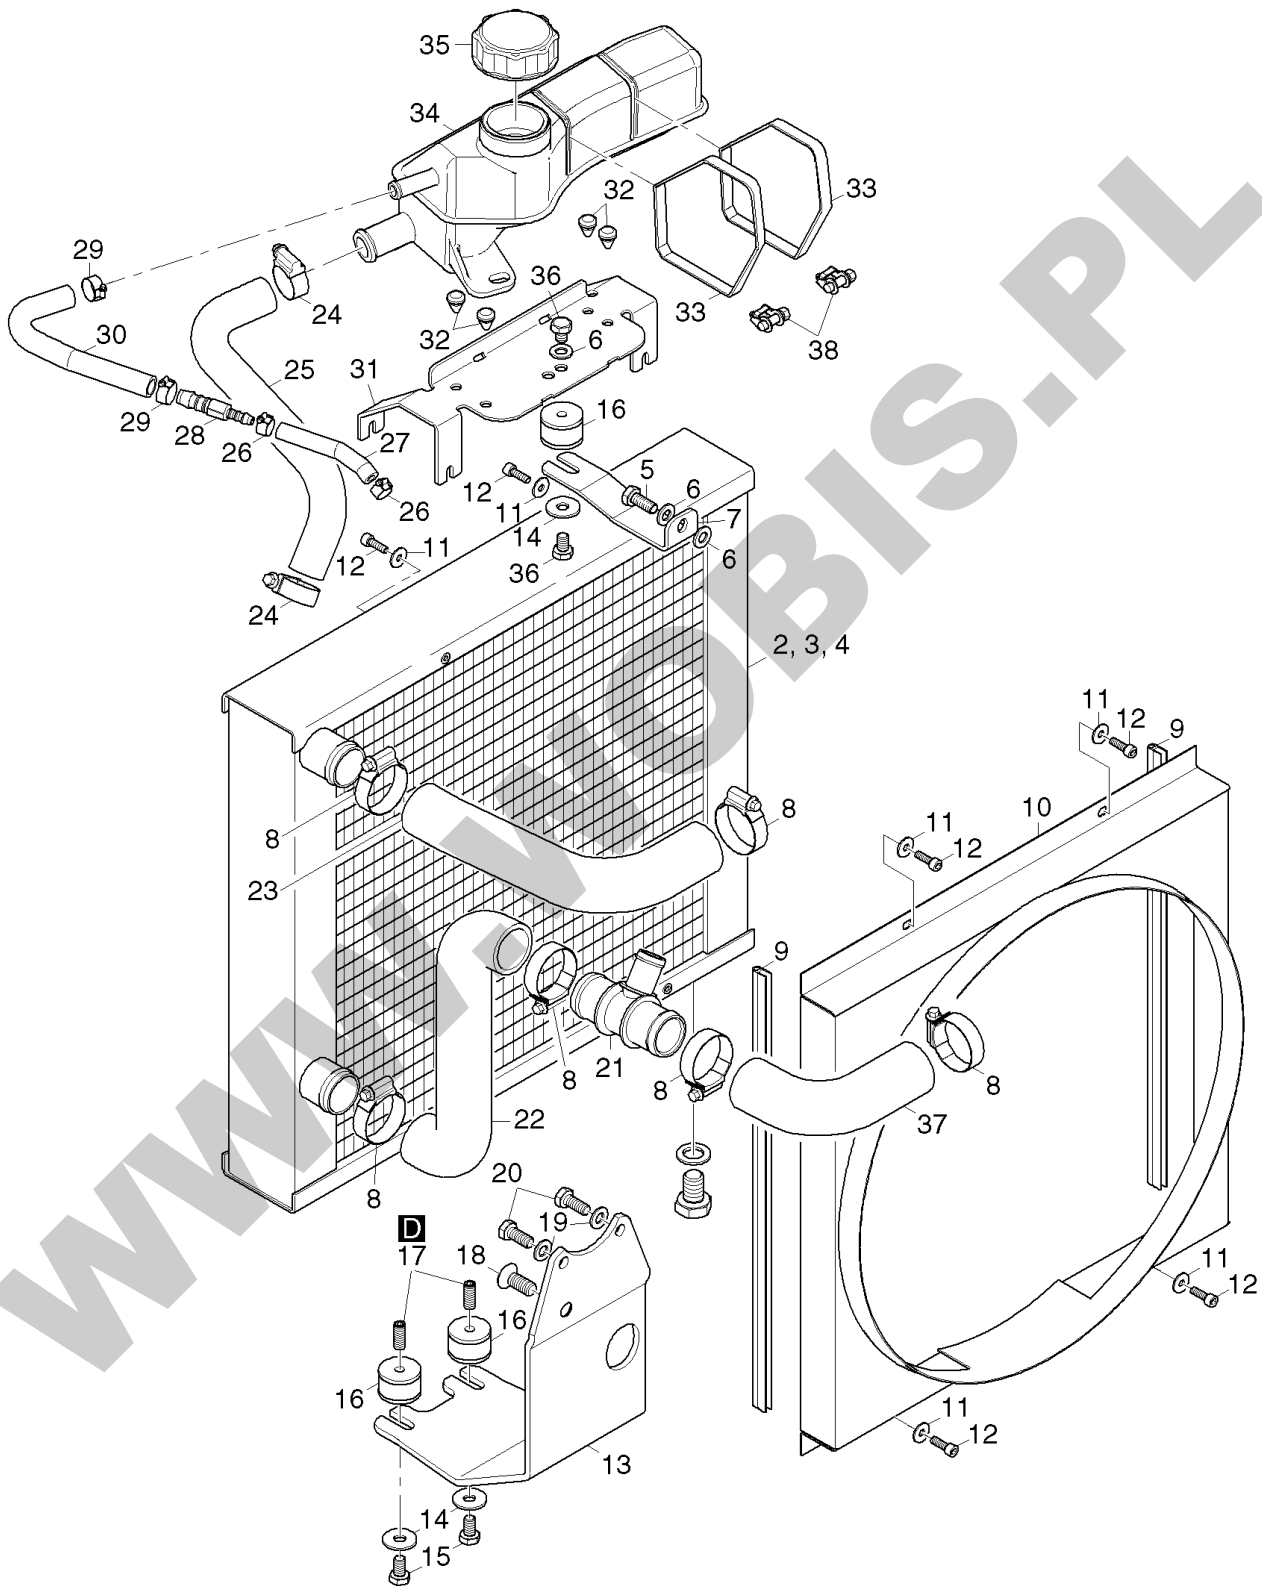

**ORYGINALNE CZĘŚCI ZAMIENNE SERWIS GWARANCYJNY I POGWARANCYJNY WYMIARY
SERWISOWE ORAZ KATALOGI CZĘŚCI ZAMIENNYCH NA STRONIE WWW.WOBIS.PL/SERWIS**

Pos.	Part no.	Description	Qty.	Parts return	Notice	Add. notice	kg	dDPW	List price
2	_nopart	Not in this engine	-						
3	000001783710	WATER RADIATOR	1				4,158		
4	_nopart	Not in this engine	-						
5	000050135400	HEXSCREW M 8X 20	1		M 8 x 20 DIN 933-8.8 A3C		0,012		
6	000050148100	FLAT WASHER 8,4	3		8,4 DIN 125-St A3C		0,002		
7	000005293000	SUPPORT	1				0,000		
8	000050545200	PIPE CLIP 25/40	6		25 / 40		0,021		
9	000005219300	SEALING STRIP 302MM	2		302 mm		0,024		
10	000005216302	COOLING AIR DUCT	1		Ø 280 mm LUEFTER D=280		0,210		
11	000050408800	WASHER 5,3	6		5,3 DIN 9021 - St A3C		0,001		
12	000050485300	ALL.SCREW M5X16	6		M 5 x 16 DIN 912 - 8.8 A3C DIN 912 - 8.8A3C		0,004		
13	000005250802	SUPPORT F. RADIATOR	1				0,771		
14	000050062900	DISC B 8,4	3		8,4 DIN 9021 St A3C 9021-STA3C		0,007		
15	000050564100	HEXSCREW M 8X 14	2		M 8 x 14 DIN 933 - 8.8 A3C 933- 8.8A3C		0,010		
16	000050557200	ANTI VIBR.MOUNTINGS	3		C30/20 M8X7 NR40		0,040		
17	000050487000	GRUB SCREW M8X20A3C	2		M 8 x 20 DIN 916 - 45H A3C DIN 916 45H		0,005		
18	000050197900	SCREW M 10X 25	1		M 10 x 25 DIN 7991 - 8.8 A3C DIN 7991-8.8		0,017		
19	000050148100	FLAT WASHER 8,4	2		8,4 DIN 125-St A3C		0,002		
20	000050135400	HEXSCREW M 8X 20	2		M 8 x 20 DIN 933-8.8 A3C		0,012		
21	000050547100	T-PIECE	1		32 - 20 - 32		0,040		
22	000005220601	HOSE	1				0,153		
23	000005220401	HOSE	1				0,111		
24	000050556900	HOSE CLIP 20-32/12	2		20 - 32		0,019