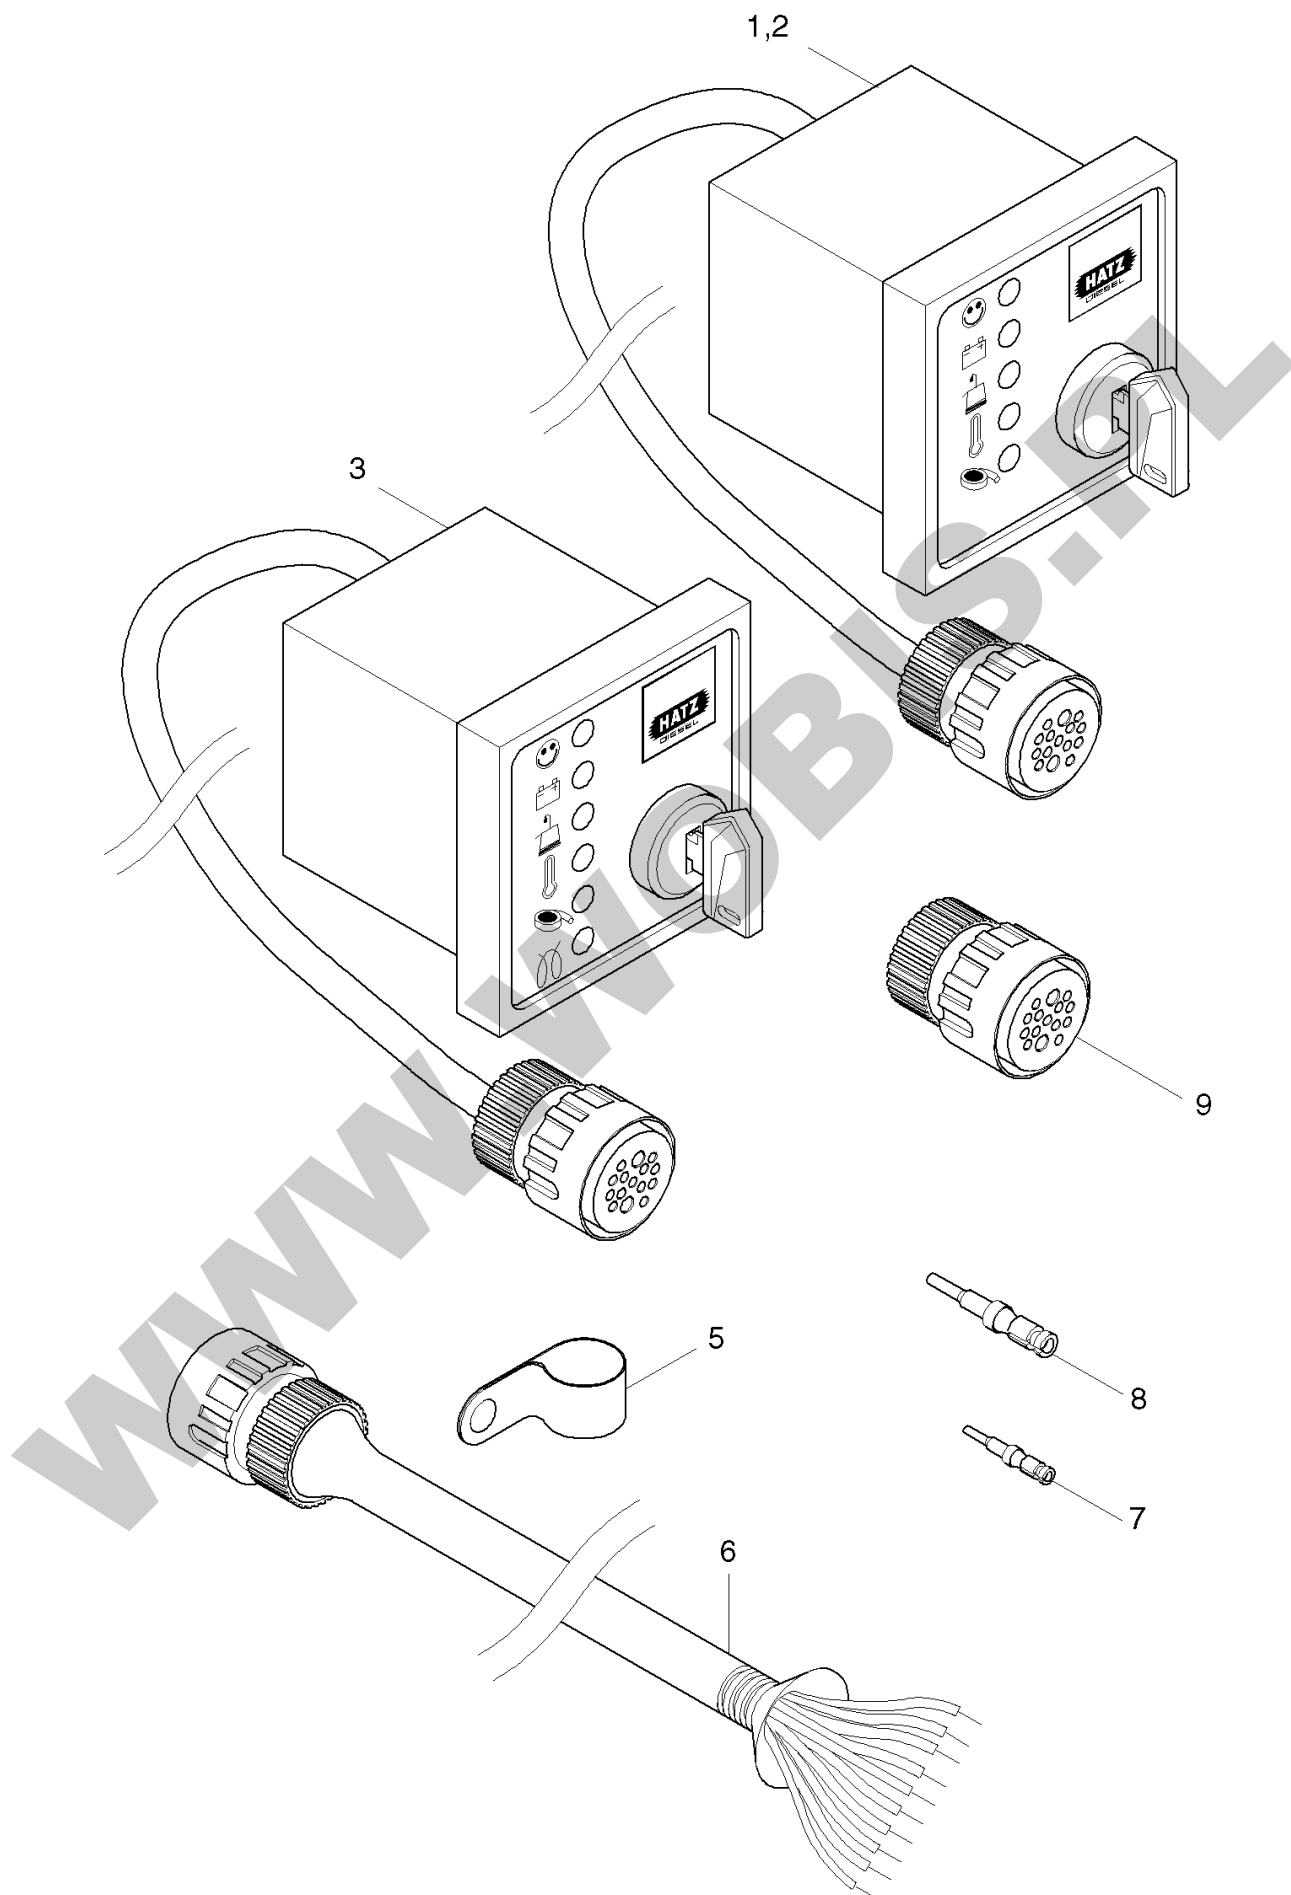

**ORYGINALNE CZĘŚCI ZAMIENNE SERWIS GWARANCYJNY I POGWARANCYJNY WYMIARY
SERWISOWE ORAZ KATALOGI CZĘŚCI ZAMIENNYCH NA STRONIE WWW.WOBIS.PL/SERWIS**

Pos.	Part no.	Description	Qty.	Parts return	Notice	Add. notice	kg	dDPW	List price
25	000050144400	HEXAGON NUT M 6	2		M 6 DIN 934 - 8 A3C		0,002		
26	000050144500	FLAT WASHER 6,4	2		6,4 DIN 125-St A3C		0,001		
27	000005210303	FASTENING PLATE	1		2-3W35 - 12V		0,105		
28	_nopart	Not in this engine	-						
29	000050023000	HEXAGON NUT M 8	1		M 8 DIN 934-MS		0,005		
30	000050344700	HEXAGON NUT M 8	1		M 8 DIN 936 - 5 A3C		0,004		
31	000050496900	EL.STARTER 12V1,2KW	1		12V - 1,2 kW		3,462		
32	000050563000	EL.STARTER 24V3,0KW	1		24V - 3,0 kW		5,219		
33	000004032310	GEARRING S/Z/C	1				0,590		
34	000050144400	HEXAGON NUT M 6	2		M 6 DIN 934 - 8 A3C		0,002		
35	000050170900	SPRING WASHER 6	2		6 DIN 128 - A3C		0,001		
36	000004178101	RETAINING BRACKET	1				0,074		
37	000050491400	STUD M 6X 50	2		M 6 x 50 DIN 835 - 8.8 A3C		0,012		
38	000050114300	DISC 6,4	2		6,4 x 17 x 3 DIN 7349 A3C		0,005		
39	_nopart	Not in this engine	-						
40	_nopart	Not in this engine	-						
41	_nopart	Not in this engine	-						
42	000005315110	FASTENING PLATE	1		24V - 3,0 kW		0,120		
43	000005283300	COVER SHEET	1				0,005		
44	000050170900	SPRING WASHER 6	1		6 DIN 128 - A3C		0,001		
45	000050323800	ALL.SCREW M 6X 16	1		M 6 x 16 DIN 6912-8.8 A3C		0,005		
46	000050565400	TEMPERATURE SENSOR	0... 1		Temp. Sensor 6-24V		0,028		
D	000050223300	LOCTITE 221	1		50 ML		0,077