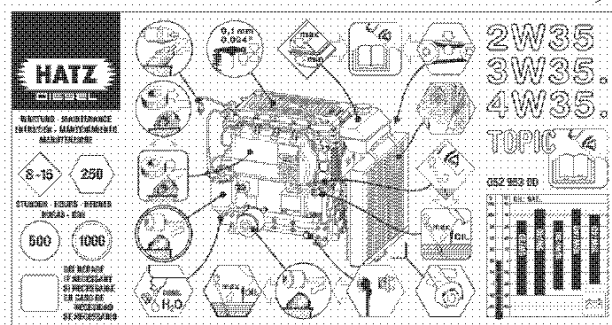

**ORYGINALNE CZĘŚCI ZAMIENNE SERWIS GWARANCYJNY I POGWARANCYJNY WYMIARY
SERWISOWE ORAZ KATALOGI CZĘŚCI ZAMIENNYCH NA STRONIE WWW.WOBIS.PL/SERWIS**

Pos.	Part no.	Description	Qty.	Parts return	Notice	Add. notice	kg	dDPW	List price
2	000001821302	GASKET SET 3W35	1	●			0,414		
3	000001818000	MAINTEN. KIT 3W35	1	●			2,200		