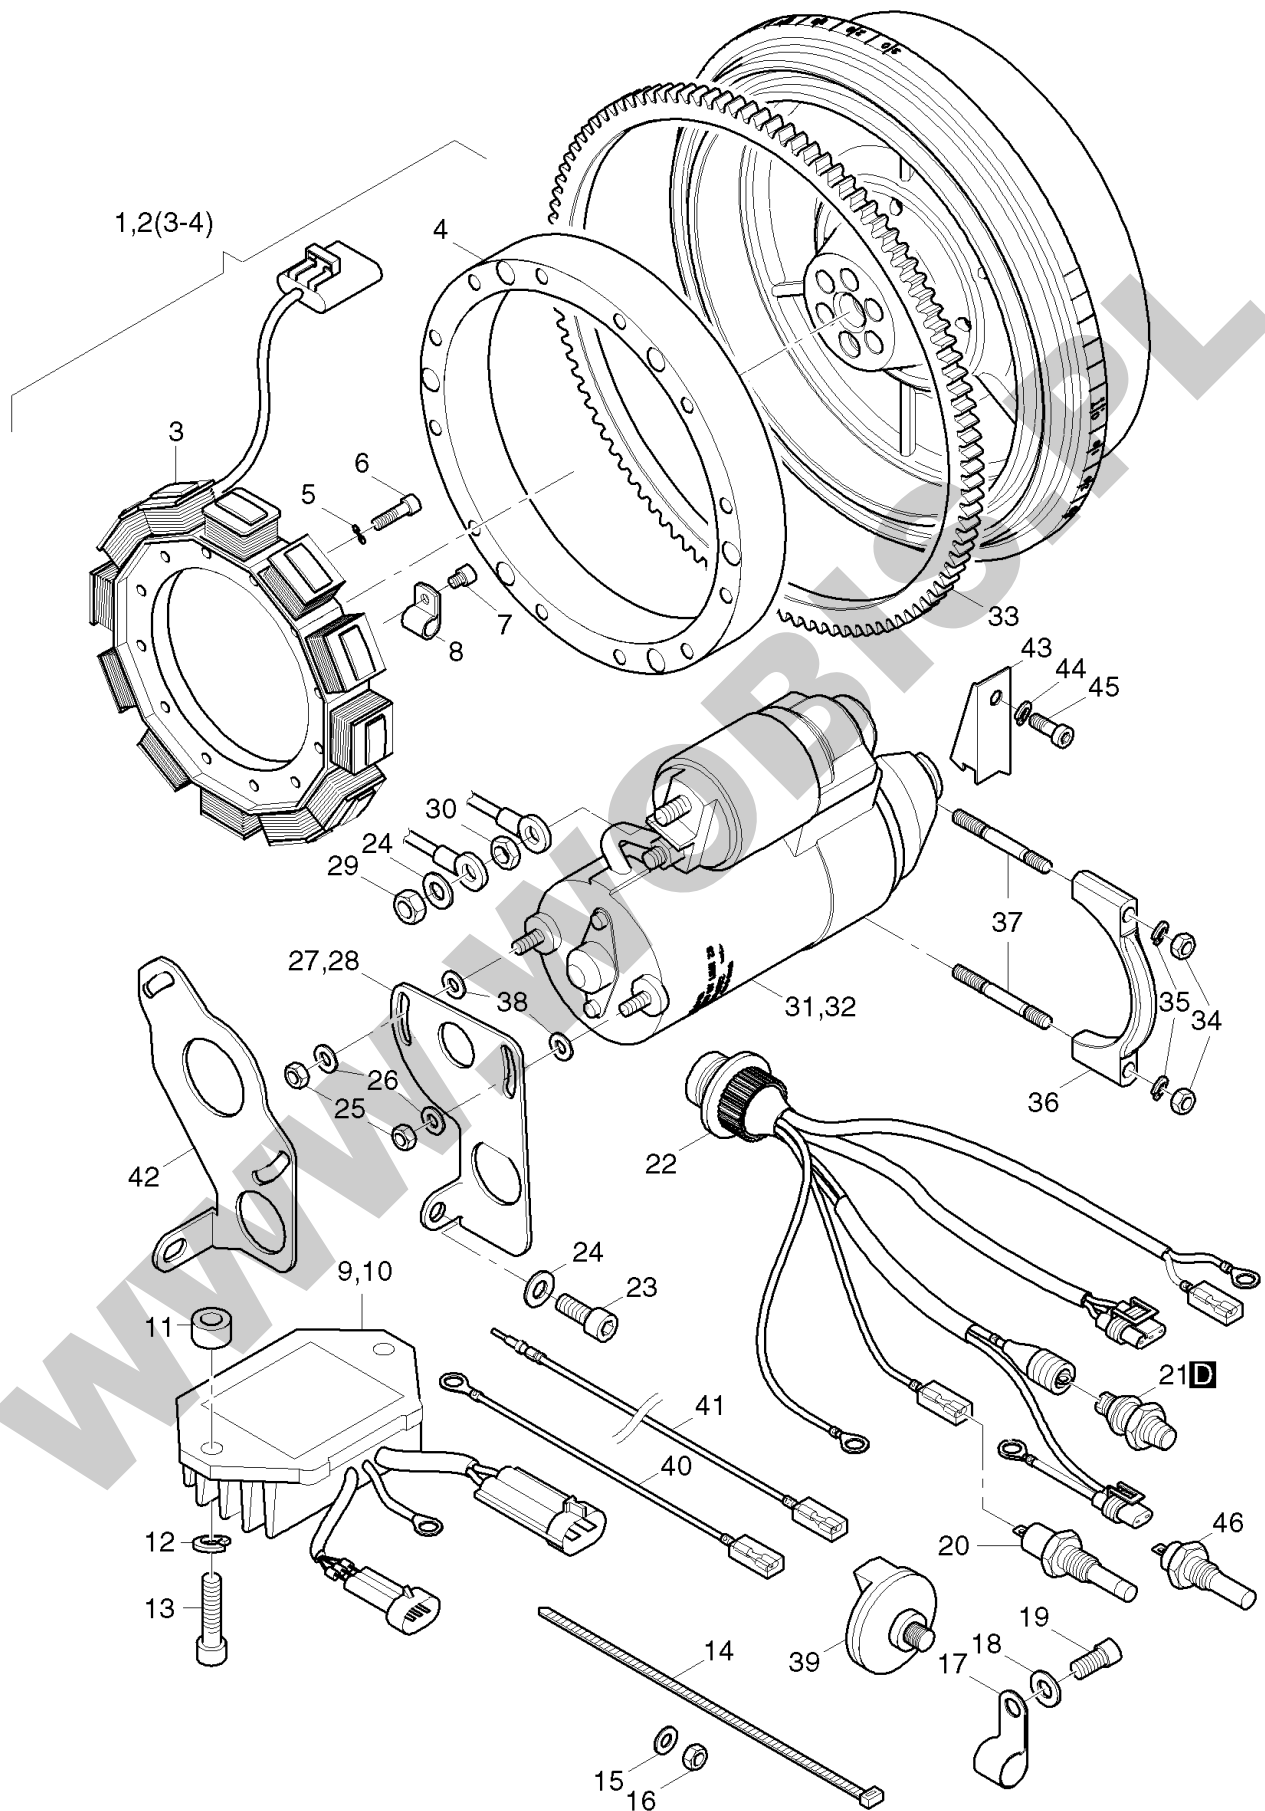

**ORYGINALNE CZĘŚCI ZAMIENNE SERWIS GWARANCYJNY I POGWARANCYJNY WYMIARY
SERWISOWE ORAZ KATALOGI CZĘŚCI ZAMIENNYCH NA STRONIE WWW.WOBIS.PL/SERWIS**

Pos.	Part no.	Description	Qty.	Parts return	Notice	Add. notice	kg	dDPW	List price
1	000001689400	ALTERNATOR 12V 27A	1		12V		0,050		
2	000001793500	ALTERNATOR 24V 430W	1		24V		2,070		
3	_noorder	No single order	-						
4	_noorder	No single order	-						
5	000050081900	SPRING WASHER A 5	4		A 5 DIN 137 A3C		0,001		
6	000050547000	ALL.SCR. M 5X 25	4		M 5 x 25 DIN 912 - 8.8 A3C Tuf. LOC		0,005		
7	000050274500	ALL.SCR.M 5X12	1		M 5 x 12 DIN 912-8.8 A3C		0,003		
8	000050544300	CLIP	1				0,000		
9	000001752700	REGULATOR 12V	1		12V		0,340		
10	000001756200	REGULATOR 24V	1		24V		0,343		
11	000004008000	BUSH 9,2X17,2X10	2		9,2 x 17,2 x 10		0,013		
12	000050208500	SPRING WASHER 8	2		8 DIN 128 A3C		0,001		
13	000050183000	ALL.SCR. M 8X 35	2		M 8 x 35 DIN 912-8.8 A3C		0,018		
14	000050439500	STRAP 2,6X200	4		2,6 x 200 SCHWARZ		0,001		
15	000050144500	FLAT WASHER 6,4	1		6,4 DIN 125-St A3C		0,001		
16	000050144400	HEXAGON NUT M 6	1		M 6 DIN 934 - 8 A3C		0,002		
17	000005259200	PIPE CLIP	2				0,005		
18	000050148100	FLAT WASHER 8,4	3		8,4 DIN 125-St A3C		0,002		
19	000050165400	ALL.SCR.M 8X 16	3		M 8 x 16 DIN 912-8.8 A3C		0,009		
20	000050542001	TEMP.SWITCH 100 D.C	1		Temp. Switch 6-24V		0,042		
21	000050272200	OIL PRESSURE SWITCH	1		12 - 24V Oil n > 2300 min-1		0,031		
22	000001748602	WIRING HARNESS	1				0,168		
23	000050366300	ALL.SCR.M 8X 20	1		M 8 x 20 DIN 912-8.8 A3C		0,013		
24	000050208500	SPRING WASHER 8	2		8 DIN 128 A3C		0,001