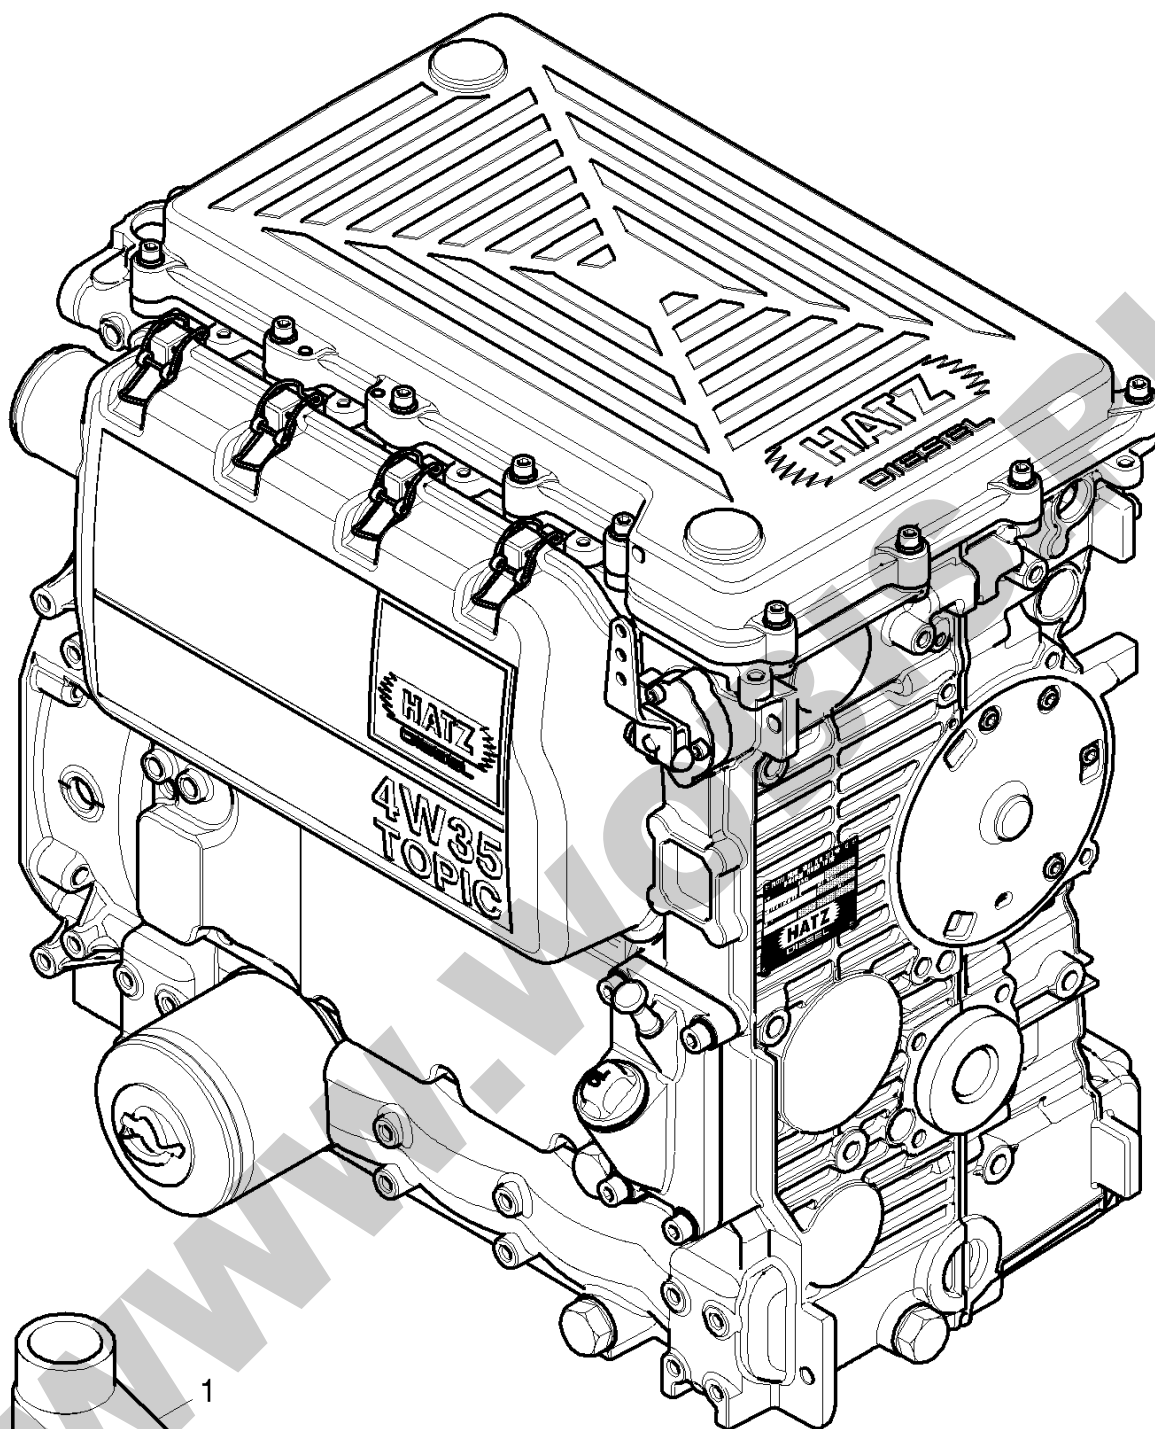

**ORYGINALNE CZĘŚCI ZAMIENNE SERWIS GWARANCYJNY I POGWARANCYJNY WYMIARY
SERWISOWE ORAZ KATALOGI CZĘŚCI ZAMIENNYCH NA STRONIE WWW.WOBIS.PL/SERWIS**

Pos.	Part no.	Description	Qty.	Parts return	Notice	Add. notice	kg	dDPW	List price
2	000001821302	GASKET SET 3W35	1	●			0,414		
3	000001818000	MAINTEN. KIT 3W35	1	●			2,200		