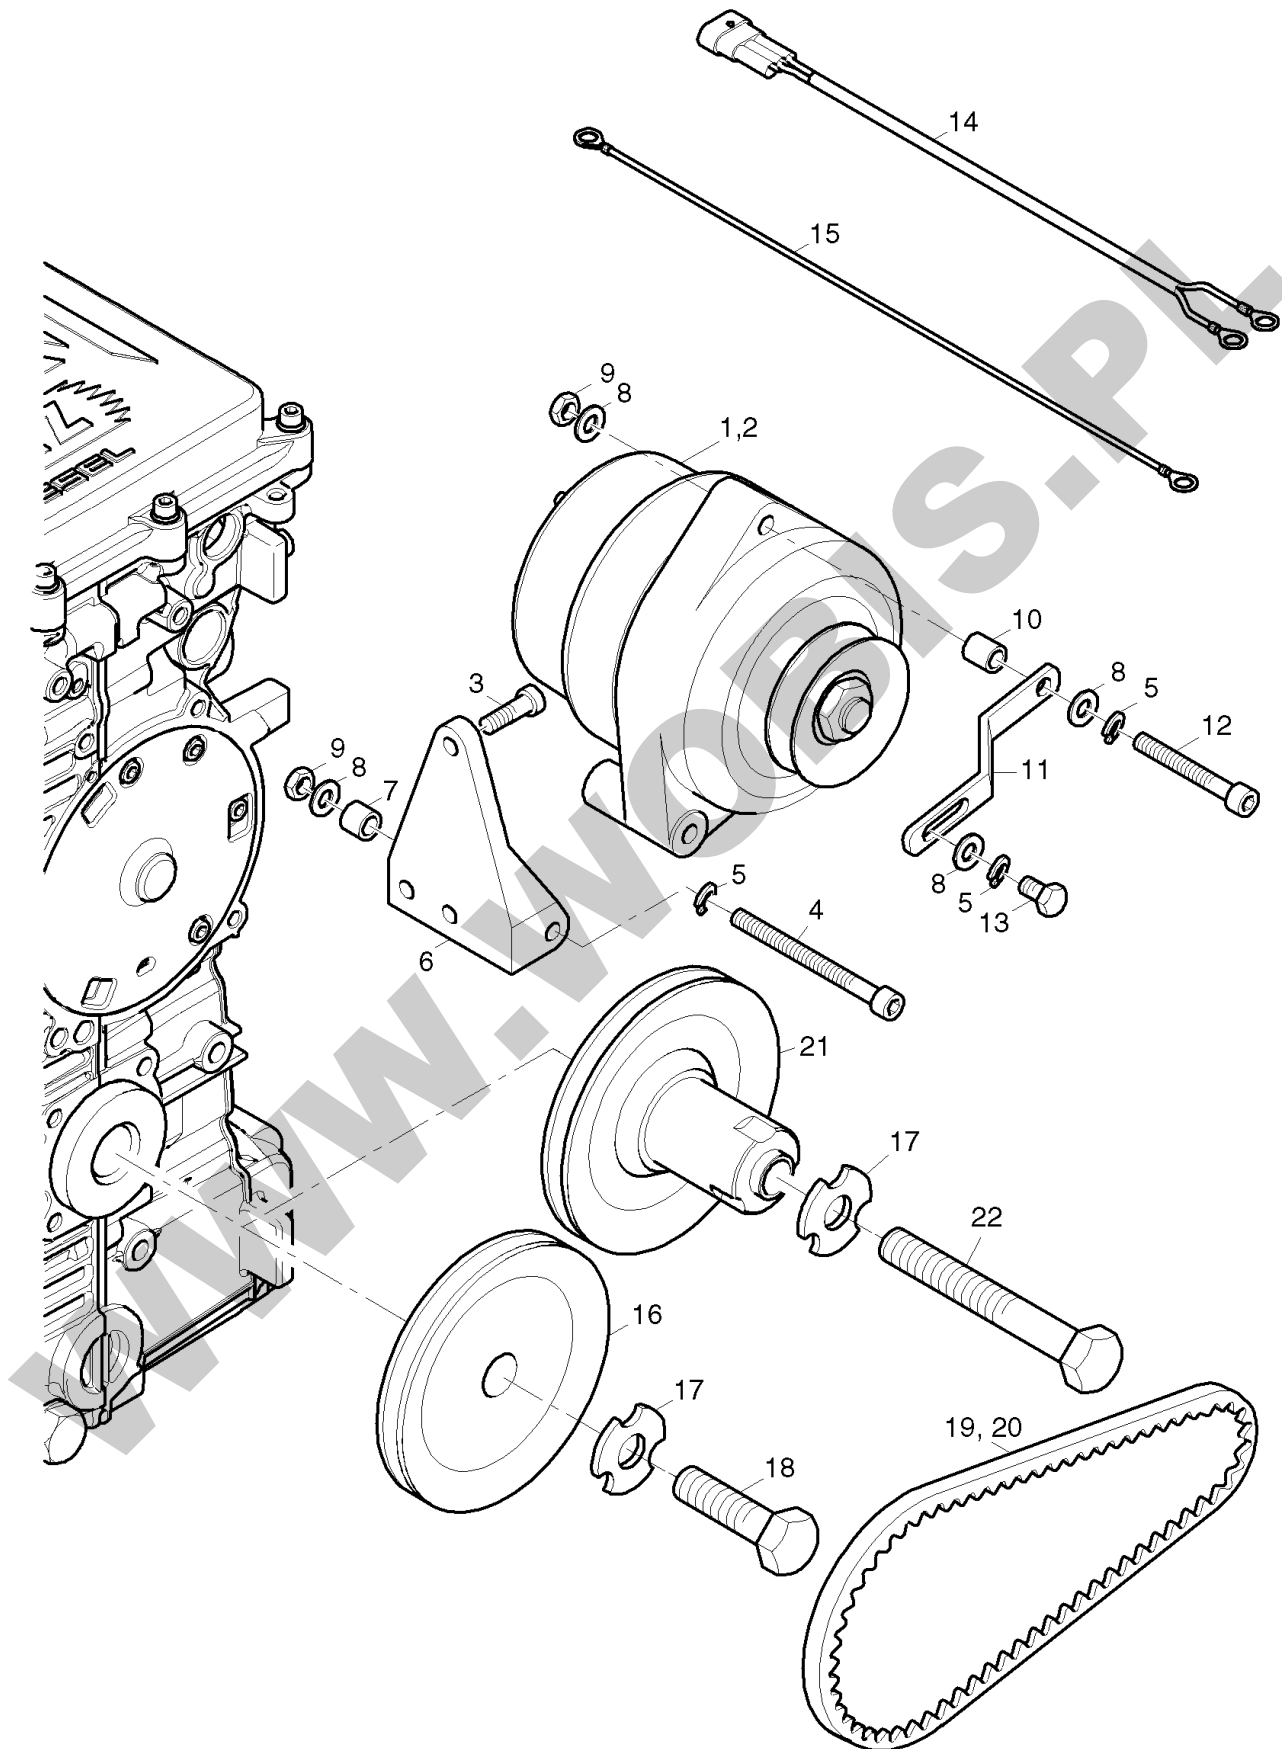

**ORYGINALNE CZĘŚCI ZAMIENNE SERWIS GWARANCYJNY I POGWARANCYJNY WYMIARY
SERWISOWE ORAZ KATALOGI CZĘŚCI ZAMIENNYCH NA STRONIE WWW.WOBIS.PL/SERWIS**

Pos.	Part no.	Description	Qty.	Parts return	Notice	Add. notice	kg	dDPW	List price
1	000050547810	ALTERNATOR 12V 95A	0... 1		12V - 95A		5,381		
2	000050547900	ALTERNATOR 28V 50A	0... 1		24V - 50A		0,000		
3	000050114400	ALL.SCR.M 8X 25	3		M 8 x 25 DIN 6912 - 8.8 A3C		0,013		
4	000050183100	ALL.SCR.M 8X 90	1		M 8 x 90 DIN 912-8.8 A3C		0,038		
5	000050208500	SPRING WASHER 8	3		8 DIN 128 A3C		0,001		
6	000005268810	CONSOLE F.ALTERNAT.	1				0,547		
7	000003071100	SPACER BUSH	1		9 x 14 x 11,5		0,008		
8	000050148100	FLAT WASHER 8,4	4		8,4 DIN 125-St A3C		0,002		
9	000040028400	HEX.NUT M 8	2		VM 8 DIN 980-8 C3A		0,008		
10	000003599700	SPACER BUSH	1		8,5 x 13 x 14,5		0,009		
11	000005215102	CLAMPING ARM	1				0,087		
12	000050248800	ALL.SCREW M 8X60	1		M 8 x 60 DIN 912 - 8.8 A3C		0,029		
13	000050135400	HEXSCREW M 8X 20	1		M 8 x 20 DIN 933-8.8 A3C		0,012		
14	000001794600	WIRING HARNESS	1				0,020		
15	000001794701	ELECTRIC WIRE B+	1				0,053		
16	000005241110	BELT PULLEY	0... 1		ø 133		0,790		
17	000005198902	WASHER 16,5X42X4	1		16,5 x 42 x 4		0,037		
18	000050529900	HEXSCREW M16X1,5X50	1		M16x1,5x50 DIN960-8.8A3C-LH part run out no successor		0,108		
19	000050548010	V-BELT AVX 13/685	0... 1		AVX 13 x 685		0,080		
20	000050515210	V-BELT AVX 13/640	0... 1		AVX 13 x 640		0,079		
21	000001800500	BELT PULLEY+SHAFT	0... 1		ø 133		1,296		
22	000050536400	HEXSCR. M16X1,5X120	0... 1		M16x1,5x120DIN961-8.8-LH		0,200