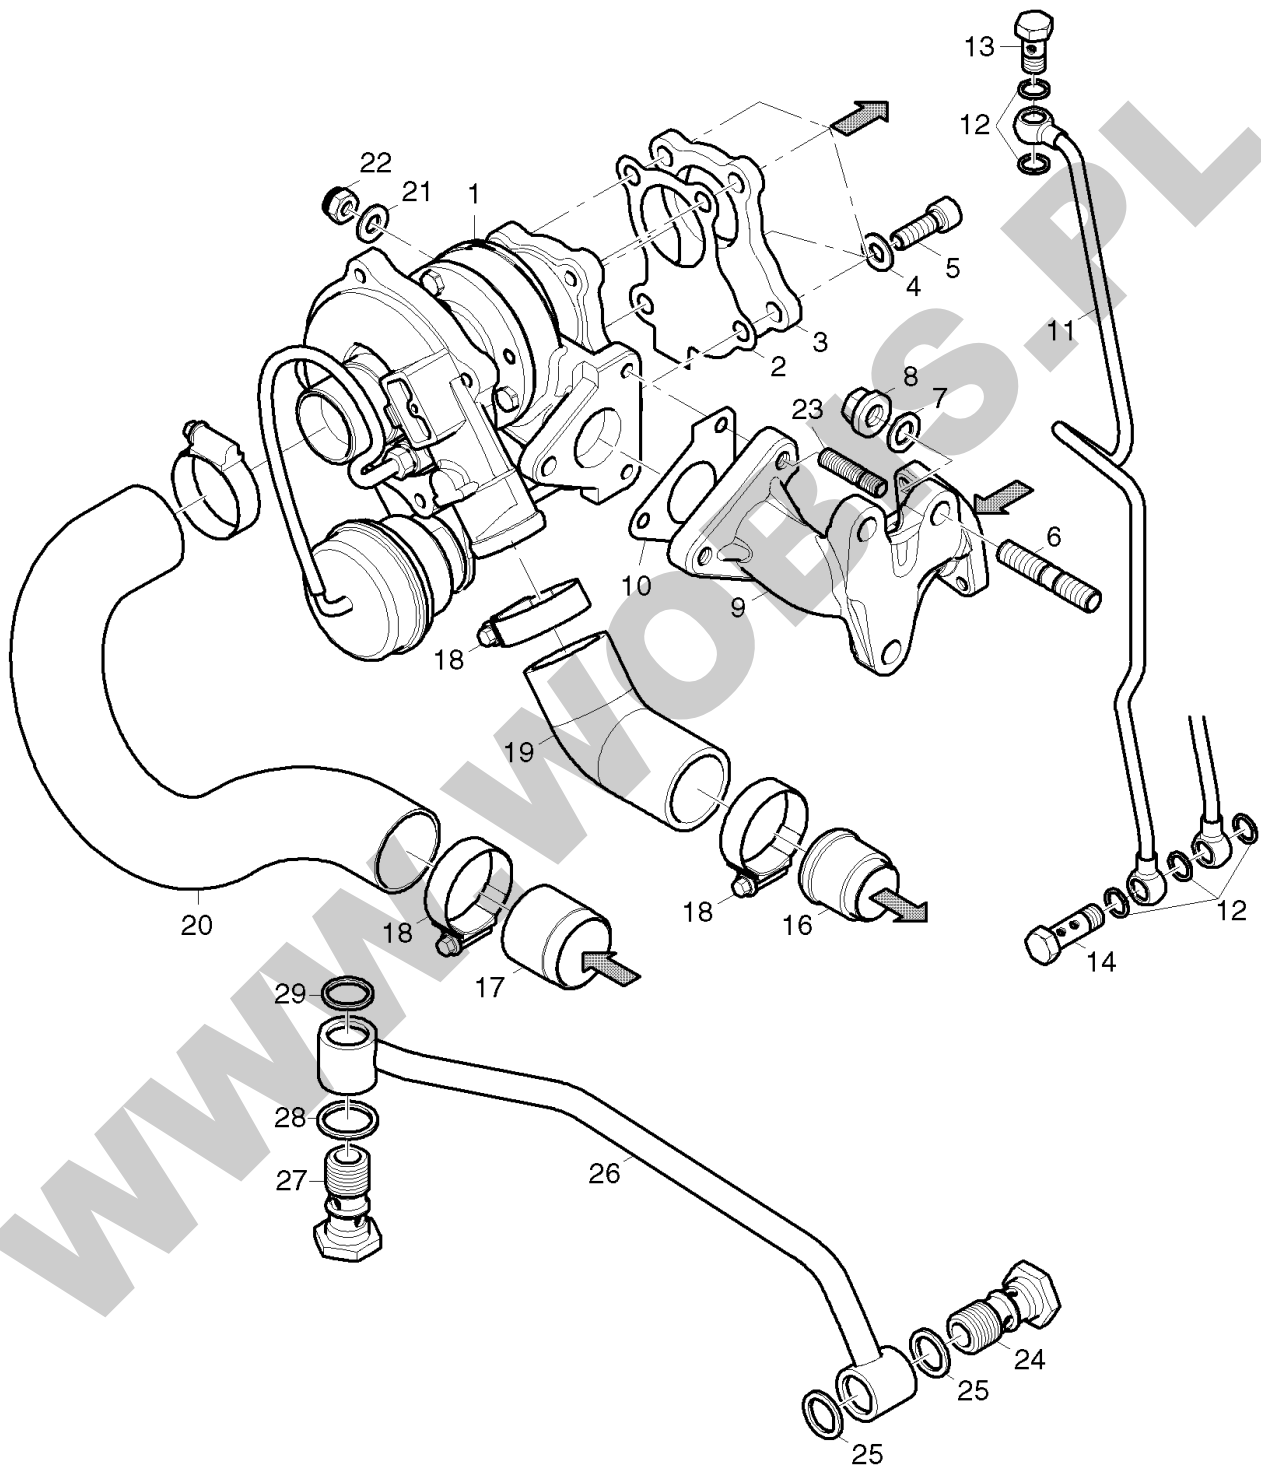

**ORYGINALNE CZĘŚCI ZAMIENNE SERWIS GWARANCYJNY I POGWARANCYJNY WYMIARY
SERWISOWE ORAZ KATALOGI CZĘŚCI ZAMIENNYCH NA STRONIE WWW.WOBIS.PL/SERWIS**

Pos.	Part no.	Description	Qty.	Parts return	Notice	Add. notice	kg	dDPW	List price
1	000050553000	TURBO CHARGER	1				3,102		
2	000005239811	GASKET	1				0,006		
3	000005240110	FLANGE	1				0,361		
4	000050148100	FLAT WASHER 8,4	4		8,4 DIN 125-St A3C		0,002		
5	000050403900	ALL.SCR.M 8 X 25	4		M 8 x 25 DIN 912-8.8 C4P		0,015		
6	000050145400	STUD M 10X 28	3		M 10 x 28 DIN 835-8.8 A3C		0,024		
7	000005259500	INSULATING DISC	3				0,001		
8	000003171800	COLLAR NUT M10	3		M 10 12,5 LANG		0,014		
9	000004159310	CONSOLE	1				0,817		
10	000005239710	GASKET	1				0,005		
11	000001801100	OIL PIPE	1				0,078		
12	000050062400	JOINT A10 X13,5	5		A 10 x 13,5 DIN 7603-Cu		0,001		
13	000050006200	BANJO BOLT 6-3	1		6 - 3 DIN 7643		0,012		
14	000050552400	BANJO BOLT M 10X1	1		M 10 x 1		0,018		
16	000005275000	HOSE CONNECTION	1				0,025		
17	000005274800	HOSE CONNECTION	1				0,018		
18	000050545200	PIPE CLIP 25/40	4		25 / 40		0,021		
19	000005275100	SUCTION HOSE	1				0,053		
20	000005274900	SUCTION HOSE	1				0,210		
21	000050148100	FLAT WASHER 8,4	3		8,4 DIN 125-St A3C		0,002		
22	000040028400	HEX.NUT M 8	3		VM 8 DIN 980-8 C3A		0,008		
23	000050552000	STUD M 8X 25	3		M 8 x 25 DIN 939 A2		0,011		
24	000050558900	BANJO BOLT 10-3	1		10-3 DIN 7643-3 TYPE 8093		0,043		
25	000050001300	JOINT A16 X22	2		A 16 x 22 DIN 7603 - Cu		0,002