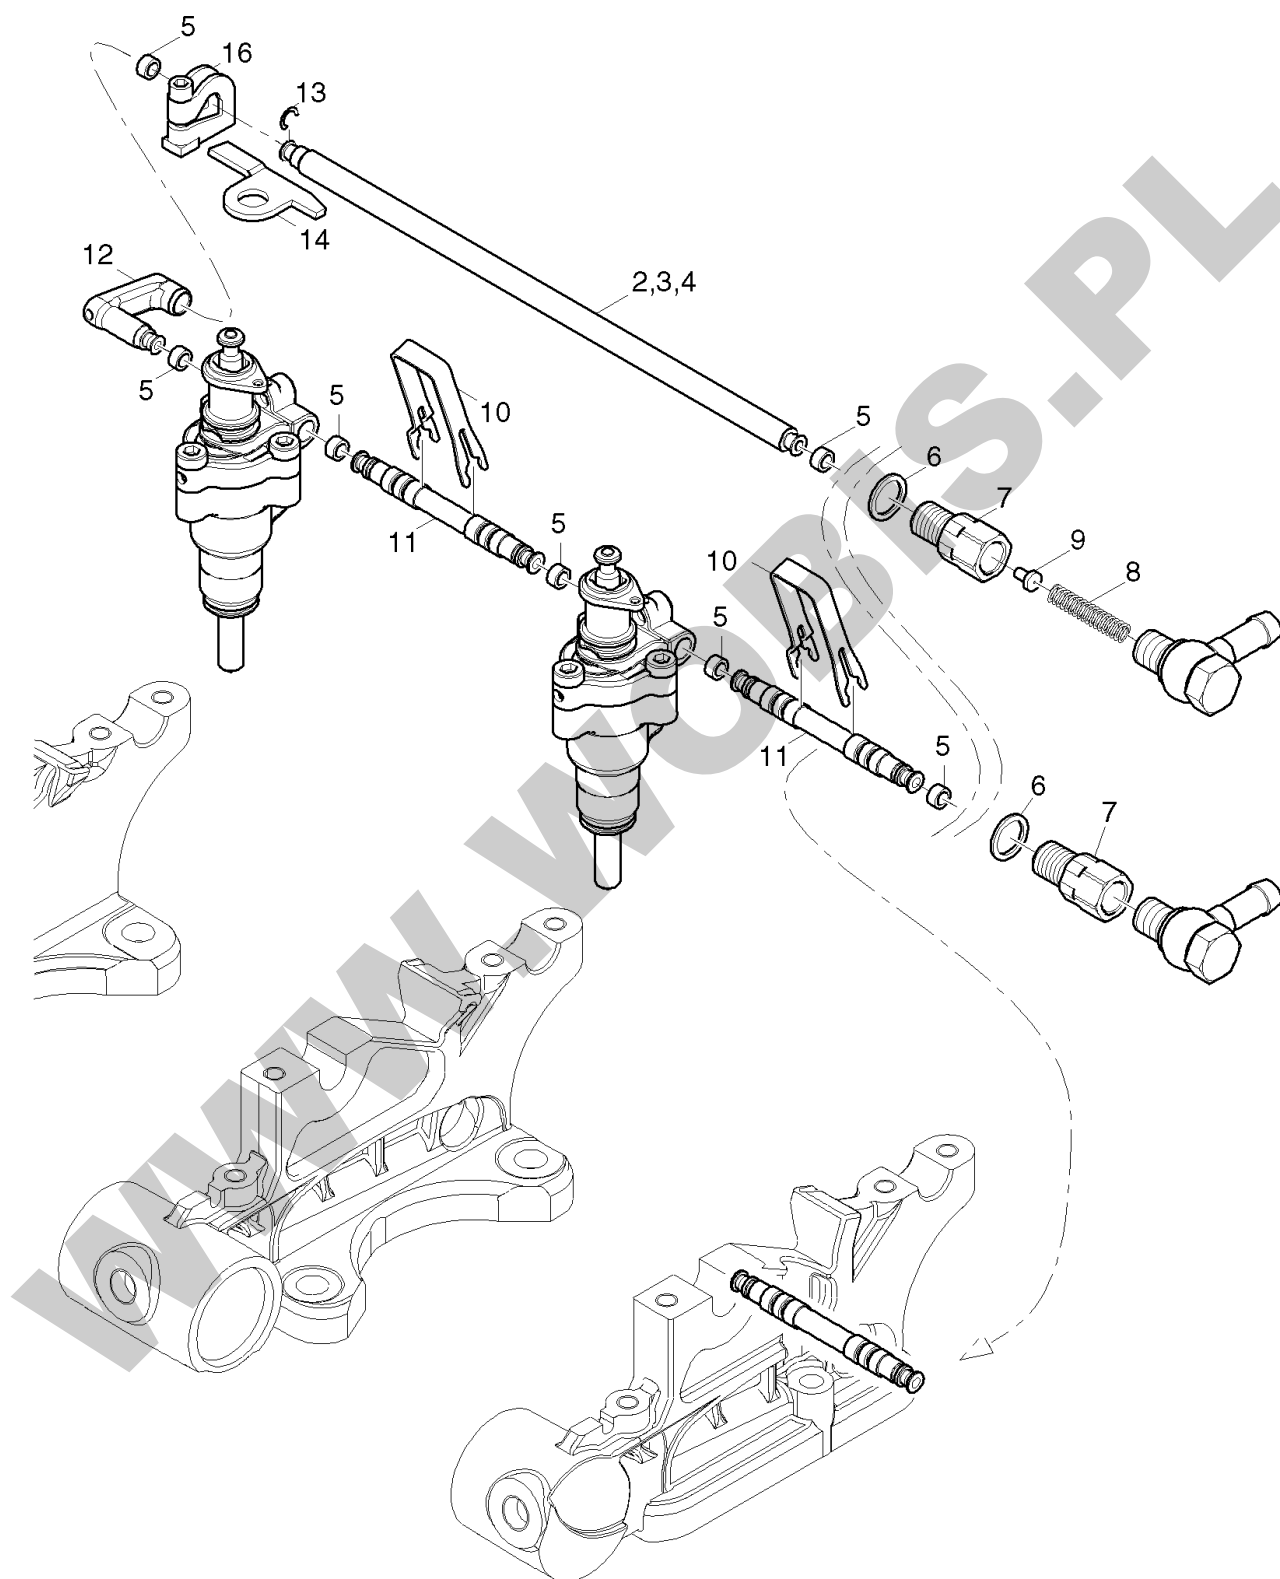

**ORYGINALNE CZĘŚCI ZAMIENNE SERWIS GWARANCYJNY I POGWARANCYJNY WYMIARY
SERWISOWE ORAZ KATALOGI CZĘŚCI ZAMIENNYCH NA STRONIE WWW.WOBIS.PL/SERWIS**

Pos.	Part no.	Description	Qty.	Parts return	Notice	Add. notice	kg	dDPW	List price
1	000050551300	RINGSCREW M 8	2	●	M 8 DIN 580 A3C		0,049		
2	000004231900	SPACER	2	●	M8 part run out no successor		0,037		
3	000004177400	ENGINE BRACKET	4	●			0,281		
4	000050208500	SPRING WASHER 8	16	●	8 DIN 128 A3C		0,001		
5	000050175900	ALL.SCR.M 8X 30	16	●	M 8 x 30 DIN 912-8.8 A3C		0,017		

Pos.	Part no.	Description	Qty.	Parts return	Notice	Add. notice	kg	dDPW	List price
1	000050500400	CHAIN	1	●	70 GLIEDER		0,631		
2	000004164402	CHAIN TENSIONER	1	●			0,089		
3	000001365710	CHAIN ADJUSTER	1	●			0,238		
4	000050000800	JOINT A 6,5X 9,5	1	●	A 6,5 x 9,5 DIN 7603-Cu		0,001		
5	000050274800	HEXSCREW M 6X6	1	●	M 6 x 6 DIN 933-8.8 A3C		0,003		
6	000004264200	PIN	1	●	63mm		0,035		
7	000004228301	PIN	2	●	50mm		0,035		
8	000050287801	ALL.SCR. M8X110	1	●	912-10.9A3C		0,046		
9	000050000900	JOINT A8X11,5	1	●	A 8 x 11,5 DIN 7603-Cu		0,001		
10	000004188512	BEARING FLANGE	1	●			0,217		
11	000050205901	O-RING 67 X 2,8	1	●	FPM70		0,001	D1	
12	000004164303	CHAIN TENSION.GUIDE	1	●			0,056		
13	000004188610	PIN	1	●			0,268		
14	000001365802	GEARWHEEL	1	●			1,232		
15	000001374411	GEARWHEEL	1	●			0,060		
16	000050148100	FLAT WASHER 8,4	1	●	8,4 DIN 125-St A3C		0,002		
17	000050175900	ALL.SCR.M 8X 30	1	●	M 8 x 30 DIN 912-8.8 A3C		0,017		