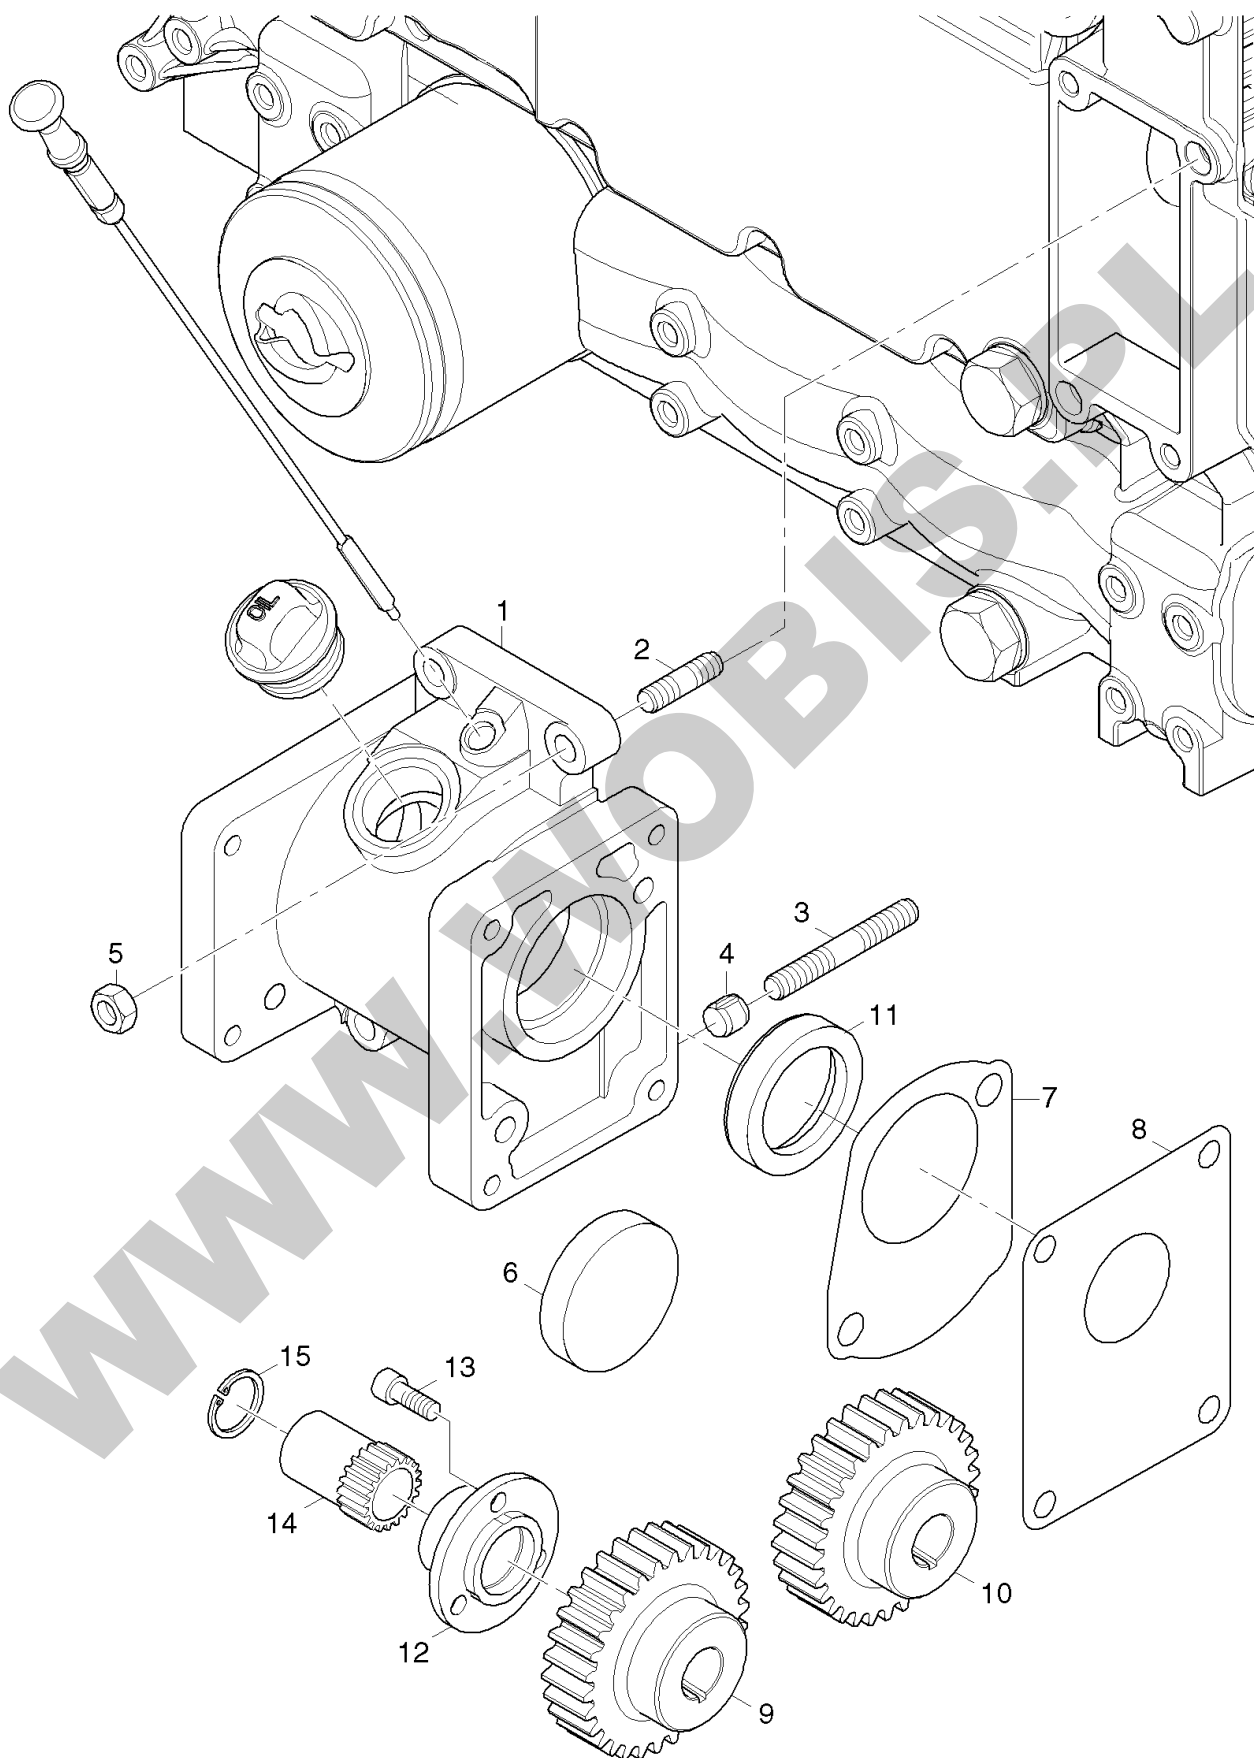

**ORYGINALNE CZĘŚCI ZAMIENNE SERWIS GWARANCYJNY I POGWARANCYJNY WYMIARY
SERWISOWE ORAZ KATALOGI CZĘŚCI ZAMIENNYCH NA STRONIE WWW.WOBIS.PL/SERWIS**

Pos.	Part no.	Description	Qty.	Parts return	Notice	Add. notice	kg	dDPW	List price
3	000001376800	COVER F. AIRFILTER	1				0,532		
4	_nopart	Not in this engine	-						
5	_noorder	No single order	-						
6	000050534200	FASTENER	3		part was replaced by 50257400		0,007		
8	000004216400	GASKET	1				0,014	W1	
9	_nopart	Not in this engine	-						
10	000003579400	SEALING RING	2				0,012		
11	000001391800	AIRFILTER CPL.	2		part was replaced by 01391801		0,105	W4	
13	000001382410	SUPPORTING PLATE	1				0,000		
14	_nopart	Not in this engine	-						
16	000004233310	INSULATING PLATE	1				0,128		
17	_nopart	Not in this engine	-						
19	000004230901	AIR DUCTING	1				0,127		
20	_nopart	Not in this engine	-						
21	000050328000	CTR.SUNK SCR.AM6X16	12		AM 6 x 16 17065 - 8.8 Zn		0,004		
22	000005281800	CONNECTING NIPPLE	1				0,006		
23	000004230200	CLOSING COVER	3				0,073		
D	000050223300	LOCTITE 221	1		50 ML		0,077		
G	000050256501	LOCTITE IS 407	1		20 ML		0,033