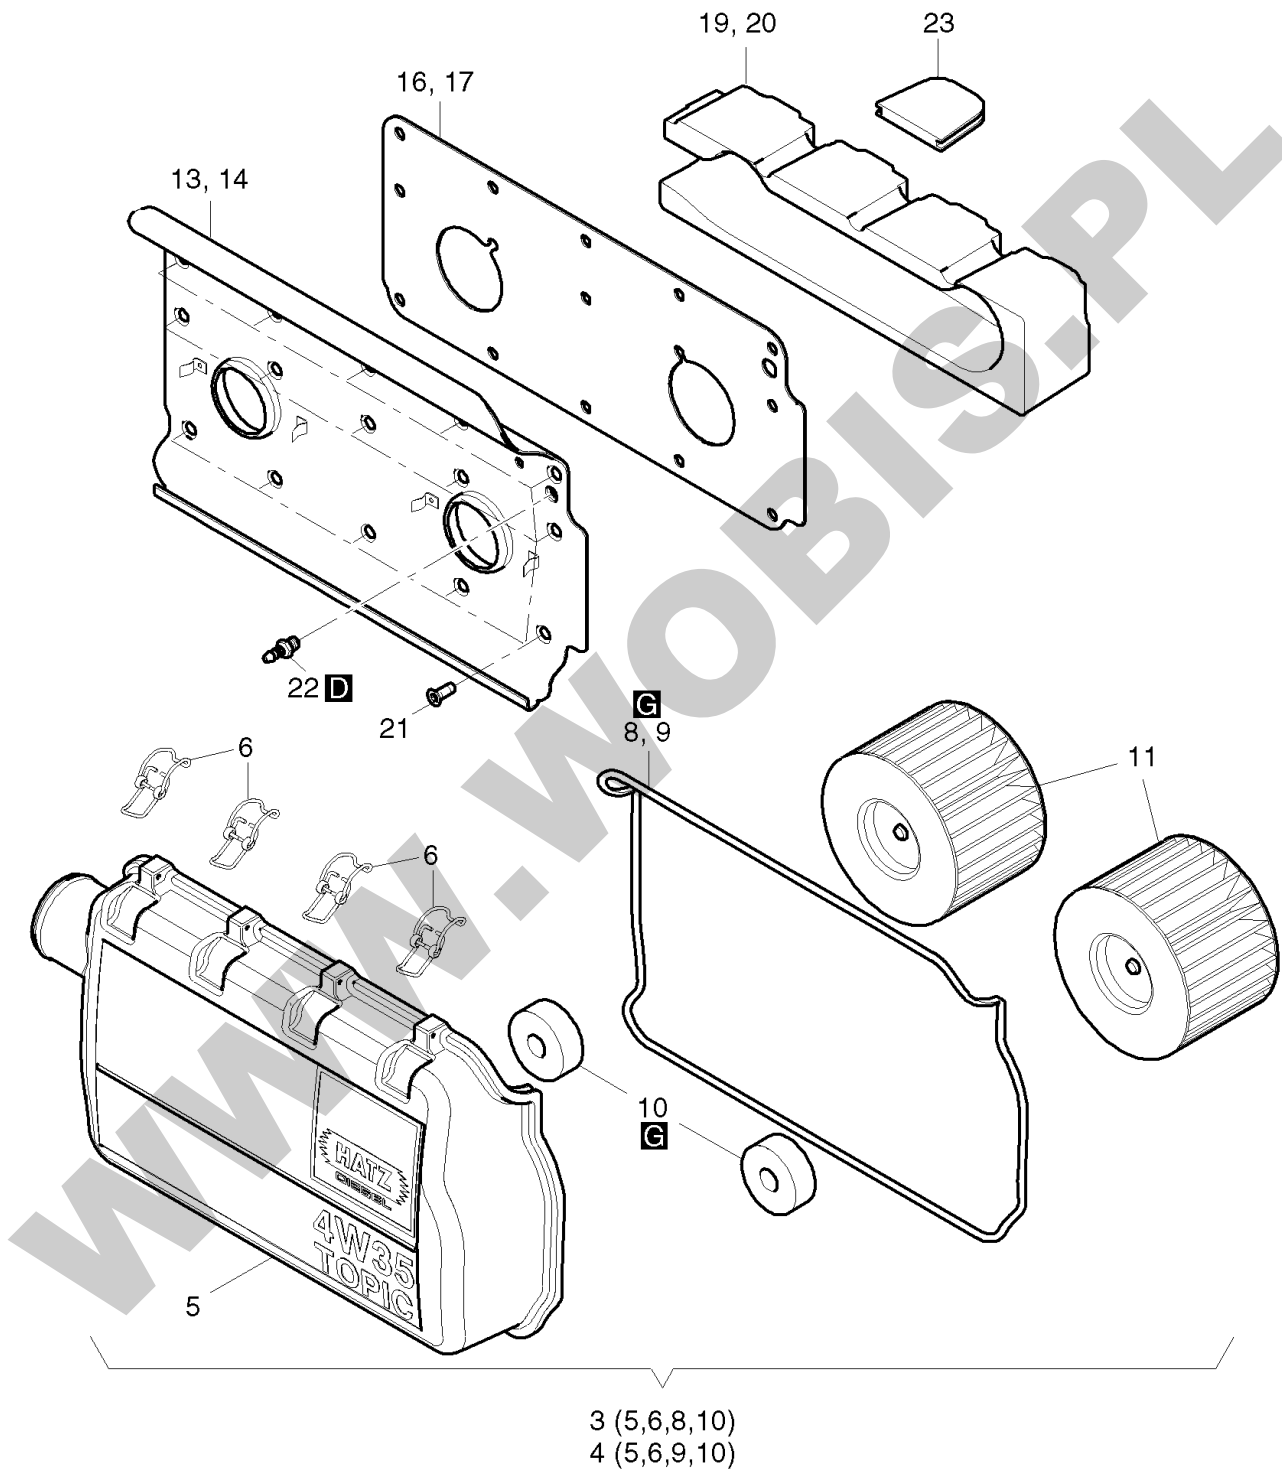

**ORYGINALNE CZĘŚCI ZAMIENNE SERWIS GWARANCYJNY I POGWARANCYJNY WYMIARY
SERWISOWE ORAZ KATALOGI CZĘŚCI ZAMIENNYCH NA STRONIE WWW.WOBIS.PL/SERWIS**

Pos.	Part no.	Description	Qty.	Parts return	Notice	Add. notice	kg	dDPW	List price
3	000001376800	COVER F. AIRFILTER	1				0,532		
4	_nopart	Not in this engine	-						
5	_noorder	No single order	-						
6	000050534200	FASTENER	3		part was replaced by 50257400		0,007		
8	000004216400	GASKET	1				0,014	W1	
9	_nopart	Not in this engine	-						
10	000003579400	SEALING RING	2				0,012		
11	000001391800	AIRFILTER CPL.	2		part was replaced by 01391801		0,105	W4	
13	000001382410	SUPPORTING PLATE	1				0,000		
14	_nopart	Not in this engine	-						
16	000004233310	INSULATING PLATE	1				0,128		
17	_nopart	Not in this engine	-						
19	000004230901	AIR DUCTING	1				0,127		
20	_nopart	Not in this engine	-						
21	000050328000	CTR.SUNK SCR.AM6X16	12		AM 6 x 16 17065 - 8.8 Zn		0,004		
22	000005281800	CONNECTING NIPPLE	1				0,006		
23	000004230200	CLOSING COVER	3				0,073		
D	000050223300	LOCTITE 221	1		50 ML		0,077		
G	000050256501	LOCTITE IS 407	1		20 ML		0,033