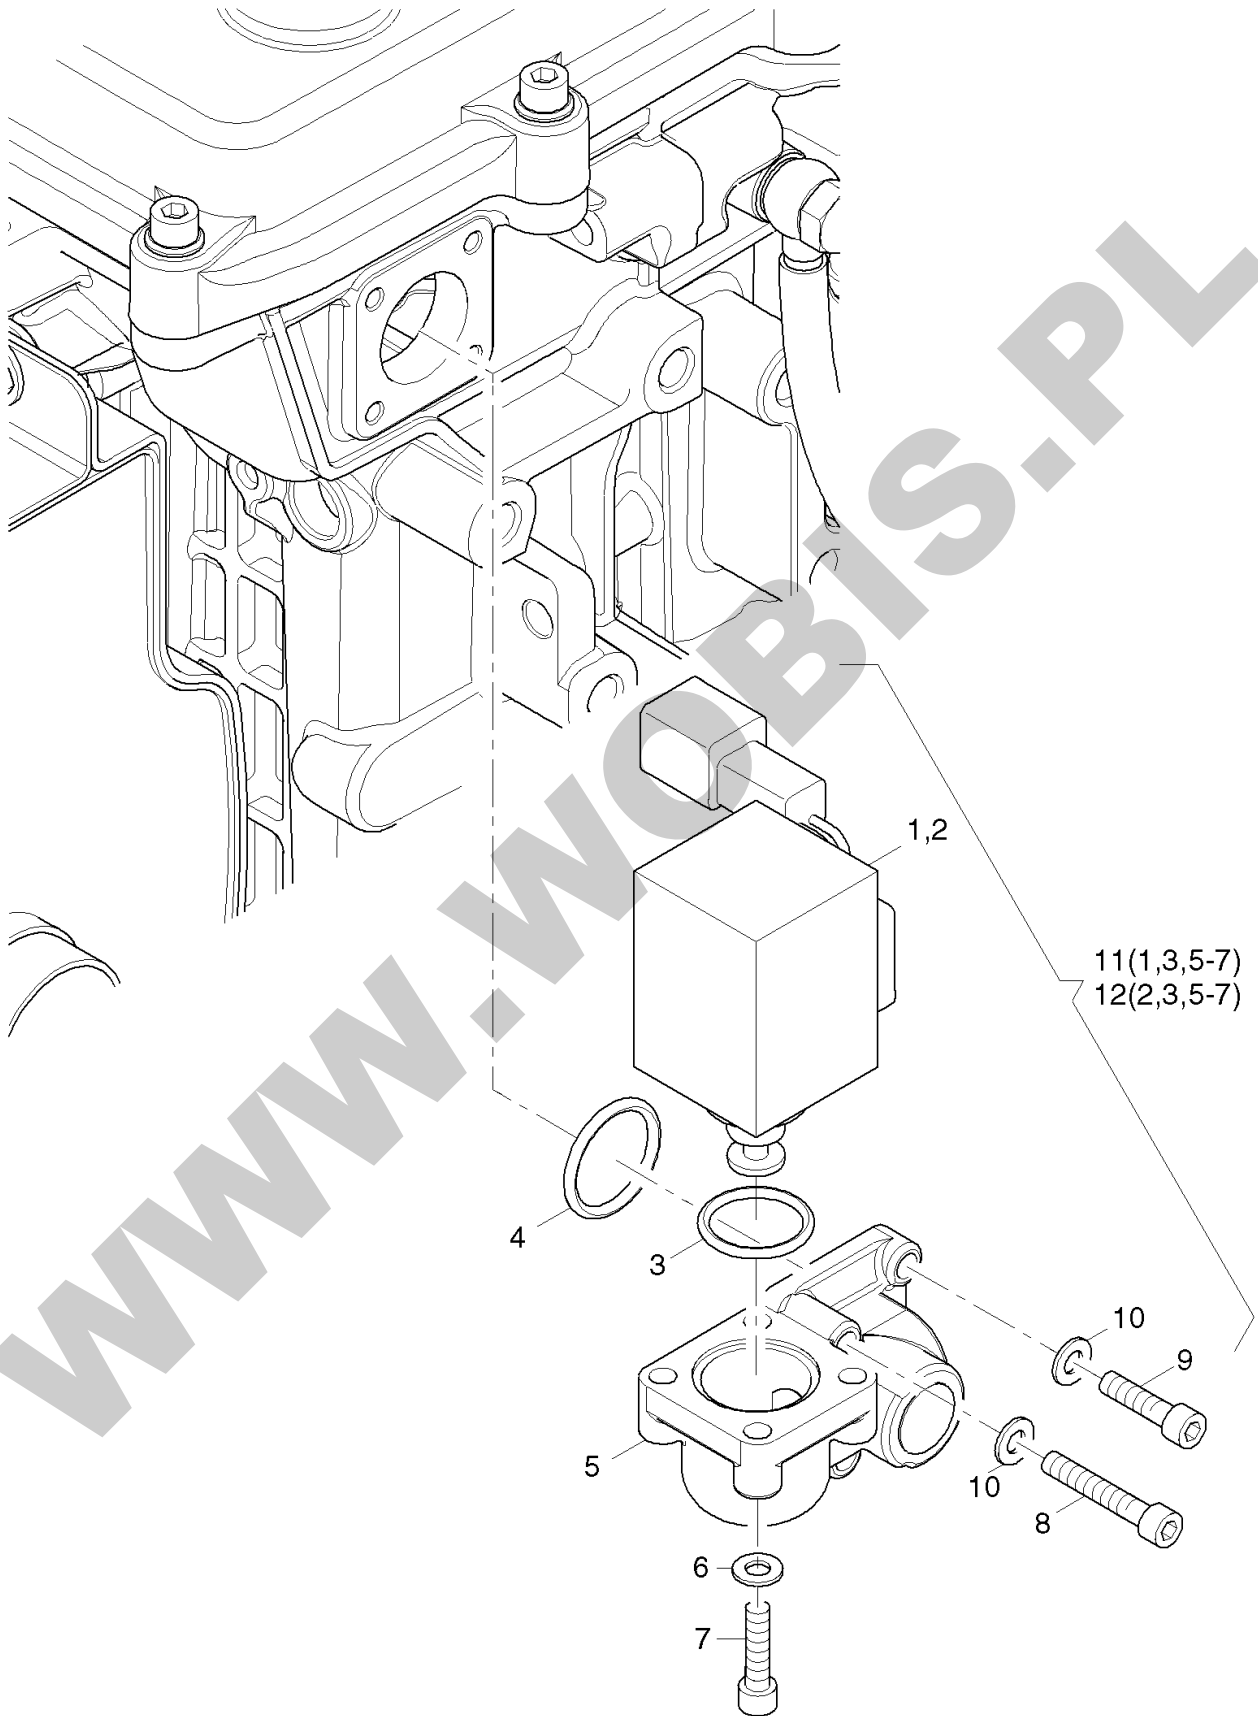

**ORYGINALNE CZĘŚCI ZAMIENNE SERWIS GWARANCYJNY I POGWARANCYJNY WYMIARY
SERWISOWE ORAZ KATALOGI CZĘŚCI ZAMIENNYCH NA STRONIE WWW.WOBIS.PL/SERWIS**

Pos.	Part no.	Description	Qty.	Parts return	Notice	Add. notice	kg	dDPW	List price
1	000050523202	FUEL FEED PUMP	1				0,306		
2	000050144500	FLAT WASHER 6,4	2		6,4 DIN 125-St A3C		0,001		
3	000050170600	ALL.SCR.M 6X 20	1		M 6 x 20 DIN 912-8.8 A3C		0,007		
4	000050182700	ALL.SCR.M 6X 40	1		M 6 x 40 DIN 912-8.8 A3C		0,011		
5	000050522900	O-RING 28X2	1		28 x 2		0,001	D1	
6	000050062400	JOINT A10 X13,5	8		A 10 x 13,5 DIN 7603-Cu		0,001	D7	
7	000050006200	BANJO BOLT 6-3	3		6 - 3 DIN 7643		0,012		
8	000001789500	FUEL PIPE 617MM	1		617mm		0,093		
9	000001789400	FUEL PIPE	1		283mm		0,079		
10	000005267201	CONSOLE FUEL FILTER	1				0,160		
11	000050006400	BANJO BOLT 10-3	2		10-3 DIN 7643		0,029		
12	000050001200	JOINT A14 X18	4		A 14 x 18 DIN 7603-Cu		0,001	D4	
13	000050345600	FILTER HEAD	1				0,183		
14	000004054300	WASHER 8,4X21 X3	2		8,4 x 21 x 3		0,006		
15	000050366300	ALL.SCR.M 8X 20	1		M 8 x 20 DIN 912-8.8 A3C		0,013		
16	000050183000	ALL.SCR. M 8X 35	1		M 8 x 35 DIN 912-8.8 A3C		0,018		
17	000050345700	FUEL FILT.EXT.MOUNT	1		Filter L/M		0,345	W2	
18	000050470700	CTR.SUNK SCR. M8X20	1		M 8 x 20 DIN 7991-8.8 Tuf.360G		0,009		
19	000001810301	FUEL PIPE	1		460mm		0,120		
20	000050317000	PRE FUEL FILTER	1		Vorfilter, prefilter Filter		0,016	W2	
21	000040026100	CLAMP 10-16	1		10-16		0,007		
22	000003805900	JOINT 10,2X14X2,5	1		10,2 x 14 x 2,5		0,002		
23	000001860600	FUEL RETURN PIPE	1				0,096		
24	000050169700	BANJO BOLT 6 S	1				0,015