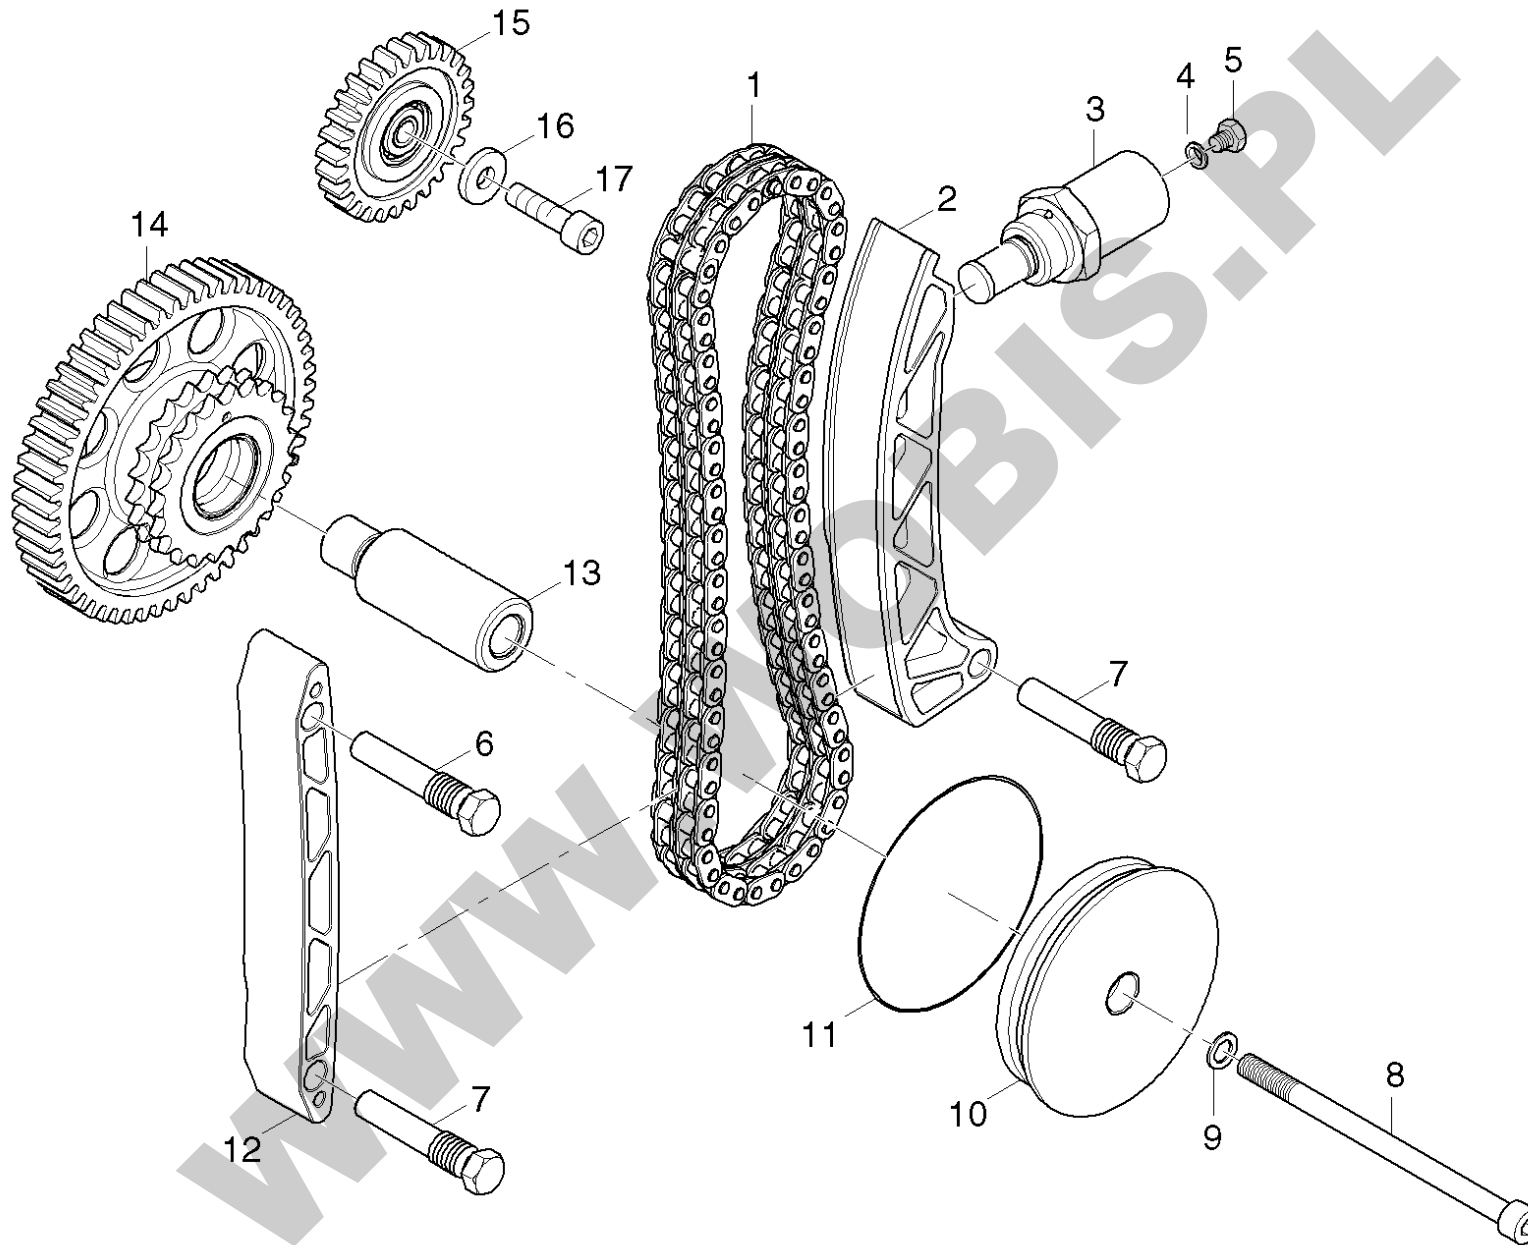

**ORYGINALNE CZĘŚCI ZAMIENNE SERWIS GWARANCYJNY I POGWARANCYJNY WYMIARY
SERWISOWE ORAZ KATALOGI CZĘŚCI ZAMIENNYCH NA STRONIE WWW.WOBIS.PL/SERWIS**

**ORYGINALNE CZĘŚCI ZAMIENNE SERWIS GWARANCYJNY I POGWARANCYJNY WYMIARY
SERWISOWE ORAZ KATALOGI CZĘŚCI ZAMIENNYCH NA STRONIE WWW.WOBIS.PL/SERWIS**

Pos.	Part no.	Description	Qty.	Parts return	Notice	Add. notice	kg	dDPW	List price
1	000050500400	CHAIN	1	●	70 GLIEDER		0,631		
2	000004164402	CHAIN TENSIONER	1	●			0,089		
3	000001365710	CHAIN ADJUSTER	1	●			0,238		
4	000050000800	JOINT A 6,5X 9,5	1	●	A 6,5 x 9,5 DIN 7603-Cu		0,001		
5	000050274800	HEXSCREW M 6X6	1	●	M 6 x 6 DIN 933-8.8 A3C		0,003		
6	000004264200	PIN	1	●	63mm		0,035		
7	000004228301	PIN	2	●	50mm		0,035		
8	000050287801	ALL.SCR. M8X110	1	●	912-10.9A3C		0,046		
9	000050000900	JOINT A8X11,5	1	●	A 8 x 11,5 DIN 7603-Cu		0,001		
10	000004188512	BEARING FLANGE	1	●			0,217		
11	000050205901	O-RING 67 X 2,8	1	●	FPM70		0,001	D1	
12	000004164303	CHAIN TENSION.GUIDE	1	●			0,056		
13	000004188610	PIN	1	●			0,268		
14	000001365802	GEARWHEEL	1	●			1,232		
15	000001374411	GEARWHEEL	1	●			0,060		
16	000050148100	FLAT WASHER 8,4	1	●	8,4 DIN 125-St A3C		0,002		
17	000050175900	ALL.SCR.M 8X 30	1	●	M 8 x 30 DIN 912-8.8 A3C		0,017