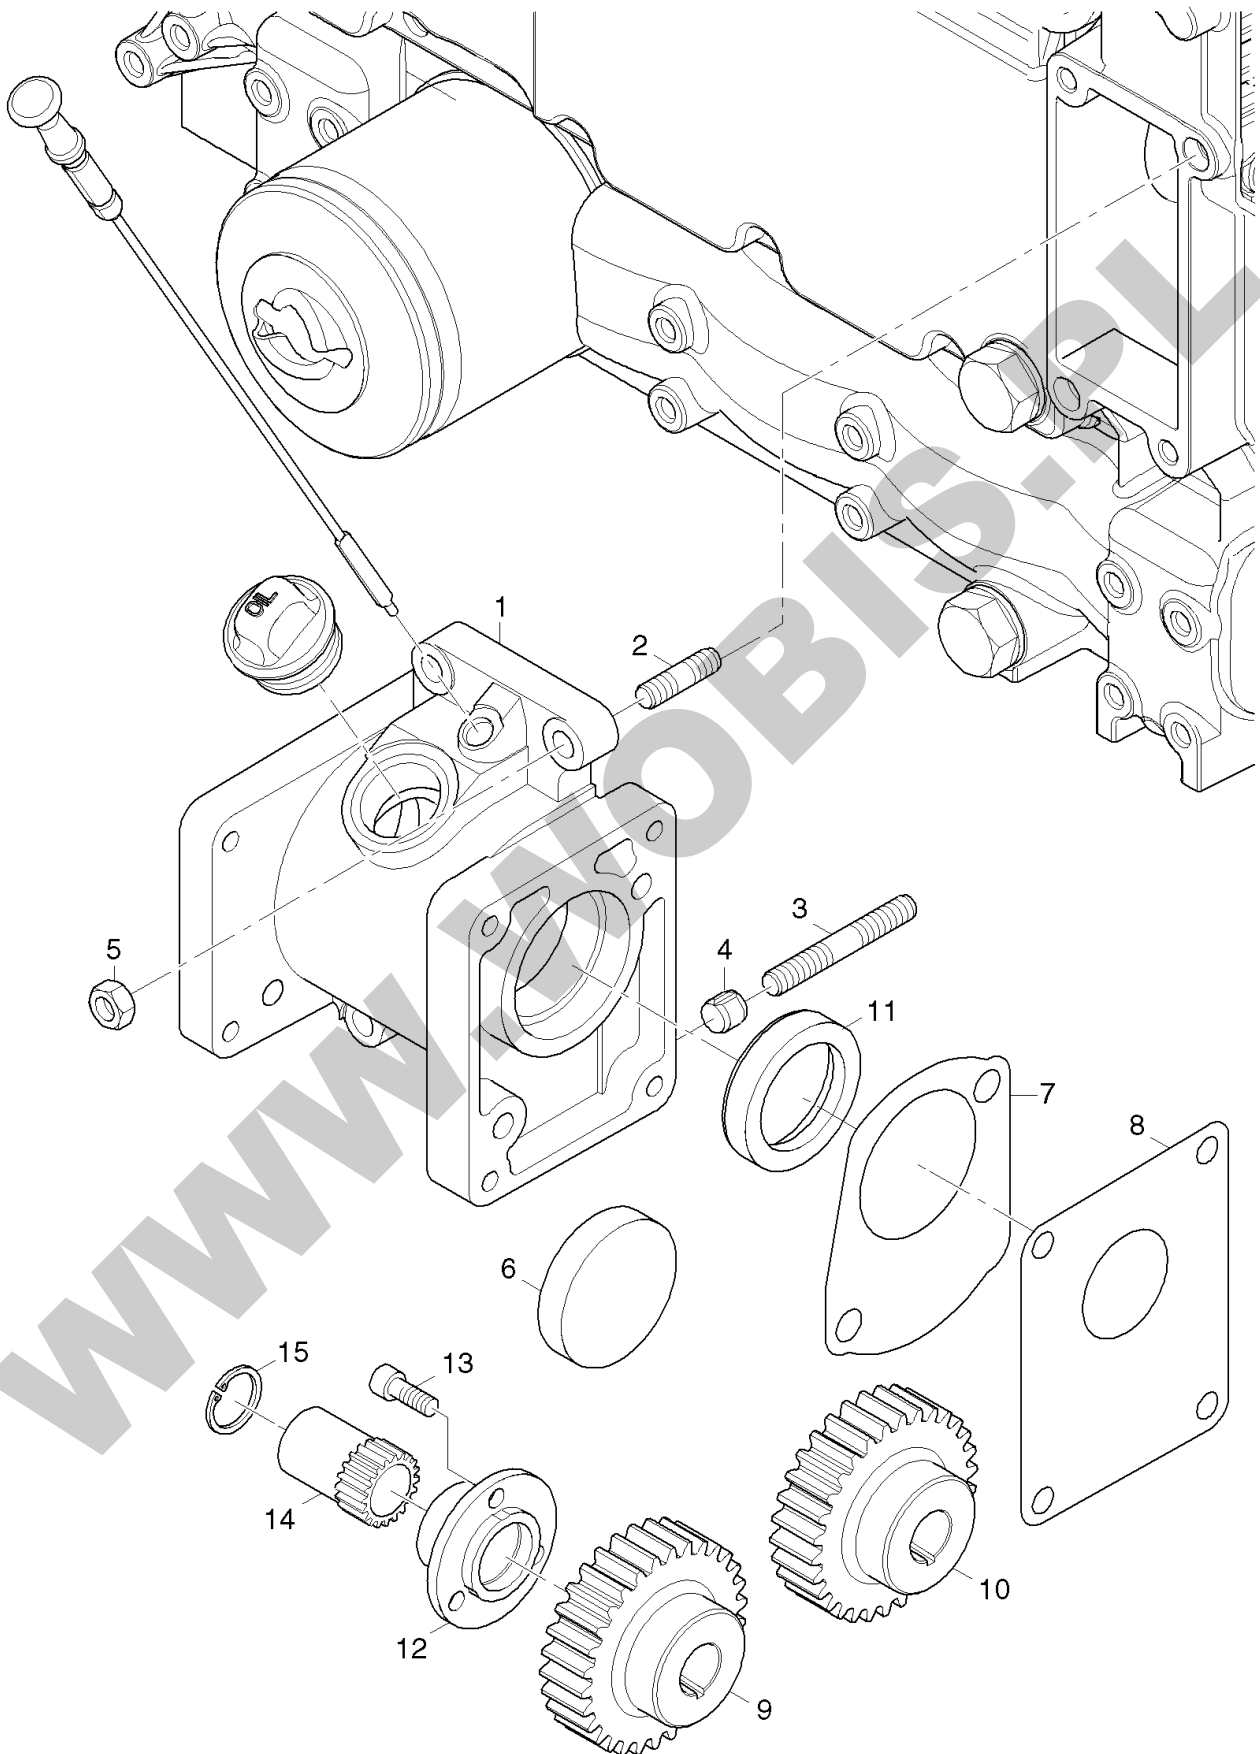

**ORYGINALNE CZĘŚCI ZAMIENNE SERWIS GWARANCYJNY I POGWARANCYJNY WYMIARY
SERWISOWE ORAZ KATALOGI CZĘŚCI ZAMIENNYCH NA STRONIE WWW.WOBIS.PL/SERWIS**

Pos.	Part no.	Description	Qty.	Parts return	Notice	Add. notice	kg	dDPW	List price
1	000005219410	SHAFT	1				0,533		
2	_nopart	Not in this engine	-						
3	000050536200	EXTRACTOR FAN	1		280 / 6 / L / 35		0,677		
4	_nopart	Not in this engine	-						
5	000005198902	WASHER 16,5X42X4	1		16,5 x 42 x 4		0,037		
6	000050536400	HEXSCR. M16X1,5X120	1		M16x1,5x120DIN961-8.8-LH		0,200		
7	000001800500	BELT PULLEY+SHAFT	0... 1		ø 133		1,296		
8	000005241110	BELT PULLEY	0... 1		ø 133		0,790		
9	000050529900	HEXSCREW M16X1,5X50	1		M16x1,5x50 DIN960-8.8A3C-LH part run out no successor		0,108		
10	000005241510	SUPPORT	1				0,273		
11	000050052000	ALL.SCR.M 8X 20	2		M 8 x 20 DIN 6912-8.8 A3C		0,010		
12	000050062700	ALL.SCR.M 6X 10	1		M 6 x 10 DIN 912 - 8.8 A3C		0,003		
13	000050021400	CIRCLIP 40X1,75	1		J40 x 1,75 DIN 472 for further inquiry pls. contact factory		0,005		
14	000050540800	GROOV.BALLBEAR.6203	2		6203 2RSR		0,065		
15	000004042000	WASHER 6,5X22,5X1	1		6,5 x 22,5 x 1		0,003		
16	000005241410	BELT PULLEY 107	0... 1		ø 107		0,790		
17	000005257210	BELT PULLEY 133	0... 1		ø 133		0,797		
18	000050474200	ALL.SCR. M 6X 16	3		M6x16 DIN912-8.8 A3C Tuf.360		0,006		
19	000050062700	ALL.SCR.M 6X 10	1		M 6 x 10 DIN 912 - 8.8 A3C		0,003		
20	000050515210	V-BELT AVX 13/640	0... 1		AVX 13 x 640		0,079		
21	000050540910	V-BELT AVX 13/925	0... 1		AVX 13 x 925		0,109		
22	000050541010	V-BELT AVX 13/960	0... 1		AVX 13 x 960		0,122		
23	000050548010	V-BELT AVX 13/685	0... 1		AVX 13 x 685		0,080		