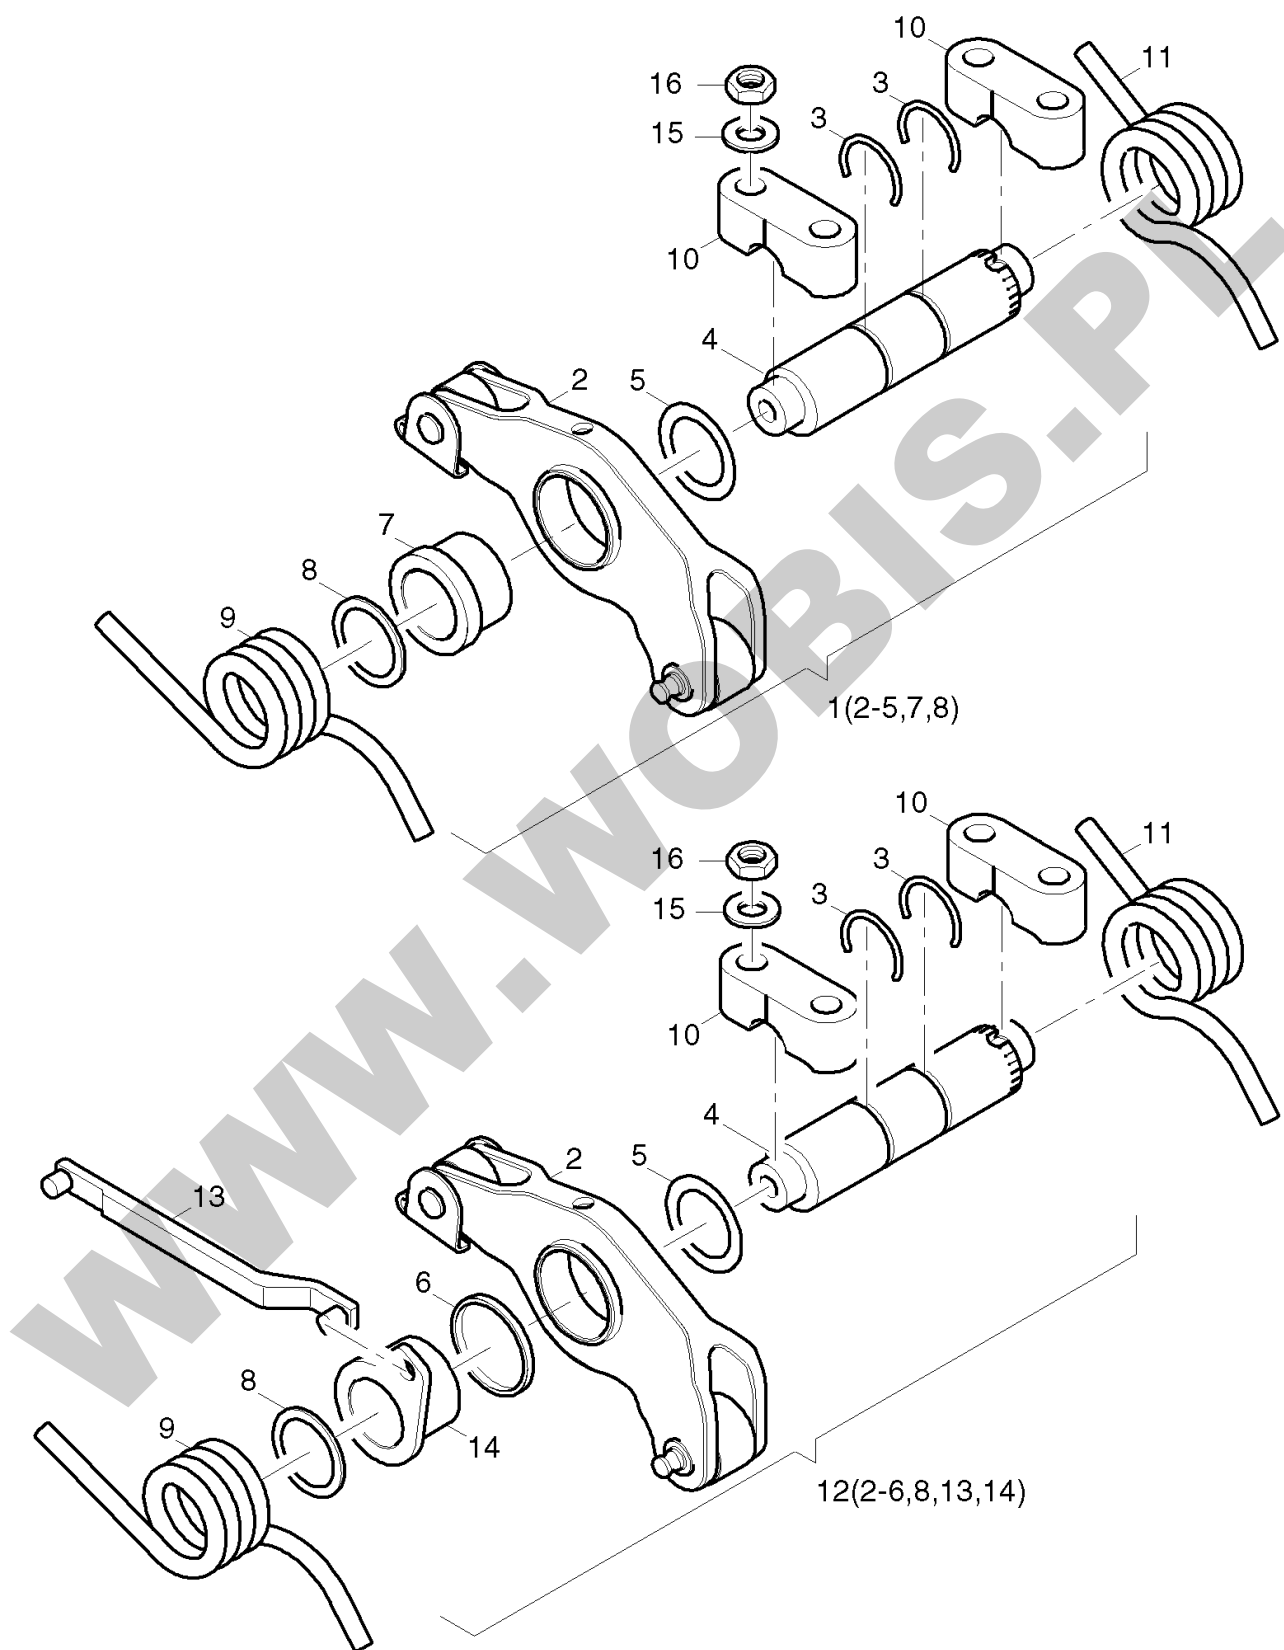

**ORYGINALNE CZĘŚCI ZAMIENNE SERWIS GWARANCYJNY I POGWARANCYJNY WYMIARY
SERWISOWE ORAZ KATALOGI CZĘŚCI ZAMIENNYCH NA STRONIE WWW.WOBIS.PL/SERWIS**

Pos.	Part no.	Description	Qty.	Parts return	Notice	Add. notice	kg	dDPW	List price
1	000001351604	LEVER	3		part was replaced by 01978400		0,856		
2	000001378712	ROCKER LEVER	3		part was replaced by 01978300		0,000		
3	000050305000	SNAP RING 17	6		17		0,001		
4	000004165702	ECCENTRIC AXLE	3				0,125		
5	000004263500	SHIM 17X24X2,3	3		17 x 24 x 2,3 part run out no successor		0,000		
6	000004207900	SHIM 22X24,5X2	3		22 x 24,5 x 2 part run out no successor		0,000		
7	000004207810	BUSH	3				0,021		
8	000004201900	WASHER	3				0,001		
9	000004166301	SPRING	3				0,046		
10	000004159704	COVER	4				0,033		
11	000004166200	SPRING	3				0,046		
12	000001747112	LEVER	3		M. SPRITZVERST. part was replaced by 01978500		0,877		
13	000004201510	ROD	3				0,020		
14	000004165910	ECCENTRIC LEVER	3				0,021		
15	000050144500	FLAT WASHER 6,4	8		6,4 DIN 125-St A3C		0,001		
16	000050346500	HEXAGON NUT M6	8		M 6 DIN 934 - 10 A2F 8 10.9		0,002