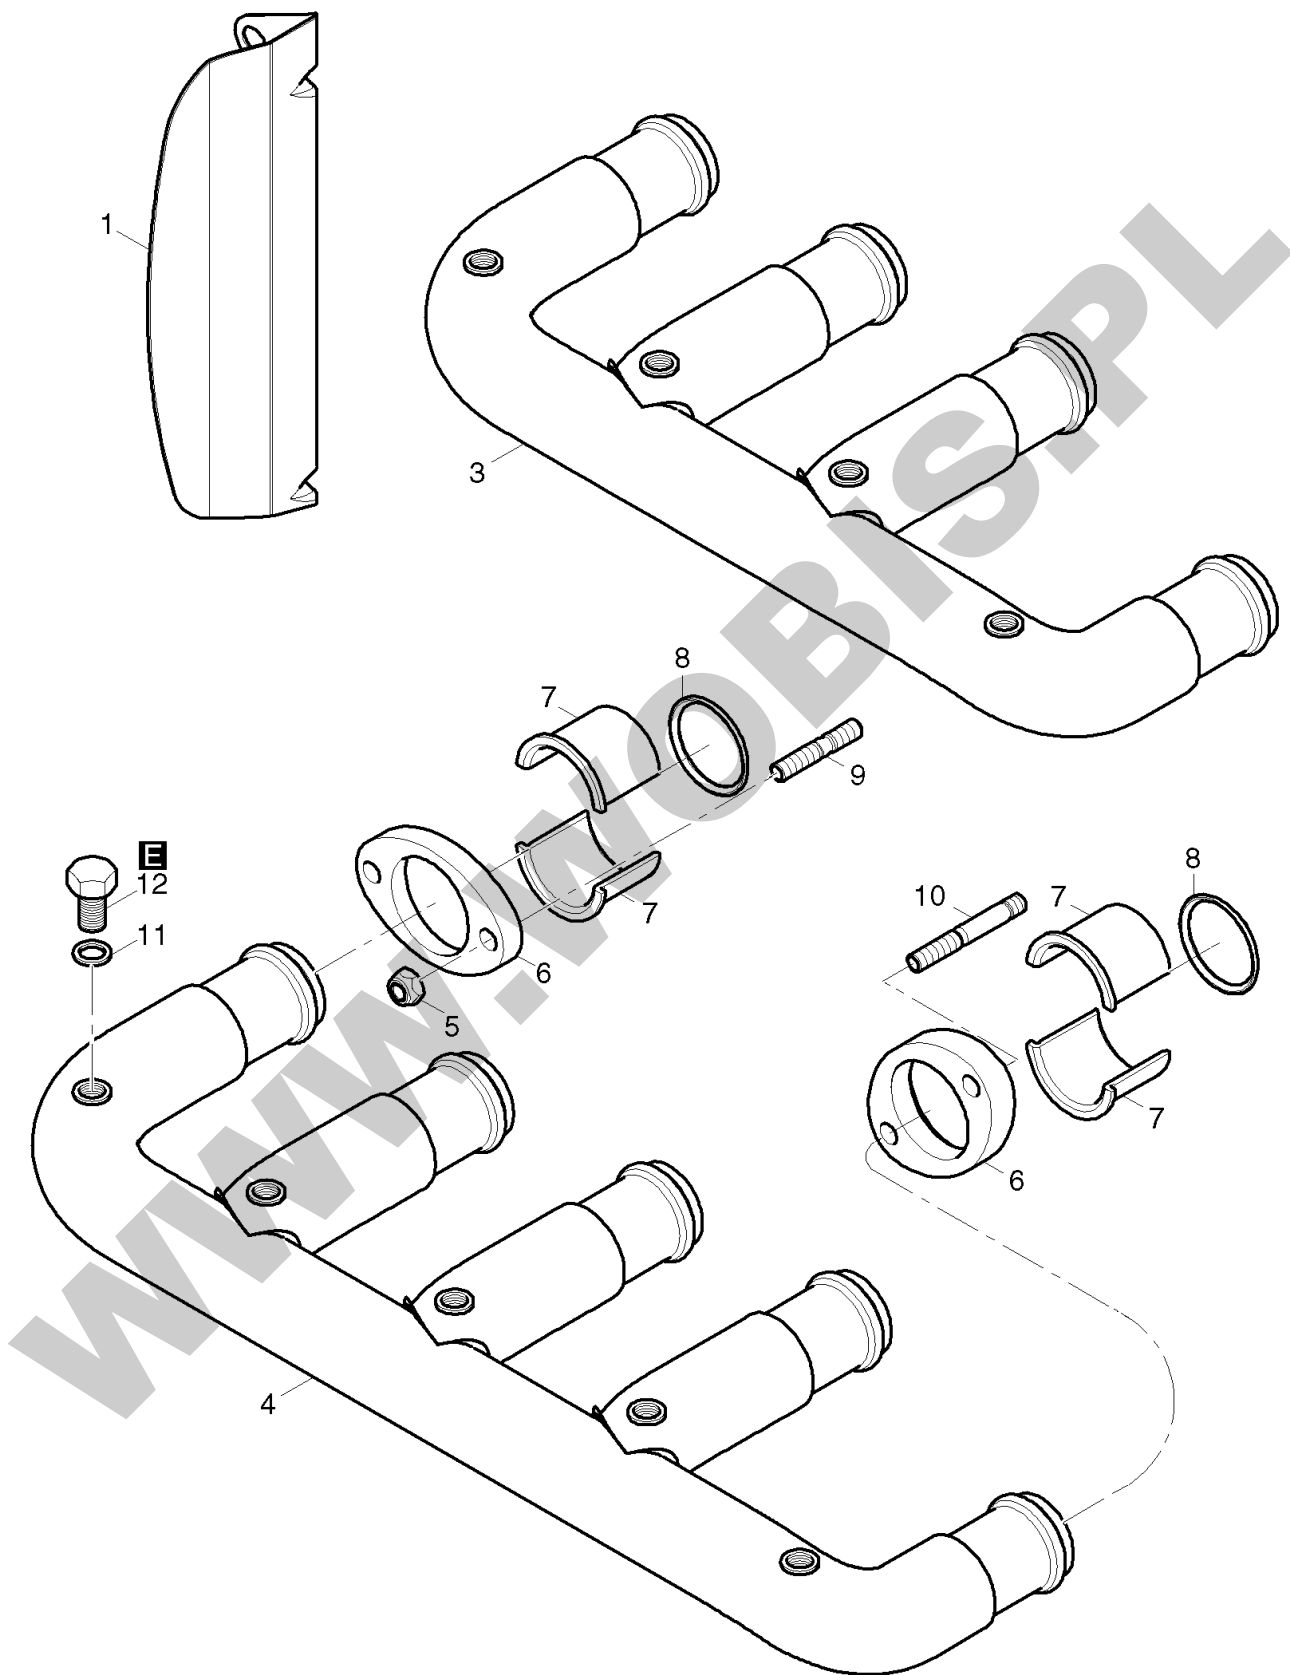

**ORYGINALNE CZĘŚCI ZAMIENNE SERWIS GWARANCYJNY I POGWARANCYJNY WYMIARY
SERWISOWE ORAZ KATALOGI CZĘŚCI ZAMIENNYCH NA STRONIE WWW.WOBIS.PL/SERWIS**

Pos.	Part no.	Description	Qty.	Parts return	Notice	Add. notice	kg	dDPW	List price
1	000001790110	STOP RNG.SPD.CONT.S	1	●			0,128		
2	_noorder	No single order	-	●					
3	000050330400	O-RING 27X2N	1	●	27 x 2		0,001	D1	
4	000001842310	STOP RING SP.CONTR.	1	●			0,050		
5	000050334700	CIRCLIP 5	1	●	5 ME DIN 6799		0,001		
7	000050125800	DISC 8X14X0,5	1	●	8 x 14 x 0,5 DIN 988		0,001		
8	000050539900	PLATE SPRING 625	1	●	15,8 x 8,2 x 0,25		0,001		
9	000050561700	GRUB SCREW M 6X20	3	●	M 6 x 20 DIN 915-45H Tuf. 360 915-45H TUF360G		0,003		
13	000050513600	O-RING 7 X 2	1	●	7 x 2		0,001	D4,5,6	
14	000050323800	ALL.SCREW M 6X 16	2	●	M 6 x 16 DIN 6912-8.8 A3C		0,005		
16	000005202110	COVER	1	●			0,034		
17	000050316500	ALL.SCREW M 5X 8	3	●	M 5 x 8 DIN 6912-8.8 A3C		0,002		
18	000003927300	SCREW M 6X 32	1	●	M 6 x 32 part was replaced by 03927301		0,000		
19	000005308000	LEVER	1	●			0,044		
20	000050144500	FLAT WASHER 6,4	1	●	6,4 DIN 125-St A3C		0,001		
21	000050346500	HEXAGON NUT M6	1	●	M 6 DIN 934 - 10 A2F 8 10.9		0,002		
H	000050282501	SILICON SEALER	1	●	30ML 1207		0,055