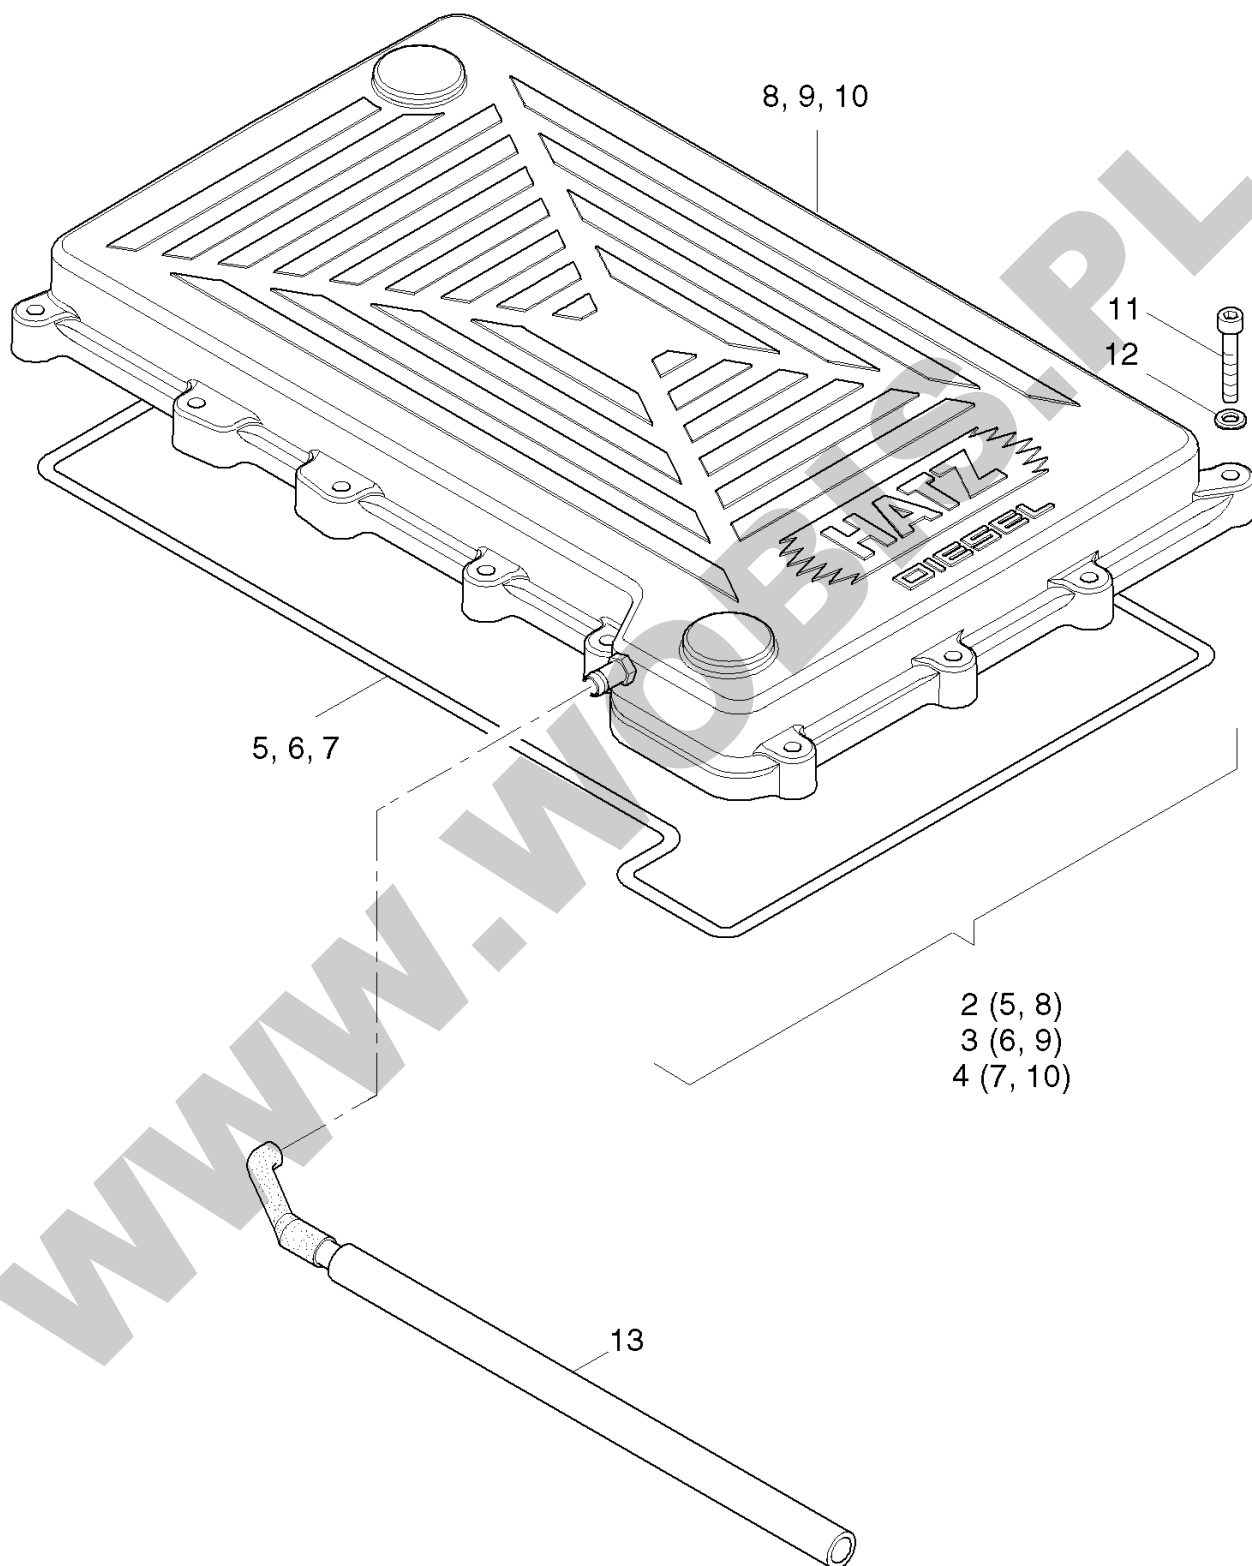

**ORYGINALNE CZĘŚCI ZAMIENNE SERWIS GWARANCYJNY I POGWARANCYJNY WYMIARY
SERWISOWE ORAZ KATALOGI CZĘŚCI ZAMIENNYCH NA STRONIE WWW.WOBIS.PL/SERWIS**

Pos.	Part no.	Description	Qty.	Parts return	Notice	Add. notice	kg	dDPW	List price
1	000001351604	LEVER	3		part was replaced by 01978400		0,856		
2	000001378712	ROCKER LEVER	3		part was replaced by 01978300		0,000		
3	000050305000	SNAP RING 17	6		17		0,001		
4	000004165702	ECCENTRIC AXLE	3				0,125		
5	000004263500	SHIM 17X24X2,3	3		17 x 24 x 2,3 part run out no successor		0,000		
6	000004207900	SHIM 22X24,5X2	3		22 x 24,5 x 2 part run out no successor		0,000		
7	000004207810	BUSH	3				0,021		
8	000004201900	WASHER	3				0,001		
9	000004166301	SPRING	3				0,046		
10	000004159704	COVER	4				0,033		
11	000004166200	SPRING	3				0,046		
12	000001747112	LEVER	3		M. SPRITZVERST. part was replaced by 01978500		0,877		
13	000004201510	ROD	3				0,020		
14	000004165910	ECCENTRIC LEVER	3				0,021		
15	000050144500	FLAT WASHER 6,4	8		6,4 DIN 125-St A3C		0,001		
16	000050346500	HEXAGON NUT M6	8		M 6 DIN 934 - 10 A2F 8 10.9		0,002