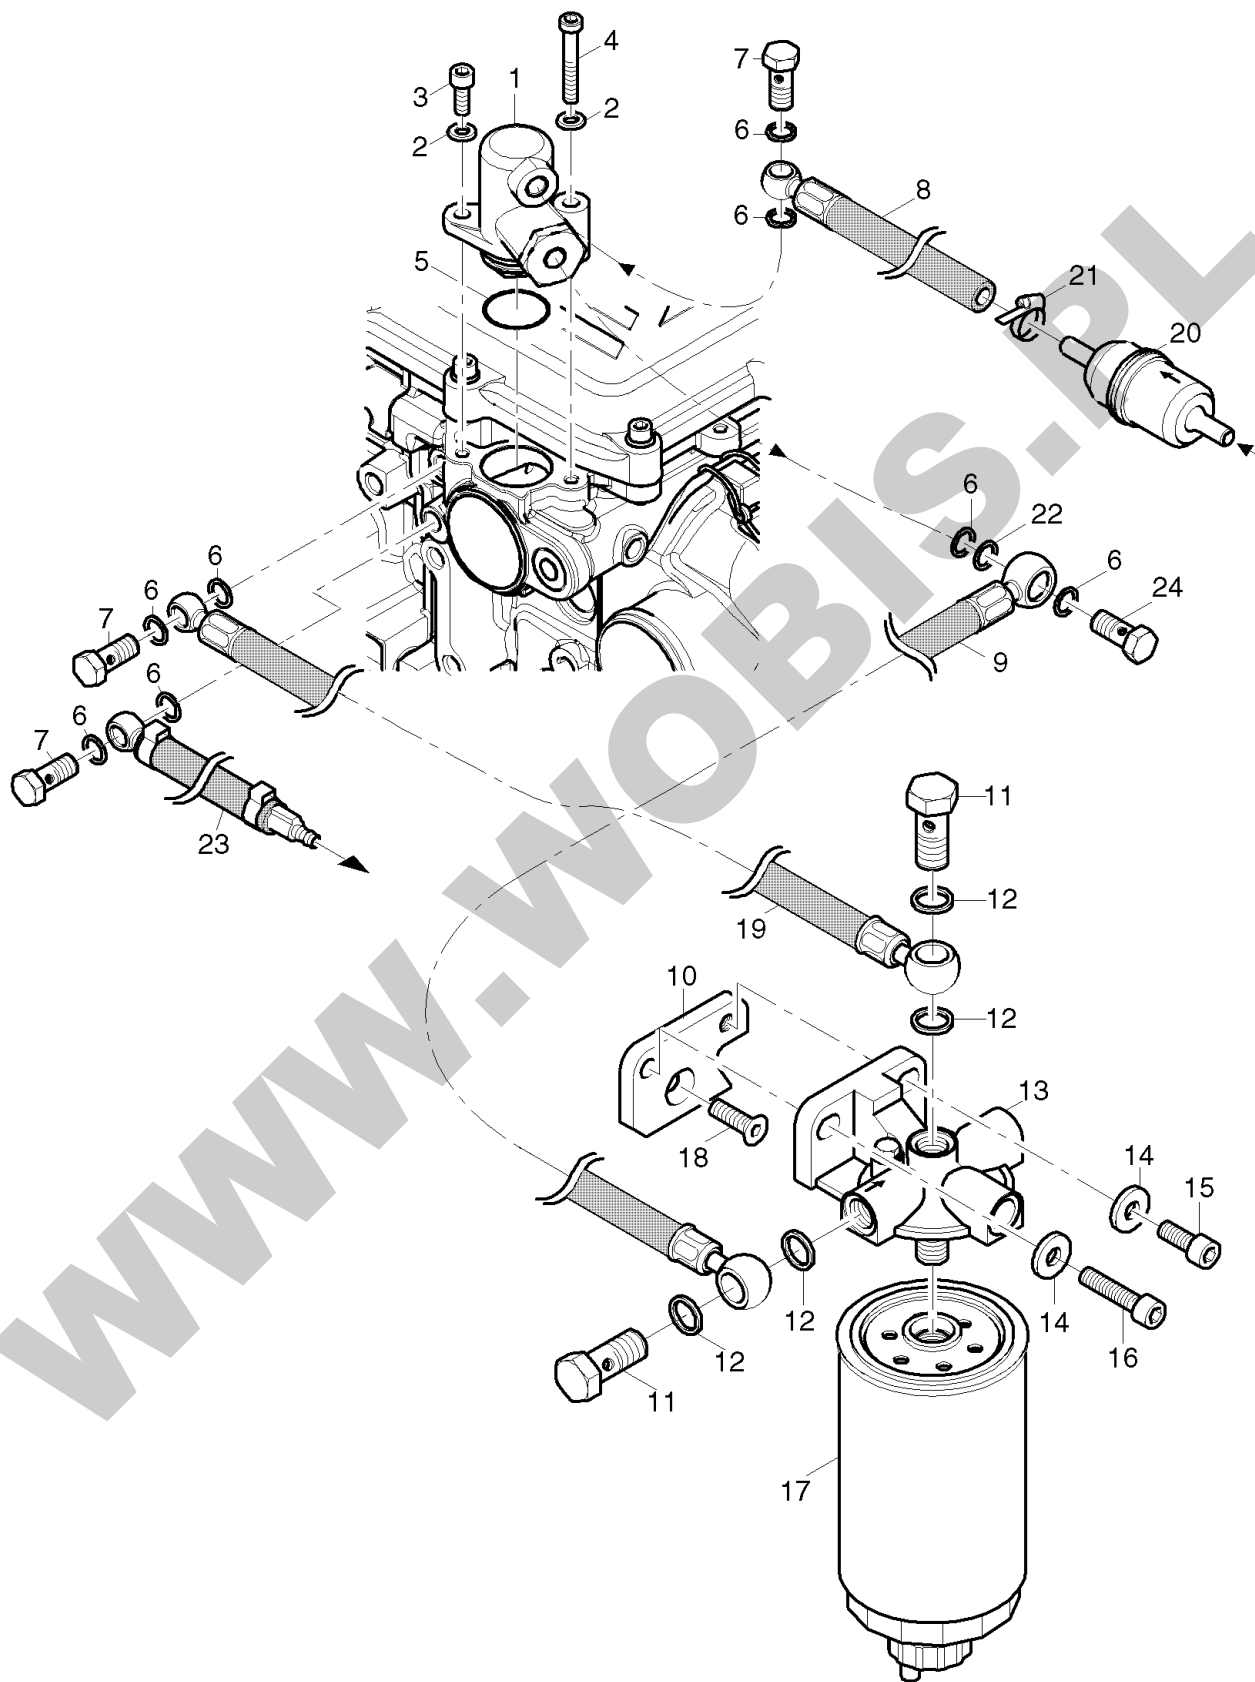

**ORYGINALNE CZĘŚCI ZAMIENNE SERWIS GWARANCYJNY I POGWARANCYJNY WYMIARY
SERWISOWE ORAZ KATALOGI CZĘŚCI ZAMIENNYCH NA STRONIE WWW.WOBIS.PL/SERWIS**

Pos.	Part no.	Description	Qty.	Parts return	Notice	Add. notice	kg	dDPW	List price
1	000050523202	FUEL FEED PUMP	1				0,306		
2	000050144500	FLAT WASHER 6,4	2		6,4 DIN 125-St A3C		0,001		
3	000050170600	ALL.SCR.M 6X 20	1		M 6 x 20 DIN 912-8.8 A3C		0,007		
4	000050182700	ALL.SCR.M 6X 40	1		M 6 x 40 DIN 912-8.8 A3C		0,011		
5	000050522900	O-RING 28X2	1		28 x 2		0,001	D1	
6	000050062400	JOINT A10 X13,5	8		A 10 x 13,5 DIN 7603-Cu		0,001	D7	
7	000050006200	BANJO BOLT 6-3	3		6 - 3 DIN 7643		0,012		
8	000001789500	FUEL PIPE 617MM	1		617mm		0,093		
9	000001789400	FUEL PIPE	1		283mm		0,079		
10	000005267201	CONSOLE FUEL FILTER	1				0,160		
11	000050006400	BANJO BOLT 10-3	2		10-3 DIN 7643		0,029		
12	000050001200	JOINT A14 X18	4		A 14 x 18 DIN 7603-Cu		0,001	D4	
13	000050345600	FILTER HEAD	1				0,183		
14	000004054300	WASHER 8,4X21 X3	2		8,4 x 21 x 3		0,006		
15	000050366300	ALL.SCR.M 8X 20	1		M 8 x 20 DIN 912-8.8 A3C		0,013		
16	000050183000	ALL.SCR. M 8X 35	1		M 8 x 35 DIN 912-8.8 A3C		0,018		
17	000050345700	FUEL FILT.EXT.MOUNT	1		Filter L/M		0,345	W2	
18	000050470700	CTR.SUNK SCR. M8X20	1		M 8 x 20 DIN 7991-8.8 Tuf.360G		0,009		
19	000001810301	FUEL PIPE	1		460mm		0,120		
20	000050317000	PRE FUEL FILTER	1		Vorfilter, prefilter Filter		0,016	W2	
21	000040026100	CLAMP 10-16	1		10-16		0,007		
22	000003805900	JOINT 10,2X14X2,5	1		10,2 x 14 x 2,5		0,002		
23	000001860600	FUEL RETURN PIPE	1				0,096		
24	000050169700	BANJO BOLT 6 S	1				0,015