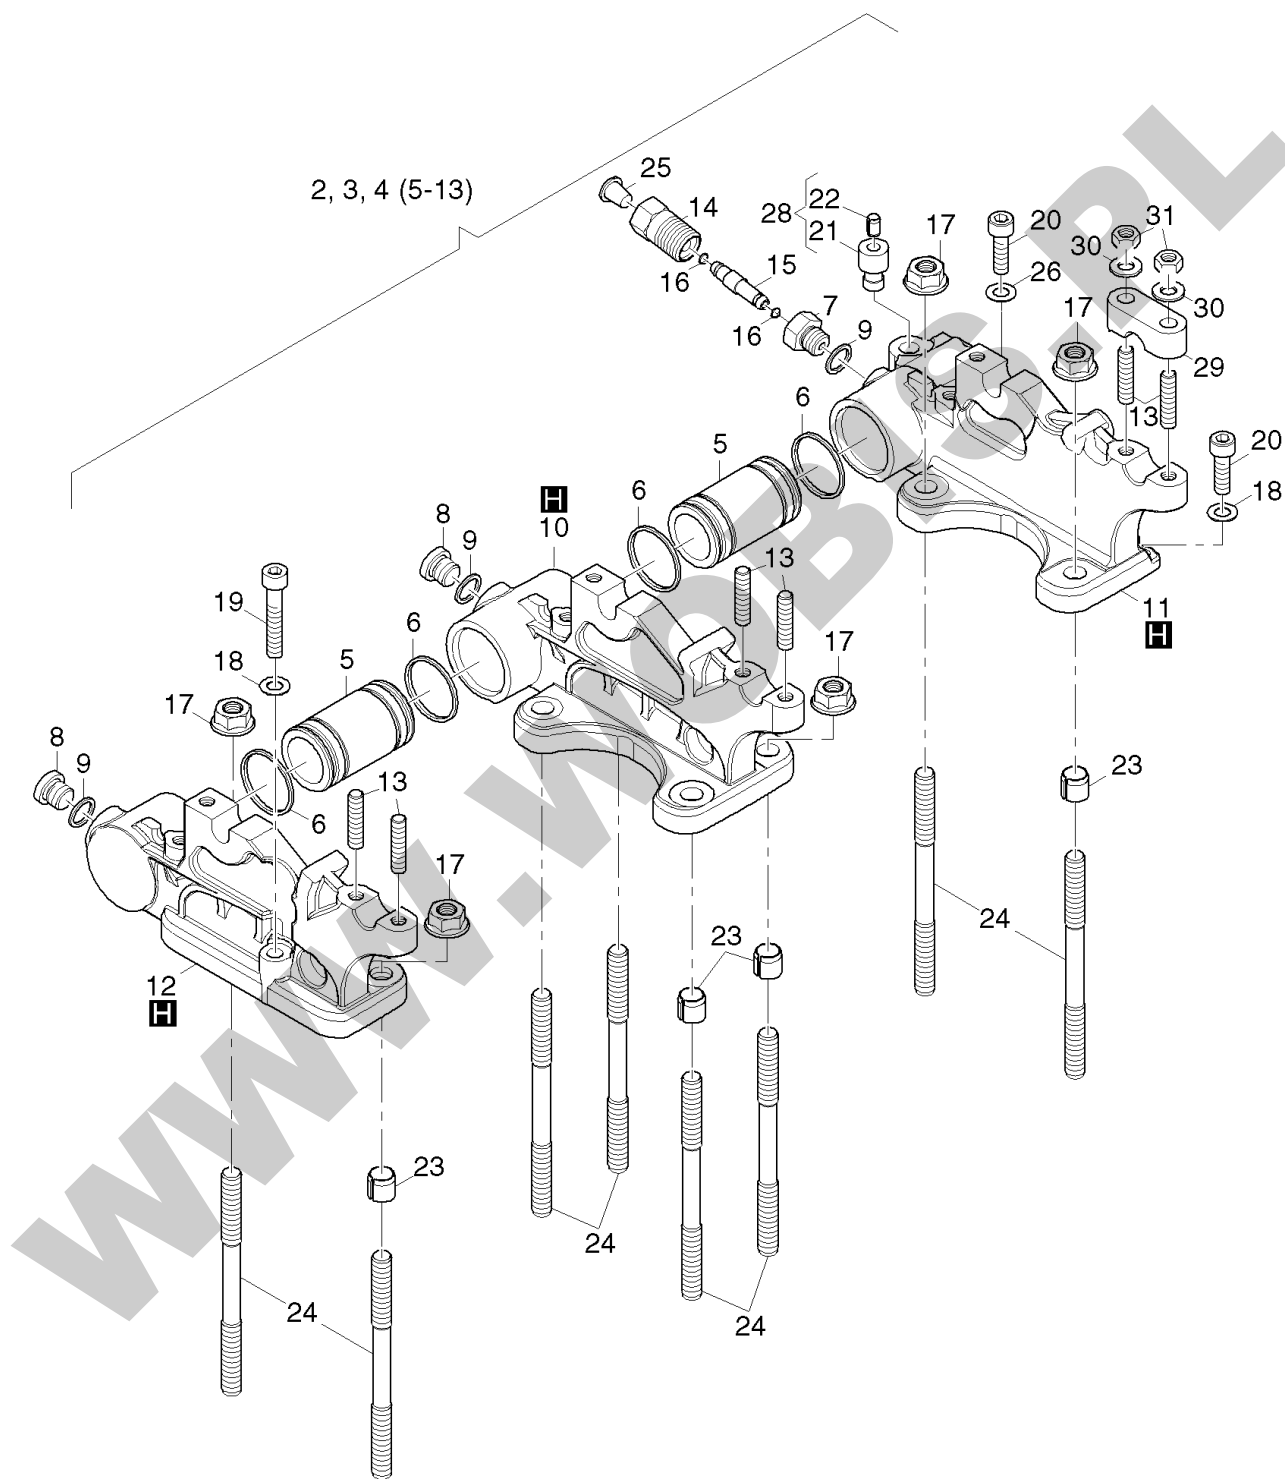

**ORYGINALNE CZĘŚCI ZAMIENNE SERWIS GWARANCYJNY I POGWARANCYJNY WYMIARY
SERWISOWE ORAZ KATALOGI CZĘŚCI ZAMIENNYCH NA STRONIE WWW.WOBIS.PL/SERWIS**

Pos.	Part no.	Description	Qty.	Parts return	Notice	Add. notice	kg	dDPW	List price
2	_nopart	Not in this engine	-						
3	000001791320	STIFFNER	1				1,662		
4	_nopart	Not in this engine	-						
5	000004173801	WATER PIPE	3				0,037		
6	000050511800	O-RING 23,52X1,78	6		23,52 x 1,78		0,001	D4,6,8	
7	000004190910	CLOS. SCREW	1				0,010		
8	000050062300	CLOS.SCREW M10X1	3		M 10 x 1 DIN 908-5.8 A3C		0,005		
9	000050062400	JOINT A10 X13,5	4		A 10 x 13,5 DIN 7603-Cu		0,001	D9,10,1 1	
10	000004156803	STIFFNER	2				0,349		
11	000004156930	STIFFNER	1		sts		0,444		
12	000004157003	STIFFNER	1		schws		0,326		
13	000050577000	STUD M6X22	8		M 6 x 22 DIN 835 - 10.9 A3C		0,006		
14	000004179010	VENT. SCREW	1				0,017		
15	000004252900	BREATHER TUBE	1				0,004		
16	000050492400	O-RING 4 X1	2		4 x 1		0,001		
17	000050492000	HEXAGON NUT M 8	12		M 8 DIN 6923		0,008		
18	000050081200	SPRING WASHER A 6	2		A 6 DIN 137 - A3C		0,001		
19	000050374900	ALL.SCR.M 6X35	1		M 6 x 35 DIN 912-8.8 A3C		0,010		
20	000050170600	ALL.SCR.M 6X 20	2		M 6 x 20 DIN 912-8.8 A3C		0,007		
21	_noorder	No single order	-						
22	_noorder	No single order	-						
23	000050497400	ROLL PIN 11X10	4		11 x 10 DIN EN ISO 13337		0,002		
24	000004157100	STUD CYL.HEAD	12				0,035		
25	000050558000	CLOSING PLUG 8	1				0,001