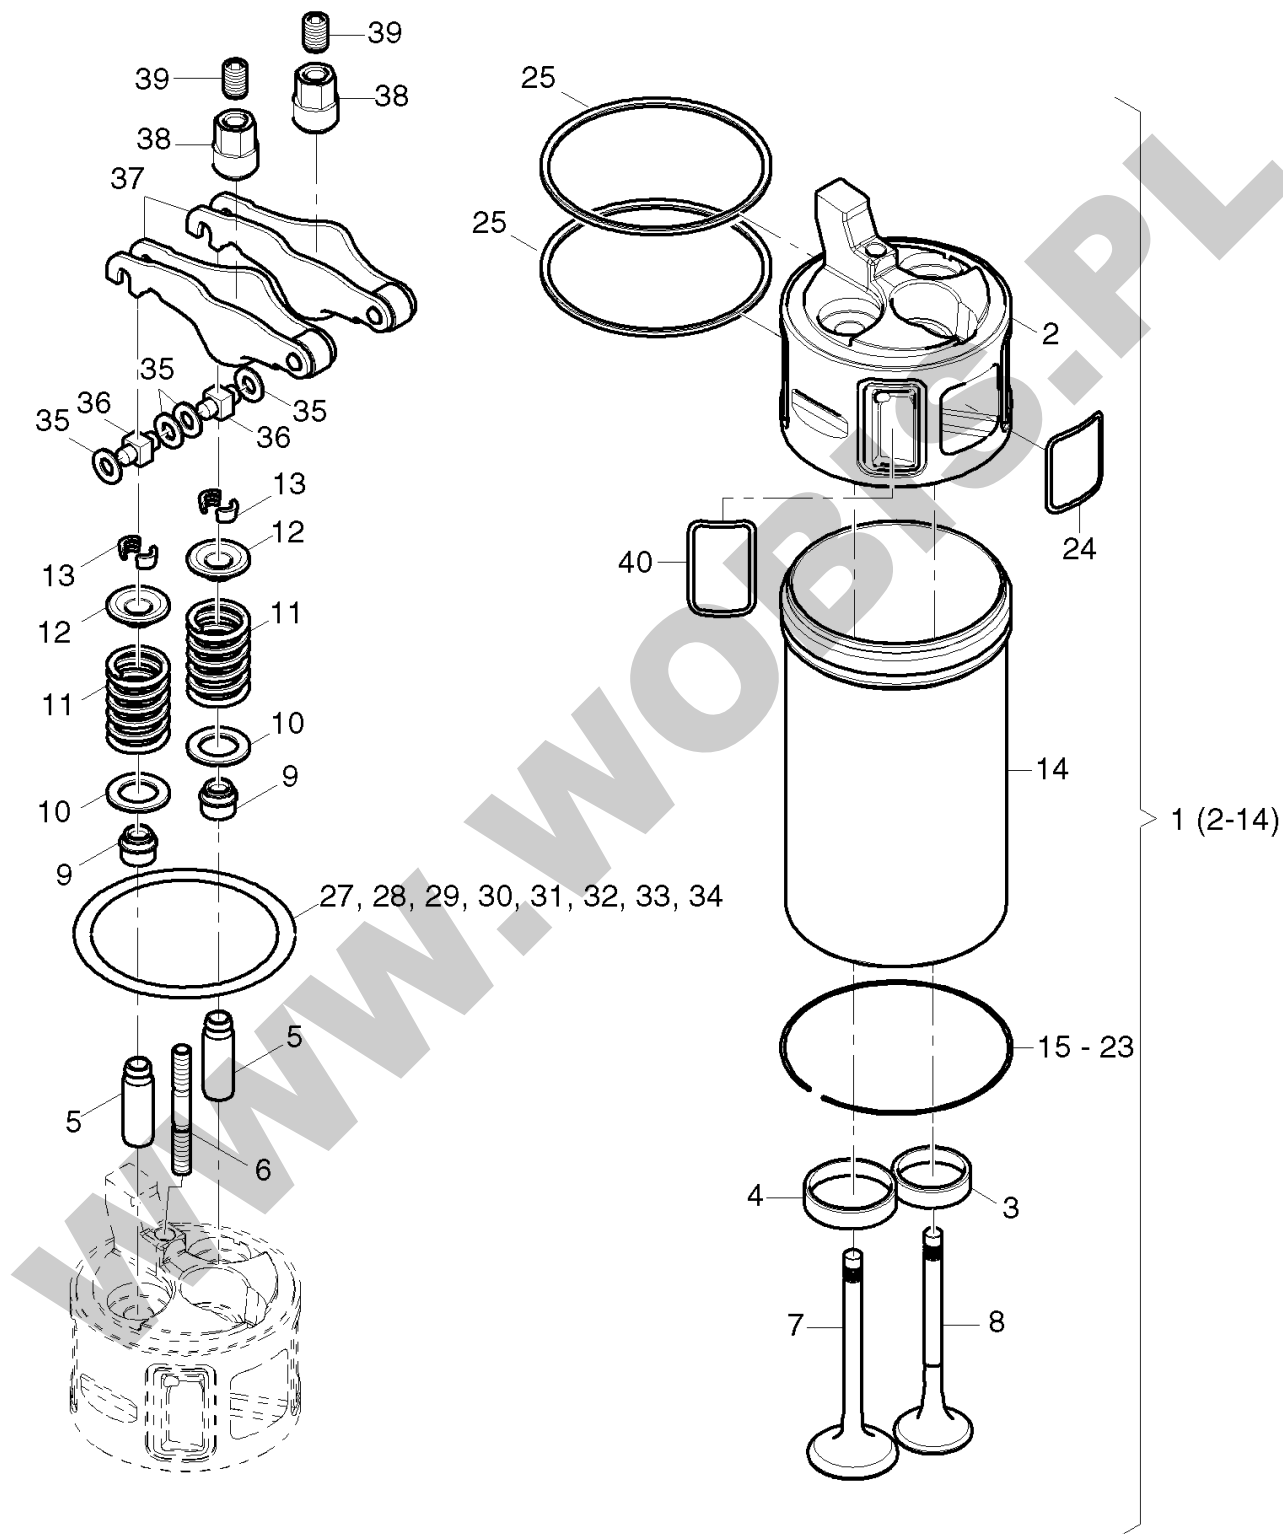

**ORYGINALNE CZĘŚCI ZAMIENNE SERWIS GWARANCYJNY I POGWARANCYJNY WYMIARY
SERWISOWE ORAZ KATALOGI CZĘŚCI ZAMIENNYCH NA STRONIE WWW.WOBIS.PL/SERWIS**

Pos.	Part no.	Description	Qty.	Parts return	Notice	Add. notice	kg	dDPW	List price
1	000001389320	CYL.HEAD + CYLINDER	3				0,860		
2	_noorder	No single order	-						
3	_noorder	No single order	-						
4	_noorder	No single order	-						
5	_noorder	No single order	-						
6	000050565700	STUD M 6X 40	3		M 6 x 40 DIN 940 - 8.8 940-8.8		0,010		
7	000004154301	VALVE INLET	3				0,038		
8	000004154401	VALVE EXHAUST	3				0,033		
9	000050425800	VALVE STEM SEAL CAP	6				0,001	D2	
10	000004154600	WASHER	6				0,002		
11	000004155200	VALVE SPRING	6				0,015		
12	000004154500	SPRING PLATE	6				0,006		
13	000050425700	COLLET	6				0,001		
14	_noorder	No single order	-						
15	000004231200	SPACER RING 0,9	0... 3		0,9mm		0,001		
16	000004231300	SPACER RING 1,0	0... 3		1,0mm		0,001		
17	000004231400	SPACER RING 1,1	0... 3		1,1mm		0,001		
18	000004231500	SPACER RING 1,2	0... 3		1,2mm		0,001		
19	000004231600	SPACER RING 1,3	0... 3		1,3mm		0,001		
20	000004231700	SPACER RING 1,4	0... 3		1,4mm		0,001		
21	000004231800	SPACER RING 1,5	0... 3		1,5mm		0,001		
22	000004235700	SPACER RING 1,6	0... 3		1,6mm		0,001		
23	000004235800	SPACER RING 1,7	0... 3		1,7mm		0,001		
24	000004263800	GASKET	6				0,001