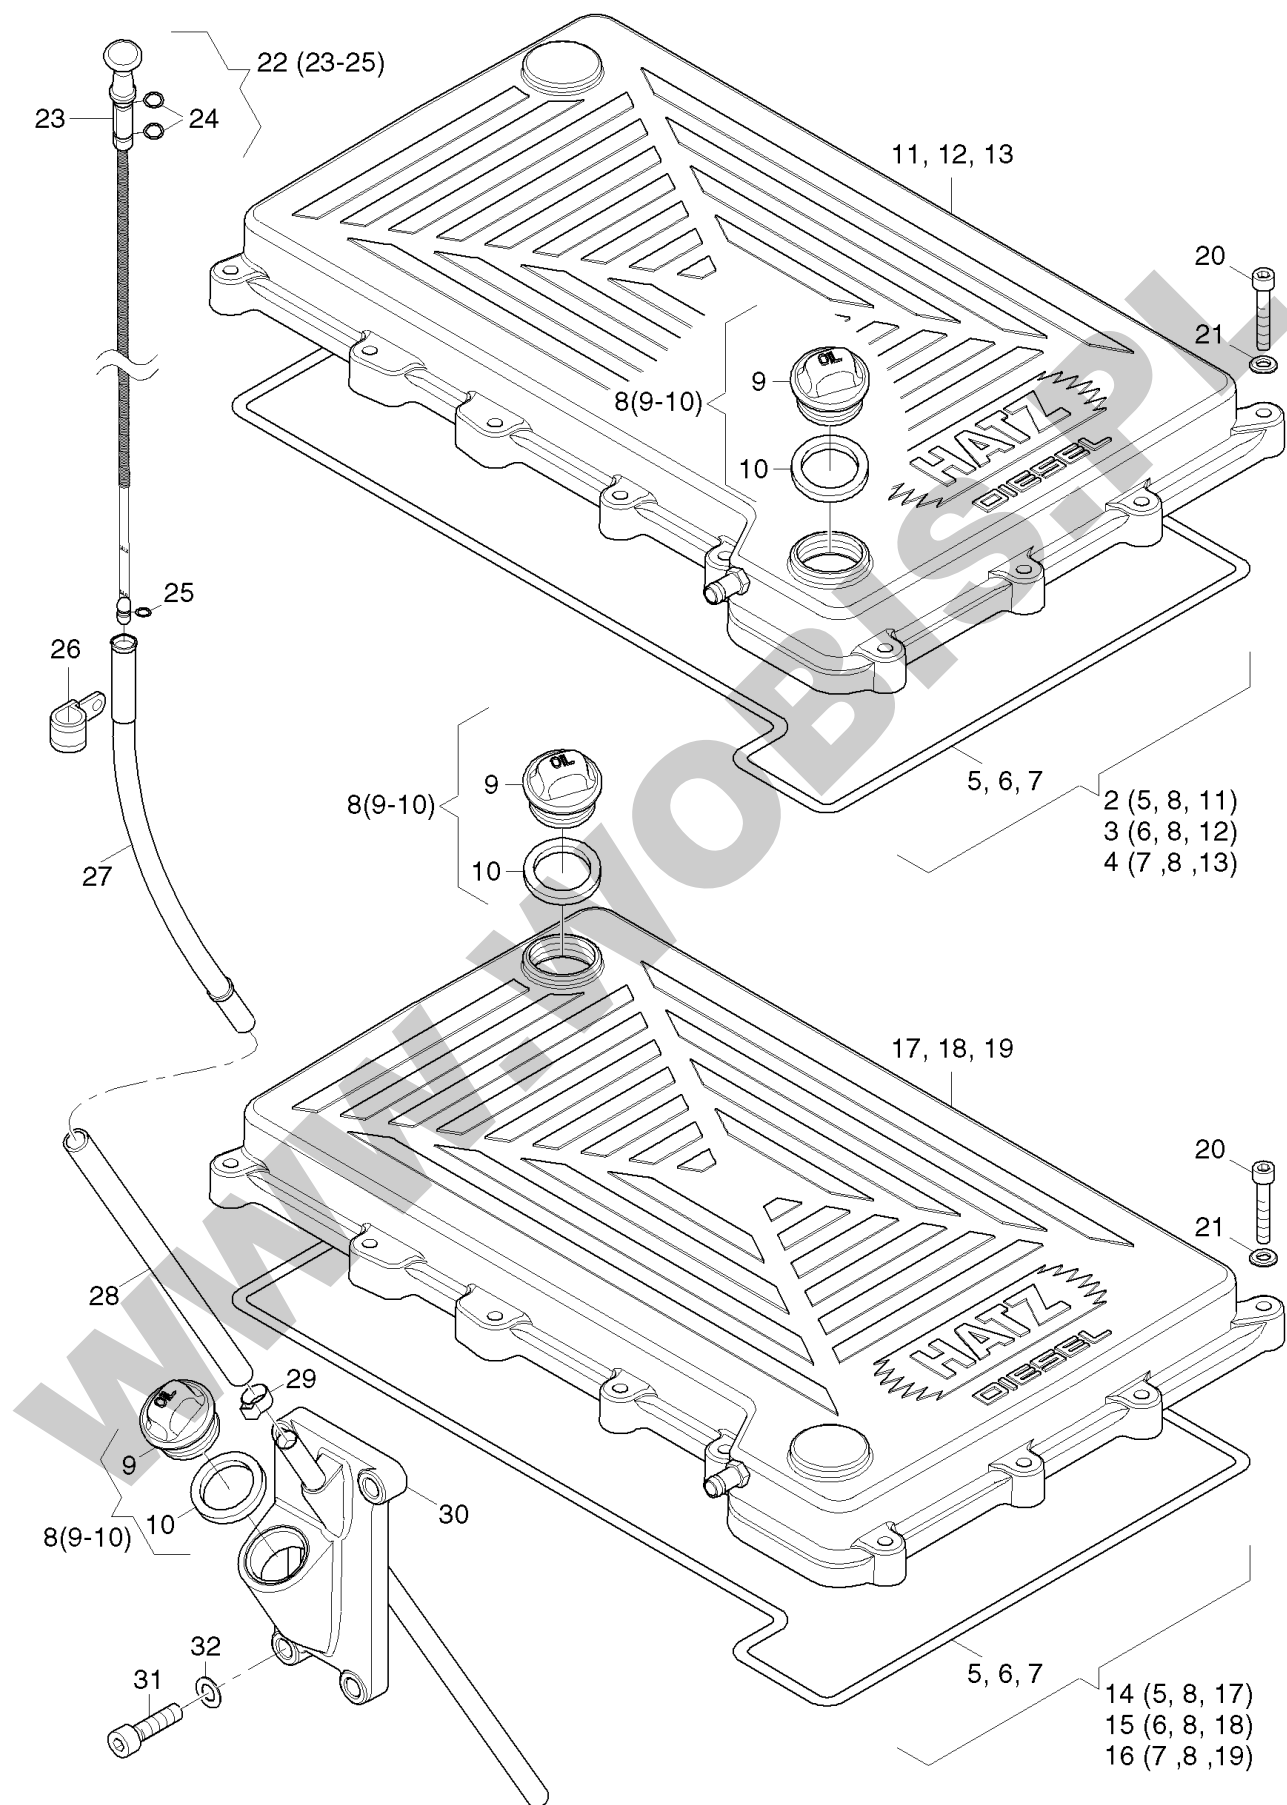

**ORYGINALNE CZĘŚCI ZAMIENNE SERWIS GWARANCYJNY I POGWARANCYJNY WYMIARY
SERWISOWE ORAZ KATALOGI CZĘŚCI ZAMIENNYCH NA STRONIE WWW.WOBIS.PL/SERWIS**

Pos.	Part no.	Description	Qty.	Parts return	Notice	Add. notice	kg	dDPW	List price
1	000050547810	ALTERNATOR 12V 95A	0... 1		12V - 95A		5,381		
2	000050547900	ALTERNATOR 28V 50A	0... 1		24V - 50A		0,000		
3	000050114400	ALL.SCR.M 8X 25	3		M 8 x 25 DIN 6912 - 8.8 A3C		0,013		
4	000050183100	ALL.SCR.M 8X 90	1		M 8 x 90 DIN 912-8.8 A3C		0,038		
5	000050208500	SPRING WASHER 8	3		8 DIN 128 A3C		0,001		
6	000005268810	CONSOLE F.ALTERNAT.	1				0,547		
7	000003071100	SPACER BUSH	1		9 x 14 x 11,5		0,008		
8	000050148100	FLAT WASHER 8,4	4		8,4 DIN 125-St A3C		0,002		
9	000040028400	HEX.NUT M 8	2		VM 8 DIN 980-8 C3A		0,008		
10	000003599700	SPACER BUSH	1		8,5 x 13 x 14,5		0,009		
11	000005215102	CLAMPING ARM	1				0,087		
12	000050248800	ALL.SCREW M 8X60	1		M 8 x 60 DIN 912 - 8.8 A3C		0,029		
13	000050135400	HEXSCREW M 8X 20	1		M 8 x 20 DIN 933-8.8 A3C		0,012		
14	000001794600	WIRING HARNESS	1				0,020		
15	000001794701	ELECTRIC WIRE B+	1				0,053		
16	000005241110	BELT PULLEY	0... 1		ø 133		0,790		
17	000005198902	WASHER 16,5X42X4	1		16,5 x 42 x 4		0,037		
18	000050529900	HEXSCREW M16X1,5X50	1		M16x1,5x50 DIN960-8.8A3C-LH part run out no successor		0,108		
19	000050548010	V-BELT AVX 13/685	0... 1		AVX 13 x 685		0,080		
20	000050515210	V-BELT AVX 13/640	0... 1		AVX 13 x 640		0,079		
21	000001800500	BELT PULLEY+SHAFT	0... 1		ø 133		1,296		
22	000050536400	HEXSCR. M16X1,5X120	0... 1		M16x1,5x120DIN961-8.8-LH		0,200		