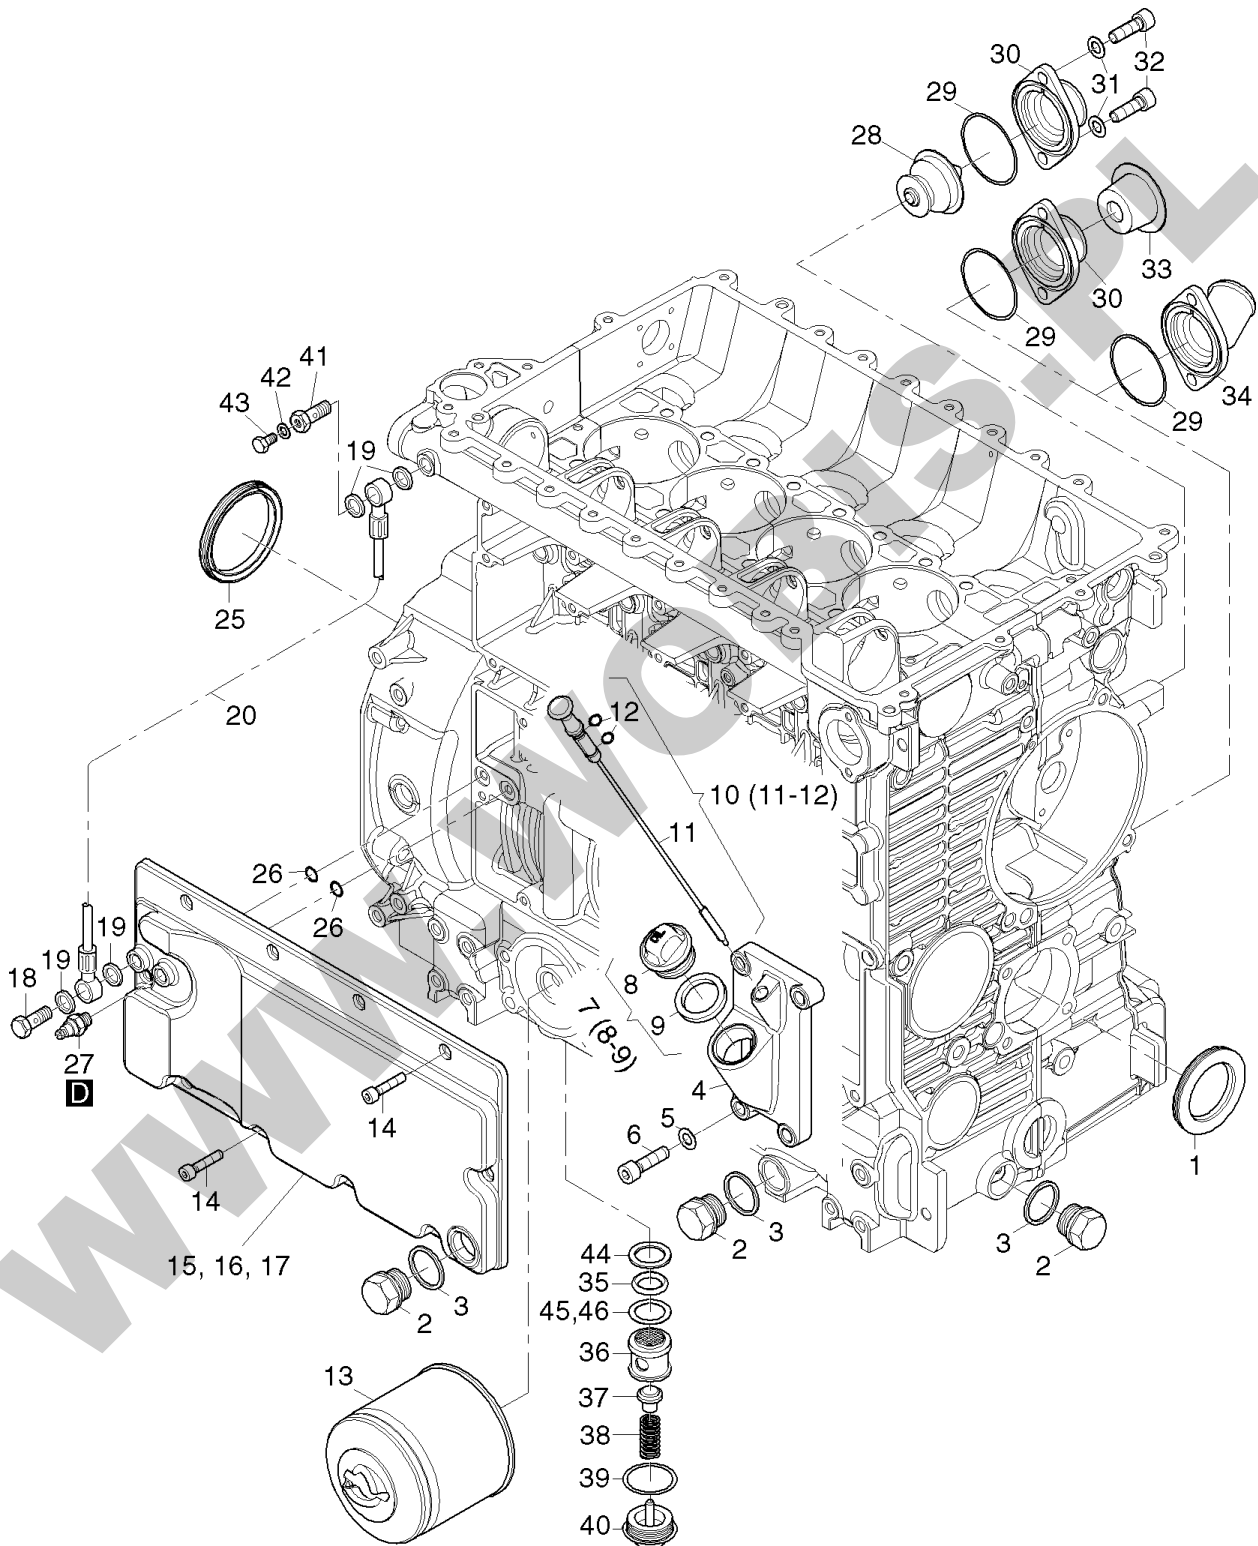

**ORYGINALNE CZĘŚCI ZAMIENNE SERWIS GWARANCYJNY I POGWARANCYJNY WYMIARY
SERWISOWE ORAZ KATALOGI CZĘŚCI ZAMIENNYCH NA STRONIE WWW.WOBIS.PL/SERWIS**

Pos.	Part no.	Description	Qty.	Parts return	Notice	Add. notice	kg	dDPW	List price
1	000050510801	OILSEAL 40X62X7	1		40 x 62 x 7		0,024	D1	
2	000050140400	DRAIN PLUG AM22X1,5	3		AM22x1,5DIN7604-5.8A3C		0,037	W1	
3	000050001600	JOINT A22 X27	3		A 22 x 27 DIN 7603 Cu		0,002	W4, D4	
4	000005187710	FLANGE	1				0,233		
5	000050148100	FLAT WASHER 8,4	4		8,4 DIN 125-St A3C		0,002		
6	000050183000	ALL.SCR. M 8X 35	4		M 8 x 35 DIN 912-8.8 A3C		0,018		
7	000001613100	CAP SCREW	1				0,017	W1	
8	_noorder	No single order	-						
9	000004125000	SEALING RING	1		26 x 35 x3		0,002	D1	
10	000001688800	DIPSTICK	1				0,195		
11	_noorder	No single order	-						
12	000040022000	O-RING 5 X 2	2		5 x 2		0,001	D2	
13	000040038100	OIL FILTER	1				0,462	W2	
14	000050462900	ALL.SCR.M6X 20	8		M 6 x 20 DIN 6912 - 8.8 A3C		0,007		
15	_nopart	Not in this engine	-						
16	000004206010	COVER	1				0,636		
17	_nopart	Not in this engine	-						
18	000050006200	BANJO BOLT 6-3	1		6 - 3 DIN 7643		0,012		
19	000050062400	JOINT A10 X13,5	4		A 10 x 13,5 DIN 7603-Cu		0,001	D6	
20	000001368711	OIL PIPE	1				0,055		
25	000050560501	OIL SEAL 55X72X8	1		55 x 72 x 7		0,028	D1	
26	000050248100	O-RING 10 X 14 X 2	2		10 x 2		0,001	D2	
27	000050272200	OIL PRESSURE SWITCH	1		12 - 24V Oil n > 2300 min-1		0,031		
28	000050503501	THERMOSTAT	1				0,055