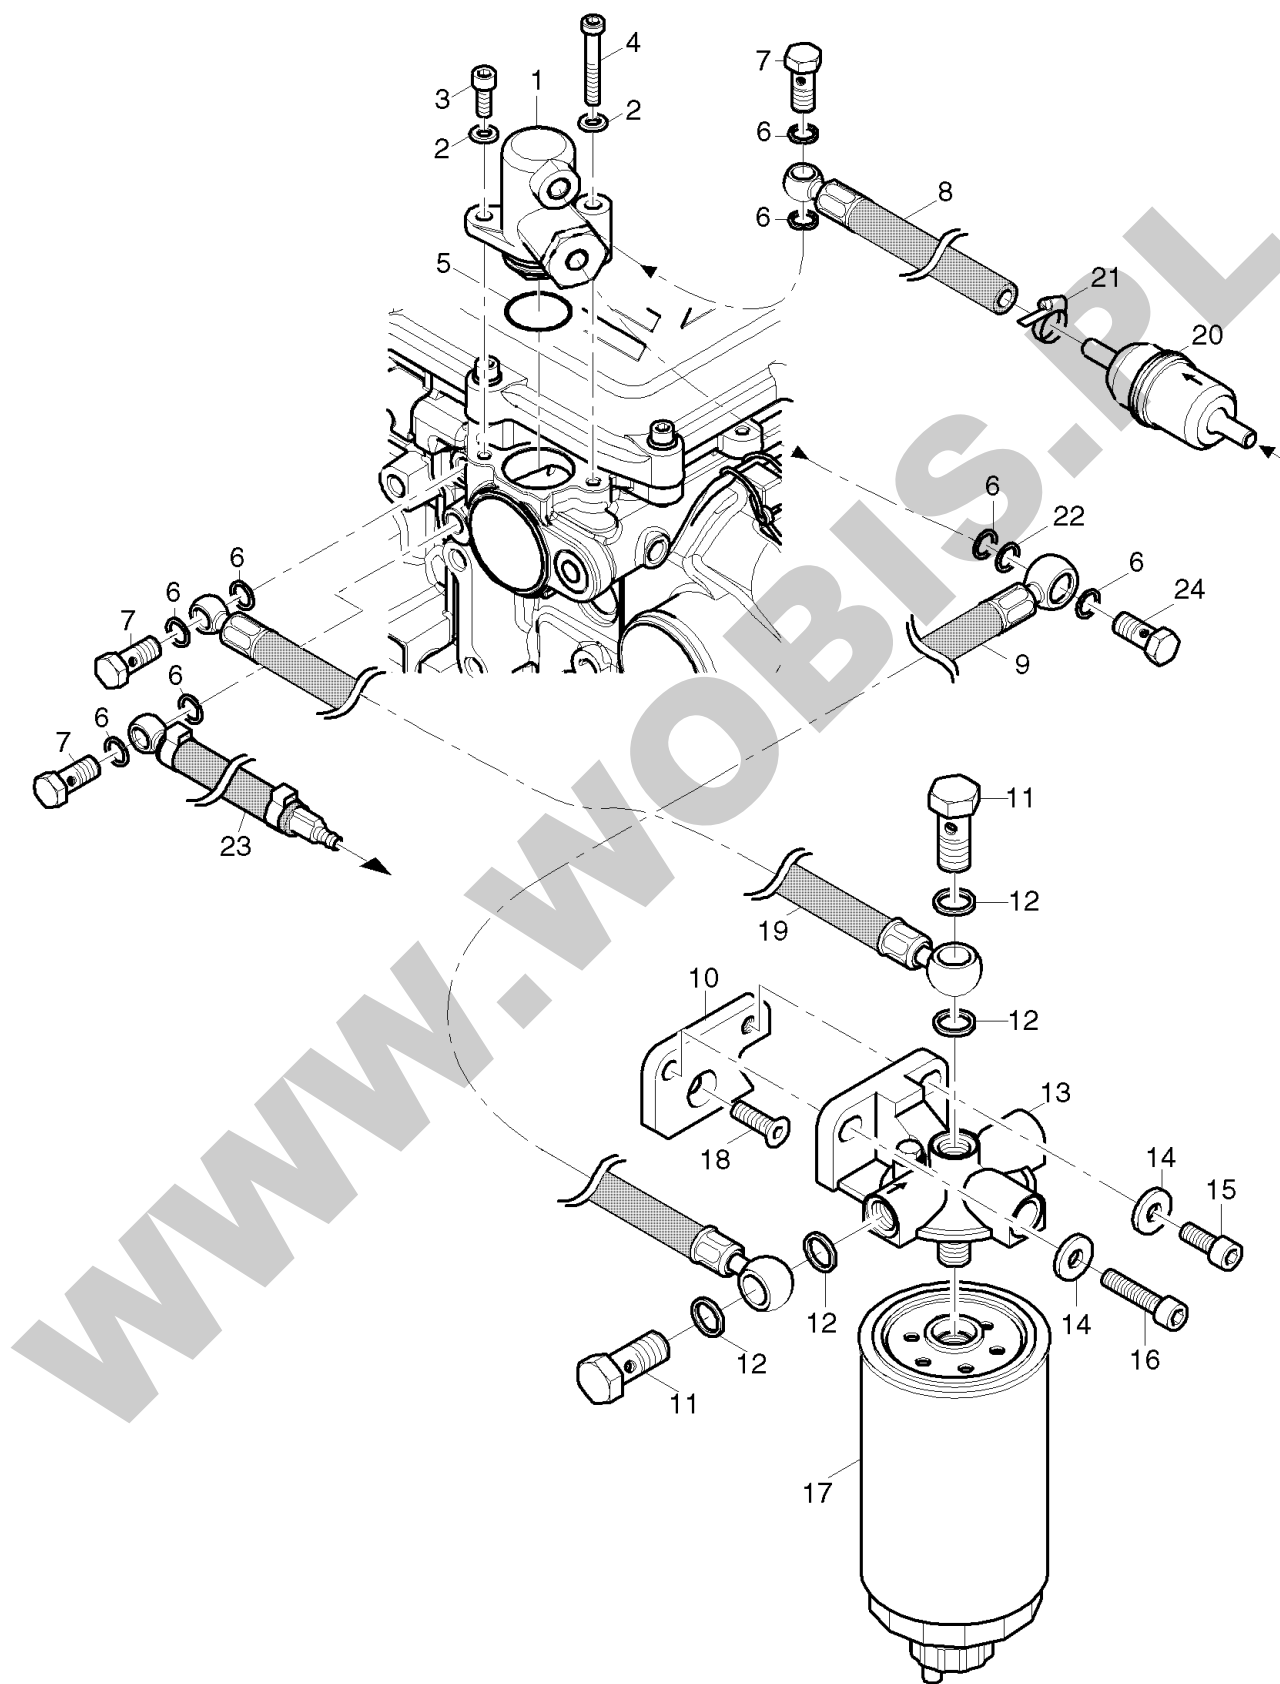

**ORYGINALNE CZĘŚCI ZAMIENNE SERWIS GWARANCYJNY I POGWARANCYJNY WYMIARY
SERWISOWE ORAZ KATALOGI CZĘŚCI ZAMIENNYCH NA STRONIE WWW.WOBIS.PL/SERWIS**

Pos.	Part no.	Description	Qty.	Parts return	Notice	Add. notice	kg	dDPW	List price
1	000050523202	FUEL FEED PUMP	1				0,306		
2	000050144500	FLAT WASHER 6,4	2		6,4 DIN 125-St A3C		0,001		
3	000050170600	ALL.SCR.M 6X 20	1		M 6 x 20 DIN 912-8.8 A3C		0,007		
4	000050182700	ALL.SCR.M 6X 40	1		M 6 x 40 DIN 912-8.8 A3C		0,011		
5	000050522900	O-RING 28X2	1		28 x 2		0,001	D1	
6	000050062400	JOINT A10 X13,5	8		A 10 x 13,5 DIN 7603-Cu		0,001	D7	
7	000050006200	BANJO BOLT 6-3	3		6 - 3 DIN 7643		0,012		
8	000001789500	FUEL PIPE 617MM	1		617mm		0,093		
9	000001789400	FUEL PIPE	1		283mm		0,079		
10	000005267201	CONSOLE FUEL FILTER	1				0,160		
11	000050006400	BANJO BOLT 10-3	2		10-3 DIN 7643		0,029		
12	000050001200	JOINT A14 X18	4		A 14 x 18 DIN 7603-Cu		0,001	D4	
13	000050345600	FILTER HEAD	1				0,183		
14	000004054300	WASHER 8,4X21 X3	2		8,4 x 21 x 3		0,006		
15	000050366300	ALL.SCR.M 8X 20	1		M 8 x 20 DIN 912-8.8 A3C		0,013		
16	000050183000	ALL.SCR. M 8X 35	1		M 8 x 35 DIN 912-8.8 A3C		0,018		
17	000050345700	FUEL FILT.EXT.MOUNT	1		Filter L/M		0,345	W2	
18	000050470700	CTR.SUNK SCR. M8X20	1		M 8 x 20 DIN 7991-8.8 Tuf.360G		0,009		
19	000001810301	FUEL PIPE	1		460mm		0,120		
20	000050317000	PRE FUEL FILTER	1		Vorfilter, prefilter Filter		0,016	W2	
21	000040026100	CLAMP 10-16	1		10-16		0,007		
22	000003805900	JOINT 10,2X14X2,5	1		10,2 x 14 x 2,5		0,002		
23	000001860600	FUEL RETURN PIPE	1				0,096		
24	000050169700	BANJO BOLT 6 S	1				0,015