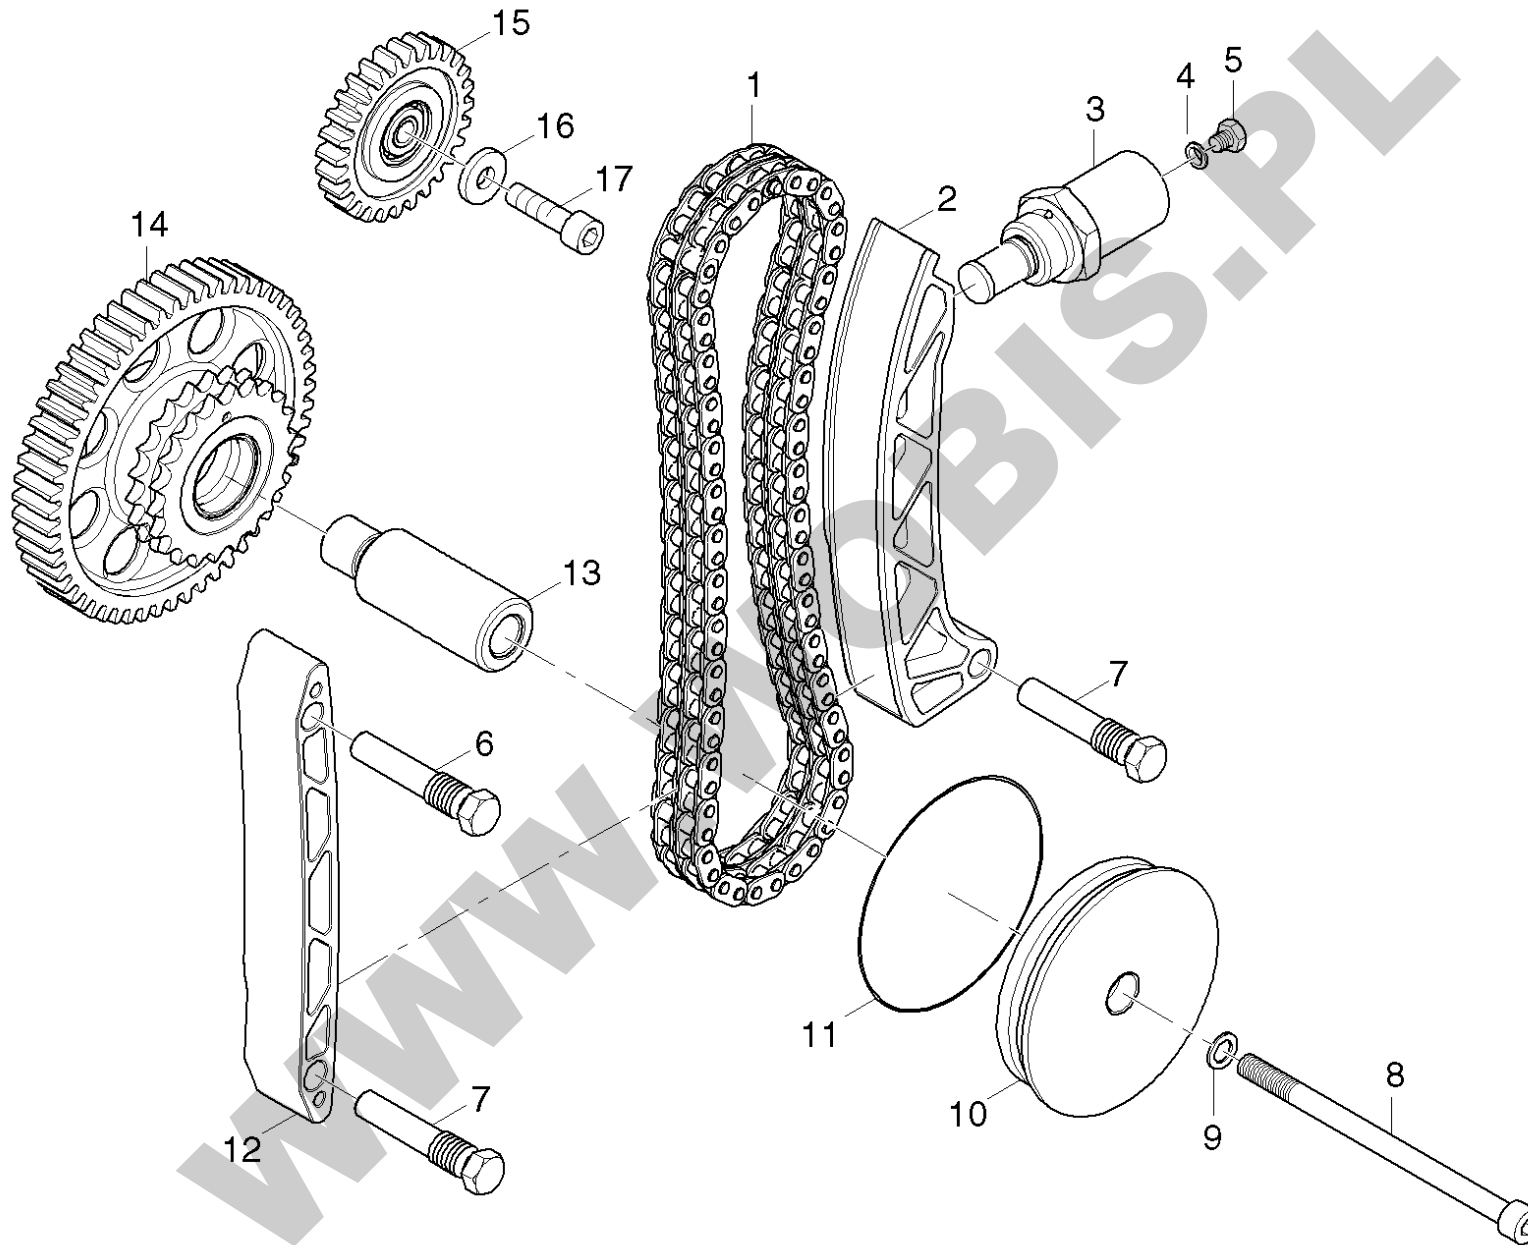

**ORYGINALNE CZĘŚCI ZAMIENNE SERWIS GWARANCYJNY I POGWARANCYJNY WYMIARY
SERWISOWE ORAZ KATALOGI CZĘŚCI ZAMIENNYCH NA STRONIE WWW.WOBIS.PL/SERWIS**

**ORYGINALNE CZĘŚCI ZAMIENNE SERWIS GWARANCYJNY I POGWARANCYJNY WYMIARY
SERWISOWE ORAZ KATALOGI CZĘŚCI ZAMIENNYCH NA STRONIE WWW.WOBIS.PL/SERWIS**

Pos.	Part no.	Description	Qty.	Parts return	Notice	Add. notice	kg	dDPW	List price
1	000050500400	CHAIN	1		70 GLIEDER		0,631		
2	000004164402	CHAIN TENSIONER	1				0,089		
3	000001365710	CHAIN ADJUSTER	1				0,238		
4	000050000800	JOINT A 6,5X 9,5	1		A 6,5 x 9,5 DIN 7603-Cu		0,001		
5	000050274800	HEXSCREW M 6X6	1		M 6 x 6 DIN 933-8.8 A3C		0,003		
6	000004264200	PIN	1		63mm		0,035		
7	000004228301	PIN	2		50mm		0,035		
8	000050287801	ALL.SCR. M8X110	1		912-10.9A3C		0,046		
9	000050000900	JOINT A8X11,5	1		A 8 x 11,5 DIN 7603-Cu		0,001		
10	000004188512	BEARING FLANGE	1				0,217		
11	000050205901	O-RING 67 X 2,8	1		FPM70		0,001	D1	
12	000004164303	CHAIN TENSION.GUIDE	1				0,056		
13	000004188610	PIN	1				0,268		
14	000001365802	GEARWHEEL	1				1,232		
15	000001374411	GEARWHEEL	1				0,060		
16	000050148100	FLAT WASHER 8,4	1		8,4 DIN 125-St A3C		0,002		
17	000050175900	ALL.SCR.M 8X 30	1		M 8 x 30 DIN 912-8.8 A3C		0,017