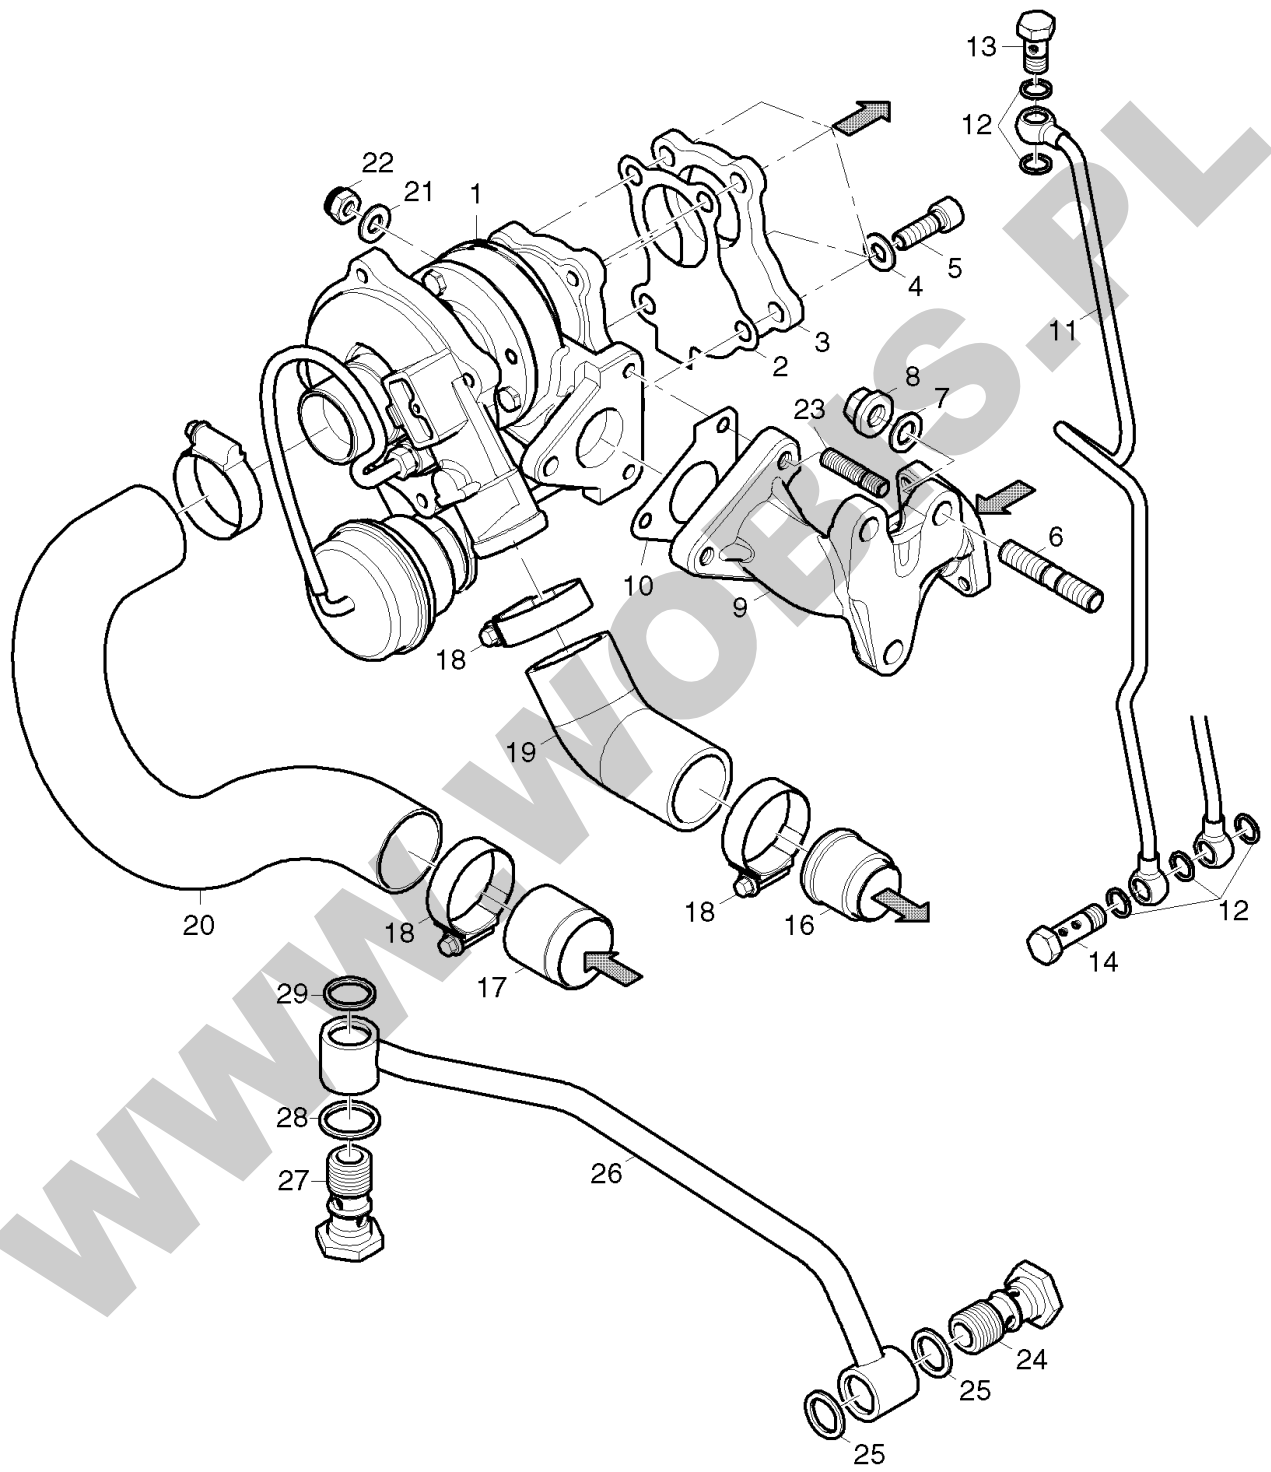

**ORYGINALNE CZĘŚCI ZAMIENNE SERWIS GWARANCYJNY I POGWARANCYJNY WYMIARY
SERWISOWE ORAZ KATALOGI CZĘŚCI ZAMIENNYCH NA STRONIE WWW.WOBIS.PL/SERWIS**

Pos.	Part no.	Description	Qty.	Parts return	Notice	Add. notice	kg	dDPW	List price
1	000050553000	TURBO CHARGER	1				3,102		
2	000005239811	GASKET	1				0,006		
3	000005240110	FLANGE	1				0,361		
4	000050148100	FLAT WASHER 8,4	4		8,4 DIN 125-St A3C		0,002		
5	000050403900	ALL.SCR.M 8 X 25	4		M 8 x 25 DIN 912-8.8 C4P		0,015		
6	000050145400	STUD M 10X 28	3		M 10 x 28 DIN 835-8.8 A3C		0,024		
7	000005259500	INSULATING DISC	3				0,001		
8	000003171800	COLLAR NUT M10	3		M 10 12,5 LANG		0,014		
9	000004159310	CONSOLE	1				0,817		
10	000005239710	GASKET	1				0,005		
11	000001801100	OIL PIPE	1				0,078		
12	000050062400	JOINT A10 X13,5	5		A 10 x 13,5 DIN 7603-Cu		0,001		
13	000050006200	BANJO BOLT 6-3	1		6 - 3 DIN 7643		0,012		
14	000050552400	BANJO BOLT M 10X1	1		M 10 x 1		0,018		
16	000005275000	HOSE CONNECTION	1				0,025		
17	000005274800	HOSE CONNECTION	1				0,018		
18	000050545200	PIPE CLIP 25/40	4		25 / 40		0,021		
19	000005275100	SUCTION HOSE	1				0,053		
20	000005274900	SUCTION HOSE	1				0,210		
21	000050148100	FLAT WASHER 8,4	3		8,4 DIN 125-St A3C		0,002		
22	000040028400	HEX.NUT M 8	3		VM 8 DIN 980-8 C3A		0,008		
23	000050552000	STUD M 8X 25	3		M 8 x 25 DIN 939 A2		0,011		
24	000050558900	BANJO BOLT 10-3	1		10-3 DIN 7643-3 TYPE 8093		0,043		
25	000050001300	JOINT A16 X22	2		A 16 x 22 DIN 7603 - Cu		0,002