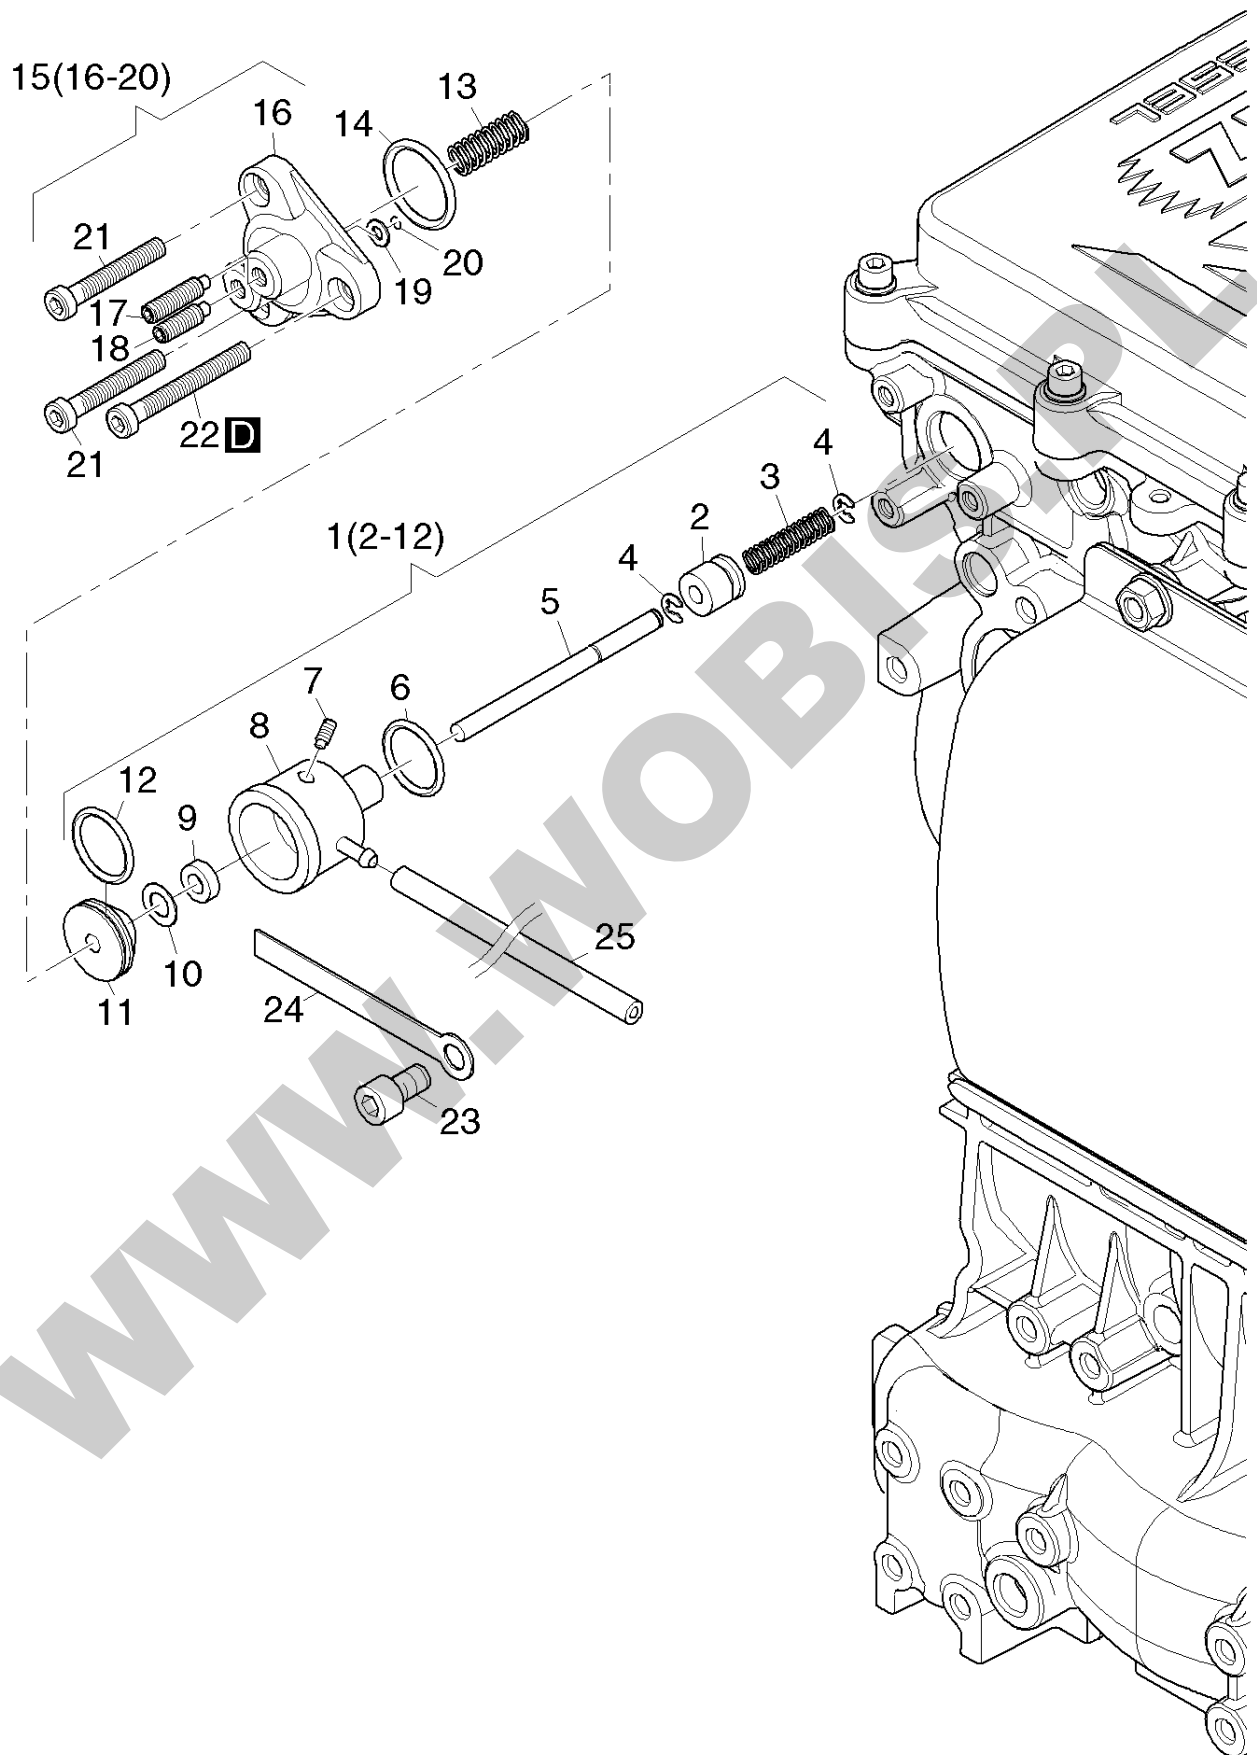

**ORYGINALNE CZĘŚCI ZAMIENNE SERWIS GWARANCYJNY I POGWARANCYJNY WYMIARY
SERWISOWE ORAZ KATALOGI CZĘŚCI ZAMIENNYCH NA STRONIE WWW.WOBIS.PL/SERWIS**

Pos.	Part no.	Description	Qty.	Parts return	Notice	Add. notice	kg	dDPW	List price
1	000001825700	BUSH CPL.	1	●			0,158		
2	_noorder	No single order	-	●					
3	000050464800	PRESSURE SPRING	1	●	part run out no successor		0,001		
4	000050117200	CIRCLIP	2	●	RA 4ME DIN 6799		0,001		
5	_noorder	No single order	1	●					
6	000040079800	O-RING20,3X25,1X2,4	1	●	20,3 x 2,4		0,001	D1	
7	000050561600	THREADED PIN AM6X12	1	●	M 6 x 12 DIN 915-45H Tuf 360G 914-45H TUF360G		0,002		
8	_noorder	No single order	-	●					
9	000050249401	SEALING RING	1	●	6 x 12 x 4		0,001	D1	
10	000050125800	DISC 8X14X0,5	1	●	8 x 14 x 0,5 DIN 988		0,001		
11	_noorder	No single order	-	●					
12	000050501400	O-RING 21,91X1,78	1	●	21,91 x 1,78		0,005	D1	
13	000050508600	PRESSURE SPRING	1	●	DIN 2076-D		0,003		
14	000050258500	O-RING 26 X1,5	1	●	26 x 1,5		0,001	D1	
15	000001923100	COVER	1	●			0,060		
16	_noorder	No single order	-	●					
17	000004185500	GRUB SCREW M 6X25	1	●	M 6 x 25 DIN 915 - 45H-KL5x17		0,004		
18	000050561700	GRUB SCREW M 6X20	1	●	M 6 x 20 DIN 915-45H Tuf. 360 915-45H TUF360G		0,003		
19	000050147200	FLAT WASHER 4,3	1	●	4,3 DIN 125 - A3C		0,001		
20	000050508000	LOCKING RINGA 4	1	●	A4 DIN 7993 DIN 7993		0,001		
21	000050448800	ALL.SCR.M 6X 40	2	●	M 6 x 40 DIN 6912-8.8 A3C		0,010		
22	000050327100	ALL.SCR.M6X50	1	●	M 6 x 50 DIN 6912-8.8 A3C		0,012		
23	000050173100	ALL.SCR.M 8X 10	2	●	M 8 x 10 DIN 912 - 8.8 A3C M 8 x 10		0,010