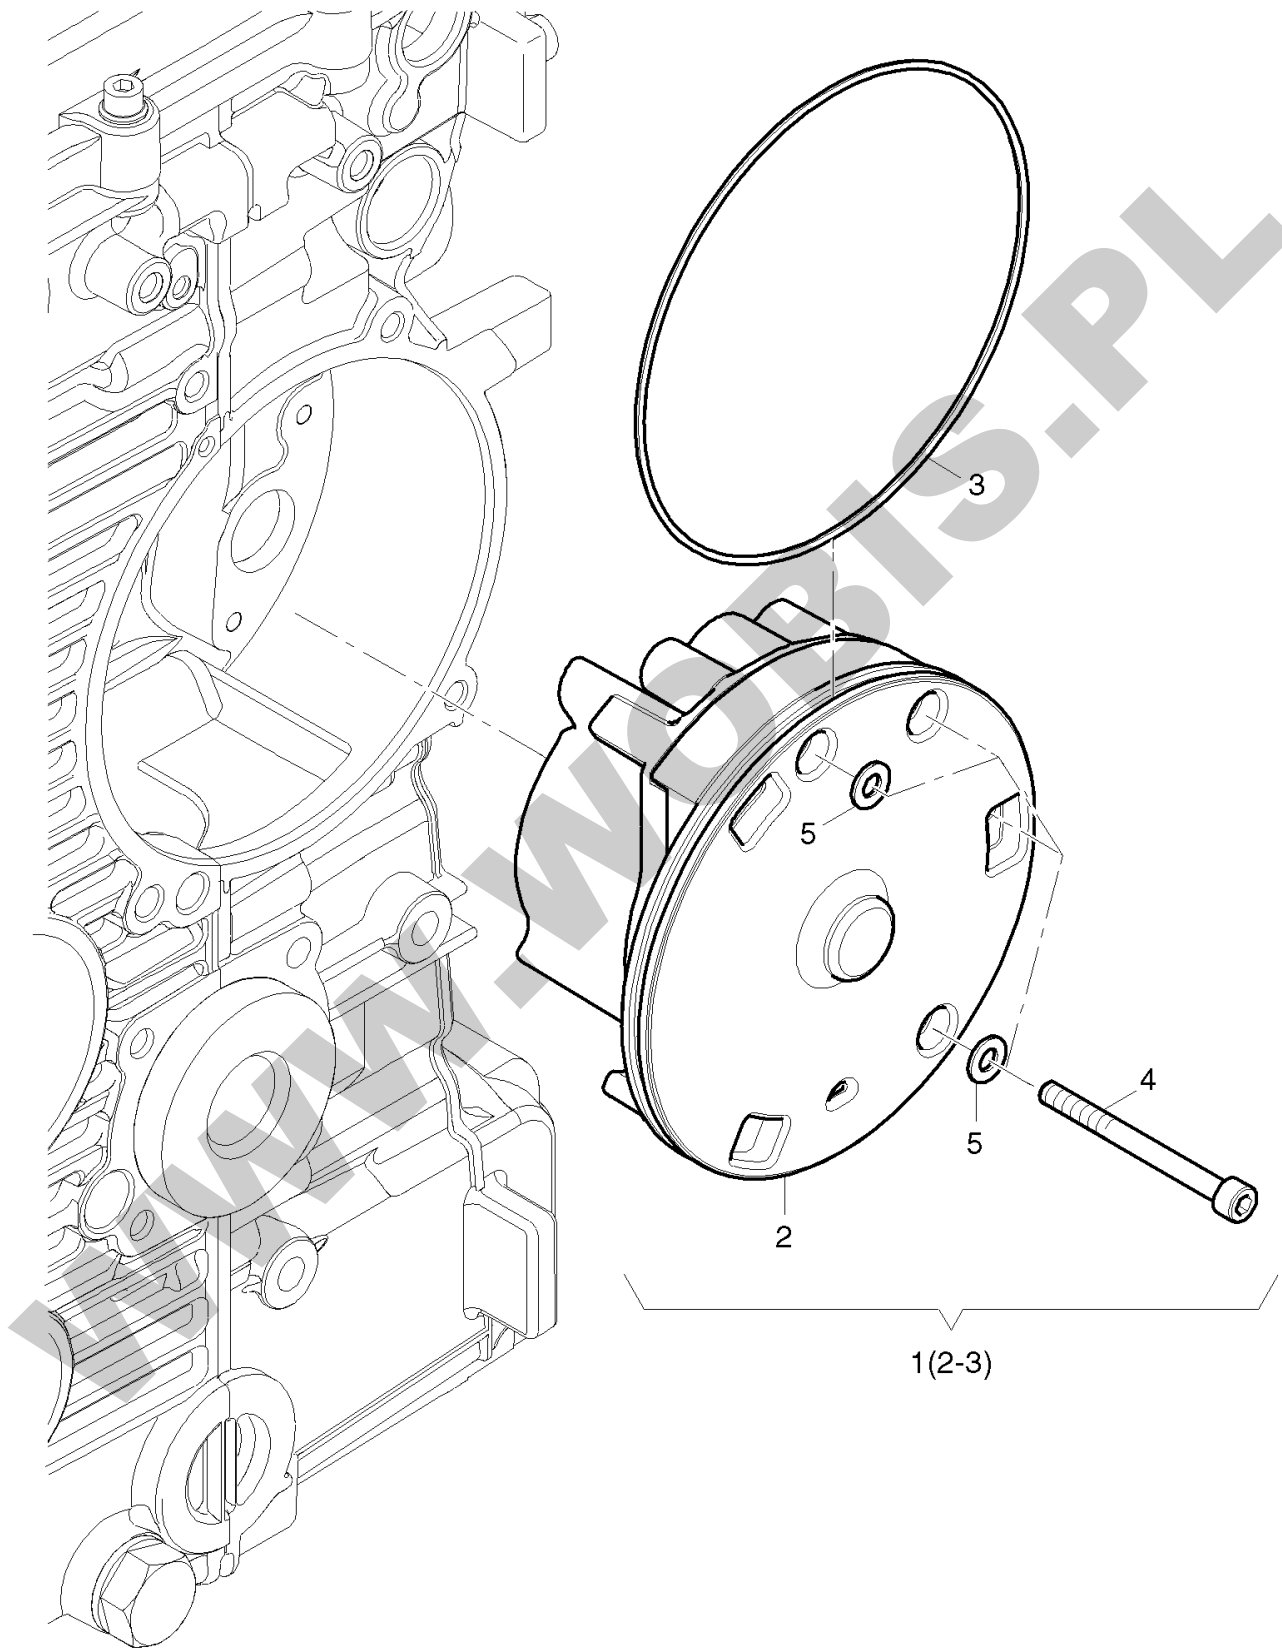

**ORYGINALNE CZĘŚCI ZAMIENNE SERWIS GWARANCYJNY I POGWARANCYJNY WYMIARY
SERWISOWE ORAZ KATALOGI CZĘŚCI ZAMIENNYCH NA STRONIE WWW.WOBIS.PL/SERWIS**

Pos.	Part no.	Description	Qty.	Parts return	Notice	Add. notice	kg	dDPW	List price
1	000001790110	STOP RNG.SPD.CONT.S	1	●			0,128		
2	_noorder	No single order	-	●					
3	000050330400	O-RING 27X2N	1	●	27 x 2		0,001	D1	
4	000001842310	STOP RING SP.CONTR.	1	●			0,050		
5	000050334700	CIRCLIP 5	1	●	5 ME DIN 6799		0,001		
7	000050125800	DISC 8X14X0,5	1	●	8 x 14 x 0,5 DIN 988		0,001		
8	000050539900	PLATE SPRING 625	1	●	15,8 x 8,2 x 0,25		0,001		
9	000050561700	GRUB SCREW M 6X20	3	●	M 6 x 20 DIN 915-45H Tuf. 360 915-45H TUF360G		0,003		
13	000050513600	O-RING 7 X 2	1	●	7 x 2		0,001	D4,5,6	
14	000050323800	ALL.SCREW M 6X 16	2	●	M 6 x 16 DIN 6912-8.8 A3C		0,005		
16	000005202110	COVER	1	●			0,034		
17	000050316500	ALL.SCREW M 5X 8	3	●	M 5 x 8 DIN 6912-8.8 A3C		0,002		
18	000003927300	SCREW M 6X 32	1	●	M 6 x 32 part was replaced by 03927301		0,000		
19	000005308000	LEVER	1	●			0,044		
20	000050144500	FLAT WASHER 6,4	1	●	6,4 DIN 125-St A3C		0,001		
21	000050346500	HEXAGON NUT M6	1	●	M 6 DIN 934 - 10 A2F 8 10.9		0,002		
H	000050282501	SILICON SEALER	1	●	30ML 1207		0,055