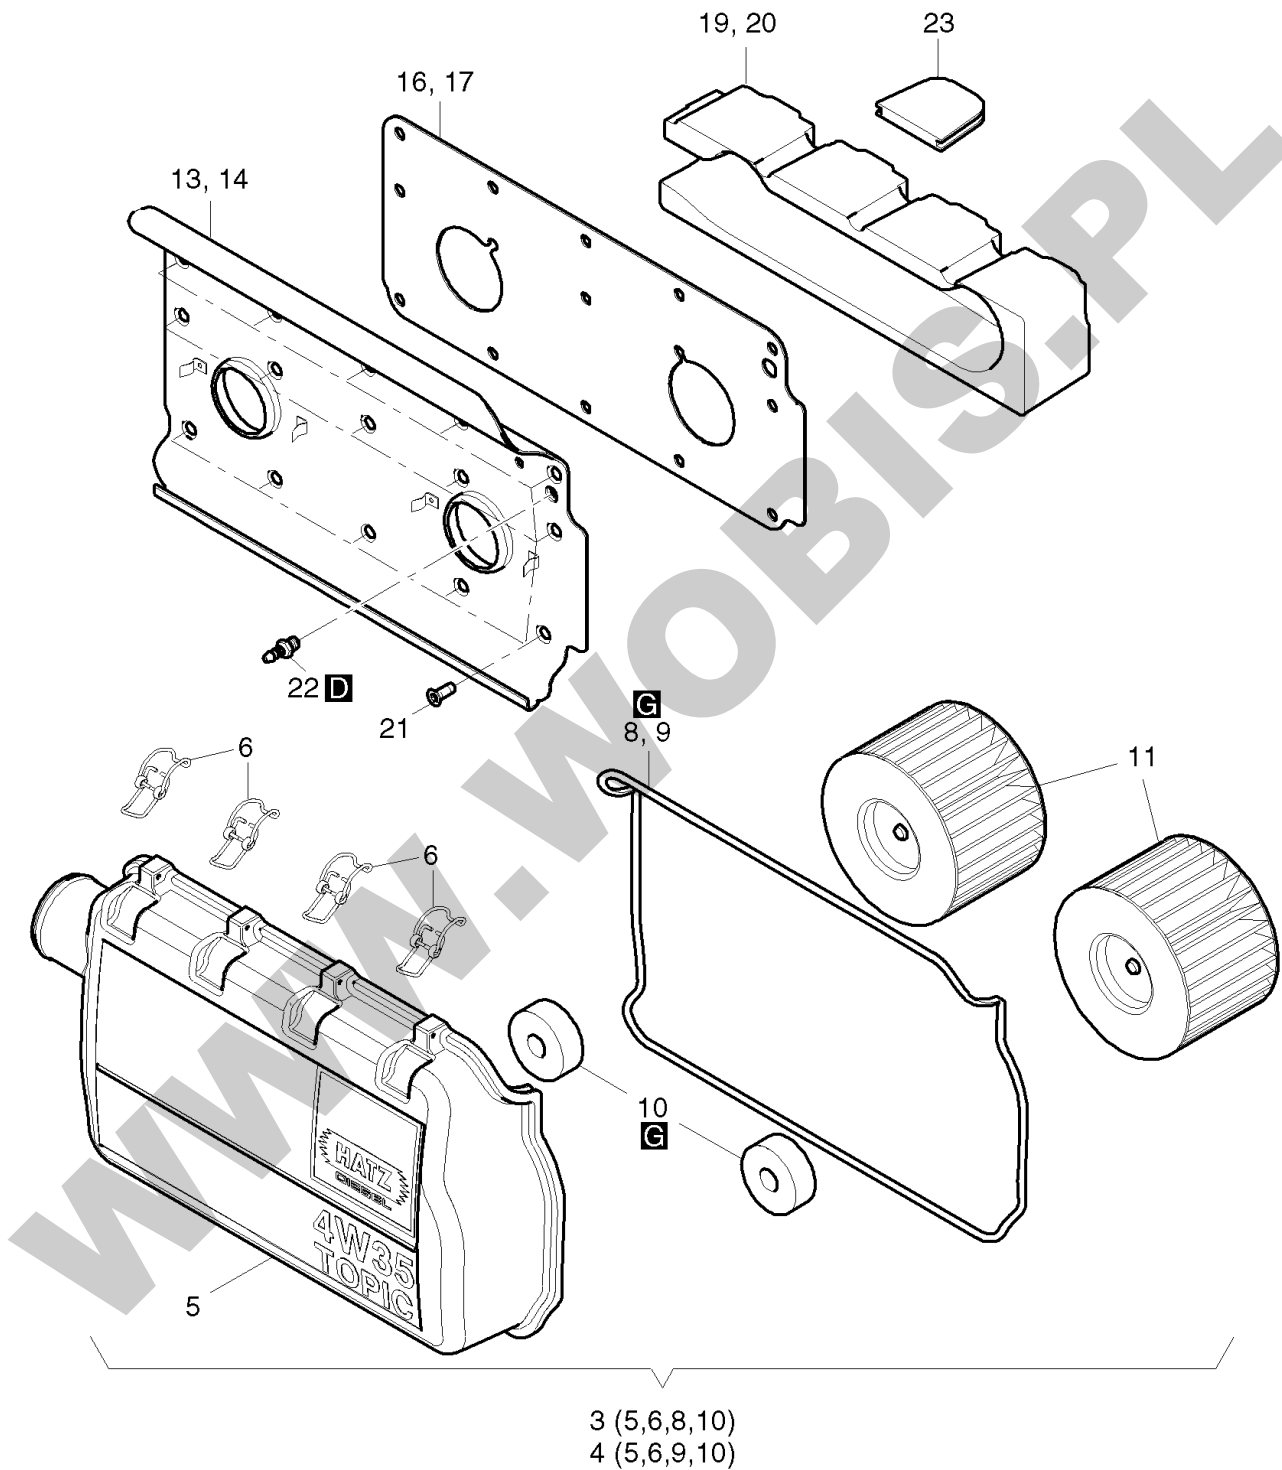

Pos.	Part no.	Description	Qty.	Parts return	Notice	Add. notice	kg	dDPW	List price
1	000050500400	CHAIN	1		70 GLIEDER		0,631		
2	000004164402	CHAIN TENSIONER	1				0,089		
3	000001365710	CHAIN ADJUSTER	1				0,238		
4	000050000800	JOINT A 6,5X 9,5	1		A 6,5 x 9,5 DIN 7603-Cu		0,001		
5	000050274800	HEXSCREW M 6X6	1		M 6 x 6 DIN 933-8.8 A3C		0,003		
6	000004264200	PIN	1		63mm		0,035		
7	000004228301	PIN	2		50mm		0,035		
8	000050287801	ALL.SCR. M8X110	1		912-10.9A3C		0,046		
9	000050000900	JOINT A8X11,5	1		A 8 x 11,5 DIN 7603-Cu		0,001		
10	000004188512	BEARING FLANGE	1				0,217		
11	000050205901	O-RING 67 X 2,8	1		FPM70		0,001	D1	
12	000004164303	CHAIN TENSION.GUIDE	1				0,056		
13	000004188610	PIN	1				0,268		
14	000001365802	GEARWHEEL	1				1,232		
15	000001374411	GEARWHEEL	1				0,060		
16	000050148100	FLAT WASHER 8,4	1		8,4 DIN 125-St A3C		0,002		
17	000050175900	ALL.SCR.M 8X 30	1		M 8 x 30 DIN 912-8.8 A3C		0,017		