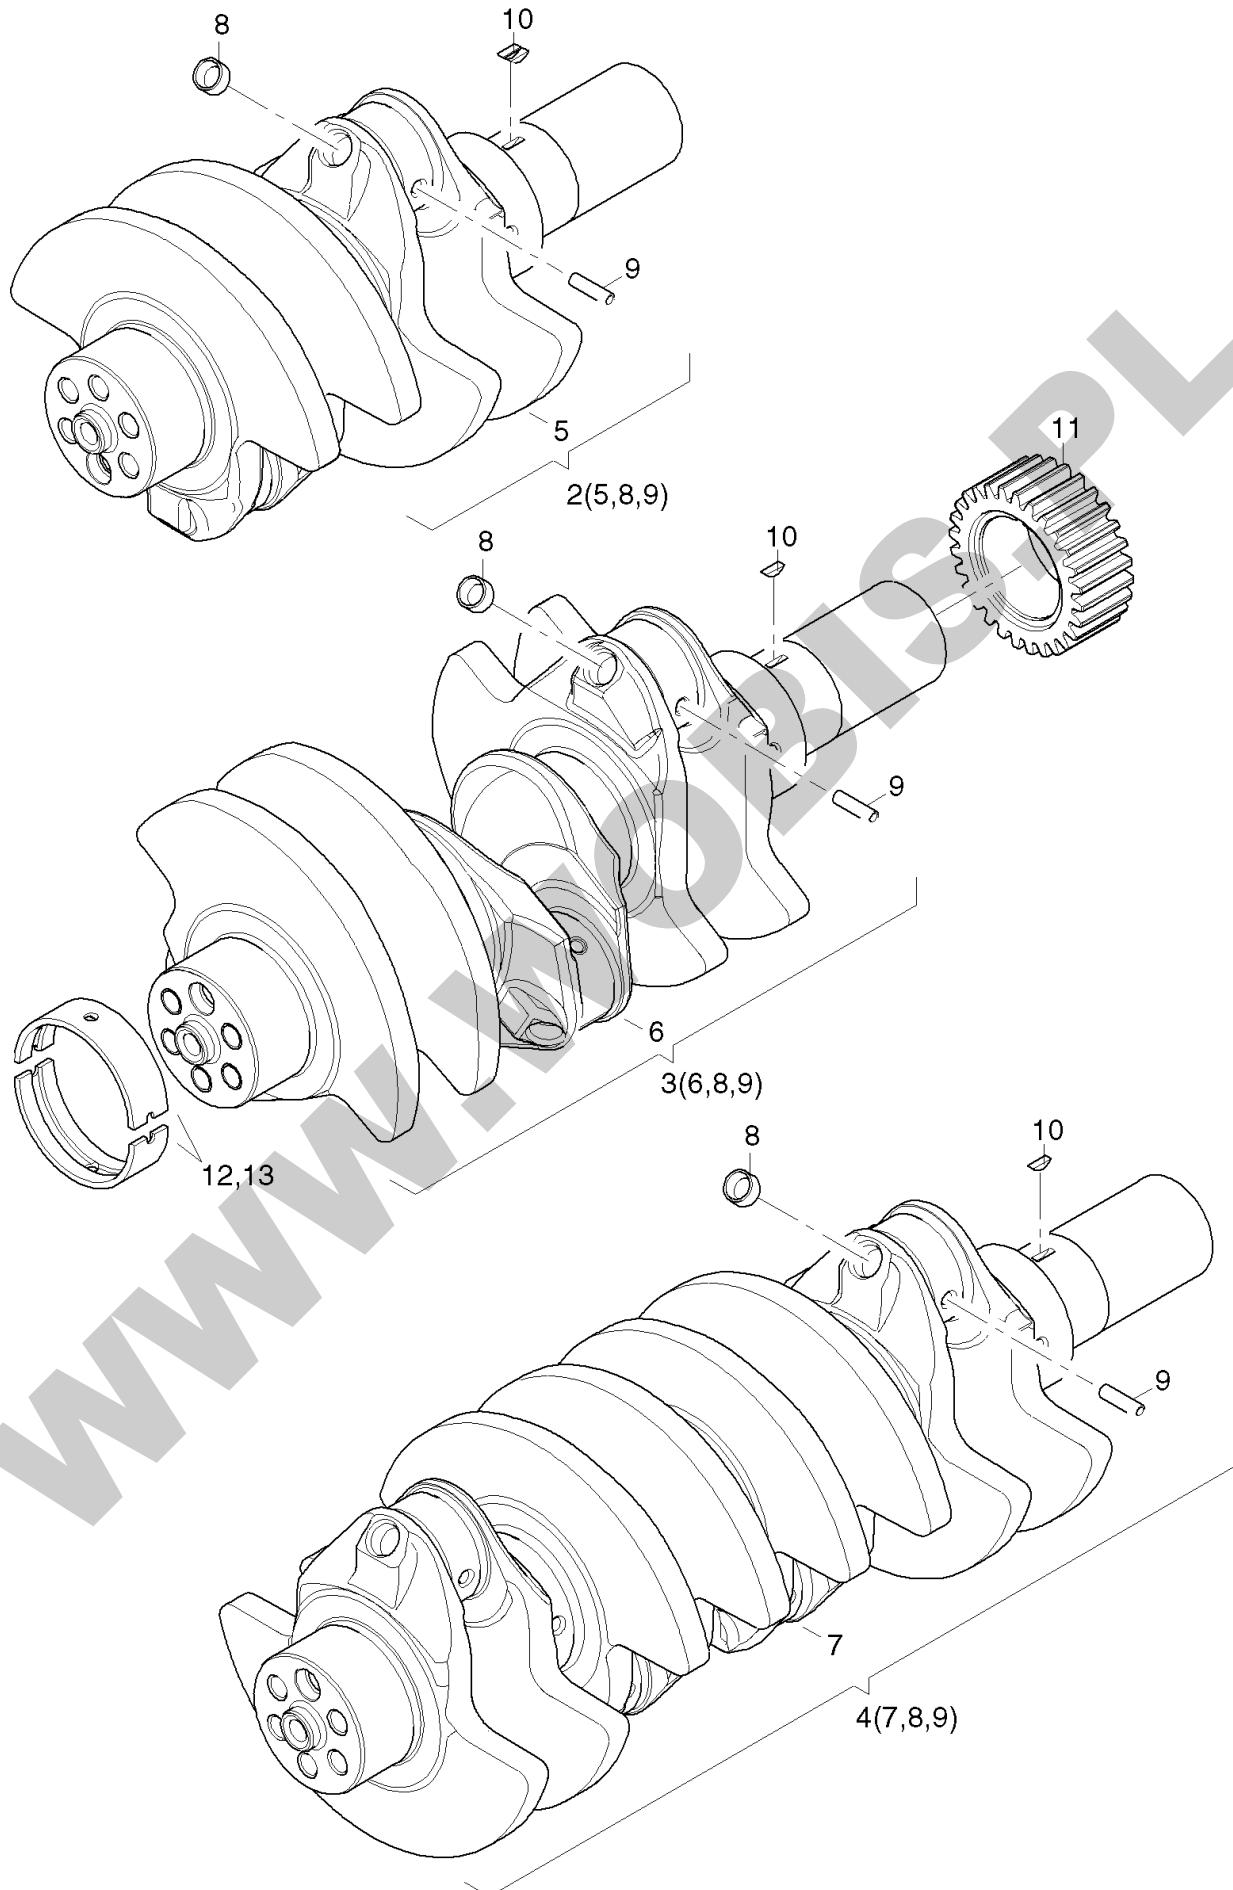

**ORYGINALNE CZĘŚCI ZAMIENNE SERWIS GWARANCYJNY I POGWARANCYJNY WYMIARY
SERWISOWE ORAZ KATALOGI CZĘŚCI ZAMIENNYCH NA STRONIE WWW.WOBIS.PL/SERWIS**

Pos.	Part no.	Description	Qty.	Parts return	Notice	Add. notice	kg	dDPW	List price
28	000050513600	O-RING 7 X 2	4		7 x 2		0,001	D4,5,6	
32	000050426100	ALL.SCR. M 8X120	4		M 8 x 120 DIN 912 - 8.8 A3C		0,051		
33	000004188100	STUD M10X105	4		M 10 x 105		0,073		
34	000004227700	STUD M10X120	4		M 10 x 120		0,082		
35	000050249102	CYL.PIN 8M 6 X 20	2		8 M 6 x 20 2-Fasen		0,005		
36	000050530600	GRUB SCREW M 8X10	5		M 8 x 10 DIN 913 - 45H-A3C-KL		0,002		
37	000050475700	GRUB SCREW M10X10	5		M 10 x 10 DIN 913-A3C Tuf.		0,004		
38	000001377200	GASKET SET 2-4W35	1				0,048	D1	
39	000050001300	JOINT A16 X22	1		A 16 x 22 DIN 7603 - Cu		0,002	D1	
40	000050555800	CLOS.SCREW M16X1,5	1		M 16 x 1,5 DIN 908 - A3C		0,020		
43	000050000900	JOINT A8X11,5	4		A 8 x 11,5 DIN 7603-Cu		0,001		
44	000050581600	O-RING 12 X 1,5	4				0,001		
45	000004269900	SLEEVE F.CRANKCASE	4				0,015		
46	000050541100	O-RING 11 X 1,5	4		11 x 1,5		0,001		
47	000050588100	JOINT A8X13,0	4		A8 x 13 DIN 7603		0,001	D3,4,5	
48	000050581700	SEALING RING	4				0,002		
49	000004268000	RETAINING NUT M8	4				0,013		
50	000050578000	O-RING 10 X 1,0	8		FPM 70		0,001		
51	000004269700	GASKET F.CRANKCASE	1				0,001		
E	000050223400	LOCTITE 648	1		10 ML		0,021		
H	000050282501	SILICON SEALER	1		30ML 1207		0,055