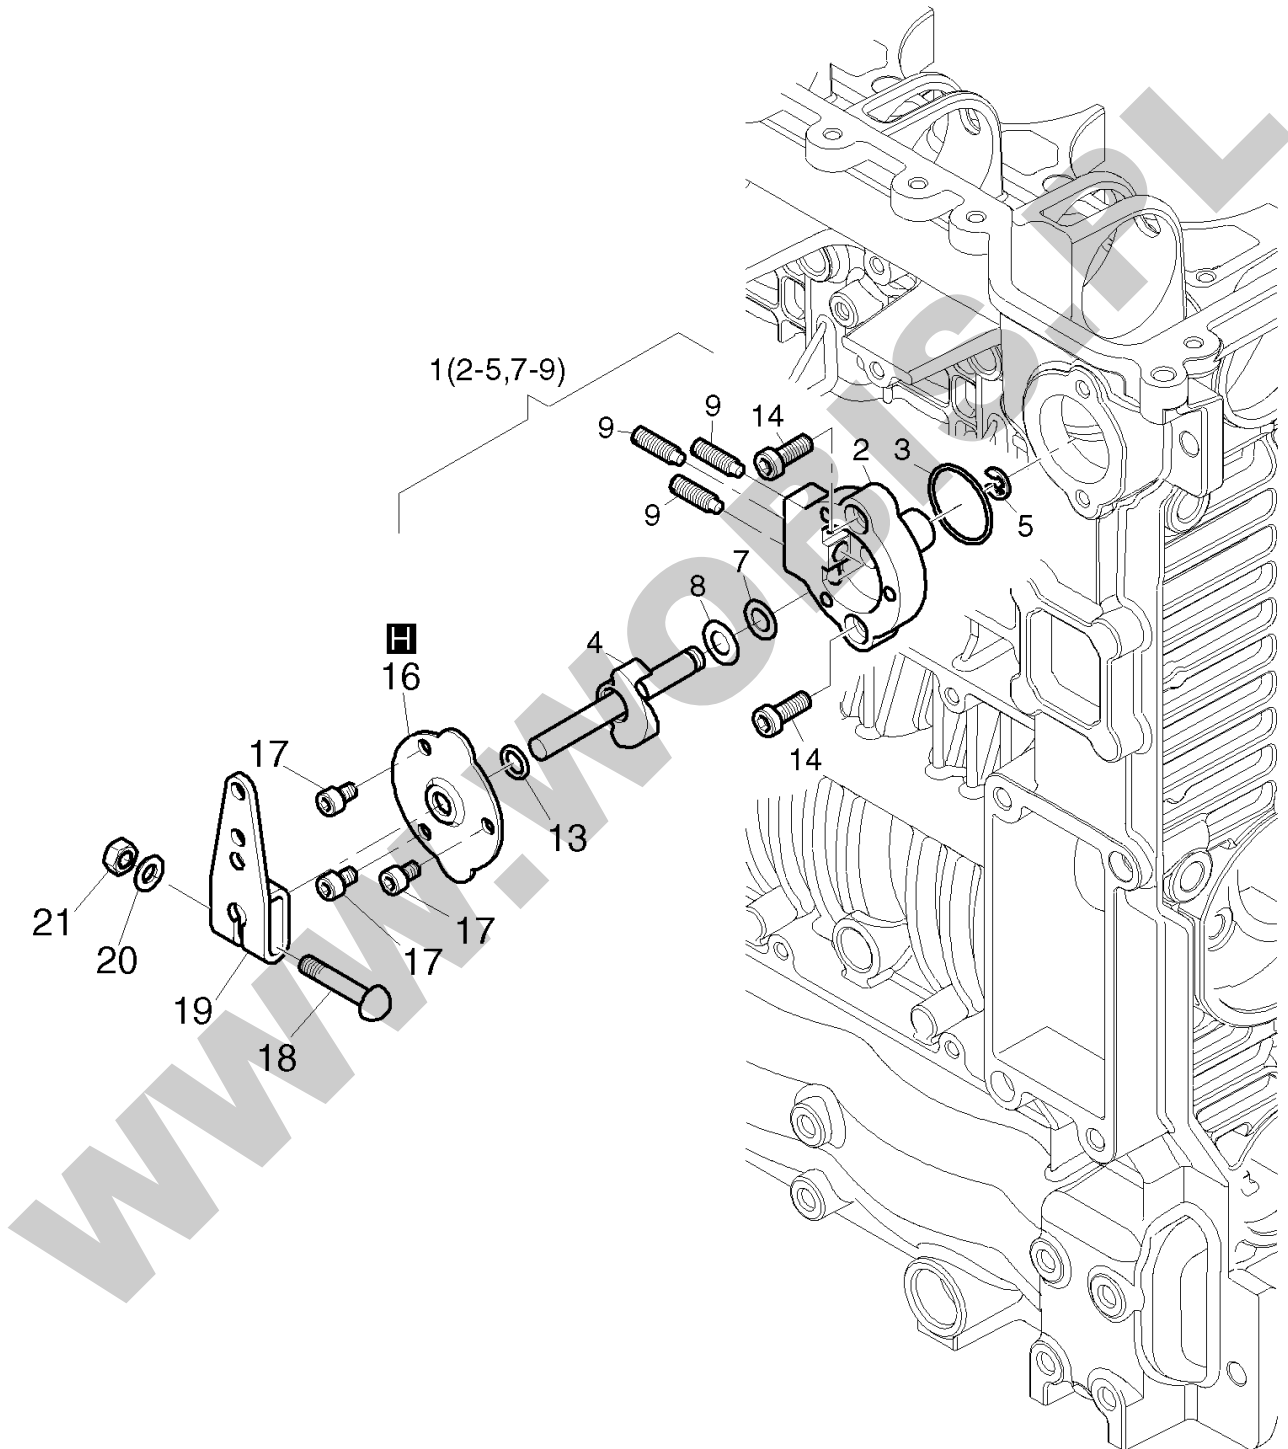

**ORYGINALNE CZĘŚCI ZAMIENNE SERWIS GWARANCYJNY I POGWARANCYJNY WYMIARY
SERWISOWE ORAZ KATALOGI CZĘŚCI ZAMIENNYCH NA STRONIE WWW.WOBIS.PL/SERWIS**

Pos.	Part no.	Description	Qty.	Parts return	Notice	Add. notice	kg	dDPW	List price
1	000001790110	STOP RNG.SPD.CONT.S	1	●			0,128		
2	_noorder	No single order	-	●					
3	000050330400	O-RING 27X2N	1	●	27 x 2		0,001	D1	
4	000001842310	STOP RING SP.CONTR.	1	●			0,050		
5	000050334700	CIRCLIP 5	1	●	5 ME DIN 6799		0,001		
7	000050125800	DISC 8X14X0,5	1	●	8 x 14 x 0,5 DIN 988		0,001		
8	000050539900	PLATE SPRING 625	1	●	15,8 x 8,2 x 0,25		0,001		
9	000050561700	GRUB SCREW M 6X20	3	●	M 6 x 20 DIN 915-45H Tuf. 360 915-45H TUF360G		0,003		
13	000050513600	O-RING 7 X 2	1	●	7 x 2		0,001	D4,5,6	
14	000050323800	ALL.SCREW M 6X 16	2	●	M 6 x 16 DIN 6912-8.8 A3C		0,005		
16	000005202110	COVER	1	●			0,034		
17	000050316500	ALL.SCREW M 5X 8	3	●	M 5 x 8 DIN 6912-8.8 A3C		0,002		
18	000003927300	SCREW M 6X 32	1	●	M 6 x 32 part was replaced by 03927301		0,000		
19	000005308000	LEVER	1	●			0,044		
20	000050144500	FLAT WASHER 6,4	1	●	6,4 DIN 125-St A3C		0,001		
21	000050346500	HEXAGON NUT M6	1	●	M 6 DIN 934 - 10 A2F 8 10.9		0,002		
H	000050282501	SILICON SEALER	1	●	30ML 1207		0,055