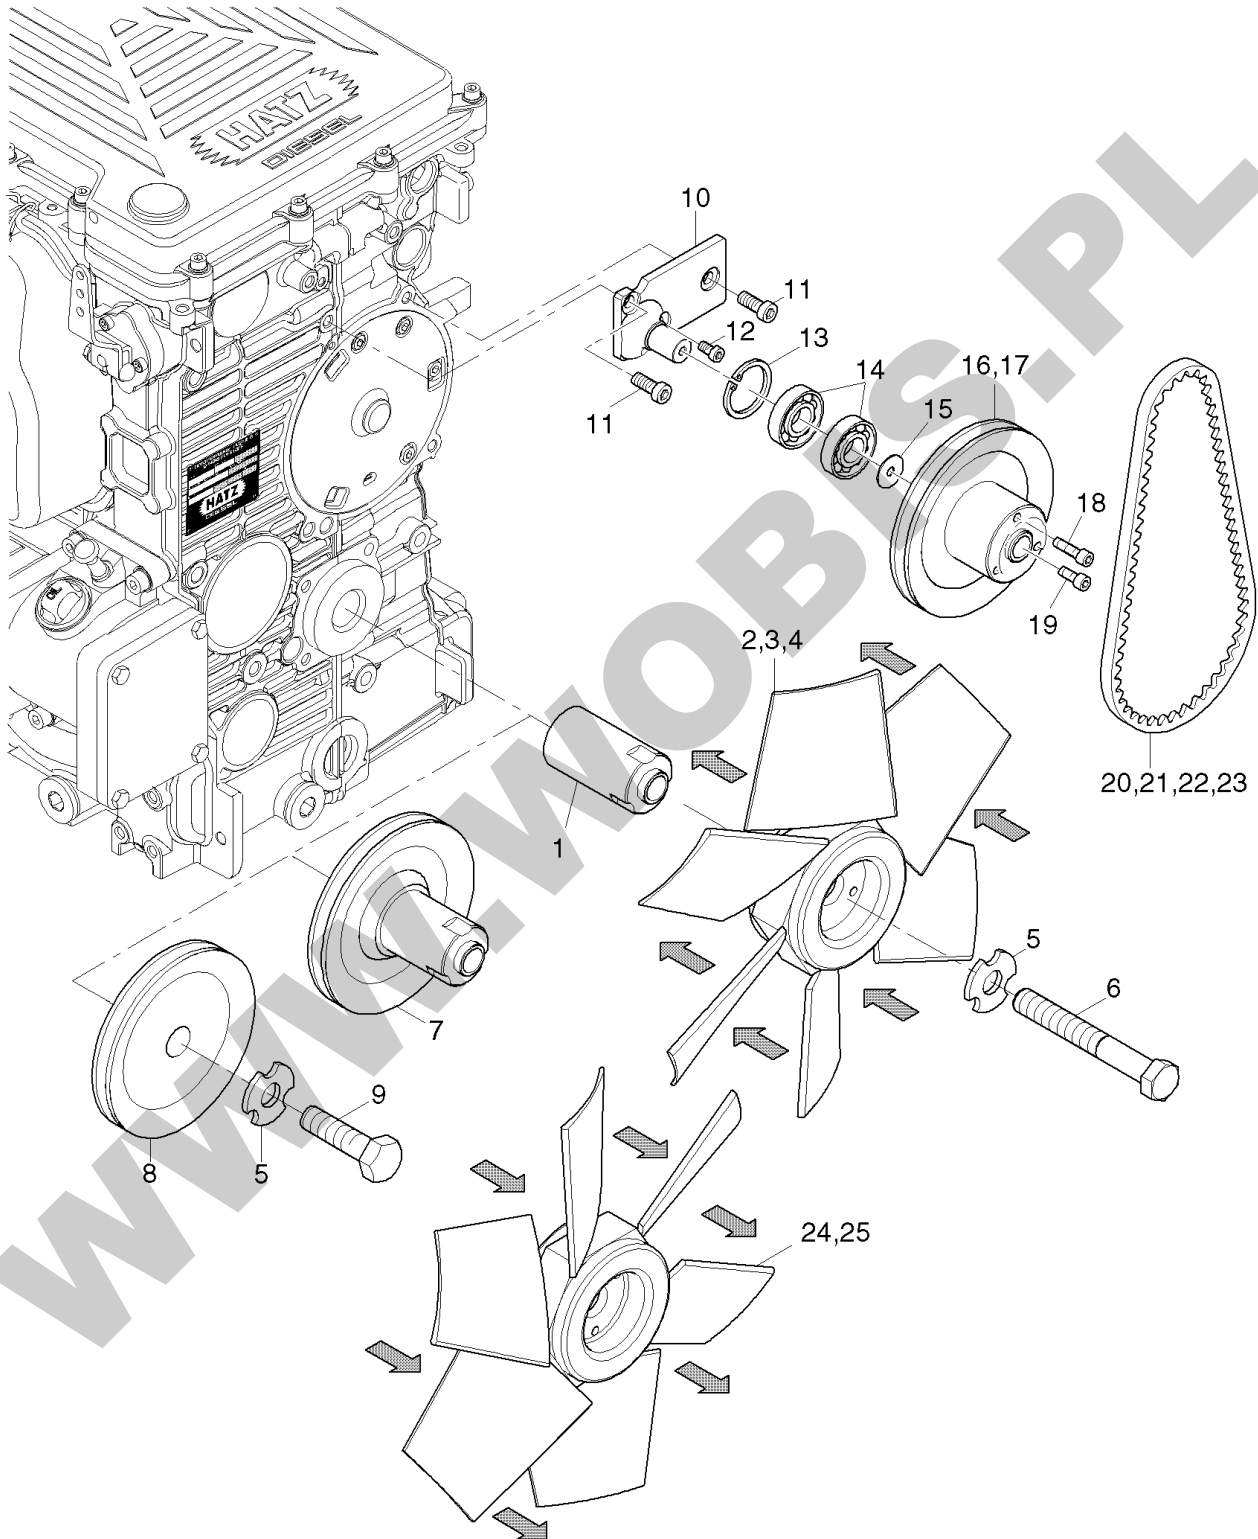

**ORYGINALNE CZĘŚCI ZAMIENNE SERWIS GWARANCYJNY I POGWARANCYJNY WYMIARY
SERWISOWE ORAZ KATALOGI CZĘŚCI ZAMIENNYCH NA STRONIE WWW.WOBIS.PL/SERWIS**

Pos.	Part no.	Description	Qty.	Parts return	Notice	Add. notice	kg	dDPW	List price
1	000005219410	SHAFT	1				0,533		
2	_nopart	Not in this engine	-						
3	000050536200	EXTRACTOR FAN	1		280 / 6 / L / 35		0,677		
4	_nopart	Not in this engine	-						
5	000005198902	WASHER 16,5X42X4	1		16,5 x 42 x 4		0,037		
6	000050536400	HEXSCR. M16X1,5X120	1		M16x1,5x120DIN961-8.8-LH		0,200		
7	000001800500	BELT PULLEY+SHAFT	0... 1		ø 133		1,296		
8	000005241110	BELT PULLEY	0... 1		ø 133		0,790		
9	000050529900	HEXSCREW M16X1,5X50	1		M16x1,5x50 DIN960-8.8A3C-LH part run out no successor		0,108		
10	000005241510	SUPPORT	1				0,273		
11	000050052000	ALL.SCR.M 8X 20	2		M 8 x 20 DIN 6912-8.8 A3C		0,010		
12	000050062700	ALL.SCR.M 6X 10	1		M 6 x 10 DIN 912 - 8.8 A3C		0,003		
13	000050021400	CIRCLIP 40X1,75	1		J40 x 1,75 DIN 472 for further inquiry pls. contact factory		0,005		
14	000050540800	GROOV.BALLBEAR.6203	2		6203 2RSR		0,065		
15	000004042000	WASHER 6,5X22,5X1	1		6,5 x 22,5 x 1		0,003		
16	000005241410	BELT PULLEY 107	0... 1		ø 107		0,790		
17	000005257210	BELT PULLEY 133	0... 1		ø 133		0,797		
18	000050474200	ALL.SCR. M 6X 16	3		M6x16 DIN912-8.8 A3C Tuf.360		0,006		
19	000050062700	ALL.SCR.M 6X 10	1		M 6 x 10 DIN 912 - 8.8 A3C		0,003		
20	000050515210	V-BELT AVX 13/640	0... 1		AVX 13 x 640		0,079		
21	000050540910	V-BELT AVX 13/925	0... 1		AVX 13 x 925		0,109		
22	000050541010	V-BELT AVX 13/960	0... 1		AVX 13 x 960		0,122		
23	000050548010	V-BELT AVX 13/685	0... 1		AVX 13 x 685		0,080