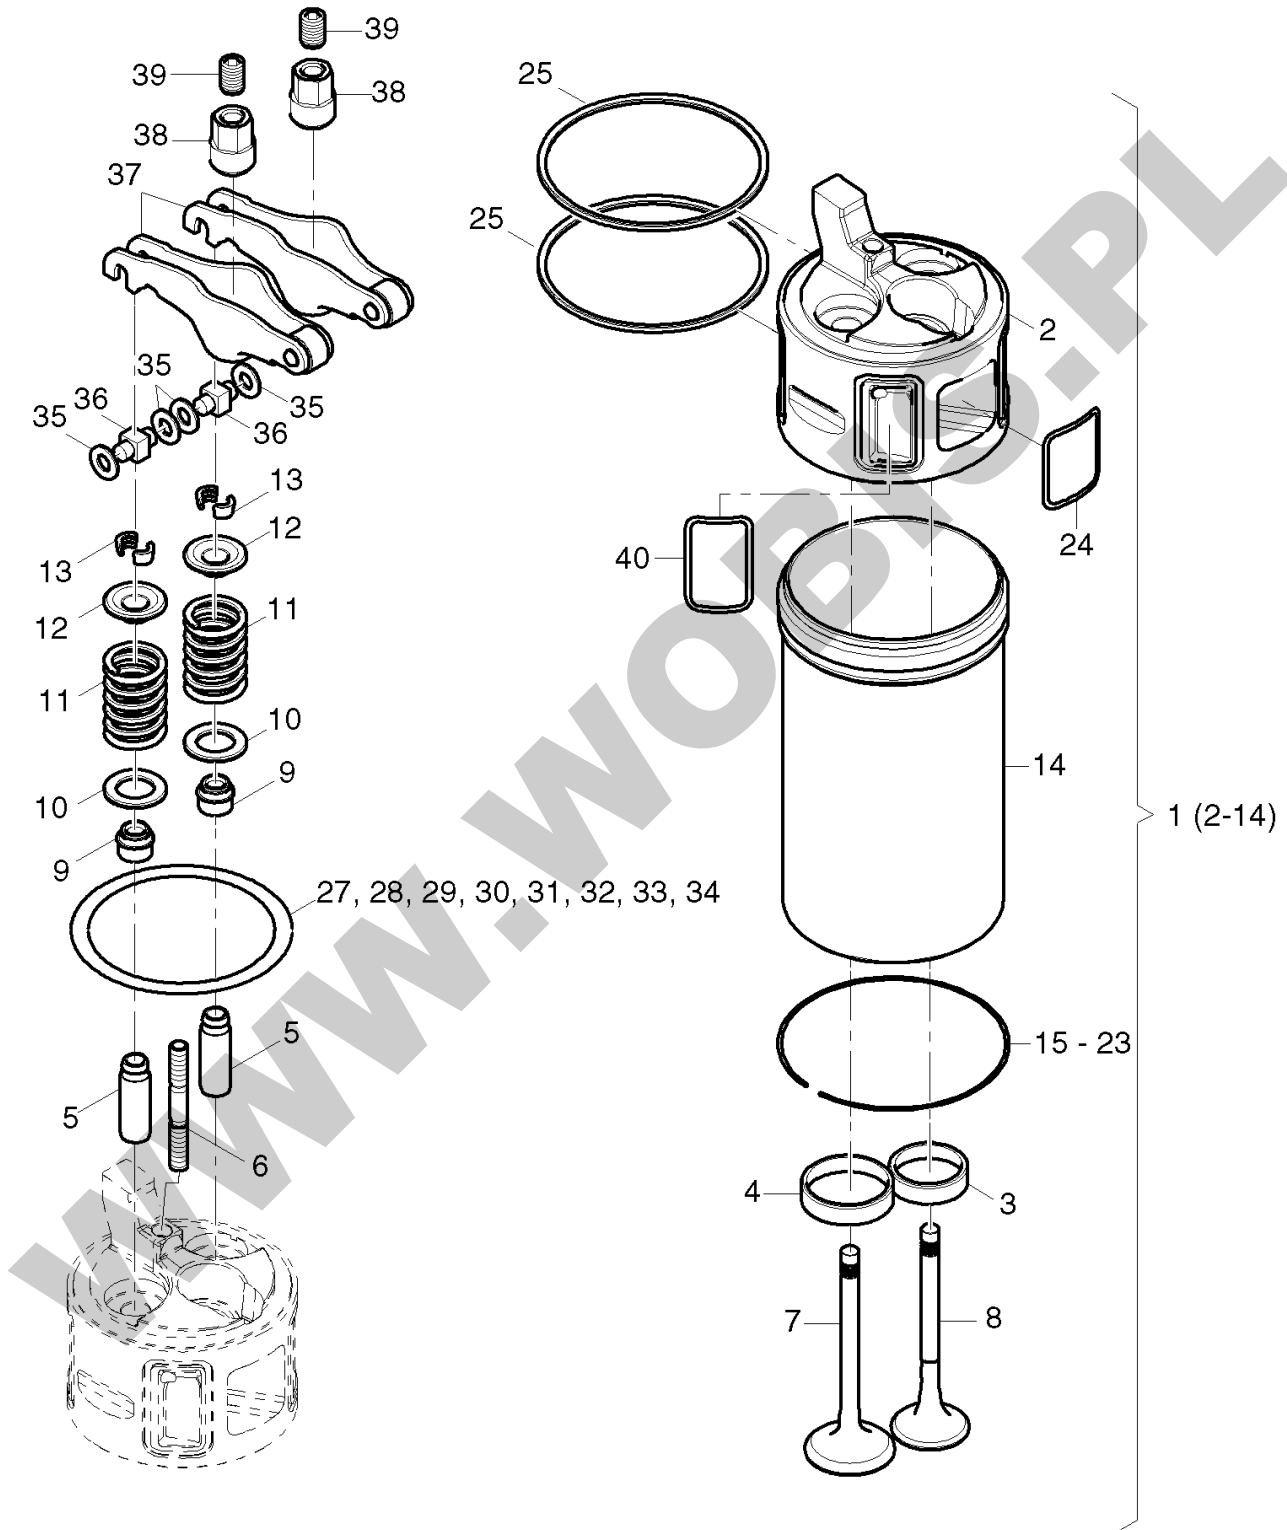

**ORYGINALNE CZĘŚCI ZAMIENNE SERWIS GWARANCYJNY I POGWARANCYJNY WYMIARY
SERWISOWE ORAZ KATALOGI CZĘŚCI ZAMIENNYCH NA STRONIE WWW.WOBIS.PL/SERWIS**

Pos.	Part no.	Description	Qty.	Parts return	Notice	Add. notice	kg	dDPW	List price
1	000001389320	CYL.HEAD + CYLINDER	3				0,860		
2	_noorder	No single order	-						
3	_noorder	No single order	-						
4	_noorder	No single order	-						
5	_noorder	No single order	-						
6	000050565700	STUD M 6X 40	3		M 6 x 40 DIN 940 - 8.8 940-8.8		0,010		
7	000004154301	VALVE INLET	3				0,038		
8	000004154401	VALVE EXHAUST	3				0,033		
9	000050425800	VALVE STEM SEAL CAP	6				0,001	D2	
10	000004154600	WASHER	6				0,002		
11	000004155200	VALVE SPRING	6				0,015		
12	000004154500	SPRING PLATE	6				0,006		
13	000050425700	COLLET	6				0,001		
14	_noorder	No single order	-						
15	000004231200	SPACER RING 0,9	0... 3		0,9mm		0,001		
16	000004231300	SPACER RING 1,0	0... 3		1,0mm		0,001		
17	000004231400	SPACER RING 1,1	0... 3		1,1mm		0,001		
18	000004231500	SPACER RING 1,2	0... 3		1,2mm		0,001		
19	000004231600	SPACER RING 1,3	0... 3		1,3mm		0,001		
20	000004231700	SPACER RING 1,4	0... 3		1,4mm		0,001		
21	000004231800	SPACER RING 1,5	0... 3		1,5mm		0,001		
22	000004235700	SPACER RING 1,6	0... 3		1,6mm		0,001		
23	000004235800	SPACER RING 1,7	0... 3		1,7mm		0,001		
24	000004263800	GASKET	6				0,001