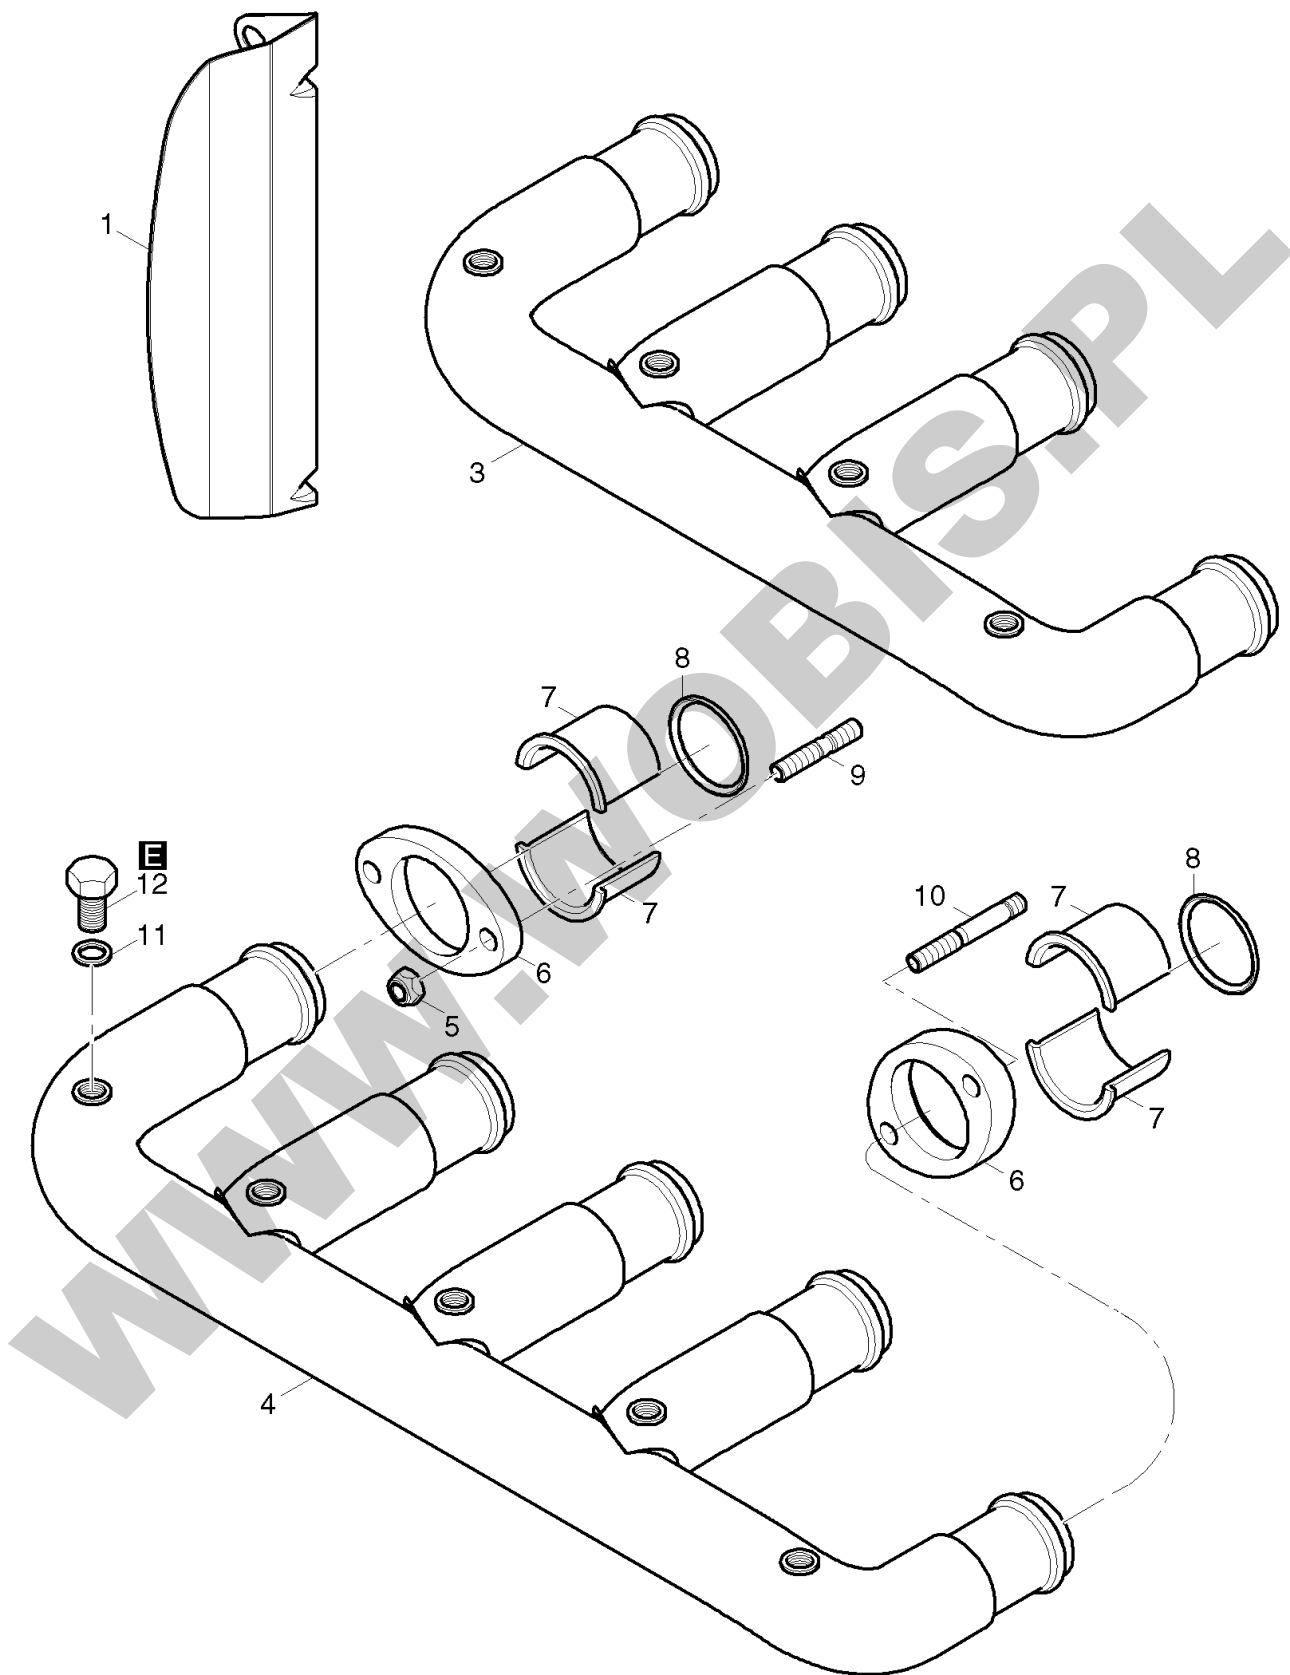

Pos.	Part no.	Description	Qty.	Parts return	Notice	Add. notice	kg	dDPW	List price
1	000050500400	CHAIN	1		70 GLIEDER		0,631		
2	000004164402	CHAIN TENSIONER	1				0,089		
3	000001365710	CHAIN ADJUSTER	1				0,238		
4	000050000800	JOINT A 6,5X 9,5	1		A 6,5 x 9,5 DIN 7603-Cu		0,001		
5	000050274800	HEXSCREW M 6X6	1		M 6 x 6 DIN 933-8.8 A3C		0,003		
6	000004264200	PIN	1		63mm		0,035		
7	000004228301	PIN	2		50mm		0,035		
8	000050287801	ALL.SCR. M8X110	1		912-10.9A3C		0,046		
9	000050000900	JOINT A8X11,5	1		A 8 x 11,5 DIN 7603-Cu		0,001		
10	000004188512	BEARING FLANGE	1				0,217		
11	000050205901	O-RING 67 X 2,8	1		FPM70		0,001	D1	
12	000004164303	CHAIN TENSION.GUIDE	1				0,056		
13	000004188610	PIN	1				0,268		
14	000001365802	GEARWHEEL	1				1,232		
15	000001374411	GEARWHEEL	1				0,060		
16	000050148100	FLAT WASHER 8,4	1		8,4 DIN 125-St A3C		0,002		
17	000050175900	ALL.SCR.M 8X 30	1		M 8 x 30 DIN 912-8.8 A3C		0,017		