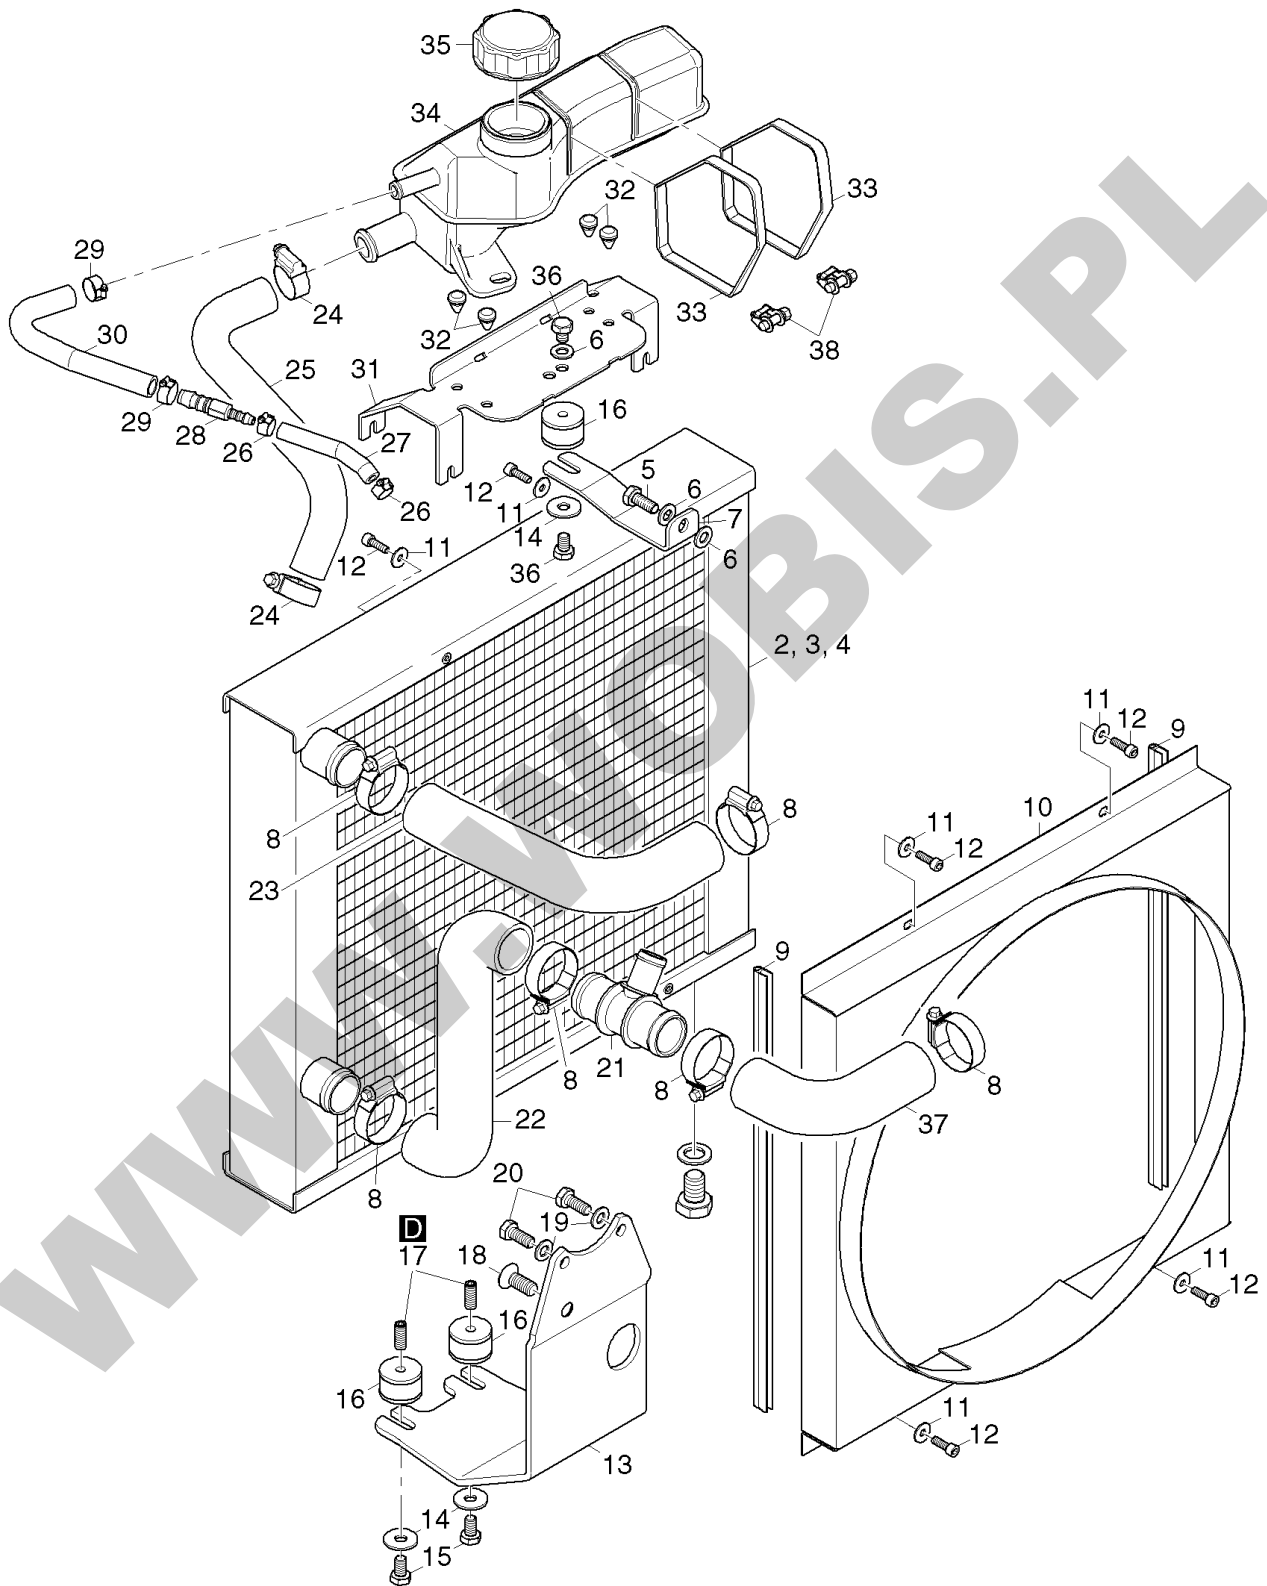

**ORYGINALNE CZĘŚCI ZAMIENNE SERWIS GWARANCYJNY I POGWARANCYJNY WYMIARY
SERWISOWE ORAZ KATALOGI CZĘŚCI ZAMIENNYCH NA STRONIE WWW.WOBIS.PL/SERWIS**

Pos.	Part no.	Description	Qty.	Parts return	Notice	Add. notice	kg	dDPW	List price
2	_nopart	Not in this engine	-						
3	000001783710	WATER RADIATOR	1				4,158		
4	_nopart	Not in this engine	-						
5	000050135400	HEXSCREW M 8X 20	1		M 8 x 20 DIN 933-8.8 A3C		0,012		
6	000050148100	FLAT WASHER 8,4	3		8,4 DIN 125-St A3C		0,002		
7	000005293000	SUPPORT	1				0,000		
8	000050545200	PIPE CLIP 25/40	6		25 / 40		0,021		
9	000005219300	SEALING STRIP 302MM	2		302 mm		0,024		
10	000005216302	COOLING AIR DUCT	1		Ø 280 mm LUEFTER D=280		0,210		
11	000050408800	WASHER 5,3	6		5,3 DIN 9021 - St A3C		0,001		
12	000050485300	ALL.SCREW M5X16	6		M 5 x 16 DIN 912 - 8.8 A3C DIN 912 - 8.8A3C		0,004		
13	000005250802	SUPPORT F. RADIATOR	1				0,771		
14	000050062900	DISC B 8,4	3		8,4 DIN 9021 St A3C 9021-STA3C		0,007		
15	000050564100	HEXSCREW M 8X 14	2		M 8 x 14 DIN 933 - 8.8 A3C 933- 8.8A3C		0,010		
16	000050557200	ANTI VIBR.MOUNTINGS	3		C30/20 M8X7 NR40		0,040		
17	000050487000	GRUB SCREW M8X20A3C	2		M 8 x 20 DIN 916 - 45H A3C DIN 916 45H		0,005		
18	000050197900	SCREW M 10X 25	1		M 10 x 25 DIN 7991 - 8.8 A3C DIN 7991-8.8		0,017		
19	000050148100	FLAT WASHER 8,4	2		8,4 DIN 125-St A3C		0,002		
20	000050135400	HEXSCREW M 8X 20	2		M 8 x 20 DIN 933-8.8 A3C		0,012		
21	000050547100	T-PIECE	1		32 - 20 - 32		0,040		
22	000005220601	HOSE	1				0,153		
23	000005220401	HOSE	1				0,111		
24	000050556900	HOSE CLIP 20-32/12	2		20 - 32		0,019