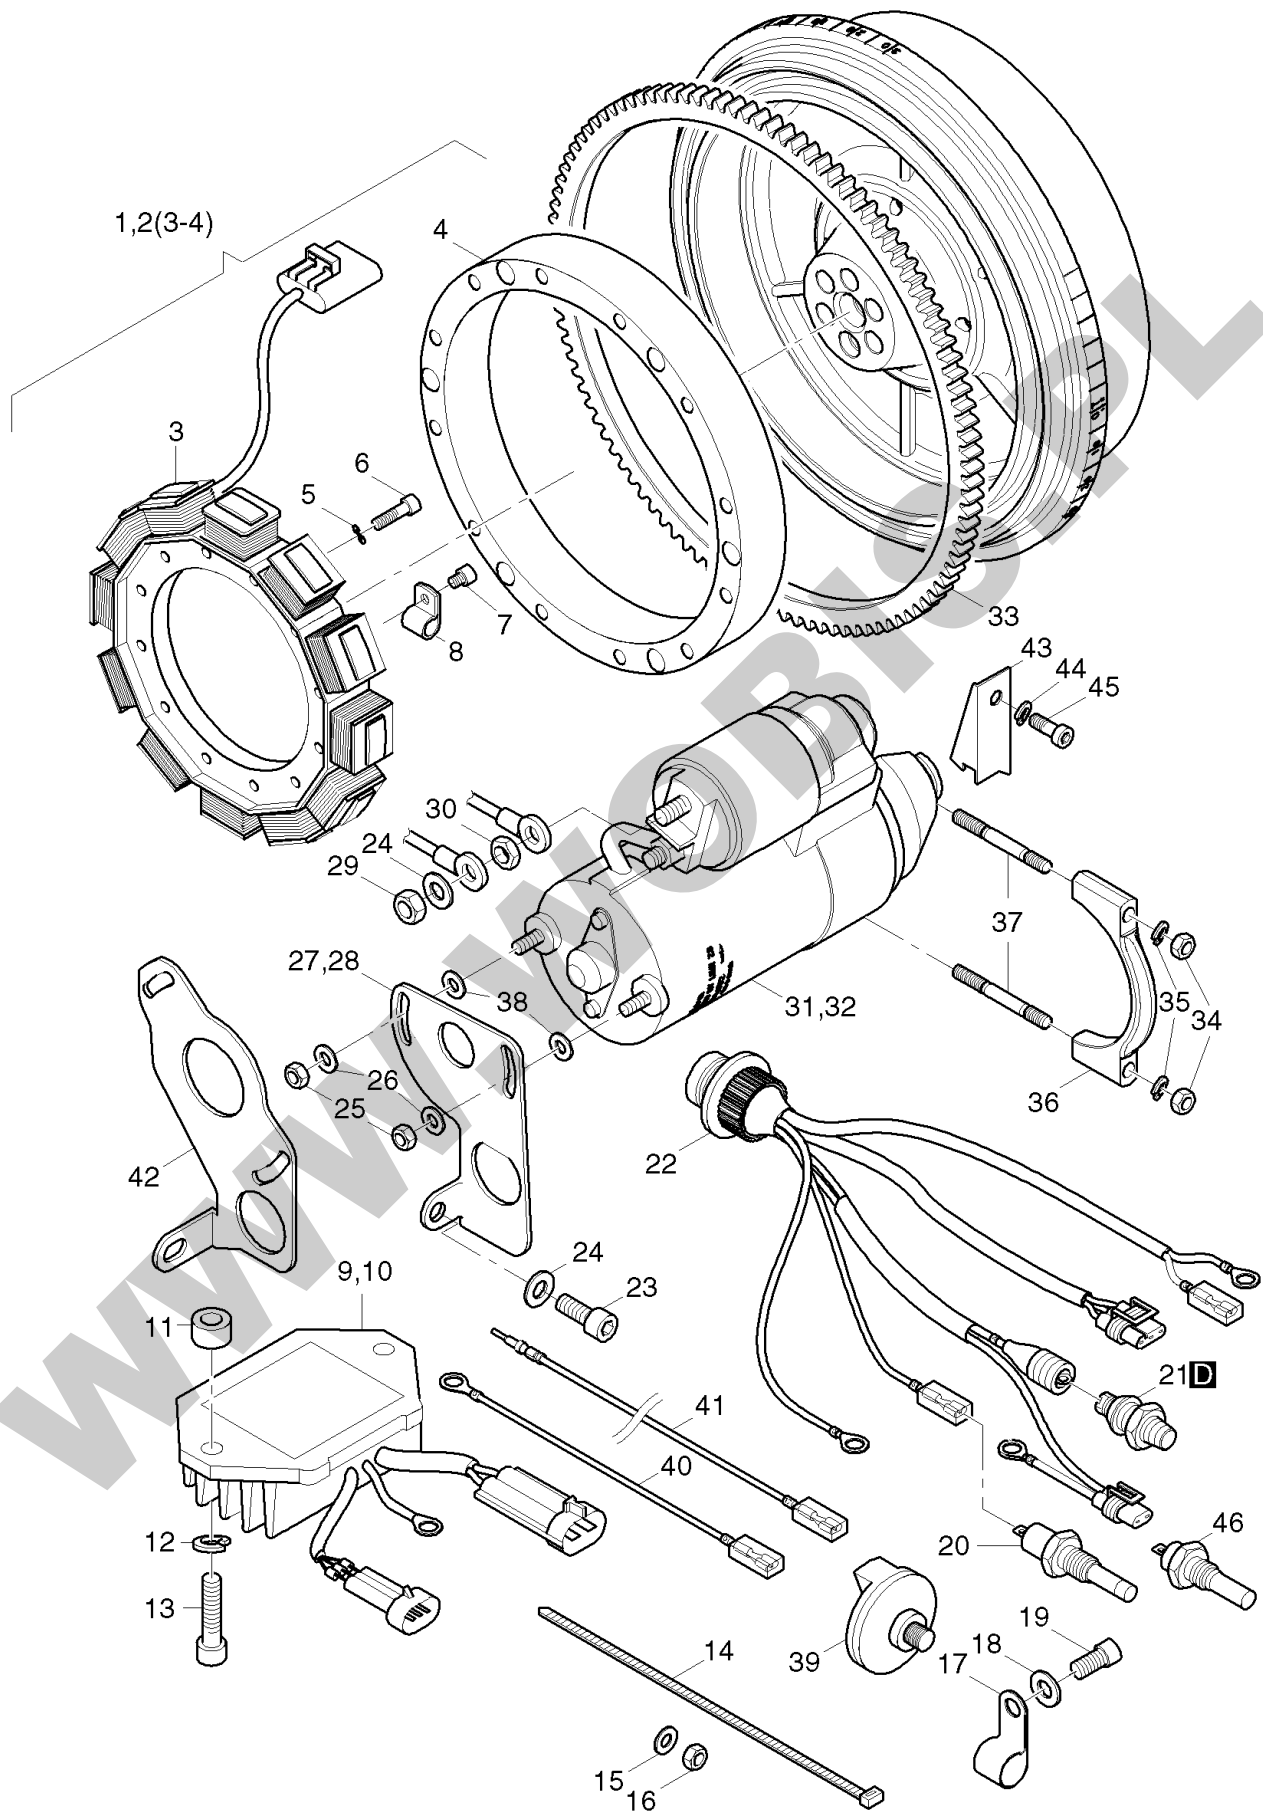

**ORYGINALNE CZĘŚCI ZAMIENNE SERWIS GWARANCYJNY I POGWARANCYJNY WYMIARY
SERWISOWE ORAZ KATALOGI CZĘŚCI ZAMIENNYCH NA STRONIE WWW.WOBIS.PL/SERWIS**

Pos.	Part no.	Description	Qty.	Parts return	Notice	Add. notice	kg	dDPW	List price
1	000001689400	ALTERNATOR 12V 27A	1		12V		0,050		
2	000001793500	ALTERNATOR 24V 430W	1		24V		2,070		
3	_noorder	No single order	-						
4	_noorder	No single order	-						
5	000050081900	SPRING WASHER A 5	4		A 5 DIN 137 A3C		0,001		
6	000050547000	ALL.SCR. M 5X 25	4		M 5 x 25 DIN 912 - 8.8 A3C Tuf. LOC		0,005		
7	000050274500	ALL.SCR.M 5X12	1		M 5 x 12 DIN 912-8.8 A3C		0,003		
8	000050544300	CLIP	1				0,000		
9	000001752700	REGULATOR 12V	1		12V		0,340		
10	000001756200	REGULATOR 24V	1		24V		0,343		
11	000004008000	BUSH 9,2X17,2X10	2		9,2 x 17,2 x 10		0,013		
12	000050208500	SPRING WASHER 8	2		8 DIN 128 A3C		0,001		
13	000050183000	ALL.SCR. M 8X 35	2		M 8 x 35 DIN 912-8.8 A3C		0,018		
14	000050439500	STRAP 2,6X200	4		2,6 x 200 SCHWARZ		0,001		
15	000050144500	FLAT WASHER 6,4	1		6,4 DIN 125-St A3C		0,001		
16	000050144400	HEXAGON NUT M 6	1		M 6 DIN 934 - 8 A3C		0,002		
17	000005259200	PIPE CLIP	2				0,005		
18	000050148100	FLAT WASHER 8,4	3		8,4 DIN 125-St A3C		0,002		
19	000050165400	ALL.SCR.M 8X 16	3		M 8 x 16 DIN 912-8.8 A3C		0,009		
20	000050542001	TEMP.SWITCH 100 D.C	1		Temp. Switch 6-24V		0,042		
21	000050272200	OIL PRESSURE SWITCH	1		12 - 24V Oil n > 2300 min-1		0,031		
22	000001748602	WIRING HARNESS	1				0,168		
23	000050366300	ALL.SCR.M 8X 20	1		M 8 x 20 DIN 912-8.8 A3C		0,013		
24	000050208500	SPRING WASHER 8	2		8 DIN 128 A3C		0,001