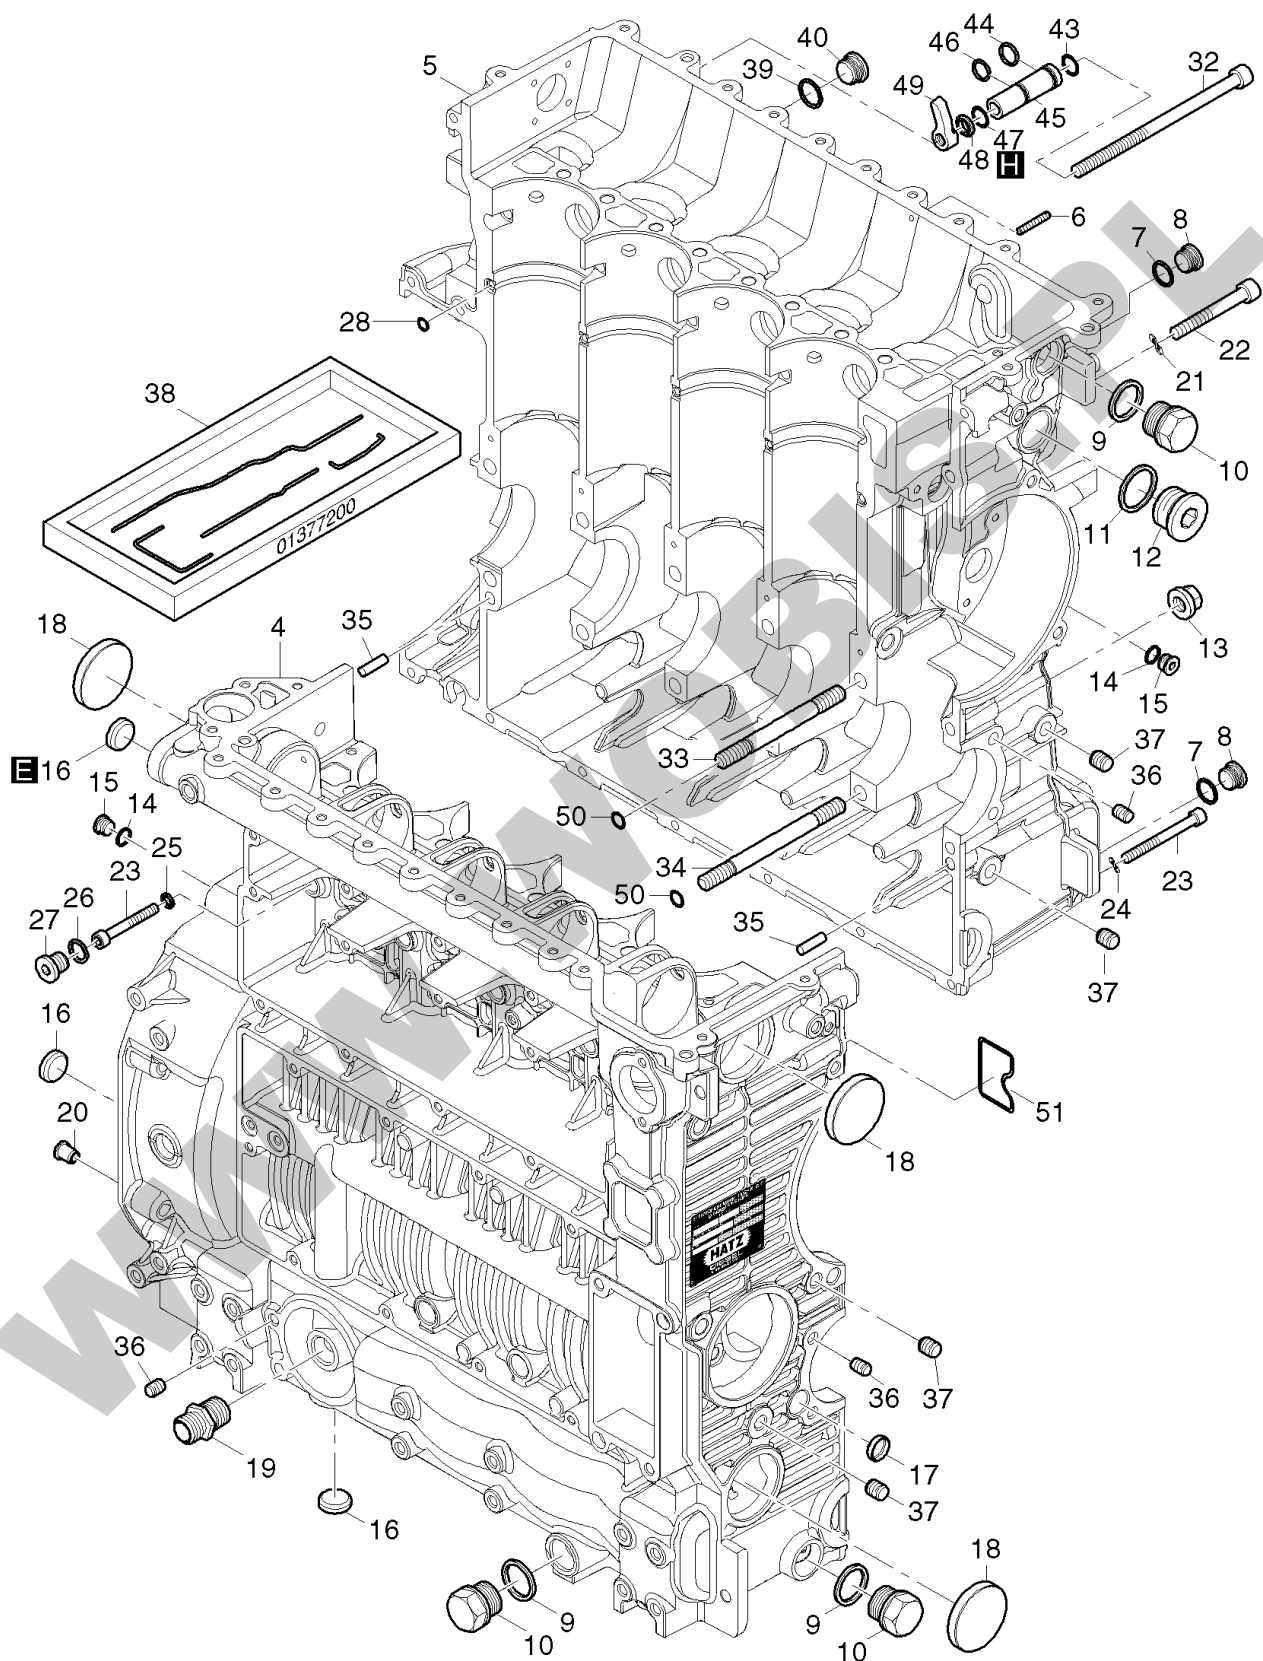

**ORYGINALNE CZĘŚCI ZAMIENNE SERWIS GWARANCYJNY I POGWARANCYJNY WYMIARY
SERWISOWE ORAZ KATALOGI CZĘŚCI ZAMIENNYCH NA STRONIE WWW.WOBIS.PL/SERWIS**

Pos.	Part no.	Description	Qty.	Parts return	Notice	Add. notice	kg	dDPW	List price
4	_noorder	No single order	-	●					
5	_noorder	No single order	-	●					
6	000050262300	GRUB SCREW M 4X10	1	●	M 4 x 10 DIN 915-45H Tuf 360 G		0,001		
7	000050001200	JOINT A14 X18	2	●	A 14 x 18 DIN 7603-Cu		0,001	D1	
8	000050143500	CLOS.SCREW M 14X1,5	2	●	M 14 x 1,5 DIN 908 A3C		0,016		
9	000050001600	JOINT A22 X27	4	●	A 22 x 27 DIN 7603 Cu		0,002	D4	
10	000050140400	DRAIN PLUG AM22X1,5	4	●	AM22x1,5DIN7604-5.8A3C		0,037		
11	000050285500	JOINT A26 X31	1	●	A 26 x 31 DIN 7603 - Cu		0,003	D1	
12	000050422900	CLOS.SCREW M 26X1,5	1	●	M 26 x 1,5 DIN 908 - A3C		0,074		
13	000003171800	COLLAR NUT M10	8	●	M 10 12,5 LANG		0,014		
14	000050062400	JOINT A10 X13,5	2	●	A 10 x 13,5 DIN 7603-Cu		0,001	D9,10,11	
15	000050062300	CLOS.SCREW M10X1	2	●	M 10 x 1 DIN 908-5.8 A3C		0,005		
16	000050209000	COVER 20	4	●	20 DIN 443-ST		0,006		
17	000050043000	COVER 16	1	●	16 DIN 443 - St		0,004		
18	000050502400	COVER 45X7	3	●	45 x 7		0,016	D3	
19	000040065400	NIPPLE	1	●			0,033		
20	000050421600	CLOSING PLUG	8	●	12		0,001		
21	000050095100	SPRING WASHER A 8	3	●	A 8 DIN 137 A3C		0,001		
22	000050248800	ALL.SCREW M 8X60	3	●	M 8 x 60 DIN 912 - 8.8 A3C		0,029		
23	000050213200	ALL.SCR.M 6X 45	14	●	M 6 x 45 DIN 912 - 8.8 A3C		0,012		
24	000050081200	SPRING WASHER A 6	10	●	A 6 DIN 137 - A3C		0,001		
25	000050499000	USITRING 7,4X10X1	4	●	7,4 x 10 x 1,1		0,001	D3,4,5	
26	000050001100	JOINT A12 X15,5	4	●	A 12 x 15,5 DIN 7603-Cu		0,001	D3,4,5	
27	000050459200	CLOS.SCREW. M12X1,5	4	●	M 12 x 1,5 DIN 908 - St A3C		0,013