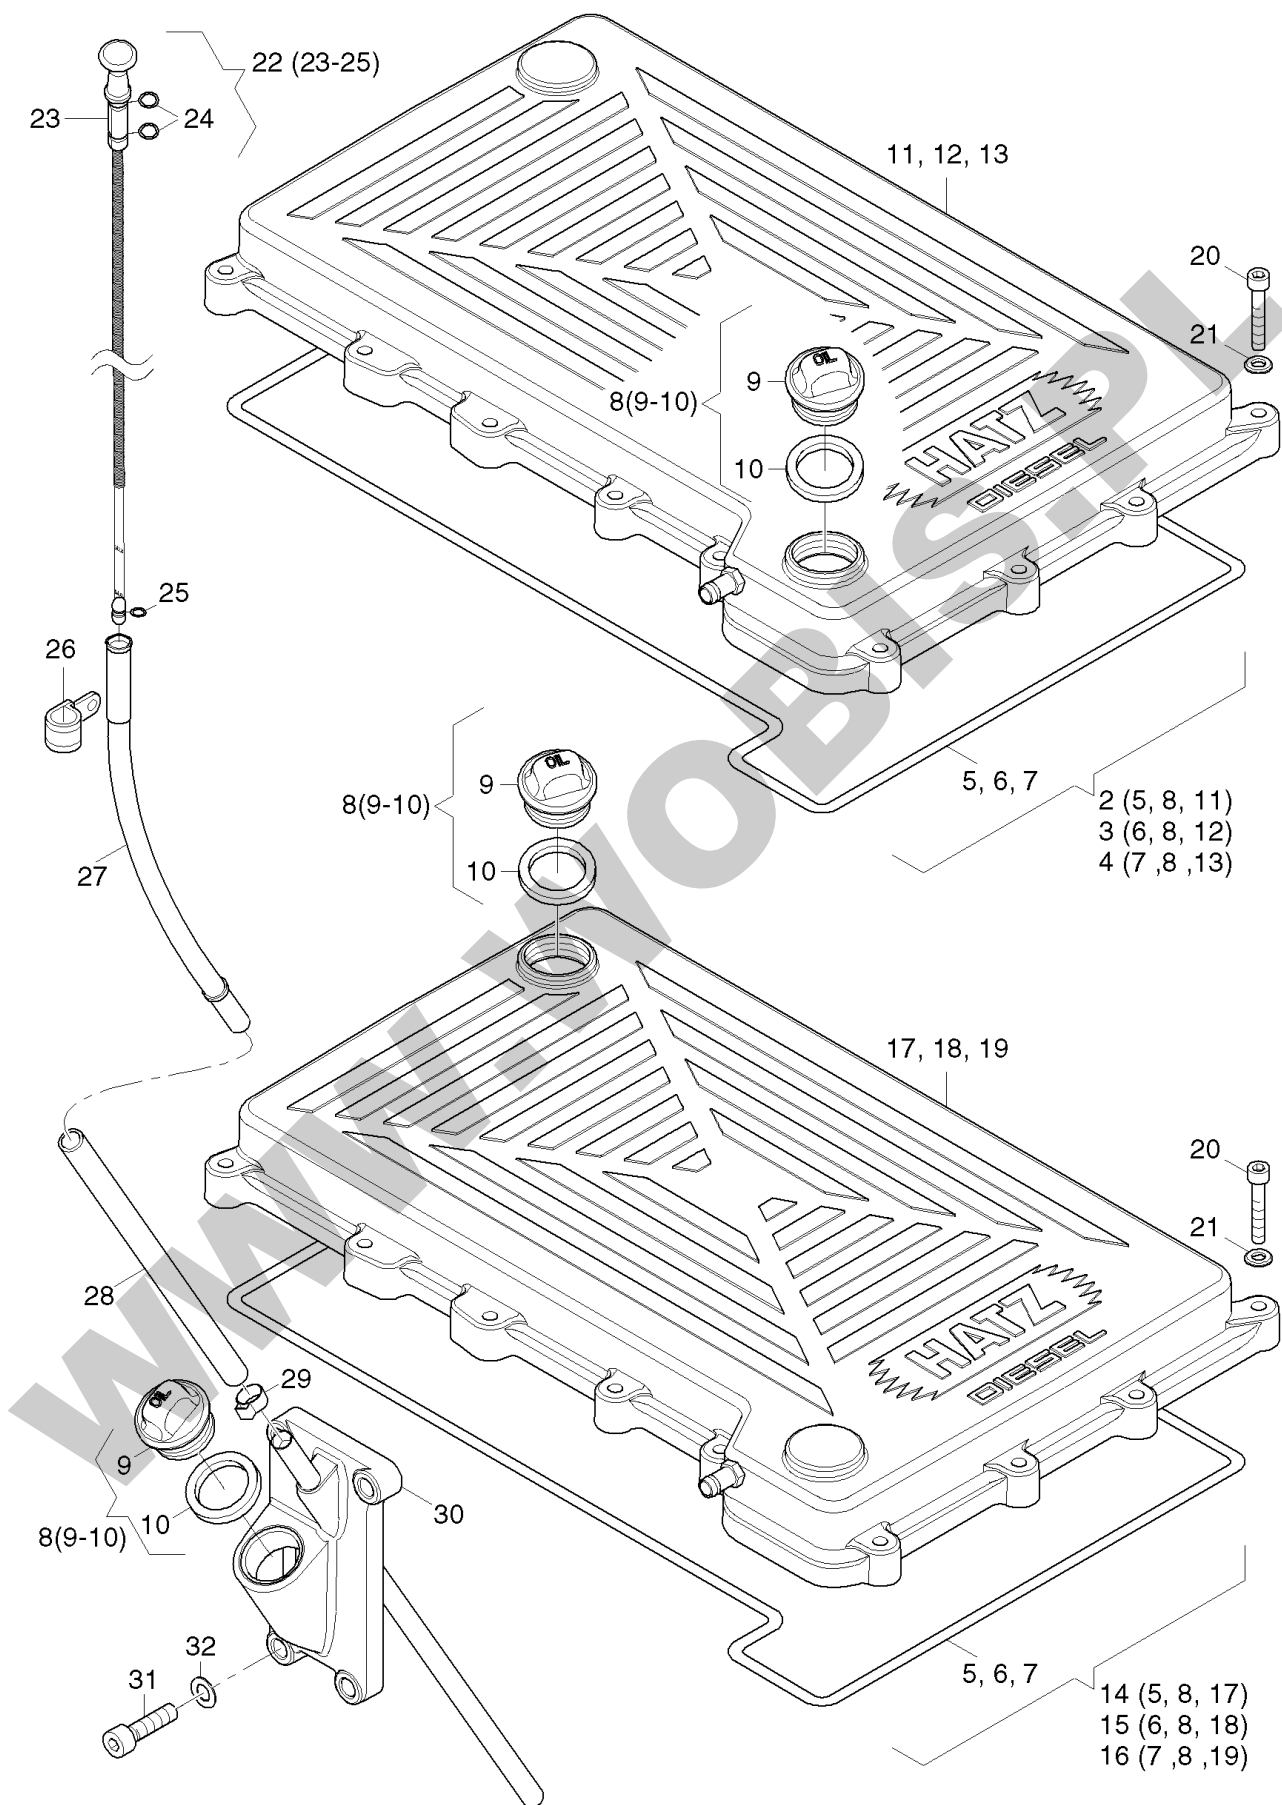

**ORYGINALNE CZĘŚCI ZAMIENNE SERWIS GWARANCYJNY I POGWARANCYJNY WYMIARY
SERWISOWE ORAZ KATALOGI CZĘŚCI ZAMIENNYCH NA STRONIE WWW.WOBIS.PL/SERWIS**

Pos.	Part no.	Description	Qty.	Parts return	Notice	Add. notice	kg	dDPW	List price
2	_nopart	Not in this engine	-						
3	000001828700	COVER F. CYL.HEAD	1		OELEINF. OBEN		2,061		
4	_nopart	Not in this engine	-						
5	_nopart	Not in this engine	-						
6	000050551700	O-RING 360 X 3	1		360 x 3 part was replaced by 04276900		0,017	W1, D1	
7	_nopart	Not in this engine	-						
8	000001613100	CAP SCREW	1... 2				0,017		
9	_noorder	No single order	-						
10	000004125000	SEALING RING	1... 2		26 x 35 x3		0,002		
11	_noorder	No single order	-						
12	_noorder	No single order	-						
13	_noorder	No single order	-						
14	_nopart	Not in this engine	-						
15	000001828900	COVER F. CYL.HEAD	1		OELEINF. OBEN		2,051		
16	_nopart	Not in this engine	-						
17	_noorder	No single order	-						
18	_noorder	No single order	-						
19	_noorder	No single order	-						
20	000050323900	ALL.SCRM 6X 30	14		M 6 x 30 DIN 912-8.8 A3C		0,009		
21	000050144500	FLAT WASHER 6,4	14		6,4 DIN 125-St A3C		0,001		
22	000001782500	DIPSTICK	1				0,056		
23	_noorder	No single order	-						
24	000040022000	O-RING 5 X 2	2		5 x 2		0,001		
25	000050202502	O-RING 3,0X 1,6	1		3,0 x 1,6		0,001