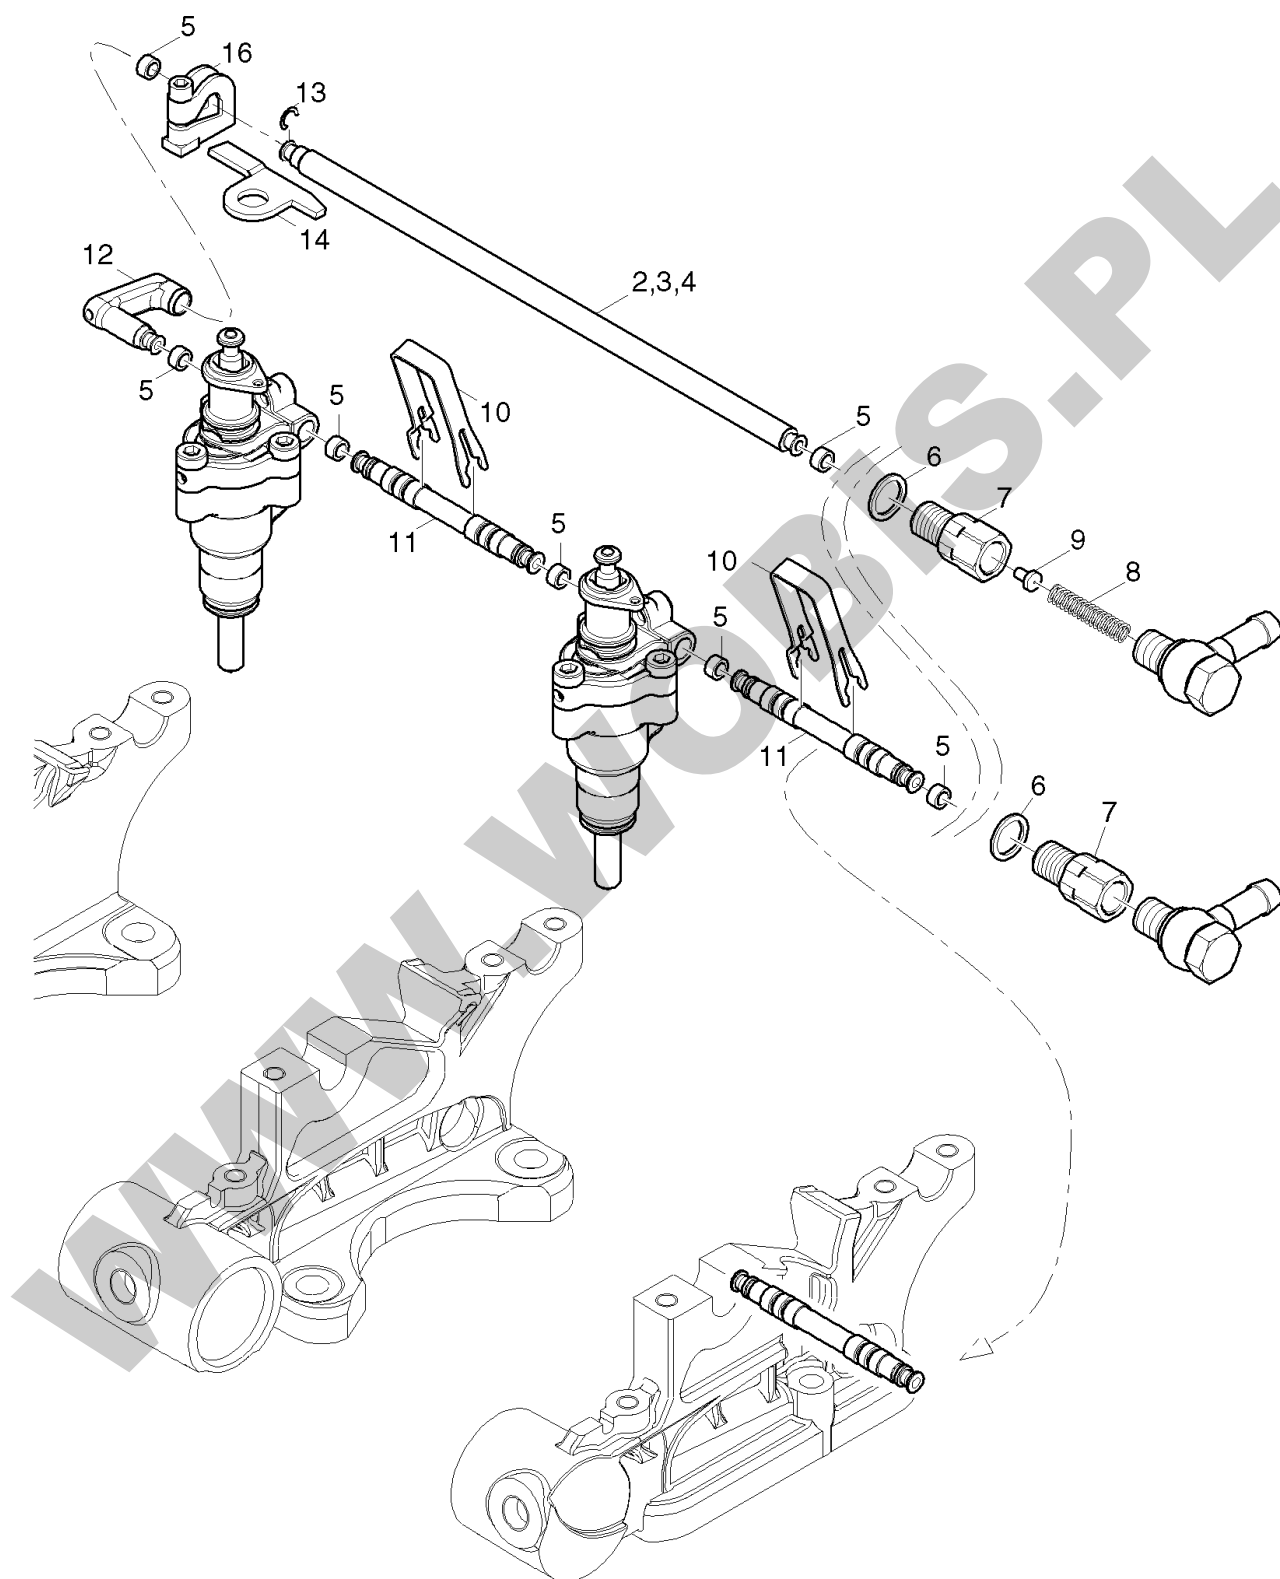

Pos.	Part no.	Description	Qty.	Parts return	Notice	Add. notice	kg	dDPW	List price
1	000050500400	CHAIN	1		70 GLIEDER		0,631		
2	000004164402	CHAIN TENSIONER	1				0,089		
3	000001365710	CHAIN ADJUSTER	1				0,238		
4	000050000800	JOINT A 6,5X 9,5	1		A 6,5 x 9,5 DIN 7603-Cu		0,001		
5	000050274800	HEXSCREW M 6X6	1		M 6 x 6 DIN 933-8.8 A3C		0,003		
6	000004264200	PIN	1		63mm		0,035		
7	000004228301	PIN	2		50mm		0,035		
8	000050287801	ALL.SCR. M8X110	1		912-10.9A3C		0,046		
9	000050000900	JOINT A8X11,5	1		A 8 x 11,5 DIN 7603-Cu		0,001		
10	000004188512	BEARING FLANGE	1				0,217		
11	000050205901	O-RING 67 X 2,8	1		FPM70		0,001	D1	
12	000004164303	CHAIN TENSION.GUIDE	1				0,056		
13	000004188610	PIN	1				0,268		
14	000001365802	GEARWHEEL	1				1,232		
15	000001374411	GEARWHEEL	1				0,060		
16	000050148100	FLAT WASHER 8,4	1		8,4 DIN 125-St A3C		0,002		
17	000050175900	ALL.SCR.M 8X 30	1		M 8 x 30 DIN 912-8.8 A3C		0,017		