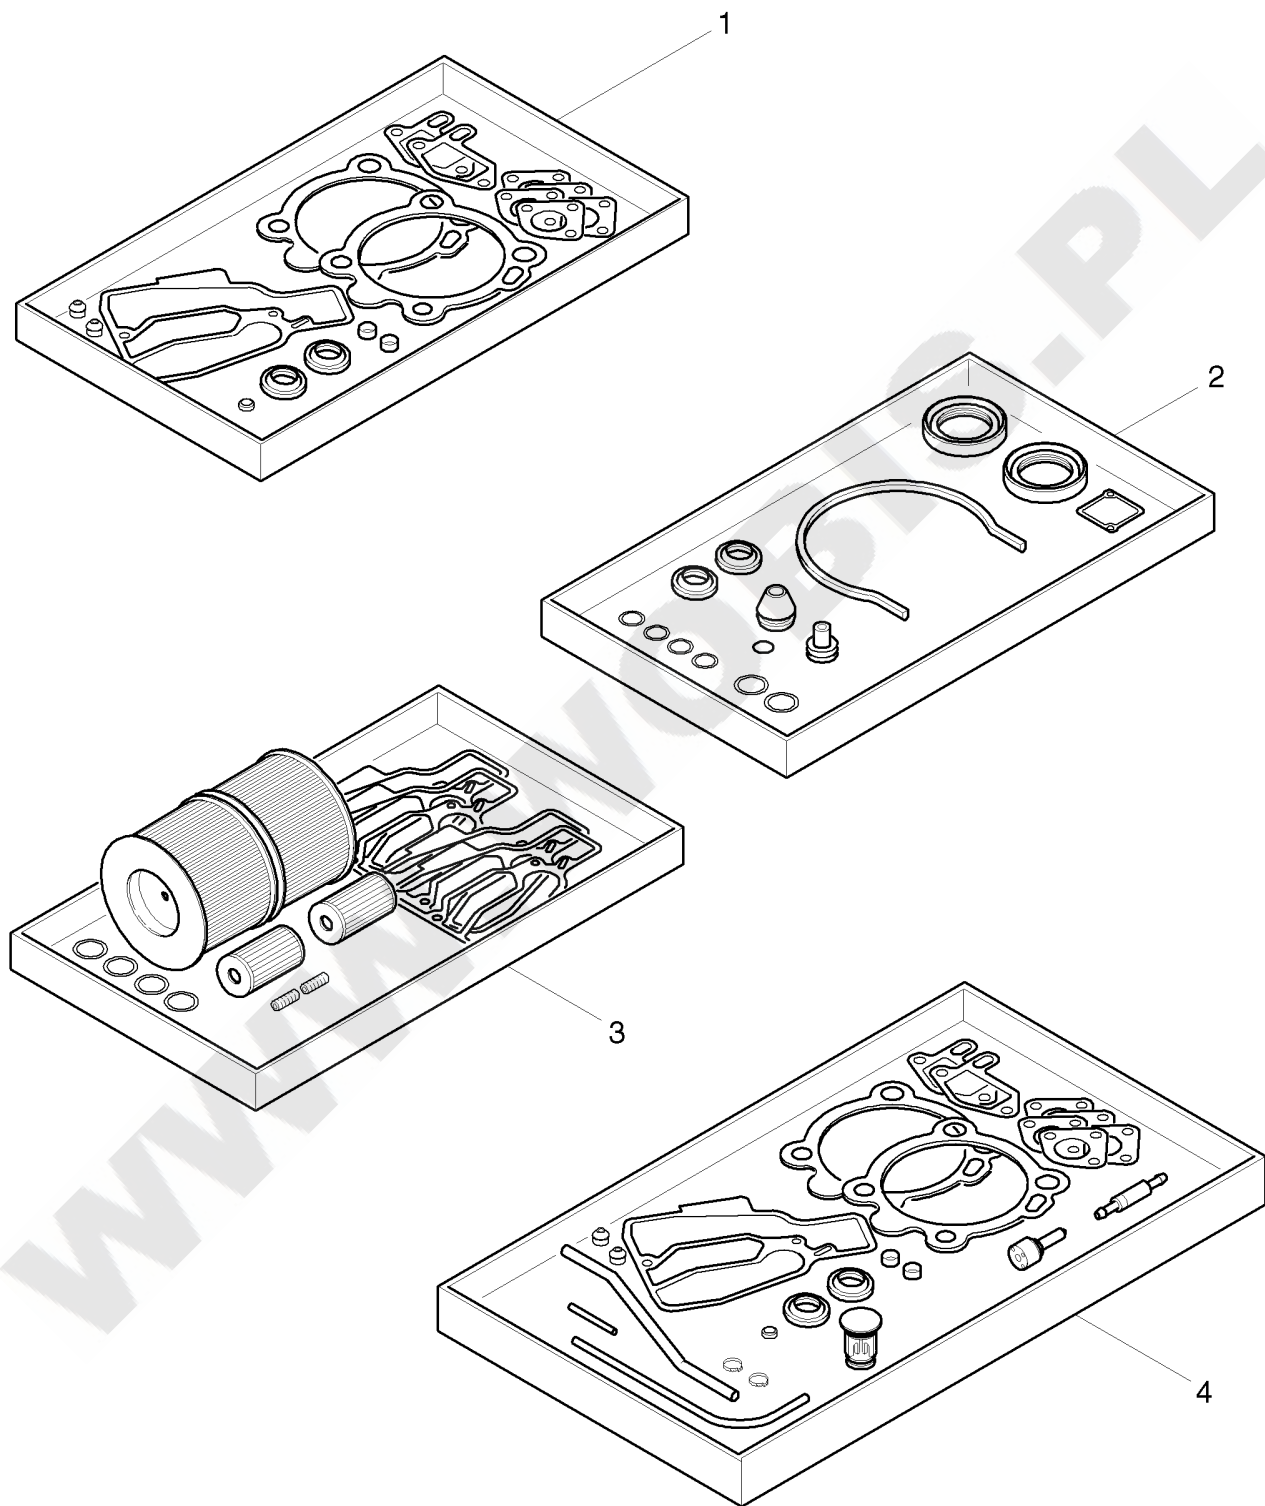

1B20.29

M

A

ORYGINALNE CZĘŚCI ZAMIENNE SERWIS GWARANCYJNY I POGWARANCYJNY
WYMIARY SERWISOWE ORAZ KATALOGI CZĘŚCI ZAMIENNYCH NA STRONIE WWW.WOBIS.PL/SERWIS

Pos.	Part no.	Description	Qty.	Notice	Add. notice	kg	EA	TA	DA	dDPW	List price
1	01554100	GSK.S.CYL.HEAD 1B20	1	part was replaced by 01554101		0,000	0	12	7	P1	
2	01554202	GASK.SET CRNKC.1B20	1			0,165	1	12	1		
3	01554310	MAINTENANC.KIT 1B20	1			0,500	1	12	1		
4	01554410	EMERG. KIT 1B20 EPA	1	EPA		0,200	1	12	0		