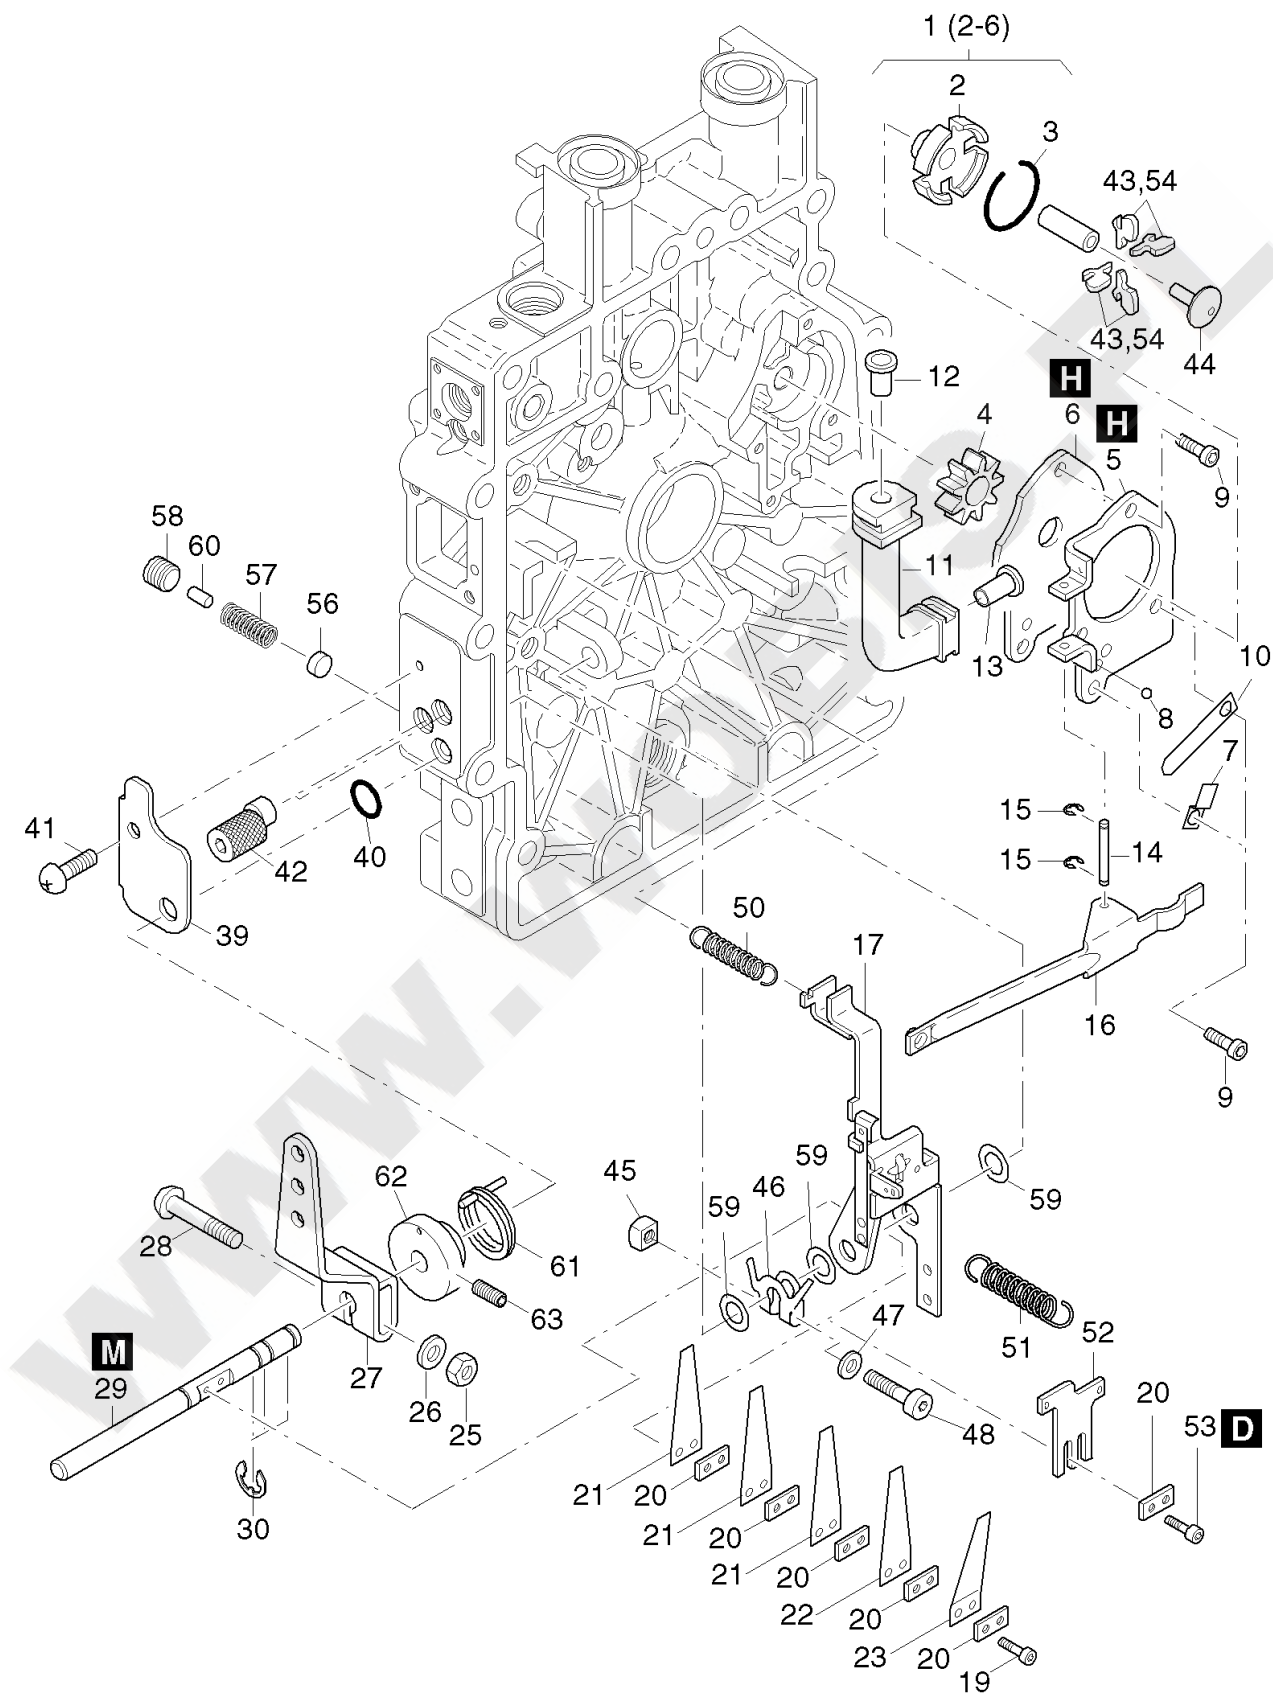

ORYGINALNE CZĘŚCI ZAMIENNE   SERWIS GWARANCYJNY I POGWARANCYJNY
WYMIARY SERWISOWE ORAZ KATALOGI CZĘŚCI ZAMIENNYCH NA STRONIE WWW.WOBIS.PL/SERWIS

Pos.	Part no.	Description	Qty.	Notice	Add. notice	kg	EA	TA	DA	dDPW	List price
1	01530220	COVER F. OILPUMP	1			0,133	1	12	1		
2	_noorder	No single order	-								
3	04210910	CIRCLIP	1			0,003	1	11	1		
4	_noorder	No single order	-								
5	_noorder	No single order	-								
6	_noorder	No single order	-								
7	05097100	RETAINING STRAP	1			0,001	1	11	1		
8	50447900	BALL 3,5 MM G100	1	3,5mm KL. III		0,001	4	11	1		
9	50429400	ALL.SCR. M 5X 12	4	M5 x 12 DIN 6912 - 8.8		0,003	4	11	1		
10	05097300	FLAT SPRING 0,4	1	0,4 mm		0,001	1	11	1		
11	04102900	TUBE OIL SUCTION	1			0,015	1	11	1		
12	50447400	TUBERIVET A8X0,5X12	1	A8 x 0,5 x 12 DIN 7340 - St		0,005	4	11	1		
13	50447500	TUBERIVET 10X12	1	A10 x 0,75 x 12 DIN 7340 - St		0,003	4	11	1		
14	05078600	SHAFT	1			0,002	1	11	1		
15	50434800	CIRCLIP 1,9	2	1,9 DIN 6799		0,001	4	11	1		
16	05079401	LEVER	1			0,025	1	11	1		
17	01530404	GOVERNOR LEVER	1			0,057	1	22	2		
19	50435000	ALL.SCR. M 3 X 12	2	M 3 x 12 DIN 912-8.8		0,001	4	11	1		
20	05079800	INTERMED. PLATE	1...5			0,002	1	11	1		
21	05131600	GOVERNOR SPRING 0,2	1...2	0,2 mm	Gen.-PV 78	0,001	1	21	1		
22	05078900	GOVERNOR SPRING 0,3	1...2	0,3 mm	Gen.-PV 78	0,002	1	21	1		
23	05148600	STOP SPRING	1	0,4 mm	19° Gen.-PV 78	0,002	1	21	1		
25	50346500	HEXAGON NUT M6	1	M 6 DIN 934 - 10 A2F 8 10.9		0,002	4	11	1		
26	50144500	FLAT WASHER 6,4	1	6,4 DIN 125-St A3C		0,001	4	11	1		
27	04095600	LEVER	1			0,062	1	11	1		
28	03927301	SCREW M 6X 32	1	M 6 x 32		0,012	1	11	1		
29	05079301	SHAFT	1			0,044	1	11	1		
30	50092700	CIRCLIP 7	3	7 DIN 6799 A3C		0,001	4	11	1		
39	05178400	PLATE	1			0,020	1	11	1		
40	40022401	O-RING 8 X 2 GRAY	1	8 x 2 FPM 75 MOLYKOT.		0,002	4	11	1	D1