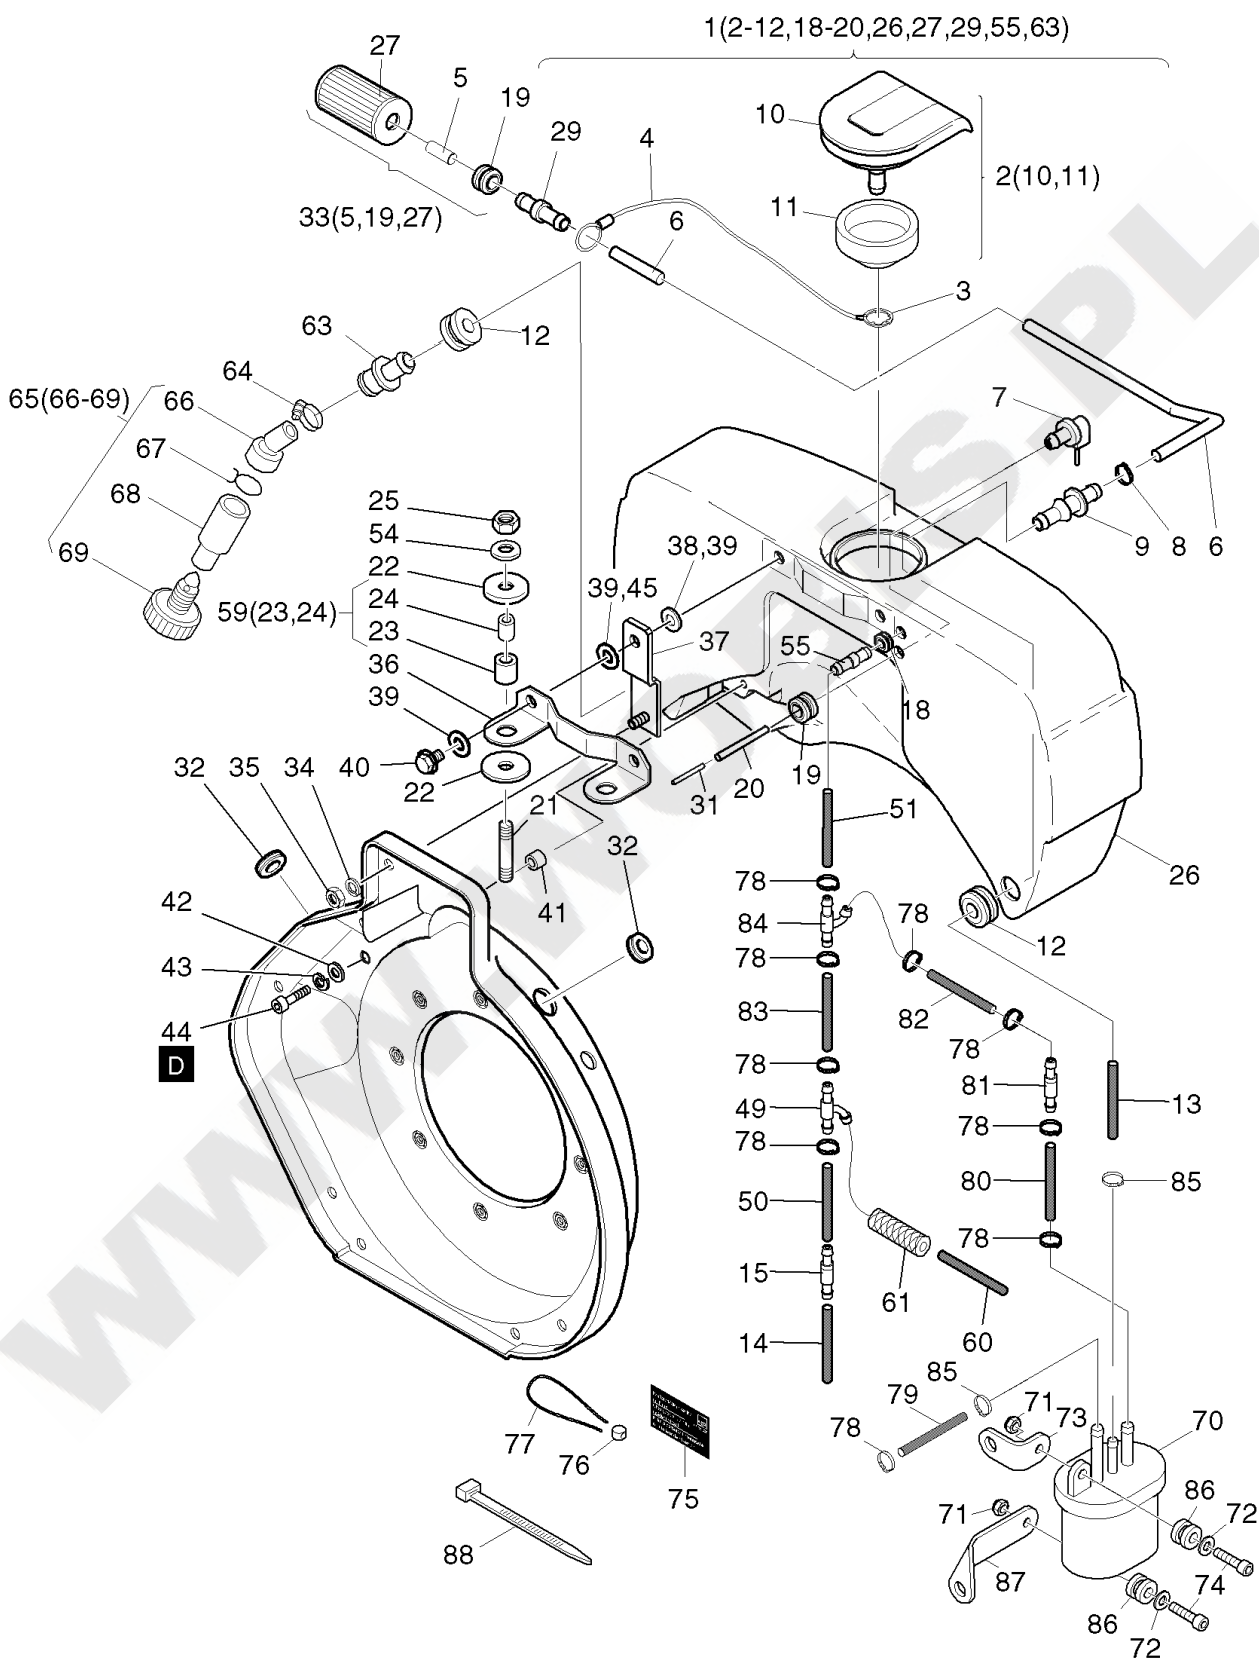

ORYGINALNE CZĘŚCI ZAMIENNE   SERWIS GWARANCYJNY I POGWARANCYJNY
WYMIARY SERWISOWE ORAZ KATALOGI CZĘŚCI ZAMIENNYCH NA STRONIE WWW.WOBIS.PL/SERWIS

Pos.	Part no.	Description	Qty.	Notice	Add. notice	kg	EA	TA	DA	dDPW	List price
1	01650210	FUEL TANK 3L	1	3 l für Wasserabscheider		0,938	1	21	2		
2	01535302	CAP F. FUEL TANK	1	kpl. cpl.		0,100	1	21	1		
3	50500800	CIRCLIP 8	1	8 DIN 6799		0,004	4	11	1		
4	01628900	ROPE	1	~440mm		0,003	1	22	1		
5	_noorder	No single order	-								
6	05190600	FUEL PIPE 3,5X260	1	3,5 x 260		0,011	9	21	0		
7	01534900	FUEL VENT. VALVE	1			0,004	1	21	1		
8	50399801	CLAMP 11,3	1	11,3		0,002	4	11	1		
9	05084010	CONNECTING NIPPLE	1			0,006	1	21	1		
10	_noorder	No single order	-								
11	05086401	GASKET F. FUEL CAP	1			0,028	1	21	1		
12	50440800	RUBBER SLEEVE	2			0,004	4	21	1		
13	05284000	FUEL PIPE 3,5X190	1	3,5 x 190 part was replaced by 05284001		0,000	0	21	7		
14	05123200	FUEL HOSE 3,5 / 40	1	3,5 x 40		0,004	1	01	1		
15	00805502	VENT VALVE	1			0,004	1	11	1		
18	05130400	RUBBER SLEEVE	1			0,001	1	21	1		
19	50440901	RUBBER SLEEVE	2			0,001	4	21	1		
20	05085600	BREATH. HOSE 1X3X85	1	1 x 3 x 85		0,002	1	21	1		
21	50231900	STUD M 8X 25	2	M 8 x 25 DIN 835-8.8 A3C		0,012	4	11	1		
22	05109810	DISC 8,20X22X2	4	8,2 x 22 x 2		0,001	1	21	1		
23	_noorder	No single order	-								
24	05122800	INSULATING SLEEVE	2			0,001	1	21	1		
25	40028400	HEX.NUT M 8	2	VM 8 DIN 980-8 C3A		0,008	4	11	1		
26	_noorder	No single order	-								
27	_noorder	No single order	-								
29	05189001	CONNECTING NIPPLE	1			0,003	1	21	1		
31	05085500	TUBE 2X0,3X 16	1	2 x 0,3 x 16		0,001	1	21	1		
32	05107700	RUBBER SLEEVE	2			0,008	1	11	1		
33	01635210	FUEL FILTER	1			0,015	4	22	1	W2