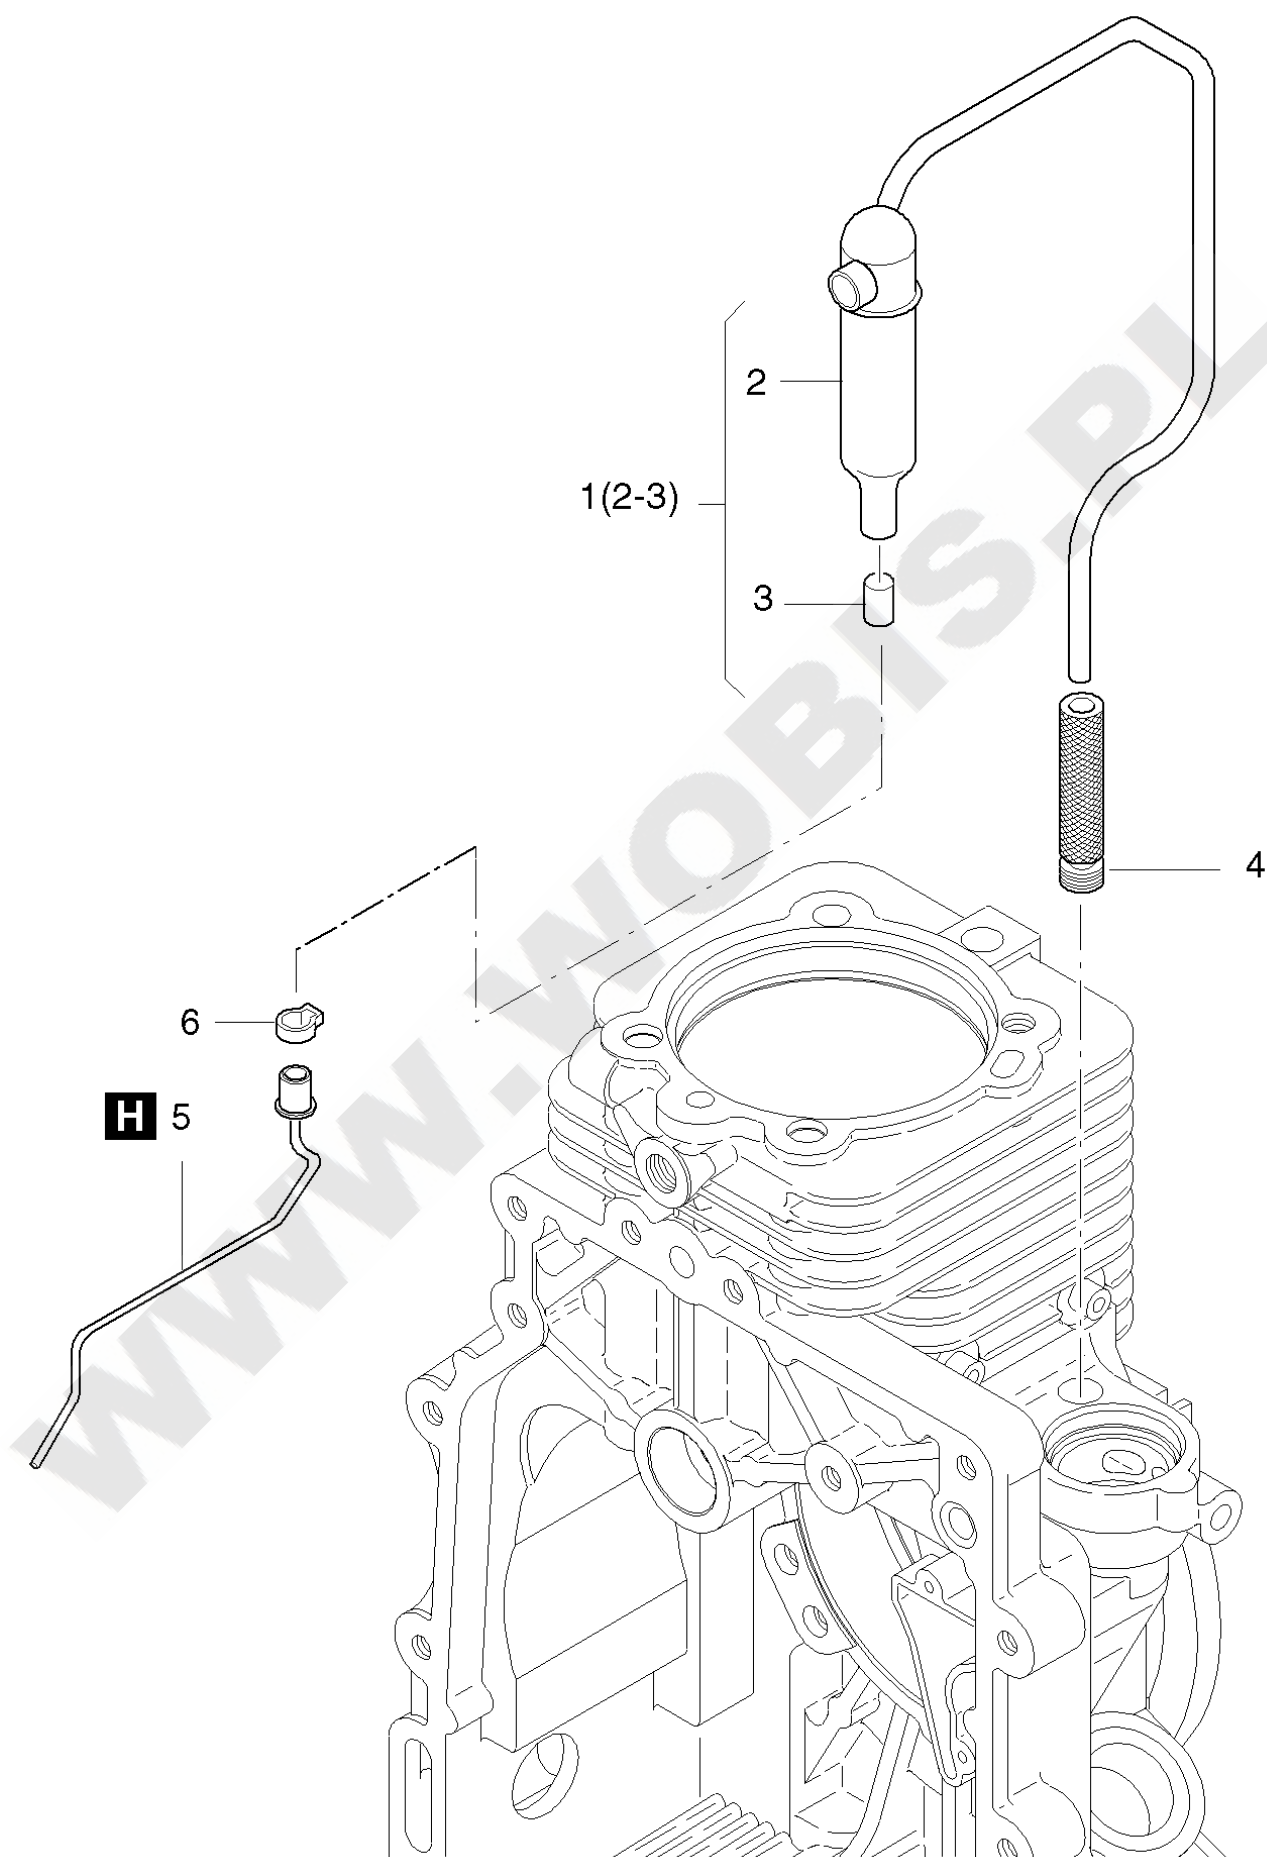

ORYGINALNE CZĘŚCI ZAMIENNE   SERWIS GWARANCYJNY I POGWARANCYJNY
WYMIARY SERWISOWE ORAZ KATALOGI CZĘŚCI ZAMIENNYCH NA STRONIE WWW.WOBIS.PL/SERWIS

Pos.	Part no.	Description	Qty.	Notice	Add. notice	kg	EA	TA	DA	dDPW	List price
31	04124400	SPACER	1	57 mm		0,015	1	11	1		
32	50453300	RUBBER SLEEVE	1			0,002	4	11	1		
33	01599500	SUPPORT	1			0,044	1	11	1		
34	04123200	THREAD.BUSH M6	1	M 6		0,010	1	11	1		
35	50495000	SCREW M6X12	1	M 6 x 12 DIN 7380-10.9 A3C		0,004	4	11	1		
36	50095100	SPRING WASHER A 8	1	A 8 DIN 137 A3C		0,001	4	11	1		
37	50344700	HEXAGON NUT M 8	1	M 8 DIN 936 - 5 A3C		0,004	4	11	1		
39	50170900	SPRING WASHER 6	1	6 DIN 128 - A3C		0,001	4	11	1		
42	50458100	STUD M 6 X45	2	M 6 x 45 DIN 835 - 8.8 A3C		0,011	4	11	1		
43	05007300	SEALING STRIP 48	1	48 mm		0,004	1	11	1		
44	04042000	WASHER 6,5X22,5X1	1	6,5 x 22,5 x 1		0,003	1	11	1		
45	04139000	SPAC.TUBE 6,5X12X18	2	6,5 x 12 x 18		0,004	1	11	1		
46	04215100	CLOSING COVER	0... 1			0,019	1	11	1		
47	01579300	COVER	1			0,101	1	11	1		
48	50334800	RUBBER SLEEVE	2			0,001	4	11	1		
49	05144100	SPRING CLIP	1			0,001	1	11	1		
50	04145300	DISC	2			0,002	1	11	1		
51	04060600	WASHER 6,4X16X1,5	1	6,4 x 16 x 1,5 A3C		0,002	1	11	1		
52	05143400	SEALING STRIP 106MM	1	106mm		0,006	1	11	1		
53	01831100	BLOWER DUCTING	1			1,007	1	12	1		
54	05001200	CLIP	1			0,005	1	21	1		
55	05313900	STICKER "1B20"	1	1B20		0,002	0	11	1		
F	50223900	TECHNICOLL CLEANER	-	750 GR		0,870	4	12	0		
F	50223800	TECHNICL.ADHES.8058	-	750 GR		0,875	4	12	0