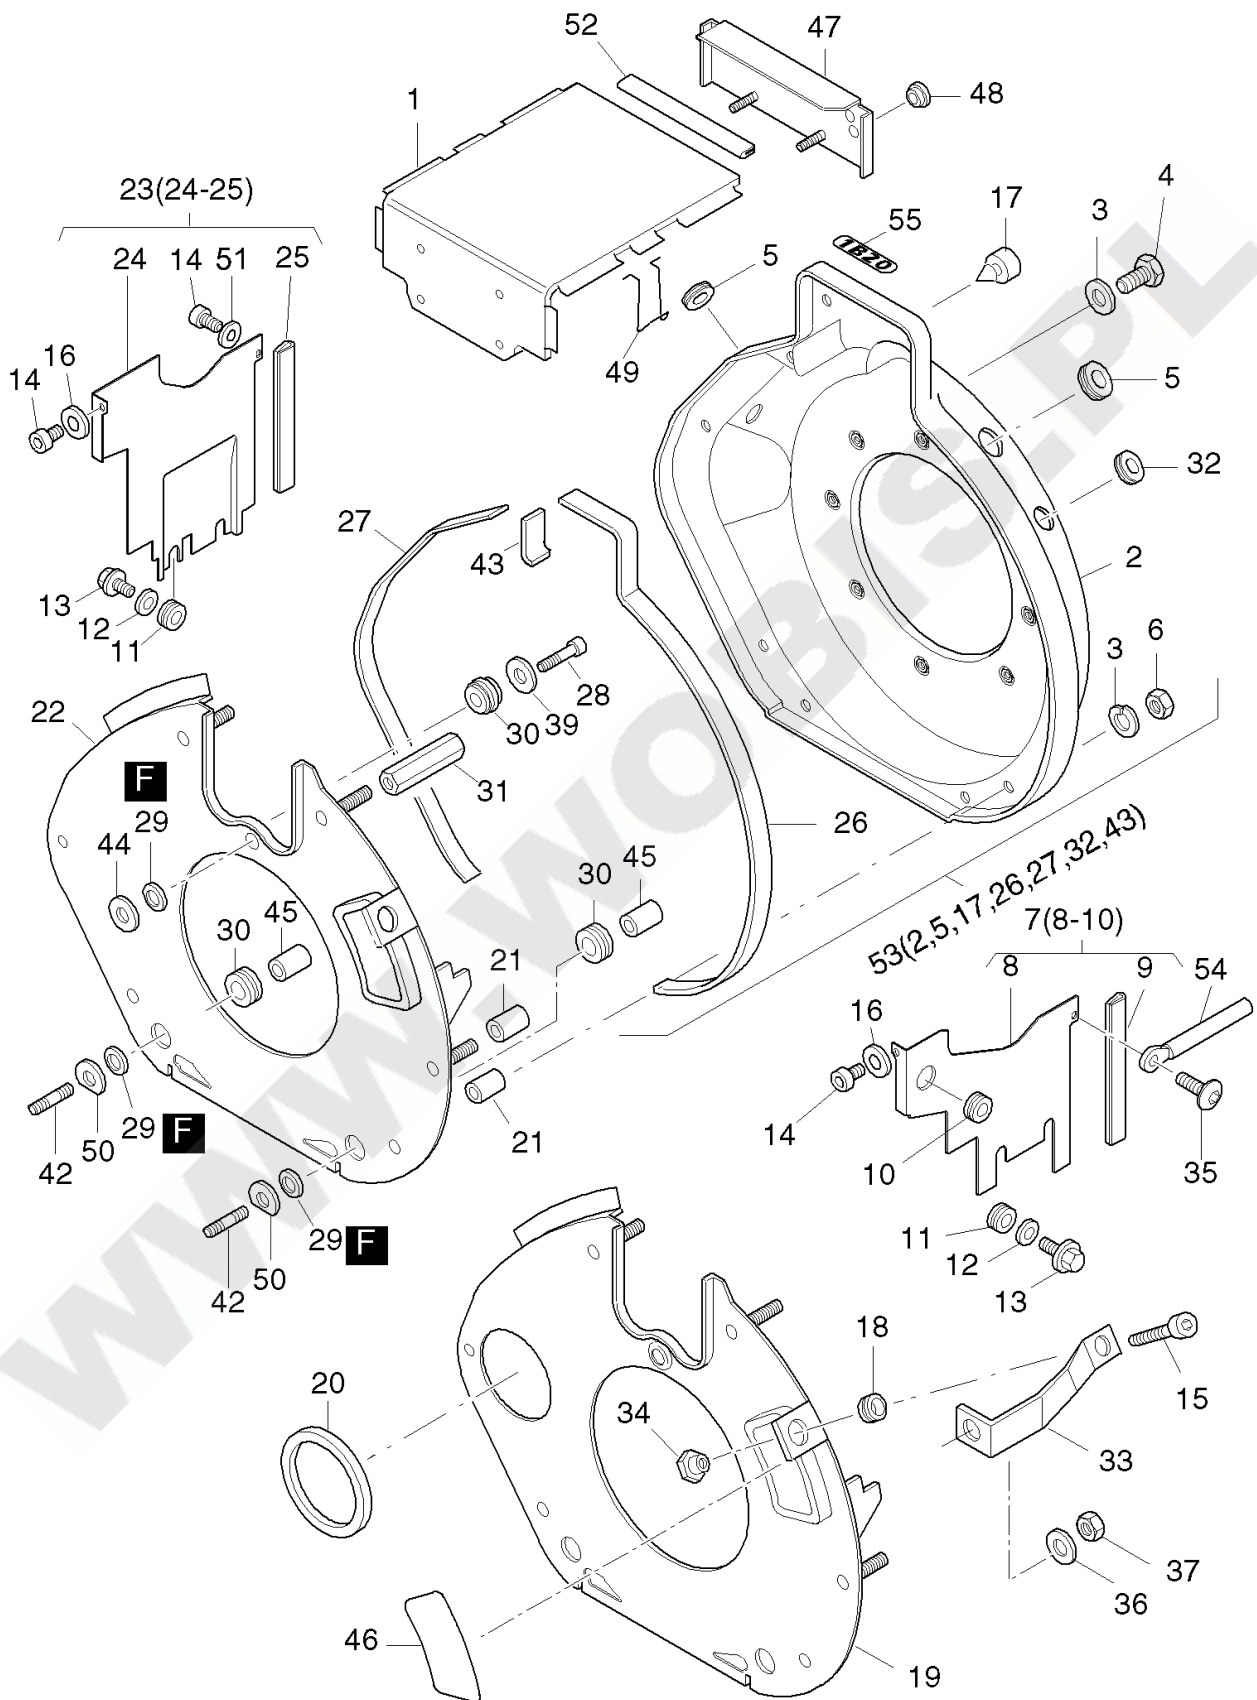

ORYGINALNE CZĘŚCI ZAMIENNE   SERWIS GWARANCYJNY I POGWARANCYJNY
WYMIARY SERWISOWE ORAZ KATALOGI CZĘŚCI ZAMIENNYCH NA STRONIE WWW.WOBIS.PL/SERWIS

Pos.	Part no.	Description	Qty.	Notice	Add. notice	kg	EA	TA	DA	dDPW	List price
1	01533504	HOOD	1			0,265	1	11	1		
2	_noorder	No single order	-								
3	50170900	SPRING WASHER 6	7	6 DIN 128 - A3C		0,001	4	11	1		
4	50146300	HEXSCREW M 6X 18	1	M 6 x 18 DIN 933-8.8 A3C		0,005	4	11	1		
5	50461700	RUBBER SLEEVE	2			0,009	4	11	1		
6	50144400	HEXAGON NUT M 6	6	M 6 DIN 934 - 8 A3C		0,002	4	11	1		
7	01316600	COOLING AIR DUCTING	1			0,109	1	11	1		
8	_noorder	No single order	-								
9	04097600	SEALING STRIP106,5	1	107 mm		0,008	1	11	1		
10	50334800	RUBBER SLEEVE	1			0,001	4	11	1		
11	50163801	RUBBER SLEEVE	4			0,001	4	11	1		
12	50441600	WASHER 4,3	3	4,3 DIN 9021 - A3C 140HV		0,001	4	11	1		
13	50445401	FILL.HEAD SCR.M4X10	3	M 4 x 10 ST A3C		0,002	4	11	1		
14	50528100	ALL.SCR. M 6X 16	3	M6x16DIN6912-8.8A3C KL360G		0,002	4	11	1		
15	50170700	ALL.SCR.M 6 X 16	1	M 6 x 16 DIN 912-8.8 A3C		0,006	4	11	1		
16	50144500	FLAT WASHER 6,4	2	6,4 DIN 125-St A3C		0,001	4	11	1		
17	50392610	RUBBER BUSH	0... 2			0,001	4	11	1		
18	50392800	RUBBER SLEEVE	1			0,001	4	11	1		
19	01607011	PARTING SHEET	1	E-Start		0,546	1	21	1		
20	04099500	SEALING RING	1			0,001	1	21	1		
21	04139000	SPAC.TUBE 6,5X12X18	5	6,5 x 12 x 18		0,004	1	11	1		
22	01607111	PARTING SHEET	1			0,543	1	11	1		
23	01316500	COOLING AIR DUCT.	1			0,143	1	11	1		
24	_noorder	No single order	-								
25	04097600	SEALING STRIP106,5	1	107 mm		0,008	1	11	1		
26	04124500	SEALING STRIP 470MM	1	470 mm		0,044	1	11	1		
27	04124600	SEALING STRIP 388MM	1	388 mm		0,036	1	11	1		
28	50170800	ALL.SCR.M 6X 25	1	M 6 x 25 DIN 912 - 8.8 A3C		0,008	4	11	1		
29	03575500	RUBBER SEAL RING	3			0,002	1	11	1		
30	01378300	SPACER BUSH	3			0,009	1	11	1