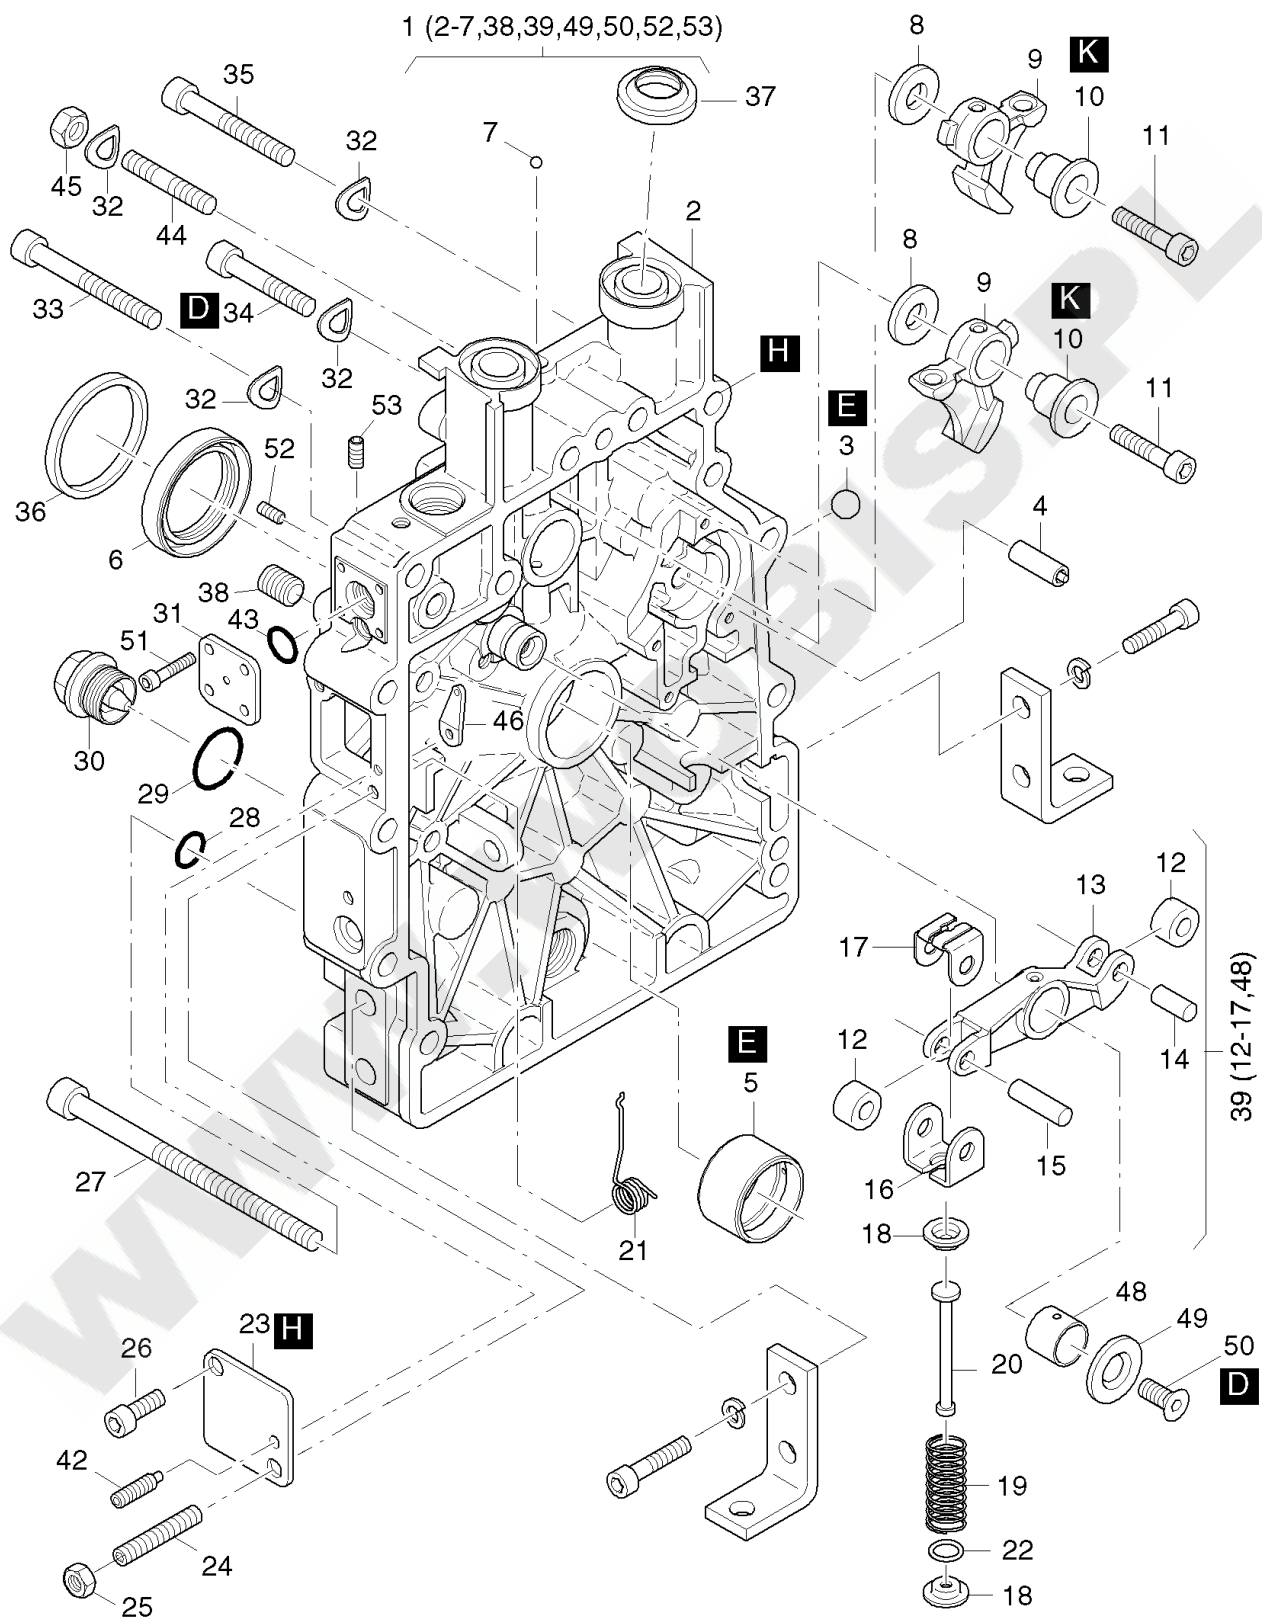

ORYGINALNE CZĘŚCI ZAMIENNE   SERWIS GWARANCYJNY I POGWARANCYJNY
WYMIARY SERWISOWE ORAZ KATALOGI CZĘŚCI ZAMIENNYCH NA STRONIE WWW.WOBIS.PL/SERWIS

Pos.	Part no.	Description	Qty.	Notice	Add. notice	kg	EA	TA	DA	dDPW	List price
1	01319540	TIMING COVER	1			2,500	1	12	1		
2	_noorder	No single order	-								
3	_noorder	No single order	-								
4	01533900	BOLT F.GOV.HOUSING	1			0,009	1	11	1		
5	05053100	MAIN BEARING	1			0,025	4	11	1		
5	04124800	MAIN BEARING -0,5	1	-0,5 mm		0,035	4	14	1		
6	40033701	OIL SEAL 30X47X7	1	30 x 47 x 7		0,015	4	11	1	D1	
7	_noorder	No single order	-								
8	03794100	WASHER	2	10,1 x 22 x 3		0,006	1	11	1		
9	05053400	CAM FOLLOWER	2			0,040	1	11	1		
10	03794201	CAM FOLLOW SPINDLE	2			0,018	1	11	1		
11	50457900	ALL.SCR. M 6X 25	2	M 6 x 25 DIN 912 - 10.9		0,007	4	11	1		
12	_noorder	No single order	-								
13	_noorder	No single order	-								
14	_noorder	No single order	-								
15	_noorder	No single order	-								
16	_noorder	No single order	-								
17	_noorder	No single order	-								
18	04094802	CUP	2			0,003	1	11	1		
19	04095700	PRESSURE SPRING	1			0,017	1	11	1		
20	04094700	DRAW ROD	1			0,007	1	11	1		
21	05095210	SPRING F.GOVERNOR	1			0,007	1	11	1		
22	04133900	DISC 10,7X19X0,5	1	10,7 x 16 x 0,5		0,001	1	11	1		
23	04095210	COVER	1			0,035	1	11	1		
24	50448901	GRUB SCREW M 6X 30	1	M 6 x 30 DIN 913 22 H A3C Tuf. 360 G		0,005	4	11	1		
25	50144400	HEXAGON NUT M 6	1	M 6 DIN 934 - 8 A3C		0,002	4	11	1		
26	50384200	ALL.SCR.M 6X 12	1	M 6x12 DIN 912-8.8 A3C Tuf. 360 G		0,005	4	11	1		
27	50426100	ALL.SCR. M 8X120	2	M 8 x 120 DIN 912 - 8.8 A3C		0,051	4	11	1		
28	50162900	JOINT A 8 X14	2	A 8 x 14 DIN 7603 - Cu		0,005	4	11	1	D2	
29	50469800	JOINT A22X27	1	A 22 x 27 DIN 7603 - Vf		0,001	4	11	0	W4, D2