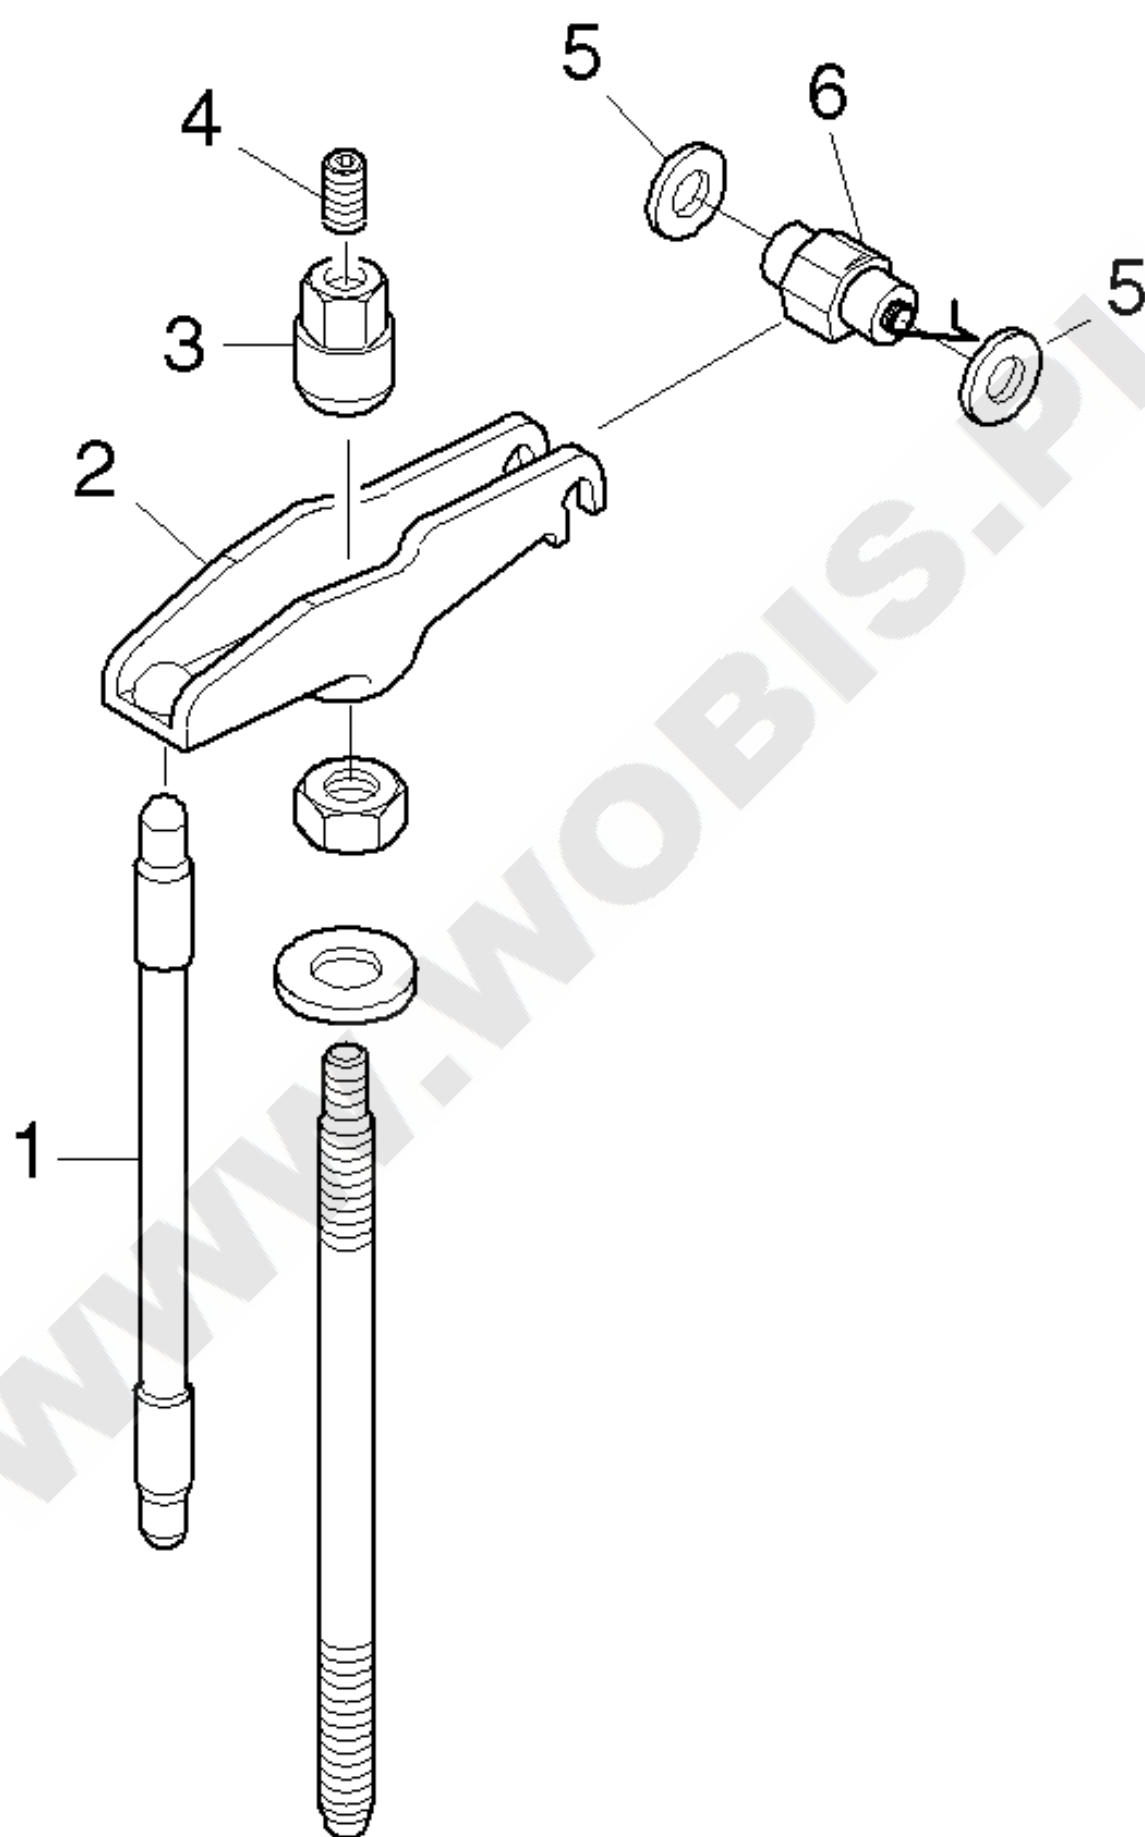

5

4

1(2-5)

6(8,9,11-13)

7(8,10-13)

ORYGINALNE CZĘŚCI ZAMIENNE SERWIS GWARANCYJNY I POGWARANCYJNY
WYMIARY SERWISOWE ORAZ KATALOGI CZĘŚCI ZAMIENNYCH NA STRONIE WWW.WOBIS.PL/SERWIS

Pos.	Part no.	Description	Qty.	Notice	Add. notice	kg	EA	TA	DA	dDPW	List price
1	01786400	STOP DEVICE	1			0,050	1	22	2		
2	_noorder	No single order	-								
3	50446900	ALL.SCR. M 4 X 16	4	M 4 x 16 DIN 912-8.8 A3C Tuf. FLEC		0,002	4	11	1		
4	50329000	O-RING 9,5X2,5	1	9,5 x 2,5		0,001	4	11	1		
5	05221301	STICKER LABEL	1	Hinweisschild		0,001	1	21	1		
6	01786200	LIFT.MGT.EG STOP24V	1	24V AK ANGEBAUT		0,216	1	22	4		
6	01786000	LIFT.MGT.EG.STOP12V	1	12V AK ANGEBAUT part was replaced by 01786001		0,219	0	22	5		
7	01786300	LIFT.MGT.EG STOP24V	1	24V AK LOSE		0,215	1	22	4		
7	01786100	LIFT.MGT.EG.STOP12V	1	12V AK LOSE		0,218	1	22	5		
8	_noorder	No single order	-								
9	01547101	ELECTRIC WIRE	1			0,016	1	21	2		
10	01548201	ELECTRIC WIRE	1			0,015	1	21	2		
11	05223200	STICKER LABEL	1			0,001	1	21	2		
12	40021500	SEAL WIRE 0,5-0,3	1	0,5 / 0,3 x 200		0,001	4	11	1		
13	40021400	LEAD SEAL 8 MM	1	8 mm ø		0,001	4	11	1		
14	05307200	CONSOLE F.STOP BUTT	1			0,014	1	21	1		
D	50223300	LOCTITE 221	1	50 ML		0,077	4	12	0		