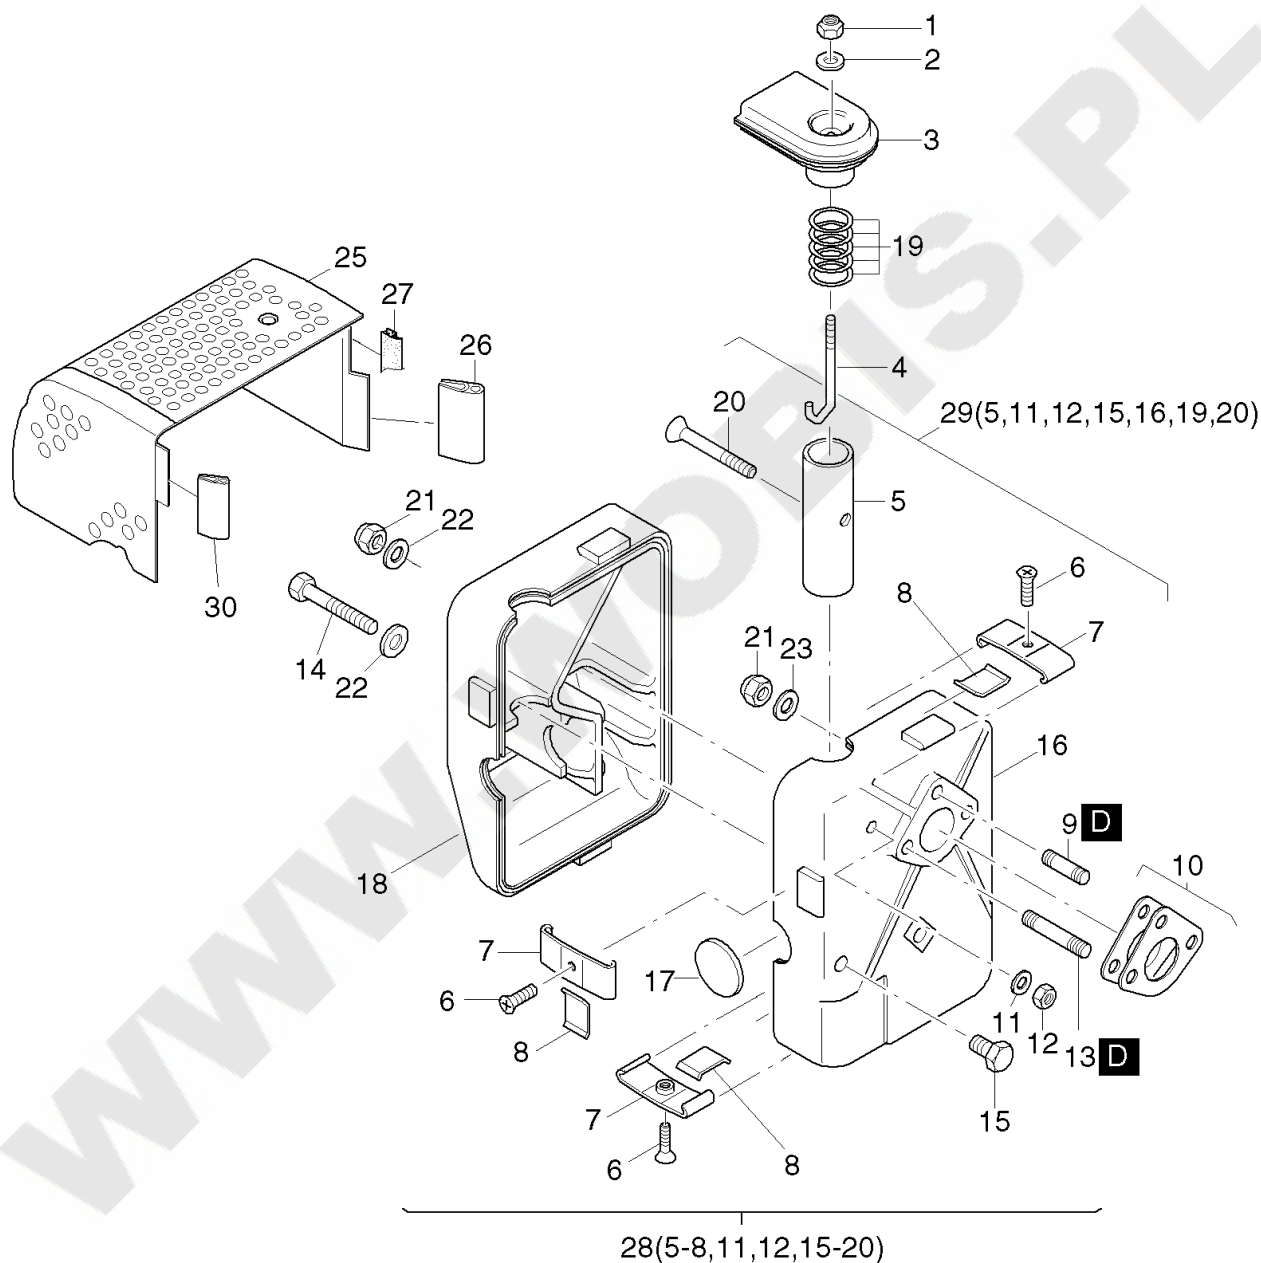

ORYGINALNE CZĘŚCI ZAMIENNE   SERWIS GWARANCYJNY I POGWARANCYJNY
WYMIARY SERWISOWE ORAZ KATALOGI CZĘŚCI ZAMIENNYCH NA STRONIE WWW.WOBIS.PL/SERWIS

Pos.	Part no.	Description	Qty.	Notice	Add. notice	kg	EA	TA	DA	dDPW	List price
1	40028300	HEX.NUT M 6	1	VM 6 DIN 980 C3P		0,003	4	11	1		
2	50144500	FLAT WASHER 6,4	1	6,4 DIN 125-St A3C		0,001	4	11	1		
3	01531314	EXHAUST END PIPE	1	+ SIEB		0,088	1	21	1		
4	05081101	THREADED BOLT M6	1	M 6		0,020	1	21	5		
5	05081410	EXHAUST TUBE	1			0,090	1	21	5		
6	50422501	CTR.SUNK SCR. M6X12	3	M 6 x 12 DIN 7991 - 8.8 A3C		0,002	4	11	1		
7	01531201	CLAMP	3			0,033	1	21	5		
8	05081611	SUPPORTING PLATE	3			0,011	1	21	5		
9	50128100	STUD M8X30	2	M 8 x 30 DIN 835 - 10.9 A3C		0,013	4	11	1		
10	01732501	GASKET EXHAUST SIL.	1	part was replaced by 01732500		0,010	0	21	1	d1	
11	50144500	FLAT WASHER 6,4	1	6,4 DIN 125-St A3C		0,001	4	11	1		
12	40028300	HEX.NUT M 6	1	VM 6 DIN 980 C3P		0,003	4	11	1		
13	50065100	STUD M 8X85	1	M 8 x 85 DIN 835-8.8 A3C		0,035	4	11	1		
14	50028500	HEXSCREW M 8X 65	1	M 8 x 65 DIN 931 - 8.8 A3C		0,030	0	11	1		
15	50450500	HEXSCREW M 8X 12	1	M 8 x 12 DIN 7500 - D A3A		0,009	4	21	5		
16	_noorder	No single order	-								
17	05081002	COVER	1			0,007	1	21	5		
18	_noorder	No single order	-								
19	05127000	WASHER 28,1X34X0,5	5	28,1 x 34 x 0,5		0,001	1	21	5		
20	50445000	CTR.SUNK SCR.M6X35	1	M 6 x 35 DIN 7991 - 8.8 A3C		0,007	4	11	1		
21	40028400	HEX.NUT M 8	3	VM 8 DIN 980-8 C3A		0,008	4	11	1		
22	50148100	FLAT WASHER 8,4	2	8,4 DIN 125-St A3C		0,002	4	11	1		
23	04054300	WASHER 8,4X21 X3	2	8,4 x 21 x 3		0,006	1	11	1		
25	01590600	GUARD	1			0,368	0	31	3		
26	05100300	SEALING STRIP 65MM	1	65 mm		0,006	1	21	1		
27	05135000	SEALING STRIP 33MM	1	33 mm		0,006	1	11	1		
28	01746700	EXHAUST SILENC.1B20	1	STAMPFER		0,000	0	32	0		
29	01597700	EXH.SIL.OUTER PART	1			0,906	1	22	5		
30	04123400	SEALING STRIP 38MM	1	38 mm		0,002	1	11	1		
D	50223300	LOCTITE 221	1	50 ML		0,077	4	12	0