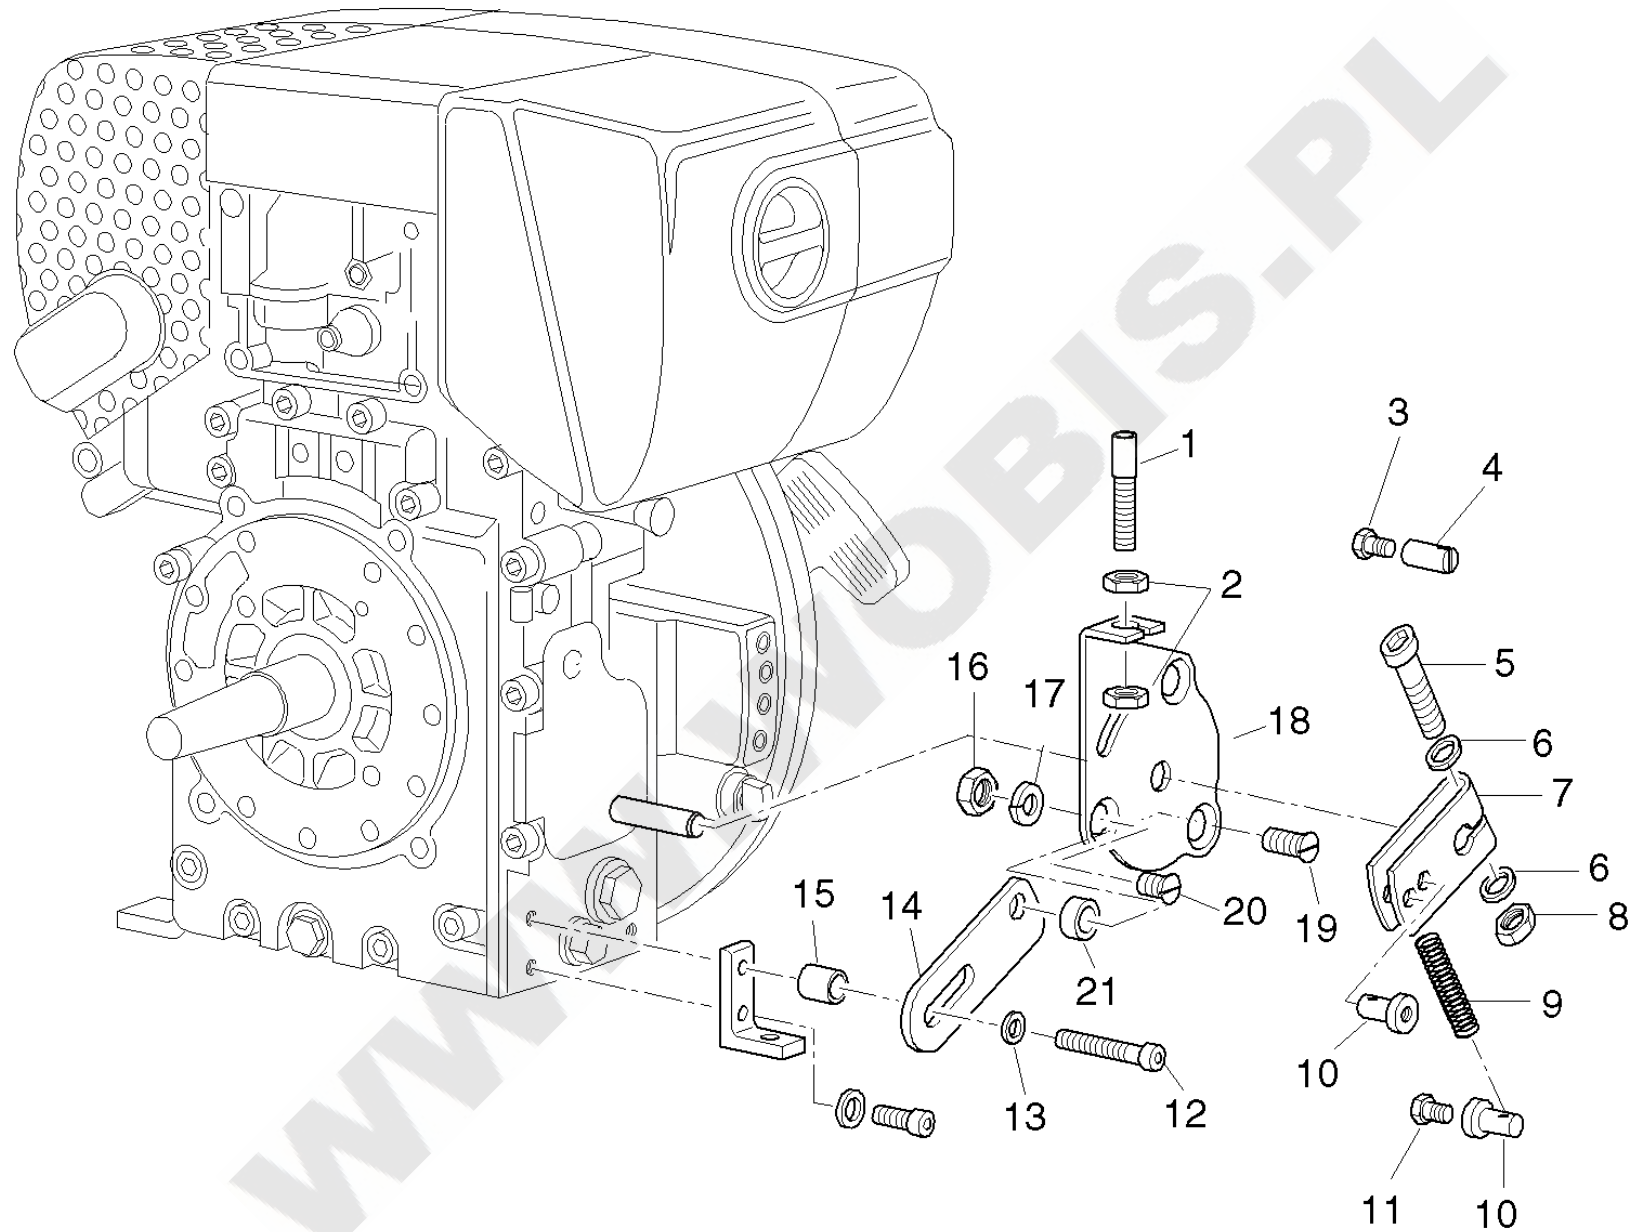

ORYGINALNE CZĘŚCI ZAMIENNE   SERWIS GWARANCYJNY I POGWARANCYJNY
WYMIARY SERWISOWE ORAZ KATALOGI CZĘŚCI ZAMIENNYCH NA STRONIE WWW.WOBIS.PL/SERWIS

Pos.	Part no.	Description	Qty.	Notice	Add. notice	kg	EA	TA	DA	dDPW	List price
1	05141200	ADJUSTING SCREW	1	M 6		0,005	1	21	1		
2	50144400	HEXAGON NUT M 6	2	M 6 DIN 934 - 8 A3C		0,002	4	11	1		
3	50025000	HEXSCREW M 4X 10	1	M 4 x 10 DIN 933-8.8 A3C		0,002	4	21	1		
4	50483000	CABLE CLAMPG. 2,2MM	1	2,2 NR. 1120		0,002	4	21	1		
5	50511900	ALL.SCR M 5X 30	1	M 5 x 30 DIN 912 - 8.8 A3C		0,005	4	21	1		
6	50216300	WASHER 5,3	2	5,3 DIN 125-St A3C		0,001	4	11	1		
7	05117700	LEVER	1			0,022	1	21	1		
8	50094300	HEXAGON NUT M 5	1	M 5 DIN 934-8 A3C		0,001	4	11	1		
9	50484600	PRESSURE SPRING	1	VD-179 E		0,002	4	21	1		
10	50483100	CABLE CLAMPG. 2,2MM	2	2,2 NR. 1450 part was replaced by 01647300		0,004	4	21	1		
11	50025000	HEXSCREW M 4X 10	1	M 4 x 10 DIN 933-8.8 A3C		0,002	4	21	1		
12	50248800	ALL.SCREW M 8X60	1	M 8 x 60 DIN 912 - 8.8 A3C		0,029	4	11	1		
13	50148100	FLAT WASHER 8,4	1	8,4 DIN 125-St A3C		0,002	4	11	1		
14	05117500	PLATE	1			0,027	1	21	1		
15	03520600	SPACER TUBE	1	9 x 14 x 20		0,014	1	21	1		
16	50328300	HEXAGON NUT VM6	1	VM 6 DIN 980-8 A3C		0,002	4	11	1		
17	50208500	SPRING WASHER 8	1	8 DIN 128 A3C		0,001	4	11	1		
18	05117610	CONSOLE	1			0,016	1	21	1		
19	50423900	CTR.SUNK SCR.M6X 20	1	M 6 x 20 DIN 7991-10.9 A3C		0,005	4	11	1		
20	50380800	CTR.SUNK SCR.M6X10	1	M 6 x 10 DIN 7991 -8.8 A3C		0,003	4	21	1		
21	03292900	SPACER TUBE	1	8,2 x 11 x 12		0,004	1	11	1