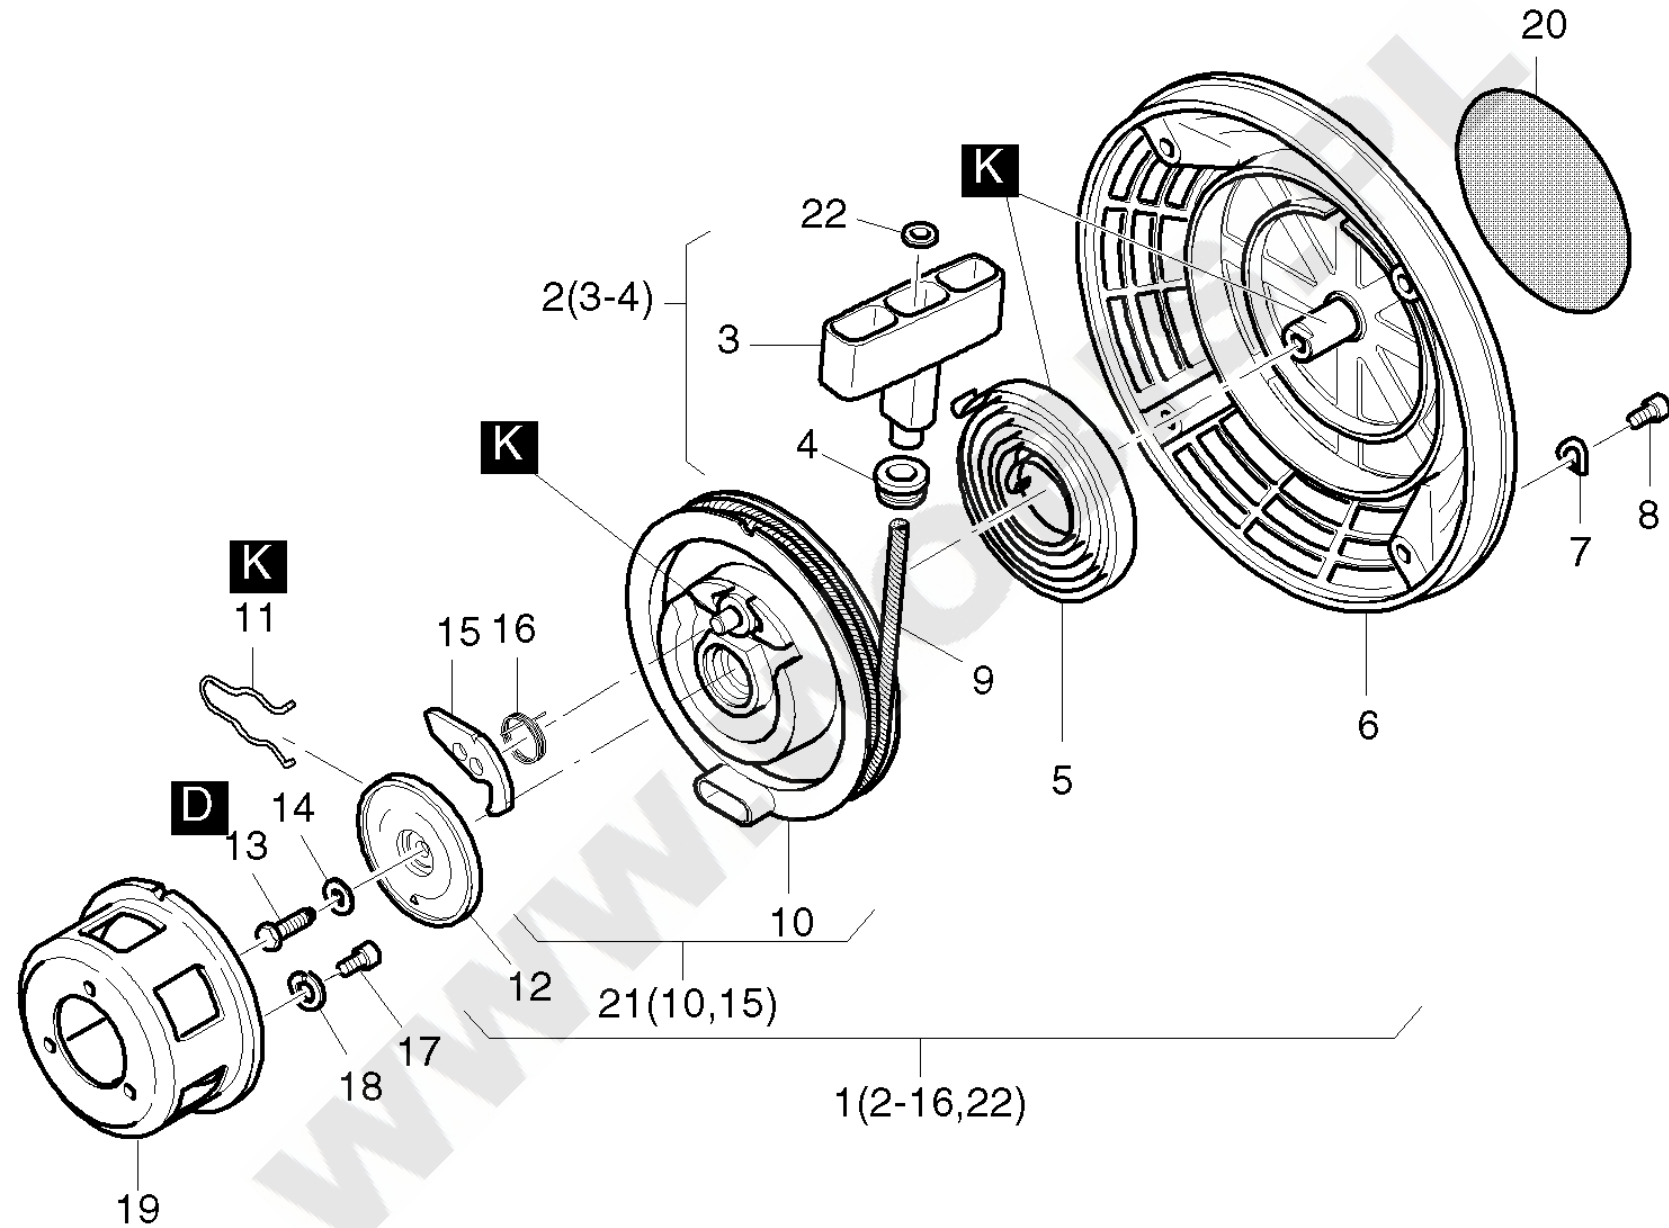

ORYGINALNE CZĘŚCI ZAMIENNE   SERWIS GWARANCYJNY I POGWARANCYJNY
WYMIARY SERWISOWE ORAZ KATALOGI CZĘŚCI ZAMIENNYCH NA STRONIE WWW.WOBIS.PL/SERWIS

Pos.	Part no.	Description	Qty.	Notice	Add. notice	kg	EA	TA	DA	dDPW	List price
1	01515002	RECOIL-STARTER	1	part was replaced by 01865200		0,796	0	11	7		
2	01497800	HANDLE F.REV.START	1			0,022	1	12	1		
3	_noorder	No single order	-								
4	03665200	RUBBER SLEEVE	1			0,002	1	11	1		
5	05045201	RETURN SPRING	1	part was replaced by 05045202		0,092	0	11	7		
6	01569300	HOUSING F.RECOIL-ST	1			0,476	1	12	1		
7	50081200	SPRING WASHER A 6	4	A 6 DIN 137 - A3C		0,001	4	11	1		
8	50062700	ALL.SCR.M 6X 10	4	M 6 x 10 DIN 912 - 8.8 A3C		0,003	4	11	1		
9	05088901	ROPE RECL.STR1750MM	1	1750 mm 1 B 30/40 part was replaced by 01929000		0,025	0	11	5		
10	_noorder	No single order	-								
11	05044901	BRAKE SPRING	1			0,003	1	11	1		
12	05045001	BRAKE DISC	1			0,011	1	11	1		
13	50146300	HEXSCREW M 6X 18	1	M 6 x 18 DIN 933-8.8 A3C		0,005	4	11	1		
14	50390701	CON.SPR.WASHER 6	1	6 DIN 6796 - 6 - FST ZN		0,001	4	11	1		
15	05044800	RATCHET F.REV.START	1			0,026	1	11	1		
16	05061300	RETURN SPRING	1			0,001	1	11	1		
17	50062700	ALL.SCR.M 6X 10	3	M 6 x 10 DIN 912 - 8.8 A3C		0,003	4	11	1		
18	50170900	SPRING WASHER 6	3	6 DIN 128 - A3C		0,001	4	11	1		
19	04155000	DRIVING SLEEVE	1			0,200	1	11	1		
20	05109100	STICKER LABEL	1			0,000	0	11	7		
21	01548800	ROPE PULLEY	1			0,170	1	12	1		
22	50514600	WASHER 5,3	1	5,3 DIN 9021 PA 6.6		0,001	4	11	1		
D	50223300	LOCTITE 221	1	50 ML		0,077	4	12	0		
K	50342600	GREASE START.DEVICE	1	100 GRAMM part was replaced by 50342601		0,100	0	12	0