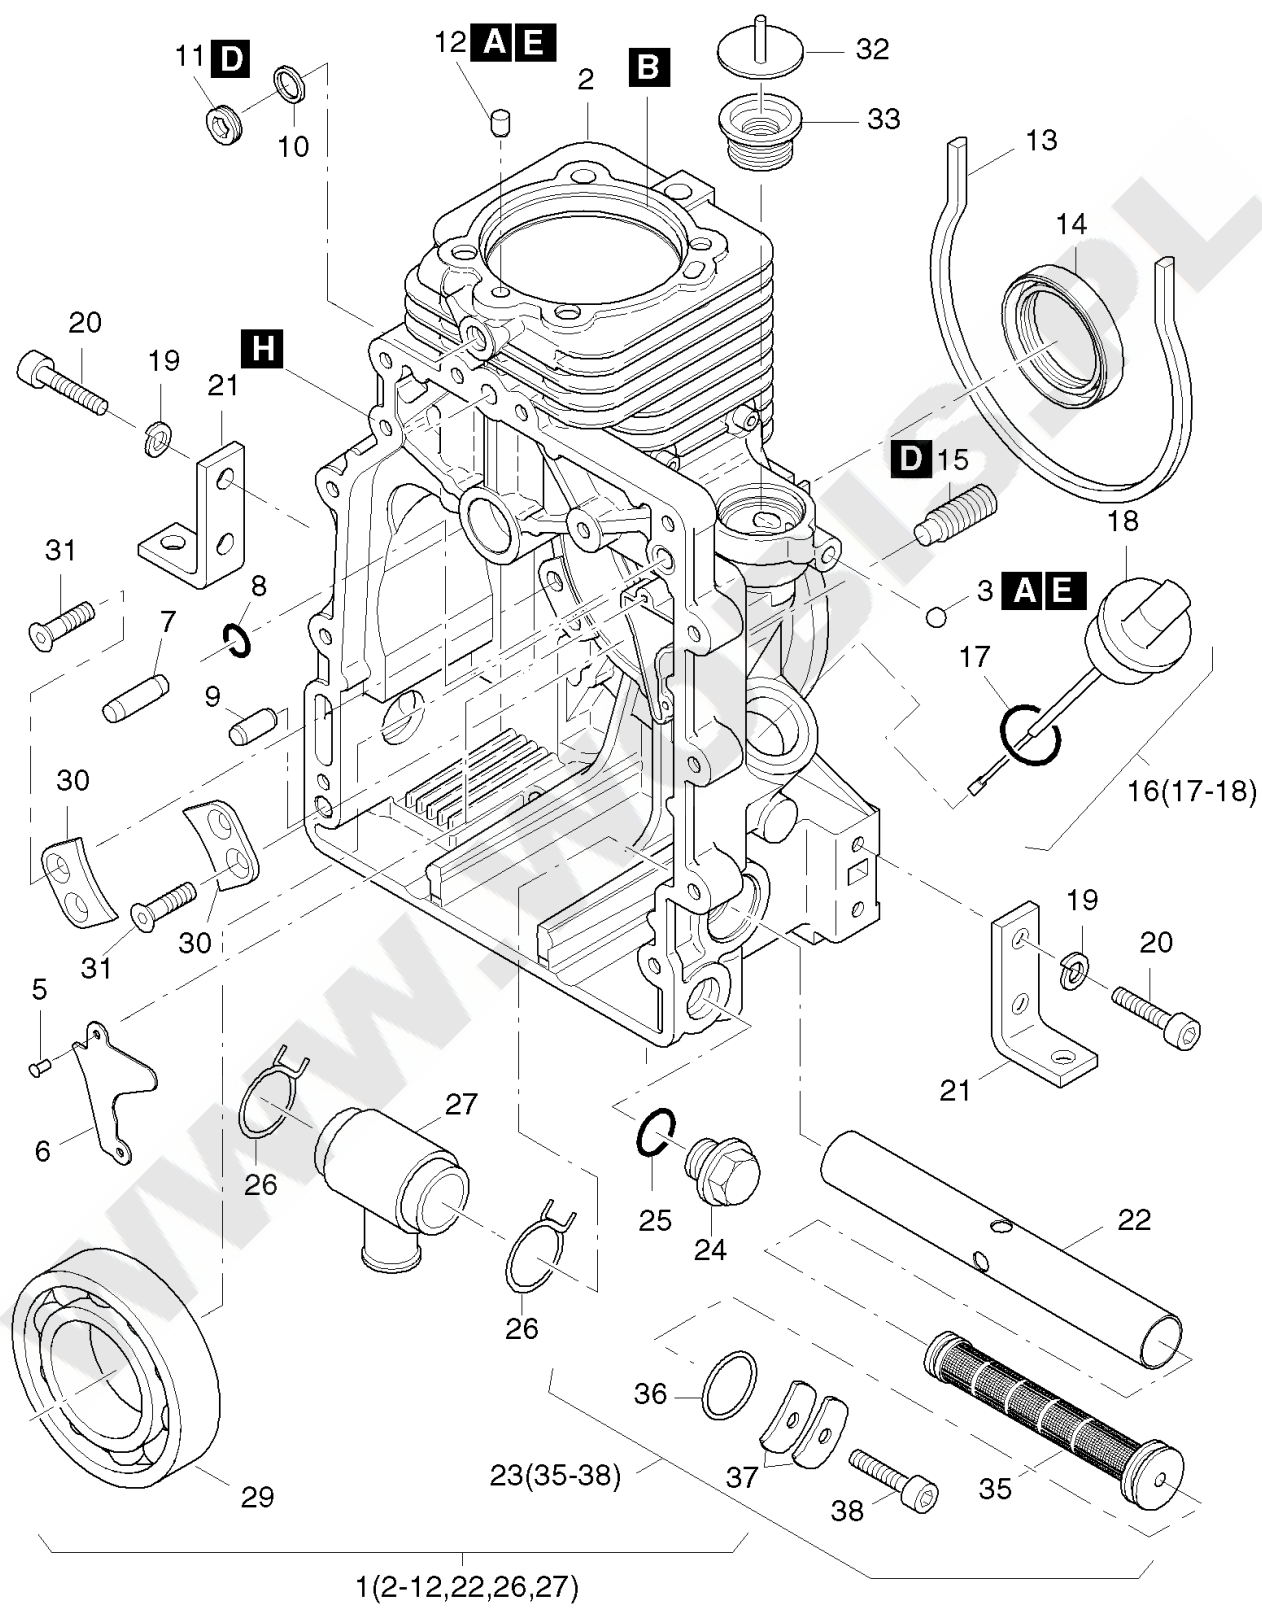

ORYGINALNE CZĘŚCI ZAMIENNE   SERWIS GWARANCYJNY I POGWARANCYJNY
WYMIARY SERWISOWE ORAZ KATALOGI CZĘŚCI ZAMIENNYCH NA STRONIE WWW.WOBIS.PL/SERWIS

Pos.	Part no.	Description	Qty.	Notice	Add. notice	kg	EA	TA	DA	dDPW	List price
1	01552220	CRANKCASE 1B20	1			3,982	1	12	1		
2	_noorder	No single order	-								
3	_noorder	No single order	-								
5	40002600	BLINDRIVET3,2K44311	2	3,2		0,001	4	11	1		
6	04105400	COVER SHEET	1			0,007	1	11	1		
7	50502801	CYL.PIN 8 M6X24	1	8 M 6 x 24 DIN 6325 2 Fasen		0,009	4	11	1		
8	50440300	O-RING 8 X1,5	1	8 x 1,5		0,001	4	11	1	D1	
9	50249102	CYL.PIN 8M 6 X 20	1	8 M 6 x 20 2-Fasen		0,005	4	11	1		
10	50062400	JOINT A10 X13,5	1	A 10 x 13,5 DIN 7603-Cu		0,001	4	11	1		
11	50062300	CLOS.SCREW M10X1	1	M 10 x 1 DIN 908-5.8 A3C		0,005	4	11	1		
12	_noorder	No single order	-								
13	04098000	SEALG.STRIP 318 MM	1	318 mm		0,008	1	11	1	D1	
14	50423200	OIL SEAL 40X55X10	1	40 x 55 x 10 AS DIN 3760-ST		0,024	4	11	1	D1	
15	04150600	GRUB SCREW CARB/EPA	1			0,018	1	11	1		
16	01316000	DIPSTICK	1			0,030	1	11	1		
17	04125000	SEALING RING	1	26 x 35 x3		0,002	1	11	1	D1	
18	_noorder	No single order	-								
19	50208500	SPRING WASHER 8	8	8 DIN 128 A3C		0,001	4	11	1		
20	04121900	ALL.SCR. M 8X 35	8	M 8 x 35 A3C		0,016	1	11	1		
21	04099302	ENGINE BRACKET	4			0,103	1	11	1		
22	04105710	TUBE F. OILFILTER	1			0,087	1	11	1		
23	01542703	OIL SUCTION FILTER	1			0,040	1	11	1		
24	50373100	DRAIN PLG.MAGNT.M22	1	AM22x1,5DIN7604A3C MAGN.		0,038	4	11	1	W1	
25	50469800	JOINT A22X27	1	A 22 x 27 DIN 7603 - Vf		0,001	4	11	0	D2, W4	
26	05036900	HOSE CLIP	2			0,003	4	11	1		
27	04163000	T-PIECE	1			0,042	1	11	1		
29	50423300	GROOV.BALLBEAR.6308	1	DIN 625		0,634	4	11	1		
30	04094400	PLATE	2			0,014	1	11	1		
31	50564300	CTR.SUNK SCR. M6X16	4	M 6 x 16 8.8 MK PRE 80-8		0,004	4	11	1		
32	01555800	COVER	1			0,006	1	11	1