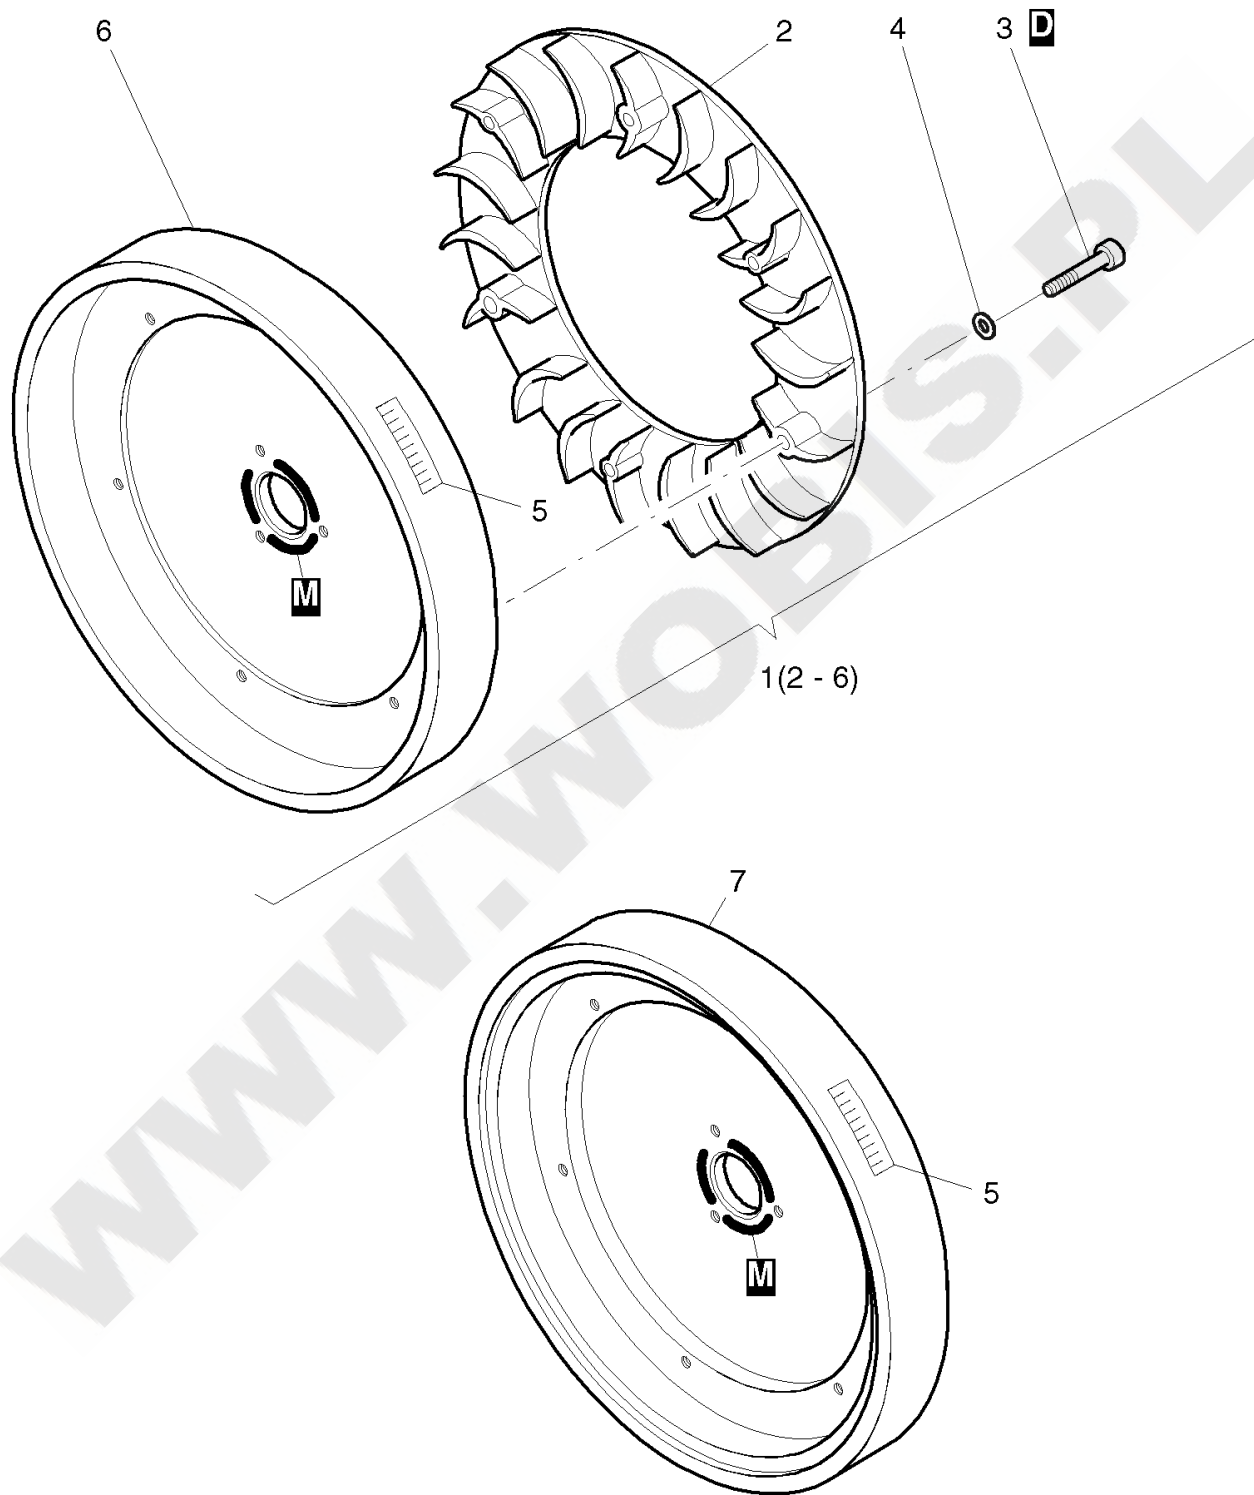

ORYGINALNE CZĘŚCI ZAMIENNE   SERWIS GWARANCYJNY I POGWARANCYJNY
WYMIARY SERWISOWE ORAZ KATALOGI CZĘŚCI ZAMIENNYCH NA STRONIE WWW.WOBIS.PL/SERWIS

Pos.	Part no.	Description	Qty.	Notice	Add. notice	kg	EA	TA	DA	dDPW	List price
30	50373100	DRAIN PLG.MAGNT.M22	1	AM22x1,5DIN7604A3C MAGN.		0,038	4	11	1	W1	
31	01351700	COVER	1			0,019	1	11	1		
32	50095100	SPRING WASHER A 8	13	A 8 DIN 137 A3C		0,001	4	11	1		
33	50248800	ALL.SCREW M 8X60	1	M 8 x 60 DIN 912 - 8.8 A3C		0,029	4	11	1		
34	50453400	ALL.SCR.M 8X 45	2	M 8 x 45 DIN 912 - 8.8 A3C Tuf.		0,021	4	11	1		
35	50392900	ALL.SCR.M 8 X 50	10	M 8 x 50 DIN 912 - 8.8 A3C		0,025	4	11	1		
36	04097800	CENTERING INSERT	1	SAE A (Zentrierring)		0,005	1	21	2		
37	04106500	SEALG.RING TIM.COV.	2	part was replaced by 04106501		0,002	0	11	7	d2	
38	50530600	GRUB SCREW M 8X10	5	M 8 x 10 DIN 913 - 45H-A3C-KL		0,002	4	11	1		
39	01319620	ROCKER LEVER	1			0,218	1	11	1		
42	50274901	GRUB SCREW M 4 X 20	1	M 4 x 20 DIN 915-Tuf. 360 G		0,004	4	11	1		
43	50329000	O-RING 9,5X2,5	1	9,5 x 2,5		0,001	4	11	1	D1	
44	_nopart	Not in this engine	-								
45	_nopart	Not in this engine	-								
46	05127100	LEVER	1			0,001	1	11	1		
48	_noorder	No single order	-								
49	04152701	DISC	1			0,004	1	11	0		
50	50561800	CTR.SUNK SCR.M6X40	1	M 6 x 40 DIN 7991 - 8.8 A3C		0,008	4	11	1		
51	50397100	ALL.SCR.M 4 X 10	4	M 4 x 10 DIN 912-8.8 A3C Tuf.		0,002	4	11	1		
52	50400600	GRUB SCREW M 5X10	2	M 5 x 10 DIN 916-45H A3C		0,001	4	11	1		
53	50262400	THREADED PIN M 6X10	1	M 6 x 10 DIN 916-Tuf. 360 G		0,001	4	11	1		
D	50223300	LOCTITE 221	1	50 ML		0,077	4	12	0		
E	50223400	LOCTITE 648	1	10 ML		0,021	4	12	0		
H	50282501	SILICON SEALER	1	30ML 1207		0,055	4	12	1		
K	50342600	GREASE START.DEVICE	1	100 GRAMM part was replaced by 50342601		0,100	0	12	0