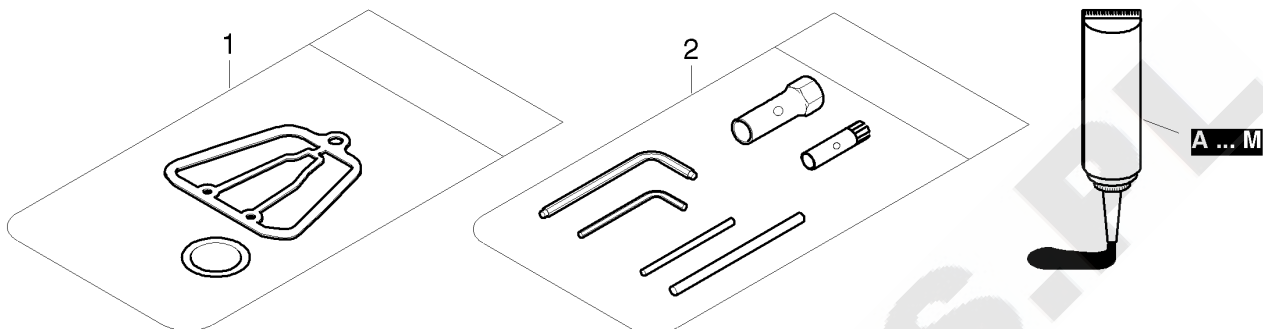

HATZ DIESEL
WARTUNG - MAINTENANCE
ENTRETIEN - MANTENIMIENTO
MANUTENZIONE

8-15 250
STUNDEN - HEURS - HEURES
HORAS - ORE

500
BEI BEDARF
IF NECESSARY
SI NECESSAIRE
EN CASO DE
NECESSARIO
SE NECESSARIO

IN 0.1 mm
0.004 *

max OIL

1B..

3

COMPR. 1
2
START 3
HATZ-DIESEL
HATZ-DIESEL
051 300 00