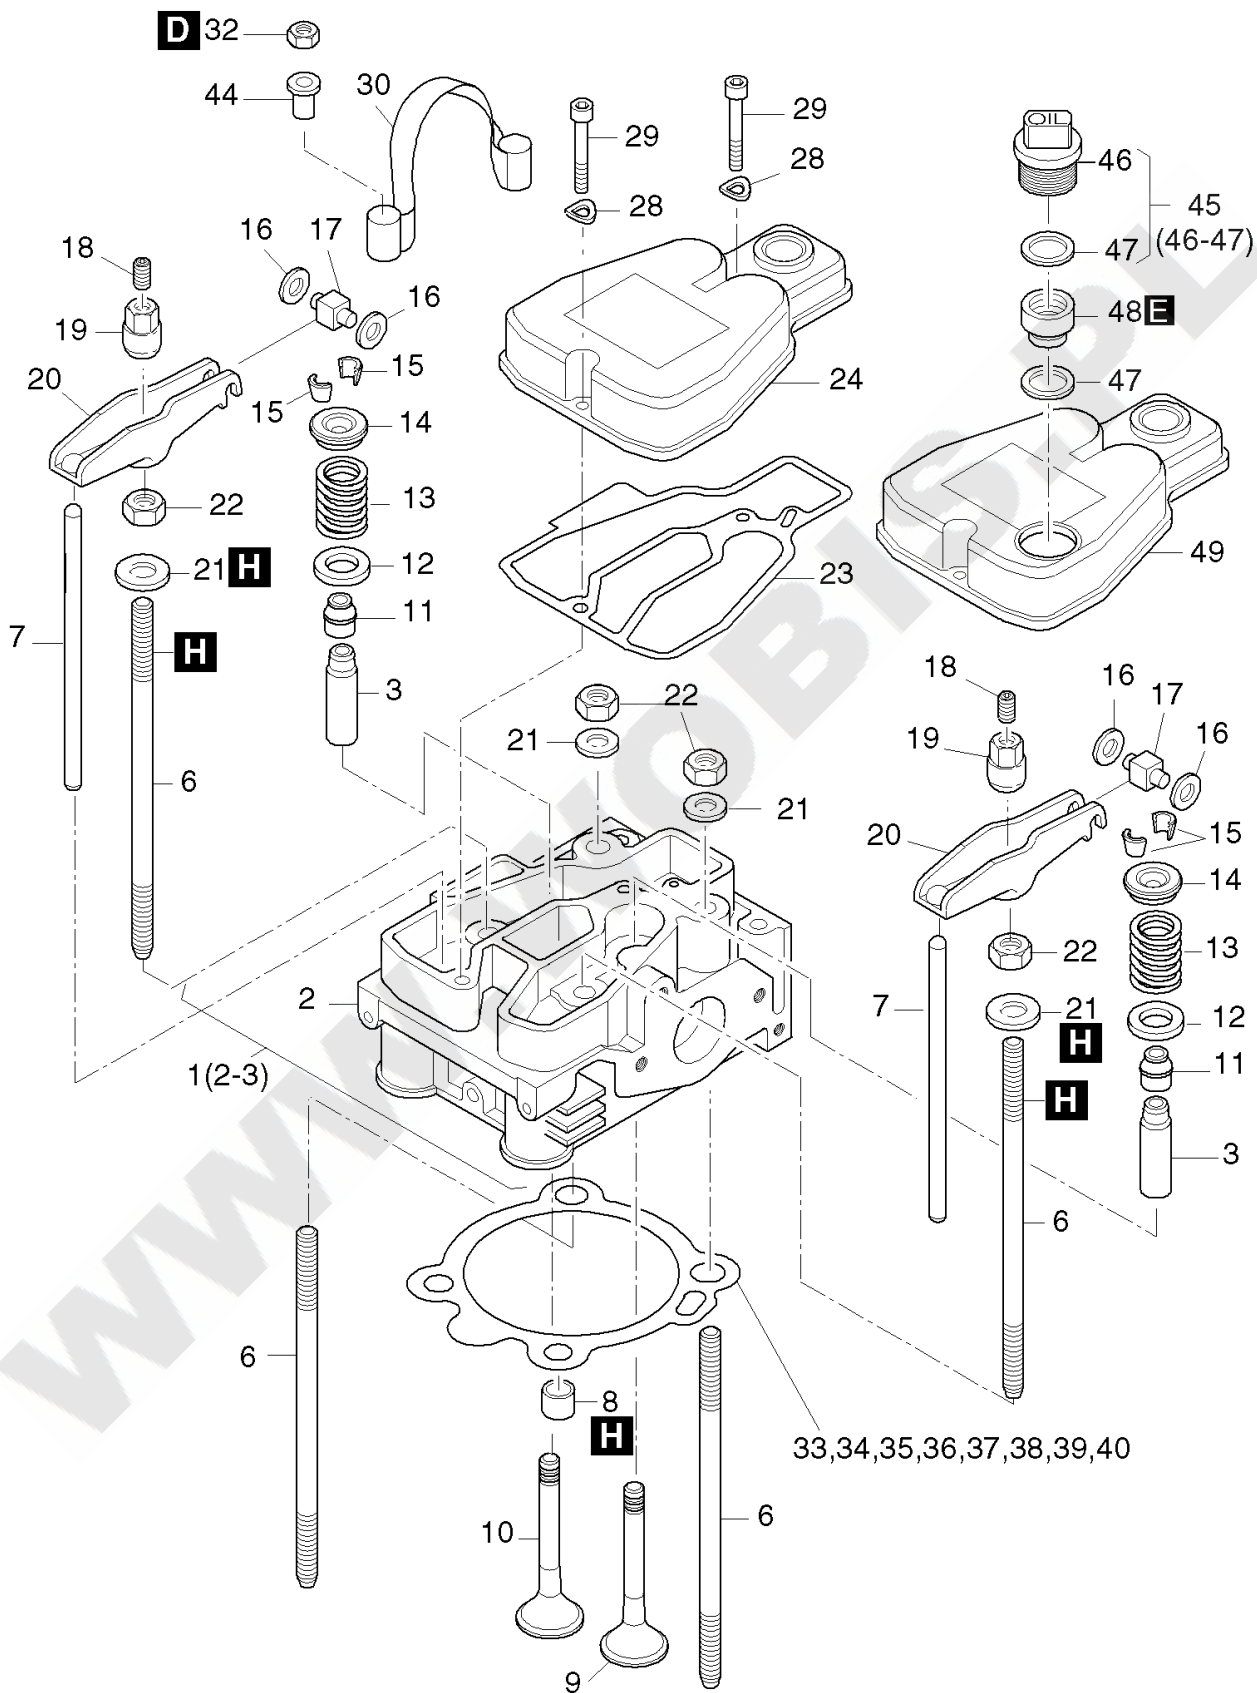

ORYGINALNE CZĘŚCI ZAMIENNE   SERWIS GWARANCYJNY I POGWARANCYJNY
WYMIARY SERWISOWE ORAZ KATALOGI CZĘŚCI ZAMIENNYCH NA STRONIE WWW.WOBIS.PL/SERWIS

Pos.	Part no.	Description	Qty.	Notice	Add. notice	kg	EA	TA	DA	dDPW	List price
1	01500240	CYLINDER HEAD EPA	1	part was replaced by 01500241		1,440	0	11	7		
2	_noorder	No single order	-								
3	05119400	VALVE GUIDE	2			0,015	4	12	1		
6	05062500	STUD CYL.HEAD 128MM	4	128 mm (M 8)		0,040	1	11	1		
7	05054000	PUSHROD	2			0,027	1	11	1		
8	04107500	SEALG.RING CYL.HEAD	2			0,001	1	11	1	d2	
9	05053200	VALVE INLET	1			0,036	4	11	1		
10	05053300	VALVE EXHAUST	1			0,031	4	11	1		
11	50425800	VALVE STEM SEAL CAP	2			0,001	4	11	1	d2	
12	04093700	WASHER	2			0,003	1	11	1		
13	04093600	VALVE SPRING	2			0,015	1	11	1		
14	04093800	SPRING PLATE	2			0,009	1	11	1		
15	50425700	COLLET	2			0,001	4	11	1		
16	50445100	SUPP.DISC 6X12X1,2	0... 4	6 x 12 x 1,2 DIN 988		0,008	4	11	1		
16	05240700	SUPP.DISC 6X12X1,35	0... 4	6 x 12 x 1,35		0,001	1	11	1		
17	05091101	SLIDER	2			0,005	1	11	1		
18	50513100	GRUB SCREW M 8X10	2	M 8 x 10 DIN 916 - 45 H		0,002	4	11	1	W2	
19	05054700	NUT F. ROCKERARM	2			0,012	1	11	1		
20	05050901	ROCKER	2			0,048	1	11	1		
21	05061201	WASHER 8,4 X18X 3	4	8,1 x 20 x 3		0,006	1	11	1		
22	50364300	HEXAGON NUT M 8	4	M 8 DIN 934 - 10.9 A3C		0,005	4	11	1		
23	05055700	GASKET ROCKER COVER	1			0,005	1	11	1	d1, W4	
24	05047320	COVER F. CYL.HEAD	1	part was replaced by 05047321		0,230	0	11	5		
28	50081200	SPRING WASHER A 6	2	A 6 DIN 137 - A3C		0,001	4	11	1		
29	50374900	ALL.SCR.M 6X35	2	M 6 x 35 DIN 912-8.8 A3C		0,010	4	11	1		
30	04117610	LIFTING STRAP	1			0,005	1	11	1		
32	50129500	HEXAGON NUT M 8	2	M 8 DIN 985-8 A3C		0,002	4	11	1		
33	05059400	GASK.F.CYL.HEAD 0,3	0... 1	0,3 mm		0,007	1	11	1		
34	05059500	GASK.F.CYL.HEAD 0,4	0... 1	0,4 mm		0,010	1	11	1		
35	05059600	GASK.F.CYL.HEAD 0,5	0... 1	0,5 mm		0,012	1	11	1	d1