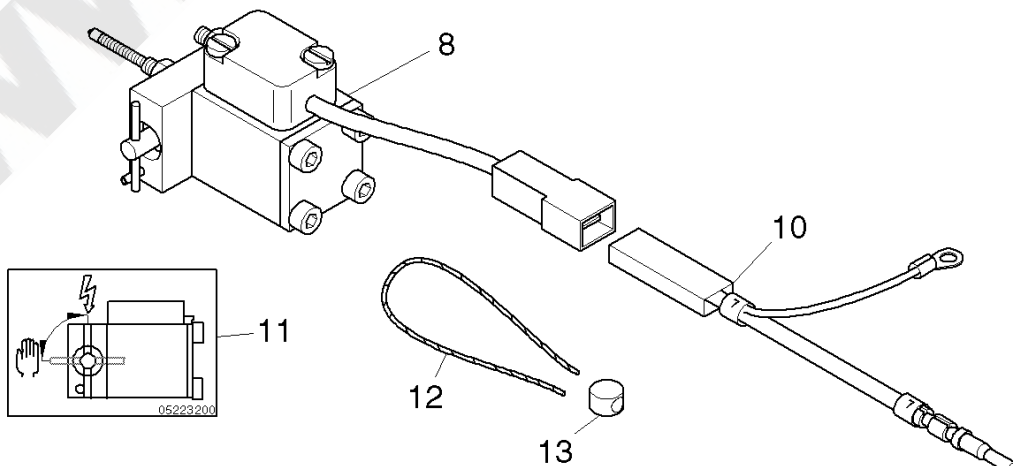

5

4

1(2-5)

6(8,9,11-13)

7(8,10-13)

ORYGINALNE CZĘŚCI ZAMIENNE SERWIS GWARANCYJNY I POGWARANCYJNY
WYMIARY SERWISOWE ORAZ KATALOGI CZĘŚCI ZAMIENNYCH NA STRONIE WWW.WOBIS.PL/SERWIS

Pos.	Part no.	Description	Qty.	Notice	Add. notice	kg	EA	TA	DA	dDPW	List price
1	01786400	STOP DEVICE	1			0,050	1	22	2		
2	_noorder	No single order	-								
3	50446900	ALL.SCR. M 4 X 16	4	M 4 x 16 DIN 912-8.8 A3C Tuf. FLEC		0,002	4	11	1		
4	50329000	O-RING 9,5X2,5	1	9,5 x 2,5		0,001	4	11	1		
5	05221301	STICKER LABEL	1	Hinweisschild		0,001	1	21	1		
6	01786200	LIFT.MGT.EG STOP24V	1	24V AK ANGEBAUT		0,216	1	22	4		
6	01786000	LIFT.MGT.EG.STOP12V	1	12V AK ANGEBAUT part was replaced by 01786001		0,219	0	22	5		
7	01786300	LIFT.MGT.EG STOP24V	1	24V AK LOSE		0,215	1	22	4		
7	01786100	LIFT.MGT.EG.STOP12V	1	12V AK LOSE		0,218	1	22	5		
8	_noorder	No single order	-								
9	01547101	ELECTRIC WIRE	1			0,016	1	21	2		
10	01548201	ELECTRIC WIRE	1			0,015	1	21	2		
11	05223200	STICKER LABEL	1			0,001	1	21	2		
12	40021500	SEAL WIRE 0,5-0,3	1	0,5 / 0,3 x 200		0,001	4	11	1		
13	40021400	LEAD SEAL 8 MM	1	8 mm ø		0,001	4	11	1		
14	05307200	CONSOLE F.STOP BUTT	1			0,014	1	21	1		
D	50223300	LOCTITE 221	1	50 ML		0,077	4	12	0		