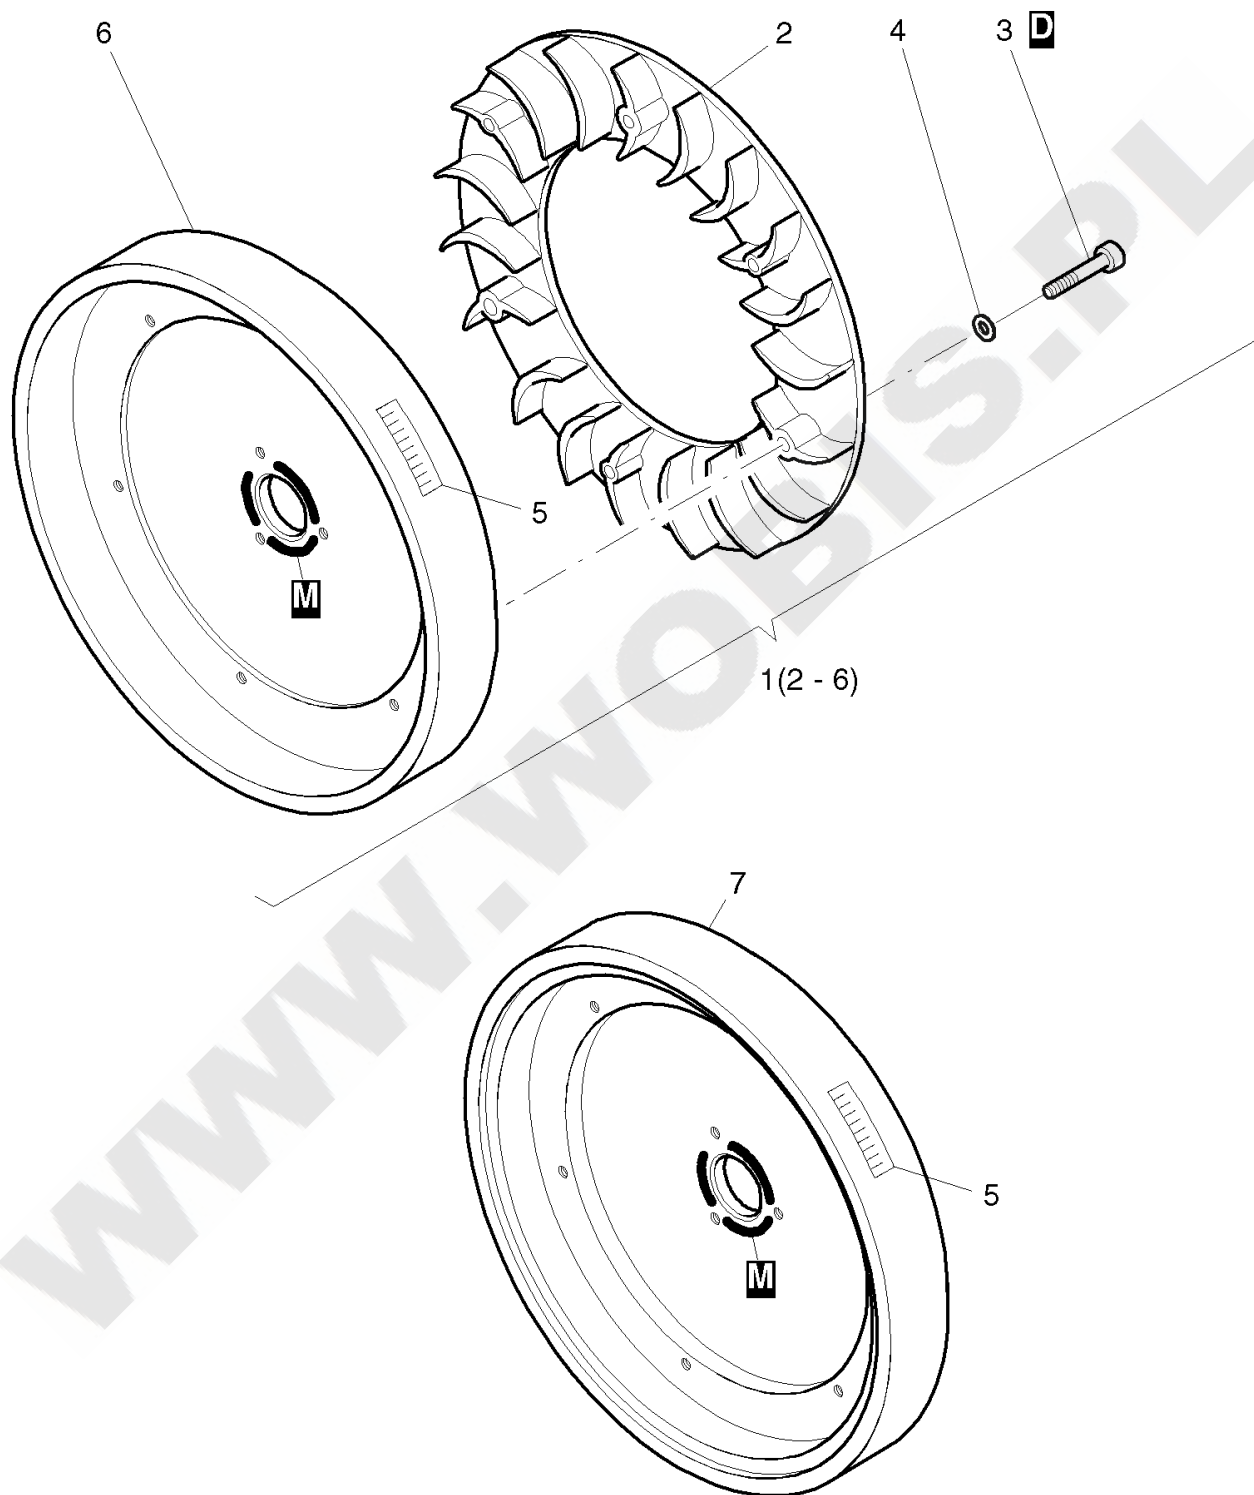

ORYGINALNE CZĘŚCI ZAMIENNE   SERWIS GWARANCYJNY I POGWARANCYJNY
WYMIARY SERWISOWE ORAZ KATALOGI CZĘŚCI ZAMIENNYCH NA STRONIE WWW.WOBIS.PL/SERWIS

Pos.	Part no.	Description	Qty.	Notice	Add. notice	kg	EA	TA	DA	dDPW	List price
30	50373100	DRAIN PLG.MAGNT.M22	1	AM22x1,5DIN7604A3C MAGN.		0,038	4	11	1	W1	
31	01351700	COVER	1			0,019	1	11	1		
32	50095100	SPRING WASHER A 8	13	A 8 DIN 137 A3C		0,001	4	11	1		
33	50248800	ALL.SCREW M 8X60	1	M 8 x 60 DIN 912 - 8.8 A3C		0,029	4	11	1		
34	50453400	ALL.SCR.M 8X 45	2	M 8 x 45 DIN 912 - 8.8 A3C Tuf.		0,021	4	11	1		
35	50392900	ALL.SCR.M 8 X 50	10	M 8 x 50 DIN 912 - 8.8 A3C		0,025	4	11	1		
36	04097800	CENTERING INSERT	1	SAE A (Zentrierring)		0,005	1	21	2		
37	04106500	SEALG.RING TIM.COV.	2	part was replaced by 04106501		0,002	0	11	7	d2	
38	50530600	GRUB SCREW M 8X10	5	M 8 x 10 DIN 913 - 45H-A3C-KL		0,002	4	11	1		
39	01319610	ROCKER LEVER	1	part run out no successor		0,218	9	11	0		
42	50274901	GRUB SCREW M 4 X 20	1	M 4 x 20 DIN 915-Tuf. 360 G		0,004	4	11	1		
43	50329000	O-RING 9,5X2,5	1	9,5 x 2,5		0,001	4	11	1	D1	
44	_nopart	Not in this engine	-								
45	_nopart	Not in this engine	-								
46	05127100	LEVER	1			0,001	1	11	1		
47	50485600	SHIM 13X19X1,0	1	13 x 19 x 1,0 DIN 988		0,001	4	11	0		
48	04152800	BEARING BUSH	1			0,005	1	11	0		
49	04152701	DISC	1			0,004	1	11	0		
50	50422500	CTR.SUNK SCR. M6X12	1	M 6 x 12 DIN 7991 - 8.8 A3C		0,002	0	11	7		
51	50397100	ALL.SCR.M 4 X 10	4	M 4 x 10 DIN 912-8.8 A3C Tuf.		0,002	4	11	1		
52	50400600	GRUB SCREW M 5X10	2	M 5 x 10 DIN 916-45H A3C		0,001	4	11	1		
53	50262400	THREADED PIN M 6X10	1	M 6 x 10 DIN 916-Tuf. 360 G		0,001	4	11	1		
D	50223300	LOCTITE 221	1	50 ML		0,077	4	12	0		
E	50223400	LOCTITE 648	1	10 ML		0,021	4	12	0		
H	50282501	SILICON SEALER	1	30ML 1207		0,055	4	12	1		
K	50342600	GREASE START.DEVICE	1	100 GRAMM part was replaced by 50342601		0,100	0	12	0