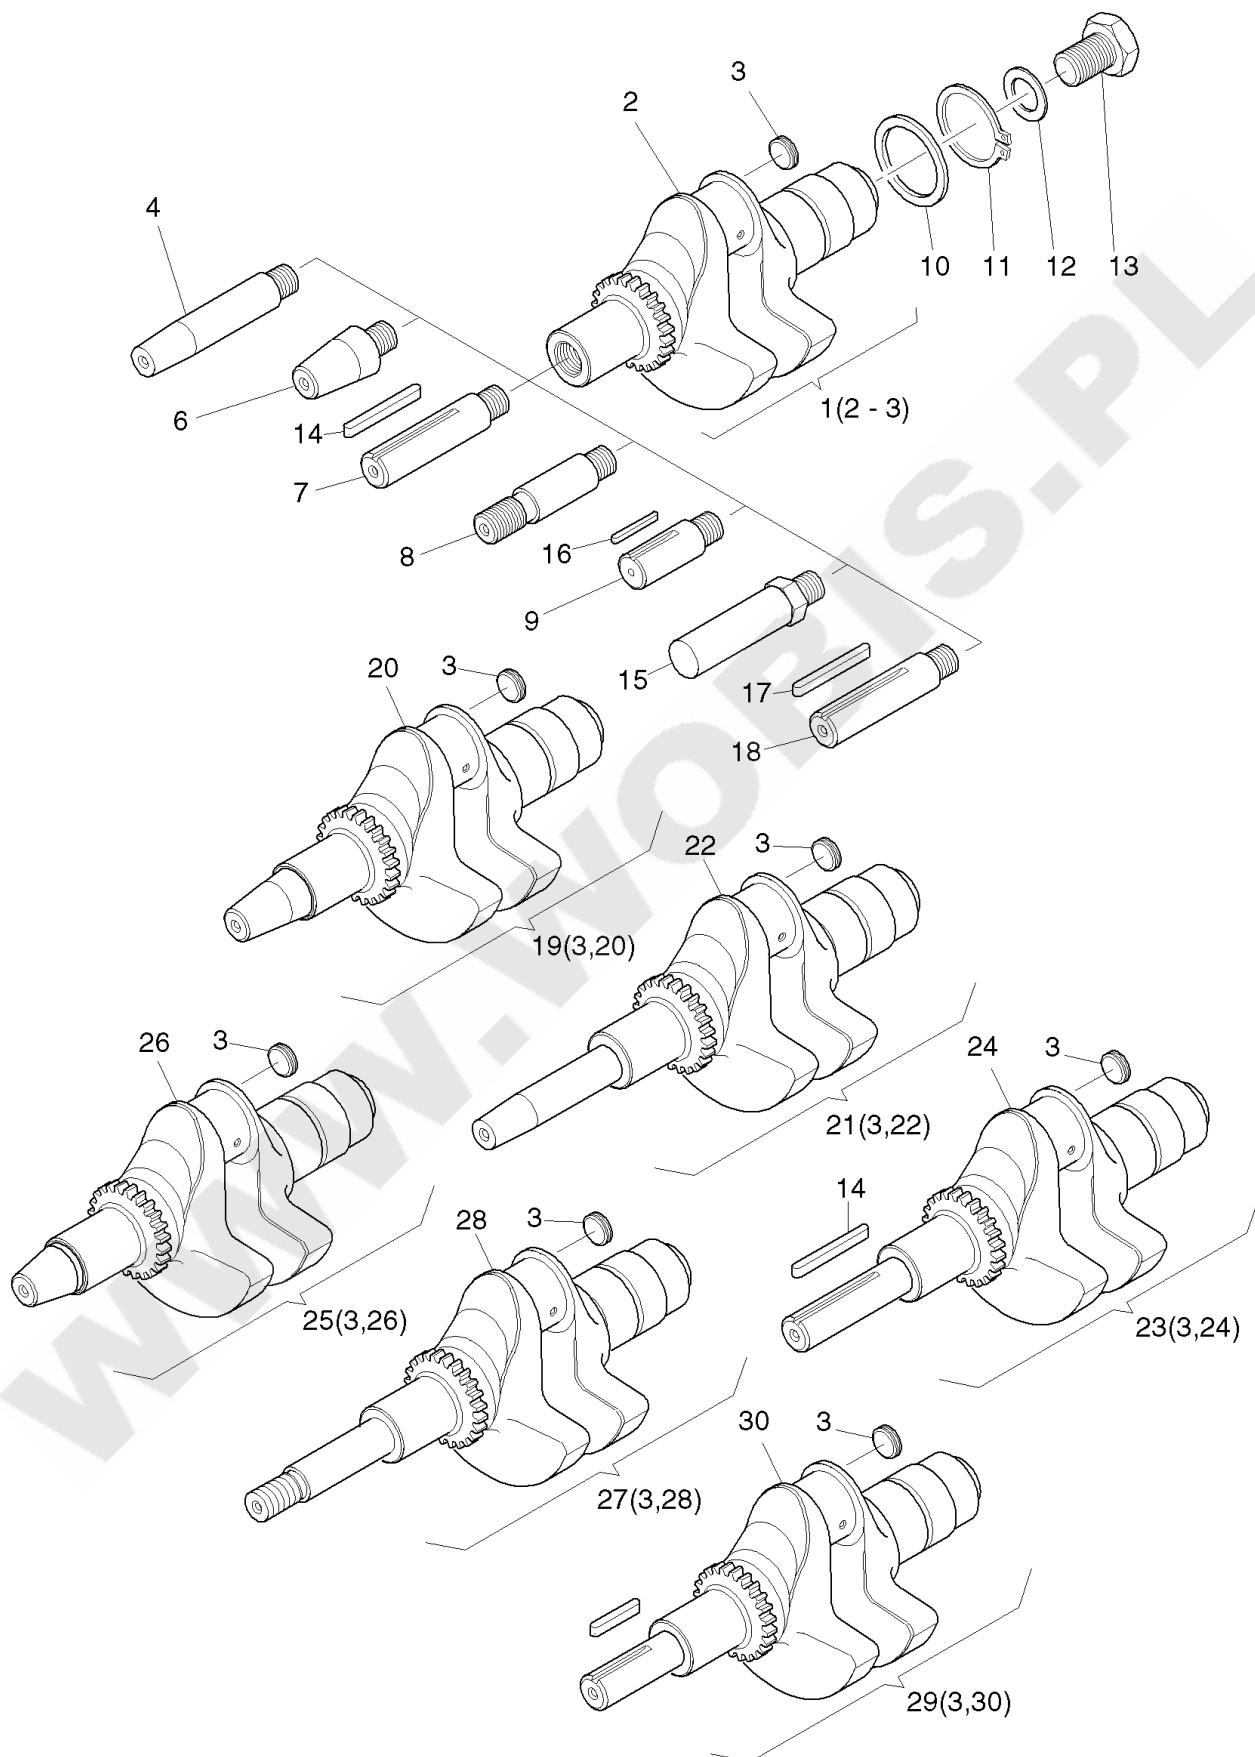

1B20.27

M

A

ORYGINALNE CZĘŚCI ZAMIENNE SERWIS GWARANCYJNY I POGWARANCYJNY
WYMIARY SERWISOWE ORAZ KATALOGI CZĘŚCI ZAMIENNYCH NA STRONIE WWW.WOBIS.PL/SERWIS

Pos.	Part no.	Description	Qty.	Notice	Add. notice	kg	EA	TA	DA	dDPW	List price
1	01552220	CRANKCASE 1B20	1			3,982	1	12	1		
2	_noorder	No single order	-								
3	_noorder	No single order	-								
5	40002600	BLINDRIVET3,2K44311	2	3,2		0,001	4	11	1		
6	04105400	COVER SHEET	1			0,007	1	11	1		
7	50502801	CYL.PIN 8 M6X24	1	8 M 6 x 24 DIN 6325 2 Fasen		0,009	4	11	1		
8	50440300	O-RING 8 X1,5	1	8 x 1,5		0,001	4	11	1	D1	
9	50249102	CYL.PIN 8M 6 X 20	1	8 M 6 x 20 2-Fasen		0,005	4	11	1		
10	50062400	JOINT A10 X13,5	1	A 10 x 13,5 DIN 7603-Cu		0,001	4	11	1		
11	50062300	CLOS.SCREW M10X1	1	M 10 x 1 DIN 908-5.8 A3C		0,005	4	11	1		
12	_noorder	No single order	-								
13	04098000	SEALG.STRIP 318 MM	1	318 mm		0,008	1	11	1	D1	
14	50423200	OIL SEAL 40X55X10	1	40 x 55 x 10 AS DIN 3760-ST		0,024	4	11	1	D1	
15	04150600	GRUB SCREW CARB/EPA	1			0,018	1	11	1		
16	01316000	DIPSTICK	1			0,030	1	11	1		
17	04125000	SEALING RING	1	26 x 35 x3		0,002	1	11	1	D1	
18	_noorder	No single order	-								
19	50208500	SPRING WASHER 8	8	8 DIN 128 A3C		0,001	4	11	1		
20	04121900	ALL.SCR. M 8X 35	8	M 8 x 35 A3C		0,016	1	11	1		
21	04099302	ENGINE BRACKET	4			0,103	1	11	1		
22	04105710	TUBE F. OILFILTER	1			0,087	1	11	1		
23	01542703	OIL SUCTION FILTER	1			0,040	1	11	1		
24	50373100	DRAIN PLG.MAGNT.M22	1	AM22x1,5DIN7604A3C MAGN.		0,038	4	11	1	W1	
25	50469800	JOINT A22X27	1	A 22 x 27 DIN 7603 - Vf		0,001	4	11	0	D2, W4	
26	05036900	HOSE CLIP	2			0,003	4	11	1		
27	04163000	T-PIECE	1			0,042	1	11	1		
29	50423300	GROOV.BALLBEAR.6308	1	DIN 625		0,634	4	11	1		
30	04094400	PLATE	2			0,014	1	11	1		
31	50564300	CTR.SUNK SCR. M6X16	4	M 6 x 16 8.8 MK PRE 80-8		0,004	4	11	1		
32	01555800	COVER	1			0,006	1	11	1		