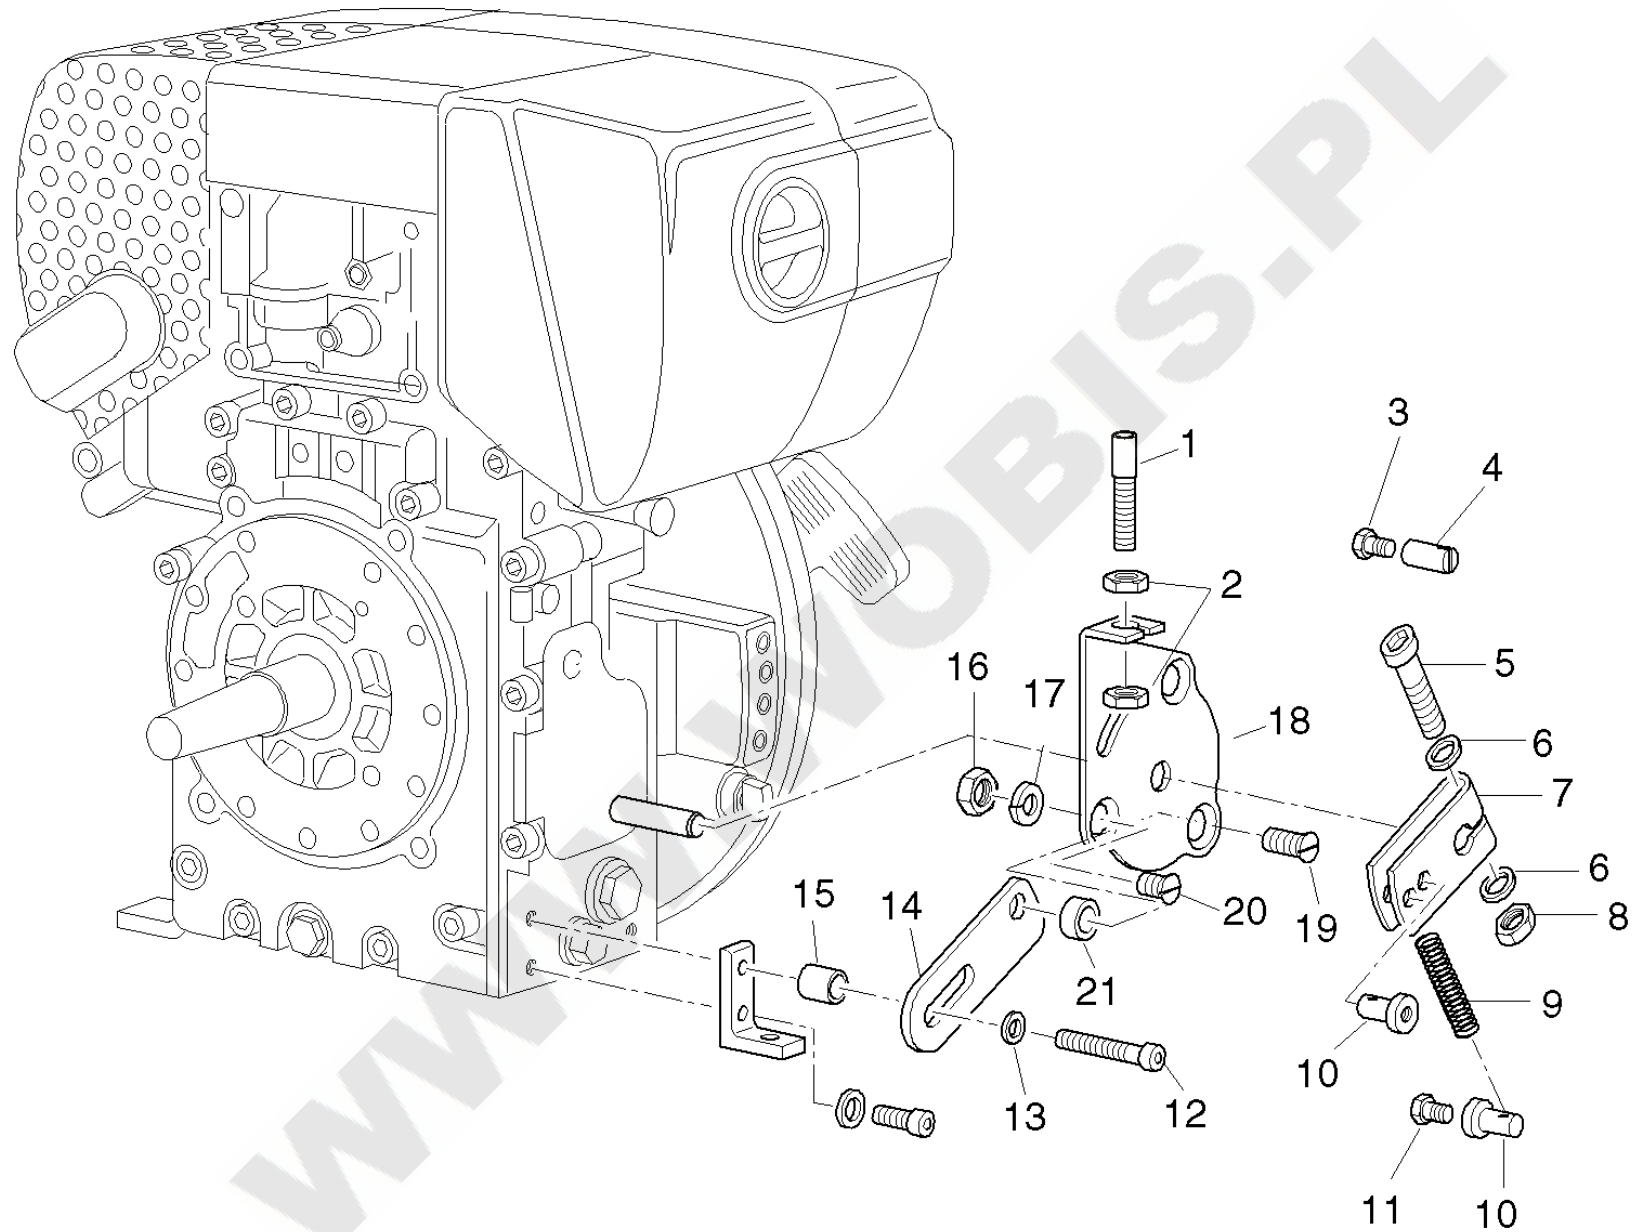

ORYGINALNE CZĘŚCI ZAMIENNE   SERWIS GWARANCYJNY I POGWARANCYJNY
WYMIARY SERWISOWE ORAZ KATALOGI CZĘŚCI ZAMIENNYCH NA STRONIE WWW.WOBIS.PL/SERWIS

Pos.	Part no.	Description	Qty.	Notice	Add. notice	kg	EA	TA	DA	dDPW	List price
1	05141200	ADJUSTING SCREW	1	M 6		0,005	1	21	1		
2	50144400	HEXAGON NUT M 6	2	M 6 DIN 934 - 8 A3C		0,002	4	11	1		
3	50025000	HEXSCREW M 4X 10	1	M 4 x 10 DIN 933-8.8 A3C		0,002	4	21	1		
4	50483000	CABLE CLAMPG. 2,2MM	1	2,2 NR. 1120		0,002	4	21	1		
5	50511900	ALL.SCR M 5X 30	1	M 5 x 30 DIN 912 - 8.8 A3C		0,005	4	21	1		
6	50216300	WASHER 5,3	2	5,3 DIN 125-St A3C		0,001	4	11	1		
7	05117700	LEVER	1			0,022	1	21	1		
8	50094300	HEXAGON NUT M 5	1	M 5 DIN 934-8 A3C		0,001	4	11	1		
9	50484600	PRESSURE SPRING	1	VD-179 E		0,002	4	21	1		
10	50483100	CABLE CLAMPG. 2,2MM	2	2,2 NR. 1450 part was replaced by 01647300		0,004	4	21	1		
11	50025000	HEXSCREW M 4X 10	1	M 4 x 10 DIN 933-8.8 A3C		0,002	4	21	1		
12	50248800	ALL.SCREW M 8X60	1	M 8 x 60 DIN 912 - 8.8 A3C		0,029	4	11	1		
13	50148100	FLAT WASHER 8,4	1	8,4 DIN 125-St A3C		0,002	4	11	1		
14	05117500	PLATE	1			0,027	1	21	1		
15	03520600	SPACER TUBE	1	9 x 14 x 20		0,014	1	21	1		
16	50328300	HEXAGON NUT VM6	1	VM 6 DIN 980-8 A3C		0,002	4	11	1		
17	50208500	SPRING WASHER 8	1	8 DIN 128 A3C		0,001	4	11	1		
18	05117610	CONSOLE	1			0,016	1	21	1		
19	50423900	CTR.SUNK SCR.M6X 20	1	M 6 x 20 DIN 7991-10.9 A3C		0,005	4	11	1		
20	50380800	CTR.SUNK SCR.M6X10	1	M 6 x 10 DIN 7991 -8.8 A3C		0,003	4	21	1		
21	03292900	SPACER TUBE	1	8,2 x 11 x 12		0,004	1	11	1