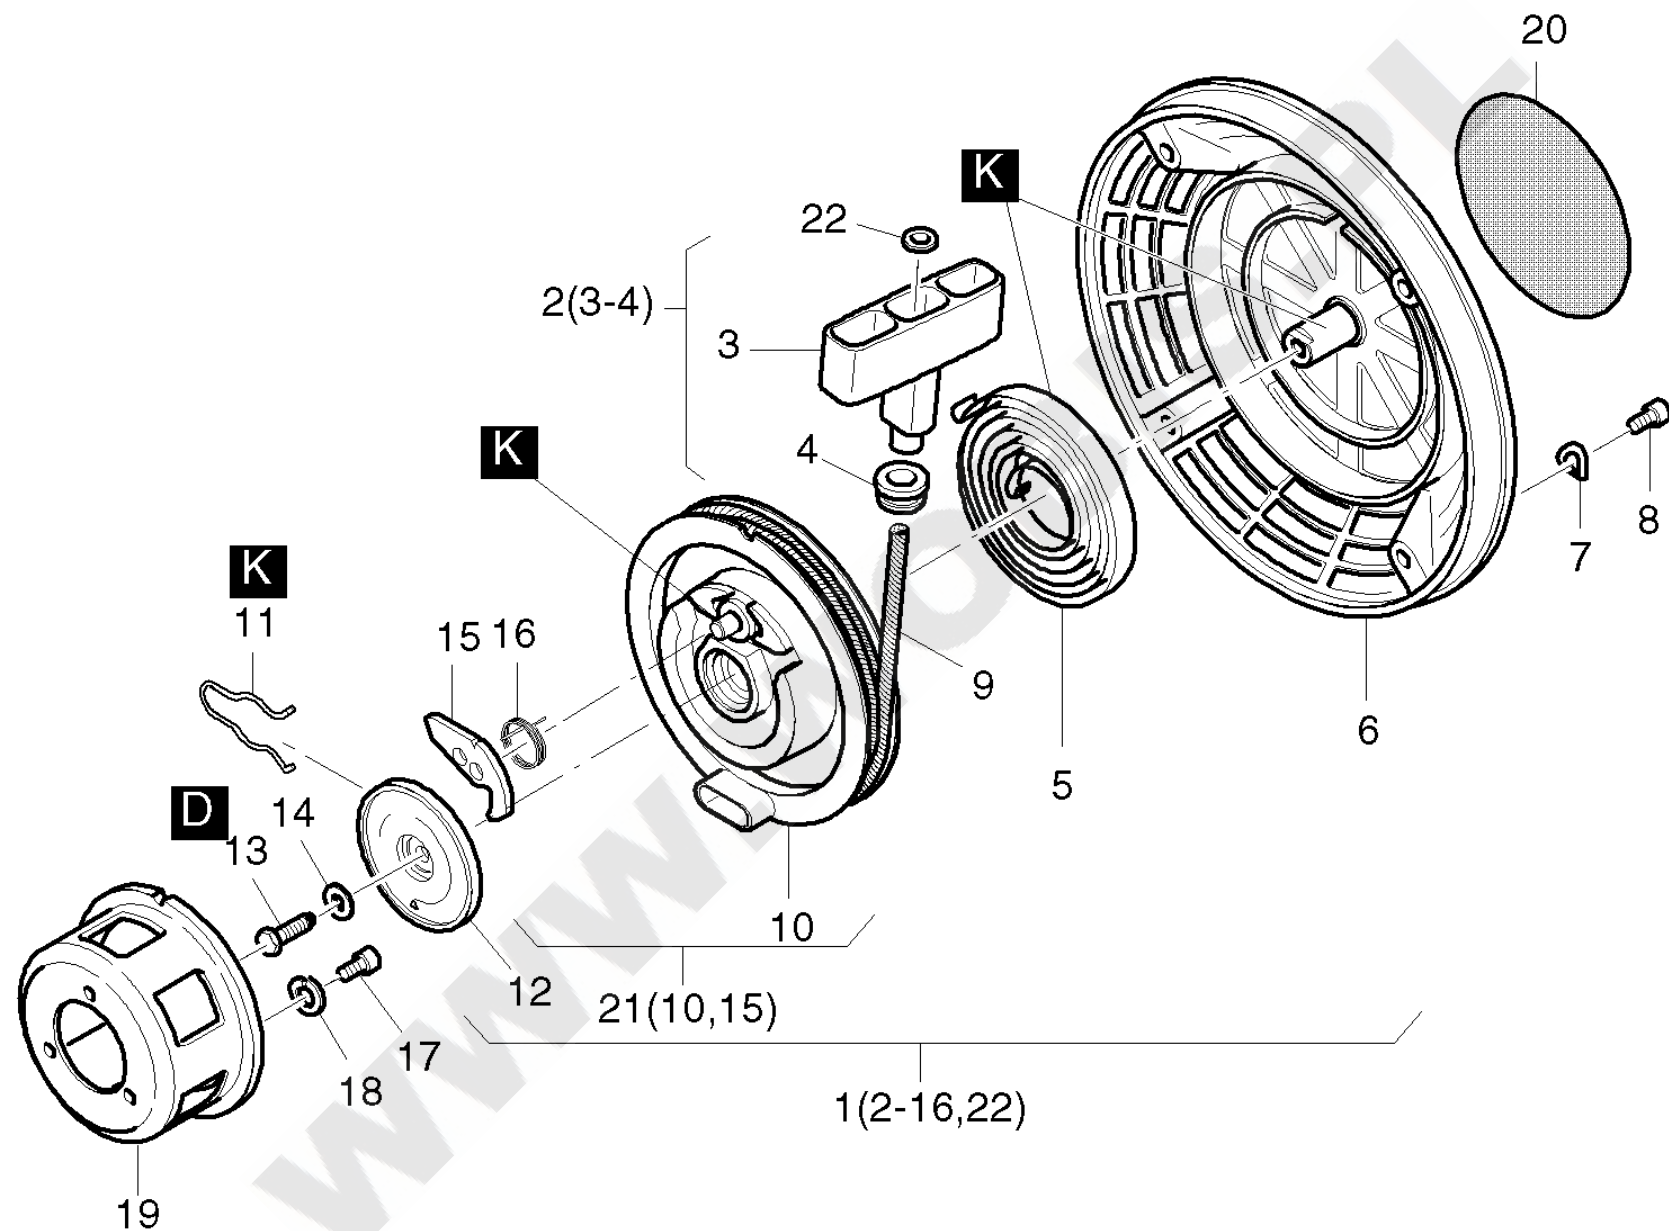

ORYGINALNE CZĘŚCI ZAMIENNE   SERWIS GWARANCYJNY I POGWARANCYJNY
WYMIARY SERWISOWE ORAZ KATALOGI CZĘŚCI ZAMIENNYCH NA STRONIE WWW.WOBIS.PL/SERWIS

Pos.	Part no.	Description	Qty.	Notice	Add. notice	kg	EA	TA	DA	dDPW	List price
1	01515002	RECOIL-STARTER	1	part was replaced by 01865200		0,796	0	11	7		
2	01497800	HANDLE F.REV.START	1			0,022	1	12	1		
3	_noorder	No single order	-								
4	03665200	RUBBER SLEEVE	1			0,002	1	11	1		
5	05045201	RETURN SPRING	1	part was replaced by 05045202		0,092	0	11	7		
6	01569300	HOUSING F.RECOIL-ST	1			0,476	1	12	1		
7	50081200	SPRING WASHER A 6	4	A 6 DIN 137 - A3C		0,001	4	11	1		
8	50062700	ALL.SCR.M 6X 10	4	M 6 x 10 DIN 912 - 8.8 A3C		0,003	4	11	1		
9	05088901	ROPE RECL.STR1750MM	1	1750 mm 1 B 30/40 part was replaced by 01929000		0,025	0	11	5		
10	_noorder	No single order	-								
11	05044901	BRAKE SPRING	1			0,003	1	11	1		
12	05045001	BRAKE DISC	1			0,011	1	11	1		
13	50146300	HEXSCREW M 6X 18	1	M 6 x 18 DIN 933-8.8 A3C		0,005	4	11	1		
14	50390701	CON.SPR.WASHER 6	1	6 DIN 6796 - 6 - FST ZN		0,001	4	11	1		
15	05044800	RATCHET F.REV.START	1			0,026	1	11	1		
16	05061300	RETURN SPRING	1			0,001	1	11	1		
17	50062700	ALL.SCR.M 6X 10	3	M 6 x 10 DIN 912 - 8.8 A3C		0,003	4	11	1		
18	50170900	SPRING WASHER 6	3	6 DIN 128 - A3C		0,001	4	11	1		
19	04155000	DRIVING SLEEVE	1			0,200	1	11	1		
20	05109100	STICKER LABEL	1			0,000	0	11	7		
21	01548800	ROPE PULLEY	1			0,170	1	12	1		
22	50514600	WASHER 5,3	1	5,3 DIN 9021 PA 6.6		0,001	4	11	1		
D	50223300	LOCTITE 221	1	50 ML		0,077	4	12	0		
K	50342600	GREASE START.DEVICE	1	100 GRAMM part was replaced by 50342601		0,100	0	12	0