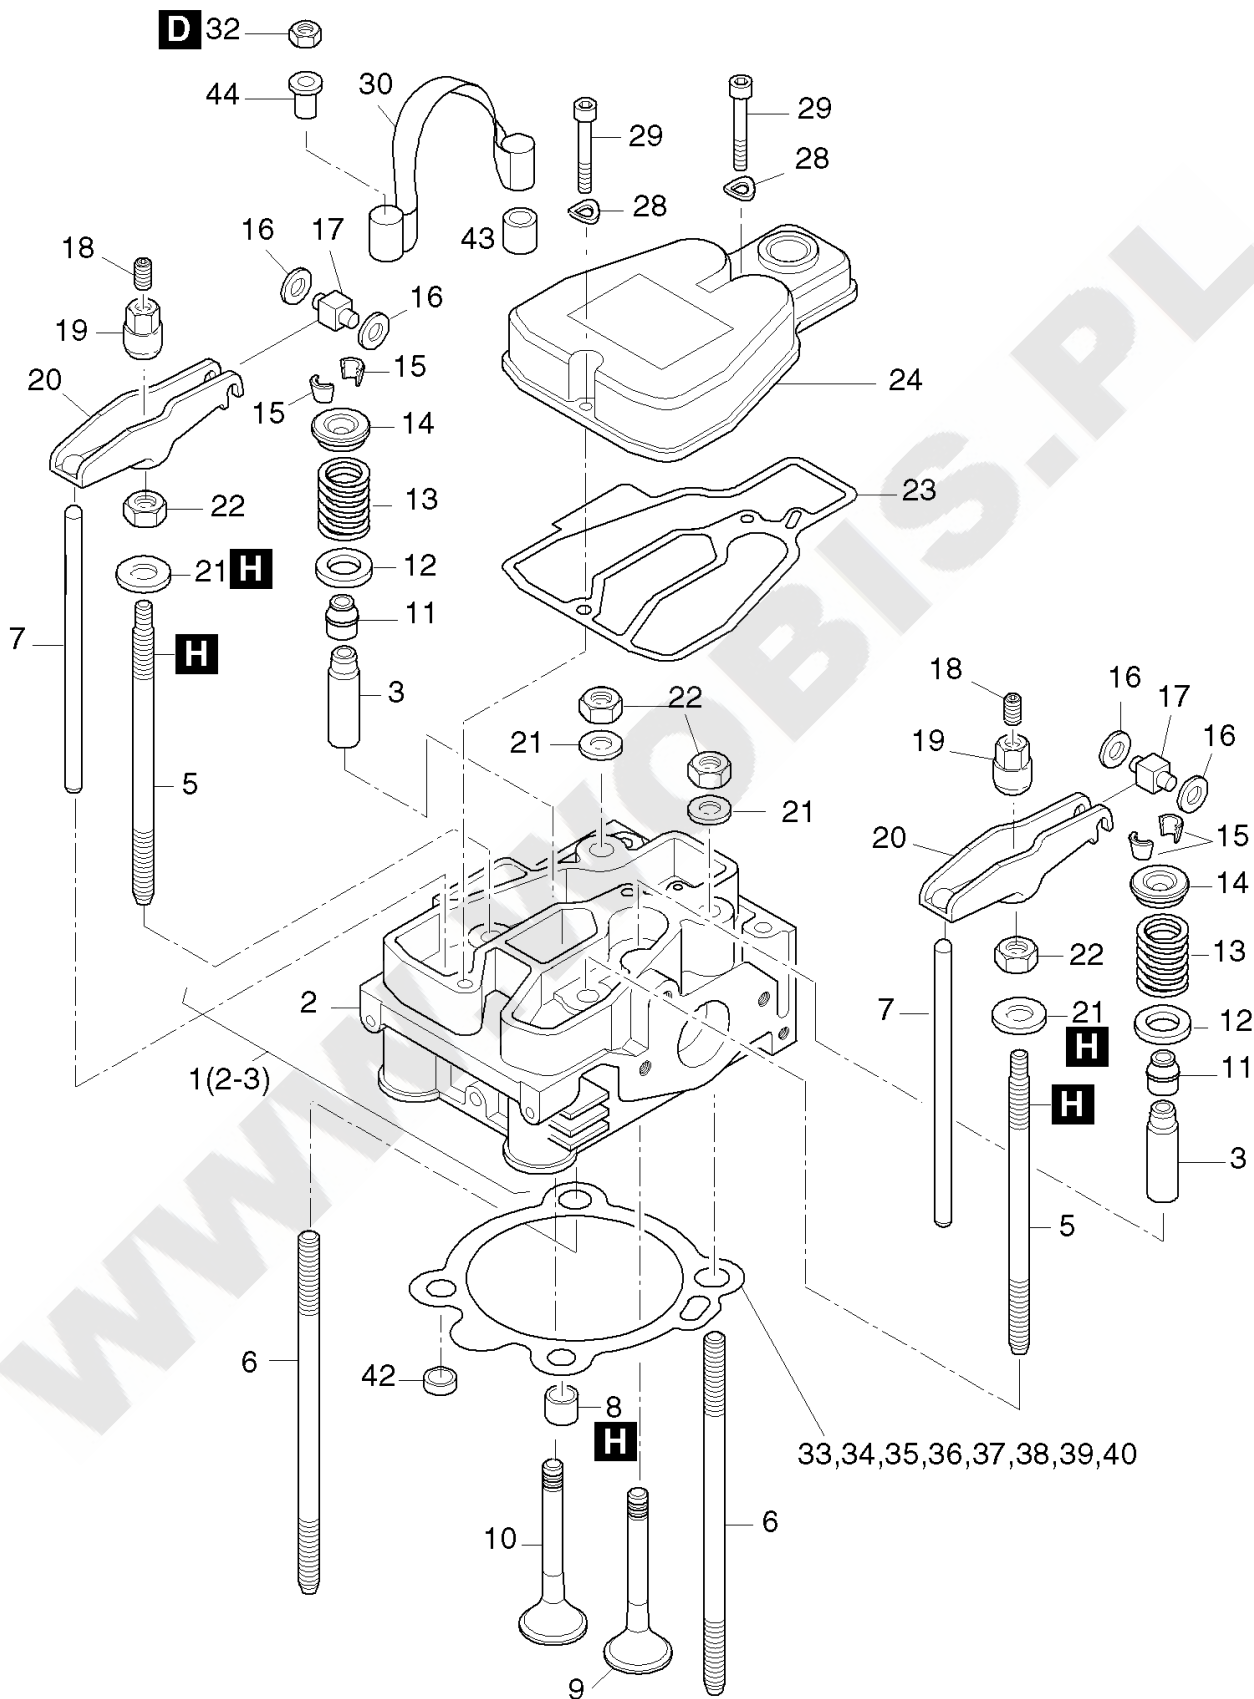

ORYGINALNE CZĘŚCI ZAMIENNE   SERWIS GWARANCYJNY I POGWARANCYJNY
WYMIARY SERWISOWE ORAZ KATALOGI CZĘŚCI ZAMIENNYCH NA STRONIE WWW.WOBIS.PL/SERWIS

Pos.	Part no.	Description	Qty.	Notice	Add. notice	kg	EA	TA	DA	dDPW	List price
1	01500240	CYLINDER HEAD EPA	1	part was replaced by 01500241		1,440	0	11	7		
2	_noorder	No single order	-								
3	05119400	VALVE GUIDE	2			0,015	4	12	1		
5	_nopart	Not in this engine	-								
6	05062500	STUD CYL.HEAD 128MM	4	128 mm (M 8)		0,040	1	11	1		
7	05054000	PUSHROD	2			0,027	1	11	1		
8	04107500	SEALG.RING CYL.HEAD	2			0,001	1	11	1	d2	
9	05053200	VALVE INLET	1			0,036	4	11	1		
10	05053300	VALVE EXHAUST	1			0,031	4	11	1		
11	50425800	VALVE STEM SEAL CAP	2			0,001	4	11	1	d2	
12	04093700	WASHER	2			0,003	1	11	1		
13	04093600	VALVE SPRING	2			0,015	1	11	1		
14	04093800	SPRING PLATE	2			0,009	1	11	1		
15	50425700	COLLET	2			0,001	4	11	1		
16	05240700	SUPP.DISC 6X12X1,35	0... 4	6 x 12 x 1,35		0,001	1	11	1		
16	50445100	SUPP.DISC 6X12X1,2	0... 4	6 x 12 x 1,2 DIN 988		0,008	4	11	1		
17	05091101	SLIDER	2			0,005	1	11	1		
18	50513100	GRUB SCREW M 8X10	2	M 8 x 10 DIN 916 - 45 H		0,002	4	11	1	W2	
19	05054700	NUT F. ROCKERARM	2			0,012	1	11	1		
20	05050901	ROCKER	2			0,048	1	11	1		
21	05061201	WASHER 8,4 X18X 3	4	8,1 x 20 x 3		0,006	1	11	1		
22	50364300	HEXAGON NUT M 8	4	M 8 DIN 934 - 10.9 A3C		0,005	4	11	1		
23	05055700	GASKET ROCKER COVER	1			0,005	1	11	1	d1, W4	
24	05047320	COVER F. CYL.HEAD	1	part was replaced by 05047321		0,230	0	11	5		
28	50081200	SPRING WASHER A 6	2	A 6 DIN 137 - A3C		0,001	4	11	1		
29	50374900	ALL.SCR.M 6X35	2	M 6 x 35 DIN 912-8.8 A3C		0,010	4	11	1		
30	04117610	LIFTING STRAP	1			0,005	1	11	1		
32	50129500	HEXAGON NUT M 8	2	M 8 DIN 985-8 A3C		0,002	4	11	1		
33	05059400	GASK.F.CYL.HEAD 0,3	0... 1	0,3 mm		0,007	1	11	1		
34	05059500	GASK.F.CYL.HEAD 0,4	0... 1	0,4 mm		0,010	1	11	1