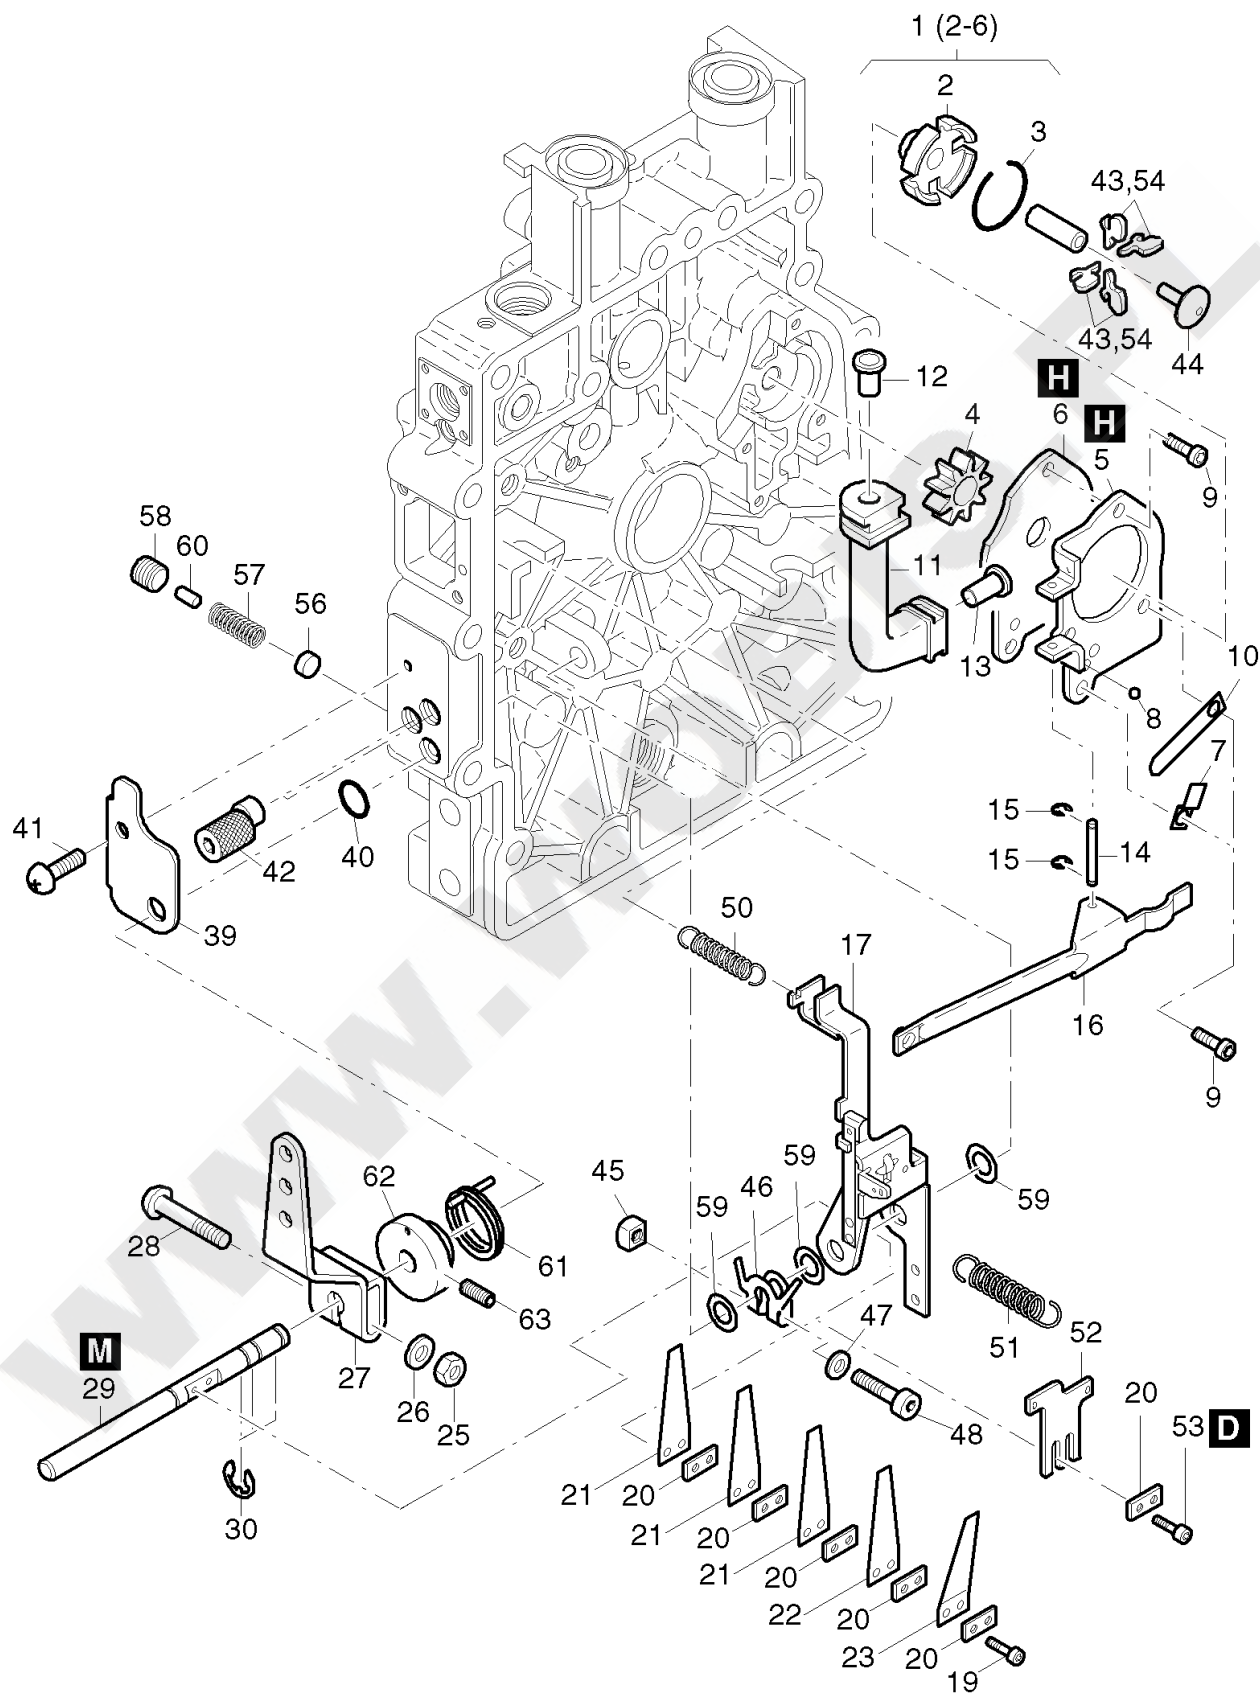

ORYGINALNE CZĘŚCI ZAMIENNE SERWIS GWARANCYJNY I POGWARANCYJNY
WYMIARY SERWISOWE ORAZ KATALOGI CZĘŚCI ZAMIENNYCH NA STRONIE WWW.WOBIS.PL/SERWIS

Pos.	Part no.	Description	Qty.	Notice	Add. notice	kg	EA	TA	DA	dDPW	List price
1	01500240	CYLINDER HEAD EPA	1	part was replaced by 01500241		1,440	0	11	7		
2	_noorder	No single order	-								
3	05119400	VALVE GUIDE	2			0,015	4	12	1		
5	_nopart	Not in this engine	-								
6	05062500	STUD CYL.HEAD 128MM	4	128 mm (M 8)		0,040	1	11	1		
7	05054000	PUSHROD	2			0,027	1	11	1		
8	04107500	SEALG.RING CYL.HEAD	2			0,001	1	11	1	d2	
9	05053200	VALVE INLET	1			0,036	4	11	1		
10	05053300	VALVE EXHAUST	1			0,031	4	11	1		
11	50425800	VALVE STEM SEAL CAP	2			0,001	4	11	1	d2	
12	04093700	WASHER	2			0,003	1	11	1		
13	04093600	VALVE SPRING	2			0,015	1	11	1		
14	04093800	SPRING PLATE	2			0,009	1	11	1		
15	50425700	COLLET	2			0,001	4	11	1		
16	05240700	SUPP.DISC 6X12X1,35	0... 4	6 x 12 x 1,35		0,001	1	11	1		
16	50445100	SUPP.DISC 6X12X1,2	0... 4	6 x 12 x 1,2 DIN 988		0,008	4	11	1		
17	05091101	SLIDER	2			0,005	1	11	1		
18	50513100	GRUB SCREW M 8X10	2	M 8 x 10 DIN 916 - 45 H		0,002	4	11	1	W2	
19	05054700	NUT F. ROCKERARM	2			0,012	1	11	1		
20	05050901	ROCKER	2			0,048	1	11	1		
21	05061201	WASHER 8,4 X18X 3	4	8,1 x 20 x 3		0,006	1	11	1		
22	50364300	HEXAGON NUT M 8	4	M 8 DIN 934 - 10.9 A3C		0,005	4	11	1		
23	05055700	GASKET ROCKER COVER	1			0,005	1	11	1	d1, W4	
24	05047320	COVER F. CYL.HEAD	1	part was replaced by 05047321		0,230	0	11	5		
28	50081200	SPRING WASHER A 6	2	A 6 DIN 137 - A3C		0,001	4	11	1		
29	50374900	ALL.SCR.M 6X35	2	M 6 x 35 DIN 912-8.8 A3C		0,010	4	11	1		
30	04117610	LIFTING STRAP	1			0,005	1	11	1		
32	50129500	HEXAGON NUT M 8	2	M 8 DIN 985-8 A3C		0,002	4	11	1		
33	05059400	GASK.F.CYL.HEAD 0,3	0... 1	0,3 mm		0,007	1	11	1		
34	05059500	GASK.F.CYL.HEAD 0,4	0... 1	0,4 mm		0,010	1	11	1		