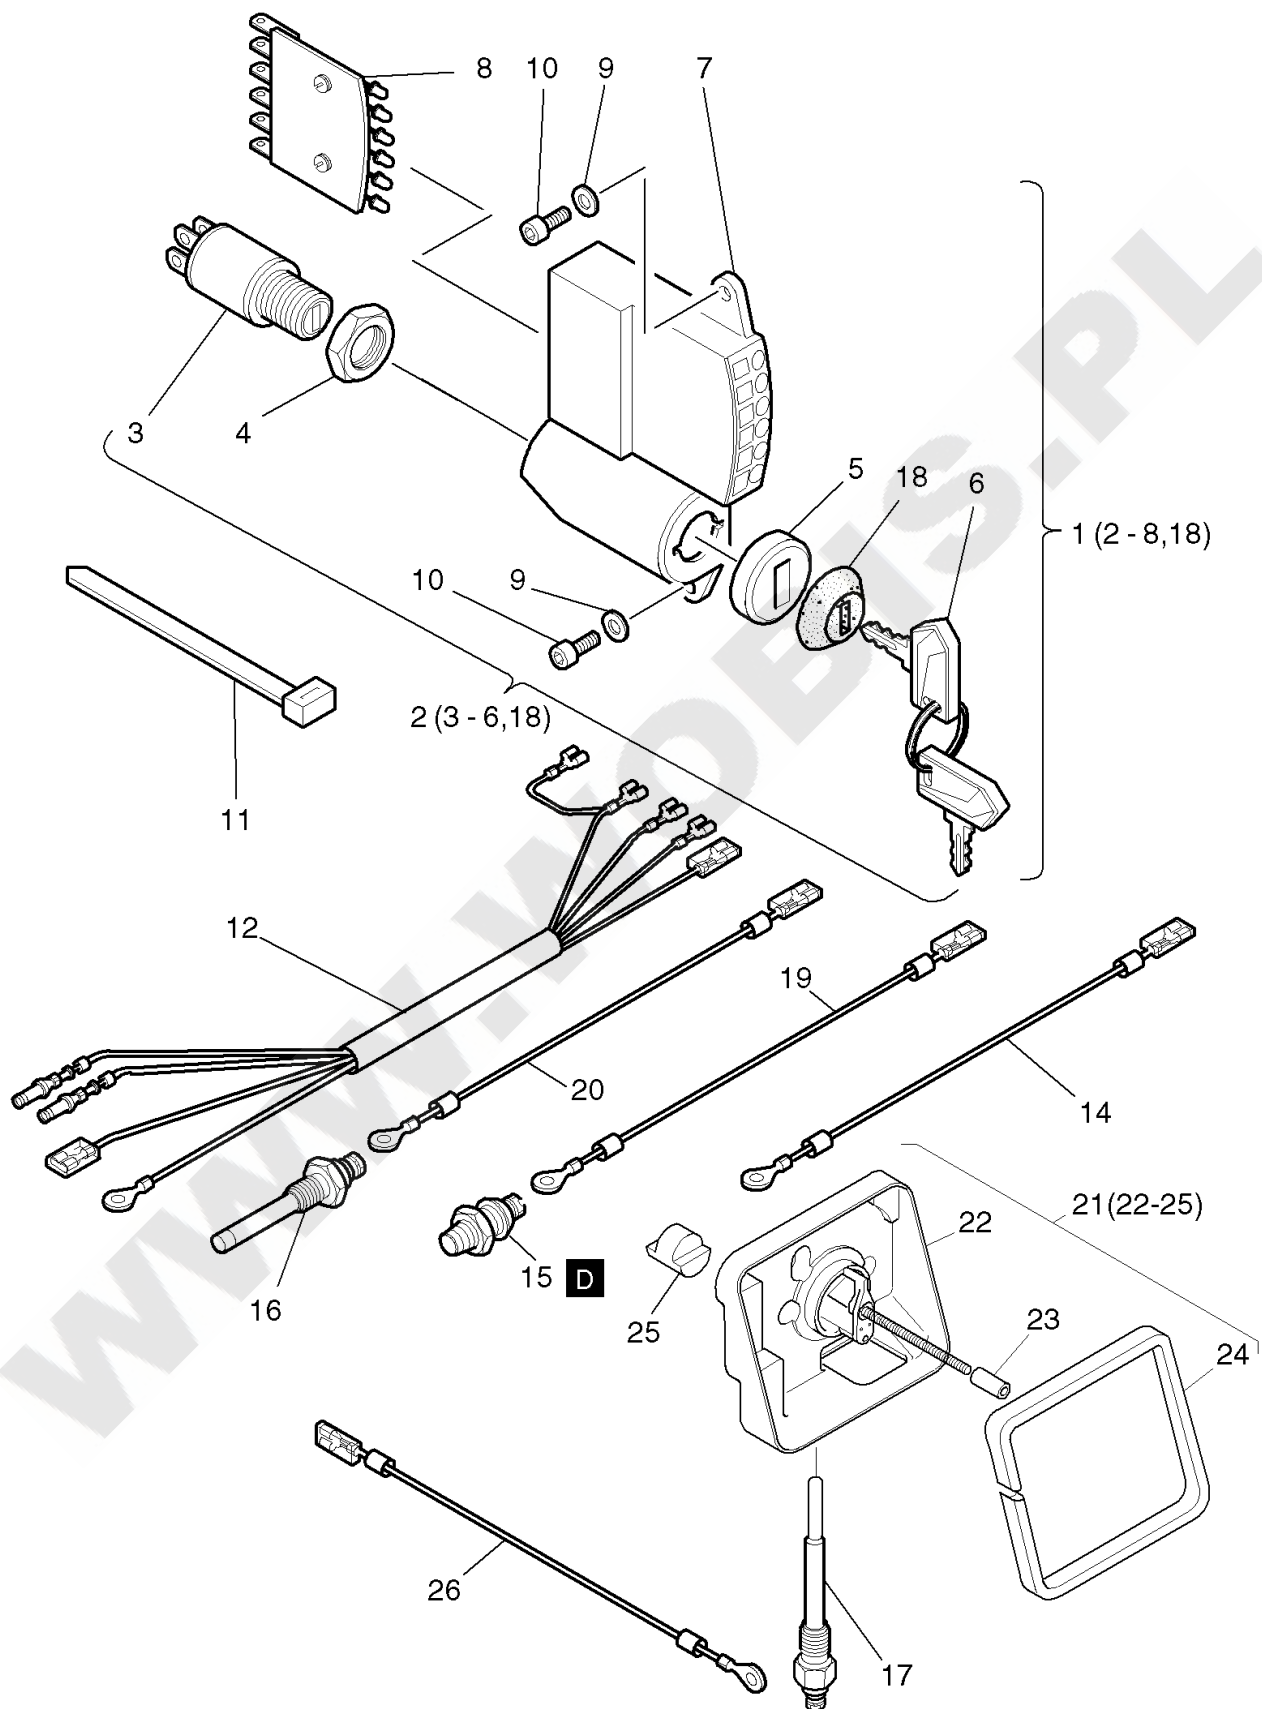

ORYGINALNE CZĘŚCI ZAMIENNE   SERWIS GWARANCYJNY I POGWARANCYJNY
WYMIARY SERWISOWE ORAZ KATALOGI CZĘŚCI ZAMIENNYCH NA STRONIE WWW.WOBIS.PL/SERWIS

Pos.	Part no.	Description	Qty.	Notice	Add. notice	kg	EA	TA	DA	dDPW	List price
1	01560801	INSTRUMENT BOX	1	part was replaced by 01560802		0,000	0	21	7		
2	50384401	STARTING SWITCH	1			0,139	4	21	1		
3	_noorder	No single order	-								
4	_noorder	No single order	-								
5	_noorder	No single order	-								
6	50404900	SWITCH BOX KEY	1	Nr. 14644		0,012	4	21	1		
7	_noorder	No single order	-								
8	_noorder	No single order	-								
9	50144500	FLAT WASHER 6,4	2	6,4 DIN 125-St A3C		0,001	4	11	1		
10	50149100	ALLEN SCREW M 6X 12	2	M 6 x 12 DIN 912-8.8 A3C		0,005	4	11	1		
11	50358400	STRAP	2	200 x 4,8 mm SCHWARZ		0,001	4	11	1		
12	01542101	WIRING HARNESS	1	part was replaced by 01785100		0,000	0	21	7		
14	01546800	ELECTRIC WIRE	1	(0) Masse		0,008	1	21	1		
15	40021300	OIL PRESSURE SWITCH	1	12 - 24V Oil		0,031	4	21	1		
16	50268600	TEMP.SWITCH C-HD220	1	TEMP. 12-24V		0,016	4	21	1		
17	50449200	GLOW PLUG	1	12 V		0,023	4	21	0		
18	05126402	PROTECTION CAP	1			0,002	1	21	1		
19	01546500	ELECTRIC WIRE	1	(4)		0,011	1	21	1		
20	01546900	ELECTRIC WIRE	1	(5)		0,012	1	21	2		
21	01607801	AIRFILTER HOUSING	1	part was replaced by 01607810		0,000	0	21	7		
22	_noorder	No single order	-								
23	05166200	RUBBER SHELL 32MM	1	32 mm		0,005	1	21	1		
24	05216100	SEALING STRIP 545MM	1	545 mm		0,044	1	21	1		
25	05098100	PLUG	1			0,003	1	21	1		
26	01547803	ELECTRIC WIRE 260MM	1	(6)		0,009	0	21	7		
D	50223300	LOCTITE 221	1	50 ML		0,077	4	12	0