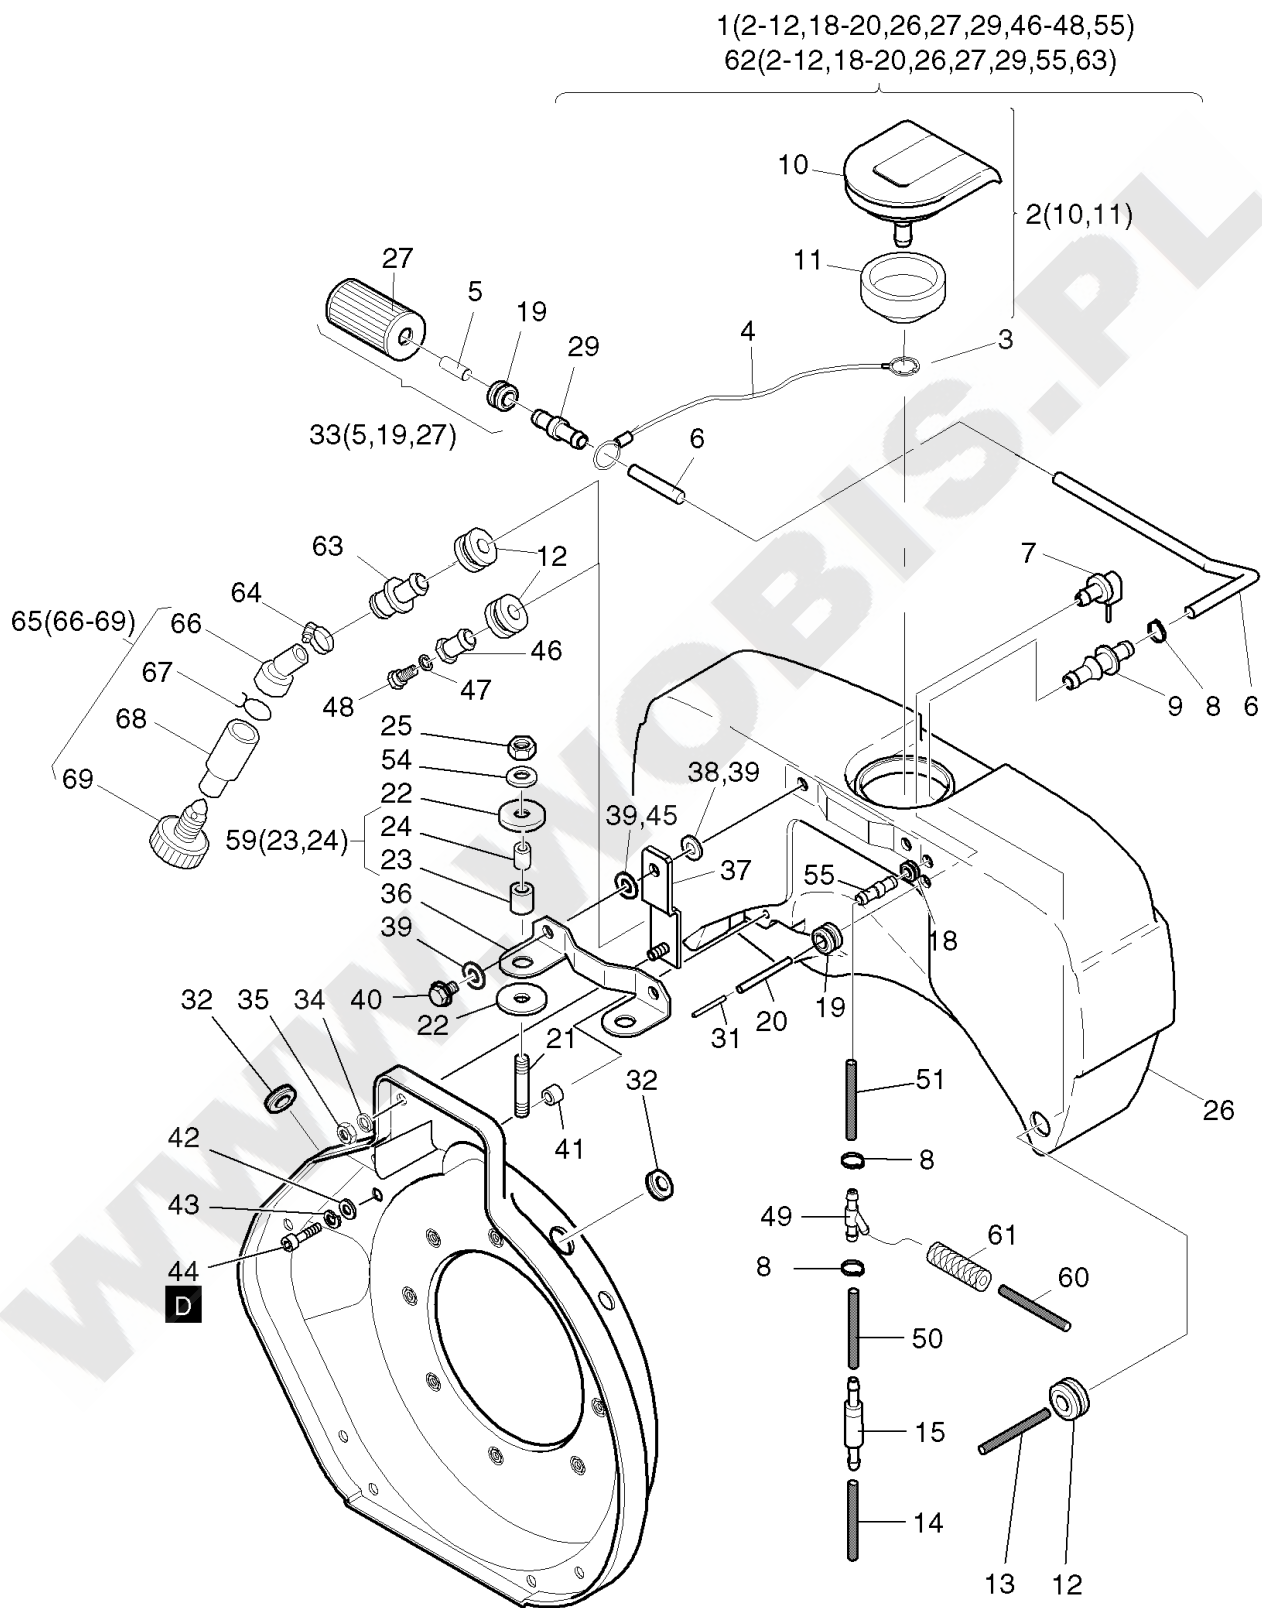

ORYGINALNE CZĘŚCI ZAMIENNE   SERWIS GWARANCYJNY I POGWARANCYJNY
WYMIARY SERWISOWE ORAZ KATALOGI CZĘŚCI ZAMIENNYCH NA STRONIE WWW.WOBIS.PL/SERWIS

Pos.	Part no.	Description	Qty.	Notice	Add. notice	kg	EA	TA	DA	dDPW	List price
1	01578830	FUEL TANK 3L	1	3 l		0,969	1	21	1		
2	01535302	CAP F. FUEL TANK	1	kpl. cpl.		0,100	1	21	1		
3	50500800	CIRCLIP 8	1	8 DIN 6799		0,004	4	11	1		
4	01628900	ROPE	1	~440mm		0,003	1	22	1		
5	_noorder	No single order	-								
6	05190600	FUEL PIPE 3,5X260	1	3,5 x 260		0,011	9	21	0		
7	01534900	FUEL VENT. VALVE	1			0,004	1	21	1		
8	50399801	CLAMP 11,3	3	11,3		0,002	4	11	1		
9	05084010	CONNECTING NIPPLE	1			0,006	1	21	1		
10	_noorder	No single order	-								
11	05086401	GASKET F. FUEL CAP	1			0,028	1	21	1		
12	50440800	RUBBER SLEEVE	2			0,004	4	21	1		
13	03962100	FUEL HOSE 3,5X 160	1	3,5 x 2,5 - 160 mm		0,007	0	11	7		
14	05123200	FUEL HOSE 3,5 / 40	1	3,5 x 40		0,004	1	01	1		
15	00805502	VENT VALVE	1			0,004	1	11	1		
18	05130400	RUBBER SLEEVE	1			0,001	1	21	1		
19	50440901	RUBBER SLEEVE	2			0,001	4	21	1		
20	05085600	BREATH. HOSE 1X3X85	1	1 x 3 x 85		0,002	1	21	1		
21	50231900	STUD M 8X 25	2	M 8 x 25 DIN 835-8.8 A3C		0,012	4	11	1		
22	05109810	DISC 8,20X22X2	4	8,2 x 22 x 2		0,001	1	21	1		
23	_noorder	No single order	-								
24	05122800	INSULATING SLEEVE	2			0,001	1	21	1		
25	40028400	HEX.NUT M 8	2	VM 8 DIN 980-8 C3A		0,008	4	11	1		
26	_noorder	No single order	-								
27	_noorder	No single order	-								
29	05189001	CONNECTING NIPPLE	1			0,003	1	21	1		
31	05085500	TUBE 2X0,3X 16	1	2 x 0,3 x 16		0,001	1	21	1		
32	05107700	RUBBER SLEEVE	2			0,008	1	11	1		
33	01635210	FUEL FILTER	1			0,015	4	22	1	W2	
34	50170900	SPRING WASHER 6	2	6 DIN 128 - A3C		0,001	4	11	1