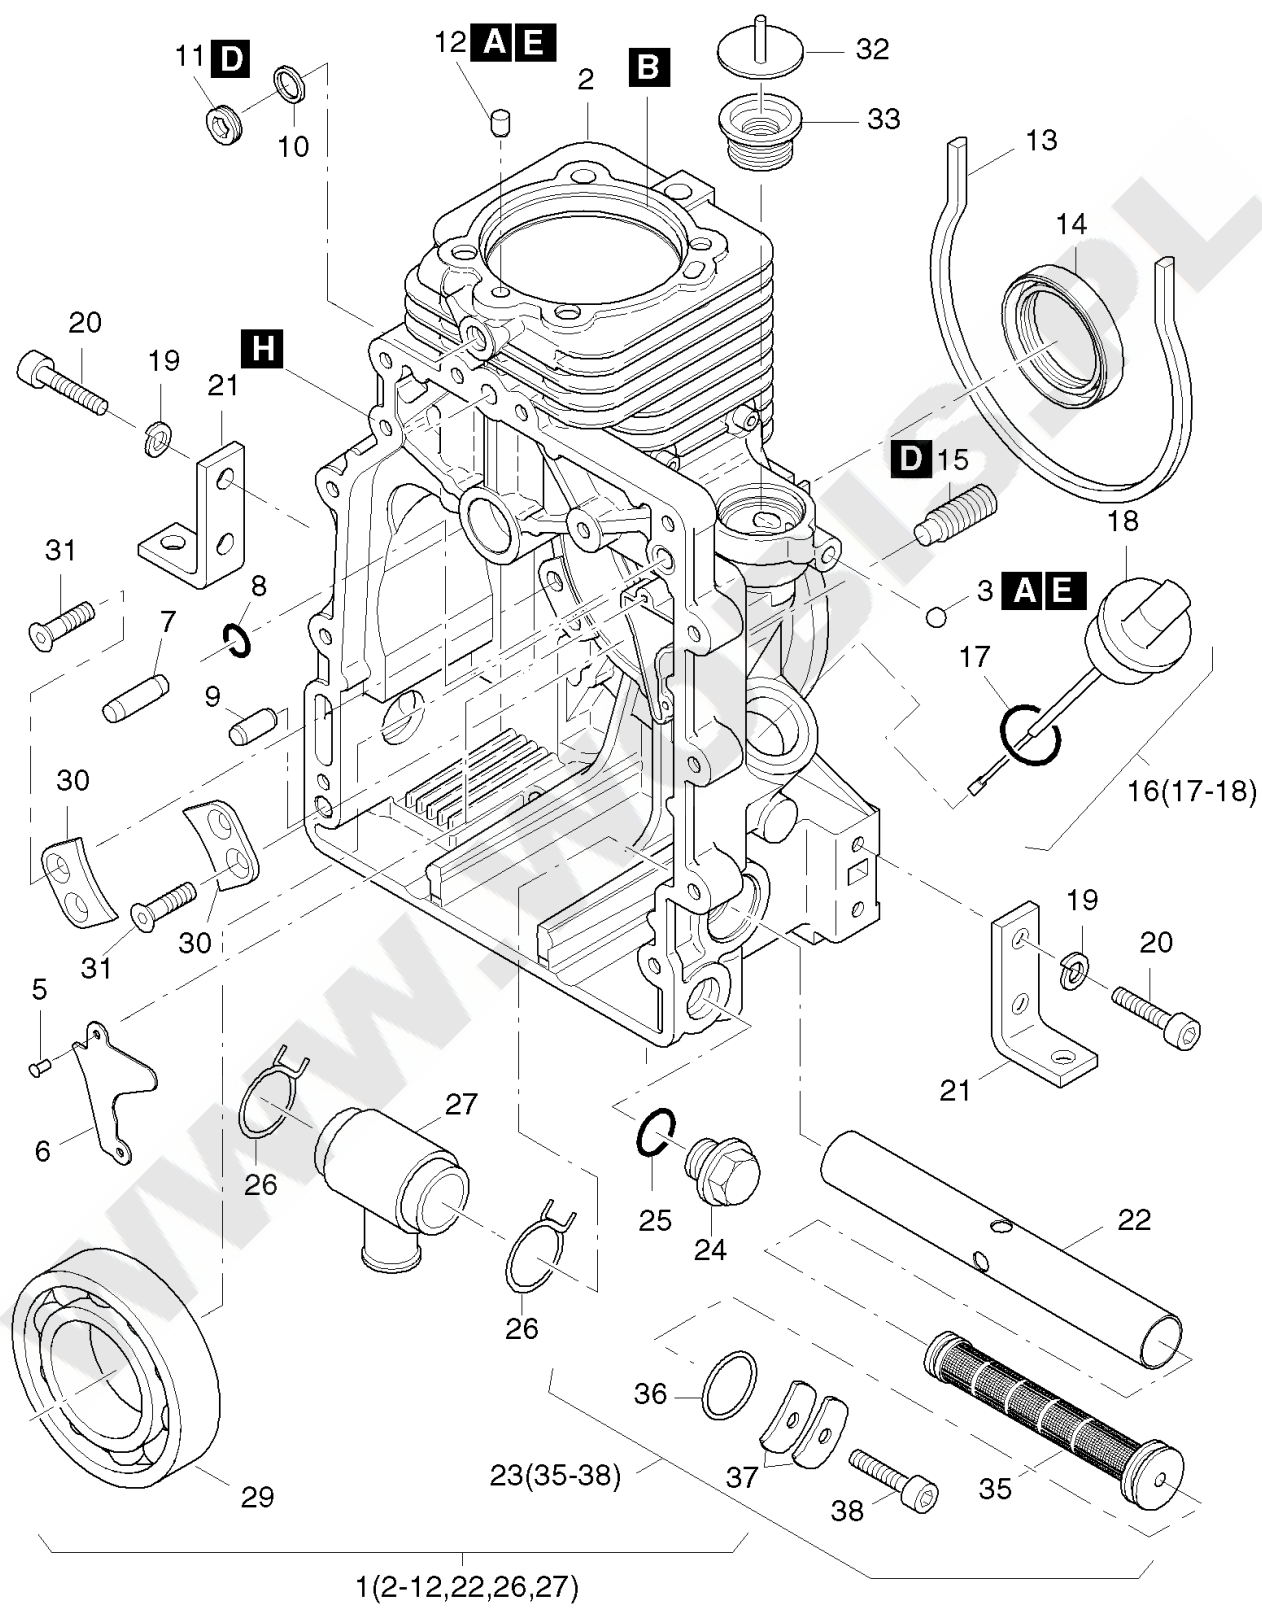

1B20.27

M

A

ORYGINALNE CZĘŚCI ZAMIENNE SERWIS GWARANCYJNY I POGWARANCYJNY
WYMIARY SERWISOWE ORAZ KATALOGI CZĘŚCI ZAMIENNYCH NA STRONIE WWW.WOBIS.PL/SERWIS

Pos.	Part no.	Description	Qty.	Notice	Add. notice	kg	EA	TA	DA	dDPW	List price
1	01552220	CRANKCASE 1B20	1			3,982	1	12	1		
2	_noorder	No single order	-								
3	_noorder	No single order	-								
5	40002600	BLINDRIVET3,2K44311	2	3,2		0,001	4	11	1		
6	04105400	COVER SHEET	1			0,007	1	11	1		
7	50502801	CYL.PIN 8 M6X24	1	8 M 6 x 24 DIN 6325 2 Fasen		0,009	4	11	1		
8	50440300	O-RING 8 X1,5	1	8 x 1,5		0,001	4	11	1	D1	
9	50249102	CYL.PIN 8M 6 X 20	1	8 M 6 x 20 2-Fasen		0,005	4	11	1		
10	50062400	JOINT A10 X13,5	1	A 10 x 13,5 DIN 7603-Cu		0,001	4	11	1		
11	50062300	CLOS.SCREW M10X1	1	M 10 x 1 DIN 908-5.8 A3C		0,005	4	11	1		
12	_noorder	No single order	-								
13	04098000	SEALG.STRIP 318 MM	1	318 mm		0,008	1	11	1	D1	
14	50423200	OIL SEAL 40X55X10	1	40 x 55 x 10 AS DIN 3760-ST		0,024	4	11	1	D1	
15	04150600	GRUB SCREW CARB/EPA	1			0,018	1	11	1		
16	01316000	DIPSTICK	1			0,030	1	11	1		
17	04125000	SEALING RING	1	26 x 35 x3		0,002	1	11	1	D1	
18	_noorder	No single order	-								
19	50208500	SPRING WASHER 8	8	8 DIN 128 A3C		0,001	4	11	1		
20	04121900	ALL.SCR. M 8X 35	8	M 8 x 35 A3C		0,016	1	11	1		
21	04099302	ENGINE BRACKET	4			0,103	1	11	1		
22	04105710	TUBE F. OILFILTER	1			0,087	1	11	1		
23	01542703	OIL SUCTION FILTER	1			0,040	1	11	1		
24	50373100	DRAIN PLG.MAGNT.M22	1	AM22x1,5DIN7604A3C MAGN.		0,038	4	11	1	W1	
25	50469800	JOINT A22X27	1	A 22 x 27 DIN 7603 - Vf		0,001	4	11	0	D2, W4	
26	05036900	HOSE CLIP	2			0,003	4	11	1		
27	04163000	T-PIECE	1			0,042	1	11	1		
29	50423300	GROOV.BALLBEAR.6308	1	DIN 625		0,634	4	11	1		
30	04094400	PLATE	2			0,014	1	11	1		
31	50564300	CTR.SUNK SCR. M6X16	4	M 6 x 16 8.8 MK PRE 80-8		0,004	4	11	1		
32	01555800	COVER	1			0,006	1	11	1		