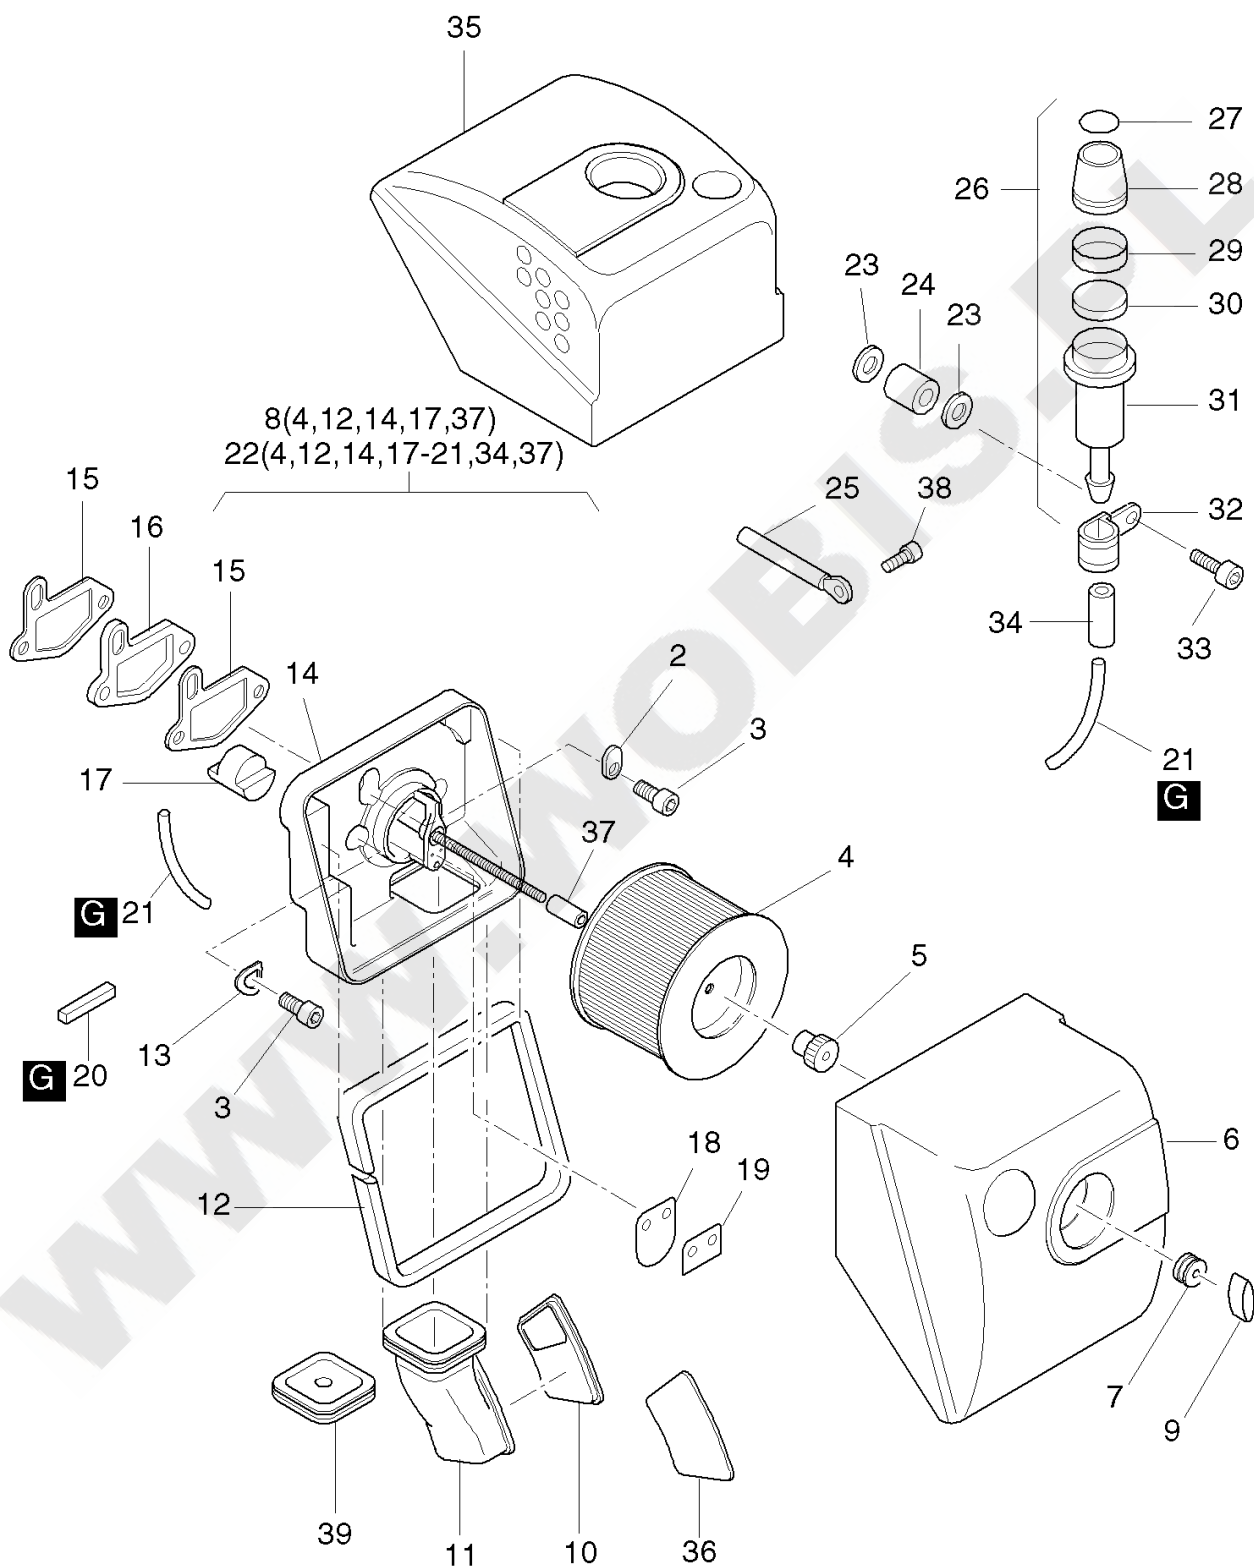

ORYGINALNE CZĘŚCI ZAMIENNE   SERWIS GWARANCYJNY I POGWARANCYJNY
WYMIARY SERWISOWE ORAZ KATALOGI CZĘŚCI ZAMIENNYCH NA STRONIE WWW.WOBIS.PL/SERWIS

Pos.	Part no.	Description	Qty.	Notice	Add. notice	kg	EA	TA	DA	dDPW	List price
2	05056400	WASHER	1			0,003	1	21	1		
3	50171500	ALL.SCR.M 8X 25	3	M 8 x 25 DIN 912-8.8 A3C		0,015	4	11	1		
4	50426000	AIRFILTER ELEMENT	1			0,102	4	21	1	W2	
5	50454300	KNURLED NUT M 6	1	M 6		0,002	4	21	1		
6	01699101	COVER F.AIRFILTER	1			0,270	1	21	1		
7	50435800	RUBBER SLEEVE	1			0,002	4	21	1		
8	01607901	AIRFILTER HOUSING	1			0,558	9	21	0		
9	50452200	WING NUT M6	1	M 6		0,011	4	21	1		
10	04104200	COVER F.RUBB.INSERT	0... 1			0,017	1	21	1		
11	04103000	RUBBER INSERT	0... 1			0,061	1	11	1		
12	05216100	SEALING STRIP 545MM	1	545 mm		0,044	1	21	1		
13	50095100	SPRING WASHER A 8	2	A 8 DIN 137 A3C		0,001	4	11	1		
14	_noorder	No single order	-								
15	05056300	GASKET AIR FILTER	2			0,001	1	21	1	d2	
16	05088300	INSULATING FLANGE	1			0,008	1	21	1		
17	05098100	PLUG	1			0,003	1	21	1		
18	05147100	VALVE PLATE	1	(schwarz, black, noir)		0,001	1	21	1		
19	05147200	VALVE PLATE	1	(rot, red, rouge)		0,001	1	21	1		
20	05175000	SEALING STRIP	1	14 x 9 x 30		0,003	1	21	1		
21	05044610	HOSE 2X4 X 135	1	2 x 4 x 135		0,004	1	21	1		
22	01603600	AIRFILTER HOUSING	1			0,579	9	21	0		
23	50380500	TOOTH.LOCK WASH.J 6	2	J 6,4 DIN 6797-A3C		0,001	4	11	1		
24	04139000	SPAC.TUBE 6,5X12X18	1	6,5 x 12 x 18		0,004	1	11	1		
25	05001200	CLIP	1			0,005	1	21	1		
26	01499801	MAINT.INDICATOR	1		(Pos 27-31)	0,026	1	21	1		
27	05044501	INDIC. PLATE	1			0,001	1	21	1		
28	05043601	RUBBER CAP	1			0,002	1	21	1		
29	05045600	SIGNAL RING	1	(grün, green, vert, verde)		0,001	1	21	1		
30	05137200	FILTER	1	Filter, Filtre, Filtro ø 20 mm		0,001	1	21	1		
31	05043700	ADAPTER	1			0,014	1	21	1