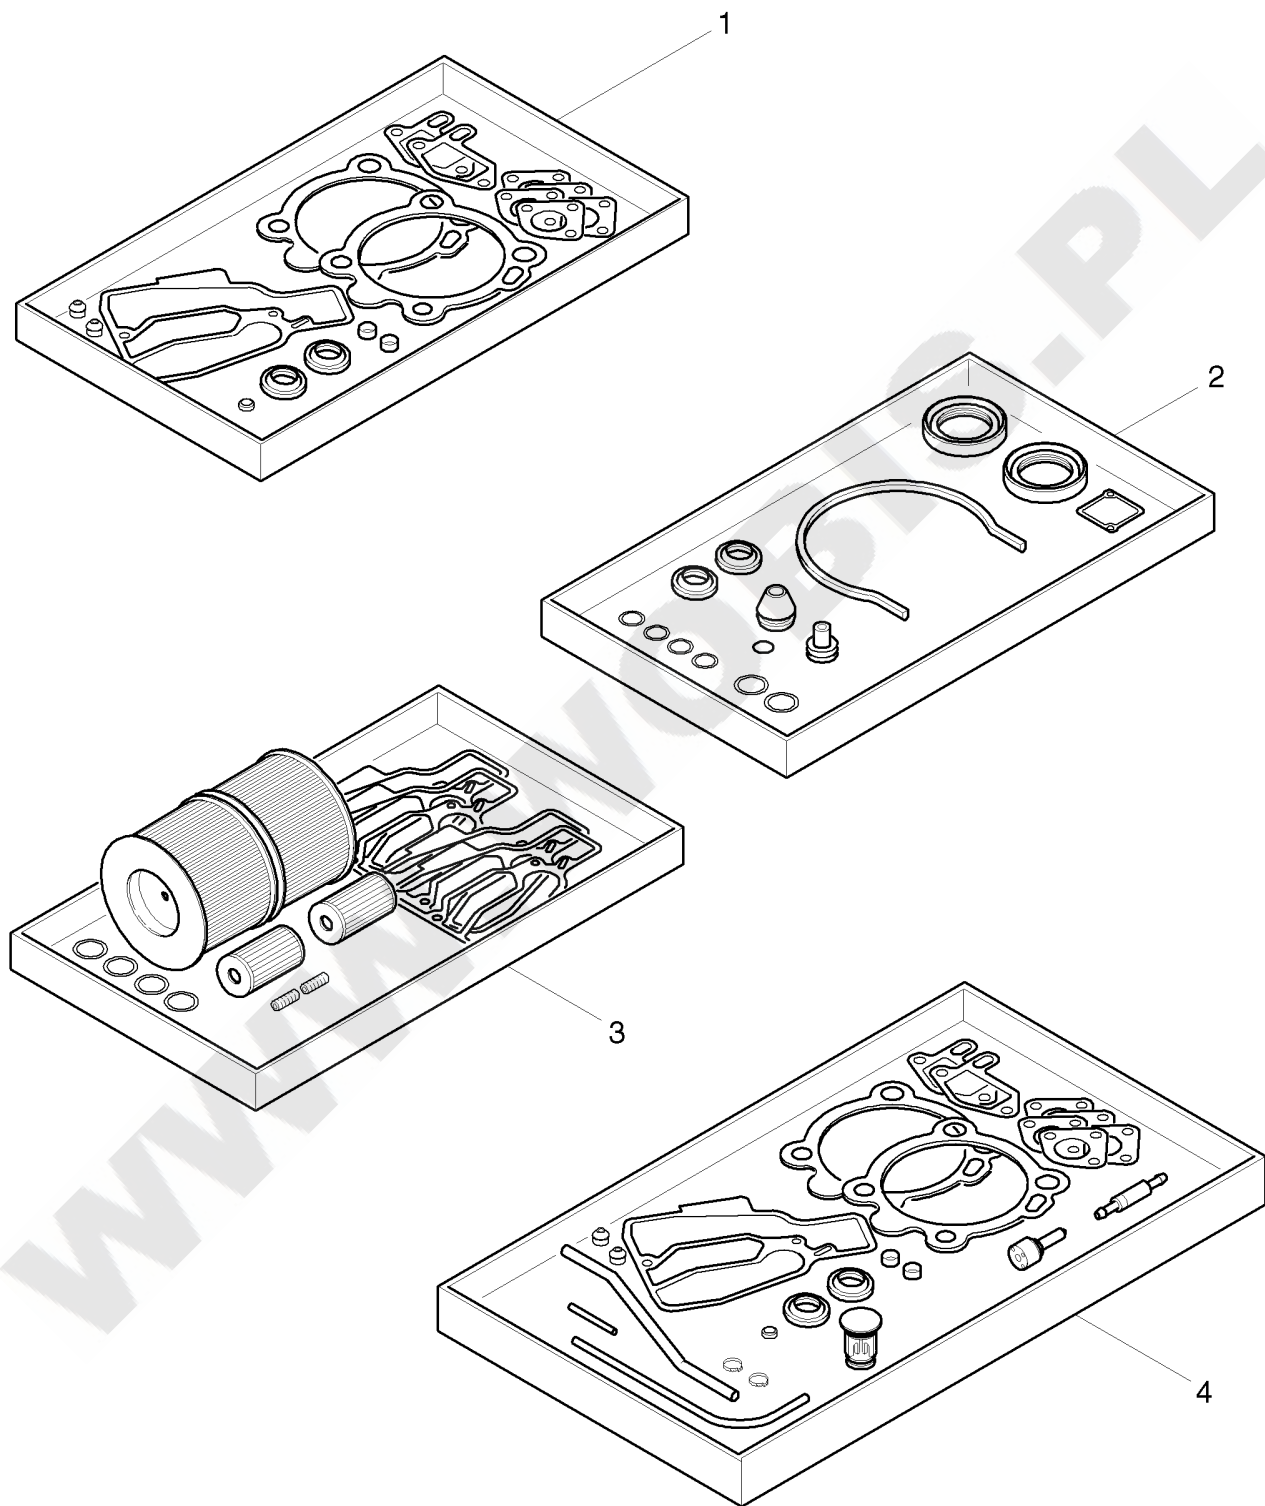

1B20.27

M

A

ORYGINALNE CZĘŚCI ZAMIENNE SERWIS GWARANCYJNY I POGWARANCYJNY
WYMIARY SERWISOWE ORAZ KATALOGI CZĘŚCI ZAMIENNYCH NA STRONIE WWW.WOBIS.PL/SERWIS

Pos.	Part no.	Description	Qty.	Notice	Add. notice	kg	EA	TA	DA	dDPW	List price
1	01552220	CRANKCASE 1B20	1			3,982	1	12	1		
2	_noorder	No single order	-								
3	_noorder	No single order	-								
5	40002600	BLINDRIVET3,2K44311	2	3,2		0,001	4	11	1		
6	04105400	COVER SHEET	1			0,007	1	11	1		
7	50502801	CYL.PIN 8 M6X24	1	8 M 6 x 24 DIN 6325 2 Fasen		0,009	4	11	1		
8	50440300	O-RING 8 X1,5	1	8 x 1,5		0,001	4	11	1	D1	
9	50249102	CYL.PIN 8M 6 X 20	1	8 M 6 x 20 2-Fasen		0,005	4	11	1		
10	50062400	JOINT A10 X13,5	1	A 10 x 13,5 DIN 7603-Cu		0,001	4	11	1		
11	50062300	CLOS.SCREW M10X1	1	M 10 x 1 DIN 908-5.8 A3C		0,005	4	11	1		
12	_noorder	No single order	-								
13	04098000	SEALG.STRIP 318 MM	1	318 mm		0,008	1	11	1	D1	
14	50423200	OIL SEAL 40X55X10	1	40 x 55 x 10 AS DIN 3760-ST		0,024	4	11	1	D1	
15	04150600	GRUB SCREW CARB/EPA	1			0,018	1	11	1		
16	01316000	DIPSTICK	1			0,030	1	11	1		
17	04125000	SEALING RING	1	26 x 35 x3		0,002	1	11	1	D1	
18	_noorder	No single order	-								
19	50208500	SPRING WASHER 8	8	8 DIN 128 A3C		0,001	4	11	1		
20	04121900	ALL.SCR. M 8X 35	8	M 8 x 35 A3C		0,016	1	11	1		
21	04099302	ENGINE BRACKET	4			0,103	1	11	1		
22	04105710	TUBE F. OILFILTER	1			0,087	1	11	1		
23	01542703	OIL SUCTION FILTER	1			0,040	1	11	1		
24	50373100	DRAIN PLG.MAGNT.M22	1	AM22x1,5DIN7604A3C MAGN.		0,038	4	11	1	W1	
25	50469800	JOINT A22X27	1	A 22 x 27 DIN 7603 - Vf		0,001	4	11	0	D2, W4	
26	05036900	HOSE CLIP	2			0,003	4	11	1		
27	04163000	T-PIECE	1			0,042	1	11	1		
29	50423300	GROOV.BALLBEAR.6308	1	DIN 625		0,634	4	11	1		
30	04094400	PLATE	2			0,014	1	11	1		
31	50564300	CTR.SUNK SCR. M6X16	4	M 6 x 16 8.8 MK PRE 80-8		0,004	4	11	1		
32	01555800	COVER	1			0,006	1	11	1		