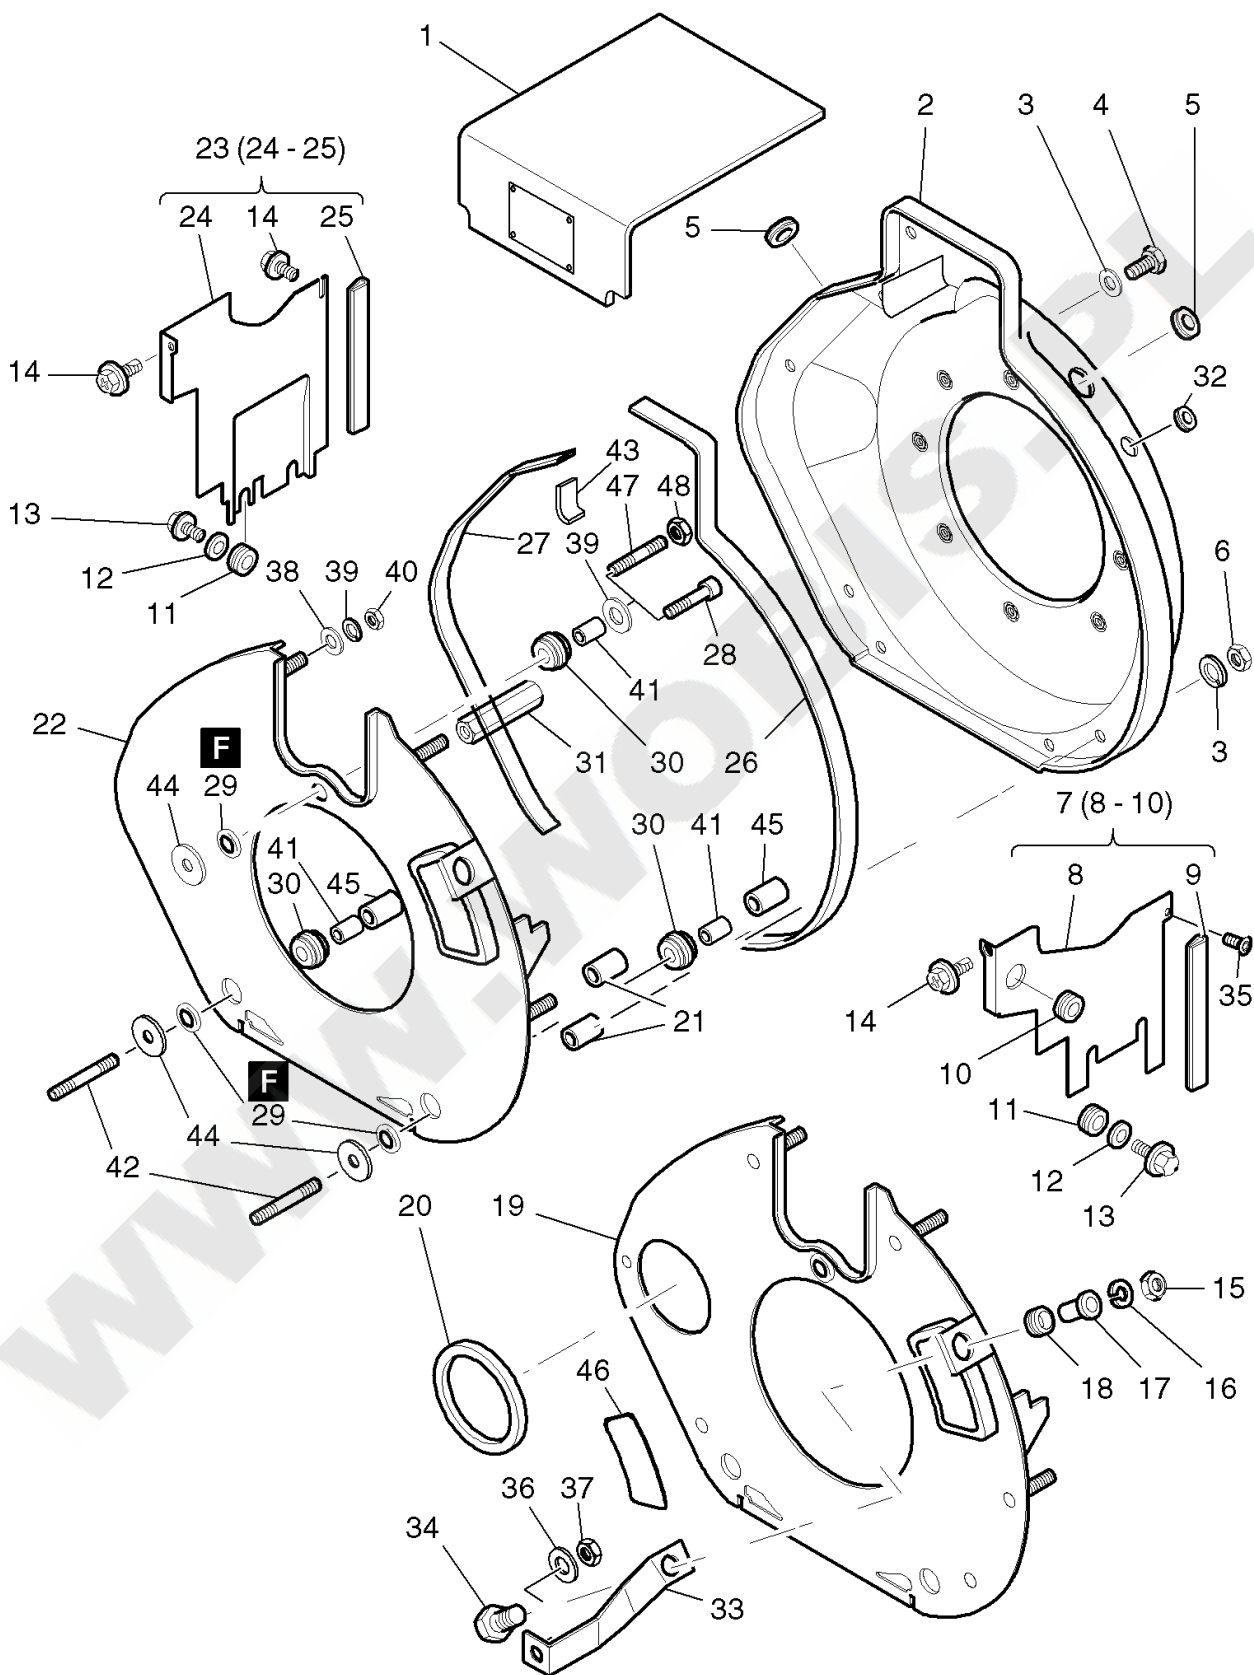

ORYGINALNE CZĘŚCI ZAMIENNE   SERWIS GWARANCYJNY I POGWARANCYJNY
WYMIARY SERWISOWE ORAZ KATALOGI CZĘŚCI ZAMIENNYCH NA STRONIE WWW.WOBIS.PL/SERWIS

Pos.	Part no.	Description	Qty.	Notice	Add. notice	kg	EA	TA	DA	dDPW	List price
1	01533504	HOOD	1			0,265	1	11	1		
2	01316800	BLOWER DUCTING	1	part was replaced by 01831100		0,885	0	11	7		
3	50170900	SPRING WASHER 6	7	6 DIN 128 - A3C		0,001	4	11	1		
4	50146300	HEXSCREW M 6X 18	1	M 6 x 18 DIN 933-8.8 A3C		0,005	4	11	1		
5	50461700	RUBBER SLEEVE	2			0,009	4	11	1		
6	50144400	HEXAGON NUT M 6	6	M 6 DIN 934 - 8 A3C		0,002	4	11	1		
7	01316600	COOLING AIR DUCTING	1			0,109	1	11	1		
8	_noorder	No single order	-								
9	04097600	SEALING STRIP106,5	1	107 mm		0,008	1	11	1		
10	50334800	RUBBER SLEEVE	1			0,001	4	11	1		
11	50163801	RUBBER SLEEVE	4			0,001	4	11	1		
12	50441600	WASHER 4,3	3	4,3 DIN 9021 - A3C 140HV		0,001	4	11	1		
13	50445401	FILL.HEAD SCR.M4X10	3	M 4 x 10 ST A3C		0,002	4	11	1		
14	50335600	COMBI SCREW M 6X 16	3	M 6 x 16 KZ 1-8.8 A3D		0,005	4	11	1		
15	50170700	ALL.SCR.M 6 X 16	1	M 6 x 16 DIN 912-8.8 A3C		0,006	4	11	1		
16	50170900	SPRING WASHER 6	1	6 DIN 128 - A3C		0,001	4	11	1		
17	04103300	BUSH	1	part run out no successor		0,000	0	11	7		
18	50392800	RUBBER SLEEVE	1			0,001	4	11	1		
19	01607000	PARTING SHEET	1	E-Start part was replaced by 01607001		0,000	0	21	7		
20	04099500	SEALING RING	1			0,001	1	21	1		
21	04124200	BUSH 7X12X18	5	7 x 12 x 18 part was replaced by 04139000		0,000	0	11	7		
22	01607100	PARTING SHEET	1	part was replaced by 01607110		0,582	0	11	0		
23	01316500	COOLING AIR DUCT.	1			0,143	1	11	1		
24	_noorder	No single order	-								
25	04097600	SEALING STRIP106,5	1	107 mm		0,008	1	11	1		
26	04124500	SEALING STRIP 470MM	1	470 mm		0,044	1	11	1		
27	04124600	SEALING STRIP 388MM	1	388 mm		0,036	1	11	1		
28	50170800	ALL.SCR.M 6X 25	1	M 6 x 25 DIN 912 - 8.8 A3C		0,008	4	11	1	zzNein	
29	03575500	RUBBER SEAL RING	3			0,002	1	11	1