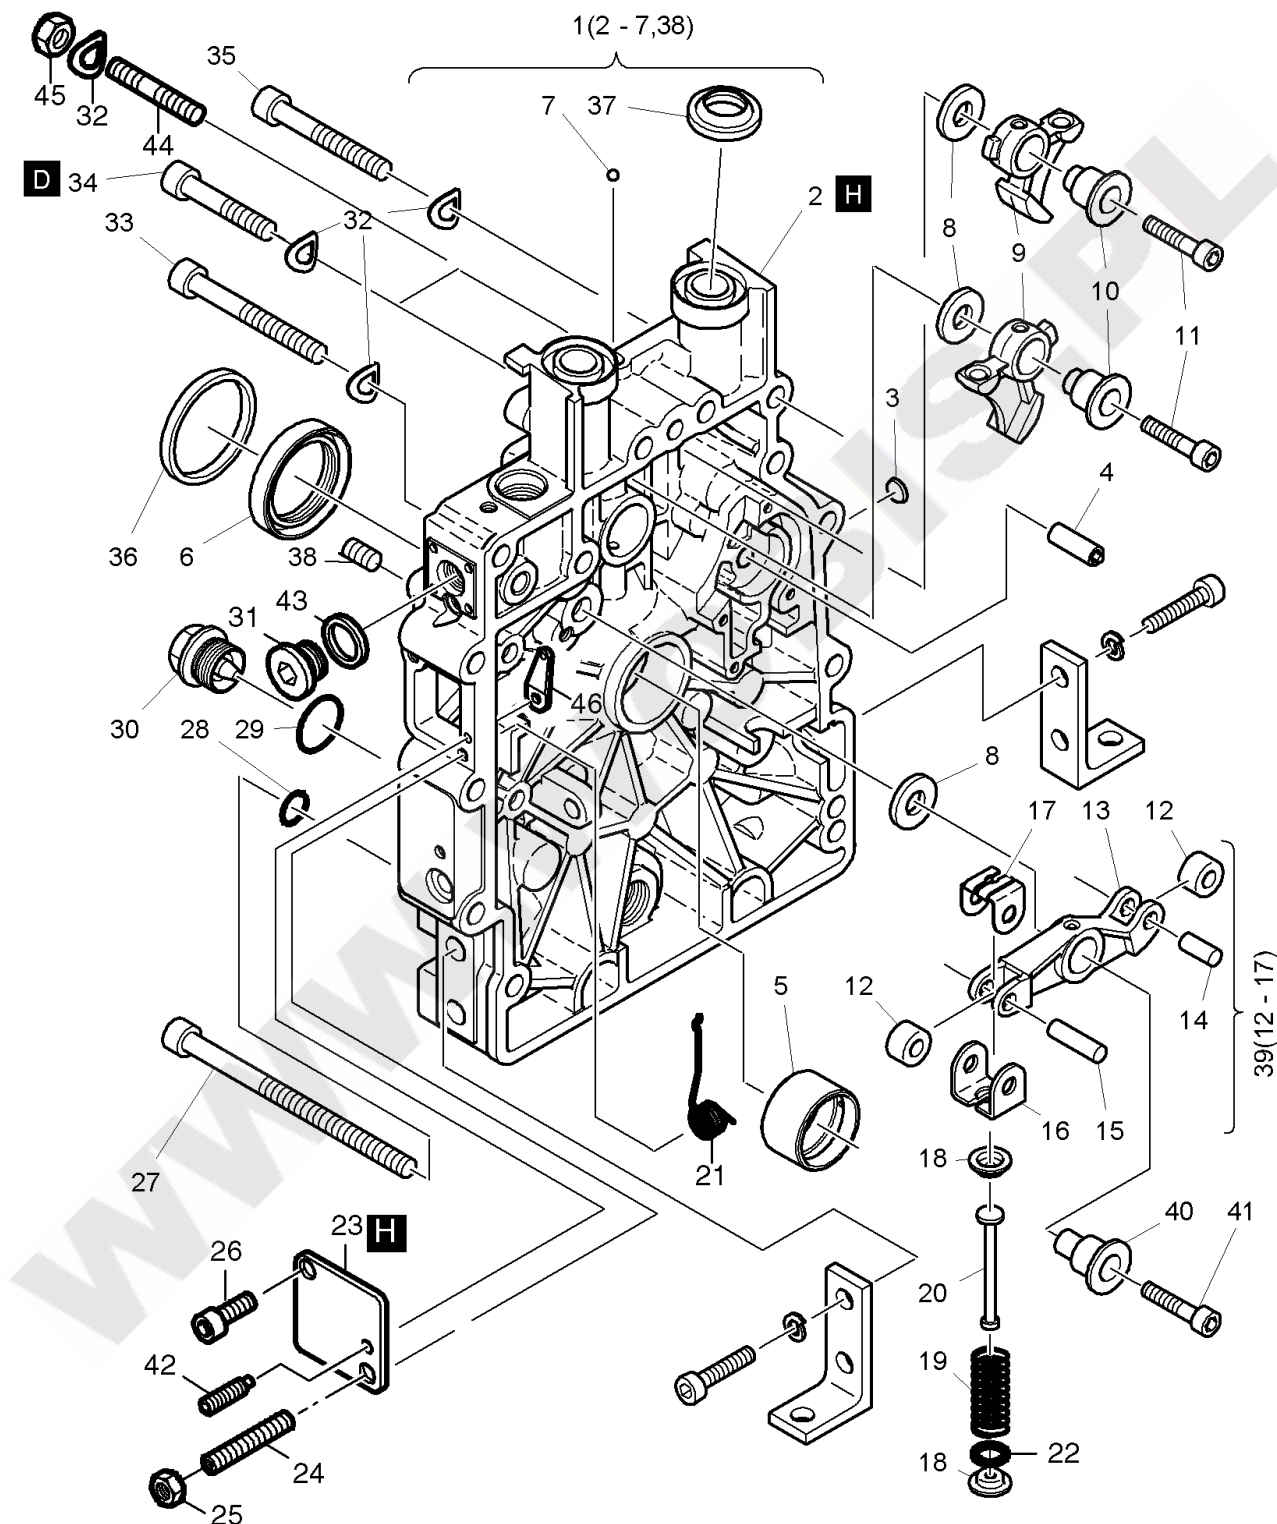

ORYGINALNE CZĘŚCI ZAMIENNE SERWIS GWARANCYJNY I POGWARANCYJNY
WYMIARY SERWISOWE ORAZ KATALOGI CZĘŚCI ZAMIENNYCH NA STRONIE WWW.WOBIS.PL/SERWIS

Pos.	Part no.	Description	Qty.	Notice	Add. notice	kg	EA	TA	DA	dDPW	List price
30	50092700	CIRCLIP 7	4	7 DIN 6799 A3C		0,001	4	11	1		
32	01333000	CONSOLE	1			0,090	9	11	0		
33	50346900	PLATE SPRING	4	12 x 6,2 x 0,6 DIN 2093		0,001	4	11	1		
34	05110010	DISC 7,1X17,9X2	2	7,1 x 17,9 x 2		0,001	1	11	1		
35	40028300	HEX.NUT M 6	1	VM 6 DIN 980 C3P		0,003	4	11	1		
36	50144400	HEXAGON NUT M 6	2	M 6 DIN 934 - 8 A3C		0,002	4	11	1		
37	50423900	CTR.SUNK SCR.M6X 20	1	M 6 x 20 DIN 7991-10.9 A3C		0,005	4	11	1		
38	04122900	DISC	1			0,001	1	11	0		
39	01316402	SUPPORT	1	part was replaced by 01356100		0,038	0	11	7		
40	40022401	O-RING 8 X 2 GRAY	1	8 x 2 FPM 75 MOLYKOT.		0,002	4	11	1	zzNein	
41	50004200	GRUB SCREW M 6X20	0... 1	M 6 x 20 DIN 915 45H		0,004	4	21	0		
41	50138100	THREADED PIN M 6X35	0... 1	M6 x 35 DIN 915 45H		0,005	4	11	0		
42	50004200	GRUB SCREW M 6X20	0... 1	M 6 x 20 DIN 915 45H		0,004	4	21	0		
43	05079601	CENTRIFUGAL WEIGHT	8			0,002	0	11	7		
44	05078501	GOVERNOR SLEEVE	1	part was replaced by 05078502		0,004	0	11	7		
45	50427100	ALL.SCR. M 5X 25	1	M 5 x 25 DIN 912 - 8.8 A3C		0,005	4	11	1		
46	50216300	WASHER 5,3	1	5,3 DIN 125-St A3C		0,001	4	11	1		
47	50094300	HEXAGON NUT M 5	1	M 5 DIN 934-8 A3C		0,001	4	11	1		
48	50456000	HEXAGON NUT M 6	1	M 6		0,002	9	11	0		
49	04122800	PLATE SPRING	1			0,003	1	21	0		
50	04000200	TENSION SPRING	1			0,001	1	11	1		
51	05130900	GOVERNOR SPRING	1			0,003	1	11	0		
52	05130800	STOP	1			0,007	1	11	1		
53	50465300	ALL.SCR.M 3X 8	2	M 3 x 8 DIN 912-8.8		0,001	4	11	1		
54	05146900	CENTRIFUGAL WEIGHT	4	Generator part was replaced by 05079602		0,002	0	21	7		
55	05147000	GOVERNOR SLEEVE	1	part was replaced by 05147001		0,000	0	21	7		
D	50223300	LOCTITE 221	1	50 ML		0,077	4	12	0		