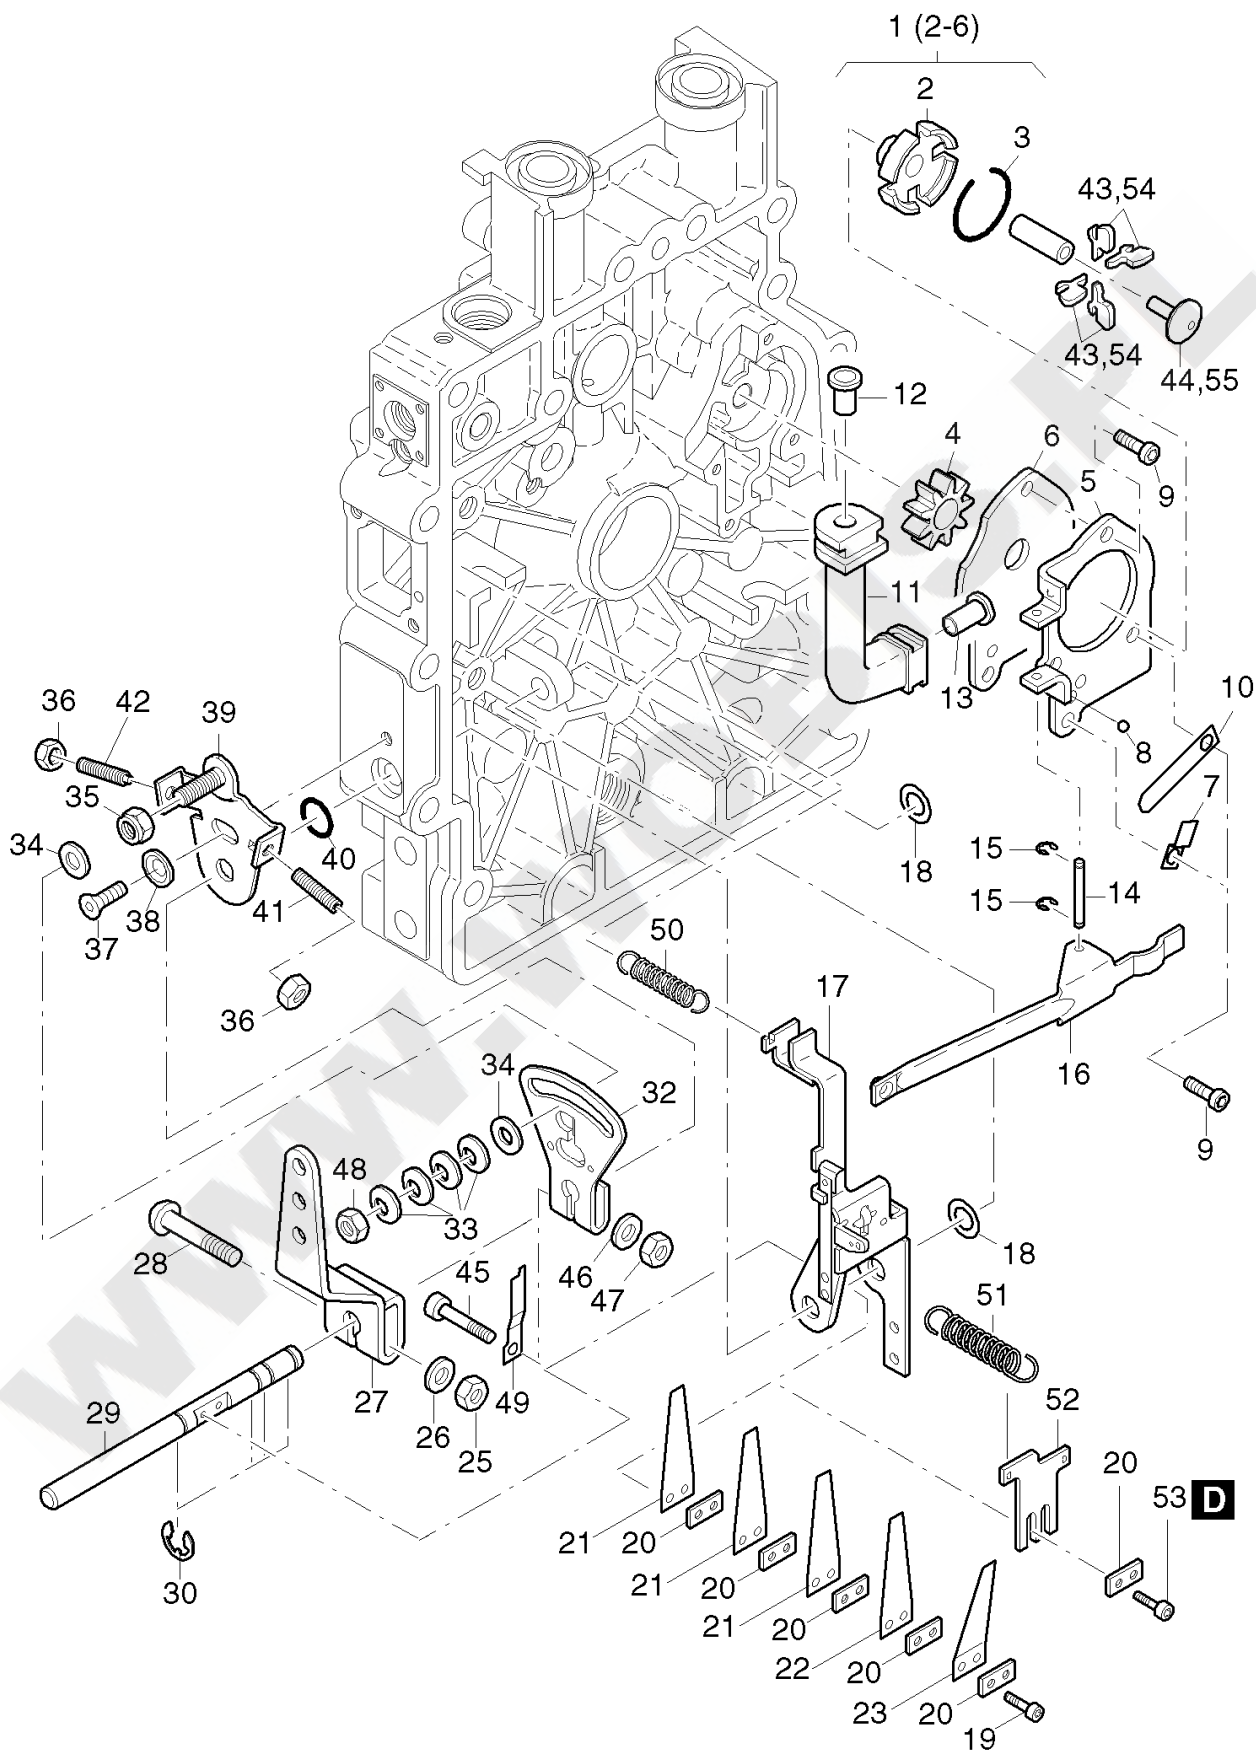

ORYGINALNE CZĘŚCI ZAMIENNE   SERWIS GWARANCYJNY I POGWARANCYJNY
WYMIARY SERWISOWE ORAZ KATALOGI CZĘŚCI ZAMIENNYCH NA STRONIE WWW.WOBIS.PL/SERWIS

Pos.	Part no.	Description	Qty.	Notice	Add. notice	kg	EA	TA	DA	dDPW	List price
1	01530210	COVER F. OILPUMP	1	part was replaced by 01530211		0,112	0	11	7		
2	_noorder	No single order	-								
3	50434901	CIRCLIP RB 25	1	RB25 DIN 7993		0,003	9	11	0		
4	_noorder	No single order	-								
5	_noorder	No single order	-								
6	50429400	ALL.SCR. M 5X 12	4	M5 x 12 DIN 6912 - 8.8		0,003	4	11	1		
7	05097100	RETAINING STRAP	1			0,001	1	11	1		
8	50447900	BALL 3,5 MM G100	1	3,5mm KL. III		0,001	4	11	1		
9	_noorder	No single order	-								
10	05097300	FLAT SPRING 0,4	1	0,4 mm		0,001	1	11	1		
11	04102900	TUBE OIL SUCTION	1			0,015	1	11	1		
12	50447400	TUBERIVET A8X0,5X12	1	A8 x 0,5 x 12 DIN 7340 - St		0,005	4	11	1		
13	50447500	TUBERIVET 10X12	1	A10 x 0,75 x 12 DIN 7340 - St		0,003	4	11	1		
14	05078600	SHAFT	1			0,002	1	11	1		
15	50434800	CIRCLIP 1,9	2	1,9 DIN 6799		0,001	4	11	1		
16	05079400	LEVER	1	part was replaced by 05079401		0,000	0	11	7		
17	01530402	GOVERNOR LEVER	1	part was replaced by 01530403		0,000	0	21	7		
18	50125800	DISC 8X14X0,5	0... 2	8 x 14 x 0,5 DIN 988		0,001	4	11	1		
18	50422400	SHIM 8X14X1	0... 2	8 x 14 x 1,0 DIN 988		0,001	4	11	1		
19	50435000	ALL.SCR. M 3 X 12	2	M 3 x 12 DIN 912-8.8		0,001	4	11	1		
20	05079800	INTERMED. PLATE	1... 5			0,002	1	11	1		
21	05131600	GOVERNOR SPRING 0,2	1... 2	0,2 mm		0,001	1	21	1		
22	05078900	GOVERNOR SPRING 0,3	1... 2	0,3 mm		0,002	1	21	1		
23	05148600	STOP SPRING	0... 1	0,4 mm		0,002	1	21	1		
25	50144400	HEXAGON NUT M 6	1	M 6 DIN 934 - 8 A3C		0,002	4	11	1		
26	50144500	FLAT WASHER 6,4	1	6,4 DIN 125-St A3C		0,001	4	11	1		
27	04095600	LEVER	1			0,062	1	11	1		
28	03927300	SCREW M 6X 32	1	M 6 x 32 part was replaced by 03927301		0,000	0	11	0		
29	05079301	SHAFT	1			0,044	1	11	1