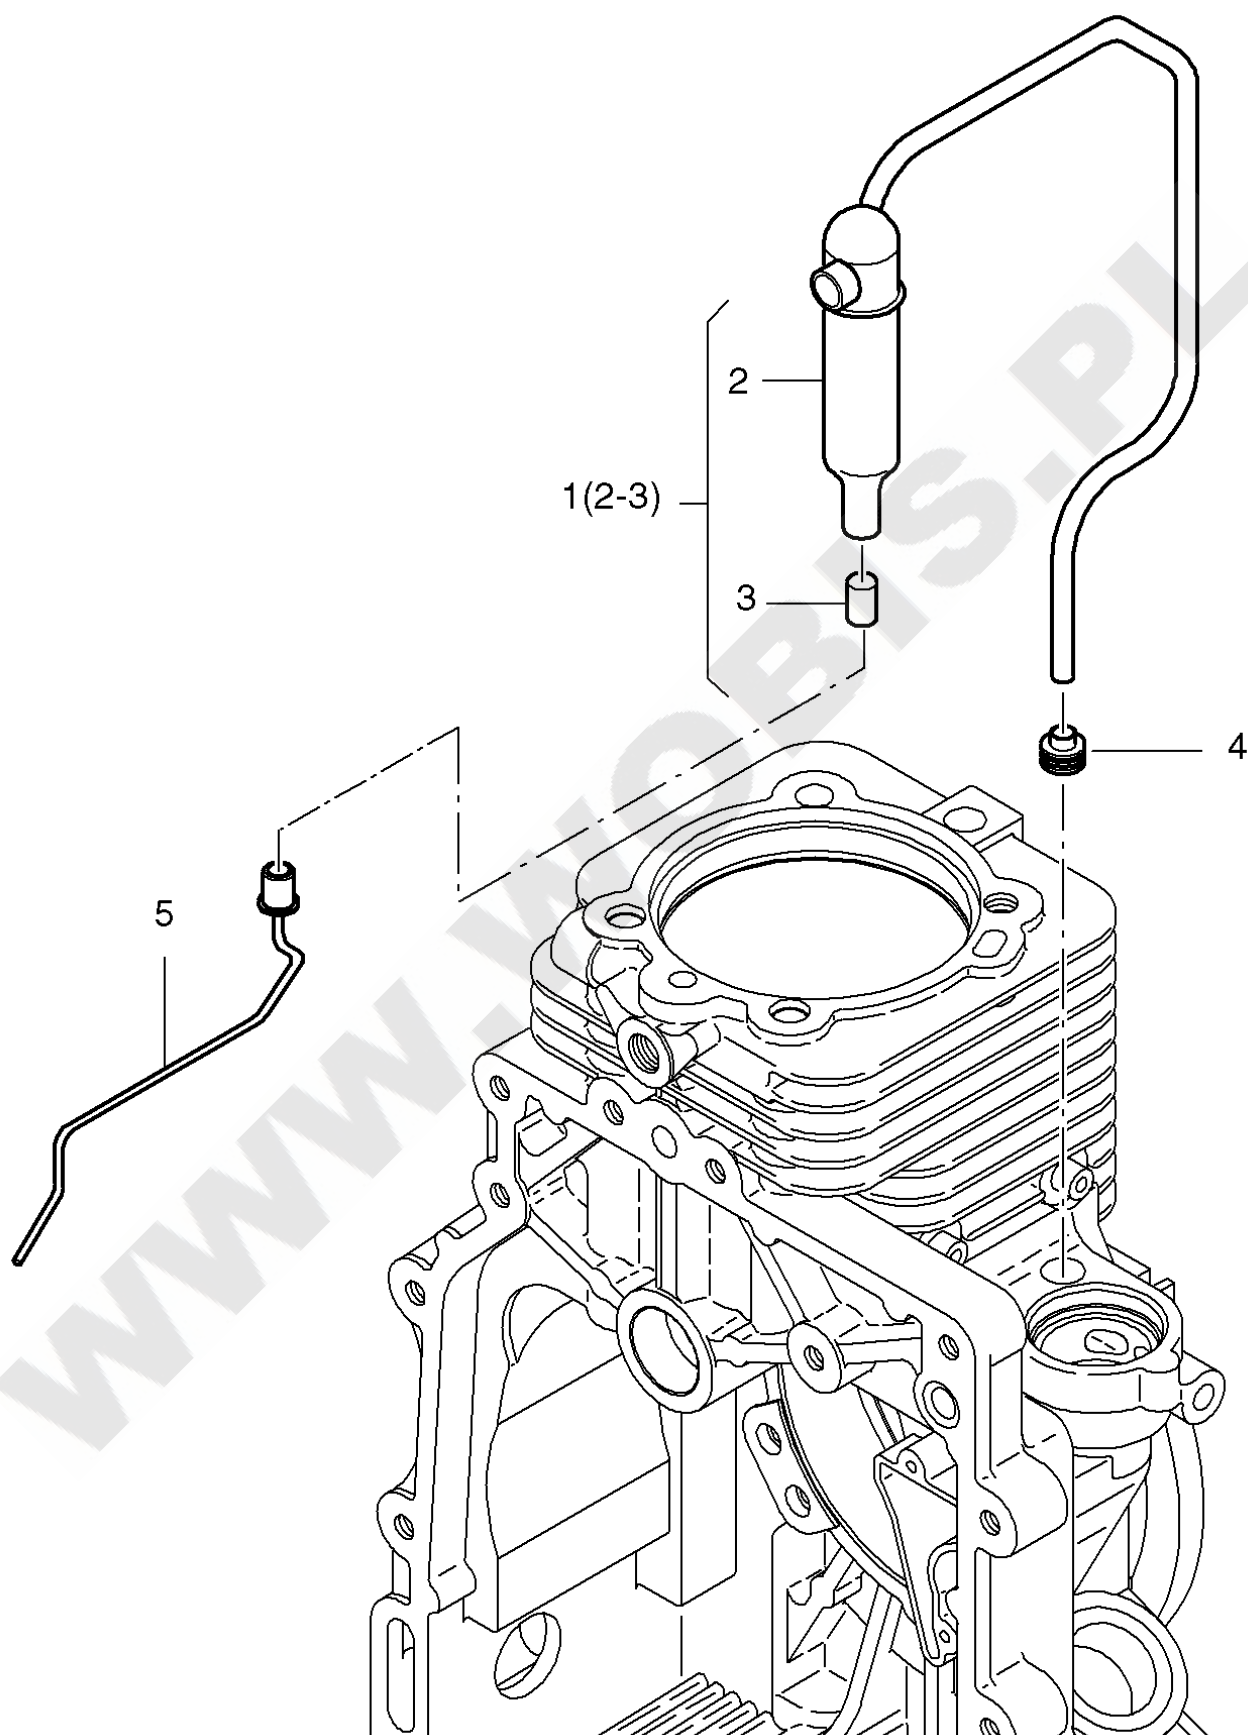

ORYGINALNE CZĘŚCI ZAMIENNE   SERWIS GWARANCYJNY I POGWARANCYJNY
WYMIARY SERWISOWE ORAZ KATALOGI CZĘŚCI ZAMIENNYCH NA STRONIE WWW.WOBIS.PL/SERWIS

Pos.	Part no.	Description	Qty.	Notice	Add. notice	kg	EA	TA	DA	dDPW	List price
30	00921400	SPACER BUSH	3			0,017	1	11	1		
31	04124400	SPACER	1	57 mm		0,015	1	11	1		
32	50453300	RUBBER SLEEVE	1			0,002	4	11	1		
33	01599500	SUPPORT	1			0,044	1	11	1		
34	50207900	HEXSCREW M 6X20	1	M 6 x 20 DIN 933-8.8 A3C		0,006	4	11	1		
35	50328000	CTR.SUNK SCR.AM6X16	1	AM 6 x 16 17065 - 8.8 Zn		0,004	4	11	1		
36	50095100	SPRING WASHER A 8	1	A 8 DIN 137 A3C		0,001	4	11	1		
37	50344700	HEXAGON NUT M 8	1	M 8 DIN 936 - 5 A3C		0,004	4	11	1		
38	50144500	FLAT WASHER 6,4	2	6,4 DIN 125-St A3C		0,001	4	11	1		
39	50170900	SPRING WASHER 6	2... 3	6 DIN 128 - A3C		0,001	4	11	1		
40	50144400	HEXAGON NUT M 6	1... 2	M 6 DIN 934 - 8 A3C		0,002	4	11	1		
41	04119100	TUBE 6X 8X14	3	6 x 8 x 14		0,001	9	11	0		
42	50458100	STUD M 6 X45	2	M 6 x 45 DIN 835 - 8.8 A3C		0,011	4	11	1		
43	05007300	SEALING STRIP 48	1	48 mm		0,004	1	11	1		
44	04042000	WASHER 6,5X22,5X1	3	6,5 x 22,5 x 1		0,003	1	11	1		
45	04124300	BUSH 6,5X13X16,5	2	6,5 x 13 x 16,5		0,008	9	11	0		
46	04113800	COVER	1	part was replaced by 04215100		0,025	9	11	0		
47	_noorder	No single order	-								
48	_noorder	No single order	-								
F	50223900	TECHNICOLL CLEANER	1	750 GR		0,870	4	12	0		
F	50223800	TECHNICL.ADHES.8058	1	750 GR		0,875	4	12	0