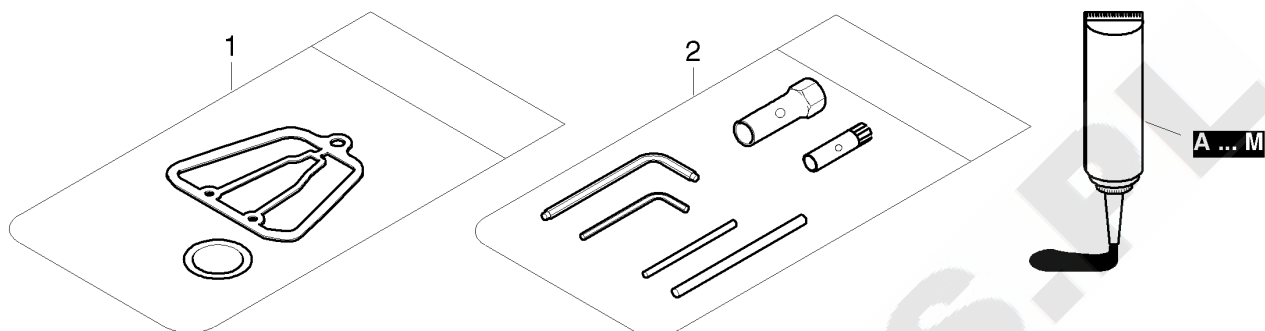

HATZ DIESEL
WARTUNG - MAINTENANCE
ENTRETIEN - MANTENIMIENTO
MANUTENZIONE

8-15 250
STUNDEN - HEURS - HEURES
HORAS - ORE

500
BEI BEDARF
IF NECESSARY
SI NECESSAIRE
EN CASO DE
NECESSARIO
SE NECESSARIO

IN 0.1 mm
0.004 *

max OIL

1B..

3

COMPR. 1
2
START 3
HATZ-DIESEL
HATZ-DIESEL
051 300 00