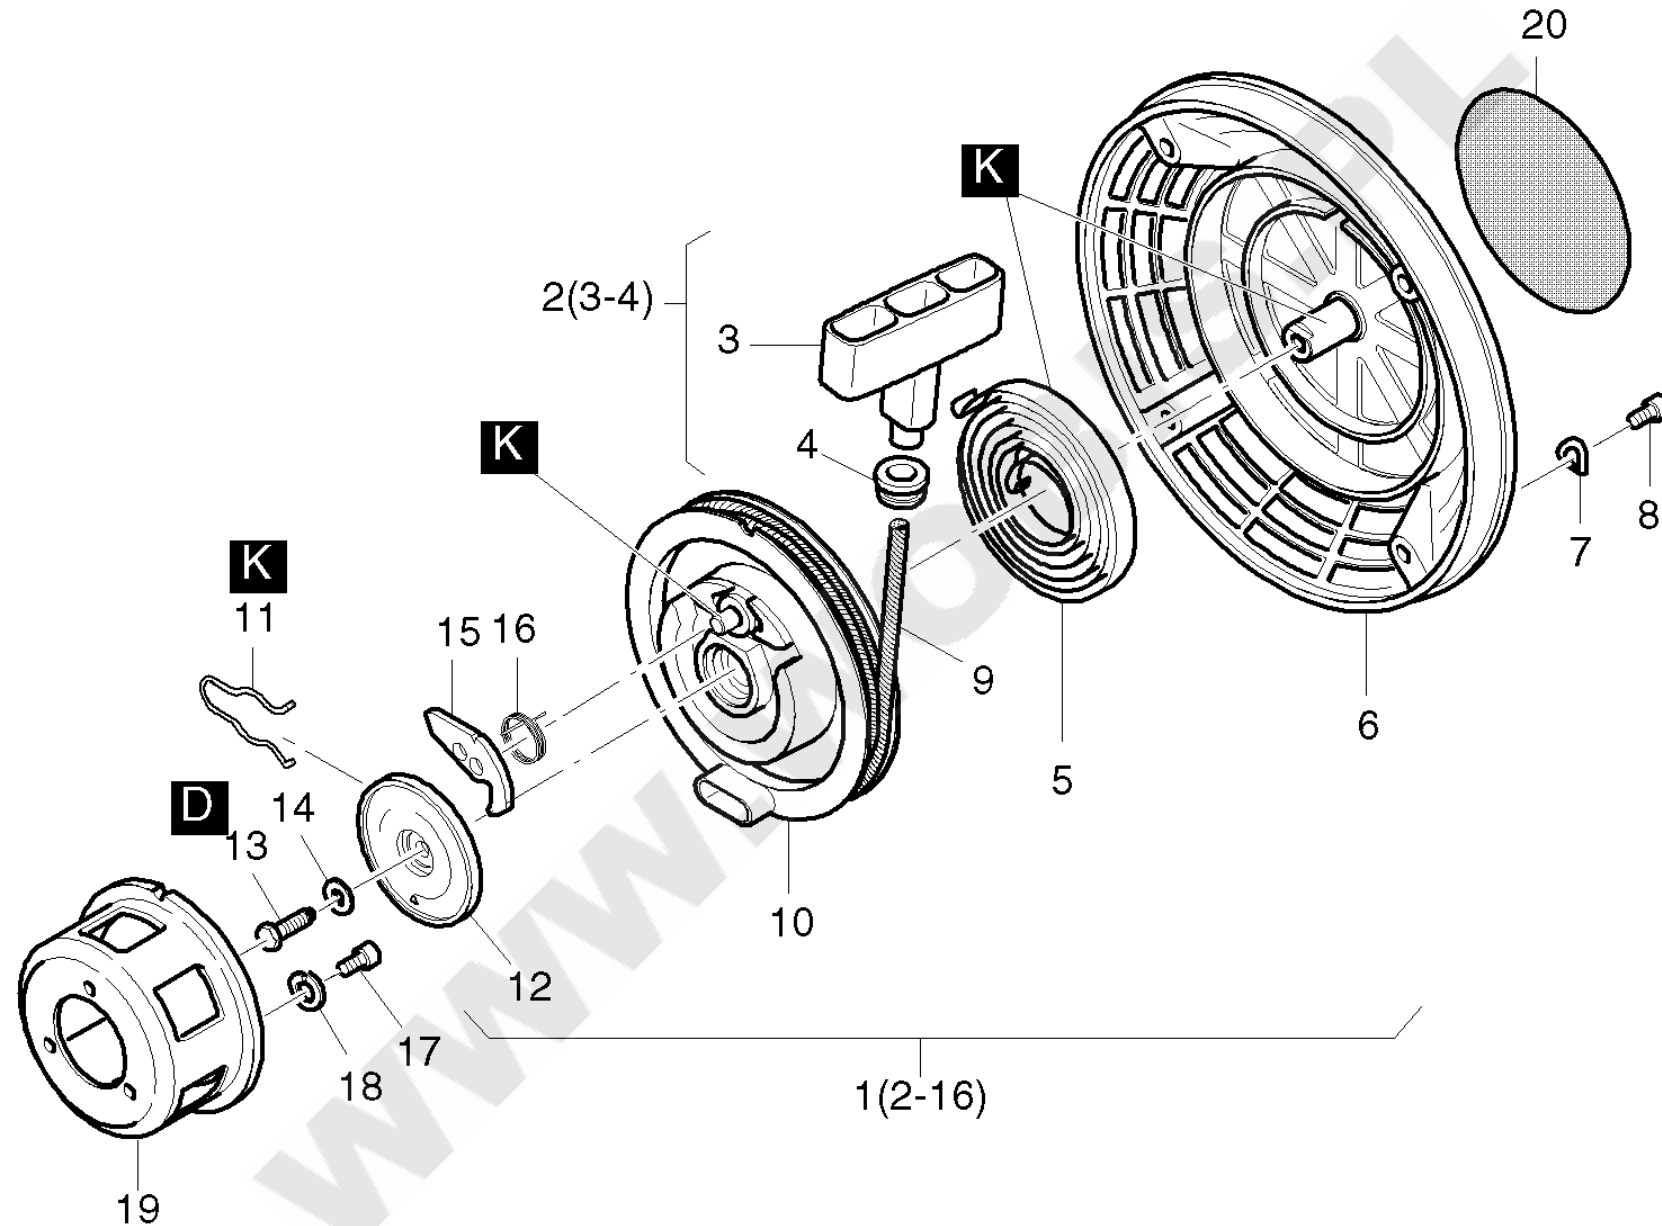

ORYGINALNE CZĘŚCI ZAMIENNE   SERWIS GWARANCYJNY I POGWARANCYJNY
WYMIARY SERWISOWE ORAZ KATALOGI CZĘŚCI ZAMIENNYCH NA STRONIE WWW.WOBIS.PL/SERWIS

Pos.	Part no.	Description	Qty.	Notice	Add. notice	kg	EA	TA	DA	dDPW	List price
1	01515002	RECOIL-STARTER	1	part was replaced by 01865200		0,796	0	11	7		
2	01497800	HANDLE F.REV.START	1			0,022	1	12	1		
3	_noorder	No single order	-								
4	03665200	RUBBER SLEEVE	1			0,002	1	11	1		
5	05045200	RETURN SPRING	1	part was replaced by 05045201		0,000	0	11	7		
6	01569300	HOUSING F.RECOIL-ST	1			0,476	1	12	1		
7	50081200	SPRING WASHER A 6	4	A 6 DIN 137 - A3C		0,001	4	11	1	zzNein	
8	50062700	ALL.SCR.M 6X 10	4	M 6 x 10 DIN 912 - 8.8 A3C		0,003	4	11	1		
9	05088901	ROPE RECL.STR1750MM	1	1750 mm 1 B 30/40 part was replaced by 01929000		0,025	0	11	5		
10	01500502	ROPE PULLEY	1	part was replaced by 01548800		0,123	0	11	7		
11	05044901	BRAKE SPRING	1			0,003	1	11	1		
12	05045001	BRAKE DISC	1			0,011	1	11	1		
13	50146300	HEXSCREW M 6X 18	1	M 6 x 18 DIN 933-8.8 A3C		0,005	4	11	1		
14	50165600	SPRING WASHER6,5X14	1	6,5 x 14 DIN 6904 A3C		0,001	9	11	0		
15	05044800	RATCHET F.REV.START	1			0,026	1	11	1		
16	05061300	RETURN SPRING	1			0,001	1	11	1		
17	50062700	ALL.SCR.M 6X 10	3	M 6 x 10 DIN 912 - 8.8 A3C		0,003	4	11	1		
18	50170900	SPRING WASHER 6	3	6 DIN 128 - A3C		0,001	4	11	1		
19	50445800	DRIVING SLEEVE	1	part was replaced by 04155000		0,171	0	11	7		
20	05109100	STICKER LABEL	1			0,000	0	11	7		
D	50223300	LOCTITE 221	1	50 ML		0,077	4	12	0		
K	50342600	GREASE START.DEVICE	1	100 GRAMM part was replaced by 50342601		0,100	0	12	0