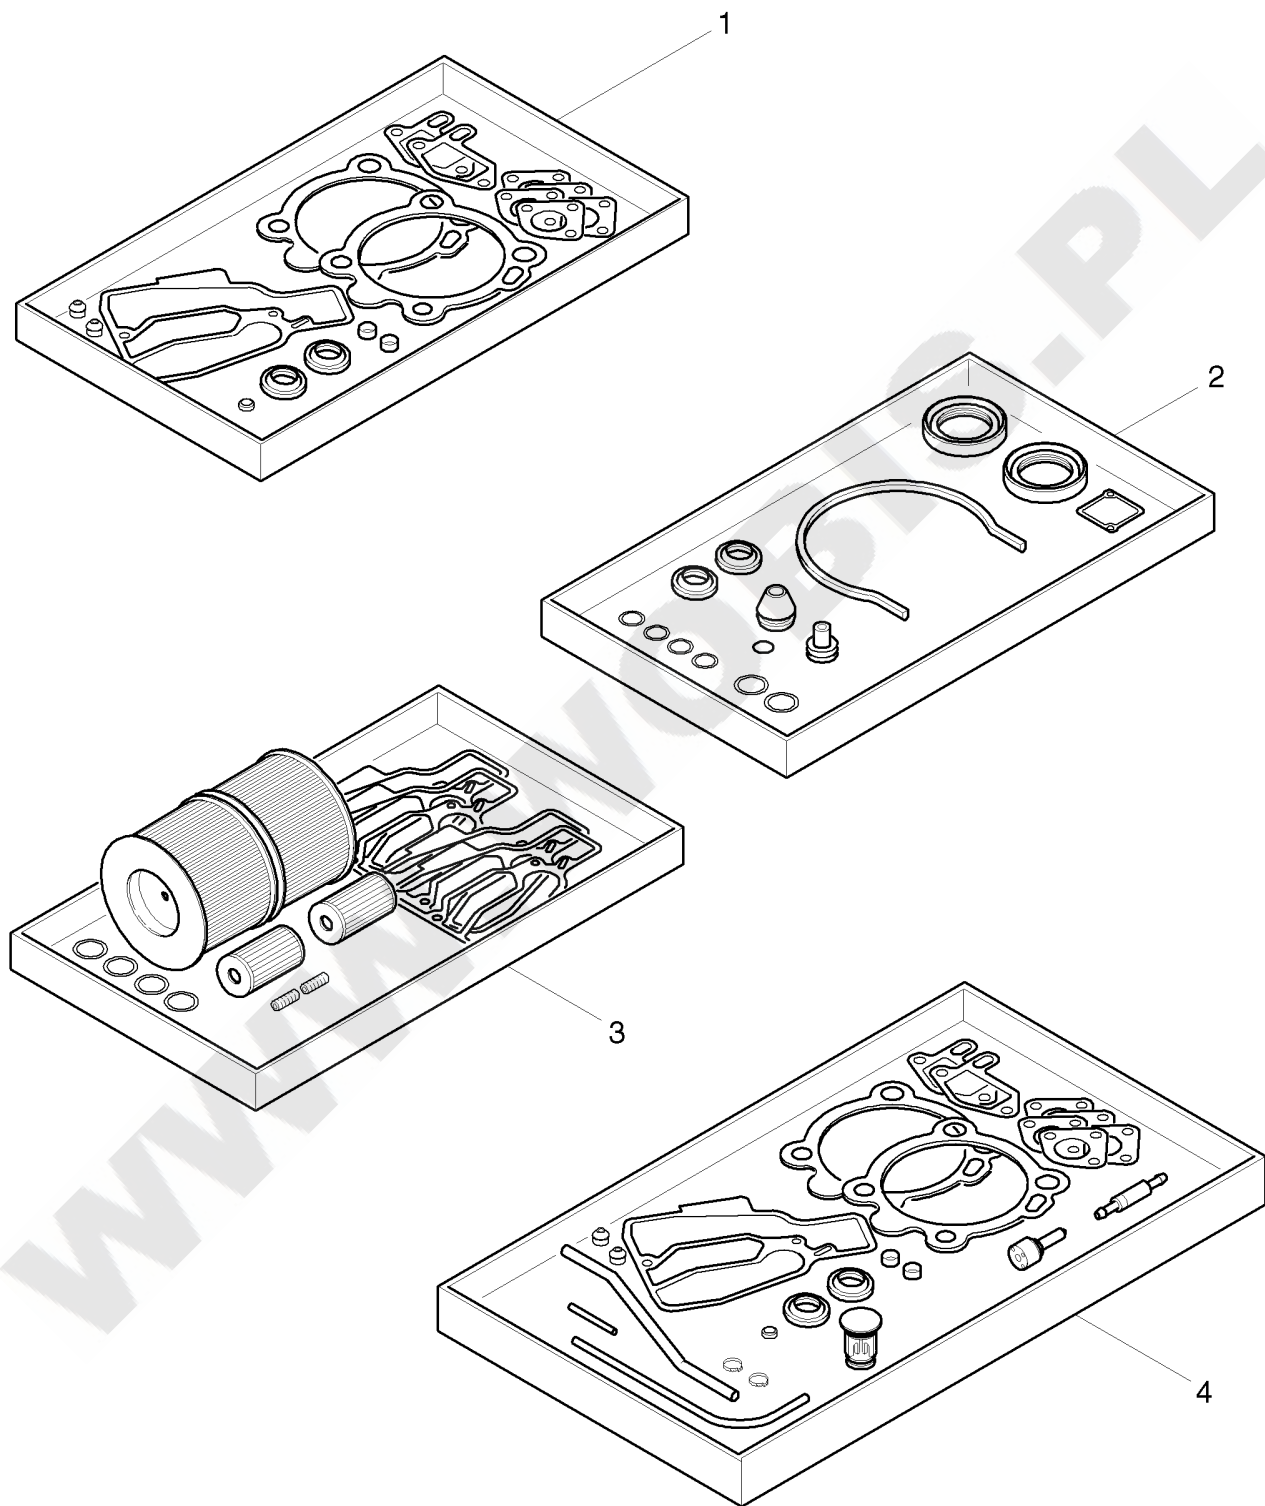

1B20.16

M

A

ORYGINALNE CZĘŚCI ZAMIENNE SERWIS GWARANCYJNY I POGWARANCYJNY
WYMIARY SERWISOWE ORAZ KATALOGI CZĘŚCI ZAMIENNYCH NA STRONIE WWW.WOBIS.PL/SERWIS

Pos.	Part no.	Description	Qty.	Notice	Add. notice	kg	EA	TA	DA	dDPW	List price
1	01554100	GSK.S.CYL.HEAD 1B20	1	part was replaced by 01554101		0,000	0	12	7	P1	
2	01554200	GASK.SET CRNKC.1B20	1	part was replaced by 01554201		0,103	0	12	7		
3	01554300	MAINTENANC.KIT 1B20	1			0,535	0	12	7		
4	01554400	EMERGENCY KIT 1B20	1			0,290	1	12	0		