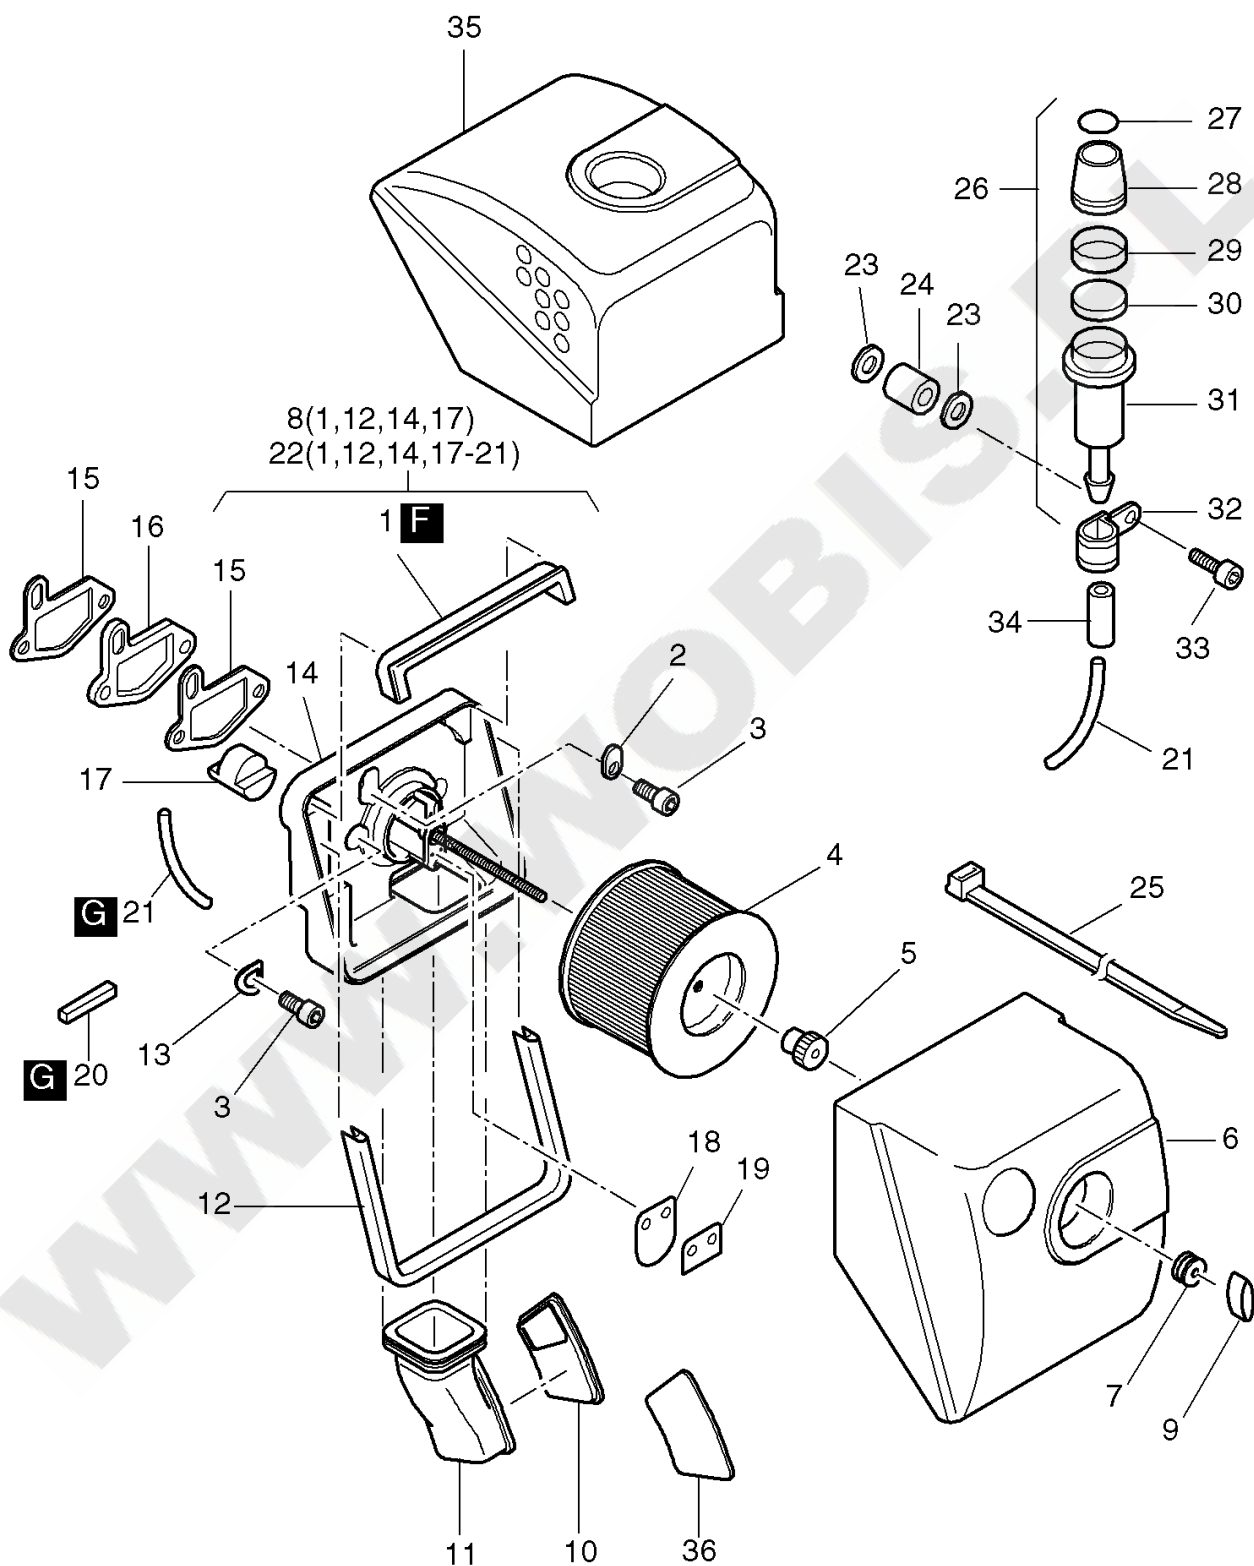

ORYGINALNE CZĘŚCI ZAMIENNE SERWIS GWARANCYJNY I POGWARANCYJNY
WYMIARY SERWISOWE ORAZ KATALOGI CZĘŚCI ZAMIENNYCH NA STRONIE WWW.WOBIS.PL/SERWIS

Pos.	Part no.	Description	Qty.	Notice	Add. notice	kg	EA	TA	DA	dDPW	List price
30	05085000	FUEL HOSE 7 X 70	1	7 x 70		0,005	1	21	0		
31	05085500	TUBE 2X0,3X 16	1	2 x 0,3 x 16		0,001	1	21	1		
32	05107700	RUBBER SLEEVE	2			0,008	1	11	1		
34	50170900	SPRING WASHER 6	2	6 DIN 128 - A3C		0,001	4	11	1		
35	50144400	HEXAGON NUT M 6	2	M 6 DIN 934 - 8 A3C		0,002	4	11	1		
36	05108511	SUPPORT	1			0,059	1	21	1		
37	01331300	SUPPORT	2			0,018	1	21	1		
38	50120000	DISC A 6,4	4	A 6,4 DIN 9021-St A3C		0,003	4	11	1		
39	05110010	DISC 7,1X17,9X2	4	7,1 x 17,9 x 2		0,001	1	11	1		
40	01557000	HEXSCREW M 6X 16	2	M 6 x 18		0,007	1	21	1		
41	04118800	DISC 6,5X13X4,8	2	6,5 x 13 x 4,8		0,001	1	11	1		
42	50144500	FLAT WASHER 6,4	2	6,4 DIN 125-St A3C		0,001	4	11	1		
43	50170900	SPRING WASHER 6	2	6 DIN 128 - A3C		0,001	4	11	1		
44	50170700	ALL.SCR.M 6 X 16	2	M 6 x 16 DIN 912-8.8 A3C		0,006	4	11	1		
49	05122701	HOSE NIPPLE T	1			0,002	1	21	1		
50	05123200	FUEL HOSE 3,5 / 40	1	3,5 x 40		0,004	1	01	1		
51	03664300	FUEL HOSE 5,0X75	1	5 x 75		0,005	9	21	0		
52	50399801	CLAMP 11,3	1	11,3		0,002	4	11	1		
53	50459600	HOSE NIPPLE "T"	1			0,003	4	21	1		
54	50148100	FLAT WASHER 8,4	2	8,4 DIN 125-St A3C		0,002	4	11	1		
55	05129610	CONNECTING NIPPLE	1			0,003	1	21	1		
D	50223300	LOCTITE 221	1	50 ML		0,077	4	12	0		