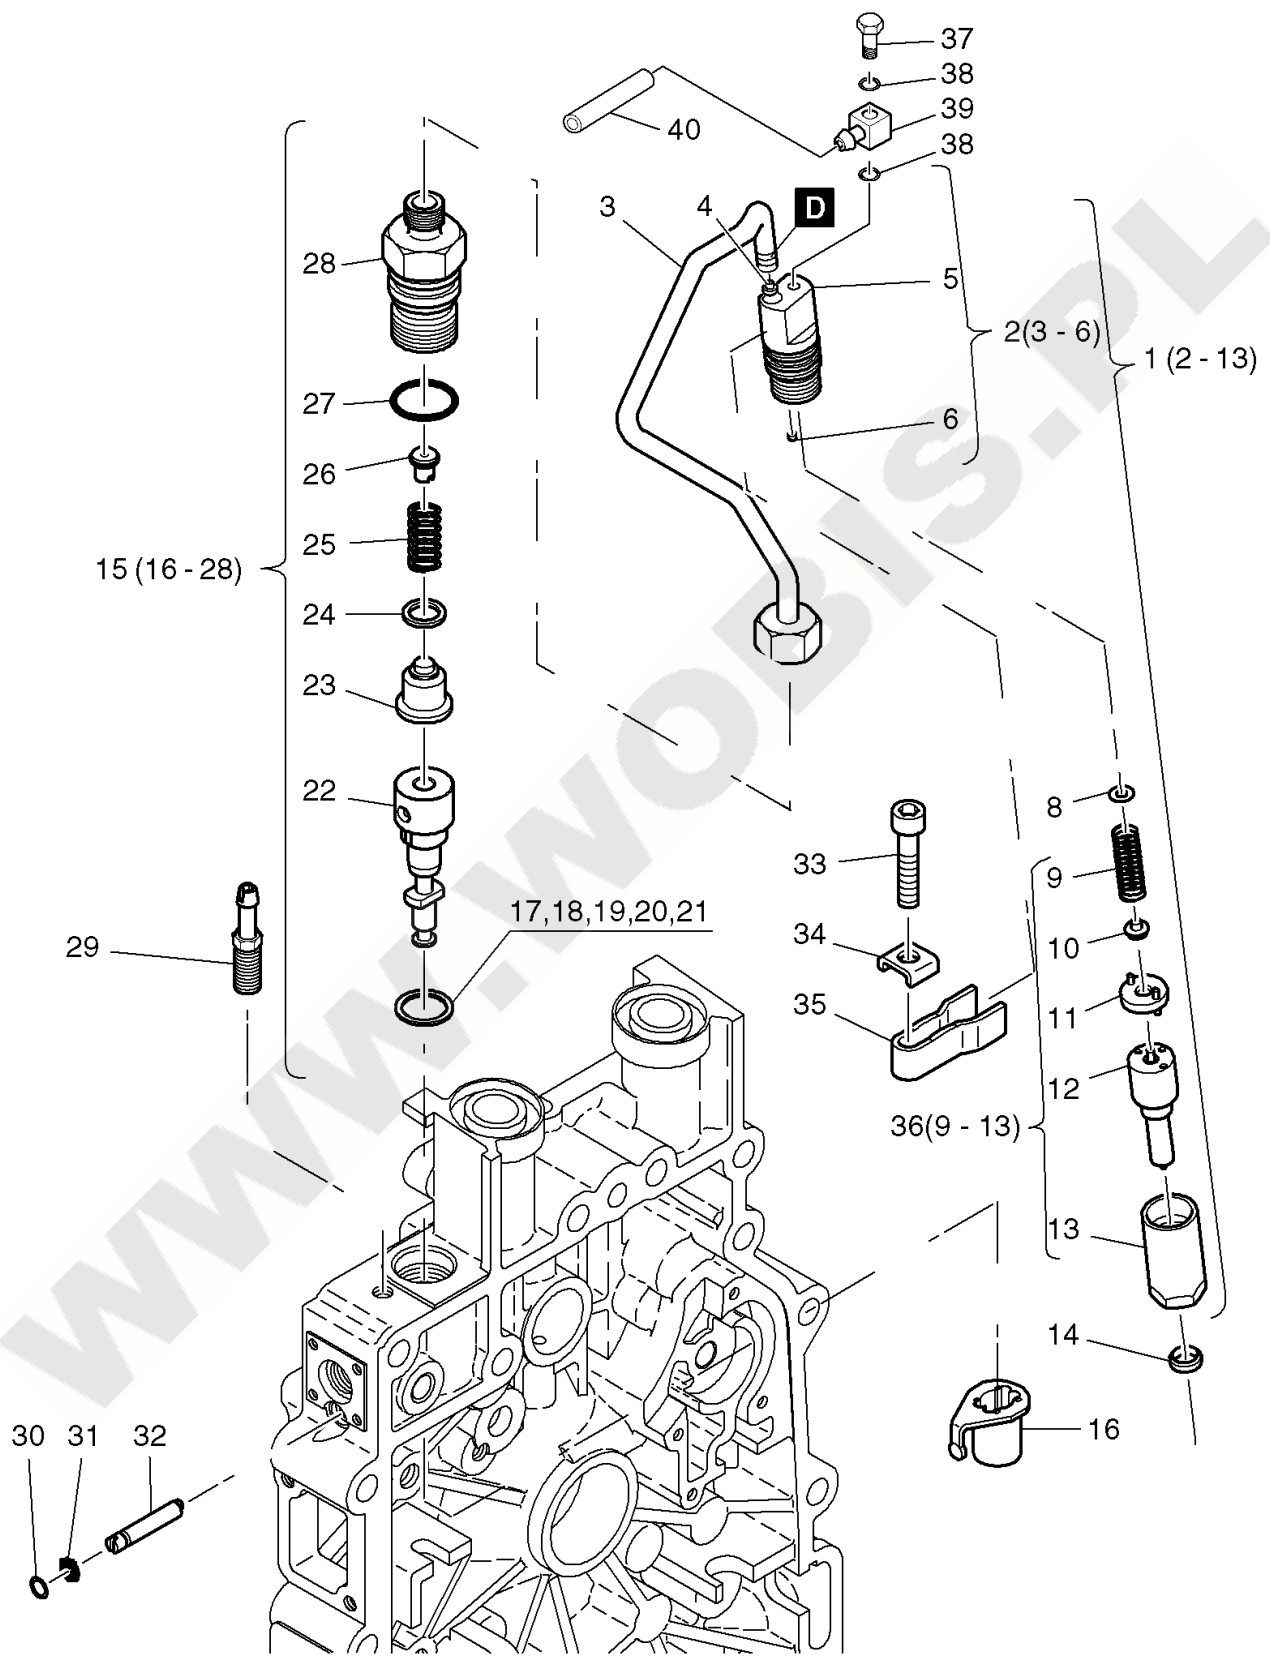

ORYGINALNE CZĘŚCI ZAMIENNE   SERWIS GWARANCYJNY I POGWARANCYJNY
WYMIARY SERWISOWE ORAZ KATALOGI CZĘŚCI ZAMIENNYCH NA STRONIE WWW.WOBIS.PL/SERWIS

Pos.	Part no.	Description	Qty.	Notice	Add. notice	kg	EA	TA	DA	dDPW	List price
1	01322010	INJECTOR	1	part was replaced by 01621600		0,000	0	11	7		
2	01577110	NOZZLE HOLD.+PIPE	1	part was replaced by 01649800		0,104	0	12	0		
3	_noorder	No single order	-								
4	05096101	SEALING CONE	0... 1	4,9 mm s. 95125801		0,001	1	11	1		
4	05070601	SEALING CONE	0... 1	5,3 mm s. 95125802		0,001	1	11	1		
5	_noorder	No single order	-								
6	05081500	SEALING CONE F.INJC	1			0,001	1	11	0		
8	50436400	SHIM 1,0	0... 1	1,00 mm		0,001	4	11	1		
8	50436500	SHIM 1,04	0... 1	1,04 mm		0,001	4	11	1		
8	50436600	SHIM 1,10	0... 1	1,10 mm		0,001	4	11	1		
8	50436700	SHIM 1,14	0... 1	1,14 mm		0,001	4	11	1		
8	50436800	SHIM 1,20	0... 1	1,20 mm		0,001	4	11	1		
8	50436900	SHIM 1,24	0... 1	1,24 mm		0,001	4	11	1		
8	50437000	SHIM 1,30	0... 1	1,30 mm		0,003	4	11	1		
8	50437100	SHIM 1,34	0... 1	1,34 mm		0,001	4	11	1		
8	50437200	SHIM 1,40	0... 1	1,40 mm		0,001	4	11	1		
8	50437300	SHIM 1,44	0... 1	1,44 mm		0,001	4	11	1		
8	50437400	SHIM 1,50	0... 1	1,50 mm		0,001	4	11	1		
8	50437500	SHIM 1,54	0... 1	1,54 mm		0,001	4	11	1		
8	50437600	SHIM 1,60	0... 1	1,60 mm		0,001	4	11	1		
8	50437700	SHIM 1,64	0... 1	1,64 mm		0,001	4	11	1		
8	50437800	SHIM 1,70	0... 1	1,70 mm		0,002	4	11	1		
8	50437900	SHIM 1,74	0... 1	1,74 mm		0,001	4	11	1		
8	50438000	SHIM 1,80	0... 1	1,80 mm		0,001	4	11	1		
8	50438100	SHIM 1,84	0... 1	1,84 mm		0,005	4	11	1		
8	50438200	SHIM 1,90	0... 1	1,90 mm		0,001	4	11	1		
8	50438300	SHIM 1,94	0... 1	1,94 mm		0,001	4	11	1		
9	_noorder	No single order	-								
10	_noorder	No single order	-								
11	_noorder	No single order	-