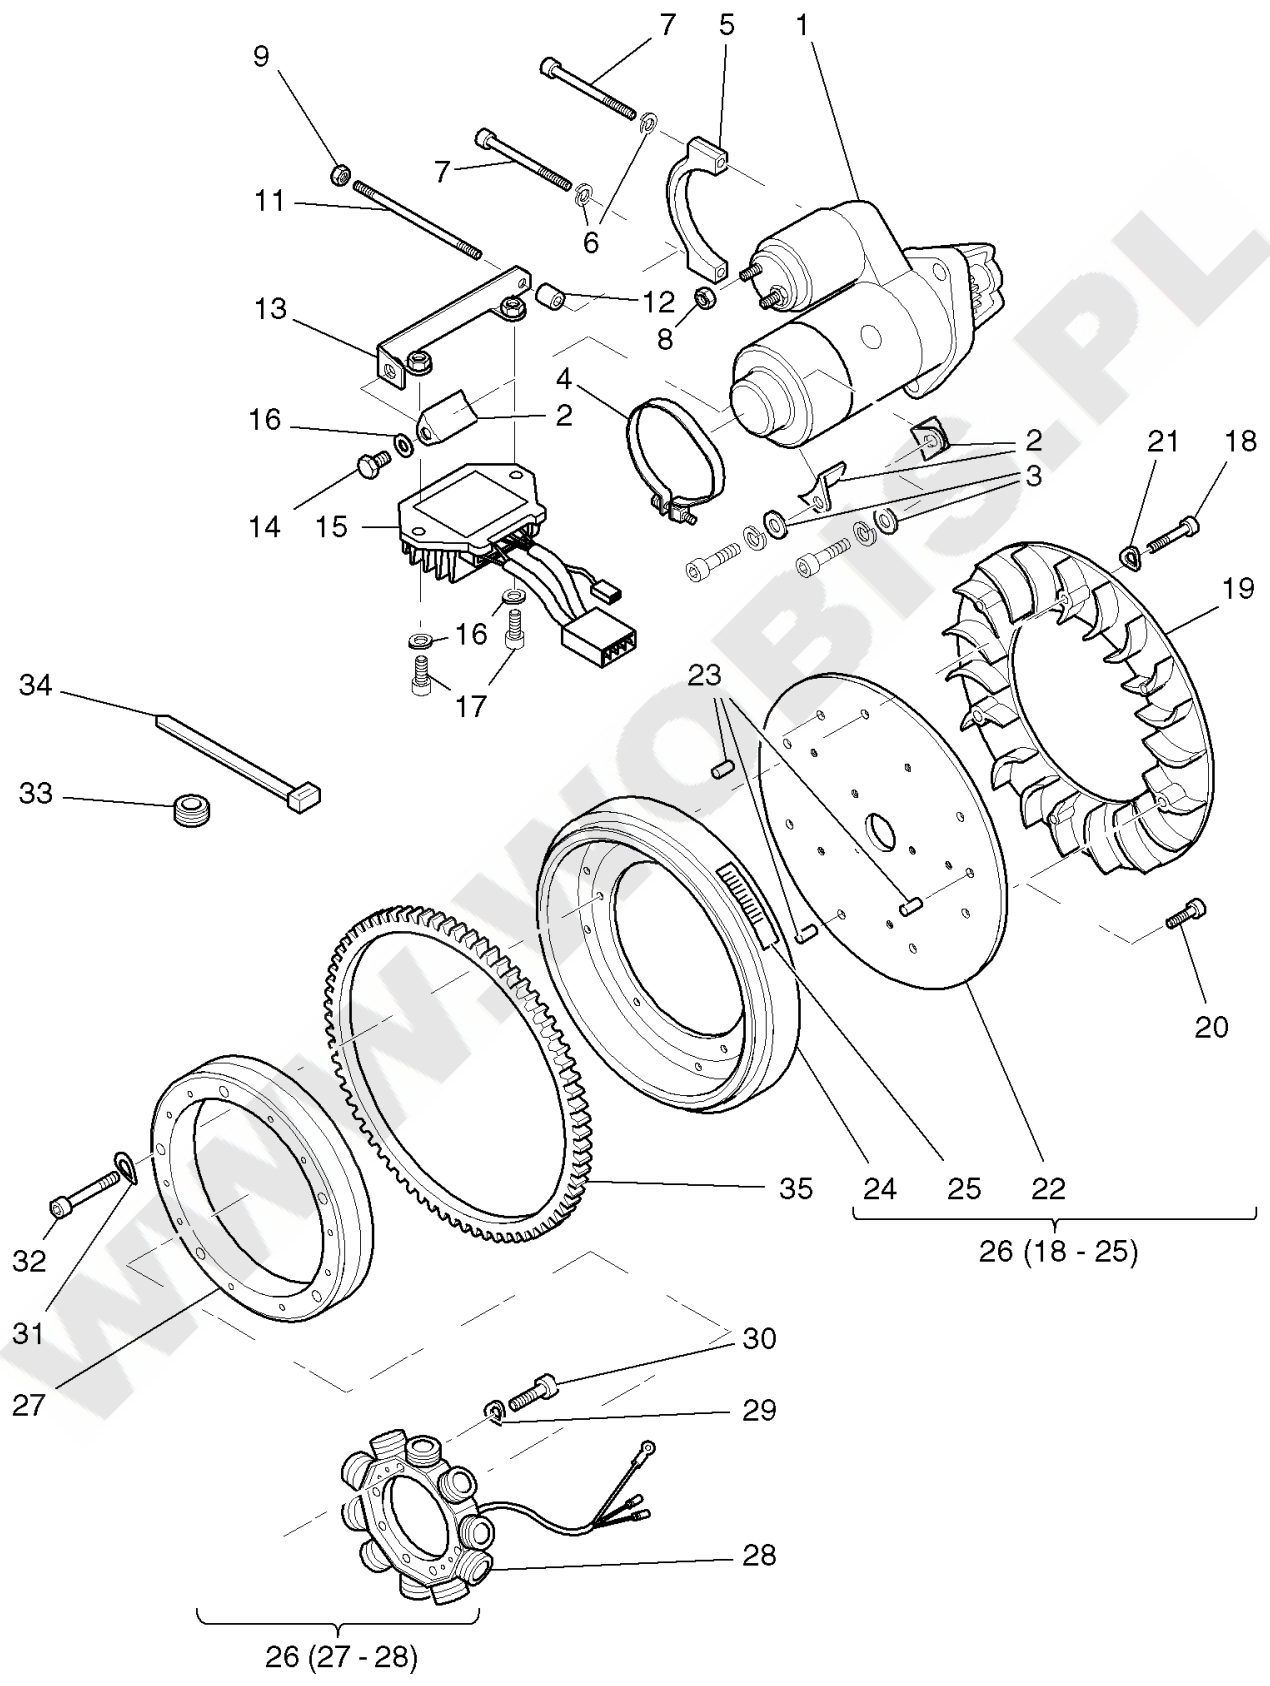

**HATZ ORYGINALNE CZĘŚCI ZAMIENNE SERWIS GWARANCYJNY I POGWARANCYJNY
KATALOGI CZĘŚCI ZAMIENNYCH NA STRONIE WWW.WOBIS.PL**

HATZ ORYGINALNE CZĘŚCI ZAMIENNE SERWIS GWARANCYJNY I POGWARANCYJNY KATALOGI CZĘŚCI ZAMIENNYCH NA STRONIE WWW.WOBIS.PL

Pos.	Part no.	Description	Qty.	Notice	Add. notice	kg	EA	TA	DA	dDPW	List price
1	50426201	STARTER 12V	1	part was replaced by 01723400		3,506	9	21	0		
2	04138400	SUPPORT	3			0,023	1	21	1		
3	50148100	FLAT WASHER 8,4	1	8,4 DIN 125-St A3C		0,002	4	11	1		
4	04115600	HOSE CLIP	1	part was replaced by 50529800		0,000	0	21	7		
5	04099100	RETAINING BRACKET	1			0,093	1	21	1		
6	50170900	SPRING WASHER 6	2	6 DIN 128 - A3C		0,001	4	11	1		
7	50444300	ALL.SCR. M 6 X 80	2	M 6 x 80 DIN 912 - 8.8 A3C		0,019	4	11	1		
8	50023200	HEXAGON NUT B M 8	1	BM8 DIN 439 - 5 A3C		0,002	4	11	1		
9	40028300	HEX.NUT M 6	1	VM 6 DIN 980 C3P		0,003	4	11	1		
11	50455900	STUD MFS 6X 90	1	MFS 6x90 DIN 949 - 1 8.8 A3C		0,022	4	21	1		
12	03671400	SPACER BUSH	1	7 x 12 x 15		0,020	1	21	1		
13	01560900	SUPPORTTENS.REGUL.	1			0,068	1	21	1		
14	50096200	HEXSCREW M 8X 12	1	M 8 x 12 DIN 933 - 8.8 A3C		0,009	4	21	1		
15	05100701	TENS.REGULATOR 12V	1	12 V		0,253	4	21	0		
16	50148100	FLAT WASHER 8,4	3	8,4 DIN 125-St A3C		0,002	4	11	1		
17	50165400	ALL.SCR.M 8X 16	2	M 8 x 16 DIN 912-8.8 A3C		0,009	4	21	1		
18	50327300	ALL.SCR.M 4X 20	6	M 4 x 20 DIN 912 - 8.8 A3C		0,003	4	11	1		
19	01321310	BLOWER RING	1	part was replaced by 04193700		0,227	0	11	7		
20	50416800	ALL.SCR. M 6X 16	3	M 6 x 16 DIN 912 - 8.8 A3C Tuf.		0,005	4	11	1		
21	50003400	SPRING WASHER A 4	6	A 4 DIN 137 - ST		0,001	4	11	1		
22	04098720	FLANGE	1			1,755	1	21	1		
23	50035200	PIN 6 X12	3	6 x 12 ISO 8752-ST		0,003	4	11	1		
24	04098210	ADD. FLYWHEEL	1	part run out no successor		0,000	0	21	7		
25	04117200	STICKER "TDC"	1	„E-Start" OT		0,001	9	21	0		
26	50435901	ALTERNATOR 12V 200W	1	12 V		1,530	4	21	3		
27	_noorder	No single order	-								
28	_noorder	No single order	-								
29	50081900	SPRING WASHER A 5	4	A 5 DIN 137 A3C		0,001	4	11	1		
30	50427100	ALL.SCR. M 5X 25	4	M 5 x 25 DIN 912 - 8.8 A3C		0,005	4	11	1		
31	50081200	SPRING WASHER A 6	5	A 6 DIN 137 - A3C		0,001	4	11	1	zzNein