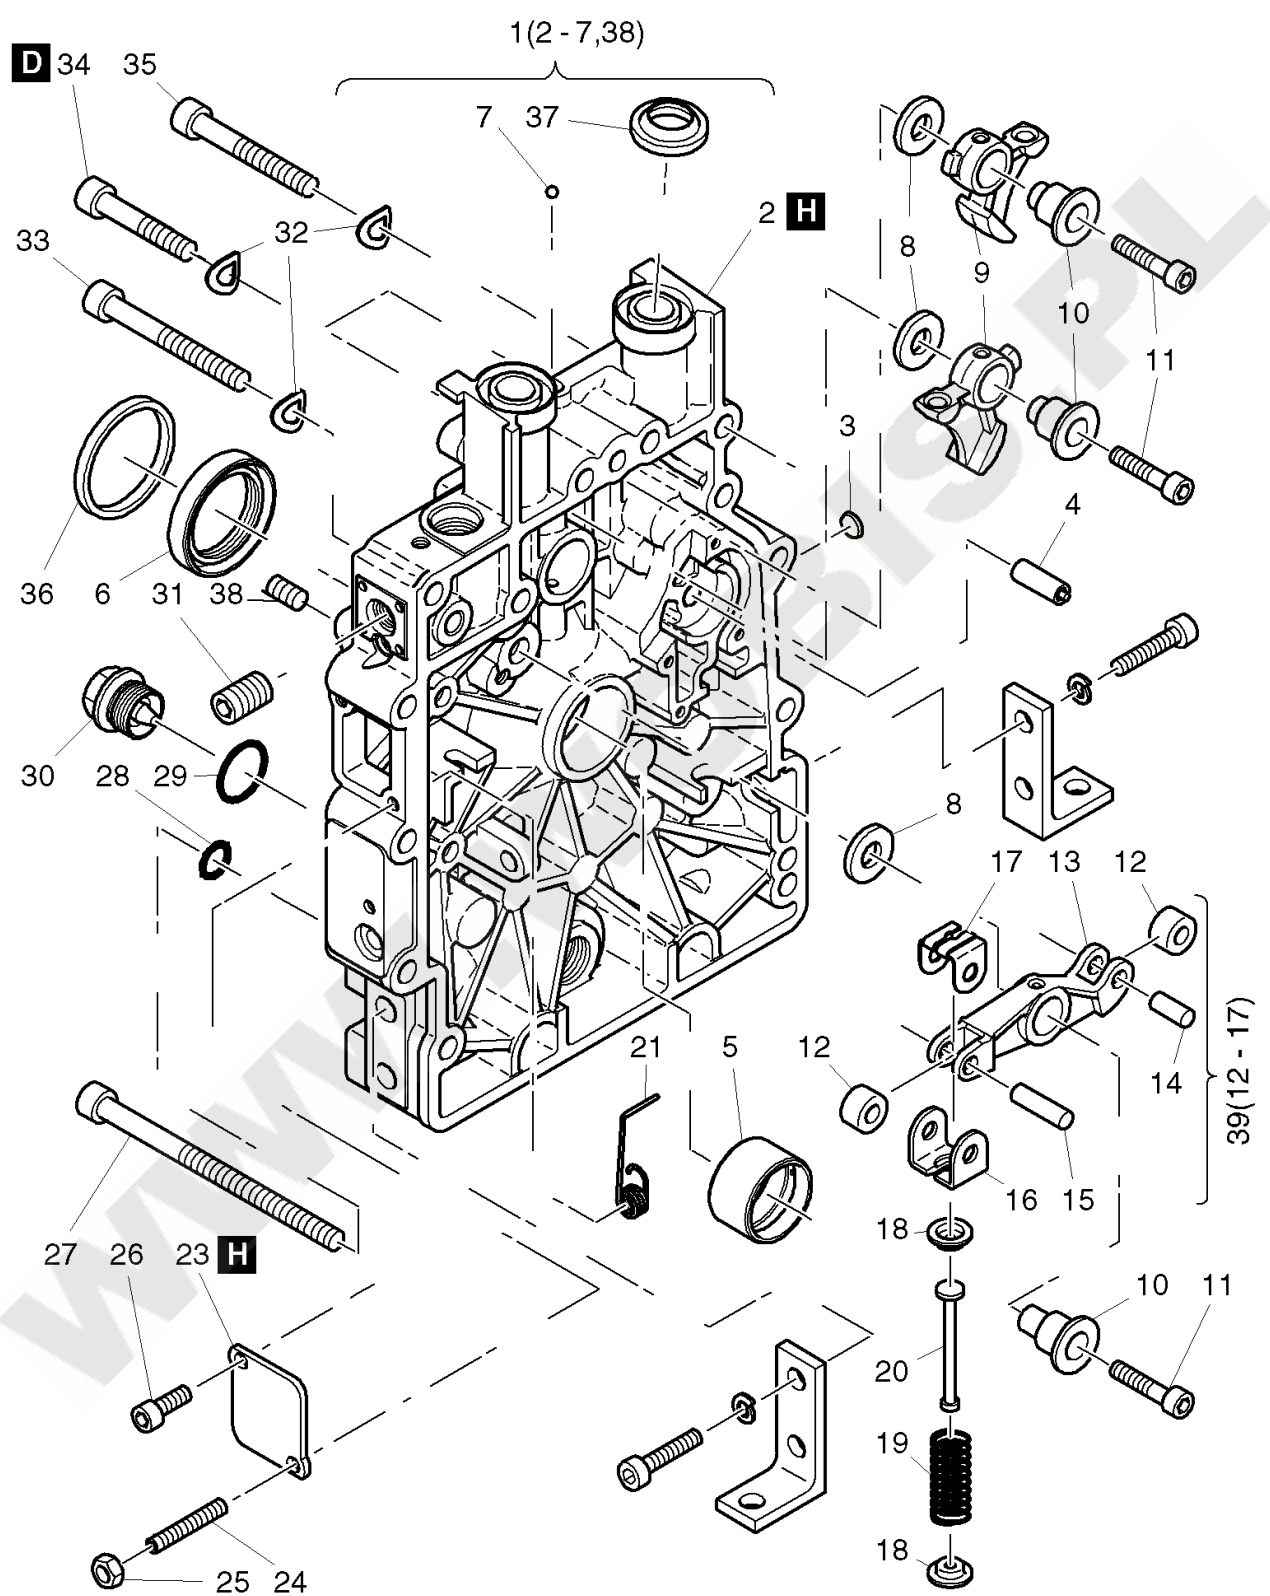

**HATZ ORYGINALNE CZĘŚCI ZAMIENNE SERWIS GWARANCYJNY I POGWARANCYJNY
KATALOGI CZĘŚCI ZAMIENNYCH NA STRONIE WWW.WOBIS.PL**

Pos.	Part no.	Description	Qty.	Notice	Add. notice	kg	EA	TA	DA	dDPW	List price
1	01319500	TIMING COVER	1	part was replaced by 01319501		2,385	0	11	7		
2	_noorder	No single order	-								
3	_noorder	No single order	-								
4	01533900	BOLT F.GOV.HOUSING	1			0,009	1	11	1		
5	05053100	MAIN BEARING	1			0,025	4	11	1		
6	40033700	OIL SEAL 30X47X8	1	30 x 47 x 8 part was replaced by 40033701		0,000	0	11	7	D1	
7	_noorder	No single order	-								
8	03794100	WASHER	3	10,1 x 22 x 3		0,006	1	11	1		
9	05053400	CAM FOLLOWER	2			0,040	1	11	1		
10	04096800	CAM FOLLOW SPINDLE	3			0,016	9	11	0		
11	50457900	ALL.SCR. M 6X 25	3	M 6 x 25 DIN 912 - 10.9		0,007	4	11	1		
12	_noorder	No single order	-								
13	_noorder	No single order	-								
14	_noorder	No single order	-								
15	_noorder	No single order	-								
16	_noorder	No single order	-								
17	_noorder	No single order	-								
18	04094802	CUP	2			0,003	1	11	1		
19	04095700	PRESSURE SPRING	1			0,017	1	11	1		
20	04094700	DRAW ROD	1			0,007	1	11	1		
21	05095200	SPRING F.GOVERNOR	1			0,001	1	11	0		
23	04095201	COVER	1			0,036	9	11	0		
24	50448901	GRUB SCREW M 6X 30	1	M 6 x 30 DIN 913 22 H A3C Tuf. 360 G		0,005	4	11	1		
25	50144400	HEXAGON NUT M 6	1	M 6 DIN 934 - 8 A3C		0,002	4	11	1		
26	50384200	ALL.SCR.M 6X 12	1	M 6x12 DIN 912-8.8 A3C Tuf. 360 G		0,005	4	11	1		
27	50426100	ALL.SCR. M 8X120	2	M 8 x 120 DIN 912 - 8.8 A3C		0,051	4	11	1		
28	50162900	JOINT A 8 X14	2	A 8 x 14 DIN 7603 - Cu		0,005	4	11	1	D2	
29	50469800	JOINT A22X27	1	A 22 x 27 DIN 7603 - Vf		0,001	4	11	0	W4,D2	
30	50373100	DRAIN PLG.MAGNT.M22	1	AM22x1,5DIN7604A3C MAGN.		0,038	4	11	1	W1