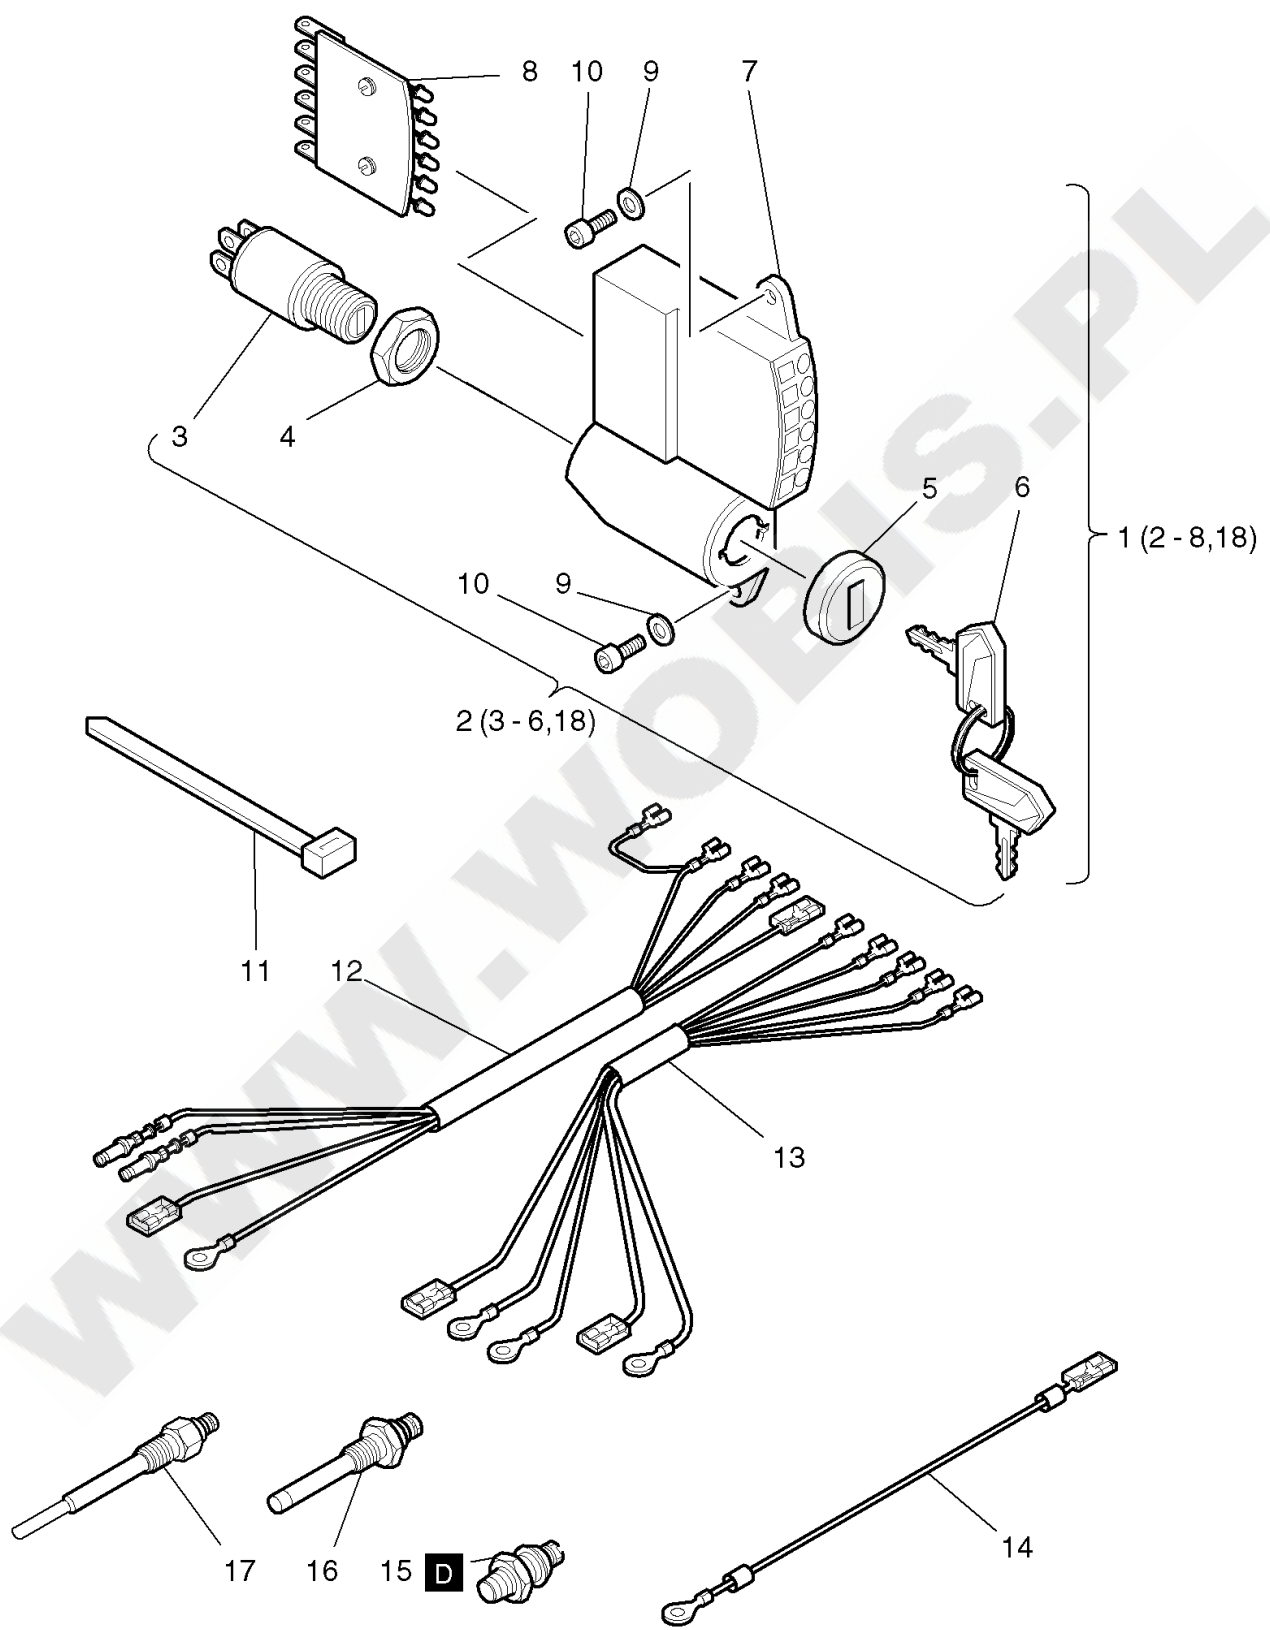

HATZ ORYGINALNE CZĘŚCI ZAMIENNE SERWIS GWARANCYJNY I POGWARANCYJNY

KATALOGI CZĘŚCI ZAMIENNYCH NA STRONIE WWW.WOBIS.PL

Pos.	Part no.	Description	Qty.	Notice	Add. notice	kg	EA	TA	DA	dDPW	List price
1	01560801	INSTRUMENT BOX	1	part was replaced by 01560802		0,000	0	21	7		
2	50384401	STARTING SWITCH	1			0,139	4	21	1		
3	_noorder	No single order	-								
4	_noorder	No single order	-								
5	05126402	PROTECTION CAP	1			0,002	1	21	1		
6	50404900	SWITCH BOX KEY	1	Nr. 14644		0,012	4	21	1		
7	05101000	INSTRUMENT BOX	1			0,052	1	21	1		
8	05092100	LED DISPLAY	1			0,024	0	21	7		
9	50144500	FLAT WASHER 6,4	2	6,4 DIN 125-St A3C		0,001	4	11	1		
10	50149100	ALLEN SCREW M 6X 12	2	M 6 x 12 DIN 912-8.8 A3C		0,005	4	11	1		
11	50358400	STRAP	2	200 x 4,8 mm SCHWARZ		0,001	4	11	1		
12	01542100	WIRING HARNESS	1	part was replaced by 01542101		0,000	0	21	7		
13	_noorder	No single order	-								
14	01546800	ELECTRIC WIRE	1	(0) Masse		0,008	1	21	1		
15	40021300	OIL PRESSURE SWITCH	1	12 - 24V Oil		0,031	4	21	1		
16	50268600	TEMP.SWITCH C-HD220	1	TEMP. 12-24V		0,016	4	21	1		
17	50449200	GLOW PLUG	1	12 V		0,023	4	21	0		
D	50223300	LOCTITE 221	1	50 ML		0,077	4	12	0