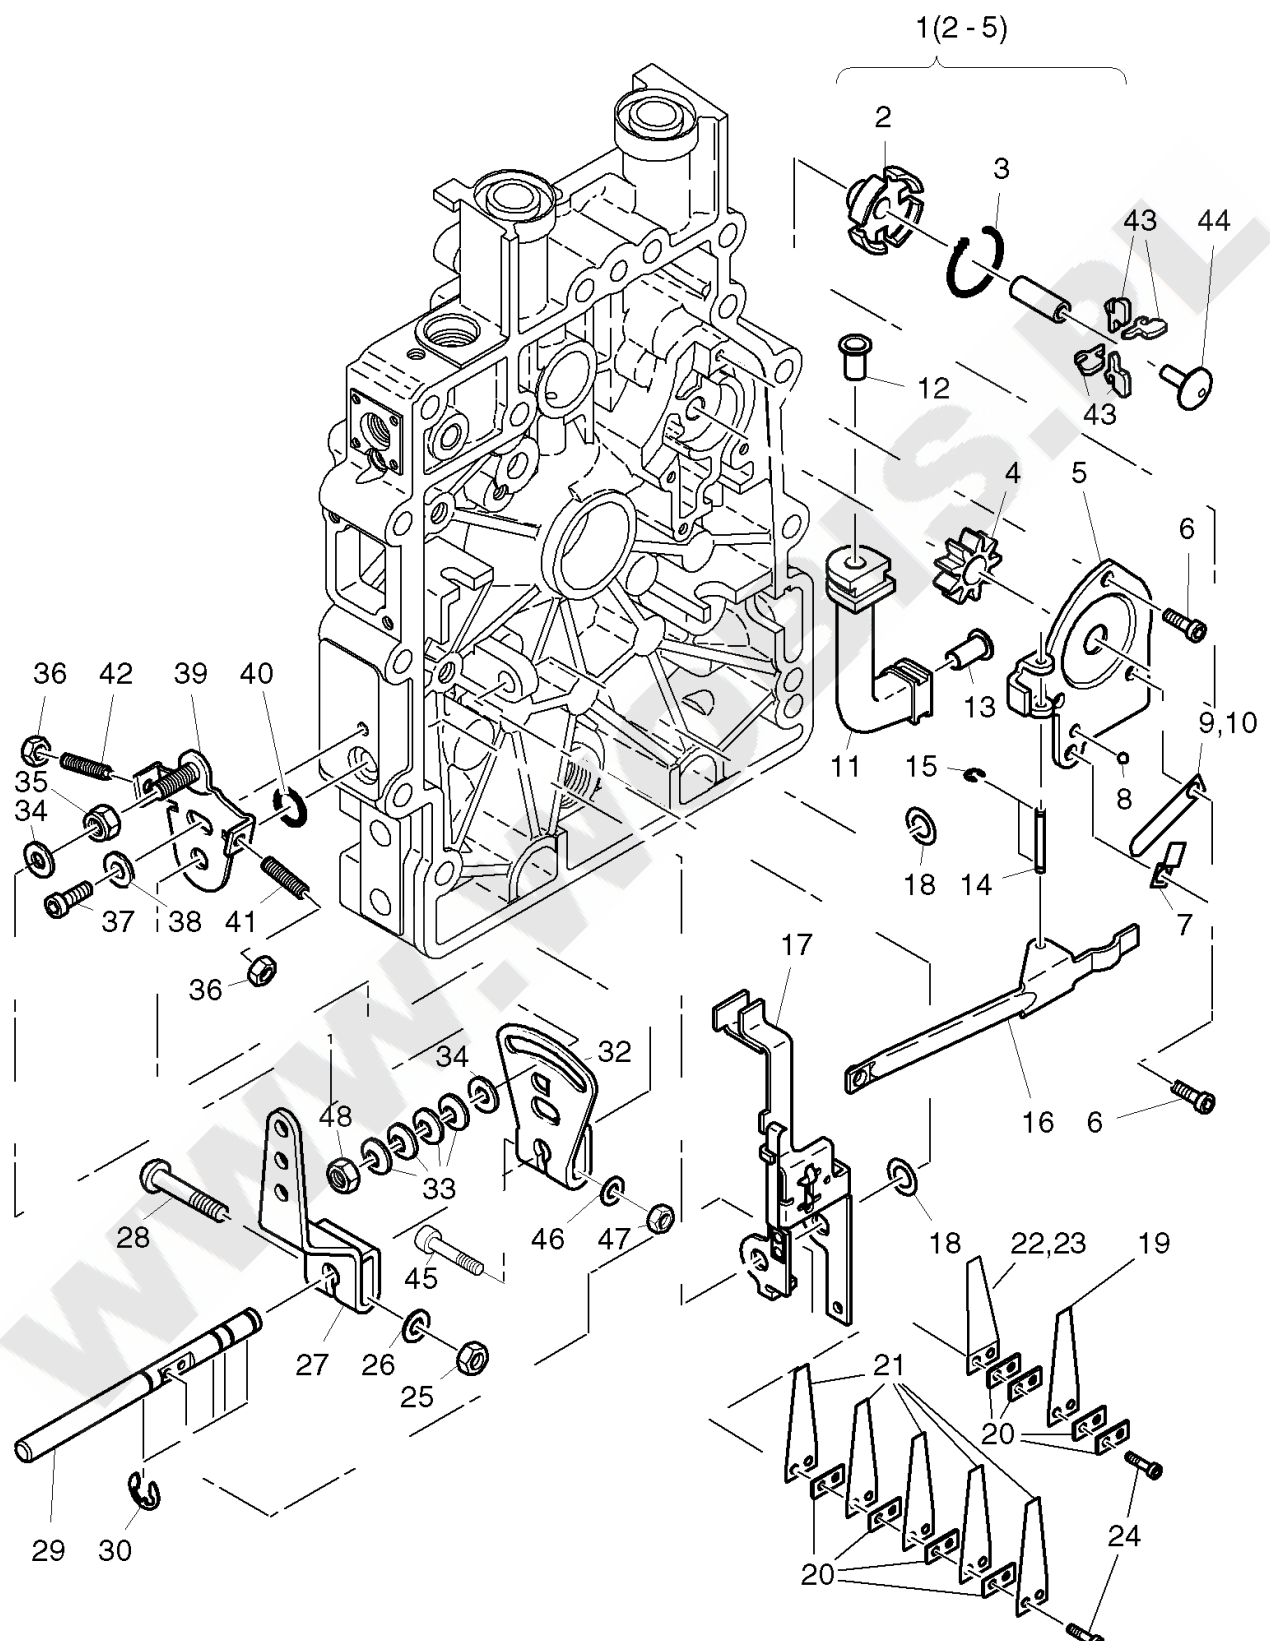

**HATZ ORYGINALNE CZĘŚCI ZAMIENNE SERWIS GWARANCYJNY I POGWARANCYJNY
KATALOGI CZĘŚCI ZAMIENNYCH NA STRONIE WWW.WOBIS.PL**

Pos.	Part no.	Description	Qty.	Notice	Add. notice	kg	EA	TA	DA	dDPW	List price
1	01530201	COVER F. OILPUMP	1	part was replaced by 01530202		0,113	0	11	7		
2	_noorder	No single order	-								
3	50434901	CIRCLIP RB 25	1	RB25 DIN 7993		0,003	9	11	0		
4	_noorder	No single order	-								
5	_noorder	No single order	-								
6	50429400	ALL.SCR. M 5X 12	4	M5 x 12 DIN 6912 - 8.8		0,003	4	11	1		
7	05097100	RETAINING STRAP	1			0,001	1	11	1		
8	50447900	BALL 3,5 MM G100	1	3,5mm KL. III		0,001	4	11	1		
9	_noorder	No single order	-								
10	05097300	FLAT SPRING 0,4	1	0,4 mm		0,001	1	11	1		
11	04102900	TUBE OIL SUCTION	1			0,015	1	11	1		
12	50447400	TUBERIVET A8X0,5X12	1	A8 x 0,5 x 12 DIN 7340 - St		0,005	4	11	1		
13	50447500	TUBERIVET 10X12	1	A10 x 0,75 x 12 DIN 7340 - St		0,003	4	11	1		
14	05078600	SHAFT	1			0,002	1	11	1		
15	50434800	CIRCLIP 1,9	2	1,9 DIN 6799		0,001	4	11	1		
16	05079400	LEVER	1	part was replaced by 05079401		0,000	0	11	7		
17	01530402	GOVERNOR LEVER	1	part was replaced by 01530403		0,000	0	21	7		
18	50125800	DISC 8X14X0,5	0... 2	8 x 14 x 0,5 DIN 988		0,001	4	11	1		
18	50422400	SHIM 8X14X1	0... 2	8 x 14 x 1,0 DIN 988		0,001	4	11	1		
19	05078900	GOVERNOR SPRING 0,3	1	0,3 mm		0,002	1	21	1		
20	05079800	INTERMED. PLATE	4			0,002	1	11	1		
21	05078900	GOVERNOR SPRING 0,3	5	0,3 mm		0,002	1	21	1		
22	05113200	GOVERNOR SPRING 0,4	0... 1	0,4 mm 12°		0,001	9	11	0		
23	05124900	GOVERN.SPRNG.0,4GEN	0... 1	0,4 mm 19°		0,002	9	11	0		
24	50435000	ALL.SCR. M 3 X 12	2	M 3 x 12 DIN 912-8.8		0,001	4	11	1		
25	50144400	HEXAGON NUT M 6	1	M 6 DIN 934 - 8 A3C		0,002	4	11	1		
26	50144500	FLAT WASHER 6,4	1	6,4 DIN 125-St A3C		0,001	4	11	1		
27	04095600	LEVER	1			0,062	1	11	1		
28	03927300	SCREW M 6X 32	1	M 6 x 32 part was replaced by 03927301		0,000	0	11	0