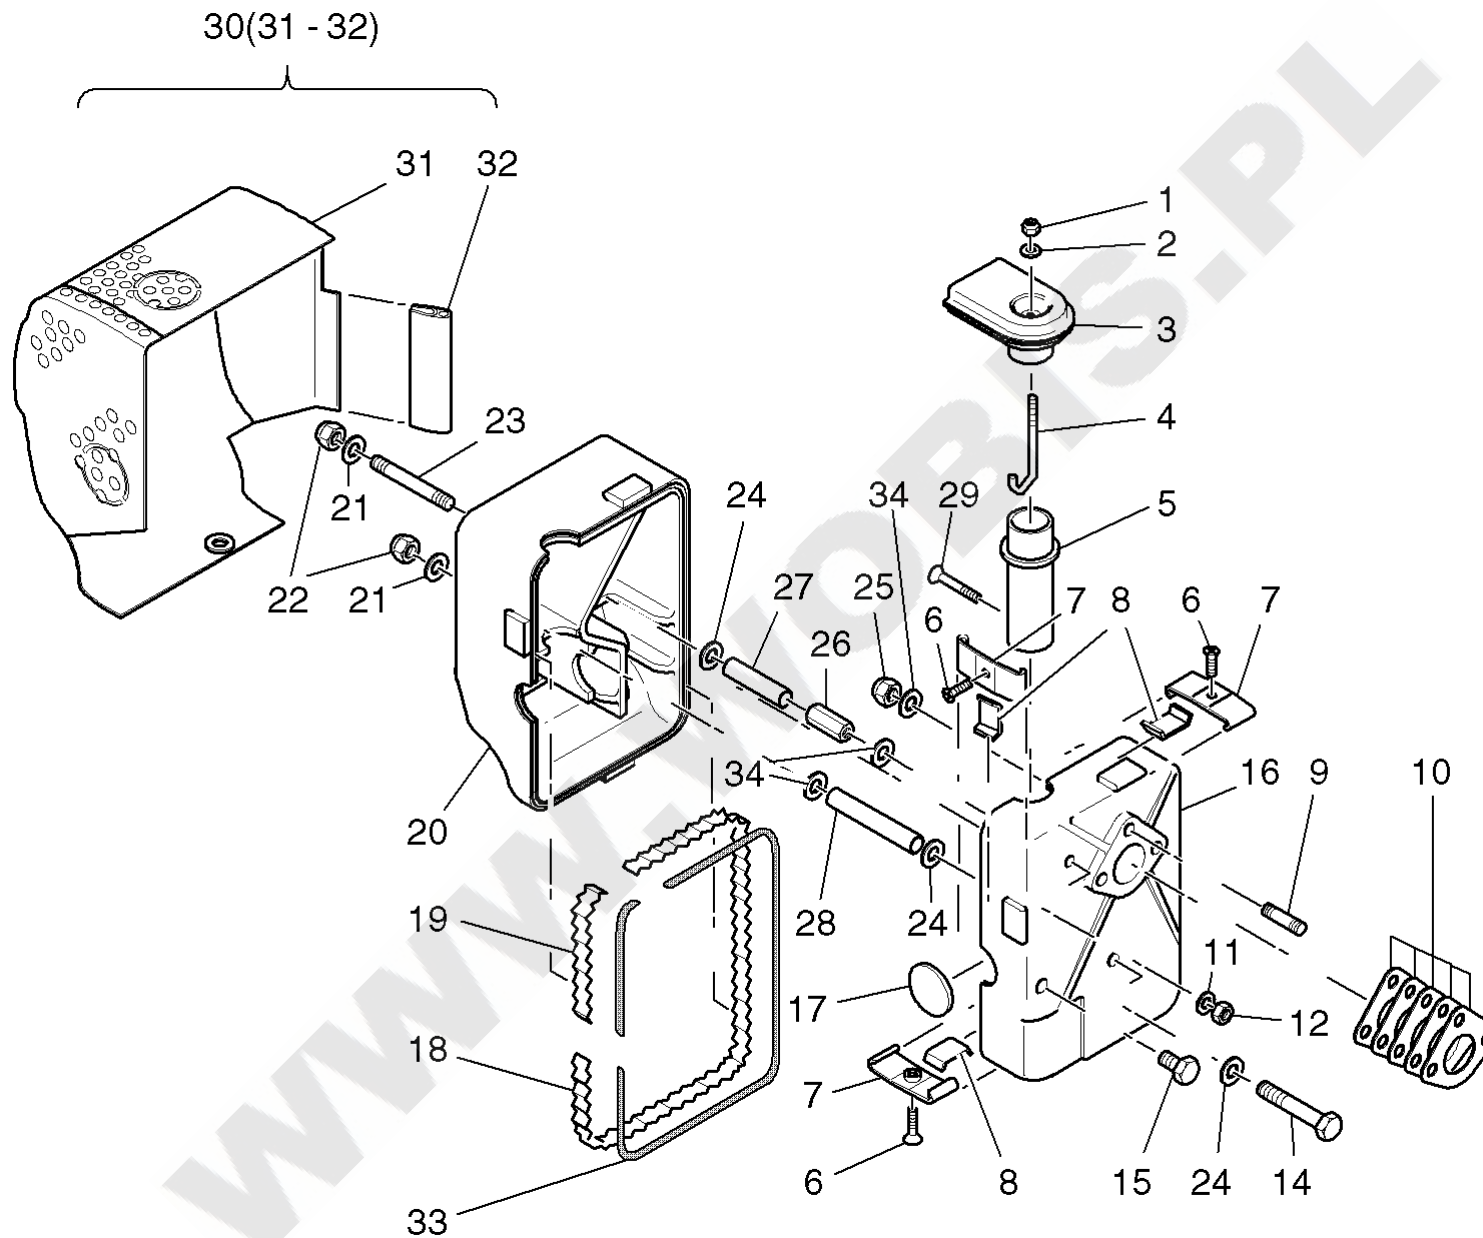

**HATZ ORYGINALNE CZĘŚCI ZAMIENNE SERWIS GWARANCYJNY I POGWARANCYJNY
KATALOGI CZĘŚCI ZAMIENNYCH NA STRONIE WWW.WOBIS.PL**

HATZ ORYGINALNE CZĘŚCI ZAMIENNE SERWIS GWARANCYJNY I POGWARANCYJNY KATALOGI CZĘŚCI ZAMIENNYCH NA STRONIE WWW.WOBIS.PL

Pos.	Part no.	Description	Qty.	Notice	Add. notice	kg	EA	TA	DA	dDPW	List price
1	40028200	HEX.NUT M 5	1	M 5 DIN 980-8 C3A		0,002	4	11	1		
2	50216300	WASHER 5,3	1	5,3 DIN 125-St A3C		0,001	4	11	1		
3	01531301	EXHAUST END PIPE	1	part was replaced by 01531310		0,085	0	21	7		
4	05081100	THREADED BOLT M 5	1			0,014	9	21	0		
5	05081400	EXHAUST TUBE	1			0,091	9	21	0		
6	50422500	CTR.SUNK SCR. M6X12	3	M 6 x 12 DIN 7991 - 8.8 A3C		0,002	0	11	7		
7	01531201	CLAMP	3			0,033	1	21	5		
8	05081611	SUPPORTING PLATE	3			0,011	1	21	5		
9	50128100	STUD M8X30	3	M 8 x 30 DIN 835 - 10.9 A3C		0,013	4	11	1		
10	05080100	GASK.F.EXHST.SILEN.	5	part was replaced by 01732500		0,004	1	21	0	d5	
11	50144500	FLAT WASHER 6,4	1	6,4 DIN 125-St A3C		0,001	4	11	1		
12	40028300	HEX.NUT M 6	1	VM 6 DIN 980 C3P		0,003	4	11	1		
14	50028900	HEXSCREW M 8X100	1	M 8 x 100 DIN 933 - 8.8		0,038	9	21	0		
15	50450500	HEXSCREW M 8X 12	1	M 8 x 12 DIN 7500 - D A3A		0,009	4	21	5		
16	05077711	EXH.SIL.INNER PART	1	part was replaced by 01531105		0,000	0	21	7		
17	05081002	COVER	1			0,007	1	21	5		
18	05081301	SEALING STRIP	1			0,010	0	21	0		
19	05081201	SEALING STRIP	1			0,002	0	21	0		
20	05077803	EXH.SIL.OUTER PART	1	part was replaced by 01531105		0,000	0	21	7		
21	50123000	DISC 8,4	3	8,4 DIN 7349		0,008	4	21	1		
22	40028400	HEX.NUT M 8	3	VM 8 DIN 980-8 C3A		0,008	4	11	1	zzNein	
23	50445201	STUD M8 X 70	1	M 8 x 70 DIN 939 - 8.8 A3C		0,030	4	21	0		
24	50148100	FLAT WASHER 8,4	6	8,4 DIN 125-St A3C		0,002	4	11	1		
25	40028400	HEX.NUT M 8	1	VM 8 DIN 980-8 C3A		0,008	4	11	1	zzNein	
26	05083900	SPACER NUT M 8	1	M 8		0,003	9	21	0		
27	05083700	SPACER TUBE 48,4	1	part was replaced by 05083701		0,000	0	21	7		
28	05083810	SPACER TUBE	1	60,8 mm		0,000	0	21	7		
29	50445000	CTR.SUNK SCR.M6X35	1	M 6 x 35 DIN 7991 - 8.8 A3C		0,007	4	11	1		
30	01533300	PROTECT.GUARD EXHST	1			0,666	7	20	1		
31	_noorder	No single order	-