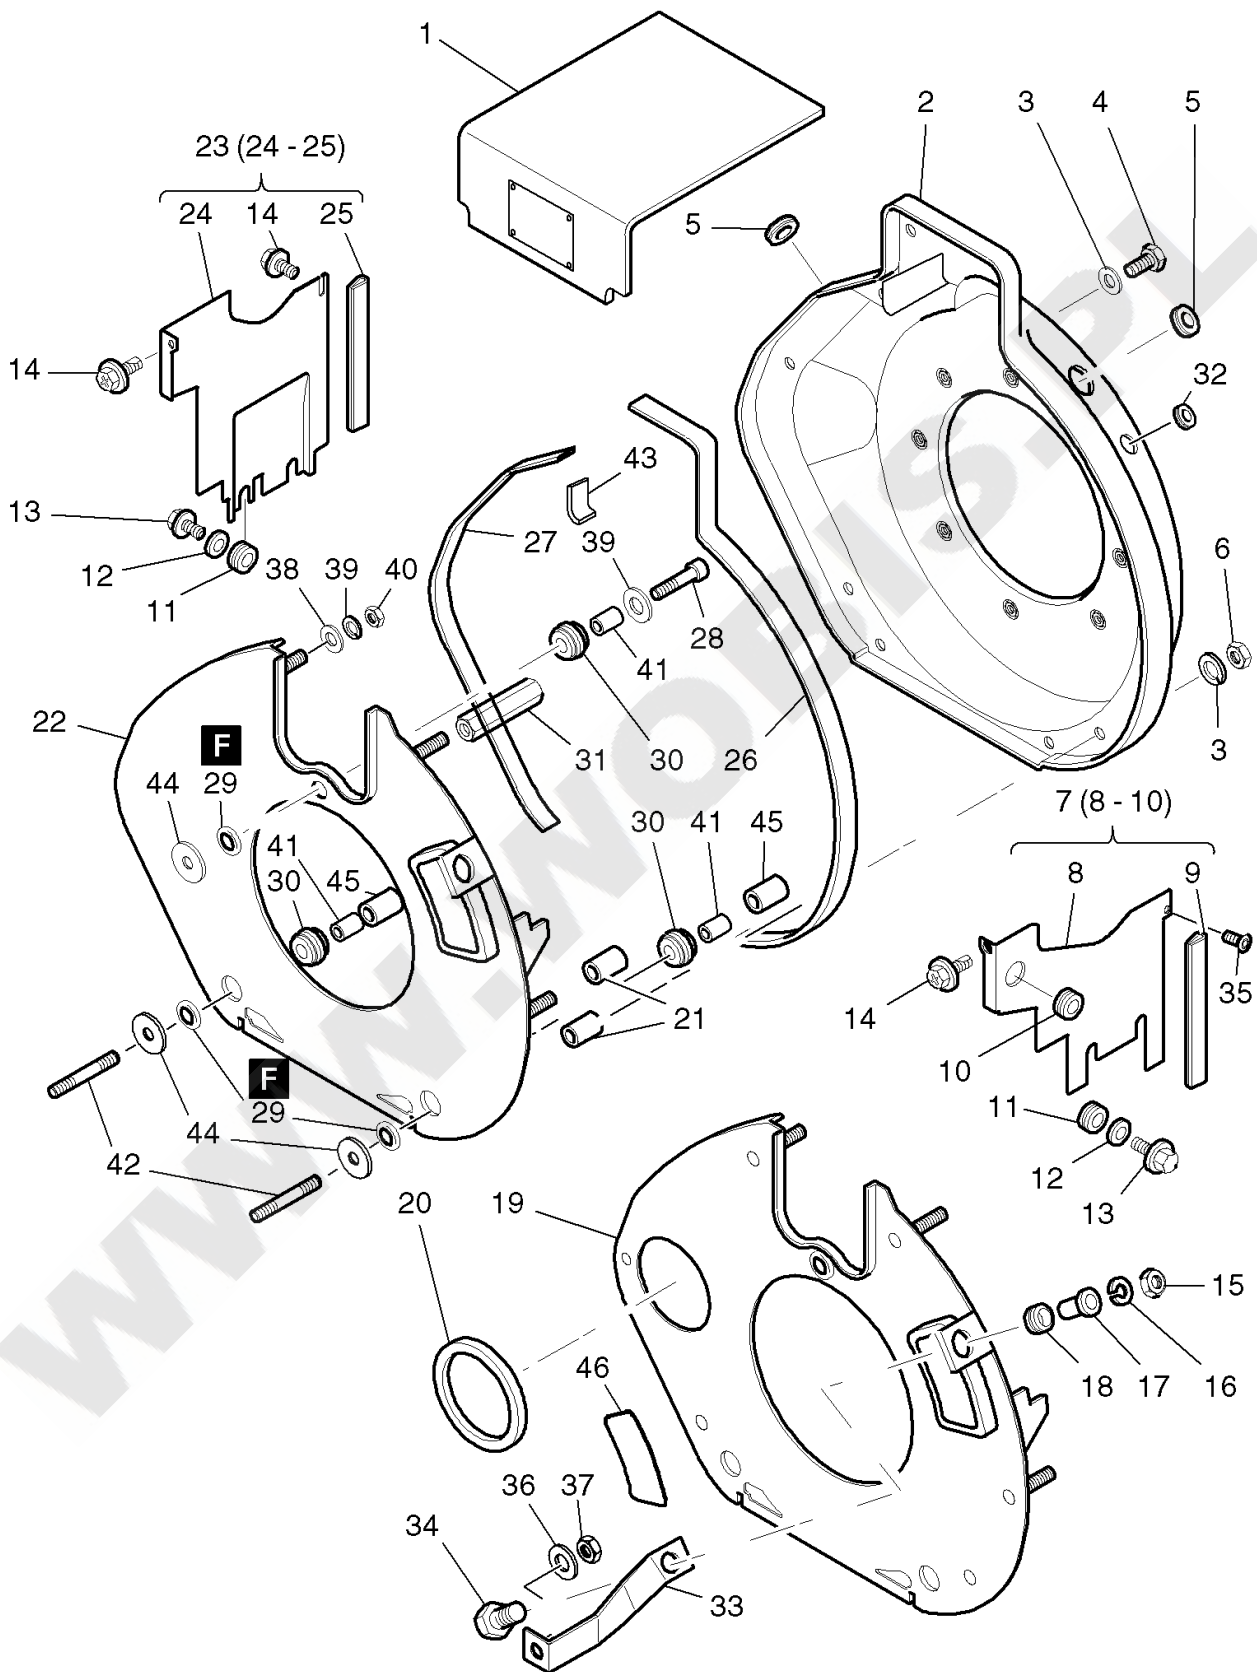

**HATZ ORYGINALNE CZĘŚCI ZAMIENNE SERWIS GWARANCYJNY I POGWARANCYJNY
KATALOGI CZĘŚCI ZAMIENNYCH NA STRONIE WWW.WOBIS.PL**

Pos.	Part no.	Description	Qty.	Notice	Add. notice	kg	EA	TA	DA	dDPW	List price
1	01533504	HOOD	1			0,265	1	11	1		
2	01316800	BLOWER DUCTING	1	part was replaced by 01831100		0,885	0	11	7		
3	50170900	SPRING WASHER 6	7	6 DIN 128 - A3C		0,001	4	11	1		
4	50146300	HEXSCREW M 6X 18	1	M 6 x 18 DIN 933-8.8 A3C		0,005	4	11	1		
5	50461700	RUBBER SLEEVE	2			0,009	4	11	1		
6	50144400	HEXAGON NUT M 6	6	M 6 DIN 934 - 8 A3C		0,002	4	11	1		
7	01316600	COOLING AIR DUCTING	1			0,109	1	11	1		
8	_noorder	No single order	-								
9	_noorder	No single order	-								
10	50334800	RUBBER SLEEVE	1			0,001	4	11	1		
11	50163801	RUBBER SLEEVE	4			0,001	4	11	1		
12	50441600	WASHER 4,3	3	4,3 DIN 9021 - A3C 140HV		0,001	4	11	1		
13	50445401	FILL.HEAD SCR.M4X10	3	M 4 x 10 ST A3C		0,002	4	11	1		
14	50335600	COMBI SCREW M 6X 16	3	M 6 x 16 KZ 1-8.8 A3D		0,005	4	11	1		
15	50144400	HEXAGON NUT M 6	1	M 6 DIN 934 - 8 A3C		0,002	4	11	1		
16	50170900	SPRING WASHER 6	1	6 DIN 128 - A3C		0,001	4	11	1		
17	04103300	BUSH	1	part run out no successor		0,000	0	11	7		
18	50392800	RUBBER SLEEVE	1			0,001	4	11	1		
19	01607000	PARTING SHEET	1	E-Start part was replaced by 01607001		0,000	0	21	7		
20	04099500	SEALING RING	1			0,001	1	21	1		
21	04124200	BUSH 7X12X18	5	7 x 12 x 18 part was replaced by 04139000		0,000	0	11	7		
22	01607100	PARTING SHEET	1	part was replaced by 01607110		0,582	0	11	0		
23	01316500	COOLING AIR DUCT.	1			0,143	1	11	1		
24	_noorder	No single order	-								
25	04097600	SEALING STRIP106,5	1	107 mm		0,008	1	11	1		
26	04124500	SEALING STRIP 470MM	1	470 mm		0,044	1	11	1		
27	04124600	SEALING STRIP 388MM	1	388 mm		0,036	1	11	1		
28	50170800	ALL.SCR.M 6X 25	1	M 6 x 25 DIN 912 - 8.8 A3C		0,008	4	11	1	zzNein	
29	03575500	RUBBER SEAL RING	3			0,002	1	11	1