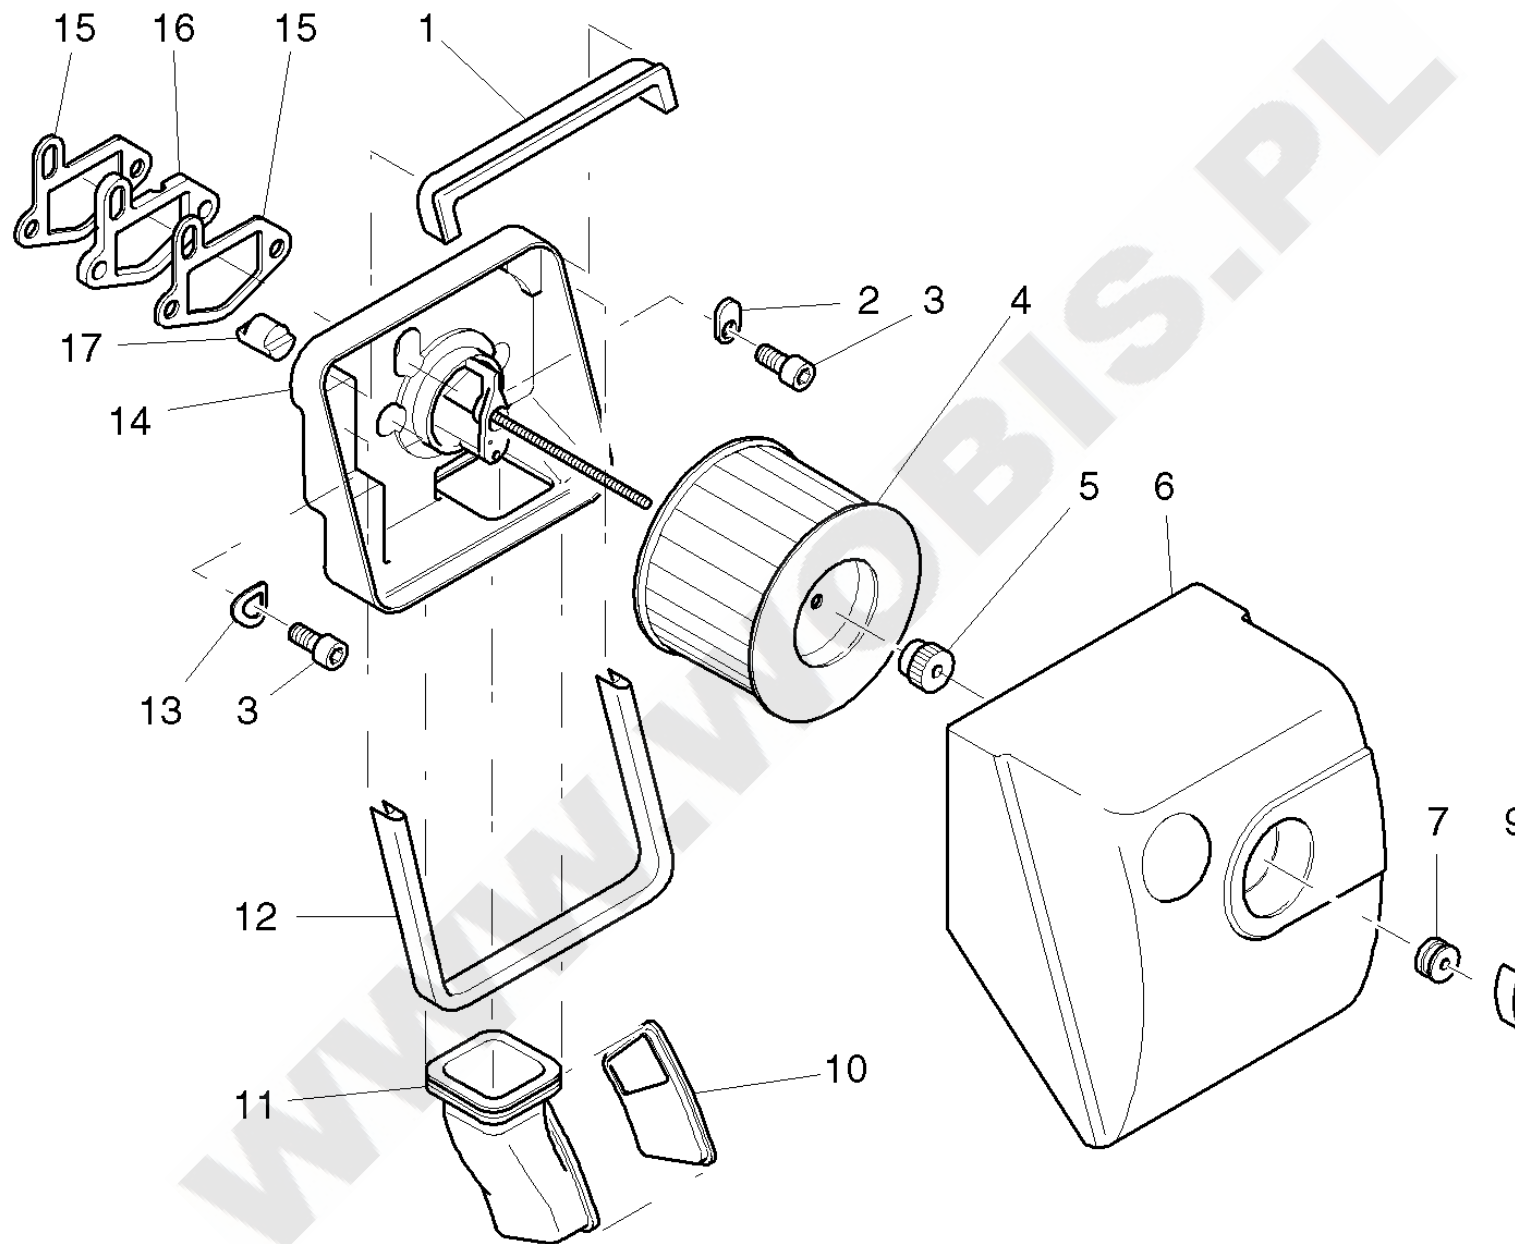

**HATZ ORYGINALNE CZĘŚCI ZAMIENNE SERWIS GWARANCYJNY I POGWARANCYJNY
KATALOGI CZĘŚCI ZAMIENNYCH NA STRONIE WWW.WOBIS.PL**

Pos.	Part no.	Description	Qty.	Notice	Add. notice	kg	EA	TA	DA	dDPW	List price
30	05085000	FUEL HOSE 7 X 70	1	7 x 70		0,005	1	21	0		
31	05085500	TUBE 2X0,3X 16	1	2 x 0,3 x 16		0,001	1	21	1		
32	05107700	RUBBER SLEEVE	2			0,008	1	11	1		
34	50170900	SPRING WASHER 6	1	6 DIN 128 - A3C		0,001	4	11	1		
35	50144400	HEXAGON NUT M 6	2	M 6 DIN 934 - 8 A3C		0,002	4	11	1		
36	05108511	SUPPORT	1			0,059	1	21	1		
37	01331300	SUPPORT	2			0,018	1	21	1		
38	50120000	DISC A 6,4	4	A 6,4 DIN 9021-St A3C		0,003	4	11	1		
39	05110010	DISC 7,1X17,9X2	4	7,1 x 17,9 x 2		0,001	1	11	1		
40	01557000	HEXSCREW M 6X 16	2	M 6 x 18		0,007	1	21	1		
41	04118800	DISC 6,5X13X4,8	2	6,5 x 13 x 4,8		0,001	1	11	1		
42	50144500	FLAT WASHER 6,4	2	6,4 DIN 125-St A3C		0,001	4	11	1		
43	50170900	SPRING WASHER 6	2	6 DIN 128 - A3C		0,001	4	11	1		
44	50170700	ALL.SCR.M 6 X 16	2	M 6 x 16 DIN 912-8.8 A3C		0,006	4	11	1		
49	05122701	HOSE NIPPLE T	1			0,002	1	21	1		
50	05123200	FUEL HOSE 3,5 / 40	1	3,5 x 40		0,004	1	01	1		
51	03664300	FUEL HOSE 5,0X75	1	5 x 75		0,005	9	21	0		
52	50399801	CLAMP 11,3	1	11,3		0,002	4	11	1		
53	50459600	HOSE NIPPLE "T"	1			0,003	4	21	1		
54	50148100	FLAT WASHER 8,4	2	8,4 DIN 125-St A3C		0,002	4	11	1		
D	50223300	LOCTITE 221	1	50 ML		0,077	4	12	0		

**HATZ ORYGINALNE CZĘŚCI ZAMIENNE SERWIS GWARANCYJNY I POGWARANCYJNY
KATALOGI CZĘŚCI ZAMIENNYCH NA STRONIE WWW.WOBIS.PL**