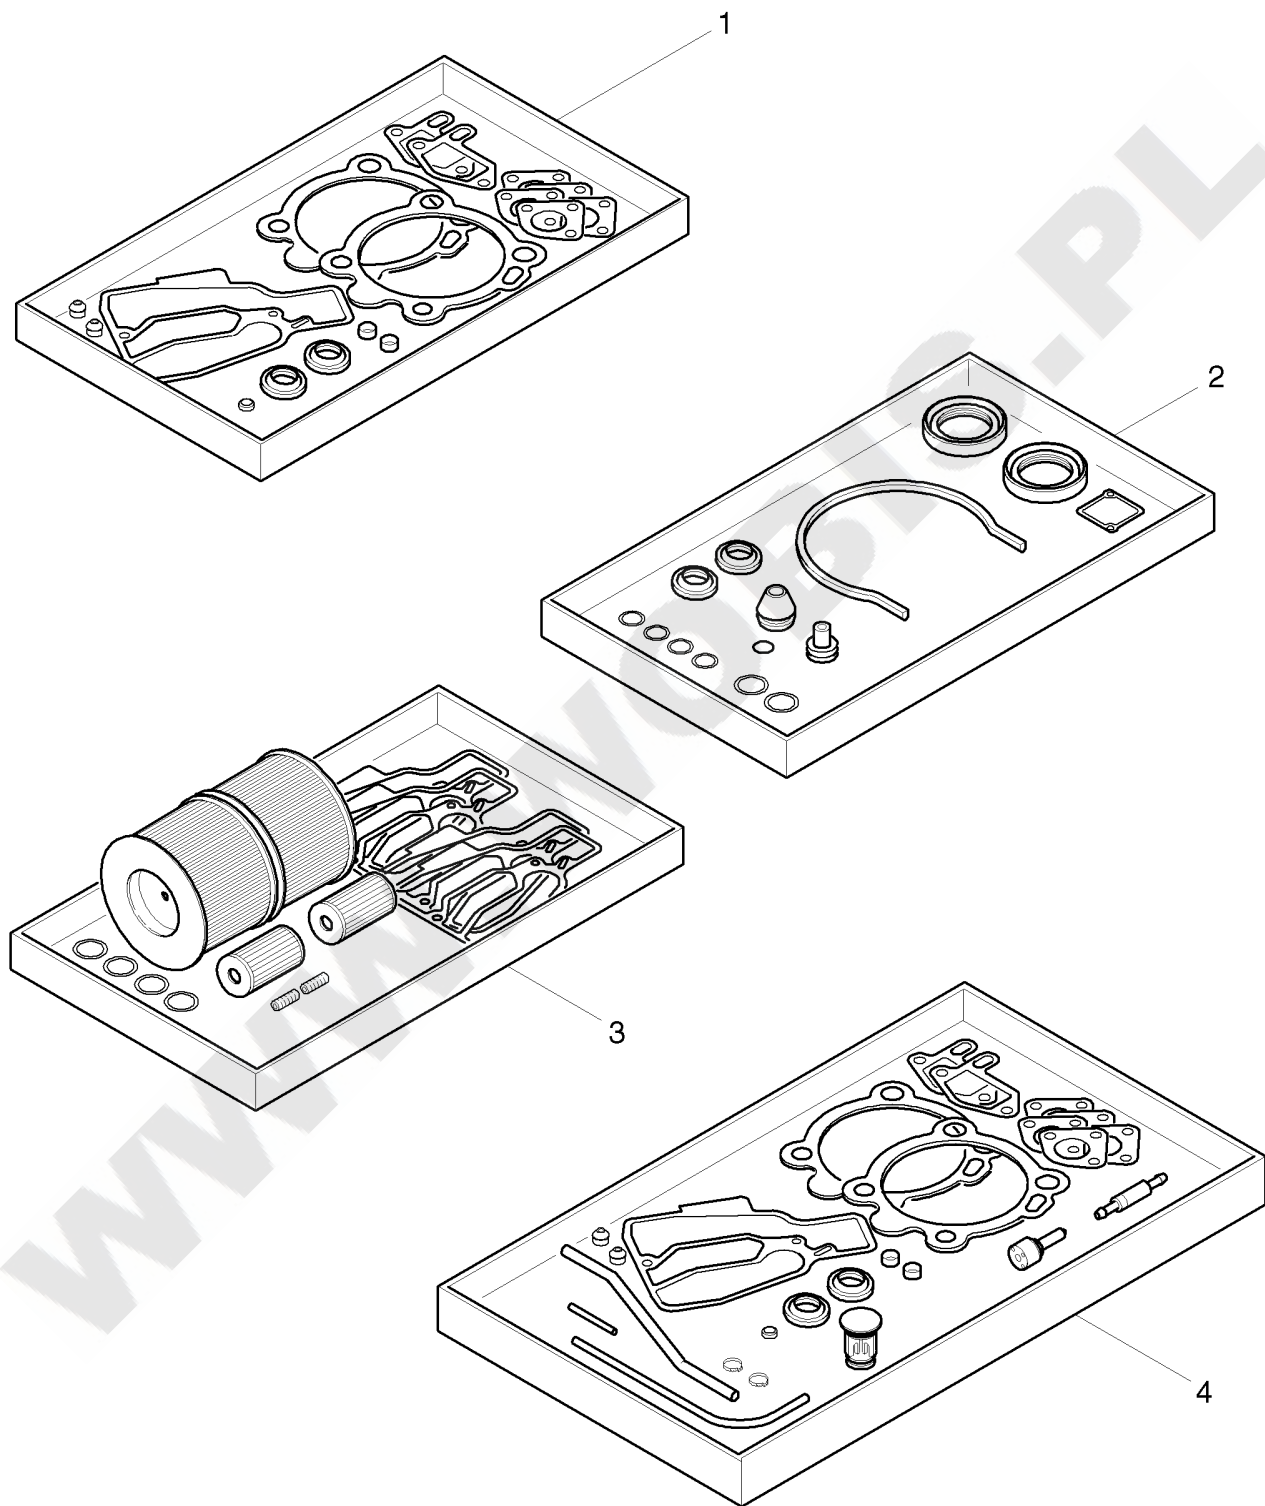

HATZ ORYGINALNE CZĘŚCI ZAMIENNE SERWIS GWARANCYJNY I POGWARANCYJNY KATALOGI CZĘŚCI ZAMIENNYCH NA STRONIE WWW.WOBIS.PL

Pos.	Part no.	Description	Qty.	Notice	Add. notice	kg	EA	TA	DA	dDPW	List price
1	01554100	GSK.S.CYL.HEAD 1B20	1	part was replaced by 01554101		0,000	0	12	7	P1	
2	01554200	GASK.SET CRNKC.1B20	1	part was replaced by 01554201		0,103	0	12	7		
3	01554300	MAINTENANC.KIT 1B20	1			0,535	0	12	7		
4	01554400	EMERGENCY KIT 1B20	1			0,290	1	12	0		