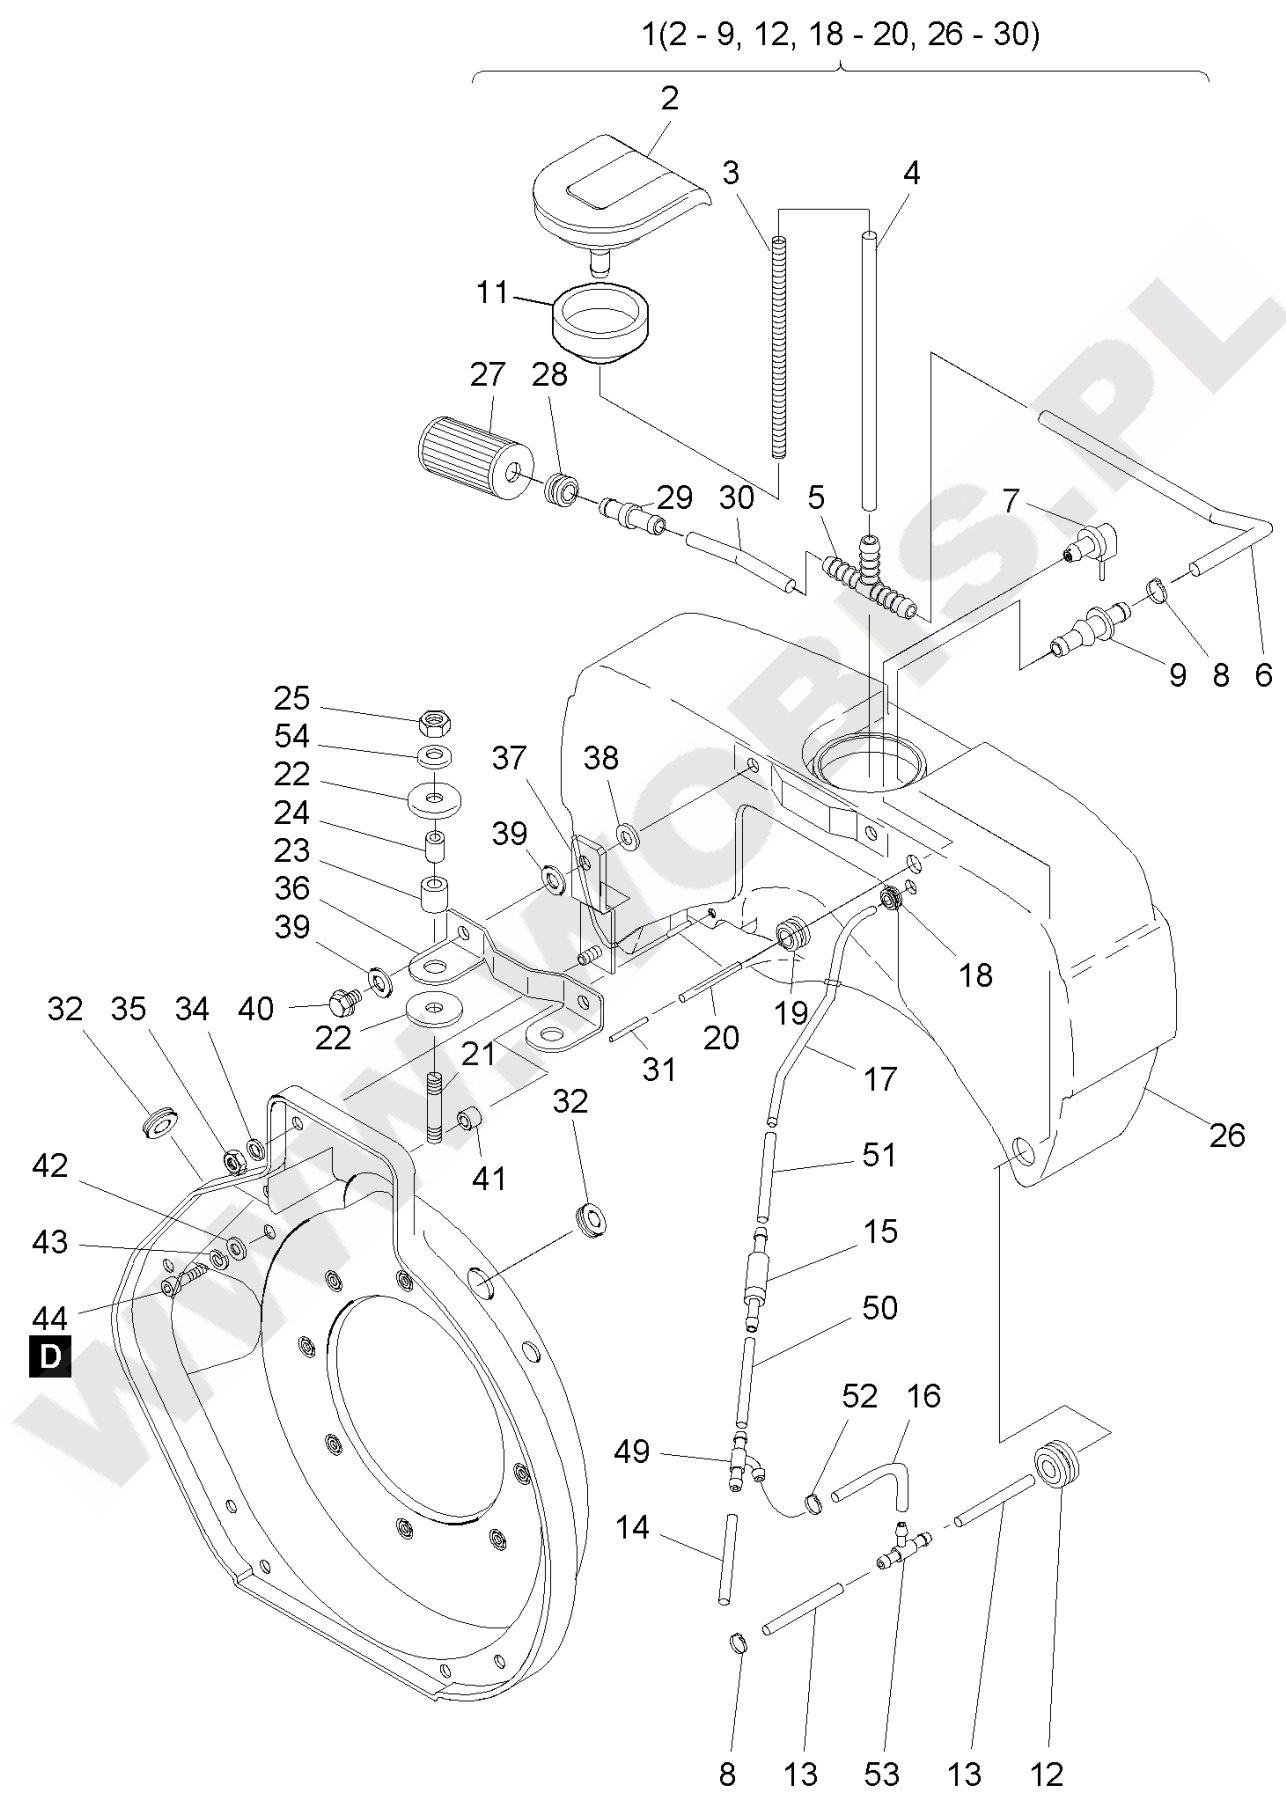

**HATZ ORYGINALNE CZĘŚCI ZAMIENNE SERWIS GWARANCYJNY I POGWARANCYJNY
KATALOGI CZĘŚCI ZAMIENNYCH NA STRONIE WWW.WOBIS.PL**

Pos.	Part no.	Description	Qty.	Notice	Add. notice	kg	EA	TA	DA	dDPW	List price
1	01578800	FUEL TANK 3 LTRS	1	part was replaced by 01578820		0,000	0	21	7		
2	01535302	CAP F. FUEL TANK	1	kpl. cpl.		0,100	1	21	1		
3	05084600	SPRING	1			0,003	9	21	0		
4	05085100	FUEL HOSE 7 X 165	1	7 x 165		0,001	1	21	0		
5	50440600	HOSE NIPPLE T	1			0,004	4	21	1		
6	05084900	FUEL HOSE 7 X 190	1	7 x 190		0,015	1	21	0		
7	01534900	FUEL VENT. VALVE	1			0,004	1	21	1		
8	50441100	HOSE CLIP	2	11,8-505R		0,003	4	21	1	P1	
9	05084000	CONNECTING NIPPLE	1			0,006	9	21	0		
11	05086401	GASKET F. FUEL CAP	1			0,028	1	21	1		
12	50440800	RUBBER SLEEVE	1			0,004	4	21	1		
13	05123100	FUEL HOSE 7 / 70	1	7 x 70		0,005	1	21	1		
14	05085300	FUEL HOSE 3,5X 45	1	3,5 x 45		0,004	1	21	1		
15	01534600	FUEL VENTG.VALVE	1	part was replaced by 01534601		0,003	0	21	7		
16	03673300	FUEL HOSE 5,0X 170	1	5 x 170		0,011	9	21	0		
17	05122200	FUEL PIPE	1			0,013	9	21	0		
18	50441000	RUBBER SLEEVE	1			0,001	9	21	0		
19	50440900	RUBBER SLEEVE	1			0,001	9	21	0		
20	05085600	BREATH. HOSE 1X3X85	1	1 x 3 x 85		0,002	1	21	1		
21	50231900	STUD M 8X 25	2	M 8 x 25 DIN 835-8.8 A3C		0,012	4	11	1		
22	05109810	DISC 8,20X22X2	4	8,2 x 22 x 2		0,001	1	21	1		
23	05086810	RUBBER SHELL	2			0,004	1	21	1		
24	05122800	INSULATING SLEEVE	2			0,001	1	21	1		
25	40028400	HEX.NUT M 8	2	VM 8 DIN 980-8 C3A		0,008	4	11	1	zzNein	
26	_noorder	No single order	-								
27	01635200	FUEL FILTER	1	1B20: Serie 10-24 1B30: Serie 10-19 1B20V/30V/40V part was replaced by 01635210		0,014	0	22	7	W2	
28	50440900	RUBBER SLEEVE	1			0,001	9	21	0		
29	05084400	CONNECTING NIPPLE	1	part was replaced by 05084401		0,011	0	21	7