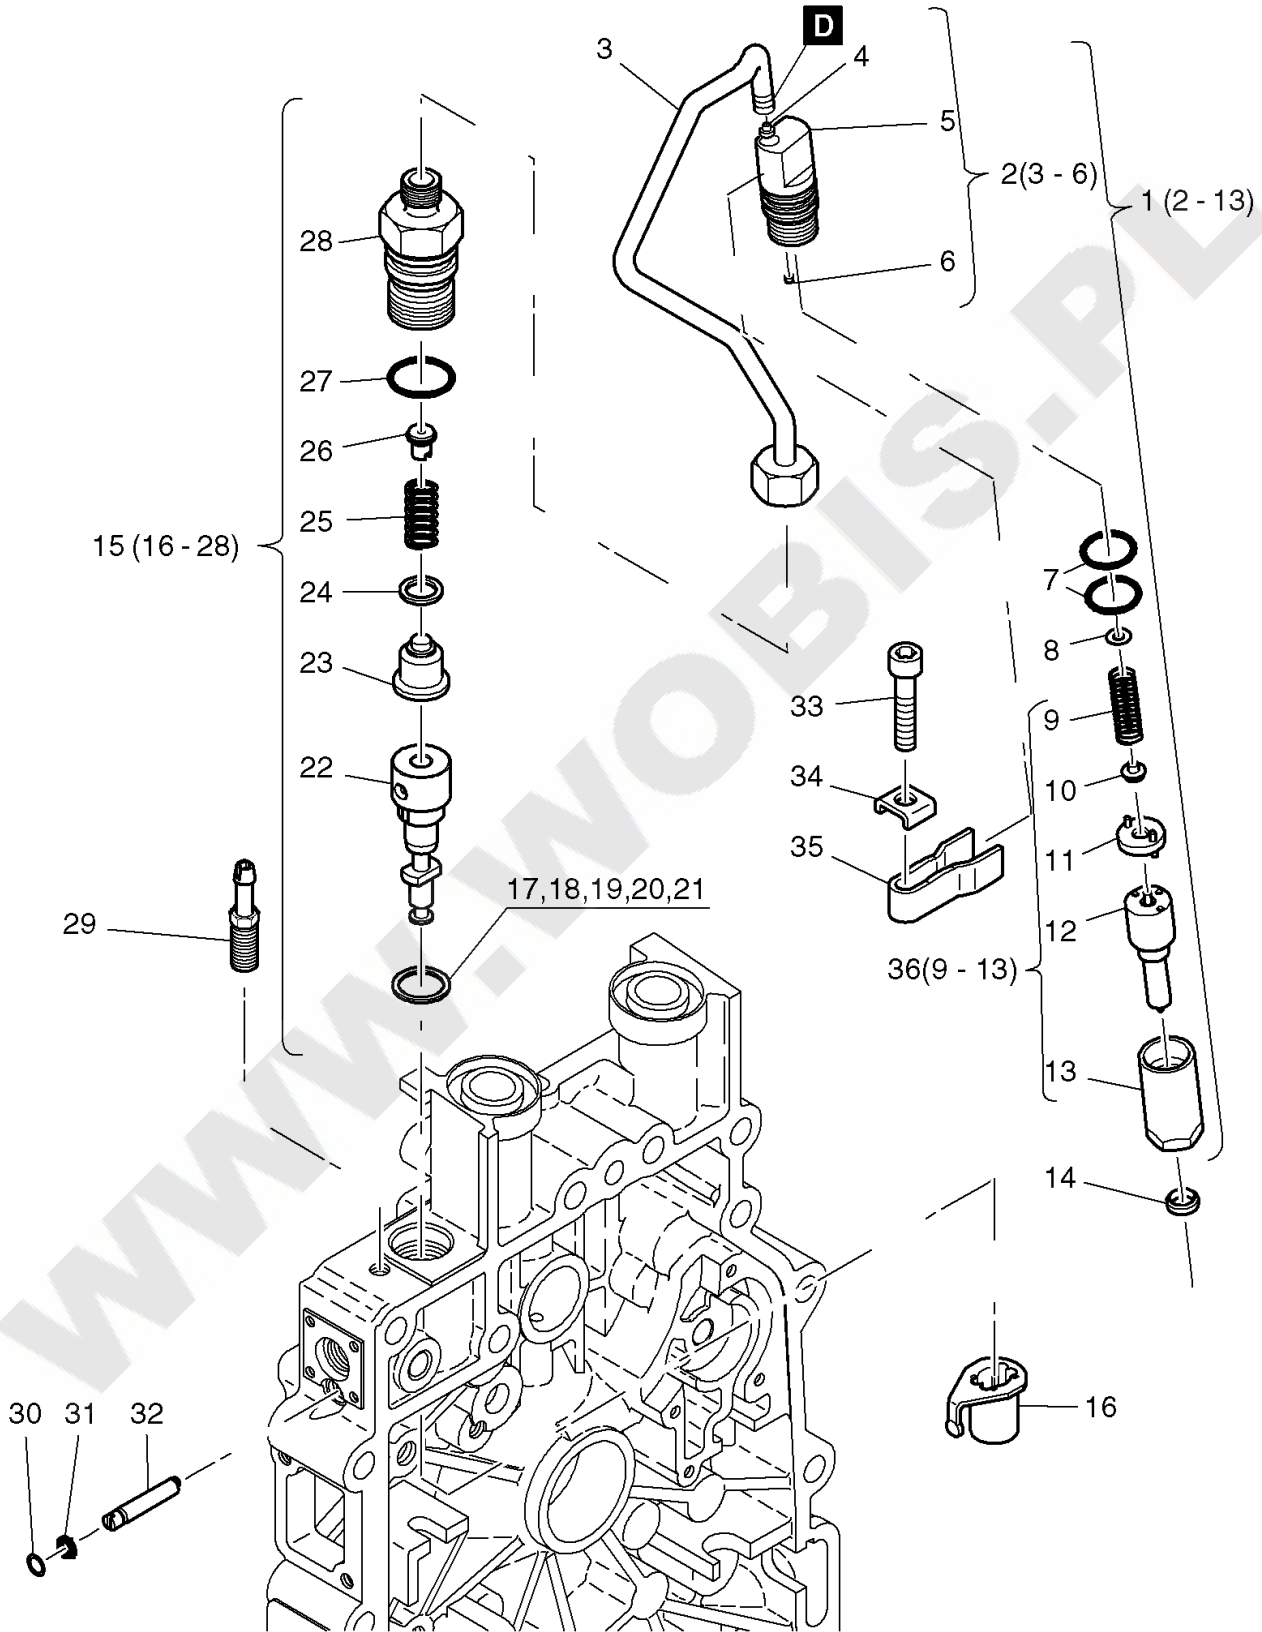

**HATZ ORYGINALNE CZĘŚCI ZAMIENNE SERWIS GWARANCYJNY I POGWARANCYJNY
KATALOGI CZĘŚCI ZAMIENNYCH NA STRONIE WWW.WOBIS.PL**

Pos.	Part no.	Description	Qty.	Notice	Add. notice	kg	EA	TA	DA	dDPW	List price
1	01322000	INJECTOR	1	part was replaced by 01820100		0,000	0	11	7		
2	01577100	NOZZLE HOLD.+ PIPE	1	part was replaced by 01577110		0,102	0	12	0		
3	_noorder	No single order	-								
4	05096101	SEALING CONE	0... 1	4,9 mm s. 95125801		0,001	1	11	1		
4	05070601	SEALING CONE	0... 1	5,3 mm s. 95125802		0,001	1	11	1		
5	_noorder	No single order	-								
6	05081500	SEALING CONE F.INJC	1			0,001	1	11	0		
7	50439800	O-RING 14 X 1,5	2	14 x 1,5		0,001	9	11	0		
8	50436400	SHIM 1,0	0... 1	1,00 mm		0,001	4	11	1		
8	50436500	SHIM 1,04	0... 1	1,04 mm		0,001	4	11	1		
8	50436600	SHIM 1,10	0... 1	1,10 mm		0,001	4	11	1		
8	50436700	SHIM 1,14	0... 1	1,14 mm		0,001	4	11	1		
8	50436800	SHIM 1,20	0... 1	1,20 mm		0,001	4	11	1		
8	50436900	SHIM 1,24	0... 1	1,24 mm		0,001	4	11	1		
8	50437000	SHIM 1,30	0... 1	1,30 mm		0,003	4	11	1		
8	50437100	SHIM 1,34	0... 1	1,34 mm		0,001	4	11	1		
8	50437200	SHIM 1,40	0... 1	1,40 mm		0,001	4	11	1		
8	50437300	SHIM 1,44	0... 1	1,44 mm		0,001	4	11	1		
8	50437400	SHIM 1,50	0... 1	1,50 mm		0,001	4	11	1		
8	50437500	SHIM 1,54	0... 1	1,54 mm		0,001	4	11	1		
8	50437600	SHIM 1,60	0... 1	1,60 mm		0,001	4	11	1		
8	50437700	SHIM 1,64	0... 1	1,64 mm		0,001	4	11	1		
8	50437800	SHIM 1,70	0... 1	1,70 mm		0,002	4	11	1		
8	50437900	SHIM 1,74	0... 1	1,74 mm		0,001	4	11	1		
8	50438000	SHIM 1,80	0... 1	1,80 mm		0,001	4	11	1		
8	50438100	SHIM 1,84	0... 1	1,84 mm		0,005	4	11	1		
8	50438200	SHIM 1,90	0... 1	1,90 mm		0,001	4	11	1		
8	50438300	SHIM 1,94	0... 1	1,94 mm		0,001	4	11	1		
9	_noorder	No single order	-								
10	_noorder	No single order	-