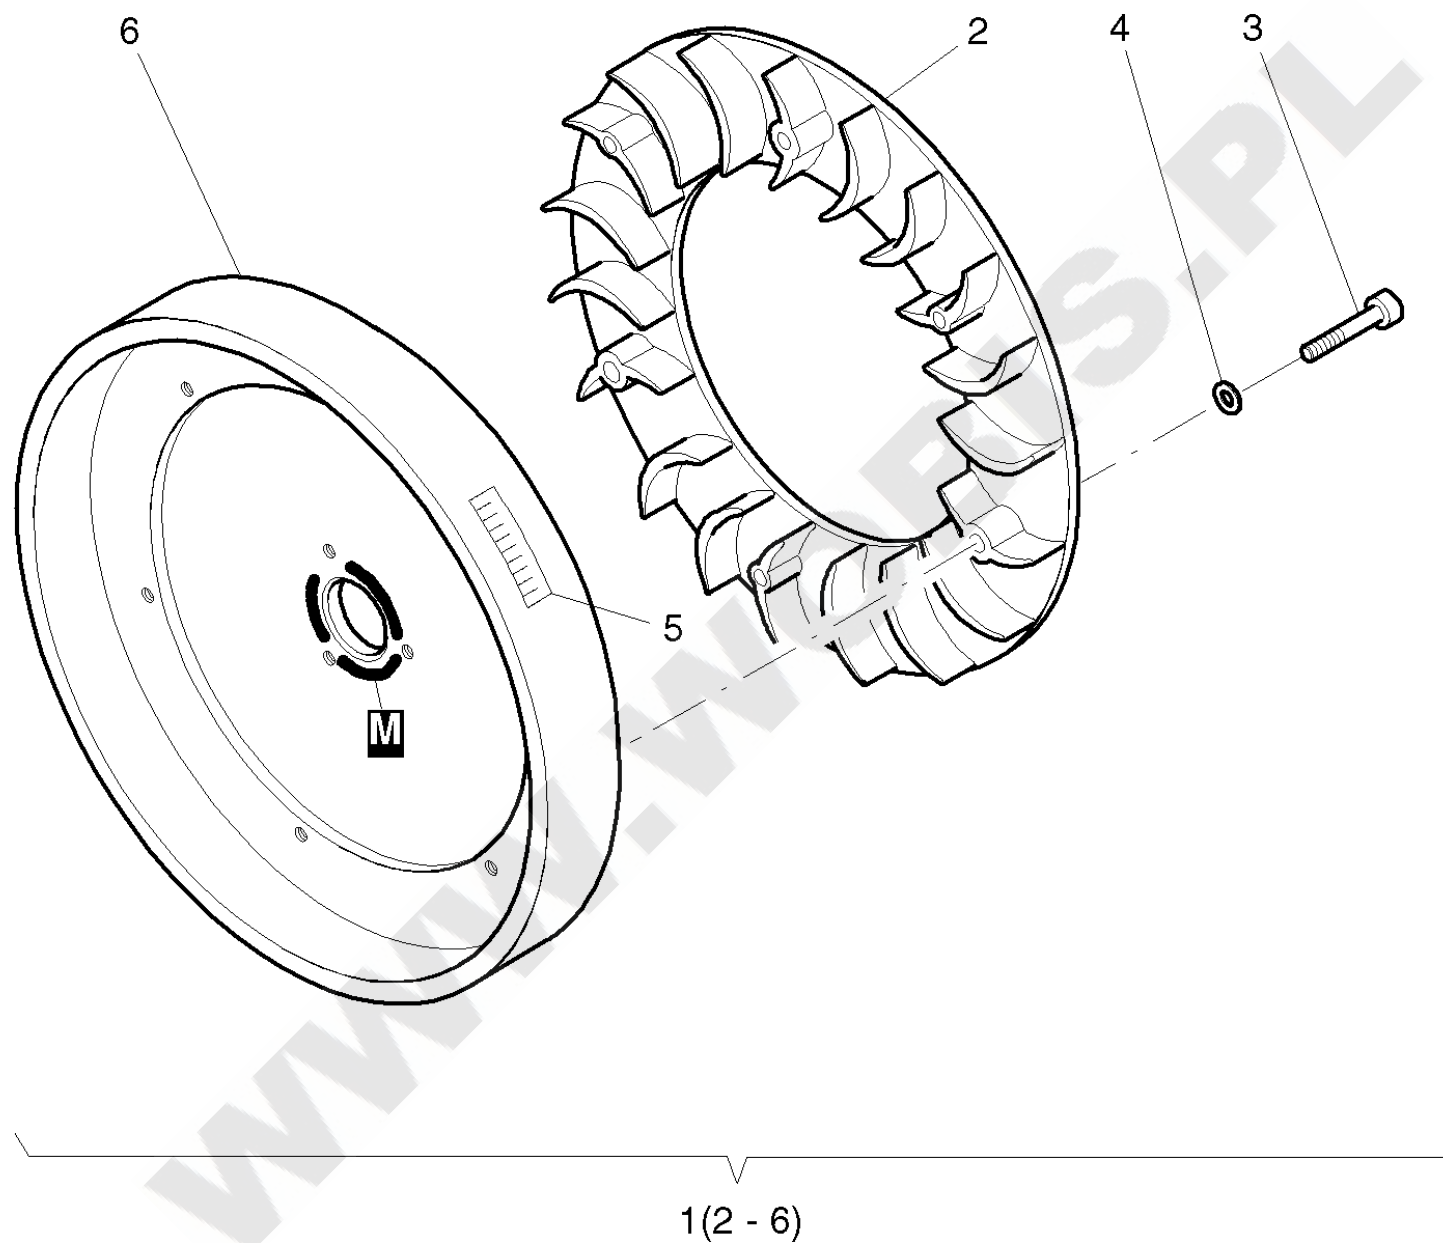

**HATZ ORYGINALNE CZĘŚCI ZAMIENNE SERWIS GWARANCYJNY I POGWARANCYJNY
KATALOGI CZĘŚCI ZAMIENNYCH NA STRONIE WWW.WOBIS.PL**