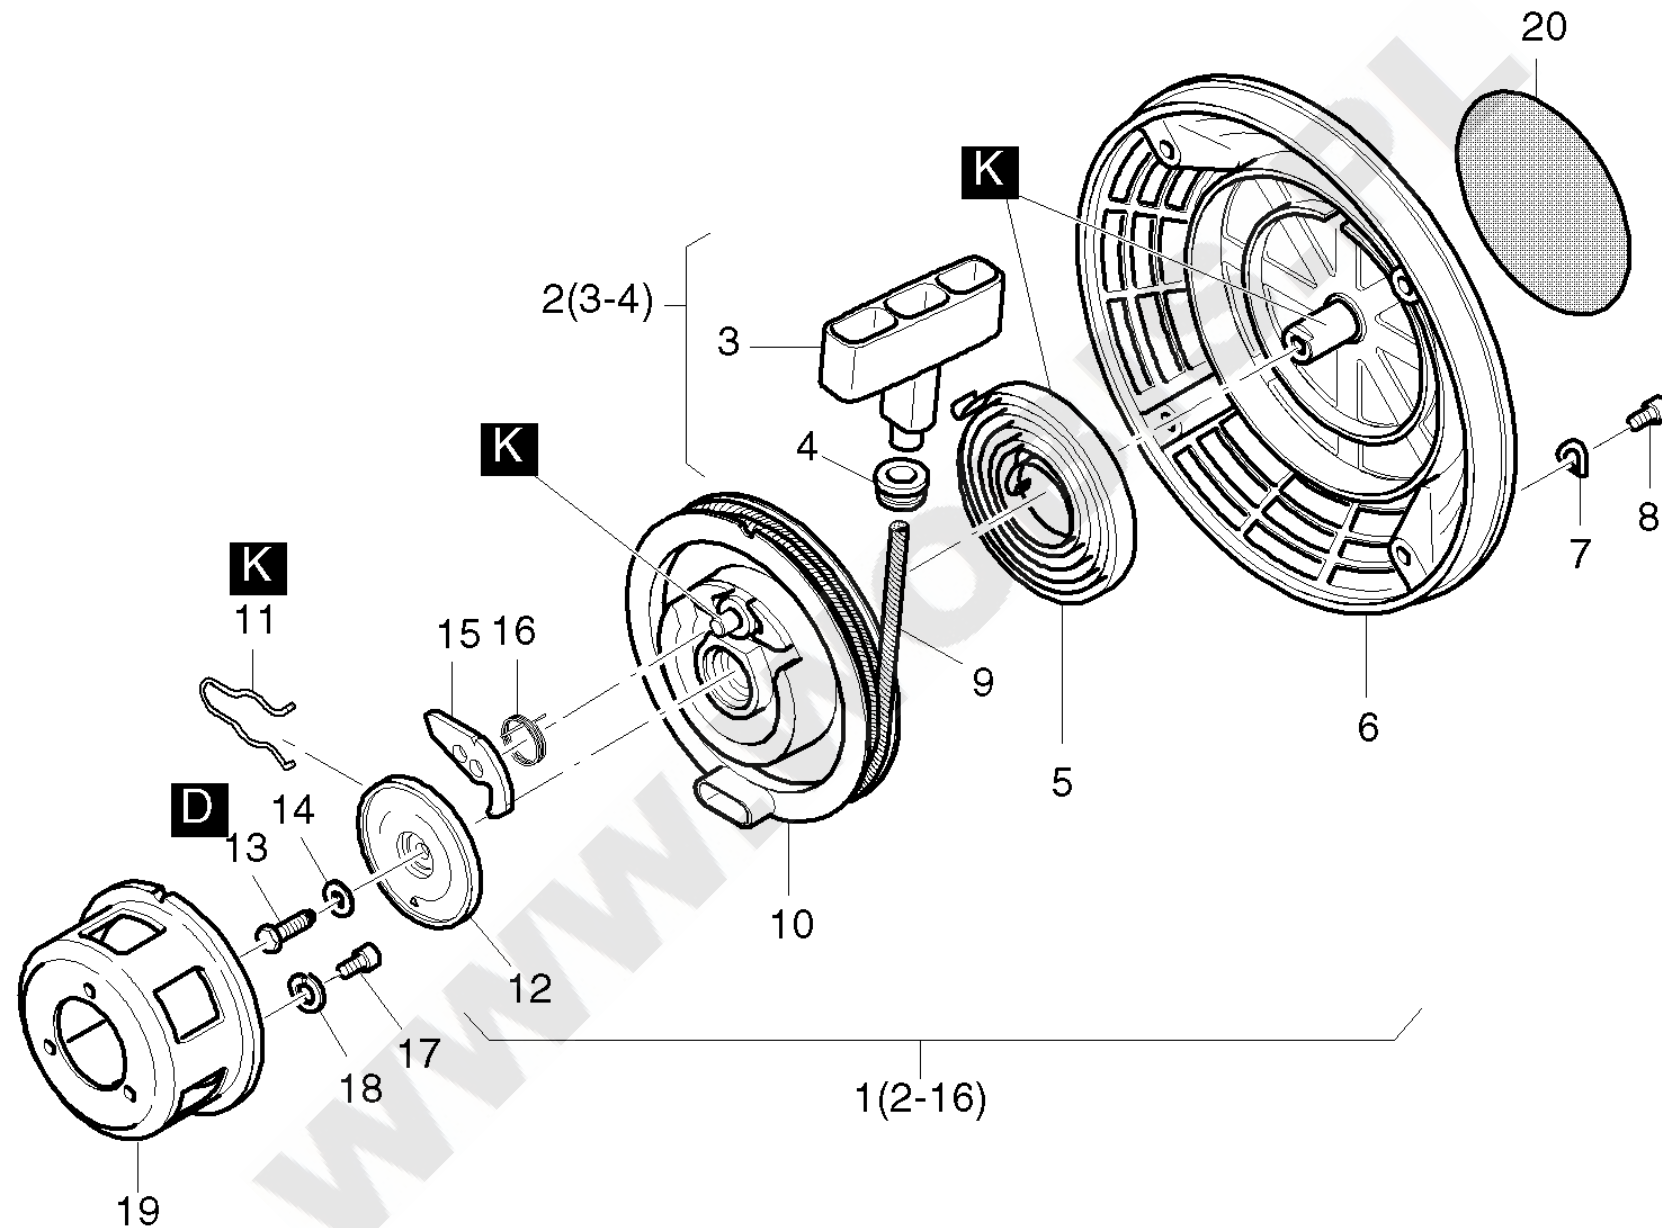

**HATZ ORYGINALNE CZĘŚCI ZAMIENNE SERWIS GWARANCYJNY I POGWARANCYJNY
KATALOGI CZĘŚCI ZAMIENNYCH NA STRONIE WWW.WOBIS.PL**

**HATZ ORYGINALNE CZĘŚCI ZAMIENNE SERWIS GWARANCYJNY I POGWARANCYJNY
KATALOGI CZĘŚCI ZAMIENNYCH NA STRONIE WWW.WOBIS.PL**

Pos.	Part no.	Description	Qty.	Notice	Add. notice	kg	EA	TA	DA	dDPW	List price
1	01515002	RECOIL-STARTER	1	part was replaced by 01865200		0,796	0	11	7		
2	01497800	HANDLE F.REV.START	1			0,022	1	12	1		
3	_noorder	No single order	-								
4	03665200	RUBBER SLEEVE	1			0,002	1	11	1		
5	05045200	RETURN SPRING	1	part was replaced by 05045201		0,000	0	11	7		
6	01569300	HOUSING F.RECOIL-ST	1			0,476	1	12	1		
7	50081200	SPRING WASHER A 6	4	A 6 DIN 137 - A3C		0,001	4	11	1	zzNein	
8	50062700	ALL.SCR.M 6X 10	4	M 6 x 10 DIN 912 - 8.8 A3C		0,003	4	11	1		
9	05088901	ROPE RECL.STR1750MM	1	1750 mm 1 B 30/40 part was replaced by 01929000		0,025	0	11	5		
10	01500502	ROPE PULLEY	1	part was replaced by 01548800		0,123	0	11	7		
11	05044901	BRAKE SPRING	1			0,003	1	11	1		
12	05045001	BRAKE DISC	1			0,011	1	11	1		
13	50146300	HEXSCREW M 6X 18	1	M 6 x 18 DIN 933-8.8 A3C		0,005	4	11	1		
14	50165600	SPRING WASHER6,5X14	1	6,5 x 14 DIN 6904 A3C		0,001	9	11	0		
15	05044800	RATCHET F.REV.START	1			0,026	1	11	1		
16	05061300	RETURN SPRING	1			0,001	1	11	1		
17	50062700	ALL.SCR.M 6X 10	3	M 6 x 10 DIN 912 - 8.8 A3C		0,003	4	11	1		
18	50170900	SPRING WASHER 6	3	6 DIN 128 - A3C		0,001	4	11	1		
19	50445800	DRIVING SLEEVE	1	part was replaced by 04155000		0,171	0	11	7		
20	05109100	STICKER LABEL	1			0,000	0	11	7		
D	50223300	LOCTITE 221	1	50 ML		0,077	4	12	0		
K	50342600	GREASE START.DEVICE	1	100 GRAMM part was replaced by 50342601		0,100	0	12	0