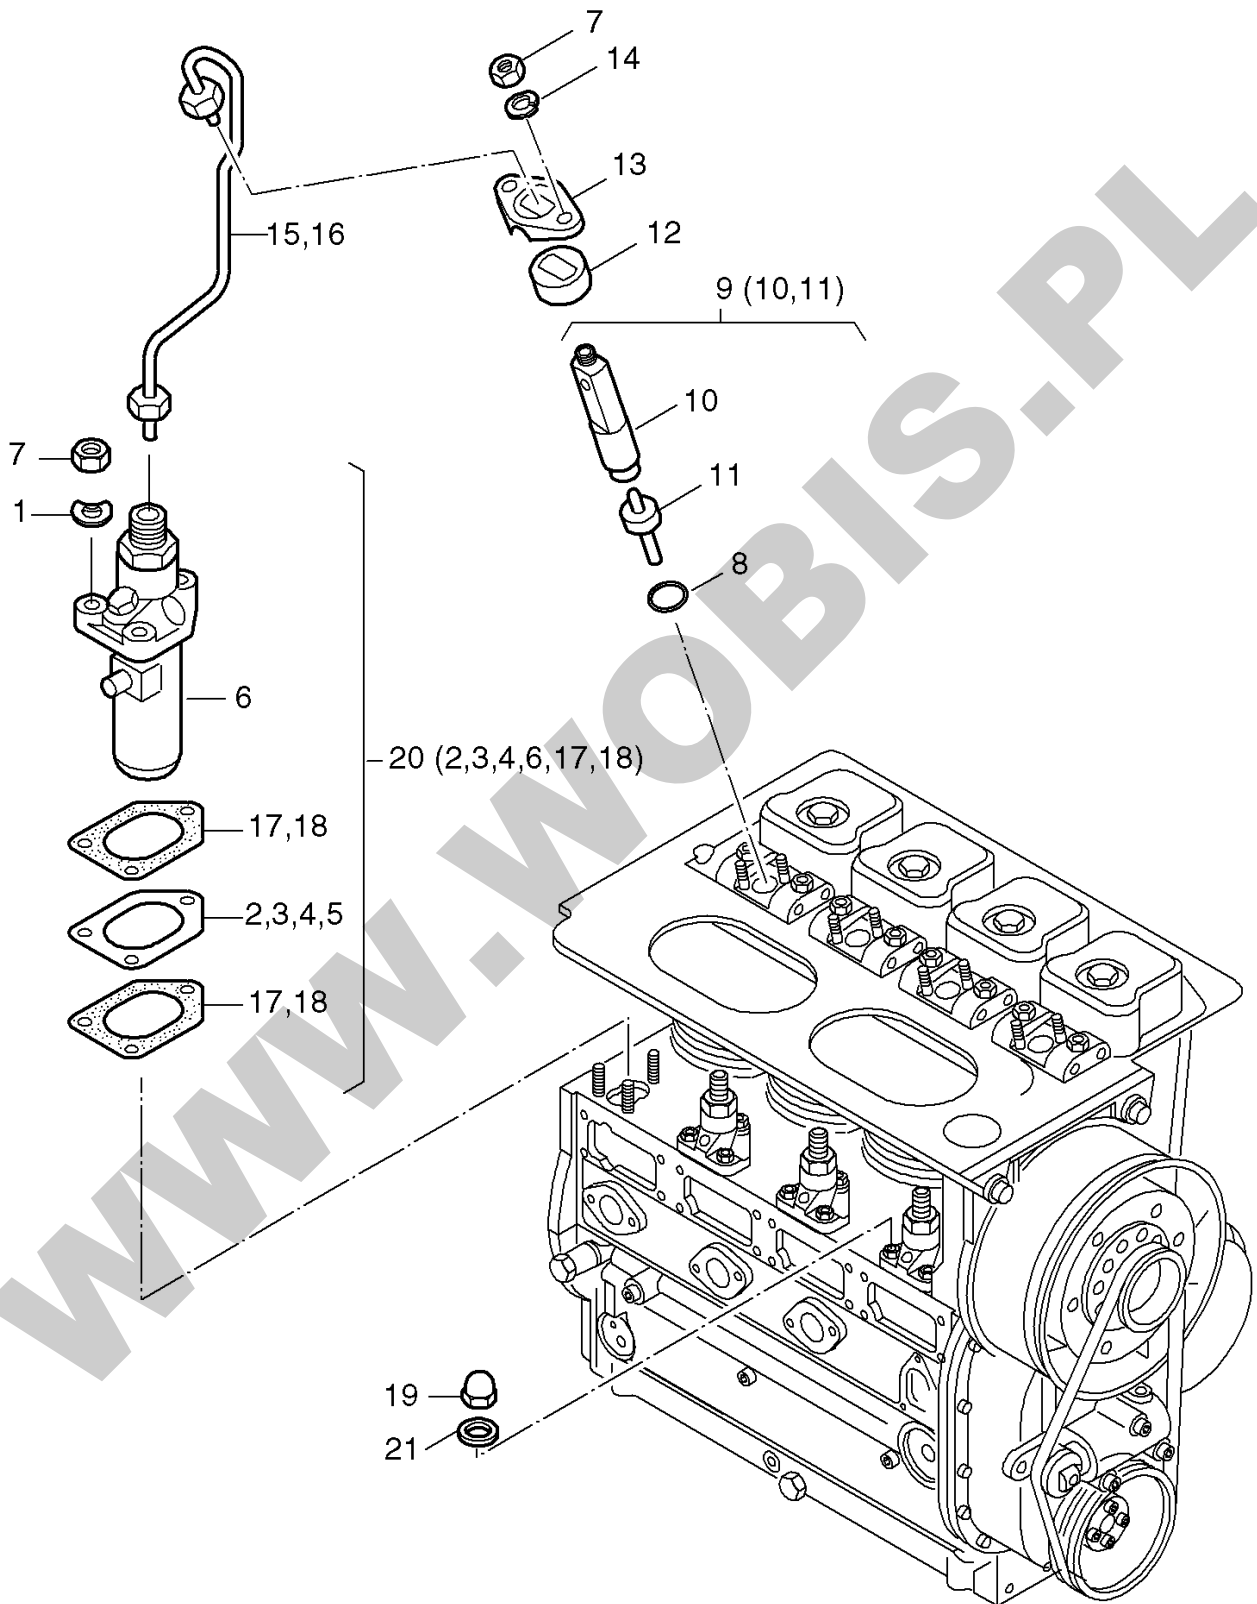

**ORYGINALNE CZĘŚCI ZAMIENNE SERWIS GWARANCYJNY I POGWARANCYJNY WYMIARY
SERWISOWE ORAZ KATALOGI CZĘŚCI ZAMIENNYCH NA STRONIE WWW.WOBIS.PL/SERWIS**

Pos.	Part no.	Description	Qty.	Notice	Add. notice	kg	EA	TA	DA	dDPW	List price
1	50003500	SPRING WASHER B 8	6	B8 DIN 137		0,002	4	11	1		0,455
2	03168701	SHIM 0,30	0... 2	0,30 mm		0,003	9	11	0		
3	03897100	SHIM 0,60	0... 2	0,60 mm		0,008	1	11	0		5,46
4	03897200	SHIM 0,90	0... 2	0,90 mm		0,011	9	11	0		5,8695
5	03897300	SHIM 1,20	0... 2	1,20 mm		0,015	9	11	0		6,279
6	_noorder	No single order	-								
7	50022900	HEXAGON NUT M 8	9	M 8 DIN 934 - 8		0,005	4	11	1	P4	1,4105
8	04107300	JOINT	2			0,004	1	11	0	d1	7,007
9	50507400	INJECTOR NEW DIES.	0... 2	NEW DIESEL		0,319	4	11	0		404,5405
9	50444000	INJECTOR	0... 2	BOSCH part was replaced by 50507400		0,324	0	11	5		
10	_noorder	No single order	-								
11	50507700	NOZZLE NLL 150P	0... 2	NEW DIESEL		0,026	4	13	0		226,226
11	50444100	NOZZLE DSLA 150P645	0... 2	BOSCH		0,030	4	13	1	P1	430,5665
12	03466500	SPACER BUSH	2			0,045	1	11	1		18,382
13	03460500	CLAMP	2			0,147	1	11	1		45,591
14	50002800	SPRING WASHER 8	4	8 DIN 128		0,001	4	11	1	P4	0,455
15	01203800	FUEL PRESS.PIPE	2			0,105	1	11	0		85,904
16	_nopart	Not in this engine	-								
17	03896802	GASKET 0,2	0... 4	0,20 mm		0,001	1	11	0	D4	7,7805
18	03896902	GASKET 0,3	0... 4	0,30 mm		0,001	1	11	0	D4	6,7795
19	50267600	CAPNUT M 8	1	M 8 DIN 1587		0,010	9	11	0		5,0505
20	01695700	INJECTION PUMP	0... 2	NEW DIESEL		0,960	4	12	0		862,9075
20	01544800	INJECTION PUMP	0... 2	BOSCH part was replaced by 01695700		0,000	0	12	7		
21	50162900	JOINT A 8 X14	1	A 8 x 14 DIN 7603 - Cu		0,005	4	11	1		1,4105