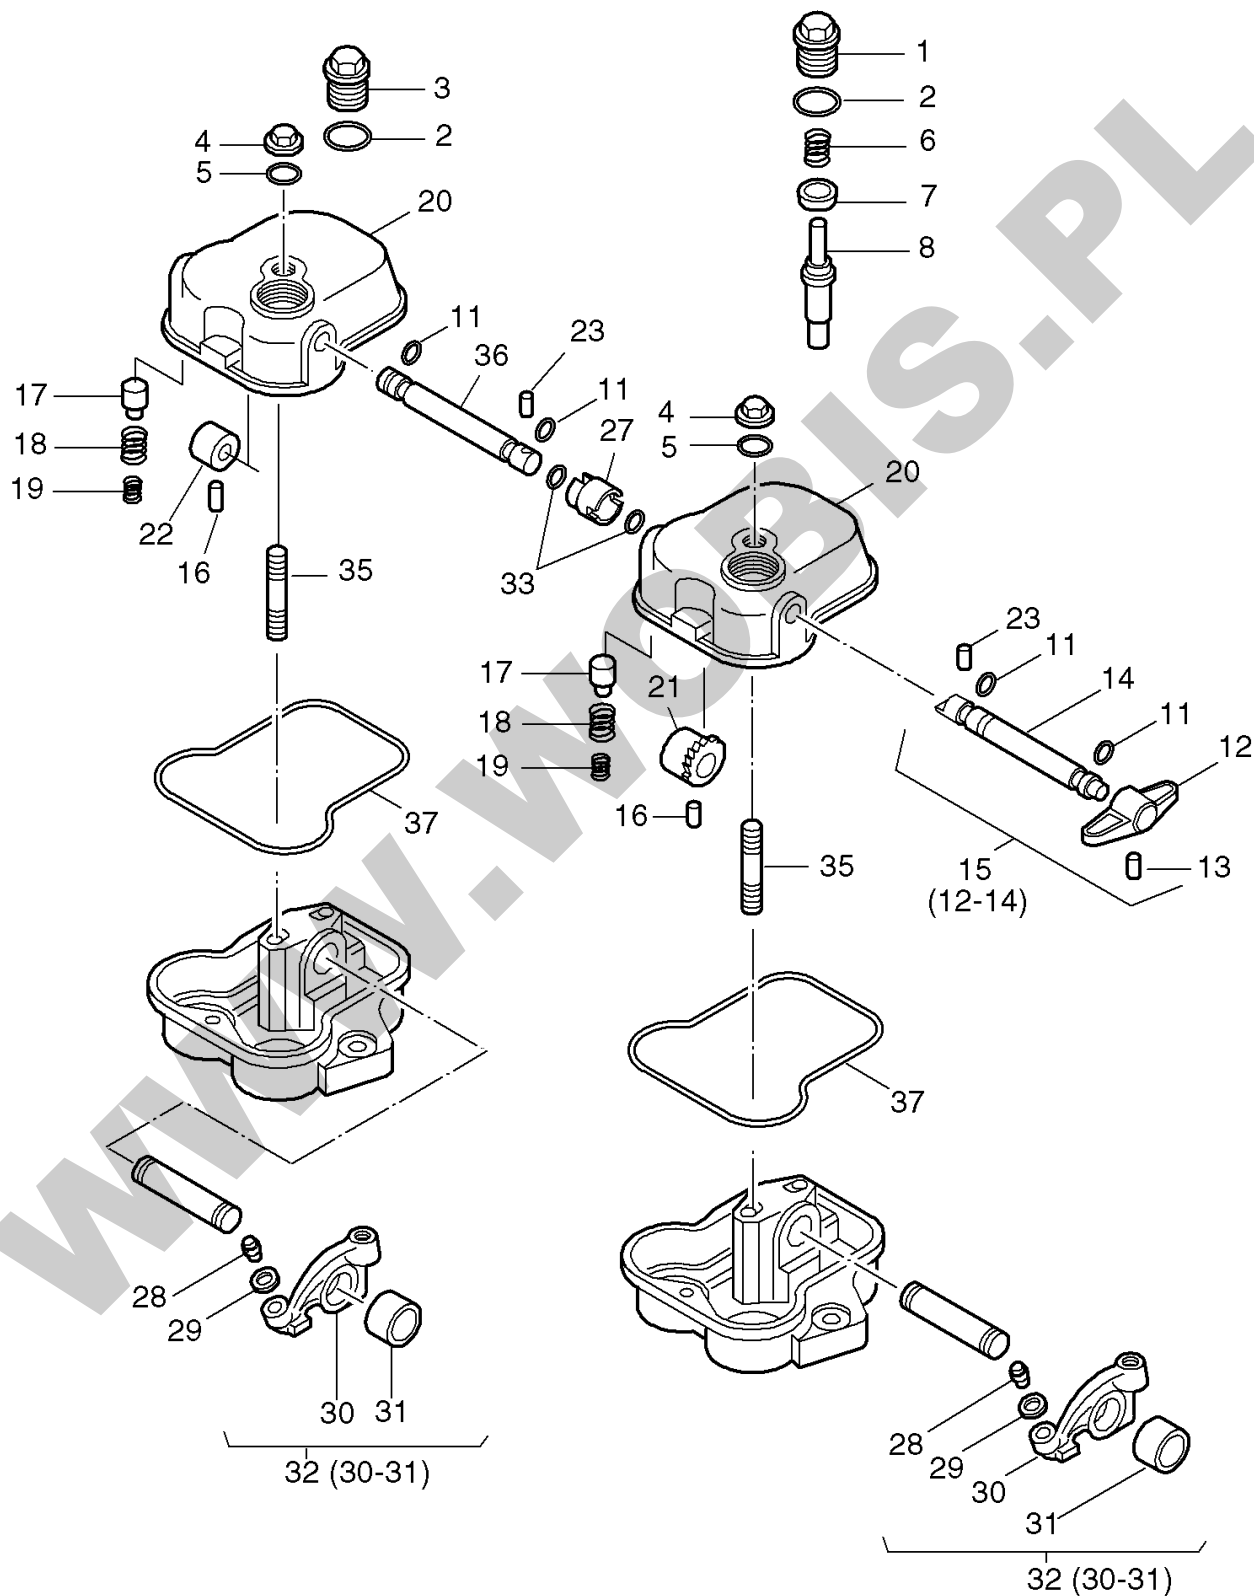

26 (2,3,11,16-20,22,23,36,37)

24 (1,2,6-21,23,37)
25 (1,2,6-21,37)

**ORYGINALNE CZĘŚCI ZAMIENNE SERWIS GWARANCYJNY I POGWARANCYJNY WYMIARY
SERWISOWE ORAZ KATALOGI CZĘŚCI ZAMIENNYCH NA STRONIE WWW.WOBIS.PL/SERWIS**

Pos.	Part no.	Description	Qty.	Notice	Add. notice	kg	EA	TA	DA	dDPW	List price
1	00994600	CLOS.SCREW	1	M 22 x 1,5		0,060	1	21	4		191,009
2	50001600	JOINT A22 X27	2	A 22 x 27 DIN 7603 Cu		0,002	4	11	1	D4	2,2295
3	03765600	CLOS.SCREW	1	M 22 x 1,5		0,068	1	21	4		
4	50248400	CAP NUT	2	M10-6 DIN 986		0,011	4	21	4		3,1395
5	50248500	USIT-R11,8X18,5X1,5	2			0,002	4	21	4		14,56
6	03188700	PRESSURE SPRING	1			0,002	1	21	4		11,102
7	03772100	CAP	1			0,002	1	21	4		65,1105
8	03762901	LIFTING PIN	1			0,010	1	21	4		185,3215
11	40022300	O-RING 8 X 2	4	8 x 2		0,001	4	11	1		1,729
12	03778200	HANDLE	1			0,010	1	21	4		11,7845
13	50034600	PIN 4 X18	1	4 x 18 ISO 8752-ST		0,002	4	11	2		1,4105
14	_noorder	No single order	-								
15	01206500	DECOMPRESSION SHAFT	1			0,125	1	21	4		273,182
16	50034100	PIN 3 X16	2	3 x 16 ISO 8752-ST		0,001	4	11	1		0,455
17	03760100	PIN	2			0,004	1	21	4		77,0315
18	03759700	PRESSURE SPRING	2			0,001	1	11	1		10,4195
19	50065000	GRUB SCREW AM10X10	2	AM 10 x 10 TUF-LOK DIN 913 45 H TUF.		0,003	4	21	4		2,912
20	03759310	COVER	2			0,395	1	21	4		322,1855
21	03759911	GEARWHEEL F.DECOMPR	1			0,020	1	21	4		162,8445
22	03760310	CAM	1			0,016	1	21	4		251,6605
23	50248600	ROLL PIN 4 X20	2	4 x 20 DIN 7343 55 Si 7		0,001	4	21	4		2,2295
24	00988010	COVER I	1			0,635	1	21	4		1418,599
25	_nopart	Not in this engine	-								
26	00988110	COVER II	1			0,590	1	21	4		967,2845
27	03760700	COUPLING SHELL	1			0,010	1	21	4		124,1695
28	03451900	BOLT	2			0,001	1	21	4		42,224
29	50123200	SHIM 5X10X0,5	0..8	5 x 10 x 0,5 DIN 988		0,001	4	11	1		0,6825
30	_noorder	No single order	-								
31	03184100	BUSH	2			0,007	1	11	1		14,56
32	00532602	ROCKER EXHAUST	2			0,085	1	11	2		195,0585