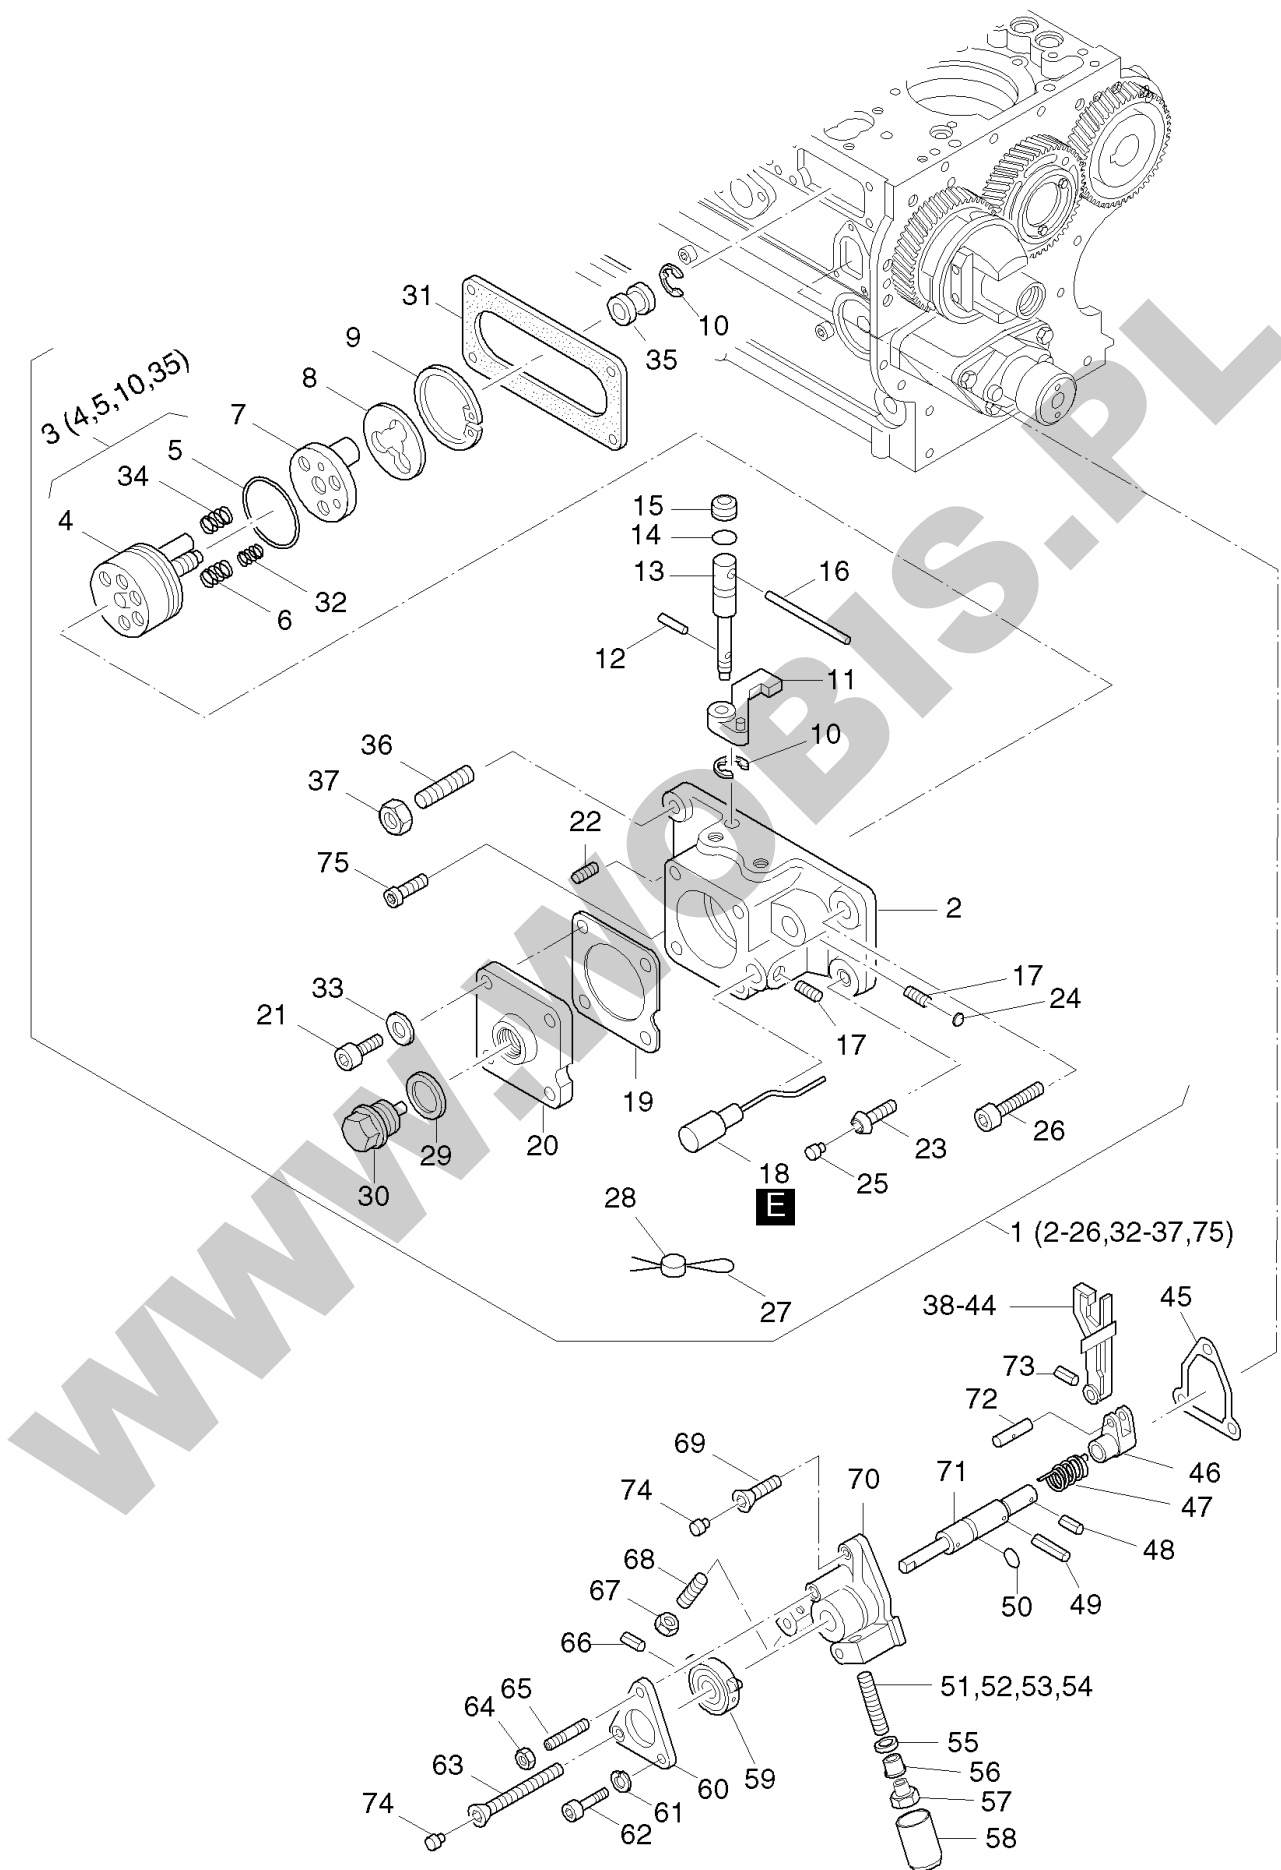

**ORYGINALNE CZĘŚCI ZAMIENNE SERWIS GWARANCYJNY I POGWARANCYJNY WYMIARY
SERWISOWE ORAZ KATALOGI CZĘŚCI ZAMIENNYCH NA STRONIE WWW.WOBIS.PL/SERWIS**

Pos.	Part no.	Description	Qty.	Notice	Add. notice	kg	EA	TA	DA	dDPW	List price
1	01675901	AUTO.EXTR.FUEL DEV.	1	EPA		0,690	1	12	1		850,304
2	_noorder	No single order	-								
3	01201820	PISTON CPL.	1			0,109	1	11	1		228,8195
4	_noorder	No single order	-								
5	50263100	O-RING 37,8X1,5	1	37,8 x 1,5		0,001	4	11	1		5,4145
6	03881100	PRES.SPRING 0,8X45	3			0,002	1	11	1		3,276
7	03854210	ECCENTRIC	1			0,036	1	11	1		81,6725
8	03929700	PLATE	1			0,003	1	11	1		7,644
9	50021500	CIRCLIP 42X1,75	1	J 42 x 1,75 DIN 472		0,005	4	11	1		5,0505
10	50117200	CIRCLIP	2	RA 4ME DIN 6799		0,001	4	11	1		0,455
11	03670210	LEVER	1			0,023	1	11	1		35,945
12	50131800	ROLL.PIN 2,5X10	1	2,5 x 10 ISO 8752-ST		0,003	4	11	1		0,455
13	03828810	SHAFT	1			0,020	1	11	1		23,569
14	40021700	O-RING 4,5X8,1X1,8	1	4,47 x 1,78		0,001	4	11	1		1,911
15	50324400	SEALING RING	1	V-8S		0,001	4	11	1		11,921
16	50034300	PIN 3 X36	1	3 x 36 ISO 8752-ST		0,003	4	11	1		1,4105
17	50262300	THREADED PIN M 4X10	2	M 4 x 10 DIN 915-45H Tuf 360 G		0,001	4	11	1		4,095
18	01076210	PIN	1			0,004	1	11	1		17,108
19	03934400	GASKET VALV.MAGNET	1			0,002	1	11	1		7,644
20	01162100	COVER	1			0,155	1	11	1		91,637
21	50544400	ALL.SCR.M 6X 20	4	M 6 x 20 DIN 912 - 8.8 A3C Tuf. FLEC		0,007	4	11	1		2,4115
22	50262400	THREADED PIN M 6X10	3	M 6 x 10 DIN 916-Tuf. 360 G		0,001	4	11	1		4,732
23	50524100	FILL.HEAD SCR.M8X16	1	M 8 x 16 DIN 7380-10.9 A3C Tuf 360		0,008	0	21	1		
24	50476000	DISC 8	1	8 DIN 470 Al		0,001	4	11	1		5,3235
25	05206600	CLOSING PLUG	1	ø 5,0		0,001	0	21	1		
26	03960300	ALL.SCR.M 8X 20	1	M 8 x 20		0,013	1	11	1		26,026
27	40021500	SEAL WIRE 0,5-0,3	1	0,5 / 0,3 x 200		0,001	4	11	1		0,455
28	40021400	LEAD SEAL 8 MM	1	8 mm ø		0,001	4	11	1		0,455
29	50001200	JOINT A14 X18	1	A 14 x 18 DIN 7603-Cu		0,001	4	11	1		1,001
30	01097800	CLOS.SCREW W.PIN	1			0,016	1	11	1		24,7975