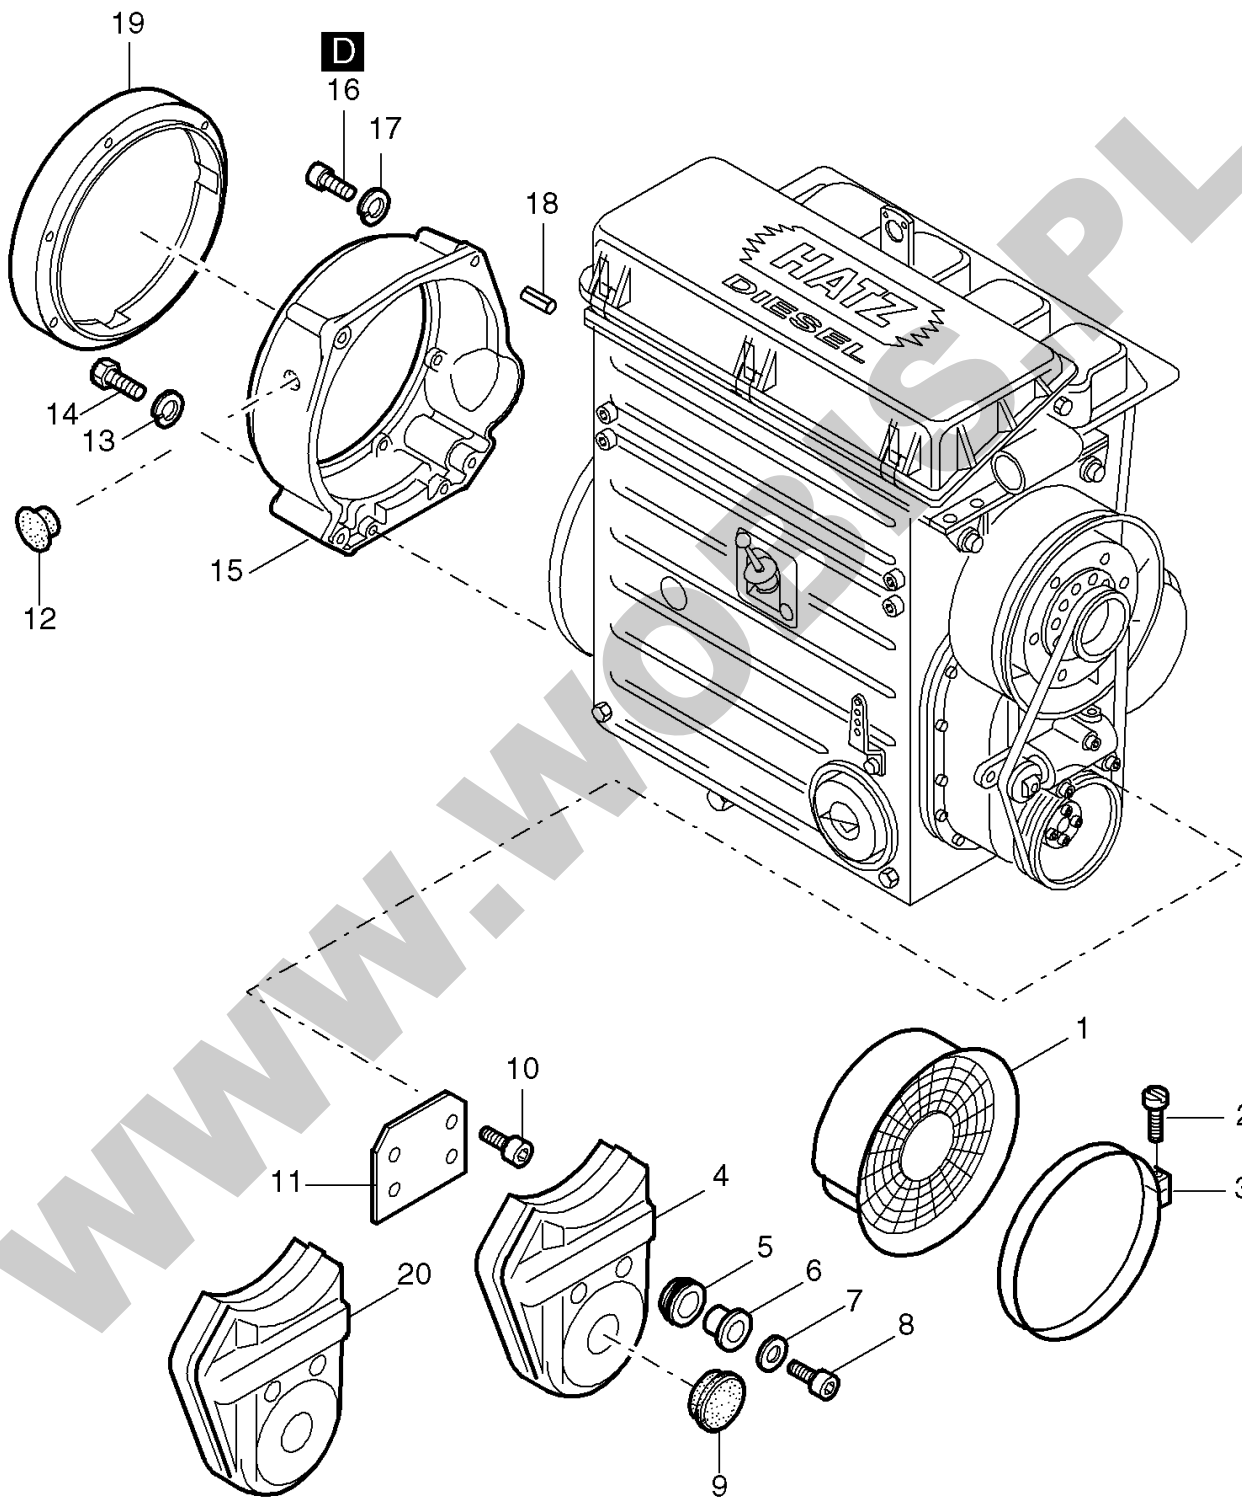

**ORYGINALNE CZĘŚCI ZAMIENNE SERWIS GWARANCYJNY I POGWARANCYJNY WYMIARY
SERWISOWE ORAZ KATALOGI CZĘŚCI ZAMIENNYCH NA STRONIE WWW.WOBIS.PL/SERWIS**

Pos.	Part no.	Description	Qty.	Notice	Add. notice	kg	EA	TA	DA	dDPW	List price
1	03683900	PROTECTION SCREEN	1			0,280	1	21	1		91,546
2	50284300	ALL SCREW M4X30	1	M 4 x 30 DIN 84-4.8 A3C		0,003	4	21	1		1,4105
3	03802400	STRAP	1			0,036	1	21	1		25,5255
4	05240600	V-BELT GUARD S	1	E-Start		0,210	1	21	1		101,0555
5	03665200	RUBBER SLEEVE	2			0,002	1	11	1		5,369
6	03377600	BUSH	2			0,006	1	21	1		7,553
7	50114300	DISC 6,4	2	6,4 x 17 x 3 DIN 7349 A3C		0,005	4	11	1		2,3205
8	50170600	ALL.SCR.M 6X 20	2	M 6 x 20 DIN 912-8.8 A3C		0,007	4	11	1		1,729
9	50243000	COVER 33	1	F33		0,009	4	21	1		5,3235
10	50053000	ALL.SCR.M 8X 70	2	M 8 x 70 DIN 912 - 8.8		0,033	4	11	1		4,4135
11	03684002	SUPPORT	1			0,100	1	21	1		47,0015
12	50237600	CLOSING CAP	1	F19 PHT		0,002	4	11	1		5,187
13	50002900	SPRING WASHER 10	2	A 10 DIN 128		0,002	4	11	1		1,4105
14	50029600	HEXSCREW M10X 45	2	M 10 x 45 DIN 933-8.8 A3C		0,036	4	21	1		3,9585
15	03575903	INTERMED.HOUS.SAE5	1	SAE 5		11,000	1	21	1		1359,4945
16	50137300	HEXSCREW M14X1,5X50	4	M 14 x 1,5 x 50 DIN 960 - 8.8		0,060	4	21	1		9,737
17	50003100	SPRING WASHER 14	4	14 DIN 128		0,004	4	11	1		1,8655
18	50137400	PIN 18X18	4	18 x 18 DIN 7346		0,012	4	21	1		14,7875
19	03680300	INTERMEDIATE FLANGE	1			7,100	9	21	0		
20	05252000	V-BELT GUARD S	1	Handstart		0,270	1	21	4		261,17
D	50223300	LOCTITE 221	1	50 ML		0,077	4	12	0		99,0535