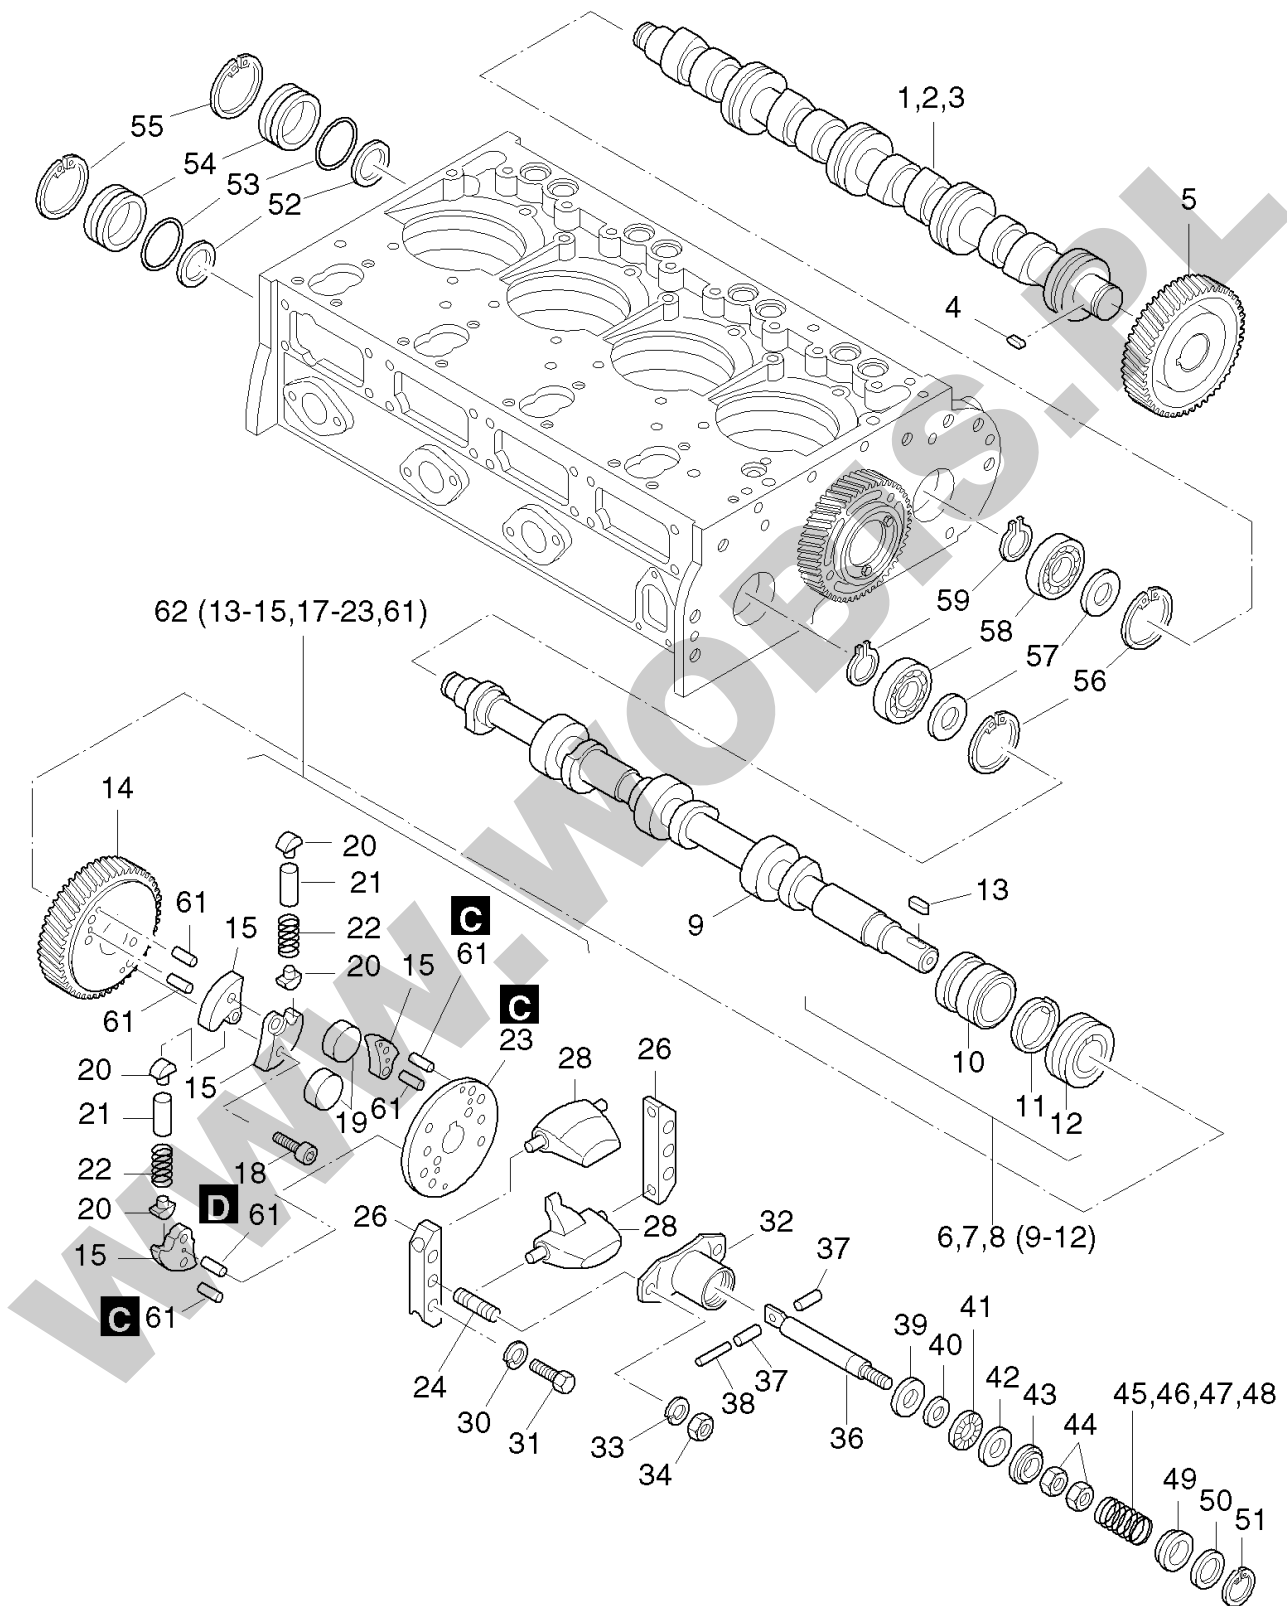

**ORYGINALNE CZĘŚCI ZAMIENNE SERWIS GWARANCYJNY I POGWARANCYJNY WYMIARY
SERWISOWE ORAZ KATALOGI CZĘŚCI ZAMIENNYCH NA STRONIE WWW.WOBIS.PL/SERWIS**

Pos.	Part no.	Description	Qty.	Notice	Add. notice	kg	EA	TA	DA	dDPW	List price
1	03556700	CAMSHAFT	1		(L)	2,720	1	11	1		945,2625
2	_nopart	Not in this engine	-								
3	_nopart	Not in this engine	-								
4	50011300	FITTINGKEY A 8X7X22	1	A 8 x 7 x 22 DIN 6885		0,008	4	11	1		3,003
5	03561800	GEARWHEEL CAMSHAFT	1			1,420	1	11	1		435,7535
6	01544400	CAMSHAFT GOV. L/M41	1	GRUEN MARKIERT		2,413	1	12	0		1248,2925
7	_nopart	Not in this engine	-								
8	_nopart	Not in this engine	-								
9	_noorder	No single order	-								
10	_noorder	No single order	-								
11	03576501	SPRING	1			0,008	1	11	1		17,5175
12	_noorder	No single order	-								
13	50131600	FITTINGKEY A 6X6X20	1	A 6 x 6 x 20 DIN 6885 St 60		0,003	4	11	1		3,003
14	04109700	GEARWHEEL	1			1,597	1	11	1		520,6565
15	04109400	CAM PLATE	4			0,067	1	11	1		54,8275
18	50143200	ALL.SCR.M 6X 18	8	M6 x 18 DIN 6912 - 10.9		0,005	4	11	1		1,456
19	01321900	FLYWEIGHT	2			0,122	1	11	1		65,884
20	04109600	THRUST PIECE	4			0,013	1	11	1		26,845
21	04109500	PIN	2			0,010	1	11	1		23,3415
22	04109800	PRESSURE SPRING	2			0,015	1	11	1		6,6885
23	04109300	FLANGE	1			0,675	1	11	1		228,046
24	50131500	STUD M 8 X 30	2	M 8 x 30 DIN 938 - 8.8		0,012	4	11	1		3,003
26	04112400	SUPPORT	2			0,125	1	11	1		139,0935
28	03572900	GOVERNOR WEIGHT	2			0,395	1	11	1		272,818
30	50347301	SPRING WASHER 8	4	VHZ 8 A3C		0,001	4	11	1		0,455
31	50027000	HEXSCREW M 8X 25	4	M 8 x 25 DIN 933 - 8.8		0,014	4	11	1		2,3205
32	03773101	SPRING CAGE	1			0,067	1	11	1		66,4755
33	40027800	SERRAT.LOCKWASHER 8	2	8 SCHNORR		0,001	4	11	1		1,4105
34	50022900	HEXAGON NUT M 8	2	M 8 DIN 934 - 8		0,005	4	11	1		1,4105
36	03772600	ROD	1			0,066	1	11	1		105,4235