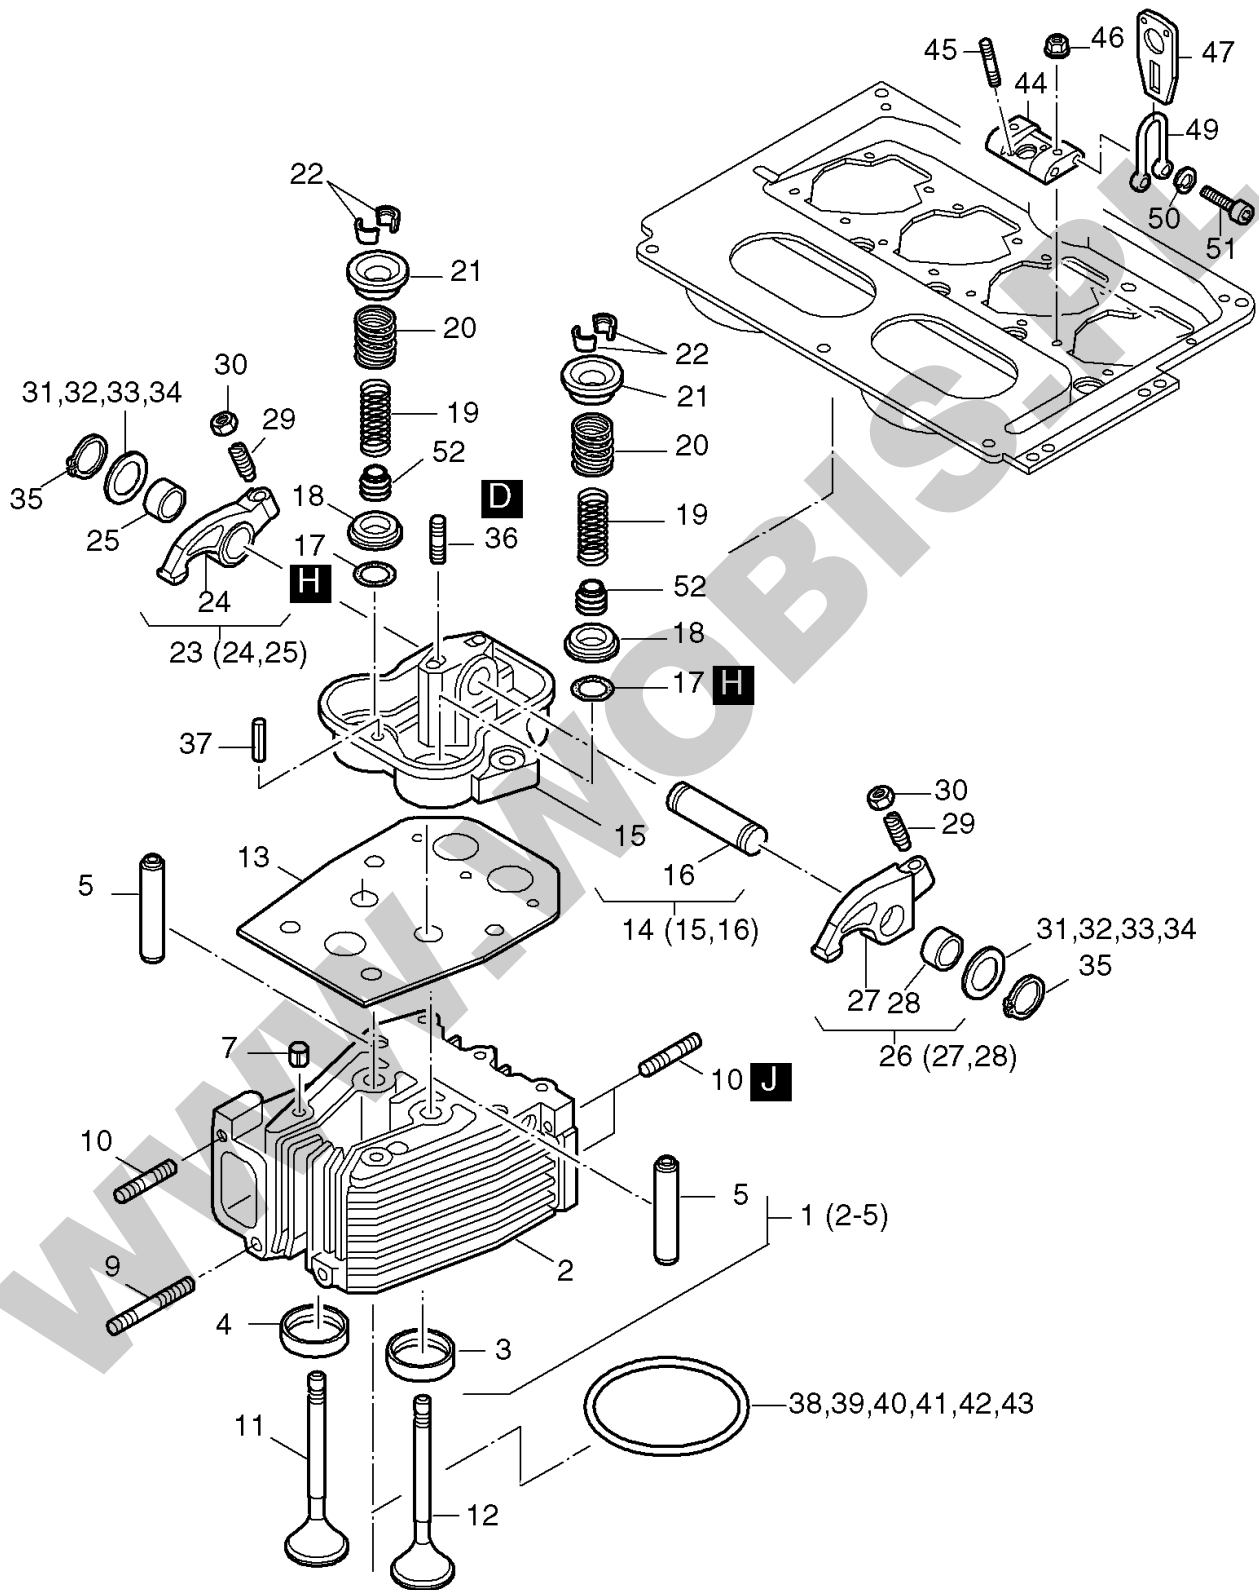

**ORYGINALNE CZĘŚCI ZAMIENNE SERWIS GWARANCYJNY I POGWARANCYJNY WYMIARY
SERWISOWE ORAZ KATALOGI CZĘŚCI ZAMIENNYCH NA STRONIE WWW.WOBIS.PL/SERWIS**

Pos.	Part no.	Description	Qty.	Notice	Add. notice	kg	EA	TA	DA	dDPW	List price
1	01317510	CYLINDER HEAD	2			2,750	1	11	1		1427,8355
2	_noorder	No single order	-								
3	_noorder	No single order	-								
4	_noorder	No single order	-								
5	04037701	VALVE GUIDE	4			0,053	4	12	1		45,6365
7	04103700	ROLL PIN 13 X 14	8	13 x 14 EN ISO 13337		0,005	1	11	1		2,4115
9	50132500	STUD M8X65	2	M 8 x 65 DIN 835-8.8		0,028	4	11	1		4,4135
10	50128100	STUD M8X30	6	M 8 x 30 DIN 835 - 10.9 A3C		0,013	4	11	1		3,2305
11	04108400	VALVE INLET	2			0,130	4	11	1		58,2855
12	04108500	VALVE EXHAUST	2			0,120	4	11	1		72,5725
13	03624801	INTERMEDIATE PLATE	2			0,140	1	11	1		15,015
14	00956200	ROCK.HOUSG.WTH.AXLE	2			1,740	1	12	0		466,102
15	_noorder	No single order	-								
16	03469800	ROCKER SHAFT	2			0,140	1	11	1		41,86
17	50288100	O-RING 15 X3,2	4	15 x 3,2		0,001	4	11	1	d2	5,187
18	03393010	WASHER	4			0,014	1	11	1		36,7185
19	03183500	VALVE SPRING INT.	4			0,019	1	11	1		13,5135
20	03325600	VALVE SPRING EXT.	4			0,055	1	11	1		18,746
21	03043402	CUP	4			0,040	1	11	1		40,586
22	03620900	COLLET	4			0,003	1	11	1		10,4195
23	00532500	ROCKER INLET	2			0,077	1	11	1		174,902
24	_noorder	No single order	-								
25	03184100	BUSH	2			0,007	1	11	1		14,56
26	00932800	ROCKER EXHAUST	2			0,085	1	11	1		165,3925
27	_noorder	No single order	-								
28	03184100	BUSH	2			0,007	1	11	1		14,56
29	03772000	ADJUSTING SCREW	4			0,014	1	11	1		37,128
30	03149000	HEXAGON NUTM M10X1	4			0,004	1	11	1	W2	3,5035
31	03580600	SHIM 0,15	0... 4	19 / 0,15 mm		0,001	1	11	1		3,6855
32	03233200	SHIM 0,2	0... 4	19 / 0,20 mm		0,001	1	11	1		6,097