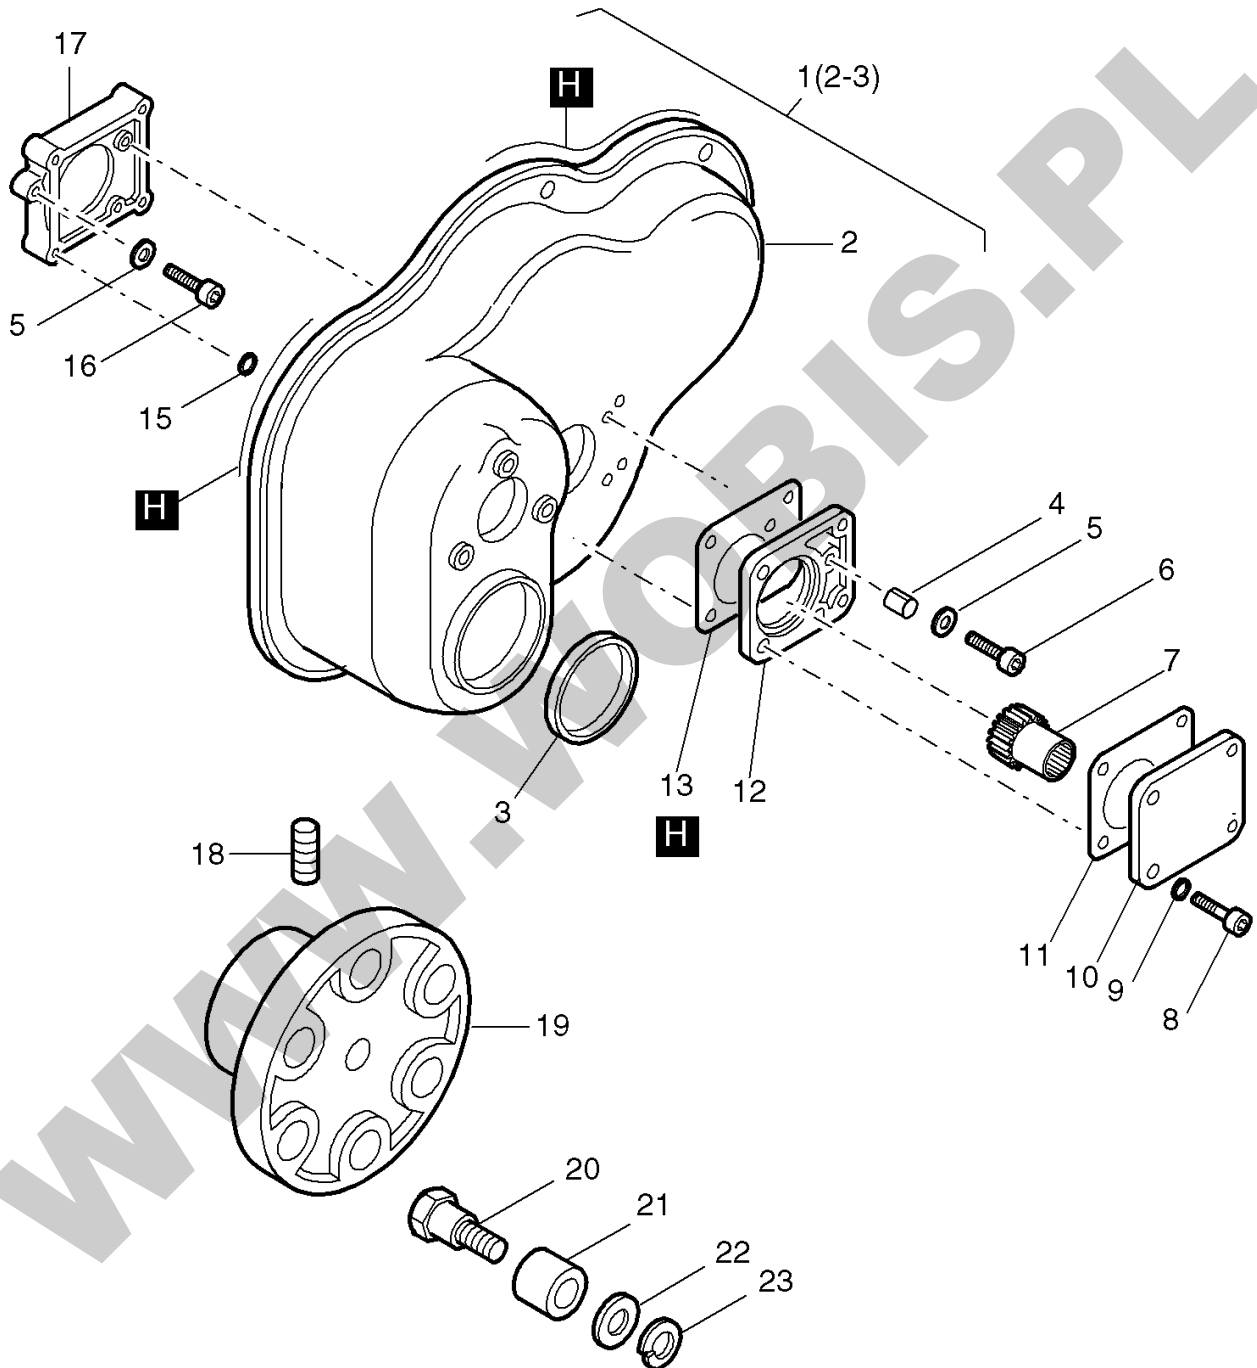

**ORYGINALNE CZĘŚCI ZAMIENNE SERWIS GWARANCYJNY I POGWARANCYJNY WYMIARY
SERWISOWE ORAZ KATALOGI CZĘŚCI ZAMIENNYCH NA STRONIE WWW.WOBIS.PL/SERWIS**

Pos.	Part no.	Description	Qty.	Notice	Add. notice	kg	EA	TA	DA	dDPW	List price
1	00993501	TIMING COV.HYDR.PUM	1			2,500	1	21	1		688,688
2	_noorder	No single order	-								
3	50129100	OILSEAL 55X 70X 8	1	55 x 70 x 8 part was replaced by 50129101		0,025	0	11	7		
4	50262000	ROLL PIN 10X10	2	10 x 10 DIN 7346		0,002	4	21	1		4,5955
5	50002800	SPRING WASHER 8	4	8 DIN 128		0,001	4	11	1		0,455
6	50258100	ALL.SCR.M 8X 60	2	M 8 x 60 DIN 6912 - 8.8		0,025	4	21	1		5,551
7	01062300	SPLINED COUPLING	1			0,055	1	21	2		198,6985
8	50268800	ALL.SCREW M 8X30	4	M 8 x 30 DIN 912 - 8.8 Inbus-Pl.		0,017	4	21	1		3,367
9	50162900	JOINT A 8 X14	4	A 8 x 14 DIN 7603 - Cu		0,005	4	11	1		1,4105
10	03761600	COVER	1			0,475	1	21	1		74,3925
11	03568000	GASKET	1			0,002	1	21	1		5,9605
12	03555011	PLATE F.HYDR. PUMP	1			0,439	1	21	1		135,681
13	03754400	GASKET	1			0,002	1	21	1		4,459
15	40022300	O-RING 8 X 2	2	8 x 2		0,001	4	11	1		1,729
16	50052500	ALL.SCR.M 8X 40	2	M 8 x 40 DIN 912 - 8.8		0,021	4	11	1		2,457
17	03754300	SUPPORT	1			1,060	1	21	1		278,278
18	50004600	GRUB SCREW M 8X16	1	M 8 x 16 DIN 916-45H A3C		0,003	4	11	1		2,912
19	03040500	P.T.O. FLANGE	1	12 H 7		8,000	1	21	2		734,006
20	03046900	TAPPET	6			0,090	1	21	2		34,9895
21	03151000	RUBBER SHELL	6	SCHLAUCHST		0,015	1	21	2		13,5135
22	03079000	DISC 20,3X26,9X4	6	20,3 x 26,9 x 4		0,007	1	21	2		11,648
23	50061601	SPRING WASHER 12	6	VHZ 12		0,002	4	21	2		1,2285
H	50282501	SILICON SEALER	1	30ML 1207		0,055	4	12	1		48,23