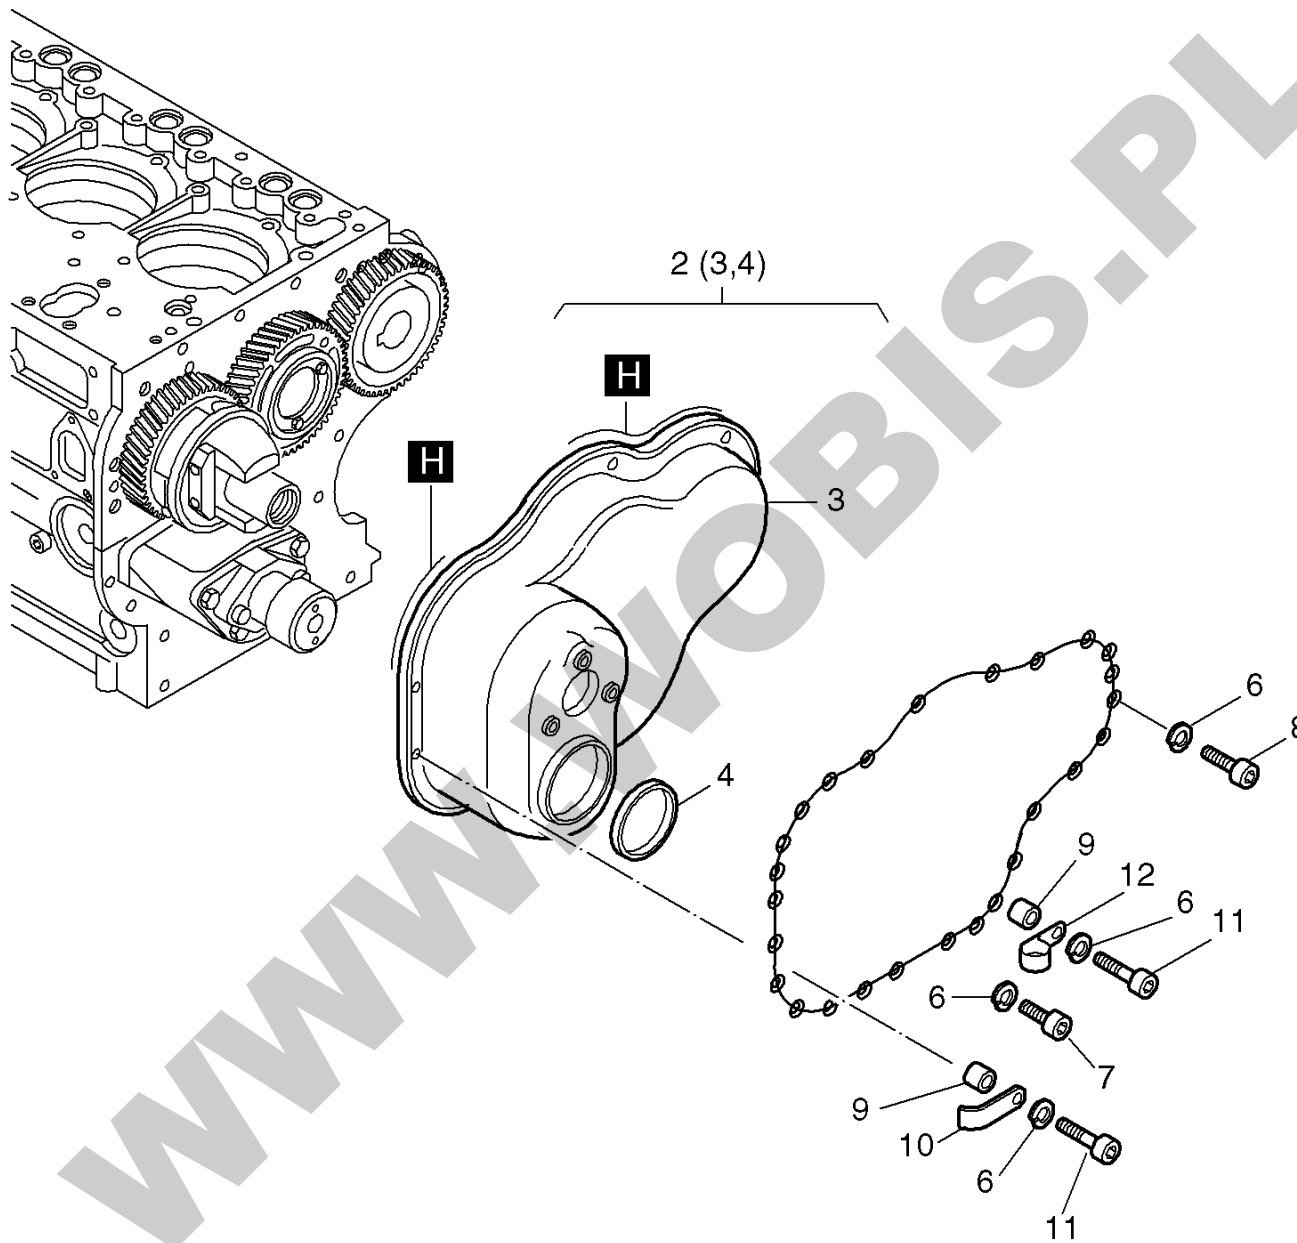

**ORYGINALNE CZĘŚCI ZAMIENNE SERWIS GWARANCYJNY I POGWARANCYJNY WYMIARY
SERWISOWE ORAZ KATALOGI CZĘŚCI ZAMIENNYCH NA STRONIE WWW.WOBIS.PL/SERWIS**

Pos.	Part no.	Description	Qty.	Notice	Add. notice	kg	EA	TA	DA	dDPW	List price
1	01205900	COVER CYL.HEAD	2			0,243	1	11	1		
2	_noorder	No single order	-								
3	50224900	O-RING 123X 2,5	2	123 x 2,5		0,003	4	11	1	W4/6/8, d1	14,196
4	50132300	HEXAGON NUT M10	2	M10		0,013	4	11	1	W2/3/4	10,3285
5	00743600	PUSHROD	4			0,125	1	11	1		154,7455
6	03566701	PROTECTION TUBE	4			0,081	1	11	1		50,05
7	03185100	PRESSURE SPRING	4			0,008	1	11	1		3,276
8	03185200	PRESSURE RING	4			0,002	1	11	1		10,283
9	50288000	O-RING 17 X3	4	17 x 3		0,001	4	11	1	d2	5,551
10	00924204	OIL PUMP 2/3L/M	1			5,146	1	11	1		1908,1335
11	_nopart	Not in this engine	-								
12	03562020	GEARWHEEL	1			0,430	1	11	1		317,8175
13	50316800	FITTINGKEY A 4X4X20	1	A 4 x 4 x 20 DIN 6885		0,003	4	11	1		2,457
14	_noorder	No single order	-								
15	50206800	ALL.SCR.M 8X105	3	M 8 x 105 DIN 912 - 8.8		0,045	4	11	1		5,0505
16	50002800	SPRING WASHER 8	3	8 DIN 128		0,001	4	11	1		0,455
17	50288100	O-RING 15 X3,2	4	15 x 3,2		0,001	4	11	1	d2	5,187
18	50289400	WEAR SLEEVE 55X19	0... 1	55 x 19		0,082	4	14	0		353,626
B	50223101	LOCTITE 574	1	50 ML		0,088	4	12	0		99,0535
D	50223300	LOCTITE 221	1	50 ML		0,077	4	12	0		99,0535
E	50223400	LOCTITE 648	1	10 ML		0,021	4	12	0		38,6295