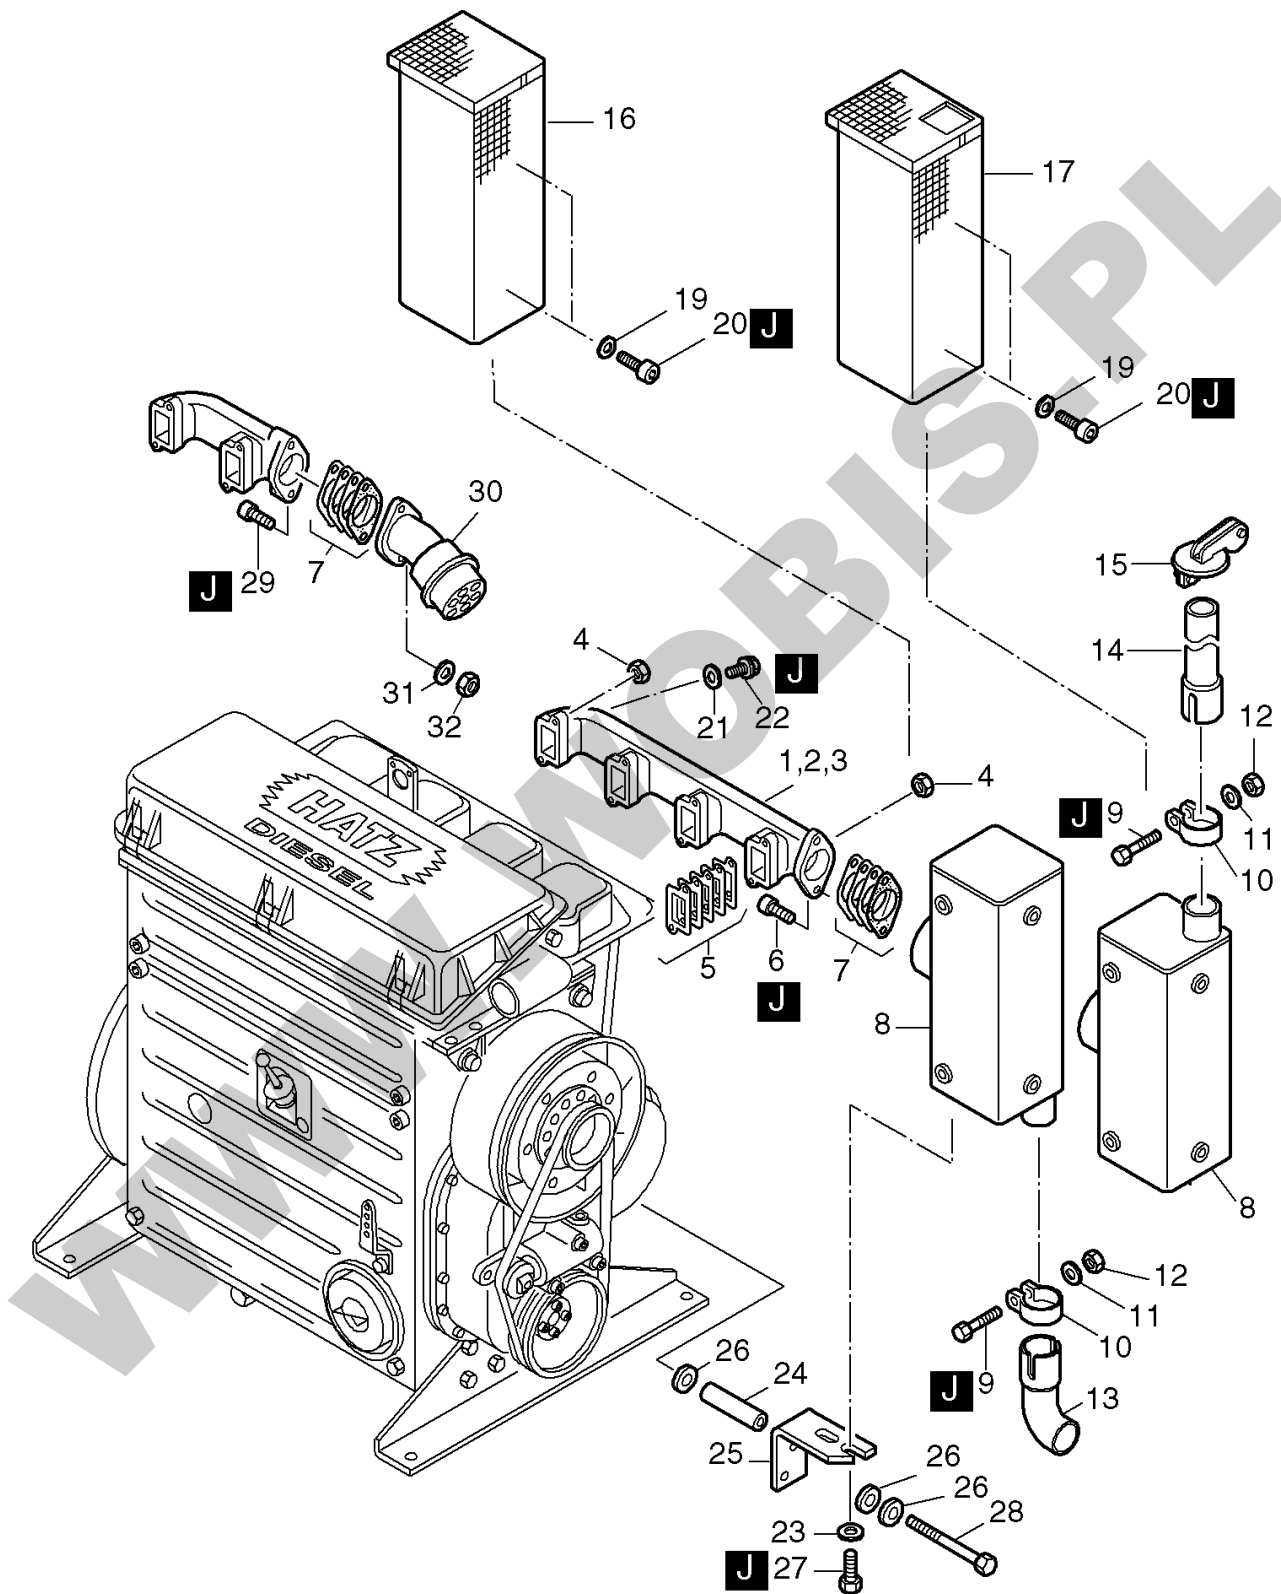

**ORYGINALNE CZĘŚCI ZAMIENNE SERWIS GWARANCYJNY I POGWARANCYJNY WYMIARY
SERWISOWE ORAZ KATALOGI CZĘŚCI ZAMIENNYCH NA STRONIE WWW.WOBIS.PL/SERWIS**

Pos.	Part no.	Description	Qty.	Notice	Add. notice	kg	EA	TA	DA	dDPW	List price
1	03625100	EXHAUST MANIF.2M...	1			2,010	1	21	1		365,911
2	_nopart	Not in this engine	-								
3	_nopart	Not in this engine	-								
4	50469600	HEXAGON NUT M 8	4	M 8 SW 12 VERKUPFERT		0,004	4	21	1	P2	1,5015
5	01284501	GASKET EXHAUST SIL.	2			0,018	1	21	1	d1	14,924
6	50225000	ALL.SCR.10X30CUMY12	2	M10 x 30 DIN 912-10.9 C4P		0,028	4	21	1		5,3235
7	01603700	GASKT.SET EXHST.5PC	1			0,015	1	21	1		21,567
8	01109101	EXHAUST SILENCER	1			6,500	1	22	1		1460,186
9	50249500	HEXSCREW M 10X50	1	M 10 x 50 DIN 931-8.8 A3C		0,041	4	21	1		5,0505
10	03877800	PIPE CLIP 58,5	1	58,5 mm		0,162	1	21	1		26,845
11	50145900	FLAT WASHER 10,5	1	B 10,5 DIN 125-St A3C		0,004	4	11	1		1,4105
12	40028600	HEX.NUT M10	1	VM 10 DIN 980-8 C3A		0,010	4	11	1		2,6845
13	03885600	EXHAUST ELBOW	1			0,540	1	21	1		115,8885
14	03889600	EXHAUST PIPE	1			0,980	1	21	2		178,36
15	50156900	FLAP F.EXH.SILENCER	1			0,365	4	21	2		169,533
16	01091400	GUARD	1			0,705	1	21	1		338,7475
17	03885800	GUARD	1			0,680	1	21	2		352,0335
19	50120000	DISC A 6,4	6	A 6,4 DIN 9021-St A3C		0,003	4	11	1		0,455
20	50139000	ALL.SCR. M 6X 10	6	M 6 x 10 DIN 912-8.8 C4P		0,004	4	11	1		1,5015
21	03228800	JOINT WASHER 1,0	2			0,001	1	11	1		3,003
22	50044700	CLOS.SCREW R1/4	2	R 1/4 DIN 910 - 5.8 A3C		0,025	4	11	1		7,462
23	50123000	DISC 8,4	2	8,4 DIN 7349		0,008	4	21	1		2,912
24	03538701	SPACER TUBE	2	9 x 14 x 42		0,030	1	21	1		13,104
25	03922900	SUPPORT EXH.SILENCE	1			0,470	1	21	1		143,5525
26	50148100	FLAT WASHER 8,4	6	8,4 DIN 125-St A3C		0,002	4	11	1		0,455
27	50357400	HEXSCREW M 8X 25	2	M 8 x 25 DIN 933 - 8.8 C4P		0,014	4	21	1		2,2295
28	50087900	HEXSCREW M 8X70	2	M 8 x 70 DIN 931 - 8.8		0,031	4	11	1		3,458
29	50332600	HEXSCREW M10X 40	2	M10 x 40 DIN 933 - 8.8 C4P		0,033	4	21	4		4,3225
30	00872300	EXHAUST SILENCER	1	n < 2300 min-1	n <= 2300 min-1	0,775	1	21	4		309,1725
31	50135600	SPRING WASHER 10	2	10 DIN 128 A3C		0,002	4	21	1		0,455