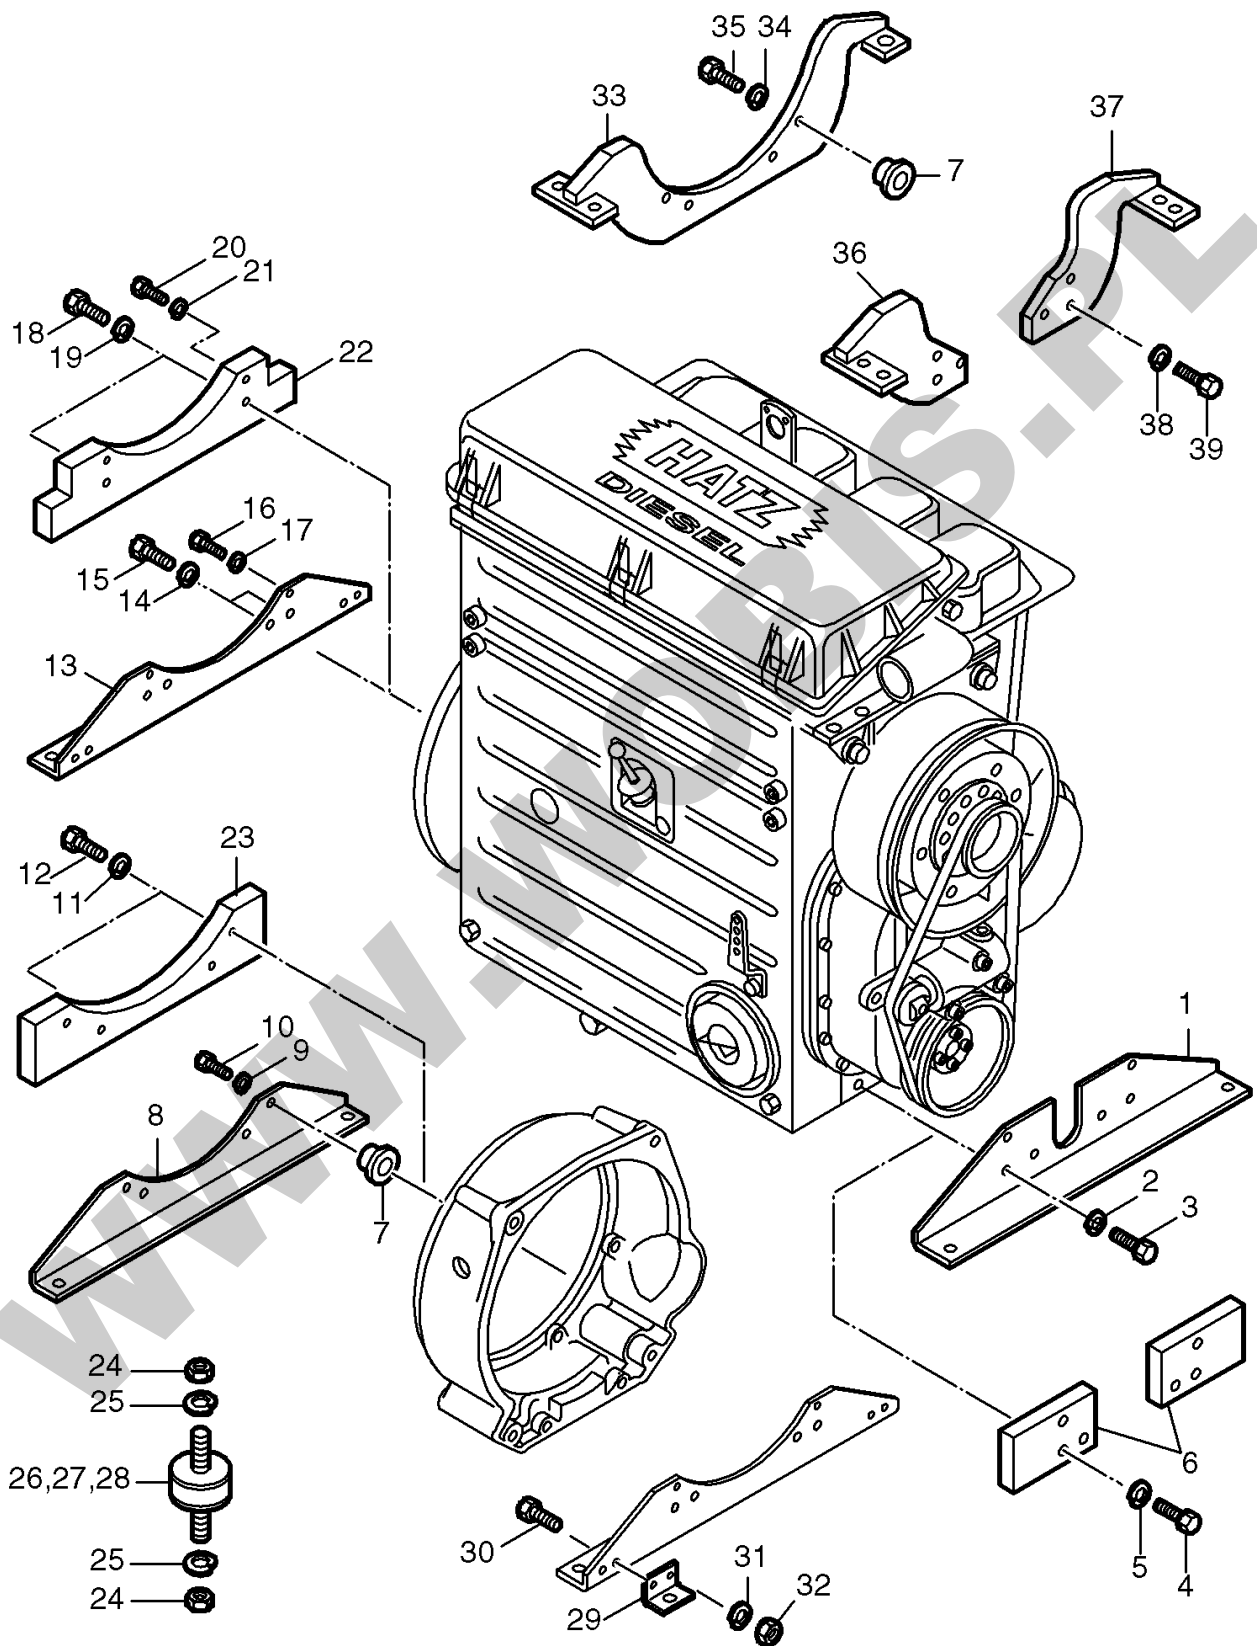

**ORYGINALNE CZĘŚCI ZAMIENNE SERWIS GWARANCYJNY I POGWARANCYJNY WYMIARY
SERWISOWE ORAZ KATALOGI CZĘŚCI ZAMIENNYCH NA STRONIE WWW.WOBIS.PL/SERWIS**

Pos.	Part no.	Description	Qty.	Notice	Add. notice	kg	EA	TA	DA	dDPW	List price
1	03878602	ENGINE BRACKET S/Z	1			4,970	1	21	1		224,588
2	50003000	SPRING WASHER 12	6	12 DIN 128		0,003	4	11	1		1,638
3	50031100	HEXSCREW M12X 28	6	M 12 x 28 DIN 933 - 8.8		0,039	4	11	1		3,9585
4	50031600	HEXSCREW M12X 50	6	M 12 x 50 DIN 931 - 8.8		0,059	4	21	2		5,3235
5	50003000	SPRING WASHER 12	6	12 DIN 128		0,003	4	11	1		1,638
6	03853601	ENGINE BRACKET	2	n <= 2300 min-1		3,860	1	21	2		257,1205
7	03579100	SPACER BUSH	4			0,040	1	21	1		27,1635
8	03878700	ENGINE BRACKET	1			3,200	1	21	1		206,6155
9	50003000	SPRING WASHER 12	4	12 DIN 128		0,003	4	11	1		1,638
10	50259300	HEXSCREW M12X110	4	M 12 x 110 DIN 931 - 8.8 A3C		0,109	4	21	1		8,7815
11	50063200	SPRING WASHER 12	4	12 DIN 128 A3C		0,004	4	21	1		1,729
12	50259300	HEXSCREW M12X110	4	M 12 x 110 DIN 931 - 8.8 A3C		0,109	4	21	1		8,7815
13	03878800	ENGINE BRACKET	1			3,070	1	21	4		210,301
14	50003100	SPRING WASHER 14	2	14 DIN 128		0,004	4	11	1		1,8655
15	50187500	HEXSCREW 14X1,5X30	2	M14 x 1,5 x 30 DIN 961 - 8.8		0,059	4	21	4		7,6895
16	50029200	HEXSCREW M10X 25	4	M 10 x 25 DIN 933 - 8.8		0,026	4	11	4		3,003
17	50002900	SPRING WASHER 10	4	A 10 DIN 128		0,002	4	11	1		1,4105
18	50275600	HEXSCREW M14X1,5X55	2	M 14 x 1,5 x 55 DIN 960 - 8.8		0,090	4	21	4		10,192
19	50259900	SPRING WASHER 14	2	14 DIN 128 A3C		0,005	4	21	4		1,729
20	50029600	HEXSCREW M10X 45	2	M 10 x 45 DIN 933-8.8 A3C		0,036	4	21	1		3,9585
21	50135600	SPRING WASHER 10	2	10 DIN 128 A3C		0,002	4	21	1		0,455
22	03855001	ENGINE BRACKET	1	n <= 2300 min-1		7,230	1	21	4		575,029
23	03854901	ENGINE BRACKET	1	n <= 2300 min-1		7,500	1	21	4		556,2375
24	50145800	HEXAGON NUT M 10	8	M 10 DIN 934-8 A3C		0,011	4	11	1		2,002
25	50135600	SPRING WASHER 10	8	10 DIN 128 A3C		0,002	4	21	1		0,455
26	50260100	ANTI VIBR.MNTG70/45	4	40 SH 7		0,390	4	21	4		67,8405
27	50260200	ANTI VIBR.MOUNTINGS	4	55 SH 8		0,364	4	21	2		67,8405
28	50260300	ANTI VIBR.MOUNTINGS	4	65 SH 9		0,389	4	21	1		67,8405
29	03875400	SUPPORT	2			0,300	0	21	4		
30	50029300	HEXSCREW M10X 30	4	M 10 x 30 DIN 933 - 8.8		0,028	4	11	0		3,003