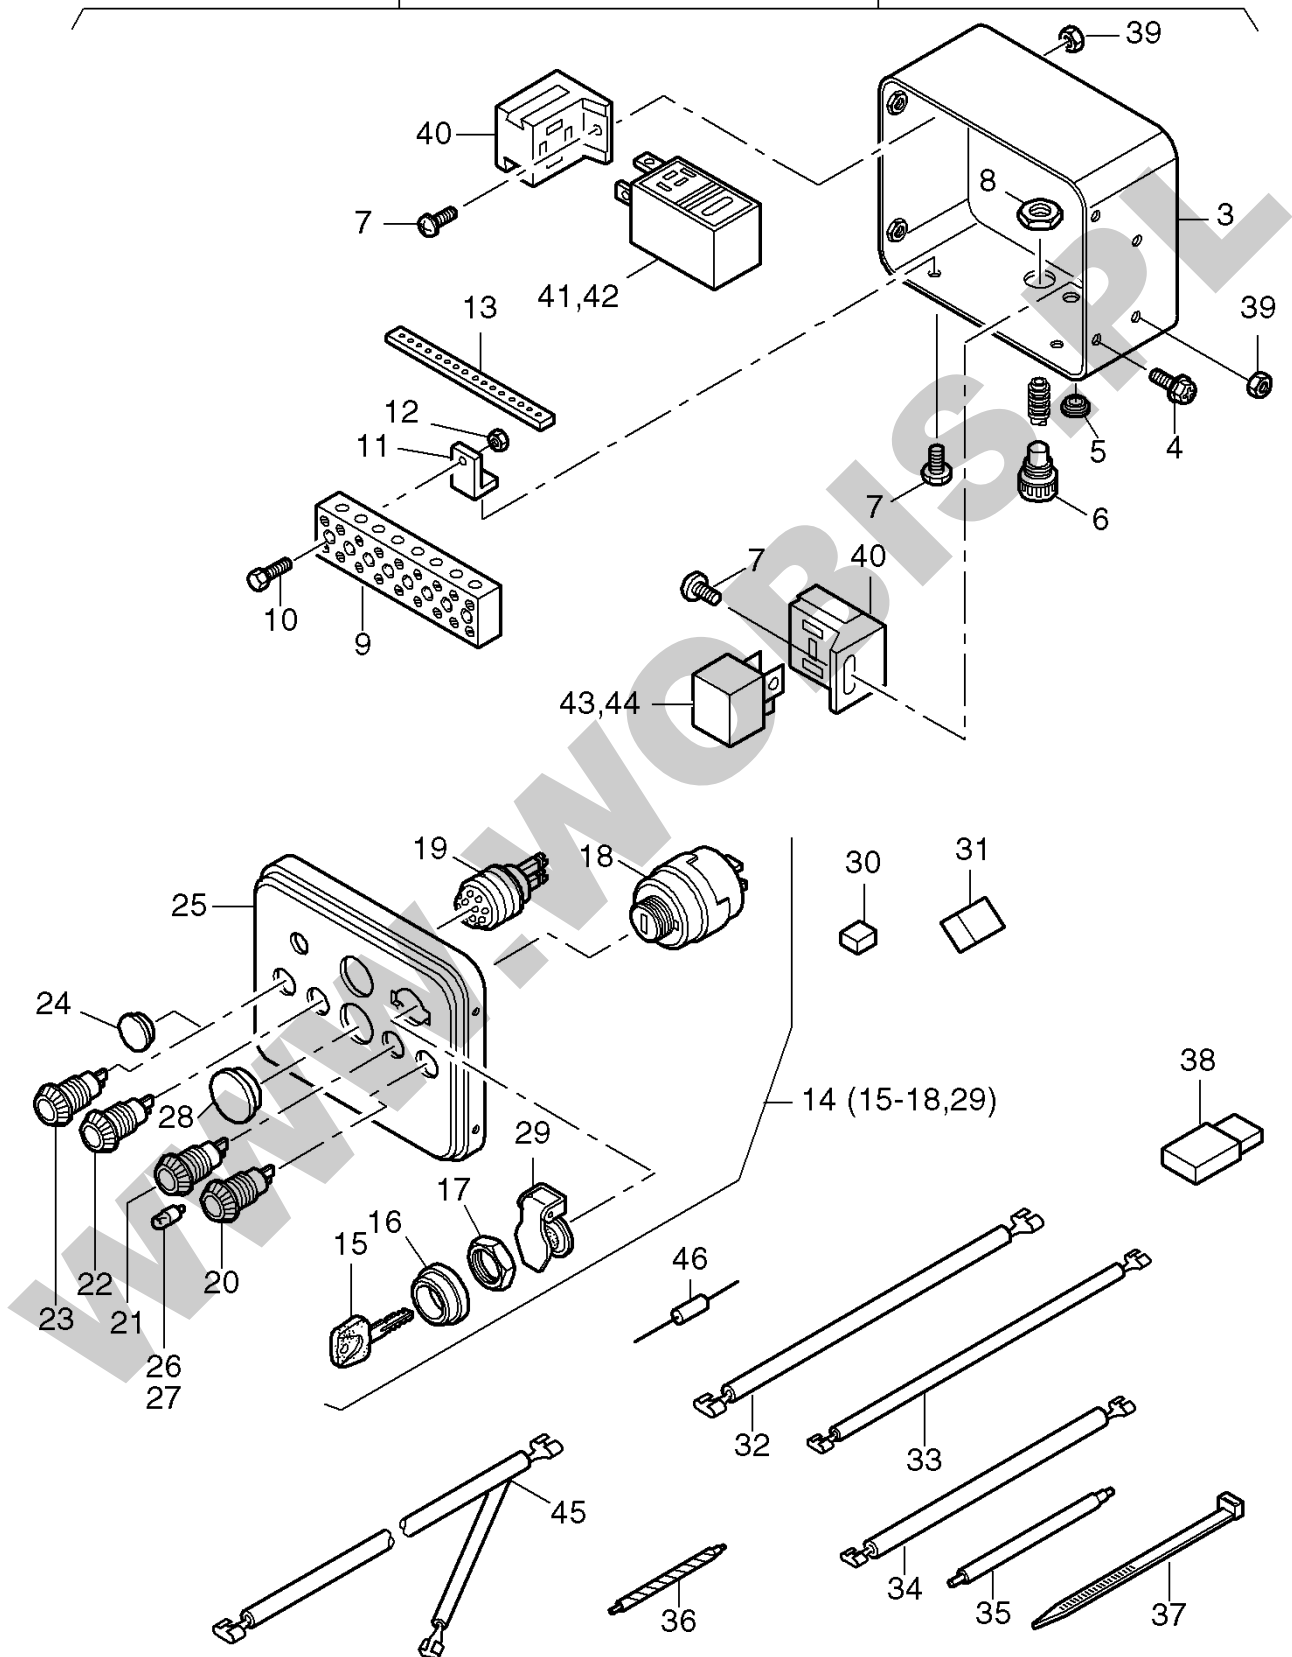

1 (3-18,20,23-26,28-41,43,45,46)

2 (3-18,20,23-25,27-40,42,44-46)

**ORYGINALNE CZĘŚCI ZAMIENNE SERWIS GWARANCYJNY I POGWARANCYJNY WYMIARY
SERWISOWE ORAZ KATALOGI CZĘŚCI ZAMIENNYCH NA STRONIE WWW.WOBIS.PL/SERWIS**

Pos.	Part no.	Description	Qty.	Notice	Add. notice	kg	EA	TA	DA	dDPW	List price
1	00826204	INSTRUMENT BOX 12V	1	12 V		1,835	1	21	5		2090,543
2	00823604	INSTRUMENT BOX 24V	1	24 V		1,815	1	21	5		2082,262
3	00716311	INSTRUMENT BOX	1			0,760	1	21	2		210,0735
4	50289200	HEXSCREW M 6X 12	4	M 6 x 12 KZ 1-8.8 A3D		0,005	4	11	1		1,8655
5	50160800	CLOSING PLUG 10MM	2	F 5 14x10,7x7,5 SCHW.		0,001	4	11	1		2,3205
6	50159011	MALE CABLE COUPLING	1	NH 13,5		0,010	4	21	2		26,2535
7	50049300	FILL.HEAD SCR.M5X10	4	M 5 x 10 DIN 7985-8.8 A3R		0,003	4	11	1		2,2295
8	50159100	HEXAGON NUT CE 13 M	1	CE 13 M		0,001	4	11	1		5,7785
9	50160700	CONNECTING BLOCK	1			0,150	4	21	2		78,169
10	50158800	ALL.SCR. M 4X 20	2	M 4 x 20 DIN 84 - 4.8 A3C		0,003	4	21	2		1,4105
11	03666700	BRACKET	2			0,015	1	21	2		12,3305
12	50147100	HEXAGON NUT M 4	2	M4 DIN 934 - 8 A3C		0,001	4	11	1		0,455
13	03671701	MARK	1			0,001	1	21	5		3,4125
14	50276502	GLOW START.SWITCH	1			0,191	4	21	2		287,105
15	50345300	SWITCH BOX KEY	1	14603		0,004	4	12	1	zzNein	28,847
16	_noorder	No single order	-								
17	_noorder	No single order	-								
18	_noorder	No single order	-								
19	40068600	GLOW CONTROLLER	1			0,112	4	21	2		128,128
20	50176500	INDICATOR LAMP BAT	1	BATT.		0,012	4	21	2		25,0705
21	50176600	INDICATOR LAMP OIL	1	OIL		0,012	4	21	2		25,0705
22	50176400	INDICATOR LAMP TEMP	1	TEMP.		0,012	4	21	2		25,0705
23	50182400	INDICATOR LAMP AIR	1	FILTER (LUFT) Filter		0,012	4	21	4		25,0705
24	40096000	CLOSING PLUG	2	F17 SCHW.		0,002	4	11	1		2,3205
25	03509211	FRONT PART	1			0,320	1	21	2		93,457
26	40009700	BULB 12V-2W	4	12 V - 2 W		0,002	4	21	2		8,099
27	40009800	BULB 24V-2W	4	24 V - 2 W		0,002	4	21	4		10,6925
28	40091400	CLOSING CAP	2	F24 SCHW.		0,004	4	21	2		3,6855
29	49050900	COVER	1			0,016	4	23	1		42,9065
30	50276600	PLUG SLEEVE HOUSING	1	4 - P		0,006	4	21	2		10,01