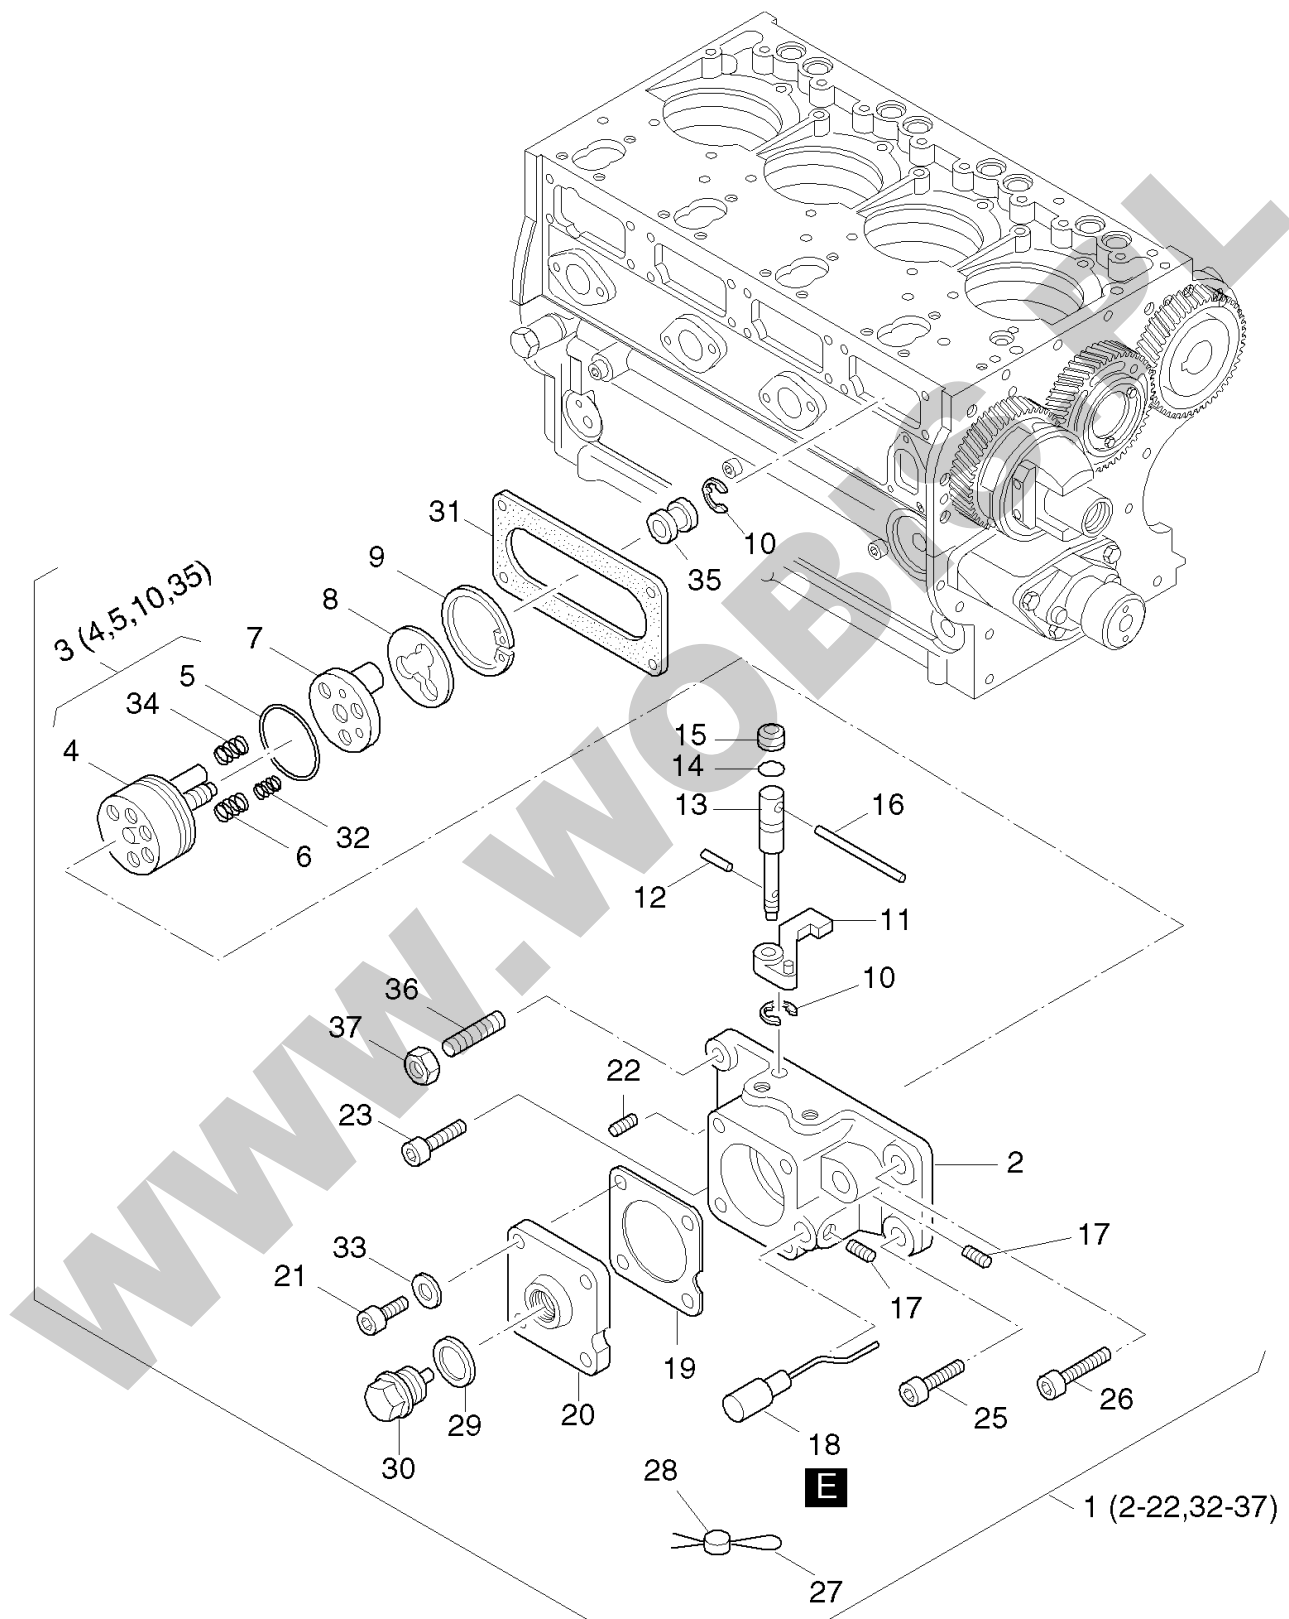

**ORYGINALNE CZĘŚCI ZAMIENNE SERWIS GWARANCYJNY I POGWARANCYJNY WYMIARY
SERWISOWE ORAZ KATALOGI CZĘŚCI ZAMIENNYCH NA STRONIE WWW.WOBIS.PL/SERWIS**

Pos.	Part no.	Description	Qty.	Notice	Add. notice	kg	EA	TA	DA	dDPW	List price
1	01586900	AUTO.EXT.FUEL DEV.	1			0,680	1	12	1		850,304
2	_noorder	No single order	-								
3	01201820	PISTON CPL.	1			0,109	1	11	1		228,8195
4	_noorder	No single order	-								
5	50263100	O-RING 37,8X1,5	1	37,8 x 1,5		0,001	4	11	1		5,4145
6	03881100	PRES.SPRING 0,8X45	3			0,002	1	11	1		3,276
7	03854210	ECCENTRIC	1			0,036	1	11	1		81,6725
8	03929700	PLATE	1			0,003	1	11	1		7,644
9	50021500	CIRCLIP 42X1,75	1	J 42 x 1,75 DIN 472		0,005	4	11	1		5,0505
10	50117200	CIRCLIP	2	RA 4ME DIN 6799		0,001	4	11	1		0,455
11	03670210	LEVER	1			0,023	1	11	1		35,945
12	50131800	ROLL.PIN 2,5X10	1	2,5 x 10 ISO 8752-ST		0,003	4	11	1		0,455
13	03828810	SHAFT	1			0,020	1	11	1		23,569
14	40021700	O-RING 4,5X8,1X1,8	1	4,47 x 1,78		0,001	4	11	1		1,911
15	50324400	SEALING RING	1	V-8S		0,001	4	11	1		11,921
16	50034300	PIN 3 X36	1	3 x 36 ISO 8752-ST		0,003	4	11	1		1,4105
17	50262300	THREADED PIN M 4X10	2	M 4 x 10 DIN 915-45H Tuf 360 G		0,001	4	11	1		4,095
18	01076210	PIN	1			0,004	1	11	1		17,108
19	03934400	GASKET VALV.MAGNET	1			0,002	1	11	1		7,644
20	01162100	COVER	1			0,155	1	11	1		91,637
21	50544400	ALL.SCR.M 6X 20	4	M 6 x 20 DIN 912 - 8.8 A3C Tuf. FLEC		0,007	4	11	1		2,4115
22	50262400	THREADED PIN M 6X10	3	M 6 x 10 DIN 916-Tuf. 360 G		0,001	4	11	1		4,732
23	50134900	ALL.SCR.M 8X 16	1	M 8 x 16 DIN 6912-8.8 A3C		0,009	4	11	1		3,1395
25	50128900	ALL. SCREW M8X16	1	M 8 x 16 DIN 912 - 8.8 Inbus-Pl.		0,008	4	11	1		3,458
26	03960300	ALL.SCR.M 8X 20	1	M 8 x 20		0,013	1	11	1		26,026
27	40021500	SEAL WIRE 0,5-0,3	1	0,5 / 0,3 x 200		0,001	4	11	1		0,455
28	40021400	LEAD SEAL 8 MM	1	8 mm ø		0,001	4	11	1		0,455
29	50001200	JOINT A14 X18	1	A 14 x 18 DIN 7603-Cu		0,001	4	11	1		1,001
30	01097800	CLOS.SCREW W.PIN	1			0,016	1	11	1		24,7975
31	03614001	GASKET	1	part was replaced by 03614002		0,003	9	11	0	D1	8,7815