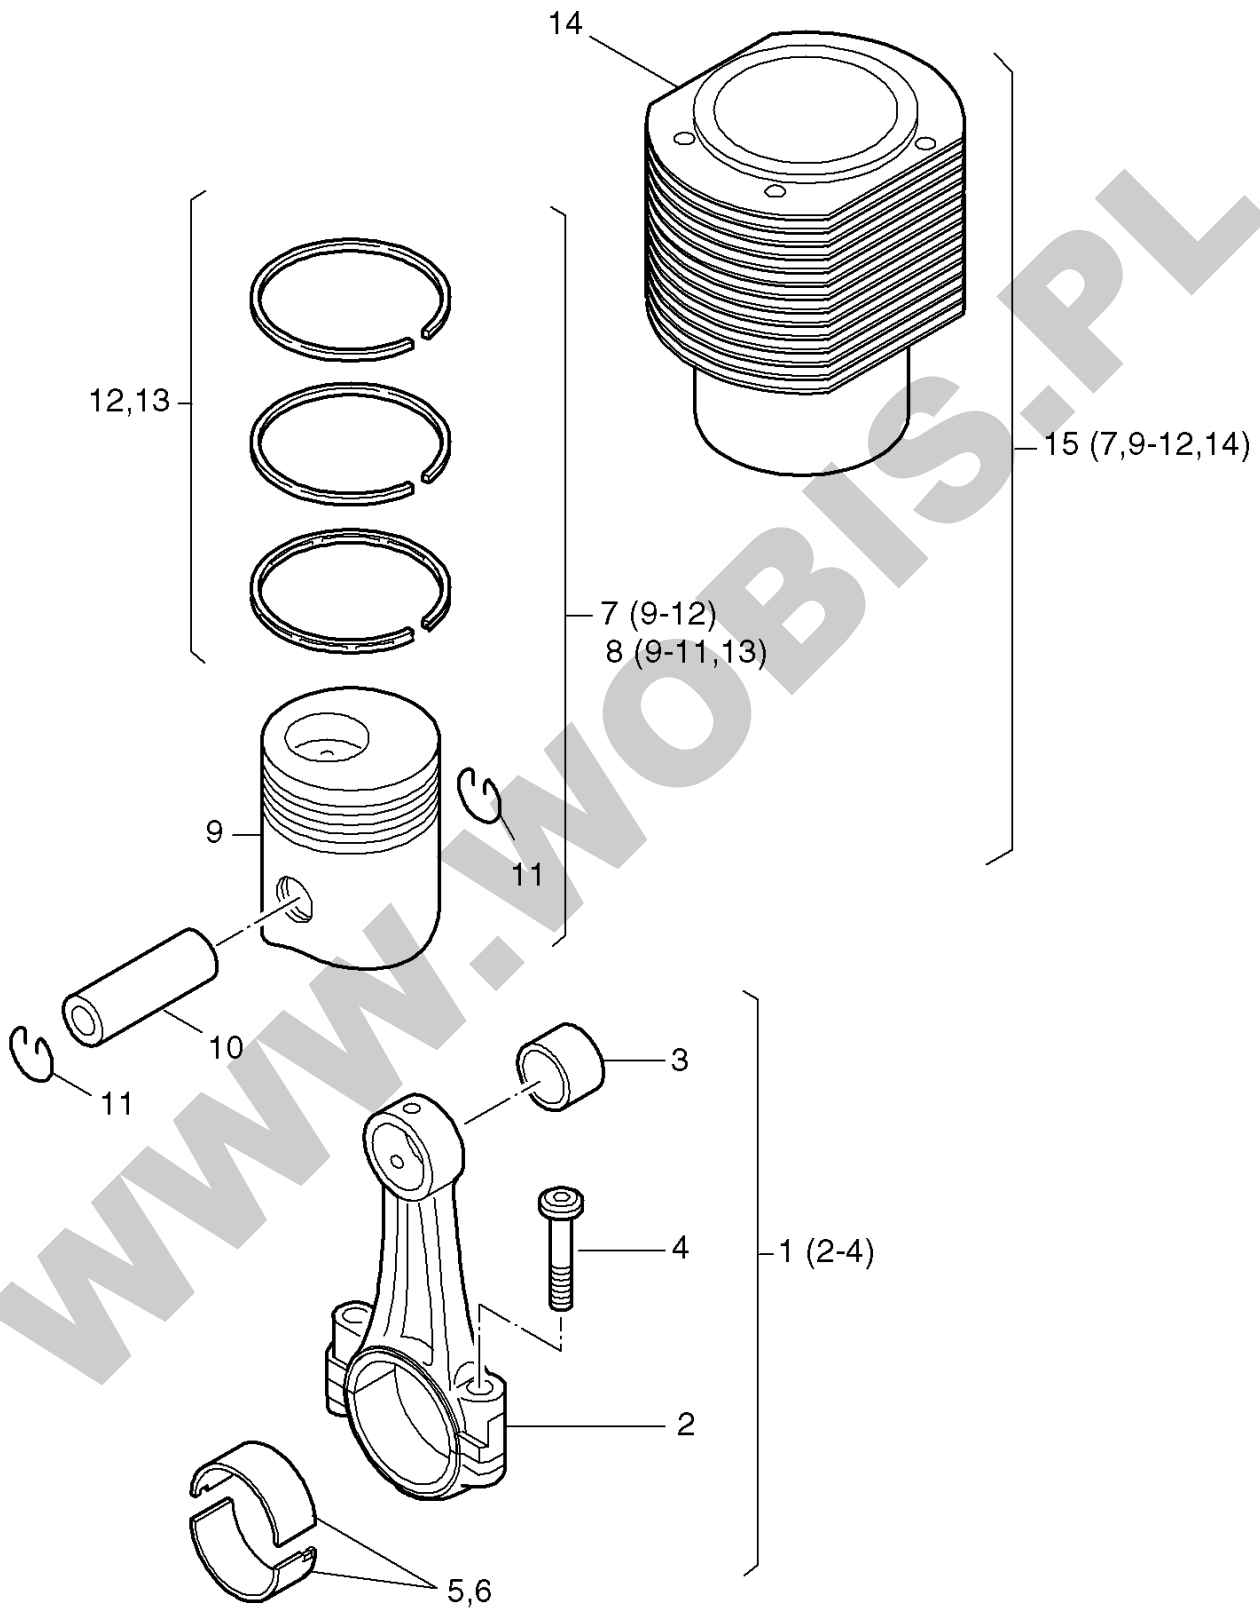

**ORYGINALNE CZĘŚCI ZAMIENNE SERWIS GWARANCYJNY I POGWARANCYJNY WYMIARY
SERWISOWE ORAZ KATALOGI CZĘŚCI ZAMIENNYCH NA STRONIE WWW.WOBIS.PL/SERWIS**

Pos.	Part no.	Description	Qty.	Notice	Add. notice	kg	EA	TA	DA	dDPW	List price
33	01561601	GOVERN.LEVER NO. 11	0... 1	Nr. 11		0,100	1	11	0		255,1185
33	01561501	GOVERN.LEVER NO. 10	0... 1	Nr. 10		0,100	1	11	0		255,1185
33	01561401	GOVERNOR LEVER NO.9	0... 1	Nr. 9		0,100	1	11	0		255,1185
33	01555101	GOVERNOR LEVER 8	0... 1	Nr. 8		0,100	1	11	0		253,8445
34	03469120	FORK SPEED CONTROL	1			0,040	1	11	1		125,489
35	03861400	SPRING	1			0,008	1	11	1		13,013
36	03465900	GASKET	1			0,009	1	11	1	D1	7,007
37	50269000	ROLL PIN 4X26	1	4 x 26 ISO 8752-ST		0,002	4	11	1		1,4105
38	50131900	ROLL PIN 4X12	1	4 x 12 ISO 8752-ST		0,001	4	11	1		1,4105
39	03865010	SHIM	0... 3			0,001	1	11	1		1,911
40	01066701	CONTROL-ROD GUIDE	1			0,035	1	11	0		83,174
41	03468100	TENSION SPRING	1			0,002	1	11	0		13,7865
42	01066802	CONTROL-ROD COMPL.	1			0,075	1	11	0		228,41
43	_nopart	Not in this engine	-								
44	_nopart	Not in this engine	-								
46	50131800	ROLL.PIN 2,5X10	1	2,5 x 10 ISO 8752-ST		0,003	4	11	1		0,455
47	03460600	SHUT DOWN ROD	1			0,065	1	11	1		54,6455
48	40022300	O-RING 8 X 2	1	8 x 2		0,001	4	11	1	D1	1,729