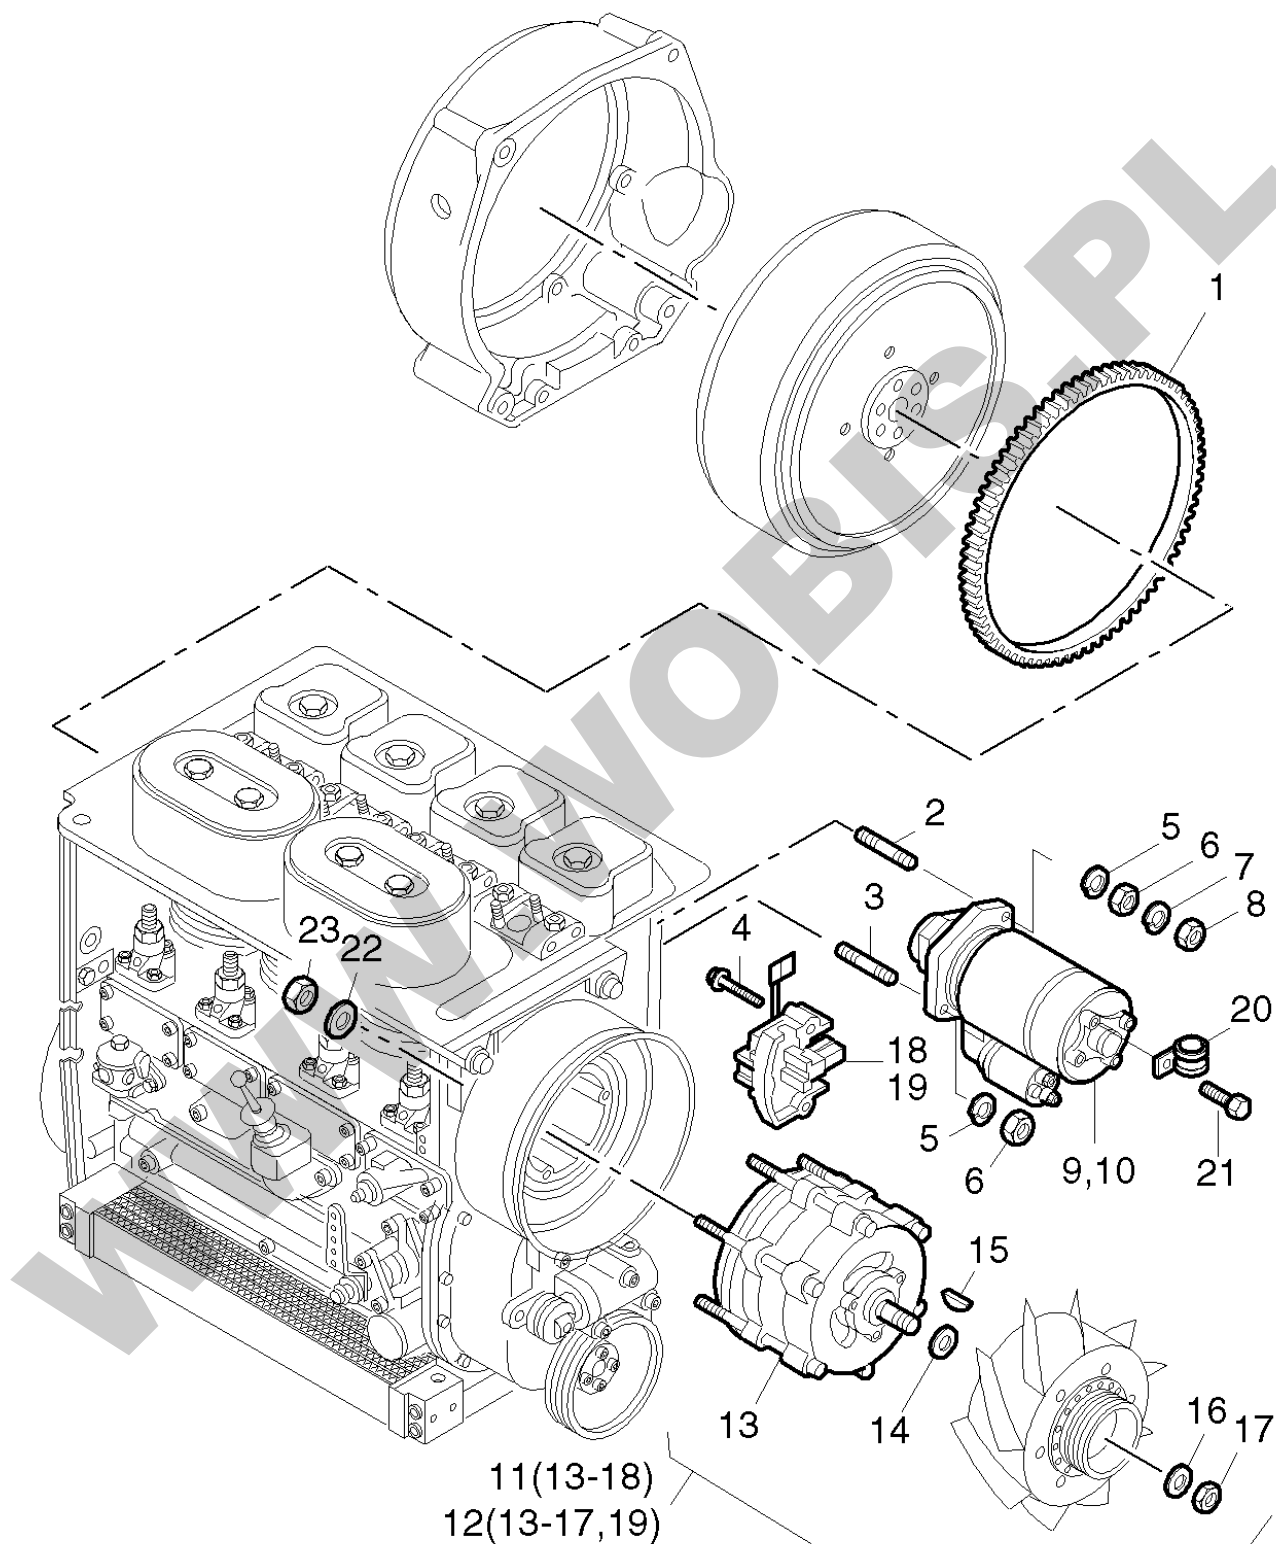

**ORYGINALNE CZĘŚCI ZAMIENNE SERWIS GWARANCYJNY I POGWARANCYJNY WYMIARY
SERWISOWE ORAZ KATALOGI CZĘŚCI ZAMIENNYCH NA STRONIE WWW.WOBIS.PL/SERWIS**

Pos.	Part no.	Description	Qty.	Notice	Add. notice	kg	EA	TA	DA	dDPW	List price
1	03156101	GEARRING	1			1,123	1	21	1		419,2825
2	03286800	STUD M12	1	M 12		0,035	1	21	1		11,102
3	50042300	STUD M12X 25	1	M 12 x 25 DIN 939 - 5.6 A3C		0,033	4	11	1		5,4145
4	_noorder	No single order	-								
5	50003000	SPRING WASHER 12	2	12 DIN 128		0,003	4	11	1		1,638
6	50380600	HEXAGON NUT M 12	2	M 12 DIN 970-8 A3C		0,014	4	21	1		2,912
7	50063200	SPRING WASHER 12	1	12 DIN 128 A3C		0,004	4	21	1		1,729
8	50063500	HEXAGON NUT M12 A3C	1	M 12 DIN 936 -17 H A3C		0,012	4	11	1		3,003
9	50476101	EL.STARTER 12V2,7KW	1	12 V 2,7 kW		11,893	4	21	1		1772,5435
10	50479101	EL.STARTER 24V 4KW	1	24 V 4,0 kW		13,465	4	21	1		2101,827
11	50504200	ALTERNATOR 14V 60A	1	14V 60A		4,265	4	21	1		1315,1775
12	50504300	ALTERNATOR 28V 40A	1	28V 40A		4,223	4	21	1		1684,41
13	_noorder	No single order	-								
14	_noorder	No single order	-								
15	50017800	WOODRUFF KEY 4X6,5	1	4 x 6,5 DIN 6888		0,003	4	11	1		1,729
16	_noorder	No single order	-								
17	50024500	HEXAGON NUT M16X1,5	1	M 16 x 1,5 DIN 936-17H		0,020	4	11	0		4,4135
18	49084900	REGULATOR 14V ISKRA	1	14V		0,051	4	23	1		202,8845
19	49085000	REGULATOR 28V ISKRA	1	28V		0,051	4	23	1		202,8845
20	50158400	PIPE CLIP 14/15	1	14 / 15		0,012	4	21	1		8,554
21	50165500	HEXSCREW M 6X 12	1	M 6 x 12 DIN 933-8.8 A3C		0,004	4	11	1		1,5015
22	50081200	SPRING WASHER A 6	5	A 6 DIN 137 - A3C		0,001	4	11	1		0,455
23	50144400	HEXAGON NUT M 6	5	M 6 DIN 934 - 8 A3C		0,002	4	11	1		1,2285