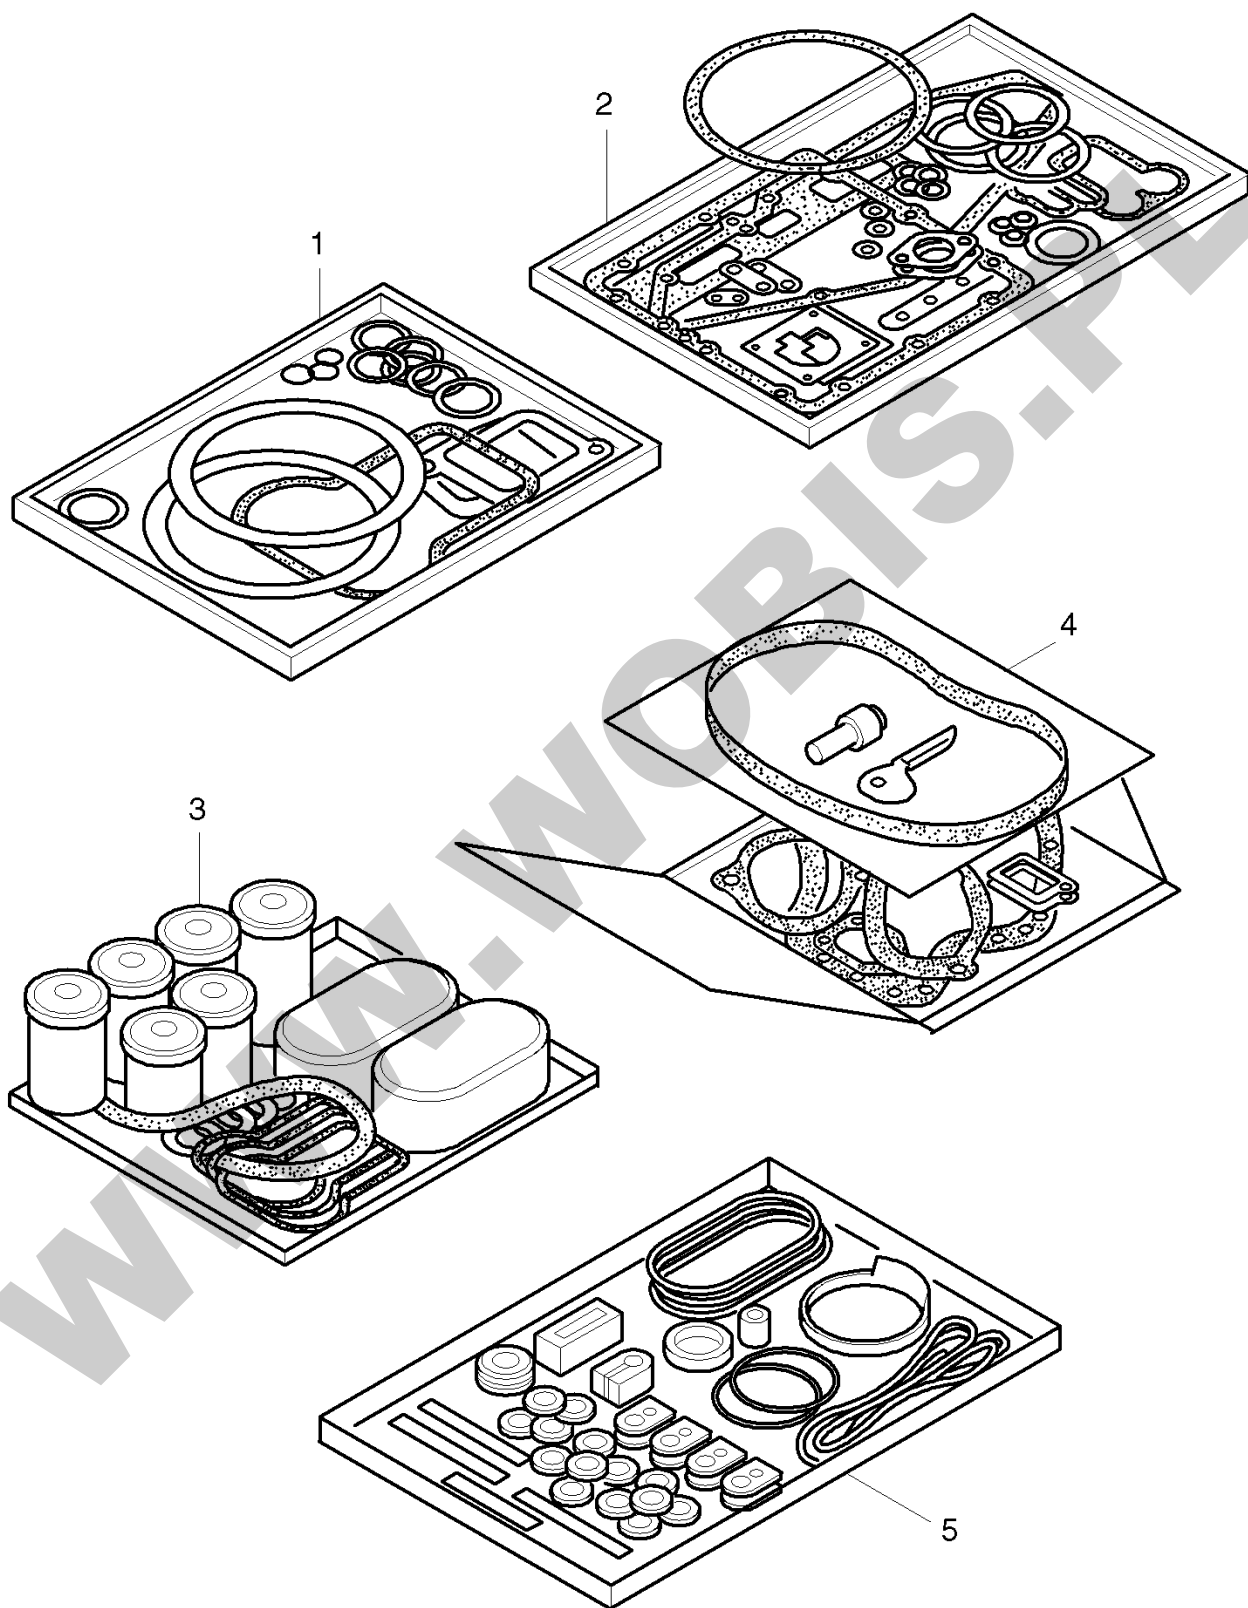

2M41.12

M

A

**ORYGINALNE CZĘŚCI ZAMIENNE SERWIS GWARANCYJNY I POGWARANCYJNY WYMIARY
SERWISOWE ORAZ KATALOGI CZĘŚCI ZAMIENNYCH NA STRONIE WWW.WOBIS.PL/SERWIS**

Pos.	Part no.	Description	Qty.	Notice	Add. notice	kg	EA	TA	DA	dDPW	List price
1	00938302	ACCESSORIES KIT	1	Zubehörsatz - Accessoires kit		0,025	1	11	1		64,155
2	00993900	TOOL SET L30/41	1	Werkzeugsatz - Tool set		0,745	0	11	0		
3	03788101	STICKER LABEL	1	"with additional oil sump"		0,003	1	11	1		10,647
3	04039000	STICKER LABEL	1	"without additional oil sump"		0,003	1	11	1		11,0565
4	03430612	STICKER LABEL	1			0,003	1	21	1		7,007
5	03325400	STICKER LABEL	1			0,005	1	11	1		5,2325
A	50223001	LOCTITE ACTIVATOR N	1	500 ML DIN 7649		0,580	4	12	0		270,7705
B	50223101	LOCTITE 574	1	50 ML		0,088	4	12	0		99,0535
C	50223200	LOCTITE 601	1	50 ML		0,079	4	12	0		99,0535
D	50223300	LOCTITE 221	1	50 ML		0,077	4	12	0		99,0535
E	50223400	LOCTITE 648	1	10 ML		0,021	4	12	0		38,6295
F	50223800	TECHNICL.ADHES.8058	1	750 GR		0,875	4	12	0		132,8145
F	50223900	TECHNICOLL CLEANER	1	750 GR		0,870	4	12	0		101,2375
G	50256501	LOCTITE IS 407	1	20 ML		0,033	4	12	0		52,143
H	50282501	SILICON SEALER	1	30ML 1207		0,055	4	12	1		48,23
J	50283004	HIGH TEMP.PASTE	1			0,110	4	12	0		71,617
K	50342600	GREASE START.DEVICE	1	100 GRAMM part was replaced by 50342601		0,100	0	12	0		
L	50256600	SILICON SEALER	1			0,130	4	12	0		193,4205
M	50485100	GRINDING PASTE 80ML	1			0,113	4	12	1		96,5055