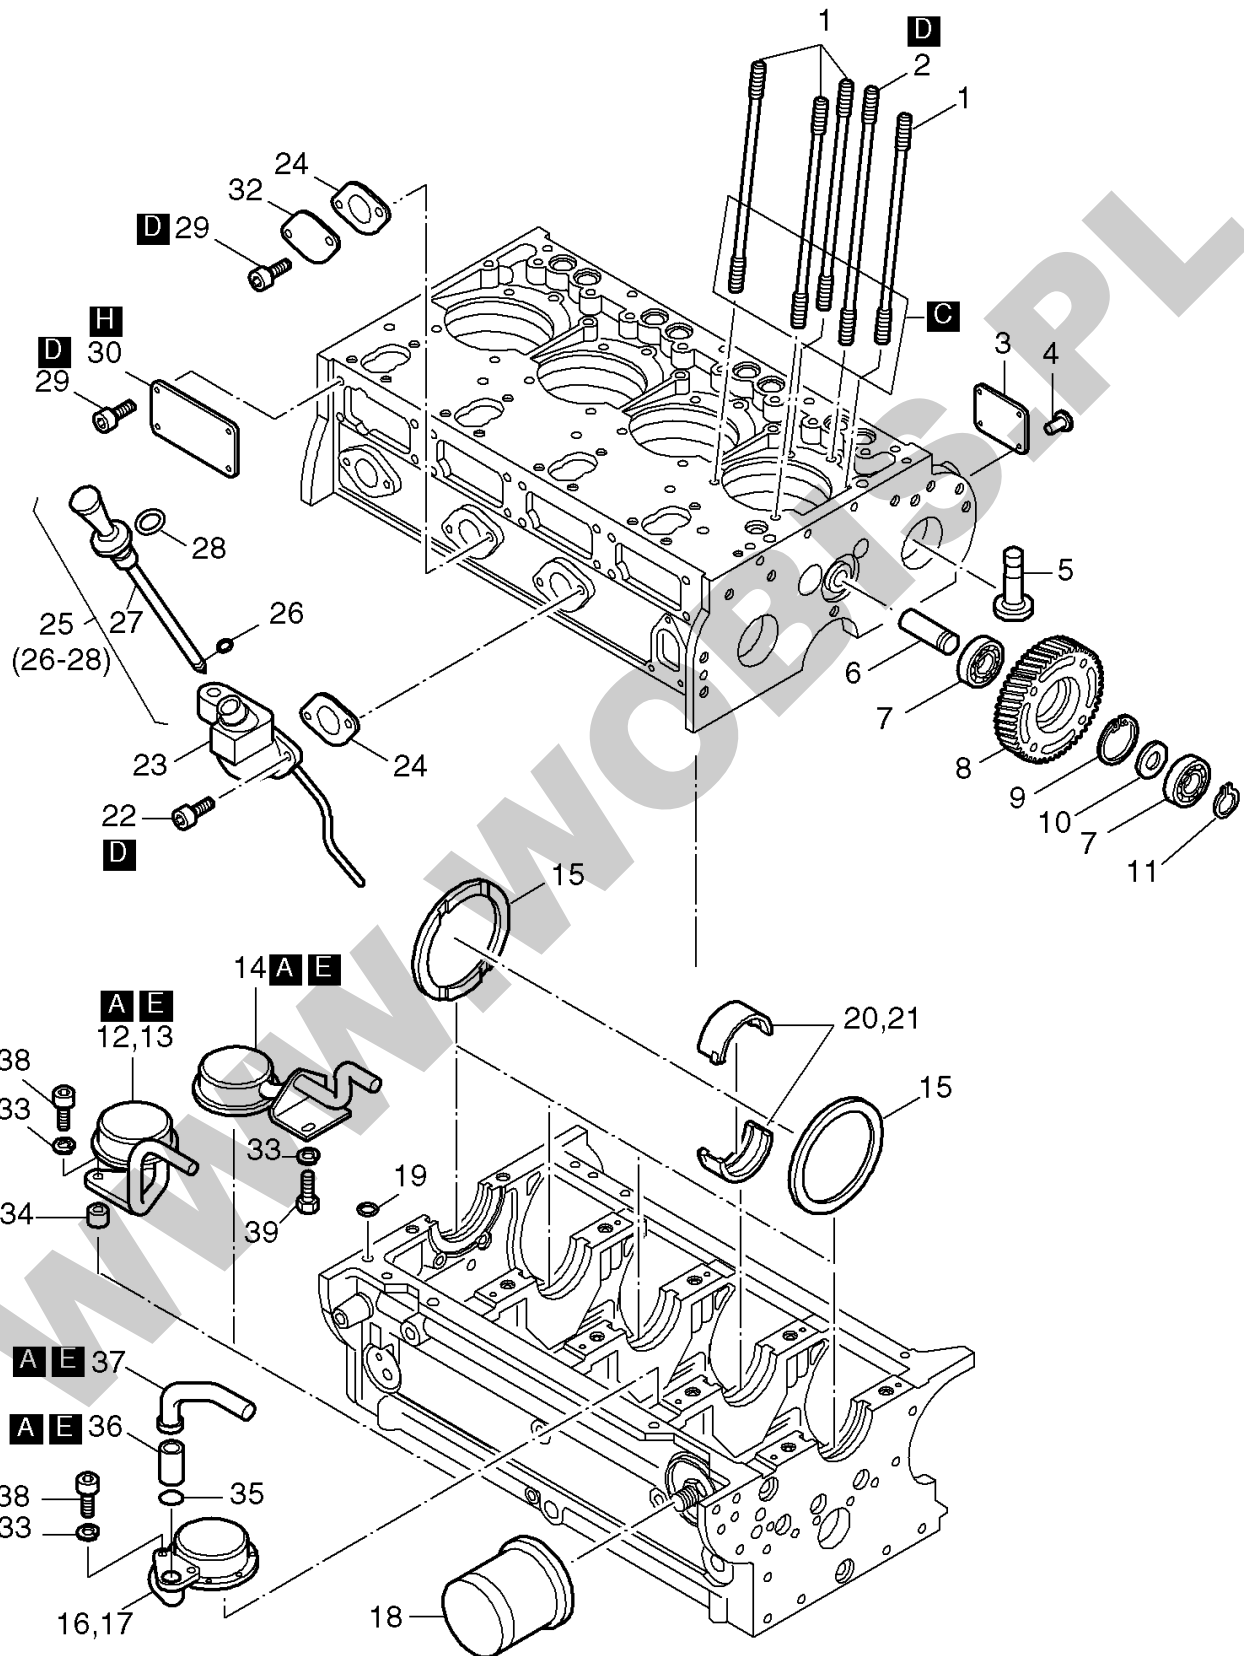

**ORYGINALNE CZĘŚCI ZAMIENNE SERWIS GWARANCYJNY I POGWARANCYJNY WYMIARY
SERWISOWE ORAZ KATALOGI CZĘŚCI ZAMIENNYCH NA STRONIE WWW.WOBIS.PL/SERWIS**

Pos.	Part no.	Description	Qty.	Notice	Add. notice	kg	EA	TA	DA	dDPW	List price
1	03625702	STUD	8	273 mm		0,140	1	11	1		39,949
2	03625802	STUD	2	317 mm		0,161	1	11	1		49,504
3	_nopart	Not in this engine	-								
4	40002500	RIVET 2,4X6	4	2,4		0,001	4	11	1		1,4105
5	03554501	TAPPET	4	part was replaced by 03554502		0,000	0	11	0		
6	03469601	SHAFT	1			0,145	1	11	1		37,128
7	50013700	GROOV.BALLBEAR.6204	2	6204 C3 DIN 625		0,104	4	11	1		27,7095
8	03561710	GEARWHEEL	1			1,270	1	11	1		541,359
9	50021700	CIRCLIP 47X1,75	1	J 47 x 1,75 DIN 472		0,007	4	11	1		5,3235
10	03462300	SPACER RING	1	20,1 x 28 x 1,7		0,004	1	11	1		3,003
11	50127600	CIRCLIP AS20X1,75	1	AS 20 x 1,75 DIN 471		0,002	4	11	1		2,6845
12	00929301	PIPE OIL SUCTION	1			0,292	1	11	1		92,911
13	_nopart	Not in this engine	-								
14	_nopart	Not in this engine	-								
15	03463300	BUFFER RING	2			0,082	1	11	1		117,572
16	00929001	PIPE OIL SUCTION	1		s.Grp A07, Pos 42/58	0,256	1	21	2		81,7635
17	_nopart	Not in this engine	-								
18	40065300	OIL FILTER 9.40	1	Oilfilter		0,550	4	11	1	W2	44,317
19	50219400	O-RING 12 X 2	1	12 x 2		0,001	4	11	1	D1	3,003
20	03555500	MAIN BEARING	3	ø 72mm		0,110	4	11	1		59,9235
21	03551600	MAIN BEARING 0,5 -	3	ø 71,5mm		0,121	4	14	1		100,6005
22	50051900	ALL.SCR.M 8X 20	2	M 8 x 20 DIN 912-8.8		0,013	4	11	1		2,002
23	00932602	OIL-FILLER BRACKET	1			0,380	1	11	1		277,732
24	50129000	GASKET 36X58X0,5	1	36 x 58 x 0,5		0,001	4	11	1	D2	4,4135
25	00739702	DIPSTICK A	1	"A"		0,034	1	11	1		62,1075
25	00931100	DIPSTICK C	1	"C"	s.Grp A07, Pos 42/58	0,035	1	21	2		66,5665
26	50202502	O-RING 3,0X 1,6	1	3,0 x 1,6		0,001	4	11	1	D1	3,003
27	_noorder	No single order	-								
28	50139900	O-RING 23,3 X 2,4	1	23,3 x 2,4		0,001	4	11	1	D1	3,9585
29	50128900	ALL. SCREW M8X16	4	M 8 x 16 DIN 912 - 8.8 Inbus-Pl.		0,008	4	11	1		3,458