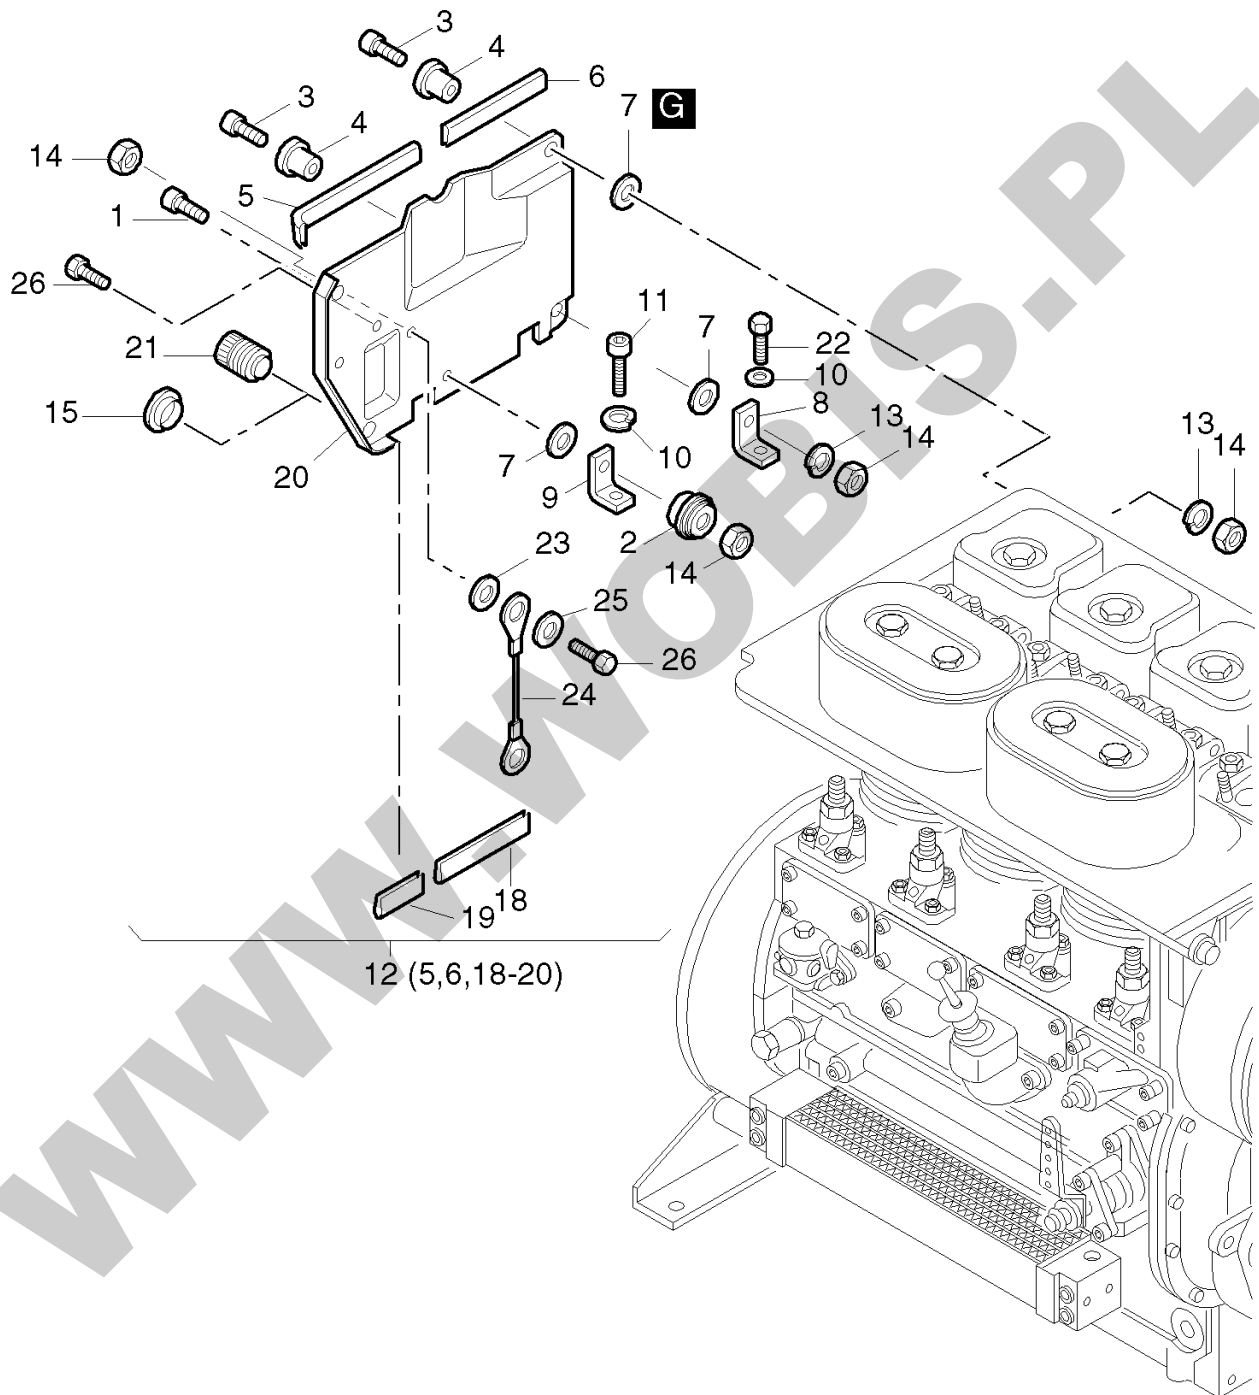

**ORYGINALNE CZĘŚCI ZAMIENNE SERWIS GWARANCYJNY I POGWARANCYJNY WYMIARY
SERWISOWE ORAZ KATALOGI CZĘŚCI ZAMIENNYCH NA STRONIE WWW.WOBIS.PL/SERWIS**

Pos.	Part no.	Description	Qty.	Notice	Add. notice	kg	EA	TA	DA	dDPW	List price
1	50170800	ALL.SCR.M 6X 25	2	M 6 x 25 DIN 912 - 8.8 A3C		0,008	4	11	1		1,8655
2	00932700	SPACER BUSH	2			0,015	1	11	1		21,7945
3	50170800	ALL.SCR.M 6X 25	2	M 6 x 25 DIN 912 - 8.8 A3C		0,008	4	11	1		1,8655
4	00921400	SPACER BUSH	2			0,017	1	11	1		16,653
5	04068900	SEALING STRIP 220MM	1	220 mm		0,015	1	11	1		13,2405
6	04069000	SEALING STRIP 140LG	1	143 mm		0,240	1	11	1		11,102
7	03575500	RUBBER SEAL RING	4			0,002	1	11	1		4,6865
8	03646800	SUPPORT	1			0,031	1	11	1		11,5115
9	03646900	SUPPORT	1			0,027	1	11	1		11,5115
10	50002800	SPRING WASHER 8	2	8 DIN 128		0,001	4	11	1		0,455
11	50051600	ALL.SCR.M 8X 16	1	M 8 x 16 DIN 912 - 8.8		0,012	4	11	1		2,2295
12	01301500	COVER	1			1,352	1	12	1		269,5875
13	50081200	SPRING WASHER A 6	4	A 6 DIN 137 - A3C		0,001	4	11	1		0,455
14	50144400	HEXAGON NUT M 6	4	M 6 DIN 934 - 8 A3C		0,002	4	11	1		1,2285
15	50237600	CLOSING CAP	0... 1	F19 PHT		0,002	4	11	1		5,187
18	04069200	SEALING STRIP 110LG	1	113 mm		0,190	1	11	1		9,828
19	04069100	SEALING STRIP 65 LG	1	65 mm		0,110	1	11	1		8,7815
20	_noorder	No single order	-								
21	50159011	MALE CABLE COUPLING	0... 1	NH 13,5		0,010	4	21	2		26,2535
22	50026700	HEXSCREW M 8X 16	1	M 8 x 16 DIN 933 - 8.8		0,011	4	11	1		2,2295
23	50380500	TOOTH.LOCK WASH.J 6	1	J 6,4 DIN 6797-A3C		0,001	4	11	1		0,455
24	_noorder	No single order	-								
25	50081200	SPRING WASHER A 6	1	A 6 DIN 137 - A3C		0,001	4	11	1		0,455
26	50025400	HEXSCREW M 6X 10	2	M 6 x 10 DIN 933 - 8.8 A3C		0,004	4	11	1		1,729
G	50256501	LOCTITE IS 407	1	20 ML		0,033	4	12	0		52,143