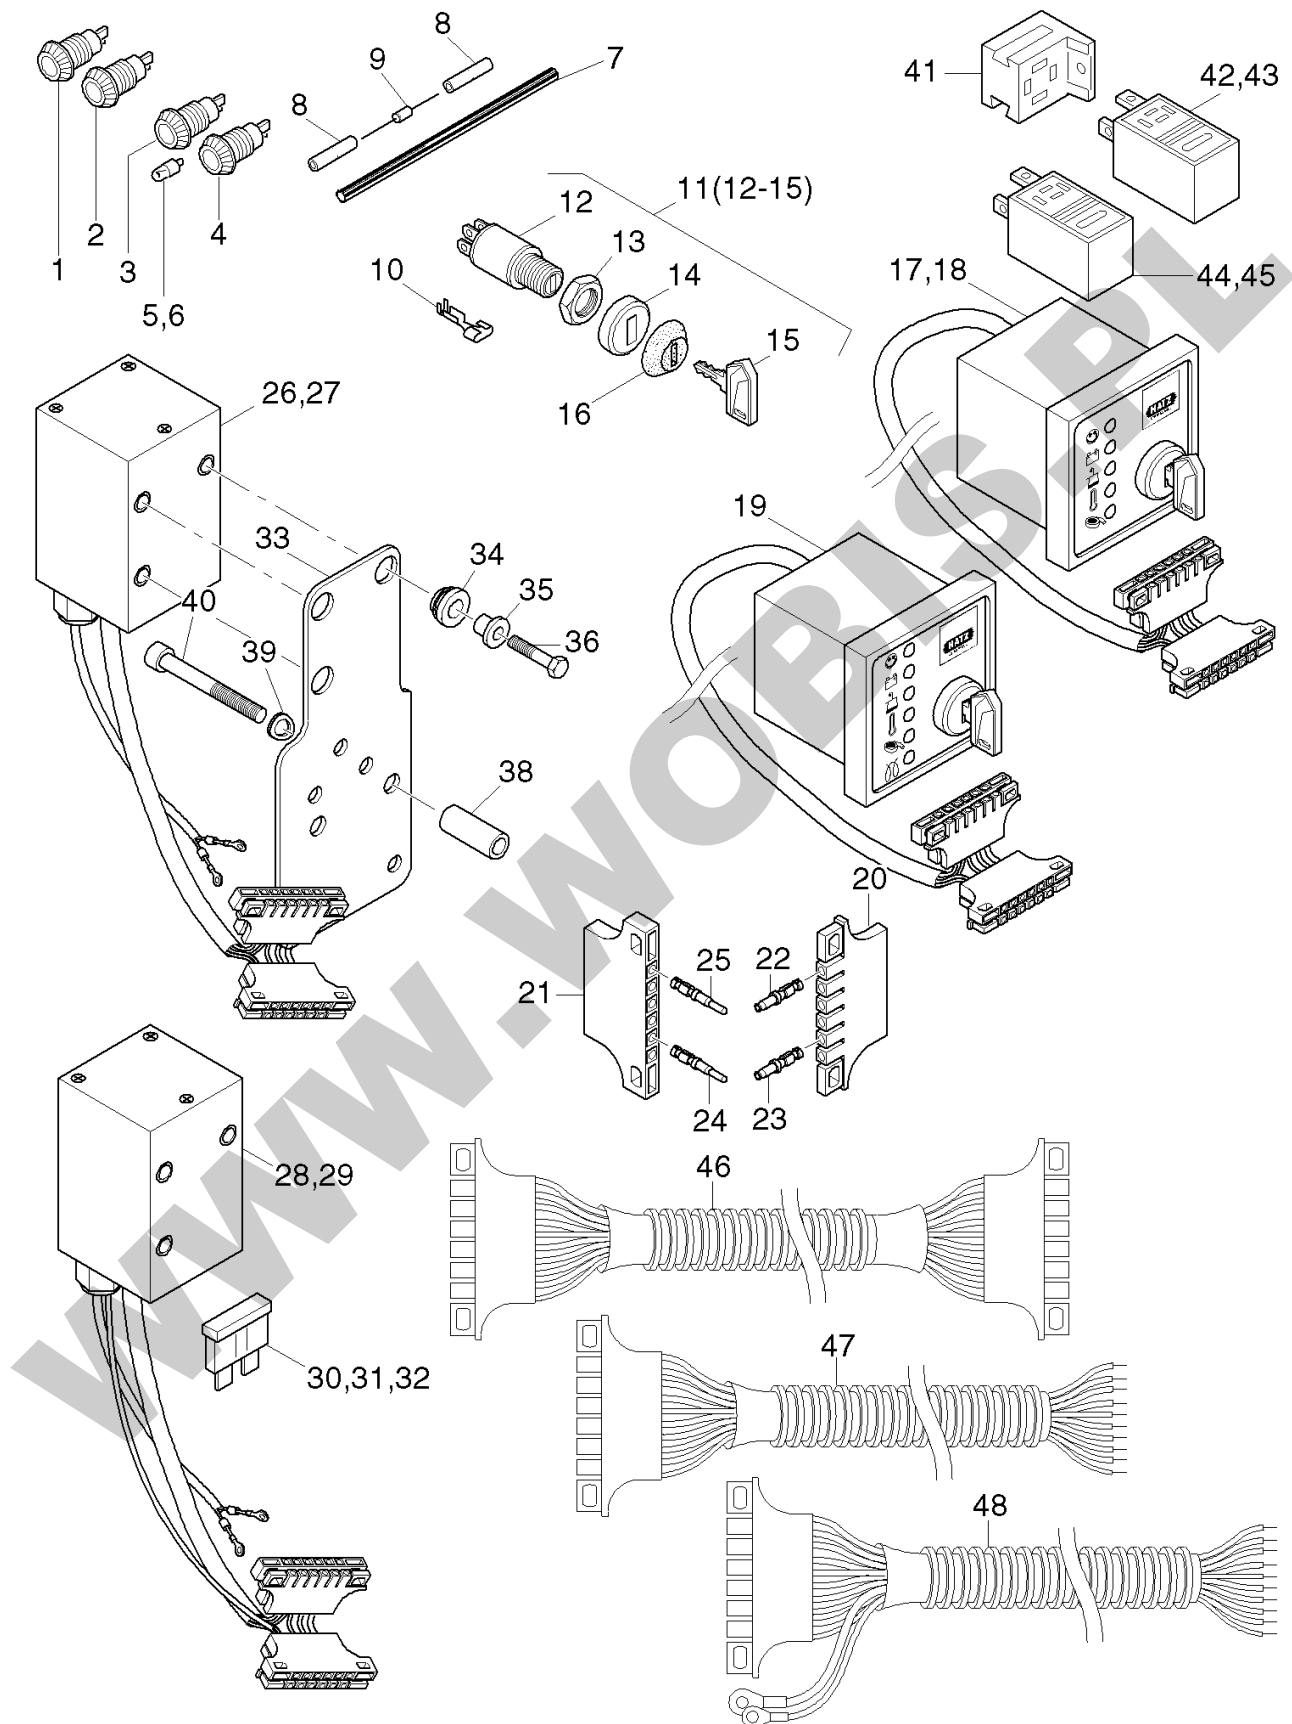

**ORYGINALNE CZĘŚCI ZAMIENNE SERWIS GWARANCYJNY I POGWARANCYJNY WYMIARY
SERWISOWE ORAZ KATALOGI CZĘŚCI ZAMIENNYCH NA STRONIE WWW.WOBIS.PL/SERWIS**

Pos.	Part no.	Description	Qty.	Notice	Add. notice	kg	EA	TA	DA	dDPW	List price
1	50176400	INDICATOR LAMP TEMP	1	TEMP.		0,012	4	21	2		25,0705
2	50176500	INDICATOR LAMP BAT	1	BATT.		0,012	4	21	2		25,0705
3	50176600	INDICATOR LAMP OIL	1	OIL		0,012	4	21	2		25,0705
4	50182400	INDICATOR LAMP AIR	1	FILTER (LUFT) Filter		0,012	4	21	4		25,0705
5	40009700	BULB 12V-2W	0... 4	12 V - 2 W		0,002	4	21	2		8,099
6	40009800	BULB 24V-2W	0... 4	24 V - 2 W		0,002	4	21	4		10,6925
7	03670000	INSUL.HOSE 120MM	5	4 x 120 mm		0,001	1	21	4		3,094
8	50189200	MULTIPOLE CONNECTOR	10	EHQ 453-1		0,001	4	21	2		1,5925
9	50344400	DIODE	5	DIODE		0,001	4	21	2		2,4115
10	40074700	PLUG SLEEVE	12	B 6,3 - 2,5 BZ		0,001	4	21	1		3,003
11	50384401	STARTING SWITCH	1			0,139	4	21	1		189,007
12	_noorder	No single order	-								
13	_noorder	No single order	-								
14	_noorder	No single order	-								
15	50404900	SWITCH BOX KEY	1	Nr. 14644		0,012	4	21	1		22,659
16	05126402	PROTECTION CAP	1			0,002	1	21	1		7,644
17	01551802	INSTRUMENT BOX 12V	1	12 V, A 1		0,989	1	21	2		938,2555
18	01569702	INSTRUMENT BOX 24V	1	24 V, A 1		0,998	1	21	4		1287,0585
19	01590500	INSTRUM.BOX 12/24V	1	12 - 24 V, A2		1,074	1	21	2		2328,144
20	50373700	PLUG SLEEVE HOUSING	1			0,005	4	21	1		16,835
21	50373600	PIN TERM.HOUS.6 WAY	1			0,007	4	21	1		16,835
22	50373800	SLEEVE 0,5-1,0	5	0,5 - 1,0		0,001	4	21	1		4,4135
23	50373900	SLEEVE 1,5-2,5	1	1,5 - 2,5		0,001	4	21	1		4,4135
24	50374100	PIN TERM. 0,5-1	5	0,5 - 1,0		0,001	4	21	1		4,4135
25	50374300	PIN TERM. 2,5-4,0	1	2,5 - 4,0		0,001	4	21	1		4,4135
26	01597900	POWERBOX 12V	1	12 V Powerbox I		0,534	1	21	1		1002,001
27	01598000	POWERBOX 24V	1	24 V Powerbox I		0,552	1	21	2		1056,055
28	01591000	POWERBOX 12 V	1	12 V Powerbox III		0,612	1	21	4		1097,5965
29	01591100	POWERBOX 24V	1	24 V Powerbox III		0,617	1	21	4		1139,957
30	50430400	FUSE LINK 15A	1	15 A		0,002	4	31	0	P1	3,8675