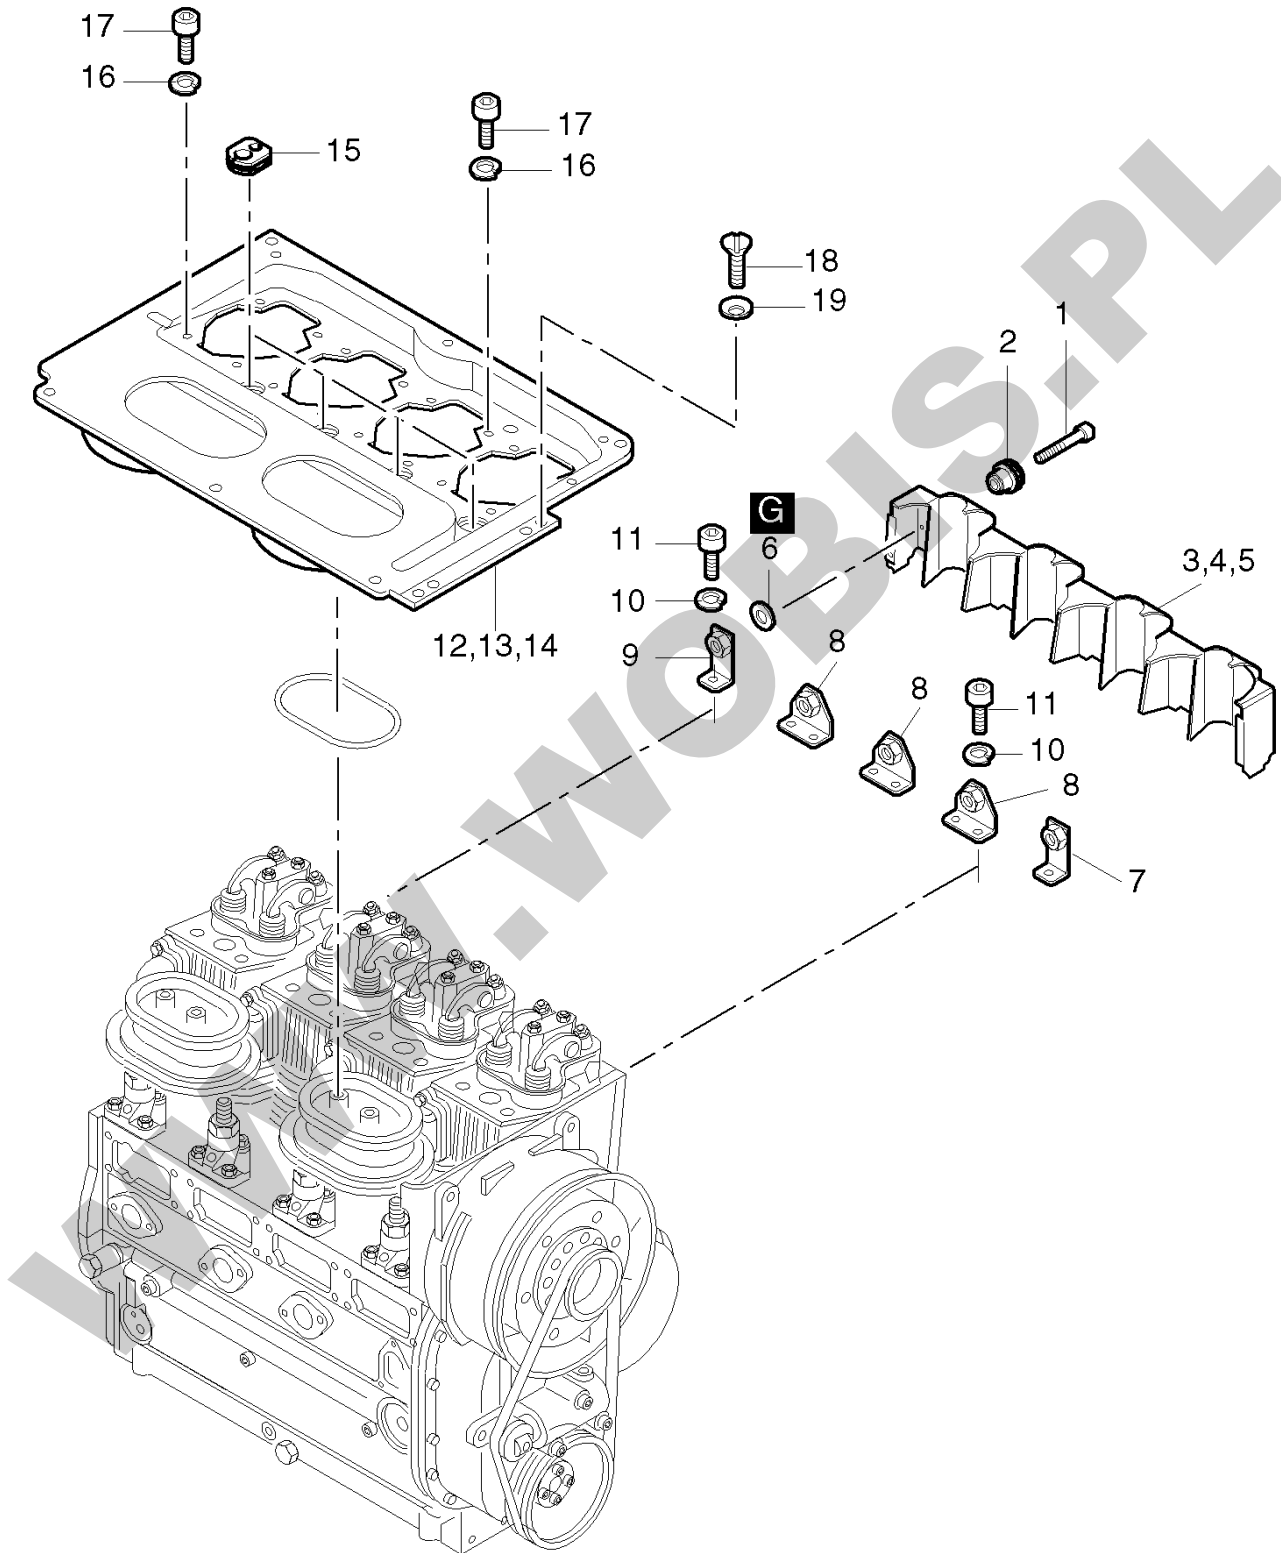

**ORYGINALNE CZĘŚCI ZAMIENNE SERWIS GWARANCYJNY I POGWARANCYJNY WYMIARY
SERWISOWE ORAZ KATALOGI CZĘŚCI ZAMIENNYCH NA STRONIE WWW.WOBIS.PL/SERWIS**

Pos.	Part no.	Description	Qty.	Notice	Add. notice	kg	EA	TA	DA	dDPW	List price
1	50051000	ALL.SCR.M 6X 30	3	M 6 x 30 DIN 912-8.8		0,009	4	11	1		1,729
2	00932700	SPACER BUSH	3			0,015	1	11	1		21,7945
3	00938000	AIR DUCT	1			0,540	1	11	1		254,80
4	_nopart	Not in this engine	-								
5	_nopart	Not in this engine	-								
6	03575500	RUBBER SEAL RING	3			0,002	1	11	1		4,6865
7	00923500	SUPPORT	1			0,040	1	11	1		14,6965
8	00923300	SUPPORT	1			0,048	1	11	1		16,562
9	00923400	SUPPORT	1			0,040	1	11	1		14,6965
10	50002800	SPRING WASHER 8	4	8 DIN 128		0,001	4	11	1		0,455
11	50051600	ALL.SCR.M 8X 16	4	M 8 x 16 DIN 912 - 8.8		0,012	4	11	1		2,2295
12	01211700	DAMPING PLATE	1	part was replaced by 01211710		2,550	9	11	7		
13	_nopart	Not in this engine	-								
14	_nopart	Not in this engine	-								
15	03592700	RUBBER SLEEVE	2			0,002	1	11	1	P2	7,553
16	50081200	SPRING WASHER A 6	4	A 6 DIN 137 - A3C		0,001	4	11	1	P4	0,455
17	50050700	ALL.SCR.M 6X 16	4	M 6 x 16 DIN 912-8.8		0,005	4	11	1	P4	1,729
18	50205200	CTR.SUNK SCR.M 8X16	4	M 8 x 16 DIN 965 - 8.8		0,007	4	11	1	P4	2,3205
19	50205100	TOOTH.LOCK W.V 8,4	4	V 8,4 DIN 6797		0,001	4	11	1	P4	1,4105
G	50256501	LOCTITE IS 407	1	20 ML		0,033	4	12	0		52,143