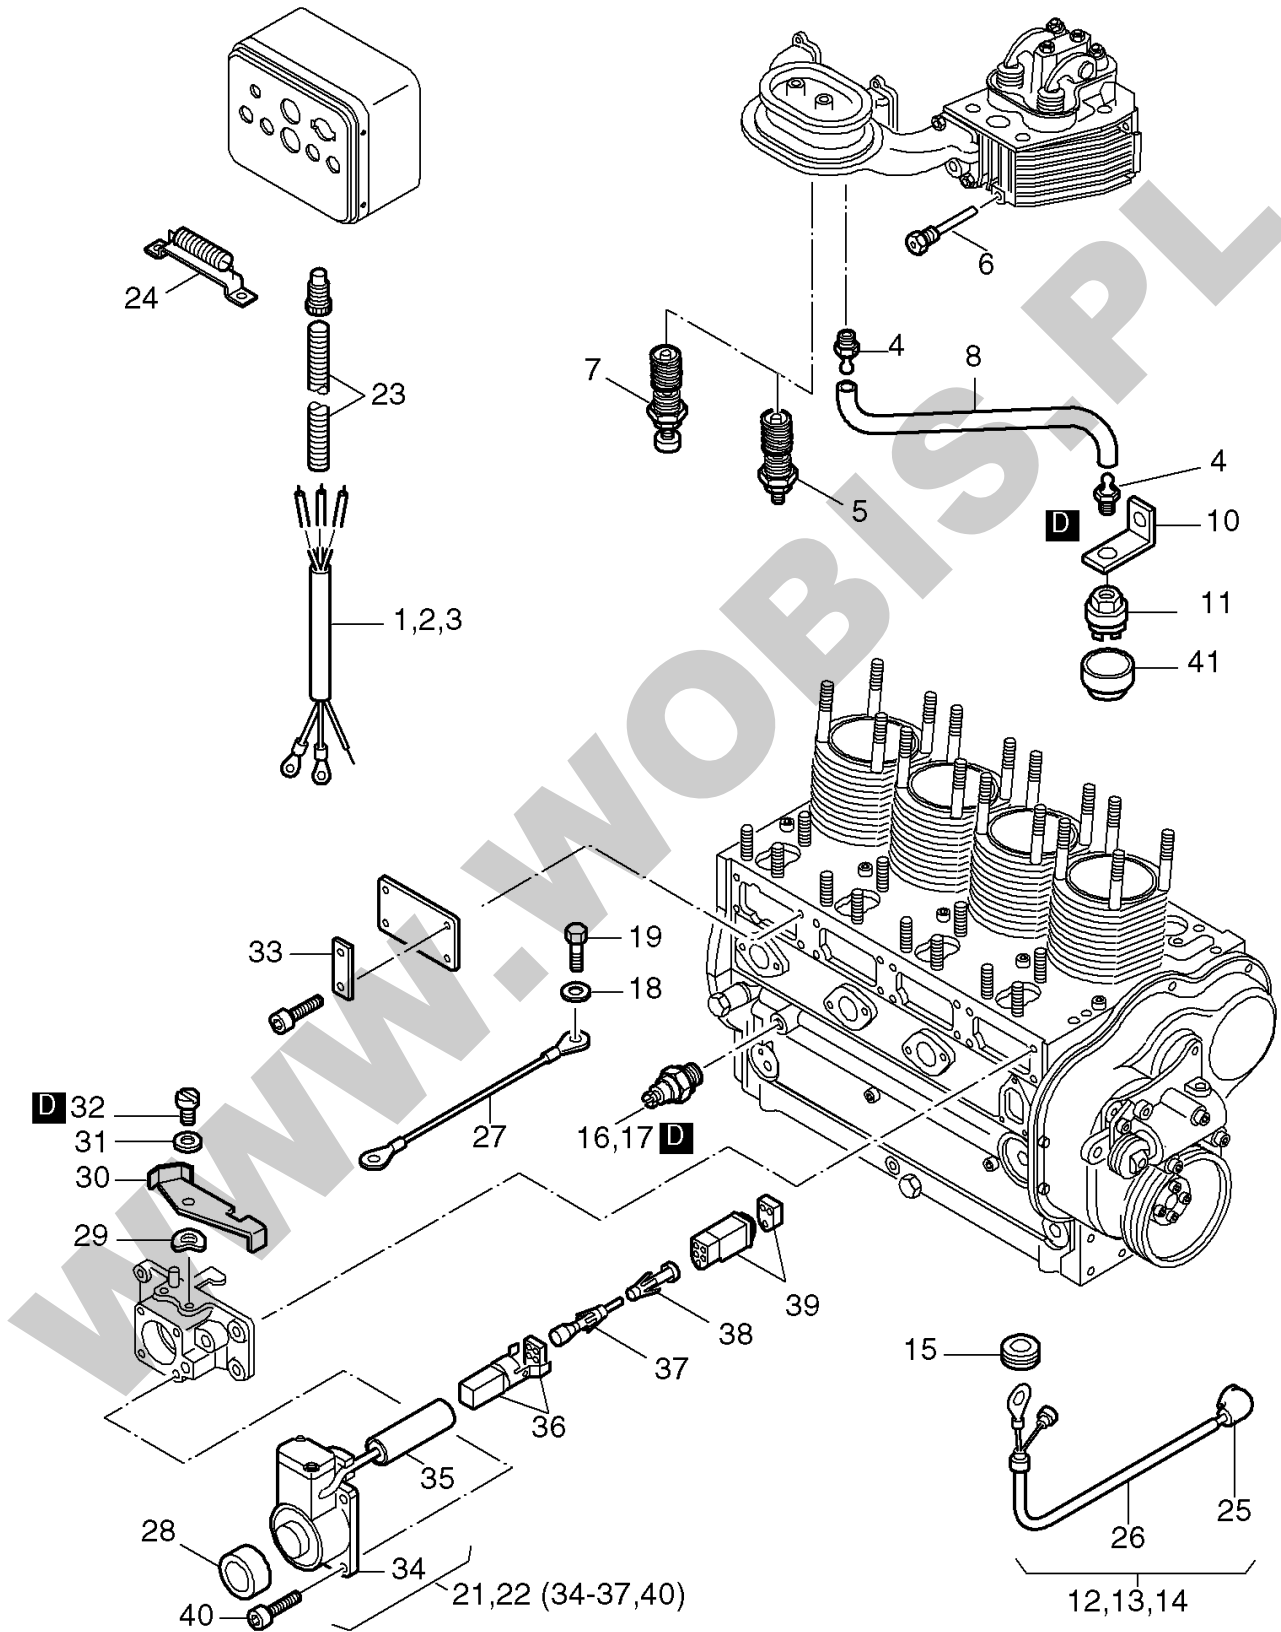

**ORYGINALNE CZĘŚCI ZAMIENNE SERWIS GWARANCYJNY I POGWARANCYJNY WYMIARY
SERWISOWE ORAZ KATALOGI CZĘŚCI ZAMIENNYCH NA STRONIE WWW.WOBIS.PL/SERWIS**

Pos.	Part no.	Description	Qty.	Notice	Add. notice	kg	EA	TA	DA	dDPW	List price
1	01183300	WIRING HARNESS	1			0,425	1	21	5		184,5935
2	_nopart	Not in this engine	-								
3	_nopart	Not in this engine	-								
4	50167700	HOSE CONNECTION	2			0,013	4	21	1		16,107
5	50163900	GLOW PLUG 184G	1	184G		0,108	4	21	2		141,7325
6	50268600	TEMP.SWITCH C-HD220	1	TEMP. 12-24V		0,016	4	21	1		172,1265
7	_nopart	Not in this engine	-								
8	03481100	FUEL HOSE 5,0 X 520	1	4,5 x 520		0,015	1	21	0		
10	03693610	SUPPORT	1			0,016	9	21	0		14,6965
11	50167600	MAINT.SWITCH 50 MBR	1			0,030	4	21	1		86,268
12	01183200	WIRING HARNESS	1			0,150	1	21	5		88,6795
13	_nopart	Not in this engine	-								
14	_nopart	Not in this engine	-								
15	50158500	RUBBER SLEEVE	1			0,001	4	11	1		6,9615
16	40021300	OIL PRESSURE SWITCH	1	12 - 24V Oil		0,031	4	21	1		45,8185
17	_nopart	Not in this engine	-								
18	50148100	FLAT WASHER 8,4	1	8,4 DIN 125-St A3C		0,002	4	11	1		0,455
19	50026700	HEXSCREW M 8X 16	1	M 8 x 16 DIN 933 - 8.8		0,011	4	11	1		2,2295
21	01541700	VALVE MAGNET 12V	1	12 V part was replaced by 01660900		0,540	0	22	7		
22	01541800	VALVE MAGNET 24V	1	24 V part was replaced by 01661000		0,540	0	22	7		
23	03668210	INSUL. TUBE	1	2000		0,118	1	21	5		69,706
24	40088300	RESISTANCE	1	24 V		0,210	4	21	5		278,824
25	40026600	PROTECTION CAP	1			0,005	4	11	1		11,011
26	_noorder	No single order	-								
27	00817100	ELECTRIC WIRE 150L	1			0,014	9	21	0		26,6175
28	03579800	JOINT WASHER	1			0,004	1	11	1		15,015
29	50114300	DISC 6,4	1	6,4 x 17 x 3 DIN 7349 A3C		0,005	4	11	1		2,3205
30	03960200	LEVER	1			0,020	1	21	1		12,8765
31	50095100	SPRING WASHER A 8	1	A 8 DIN 137 A3C		0,001	4	11	1		0,455