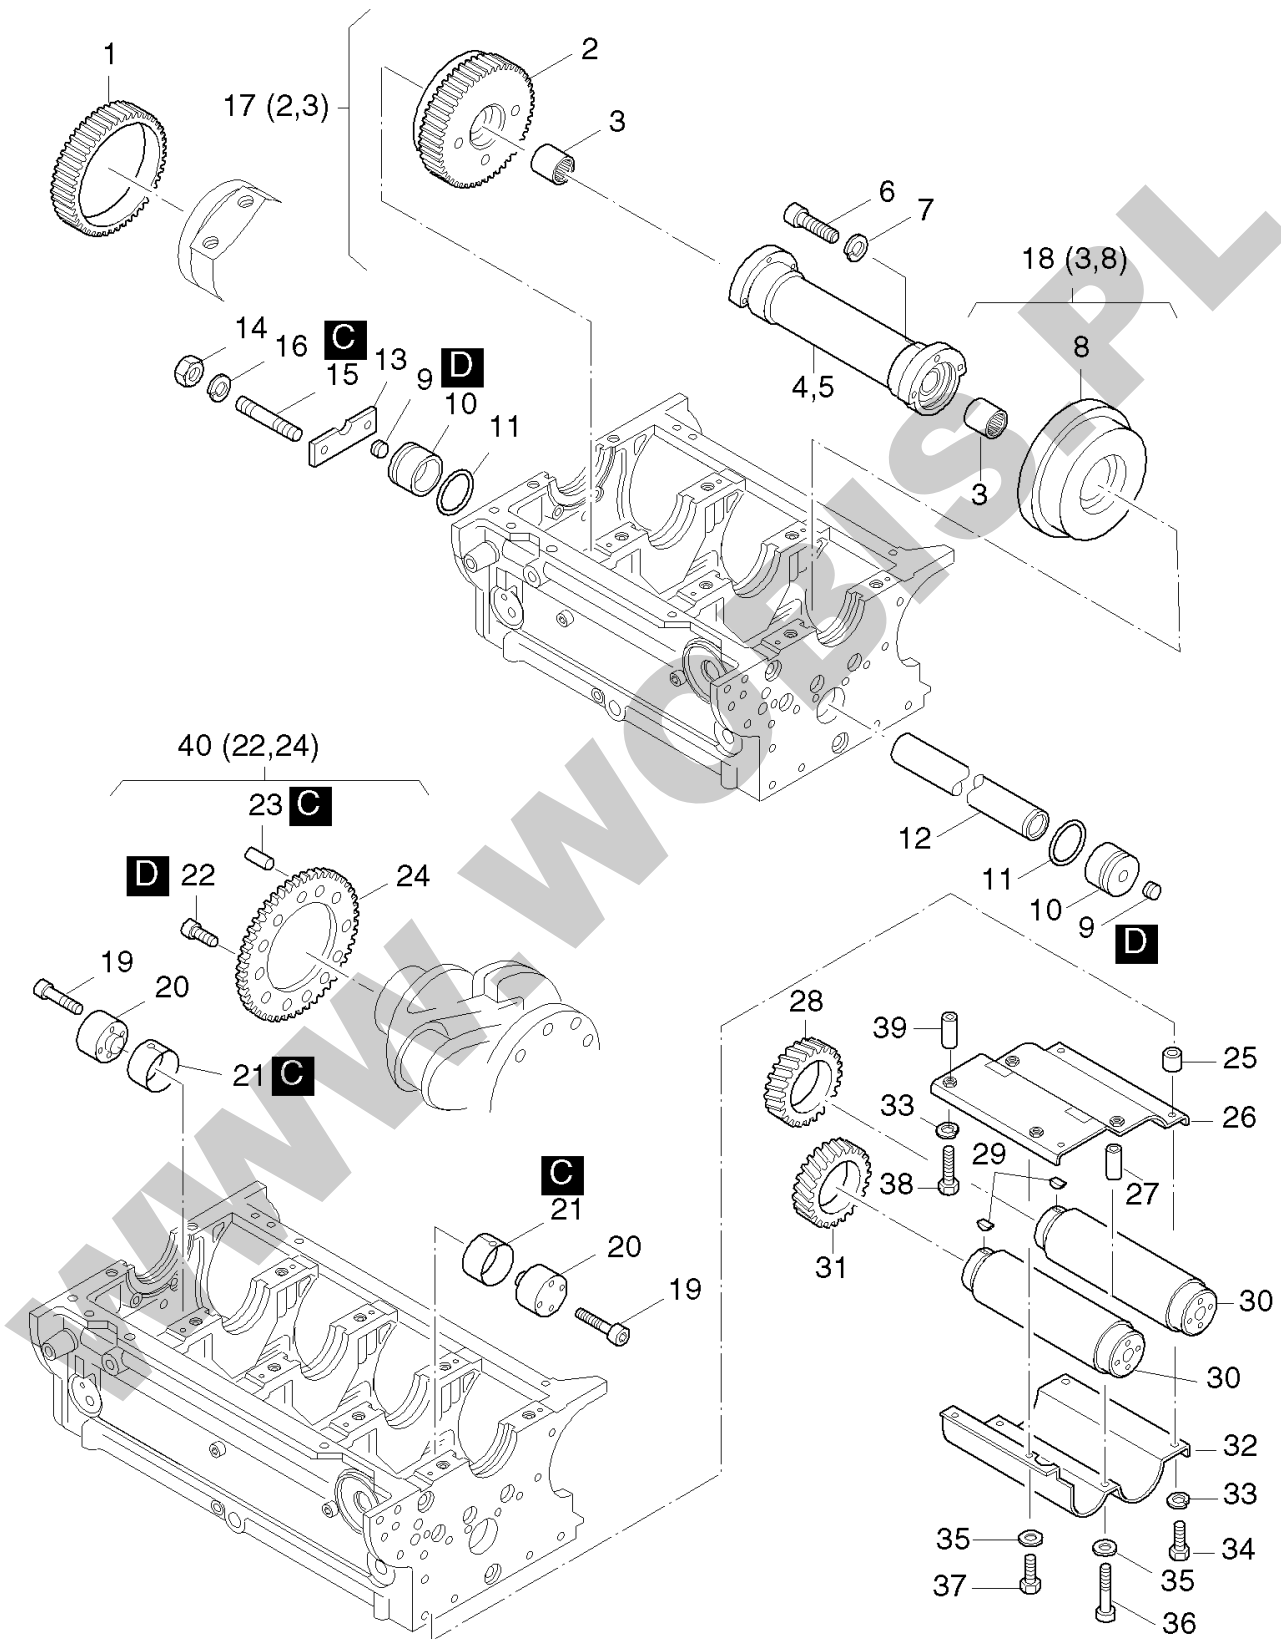

**ORYGINALNE CZĘŚCI ZAMIENNE SERWIS GWARANCYJNY I POGWARANCYJNY WYMIARY
SERWISOWE ORAZ KATALOGI CZĘŚCI ZAMIENNYCH NA STRONIE WWW.WOBIS.PL/SERWIS**

Pos.	Part no.	Description	Qty.	Notice	Add. notice	kg	EA	TA	DA	dDPW	List price
1	03553300	GEARWHEEL	1			0,380	1	11	1		368,0495
2	_noorder	No single order	-								
3	50128500	NEEDLE BEARING	2			0,087	4	11	1		109,928
4	03553000	COUNTER BAL.TUBE	1	219 mm		0,890	1	11	1		217,49
5	_nopart	Not in this engine	-								
6	50052000	ALL.SCR.M 8X 20	6	M 8 x 20 DIN 6912-8.8 A3C		0,010	4	11	1		3,2305
7	50002800	SPRING WASHER 8	6	8 DIN 128		0,001	4	11	1		0,455
8	_noorder	No single order	-								
9	50043600	CLOS.SCREW M10X1	2	M 10 x 1 DIN 906		0,003	4	11	1		3,1395
10	03463400	END PLUG	2			0,094	1	11	1		78,897
11	50132200	O-RING 33,3 X 2,4	2	33,3 x 2,4		0,001	4	11	1		6,0515
12	03463500	SHAFT	1			1,330	1	11	1		233,9155
13	03462900	RET. PLATE	1			0,030	1	11	1		9,737
14	50022900	HEXAGON NUT M 8	2	M 8 DIN 934 - 8		0,005	4	11	1		1,4105
15	50240800	STUD M 8X 12	2	M 8 x 12 DIN 938 - 8.8		0,007	4	11	1		3,003
16	50002800	SPRING WASHER 8	2	8 DIN 128		0,001	4	11	1		0,455
17	00902000	GEARW.W.BALANC.WGHT	1			1,530	1	11	1		722,085
18	00901900	COUNTER WEIGHT	1			1,640	1	11	1		551,642
19	_nopart	Not in this engine	-								
20	_nopart	Not in this engine	-								
21	_nopart	Not in this engine	-								
22	_nopart	Not in this engine	-								
23	_nopart	Not in this engine	-								
24	_nopart	Not in this engine	-								
25	_nopart	Not in this engine	-								
26	_nopart	Not in this engine	-								
27	_nopart	Not in this engine	-								
28	_nopart	Not in this engine	-								
29	_nopart	Not in this engine	-								
30	_nopart	Not in this engine	-