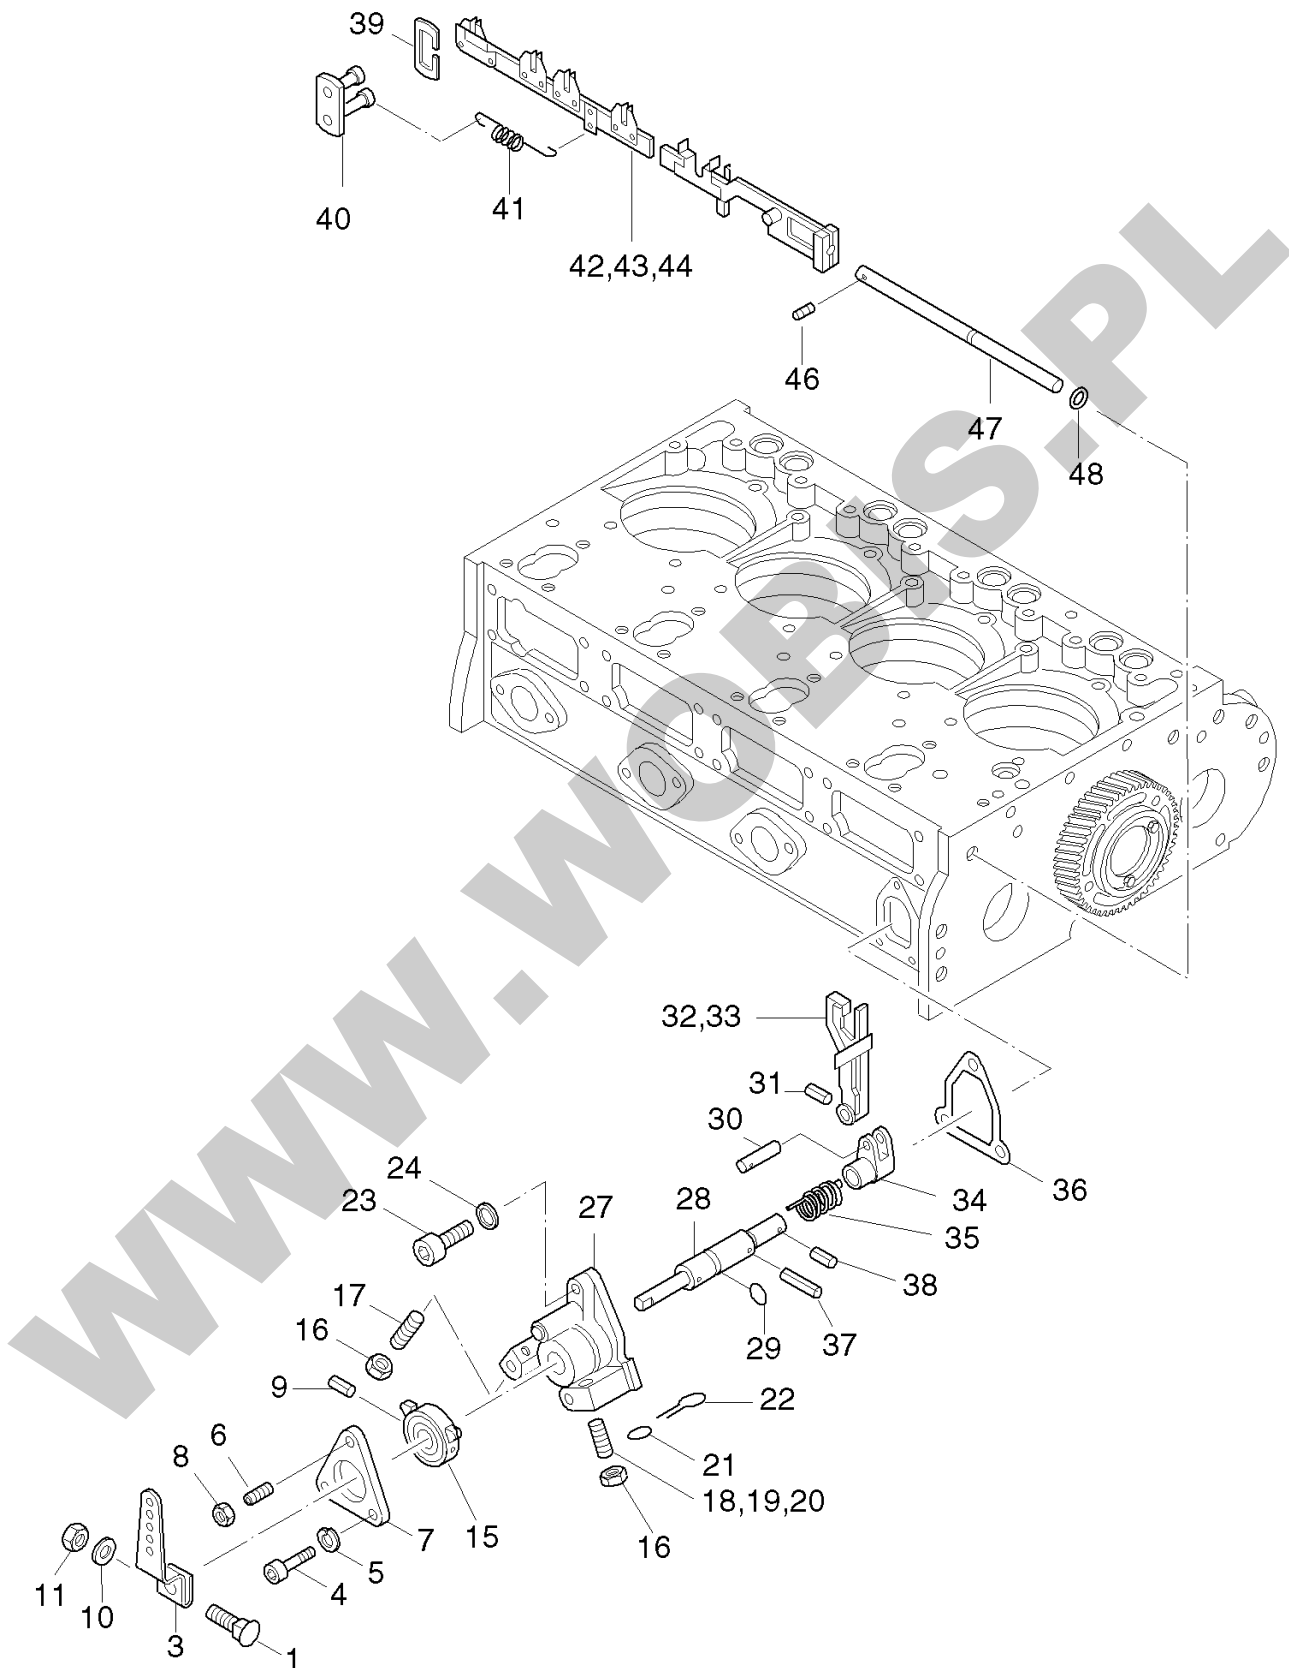

**ORYGINALNE CZĘŚCI ZAMIENNE SERWIS GWARANCYJNY I POGWARANCYJNY WYMIARY
SERWISOWE ORAZ KATALOGI CZĘŚCI ZAMIENNYCH NA STRONIE WWW.WOBIS.PL/SERWIS**

Pos.	Part no.	Description	Qty.	Notice	Add. notice	kg	EA	TA	DA	dDPW	List price
1	03927300	SCREW M 6X 32	1	M 6 x 32		0,012	1	11	1		
3	03888300	HANDLEVER	1			0,100	1	11	1		28,7105
4	50053000	ALL.SCR.M 8X 70	2	M 8 x 70 DIN 912 - 8.8		0,033	4	11	1		4,4135
5	50002800	SPRING WASHER 8	2	8 DIN 128		0,001	4	11	1		0,455
6	50279200	STUD M 8X 40	1	M 8 x 40 DIN 835-8.8 A3C		0,019	4	11	1		3,8675
7	03465800	FRICITION PLATE	1			0,023	9	11	0		26,845
8	40028400	HEX.NUT M 8	1	VM 8 DIN 980-8 C3A		0,008	4	11	1		2,2295
9	50035000	PIN 5 X40	1	5 x 40 ISO 8752-ST		0,004	4	11	1		1,729
10	50144500	FLAT WASHER 6,4	1	6,4 DIN 125-St A3C		0,001	4	11	1		0,455
11	50144400	HEXAGON NUT M 6	1	M 6 DIN 934 - 8 A3C		0,002	4	11	1		1,2285
15	03468810	STOP PLATE	1			0,092	1	11	1		65,9295
16	50022900	HEXAGON NUT M 8	2	M 8 DIN 934 - 8		0,005	4	11	1		1,4105
17	03169501	GRUB SCREW M 8X50	1	M 8 x 50	n < 2200 min-1	0,010	1	11	1		9,555
18	03245900	GRUB SCREW M 8X35	0... 1	M 8 x 35	n > 2600 min-1	0,010	1	11	1		8,554
19	03642900	GRUB SCREW M 8X45	0... 1	M 8 x 45	n = 2200...2600 min-1	0,013	1	11	1		10,1465
19	03774000	GRUB SCREW M 8X40	0... 1	M 8 x 40	n = 2200...2600 min-1	0,011	1	11	1		9,737
20	03169501	GRUB SCREW M 8X50	0... 1	M 8 x 50	n < 2200 min-1	0,010	1	11	1		9,555
21	40021400	LEAD SEAL 8 MM	1	8 mm ø		0,001	4	11	1		0,455
22	40021500	SEAL WIRE 0,5-0,3	1	0,5 / 0,3 x 200		0,001	4	11	1		0,455
23	50051900	ALL.SCR.M 8X 20	1	M 8 x 20 DIN 912-8.8		0,013	4	11	1		2,002
24	50162900	JOINT A 8 X14	1	A 8 x 14 DIN 7603 - Cu		0,005	4	11	1		1,4105
27	03554220	HOUSING	1	part was replaced by 04131700		0,000	0	11	7		
28	03468940	ADJUSTING SHAFT	1			0,140	1	11	1		130,4485
29	40081700	O-RING 12 X 16X 2	1	12 x 2		0,001	4	11	1	D1	2,3205
30	03469010	PIN	1			0,005	1	11	1		10,647
31	50127500	PIN 3X14	1	3 x 14 DIN 1481		0,001	4	11	1		1,4105
32	_nopart	Not in this engine	-								
33	01538601	GOVERNOR LEVER NO.7	0... 1	Nr. 7		0,100	1	11	0		253,8445
33	01213801	GOVERNOR LEVER 1	0... 1	Nr. 1		0,100	1	11	0		227,773
33	01086201	GOVERN.LEVER NO. 12	0... 1	Nr. 12 Gen.		0,100	9	11	0