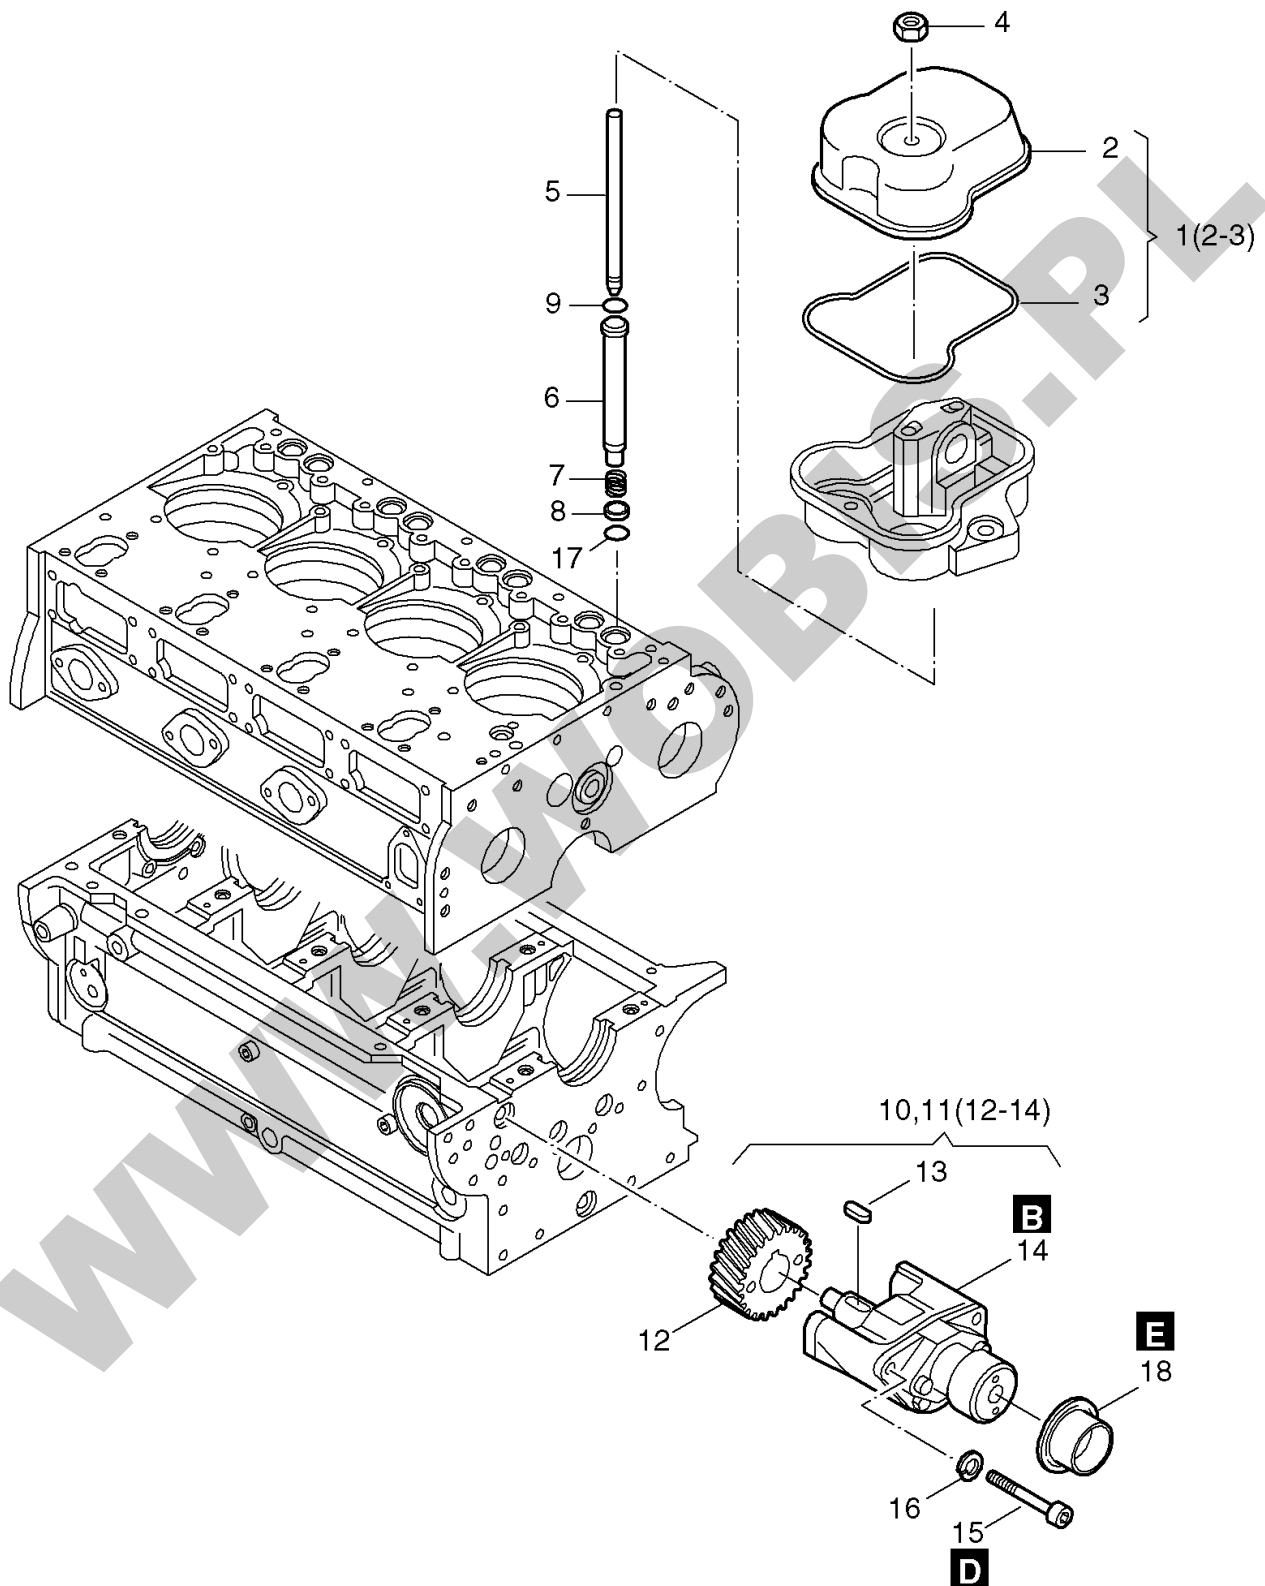

**ORYGINALNE CZĘŚCI ZAMIENNE SERWIS GWARANCYJNY I POGWARANCYJNY WYMIARY
SERWISOWE ORAZ KATALOGI CZĘŚCI ZAMIENNYCH NA STRONIE WWW.WOBIS.PL/SERWIS**

Pos.	Part no.	Description	Qty.	Notice	Add. notice	kg	EA	TA	DA	dDPW	List price
1	01205900	COVER CYL.HEAD	2			0,243	1	11	1		
2	_noorder	No single order	-								
3	50224900	O-RING 123X 2,5	2	123 x 2,5		0,003	4	11	1	W4/6/8, d1	14,196
4	50132300	HEXAGON NUT M10	2	M10		0,013	4	11	1	W2/3/4	10,3285
5	00743600	PUSHROD	4			0,125	1	11	1		154,7455
6	03566701	PROTECTION TUBE	4			0,081	1	11	1		50,05
7	03185100	PRESSURE SPRING	4			0,008	1	11	1		3,276
8	03185200	PRESSURE RING	4			0,002	1	11	1		10,283
9	50288000	O-RING 17 X3	4	17 x 3		0,001	4	11	1	d2	5,551
10	00924204	OIL PUMP 2/3L/M	1			5,146	1	11	1		1908,1335
11	_nopart	Not in this engine	-								
12	03562020	GEARWHEEL	1			0,430	1	11	1		317,8175
13	50316800	FITTINGKEY A 4X4X20	1	A 4 x 4 x 20 DIN 6885		0,003	4	11	1		2,457
14	_noorder	No single order	-								
15	50206800	ALL.SCR.M 8X105	3	M 8 x 105 DIN 912 - 8.8		0,045	4	11	1		5,0505
16	50002800	SPRING WASHER 8	3	8 DIN 128		0,001	4	11	1		0,455
17	50288100	O-RING 15 X3,2	4	15 x 3,2		0,001	4	11	1	d2	5,187
18	50289400	WEAR SLEEVE 55X19	0... 1	55 x 19		0,082	4	14	0		353,626
B	50223101	LOCTITE 574	1	50 ML		0,088	4	12	0		99,0535
D	50223300	LOCTITE 221	1	50 ML		0,077	4	12	0		99,0535
E	50223400	LOCTITE 648	1	10 ML		0,021	4	12	0		38,6295