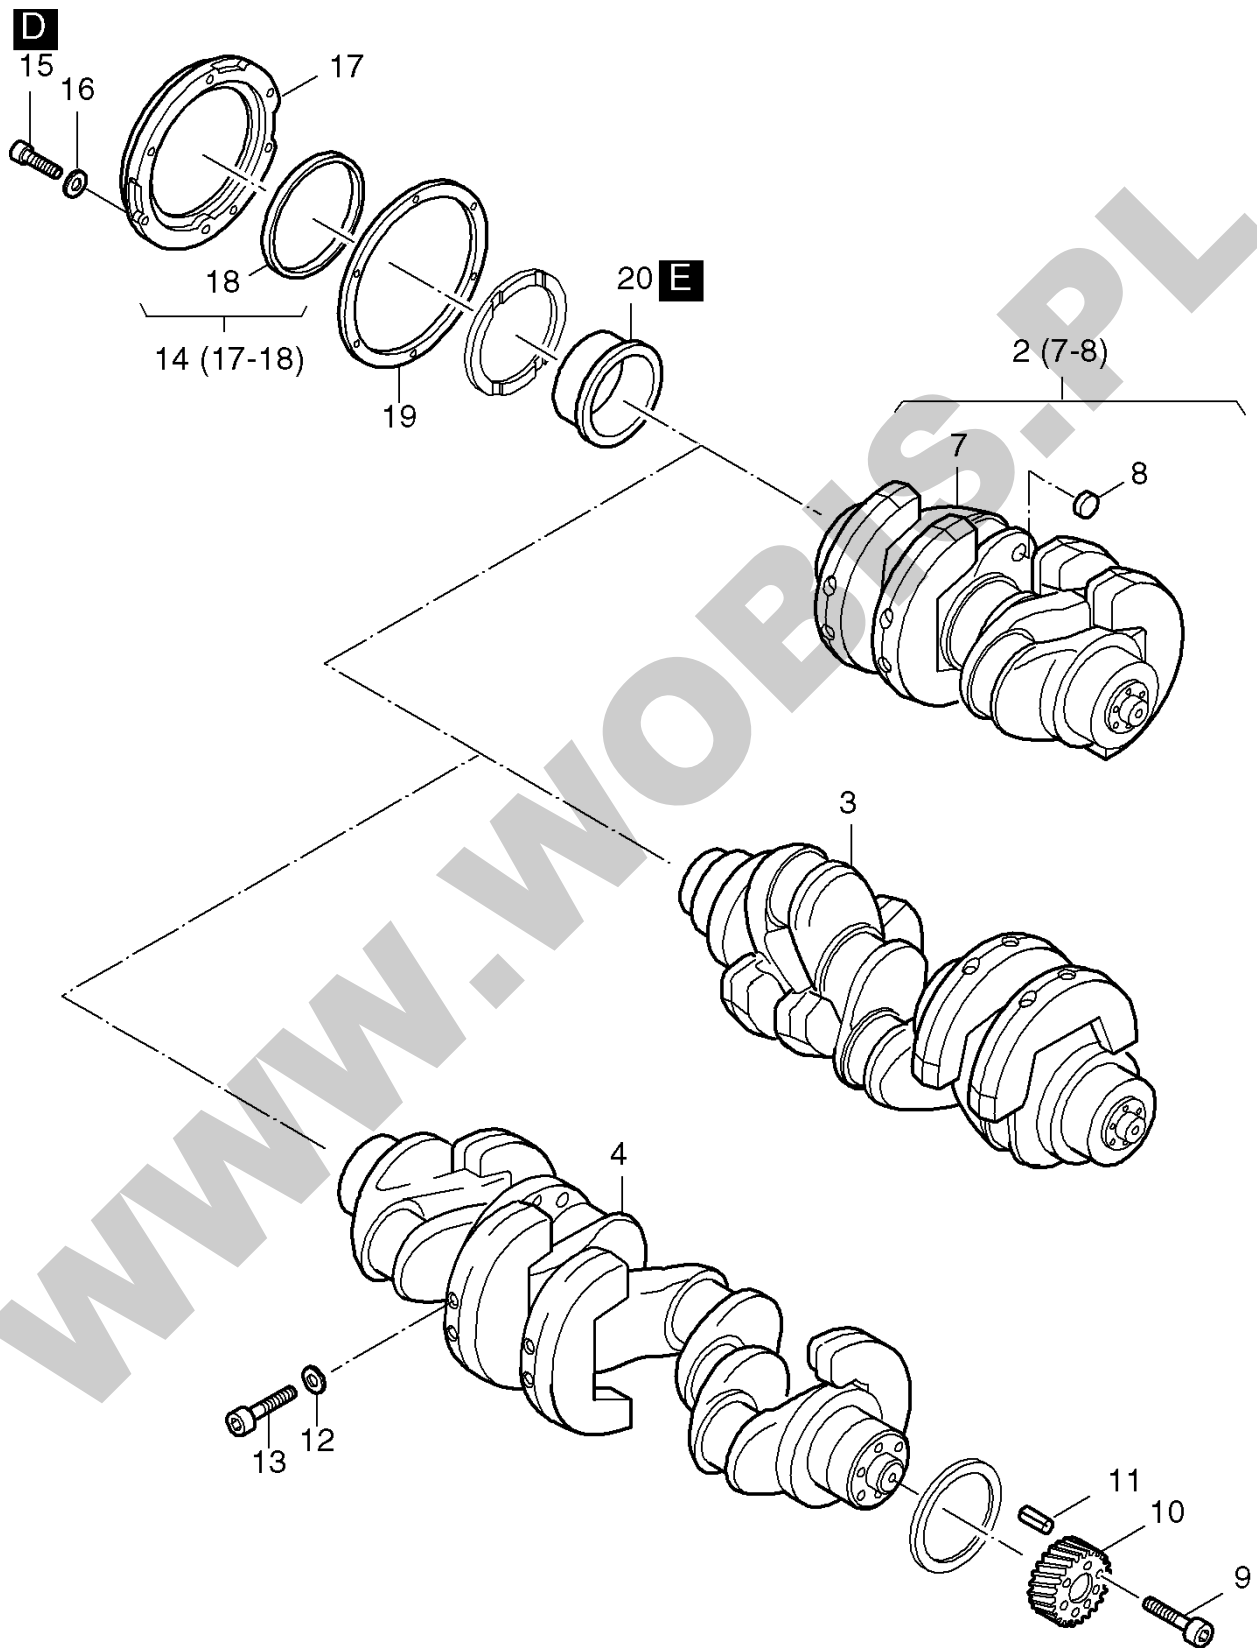

**ORYGINALNE CZĘŚCI ZAMIENNE SERWIS GWARANCYJNY I POGWARANCYJNY WYMIARY
SERWISOWE ORAZ KATALOGI CZĘŚCI ZAMIENNYCH NA STRONIE WWW.WOBIS.PL/SERWIS**

Pos.	Part no.	Description	Qty.	Notice	Add. notice	kg	EA	TA	DA	dDPW	List price
2	00950801	CRANKSHAFT	1			20,500	1	11	1		3527,2055
3	_nopart	Not in this engine	-								
4	_nopart	Not in this engine	-								
7	_noorder	No single order	-								
8	50207200	COVER 36 ZN	2	36 DIN 443		0,022	4	11	1		8,554
9	50127900	ALL.SCR. M 8X 40	6	M 8 x 40 DIN 912 - 10.9		0,019	4	11	0		
10	03561601	GEARWH.F.CRANKSHAFT	1	part was replaced by 03561603		0,350	0	11	7		
11	50128000	ROLL PIN 11X10	1	11 x 10 DIN 7346 55 Si 7		0,002	4	11	1		10,8745
12	50002900	SPRING WASHER 10	8	A 10 DIN 128		0,002	4	11	1		1,4105
13	50132800	ALL.SCR. M 10X 40	8	M 10 x 40 DIN 912 - 10.9		0,032	4	11	1		4,4135
14	00957500	HOUSING OIL SEAL	1			0,310	1	12	0		214,487
15	50236600	ALL SCR.M 6X 25	6	M 6 x 25 DIN 6912-8.8 A3C		0,006	4	11	1		2,912
16	50081200	SPRING WASHER A 6	6	A 6 DIN 137 - A3C		0,001	4	11	1		0,455
17	_noorder	No single order	-								
18	50224602	OIL SEAL 80X100X10	1	80 x 100 x 10		0,052	4	11	1	D1	71,2985
19	03550601	GASKET	1			0,003	1	11	1	D1	9,4185
20	03780600	WEAR SLEEVE 80X11	0... 1	80mm		0,120	1	14	0		589,7255
D	50223300	LOCTITE 221	1	50 ML		0,077	4	12	0		99,0535
E	50223400	LOCTITE 648	1	10 ML		0,021	4	12	0		38,6295