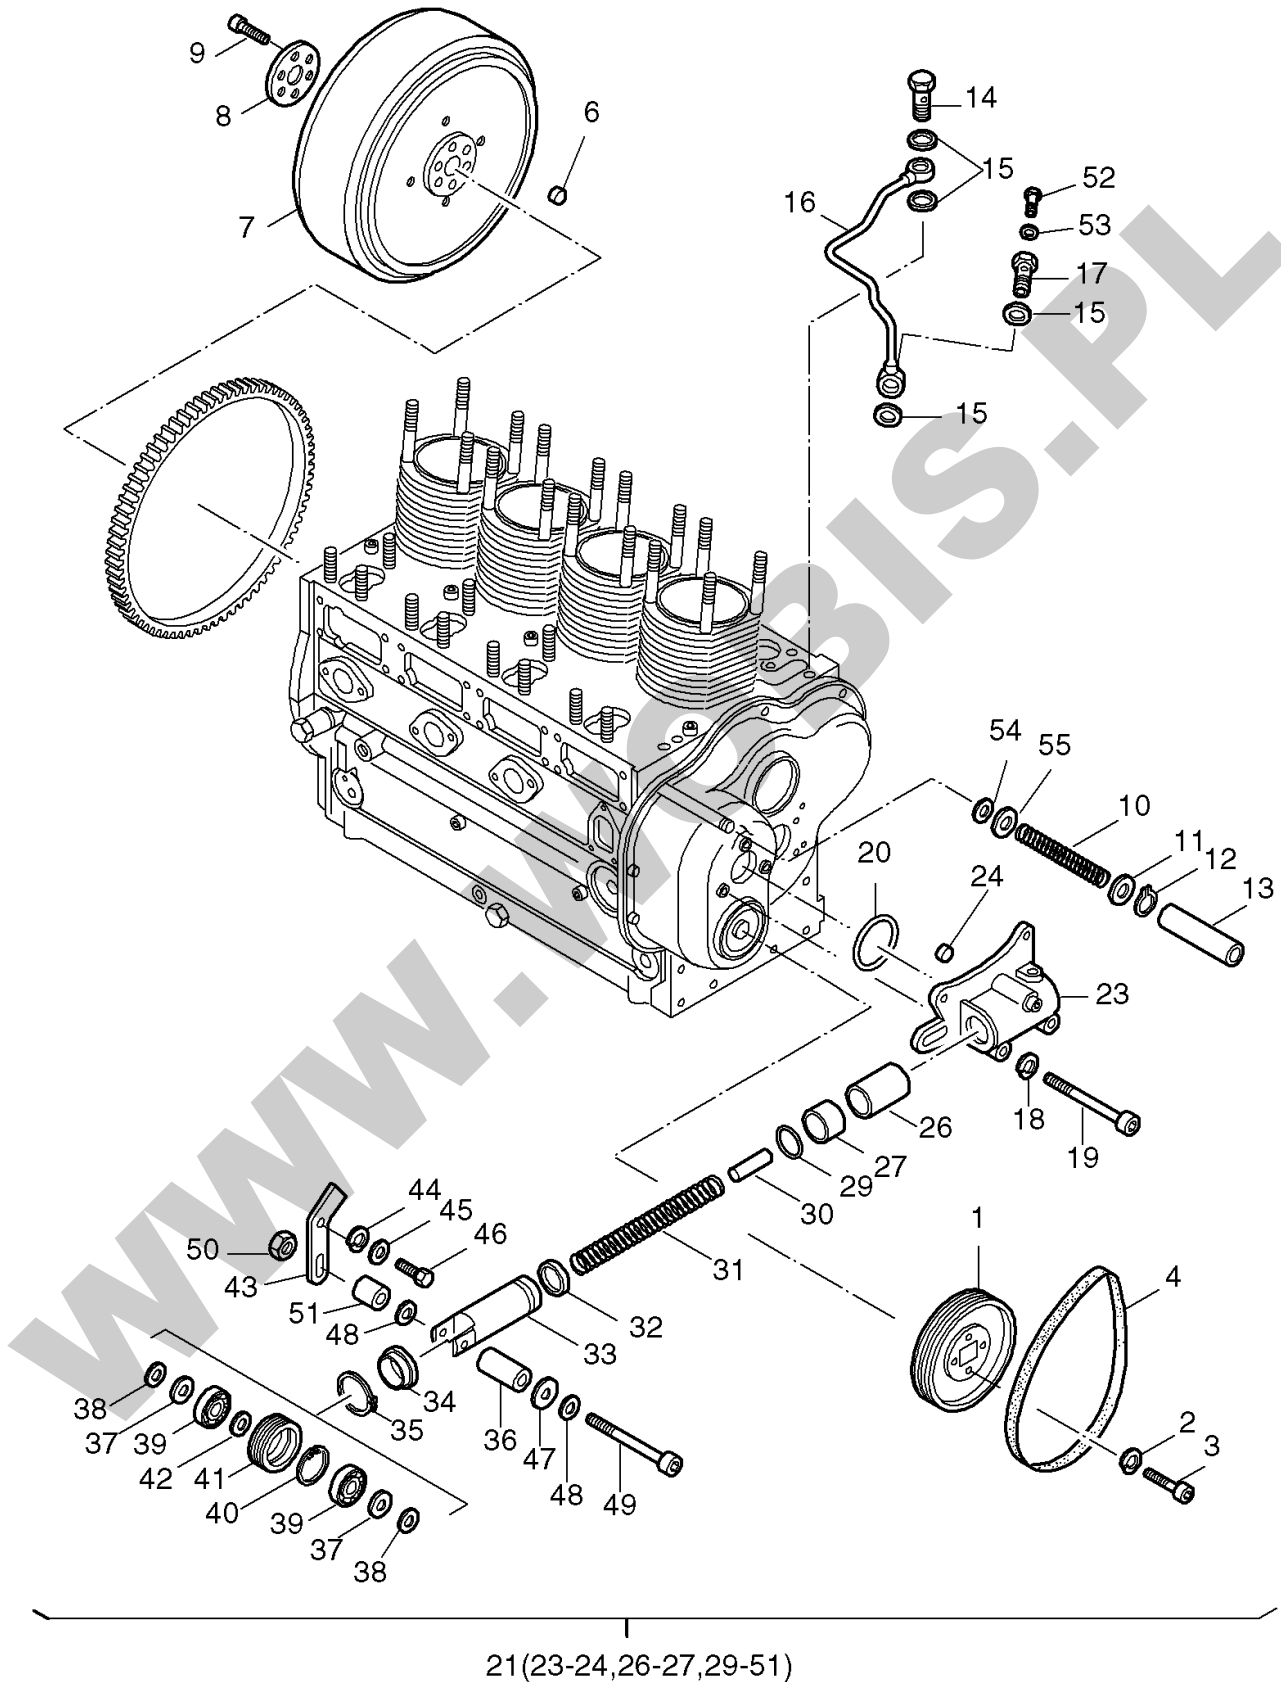

**ORYGINALNE CZĘŚCI ZAMIENNE SERWIS GWARANCYJNY I POGWARANCYJNY WYMIARY
SERWISOWE ORAZ KATALOGI CZĘŚCI ZAMIENNYCH NA STRONIE WWW.WOBIS.PL/SERWIS**

Pos.	Part no.	Description	Qty.	Notice	Add. notice	kg	EA	TA	DA	dDPW	List price
1	03589801	BELT PULLEY	1			1,241	1	11	1		257,1205
2	50002800	SPRING WASHER 8	4	8 DIN 128		0,001	4	11	1		0,455
3	50051900	ALL.SCR.M 8X 20	4	M 8 x 20 DIN 912-8.8		0,013	4	11	1		2,002
4	50141501	POLY-V BELT 9J 910	1	9 J 910 ELEKTRISCH		0,070	4	11	1	P1	74,711
6	03630600	BUSH	1			0,005	1	11	1		6,7795
7	03733701	FLYWHEEL SAE J 620	1	SAE J 620 part was replaced by 03733702		0,000	0	11	0		
8	03645800	RETAINING PLATE	1			0,040	1	11	1		16,835
9	50225100	ALL.SCR.M14X1,5X45	6	M 14 x 1,5 x 45 DIN 912 - 10.9		0,072	4	11	1		10,556
10	03468000	PRESSURE SPRING	1			0,011	1	11	1		9,737
11	03133200	DISC	1	8,4 x 13 x 2		0,001	1	11	1		2,912
12	50019400	CIRCLIP 8X0,8	1	A 8 x 0,8 DIN 471		0,001	4	11	1		0,455
13	03568200	PROTECTION TUBE	1			0,004	1	11	1		11,2385
14	50006100	BANJO BOLT 4-5-3	1	4-5-3 DIN 7643		0,007	4	11	1		6,3245
15	50000900	JOINT A8X11,5	4	A 8 x 11,5 DIN 7603-Cu		0,001	4	11	1	D8	0,455
16	00910000	OIL PRESSURE PIPE	1			0,040	1	11	1		53,1895
17	03724800	BANJO BOLT	1	A 2/3		0,007	1	11	1		14,6055
18	50003500	SPRING WASHER B 8	3	B8 DIN 137		0,002	4	11	1		0,455
19	50081800	ALL.SCREW M 8X65	3	M8 x 65 DIN 912 - 8.8		0,030	4	11	1		4,5955
20	50132401	O-RING 53,57X3,53	1	53,57 x 3,53		0,003	4	11	1	D1	7,189
21	00995503	HYDR.BELT TENSIONER	1			1,362	1	21	4		1347,3005
23	_noorder	No single order	-								
24	40084700	BUSH	1			0,002	4	11	1		7,098
26	50220900	BUSH	1			0,072	4	11	1		32,396
27	50220800	BUSH	1			0,040	4	11	1		23,4325
29	50219700	SEAL RING31,35X3,53	1	31,35 x 3,53		0,002	4	11	1	D1	19,9745
30	03639300	FILLING PIECE	1			0,011	1	11	1		9,4185
31	03589100	PRESSURE SPRING	1			0,035	1	11	1		15,288
32	50221100	O-RING 25X3,53	1	25 x 3,53		0,001	4	11	1	D1	16,9715
33	03589622	PISTON F.BELT TENS	1			0,385	1	11	1		362,6805