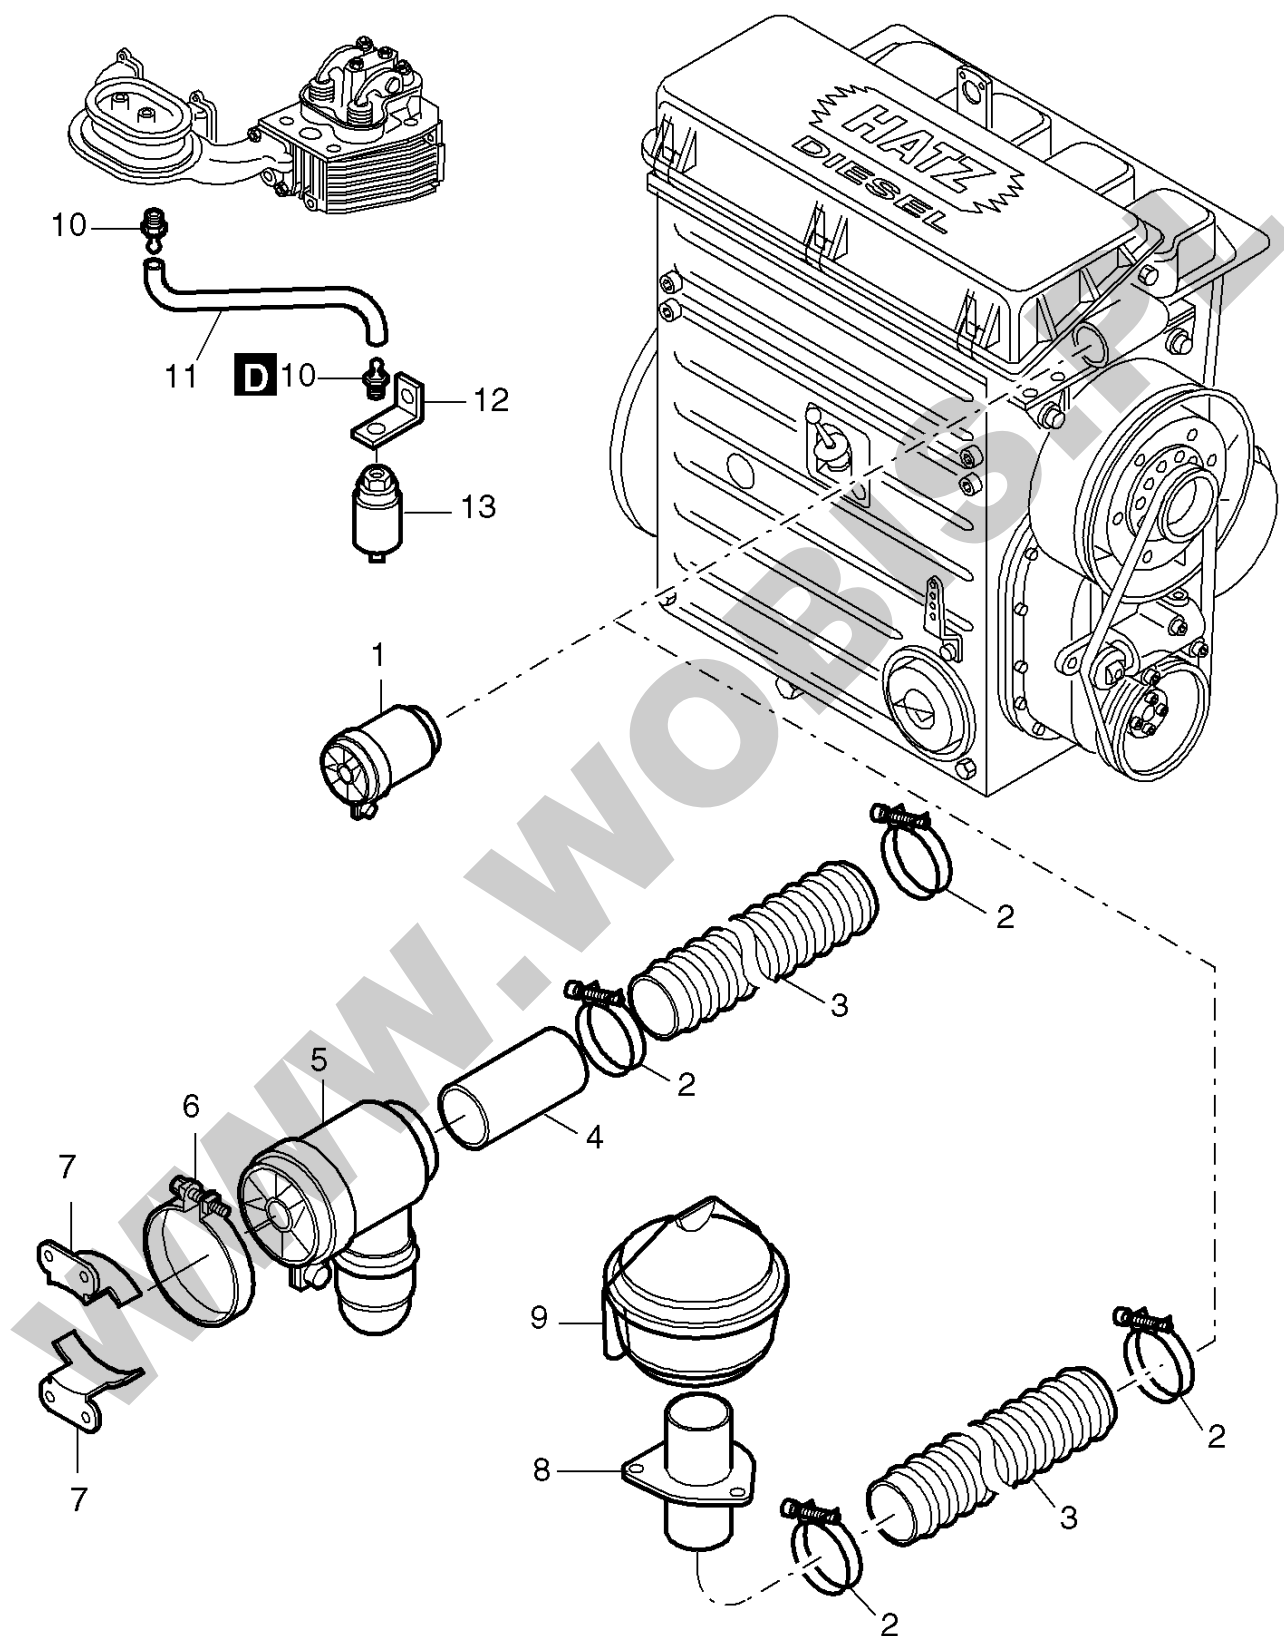

**ORYGINALNE CZĘŚCI ZAMIENNE SERWIS GWARANCYJNY I POGWARANCYJNY WYMIARY
SERWISOWE ORAZ KATALOGI CZĘŚCI ZAMIENNYCH NA STRONIE WWW.WOBIS.PL/SERWIS**

Pos.	Part no.	Description	Qty.	Notice	Add. notice	kg	EA	TA	DA	dDPW	List price
1	40032701	CAP F.FUEL TANK B40	1	B 40		0,071	4	21	1		26,026
2	03881610	FUEL PIPE 5,0X 200	1	5 x 200		0,020	1	21	1		9,646
3	50006100	BANJO BOLT 4-5-3	1	4-5-3 DIN 7643		0,007	4	11	1		6,3245
4	50000900	JOINT A8X11,5	2	A 8 x 11,5 DIN 7603-Cu		0,001	4	11	1		0,455
5	50015700	RING PIECE NW3	1	NW 3		0,007	4	11	1		9,5095
6	50120900	ALL.SCR.M 8X 85	2	M 8 x 85 DIN 912 - 8.8 A3C		0,038	4	11	2		5,187
7	50148000	HEXAGON NUT M 8	9	M 8 DIN 934-8 A3C		0,005	4	11	1		1,4105
8	50208500	SPRING WASHER 8	6	8 DIN 128 A3C		0,001	4	11	1		1,4105
9	03887000	PLATE	8			0,057	1	21	4		44,863
10	03971000	BUSH 8,4X12X7	8	8,4 x 12 x 7		0,003	1	21	4		14,6055
11	03887100	RUBBER STRIP	4			0,010	1	21	4		10,3285
12	03886500	CONSOLE LEFT	1			1,800	1	21	4		294,749
13	03915900	BUSH 9X13X42,6	2	9 x 13 x 42,6		0,023	1	21	4		13,013
14	50129400	STUD M8X140	2	M8 x 140 DIN 835 - 8.8 A3C		0,055	4	21	4		12,376
15	03886400	SUPPORT	1			3,500	1	21	4		279,643
16	03886900	SUPPORT	1			0,750	1	21	4		109,7915
17	50206300	ALL.SCR.M 8X 18	3	M 8 x 18 DIN 912-8.8 A3C		0,013	4	11	2		2,457
18	50208500	SPRING WASHER 8	3	8 DIN 128 A3C		0,001	4	11	1		1,4105
19	50017400	DISC 15	8	15 DIN 433 St		0,004	4	21	4		1,4105
20	50259900	SPRING WASHER 14	2	14 DIN 128 A3C		0,005	4	21	4		1,729
21	50176900	HEXSCREW M14X1,5X65	2	M14x1,5 x 65 DIN 960-8.8 A3C		0,093	4	21	4		8,554
22	03886600	CONSOLE RIGTH	1			1,800	1	21	4		276,1395
23	03493510	FUEL HOSE 7 X 200	1	7 x 200		0,000	1	21	4		10,101
24	50135600	SPRING WASHER 10	6	10 DIN 128 A3C		0,002	4	21	1		0,455
25	50136400	HEXSCREW M10X 25	6	M 10 x 25 DIN 933 - 8.8 A3C		0,026	4	21	1		3,458
26	50208500	SPRING WASHER 8	4	8 DIN 128 A3C		0,001	4	11	1		1,4105
27	50175900	ALL.SCR.M 8X 30	4	M 8 x 30 DIN 912-8.8 A3C		0,017	4	11	1		2,6845
28	01099200	FUEL TANK 21LTRS	1			4,450	1	21	2		711,802