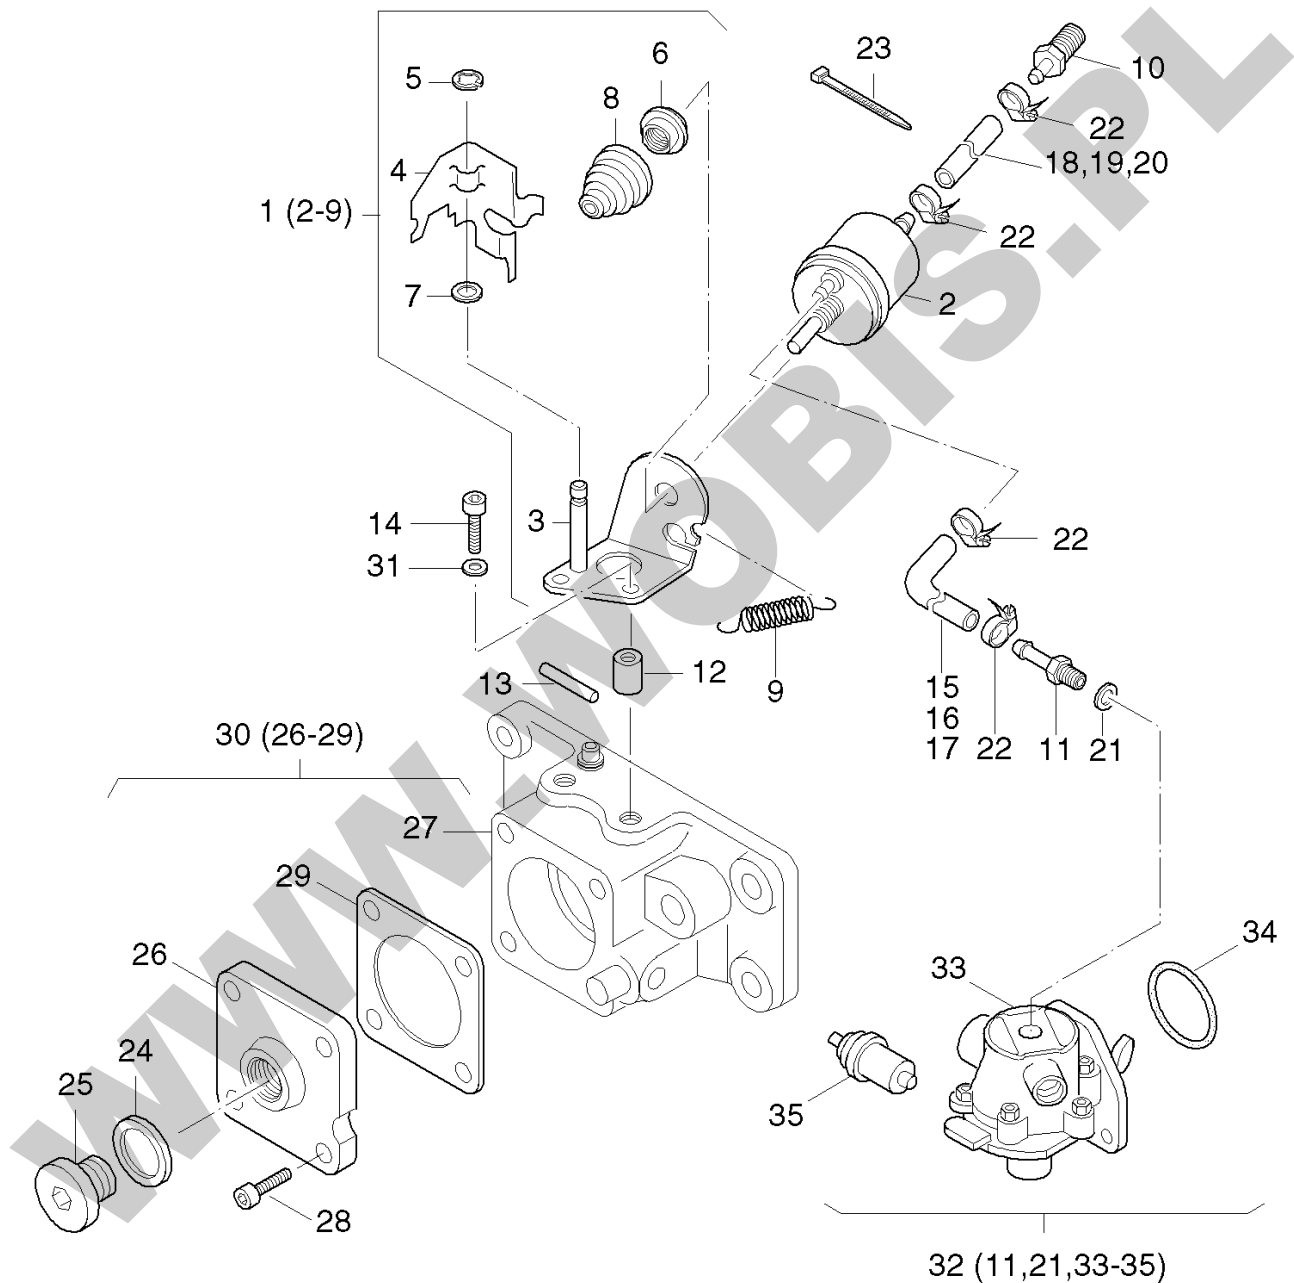

**ORYGINALNE CZĘŚCI ZAMIENNE SERWIS GWARANCYJNY I POGWARANCYJNY WYMIARY
SERWISOWE ORAZ KATALOGI CZĘŚCI ZAMIENNYCH NA STRONIE WWW.WOBIS.PL/SERWIS**

Pos.	Part no.	Description	Qty.	Notice	Add. notice	kg	EA	TA	DA	dDPW	List price
1	01123200	START RELEASE DEV.	1			0,245	1	21	4		754,754
2	01105900	CYLINDER START REL.	1			0,110	1	21	4		431,9315
3	01106000	CONSOLE	1			0,085	1	21	4		64,4735
4	03898500	LEVER	1			0,030	1	21	4		20,2475
5	50117200	CIRCLIP	1	RA 4ME DIN 6799		0,001	4	11	1		0,455
6	03922000	NUT	1			0,085	1	21	4		82,7645
7	50144500	FLAT WASHER 6,4	1	6,4 DIN 125-St A3C		0,001	4	11	1		0,455
8	50180400	BELLOW	1	V6 - 1008		0,002	4	21	2		23,0685
9	50286000	TENSION SPRING	1			0,071	4	21	4		8,281
10	01106100	BANJO BOLT	1			0,024	1	21	4		125,6255
11	03897810	HOSE NIPPLE	1			0,005	1	21	4		132,314
12	04098400	SPAC.TUBE 7X12X16,3	2	7 x 12 x 16,3		0,004	1	11	1		8,099
13	50034300	PIN 3 X36	1	3 x 36 ISO 8752-ST		0,003	4	11	1		1,4105
14	50323900	ALL.SCR.M 6X 30	2	M 6 x 30 DIN 912-8.8 A3C		0,009	4	11	1		2,2295
15	03899200	FUEL PIPE 3,5X 270	1	3,5 x 270 mm		0,011	1	11	4		9,009
16	_nopart	Not in this engine	-								
17	_nopart	Not in this engine	-								
18	03899300	FUEL PIPE	1	3,5 x 400 mm		0,018	1	21	4		12,8765
19	_nopart	Not in this engine	-								
20	_nopart	Not in this engine	-								
21	49018500	GASKET	1	10 x 5 x 1 VULK-F.ROT		0,001	4	23	1		2,6845
22	40093400	CLAMP 7-9	4	7 - 9		0,002	4	21	4		5,0505
23	50358400	STRAP	1	200 x 4,8 mm SCHWARZ		0,001	4	11	1		0,6825
24	50001200	JOINT A14 X18	1	A 14 x 18 DIN 7603-Cu		0,001	4	11	1		1,001
25	50143500	CLOS.SCREW M 14X1,5	1	M 14 x 1,5 DIN 908 A3C		0,016	4	11	1		8,6905
26	03934801	COVER	1			0,150	1	11	1		85,54
27	_noorder	No single order	-								
28	50170700	ALL.SCR.M 6 X 16	4	M 6 x 16 DIN 912-8.8 A3C		0,006	4	11	1		1,729
29	03934400	GASKET VALV.MAGNET	1			0,002	1	11	1		7,644
30	01593300	AUTO.EXTR.F.DEV.MEC	1			0,655	1	22	4		954,681