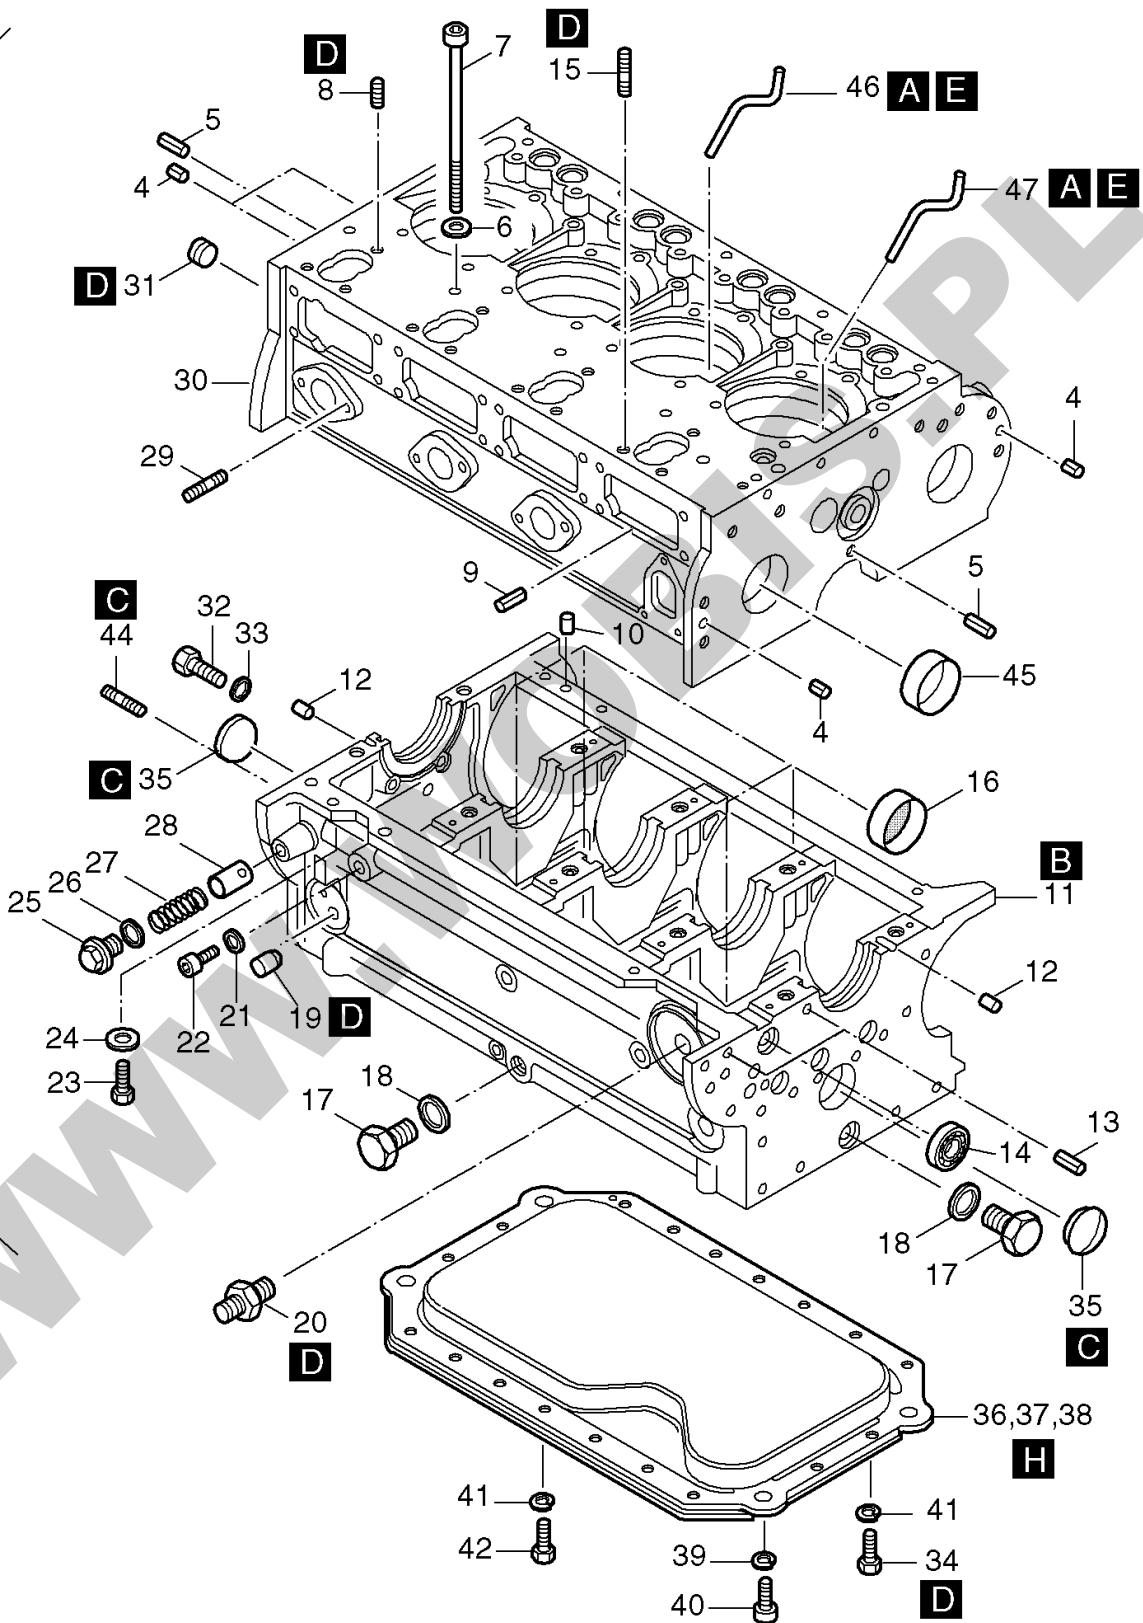

3 (4-31,45-47)
1,2 (4-15,17-31,45-47)

**ORYGINALNE CZĘŚCI ZAMIENNE SERWIS GWARANCYJNY I POGWARANCYJNY WYMIARY
SERWISOWE ORAZ KATALOGI CZĘŚCI ZAMIENNYCH NA STRONIE WWW.WOBIS.PL/SERWIS**

Pos.	Part no.	Description	Qty.	Notice	Add. notice	kg	EA	TA	DA	dDPW	List price
1	00975702	CRANKCASE 2L/M..	1			54,000	1	12	0		7267,442
2	_nopart	Not in this engine	-								
3	_nopart	Not in this engine	-								
4	50140000	ROLL PIN 8X 8	4	8 x 8 DIN 7346 55 Si 7		0,001	4	11	1		2,002
5	50130500	ROLL PIN 5X 24	2	5 x 24 ISO 8752-ST		0,002	4	11	1		1,729
6	03469300	WASHER 12,5X22X3	6	12,5 x 22 x 3		0,005	1	11	1		5,096
7	50125900	ALL.SCR.M12X1,5X190	6	M 12x1,5x190 DIN 912-10.9		0,176	4	11	1		27,30
8	50290800	STUD M 8X 20	5	M 8 x 20 DIN 939-10.9		0,009	4	11	0		3,2305
9	50130500	ROLL PIN 5X 24	1	5 x 24 ISO 8752-ST		0,002	4	11	1		1,729
10	03635300	CYL.PIN 8X20	1	8 x 20		0,006	1	11	1		19,1555
11	_noorder	No single order	-								
12	50131400	CYL.PIN 10X14	2	10 m 6 x 14 DIN 7-St 50K		0,012	4	11	1		4,5955
13	50084901	PIN 8 X 12	2	8 x 12 DIN 7346 55 Si 7 2Fasen		0,003	4	11	1		1,4105
14	50130200	NEEDLE SHELL	1	HK 16/16		0,015	4	11	1		22,659
15	03863600	STUD M 8	1			0,015	1	11	0		29,5295
16	_nopart	Not in this engine	-								
17	50140400	DRAIN PLUG M 22X1,5	2	AM22x1,5DIN7604-5.8A3C		0,037	4	11	1	W1	7,462
18	50001600	JOINT A22 X27	2	A 22 x 27 DIN 7603 Cu		0,002	4	11	1	W4,D4	2,2295
19	03645700	CLOSING PLUG	0... 2	n <= 1500 min-1		0,006	1	11	1		15,6065
20	40065400	NIPPLE	1			0,033	4	11	1		25,7985
21	50062400	JOINT A10 X13,5	1	A 10 x 13,5 DIN 7603-Cu		0,001	4	11	1	D3	0,364
22	50062300	CLOS.SCREW M10X1	1	M 10 x 1 DIN 908-5.8 A3C		0,005	4	11	1		4,3225
23	50026800	HEXSCREW M 8X 20	8	M 8 x 20 DIN 933-8.8		0,012	4	11	1		2,2295
24	50002800	SPRING WASHER 8	8	8 DIN 128		0,001	4	11	1		0,455
25	03249300	CLOSING SCREW	1	M 18 x 1,5		0,034	1	11	1		18,1545
26	50001400	JOINT A18 X22	1	A 18 x 22 DIN 7603 - Cu		0,002	4	11	1	W4,D2	1,638
27	03639900	VALVE SPRING	1			0,007	1	11	1		3,8675
28	03639800	PISTON OIL REL.VALV	1			0,020	1	11	1		85,176
29	50139200	STUD M 6X 16	2	M 6 x 16 DIN 939-8.8		0,002	4	11	0		1,4105
30	_noorder	No single order	-								