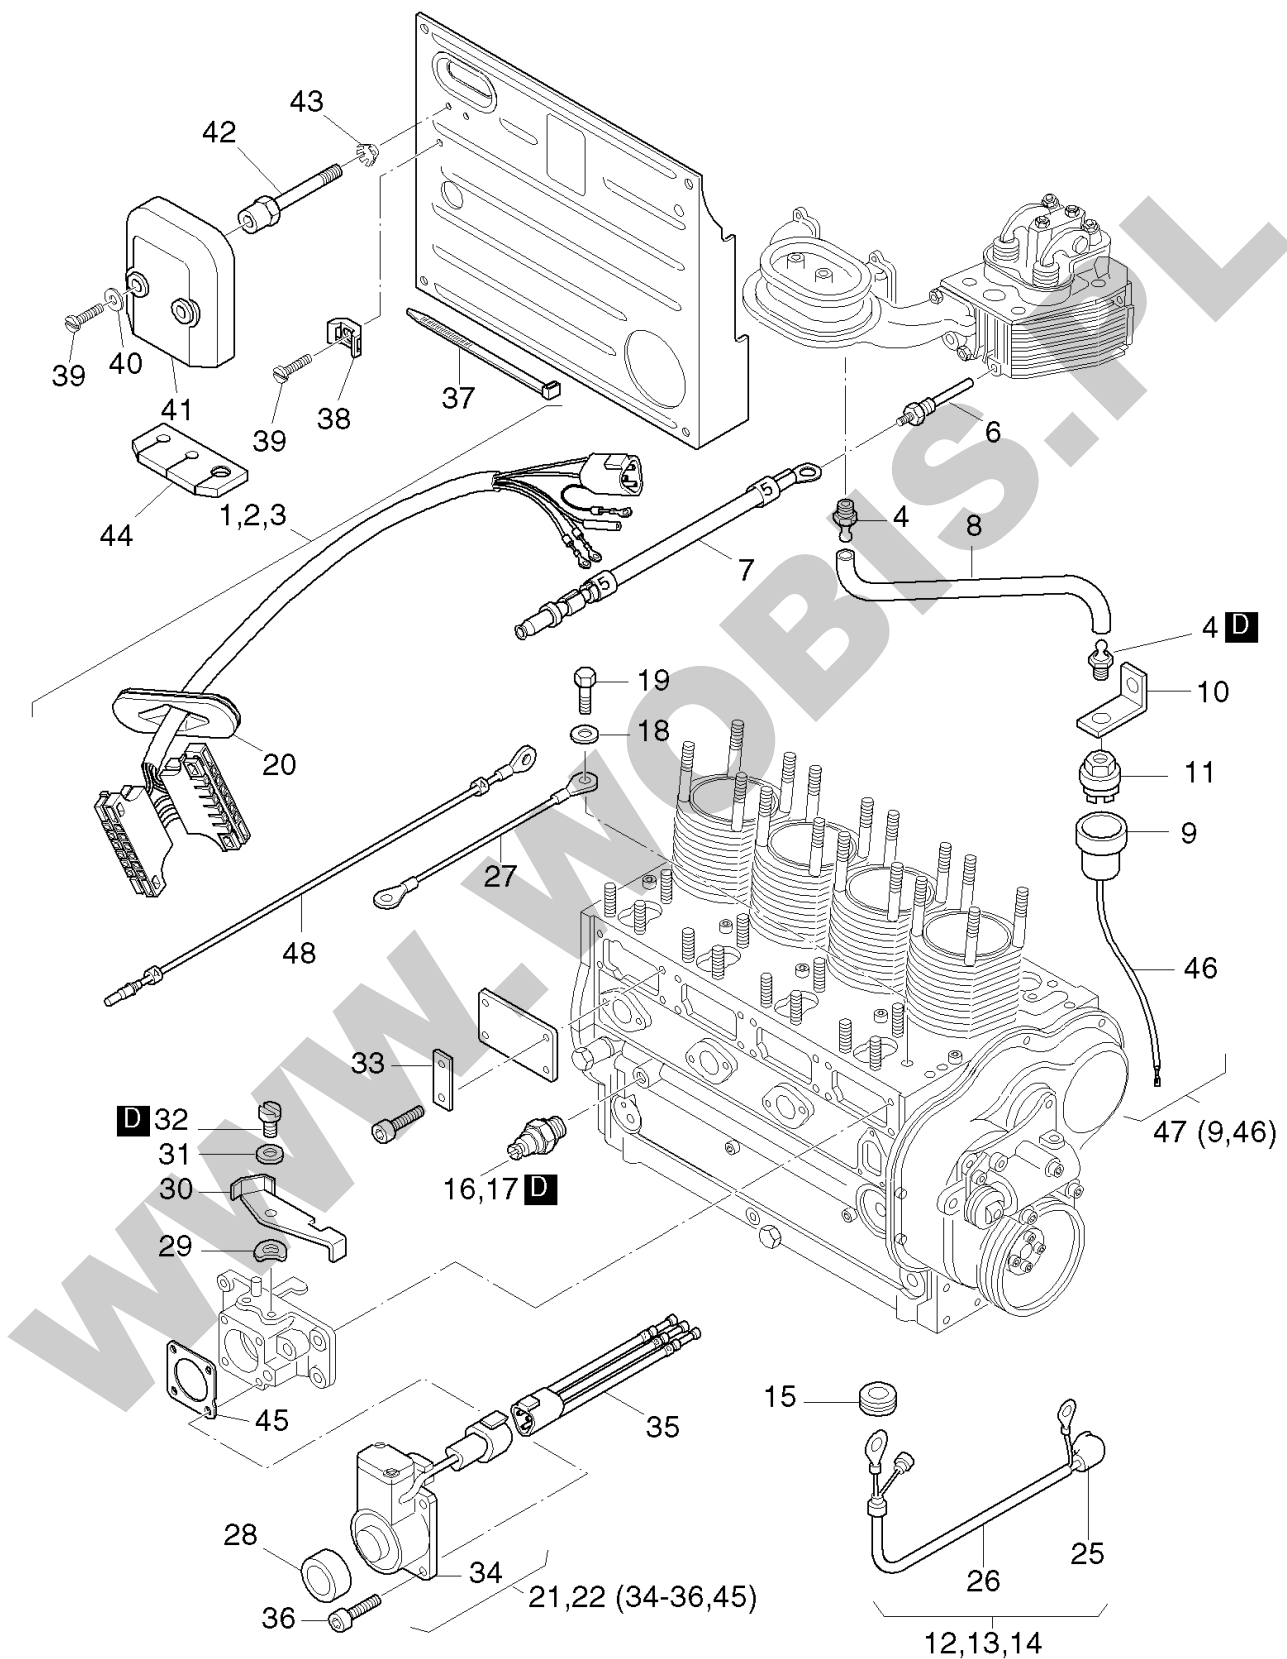

**ORYGINALNE CZĘŚCI ZAMIENNE SERWIS GWARANCYJNY I POGWARANCYJNY WYMIARY
SERWISOWE ORAZ KATALOGI CZĘŚCI ZAMIENNYCH NA STRONIE WWW.WOBIS.PL/SERWIS**

Pos.	Part no.	Description	Qty.	Notice	Add. notice	kg	EA	TA	DA	dDPW	List price
1	01601500	WIRING HARNESS	1			0,129	1	21	5		210,756
2	_nopart	Not in this engine	-								
3	_nopart	Not in this engine	-								
4	50167700	HOSE CONNECTION	2			0,013	4	21	1		16,107
6	50268600	TEMP.SWITCH C-HD220	1	TEMP. 12-24V		0,016	4	21	1		172,1265
7	01548100	ELECTRIC WIRE 470MM	1	(5) 470 mm		0,013	1	21	1		19,838
8	03481100	FUEL HOSE 5,0 X 520	1	4,5 x 520		0,015	1	21	0		
9	50346100	PROTECTION CAP	1			0,009	4	21	1		24,8885
10	03693610	SUPPORT	1			0,016	9	21	0		14,6965
11	50167600	MAINT.SWITCH 50 MBR	1			0,030	4	21	1		86,268
12	01183200	WIRING HARNESS	1			0,150	1	21	5		88,6795
13	_nopart	Not in this engine	-								
14	_nopart	Not in this engine	-								
15	50158500	RUBBER SLEEVE	1			0,001	4	11	1		6,9615
16	40021300	OIL PRESSURE SWITCH	1	12 - 24V Oil		0,031	4	21	1		45,8185
17	_noorder	No single order	-								
18	50148100	FLAT WASHER 8,4	1	8,4 DIN 125-St A3C		0,002	4	11	1		0,455
19	50026700	HEXSCREW M 8X 16	1	M 8 x 16 DIN 933 - 8.8		0,011	4	11	1		2,2295
20	03993100	RUBBER SLEEVE	1			0,014	1	11	1		9,6005
21	01660901	VALVE MAGNET 12V	1	12V UMBAUSATZ		0,565	1	22	2		1050,0945
22	01661001	VALVE MAGNET 24V	1	24V UMBAUSATZ		0,565	1	22	2		1050,0945
25	40026600	PROTECTION CAP	1			0,005	4	11	1		11,011
26	_noorder	No single order	-								
27	00817101	ELECTRIC WIRE 200L	1			0,014	0	21	1		
28	03579800	JOINT WASHER	1			0,004	1	11	1		15,015
29	50114300	DISC 6,4	1	6,4 x 17 x 3 DIN 7349 A3C		0,005	4	11	1		2,3205
30	03960200	LEVER	1			0,020	1	21	1		12,8765
31	50095100	SPRING WASHER A 8	1	A 8 DIN 137 A3C		0,001	4	11	1		0,455
32	05169900	HEXSCREW M 6	1	M6		0,006	1	21	1		5,096
33	03951800	SUPPORT	1			0,010	1	21	1		9,4185