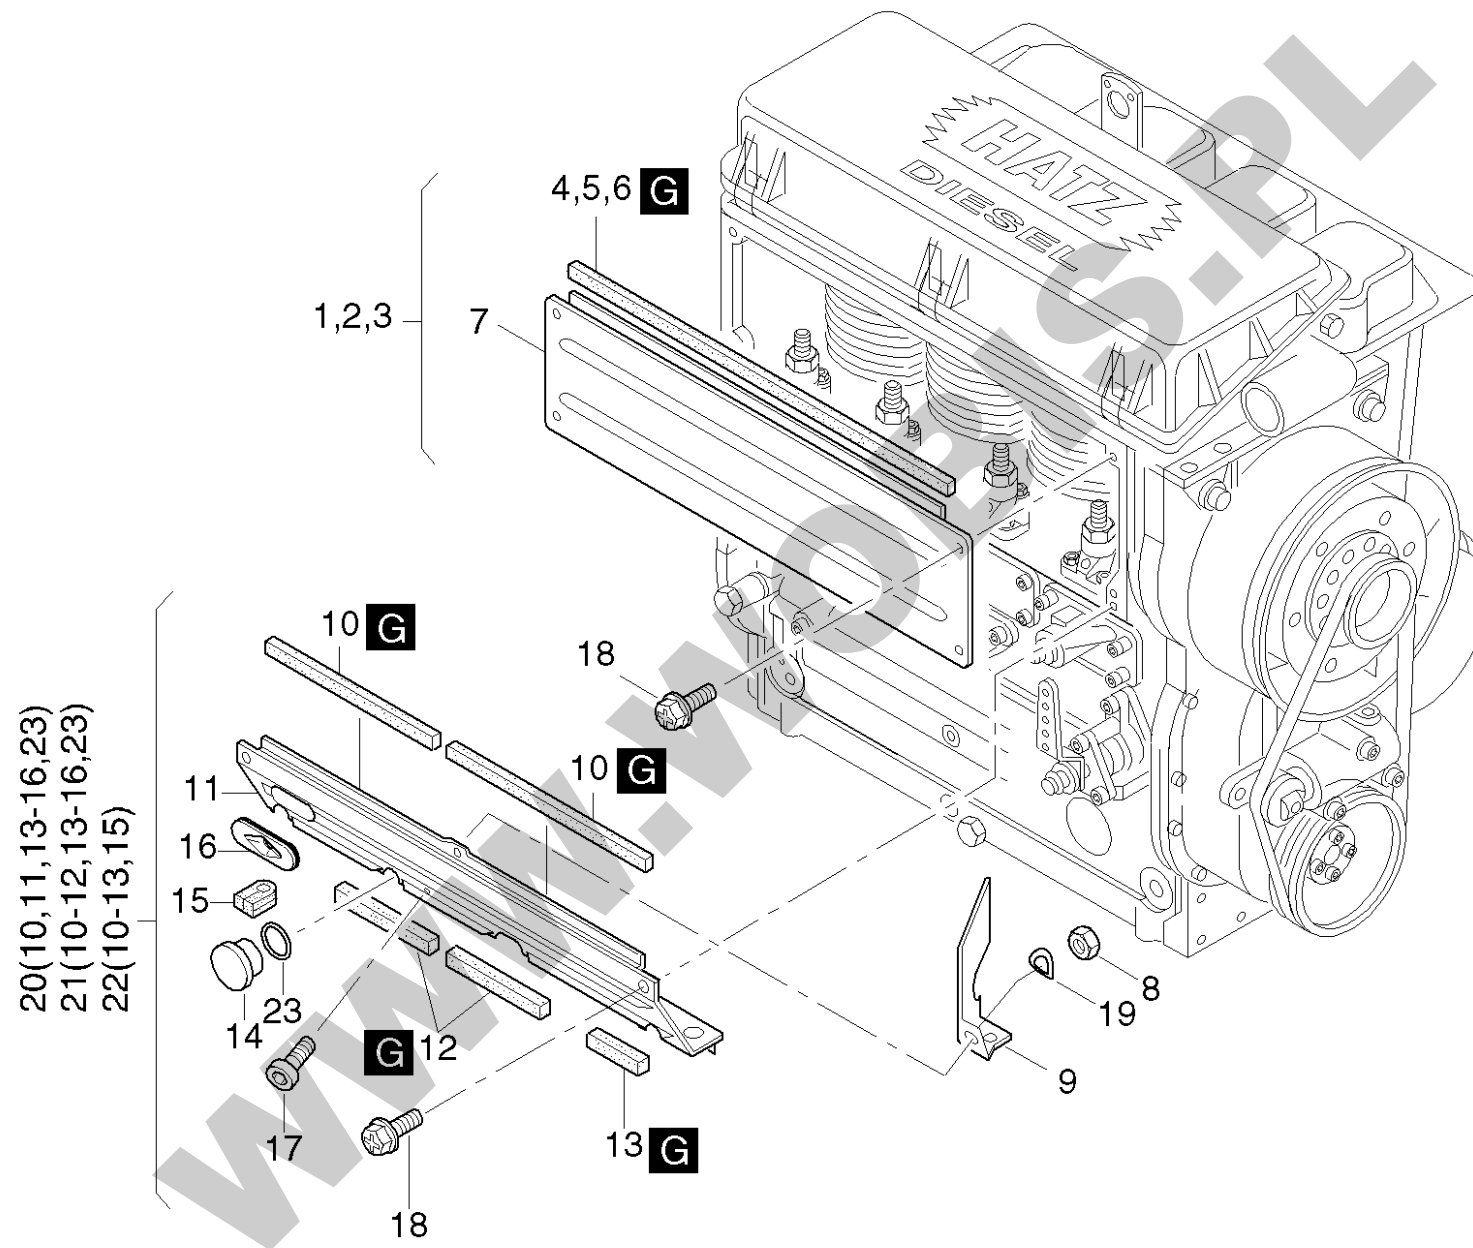

**ORYGINALNE CZĘŚCI ZAMIENNE SERWIS GWARANCYJNY I POGWARANCYJNY WYMIARY
SERWISOWE ORAZ KATALOGI CZĘŚCI ZAMIENNYCH NA STRONIE WWW.WOBIS.PL/SERWIS**

**ORYGINALNE CZĘŚCI ZAMIENNE SERWIS GWARANCYJNY I POGWARANCYJNY WYMIARY
SERWISOWE ORAZ KATALOGI CZĘŚCI ZAMIENNYCH NA STRONIE WWW.WOBIS.PL/SERWIS**

Pos.	Part no.	Description	Qty.	Notice	Add. notice	kg	EA	TA	DA	dDPW	List price
1	00742701	GUARD PLATE	1			0,366	1	11	1		91,4095
2	_nopart	Not in this engine	-								
3	_nopart	Not in this engine	-								
4	03564000	SEALING STRIP	1	8 x 8 x 235 mm		0,008	1	11	1		7,7805
5	_nopart	Not in this engine	-								
6	_nopart	Not in this engine	-								
7	_noorder	No single order	-								
8	_nopart	Not in this engine	-								
9	_nopart	Not in this engine	-								
10	03564000	SEALING STRIP	1	8 x 8 x 235 mm		0,008	1	11	1		7,7805
11	_noorder	No single order	-								
12	_nopart	Not in this engine	-								
13	03598700	SEALING STRIP	1	8 x 8 x 47mm		0,002	1	11	0		2,0475
14	50355300	CLOSING PLUG	1	F311 SCHWARZ		0,008	4	11	1		6,8705
15	03568900	RUBBER SLEEVE	3			0,009	1	11	1		12,649
16	03993100	RUBBER SLEEVE	1			0,014	1	11	1		9,6005
17	_nopart	Not in this engine	-								
18	50341000	COMBI SCREW M 6X 13	6	M 6 x 13 KZ 1 8.8 A3D		0,005	4	11	1		3,003
19	_nopart	Not in this engine	-								
20	01181500	GUARD PLATE	1		s. Grp A07 Pos 8	0,410	1	12	1		209,755
21	_nopart	Not in this engine	-								
22	_nopart	Not in this engine	-								
23	50129900	O-RING 32X37X2,5	1	32 x 2,5		0,001	4	11	1		5,4145
G	50256501	LOCTITE IS 407	1	20 ML		0,033	4	12	0		52,143