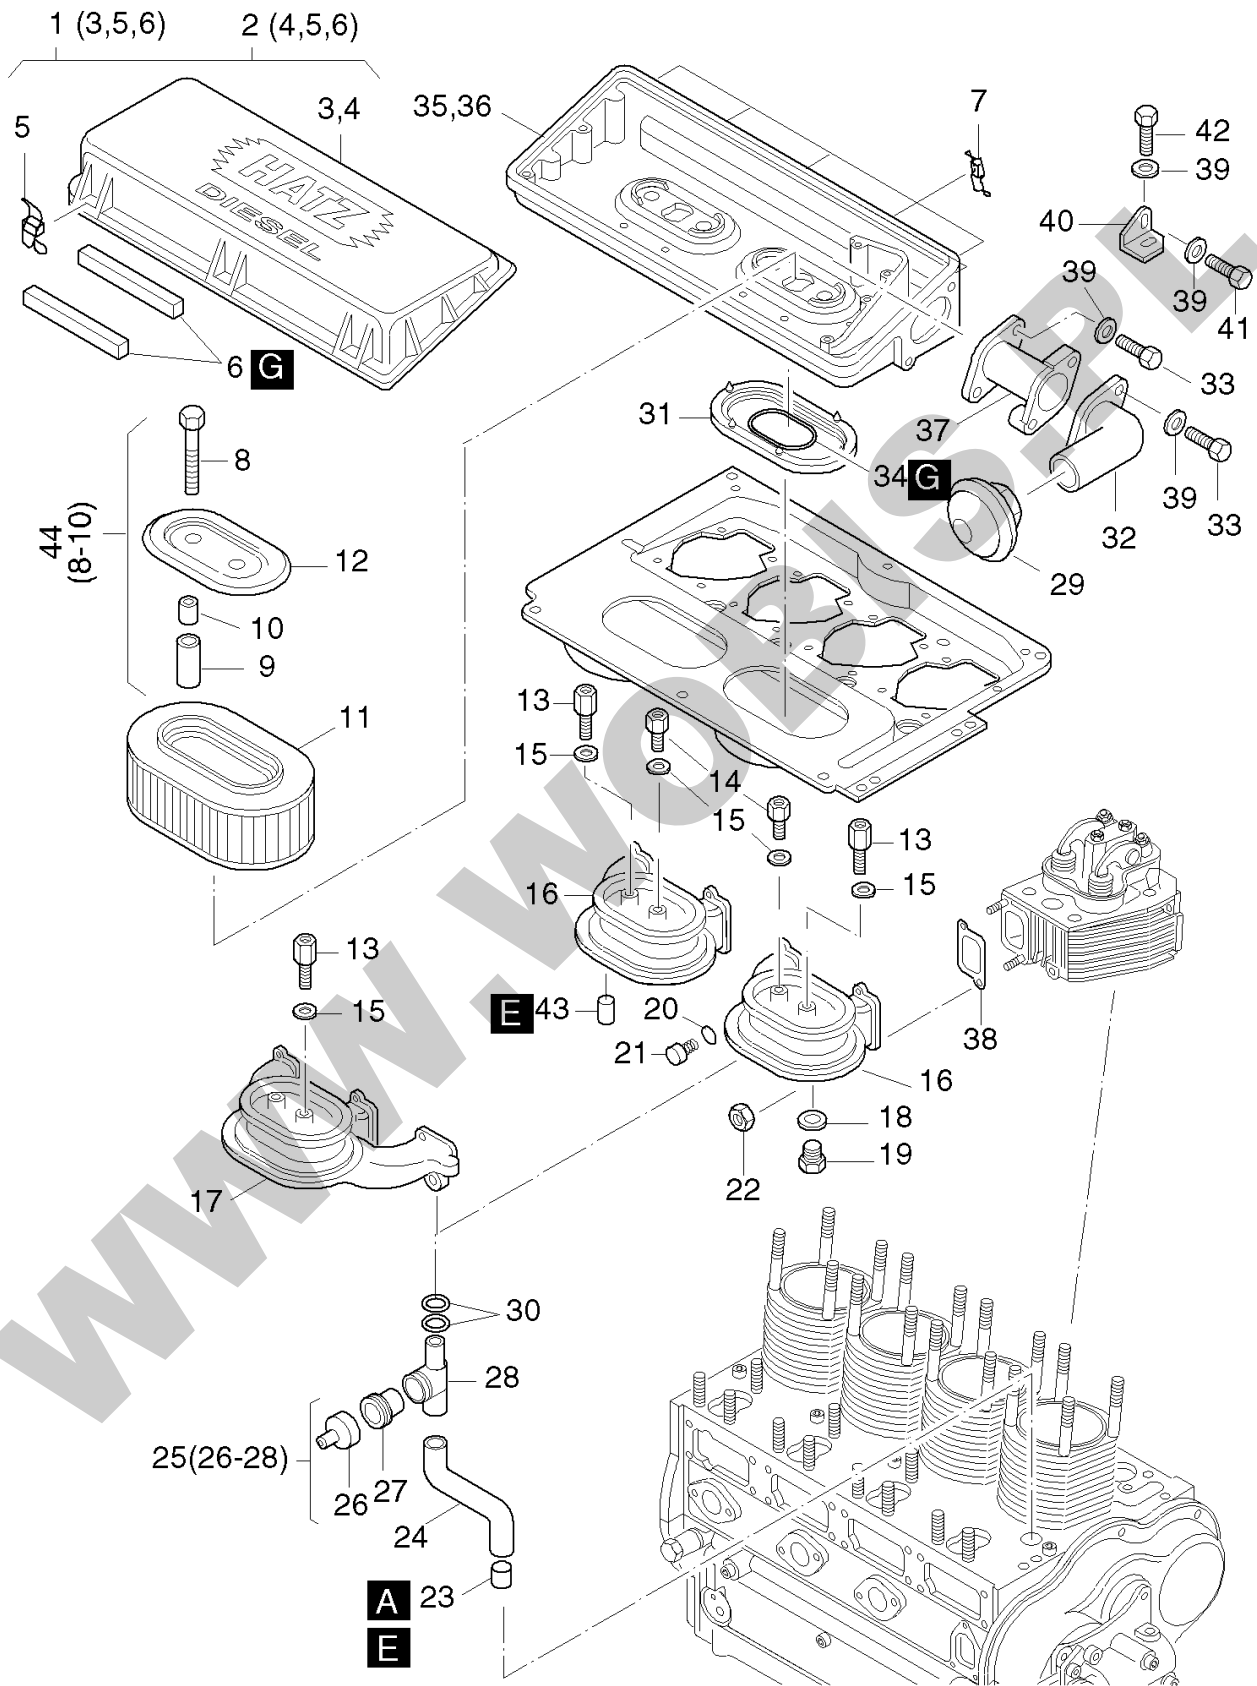

**ORYGINALNE CZĘŚCI ZAMIENNE SERWIS GWARANCYJNY I POGWARANCYJNY WYMIARY
SERWISOWE ORAZ KATALOGI CZĘŚCI ZAMIENNYCH NA STRONIE WWW.WOBIS.PL/SERWIS**

Pos.	Part no.	Description	Qty.	Notice	Add. notice	kg	EA	TA	DA	dDPW	List price
1	01217800	COVER F. AIRFILTER	1			0,601	1	11	1		280,3255
2	_nopart	Not in this engine	-								
3	_noorder	No single order	-								
4	_noorder	No single order	-								
5	01207800	FASTENER	2			0,016	1	11	1		25,3435
6	03778900	SEALING STRIP	2			0,005	1	11	1		7,553
7	01207800	FASTENER	3			0,016	1	11	1		25,3435
8	_noorder	No single order	-								
9	_noorder	No single order	-								
10	04085700	HOSE 7X12X12	2	7 x 12 x 12		0,001	1	11	1		1,274
11	00952900	AIRFILTER	1			0,495	4	11	1	W2/4	89,4075
12	01212600	COVER AIR FILTER	1			0,190	1	11	1		101,3285
13	03778700	SCREW	2			0,056	1	11	1		60,515
14	_nopart	Not in this engine	-								
15	03171700	DISC	2	10,1 x 22 x 2,1		0,004	1	11	1		6,097
16	03775401	AIR-INTAKE MANIFOLD	1			4,065	1	11	1		647,9655
17	_nopart	Not in this engine	-								
18	50001600	JOINT A22 X27	1	A 22 x 27 DIN 7603 Cu		0,002	4	11	1		2,2295
19	50140400	DRAIN PLUG M 22X1,5	1	AM22x1,5DIN7604-5.8A3C		0,037	4	11	1		7,462
20	50062400	JOINT A10 X13,5	1	A 10 x 13,5 DIN 7603-Cu		0,001	4	11	1	D3	0,364
21	50062300	CLOS.SCREW M10X1	1	M 10 x 1 DIN 908-5.8 A3C		0,005	4	11	1		4,3225
22	40028400	HEX.NUT M 8	4	VM 8 DIN 980-8 C3A		0,008	4	11	1	P4	2,2295
23	03649000	CONNECTION TUBE	1			0,020	1	11	1		13,3315
24	03648900	BREATHER HOSE	1			0,046	1	11	1		35,5355
25	00947801	BREATHER VALVE	1			0,022	1	11	1		68,159
26	03568600	BREATHER CAP	1			0,004	1	11	1		7,007
27	03568700	DIAPHRAGM	1			0,004	1	11	5		
28	_noorder	No single order	-								
29	50287900	RAIN PROTECTION CAP	1			0,114	4	11	1	P1	58,513
30	50326700	O-RING 9,7 X 1	2	9,7 x 1		0,001	4	11	1	D2	1,4105