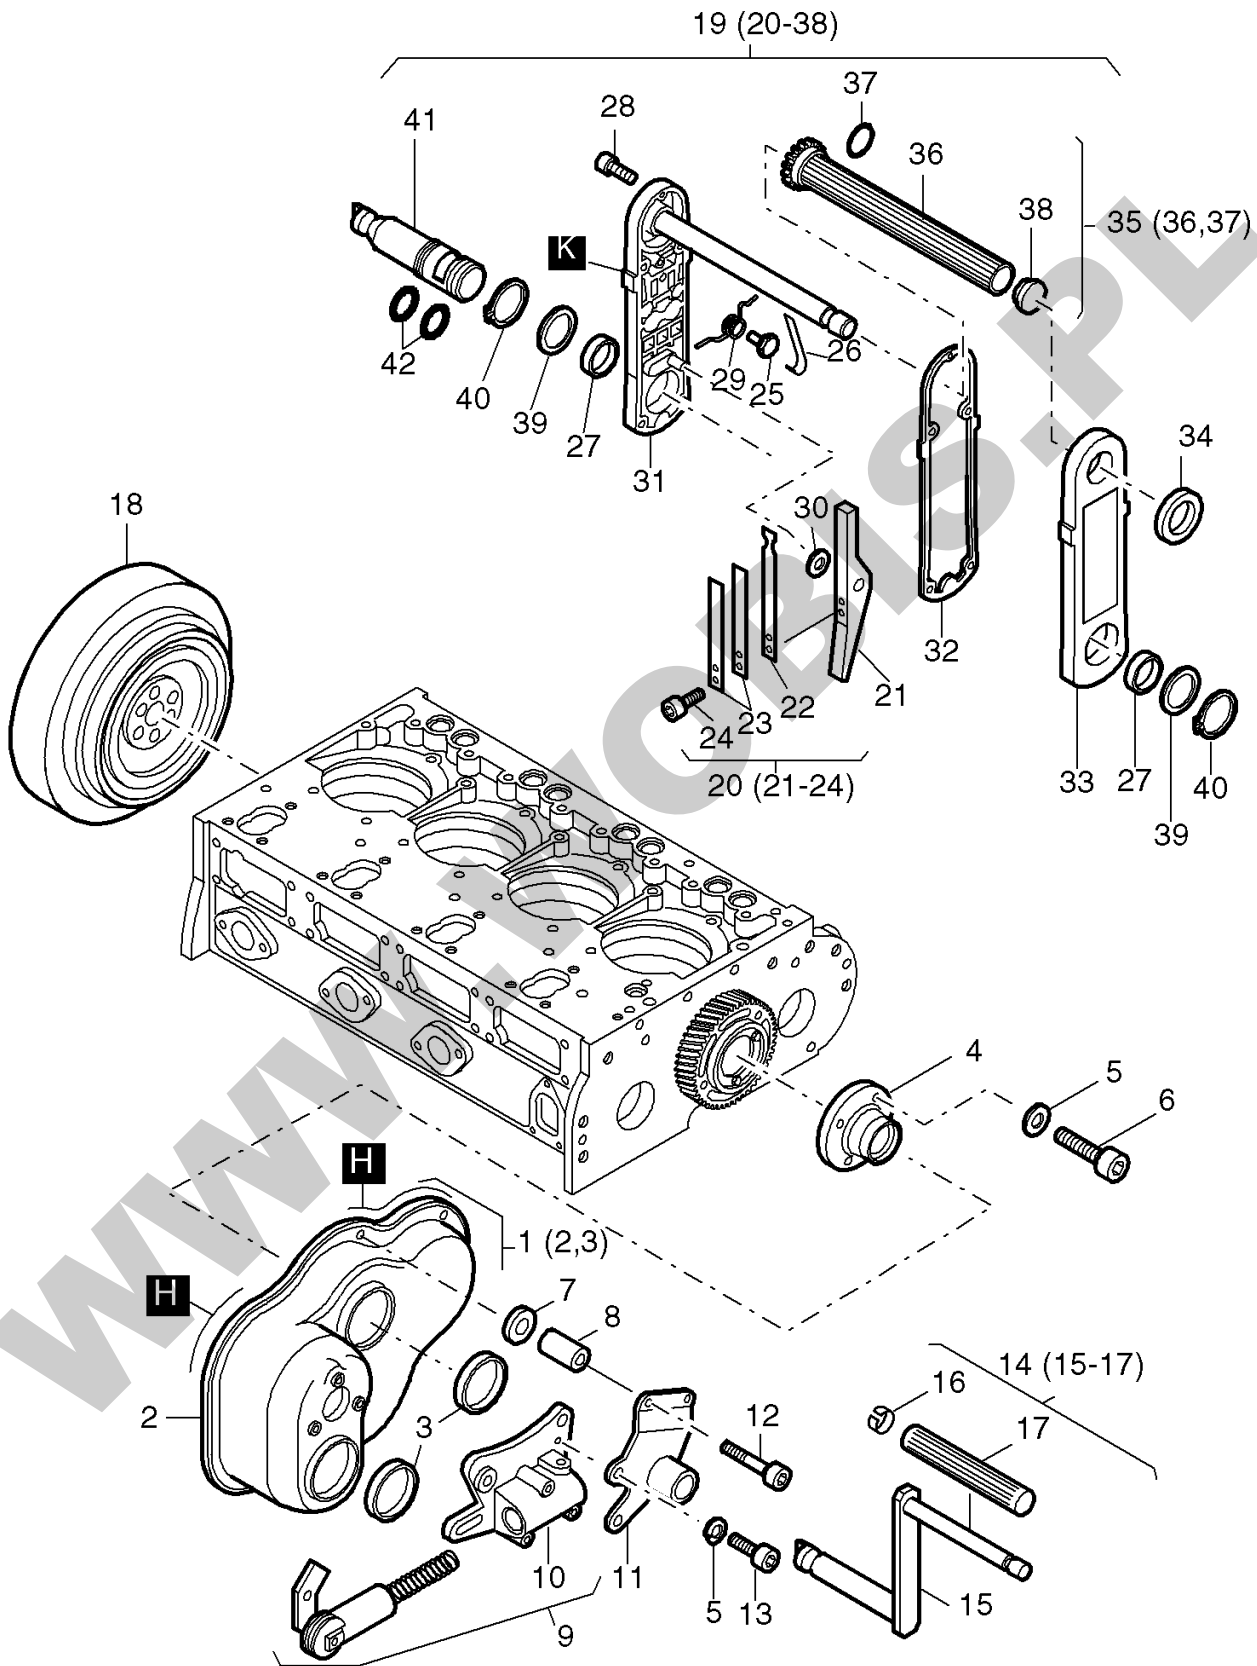

**ORYGINALNE CZĘŚCI ZAMIENNE SERWIS GWARANCYJNY I POGWARANCYJNY WYMIARY
SERWISOWE ORAZ KATALOGI CZĘŚCI ZAMIENNYCH NA STRONIE WWW.WOBIS.PL/SERWIS**

Pos.	Part no.	Description	Qty.	Notice	Add. notice	kg	EA	TA	DA	dDPW	List price
1	00995400	TIMING COVER	1			2,525	1	21	4		750,9775
2	_noorder	No single order	-								
3	50129100	OILSEAL 55X 70X 8	2	55 x 70 x 8 part was replaced by 50129101		0,025	0	11	7		
4	00991600	STARTER SLEEVE	1			0,800	1	21	4		718,9455
5	50002800	SPRING WASHER 8	6	8 DIN 128		0,001	4	11	1		0,455
6	50052000	ALL.SCR.M 8X 20	4	M 8 x 20 DIN 6912-8.8 A3C		0,010	4	11	1		3,2305
7	50148100	FLAT WASHER 8,4	2	8,4 DIN 125-St A3C		0,002	4	11	1		0,455
8	03538701	SPACER TUBE	2	9 x 14 x 42		0,030	1	21	1		13,104
9	00995503	HYDR.BELT TENSIONER	1			1,362	1	21	4		1347,3005
10	_noorder	No single order	-								
11	00995100	GUIDE START.HANDLE	1			0,820	1	21	4		328,2825
12	50081800	ALL.SCREW M 8X65	2	M8 x 65 DIN 912 - 8.8		0,030	4	11	1		4,5955
13	50052000	ALL.SCR.M 8X 20	2	M 8 x 20 DIN 6912-8.8 A3C		0,010	4	11	1		3,2305
14	00995000	STARTING HANDLE	1			1,840	1	21	2		309,764
15	_noorder	No single order	-								
16	03515400	SNAP RING	1			0,001	1	21	2		6,1425
17	03522400	HANDLE	1			0,050	1	21	2		21,931
18	03846900	FLYWHEEL HEAVY	1	part was replaced by 03846901		72,100	0	21	7		
19	01027805	CR.HANDLE-SAFETY A	1	"A"		1,440	1	21	1		785,1935
20	01011404	LEVER	1			0,125	1	21	1		160,888
21	_noorder	No single order	-								
22	03812102	PLATE SPRING	1			0,007	1	21	1		13,5135
23	03917100	PLATE SPRING	2			0,006	1	21	1		11,648
24	50316500	ALL.SCREW M 5X 8	2	M 5 x 8 DIN 6912-8.8 A3C		0,002	4	11	1		2,912
25	03955600	HEXSCREW	1			0,003	1	21	1		11,648
26	03954900	PLATE SPRING	1			0,005	1	21	1		11,648
27	50193400	BUSH	2			0,014	4	11	1		11,2385
28	50194400	ALL.SCR.M 6X 25	5	M 6 x 25 WN 11084-8.8 Zn		0,006	4	21	5		
29	03955900	SPRING A	1	"A"		0,002	1	21	1		11,648