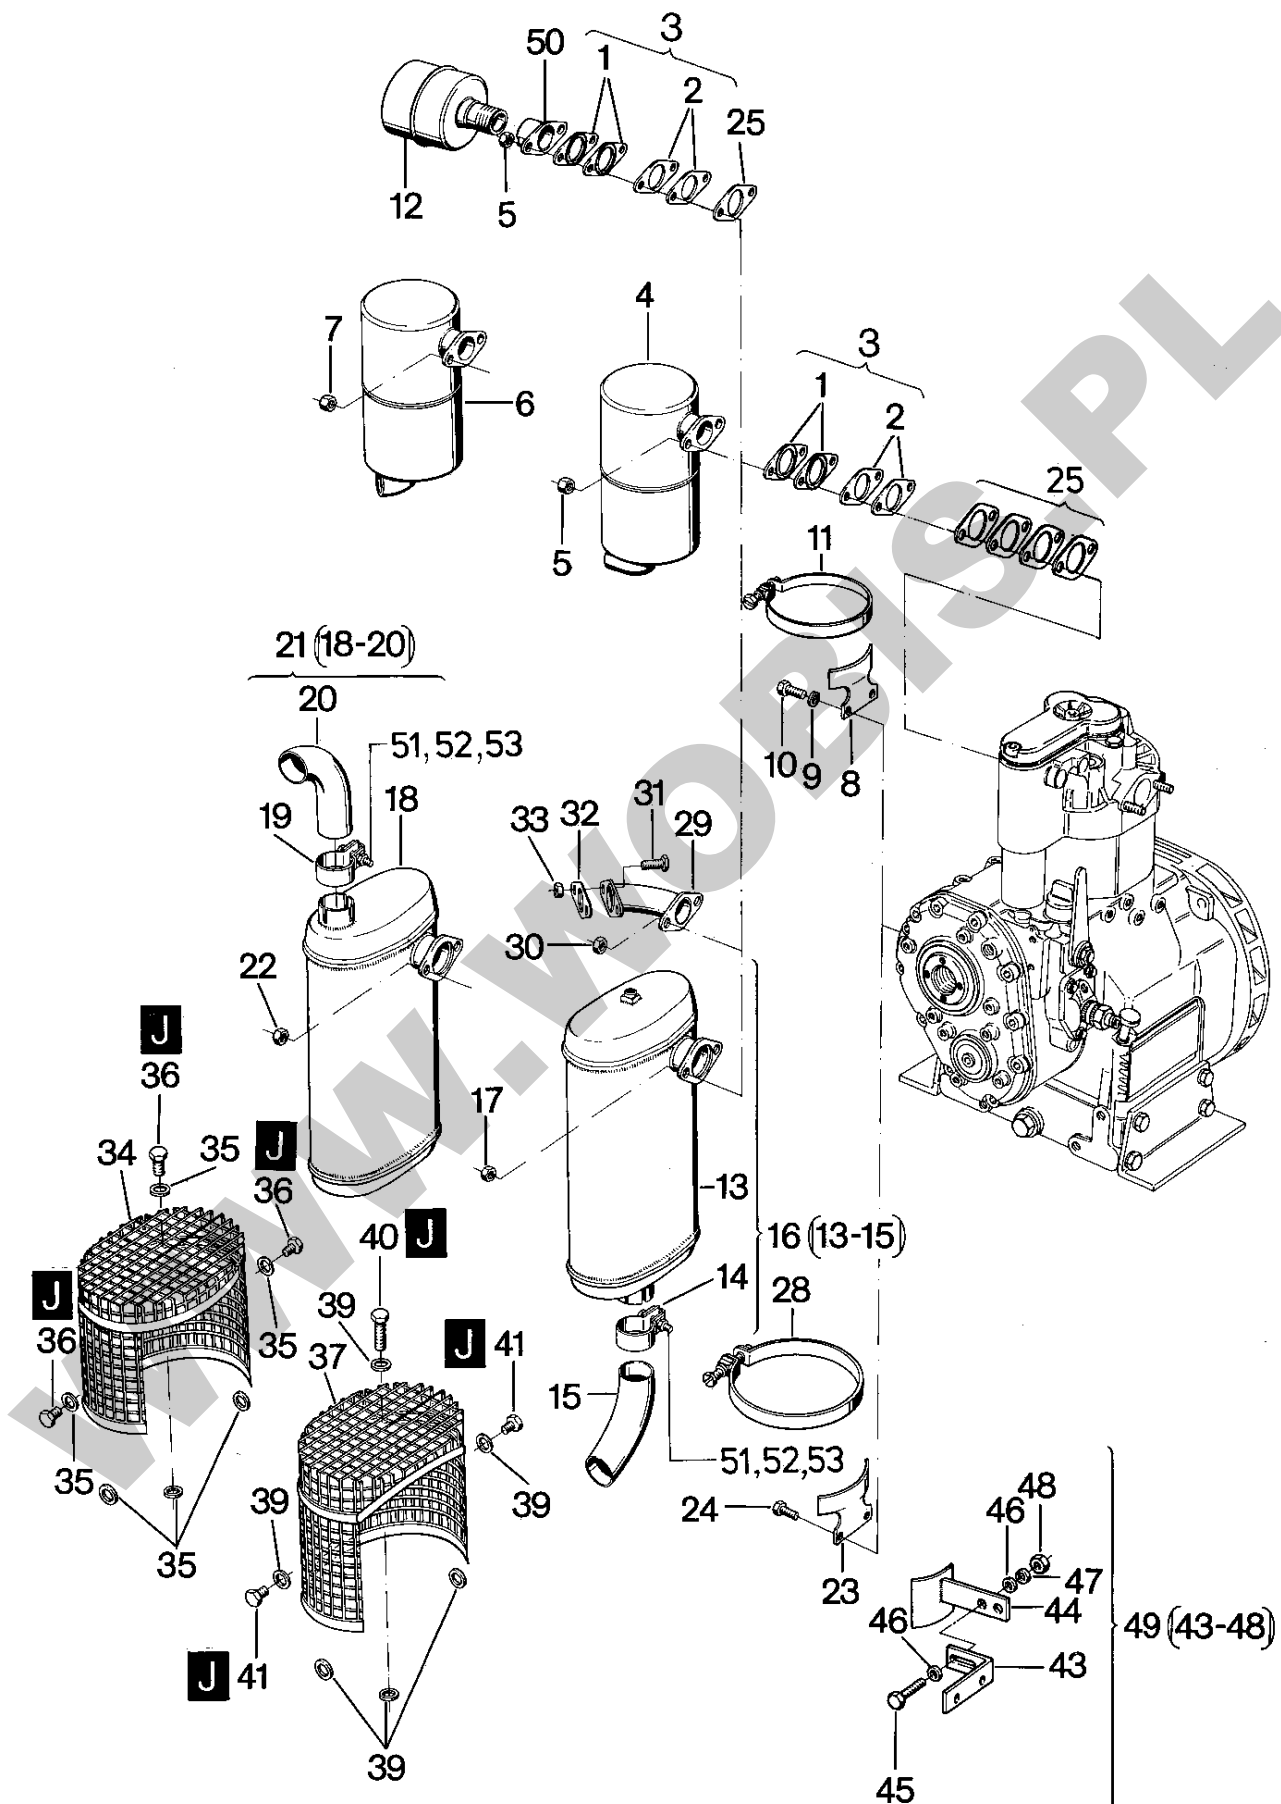

**ORYGINALNE CZĘŚCI ZAMIENNE SERWIS GWARANCYJNY I POGWARANCYJNY WYMIARY
SERWISOWE ORAZ KATALOGI CZĘŚCI ZAMIENNYCH NA STRONIE WWW.WOBIS.PL/SERWIS**

Pos.	Part no.	Description	Qty.	Notice	Add. notice	kg	EA	TA	DA	dDPW	List price
1	_noorder	No single order	-								
2	_noorder	No single order	-								
3	01153900	GASKET EXHAUST SIL.	1			0,012	1	22	0		
4	_nopart	Not in this engine	-								
5	50023000	HEXAGON NUT M 8	2	M 8 DIN 934-MS		0,005	4	11	1		
6	_nopart	Not in this engine	-								
7	_nopart	Not in this engine	-								
8	_nopart	Not in this engine	-								
9	_nopart	Not in this engine	-								
10	_nopart	Not in this engine	-								
11	_nopart	Not in this engine	-								
12	00872200	EXHAUST SIL. R1 1/4	1	R 1 1/4		0,650	1	21	4		
13	_noorder	No single order	-								
14	03727100	PIPE CLIP 40,6	1	part was replaced by 00873100		0,090	0	23	0		
15	03727200	EXHAUST ELBOW	1			0,140	1	23	0		
16	00859300	EXHAUST SILENCER	1			3,100	1	21	0		
17	40081600	HEXAGON NUT M 8	2	M 8		0,008	4	11	0		
18	_noorder	No single order	-								
19	03727100	PIPE CLIP 40,6	1	part was replaced by 00873100		0,090	0	23	0		
20	03727200	EXHAUST ELBOW	1			0,140	1	23	0		
21	00862200	EXHAUST SILENCER	1			3,100	1	21	0		
22	40081600	HEXAGON NUT M 8	2	M 8		0,008	4	11	0		
23	03015600	SUPPORT	1			0,095	1	21	0		
24	50026700	HEXSCREW M 8X 16	2	M 8 x 16 DIN 933 - 8.8		0,011	4	11	1		
25	_nopart	Not in this engine	-								
28	40029400	STRAP 135/20	1	SP M8X45		0,124	9	21	0		
29	00312500	EXHAUST ELBOW	1			0,190	1	21	0		
30	40081600	HEXAGON NUT M 8	2	M 8		0,008	4	11	0		
31	50135400	HEXSCREW M 8X 20	2	M 8 x 20 DIN 933-8.8 A3C		0,012	4	11	1		
32	01153900	GASKET EXHAUST SIL.	1			0,012	1	22	0