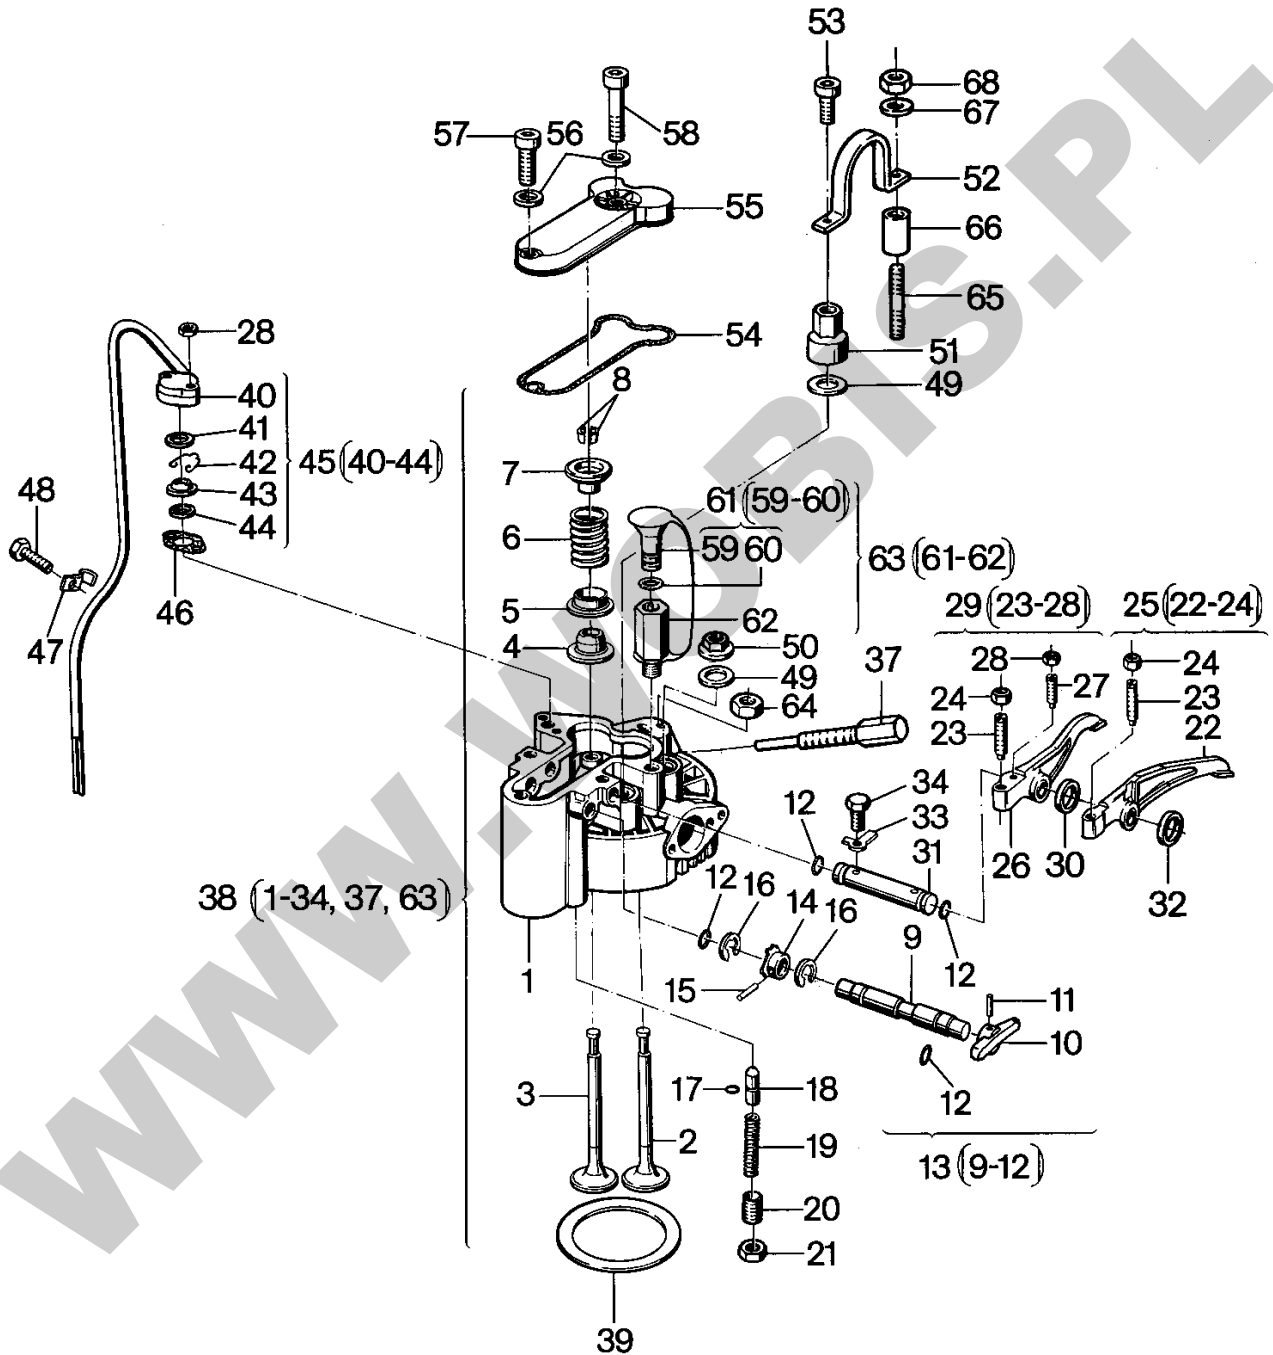

**ORYGINALNE CZĘŚCI ZAMIENNE SERWIS GWARANCYJNY I POGWARANCYJNY WYMIARY
SERWISOWE ORAZ KATALOGI CZĘŚCI ZAMIENNYCH NA STRONIE WWW.WOBIS.PL/SERWIS**

Pos.	Part no.	Description	Qty.	Notice	Add. notice	kg	EA	TA	DA	dDPW	List price
1	00300511	CYLINDER HEAD E 780	1			2,540	1	12	0		
2	03124310	VALVE EXHST/INLET	1			0,048	4	11	0		
3	03124310	VALVE EXHST/INLET	1			0,048	4	11	0		
4	03172400	CAP	2			0,009	9	11	0		
5	03173000	WASHER	2			0,005	1	11	0		
6	03172000	VALVE SPRING	2			0,033	9	11	0		
7	03004010	CUP	2			0,023	1	11	0		
8	03171910	COLLET	2			0,002	1	11	1		
9	_noorder	No single order	-								
10	03173401	HANDLE	1			0,008	1	11	0		
11	50034600	PIN 4 X18	1	4 x 18 ISO 8752-ST		0,002	4	11	4		
12	40022300	O-RING 8 X 2	4	8 x 2		0,001	4	11	1	d1	
13	00340800	DECOMPRESSION SHAFT	1			0,095	1	11	0		
14	03000801	GEARWHEEL F.DECOMPR	1			0,010	1	11	0		
15	50034100	PIN 3 X16	1	3 x 16 ISO 8752-ST		0,001	4	11	1		
16	40050200	CIRCLIP 9C BS	2			0,001	4	11	0		
17	50154200	O-RING 5 X 7 X 1	1			0,001	4	11	0	d1	
18	03010300	PIN	1			0,008	9	11	0		
19	03172801	PRESSURE SPRING	1			0,005	9	11	0		
20	50005000	GRUB SCREW AM10X25	1	AM 10 x 25 DIN 913 45H		0,012	4	11	0		
21	50023500	HEXAGON NUT M10	1	M 10 DIN 934 - 8		0,011	4	11	1		
22	_noorder	No single order	-								
23	03003700	ADJUSTING SCREW	2			0,009	1	11	0		
24	03173100	HEXAGON NUT	2			0,004	1	11	1	W2	
25	00340503	ROCKER INLET	1			0,138	1	11	0		
26	_noorder	No single order	-								
27	03022001	ADJUSTING SCREW	1			0,004	1	11	0		
28	50144400	HEXAGON NUT M 6	1	M 6 DIN 934 - 8 A3C		0,002	4	11	1	P2	
29	00340604	ROCKER EXHAUST	1			0,142	1	11	0		
30	_nopart	Not in this engine	-