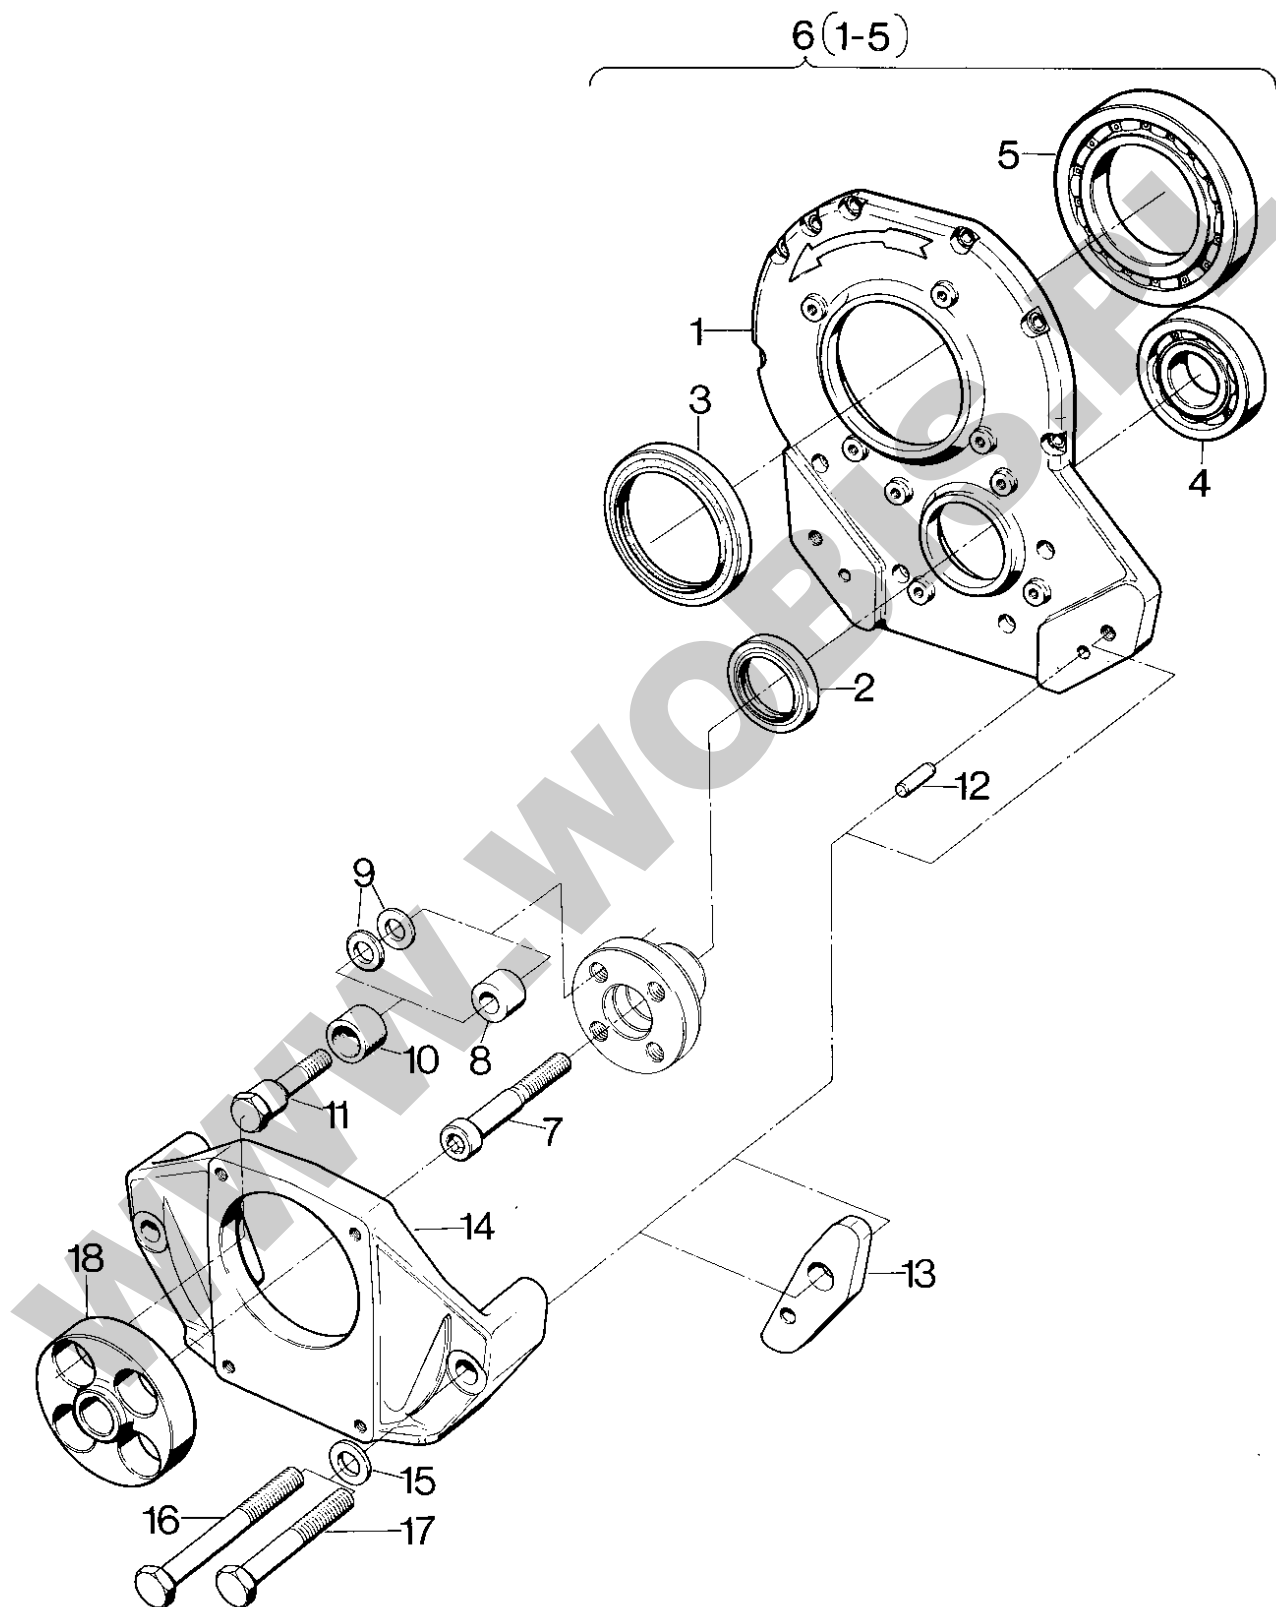

**ORYGINALNE CZĘŚCI ZAMIENNE SERWIS GWARANCYJNY I POGWARANCYJNY WYMIARY
SERWISOWE ORAZ KATALOGI CZĘŚCI ZAMIENNYCH NA STRONIE WWW.WOBIS.PL/SERWIS**

Pos.	Part no.	Description	Qty.	Notice	Add. notice	kg	EA	TA	DA	dDPW	List price
1	_noorder	No single order	-								
2	40033800	OIL SEAL 35X47X7	1	part was replaced by 50479500		0,010	0	11	7		
3	40034700	OILSEAL 70X85X8-9	1	part was replaced by 40034701		0,000	0	11	7		
4	50013000	GROOV.BALLBEAR.6007	1	DIN 625		0,140	4	11	0		
5	50015500	GROOV.BALLBEAR16014	1	DIN 625 FABR.URB		0,425	4	11	0		
6	00446300	TIMING COVER	1	part run out no successor		1,938	0	21	7		
7	40094400	ALL.SCR.M12X1,5X 65	1	M12 x 1,5 x 65 DIN 6912 - 10.9 "U"		0,060	9	21	0		
8	03105300	SPACER BUSH	4			0,026	9	21	0		
9	50145900	FLAT WASHER 10,5	4	10,5 DIN 125-St A3C		0,004	4	11	1		
9	50017000	DISC 10,5	12	10,5 DIN 433 - St A3C		0,002	4	11	1		
10	03177300	RUBBER SHELL	4	SCHLAUCHST		0,001	1	21	0		
11	03007200	TAPPET	4			0,050	1	21	0		
12	03169300	CYL.PIN	2			0,009	9	11	0		
12	50058500	CYL.PIN 8 M6X36	2	8 M 6 x 36 DIN 7 - 9 S20K "U"		0,008	9	21	0		
13	03101200	SPACER PLATE	2	part run out no successor		0,000	0	21	7		
14	03003100	BRACKET	1			0,710	1	21	0		
15	50017200	DISC 13	2	13 DIN 125-ST		0,006	4	11	4		
16	50031900	HEXSCREW M12X 80	2	M 12 x 80 DIN 931 - 8.8		0,084	4	21	2		
17	50031800	HEXSCREW M12X 70	2	M 12 x 70 DIN 931 - 8.8 A3C		0,075	9	21	0		
18	03006700	COUPLING FLANGE	1			0,375	9	21	0