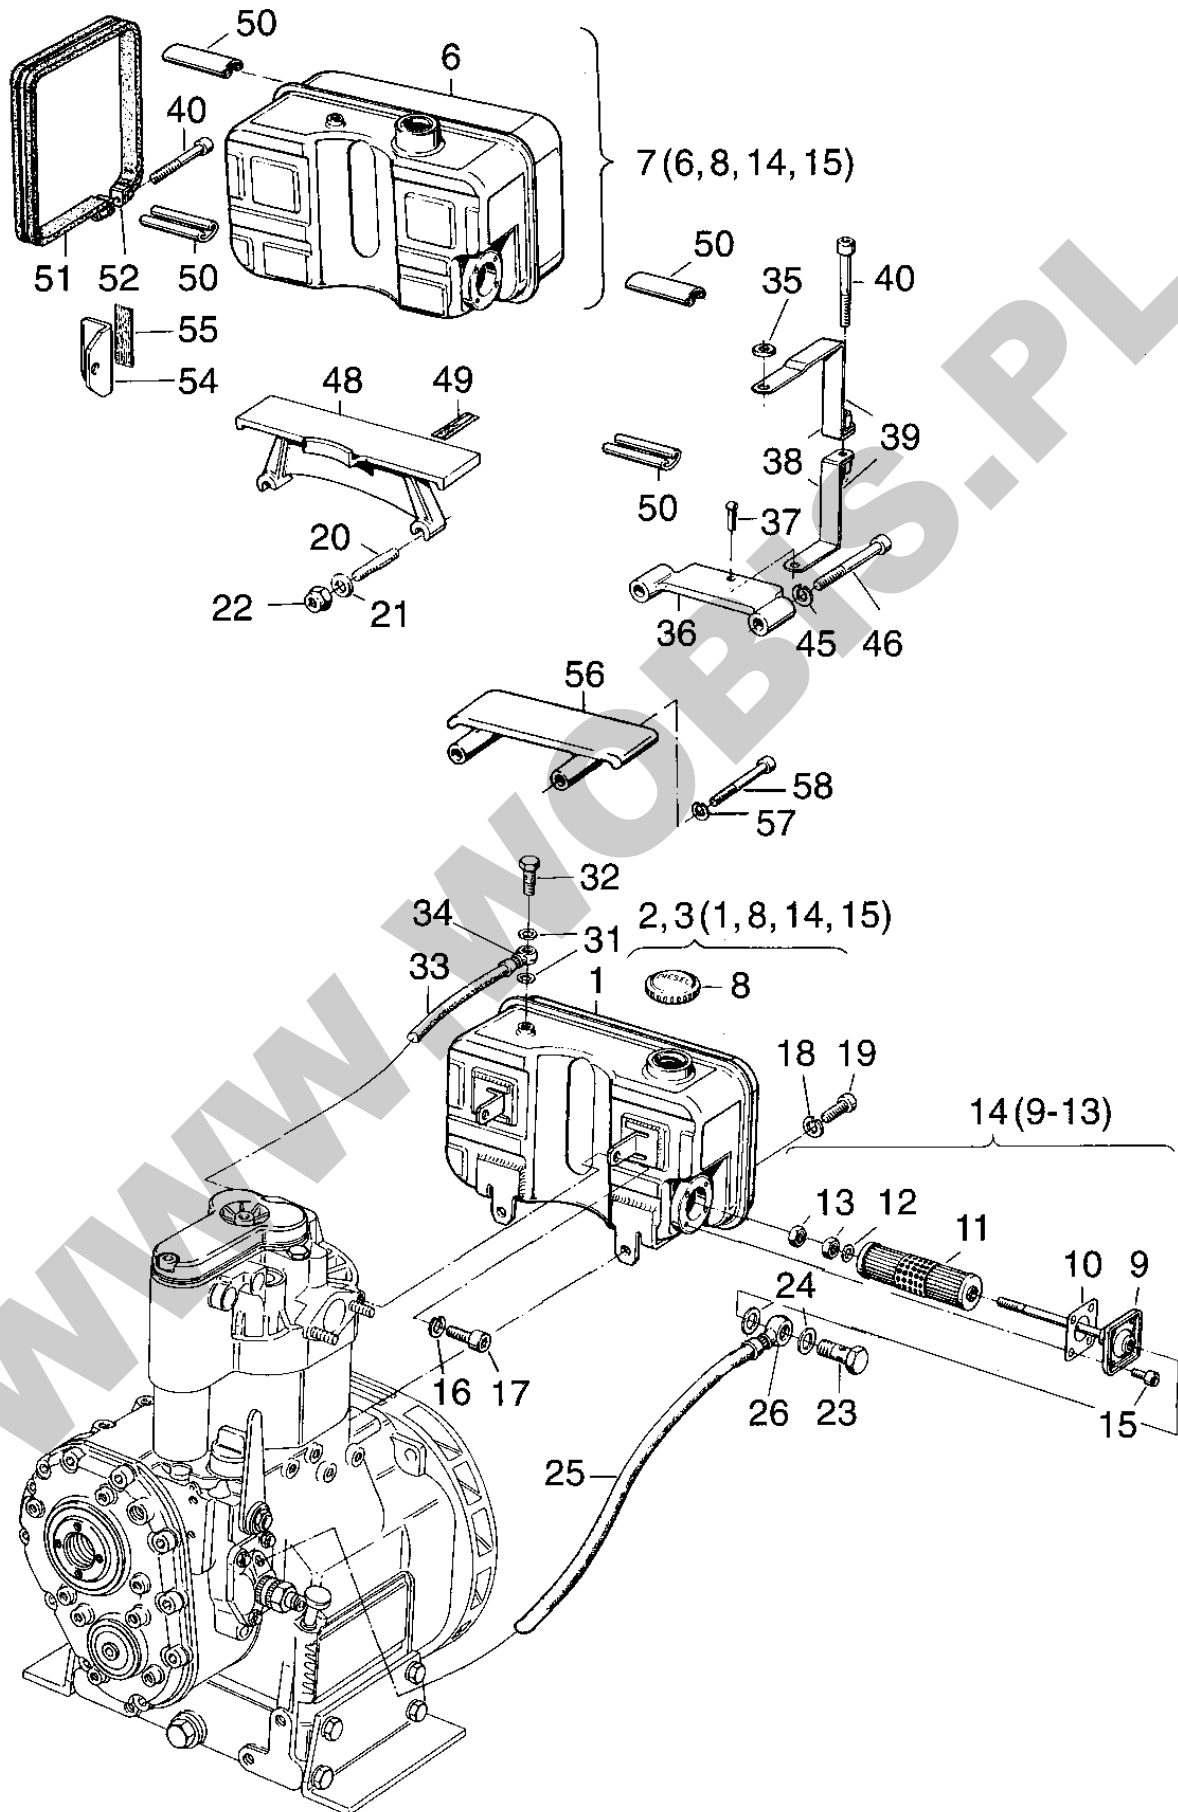

53(51,52)

**ORYGINALNE CZĘŚCI ZAMIENNE SERWIS GWARANCYJNY I POGWARANCYJNY WYMIARY
SERWISOWE ORAZ KATALOGI CZĘŚCI ZAMIENNYCH NA STRONIE WWW.WOBIS.PL/SERWIS**

Pos.	Part no.	Description	Qty.	Notice	Add. notice	kg	EA	TA	DA	dDPW	List price
1	_noorder	No single order	-								
2	_nopart	Not in this engine	-								
3	_nopart	Not in this engine	-								
6	_noorder	No single order	-								
7	00413200	FUEL TANK 9 LTRS	1	9 Ltr.		3,150	1	22	0		
8	40032701	CAP F.FUEL TANK B40	1	B 40		0,071	4	21	1	P1	
9	_noorder	No single order	-								
10	03150202	GASKET F.FUEL TANK	1			0,001	1	21	4	W2,D1	
11	40043800	FILTER ELEMENT	1			0,038	4	21	0	W2	
12	03150600	DISC	1			0,002	9	21	0	W1	
13	50023200	HEXAGON NUT B M 8	2	BM8 DIN 439 - 5 A3C		0,002	4	11	1	W2	
14	00329102	FUEL FILTER	1			0,205	1	21	0		
15	50062700	ALL.SCR.M 6X 10	4	M 6 x 10 DIN 912 - 8.8 A3C		0,003	4	11	1	W4	
16	50208500	SPRING WASHER 8	2	8 DIN 128 A3C		0,001	4	11	1		
17	50051900	ALL.SCR.M 8X 20	2	M 8 x 20 DIN 912-8.8		0,013	4	11	1		
18	_nopart	Not in this engine	-								
19	_nopart	Not in this engine	-								
20	50180300	STUD M10X35	2	M 10 x 35 DIN 938 - 8.8 A3C		0,025	9	21	0		
21	50145900	FLAT WASHER 10,5	2	10,5 DIN 125-St A3C		0,004	4	11	1		
22	50180200	HEXAGON NUT M10	2	M10		0,010	9	21	0		
23	50006400	BANJO BOLT 10-3	1	10-3 DIN 7643		0,029	4	11	1		
24	50001200	JOINT A14 X18	2	A 14 x 18 DIN 7603-Cu		0,001	4	11	1	W4,D2	
25	03693400	FUEL HOSE 7 X 360	1	7,0 x 360 mm part was replaced by 03693410		0,024	0	21	7		
26	50015900	RING PIECE NW8	1	NW 8 / 6		0,025	4	11	1		
31	50000900	JOINT A8X11,5	2	A 8 x 11,5 DIN 7603-Cu		0,001	4	11	1		
32	50006100	BANJO BOLT 4-5-3	1	4-5-3 DIN 7643		0,007	4	11	1		
33	03663700	FUEL HOSE 5,0 X 50	1	5 x 50 mm		0,005	0	11	7		
34	50015700	RING PIECE NW3	1	NW 3		0,007	4	11	1		
35	_nopart	Not in this engine	-