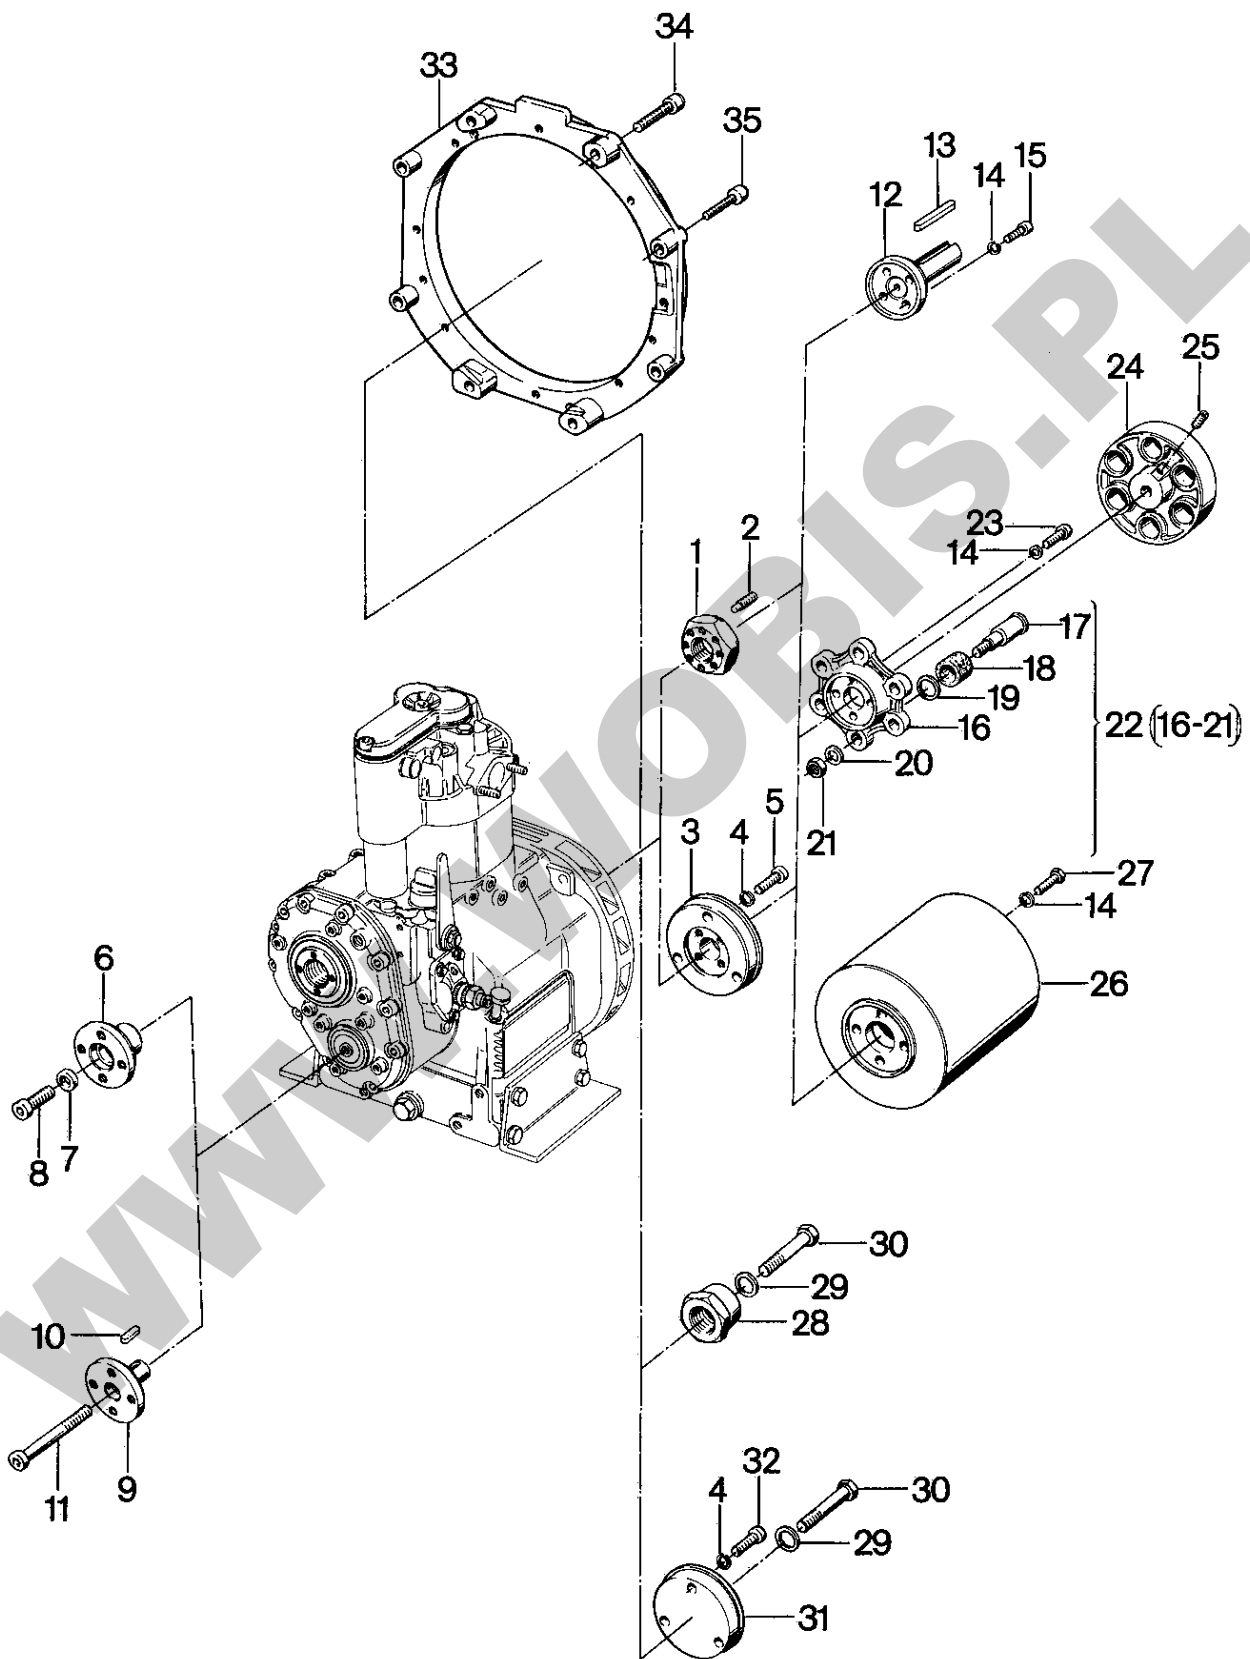

**ORYGINALNE CZĘŚCI ZAMIENNE SERWIS GWARANCYJNY I POGWARANCYJNY WYMIARY
SERWISOWE ORAZ KATALOGI CZĘŚCI ZAMIENNYCH NA STRONIE WWW.WOBIS.PL/SERWIS**

Pos.	Part no.	Description	Qty.	Notice	Add. notice	kg	EA	TA	DA	dDPW	List price
1	_nopart	Not in this engine	-								
2	_nopart	Not in this engine	-								
3	03017500	CENTERING FLANGE	1			1,020	9	21	0		
4	50002800	SPRING WASHER 8	3	8 DIN 128		0,001	4	11	1		
5	50052100	ALL.SCR.M 8X 25	3	M8 x 25 DIN 912 - 8.8		0,015	4	11	1		
6	03002601	P.T.O.FLANGE	1			0,404	1	21	0		
7	03169901	DISC	1			0,023	9	11	0		
8	50057600	ALL.SCR.M12X1,5X 28	1	M 12 x 1,5 x 28 DIN 6912 - 10.9		0,030	9	11	0		
9	03100301	P.T.O.FLANGE	1			0,384	9	21	0		
10	50011000	FITTINGKEY A 6X4X22	1	A 6 x 4 x 22 DIN 6885 "U"		0,004	9	21	0		
11	40094400	ALL.SCR.M12X1,5X 65	1	M12 x 1,5 x 65 DIN 6912 - 10.9 "U"		0,060	9	21	0		
12	03027300	STUBSHAFT	1	30 x 110 ZENTR. 70		0,817	1	21	4		
13	50011700	FITTINGKEY A 8X7X63	1	A 8 x 7 x 63 DIN 6885		0,025	4	21	4		
14	50135600	SPRING WASHER 10	4	10 DIN 128 A3C		0,002	4	21	1		
15	50290300	ALL.SCR. M10X25	4	M 10 x 25 DIN 912 - 8.8 A3C		0,026	4	21	2		
16	03004201	FLANGE	1			0,820	1	21	4		
17	00307200	TAPPET	6			0,108	1	21	4		
18	03151000	RUBBER SHELL	6	SCHLAUCHST		0,015	1	21	2		
19	03079000	DISC 20,3X26,9X4	6	20,3 x 26,9 x 4		0,007	1	21	2		
20	50017200	DISC 13	6	13 DIN 125-ST		0,006	4	11	4		
21	50023900	HEXAGON NUT M12	6	M 12 DIN 934 - 8		0,017	4	11	4		
22	00341801	FLANGE W. 6 BOLTS	1			1,760	1	21	4		
23	50053800	ALL.SCR.M10X 25	4	M10 x 25 DIN 912 - 8.8		0,026	4	11	4		
24	03004602	COUNTER FLANGE	1			2,270	1	21	4		
25	50004600	GRUB SCREW M 8X16	1	M 8 x 16 DIN 916-45H A3C		0,003	4	11	1		
26	03025501	BELT PULLEY 125	1	125 mm part run out no successor		0,000	0	21	7		
26	03025601	BELT PULLEY 150	1	150 mm part run out no successor		0,000	0	21	7		
26	03025701	BELT PULLEY 175	1	175 mm part run out no successor		0,000	0	21	7