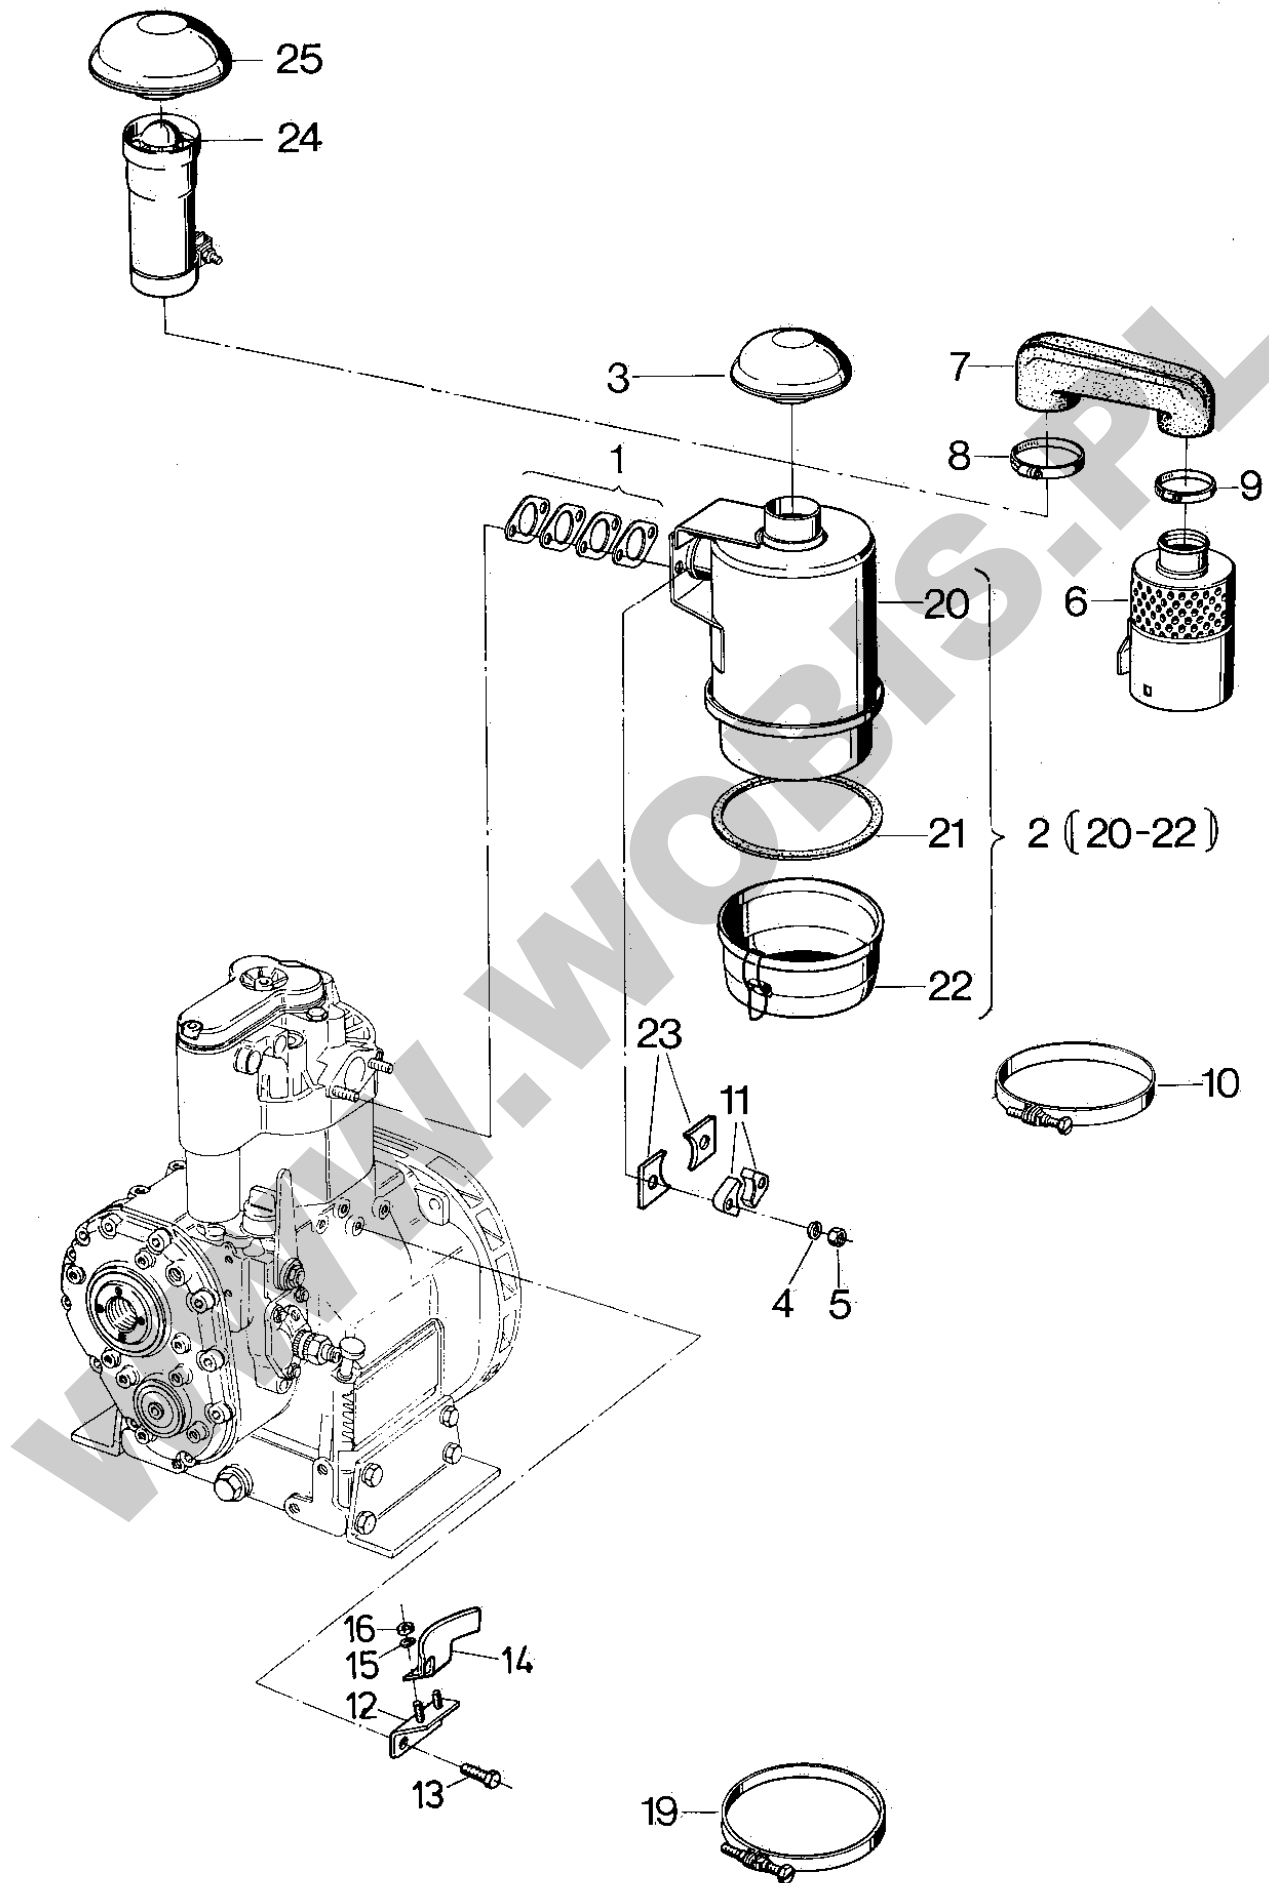

**ORYGINALNE CZĘŚCI ZAMIENNE SERWIS GWARANCYJNY I POGWARANCYJNY WYMIARY
SERWISOWE ORAZ KATALOGI CZĘŚCI ZAMIENNYCH NA STRONIE WWW.WOBIS.PL/SERWIS**

Pos.	Part no.	Description	Qty.	Notice	Add. notice	kg	EA	TA	DA	dDPW	List price
1	01154000	GASKET OILBATH AIRF	1			0,016	1	21	0	W1,d1	
2	40103000	OILBATH AIRFILTER	1			1,480	4	21	0		
3	40040400	RAIN PROTCT.CAP54MM	1			0,065	4	11	1	P1	
4	50285200	SPRING WASHER 8	2	A3C		0,001	4	11	0		
5	40028400	HEX.NUT M 8	2	VM 8 DIN 980-8 C3A		0,008	4	11	1		
6	40103100	CYCLONE	1			0,420	4	21	4		
7	03531900	CYCLONE-ELBOW	1			0,200	1	21	4		
8	40095500	HOSE CLIP 45-70	1	50 - 70		0,022	4	11	4		
9	40071500	HOSE CLIP 32-50	1	32 - 50		0,025	4	11	1		
10	40029600	STRAP 145/20	1	DIN 8778 M8X60		0,130	4	21	4		
11	03903700	SPACER	2			0,049	1	21	0		
12	_nopart	Not in this engine	-								
13	_nopart	Not in this engine	-								
14	_nopart	Not in this engine	-								
15	_nopart	Not in this engine	-								
16	_nopart	Not in this engine	-								
19	_nopart	Not in this engine	-								
20	_noorder	No single order	-								
21	49038000	PACKING RING	1			0,012	4	23	1	P1	
22	49037900	OIL CONTAINER	1			0,270	4	23	1		
23	_nopart	Not in this engine	-								
24	_nopart	Not in this engine	-								
25	_nopart	Not in this engine	-