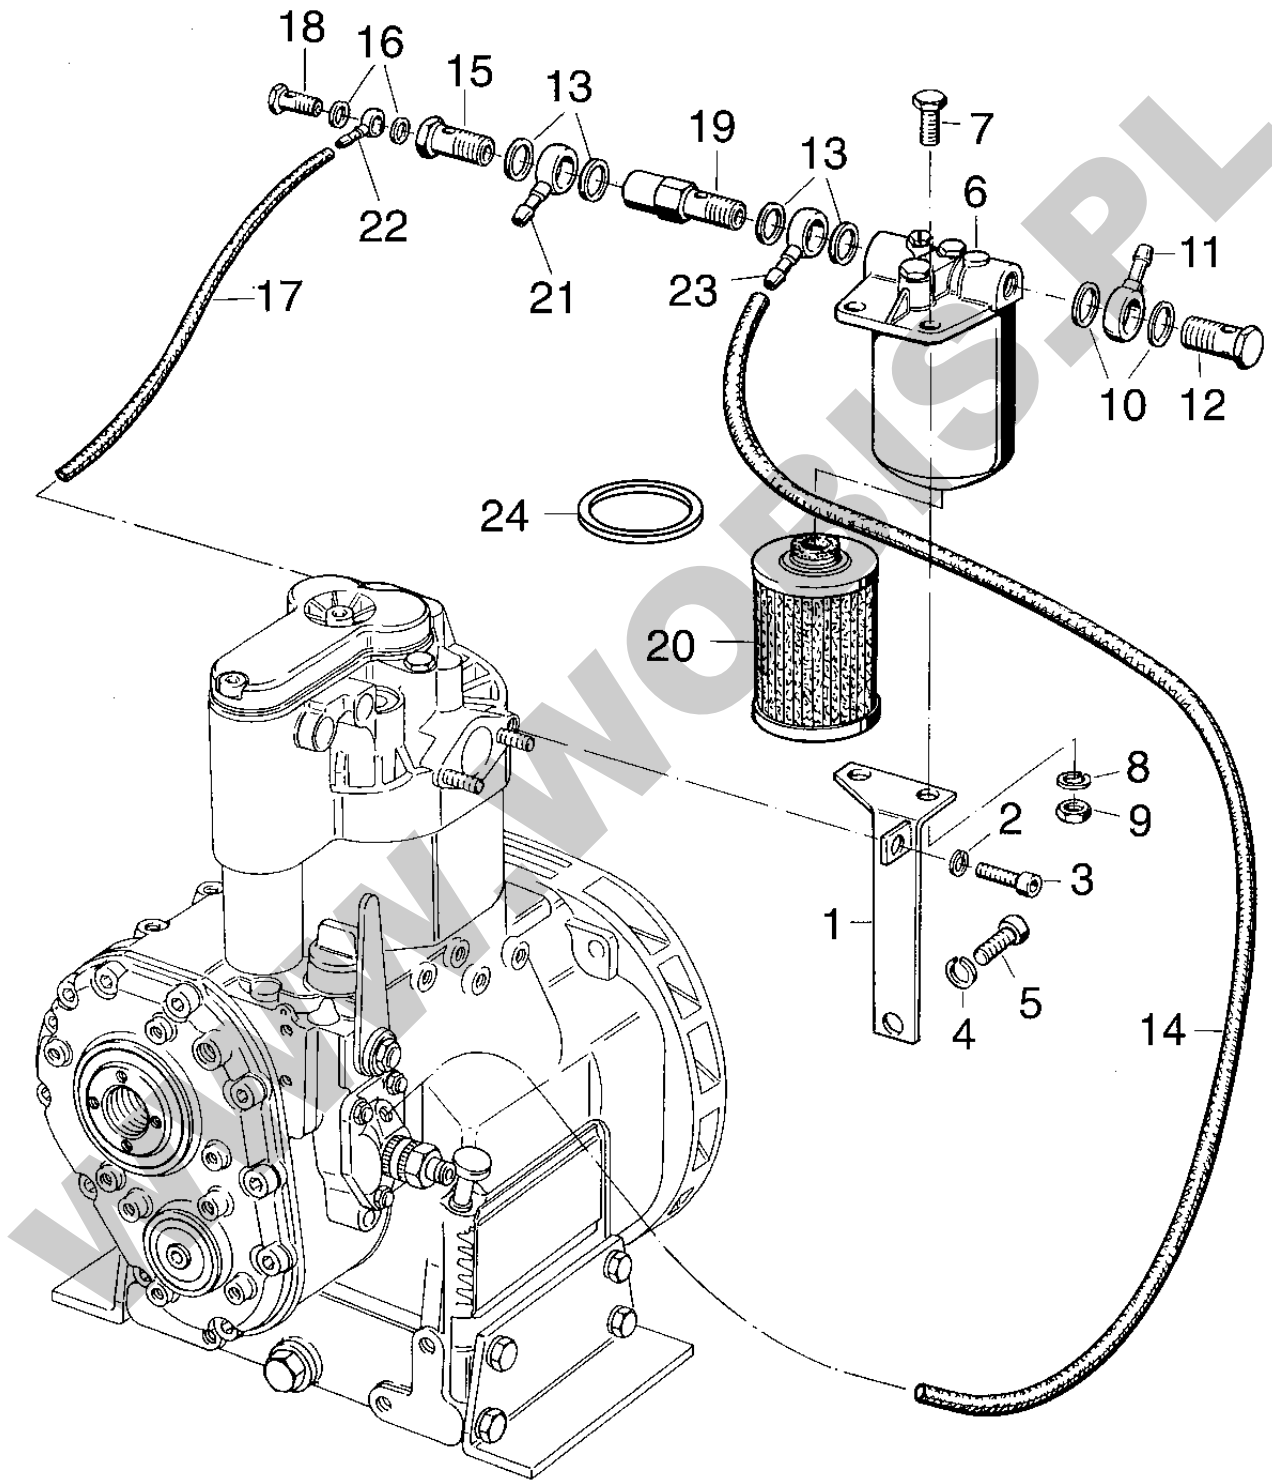

**ORYGINALNE CZĘŚCI ZAMIENNE SERWIS GWARANCYJNY I POGWARANCYJNY WYMIARY
SERWISOWE ORAZ KATALOGI CZĘŚCI ZAMIENNYCH NA STRONIE WWW.WOBIS.PL/SERWIS**

Pos.	Part no.	Description	Qty.	Notice	Add. notice	kg	EA	TA	DA	dDPW	List price
1	00420200	CONSOLE	1	part run out no successor		0,000	0	21	7		
2	50002800	SPRING WASHER 8	1	8 DIN 128		0,001	4	11	1		
3	50051900	ALL.SCR.M 8X 20	1	M 8 x 20 DIN 912-8.8		0,013	4	11	1		
4	50002900	SPRING WASHER 10	1	A 10 DIN 128		0,002	4	11	1		
5	50029200	HEXSCREW M10X 25	1	M 10 x 25 DIN 933 - 8.8		0,026	4	11	4		
6	40067400	FUEL FILTER	1	part was replaced by 01859101		0,000	0	21	0		
7	50029300	HEXSCREW M10X 30	2	M 10 x 30 DIN 933 - 8.8		0,028	4	11	0		
8	50002900	SPRING WASHER 10	2	A 10 DIN 128		0,002	4	11	1		
9	50023500	HEXAGON NUT M10	2	M 10 DIN 934 - 8		0,011	4	11	1		
10	50001200	JOINT A14 X18	2	A 14 x 18 DIN 7603-Cu		0,001	4	11	1	D2	
11	50015900	RING PIECE NW8	1	NW 8 / 6		0,025	4	11	1		
12	50006400	BANJO BOLT 10-3	1	10-3 DIN 7643		0,029	4	11	1		
13	50001200	JOINT A14 X18	4	A 14 x 18 DIN 7603-Cu		0,001	4	11	1	D2	
14	03674200	FUEL HOSE 7 X 550	1	7,0 x 550 mm		0,045	0	21	7		
15	03280700	BANJO BOLT	1	M 14 x 1,5		0,022	1	21	0		
16	50000900	JOINT A8X11,5	2	A 8 x 11,5 DIN 7603-Cu		0,001	4	11	1		
17	03673100	FUEL HOSE 5,0X 65	1	5,0 - 65 mm		0,004	9	21	0		
18	50006100	BANJO BOLT 4-5-3	1	4-5-3 DIN 7643		0,007	4	11	1		
19	03497700	INTERMEDIATE PIECE	1			0,050	9	21	0		
20	40007300	FILTER ELEMENT	1			0,115	4	21	4		
21	50151700	RING PIECE A8	1	NW 8 / 4		0,027	4	21	1		
22	50015700	RING PIECE NW3	1	NW 3		0,007	4	11	1		
23	50015900	RING PIECE NW8	1	NW 8 / 6		0,025	4	11	1		
24	49036500	PACKG.RING 82X76X3	1			0,003	4	23	1