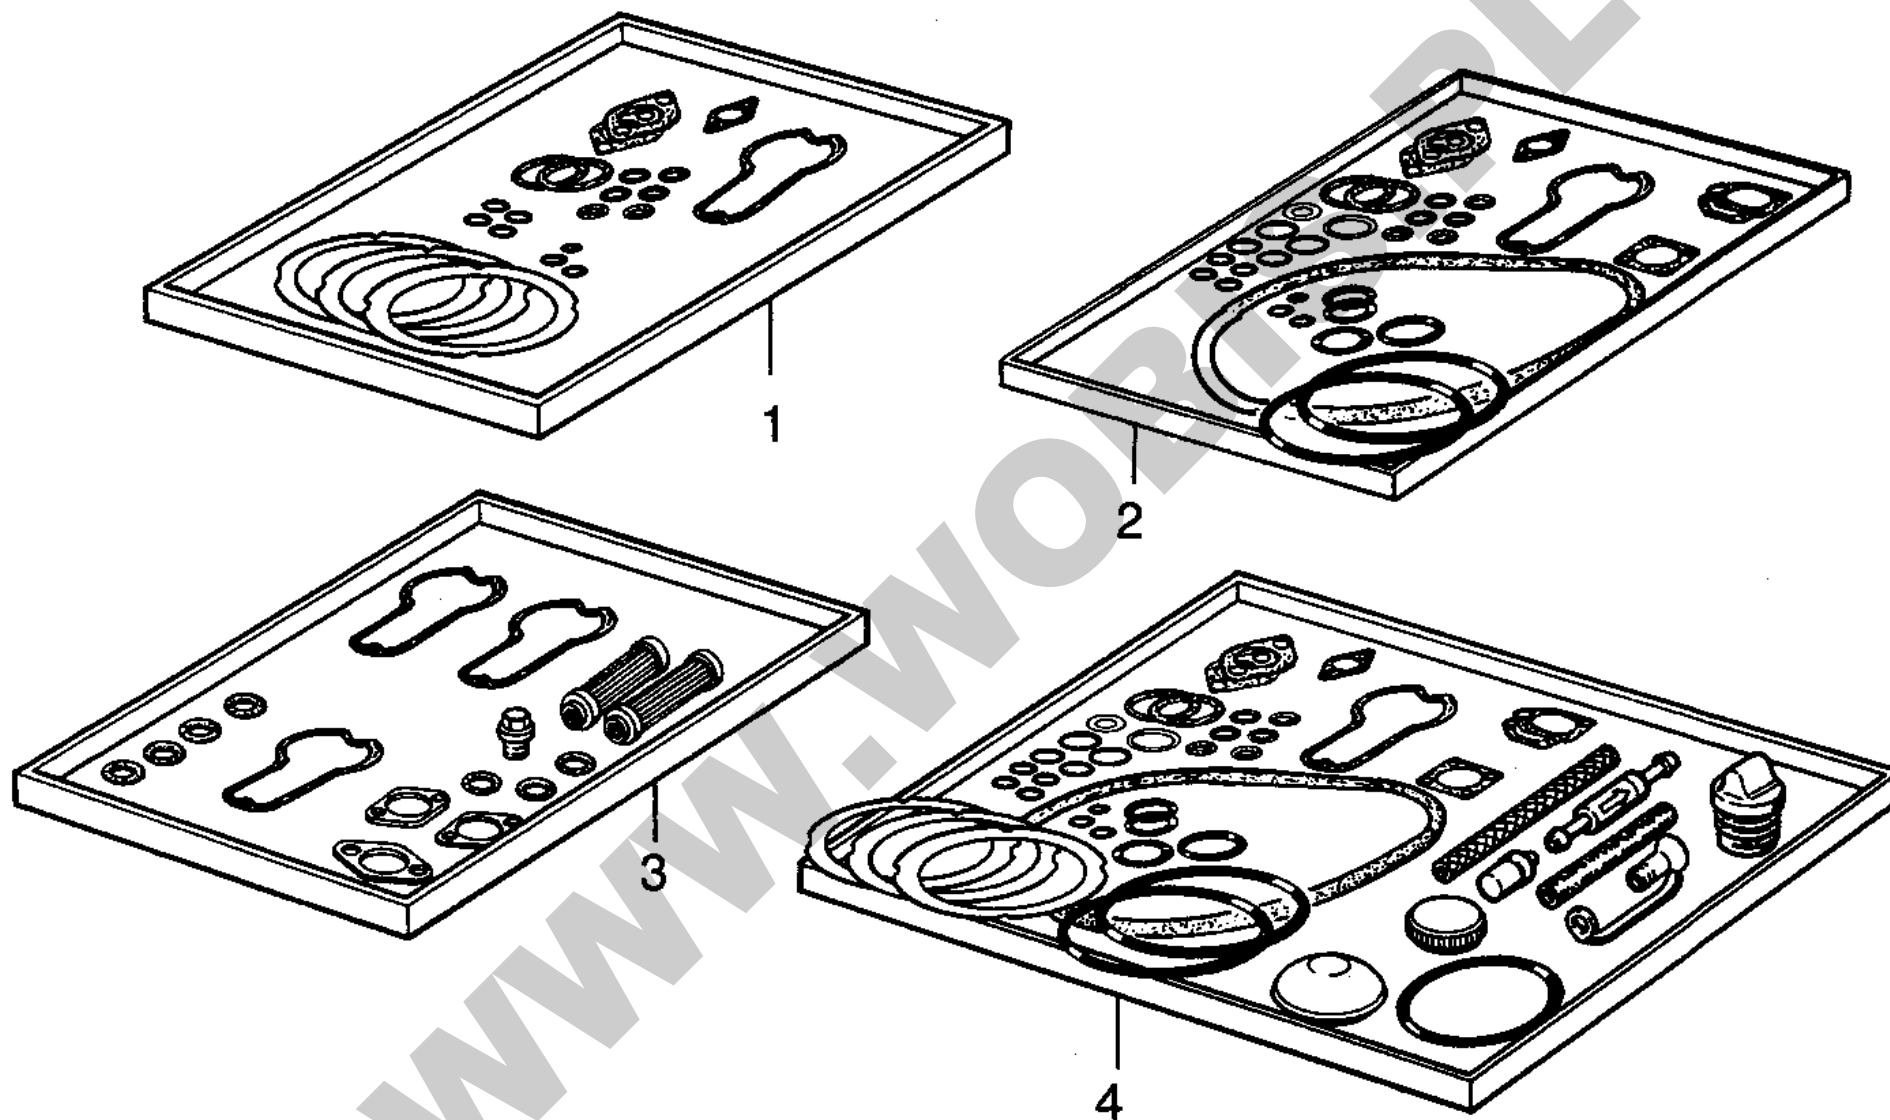

## A

**ORYGINALNE CZĘŚCI ZAMIENNE SERWIS GWARANCYJNY I POGWARANCYJNY WYMIARY  
SERWISOWE ORAZ KATALOGI CZĘŚCI ZAMIENNYCH NA STRONIE [WWW.WOBIS.PL/SERWIS](http://WWW.WOBIS.PL/SERWIS)**

Pos.	Part no.	Description	Qty.	Notice	Add. notice	kg	EA	TA	DA	dDPW	List price
1	00355211	GASK.S.CYL.H.79/780	1	Gasket set for 1 cyl. Head		0,110	1	12	0	P1	
2	01229800	GASK.S.CRANKC71-780	1	Gasket set for crankcase		0,160	1	12	0		
3	00961302	MAINTEN.KIT E71-780	1	maintenance kit for 1000 hrs operation		0,210	1	12	0		
4	00965904	EMERGCY.KIT E 780	1	Emergency kit		0,580	1	12	0		