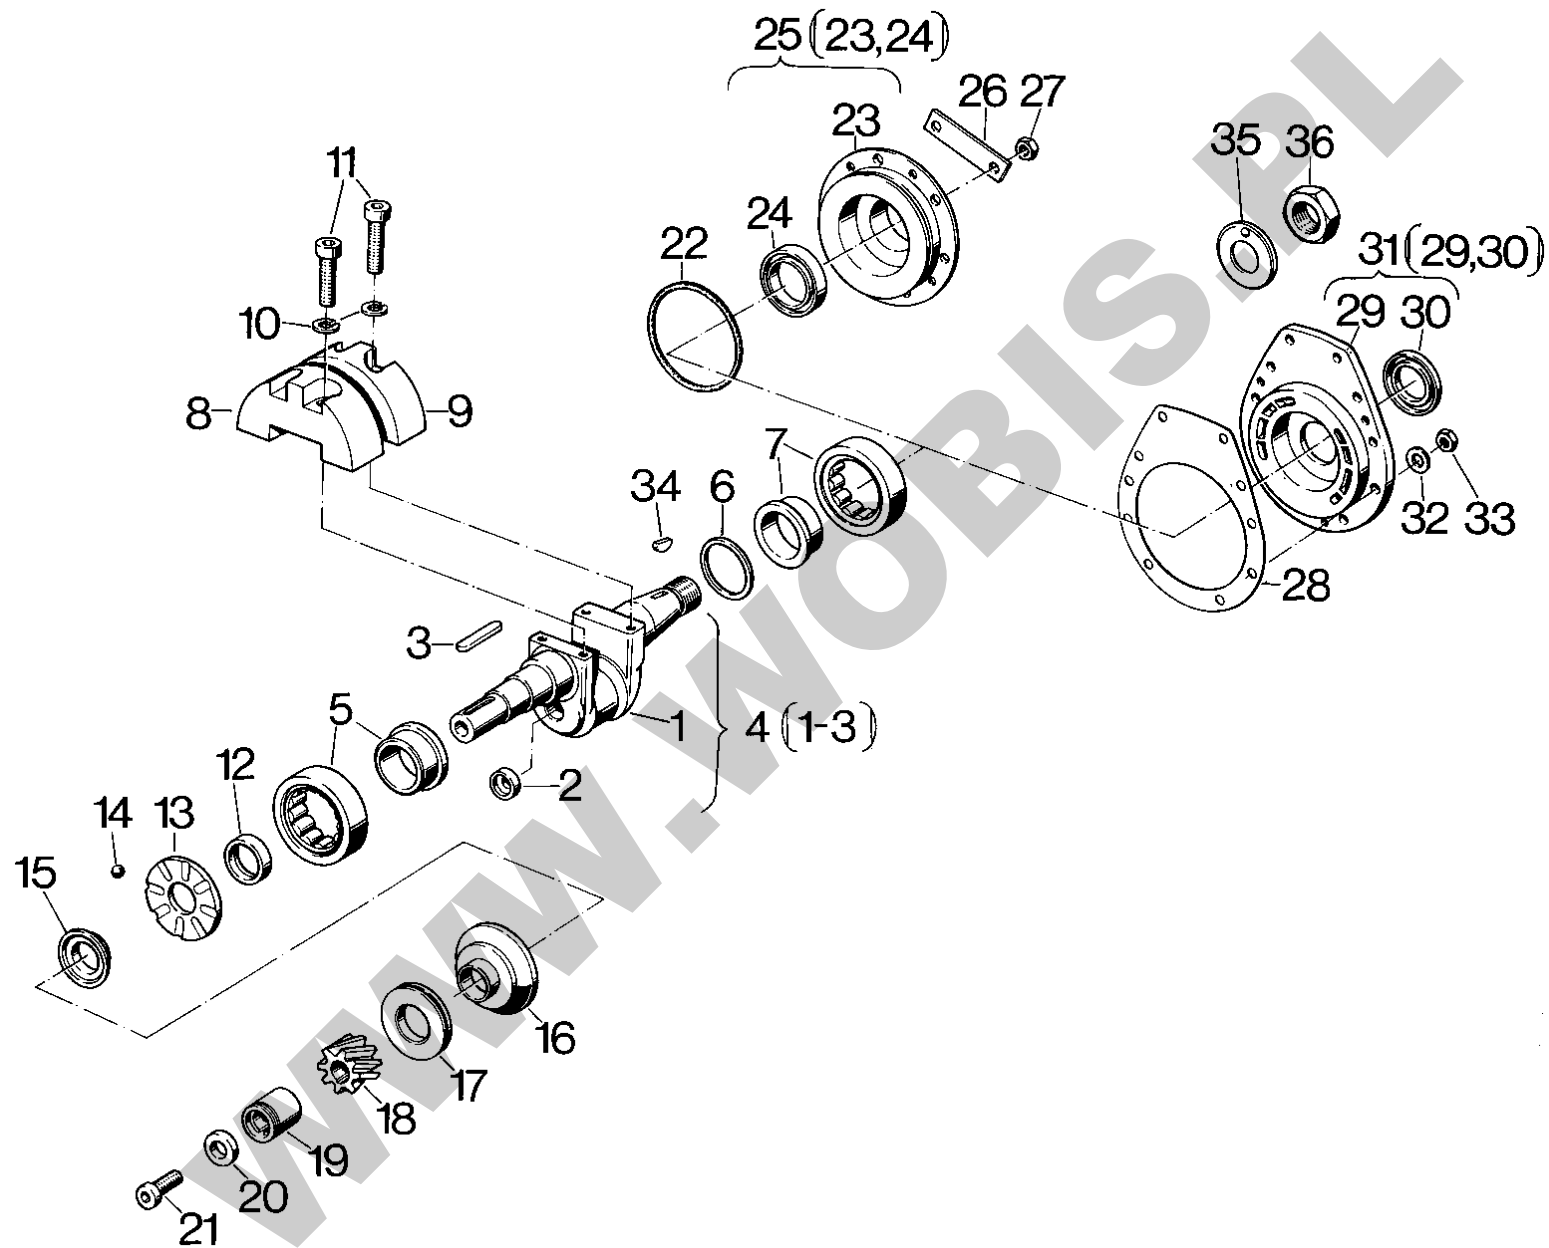

**ORYGINALNE CZĘŚCI ZAMIENNE SERWIS GWARANCYJNY I POGWARANCYJNY WYMIARY
SERWISOWE ORAZ KATALOGI CZĘŚCI ZAMIENNYCH NA STRONIE WWW.WOBIS.PL/SERWIS**

Pos.	Part no.	Description	Qty.	Notice	Add. notice	kg	EA	TA	DA	dDPW	List price
1	_noorder	No single order	-								
2	03195000	COVER 25 MM	1			0,008	1	11	0		
3	03195100	FITTINGKEY	1			0,008	1	11	0		
4	00356802	CRANKSHAFT	1			3,750	1	11	0		
5	50047900	CYL.ROLL.B.NJ2208E	1	DIN 5412		0,505	4	11	0		
6	03198700	SHIM 0,1	0... 1	0,10 mm		0,002	9	11	0		
6	03198800	SHIM 0,2	0... 1	0,20 mm		0,002	9	11	0		
6	03198900	SHIM 0,3	0... 1	0,30 mm		0,002	9	11	0		
6	03199000	SHIM 0,4	0... 1	0,40 mm		0,003	9	11	0		
6	03199100	SHIM 0,5	0... 1	0,50 mm		0,004	9	11	0		
7	50048100	CYL.ROLL.B.NJ2209E	1	DIN 5412		0,545	4	11	0		
8	03015201	COUNTER WEIGHT	1			1,140	9	11	0		
9	03015301	COUNTER WEIGHT	1			1,455	9	11	0		
10	50002900	SPRING WASHER 10	4	A 10 DIN 128		0,002	4	11	1		
11	50055000	ALL.SCR.M10X 50	4	M 10 x 50 DIN 912-10.9		0,043	4	11	0		
12	03013000	SPACER RING	1			0,007	1	11	0		
13	03006602	BALL HUB	1			0,100	1	11	0		
14	50010000	BALL 12 MM G100	8	DIN 5401		0,007	9	11	0		
15	03170001	DISC F. BALL HUB	1	part was replaced by 03170002		0,000		11			
16	00742000	BALL SHELL	1			0,150	1	11	0		
17	03004501	SLIDING DISC	1			0,025	1	11	0		
18	03001001	GEARWH.F.CRANKSHAFT	1			0,138	1	11	0		
19	03001601	SLEEVE	1			0,130	1	11	0		
20	03169901	DISC	1			0,023	9	11	0		
21	50057600	ALL.SCR.M12X1,5X 28	1	M 12 x 1,5 x 28 DIN 6912 - 10.9		0,030	9	11	0		
22	_nopart	Not in this engine	-								
23	_noorder	No single order	-								
24	_nopart	Not in this engine	-								
25	_nopart	Not in this engine	-								
26	_nopart	Not in this engine	-