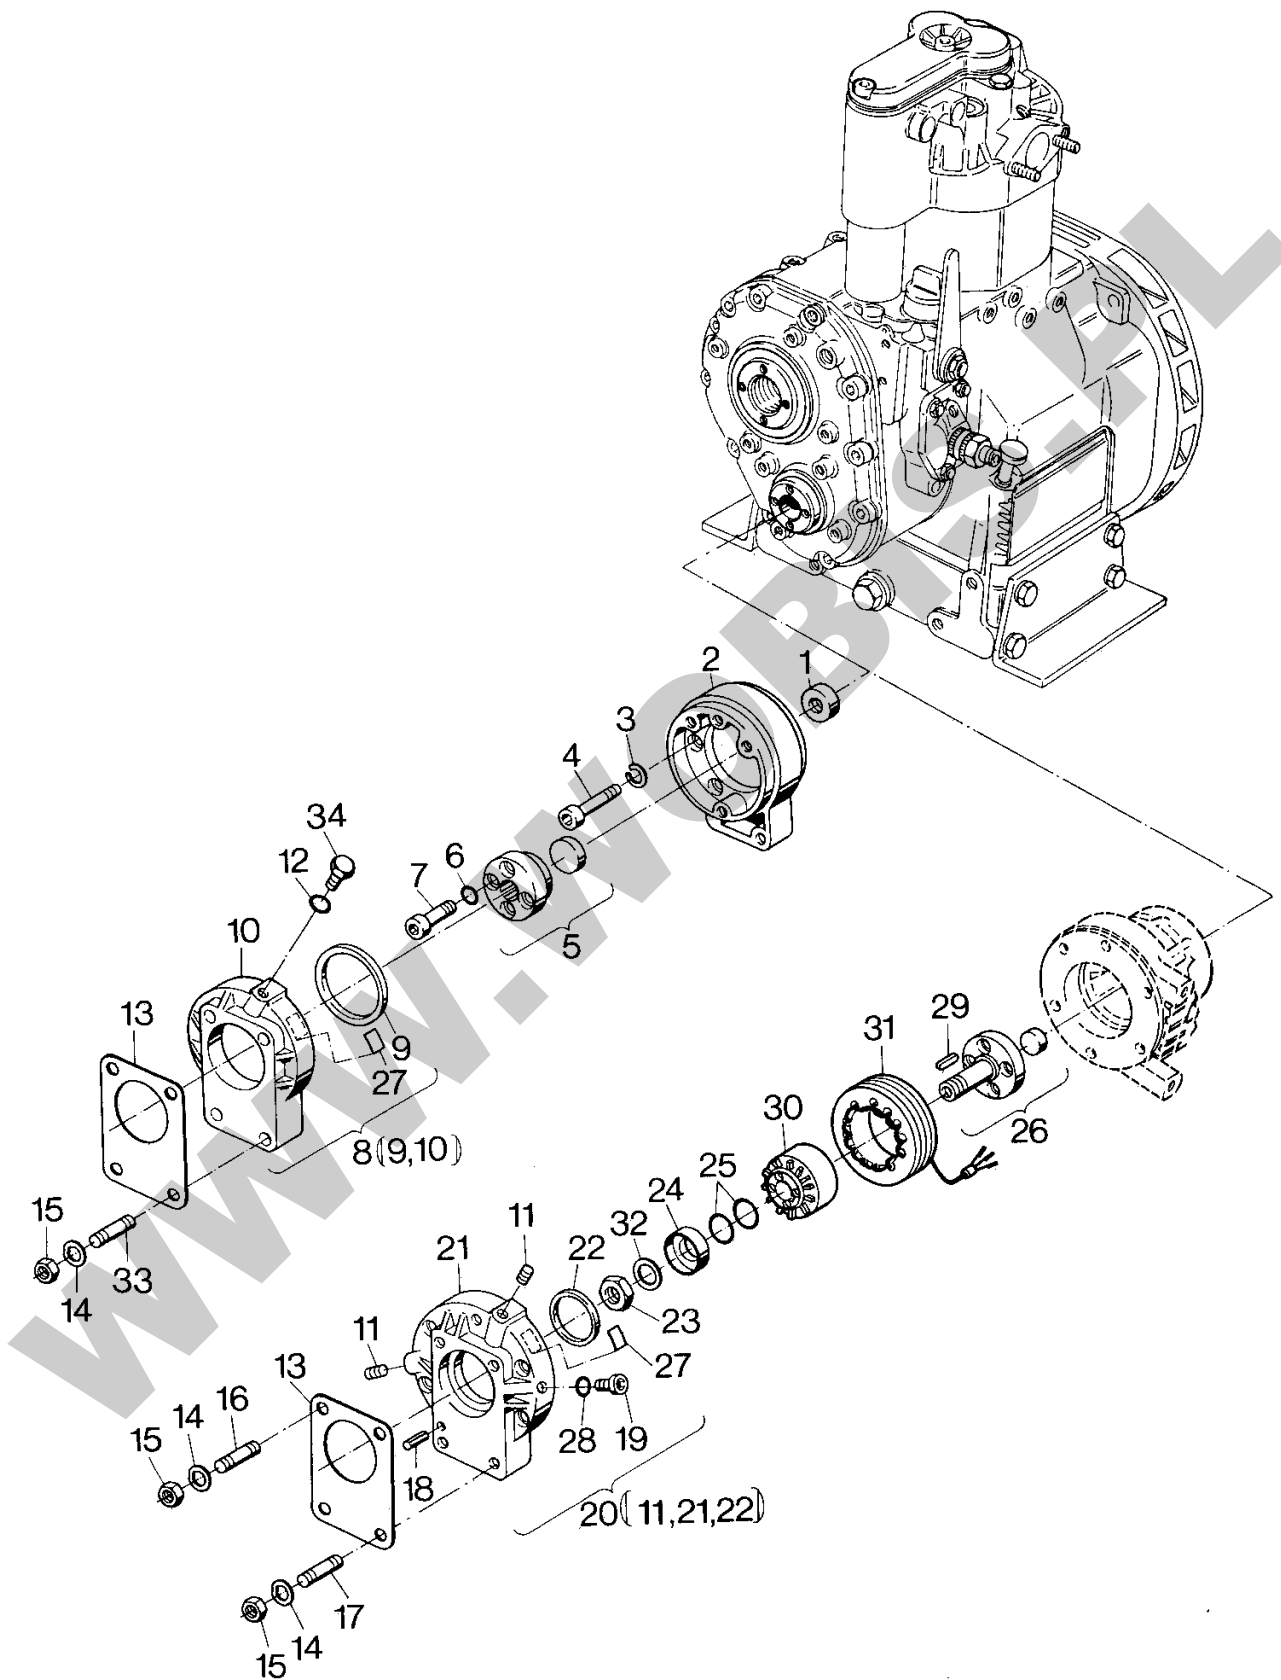

**ORYGINALNE CZĘŚCI ZAMIENNE SERWIS GWARANCYJNY I POGWARANCYJNY WYMIARY
SERWISOWE ORAZ KATALOGI CZĘŚCI ZAMIENNYCH NA STRONIE WWW.WOBIS.PL/SERWIS**

Pos.	Part no.	Description	Qty.	Notice	Add. notice	kg	EA	TA	DA	dDPW	List price
1	03903600	WASHER 12,2X26X6	1			0,020	9	21	0		
2	03866401	CONNECTING FLANGE	1			0,330	9	21	0		
3	50002800	SPRING WASHER 8	4	8 DIN 128		0,001	4	11	1		
4	50052100	ALL.SCR.M 8X 25	4	M8 x 25 DIN 912 - 8.8		0,015	4	11	1		
5	01122600	P.T.O.FLANGE	1			0,400	1	21	0		
6	50001000	JOINT A10 X16	4	A 10 x 16 DIN 7603-Cu		0,008	4	11	1		
7	50053500	ALL.SCR.M10X 16	4	M 10 x 16 DIN 6912 - 8.8		0,015	4	21	0		
8	01124900	CONNECTING PLATE	1			0,430	1	21	0		
9	50286600	OIL.SEAL 70X90X7	1	70 x 90 x 7		0,034	9	21	0		
10	_noorder	No single order	-								
11	50125600	GRUB SCREW M 8X12	2	M 8 x 12 DIN 914 45 H		0,002	9	11	0		
12	50162900	JOINT A 8 X14	2	A 8 x 14 DIN 7603 - Cu		0,005	4	11	1		
13	03568000	GASKET	1			0,002	1	21	1		
14	50095100	SPRING WASHER A 8	4	A 8 DIN 137 A3C		0,001	4	11	1		
15	50148000	HEXAGON NUT M 8	4	M 8 DIN 934-8 A3C		0,005	4	11	1		
16	50037700	STUD M 8X 20	2	M 8 x 20 DIN 939 - 5.6		0,010	4	11	0		
17	50037500	STUD M 8X 20	2	M 8 x 20 DIN 835 - 5.8		0,012	9	11	0		
18	50012400	SLOT.SETPIN 5X24	1	5 x 24 DIN 1472		0,004	9	21	0		
19	50138900	ALL.SCR. M 8X 12	1	M 8 x 12 DIN 912 - 8.8		0,011	4	21	1		
20	01124801	COVER CPL.	1			0,550	1	21	0		
21	_noorder	No single order	-								
22	50286500	OIL.SEAL 50X72X7	1	50 x 72 x 7		0,026	4	21	0		
23	03866600	NUT M 24X1,5	1	M 24 x 1,5		0,021	9	21	7		
24	03903401	RING F.HYDR.PUMP	1			0,060	9	21	0		
25	50286400	JOINT A24X29	1	A 24 x 29 DIN 7603-Cu		0,003	4	11	1		
26	01122502	STUBSHAFT	1			0,300	1	21	0		
27	03913000	STICKER OIL FILLING	1			0,000	0	21	0		
28	50000900	JOINT A8X11,5	1	A 8 x 11,5 DIN 7603-Cu		0,001	4	11	1		
29	50343600	FITTINGKEY A 5X3X25	1	A 5 x 3 x 25 DIN 6885		0,003	9	21	0		
30	03944000	ROTOR	1			0,650	1	21	0