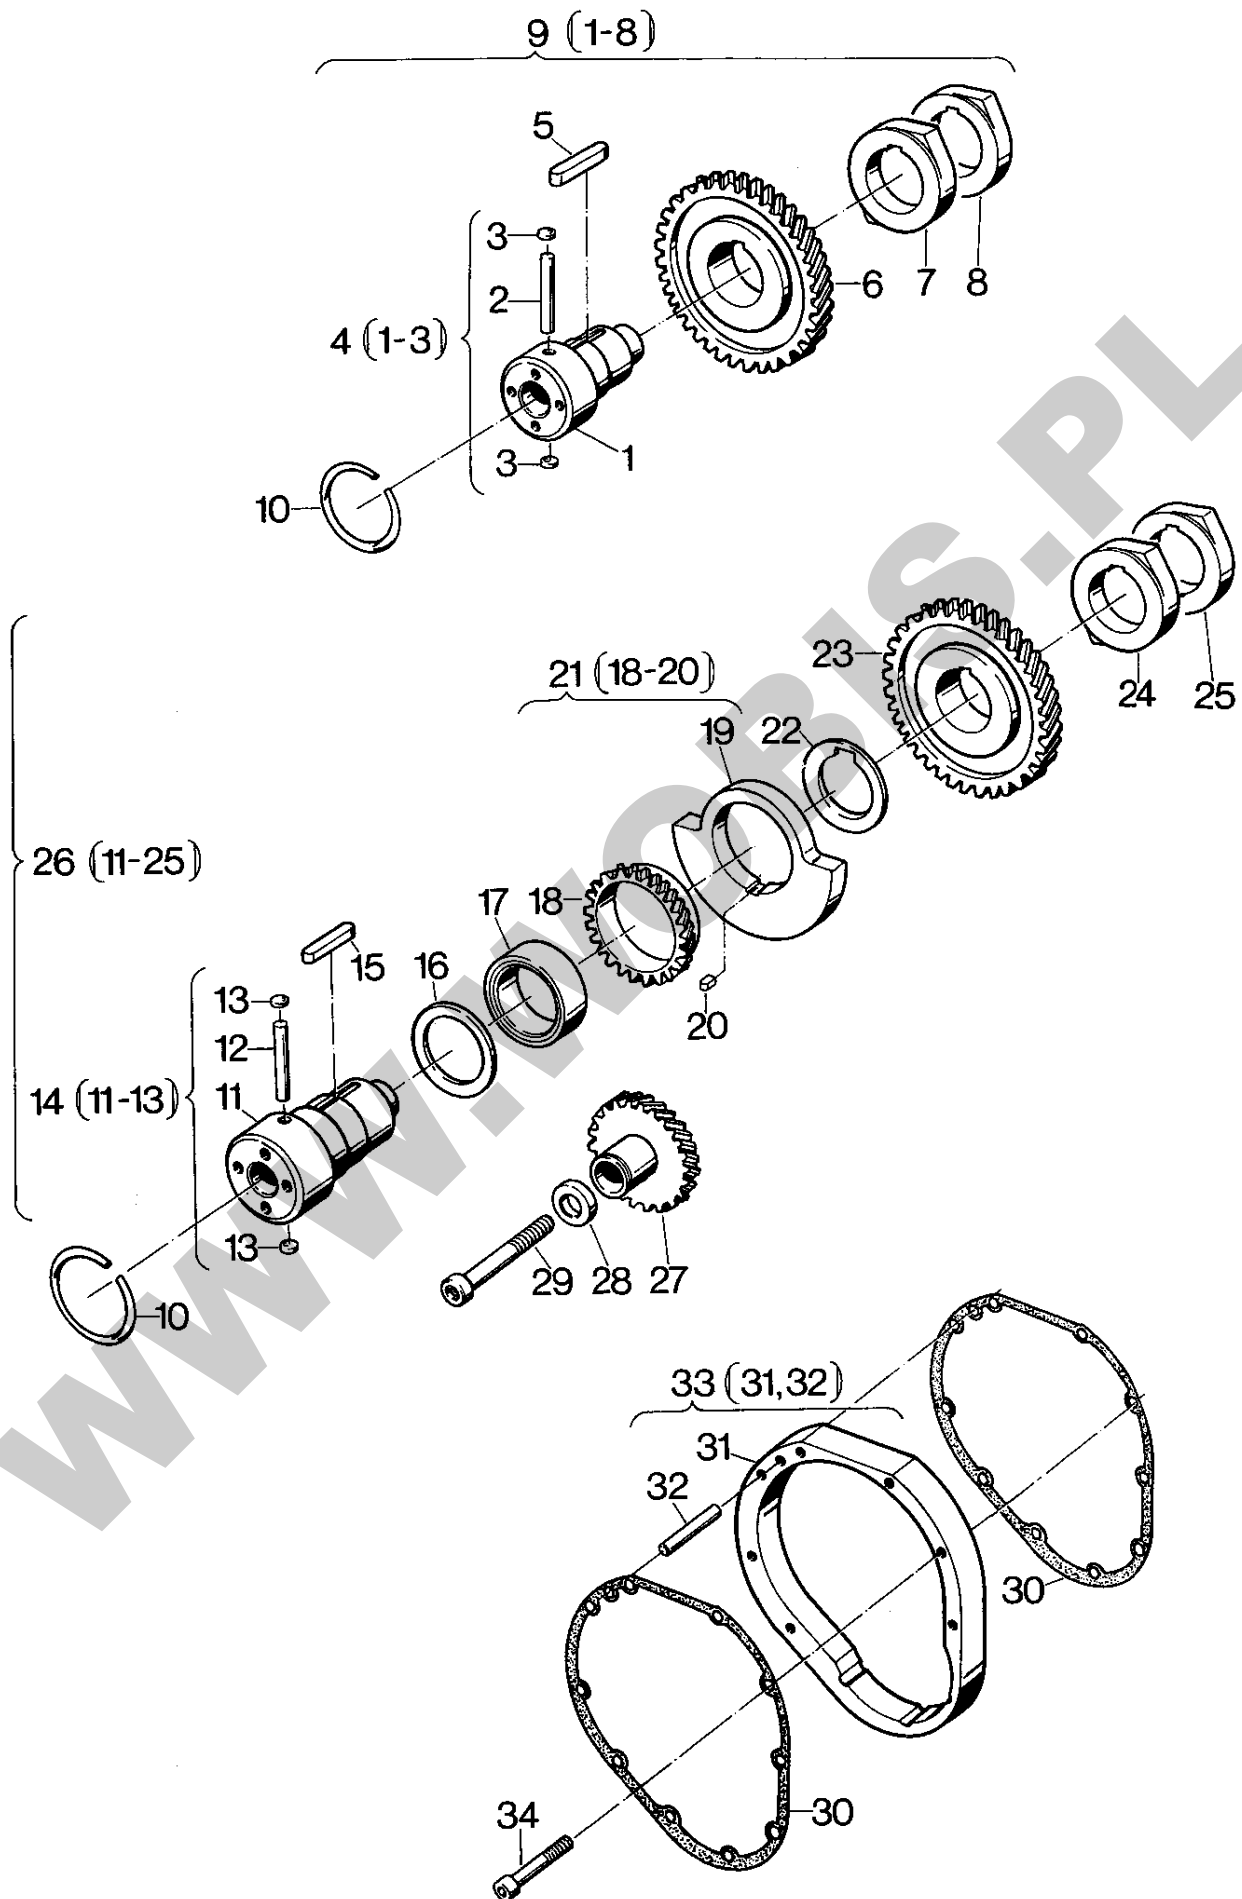

**ORYGINALNE CZĘŚCI ZAMIENNE SERWIS GWARANCYJNY I POGWARANCYJNY WYMIARY
SERWISOWE ORAZ KATALOGI CZĘŚCI ZAMIENNYCH NA STRONIE WWW.WOBIS.PL/SERWIS**

Pos.	Part no.	Description	Qty.	Notice	Add. notice	kg	EA	TA	DA	dDPW	List price
1	_noorder	No single order	-								
2	03012600	CYL.PIN	1			0,028	9	11	0		
3	50043300	CAP 8	2	8 DIN 470		0,001	4	11	4		
4	00423304	CAMSHAFT HUB	1			1,583	1	11	0		
5	50011600	FITTINGKEY A 8X7X56	1	A 8 x 7 x 56 DIN 6885		0,023	4	11	2		
6	03000902	GEARWHEEL	1			1,440	9	11	0		
7	03008305	CAM EXHAUST	1			0,412	9	11	0		
8	03008203	CAM INLET	1			0,344	9	11	0		
9	00340002	CAMSHAFT	1			3,800	1	11	0		
10	03170300	INTERMEDIATE RING	1			0,015	9	11	0		
11	_noorder	No single order	-								
12	03012600	CYL.PIN	1			0,028	9	11	0		
13	50043300	CAP 8	2	8 DIN 470		0,001	4	11	4		
14	00514500	CAMSHAFT HUB	1			2,020	9	11	0		
15	50011600	FITTINGKEY A 8X7X56	1	A 8 x 7 x 56 DIN 6885		0,023	4	11	2		
16	03256500	SPACER	1			0,016	1	11	0		
17	40019600	NEEDLE BEARING	1	"U"		0,270	9	11	0		
18	_noorder	No single order	-								
19	_noorder	No single order	-								
20	50170400	FITTINGKEY A 6X4X12	1	A 6 x 4 x 12 DIN 6885 "U" part run out no successor		0,000	0	11	0		
21	00312900	GEARWHEEL W.HUB	1	part was replaced by 00357102		0,000	0	11	7		
22	03201600	SPACER	1			0,038	9	11	0		
23	03000902	GEARWHEEL	1			1,440	9	11	0		
24	03008305	CAM EXHAUST	1			0,412	9	11	0		
25	03008203	CAM INLET	1			0,344	9	11	0		
26	00357102	CAMSHAFT COUNTERW.	1			5,500	9	11	0		
27	03100001	GEARWH.F.CRANKSHAFT	1			0,630	9	11	0		
28	03169901	DISC	1			0,023	9	11	0		
29	40092200	ALL.SCR.M12X1,5X 60	1	DIN 6912-10.9 "U"		0,066	9	11	0