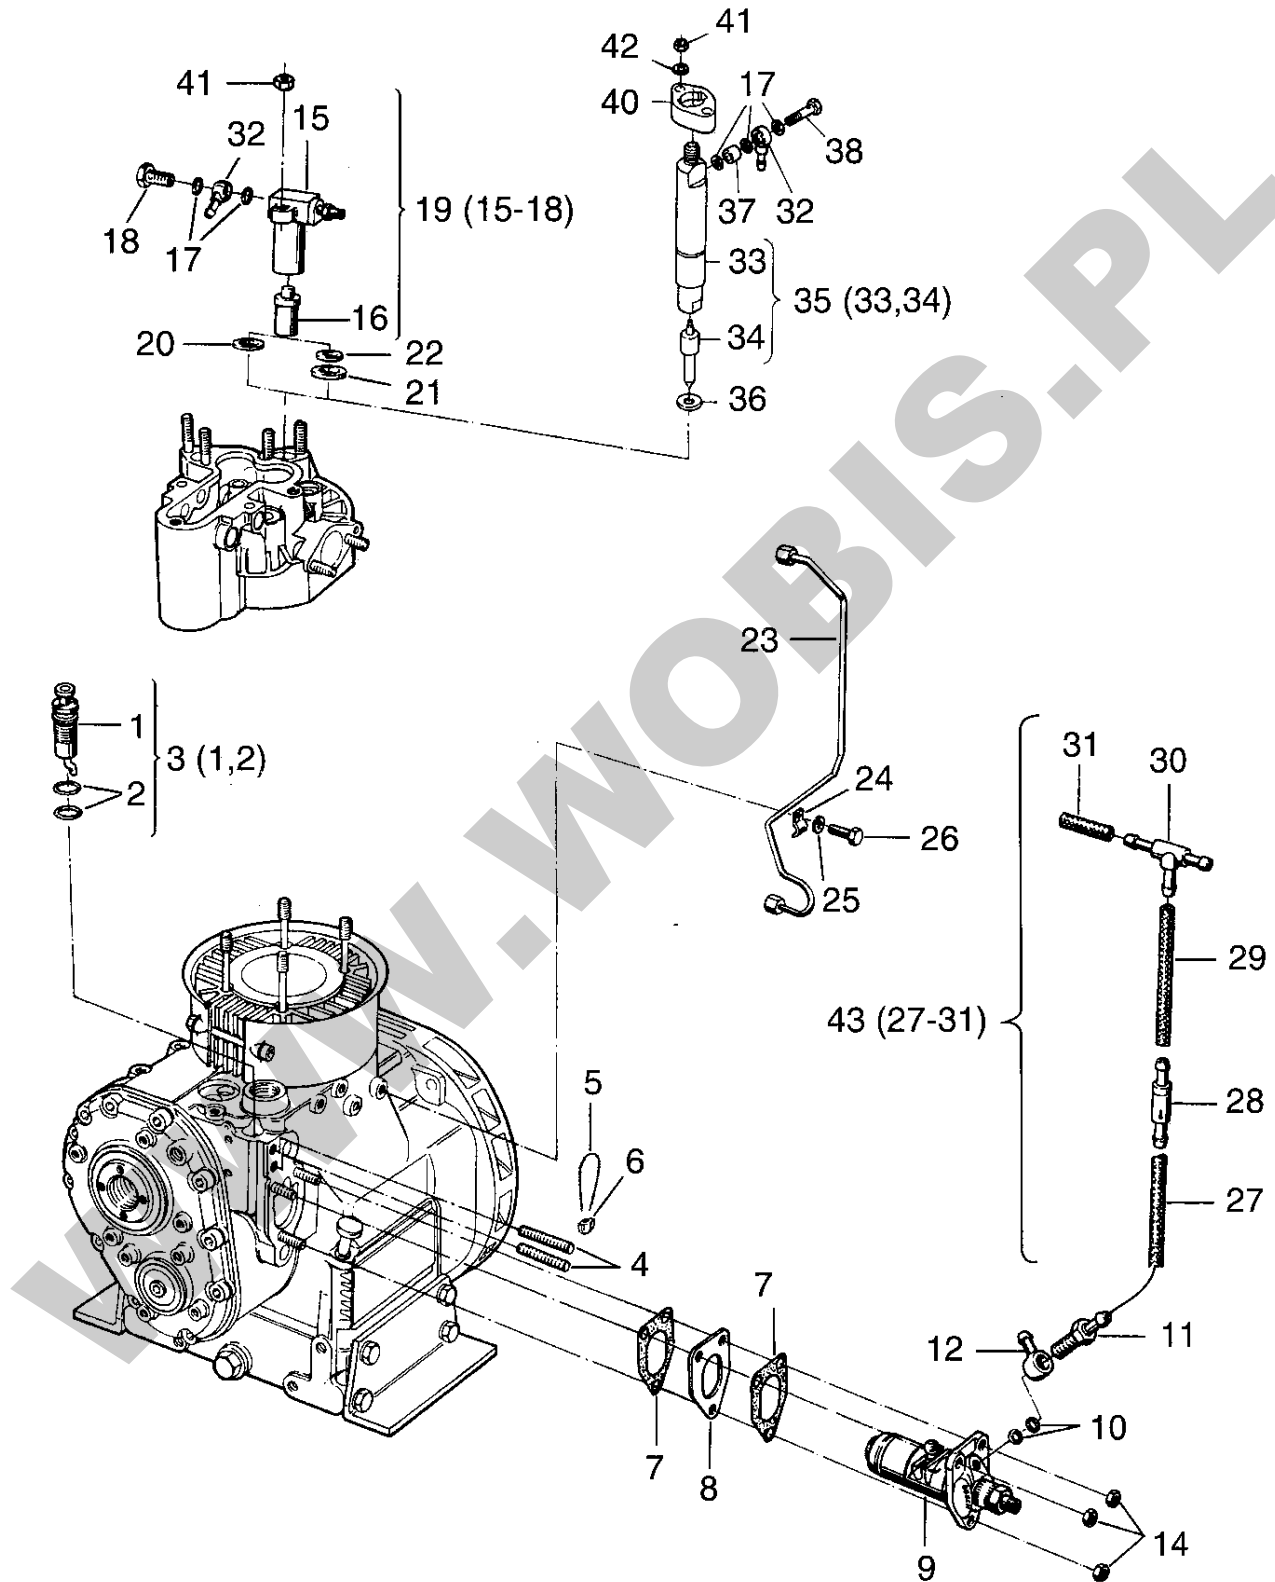

**ORYGINALNE CZĘŚCI ZAMIENNE SERWIS GWARANCYJNY I POGWARANCYJNY WYMIARY
SERWISOWE ORAZ KATALOGI CZĘŚCI ZAMIENNYCH NA STRONIE WWW.WOBIS.PL/SERWIS**

Pos.	Part no.	Description	Qty.	Notice	Add. notice	kg	EA	TA	DA	dDPW	List price
1	_noorder	No single order	-								
2	40022900	O-RING16 X22 X3	2			0,001	4	11	0		
3	00341601	EXTRA FUEL DEVICE	1			0,106	1	11	0		
4	03174600	GRUB SCREW M 8X20	2			0,002	9	11	0		
5	40021500	SEAL WIRE 0,5-0,3	1	0,5 / 0,3 x 200		0,001	4	11	1		
6	40021400	LEAD SEAL 8 MM	1	8 mm ø		0,001	4	11	1		
7	03168400	GASKET	2			0,001	1	11	0	D2	
8	03168302	SHIM 0,15	0... 1	0,15 mm		0,001	9	11	0		
8	03168501	SHIM 0,20	0... 1	0,20 mm		0,002	9	11	0		
8	03168601	SHIM 0,25	0... 1	0,25 mm		0,002	9	11	0		
8	03168701	SHIM 0,30	0... 1	0,30 mm		0,003	9	11	0		
9	40036901	INJECTION PUMP	1			0,880	4	11	0		
10	50001100	JOINT A12 X15,5	2	A 12 x 15,5 DIN 7603-Cu		0,001	4	11	1	D2	
11	03662300	HOSE NIPPLE	1			0,034	1	11	5		
12	50015800	RING PIECE NW6	1	NW 6		0,015	4	11	1		
14	50022900	HEXAGON NUT M 8	3	M 8 DIN 934 - 8		0,005	4	11	1		
15	_noorder	No single order	-								
16	40004600	NOZZLE	1			0,036	4	13	1	P1	
17	50000900	JOINT A8X11,5	2	A 8 x 11,5 DIN 7603-Cu		0,001	4	11	1	d2	
18	50006100	BANJO BOLT 4-5-3	1	4-5-3 DIN 7643		0,007	4	11	1		
19	40006800	INJECTOR	1			0,400	4	11	0		
20	_nopart	Not in this engine	-								
21	03012900	JOINT WASHER	1			0,006	1	11	0		
22	40003000	JOINT WASHER	1			0,003	4	11	1	P1	
23	00357900	FUEL PRESS.PIPE	1			0,135	1	11	0		
24	03174700	PIPE CLIP	1			0,008	1	11	1		
25	50002800	SPRING WASHER 8	1	8 DIN 128		0,001	4	11	1		
26	50026700	HEXSCREW M 8X 16	1	M 8 x 16 DIN 933 - 8.8		0,011	4	11	1		
27	03663700	FUEL HOSE 5,0 X 50	1	5 x 50 mm		0,005	0	11	7		
28	00805500	VENT VALVE	1	part was replaced by 00805501		0,004	0	11	7	P1