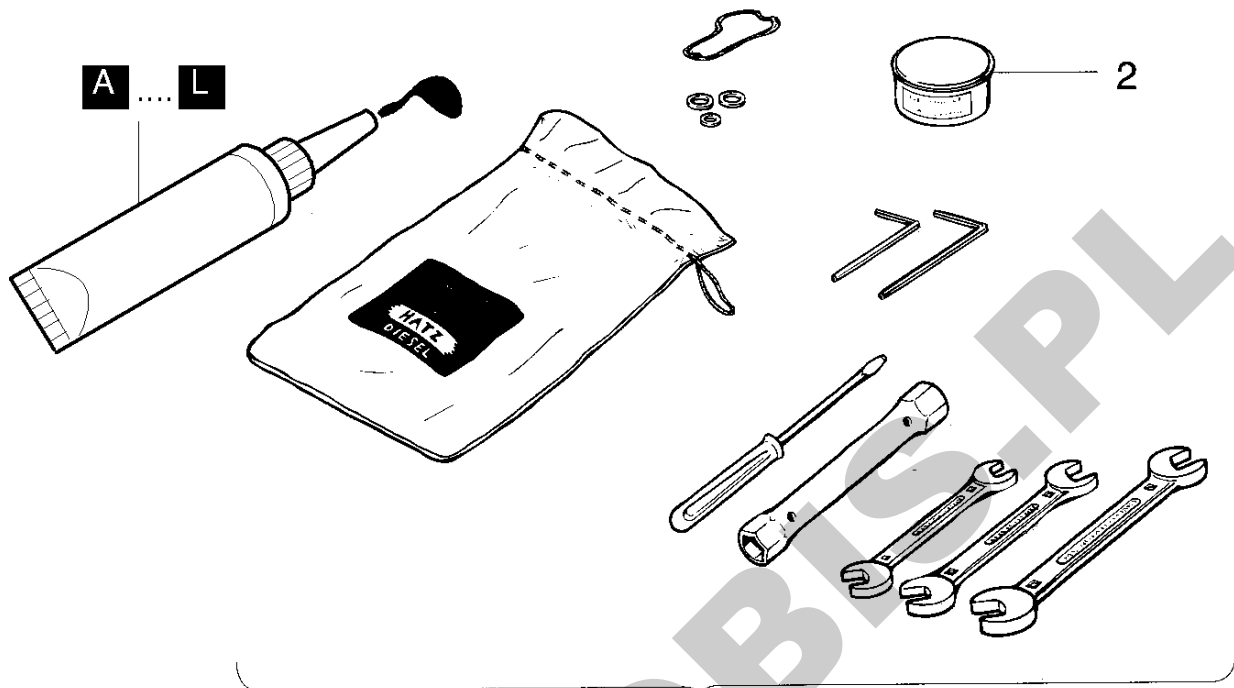

## A

**ORYGINALNE CZĘŚCI ZAMIENNE SERWIS GWARANCYJNY I POGWARANCYJNY WYMIARY  
SERWISOWE ORAZ KATALOGI CZĘŚCI ZAMIENNYCH NA STRONIE [WWW.WOBIS.PL/SERWIS](http://WWW.WOBIS.PL/SERWIS)**

Pos.	Part no.	Description	Qty.	Notice	Add. notice	kg	EA	TA	DA	dDPW	List price
1	00355211	GASK.S.CYL.H.79/780	1	Gasket set for 1 cyl. Head		0,110	1	12	0	P1	
2	01229800	GASK.S.CRANKC71-780	1	Gasket set for crankcase		0,160	1	12	0		
3	00961302	MAINTEN.KIT E71-780	1	maintenance kit for 1000 hrs operation		0,210	1	12	0		
4	00965904	EMERGCY.KIT E 780	1	Emergency kit		0,580	1	12	0		