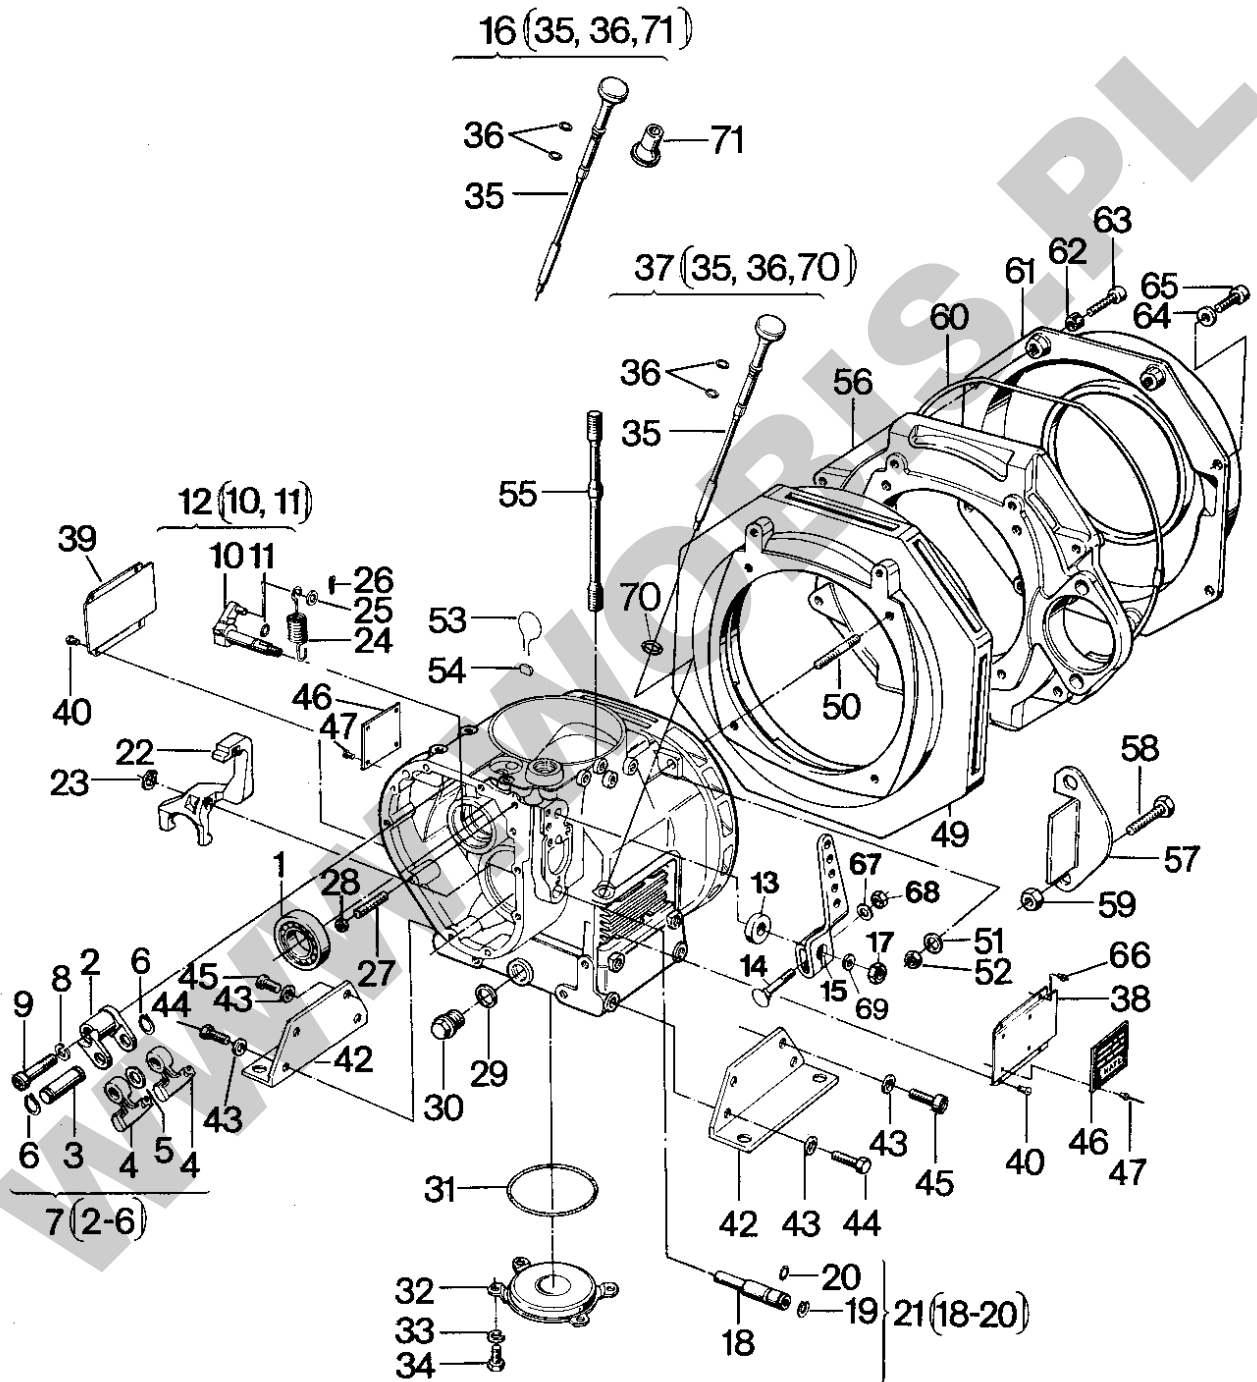

**ORYGINALNE CZĘŚCI ZAMIENNE SERWIS GWARANCYJNY I POGWARANCYJNY WYMIARY  
SERWISOWE ORAZ KATALOGI CZĘŚCI ZAMIENNYCH NA STRONIE WWW.WOBIS.PL/SERWIS**

Pos.	Part no.	Description	Qty.	Notice	Add. notice	kg	EA	TA	DA	dDPW	List price
1	50014200	GROOV.BALLBEAR.6206	1	DIN 625 FABR.URB		0,188	4	11	0		
2	03009100	CAM FOLLOWER BRACK.	1	part was replaced by 00339600		0,100	0	11	0		
3	03168800	CAM FOLLOW SPINDLE	1			0,045	9	11	0		
4	03009002	CAM FOLLOWER	2			0,060	1	11	0		
5	03169800	SHIM 0,5	0... 1	0,50 mm		0,001	9	11	0		
5	03169400	SHIM 0,1	0... 1	0,10 mm		0,001	9	11	0		
5	03169700	SHIM 0,3	0... 1	0,30 mm		0,001	9	11	0		
5	03169600	SHIM 0,2	0... 1	0,20 mm		0,001	9	11	0		
6	50019500	CIRCLIP 12X1	2	12 x 1 DIN 471		0,001	4	11	4		
7	00339600	CAM FOLLOWER BRACK.	1			0,265	1	11	0		
8	50002900	SPRING WASHER 10	1	A 10 DIN 128		0,002	4	11	1		
9	03170400	CONROD SCREW	1			0,030	1	11	0		
10	_noorder	No single order	-								
11	40022300	O-RING 8 X 2	1	8 x 2		0,001	4	11	1	D2	
12	00300200	SHAFT	1			0,105	1	11	0		
13	03146201	FRICTION DISC	1			0,005	1	11	0		
14	03927300	SCREW M 6X 32	1	M 6 x 32 part was replaced by 03927301		0,000	0	11	0		
15	01149900	HANDLEVER	1			0,111	1	11	0		
16	01242600	DIPSTICK UP TO 1800	1	n <= ... 1800 min-1		0,026	1	11	0		
16	01242500	DIPSTICK	1	n > 1800 min-1		0,028	1	11	0		
17	40028600	HEX.NUT M10	1	VM 10 DIN 980-8 C3A		0,010	4	11	1		
18	_noorder	No single order	-								
19	40031000	CIRCLIP SW12	1			0,001	4	11	0		
20	40022300	O-RING 8 X 2	1	8 x 2		0,001	4	11	1	D2	
21	00557900	SHAFT F.GOV.LEVER	1			0,054	1	11	0		
22	03008405	GOVERNOR LEVER	1			0,374	1	11	0		
23	50019400	CIRCLIP 8X0,8	1	A 8 x 0,8 DIN 471		0,001	4	11	1		
24	03194801	GOVERNOR SPRING 2,6	1	Ø 2,6 mm n > 2100 min-1		0,024	9	11	0		
24	03194902	GOVERNOR SPRING 2,1	1	Ø 2,1 mm n <= ... 2100 min-1		0,020	9	11	0		