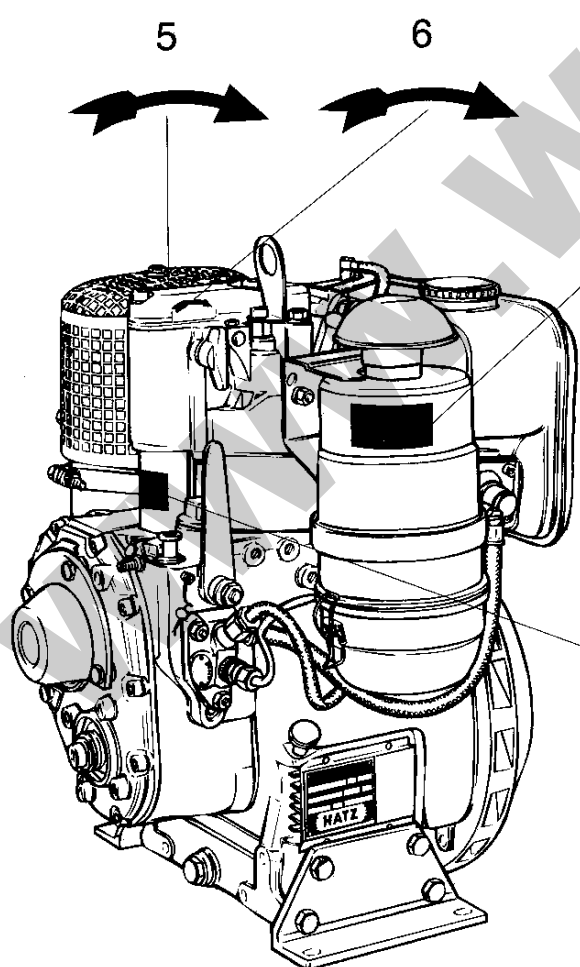

## A

**ORYGINALNE CZĘŚCI ZAMIENNE SERWIS GWARANCYJNY I POGWARANCYJNY WYMIARY  
SERWISOWE ORAZ KATALOGI CZĘŚCI ZAMIENNYCH NA STRONIE [WWW.WOBIS.PL/SERWIS](http://WWW.WOBIS.PL/SERWIS)**

Pos.	Part no.	Description	Qty.	Notice	Add. notice	kg	EA	TA	DA	dDPW	List price
1	00355211	GASK.S.CYL.H.79/780	1	Gasket set for 1 cyl. Head		0,110	1	12	0	P1	
2	01229800	GASK.S.CRANKC71-780	1	Gasket set for crankcase		0,160	1	12	0		
3	00961302	MAINTEN.KIT E71-780	1	maintenance kit for 1000 hrs operation		0,210	1	12	0		
4	00965904	EMERGCY.KIT E 780	1	Emergency kit		0,580	1	12	0		