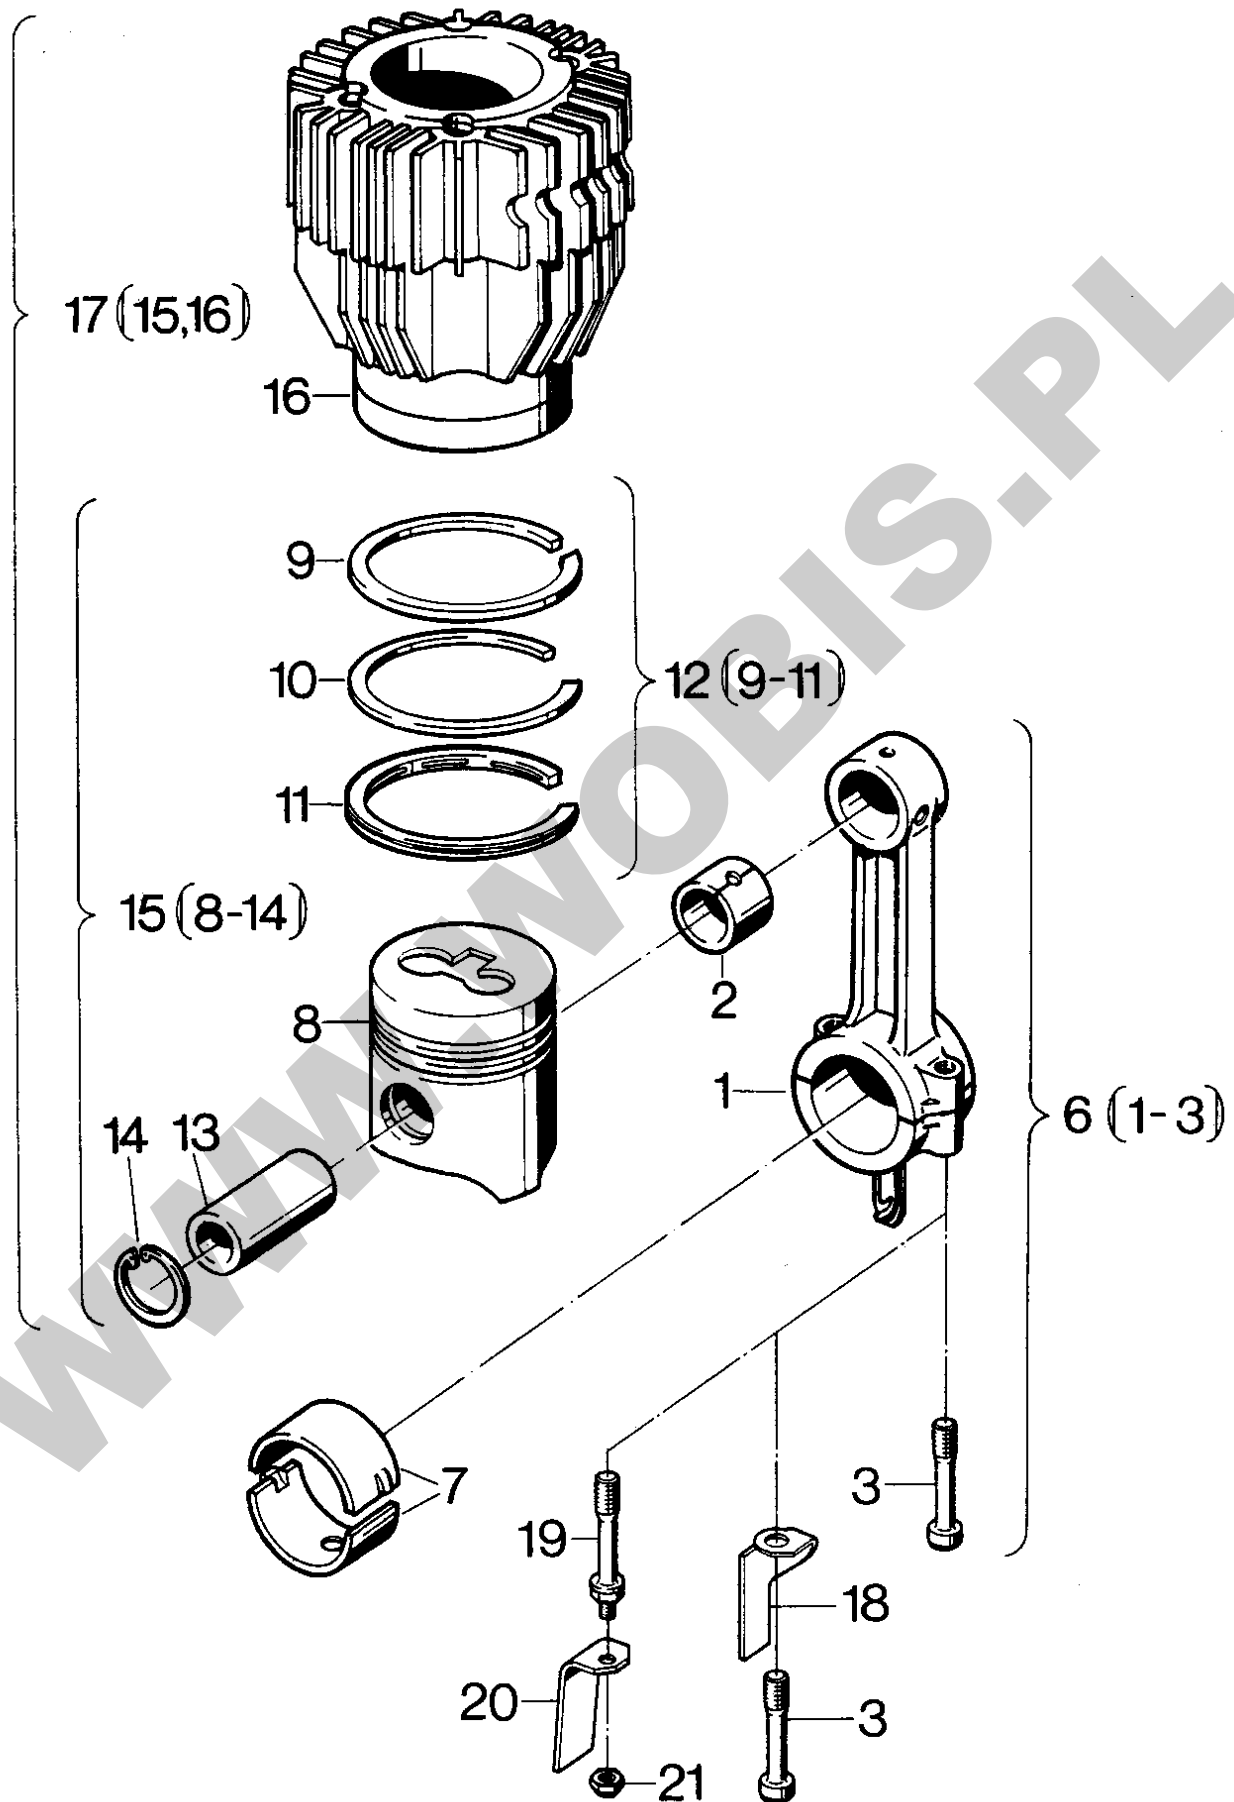

**ORYGINALNE CZĘŚCI ZAMIENNE SERWIS GWARANCYJNY I POGWARANCYJNY WYMIARY
SERWISOWE ORAZ KATALOGI CZĘŚCI ZAMIENNYCH NA STRONIE WWW.WOBIS.PL/SERWIS**

Pos.	Part no.	Description	Qty.	Notice	Add. notice	kg	EA	TA	DA	dDPW	List price
1	_noorder	No single order	-								
2	03012800	BUSH F.CONRD.79/780	1			0,042	4	12	1		
3	03170400	CONROD SCREW	2			0,030	1	11	0		
6	00357401	CONROD E 780	1			1,125	1	12	0		
7	03195700	BIG END BEARING	1			0,109	4	11	0		
7	03195800	BIG END BEAR.0,5 -	1	- 0,5 mm PAAR		0,130	4	14	0		
8	_noorder	No single order	-								
9	_noorder	No single order	-								
10	_noorder	No single order	-								
11	_noorder	No single order	-								
12	00573203	PISTON RING SET 82	1			0,050	4	13	0		
12	01234601	PISTON R.SET 82+0,5	1	82 +0,5		0,050	4	14	0		
12	00573303	PISTON R.SET 82+1,0	1	82 +1,0		0,050	4	14	0		
13	50108200	GUDGEON PIN 28-68	1			0,220	4	13	0		
14	50020700	CIRCLIP J 28X1,2	2	J 28 x 1,2 DIN 472		0,002	4	11	1		
15	00357203	PISTON 82	1			0,830	4	11	0		
15	01234501	PISTON 82 + 0,5	1	82 +0,5		0,845	4	14	0		
15	00357303	PISTON 82 + 1,0	1	82 +1,0		0,860	4	14	0		
16	_noorder	No single order	-								
17	00566201	CYLINDER WITH PIST.	1			4,220	1	12	0		
18	03779300	OIL SP.PL.UP TO1800	1	n <= ... 1800 min-1		0,025	9	11	0		
19	_nopart	Not in this engine	-								
20	_nopart	Not in this engine	-								
21	_nopart	Not in this engine	-