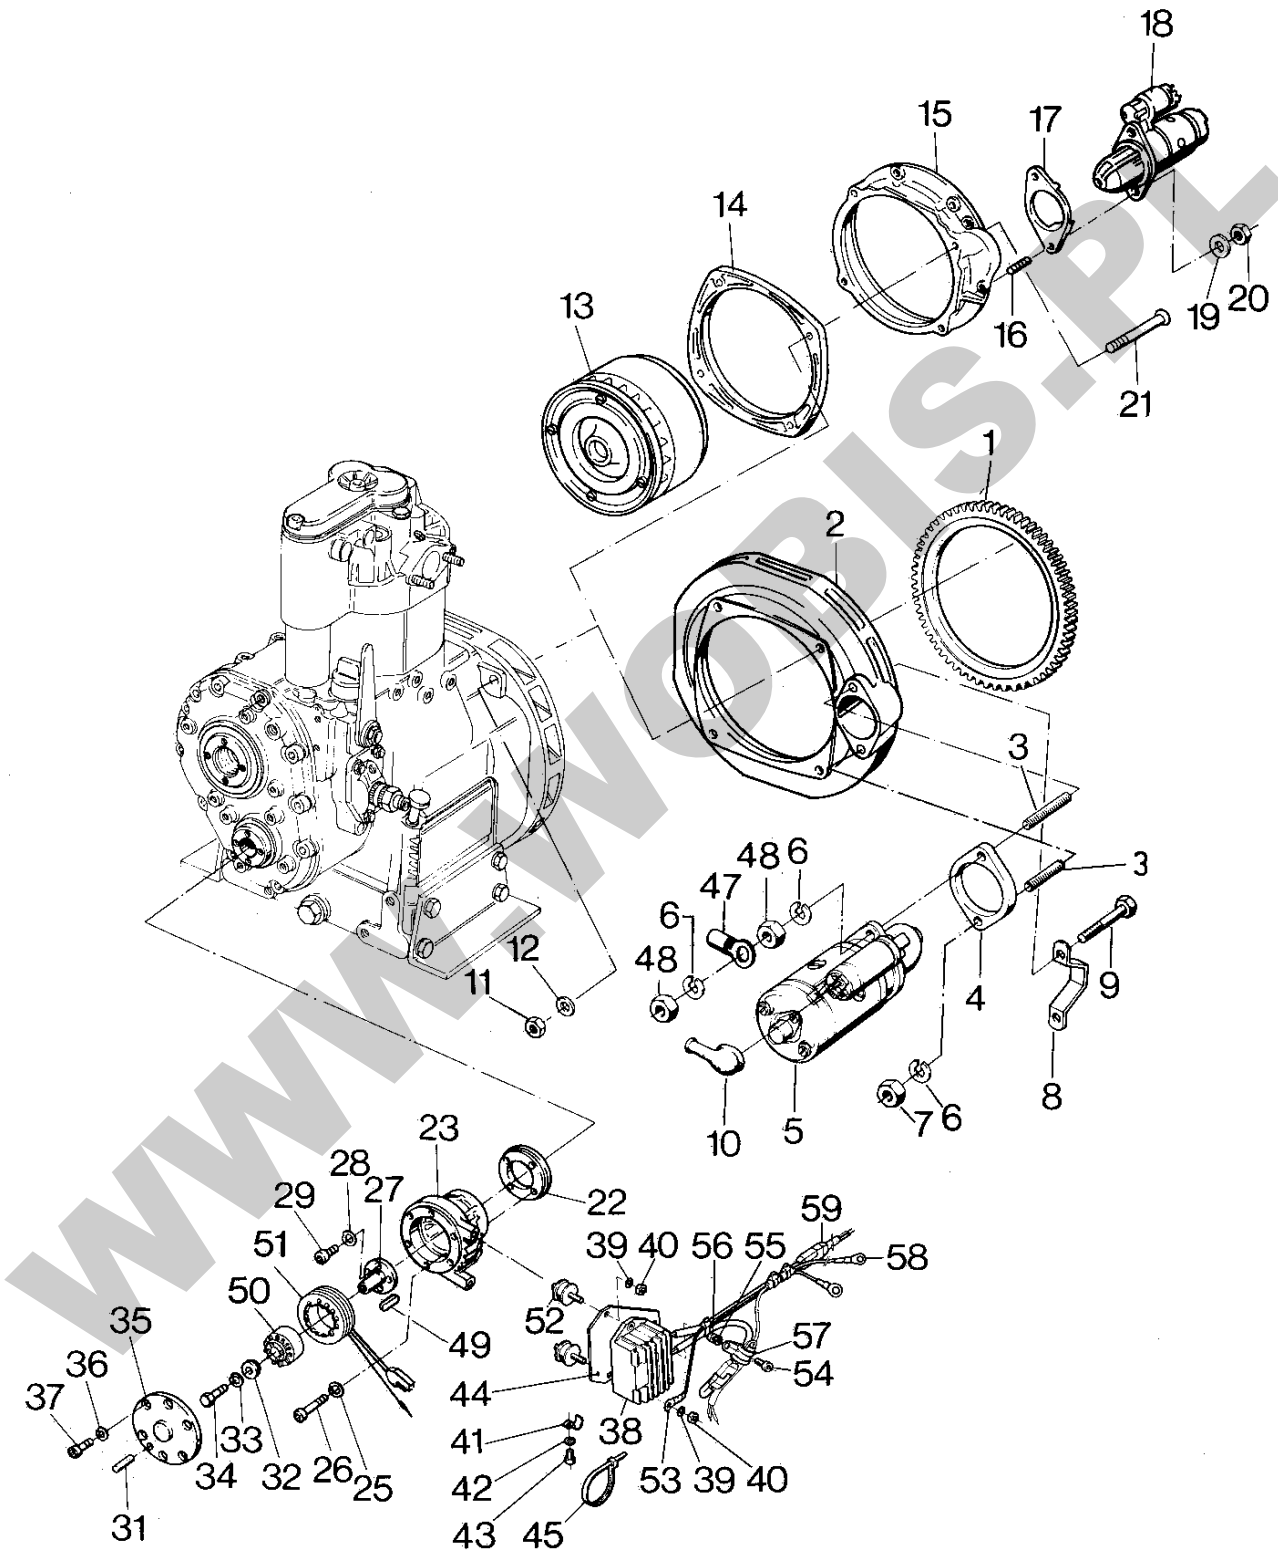

**ORYGINALNE CZĘŚCI ZAMIENNE SERWIS GWARANCYJNY I POGWARANCYJNY WYMIARY  
SERWISOWE ORAZ KATALOGI CZĘŚCI ZAMIENNYCH NA STRONIE WWW.WOBIS.PL/SERWIS**

Pos.	Part no.	Description	Qty.	Notice	Add. notice	kg	EA	TA	DA	dDPW	List price
26	03732300	INTERMEDIATE PLATE	2	part run out no successor		0,330	0	21	7		
27	_noorder	No single order	-								
28	50052600	ALL.SCR.M 8X 45	4	M 8 x 45 DIN 912 - 8.8		0,023	4	11	1		
29	50083200	CYL.PIN 8 M6X30	4	8 m 6 x 30 DIN 7 - St 50 k		0,013	9	21	0		
30	50002900	SPRING WASHER 10	2	A 10 DIN 128		0,002	4	11	1		
31	50030400	HEXSCREW M10X 90	2	M 10 x 90 DIN 931 - 8.8 part was replaced by 50191300		0,000	0	21	7		
32	_noorder	No single order	-								
33	00303002	STARTING HANDLE	1			1,250	1	21	0		
35	01018900	CR-HANDLE SHAFT	1			0,293	1	21	0		
36	01027805	CR.HANDLE-SAFETY A	1	"A"		1,440	1	21	1		
37	01027905	CR.HANDLE-SAFETY B	1			1,400	1	21	0		
38	01011404	LEVER	1			0,125	1	21	1		
39	50316500	ALL.SCREW M 5X 8	2	M 5 x 8 DIN 6912-8.8 A3C		0,002	4	11	1		
40	03917100	PLATE SPRING	2			0,006	1	21	1		
41	03812102	PLATE SPRING	1			0,007	1	21	1		
42	_noorder	No single order	-								
43	03955600	HEXSCREW	1			0,003	1	21	1		
44	03954900	PLATE SPRING	1			0,005	1	21	1		
45	_noorder	No single order	-								
46	50194400	ALL.SCR.M 6X 25	5	M 6 x 25 WN 11084-8.8 Zn part was replaced by 50236600		0,000	0	21	7		
47	03955900	SPRING A	1	"A"		0,002	1	21	1		
47	03956000	SPRING B	1			0,002	1	21	0		
48	01011310	HANDLE CPL.	1			0,100	1	22	0		
49	_noorder	No single order	-								
50	50169100	O-RING19 X 1,8	1	19 x 1,8		0,001	4	21	1		
51	50199200	CLOSING PLUG	1	V18 NATUR		0,002	4	21	1		
52	50195800	SHIM 10X16X1,0	1	10 x 16 x 0,5 DIN 988		0,001	4	11	1		
53	03928600	SHIM 30X38X0,15	2	30 x 38 x 0,15		0,001	1	21	2		
54	03813000	GASKET	1			0,001	1	21	1		