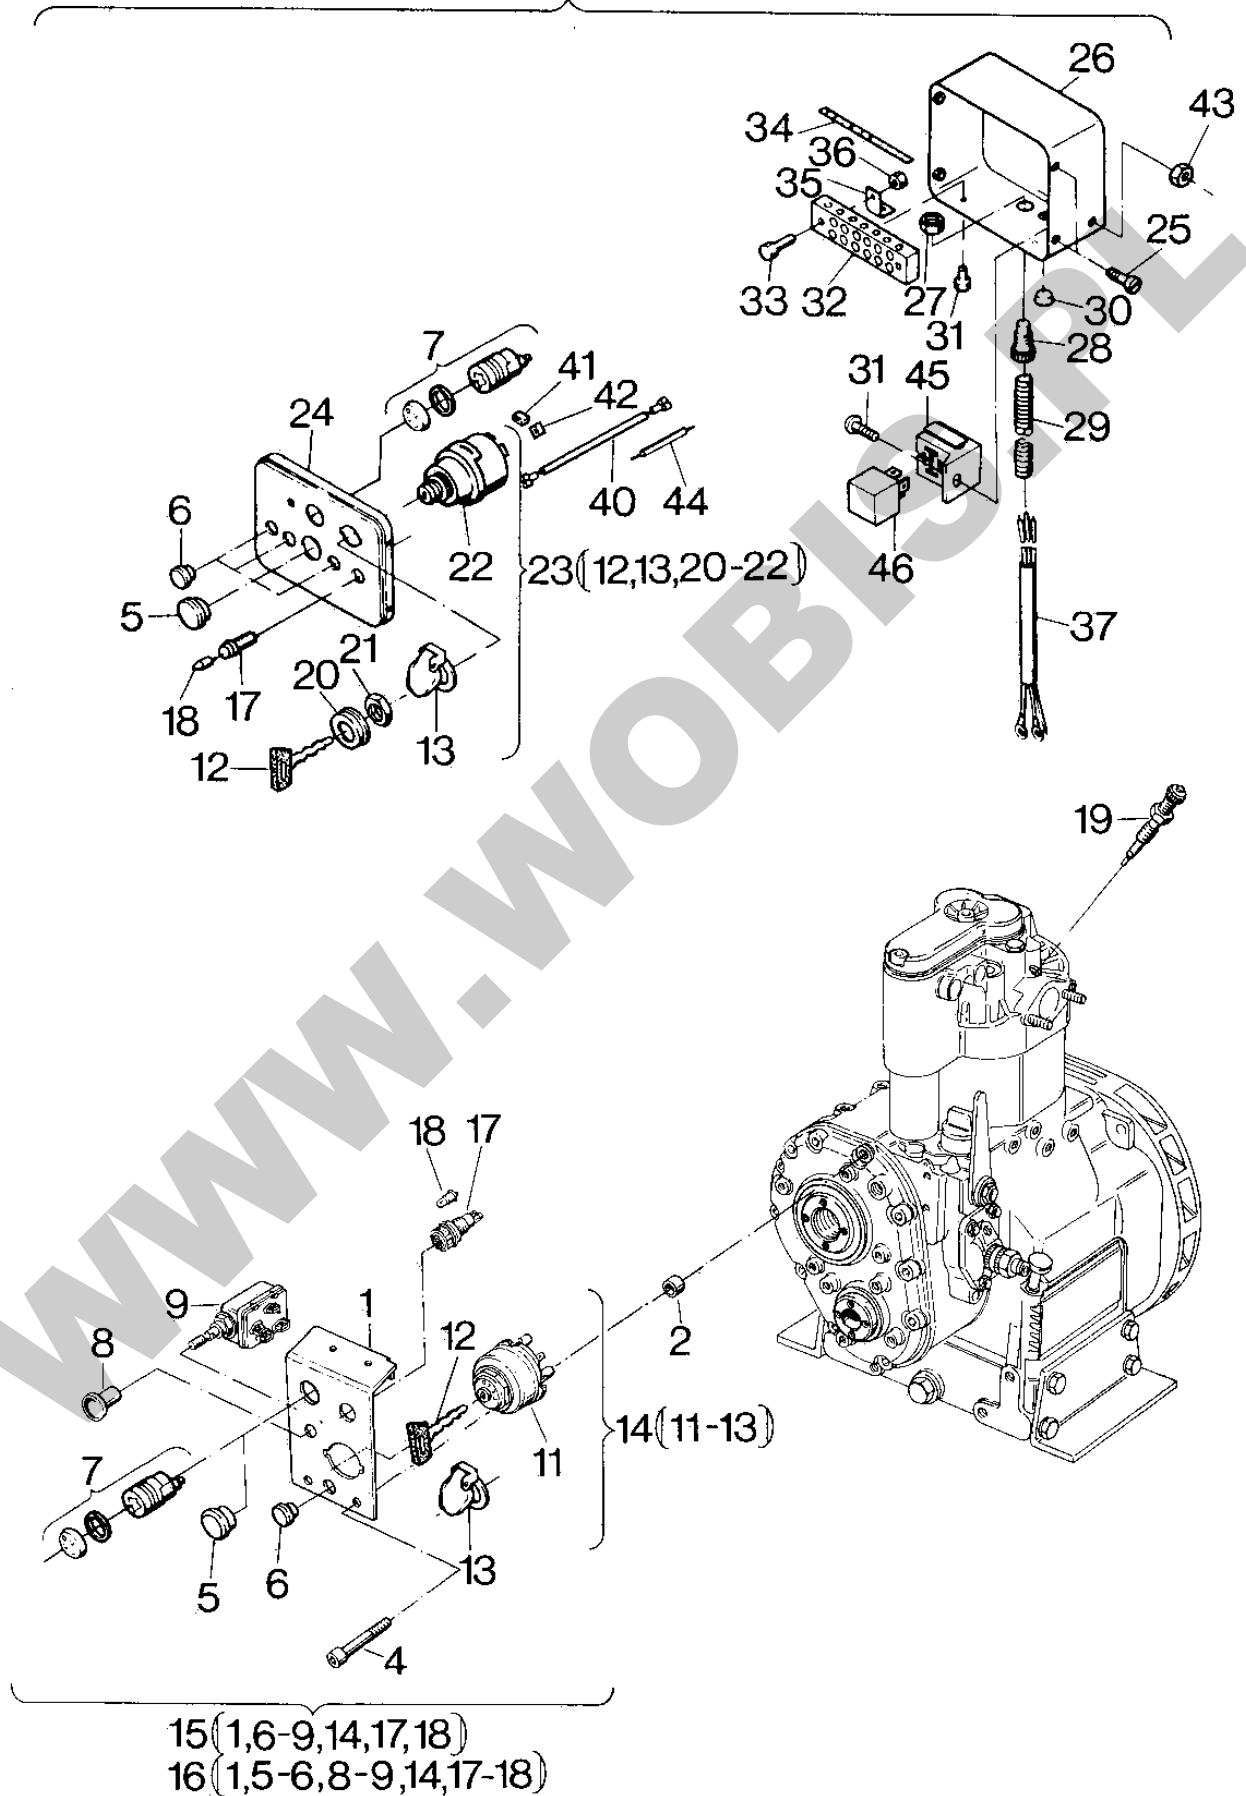

38 (5-7,17-18,23-28,30-36,40-46)

39 (5-6,17-18,23-28,30-36,40-46)

15 (1,6-9,14,17,18)

16 (1,5-6,8-9,14,17-18)

**ORYGINALNE CZĘŚCI ZAMIENNE SERWIS GWARANCYJNY I POGWARANCYJNY WYMIARY
SERWISOWE ORAZ KATALOGI CZĘŚCI ZAMIENNYCH NA STRONIE WWW.WOBIS.PL/SERWIS**

Pos.	Part no.	Description	Qty.	Notice	Add. notice	kg	EA	TA	DA	dDPW	List price
1	03508600	INSTRUMENT PANEL	1			0,300	9	21	3		
2	03200400	SPACER TUBE	2	9 x 14 x 35		0,025	1	21	1		
4	50120900	ALL.SCR.M 8X 85	2	M 8 x 85 DIN 912 - 8.8 A3C		0,038	4	11	4		
4	50248800	ALL.SCREW M 8X60	2	M 8 x 60 DIN 912 - 8.8 A3C		0,029	4	11	1		
5	40091400	CLOSING CAP	1	F24 SCHW.		0,004	4	21	2		
6	40096000	CLOSING PLUG	3	F17 SCHW.		0,002	4	11	1		
7	40010900	GLOW CONTROLLER	1			0,112	4	21	0		
8	40015400	PLASTIC BUTTON	1			0,001	4	21	3		
9	40009500	GLOW START. SWITCH	1			0,088	4	21	3		
11	_noorder	No single order	-								
12	50345300	SWITCH BOX KEY	1	14603		0,004	4	12	1		
13	49050900	COVER	1			0,016	4	23	1		
14	50166100	GLOW START SWITCH	1	part run out no successor		0,115	0	21	7		
15	00710001	INSTRUMENT PANEL	1	12 V part run out no successor		0,000	0	21	7		
16	_nopart	Not in this engine	-								
17	50176500	INDICATOR LAMP BAT	1	BATT.		0,012	4	21	2		
18	40009700	BULB 12V-2W	1	12 V - 2 W		0,002	4	21	2		
19	40031200	GLOWPLUG ROD-TYPE	1			0,047	9	21	0		
20	_noorder	No single order	-								
21	_noorder	No single order	-								
22	_noorder	No single order	-								
23	50276502	GLOW START.SWITCH	1			0,191	4	21	2		
24	03509211	FRONT PART	1			0,320	1	21	2		
25	50289200	HEXSCREW M 6X 12	4	M 6 x 12 KZ 1-8.8 A3D		0,005	4	11	1		
26	00716311	INSTRUMENT BOX	1	OHNE DECKEL		0,760	1	21	2		
27	50159100	HEXAGON NUT CE 13 M	1	CE 13 M		0,001	4	11	1		
28	50159011	MALE CABLE COUPLING	1	NH 13,5		0,010	4	21	2		
29	03668210	INSUL. TUBE	1	2000		0,118	1	21	5		
30	50160800	CLOSING PLUG 10MM	2	F 5 14x10,7x7,5 SCHW.		0,001	4	11	1