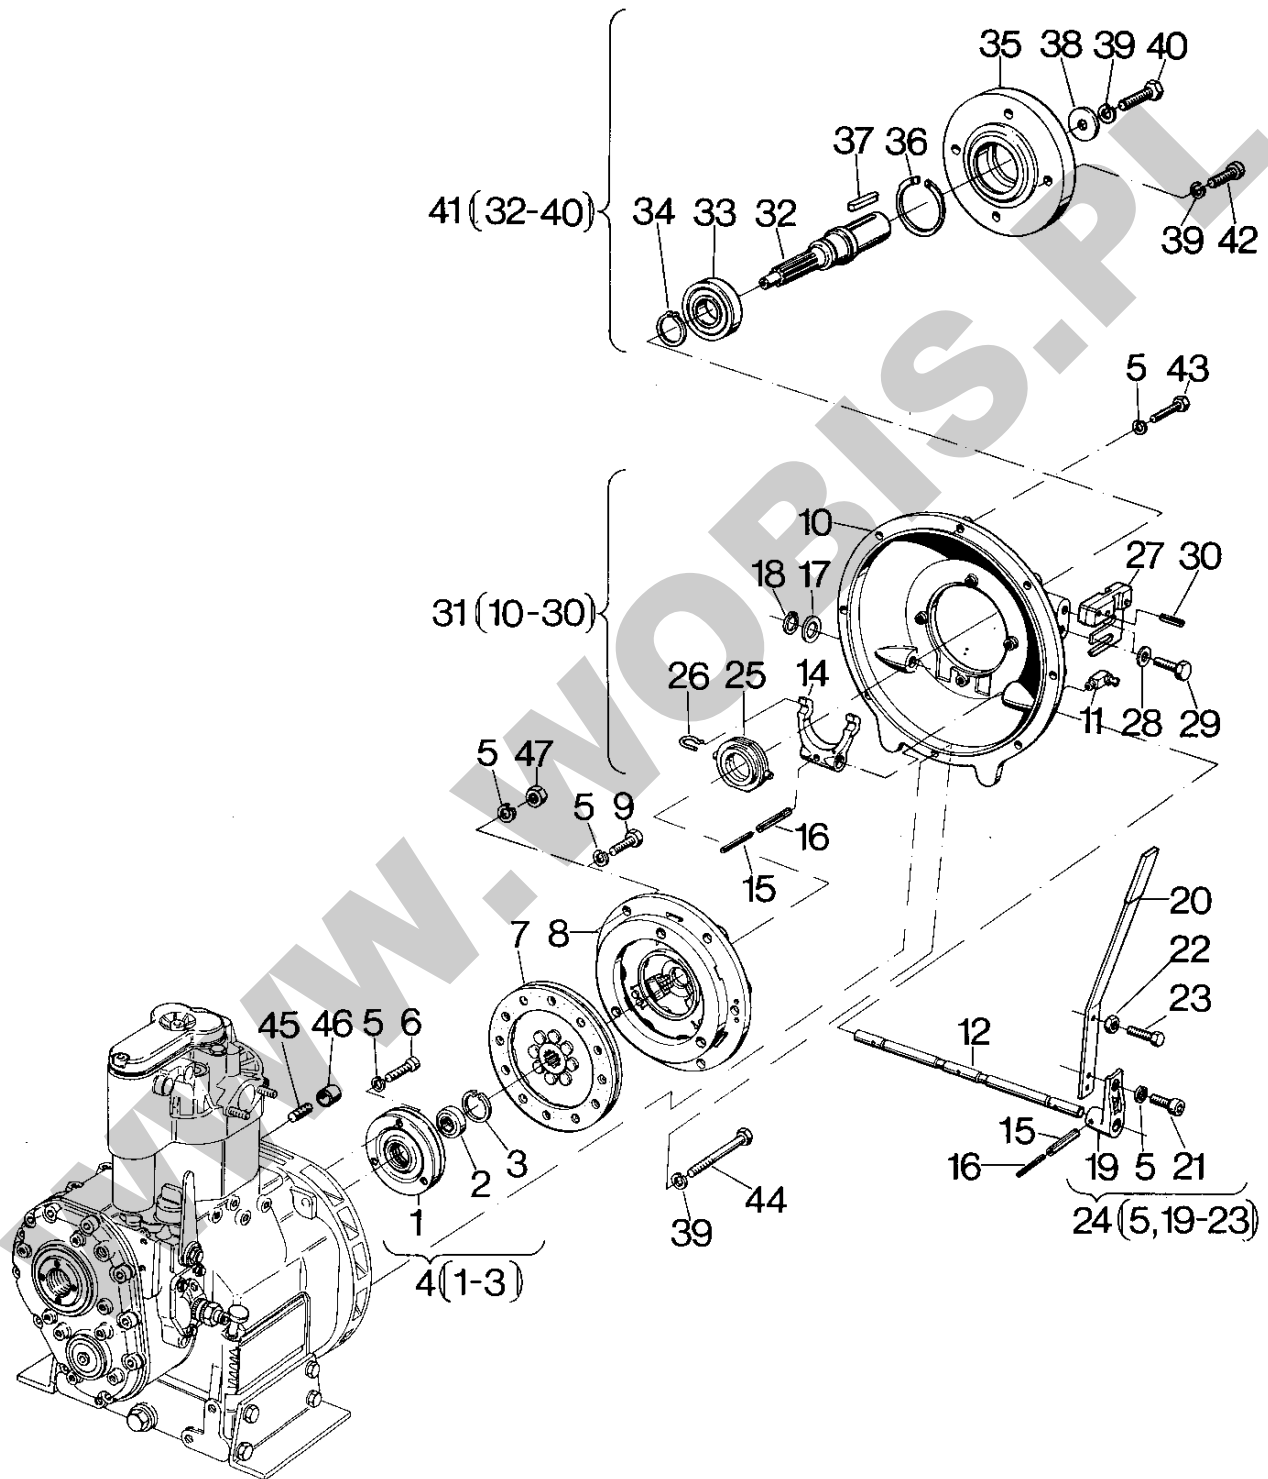

**ORYGINALNE CZĘŚCI ZAMIENNE SERWIS GWARANCYJNY I POGWARANCYJNY WYMIARY
SERWISOWE ORAZ KATALOGI CZĘŚCI ZAMIENNYCH NA STRONIE WWW.WOBIS.PL/SERWIS**

Pos.	Part no.	Description	Qty.	Notice	Add. notice	kg	EA	TA	DA	dDPW	List price
1	03016400	BEARING SUPPORT	1			0,730	9	21	0		
2	50014500	GROOV.BALLBEAR.6301	1	DIN 625		0,062	4	21	0		
3	50021300	CIRCLIP 37X1,5	1	37 x 1,5 DIN 472		0,004	4	21	0		
4	00358000	BEARING SUPPORT	1			0,750	1	21	0		
5	50002800	SPRING WASHER 8	19	8 DIN 128		0,001	4	11	1		
6	50051900	ALL.SCR.M 8X 20	3	M 8 x 20 DIN 912-8.8		0,013	4	11	1		
7	40017401	CLUTCH DISC K 180 E	1			0,700	4	21	0		
8	40004000	PRESS.PLATE K 180	1			2,530	4	21	0		
9	50026700	HEXSCREW M 8X 16	6	M 8 x 16 DIN 933 - 8.8		0,011	4	11	1		
10	03017700	INTERMED.HOUSING	1			2,200	9	21	0		
11	50007900	GREASE NIPPLE CM8X1	2	CM 8 x 1		0,010	4	21	0		
12	03029402	DISCONNECTOR SHAFT	1			0,640	9	21	0		
14	03030201	FORKED LEVER	1			0,242	9	21	0		
15	50035300	PIN 6 X28	2	6 x 28 DIN 1481 55 SI 7		0,004	9	21	0		
16	50034400	PIN 3,5X28	1	3,5 x 28 DIN 1481 55 SI 7		0,002	9	21	0		
17	50017600	DISC 19	1	19 433-ST part run out no successor		0,007	0	21	0		
18	50020000	CIRCLIP A 18X1,2	1	A18 x 1,2 DIN 471		0,001	4	11	1		
19	03032000	HUB F.CONTR.LEVER	1	part was replaced by 00332602		0,170	0	21	0		
20	00450202	SWITCH LEVER	1	part was replaced by 00332602		0,400	0	21	0		
21	50051600	ALL.SCR.M 8X 16	2	M 8 x 16 DIN 912 - 8.8		0,012	4	11	1		
22	50022900	HEXAGON NUT M 8	1	M 8 DIN 934 - 8		0,005	4	11	1		
23	50027100	HEXSCREW B M 8X 25	1	BM 8 x 25 DIN 561 - 8.8 Zg		0,011	9	21	0		
24	00332602	SWITCH LEVER	1			0,610	1	21	0		
25	40015000	RELEASE BEARING	1			0,250	9	21	0		
26	40009200	SHAPED SPRING	2			0,002	4	21	0		
27	03015101	ADJUSTING PLATE	1			0,000	0	21	7		
28	50145900	FLAT WASHER 10,5	2	10,5 DIN 125-St A3C		0,004	4	11	1		
29	50029200	HEXSCREW M10X 25	2	M 10 x 25 DIN 933 - 8.8		0,026	4	11	4		
30	50059300	PIN 6 X16	2	8752-ST-1FASE		0,002	4	11	1