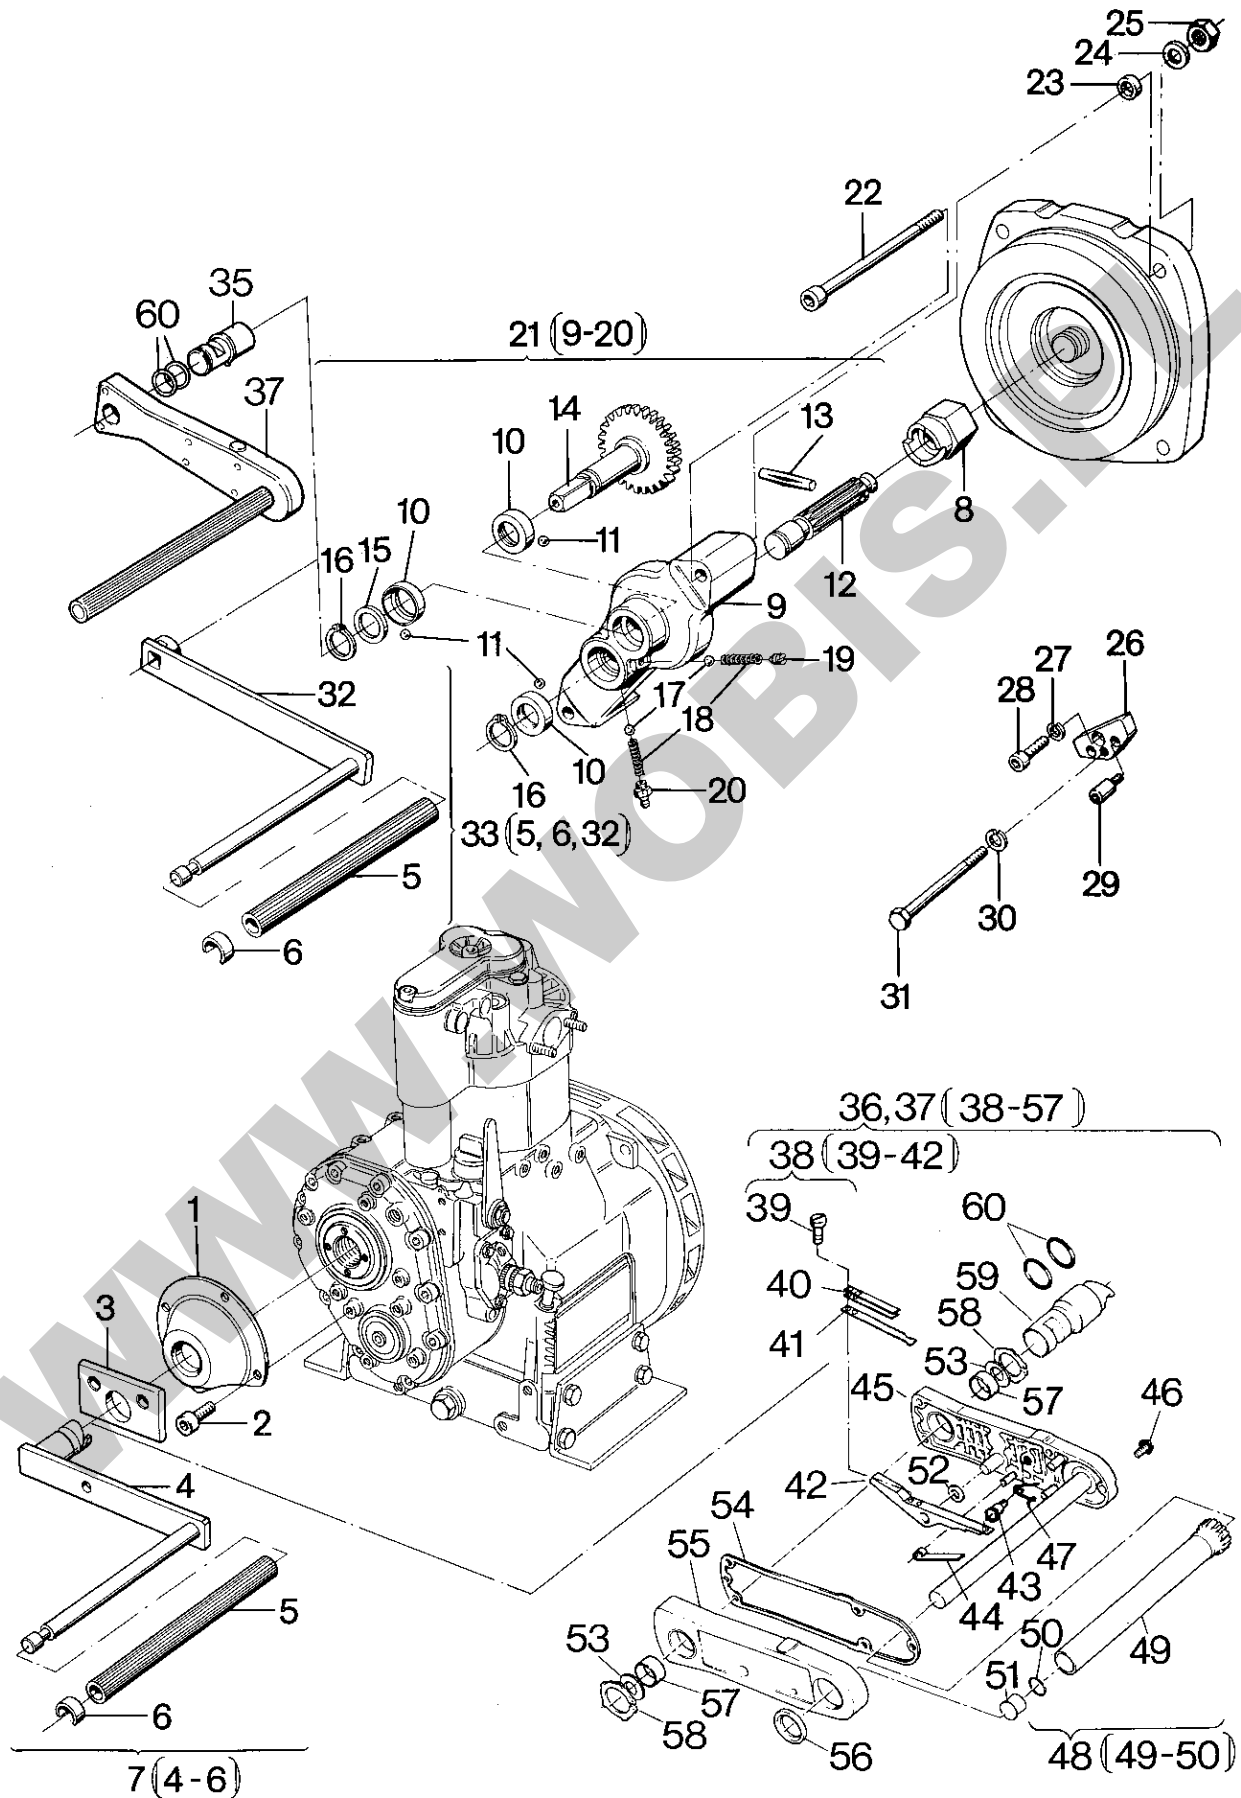

**ORYGINALNE CZĘŚCI ZAMIENNE SERWIS GWARANCYJNY I POGWARANCYJNY WYMIARY
SERWISOWE ORAZ KATALOGI CZĘŚCI ZAMIENNYCH NA STRONIE WWW.WOBIS.PL/SERWIS**

Pos.	Part no.	Description	Qty.	Notice	Add. notice	kg	EA	TA	DA	dDPW	List price
1	03382700	GUIDING SHELL	1			0,270	9	21	0		
2	50165400	ALL.SCR.M 8X 16	4	M 8 x 16 DIN 912-8.8 A3C		0,009	4	21	1		
3	03010700	STEP BEARING PLATE	1			0,460	9	21	0		
4	_noorder	No single order	-								
5	03522400	HANDLE	1			0,050	1	21	2		
6	03515400	SNAP RING	1			0,001	1	21	2		
7	00301902	STARTING HANDL.55MM	1	55 mm		1,375	1	21	0		
7	00303302	STARTING HANDLE 77L	1	77 mm		1,530	1	21	0		
7	00303202	STARTING HANDLE	1	122 mm		1,620	1	21	0		
7	00301500	STARTING HNDL.177MM	1	177 mm		1,815	1	21	0		
7	00303102	STARTING HANDLE	1	242 mm		2,035	1	21	0		
7	00863700	STARTING HANDL.320	1	320 mm		2,360	1	21	4		
8	03732400	CRANK JAW	1			0,850	9	21	0		
9	_noorder	No single order	-								
10	03175301	BEARING RING	3			0,028	1	21	0		
11	50009800	BALL 6 MM G100	45	DIN 5401		0,002	4	11	1		
12	03008500	PINION SHAFT	1			0,290	9	21	0		
13	50009500	GROOV.DOWELPIN 8X45	1	8 x 45 DIN 1475		0,017	9	21	0		
14	03011300	GEARWHEEL W.SHAFT	1			0,683	9	21	0		
15	03012401	INTERMEDIATE RING	1			0,012	1	21	0		
16	50020400	CIRCLIP 24X1,2	2	A 24 x 1,2 DIN 471		0,002	4	11	1		
17	50009800	BALL 6 MM G100	2	DIN 5401		0,002	4	11	1		
18	03159100	PRESSURE SPRING	2			0,001	9	21	0		
19	03079400	GRUB SCREW M 8X1	1			0,003	9	21	0		
20	50007800	GREASE NIPPLE AM8X1	1	AM 8 x 1		0,005	9	21	0		
21	00335602	BEARING HOUSING	1	part run out no successor		2,450	0	21	7		
22	_nopart	Not in this engine	-								
23	_nopart	Not in this engine	-								
24	_nopart	Not in this engine	-								
25	_nopart	Not in this engine	-