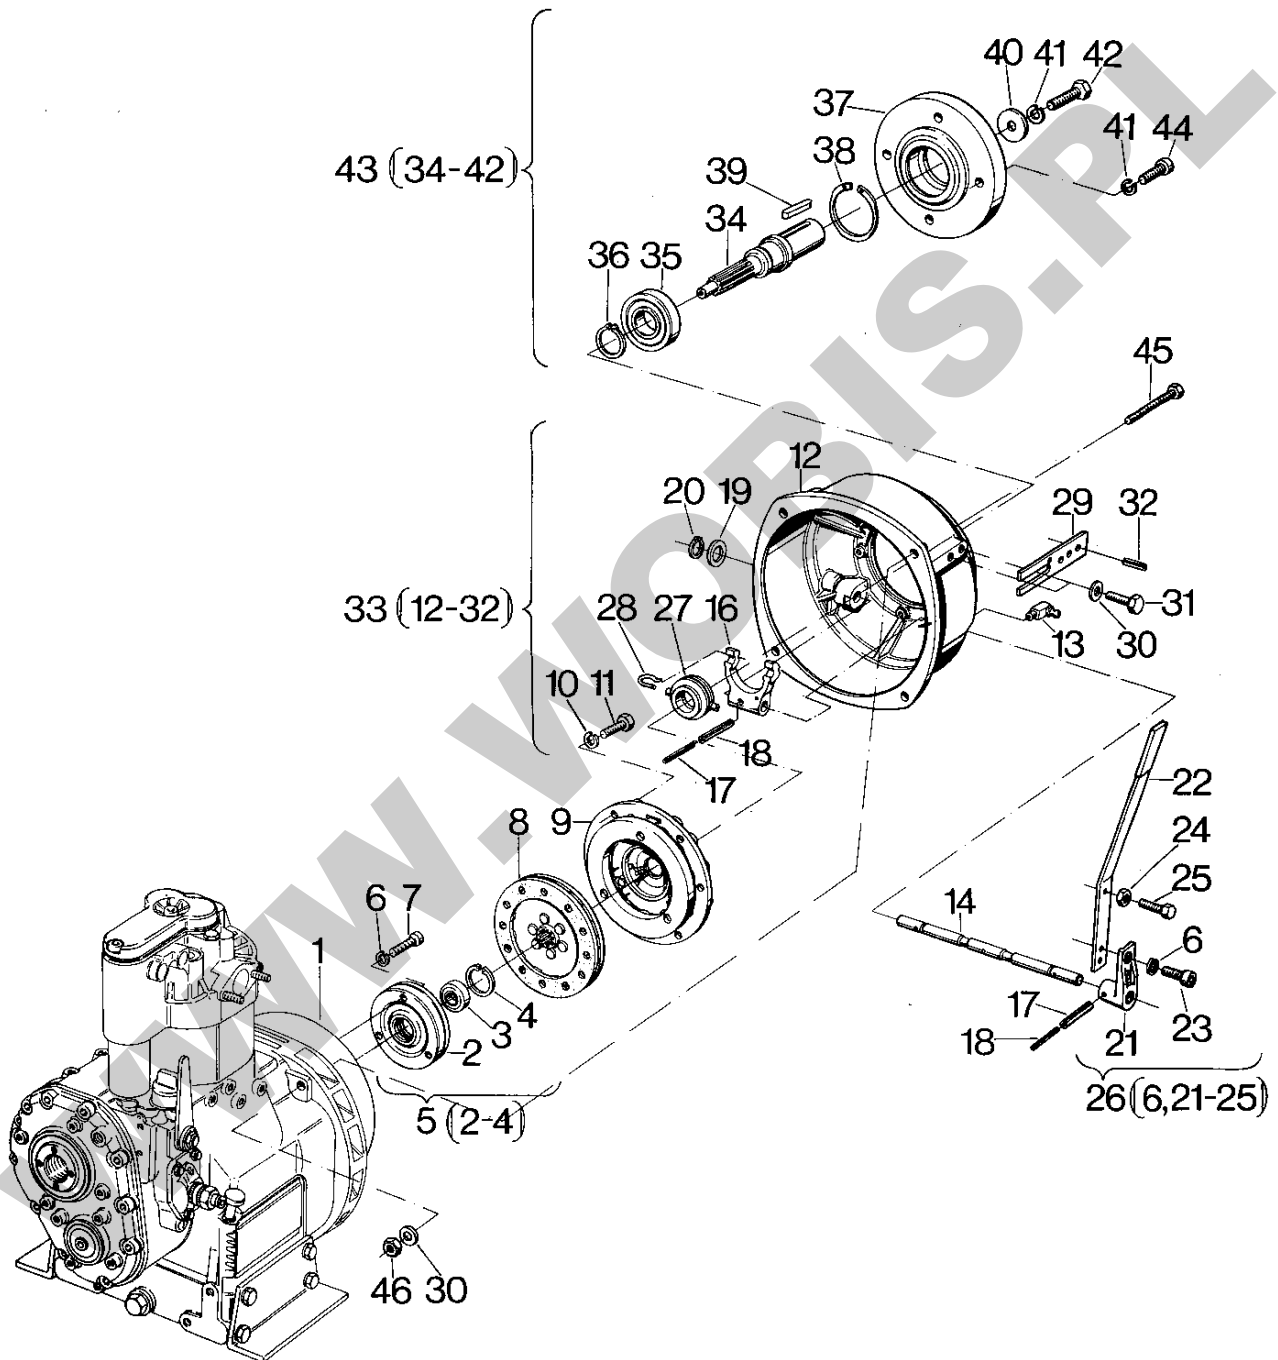

**ORYGINALNE CZĘŚCI ZAMIENNE SERWIS GWARANCYJNY I POGWARANCYJNY WYMIARY
SERWISOWE ORAZ KATALOGI CZĘŚCI ZAMIENNYCH NA STRONIE WWW.WOBIS.PL/SERWIS**

Pos.	Part no.	Description	Qty.	Notice	Add. notice	kg	EA	TA	DA	dDPW	List price
1	00908500	FLYWHEEL W.BLOWER R	1			18,700	9	11	0		
2	03016400	BEARING SUPPORT	1			0,730	9	21	0		
3	50014500	GROOV.BALLBEAR.6301	1	DIN 625		0,062	4	21	0		
4	50021300	CIRCLIP 37X1,5	1	37 x 1,5 DIN 472		0,004	4	21	0		
5	00358000	BEARING SUPPORT	1			0,750	1	21	0		
6	50002800	SPRING WASHER 8	5	8 DIN 128		0,001	4	11	1		
7	50051900	ALL.SCR.M 8X 20	3	M 8 x 20 DIN 912-8.8		0,013	4	11	1		
8	40017301	CLUTCH DISC K 160	1			0,360	4	21	0		
9	40003900	PRESS.PLATE K 160	1			1,690	4	21	0		
10	50002700	SPRING WASHER 6	6	6 DIN 128		0,001	4	11	1		
11	50025700	HEXSCREW M 6X 16	6	M 6 x 16 DIN 933-8.8		0,005	4	11	1		
12	03014200	INTERMED.HOUSING	1			1,935	9	21	0		
13	50007900	GREASE NIPPLE CM8X1	2	CM 8 x 1		0,010	4	21	0		
14	03001902	DISCONNECTOR SHAFT	1			0,475	9	21	0		
16	03030102	FORKED LEVER	1			0,268	9	21	0		
17	50035300	PIN 6 X28	2	6 x 28 DIN 1481 55 SI 7		0,004	9	21	0		
18	50034400	PIN 3,5X28	2	3,5 x 28 DIN 1481 55 SI 7		0,002	9	21	0		
19	50016700	DISC 8,4	1	8,4 DIN 125 - St part was replaced by 50148100		0,000		11			
20	50020000	CIRCLIP A 18X1,2	1	A18 x 1,2 DIN 471		0,001	4	11	1		
21	03032000	HUB F.CONTR.LEVER	1	part was replaced by 00332602		0,170	0	21	0		
22	00450202	SWITCH LEVER	1	part was replaced by 00332602		0,400	0	21	0		
23	50051600	ALL.SCR.M 8X 16	2	M 8 x 16 DIN 912 - 8.8		0,012	4	11	1		
24	50022900	HEXAGON NUT M 8	1	M 8 DIN 934 - 8		0,005	4	11	1		
25	50027100	HEXSCREW B M 8X 25	1	BM 8 x 25 DIN 561 - 8.8 Zg		0,011	9	21	0		
26	00332602	SWITCH LEVER	1			0,610	1	21	0		
27	40015300	RELEASE BEARING	1			0,200	9	21	0		
28	40009200	SHAPED SPRING	2			0,002	4	21	0		
29	03030000	ADJUSTING PLATE	1			0,160	9	21	0		
30	50145900	FLAT WASHER 10,5	6	10,5 DIN 125-St A3C		0,004	4	11	1