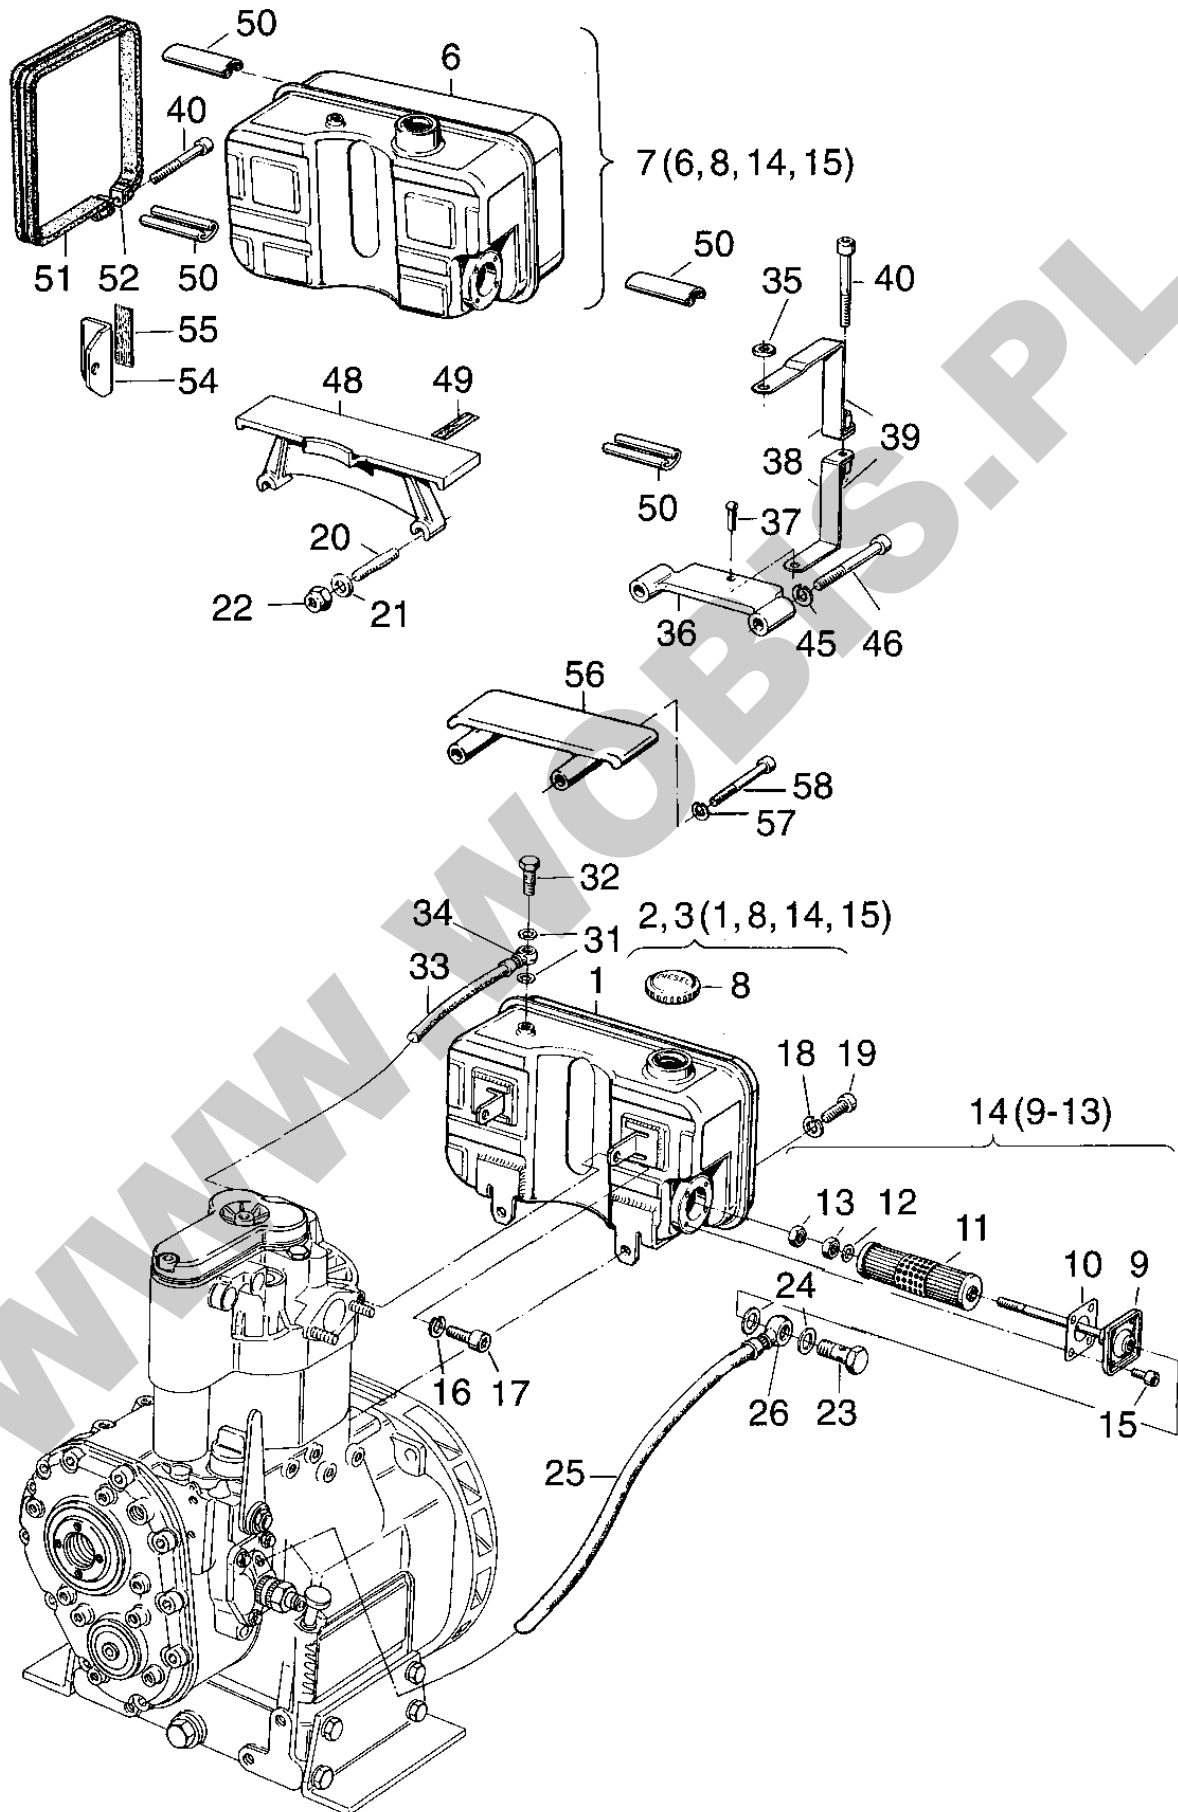

53(51,52)

**ORYGINALNE CZĘŚCI ZAMIENNE SERWIS GWARANCYJNY I POGWARANCYJNY WYMIARY
SERWISOWE ORAZ KATALOGI CZĘŚCI ZAMIENNYCH NA STRONIE WWW.WOBIS.PL/SERWIS**

Pos.	Part no.	Description	Qty.	Notice	Add. notice	kg	EA	TA	DA	dDPW	List price
1	_noorder	No single order	-								
2	00412600	FUEL TANK 5 LTRS	1	5 Ltr.		2,721	1	22	0		
3	00412700	FUEL TANK 9 LTRS	1	9 Ltr.		3,096	1	22	0		
6	_noorder	No single order	-								
7	00413200	FUEL TANK 9 LTRS	1	9 Ltr.		3,150	1	22	0		
8	40032701	CAP F.FUEL TANK B40	1	B 40		0,071	4	21	1	P1	
9	_noorder	No single order	-								
10	03150202	GASKET F.FUEL TANK	1			0,001	1	21	4	W2,D1	
11	40043800	FILTER ELEMENT	1			0,038	4	21	0	W2	
12	03150600	DISC	1			0,002	9	21	0	W1	
13	50023200	HEXAGON NUT B M 8	2	BM8 DIN 439 - 5 A3C		0,002	4	11	1	W2	
14	00329102	FUEL FILTER	1			0,205	1	21	0		
15	50062700	ALL.SCR.M 6X 10	4	M 6 x 10 DIN 912 - 8.8 A3C		0,003	4	11	1	W4	
16	50208500	SPRING WASHER 8	2	8 DIN 128 A3C		0,001	4	11	1		
17	50165400	ALL.SCR.M 8X 16	2	M 8 x 16 DIN 912-8.8 A3C		0,009	4	21	1		
18	50135600	SPRING WASHER 10	2	10 DIN 128 A3C		0,002	4	21	1		
19	50173200	ALL.SCR.M10X 20	2	M 10 x 20 DIN 912 - 8.8 A3C		0,025	4	11	1		
20	_nopart	Not in this engine	-								
21	50145900	FLAT WASHER 10,5	2	10,5 DIN 125-St A3C		0,004	4	11	1		
22	_nopart	Not in this engine	-								
23	50006400	BANJO BOLT 10-3	1	10-3 DIN 7643		0,029	4	11	1		
24	50001200	JOINT A14 X18	2	A 14 x 18 DIN 7603-Cu		0,001	4	11	1	W4,D2	
25	03693400	FUEL HOSE 7 X 360	1	7,0 x 360 mm part was replaced by 03693410		0,024	0	21	7		
26	50015900	RING PIECE NW8	1	NW 8 / 6		0,025	4	11	1		
31	50000900	JOINT A8X11,5	2	A 8 x 11,5 DIN 7603-Cu		0,001	4	11	1		
32	50006100	BANJO BOLT 4-5-3	1	4-5-3 DIN 7643		0,007	4	11	1		
33	03663700	FUEL HOSE 5,0 X 50	1	5 x 50 mm		0,005	0	11	7		
34	50015700	RING PIECE NW3	1	NW 3		0,007	4	11	1		
35	50148000	HEXAGON NUT M 8	1	M 8 DIN 934-8 A3C		0,005	4	11	1