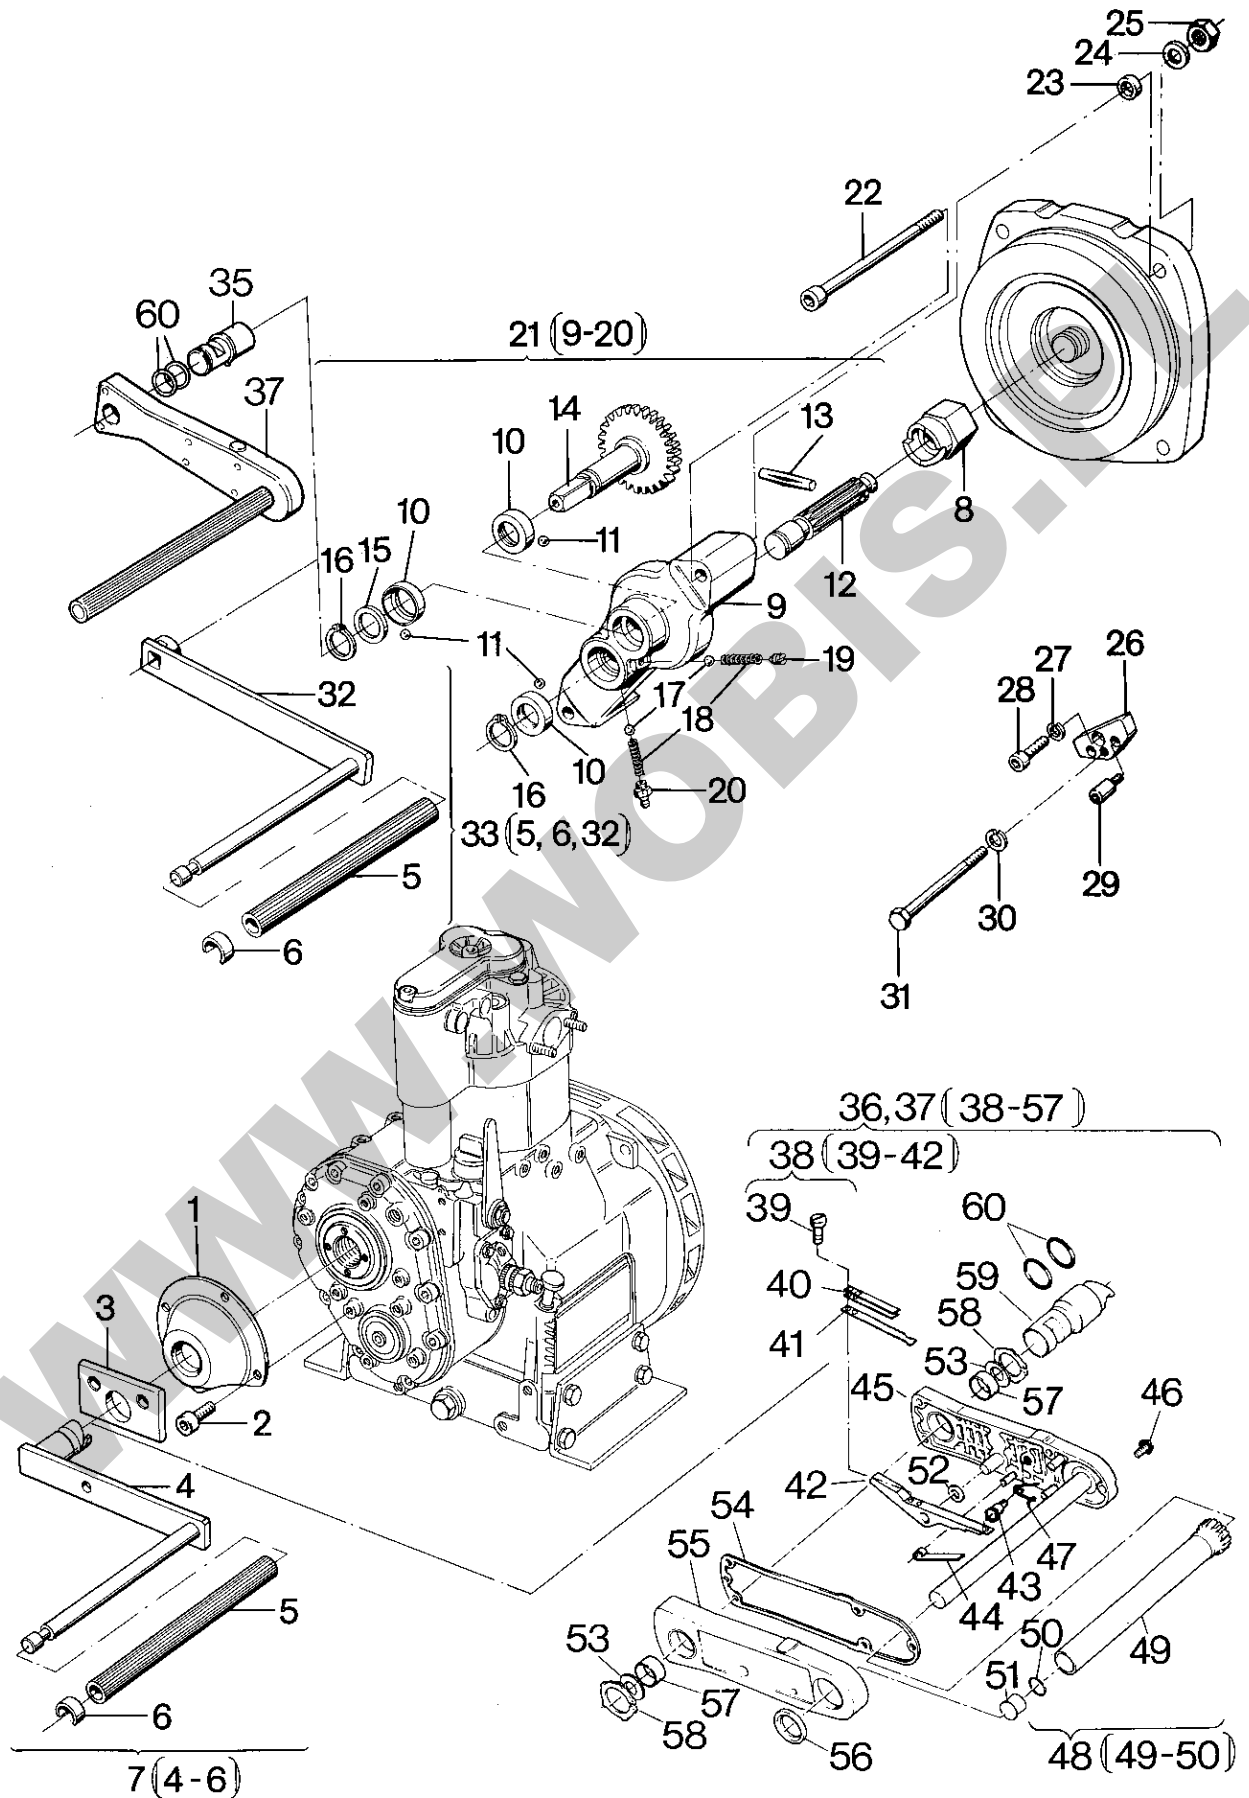

**ORYGINALNE CZĘŚCI ZAMIENNE SERWIS GWARANCYJNY I POGWARANCYJNY WYMIARY
SERWISOWE ORAZ KATALOGI CZĘŚCI ZAMIENNYCH NA STRONIE WWW.WOBIS.PL/SERWIS**

_023.16_TA04 A04 Starting handle, starting device flyheel side E 71.16

CD-ID: 001M1

Pos.	Part no.	Description	Qty.	Notice	Add. notice	kg	EA	TA	DA	dDPW	List price
1	03382700	GUIDING SHELL	1			0,270	9	21	0		
2	50165400	ALL.SCR.M 8X 16	4	M 8 x 16 DIN 912-8.8 A3C		0,009	4	21	1		
3	03010700	STEP BEARING PLATE	1			0,460	9	21	0		
4	_noorder	No single order	-								
5	03522400	HANDLE	1			0,050	1	21	2		
6	03515400	SNAP RING	1			0,001	1	21	2		
7	00301902	STARTING HANDL.55MM	1	55 mm		1,375	1	21	0		
7	00303302	STARTING HANDLE 77L	1	77 mm		1,530	1	21	0		
7	00303202	STARTING HANDLE	1	122 mm		1,620	1	21	0		
7	00301500	STARTING HNDL.177MM	1	177 mm		1,815	1	21	0		
7	00303102	STARTING HANDLE	1	242 mm		2,035	1	21	0		
7	00863700	STARTING HANDL.320	1	320 mm		2,360	1	21	4		
8	03007401	CRANK JAW	1			0,375	9	21	0		
9	_noorder	No single order	-								
10	03175301	BEARING RING	3			0,028	1	21	0		
11	50009800	BALL 6 MM G100	45	DIN 5401		0,002	4	11	1		
12	03008500	PINION SHAFT	1			0,290	9	21	0		
13	50009500	GROOV.DOWELPIN 8X45	1	8 x 45 DIN 1475		0,017	9	21	0		
14	03011300	GEARWHEEL W.SHAFT	1			0,683	9	21	0		
15	03012401	INTERMEDIATE RING	1			0,012	1	21	0		
16	50020400	CIRCLIP 24X1,2	2	A 24 x 1,2 DIN 471		0,002	4	11	1		
17	50009800	BALL 6 MM G100	2	DIN 5401		0,002	4	11	1		
18	03159100	PRESSURE SPRING	2			0,001	9	21	0		
19	03079400	GRUB SCREW M 8X1	1			0,003	9	21	0		
20	50007800	GREASE NIPPLE AM8X1	1	AM 8 x 1		0,005	9	21	0		
21	00341903	BEARING CASE	1			2,360	9	21	0		
22	50055900	ALL.SCR.M10X120	2	M 10 x 120 DIN 912 - 8.8 A3C		0,084	4	21	4		
23	03175400	INTERMEDIATE SHELL	2			0,003	9	21	0		
24	50145900	FLAT WASHER 10,5	2	10,5 DIN 125-St A3C		0,004	4	11	1		
25	50023500	HEXAGON NUT M10	2	M 10 DIN 934 - 8		0,011	4	11	1