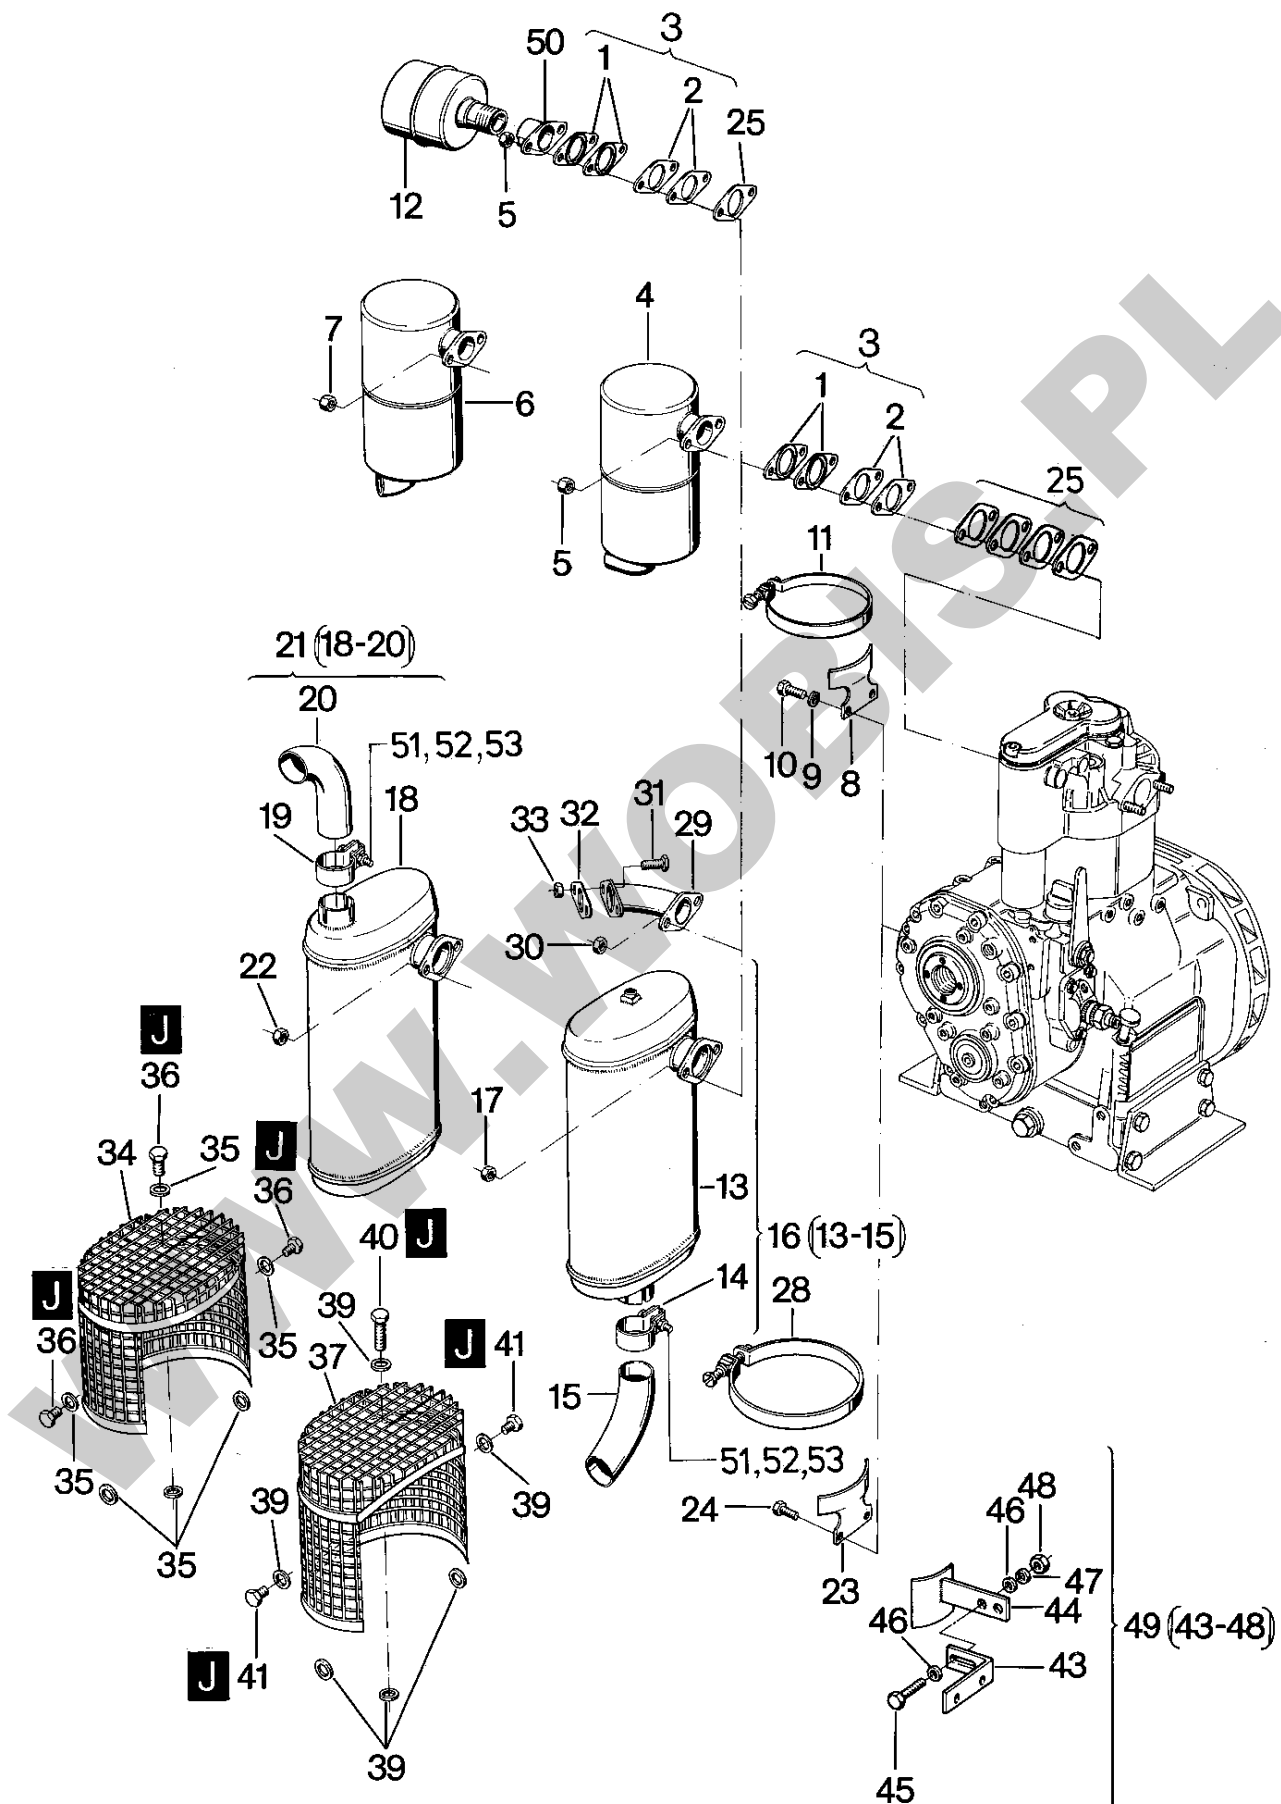

**ORYGINALNE CZĘŚCI ZAMIENNE SERWIS GWARANCYJNY I POGWARANCYJNY WYMIARY
SERWISOWE ORAZ KATALOGI CZĘŚCI ZAMIENNYCH NA STRONIE WWW.WOBIS.PL/SERWIS**

Pos.	Part no.	Description	Qty.	Notice	Add. notice	kg	EA	TA	DA	dDPW	List price
1	_noorder	No single order	-								
2	_noorder	No single order	-								
3	01153900	GASKET EXHAUST SIL.	1			0,012	1	22	0		
4	00859901	EXHAUST SILENCER	1			0,950	9	21	0		
5	50023000	HEXAGON NUT M 8	2	M 8 DIN 934-MS		0,005	4	11	1		
6	00860001	EXHAUST SILENCER	1			0,950	1	21	0		
7	40081600	HEXAGON NUT M 8	2	M 8		0,008	4	11	0		
8	03078300	SUPPORT	1			0,110	1	21	5		
9	50002800	SPRING WASHER 8	2	8 DIN 128		0,001	4	11	1		
10	50026700	HEXSCREW M 8X 16	2	M 8 x 16 DIN 933 - 8.8		0,011	4	11	1		
11	40029000	STRAP 106/20	1	DIN 8778 M8X40		0,103	9	21	0		
12	00872200	EXHAUST SIL. R1 1/4	1	R 1 1/4		0,650	1	21	4		
13	_noorder	No single order	-								
14	03727100	PIPE CLIP 40,6	1	part was replaced by 00873100		0,090	0	23	0		
15	03727200	EXHAUST ELBOW	1			0,140	1	23	0		
16	00859300	EXHAUST SILENCER	1			3,100	1	21	0		
17	40081600	HEXAGON NUT M 8	2	M 8		0,008	4	11	0		
18	_noorder	No single order	-								
19	03727100	PIPE CLIP 40,6	1	part was replaced by 00873100		0,090	0	23	0		
20	03727200	EXHAUST ELBOW	1			0,140	1	23	0		
21	00862200	EXHAUST SILENCER	1			3,100	1	21	0		
22	40081600	HEXAGON NUT M 8	2	M 8		0,008	4	11	0		
23	03005101	SUPPORT	1			0,100	1	21	0		
24	50026700	HEXSCREW M 8X 16	2	M 8 x 16 DIN 933 - 8.8		0,011	4	11	1		
25	_nopart	Not in this engine	-								
28	40029400	STRAP 135/20	1	SP M8X45		0,124	9	21	0		
29	00312500	EXHAUST ELBOW	1			0,190	1	21	0		
30	40081600	HEXAGON NUT M 8	2	M 8		0,008	4	11	0		
31	50135400	HEXSCREW M 8X 20	2	M 8 x 20 DIN 933-8.8 A3C		0,012	4	11	1		
32	01153900	GASKET EXHAUST SIL.	1			0,012	1	22	0