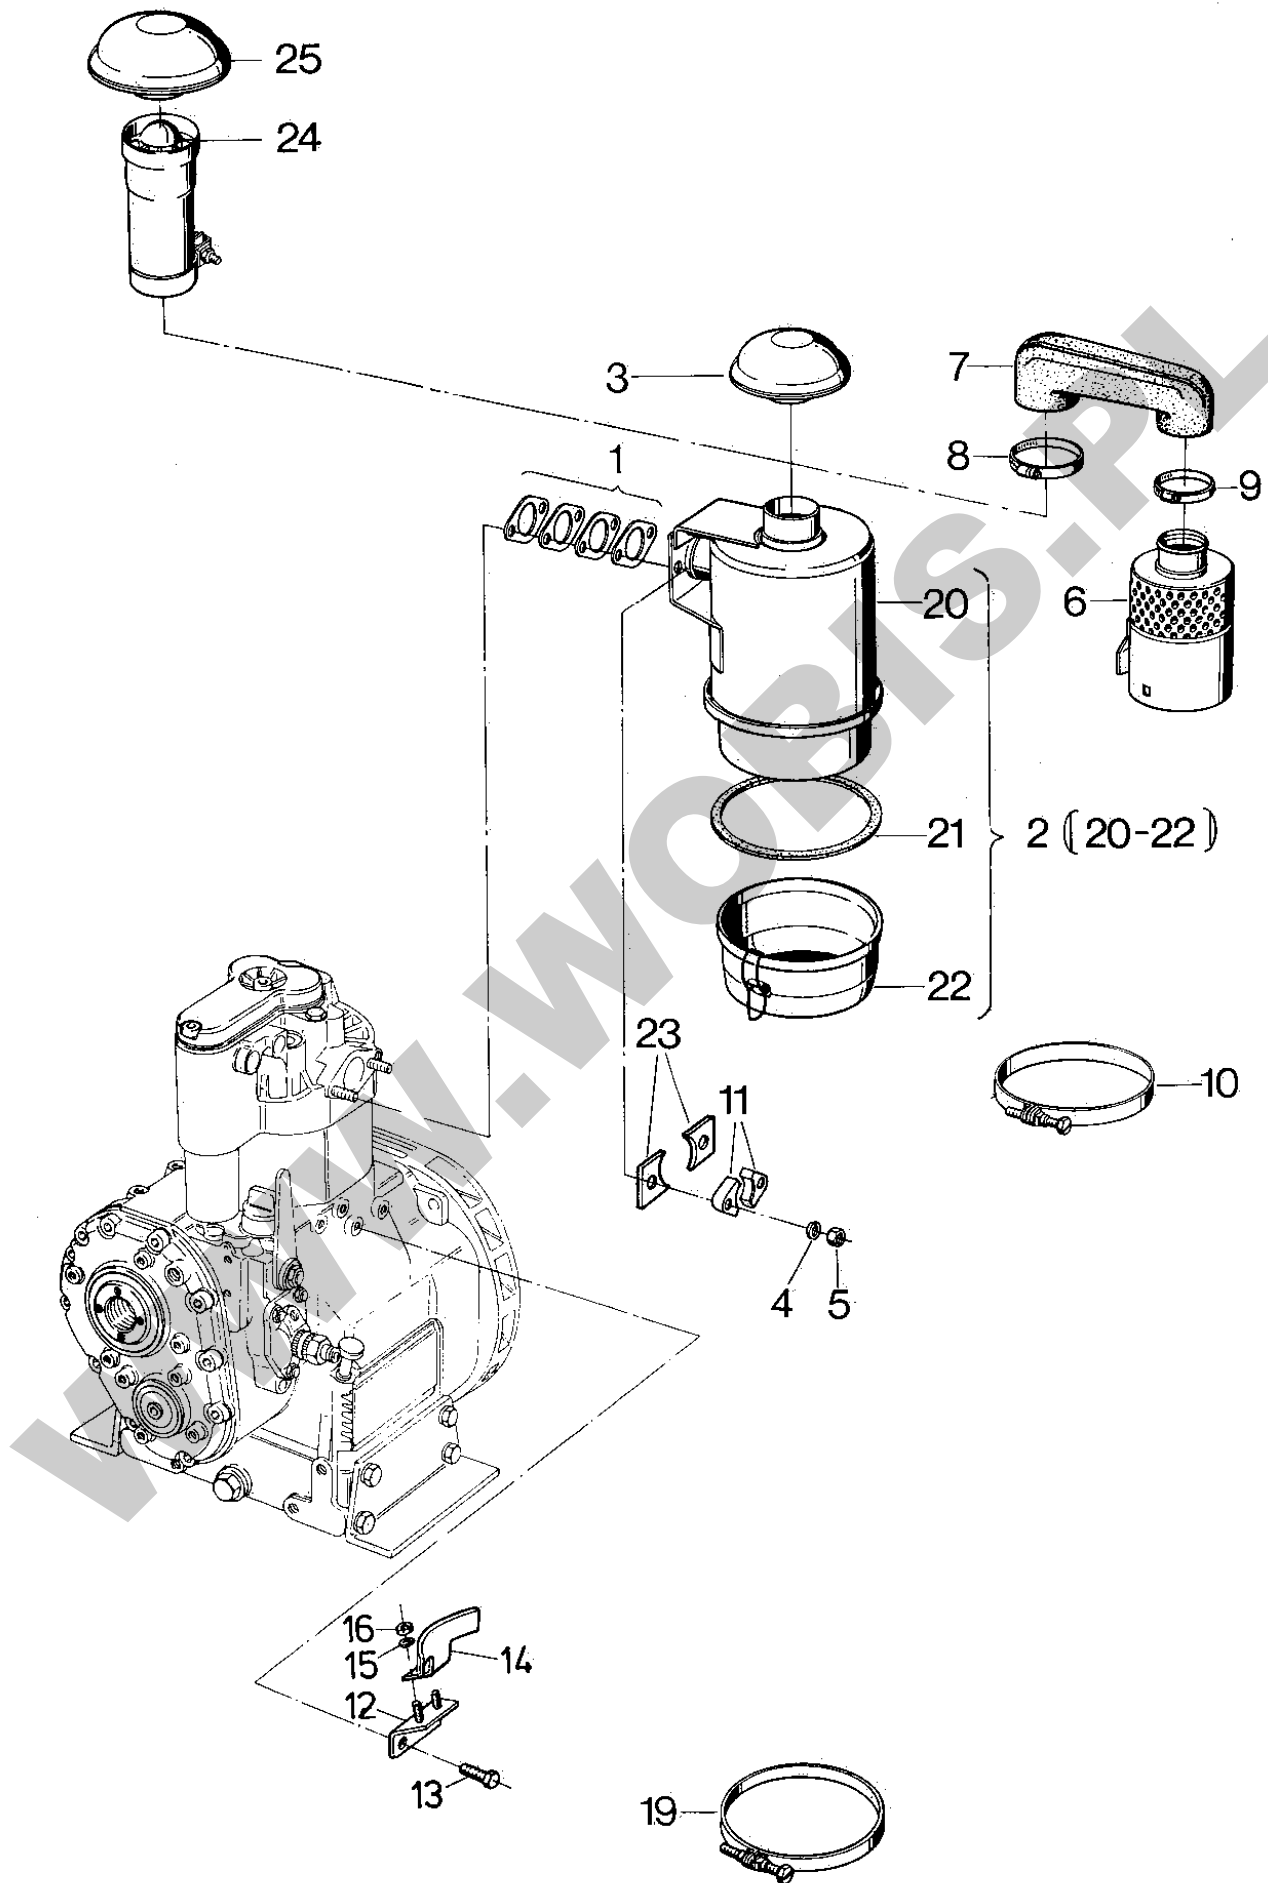

**ORYGINALNE CZĘŚCI ZAMIENNE SERWIS GWARANCYJNY I POGWARANCYJNY WYMIARY
SERWISOWE ORAZ KATALOGI CZĘŚCI ZAMIENNYCH NA STRONIE WWW.WOBIS.PL/SERWIS**

Pos.	Part no.	Description	Qty.	Notice	Add. notice	kg	EA	TA	DA	dDPW	List price
1	01154000	GASKET OILBATH AIRF	1			0,016	1	21	0	W1,d1	
2	40102900	OILBATH AIRFILTER	1			0,820	4	21	0		
3	40099500	RAIN PROTECTION CAP	1			0,052	4	21	0	P1	
4	50208500	SPRING WASHER 8	2	8 DIN 128 A3C		0,001	4	11	1		
5	40081600	HEXAGON NUT M 8	2	M 8		0,008	4	11	0		
6	40099600	CYCLONE	1			0,330	4	21	0		
7	03324500	CYCLONE-ELBOW	1			0,112	1	21	0		
8	40053500	HOSE CLIP DIA40-60	1			0,030	4	11	1		
9	40071500	HOSE CLIP 32-50	1	32 - 50		0,025	4	11	1		
10	40101000	STRAP 108/20	1			0,096	9	21	0		
11	_nopart	Not in this engine	-								
12	_nopart	Not in this engine	-								
13	_nopart	Not in this engine	-								
14	_nopart	Not in this engine	-								
15	_nopart	Not in this engine	-								
16	_nopart	Not in this engine	-								
19	_nopart	Not in this engine	-								
20	_noorder	No single order	-								
21	49037500	PACKING RING	1			0,008	4	23	1	P1	
22	49038100	OIL CONTAINER	1			0,205	4	23	0		
23	_nopart	Not in this engine	-								
24	_nopart	Not in this engine	-								
25	_nopart	Not in this engine	-