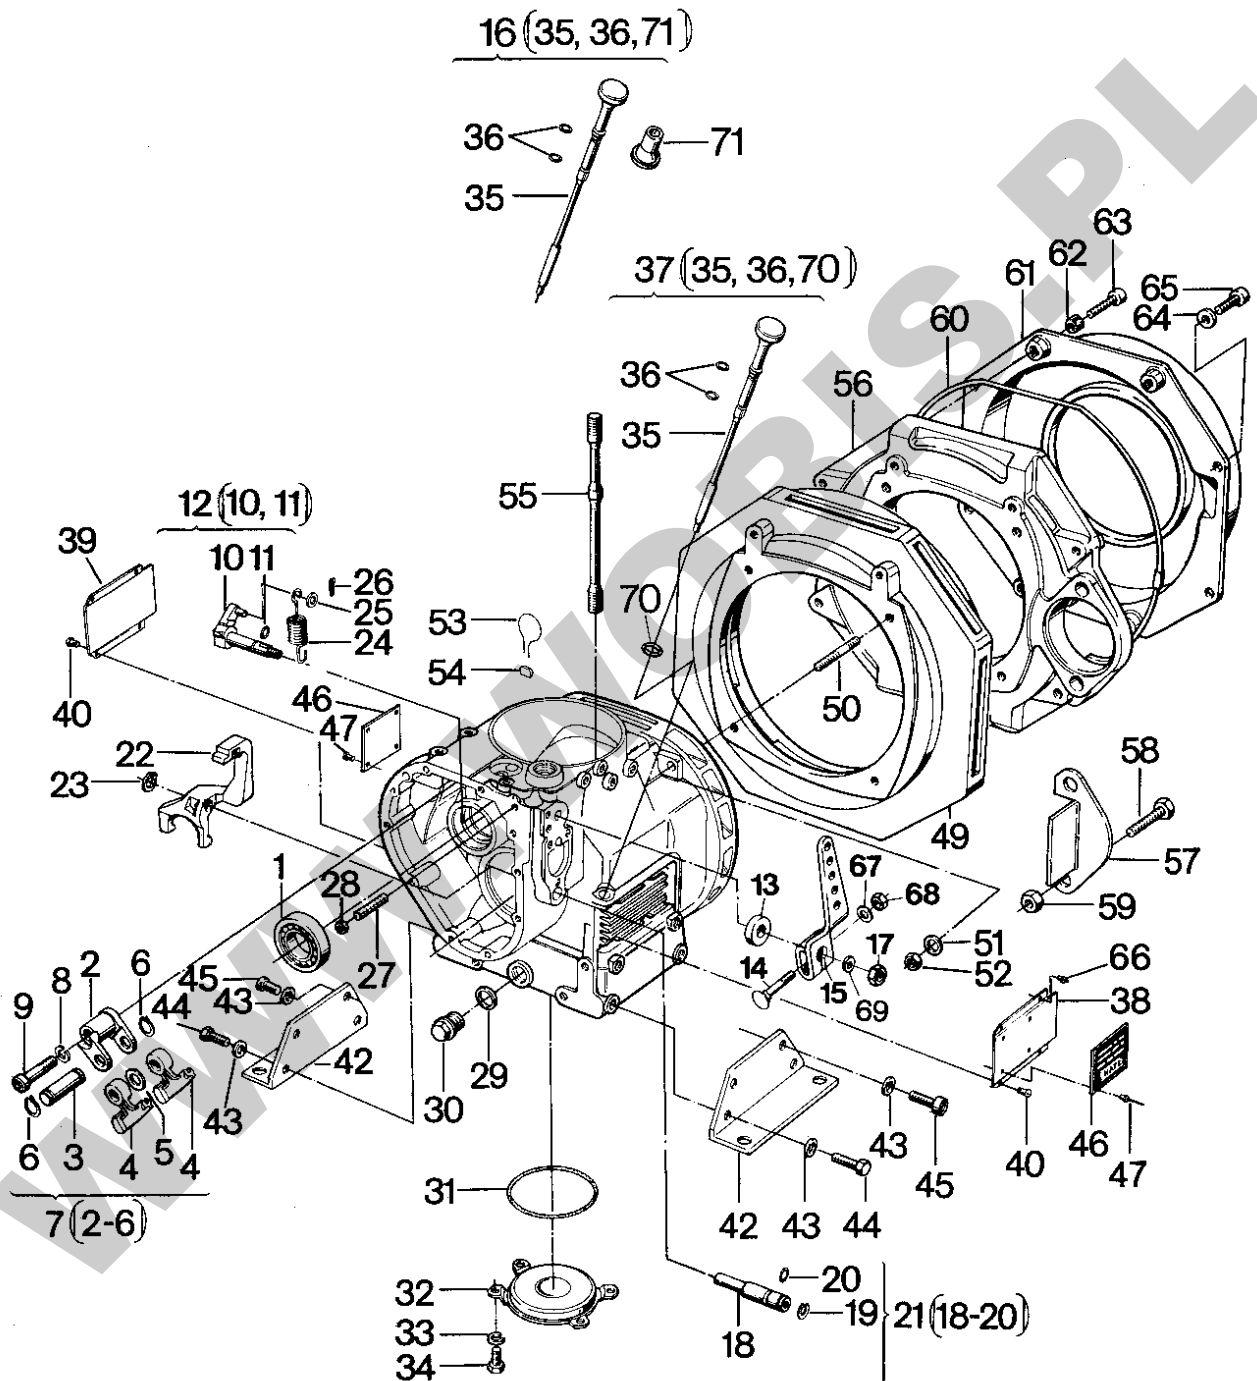

**ORYGINALNE CZĘŚCI ZAMIENNE SERWIS GWARANCYJNY I POGWARANCYJNY WYMIARY
SERWISOWE ORAZ KATALOGI CZĘŚCI ZAMIENNYCH NA STRONIE WWW.WOBIS.PL/SERWIS**

Pos.	Part no.	Description	Qty.	Notice	Add. notice	kg	EA	TA	DA	dDPW	List price
1	50014200	GROOV.BALLBEAR.6206	1	DIN 625 FABR.URB		0,188	4	11	0		
2	03009100	CAM FOLLOWER BRACK.	1	part was replaced by 00339600		0,100	0	11	0		
3	03168800	CAM FOLLOW SPINDLE	1			0,045	9	11	0		
4	03009002	CAM FOLLOWER	2			0,060	1	11	0		
5	03169700	SHIM 0,3	0... 1	0,30 mm		0,001	9	11	0		
5	03169400	SHIM 0,1	0... 1	0,10 mm		0,001	9	11	0		
5	03169800	SHIM 0,5	0... 1	0,50 mm		0,001	9	11	0		
5	03169600	SHIM 0,2	0... 1	0,20 mm		0,001	9	11	0		
6	50019500	CIRCLIP 12X1	2	12 x 1 DIN 471		0,001	4	11	4		
7	00339600	CAM FOLLOWER BRACK.	1			0,265	1	11	0		
8	50002900	SPRING WASHER 10	1	A 10 DIN 128		0,002	4	11	1		
9	03170400	CONROD SCREW	1			0,030	1	11	0		
10	_noorder	No single order	-								
11	40022300	O-RING 8 X 2	1	8 x 2		0,001	4	11	1	D2	
12	00300200	SHAFT	1			0,105	1	11	0		
13	03146201	FRICTION DISC	1			0,005	1	11	0		
14	03927300	SCREW M 6X 32	1	M 6 x 32 part was replaced by 03927301		0,000	0	11	0		
15	01149900	HANDLEVER	1			0,111	1	11	0		
16	_nopart	Not in this engine	-								
17	40028600	HEX.NUT M10	1	VM 10 DIN 980-8 C3A		0,010	4	11	1		
18	_noorder	No single order	-								
19	40031000	CIRCLIP SW12	1			0,001	4	11	0		
20	40022300	O-RING 8 X 2	1	8 x 2		0,001	4	11	1	D2	
21	00557900	SHAFT F.GOV.LEVER	1			0,054	1	11	0		
22	03008405	GOVERNOR LEVER	1			0,374	1	11	0		
23	50019400	CIRCLIP 8X0,8	1	A 8 x 0,8 DIN 471		0,001	4	11	1		
24	03194902	GOVERNOR SPRING 2,1	1	Ø 2,1 mm n <= ... 2100 min-1		0,020	9	11	0		
24	03194801	GOVERNOR SPRING 2,6	1	Ø 2,6 mm n > 2100 min-1		0,024	9	11	0		
25	03133200	DISC	1	8,4 x 13 x 2		0,001	1	11	1		