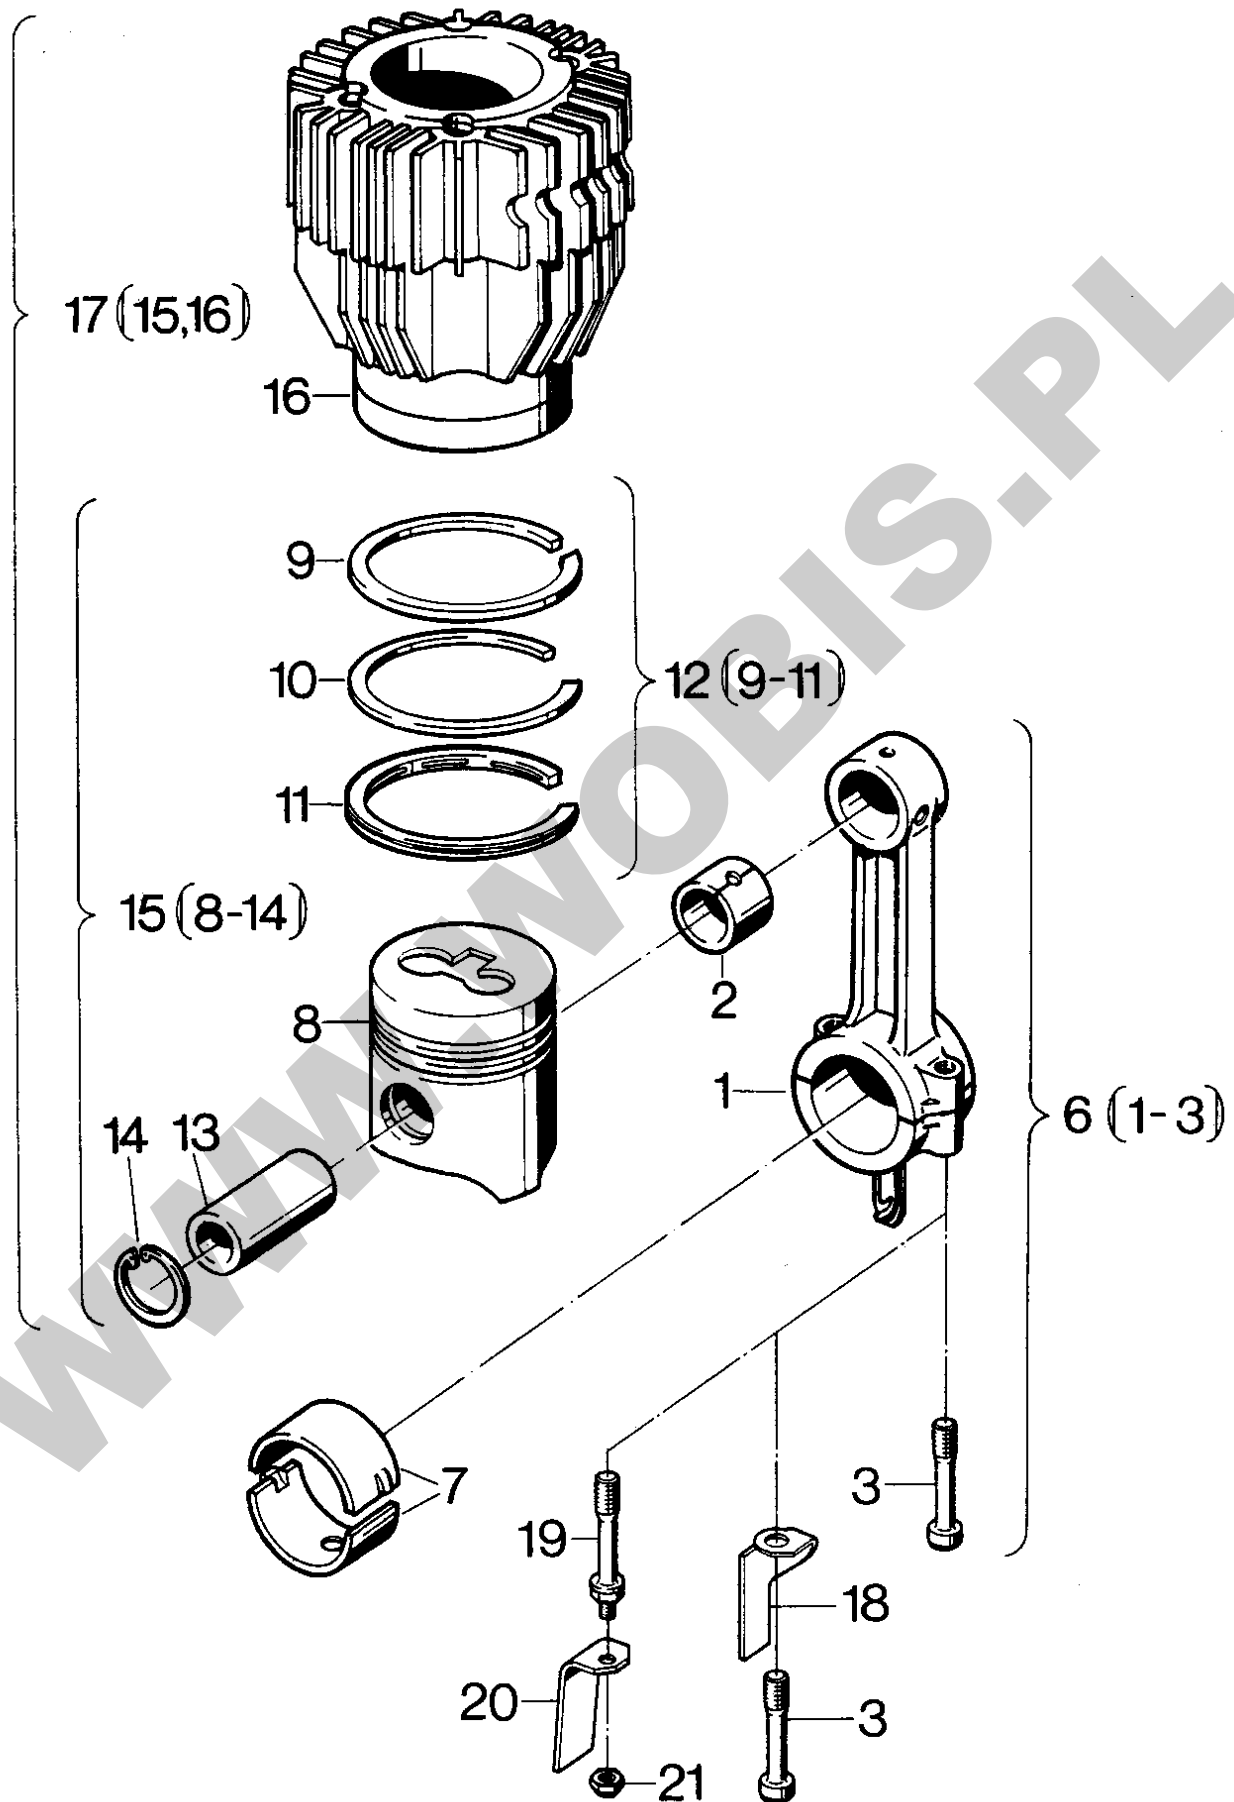

**ORYGINALNE CZĘŚCI ZAMIENNE SERWIS GWARANCYJNY I POGWARANCYJNY WYMIARY
SERWISOWE ORAZ KATALOGI CZĘŚCI ZAMIENNYCH NA STRONIE WWW.WOBIS.PL/SERWIS**

Pos.	Part no.	Description	Qty.	Notice	Add. notice	kg	EA	TA	DA	dDPW	List price
1	_noorder	No single order	-								
2	03003001	BUSH F.CONRD.E71/75	1			0,068	4	12	1		
3	03170400	CONROD SCREW	2			0,030	1	11	0		
6	00340301	CONROD E 71/75	1			1,005	1	12	0		
7	03195700	BIG END BEARING	1			0,109	4	11	0		
7	03195800	BIG END BEAR.0,5 -	1	- 0,5 mm PAAR		0,130	4	14	0		
8	_noorder	No single order	-								
9	_noorder	No single order	-								
10	_noorder	No single order	-								
11	_noorder	No single order	-								
12	00571410	PISTON RING SET 75	1			0,030	4	13	0		
12	01234200	PISTON R.SET 75+0,5	1	75 +0,5		0,030	4	14	0		
12	00571510	PISTON RING SET 76	1	75 +1,0		0,030	4	14	0		
13	50101800	GUDGEON PIN 25-64	1	DIN 73126		0,165	4	13	0		
14	50020600	CIRCLIP 25X1,2	2	25 x 1,2 DIN 472		0,002	9	11	0		
15	00340104	PISTON 75	1			0,690	4	11	0		
15	01234100	PISTON 75 + 0,5	1	75 +0,5		0,680	4	14	0		
15	00340204	PISTON 75 +1,0	1	75 +1,0		0,710	4	14	0		
16	_noorder	No single order	-								
17	00565700	CYLINDER WITH PIST.	1			6,230	1	12	0		
18	03773301	OIL SPLASH PLATE	1	n <= ... 1500 min-1		0,023	1	11	0		
19	_nopart	Not in this engine	-								
20	_nopart	Not in this engine	-								
21	_nopart	Not in this engine	-