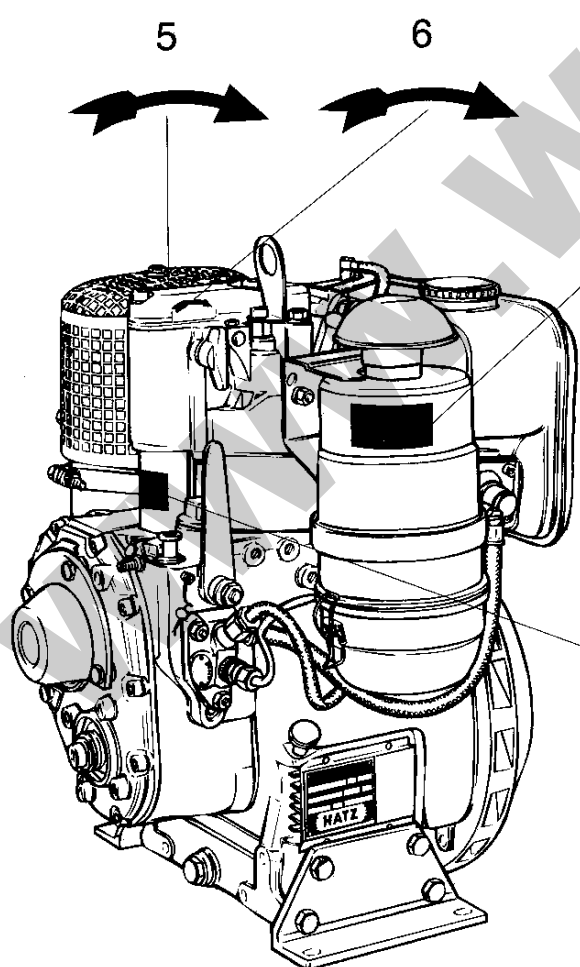

E71.16

M

A

**ORYGINALNE CZĘŚCI ZAMIENNE SERWIS GWARANCYJNY I POGWARANCYJNY WYMIARY
SERWISOWE ORAZ KATALOGI CZĘŚCI ZAMIENNYCH NA STRONIE WWW.WOBIS.PL/SERWIS**

Pos.	Part no.	Description	Qty.	Notice	Add. notice	kg	EA	TA	DA	dDPW	List price
1	00339410	GASK.S.CYL.H.E71/75	1	Gasket set for 1 cyl. Head		0,110	1	12	0	P1	
2	01229800	GASK.S.CRANKC71-780	1	Gasket set for crankcase		0,160	1	12	0		
3	00961302	MAINTEN.KIT E71-780	1	maintenance kit for 1000 hrs operation		0,210	1	12	0		
4	00965704	EMERGCY.KIT E71/75	1	Emergency kit		0,550	1	12	0		