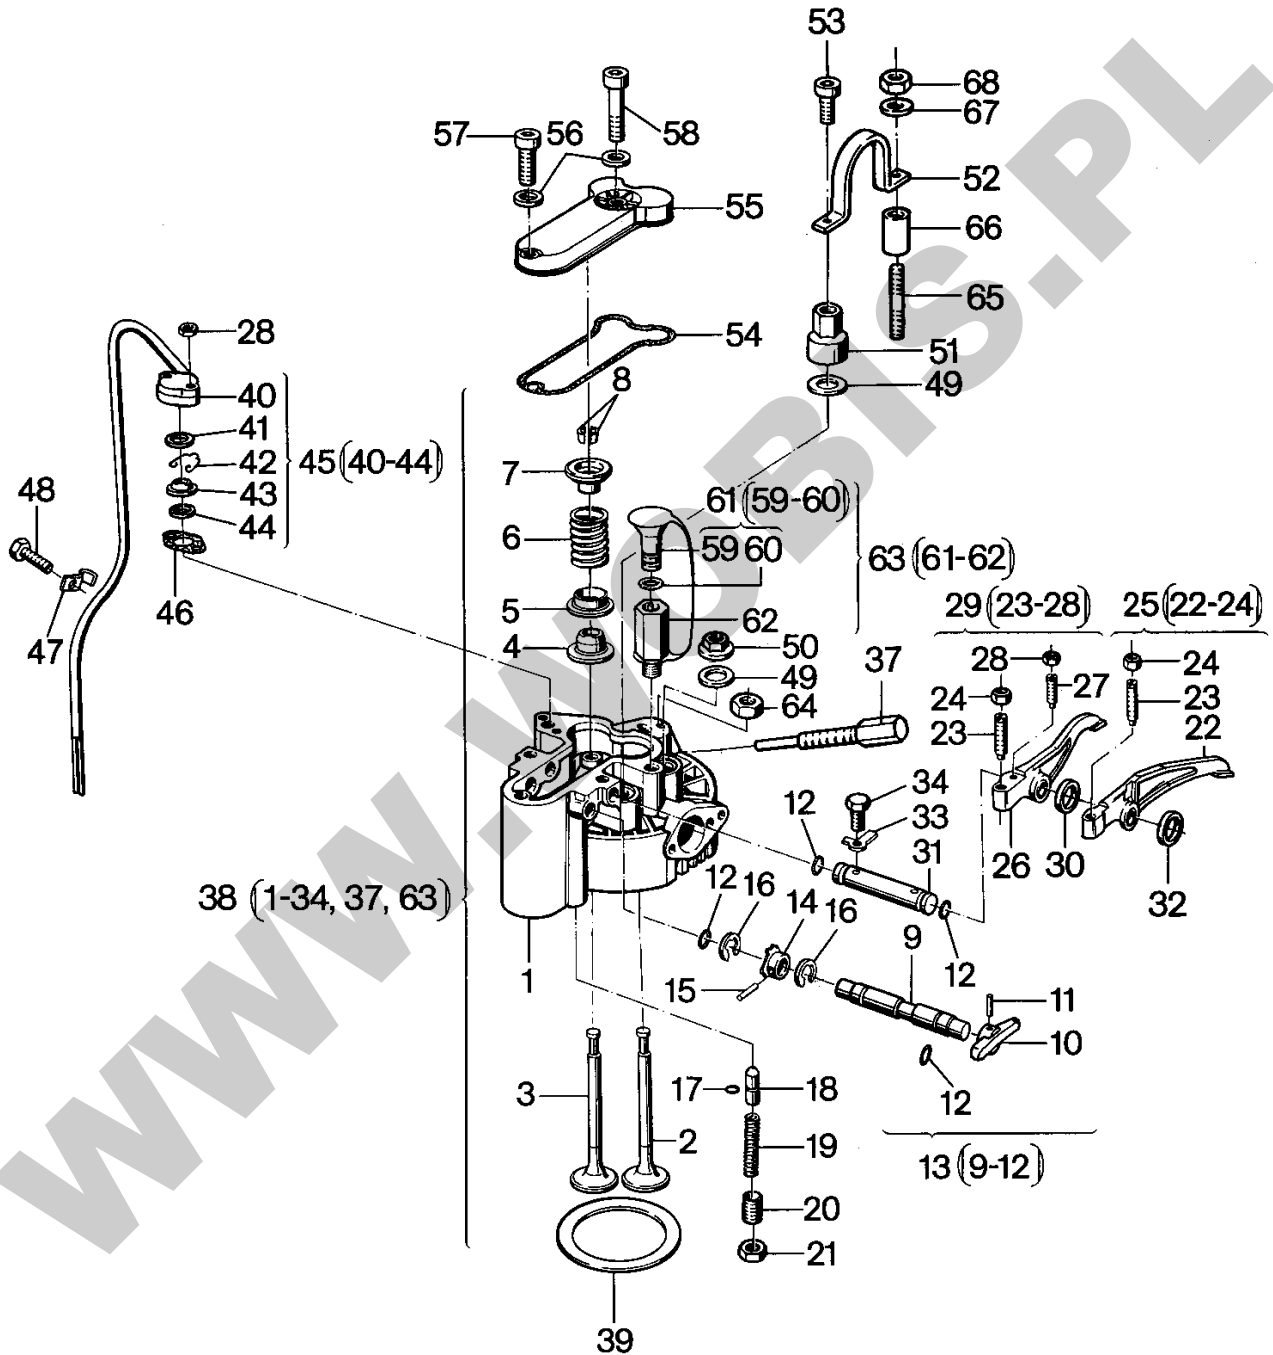

**ORYGINALNE CZĘŚCI ZAMIENNE SERWIS GWARANCYJNY I POGWARANCYJNY WYMIARY
SERWISOWE ORAZ KATALOGI CZĘŚCI ZAMIENNYCH NA STRONIE WWW.WOBIS.PL/SERWIS**

Pos.	Part no.	Description	Qty.	Notice	Add. notice	kg	EA	TA	DA	dDPW	List price
1	00302010	CYLINDER HEAD	1			2,570	9	12	0		
2	03124310	VALVE EXHST/INLET	1			0,048	4	11	0		
3	03124310	VALVE EXHST/INLET	1			0,048	4	11	0		
4	03172400	CAP	2			0,009	9	11	0		
5	03173000	WASHER	2			0,005	1	11	0		
6	03172000	VALVE SPRING	2			0,033	9	11	0		
7	03004010	CUP	2			0,023	1	11	0		
8	03171910	COLLET	2			0,002	1	11	1		
9	_noorder	No single order	-								
10	03173401	HANDLE	1			0,008	1	11	0		
11	50034600	PIN 4 X18	1	4 x 18 ISO 8752-ST		0,002	4	11	4		
12	40022300	O-RING 8 X 2	4	8 x 2		0,001	4	11	1	d1	
13	00340800	DECOMPRESSION SHAFT	1			0,095	1	11	0		
14	03000801	GEARWHEEL F.DECOMPR	1			0,010	1	11	0		
15	50034100	PIN 3 X16	1	3 x 16 ISO 8752-ST		0,001	4	11	1		
16	40050200	CIRCLIP 9C BS	2			0,001	4	11	0		
17	50154200	O-RING 5 X 7 X 1	1			0,001	4	11	0	d1	
18	03010300	PIN	1			0,008	9	11	0		
19	03172801	PRESSURE SPRING	1			0,005	9	11	0		
20	50005000	GRUB SCREW AM10X25	1	AM 10 x 25 DIN 913 45H		0,012	4	11	0		
21	50023500	HEXAGON NUT M10	1	M 10 DIN 934 - 8		0,011	4	11	1		
22	_noorder	No single order	-								
23	03003700	ADJUSTING SCREW	2			0,009	1	11	0		
24	03173100	HEXAGON NUT	2			0,004	1	11	1	W2	
25	00340503	ROCKER INLET	1			0,138	1	11	0		
26	_noorder	No single order	-								
27	03022001	ADJUSTING SCREW	1			0,004	1	11	0		
28	_nopart	Not in this engine	-								
29	00340604	ROCKER EXHAUST	1			0,142	1	11	0		
30	_nopart	Not in this engine	-