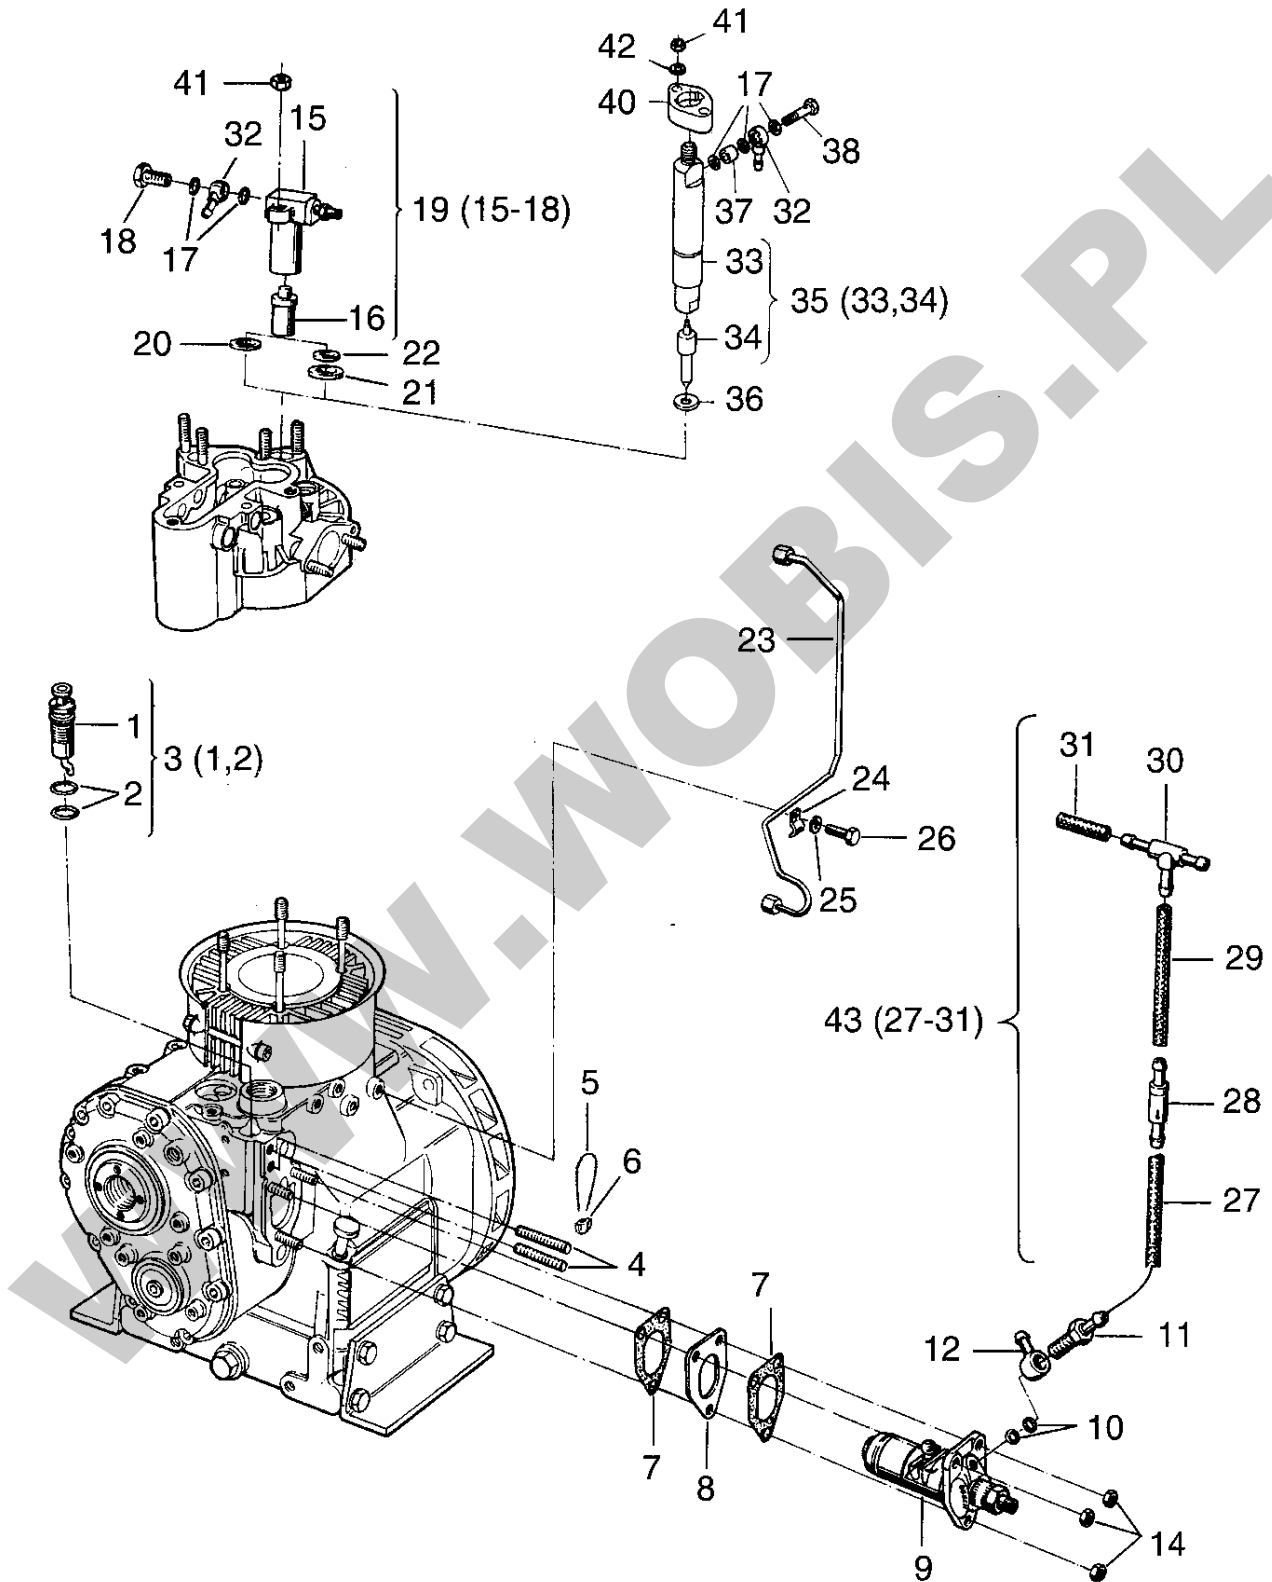

**ORYGINALNE CZĘŚCI ZAMIENNE SERWIS GWARANCYJNY I POGWARANCYJNY WYMIARY
SERWISOWE ORAZ KATALOGI CZĘŚCI ZAMIENNYCH NA STRONIE WWW.WOBIS.PL/SERWIS**

Pos.	Part no.	Description	Qty.	Notice	Add. notice	kg	EA	TA	DA	dDPW	List price
1	_noorder	No single order	-								
2	40022900	O-RING16 X22 X3	2			0,001	4	11	0		
3	00341601	EXTRA FUEL DEVICE	1			0,106	1	11	0		
4	03174600	GRUB SCREW M 8X20	2			0,002	9	11	0		
5	40021500	SEAL WIRE 0,5-0,3	1	0,5 / 0,3 x 200		0,001	4	11	1		
6	40021400	LEAD SEAL 8 MM	1	8 mm ø		0,001	4	11	1		
7	03168400	GASKET	2			0,001	1	11	0	D2	
8	03168302	SHIM 0,15	0... 1	0,15 mm		0,001	9	11	0		
8	03168501	SHIM 0,20	0... 1	0,20 mm		0,002	9	11	0		
8	03168601	SHIM 0,25	0... 1	0,25 mm		0,002	9	11	0		
8	03168701	SHIM 0,30	0... 1	0,30 mm		0,003	9	11	0		
9	40005201	INJECTION PUMP	1			0,880	4	11	0		
10	50001100	JOINT A12 X15,5	2	A 12 x 15,5 DIN 7603-Cu		0,001	4	11	1	D2	
11	03662300	HOSE NIPPLE	1			0,034	1	11	5		
12	50015800	RING PIECE NW6	1	NW 6		0,015	4	11	1		
14	50022900	HEXAGON NUT M 8	3	M 8 DIN 934 - 8		0,005	4	11	1		
15	_noorder	No single order	-								
16	40004600	NOZZLE	1			0,036	4	13	1	P1	
17	50000900	JOINT A8X11,5	2	A 8 x 11,5 DIN 7603-Cu		0,001	4	11	1	d2	
18	50006100	BANJO BOLT 4-5-3	1	4-5-3 DIN 7643		0,007	4	11	1		
19	40006700	INJECTOR	1			0,363	4	11	0		
20	03160500	JOINT WASHER	1			0,002	1	11	0	d1	
21	_nopart	Not in this engine	-								
22	_nopart	Not in this engine	-								
23	00341701	FUEL PRESS.PIPE	1			0,130	1	11	0		
24	03174700	PIPE CLIP	1			0,008	1	11	1		
25	50002800	SPRING WASHER 8	1	8 DIN 128		0,001	4	11	1		
26	50026700	HEXSCREW M 8X 16	1	M 8 x 16 DIN 933 - 8.8		0,011	4	11	1		
27	03663700	FUEL HOSE 5,0 X 50	1	5 x 50 mm		0,005	0	11	7		
28	00805500	VENT VALVE	1	part was replaced by 00805501		0,004	0	11	7	P1