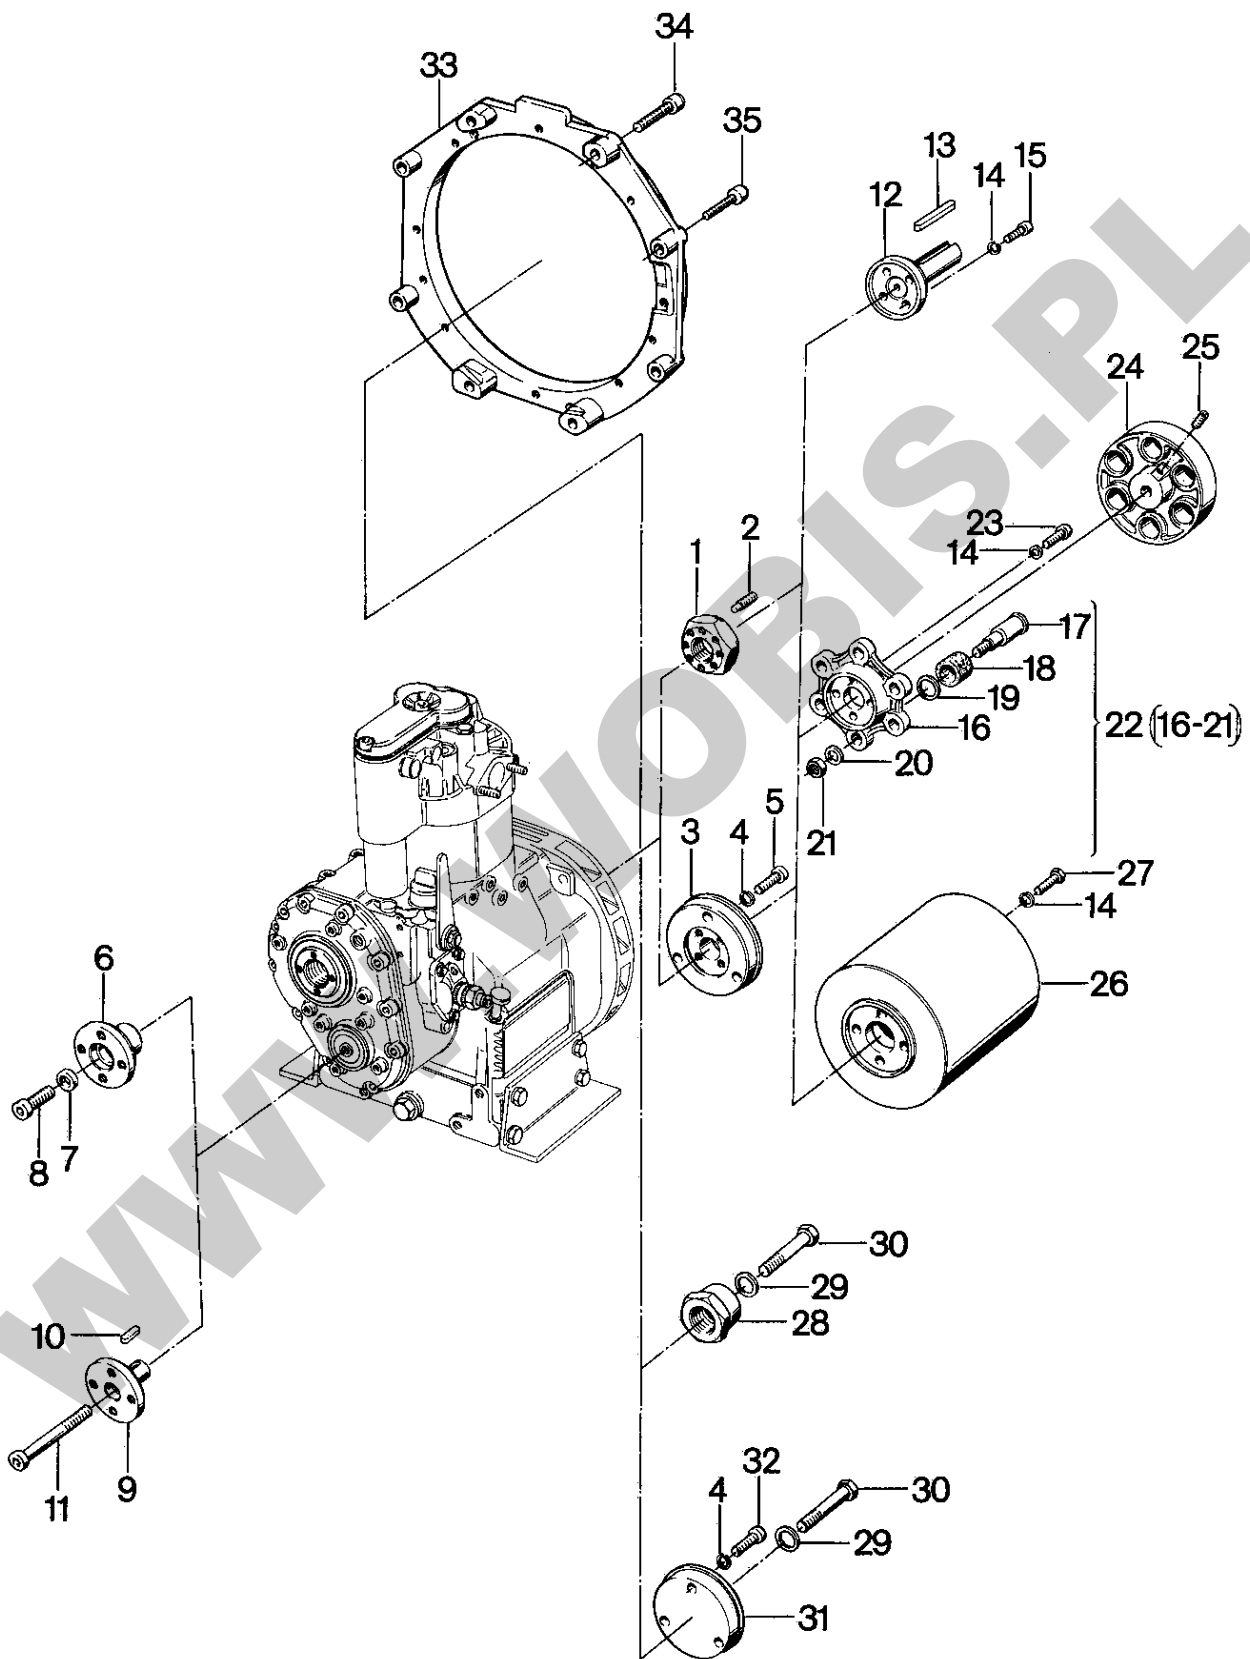

**ORYGINALNE CZĘŚCI ZAMIENNE SERWIS GWARANCYJNY I POGWARANCYJNY WYMIARY
SERWISOWE ORAZ KATALOGI CZĘŚCI ZAMIENNYCH NA STRONIE WWW.WOBIS.PL/SERWIS**

Pos.	Part no.	Description	Qty.	Notice	Add. notice	kg	EA	TA	DA	dDPW	List price
1	03011400	CENTERING FLANGE	1			0,425	9	21	0		
2	50005100	GRUB SCREW AM10X25	1	M 10 x 25 DIN 915 45 H		0,012	4	21	0		
3	_nopart	Not in this engine	-								
4	_nopart	Not in this engine	-								
5	_nopart	Not in this engine	-								
6	03002601	P.T.O.FLANGE	1			0,404	1	21	0		
7	03169901	DISC	1			0,023	9	11	0		
8	50057600	ALL.SCR.M12X1,5X 28	1	M 12 x 1,5 x 28 DIN 6912 - 10.9		0,030	9	11	0		
9	_nopart	Not in this engine	-								
10	_nopart	Not in this engine	-								
11	_nopart	Not in this engine	-								
12	03027300	STUBSHAFT	1	30 x 110 ZENTR. 70		0,817	1	21	4		
13	50011700	FITTINGKEY A 8X7X63	1	A 8 x 7 x 63 DIN 6885		0,025	4	21	4		
14	50135600	SPRING WASHER 10	4	10 DIN 128 A3C		0,002	4	21	1		
15	50290300	ALL.SCR. M10X25	4	M 10 x 25 DIN 912 - 8.8 A3C		0,026	4	21	2		
16	03004201	FLANGE	1			0,820	1	21	4		
17	00307200	TAPPET	6			0,108	1	21	4		
18	03151000	RUBBER SHELL	6	SCHLAUCHST		0,015	1	21	2		
19	03079000	DISC 20,3X26,9X4	6	20,3 x 26,9 x 4		0,007	1	21	2		
20	50017200	DISC 13	6	13 DIN 125-ST		0,006	4	11	4		
21	50023900	HEXAGON NUT M12	6	M 12 DIN 934 - 8		0,017	4	11	4		
22	00341801	FLANGE W. 6 BOLTS	1			1,760	1	21	4		
23	50053800	ALL.SCR.M10X 25	4	M10 x 25 DIN 912 - 8.8		0,026	4	11	4		
24	03004602	COUNTER FLANGE	1			2,270	1	21	4		
25	50004600	GRUB SCREW M 8X16	1	M 8 x 16 DIN 916-45H A3C		0,003	4	11	1		
26	03025501	BELT PULLEY 125	1	125 mm part run out no successor		0,000	0	21	7		
26	03025601	BELT PULLEY 150	1	150 mm part run out no successor		0,000	0	21	7		
26	03025701	BELT PULLEY 175	1	175 mm part run out no successor		0,000	0	21	7