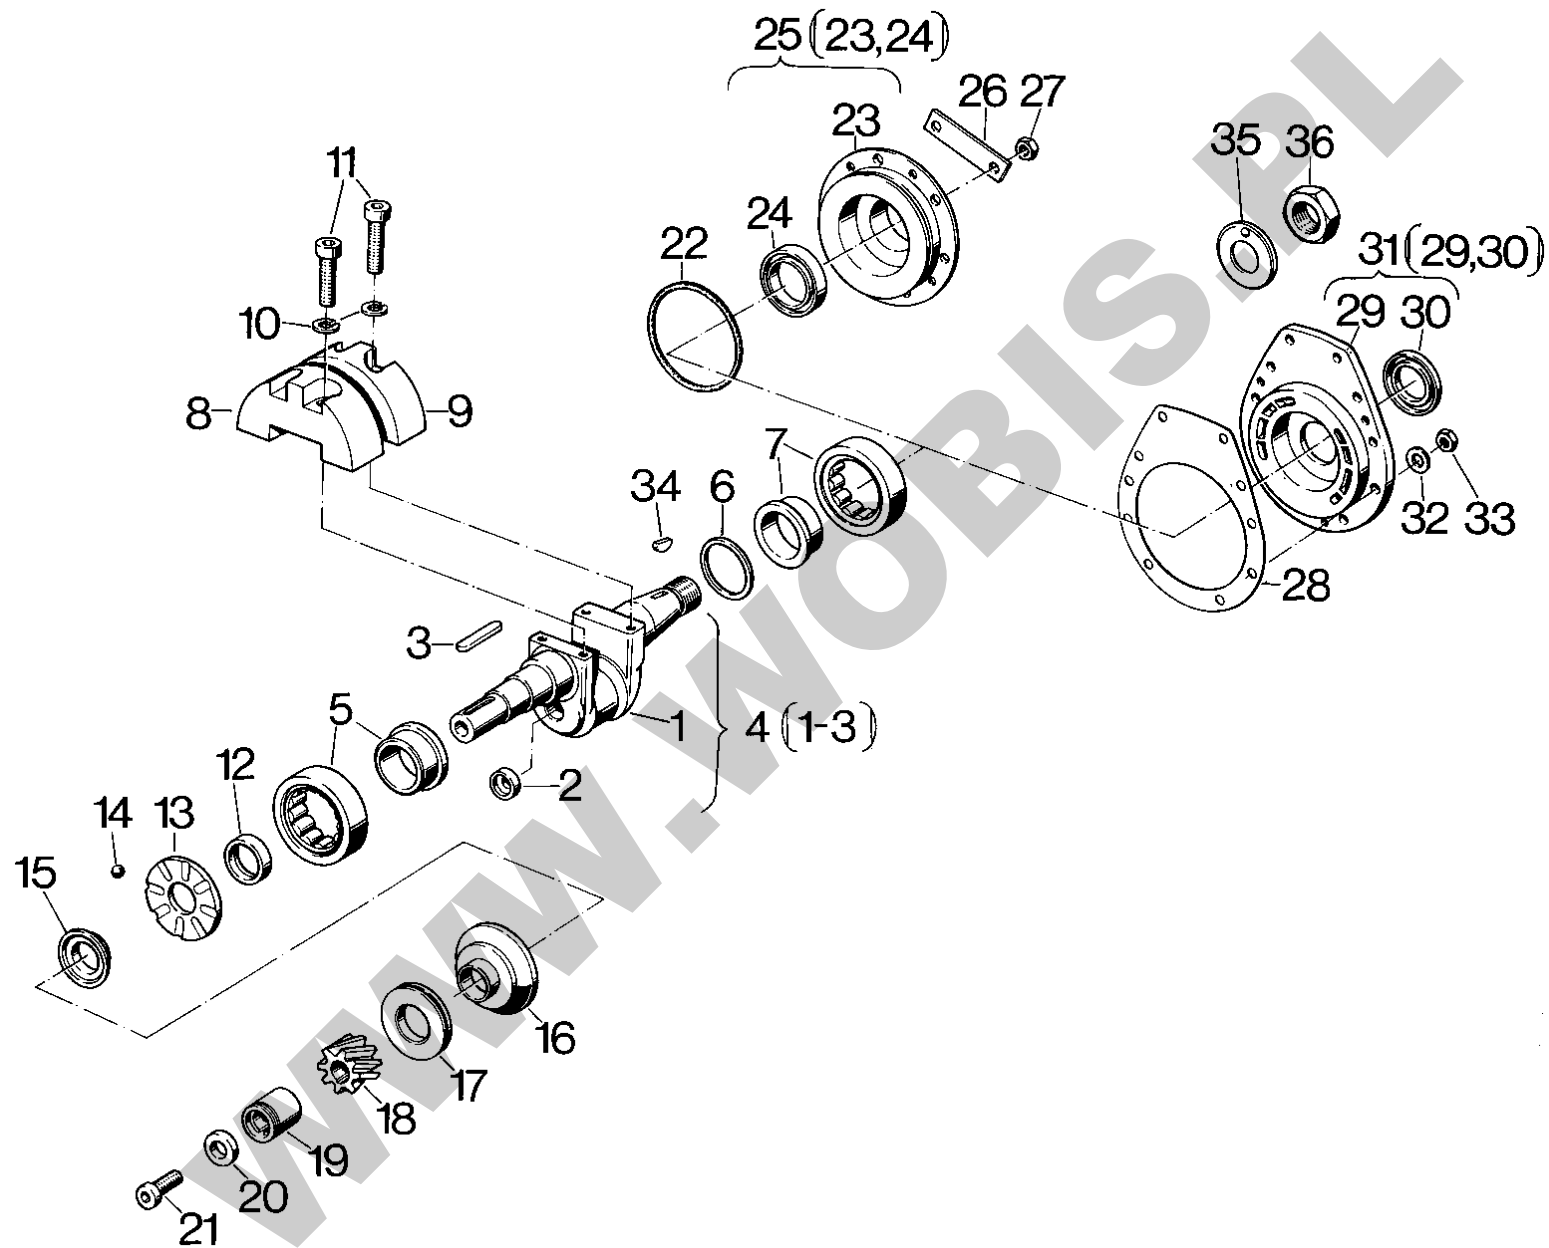

**ORYGINALNE CZĘŚCI ZAMIENNE SERWIS GWARANCYJNY I POGWARANCYJNY WYMIARY
SERWISOWE ORAZ KATALOGI CZĘŚCI ZAMIENNYCH NA STRONIE WWW.WOBIS.PL/SERWIS**

Pos.	Part no.	Description	Qty.	Notice	Add. notice	kg	EA	TA	DA	dDPW	List price
1	_noorder	No single order	-								
2	03195000	COVER 25 MM	1			0,008	1	11	0		
3	03195100	FITTINGKEY	1			0,008	1	11	0		
4	00355503	CRANKSHAFT	1			3,200	1	11	0		
5	50047900	CYL.ROLL.B.NJ2208E	1	DIN 5412		0,505	4	11	0		
6	03195200	SHIM 0,1	0... 1	0,10 mm		0,001	9	11	0		
6	03195300	SHIM 0,2	0... 1	0,20 mm		0,001	9	11	0		
6	03195400	SHIM 0,3	0... 1	0,30 mm		0,001	9	11	0		
6	03195500	SHIM 0,4	0... 1	0,40 mm		0,001	9	11	0		
6	03195600	SHIM 0,5	0... 1	0,50 mm		0,001	9	11	0		
7	50047900	CYL.ROLL.B.NJ2208E	1	DIN 5412		0,505	4	11	0		
8	03013102	COUNTER WEIGHT	1			1,103	9	11	0		
9	03437000	COUNTER WEIGHT	1			1,300	9	11	0		
10	50002900	SPRING WASHER 10	4	A 10 DIN 128		0,002	4	11	1		
11	50055000	ALL.SCR.M10X 50	4	M 10 x 50 DIN 912-10.9		0,043	4	11	0		
12	03013000	SPACER RING	1			0,007	1	11	0		
13	03006602	BALL HUB	1			0,100	1	11	0		
14	50010000	BALL 12 MM G100	8	DIN 5401		0,007	9	11	0		
15	03170001	DISC F. BALL HUB	1	part was replaced by 03170002		0,000		11			
16	00742000	BALL SHELL	1			0,150	1	11	0		
17	03004501	SLIDING DISC	1			0,025	1	11	0		
18	03001001	GEARWH.F.CRANKSHAFT	1			0,138	1	11	0		
19	03001601	SLEEVE	1			0,130	1	11	0		
20	03169901	DISC	1			0,023	9	11	0		
21	50057600	ALL.SCR.M12X1,5X 28	1	M 12 x 1,5 x 28 DIN 6912 - 10.9		0,030	9	11	0		
22	50222900	O-RING 100X108X4	1			0,006	4	11	0		
23	_noorder	No single order	-								
24	40033900	OILSEAL 40X52X 7	1	part was replaced by 40033901		0,000	0	11	7	D1	
25	00339802	BEARING FLANGE	1			0,665	1	11	0		
26	03279900	SECURITY PLATE	3			0,011	1	11	0