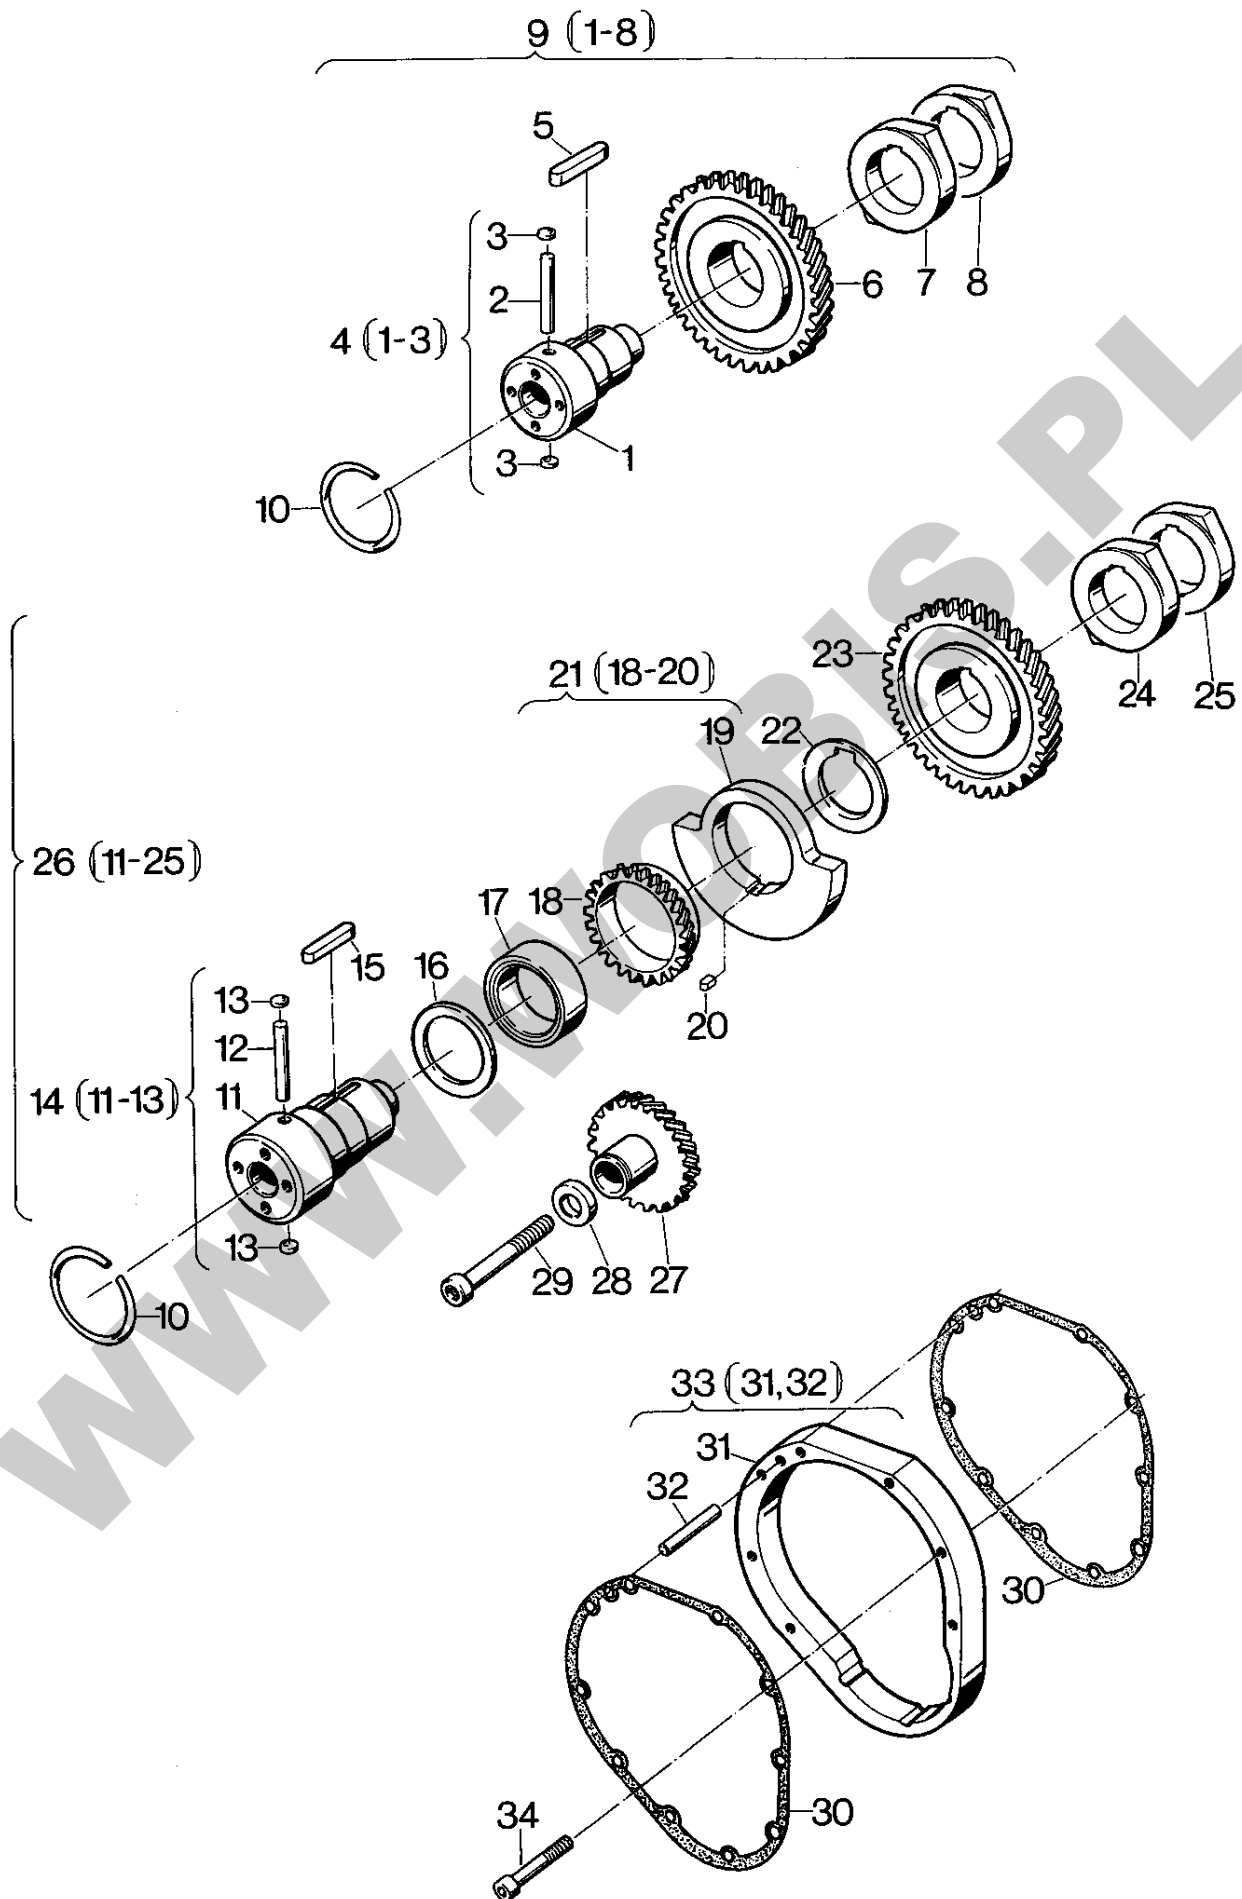

**ORYGINALNE CZĘŚCI ZAMIENNE SERWIS GWARANCYJNY I POGWARANCYJNY WYMIARY
SERWISOWE ORAZ KATALOGI CZĘŚCI ZAMIENNYCH NA STRONIE WWW.WOBIS.PL/SERWIS**

Pos.	Part no.	Description	Qty.	Notice	Add. notice	kg	EA	TA	DA	dDPW	List price
1	_noorder	No single order	-								
2	03012600	CYL.PIN	1			0,028	9	11	0		
3	50043300	CAP 8	2	8 DIN 470		0,001	4	11	4		
4	00423304	CAMSHAFT HUB	1			1,583	1	11	0		
5	50011600	FITTINGKEY A 8X7X56	1	A 8 x 7 x 56 DIN 6885		0,023	4	11	2		
6	03000902	GEARWHEEL	1			1,440	9	11	0		
7	03008305	CAM EXHAUST	1			0,412	9	11	0		
8	03008203	CAM INLET	1			0,344	9	11	0		
9	00340002	CAMSHAFT	1			3,800	1	11	0		
10	03170300	INTERMEDIATE RING	1			0,015	9	11	0		
11	_noorder	No single order	-								
12	_nopart	Not in this engine	-								
13	_nopart	Not in this engine	-								
14	_nopart	Not in this engine	-								
15	_nopart	Not in this engine	-								
16	_nopart	Not in this engine	-								
17	_nopart	Not in this engine	-								
18	_noorder	No single order	-								
19	_noorder	No single order	-								
20	_nopart	Not in this engine	-								
21	_nopart	Not in this engine	-								
22	_nopart	Not in this engine	-								
23	_nopart	Not in this engine	-								
24	_nopart	Not in this engine	-								
25	_nopart	Not in this engine	-								
26	_nopart	Not in this engine	-								
27	_nopart	Not in this engine	-								
28	03169901	DISC	1			0,023	9	11	0		
29	_nopart	Not in this engine	-								
30	_nopart	Not in this engine	-