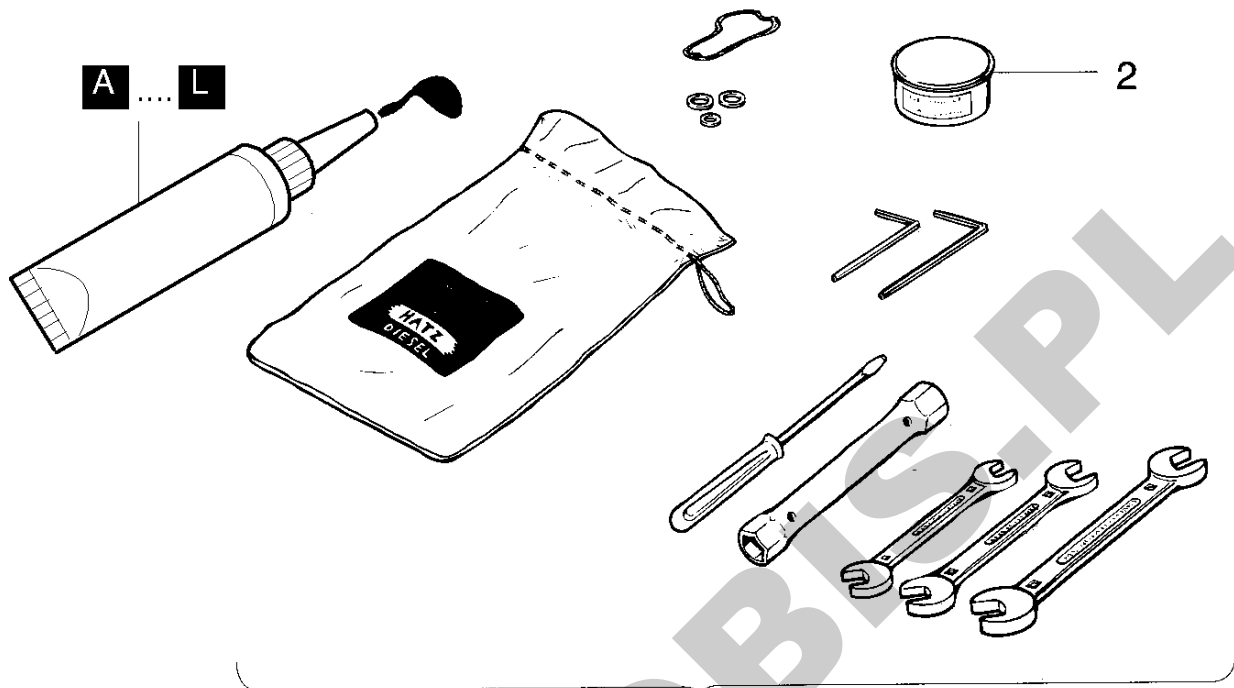

E71.16

M

A

**ORYGINALNE CZĘŚCI ZAMIENNE SERWIS GWARANCYJNY I POGWARANCYJNY WYMIARY
SERWISOWE ORAZ KATALOGI CZĘŚCI ZAMIENNYCH NA STRONIE WWW.WOBIS.PL/SERWIS**

Pos.	Part no.	Description	Qty.	Notice	Add. notice	kg	EA	TA	DA	dDPW	List price
1	00339410	GASK.S.CYL.H.E71/75	1	Gasket set for 1 cyl. Head		0,110	1	12	0	P1	
2	01229800	GASK.S.CRANKC71-780	1	Gasket set for crankcase		0,160	1	12	0		
3	00961302	MAINTEN.KIT E71-780	1	maintenance kit for 1000 hrs operation		0,210	1	12	0		
4	00965704	EMERGCY.KIT E71/75	1	Emergency kit		0,550	1	12	0		