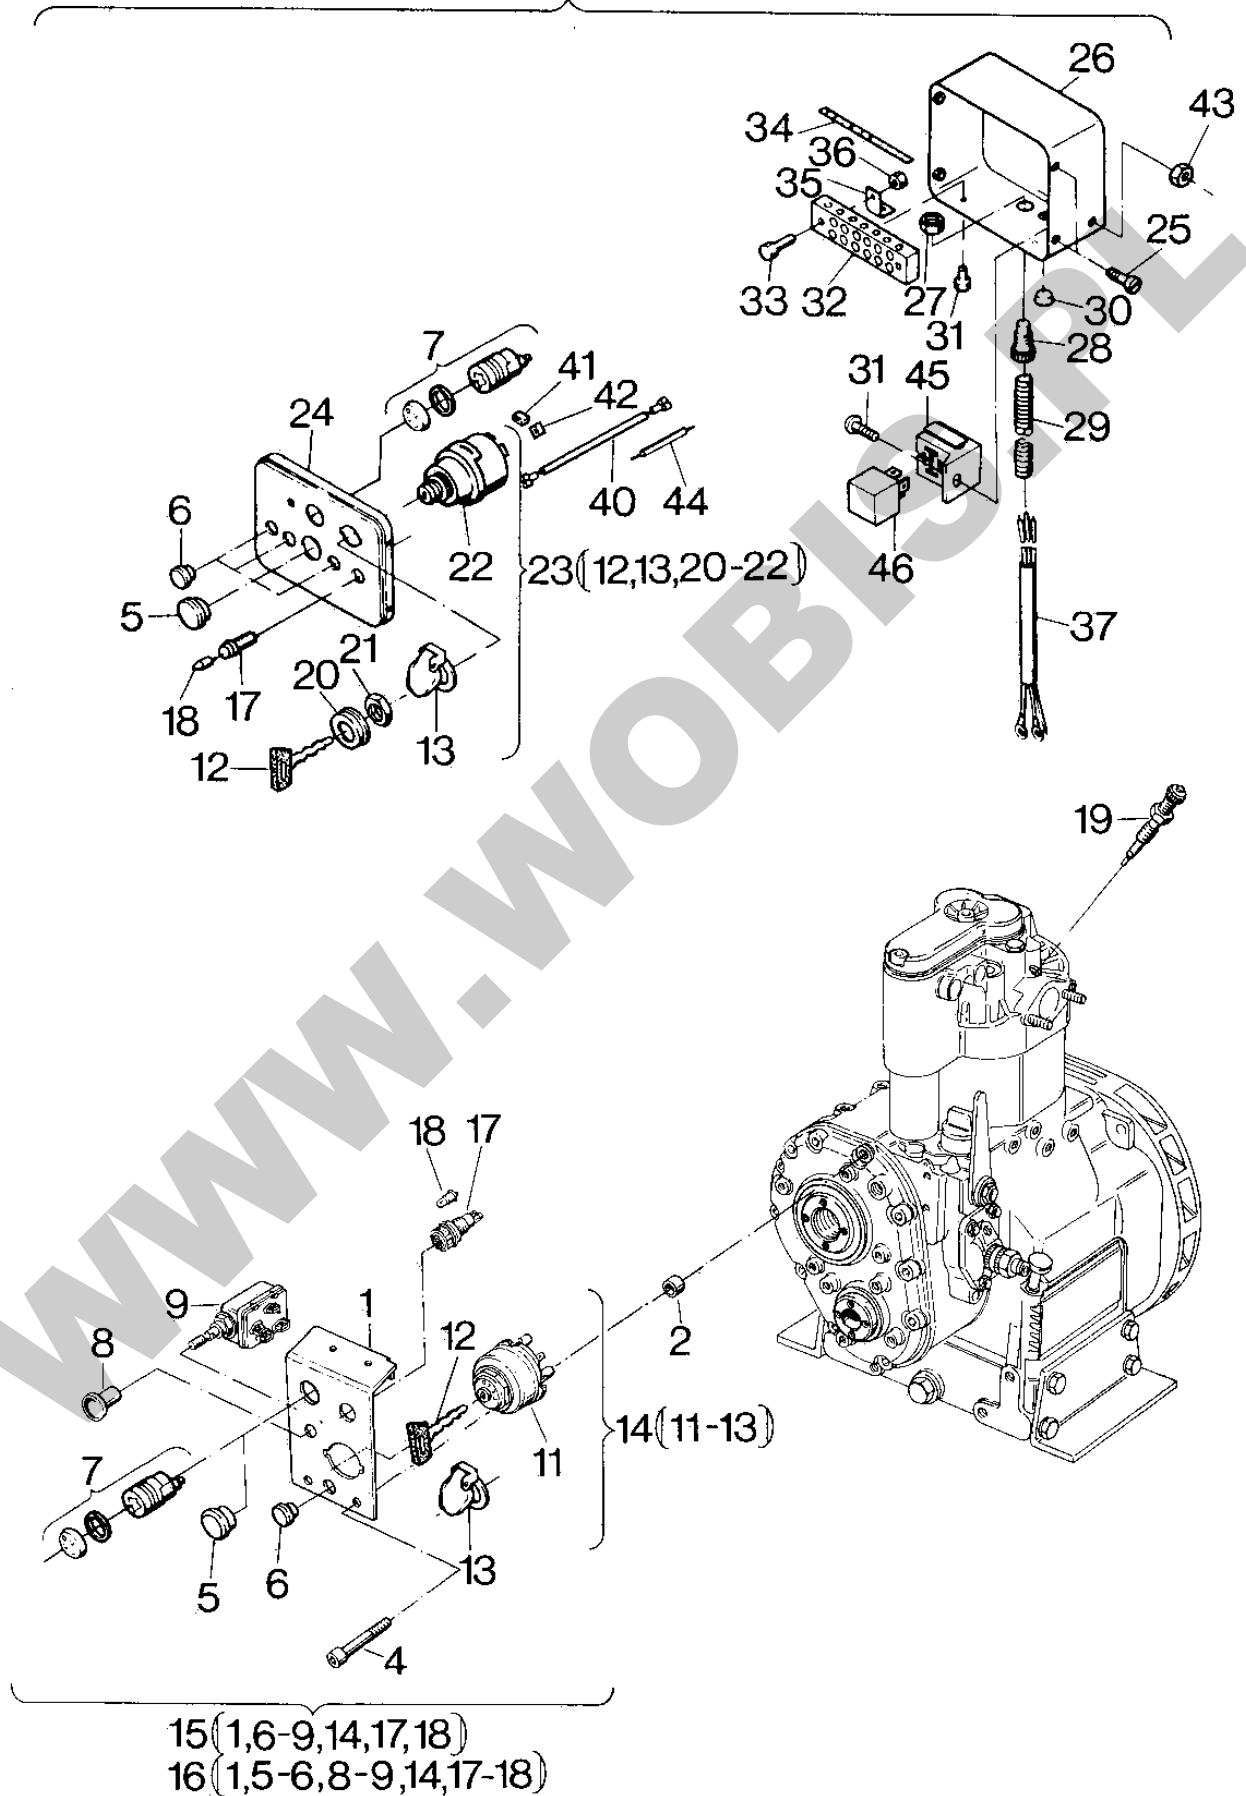

38 (5-7,17-18,23-28,30-36,40-46)

39 (5-6,17-18,23-28,30-36,40-46)

**ORYGINALNE CZĘŚCI ZAMIENNE SERWIS GWARANCYJNY I POGWARANCYJNY WYMIARY
SERWISOWE ORAZ KATALOGI CZĘŚCI ZAMIENNYCH NA STRONIE WWW.WOBIS.PL/SERWIS**

_023.16_TA05b A05b Electric equipment, wirings E 71.16

CD-ID: 001M1

Pos.	Part no.	Description	Qty.	Notice	Add. notice	kg	EA	TA	DA	dDPW	List price
1	03508600	INSTRUMENT PANEL	1			0,300	9	21	3		
2	03200400	SPACER TUBE	2	9 x 14 x 35		0,025	1	21	1		
4	50248800	ALL.SCREW M 8X60	2	M 8 x 60 DIN 912 - 8.8 A3C		0,029	4	11	1		
5	40091400	CLOSING CAP	1	F24 SCHW.		0,004	4	21	2		
6	40096000	CLOSING PLUG	3	F17 SCHW.		0,002	4	11	1		
7	40010900	GLOW CONTROLLER	1			0,112	4	21	0		
8	40015400	PLASTIC BUTTON	1			0,001	4	21	3		
9	40009500	GLOW START. SWITCH	1			0,088	4	21	3		
11	_noorder	No single order	-								
12	50345300	SWITCH BOX KEY	1	14603		0,004	4	12	1		
13	49050900	COVER	1			0,016	4	23	1		
14	50166100	GLOW START SWITCH	1	part run out no successor		0,115	0	21	7		
15	00710001	INSTRUMENT PANEL	1	12 V part run out no successor		0,000	0	21	7		
16	_nopart	Not in this engine	-								
17	50176500	INDICATOR LAMP BAT	1	BATT.		0,012	4	21	2		
18	40009700	BULB 12V-2W	1	12 V - 2 W		0,002	4	21	2		
19	40031200	GLOWPLUG ROD-TYPE	1			0,047	9	21	0		
20	_noorder	No single order	-								
21	_noorder	No single order	-								
22	_noorder	No single order	-								
23	50276502	GLOW START.SWITCH	1			0,191	4	21	2		
24	03509211	FRONT PART	1			0,320	1	21	2		
25	50289200	HEXSCREW M 6X 12	4	M 6 x 12 KZ 1-8.8 A3D		0,005	4	11	1		
26	00716311	INSTRUMENT BOX	1	OHNE DECKEL		0,760	1	21	2		
27	50159100	HEXAGON NUT CE 13 M	1	CE 13 M		0,001	4	11	1		
28	50159011	MALE CABLE COUPLING	1	NH 13,5		0,010	4	21	2		
29	03668210	INSUL. TUBE	1	2000		0,118	1	21	5		
30	50160800	CLOSING PLUG 10MM	2	F 5 14x10,7x7,5 SCHW.		0,001	4	11	1		
31	50049300	FILL.HEAD SCR.M5X10	3	M 5 x 10 DIN 7985-8.8 A3R		0,003	4	11	1