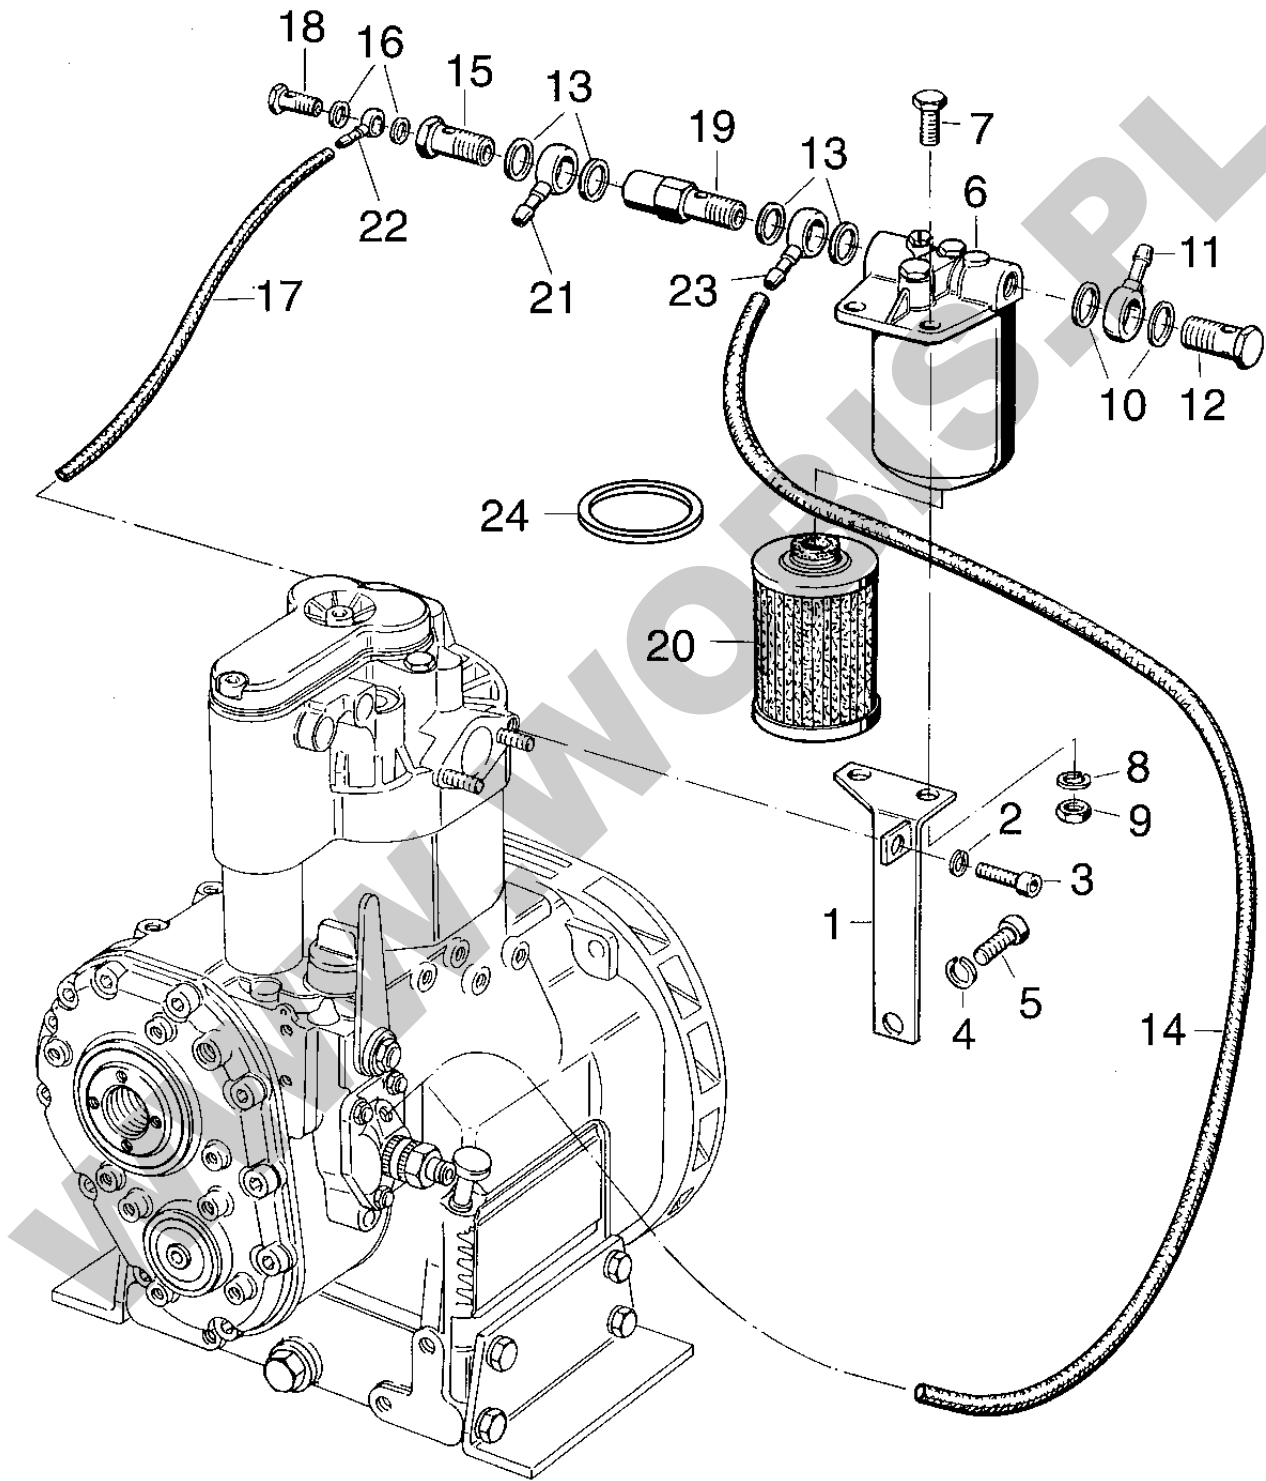

**ORYGINALNE CZĘŚCI ZAMIENNE SERWIS GWARANCYJNY I POGWARANCYJNY WYMIARY
SERWISOWE ORAZ KATALOGI CZĘŚCI ZAMIENNYCH NA STRONIE WWW.WOBIS.PL/SERWIS**

Pos.	Part no.	Description	Qty.	Notice	Add. notice	kg	EA	TA	DA	dDPW	List price
1	00621100	CONSOLE FUEL FILTER	1	part run out no successor		0,000	0	21	7		
2	50002800	SPRING WASHER 8	1	8 DIN 128		0,001	4	11	1		
3	50051900	ALL.SCR.M 8X 20	1	M 8 x 20 DIN 912-8.8		0,013	4	11	1		
4	50002900	SPRING WASHER 10	1	A 10 DIN 128		0,002	4	11	1		
5	50029200	HEXSCREW M10X 25	1	M 10 x 25 DIN 933 - 8.8		0,026	4	11	4		
6	40067400	FUEL FILTER	1	part was replaced by 01859101		0,000	0	21	0		
7	50029300	HEXSCREW M10X 30	2	M 10 x 30 DIN 933 - 8.8		0,028	4	11	0		
8	50002900	SPRING WASHER 10	2	A 10 DIN 128		0,002	4	11	1		
9	50023500	HEXAGON NUT M10	2	M 10 DIN 934 - 8		0,011	4	11	1		
10	50001200	JOINT A14 X18	2	A 14 x 18 DIN 7603-Cu		0,001	4	11	1	D2	
11	50015900	RING PIECE NW8	1	NW 8 / 6		0,025	4	11	1		
12	50006400	BANJO BOLT 10-3	1	10-3 DIN 7643		0,029	4	11	1		
13	50001200	JOINT A14 X18	4	A 14 x 18 DIN 7603-Cu		0,001	4	11	1	D2	
14	03673200	FUEL HOSE 7 X 470	1	7,0 x 470 mm		0,040	1	21	3		
15	03280700	BANJO BOLT	1	M 14 x 1,5		0,022	1	21	0		
16	50000900	JOINT A8X11,5	2	A 8 x 11,5 DIN 7603-Cu		0,001	4	11	1		
17	03663700	FUEL HOSE 5,0 X 50	1	5 x 50 mm		0,005	0	11	7		
18	50006100	BANJO BOLT 4-5-3	1	4-5-3 DIN 7643		0,007	4	11	1		
19	03497700	INTERMEDIATE PIECE	1			0,050	9	21	0		
20	40007300	FILTER ELEMENT	1			0,115	4	21	4		
21	50151700	RING PIECE A8	1	NW 8 / 4		0,027	4	21	1		
22	50015700	RING PIECE NW3	1	NW 3		0,007	4	11	1		
23	50015900	RING PIECE NW8	1	NW 8 / 6		0,025	4	11	1		
24	49036500	PACKG.RING 82X76X3	1			0,003	4	23	1