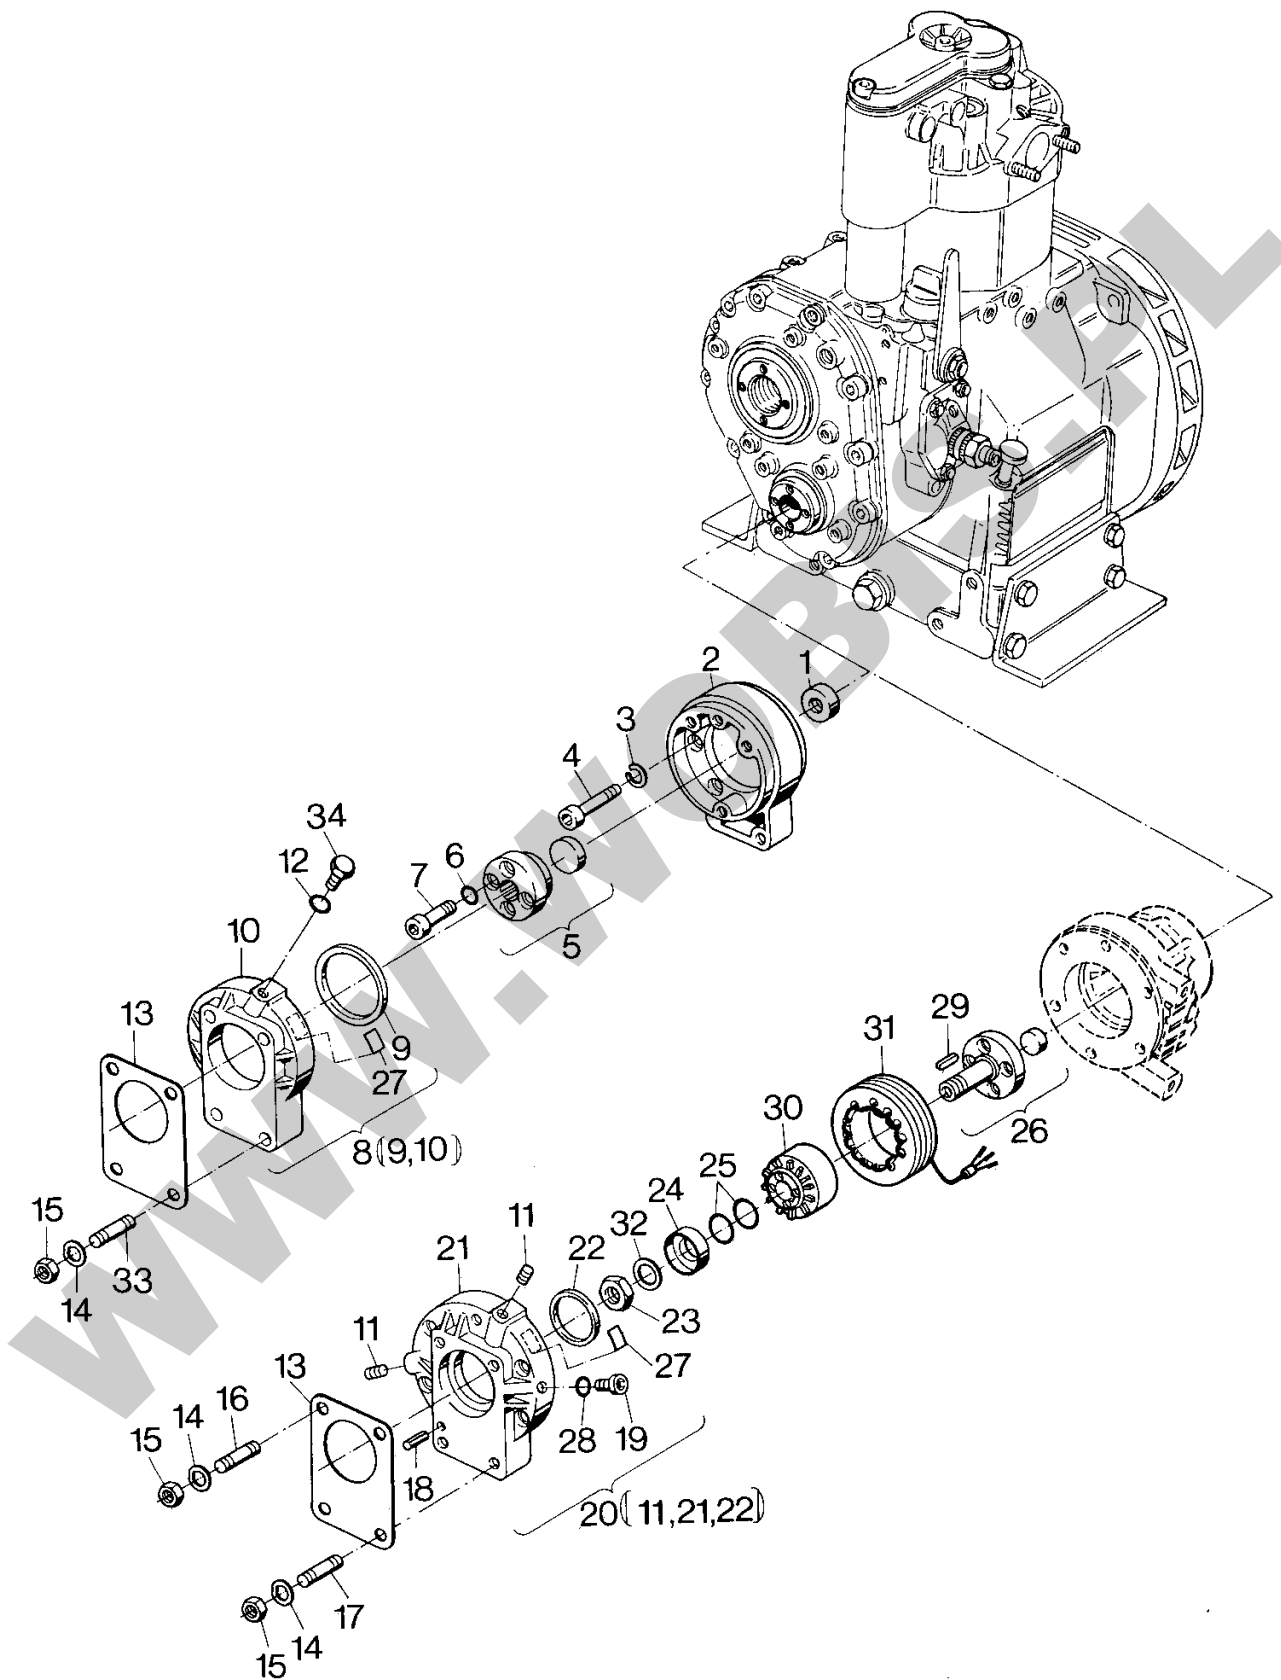

**ORYGINALNE CZĘŚCI ZAMIENNE SERWIS GWARANCYJNY I POGWARANCYJNY WYMIARY
SERWISOWE ORAZ KATALOGI CZĘŚCI ZAMIENNYCH NA STRONIE WWW.WOBIS.PL/SERWIS**

_023.16_TA18b A18b Mount. parts hydr. pump E 71.16

CD-ID: 001M1

Pos.	Part no.	Description	Qty.	Notice	Add. notice	kg	EA	TA	DA	dDPW	List price
1	03903600	WASHER 12,2X26X6	1			0,020	9	21	0		
2	03866401	CONNECTING FLANGE	1			0,330	9	21	0		
3	50002800	SPRING WASHER 8	4	8 DIN 128		0,001	4	11	1		
4	50052100	ALL.SCR.M 8X 25	4	M8 x 25 DIN 912 - 8.8		0,015	4	11	1		
5	01122600	P.T.O.FLANGE	1			0,400	1	21	0		
6	50001000	JOINT A10 X16	4	A 10 x 16 DIN 7603-Cu		0,008	4	11	1		
7	50053500	ALL.SCR.M10X 16	4	M 10 x 16 DIN 6912 - 8.8		0,015	4	21	0		
8	01124900	CONNECTING PLATE	1			0,430	1	21	0		
9	50286600	OIL.SEAL 70X90X7	1	70 x 90 x 7		0,034	9	21	0		
10	_noorder	No single order	-								
11	50125600	GRUB SCREW M 8X12	2	M 8 x 12 DIN 914 45 H		0,002	9	11	0		
12	50162900	JOINT A 8 X14	2	A 8 x 14 DIN 7603 - Cu		0,005	4	11	1		
13	03568000	GASKET	1			0,002	1	21	1		
14	50095100	SPRING WASHER A 8	4	A 8 DIN 137 A3C		0,001	4	11	1		
15	50148000	HEXAGON NUT M 8	4	M 8 DIN 934-8 A3C		0,005	4	11	1		
16	50037700	STUD M 8X 20	2	M 8 x 20 DIN 939 - 5.6		0,010	4	11	0		
17	50037500	STUD M 8X 20	2	M 8 x 20 DIN 835 - 5.8		0,012	9	11	0		
18	50012400	SLOT.SETPIN 5X24	1	5 x 24 DIN 1472		0,004	9	21	0		
19	50138900	ALL.SCR. M 8X 12	1	M 8 x 12 DIN 912 - 8.8		0,011	4	21	1		
20	01124801	COVER CPL.	1			0,550	1	21	0		
21	_noorder	No single order	-								
22	50286500	OIL.SEAL 50X72X7	1	50 x 72 x 7		0,026	4	21	0		
23	03866600	NUT M 24X1,5	1	M 24 x 1,5		0,021	9	21	7		
24	03903401	RING F.HYDR.PUMP	1			0,060	9	21	0		
25	50286400	JOINT A24X29	1	A 24 x 29 DIN 7603-Cu		0,003	4	11	1		
26	01122502	STUBSHAFT	1			0,300	1	21	0		
27	03913000	STICKER OIL FILLING	1			0,000	0	21	0		
28	50000900	JOINT A8X11,5	1	A 8 x 11,5 DIN 7603-Cu		0,001	4	11	1		
29	50343600	FITTINGKEY A 5X3X25	1	A 5 x 3 x 25 DIN 6885		0,003	9	21	0		
30	03944000	ROTOR	1			0,650	1	21	0