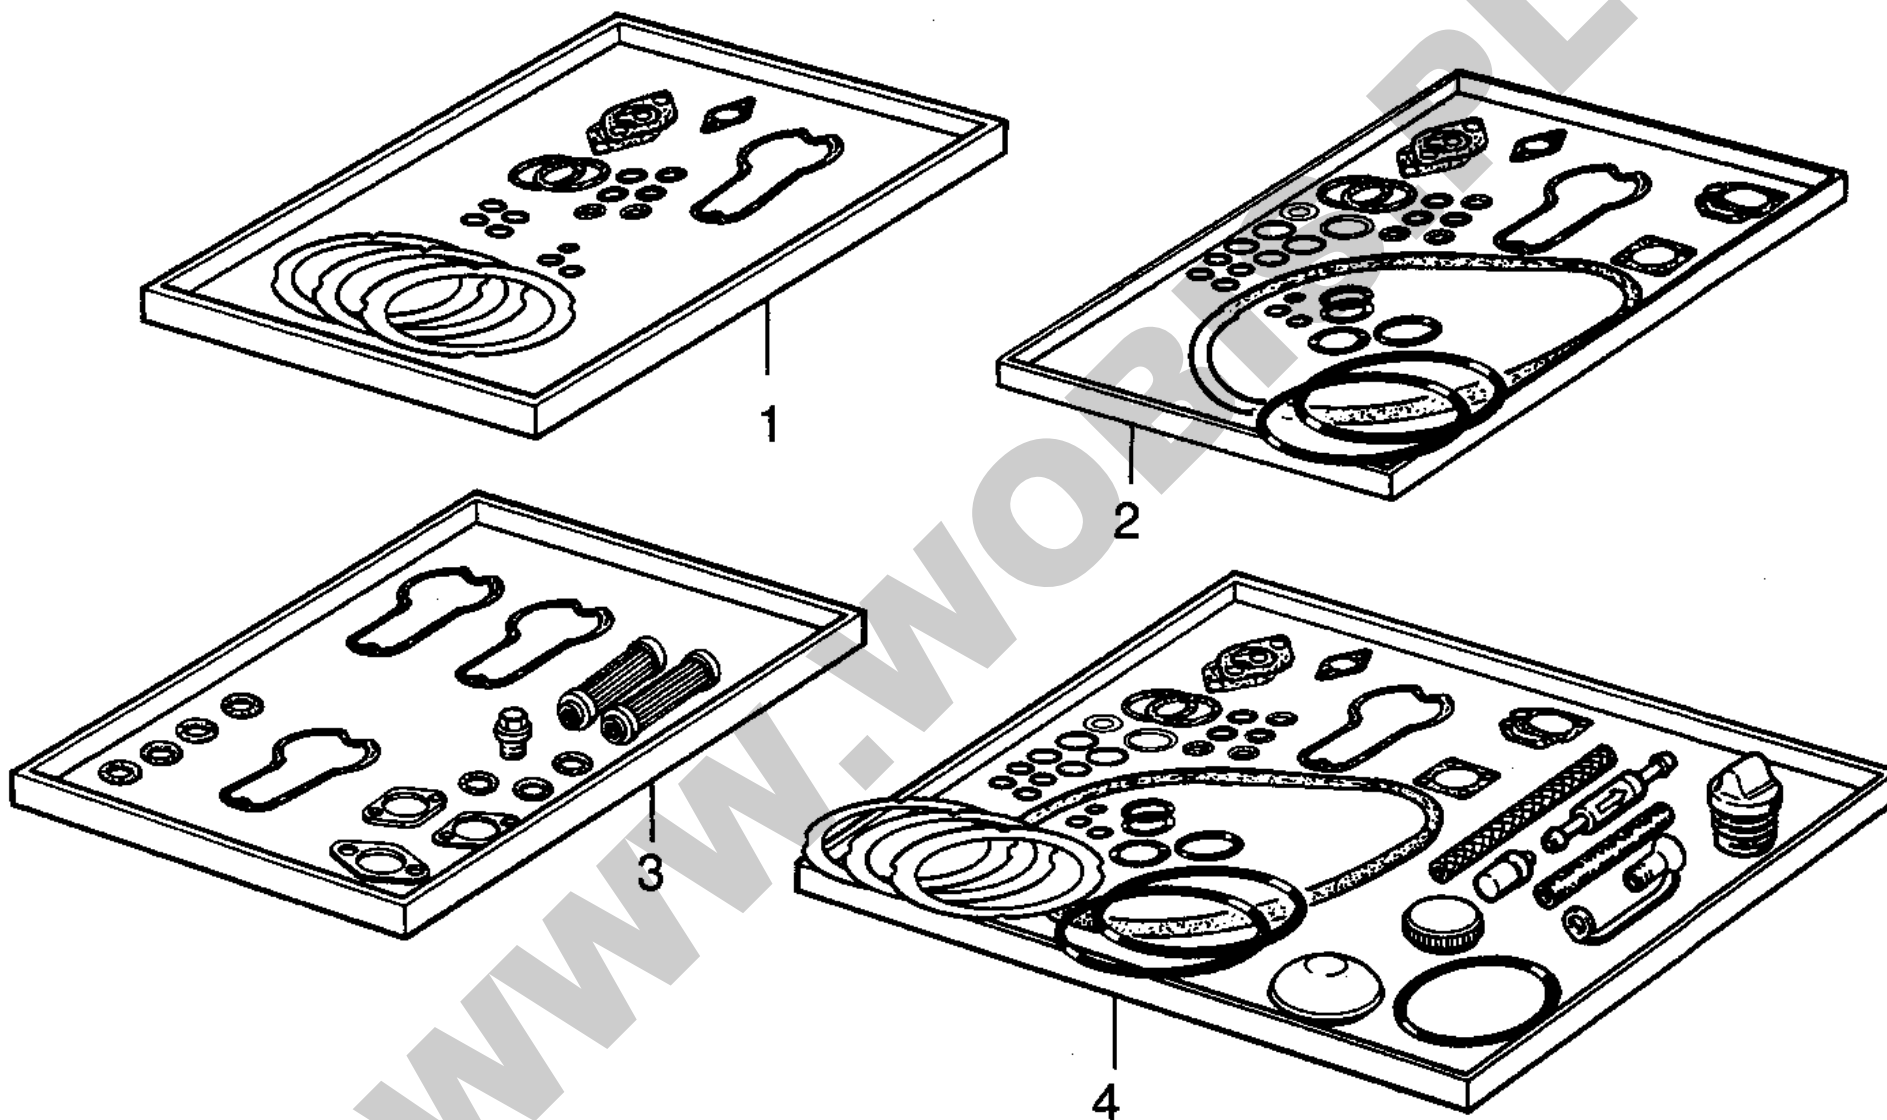

E71.16

M

A

**ORYGINALNE CZĘŚCI ZAMIENNE SERWIS GWARANCYJNY I POGWARANCYJNY WYMIARY
SERWISOWE ORAZ KATALOGI CZĘŚCI ZAMIENNYCH NA STRONIE WWW.WOBIS.PL/SERWIS**

Pos.	Part no.	Description	Qty.	Notice	Add. notice	kg	EA	TA	DA	dDPW	List price
1	00339410	GASK.S.CYL.H.E71/75	1	Gasket set for 1 cyl. Head		0,110	1	12	0	P1	
2	01229800	GASK.S.CRANKC71-780	1	Gasket set for crankcase		0,160	1	12	0		
3	00961302	MAINTEN.KIT E71-780	1	maintenance kit for 1000 hrs operation		0,210	1	12	0		
4	00965704	EMERGCY.KIT E71/75	1	Emergency kit		0,550	1	12	0		