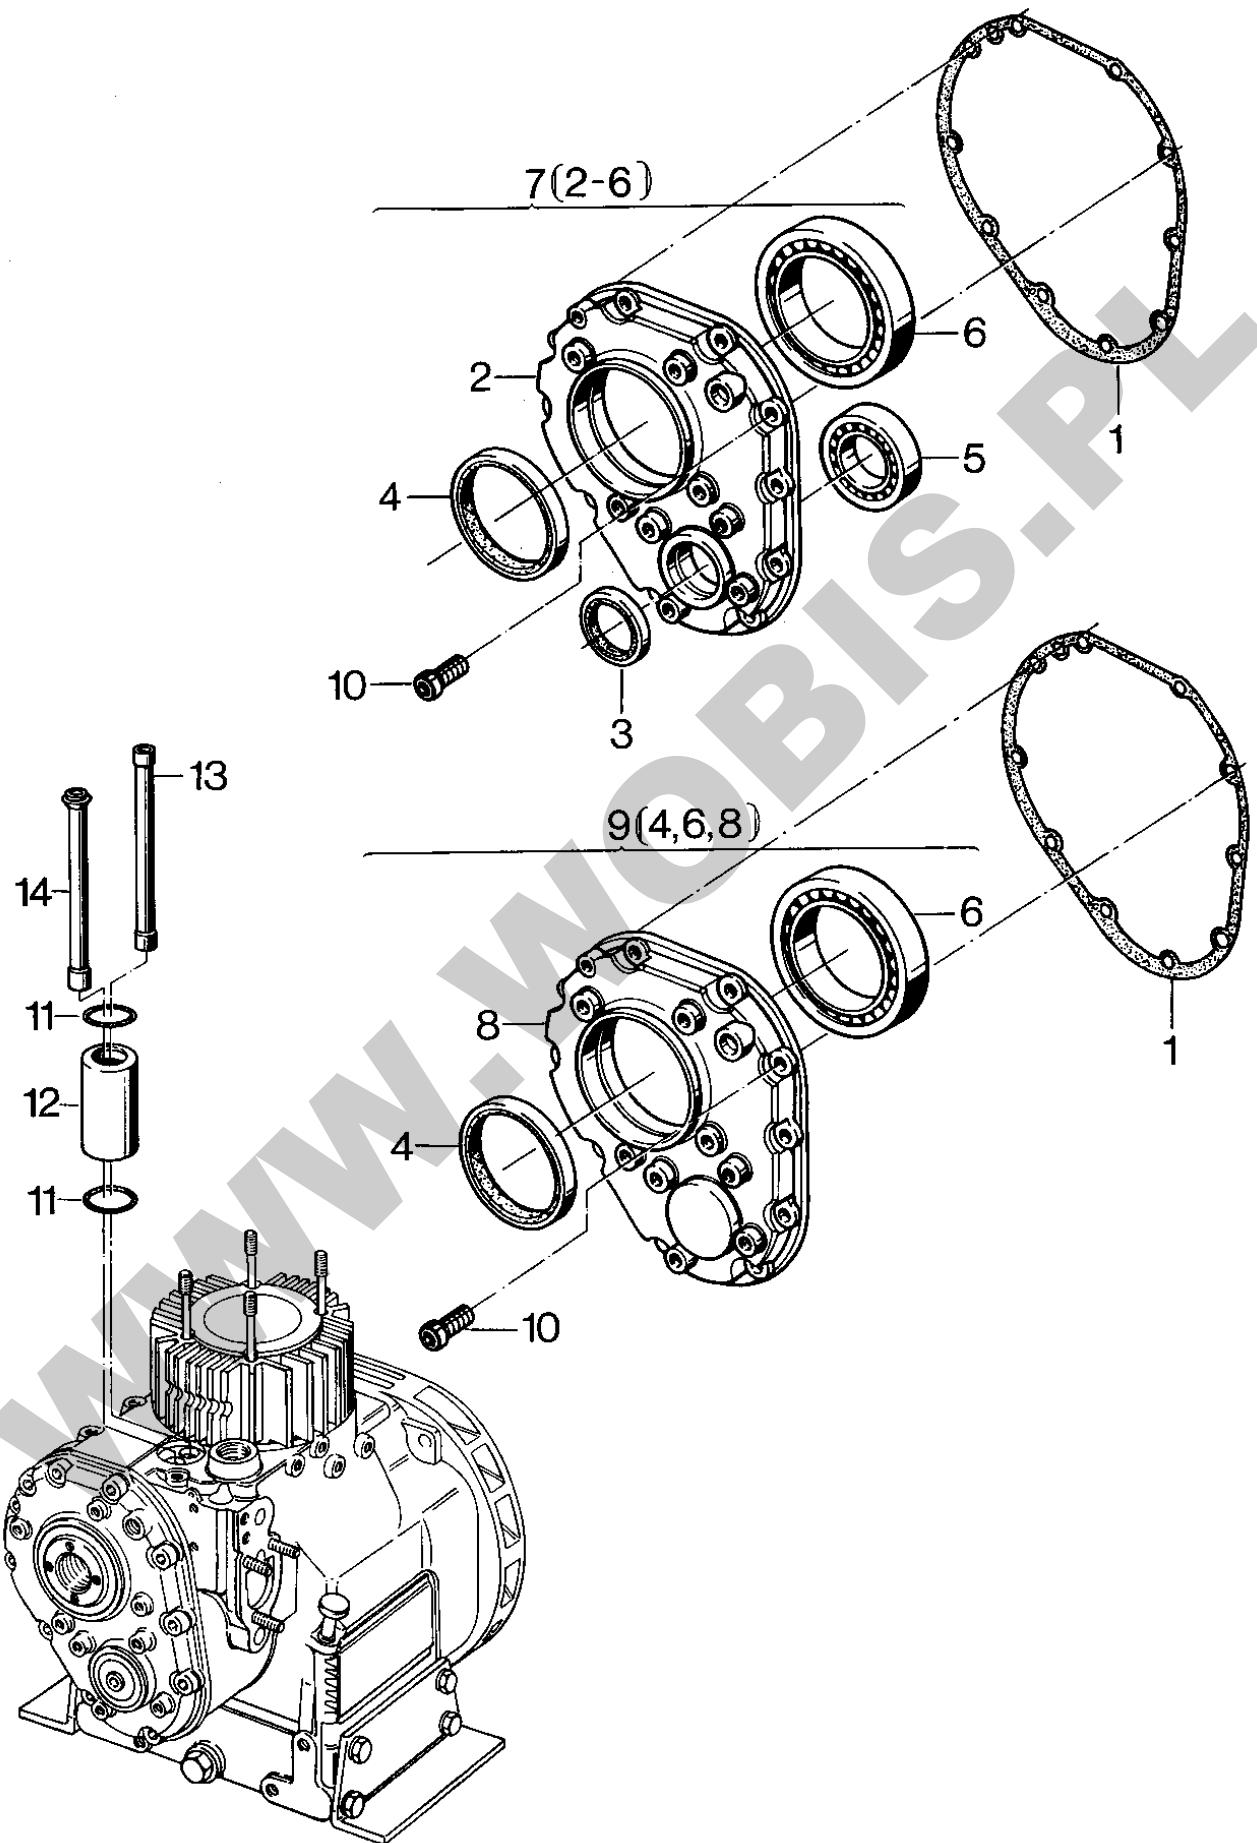

**ORYGINALNE CZĘŚCI ZAMIENNE SERWIS GWARANCYJNY I POGWARANCYJNY WYMIARY
SERWISOWE ORAZ KATALOGI CZĘŚCI ZAMIENNYCH NA STRONIE WWW.WOBIS.PL/SERWIS**

Pos.	Part no.	Description	Qty.	Notice	Add. notice	kg	EA	TA	DA	dDPW	List price
54	03174100	GASKET	1			0,002	1	11	0	W3,d1	
55	03174200	COVER	1			0,120	9	11	0		
56	50162900	JOINT A 8 X14	2	A 8 x 14 DIN 7603 - Cu		0,005	4	11	1	W6,d2	
57	50052200	ALL.SCR.M 8X 30	1	M 8 x 30 DIN 912 - 8.8		0,017	4	11	4		
58	50052900	ALL.SCR.M 8X 60	1	M 8 x 60 DIN 912-8.8 M 8 x 60 DIN 912 - 8.8		0,029	4	11	2		
59	_noorder	No single order	-								
60	40081700	O-RING 12 X 16X 2	2	12 x 2		0,001	4	11	1	d2	
61	00736300	CLOSING PLUG	1			0,009	1	11	3	P1	
62	_noorder	No single order	-								
63	00950700	OIL FILLER DEVICE	1			0,050	1	12	0		
64	50022900	HEXAGON NUT M 8	2	M 8 DIN 934 - 8		0,005	4	11	1		
65	_nopart	Not in this engine	-								
66	_nopart	Not in this engine	-								
67	_nopart	Not in this engine	-								
68	_nopart	Not in this engine	-