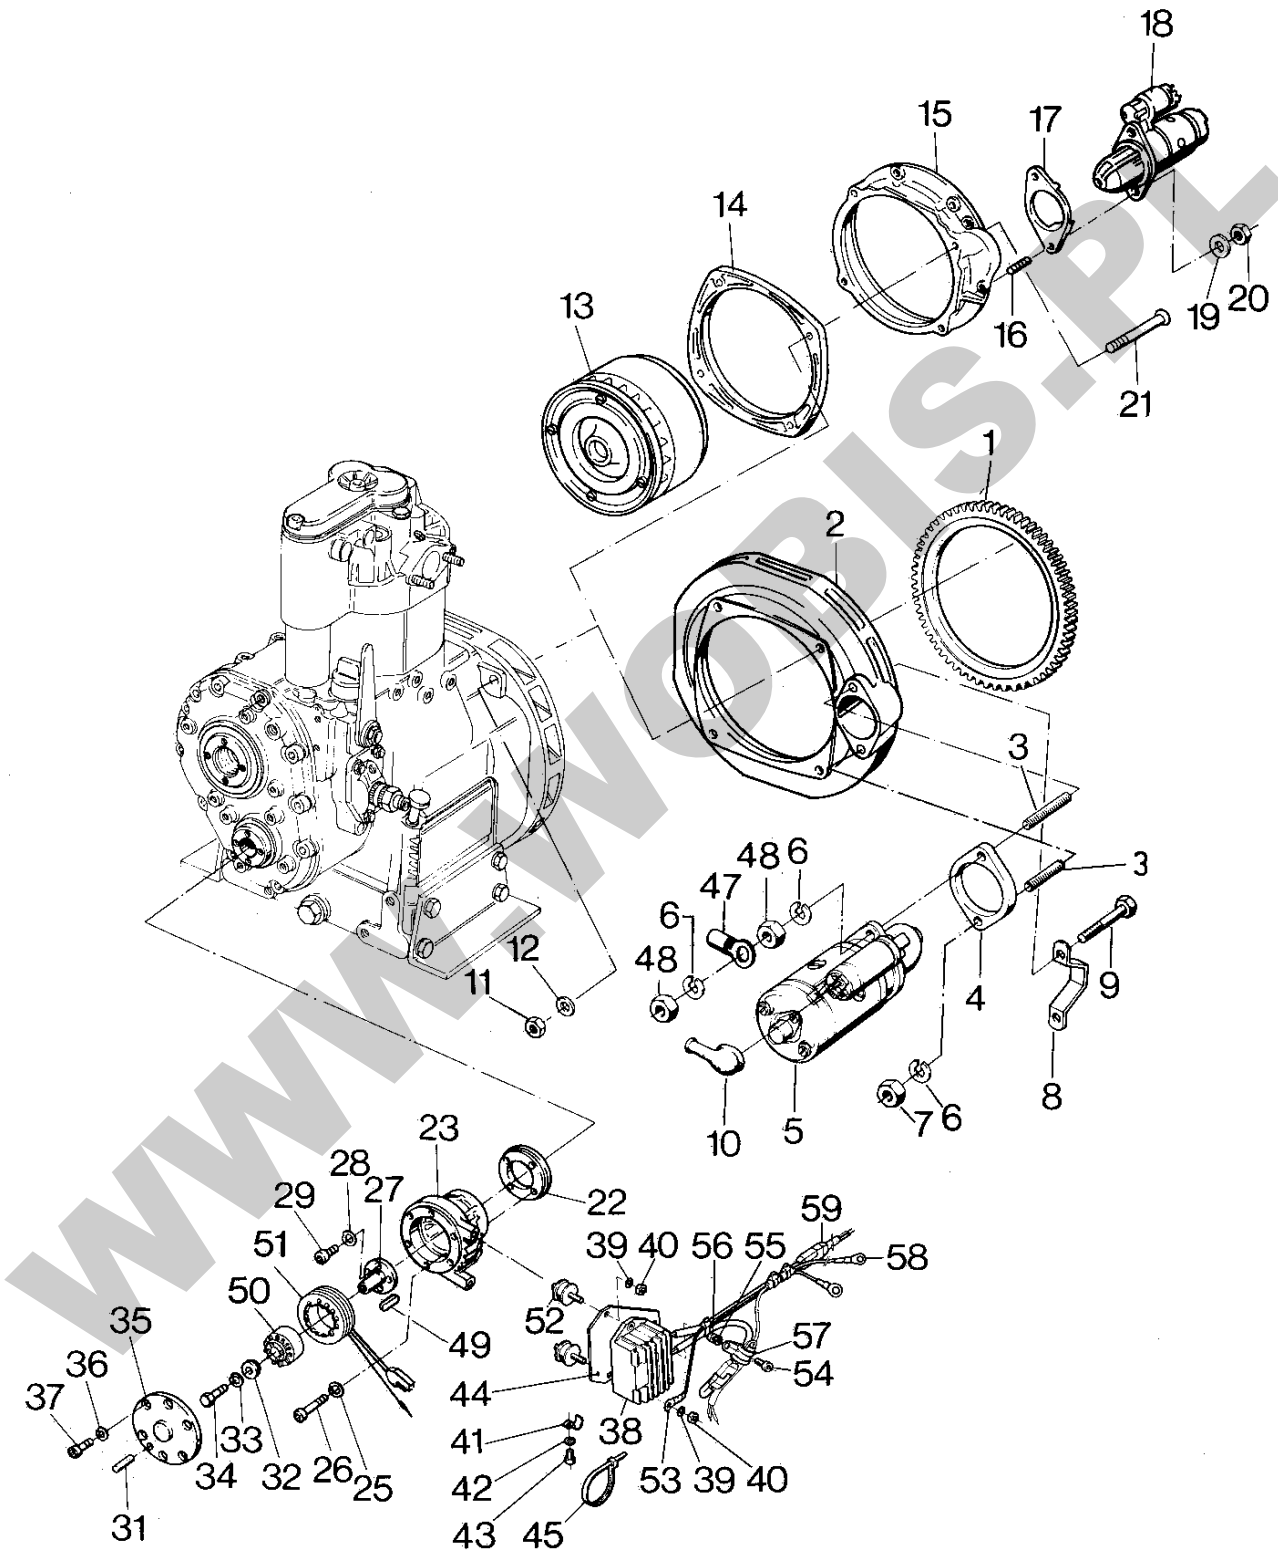

**ORYGINALNE CZĘŚCI ZAMIENNE SERWIS GWARANCYJNY I POGWARANCYJNY WYMIARY
SERWISOWE ORAZ KATALOGI CZĘŚCI ZAMIENNYCH NA STRONIE WWW.WOBIS.PL/SERWIS**

Pos.	Part no.	Description	Qty.	Notice	Add. notice	kg	EA	TA	DA	dDPW	List price
1	03809500	GEARRING	1			0,900	9	21	0		
2	_nopart	Not in this engine	-								
3	_nopart	Not in this engine	-								
4	_nopart	Not in this engine	-								
5	_nopart	Not in this engine	-								
6	_nopart	Not in this engine	-								
7	_nopart	Not in this engine	-								
8	_nopart	Not in this engine	-								
9	_nopart	Not in this engine	-								
10	_nopart	Not in this engine	-								
11	40028600	HEX.NUT M10	4	VM 10 DIN 980-8 C3A		0,010	4	11	1		
12	50145900	FLAT WASHER 10,5	4	10,5 DIN 125-St A3C		0,004	4	11	1		
13	_nopart	Not in this engine	-								
14	_nopart	Not in this engine	-								
15	03803901	INTERMED.HOUS.SAE 6	1	SAE 6		1,800	9	21	0		
16	50145300	STUD M 10X 65	2	M 10 x 65 DIN 835-8.8 A3C		0,046	4	21	4		
17	03809000	INTERMEDIATE FLANGE	1			0,600	9	21	0		
18	50193000	STARTER 12V 0,8KW	1	12 V - 0,8 kW		0,000	0	21	0		
19	50061700	SPRING WASHER A 10	2	A 10 DIN 137		0,001	4	11	1		
20	50023500	HEXAGON NUT M10	2	M 10 DIN 934 - 8		0,011	4	11	1		
21	40027000	SCREW RIBE M10X65	4	M 10 x 65		0,037	9	21	0		
22	_nopart	Not in this engine	-								
23	03847502	HOUSING	1			0,640	9	21	0		
25	50002800	SPRING WASHER 8	4	8 DIN 128		0,001	4	11	1		
26	50052100	ALL.SCR.M 8X 25	4	M8 x 25 DIN 912 - 8.8		0,015	4	11	1		
27	03856210	STUBSHAFT 20X 46	1	ZENTR. 34		0,350	1	21	0		
28	50061700	SPRING WASHER A 10	4	A 10 DIN 137		0,001	4	11	1		
29	50053500	ALL.SCR.M10X 16	4	M 10 x 16 DIN 6912 - 8.8		0,015	4	21	0		
31	50012400	SLOT.SETPIN 5X24	1	5 x 24 DIN 1472		0,004	9	21	0		
32	50070600	DISC 10,5	1	10,5 x 25 x 4 DIN 7349 A3C		0,011	4	11	1