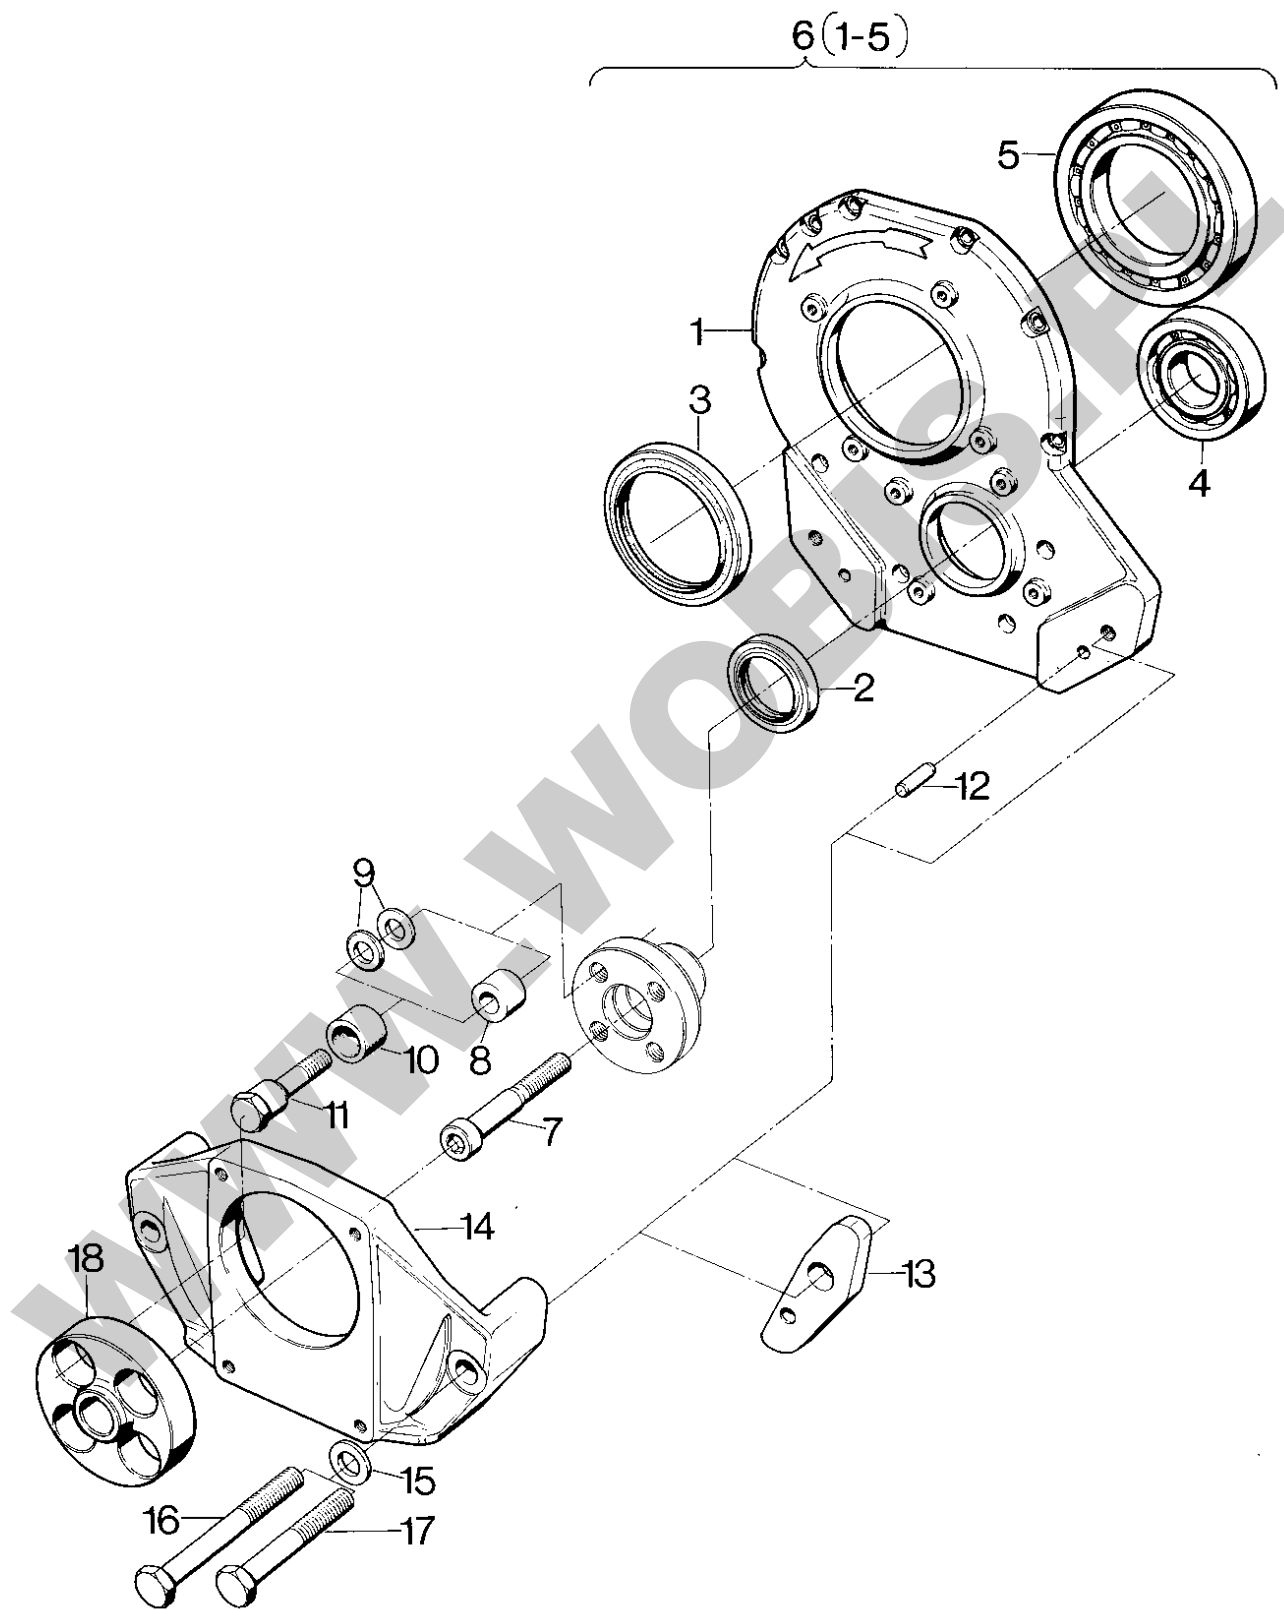

**ORYGINALNE CZĘŚCI ZAMIENNE SERWIS GWARANCYJNY I POGWARANCYJNY WYMIARY
SERWISOWE ORAZ KATALOGI CZĘŚCI ZAMIENNYCH NA STRONIE WWW.WOBIS.PL/SERWIS**

Pos.	Part no.	Description	Qty.	Notice	Add. notice	kg	EA	TA	DA	dDPW	List price
1	_noorder	No single order	-								
2	40033800	OIL SEAL 35X47X7	1	part was replaced by 50479500		0,010	0	11	7		
3	40034700	OILSEAL 70X85X8-9	1	part was replaced by 40034701		0,000	0	11	7		
4	50013000	GROOV.BALLBEAR.6007	1	DIN 625		0,140	4	11	0		
5	50015500	GROOV.BALLBEAR16014	1	DIN 625 FABR.URB		0,425	4	11	0		
6	00446300	TIMING COVER	1	part run out no successor		1,938	0	21	7		
7	_nopart	Not in this engine	-								
8	03105300	SPACER BUSH	4			0,026	9	21	0		
9	50017000	DISC 10,5	12	10,5 DIN 433 - St A3C		0,002	4	11	1		
9	50145900	FLAT WASHER 10,5	4	10,5 DIN 125-St A3C		0,004	4	11	1		
10	03177300	RUBBER SHELL	4	SCHLAUCHST		0,001	1	21	0		
11	03007200	TAPPET	4			0,050	1	21	0		
12	03169300	CYL.PIN	2			0,009	9	11	0		
13	_nopart	Not in this engine	-								
14	03003100	BRACKET	1			0,710	1	21	0		
15	50017200	DISC 13	2	13 DIN 125-ST		0,006	4	11	4		
16	_nopart	Not in this engine	-								
17	50031800	HEXSCREW M12X 70	2	M 12 x 70 DIN 931 - 8.8 A3C		0,075	9	21	0		
18	03006700	COUPLING FLANGE	1			0,375	9	21	0