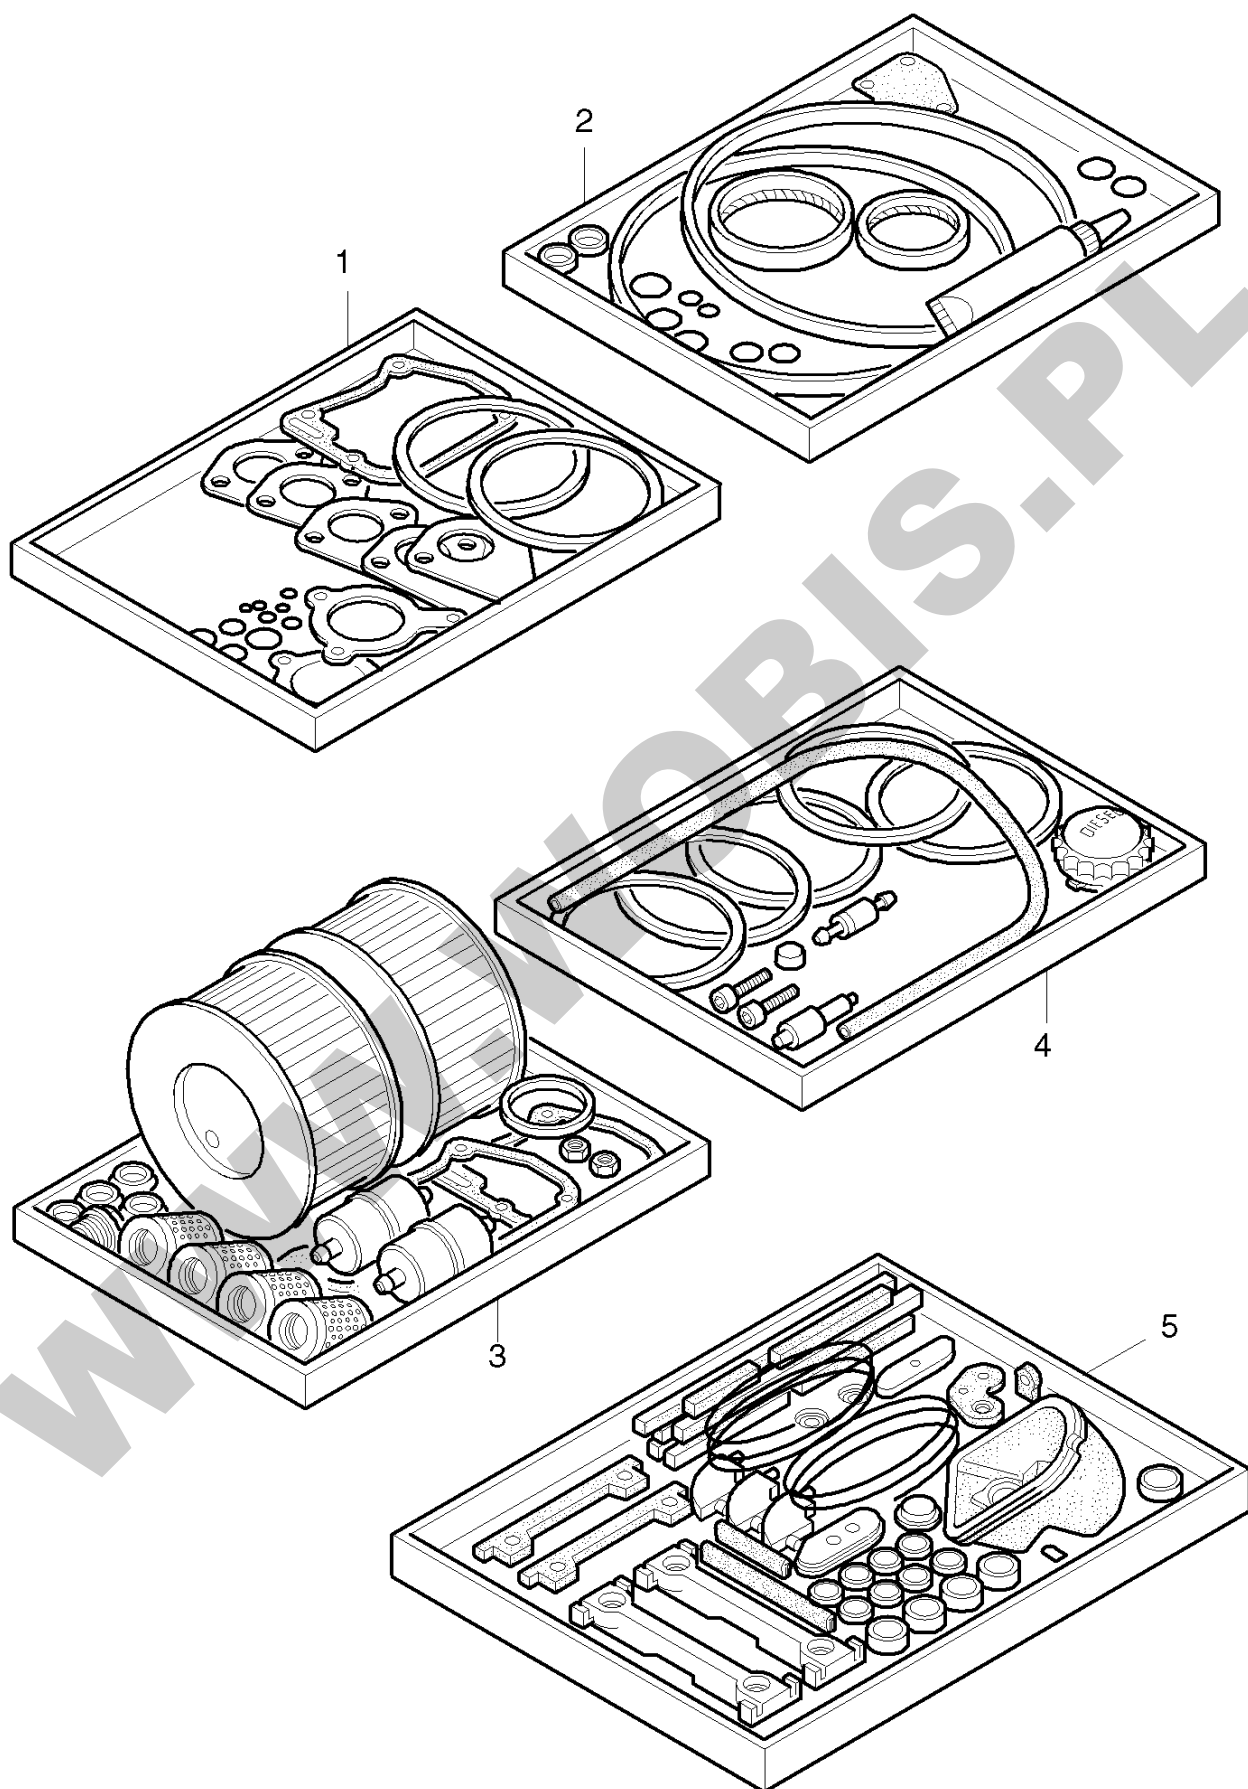

1D90.18

M

A

**ORYGINALNE CZĘŚCI ZAMIENNE SERWIS GWARANCYJNY I POGWARANCYJNY WYMIARY
SERWISOWE ORAZ KATALOGI CZĘŚCI ZAMIENNYCH NA STRONIE WWW.WOBIS.PL/SERWIS**

Pos.	Part no.	Description	Qty.	Notice	Add. notice	kg	EA	TA	DA	dDPW	List price
1	01247512	ACCESSORIES KIT	1	Zubehörsatz - Accessories kit		0,019	1	11	1		17,199
2	01247600	TOOL SET D30/81	1			0,550	1	11	1		73,619
3	04048304	STICKER LABEL	1			0,003	0	11	1		7,462
4	_nopart	Not in this engine	-								
5	_nopart	Not in this engine	-								
6	_nopart	Not in this engine	-								
7	05025200	STICKER CR-START	1	Handstart, demarr. man.		0,001	1	21	1		8,1445
A	50223001	LOCTITE ACTIVATOR N	1	500 ML DIN 7649		0,580	4	12	0		270,7705
B	50223101	LOCTITE 574	1	50 ML		0,088	4	12	0		99,0535
C	50223200	LOCTITE 601	1	50 ML		0,079	4	12	0		99,0535
D	50223300	LOCTITE 221	1	50 ML		0,077	4	12	0		99,0535
E	50223400	LOCTITE 648	1	10 ML		0,021	4	12	0		38,6295
F	50223900	TECHNICOLL CLEANER	1	750 GR		0,870	4	12	0		101,2375
F	50223800	TECHNICL.ADHES.8058	1	750 GR		0,875	4	12	0		132,8145
G	50256501	LOCTITE IS 407	1	20 ML		0,033	4	12	0		52,143
H	50282501	SILICON SEALER	1	30ML 1207		0,055	4	12	1		48,23
J	50283004	HIGH TEMP.PASTE	1			0,110	4	12	0		71,617
K	50342600	GREASE START.DEVICE	1	100 GRAMM part was replaced by 50342601		0,100	0	12	0		
L	50256600	SILICON SEALER	1			0,130	4	12	0		193,4205
M	50485100	GRINDING PASTE 80ML	1			0,113	4	12	1		96,5055