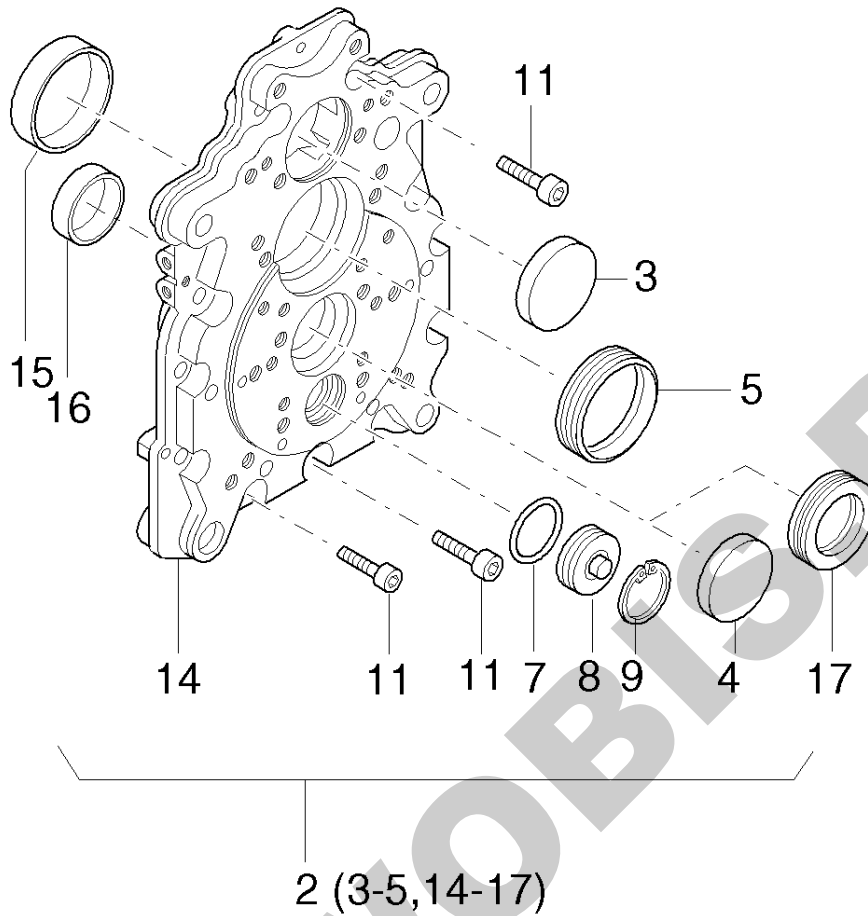

**ORYGINALNE CZĘŚCI ZAMIENNE SERWIS GWARANCYJNY I POGWARANCYJNY WYMIARY
SERWISOWE ORAZ KATALOGI CZĘŚCI ZAMIENNYCH NA STRONIE WWW.WOBIS.PL/SERWIS**

Pos.	Part no.	Description	Qty.	Notice	Add. notice	kg	EA	TA	DA	dDPW	List price
1	50328000	CTR.SUNK SCR.AM6X16	5	AM 6 x 16 17065 - 8.8 Zn		0,004	4	11	1		2,6845
2	03797412	COVER F. OIL PUMP	1			0,226	1	11	1		112,0665
3	01242401	SPRING CAPSULE+BUSH	1			0,090	1	11	1		187,9605
4	03797310	GEARWHEEL	1			0,056	1	11	1		148,5575
5	04052800	GOVERNOR SPRING 1,6	0... 1	ø 1,6 mm ... 1500 min-1		0,006	1	11	1		12,0575
5	04052900	GOVERNOR SPRING 1,7	0... 1	ø 1,7 mm 1501...1800 min-1		0,006	1	11	1		12,649
5	04008801	GOVERNOR SPRING 1,9	0... 1	ø 1,9 mm 1801...2300 min-1		0,006	1	11	1		11,6025
6	04070800	GOVERNOR SPRING 2,6	0... 1	ø 2,6 mm 2301...2500 min-1		0,015	1	11	1		19,292
6	04063400	GOVERNOR SPRING 2,8	0... 1	ø 2,8 mm 2301...3000 min-1		0,016	1	11	1		20,2475
6	04089600	GOVERNOR SPRING 2,8	0... 1	ø 2,8 mm 3000 min-1 Gen.PV78		0,020	1	11	1		54,2815
7	03798600	CUP	1			0,005	1	11	1		13,104
8	50334700	CIRCLIP 5	1	5 ME DIN 6799		0,001	4	11	1		0,455
10	03797512	HOUSING FOR OILPUMP	1			0,085	1	11	1		78,988
11	03797701	PLATE CENTRIF.WEIGH	1			0,085	1	11	1		136,409
12	03798002	CENTRIFUGAL WEIGHT	1			0,056	1	11	1		94,549
13	03798102	CENTRIFUGAL WEIGHT	1			0,055	1	11	1		94,549
14	03797900	WASHER	1			0,008	1	11	1		24,661
15	03797801	PIN	1			0,016	1	11	1		49,049
16	50081200	SPRING WASHER A 6	5	A 6 DIN 137 - A3C		0,001	4	11	1		0,455
17	50170800	ALL.SCR.M 6X 25	3	M 6 x 25 DIN 912 - 8.8 A3C		0,008	4	11	1		1,8655
18	50051000	ALL.SCR.M 6X 30	2	M 6 x 30 DIN 912-8.8		0,009	4	11	1		1,729
19	50084901	PIN 8 X 12	2	8 x 12 DIN 7346 55 Si 7 2Fasen		0,003	4	11	1		1,4105
20	03798720	GEARWHEEL	1			0,061	1	11	1		136,955
21	50260501	ROLL PIN 2X10	2	2 x 10 ISO 8752-ST		0,001	4	11	1		1,0465
22	04046000	CIRCLIP	0... 3	0,5 mm		0,001	1	11	1		2,3205
H	50282501	SILICON SEALER	1	30ML 1207		0,055	4	12	1		48,23