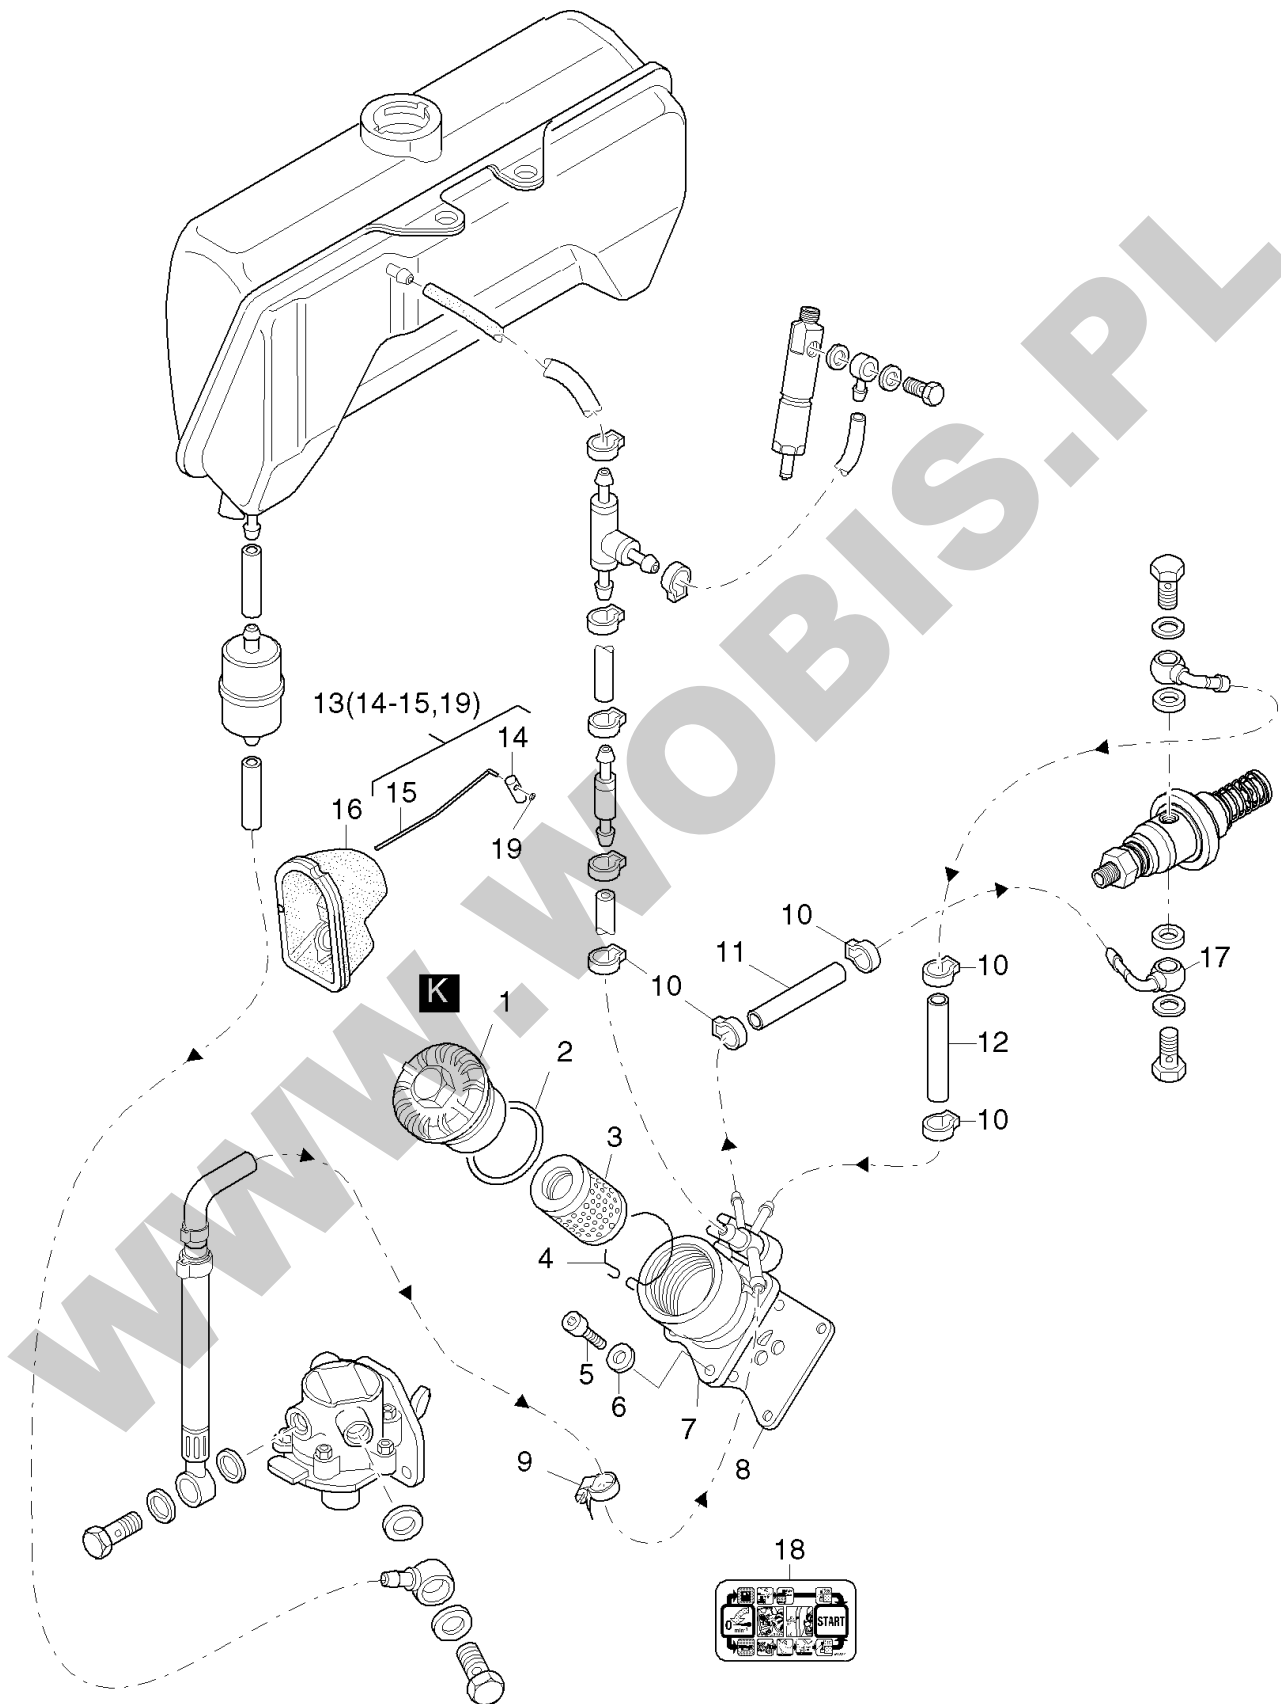

**ORYGINALNE CZĘŚCI ZAMIENNE SERWIS GWARANCYJNY I POGWARANCYJNY WYMIARY
SERWISOWE ORAZ KATALOGI CZĘŚCI ZAMIENNYCH NA STRONIE WWW.WOBIS.PL/SERWIS**

Pos.	Part no.	Description	Qty.	Notice	Add. notice	kg	EA	TA	DA	dDPW	List price
1	01248901	COVER F.OILFILTER	1			0,102	1	22	1		77,1225
2	50329200	RECTANG.RNG.50X55X3	1	50 x 55 x 3		0,002	4	11	1		11,4205
3	01480000	OILFILT.ELEM.1D....	1			0,060	4	12	1		27,5275
4	04084001	LIFTING SPRING	1			0,001	1	21	1		7,6895
5	50170600	ALL.SCR.M 6X 20	4	M 6 x 20 DIN 912-8.8 A3C		0,007	4	11	1		1,729
6	50081200	SPRING WASHER A 6	4	A 6 DIN 137 - A3C		0,001	4	11	1		0,455
7	01452820	SHUT-OFF VAL.D31-81	1			0,387	1	21	1		
8	05068900	GASKET	1			0,006	1	21	1		9,828
9	50357200	HOSE CLIP 7-11	1	7 - 11 SX5 SW4		0,003	4	11	1		9,373
10	50570900	CLAMP 12,8	5	12,8		0,003	4	11	1		7,735
11	05311800	FUEL PIPE 4,5X 200	1	4,5 x 200		0,000	1	21	1		9,373
12	05322300	FUEL PIPE 4,5X110	1	4,5 x 110		0,000	0	21	1		7,007
17	05305800	HOSE NIPPLE T NW 3	1	NW 3		0,002	1	21	0		9,8735
18	50570900	CLAMP 12,8	7	12,8		0,003	4	11	1		7,735
19	05316200	FUEL PIPE 4,5X 35	1	4,5 x 35		0,003	1	21	1		1,8655
20	05305700	THROTTLE	1			0,001	1	21	1		9,1455
21	05316100	FUEL PIPE 4,5X 50	1	4,5 x 50		0,005	0	21	1		2,4115
22	50254200	NON-RETURN VALVE	1			0,004	4	21	5		70,616
23	05315900	FUEL PIPE 4,5X 80	1	4,5 x 80		0,008	0	21	1		5,6875
24	05316200	FUEL PIPE 4,5X 35	1	4,5 x 35		0,003	1	21	1		1,8655
25	05242400	HOSE NIPPLE T NW 3	1	NW 3		0,002	1	11	1		7,462
26	05316100	FUEL PIPE 4,5X 50	1	4,5 x 50		0,005	0	21	1		2,4115
27	01873600	FUEL P.NON RET.VALV	1			0,065	0	21	0		
28	05305600	BANJO CONNECTION	1			0,012	1	21	1		41,1775
29	05126800	STICKER LABEL	1			0,001	1	21	5		6,7795
K	50342600	GREASE START.DEVICE	1	100 GRAMM part was replaced by 50342601		0,100	0	12	0