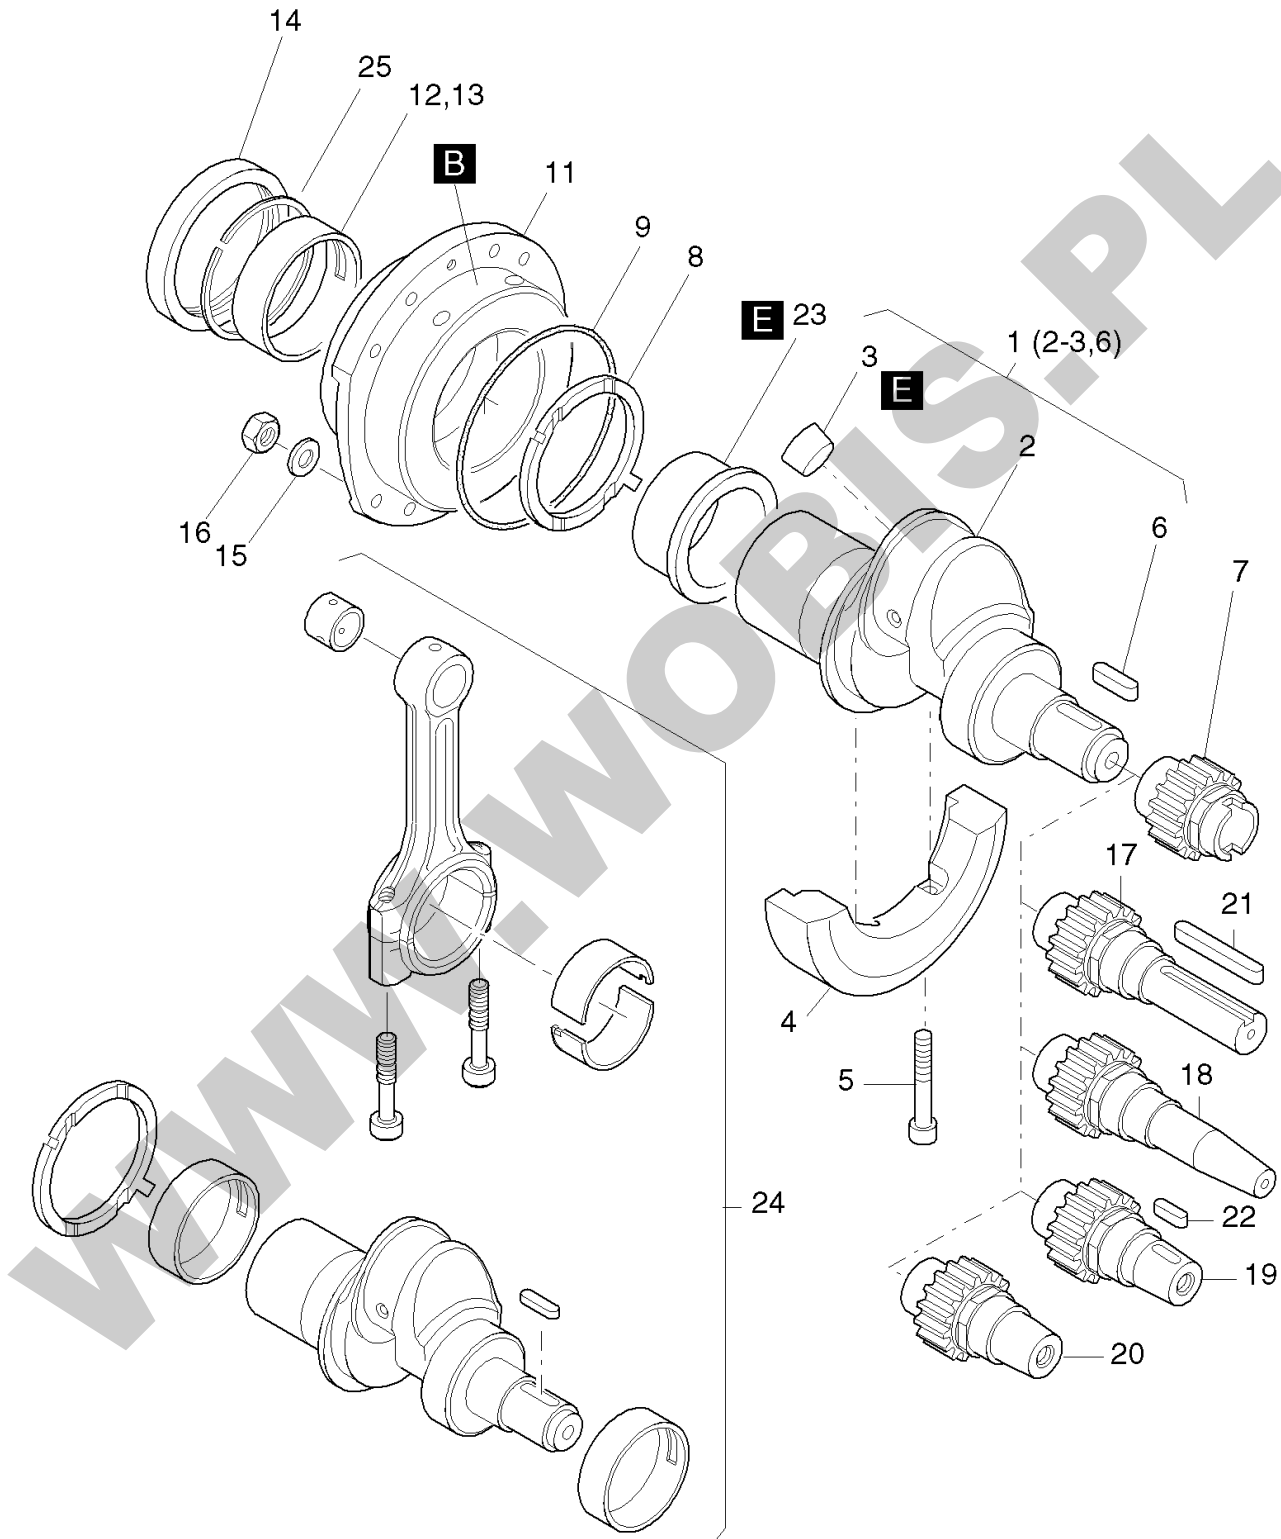

**ORYGINALNE CZĘŚCI ZAMIENNE SERWIS GWARANCYJNY I POGWARANCYJNY WYMIARY
SERWISOWE ORAZ KATALOGI CZĘŚCI ZAMIENNYCH NA STRONIE WWW.WOBIS.PL/SERWIS**

Pos.	Part no.	Description	Qty.	Notice	Add. notice	kg	EA	TA	DA	dDPW	List price
1	01269820	CRANKSHAFT 1D60-D90	1			4,400	1	11	1		1495,5395
2	_noorder	No single order	-								
3	50087200	COVER 28	1	28 DIN 443		0,011	4	11	1		4,8685
4	03796000	COUNTER WEIGHT	1			1,075	1	11	1		97,3245
5	50055001	ALL.SCR.M10X 50	2	M 10 x 50 DIN 912-12.9		0,043	4	11	1		3,367
6	50362600	FITTINGKEY A 6X4X32	1	A 6 x 4 x 32 DIN 6885 St 60		0,006	4	11	1		2,6845
7	03796120	GEARWHEEL F. CRANKS	1			0,225	1	11	1		455,5005
8	04000600	BUFFER RING	1			0,026	1	11	1		62,1075
9	50224900	O-RING 123X 2,5	1	123 x 2,5		0,003	4	11	1	D1	14,196
11	04064210	BEARING FLANGE	1	part was replaced by 04064211		0,000	0	11	0		
12	04006800	MAIN BEARING	1			0,080	4	11	1		119,119
13	04036100	MAIN BEARING 0,5 -	1	- 0,5 mm		0,083	4	14	1		175,812
14	50362701	OIL SEAL 62X 90X10	1	62 x 90 x 10		0,053	4	11	1	D1	68,6595
15	50413600	WASHER 8,4	8	8,4 300 HV DIN 125A-A3C		0,001	4	11	1		1,092
16	50364300	HEXAGON NUT M 8	8	M 8 DIN 934 - 10.9 A3C		0,005	4	11	1		1,729
17	04023120	STUBSHAFT SAE CYL.	1	SAE ...2 ø 1" zyl., cyl.		0,666	1	11	1		619,2095
18	01485500	STUBSHAFT SAE TAPER	1	SAE ...4 ø 1" keg.		0,700	1	11	1		606,1965
19	04022910	STUBSHAFT ITALIA	1	ITAL. ...3 ø 30 mm tap.		0,445	1	11	1		855,8095
20	05033200	STUB SHAFT ITAL. 23	1	ITAL. ...6 ø 23 mm con.		0,400	1	11	1		603,876
21	05141600	FITTINGKEY 6,35X61	1	A 6,35 x 61		0,018	1	11	1		6,279
22	50017800	WOODRUFF KEY 4X6,5	1	4 x 6,5 DIN 6888		0,003	4	11	1		1,729
23	50414400	WEAR SLEEVE 62X12,7	0... 1			0,050	4	12	0		306,8065
24	01512010	REP.SET CKRSH.	1	1D60 - 1D90 Rep.-kits ckr.s.		5,560	1	12	1		1746,1535
25	_nopart	Not in this engine	-								
B	50223101	LOCTITE 574		50 ML		0,088	4	12	0		99,0535
E	50223400	LOCTITE 648	1	10 ML		0,021	4	12	0		38,6295