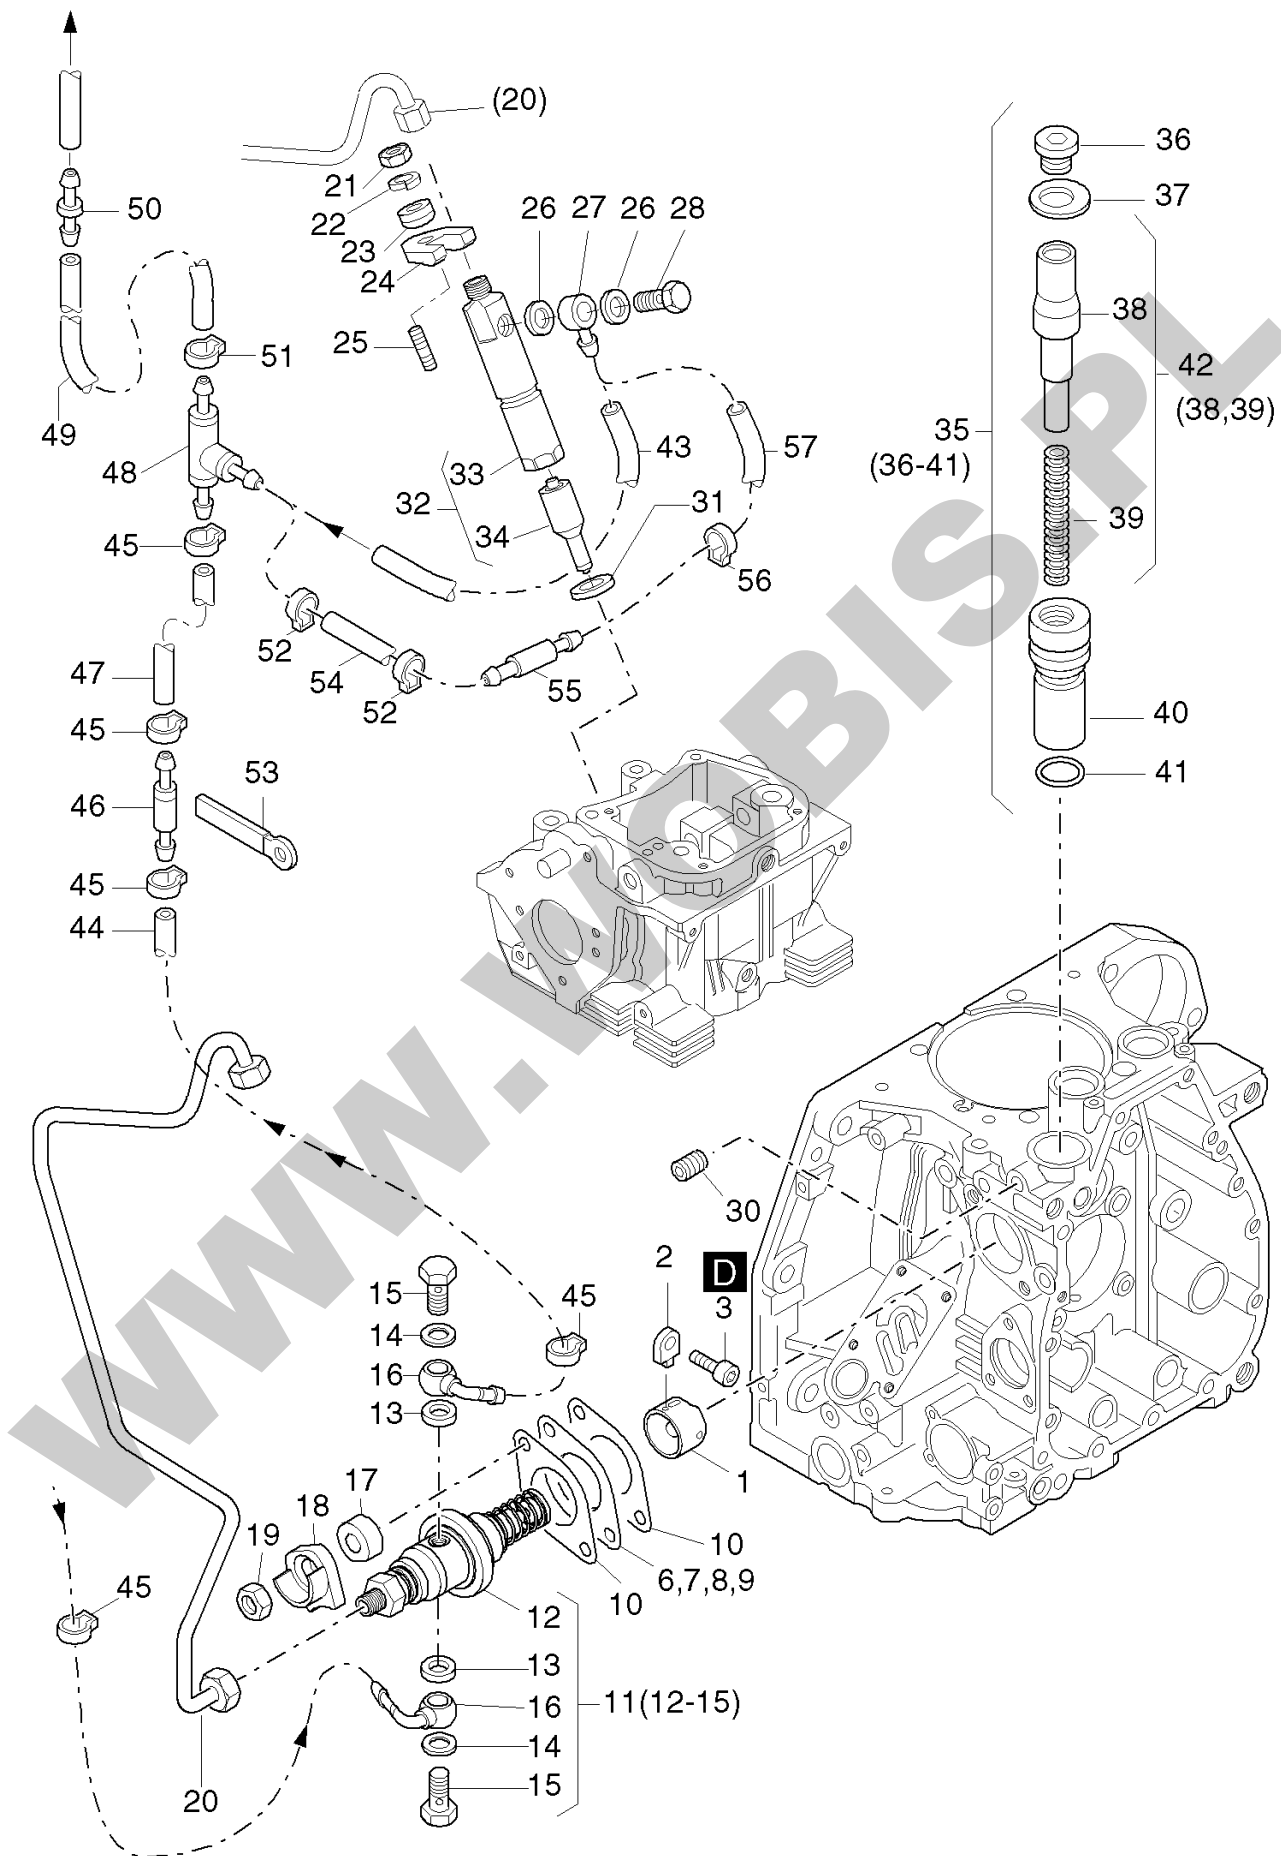

**ORYGINALNE CZĘŚCI ZAMIENNE SERWIS GWARANCYJNY I POGWARANCYJNY WYMIARY
SERWISOWE ORAZ KATALOGI CZĘŚCI ZAMIENNYCH NA STRONIE WWW.WOBIS.PL/SERWIS**

Pos.	Part no.	Description	Qty.	Notice	Add. notice	kg	EA	TA	DA	dDPW	List price
1	50328000	CTR.SUNK SCR.AM6X16	5	AM 6 x 16 17065 - 8.8 Zn		0,004	4	11	1		2,6845
2	03797412	COVER F. OIL PUMP	1			0,226	1	11	1		112,0665
3	01242401	SPRING CAPSULE+BUSH	1			0,090	1	11	1		187,9605
4	03797310	GEARWHEEL	1			0,056	1	11	1		148,5575
5	04052800	GOVERNOR SPRING 1,6	0... 1	ø 1,6 mm ... 1500 min-1		0,006	1	11	1		12,0575
5	04052900	GOVERNOR SPRING 1,7	0... 1	ø 1,7 mm 1501...1800 min-1		0,006	1	11	1		12,649
5	04008801	GOVERNOR SPRING 1,9	0... 1	ø 1,9 mm 1801...2300 min-1		0,006	1	11	1		11,6025
6	04070800	GOVERNOR SPRING 2,6	0... 1	ø 2,6 mm 2301...2500 min-1		0,015	1	11	1		19,292
6	04063400	GOVERNOR SPRING 2,8	0... 1	ø 2,8 mm 2301...3000 min-1		0,016	1	11	1		20,2475
6	04089600	GOVERNOR SPRING 2,8	0... 1	ø 2,8 mm 3000 min-1 Gen.PV78		0,020	1	11	1		54,2815
7	03798600	CUP	1			0,005	1	11	1		13,104
8	50334700	CIRCLIP 5	1	5 ME DIN 6799		0,001	4	11	1		0,455
10	03797512	HOUSING FOR OILPUMP	1			0,085	1	11	1		78,988
11	03797701	PLATE CENTRIF.WEIGH	1			0,085	1	11	1		136,409
12	03798002	CENTRIFUGAL WEIGHT	1			0,056	1	11	1		94,549
13	03798102	CENTRIFUGAL WEIGHT	1			0,055	1	11	1		94,549
14	03797900	WASHER	1			0,008	1	11	1		24,661
15	03797801	PIN	1			0,016	1	11	1		49,049
16	50081200	SPRING WASHER A 6	5	A 6 DIN 137 - A3C		0,001	4	11	1		0,455
17	50170800	ALL.SCR.M 6X 25	3	M 6 x 25 DIN 912 - 8.8 A3C		0,008	4	11	1		1,8655
18	50051000	ALL.SCR.M 6X 30	2	M 6 x 30 DIN 912-8.8		0,009	4	11	1		1,729
19	50084901	PIN 8 X 12	2	8 x 12 DIN 7346 55 Si 7 2Fasen		0,003	4	11	1		1,4105
20	03798720	GEARWHEEL	1			0,061	1	11	1		136,955
21	50260501	ROLL PIN 2X10	2	2 x 10 ISO 8752-ST		0,001	4	11	1		1,0465
22	04046000	CIRCLIP	0... 3	0,5 mm		0,001	1	11	1		2,3205
H	50282501	SILICON SEALER	1	30ML 1207		0,055	4	12	1		48,23