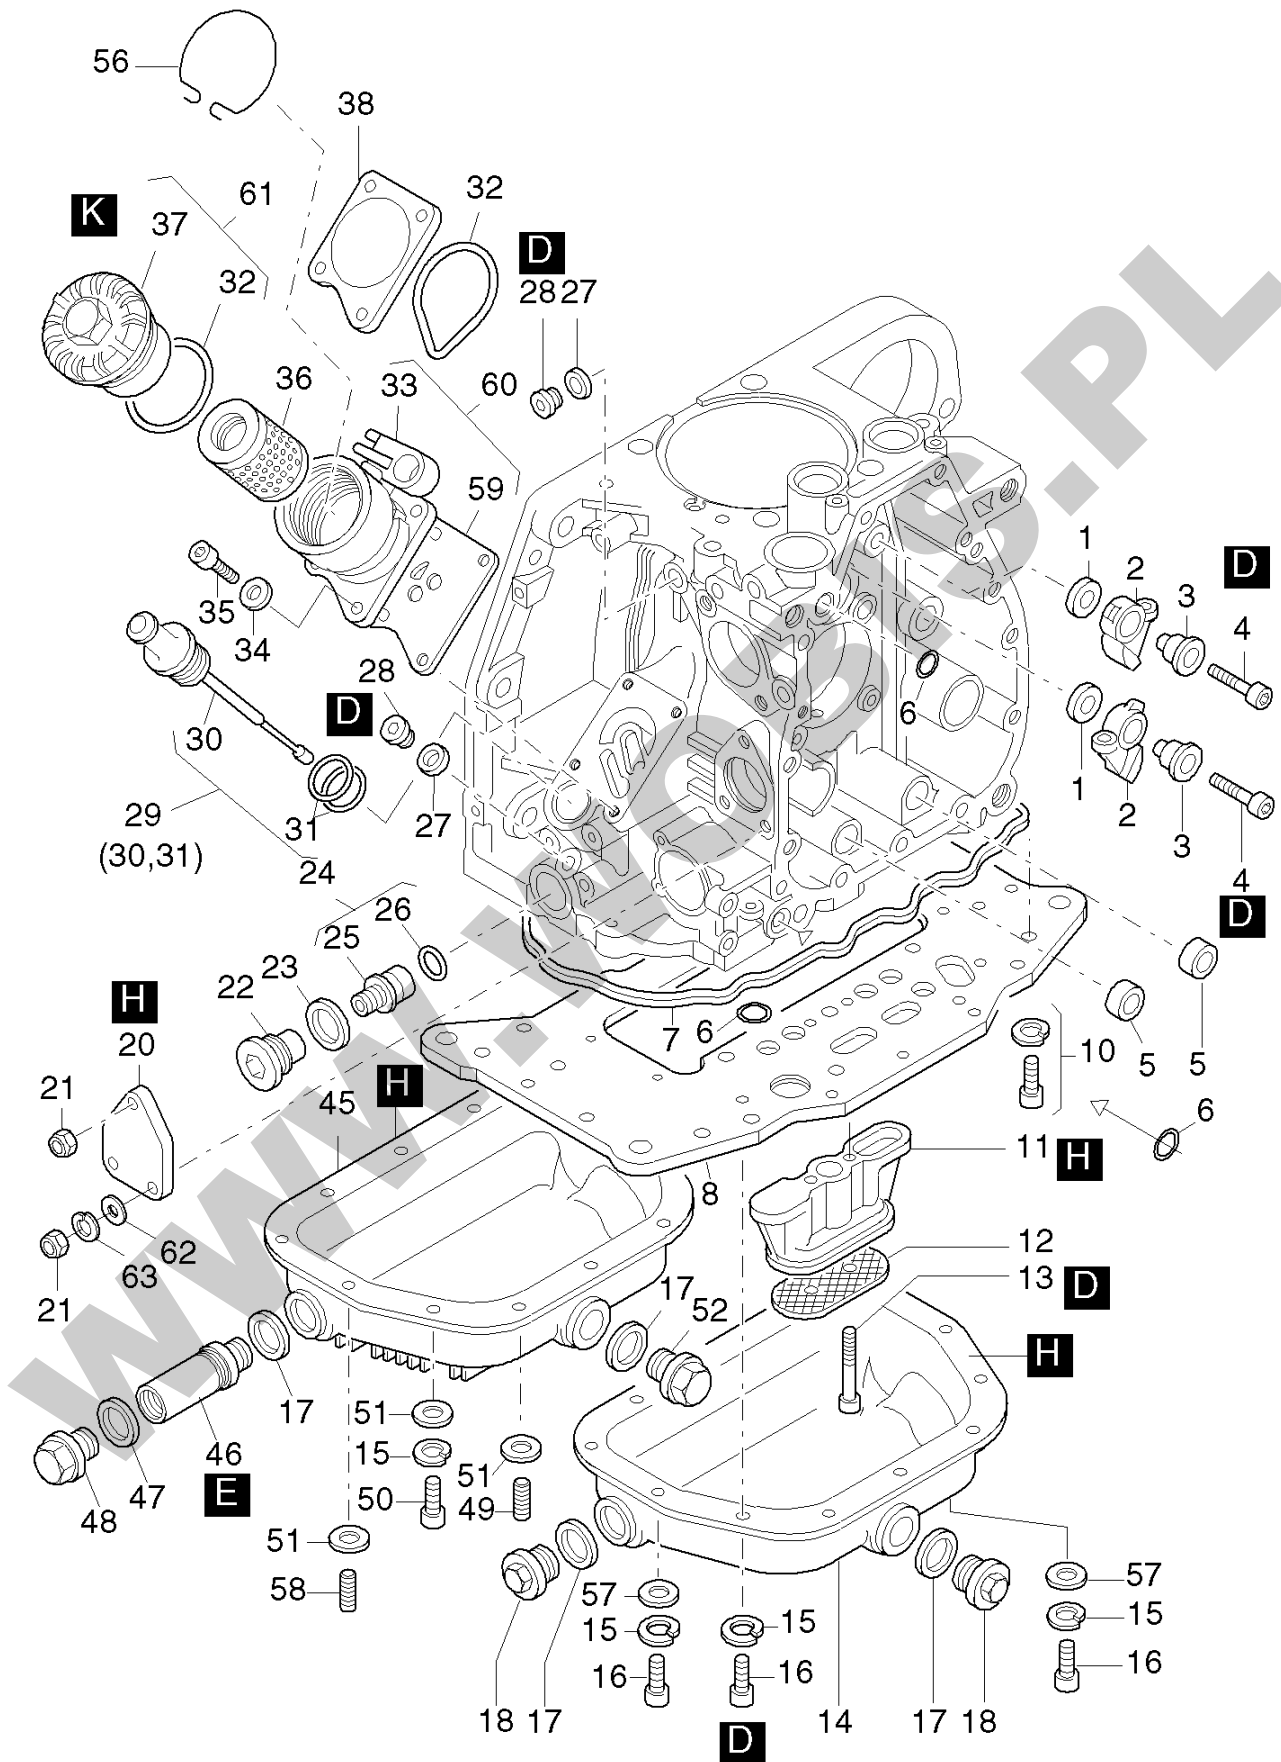

Pos.	Part no.	Description	Qty.	Notice	Add. notice	kg	EA	TA	DA	dDPW	List price
1	01249070	CRANKCASE 1D81..EPA	1	1D81... EPA 1+2		12,650	1	12	1		3134,0855
2	_noorder	No single order	-								
3	50249102	CYL.PIN 8M 6 X 20	4	8 M 6 x 20 2-Fasen		0,005	0	11	1		2,5025
4	03793900	NOZZLE	1			0,005	1	11	1		18,20
5	03793800	BEARING BUSH	1			0,009	1	11	1		37,128
6	03794000	PLUG	0... 1	ø 22 mm	""S""	0,021	1	11	1		13,741
7	03793700	MAIN BEARING	1			0,080	4	11	1		119,028
8	04033700	MAIN BEARING 0,5 -	1	- 0,5 mm		0,086	4	14	1		175,812
9	04000800	PLUG	1... 2	ø 22 mm	s.Grp. A01b Pos4	0,018	1	11	1		13,741
10	50144300	STUD M 6X 16	2	M 6 x 16 DIN 835 - 8.8 A3C		0,005	4	11	1		3,9585
11	03794510	STUD	1			0,007	1	11	1		14,1505
12	03794800	INTERMEDIATE PIECE	1			0,050	1	11	1		26,7085
13	50231900	STUD M 8X 25	2	M 8 x 25 DIN 835-8.8 A3C		0,012	4	11	1		3,2305
14	50325500	COVER 10	1	10 DIN 443-St A3C		0,001	4	11	1		1,4105
15	50037800	STUD M 8X 22	8	M 8 x 22 DIN 835-10.9		0,012	4	11	1		3,003
16	50328200	STUD M6X22	2	M 6 x 22 DIN 835 - 8.8 A3C		0,006	4	11	1		4,8685
17	04011651	THRUST PLATE	1	BEF. SCHR. M 9		0,140	1	11	1		95,2315
18	04069500	SHIM 1,05	0... 4	1,05 mm	Axialspiel 0,1-0,4mm	0,001	1	11	1		3,185
18	04069600	SHIM 1,2	0... 4	1,20 mm	End play 0,1-0,4mm	0,002	1	11	1		3,185
19	04062010	HEXSCREW M9 X 28	4	M 9 x28		0,017	1	11	1		9,191
23	50328200	STUD M6X22	1	M 6 x 22 DIN 835 - 8.8 A3C		0,006	4	11	1		4,8685
24	_noorder	No single order	-								
25	_nopart	Not in this engine	-								
26	_nopart	Not in this engine	-								
27	04105000	PLUG 15MM	1	ø 15 mm	""S""	0,010	1	11	1		10,7835
28	50459800	SEALING CYL. SCREW	2			0,002	4	11	1		10,3285
29	04084500	SEALING RING	2			0,001	1	11	1	d2	6,1425
30	_nopart	Not in this engine	-								
A	50223001	LOCTITE ACTIVATOR N	1	500 ML DIN 7649		0,580	4	12	0		270,7705
D	50223300	LOCTITE 221	1	50 ML		0,077	4	12	0		99,0535