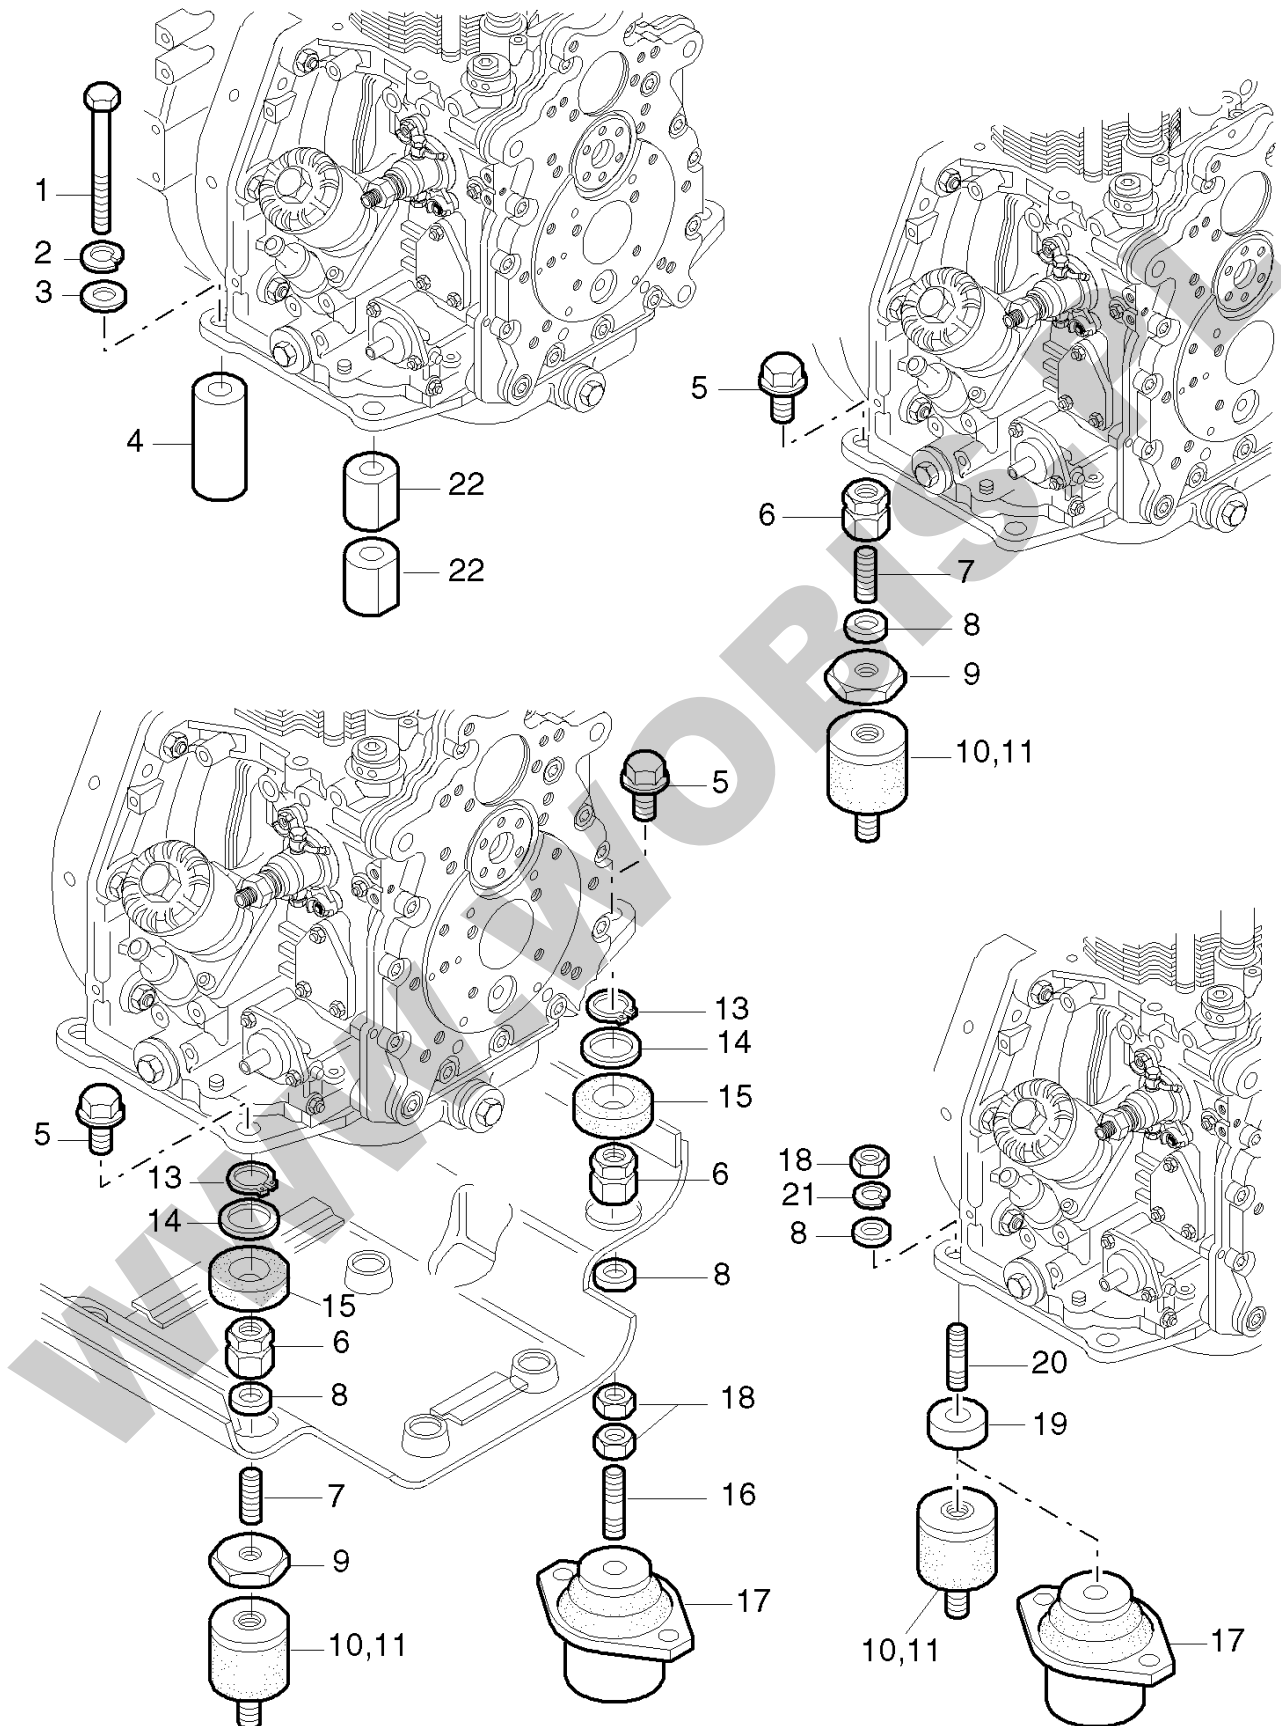

**ORYGINALNE CZĘŚCI ZAMIENNE SERWIS GWARANCYJNY I POGWARANCYJNY WYMIARY
SERWISOWE ORAZ KATALOGI CZĘŚCI ZAMIENNYCH NA STRONIE WWW.WOBIS.PL/SERWIS**

Pos.	Description	Notice
1	M10 x ... DIN 933 measure length	
2	SPRING WASHER 10	A 10 DIN 128
3	DISC 10,5	10,5 x 25 x 4 DIN 7349 A3C
4	BUSH 13X36X74,5	13 x 36 x 74,5
4	SPACER TUBE	13 x 36 x 10,5
5	HEXSCREW M10X 20	M 10 x 20 A3C W 158.12 - 10.9
6	HEXAGON NUT M10	M 10 x 25
7	GRUB SCREW M10X30	M 10 x 30
8	DISC 10,5	10,5 x 25 x 4 DIN 7349 A3C
9	DISC 10,5X55X5	10,5 x 55 x 5
10	ANTI VIBR.MOUNTINGS	40 Shore
11	ANTI VIBR.MOUNTINGS	55 Shore
13	CIRCLIP 24X1,2	A 24 x 1,2 DIN 471
14	WASHER 26,1X38X1	26,1 x 38 x 1
15	GASKET	46/16
16	GRUB SCREW M10 X 58	M 10 x 58
17	HYDRO BUFFER	V 12 / 600
18	HEXAGON NUT M 10	M 10 DIN 934-8 A3C
19	SPACER TUBE	13 x 36 x 10,5
20	STUD M10X 40	M 10 x 40 DIN 939
21	SPRING WASHER 10	10 DIN 128 A3C
22	SPACER DISC 10,5	f. Höhe 10,5, f. height 10.5 for hight 10,5
22	SPAC.SLEEVE.74,5 MM	f. Höhe 74,5 f. height 74.5 for hight 74,5