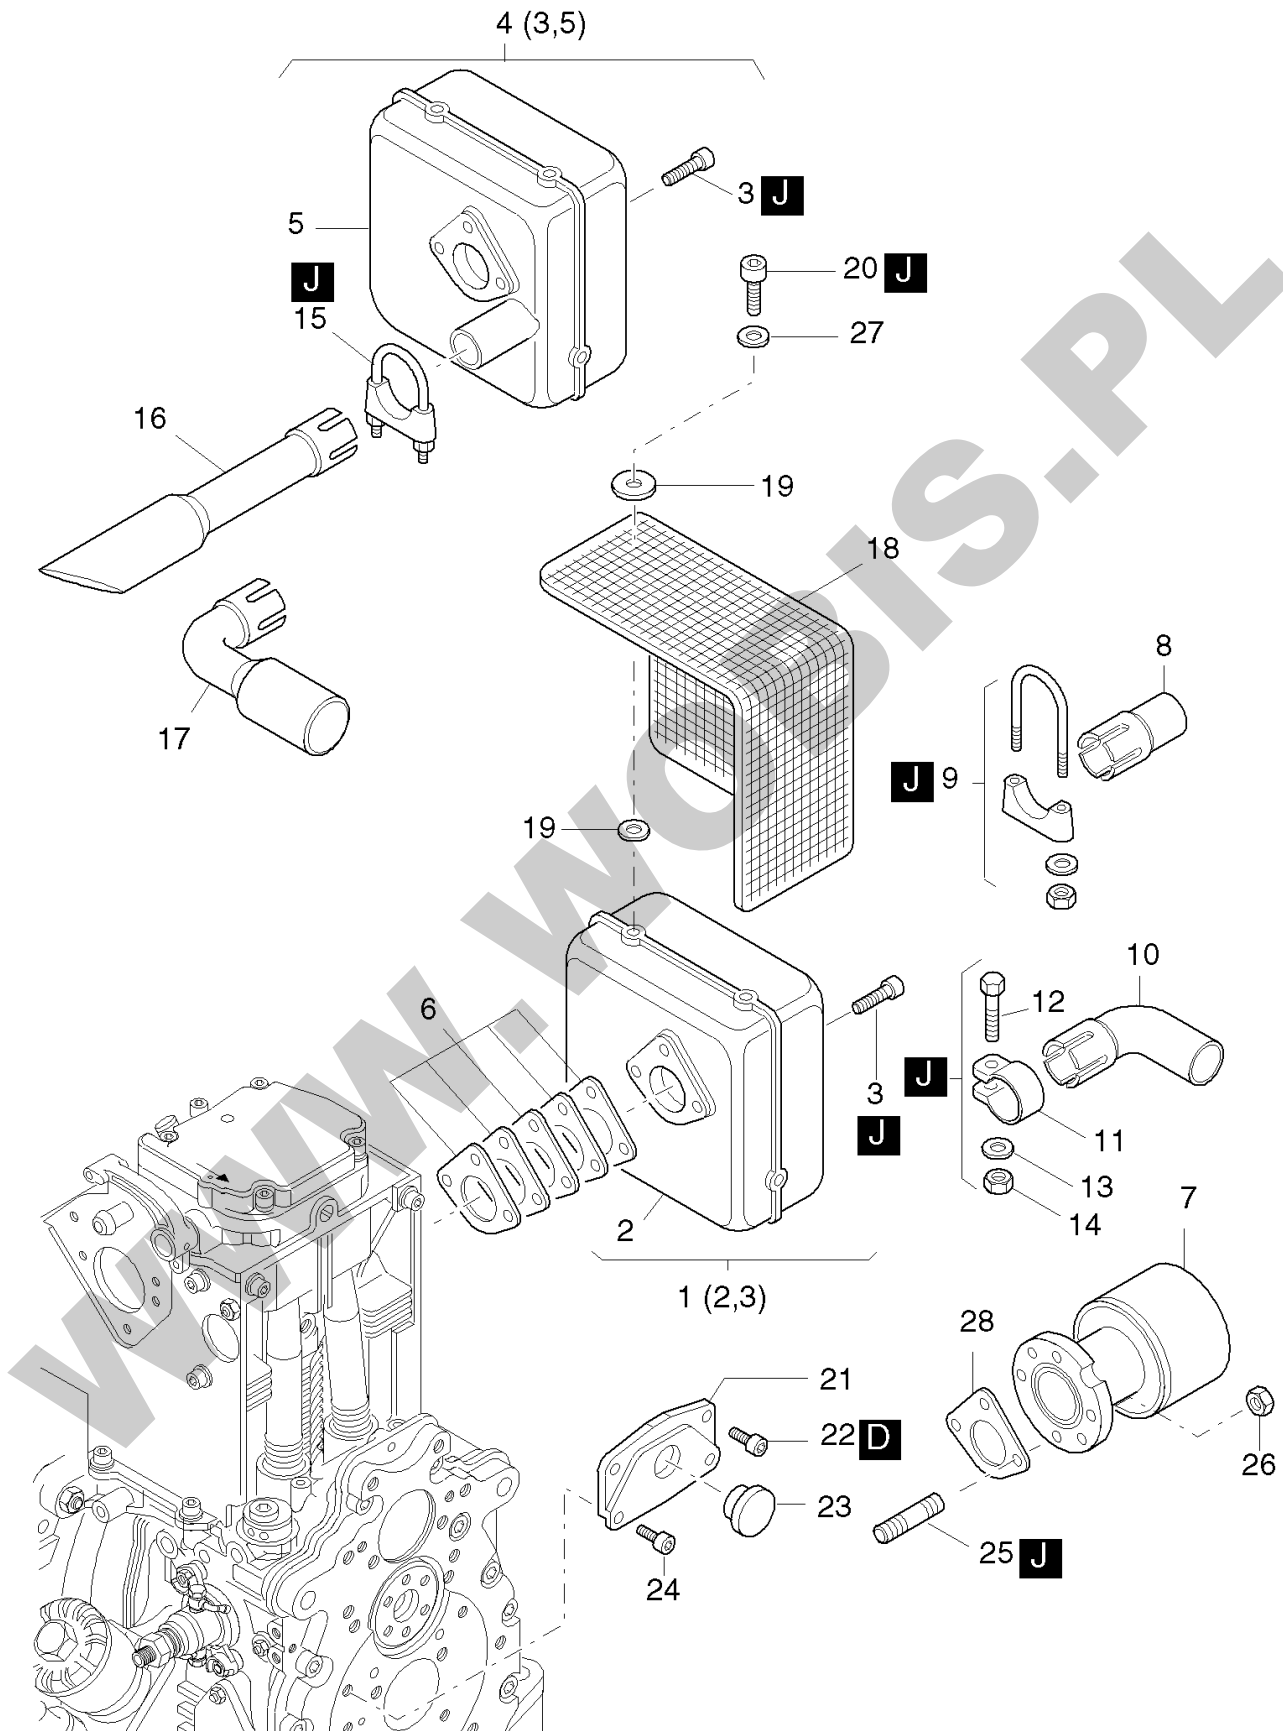

**ORYGINALNE CZĘŚCI ZAMIENNE SERWIS GWARANCYJNY I POGWARANCYJNY WYMIARY
SERWISOWE ORAZ KATALOGI CZĘŚCI ZAMIENNYCH NA STRONIE WWW.WOBIS.PL/SERWIS**

Pos.	Part no.	Description	Qty.	Notice	Add. notice	kg	EA	TA	DA	dDPW	List price
1	01498800	EXHAUST SILENCER S	1			4,690	1	22	1		872,5535
2	_noorder	No single order	-								
3	50404000	ALL.SCR.M 8 X 30	3	M 8 x 30 DIN 912-8.8 C4P		0,017	4	21	1		2,457
4	01507500	EXHAUST SILENCER S	1			4,971	1	22	2		872,5535
5	_noorder	No single order	-								
6	01429100	GASKET EXHAUST SIL.	1			0,045	1	21	1	d1	23,3415
7	01500901	EXHAUST SILENCER	1			0,830	1	21	2		256,165
8	_nopart	Not in this engine	-								
9	_nopart	Not in this engine	-								
10	03877300	EXHAUST ELBOW	1			0,264	1	21	2		90,9545
11	03877700	PIPE CLIP 52,5	1	52,5 mm		0,147	1	21	2		23,1595
12	50249500	HEXSCREW M 10X50	1	M 10 x 50 DIN 931-8.8 A3C		0,041	4	21	1		5,0505
13	50145900	FLAT WASHER 10,5	1	B 10,5 DIN 125-St A3C		0,004	4	11	1		1,4105
14	40028600	HEX.NUT M10	1	VM 10 DIN 980-8 C3A		0,010	4	11	1		2,6845
15	50388100	PIPE CLIP 1 3/8-36	1	3/8-36 883-4 ZN		0,104	4	21	2		19,7015
16	03997101	EXHAUST TUBE	1			0,332	1	21	2		135,954
17	03997000	EXHAUST ELBOW	1			0,321	1	21	2		199,199
18	01191902	GUARD	1			0,425	1	21	1		191,009
19	05034202	SPRING WASHER	10	6,5 x 38		0,010	1	21	1		4,823
20	50255700	ALL.SCR.M 6X 12	5	M 6 x12 DIN 912-8.8 C4A		0,005	4	21	1		1,729
21	03985300	GUARD	1			0,056	1	21	2		33,67
22	50135700	ALL.SCR.M10X 16	2	M 10 x 16 DIN 912-8.8 A3C		0,021	4	21	1		3,6855
23	40091400	CLOSING CAP	1	F24 SCHW.		0,004	4	21	2		3,6855
24	50165400	ALL.SCR.M 8X 16	2	M 8 x 16 DIN 912-8.8 A3C		0,009	4	21	1		2,6845
25	50037300	STUD M 8X 18	2	M 8 x 18 DIN 835-10.9		0,011	4	11	1		2,912
26	40028400	HEX.NUT M 8	2	VM 8 DIN 980-8 C3A		0,008	4	11	1		2,2295
27	50120000	DISC A 6,4	5	A 6,4 DIN 9021-St A3C		0,003	4	11	1		0,455
28	03956900	GASKET	2	part was replaced by 01429100		0,010	0	21	1		
D	50223300	LOCTITE 221	1	50 ML		0,077	4	12	0		99,0535
J	50283004	HIGH TEMP.PASTE	1			0,110	4	12	0		71,617