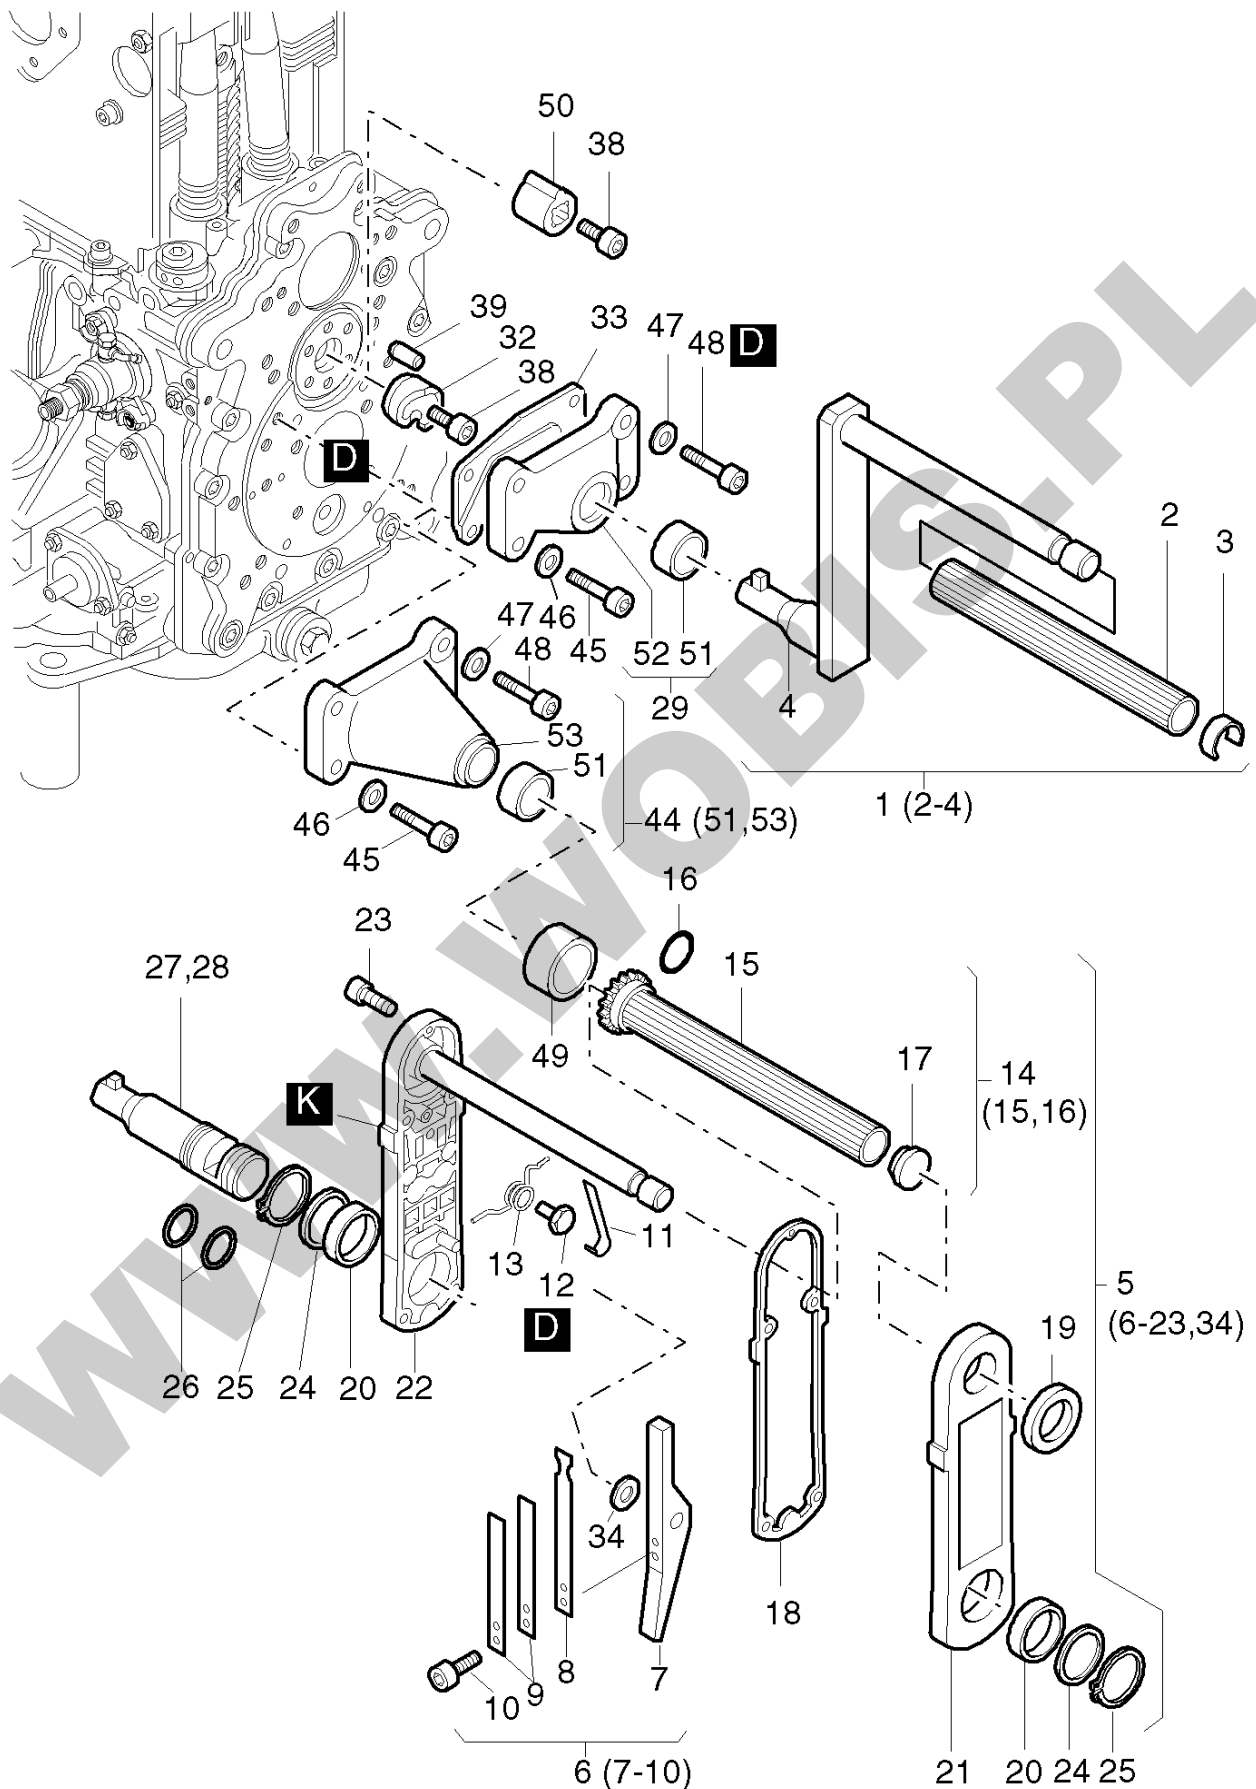

**ORYGINALNE CZĘŚCI ZAMIENNE SERWIS GWARANCYJNY I POGWARANCYJNY WYMIARY
SERWISOWE ORAZ KATALOGI CZĘŚCI ZAMIENNYCH NA STRONIE WWW.WOBIS.PL/SERWIS**

Pos.	Part no.	Description	Qty.	Notice	Add. notice	kg	EA	TA	DA	dDPW	List price
1	01248002	STARTING HANDLE 80	1	80 mm		1,350	1	21	2		304,1675
1	01426702	STARTING HANDLE 160	1	160 mm		1,500	1	21	4		417,872
1	01426502	STARTING HANDLE 140	1	140 mm		1,450	1	21	4		414,1865
1	01407302	STARTING HANDLE 200	1	200 mm		1,600	1	21	4		455,5005
1	01433202	STARTING HANDLE 275	1	275 mm		1,870	1	21	4		473,837
1	01469800	STARTING HANDLE 330	1	330 mm		2,370	1	21	0		493,0835
2	03522400	HANDLE	1			0,050	1	21	2		21,931
3	03515400	SNAP RING	1			0,001	1	21	2		6,1425
4	_noorder	No single order	-								
5	01027805	CR.HANDLE-SAFETY A	1	"A"		1,440	1	21	1		785,1935
6	01011404	LEVER	1			0,125	1	21	1		160,888
7	_noorder	No single order	-								
8	03812102	PLATE SPRING	1			0,007	1	21	1		13,5135
9	03917100	PLATE SPRING	2			0,006	1	21	1		11,648
10	50316500	ALL.SCREW M 5X 8	2	M 5 x 8 DIN 6912-8.8 A3C		0,002	4	11	1		2,912
11	03954900	PLATE SPRING	1			0,005	1	21	1		11,648
12	03955600	HEXSCREW	1			0,003	1	21	1		11,648
13	03955900	SPRING A	1	"A"		0,002	1	21	1		11,648
14	01011310	HANDLE CPL.	1			0,100	1	22	0		202,8845
15	_noorder	No single order	-								
16	50169100	O-RING19 X 1,8	1	19 x 1,8		0,001	4	21	1		1,729
17	50199200	CLOSING PLUG	1	V18 NATUR		0,002	4	21	1		2,3205
18	03813000	GASKET	1			0,001	1	21	1		7,007
19	50194200	OIL SEAL 28X35X4	1	28 x 35 x 4		0,004	4	21	1		26,117
20	50193400	BUSH	2			0,014	4	11	1		11,2385
21	_noorder	No single order	-								
22	_noorder	No single order	-								
23	50194400	ALL.SCR.M 6X 25	5	M 6 x 25 WN 11084-8.8 Zn		0,006	4	21	5		
24	03928600	SHIM 30X38X0,15	0... 2	30 x 38 x 0,15		0,001	1	21	2		4,186
25	50194300	CIRCLIP AK 30 X 1,5	2	A 30 x 1,5 K DIN 983		0,003	4	21	2		4,4135