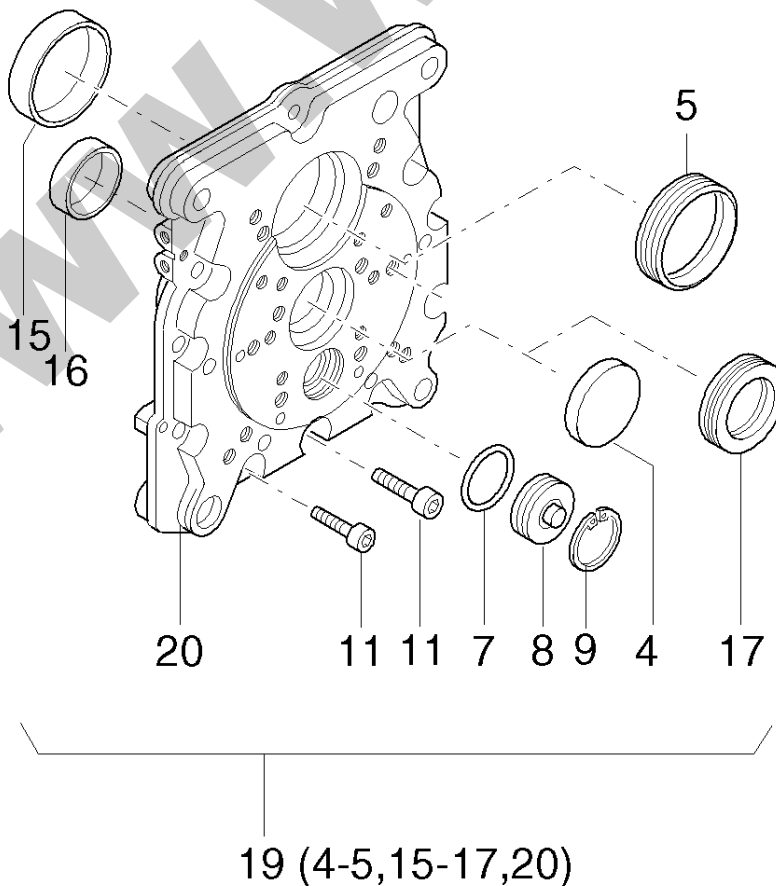

**ORYGINALNE CZĘŚCI ZAMIENNE SERWIS GWARANCYJNY I POGWARANCYJNY WYMIARY
SERWISOWE ORAZ KATALOGI CZĘŚCI ZAMIENNYCH NA STRONIE WWW.WOBIS.PL/SERWIS**

Pos.	Part no.	Description	Qty.	Notice	Add. notice	kg	EA	TA	DA	dDPW	List price
1	50328000	CTR.SUNK SCR.AM6X16	5	AM 6 x 16 17065 - 8.8 Zn		0,004	4	11	1		2,6845
2	03797412	COVER F. OIL PUMP	1			0,226	1	11	1		112,0665
3	01242401	SPRING CAPSULE+BUSH	1			0,090	1	11	1		187,9605
4	03797310	GEARWHEEL	1			0,056	1	11	1		148,5575
5	04052800	GOVERNOR SPRING 1,6	0... 1	ø 1,6 mm ... 1500 min-1		0,006	1	11	1		12,0575
5	04052900	GOVERNOR SPRING 1,7	0... 1	ø 1,7 mm 1501...1800 min-1		0,006	1	11	1		12,649
5	04008801	GOVERNOR SPRING 1,9	0... 1	ø 1,9 mm 1801...2300 min-1		0,006	1	11	1		11,6025
6	04070800	GOVERNOR SPRING 2,6	0... 1	ø 2,6 mm 2301...2500 min-1		0,015	1	11	1		19,292
6	04063400	GOVERNOR SPRING 2,8	0... 1	ø 2,8 mm 2301...3000 min-1		0,016	1	11	1		20,2475
6	04089600	GOVERNOR SPRING 2,8	0... 1	ø 2,8 mm 3000 min-1 Gen.PV78		0,020	1	11	1		54,2815
7	03798600	CUP	1			0,005	1	11	1		13,104
8	50334700	CIRCLIP 5	1	5 ME DIN 6799		0,001	4	11	1		0,455
10	03797512	HOUSING FOR OILPUMP	1			0,085	1	11	1		78,988
11	03797701	PLATE CENTRIF.WEIGH	1			0,085	1	11	1		136,409
12	03798002	CENTRIFUGAL WEIGHT	1			0,056	1	11	1		94,549
13	03798102	CENTRIFUGAL WEIGHT	1			0,055	1	11	1		94,549
14	03797900	WASHER	1			0,008	1	11	1		24,661
15	03797801	PIN	1			0,016	1	11	1		49,049
16	50081200	SPRING WASHER A 6	5	A 6 DIN 137 - A3C		0,001	4	11	1		0,455
17	50170800	ALL.SCR.M 6X 25	3	M 6 x 25 DIN 912 - 8.8 A3C		0,008	4	11	1		1,8655
18	50051000	ALL.SCR.M 6X 30	2	M 6 x 30 DIN 912-8.8		0,009	4	11	1		1,729
19	50084901	PIN 8 X 12	2	8 x 12 DIN 7346 55 Si 7 2Fasen		0,003	4	11	1		1,4105
20	03798720	GEARWHEEL	1			0,061	1	11	1		136,955
21	50260501	ROLL PIN 2X10	2	2 x 10 ISO 8752-ST		0,001	4	11	1		1,0465
22	04046000	CIRCLIP	0... 3	0,5 mm		0,001	1	11	1		2,3205
H	50282501	SILICON SEALER	1	30ML 1207		0,055	4	12	1		48,23