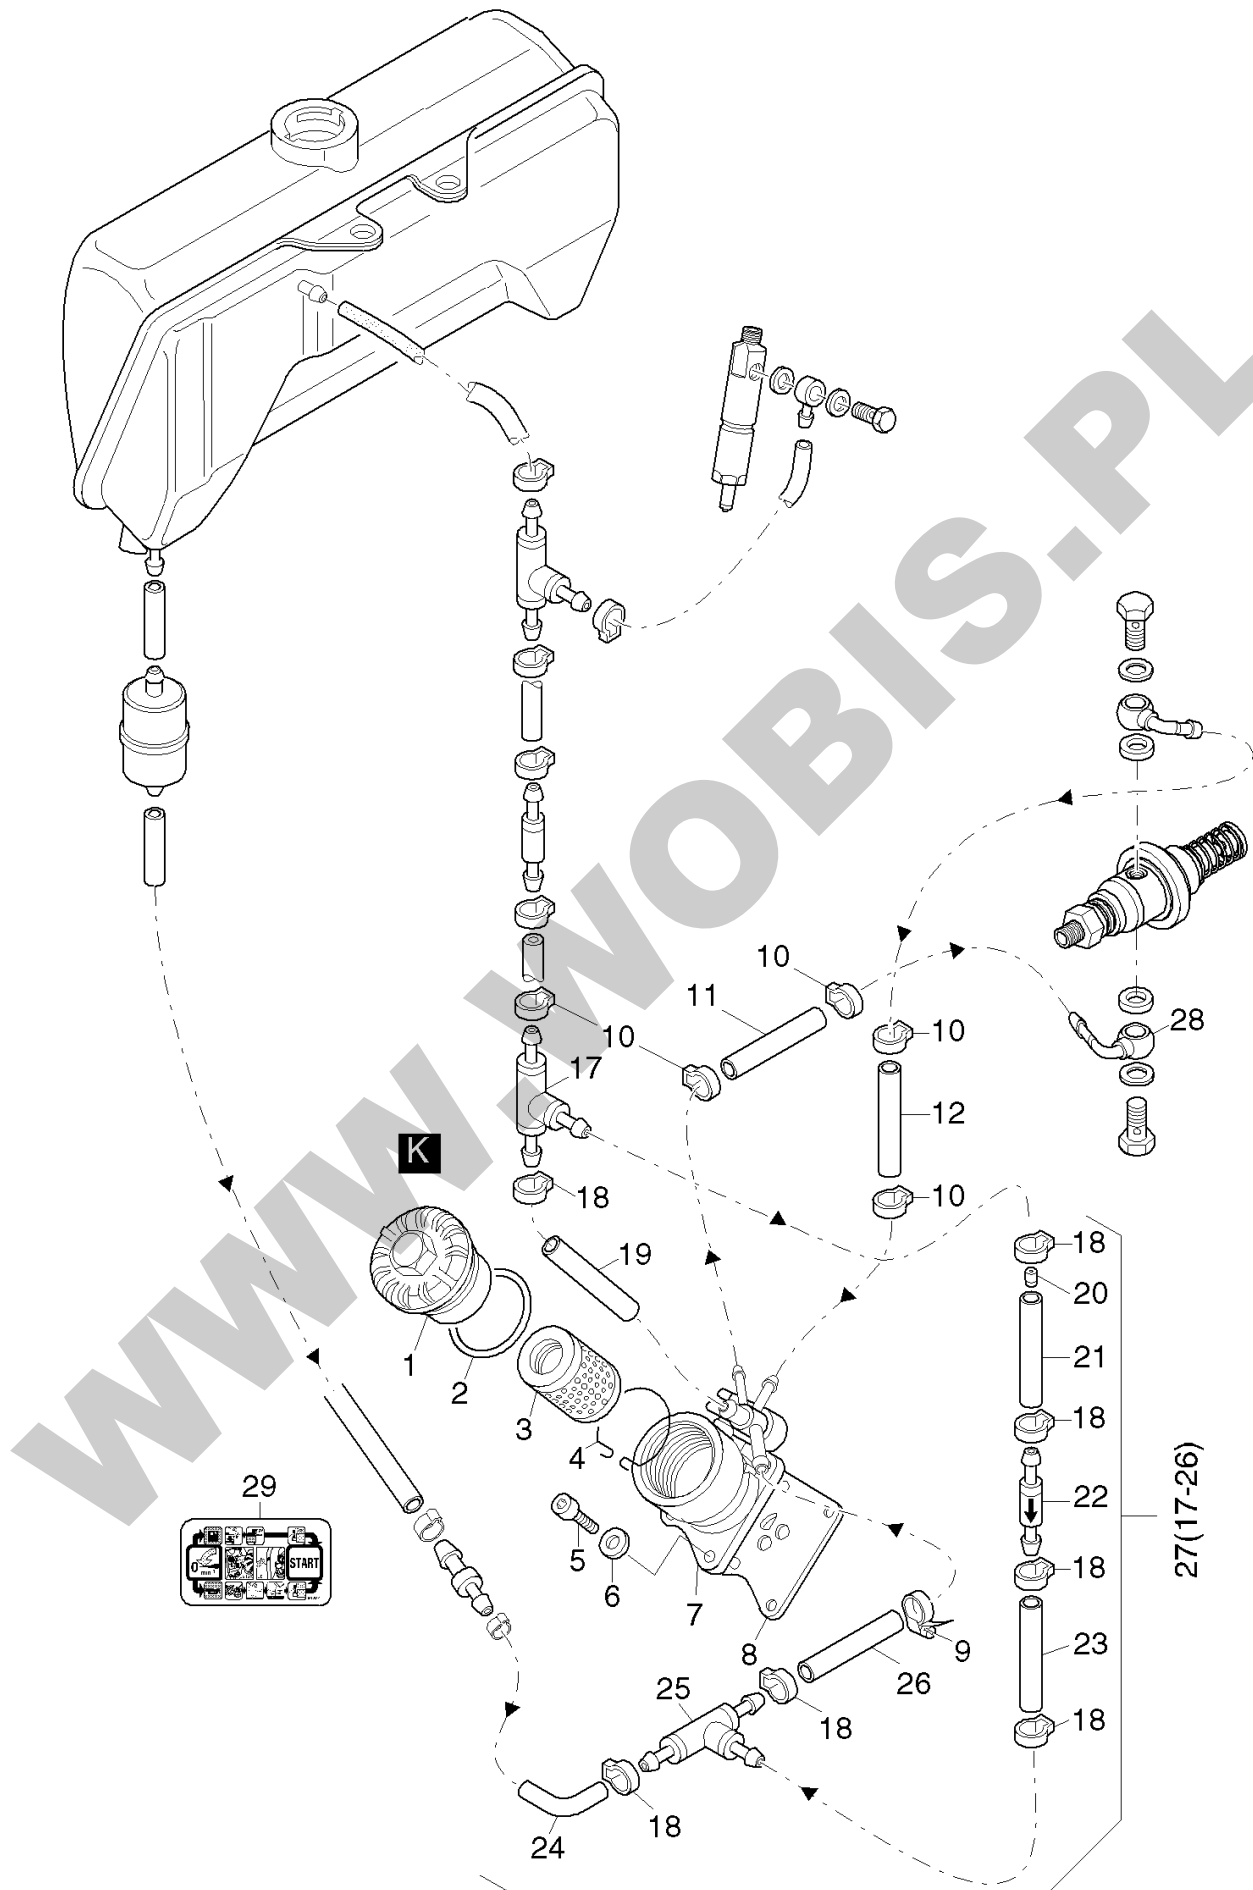

**ORYGINALNE CZĘŚCI ZAMIENNE SERWIS GWARANCYJNY I POGWARANCYJNY WYMIARY
SERWISOWE ORAZ KATALOGI CZĘŚCI ZAMIENNYCH NA STRONIE WWW.WOBIS.PL/SERWIS**

Pos.	Part no.	Description	Qty.	Notice	Add. notice	kg	EA	TA	DA	dDPW	List price
1	01248901	COVER F.OILFILTER	1			0,102	1	22	1		77,1225
2	50329200	RECTANG.RNG.50X55X3	1	50 x 55 x 3		0,002	4	11	1		11,4205
3	01480000	OILFILT.ELEM.1D....	1			0,060	4	12	1		27,5275
4	04084001	LIFTING SPRING	1			0,001	1	21	1		7,6895
5	50170600	ALL.SCR.M 6X 20	4	M 6 x 20 DIN 912-8.8 A3C		0,007	4	11	1		1,729
6	50081200	SPRING WASHER A 6	4	A 6 DIN 137 - A3C		0,001	4	11	1		0,455
7	01452820	SHUT-OFF VAL.D31-81	1			0,387	1	21	1		
8	05068900	GASKET	1			0,006	1	21	1		9,828
9	50357200	HOSE CLIP 7-11	1	7 - 11 SX5 SW4		0,003	4	11	1		9,373
10	50570900	CLAMP 12,8	5	12,8		0,003	4	11	1		7,735
11	05311800	FUEL PIPE 4,5X 200	1	4,5 x 200		0,000	1	21	1		9,373
12	05322300	FUEL PIPE 4,5X110	1	4,5 x 110		0,000	0	21	1		7,007
17	05305800	HOSE NIPPLE T NW 3	1	NW 3		0,002	1	21	0		9,8735
18	50570900	CLAMP 12,8	7	12,8		0,003	4	11	1		7,735
19	05316200	FUEL PIPE 4,5X 35	1	4,5 x 35		0,003	1	21	1		1,8655
20	05305700	THROTTLE	1			0,001	1	21	1		9,1455
21	05316100	FUEL PIPE 4,5X 50	1	4,5 x 50		0,005	0	21	1		2,4115
22	50254200	NON-RETURN VALVE	1			0,004	4	21	5		70,616
23	05315900	FUEL PIPE 4,5X 80	1	4,5 x 80		0,008	0	21	1		5,6875
24	05316200	FUEL PIPE 4,5X 35	1	4,5 x 35		0,003	1	21	1		1,8655
25	05242400	HOSE NIPPLE T NW 3	1	NW 3		0,002	1	11	1		7,462
26	05316100	FUEL PIPE 4,5X 50	1	4,5 x 50		0,005	0	21	1		2,4115
27	01873600	FUEL P.NON RET.VALV	1			0,065	0	21	0		
28	05305600	BANJO CONNECTION	1			0,012	1	21	1		41,1775
29	05126800	STICKER LABEL	1			0,001	1	21	5		6,7795
K	50342600	GREASE START.DEVICE	1	100 GRAMM part was replaced by 50342601		0,100	0	12	0