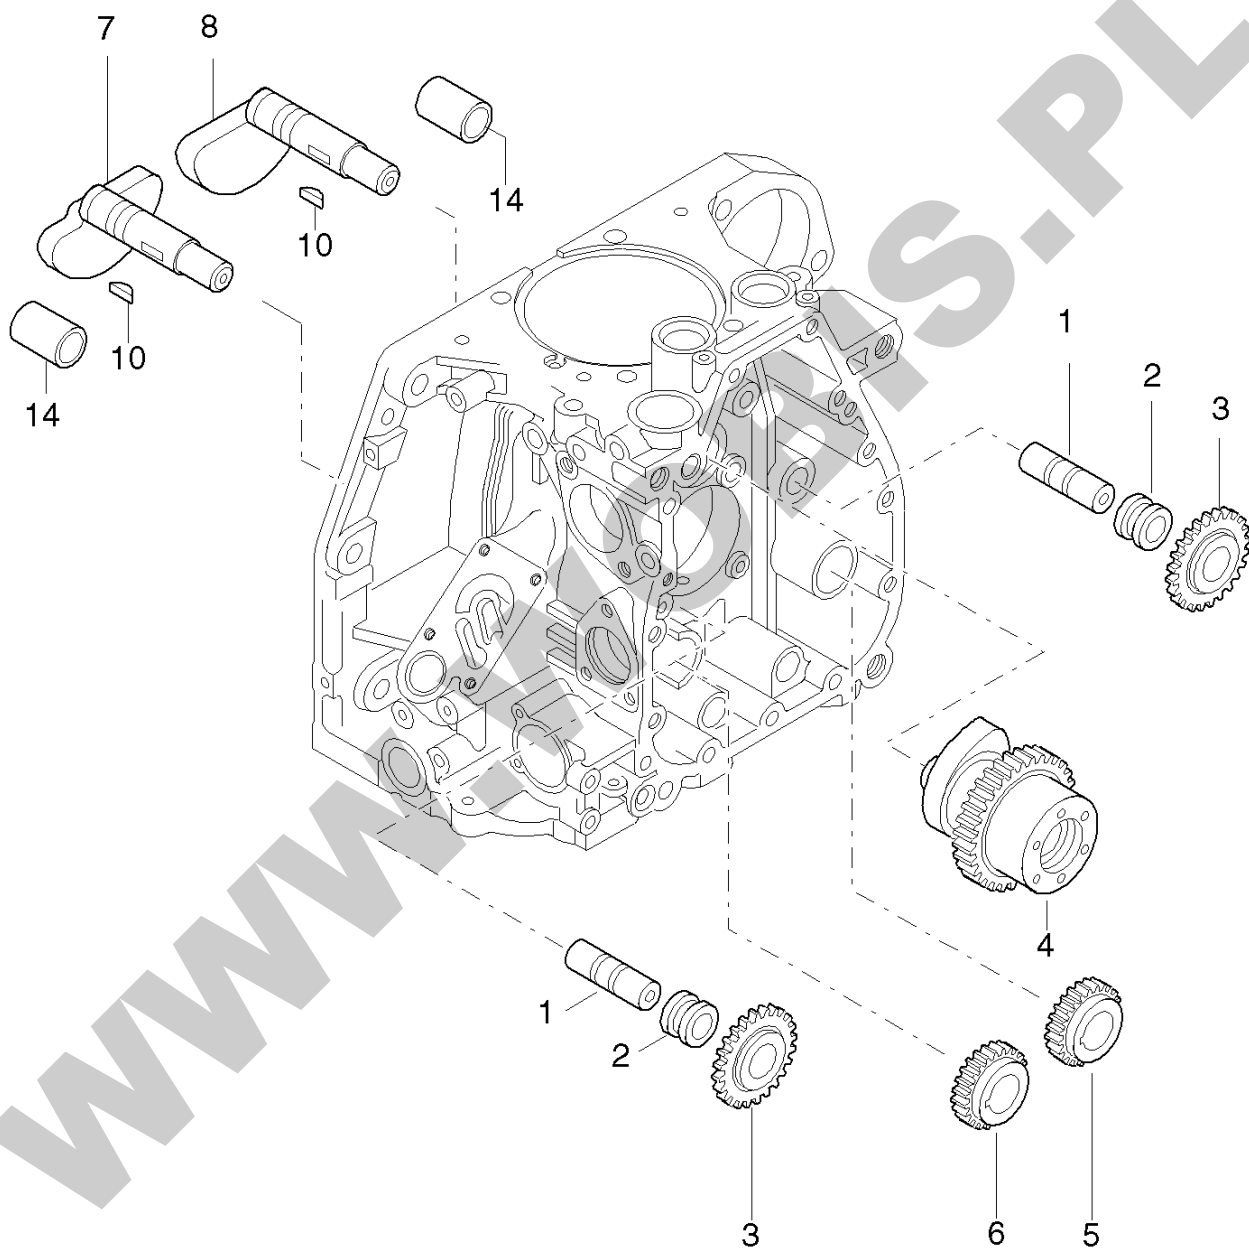

**ORYGINALNE CZĘŚCI ZAMIENNE SERWIS GWARANCYJNY I POGWARANCYJNY WYMIARY
SERWISOWE ORAZ KATALOGI CZĘŚCI ZAMIENNYCH NA STRONIE WWW.WOBIS.PL/SERWIS**

Pos.	Part no.	Description	Qty.	Notice	Add. notice	kg	EA	TA	DA	dDPW	List price
1	01269820	CRANKSHAFT 1D60-D90	1			4,400	1	11	1		1495,5395
2	_noorder	No single order	-								
3	50087200	COVER 28	1	28 DIN 443		0,011	4	11	1		4,8685
4	03796000	COUNTER WEIGHT	1			1,075	1	11	1		97,3245
5	50055001	ALL.SCR.M10X 50	2	M 10 x 50 DIN 912-12.9		0,043	4	11	1		3,367
6	50362600	FITTINGKEY A 6X4X32	1	A 6 x 4 x 32 DIN 6885 St 60		0,006	4	11	1		2,6845
7	03796120	GEARWHEEL F. CRANKS	1			0,225	1	11	1		455,5005
8	04000600	BUFFER RING	1			0,026	1	11	1		62,1075
9	50224900	O-RING 123X 2,5	1	123 x 2,5		0,003	4	11	1	D1	14,196
11	04064210	BEARING FLANGE	1	part was replaced by 04064211		0,000	0	11	0		
12	04006800	MAIN BEARING	1			0,080	4	11	1		119,119
13	04036100	MAIN BEARING 0,5 -	1	- 0,5 mm		0,083	4	14	1		175,812
14	50362701	OIL SEAL 62X 90X10	1	62 x 90 x 10		0,053	4	11	1	D1	68,6595
15	50413600	WASHER 8,4	8	8,4 300 HV DIN 125A-A3C		0,001	4	11	1		1,092
16	50364300	HEXAGON NUT M 8	8	M 8 DIN 934 - 10.9 A3C		0,005	4	11	1		1,729
17	04023120	STUBSHAFT SAE CYL.	1	SAE ...2 ø 1" zyl., cyl.		0,666	1	11	1		619,2095
18	01485500	STUBSHAFT SAE TAPER	1	SAE ...4 ø 1" keg.		0,700	1	11	1		606,1965
19	04022910	STUBSHAFT ITALIA	1	ITAL. ...3 ø 30 mm tap.		0,445	1	11	1		855,8095
20	05033200	STUB SHAFT ITAL. 23	1	ITAL. ...6 ø 23 mm con.		0,400	1	11	1		603,876
21	05141600	FITTINGKEY 6,35X61	1	A 6,35 x 61		0,018	1	11	1		6,279
22	50017800	WOODRUFF KEY 4X6,5	1	4 x 6,5 DIN 6888		0,003	4	11	1		1,729
23	50414400	WEAR SLEEVE 62X12,7	0... 1			0,050	4	12	0		306,8065
24	01512010	REP.SET CKRSH.	1	1D60 - 1D90 Rep.-kits ckr.s.		5,560	1	12	1		1746,1535
25	_nopart	Not in this engine	-								
B	50223101	LOCTITE 574		50 ML		0,088	4	12	0		99,0535
E	50223400	LOCTITE 648	1	10 ML		0,021	4	12	0		38,6295