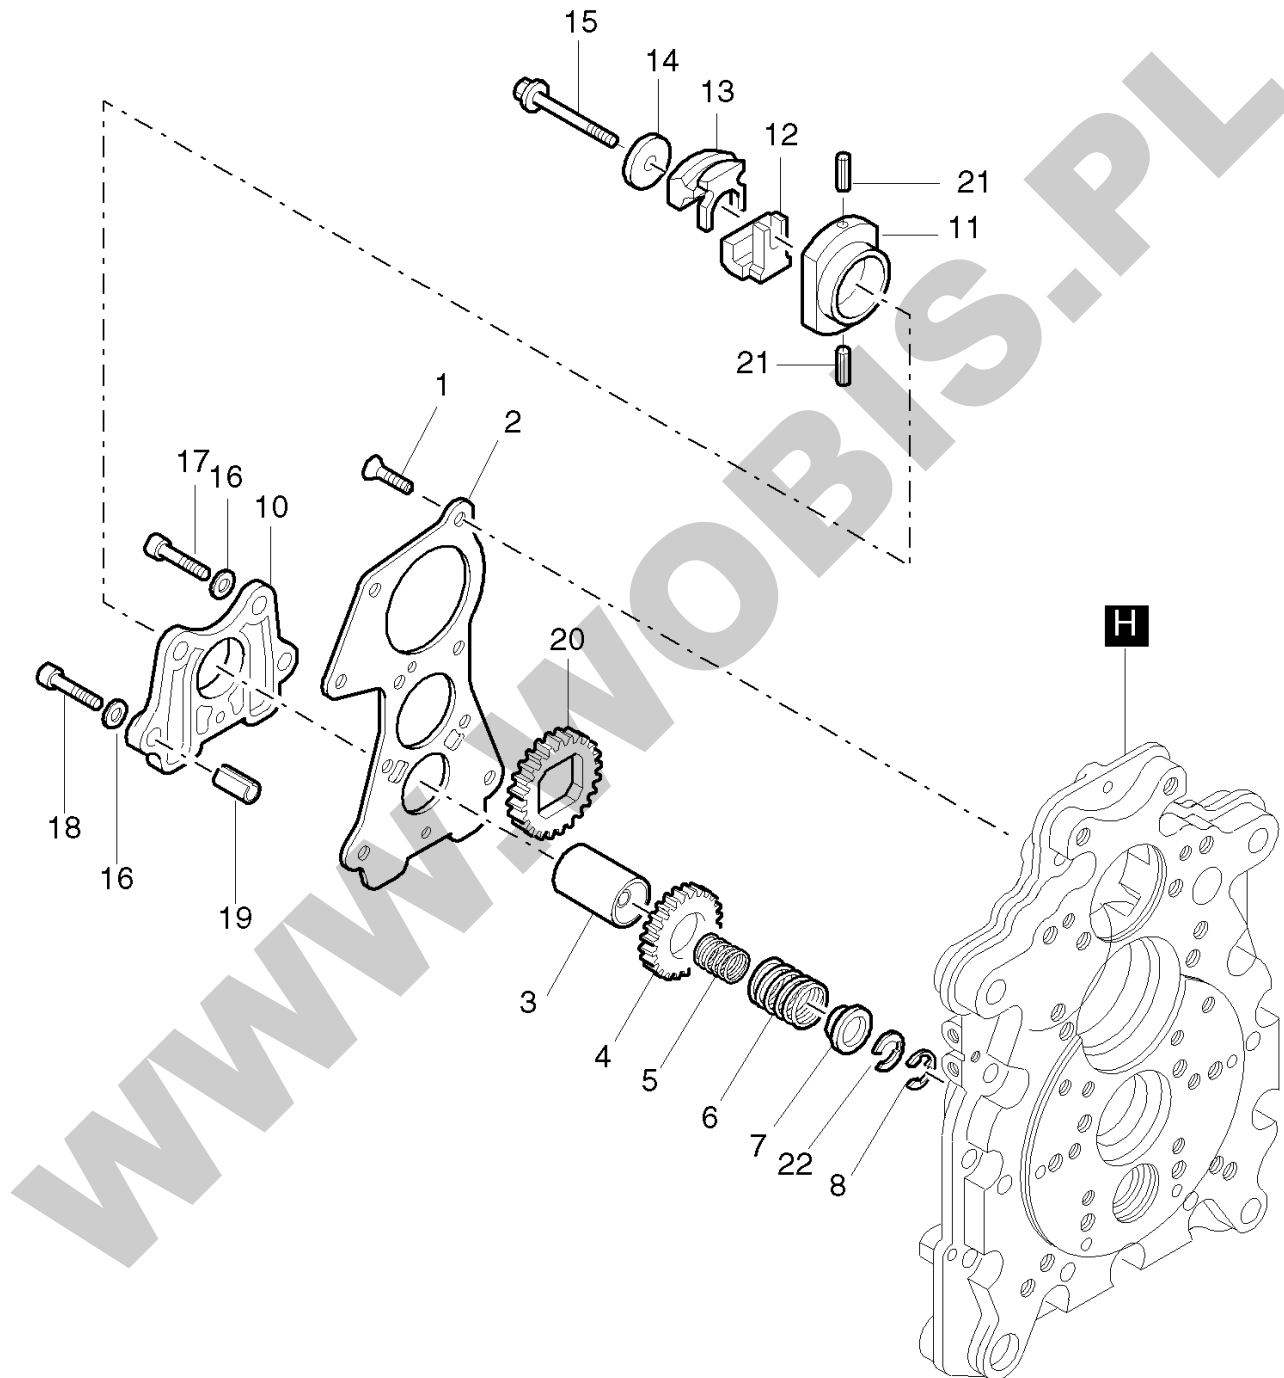

**ORYGINALNE CZĘŚCI ZAMIENNE SERWIS GWARANCYJNY I POGWARANCYJNY WYMIARY
SERWISOWE ORAZ KATALOGI CZĘŚCI ZAMIENNYCH NA STRONIE WWW.WOBIS.PL/SERWIS**

Pos.	Part no.	Description	Qty.	Notice	Add. notice	kg	EA	TA	DA	dDPW	List price
1	50328000	CTR.SUNK SCR.AM6X16	5	AM 6 x 16 17065 - 8.8 Zn		0,004	4	11	1		2,6845
2	03797412	COVER F. OIL PUMP	1			0,226	1	11	1		112,0665
3	01242401	SPRING CAPSULE+BUSH	1			0,090	1	11	1		187,9605
4	03797310	GEARWHEEL	1			0,056	1	11	1		148,5575
5	04052800	GOVERNOR SPRING 1,6	0... 1	ø 1,6 mm ... 1500 min-1		0,006	1	11	1		12,0575
5	04052900	GOVERNOR SPRING 1,7	0... 1	ø 1,7 mm 1501...1800 min-1		0,006	1	11	1		12,649
5	04008801	GOVERNOR SPRING 1,9	0... 1	ø 1,9 mm 1801...2300 min-1		0,006	1	11	1		11,6025
6	04070800	GOVERNOR SPRING 2,6	0... 1	ø 2,6 mm 2301...2500 min-1		0,015	1	11	1		19,292
6	04063400	GOVERNOR SPRING 2,8	0... 1	ø 2,8 mm 2301...3000 min-1		0,016	1	11	1		20,2475
6	04089600	GOVERNOR SPRING 2,8	0... 1	ø 2,8 mm 3000 min-1 Gen.PV78		0,020	1	11	1		54,2815
7	03798600	CUP	1			0,005	1	11	1		13,104
8	50334700	CIRCLIP 5	1	5 ME DIN 6799		0,001	4	11	1		0,455
10	03797512	HOUSING FOR OILPUMP	1			0,085	1	11	1		78,988
11	03797701	PLATE CENTRIF.WEIGH	1			0,085	1	11	1		136,409
12	03798002	CENTRIFUGAL WEIGHT	1			0,056	1	11	1		94,549
13	03798102	CENTRIFUGAL WEIGHT	1			0,055	1	11	1		94,549
14	03797900	WASHER	1			0,008	1	11	1		24,661
15	03797801	PIN	1			0,016	1	11	1		49,049
16	50081200	SPRING WASHER A 6	5	A 6 DIN 137 - A3C		0,001	4	11	1		0,455
17	50170800	ALL.SCR.M 6X 25	3	M 6 x 25 DIN 912 - 8.8 A3C		0,008	4	11	1		1,8655
18	50051000	ALL.SCR.M 6X 30	2	M 6 x 30 DIN 912-8.8		0,009	4	11	1		1,729
19	50084901	PIN 8 X 12	2	8 x 12 DIN 7346 55 Si 7 2Fasen		0,003	4	11	1		1,4105
20	03798720	GEARWHEEL	1			0,061	1	11	1		136,955
21	50260501	ROLL PIN 2X10	2	2 x 10 ISO 8752-ST		0,001	4	11	1		1,0465
22	04046000	CIRCLIP	0... 3	0,5 mm		0,001	1	11	1		2,3205
H	50282501	SILICON SEALER	1	30ML 1207		0,055	4	12	1		48,23