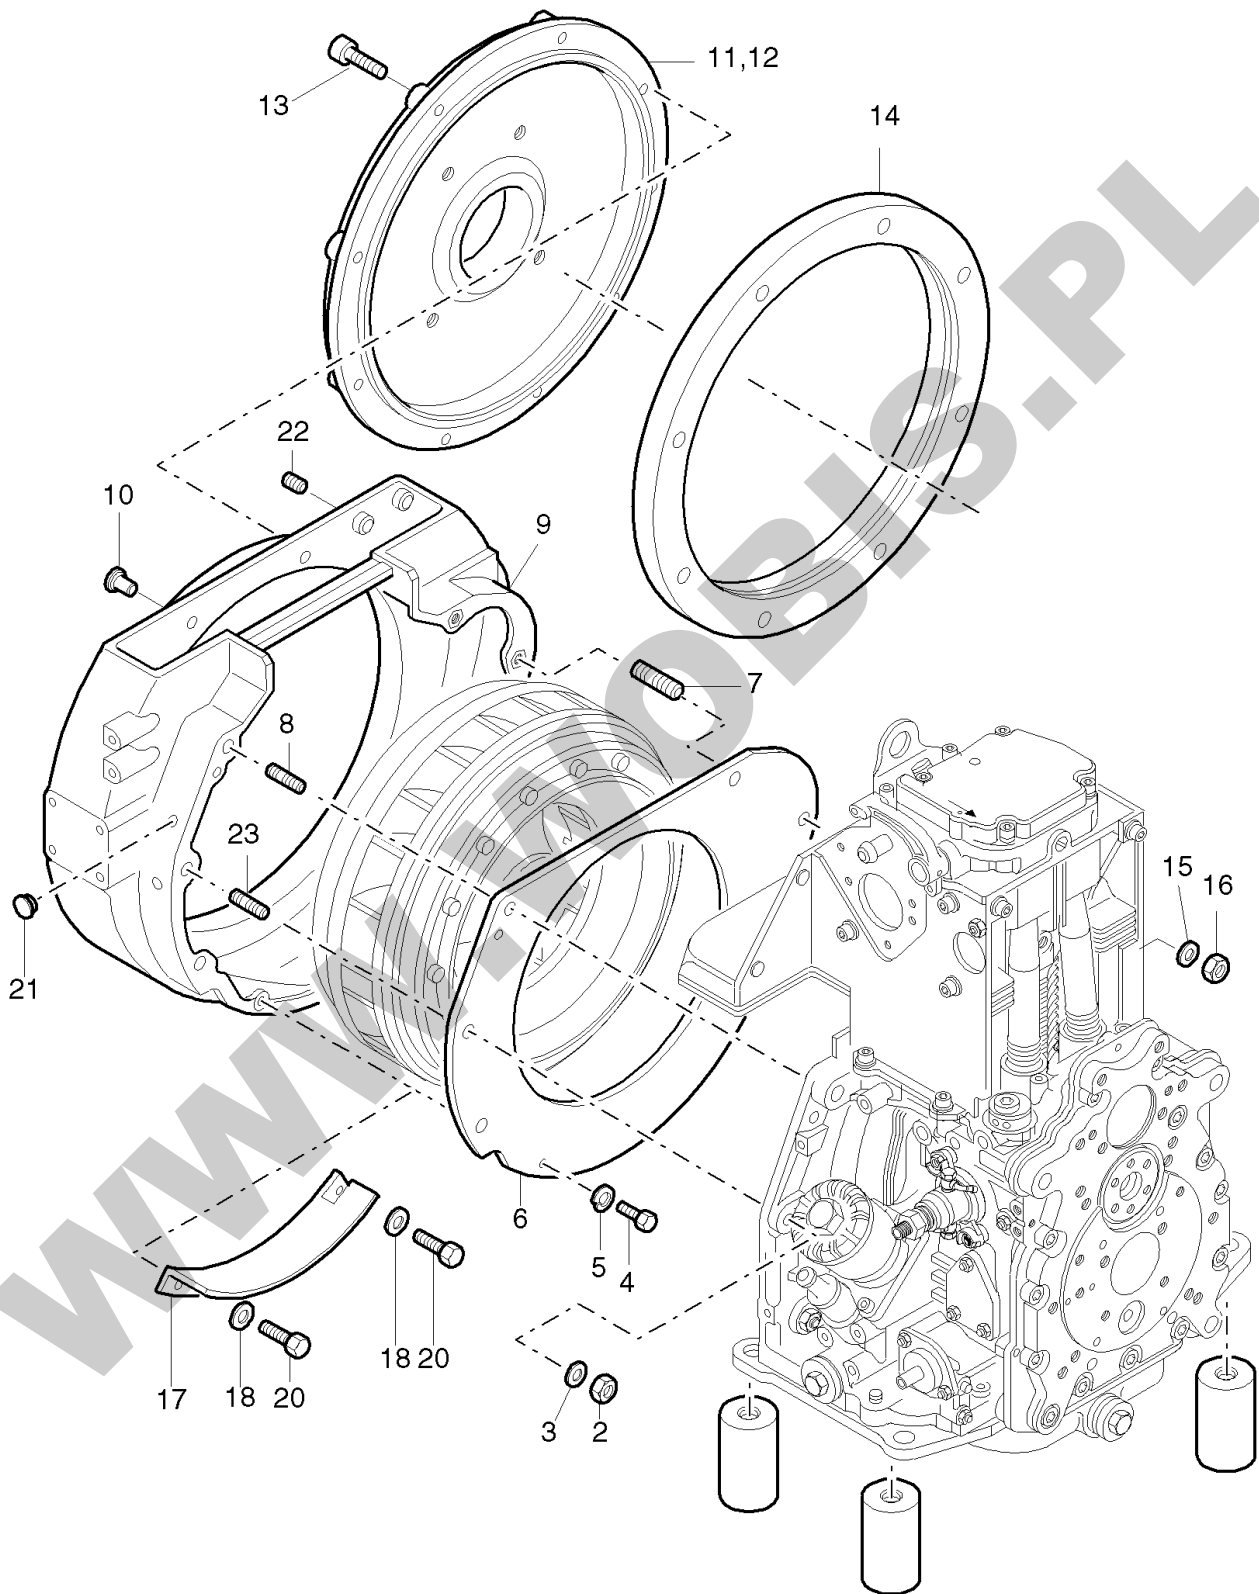

**ORYGINALNE CZĘŚCI ZAMIENNE SERWIS GWARANCYJNY I POGWARANCYJNY WYMIARY
SERWISOWE ORAZ KATALOGI CZĘŚCI ZAMIENNYCH NA STRONIE WWW.WOBIS.PL/SERWIS**

Pos.	Part no.	Description	Qty.	Notice	Add. notice	kg	EA	TA	DA	dDPW	List price
2	50093600	HEXAGON NUT M 12	4	M12 DIN 934-8 A3C		0,017	4	11	1		2,6845
3	50093700	FLAT WASHER A 13	4	13 DIN 125-St A3C		0,006	4	11	1		1,729
4	50177100	HEXSCREW M 6X 16	2	M 6 x 16 DIN 933-8.8 A3C		0,005	4	11	1		1,4105
5	50170900	SPRING WASHER 6	2	6 DIN 128 - A3C		0,001	4	11	1		0,455
6	04008500	PARTING SHEET	1		s.Grp A05a Pos 18	0,470	1	11	1		95,7775
7	50475000	STUD M12FO X40	2	M 12 x 40 DIN 835-8.8 A3C		0,046	4	11	1		8,463
8	50474900	STUD M12FO X35	4	M 12 x 35 DIN 835-8.8 A3B		0,042	4	11	1		6,8705
9	01689100	INTERM.HOUS.1D60/90	1	SAE 5 1D60-1D90ALUM.		3,900	1	12	1		1004,094
10	50421600	CLOSING PLUG	8	12		0,001	4	11	1		1,638
11	03953402	HOUSING EXTERN.BEAR	1	SAE "B" Ø 146,1		3,590	1	21	2		925,652
12	03953502	INTERMED.HOUS.SAE B	1	SAE "B" Ø 177,8		3,587	1	21	4		947,31
13	50054700	ALL.SCR.M10X 45	8	M 10 x 45 DIN 912 - 8.8		0,037	4	21	2		3,458
14	03954401	INTERMEDIATE RING	1	SAE 5		1,870	1	21	2		746,291
15	50093700	FLAT WASHER A 13	2	13 DIN 125-St A3C		0,006	4	11	1		1,729
16	50093600	HEXAGON NUT M 12	2	M12 DIN 934-8 A3C		0,017	4	11	1		2,6845
17	04021100	PROTECT.ALTERNATOR	1		s.Grp A05a Pos 17	0,075	1	21	1		22,568
18	50144500	FLAT WASHER 6,4	2	6,4 DIN 125-St A3C		0,001	4	11	1		0,455
20	50177100	HEXSCREW M 6X 16	2	M 6 x 16 DIN 933-8.8 A3C		0,005	4	11	1		1,4105
21	50545800	CLOSING PLUG 10MM	2	10,5		0,001	4	11	1		2,3205
22	50226000	GRUB SCREW M 8X6	4	M 8 x 6 DIN 913-45H TU.FLEC		0,002	4	11	1		3,9585
23	_nopart	Not in this engine	-