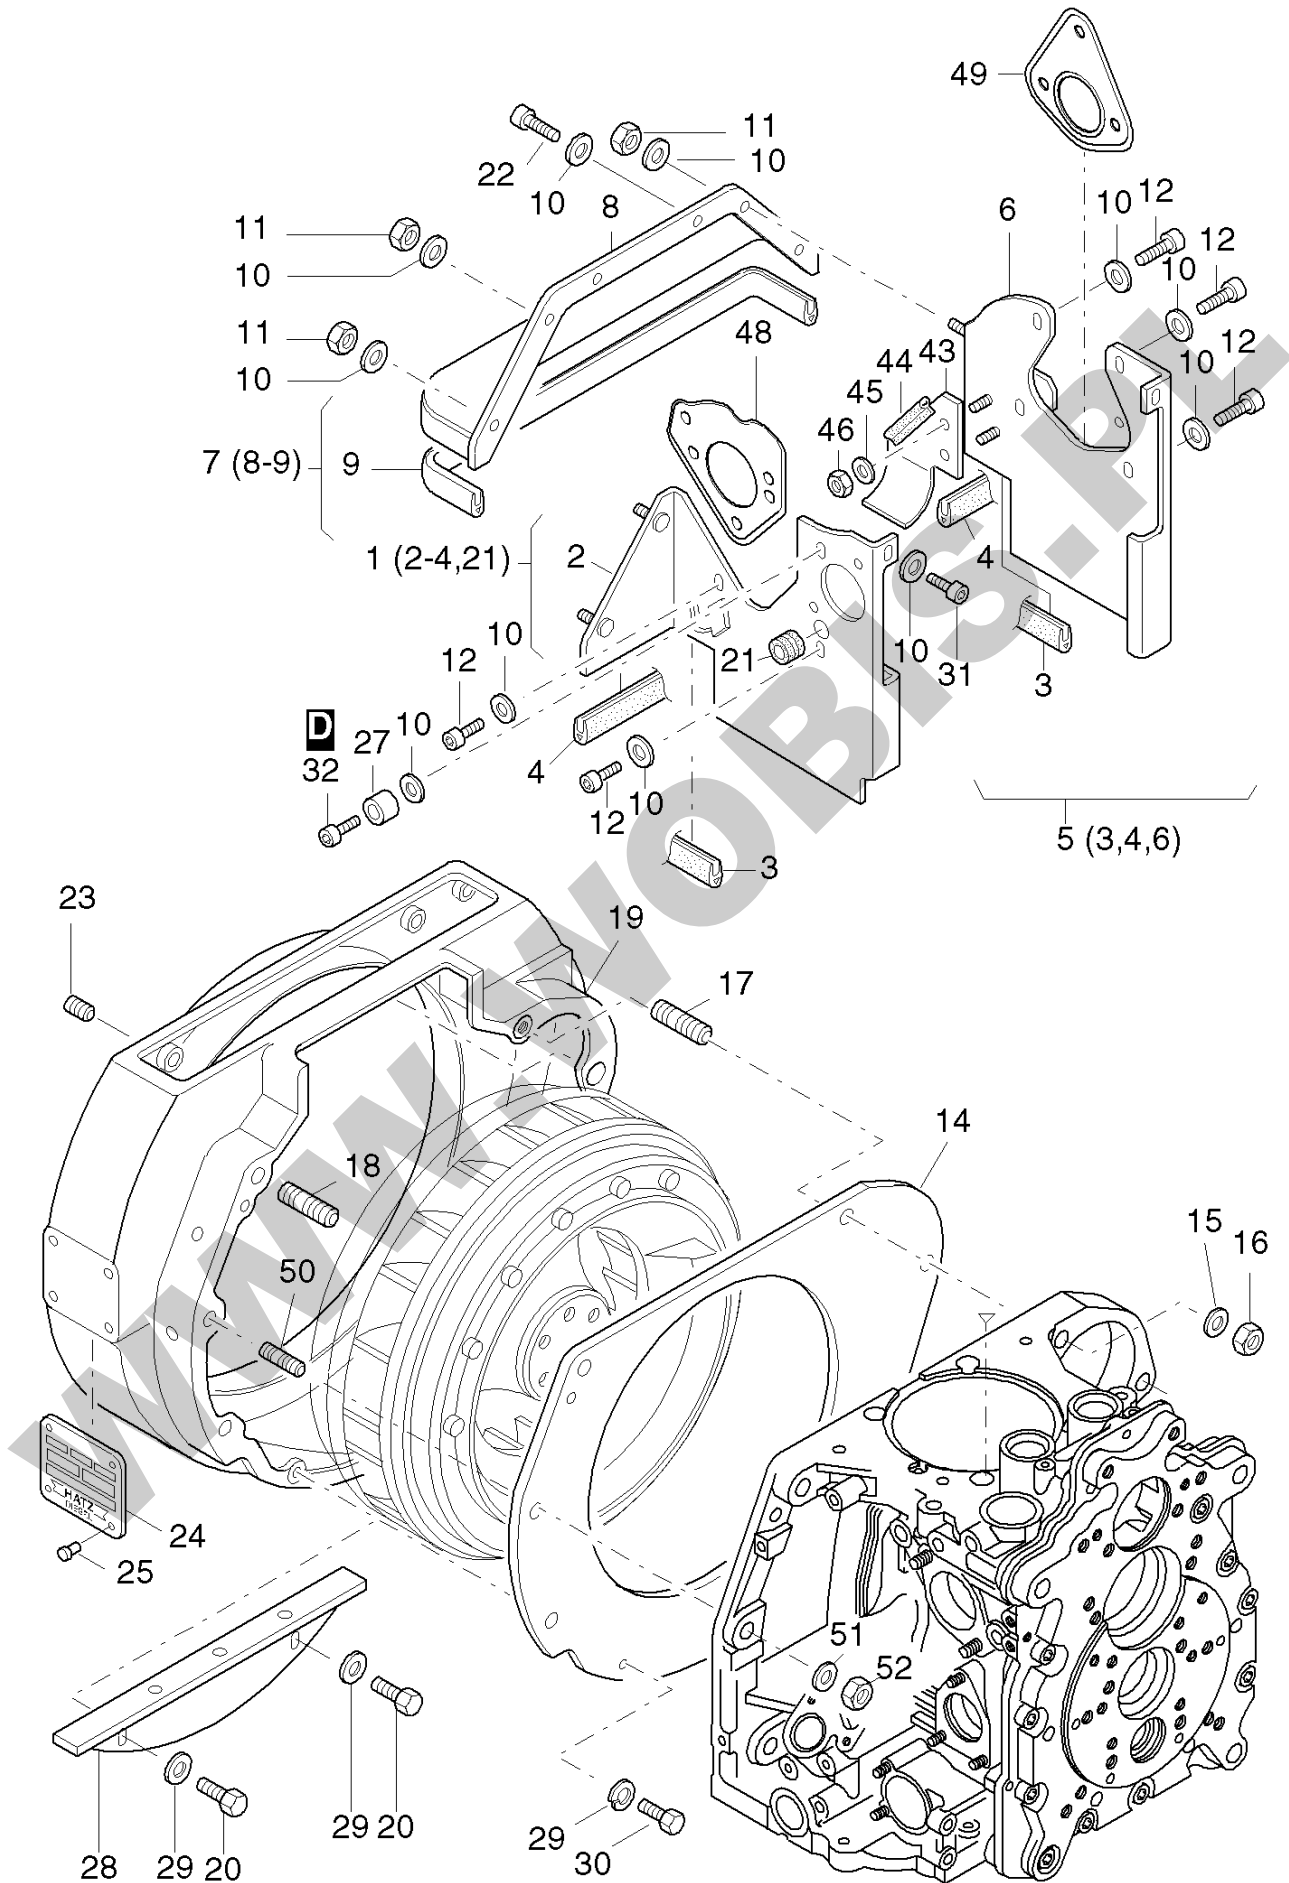

**ORYGINALNE CZĘŚCI ZAMIENNE SERWIS GWARANCYJNY I POGWARANCYJNY WYMIARY
SERWISOWE ORAZ KATALOGI CZĘŚCI ZAMIENNYCH NA STRONIE WWW.WOBIS.PL/SERWIS**

Pos.	Part no.	Description	Qty.	Notice	Add. notice	kg	EA	TA	DA	dDPW	List price
1	01246223	COOLING AIR DUCT.	1			0,438	1	11	1		103,2395
2	_noorder	No single order	-								
3	04007601	SEALING STRIP32,2MM	2	35 mm		0,002	1	11	1		6,097
4	04007720	SEALING STRIP 76MM	2	76 mm		0,005	1	11	1		7,098
5	01246413	COOLING AIR DUCT.	1			0,522	1	11	1		94,8675
6	_noorder	No single order	-								
7	01246600	COOLING AIR DUCT	1			0,316	1	11	1		122,8045
8	_noorder	No single order	-								
9	04007901	SEALING STRIP 406MM	1	406 mm		0,029	1	11	1		29,3475
10	50144500	FLAT WASHER 6,4	15	6,4 DIN 125-St A3C		0,001	4	11	1		0,455
11	50144400	HEXAGON NUT M 6	4	M 6 DIN 934 - 8 A3C		0,002	4	11	1		1,2285
12	50384200	ALL.SCR.M 6X 12	7	M 6x12 DIN 912-8.8 A3C Tuf. 360 G		0,005	4	11	1		3,2305
14	04008500	PARTING SHEET	1		s.Grp A05a Pos.18	0,470	1	11	1		95,7775
15	50093700	FLAT WASHER A 13	2	13 DIN 125-St A3C		0,006	4	11	1		1,729
16	50093600	HEXAGON NUT M 12	2	M12 DIN 934-8 A3C		0,017	4	11	1		2,6845
17	50475000	STUD M12FO X40	2	M 12 x 40 DIN 835-8.8 A3C		0,046	4	11	1		8,463
18	50474900	STUD M12FO X35	4	M 12 x 35 DIN 835-8.8 A3B		0,042	4	11	1		6,8705
19	01689100	INTERM.HOUS.1D60/90	1	SAE 5 1D60-1D90ALUM.		3,900	1	12	1		1004,094
20	50333500	HEXSCREW M 6X 8	0... 2	M 6 x 8 DIN 933-8.8 A3C		0,004	4	11	1		1,5015
21	50334800	RUBBER SLEEVE	1			0,001	4	11	1		3,2305
22	50170700	ALL.SCR.M 6 X 16	2	M 6 x 16 DIN 912-8.8 A3C		0,006	4	11	1		1,729
23	50226000	GRUB SCREW M 8X6	4	M 8 x 6 DIN 913-45H TU.FLEC		0,002	4	11	1		3,9585
24	_nopart	Not in this engine	-								
25	40002500	RIVET 2,4X6	4	2,4		0,001	4	11	1		1,4105
27	_nopart	Not in this engine	-								
28	04080410	COVER F.BLOW.DUCTG.	0... 1			0,090	1	11	2		49,14
29	50170900	SPRING WASHER 6	2... 4	6 DIN 128 - A3C		0,001	4	11	1		0,455
30	50177100	HEXSCREW M 6X 16	2	M 6 x 16 DIN 933-8.8 A3C		0,005	4	11	1		1,4105
31	50416800	ALL.SCR. M 6X 16	2	M 6 x 16 DIN 912 - 8.8 A3C Tuf.		0,005	4	11	1		1,4105
32	_noorder	No single order	-