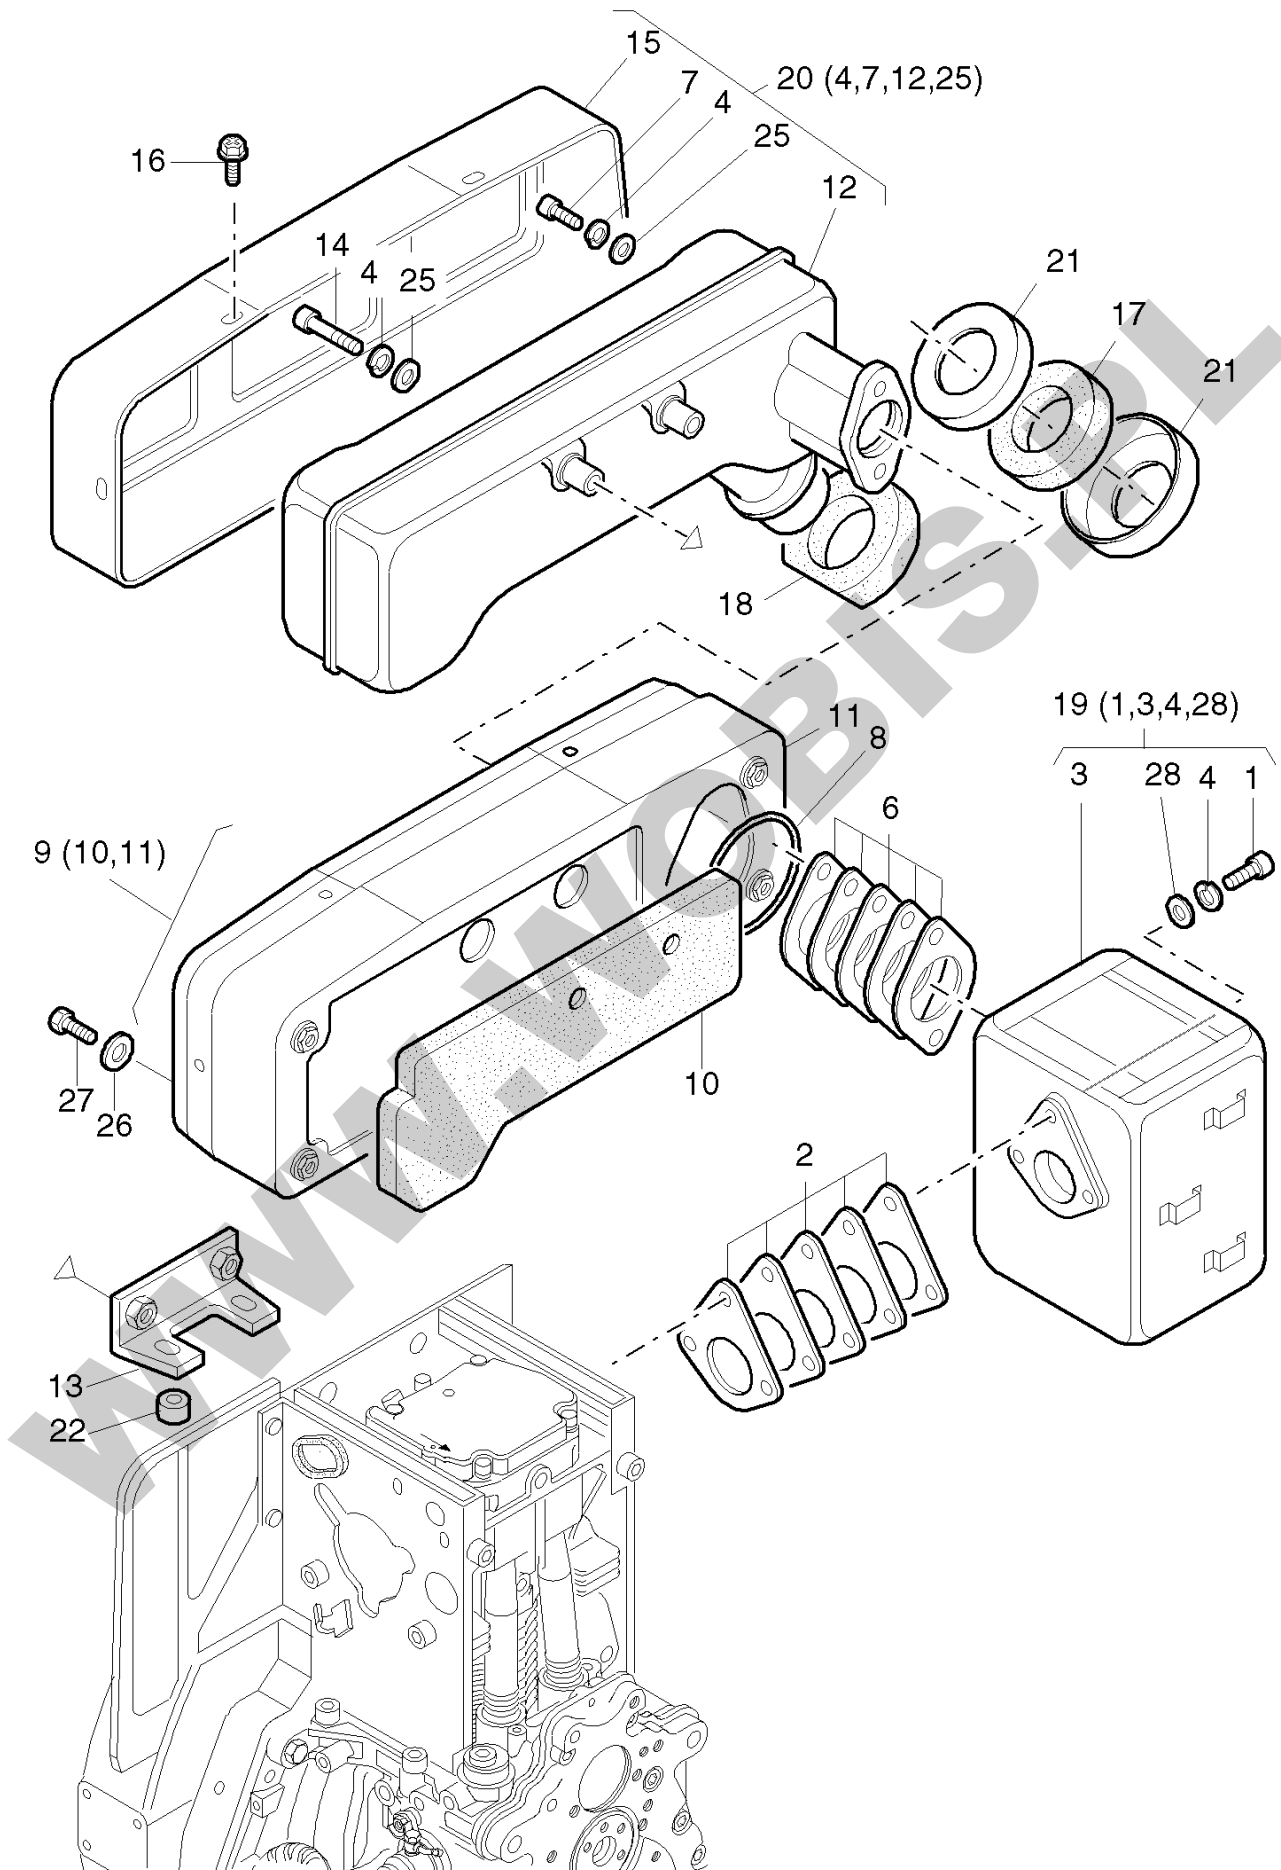

**ORYGINALNE CZĘŚCI ZAMIENNE SERWIS GWARANCYJNY I POGWARANCYJNY WYMIARY
SERWISOWE ORAZ KATALOGI CZĘŚCI ZAMIENNYCH NA STRONIE WWW.WOBIS.PL/SERWIS**

Pos.	Part no.	Description	Qty.	Notice	Add. notice	kg	EA	TA	DA	dDPW	List price
1	50404000	ALL.SCR.M 8 X 30	3	M 8 x 30 DIN 912-8.8 C4P		0,017	4	21	1		2,457
2	01429100	GASKET EXHAUST SIL.	1			0,045	1	21	1		23,3415
3	_noorder	No single order	-								
4	50347301	SPRING WASHER 8	7	VHZ 8 A3C		0,001	4	11	1		0,455
6	01287800	GASKET EXHAUST SIL.	1			0,024	1	21	1		17,5175
7	50403900	ALL.SCR.M 8 X 25	2	M 8 x 25 DIN 912-8.8 C4P		0,015	4	21	1		2,2295
8	50349700	O-RING 100X2,5	1	100 x 2,5		0,002	4	11	1		13,468
9	01278200	EXHAUST CAPS.INSIDE	1			1,385	1	21	1		520,429
10	04045400	INSULATION PLATE	1			0,008	1	21	1		18,0635
11	_noorder	No single order	-								
12	_noorder	No single order	-								
13	01282710	SUPPORT	1			0,253	1	21	1		60,3785
14	50404100	ALL.SCREW M 8 X 60	2	M 8 x 60 DIN 912-8.8 C4P		0,030	4	21	1		3,8675
15	01274001	EXHAUST CAPS.OUTSID	1			1,400	1	21	1		264,264
16	50289200	HEXSCREW M 6X 12	6	M 6 x 12 KZ 1-8.8 A3D		0,005	4	11	1		1,8655
17	_nopart	Not in this engine	-								
18	04050000	SEALING RING	1			0,001	1	21	1		8,645
19	01469010	PRE SILENCER "C"	1			3,317	1	12	1		1350,258
20	01469100	SILENCER "C"	1			3,520	1	12	1		1625,3965
21	_nopart	Not in this engine	-								
22	_nopart	Not in this engine	-								
25	50115700	DISC 8,4	4	8,4 DIN433-St 140 HV		0,002	4	11	1		0,455
26	50002700	SPRING WASHER 6	4	6 DIN 128		0,001	4	11	1		0,455
27	50025700	HEXSCREW M 6X 16	4	M 6 x 16 DIN 933-8.8		0,005	4	11	1		1,4105
28	50115700	DISC 8,4	3	8,4 DIN433-St 140 HV		0,002	4	11	1		0,455