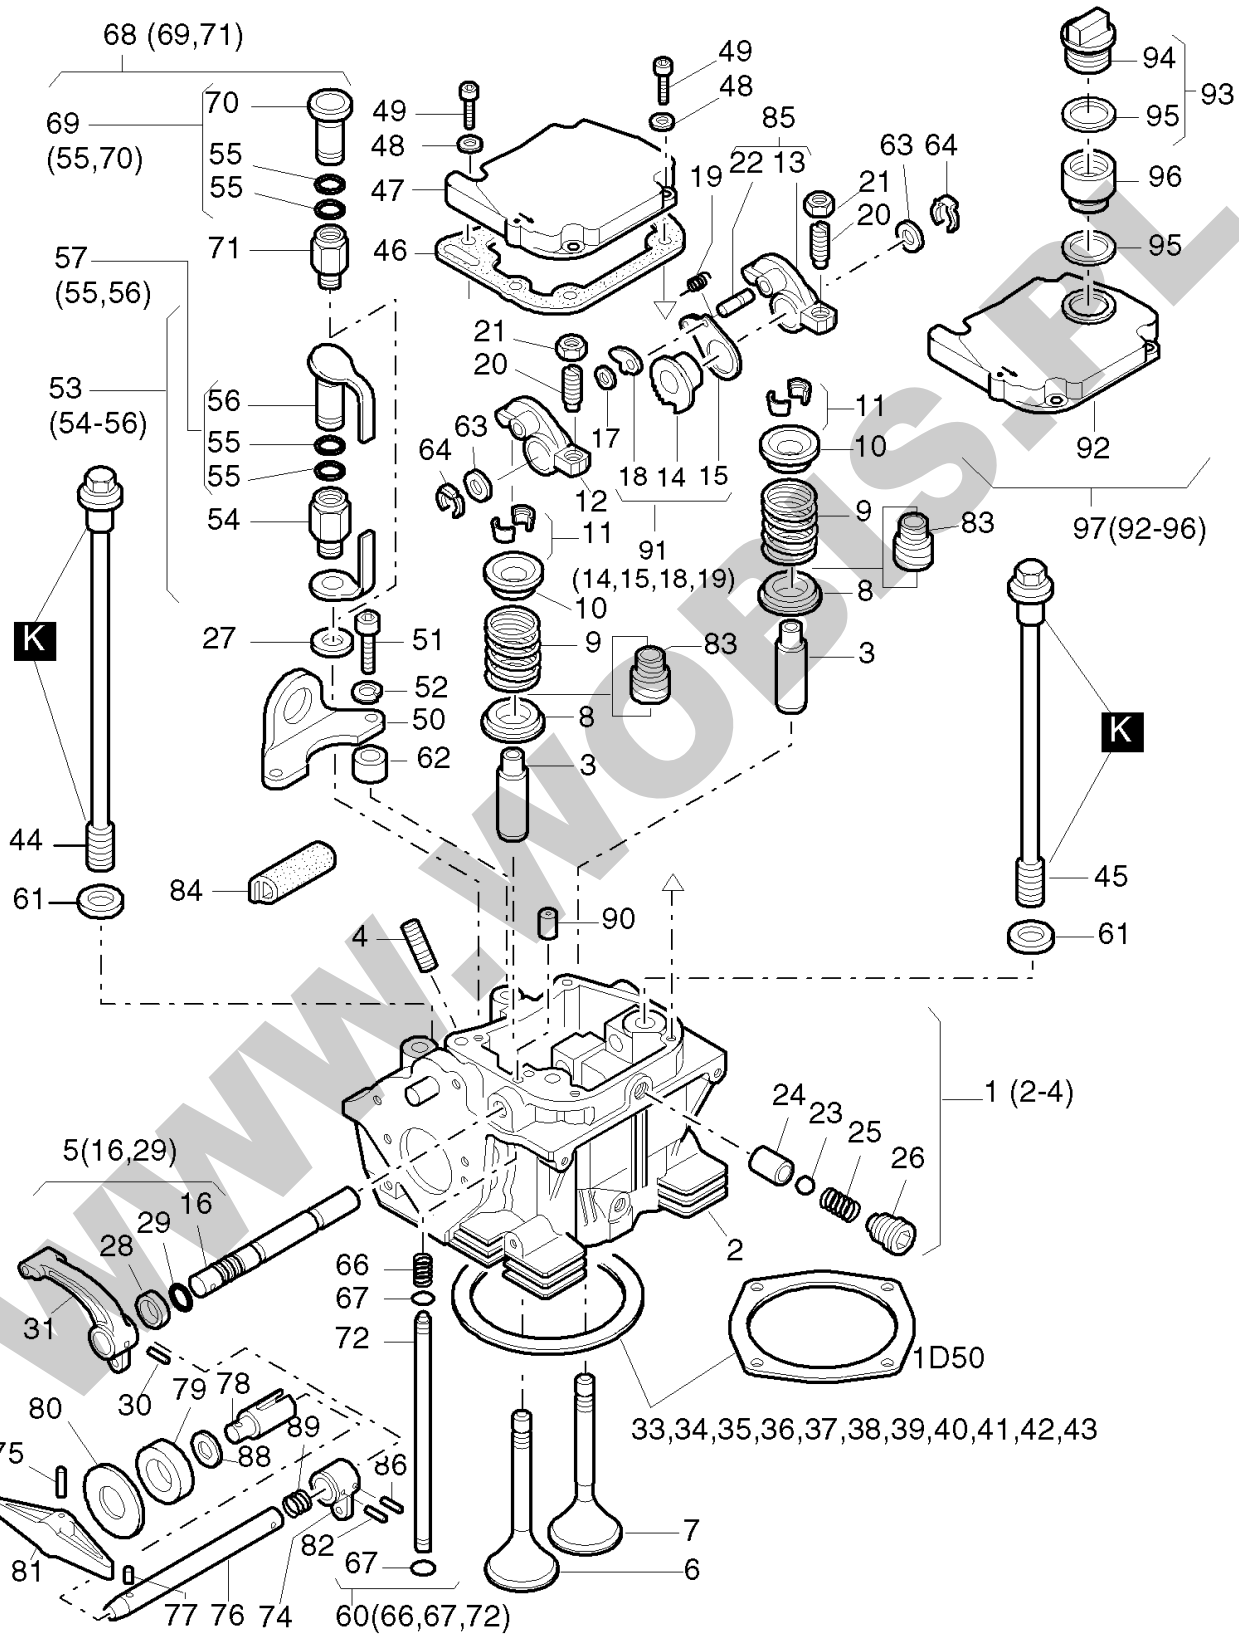

**ORYGINALNE CZĘŚCI ZAMIENNE SERWIS GWARANCYJNY I POGWARANCYJNY WYMIARY
SERWISOWE ORAZ KATALOGI CZĘŚCI ZAMIENNYCH NA STRONIE WWW.WOBIS.PL/SERWIS**

Pos.	Part no.	Description	Qty.	Notice	Add. notice	kg	EA	TA	DA	dDPW	List price
1	01592710	CYL. HEAD 1D90 EPA	1			4,332	1	12	0		1932,476
2	_noorder	No single order	-								
3	04008712	VALVE GUIDE	2			0,053	4	12	1		53,0075
4	50038400	STUD M 8X 35	1	M 8 x 35 DIN 835-8.8 A3C		0,017	4	11	1		5,0505
5	01468920	ROCKER SHAFT 60/81	1			0,095	1	11	1		185,5035
6	04091001	VALVE INLET	1			0,100	4	11	1		73,437
7	04091100	VALVE EXHAUST	1			0,100	4	11	1		89,4075
8	04005201	WASHER	2			0,015	1	11	1		17,1535
9	04152000	VALVE SPRING	2			0,037	1	11	1		17,5175
10	04005401	CUP	2			0,018	1	11	1		32,3505
11	03786300	COLLET	2			0,003	1	11	1		11,2385
12	04003710	ROCKER INLET	1			0,055	1	11	1		177,996
13	_noorder	No single order	-								
14	_noorder	No single order	-								
15	03778401	SPRING SHEET	1			0,002	1	11	1		2,821
16	_noorder	No single order	-								
17	50117200	CIRCLIP	1	RA 4ME DIN 6799		0,001	4	11	1		0,455
18	03365710	RATCHET F.DECOMPR.	1			0,004	1	11	1		30,303
19	03366001	SPRING	1			0,001	1	11	1		5,5965
20	03783000	ADJUSTING SCREW	2			0,008	1	11	1		18,928
21	03173100	HEXAGON NUT	2			0,004	1	11	1	W2	5,1415
22	_noorder	No single order	-								
23	50123800	BALL 7 MM G100	1	7 mm III DIN 5401		0,001	4	11	1		2,002
24	04004700	BUSH	1			0,016	1	11	1		45,864
25	04004800	PRESSURE SPRING	1			0,003	1	11	1		3,6855
26	01245200	ADJUSTING SCREW	1			0,005	1	11	1		32,214
27	50001100	JOINT A12 X15,5	1	A 12 x 15,5 DIN 7603-Cu		0,001	4	11	1	d1	0,7735
28	04048900	RUBBER RING	1	12 x 18 x 5		0,001	1	11	1	d1	3,276
29	40022401	O-RING 8 X 2 GRAY	1	8 x 2 FPM 75 MOLYKOT.		0,002	4	11	1	d2	1,911
30	50034700	PIN 4 X22	1	4 x 22 ISO 8752-ST		0,002	4	11	1		1,4105