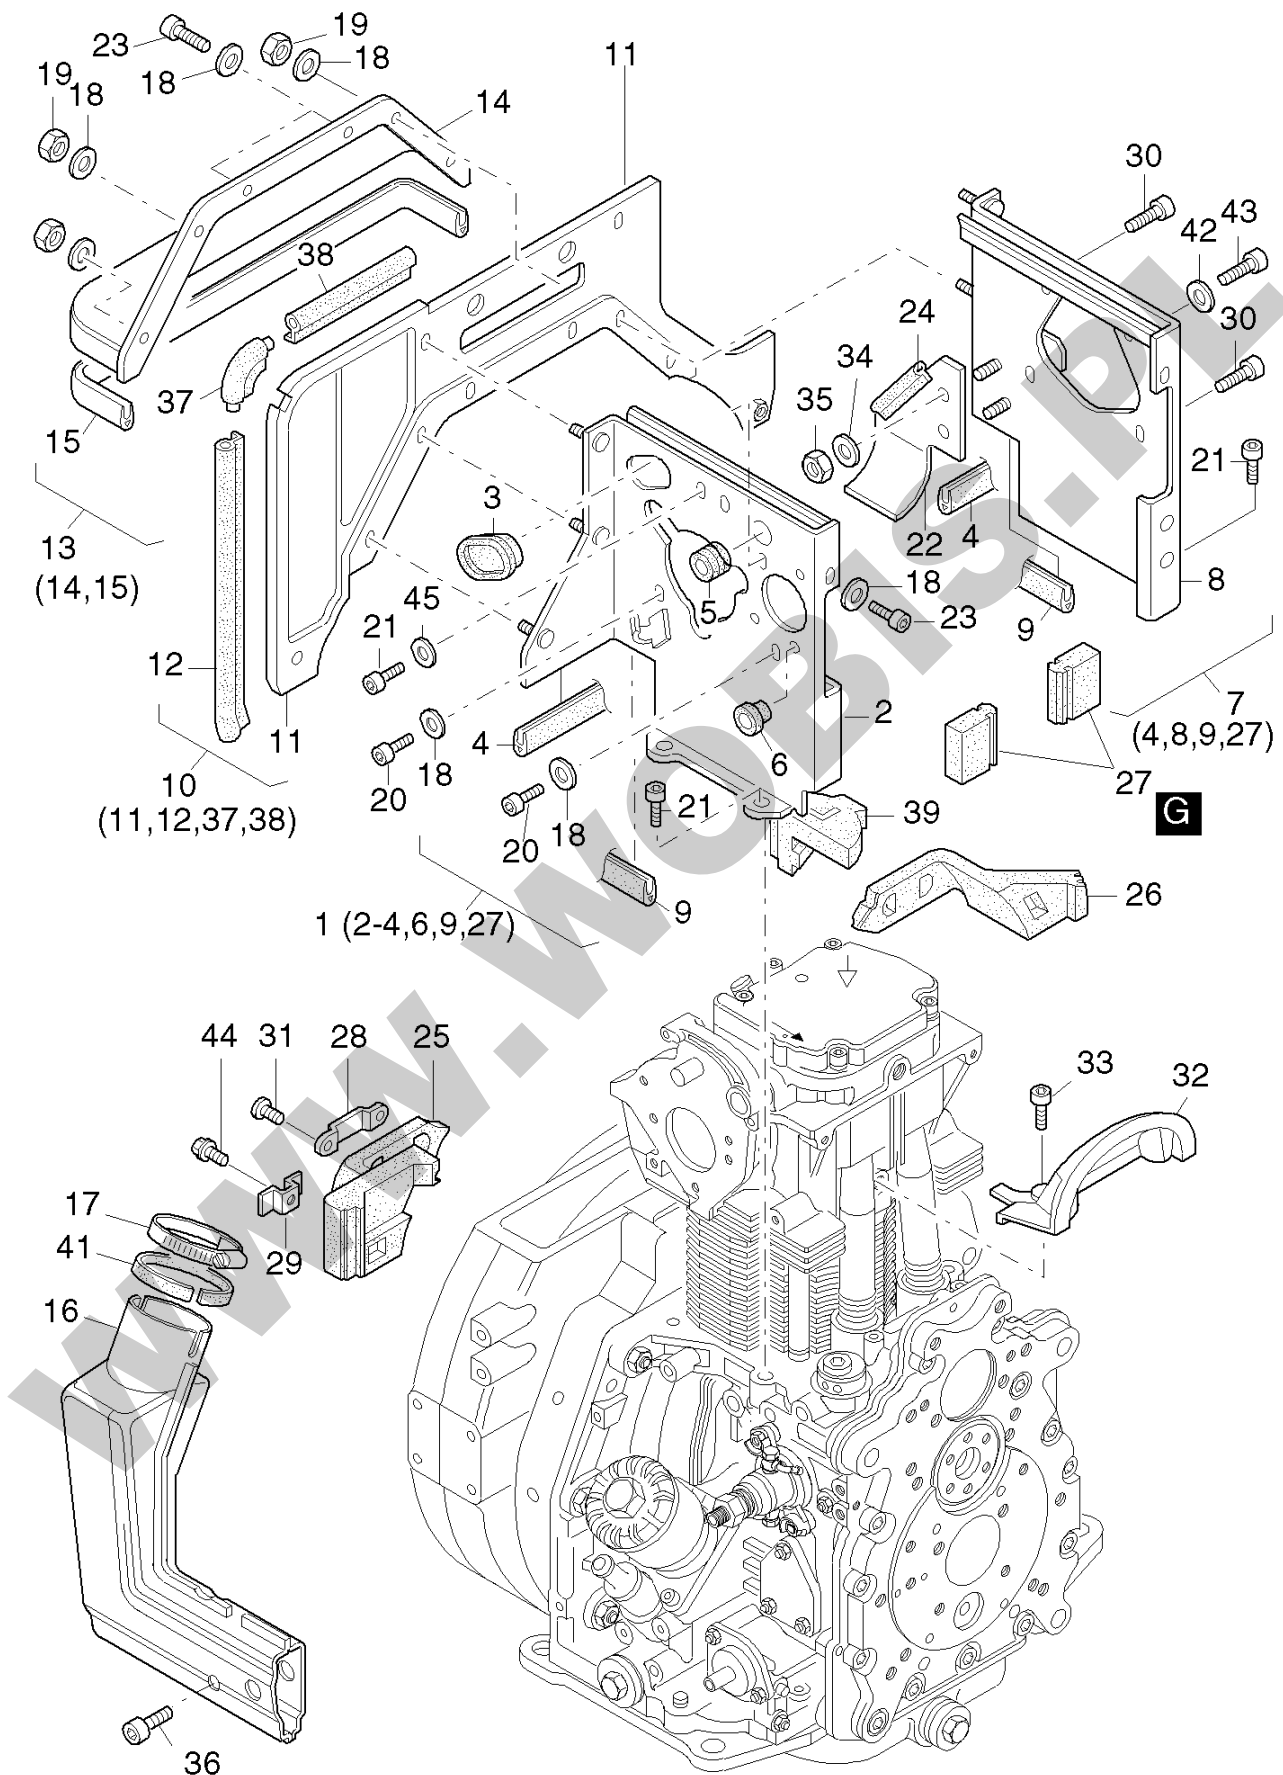

**ORYGINALNE CZĘŚCI ZAMIENNE SERWIS GWARANCYJNY I POGWARANCYJNY WYMIARY
SERWISOWE ORAZ KATALOGI CZĘŚCI ZAMIENNYCH NA STRONIE WWW.WOBIS.PL/SERWIS**

Pos.	Part no.	Description	Qty.	Notice	Add. notice	kg	EA	TA	DA	dDPW	List price
1	01279011	COOLING AIR DUCT.	1			0,495	1	11	1		228,8195
2	_noorder	No single order	-								
3	04055300	RUBBER SLEEVE	1			0,005	1	11	1		9,828
4	04007720	SEALING STRIP 76MM	2	76 mm		0,005	1	11	1		7,098
5	04055401	JOINT WASHER	1			0,001	1	11	1		5,278
6	50334800	RUBBER SLEEVE	1			0,001	4	11	1		3,2305
7	01278921	COOLING AIR DUCT.	1			0,456	1	11	1		213,213
8	_noorder	No single order	-								
9	04007601	SEALING STRIP32,2MM	2	35 mm		0,002	1	11	1		6,097
10	01278710	INTERMEDIATE WALL	1			0,455	1	11	1		252,798
11	_noorder	No single order	-								
12	04066900	SEALG.STRIP 230MM	1	228 mm		0,018	1	11	1		20,4295
13	01277301	COOLING AIR DUCT	1			0,371	1	11	1		194,74
14	_noorder	No single order	-								
15	04007901	SEALING STRIP 406MM	1	406 mm		0,029	1	11	1		29,3475
16	01274502	AIR INTAKE ELBOW	1			0,417	1	11	1		
17	50339900	HOSE CLIP 40-60MM	1	40 / 60		0,031	0	11	1		
18	50144500	FLAT WASHER 6,4	13	6,4 DIN 125-St A3C		0,001	4	11	1		0,455
19	50144400	HEXAGON NUT M 6	4	M 6 DIN 934 - 8 A3C		0,002	4	11	1		1,2285
20	50384200	ALL.SCR.M 6X 12	3	M 6x12 DIN 912-8.8 A3C Tuf. 360 G		0,005	4	11	1		3,2305
21	50536600	ALL.SCR.M 8X 18	5	M 8 x 18 DIN 912-8.8 A3C Tuf. 360G		0,013	4	11	1		3,0485
22	01268010	COOLING AIR DUCT	1			0,075	1	11	1		68,3865
23	50170700	ALL.SCR.M 6 X 16	4	M 6 x 16 DIN 912-8.8 A3C		0,006	4	11	1		1,729
24	04038800	SEALING STRIP 94MM	1	94 mm		0,015	1	11	1		16,198
25	04045010	FILLING PIECE	1			0,071	1	11	1		133,77
26	04044610	FILLING PIECE	1			0,052	1	11	1		103,012
27	04045900	FILLING PIECE	2			0,016	1	11	1		23,9785
28	04044900	SUPPORT	2			0,003	1	11	1		3,003
29	04044800	SUPPORT	2			0,002	1	11	1		12,3305
30	50335600	COMBI SCREW M 6X 16	4	M 6 x 16 KZ 1-8.8 A3D		0,005	4	11	1		3,003