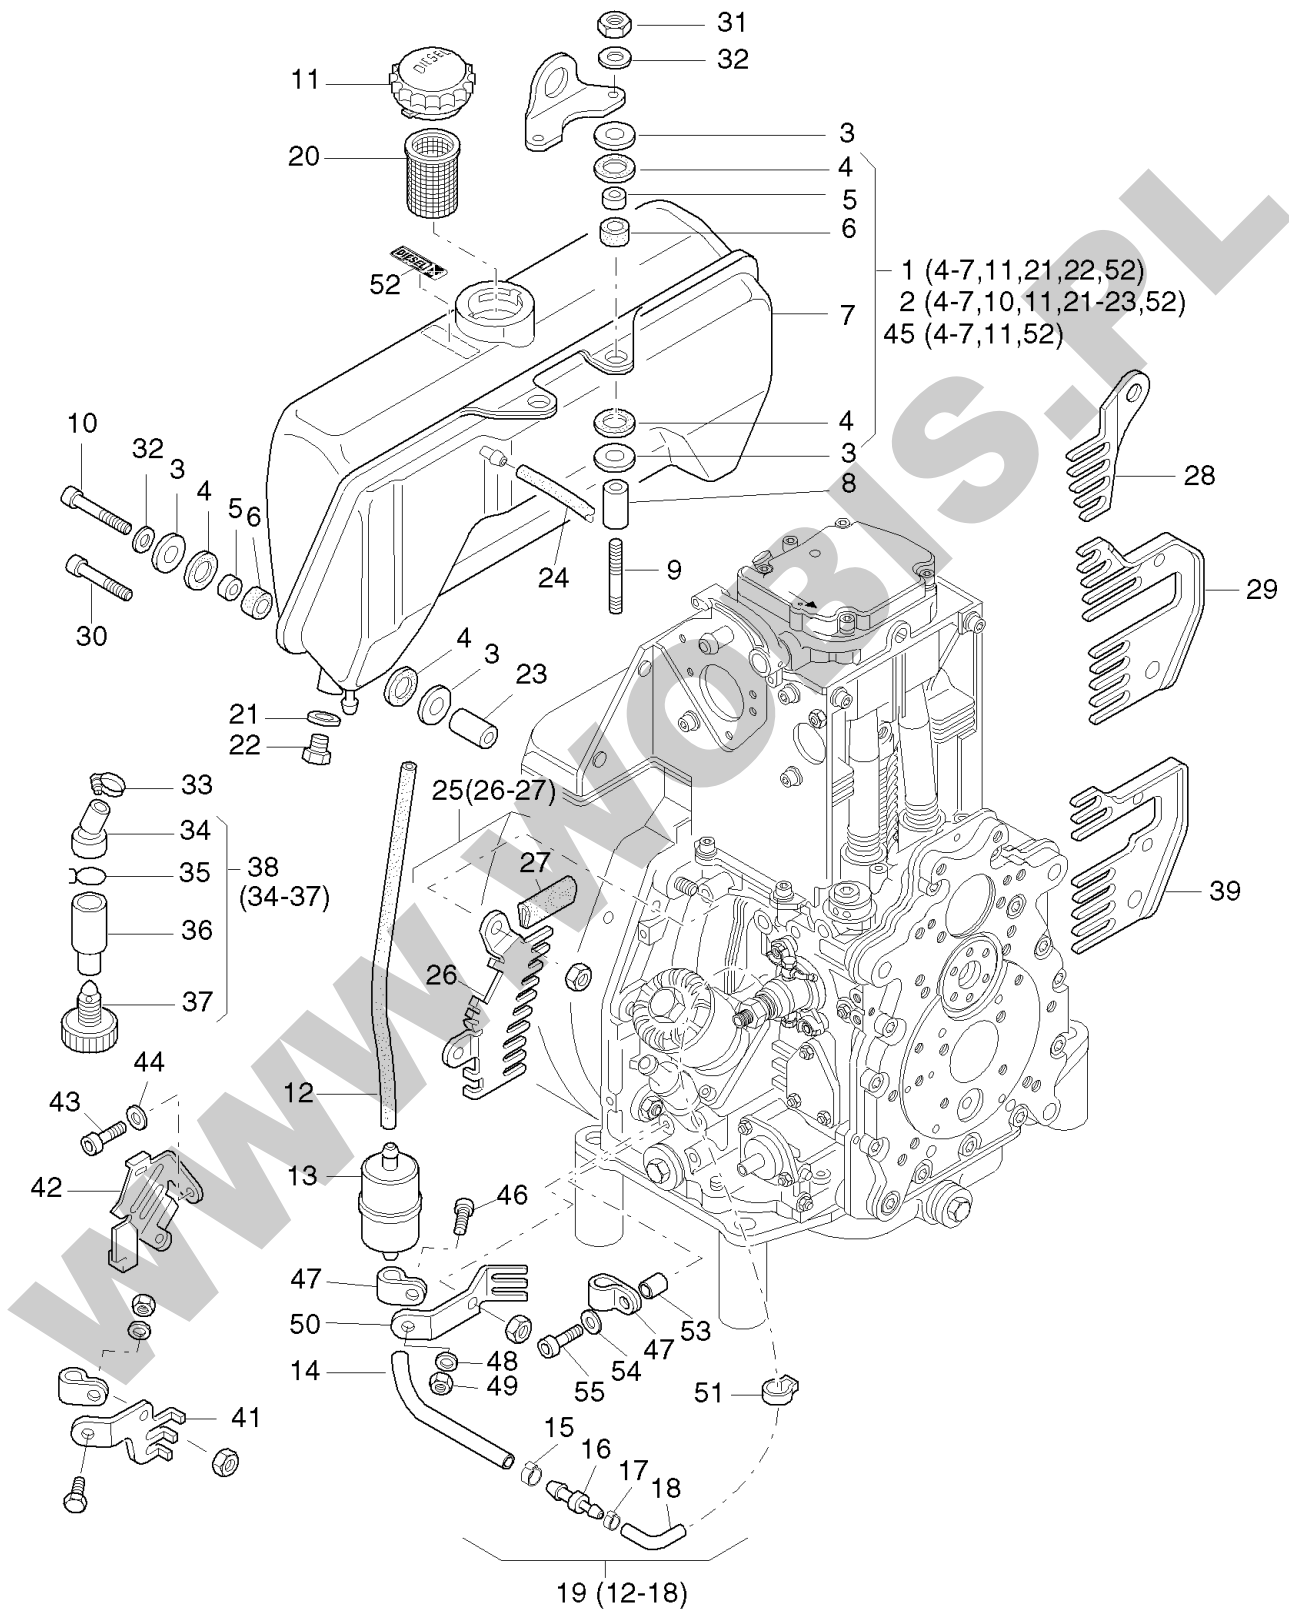

**ORYGINALNE CZĘŚCI ZAMIENNE SERWIS GWARANCYJNY I POGWARANCYJNY WYMIARY
SERWISOWE ORAZ KATALOGI CZĘŚCI ZAMIENNYCH NA STRONIE WWW.WOBIS.PL/SERWIS**

Pos.	Part no.	Description	Qty.	Notice	Add. notice	kg	EA	TA	DA	dDPW	List price
1	_nopart	Not in this engine	-								
2	01494200	FUEL TANK 7 LTRS.	1	7 l		4,000	1	22	1		755,209
3	05097600	WASHER	12	8,5 - 27		0,007	1	11	1		2,912
4	03981802	RUBBER WASHER	12	17 - 25		0,001	1	21	1		8,6905
5	03981701	BUSH 8,4X13X7,5	6	8,4 x 13 x 7,5		0,005	1	21	1		5,096
6	03981900	RUBBER SHELL	6			0,001	1	21	1		1,911
7	_noorder	No single order	-								
8	03989800	BUSH 8,5X20X49	2	8,5 x 20 x 49		0,099	1	21	1		13,013
9	50377001	STUD M 8X 75	2	M 8 x 75 DIN 835-10.9 A3C		0,033	4	21	1		8,9635
10	50177500	ALL.SCR.M 8X 40	4	M 8 x 40 DIN 912-8.8 A3C		0,021	4	11	1		3,1395
11	50385801	CAP FUEL TANK B60	1	DT 60 f.Tank 7l + 10l		0,101	4	21	1	P1	42,3605
12	03801210	FUEL HOSE 7 X 220	1	7 x 220		0,000	1	21	1		11,102
13	50478800	FUEL FILTER 7MY	1	Filter		0,054	4	21	1	W2	29,8025
14	03805110	FUEL HOSE 7 X 250	1	7 x 250		0,035	1	21	1		11,9665
15	50523800	CLAMP 16,0	1	16,0		0,004	4	11	1		9,555
16	05240400	NIPPLE	1			0,048	0	21	1		9,8735
17	50570900	CLAMP 12,8	1	12,8		0,003	4	11	1		7,735
18	03664310	FUEL HOSE 5,0 X 75	1	5 x 75		0,008	1	21	1		5,096
19	01473610	FUEL FILTER W.PIPES	1			0,000	0	21	1		114,842
20	50387300	SIEVE	1	f. Tank 7l + 10l		0,010	4	21	1		42,4515
21	50001000	JOINT A10 X16	1	A 10 x 16 DIN 7603-Cu		0,008	4	11	1		0,5915
22	05126000	DRAIN PLUG	1	M 10 x 12		0,018	1	21	1		27,664
23	05029200	BUSH 9 X 18 X 8	4	9 x18 x 8		0,012	1	21	1		5,8695
24	03663710	FUEL HOSE 5,0 X 50	1	5 x 50 mm		0,005	1	11	1		2,912
25	01490300	PROTEC.GUARD TOP	1			0,087	1	12	1		28,847
26	_noorder	No single order	-								
27	04030901	SEALING STRIP 29MM	1	29 mm		0,002	1	11	1		4,4135
28	05069600	GUARD TOP D60...81	1			0,024	1	21	1		21,7945
29	01528900	PROT.GUARD D60..81	1			0,083	1	21	1		31,213
30	50183000	ALL.SCR. M 8X 35	0... 4	M 8 x 35 DIN 912-8.8 A3C		0,018	4	11	1		1,547