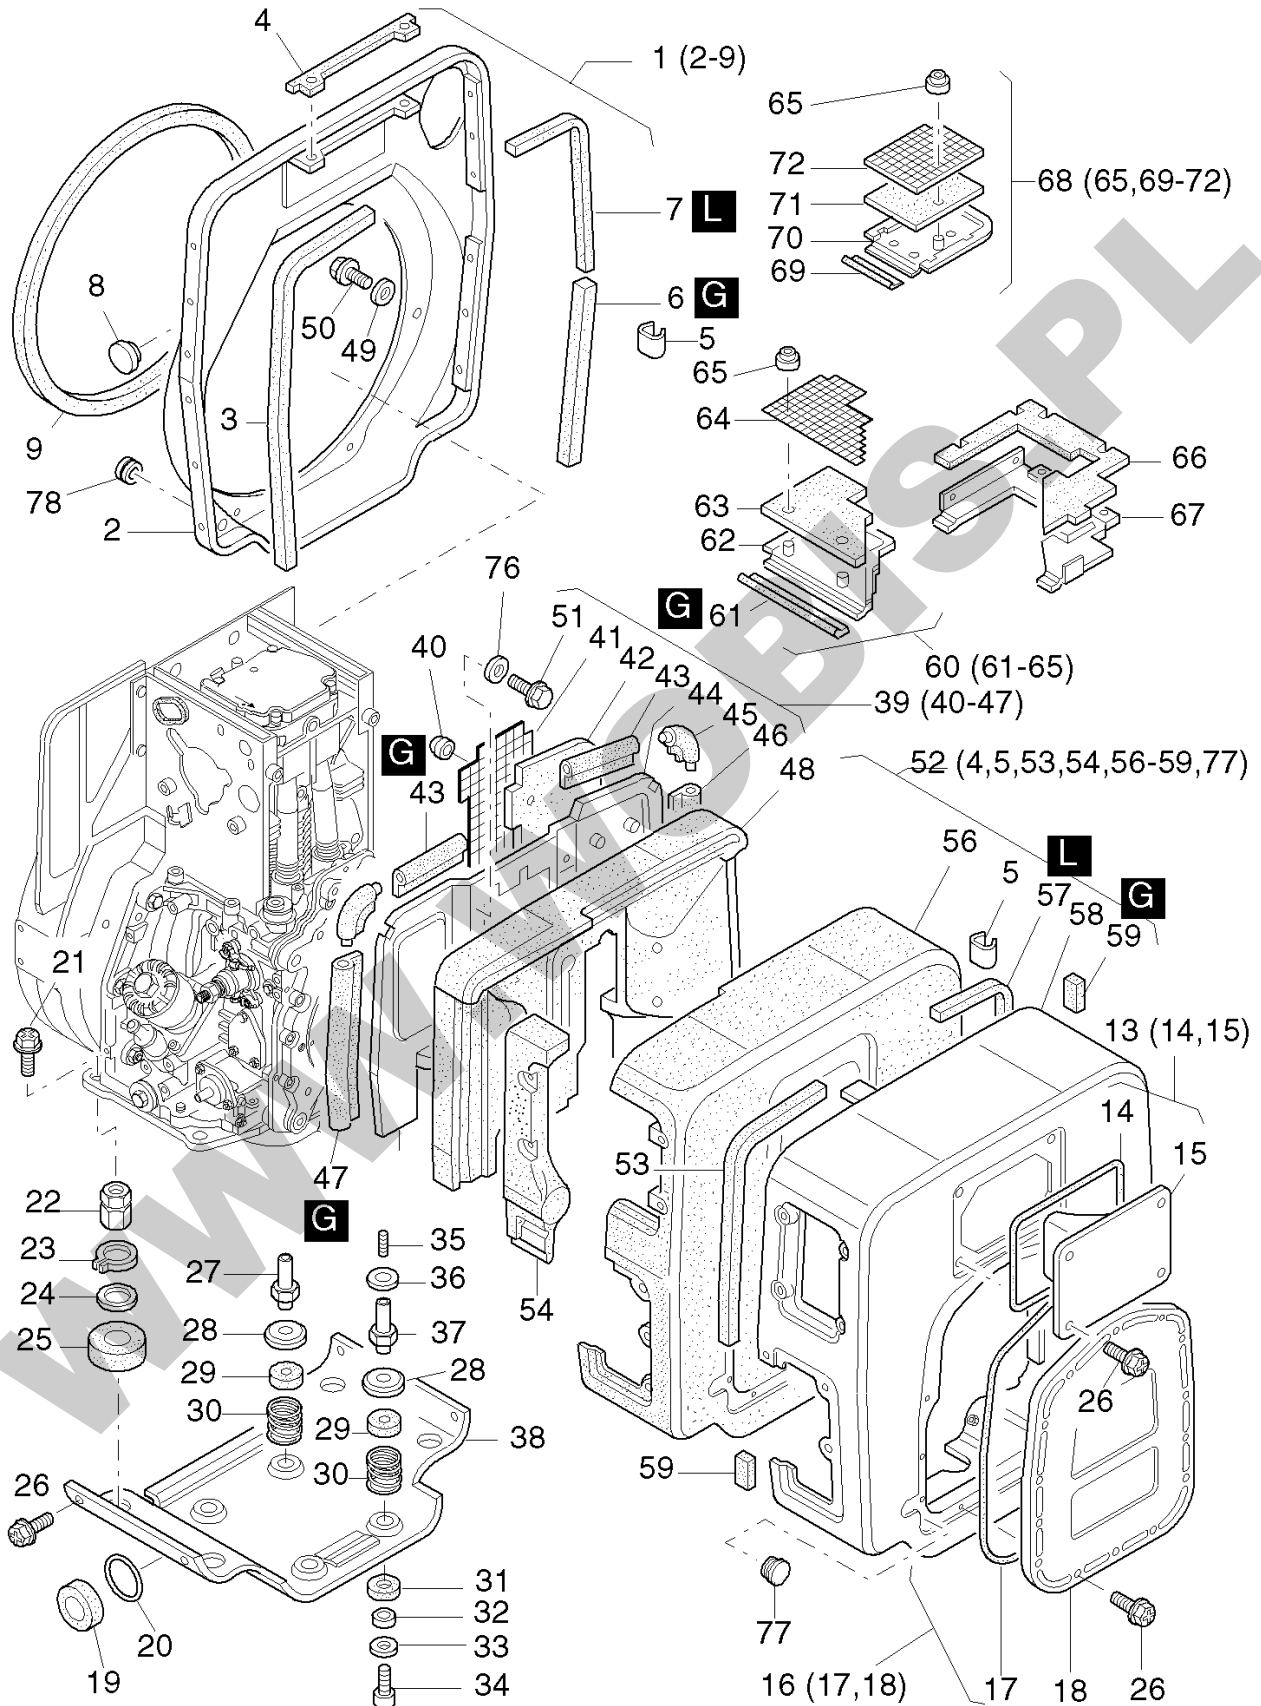

**ORYGINALNE CZĘŚCI ZAMIENNE SERWIS GWARANCYJNY I POGWARANCYJNY WYMIARY
SERWISOWE ORAZ KATALOGI CZĘŚCI ZAMIENNYCH NA STRONIE WWW.WOBIS.PL/SERWIS**

Pos.	Part no.	Description	Qty.	Notice	Add. notice	kg	EA	TA	DA	dDPW	List price
1	01276310	END PLATE	1			2,780	1	11	1		925,197
2	_noorder	No single order	-								
3	04086100	SEALG.STRIP 8X8X640	1	640 mm		0,020	1	11	1		14,1505
4	04073800	GASKET	2			0,006	1	11	1		47,2745
5	04084100	CATCH	8			0,003	1	11	1		5,2325
6	04086000	SEALING STRIP	1	160 mm		0,007	1	11	1		7,189
7	04073500	SEALG.STRIP 8X8X410	1	420 mm		0,017	1	11	1		14,6055
8	50395500	COVER 17,6	1	PHT 17, 6/20		0,001	4	11	1		7,3255
9	04049500	SEALING STRIP	1	1230 mm		0,130	1	11	1		76,8495
13	01276600	COVER SMALL	1			0,215	1	11	1		154,2905
14	04049100	SEALING STRIP	1			0,003	1	11	1		11,7845
15	_noorder	No single order	-								
16	01276700	COVER BIG	1			0,741	1	11	1		185,913
16	01464200	COVER	1	Handstart, demarr. man.		0,702	1	21	4		195,9685
17	04049000	SEALING STRIP	1			0,004	1	11	1		15,015
18	_noorder	No single order	-								
19	03579500	SEALING RING	1	46/22		0,020	9	11	1		29,7115
20	03592301	WASHER 26,1X38X1	1	26,1 x 38 x 1		0,005	1	11	1		7,553
21	50386600	HEXSCREW M10X 20	4	M 10 x 20 A3C W 158.12 - 10.9		0,025	4	21	1		6,643
22	03993700	NUT M10 X 27,5	4	M 10 x 27,5		0,075	1	21	2		17,29
23	50020400	CIRCLIP 24X1,2	4	A 24 x 1,2 DIN 471		0,002	4	11	1		2,002
24	03592301	WASHER 26,1X38X1	4	26,1 x 38 x 1		0,005	1	11	1		7,553
25	03755300	GASKET	4	46/16		0,004	1	11	1		7,553
26	50289200	HEXSCREW M 6X 12	26	M 6 x 12 KZ 1-8.8 A3D		0,005	4	11	1		1,8655
27	04047510	SPACER	2			0,032	1	11	1		17,199
28	04042100	CUP	4			0,010	1	11	1		6,7795
29	04041900	SEALING RING	4			0,002	1	11	1		9,4185
30	04042200	PRESSURE SPRING	4			0,015	1	11	1		9,4185
31	04041800	RUBBER SEAL RING	4			0,004	1	11	1		8,1445
32	04041700	BUSH 7X12X11	4	7 x 12 x 11		0,003	1	11	1		7,7805