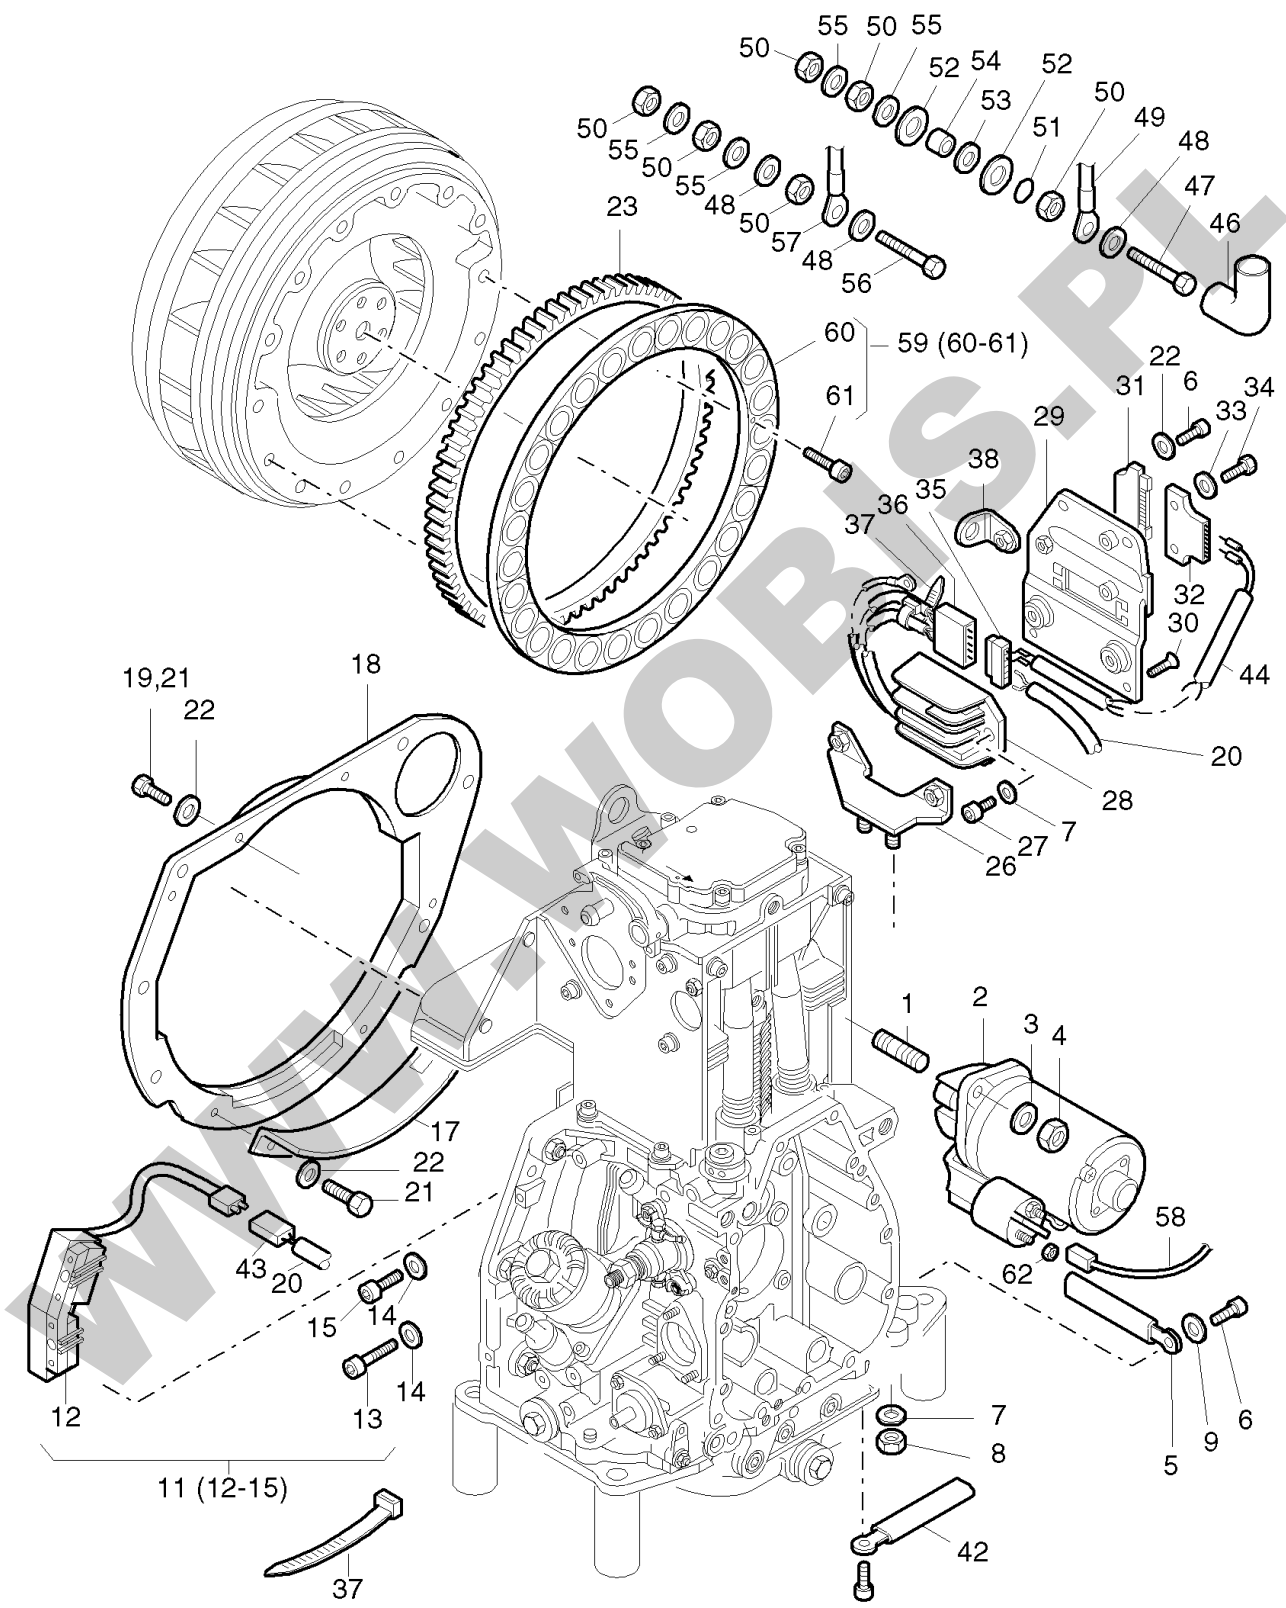

**ORYGINALNE CZĘŚCI ZAMIENNE SERWIS GWARANCYJNY I POGWARANCYJNY WYMIARY
SERWISOWE ORAZ KATALOGI CZĘŚCI ZAMIENNYCH NA STRONIE WWW.WOBIS.PL/SERWIS**

Pos.	Part no.	Description	Qty.	Notice	Add. notice	kg	EA	TA	DA	dDPW	List price
1	50486400	STUD M12X 50	2	M 12 x 50Fo DIN 835-8.8 A3C		0,066	4	21	1		7,9625
2	50496100	EL.STARTER 24V2,5KW	1	24 V - 2,5 kW	""S, Z, C""	4,242	4	21	5		
2	50495900	STARTER 12V 2,0KW	1	12 V - 2,0 kW part was replaced by 50495901	""S, Z, C""	4,174	0	21	7		
3	50093700	FLAT WASHER A 13	2	13 DIN 125-St A3C		0,006	4	11	1		1,729
4	50380600	HEXAGON NUT M 12	2	M 12 DIN 970-8 A3C		0,014	4	21	1		2,912
5	05001200	CLIP	2			0,005	1	21	1		7,644
6	50149100	ALLEN SCREW M 6X 12	2	M 6 x 12 DIN 912-8.8 A3C		0,005	4	11	1		1,092
7	50208500	SPRING WASHER 8	4	8 DIN 128 A3C		0,001	4	11	1		1,4105
8	50148000	HEXAGON NUT M 8	2	M 8 DIN 934-8 A3C		0,005	4	11	1		1,4105
9	50144500	FLAT WASHER 6,4	1	6,4 DIN 125-St A3C		0,001	4	11	1		0,455
11	01592400	COIL WITH WIRE 12V	1	12 V		0,419	1	22	2		451,451
11	01639500	COIL CPL. 24V 350W	1	24 V - 350 W		0,482	1	22	2		507,234
11	01639400	COIL 12V CPL. 350W	1	12 V - 350 W		0,450	1	22	2		507,234
11	01592500	COIL WITH WIRE 24V	1	24 V		0,416	1	22	2		451,451
12	_noorder	No single order	-								
13	50448800	ALL.SCR.M 6X 40	1	M 6 x 40 DIN 6912-8.8 A3C		0,010	4	11	1		3,2305
14	50390701	CON.SPR.WASHER 6	2	6 DIN 6796 - 6 - FST ZN		0,001	4	11	1		1,0465
15	50448700	ALL.SCR.M 6X 30	1	M 6 x 30 DIN 6912-8.8 A3C		0,007	4	21	1		2,3205
17	04021100	PROTECT.ALTERNATOR	1		""S, Z""	0,075	1	21	1		22,568
18	04009920	PARTING SHEET	1			0,270	1	21	1		95,7775
19	_nopart	Not in this engine	-								
20	01558300	ELECTRIC WIRE GEN.	0... 1	350W		0,085	1	21	2		70,161
20	01462800	ELECTRIC WIRE	0... 1			0,085	1	21	1		61,4705
21	50165500	HEXSCREW M 6X 12	5	M 6 x 12 DIN 933-8.8 A3C		0,004	4	11	1		1,5015
22	50170900	SPRING WASHER 6	6	6 DIN 128 - A3C		0,001	4	11	1		0,455
23	04021210	GEARRING S/Z/C	1		""S, Z, C""	1,110	1	21	1		299,663
26	01440301	SUPPORT	1			0,104	1	21	5		
27	50165400	ALL.SCR.M 8X 16	2	M 8 x 16 DIN 912-8.8 A3C		0,009	4	21	1		2,6845
28	01425023	REGULATOR 24V	1	24 V		0,315	4	21	5