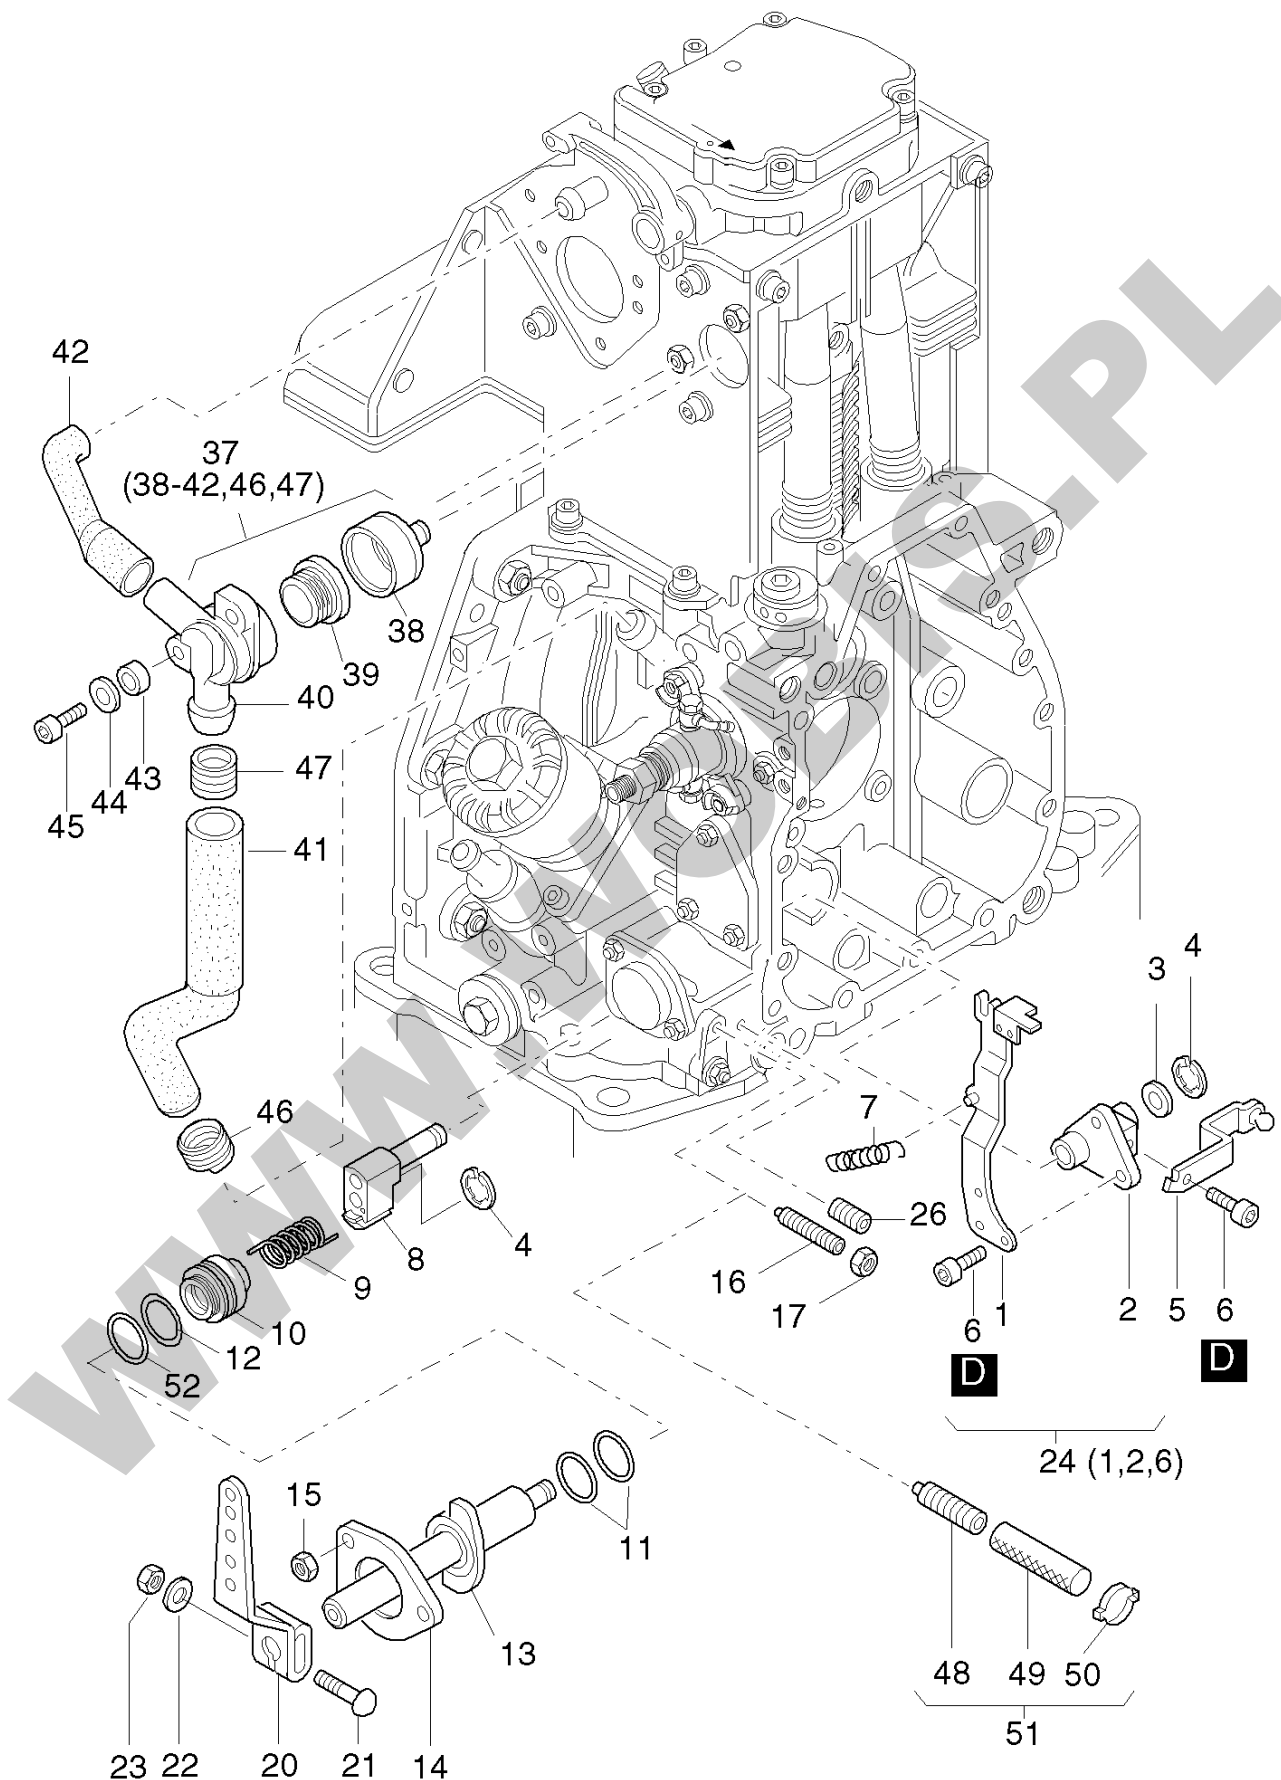

**ORYGINALNE CZĘŚCI ZAMIENNE SERWIS GWARANCYJNY I POGWARANCYJNY WYMIARY
SERWISOWE ORAZ KATALOGI CZĘŚCI ZAMIENNYCH NA STRONIE WWW.WOBIS.PL/SERWIS**

Pos.	Part no.	Description	Qty.	Notice	Add. notice	kg	EA	TA	DA	dDPW	List price
1	_noorder	No single order	-								
2	_noorder	No single order	-								
3	04000100	SHIM	1			0,001	1	11	1		3,003
4	50266100	CIRCLIP 6	2	6 DIN 6799		0,001	4	11	1		0,455
5	04037500	LEVER	1			0,025	1	11	1		16,107
6	50328701	ALL.SCR. M5X8	4	M 5 x 8 DIN 912-8.8 Tuf.		0,003	4	11	1		1,638
7	04000200	TENSION SPRING	1			0,001	1	11	1		9,828
8	01242811	GUIDE	1			0,063	1	11	1		98,4165
9	03799010	THIGH SPRING	1			0,012	1	11	1		10,01
10	04052710	SPACER RING	1			0,155	1	11	1		39,858
11	50412900	O-RING 18 X 2	2	18 x 2		0,001	4	11	1	D2	1,8655
12	50129900	O-RING 32X37X2,5	1	32 x 2,5		0,001	4	11	1	D1	5,4145
13	01279221	STOP RNG.SPD.CONT.S	1			0,215	1	11	1		134,9075
13	01302921	STOP RNG.SPD.CONT.C	1		""C""	0,230	1	11	1		134,9075
14	03799210	FRICTION PLATE	1			0,017	1	11	1		15,288
15	50328300	HEXAGON NUT VM6	3	VM 6 DIN 980-8 A3C		0,002	4	11	1		1,4105
16	50507800	GRUB SCREW M6X45	2	M 6 x 45		0,007	4	11	1		7,189
17	50144400	HEXAGON NUT M 6	2	M 6 DIN 934 - 8 A3C		0,002	4	11	1		1,2285
20	03888300	HANDLEVER	1			0,100	1	11	1		28,7105
21	03927300	SCREW M 6X 32	1	M 6 x 32		0,012	1	11	1		
22	50144500	FLAT WASHER 6,4	1	6,4 DIN 125-St A3C		0,001	4	11	1		0,455
23	50346500	HEXAGON NUT M6	1	M 6 DIN 934 - 10 A2F 8 10.9		0,002	4	11	1		1,2285
24	01246803	GOVERNOR LEVER	1			0,110	1	11	1		216,3525
26	50403500	GRUB SCREW M8X20	1	M 8 x 20 DIN 914-45H		0,006	4	11	1		4,8685
37	01317000	BREATHER VALVE	1			0,082	1	11	1		97,552
38	04080300	BREATHER CUP	1			0,004	1	11	1		7,007
39	03568700	DIAPHRAGM	1			0,004	1	11	5		
40	_noorder	No single order	-								
41	04074700	BREATHER HOSE	1	FORM 1694		0,045	1	11	1		20,7935
42	04074800	BREATHER HOSE	1	FORM 1695		0,012	1	11	1		13,5135