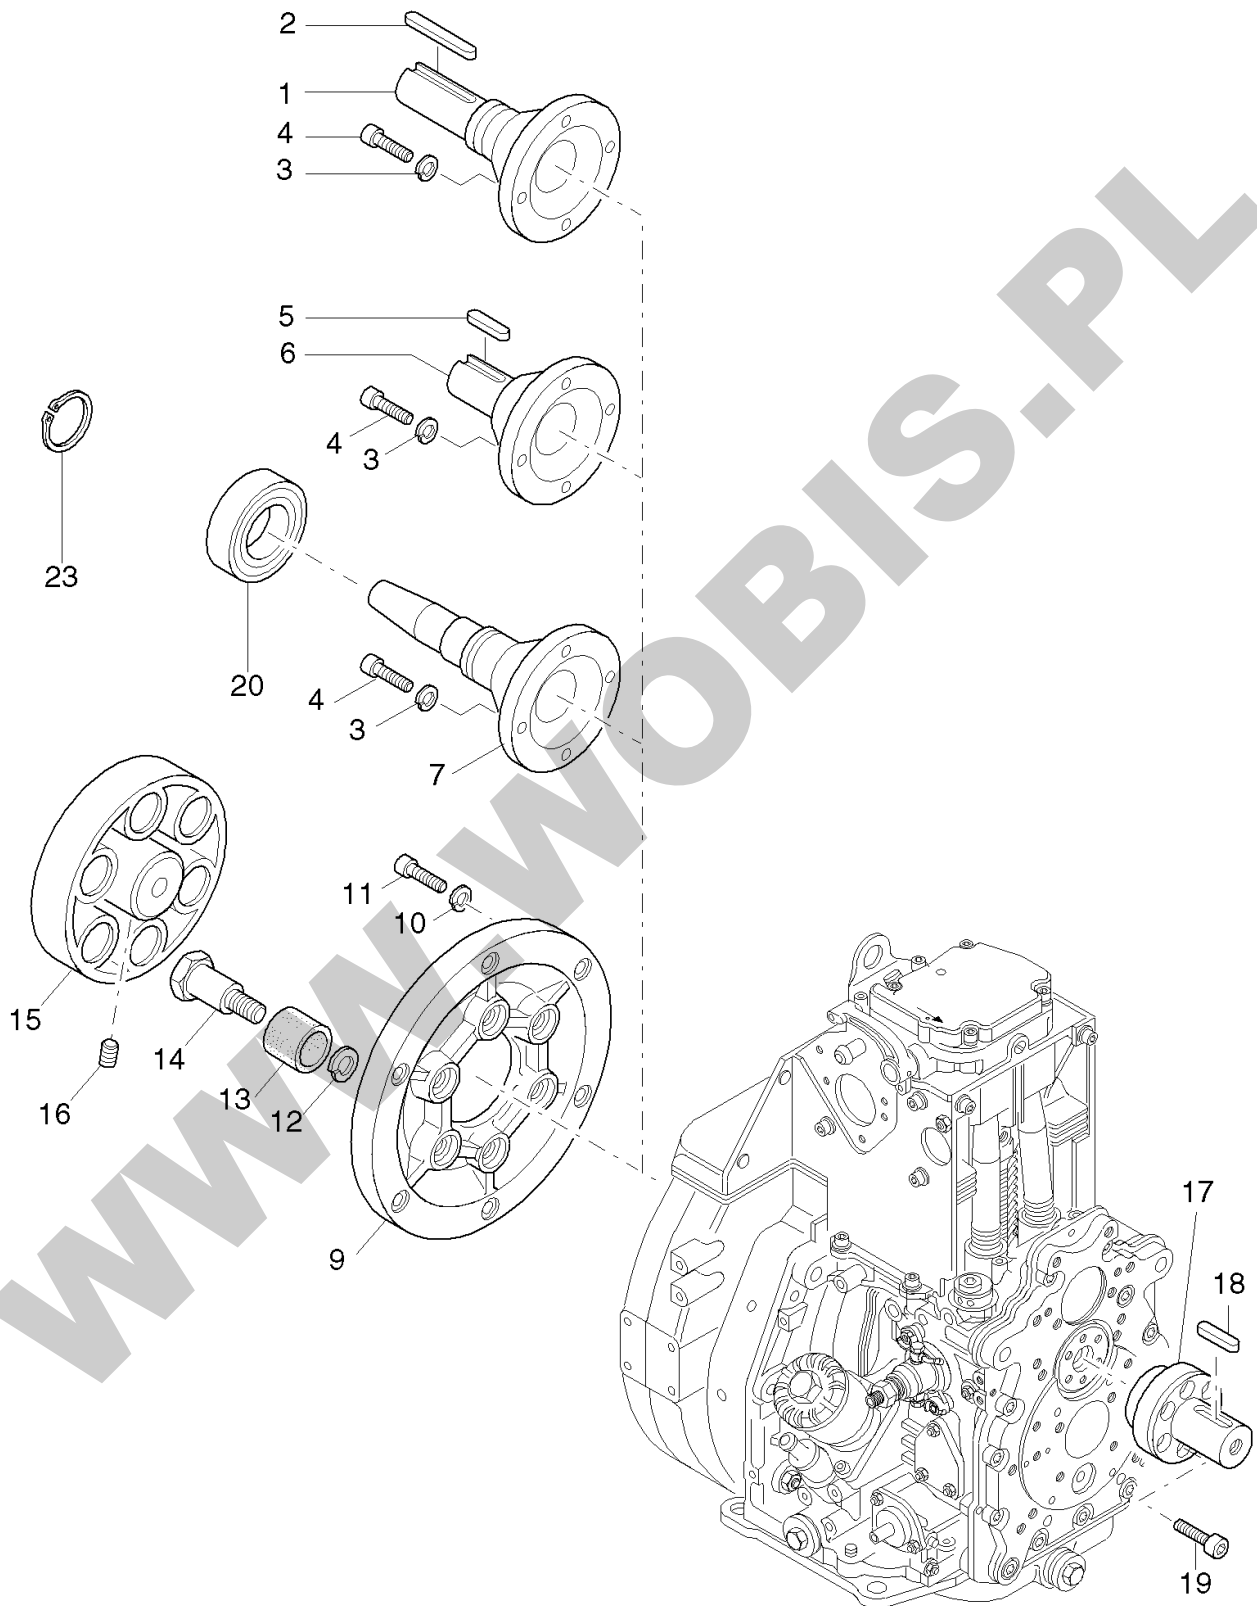

**ORYGINALNE CZĘŚCI ZAMIENNE SERWIS GWARANCYJNY I POGWARANCYJNY WYMIARY
SERWISOWE ORAZ KATALOGI CZĘŚCI ZAMIENNYCH NA STRONIE WWW.WOBIS.PL/SERWIS**

Pos.	Part no.	Description	Qty.	Notice	Add. notice	kg	EA	TA	DA	dDPW	List price
1	03952001	SHAFT 25,4X161,0	1	2 ø 1" ZENTR.100		1,525	1	21	4		641,186
2	03962700	FITTINGKEY A6,35X63	1	A 6,35 x 63 part was replaced by 05141600		0,000	0	11	7		
3	50208500	SPRING WASHER 8	4	8 DIN 128 A3C		0,001	4	11	1		1,4105
4	50171500	ALL.SCR.M 8X 25	4	M 8 x 25 DIN 912-8.8 A3C		0,015	4	11	1		2,457
5	50011500	FITTINGKEY A 8X7X35	1	A 8 x 7 x 35 DIN 6885		0,014	4	21	2		3,367
6	03954300	SHAFT 30X100	1	2 ø 30 mm ZENTR.100		2,228	1	21	2		482,664
7	03953201	STUBSHFT.TAP.X177,5	1	4 (1") keg., con. ZENTR.100		1,580	1	21	2		561,743
9	03951700	FLANGE	1			1,850	1	21	4		331,331
10	50208500	SPRING WASHER 8	6	8 DIN 128 A3C		0,001	4	11	1		1,4105
11	50366300	ALL.SCR.M 8X 20	6	M 8 x 20 DIN 912-8.8 A3C		0,013	4	11	1		2,3205
12	50061601	SPRING WASHER 12	6	VHZ 12		0,002	4	21	2		1,2285
13	03151000	RUBBER SHELL	6	SCHLAUCHST		0,015	1	21	2		13,5135
14	03046900	TAPPET	6			0,090	1	21	2		34,9895
15	03004602	COUNTER FLANGE	1			2,270	1	21	4		554,372
16	50004600	GRUB SCREW M 8X16	1	M 8 x 16 DIN 916-45H A3C		0,003	4	11	1		2,912
17	05007400	STUBSHAFT 25X65	1	25 x 65 ZENTR. 30		0,500	1	21	4		634,452
18	50011500	FITTINGKEY A 8X7X35	1	A 8 x 7 x 35 DIN 6885		0,014	4	21	2		3,367
19	50170700	ALL.SCR.M 6 X 16	6	M 6 x 16 DIN 912-8.8 A3C		0,006	4	11	1		1,729
20	50479800	BALL REARING	1	EC 6307 LLu C3/2A		0,448	4	21	2		172,2175
23	50021100	CIRCLIP 35X1,5	1	A 35 x 1,5 DIN 471		0,003	4	21	2		3,6855