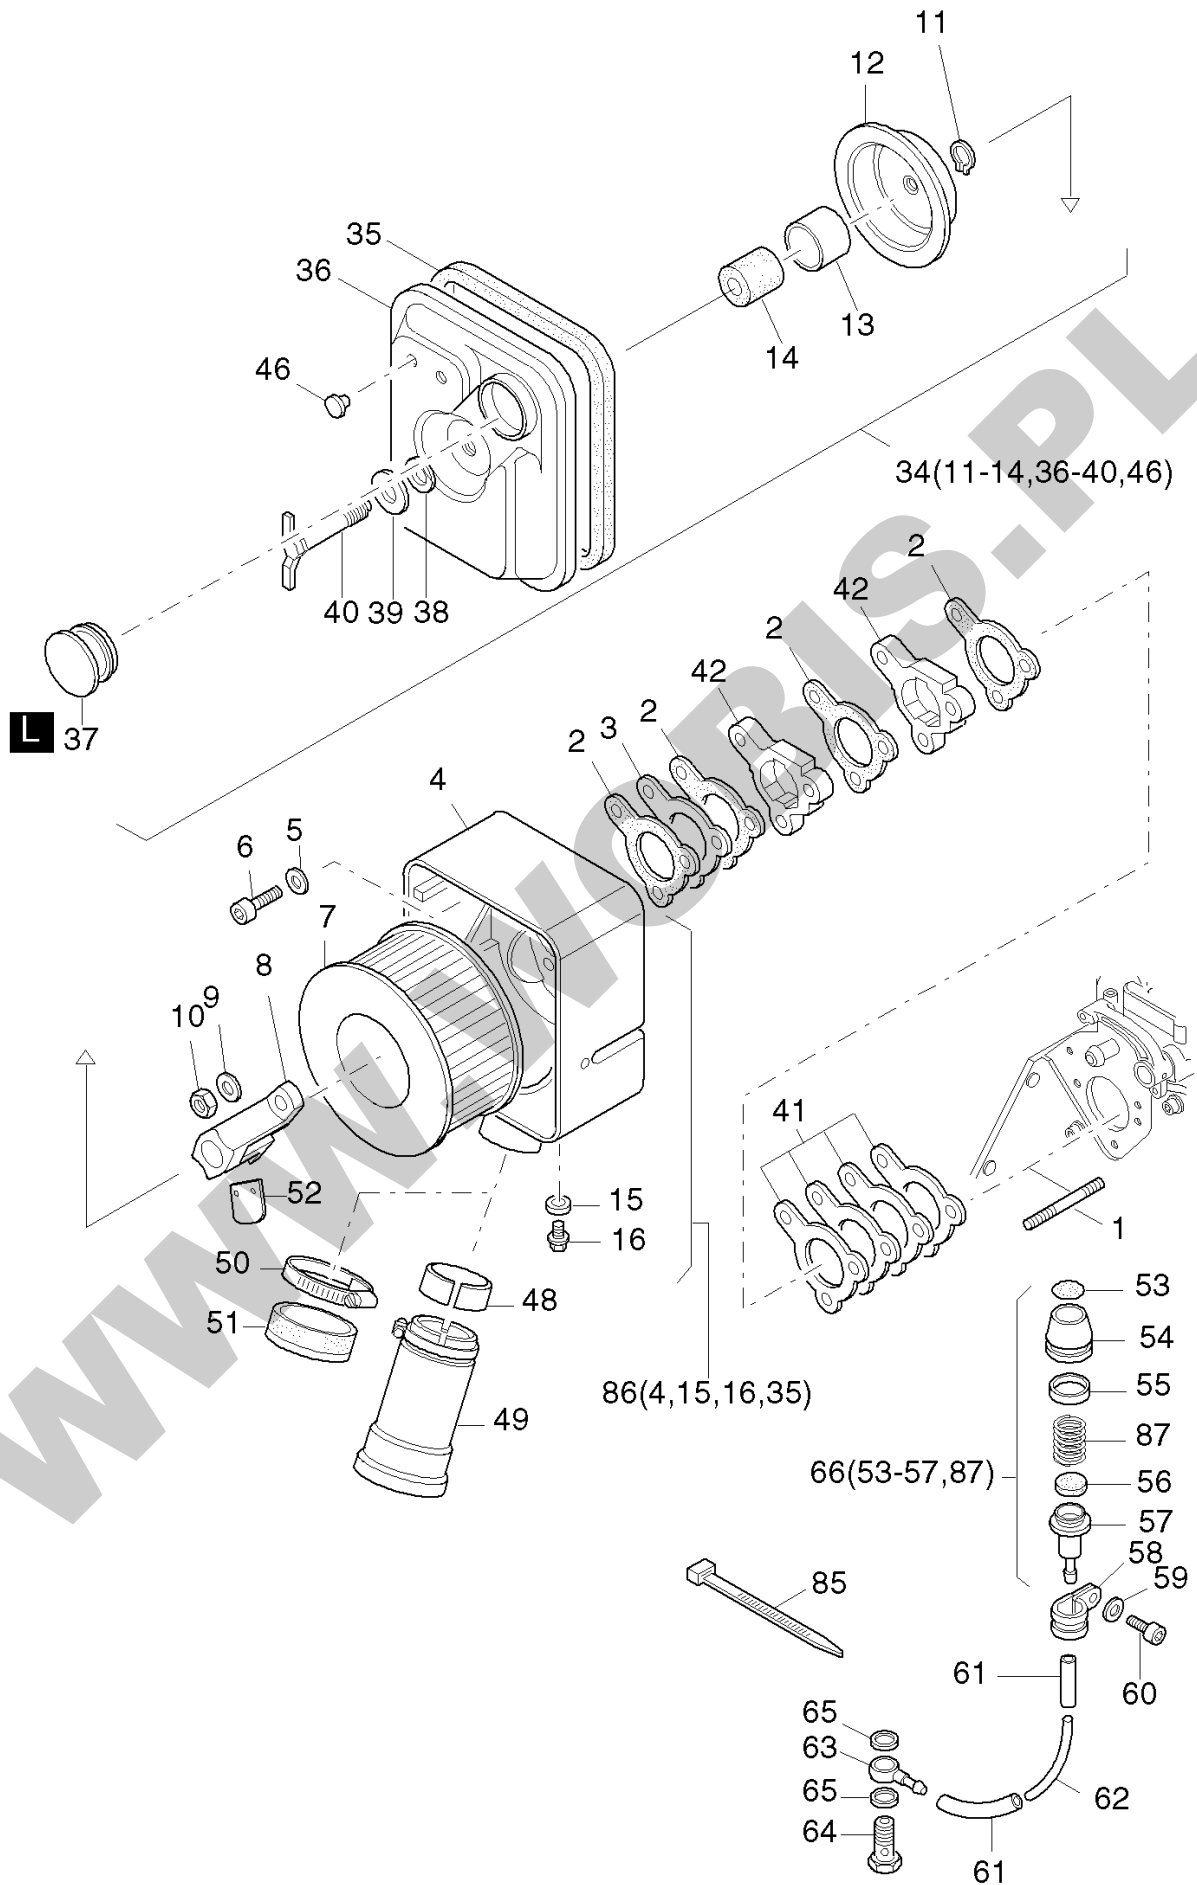

**ORYGINALNE CZĘŚCI ZAMIENNE SERWIS GWARANCYJNY I POGWARANCYJNY WYMIARY
SERWISOWE ORAZ KATALOGI CZĘŚCI ZAMIENNYCH NA STRONIE WWW.WOBIS.PL/SERWIS**

Pos.	Part no.	Description	Qty.	Notice	Add. notice	kg	EA	TA	DA	dDPW	List price
1	50039100	STUD M 8X 70	2	M 8 x 70 DIN 835-8.8		0,031	4	11	1		5,3235
2	04006300	GASKET	4			0,001	1	21	1	d4	2,912
3	04006200	INSULATING FLANGE	1			0,014	1	21	1		13,104
4	_noorder	No single order	-								
5	50095100	SPRING WASHER A 8	1	A 8 DIN 137 A3C		0,001	4	11	1		0,455
6	50478500	ALL.SCR.M8X 55	1	M8 x 55 DIN 6912-8.8 A3C		0,027	4	11	1		4,3225
7	01493000	AIRFILTER ELEMENT	1			0,370	4	21	1	W2	79,3065
8	01483400	RETAINING BRACKET	1	part was replaced by 01483401		0,000	0	21	0		
9	50148100	FLAT WASHER 8,4	2	8,4 DIN 125-St A3C		0,002	4	11	1		0,455
10	50129500	HEXAGON NUT M 8	2	M 8 DIN 985-8 A3C		0,002	4	11	1		2,6845
11	50412000	CIRCLIP 10 X 1	1	A 10 x 1 DIN 471		0,001	4	11	1		0,455
12	05036400	CENTERING COVER	1			0,231	1	21	1		48,958
13	05039300	BUSH 33X35X23,5	1	33 x 35 x 23,5		0,019	1	21	1		9,737
14	03579400	SEALING RING	1			0,012	1	11	1		18,746
15	50062400	JOINT A10 X13,5	1	A 10 x 13,5 DIN 7603-Cu		0,001	4	11	1		0,364
16	50062300	CLOS.SCREW M10X1	1	M 10 x 1 DIN 908-5.8 A3C		0,005	4	11	1		4,3225
34	01279510	COVER F. AIRFILTER	1			0,795	1	21	1		249,795
35	04047701	SEALING STR. LG 704	1	705 mm		0,060	1	21	1		39,039
36	_noorder	No single order	-								
37	05039402	CLOSING COVER	1			0,012	1	21	1		8,099
38	03814100	INSULATING DISC	1			0,002	1	21	1		4,368
39	05038700	WASHER 11 X 36 X 3	1	11 x 36 x 3		0,022	1	21	1		5,369
40	01490800	WING SCREW	1			0,074	1	21	1		52,871
41	01287900	GASKET AIRFILTER	1			0,024	1	21	1		17,1535
42	04047300	INTERMEDIATE FLANGE	2			0,075	1	21	1		42,315
46	50411900	CLOSING PLUG 7	2	F 2 PHT SCHW.		0,001	4	21	1		4,5955
48	05026100	EQUALIZING RING	1			0,020	1	21	4		11,7845
49	01411000	CYCLONE	1			0,255	4	21	4		151,697
50	50406600	HOSE CLIP 40/60	1	40 / 60		0,036	4	21	1		9,737
51	00575900	CAP	1			0,064	1	11	1		41,496