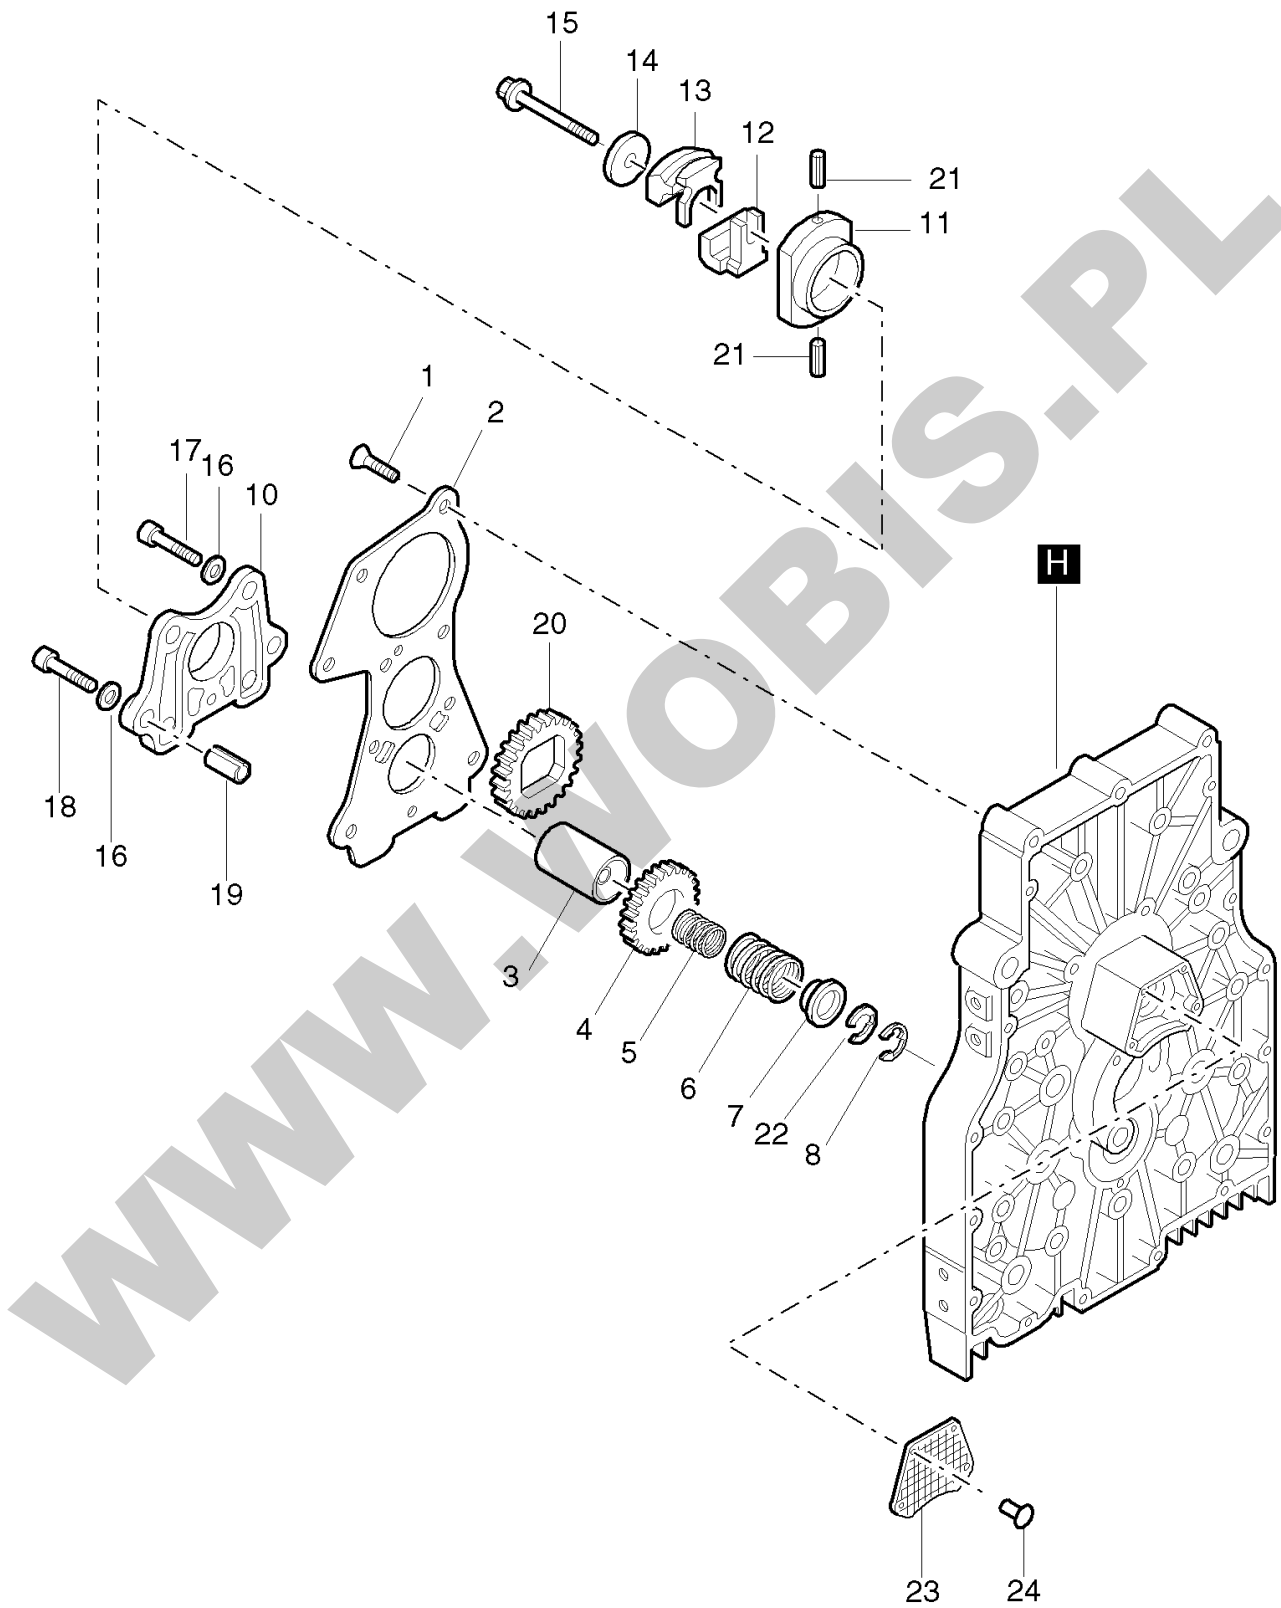

**ORYGINALNE CZĘŚCI ZAMIENNE SERWIS GWARANCYJNY I POGWARANCYJNY WYMIARY
SERWISOWE ORAZ KATALOGI CZĘŚCI ZAMIENNYCH NA STRONIE WWW.WOBIS.PL/SERWIS**

Pos.	Part no.	Description	Qty.	Notice	Add. notice	kg	EA	TA	DA	dDPW	List price
1	50328000	CTR.SUNK SCR.AM6X16	5	AM 6 x 16 17065 - 8.8 Zn		0,004	4	11	1		2,6845
2	03797412	COVER F. OIL PUMP	1			0,226	1	11	1		112,0665
3	01242401	SPRING CAPSULE+BUSH	1			0,090	1	11	1		187,9605
4	03797310	GEARWHEEL	1			0,056	1	11	1		148,5575
5	04052800	GOVERNOR SPRING 1,6	0... 1	∅ 1,6 mm ... 1500 min-1		0,006	1	11	1		12,0575
5	04052900	GOVERNOR SPRING 1,7	0... 1	∅ 1,7 mm 1501...1800 min-1		0,006	1	11	1		12,649
5	04008801	GOVERNOR SPRING 1,9	0... 1	∅ 1,9 mm 1801...2300 min-1		0,006	1	11	1		11,6025
6	04070800	GOVERNOR SPRING 2,6	0... 1	∅ 2,6 mm 2301...2500 min-1		0,015	1	11	1		19,292
6	04063400	GOVERNOR SPRING 2,8	0... 1	∅ 2,8 mm 2301...3000 min-1		0,016	1	11	1		20,2475
6	04089600	GOVERNOR SPRING 2,8	0... 1	∅ 2,8 mm 3000 min-1 Gen.PV78		0,020	1	11	1		54,2815
7	03798600	CUP	1			0,005	1	11	1		13,104
8	50334700	CIRCLIP 5	1	5 ME DIN 6799		0,001	4	11	1		0,455
10	01694500	HOUSING FOR OILPUMP	1			0,085	1	12	0		104,9685
11	03797701	PLATE CENTRIF.WEIGH	1			0,085	1	11	1		136,409
12	03798002	CENTRIFUGAL WEIGHT	1			0,056	1	11	1		94,549
13	03798102	CENTRIFUGAL WEIGHT	1			0,055	1	11	1		94,549
14	03797900	WASHER	1			0,008	1	11	1		24,661
15	03797801	PIN	1			0,016	1	11	1		49,049
16	50081200	SPRING WASHER A 6	5	A 6 DIN 137 - A3C		0,001	4	11	1		0,455
17	50170800	ALL.SCR.M 6X 25	3	M 6 x 25 DIN 912 - 8.8 A3C		0,008	4	11	1		1,8655
18	50051000	ALL.SCR.M 6X 30	2	M 6 x 30 DIN 912-8.8		0,009	4	11	1		1,729
19	50084901	PIN 8 X 12	2	8 x 12 DIN 7346 55 Si 7 2Fasen		0,003	4	11	1		1,4105
20	03798720	GEARWHEEL	1			0,061	1	11	1		136,955
21	50260501	ROLL PIN 2X10	2	2 x 10 ISO 8752-ST		0,001	4	11	1		1,0465
22	04046000	CIRCLIP	3	0,5 mm		0,001	1	11	1		2,3205
23	04137700	SUCTION SIEVE	1			0,009	1	11	1		20,4295
24	50477600	BLINDRIVET 3,2 X 10	4	3,2 x 10 GERILLT ALU		0,002	4	11	1		1,4105
H	50282501	SILICON SEALER	1	30ML 1207		0,055	4	12	1		48,23