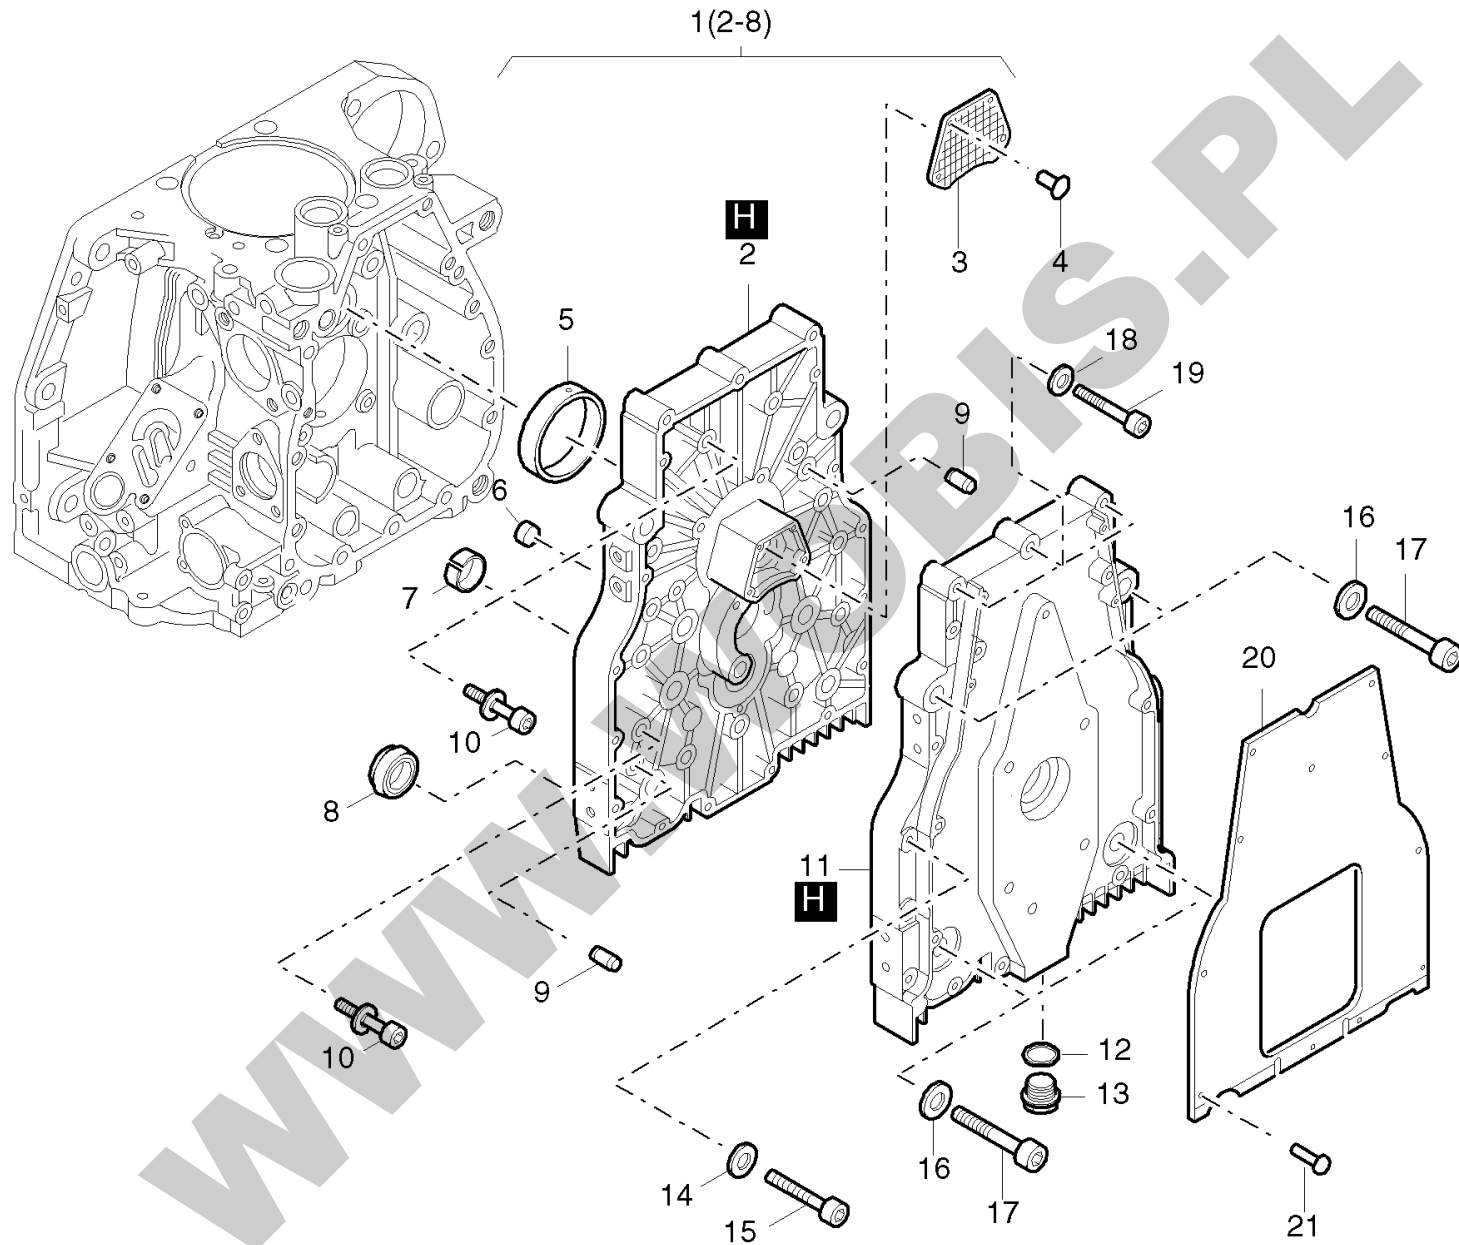

**ORYGINALNE CZĘŚCI ZAMIENNE SERWIS GWARANCYJNY I POGWARANCYJNY WYMIARY
SERWISOWE ORAZ KATALOGI CZĘŚCI ZAMIENNYCH NA STRONIE WWW.WOBIS.PL/SERWIS**

Pos.	Part no.	Description	Qty.	Notice	Add. notice	kg	EA	TA	DA	dDPW	List price
1	01624900	TIMING COVER1D90V/W	1	IMT 02618		0,000	0	12	7		1413,4575
2	_noorder	No single order	-								
3	04137700	SUCTION SIEVE	1			0,009	1	11	1		20,4295
4	50477600	BLINDRIVET 3,2 X 10	4	3,2 x 10 GERILLT ALU		0,002	4	11	1		1,4105
5	04000310	BEARING BUSH	1			0,036	1	11	1		105,9695
6	_noorder	No single order	-								
7	03797600	BEARING BUSH	1			0,009	9	11	0		29,12
8	04106500	SEALG.RING TIM.COV.	1			0,002	1	11	5	D1	
9	50249101	CYL.PIN 8M 6 X 20	2	8 M 6 x 20 DIN 6325 2-Fasen		0,005	9	11	7		3,9585
10	50417400	ALL.SCREW M 8X30 Z3	13	M 8 x 30 DIN 912-8.8 A3C/6900		0,017	4	11	1		3,367
11	04137800	OIL SUMP	1			1,827	1	11	1		1167,5755
12	50459100	JOINT A22 X27	1	A 22 x 27 DIN 7603-Al		0,006	4	11	1	D1	1,4105
13	50373100	DRAIN PLG.MAGNT.M22	1	AM22x1,5DIN7604A3C MAGN.		0,038	4	11	1		29,575
13	50140400	DRAIN PLUG M 22X1,5	1	AM22x1,5DIN7604-5.8A3C		0,037	4	11	1	W1	7,462
14	50081200	SPRING WASHER A 6	14	A 6 DIN 137 - A3C		0,001	4	11	1		0,455
15	50374900	ALL.SCR.M 6X35	14	M 6 x 35 DIN 912-8.8 A3C		0,010	4	11	1		2,002
16	50003600	SPRING WASHER B 12	4	B12 DIN 137 posph.		0,003	4	11	1		1,4105
17	50056900	ALL.SCR.M12X 70	4	M 12 x 70 DIN 912 - 10.9		0,074	4	11	1		7,462
18	50095100	SPRING WASHER A 8	3	A 8 DIN 137 A3C		0,001	4	11	1		0,455
19	50177500	ALL.SCR.M 8X 40	3	M 8 x 40 DIN 912-8.8 A3C		0,021	4	11	1		3,1395
20	04140500	COOLING AIR DUCT.	1			0,320	1	11	1		217,3535
21	50477600	BLINDRIVET 3,2 X 10	10	3,2 x 10 GERILLT ALU		0,002	4	11	1		1,4105
H	50282501	SILICON SEALER	1	30ML 1207		0,055	4	12	1		48,23