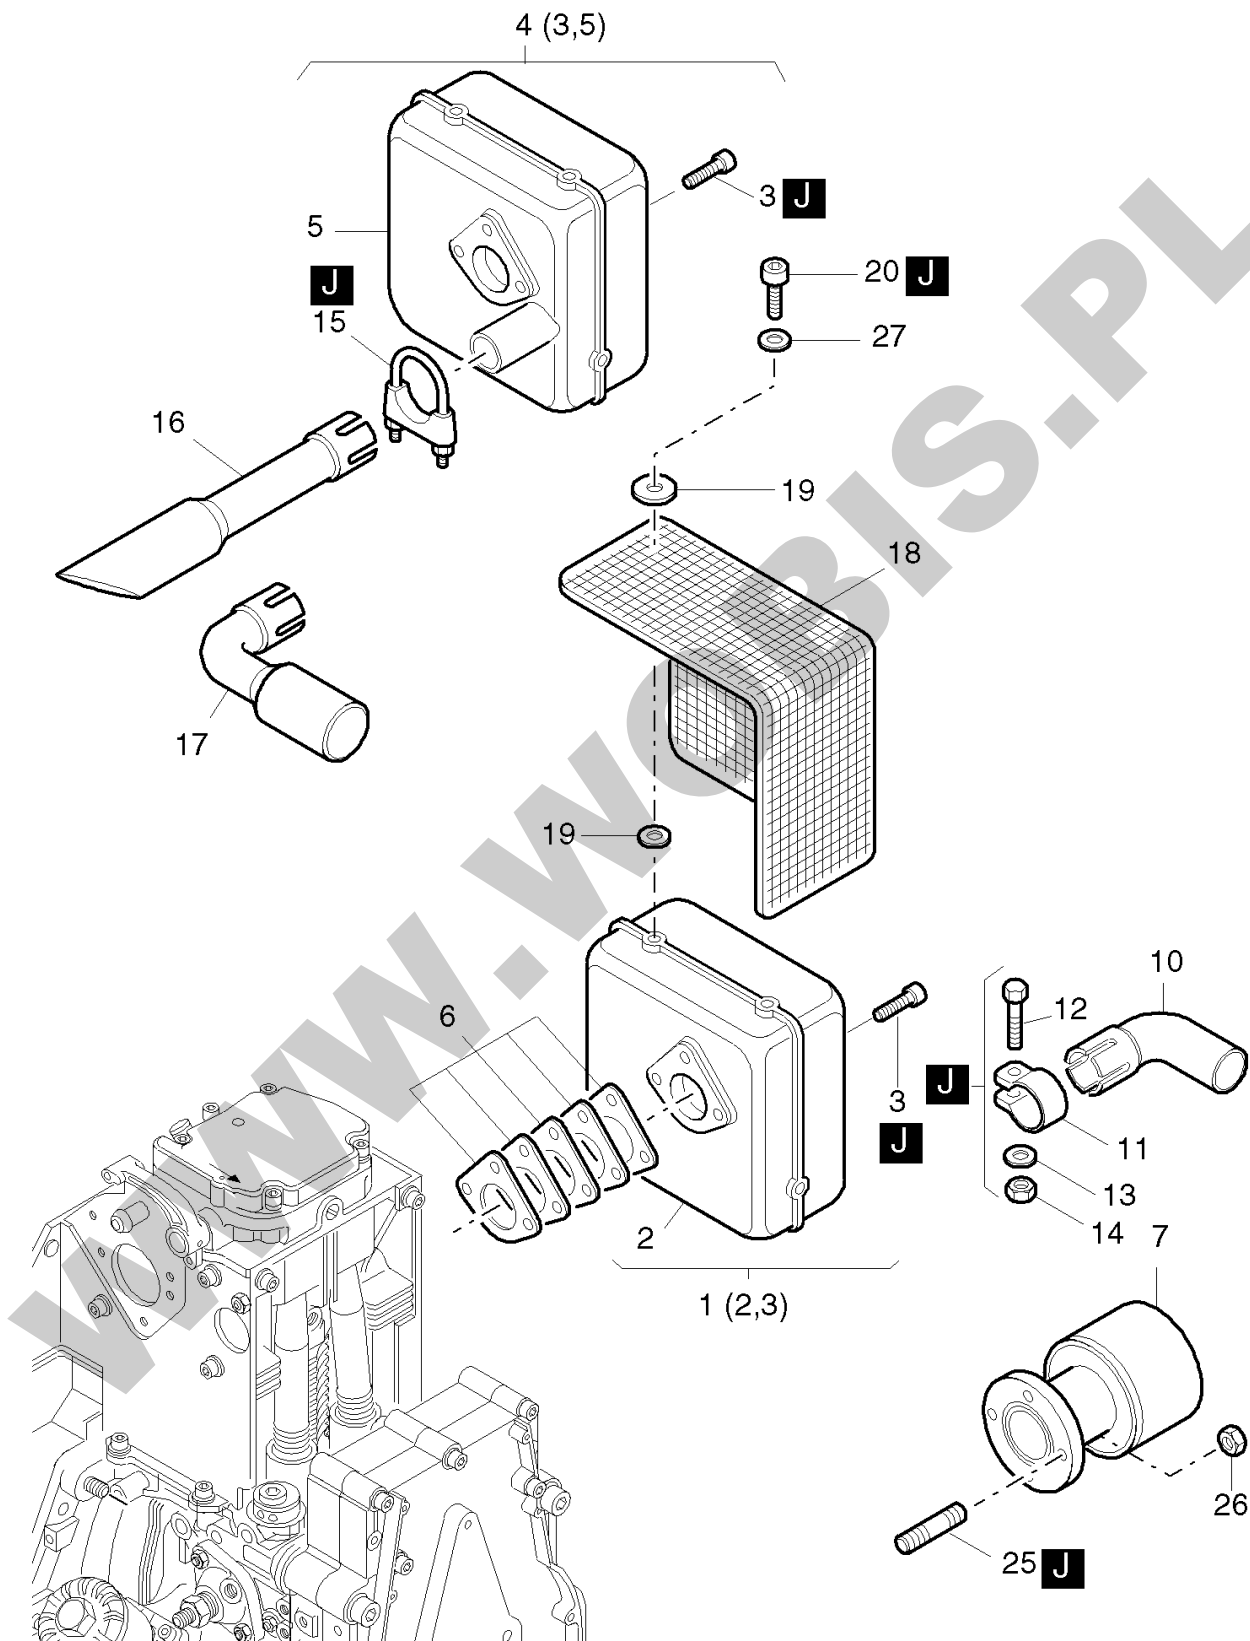

**ORYGINALNE CZĘŚCI ZAMIENNE SERWIS GWARANCYJNY I POGWARANCYJNY WYMIARY
SERWISOWE ORAZ KATALOGI CZĘŚCI ZAMIENNYCH NA STRONIE WWW.WOBIS.PL/SERWIS**

Pos.	Part no.	Description	Qty.	Notice	Add. notice	kg	EA	TA	DA	dDPW	List price
1	01498800	EXHAUST SILENCER S	1			4,690	1	22	1		872,5535
2	_noorder	No single order	-								
3	50404000	ALL.SCR.M 8 X 30	3	M 8 x 30 DIN 912-8.8 C4P		0,017	4	21	1		2,457
4	01507500	EXHAUST SILENCER S	1			4,971	1	22	2		872,5535
5	_noorder	No single order	-								
6	01429100	GASKET EXHAUST SIL.	1			0,045	1	21	1	d1	23,3415
7	01500901	EXHAUST SILENCER	1			0,830	1	21	2		256,165
10	03877300	EXHAUST ELBOW	1			0,264	1	21	2		90,9545
11	03877700	PIPE CLIP 52,5	1	52,5 mm		0,147	1	21	2		23,1595
12	50249500	HEXSCREW M 10X50	1	M 10 x 50 DIN 931-8.8 A3C		0,041	4	21	1		5,0505
13	50145900	FLAT WASHER 10,5	1	B 10,5 DIN 125-St A3C		0,004	4	11	1		1,4105
14	40028600	HEX.NUT M10	1	VM 10 DIN 980-8 C3A		0,010	4	11	1		2,6845
15	50388100	PIPE CLIP 1 3/8-36	1	3/8-36 883-4 ZN		0,104	4	21	2		19,7015
16	03997101	EXHAUST TUBE	1			0,332	1	21	2		135,954
17	03997000	EXHAUST ELBOW	1			0,321	1	21	2		199,199
18	01191902	GUARD	1			0,425	1	21	1		191,009
19	05034202	SPRING WASHER	10	6,5 x 38		0,010	1	21	1		4,823
20	50255700	ALL.SCR.M 6X 12	5	M 6 x12 DIN 912-8.8 C4A		0,005	4	21	1		1,729
25	50037300	STUD M 8X 18	2	M 8 x 18 DIN 835-10.9		0,011	4	11	1		2,912
26	40028400	HEX.NUT M 8	2	VM 8 DIN 980-8 C3A		0,008	4	11	1		2,2295
27	50120000	DISC A 6,4	5	A 6,4 DIN 9021-St A3C		0,003	4	11	1		0,455
J	50283004	HIGH TEMP.PASTE	1			0,110	4	12	0		71,617