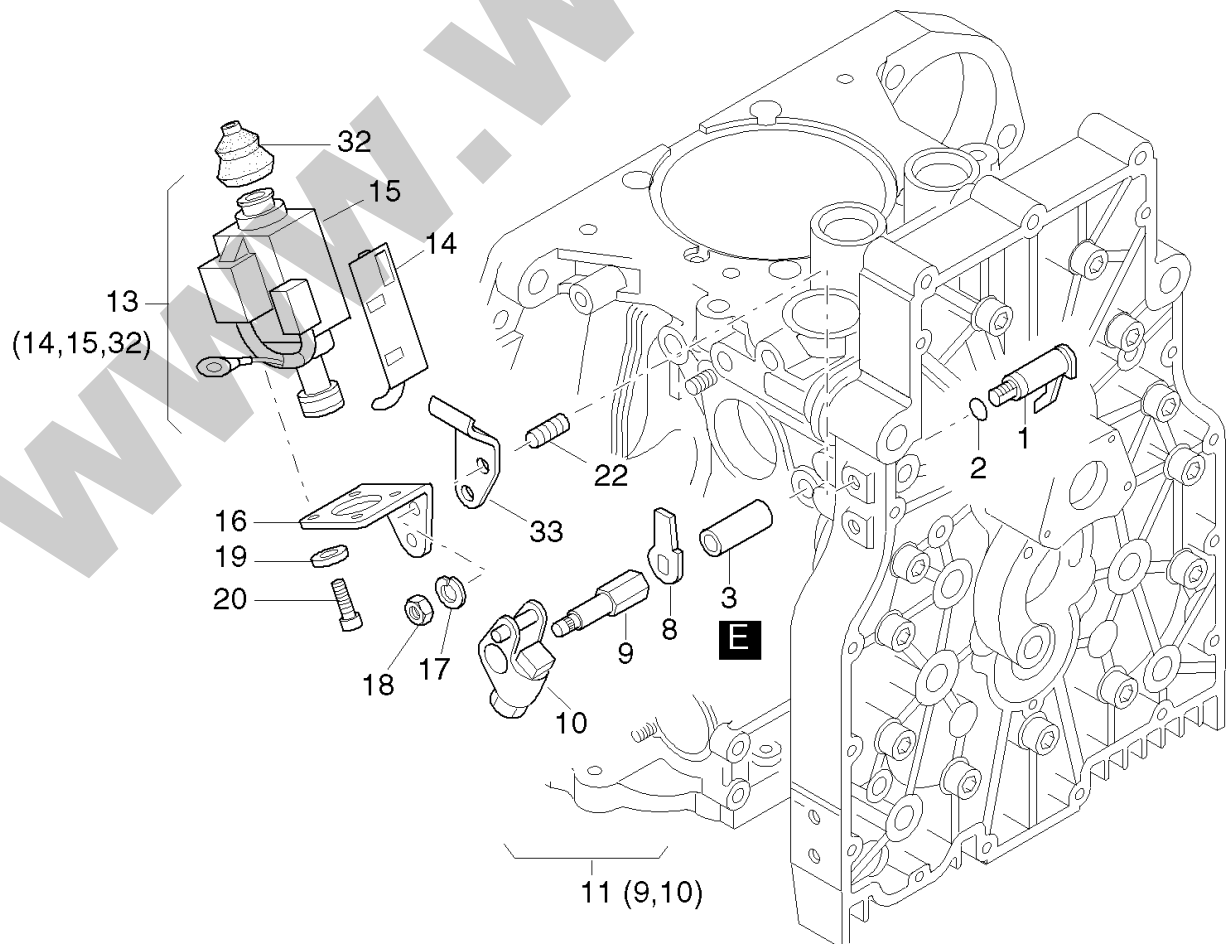

**ORYGINALNE CZĘŚCI ZAMIENNE SERWIS GWARANCYJNY I POGWARANCYJNY WYMIARY
SERWISOWE ORAZ KATALOGI CZĘŚCI ZAMIENNYCH NA STRONIE WWW.WOBIS.PL/SERWIS**

Pos.	Part no.	Description	Qty.	Notice	Add. notice	kg	EA	TA	DA	dDPW	List price
1	01254604	LEVER CPL.	1			0,000	1	21	1		42,7245
2	50343300	O-RING 4,6 X 1,85	1	4,6 x 1,85		0,001	4	21	1		1,092
3	04021400	BUSH	1			0,007	1	21	1		22,0675
4	04021800	SPRING	1			0,002	1	11	1		6,6885
5	04021700	LEVER	1			0,011	1	21	1		11,5115
6	50144500	FLAT WASHER 6,4	1	6,4 DIN 125-St A3C		0,001	4	11	1		0,455
7	50328300	HEXAGON NUT VM6	1	VM 6 DIN 980-8 A3C		0,002	4	11	1		1,4105
8	05209200	SUPPORT	1			0,005	1	21	1		19,019
9	_noorder	No single order	-								
10	01493110	LEVER F.STOP MAGNT.	1	part was replaced by 01493111		0,015	0	21	7		
11	01515300	SHAFT+LEVER STOPMAG	1			0,035	1	22	2		53,1895
13	01515500	LIFTING MAGNET 12V	1	12 V		0,412	1	22	2		804,0305
14	05058400	CABLE HOLDER	1			0,014	1	21	2		13,104
15	_noorder	No single order	-								
16	05023501	CONSOLE	1			0,039	1	21	2		17,5175
17	50170900	SPRING WASHER 6	2	6 DIN 128 - A3C		0,001	4	11	1		0,455
18	50144400	HEXAGON NUT M 6	2	M 6 DIN 934 - 8 A3C		0,002	4	11	1		1,2285
19	50216300	WASHER 5,3	3	5,3 DIN 125-St A3C		0,001	4	11	1		0,455
20	50112600	ALL.SCR.M 5X 10	4	M 5 x 10 DIN 6912-8.8 A3C		0,003	4	11	1		2,6845
22	50366800	STUD M 6X12	2	M 6 x 12 DIN 835-8.8 A3C		0,004	4	11	1		4,186
32	50248900	BELLOW	1			0,002	9	21	0		25,753
33	05205700	SUPPORT	1			0,030	1	21	1		7,735
E	50223400	LOCTITE 648	1	10 ML		0,021	4	12	0		38,6295