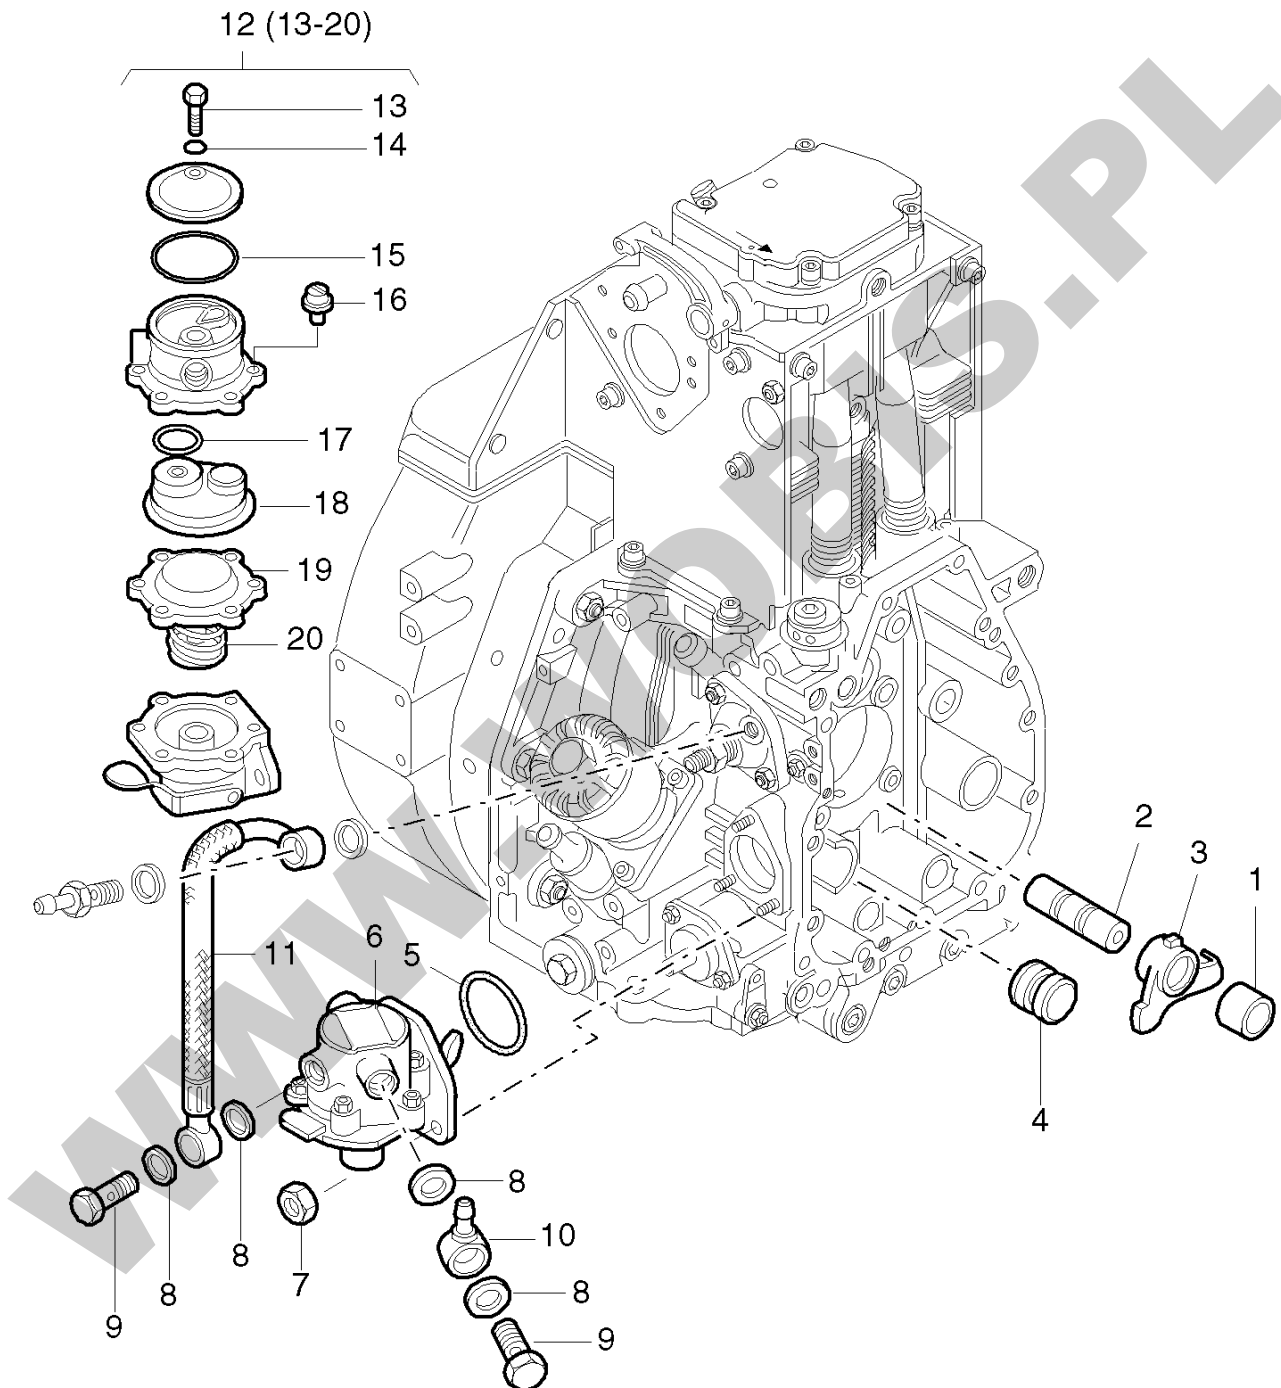

**ORYGINALNE CZĘŚCI ZAMIENNE SERWIS GWARANCYJNY I POGWARANCYJNY WYMIARY
SERWISOWE ORAZ KATALOGI CZĘŚCI ZAMIENNYCH NA STRONIE WWW.WOBIS.PL/SERWIS**

Pos.	Part no.	Description	Qty.	Notice	Add. notice	kg	EA	TA	DA	dDPW	List price
1	04011900	BUSH	1	15x24x17		0,050	1	11	1		12,9675
2	03796401	SHAFT	1			0,072	1	11	1		53,9175
3	04011810	LEVER F.FEED PUMP	1			0,090	1	21	4		170,4885
4	04000800	PLUG	1	∅ 22 mm		0,018	1	11	1		13,741
5	50331800	O-RING 35 X 2,8	1	35 x 2,8		0,001	4	21	1	D1	6,0515
6	50332302	FUEL FEED PUMP	1	part was replaced by 05301500		0,284	0	21	1		
7	50328300	HEXAGON NUT VM6	3	VM 6 DIN 980-8 A3C		0,002	4	11	1		1,4105
8	50001200	JOINT A14 X18	4	A 14 x 18 DIN 7603-Cu		0,001	4	11	1		1,001
9	50006400	BANJO BOLT 10-3	2	10-3 DIN 7643		0,029	4	11	1		8,6905
10	50015900	RING PIECE NW8	1	NW 8 / 6		0,025	4	11	1		18,0635
11	01468801	FUEL PIPE	1			0,070	1	21	5		90,4085
12	49062501	VALV.PLAT.W. O-RING	1	Reparatursatz, repair kit		0,075	4	23	0		95,6865
13	_noorder	No single order	-								
14	_noorder	No single order	-								
15	50399500	O-RING 37 X 2,5	1	37 x 2,5		0,001	9	21	0		7,189
16	_noorder	No single order	-								
17	_noorder	No single order	-								
18	_noorder	No single order	-								
19	_noorder	No single order	-								
20	_noorder	No single order	-