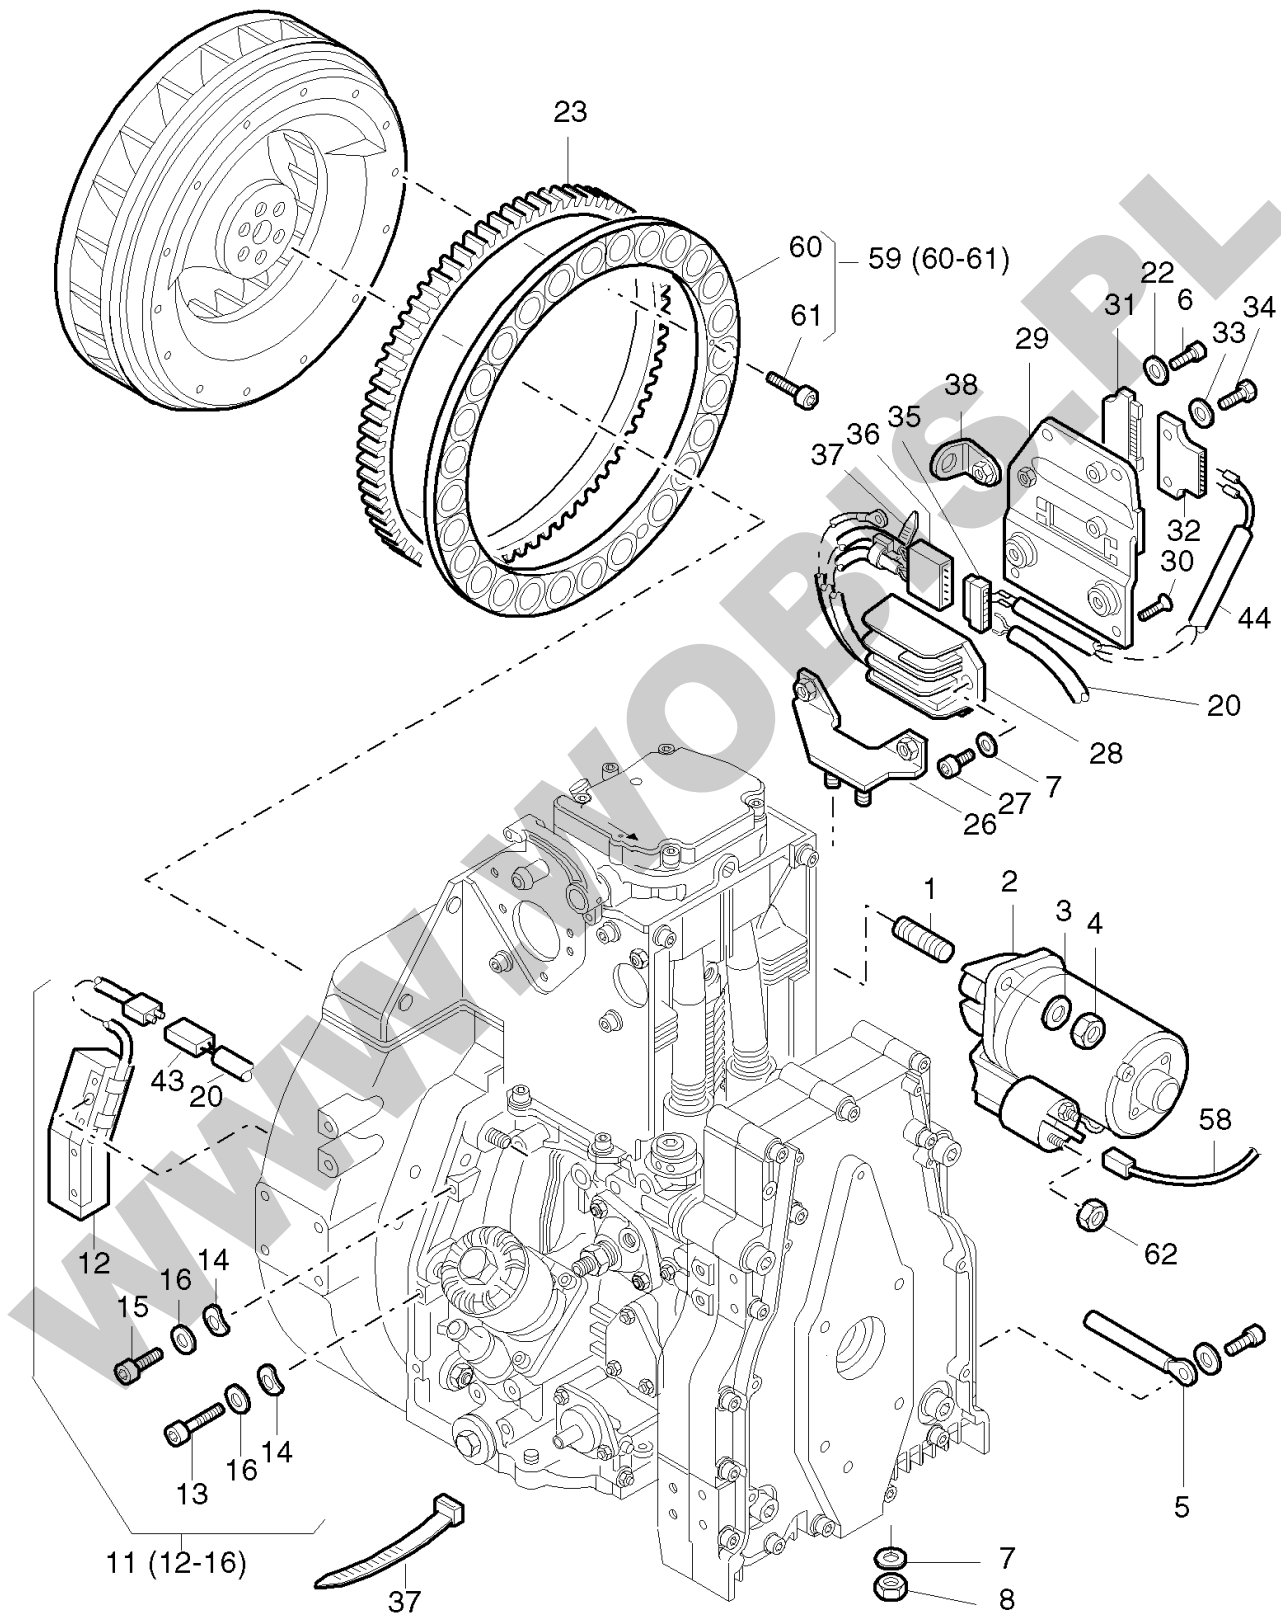

**ORYGINALNE CZĘŚCI ZAMIENNE SERWIS GWARANCYJNY I POGWARANCYJNY WYMIARY
SERWISOWE ORAZ KATALOGI CZĘŚCI ZAMIENNYCH NA STRONIE WWW.WOBIS.PL/SERWIS**

Pos.	Part no.	Description	Qty.	Notice	Add. notice	kg	EA	TA	DA	dDPW	List price
1	50486400	STUD M12X 50	2	M 12 x 50Fo DIN 835-8.8 A3C		0,066	4	21	1		7,9625
2	50495900	STARTER 12V 2,0KW	1	12 V - 2,0 kW part was replaced by 50495901		4,174	0	21	7		
3	50093700	FLAT WASHER A 13	2	13 DIN 125-St A3C		0,006	4	11	1		1,729
4	50380600	HEXAGON NUT M 12	2	M 12 DIN 970-8 A3C		0,014	4	21	1		2,912
5	05001200	CLIP	4			0,005	1	21	1		7,644
6	50149100	ALLEN SCREW M 6X 12	1	M 6 x 12 DIN 912-8.8 A3C		0,005	4	11	1		1,092
7	50208500	SPRING WASHER 8	4	8 DIN 128 A3C		0,001	4	11	1		1,4105
8	50148000	HEXAGON NUT M 8	2	M 8 DIN 934-8 A3C		0,005	4	11	1		1,4105
11	01592400	COIL WITH WIRE 12V	1	12 V		0,419	1	22	2		451,451
12	_noorder	No single order	-								
13	50448800	ALL.SCR.M 6X 40	1	M 6 x 40 DIN 6912-8.8 A3C		0,010	4	11	1		3,2305
14	50390701	CON.SPR.WASHER 6	2	6 DIN 6796 - 6 - FST ZN		0,001	4	11	1		1,0465
15	50448700	ALL.SCR.M 6X 30	1	M 6 x 30 DIN 6912-8.8 A3C		0,007	4	21	1		2,3205
16	50144500	FLAT WASHER 6,4	2	6,4 DIN 125-St A3C		0,001	4	11	1		0,455
20	01462800	ELECTRIC WIRE	1			0,085	1	21	1		61,4705
22	50170900	SPRING WASHER 6	6	6 DIN 128 - A3C		0,001	4	11	1		0,455
23	04021210	GEARRING S/Z/C	1			1,110	1	21	1		299,663
26	01440301	SUPPORT	1			0,104	1	21	5		
27	50165400	ALL.SCR.M 8X 16	2	M 8 x 16 DIN 912-8.8 A3C		0,009	4	21	1		2,6845
28	01248122	REGULATOR 12V	1	12V part was replaced by 01248123		0,050	0	21	7		
29	01440100	FASTENING PLATE	1			0,372	1	21	1		102,8755
30	50422500	CTR.SUNK SCR. M6X12	2	M 6 x 12 DIN 7991 - 8.8 A3C		0,002	4	11	5		
31	50373700	PLUG SLEEVE HOUSING	1			0,005	4	21	1		16,835
32	50373600	PIN TERM.HOUS.6 WAY	1			0,007	4	21	1		16,835
33	50216300	WASHER 5,3	2	5,3 DIN 125-St A3C		0,001	4	11	1		0,455
34	50335700	HEXSCREW M 5X 25	2	M 5 x 25 DIN 933-8.8 A3C		0,005	4	11	1		1,4105
35	50402100	PLUG SLEEVE HOUSING	1	4-P.		0,003	4	21	1		26,2535
36	50402000	PLUG HOUSING 4-P.	1			0,002	4	21	1		26,2535
37	50358400	STRAP	4	200 x 4,8 mm SCHWARZ		0,001	4	11	1		0,6825