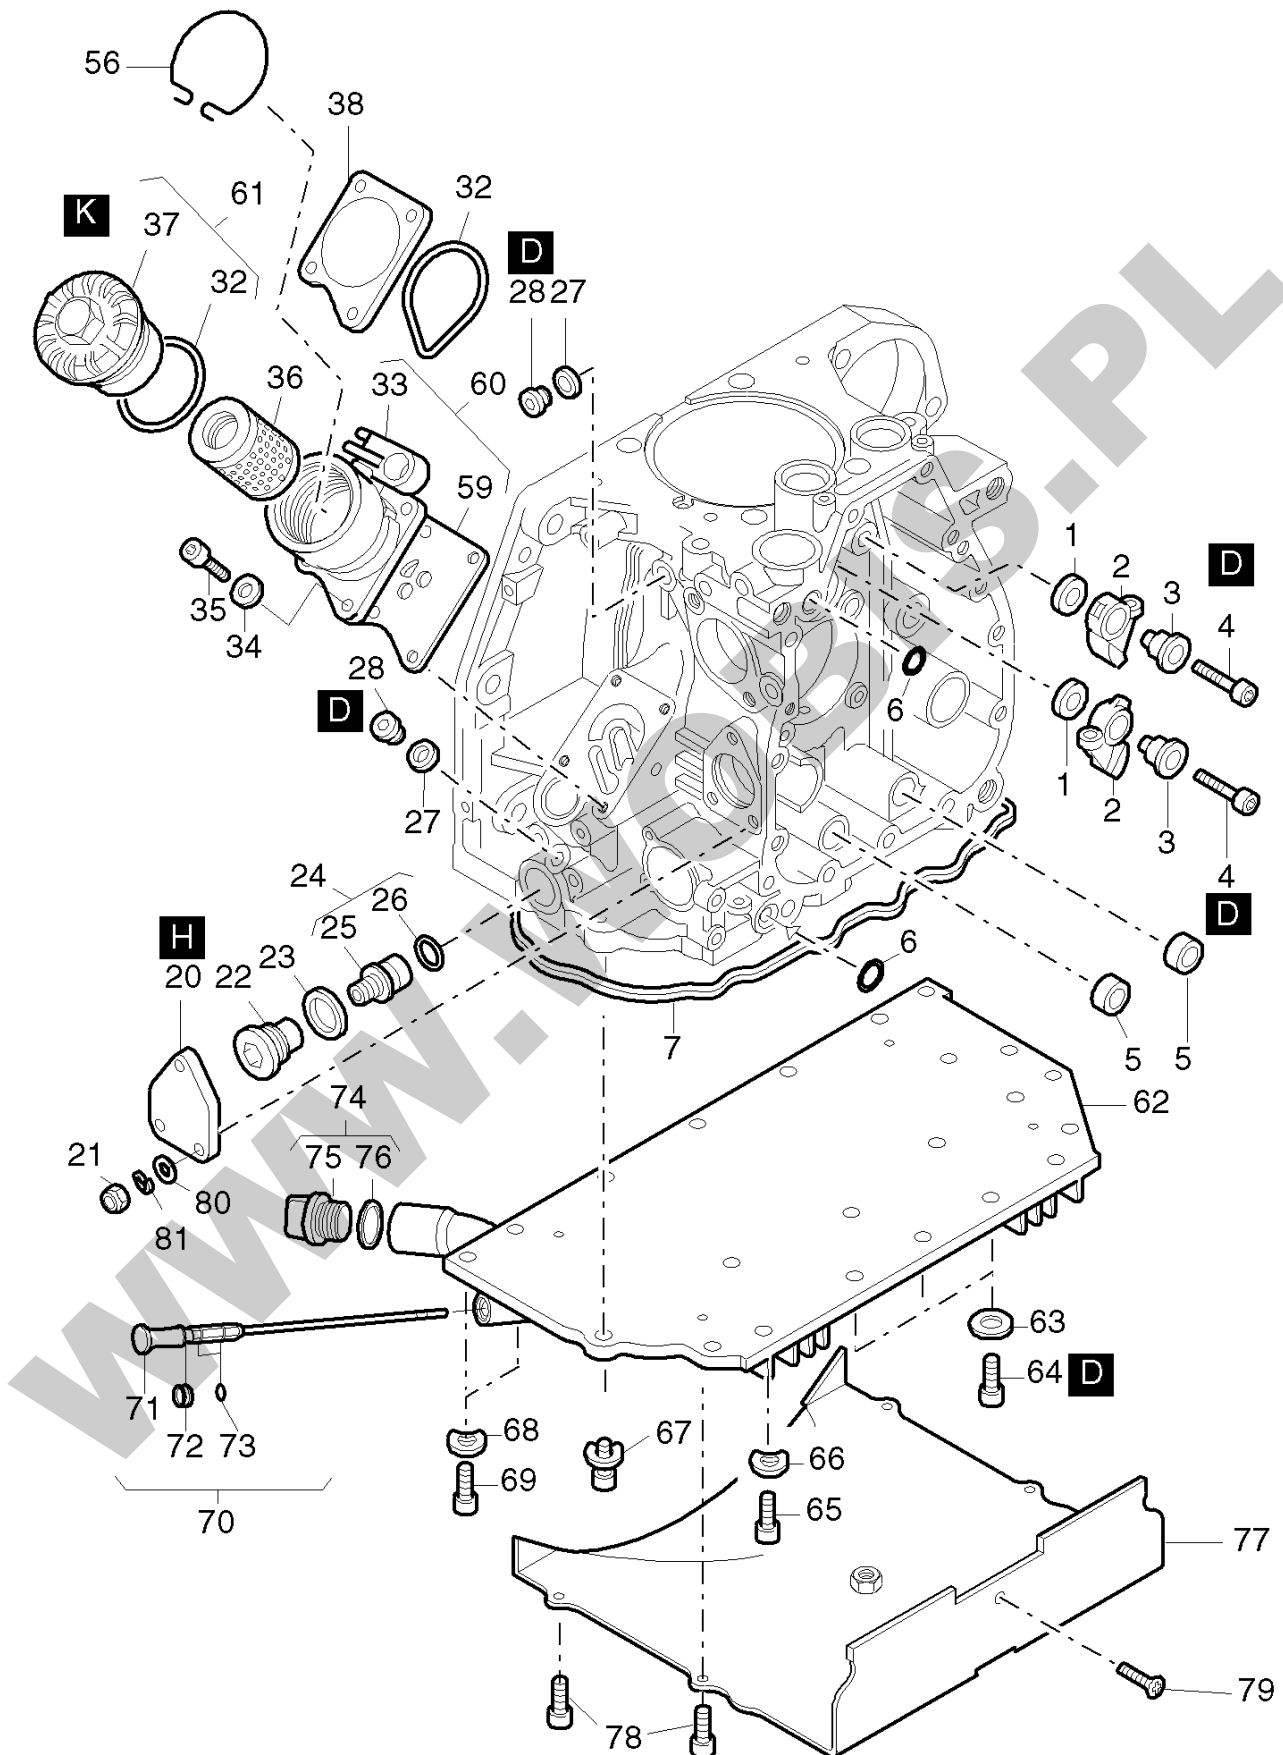

**ORYGINALNE CZĘŚCI ZAMIENNE SERWIS GWARANCYJNY I POGWARANCYJNY WYMIARY
SERWISOWE ORAZ KATALOGI CZĘŚCI ZAMIENNYCH NA STRONIE WWW.WOBIS.PL/SERWIS**

Pos.	Part no.	Description	Qty.	Notice	Add. notice	kg	EA	TA	DA	dDPW	List price
1	03794100	WASHER	2	10,1 x 22 x 3		0,006	1	11	1		10,4195
2	03794300	CAM FOLLOWER	2			0,040	1	11	1		166,621
3	03794201	CAM FOLLOW SPINDLE	2			0,018	1	11	1		40,3585
4	50545500	ALL.SCR.M 6X 30	2	M 6 x 30 DIN 912-8.8 KL 360		0,009	4	11	1		
5	03795800	O-RING 12X18,3X7,3	2	12 x 18,3 x 7,3		0,002	1	11	1	D2	12,8765
6	50329000	O-RING 9,5X2,5	2	9,5 x 2,5		0,001	4	11	1	D3	2,912
7	03795100	O-RING265X269,4X3,6	1	265 x 269,4 x 3,6		0,013	1	11	1	D1	82,7645
20	03794701	COVER	1			0,056	0	11	1		10,8745
21	50328300	HEXAGON NUT VM6	3	VM 6 DIN 980-8 A3C		0,002	4	11	1		1,4105
22	01321200	CLOS.SCREW + SIEVE	1	M 24 x 1,5		0,052	1	11	1		39,039
23	50286400	JOINT A24X29	1	A 24 x 29 DIN 7603-Cu		0,003	4	11	1	D1	4,5955
24	01321100	OIL RELIEF VALVE	1			0,028	1	11	1		80,8535
25	_noorder	No single order	-								
26	50460400	O-RING 18 X 2	1	18 x 2		0,001	4	11	1	D1	2,912
27	50062400	JOINT A10 X13,5	2	A 10 x 13,5 DIN 7603-Cu		0,001	4	11	1	D2	0,364
28	50062300	CLOS.SCREW M10X1	2	M 10 x 1 DIN 908-5.8 A3C		0,005	4	11	1		4,3225
32	50329200	RECTANG.RNG.50X55X3	2	50 x 55 x 3		0,002	4	11	1	W1,D2	11,4205
33	_noorder	No single order	-								
34	50081200	SPRING WASHER A 6	4	A 6 DIN 137 - A3C		0,001	4	11	1		0,455
35	50170600	ALL.SCR.M 6X 20	4	M 6 x 20 DIN 912-8.8 A3C		0,007	4	11	1		1,729
36	01480000	OILFILT.ELEM.1D....	1			0,060	4	12	1	W4	27,5275
37	_noorder	No single order	-								
38	04033401	COVER	1			0,105	1	11	1		38,9025
56	04084001	LIFTING SPRING	1			0,001	1	21	1		7,6895
59	05068900	GASKET	1			0,006	1	21	1	D1	9,828
60	01318300	LUB.OIL FILT.HOUSG.	1			0,281	1	22	1		128,9925
61	01248901	COVER F.OILFILTER	1			0,102	1	22	1		77,1225
62	04137301	END PLATE	1			2,472	1	11	1		883,155
63	50162900	JOINT A 8 X14	6	A 8 x 14 DIN 7603 - Cu		0,005	4	11	1		1,4105
64	50171500	ALL.SCR.M 8X 25	6	M 8 x 25 DIN 912-8.8 A3C		0,015	4	11	1		2,457