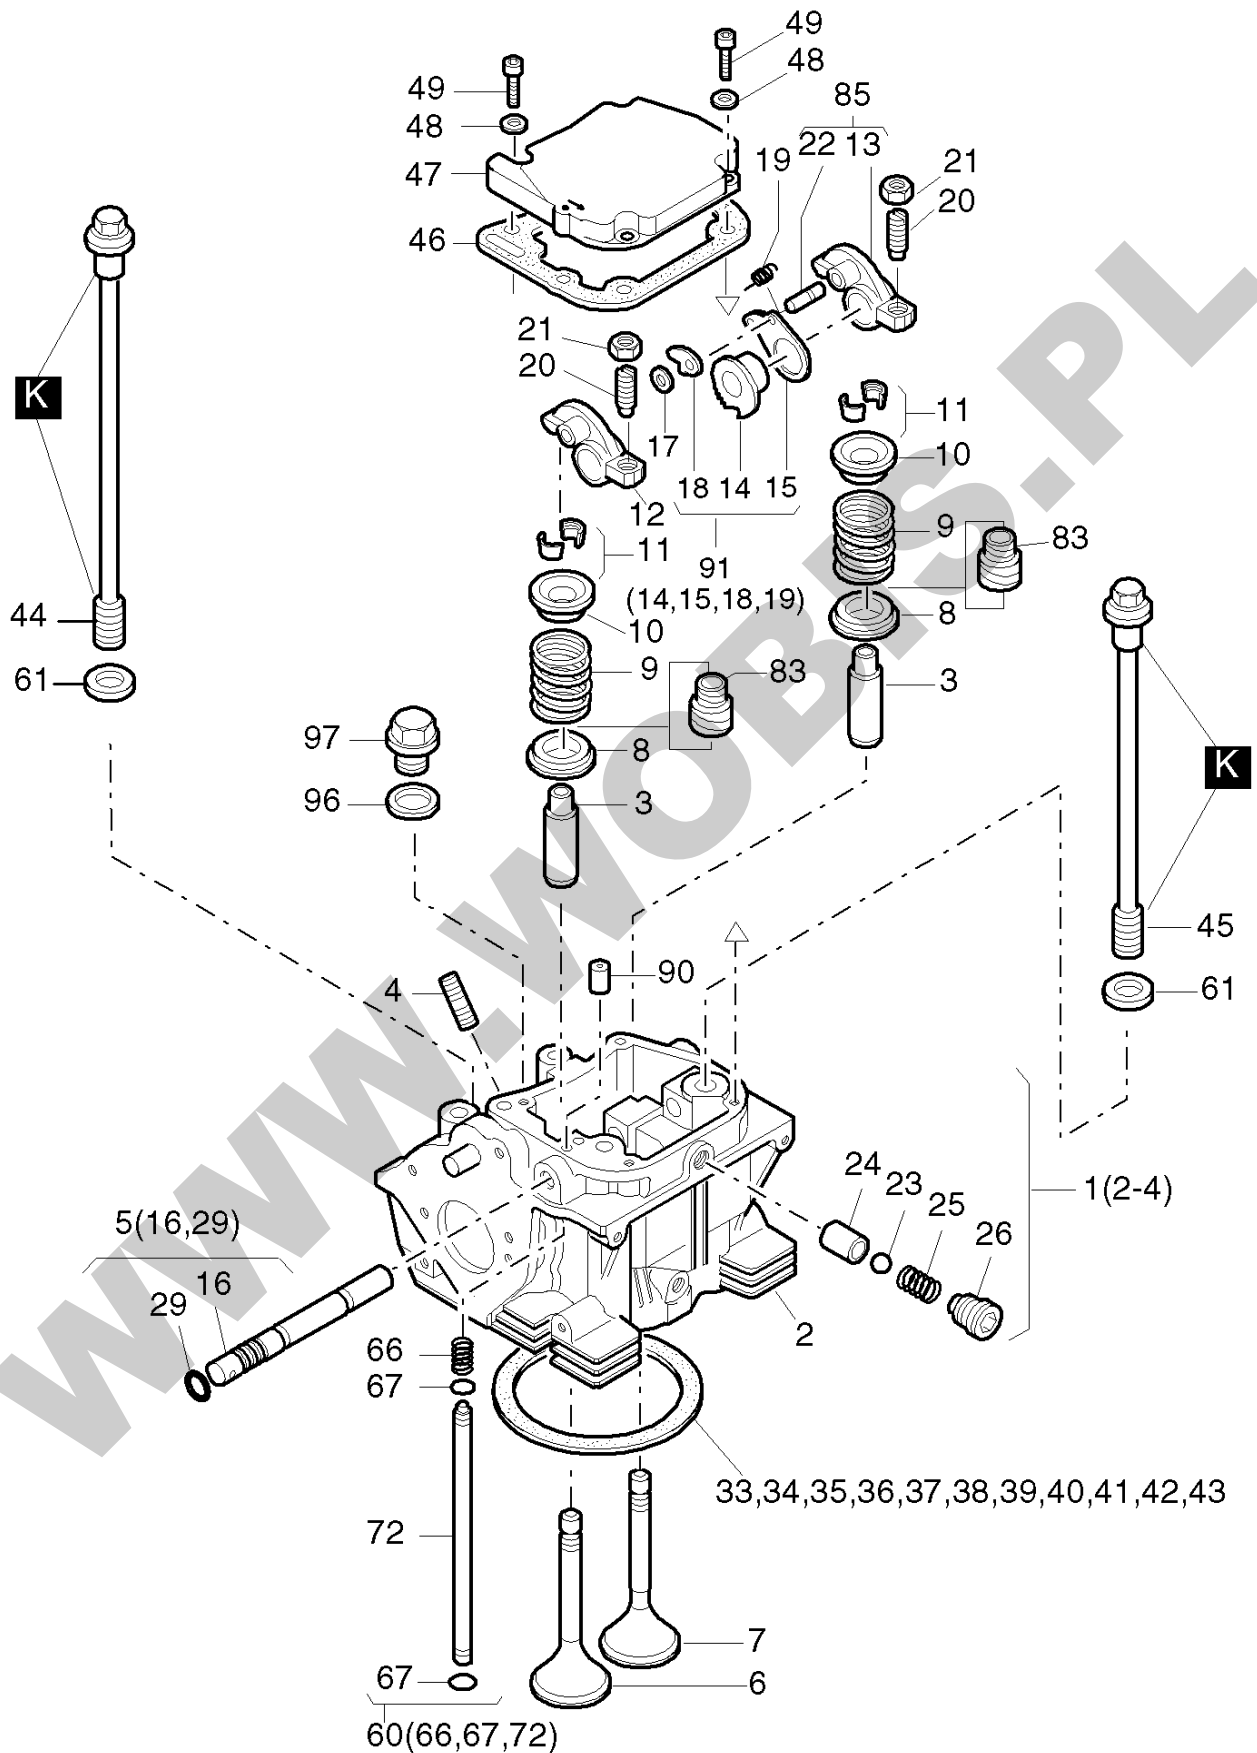

**ORYGINALNE CZĘŚCI ZAMIENNE SERWIS GWARANCYJNY I POGWARANCYJNY WYMIARY
SERWISOWE ORAZ KATALOGI CZĘŚCI ZAMIENNYCH NA STRONIE WWW.WOBIS.PL/SERWIS**

Pos.	Part no.	Description	Qty.	Notice	Add. notice	kg	EA	TA	DA	dDPW	List price
1	01592710	CYL. HEAD 1D90 EPA	1			4,332	1	12	0		1932,476
2	_noorder	No single order	-								
3	04008712	VALVE GUIDE	2			0,053	4	12	1		53,0075
4	50038400	STUD M 8X 35	1	M 8 x 35 DIN 835-8.8 A3C		0,017	4	11	1		5,0505
5	01468920	ROCKER SHAFT 60/81	1			0,095	1	11	1		185,5035
6	04091001	VALVE INLET	1			0,100	4	11	1		73,437
7	04091100	VALVE EXHAUST	1			0,100	4	11	1		89,4075
8	04005201	WASHER	2			0,015	1	11	1		17,1535
9	04152000	VALVE SPRING	2			0,037	1	11	1		17,5175
10	04005401	CUP	2			0,018	1	11	1		32,3505
11	03786300	COLLET	2			0,003	1	11	1		11,2385
12	04003710	ROCKER INLET	1			0,055	1	11	1		177,996
13	_noorder	No single order	-								
14	_noorder	No single order	-								
15	03778401	SPRING SHEET	1			0,002	1	11	1		2,821
16	_noorder	No single order	-								
17	50117200	CIRCLIP	1	RA 4ME DIN 6799		0,001	4	11	1		0,455
18	03365710	RATCHET F.DECOMPR.	1			0,004	1	11	1		30,303
19	03366001	SPRING	1			0,001	1	11	1		5,5965
20	03783000	ADJUSTING SCREW	2			0,008	1	11	1		18,928
21	03173100	HEXAGON NUT	2			0,004	1	11	1	W2	5,1415
22	_noorder	No single order	-								
23	50123800	BALL 7 MM G100	1	7 mm III DIN 5401		0,001	4	11	1		2,002
24	04004700	BUSH	1			0,016	1	11	1		45,864
25	04004800	PRESSURE SPRING	1			0,003	1	11	1		3,6855
26	01245200	ADJUSTING SCREW	1			0,005	1	11	1		32,214
29	40022401	O-RING 8 X 2 GRAY	1	8 x 2 FPM 75 MOLYKOT.		0,002	4	11	1	d2	1,911
33	04241700	GASK.F.CYL.H. 0,35	0... 1	0,35 mm		0,009	1	11	1		16,562
33	04119300	GASK.F.CYL.HEAD 0,3	0... 1	0,3 mm		0,008	1	11	1		16,562
34	04241800	GASK.F.CYL.H. 0,45	0... 1	0,45 mm		0,012	1	11	1		17,4265