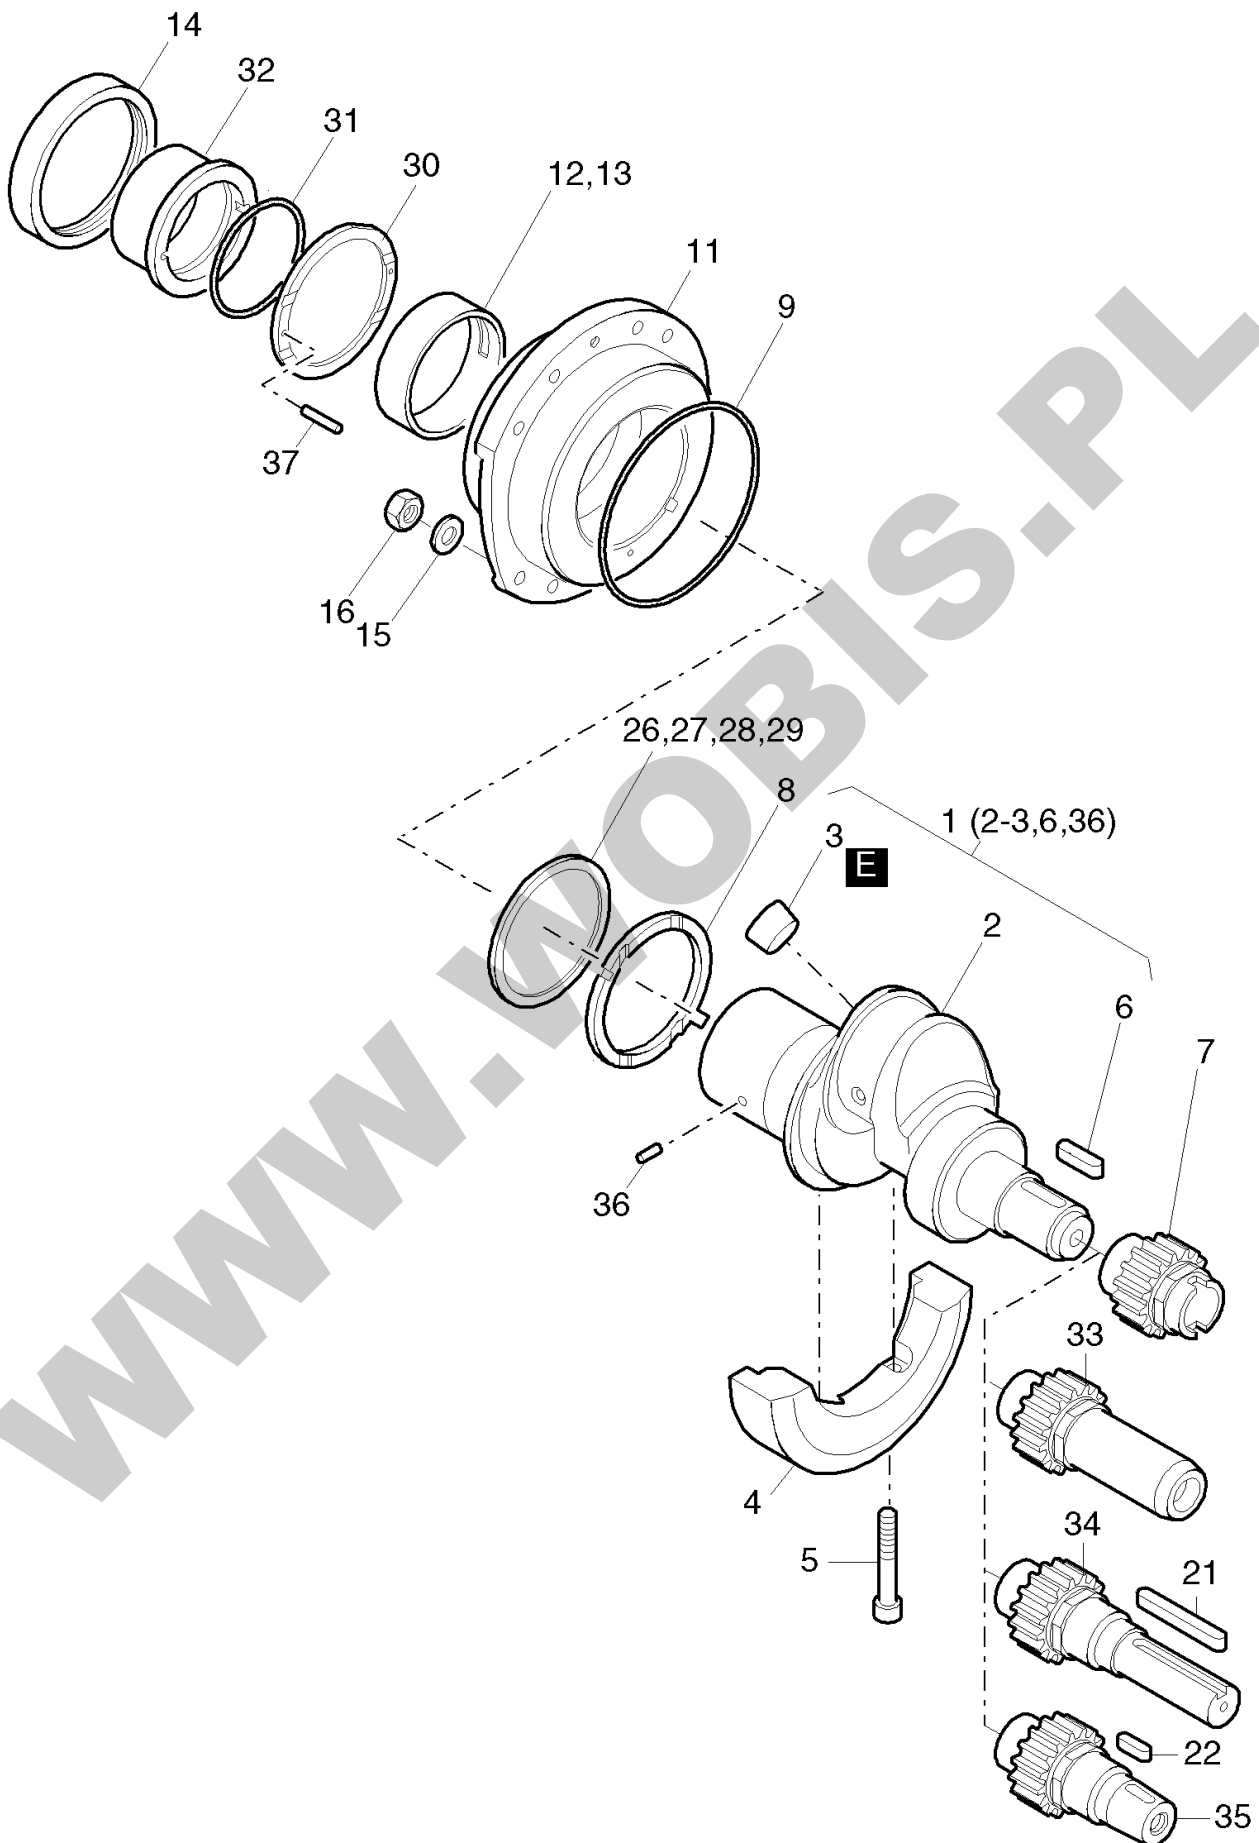

**ORYGINALNE CZĘŚCI ZAMIENNE SERWIS GWARANCYJNY I POGWARANCYJNY WYMIARY
SERWISOWE ORAZ KATALOGI CZĘŚCI ZAMIENNYCH NA STRONIE WWW.WOBIS.PL/SERWIS**

Pos.	Part no.	Description	Qty.	Notice	Add. notice	kg	EA	TA	DA	dDPW	List price
1	01341900	CRANKSH.1D90V/W/X/Y	1	part was replaced by 01341910		0,000	0	11	7		
2	_noorder	No single order	-								
3	50087200	COVER 28	1	28 DIN 443		0,011	4	11	1		4,8685
4	03796000	COUNTER WEIGHT	1			1,075	1	11	1		97,3245
5	50055000	ALL.SCR.M10X 50	2	M 10 x 50 DIN 912-10.9		0,043	9	11	0		4,8685
6	50362600	FITTINGKEY A 6X4X32	1	A 6 x 4 x 32 DIN 6885 St 60		0,006	4	11	1		2,6845
7	03796120	GEARWHEEL F. CRANKS	1			0,225	1	11	1		455,5005
8	04000600	BUFFER RING	1			0,026	1	11	1		62,1075
9	50224900	O-RING 123X 2,5	1	123 x 2,5		0,003	4	11	1	D1	14,196
11	04142700	BEARING FLANGE	1	part was replaced by 01784100		3,475	0	11	1		
12	04006800	MAIN BEARING	1			0,080	4	11	1		119,119
13	04036100	MAIN BEARING 0,5 -	1	- 0,5 mm		0,083	4	14	1		175,812
14	50478100	OIL SEAL 68X 90X10	1	68 x 90 x 10		0,020	4	11	1	D1	87,451
15	50413600	WASHER 8,4	8	8,4 300 HV DIN 125A-A3C		0,001	4	11	1		1,092
16	50364300	HEXAGON NUT M 8	8	M 8 DIN 934 - 10.9 A3C		0,005	4	11	1		1,729
21	05141600	FITTINGKEY 6,35X61	1	A 6,35 x 61		0,018	1	11	1		6,279
22	50017800	WOODRUFF KEY 4X6,5	1	4 x 6,5 DIN 6888		0,003	4	11	1		1,729
26	04143100	SHIM 70X84X0,10	0... 2	70 x 84 x 0,10		0,001	1	11	1		9,737
27	04143400	SHIM 70X84X0,15	0... 2	70 x 84 x 0,15		0,001	1	11	1		10,6925
28	04143200	SHIM 70X84X0,20	0... 2	70 x 84 x 0,20		0,002	1	11	1		10,6925
29	04143300	SHIM 70X84X0,30	0... 2	70 x 84 x 0,30		0,004	1	11	1		11,0565
30	04143000	THRUST PLATE	1			0,033	1	11	1		86,8595
31	50478600	O-RING 62 X 2	1	62 x 2		0,001	4	11	1	D1	19,0645
32	04142900	BUSH	1			0,368	1	11	1		692,783
33	04187300	STUBSHAFT	1	"HP-LH" M 20 x 1		0,430	1	21	2		639,4115
34	04145500	STUBSHAFT	1	SAE Nr.2 ø 1" Zyl-, Cyl. cyl.		0,773	1	11	1		954,135
35	04145600	STUBSHAFT 3 IT.	1	ital. Nr.3		0,624	1	11	1		877,0125
36	04143500	PIN 5X 8	2	5 x 8		0,000	0	11	1		9,646
37	50434200	PIN 2,5X 8	2	2,5 x 8 DIN 7344		0,004	4	11	1		1,092
E	50223400	LOCTITE 648	1	10 ML		0,021	4	12	0		38,6295