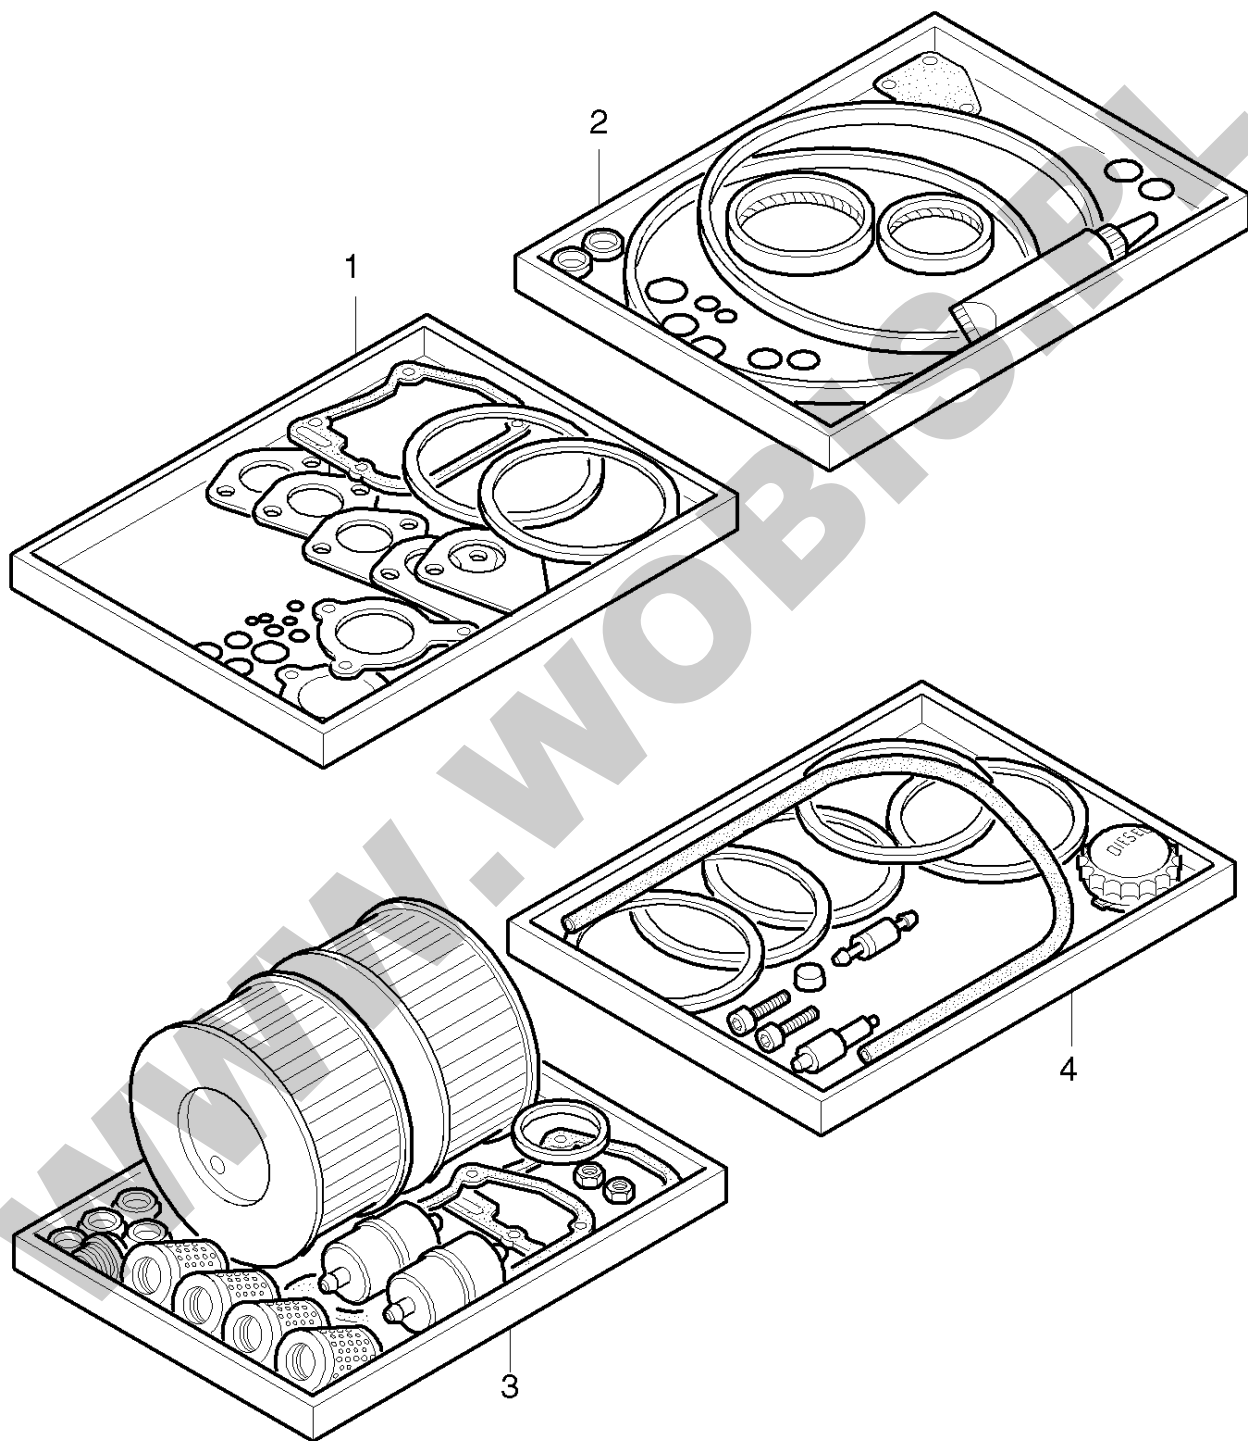

V
W

1D90V.12

M

A

**ORYGINALNE CZĘŚCI ZAMIENNE SERWIS GWARANCYJNY I POGWARANCYJNY WYMIARY
SERWISOWE ORAZ KATALOGI CZĘŚCI ZAMIENNYCH NA STRONIE WWW.WOBIS.PL/SERWIS**

Pos.	Part no.	Description	Qty.	Notice	Add. notice	kg	EA	TA	DA	dDPW	List price
1	01624710	CRANKCASE EPA	1			8,700	1	12	1		3141,7295
2	_noorder	No single order	-								
3	50249102	CYL.PIN 8M 6 X 20	4	8 M 6 x 20 2-Fasen		0,005	0	11	1		2,5025
4	03793900	NOZZLE	1			0,005	1	11	1		18,20
5	03793800	BEARING BUSH	1			0,009	1	11	1		37,128
6	03794000	PLUG	0... 1	ø 22 mm		0,021	1	11	1		13,741
7	03793700	MAIN BEARING	1			0,080	4	11	1		119,028
8	04033700	MAIN BEARING 0,5 -	1	- 0,5 mm		0,086	4	14	1		175,812
9	04000800	PLUG	1... 2	ø 22 mm	s. Grp A01b, Pos 4	0,018	1	11	1		13,741
10	50144300	STUD M 6X 16	2	M 6 x 16 DIN 835 - 8.8 A3C		0,005	4	11	1		3,9585
11	03794510	STUD	1			0,007	1	11	1		14,1505
13	50231900	STUD M 8X 25	2	M 8 x 25 DIN 835-8.8 A3C		0,012	4	11	1		3,2305
14	50325500	COVER 10	1	10 DIN 443-St A3C		0,001	4	11	1		1,4105
15	50037800	STUD M 8X 22	8	M 8 x 22 DIN 835-10.9		0,012	4	11	1		3,003
16	50328200	STUD M6X22	2	M 6 x 22 DIN 835 - 8.8 A3C		0,006	4	11	1		4,8685
23	04087400	STUD M 6 X 22	1	M 6 x 22 A3C part was replaced by 50328200		0,005	0	11	7		
24	_noorder	No single order	-								
27	04105000	PLUG 15MM	1	ø 15 mm		0,010	1	11	1		10,7835
28	50459800	SEALING CYL. SCREW	2			0,002	4	11	1		10,3285
29	04084500	SEALING RING	2			0,001	1	11	1	d2	6,1425
30	_noorder	No single order	-								
A	50223001	LOCTITE ACTIVATOR N	1	500 ML DIN 7649		0,580	4	12	0		270,7705
D	50223300	LOCTITE 221	1	50 ML		0,077	4	12	0		99,0535
E	50223400	LOCTITE 648	1	10 ML		0,021	4	12	0		38,6295
H	50282501	SILICON SEALER	1	30ML 1207		0,055	4	12	1		48,23