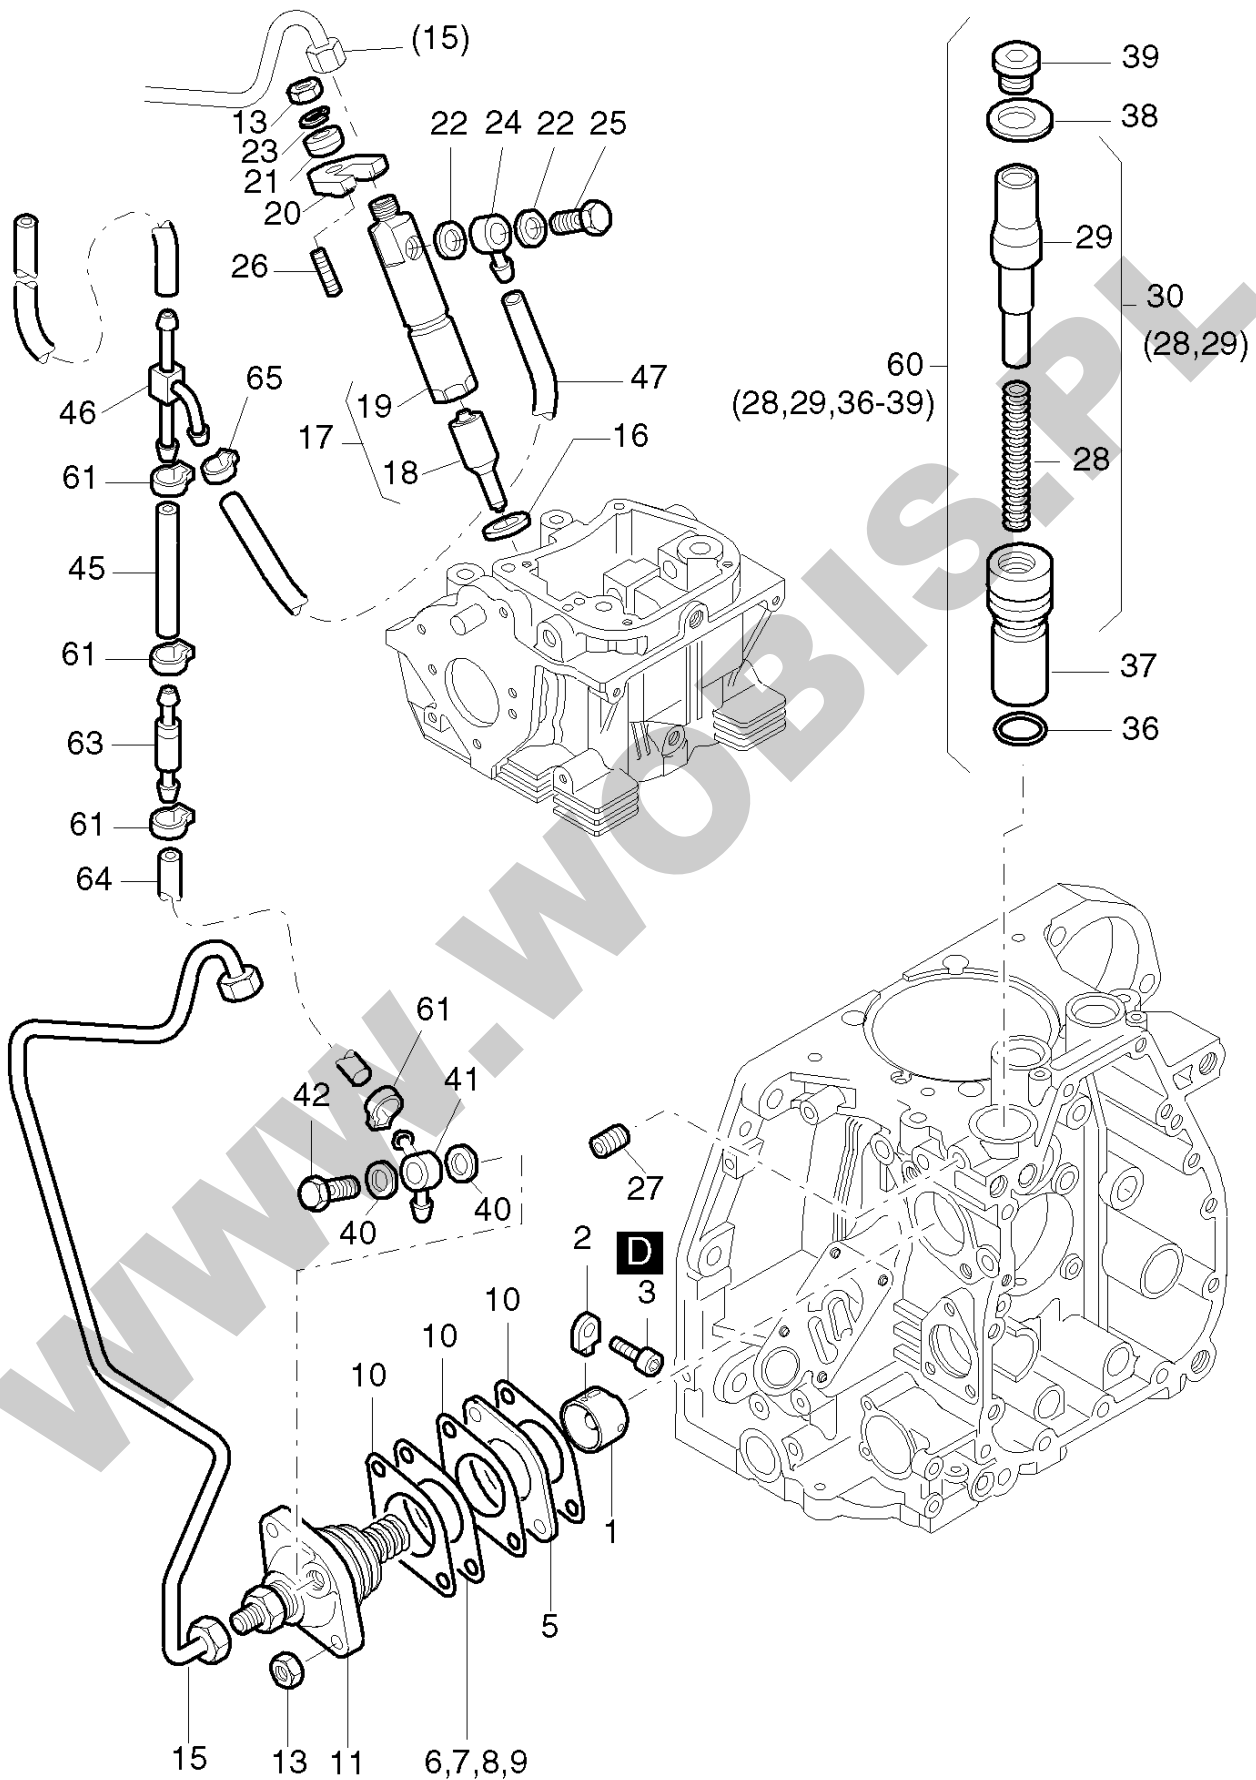

**ORYGINALNE CZĘŚCI ZAMIENNE SERWIS GWARANCYJNY I POGWARANCYJNY WYMIARY
SERWISOWE ORAZ KATALOGI CZĘŚCI ZAMIENNYCH NA STRONIE WWW.WOBIS.PL/SERWIS**

Pos.	Part no.	Description	Qty.	Notice	Add. notice	kg	EA	TA	DA	dDPW	List price
1	50492900	ROLLER TAPPET	1			0,050	4	11	1		68,523
2	04169200	GUIDE	1			0,005	1	11	1		24,5245
3	50050700	ALL.SCR.M 6X 16	1	M 6 x 16 DIN 912-8.8		0,005	4	11	1		1,729
5	04169300	SHIM	1	5,7 mm		0,054	1	11	5		28,5285
6	03209700	SHIM 0,3	0... 1	0,30 mm		0,003	1	11	1		6,6885
7	04102400	SHIM 0,60/42,2	0... 1	0,60 mm		0,001	1	11	1		3,8675
8	04102500	SHIM 0,90/42,2	0... 1	0,90 mm		0,009	1	11	1		4,459
9	04102600	SHIM 1,20/42,2	0... 1	1,20 mm		0,013	1	11	1		4,9595
10	04071300	GASKET	2... 3	0,10 mm		0,001	1	11	1	D3	2,821
10	04102200	GASKT.INJC.PUMP 0,2	2... 3	0,20 mm		0,001	1	11	1		5,278
10	04102300	GASKT.INJC.PUMP 0,3	2... 3	0,30 mm		0,001	1	11	1		5,6875
11	50492802	INJECTION PUMP EPA	1			0,740	4	11	5		1397,8055
13	50148000	HEXAGON NUT M 8	3	M 8 DIN 934-8 A3C		0,005	4	11	1		1,4105
15	01313610	FUEL PRESS.PIPE	1	part was replaced by 01313611		0,142	0	11	7		
16	04025800	JOINT WASHER	1	2,0 MM		0,002	1	11	1	d1	4,1405
17	50493001	INJECTOR	1			0,238	4	11	5		448,812
18	50493101	INJECTION NOZZLE	1			0,030	4	13	5	P1	233,9155
19	_noorder	No single order	-								
20	03792401	FLANGE	1			0,054	1	11	1		22,0675
21	04035700	WASHER	1			0,007	1	11	1		6,279
22	50000800	JOINT A 6,5X 9,5	2	A 6,5 x 9,5 DIN 7603-Cu		0,001	4	11	1	d2	0,455
23	50208500	SPRING WASHER 8	1	8 DIN 128 A3C		0,001	4	11	1		1,4105
24	50333400	BANJO CONNECTION	1			0,005	4	11	1		12,8765
25	50313000	BANJO BOLT M 6	1	M 6		0,005	4	11	1		10,556
26	50038400	STUD M 8X 35	1	M 8 x 35 DIN 835-8.8 A3C		0,017	4	11	1		5,0505
27	50004600	GRUB SCREW M 8X16	1	M 8 x 16 DIN 916-45H A3C		0,003	4	11	1		2,912
28	05035200	PRESSURE SPRING	1			0,005	1	11	1		7,007
29	_noorder	No single order	-								
30	01519500	PIST.+SPRG.EXT.FUEL	1			0,055	1	12	1		87,2235
36	50328900	O-RING 22X1,6	1	22 x 1,6		0,001	4	11	1	D2	2,3205