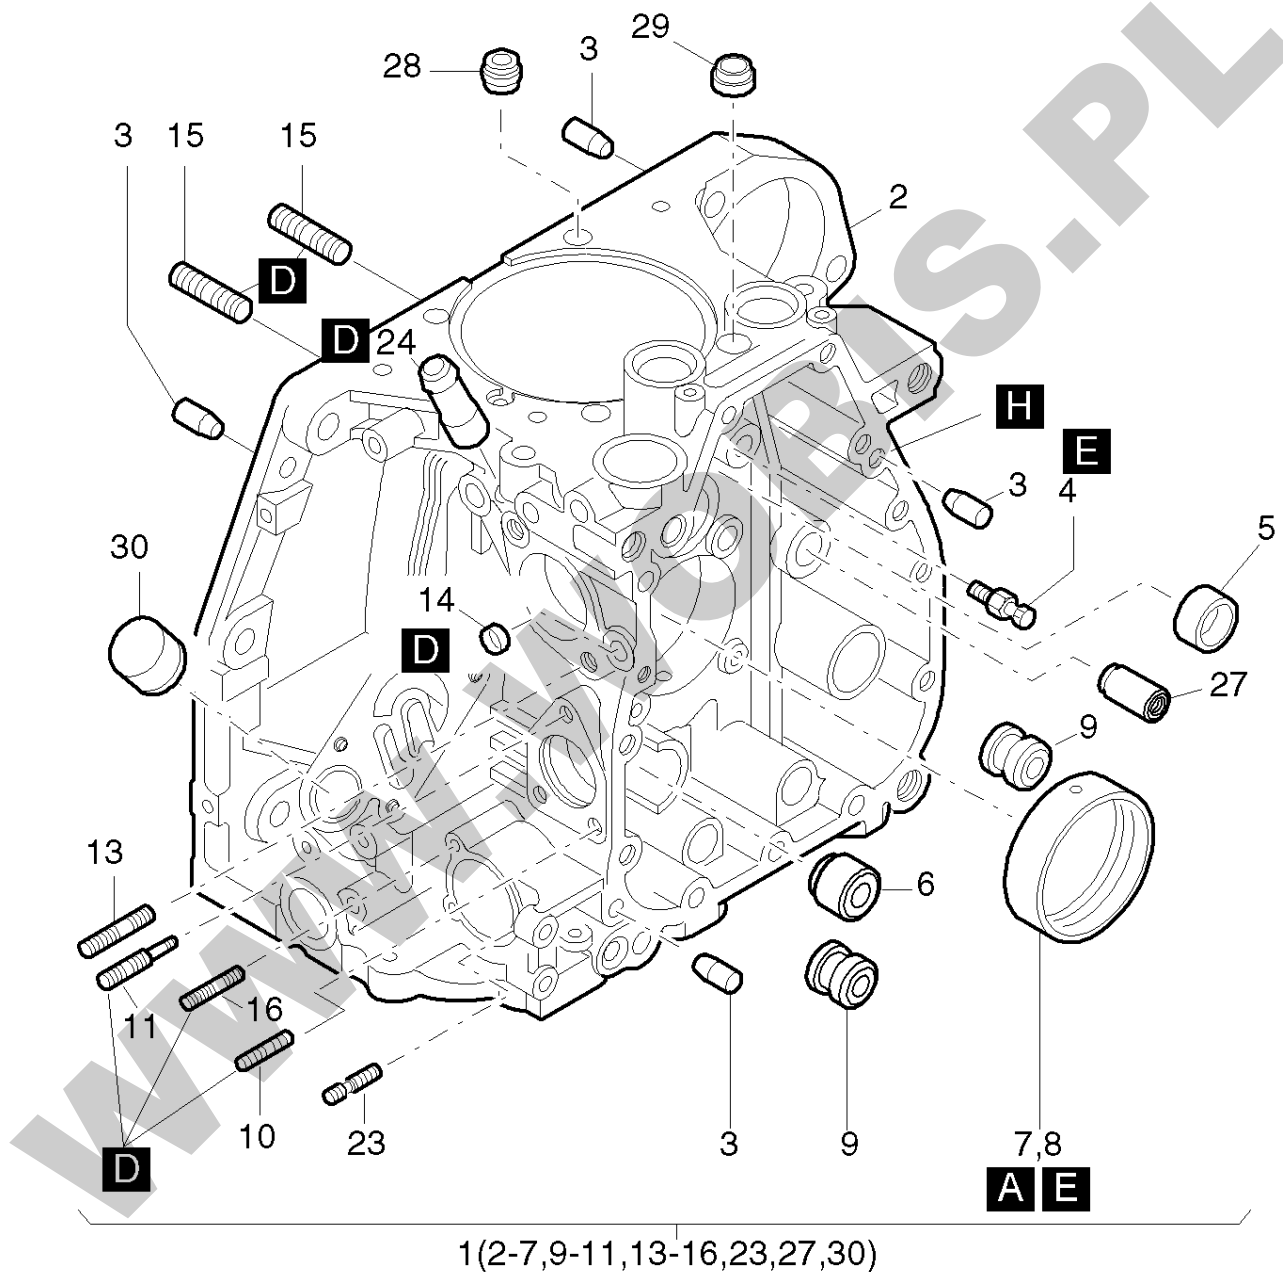

**ORYGINALNE CZĘŚCI ZAMIENNE SERWIS GWARANCYJNY I POGWARANCYJNY WYMIARY
SERWISOWE ORAZ KATALOGI CZĘŚCI ZAMIENNYCH NA STRONIE WWW.WOBIS.PL/SERWIS**

Pos.	Part no.	Description	Qty.	Notice	Add. notice	kg	EA	TA	DA	dDPW	List price
1	01624710	CRANKCASE EPA	1			8,700	1	12	1		3141,7295
2	_noorder	No single order	-								
3	50249102	CYL.PIN 8M 6 X 20	4	8 M 6 x 20 2-Fasen		0,005	0	11	1		2,5025
4	03793900	NOZZLE	1			0,005	1	11	1		18,20
5	03793800	BEARING BUSH	1			0,009	1	11	1		37,128
6	03794000	PLUG	0... 1	ø 22 mm		0,021	1	11	1		13,741
7	03793700	MAIN BEARING	1			0,080	4	11	1		119,028
8	04033700	MAIN BEARING 0,5 -	1	- 0,5 mm		0,086	4	14	1		175,812
9	04000800	PLUG	1... 2	ø 22 mm	s. Grp A01b, Pos 4	0,018	1	11	1		13,741
10	50144300	STUD M 6X 16	2	M 6 x 16 DIN 835 - 8.8 A3C		0,005	4	11	1		3,9585
11	03794510	STUD	1			0,007	1	11	1		14,1505
13	50231900	STUD M 8X 25	2	M 8 x 25 DIN 835-8.8 A3C		0,012	4	11	1		3,2305
14	50325500	COVER 10	1	10 DIN 443-St A3C		0,001	4	11	1		1,4105
15	50037800	STUD M 8X 22	8	M 8 x 22 DIN 835-10.9		0,012	4	11	1		3,003
16	50328200	STUD M6X22	2	M 6 x 22 DIN 835 - 8.8 A3C		0,006	4	11	1		4,8685
23	04087400	STUD M 6 X 22	1	M 6 x 22 A3C part was replaced by 50328200		0,005	0	11	7		
24	_noorder	No single order	-								
27	04105000	PLUG 15MM	1	ø 15 mm		0,010	1	11	1		10,7835
28	50459800	SEALING CYL. SCREW	2			0,002	4	11	1		10,3285
29	04084500	SEALING RING	2			0,001	1	11	1	d2	6,1425
30	_noorder	No single order	-								
A	50223001	LOCTITE ACTIVATOR N	1	500 ML DIN 7649		0,580	4	12	0		270,7705
D	50223300	LOCTITE 221	1	50 ML		0,077	4	12	0		99,0535
E	50223400	LOCTITE 648	1	10 ML		0,021	4	12	0		38,6295
H	50282501	SILICON SEALER	1	30ML 1207		0,055	4	12	1		48,23