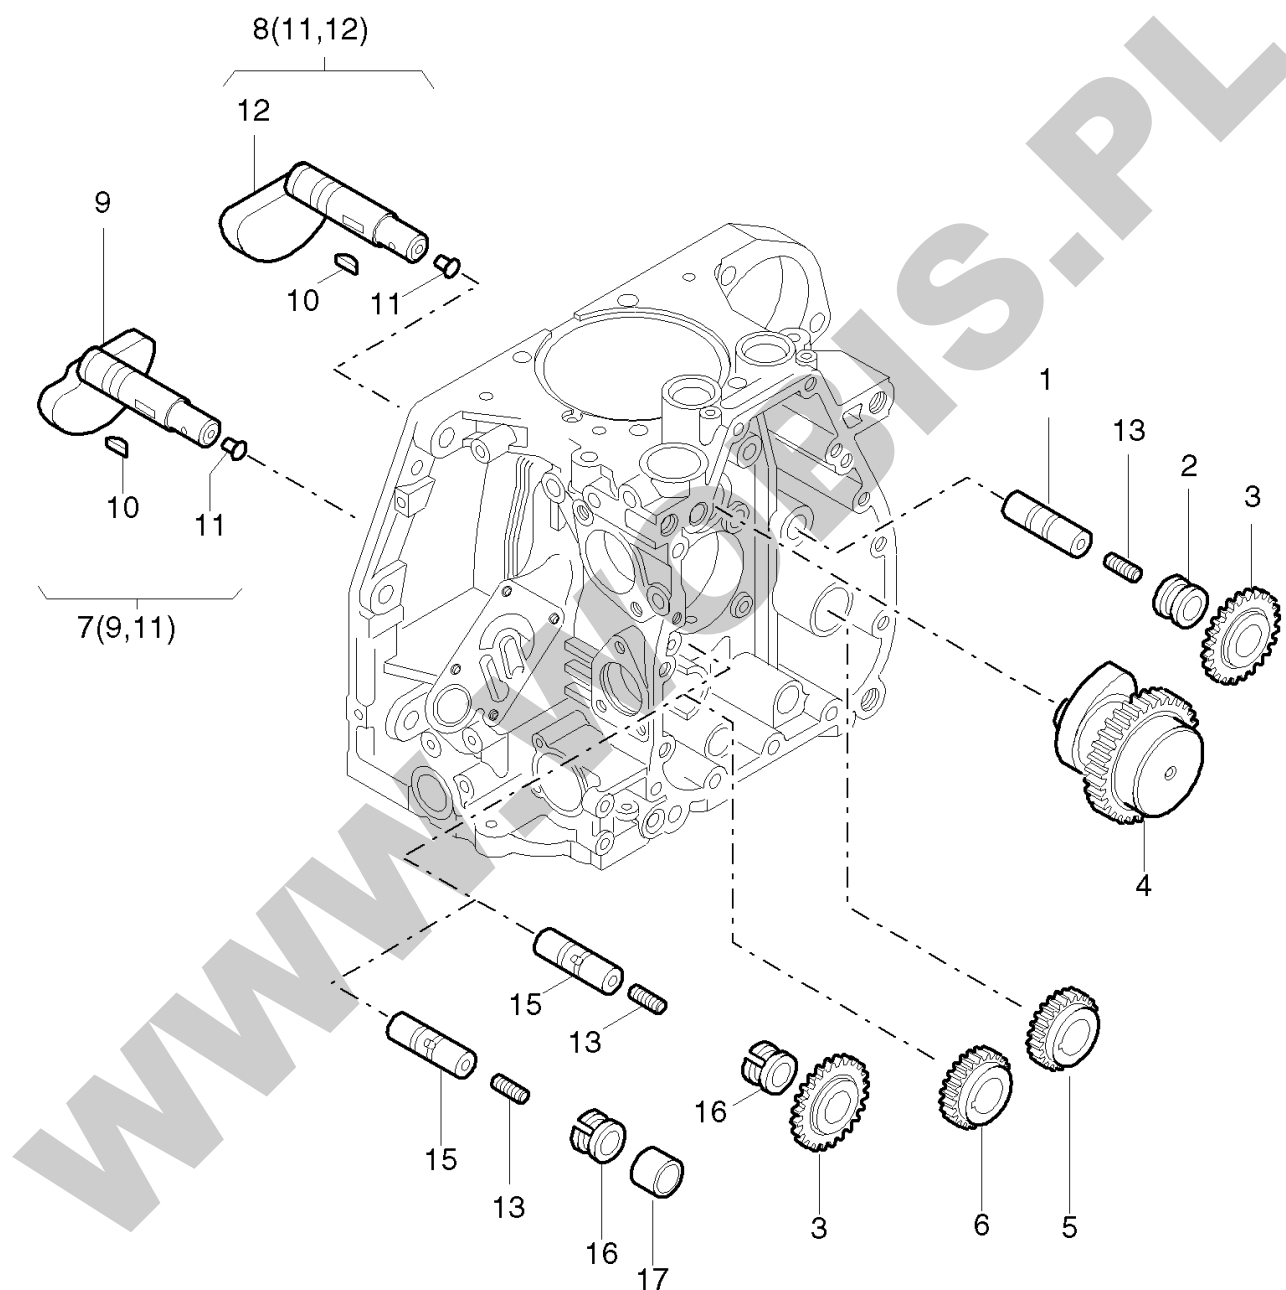

**ORYGINALNE CZĘŚCI ZAMIENNE SERWIS GWARANCYJNY I POGWARANCYJNY WYMIARY
SERWISOWE ORAZ KATALOGI CZĘŚCI ZAMIENNYCH NA STRONIE WWW.WOBIS.PL/SERWIS**

Pos.	Part no.	Description	Qty.	Notice	Add. notice	kg	EA	TA	DA	dDPW	List price
1	01341900	CRANKSH.1D90V/W/X/Y	1	part was replaced by 01341910		0,000	0	11	7		
2	_noorder	No single order	-								
3	50087200	COVER 28	1	28 DIN 443		0,011	4	11	1		4,8685
4	03796000	COUNTER WEIGHT	1			1,075	1	11	1		97,3245
5	50055000	ALL.SCR.M10X 50	2	M 10 x 50 DIN 912-10.9		0,043	9	11	0		4,8685
6	50362600	FITTINGKEY A 6X4X32	1	A 6 x 4 x 32 DIN 6885 St 60		0,006	4	11	1		2,6845
7	03796120	GEARWHEEL F. CRANKS	1			0,225	1	11	1		455,5005
8	04000600	BUFFER RING	1			0,026	1	11	1		62,1075
9	50224900	O-RING 123X 2,5	1	123 x 2,5		0,003	4	11	1	D1	14,196
11	04142700	BEARING FLANGE	1	part was replaced by 01784100		3,475	0	11	1		
12	04006800	MAIN BEARING	1			0,080	4	11	1		119,119
13	04036100	MAIN BEARING 0,5 -	1	- 0,5 mm		0,083	4	14	1		175,812
14	50478100	OIL SEAL 68X 90X10	1	68 x 90 x 10		0,020	4	11	1	D1	87,451
15	50413600	WASHER 8,4	8	8,4 300 HV DIN 125A-A3C		0,001	4	11	1		1,092
16	50364300	HEXAGON NUT M 8	8	M 8 DIN 934 - 10.9 A3C		0,005	4	11	1		1,729
21	05141600	FITTINGKEY 6,35X61	1	A 6,35 x 61		0,018	1	11	1		6,279
22	50017800	WOODRUFF KEY 4X6,5	1	4 x 6,5 DIN 6888		0,003	4	11	1		1,729
26	04143100	SHIM 70X84X0,10	0... 2	70 x 84 x 0,10		0,001	1	11	1		9,737
27	04143400	SHIM 70X84X0,15	0... 2	70 x 84 x 0,15		0,001	1	11	1		10,6925
28	04143200	SHIM 70X84X0,20	0... 2	70 x 84 x 0,20		0,002	1	11	1		10,6925
29	04143300	SHIM 70X84X0,30	0... 2	70 x 84 x 0,30		0,004	1	11	1		11,0565
30	04143000	THRUST PLATE	1			0,033	1	11	1		86,8595
31	50478600	O-RING 62 X 2	1	62 x 2		0,001	4	11	1	D1	19,0645
32	04142900	BUSH	1			0,368	1	11	1		692,783
33	04187300	STUBSHAFT	1	"HP-LH" M 20 x 1		0,430	1	21	2		639,4115
34	04145500	STUBSHAFT	1	SAE Nr.2 ø 1" Zyl-, Cyl. cyl.		0,773	1	11	1		954,135
35	04145600	STUBSHAFT 3 IT.	1	ital. Nr.3		0,624	1	11	1		877,0125
36	04143500	PIN 5X 8	2	5 x 8		0,000	0	11	1		9,646
37	50434200	PIN 2,5X 8	2	2,5 x 8 DIN 7344		0,004	4	11	1		1,092
E	50223400	LOCTITE 648	1	10 ML		0,021	4	12	0		38,6295