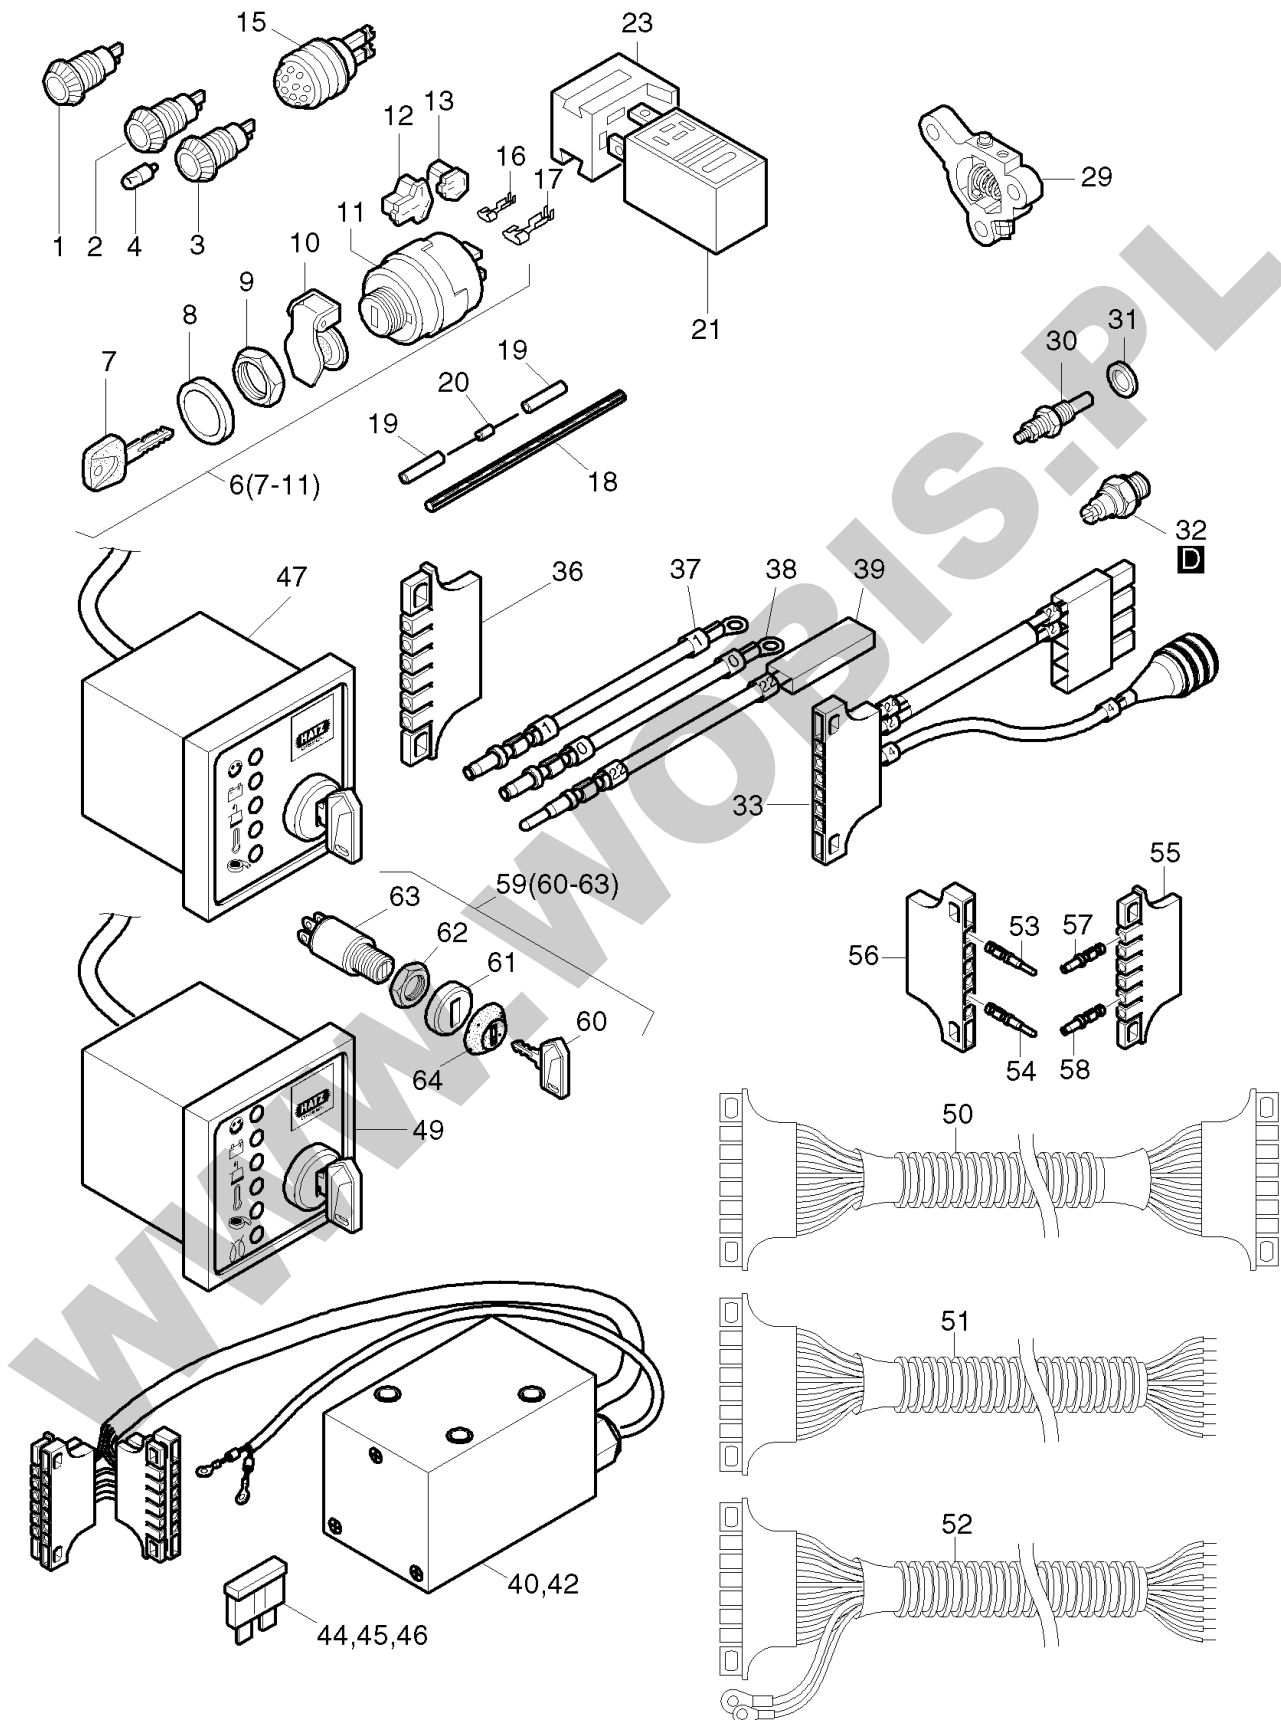

**ORYGINALNE CZĘŚCI ZAMIENNE SERWIS GWARANCYJNY I POGWARANCYJNY WYMIARY
SERWISOWE ORAZ KATALOGI CZĘŚCI ZAMIENNYCH NA STRONIE WWW.WOBIS.PL/SERWIS**

Pos.	Part no.	Description	Qty.	Notice	Add. notice	kg	EA	TA	DA	dDPW	List price
1	50176500	INDICATOR LAMP BAT	1	BATT.		0,012	4	21	2		25,0705
2	50176400	INDICATOR LAMP TEMP	1	TEMP.		0,012	4	21	2		25,0705
3	50176600	INDICATOR LAMP OIL	1	OIL		0,012	4	21	2		25,0705
4	40009700	BULB 12V-2W	0... 3	12 V - 2 W		0,002	4	21	2		8,099
6	50276502	GLOW START.SWITCH	1			0,191	4	21	2		287,105
7	50345300	SWITCH BOX KEY	1	14603		0,004	4	12	1		28,847
8	_noorder	No single order	-								
9	_noorder	No single order	-								
10	49050900	COVER	1			0,016	4	23	1		42,9065
11	_noorder	No single order	-								
12	50276700	PLUG SLEEVE HOUSING	1	6 - P		0,005	4	21	2		12,0575
13	50276600	PLUG SLEEVE HOUSING	1	4 - P		0,006	4	21	2		10,01
15	50397200	GLOW CONTROLLER	1	12 - 24 V		0,113	4	21	4		172,2175
16	40074700	PLUG SLEEVE	5	B 6,3 - 2,5 BZ		0,001	4	21	1		3,003
17	50276800	PLUG SLEEVE	4	9,5 - 6A		0,002	4	21	2		6,3245
18	03670000	INSUL.HOSE 120MM	2	4 x 120 mm		0,001	1	21	4		3,094
19	50189200	MULTIPOLE CONNECTOR	4	EHQ 453-1		0,001	4	21	2		1,5925
20	50344400	DIODE	2	DIODE		0,001	4	21	2		2,4115
21	50275802	RELAY ENG.PROT. 12V	0... 1	12 V HATZ MSR		0,050	4	21	2		448,2205
23	50276000	SOCKET	1			0,021	4	21	2		23,023
29	01275500	HEATER FLANGE	1	12 - 24 V		0,075	1	21	2		266,721
30	50268600	TEMP.SWITCH C-HD220	1	TEMP. 12-24V		0,016	4	21	1		172,1265
31	05162400	BUSH 10,4X14X4	1	10,4 x 14 x 4		0,002	1	21	2		7,5985
32	50272200	OIL PRESSURE SWITCH	1	12 - 24V Oil n > 2300 min-1		0,031	4	21	1		45,8185
33	01403620	WIRING HARNESS	1			0,027	1	21	1		94,7765
36	50373700	PLUG SLEEVE HOUSING	1			0,005	4	21	1		16,835
37	01574300	ELECTRIC WIRE 350MM	1	(1)		0,025	1	21	1		23,7965
38	01574401	ELECTRIC WIRE 250MM	1	(0) part was replaced by 01574402		0,007	0	21	0		
39	01526800	ELECTR.WIRE 360 MM	1	(22)		0,011	1	21	1		27,1635