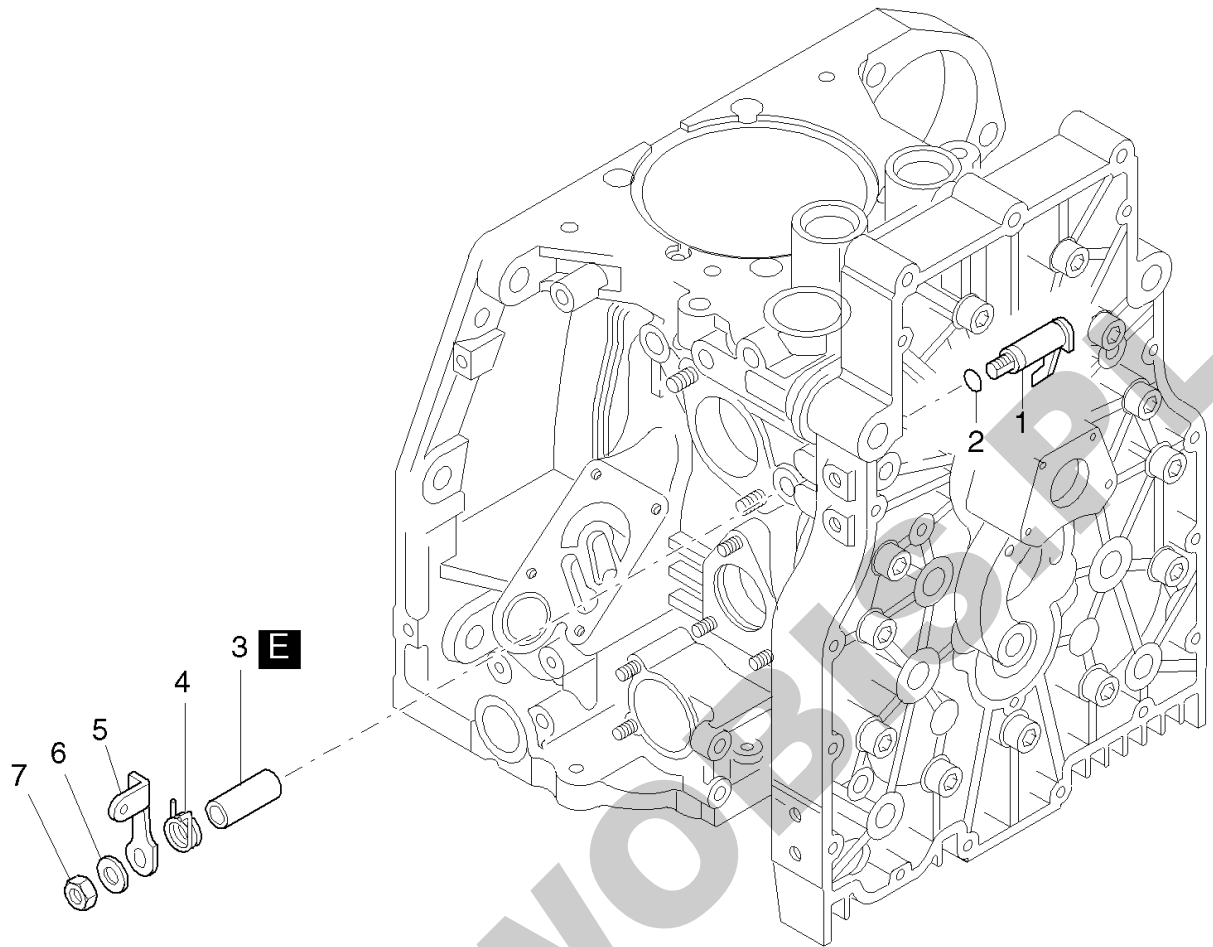

**ORYGINALNE CZĘŚCI ZAMIENNE SERWIS GWARANCYJNY I POGWARANCYJNY WYMIARY
SERWISOWE ORAZ KATALOGI CZĘŚCI ZAMIENNYCH NA STRONIE WWW.WOBIS.PL/SERWIS**

Pos.	Part no.	Description	Qty.	Notice	Add. notice	kg	EA	TA	DA	dDPW	List price
1	01254604	LEVER CPL.	1			0,000	1	21	1		42,7245
2	50343300	O-RING 4,6 X 1,85	1	4,6 x 1,85		0,001	4	21	1		1,092
3	04021400	BUSH	1			0,007	1	21	1		22,0675
4	04021800	SPRING	1			0,002	1	11	1		6,6885
5	04021700	LEVER	1			0,011	1	21	1		11,5115
6	50144500	FLAT WASHER 6,4	1	6,4 DIN 125-St A3C		0,001	4	11	1		0,455
7	50328300	HEXAGON NUT VM6	1	VM 6 DIN 980-8 A3C		0,002	4	11	1		1,4105
8	05209200	SUPPORT	1			0,005	1	21	1		19,019
9	_noorder	No single order	-								
10	01493110	LEVER F.STOP MAGNT.	1	part was replaced by 01493111		0,015	0	21	7		
11	01515300	SHAFT+LEVER STOPMAG	1			0,035	1	22	2		53,1895
13	01515500	LIFTING MAGNET 12V	1	12 V		0,412	1	22	2		804,0305
14	05058400	CABLE HOLDER	1			0,014	1	21	2		13,104
15	_noorder	No single order	-								
16	05023501	CONSOLE	1			0,039	1	21	2		17,5175
17	50170900	SPRING WASHER 6	2	6 DIN 128 - A3C		0,001	4	11	1		0,455
18	50144400	HEXAGON NUT M 6	2	M 6 DIN 934 - 8 A3C		0,002	4	11	1		1,2285
19	50216300	WASHER 5,3	3	5,3 DIN 125-St A3C		0,001	4	11	1		0,455
20	50112600	ALL.SCR.M 5X 10	4	M 5 x 10 DIN 6912-8.8 A3C		0,003	4	11	1		2,6845
22	50366800	STUD M 6X12	2	M 6 x 12 DIN 835-8.8 A3C		0,004	4	11	1		4,186
32	50248900	BELLOW	1			0,002	9	21	0		25,753
33	05205700	SUPPORT	1			0,030	1	21	1		7,735
E	50223400	LOCTITE 648	1	10 ML		0,021	4	12	0		38,6295