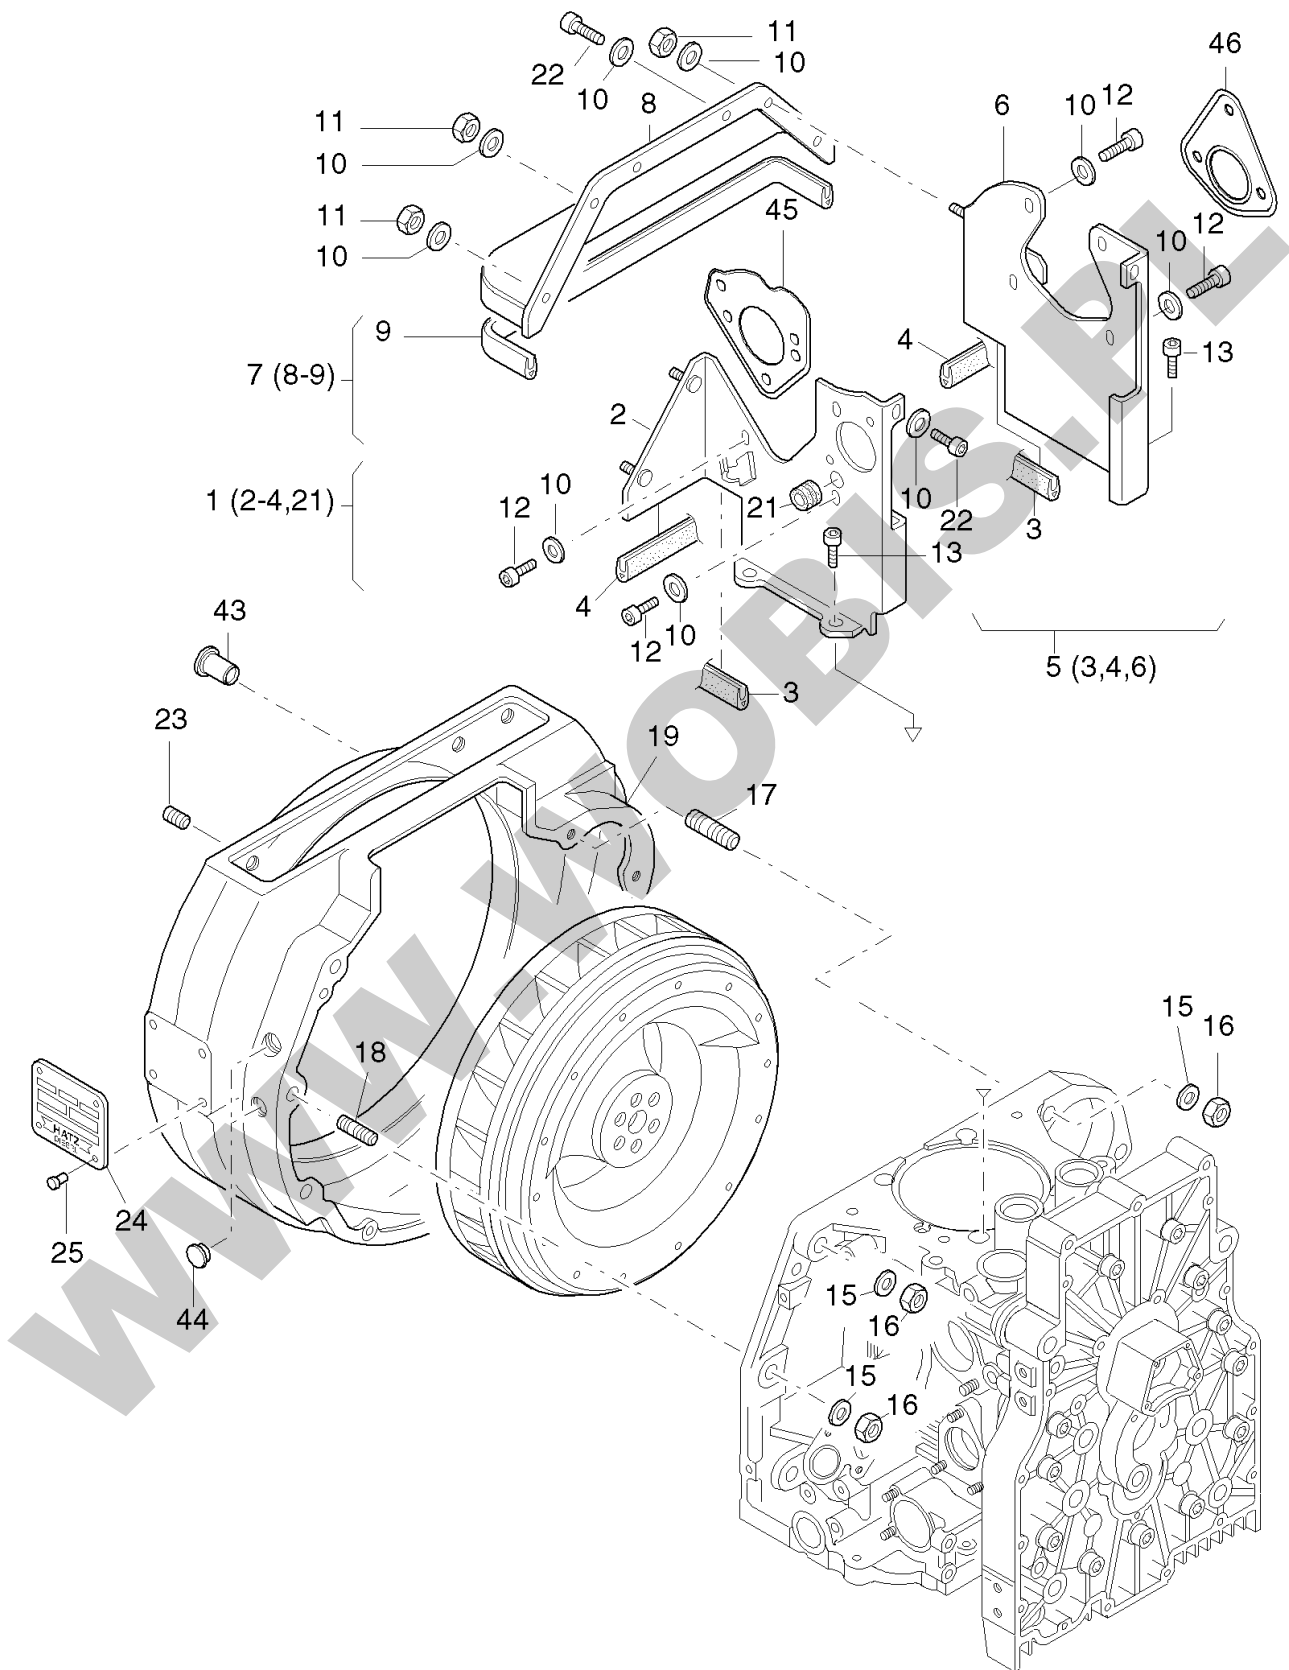

**ORYGINALNE CZĘŚCI ZAMIENNE SERWIS GWARANCYJNY I POGWARANCYJNY WYMIARY
SERWISOWE ORAZ KATALOGI CZĘŚCI ZAMIENNYCH NA STRONIE WWW.WOBIS.PL/SERWIS**

Pos.	Part no.	Description	Qty.	Notice	Add. notice	kg	EA	TA	DA	dDPW	List price
1	01246223	COOLING AIR DUCT.	1			0,438	1	11	1		103,2395
2	_noorder	No single order	-								
3	04007601	SEALING STRIP32,2MM	2	35 mm		0,002	1	11	1		6,097
4	04007720	SEALING STRIP 76MM	2	76 mm		0,005	1	11	1		7,098
5	01246413	COOLING AIR DUCT.	1			0,522	1	11	1		94,8675
6	_noorder	No single order	-								
7	01246600	COOLING AIR DUCT	1			0,316	1	11	1		122,8045
8	_noorder	No single order	-								
9	04007901	SEALING STRIP 406MM	1	406 mm		0,029	1	11	1		29,3475
10	50144500	FLAT WASHER 6,4	15	6,4 DIN 125-St A3C		0,001	4	11	1		0,455
11	50144400	HEXAGON NUT M 6	4	M 6 DIN 934 - 8 A3C		0,002	4	11	1		1,2285
12	50384200	ALL.SCR.M 6X 12	7	M 6x12 DIN 912-8.8 A3C Tuf. 360 G		0,005	4	11	1		3,2305
13	50536600	ALL.SCR.M 8X 18	4	M 8 x 18 DIN 912-8.8 A3C Tuf. 360G		0,013	4	11	1		3,0485
15	50093700	FLAT WASHER A 13	6	13 DIN 125-St A3C		0,006	4	11	1		1,729
16	50093600	HEXAGON NUT M 12	6	M12 DIN 934-8 A3C		0,017	4	11	1		2,6845
17	50475000	STUD M12FO X40	2	M 12 x 40 DIN 835-8.8 A3C		0,046	4	11	1		8,463
18	50474900	STUD M12FO X35	4	M 12 x 35 DIN 835-8.8 A3B		0,042	4	11	1		6,8705
19	01689200	INTERMED.HOUS.1D90V	1	1D90V		3,900	1	12	1		1028,5275
21	50334800	RUBBER SLEEVE	1			0,001	4	11	1		3,2305
22	50416800	ALL.SCR. M 6X 16	4	M 6 x 16 DIN 912 - 8.8 A3C Tuf.		0,005	4	11	1		1,4105
23	50226000	GRUB SCREW M 8X6	4	M 8 x 6 DIN 913-45H TU.FLEC		0,002	4	11	1		3,9585
24	_nopart	Not in this engine	-								
25	40002500	RIVET 2,4X6	4	2,4		0,001	4	11	1		1,4105
43	50421600	CLOSING PLUG	8	12		0,001	4	11	1		1,638
44	50545800	CLOSING PLUG 10MM	2	10,5		0,001	4	11	1		2,3205
45	04125700	SEALING PLATE	1			0,022	1	11	1		9,828
46	04125600	SEALING PLATE	1			0,019	1	11	1		9,828