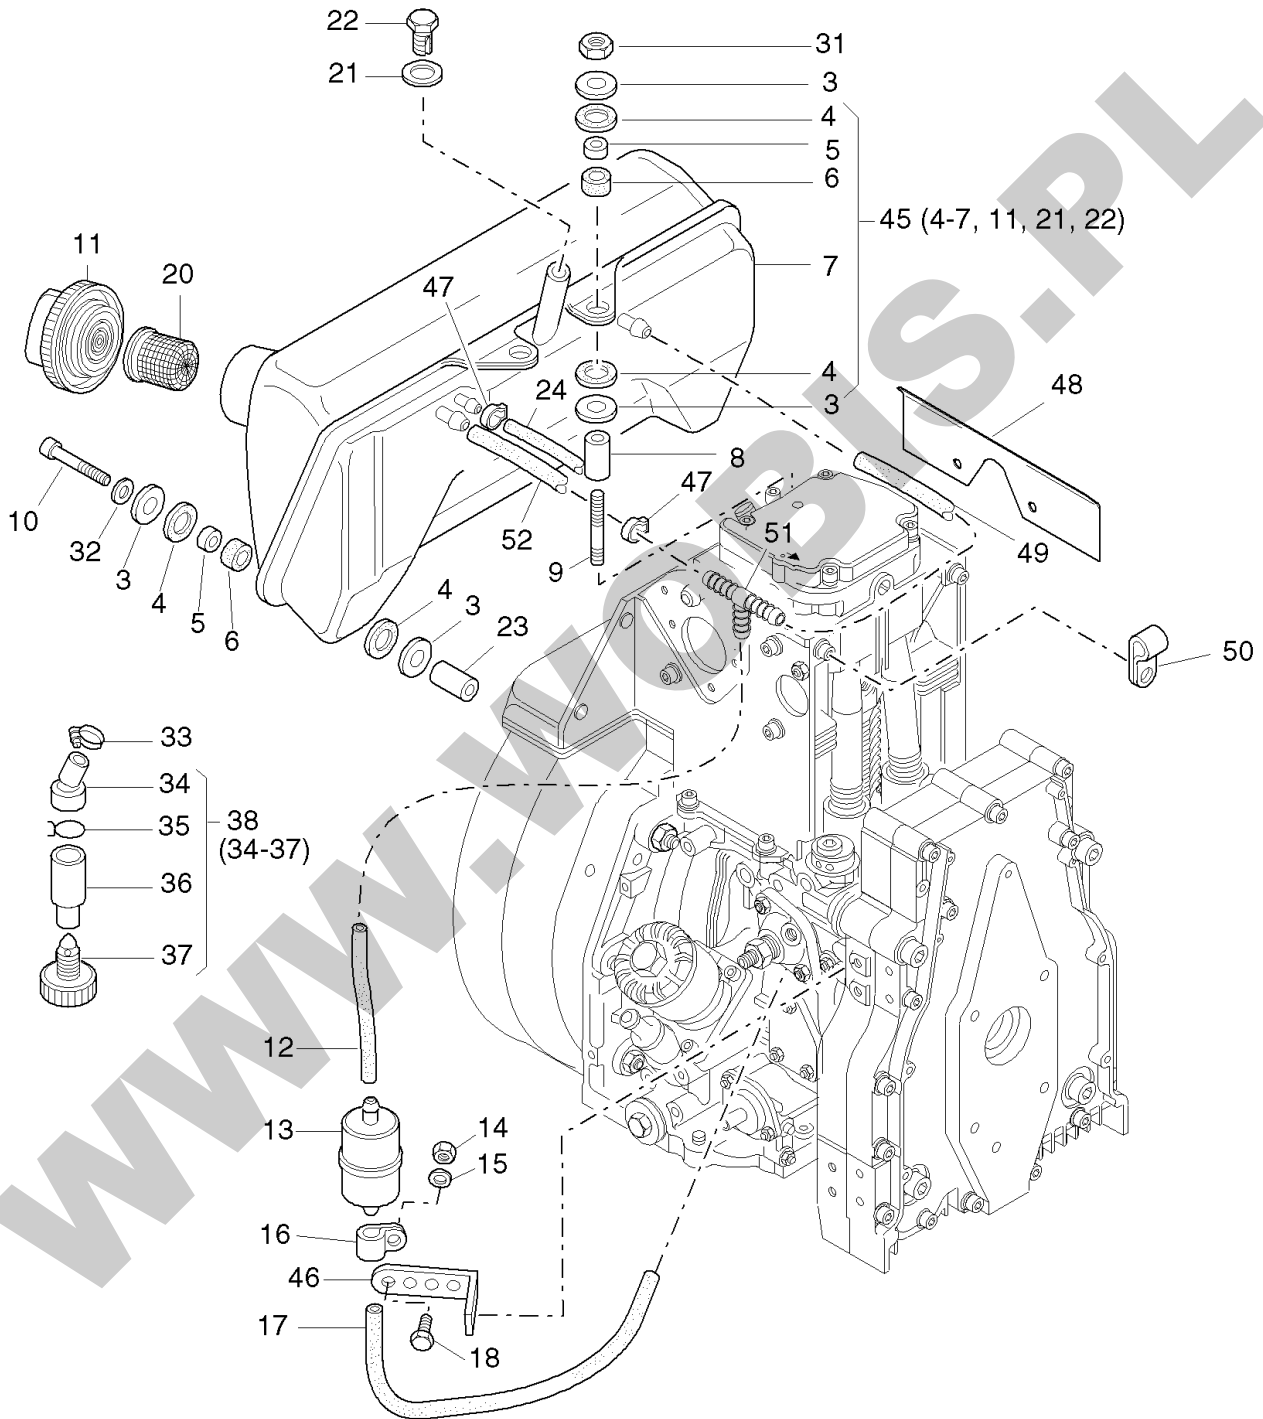

**ORYGINALNE CZĘŚCI ZAMIENNE SERWIS GWARANCYJNY I POGWARANCYJNY WYMIARY
SERWISOWE ORAZ KATALOGI CZĘŚCI ZAMIENNYCH NA STRONIE WWW.WOBIS.PL/SERWIS**

Pos.	Part no.	Description	Qty.	Notice	Add. notice	kg	EA	TA	DA	dDPW	List price
3	05097600	WASHER	12	8,5 - 27		0,007	1	11	1		2,912
4	03981802	RUBBER WASHER	12	17 - 25		0,001	1	21	1		8,6905
5	03981701	BUSH 8,4X13X7,5	6	8,4 x 13 x 7,5		0,005	1	21	1		5,096
6	03981900	RUBBER SHELL	6			0,001	1	21	1		1,911
7	_noorder	No single order	-								
8	03989800	BUSH 8,5X20X49	2	8,5 x 20 x 49		0,099	1	21	1		13,013
9	50377001	STUD M 8X 75	2	M 8 x 75 DIN 835-10.9 A3C		0,033	4	21	1		8,9635
10	50177500	ALL.SCR.M 8X 40	4	M 8 x 40 DIN 912-8.8 A3C		0,021	4	11	1		3,1395
11	50385801	CAP FUEL TANK B60	1	DT 60 f.Tank 7l + 10l		0,101	4	21	1	P1	42,3605
12	05037900	HOSE 7 X 12 X 90	1	7 x 12 x 90		0,007	1	21	1		5,733
13	50478800	FUEL FILTER 7MY	1	Filter		0,054	4	21	1	W2	29,8025
14	50144400	HEXAGON NUT M 6	1	M 6 DIN 934 - 8 A3C		0,002	4	11	1		1,2285
15	50144500	FLAT WASHER 6,4	1	6,4 DIN 125-St A3C		0,001	4	11	1		0,455
16	50158400	PIPE CLIP 14/15	1	14 / 15		0,012	4	21	1		8,554
17	03674300	FUEL HOSE 7 X 305	1	7 x 305 mm		0,025	1	21	1		
18	50165500	HEXSCREW M 6X 12	1	M 6 x 12 DIN 933-8.8 A3C		0,004	4	11	1		1,5015
20	50387300	SIEVE	1	f. Tank 7l + 10l		0,010	4	21	1		42,4515
21	50001000	JOINT A10 X16	1	A 10 x 16 DIN 7603-Cu		0,008	4	11	1		0,5915
22	05126000	DRAIN PLUG	1	M 10 x 12		0,018	1	21	1		27,664
23	05029200	BUSH 9 X 18 X 8	4	9 x18 x 8		0,012	1	21	1		5,8695
24	05181901	FUEL PIPE 5,0X 35	1	5 x 35mm		0,002	1	21	1		
31	50148000	HEXAGON NUT M 8	2	M 8 DIN 934-8 A3C		0,005	4	11	1		1,4105
32	50208500	SPRING WASHER 8	4	8 DIN 128 A3C		0,001	4	11	1		1,4105
33	50448000	CLAMP	1			0,008	4	21	2		9,0545
34	05044001	HOSE 20/12 MM	1			0,003	1	21	2		17,017
35	05036900	HOSE CLIP	1			0,003	4	11	1		7,462
36	05043901	WATER SEPARATOR	1			0,012	1	21	2		19,1555
37	50414800	CLOS. SCREW M 10	1	M 10		0,007	4	21	2		11,83
38	01519402	WATER SEPARATOR	1			0,025	1	21	2		61,5615
45	01626601	FUEL TANK 10 LTRS.	1	10L		3,979	1	22	2		923,2405