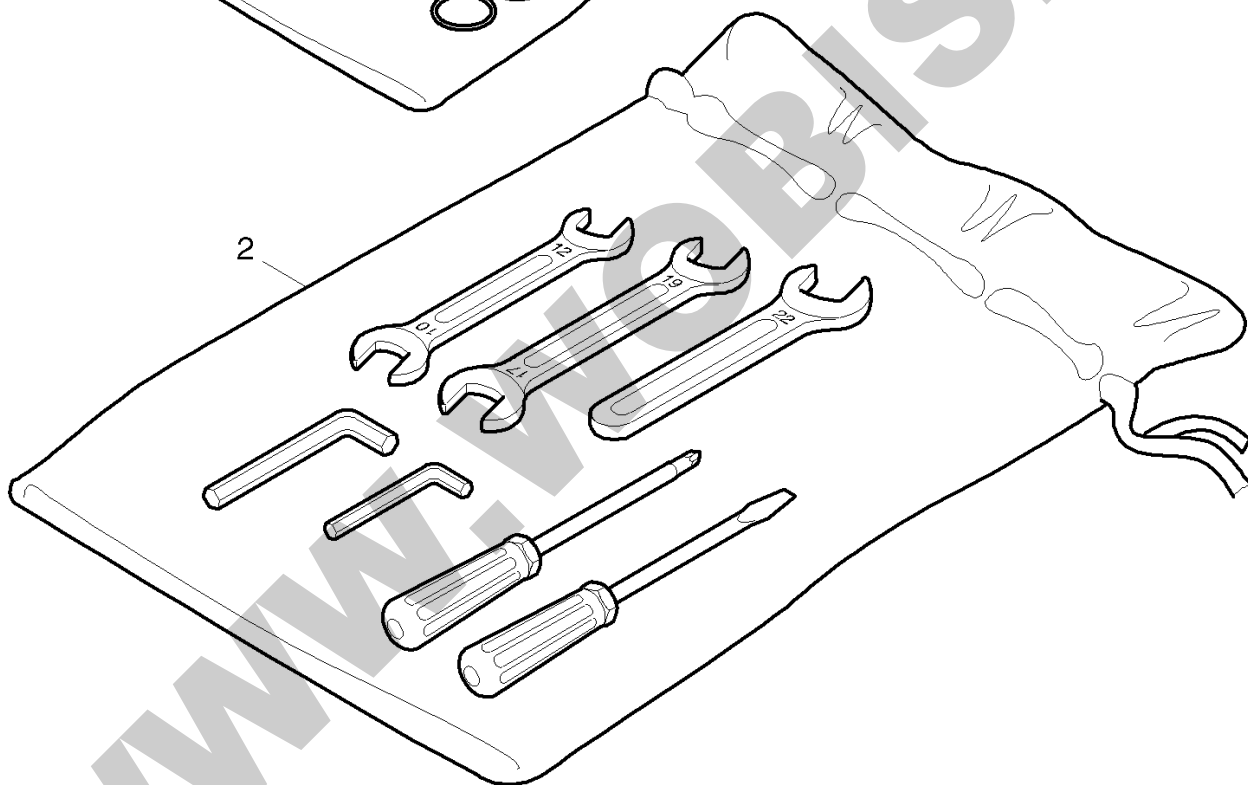

V
W

1D90V.12

M

A

**ORYGINALNE CZĘŚCI ZAMIENNE SERWIS GWARANCYJNY I POGWARANCYJNY WYMIARY
SERWISOWE ORAZ KATALOGI CZĘŚCI ZAMIENNYCH NA STRONIE WWW.WOBIS.PL/SERWIS**

Pos.	Part no.	Description	Qty.	Notice	Add. notice	kg	EA	TA	DA	dDPW	List price
1	01624710	CRANKCASE EPA	1			8,700	1	12	1		3141,7295
2	_noorder	No single order	-								
3	50249102	CYL.PIN 8M 6 X 20	4	8 M 6 x 20 2-Fasen		0,005	0	11	1		2,5025
4	03793900	NOZZLE	1			0,005	1	11	1		18,20
5	03793800	BEARING BUSH	1			0,009	1	11	1		37,128
6	03794000	PLUG	0... 1	ø 22 mm		0,021	1	11	1		13,741
7	03793700	MAIN BEARING	1			0,080	4	11	1		119,028
8	04033700	MAIN BEARING 0,5 -	1	- 0,5 mm		0,086	4	14	1		175,812
9	04000800	PLUG	1... 2	ø 22 mm	s. Grp A01b, Pos 4	0,018	1	11	1		13,741
10	50144300	STUD M 6X 16	2	M 6 x 16 DIN 835 - 8.8 A3C		0,005	4	11	1		3,9585
11	03794510	STUD	1			0,007	1	11	1		14,1505
13	50231900	STUD M 8X 25	2	M 8 x 25 DIN 835-8.8 A3C		0,012	4	11	1		3,2305
14	50325500	COVER 10	1	10 DIN 443-St A3C		0,001	4	11	1		1,4105
15	50037800	STUD M 8X 22	8	M 8 x 22 DIN 835-10.9		0,012	4	11	1		3,003
16	50328200	STUD M6X22	2	M 6 x 22 DIN 835 - 8.8 A3C		0,006	4	11	1		4,8685
23	04087400	STUD M 6 X 22	1	M 6 x 22 A3C part was replaced by 50328200		0,005	0	11	7		
24	_noorder	No single order	-								
27	04105000	PLUG 15MM	1	ø 15 mm		0,010	1	11	1		10,7835
28	50459800	SEALING CYL. SCREW	2			0,002	4	11	1		10,3285
29	04084500	SEALING RING	2			0,001	1	11	1	d2	6,1425
30	_noorder	No single order	-								
A	50223001	LOCTITE ACTIVATOR N	1	500 ML DIN 7649		0,580	4	12	0		270,7705
D	50223300	LOCTITE 221	1	50 ML		0,077	4	12	0		99,0535
E	50223400	LOCTITE 648	1	10 ML		0,021	4	12	0		38,6295
H	50282501	SILICON SEALER	1	30ML 1207		0,055	4	12	1		48,23