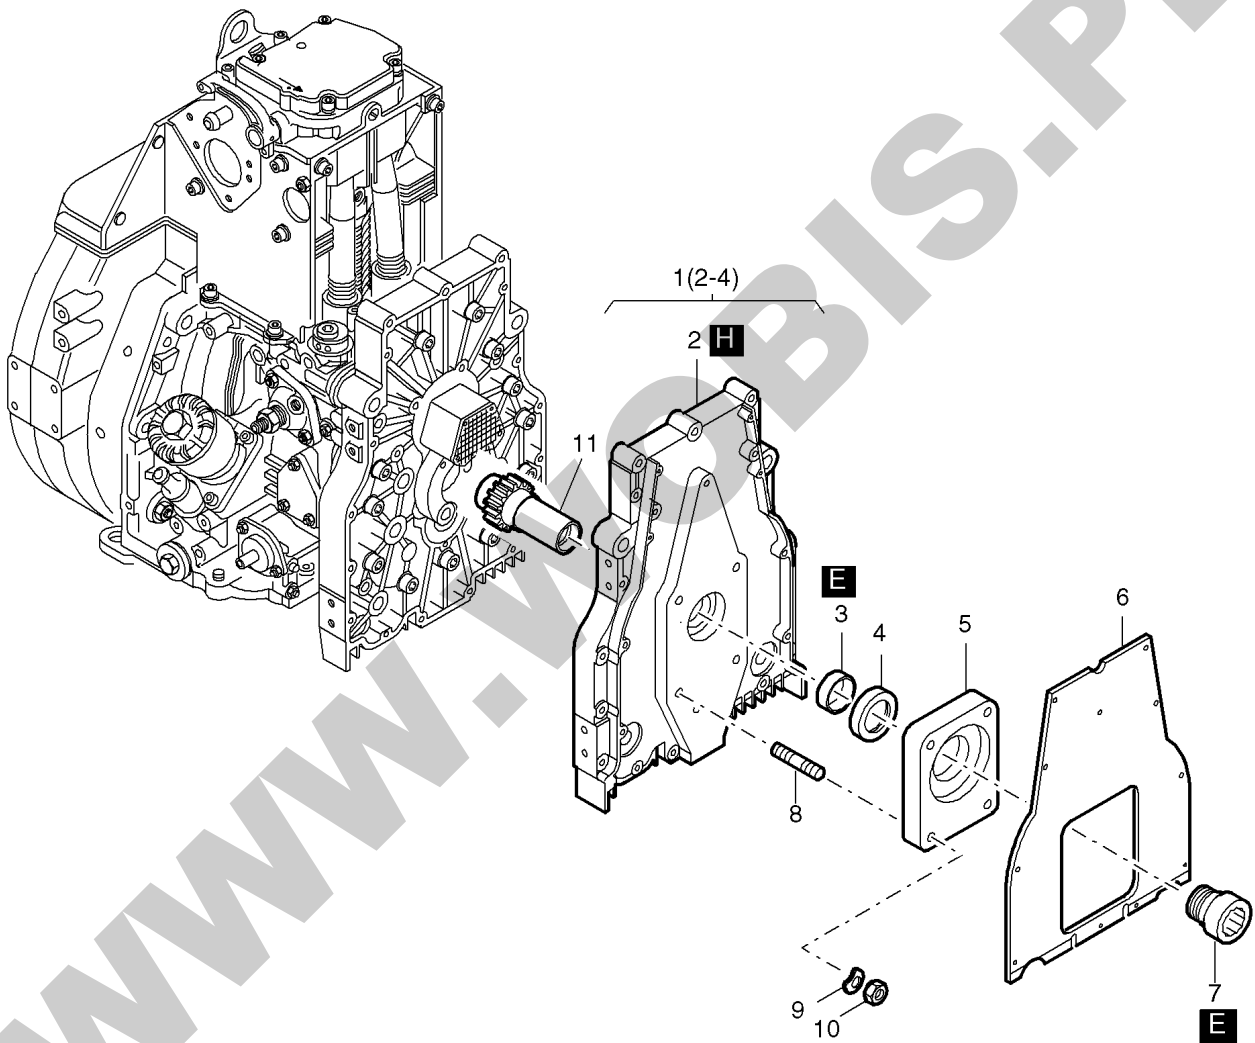

**ORYGINALNE CZĘŚCI ZAMIENNE SERWIS GWARANCYJNY I POGWARANCYJNY WYMIARY
SERWISOWE ORAZ KATALOGI CZĘŚCI ZAMIENNYCH NA STRONIE WWW.WOBIS.PL/SERWIS**

Pos.	Part no.	Description	Qty.	Notice	Add. notice	kg	EA	TA	DA	dDPW	List price
1	01254604	LEVER CPL.	1			0,000	1	21	1		42,7245
2	50343300	O-RING 4,6 X 1,85	1	4,6 x 1,85		0,001	4	21	1		1,092
3	04021400	BUSH	1			0,007	1	21	1		22,0675
4	04021800	SPRING	1			0,002	1	11	1		6,6885
5	04021700	LEVER	1			0,011	1	21	1		11,5115
6	50144500	FLAT WASHER 6,4	1	6,4 DIN 125-St A3C		0,001	4	11	1		0,455
7	50328300	HEXAGON NUT VM6	1	VM 6 DIN 980-8 A3C		0,002	4	11	1		1,4105
8	05209200	SUPPORT	1			0,005	1	21	1		19,019
9	_noorder	No single order	-								
10	01493110	LEVER F.STOP MAGNT.	1	part was replaced by 01493111		0,015	0	21	7		
11	01515300	SHAFT+LEVER STOPMAG	1			0,035	1	22	2		53,1895
13	01515500	LIFTING MAGNET 12V	1	12 V		0,412	1	22	2		804,0305
14	05058400	CABLE HOLDER	1			0,014	1	21	2		13,104
15	_noorder	No single order	-								
16	05023501	CONSOLE	1			0,039	1	21	2		17,5175
17	50170900	SPRING WASHER 6	2	6 DIN 128 - A3C		0,001	4	11	1		0,455
18	50144400	HEXAGON NUT M 6	2	M 6 DIN 934 - 8 A3C		0,002	4	11	1		1,2285
19	50216300	WASHER 5,3	3	5,3 DIN 125-St A3C		0,001	4	11	1		0,455
20	50112600	ALL.SCR.M 5X 10	4	M 5 x 10 DIN 6912-8.8 A3C		0,003	4	11	1		2,6845
22	50366800	STUD M 6X12	2	M 6 x 12 DIN 835-8.8 A3C		0,004	4	11	1		4,186
32	50248900	BELLOW	1			0,002	9	21	0		25,753
33	05205700	SUPPORT	1			0,030	1	21	1		7,735
E	50223400	LOCTITE 648	1	10 ML		0,021	4	12	0		38,6295