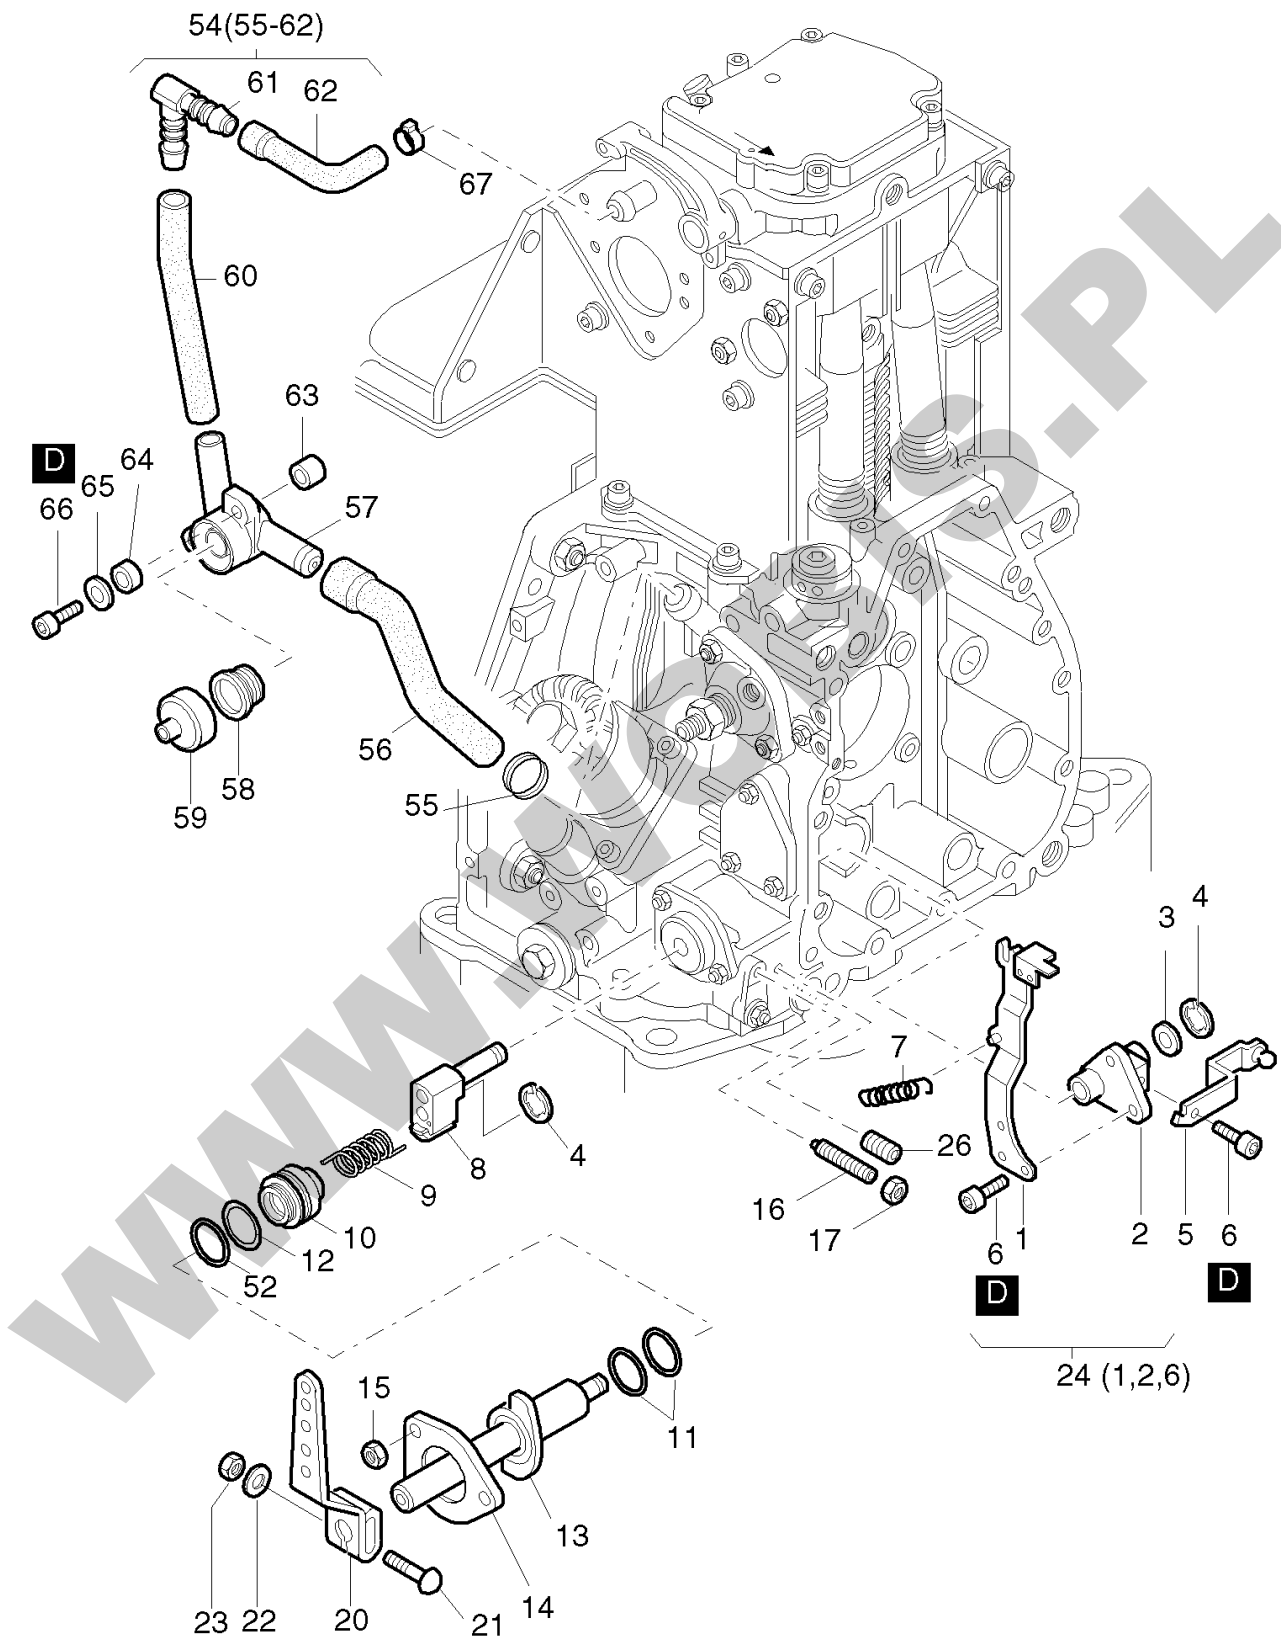

**ORYGINALNE CZĘŚCI ZAMIENNE SERWIS GWARANCYJNY I POGWARANCYJNY WYMIARY
SERWISOWE ORAZ KATALOGI CZĘŚCI ZAMIENNYCH NA STRONIE WWW.WOBIS.PL/SERWIS**

Pos.	Part no.	Description	Qty.	Notice	Add. notice	kg	EA	TA	DA	dDPW	List price
1	_noorder	No single order	-								
2	_noorder	No single order	-								
3	04000100	SHIM	1			0,001	1	11	1		3,003
4	50266100	CIRCLIP 6	2	6 DIN 6799		0,001	4	11	1		0,455
5	04037500	LEVER	1			0,025	1	11	1		16,107
6	50328701	ALL.SCR. M5X8	4	M 5 x 8 DIN 912-8.8 Tuf.		0,003	4	11	1		1,638
7	04000200	TENSION SPRING	1			0,001	1	11	1		9,828
8	01242811	GUIDE	1			0,063	1	11	1		98,4165
9	03799010	THIGH SPRING	1			0,012	1	11	1		10,01
10	04052710	SPACER RING	1			0,155	1	11	1		39,858
11	50412900	O-RING 18 X 2	2	18 x 2		0,001	4	11	1	D2	1,8655
12	50129900	O-RING 32X37X2,5	1	32 x 2,5		0,001	4	11	1	D1	5,4145
13	01279221	STOP RNG.SPD.CONT.S	1			0,215	1	11	1		134,9075
14	03799210	FRICITION PLATE	1			0,017	1	11	1		15,288
15	50328300	HEXAGON NUT VM6	3	VM 6 DIN 980-8 A3C		0,002	4	11	1		1,4105
16	50507800	GRUB SCREW M6X45	2	M 6 x 45		0,007	4	11	1		7,189
17	50144400	HEXAGON NUT M 6	2	M 6 DIN 934 - 8 A3C		0,002	4	11	1		1,2285
20	03888300	HANDLEVER	1			0,100	1	11	1		28,7105
21	03927300	SCREW M 6X 32	1	M 6 x 32		0,012	1	11	1		
22	50144500	FLAT WASHER 6,4	1	6,4 DIN 125-St A3C		0,001	4	11	1		0,455
23	50346500	HEXAGON NUT M6	1	M 6 DIN 934 - 10 A2F 8 10.9		0,002	4	11	1		1,2285
24	01246803	GOVERNOR LEVER	1			0,110	1	11	1		216,3525
26	50403500	GRUB SCREW M8X20	1	M 8 x 20 DIN 914-45H		0,006	4	11	1		4,8685
52	50453600	SUPPORTING DISC SS	1	32 x 45 x 2,5 A3C DIN 988		0,015	4	11	1		7,553
54	01340400	BREATHHER VALVE	1			0,094	1	11	1		174,1285
55	04090500	CLAMP 18MM	1			0,001	1	11	1		2,002
56	04140900	BREATHHER HOSE	1			0,031	1	11	1		28,21
57	_noorder	No single order	-								
58	03568700	DIAPHRAGM	1			0,004	1	11	5		
59	04140700	BREATHHER CAP	1			0,004	0	11	1