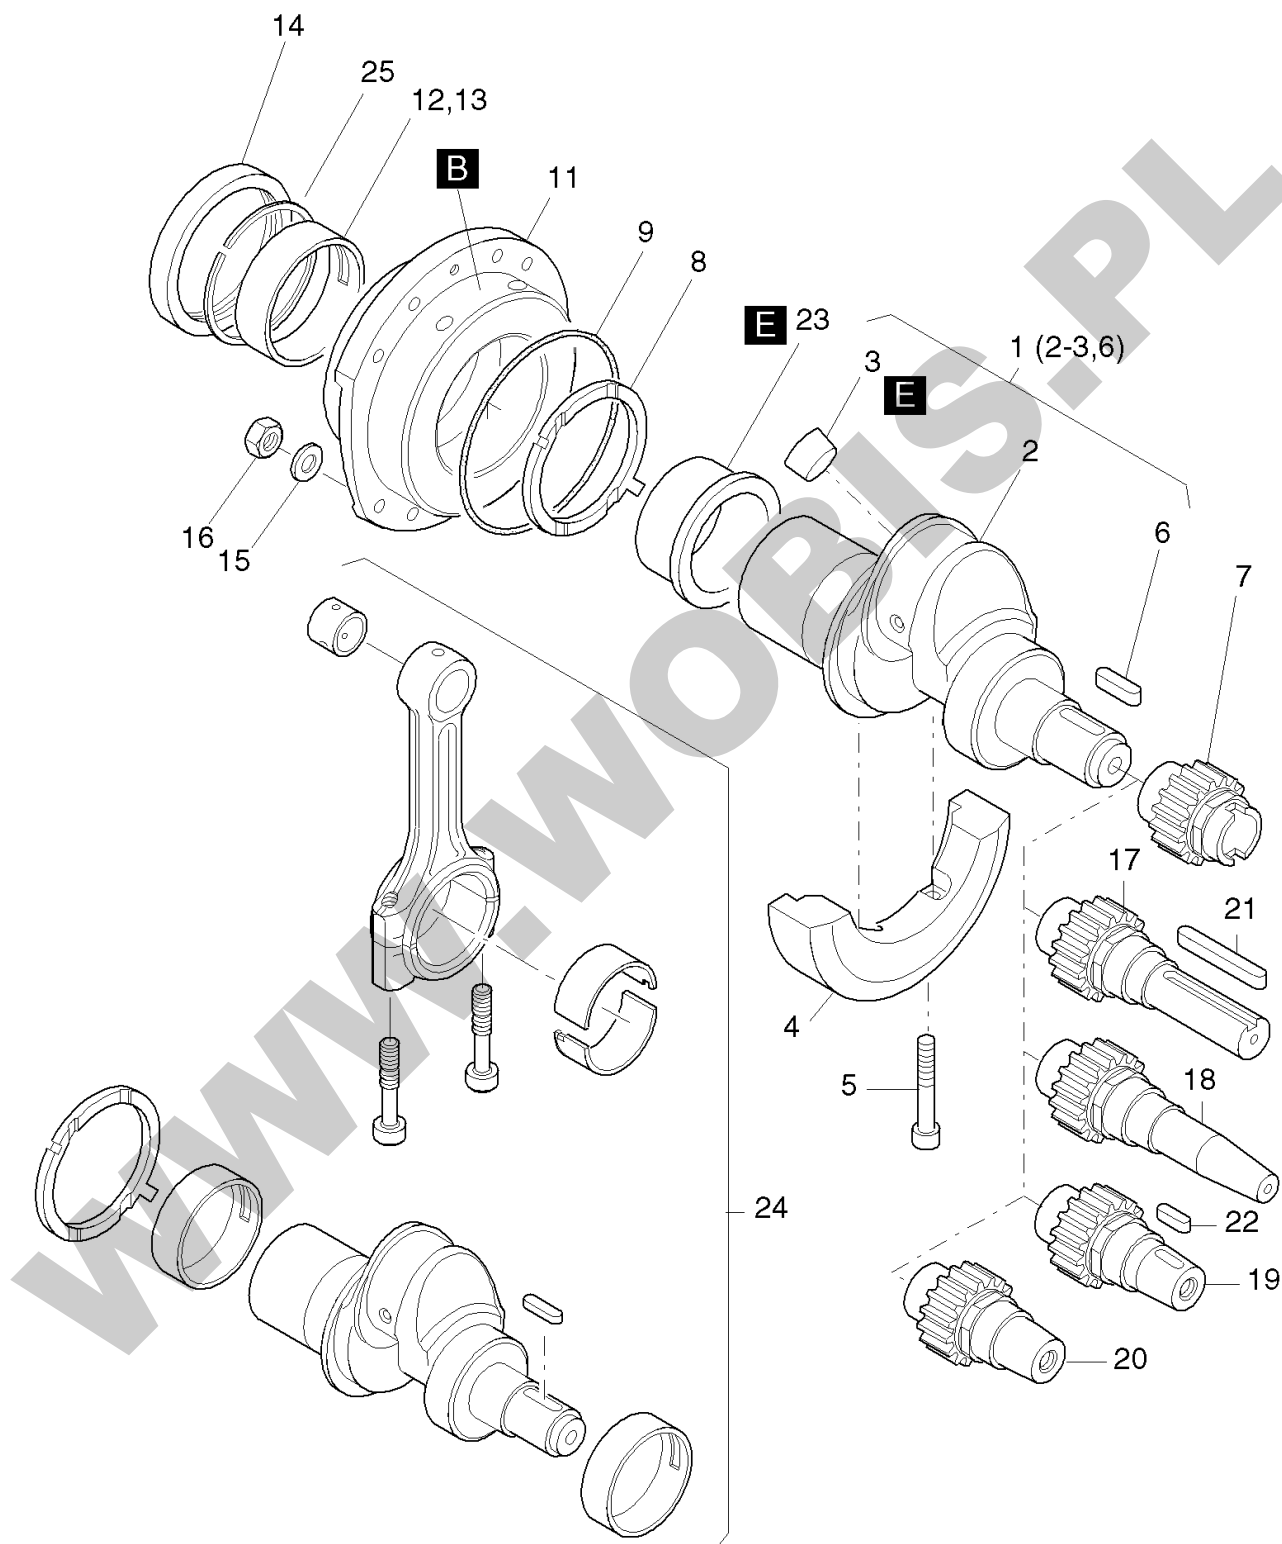

**ORYGINALNE CZĘŚCI ZAMIENNE SERWIS GWARANCYJNY I POGWARANCYJNY WYMIARY
SERWISOWE ORAZ KATALOGI CZĘŚCI ZAMIENNYCH NA STRONIE WWW.WOBIS.PL/SERWIS**

Pos.	Part no.	Description	Qty.	Notice	Add. notice	kg	EA	TA	DA	dDPW	List price
1	01269810	CRANKSHFT.1D60-1D90	1	part was replaced by 01269820		4,400	0	11	0		
2	_noorder	No single order	-								
3	50087200	COVER 28	1	28 DIN 443		0,011	4	11	1		4,8685
4	03796000	COUNTER WEIGHT	1			1,075	1	11	1		97,3245
5	50055000	ALL.SCR.M10X 50	2	M 10 x 50 DIN 912-10.9		0,043	9	11	0		4,8685
6	50362600	FITTINGKEY A 6X4X32	1	A 6 x 4 x 32 DIN 6885 St 60		0,006	4	11	1		2,6845
7	03796120	GEARWHEEL F. CRANKS	1			0,225	1	11	1		455,5005
8	04000600	BUFFER RING	1			0,026	1	11	1		62,1075
9	50224900	O-RING 123X 2,5	1	123 x 2,5		0,003	4	11	1	D1	14,196
11	04064210	BEARING FLANGE	1	part was replaced by 04064211		0,000	0	11	0		
12	04006800	MAIN BEARING	1			0,080	4	11	1		119,119
13	04036100	MAIN BEARING 0,5 -	1	- 0,5 mm		0,083	4	14	1		175,812
14	50362701	OIL SEAL 62X 90X10	1	62 x 90 x 10		0,053	4	11	1	D1	68,6595
15	50413600	WASHER 8,4	8	8,4 300 HV DIN 125A-A3C		0,001	4	11	1		1,092
16	50364300	HEXAGON NUT M 8	8	M 8 DIN 934 - 10.9 A3C		0,005	4	11	1		1,729
17	04023120	STUBSHAFT SAE CYL.	1	SAE ...2 ø 1" zyl., cyl.		0,666	1	11	1		619,2095
18	01485500	STUBSHAFT SAE TAPER	1	SAE ...4 ø 1" keg.		0,700	1	11	1		606,1965
19	04022910	STUBSHAFT ITALIA	1	ITAL. ...3 ø 30 mm tap.		0,445	1	11	1		855,8095
20	05033200	STUB SHAFT ITAL. 23	1	ITAL. ...6 ø 23 mm con.		0,400	1	11	1		603,876
21	05141600	FITTINGKEY 6,35X61	1	A 6,35 x 61		0,018	1	11	1		6,279
22	50017800	WOODRUFF KEY 4X6,5	1	4 x 6,5 DIN 6888		0,003	4	11	1		1,729
23	50414400	WEAR SLEEVE 62X12,7	0... 1			0,050	4	12	0		306,8065
24	01512002	REP.SET CKRSH.	1	1D60 - 1D90 Rep.-kits ckr. part was replaced by 01512010		0,000	0	12	7		
25	_nopart	Not in this engine	-								
B	50223101	LOCTITE 574		50 ML		0,088	4	12	0		99,0535
E	50223400	LOCTITE 648	1	10 ML		0,021	4	12	0		38,6295