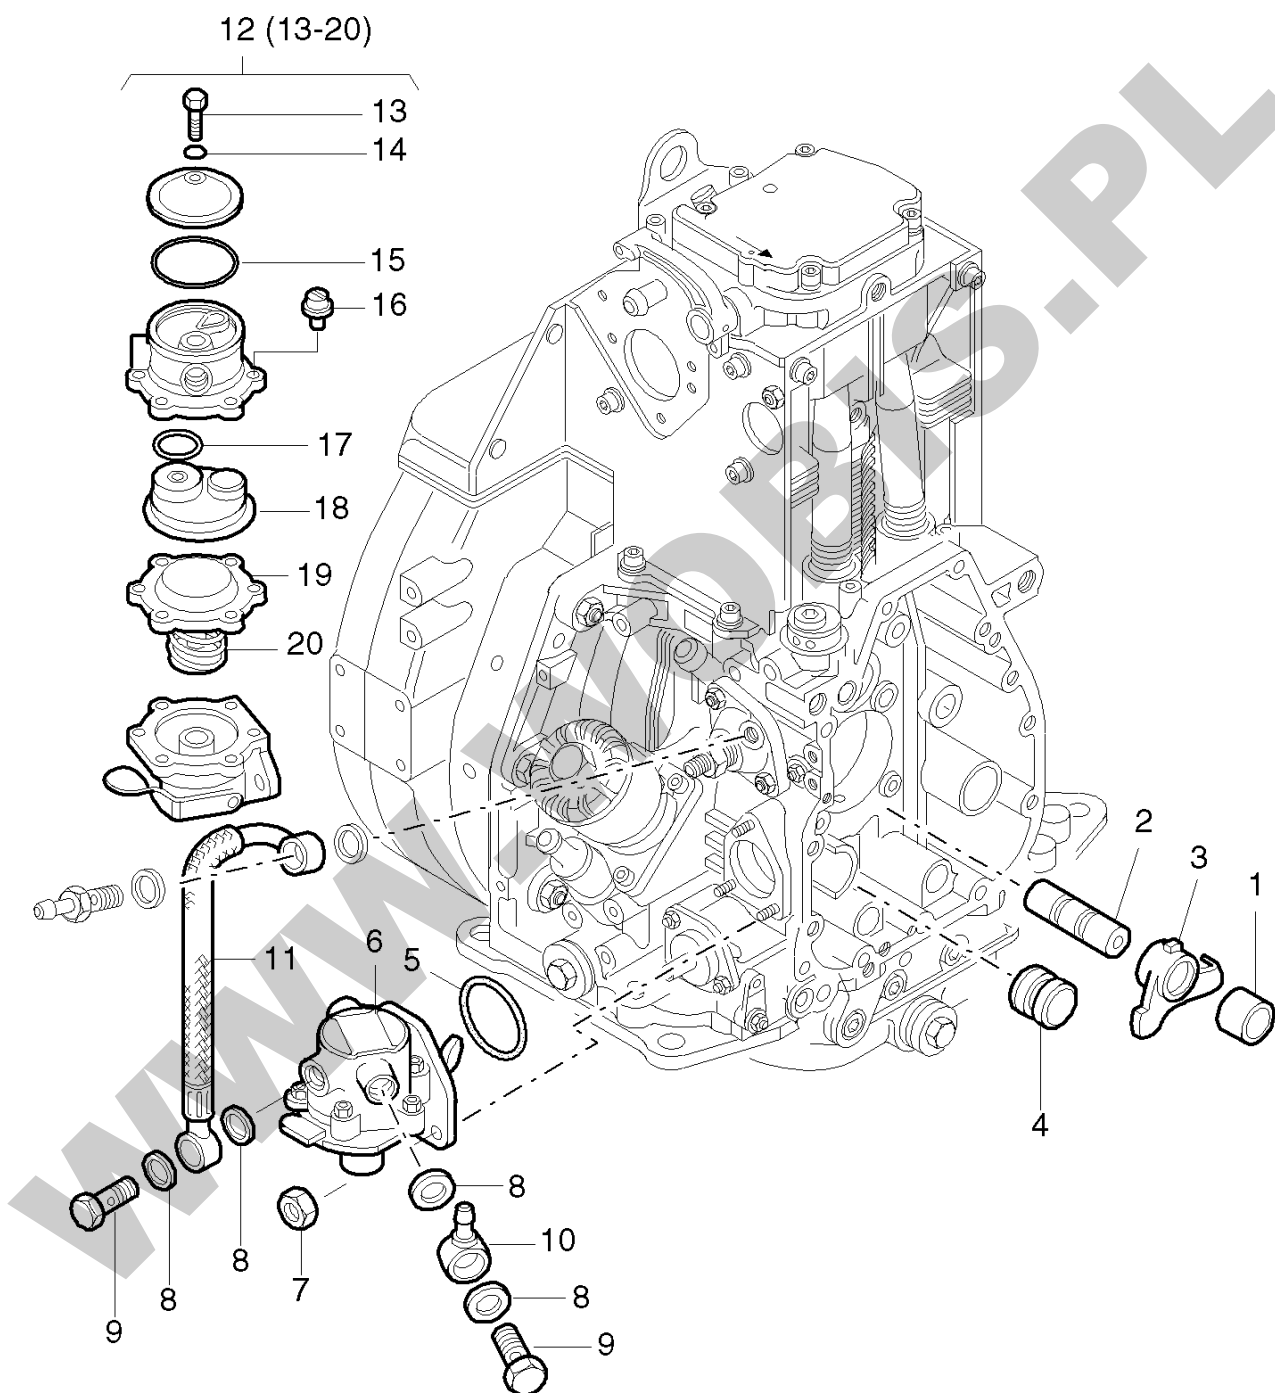

**ORYGINALNE CZĘŚCI ZAMIENNE SERWIS GWARANCYJNY I POGWARANCYJNY WYMIARY
SERWISOWE ORAZ KATALOGI CZĘŚCI ZAMIENNYCH NA STRONIE WWW.WOBIS.PL/SERWIS**

Pos.	Part no.	Description	Qty.	Notice	Add. notice	kg	EA	TA	DA	dDPW	List price
1	04011900	BUSH	1	15x24x17	""S""	0,050	1	11	1		12,9675
2	03796401	SHAFT	1		""S""	0,072	1	11	1		53,9175
3	04011810	LEVER F.FEED PUMP	1			0,090	1	21	4		170,4885
4	04000800	PLUG	1	ø 22 mm	""S""	0,018	1	11	1		13,741
5	50331800	O-RING 35 X 2,8	1	35 x 2,8		0,001	4	21	1		6,0515
6	50332302	FUEL FEED PUMP	1	part was replaced by 05301500		0,284	0	21	1		
7	50328300	HEXAGON NUT VM6	3	VM 6 DIN 980-8 A3C		0,002	4	11	1		1,4105
8	50001200	JOINT A14 X18	4	A 14 x 18 DIN 7603-Cu		0,001	4	11	1		1,001
9	50006400	BANJO BOLT 10-3	2	10-3 DIN 7643		0,029	4	11	1		8,6905
10	50015900	RING PIECE NW8	1	NW 8 / 6		0,025	4	11	1		18,0635
11	01468801	FUEL PIPE	1			0,070	1	21	5		90,4085
12	49062501	VALV.PLAT.W. O-RING	1	Reparatursatz, repair kit		0,075	4	23	0		95,6865
13	_noorder	No single order	-								
14	_noorder	No single order	-								
15	50399500	O-RING 37 X 2,5	1	37 x 2,5		0,001	9	21	0		7,189
16	_noorder	No single order	-								
17	_noorder	No single order	-								
18	_noorder	No single order	-								
19	_noorder	No single order	-								
20	_noorder	No single order	-