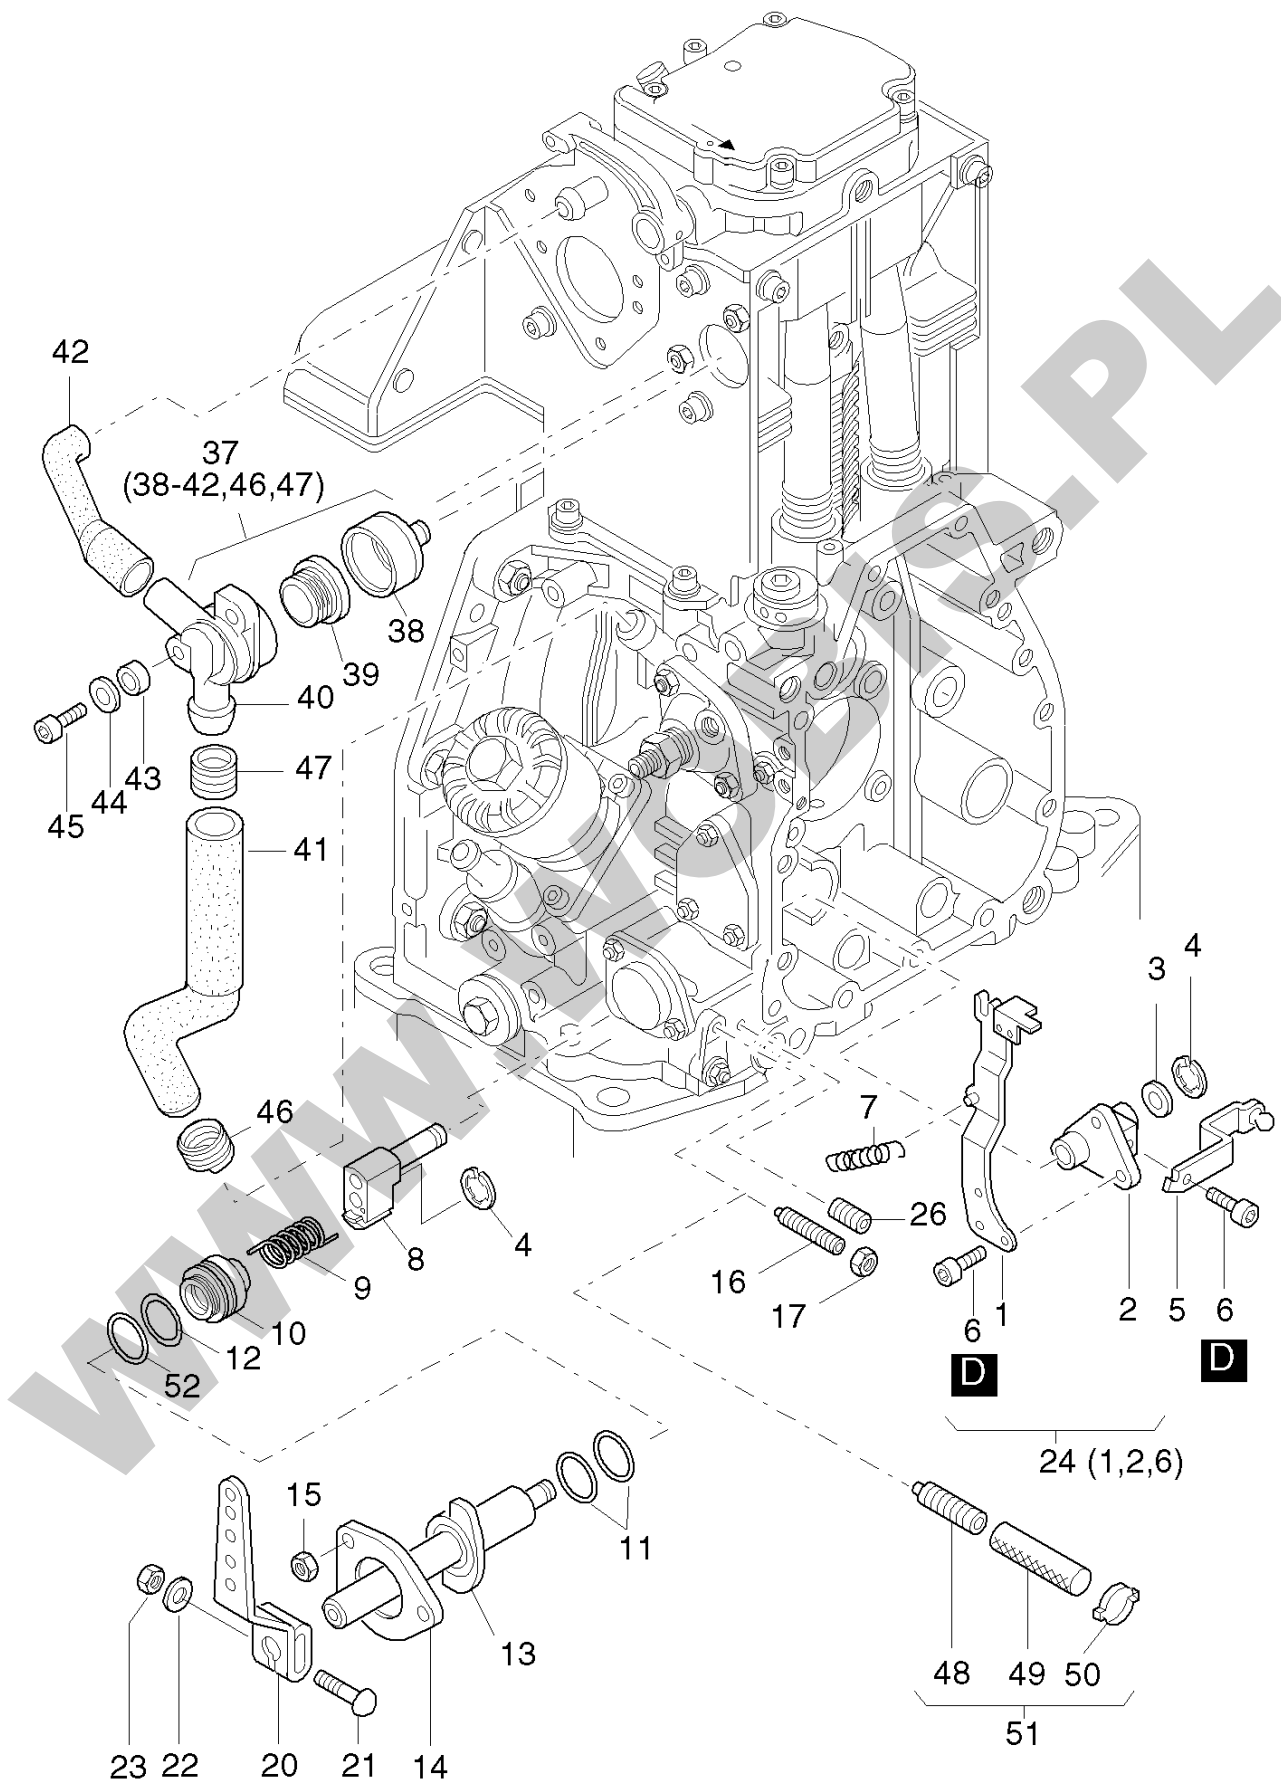

**ORYGINALNE CZĘŚCI ZAMIENNE SERWIS GWARANCYJNY I POGWARANCYJNY WYMIARY
SERWISOWE ORAZ KATALOGI CZĘŚCI ZAMIENNYCH NA STRONIE WWW.WOBIS.PL/SERWIS**

Pos.	Part no.	Description	Qty.	Notice	Add. notice	kg	EA	TA	DA	dDPW	List price
1	_noorder	No single order	-								
2	_noorder	No single order	-								
3	04000100	SHIM	1			0,001	1	11	1		3,003
4	50266100	CIRCLIP 6	2	6 DIN 6799		0,001	4	11	1		0,455
5	04037500	LEVER	1			0,025	1	11	1		16,107
6	50328701	ALL.SCR. M5X8	4	M 5 x 8 DIN 912-8.8 Tuf.		0,003	4	11	1		1,638
7	04000200	TENSION SPRING	1			0,001	1	11	1		9,828
8	01242810	GUIDE	1	part was replaced by 01242811		0,063	0	11	0		
9	03799010	THIGH SPRING	1			0,012	1	11	1		10,01
10	04052710	SPACER RING	1			0,155	1	11	1		39,858
11	50412900	O-RING 18 X 2	2	18 x 2		0,001	4	11	1	D2	1,8655
12	50129900	O-RING 32X37X2,5	1	32 x 2,5		0,001	4	11	1	D1	5,4145
13	01279221	STOP RNG.SPD.CONT.S	1			0,215	1	11	1		134,9075
13	01302921	STOP RNG.SPD.CONT.C	1		""C""	0,230	1	11	1		134,9075
14	03799210	FRICTION PLATE	1			0,017	1	11	1		15,288
15	50328300	HEXAGON NUT VM6	3	VM 6 DIN 980-8 A3C		0,002	4	11	1		1,4105
16	50507800	GRUB SCREW M6X45	2	M 6 x 45		0,007	4	11	1		7,189
17	50144400	HEXAGON NUT M 6	2	M 6 DIN 934 - 8 A3C		0,002	4	11	1		1,2285
20	03888300	HANDLEVER	1			0,100	1	11	1		28,7105
21	03927300	SCREW M 6X 32	1	M 6 x 32		0,012	1	11	1		
22	50144500	FLAT WASHER 6,4	1	6,4 DIN 125-St A3C		0,001	4	11	1		0,455
23	50346500	HEXAGON NUT M6	1	M 6 DIN 934 - 10 A2F 8 10.9		0,002	4	11	1		1,2285
24	01246803	GOVERNOR LEVER	1			0,110	1	11	1		216,3525
26	50403500	GRUB SCREW M8X20	1	M 8 x 20 DIN 914-45H		0,006	4	11	1		4,8685
37	01317000	BREATHER VALVE	1			0,082	1	11	1		97,552
38	04080300	BREATHER CUP	1			0,004	1	11	1		7,007
39	03568700	DIAPHRAGM	1			0,004	1	11	5		
40	_noorder	No single order	-								
41	04074700	BREATHER HOSE	1	FORM 1694		0,045	1	11	1		20,7935
42	04074800	BREATHER HOSE	1	FORM 1695		0,012	1	11	1		13,5135