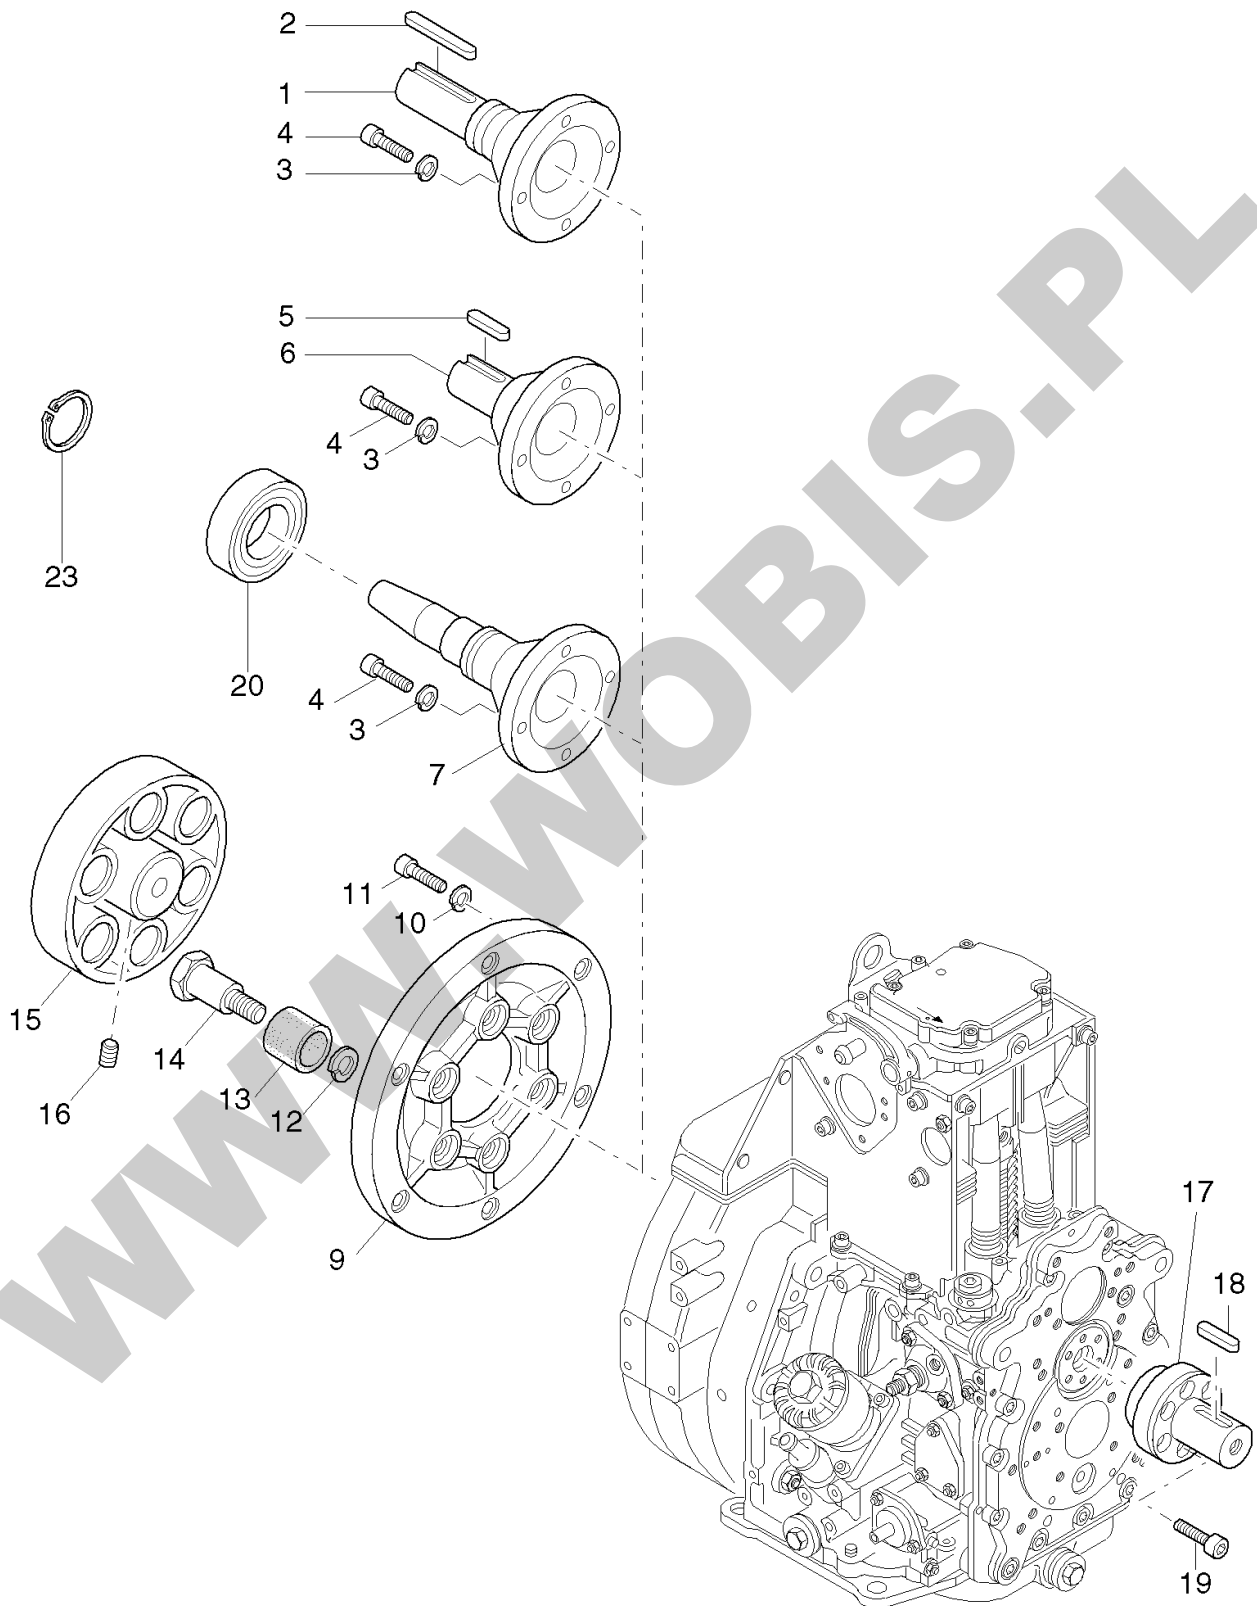

**ORYGINALNE CZĘŚCI ZAMIENNE SERWIS GWARANCYJNY I POGWARANCYJNY WYMIARY
SERWISOWE ORAZ KATALOGI CZĘŚCI ZAMIENNYCH NA STRONIE WWW.WOBIS.PL/SERWIS**

Pos.	Part no.	Description	Qty.	Notice	Add. notice	kg	EA	TA	DA	dDPW	List price
1	03952001	SHAFT 25,4X161,0	1	2 ø 1" ZENTR.100		1,525	1	21	4		641,186
2	03962700	FITTINGKEY A6,35X63	1	A 6,35 x 63 part was replaced by 05141600		0,000	0	11	7		
3	50208500	SPRING WASHER 8	4	8 DIN 128 A3C		0,001	4	11	1		1,4105
4	50171500	ALL.SCR.M 8X 25	4	M 8 x 25 DIN 912-8.8 A3C		0,015	4	11	1		2,457
5	50011500	FITTINGKEY A 8X7X35	1	A 8 x 7 x 35 DIN 6885		0,014	4	21	2		3,367
6	03954300	SHAFT 30X100	1	2 ø 30 mm ZENTR.100		2,228	1	21	2		482,664
7	03953201	STUBSHFT.TAP.X177,5	1	4 (1") keg., con. ZENTR.100		1,580	1	21	2		561,743
9	03951700	FLANGE	1			1,850	1	21	4		331,331
10	50208500	SPRING WASHER 8	6	8 DIN 128 A3C		0,001	4	11	1		1,4105
11	50366300	ALL.SCR.M 8X 20	6	M 8 x 20 DIN 912-8.8 A3C		0,013	4	11	1		2,3205
12	50061601	SPRING WASHER 12	6	VHZ 12		0,002	4	21	2		1,2285
13	03151000	RUBBER SHELL	6	SCHLAUCHST		0,015	1	21	2		13,5135
14	03046900	TAPPET	6			0,090	1	21	2		34,9895
15	03004602	COUNTER FLANGE	1			2,270	1	21	4		554,372
16	50004600	GRUB SCREW M 8X16	1	M 8 x 16 DIN 916-45H A3C		0,003	4	11	1		2,912
17	05007400	STUBSHAFT 25X65	1	25 x 65 ZENTR. 30		0,500	1	21	4		634,452
18	50011500	FITTINGKEY A 8X7X35	1	A 8 x 7 x 35 DIN 6885		0,014	4	21	2		3,367
19	50170700	ALL.SCR.M 6 X 16	6	M 6 x 16 DIN 912-8.8 A3C		0,006	4	11	1		1,729
20	50479800	BALL REARING	1	EC 6307 LLu C3/2A		0,448	4	21	2		172,2175
23	50021100	CIRCLIP 35X1,5	1	A 35 x 1,5 DIN 471		0,003	4	21	2		3,6855