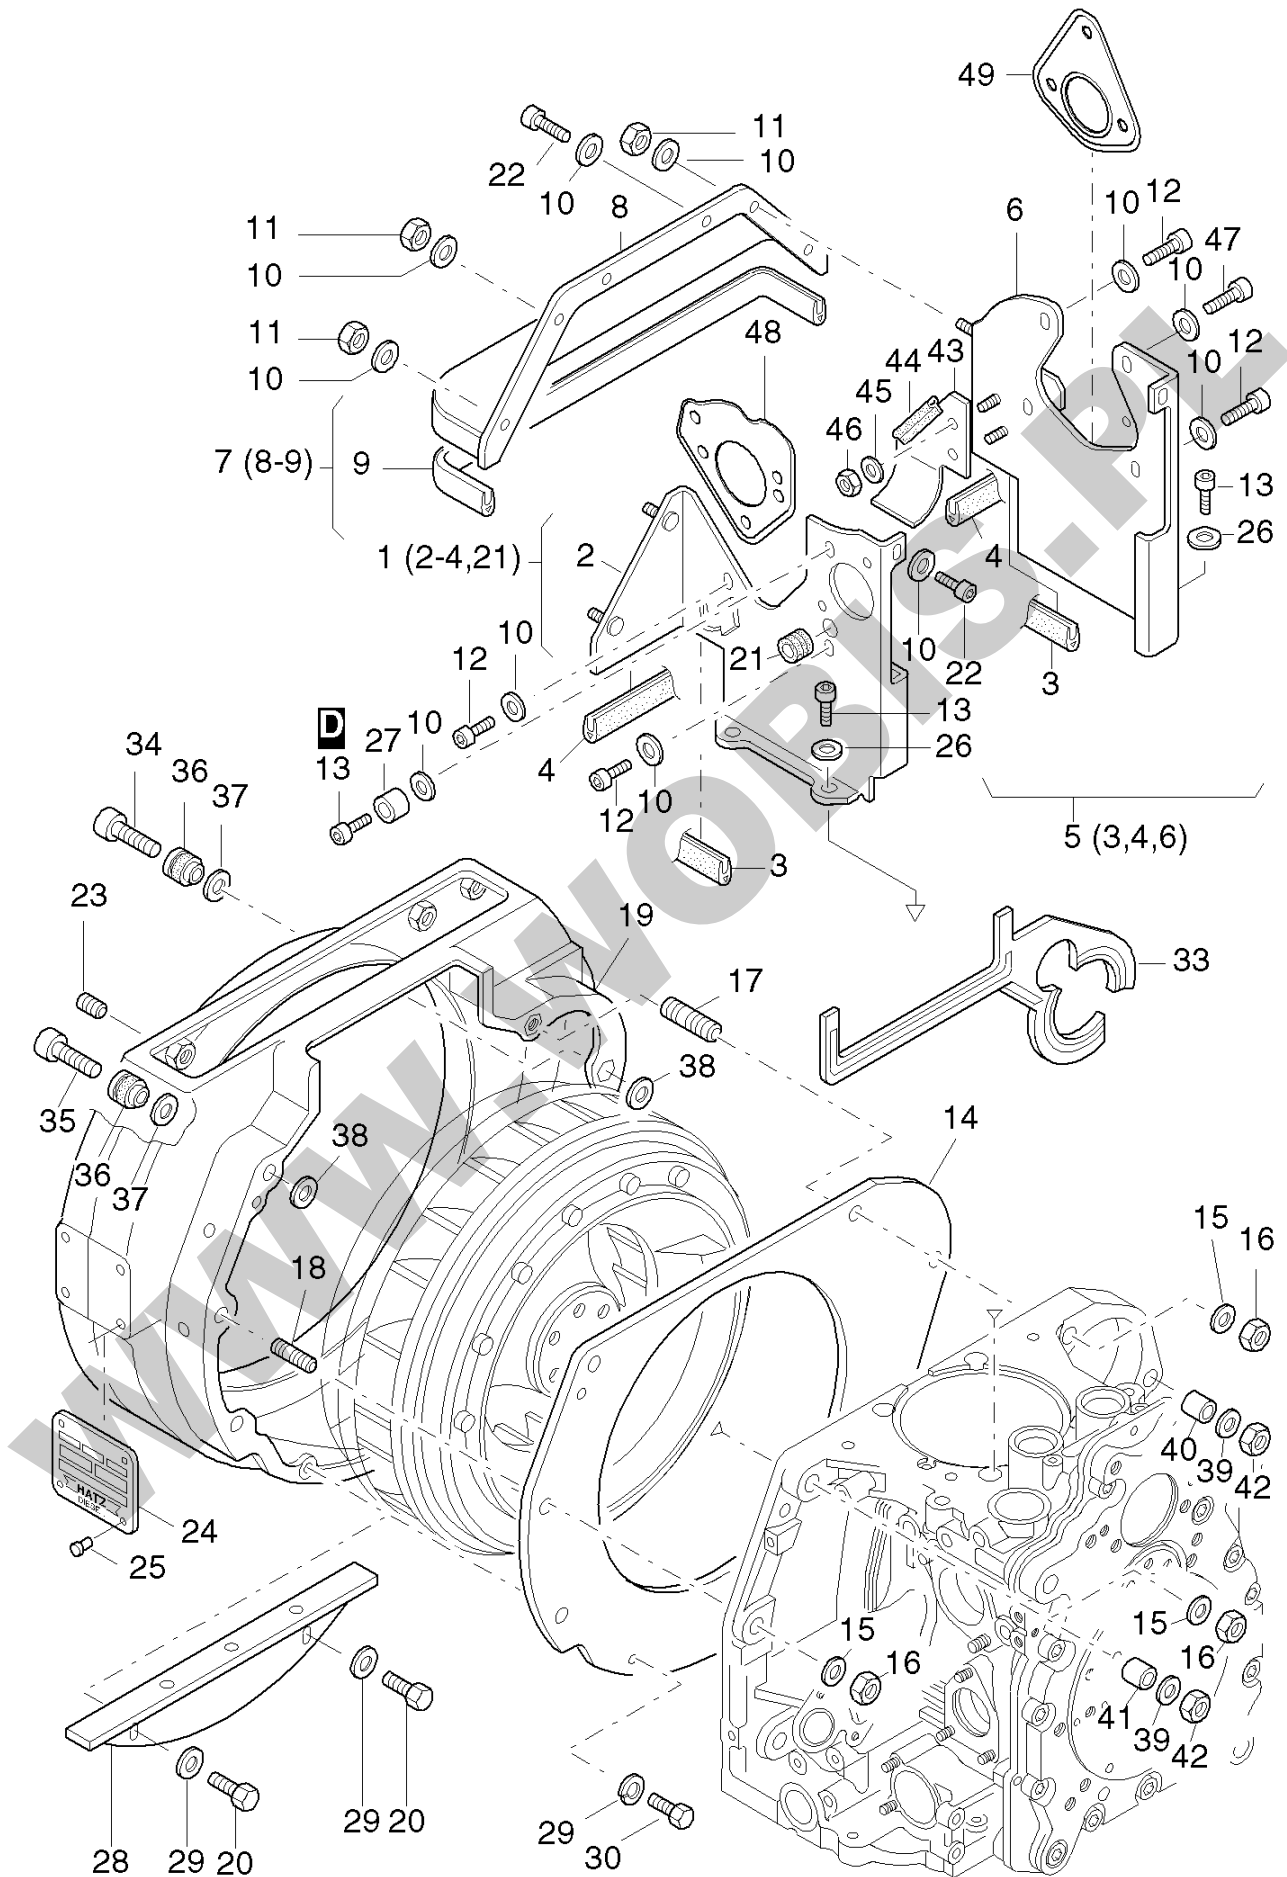

**ORYGINALNE CZĘŚCI ZAMIENNE SERWIS GWARANCYJNY I POGWARANCYJNY WYMIARY
SERWISOWE ORAZ KATALOGI CZĘŚCI ZAMIENNYCH NA STRONIE WWW.WOBIS.PL/SERWIS**

Pos.	Part no.	Description	Qty.	Notice	Add. notice	kg	EA	TA	DA	dDPW	List price
1	01246221	COOLING AIR DUCT.	1	part was replaced by 01246223		0,000	0	11	7		
2	_noorder	No single order	-								
3	04007601	SEALING STRIP32,2MM	2	35 mm		0,002	1	11	1		6,097
4	04007720	SEALING STRIP 76MM	2	76 mm		0,005	1	11	1		7,098
5	01246411	COOLING AIR DUCT.	1	part was replaced by 01246412		0,000	0	11	7		
6	_noorder	No single order	-								
7	01246600	COOLING AIR DUCT	1			0,316	1	11	1		122,8045
8	_noorder	No single order	-								
9	04007901	SEALING STRIP 406MM	1	406 mm		0,029	1	11	1		29,3475
10	50144500	FLAT WASHER 6,4	15	6,4 DIN 125-St A3C		0,001	4	11	1		0,455
11	50144400	HEXAGON NUT M 6	4	M 6 DIN 934 - 8 A3C		0,002	4	11	1		1,2285
12	50149100	ALLEN SCREW M 6X 12	7	M 6 x 12 DIN 912-8.8 A3C		0,005	4	11	1		1,092
13	50206300	ALL.SCR.M 8X 18	4	M 8 x 18 DIN 912-8.8 A3C		0,013	4	11	2		2,457
14	04008500	PARTING SHEET	1			0,470	1	11	1		95,7775
15	50093700	FLAT WASHER A 13	6	13 DIN 125-St A3C		0,006	4	11	1		1,729
16	50093600	HEXAGON NUT M 12	6	M12 DIN 934-8 A3C		0,017	4	11	1		2,6845
17	50475000	STUD M12FO X40	2	M 12 x 40 DIN 835-8.8 A3C		0,046	4	11	1		8,463
18	50474900	STUD M12FO X35	4	M 12 x 35 DIN 835-8.8 A3B		0,042	4	11	1		6,8705
19	01689100	INTERM.HOUS.1D60/90	1	SAE 5 1D60-1D90ALUM.		3,900	1	12	1		1004,094
20	50333500	HEXSCREW M 6X 8	2	M 6 x 8 DIN 933-8.8 A3C		0,004	4	11	1		1,5015
21	50334800	RUBBER SLEEVE	1			0,001	4	11	1		3,2305
22	50170700	ALL.SCR.M 6 X 16	4	M 6 x 16 DIN 912-8.8 A3C		0,006	4	11	1		1,729
23	50226000	GRUB SCREW M 8X6	4	M 8 x 6 DIN 913-45H TU.FLEC		0,002	4	11	1		3,9585
24	_nopart	Not in this engine	-								
25	40002500	RIVET 2,4X6	4	2,4		0,001	4	11	1		1,4105
26	_nopart	Not in this engine	-								
27	_nopart	Not in this engine	-								
28	04080410	COVER F.BLOW.DUCTG.	1			0,090	1	11	2		49,14
29	50170900	SPRING WASHER 6	4	6 DIN 128 - A3C		0,001	4	11	1		0,455
30	50177100	HEXSCREW M 6X 16	2	M 6 x 16 DIN 933-8.8 A3C		0,005	4	11	1		1,4105