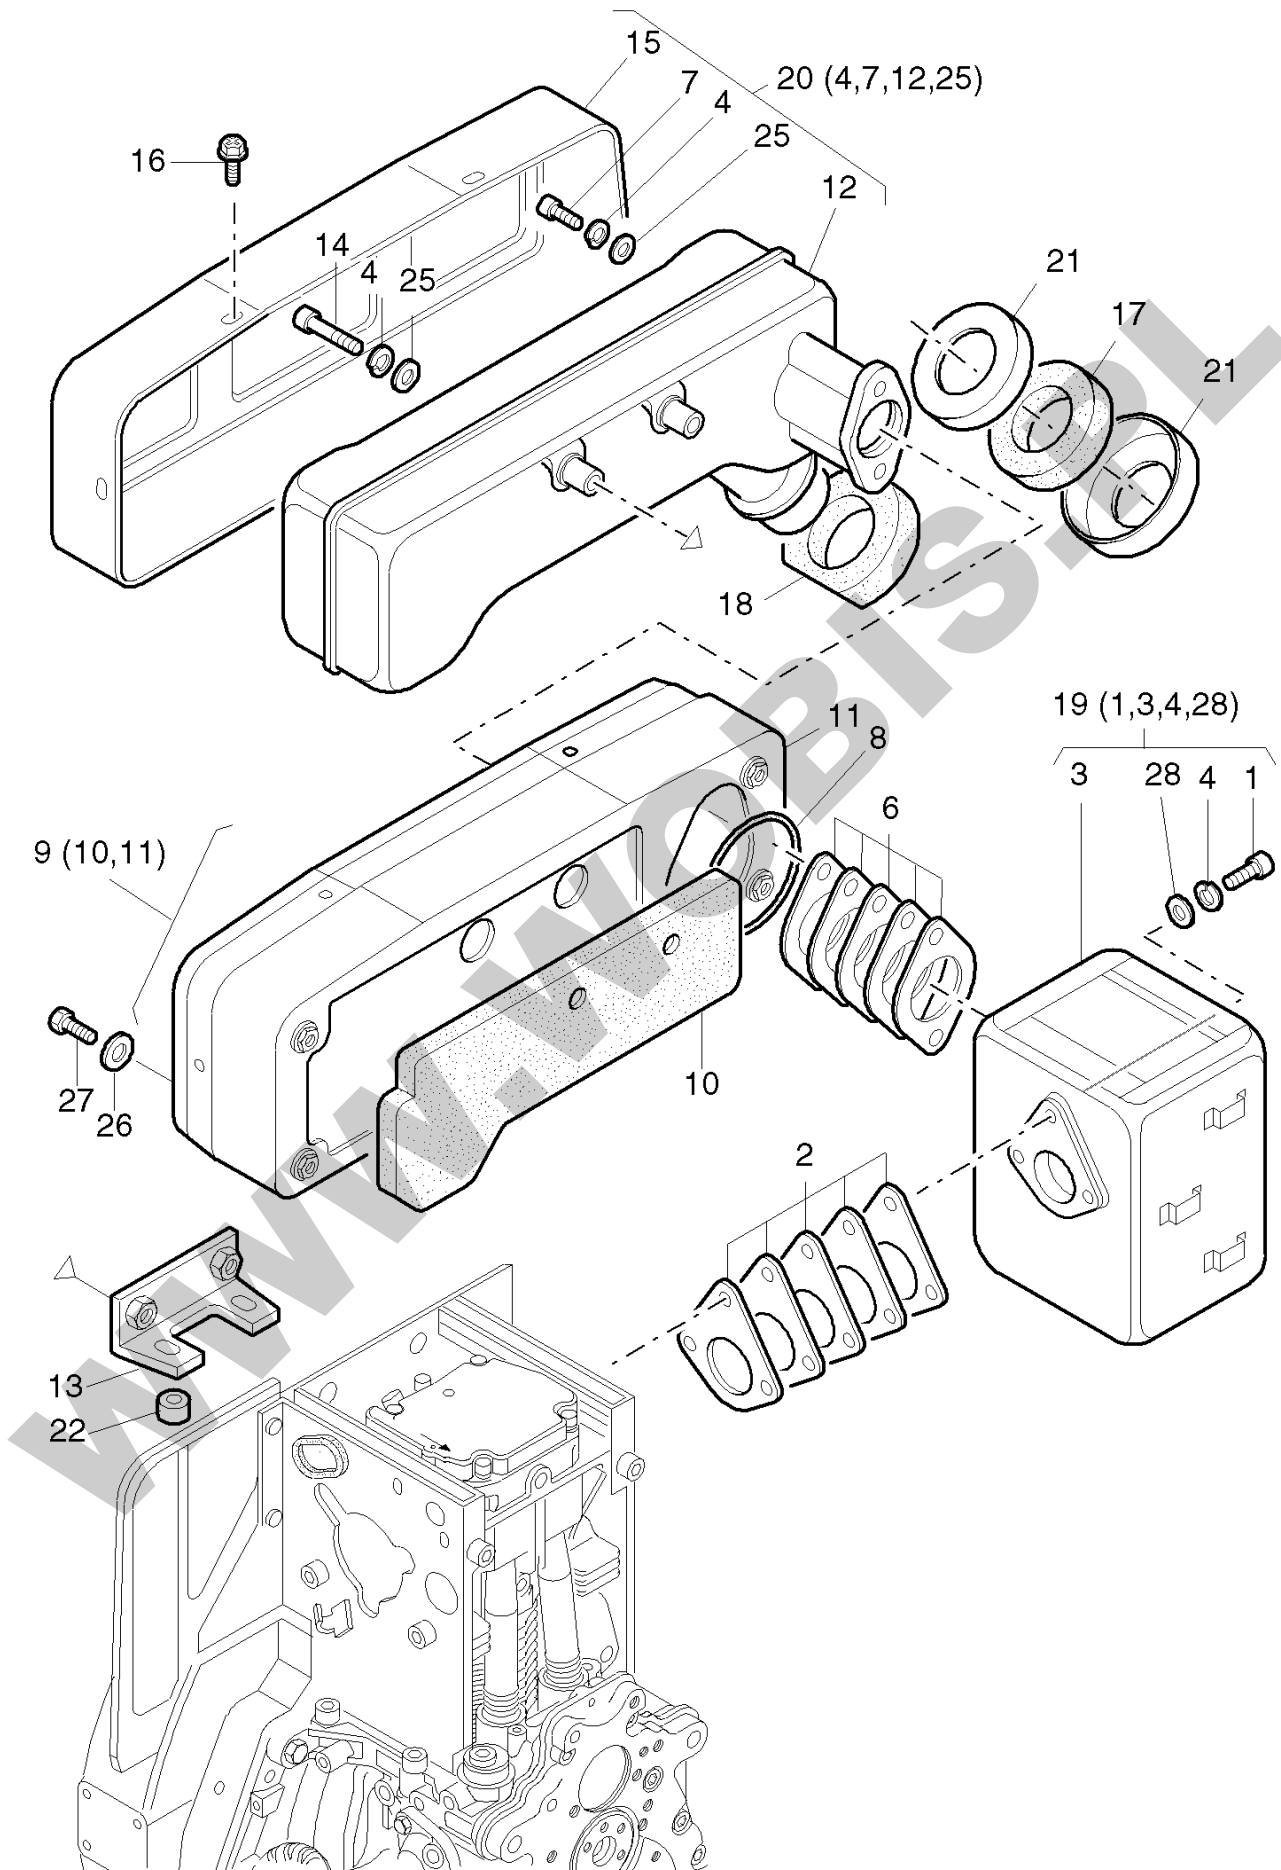

**ORYGINALNE CZĘŚCI ZAMIENNE SERWIS GWARANCYJNY I POGWARANCYJNY WYMIARY
SERWISOWE ORAZ KATALOGI CZĘŚCI ZAMIENNYCH NA STRONIE WWW.WOBIS.PL/SERWIS**

Pos.	Part no.	Description	Qty.	Notice	Add. notice	kg	EA	TA	DA	dDPW	List price
1	50404000	ALL.SCR.M 8 X 30	3	M 8 x 30 DIN 912-8.8 C4P		0,017	4	21	1		2,457
2	01429100	GASKET EXHAUST SIL.	1			0,045	1	21	1		23,3415
3	_noorder	No single order	-								
4	50347301	SPRING WASHER 8	7	VHZ 8 A3C		0,001	4	11	1		0,455
6	01287800	GASKET EXHAUST SIL.	1			0,024	1	21	1		17,5175
7	50403900	ALL.SCR.M 8 X 25	2	M 8 x 25 DIN 912-8.8 C4P		0,015	4	21	1		2,2295
8	50349700	O-RING 100X2,5	1	100 x 2,5		0,002	4	11	1		13,468
9	01278200	EXHAUST CAPS.INSIDE	1			1,385	1	21	1		520,429
10	04045400	INSULATION PLATE	1			0,008	1	21	1		18,0635
11	_noorder	No single order	-								
12	_noorder	No single order	-								
13	01282710	SUPPORT	1			0,253	1	21	1		60,3785
14	50404100	ALL.SCREW M 8 X 60	2	M 8 x 60 DIN 912-8.8 C4P		0,030	4	21	1		3,8675
15	01274001	EXHAUST CAPS.OUTSID	1			1,400	1	21	1		264,264
16	50289200	HEXSCREW M 6X 12	6	M 6 x 12 KZ 1-8.8 A3D		0,005	4	11	1		1,8655
17	_nopart	Not in this engine	-								
18	04050000	SEALING RING	1			0,001	1	21	1		8,645
19	01469010	PRE SILENCER "C"	1			3,317	1	12	1		1350,258
20	01469100	SILENCER "C"	1			3,520	1	12	1		1625,3965
21	_nopart	Not in this engine	-								
22	_nopart	Not in this engine	-								
25	50115700	DISC 8,4	4	8,4 DIN433-St 140 HV		0,002	4	11	1		0,455
26	50002700	SPRING WASHER 6	4	6 DIN 128		0,001	4	11	1		0,455
27	50025700	HEXSCREW M 6X 16	4	M 6 x 16 DIN 933-8.8		0,005	4	11	1		1,4105
28	50115700	DISC 8,4	3	8,4 DIN433-St 140 HV		0,002	4	11	1		0,455