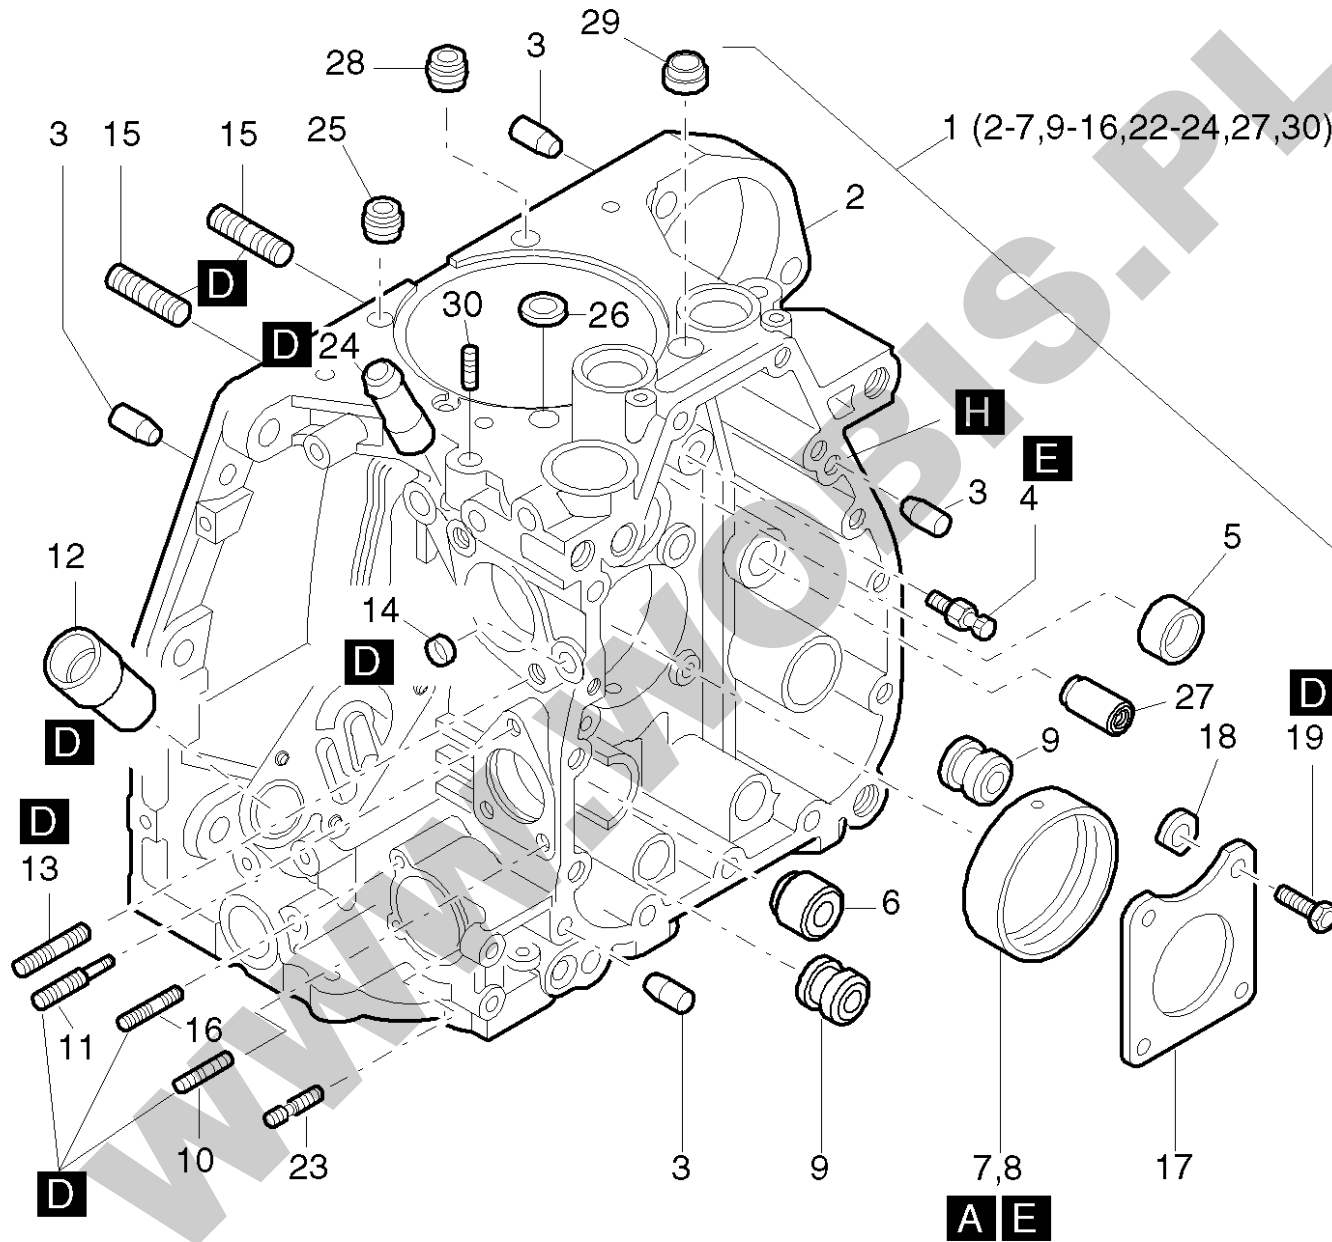

**ORYGINALNE CZĘŚCI ZAMIENNE SERWIS GWARANCYJNY I POGWARANCYJNY WYMIARY
SERWISOWE ORAZ KATALOGI CZĘŚCI ZAMIENNYCH NA STRONIE WWW.WOBIS.PL/SERWIS**

**ORYGINALNE CZĘŚCI ZAMIENNE SERWIS GWARANCYJNY I POGWARANCYJNY WYMIARY
SERWISOWE ORAZ KATALOGI CZĘŚCI ZAMIENNYCH NA STRONIE WWW.WOBIS.PL/SERWIS**

Pos.	Part no.	Description	Qty.	Notice	Add. notice	kg	EA	TA	DA	dDPW	List price
1	01249070	CRANKCASE 1D81..EPA	1	1D81... EPA 1+2		12,650	1	12	1		3134,0855
2	_noorder	No single order	-								
3	50249102	CYL.PIN 8M 6 X 20	4	8 M 6 x 20 2-Fasen		0,005	0	11	1		2,5025
4	03793900	NOZZLE	1			0,005	1	11	1		18,20
5	03793800	BEARING BUSH	1			0,009	1	11	1		37,128
6	03794000	PLUG	0... 1	ø 22 mm	""S""	0,021	1	11	1		13,741
7	03793700	MAIN BEARING	1			0,080	4	11	1		119,028
8	04033700	MAIN BEARING 0,5 -	1	- 0,5 mm		0,086	4	14	1		175,812
9	04000800	PLUG	1... 2	ø 22 mm	s.Grp. A01b Pos4	0,018	1	11	1		13,741
10	50144300	STUD M 6X 16	2	M 6 x 16 DIN 835 - 8.8 A3C		0,005	4	11	1		3,9585
11	03794510	STUD	1			0,007	1	11	1		14,1505
12	03794800	INTERMEDIATE PIECE	1			0,050	1	11	1		26,7085
13	50231900	STUD M 8X 25	2	M 8 x 25 DIN 835-8.8 A3C		0,012	4	11	1		3,2305
14	50325500	COVER 10	1	10 DIN 443-St A3C		0,001	4	11	1		1,4105
15	50037800	STUD M 8X 22	8	M 8 x 22 DIN 835-10.9		0,012	4	11	1		3,003
16	50328200	STUD M6X22	2	M 6 x 22 DIN 835 - 8.8 A3C		0,006	4	11	1		4,8685
17	04011651	THRUST PLATE	1	BEF. SCHR. M 9		0,140	1	11	1		95,2315
18	04069500	SHIM 1,05	0... 4	1,05 mm	Axialspiel 0,1-0,4mm	0,001	1	11	1		3,185
18	04069600	SHIM 1,2	0... 4	1,20 mm	End play 0,1-0,4mm	0,002	1	11	1		3,185
19	04062010	HEXSCREW M9 X 28	4	M 9 x28		0,017	1	11	1		9,191
23	50328200	STUD M6X22	1	M 6 x 22 DIN 835 - 8.8 A3C		0,006	4	11	1		4,8685
24	_noorder	No single order	-								
25	_nopart	Not in this engine	-								
26	_nopart	Not in this engine	-								
27	04105000	PLUG 15MM	1	ø 15 mm	""S""	0,010	1	11	1		10,7835
28	50459800	SEALING CYL. SCREW	2			0,002	4	11	1		10,3285
29	04084500	SEALING RING	2			0,001	1	11	1	d2	6,1425
30	_nopart	Not in this engine	-								
A	50223001	LOCTITE ACTIVATOR N	1	500 ML DIN 7649		0,580	4	12	0		270,7705
D	50223300	LOCTITE 221	1	50 ML		0,077	4	12	0		99,0535