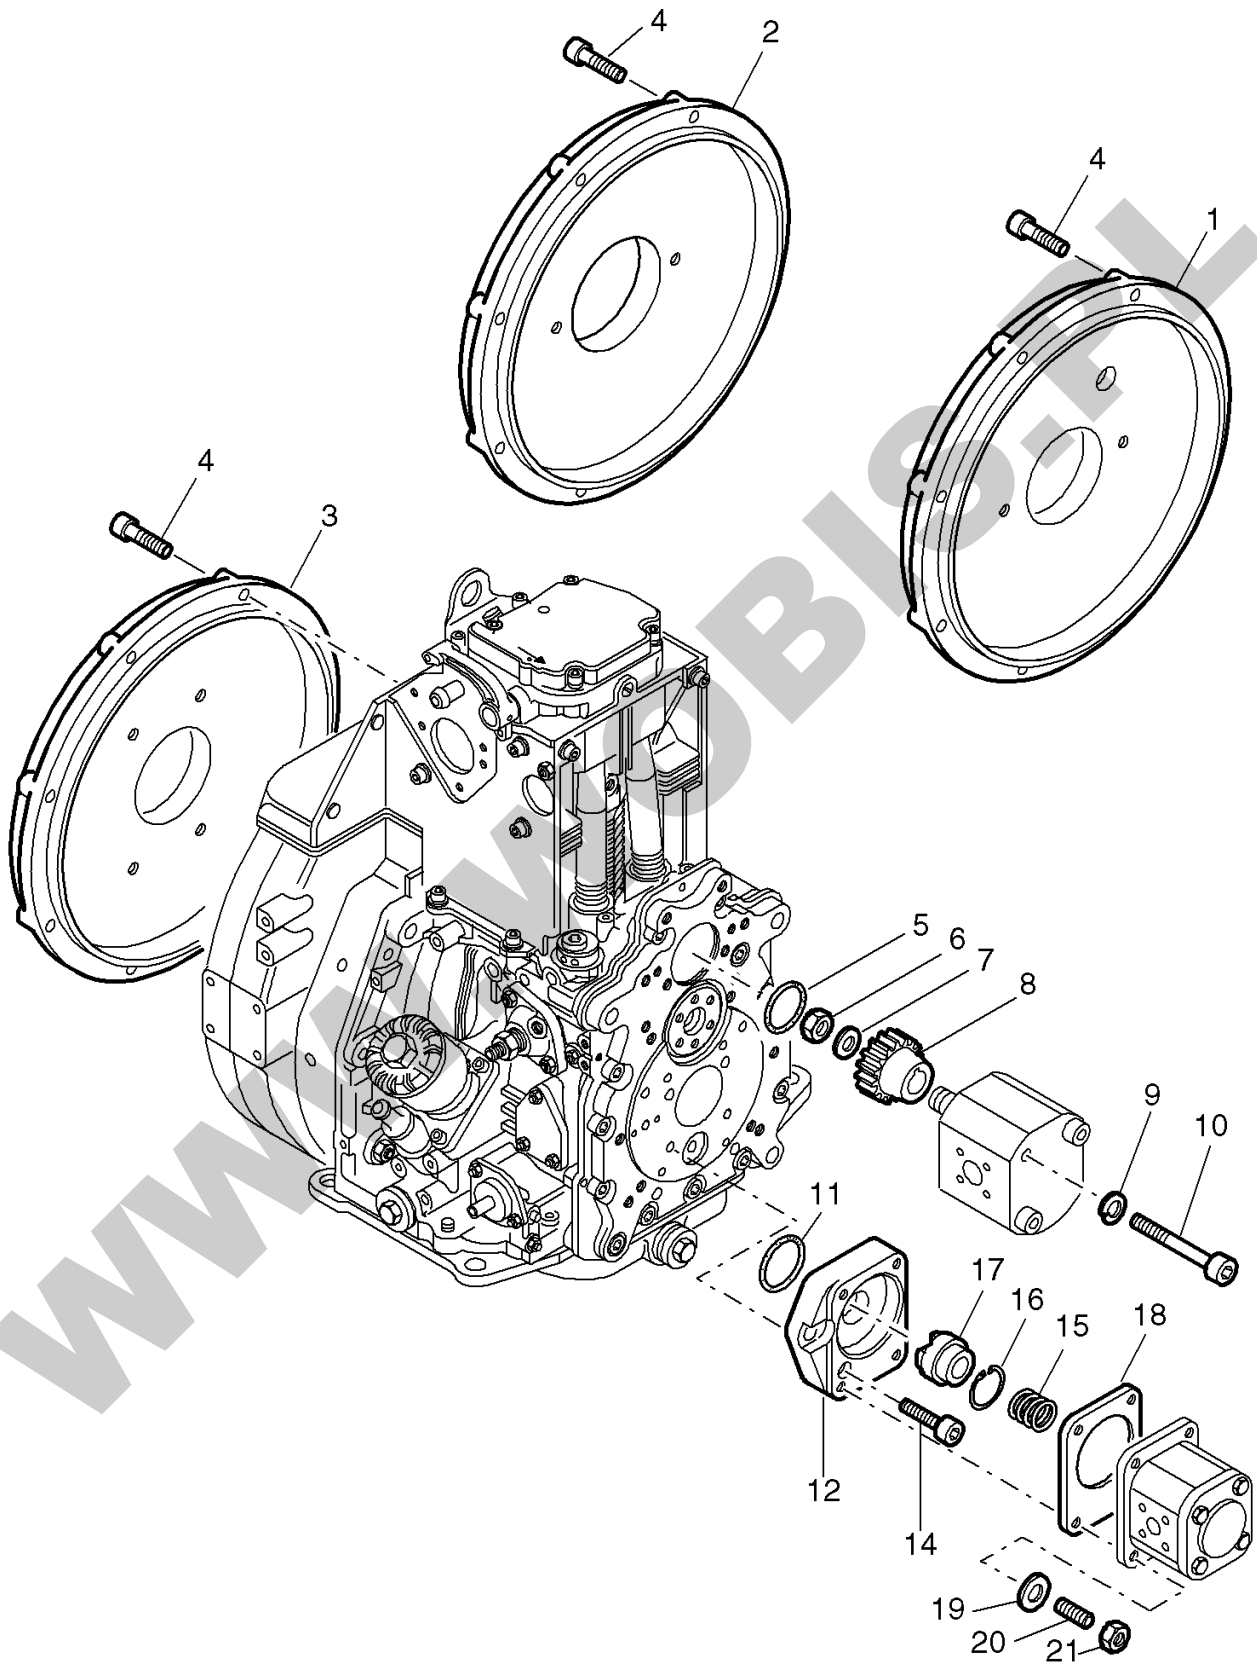

**ORYGINALNE CZĘŚCI ZAMIENNE SERWIS GWARANCYJNY I POGWARANCYJNY WYMIARY
SERWISOWE ORAZ KATALOGI CZĘŚCI ZAMIENNYCH NA STRONIE WWW.WOBIS.PL/SERWIS**

Pos.	Part no.	Description	Qty.	Notice	Add. notice	kg	EA	TA	DA	dDPW	List price
1	03952001	SHAFT 25,4X161,0	1	2 ø 1" ZENTR.100		1,525	1	21	4		641,186
2	03962700	FITTINGKEY A6,35X63	1	A 6,35 x 63 part was replaced by 05141600		0,000	0	11	7		
3	50208500	SPRING WASHER 8	4	8 DIN 128 A3C		0,001	4	11	1		1,4105
4	50171500	ALL.SCR.M 8X 25	4	M 8 x 25 DIN 912-8.8 A3C		0,015	4	11	1		2,457
5	50011500	FITTINGKEY A 8X7X35	1	A 8 x 7 x 35 DIN 6885		0,014	4	21	2		3,367
6	03954300	SHAFT 30X100	1	2 ø 30 mm ZENTR.100		2,228	1	21	2		482,664
7	03953201	STUBSHFT.TAP.X177,5	1	4 (1") keg., con. ZENTR.100		1,580	1	21	2		561,743
9	03951700	FLANGE	1			1,850	1	21	4		331,331
10	50208500	SPRING WASHER 8	6	8 DIN 128 A3C		0,001	4	11	1		1,4105
11	50366300	ALL.SCR.M 8X 20	6	M 8 x 20 DIN 912-8.8 A3C		0,013	4	11	1		2,3205
12	50061601	SPRING WASHER 12	6	VHZ 12		0,002	4	21	2		1,2285
13	03151000	RUBBER SHELL	6	SCHLAUCHST		0,015	1	21	2		13,5135
14	03046900	TAPPET	6			0,090	1	21	2		34,9895
15	03004602	COUNTER FLANGE	1			2,270	1	21	4		554,372
16	50004600	GRUB SCREW M 8X16	1	M 8 x 16 DIN 916-45H A3C		0,003	4	11	1		2,912
17	05007400	STUBSHAFT 25X65	1	25 x 65 ZENTR. 30		0,500	1	21	4		634,452
18	50011500	FITTINGKEY A 8X7X35	1	A 8 x 7 x 35 DIN 6885		0,014	4	21	2		3,367
19	50170700	ALL.SCR.M 6 X 16	6	M 6 x 16 DIN 912-8.8 A3C		0,006	4	11	1		1,729
20	50479800	BALL REARING	1	EC 6307 LLu C3/2A		0,448	4	21	2		172,2175
23	50021100	CIRCLIP 35X1,5	1	A 35 x 1,5 DIN 471		0,003	4	21	2		3,6855