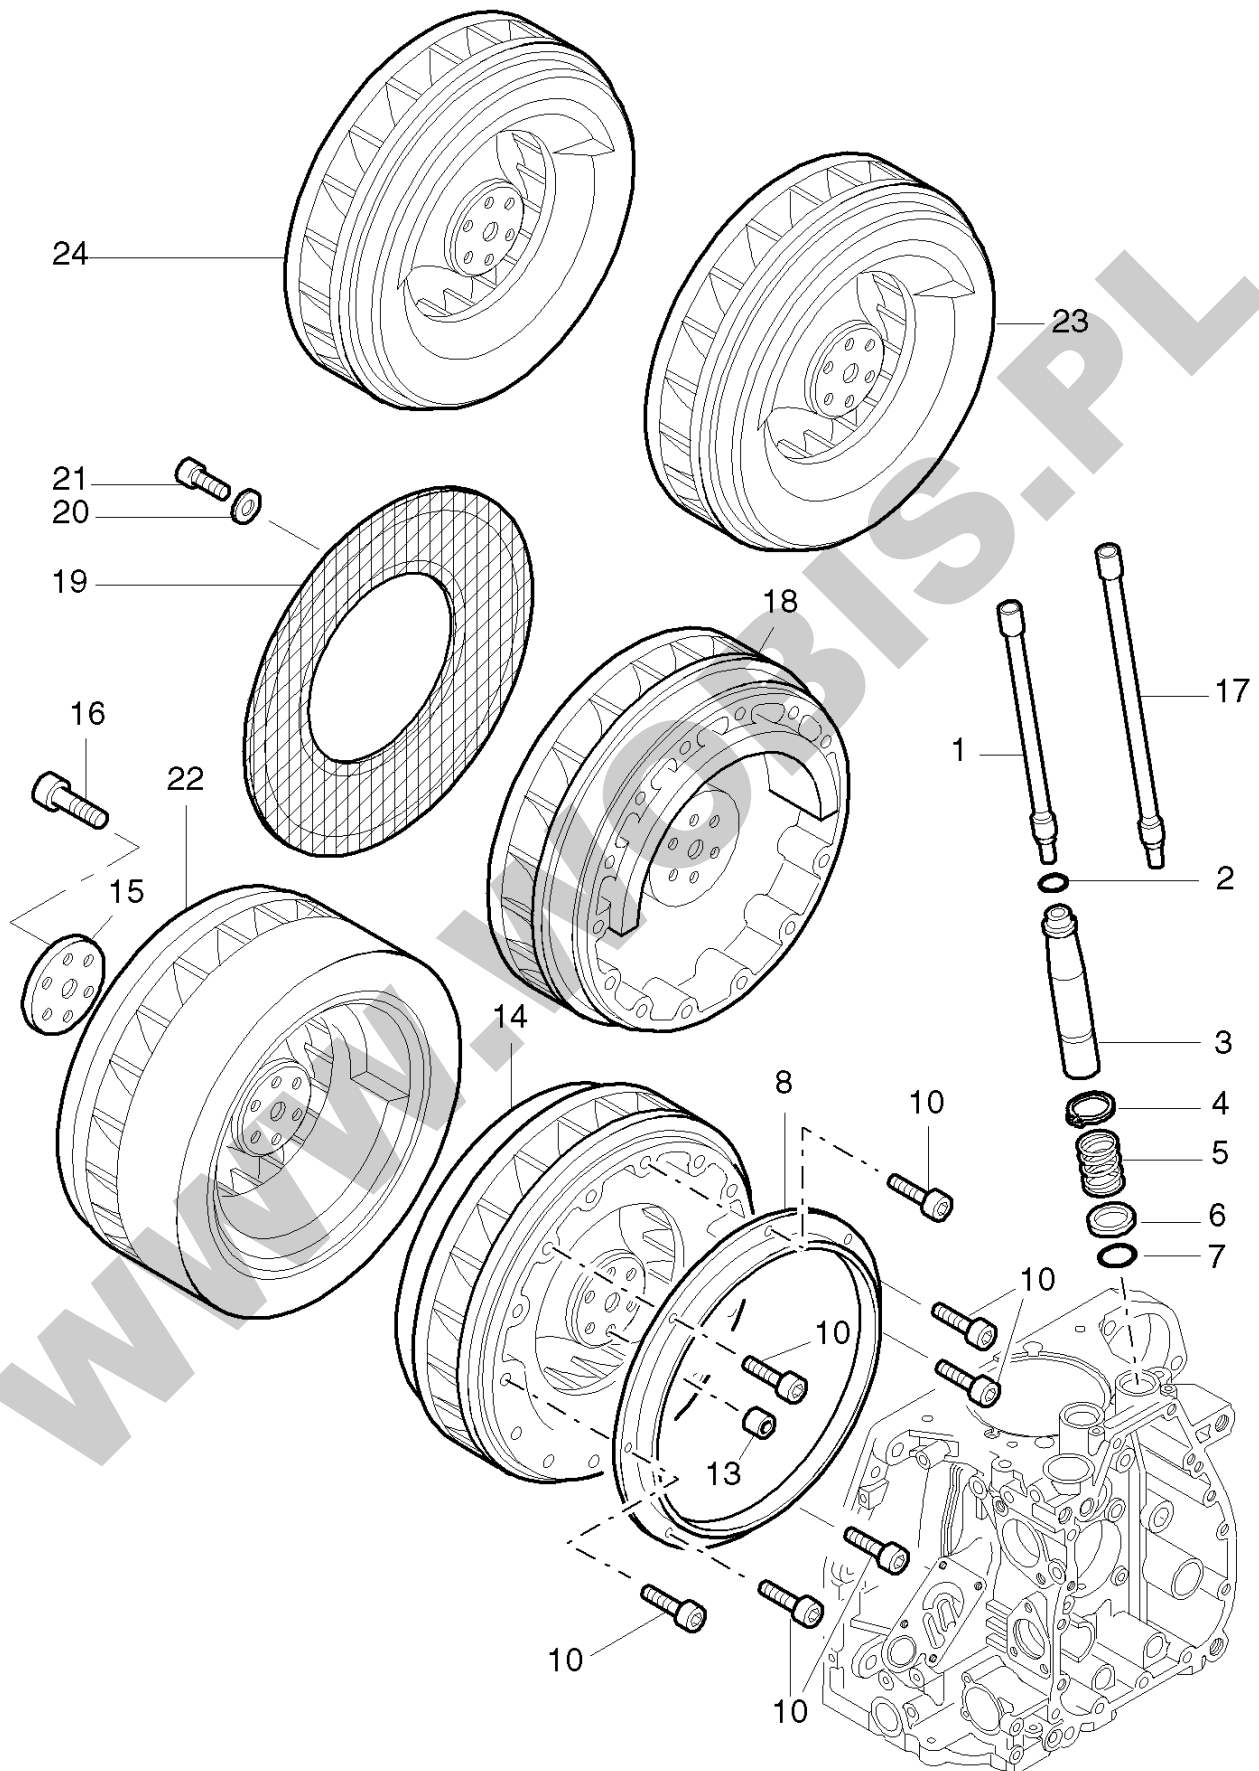

**ORYGINALNE CZĘŚCI ZAMIENNE SERWIS GWARANCYJNY I POGWARANCYJNY WYMIARY
SERWISOWE ORAZ KATALOGI CZĘŚCI ZAMIENNYCH NA STRONIE WWW.WOBIS.PL/SERWIS**

Pos.	Part no.	Description	Qty.	Notice	Add. notice	kg	EA	TA	DA	dDPW	List price
1	01244310	PUSHROD	2			0,061	1	11	1		123,942
2	50330200	O-RING 19X3 N	2	19 x 3		0,001	4	11	1	d2	4,1405
3	04002500	PROTECTION TUBE	2			0,083	1	11	1		39,039
4	50347000	CIRCLIP AS 24X1,75	2	AS 24 x 1,75 DIN 471		0,002	4	11	1	P2	6,0515
5	04002600	PRESSURE SPRING	2			0,015	1	11	1		9,737
6	04002000	PRESSURE RING	2			0,003	1	11	1		2,912
7	50330300	O-RING 23X3	2	23 x 3		0,002	4	11	1	d2	5,096
8	04007500	RING F.FLYWHEEL	1			0,183	1	11	1		42,497
10	50397100	ALL.SCR.M 4 X 10	7	M 4 x 10 DIN 912-8.8 A3C Tuf.		0,002	4	11	1		2,3205
13	03123700	BUSH	1			0,004	1	11	1		8,4175
14	04007132	FLYWHEEL S/Z/C	1	Schwungrad schwer part was replaced by 04007133		30,200	0	11	7		
15	04007410	PLATE	1			0,030	1	11	1		18,473
16	50363100	ALL.SCR.M12X1,5X 40	6	M 12 x 1,5 x 40 DIN 912-10.9		0,047	4	11	1		6,0515
17	01257710	PUSHROD T/U	1			0,070	1	11	0		135,772
18	04024120	FLYWHEEL T/U ITALIA	1	part run out no successor		0,000	0	11	7		
19	01301300	PROTECTION SCREEN	1			0,170	0	11	0		
20	50144500	FLAT WASHER 6,4	6	6,4 DIN 125-St A3C		0,001	4	11	1		0,455
21	50025400	HEXSCREW M 6X 10	6	M 6 x 10 DIN 933 - 8.8 A3C		0,004	4	11	1		1,729
22	04074503	FLYWHEEL CR.HAND.ST	1	Schwungrad schwer part was replaced by 04074504		36,500	0	21	7		
23	_nopart	Not in this engine	-								
24	_nopart	Not in this engine	-