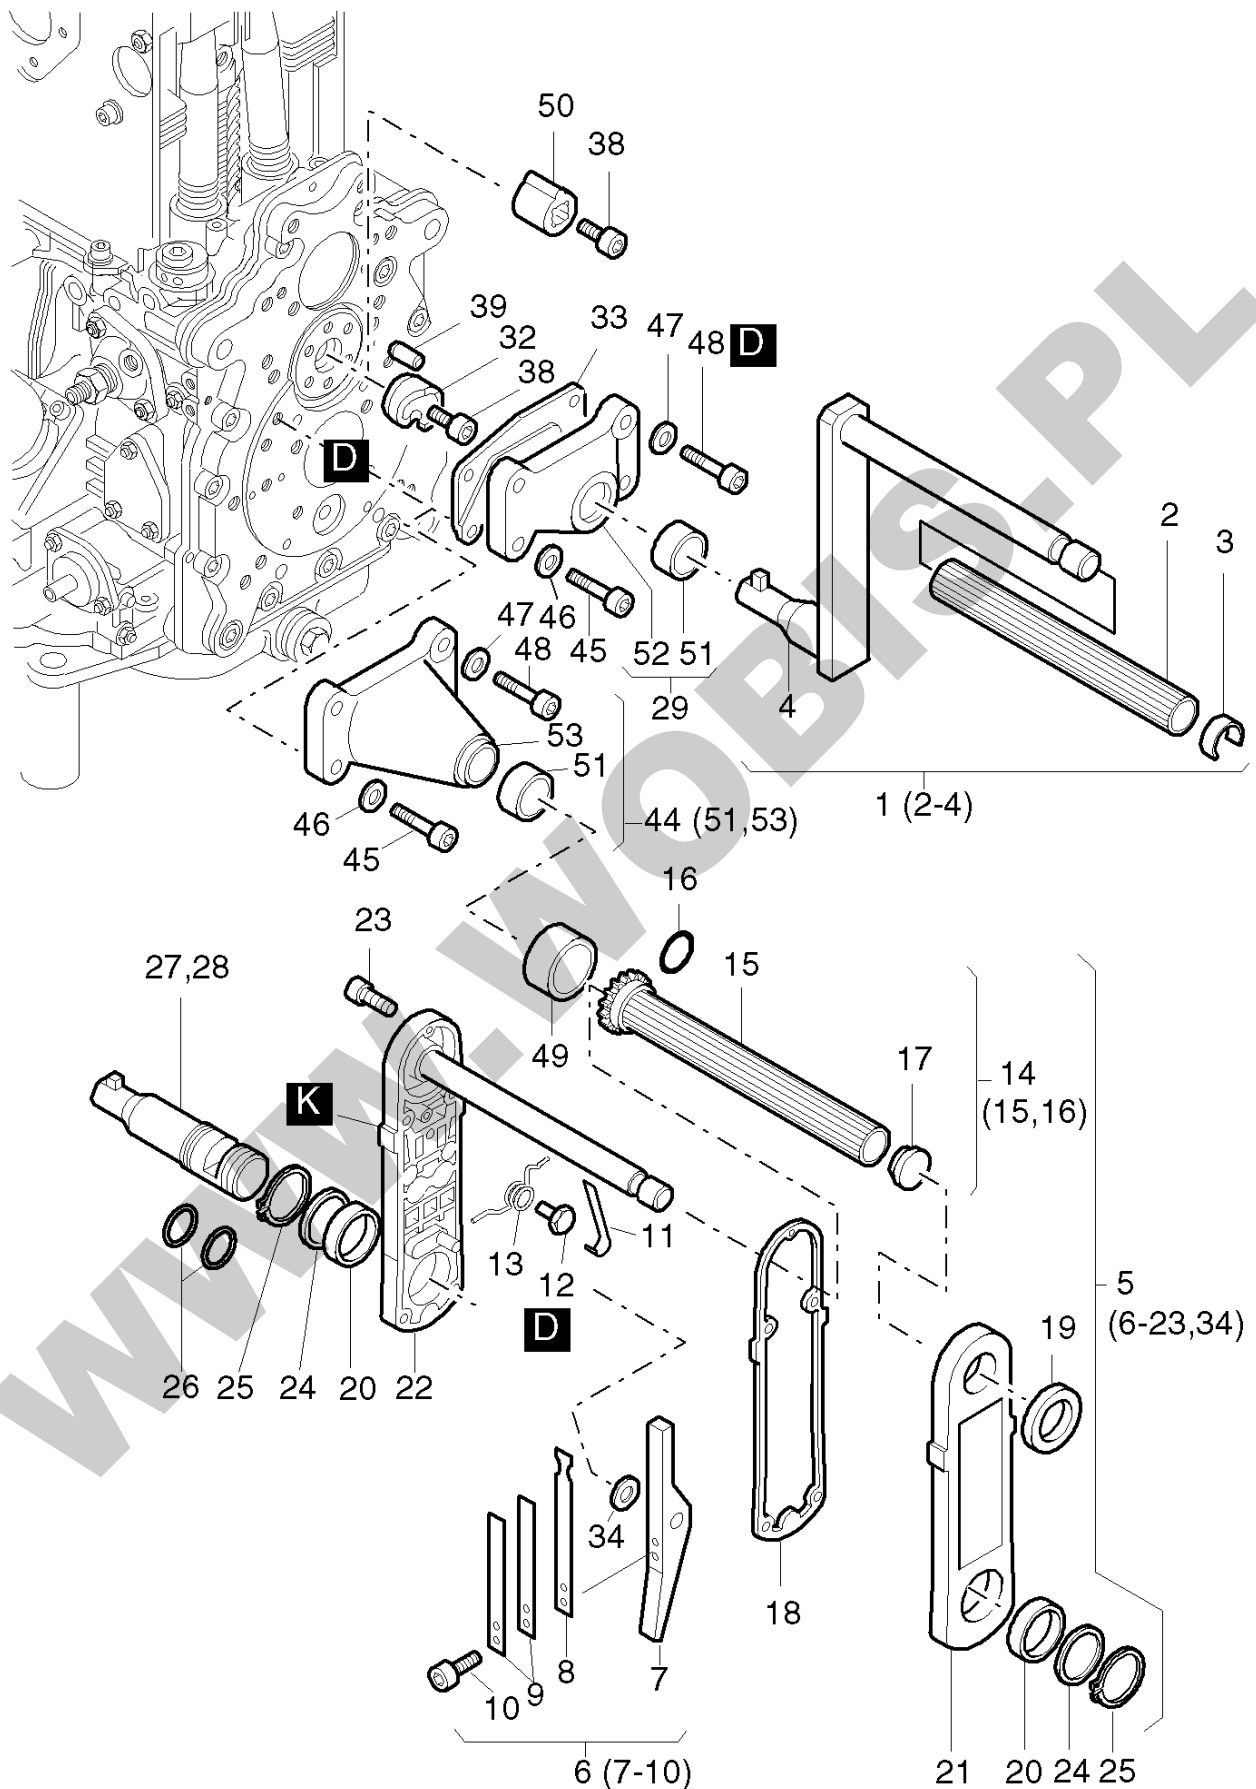

**ORYGINALNE CZĘŚCI ZAMIENNE SERWIS GWARANCYJNY I POGWARANCYJNY WYMIARY
SERWISOWE ORAZ KATALOGI CZĘŚCI ZAMIENNYCH NA STRONIE WWW.WOBIS.PL/SERWIS**

Pos.	Part no.	Description	Qty.	Notice	Add. notice	kg	EA	TA	DA	dDPW	List price
1	01248002	STARTING HANDLE 80	1	80 mm		1,350	1	21	2		304,1675
1	01426502	STARTING HANDLE 140	1	140 mm		1,450	1	21	4		414,1865
1	01426702	STARTING HANDLE 160	1	160 mm		1,500	1	21	4		417,872
1	01433202	STARTING HANDLE 275	1	275 mm		1,870	1	21	4		473,837
1	01469800	STARTING HANDLE 330	1	330 mm		2,370	1	21	0		493,0835
1	01407302	STARTING HANDLE 200	1	200 mm		1,600	1	21	4		455,5005
2	03522400	HANDLE	1			0,050	1	21	2		21,931
3	03515400	SNAP RING	1			0,001	1	21	2		6,1425
4	_noorder	No single order	-								
5	01027805	CR.HANDLE-SAFETY A	1	"A"		1,440	1	21	1		785,1935
6	01011404	LEVER	1			0,125	1	21	1		160,888
7	_noorder	No single order	-								
8	03812102	PLATE SPRING	1			0,007	1	21	1		13,5135
9	03917100	PLATE SPRING	2			0,006	1	21	1		11,648
10	50316500	ALL.SCREW M 5X 8	2	M 5 x 8 DIN 6912-8.8 A3C		0,002	4	11	1		2,912
11	03954900	PLATE SPRING	1			0,005	1	21	1		11,648
12	03955600	HEXSCREW	1			0,003	1	21	1		11,648
13	03955900	SPRING A	1	"A"		0,002	1	21	1		11,648
14	01011310	HANDLE CPL.	1			0,100	1	22	0		202,8845
15	_noorder	No single order	-								
16	50169100	O-RING19 X 1,8	1	19 x 1,8		0,001	4	21	1		1,729
17	50199200	CLOSING PLUG	1	V18 NATUR		0,002	4	21	1		2,3205
18	03813000	GASKET	1			0,001	1	21	1		7,007
19	50194200	OIL SEAL 28X35X4	1	28 x 35 x 4		0,004	4	21	1		26,117
20	50193400	BUSH	2			0,014	4	11	1		11,2385
21	_noorder	No single order	-								
22	_noorder	No single order	-								
23	50194400	ALL.SCR.M 6X 25	5	M 6 x 25 WN 11084-8.8 Zn		0,006	4	21	5		
24	03928600	SHIM 30X38X0,15	0... 2	30 x 38 x 0,15		0,001	1	21	2		4,186
25	50194300	CIRCLIP AK 30 X 1,5	2	A 30 x 1,5 K DIN 983		0,003	4	21	2		4,4135