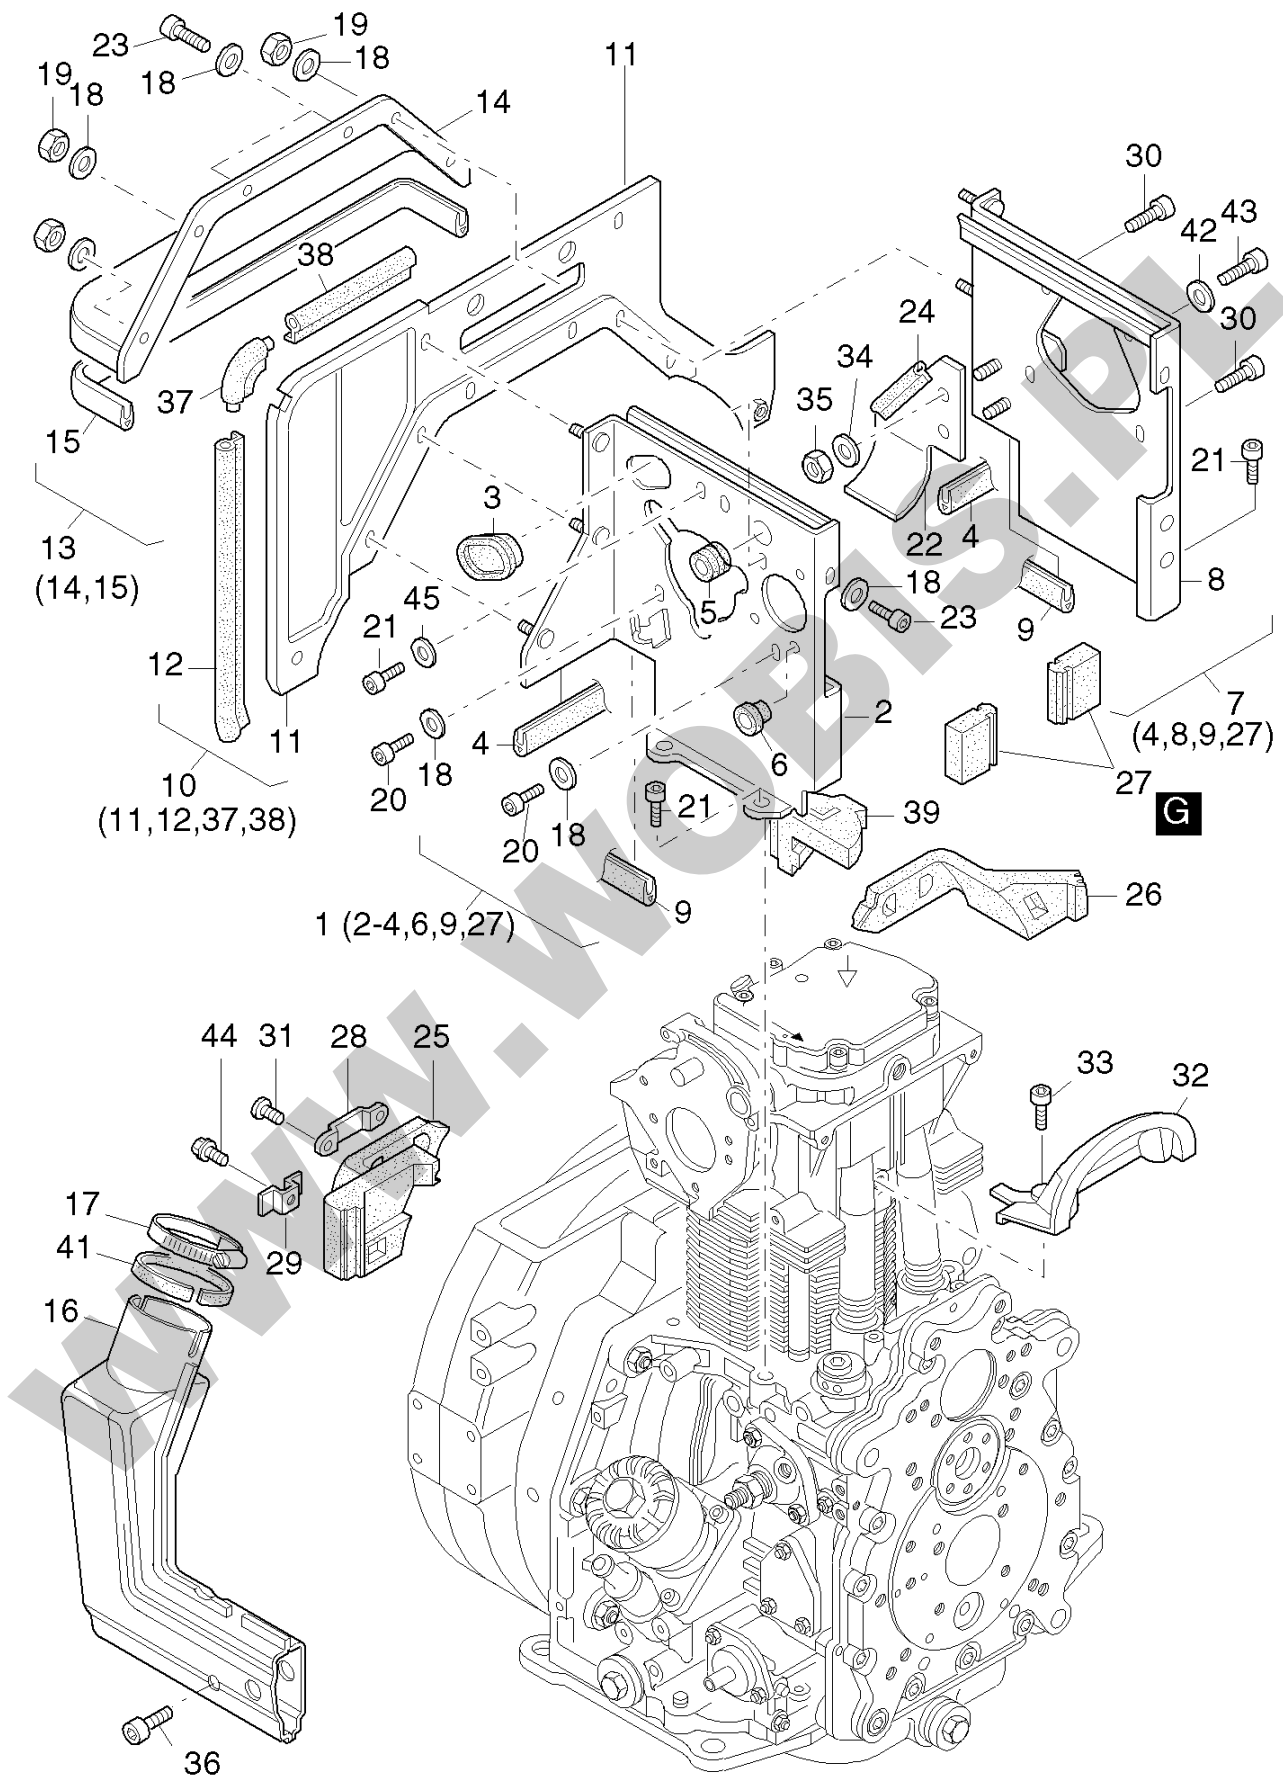

**ORYGINALNE CZĘŚCI ZAMIENNE SERWIS GWARANCYJNY I POGWARANCYJNY WYMIARY
SERWISOWE ORAZ KATALOGI CZĘŚCI ZAMIENNYCH NA STRONIE WWW.WOBIS.PL/SERWIS**

Pos.	Part no.	Description	Qty.	Notice	Add. notice	kg	EA	TA	DA	dDPW	List price
1	01279011	COOLING AIR DUCT.	1			0,495	1	11	1		228,8195
2	_noorder	No single order	-								
3	04055300	RUBBER SLEEVE	1			0,005	1	11	1		9,828
4	04007720	SEALING STRIP 76MM	2	76 mm		0,005	1	11	1		7,098
5	04055401	JOINT WASHER	1			0,001	1	11	1		5,278
6	50334800	RUBBER SLEEVE	1			0,001	4	11	1		3,2305
7	01278921	COOLING AIR DUCT.	1			0,456	1	11	1		213,213
8	_noorder	No single order	-								
9	04007601	SEALING STRIP32,2MM	2	35 mm		0,002	1	11	1		6,097
10	01278710	INTERMEDIATE WALL	1			0,455	1	11	1		252,798
11	_noorder	No single order	-								
12	04066900	SEALG.STRIP 230MM	1	228 mm		0,018	1	11	1		20,4295
13	01277301	COOLING AIR DUCT	1			0,371	1	11	1		194,74
14	_noorder	No single order	-								
15	04007901	SEALING STRIP 406MM	1	406 mm		0,029	1	11	1		29,3475
16	01274502	AIR INTAKE ELBOW	1			0,417	1	11	1		
17	50339900	HOSE CLIP 40-60MM	1	40 / 60		0,031	0	11	1		
18	50144500	FLAT WASHER 6,4	13	6,4 DIN 125-St A3C		0,001	4	11	1		0,455
19	50144400	HEXAGON NUT M 6	4	M 6 DIN 934 - 8 A3C		0,002	4	11	1		1,2285
20	50384200	ALL.SCR.M 6X 12	3	M 6x12 DIN 912-8.8 A3C Tuf. 360 G		0,005	4	11	1		3,2305
21	50536600	ALL.SCR.M 8X 18	5	M 8 x 18 DIN 912-8.8 A3C Tuf. 360G		0,013	4	11	1		3,0485
22	01268010	COOLING AIR DUCT	1			0,075	1	11	1		68,3865
23	50170700	ALL.SCR.M 6 X 16	4	M 6 x 16 DIN 912-8.8 A3C		0,006	4	11	1		1,729
24	04038800	SEALING STRIP 94MM	1	94 mm		0,015	1	11	1		16,198
25	04045010	FILLING PIECE	1			0,071	1	11	1		133,77
26	04044610	FILLING PIECE	1			0,052	1	11	1		103,012
27	04045900	FILLING PIECE	2			0,016	1	11	1		23,9785
28	04044900	SUPPORT	2			0,003	1	11	1		3,003
29	04044800	SUPPORT	2			0,002	1	11	1		12,3305
30	50335600	COMBI SCREW M 6X 16	4	M 6 x 16 KZ 1-8.8 A3D		0,005	4	11	1		3,003