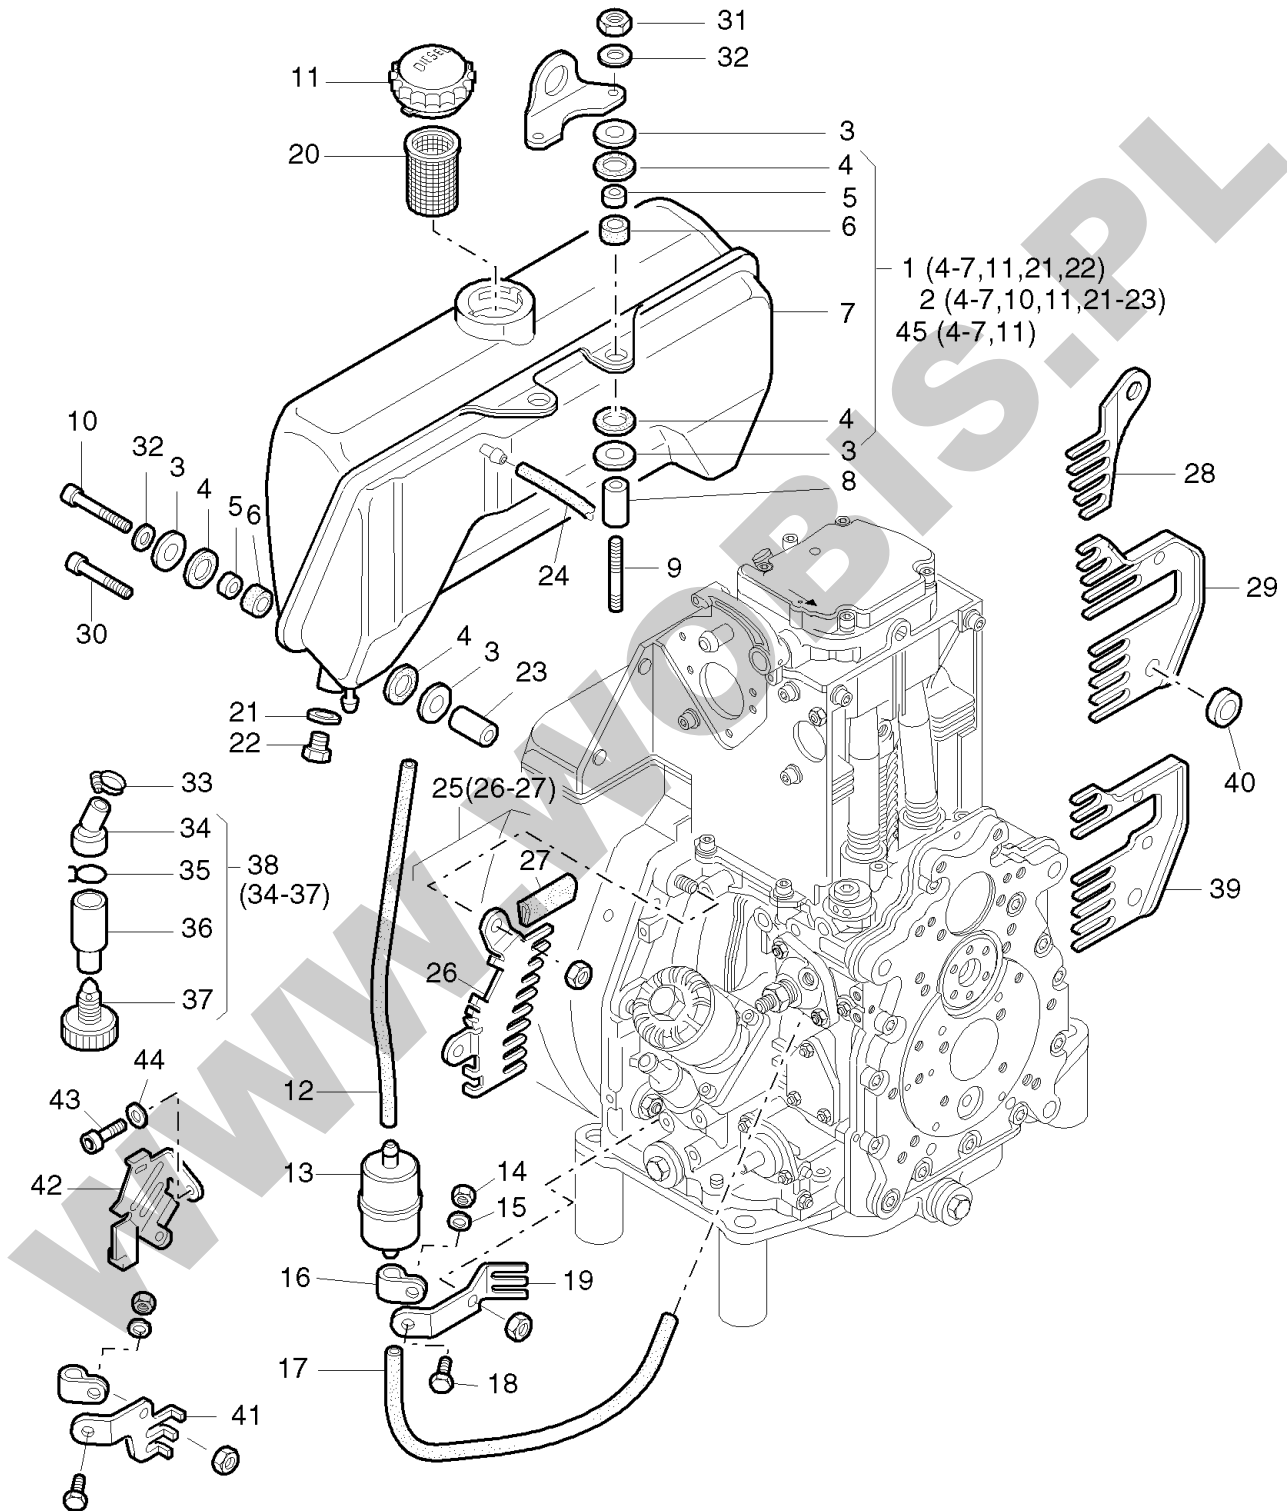

**ORYGINALNE CZĘŚCI ZAMIENNE SERWIS GWARANCYJNY I POGWARANCYJNY WYMIARY
SERWISOWE ORAZ KATALOGI CZĘŚCI ZAMIENNYCH NA STRONIE WWW.WOBIS.PL/SERWIS**

Pos.	Part no.	Description	Qty.	Notice	Add. notice	kg	EA	TA	DA	dDPW	List price
1	_nopart	Not in this engine	-								
2	01494200	FUEL TANK 7 LTRS.	1	7 l		4,000	1	22	1		755,209
3	05097600	WASHER	12	8,5 - 27		0,007	1	11	1		2,912
4	03981802	RUBBER WASHER	12	17 - 25		0,001	1	21	1		8,6905
5	03981701	BUSH 8,4X13X7,5	6	8,4 x 13 x 7,5		0,005	1	21	1		5,096
6	03981900	RUBBER SHELL	6			0,001	1	21	1		1,911
7	_noorder	No single order	-								
8	03989800	BUSH 8,5X20X49	2	8,5 x 20 x 49		0,099	1	21	1		13,013
9	50377001	STUD M 8X 75	2	M 8 x 75 DIN 835-10.9 A3C		0,033	4	21	1		8,9635
10	50177500	ALL.SCR.M 8X 40	4	M 8 x 40 DIN 912-8.8 A3C		0,021	4	11	1		3,1395
11	50385801	CAP FUEL TANK B60	1	DT 60 f.Tank 7l + 10l		0,101	4	21	1	P1	42,3605
12	03801200	FUEL HOSE 7 X 220	1	7 x 220		0,018	1	21	5		
13	50478800	FUEL FILTER 7MY	1	Filter		0,054	4	21	1	W2	29,8025
14	50144400	HEXAGON NUT M 6	1	M 6 DIN 934 - 8 A3C		0,002	4	11	1		1,2285
15	50144500	FLAT WASHER 6,4	1	6,4 DIN 125-St A3C		0,001	4	11	1		0,455
16	03165500	PIPE CLIP	1			0,005	1	11	1		5,46
17	03493600	FUEL HOSE 7 X 330	1	7 x 330 mm		0,030	1	21	2		
18	50165500	HEXSCREW M 6X 12	1	M 6 x 12 DIN 933-8.8 A3C		0,004	4	11	1		1,5015
19	05031900	GUARD	1			0,050	1	11	1		14,924
20	50387300	SIEVE	1	f. Tank 7l + 10l		0,010	4	21	1		42,4515
21	50001000	JOINT A10 X16	1	A 10 x 16 DIN 7603-Cu		0,008	4	11	1		0,5915
22	05126000	DRAIN PLUG	1	M 10 x 12		0,018	1	21	1		27,664
23	05029200	BUSH 9 X 18 X 8	4	9 x18 x 8		0,012	1	21	1		5,8695
24	03663700	FUEL HOSE 5,0 X 50	1	5 x 50 mm		0,005	1	11	5		
25	01490300	PROTEC.GUARD TOP	1			0,087	1	12	1		28,847
26	_noorder	No single order	-								
27	04030901	SEALING STRIP 29MM	1	29 mm		0,002	1	11	1		4,4135
28	05069600	GUARD TOP D60...81	1			0,024	1	21	1		21,7945
29	01528900	PROT.GUARD D60..81	1			0,083	1	21	1		31,213
30	50183000	ALL.SCR. M 8X 35	0... 4	M 8 x 35 DIN 912-8.8 A3C		0,018	4	11	1		1,547