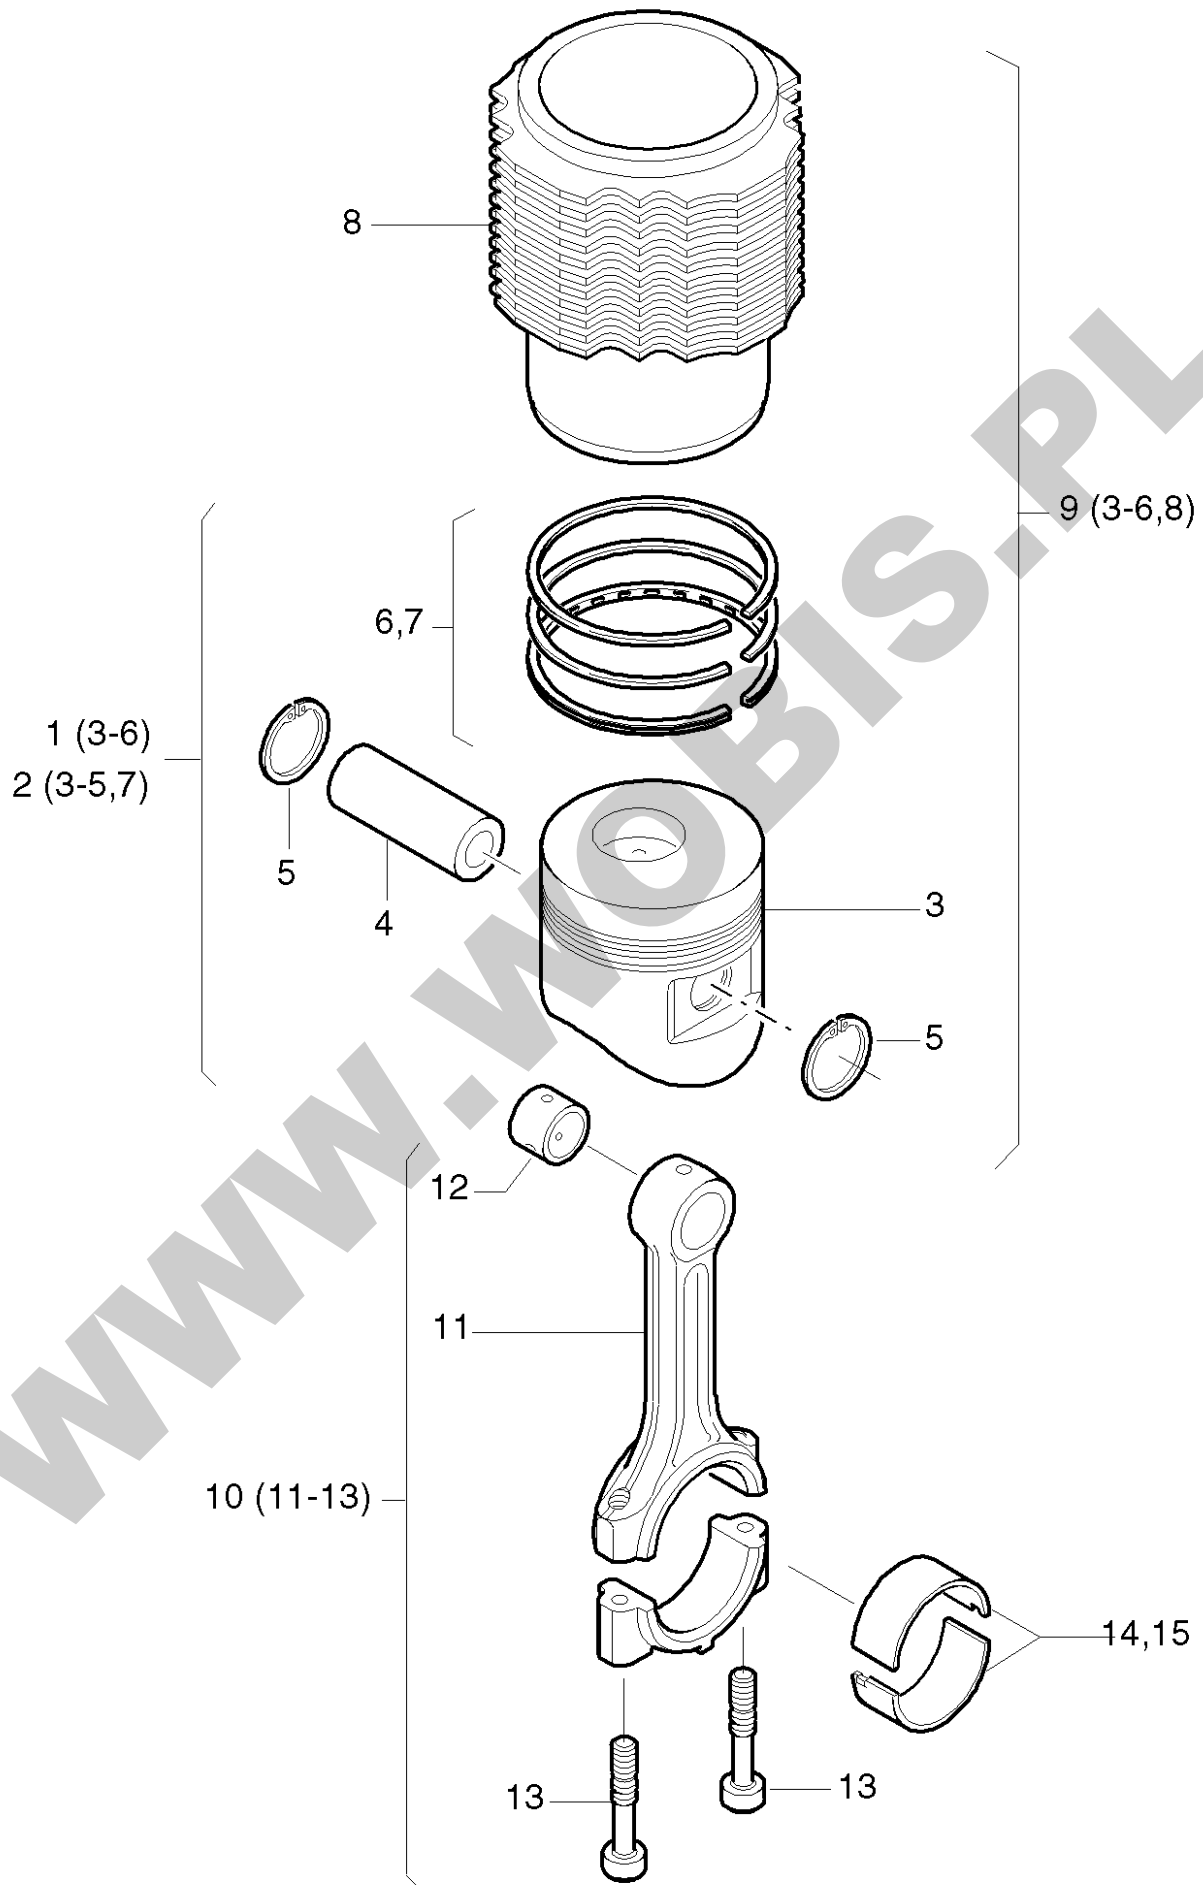

**ORYGINALNE CZĘŚCI ZAMIENNE SERWIS GWARANCYJNY I POGWARANCYJNY WYMIARY
SERWISOWE ORAZ KATALOGI CZĘŚCI ZAMIENNYCH NA STRONIE WWW.WOBIS.PL/SERWIS**

Pos.	Part no.	Description	Qty.	Notice	Add. notice	kg	EA	TA	DA	dDPW	List price
1	03796401	SHAFT	2			0,072	1	11	1		53,9175
2	03796500	BUSH	2			0,028	1	11	1		21,7945
3	01242000	GEARWHEEL	2			0,176	1	11	1		319,5465
4	04099910	CAMSHAFT EPA	1			1,250	1	11	5		871,416
5	03796800	GEARWHEEL	1	Z, U, C		0,107	1	11	1		275,4115
6	03796900	GEARWHEEL	1	Z, U, C		0,107	1	11	1		275,6845
7	01267300	SHAFT PUMP SIDE	1			0,718	1	12	0		437,528
8	01267200	SHAFT STARTER SIDE	1			0,718	1	12	0		437,528
9	_noorder	No single order	-								
10	50324900	WOODRUFF KEY 3X3,7	2	3 x 3,7 DIN 6888 St 60 Z, U, C		0,001	4	11	1		2,3205
11	_noorder	No single order	-								
12	_noorder	No single order	-								
13	04100000	CAMSHAFT T/U	1	T, U		1,250	9	11	0		726,7715
14	_nopart	Not in this engine	-								
15	_nopart	Not in this engine	-								
16	_nopart	Not in this engine	-								
17	_nopart	Not in this engine	-