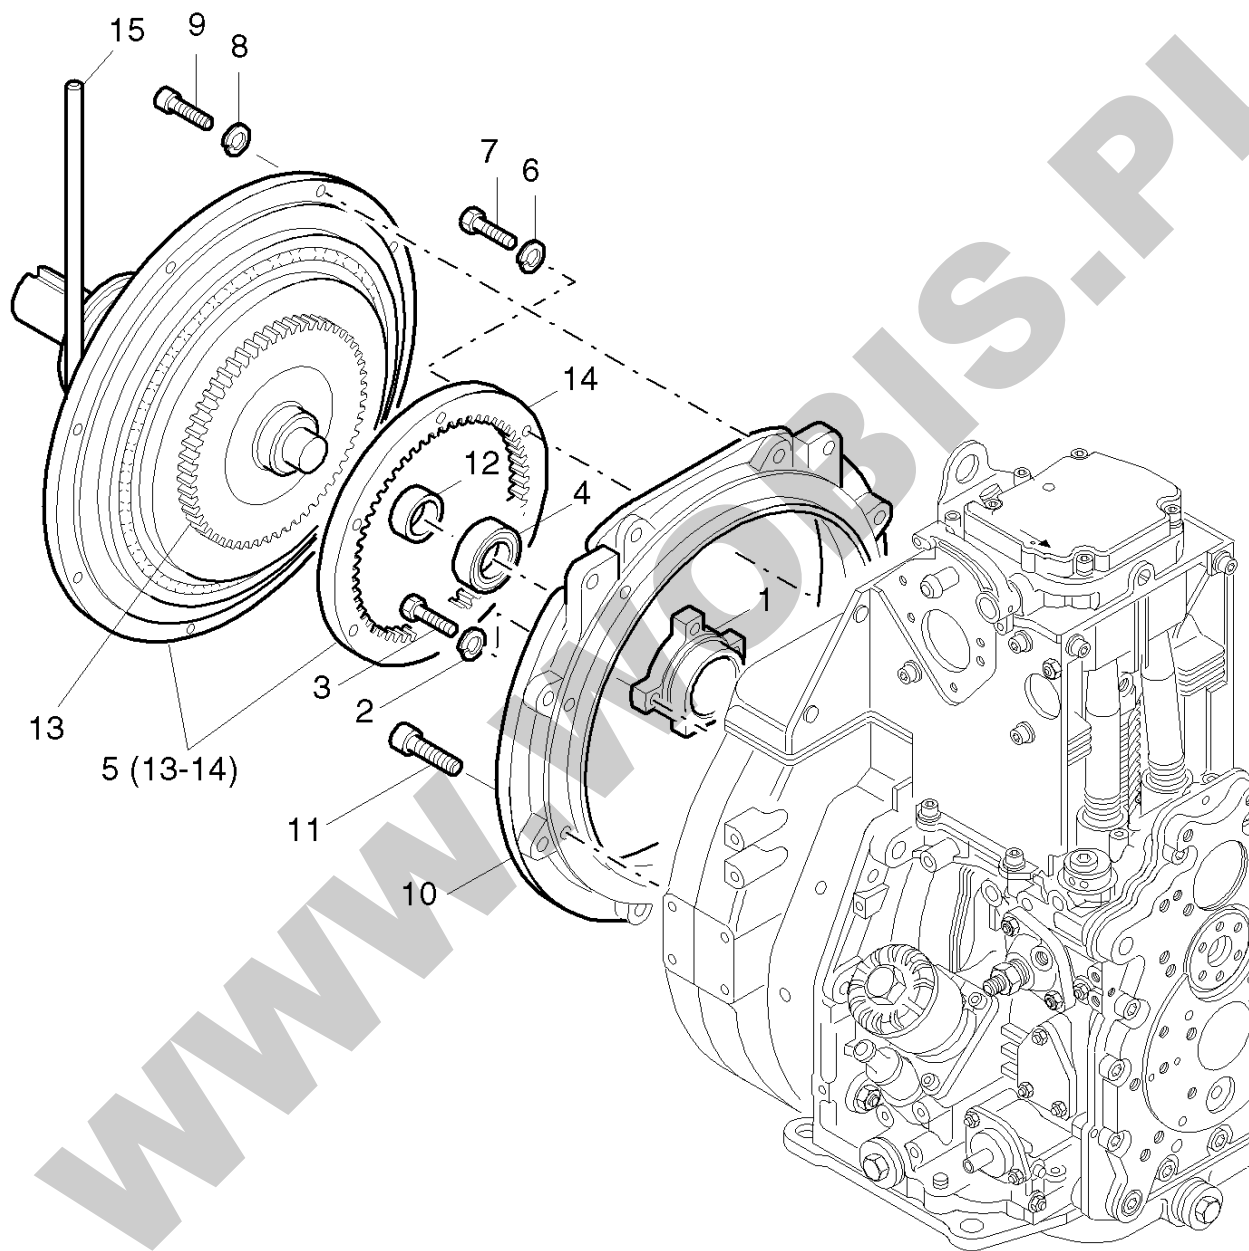

**ORYGINALNE CZĘŚCI ZAMIENNE SERWIS GWARANCYJNY I POGWARANCYJNY WYMIARY
SERWISOWE ORAZ KATALOGI CZĘŚCI ZAMIENNYCH NA STRONIE WWW.WOBIS.PL/SERWIS**

Pos.	Part no.	Description	Qty.	Notice	Add. notice	kg	EA	TA	DA	dDPW	List price
1	03952001	SHAFT 25,4X161,0	1	2 ø 1" ZENTR.100		1,525	1	21	4		641,186
2	03962700	FITTINGKEY A6,35X63	1	A 6,35 x 63 part was replaced by 05141600		0,000	0	11	7		
3	50208500	SPRING WASHER 8	4	8 DIN 128 A3C		0,001	4	11	1		1,4105
4	50171500	ALL.SCR.M 8X 25	4	M 8 x 25 DIN 912-8.8 A3C		0,015	4	11	1		2,457
5	50011500	FITTINGKEY A 8X7X35	1	A 8 x 7 x 35 DIN 6885		0,014	4	21	2		3,367
6	03954300	SHAFT 30X100	1	2 ø 30 mm ZENTR.100		2,228	1	21	2		482,664
7	03953201	STUBSHFT.TAP.X177,5	1	4 (1") keg., con. ZENTR.100		1,580	1	21	2		561,743
9	03951700	FLANGE	1			1,850	1	21	4		331,331
10	50208500	SPRING WASHER 8	6	8 DIN 128 A3C		0,001	4	11	1		1,4105
11	50366300	ALL.SCR.M 8X 20	6	M 8 x 20 DIN 912-8.8 A3C		0,013	4	11	1		2,3205
12	50061601	SPRING WASHER 12	6	VHZ 12		0,002	4	21	2		1,2285
13	03151000	RUBBER SHELL	6	SCHLAUCHST		0,015	1	21	2		13,5135
14	03046900	TAPPET	6			0,090	1	21	2		34,9895
15	03004602	COUNTER FLANGE	1			2,270	1	21	4		554,372
16	50004600	GRUB SCREW M 8X16	1	M 8 x 16 DIN 916-45H A3C		0,003	4	11	1		2,912
17	05007400	STUBSHAFT 25X65	1	25 x 65 ZENTR. 30		0,500	1	21	4		634,452
18	50011500	FITTINGKEY A 8X7X35	1	A 8 x 7 x 35 DIN 6885		0,014	4	21	2		3,367
19	50170700	ALL.SCR.M 6 X 16	6	M 6 x 16 DIN 912-8.8 A3C		0,006	4	11	1		1,729
20	50479800	BALL REARING	1	EC 6307 LLu C3/2A		0,448	4	21	2		172,2175
23	50021100	CIRCLIP 35X1,5	1	A 35 x 1,5 DIN 471		0,003	4	21	2		3,6855