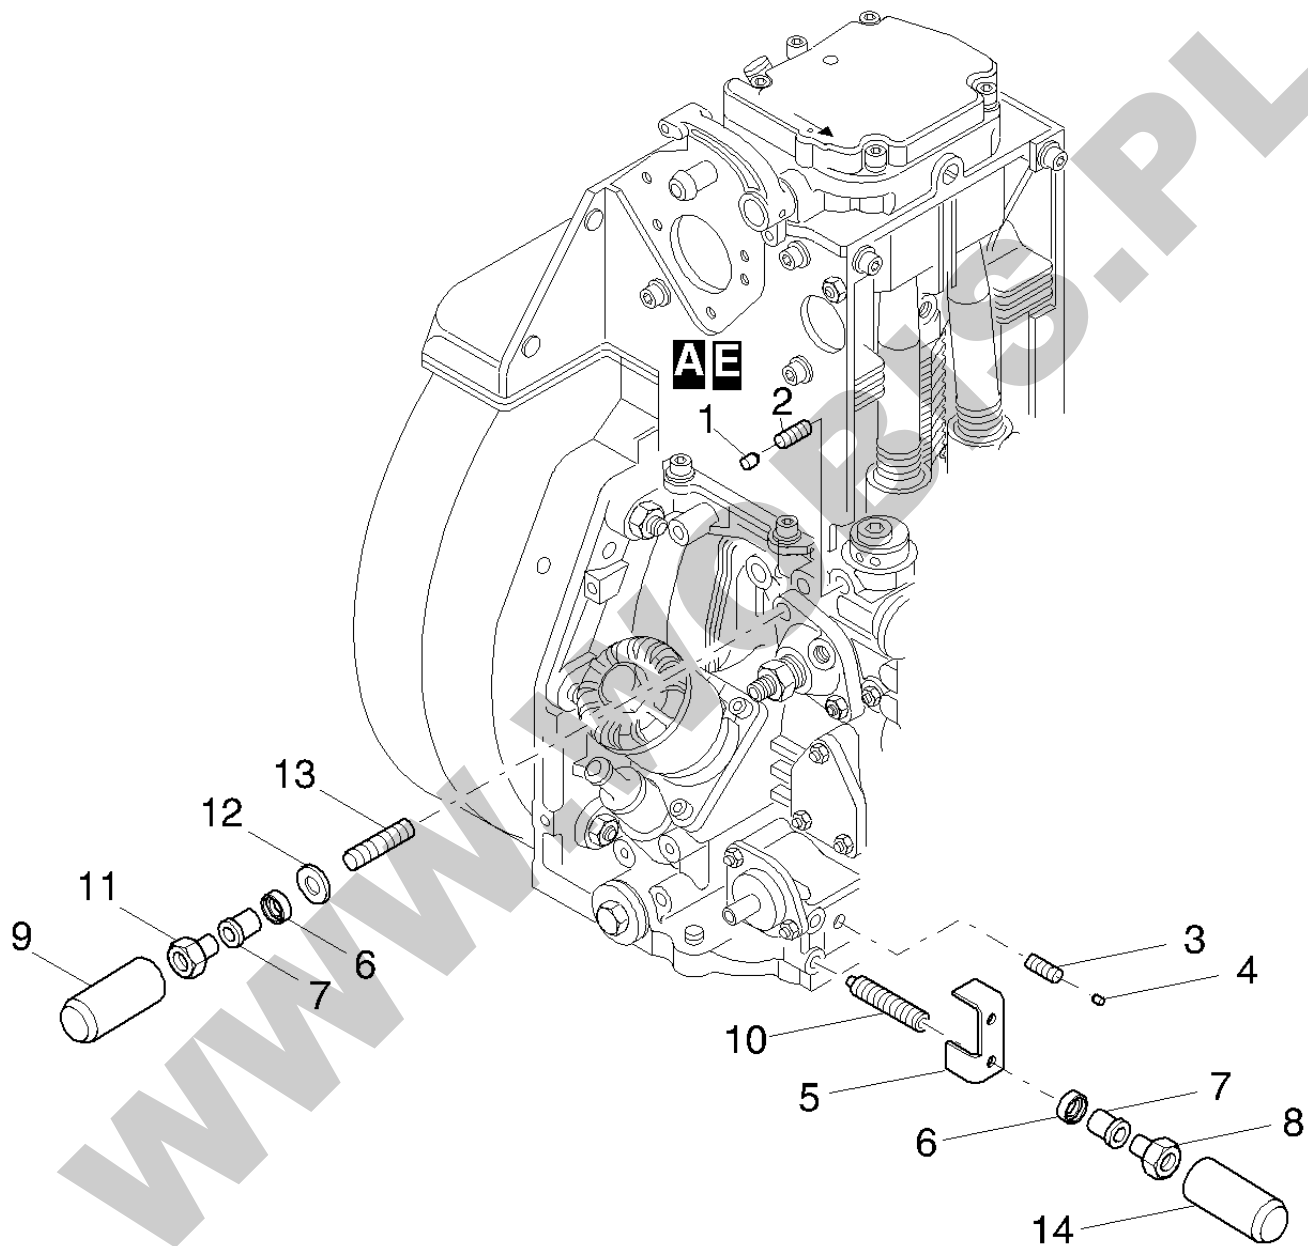

**ORYGINALNE CZĘŚCI ZAMIENNE SERWIS GWARANCYJNY I POGWARANCYJNY WYMIARY
SERWISOWE ORAZ KATALOGI CZĘŚCI ZAMIENNYCH NA STRONIE WWW.WOBIS.PL/SERWIS**

Pos.	Part no.	Description	Qty.	Notice	Add. notice	kg	EA	TA	DA	dDPW	List price
1	03953802	INTERMED.HOUS.HPSAE	1	SAE "A" 82,55		3,015	1	21	4		1056,6465
2	03953603	INTERMED.HOUS.HPSAE	1	SAE "B" 101,6		3,200	1	21	2		812,539
3	03953902	INTERMED.HOUSING HP	1	BOSCH 80		3,587	1	21	2		925,652
4	50054700	ALL.SCR.M10X 45	8	M 10 x 45 DIN 912 - 8.8		0,037	4	21	2		3,458
5	40023700	O-RING45 X49 X2	1	45 x 2		0,001	4	11	2		8,554
6	50381400	HEXAGON NUT M12X1,5	1	M 12 x 1,5 DIN 936 - 17H		0,012	4	11	2		2,4115
7	50003000	SPRING WASHER 12	1	12 DIN 128		0,003	4	11	1		1,638
8	04022000	GEARWHEEL	1			0,209	1	21	2		280,5985
9	_noorder	No single order	-								
10	_noorder	No single order	-								
11	50375300	O-RING 46X2,5	1	46 x 2,5		0,001	4	21	2		8,554
12	04036000	INTERMEDIATE FL.HP	1			0,328	1	21	2		442,3965
14	50397900	ALL.SCR.M10X22TUF	4	M 10x22 DIN 912-8.8 A3C TUF 360G		0,020	4	21	2		7,3255
15	04036200	PRESSURE SPRING	1			0,002	1	21	2		7,644
16	50019700	CIRCLIP 14X1	1	J 14 x 1 DIN 472		0,001	4	21	2		1,2285
17	04035900	SPLINED COUPLING	1	part was replaced by 01508900		0,077	0	21	2		
18	03568000	GASKET	1			0,002	1	21	1		5,9605
19	50095100	SPRING WASHER A 8	4	A 8 DIN 137 A3C		0,001	4	11	1		0,455
20	50037800	STUD M 8X 22	4	M 8 x 22 DIN 835-10.9		0,012	4	11	1		3,003
21	50148000	HEXAGON NUT M 8	4	M 8 DIN 934-8 A3C		0,005	4	11	1		1,4105