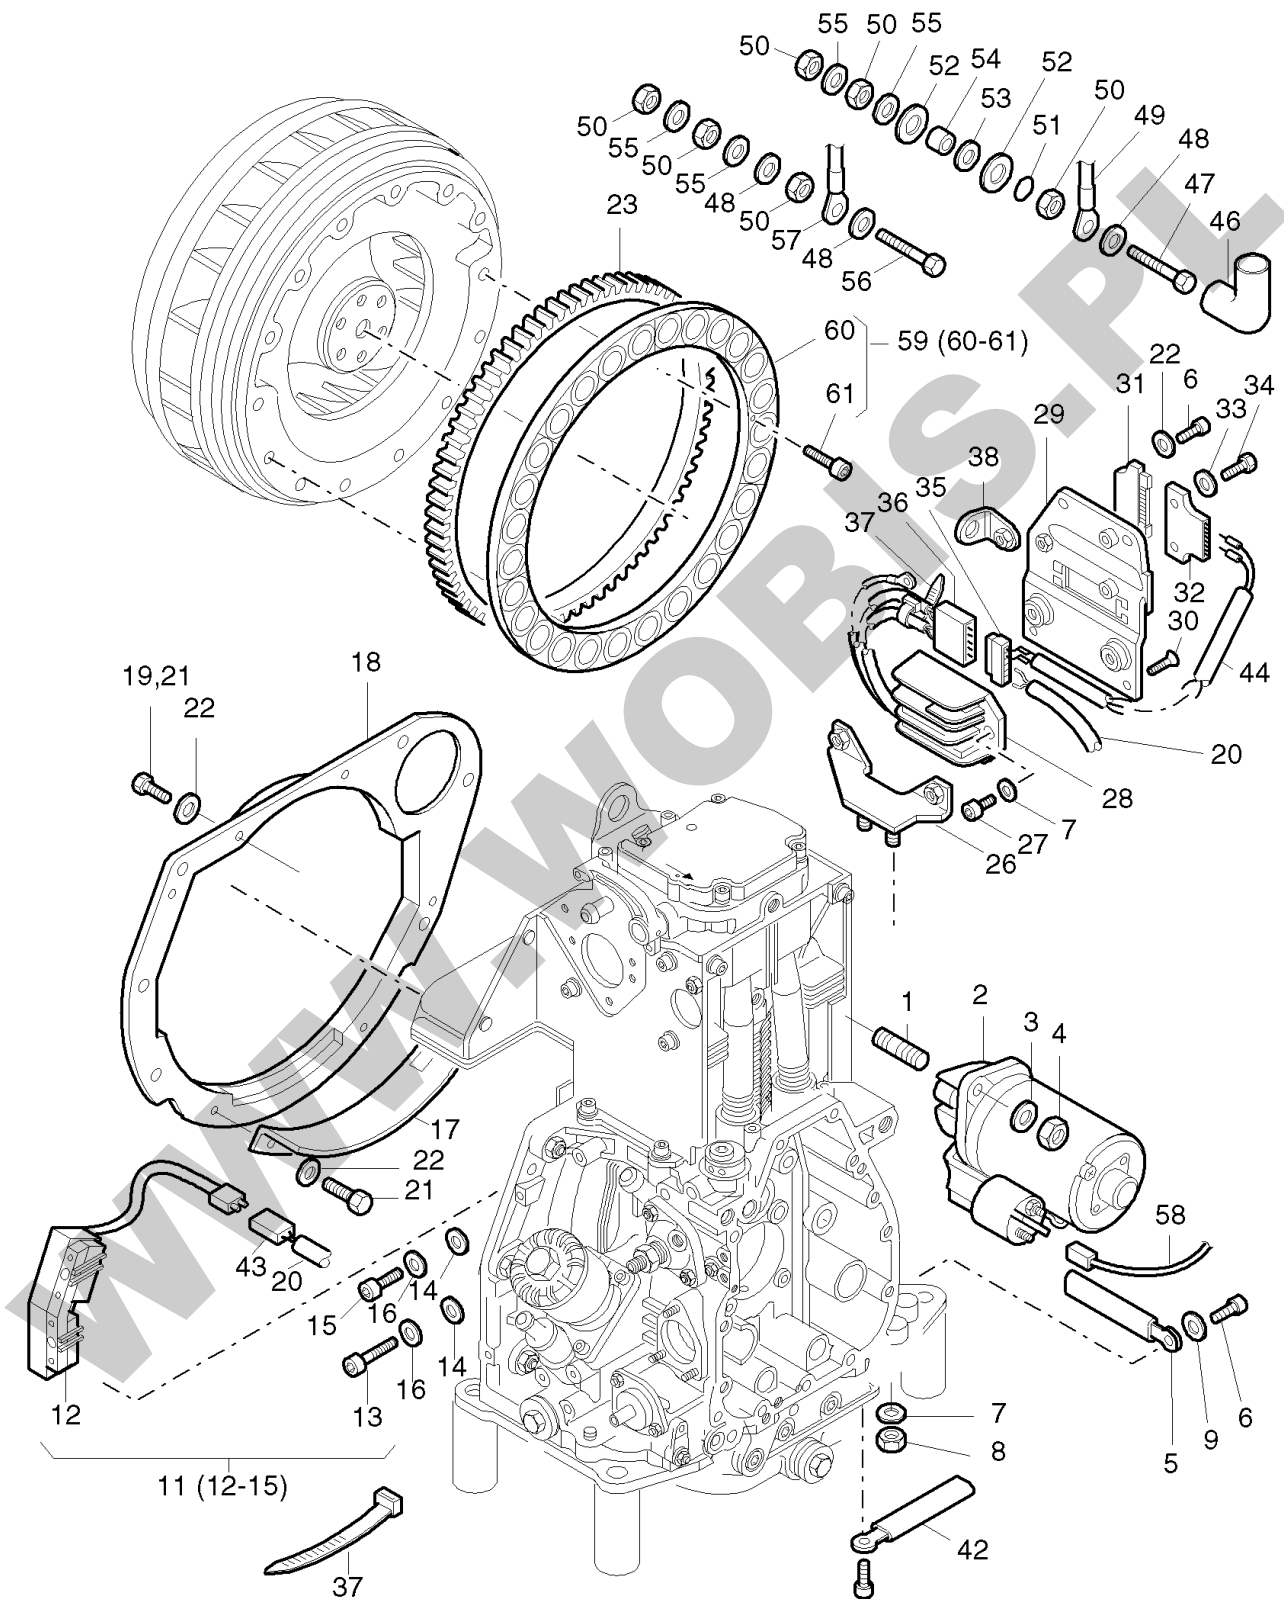

**ORYGINALNE CZĘŚCI ZAMIENNE SERWIS GWARANCYJNY I POGWARANCYJNY WYMIARY
SERWISOWE ORAZ KATALOGI CZĘŚCI ZAMIENNYCH NA STRONIE WWW.WOBIS.PL/SERWIS**

Pos.	Part no.	Description	Qty.	Notice	Add. notice	kg	EA	TA	DA	dDPW	List price
1	50486400	STUD M12X 50	2	M 12 x 50Fo DIN 835-8.8 A3C		0,066	4	21	1		7,9625
2	50496100	EL.STARTER 24V2,5KW	1	24 V - 2,5 kW	""S, Z, C""	4,242	4	21	5		
2	50495900	STARTER 12V 2,0KW	1	12 V - 2,0 kW part was replaced by 50495901	""S, Z, C""	4,174	0	21	7		
3	50093700	FLAT WASHER A 13	2	13 DIN 125-St A3C		0,006	4	11	1		1,729
4	50380600	HEXAGON NUT M 12	2	M 12 DIN 970-8 A3C		0,014	4	21	1		2,912
5	05001200	CLIP	2			0,005	1	21	1		7,644
6	50149100	ALLEN SCREW M 6X 12	2	M 6 x 12 DIN 912-8.8 A3C		0,005	4	11	1		1,092
7	50208500	SPRING WASHER 8	4	8 DIN 128 A3C		0,001	4	11	1		1,4105
8	50148000	HEXAGON NUT M 8	2	M 8 DIN 934-8 A3C		0,005	4	11	1		1,4105
9	50144500	FLAT WASHER 6,4	1	6,4 DIN 125-St A3C		0,001	4	11	1		0,455
11	01592400	COIL WITH WIRE 12V	1	12 V		0,419	1	22	2		451,451
11	01592500	COIL WITH WIRE 24V	1	24 V		0,416	1	22	2		451,451
11	01639400	COIL 12V CPL. 350W	1	12 V - 350 W		0,450	1	22	2		507,234
11	01639500	COIL CPL. 24V 350W	1	24 V - 350 W		0,482	1	22	2		507,234
12	_noorder	No single order	-								
13	50448800	ALL.SCR.M 6X 40	1	M 6 x 40 DIN 6912-8.8 A3C		0,010	4	11	1		3,2305
14	50390701	CON.SPR.WASHER 6	2	6 DIN 6796 - 6 - FST ZN		0,001	4	11	1		1,0465
15	50448700	ALL.SCR.M 6X 30	1	M 6 x 30 DIN 6912-8.8 A3C		0,007	4	21	1		2,3205
16	50144500	FLAT WASHER 6,4	2	6,4 DIN 125-St A3C		0,001	4	11	1		0,455
17	04021100	PROTECT.ALTERNATOR	1		""S, Z""	0,075	1	21	1		22,568
18	04009920	PARTING SHEET	1			0,270	1	21	1		95,7775
19	_nopart	Not in this engine	-								
20	01462800	ELECTRIC WIRE	0... 1			0,085	1	21	1		61,4705
20	01558300	ELECTRIC WIRE GEN.	0... 1	350W		0,085	1	21	2		70,161
21	50165500	HEXSCREW M 6X 12	5	M 6 x 12 DIN 933-8.8 A3C		0,004	4	11	1		1,5015
22	50170900	SPRING WASHER 6	6	6 DIN 128 - A3C		0,001	4	11	1		0,455
23	04021210	GEARRING S/Z/C	1		""S, Z, C""	1,110	1	21	1		299,663
26	01440301	SUPPORT	1			0,104	1	21	5		
27	50165400	ALL.SCR.M 8X 16	2	M 8 x 16 DIN 912-8.8 A3C		0,009	4	21	1		2,6845