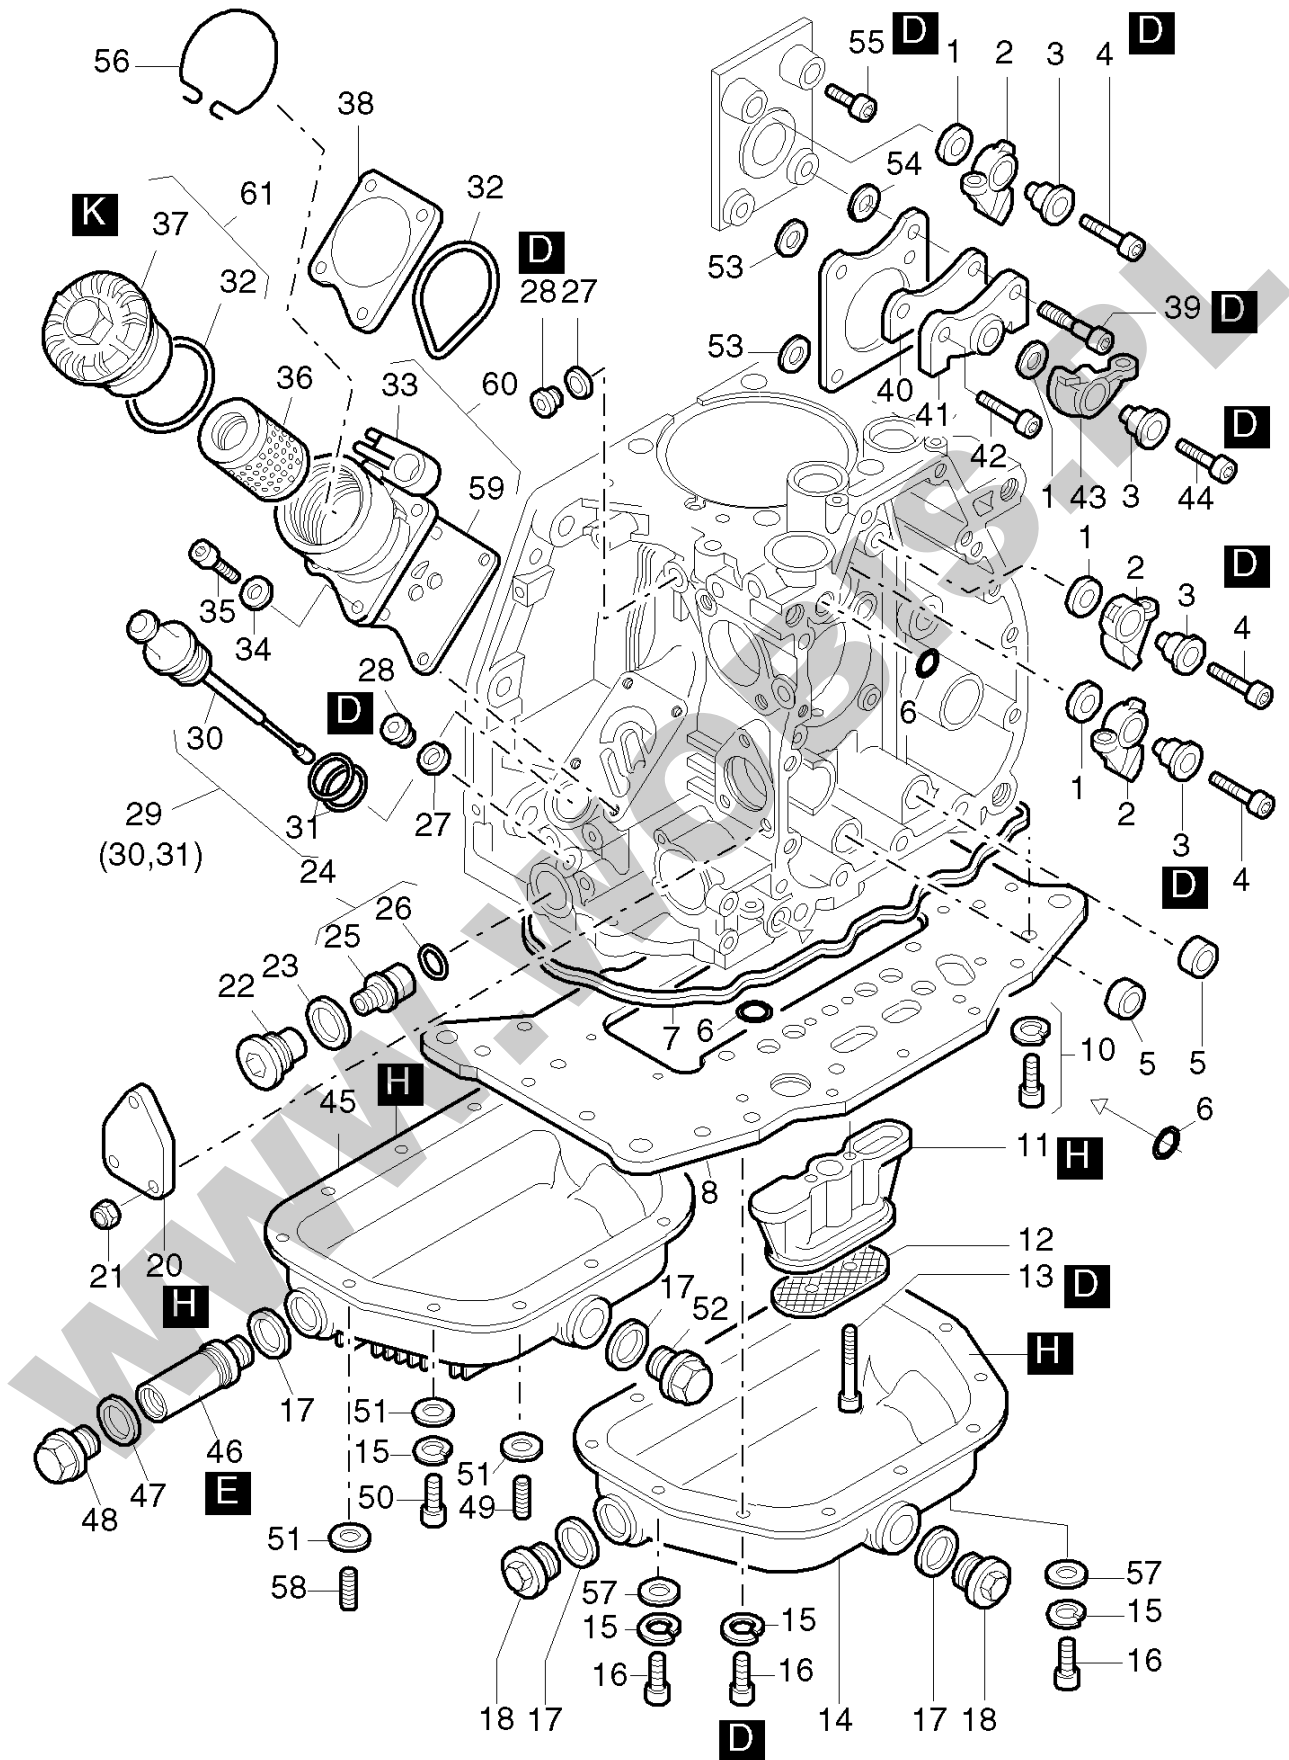

Pos.	Part no.	Description	Qty.	Notice	Add. notice	kg	EA	TA	DA	dDPW	List price
1	01249070	CRANKCASE 1D81..EPA	1	1D81... EPA 1+2		12,650	1	12	1		3134,0855
2	_noorder	No single order	-								
3	50249102	CYL.PIN 8M 6 X 20	4	8 M 6 x 20 2-Fasen		0,005	0	11	1		2,5025
4	03793900	NOZZLE	1			0,005	1	11	1		18,20
5	03793800	BEARING BUSH	1			0,009	1	11	1		37,128
6	03794000	PLUG	0... 1	ø 22 mm	""S""	0,021	1	11	1		13,741
7	03793700	MAIN BEARING	1			0,080	4	11	1		119,028
8	04033700	MAIN BEARING 0,5 -	1	- 0,5 mm		0,086	4	14	1		175,812
9	04000800	PLUG	1... 2	ø 22 mm	s.Grp. A01b Pos4	0,018	1	11	1		13,741
10	50144300	STUD M 6X 16	2	M 6 x 16 DIN 835 - 8.8 A3C		0,005	4	11	1		3,9585
11	03794510	STUD	1			0,007	1	11	1		14,1505
12	03794800	INTERMEDIATE PIECE	1			0,050	1	11	1		26,7085
13	50231900	STUD M 8X 25	2	M 8 x 25 DIN 835-8.8 A3C		0,012	4	11	1		3,2305
14	50325500	COVER 10	1	10 DIN 443-St A3C		0,001	4	11	1		1,4105
15	50037800	STUD M 8X 22	8	M 8 x 22 DIN 835-10.9		0,012	4	11	1		3,003
16	50328200	STUD M6X22	2	M 6 x 22 DIN 835 - 8.8 A3C		0,006	4	11	1		4,8685
17	04011651	THRUST PLATE	1	BEF. SCHR. M 9		0,140	1	11	1		95,2315
18	04069500	SHIM 1,05	0... 4	1,05 mm	Axialspiel 0,1-0,4mm	0,001	1	11	1		3,185
18	04069600	SHIM 1,2	0... 4	1,20 mm	End play 0,1-0,4mm	0,002	1	11	1		3,185
19	04062010	HEXSCREW M9 X 28	4	M 9 x28		0,017	1	11	1		9,191
23	50328200	STUD M6X22	1	M 6 x 22 DIN 835 - 8.8 A3C		0,006	4	11	1		4,8685
24	_noorder	No single order	-								
25	_nopart	Not in this engine	-								
26	_nopart	Not in this engine	-								
27	04105000	PLUG 15MM	1	ø 15 mm	""S""	0,010	1	11	1		10,7835
28	50459800	SEALING CYL. SCREW	2			0,002	4	11	1		10,3285
29	04084500	SEALING RING	2			0,001	1	11	1	d2	6,1425
30	_nopart	Not in this engine	-								
A	50223001	LOCTITE ACTIVATOR N	1	500 ML DIN 7649		0,580	4	12	0		270,7705
D	50223300	LOCTITE 221	1	50 ML		0,077	4	12	0		99,0535