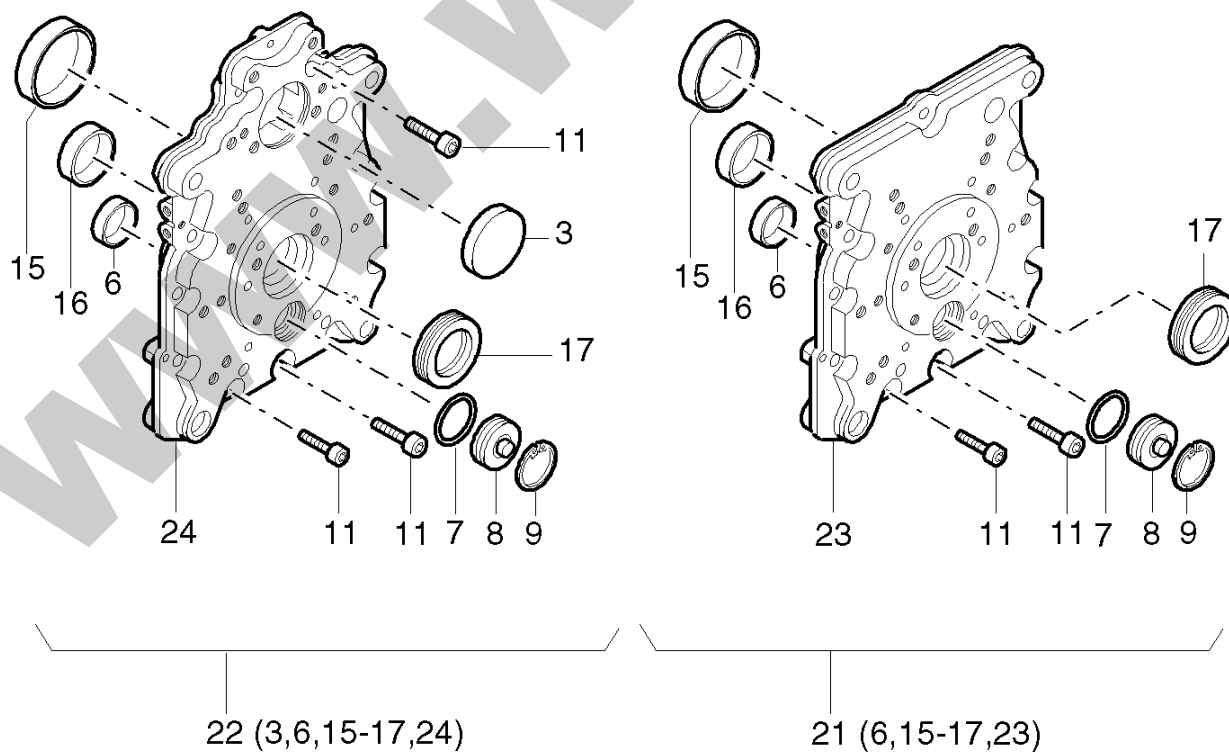

**ORYGINALNE CZĘŚCI ZAMIENNE SERWIS GWARANCYJNY I POGWARANCYJNY WYMIARY
SERWISOWE ORAZ KATALOGI CZĘŚCI ZAMIENNYCH NA STRONIE WWW.WOBIS.PL/SERWIS**

Pos.	Part no.	Description	Qty.	Notice	Add. notice	kg	EA	TA	DA	dDPW	List price
2	01267720	TIMING COVER SAE	1	SAE		2,350	9	12	0		1269,632
3	50325600	COVER 50	1	50		0,023	4	11	1		22,477
4	50325700	COVER 52	1	52		0,021	4	11	1		22,659
5	50325810	OIL SEAL 54X 70X 8	1	54 x 70 x 8 part was replaced by 50325811		0,000	0	11	7	D1	
6	03797600	BEARING BUSH	1			0,009	9	11	0		29,12
7	50330400	O-RING 27X2N	1	27 x 2		0,001	4	11	1	D1	5,4145
8	04000400	COVER	1			0,005	1	11	1		27,30
9	50399000	CIRCLIP 32 X 1,2	1	JL 32 x 1,2 DIN 472		0,003	4	11	1		7,644
11	50417400	ALL.SCREW M 8X30 Z3	13	M 8 x 30 DIN 912-8.8 A3C/6900		0,017	4	11	1		3,367
14	_noorder	No single order	-								
15	04000310	BEARING BUSH	1			0,036	1	11	1		105,9695
16	04023210	BEARING BUSH	1			0,020	1	11	1		58,513
17	50364700	OIL SEAL 32X 52X 7	1	32 x 52 x 7 part was replaced by 50364701		0,000	0	11	7		
19	_nopart	Not in this engine	-								
20	_nopart	Not in this engine	-								
21	_nopart	Not in this engine	-								
22	01281010	TIMING COVER NO.3	1	part run out no successor		2,200	0	12	7		
23	_nopart	Not in this engine	-								
24	_noorder	No single order	-