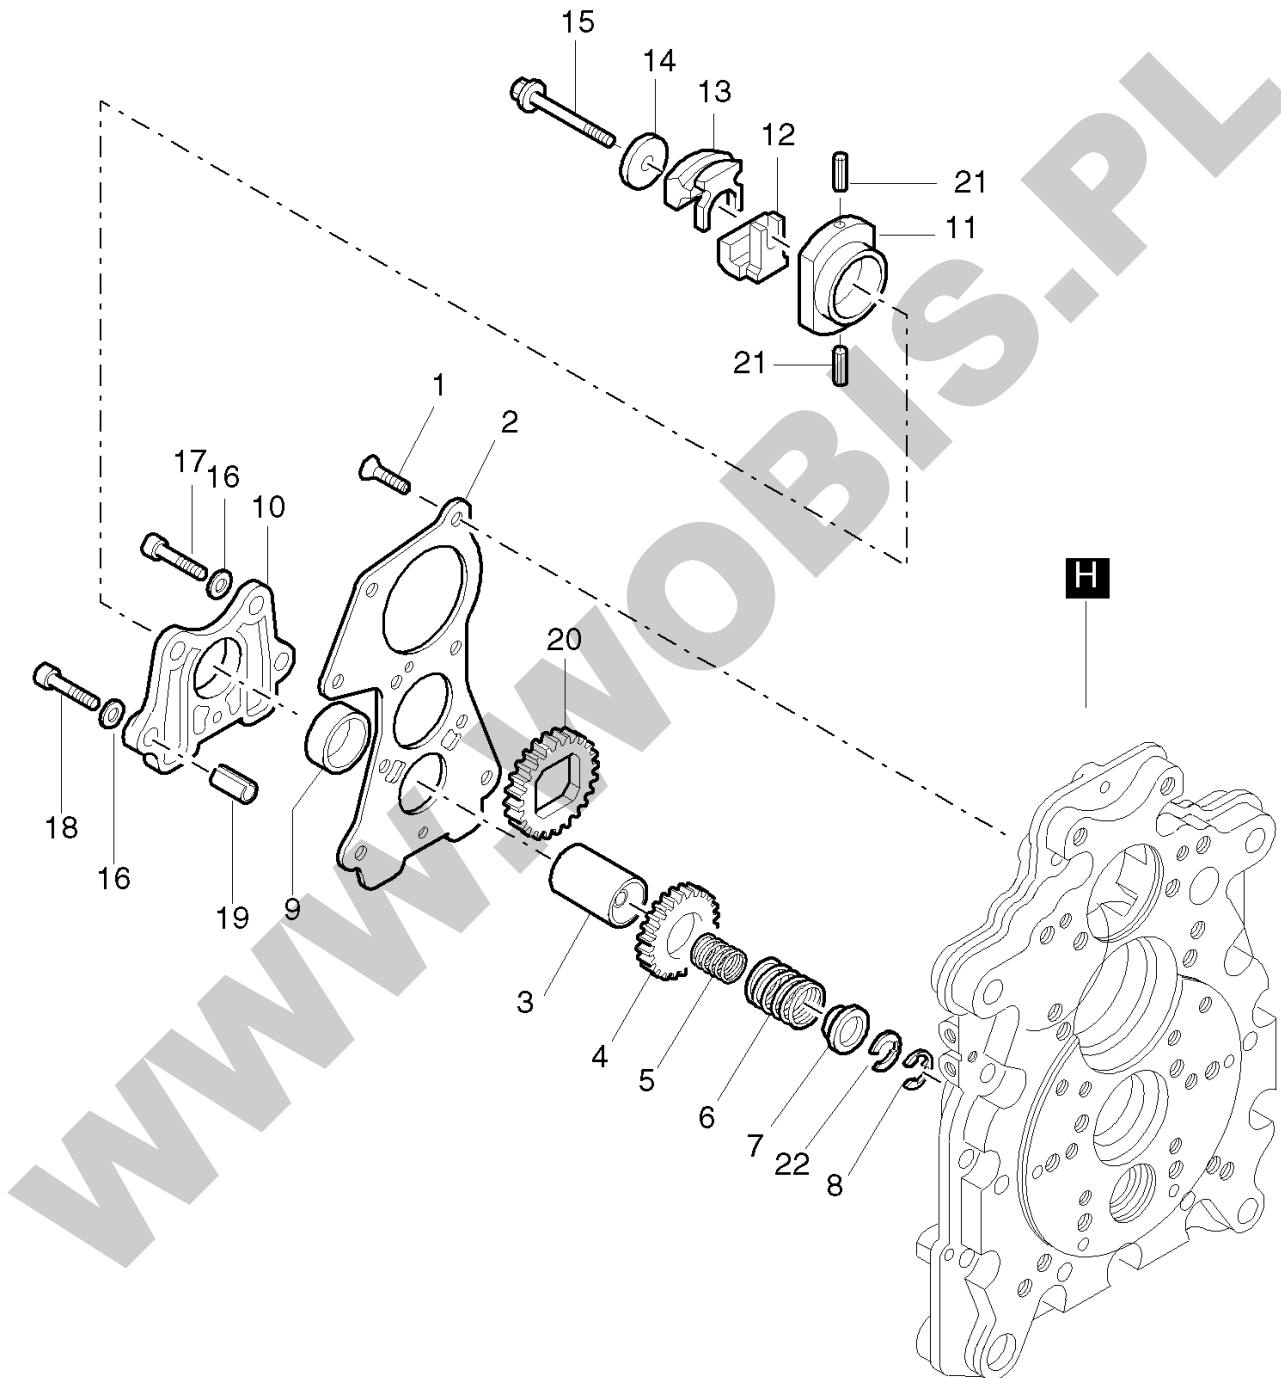

**ORYGINALNE CZĘŚCI ZAMIENNE SERWIS GWARANCYJNY I POGWARANCYJNY WYMIARY
SERWISOWE ORAZ KATALOGI CZĘŚCI ZAMIENNYCH NA STRONIE WWW.WOBIS.PL/SERWIS**

Pos.	Part no.	Description	Qty.	Notice	Add. notice	kg	EA	TA	DA	dDPW	List price
1	50328000	CTR.SUNK SCR.AM6X16	5	AM 6 x 16 17065 - 8.8 Zn		0,004	4	11	1		2,6845
2	03797412	COVER F. OIL PUMP	1			0,226	1	11	1		112,0665
3	01242401	SPRING CAPSULE+BUSH	1			0,090	1	11	1		187,9605
4	03797310	GEARWHEEL	1			0,056	1	11	1		148,5575
5	04052800	GOVERNOR SPRING 1,6	0... 1	ø 1,6 mm ... 1500 min-1		0,006	1	11	1		12,0575
5	04052900	GOVERNOR SPRING 1,7	0... 1	ø 1,7 mm 1501...1800 min-1		0,006	1	11	1		12,649
5	04008801	GOVERNOR SPRING 1,9	0... 1	ø 1,9 mm 1801...2300 min-1	*	0,006	1	11	1		11,6025
6	04070800	GOVERNOR SPRING 2,6	0... 1	ø 2,6 mm 2301...2500 min-1		0,015	1	11	1		19,292
6	04089600	GOVERNOR SPRING 2,8	0... 1	ø 2,8 mm 3000 min-1 Gen.PV78		0,020	1	11	1		54,2815
6	04063400	GOVERNOR SPRING 2,8	0... 1	ø 2,8 mm 2301...3000 min-1	*	0,016	1	11	1		20,2475
7	03798600	CUP	1			0,005	1	11	1		13,104
8	50334700	CIRCLIP 5	1	5 ME DIN 6799		0,001	4	11	1		0,455
9	03797600	BEARING BUSH				0,009	9	11	0		29,12
10	03797510	HOUSING FOR OILPUMP	1	part was replaced by 01869300		0,078	0	11	0		
11	03797701	PLATE CENTRIF.WEIGH	1			0,085	1	11	1		136,409
12	03798002	CENTRIFUGAL WEIGHT	1			0,056	1	11	1		94,549
13	03798102	CENTRIFUGAL WEIGHT	1			0,055	1	11	1		94,549
14	03797900	WASHER	1			0,008	1	11	1		24,661
15	03797801	PIN	1			0,016	1	11	1		49,049
16	50081200	SPRING WASHER A 6	5	A 6 DIN 137 - A3C		0,001	4	11	1		0,455
17	50170800	ALL.SCR.M 6X 25	3	M 6 x 25 DIN 912 - 8.8 A3C		0,008	4	11	1		1,8655
18	50051000	ALL.SCR.M 6X 30	2	M 6 x 30 DIN 912-8.8		0,009	4	11	1		1,729
19	50084901	PIN 8 X 12	2	8 x 12 DIN 7346 55 Si 7 2Fasen		0,003	4	11	1		1,4105
20	03798720	GEARWHEEL	1			0,061	1	11	1		136,955
21	50260501	ROLL PIN 2X10	2	2 x 10 ISO 8752-ST		0,001	4	11	1		1,0465
22	04046000	CIRCLIP	0... 3	0,5 mm		0,001	1	11	1		2,3205
H	50282501	SILICON SEALER	1	30ML 1207		0,055	4	12	1		48,23