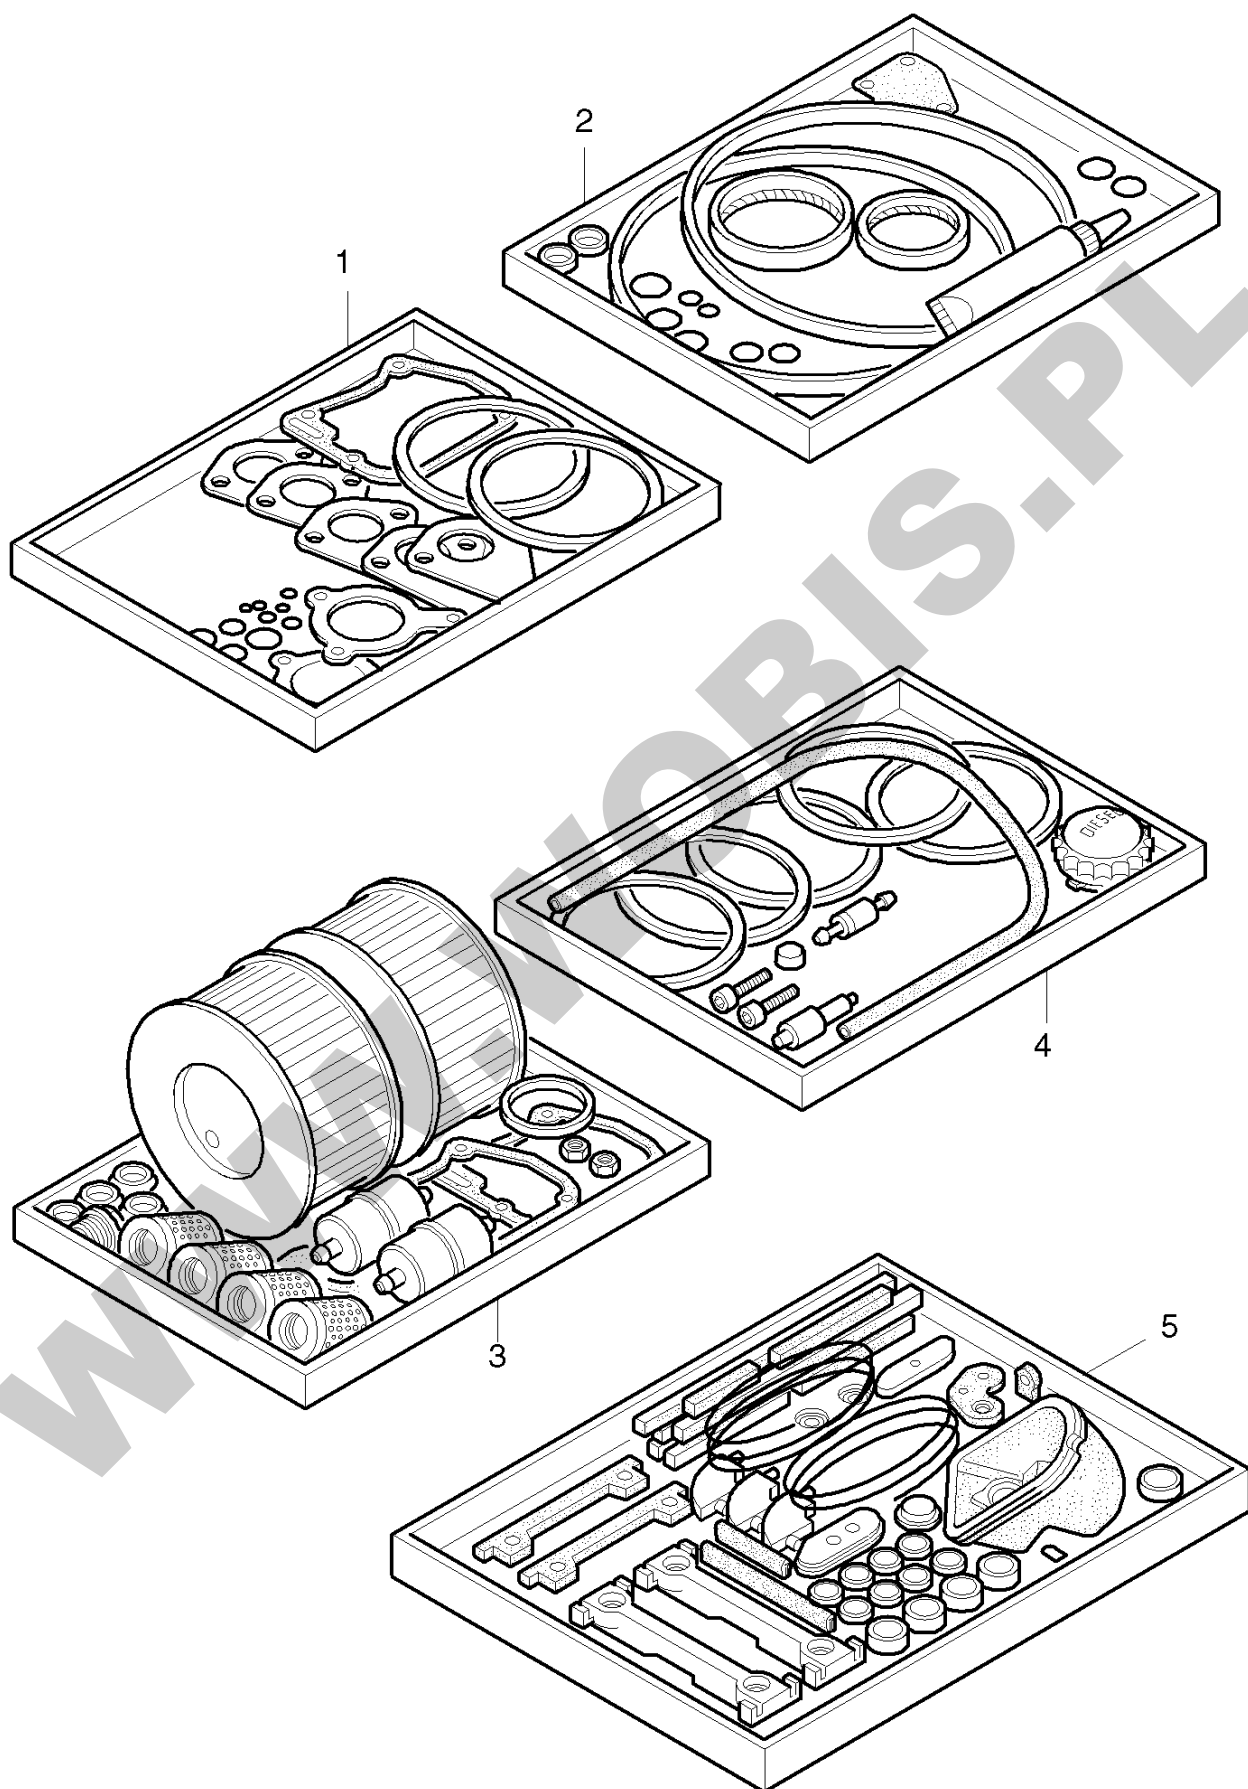

1D81.21

M

A

**ORYGINALNE CZĘŚCI ZAMIENNE SERWIS GWARANCYJNY I POGWARANCYJNY WYMIARY
SERWISOWE ORAZ KATALOGI CZĘŚCI ZAMIENNYCH NA STRONIE WWW.WOBIS.PL/SERWIS**

Pos.	Part no.	Description	Qty.	Notice	Add. notice	kg	EA	TA	DA	dDPW	List price
1	01517800	GSK.SET CYL.HD.1D81	1	Dichtungssatz für 1 Zylinderkopf part was replaced by 01517801		0,180	0	12	7		
2	01249320	GASK.S.CRANKC.60/90	1	part was replaced by 01249321		0,256	0	12	7		
3	01292910	MAINT.KIT D60..81C1	1			1,500	1	12	1		407,5435
3	01292411	MAINT.KIT 1D60/90 3	1	without oil filter		0,928	1	12	1		313,4495
3	01249410	MAINT.KIT 1D60/90 1	1			1,150	1	12	1		407,225
4	01508510	EMERG.KIT 1D81C EPA	1			0,260	1	12	0		530,348
4	01508410	EMERG.KIT 1D81S EPA	1			0,500	1	12	0		561,3335
5	01487901	RUBBER COMP.SET "C"	1			1,000	1	12	1		1256,1185