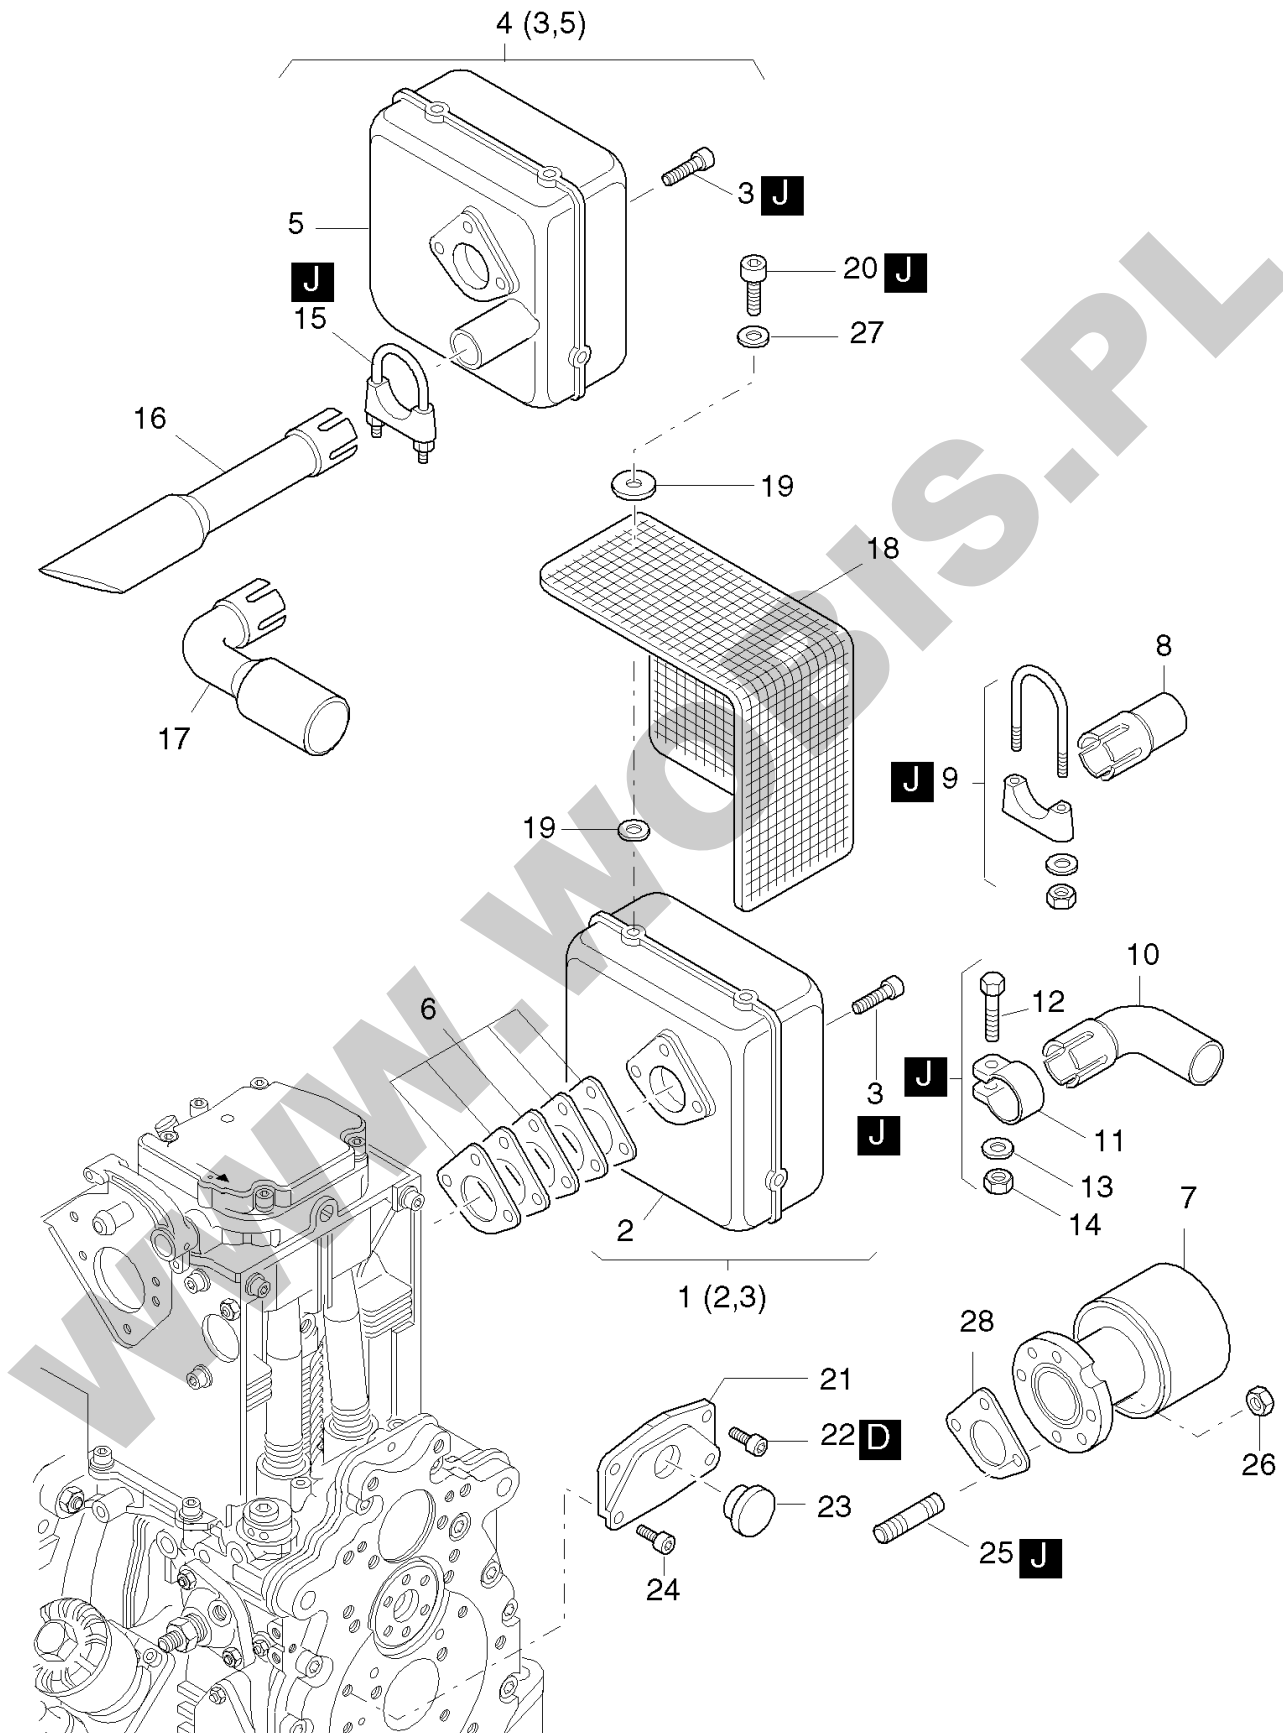

**ORYGINALNE CZĘŚCI ZAMIENNE SERWIS GWARANCYJNY I POGWARANCYJNY WYMIARY
SERWISOWE ORAZ KATALOGI CZĘŚCI ZAMIENNYCH NA STRONIE WWW.WOBIS.PL/SERWIS**

Pos.	Part no.	Description	Qty.	Notice	Add. notice	kg	EA	TA	DA	dDPW	List price
1	01498800	EXHAUST SILENCER S	1			4,690	1	22	1		872,5535
2	_noorder	No single order	-								
3	50404000	ALL.SCR.M 8 X 30	3	M 8 x 30 DIN 912-8.8 C4P		0,017	4	21	1		2,457
4	01507500	EXHAUST SILENCER S	1			4,971	1	22	2		872,5535
5	_noorder	No single order	-								
6	01429100	GASKET EXHAUST SIL.	1			0,045	1	21	1	d1	23,3415
7	01500901	EXHAUST SILENCER	1			0,830	1	21	2		256,165
8	_nopart	Not in this engine	-								
9	_nopart	Not in this engine	-								
10	03877300	EXHAUST ELBOW	1			0,264	1	21	2		90,9545
11	03877700	PIPE CLIP 52,5	1	52,5 mm		0,147	1	21	2		23,1595
12	50249500	HEXSCREW M 10X50	1	M 10 x 50 DIN 931-8.8 A3C		0,041	4	21	1		5,0505
13	50145900	FLAT WASHER 10,5	1	B 10,5 DIN 125-St A3C		0,004	4	11	1		1,4105
14	40028600	HEX.NUT M10	1	VM 10 DIN 980-8 C3A		0,010	4	11	1		2,6845
15	50388100	PIPE CLIP 1 3/8-36	1	3/8-36 883-4 ZN		0,104	4	21	2		19,7015
16	03997101	EXHAUST TUBE	1			0,332	1	21	2		135,954
17	03997000	EXHAUST ELBOW	1			0,321	1	21	2		199,199
18	01191902	GUARD	1			0,425	1	21	1		191,009
19	05034202	SPRING WASHER	10	6,5 x 38		0,010	1	21	1		4,823
20	50255700	ALL.SCR.M 6X 12	5	M 6 x12 DIN 912-8.8 C4A		0,005	4	21	1		1,729
21	03985300	GUARD	1			0,056	1	21	2		33,67
22	50135700	ALL.SCR.M10X 16	2	M 10 x 16 DIN 912-8.8 A3C		0,021	4	21	1		3,6855
23	40091400	CLOSING CAP	1	F24 SCHW.		0,004	4	21	2		3,6855
24	50165400	ALL.SCR.M 8X 16	2	M 8 x 16 DIN 912-8.8 A3C		0,009	4	21	1		2,6845
25	50037300	STUD M 8X 18	2	M 8 x 18 DIN 835-10.9		0,011	4	11	1		2,912
26	40028400	HEX.NUT M 8	2	VM 8 DIN 980-8 C3A		0,008	4	11	1		2,2295
27	50120000	DISC A 6,4	5	A 6,4 DIN 9021-St A3C		0,003	4	11	1		0,455
28	03956900	GASKET	2	part was replaced by 01429100		0,010	0	21	1		
D	50223300	LOCTITE 221	1	50 ML		0,077	4	12	0		99,0535
J	50283004	HIGH TEMP.PASTE	1			0,110	4	12	0		71,617