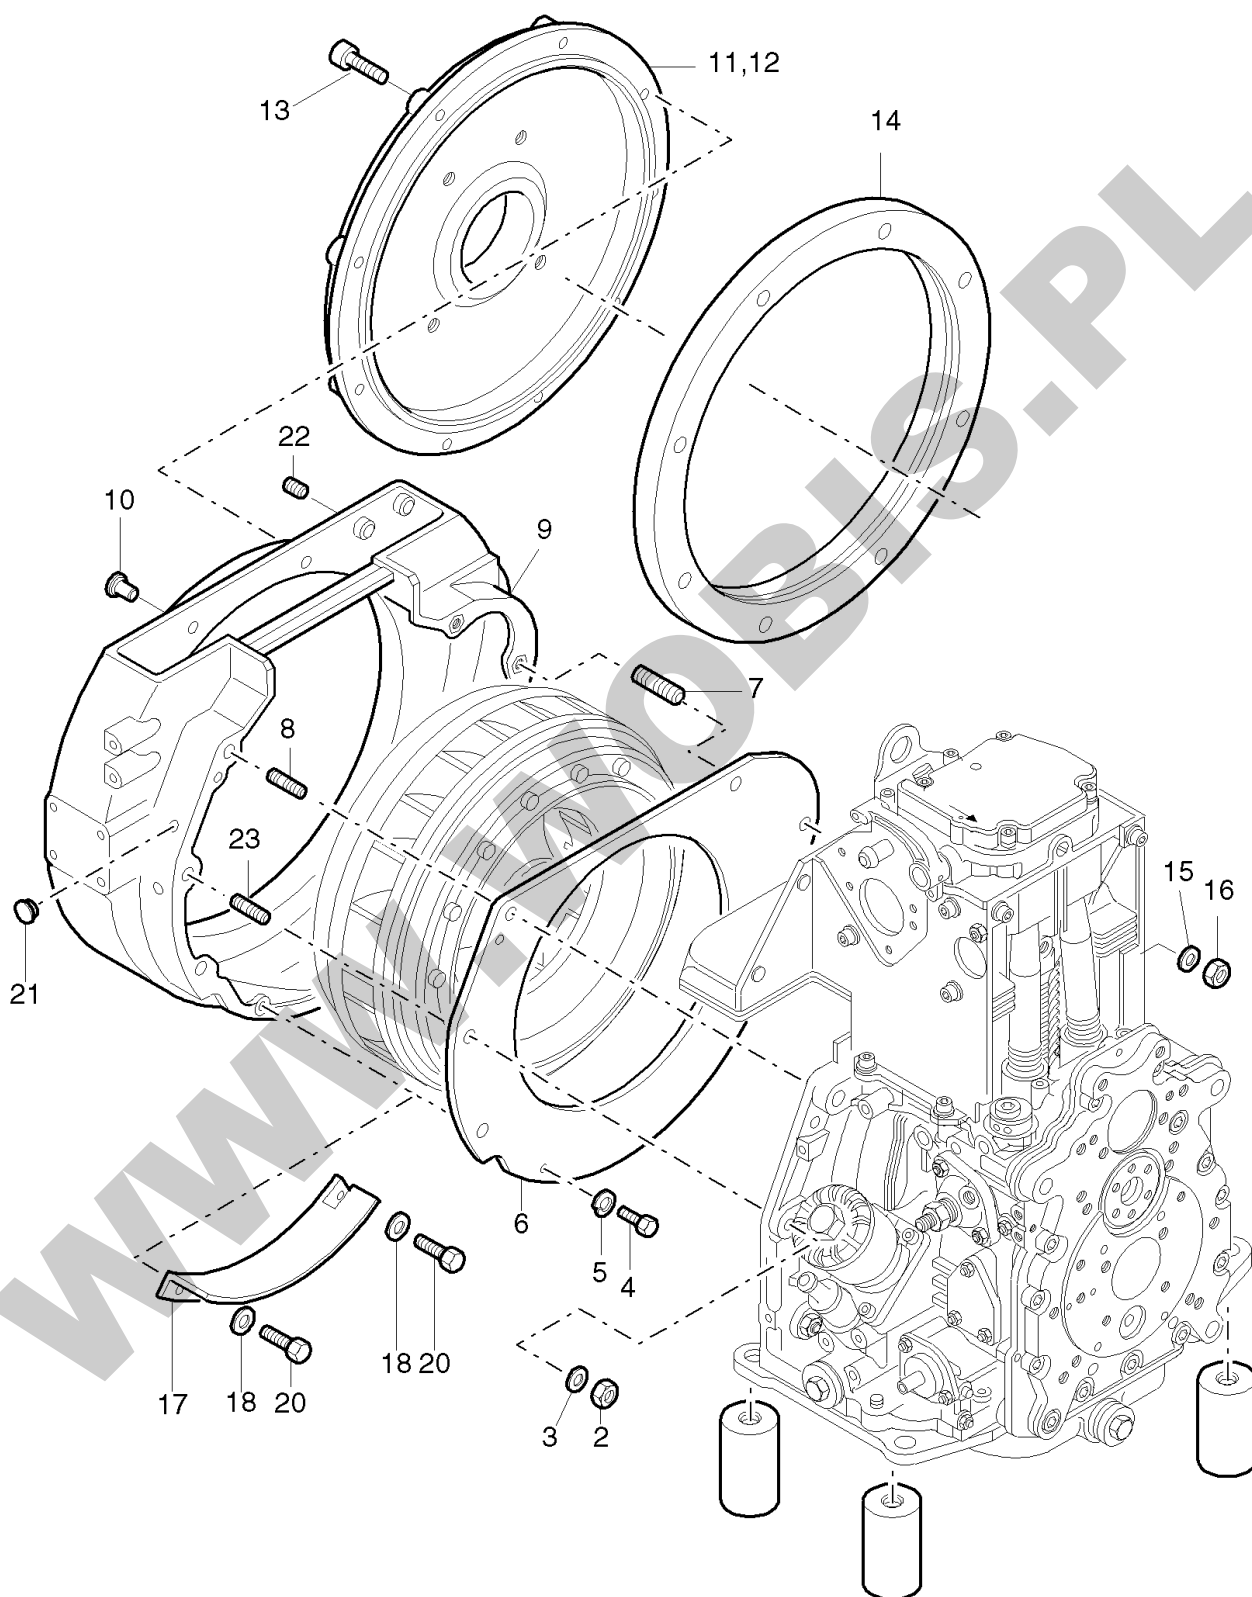

**ORYGINALNE CZĘŚCI ZAMIENNE SERWIS GWARANCYJNY I POGWARANCYJNY WYMIARY
SERWISOWE ORAZ KATALOGI CZĘŚCI ZAMIENNYCH NA STRONIE WWW.WOBIS.PL/SERWIS**

Pos.	Part no.	Description	Qty.	Notice	Add. notice	kg	EA	TA	DA	dDPW	List price
2	50093600	HEXAGON NUT M 12	4	M12 DIN 934-8 A3C		0,017	4	11	1		2,6845
3	50093700	FLAT WASHER A 13	4	13 DIN 125-St A3C		0,006	4	11	1		1,729
4	50177100	HEXSCREW M 6X 16	2	M 6 x 16 DIN 933-8.8 A3C		0,005	4	11	1		1,4105
5	50170900	SPRING WASHER 6	2	6 DIN 128 - A3C		0,001	4	11	1		0,455
6	04008500	PARTING SHEET	1		s.Grp A05a Pos 18	0,470	1	11	1		95,7775
7	50475000	STUD M12FO X40	2	M 12 x 40 DIN 835-8.8 A3C		0,046	4	11	1		8,463
8	50474900	STUD M12FO X35	4	M 12 x 35 DIN 835-8.8 A3B		0,042	4	11	1		6,8705
9	01689100	INTERM.HOUS.1D60/90	1	SAE 5 1D60-1D90ALUM.		3,900	1	12	1		1004,094
10	50421600	CLOSING PLUG	8	12		0,001	4	11	1		1,638
11	03953402	HOUSING EXTERN.BEAR	1	SAE "B" Ø 146,1		3,590	1	21	2		925,652
12	03953502	INTERMED.HOUS.SAE B	1	SAE "B" Ø 177,8		3,587	1	21	4		947,31
13	50054700	ALL.SCR.M10X 45	8	M 10 x 45 DIN 912 - 8.8		0,037	4	21	2		3,458
14	03954401	INTERMEDIATE RING	1	SAE 5		1,870	1	21	2		746,291
15	50093700	FLAT WASHER A 13	2	13 DIN 125-St A3C		0,006	4	11	1		1,729
16	50093600	HEXAGON NUT M 12	2	M12 DIN 934-8 A3C		0,017	4	11	1		2,6845
17	04021100	PROTECT.ALTERNATOR	1		s.Grp A05a Pos 17	0,075	1	21	1		22,568
18	50144500	FLAT WASHER 6,4	2	6,4 DIN 125-St A3C		0,001	4	11	1		0,455
20	50177100	HEXSCREW M 6X 16	2	M 6 x 16 DIN 933-8.8 A3C		0,005	4	11	1		1,4105
21	50545800	CLOSING PLUG 10MM	2	10,5		0,001	4	11	1		2,3205
22	50226000	GRUB SCREW M 8X6	4	M 8 x 6 DIN 913-45H TU.FLEC		0,002	4	11	1		3,9585
23	_nopart	Not in this engine	-