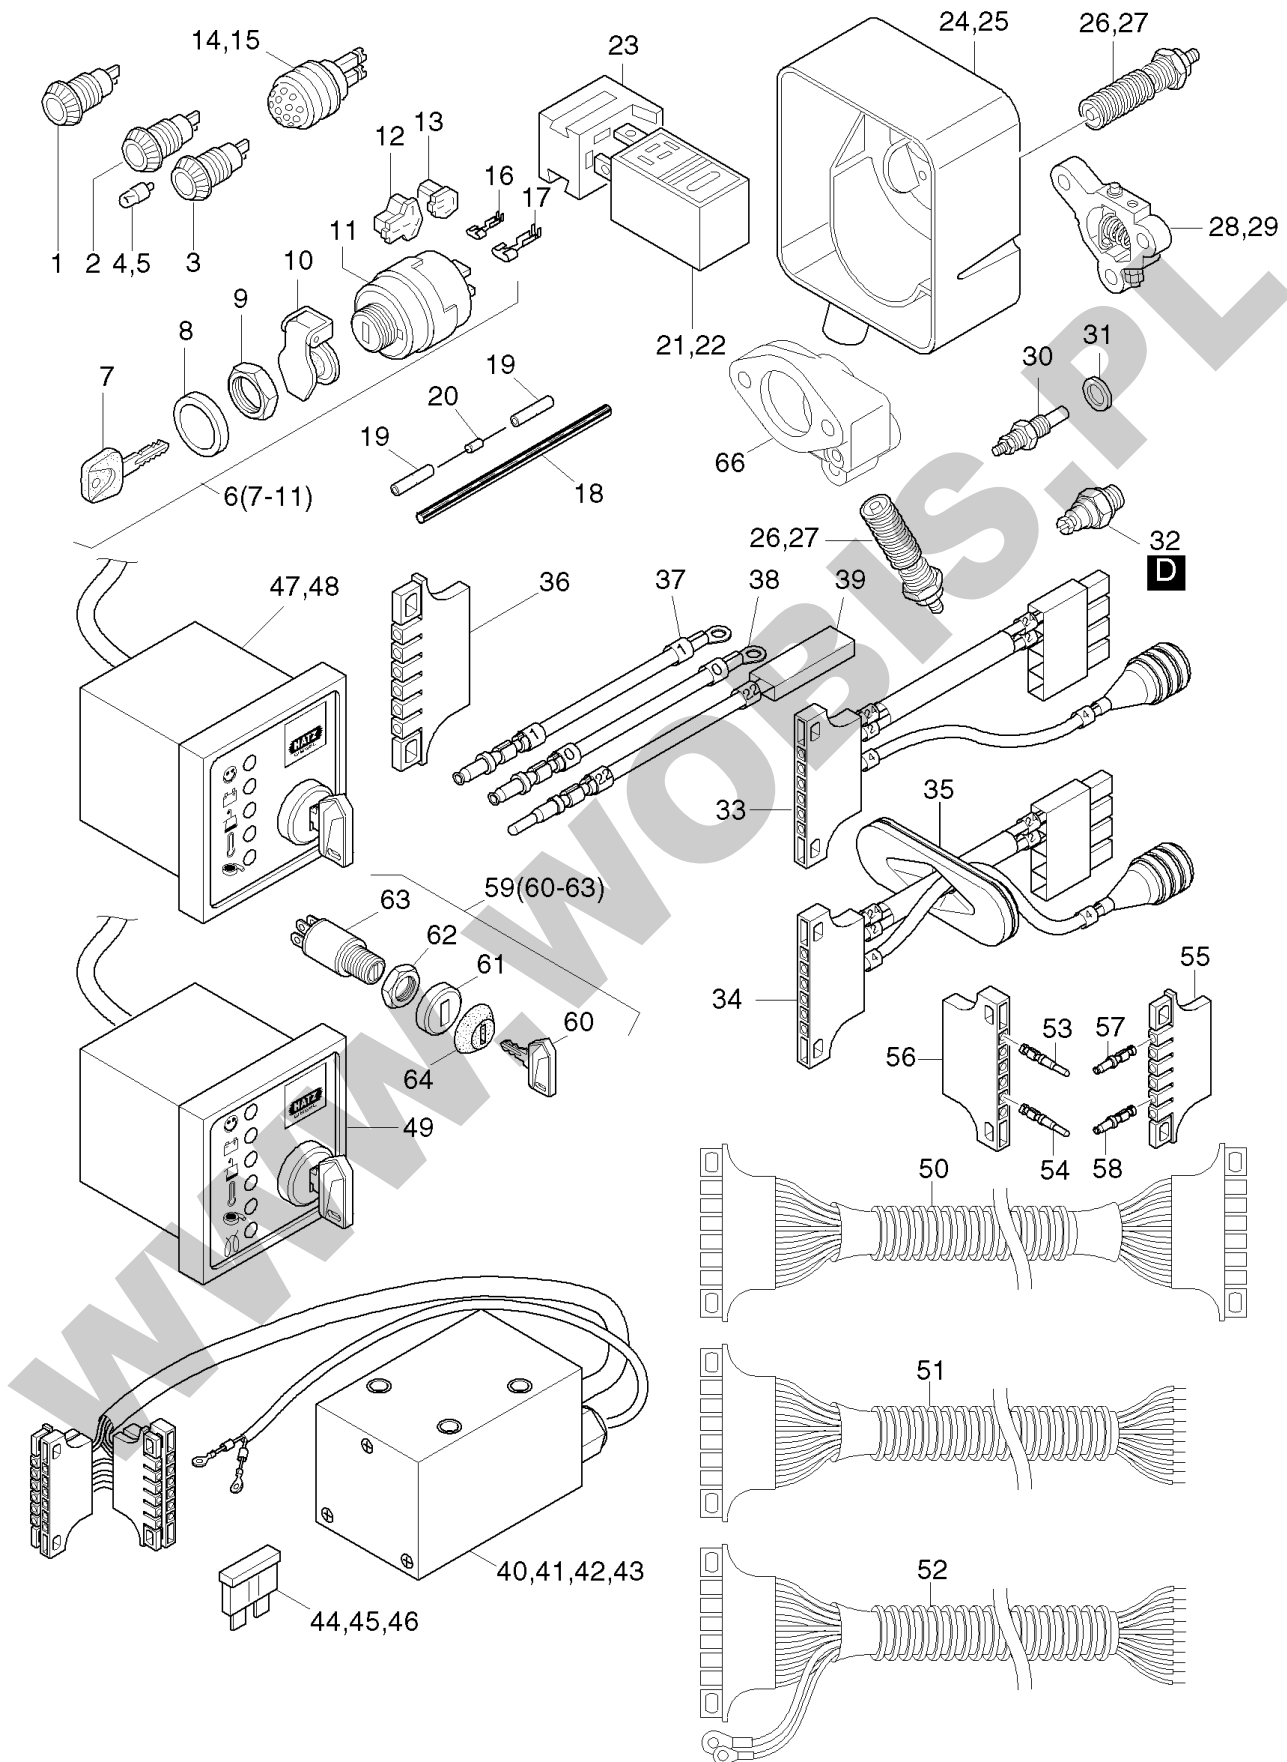

**ORYGINALNE CZĘŚCI ZAMIENNE SERWIS GWARANCYJNY I POGWARANCYJNY WYMIARY
SERWISOWE ORAZ KATALOGI CZĘŚCI ZAMIENNYCH NA STRONIE WWW.WOBIS.PL/SERWIS**

Pos.	Part no.	Description	Qty.	Notice	Add. notice	kg	EA	TA	DA	dDPW	List price
1	50176500	INDICATOR LAMP BAT	1	BATT.		0,012	4	21	2		25,0705
2	50176400	INDICATOR LAMP TEMP	1	TEMP.		0,012	4	21	2		25,0705
3	50176600	INDICATOR LAMP OIL	1	OIL		0,012	4	21	2		25,0705
4	40009700	BULB 12V-2W	0... 3	12 V - 2 W		0,002	4	21	2		8,099
5	40009800	BULB 24V-2W	0... 3	24 V - 2 W		0,002	4	21	4		10,6925
6	50276502	GLOW START.SWITCH	1			0,191	4	21	2		287,105
7	50345300	SWITCH BOX KEY	1	14603		0,004	4	12	1		28,847
8	_noorder	No single order	-								
9	_noorder	No single order	-								
10	49050900	COVER	1			0,016	4	23	1		42,9065
11	_noorder	No single order	-								
12	50276700	PLUG SLEEVE HOUSING	1	6 - P		0,005	4	21	2		12,0575
13	50276600	PLUG SLEEVE HOUSING	1	4 - P		0,006	4	21	2		10,01
14	_nopart	Not in this engine	-								
15	50397200	GLOW CONTROLLER	1	12 - 24 V		0,113	4	21	4		172,2175
16	40074700	PLUG SLEEVE	5	B 6,3 - 2,5 BZ		0,001	4	21	1		3,003
17	50276800	PLUG SLEEVE	4	9,5 - 6A		0,002	4	21	2		6,3245
18	03670000	INSUL.HOSE 120MM	2	4 x 120 mm		0,001	1	21	4		3,094
19	50189200	MULTIPOLE CONNECTOR	4	EHQ 453-1		0,001	4	21	2		1,5925
20	50344400	DIODE	2	DIODE		0,001	4	21	2		2,4115
21	50275802	RELAY ENG.PROT. 12V	0... 1	12 V HATZ MSR		0,050	4	21	2		448,2205
22	50275902	RELAY ENG.PROT. 24V	0... 1	24 V HATZ MSR		0,050	4	21	4		495,586
23	50276000	SOCKET	1			0,021	4	21	2		23,023
24	_nopart	Not in this engine	-								
25	04056110	AIRFILT.HOUSING 24V	0... 1	(24 V)		1,130	1	21	4		276,0485
26	_nopart	Not in this engine	-								
27	50397301	GLOW PLUG	0... 1	24 V Widerstand, resistor Resistor		0,088	4	21	5		
28	_nopart	Not in this engine	-								
29	01275500	HEATER FLANGE	1	12 - 24 V		0,075	1	21	2		266,721
30	50268600	TEMP.SWITCH C-HD220	1	TEMP. 12-24V		0,016	4	21	1		172,1265