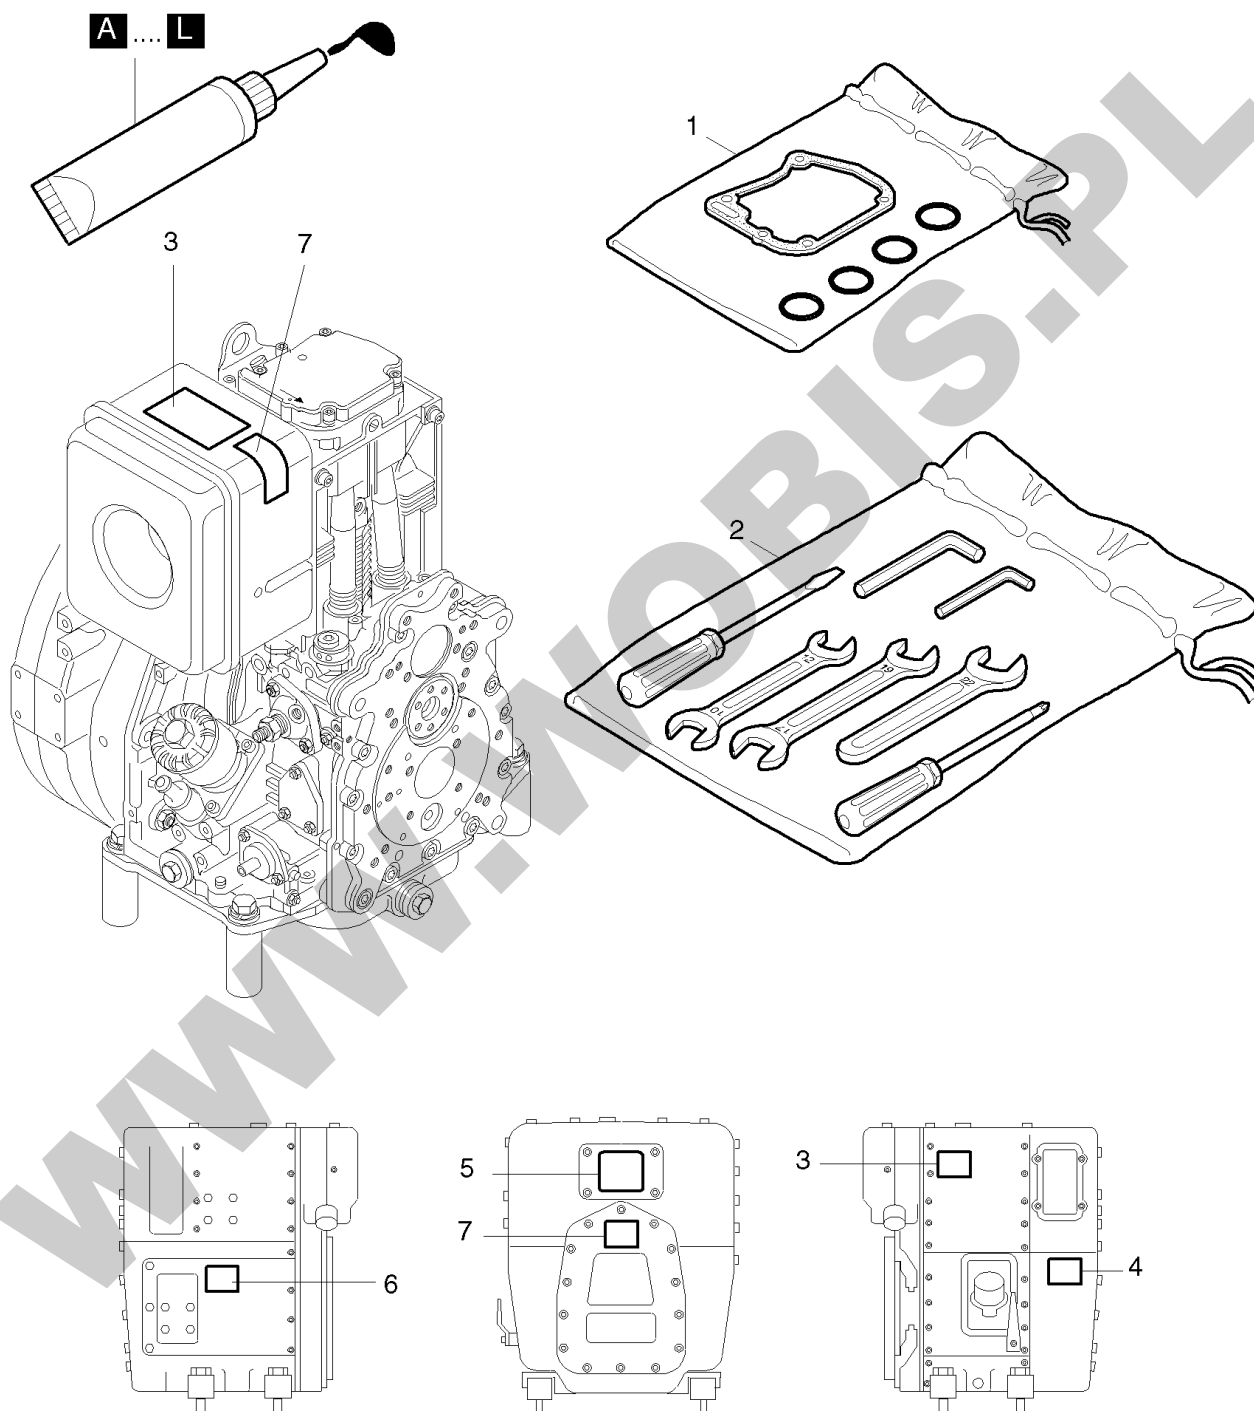

**ORYGINALNE CZĘŚCI ZAMIENNE SERWIS GWARANCYJNY I POGWARANCYJNY WYMIARY
SERWISOWE ORAZ KATALOGI CZĘŚCI ZAMIENNYCH NA STRONIE WWW.WOBIS.PL/SERWIS**

Pos.	Part no.	Description	Qty.	Notice	Add. notice	kg	EA	TA	DA	dDPW	List price
1	01247512	ACCESSORIES KIT	1	Zubehörsatz - Accessories kit		0,019	1	11	1		17,199
2	01247600	TOOL SET D30/81	1			0,550	1	11	1		73,619
3	04048301	STICKER LABEL	1			0,003	9	11	0		10,3285
4	03614401	STICKER LABEL	1		""C""	0,001	1	11	1		8,1445
5	05034700	STICKER SILENT PACK	1		""C""	0,002	1	11	1		14,6965
6	03614401	STICKER LABEL	1		""C""	0,001	1	11	1		8,1445
7	05025200	STICKER CR-START	1	Handstart, demarr. man.		0,001	1	21	1		8,1445
A	50223001	LOCTITE ACTIVATOR N	1	500 ML DIN 7649		0,580	4	12	0		270,7705
B	50223101	LOCTITE 574	1	50 ML		0,088	4	12	0		99,0535
C	50223200	LOCTITE 601	1	50 ML		0,079	4	12	0		99,0535
D	50223300	LOCTITE 221	1	50 ML		0,077	4	12	0		99,0535
E	50223400	LOCTITE 648	1	10 ML		0,021	4	12	0		38,6295
F	50223900	TECHNICOLL CLEANER	1	750 GR		0,870	4	12	0		101,2375
F	50223800	TECHNICL.ADHES.8058	1	750 GR		0,875	4	12	0		132,8145
G	50256501	LOCTITE IS 407	1	20 ML		0,033	4	12	0		52,143
H	50282501	SILICON SEALER	1	30ML 1207		0,055	4	12	1		48,23
J	50283004	HIGH TEMP.PASTE	1			0,110	4	12	0		71,617
K	50342600	GREASE START.DEVICE	1	100 GRAMM part was replaced by 50342601		0,100	0	12	0		
L	50256600	SILICON SEALER	1			0,130	4	12	0		193,4205
M	50485100	GRINDING PASTE 80ML	1			0,113	4	12	1		96,5055