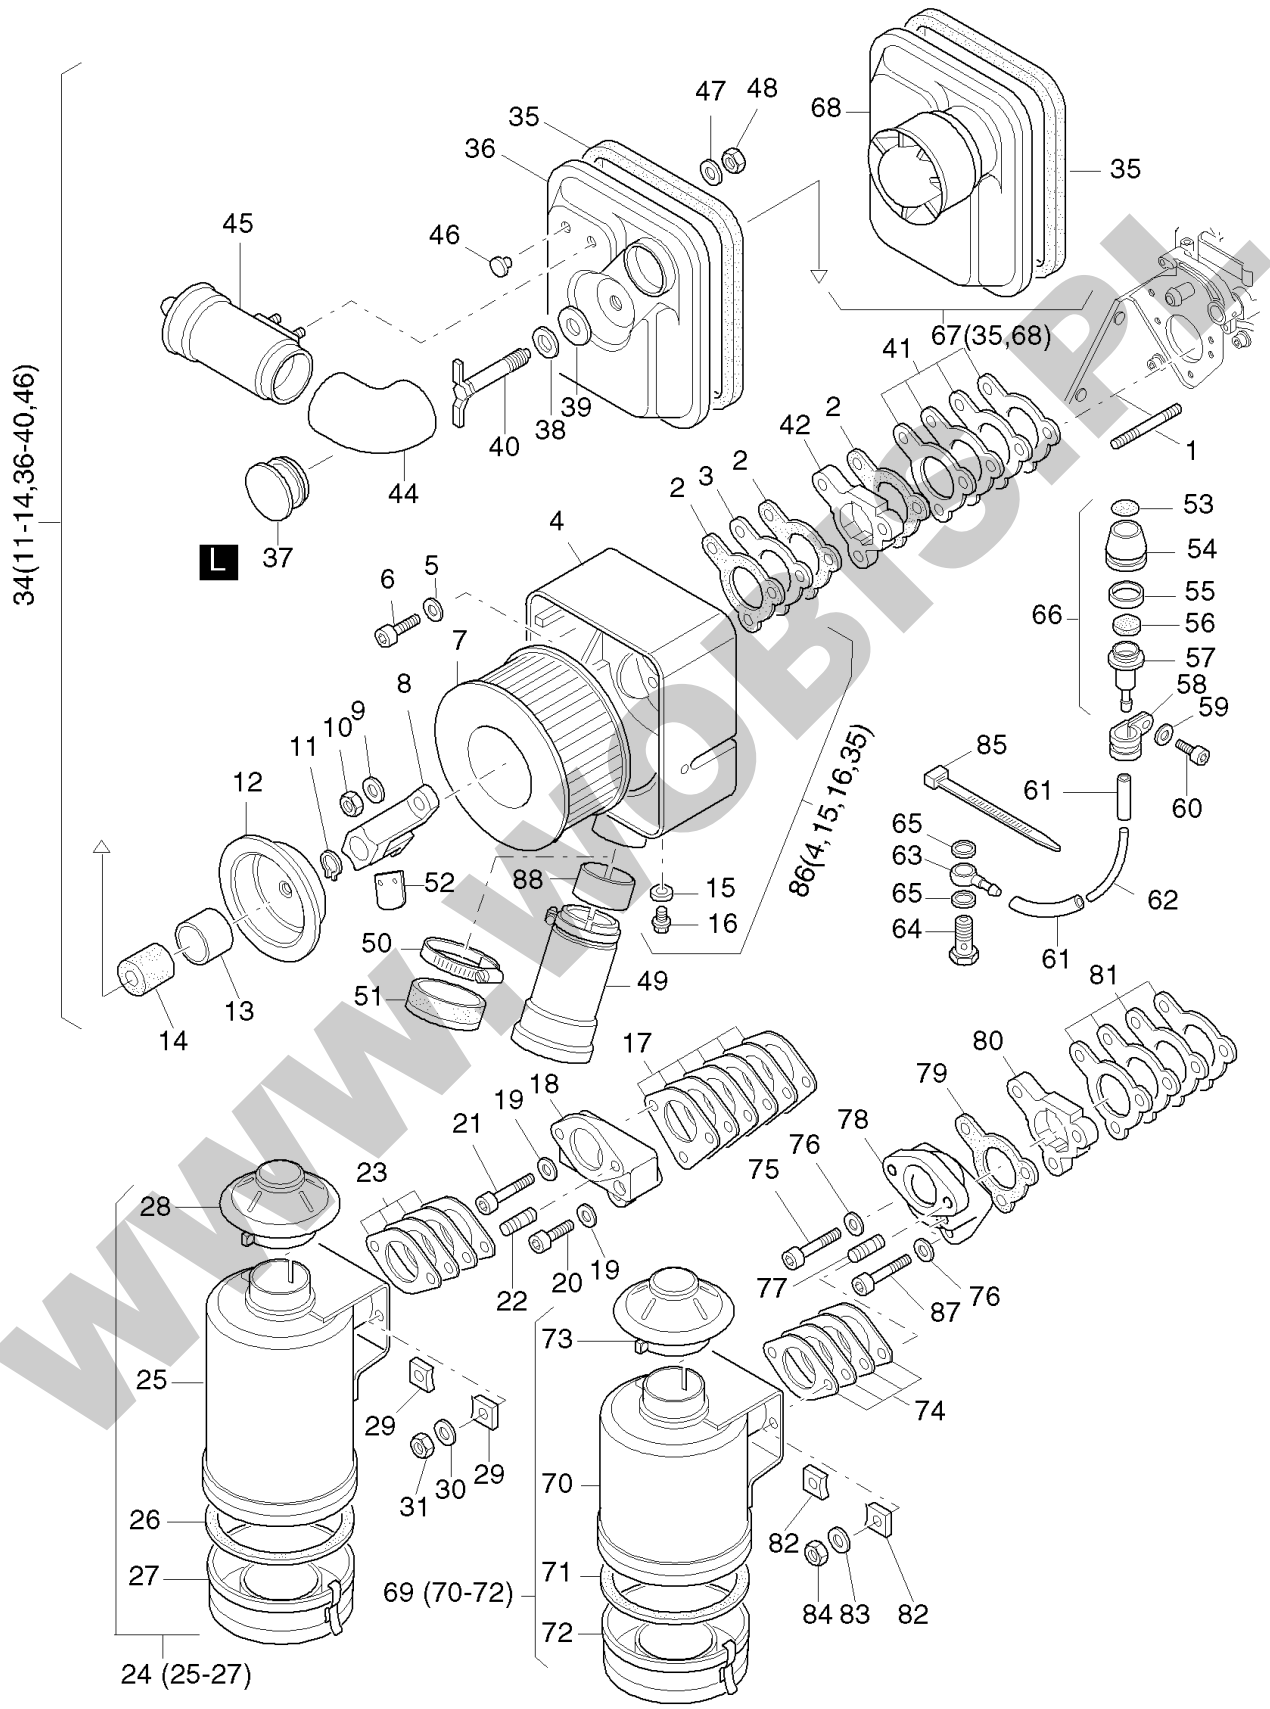

**ORYGINALNE CZĘŚCI ZAMIENNE SERWIS GWARANCYJNY I POGWARANCYJNY WYMIARY
SERWISOWE ORAZ KATALOGI CZĘŚCI ZAMIENNYCH NA STRONIE WWW.WOBIS.PL/SERWIS**

Pos.	Part no.	Description	Qty.	Notice	Add. notice	kg	EA	TA	DA	dDPW	List price
1	50038900	STUD M 8X 60	2	M 8 x 60 DIN 855-8.8		0,025	4	21	1		5,7785
2	04006300	GASKET	3			0,001	1	21	1	d3	2,912
3	04006200	INSULATING FLANGE	1			0,014	1	21	1		13,104
4	_noorder	No single order	-								
5	50095100	SPRING WASHER A 8	1	A 8 DIN 137 A3C		0,001	4	11	1		0,455
6	50398400	ALL.SCR.M8X45A3C	1	M 8 x 45 DIN6912-8.8 A3C		0,023	4	21	1		3,9585
7	01493000	AIRFILTER ELEMENT	1			0,370	4	21	1	W2	79,3065
8	01483401	RETAINING BRACKET	1			0,094	1	21	1		43,9985
9	50148100	FLAT WASHER 8,4	2	8,4 DIN 125-St A3C		0,002	4	11	1		0,455
10	50129500	HEXAGON NUT M 8	2	M 8 DIN 985-8 A3C		0,002	4	11	1		2,6845
11	50412000	CIRCLIP 10 X 1	1	A 10 x 1 DIN 471		0,001	4	11	1		0,455
12	05036400	CENTERING COVER	1			0,231	1	21	1		48,958
13	05039300	BUSH 33X35X23,5	1	33 x 35 x 23,5		0,019	1	21	1		9,737
14	03579400	SEALING RING	1			0,012	1	11	1		18,746
15	50062400	JOINT A10 X13,5	1	A 10 x 13,5 DIN 7603-Cu		0,001	4	11	1		0,364
16	50062300	CLOS.SCREW M10X1	1	M 10 x 1 DIN 908-5.8 A3C		0,005	4	11	1		4,3225
17	01280201	GASKET OILBATH AIRF	1			0,045	1	21	2		20,5205
18	03987210	INTERMEDIATE FLANGE	1			0,572	1	21	2		230,4575
19	50095100	SPRING WASHER A 8	3	A 8 DIN 137 A3C		0,001	4	11	1		0,455
20	50175900	ALL.SCR.M 8X 30	1	M 8 x 30 DIN 912-8.8 A3C		0,017	4	11	1		2,6845
21	50288800	ALL.SCR.M 8X 55	2	M 8 x 55 DIN 912-8.8 A3C		0,027	4	11	1		3,6855
22	50145400	STUD M 10X 28	2	M 10 x 28 DIN 835-8.8 A3C		0,024	4	11	1		5,551
23	01158700	GASKET OILBATH AIRF	1			0,026	1	21	2		16,3345
24	01078501	OILBATH AIRFILTER	1			2,000	4	21	2		464,0545
25	_noorder	No single order	-								
26	49038000	PACKING RING	1			0,012	4	23	1		12,376
27	49056600	OIL CONTAINER	1			0,300	4	23	1		94,5035
28	40036700	RAIN PROTECTION CAP	1	ø 62 mm		0,084	4	21	2		51,961
29	03945400	PLATE	2			0,047	1	21	2		12,5125
30	50135600	SPRING WASHER 10	2	10 DIN 128 A3C		0,002	4	21	1		0,455