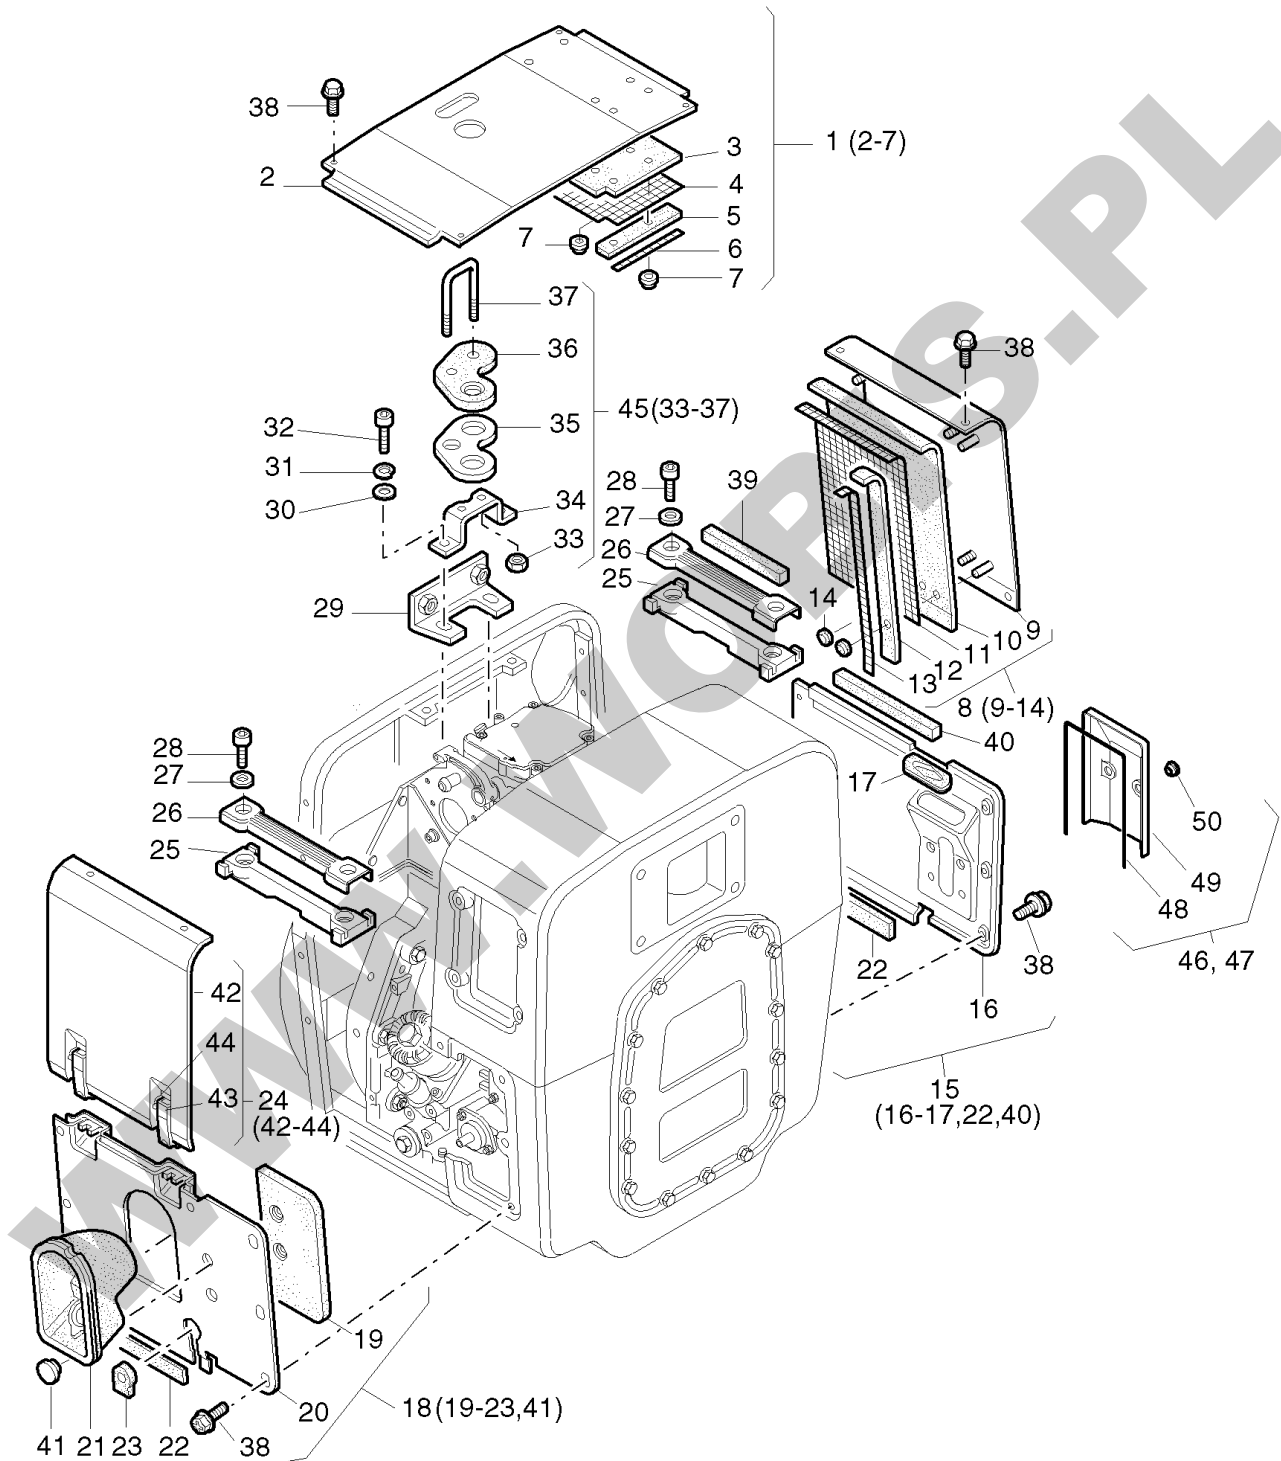

**ORYGINALNE CZĘŚCI ZAMIENNE SERWIS GWARANCYJNY I POGWARANCYJNY WYMIARY
SERWISOWE ORAZ KATALOGI CZĘŚCI ZAMIENNYCH NA STRONIE WWW.WOBIS.PL/SERWIS**

Pos.	Part no.	Description	Qty.	Notice	Add. notice	kg	EA	TA	DA	dDPW	List price
1	01274910	HOOD	1			1,185	1	11	1		249,886
2	_noorder	No single order	-								
3	04046810	INSULATION BORD	1			0,044	1	11	1		33,579
4	04076300	FASTENING PLATE	1			0,042	0	11	1		
4	04067600	FASTENING GRID	1			0,045	1	11	1		22,841
5	04067700	INSULATING BORD	1			0,005	1	11	1		27,937
6	04066000	FIXING RAIL	1			0,004	1	11	1		12,2395
7	50388500	HOLDING DISC 4,5	6	4,5		0,002	4	11	1		1,5015
8	01274710	COWLING	1			1,055	1	11	1		268,905
9	_noorder	No single order	-								
10	04046610	INSULATION PLATE	1			0,105	1	11	1		47,957
11	04067100	FASTENING GRID	1			0,103	1	11	1		33,761
12	04065900	INSULATION BORD	1			0,011	1	11	1		28,1645
13	04065800	RETAINING STRIP	1			0,010	1	11	1		9,828
14	50388500	HOLDING DISC 4,5	6	4,5		0,002	4	11	1		1,5015
15	01277010	COWLING	1			0,965	1	11	1		237,692
16	_noorder	No single order	-								
17	03993100	RUBBER SLEEVE	1			0,014	1	11	1		9,6005
18	01276910	COWLING	1			0,865	1	11	1		510,328
19	04074000	INSULATING BORD	1			0,034	1	11	1		88,088
20	_noorder	No single order	-								
21	04047010	RUBBER INSERT	1			0,087	1	11	1		156,2925
22	04049700	SEALG.STRIP13X1X195	2	13 x 1 x 195 mm		0,001	1	11	1		8,1445
23	04084600	SEALG.PLATE	1			0,010	1	11	1		9,828
24	01271010	COWLING	1			0,866	1	11	1		330,967
24	04053510	COWLING	1	Dekompr.-Automatik autom. Decompr.		0,845	1	21	4		
25	04067900	RUBBER STRIP	2			0,081	1	11	1		63,154
26	01300400	STIFFNER	2			0,095	1	11	1		67,2945
27	50081200	SPRING WASHER A 6	4	A 6 DIN 137 - A3C		0,001	4	11	1		0,455
28	50133000	ALL.SCR.M 6X 12	4	M 6 x 12 DIN 6912-8.8		0,004	4	11	1		2,6845