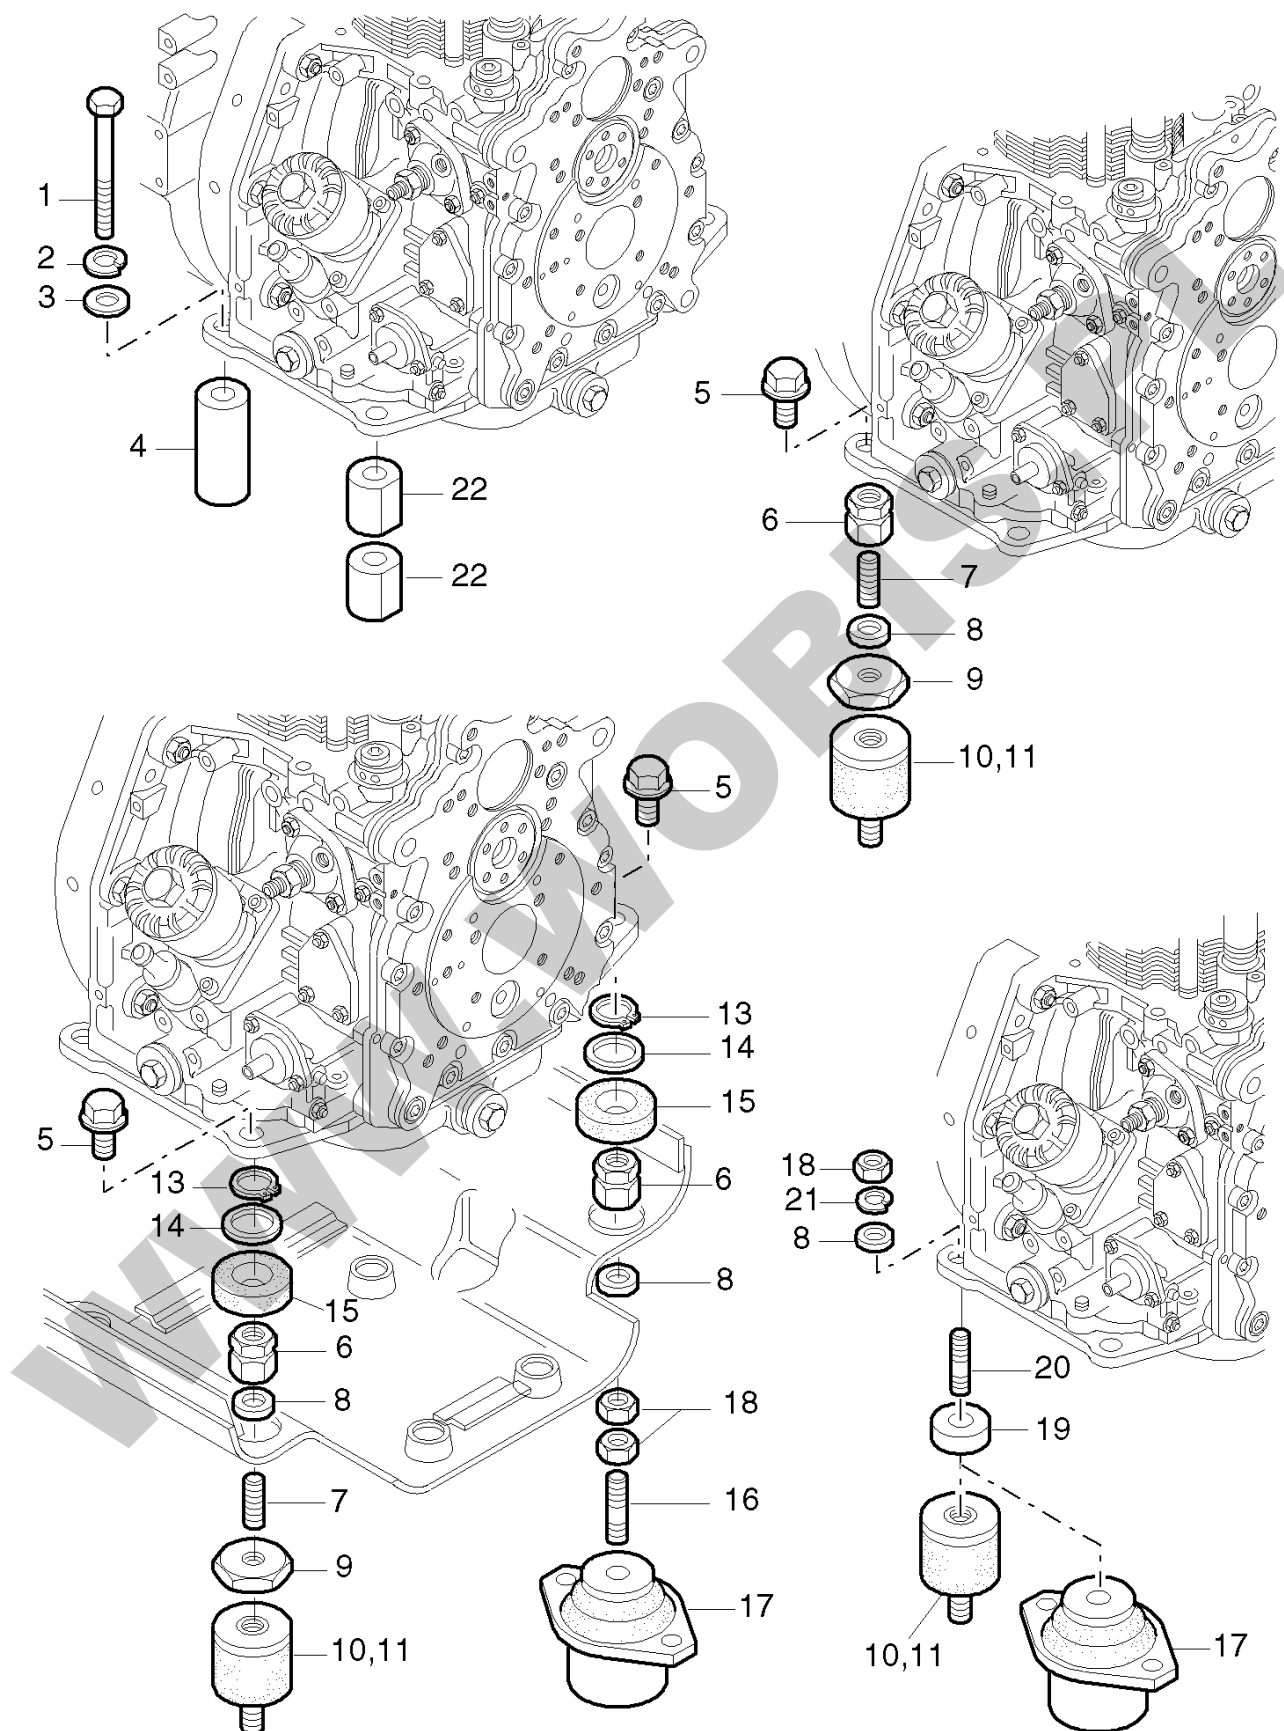

**ORYGINALNE CZĘŚCI ZAMIENNE SERWIS GWARANCYJNY I POGWARANCYJNY WYMIARY
SERWISOWE ORAZ KATALOGI CZĘŚCI ZAMIENNYCH NA STRONIE WWW.WOBIS.PL/SERWIS**

Pos.	Description	Notice
1	M10 x ... DIN 933 measure length	
2	SPRING WASHER 10	A 10 DIN 128
3	DISC 10,5	10,5 x 25 x 4 DIN 7349 A3C
4	BUSH 13X36X74,5	13 x 36 x 74,5
4	SPACER TUBE	13 x 36 x 10,5
5	HEXSCREW M10X 20	M 10 x 20 A3C W 158.12 - 10.9
6	HEXAGON NUT M10	M 10 x 25
7	GRUB SCREW M10X30	M 10 x 30
8	DISC 10,5	10,5 x 25 x 4 DIN 7349 A3C
9	DISC 10,5X55X5	10,5 x 55 x 5
10	ANTI VIBR.MOUNTINGS	40 Shore
11	ANTI VIBR.MOUNTINGS	55 Shore
13	CIRCLIP 24X1,2	A 24 x 1,2 DIN 471
14	WASHER 26,1X38X1	26,1 x 38 x 1
15	GASKET	46/16
16	GRUB SCREW M10 X 58	M 10 x 58
17	HYDRO BUFFER	V 12 / 600
18	HEXAGON NUT M 10	M 10 DIN 934-8 A3C
19	SPACER TUBE	13 x 36 x 10,5
20	STUD M10X 40	M 10 x 40 DIN 939
21	SPRING WASHER 10	10 DIN 128 A3C
22	SPACER DISC 10,5	f. Höhe 10,5, f. height 10.5 for hight 10,5
22	SPAC.SLEEVE.74,5 MM	f. Höhe 74,5 f. height 74.5 for hight 74,5