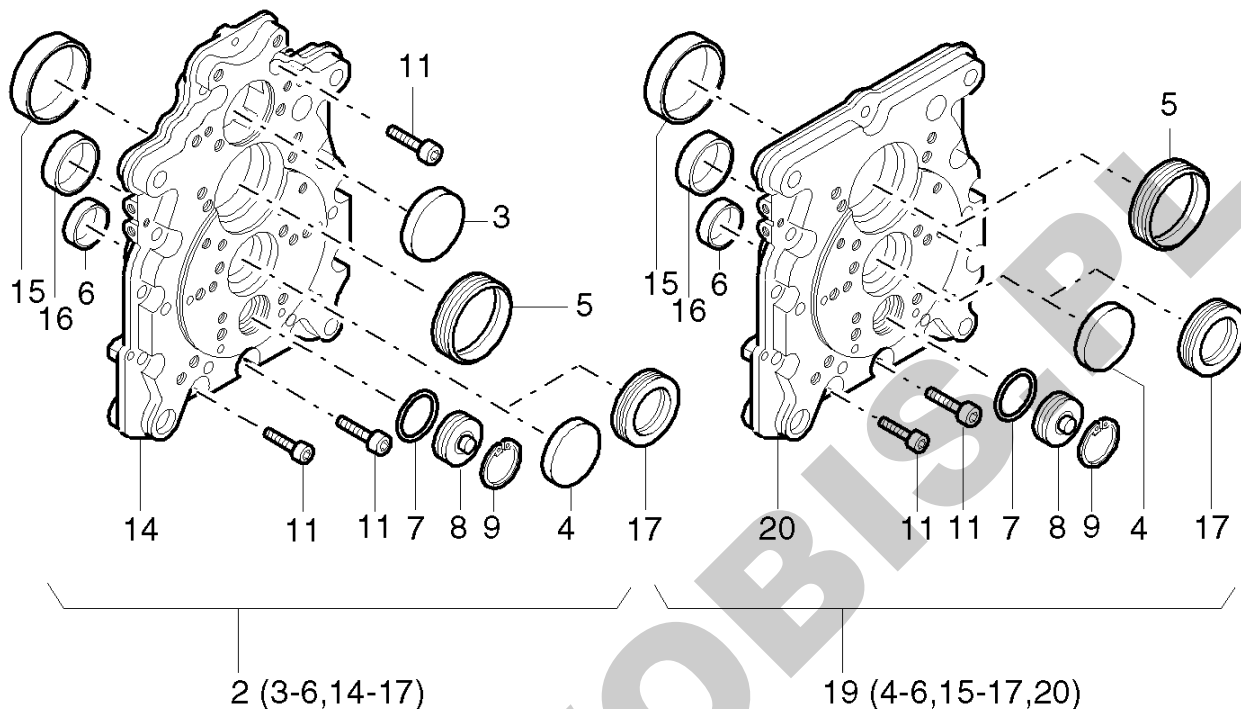

**ORYGINALNE CZĘŚCI ZAMIENNE SERWIS GWARANCYJNY I POGWARANCYJNY WYMIARY
SERWISOWE ORAZ KATALOGI CZĘŚCI ZAMIENNYCH NA STRONIE WWW.WOBIS.PL/SERWIS**

Pos.	Part no.	Description	Qty.	Notice	Add. notice	kg	EA	TA	DA	dDPW	List price
2	01267720	TIMING COVER SAE	1	SAE		2,350	9	12	0		1269,632
3	50325600	COVER 50	1	50		0,023	4	11	1		22,477
4	50325700	COVER 52	1	52		0,021	4	11	1		22,659
5	50325810	OIL SEAL 54X 70X 8	1	54 x 70 x 8 part was replaced by 50325811		0,000	0	11	7	D1	
6	03797600	BEARING BUSH	1			0,009	9	11	0		29,12
7	50330400	O-RING 27X2N	1	27 x 2		0,001	4	11	1	D1	5,4145
8	04000400	COVER	1			0,005	1	11	1		27,30
9	50399000	CIRCLIP 32 X 1,2	1	JL 32 x 1,2 DIN 472		0,003	4	11	1		7,644
11	50417400	ALL.SCREW M 8X30 Z3	13	M 8 x 30 DIN 912-8.8 A3C/6900		0,017	4	11	1		3,367
14	_noorder	No single order	-								
15	04000310	BEARING BUSH	1			0,036	1	11	1		105,9695
16	04023210	BEARING BUSH	1			0,020	1	11	1		58,513
17	50364700	OIL SEAL 32X 52X 7	1	32 x 52 x 7 part was replaced by 50364701		0,000	0	11	7		
19	_nopart	Not in this engine	-								
20	_nopart	Not in this engine	-								
21	_nopart	Not in this engine	-								
22	01281010	TIMING COVER NO.3	1	part run out no successor		2,200	0	12	7		
23	_nopart	Not in this engine	-								
24	_noorder	No single order	-