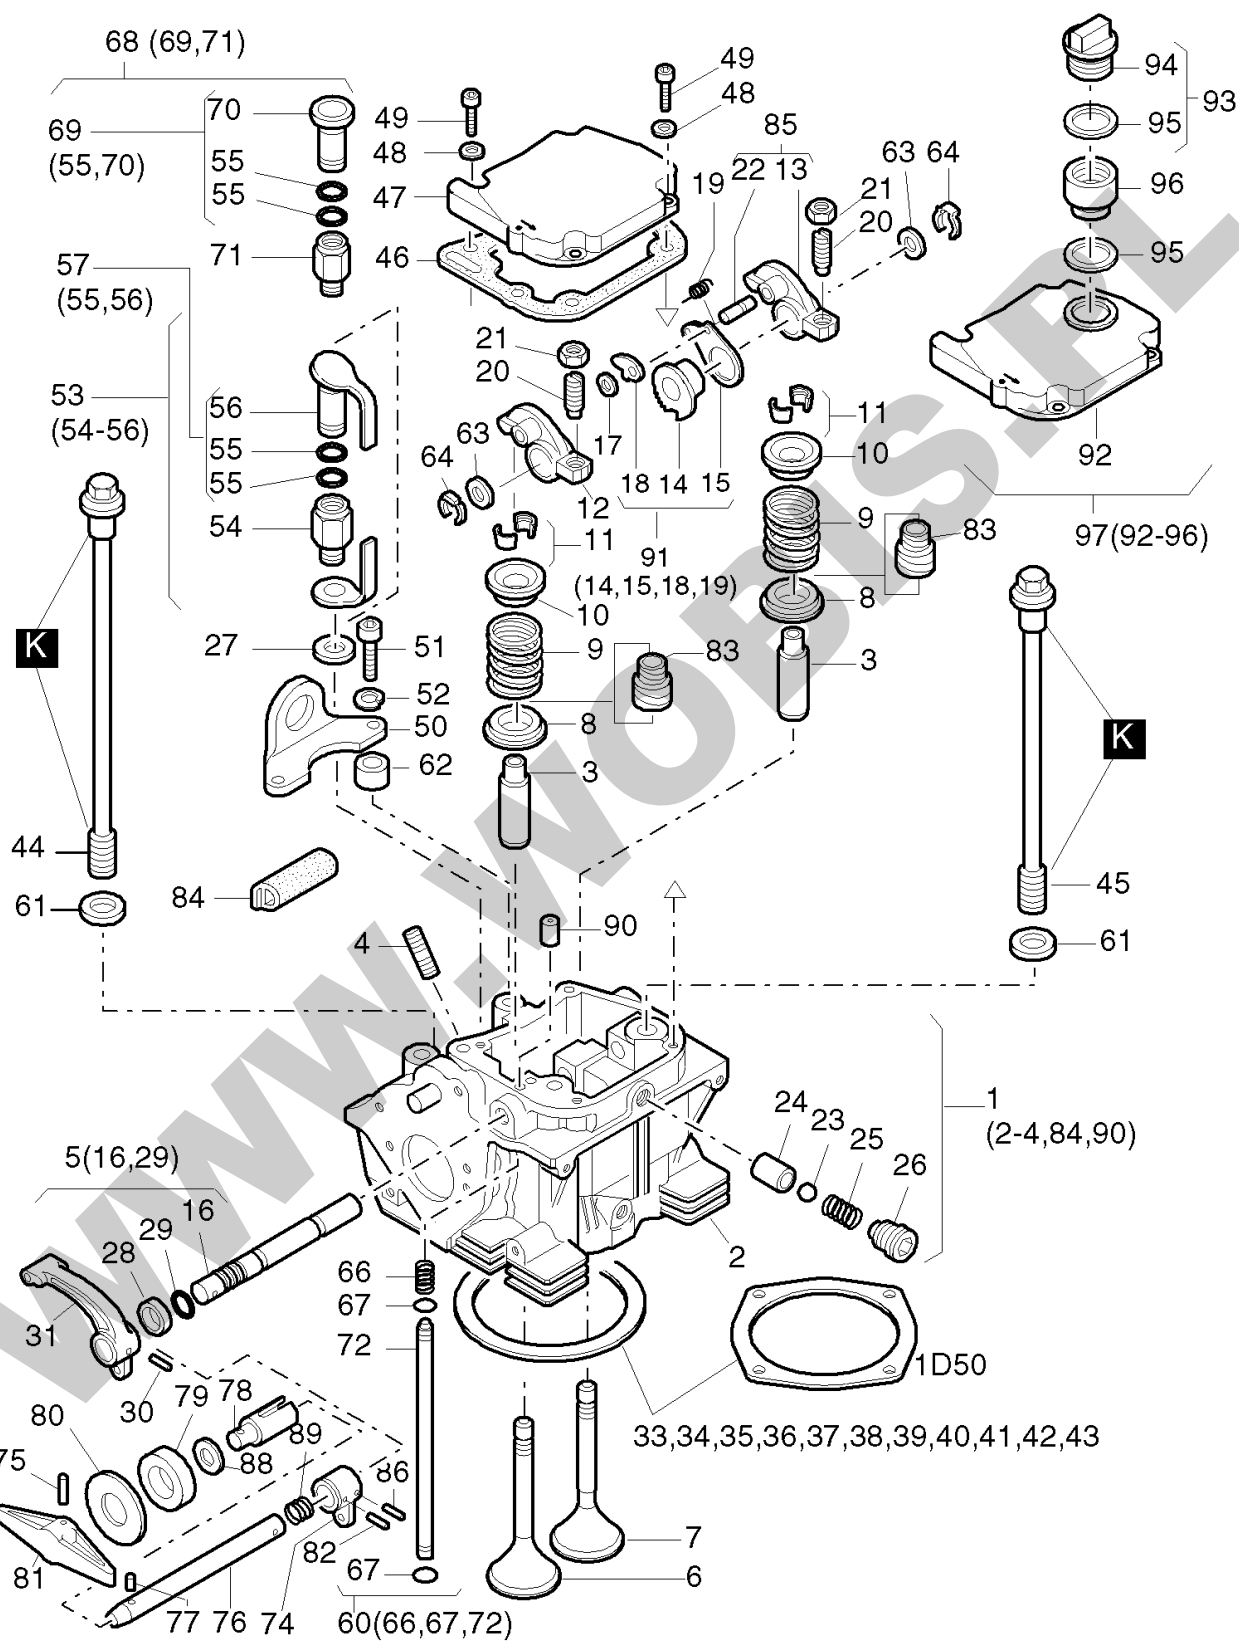

**ORYGINALNE CZĘŚCI ZAMIENNE SERWIS GWARANCYJNY I POGWARANCYJNY WYMIARY
SERWISOWE ORAZ KATALOGI CZĘŚCI ZAMIENNYCH NA STRONIE WWW.WOBIS.PL/SERWIS**

Pos.	Part no.	Description	Qty.	Notice	Add. notice	kg	EA	TA	DA	dDPW	List price
1	01499620	CYL. HEAD 1D81 EPA	1			4,332	1	12	1		1924,65
2	_noorder	No single order	-								
3	04008712	VALVE GUIDE	2			0,053	4	12	1		53,0075
4	50038400	STUD M 8X 35	1	M 8 x 35 DIN 835-8.8 A3C		0,017	4	11	1		5,0505
5	01468920	ROCKER SHAFT 60/81	1			0,095	1	11	1		185,5035
6	04091001	VALVE INLET	1			0,100	4	11	1		73,437
7	04091100	VALVE EXHAUST	1			0,100	4	11	1		89,4075
8	04005201	WASHER	2			0,015	1	11	1		17,1535
9	04005300	VALVE SPRING	2			0,041	1	11	1		17,5175
10	04005401	CUP	2			0,018	1	11	1		32,3505
11	03786300	COLLET	2			0,003	1	11	1		11,2385
12	04003710	ROCKER INLET	1			0,055	1	11	1		177,996
13	_noorder	No single order	-								
14	_noorder	No single order	-								
15	03778401	SPRING SHEET	1			0,002	1	11	1		2,821
16	_noorder	No single order	-								
17	50117200	CIRCLIP	1	RA 4ME DIN 6799		0,001	4	11	1		0,455
18	03365710	RATCHET F.DECOMPR.	1			0,004	1	11	1		30,303
19	03366001	SPRING	1			0,001	1	11	1		5,5965
20	03783000	ADJUSTING SCREW	2			0,008	1	11	1		18,928
21	03173100	HEXAGON NUT	2			0,004	1	11	1	W2	5,1415
22	_noorder	No single order	-								
23	50123800	BALL 7 MM G100	1	7 mm III DIN 5401		0,001	4	11	1		2,002
24	04004700	BUSH	1			0,016	1	11	1		45,864
25	04004800	PRESSURE SPRING	1			0,003	1	11	1		3,6855
26	01245200	ADJUSTING SCREW	1			0,005	1	11	1		32,214
27	50001100	JOINT A12 X15,5	1	A 12 x 15,5 DIN 7603-Cu		0,001	4	11	1	d1	0,7735
28	04048900	RUBBER RING	1	12 x 18 x 5		0,001	1	11	1	d1	3,276
29	40022401	O-RING 8 X 2 GRAY	1	8 x 2 FPM 75 MOLYKOT.		0,002	4	11	1	d2	1,911
30	50034700	PIN 4 X22	1	4 x 22 ISO 8752-ST		0,002	4	11	1		1,4105