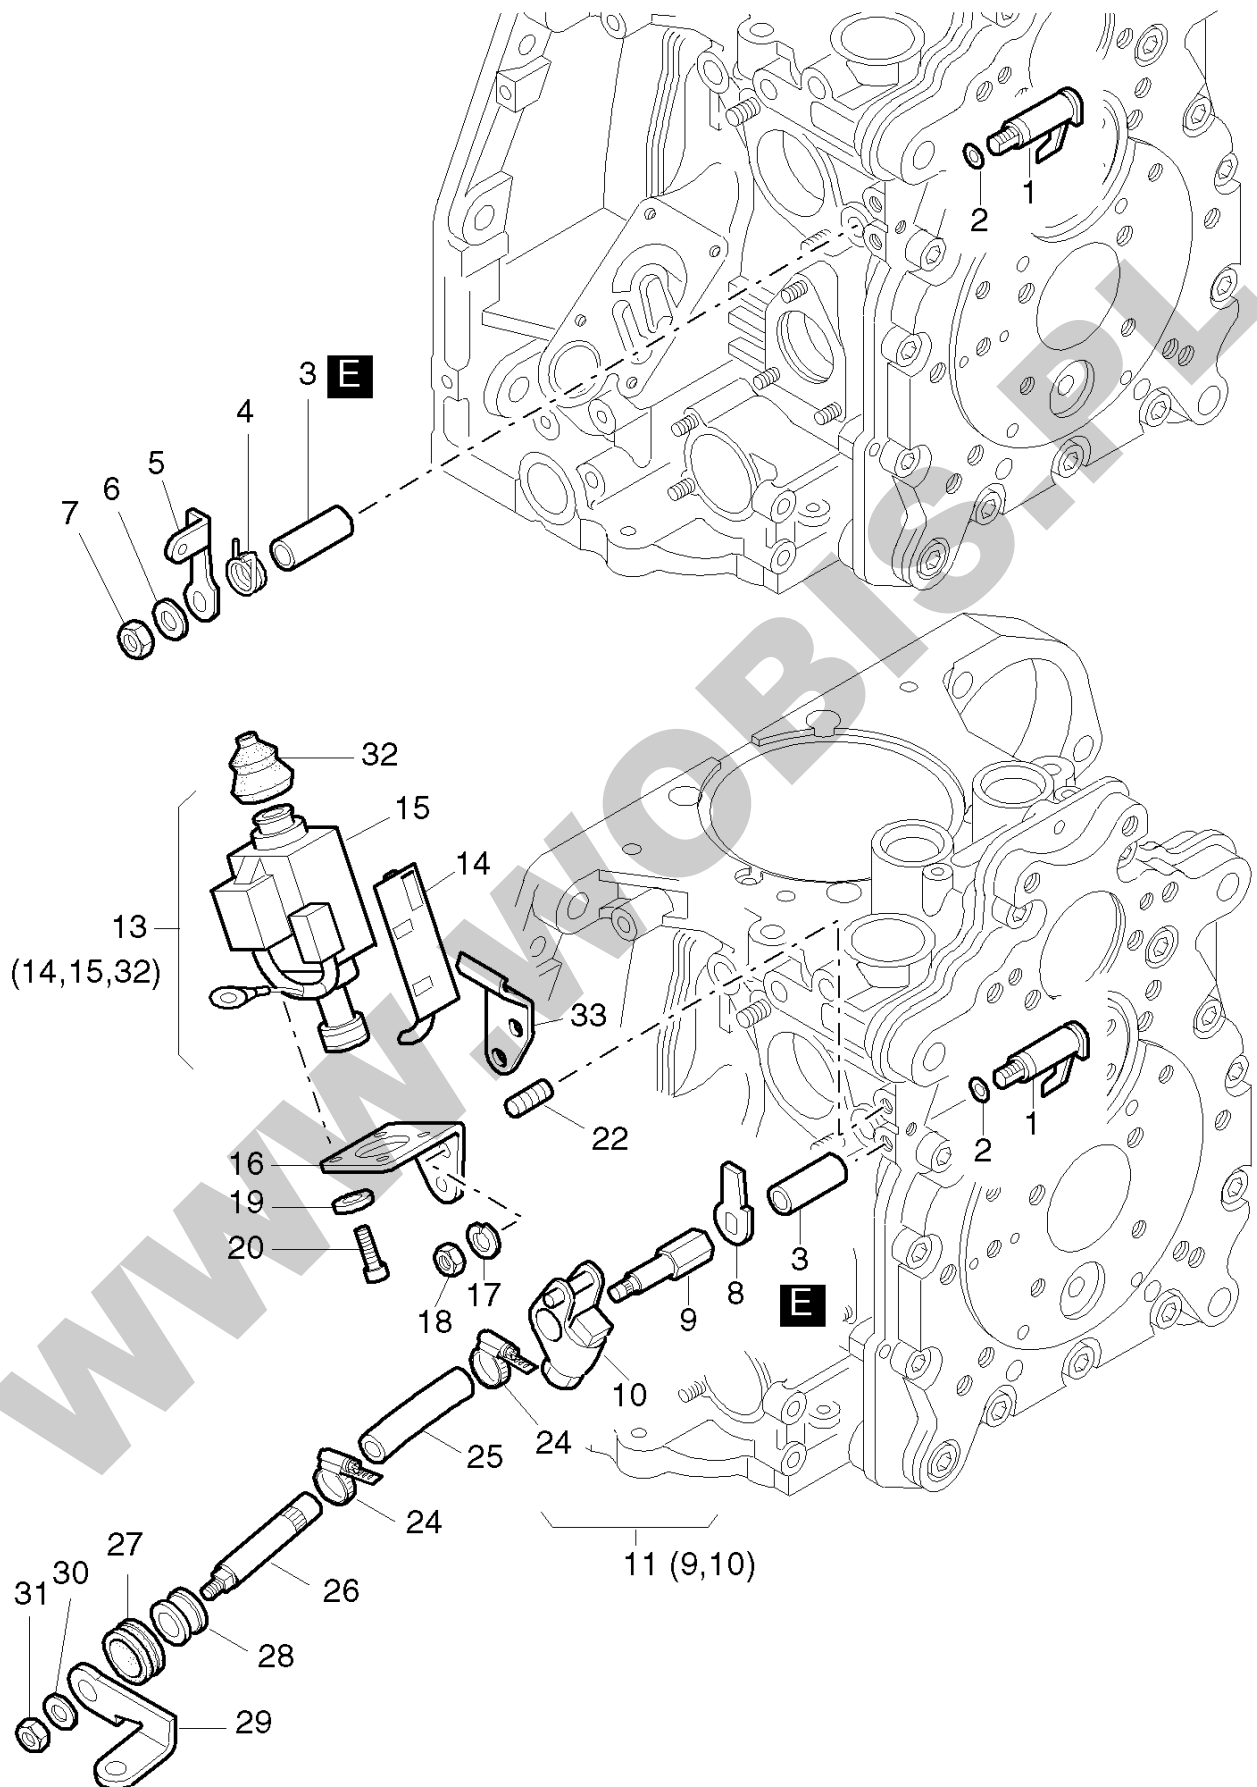

**ORYGINALNE CZĘŚCI ZAMIENNE SERWIS GWARANCYJNY I POGWARANCYJNY WYMIARY
SERWISOWE ORAZ KATALOGI CZĘŚCI ZAMIENNYCH NA STRONIE WWW.WOBIS.PL/SERWIS**

Pos.	Part no.	Description	Qty.	Notice	Add. notice	kg	EA	TA	DA	dDPW	List price
1	01254603	LEVER CPL.	1			0,020	1	21	5		
2	50343300	O-RING 4,6 X 1,85	1	4,6 x 1,85		0,001	4	21	1		1,092
3	04021400	BUSH	1			0,007	1	21	1		22,0675
4	04021800	SPRING	1			0,002	1	11	1		6,6885
5	04021700	LEVER	1			0,011	1	21	1		11,5115
6	50144500	FLAT WASHER 6,4	1	6,4 DIN 125-St A3C		0,001	4	11	1		0,455
7	50328300	HEXAGON NUT VM6	1	VM 6 DIN 980-8 A3C		0,002	4	11	1		1,4105
8	05209200	SUPPORT	1			0,005	1	21	1		19,019
9	_noorder	No single order	-								
10	01493111	LEVER F.STOP MAGNT.	1			0,020	1	21	1		30,849
11	01515300	SHAFT+LEVER STOPMAG	1			0,035	1	22	2		53,1895
13	01515500	LIFTING MAGNET 12V	1	12 V		0,412	1	22	2		804,0305
13	01515400	LIFTING MAGNET 24V	1	24 V		0,412	1	22	2		804,0305
14	05058400	CABLE HOLDER	1			0,014	1	21	2		13,104
15	_noorder	No single order	-								
16	05023501	CONSOLE	1			0,039	1	21	2		17,5175
17	50170900	SPRING WASHER 6	2	6 DIN 128 - A3C		0,001	4	11	1		0,455
18	50144400	HEXAGON NUT M 6	2	M 6 DIN 934 - 8 A3C		0,002	4	11	1		1,2285
19	50216300	WASHER 5,3	3	5,3 DIN 125-St A3C		0,001	4	11	1		0,455
20	50112600	ALL.SCR.M 5X 10	4	M 5 x 10 DIN 6912-8.8 A3C		0,003	4	11	1		2,6845
22	50366800	STUD M 6X12	2	M 6 x 12 DIN 835-8.8 A3C		0,004	4	11	1		4,186
24	40037300	CLAMP 8-12	2	7,5 SKZ SGT 8-12	""C""	0,006	4	11	1		9,0545
25	03999001	FUEL HOSE 7 / 70	1	7 x 70	""C""	0,005	1	21	1		7,4165
26	03996600	SHAFT	1		""C""	0,035	1	21	1		75,985
27	03565400	RUBBER SLEEVE	1		""C""	0,003	1	11	1		5,8695
28	05069200	BUSH F.STOP SHAFT	1		""C""	0,005	1	21	1		19,838
29	04021700	LEVER	1			0,011	1	21	1		11,5115
30	50144500	FLAT WASHER 6,4	1	6,4 DIN 125-St A3C		0,001	4	11	1		0,455
31	50328300	HEXAGON NUT VM6	1	VM 6 DIN 980-8 A3C		0,002	4	11	1		1,4105
32	50248900	BELLOW	1			0,002	9	21	0		25,753