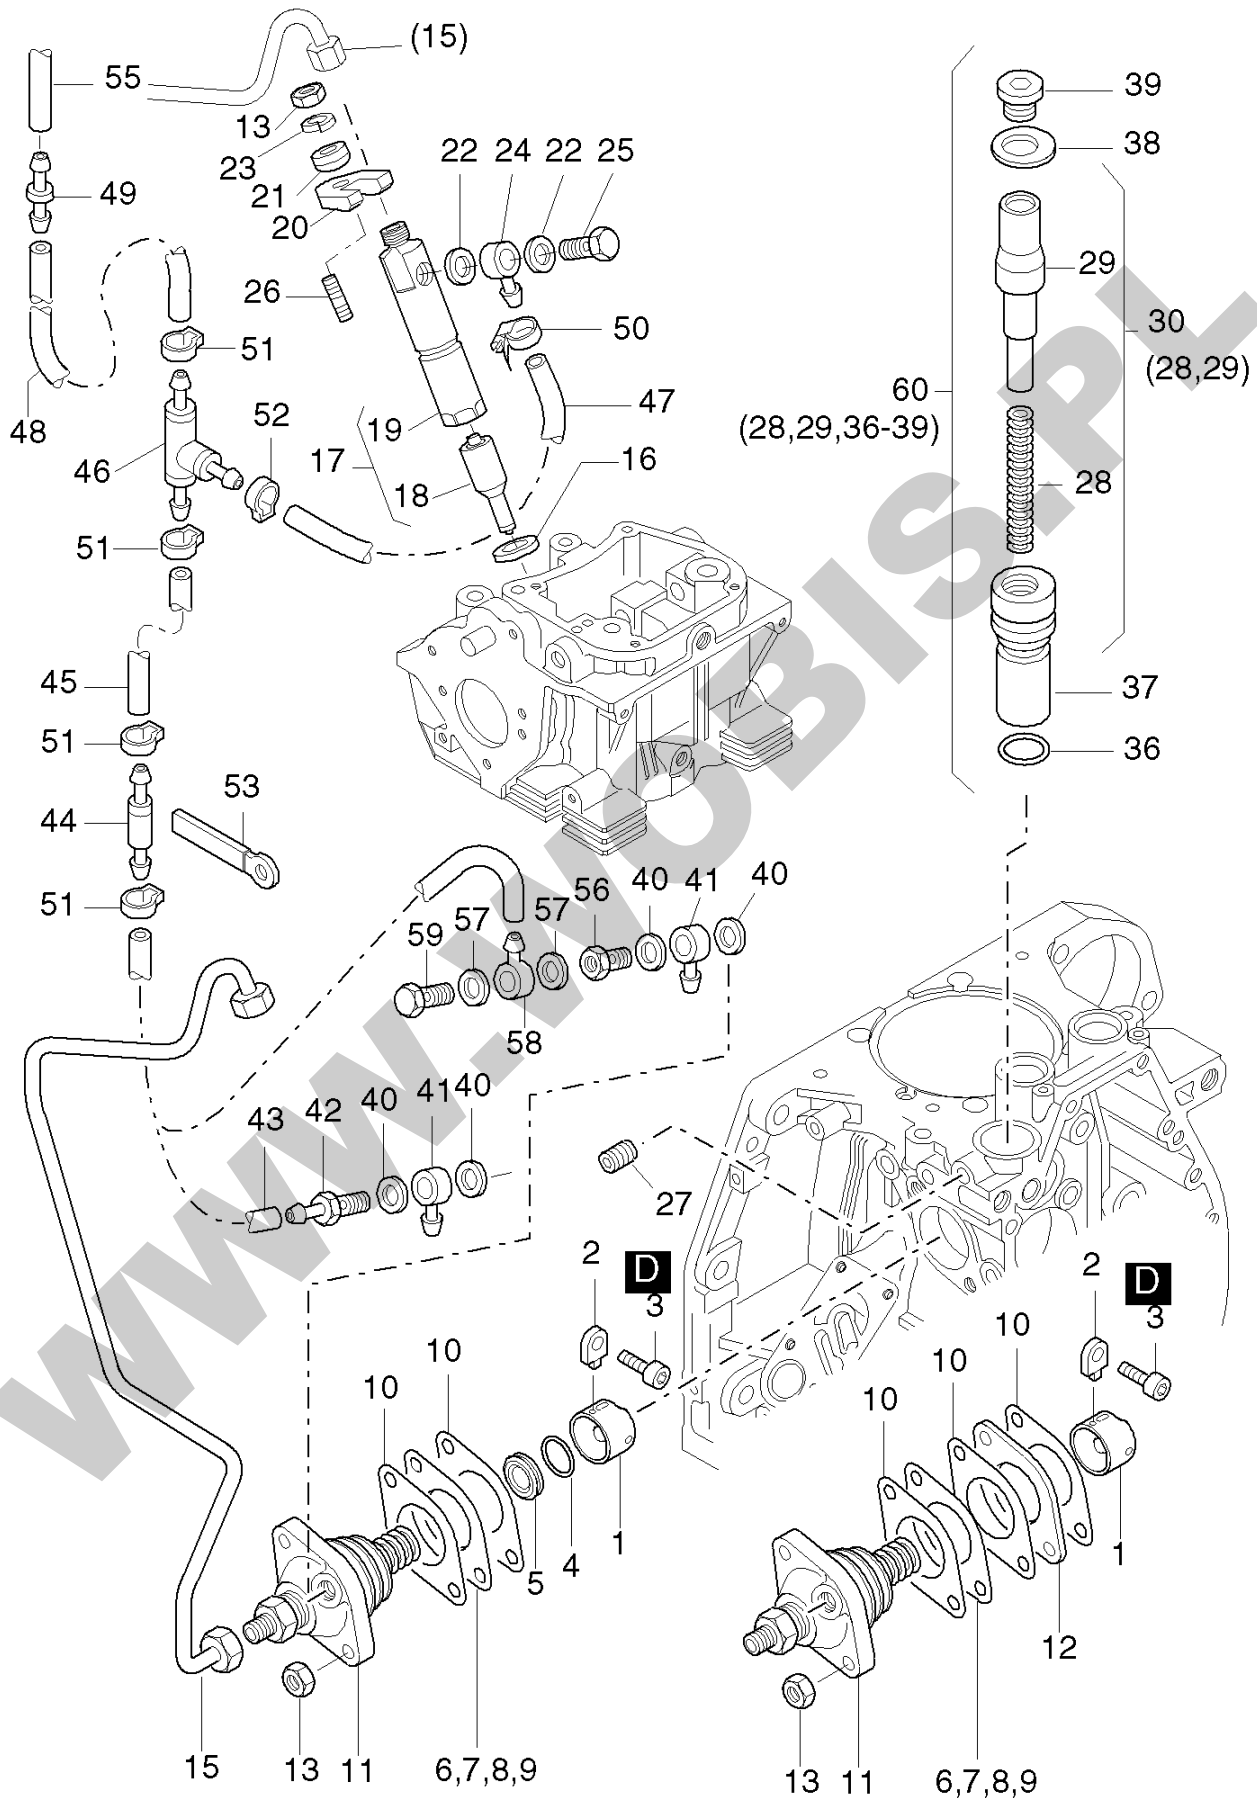

**ORYGINALNE CZĘŚCI ZAMIENNE SERWIS GWARANCYJNY I POGWARANCYJNY WYMIARY
SERWISOWE ORAZ KATALOGI CZĘŚCI ZAMIENNYCH NA STRONIE WWW.WOBIS.PL/SERWIS**

Pos.	Part no.	Description	Qty.	Notice	Add. notice	kg	EA	TA	DA	dDPW	List price
1	50492900	ROLLER TAPPET	1			0,050	4	11	1		68,523
2	04169200	GUIDE	1			0,005	1	11	1		24,5245
3	50050700	ALL.SCR.M 6X 16	1	M 6 x 16 DIN 912-8.8		0,005	4	11	1		1,729
4	_nopart	Not in this engine	-								
5	_nopart	Not in this engine	-								
6	03209700	SHIM 0,3	0... 1	0,30 mm		0,003	1	11	1		6,6885
7	04102400	SHIM 0,60/42,2	0... 1	0,60 mm		0,001	1	11	1		3,8675
8	04102500	SHIM 0,90/42,2	0... 1	0,90 mm		0,009	1	11	1		4,459
9	04102600	SHIM 1,20/42,2	0... 1	1,20 mm		0,013	1	11	1		4,9595
10	04102200	GASKT.INJC.PUMP 0,2	0... 2	0,20 mm		0,001	1	11	1		5,278
10	04102300	GASKT.INJC.PUMP 0,3	0... 2	0,30 mm		0,001	1	11	1		5,6875
10	04071300	GASKET	0... 2	0,10 mm		0,001	1	11	1	D3	2,821
11	50492802	INJECTION PUMP EPA	1			0,740	4	11	5		1397,8055
12	04169300	SHIM	1	5,7 mm		0,054	1	11	5		28,5285
13	50148000	HEXAGON NUT M 8	3	M 8 DIN 934-8 A3C		0,005	4	11	1		1,4105
15	01313610	FUEL PRESS.PIPE	1	part was replaced by 01313611		0,142	0	11	7		
16	04025800	JOINT WASHER	1	2,0 MM		0,002	1	11	1	d1	4,1405
17	50493001	INJECTOR	1			0,238	4	11	5		448,812
18	50493101	INJECTION NOZZLE	1			0,030	4	13	5	P1	233,9155
19	_noorder	No single order	-		""C""						
20	03792401	FLANGE	1			0,054	1	11	1		22,0675
21	04035700	WASHER	1			0,007	1	11	1		6,279
22	50000800	JOINT A 6,5X 9,5	2	A 6,5 x 9,5 DIN 7603-Cu		0,001	4	11	1	d2	0,455
23	50208500	SPRING WASHER 8	1	8 DIN 128 A3C		0,001	4	11	1		1,4105
24	50333400	BANJO CONNECTION	1			0,005	4	11	1		12,8765
25	50313000	BANJO BOLT M 6	1	M 6		0,005	4	11	1		10,556
26	50038400	STUD M 8X 35	1	M 8 x 35 DIN 835-8.8 A3C		0,017	4	11	1		5,0505
27	50004600	GRUB SCREW M 8X16	1	M 8 x 16 DIN 916-45H A3C		0,003	4	11	1		2,912
28	05035200	PRESSURE SPRING	1			0,005	1	11	1		7,007
29	_noorder	No single order	-		""C""