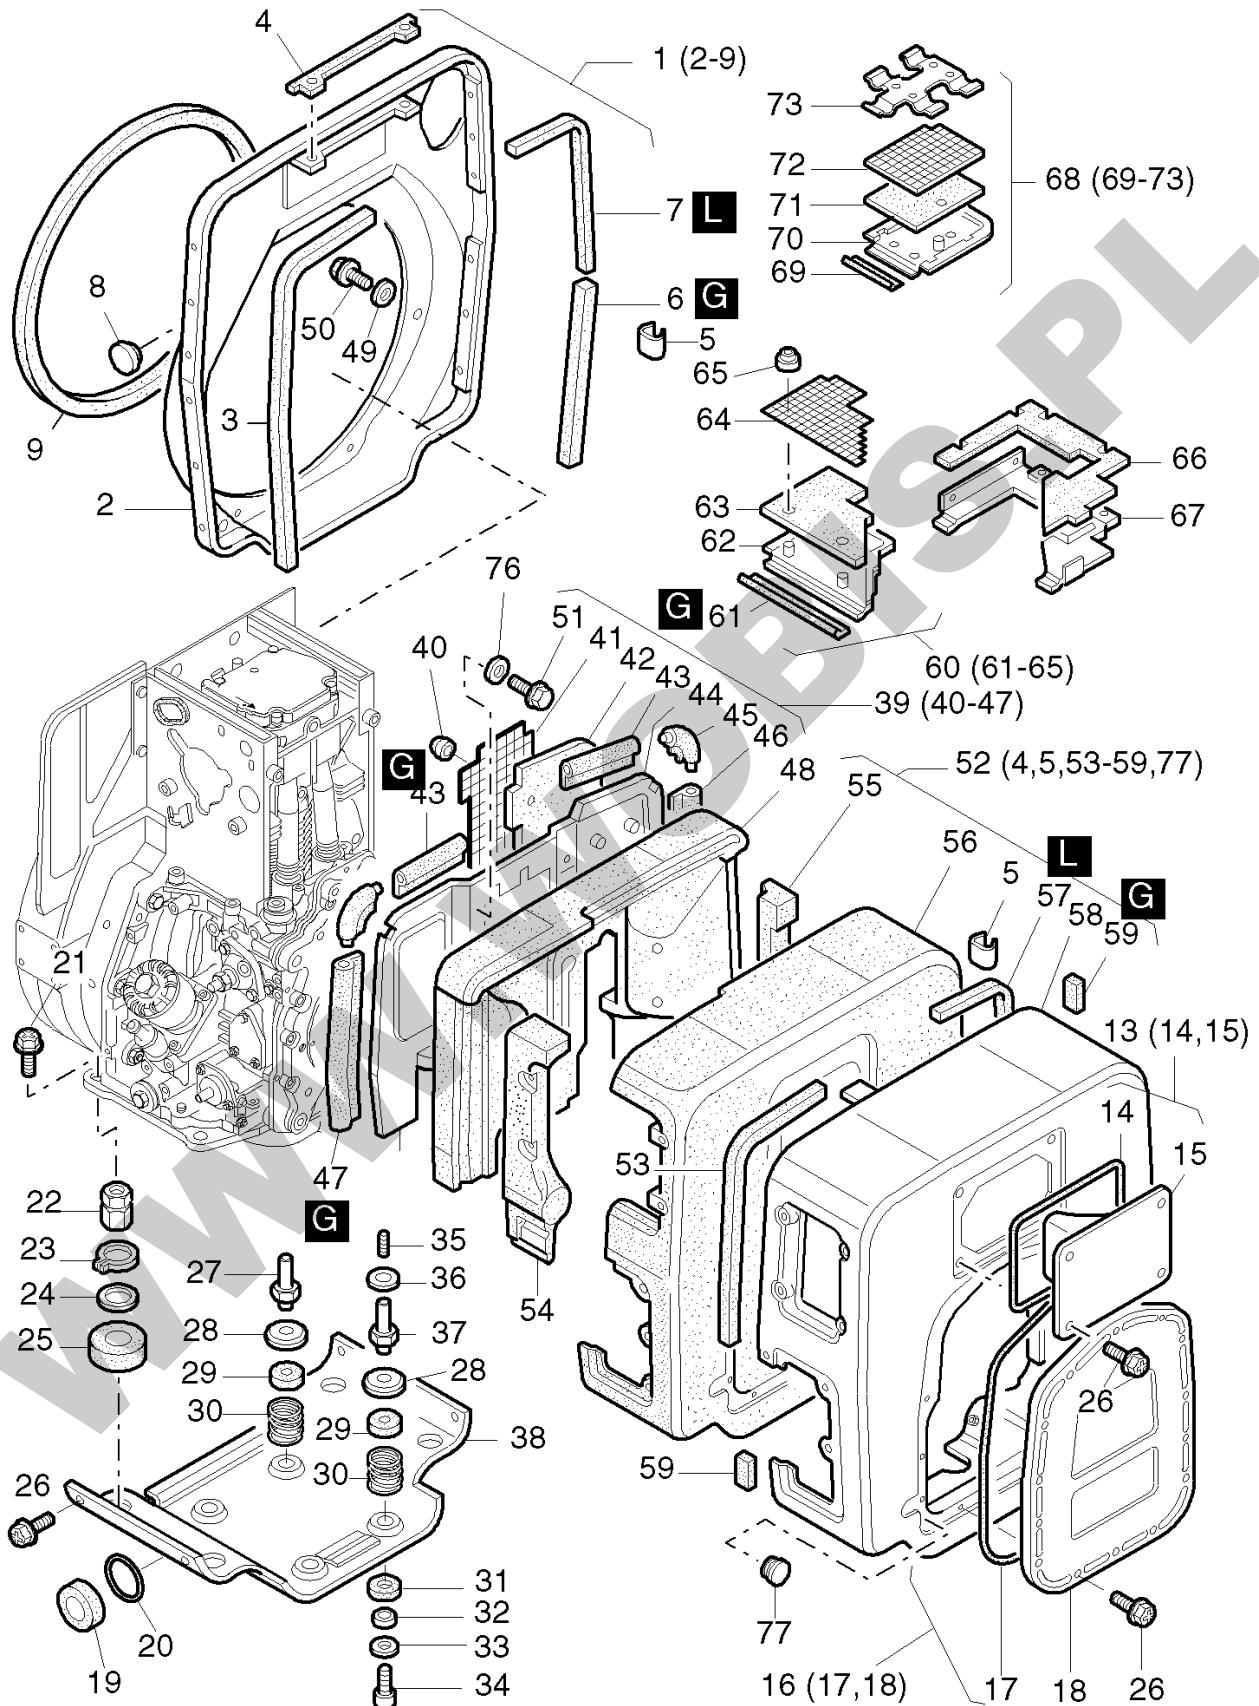

**ORYGINALNE CZĘŚCI ZAMIENNE SERWIS GWARANCYJNY I POGWARANCYJNY WYMIARY
SERWISOWE ORAZ KATALOGI CZĘŚCI ZAMIENNYCH NA STRONIE WWW.WOBIS.PL/SERWIS**

Pos.	Part no.	Description	Qty.	Notice	Add. notice	kg	EA	TA	DA	dDPW	List price
1	01276310	END PLATE	1			2,780	1	11	1		925,197
2	_noorder	No single order	-								
3	04086100	SEALG.STRIP 8X8X640	1	640 mm		0,020	1	11	1		14,1505
4	04073800	GASKET	2			0,006	1	11	1		47,2745
5	04084100	CATCH	8			0,003	1	11	1		5,2325
6	04086000	SEALING STRIP	1	160 mm		0,007	1	11	1		7,189
7	04073500	SEALG.STRIP 8X8X410	1	420 mm		0,017	1	11	1		14,6055
8	50395500	COVER 17,6	1	PHT 17, 6/20		0,001	4	11	1		7,3255
9	04049500	SEALING STRIP	1	1230 mm		0,130	1	11	1		76,8495
13	01276600	COVER SMALL	1			0,215	1	11	1		154,2905
14	04049100	SEALING STRIP	1			0,003	1	11	1		11,7845
15	_noorder	No single order	-								
16	01276700	COVER BIG	1			0,741	1	11	1		185,913
16	01464200	COVER	1	Handstart, demarr. man.		0,702	1	21	4		195,9685
17	04049000	SEALING STRIP	1			0,004	1	11	1		15,015
18	_noorder	No single order	-								
19	03579500	SEALING RING	1	46/22		0,020	9	11	1		29,7115
20	03592301	WASHER 26,1X38X1	1	26,1 x 38 x 1		0,005	1	11	1		7,553
21	50386600	HEXSCREW M10X 20	4	M 10 x 20 A3C W 158.12 - 10.9		0,025	4	21	1		6,643
22	03993700	NUT M10 X 27,5	4	M 10 x 27,5		0,075	1	21	2		17,29
23	50020400	CIRCLIP 24X1,2	4	A 24 x 1,2 DIN 471		0,002	4	11	1		2,002
24	03592301	WASHER 26,1X38X1	4	26,1 x 38 x 1		0,005	1	11	1		7,553
25	03755300	GASKET	4	46/16		0,004	1	11	1		7,553
26	50289200	HEXSCREW M 6X 12	26	M 6 x 12 KZ 1-8.8 A3D		0,005	4	11	1		1,8655
27	04047510	SPACER	2			0,032	1	11	1		17,199
28	04042100	CUP	4			0,010	1	11	1		6,7795
29	04041900	SEALING RING	4			0,002	1	11	1		9,4185
30	04042200	PRESSURE SPRING	4			0,015	1	11	1		9,4185
31	04041800	RUBBER SEAL RING	4			0,004	1	11	1		8,1445
32	04041700	BUSH 7X12X11	4	7 x 12 x 11		0,003	1	11	1		7,7805