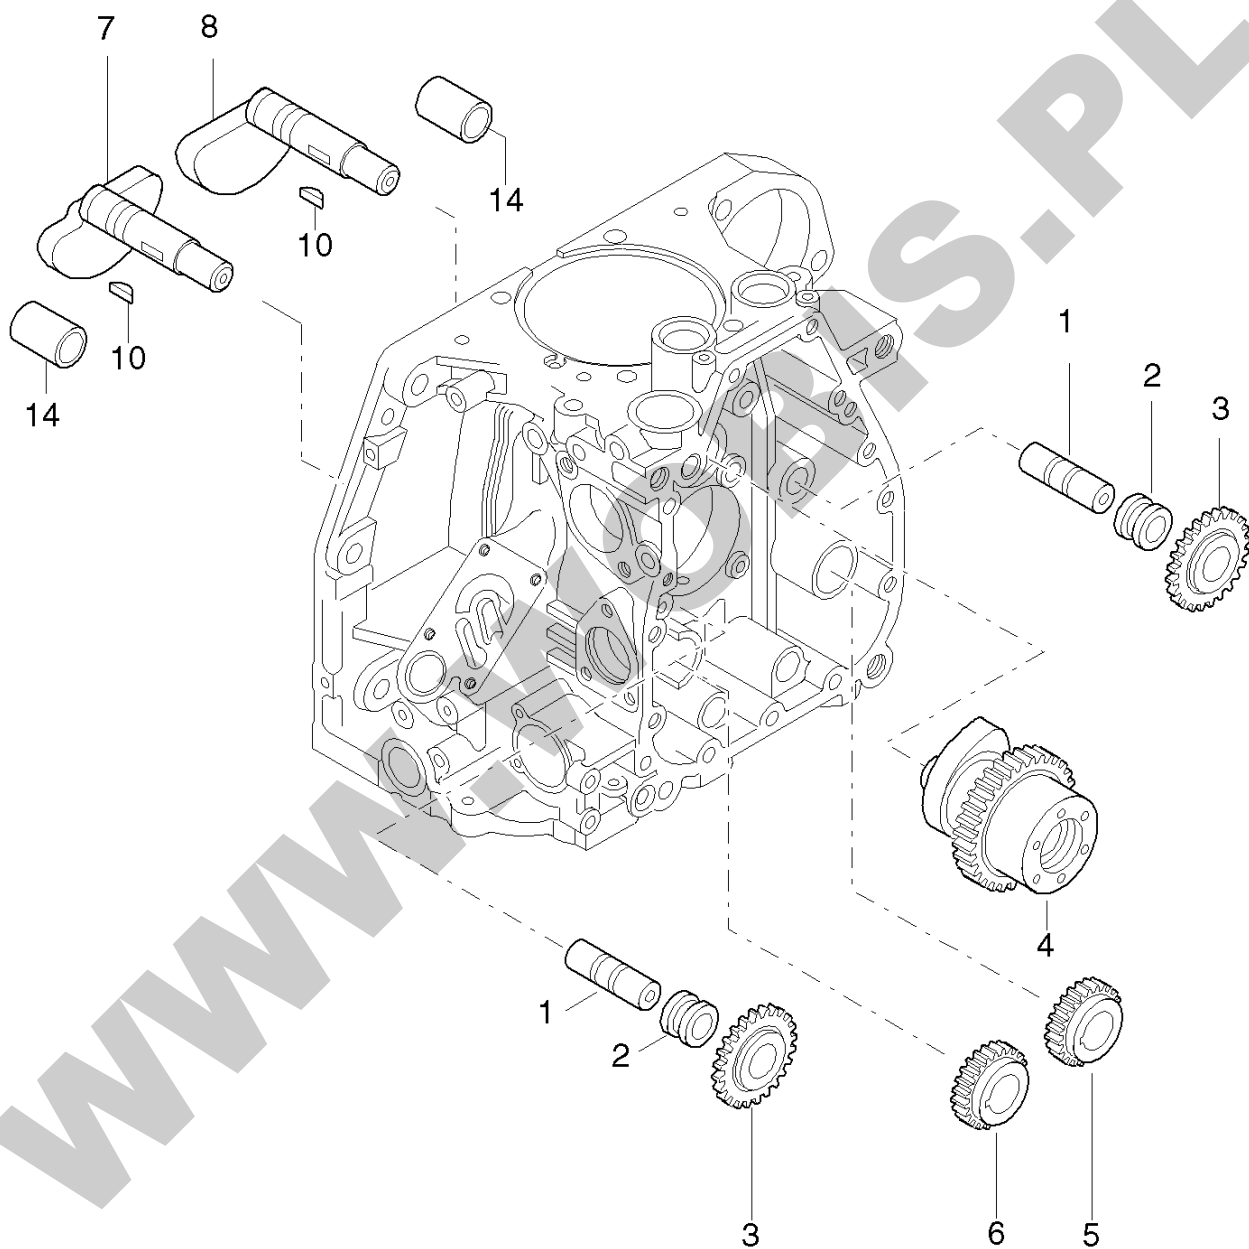

**ORYGINALNE CZĘŚCI ZAMIENNE SERWIS GWARANCYJNY I POGWARANCYJNY WYMIARY
SERWISOWE ORAZ KATALOGI CZĘŚCI ZAMIENNYCH NA STRONIE WWW.WOBIS.PL/SERWIS**

Pos.	Part no.	Description	Qty.	Notice	Add. notice	kg	EA	TA	DA	dDPW	List price
1	01337210	CRANKSHAFT 1D50	1			3,000	1	11	1		1400,4445
2	_noorder	No single order	-								
3	50345800	COVER 22	1	22 DIN 443		0,010	4	11	1		7,189
4	04023502	COUNTER WEIGHT	1			0,590	1	11	1		88,543
5	50127901	ALL.SCR. M 8X 40	2	M 8 x 40 DIN 912 - 12.9		0,020	4	11	1		2,4115
6	50362600	FITTINGKEY A 6X4X32	1	A 6 x 4 x 32 DIN 6885 St 60		0,006	4	11	1		2,6845
7	03796120	GEARWHEEL F. CRANKS	1			0,225	1	11	1		455,5005
8	04024600	BUFFER RING	1			0,012	1	11	1		73,528
9	50349700	O-RING 100X2,5	1	100 x 2,5		0,002	4	11	1	D1	13,468
11	04136300	BEARING FLANGE	1			2,381	1	11	1		492,401
12	04024500	MAIN BEARING	1			0,062	4	11	1		116,8895
13	04048700	MAIN BEARING 0,5-	1	- 0,5 mm		0,100	4	14	1		132,8145
14	50368101	OIL SEAL 52 X80 X10	1	52 x 80 x 10 part was replaced by 50368102		0,041	0	11	7	D1	
15	50413600	WASHER 8,4	8	8,4 300 HV DIN 125A-A3C		0,001	4	11	1		1,092
16	50364300	HEXAGON NUT M 8	8	M 8 DIN 934 - 10.9 A3C		0,005	4	11	1		1,729
17	04023120	STUBSHAFT SAE CYL.	1	SAE ...2 ø 1" zyl., cyl.		0,666	1	11	1		619,2095
18	01485500	STUBSHAFT SAE TAPER	1	SAE ...4 ø 1" keg.		0,700	1	11	1		606,1965
19	04022910	STUBSHAFT ITALIA	1	ITAL. ...3 ø 30 mm tap.		0,445	1	11	1		855,8095
20	05033200	STUB SHAFT ITAL. 23	1	ITAL. ...6 ø 23 mm con.		0,400	1	11	1		603,876
21	05141600	FITTINGKEY 6,35X61	1	A 6,35 x 61		0,018	1	11	1		6,279
22	50017800	WOODRUFF KEY 4X6,5	1	4 x 6,5 DIN 6888		0,003	4	11	1		1,729
23	_nopart	Not in this engine	-								
24	_nopart	Not in this engine	-								
25	50458000	CIRCLIP SB 60	1	SB 60		0,005	4	11	1		3,367
B	50223101	LOCTITE 574		50 ML		0,088	4	12	0		99,0535
E	50223400	LOCTITE 648	1	10 ML		0,021	4	12	0		38,6295