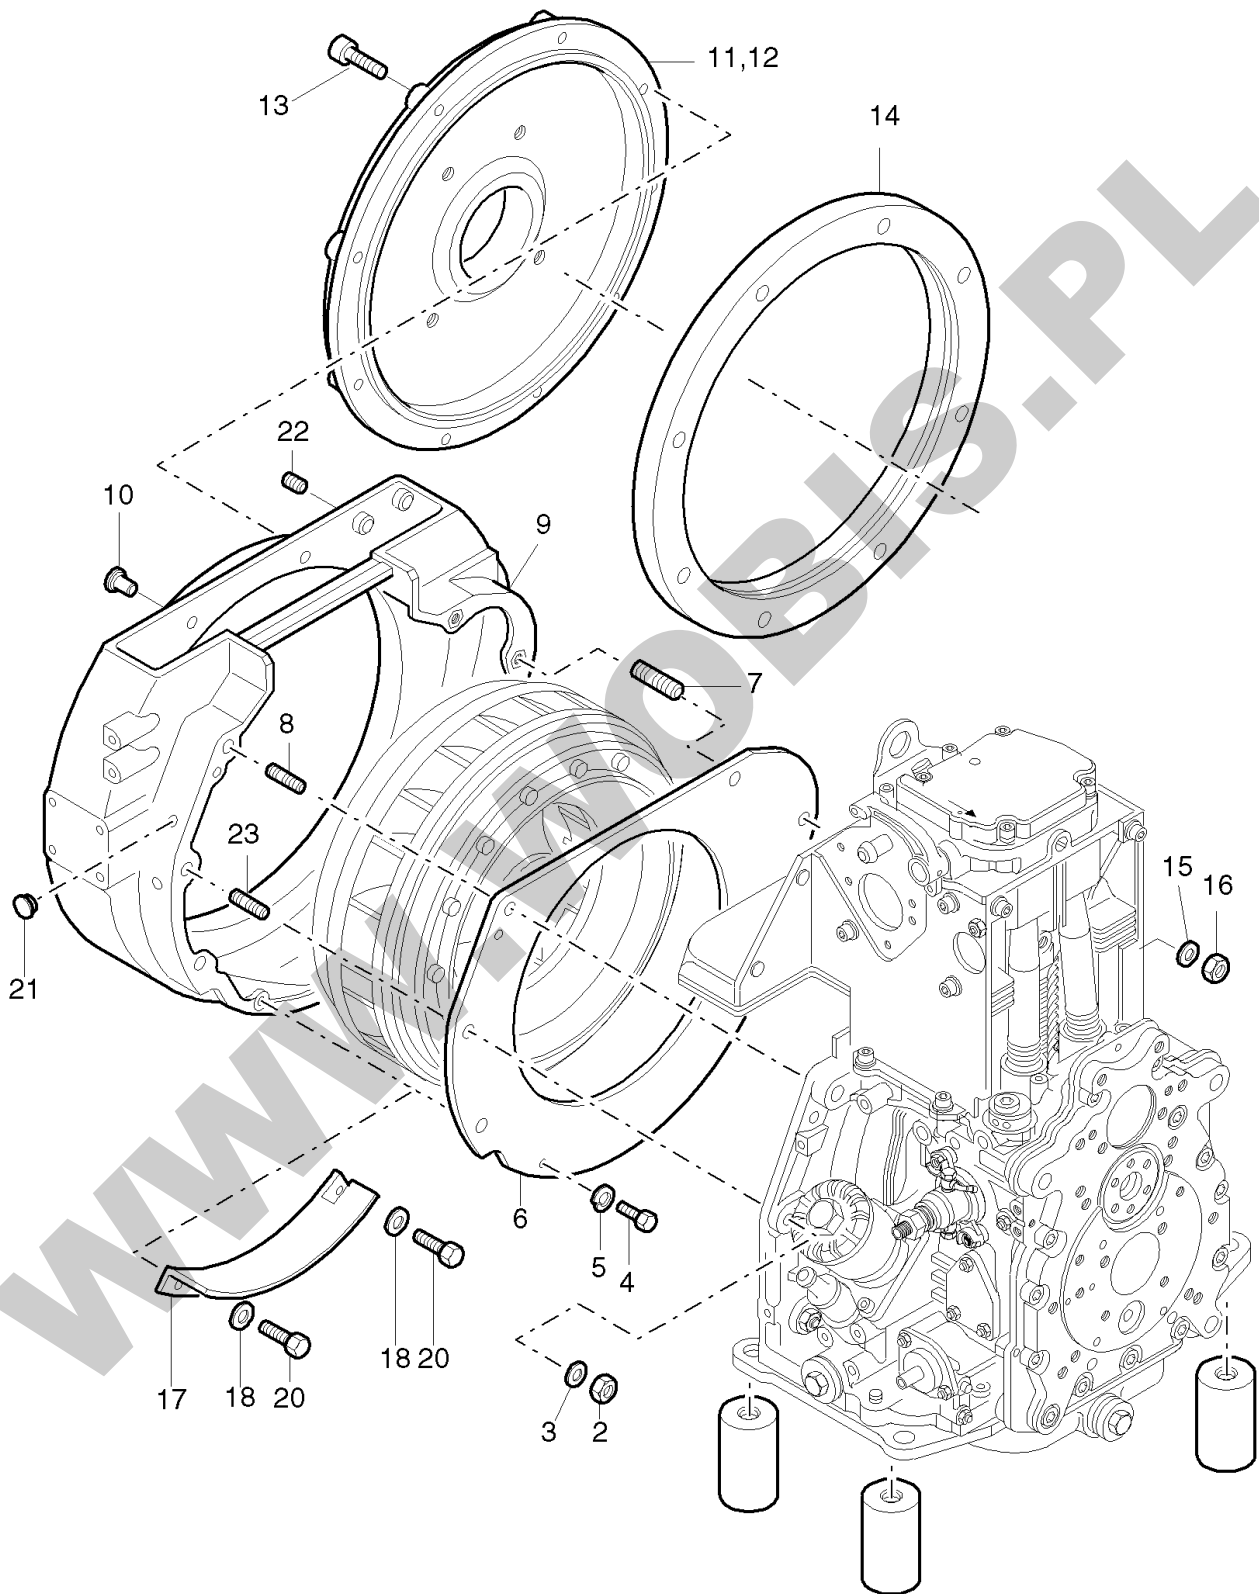

**ORYGINALNE CZĘŚCI ZAMIENNE SERWIS GWARANCYJNY I POGWARANCYJNY WYMIARY
SERWISOWE ORAZ KATALOGI CZĘŚCI ZAMIENNYCH NA STRONIE WWW.WOBIS.PL/SERWIS**

Pos.	Part no.	Description	Qty.	Notice	Add. notice	kg	EA	TA	DA	dDPW	List price
2	50145800	HEXAGON NUT M 10	4	M 10 DIN 934-8 A3C		0,011	4	11	1		2,002
3	50145900	FLAT WASHER 10,5	4	B 10,5 DIN 125-St A3C		0,004	4	11	1		1,4105
4	50177100	HEXSCREW M 6X 16	2	M 6 x 16 DIN 933-8.8 A3C		0,005	4	11	1		1,4105
5	50170900	SPRING WASHER 6	2	6 DIN 128 - A3C		0,001	4	11	1		0,455
6	04136501	PARTING SHEET	1		s.Grp A05a Pos 18	0,352	1	11	1		82,7645
7	50475000	STUD M12FO X40	2	M 12 x 40 DIN 835-8.8 A3C		0,046	4	11	1		8,463
8	50040900	STUD M10X 35	3	M 10 x 35 DIN 835 - 8.8		0,029	4	11	1		4,186
9	01689000	INTERMED.HOUSG.1D50	1	SAE 5 1D50		3,335	1	12	1		984,6655
10	50421600	CLOSING PLUG	8	12		0,001	4	11	1		1,638
11	03953402	HOUSING EXTERN.BEAR	1	SAE "B" Ø 146,1		3,590	1	21	2		925,652
12	03953502	INTERMED.HOUS.SAE B	1	SAE "B" Ø 177,8		3,587	1	21	4		947,31
13	50054700	ALL.SCR.M10X 45	8	M 10 x 45 DIN 912 - 8.8		0,037	4	21	2		3,458
14	03954401	INTERMEDIATE RING	1	SAE 5		1,870	1	21	2		746,291
15	50093700	FLAT WASHER A 13	2	13 DIN 125-St A3C		0,006	4	11	1		1,729
16	50093600	HEXAGON NUT M 12	2	M12 DIN 934-8 A3C		0,017	4	11	1		2,6845
17	_nopart	Not in this engine	-								
18	_nopart	Not in this engine	-								
20	_nopart	Not in this engine	-								
21	50545800	CLOSING PLUG 10MM	2	10,5		0,001	4	11	1		2,3205
22	50226000	GRUB SCREW M 8X6	4	M 8 x 6 DIN 913-45H TU.FLEC		0,002	4	11	1		3,9585
23	50041200	STUD M10X 45	1	M 10 x 45 DIN 835 - 8.8		0,035	4	11	1		4,732