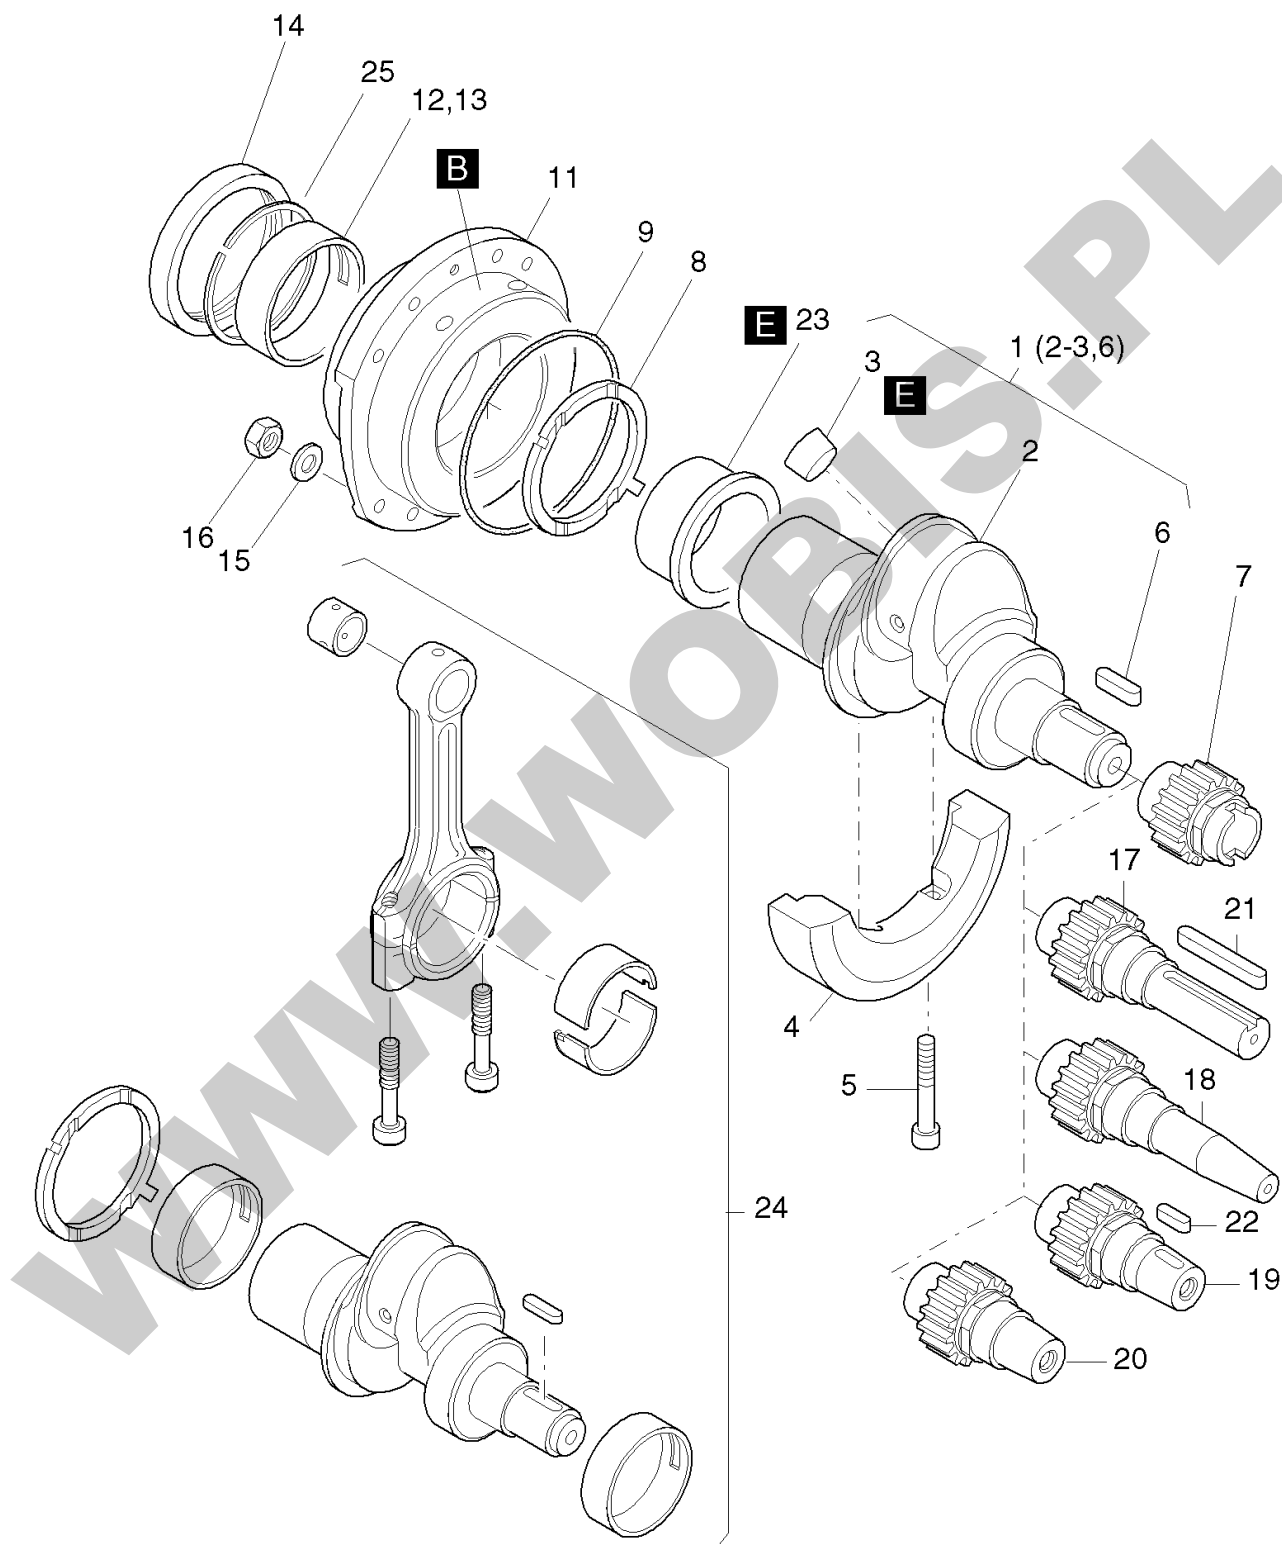

**ORYGINALNE CZĘŚCI ZAMIENNE SERWIS GWARANCYJNY I POGWARANCYJNY WYMIARY
SERWISOWE ORAZ KATALOGI CZĘŚCI ZAMIENNYCH NA STRONIE WWW.WOBIS.PL/SERWIS**

Pos.	Part no.	Description	Qty.	Notice	Add. notice	kg	EA	TA	DA	dDPW	List price
1	01337210	CRANKSHAFT 1D50	1			3,000	1	11	1		1400,4445
2	_noorder	No single order	-								
3	50345800	COVER 22	1	22 DIN 443		0,010	4	11	1		7,189
4	04023502	COUNTER WEIGHT	1			0,590	1	11	1		88,543
5	50127901	ALL.SCR. M 8X 40	2	M 8 x 40 DIN 912 - 12.9		0,020	4	11	1		2,4115
6	50362600	FITTINGKEY A 6X4X32	1	A 6 x 4 x 32 DIN 6885 St 60		0,006	4	11	1		2,6845
7	03796120	GEARWHEEL F. CRANKS	1			0,225	1	11	1		455,5005
8	04024600	BUFFER RING	1			0,012	1	11	1		73,528
9	50349700	O-RING 100X2,5	1	100 x 2,5		0,002	4	11	1	D1	13,468
11	04136300	BEARING FLANGE	1			2,381	1	11	1		492,401
12	04024500	MAIN BEARING	1			0,062	4	11	1		116,8895
13	04048700	MAIN BEARING 0,5-	1	- 0,5 mm		0,100	4	14	1		132,8145
14	50368101	OIL SEAL 52 X80 X10	1	52 x 80 x 10 part was replaced by 50368102		0,041	0	11	7	D1	
15	50413600	WASHER 8,4	8	8,4 300 HV DIN 125A-A3C		0,001	4	11	1		1,092
16	50364300	HEXAGON NUT M 8	8	M 8 DIN 934 - 10.9 A3C		0,005	4	11	1		1,729
17	04023120	STUBSHAFT SAE CYL.	1	SAE ...2 ø 1" zyl., cyl.		0,666	1	11	1		619,2095
18	01485500	STUBSHAFT SAE TAPER	1	SAE ...4 ø 1" keg.		0,700	1	11	1		606,1965
19	04022910	STUBSHAFT ITALIA	1	ITAL. ...3 ø 30 mm tap.		0,445	1	11	1		855,8095
20	05033200	STUB SHAFT ITAL. 23	1	ITAL. ...6 ø 23 mm con.		0,400	1	11	1		603,876
21	05141600	FITTINGKEY 6,35X61	1	A 6,35 x 61		0,018	1	11	1		6,279
22	50017800	WOODRUFF KEY 4X6,5	1	4 x 6,5 DIN 6888		0,003	4	11	1		1,729
23	_nopart	Not in this engine	-								
24	_nopart	Not in this engine	-								
25	50458000	CIRCLIP SB 60	1	SB 60		0,005	4	11	1		3,367
B	50223101	LOCTITE 574		50 ML		0,088	4	12	0		99,0535
E	50223400	LOCTITE 648	1	10 ML		0,021	4	12	0		38,6295