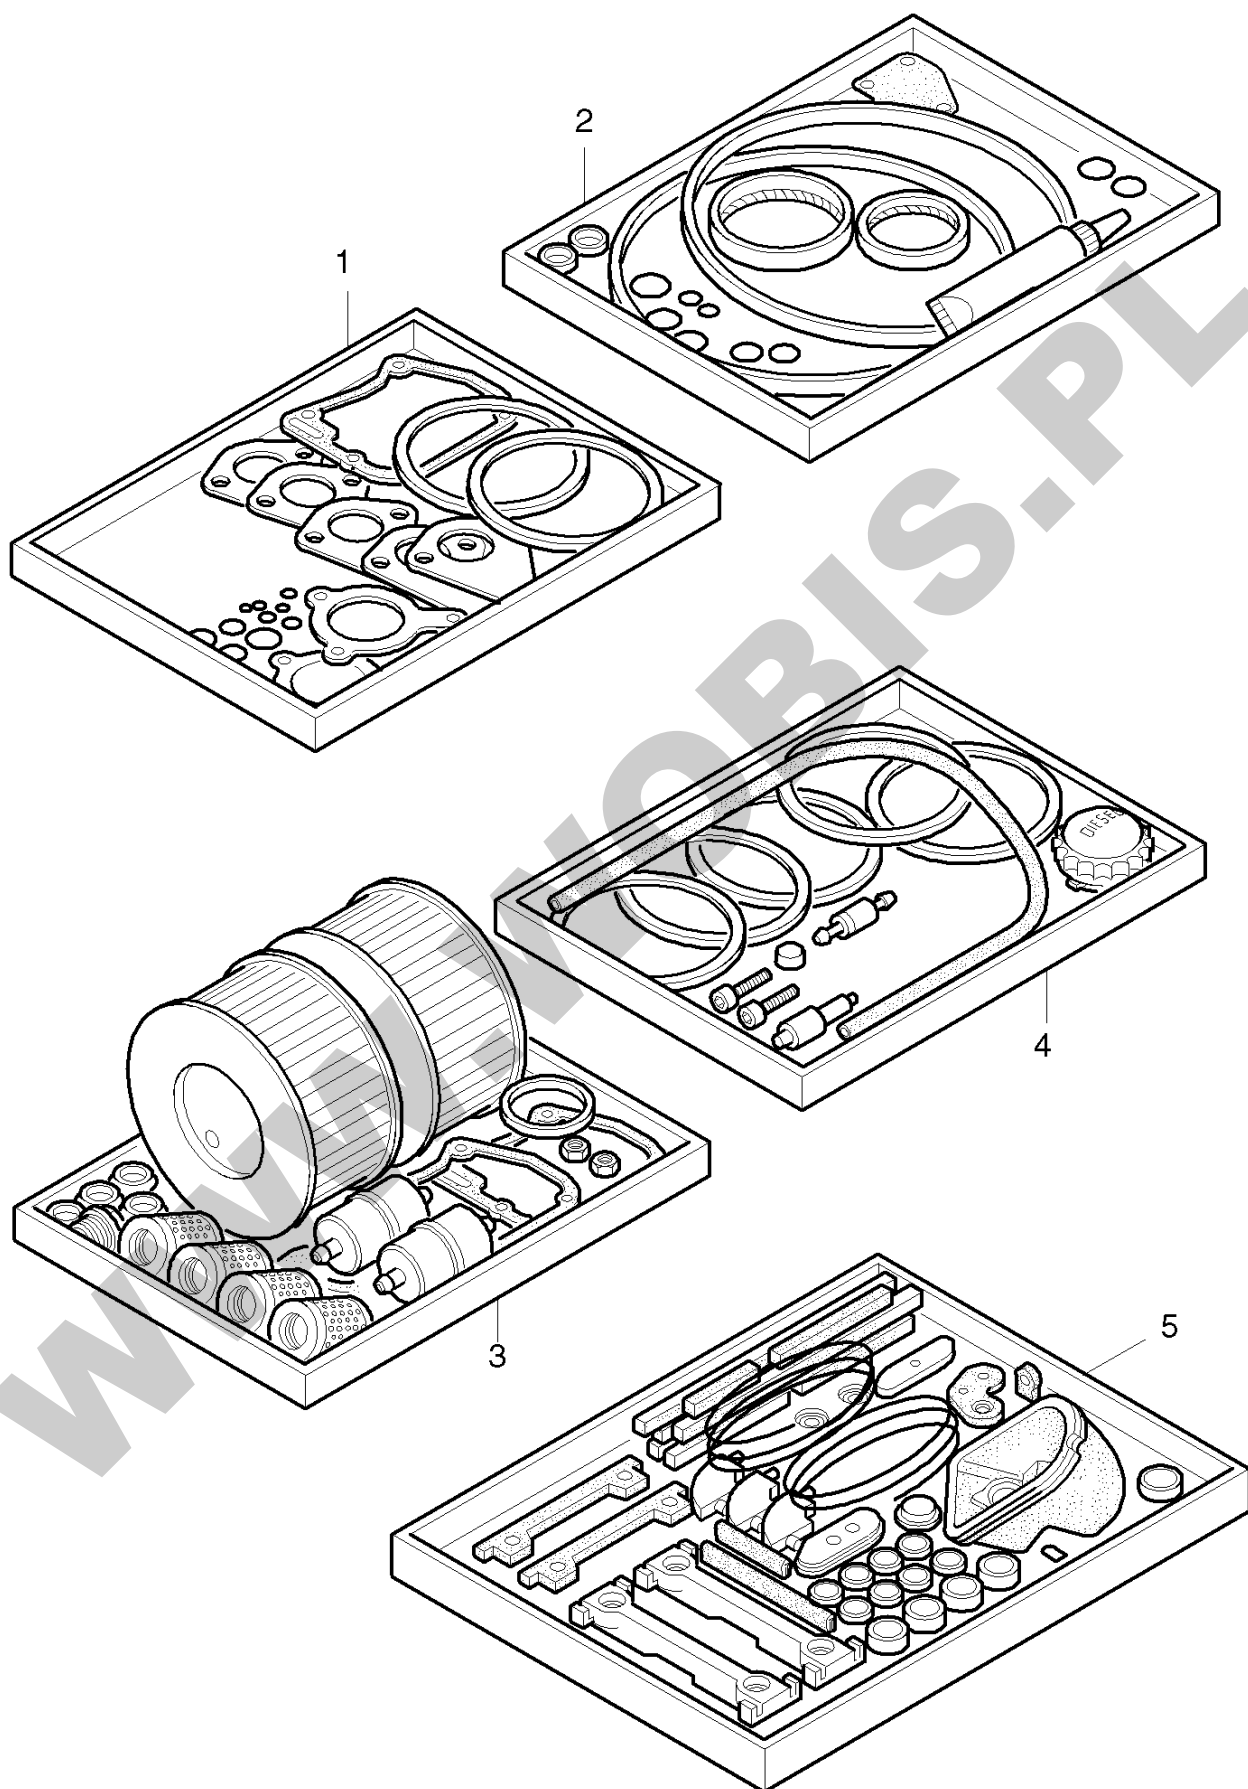

## A

**ORYGINALNE CZĘŚCI ZAMIENNE SERWIS GWARANCYJNY I POGWARANCYJNY WYMIARY  
SERWISOWE ORAZ KATALOGI CZĘŚCI ZAMIENNYCH NA STRONIE WWW.WOBIS.PL/SERWIS**

Pos.	Part no.	Description	Qty.	Notice	Add. notice	kg	EA	TA	DA	dDPW	List price
1	01644703	GSKT.S.CYL.HEAD1D50	1			0,140	1	12	1	P1	
2	01279802	GASK.S.CRNKC.D30-50	1			0,190	1	12	0		
3	01292610	MAINT KIT 1D30/50 3	1			1,130	1	12	1		258,713
3	01279910	MAINT.KIT D30/41C 1	1			1,200	1	12	1		352,4885
4	01644810	EMERG.KIT 1D50 EPA2	1			0,000	1	12	1		604,513
5	_nopart	Not in this engine	-								