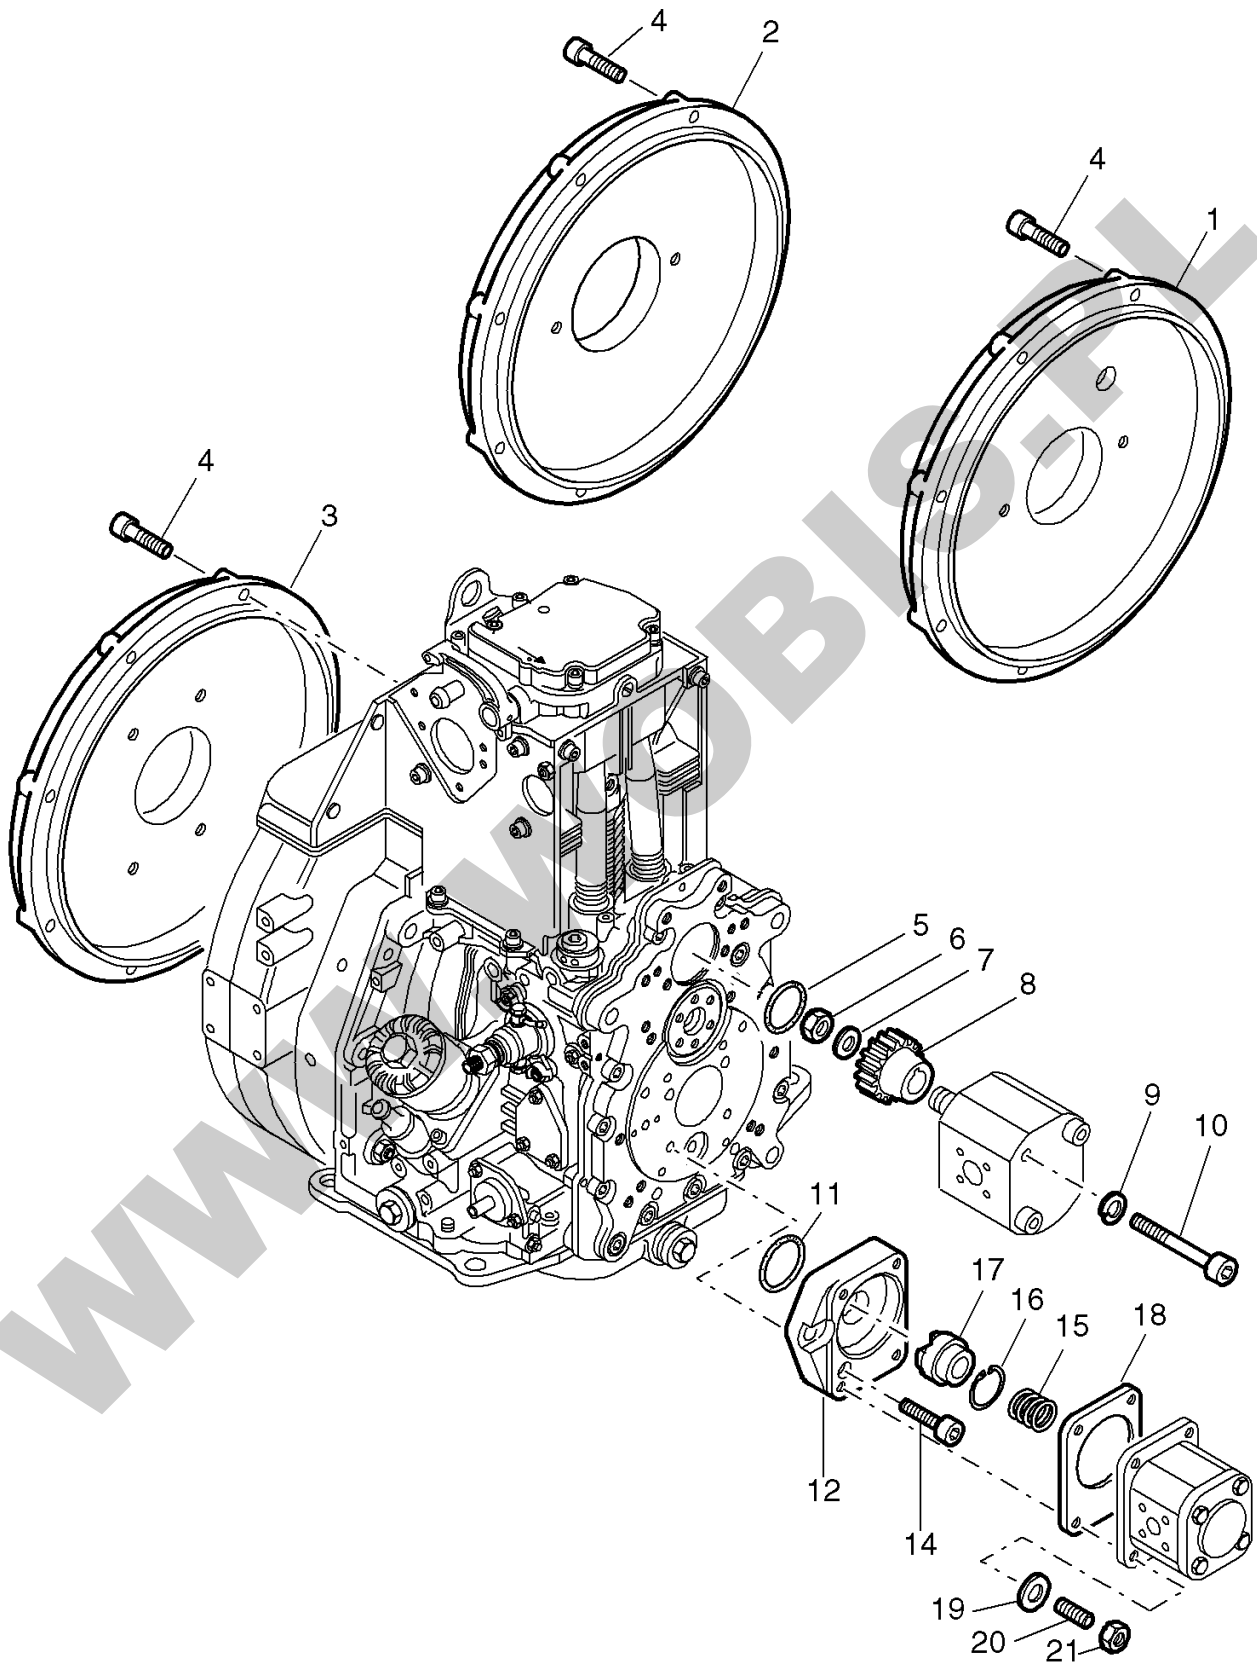

**ORYGINALNE CZĘŚCI ZAMIENNE SERWIS GWARANCYJNY I POGWARANCYJNY WYMIARY
SERWISOWE ORAZ KATALOGI CZĘŚCI ZAMIENNYCH NA STRONIE WWW.WOBIS.PL/SERWIS**

Pos.	Part no.	Description	Qty.	Notice	Add. notice	kg	EA	TA	DA	dDPW	List price
1	03953802	INTERMED.HOUS.HPSAE	1	SAE "A" 82,55		3,015	1	21	4		1056,6465
2	03953603	INTERMED.HOUS.HPSAE	1	SAE "B" 101,6		3,200	1	21	2		812,539
3	03953902	INTERMED.HOUSING HP	1	BOSCH 80		3,587	1	21	2		925,652
4	50054700	ALL.SCR.M10X 45	8	M 10 x 45 DIN 912 - 8.8		0,037	4	21	2		3,458
5	_nopart	Not in this engine	-								
6	_nopart	Not in this engine	-								
7	_nopart	Not in this engine	-								
8	_nopart	Not in this engine	-								
9	_noorder	No single order	-								
10	_noorder	No single order	-								
11	50375300	O-RING 46X2,5	1	46 x 2,5		0,001	4	21	2		8,554
12	04036000	INTERMEDIATE FL.HP	1			0,328	1	21	2		442,3965
14	50397900	ALL.SCR.M10X22TUF	4	M 10x22 DIN 912-8.8 A3C TUF 360G		0,020	4	21	2		7,3255
15	04036200	PRESSURE SPRING	1			0,002	1	21	2		7,644
16	50019700	CIRCLIP 14X1	1	J 14 x 1 DIN 472		0,001	4	21	2		1,2285
17	04035900	SPLINED COUPLING	1	part was replaced by 01508900		0,077	0	21	2		
18	03568000	GASKET	1			0,002	1	21	1		5,9605
19	50095100	SPRING WASHER A 8	4	A 8 DIN 137 A3C		0,001	4	11	1		0,455
20	50037800	STUD M 8X 22	4	M 8 x 22 DIN 835-10.9		0,012	4	11	1		3,003
21	50148000	HEXAGON NUT M 8	4	M 8 DIN 934-8 A3C		0,005	4	11	1		1,4105