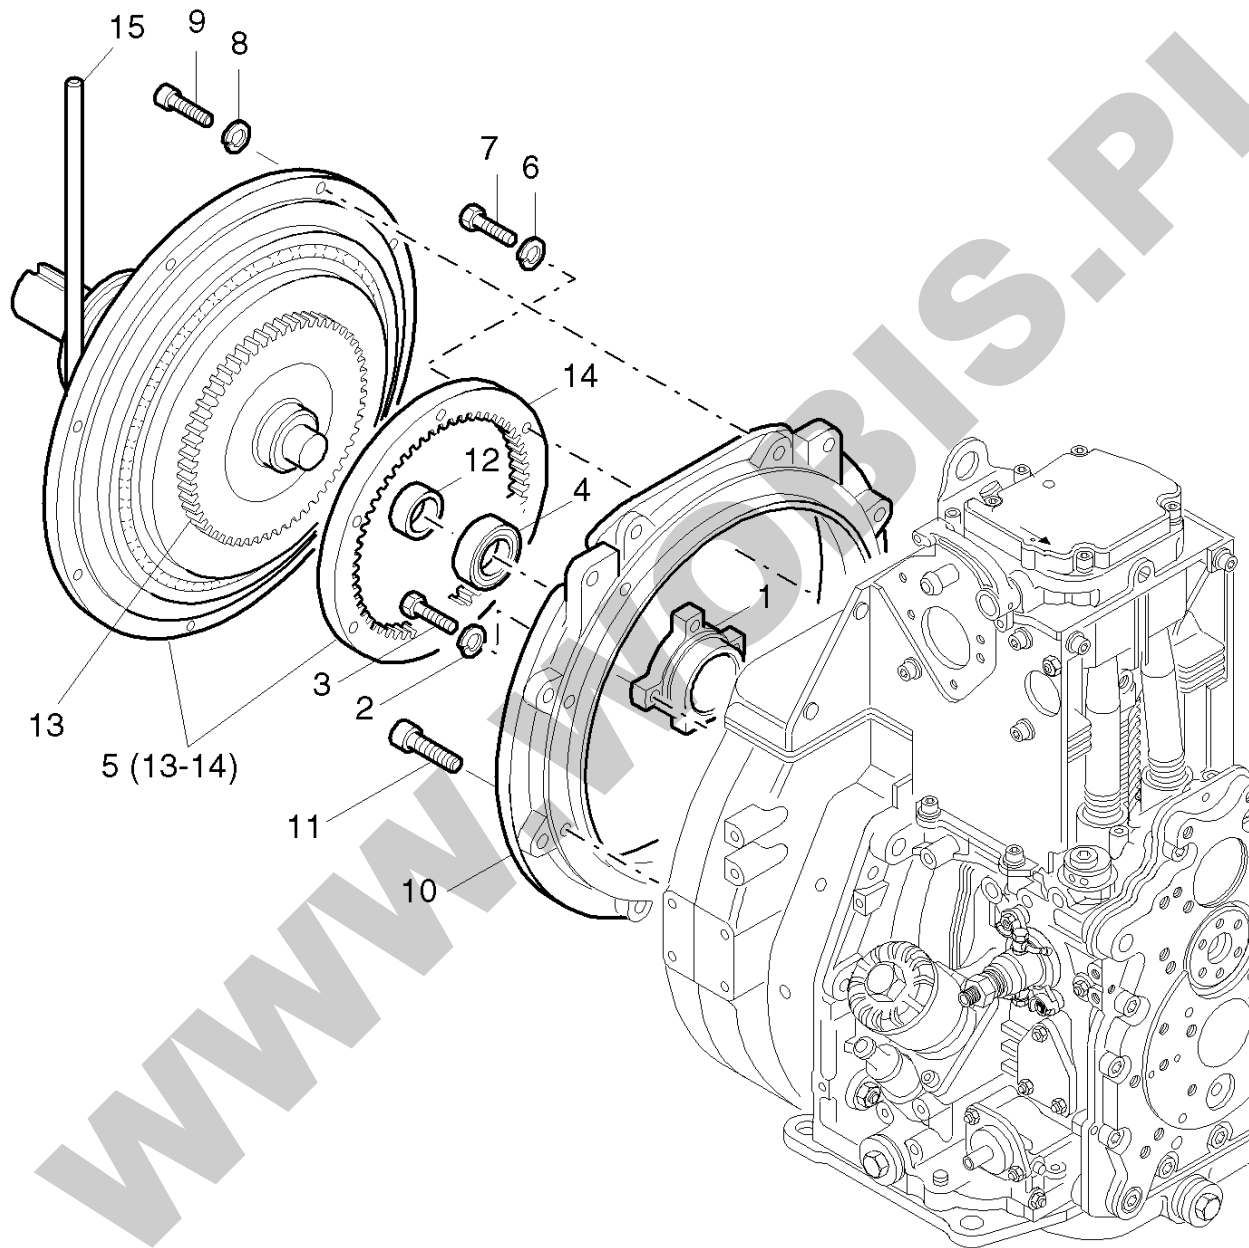

**ORYGINALNE CZĘŚCI ZAMIENNE SERWIS GWARANCYJNY I POGWARANCYJNY WYMIARY
SERWISOWE ORAZ KATALOGI CZĘŚCI ZAMIENNYCH NA STRONIE WWW.WOBIS.PL/SERWIS**

Pos.	Part no.	Description	Qty.	Notice	Add. notice	kg	EA	TA	DA	dDPW	List price
1	03952001	SHAFT 25,4X161,0	1	2 ø 1" ZENTR.100		1,525	1	21	4		641,186
2	03962700	FITTINGKEY A6,35X63	1	A 6,35 x 63 part was replaced by 05141600		0,000	0	11	7		
3	50208500	SPRING WASHER 8	4	8 DIN 128 A3C		0,001	4	11	1		1,4105
4	50171500	ALL.SCR.M 8X 25	4	M 8 x 25 DIN 912-8.8 A3C		0,015	4	11	1		2,457
5	50011500	FITTINGKEY A 8X7X35	1	A 8 x 7 x 35 DIN 6885		0,014	4	21	2		3,367
6	03954300	SHAFT 30X100	1	2 ø 30 mm ZENTR.100		2,228	1	21	2		482,664
7	03953201	STUBSHFT.TAP.X177,5	1	4 (1") keg., con. ZENTR.100		1,580	1	21	2		561,743
9	03951700	FLANGE	1			1,850	1	21	4		331,331
10	50208500	SPRING WASHER 8	6	8 DIN 128 A3C		0,001	4	11	1		1,4105
11	50366300	ALL.SCR.M 8X 20	6	M 8 x 20 DIN 912-8.8 A3C		0,013	4	11	1		2,3205
12	50061601	SPRING WASHER 12	6	VHZ 12		0,002	4	21	2		1,2285
13	03151000	RUBBER SHELL	6	SCHLAUCHST		0,015	1	21	2		13,5135
14	03046900	TAPPET	6			0,090	1	21	2		34,9895
15	03004602	COUNTER FLANGE	1			2,270	1	21	4		554,372
16	50004600	GRUB SCREW M 8X16	1	M 8 x 16 DIN 916-45H A3C		0,003	4	11	1		2,912
17	05007400	STUBSHAFT 25X65	1	25 x 65 ZENTR. 30		0,500	1	21	4		634,452
18	50011500	FITTINGKEY A 8X7X35	1	A 8 x 7 x 35 DIN 6885		0,014	4	21	2		3,367
19	50170700	ALL.SCR.M 6 X 16	6	M 6 x 16 DIN 912-8.8 A3C		0,006	4	11	1		1,729
20	50479800	BALL REARING	1	EC 6307 LLu C3/2A		0,448	4	21	2		172,2175
23	50021100	CIRCLIP 35X1,5	1	A 35 x 1,5 DIN 471		0,003	4	21	2		3,6855