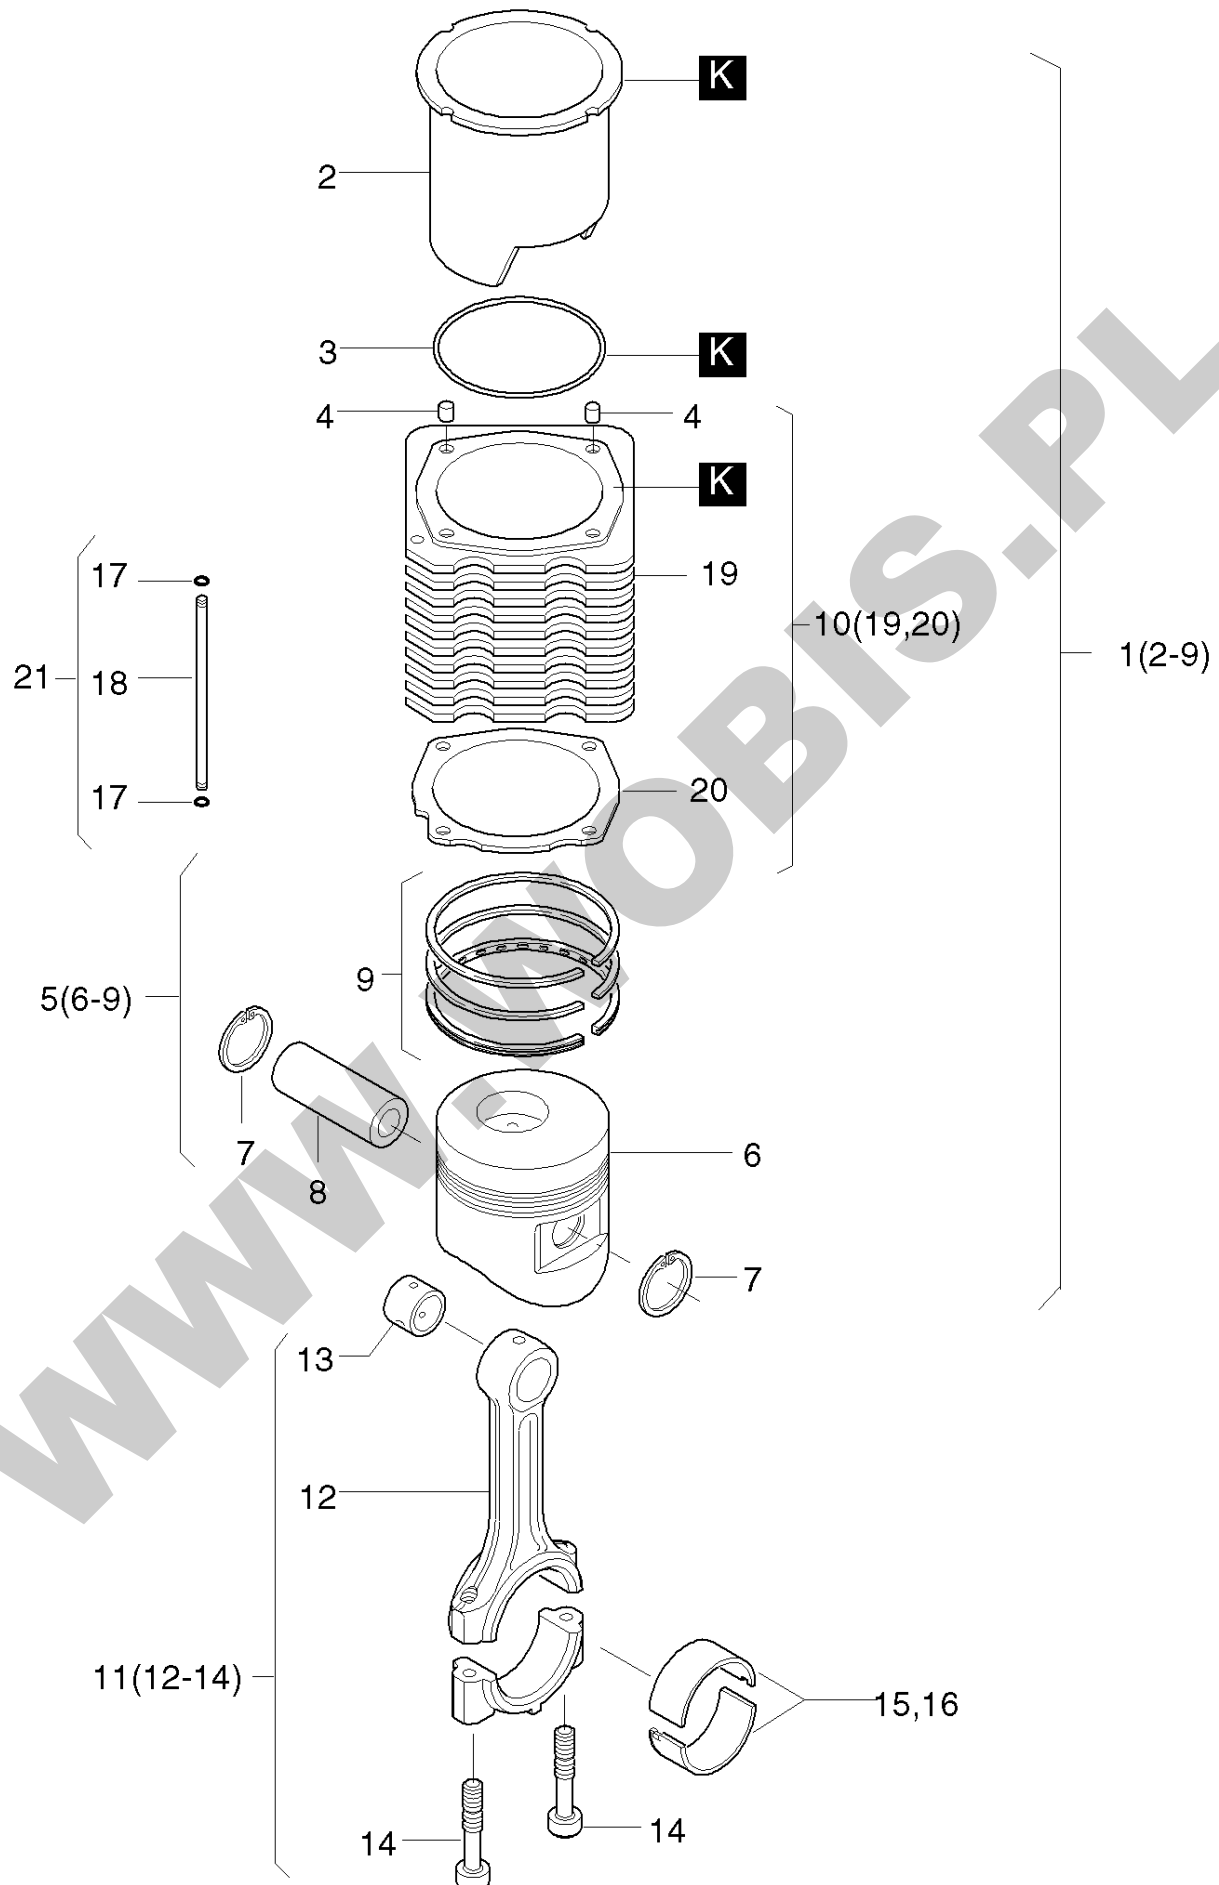

**ORYGINALNE CZĘŚCI ZAMIENNE SERWIS GWARANCYJNY I POGWARANCYJNY WYMIARY
SERWISOWE ORAZ KATALOGI CZĘŚCI ZAMIENNYCH NA STRONIE WWW.WOBIS.PL/SERWIS**

Pos.	Part no.	Description	Qty.	Notice	Add. notice	kg	EA	TA	DA	dDPW	List price
1	01644410	CYL.SLEEVE + PISTON	1			1,639	1	12	1		1066,156
2	_noorder	No single order	-								
3	50482400	O-RING 103X1,5	1	103 x 1,5		0,002	4	11	1		18,0635
4	04134900	BUSH 10,5X12,5X15	2	10,5 x 12,5 x 15		0,004	1	11	1		6,6885
5	01336810	PISTON 97 EPA2	1	97 mm		0,840	4	11	1		637,182
6	_noorder	No single order	-								
7	50381210	CIRCLIP 25 X 1,2	2	A 25 x 1,2		0,001	4	13	1		6,643
8	50481300	GUDGEON PIN 25-68	1	25 x 12 x 68		0,200	4	13	1		107,653
9	01336900	PISTON RING SET 97	1	97 mm		0,007	4	14	1		170,625
10	01644310	CYLINDER JACKET	1			1,300	1	12	1		541,359
11	01258302	CONROD	1			0,590	1	11	1		701,5645
12	_noorder	No single order	-								
13	04065600	BUSH FOR CONROD	1			0,015	4	12	1		57,4665
14	04100500	CONROD SCREW	2			0,025	1	11	1		18,473
15	04026500	BIG END BEARING	1			0,035	4	11	1		37,0825
16	04065700	BIG END BEAR.0,5-	1	- 0,5 mm		0,040	4	14	1		74,1195
17	50330100	O-RING 4X 1,2	2	4 x 1,2		0,001	4	11	1	d4	1,001
18	_noorder	No single order	-								
19	_noorder	No single order	-								
20	04171201	GASKET	1			0,010	1	11	1		
21	01655700	OIL PRESSURE PIPE	1			0,014	1	11	1		18,1545
K	50342600	GREASE START.DEVICE	1	100 GRAMM part was replaced by 50342601		0,100	0	12	0