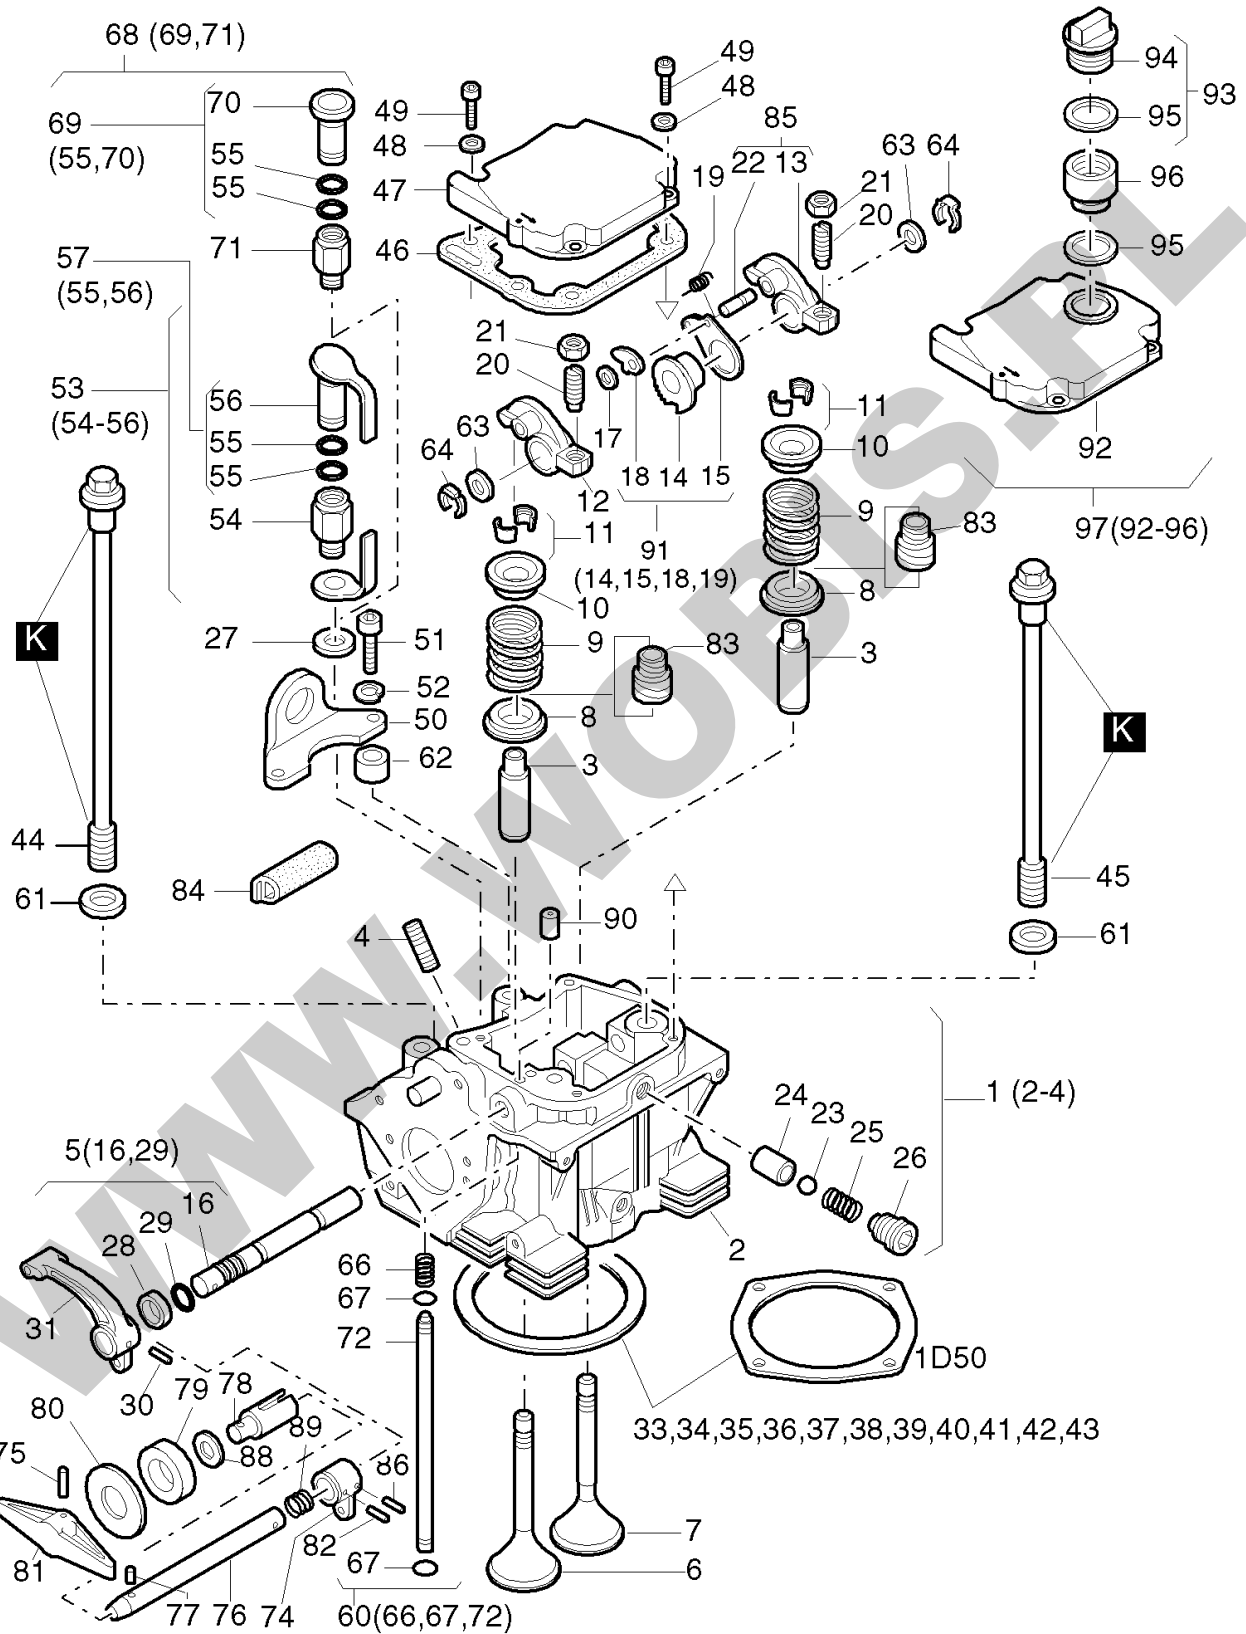

**ORYGINALNE CZĘŚCI ZAMIENNE SERWIS GWARANCYJNY I POGWARANCYJNY WYMIARY
SERWISOWE ORAZ KATALOGI CZĘŚCI ZAMIENNYCH NA STRONIE WWW.WOBIS.PL/SERWIS**

Pos.	Part no.	Description	Qty.	Notice	Add. notice	kg	EA	TA	DA	dDPW	List price
1	01858700	CYL. HEAD 1D50 EPA2	1			2,335	1	12	1		1627,1255
2	_noorder	No single order	-								
3	04137500	VALVE GUIDE	2			0,024	4	12	1		71,8445
4	50279200	STUD M 8X 40	1	M 8 x 40 DIN 835-8.8 A3C		0,019	4	11	1		3,8675
5	01290920	ROCKER SHAFT D31/41	1			0,110	1	11	1		207,7985
6	04246800	VALVE INLET	1	EPA2		0,068	4	11	1		62,6535
7	04246900	VALVE EXHAUST	1	EPA2		0,058	4	11	1		78,3965
8	04005201	WASHER	2			0,015	1	11	1		17,1535
9	04029300	VALVE SPRING	2			0,026	1	11	1		17,5175
10	04029201	CUP	2			0,020	1	11	1		32,669
11	03171910	COLLET	2			0,002	1	11	1		13,5135
12	04003710	ROCKER INLET	1			0,055	1	11	1		177,996
13	_noorder	No single order	-								
14	_noorder	No single order	-								
15	03778401	SPRING SHEET	1			0,002	1	11	1		2,821
16	_noorder	No single order	-								
17	50117200	CIRCLIP	1	RA 4ME DIN 6799		0,001	4	11	1		0,455
18	03365710	RATCHET F.DECOMPR.	1			0,004	1	11	1		30,303
19	03366001	SPRING	1			0,001	1	11	1		5,5965
20	03783000	ADJUSTING SCREW	2			0,008	1	11	1		18,928
21	03173100	HEXAGON NUT	2			0,004	1	11	1	W2	5,1415
22	_noorder	No single order	-								
23	50123800	BALL 7 MM G100	1	7 mm III DIN 5401		0,001	4	11	1		2,002
24	04004700	BUSH	1			0,016	1	11	1		45,864
25	04004800	PRESSURE SPRING	1			0,003	1	11	1		3,6855
26	01245200	ADJUSTING SCREW	1			0,005	1	11	1		32,214
27	50001100	JOINT A12 X15,5	1	A 12 x 15,5 DIN 7603-Cu		0,001	4	11	1	D2	0,7735
28	_nopart	Not in this engine	-								
29	40022401	O-RING 8 X 2 GRAY	1	8 x 2 FPM 75 MOLYKOT.		0,002	4	11	1	d2	1,911
30	50034700	PIN 4 X22	1	4 x 22 ISO 8752-ST		0,002	4	11	1		1,4105