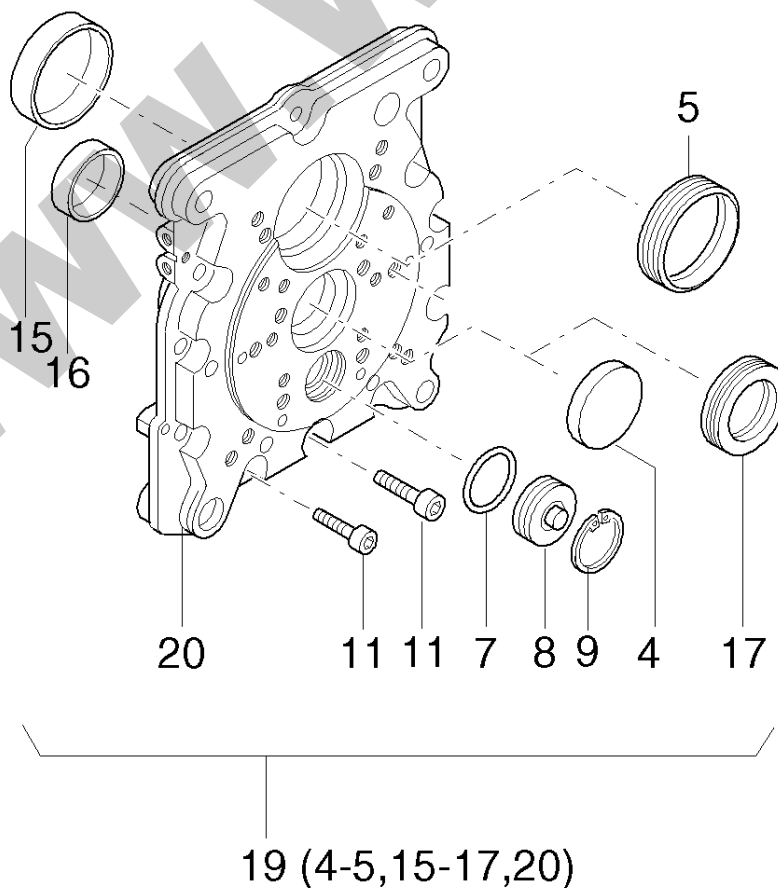

**ORYGINALNE CZĘŚCI ZAMIENNE SERWIS GWARANCYJNY I POGWARANCYJNY WYMIARY
SERWISOWE ORAZ KATALOGI CZĘŚCI ZAMIENNYCH NA STRONIE WWW.WOBIS.PL/SERWIS**

Pos.	Part no.	Description	Qty.	Notice	Add. notice	kg	EA	TA	DA	dDPW	List price
1	50328000	CTR.SUNK SCR.AM6X16	5	AM 6 x 16 17065 - 8.8 Zn		0,004	4	11	1		2,6845
2	03797412	COVER F. OIL PUMP	1			0,226	1	11	1		112,0665
3	01242401	SPRING CAPSULE+BUSH	1			0,090	1	11	1		187,9605
4	03797310	GEARWHEEL	1			0,056	1	11	1		148,5575
5	04052800	GOVERNOR SPRING 1,6	0... 1	ø 1,6 mm ... 1500 min-1		0,006	1	11	1		12,0575
5	04052900	GOVERNOR SPRING 1,7	0... 1	ø 1,7 mm 1501...1800 min-1		0,006	1	11	1		12,649
5	04008801	GOVERNOR SPRING 1,9	0... 1	ø 1,9 mm 1801...2300 min-1		0,006	1	11	1		11,6025
6	04070800	GOVERNOR SPRING 2,6	0... 1	ø 2,6 mm 2301...2500 min-1		0,015	1	11	1		19,292
6	04063400	GOVERNOR SPRING 2,8	0... 1	ø 2,8 mm 2301...3000 min-1		0,016	1	11	1		20,2475
6	04089600	GOVERNOR SPRING 2,8	0... 1	ø 2,8 mm 3000 min-1 Gen.PV78		0,020	1	11	1		54,2815
7	03798600	CUP	1			0,005	1	11	1		13,104
8	50334700	CIRCLIP 5	1	5 ME DIN 6799		0,001	4	11	1		0,455
10	03797512	HOUSING FOR OILPUMP	1			0,085	1	11	1		78,988
11	03797701	PLATE CENTRIF.WEIGH	1			0,085	1	11	1		136,409
12	03798002	CENTRIFUGAL WEIGHT	1			0,056	1	11	1		94,549
13	03798102	CENTRIFUGAL WEIGHT	1			0,055	1	11	1		94,549
14	03797900	WASHER	1			0,008	1	11	1		24,661
15	03797801	PIN	1			0,016	1	11	1		49,049
16	50081200	SPRING WASHER A 6	5	A 6 DIN 137 - A3C		0,001	4	11	1		0,455
17	50170800	ALL.SCR.M 6X 25	3	M 6 x 25 DIN 912 - 8.8 A3C		0,008	4	11	1		1,8655
18	50051000	ALL.SCR.M 6X 30	2	M 6 x 30 DIN 912-8.8		0,009	4	11	1		1,729
19	50084901	PIN 8 X 12	2	8 x 12 DIN 7346 55 Si 7 2Fasen		0,003	4	11	1		1,4105
20	03798720	GEARWHEEL	1			0,061	1	11	1		136,955
21	50260501	ROLL PIN 2X10	2	2 x 10 ISO 8752-ST		0,001	4	11	1		1,0465
22	04046000	CIRCLIP	0... 3	0,5 mm		0,001	1	11	1		2,3205
H	50282501	SILICON SEALER	1	30ML 1207		0,055	4	12	1		48,23