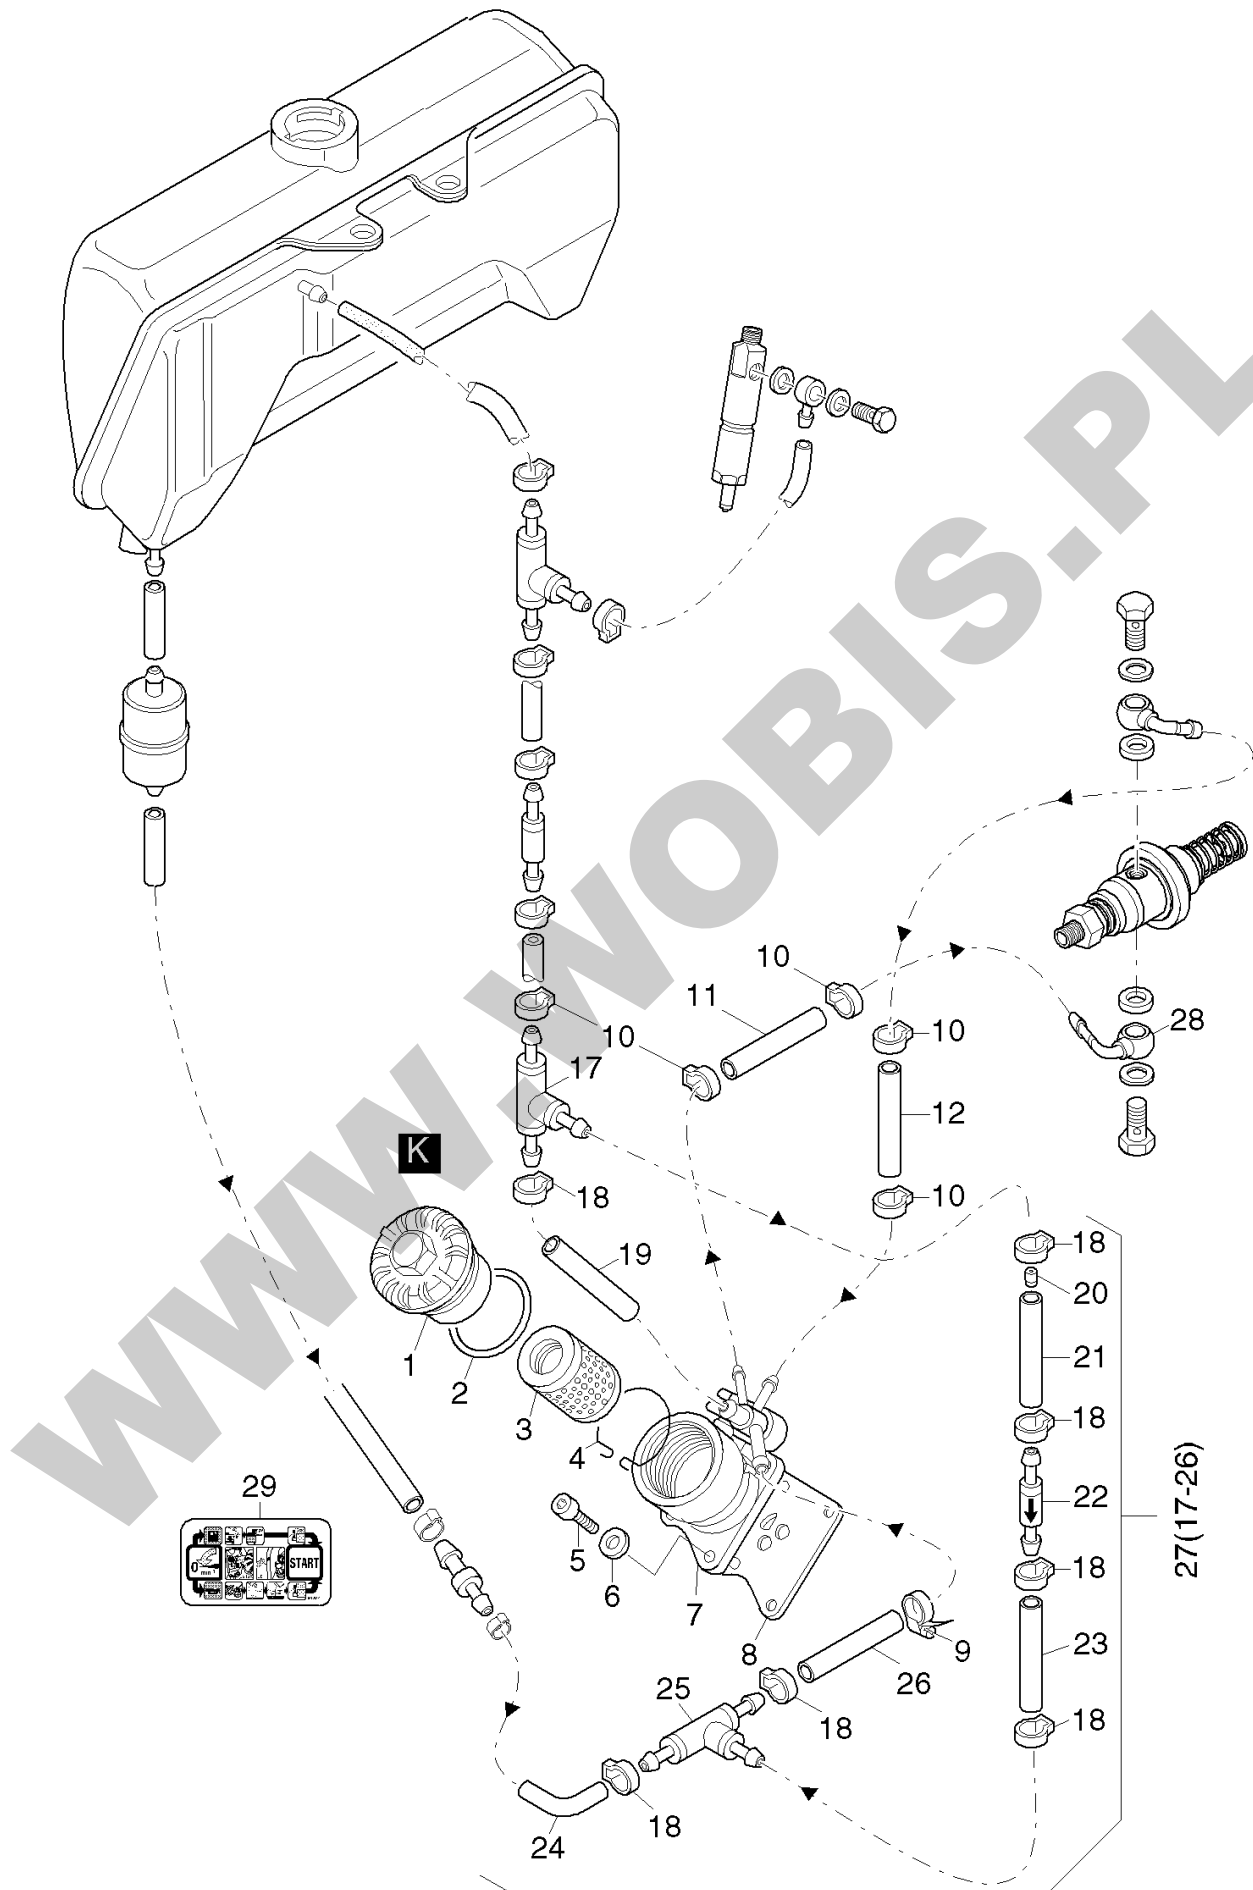

**ORYGINALNE CZĘŚCI ZAMIENNE SERWIS GWARANCYJNY I POGWARANCYJNY WYMIARY
SERWISOWE ORAZ KATALOGI CZĘŚCI ZAMIENNYCH NA STRONIE WWW.WOBIS.PL/SERWIS**

Pos.	Part no.	Description	Qty.	Notice	Add. notice	kg	EA	TA	DA	dDPW	List price
1	01248901	COVER F.OILFILTER	1			0,102	1	22	1		77,1225
2	50329200	RECTANG.RNG.50X55X3	1	50 x 55 x 3		0,002	4	11	1		11,4205
3	01480000	OILFILT.ELEM.1D....	1			0,060	4	12	1		27,5275
4	04084001	LIFTING SPRING	1			0,001	1	21	1		7,6895
5	50170600	ALL.SCR.M 6X 20	4	M 6 x 20 DIN 912-8.8 A3C		0,007	4	11	1		1,729
6	50081200	SPRING WASHER A 6	4	A 6 DIN 137 - A3C		0,001	4	11	1		0,455
7	01452820	SHUT-OFF VAL.D31-81	1			0,387	1	21	1		
8	05068900	GASKET	1			0,006	1	21	1		9,828
9	50357200	HOSE CLIP 7-11	1	7 - 11 SX5 SW4		0,003	4	11	1		9,373
10	50570900	CLAMP 12,8	5	12,8		0,003	4	11	1		7,735
11	05311800	FUEL PIPE 4,5X 200	1	4,5 x 200		0,000	1	21	1		9,373
12	05322300	FUEL PIPE 4,5X110	1	4,5 x 110		0,000	0	21	1		7,007
17	05309000	HOSE NIPPLE T NW 3	1	NW 3		0,002	0	21	1		7,5075
18	50570900	CLAMP 12,8	7	12,8		0,003	4	11	1		7,735
19	05316000	FUEL PIPE 4,5X 30	1	4,5 x 30		0,003	0	21	1		1,911
20	05305700	THROTTLE	1			0,001	1	21	1		9,1455
21	05316100	FUEL PIPE 4,5X 50	1	4,5 x 50		0,005	0	21	1		2,4115
22	50254200	NON-RETURN VALVE	1			0,004	4	21	5		70,616
23	05315900	FUEL PIPE 4,5X 80	1	4,5 x 80		0,008	0	21	1		5,6875
24	05316200	FUEL PIPE 4,5X 35	1	4,5 x 35		0,003	1	21	1		1,8655
25	05242400	HOSE NIPPLE T NW 3	1	NW 3		0,002	1	11	1		7,462
26	05316100	FUEL PIPE 4,5X 50	1	4,5 x 50		0,005	0	21	1		2,4115
27	01878700	FUEL P.NON RET.VALV	1			0,065	1	21	1		
28	05305600	BANJO CONNECTION	1			0,012	1	21	1		41,1775
29	05126800	STICKER LABEL	1			0,001	1	21	5		6,7795
K	50342600	GREASE START.DEVICE	1	100 GRAMM part was replaced by 50342601		0,100	0	12	0