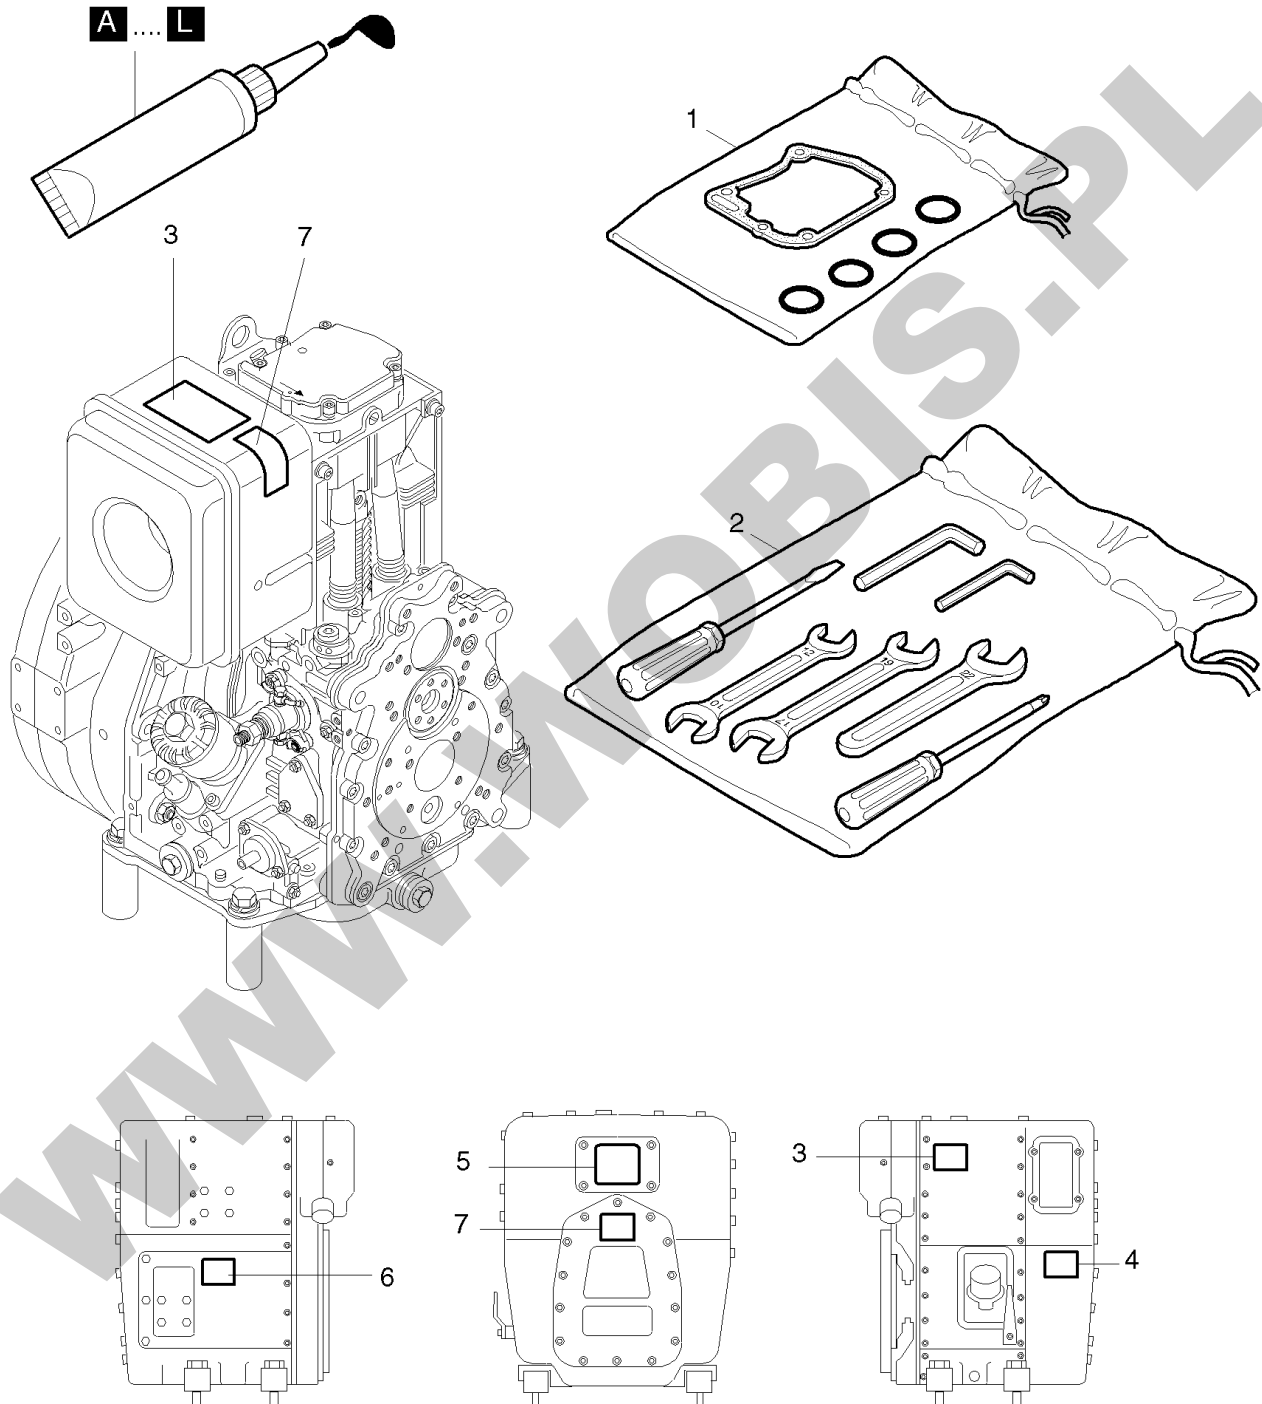

## A

**ORYGINALNE CZĘŚCI ZAMIENNE SERWIS GWARANCYJNY I POGWARANCYJNY WYMIARY  
SERWISOWE ORAZ KATALOGI CZĘŚCI ZAMIENNYCH NA STRONIE WWW.WOBIS.PL/SERWIS**

Pos.	Part no.	Description	Qty.	Notice	Add. notice	kg	EA	TA	DA	dDPW	List price
1	01644703	GSKT.S.CYL.HEAD1D50	1			0,140	1	12	1	P1	
2	01279802	GASK.S.CRNKC.D30-50	1			0,190	1	12	0		
3	01292610	MAINT KIT 1D30/50 3	1			1,130	1	12	1		258,713
3	01279910	MAINT.KIT D30/41C 1	1			1,200	1	12	1		352,4885
4	01644810	EMERG.KIT 1D50 EPA2	1			0,000	1	12	1		604,513
5	_nopart	Not in this engine	-								