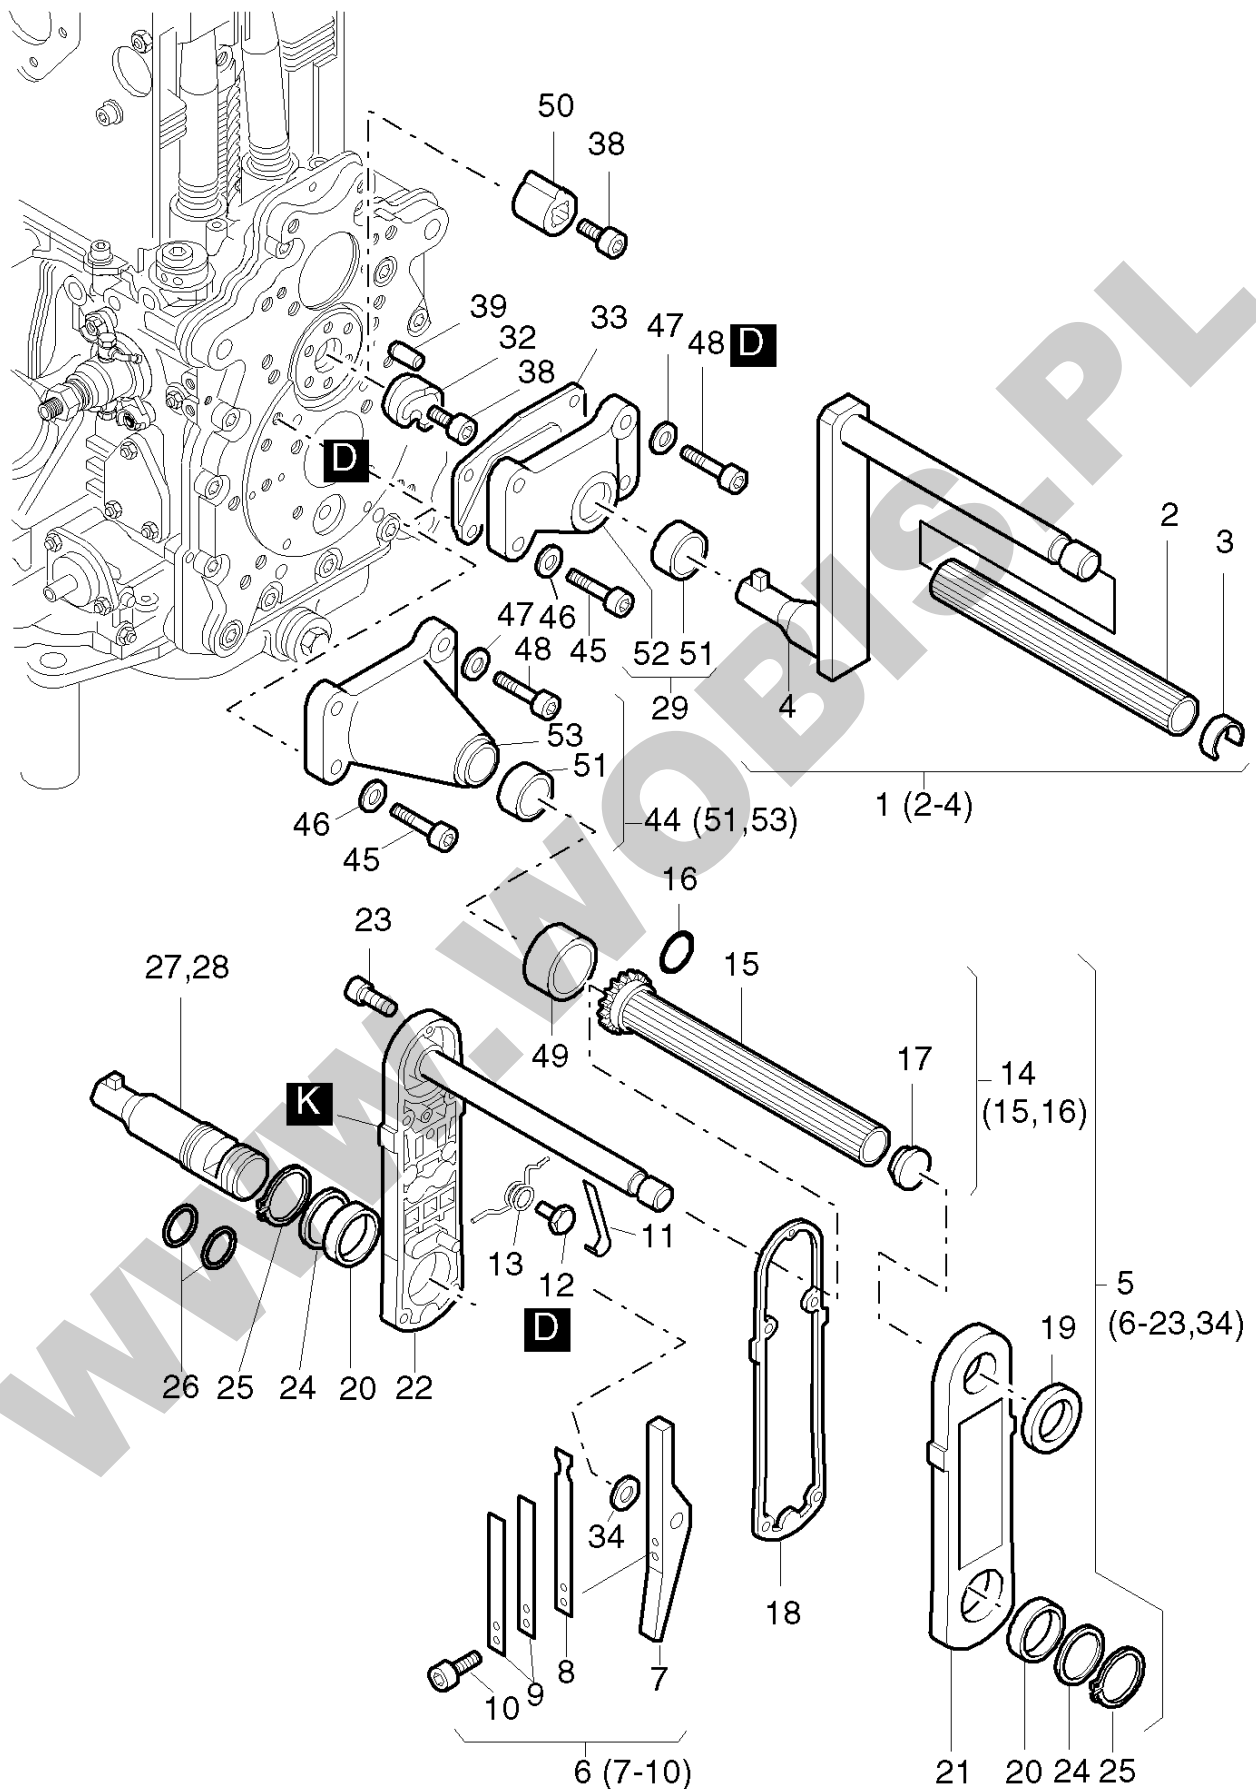

**ORYGINALNE CZĘŚCI ZAMIENNE SERWIS GWARANCYJNY I POGWARANCYJNY WYMIARY
SERWISOWE ORAZ KATALOGI CZĘŚCI ZAMIENNYCH NA STRONIE WWW.WOBIS.PL/SERWIS**

Pos.	Part no.	Description	Qty.	Notice	Add. notice	kg	EA	TA	DA	dDPW	List price
1	01248002	STARTING HANDLE 80	1	80 mm		1,350	1	21	2		304,1675
1	01469800	STARTING HANDLE 330	1	330 mm		2,370	1	21	0		493,0835
1	01426702	STARTING HANDLE 160	1	160 mm		1,500	1	21	4		417,872
1	01433202	STARTING HANDLE 275	1	275 mm		1,870	1	21	4		473,837
1	01407302	STARTING HANDLE 200	1	200 mm		1,600	1	21	4		455,5005
1	01426502	STARTING HANDLE 140	1	140 mm		1,450	1	21	4		414,1865
2	03522400	HANDLE	1			0,050	1	21	2		21,931
3	03515400	SNAP RING	1			0,001	1	21	2		6,1425
4	_noorder	No single order	-								
5	01027805	CR.HANDLE-SAFETY A	1	"A"		1,440	1	21	1		785,1935
6	01011404	LEVER	1			0,125	1	21	1		160,888
7	_noorder	No single order	-								
8	03812102	PLATE SPRING	1			0,007	1	21	1		13,5135
9	03917100	PLATE SPRING	2			0,006	1	21	1		11,648
10	50316500	ALL.SCREW M 5X 8	2	M 5 x 8 DIN 6912-8.8 A3C		0,002	4	11	1		2,912
11	03954900	PLATE SPRING	1			0,005	1	21	1		11,648
12	03955600	HEXSCREW	1			0,003	1	21	1		11,648
13	03955900	SPRING A	1	"A"		0,002	1	21	1		11,648
14	01011310	HANDLE CPL.	1			0,100	1	22	0		202,8845
15	_noorder	No single order	-								
16	50169100	O-RING19 X 1,8	1	19 x 1,8		0,001	4	21	1		1,729
17	50199200	CLOSING PLUG	1	V18 NATUR		0,002	4	21	1		2,3205
18	03813000	GASKET	1			0,001	1	21	1		7,007
19	50194200	OIL SEAL 28X35X4	1	28 x 35 x 4		0,004	4	21	1		26,117
20	50193400	BUSH	2			0,014	4	11	1		11,2385
21	_noorder	No single order	-								
22	_noorder	No single order	-								
23	50194400	ALL.SCR.M 6X 25	5	M 6 x 25 WN 11084-8.8 Zn		0,006	4	21	5		
24	03928600	SHIM 30X38X0,15	0... 2	30 x 38 x 0,15		0,001	1	21	2		4,186
25	50194300	CIRCLIP AK 30 X 1,5	2	A 30 x 1,5 K DIN 983		0,003	4	21	2		4,4135