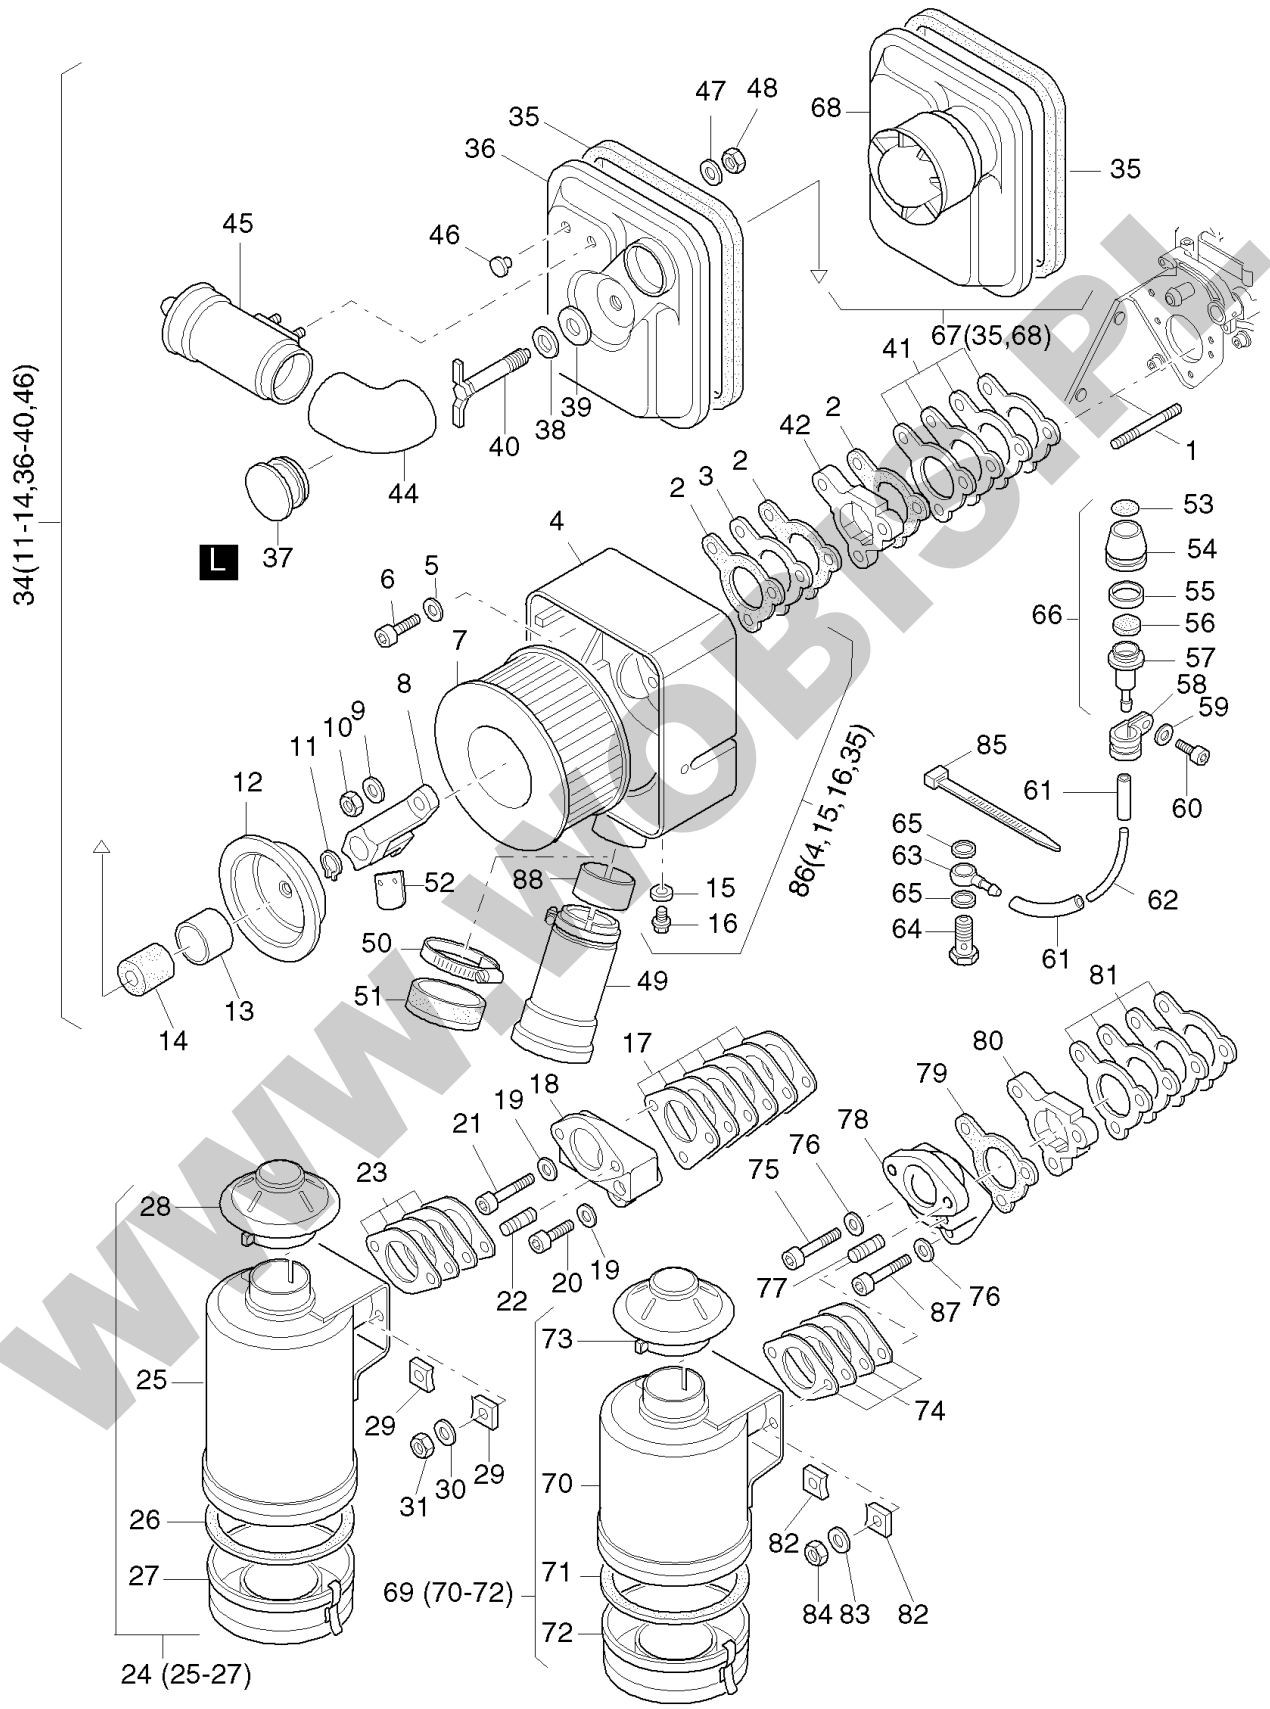

**ORYGINALNE CZĘŚCI ZAMIENNE SERWIS GWARANCYJNY I POGWARANCYJNY WYMIARY
SERWISOWE ORAZ KATALOGI CZĘŚCI ZAMIENNYCH NA STRONIE WWW.WOBIS.PL/SERWIS**

Pos.	Part no.	Description	Qty.	Notice	Add. notice	kg	EA	TA	DA	dDPW	List price
1	50038900	STUD M 8X 60	2	M 8 x 60 DIN 855-8.8		0,025	4	21	1		5,7785
2	04029800	GASKET	3			0,001	1	21	1		3,003
3	04029701	INSULATING FLANGE	1			0,011	1	21	1		13,013
4	_noorder	No single order	-								
5	50095100	SPRING WASHER A 8	1	A 8 DIN 137 A3C		0,001	4	11	1		0,455
6	50080800	ALL.SCREW M 8X42	1	M 8 x 42 DIN 912-8.8		0,022	4	11	1		4,095
7	04030100	AIRFILTER ELEMENT	1			0,200	4	21	1	W2	54,509
8	01490901	RETAINING BRACKET	1			0,071	1	21	1		42,133
9	50148100	FLAT WASHER 8,4	2	8,4 DIN 125-St A3C		0,002	4	11	1		0,455
10	50129500	HEXAGON NUT M 8	2	M 8 DIN 985-8 A3C		0,002	4	11	1		2,6845
11	50412000	CIRCLIP 10 X 1	1	A 10 x 1 DIN 471		0,001	4	11	1		0,455
12	05039200	CENTRING COVER	1			0,304	1	21	1		54,8275
13	05039300	BUSH 33X35X23,5	1	33 x 35 x 23,5		0,019	1	21	1		9,737
14	03579400	SEALING RING	1			0,012	1	11	1		18,746
15	50000900	JOINT A8X11,5	1	A 8 x 11,5 DIN 7603-Cu		0,001	4	11	1		0,455
16	50137900	CLOS.SCREW M8X1	1	M 8 x 1 DIN 7604		0,006	4	11	1		5,551
17	_nopart	Not in this engine	-								
18	_nopart	Not in this engine	-								
19	_nopart	Not in this engine	-								
20	_nopart	Not in this engine	-								
21	_nopart	Not in this engine	-								
22	_nopart	Not in this engine	-								
23	_nopart	Not in this engine	-								
24	_nopart	Not in this engine	-								
25	_noorder	No single order	-								
26	_nopart	Not in this engine	-								
27	_nopart	Not in this engine	-								
28	_nopart	Not in this engine	-								
29	_nopart	Not in this engine	-								
30	_nopart	Not in this engine	-