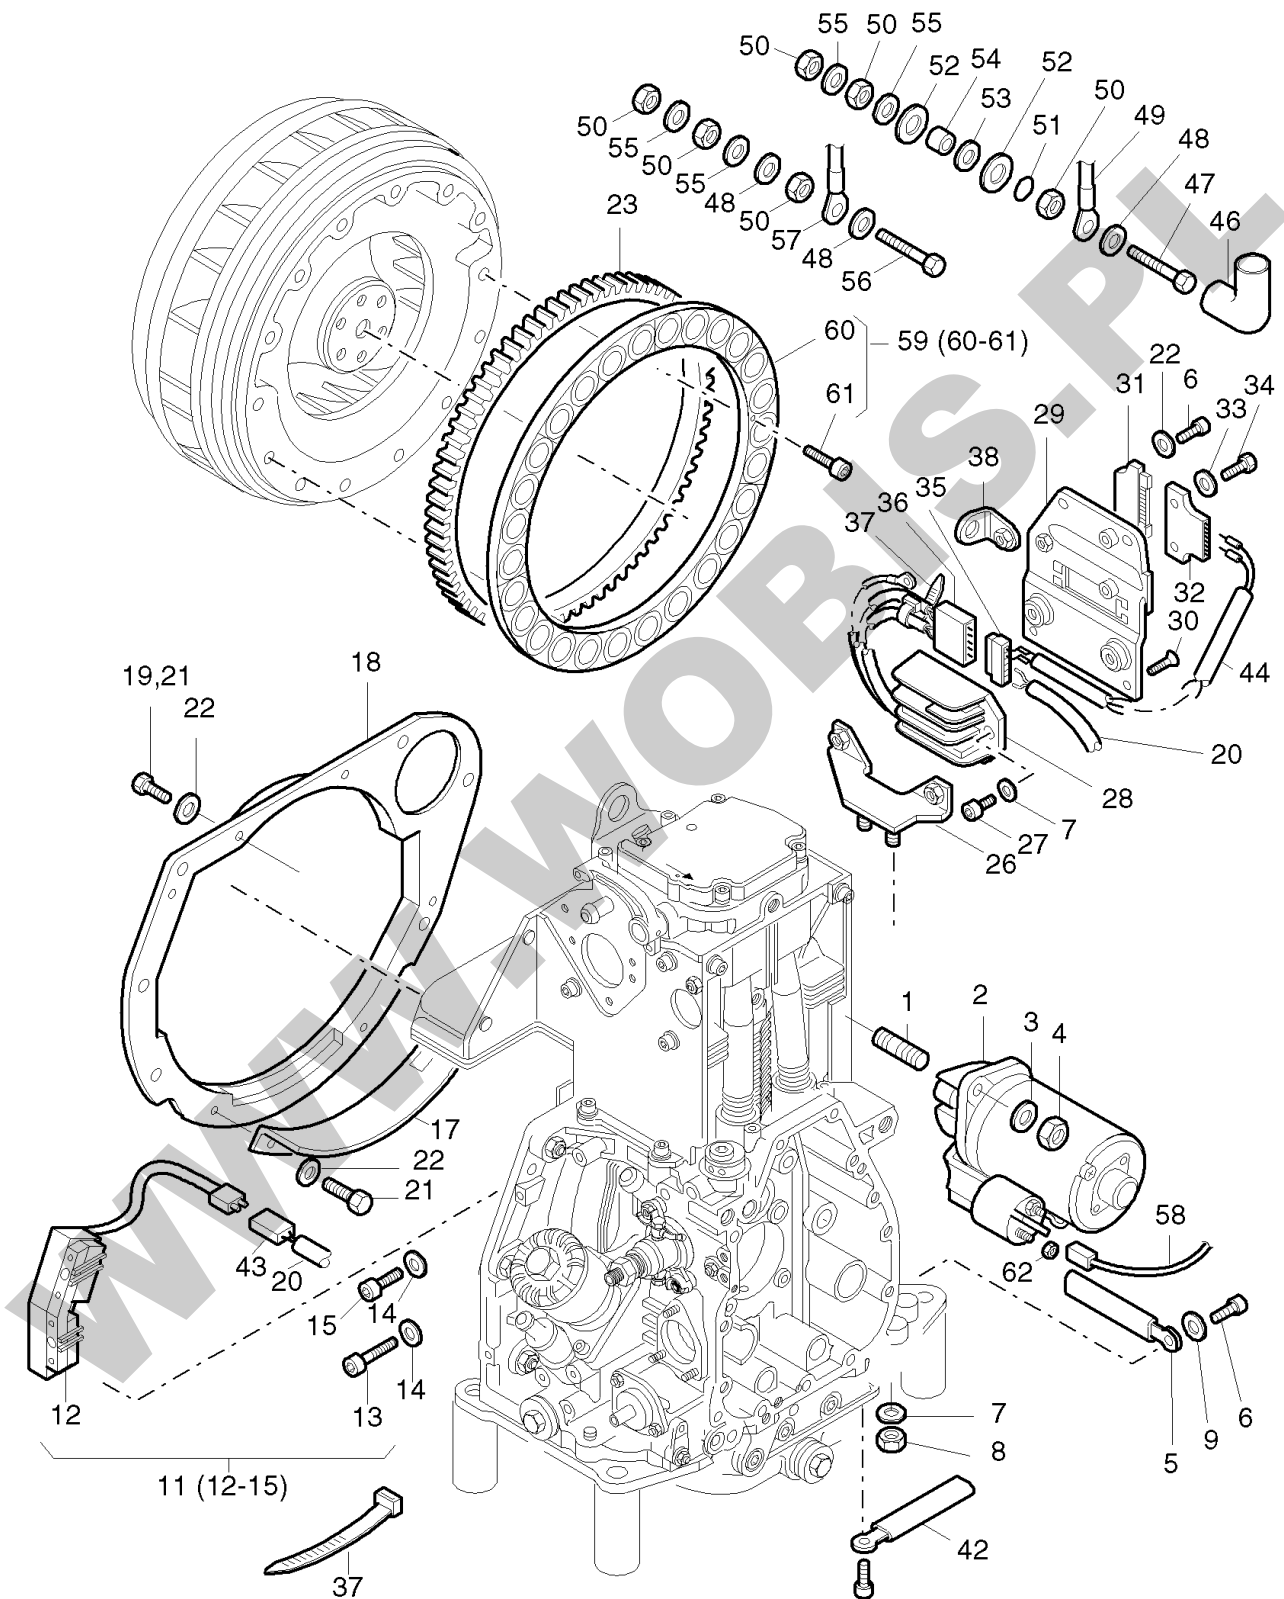

**ORYGINALNE CZĘŚCI ZAMIENNE SERWIS GWARANCYJNY I POGWARANCYJNY WYMIARY
SERWISOWE ORAZ KATALOGI CZĘŚCI ZAMIENNYCH NA STRONIE WWW.WOBIS.PL/SERWIS**

Pos.	Part no.	Description	Qty.	Notice	Add. notice	kg	EA	TA	DA	dDPW	List price
1	50486400	STUD M12X 50	2	M 12 x 50Fo DIN 835-8.8 A3C		0,066	4	21	1		7,9625
2	01721000	STARTER 12V 2,0KW	1	12 V - 2,0 kW	""S, Z, C""	4,193	4	22	1		1430,8385
2	01721200	EL.STARTER 24V2,5KW	1	24 V - 2,5 kW	""S, Z, C""	4,205	4	22	4		1858,038
3	50093700	FLAT WASHER A 13	2	13 DIN 125-St A3C		0,006	4	11	1		1,729
4	50380600	HEXAGON NUT M 12	2	M 12 DIN 970-8 A3C		0,014	4	21	1		2,912
5	05001200	CLIP	2			0,005	1	21	1		7,644
6	50149100	ALLEN SCREW M 6X 12	2	M 6 x 12 DIN 912-8.8 A3C		0,005	4	11	1		1,092
7	50208500	SPRING WASHER 8	4	8 DIN 128 A3C		0,001	4	11	1		1,4105
8	50148000	HEXAGON NUT M 8	2	M 8 DIN 934-8 A3C		0,005	4	11	1		1,4105
9	50144500	FLAT WASHER 6,4	1	6,4 DIN 125-St A3C		0,001	4	11	1		0,455
11	_nopart	Not in this engine	-								
12	01863600	COIL WITH WIRE 12V	1	12 V - 300 W		0,432	1	21	2		458,8675
12	01440710	COIL WITH WIRE 12V	1	12 V		0,400	1	21	1		436,891
12	01440810	COIL WITH WIRE 24V	1	24 V		0,400	1	21	4		436,891
12	01863800	COIL WITH WIRE 24V	1	24 V - 300 W		0,457	1	21	2		458,8675
13	50236600	ALL SCR.M 6X 25	1	M 6 x 25 DIN 6912-8.8 A3C		0,006	4	11	1		2,912
14	50390701	CON.SPR.WASHER 6	2	6 DIN 6796 - 6 - FST ZN		0,001	4	11	1		1,0465
15	50448700	ALL.SCR.M 6X 30	1	M 6 x 30 DIN 6912-8.8 A3C		0,007	4	21	1		2,3205
17	_nopart	Not in this engine	-								
18	04136801	PARTING SHEET	1			0,206	1	21	1		105,287
19	50098500	HEXSCREW M 8X 16	2	M 8 x 16 DIN 933-8.8 A3C		0,011	4	11	1		2,3205
20	01558300	ELECTRIC WIRE GEN.	0... 1	350W		0,085	1	21	2		70,161
20	01462800	ELECTRIC WIRE	0... 1			0,085	1	21	1		61,4705
21	50165500	HEXSCREW M 6X 12	5	M 6 x 12 DIN 933-8.8 A3C		0,004	4	11	1		1,5015
22	50170900	SPRING WASHER 6	6	6 DIN 128 - A3C		0,001	4	11	1		0,455
23	04032310	GEARRING S/Z/C	1		""S, Z, C""	0,582	1	21	1		272,1355
26	01440401	SUPPORT	1			0,106	1	21	5		
27	50165400	ALL.SCR.M 8X 16	2	M 8 x 16 DIN 912-8.8 A3C		0,009	4	21	1		2,6845
28	01425023	REGULATOR 24V	1	24 V		0,315	4	21	5		
28	01248123	REGULATOR 12V	1	12 V		0,314	4	21	5		411,0015