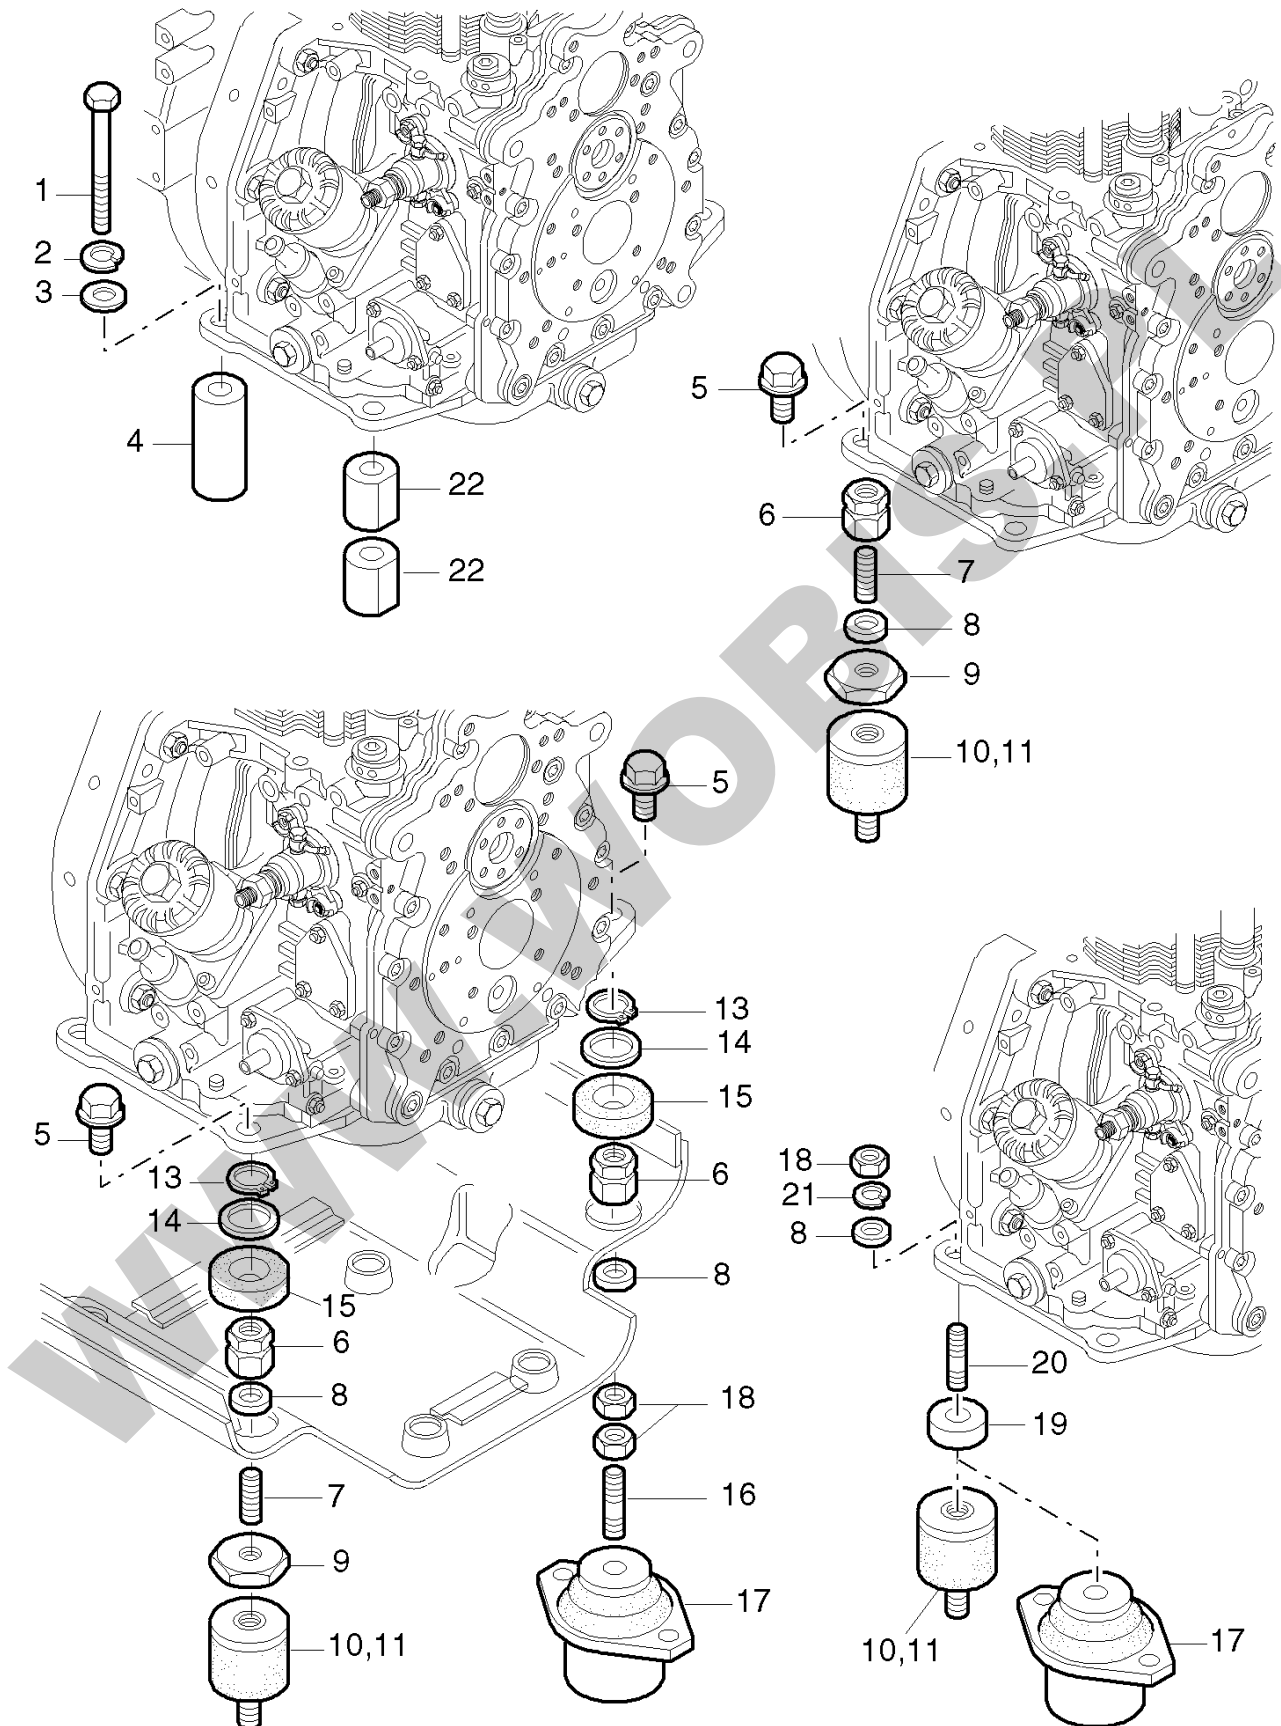

**ORYGINALNE CZĘŚCI ZAMIENNE SERWIS GWARANCYJNY I POGWARANCYJNY WYMIARY
SERWISOWE ORAZ KATALOGI CZĘŚCI ZAMIENNYCH NA STRONIE WWW.WOBIS.PL/SERWIS**

Pos.	Description	Notice
1	M10 x ... DIN 933 measure length	
2	SPRING WASHER 10	A 10 DIN 128
3	DISC 10,5	10,5 x 25 x 4 DIN 7349 A3C
4	BUSH 13X36X52	13 x 36 x 52
4	SPACER TUBE	13 x 36 x 13
5	HEXSCREW M10X 20	M 10 x 20 A3C W 158.12 - 10.9
6	NUT M10 X 27,5	M 10 x 27,5
7	GRUB SCREW M10X30	M 10 x 30
8	DISC 10,5	10,5 x 25 x 4 DIN 7349 A3C
9	DISC 10,5X55X5	10,5 x 55 x 5
10	ANTI VIBR.MOUNTINGS	40 Shore
11	ANTI VIBR.MOUNTINGS	55 Shore
13	Not in this engine	
14	Not in this engine	
15	Not in this engine	
16	Not in this engine	
17	HYDRO BUFFER	V 12 / 600
18	HEXAGON NUT M 10	M 10 DIN 934-8 A3C
19	SPACER TUBE	13 x 36 x 13
20	STUD M10X 40	M 10 x 40 DIN 939
21	SPRING WASHER 10	10 DIN 128 A3C
22	SPAC.SLEEV.52 CHAMF	f. Höhe 52, f. height 52
22	SPAC.DISC 13 CHAMF.	f. Höhe 13, f. height 13