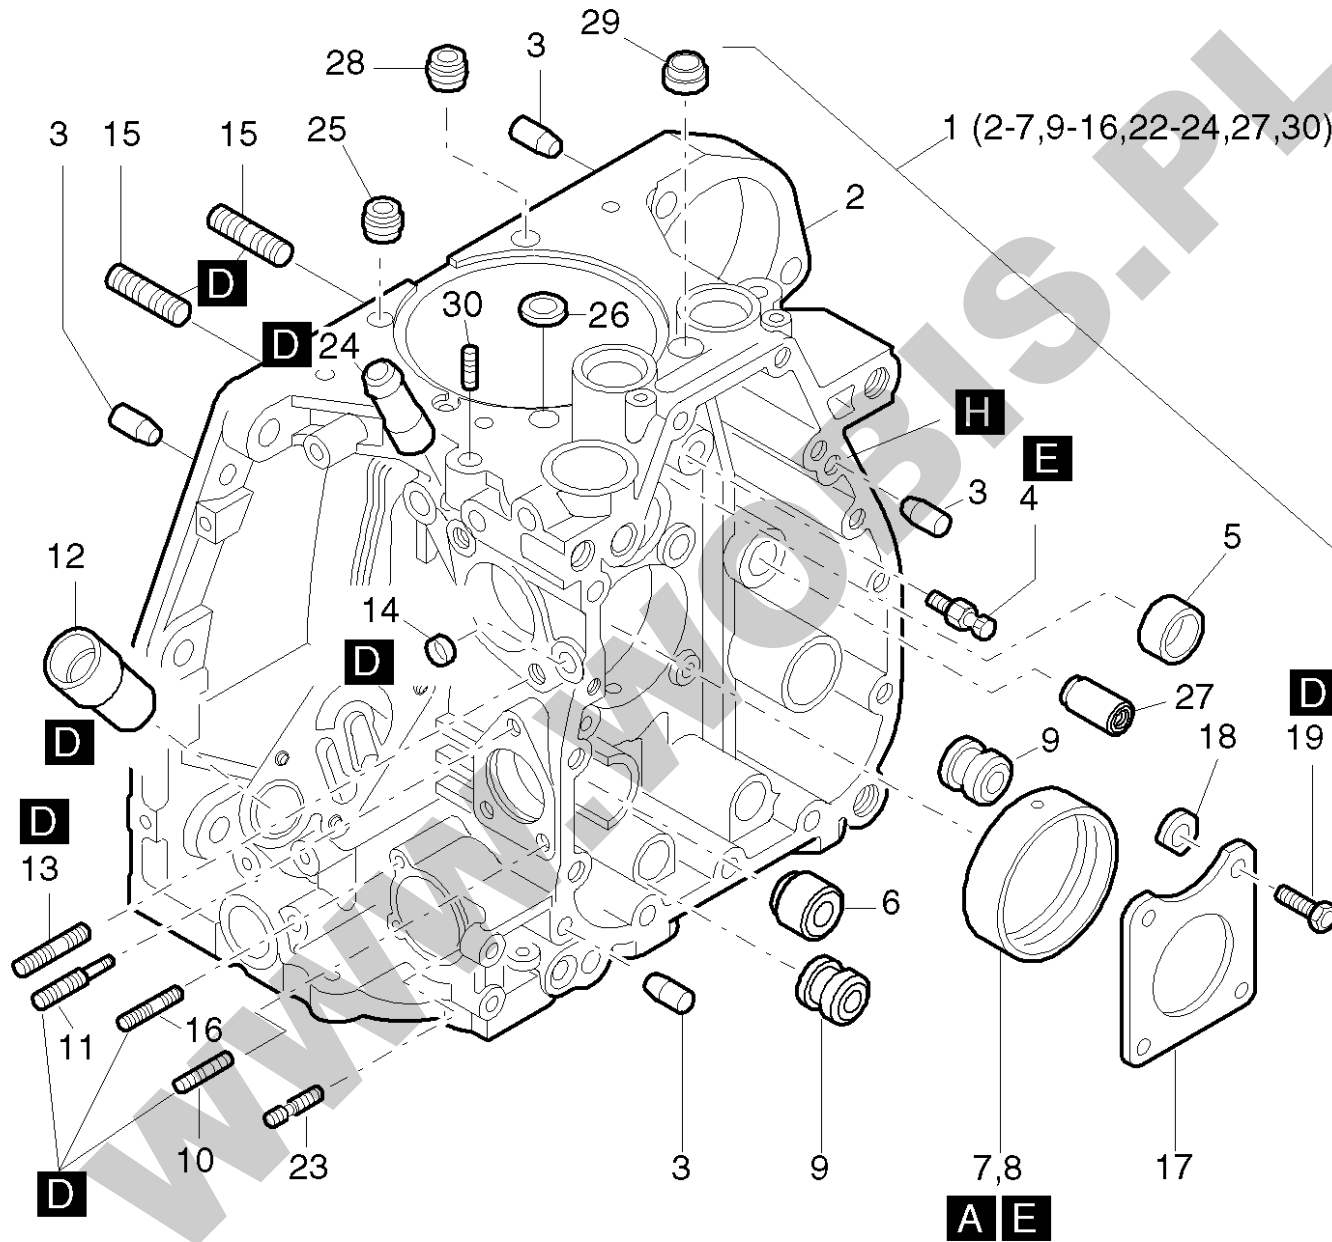

**ORYGINALNE CZĘŚCI ZAMIENNE SERWIS GWARANCYJNY I POGWARANCYJNY WYMIARY
SERWISOWE ORAZ KATALOGI CZĘŚCI ZAMIENNYCH NA STRONIE WWW.WOBIS.PL/SERWIS**

**ORYGINALNE CZĘŚCI ZAMIENNE SERWIS GWARANCYJNY I POGWARANCYJNY WYMIARY
SERWISOWE ORAZ KATALOGI CZĘŚCI ZAMIENNYCH NA STRONIE WWW.WOBIS.PL/SERWIS**

Pos.	Part no.	Description	Qty.	Notice	Add. notice	kg	EA	TA	DA	dDPW	List price
1	01644910	CRANKCASE EPA2	1			7,665	1	12	1		2826,46
2	_noorder	No single order	-								
3	50249102	CYL.PIN 8M 6 X 20	4	8 M 6 x 20 2-Fasen		0,005	0	11	1		2,5025
4	04022602	NOZZLE	1			0,004	1	11	1		17,1535
5	03793800	BEARING BUSH	1			0,009	1	11	1		37,128
6	04022700	PLUG	0... 1	ø 25 mm	""S""	0,025	1	11	1		14,8785
7	04022500	MAIN BEARING	1			0,058	4	11	1		107,744
8	04048800	MAIN BEARING 0,5-	1	- 0,5 mm		0,100	4	14	1		150,1955
9	04023600	PLUG	1... 2	ø 25 mm	s.Grp. A01b Pos4	0,020	1	11	1		14,8785
10	50144300	STUD M 6X 16	2	M 6 x 16 DIN 835 - 8.8 A3C		0,005	4	11	1		3,9585
11	03794510	STUD	1			0,007	1	11	1		14,1505
12	03794800	INTERMEDIATE PIECE	1			0,050	1	11	1		26,7085
13	50231900	STUD M 8X 25	2	M 8 x 25 DIN 835-8.8 A3C		0,012	4	11	1		3,2305
14	50325500	COVER 10	1	10 DIN 443-St A3C		0,001	4	11	1		1,4105
15	50037800	STUD M 8X 22	8	M 8 x 22 DIN 835-10.9		0,012	4	11	1		3,003
16	50328200	STUD M6X22	2	M 6 x 22 DIN 835 - 8.8 A3C		0,006	4	11	1		4,8685
17	04011651	THRUST PLATE	1	BEF. SCHR. M 9		0,140	1	11	1		95,2315
18	04069500	SHIM 1,05	0... 4	1,05 mm	Axialspiel 0,1-0,4mm	0,001	1	11	1		3,185
18	04069600	SHIM 1,2	0... 4	1,20 mm	End play 0,1-0,4mm	0,002	1	11	1		3,185
19	04062010	HEXSCREW M9 X 28	4	M 9 x28		0,017	1	11	1		9,191
23	50328200	STUD M6X22	1	M 6 x 22 DIN 835 - 8.8 A3C		0,006	4	11	1		4,8685
24	_noorder	No single order	-								
25	50458400	GASKET	2			0,002	4	11	1	d2	6,8705
26	04219300	RECT.RING 14X10X3,0	0... 2	14 x 10 x 3,0		0,004	1	12	1		10,829
26	04219200	RECT.RING 14X10X2,5	0... 2	14 x 10 x 2,5		0,003	1	12	1		10,829
26	04150300	RECT.RING 14X10X3,5	0... 2	14 x 10 x 3,5		0,001	1	11	5	d2	9,3275
27	04105000	PLUG 15MM	1	ø 15 mm	""S""	0,010	1	11	1		10,7835
28	_nopart	Not in this engine	-								
29	_nopart	Not in this engine	-								
30	50262400	THREADED PIN M 6X10	0... 1	M 6 x 10 DIN 916-Tuf. 360 G		0,001	4	11	1		4,732