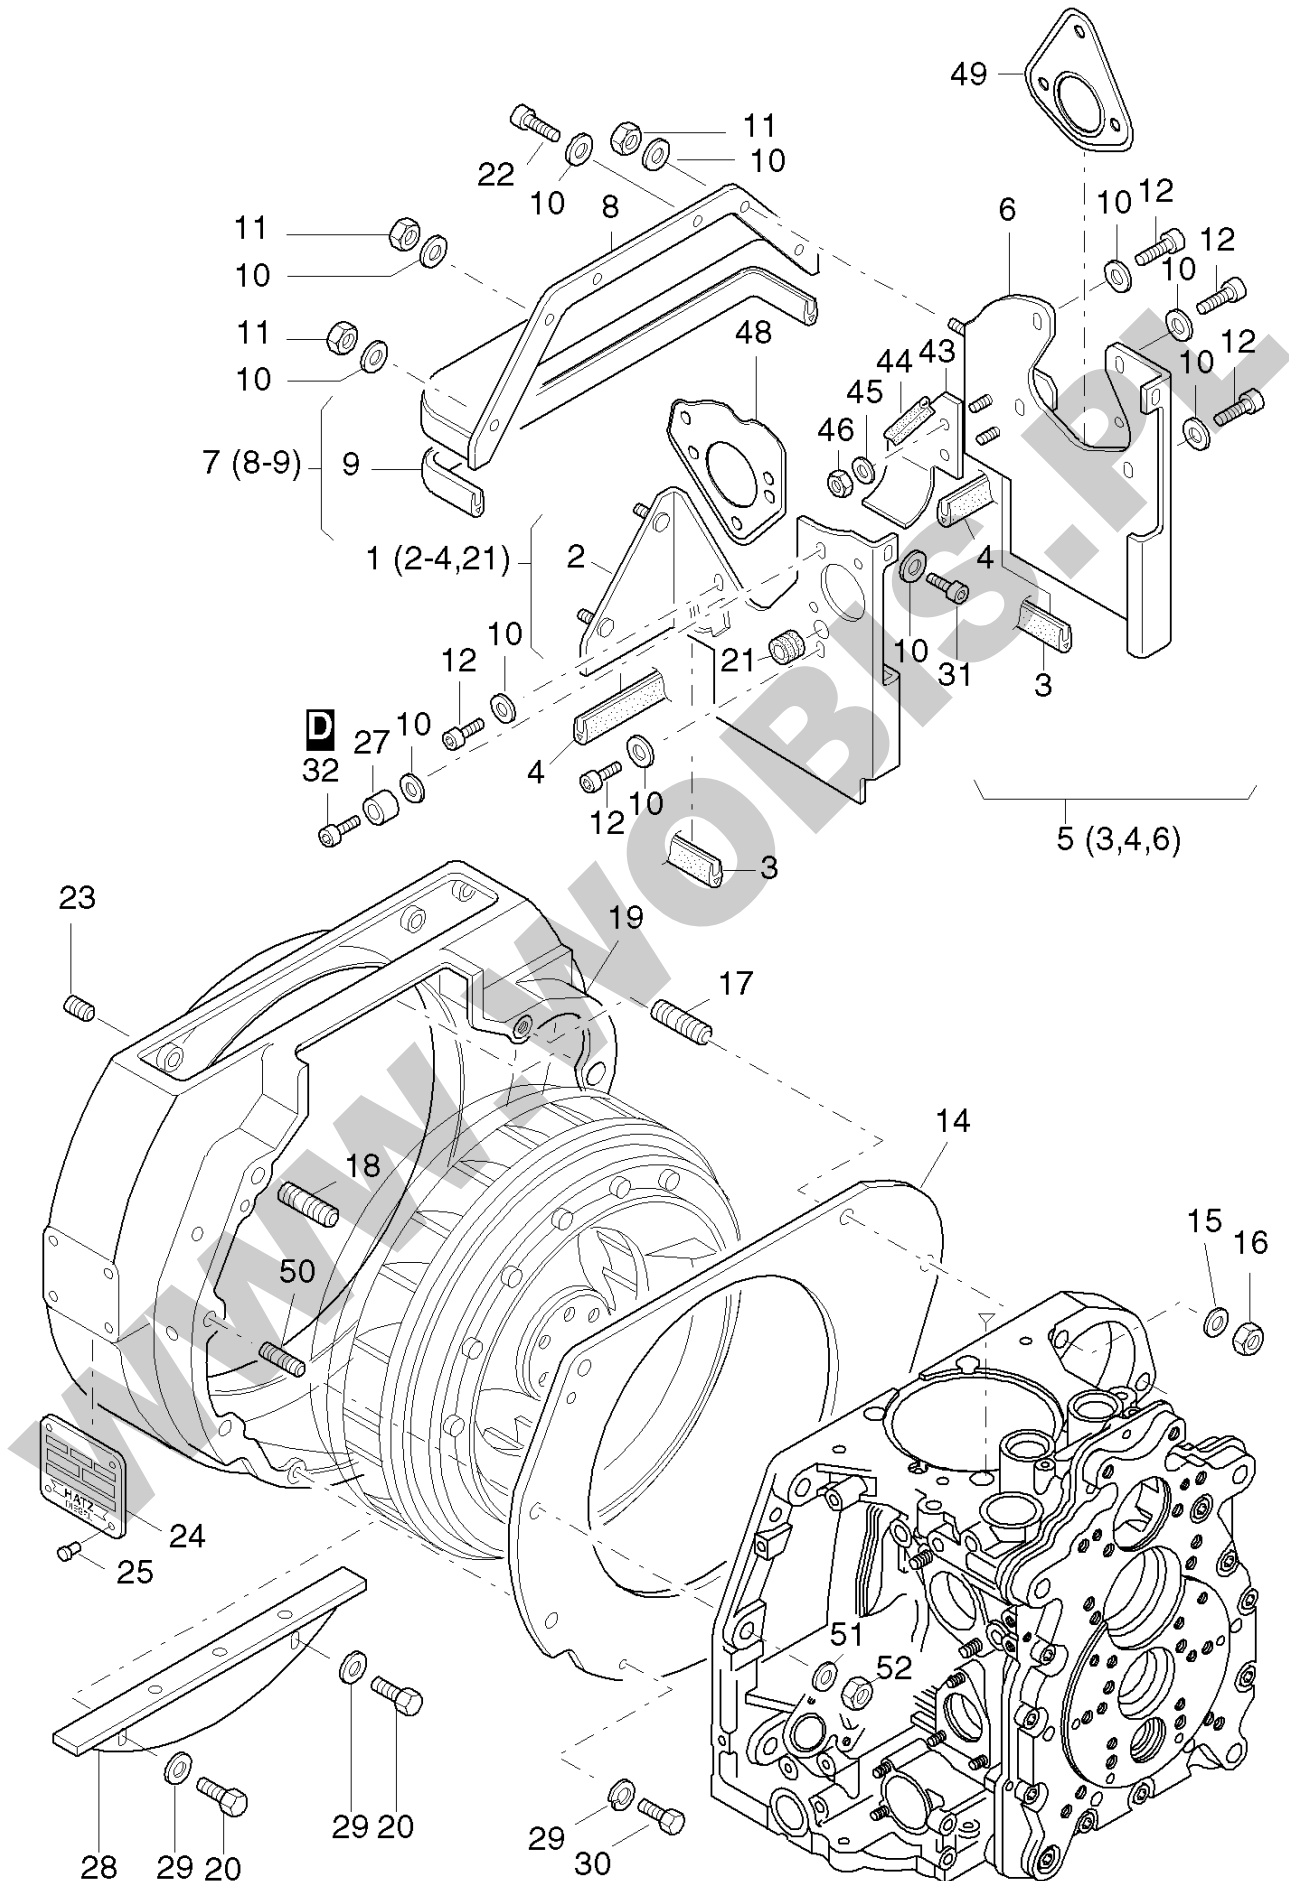

**ORYGINALNE CZĘŚCI ZAMIENNE SERWIS GWARANCYJNY I POGWARANCYJNY WYMIARY
SERWISOWE ORAZ KATALOGI CZĘŚCI ZAMIENNYCH NA STRONIE WWW.WOBIS.PL/SERWIS**

Pos.	Part no.	Description	Qty.	Notice	Add. notice	kg	EA	TA	DA	dDPW	List price
1	01344910	COOLING AIR DUCT	1			0,259	1	11	1		79,3975
2	_noorder	No single order	-								
3	04030901	SEALING STRIP 29MM	2	29 mm		0,002	1	11	1		4,4135
4	04030801	SEALING STRIP 41MM	2	41 mm		0,003	1	11	1		4,186
5	01344810	COOLING AIR DUCT	1			0,285	1	11	1		71,617
6	_noorder	No single order	-								
7	01344700	COOLING AIR DUCT	1			0,261	1	11	1		103,467
8	_noorder	No single order	-								
9	04031001	SEALING STRIP 308MM	1	308 mm		0,020	1	11	1		23,1595
10	50144500	FLAT WASHER 6,4	15	6,4 DIN 125-St A3C		0,001	4	11	1		0,455
11	50144400	HEXAGON NUT M 6	4	M 6 DIN 934 - 8 A3C		0,002	4	11	1		1,2285
12	50384200	ALL.SCR.M 6X 12	6	M 6x12 DIN 912-8.8 A3C Tuf. 360 G		0,005	4	11	1		3,2305
14	04136501	PARTING SHEET	1			0,352	1	11	1		82,7645
15	50093700	FLAT WASHER A 13	2	13 DIN 125-St A3C		0,006	4	11	1		1,729
16	50093600	HEXAGON NUT M 12	2	M12 DIN 934-8 A3C		0,017	4	11	1		2,6845
17	50475000	STUD M12FO X40	2	M 12 x 40 DIN 835-8.8 A3C		0,046	4	11	1		8,463
18	50040900	STUD M10X 35	3	M 10 x 35 DIN 835 - 8.8		0,029	4	11	1		4,186
19	01689000	INTERMED.HOUSG.1D50	1	SAE 5 1D50		3,335	1	12	1		984,6655
20	_nopart	Not in this engine	-								
21	50334800	RUBBER SLEEVE	1			0,001	4	11	1		3,2305
22	50170700	ALL.SCR.M 6 X 16	2	M 6 x 16 DIN 912-8.8 A3C		0,006	4	11	1		1,729
23	50226000	GRUB SCREW M 8X6	4	M 8 x 6 DIN 913-45H TU.FLEC		0,002	4	11	1		3,9585
24	_nopart	Not in this engine	-								
25	40002500	RIVET 2,4X6	4	2,4		0,001	4	11	1		1,4105
27	03936400	BUSH 6,2X8X5,5	1	6,2 x 8 x 5,5		0,001	1	11	1		4,823
28	_nopart	Not in this engine	-								
29	50170900	SPRING WASHER 6	2	6 DIN 128 - A3C		0,001	4	11	1		0,455
30	50177100	HEXSCREW M 6X 16	2	M 6 x 16 DIN 933-8.8 A3C		0,005	4	11	1		1,4105
31	50416800	ALL.SCR. M 6X 16	2	M 6 x 16 DIN 912 - 8.8 A3C Tuf.		0,005	4	11	1		1,4105
32	50474200	ALL.SCR. M 6X 16	1	M6x16 DIN912-8.8 A3C Tuf.360		0,006	4	11	1		4,3225