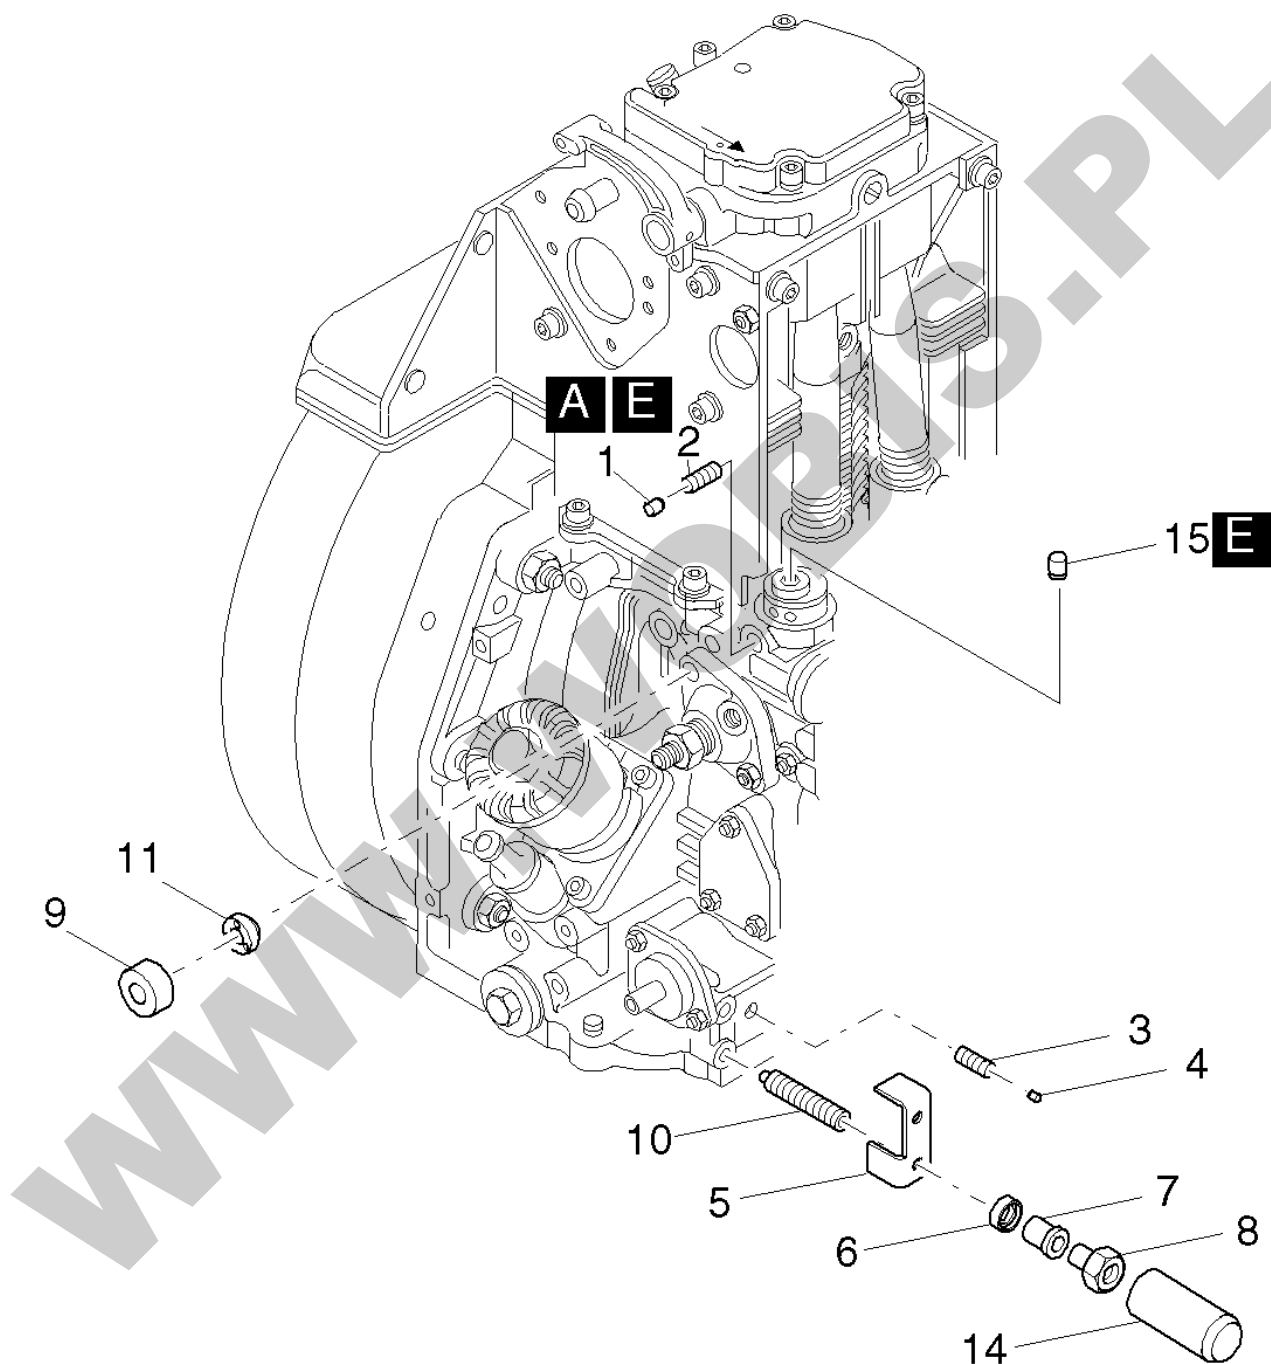

**ORYGINALNE CZĘŚCI ZAMIENNE SERWIS GWARANCYJNY I POGWARANCYJNY WYMIARY
SERWISOWE ORAZ KATALOGI CZĘŚCI ZAMIENNYCH NA STRONIE WWW.WOBIS.PL/SERWIS**

Pos.	Part no.	Description	Qty.	Notice	Add. notice	kg	EA	TA	DA	dDPW	List price
1	03953802	INTERMED.HOUS.HPSAE	1	SAE "A" 82,55		3,015	1	21	4		1056,6465
2	03953603	INTERMED.HOUS.HPSAE	1	SAE "B" 101,6		3,200	1	21	2		812,539
3	03953902	INTERMED.HOUSING HP	1	BOSCH 80		3,587	1	21	2		925,652
4	50054700	ALL.SCR.M10X 45	8	M 10 x 45 DIN 912 - 8.8		0,037	4	21	2		3,458
5	_nopart	Not in this engine	-								
6	_nopart	Not in this engine	-								
7	_nopart	Not in this engine	-								
8	_nopart	Not in this engine	-								
9	_noorder	No single order	-								
10	_noorder	No single order	-								
11	50375300	O-RING 46X2,5	1	46 x 2,5		0,001	4	21	2		8,554
12	04036000	INTERMEDIATE FL.HP	1			0,328	1	21	2		442,3965
14	50397900	ALL.SCR.M10X22TUF	4	M 10x22 DIN 912-8.8 A3C TUF 360G		0,020	4	21	2		7,3255
15	04036200	PRESSURE SPRING	1			0,002	1	21	2		7,644
16	50019700	CIRCLIP 14X1	1	J 14 x 1 DIN 472		0,001	4	21	2		1,2285
17	04035900	SPLINED COUPLING	1	part was replaced by 01508900		0,077	0	21	2		
18	03568000	GASKET	1			0,002	1	21	1		5,9605
19	50095100	SPRING WASHER A 8	4	A 8 DIN 137 A3C		0,001	4	11	1		0,455
20	50037800	STUD M 8X 22	4	M 8 x 22 DIN 835-10.9		0,012	4	11	1		3,003
21	50148000	HEXAGON NUT M 8	4	M 8 DIN 934-8 A3C		0,005	4	11	1		1,4105