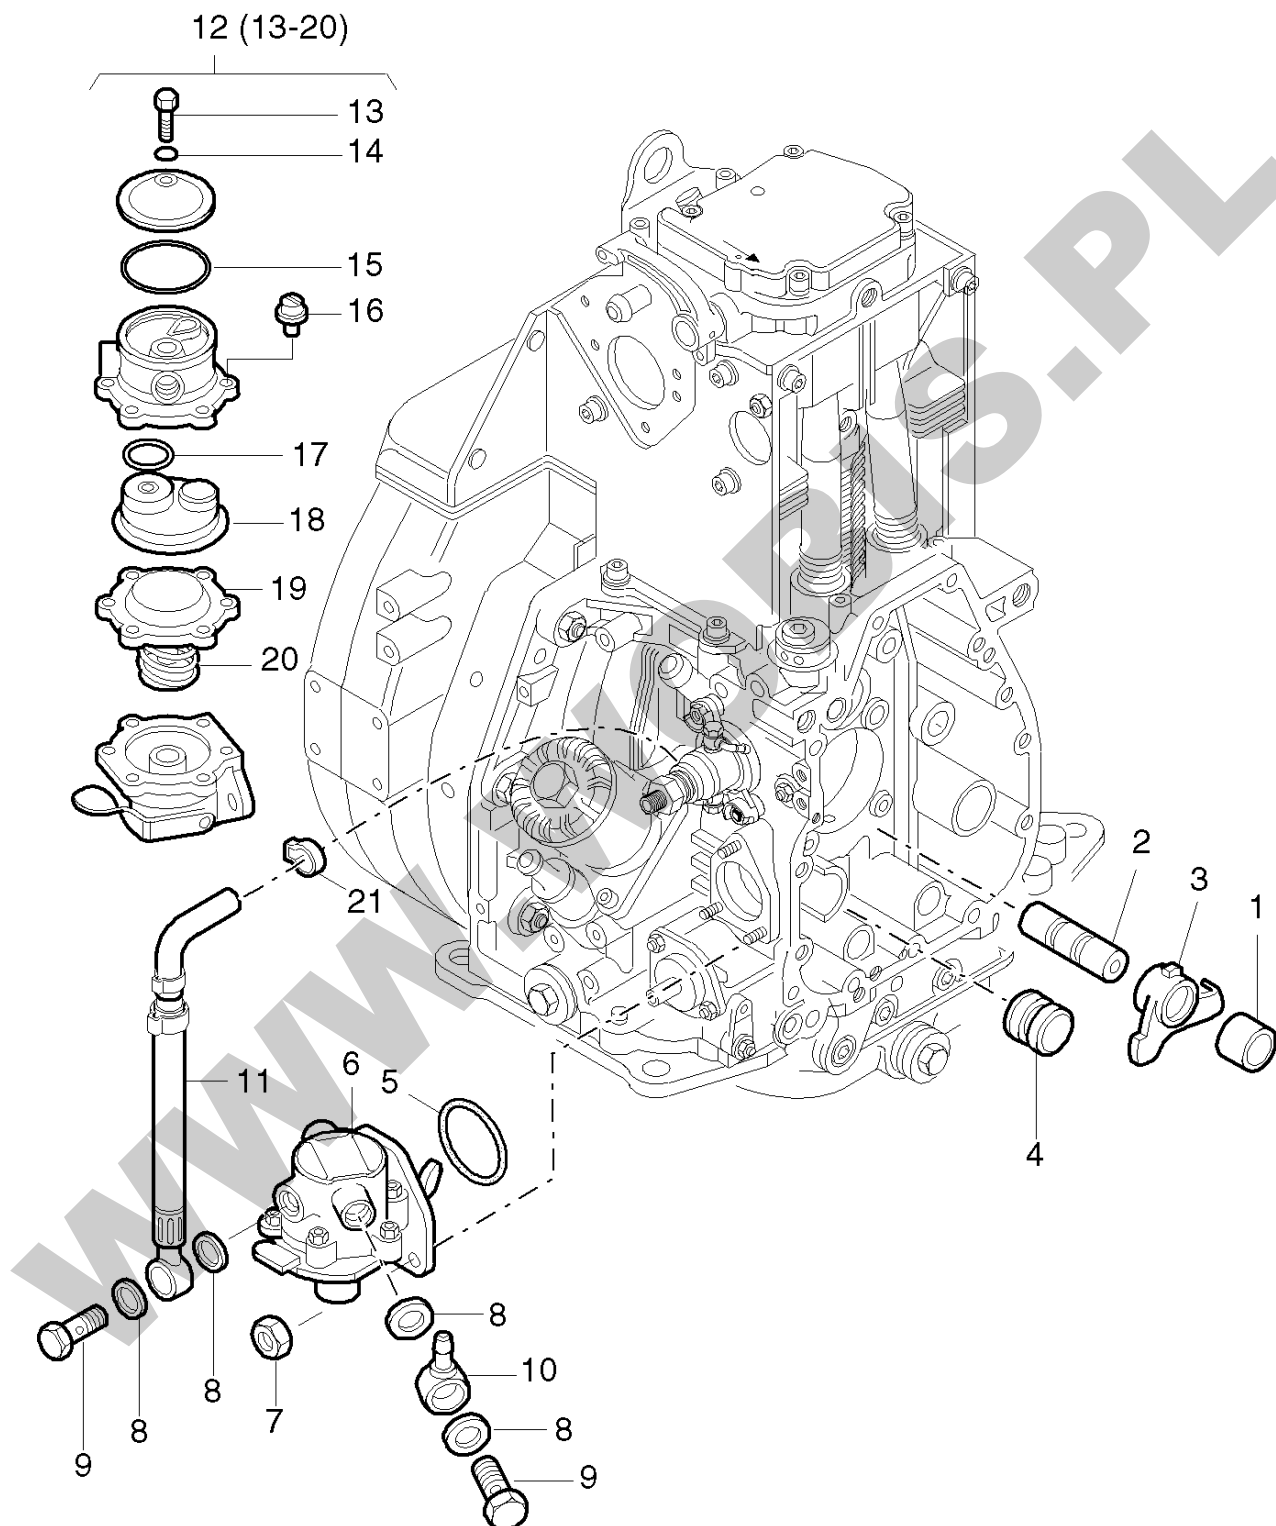

**ORYGINALNE CZĘŚCI ZAMIENNE SERWIS GWARANCYJNY I POGWARANCYJNY WYMIARY
SERWISOWE ORAZ KATALOGI CZĘŚCI ZAMIENNYCH NA STRONIE WWW.WOBIS.PL/SERWIS**

Pos.	Part no.	Description	Qty.	Notice	Add. notice	kg	EA	TA	DA	dDPW	List price
1	04011900	BUSH	1	15x24x17	""S""	0,050	1	11	1		12,9675
2	03796401	SHAFT	1		""S""	0,072	1	11	1		53,9175
3	04185400	LEVER F.FEED PUMP	1	part was replaced by 04011810		0,088	1	21	1		154,245
4	04023600	PLUG	1	ø 25 mm	""S""	0,020	1	11	1		14,8785
5	50331800	O-RING 35 X 2,8	1	35 x 2,8		0,001	4	21	1		6,0515
6	05301500	FUEL FEED PUMP	1			0,284	4	21	1		195,4225
7	50328300	HEXAGON NUT VM6	3	VM 6 DIN 980-8 A3C		0,002	4	11	1		1,4105
8	50001200	JOINT A14 X18	4	A 14 x 18 DIN 7603-Cu		0,001	4	11	1		1,001
9	50006400	BANJO BOLT 10-3	2	10-3 DIN 7643		0,029	4	11	1		8,6905
10	50015900	RING PIECE NW8	1	NW 8 / 6		0,025	4	11	1		18,0635
11	01468810	FUEL PIPE	1			0,112	0	21	5		
12	49062501	VALV.PLAT.W. O-RING	1	Reparatursatz, repair kit		0,075	4	23	0		95,6865
13	_noorder	No single order	-								
14	_noorder	No single order	-								
15	50399500	O-RING 37 X 2,5	1	37 x 2,5		0,001	9	21	0		7,189
16	_noorder	No single order	-								
17	_noorder	No single order	-								
18	_noorder	No single order	-								
19	_noorder	No single order	-								
20	_noorder	No single order	-								
21	50570900	CLAMP 12,8	1	12,8		0,003	4	11	1		7,735