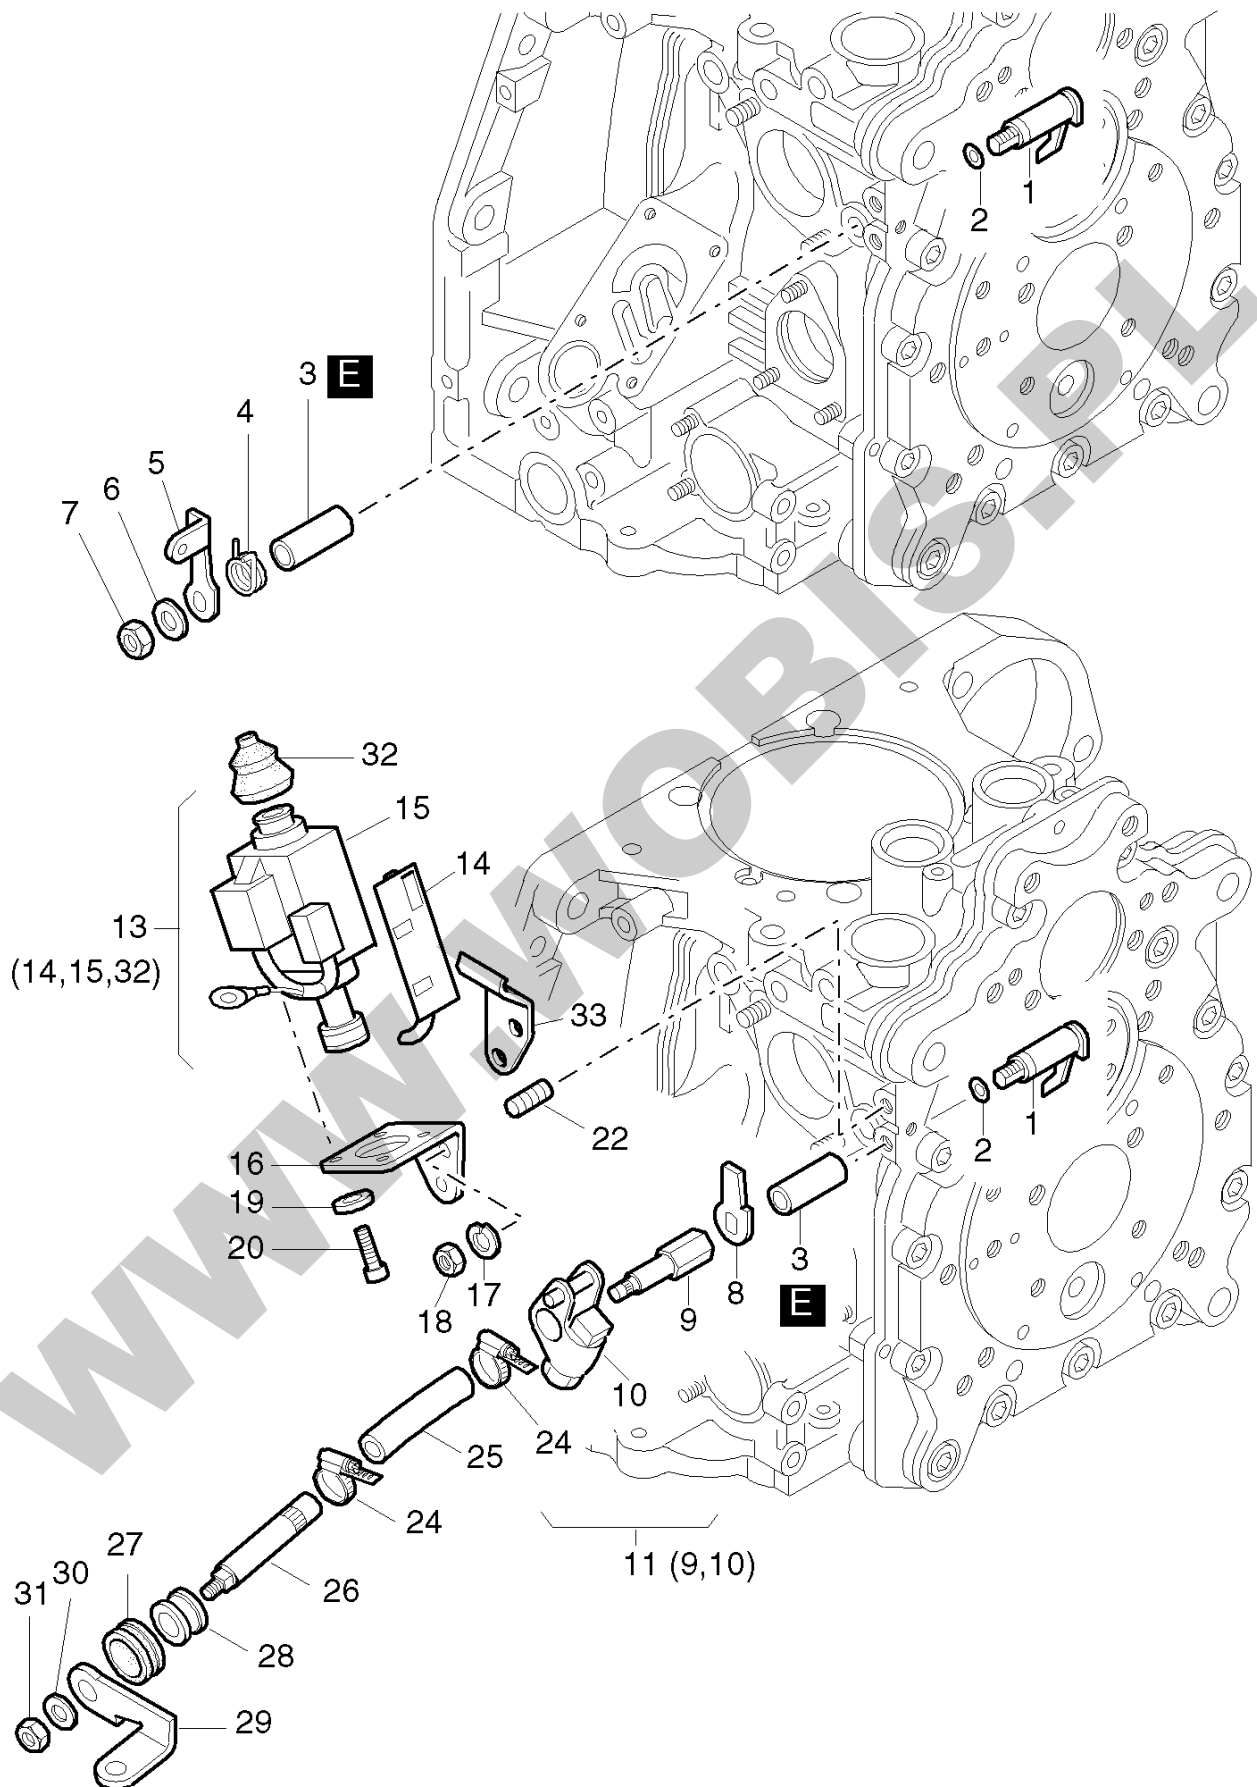

**ORYGINALNE CZĘŚCI ZAMIENNE SERWIS GWARANCYJNY I POGWARANCYJNY WYMIARY
SERWISOWE ORAZ KATALOGI CZĘŚCI ZAMIENNYCH NA STRONIE WWW.WOBIS.PL/SERWIS**

Pos.	Part no.	Description	Qty.	Notice	Add. notice	kg	EA	TA	DA	dDPW	List price
1	01254603	LEVER CPL.	1			0,020	1	21	5		
2	50343300	O-RING 4,6 X 1,85	1	4,6 x 1,85		0,001	4	21	1		1,092
3	04021400	BUSH	1			0,007	1	21	1		22,0675
4	04021800	SPRING	1			0,002	1	11	1		6,6885
5	04021700	LEVER	1			0,011	1	21	1		11,5115
6	50144500	FLAT WASHER 6,4	1	6,4 DIN 125-St A3C		0,001	4	11	1		0,455
7	50328300	HEXAGON NUT VM6	1	VM 6 DIN 980-8 A3C		0,002	4	11	1		1,4105
8	05209200	SUPPORT	1			0,005	1	21	1		19,019
9	_noorder	No single order	-								
10	01493111	LEVER F.STOP MAGNT.	1			0,020	1	21	1		30,849
11	01515300	SHAFT+LEVER STOPMAG	1			0,035	1	22	2		53,1895
13	01515500	LIFTING MAGNET 12V	1	12 V		0,412	1	22	2		804,0305
13	01515400	LIFTING MAGNET 24V	1	24 V		0,412	1	22	2		804,0305
14	05058400	CABLE HOLDER	1			0,014	1	21	2		13,104
15	_noorder	No single order	-								
16	05023501	CONSOLE	1			0,039	1	21	2		17,5175
17	50170900	SPRING WASHER 6	2	6 DIN 128 - A3C		0,001	4	11	1		0,455
18	50144400	HEXAGON NUT M 6	2	M 6 DIN 934 - 8 A3C		0,002	4	11	1		1,2285
19	50216300	WASHER 5,3	3	5,3 DIN 125-St A3C		0,001	4	11	1		0,455
20	50112600	ALL.SCR.M 5X 10	4	M 5 x 10 DIN 6912-8.8 A3C		0,003	4	11	1		2,6845
22	50366800	STUD M 6X12	2	M 6 x 12 DIN 835-8.8 A3C		0,004	4	11	1		4,186
24	_nopart	Not in this engine	-								
25	_nopart	Not in this engine	-								
26	_nopart	Not in this engine	-								
27	_nopart	Not in this engine	-								
28	_nopart	Not in this engine	-								
29	_nopart	Not in this engine	-								
30	_nopart	Not in this engine	-								
31	_nopart	Not in this engine	-								
32	50248900	BELLOW	1			0,002	9	21	0		25,753