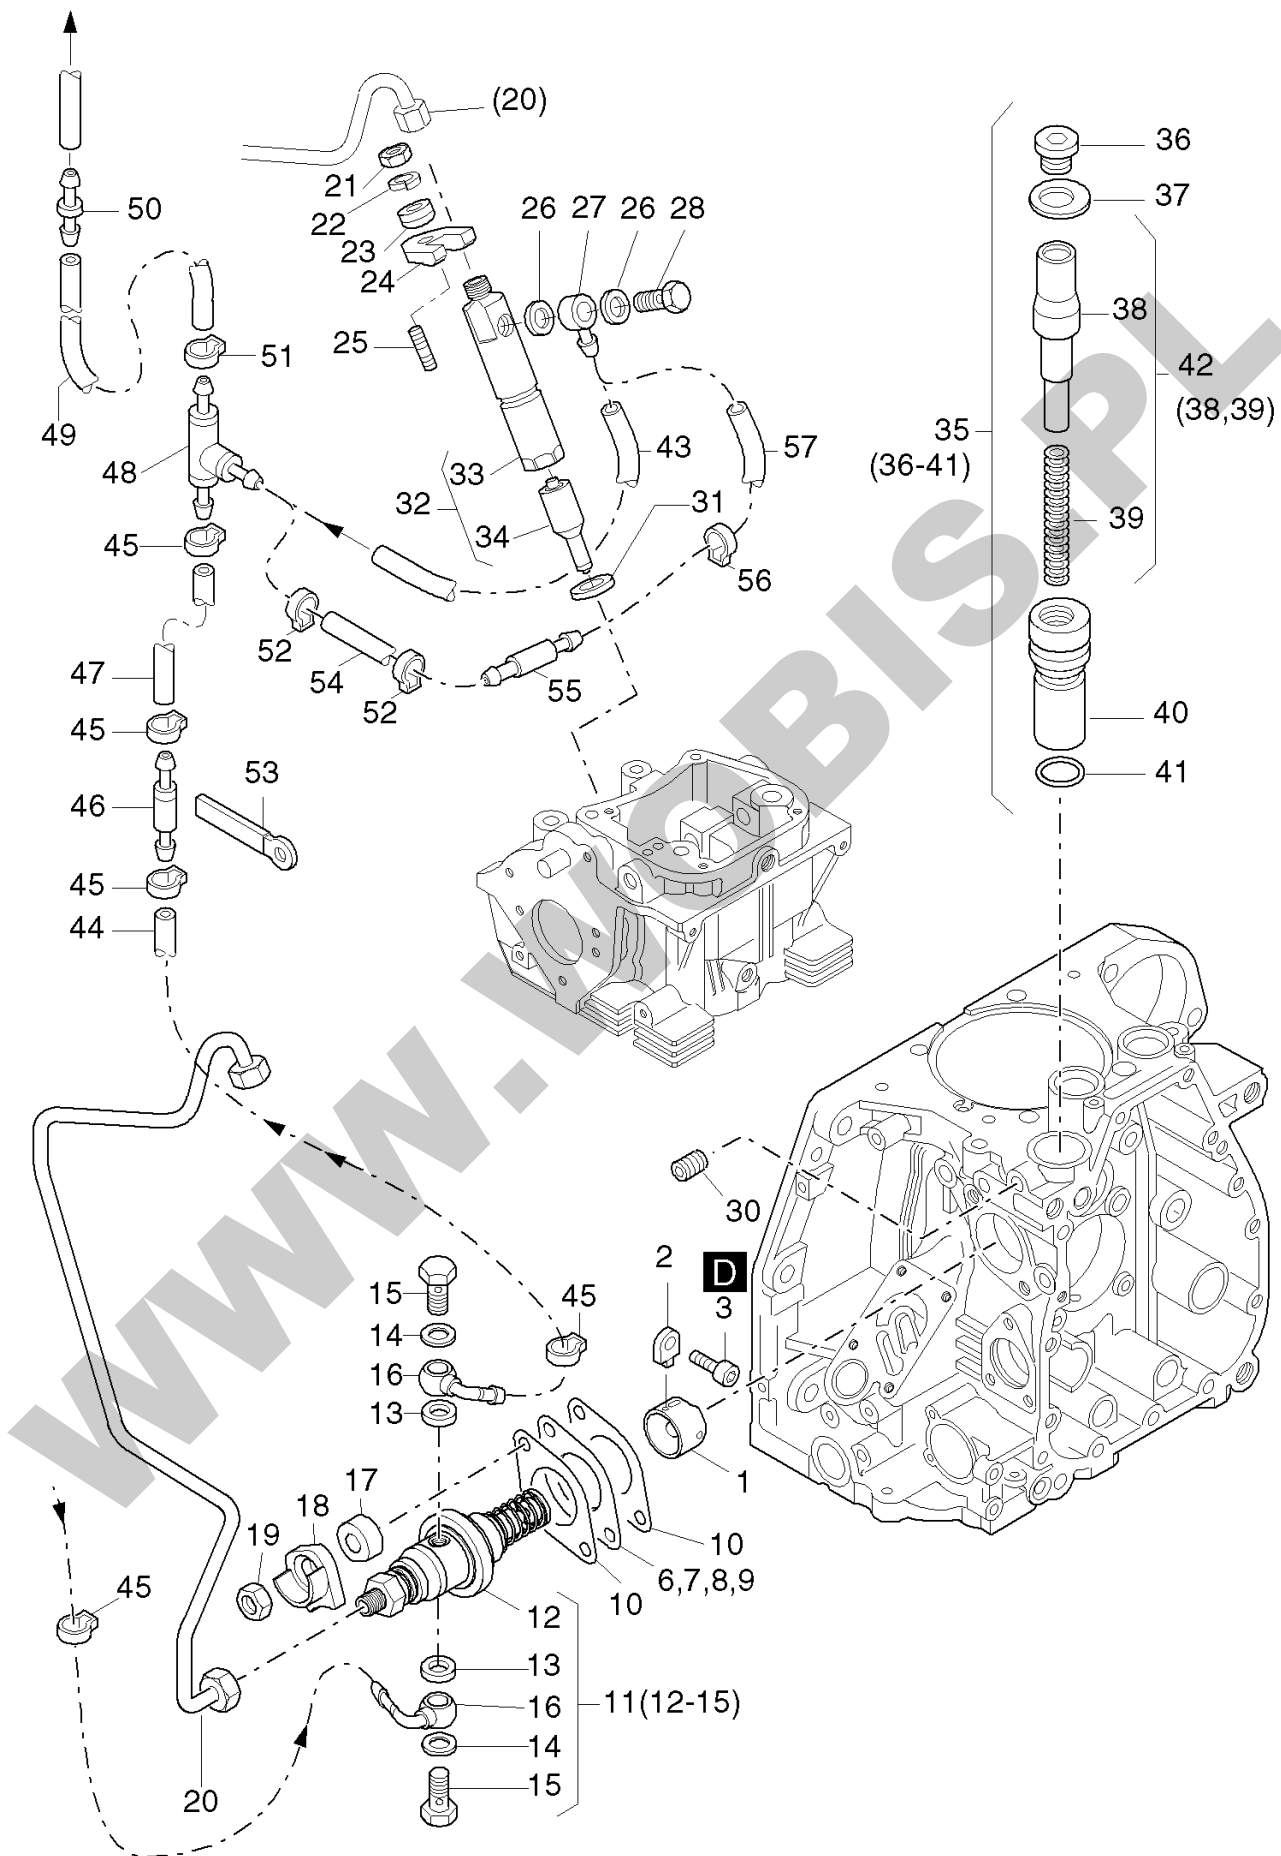

**ORYGINALNE CZĘŚCI ZAMIENNE SERWIS GWARANCYJNY I POGWARANCYJNY WYMIARY
SERWISOWE ORAZ KATALOGI CZĘŚCI ZAMIENNYCH NA STRONIE WWW.WOBIS.PL/SERWIS**

Pos.	Part no.	Description	Qty.	Notice	Add. notice	kg	EA	TA	DA	dDPW	List price
1	50492900	ROLLER TAPPET	1			0,050	4	11	1		68,523
2	04169200	GUIDE	1			0,005	1	11	1		24,5245
3	50050600	ALL.SCR.M 6X 12	1	M 6 x 12 DIN 912-8.8		0,005	4	11	1		1,729
6	03209700	SHIM 0,3	0... 1	0,30 mm		0,003	1	11	1		6,6885
7	04102400	SHIM 0,60/42,2	0... 1	0,60 mm		0,001	1	11	1		3,8675
8	04102500	SHIM 0,90/42,2	0... 1	0,90 mm		0,009	1	11	1		4,459
9	04102600	SHIM 1,20/42,2	0... 1	1,20 mm		0,013	1	11	1		4,9595
10	04071300	GASKET	0... 2	0,10 mm		0,001	1	11	1	D3	2,821
10	04102200	GASKT.INJC.PUMP 0,2	0... 2	0,20 mm		0,001	1	11	1		5,278
10	04102300	GASKT.INJC.PUMP 0,3	0... 2	0,30 mm		0,001	1	11	1		5,6875
11	01864400	INJ. PUMP 1D50 EPA2	1			0,549	4	12	1		
12	_noorder	No single order	-								
13	04247300	JOINT 8,1X12X2,0	2	8,1 x 12 x 2		0,001	1	11	1	D2	13,559
14	04247200	JOINT 8,1X12X1,0	2	8,1 x 12 x 1		0,001	1	11	1	D2	13,2405
15	50577800	BANJO BOLT M8X1	2	M 8 x 1		0,000	4	12	1		21,7945
16	05299701	BANJO CONNECTION	2			0,011	1	11	1		33,852
17	04239300	SPACER	2			0,000	0	11	1		9,282
18	04239100	CLAMP F.IJECT.PUMP	2			0,021	1	11	1		21,0665
19	04244300	HEXAGON NUT M 8/R11	2	M8 / R11		0,006	1	11	1		19,838
20	01311810	FUEL PRES.PIPR EPA2	1	EPA 2		0,131	1	11	1		74,4835
21	50148000	HEXAGON NUT M 8	1	M 8 DIN 934-8 A3C		0,005	4	11	1		1,4105
22	50208500	SPRING WASHER 8	1	8 DIN 128 A3C		0,001	4	11	1		1,4105
23	04035700	WASHER	1			0,007	1	11	1		6,279
24	03792401	FLANGE	1			0,054	1	11	1		22,0675
25	50279200	STUD M 8X 40	1	M 8 x 40 DIN 835-8.8 A3C		0,019	4	11	1		3,8675
26	50000800	JOINT A 6,5X 9,5	2	A 6,5 x 9,5 DIN 7603-Cu		0,001	4	11	1	d2	0,455
27	50333400	BANJO CONNECTION	1			0,005	4	11	1		12,8765
28	50313000	BANJO BOLT M 6	1	M 6		0,005	4	11	1		10,556
30	50004600	GRUB SCREW M 8X16	1	M 8 x 16 DIN 916-45H A3C		0,003	4	11	1		2,912
31	04025800	JOINT WASHER	1	2,0 MM		0,002	1	11	1	d1	4,1405