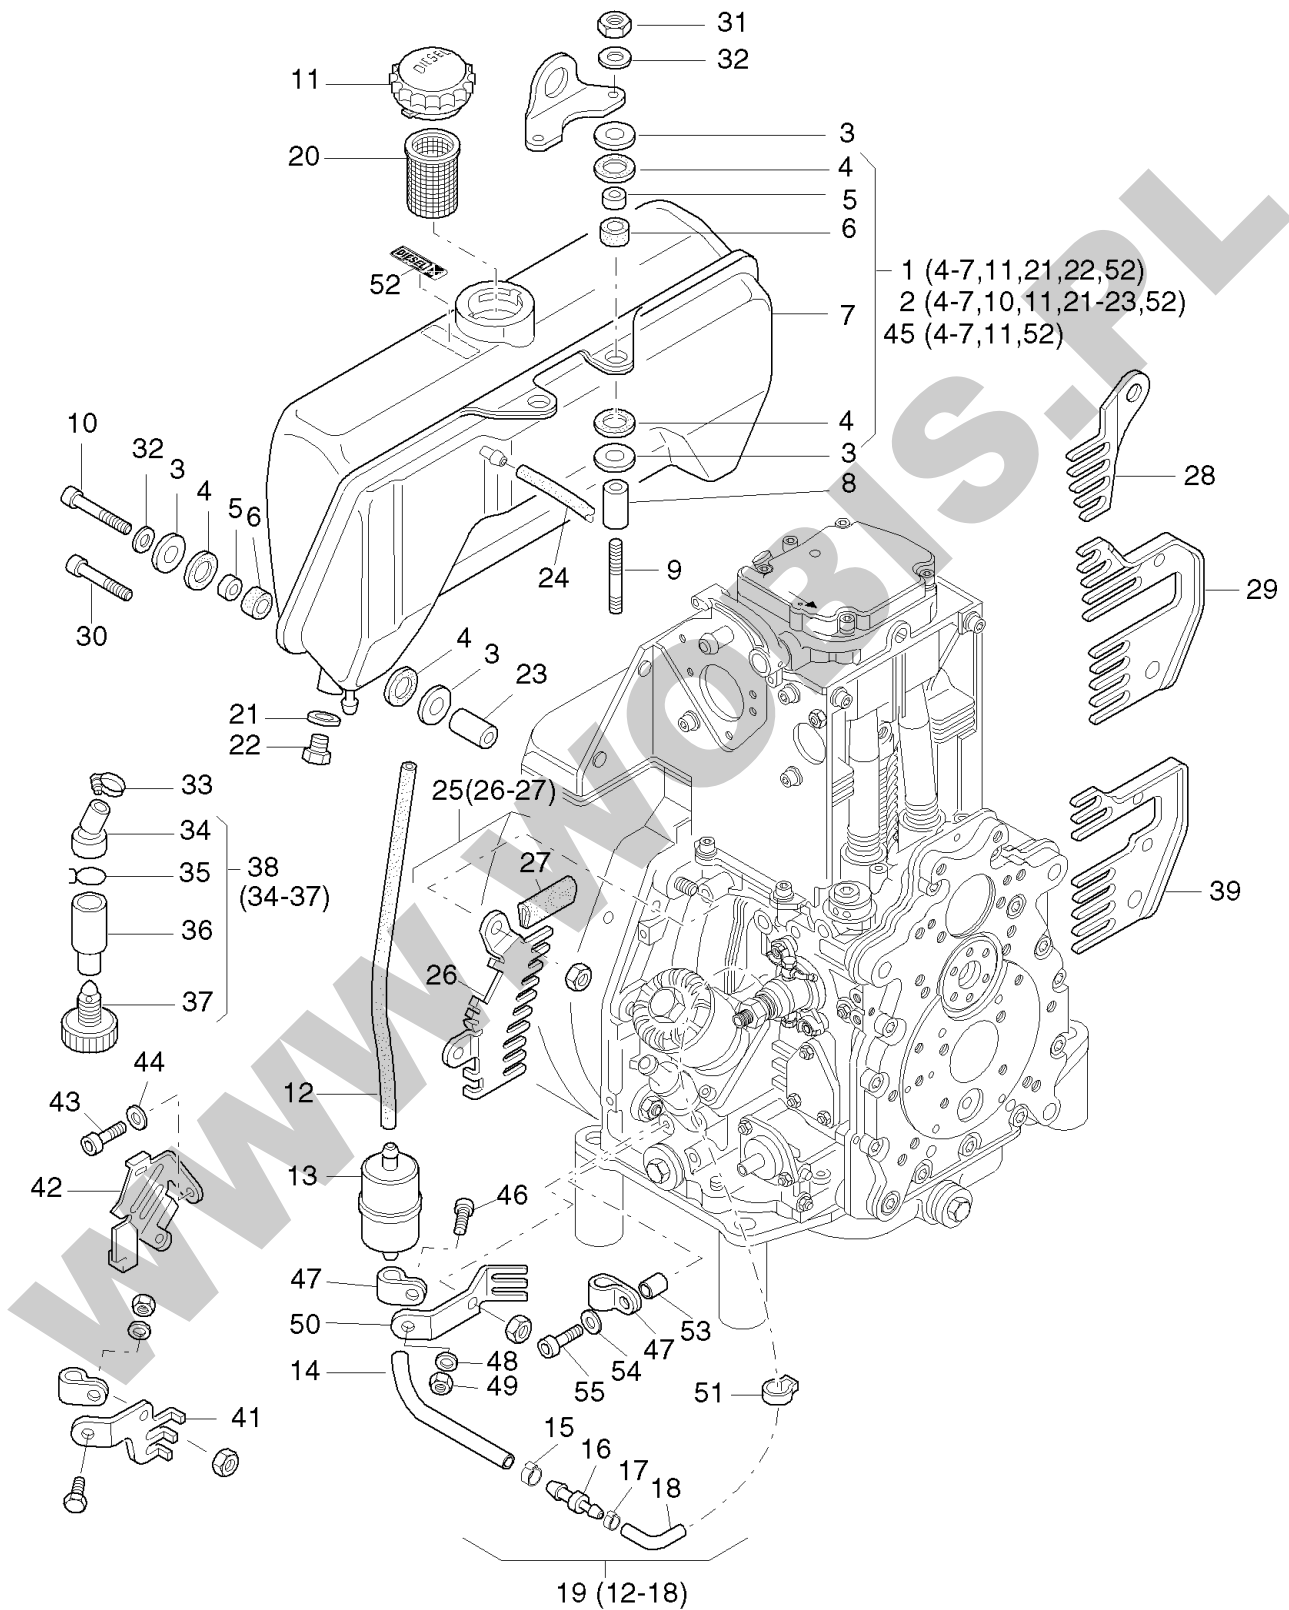

**ORYGINALNE CZĘŚCI ZAMIENNE SERWIS GWARANCYJNY I POGWARANCYJNY WYMIARY
SERWISOWE ORAZ KATALOGI CZĘŚCI ZAMIENNYCH NA STRONIE WWW.WOBIS.PL/SERWIS**

Pos.	Part no.	Description	Qty.	Notice	Add. notice	kg	EA	TA	DA	dDPW	List price
1	01535000	FUEL TANK 5 LTRS	1	5 l		2,908	1	22	1		660,7965
2	01661400	FUEL TANK 7 LTRS.	1	7 l		2,000	1	22	1		786,968
3	05097600	WASHER	8	8,5 - 27		0,007	1	11	1		2,912
4	03981802	RUBBER WASHER	8	17 - 25		0,001	1	21	1		8,6905
5	03981701	BUSH 8,4X13X7,5	4	8,4 x 13 x 7,5		0,005	1	21	1		5,096
6	03981900	RUBBER SHELL	4			0,001	1	21	1		1,911
7	_noorder	No single order	-								
8	03981500	BUSH 9X18X49	0... 2	9 x 18 x 49		0,073	1	21	1		20,657
8	05163500	BUSH 8,5X18X61	0... 2	8,5 x 18 x 61 (7 l SAE 5)		0,092	1	21	2		28,756
9	50065100	STUD M 8X85	0... 2	M 8 x 85 DIN 835-8.8 A3C		0,035	4	11	1		5,915
9	50377001	STUD M 8X 75	0... 2	M 8 x 75 DIN 835-10.9 A3C		0,033	4	21	1		8,9635
10	50171600	ALL.SCR.M 8X 65	2	M 8 x 65 DIN 912-8.8 A3C		0,030	4	21	1		5,551
11	50385801	CAP FUEL TANK B60	0... 1	DT 60 f.Tank 7l + 10l		0,101	4	21	1	P1	42,3605
11	40032701	CAP F.FUEL TANK B40	0... 1	B 40		0,071	4	21	1	P1	26,026
12	05311200	FUEL HOSE 7 X 125	0... 1	7 x 125		0,000	1	21	1		9,1455
12	05322500	FUEL HOSE 7 X 135	0... 1	7 x 135 SAE 5		0,000	0	21	2		
13	50478800	FUEL FILTER 7MY	1	Filter		0,054	4	21	1	W2	29,8025
14	03525510	FUEL HOSE 7 X 180	1	7 x 180 mm		0,000	1	21	1		9,828
15	50523800	CLAMP 16,0	1	16,0		0,004	4	11	1		9,555
16	05240400	NIPPLE	1			0,048	0	21	1		9,8735
17	50570900	CLAMP 12,8	1	12,8		0,003	4	11	1		7,735
18	03664310	FUEL HOSE 5,0 X 75	1	5 x 75		0,008	1	21	1		5,096
19	01473710	FUEL FILTER W.PIPES	1			0,156	1	21	1		109,382
20	50387300	SIEVE	0... 1	f. Tank 7l + 10l		0,010	4	21	1		42,4515
20	40037800	SIEVE	0... 1	f. Tank 5l B 40		0,015	4	21	1		40,2675
21	50001000	JOINT A10 X16	1	A 10 x 16 DIN 7603-Cu		0,008	4	11	1		0,5915
22	05126000	DRAIN PLUG	1	M 10 x 12		0,018	1	21	1		27,664
23	03981600	BUSH 9X18X38	2	9 x 18 x 38		0,057	1	21	1		12,8765
24	03663810	FUEL HOSE 5,0 X 40	1	5 x 40 mm		0,002	1	11	1		2,366
25	_nopart	Not in this engine	-