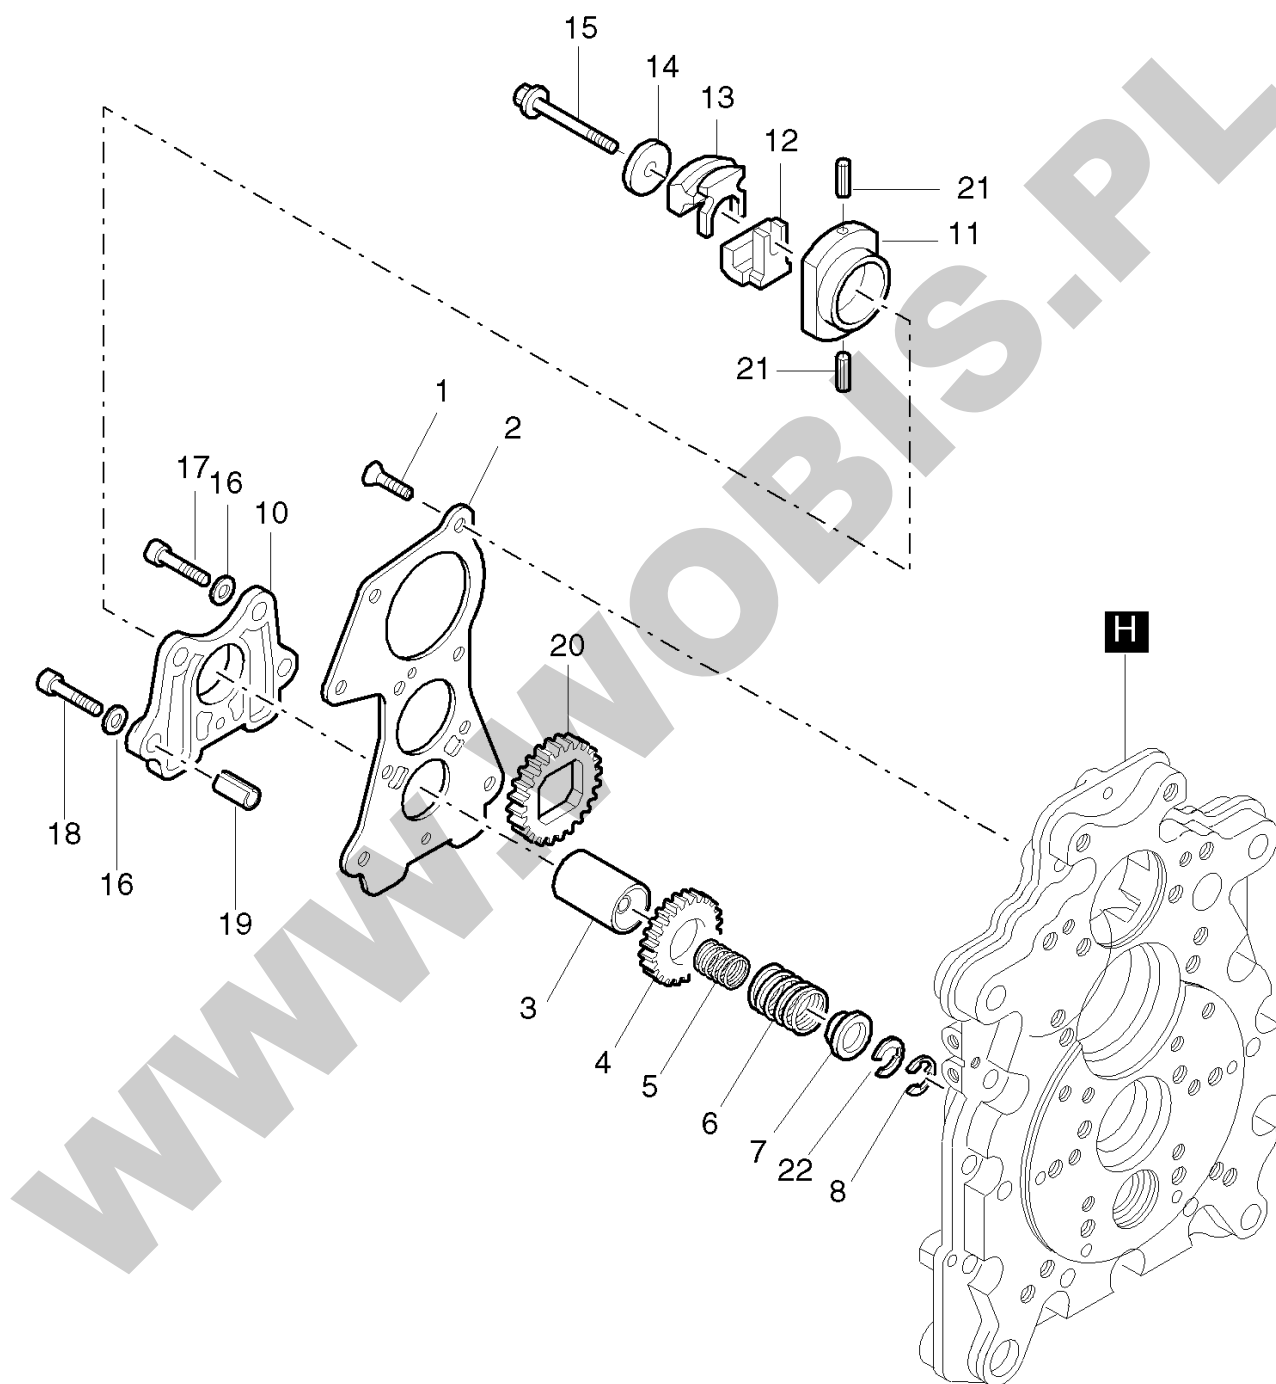

**ORYGINALNE CZĘŚCI ZAMIENNE SERWIS GWARANCYJNY I POGWARANCYJNY WYMIARY
SERWISOWE ORAZ KATALOGI CZĘŚCI ZAMIENNYCH NA STRONIE WWW.WOBIS.PL/SERWIS**

Pos.	Part no.	Description	Qty.	Notice	Add. notice	kg	EA	TA	DA	dDPW	List price
1	50328000	CTR.SUNK SCR.AM6X16	5	AM 6 x 16 17065 - 8.8 Zn		0,004	4	11	1		2,6845
2	03797412	COVER F. OIL PUMP	1			0,226	1	11	1		112,0665
3	01242401	SPRING CAPSULE+BUSH	1			0,090	1	11	1		187,9605
4	03797310	GEARWHEEL	1			0,056	1	11	1		148,5575
5	04052800	GOVERNOR SPRING 1,6	0... 1	ø 1,6 mm ... 1500 min-1		0,006	1	11	1		12,0575
5	04052900	GOVERNOR SPRING 1,7	0... 1	ø 1,7 mm 1501...1800 min-1		0,006	1	11	1		12,649
5	04008801	GOVERNOR SPRING 1,9	0... 1	ø 1,9 mm 1801...2300 min-1		0,006	1	11	1		11,6025
6	04070800	GOVERNOR SPRING 2,6	0... 1	ø 2,6 mm 2301...2500 min-1		0,015	1	11	1		19,292
6	04063400	GOVERNOR SPRING 2,8	0... 1	ø 2,8 mm 2301...3000 min-1		0,016	1	11	1		20,2475
6	04089600	GOVERNOR SPRING 2,8	0... 1	ø 2,8 mm 3000 min-1 Gen.PV78		0,020	1	11	1		54,2815
7	03798600	CUP	1			0,005	1	11	1		13,104
8	50334700	CIRCLIP 5	1	5 ME DIN 6799		0,001	4	11	1		0,455
10	03797512	HOUSING FOR OILPUMP	1			0,085	1	11	1		78,988
11	03797701	PLATE CENTRIF.WEIGH	1			0,085	1	11	1		136,409
12	03798002	CENTRIFUGAL WEIGHT	1			0,056	1	11	1		94,549
13	03798102	CENTRIFUGAL WEIGHT	1			0,055	1	11	1		94,549
14	03797900	WASHER	1			0,008	1	11	1		24,661
15	03797801	PIN	1			0,016	1	11	1		49,049
16	50081200	SPRING WASHER A 6	5	A 6 DIN 137 - A3C		0,001	4	11	1		0,455
17	50170800	ALL.SCR.M 6X 25	3	M 6 x 25 DIN 912 - 8.8 A3C		0,008	4	11	1		1,8655
18	50051000	ALL.SCR.M 6X 30	2	M 6 x 30 DIN 912-8.8		0,009	4	11	1		1,729
19	50084901	PIN 8 X 12	2	8 x 12 DIN 7346 55 Si 7 2Fasen		0,003	4	11	1		1,4105
20	03798720	GEARWHEEL	1			0,061	1	11	1		136,955
21	50260501	ROLL PIN 2X10	2	2 x 10 ISO 8752-ST		0,001	4	11	1		1,0465
22	04046000	CIRCLIP	0... 3	0,5 mm		0,001	1	11	1		2,3205
H	50282501	SILICON SEALER	1	30ML 1207		0,055	4	12	1		48,23