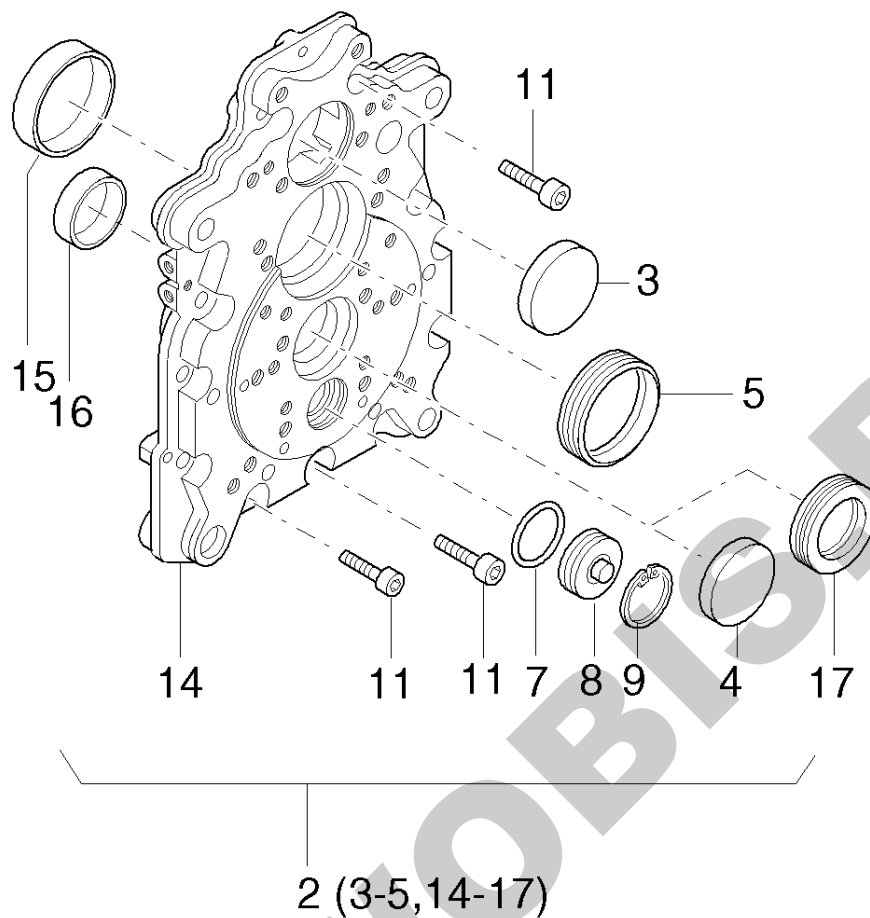

**ORYGINALNE CZĘŚCI ZAMIENNE SERWIS GWARANCYJNY I POGWARANCYJNY WYMIARY
SERWISOWE ORAZ KATALOGI CZĘŚCI ZAMIENNYCH NA STRONIE WWW.WOBIS.PL/SERWIS**

Pos.	Part no.	Description	Qty.	Notice	Add. notice	kg	EA	TA	DA	dDPW	List price
1	50328000	CTR.SUNK SCR.AM6X16	5	AM 6 x 16 17065 - 8.8 Zn		0,004	4	11	1		2,6845
2	03797412	COVER F. OIL PUMP	1			0,226	1	11	1		112,0665
3	01242401	SPRING CAPSULE+BUSH	1			0,090	1	11	1		187,9605
4	03797310	GEARWHEEL	1			0,056	1	11	1		148,5575
5	04052800	GOVERNOR SPRING 1,6	0... 1	ø 1,6 mm ... 1500 min-1		0,006	1	11	1		12,0575
5	04052900	GOVERNOR SPRING 1,7	0... 1	ø 1,7 mm 1501...1800 min-1		0,006	1	11	1		12,649
5	04008801	GOVERNOR SPRING 1,9	0... 1	ø 1,9 mm 1801...2300 min-1		0,006	1	11	1		11,6025
6	04070800	GOVERNOR SPRING 2,6	0... 1	ø 2,6 mm 2301...2500 min-1		0,015	1	11	1		19,292
6	04063400	GOVERNOR SPRING 2,8	0... 1	ø 2,8 mm 2301...3000 min-1		0,016	1	11	1		20,2475
6	04089600	GOVERNOR SPRING 2,8	0... 1	ø 2,8 mm 3000 min-1 Gen.PV78		0,020	1	11	1		54,2815
7	03798600	CUP	1			0,005	1	11	1		13,104
8	50334700	CIRCLIP 5	1	5 ME DIN 6799		0,001	4	11	1		0,455
10	03797512	HOUSING FOR OILPUMP	1			0,085	1	11	1		78,988
11	03797701	PLATE CENTRIF.WEIGH	1			0,085	1	11	1		136,409
12	03798002	CENTRIFUGAL WEIGHT	1			0,056	1	11	1		94,549
13	03798102	CENTRIFUGAL WEIGHT	1			0,055	1	11	1		94,549
14	03797900	WASHER	1			0,008	1	11	1		24,661
15	03797801	PIN	1			0,016	1	11	1		49,049
16	50081200	SPRING WASHER A 6	5	A 6 DIN 137 - A3C		0,001	4	11	1		0,455
17	50170800	ALL.SCR.M 6X 25	3	M 6 x 25 DIN 912 - 8.8 A3C		0,008	4	11	1		1,8655
18	50051000	ALL.SCR.M 6X 30	2	M 6 x 30 DIN 912-8.8		0,009	4	11	1		1,729
19	50084901	PIN 8 X 12	2	8 x 12 DIN 7346 55 Si 7 2Fasen		0,003	4	11	1		1,4105
20	03798720	GEARWHEEL	1			0,061	1	11	1		136,955
21	50260501	ROLL PIN 2X10	2	2 x 10 ISO 8752-ST		0,001	4	11	1		1,0465
22	04046000	CIRCLIP	0... 3	0,5 mm		0,001	1	11	1		2,3205
H	50282501	SILICON SEALER	1	30ML 1207		0,055	4	12	1		48,23