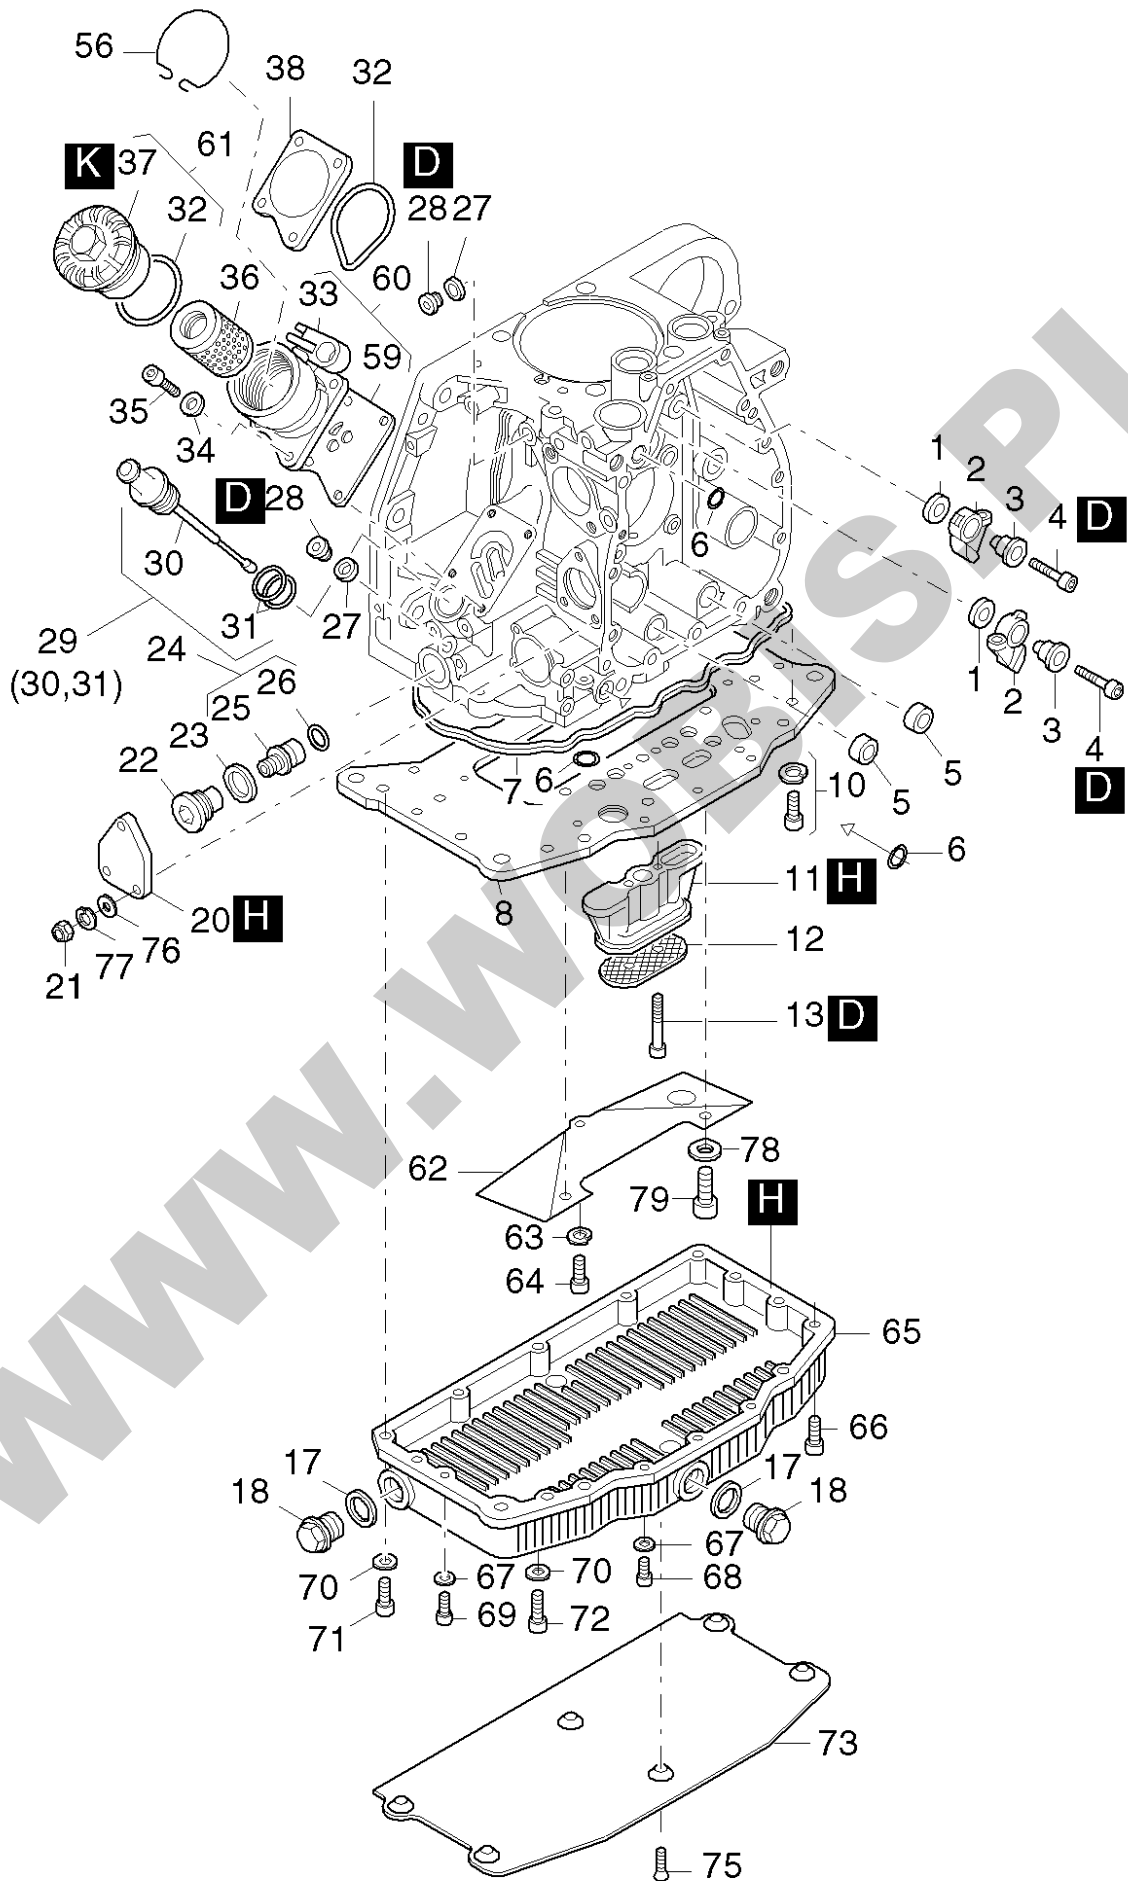

**ORYGINALNE CZĘŚCI ZAMIENNE SERWIS GWARANCYJNY I POGWARANCYJNY WYMIARY
SERWISOWE ORAZ KATALOGI CZĘŚCI ZAMIENNYCH NA STRONIE WWW.WOBIS.PL/SERWIS**

Pos.	Part no.	Description	Qty.	Notice	Add. notice	kg	EA	TA	DA	dDPW	List price
1	03794100	WASHER	2	10,1 x 22 x 3		0,006	1	11	1		10,4195
2	03794300	CAM FOLLOWER	2			0,040	1	11	1		166,621
3	03794201	CAM FOLLOW SPINDLE	2			0,018	1	11	1		40,3585
4	50545400	ALL.SCR.M 6X 25	2	M 6 x 25 DIN 912 - 8.8 KL 360		0,008	7	11	1		
5	03795800	O-RING 12X18,3X7,3	2	12 x 18,3 x 7,3		0,002	1	11	1	D1	12,8765
6	50329000	O-RING 9,5X2,5	3	9,5 x 2,5		0,001	4	11	1	D3	2,912
7	03795100	O-RING265X269,4X3,6	1	265 x 269,4 x 3,6		0,013	1	11	1	D1	82,7645
8	01644500	PLATE	1			2,500	1	12	1		441,441
10	50417600	ALL.SCR. M 8X25 Z4	10	M 8 x 25 Z4 DIN 912-8.8 A3C		0,015	4	11	1		3,0485
11	04023300	HOUSING	1			0,110	1	11	1		46,1825
12	03795000	SUCTION SIEVE	1			0,010	1	11	1		14,6965
13	50051100	ALL.SCR.M 6X 30	2	M 6 x 30 DIN 6912-8.8		0,007	4	11	1		2,6845
17	50459100	JOINT A22 X27	2	A 22 x 27 DIN 7603-AI		0,006	4	11	1	D2,W4	1,4105
18	50373100	DRAIN PLG.MAGNT.M22	0... 2	AM22x1,5DIN7604A3C MAGN.		0,038	4	11	1	W1	29,575
18	50140400	DRAIN PLUG M 22X1,5	0... 2	AM22x1,5DIN7604-5.8A3C		0,037	4	11	1		7,462
20	03794701	COVER	1			0,056	0	11	1		10,8745
21	50328300	HEXAGON NUT VM6	3	VM 6 DIN 980-8 A3C		0,002	4	11	1		1,4105
22	01321200	CLOS.SCREW + SIEVE	1	M 24 x 1,5		0,052	1	11	1		39,039
23	50286400	JOINT A24X29	1	A 24 x 29 DIN 7603-Cu		0,003	4	11	1	D1	4,5955
24	01321100	OIL RELIEF VALVE	1			0,028	1	11	1		80,8535
25	_noorder	No single order	-								
26	50460400	O-RING 18 X 2	1	18 x 2		0,001	4	11	1	D1	2,912
27	50062400	JOINT A10 X13,5	2	A 10 x 13,5 DIN 7603-Cu		0,001	4	11	1	D2	0,364
28	50062300	CLOS.SCREW M10X1	2	M 10 x 1 DIN 908-5.8 A3C		0,005	4	11	1		4,3225
29	01255200	DIPSTICK	1			0,030	1	11	1		37,128
30	_noorder	No single order	-								
31	50359700	O-RING 20,29X2,62	2	20,29 x 2,62		0,001	4	11	1	D2	6,643
32	50329200	RECTANG.RNG.50X55X3	2	50 x 55 x 3		0,002	4	11	1	D2,W1	11,4205
33	_noorder	No single order	-								
34	50081200	SPRING WASHER A 6	4	A 6 DIN 137 - A3C		0,001	4	11	1		0,455