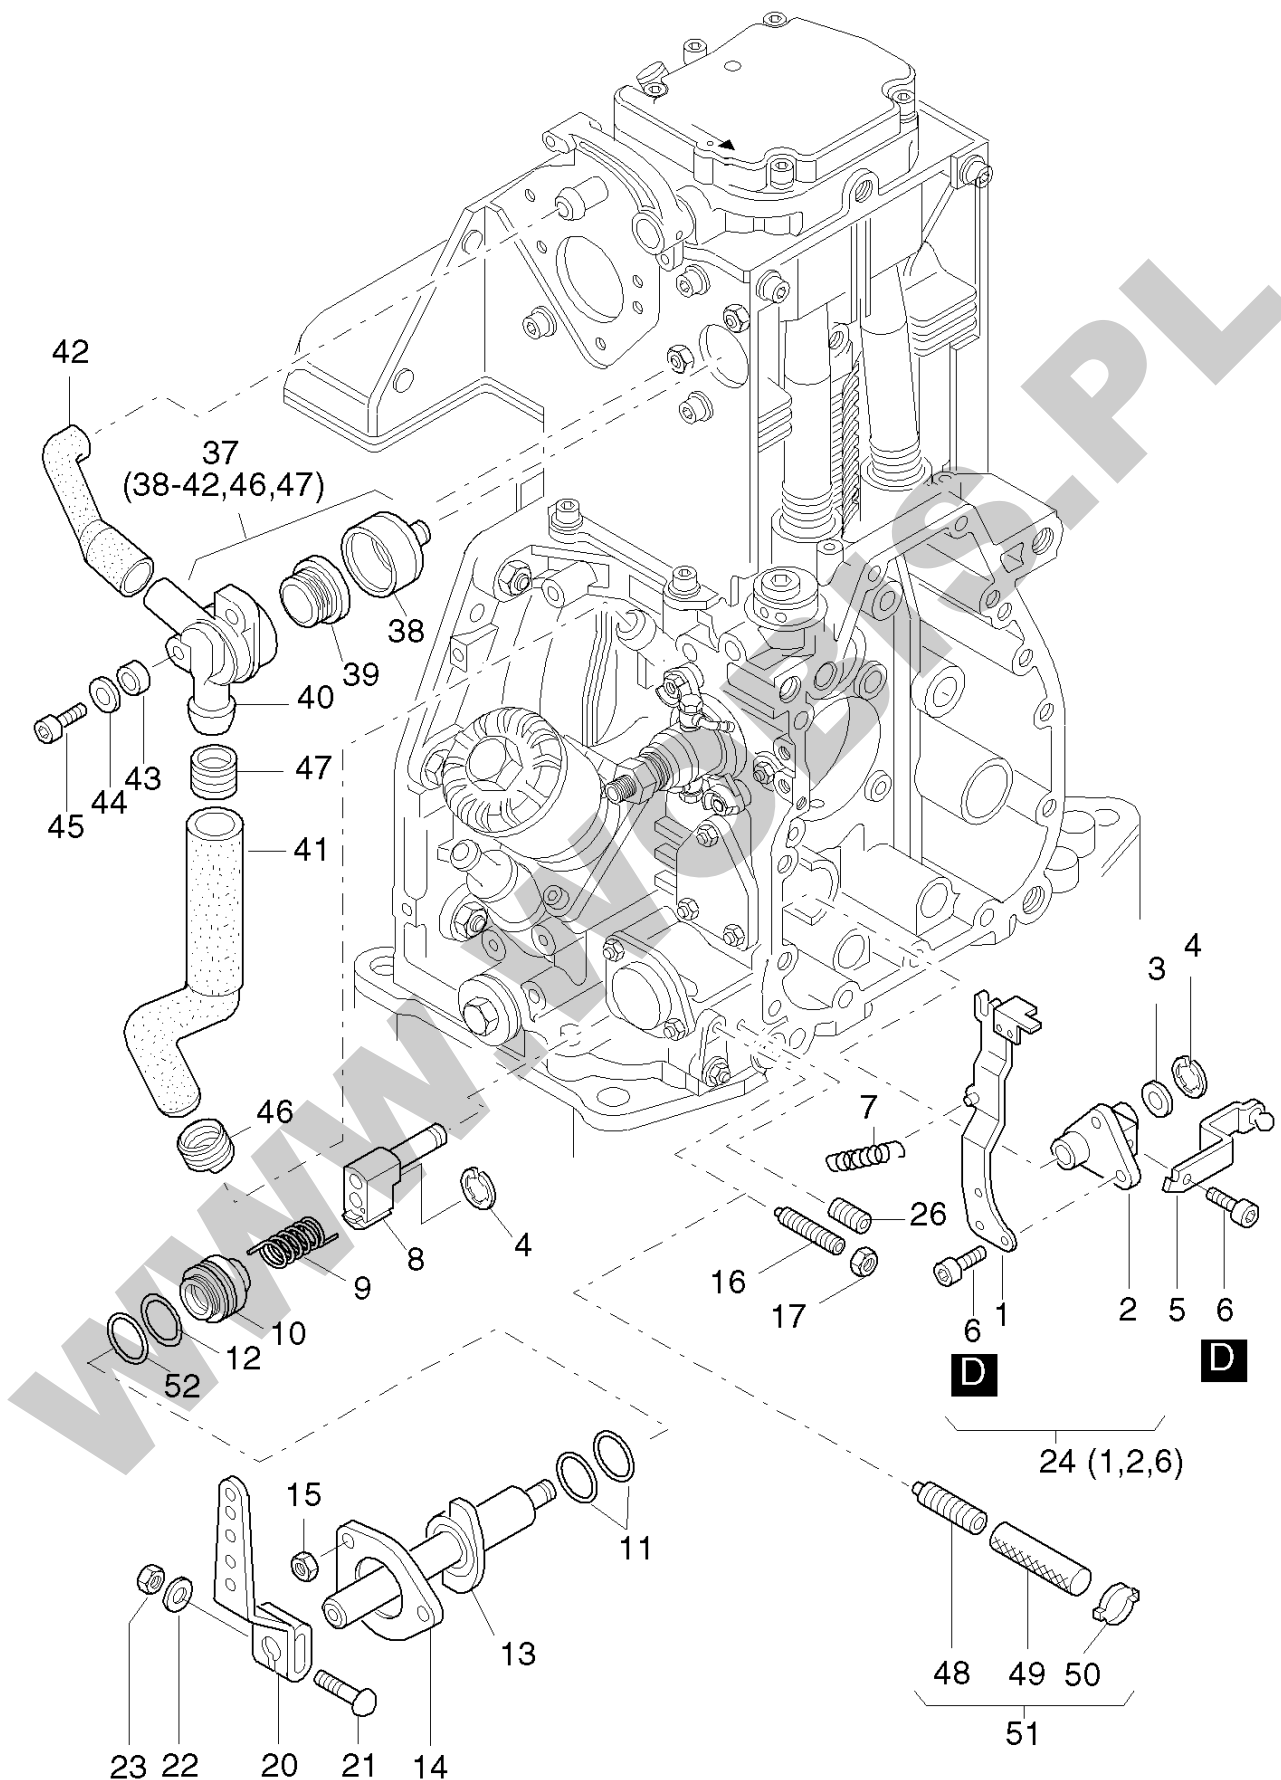

**ORYGINALNE CZĘŚCI ZAMIENNE SERWIS GWARANCYJNY I POGWARANCYJNY WYMIARY
SERWISOWE ORAZ KATALOGI CZĘŚCI ZAMIENNYCH NA STRONIE WWW.WOBIS.PL/SERWIS**

Pos.	Part no.	Description	Qty.	Notice	Add. notice	kg	EA	TA	DA	dDPW	List price
1	_noorder	No single order	-								
2	_noorder	No single order	-								
3	04000100	SHIM	1			0,001	1	11	1		3,003
4	50266100	CIRCLIP 6	2	6 DIN 6799		0,001	4	11	1		0,455
5	04037500	LEVER	1			0,025	1	11	1		16,107
6	50328701	ALL.SCR. M5X8	4	M 5 x 8 DIN 912-8.8 Tuf.		0,003	4	11	1		1,638
7	04000200	TENSION SPRING	1			0,001	1	11	1		9,828
8	01242811	GUIDE	1			0,063	1	11	1		98,4165
9	03799010	THIGH SPRING	1			0,012	1	11	1		10,01
10	04052710	SPACER RING	1			0,155	1	11	1		39,858
11	50412900	O-RING 18 X 2	2	18 x 2		0,001	4	11	1	D2	1,8655
12	50129900	O-RING 32X37X2,5	1	32 x 2,5		0,001	4	11	1	D1	5,4145
13	01279221	STOP RNG.SPD.CONT.S	1			0,215	1	11	1		134,9075
14	03799210	FRICITION PLATE	1			0,017	1	11	1		15,288
15	50328300	HEXAGON NUT VM6	3	VM 6 DIN 980-8 A3C		0,002	4	11	1		1,4105
16	50507800	GRUB SCREW M6X45	2	M 6 x 45		0,007	4	11	1		7,189
17	50144400	HEXAGON NUT M 6	2	M 6 DIN 934 - 8 A3C		0,002	4	11	1		1,2285
20	03888300	HANDLEVER	1			0,100	1	11	1		28,7105
21	03927300	SCREW M 6X 32	1	M 6 x 32		0,012	1	11	1		
22	50144500	FLAT WASHER 6,4	1	6,4 DIN 125-St A3C		0,001	4	11	1		0,455
23	50346500	HEXAGON NUT M6	1	M 6 DIN 934 - 10 A2F 8 10.9		0,002	4	11	1		1,2285
24	01246803	GOVERNOR LEVER	1			0,110	1	11	1		216,3525
26	50403500	GRUB SCREW M8X20	1	M 8 x 20 DIN 914-45H		0,006	4	11	1		4,8685
37	01308101	BREATHER VALVE	1			0,078	1	11	1		93,821
38	04080300	BREATHER CUP	1			0,004	1	11	1		7,007
39	03568700	DIAPHRAGM	1			0,004	1	11	5		
40	_noorder	No single order	-								
41	04083800	BREATHER HOSE	1	FORM 1894		0,040	1	11	1		24,843
42	04074800	BREATHER HOSE	1	FORM 1695		0,012	1	11	1		13,5135
43	04080500	BUSH	2	7 x 8 x 8		0,001	1	11	1		6,734