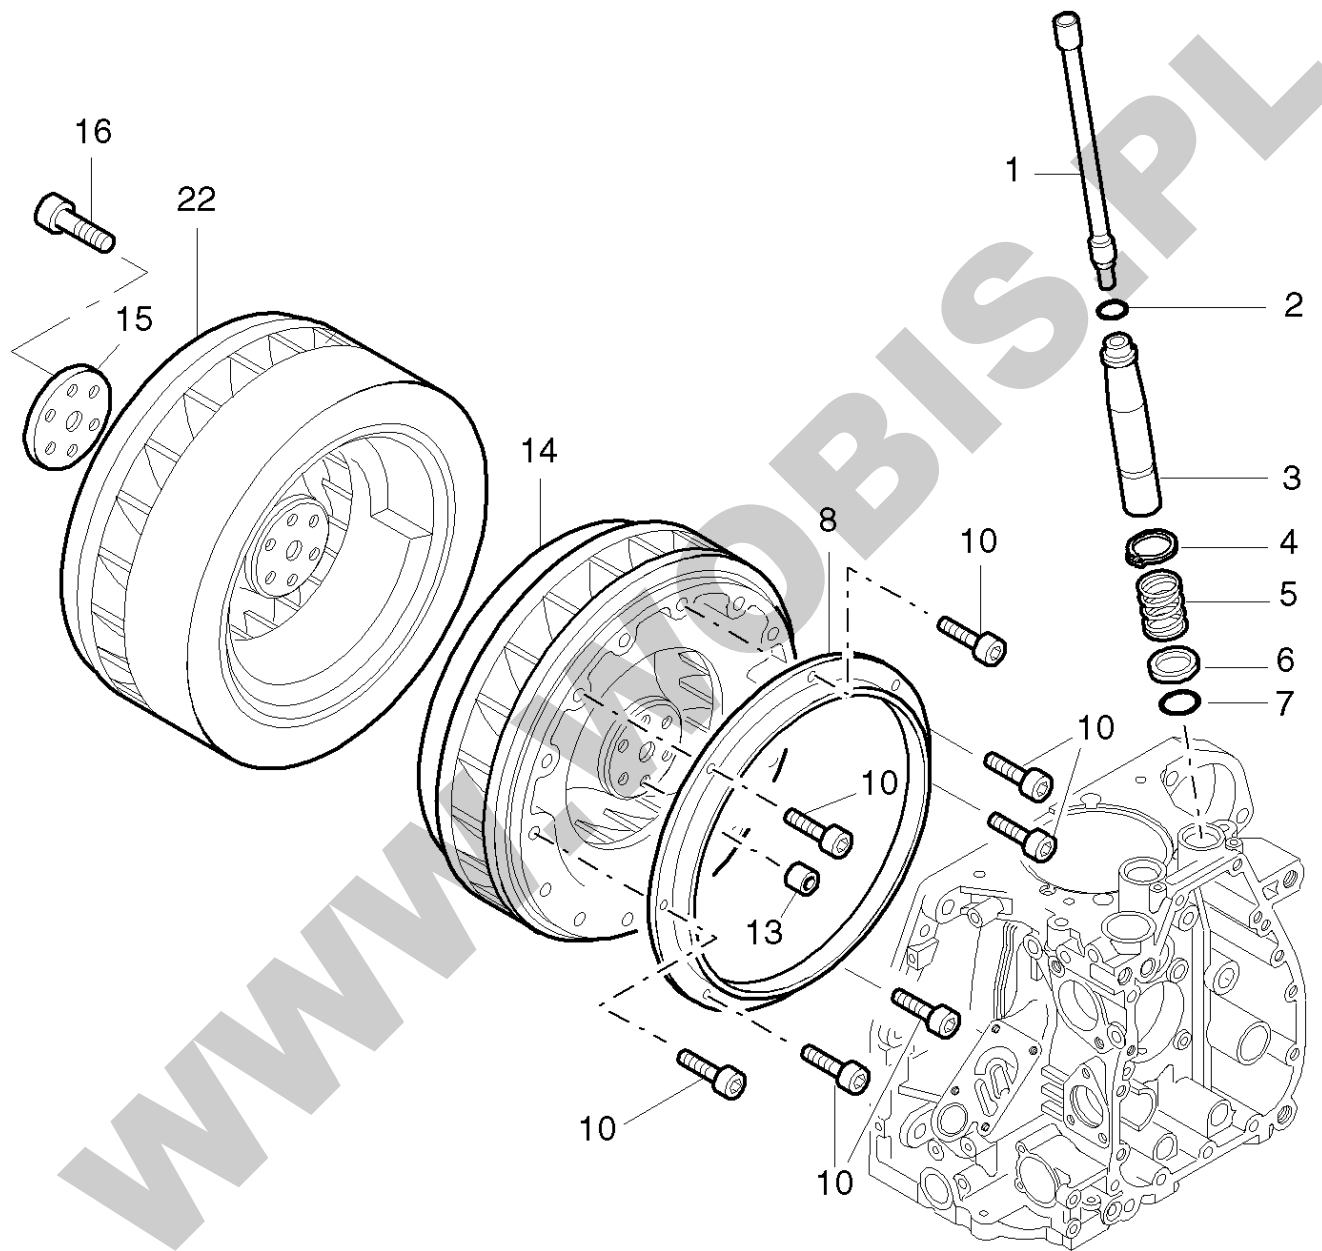

**ORYGINALNE CZĘŚCI ZAMIENNE SERWIS GWARANCYJNY I POGWARANCYJNY WYMIARY
SERWISOWE ORAZ KATALOGI CZĘŚCI ZAMIENNYCH NA STRONIE WWW.WOBIS.PL/SERWIS**

Pos.	Part no.	Description	Qty.	Notice	Add. notice	kg	EA	TA	DA	dDPW	List price
1	01259310	PUSHROD	2			0,048	1	11	1		121,6215
2	50330200	O-RING 19X3 N	2	19 x 3		0,001	4	11	1	d2	4,1405
3	04027200	PROTECTION TUBE	2			0,064	1	11	1		37,947
4	50347000	CIRCLIP AS 24X1,75	2	AS 24 x 1,75 DIN 471		0,002	4	11	1	P2	6,0515
5	04002600	PRESSURE SPRING	2			0,015	1	11	1		9,737
6	04002000	PRESSURE RING	2			0,003	1	11	1		2,912
7	50411300	O-RING 23X3,5 GREEN	2	23 x 3,5 grün, green, vert, verde		0,002	4	11	1	d2	8,6905
8	04030601	RING F.FLYWHEEL	1			0,140	1	11	1		40,404
10	50397100	ALL.SCR.M 4 X 10	6	M 4 x 10 DIN 912-8.8 A3C Tuf.		0,002	4	11	1		2,3205
13	04033000	BUSH	1			0,004	1	11	1		8,554
14	04143701	FLYWHEEL STD. L	1			27,022	1	11	1		1359,4945
15	04026600	RETAINING PLATE	1			0,020	1	11	1		16,835
16	50132800	ALL.SCR. M 10X 40	6	M 10 x 40 DIN 912 - 10.9		0,032	4	11	1		4,4135
22	_nopart	Not in this engine	-