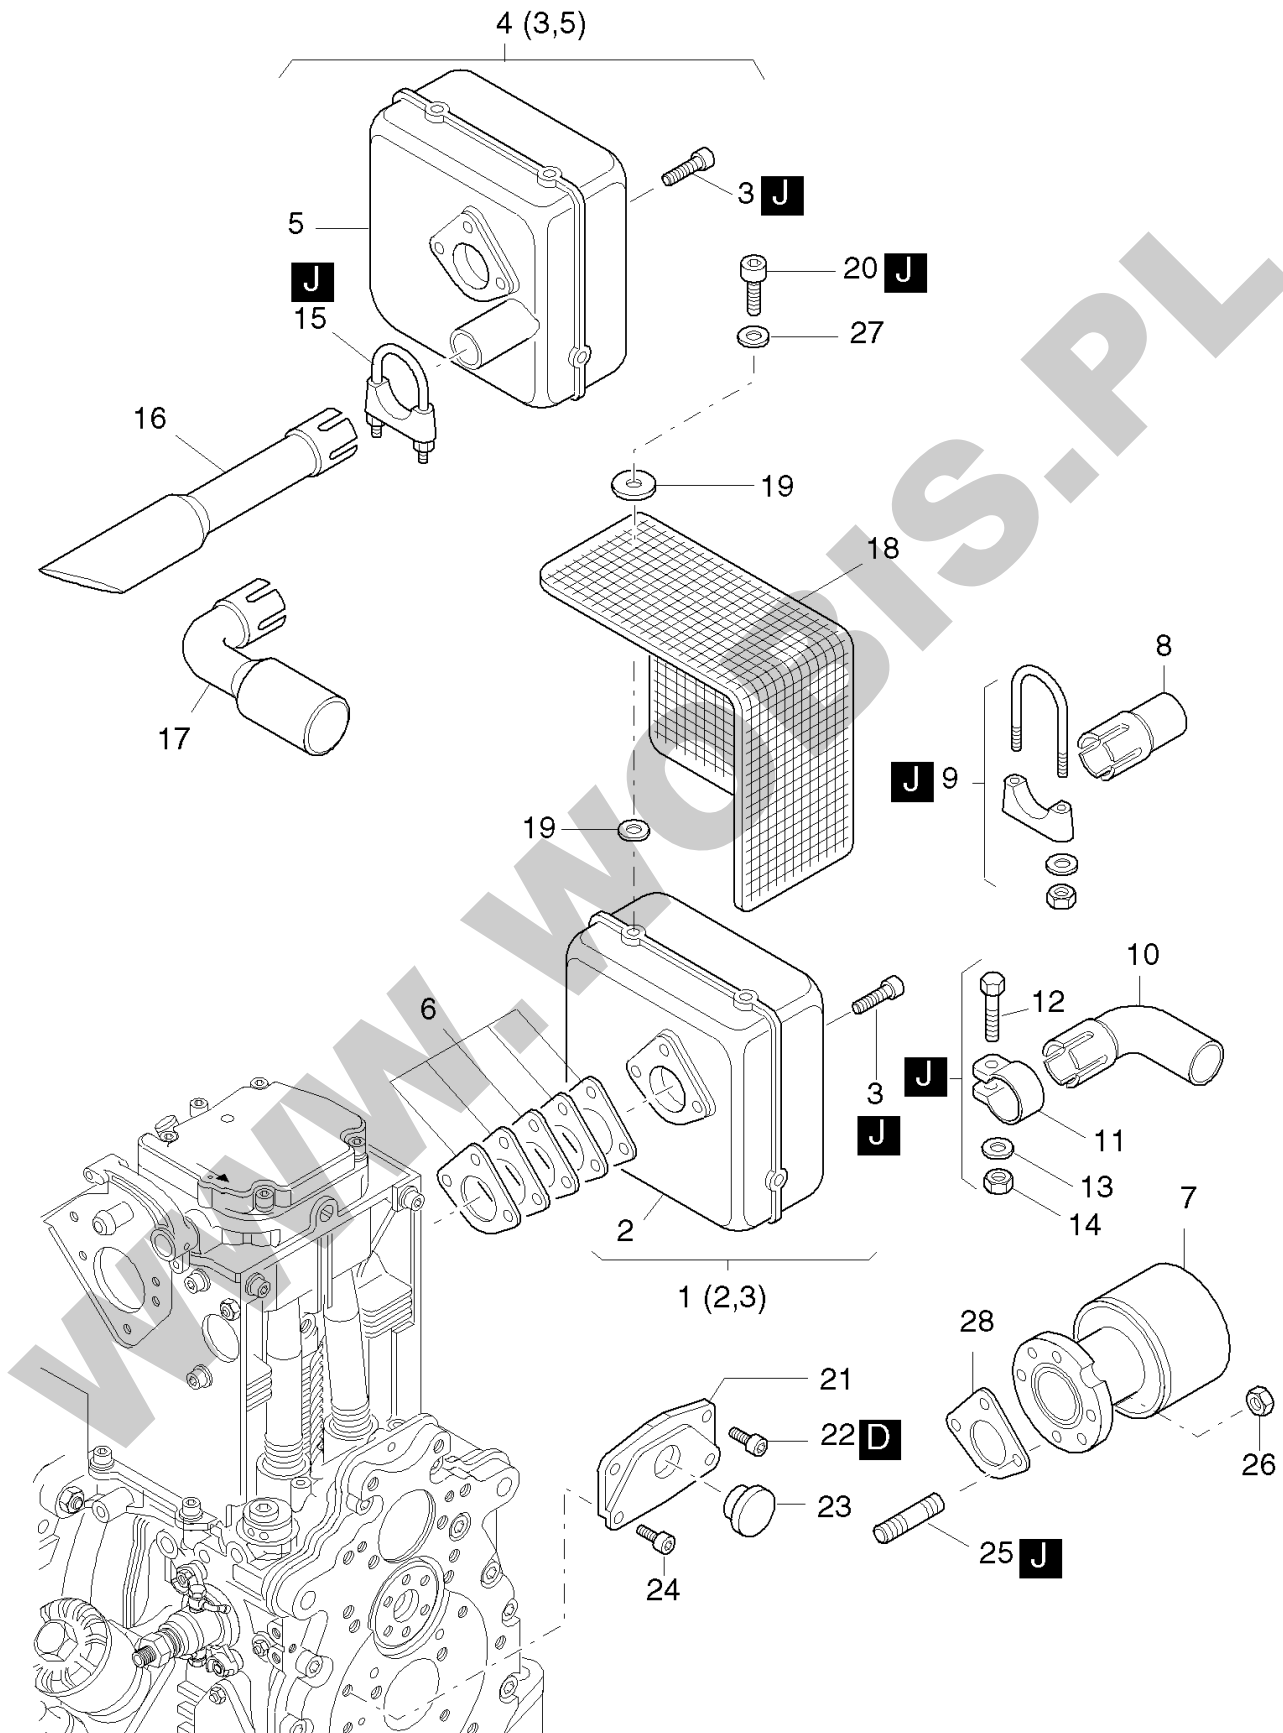

**ORYGINALNE CZĘŚCI ZAMIENNE SERWIS GWARANCYJNY I POGWARANCYJNY WYMIARY
SERWISOWE ORAZ KATALOGI CZĘŚCI ZAMIENNYCH NA STRONIE WWW.WOBIS.PL/SERWIS**

Pos.	Part no.	Description	Qty.	Notice	Add. notice	kg	EA	TA	DA	dDPW	List price
1	01558600	EXHAUST SILENCER	1			3,645	1	22	1		784,238
2	_noorder	No single order	-								
3	50403900	ALL.SCR.M 8 X 25	3	M 8 x 25 DIN 912-8.8 C4P		0,015	4	21	1		2,2295
4	01507700	EXHAST.SILENC. TOP	1			3,651	1	22	1		784,238
5	_noorder	No single order	-								
6	01489310	GASKET EXHST.SIL. S	1			0,040	1	21	4	d1	23,1595
7	01500901	EXHAUST SILENCER	1			0,830	1	21	2		256,165
8	03998300	EXHAUST TUBE	1			0,112	1	21	4		82,901
9	00873100	PIPE CLIP 40/42	1	40 / 42		0,108	4	21	2		25,662
10	03740800	EXHAUST ELBOW	1	ø 38		0,140	1	21	5		
11	03740900	PIPE CLIP 41,5	1	41,5 mm		0,087	1	21	1		16,198
12	50380000	HEXSCREW M 8 X 50	1	M 8 x 50 DIN 931-8.8 A3C part was replaced by 50028100		0,025	4	21	1		2,6845
13	50148100	FLAT WASHER 8,4	1	8,4 DIN 125-St A3C		0,002	4	11	1		0,455
14	40028400	HEX.NUT M 8	1	VM 8 DIN 980-8 C3A		0,008	4	11	1		2,2295
15	50388000	PIPE CLIP 1 1/8-28	1	1/8-28 883-2 A3C		0,103	4	21	2		16,3345
16	03997301	EXHAUST TUBE	1			0,253	1	21	2		129,675
17	03997200	EXHAUST ELBOW	1			0,245	1	21	2		178,633
18	05140700	GUARD	1			0,330	1	21	1		139,1845
18	_noorder	No single order	-								
19	05034202	SPRING WASHER	8	6,5 x 38		0,010	1	21	1		4,823
20	50255700	ALL.SCR.M 6X 12	4	M 6 x12 DIN 912-8.8 C4A		0,005	4	21	1		1,729
21	03985300	GUARD	1			0,056	1	21	2		33,67
22	50135700	ALL.SCR.M10X 16	2	M 10 x 16 DIN 912-8.8 A3C		0,021	4	21	1		3,6855
23	40091400	CLOSING CAP	1	F24 SCHW.		0,004	4	21	2		3,6855
24	50165400	ALL.SCR.M 8X 16	2	M 8 x 16 DIN 912-8.8 A3C		0,009	4	21	1		2,6845
25	50037800	STUD M 8X 22	2	M 8 x 22 DIN 835-10.9		0,012	4	11	1		3,003
26	40028400	HEX.NUT M 8	2	VM 8 DIN 980-8 C3A		0,008	4	11	1		2,2295
27	50120000	DISC A 6,4	4	A 6,4 DIN 9021-St A3C		0,003	4	11	1		0,455
28	03974100	GASKET	9			0,007	0	21	1