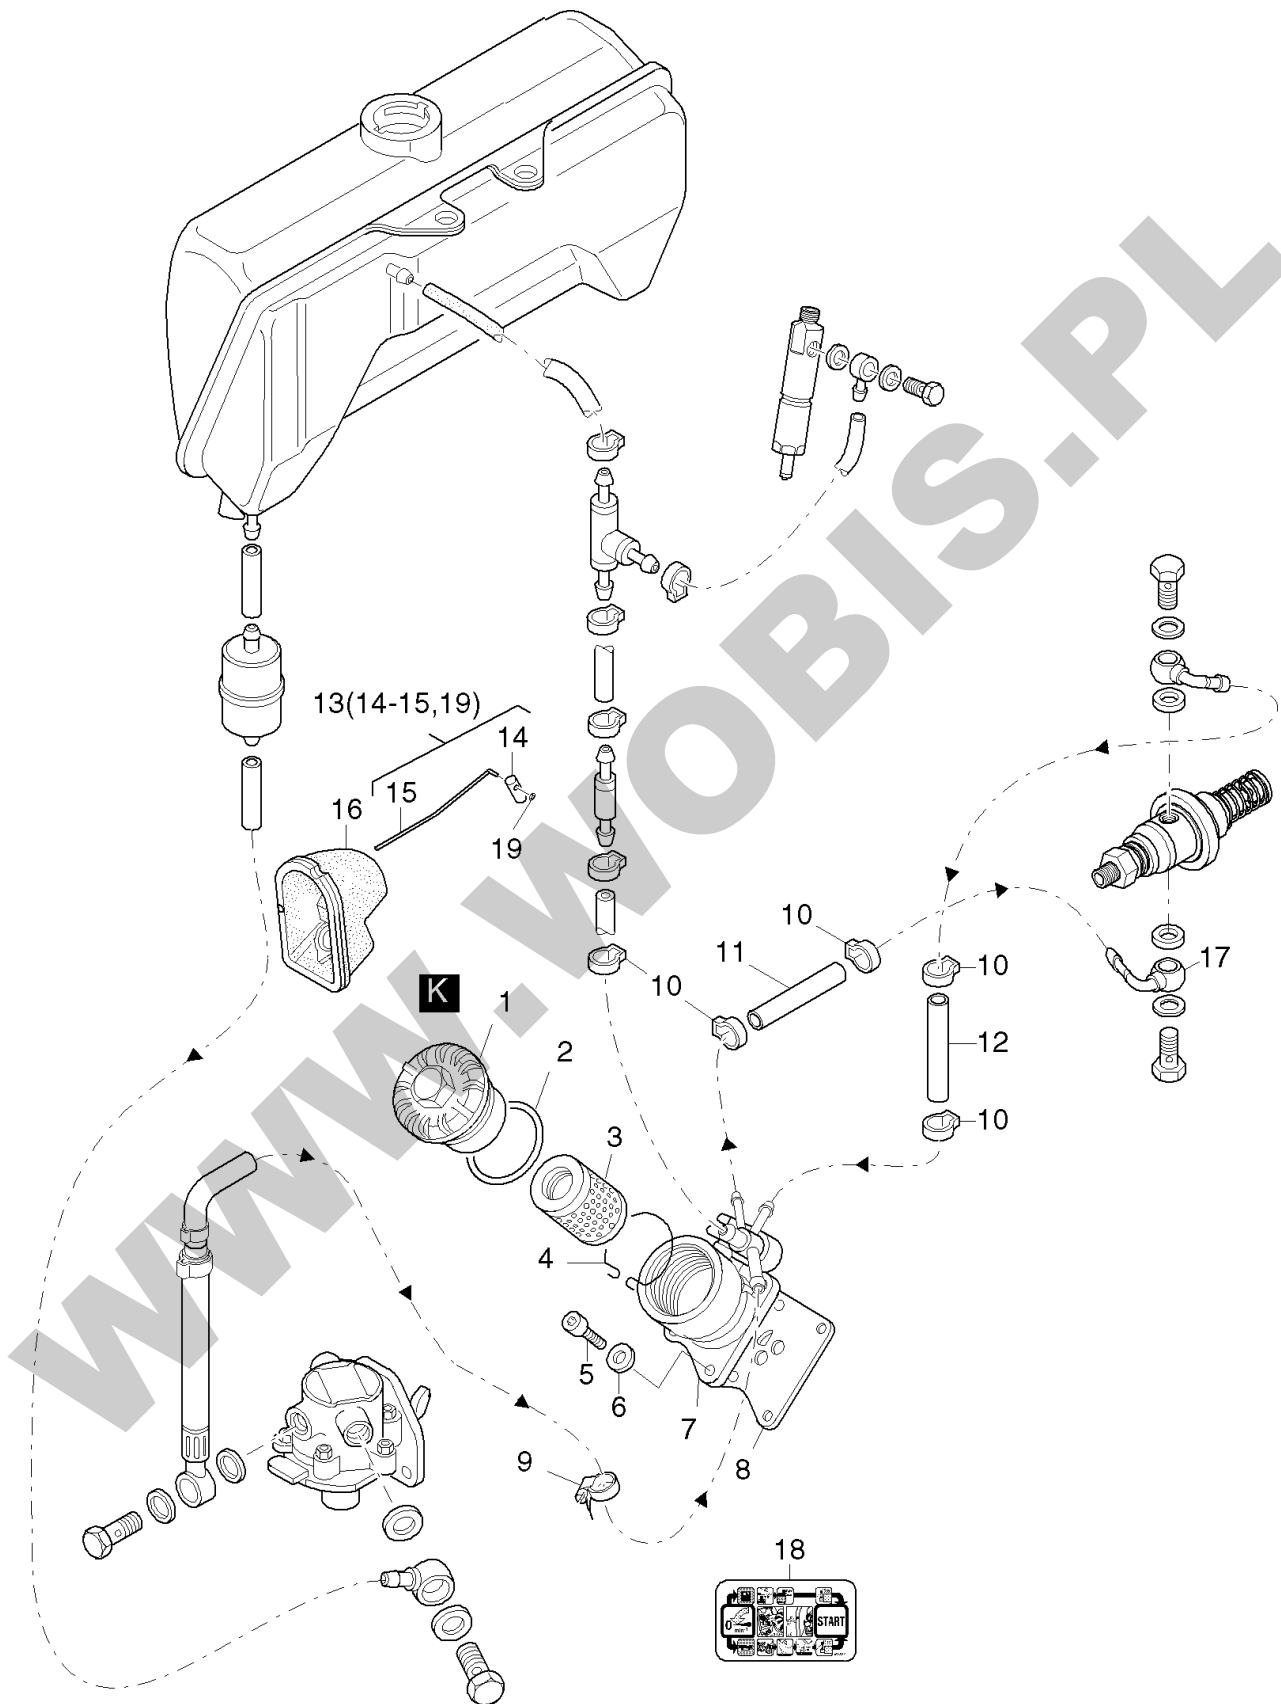

**ORYGINALNE CZĘŚCI ZAMIENNE SERWIS GWARANCYJNY I POGWARANCYJNY WYMIARY
SERWISOWE ORAZ KATALOGI CZĘŚCI ZAMIENNYCH NA STRONIE WWW.WOBIS.PL/SERWIS**

Pos.	Part no.	Description	Qty.	Notice	Add. notice	kg	EA	TA	DA	dDPW	List price
1	01248901	COVER F.OILFILTER	1			0,102	1	22	1		77,1225
2	50329200	RECTANG.RNG.50X55X3	1	50 x 55 x 3		0,002	4	11	1		11,4205
3	01480000	OILFILT.ELEM.1D....	1			0,060	4	12	1		27,5275
4	04084001	LIFTING SPRING	1			0,001	1	21	1		7,6895
5	50170600	ALL.SCR.M 6X 20	4	M 6 x 20 DIN 912-8.8 A3C		0,007	4	11	1		1,729
6	50081200	SPRING WASHER A 6	4	A 6 DIN 137 - A3C		0,001	4	11	1		0,455
7	01452820	SHUT-OFF VAL.D31-81	1			0,387	1	21	1		
8	05068900	GASKET	1			0,006	1	21	1		9,828
9	50357200	HOSE CLIP 7-11	1	7 - 11 SX5 SW4		0,003	4	11	1		9,373
10	50570900	CLAMP 12,8	5	12,8		0,003	4	11	1		7,735
11	03881610	FUEL PIPE 5,0X 200	1	5 x 200		0,020	1	21	1		9,646
12	05322300	FUEL PIPE 4,5X110	1	4,5 x 110		0,000	0	21	1		7,007
13	_nopart	Not in this engine	-								
14	_nopart	Not in this engine	-								
15	_nopart	Not in this engine	-								
16	_nopart	Not in this engine	-								
17	05305600	BANJO CONNECTION	1			0,012	1	21	1		41,1775
18	05126800	STICKER LABEL	1			0,001	1	21	5		6,7795
19	50414701	CIRCLIP KS 3	1			0,001	4	21	4		1,2285
K	50342600	GREASE START.DEVICE	1	100 GRAMM part was replaced by 50342601		0,100	0	12	0