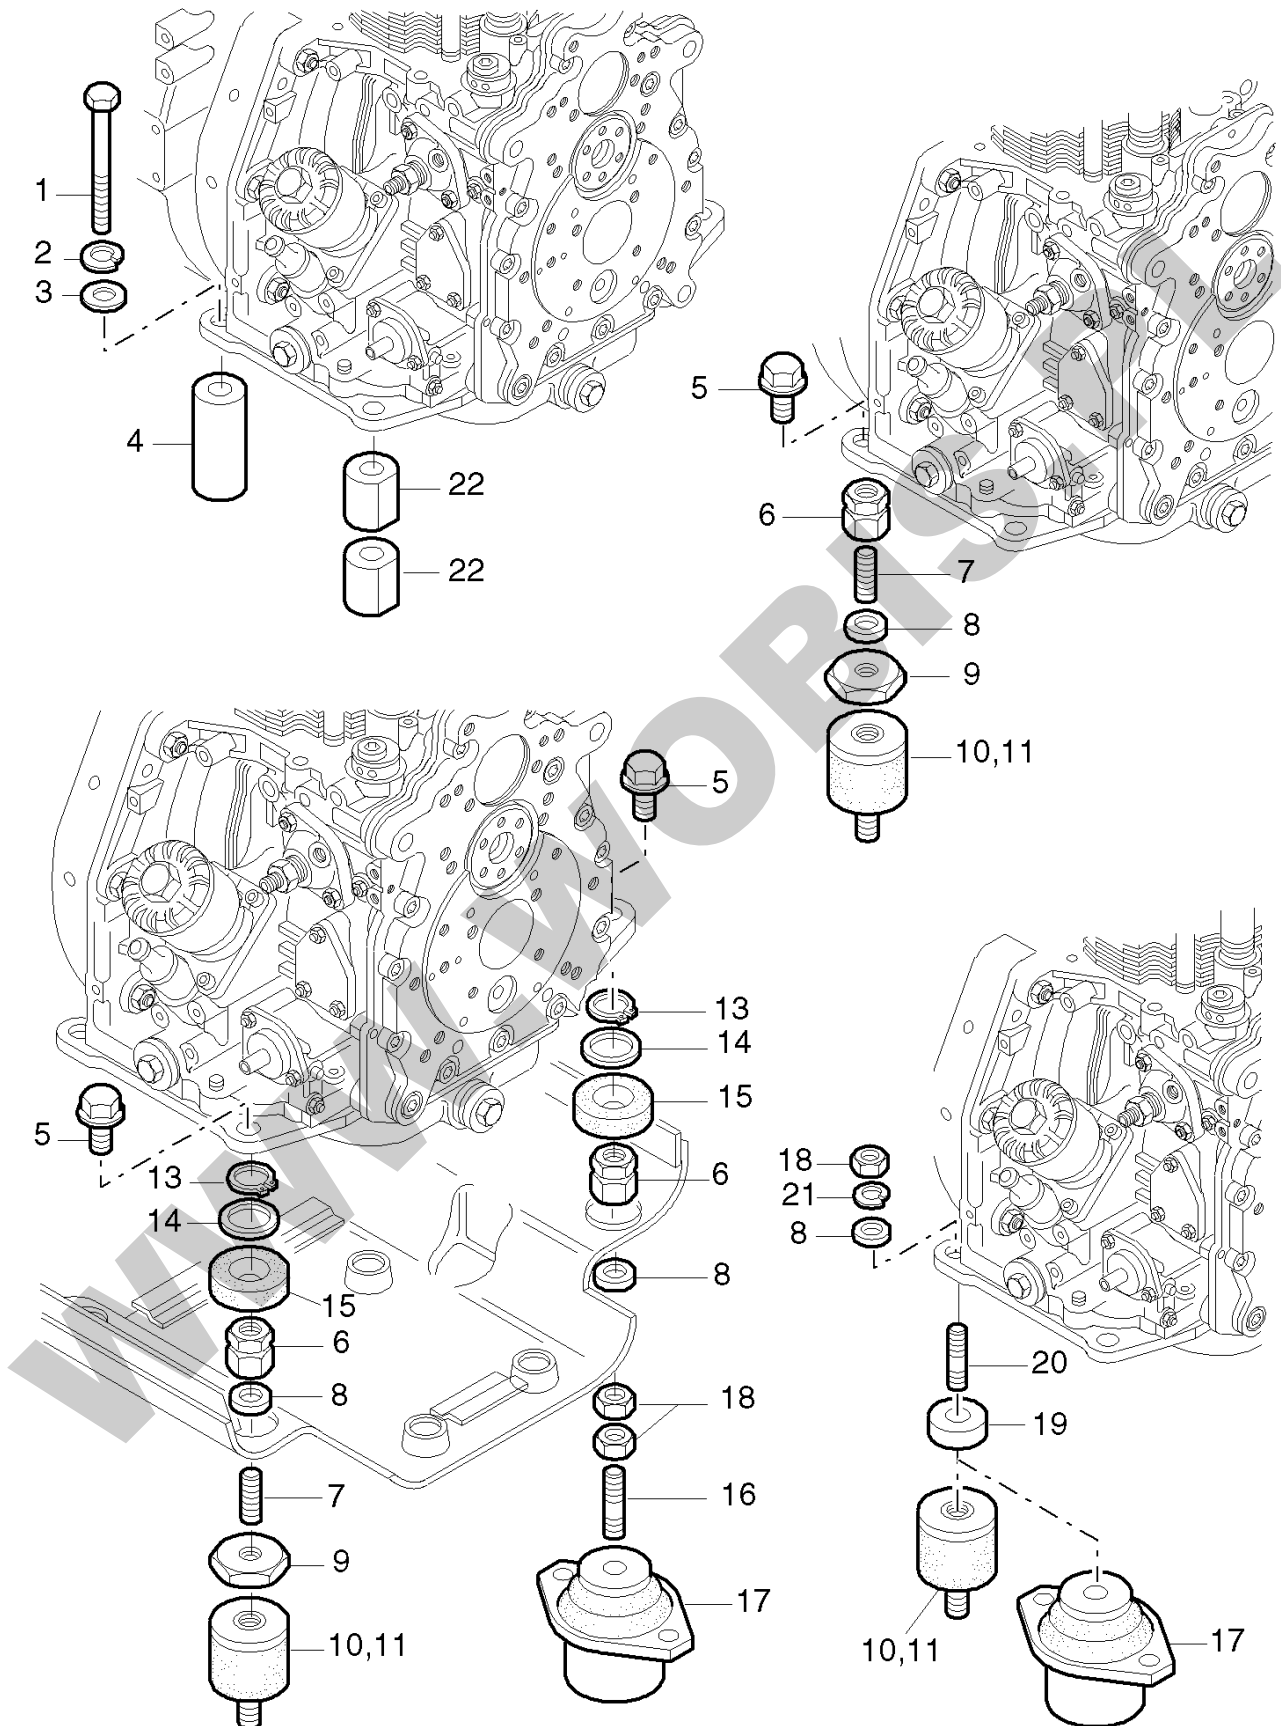

**ORYGINALNE CZĘŚCI ZAMIENNE SERWIS GWARANCYJNY I POGWARANCYJNY WYMIARY
SERWISOWE ORAZ KATALOGI CZĘŚCI ZAMIENNYCH NA STRONIE WWW.WOBIS.PL/SERWIS**

Pos.	Description	Notice
1	M10 x ... DIN 933 measure length	
2	SPRING WASHER 10	A 10 DIN 128
3	DISC 10,5	10,5 x 25 x 4 DIN 7349 A3C
4	BUSH 13X36X52	13 x 36 x 52
4	SPACER TUBE	13 x 36 x 13
5	HEXSCREW M10X 20	M 10 x 20 A3C W 158.12 - 10.9
6	NUT M10 X 27,5	M 10 x 27,5
7	GRUB SCREW M10X30	M 10 x 30
8	DISC 10,5	10,5 x 25 x 4 DIN 7349 A3C
9	DISC 10,5X55X5	10,5 x 55 x 5
10	ANTI VIBR.MOUNTINGS	40 Shore
11	ANTI VIBR.MOUNTINGS	55 Shore
13	Not in this engine	
14	Not in this engine	
15	Not in this engine	
16	Not in this engine	
17	HYDRO BUFFER	V 12 / 600
18	HEXAGON NUT M 10	M 10 DIN 934-8 A3C
19	SPACER TUBE	13 x 36 x 13
20	STUD M10X 40	M 10 x 40 DIN 939
21	SPRING WASHER 10	10 DIN 128 A3C
22	SPAC.SLEEV.52 CHAMF	f. Höhe 52, f. height 52
22	SPAC.DISC 13 CHAMF.	f. Höhe 13, f. height 13