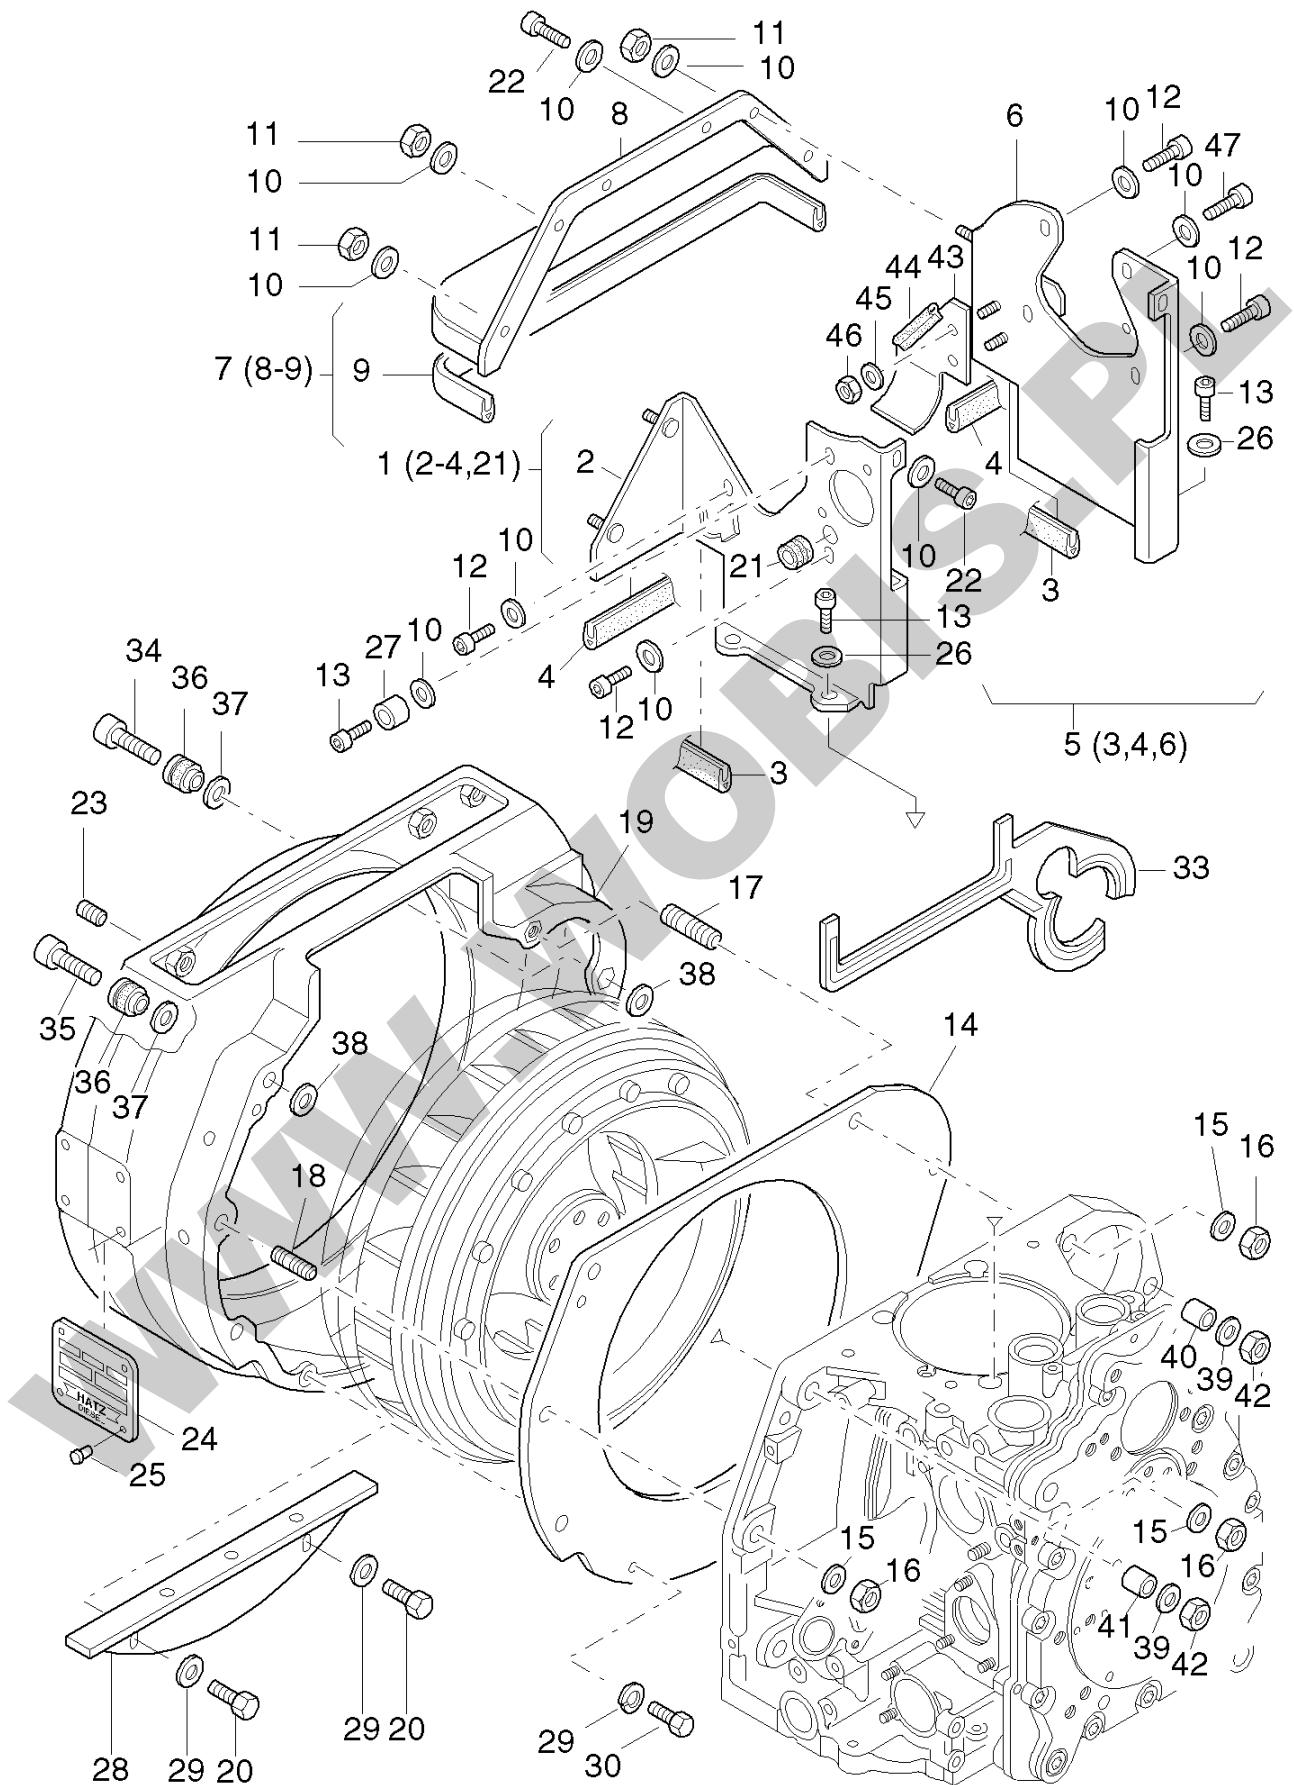

**ORYGINALNE CZĘŚCI ZAMIENNE SERWIS GWARANCYJNY I POGWARANCYJNY WYMIARY
SERWISOWE ORAZ KATALOGI CZĘŚCI ZAMIENNYCH NA STRONIE WWW.WOBIS.PL/SERWIS**

Pos.	Part no.	Description	Qty.	Notice	Add. notice	kg	EA	TA	DA	dDPW	List price
1	01260911	COOLING AIR DUCT	1	part was replaced by 01260920		0,270	9	11	0		161,5705
1	01332401	COOLING AIR DUCT	1			0,270	9	11	0		188,643
2	_noorder	No single order	-								
3	04030901	SEALING STRIP 29MM	2	29 mm		0,002	1	11	1		4,4135
4	04030801	SEALING STRIP 41MM	2	41 mm		0,003	1	11	1		4,186
5	01344800	COOLING AIR DUCT	1	part was replaced by 01344810		0,000	0	11	7		
6	_noorder	No single order	-								
7	01344700	COOLING AIR DUCT	1			0,261	1	11	1		103,467
8	_noorder	No single order	-								
9	04031001	SEALING STRIP 308MM	1	308 mm		0,020	1	11	1		23,1595
10	50144500	FLAT WASHER 6,4	14	6,4 DIN 125-St A3C		0,001	4	11	1		0,455
11	50144400	HEXAGON NUT M 6	4	M 6 DIN 934 - 8 A3C		0,002	4	11	1		1,2285
12	50149100	ALLEN SCREW M 6X 12	6	M 6 x 12 DIN 912-8.8 A3C		0,005	4	11	1		1,092
13	50170700	ALL.SCR.M 6 X 16	5	M 6 x 16 DIN 912-8.8 A3C		0,006	4	11	1		1,729
14	04136500	PARTING SHEET	1	part was replaced by 04136501		0,000	0	11	7		
15	50093700	FLAT WASHER A 13	2	13 DIN 125-St A3C		0,006	4	11	1		1,729
16	50093600	HEXAGON NUT M 12	2	M12 DIN 934-8 A3C		0,017	4	11	1		2,6845
17	50475000	STUD M12FO X40	2	M 12 x 40 DIN 835-8.8 A3C		0,046	4	11	1		8,463
18	_nopart	Not in this engine	-								
19	04136410	INTERMED.HOUS.SAE 5	1	SAE 5		0,000	0	11	7		
20	_nopart	Not in this engine	-								
21	50334800	RUBBER SLEEVE	1			0,001	4	11	1		3,2305
22	50170700	ALL.SCR.M 6 X 16	4	M 6 x 16 DIN 912-8.8 A3C		0,006	4	11	1		1,729
23	50226000	GRUB SCREW M 8X6	4	M 8 x 6 DIN 913-45H TU.FLEC		0,002	4	11	1		3,9585
24	_nopart	Not in this engine	-								
25	40002500	RIVET 2,4X6	4	2,4		0,001	4	11	1		1,4105
26	50144500	FLAT WASHER 6,4	4	6,4 DIN 125-St A3C		0,001	4	11	1		0,455
27	03936400	BUSH 6,2X8X5,5	1	6,2 x 8 x 5,5		0,001	1	11	1		4,823
28	_nopart	Not in this engine	-								
29	_nopart	Not in this engine	-