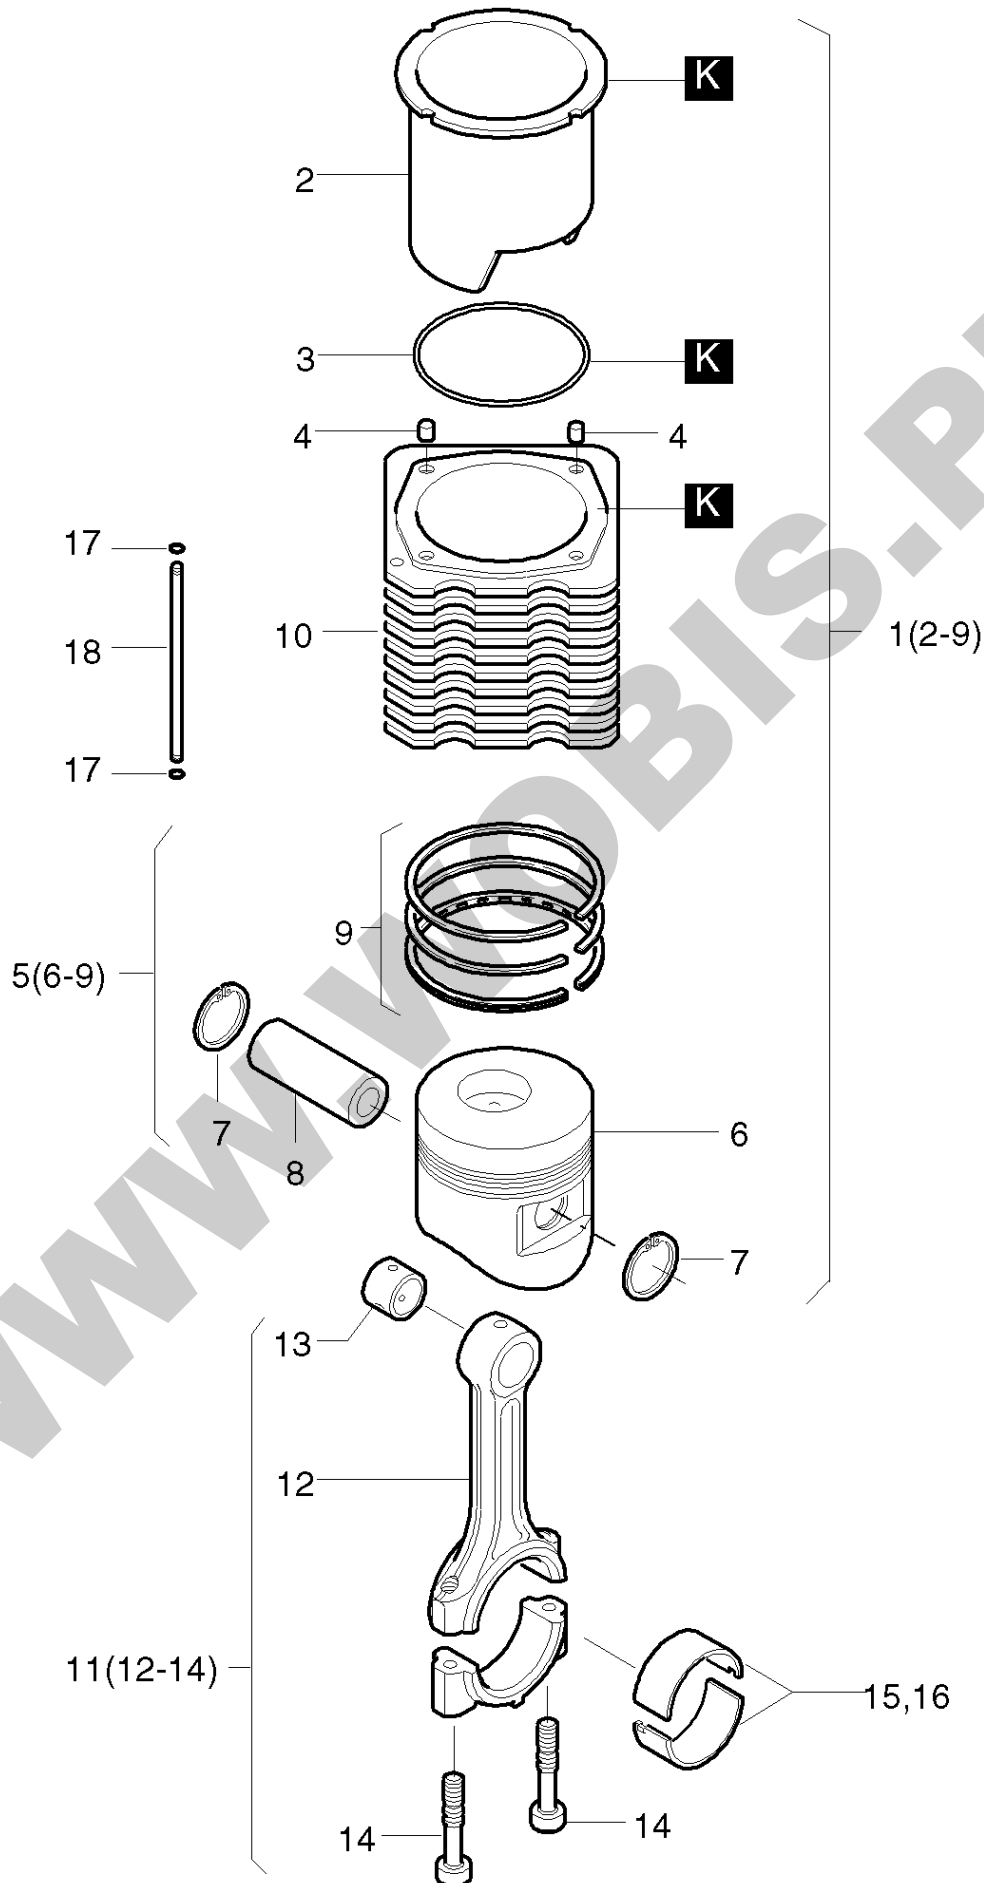

**ORYGINALNE CZĘŚCI ZAMIENNE SERWIS GWARANCYJNY I POGWARANCYJNY WYMIARY
SERWISOWE ORAZ KATALOGI CZĘŚCI ZAMIENNYCH NA STRONIE WWW.WOBIS.PL/SERWIS**

Pos.	Part no.	Description	Qty.	Notice	Add. notice	kg	EA	TA	DA	dDPW	List price
1	01644400	CYL.SLEEVE + PISTON	1	part was replaced by 01644401		0,000	0	12	7		
2	_noorder	No single order	-								
3	50482400	O-RING 103X1,5	1	103 x 1,5		0,002	4	11	1		18,0635
4	04134900	BUSH 10,5X12,5X15	2	10,5 x 12,5 x 15		0,004	1	11	1		6,6885
5	01336801	PISTON 97 EPA	1	part was replaced by 01336802		0,000	0	11	7		
6	_noorder	No single order	-								
7	50381210	CIRCLIP 25 X 1,2	2	A 25 x 1,2		0,001	4	13	1		6,643
8	50481300	GUDGEON PIN 25-68	1	25 x 12 x 68		0,200	4	13	1		107,653
9	01336900	PISTON RING SET 97	1	97 mm		0,007	4	14	1		170,625
10	01644300	CYLINDER JACKET	1	part was replaced by 01644310		0,000	0	12	7		
11	01258302	CONROD	1			0,590	1	11	1		701,5645
12	_noorder	No single order	-								
13	04065600	BUSH FOR CONROD	1			0,015	4	12	1		57,4665
14	04100500	CONROD SCREW	2			0,025	1	11	1		18,473
15	04026500	BIG END BEARING	1			0,035	4	11	1		37,0825
16	04065700	BIG END BEAR.0,5-	1	- 0,5 mm		0,040	4	14	1		74,1195
17	50330100	O-RING 4X 1,2	2	4 x 1,2		0,001	4	11	1	d2	1,001
18	04135000	OIL PRESSURE PIPE	1	part was replaced by 01655700		0,012	0	11	1		
K	50342600	GREASE START.DEVICE	1	100 GRAMM part was replaced by 50342601		0,100	0	12	0