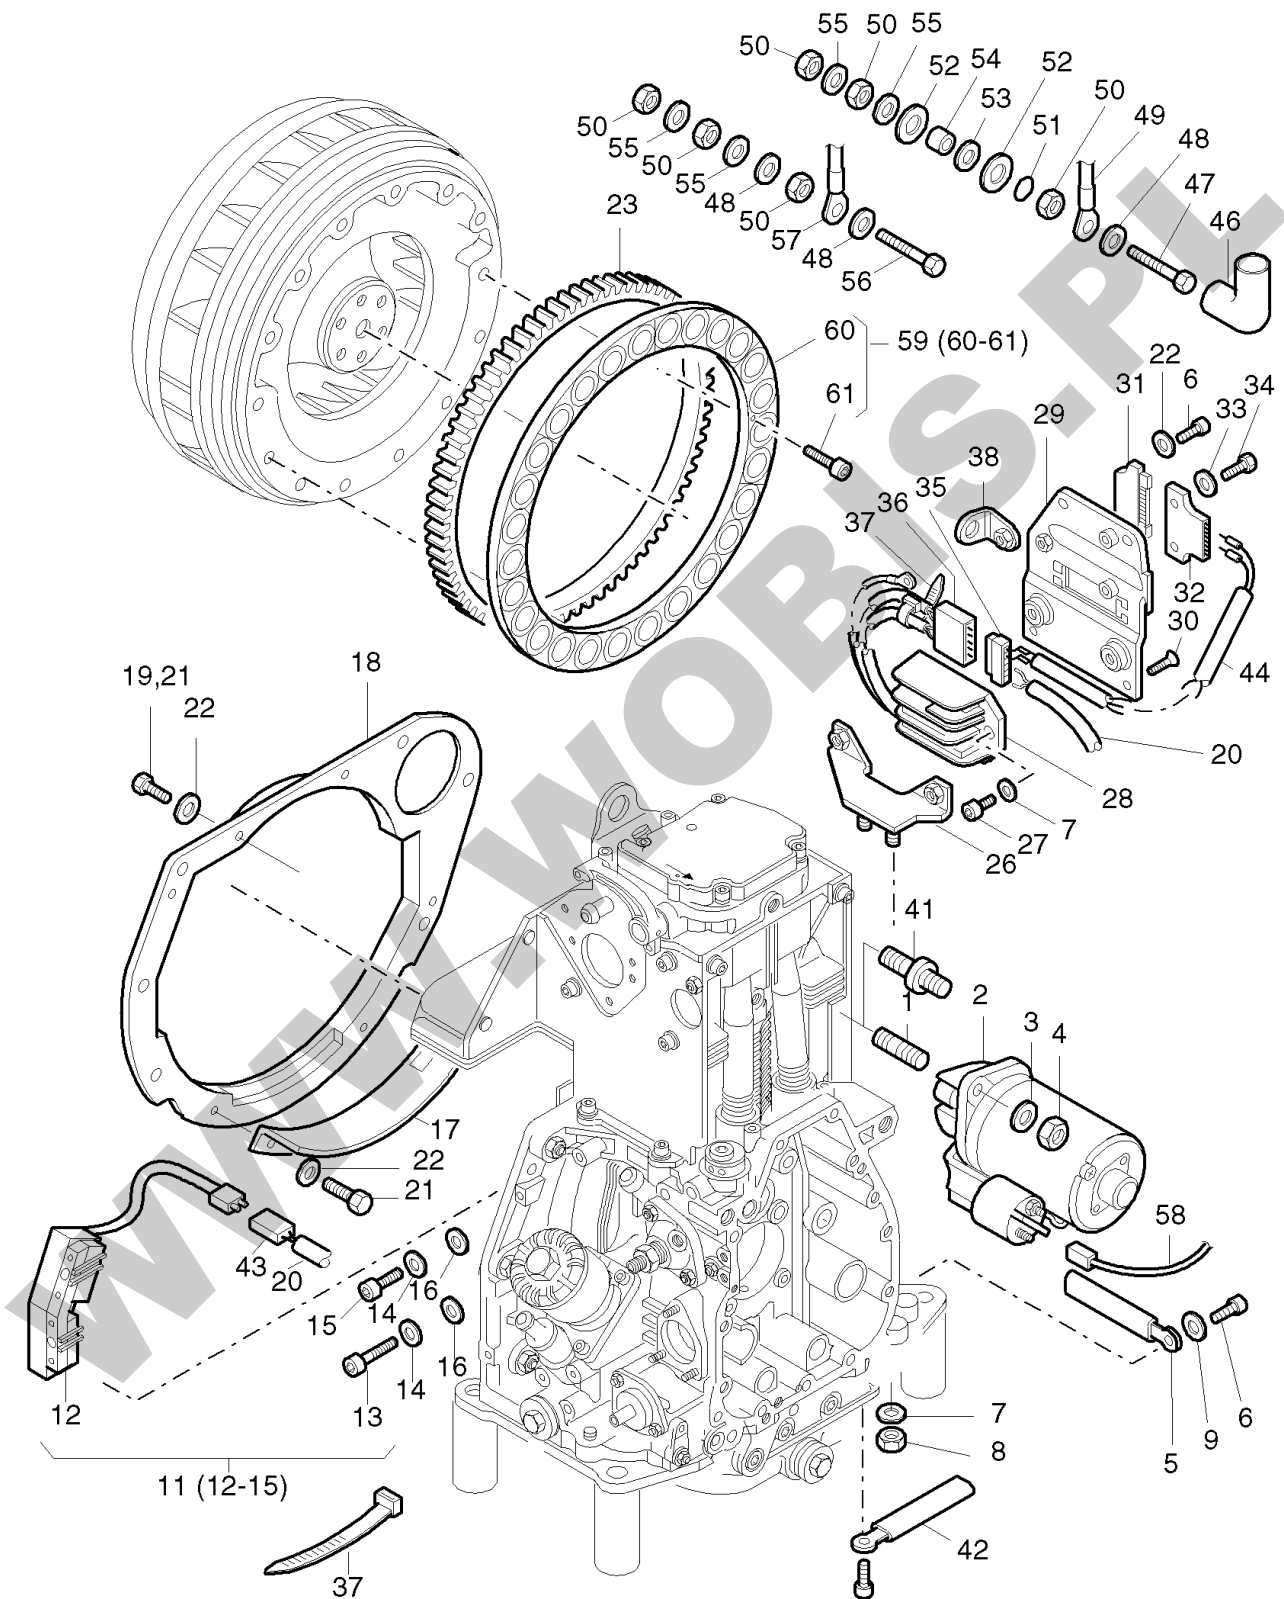

**ORYGINALNE CZĘŚCI ZAMIENNE SERWIS GWARANCYJNY I POGWARANCYJNY WYMIARY
SERWISOWE ORAZ KATALOGI CZĘŚCI ZAMIENNYCH NA STRONIE WWW.WOBIS.PL/SERWIS**

Pos.	Part no.	Description	Qty.	Notice	Add. notice	kg	EA	TA	DA	dDPW	List price
1	50486400	STUD M12X 50	2	M 12 x 50Fo DIN 835-8.8 A3C		0,066	4	21	1		7,9625
2	50353511	STARTER 12V 1,6KW	1	12 V - 1,6 kW "S, Z, C" part was replaced by 01721000		0,000	0	21	0		
2	50389700	STARTER 12V 2KW T/U	1	12 V - 2,0 kW "T-U"		3,700	9	21	0		2534,714
2	50382201	STARTER 24V S/Z/C	1	24 V - 1,6 kW "S, Z, C" part was replaced by 50496400		3,858	0	21	0		
3	50093700	FLAT WASHER A 13	2	13 DIN 125-St A3C		0,006	4	11	1		1,729
4	50380600	HEXAGON NUT M 12	2	M 12 DIN 970-8 A3C		0,014	4	21	1		2,912
5	05001200	CLIP	2			0,005	1	21	1		7,644
6	50149100	ALLEN SCREW M 6X 12	2	M 6 x 12 DIN 912-8.8 A3C		0,005	4	11	1		1,092
7	50208500	SPRING WASHER 8	4	8 DIN 128 A3C		0,001	4	11	1		1,4105
8	50148000	HEXAGON NUT M 8	2	M 8 DIN 934-8 A3C		0,005	4	11	1		1,4105
9	50144500	FLAT WASHER 6,4	1	6,4 DIN 125-St A3C		0,001	4	11	1		0,455
11	_nopart	Not in this engine	-								
12	01440710	COIL WITH WIRE 12V	1	12 V		0,400	1	21	1		436,891
12	01440810	COIL WITH WIRE 24V	1	24 V		0,400	1	21	4		436,891
13	50236600	ALL.SCR.M 6X 25	1	M 6 x 25 DIN 6912-8.8 A3C		0,006	4	11	1		2,912
14	50165600	SPRING WASHER6,5X14	2	6,5 x 14 DIN 6904 A3C		0,001	9	11	0		0,455
15	50448700	ALL.SCR.M 6X 30	1	M 6 x 30 DIN 6912-8.8 A3C		0,007	4	21	1		2,3205
16	50144500	FLAT WASHER 6,4	1	6,4 DIN 125-St A3C		0,001	4	11	1		0,455
17	_nopart	Not in this engine	-								
18	04136800	PARTING SHEET	1	part was replaced by 04136801		0,000	0	21	7		
19	50098500	HEXSCREW M 8X 16	2	M 8 x 16 DIN 933-8.8 A3C		0,011	4	11	1		2,3205
20	01558300	ELECTRIC WIRE GEN.	1	350W		0,085	1	21	2		70,161
21	50165500	HEXSCREW M 6X 12	3	M 6 x 12 DIN 933-8.8 A3C		0,004	4	11	1		1,5015
22	50170900	SPRING WASHER 6	4	6 DIN 128 - A3C		0,001	4	11	1		0,455
23	04032310	GEARRING S/Z/C	1			0,582	1	21	1		272,1355
23	03997500	GEARRING T/U	1			0,650	9	21	0		278,551
26	01440401	SUPPORT	1			0,106	1	21	5		
27	50165400	ALL.SCR.M 8X 16	2	M 8 x 16 DIN 912-8.8 A3C		0,009	4	21	1		2,6845