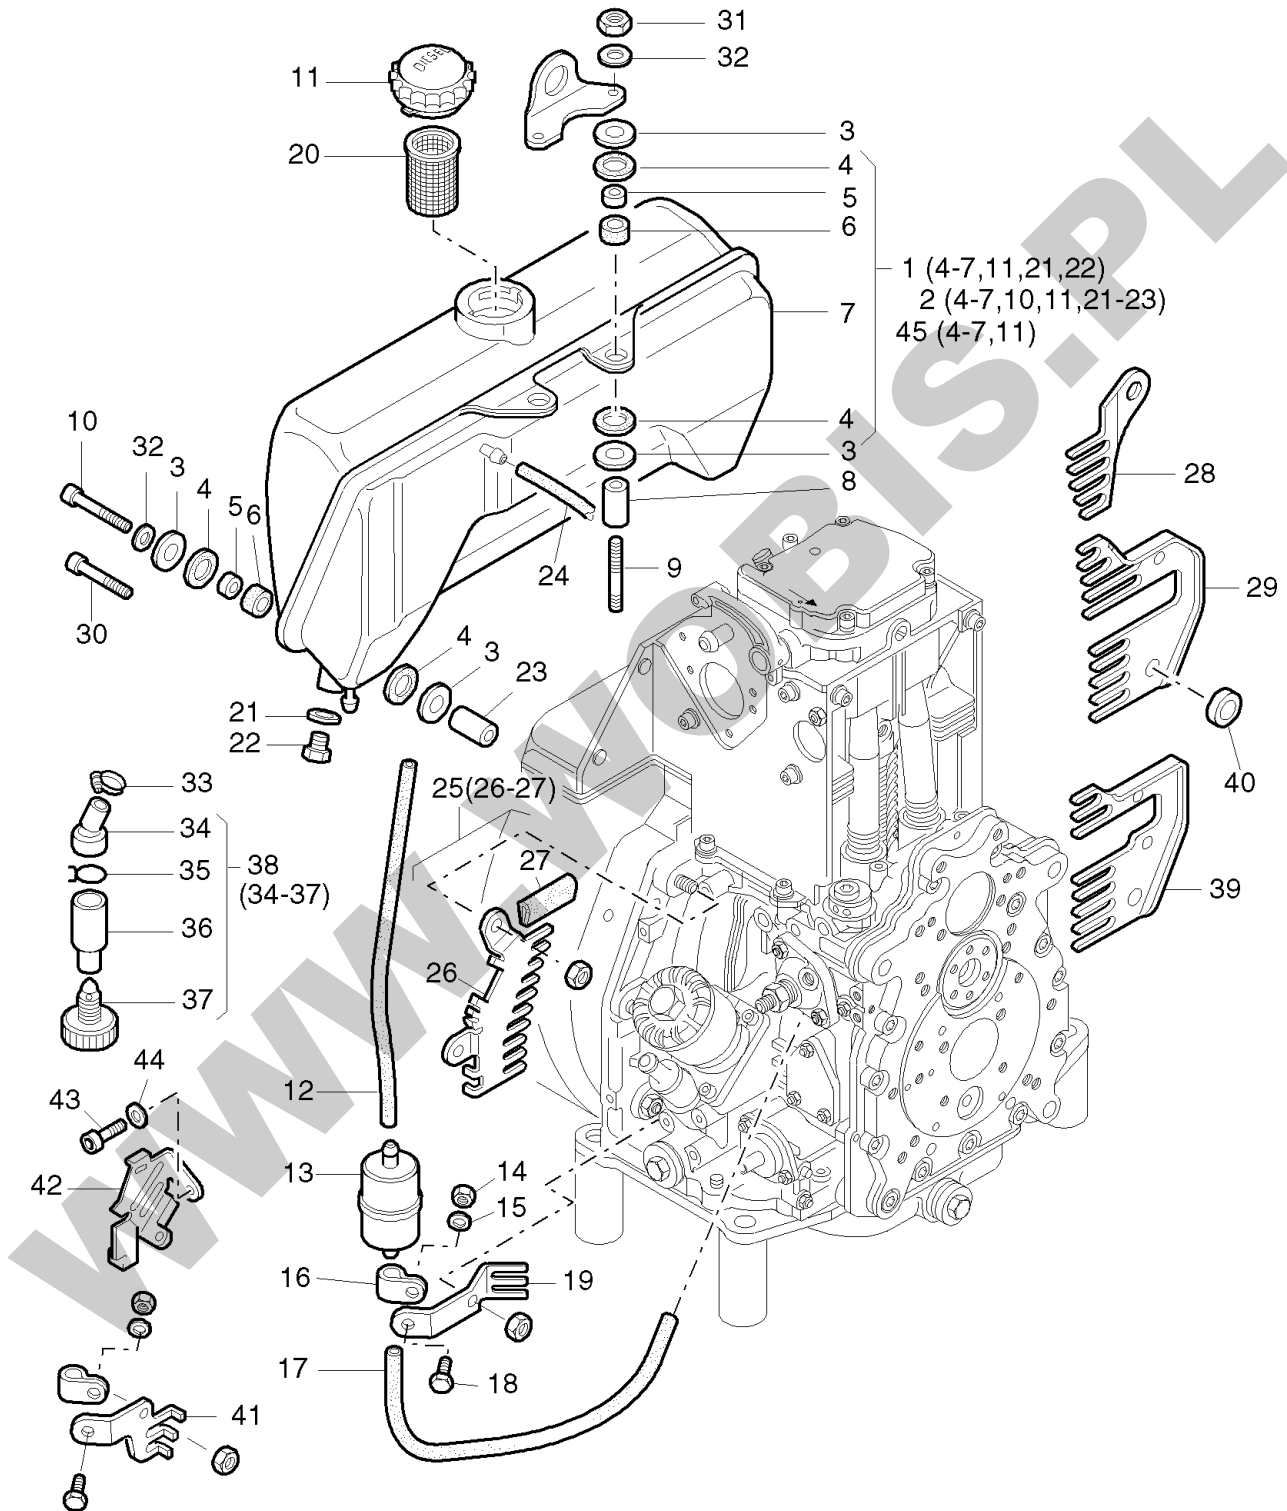

**ORYGINALNE CZĘŚCI ZAMIENNE SERWIS GWARANCYJNY I POGWARANCYJNY WYMIARY
SERWISOWE ORAZ KATALOGI CZĘŚCI ZAMIENNYCH NA STRONIE WWW.WOBIS.PL/SERWIS**

Pos.	Part no.	Description	Qty.	Notice	Add. notice	kg	EA	TA	DA	dDPW	List price
1	01535000	FUEL TANK 5 LTRS	1	5 l		2,908	1	22	1		660,7965
2	01661400	FUEL TANK 7 LTRS.	1	7 l		2,000	1	22	1		786,968
3	05097600	WASHER	8	8,5 - 27		0,007	1	11	1		2,912
4	03981802	RUBBER WASHER	8	17 - 25		0,001	1	21	1		8,6905
5	03981701	BUSH 8,4X13X7,5	4	8,4 x 13 x 7,5		0,005	1	21	1		5,096
6	03981900	RUBBER SHELL	4			0,001	1	21	1		1,911
7	_noorder	No single order	-								
8	03981500	BUSH 9X18X49	0... 2	9 x 18 x 49		0,073	1	21	1		20,657
8	05163500	BUSH 8,5X18X61	0... 2	8,5 x 18 x 61 (7 l SAE 5)		0,092	1	21	2		28,756
9	50377001	STUD M 8X 75	0... 2	M 8 x 75 DIN 835-10.9 A3C		0,033	4	21	1		8,9635
9	50065100	STUD M 8X85	0... 2	M 8 x 85 DIN 835-8.8 A3C		0,035	4	11	1		5,915
10	50171600	ALL.SCR.M 8X 65	2	M 8 x 65 DIN 912-8.8 A3C		0,030	4	21	1		5,551
11	40032701	CAP F.FUEL TANK B40	0... 1	B 40		0,071	4	21	1	P1	26,026
11	50385801	CAP FUEL TANK B60	0... 1	DT 60 f.Tank 7l + 10l		0,101	4	21	1	P1	42,3605
12	03493300	FUEL HOSE 7 X 145	1	7 x 145		0,010	1	21	2		
13	50478800	FUEL FILTER 7MY	1	Filter		0,054	4	21	1	W2	29,8025
14	50144400	HEXAGON NUT M 6	1	M 6 DIN 934 - 8 A3C		0,002	4	11	1		1,2285
15	50144500	FLAT WASHER 6,4	1	6,4 DIN 125-St A3C		0,001	4	11	1		0,455
16	03165500	PIPE CLIP	1			0,005	1	11	1		5,46
17	03493600	FUEL HOSE 7 X 330	0... 1	7 x 330 mm		0,030	1	21	2		
17	03674300	FUEL HOSE 7 X 305	0... 1	7 x 305 mm		0,025	1	21	1		
18	50165500	HEXSCREW M 6X 12	1	M 6 x 12 DIN 933-8.8 A3C		0,004	4	11	1		1,5015
19	_nopart	Not in this engine	-								
20	50387300	SIEVE	0... 1	f. Tank 7l + 10l		0,010	4	21	1		42,4515
20	40037800	SIEVE	0... 1	f. Tank 5l B 40		0,015	4	21	1		40,2675
21	50001000	JOINT A10 X16	1	A 10 x 16 DIN 7603-Cu		0,008	4	11	1		0,5915
22	05126000	DRAIN PLUG	1	M 10 x 12		0,018	1	21	1		27,664
23	03981600	BUSH 9X18X38	2	9 x 18 x 38		0,057	1	21	1		12,8765
24	03663800	FUEL HOSE 5,0 X 40	1	5 x 40 mm		0,002	1	11	1		2,2295
25	_nopart	Not in this engine	-