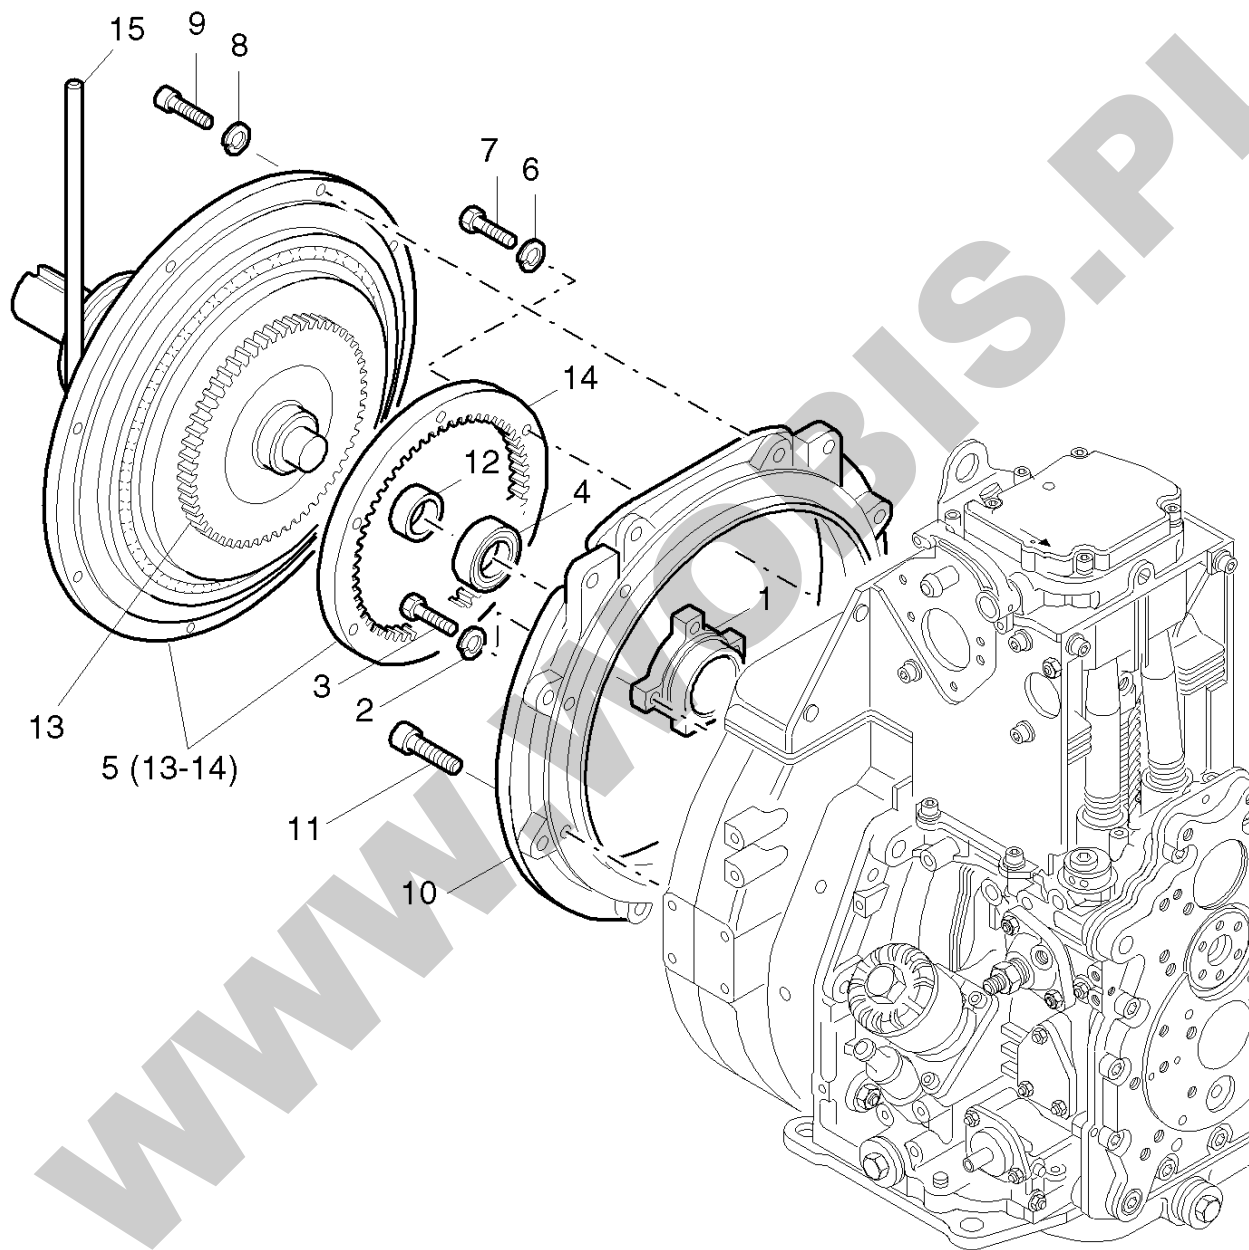

**ORYGINALNE CZĘŚCI ZAMIENNE SERWIS GWARANCYJNY I POGWARANCYJNY WYMIARY
SERWISOWE ORAZ KATALOGI CZĘŚCI ZAMIENNYCH NA STRONIE WWW.WOBIS.PL/SERWIS**

Pos.	Part no.	Description	Qty.	Notice	Add. notice	kg	EA	TA	DA	dDPW	List price
1	03952001	SHAFT 25,4X161,0	1	2 ø 1" ZENTR.100		1,525	1	21	4		641,186
2	03962700	FITTINGKEY A6,35X63	1	A 6,35 x 63 part was replaced by 05141600		0,000	0	11	7		
3	50208500	SPRING WASHER 8	4	8 DIN 128 A3C		0,001	4	11	1		1,4105
4	50171500	ALL.SCR.M 8X 25	4	M 8 x 25 DIN 912-8.8 A3C		0,015	4	11	1		2,457
5	50011500	FITTINGKEY A 8X7X35	1	A 8 x 7 x 35 DIN 6885		0,014	4	21	2		3,367
6	03954300	SHAFT 30X100	1	2 ø 30 mm ZENTR.100		2,228	1	21	2		482,664
7	03953201	STUBSHFT.TAP.X177,5	1	4 (1") keg., con. ZENTR.100		1,580	1	21	2		561,743
9	03951700	FLANGE	1			1,850	1	21	4		331,331
10	50208500	SPRING WASHER 8	6	8 DIN 128 A3C		0,001	4	11	1		1,4105
11	50366300	ALL.SCR.M 8X 20	6	M 8 x 20 DIN 912-8.8 A3C		0,013	4	11	1		2,3205
12	50061601	SPRING WASHER 12	6	VHZ 12		0,002	4	21	2		1,2285
13	03151000	RUBBER SHELL	6	SCHLAUCHST		0,015	1	21	2		13,5135
14	03046900	TAPPET	6			0,090	1	21	2		34,9895
15	03004602	COUNTER FLANGE	1			2,270	1	21	4		554,372
16	50004600	GRUB SCREW M 8X16	1	M 8 x 16 DIN 916-45H A3C		0,003	4	11	1		2,912
17	05007400	STUBSHAFT 25X65	1	25 x 65 ZENTR. 30		0,500	1	21	4		634,452
18	50011500	FITTINGKEY A 8X7X35	1	A 8 x 7 x 35 DIN 6885		0,014	4	21	2		3,367
19	50170700	ALL.SCR.M 6 X 16	6	M 6 x 16 DIN 912-8.8 A3C		0,006	4	11	1		1,729
20	50479800	BALL REARING	1	EC 6307 LLu C3/2A		0,448	4	21	2		172,2175
23	50021100	CIRCLIP 35X1,5	1	A 35 x 1,5 DIN 471		0,003	4	21	2		3,6855