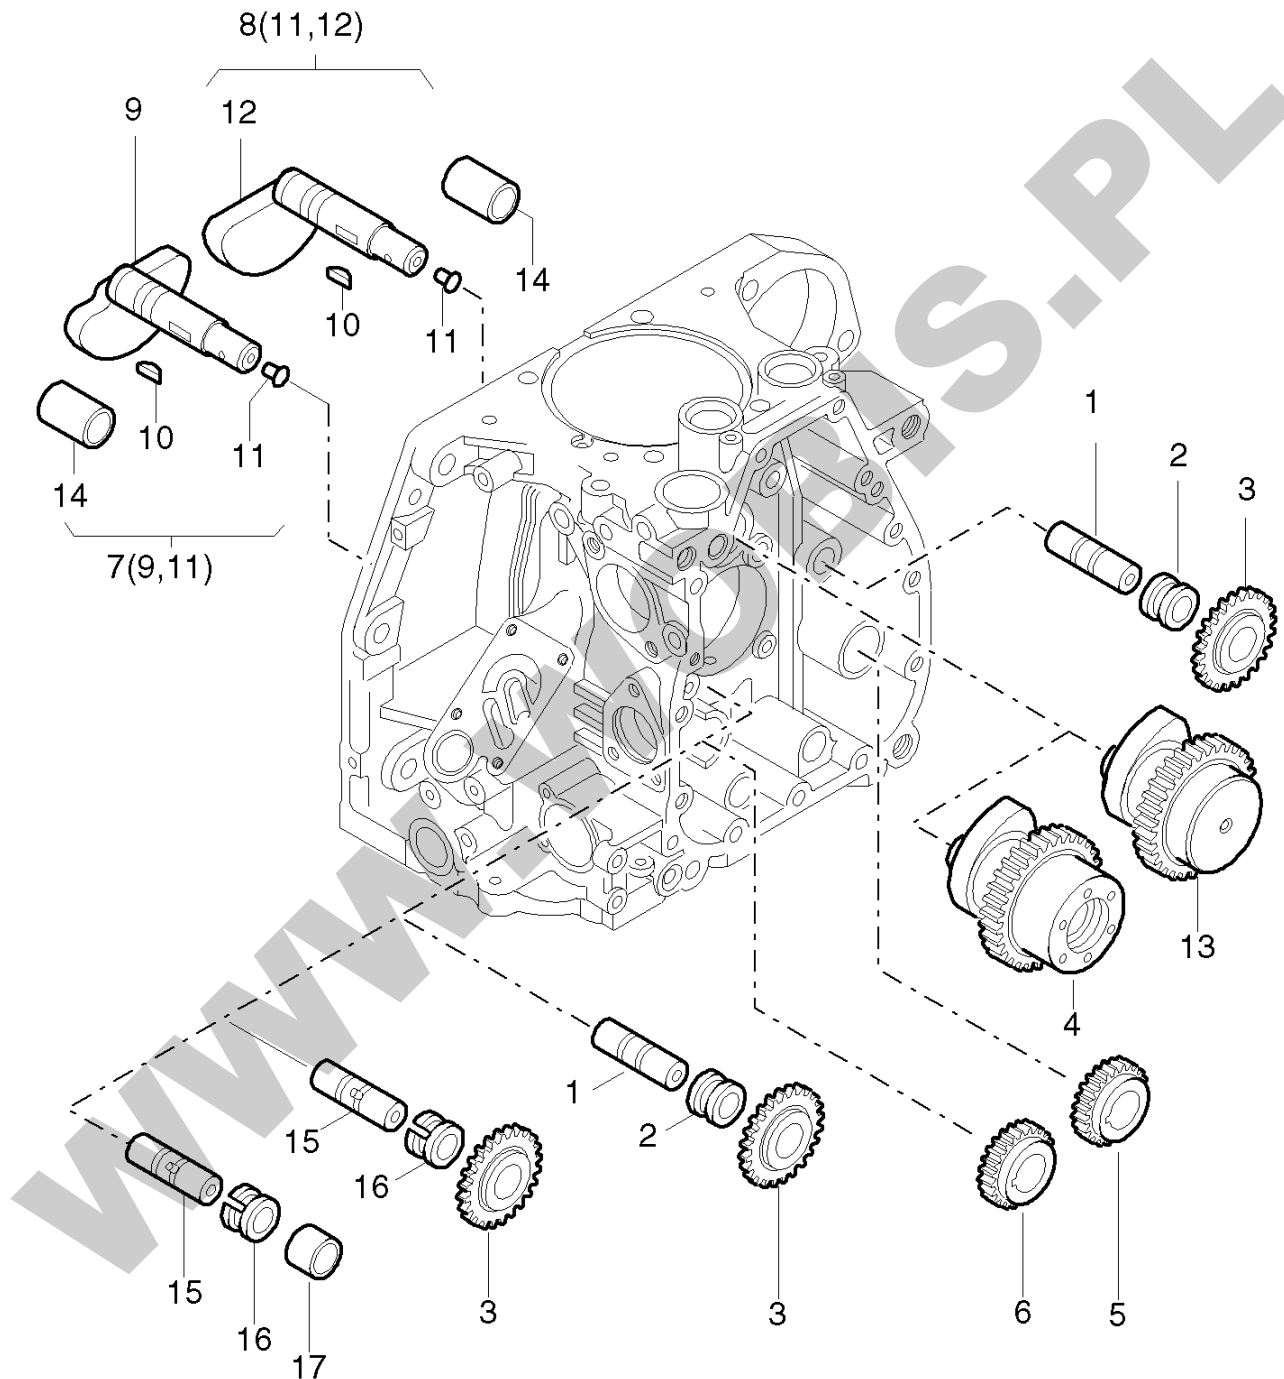

**ORYGINALNE CZĘŚCI ZAMIENNE SERWIS GWARANCYJNY I POGWARANCYJNY WYMIARY
SERWISOWE ORAZ KATALOGI CZĘŚCI ZAMIENNYCH NA STRONIE WWW.WOBIS.PL/SERWIS**

Pos.	Part no.	Description	Qty.	Notice	Add. notice	kg	EA	TA	DA	dDPW	List price
1	03796401	SHAFT	2			0,072	1	11	1		53,9175
2	03796500	BUSH	2			0,028	1	11	1		21,7945
3	01242000	GEARWHEEL	2			0,176	1	11	1		319,5465
4	04137110	CAMSHAFT L	1			1,250	1	11	5		861,133
5	03796800	GEARWHEEL	1	Z, U, C		0,107	1	11	1		275,4115
6	03796900	GEARWHEEL	1	Z, U, C		0,107	1	11	1		275,6845
7	01270000	SHAFT PUMP SIDE	1			0,493	1	12	0		414,96
8	01270100	SHAFT STARTER SIDE	1			0,493	1	12	0		414,96
9	_noorder	No single order	-								
10	50324900	WOODRUFF KEY 3X3,7	2	3 x 3,7 DIN 6888 St 60 Z, U, C		0,001	4	11	1		2,3205
11	_noorder	No single order	-								
12	_noorder	No single order	-								
13	04137210	CAMSHAFT T/U	1			1,257	9	11	0		739,1475
14	04023900	BUSH	2			0,052	1	11	1		55,8285
15	01320700	SHAFT	1			0,080	1	11	1		50,96
16	04107600	BUSH	1			0,005	1	11	1		8,4175
17	04011900	BUSH	1	15x24x17		0,050	1	11	1		12,9675