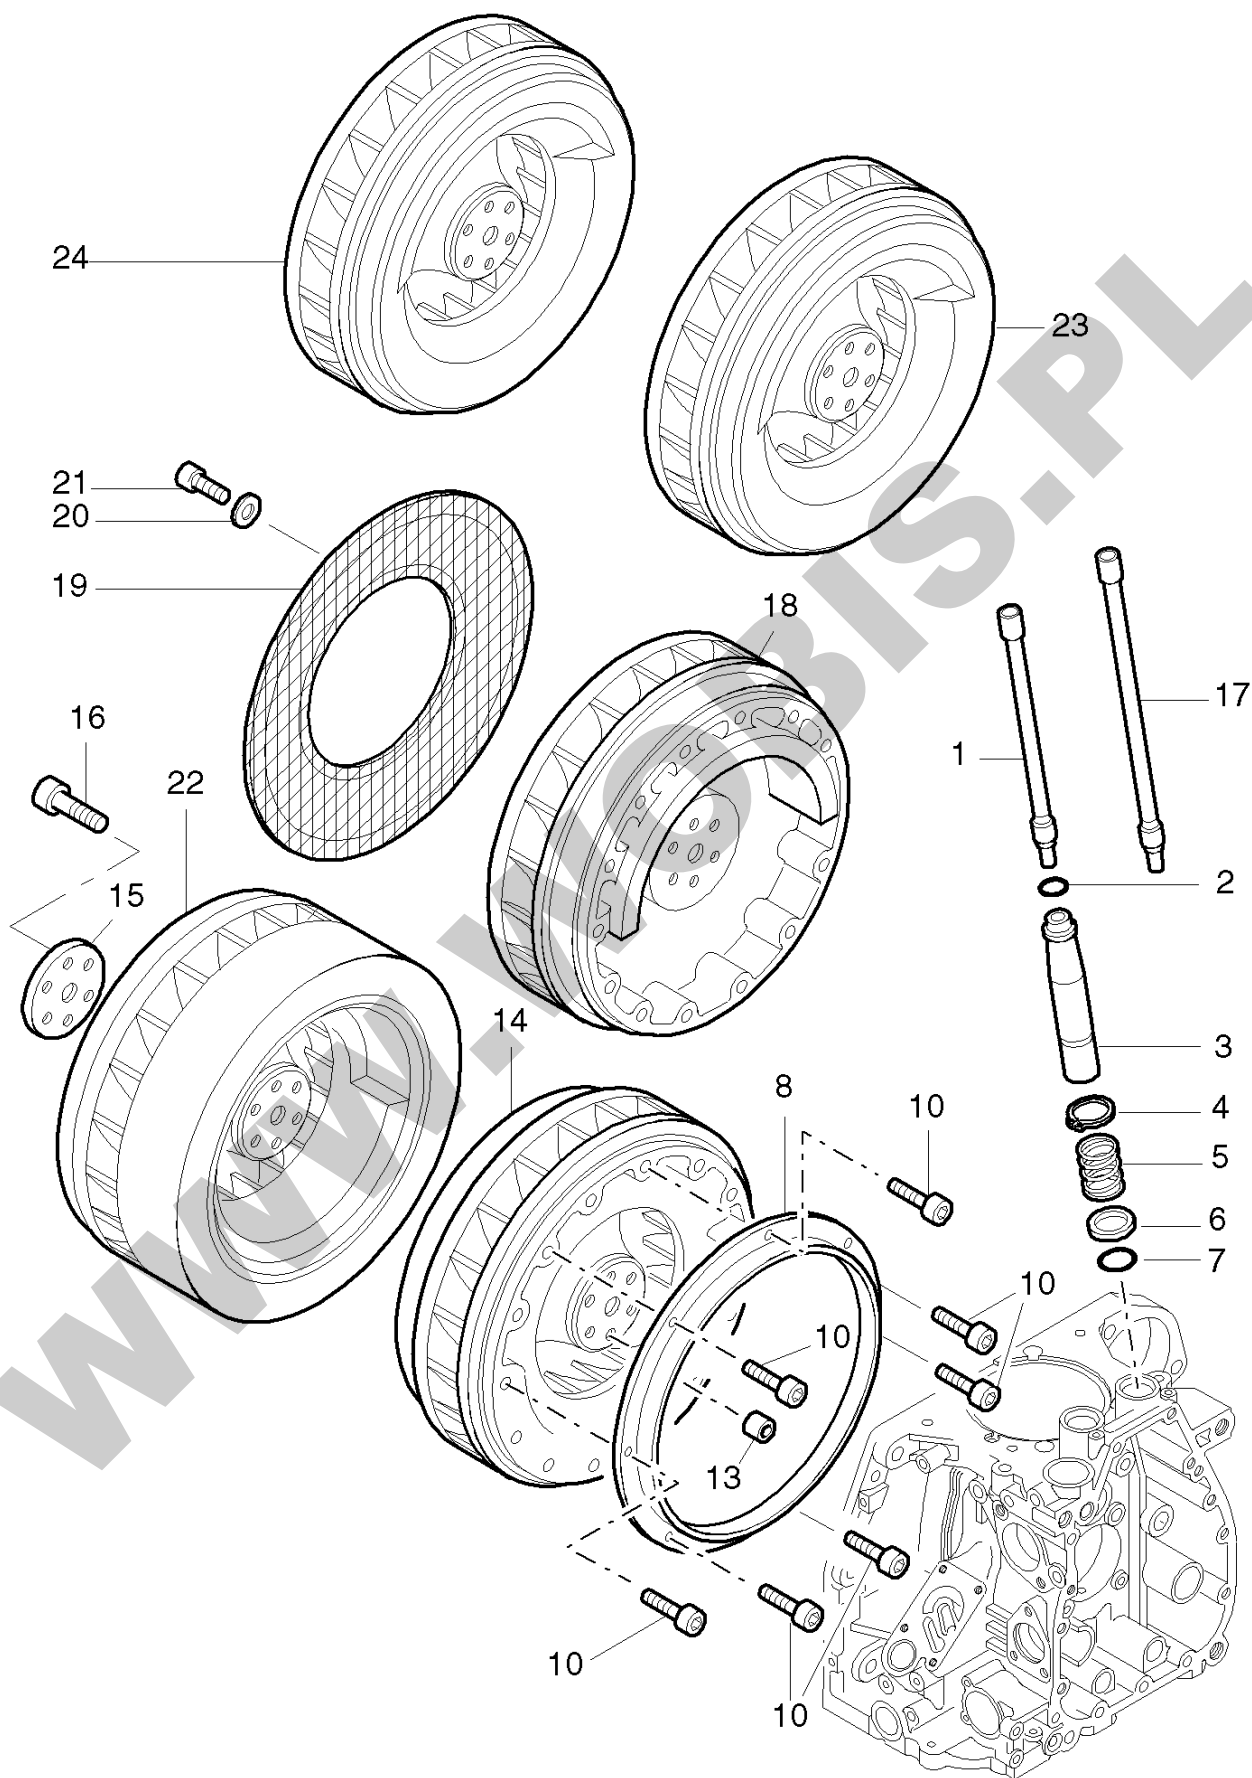

**ORYGINALNE CZĘŚCI ZAMIENNE SERWIS GWARANCYJNY I POGWARANCYJNY WYMIARY
SERWISOWE ORAZ KATALOGI CZĘŚCI ZAMIENNYCH NA STRONIE WWW.WOBIS.PL/SERWIS**

Pos.	Part no.	Description	Qty.	Notice	Add. notice	kg	EA	TA	DA	dDPW	List price
1	01259310	PUSHROD	2			0,048	1	11	1		121,6215
2	50330200	O-RING 19X3 N	2	19 x 3		0,001	4	11	1	d2	4,1405
3	04027200	PROTECTION TUBE	2			0,064	1	11	1		37,947
4	50347000	CIRCLIP AS 24X1,75	2	AS 24 x 1,75 DIN 471		0,002	4	11	1	P2	6,0515
5	04002600	PRESSURE SPRING	2			0,015	1	11	1		9,737
6	04002000	PRESSURE RING	2			0,003	1	11	1		2,912
7	50411300	O-RING 23X3,5 GREEN	2	23 x 3,5 grün, green, vert, verde		0,002	4	11	1	d2	8,6905
8	04030601	RING F.FLYWHEEL	1			0,140	1	11	1		40,404
10	50397100	ALL.SCR.M 4 X 10	6	M 4 x 10 DIN 912-8.8 A3C Tuf.		0,002	4	11	1		2,3205
13	04033000	BUSH	1			0,004	1	11	1		8,554
14	04143700	FLYWHEEL STD. L	1	part was replaced by 04143701		27,022	0	11	7		
15	04026600	RETAINING PLATE	1			0,020	1	11	1		16,835
16	50132800	ALL.SCR. M 10X 40	6	M 10 x 40 DIN 912 - 10.9		0,032	4	11	1		4,4135
17	01263610	PUSHROD T/U	1			0,058	1	11	0		141,6415
18	04145101	FLYWHEEL D50 T/U	1			14,795	9	11	0		1443,624
19	_nopart	Not in this engine	-								
20	_nopart	Not in this engine	-								
21	_nopart	Not in this engine	-								
22	_nopart	Not in this engine	-								
23	_nopart	Not in this engine	-								
24	_nopart	Not in this engine	-