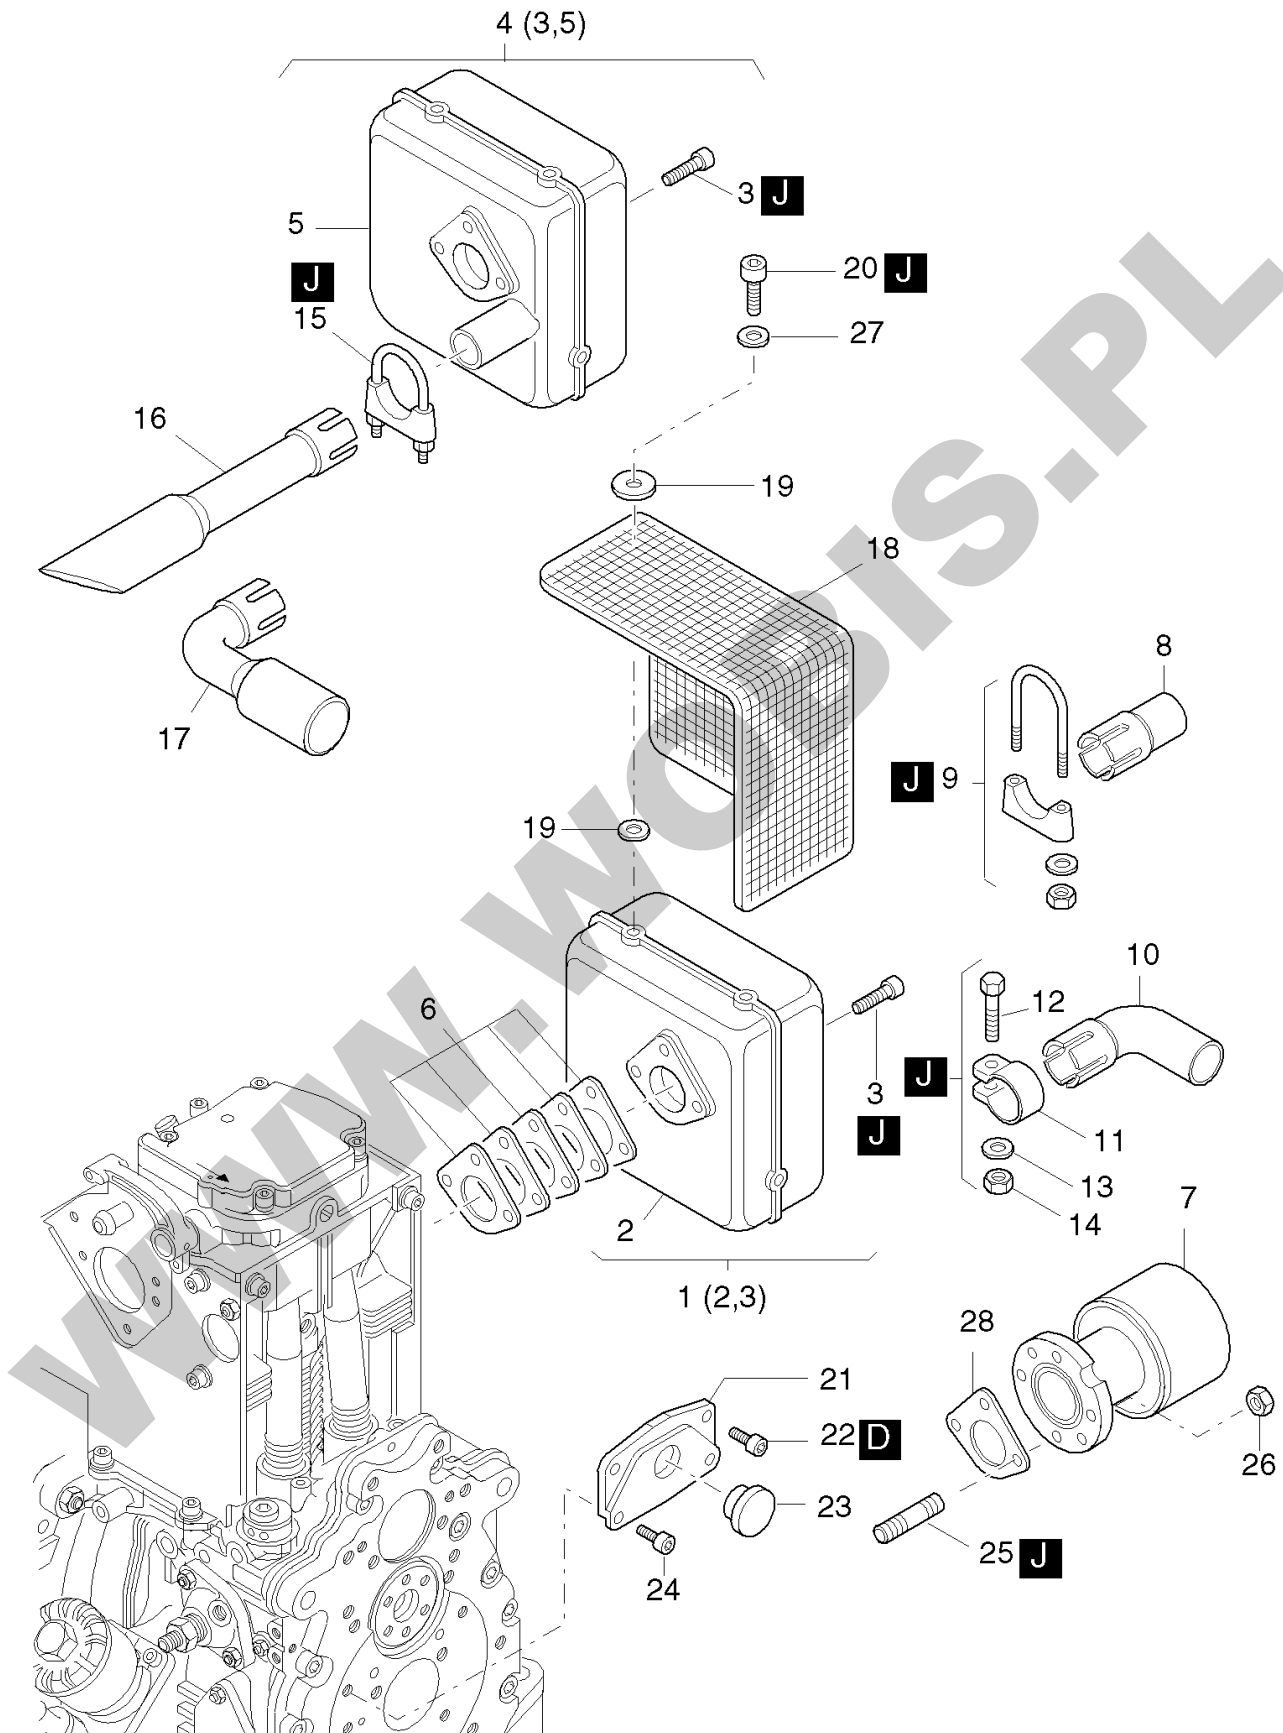

**ORYGINALNE CZĘŚCI ZAMIENNE SERWIS GWARANCYJNY I POGWARANCYJNY WYMIARY
SERWISOWE ORAZ KATALOGI CZĘŚCI ZAMIENNYCH NA STRONIE WWW.WOBIS.PL/SERWIS**

Pos.	Part no.	Description	Qty.	Notice	Add. notice	kg	EA	TA	DA	dDPW	List price
1	01558600	EXHAUST SILENCER	1			3,645	1	22	1		784,238
2	_noorder	No single order	-								
3	50403900	ALL.SCR.M 8 X 25	3	M 8 x 25 DIN 912-8.8 C4P		0,015	4	21	1		2,2295
4	01507700	EXHAST.SILENC. TOP	1			3,651	1	22	1		784,238
5	_noorder	No single order	-								
6	01489310	GASKET EXHST.SIL. S	1			0,040	1	21	4	d1	23,1595
7	01500901	EXHAUST SILENCER	1			0,830	1	21	2		256,165
8	03998300	EXHAUST TUBE	1			0,112	1	21	4		82,901
9	00873100	PIPE CLIP 40/42	1	40 / 42		0,108	4	21	2		25,662
10	03740800	EXHAUST ELBOW	1	ø 38		0,140	1	21	5		
11	03740900	PIPE CLIP 41,5	1	41,5 mm		0,087	1	21	1		16,198
12	50380000	HEXSCREW M 8 X 50	1	M 8 x 50 DIN 931-8.8 A3C part was replaced by 50028100		0,025	4	21	1		2,6845
13	50148100	FLAT WASHER 8,4	1	8,4 DIN 125-St A3C		0,002	4	11	1		0,455
14	40028400	HEX.NUT M 8	1	VM 8 DIN 980-8 C3A		0,008	4	11	1		2,2295
15	50388000	PIPE CLIP 1 1/8-28	1	1/8-28 883-2 A3C		0,103	4	21	2		16,3345
16	03997301	EXHAUST TUBE	1			0,253	1	21	2		129,675
17	03997200	EXHAUST ELBOW	1			0,245	1	21	2		178,633
18	05140700	GUARD	1			0,330	1	21	1		139,1845
18	_noorder	No single order	-								
19	05034202	SPRING WASHER	8	6,5 x 38		0,010	1	21	1		4,823
20	50255700	ALL.SCR.M 6X 12	4	M 6 x12 DIN 912-8.8 C4A		0,005	4	21	1		1,729
21	03985300	GUARD	1			0,056	1	21	2		33,67
22	50135700	ALL.SCR.M10X 16	2	M 10 x 16 DIN 912-8.8 A3C		0,021	4	21	1		3,6855
23	40091400	CLOSING CAP	1	F24 SCHW.		0,004	4	21	2		3,6855
24	50165400	ALL.SCR.M 8X 16	2	M 8 x 16 DIN 912-8.8 A3C		0,009	4	21	1		2,6845
25	50037800	STUD M 8X 22	2	M 8 x 22 DIN 835-10.9		0,012	4	11	1		3,003
26	40028400	HEX.NUT M 8	2	VM 8 DIN 980-8 C3A		0,008	4	11	1		2,2295
27	50120000	DISC A 6,4	4	A 6,4 DIN 9021-St A3C		0,003	4	11	1		0,455
28	03974100	GASKET	9			0,007	0	21	1