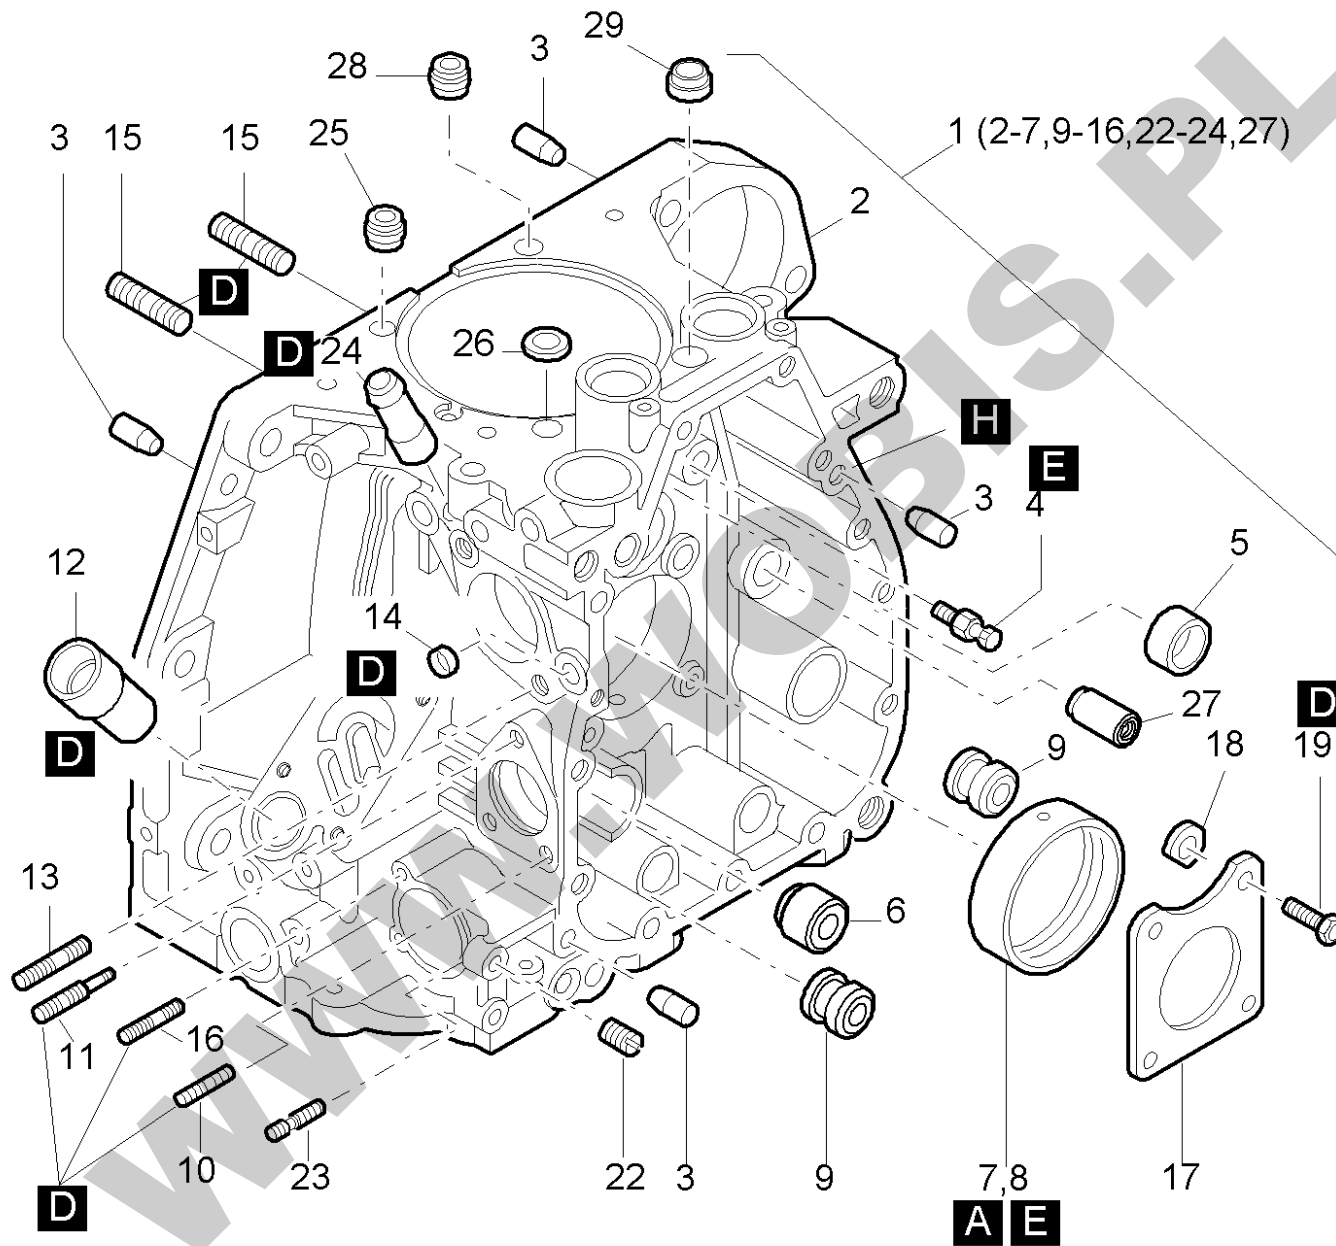

**ORYGINALNE CZĘŚCI ZAMIENNE SERWIS GWARANCYJNY I POGWARANCYJNY WYMIARY
SERWISOWE ORAZ KATALOGI CZĘŚCI ZAMIENNYCH NA STRONIE WWW.WOBIS.PL/SERWIS**

**ORYGINALNE CZĘŚCI ZAMIENNE SERWIS GWARANCYJNY I POGWARANCYJNY WYMIARY
SERWISOWE ORAZ KATALOGI CZĘŚCI ZAMIENNYCH NA STRONIE WWW.WOBIS.PL/SERWIS**

Pos.	Part no.	Description	Qty.	Notice	Add. notice	kg	EA	TA	DA	dDPW	List price
1	01644900	CRANKCASE 1D50	1	1D50		7,700	1	12	1		2826,46
2	_noorder	No single order	-								
3	50249101	CYL.PIN 8M 6 X 20	4	8 M 6 x 20 DIN 6325 2-Fasen		0,005	9	11	7		3,9585
4	04022602	NOZZLE	1			0,004	1	11	1		17,1535
5	03793800	BEARING BUSH	1			0,009	1	11	1		37,128
6	04022700	PLUG	0... 1	ø 25 mm		0,025	1	11	1		14,8785
7	04022500	MAIN BEARING	1			0,058	4	11	1		107,744
8	04048800	MAIN BEARING 0,5-	1	- 0,5 mm		0,100	4	14	1		150,1955
9	04023600	PLUG	1... 2	ø 25 mm		0,020	1	11	1		14,8785
10	50144300	STUD M 6X 16	2	M 6 x 16 DIN 835 - 8.8 A3C		0,005	4	11	1		3,9585
11	03794510	STUD	1			0,007	1	11	1		14,1505
12	03794800	INTERMEDIATE PIECE	1			0,050	1	11	1		26,7085
13	50098300	STUD M8X20	2	M 8 x 20 DIN 835-8.8 A3C		0,009	4	11	1		5,3235
14	50325500	COVER 10	1	10 DIN 443-St A3C		0,001	4	11	1		1,4105
15	50037600	STUD M 8X 20	8	M 8 x 20 DIN 835 - 10.9		0,012	4	11	0		3,003
16	50328200	STUD M6X22	2	M 6 x 22 DIN 835 - 8.8 A3C		0,006	4	11	1		4,8685
17	04011651	THRUST PLATE	1	BEF. SCHR. M 9		0,140	1	11	1		95,2315
18	04069500	SHIM 1,05	0... 4	1,05 mm		0,001	1	11	1		3,185
18	04069600	SHIM 1,2	0... 4	1,20 mm		0,002	1	11	1		3,185
19	04062010	HEXSCREW M9 X 28	4	M 9 x28		0,017	1	11	1		9,191
22	_noorder	No single order	-								
23	04087400	STUD M 6 X 22	1	M 6 x 22 A3C part was replaced by 50328200		0,005	0	11	7		
24	_noorder	No single order	-								
25	50458400	GASKET	2			0,002	4	11	1	d2	6,8705
26	04150300	RECT.RING 14X10X3,5	2	14 x 10 x 3,5		0,001	1	11	5	d2	9,3275
27	04105000	PLUG 15MM	1	ø 15 mm		0,010	1	11	1		10,7835
28	_nopart	Not in this engine	-								
29	_nopart	Not in this engine	-								
A	50223001	LOCTITE ACTIVATOR N	1	500 ML DIN 7649		0,580	4	12	0		270,7705