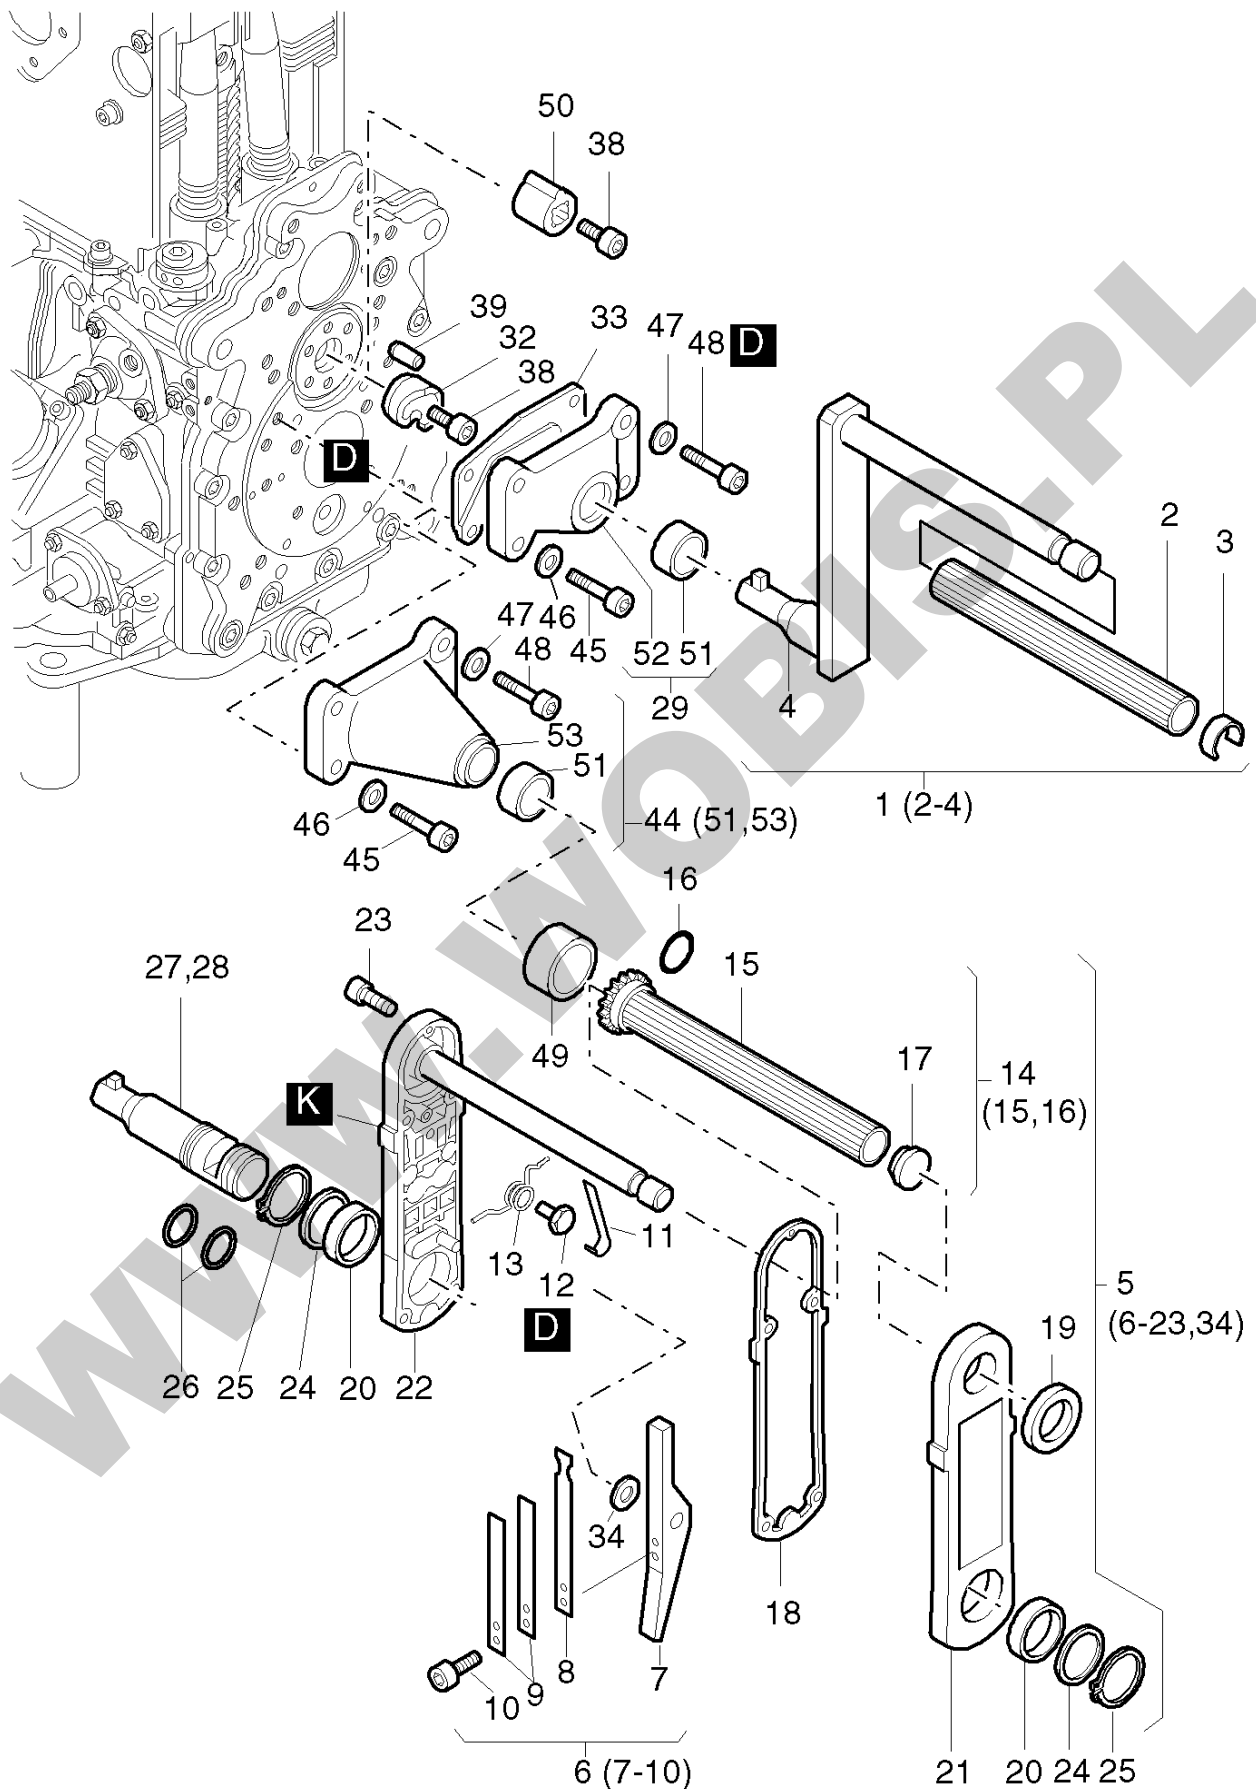

**ORYGINALNE CZĘŚCI ZAMIENNE SERWIS GWARANCYJNY I POGWARANCYJNY WYMIARY
SERWISOWE ORAZ KATALOGI CZĘŚCI ZAMIENNYCH NA STRONIE WWW.WOBIS.PL/SERWIS**

Pos.	Part no.	Description	Qty.	Notice	Add. notice	kg	EA	TA	DA	dDPW	List price
1	01248002	STARTING HANDLE 80	1	80 mm		1,350	1	21	2		304,1675
1	01469800	STARTING HANDLE 330	1	330 mm		2,370	1	21	0		493,0835
1	01426702	STARTING HANDLE 160	1	160 mm		1,500	1	21	4		417,872
1	01433202	STARTING HANDLE 275	1	275 mm		1,870	1	21	4		473,837
1	01407302	STARTING HANDLE 200	1	200 mm		1,600	1	21	4		455,5005
1	01426502	STARTING HANDLE 140	1	140 mm		1,450	1	21	4		414,1865
2	03522400	HANDLE	1			0,050	1	21	2		21,931
3	03515400	SNAP RING	1			0,001	1	21	2		6,1425
4	_noorder	No single order	-								
5	01027805	CR.HANDLE-SAFETY A	1	"A"		1,440	1	21	1		785,1935
6	01011404	LEVER	1			0,125	1	21	1		160,888
7	_noorder	No single order	-								
8	03812102	PLATE SPRING	1			0,007	1	21	1		13,5135
9	03917100	PLATE SPRING	2			0,006	1	21	1		11,648
10	50316500	ALL.SCREW M 5X 8	2	M 5 x 8 DIN 6912-8.8 A3C		0,002	4	11	1		2,912
11	03954900	PLATE SPRING	1			0,005	1	21	1		11,648
12	03955600	HEXSCREW	1			0,003	1	21	1		11,648
13	03955900	SPRING A	1	"A"		0,002	1	21	1		11,648
14	01011310	HANDLE CPL.	1			0,100	1	22	0		202,8845
15	_noorder	No single order	-								
16	50169100	O-RING19 X 1,8	1	19 x 1,8		0,001	4	21	1		1,729
17	50199200	CLOSING PLUG	1	V18 NATUR		0,002	4	21	1		2,3205
18	03813000	GASKET	1			0,001	1	21	1		7,007
19	50194200	OIL SEAL 28X35X4	1	28 x 35 x 4		0,004	4	21	1		26,117
20	50193400	BUSH	2			0,014	4	11	1		11,2385
21	_noorder	No single order	-								
22	_noorder	No single order	-								
23	50194400	ALL.SCR.M 6X 25	5	M 6 x 25 WN 11084-8.8 Zn		0,006	4	21	5		
24	03928600	SHIM 30X38X0,15	0... 2	30 x 38 x 0,15		0,001	1	21	2		4,186
25	50194300	CIRCLIP AK 30 X 1,5	2	A 30 x 1,5 K DIN 983		0,003	4	21	2		4,4135