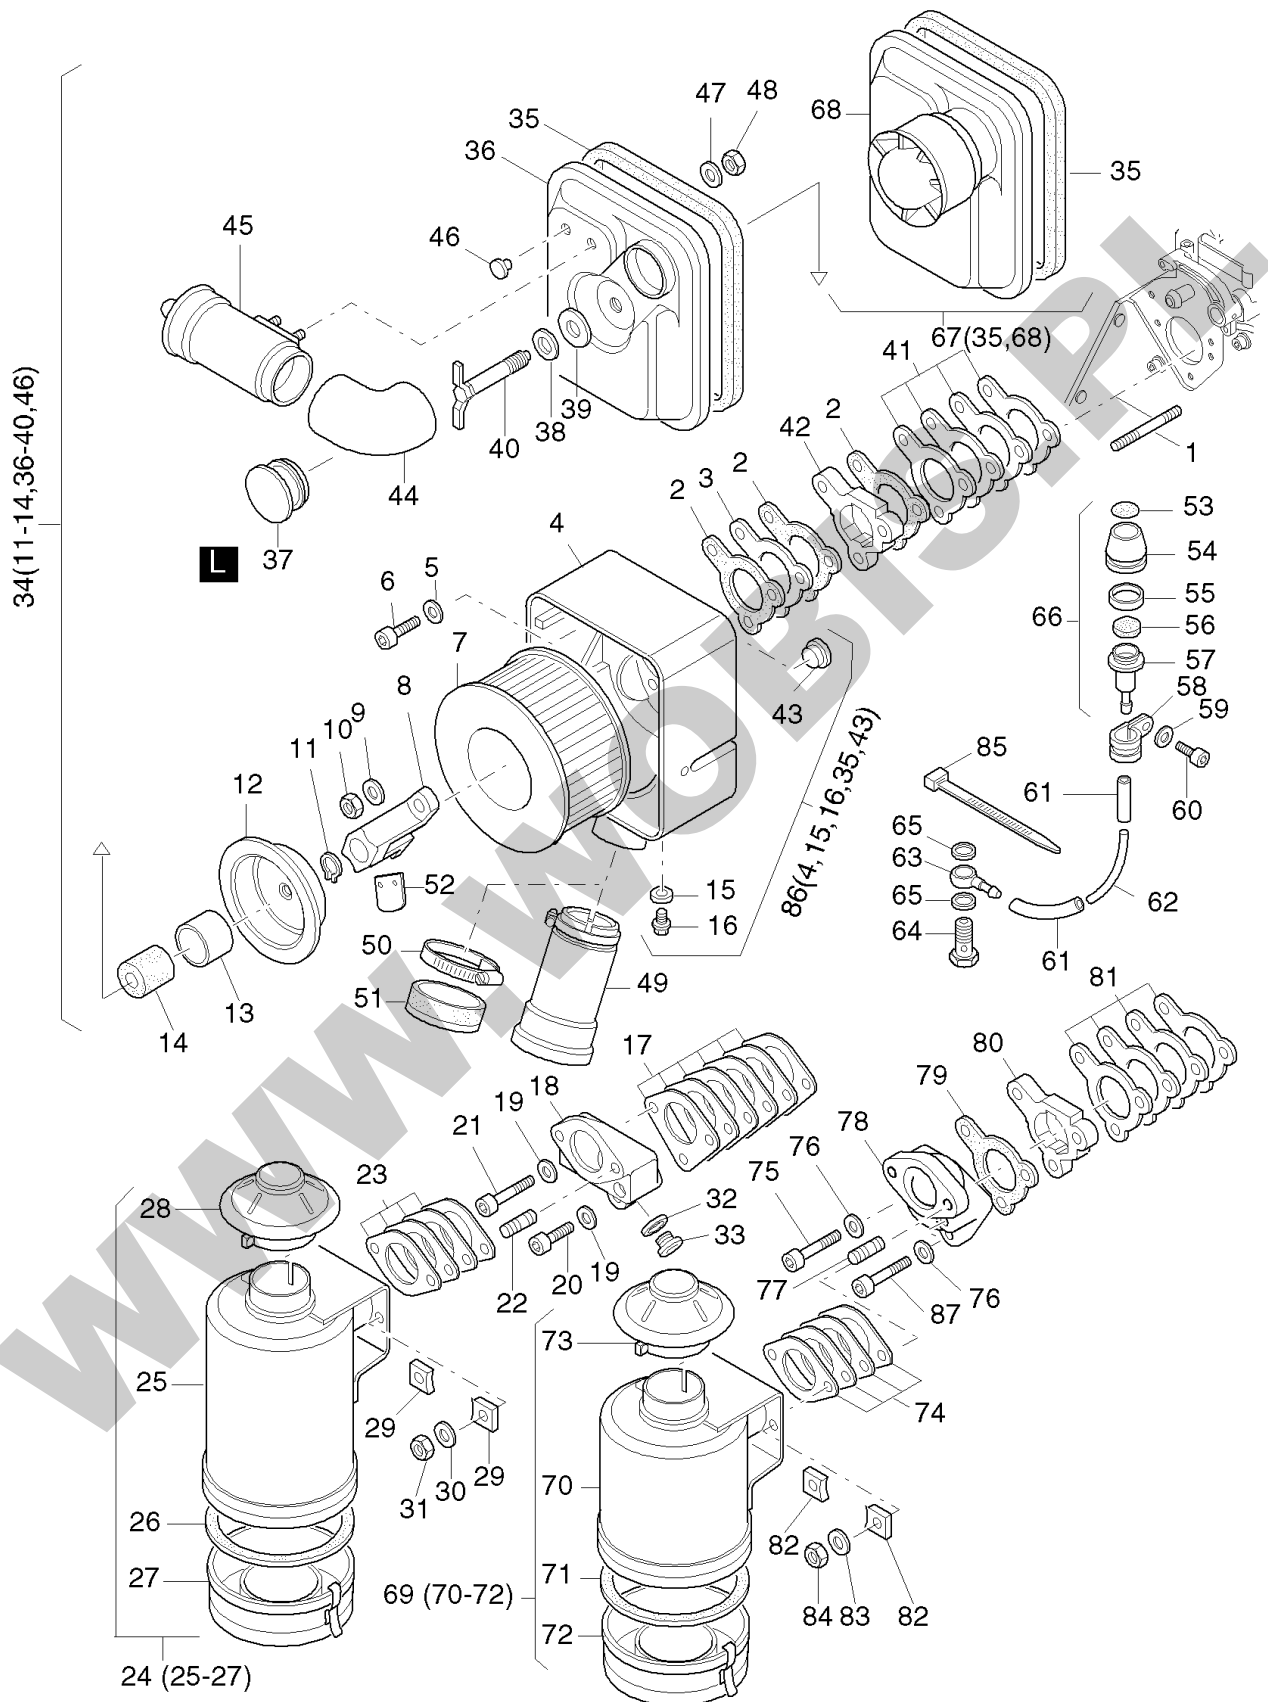

**ORYGINALNE CZĘŚCI ZAMIENNE SERWIS GWARANCYJNY I POGWARANCYJNY WYMIARY
SERWISOWE ORAZ KATALOGI CZĘŚCI ZAMIENNYCH NA STRONIE WWW.WOBIS.PL/SERWIS**

Pos.	Part no.	Description	Qty.	Notice	Add. notice	kg	EA	TA	DA	dDPW	List price
1	50038900	STUD M 8X 60	2	M 8 x 60 DIN 855-8.8		0,025	4	21	1		5,7785
2	04029800	GASKET	3			0,001	1	21	1	d3	3,003
3	04029701	INSULATING FLANGE	1			0,011	1	21	1		13,013
4	_noorder	No single order	-								
5	50095100	SPRING WASHER A 8	1	A 8 DIN 137 A3C		0,001	4	11	1		0,455
6	50080800	ALL.SCREW M 8X42	1	M 8 x 42 DIN 912-8.8		0,022	4	11	1		4,095
7	04030100	AIRFILTER ELEMENT	1			0,200	4	21	1	W2	54,509
8	01490900	RETAINING BRACKET	1			0,000	0	21	0		
9	50148100	FLAT WASHER 8,4	2	8,4 DIN 125-St A3C		0,002	4	11	1		0,455
10	50129500	HEXAGON NUT M 8	2	M 8 DIN 985-8 A3C		0,002	4	11	1		2,6845
11	50412000	CIRCLIP 10 X 1	1	A 10 x 1 DIN 471		0,001	4	11	1		0,455
12	05039200	CENTRING COVER	1			0,304	1	21	1		54,8275
13	05039300	BUSH 33X35X23,5	1	33 x 35 x 23,5		0,019	1	21	1		9,737
14	03579400	SEALING RING	1			0,012	1	11	1		18,746
15	50000900	JOINT A8X11,5	1	A 8 x 11,5 DIN 7603-Cu		0,001	4	11	1		0,455
16	50137900	CLOS.SCREW M8X1	1	M 8 x 1 DIN 7604		0,006	4	11	1		5,551
17	_nopart	Not in this engine	-								
18	_nopart	Not in this engine	-								
19	_nopart	Not in this engine	-								
20	_nopart	Not in this engine	-								
21	_nopart	Not in this engine	-								
22	_nopart	Not in this engine	-								
23	_nopart	Not in this engine	-								
24	_nopart	Not in this engine	-								
25	_noorder	No single order	-								
26	_nopart	Not in this engine	-								
27	_nopart	Not in this engine	-								
28	_nopart	Not in this engine	-								
29	_nopart	Not in this engine	-								
30	_nopart	Not in this engine	-