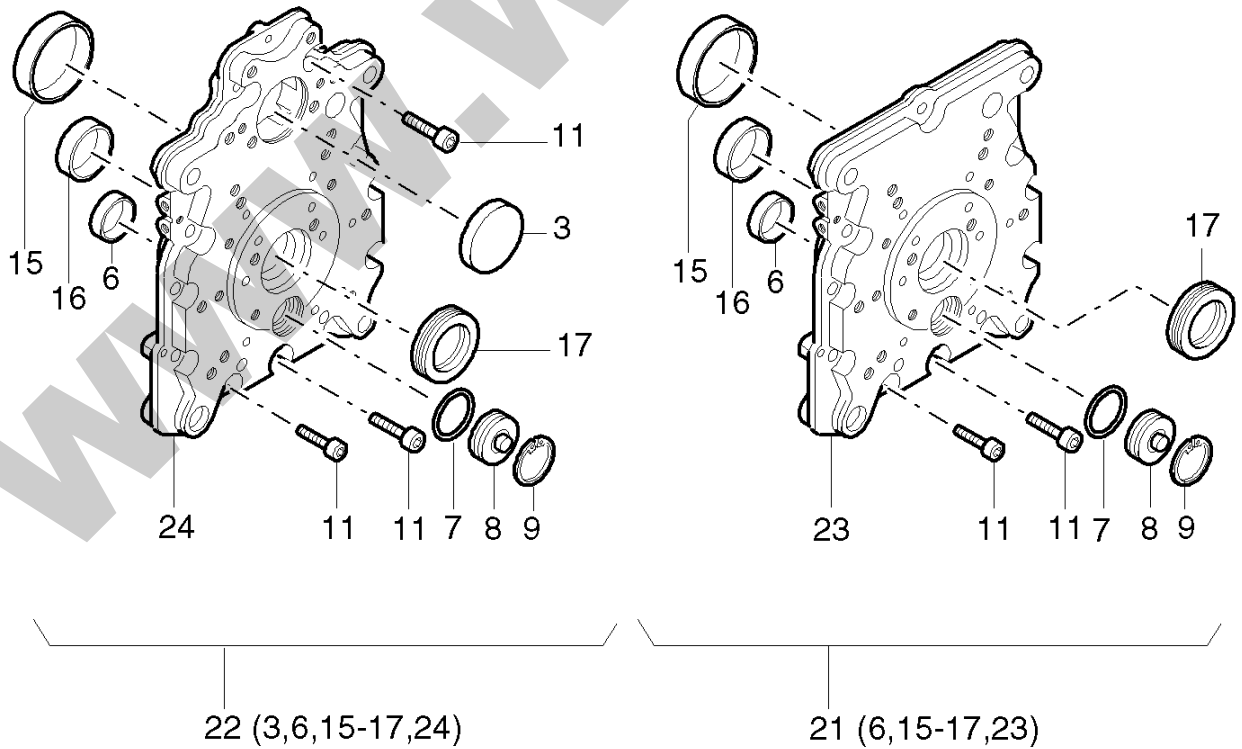

**ORYGINALNE CZĘŚCI ZAMIENNE SERWIS GWARANCYJNY I POGWARANCYJNY WYMIARY
SERWISOWE ORAZ KATALOGI CZĘŚCI ZAMIENNYCH NA STRONIE WWW.WOBIS.PL/SERWIS**

Pos.	Part no.	Description	Qty.	Notice	Add. notice	kg	EA	TA	DA	dDPW	List price
2	_nopart	Not in this engine	-								
3	_nopart	Not in this engine	-								
4	50325700	COVER 52	1	52		0,021	4	11	1		22,659
5	50325810	OIL SEAL 54X 70X 8	1	54 x 70 x 8 part was replaced by 50325811		0,000	0	11	7	D1	
6	03797600	BEARING BUSH	1			0,009	9	11	0		29,12
7	50330400	O-RING 27X2N	1	27 x 2		0,001	4	11	1	D1	5,4145
8	04000400	COVER	1			0,005	1	11	1		27,30
9	50399000	CIRCLIP 32 X 1,2	1	JL 32 x 1,2 DIN 472		0,003	4	11	1		7,644
11	50417400	ALL.SCREW M 8X30 Z3	12	M 8 x 30 DIN 912-8.8 A3C/6900		0,017	4	11	1		3,367
14	_nopart	Not in this engine	-								
15	04000310	BEARING BUSH	1			0,036	1	11	1		105,9695
16	04023210	BEARING BUSH	1			0,020	1	11	1		58,513
17	50364700	OIL SEAL 32X 52X 7	1	32 x 52 x 7 part was replaced by 50364701		0,000	0	11	7		
19	01293410	TIMING COVER SAE	1	SAE		2,210	1	12	0		1097,5055
20	_noorder	No single order	-								
21	01280910	TIMING COVER NO.3	1			2,200	1	12	0		1111,929
22	_nopart	Not in this engine	-								
23	_noorder	No single order	-								
24	_nopart	Not in this engine	-