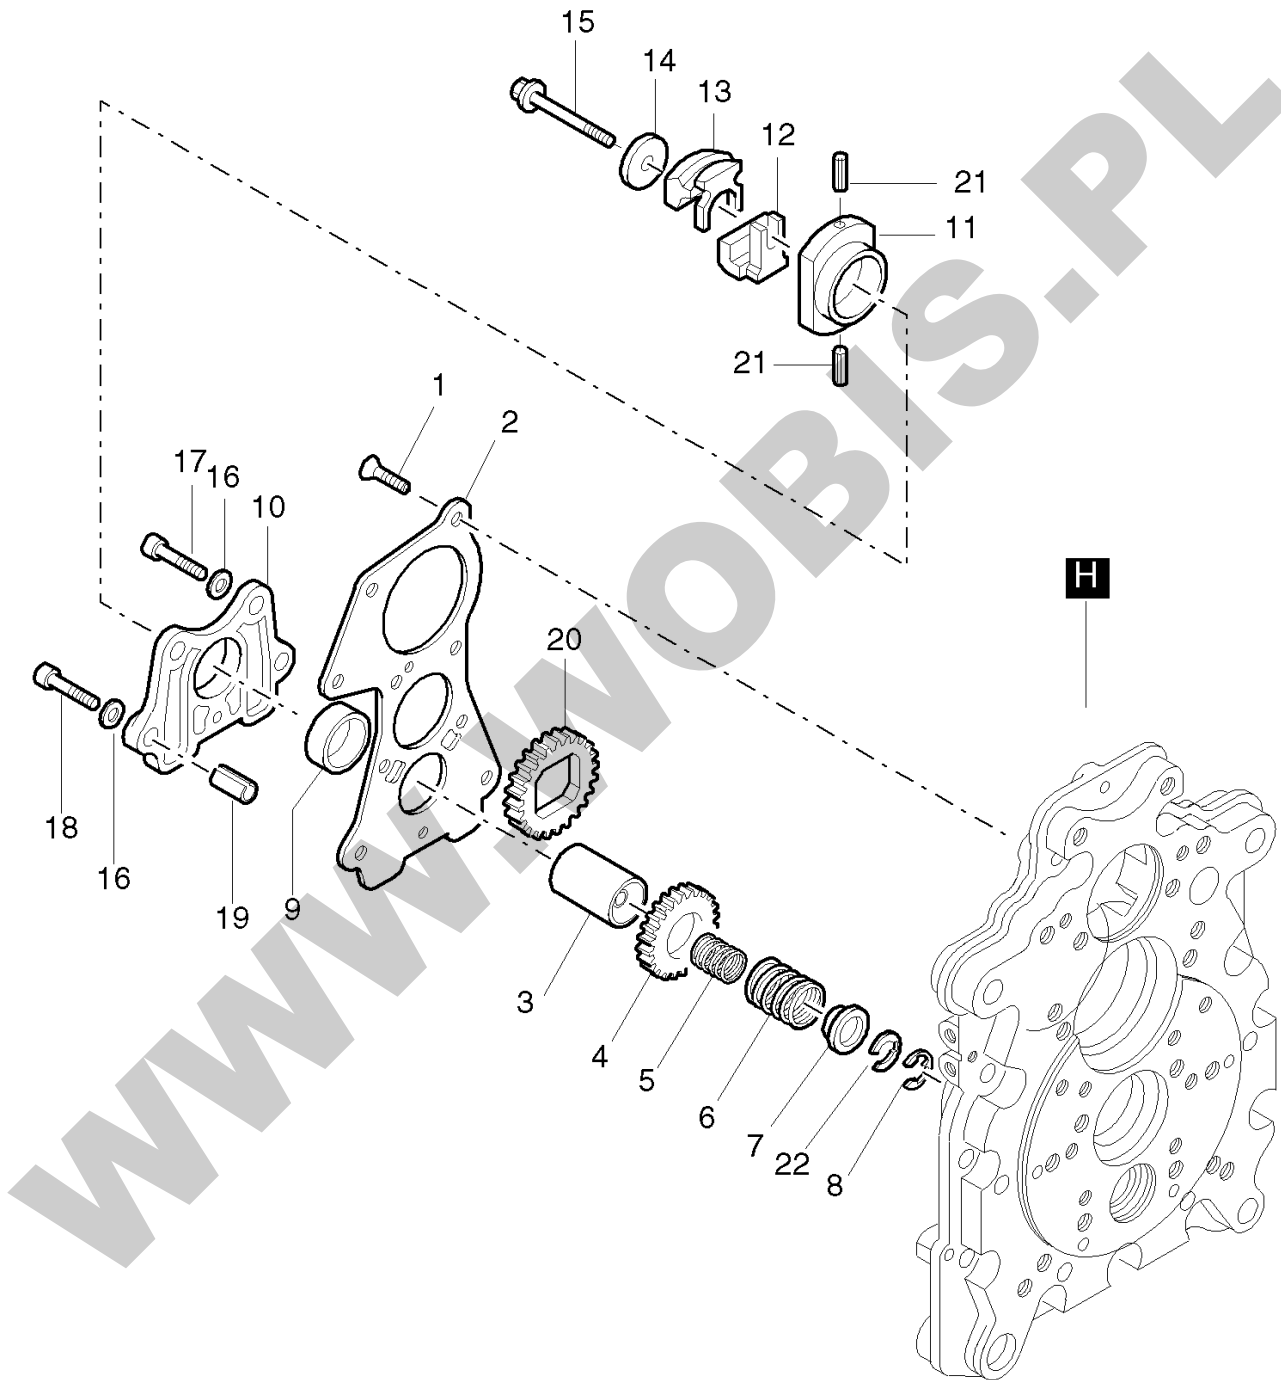

**ORYGINALNE CZĘŚCI ZAMIENNE SERWIS GWARANCYJNY I POGWARANCYJNY WYMIARY
SERWISOWE ORAZ KATALOGI CZĘŚCI ZAMIENNYCH NA STRONIE WWW.WOBIS.PL/SERWIS**

Pos.	Part no.	Description	Qty.	Notice	Add. notice	kg	EA	TA	DA	dDPW	List price
1	50328000	CTR.SUNK SCR.AM6X16	5	AM 6 x 16 17065 - 8.8 Zn		0,004	4	11	1		2,6845
2	03797412	COVER F. OIL PUMP	1			0,226	1	11	1		112,0665
3	01242401	SPRING CAPSULE+BUSH	1			0,090	1	11	1		187,9605
4	03797310	GEARWHEEL	1			0,056	1	11	1		148,5575
5	04008801	GOVERNOR SPRING 1,9	0... 1	∅ 1,9 mm 1801...2300 min-1	*	0,006	1	11	1		11,6025
5	04052900	GOVERNOR SPRING 1,7	0... 1	∅ 1,7 mm 1501...1800 min-1		0,006	1	11	1		12,649
5	04052800	GOVERNOR SPRING 1,6	0... 1	∅ 1,6 mm ... 1500 min-1		0,006	1	11	1		12,0575
6	04089600	GOVERNOR SPRING 2,8	0... 1	∅ 2,8 mm 3000 min-1 Gen.PV78		0,020	1	11	1		54,2815
6	04063400	GOVERNOR SPRING 2,8	0... 1	∅ 2,8 mm 2301...3000 min-1	*	0,016	1	11	1		20,2475
6	04070800	GOVERNOR SPRING 2,6	0... 1	∅ 2,6 mm 2301...2500 min-1		0,015	1	11	1		19,292
7	03798600	CUP	1			0,005	1	11	1		13,104
8	50334700	CIRCLIP 5	1	5 ME DIN 6799		0,001	4	11	1		0,455
9	03797600	BEARING BUSH	1			0,009	9	11	0		29,12
10	03797510	HOUSING FOR OILPUMP	1	part was replaced by 01869300		0,078	0	11	0		
11	03797701	PLATE CENTRIF.WEIGH	1			0,085	1	11	1		136,409
12	03798002	CENTRIFUGAL WEIGHT	1			0,056	1	11	1		94,549
13	03798102	CENTRIFUGAL WEIGHT	1			0,055	1	11	1		94,549
14	03797900	WASHER	1			0,008	1	11	1		24,661
15	03797801	PIN	1			0,016	1	11	1		49,049
16	50081200	SPRING WASHER A 6	5	A 6 DIN 137 - A3C		0,001	4	11	1		0,455
17	50170800	ALL.SCR.M 6X 25	3	M 6 x 25 DIN 912 - 8.8 A3C		0,008	4	11	1		1,8655
18	50051000	ALL.SCR.M 6X 30	2	M 6 x 30 DIN 912-8.8		0,009	4	11	1		1,729
19	50084901	PIN 8 X 12	2	8 x 12 DIN 7346 55 Si 7 2Fasen		0,003	4	11	1		1,4105
20	03798720	GEARWHEEL	1			0,061	1	11	1		136,955
21	50260501	ROLL PIN 2X10	2	2 x 10 ISO 8752-ST		0,001	4	11	1		1,0465
22	04046000	CIRCLIP	0... 3	0,5 mm		0,001	1	11	1		2,3205
H	50282501	SILICON SEALER	1	30ML 1207		0,055	4	12	1		48,23