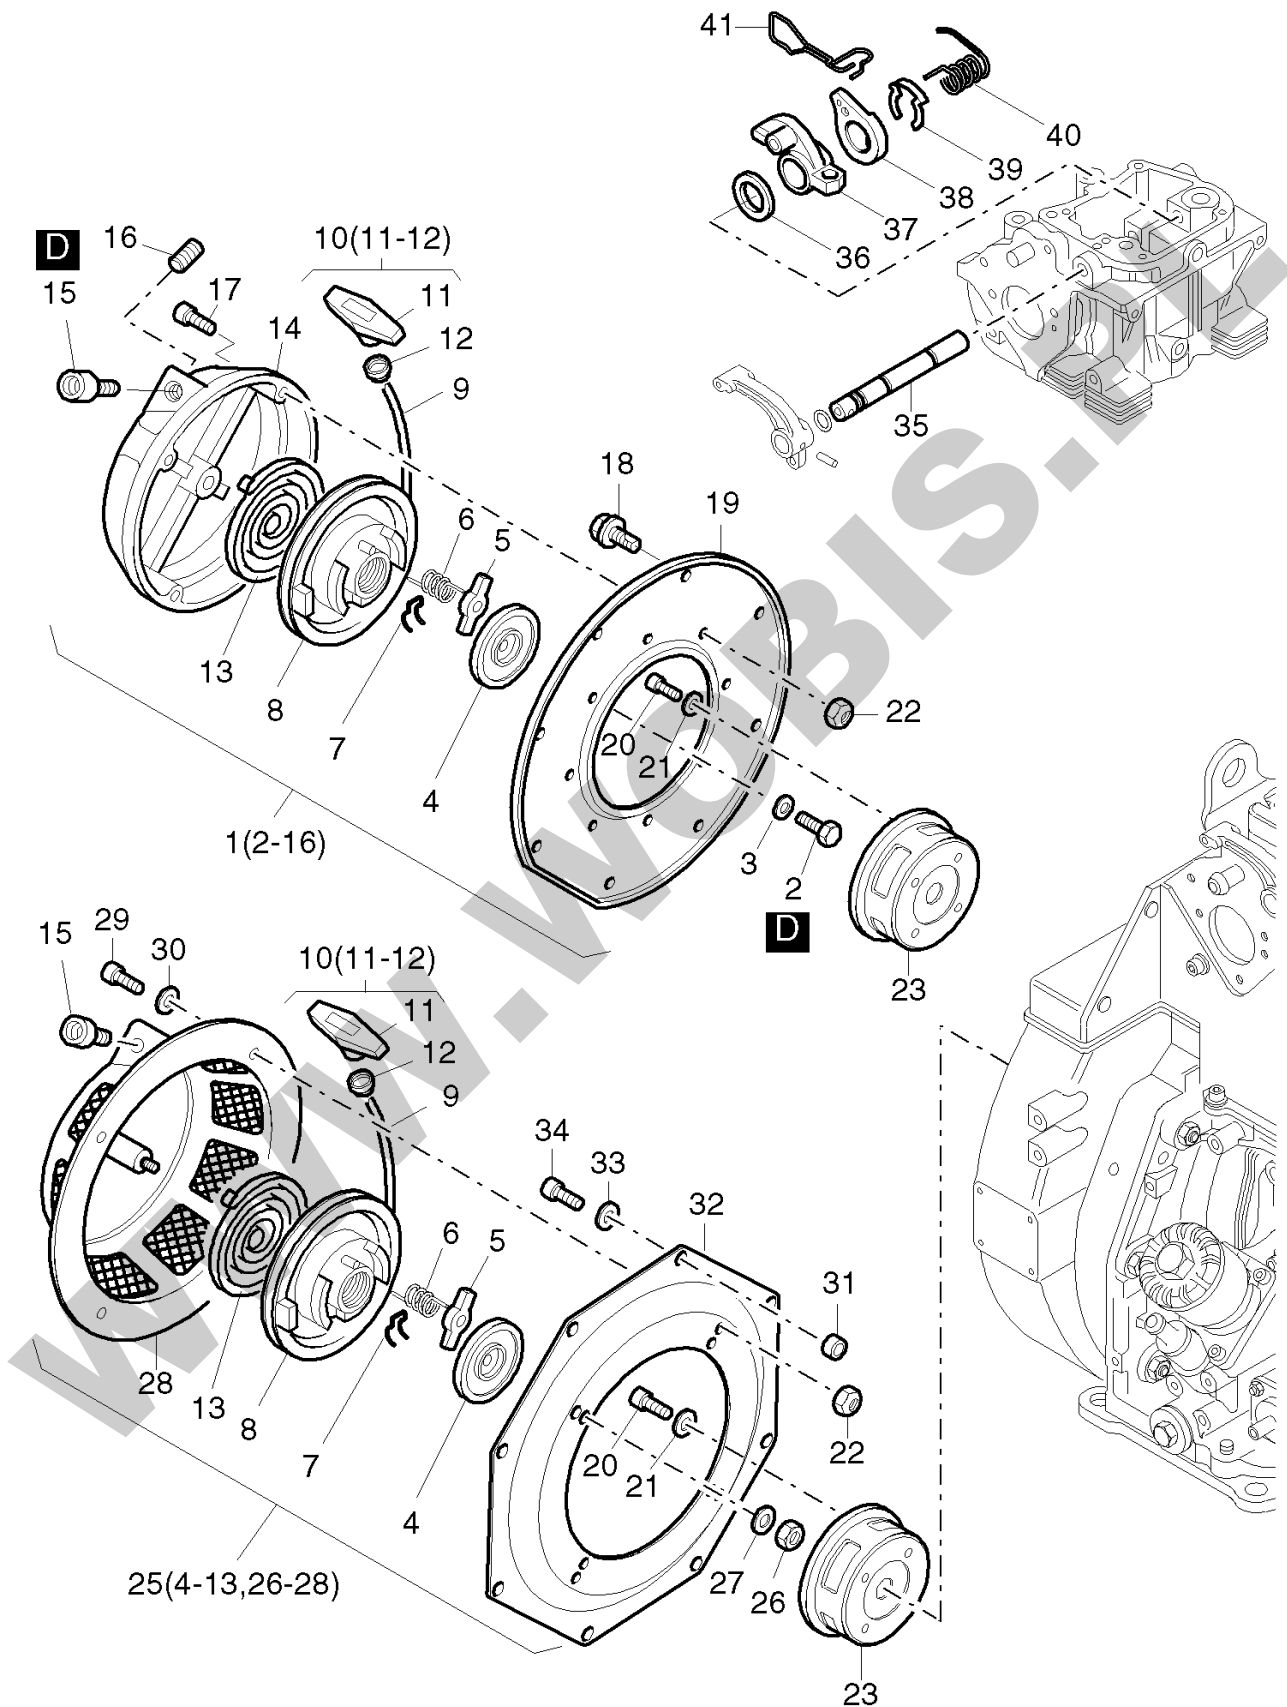

**ORYGINALNE CZĘŚCI ZAMIENNE SERWIS GWARANCYJNY I POGWARANCYJNY WYMIARY
SERWISOWE ORAZ KATALOGI CZĘŚCI ZAMIENNYCH NA STRONIE WWW.WOBIS.PL/SERWIS**

Pos.	Part no.	Description	Qty.	Notice	Add. notice	kg	EA	TA	DA	dDPW	List price
1	_nopart	Not in this engine	-								
2	_nopart	Not in this engine	-								
3	_nopart	Not in this engine	-								
4	05045001	BRAKE DISC	1			0,011	1	11	1		11,6025
5	05044800	RATCHET F.REV.START	1			0,026	1	11	1		16,3345
6	05061300	RETURN SPRING	1			0,001	1	11	1		10,738
7	05044901	BRAKE SPRING	1			0,003	1	11	1		11,648
8	01548800	ROPE PULLEY	1			0,170	1	12	1		81,627
9	05088901	ROPE RECL.STR1750MM	1	1750 mm 1 B 30/40		0,025	1	11	1		
10	01497800	HANDLE F.REV.START	1			0,022	1	12	1		24,024
11	_noorder	No single order	-								
12	03665200	RUBBER SLEEVE	1			0,002	1	11	1		5,369
13	05045201	RETURN SPRING	1			0,092	1	11	1		
14	_nopart	Not in this engine	-								
15	03946800	GUIDING PIECE	1			0,012	1	11	4		29,484
16	_nopart	Not in this engine	-								
17	_nopart	Not in this engine	-								
18	_nopart	Not in this engine	-								
19	_nopart	Not in this engine	-								
20	50170700	ALL.SCR.M 6 X 16	4	M 6 x 16 DIN 912-8.8 A3C		0,006	4	11	1		1,729
21	50170900	SPRING WASHER 6	4	6 DIN 128 - A3C		0,001	4	11	1		0,455
22	50328300	HEXAGON NUT VM6	4	VM 6 DIN 980-8 A3C		0,002	4	11	1		1,4105
23	05077900	DRIVING SLEEVE	1			0,260	1	11	0		141,3685
25	01434600	RECOIL-STARTER T/U	1	1D50 "T-U"		1,325	9	21	0		736,5995
26	50144400	HEXAGON NUT M 6	1	M 6 DIN 934 - 8 A3C		0,002	4	11	1		1,2285
27	50165600	SPRING WASHER6,5X14	1	6,5 x 14 DIN 6904 A3C		0,001	9	11	0		0,455
28	_noorder	No single order	-								
29	50149100	ALLEN SCREW M 6X 12	4	M 6 x 12 DIN 912-8.8 A3C		0,005	4	11	1		1,092
30	50170900	SPRING WASHER 6	4	6 DIN 128 - A3C		0,001	4	11	1		0,455
31	03608300	SPACER SLEEVE	8	11 x 15 x 7		0,004	1	11	4		14,014