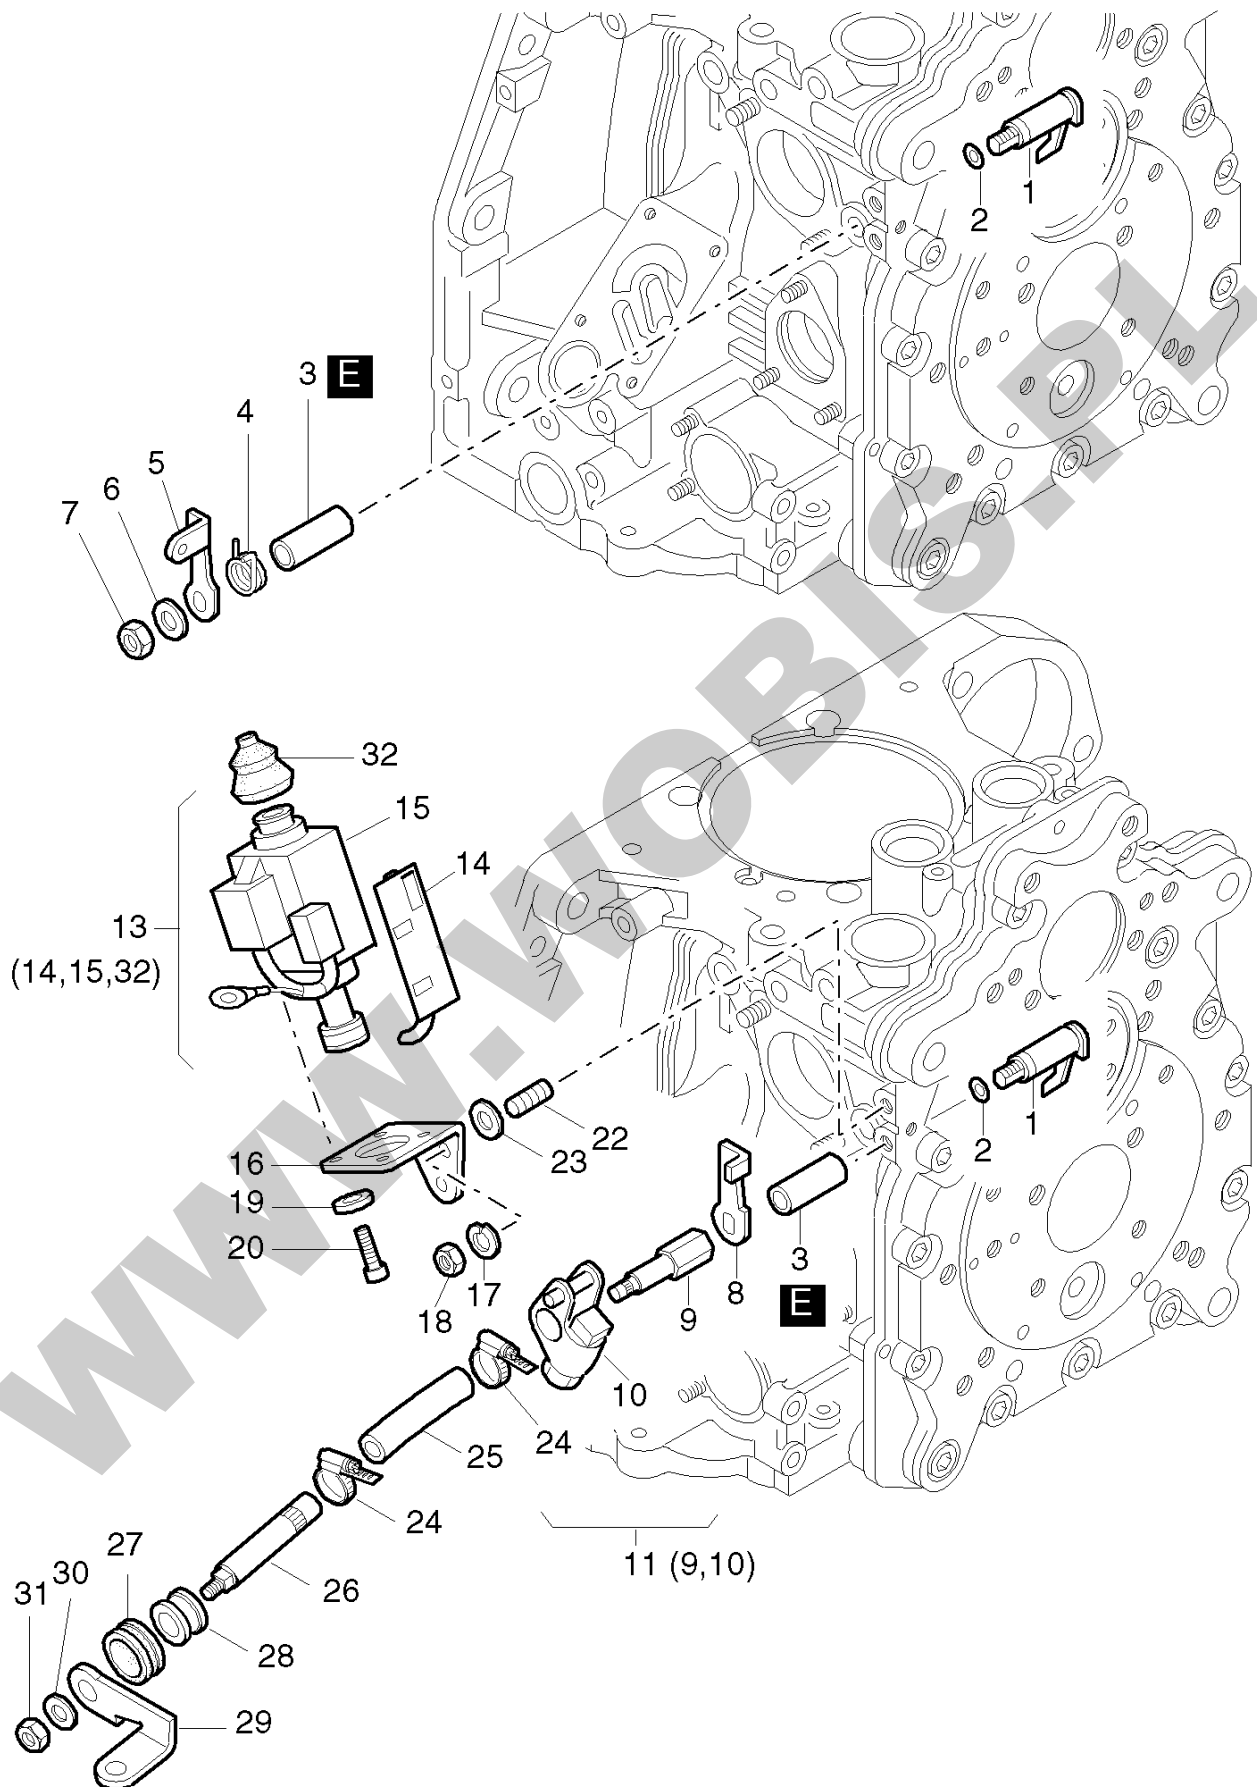

**ORYGINALNE CZĘŚCI ZAMIENNE SERWIS GWARANCYJNY I POGWARANCYJNY WYMIARY
SERWISOWE ORAZ KATALOGI CZĘŚCI ZAMIENNYCH NA STRONIE WWW.WOBIS.PL/SERWIS**

Pos.	Part no.	Description	Qty.	Notice	Add. notice	kg	EA	TA	DA	dDPW	List price
1	01254603	LEVER CPL.	1			0,020	1	21	5		
2	50343300	O-RING 4,6 X 1,85	1	4,6 x 1,85		0,001	4	21	1		1,092
3	04021400	BUSH	1			0,007	1	21	1		22,0675
4	04021800	SPRING	1			0,002	1	11	1		6,6885
5	04021700	LEVER	1			0,011	1	21	1		11,5115
6	50144500	FLAT WASHER 6,4	1	6,4 DIN 125-St A3C		0,001	4	11	1		0,455
7	50328300	HEXAGON NUT VM6	1	VM 6 DIN 980-8 A3C		0,002	4	11	1		1,4105
8	05015101	SUPPORT	1			0,005	1	21	2		19,7925
9	_noorder	No single order	-								
10	01493110	LEVER F.STOP MAGNT.	1	part was replaced by 01493111		0,015	0	21	7		
11	01515300	SHAFT+LEVER STOPMAG	1			0,035	1	22	2		53,1895
13	01515500	LIFTING MAGNET 12V	1	12 V		0,412	1	22	2		804,0305
13	01515400	LIFTING MAGNET 24V	1	24 V		0,412	1	22	2		804,0305
14	05058400	CABLE HOLDER	1			0,014	1	21	2		13,104
15	_noorder	No single order	-								
16	05023501	CONSOLE	1			0,039	1	21	2		17,5175
17	50170900	SPRING WASHER 6	2	6 DIN 128 - A3C		0,001	4	11	1		0,455
18	50144400	HEXAGON NUT M 6	2	M 6 DIN 934 - 8 A3C		0,002	4	11	1		1,2285
19	50216300	WASHER 5,3	3	5,3 DIN 125-St A3C		0,001	4	11	1		0,455
20	50112600	ALL.SCR.M 5X 10	4	M 5 x 10 DIN 6912-8.8 A3C		0,003	4	11	1		2,6845
22	50366800	STUD M 6X12	2	M 6 x 12 DIN 835-8.8 A3C		0,004	4	11	1		4,186
23	50114300	DISC 6,4	2	6,4 x 17 x 3 DIN 7349 A3C		0,005	4	11	1		2,3205
24	_nopart	Not in this engine	-								
25	_nopart	Not in this engine	-								
26	_nopart	Not in this engine	-								
27	_nopart	Not in this engine	-								
28	_nopart	Not in this engine	-								
29	_nopart	Not in this engine	-								
30	_nopart	Not in this engine	-								
31	_nopart	Not in this engine	-