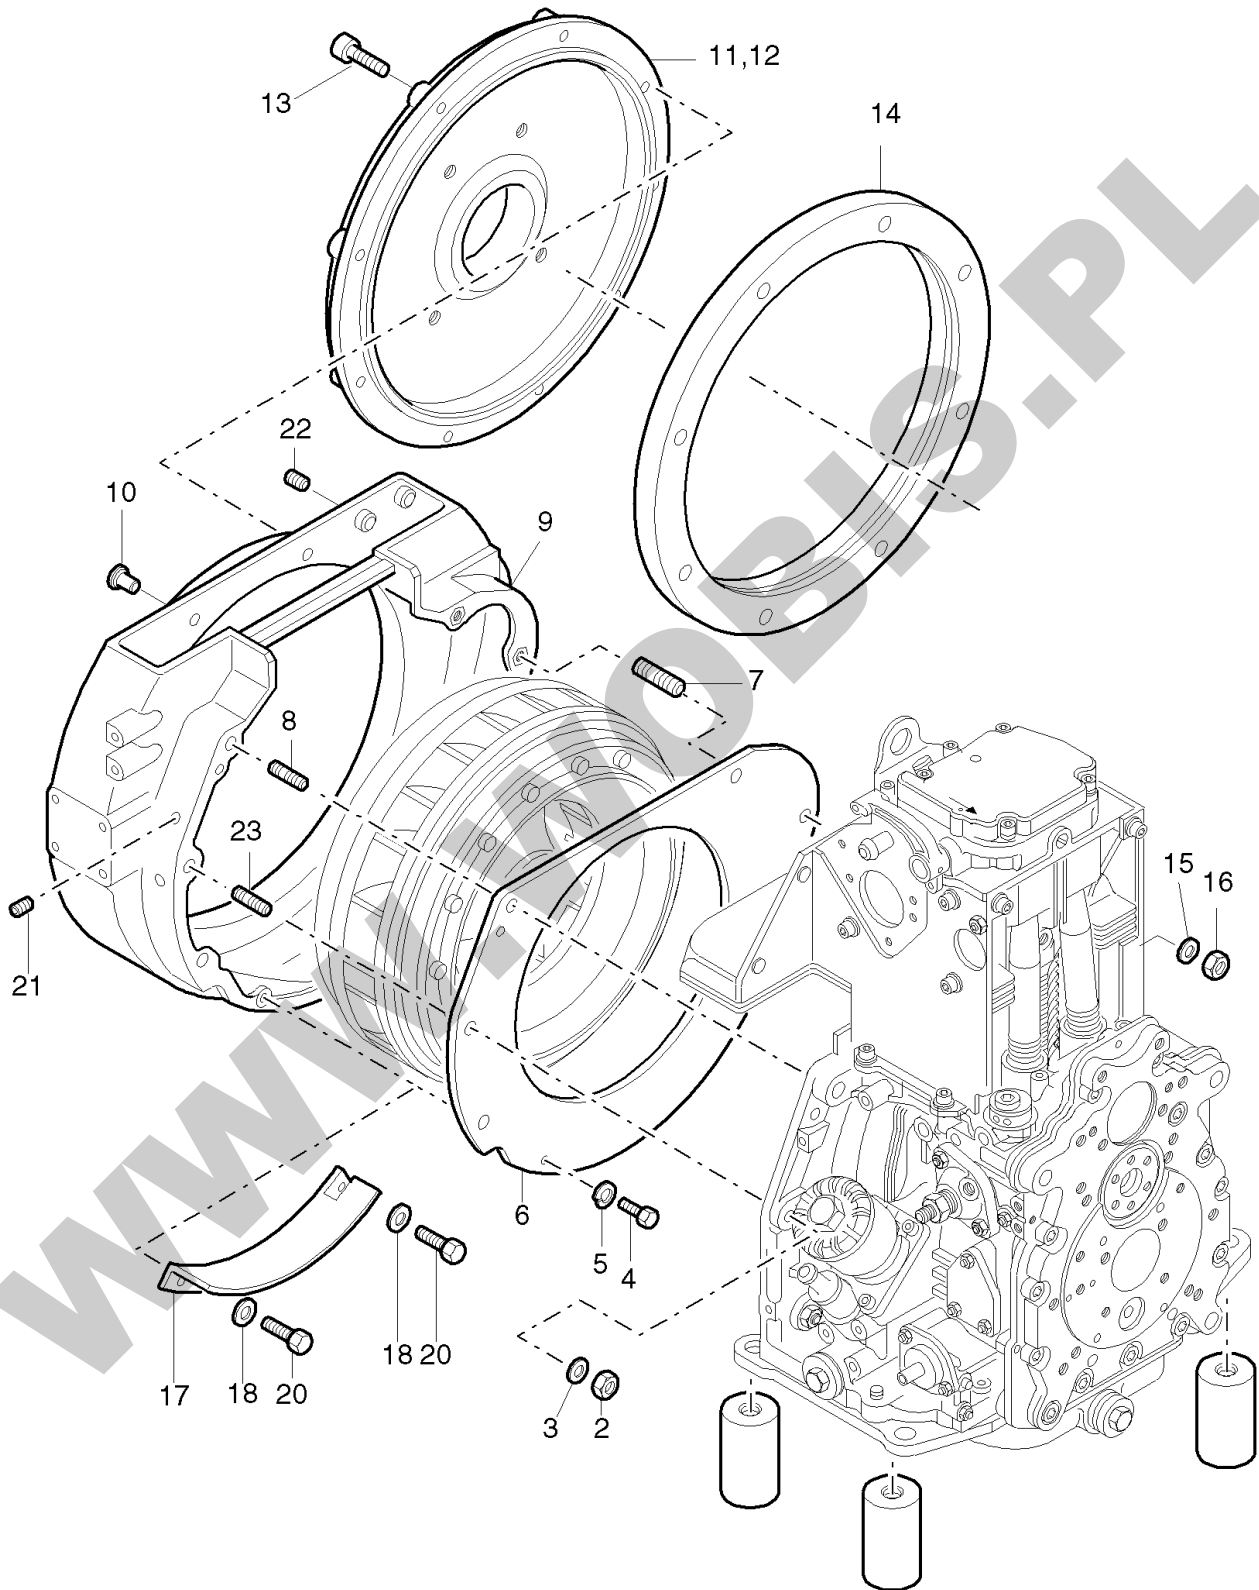

**ORYGINALNE CZĘŚCI ZAMIENNE SERWIS GWARANCYJNY I POGWARANCYJNY WYMIARY
SERWISOWE ORAZ KATALOGI CZĘŚCI ZAMIENNYCH NA STRONIE WWW.WOBIS.PL/SERWIS**

Pos.	Part no.	Description	Qty.	Notice	Add. notice	kg	EA	TA	DA	dDPW	List price
2	50145800	HEXAGON NUT M 10	4	M 10 DIN 934-8 A3C		0,011	4	11	1		2,002
3	50145900	FLAT WASHER 10,5	4	B 10,5 DIN 125-St A3C		0,004	4	11	1		1,4105
4	_nopart	Not in this engine	-								
5	50170900	SPRING WASHER 6	2	6 DIN 128 - A3C		0,001	4	11	1		0,455
6	04136500	PARTING SHEET	1	part was replaced by 04136501		0,000	0	11	7		
7	50475000	STUD M12FO X40	2	M 12 x 40 DIN 835-8.8 A3C		0,046	4	11	1		8,463
8	50040900	STUD M10X 35	3	M 10 x 35 DIN 835 - 8.8		0,029	4	11	1		4,186
9	04136410	INTERMED.HOUS.SAE 5	1	SAE 5		0,000	0	11	7		
10	50421600	CLOSING PLUG	8	12		0,001	4	11	1		1,638
11	03953402	HOUSING EXTERN.BEAR	1	SAE "B" Ø 146,1		3,590	1	21	2		925,652
12	03953502	INTERMED.HOUS.SAE B	1	SAE "B" Ø 177,8		3,587	1	21	4		947,31
13	50054700	ALL.SCR.M10X 45	8	M 10 x 45 DIN 912 - 8.8		0,037	4	21	2		3,458
14	03954401	INTERMEDIATE RING	1	SAE 5		1,870	1	21	2		746,291
15	50093700	FLAT WASHER A 13	2	13 DIN 125-St A3C		0,006	4	11	1		1,729
16	50093600	HEXAGON NUT M 12	2	M12 DIN 934-8 A3C		0,017	4	11	1		2,6845
17	_nopart	Not in this engine	-								
18	_nopart	Not in this engine	-								
20	_nopart	Not in this engine	-								
21	50395600	GRUB SCREW M 12X1,5	2	M 12 x 1,5 DIN 906 A3C		0,060	4	11	0		3,8675
22	50226000	GRUB SCREW M 8X6	4	M 8 x 6 DIN 913-45H TU.FLEC		0,002	4	11	1		3,9585
23	50041200	STUD M10X 45	1	M 10 x 45 DIN 835 - 8.8		0,035	4	11	1		4,732