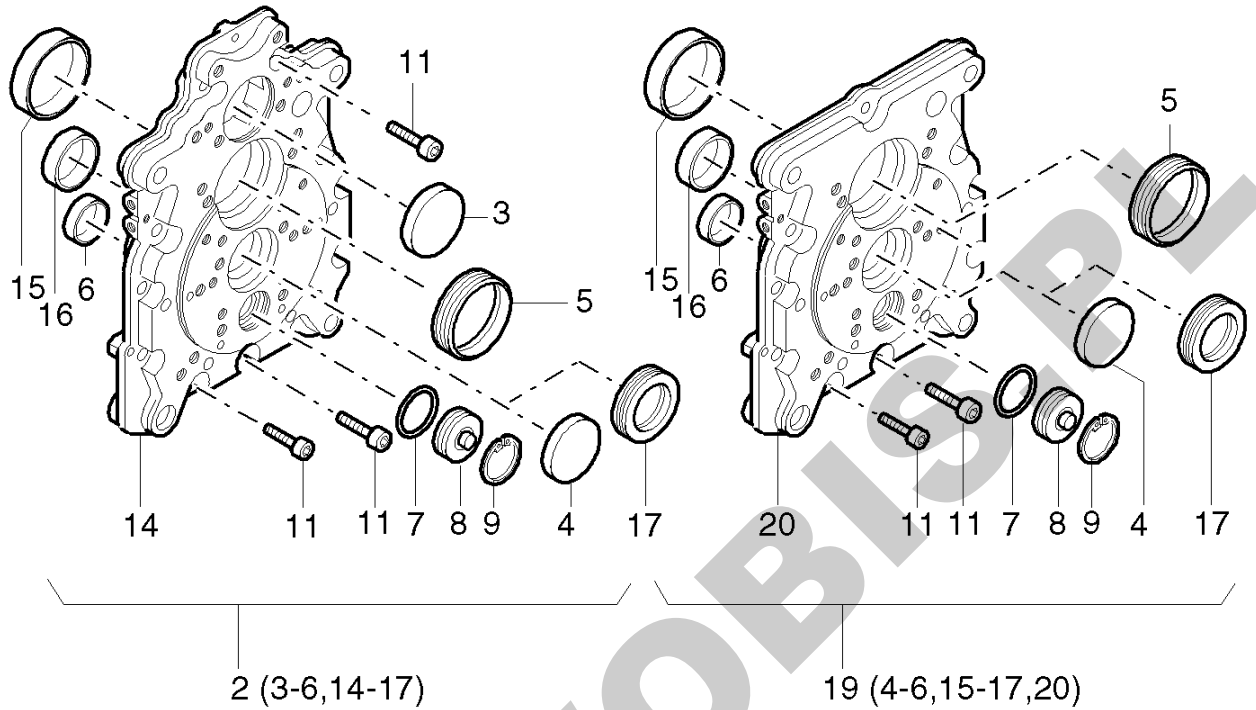

**ORYGINALNE CZĘŚCI ZAMIENNE SERWIS GWARANCYJNY I POGWARANCYJNY WYMIARY
SERWISOWE ORAZ KATALOGI CZĘŚCI ZAMIENNYCH NA STRONIE WWW.WOBIS.PL/SERWIS**

Pos.	Part no.	Description	Qty.	Notice	Add. notice	kg	EA	TA	DA	dDPW	List price
2	_nopart	Not in this engine	-								
3	_nopart	Not in this engine	-								
4	50325700	COVER 52	1	52		0,021	4	11	1		22,659
5	50325810	OIL SEAL 54X 70X 8	1	54 x 70 x 8 part was replaced by 50325811		0,000	0	11	7	D1	
6	03797600	BEARING BUSH	1			0,009	9	11	0		29,12
7	50330400	O-RING 27X2N	1	27 x 2		0,001	4	11	1	D1	5,4145
8	04000400	COVER	1			0,005	1	11	1		27,30
9	50399000	CIRCLIP 32 X 1,2	1	JL 32 x 1,2 DIN 472		0,003	4	11	1		7,644
11	50417400	ALL.SCREW M 8X30 Z3	12	M 8 x 30 DIN 912-8.8 A3C/6900		0,017	4	11	1		3,367
14	_nopart	Not in this engine	-								
15	04000310	BEARING BUSH	1			0,036	1	11	1		105,9695
16	04023210	BEARING BUSH	1			0,020	1	11	1		58,513
17	50364700	OIL SEAL 32X 52X 7	1	32 x 52 x 7 part was replaced by 50364701		0,000	0	11	7		
19	01293410	TIMING COVER SAE	1	SAE		2,210	1	12	0		1097,5055
20	_noorder	No single order	-								
21	01280910	TIMING COVER NO.3	1			2,200	1	12	0		1111,929
22	_nopart	Not in this engine	-								
23	_noorder	No single order	-								
24	_nopart	Not in this engine	-