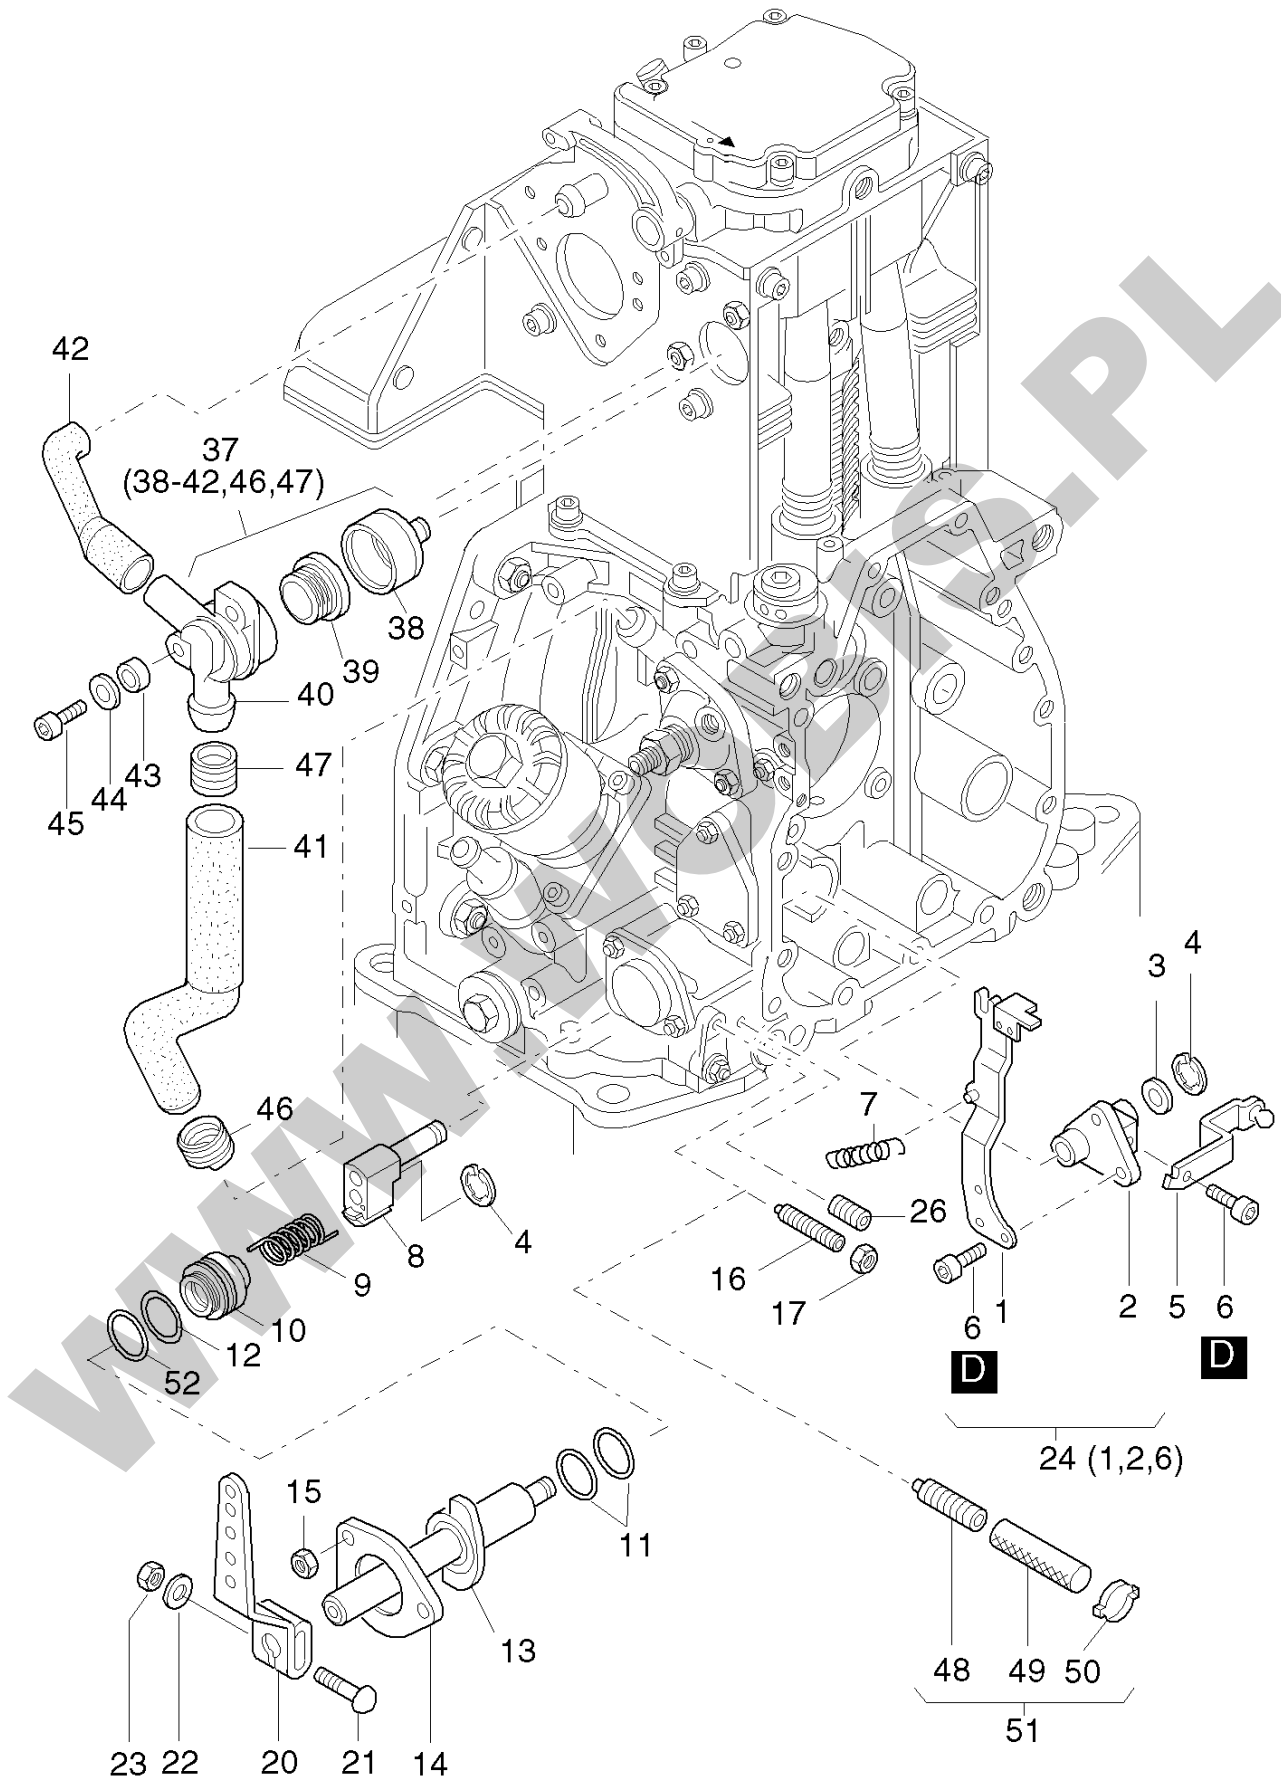

**ORYGINALNE CZĘŚCI ZAMIENNE SERWIS GWARANCYJNY I POGWARANCYJNY WYMIARY
SERWISOWE ORAZ KATALOGI CZĘŚCI ZAMIENNYCH NA STRONIE WWW.WOBIS.PL/SERWIS**

Pos.	Part no.	Description	Qty.	Notice	Add. notice	kg	EA	TA	DA	dDPW	List price
1	_noorder	No single order	-								
2	_noorder	No single order	-								
3	04000100	SHIM	1			0,001	1	11	1		3,003
4	50266100	CIRCLIP 6	2	6 DIN 6799		0,001	4	11	1		0,455
5	04037500	LEVER	1			0,025	1	11	1		16,107
6	50328701	ALL.SCR. M5X8	4	M 5 x 8 DIN 912-8.8 Tuf.		0,003	4	11	1		1,638
7	04000200	TENSION SPRING	1			0,001	1	11	1		9,828
8	01242810	GUIDE	1	part was replaced by 01242811		0,063	0	11	0		
9	03799010	THIGH SPRING	1			0,012	1	11	1		10,01
10	04052710	SPACER RING	1			0,155	1	11	1		39,858
11	50412900	O-RING 18 X 2	2	18 x 2		0,001	4	11	1	D2	1,8655
12	50129900	O-RING 32X37X2,5	1	32 x 2,5		0,001	4	11	1	D1	5,4145
13	01279221	STOP RNG.SPD.CONT.S	1			0,215	1	11	1		134,9075
14	03799210	FRICITION PLATE	1			0,017	1	11	1		15,288
15	50328300	HEXAGON NUT VM6	3	VM 6 DIN 980-8 A3C		0,002	4	11	1		1,4105
16	50507800	GRUB SCREW M6X45	2	M 6 x 45		0,007	4	11	1		7,189
17	50144400	HEXAGON NUT M 6	2	M 6 DIN 934 - 8 A3C		0,002	4	11	1		1,2285
20	03888300	HANDLEVER	1			0,100	1	11	1		28,7105
21	03927300	SCREW M 6X 32	1	M 6 x 32		0,012	1	11	1		
22	50144500	FLAT WASHER 6,4	1	6,4 DIN 125-St A3C		0,001	4	11	1		0,455
23	50346500	HEXAGON NUT M6	1	M 6 DIN 934 - 10 A2F 8 10.9		0,002	4	11	1		1,2285
24	01246803	GOVERNOR LEVER	1			0,110	1	11	1		216,3525
26	50403500	GRUB SCREW M8X20	1	M 8 x 20 DIN 914-45H		0,006	4	11	1		4,8685
37	01308101	BREATHER VALVE	1			0,078	1	11	1		93,821
38	04080300	BREATHER CUP	1			0,004	1	11	1		7,007
39	03568700	DIAPHRAGM	1			0,004	1	11	5		
40	_noorder	No single order	-								
41	04083800	BREATHER HOSE	1	FORM 1894		0,040	1	11	1		24,843
42	04074800	BREATHER HOSE	1	FORM 1695		0,012	1	11	1		13,5135
43	04080500	BUSH	2	7 x 8 x 8		0,001	1	11	1		6,734