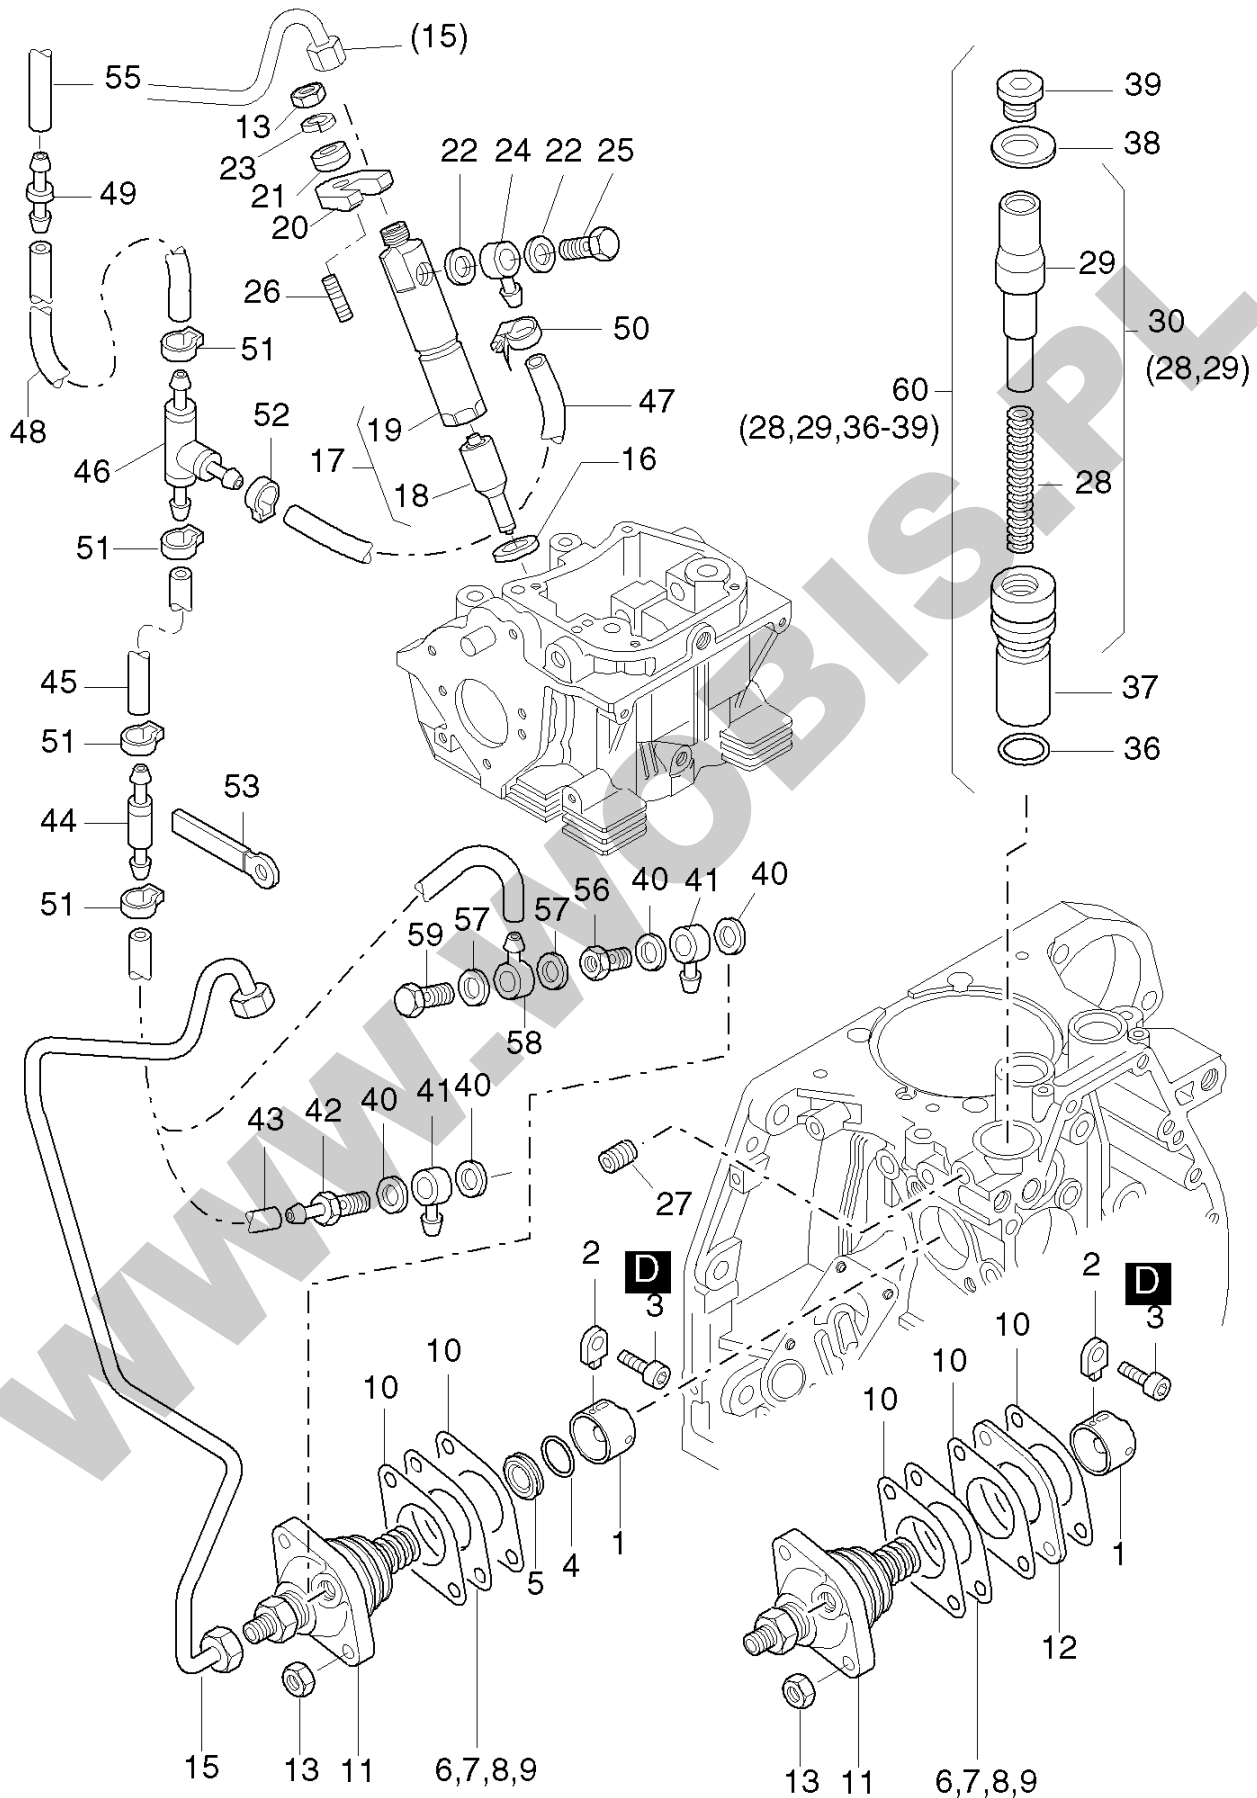

**ORYGINALNE CZĘŚCI ZAMIENNE SERWIS GWARANCYJNY I POGWARANCYJNY WYMIARY
SERWISOWE ORAZ KATALOGI CZĘŚCI ZAMIENNYCH NA STRONIE WWW.WOBIS.PL/SERWIS**

Pos.	Part no.	Description	Qty.	Notice	Add. notice	kg	EA	TA	DA	dDPW	List price
1	50331501	ROLLER TAPPET CPL.	1			0,038	4	11	5		105,6055
2	04144002	GUIDE	1			0,004	1	11	5		9,191
3	50050600	ALL.SCR.M 6X 12	1	M 6 x 12 DIN 912-8.8		0,005	4	11	1		1,729
4	50363400	O-RING 17X 1,2	0... 1	17 x 1,2		0,001	4	11	1	D1	5,0505
4	50390200	O-RING 17 X 1,1	0... 1	17 x 1,1		0,001	4	11	1		4,4135
5	04011700	PLATE	1			0,007	1	11	5		29,12
6	03209700	SHIM 0,3	0... 1	0,30 mm		0,003	1	11	1		6,6885
7	04102400	SHIM 0,60/42,2	0... 1	0,60 mm		0,001	1	11	1		3,8675
8	04102500	SHIM 0,90/42,2	0... 1	0,90 mm		0,009	1	11	1		4,459
9	04102600	SHIM 1,20/42,2	0... 1	1,20 mm		0,013	1	11	1		4,9595
10	04071300	GASKET	0... 2	0,10 mm		0,001	1	11	1	D3	2,821
10	04102200	GASKT.INJC.PUMP 0,2	0... 2	0,20 mm		0,001	1	11	1		5,278
10	04102300	GASKT.INJC.PUMP 0,3	0... 2	0,30 mm		0,001	1	11	1		5,6875
11	50475201	INJECTION PUMP EPA	1			0,693	4	11	5		561,5155
12	_nopart	Not in this engine	-								
13	50148000	HEXAGON NUT M 8	3	M 8 DIN 934-8 A3C		0,005	4	11	1		1,4105
15	01311800	FUEL PRESS PIPE	1	part was replaced by 01311801		0,131	0	11	0		
16	04025800	JOINT WASHER	1	2,0 MM		0,002	1	11	1	d1	4,1405
17	50475101	INJECTOR	1			0,199	4	11	5		451,9515
18	50479401	NOZZLE DSLA 155P839	1			0,030	4	13	0	P1	257,257
19	_noorder	No single order	-								
20	03792401	FLANGE	1			0,054	1	11	1		22,0675
21	04035700	WASHER	1			0,007	1	11	1		6,279
22	50000800	JOINT A 6,5X 9,5	2	A 6,5 x 9,5 DIN 7603-Cu		0,001	4	11	1	d2	0,455
23	50208500	SPRING WASHER 8	1	8 DIN 128 A3C		0,001	4	11	1		1,4105
24	50333400	BANJO CONNECTION	1			0,005	4	11	1		12,8765
25	50313000	BANJO BOLT M 6	1	M 6		0,005	4	11	1		10,556
26	50279200	STUD M 8X 40	1	M 8 x 40 DIN 835-8.8 A3C		0,019	4	11	1		3,8675
27	50004600	GRUB SCREW M 8X16	1	M 8 x 16 DIN 916-45H A3C		0,003	4	11	1		2,912
28	05035200	PRESSURE SPRING	1			0,005	1	11	1		7,007