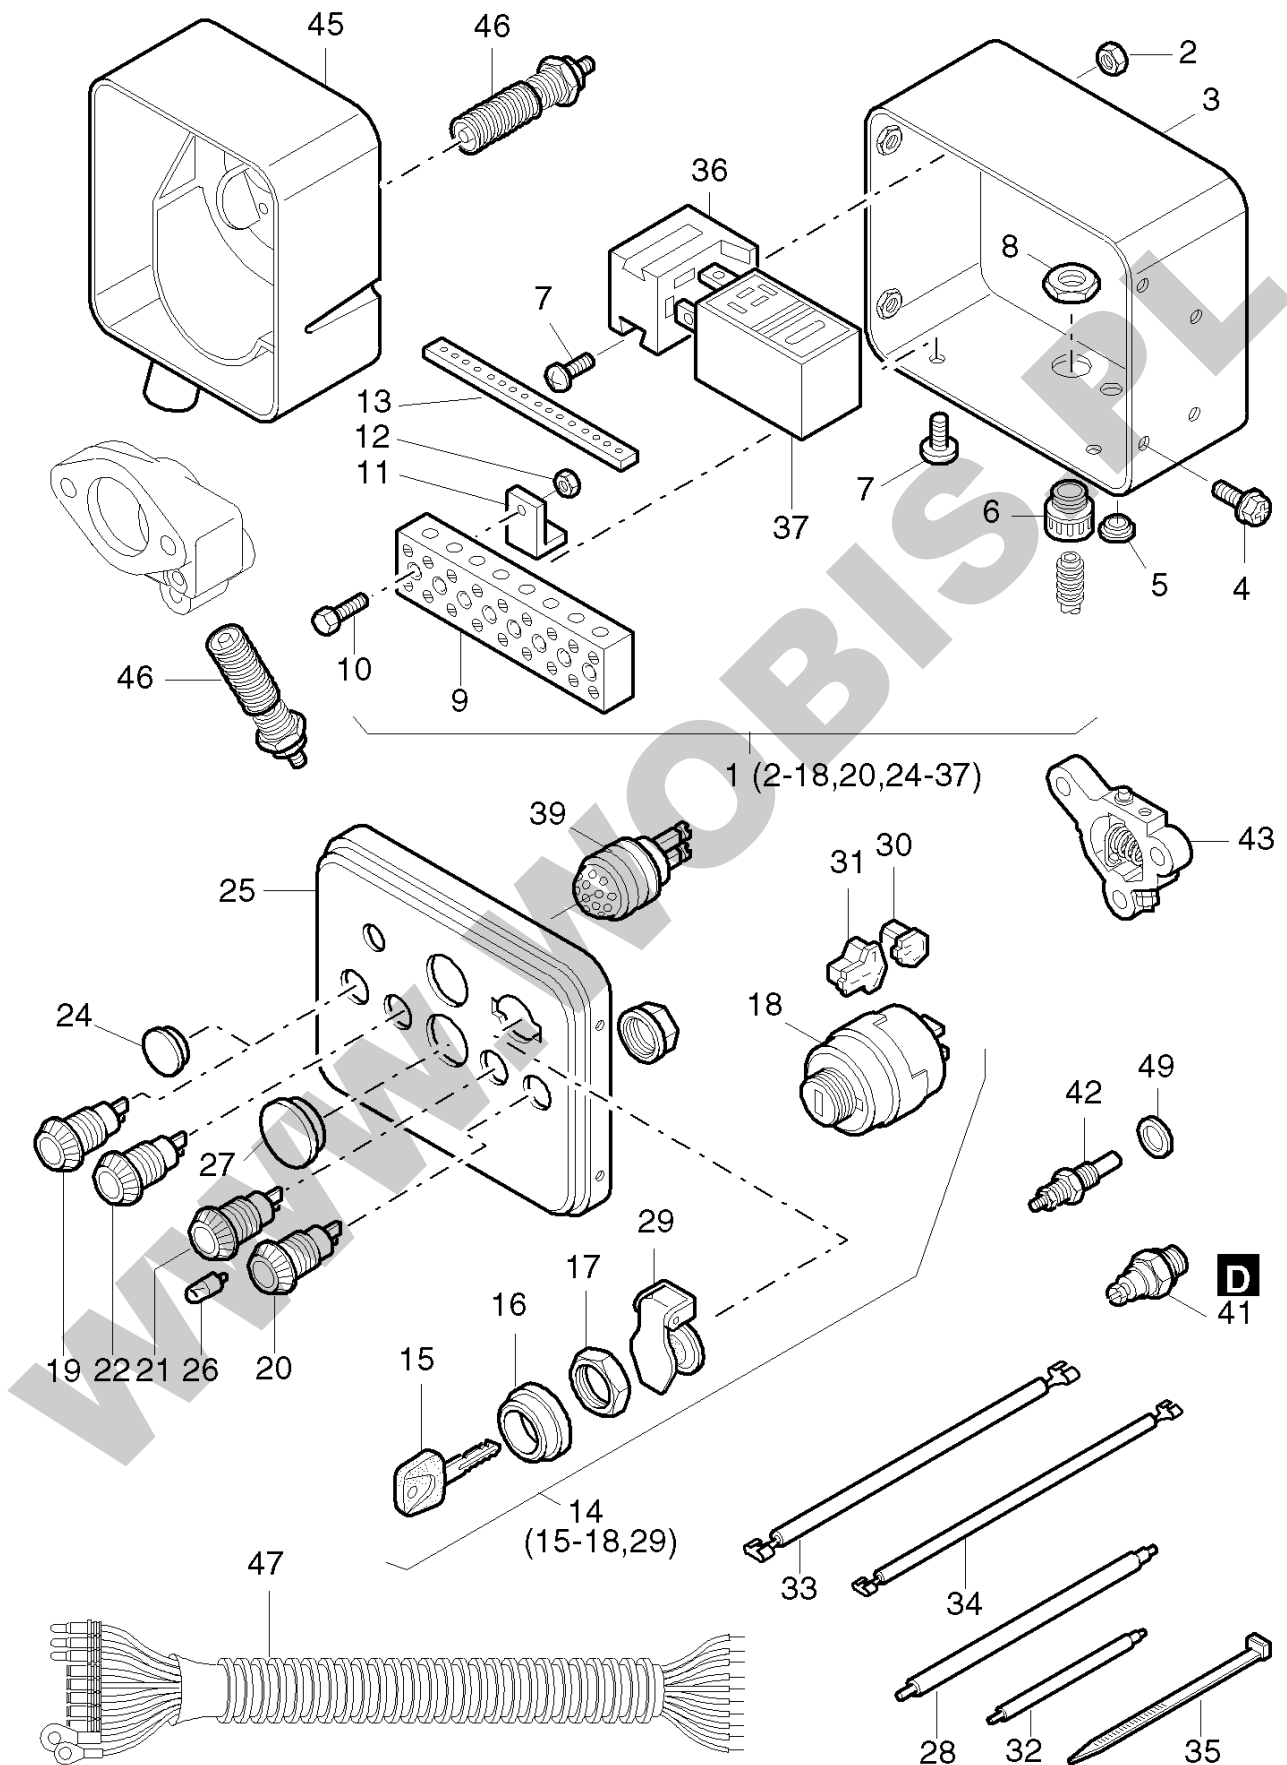

**ORYGINALNE CZĘŚCI ZAMIENNE SERWIS GWARANCYJNY I POGWARANCYJNY WYMIARY
SERWISOWE ORAZ KATALOGI CZĘŚCI ZAMIENNYCH NA STRONIE WWW.WOBIS.PL/SERWIS**

Pos.	Part no.	Description	Qty.	Notice	Add. notice	kg	EA	TA	DA	dDPW	List price
1	01457700	INSTRUMENT BOX 24V	1	24 V		1,711	1	21	0		1892,6635
1	01407000	INSTRUMENT BOX 12V	1	12 V		1,740	1	21	5		1750,3395
2	40028200	HEX.NUT M 5	1	M 5 DIN 980-8 C3A		0,002	4	11	1		2,6845
3	00716311	INSTRUMENT BOX	1			0,760	1	21	2		210,0735
4	50289200	HEXSCREW M 6X 12	4	M 6 x 12 KZ 1-8.8 A3D		0,005	4	11	1		1,8655
5	50160800	CLOSING PLUG 10MM	2	F 5 14x10,7x7,5 SCHW.		0,001	4	11	1		2,3205
6	50159011	MALE CABLE COUPLING	1	NH 13,5		0,010	4	21	2		26,2535
7	50049300	FILL.HEAD SCR.M5X10	3	M 5 x 10 DIN 7985-8.8 A3R		0,003	4	11	1		2,2295
8	50159100	HEXAGON NUT CE 13 M	1	CE 13 M		0,001	4	11	1		5,7785
9	50160700	CONNECTING BLOCK	1			0,150	4	21	2		78,169
10	50158800	ALL.SCR. M 4X 20	2	M 4 x 20 DIN 84 - 4.8 A3C		0,003	4	21	2		1,4105
11	03666700	BRACKET	2			0,015	1	21	2		12,3305
12	50147100	HEXAGON NUT M 4	2	M4 DIN 934 - 8 A3C		0,001	4	11	1		0,455
13	05004300	MARK	1			0,001	1	21	2		5,369
14	50276502	GLOW START.SWITCH	1			0,191	4	21	2		287,105
15	50345300	SWITCH BOX KEY	1	14603		0,004	4	12	1		28,847
16	_noorder	No single order	-								
17	_noorder	No single order	-								
18	_noorder	No single order	-								
19	_noorder	No single order	-								
20	50176500	INDICATOR LAMP BAT	1	BATT.		0,012	4	21	2		25,0705
21	50176600	INDICATOR LAMP OIL	1	OIL		0,012	4	21	2		25,0705
22	50176400	INDICATOR LAMP TEMP	1	TEMP.		0,012	4	21	2		25,0705
24	40096000	CLOSING PLUG	0... 3	F17 SCHW.		0,002	4	11	1		2,3205
25	03509211	FRONT PART	1			0,320	1	21	2		93,457
26	40009800	BULB 24V-2W	0... 4	24 V - 2 W		0,002	4	21	4		10,6925
26	40009700	BULB 12V-2W	0... 4	12 V - 2 W		0,002	4	21	2		8,099
27	40091400	CLOSING CAP	0... 2	F24 SCHW.		0,004	4	21	2		3,6855
28	01150101	DIODE CPL.	1			0,005	1	21	2		16,835
29	49050900	COVER	1			0,016	4	23	1		42,9065