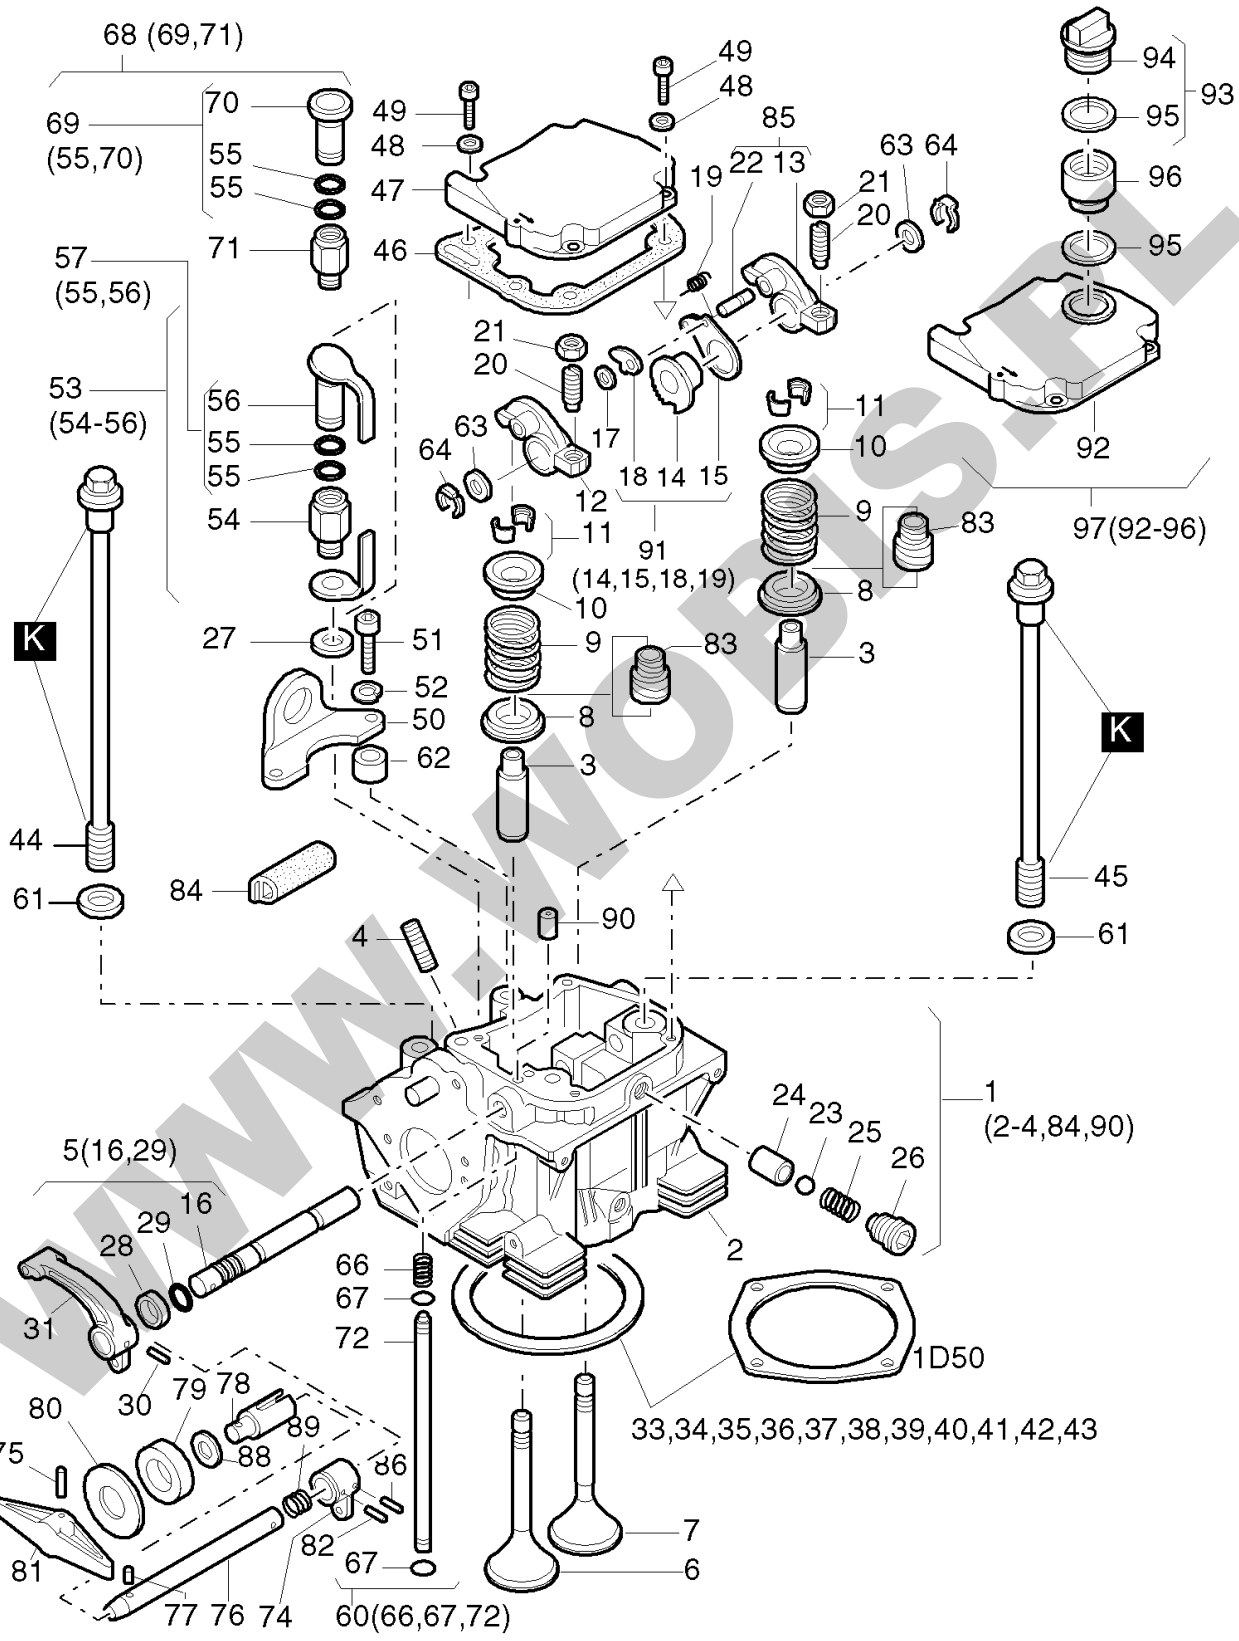

**ORYGINALNE CZĘŚCI ZAMIENNE SERWIS GWARANCYJNY I POGWARANCYJNY WYMIARY
SERWISOWE ORAZ KATALOGI CZĘŚCI ZAMIENNYCH NA STRONIE WWW.WOBIS.PL/SERWIS**

Pos.	Part no.	Description	Qty.	Notice	Add. notice	kg	EA	TA	DA	dDPW	List price
1	01644600	CYLIND.HEAD 1 D50	1	part was replaced by 01644610		3,147	9	12	0		
2	_noorder	No single order	-								
3	04137500	VALVE GUIDE	2			0,024	4	12	1		71,8445
4	50279200	STUD M 8X 40	1	M 8 x 40 DIN 835-8.8 A3C		0,019	4	11	1		3,8675
5	01290920	ROCKER SHAFT D31/41	1			0,110	1	11	1		207,7985
6	04090000	VALVE INLET	1			0,085	4	11	1		62,6535
7	04090100	VALVE EXHAUST	1			0,058	4	11	1		78,3965
8	04005201	WASHER	2			0,015	1	11	1		17,1535
9	04029300	VALVE SPRING	2			0,026	1	11	1		17,5175
10	04029201	CUP	2			0,020	1	11	1		32,669
11	03171910	COLLET	2			0,002	1	11	1		13,5135
12	04003710	ROCKER INLET	1			0,055	1	11	1		177,996
13	_noorder	No single order	-								
14	_noorder	No single order	-								
15	03778401	SPRING SHEET	1			0,002	1	11	1		2,821
16	_noorder	No single order	-								
17	50117200	CIRCLIP	1	RA 4ME DIN 6799		0,001	4	11	1		0,455
18	03365710	RATCHET F.DECOMPR.	1			0,004	1	11	1		30,303
19	03366001	SPRING	1			0,001	1	11	1		5,5965
20	03783000	ADJUSTING SCREW	2			0,008	1	11	1		18,928
21	03173100	HEXAGON NUT	2			0,004	1	11	1	W2	5,1415
22	_noorder	No single order	-								
23	50123800	BALL 7 MM G100	1	7 mm III DIN 5401		0,001	4	11	1		2,002
24	04004700	BUSH	1			0,016	1	11	1		45,864
25	04004800	PRESSURE SPRING	1			0,003	1	11	1		3,6855
26	01245200	ADJUSTING SCREW	1			0,005	1	11	1		32,214
27	50001100	JOINT A12 X15,5	1	A 12 x 15,5 DIN 7603-Cu		0,001	4	11	1	D2	0,7735
28	_nopart	Not in this engine	-								
29	40022401	O-RING 8 X 2 GRAY	1	8 x 2 FPM 75 MOLYKOT.		0,002	4	11	1	d2	1,911
30	50034700	PIN 4 X22	1	4 x 22 ISO 8752-ST		0,002	4	11	1		1,4105