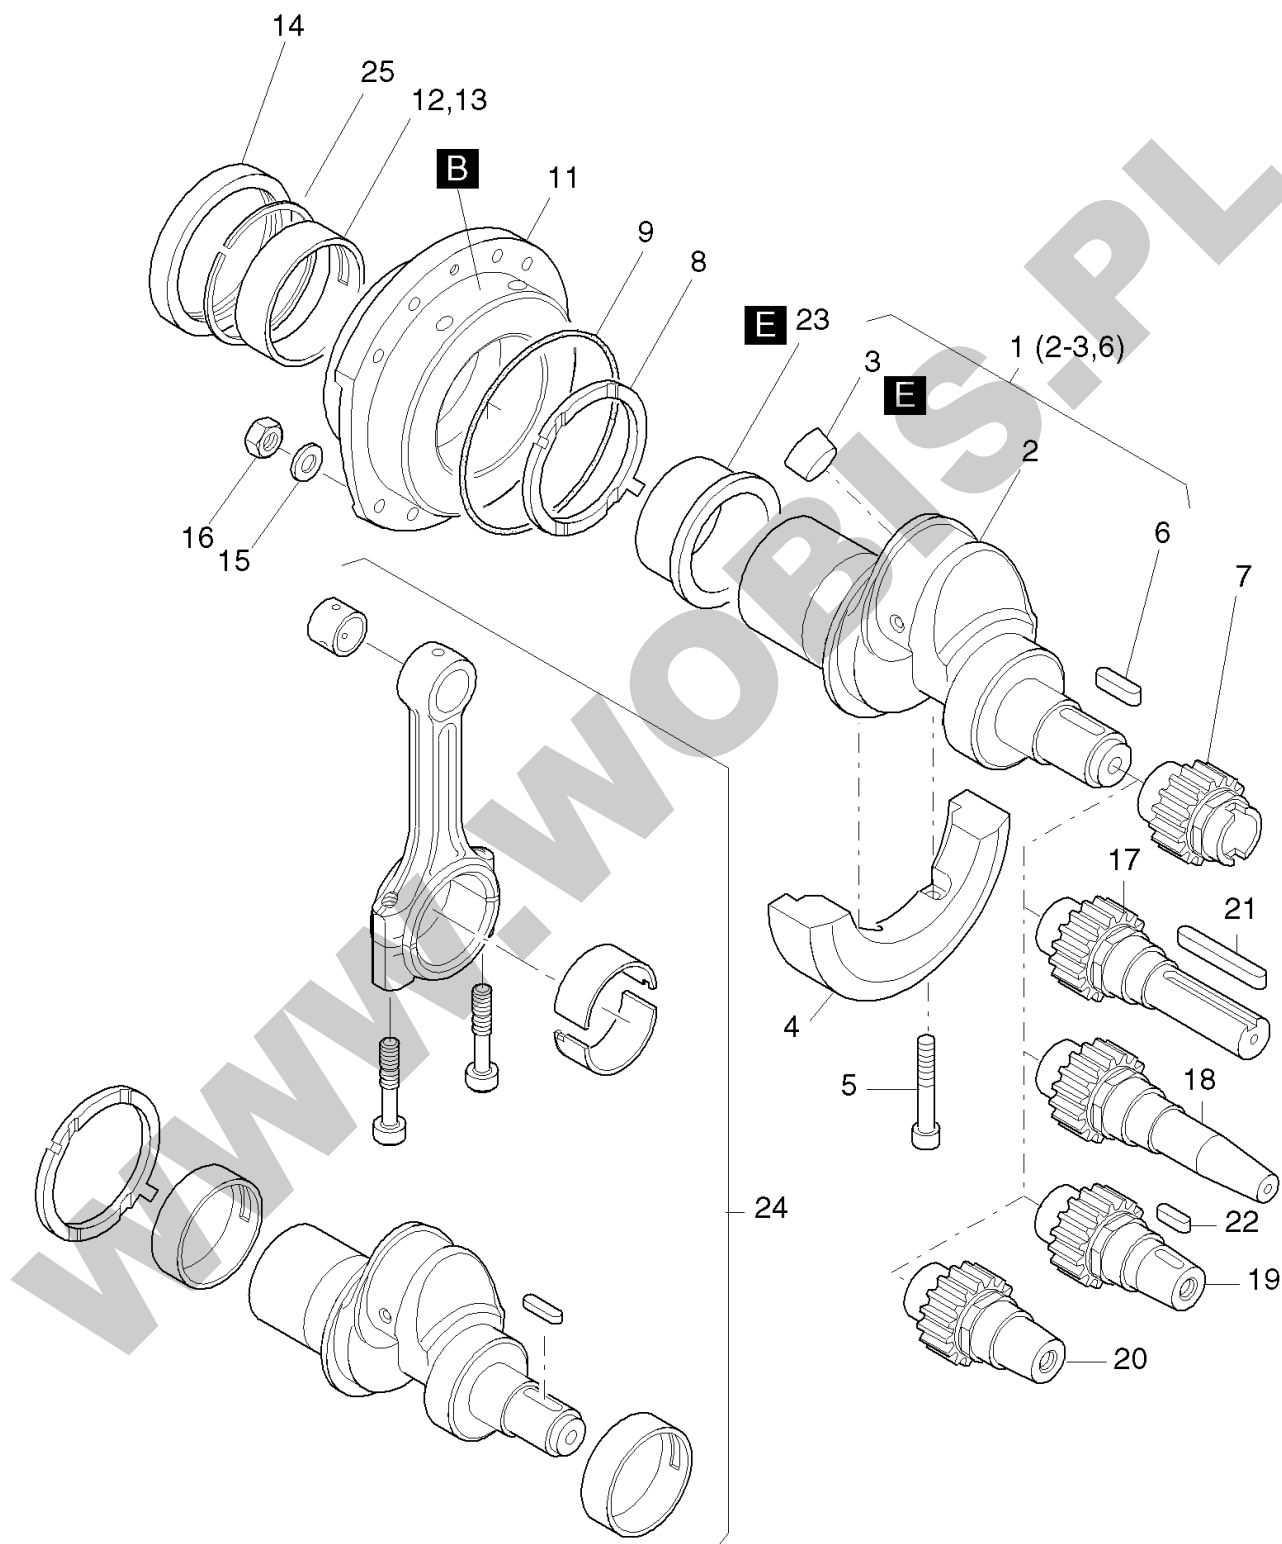

**ORYGINALNE CZĘŚCI ZAMIENNE SERWIS GWARANCYJNY I POGWARANCYJNY WYMIARY
SERWISOWE ORAZ KATALOGI CZĘŚCI ZAMIENNYCH NA STRONIE WWW.WOBIS.PL/SERWIS**

Pos.	Part no.	Description	Qty.	Notice	Add. notice	kg	EA	TA	DA	dDPW	List price
1	01337200	CRANKSHAFT 1D50	1	part was replaced by 01337210		0,000	0	11	7		
2	_noorder	No single order	-								
3	50345800	COVER 22	1	22 DIN 443		0,010	4	11	1		7,189
4	04134800	COUNTER WEIGHT	1	part was replaced by 04023502		0,535	0	11	7		
5	50127900	ALL.SCR. M 8X 40	2	M 8 x 40 DIN 912 - 10.9		0,019	4	11	0		
6	50362600	FITTINGKEY A 6X4X32	1	A 6 x 4 x 32 DIN 6885 St 60		0,006	4	11	1		2,6845
7	03796120	GEARWHEEL F. CRANKS	1			0,225	1	11	1		455,5005
8	04024600	BUFFER RING	1			0,012	1	11	1		73,528
9	50349700	O-RING 100X2,5	1	100 x 2,5		0,002	4	11	1	D1	13,468
11	04136300	BEARING FLANGE	1			2,381	1	11	1		492,401
12	04024500	MAIN BEARING	1			0,062	4	11	1		116,8895
13	04048700	MAIN BEARING 0,5-	1	- 0,5 mm		0,100	4	14	1		132,8145
14	50368101	OIL SEAL 52 X80 X10	1	52 x 80 x 10 part was replaced by 50368102		0,041	0	11	7	D1	
15	50413600	WASHER 8,4	8	8,4 300 HV DIN 125A-A3C		0,001	4	11	1		1,092
16	50364300	HEXAGON NUT M 8	8	M 8 DIN 934 - 10.9 A3C		0,005	4	11	1		1,729
17	04023120	STUBSHAFT SAE CYL.	1	SAE ...2 ø 1" zyl., cyl.		0,666	1	11	1		619,2095
18	01485500	STUBSHAFT SAE TAPER	1	SAE ...4 ø 1" keg.		0,700	1	11	1		606,1965
19	04022910	STUBSHAFT ITALIA	1	ITAL. ...3 ø 30 mm tap.		0,445	1	11	1		855,8095
20	05033200	STUB SHAFT ITAL. 23	1	ITAL. ...6 ø 23 mm con.		0,400	1	11	1		603,876
21	05141600	FITTINGKEY 6,35X61	1	A 6,35 x 61		0,018	1	11	1		6,279
22	50017800	WOODRUFF KEY 4X6,5	1	4 x 6,5 DIN 6888		0,003	4	11	1		1,729
23	_nopart	Not in this engine	-								
24	_nopart	Not in this engine	-								
25	50458000	CIRCLIP SB 60	1	SB 60		0,005	4	11	1		3,367
B	50223101	LOCTITE 574		50 ML		0,088	4	12	0		99,0535
E	50223400	LOCTITE 648	1	10 ML		0,021	4	12	0		38,6295