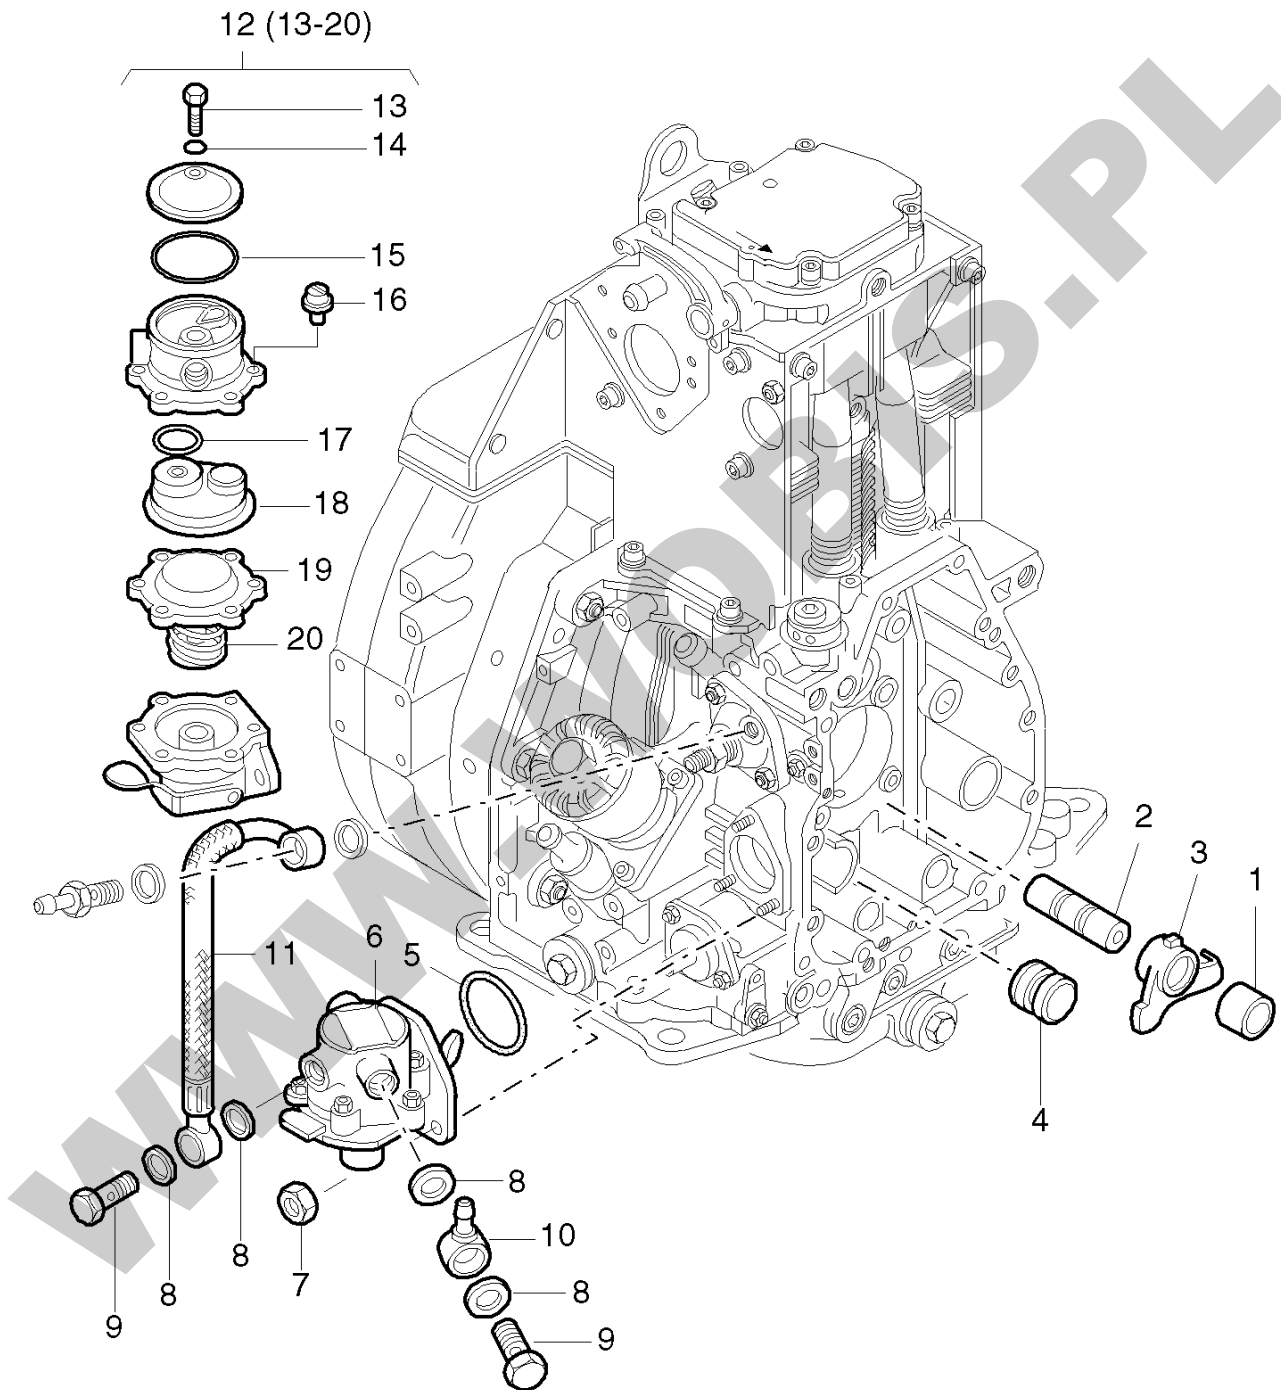

**ORYGINALNE CZĘŚCI ZAMIENNE SERWIS GWARANCYJNY I POGWARANCYJNY WYMIARY
SERWISOWE ORAZ KATALOGI CZĘŚCI ZAMIENNYCH NA STRONIE WWW.WOBIS.PL/SERWIS**

Pos.	Part no.	Description	Qty.	Notice	Add. notice	kg	EA	TA	DA	dDPW	List price
1	04011900	BUSH	1	15x24x17	""S""	0,050	1	11	1		12,9675
2	03796401	SHAFT	1		""S""	0,072	1	11	1		53,9175
3	04011810	LEVER F.FEED PUMP	1			0,090	1	21	4		170,4885
4	04023600	PLUG	1	ø 25 mm	""S""	0,020	1	11	1		14,8785
5	50331800	O-RING 35 X 2,8	1	35 x 2,8		0,001	4	21	1		6,0515
6	50332302	FUEL FEED PUMP	1	part was replaced by 05301500		0,284	0	21	1		
7	50328300	HEXAGON NUT VM6	3	VM 6 DIN 980-8 A3C		0,002	4	11	1		1,4105
8	50001200	JOINT A14 X18	4	A 14 x 18 DIN 7603-Cu		0,001	4	11	1		1,001
9	50006400	BANJO BOLT 10-3	2	10-3 DIN 7643		0,029	4	11	1		8,6905
10	50015900	RING PIECE NW8	1	NW 8 / 6		0,025	4	11	1		18,0635
11	01468801	FUEL PIPE	1			0,070	1	21	5		90,4085
12	49062501	VALV.PLAT.W. O-RING	1	Reparatursatz, repair kit		0,075	4	23	0		95,6865
13	_noorder	No single order	-								
14	_noorder	No single order	-								
15	50399500	O-RING 37 X 2,5	1	37 x 2,5		0,001	9	21	0		7,189
16	_noorder	No single order	-								
17	_noorder	No single order	-								
18	_noorder	No single order	-								
19	_noorder	No single order	-								
20	_noorder	No single order	-