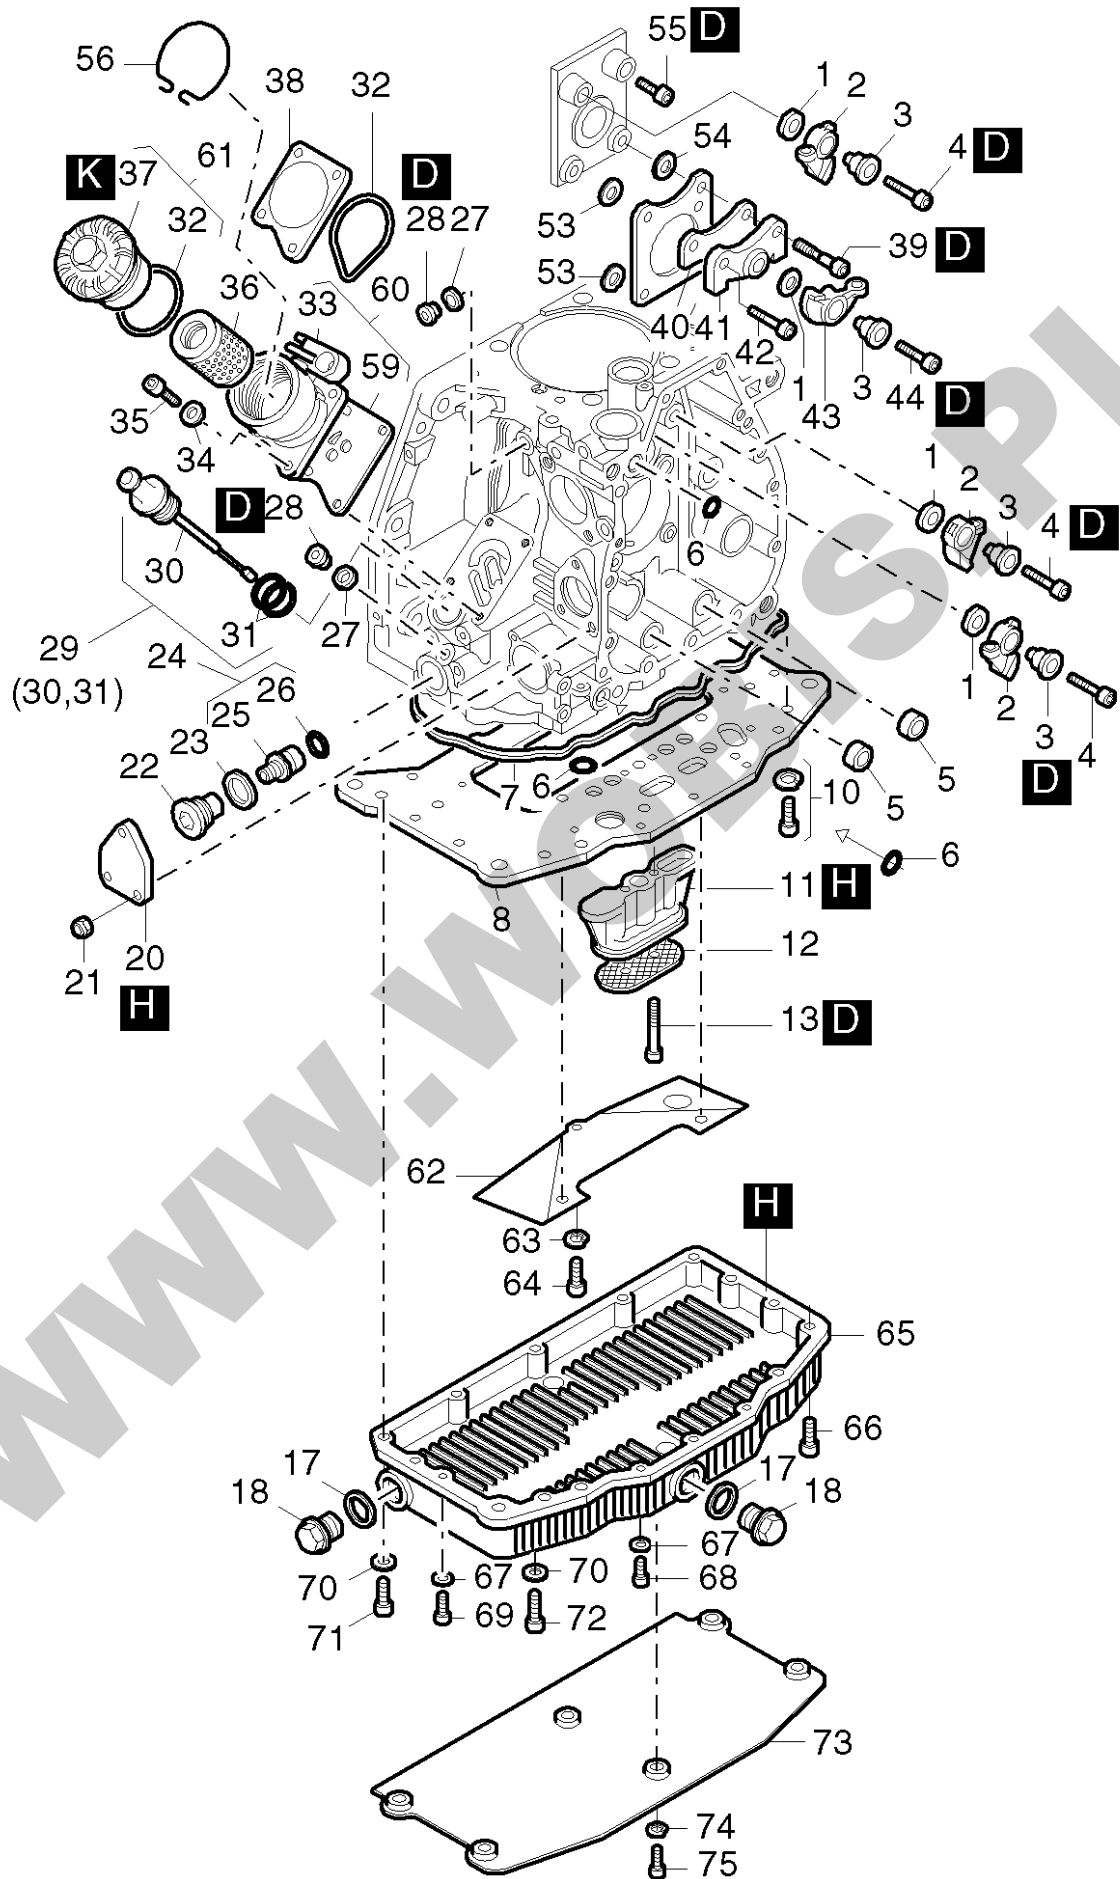

**ORYGINALNE CZĘŚCI ZAMIENNE SERWIS GWARANCYJNY I POGWARANCYJNY WYMIARY
SERWISOWE ORAZ KATALOGI CZĘŚCI ZAMIENNYCH NA STRONIE WWW.WOBIS.PL/SERWIS**

Pos.	Part no.	Description	Qty.	Notice	Add. notice	kg	EA	TA	DA	dDPW	List price
1	03794100	WASHER	2	10,1 x 22 x 3		0,006	1	11	1		10,4195
2	03794300	CAM FOLLOWER	2			0,040	1	11	1		166,621
3	03794201	CAM FOLLOW SPINDLE	2			0,018	1	11	1		40,3585
4	50170800	ALL.SCR.M 6X 25	2	M 6 x 25 DIN 912 - 8.8 A3C		0,008	4	11	1		1,8655
5	03795800	O-RING 12X18,3X7,3	2	12 x 18,3 x 7,3		0,002	1	11	1	D2	12,8765
6	50329000	O-RING 9,5X2,5	3	9,5 x 2,5		0,001	4	11	1	D3	2,912
7	03795100	O-RING265X269,4X3,6	1	265 x 269,4 x 3,6		0,013	1	11	1	D1	82,7645
8	01644500	PLATE	1			2,500	1	12	1		441,441
10	50417600	ALL.SCR. M 8X25 Z4	12	M 8 x 25 Z4 DIN 912-8.8 A3C		0,015	4	11	1		3,0485
11	04023300	HOUSING	1			0,110	1	11	1		46,1825
12	03795000	SUCTION SIEVE	1			0,010	1	11	1		14,6965
13	50051100	ALL.SCR.M 6X 30	2	M 6 x 30 DIN 6912-8.8		0,007	4	11	1		2,6845
17	50459100	JOINT A22 X27	2	A 22 x 27 DIN 7603-AI		0,006	4	11	1	D2,W4	1,4105
18	50373100	DRAIN PLG.MAGNT.M22	0... 2	AM22x1,5DIN7604A3C MAGN.		0,038	4	11	1	W1	29,575
18	50140400	DRAIN PLUG M 22X1,5	0... 2	AM22x1,5DIN7604-5.8A3C		0,037	4	11	1		7,462
20	03794700	COVER	1			0,118	9	11	0		10,8745
21	50328300	HEXAGON NUT VM6	3	VM 6 DIN 980-8 A3C		0,002	4	11	1		1,4105
22	01321200	CLOS.SCREW + SIEVE	1	M 24 x 1,5		0,052	1	11	1		39,039
23	50286400	JOINT A24X29	1	A 24 x 29 DIN 7603-Cu		0,003	4	11	1	D1	4,5955
24	01321100	OIL RELIEF VALVE	1			0,028	1	11	1		80,8535
25	_noorder	No single order	-								
26	50460400	O-RING 18 X 2	1	18 x 2		0,001	4	11	1	D1	2,912
27	50062400	JOINT A10 X13,5	2	A 10 x 13,5 DIN 7603-Cu		0,001	4	11	1	D2	0,364
28	50062300	CLOS.SCREW M10X1	2	M 10 x 1 DIN 908-5.8 A3C		0,005	4	11	1		4,3225
29	01255200	DIPSTICK	1			0,030	1	11	1		37,128
30	_noorder	No single order	-								
31	50359700	O-RING 20,29X2,62	2	20,29 x 2,62		0,001	4	11	1	D2	6,643
32	50329200	RECTANG.RNG.50X55X3	2	50 x 55 x 3		0,002	4	11	1	D2,W1	11,4205
33	_noorder	No single order	-								
34	50081200	SPRING WASHER A 6	4	A 6 DIN 137 - A3C		0,001	4	11	1		0,455