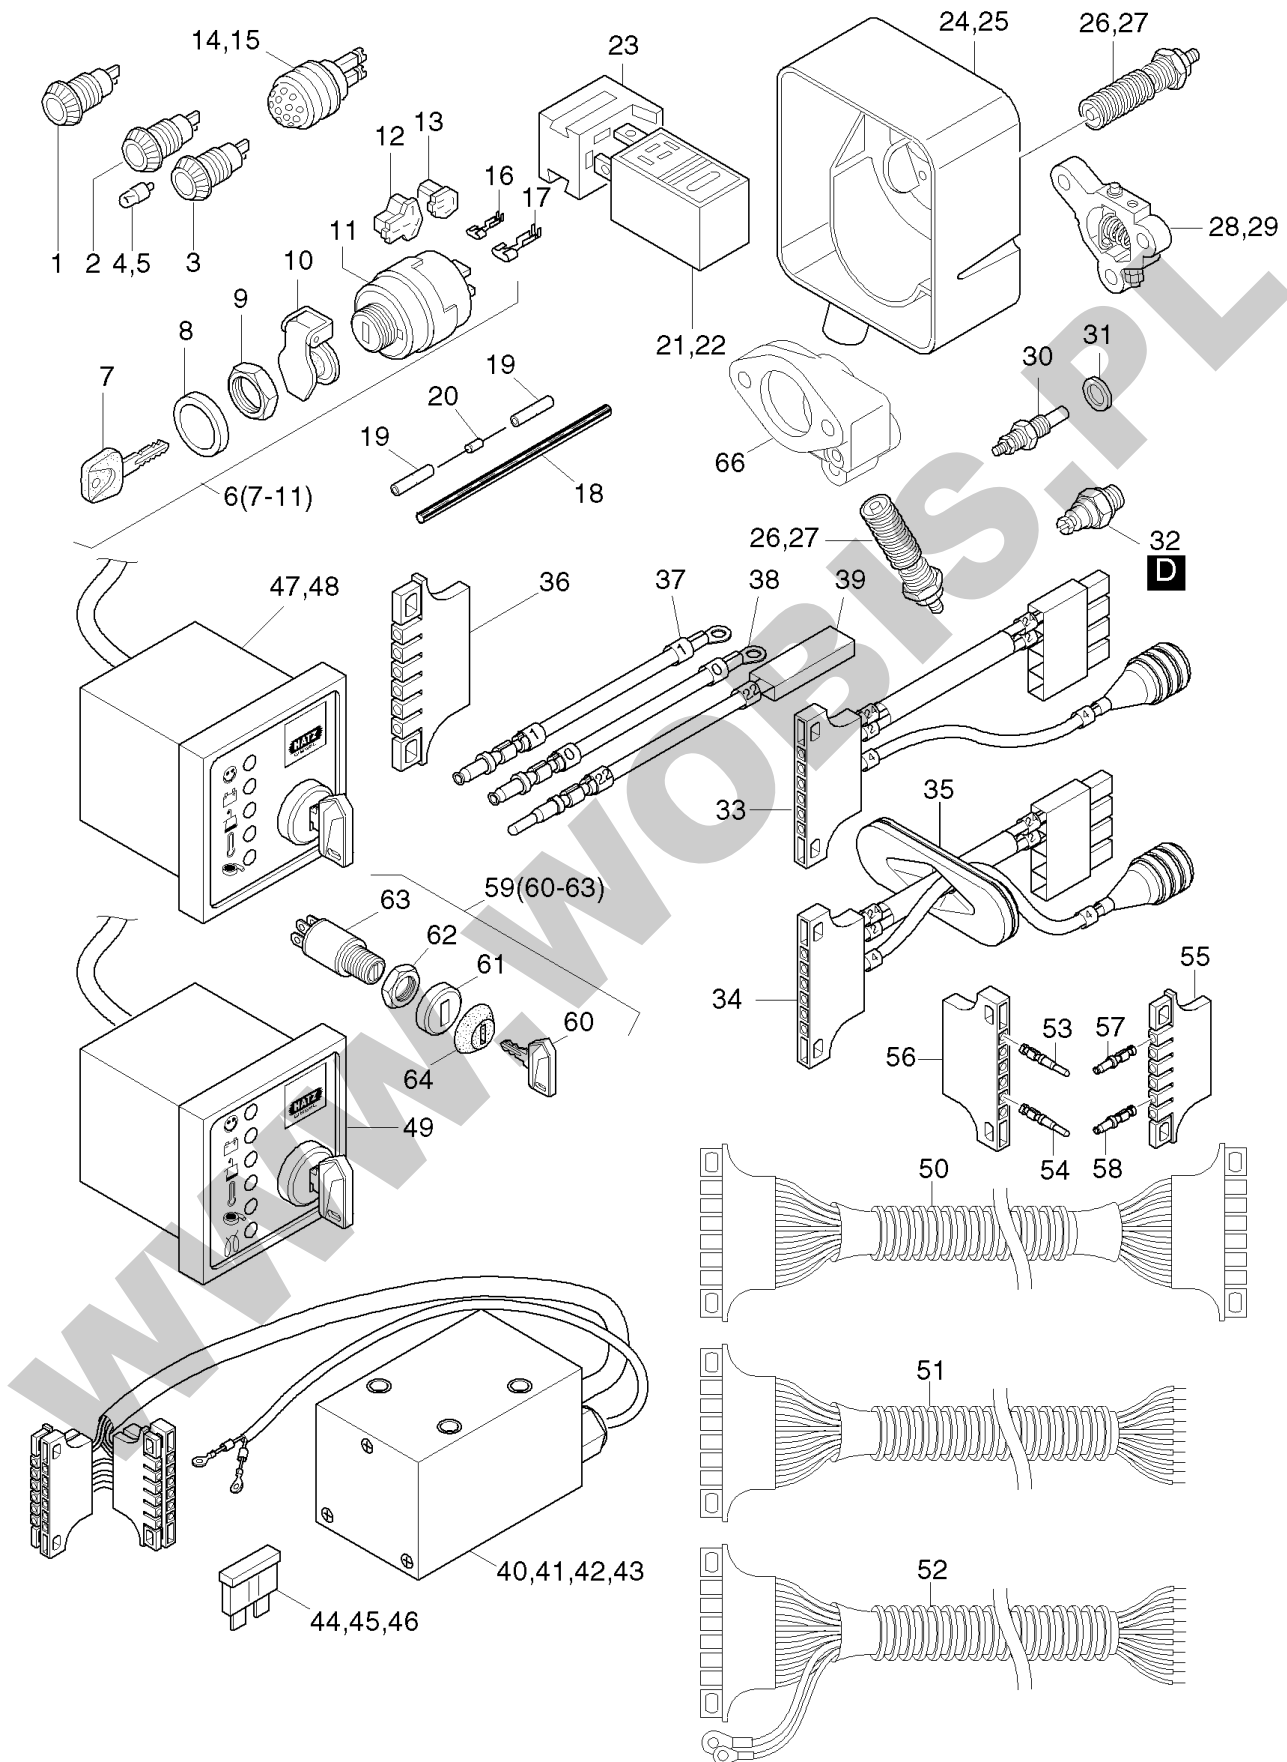

**ORYGINALNE CZĘŚCI ZAMIENNE SERWIS GWARANCYJNY I POGWARANCYJNY WYMIARY
SERWISOWE ORAZ KATALOGI CZĘŚCI ZAMIENNYCH NA STRONIE WWW.WOBIS.PL/SERWIS**

Pos.	Part no.	Description	Qty.	Notice	Add. notice	kg	EA	TA	DA	dDPW	List price
1	50176500	INDICATOR LAMP BAT	1	BATT.		0,012	4	21	2		25,0705
2	50176400	INDICATOR LAMP TEMP	1	TEMP.		0,012	4	21	2		25,0705
3	50176600	INDICATOR LAMP OIL	1	OIL		0,012	4	21	2		25,0705
4	40009700	BULB 12V-2W	0... 3	12 V - 2 W		0,002	4	21	2		8,099
5	40009800	BULB 24V-2W	0... 3	24 V - 2 W		0,002	4	21	4		10,6925
6	50276502	GLOW START.SWITCH	1			0,191	4	21	2		287,105
7	50345300	SWITCH BOX KEY	1	14603		0,004	4	12	1		28,847
8	_noorder	No single order	-								
9	_noorder	No single order	-								
10	49050900	COVER	1			0,016	4	23	1		42,9065
11	_noorder	No single order	-								
12	50276700	PLUG SLEEVE HOUSING	1	6 - P		0,005	4	21	2		12,0575
13	50276600	PLUG SLEEVE HOUSING	1	4 - P		0,006	4	21	2		10,01
14	50403600	GLOW PLUG INDICATOR	1	12 - 24 V		0,110	4	21	4		176,358
15	_nopart	Not in this engine	-								
16	40074700	PLUG SLEEVE	5	B 6,3 - 2,5 BZ		0,001	4	21	1		3,003
17	50276800	PLUG SLEEVE	4	9,5 - 6A		0,002	4	21	2		6,3245
18	03670000	INSUL.HOSE 120MM	2	4 x 120 mm		0,001	1	21	4		3,094
19	50189200	MULTIPOLE CONNECTOR	4	EHQ 453-1		0,001	4	21	2		1,5925
20	50344400	DIODE	2	DIODE		0,001	4	21	2		2,4115
21	50275802	RELAY ENG.PROT. 12V	0... 1	12 V HATZ MSR		0,050	4	21	2		448,2205
22	50275902	RELAY ENG.PROT. 24V	0... 1	24 V HATZ MSR		0,050	4	21	4		495,586
23	50276000	SOCKET	1			0,021	4	21	2		23,023
24	05035110	AIRFILTER HOUSING	0... 1	(24 V)		0,920	1	21	4		220,493
25	_nopart	Not in this engine	-								
26	50403700	GLOW PLUG 12V	0... 1	24 V Widerstand, resistor		0,082	4	21	4		160,979
27	_nopart	Not in this engine	-								
28	01468201	HEATER FLANGE	1	12 - 24 V		0,000	1	21	4		315,6335
29	_nopart	Not in this engine	-								
30	50268600	TEMP.SWITCH C-HD220	1	TEMP. 12-24V		0,016	4	21	1		172,1265