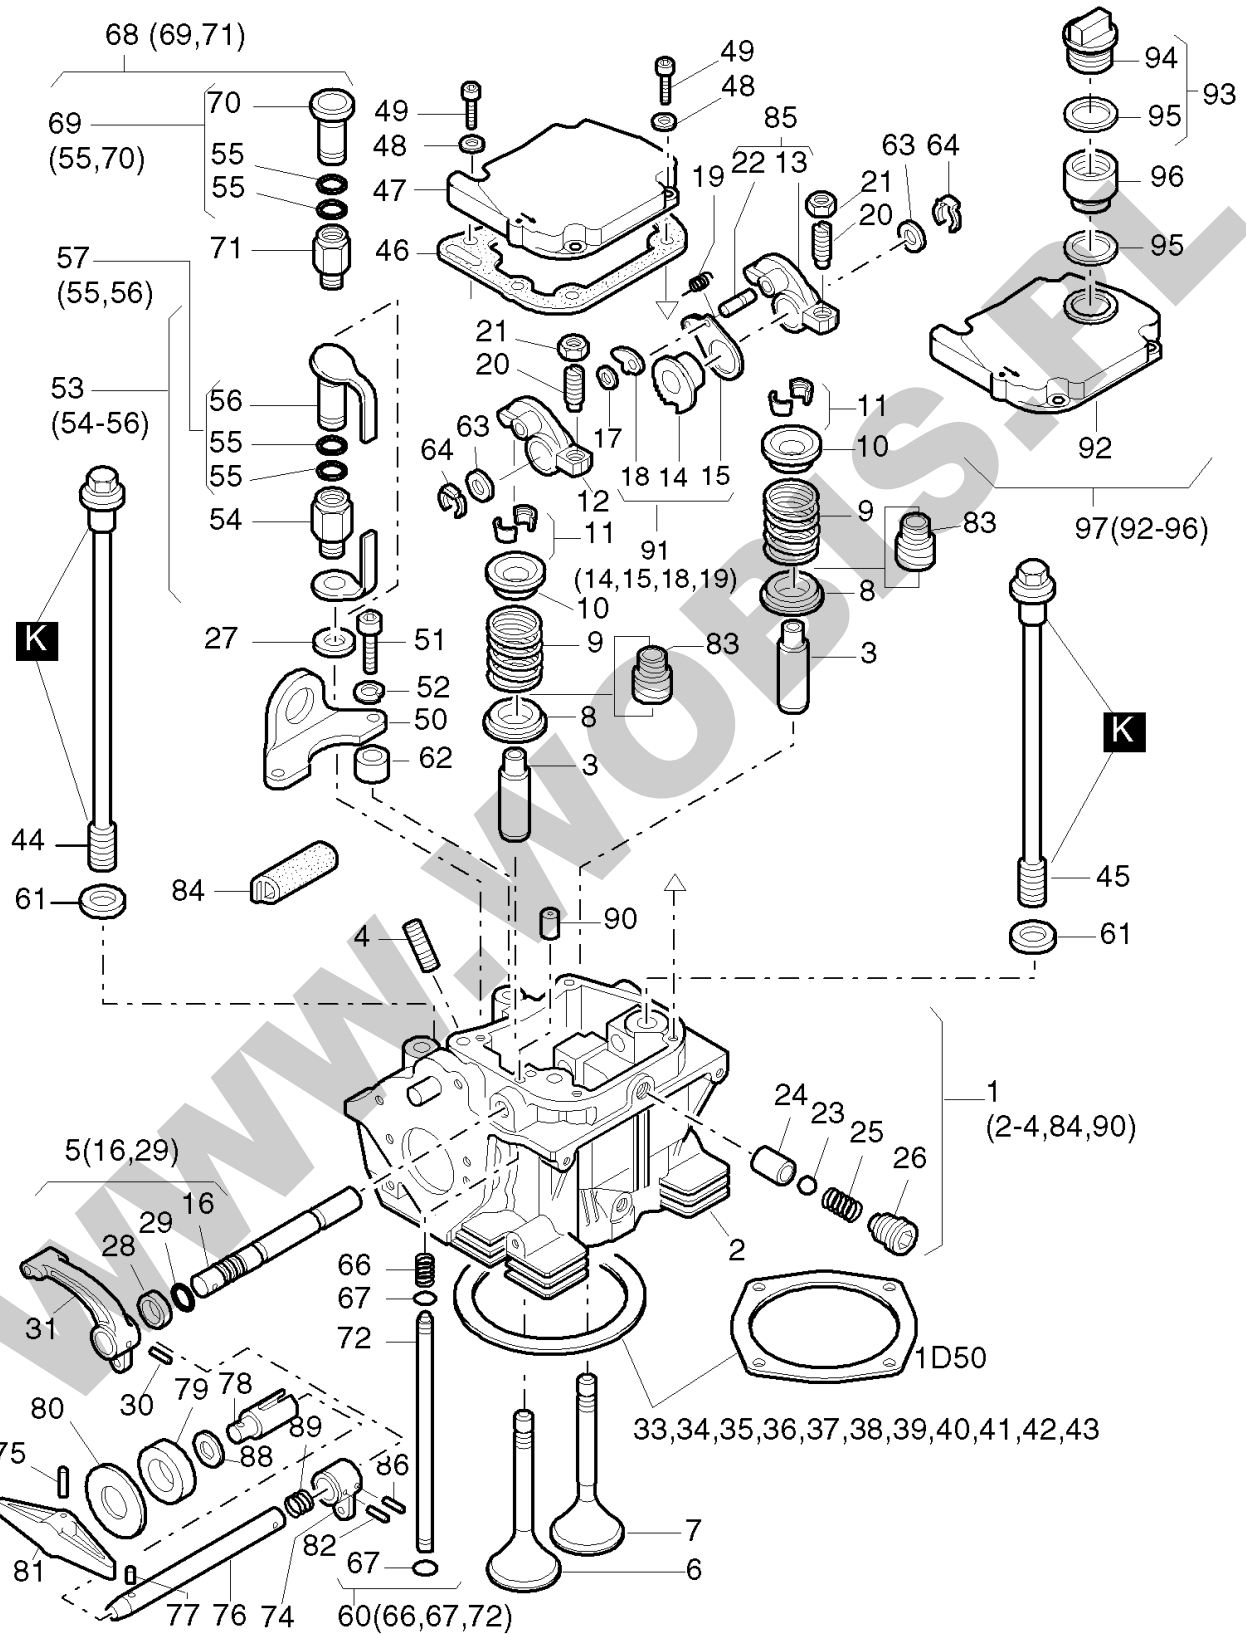

**ORYGINALNE CZĘŚCI ZAMIENNE SERWIS GWARANCYJNY I POGWARANCYJNY WYMIARY
SERWISOWE ORAZ KATALOGI CZĘŚCI ZAMIENNYCH NA STRONIE WWW.WOBIS.PL/SERWIS**

Pos.	Part no.	Description	Qty.	Notice	Add. notice	kg	EA	TA	DA	dDPW	List price
1	01505320	CYLIND.HEAD 1D41EPA	1	part was replaced by 01902900		3,146	9	12	0		
2	_noorder	No single order	-								
3	04137500	VALVE GUIDE	2			0,024	4	12	1		71,8445
4	50279200	STUD M 8X 40	1	M 8 x 40 DIN 835-8.8 A3C		0,019	4	11	1		3,8675
5	01290920	ROCKER SHAFT D31/41	1			0,110	1	11	1		207,7985
6	04090000	VALVE INLET	1			0,085	4	11	1		62,6535
7	04090100	VALVE EXHAUST	1			0,058	4	11	1		78,3965
8	04005201	WASHER	2			0,015	1	11	1		17,1535
9	04029300	VALVE SPRING	2			0,026	1	11	1		17,5175
10	04029201	CUP	2			0,020	1	11	1		32,669
11	03171910	COLLET	2			0,002	1	11	1		13,5135
12	04003710	ROCKER INLET	1			0,055	1	11	1		177,996
13	_noorder	No single order	-								
14	_noorder	No single order	-								
15	03778401	SPRING SHEET	1			0,002	1	11	1		2,821
16	_noorder	No single order	1								
17	50117200	CIRCLIP	1	RA 4ME DIN 6799		0,001	4	11	1		0,455
18	03365710	RATCHET F.DECOMPR.	1			0,004	1	11	1		30,303
19	03366001	SPRING	1			0,001	1	11	1		5,5965
20	03783000	ADJUSTING SCREW	2			0,008	1	11	1		18,928
21	03173100	HEXAGON NUT	2			0,004	1	11	1	W2	5,1415
22	_noorder	No single order	-								
23	50123800	BALL 7 MM G100	1	7 mm III DIN 5401		0,001	4	11	1		2,002
24	04004700	BUSH	1			0,016	1	11	1		45,864
25	04004800	PRESSURE SPRING	1			0,003	1	11	1		3,6855
26	01245200	ADJUSTING SCREW	1			0,005	1	11	1		32,214
27	50001100	JOINT A12 X15,5	1	A 12 x 15,5 DIN 7603-Cu		0,001	4	11	1	d1	0,7735
28	_nopart	Not in this engine	-								
29	40022401	O-RING 8 X 2 GRAY	1	8 x 2 FPM 75 MOLYKOT.		0,002	4	11	1	d2	1,911
30	50034700	PIN 4 X22	1	4 x 22 ISO 8752-ST		0,002	4	11	1		1,4105