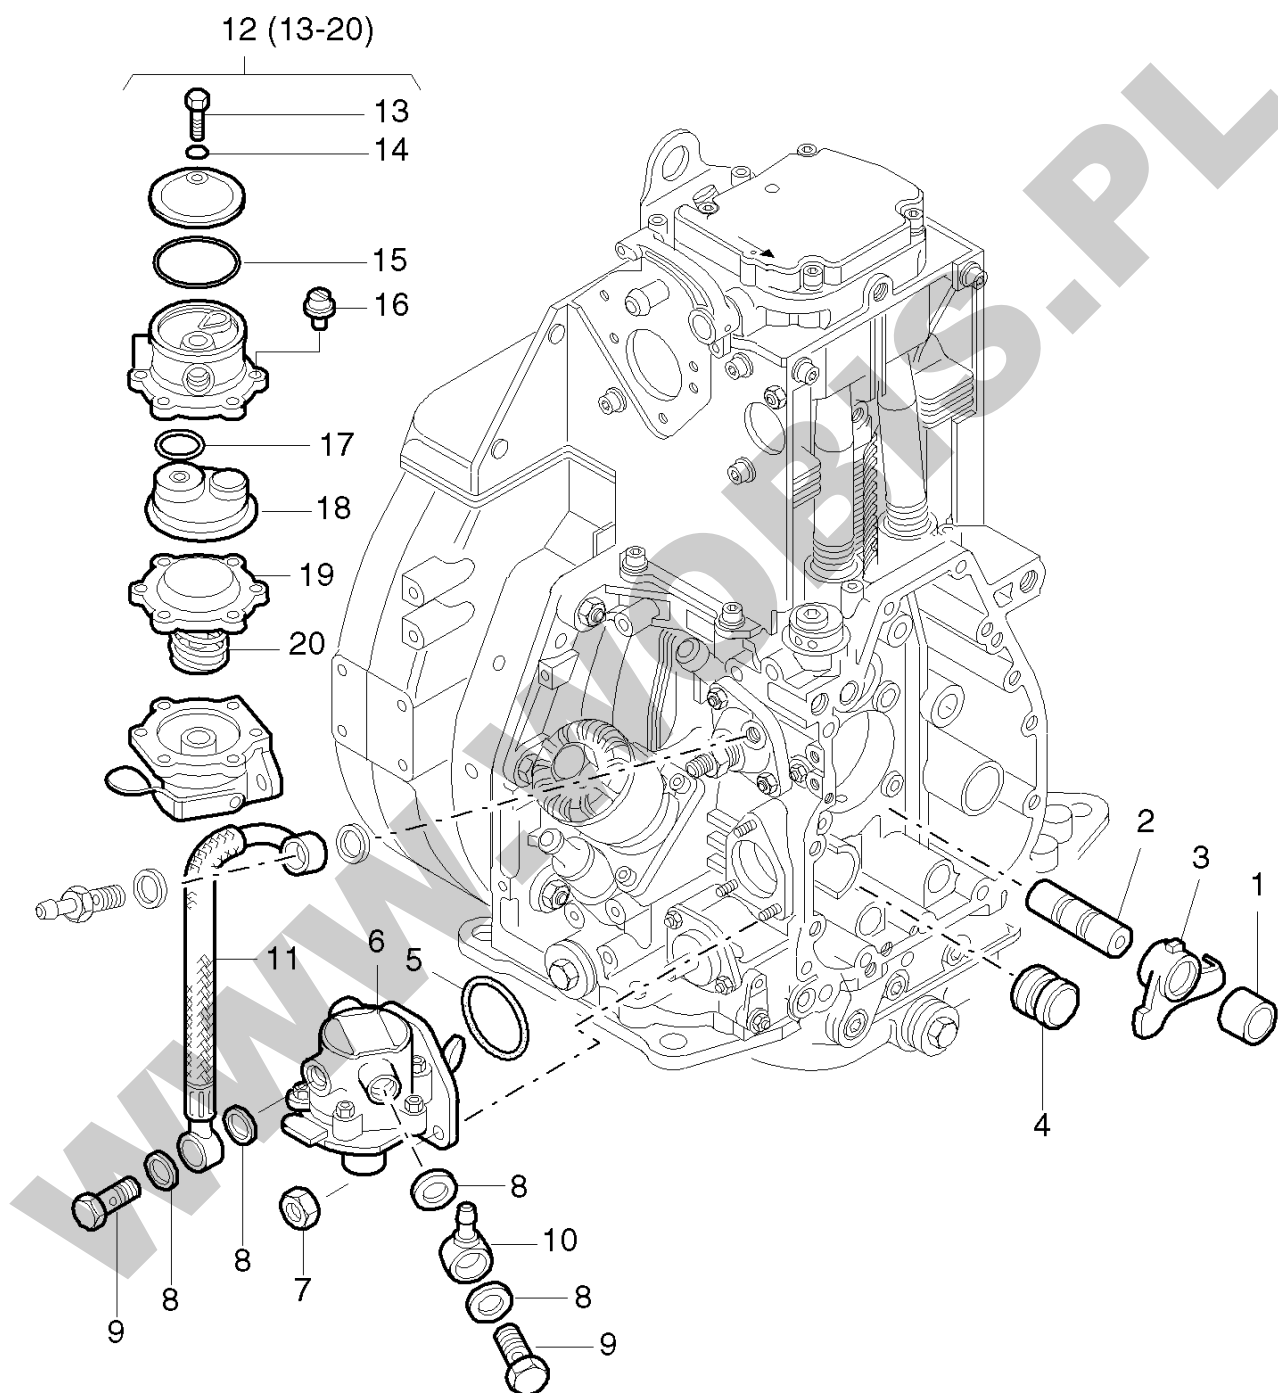

**ORYGINALNE CZĘŚCI ZAMIENNE SERWIS GWARANCYJNY I POGWARANCYJNY WYMIARY
SERWISOWE ORAZ KATALOGI CZĘŚCI ZAMIENNYCH NA STRONIE WWW.WOBIS.PL/SERWIS**

Pos.	Part no.	Description	Qty.	Notice	Add. notice	kg	EA	TA	DA	dDPW	List price
1	04011900	BUSH	1	15x24x17	""S""	0,050	1	11	1		12,9675
2	03796401	SHAFT	1		""S""	0,072	1	11	1		53,9175
3	04011810	LEVER F.FEED PUMP	1			0,090	1	21	4		170,4885
4	04023600	PLUG	1	ø 25 mm	""S""	0,020	1	11	1		14,8785
5	50331800	O-RING 35 X 2,8	1	35 x 2,8		0,001	4	21	1		6,0515
6	50332302	FUEL FEED PUMP	1	part was replaced by 05301500		0,284	0	21	1		
7	50328300	HEXAGON NUT VM6	3	VM 6 DIN 980-8 A3C		0,002	4	11	1		1,4105
8	50001200	JOINT A14 X18	4	A 14 x 18 DIN 7603-Cu		0,001	4	11	1		1,001
9	50006400	BANJO BOLT 10-3	2	10-3 DIN 7643		0,029	4	11	1		8,6905
10	50015900	RING PIECE NW8	1	NW 8 / 6		0,025	4	11	1		18,0635
11	01468801	FUEL PIPE	1			0,070	1	21	5		90,4085
12	49062501	VALV.PLAT.W. O-RING	1	Reparatursatz, repair kit		0,075	4	23	0		95,6865
13	_noorder	No single order	-								
14	_noorder	No single order	-								
15	50399500	O-RING 37 X 2,5	1	37 x 2,5		0,001	9	21	0		7,189
16	_noorder	No single order	-								
17	_noorder	No single order	-								
18	_noorder	No single order	-								
19	_noorder	No single order	-								
20	_noorder	No single order	-