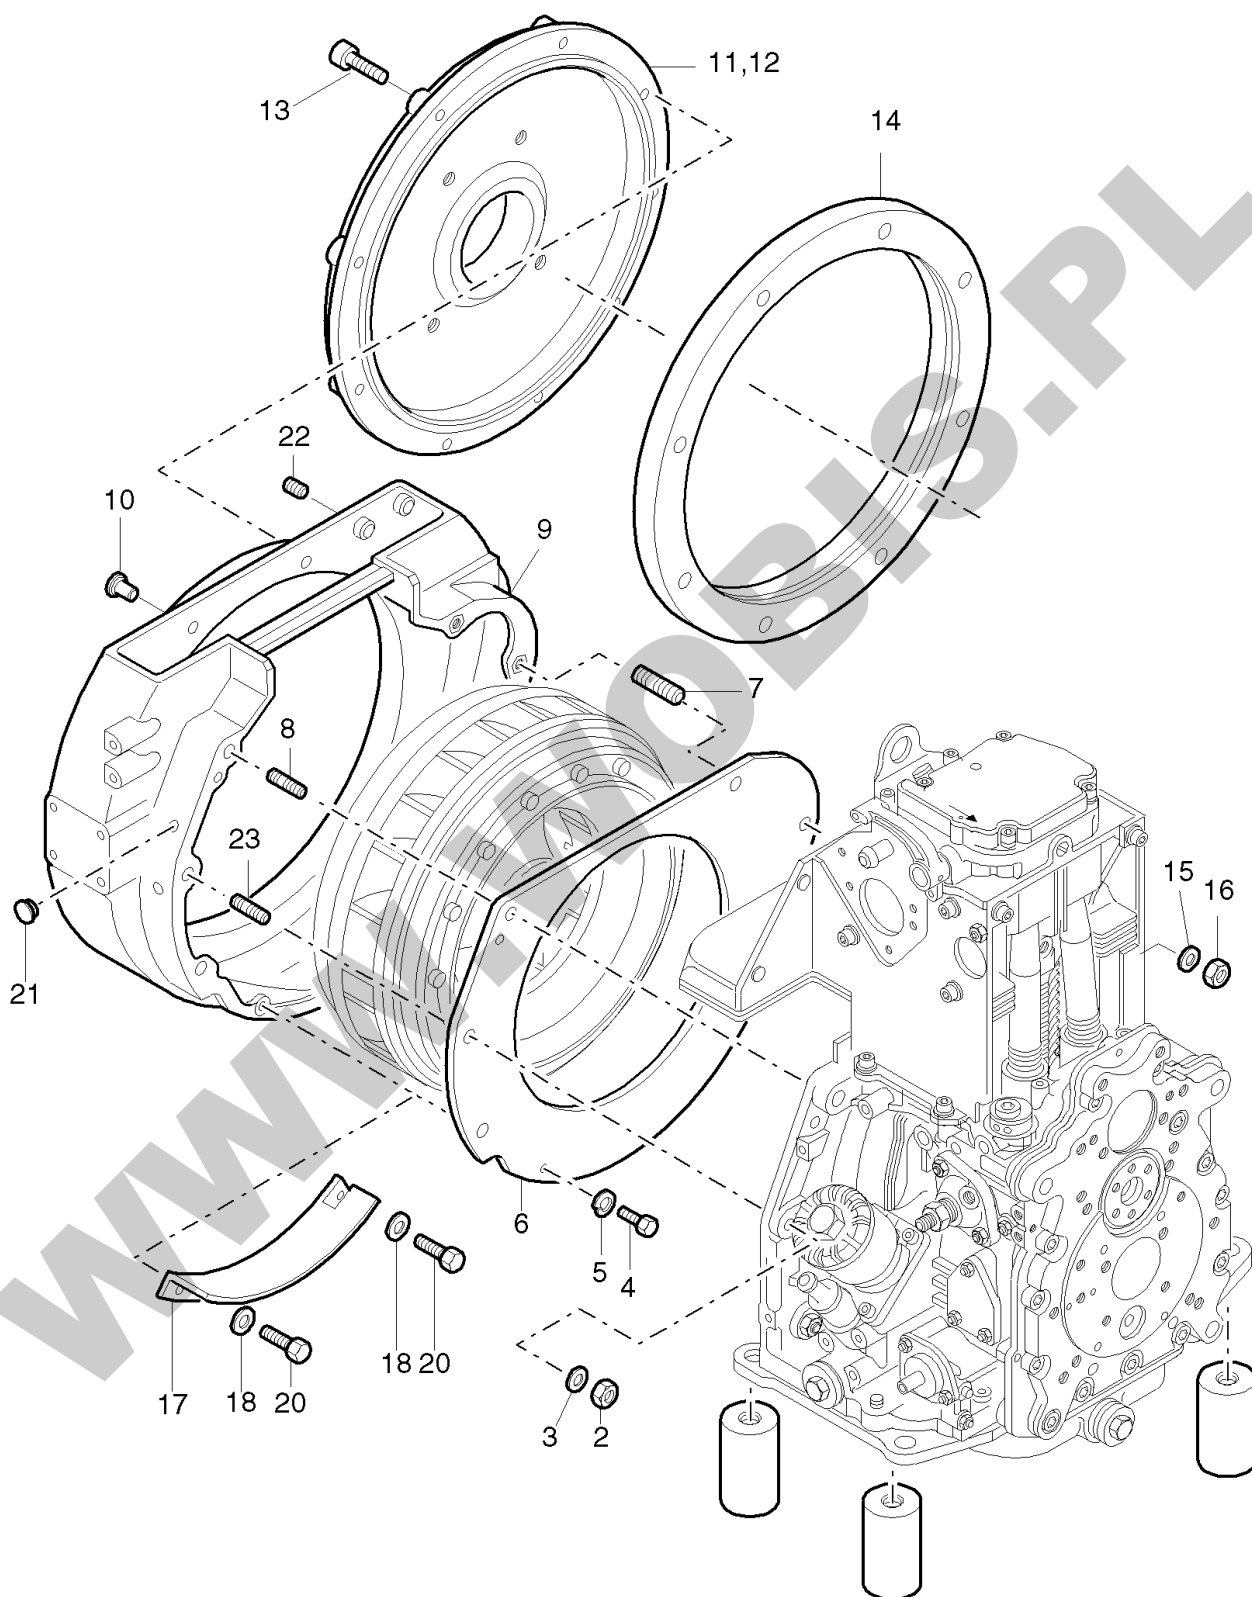

**ORYGINALNE CZĘŚCI ZAMIENNE SERWIS GWARANCYJNY I POGWARANCYJNY WYMIARY
SERWISOWE ORAZ KATALOGI CZĘŚCI ZAMIENNYCH NA STRONIE WWW.WOBIS.PL/SERWIS**

Pos.	Part no.	Description	Qty.	Notice	Add. notice	kg	EA	TA	DA	dDPW	List price
2	50145800	HEXAGON NUT M 10	4	M 10 DIN 934-8 A3C		0,011	4	11	1		2,002
3	50145900	FLAT WASHER 10,5	4	B 10,5 DIN 125-St A3C		0,004	4	11	1		1,4105
4	50177100	HEXSCREW M 6X 16	2	M 6 x 16 DIN 933-8.8 A3C		0,005	4	11	1		1,4105
5	50170900	SPRING WASHER 6	2	6 DIN 128 - A3C		0,001	4	11	1		0,455
6	04031100	PARTING SHEET	1		s.Grp A05a Pos 18	0,390	1	11	1		80,535
7	50475000	STUD M12FO X40	2	M 12 x 40 DIN 835-8.8 A3C		0,046	4	11	1		8,463
8	50040900	STUD M10X 35	3	M 10 x 35 DIN 835 - 8.8		0,029	4	11	1		4,186
9	01688900	INTERM.HOUS.1D30/41	1	SAE 6 1D30-1D41 ALU.		2,815	1	12	1		846,8005
10	50421600	CLOSING PLUG	8	12		0,001	4	11	1		1,638
11	03976100	HOUSING SAE B	1	SAE "B" Ø 146,1		2,670	1	21	2		
12	_nopart	Not in this engine	-								
13	50055200	ALL.SCR.M10X 60	8	M 10 x 60 DIN 912 - 8.8		0,046	4	21	2		5,551
14	_nopart	Not in this engine	-								
15	50093700	FLAT WASHER A 13	2	13 DIN 125-St A3C		0,006	4	11	1		1,729
16	50093600	HEXAGON NUT M 12	2	M12 DIN 934-8 A3C		0,017	4	11	1		2,6845
17	_nopart	Not in this engine	-								
18	_nopart	Not in this engine	-								
20	_nopart	Not in this engine	-								
21	50545800	CLOSING PLUG 10MM	2	10,5		0,001	4	11	1		2,3205
22	50226000	GRUB SCREW M 8X6	2	M 8 x 6 DIN 913-45H TU.FLEC		0,002	4	11	1		3,9585
23	50041200	STUD M10X 45	1	M 10 x 45 DIN 835 - 8.8		0,035	4	11	1		4,732