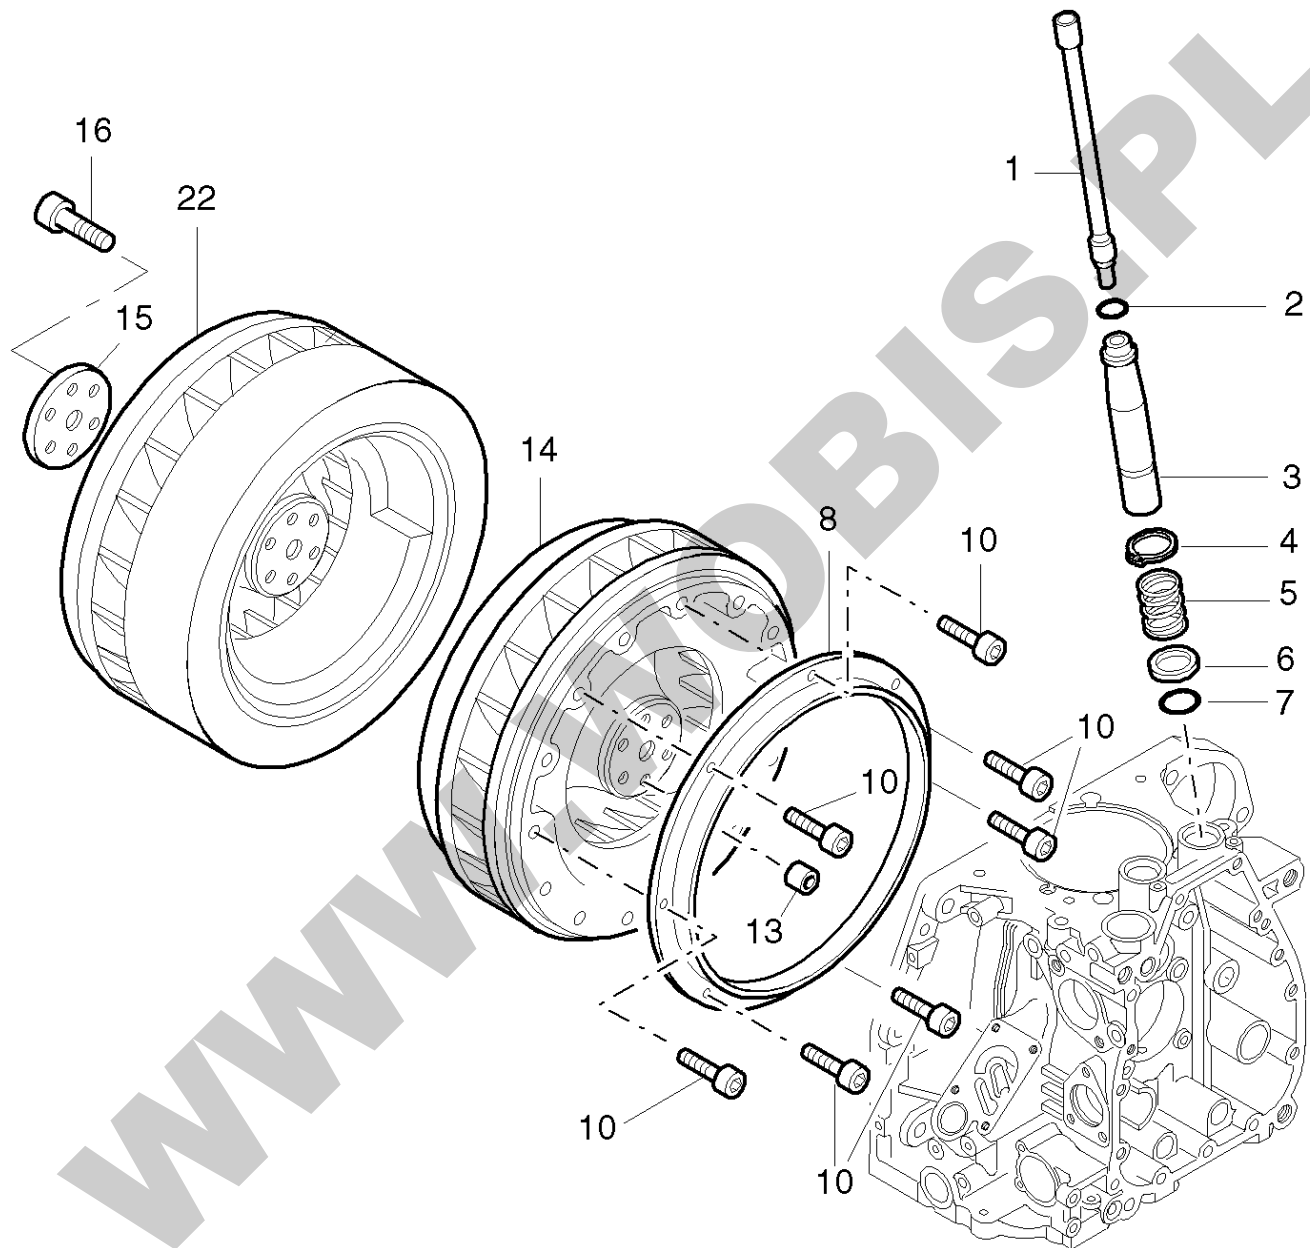

**ORYGINALNE CZĘŚCI ZAMIENNE SERWIS GWARANCYJNY I POGWARANCYJNY WYMIARY
SERWISOWE ORAZ KATALOGI CZĘŚCI ZAMIENNYCH NA STRONIE WWW.WOBIS.PL/SERWIS**