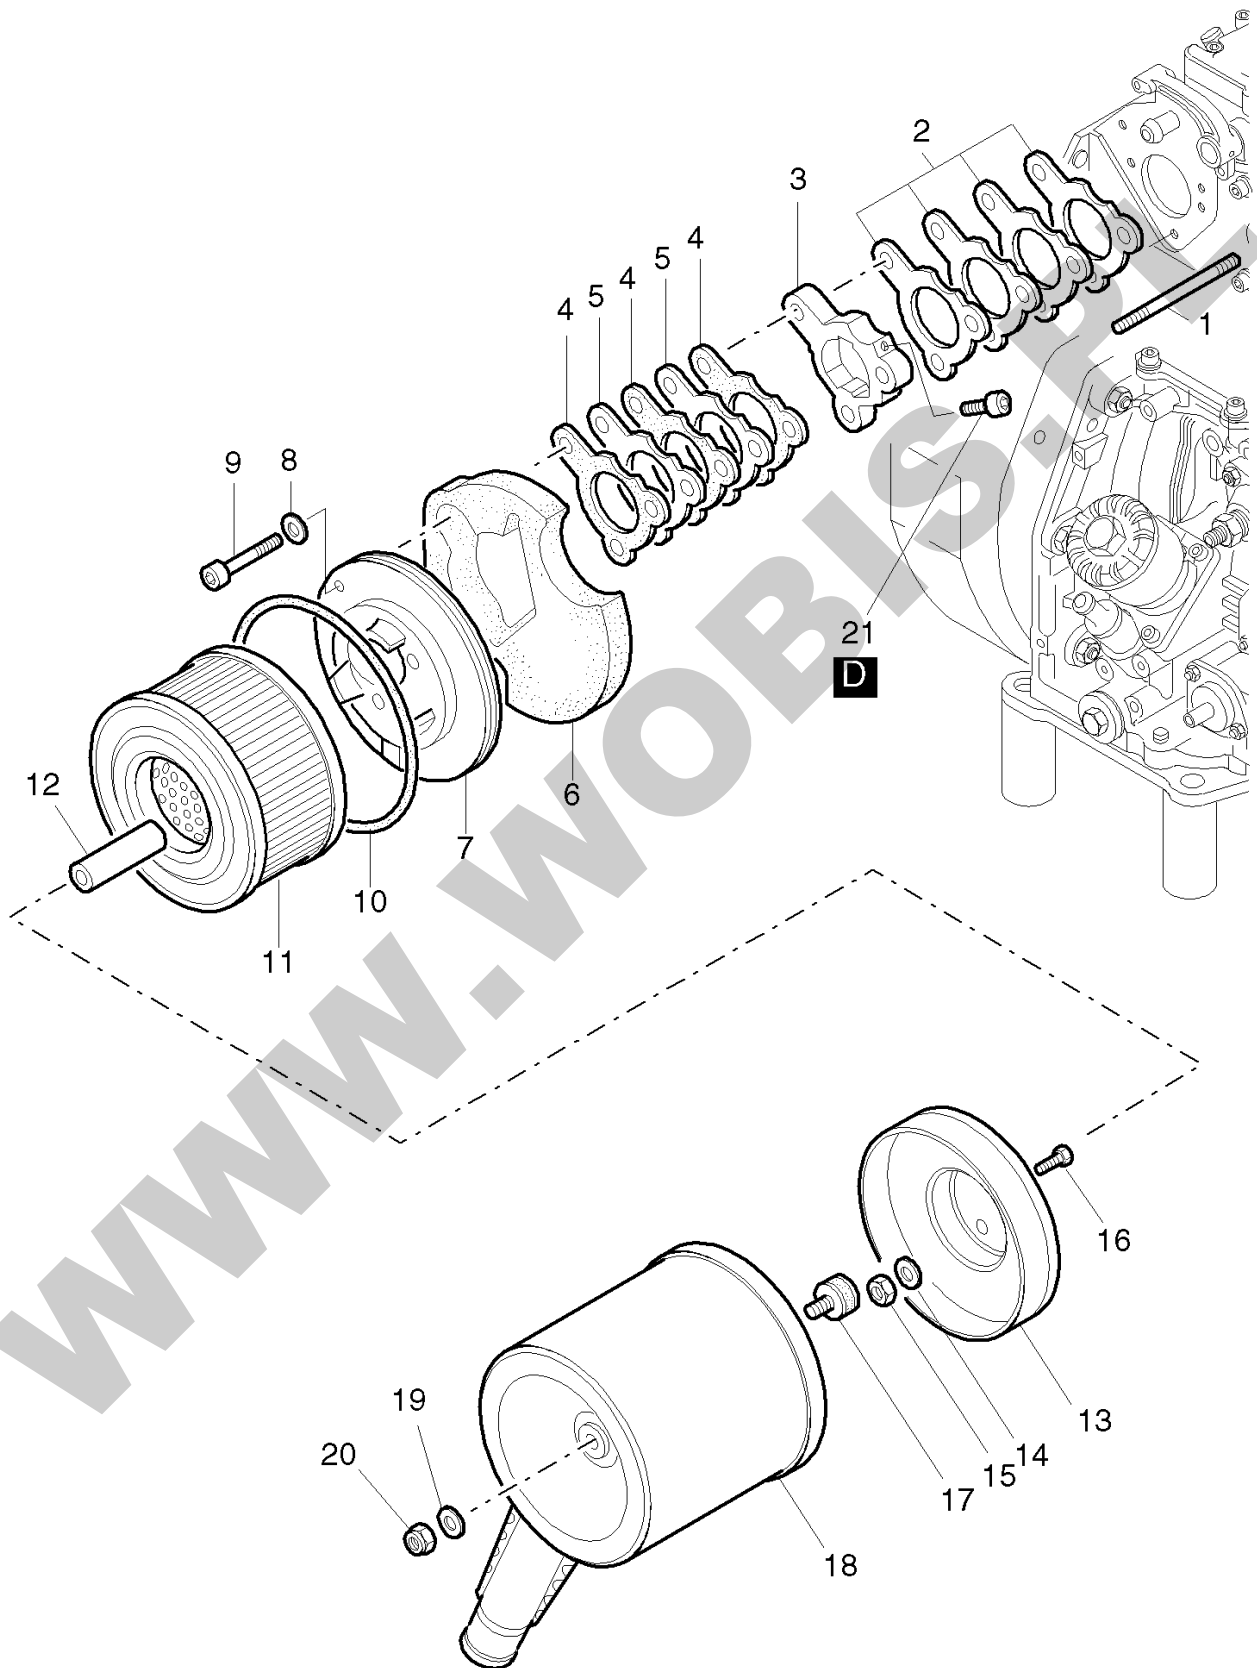

**ORYGINALNE CZĘŚCI ZAMIENNE SERWIS GWARANCYJNY I POGWARANCYJNY WYMIARY
SERWISOWE ORAZ KATALOGI CZĘŚCI ZAMIENNYCH NA STRONIE WWW.WOBIS.PL/SERWIS**

Pos.	Part no.	Description	Qty.	Notice	Add. notice	kg	EA	TA	DA	dDPW	List price
1	50412100	STUD M8 X 125	2	M 8x 125 DIN 835-5.8		0,045	4	21	4		9,191
2	01449100	GASKET AIRFILTER	1			0,030	1	21	1		13,4225
3	04053101	INTERMEDIATE FLANGE	1			0,069	1	21	1		38,311
4	04029800	GASKET	3			0,001	1	21	1		3,003
5	04029701	INSULATING FLANGE	2			0,011	1	21	1		13,013
6	04063201	INSULATION PLATE	1			0,016	1	21	4		35,217
7	04054701	MOUNT.PLATE AIR FIL	1			0,327	1	21	4		203,9765
8	50095100	SPRING WASHER A 8	1	A 8 DIN 137 A3C		0,001	4	11	1		0,455
9	50342400	ALL.SCR.M 8X 50	1	M 8 x 50 DIN 6912-8.8 A3C		0,022	4	21	2		4,3225
10	04055700	O-RING 135DU X 6	1	135 x 6		0,007	1	21	4		16,198
11	04030100	AIRFILTER ELEMENT	1			0,200	4	21	1	W2	54,509
12	04039610	BUSH 9X16X64,7	2	9 x 16 x 64,7		0,080	1	21	4		29,848
13	01558800	CENTERING COVER	1			0,446	1	21	4		174,1285
14	50148100	FLAT WASHER 8,4	2	8,4 DIN 125-St A3C		0,002	4	11	1		0,455
15	50129500	HEXAGON NUT M 8	2	M 8 DIN 985-8 A3C		0,002	4	11	1		2,6845
16	50333500	HEXSCREW M 6X 8	1	M 6 x 8 DIN 933-8.8 A3C		0,004	4	11	1		1,5015
17	50395100	ANTI VIBR.MOUNTINGS	1	25 / 25		0,034	4	21	4		25,662
18	01281100	AIR FILTER HOUSING	1			0,690	1	21	4		356,902
19	50144500	FLAT WASHER 6,4	1	6,4 DIN 125-St A3C		0,001	4	11	1		0,455
20	40028300	HEX.NUT M 6	1	VM 6 DIN 980 C3P		0,003	4	11	1		2,1385
21	50112600	ALL.SCR.M 5X 10	1	M 5 x 10 DIN 6912-8.8 A3C		0,003	4	11	1		2,6845
D	50223300	LOCTITE 221	1	50 ML		0,077	4	12	0		99,0535