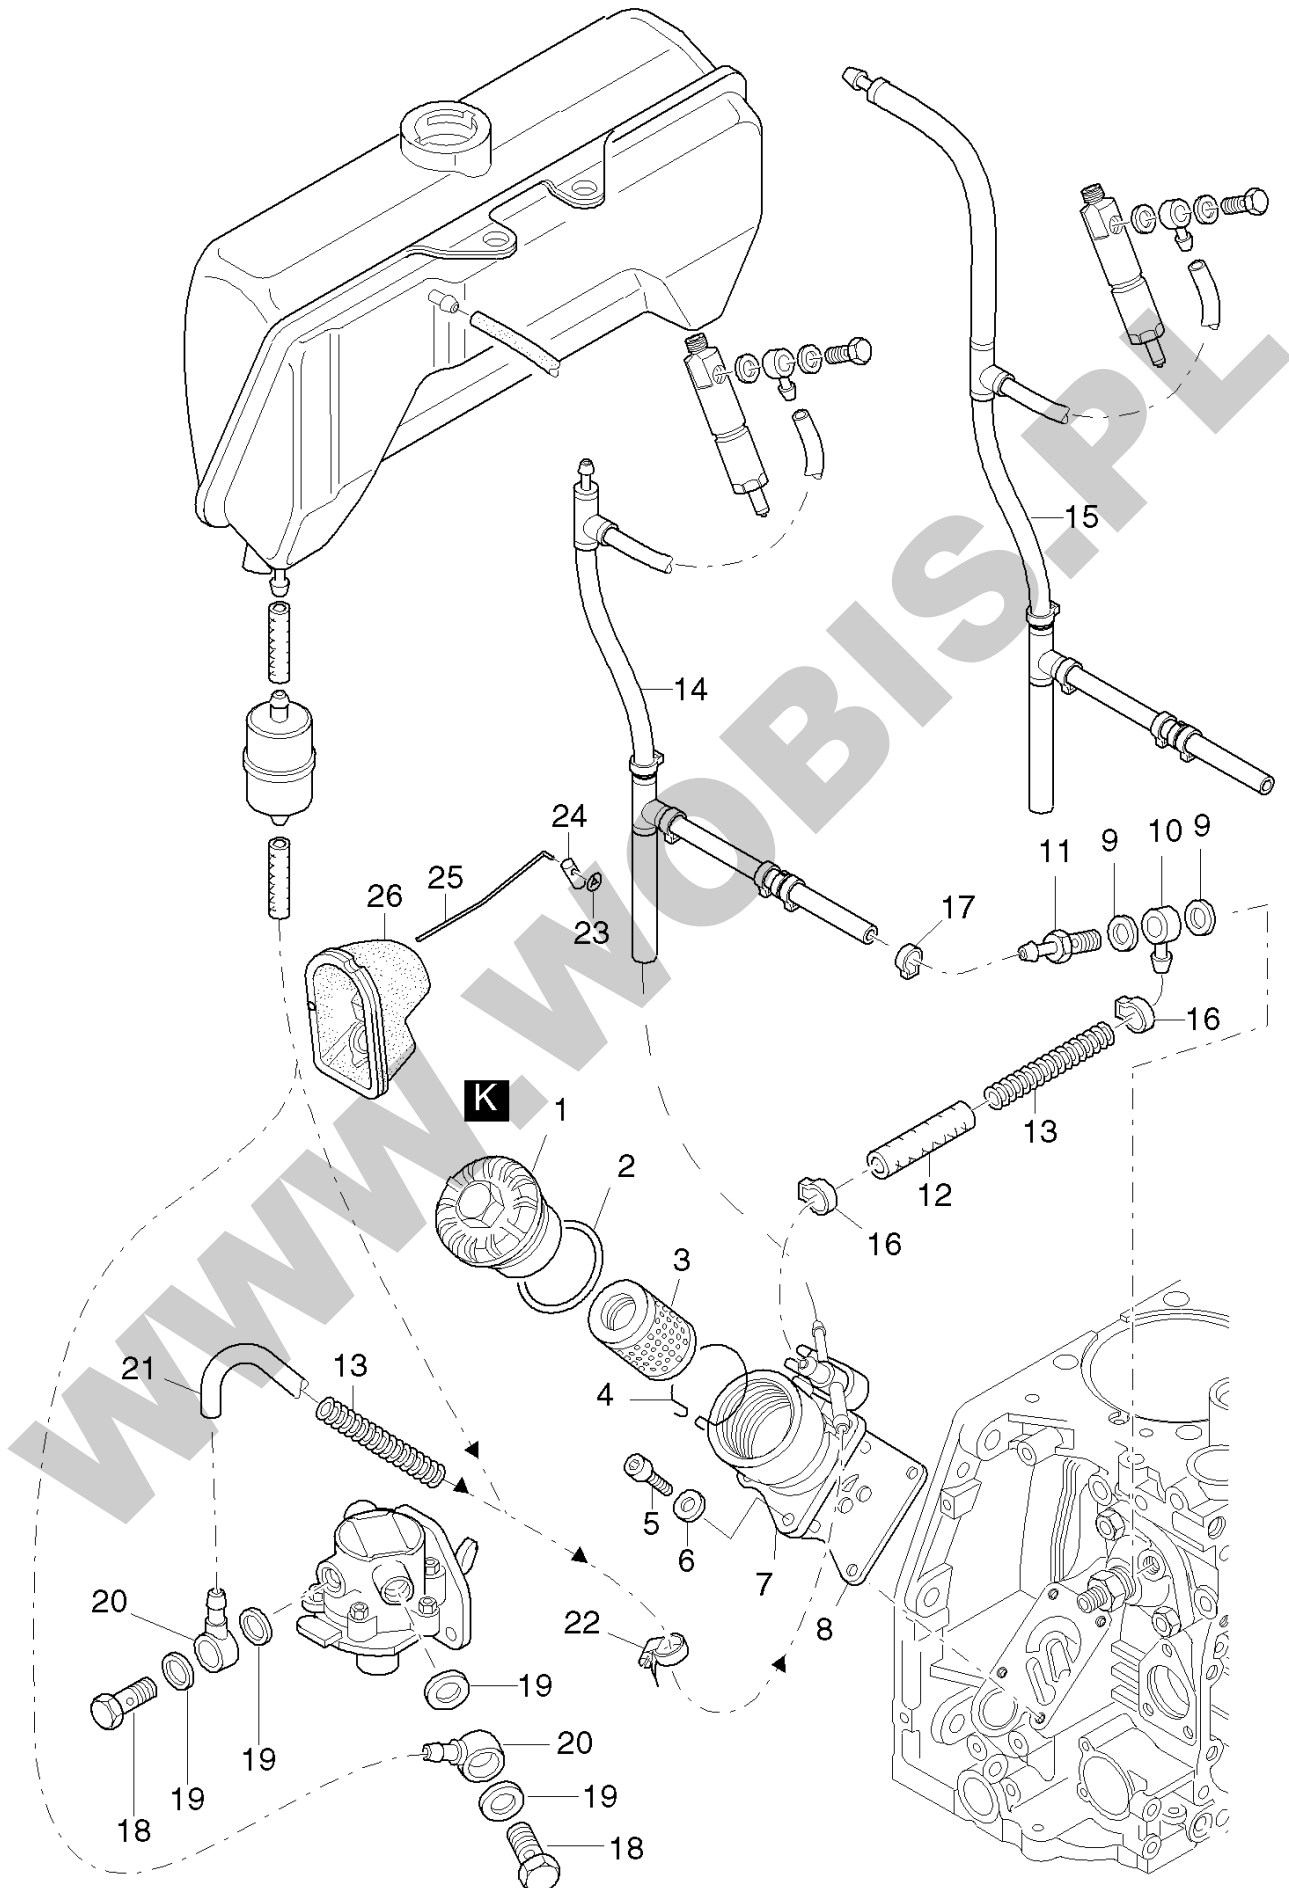

**ORYGINALNE CZĘŚCI ZAMIENNE SERWIS GWARANCYJNY I POGWARANCYJNY WYMIARY
SERWISOWE ORAZ KATALOGI CZĘŚCI ZAMIENNYCH NA STRONIE WWW.WOBIS.PL/SERWIS**

Pos.	Part no.	Description	Qty.	Notice	Add. notice	kg	EA	TA	DA	dDPW	List price
1	01248901	COVER F.OILFILTER	1			0,102	1	22	1		77,1225
2	50329200	RECTANG.RNG.50X55X3	1	50 x 55 x 3		0,002	4	11	1		11,4205
3	01480000	OILFILT.ELEM.1D....	1			0,060	4	12	1		27,5275
4	04084001	LIFTING SPRING	1			0,001	1	21	1		7,6895
5	50170600	ALL.SCR.M 6X 20	4	M 6 x 20 DIN 912-8.8 A3C		0,007	4	11	1		1,729
6	50081200	SPRING WASHER A 6	4	A 6 DIN 137 - A3C		0,001	4	11	1		0,455
7	01452813	SHUT-OFF VAL.D31-81	1			0,352	1	21	5		526,435
8	05068900	GASKET	1			0,006	1	21	1		9,828
9	50001100	JOINT A12 X15,5	2	A 12 x 15,5 DIN 7603-Cu		0,001	4	11	1		0,7735
10	50015800	RING PIECE NW6	1	NW 6		0,015	4	11	1		13,3315
11	03662300	HOSE NIPPLE	1			0,034	1	11	5		25,0705
12	03493300	FUEL HOSE 7 X 145	1	7 x 145		0,010	1	21	2		
13	03210601	SPRING	2			0,003	1	21	7		
14	01472510	FUEL P.SHUT-OFF VAL	1		""S, Z""	0,069	1	21	5		167,804
15	01480410	FUEL PIP.NON RET. C	1		""C""	0,098	0	21	5		
16	40037300	CLAMP 8-12	2	7,5 SKZ SGT 8-12		0,006	4	11	1		9,0545
17	50399801	CLAMP 11,3	1	11,3		0,002	4	11	1		7,3255
18	50006400	BANJO BOLT 10-3	2	10-3 DIN 7643		0,029	4	11	1		8,6905
19	50001200	JOINT A14 X18	4	A 14 x 18 DIN 7603-Cu		0,001	4	11	1		1,001
20	50015900	RING PIECE NW8	2	NW 8 / 6		0,025	4	11	1		18,0635
21	03493500	FUEL HOSE 7 X 200	1	7 x 200 mm		0,014	1	21	2		
22	40037300	CLAMP 8-12	1	7,5 SKZ SGT 8-12		0,006	4	11	1		9,0545
23	50414701	CIRCLIP KS 3	1		""C""	0,001	4	21	4		1,2285
24	05014700	LINK BAR HEAD	1		""C""	0,005	0	21	7		
25	05014810	CONNECTING LINK	1		""C""	0,008	0	21	7		
26	05014601	RUBBER INSERT	1		""C""	0,087	1	21	4		165,529
K	50342600	GREASE START.DEVICE	1	100 GRAMM part was replaced by 50342601		0,100	0	12	0