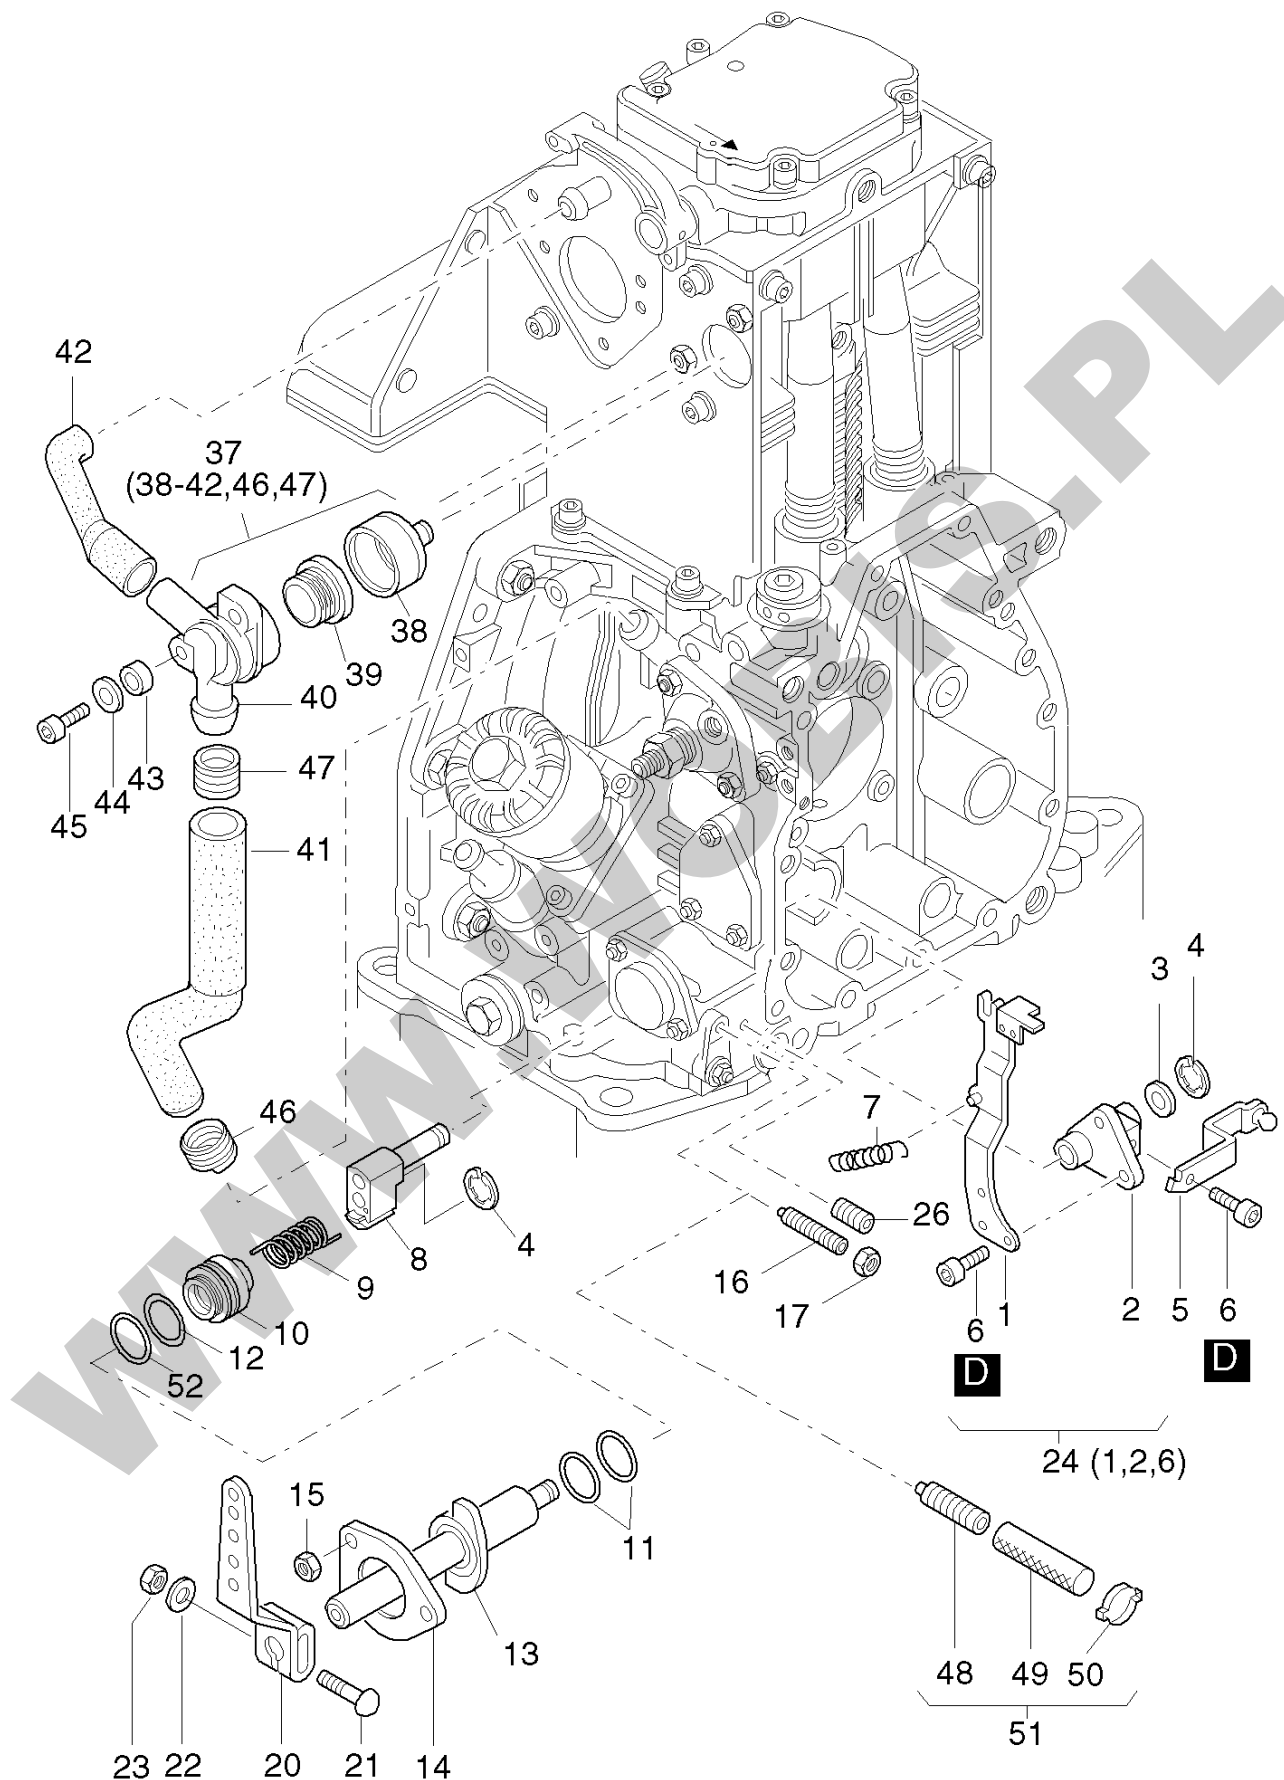

**ORYGINALNE CZĘŚCI ZAMIENNE SERWIS GWARANCYJNY I POGWARANCYJNY WYMIARY
SERWISOWE ORAZ KATALOGI CZĘŚCI ZAMIENNYCH NA STRONIE WWW.WOBIS.PL/SERWIS**

Pos.	Part no.	Description	Qty.	Notice	Add. notice	kg	EA	TA	DA	dDPW	List price
1	_noorder	No single order	-								
2	_noorder	No single order	-								
3	04000100	SHIM	1			0,001	1	11	1		3,003
4	50266100	CIRCLIP 6	2	6 DIN 6799		0,001	4	11	1		0,455
5	04037500	LEVER	1			0,025	1	11	1		16,107
6	50328701	ALL.SCR. M5X8	4	M 5 x 8 DIN 912-8.8 Tuf.		0,003	4	11	1		1,638
7	04000200	TENSION SPRING	1			0,001	1	11	1		9,828
8	01242810	GUIDE	1	part was replaced by 01242811		0,063	0	11	0		
9	03799010	THIGH SPRING	1			0,012	1	11	1		10,01
10	04052710	SPACER RING	1			0,155	1	11	1		39,858
11	50412900	O-RING 18 X 2	2	18 x 2		0,001	4	11	1	D2	1,8655
12	50129900	O-RING 32X37X2,5	1	32 x 2,5		0,001	4	11	1	D1	5,4145
13	01279221	STOP RNG.SPD.CONT.S	1			0,215	1	11	1		134,9075
13	01302921	STOP RNG.SPD.CONT.C	1		""C""	0,230	1	11	1		134,9075
14	03799210	FRICTION PLATE	1			0,017	1	11	1		15,288
15	50328300	HEXAGON NUT VM6	3	VM 6 DIN 980-8 A3C		0,002	4	11	1		1,4105
16	50507800	GRUB SCREW M6X45	2	M 6 x 45		0,007	4	11	1		7,189
17	50144400	HEXAGON NUT M 6	2	M 6 DIN 934 - 8 A3C		0,002	4	11	1		1,2285
20	03888300	HANDLEVER	1			0,100	1	11	1		28,7105
21	03927300	SCREW M 6X 32	1	M 6 x 32		0,012	1	11	1		
22	50144500	FLAT WASHER 6,4	1	6,4 DIN 125-St A3C		0,001	4	11	1		0,455
23	50346500	HEXAGON NUT M6	1	M 6 DIN 934 - 10 A2F 8 10.9		0,002	4	11	1		1,2285
24	01246803	GOVERNOR LEVER	1			0,110	1	11	1		216,3525
26	50403500	GRUB SCREW M8X20	1	M 8 x 20 DIN 914-45H		0,006	4	11	1		4,8685
37	01308101	BREATHER VALVE	1			0,078	1	11	1		93,821
38	04080300	BREATHER CUP	1			0,004	1	11	1		7,007
39	03568700	DIAPHRAGM	1			0,004	1	11	5		
40	_noorder	No single order	-								
41	04083800	BREATHER HOSE	1	FORM 1894		0,040	1	11	1		24,843
42	04074800	BREATHER HOSE	1	FORM 1695		0,012	1	11	1		13,5135