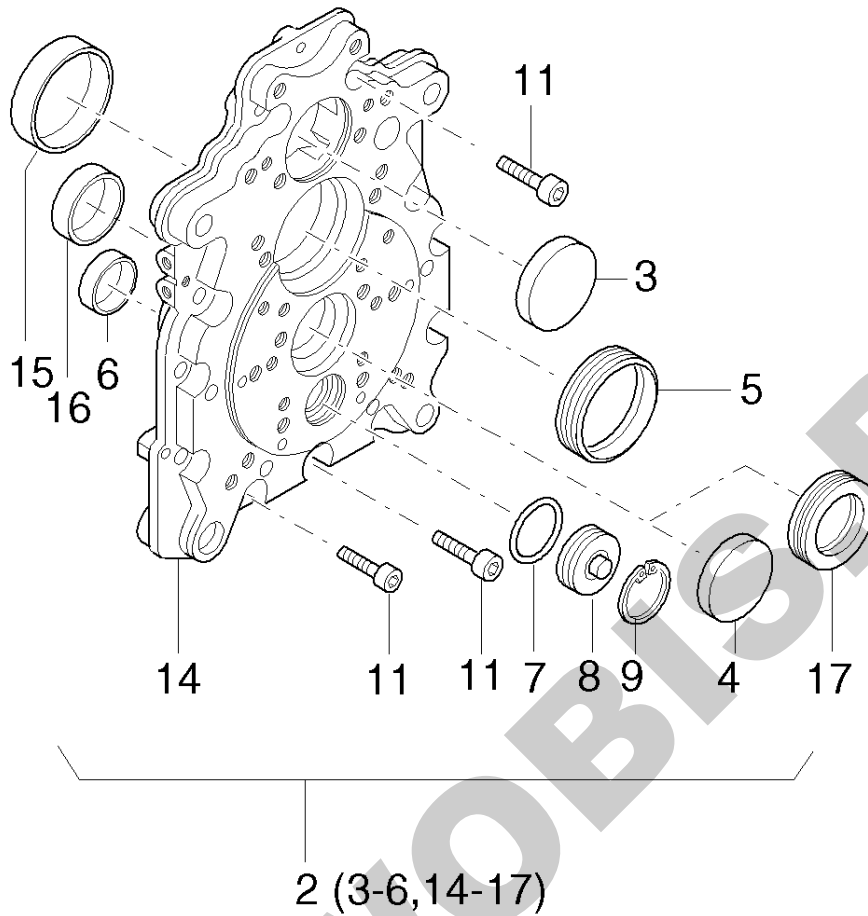

**ORYGINALNE CZĘŚCI ZAMIENNE SERWIS GWARANCYJNY I POGWARANCYJNY WYMIARY
SERWISOWE ORAZ KATALOGI CZĘŚCI ZAMIENNYCH NA STRONIE WWW.WOBIS.PL/SERWIS**

Pos.	Part no.	Description	Qty.	Notice	Add. notice	kg	EA	TA	DA	dDPW	List price
1	50328000	CTR.SUNK SCR.AM6X16	5	AM 6 x 16 17065 - 8.8 Zn		0,004	4	11	1		2,6845
2	03797412	COVER F. OIL PUMP	1			0,226	1	11	1		112,0665
3	01242401	SPRING CAPSULE+BUSH	1			0,090	1	11	1		187,9605
4	03797310	GEARWHEEL	1			0,056	1	11	1		148,5575
5	04008801	GOVERNOR SPRING 1,9	0... 1	∅ 1,9 mm 1801...2300 min-1	*	0,006	1	11	1		11,6025
5	04052900	GOVERNOR SPRING 1,7	0... 1	∅ 1,7 mm 1501...1800 min-1		0,006	1	11	1		12,649
5	04052800	GOVERNOR SPRING 1,6	0... 1	∅ 1,6 mm ... 1500 min-1		0,006	1	11	1		12,0575
6	04089600	GOVERNOR SPRING 2,8	0... 1	∅ 2,8 mm 3000 min-1 Gen.PV78		0,020	1	11	1		54,2815
6	04063400	GOVERNOR SPRING 2,8	0... 1	∅ 2,8 mm 2301...3000 min-1	*	0,016	1	11	1		20,2475
6	04070800	GOVERNOR SPRING 2,6	0... 1	∅ 2,6 mm 2301...2500 min-1		0,015	1	11	1		19,292
7	03798600	CUP	1			0,005	1	11	1		13,104
8	50334700	CIRCLIP 5	1	5 ME DIN 6799		0,001	4	11	1		0,455
9	03797600	BEARING BUSH	1			0,009	9	11	0		29,12
10	03797510	HOUSING FOR OILPUMP	1	part was replaced by 01869300		0,078	0	11	0		
11	03797701	PLATE CENTRIF.WEIGH	1			0,085	1	11	1		136,409
12	03798002	CENTRIFUGAL WEIGHT	1			0,056	1	11	1		94,549
13	03798102	CENTRIFUGAL WEIGHT	1			0,055	1	11	1		94,549
14	03797900	WASHER	1			0,008	1	11	1		24,661
15	03797801	PIN	1			0,016	1	11	1		49,049
16	50081200	SPRING WASHER A 6	5	A 6 DIN 137 - A3C		0,001	4	11	1		0,455
17	50170800	ALL.SCR.M 6X 25	3	M 6 x 25 DIN 912 - 8.8 A3C		0,008	4	11	1		1,8655
18	50051000	ALL.SCR.M 6X 30	2	M 6 x 30 DIN 912-8.8		0,009	4	11	1		1,729
19	50084901	PIN 8 X 12	2	8 x 12 DIN 7346 55 Si 7 2Fasen		0,003	4	11	1		1,4105
20	03798720	GEARWHEEL	1			0,061	1	11	1		136,955
21	50260501	ROLL PIN 2X10	2	2 x 10 ISO 8752-ST		0,001	4	11	1		1,0465
22	04046000	CIRCLIP	0... 3	0,5 mm		0,001	1	11	1		2,3205
H	50282501	SILICON SEALER	1	30ML 1207		0,055	4	12	1		48,23