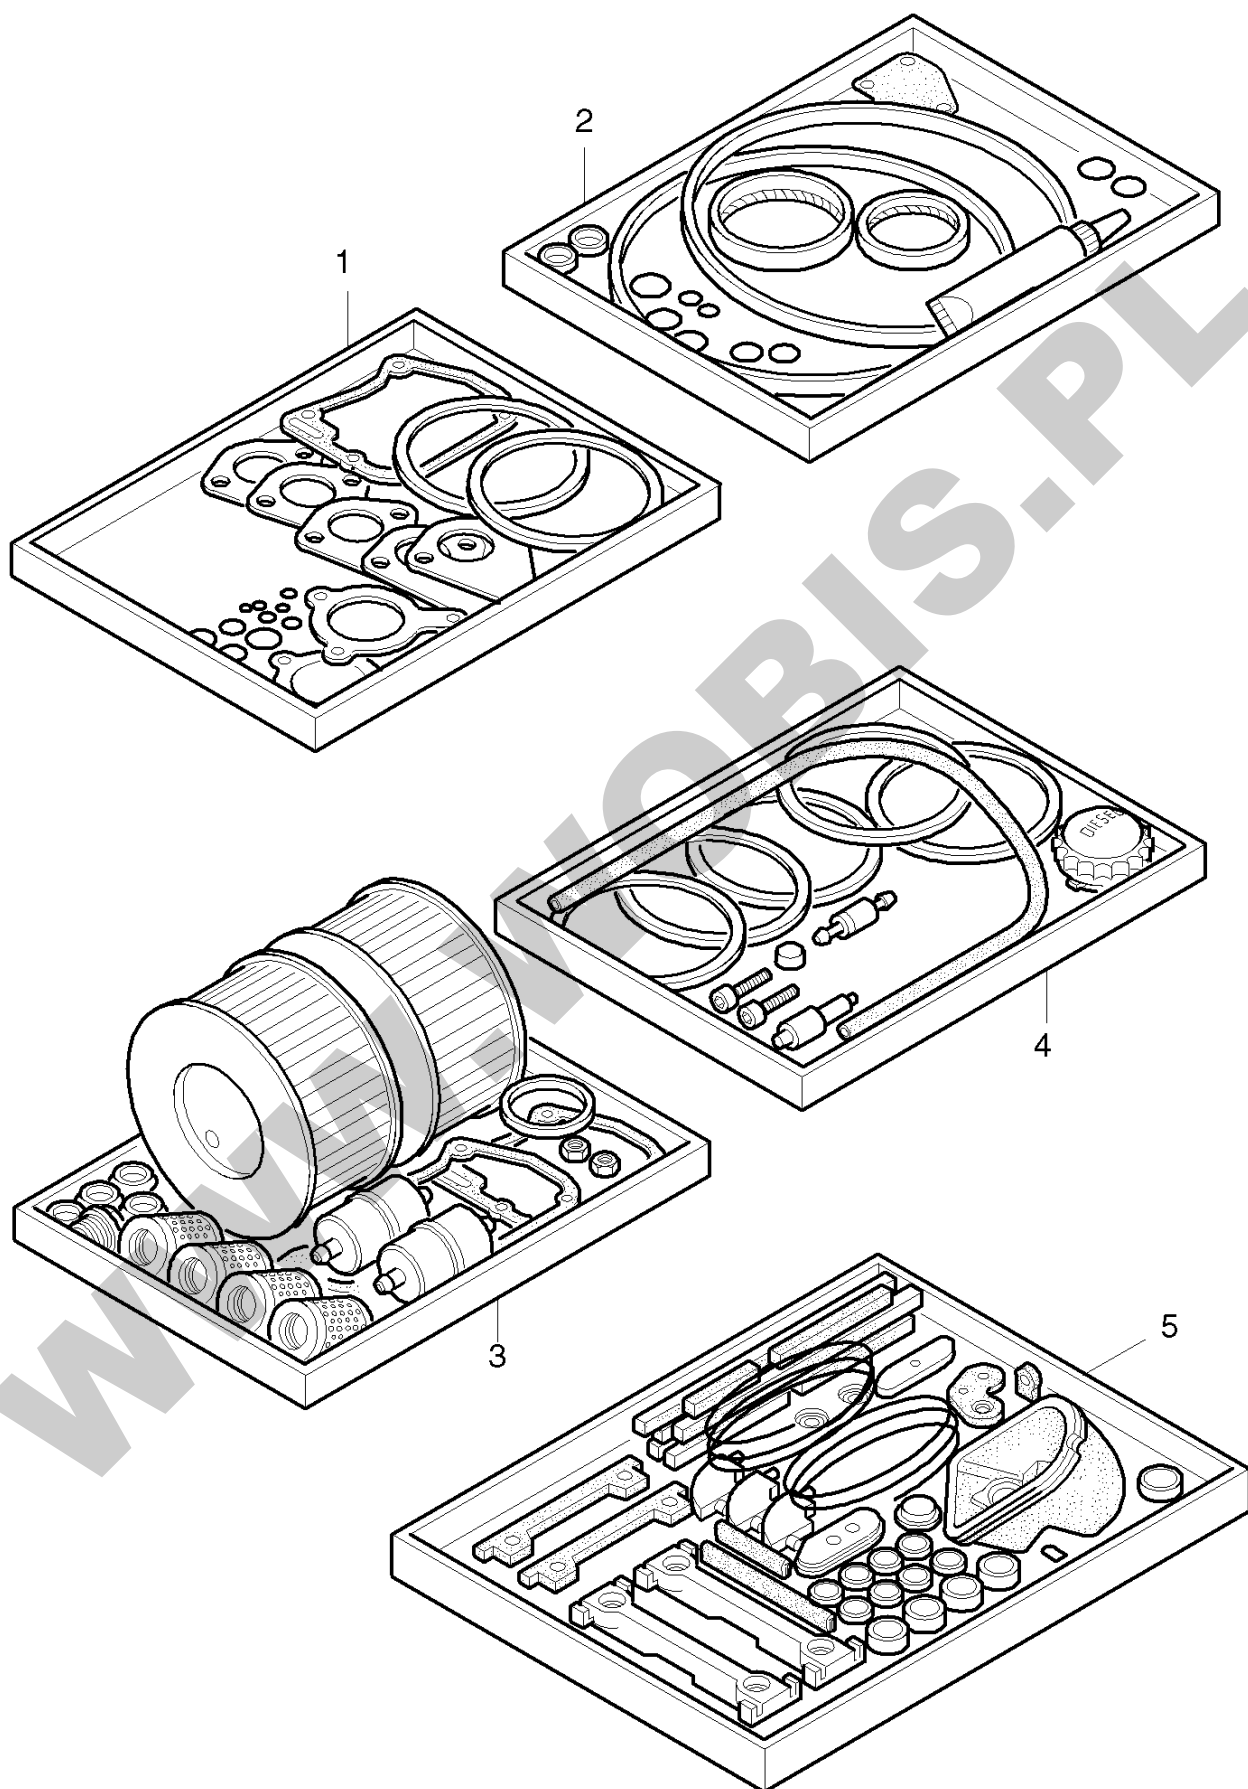

S
Z
T
U

1D41.19

C

M

A

**ORYGINALNE CZĘŚCI ZAMIENNE SERWIS GWARANCYJNY I POGWARANCYJNY WYMIARY
SERWISOWE ORAZ KATALOGI CZĘŚCI ZAMIENNYCH NA STRONIE WWW.WOBIS.PL/SERWIS**

Pos.	Part no.	Description	Qty.	Notice	Add. notice	kg	EA	TA	DA	dDPW	List price
1	01247512	ACCESSORIES KIT	1	Zubehörsatz - Accessories kit		0,019	1	11	1		17,199
2	01247600	TOOL SET D30/81	1			0,550	1	11	1		73,619
3	04048301	STICKER LABEL	1			0,003	9	11	0		10,3285
4	03614401	STICKER LABEL	1		""C""	0,001	1	11	1		8,1445
5	05034700	STICKER SILENT PACK	1		""C""	0,002	1	11	1		14,6965
6	03614401	STICKER LABEL	1		""C""	0,001	1	11	1		8,1445
7	05025200	STICKER CR-START	1	Handstart, demarr. man.		0,001	1	21	1		8,1445
A	50223001	LOCTITE ACTIVATOR N	1	500 ML DIN 7649		0,580	4	12	0		270,7705
B	50223101	LOCTITE 574	1	50 ML		0,088	4	12	0		99,0535
C	50223200	LOCTITE 601	1	50 ML		0,079	4	12	0		99,0535
D	50223300	LOCTITE 221	1	50 ML		0,077	4	12	0		99,0535
E	50223400	LOCTITE 648	1	10 ML		0,021	4	12	0		38,6295
F	50223900	TECHNICOLL CLEANER	1	750 GR		0,870	4	12	0		101,2375
F	50223800	TECHNICL.ADHES.8058	1	750 GR		0,875	4	12	0		132,8145
G	50256501	LOCTITE IS 407	1	20 ML		0,033	4	12	0		52,143
H	50282501	SILICON SEALER	1	30ML 1207		0,055	4	12	1		48,23
J	50283004	HIGH TEMP.PASTE	1			0,110	4	12	0		71,617
K	50342600	GREASE START.DEVICE	1	100 GRAMM part was replaced by 50342601		0,100	0	12	0		
L	50256600	SILICON SEALER	1			0,130	4	12	0		193,4205
M	50485100	GRINDING PASTE 80ML	1			0,113	4	12	1		96,5055