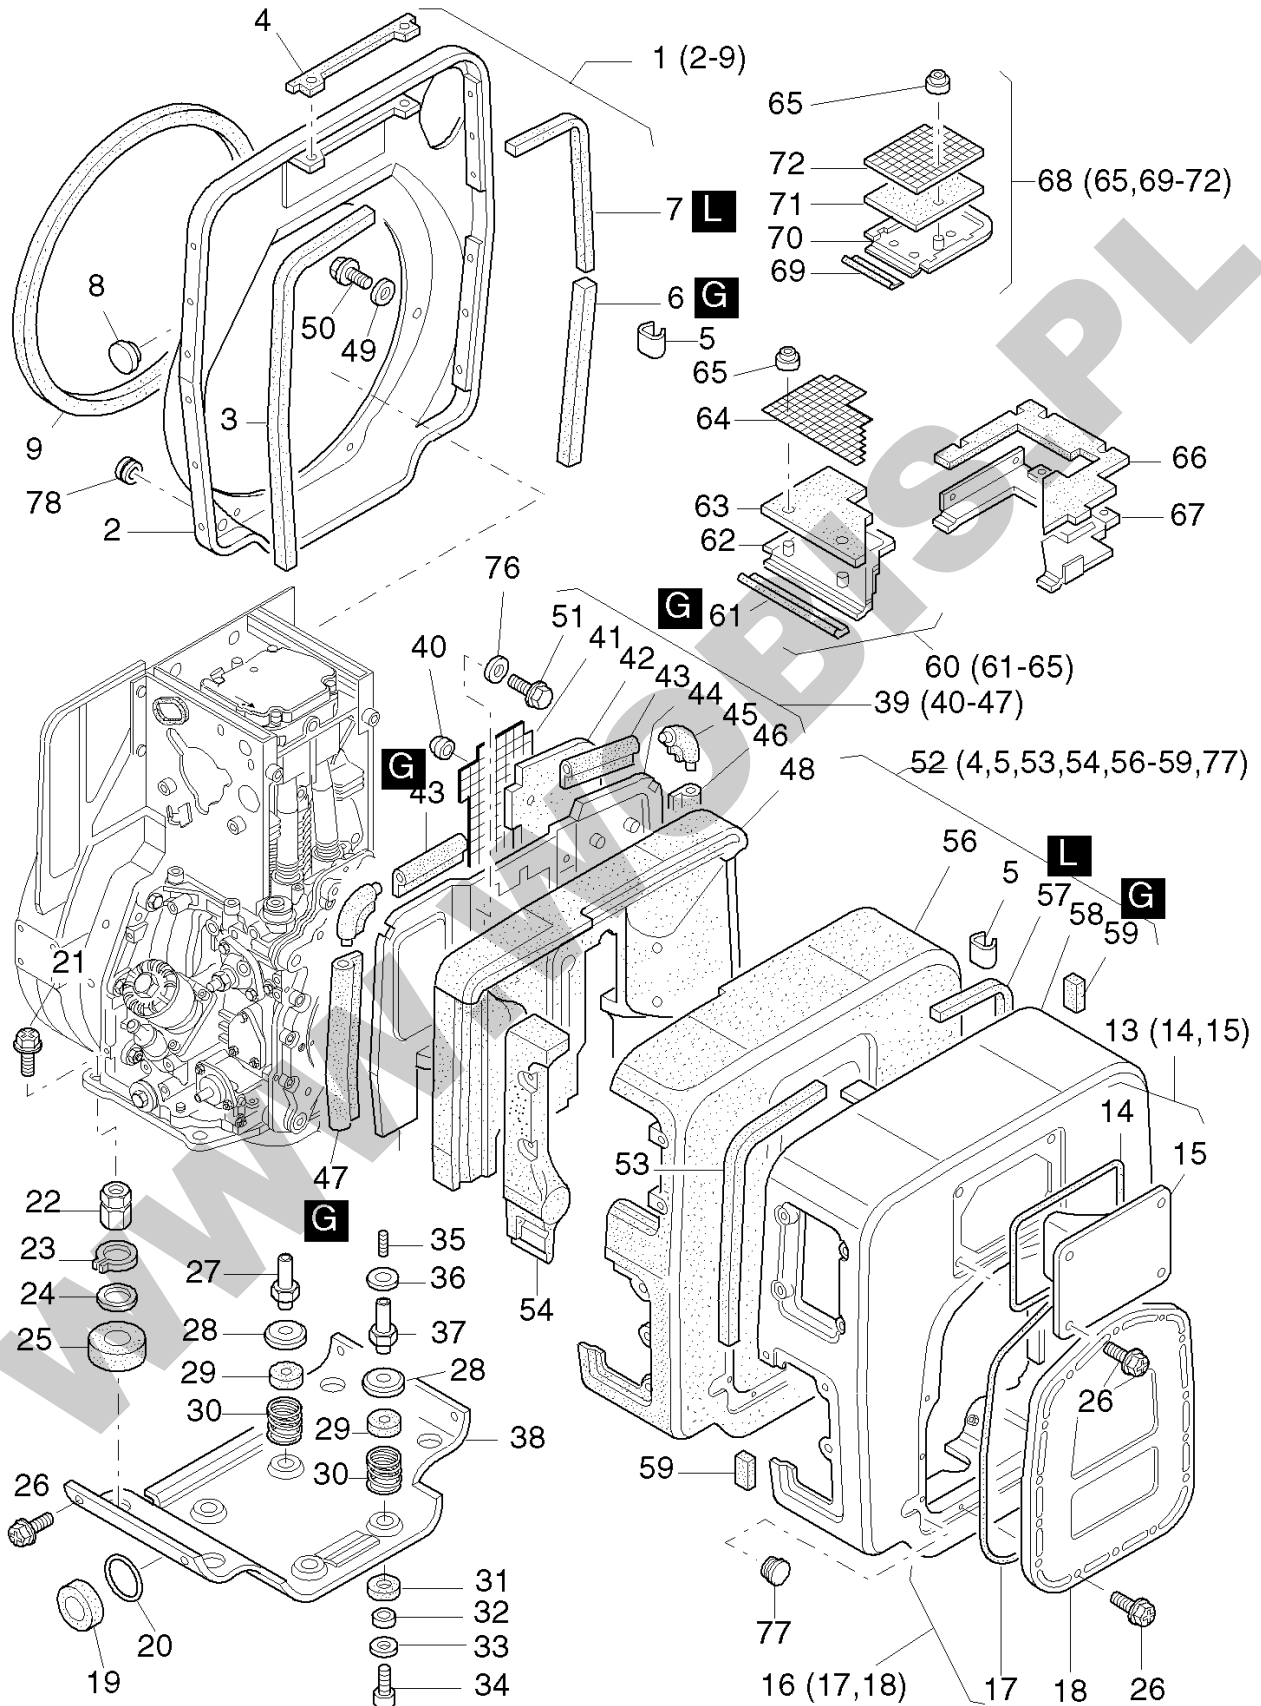

**ORYGINALNE CZĘŚCI ZAMIENNE SERWIS GWARANCYJNY I POGWARANCYJNY WYMIARY
SERWISOWE ORAZ KATALOGI CZĘŚCI ZAMIENNYCH NA STRONIE WWW.WOBIS.PL/SERWIS**

Pos.	Part no.	Description	Qty.	Notice	Add. notice	kg	EA	TA	DA	dDPW	List price
1	01289100	END PLATE	1			2,294	1	11	1		830,4205
2	_noorder	No single order	-								
3	04080600	SEALG.STRIP 8X8X530	1	8 x 8 x 530 mm Silikon		0,021	1	11	1		19,019
4	04073800	GASKET	2			0,006	1	11	1		47,2745
5	04084100	CATCH	8			0,003	1	11	1		5,2325
6	_nopart	Not in this engine	-								
7	04081000	SEALG.STRIP 8X8X530	1	8 x 8 x 530 mm		0,021	1	11	1		12,1485
8	50395500	COVER 17,6	1	PHT 17, 6/20		0,001	4	11	1		7,3255
9	04049500	SEALING STRIP	1	1230 mm		0,130	1	11	1		76,8495
13	01289500	COVER SMALL	1			0,163	1	11	1		151,333
14	04049100	SEALING STRIP	1			0,003	1	11	1		11,7845
15	_noorder	No single order	-								
16	01289401	COVER BIG	1			0,620	1	11	1		123,578
16	01474401	COVER BIG	1	Handstart, demarr. man.		0,615	1	21	4		134,134
17	04080900	SEALING STRIP	1	3,0 x 1045		0,006	1	11	1		14,0595
18	_noorder	No single order	-								
19	03755300	GASKET	1	46/16		0,004	1	11	1		7,553
20	03592301	WASHER 26,1X38X1	1	26,1 x 38 x 1		0,005	1	11	1		7,553
21	50386600	HEXSCREW M10X 20	4	M 10 x 20 A3C W 158.12 - 10.9		0,025	4	21	1		6,643
22	03993700	NUT M10 X 27,5	4	M 10 x 27,5		0,075	1	21	2		17,29
23	50020400	CIRCLIP 24X1,2	4	A 24 x 1,2 DIN 471		0,002	4	11	1		2,002
24	03592301	WASHER 26,1X38X1	4	26,1 x 38 x 1		0,005	1	11	1		7,553
25	03755300	GASKET	4	46/16		0,004	1	11	1		7,553
26	50289200	HEXSCREW M 6X 12	24	M 6 x 12 KZ 1-8.8 A3D		0,005	4	11	1		1,8655
27	04077400	SPACER	2			0,022	1	11	1		36,673
28	04042100	CUP	4			0,010	1	11	1		6,7795
29	04041900	SEALING RING	4			0,002	1	11	1		9,4185
30	04042200	PRESSURE SPRING	4			0,015	1	11	1		9,4185
31	04041800	RUBBER SEAL RING	4			0,004	1	11	1		8,1445
32	04041700	BUSH 7X12X11	4	7 x 12 x 11		0,003	1	11	1		7,7805