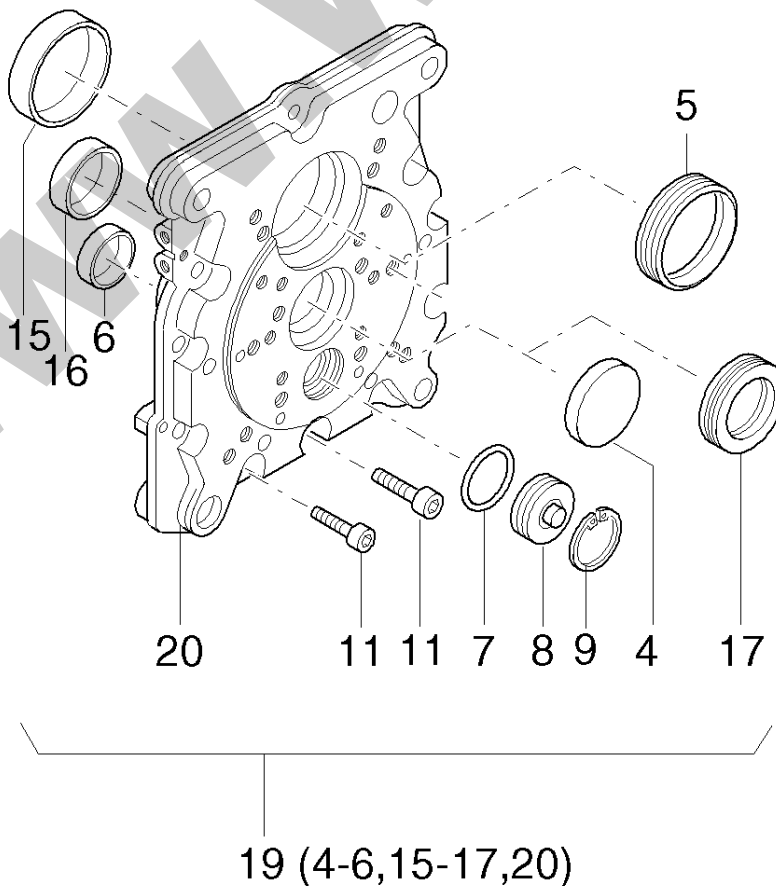

**ORYGINALNE CZĘŚCI ZAMIENNE SERWIS GWARANCYJNY I POGWARANCYJNY WYMIARY
SERWISOWE ORAZ KATALOGI CZĘŚCI ZAMIENNYCH NA STRONIE WWW.WOBIS.PL/SERWIS**

Pos.	Part no.	Description	Qty.	Notice	Add. notice	kg	EA	TA	DA	dDPW	List price
1	50328000	CTR.SUNK SCR.AM6X16	5	AM 6 x 16 17065 - 8.8 Zn		0,004	4	11	1		2,6845
2	03797412	COVER F. OIL PUMP	1			0,226	1	11	1		112,0665
3	01242401	SPRING CAPSULE+BUSH	1			0,090	1	11	1		187,9605
4	03797310	GEARWHEEL	1			0,056	1	11	1		148,5575
5	04008801	GOVERNOR SPRING 1,9	0... 1	∅ 1,9 mm 1801...2300 min-1	*	0,006	1	11	1		11,6025
5	04052900	GOVERNOR SPRING 1,7	0... 1	∅ 1,7 mm 1501...1800 min-1		0,006	1	11	1		12,649
5	04052800	GOVERNOR SPRING 1,6	0... 1	∅ 1,6 mm ... 1500 min-1		0,006	1	11	1		12,0575
6	04089600	GOVERNOR SPRING 2,8	0... 1	∅ 2,8 mm 3000 min-1 Gen.PV78		0,020	1	11	1		54,2815
6	04063400	GOVERNOR SPRING 2,8	0... 1	∅ 2,8 mm 2301...3000 min-1	*	0,016	1	11	1		20,2475
6	04070800	GOVERNOR SPRING 2,6	0... 1	∅ 2,6 mm 2301...2500 min-1		0,015	1	11	1		19,292
7	03798600	CUP	1			0,005	1	11	1		13,104
8	50334700	CIRCLIP 5	1	5 ME DIN 6799		0,001	4	11	1		0,455
9	03797600	BEARING BUSH	1			0,009	9	11	0		29,12
10	03797510	HOUSING FOR OILPUMP	1	part was replaced by 01869300		0,078	0	11	0		
11	03797701	PLATE CENTRIF.WEIGH	1			0,085	1	11	1		136,409
12	03798002	CENTRIFUGAL WEIGHT	1			0,056	1	11	1		94,549
13	03798102	CENTRIFUGAL WEIGHT	1			0,055	1	11	1		94,549
14	03797900	WASHER	1			0,008	1	11	1		24,661
15	03797801	PIN	1			0,016	1	11	1		49,049
16	50081200	SPRING WASHER A 6	5	A 6 DIN 137 - A3C		0,001	4	11	1		0,455
17	50170800	ALL.SCR.M 6X 25	3	M 6 x 25 DIN 912 - 8.8 A3C		0,008	4	11	1		1,8655
18	50051000	ALL.SCR.M 6X 30	2	M 6 x 30 DIN 912-8.8		0,009	4	11	1		1,729
19	50084901	PIN 8 X 12	2	8 x 12 DIN 7346 55 Si 7 2Fasen		0,003	4	11	1		1,4105
20	03798720	GEARWHEEL	1			0,061	1	11	1		136,955
21	50260501	ROLL PIN 2X10	2	2 x 10 ISO 8752-ST		0,001	4	11	1		1,0465
22	04046000	CIRCLIP	0... 3	0,5 mm		0,001	1	11	1		2,3205
H	50282501	SILICON SEALER	1	30ML 1207		0,055	4	12	1		48,23