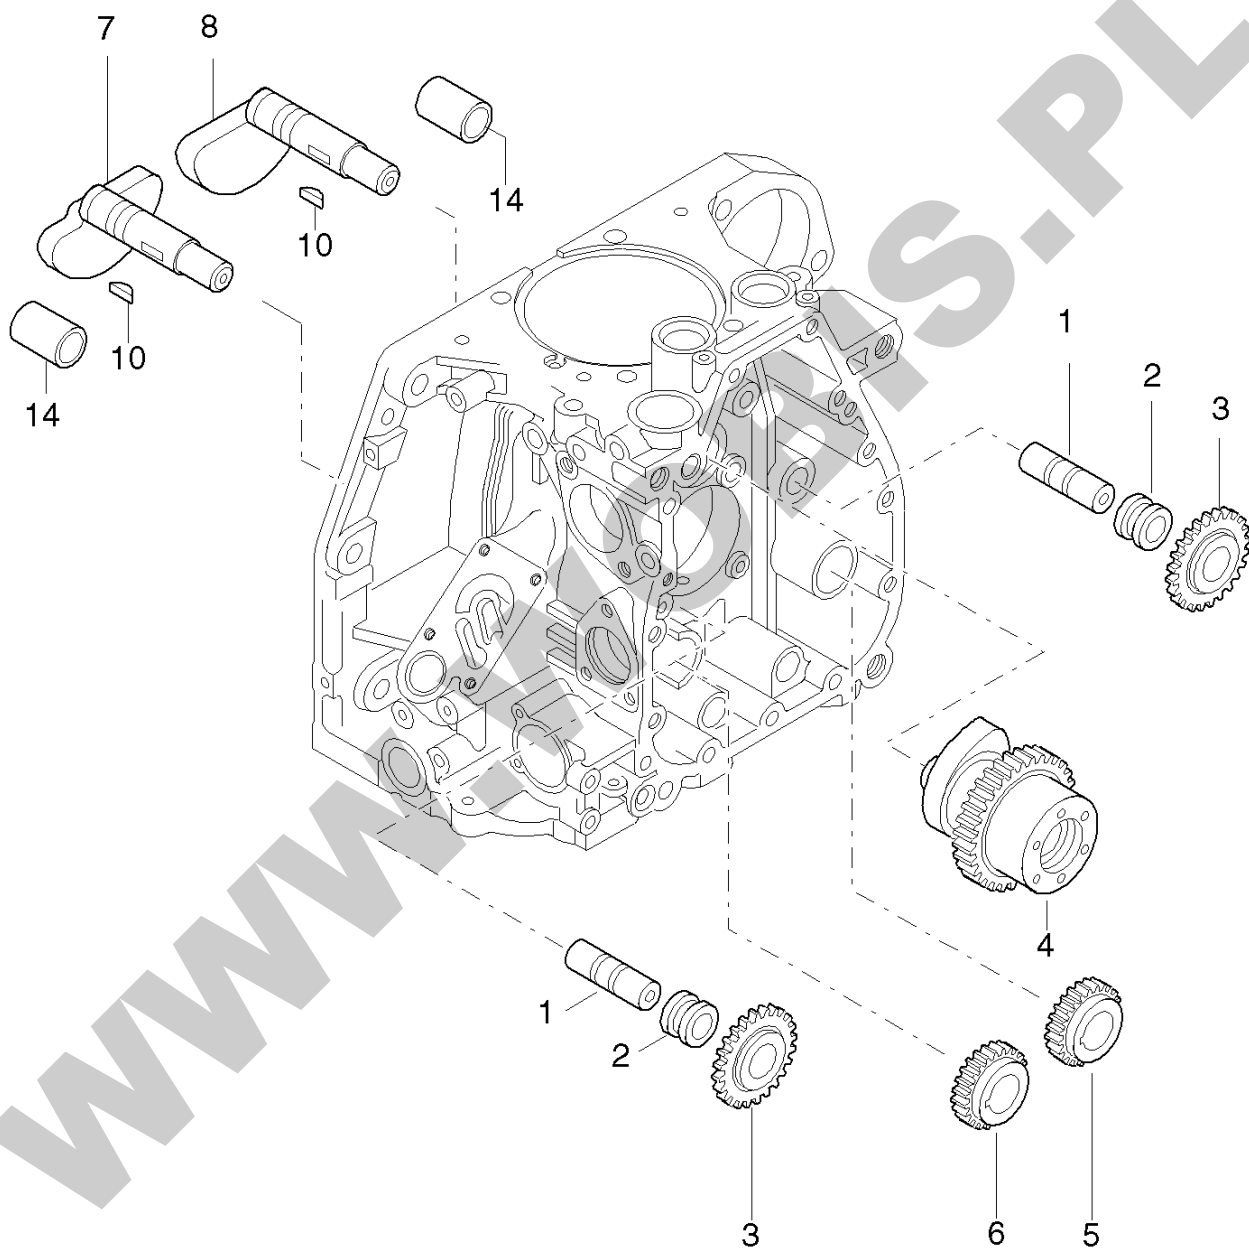

**ORYGINALNE CZĘŚCI ZAMIENNE SERWIS GWARANCYJNY I POGWARANCYJNY WYMIARY
SERWISOWE ORAZ KATALOGI CZĘŚCI ZAMIENNYCH NA STRONIE WWW.WOBIS.PL/SERWIS**

Pos.	Part no.	Description	Qty.	Notice	Add. notice	kg	EA	TA	DA	dDPW	List price
1	01269910	CRANKSHAFT 1D30-41	1			3,000	1	11	1		1400,4445
2	_noorder	No single order	-								
3	50345800	COVER 22	1	22 DIN 443		0,010	4	11	1		7,189
4	04023502	COUNTER WEIGHT	1			0,590	1	11	1		88,543
5	50127901	ALL.SCR. M 8X 40	2	M 8 x 40 DIN 912 - 12.9		0,020	4	11	1		2,4115
6	50362600	FITTINGKEY A 6X4X32	1	A 6 x 4 x 32 DIN 6885 St 60		0,006	4	11	1		2,6845
7	03796120	GEARWHEEL F. CRANKS	1			0,225	1	11	1		455,5005
8	04024600	BUFFER RING	1			0,012	1	11	1		73,528
9	50349700	O-RING 100X2,5	1	100 x 2,5		0,002	4	11	1	D1	13,468
11	04136300	BEARING FLANGE	1			2,381	1	11	1		492,401
12	04024500	MAIN BEARING	1			0,062	4	11	1		116,8895
13	04048700	MAIN BEARING 0,5-	1	- 0,5 mm		0,100	4	14	1		132,8145
14	50368101	OIL SEAL 52 X80 X10	1	52 x 80 x 10 part was replaced by 50368102		0,041	0	11	7	D1	
15	50413600	WASHER 8,4	8	8,4 300 HV DIN 125A-A3C		0,001	4	11	1		1,092
16	50364300	HEXAGON NUT M 8	8	M 8 DIN 934 - 10.9 A3C		0,005	4	11	1		1,729
17	04023120	STUBSHAFT SAE CYL.	1	SAE ...2 ø 1" zyl., cyl.		0,666	1	11	1		619,2095
18	01485500	STUBSHAFT SAE TAPER	1	SAE ...4 ø 1" keg.		0,700	1	11	1		606,1965
19	04022910	STUBSHAFT ITALIA	1	ITAL. ...3 ø 30 mm tap.		0,445	1	11	1		855,8095
20	05033200	STUB SHAFT ITAL. 23	1	ITAL. ...6 ø 23 mm con.		0,400	1	11	1		603,876
21	05141600	FITTINGKEY 6,35X61	1	A 6,35 x 61		0,018	1	11	1		6,279
22	50017800	WOODRUFF KEY 4X6,5	1	4 x 6,5 DIN 6888		0,003	4	11	1		1,729
23	_nopart	Not in this engine	-								
24	01511910	REP.SET CKRS.	1	1D30 - 1D41 Rep.-Satz KW		5,210	1	12	1		1670,4415
25	50458000	CIRCLIP SB 60	1	SB 60		0,005	4	11	1		3,367
B	50223101	LOCTITE 574		50 ML		0,088	4	12	0		99,0535
E	50223400	LOCTITE 648	1	10 ML		0,021	4	12	0		38,6295