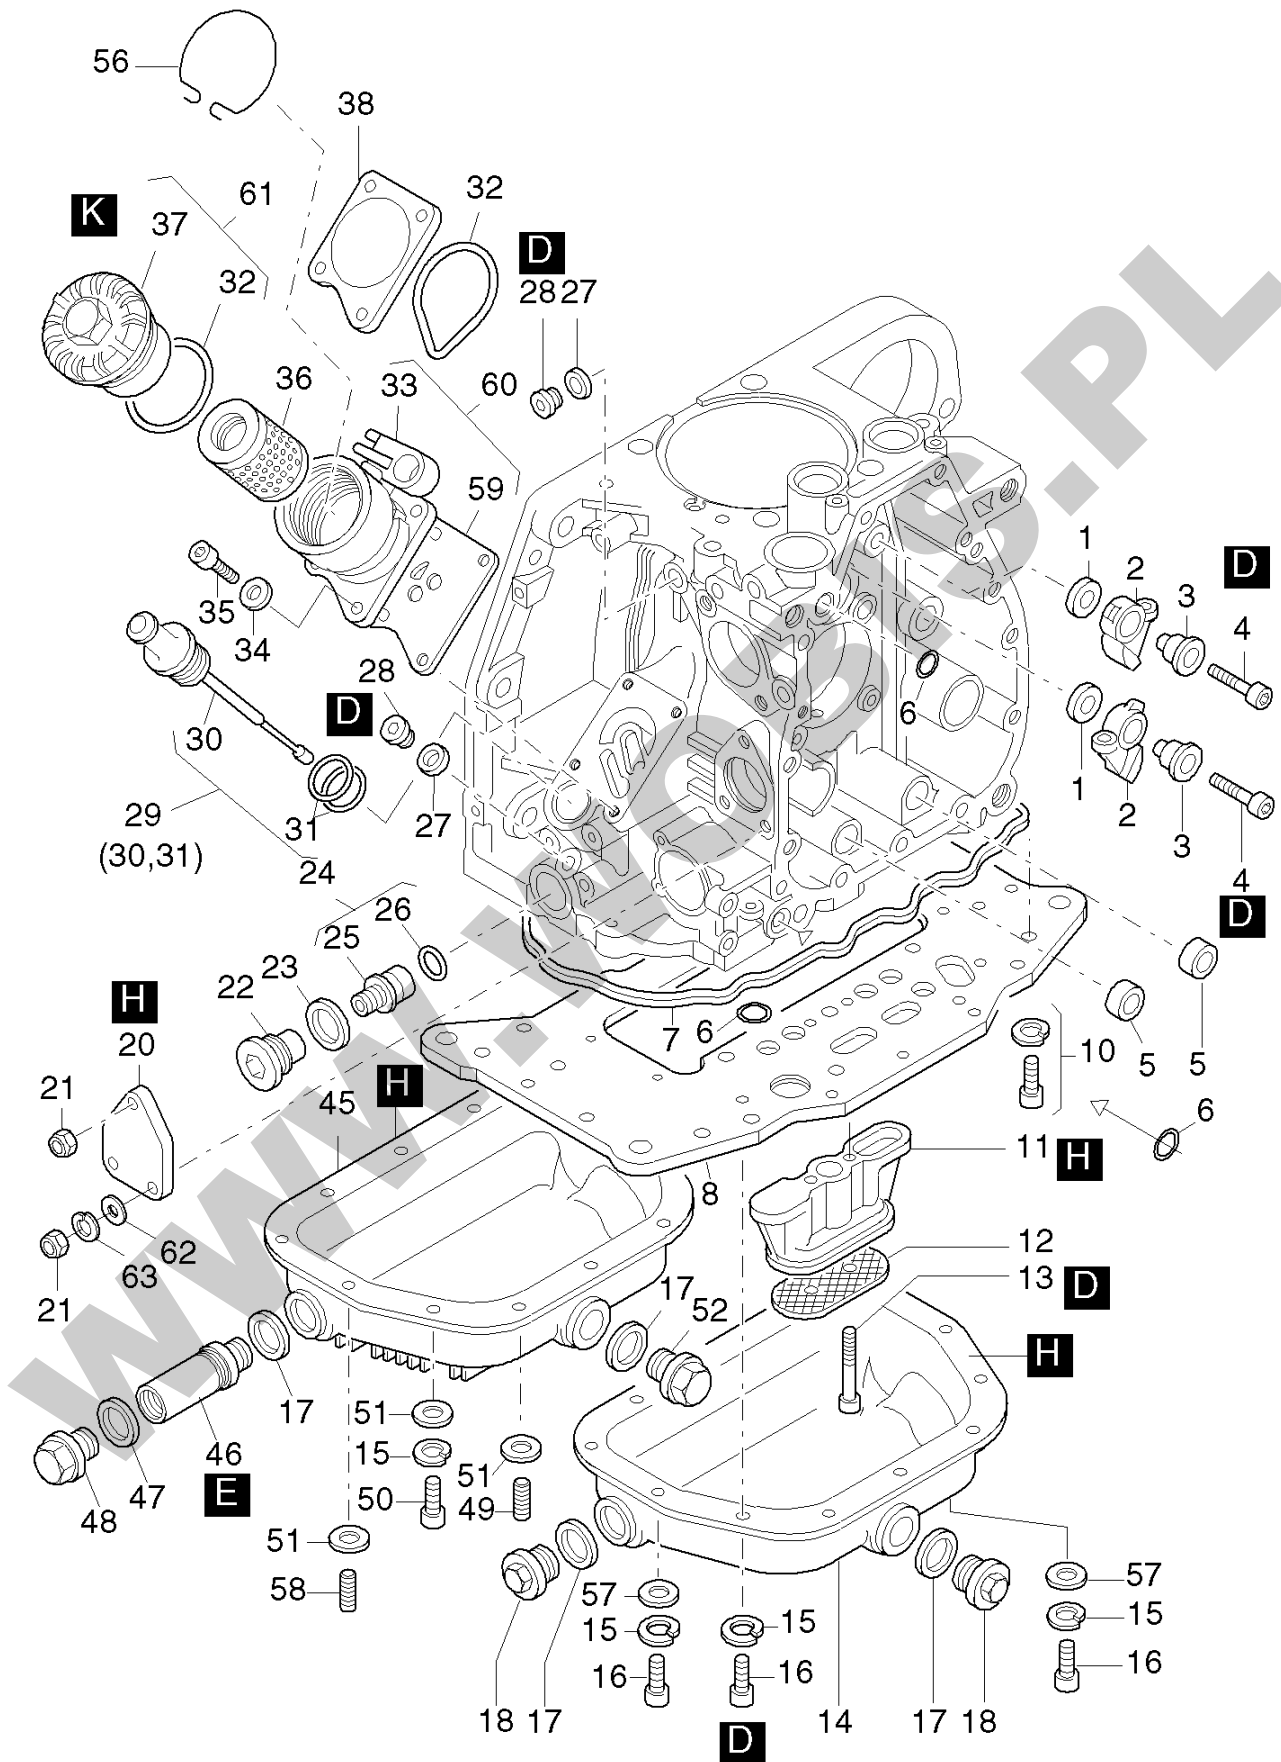

Pos.	Part no.	Description	Qty.	Notice	Add. notice	kg	EA	TA	DA	dDPW	List price
1	01270250	CRANKCASE	1			8,100	1	12	1		2783,053
2	_noorder	No single order	-								
3	50249102	CYL.PIN 8M 6 X 20	4	8 M 6 x 20 2-Fasen		0,005	0	11	1		2,5025
4	04022602	NOZZLE	1			0,004	1	11	1		17,1535
5	03793800	BEARING BUSH	1			0,009	1	11	1		37,128
6	04022700	PLUG	0... 1	ø 25 mm	""S""	0,025	1	11	1		14,8785
7	04022500	MAIN BEARING	1			0,058	4	11	1		107,744
8	04048800	MAIN BEARING 0,5-	1	- 0,5 mm		0,100	4	14	1		150,1955
9	04023600	PLUG	1... 2	ø 25 mm	s.Grp. A01b Pos4	0,020	1	11	1		14,8785
10	50144300	STUD M 6X 16	2	M 6 x 16 DIN 835 - 8.8 A3C		0,005	4	11	1		3,9585
11	03794510	STUD	1			0,007	1	11	1		14,1505
12	03794800	INTERMEDIATE PIECE	1			0,050	1	11	1		26,7085
13	50098300	STUD M8X20	2	M 8 x 20 DIN 835-8.8 A3C		0,009	4	11	1		5,3235
14	50325500	COVER 10	1	10 DIN 443-St A3C		0,001	4	11	1		1,4105
15	50037600	STUD M 8X 20	8	M 8 x 20 DIN 835 - 10.9		0,012	4	11	0		3,003
16	50328200	STUD M6X22	2	M 6 x 22 DIN 835 - 8.8 A3C		0,006	4	11	1		4,8685
17	04011651	THRUST PLATE	1	BEF. SCHR. M 9		0,140	1	11	1		95,2315
18	04069500	SHIM 1,05	0... 4	1,05 mm	Axialspiel 0,1-0,4mm	0,001	1	11	1		3,185
18	04069600	SHIM 1,2	0... 4	1,20 mm	End play 0,1-0,4mm	0,002	1	11	1		3,185
19	04062010	HEXSCREW M9 X 28	4	M 9 x28		0,017	1	11	1		9,191
23	50328200	STUD M6X22	1	M 6 x 22 DIN 835 - 8.8 A3C		0,006	4	11	1		4,8685
24	_noorder	No single order	-								
25	50458400	GASKET	2			0,002	4	11	1	d2	6,8705
26	50392000	JOINT 9,3X 14	2	9,3 x 14		0,001	4	11	1	d2	7,098
27	04105000	PLUG 15MM	1	ø 15 mm	""S""	0,010	1	11	1		10,7835
28	_nopart	Not in this engine	-								
29	_nopart	Not in this engine	-								
30	50262400	THREADED PIN M 6X10	0... 1	M 6 x 10 DIN 916-Tuf. 360 G		0,001	4	11	1		4,732
A	50223001	LOCTITE ACTIVATOR N	1	500 ML DIN 7649		0,580	4	12	0		270,7705
D	50223300	LOCTITE 221	1	50 ML		0,077	4	12	0		99,0535