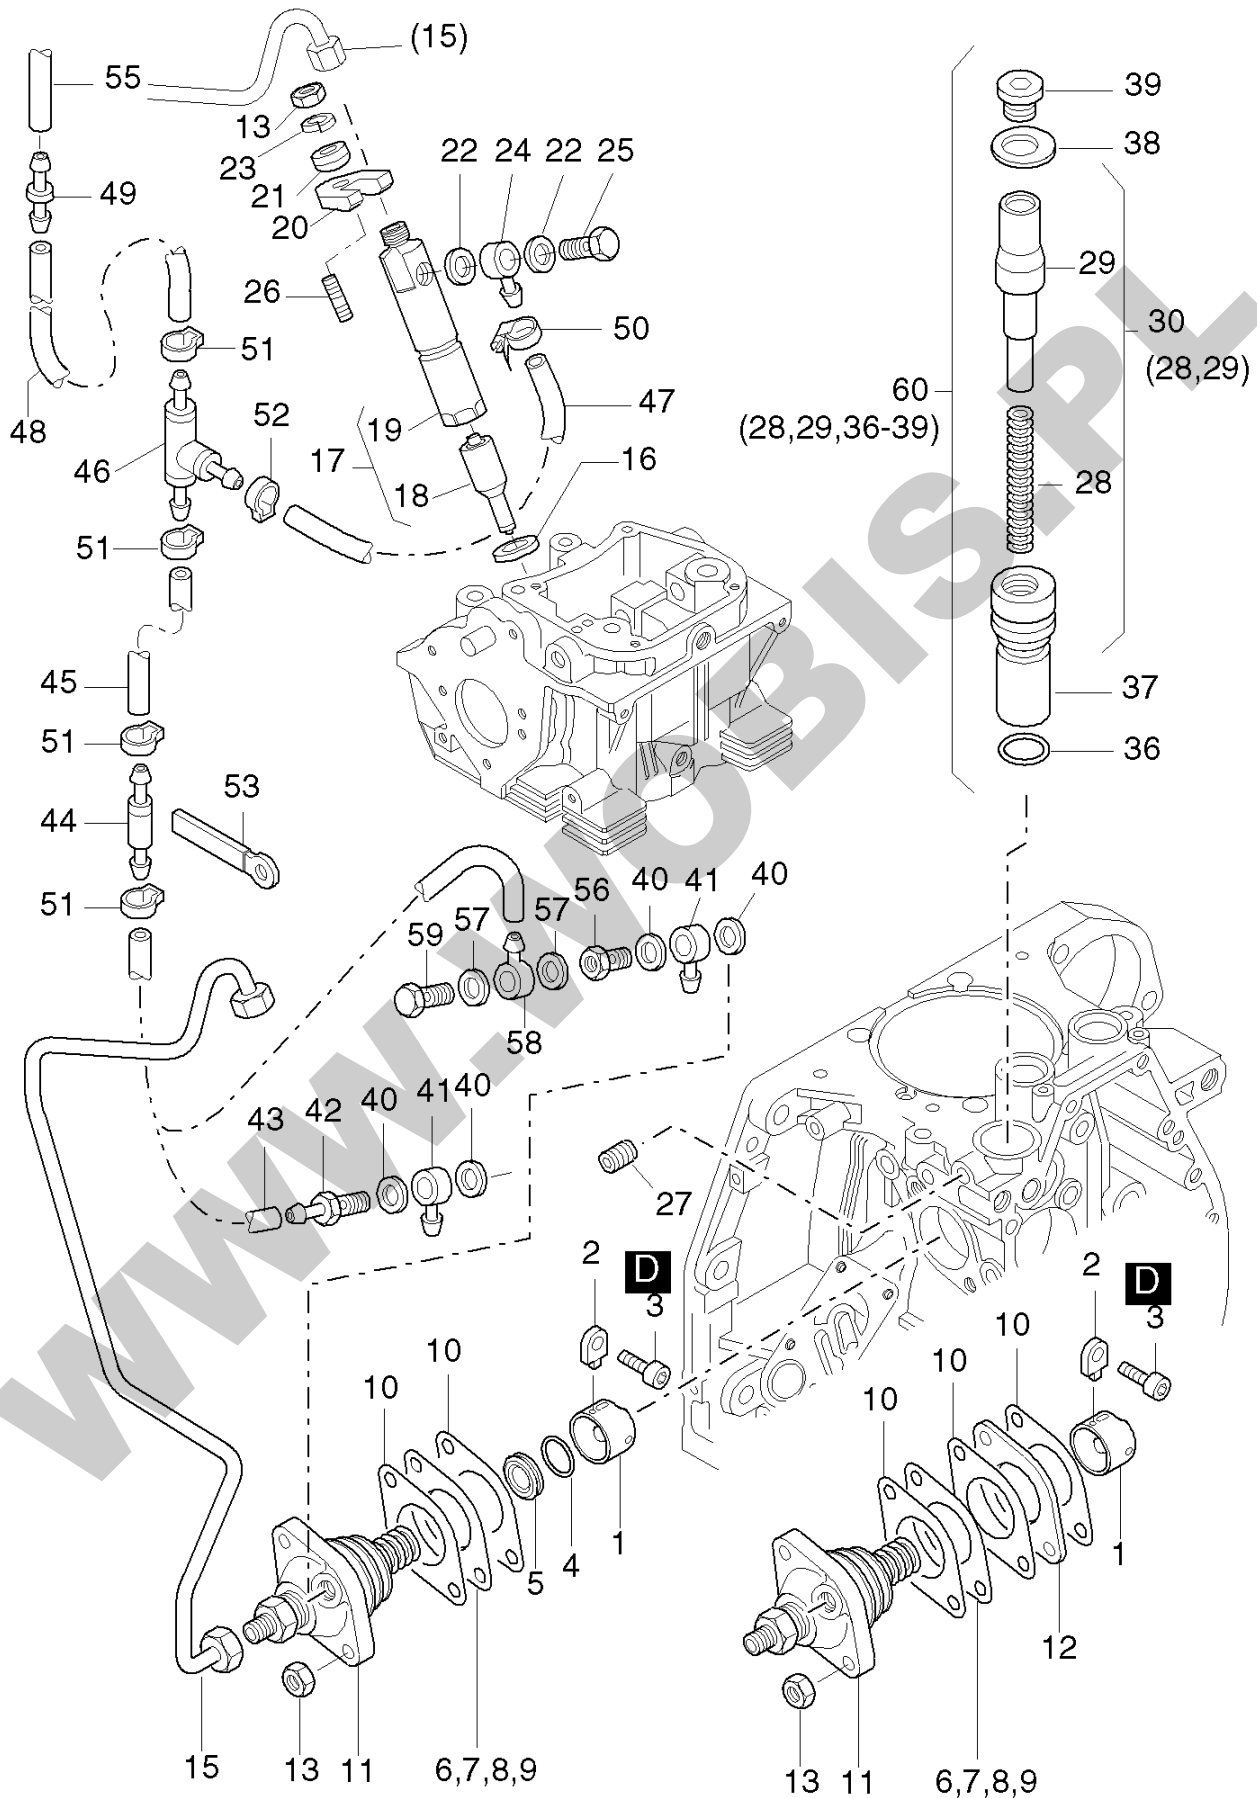

Pos.	Part no.	Description	Qty.	Notice	Add. notice	kg	EA	TA	DA	dDPW	List price
1	50328000	CTR.SUNK SCR.AM6X16	5	AM 6 x 16 17065 - 8.8 Zn		0,004	4	11	1		2,6845
2	03797412	COVER F. OIL PUMP	1			0,226	1	11	1		112,0665
3	01242401	SPRING CAPSULE+BUSH	1			0,090	1	11	1		187,9605
4	03797310	GEARWHEEL	1			0,056	1	11	1		148,5575
5	04008801	GOVERNOR SPRING 1,9	0... 1	∅ 1,9 mm 1801...2300 min-1	*	0,006	1	11	1		11,6025
5	04052900	GOVERNOR SPRING 1,7	0... 1	∅ 1,7 mm 1501...1800 min-1		0,006	1	11	1		12,649
5	04052800	GOVERNOR SPRING 1,6	0... 1	∅ 1,6 mm ... 1500 min-1		0,006	1	11	1		12,0575
6	04089600	GOVERNOR SPRING 2,8	0... 1	∅ 2,8 mm 3000 min-1 Gen.PV78		0,020	1	11	1		54,2815
6	04063400	GOVERNOR SPRING 2,8	0... 1	∅ 2,8 mm 2301...3000 min-1	*	0,016	1	11	1		20,2475
6	04070800	GOVERNOR SPRING 2,6	0... 1	∅ 2,6 mm 2301...2500 min-1		0,015	1	11	1		19,292
7	03798600	CUP	1			0,005	1	11	1		13,104
8	50334700	CIRCLIP 5	1	5 ME DIN 6799		0,001	4	11	1		0,455
9	03797600	BEARING BUSH	1			0,009	9	11	0		29,12
10	03797510	HOUSING FOR OILPUMP	1	part was replaced by 01869300		0,078	0	11	0		
11	03797701	PLATE CENTRIF.WEIGH	1			0,085	1	11	1		136,409
12	03798002	CENTRIFUGAL WEIGHT	1			0,056	1	11	1		94,549
13	03798102	CENTRIFUGAL WEIGHT	1			0,055	1	11	1		94,549
14	03797900	WASHER	1			0,008	1	11	1		24,661
15	03797801	PIN	1			0,016	1	11	1		49,049
16	50081200	SPRING WASHER A 6	5	A 6 DIN 137 - A3C		0,001	4	11	1		0,455
17	50170800	ALL.SCR.M 6X 25	3	M 6 x 25 DIN 912 - 8.8 A3C		0,008	4	11	1		1,8655
18	50051000	ALL.SCR.M 6X 30	2	M 6 x 30 DIN 912-8.8		0,009	4	11	1		1,729
19	50084901	PIN 8 X 12	2	8 x 12 DIN 7346 55 Si 7 2Fasen		0,003	4	11	1		1,4105
20	03798720	GEARWHEEL	1			0,061	1	11	1		136,955
21	50260501	ROLL PIN 2X10	2	2 x 10 ISO 8752-ST		0,001	4	11	1		1,0465
22	04046000	CIRCLIP	0... 3	0,5 mm		0,001	1	11	1		2,3205
H	50282501	SILICON SEALER	1	30ML 1207		0,055	4	12	1		48,23