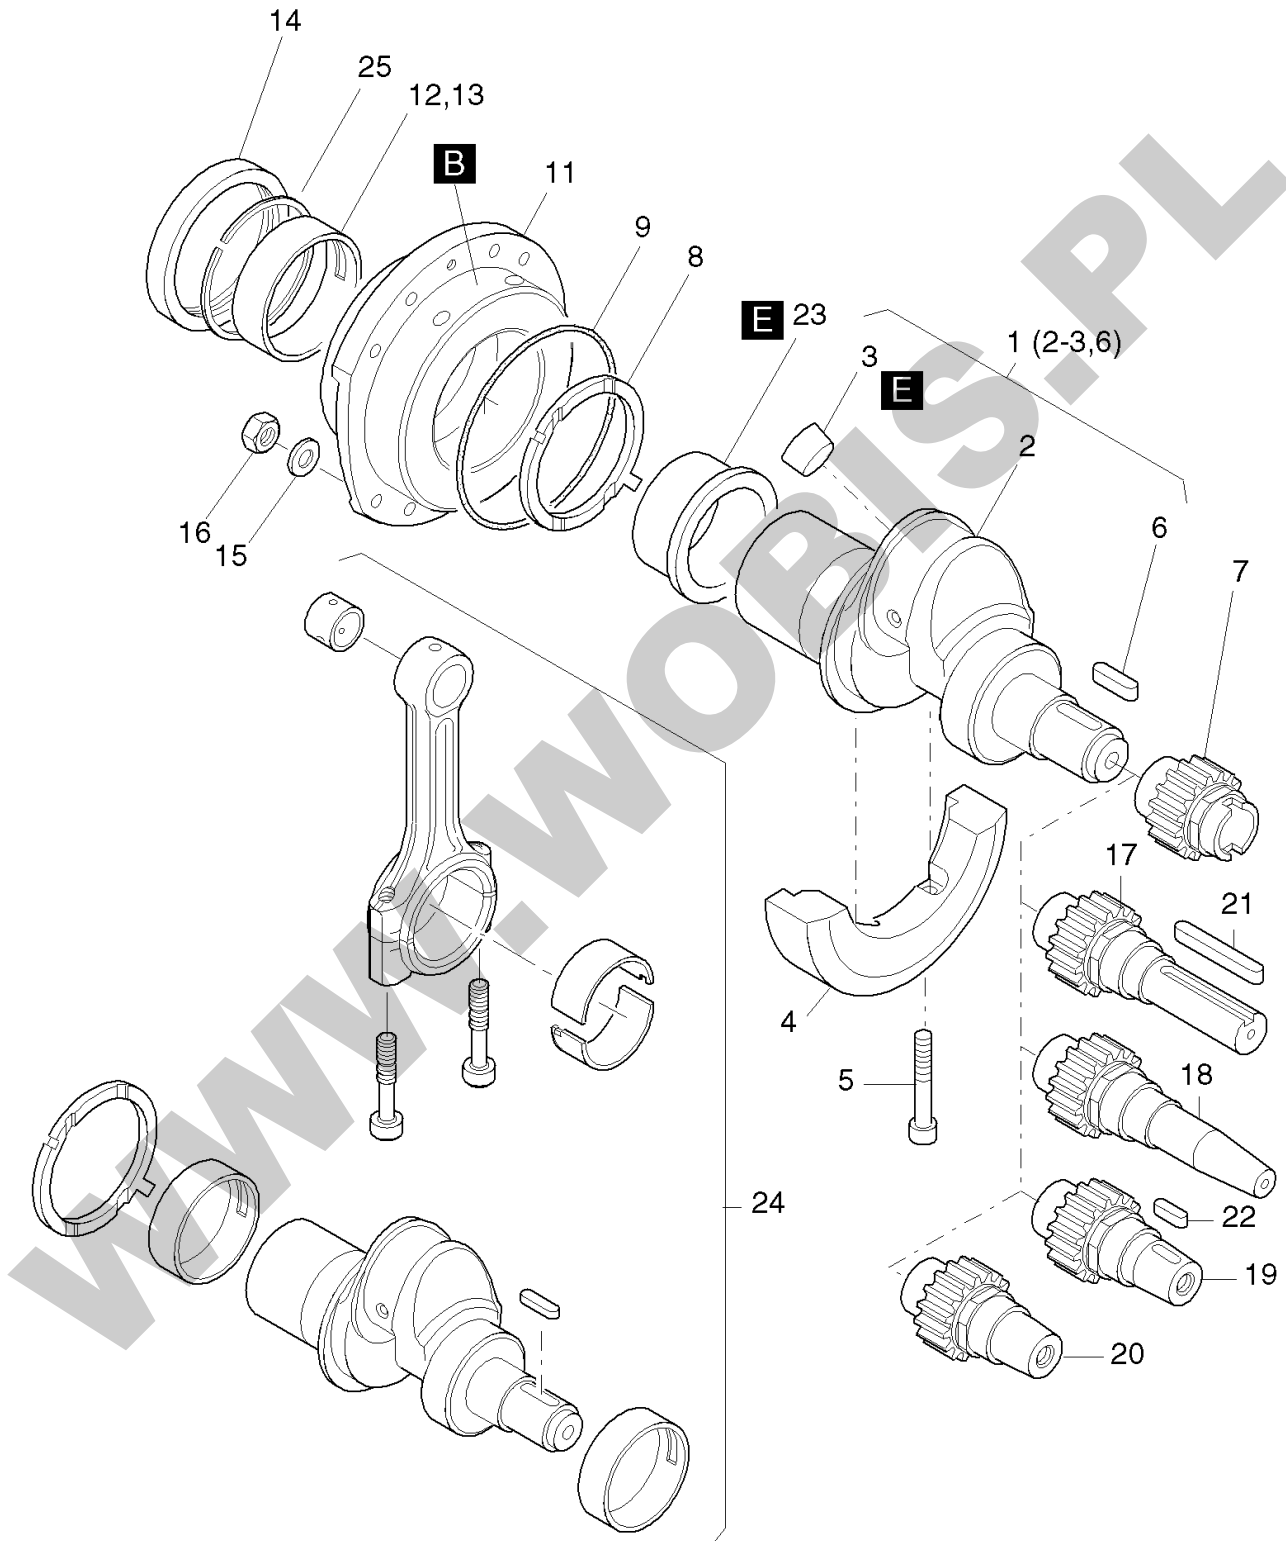

**ORYGINALNE CZĘŚCI ZAMIENNE SERWIS GWARANCYJNY I POGWARANCYJNY WYMIARY
SERWISOWE ORAZ KATALOGI CZĘŚCI ZAMIENNYCH NA STRONIE WWW.WOBIS.PL/SERWIS**

Pos.	Part no.	Description	Qty.	Notice	Add. notice	kg	EA	TA	DA	dDPW	List price
1	01269910	CRANKSHAFT 1D30-41	1			3,000	1	11	1		1400,4445
2	_noorder	No single order	-								
3	50345800	COVER 22	1	22 DIN 443		0,010	4	11	1		7,189
4	04023502	COUNTER WEIGHT	1			0,590	1	11	1		88,543
5	50127901	ALL.SCR. M 8X 40	2	M 8 x 40 DIN 912 - 12.9		0,020	4	11	1		2,4115
6	50362600	FITTINGKEY A 6X4X32	1	A 6 x 4 x 32 DIN 6885 St 60		0,006	4	11	1		2,6845
7	03796120	GEARWHEEL F. CRANKS	1			0,225	1	11	1		455,5005
8	04024600	BUFFER RING	1			0,012	1	11	1		73,528
9	50349700	O-RING 100X2,5	1	100 x 2,5		0,002	4	11	1	D1	13,468
11	04136300	BEARING FLANGE	1			2,381	1	11	1		492,401
12	04024500	MAIN BEARING	1			0,062	4	11	1		116,8895
13	04048700	MAIN BEARING 0,5-	1	- 0,5 mm		0,100	4	14	1		132,8145
14	50368101	OIL SEAL 52 X80 X10	1	52 x 80 x 10 part was replaced by 50368102		0,041	0	11	7	D1	
15	50413600	WASHER 8,4	8	8,4 300 HV DIN 125A-A3C		0,001	4	11	1		1,092
16	50364300	HEXAGON NUT M 8	8	M 8 DIN 934 - 10.9 A3C		0,005	4	11	1		1,729
17	04023120	STUBSHAFT SAE CYL.	1	SAE ...2 ø 1" zyl., cyl.		0,666	1	11	1		619,2095
18	01485500	STUBSHAFT SAE TAPER	1	SAE ...4 ø 1" keg.		0,700	1	11	1		606,1965
19	04022910	STUBSHAFT ITALIA	1	ITAL. ...3 ø 30 mm tap.		0,445	1	11	1		855,8095
20	05033200	STUB SHAFT ITAL. 23	1	ITAL. ...6 ø 23 mm con.		0,400	1	11	1		603,876
21	05141600	FITTINGKEY 6,35X61	1	A 6,35 x 61		0,018	1	11	1		6,279
22	50017800	WOODRUFF KEY 4X6,5	1	4 x 6,5 DIN 6888		0,003	4	11	1		1,729
23	_nopart	Not in this engine	-								
24	01511910	REP.SET CKRS.	1	1D30 - 1D41 Rep.-Satz KW		5,210	1	12	1		1670,4415
25	50458000	CIRCLIP SB 60	1	SB 60		0,005	4	11	1		3,367
B	50223101	LOCTITE 574		50 ML		0,088	4	12	0		99,0535
E	50223400	LOCTITE 648	1	10 ML		0,021	4	12	0		38,6295