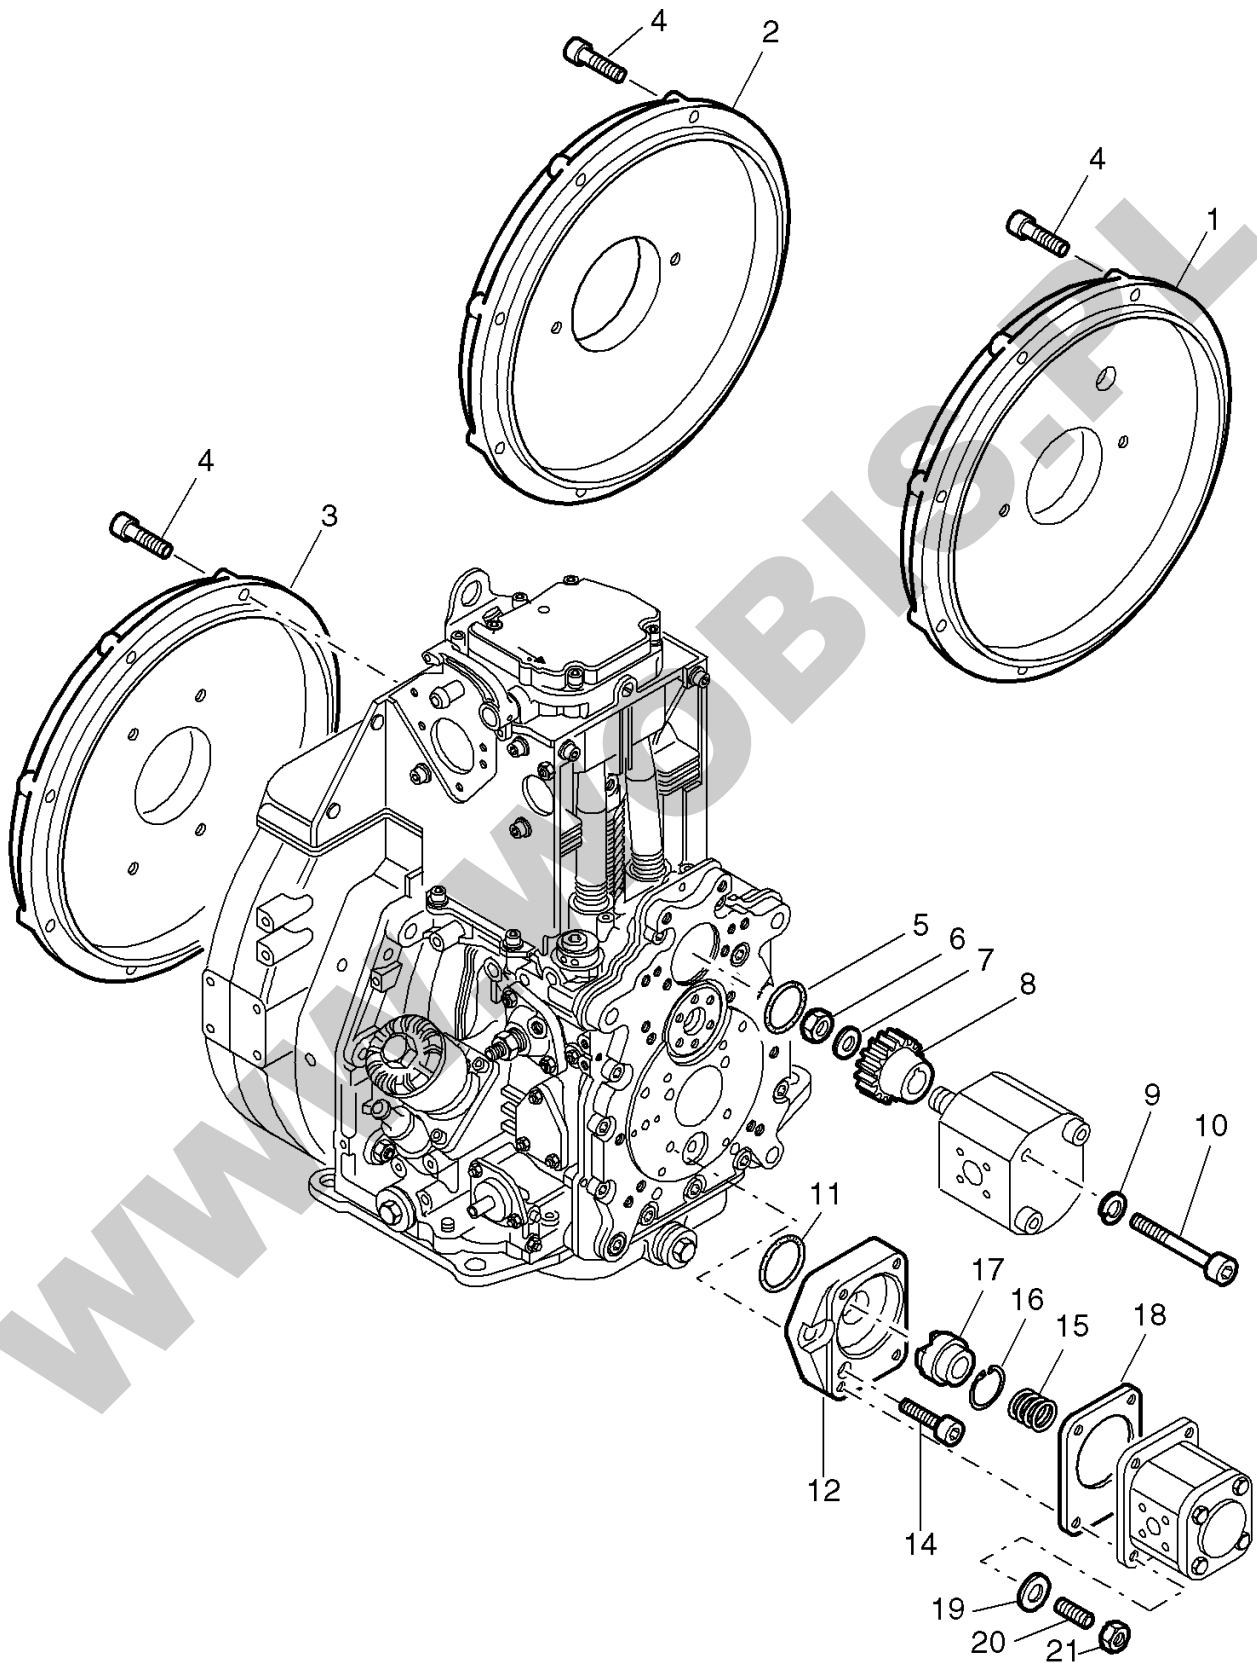

**ORYGINALNE CZĘŚCI ZAMIENNE SERWIS GWARANCYJNY I POGWARANCYJNY WYMIARY
SERWISOWE ORAZ KATALOGI CZĘŚCI ZAMIENNYCH NA STRONIE WWW.WOBIS.PL/SERWIS**

Pos.	Part no.	Description	Qty.	Notice	Add. notice	kg	EA	TA	DA	dDPW	List price
1	03976301	HOUSING HP SAE A	1	SAE "A" 82,55		2,440	1	21	2		
2	03976200	HOUSING HP SAE B	1	SAE "B" 101,6		2,300	1	21	4		
3	03976700	HOUSING HP BOSCH	1	BOSCH 80		2,432	1	21	4		
4	50055200	ALL.SCR.M10X 60	8	M 10 x 60 DIN 912 - 8.8		0,046	4	21	2		5,551
5	_nopart	Not in this engine	-								
6	_nopart	Not in this engine	-								
7	_nopart	Not in this engine	-								
8	_nopart	Not in this engine	-								
9	_noorder	No single order	-								
10	_noorder	No single order	-								
11	50375300	O-RING 46X2,5	1	46 x 2,5		0,001	4	21	2		8,554
12	04036000	INTERMEDIATE FL.HP	1			0,328	1	21	2		442,3965
14	50397900	ALL.SCR.M10X22TUF	4	M 10x22 DIN 912-8.8 A3C TUF 360G		0,020	4	21	2		7,3255
15	04036200	PRESSURE SPRING	1			0,002	1	21	2		7,644
16	50019700	CIRCLIP 14X1	1	J 14 x 1 DIN 472		0,001	4	21	2		1,2285
17	04035900	SPLINED COUPLING	1	part was replaced by 01508900		0,077	0	21	2		
18	03568000	GASKET	1			0,002	1	21	1		5,9605
19	50095100	SPRING WASHER A 8	4	A 8 DIN 137 A3C		0,001	4	11	1		0,455
20	50037800	STUD M 8X 22	4	M 8 x 22 DIN 835-10.9		0,012	4	11	1		3,003
21	50148000	HEXAGON NUT M 8	4	M 8 DIN 934-8 A3C		0,005	4	11	1		1,4105