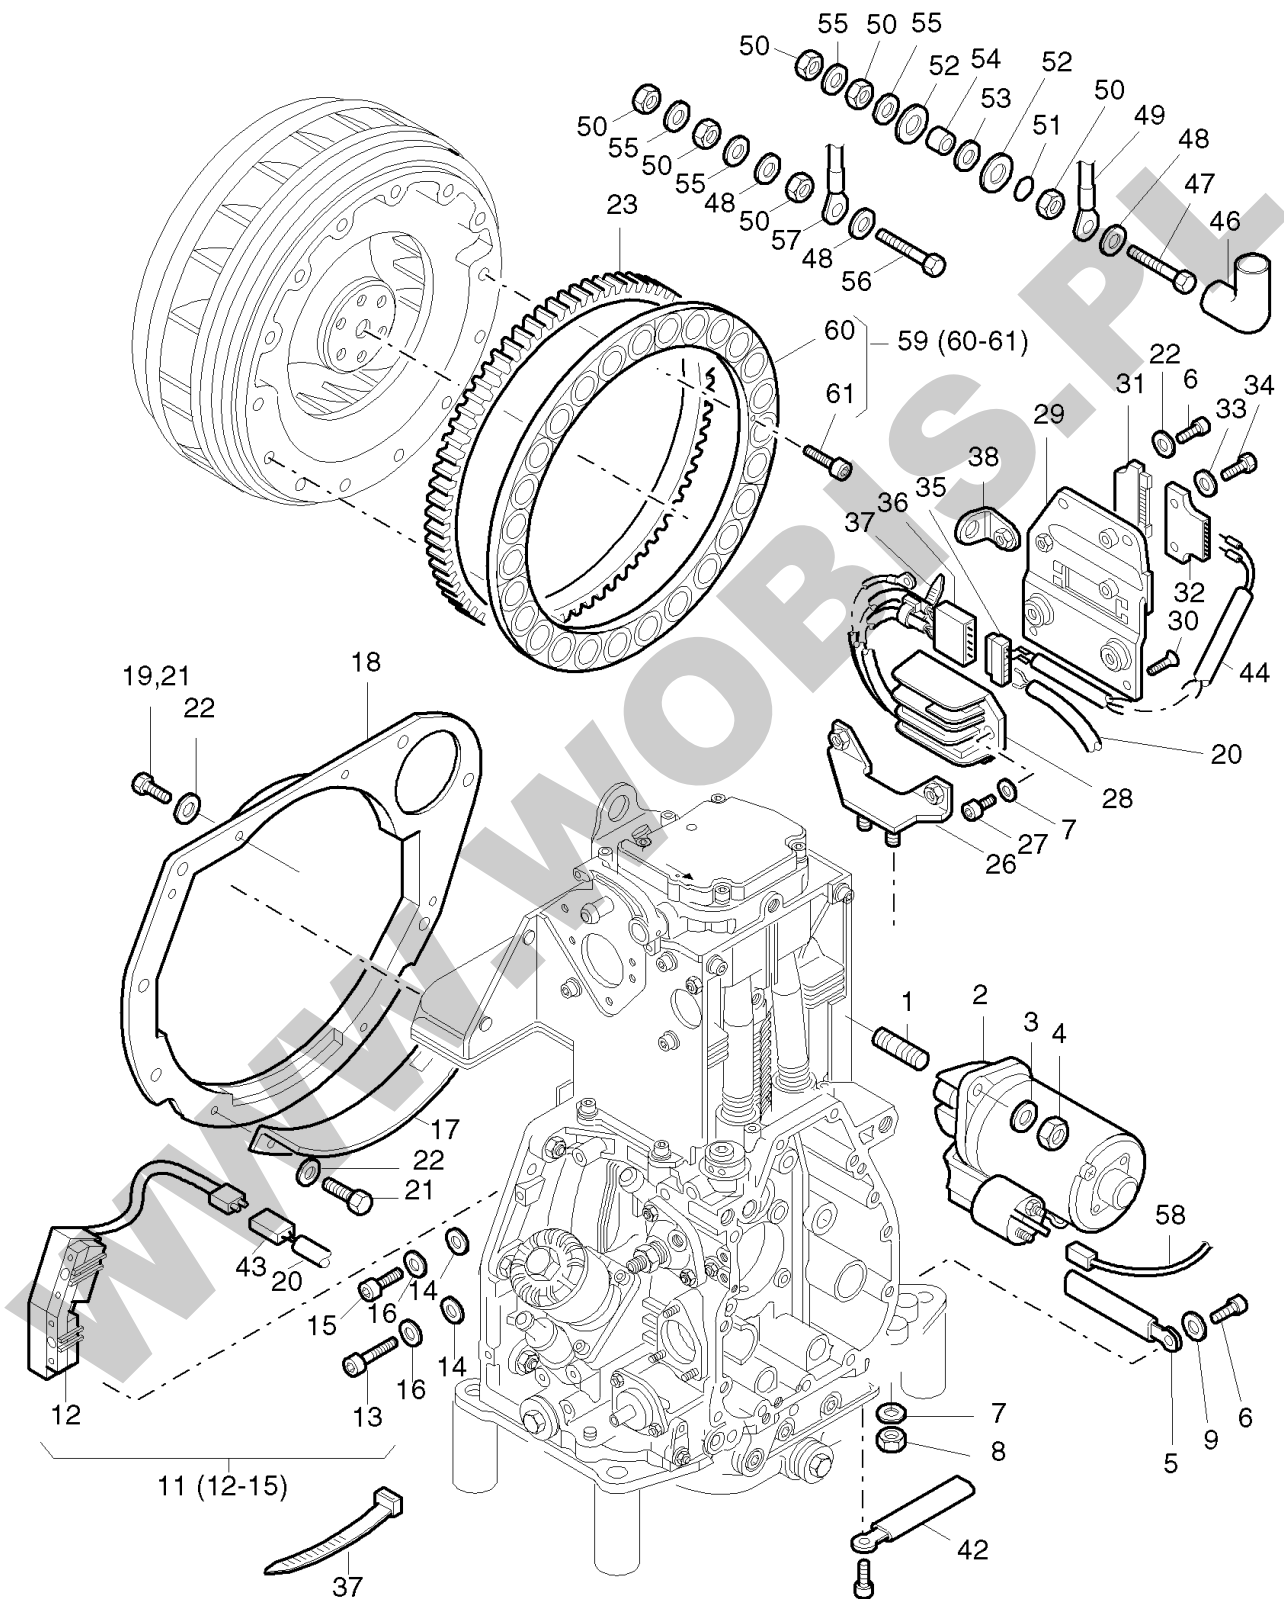

**ORYGINALNE CZĘŚCI ZAMIENNE SERWIS GWARANCYJNY I POGWARANCYJNY WYMIARY
SERWISOWE ORAZ KATALOGI CZĘŚCI ZAMIENNYCH NA STRONIE WWW.WOBIS.PL/SERWIS**

Pos.	Part no.	Description	Qty.	Notice	Add. notice	kg	EA	TA	DA	dDPW	List price
1	50486400	STUD M12X 50	2	M 12 x 50Fo DIN 835-8.8 A3C		0,066	4	21	1		7,9625
2	01721200	EL.STARTER 24V2,5KW	1	24 V - 2,5 kW	""S, Z, C""	4,205	4	22	4		1858,038
2	01721000	STARTER 12V 2,0KW	1	12 V - 2,0 kW	""S, Z, C""	4,193	4	22	1		1430,8385
3	50093700	FLAT WASHER A 13	2	13 DIN 125-St A3C		0,006	4	11	1		1,729
4	50380600	HEXAGON NUT M 12	2	M 12 DIN 970-8 A3C		0,014	4	21	1		2,912
5	05001200	CLIP	2			0,005	1	21	1		7,644
6	50149100	ALLEN SCREW M 6X 12	2	M 6 x 12 DIN 912-8.8 A3C		0,005	4	11	1		1,092
7	50208500	SPRING WASHER 8	4	8 DIN 128 A3C		0,001	4	11	1		1,4105
8	50148000	HEXAGON NUT M 8	2	M 8 DIN 934-8 A3C		0,005	4	11	1		1,4105
9	50144500	FLAT WASHER 6,4	1	6,4 DIN 125-St A3C		0,001	4	11	1		0,455
11	_nopart	Not in this engine	-								
12	01440710	COIL WITH WIRE 12V	1	12 V		0,400	1	21	1		436,891
12	01440810	COIL WITH WIRE 24V	1	24 V		0,400	1	21	4		436,891
13	50236600	ALL SCR.M 6X 25	1	M 6 x 25 DIN 6912-8.8 A3C		0,006	4	11	1		2,912
14	50390701	CON.SPR.WASHER 6	2	6 DIN 6796 - 6 - FST ZN		0,001	4	11	1		1,0465
15	50448700	ALL.SCR.M 6X 30	1	M 6 x 30 DIN 6912-8.8 A3C		0,007	4	21	1		2,3205
16	50144500	FLAT WASHER 6,4	1	6,4 DIN 125-St A3C		0,001	4	11	1		0,455
17	_nopart	Not in this engine	-								
18	04031810	PARTING SHEET	1			0,233	1	21	1		80,535
19	_nopart	Not in this engine	-								
20	01462800	ELECTRIC WIRE	0... 1			0,085	1	21	1		61,4705
20	01558300	ELECTRIC WIRE GEN.	0... 1	350W		0,085	1	21	2		70,161
21	50165500	HEXSCREW M 6X 12	5	M 6 x 12 DIN 933-8.8 A3C		0,004	4	11	1		1,5015
22	50170900	SPRING WASHER 6	6	6 DIN 128 - A3C		0,001	4	11	1		0,455
23	04032310	GEARRING S/Z/C	1		""S, Z, C""	0,582	1	21	1		272,1355
26	01440401	SUPPORT	1			0,106	1	21	5		
27	50165400	ALL.SCR.M 8X 16	2	M 8 x 16 DIN 912-8.8 A3C		0,009	4	21	1		2,6845
28	01425023	REGULATOR 24V	1	24 V		0,315	4	21	5		
28	01248123	REGULATOR 12V	1	12 V		0,314	4	21	5		411,0015
29	01440100	FASTENING PLATE	1			0,372	1	21	1		102,8755