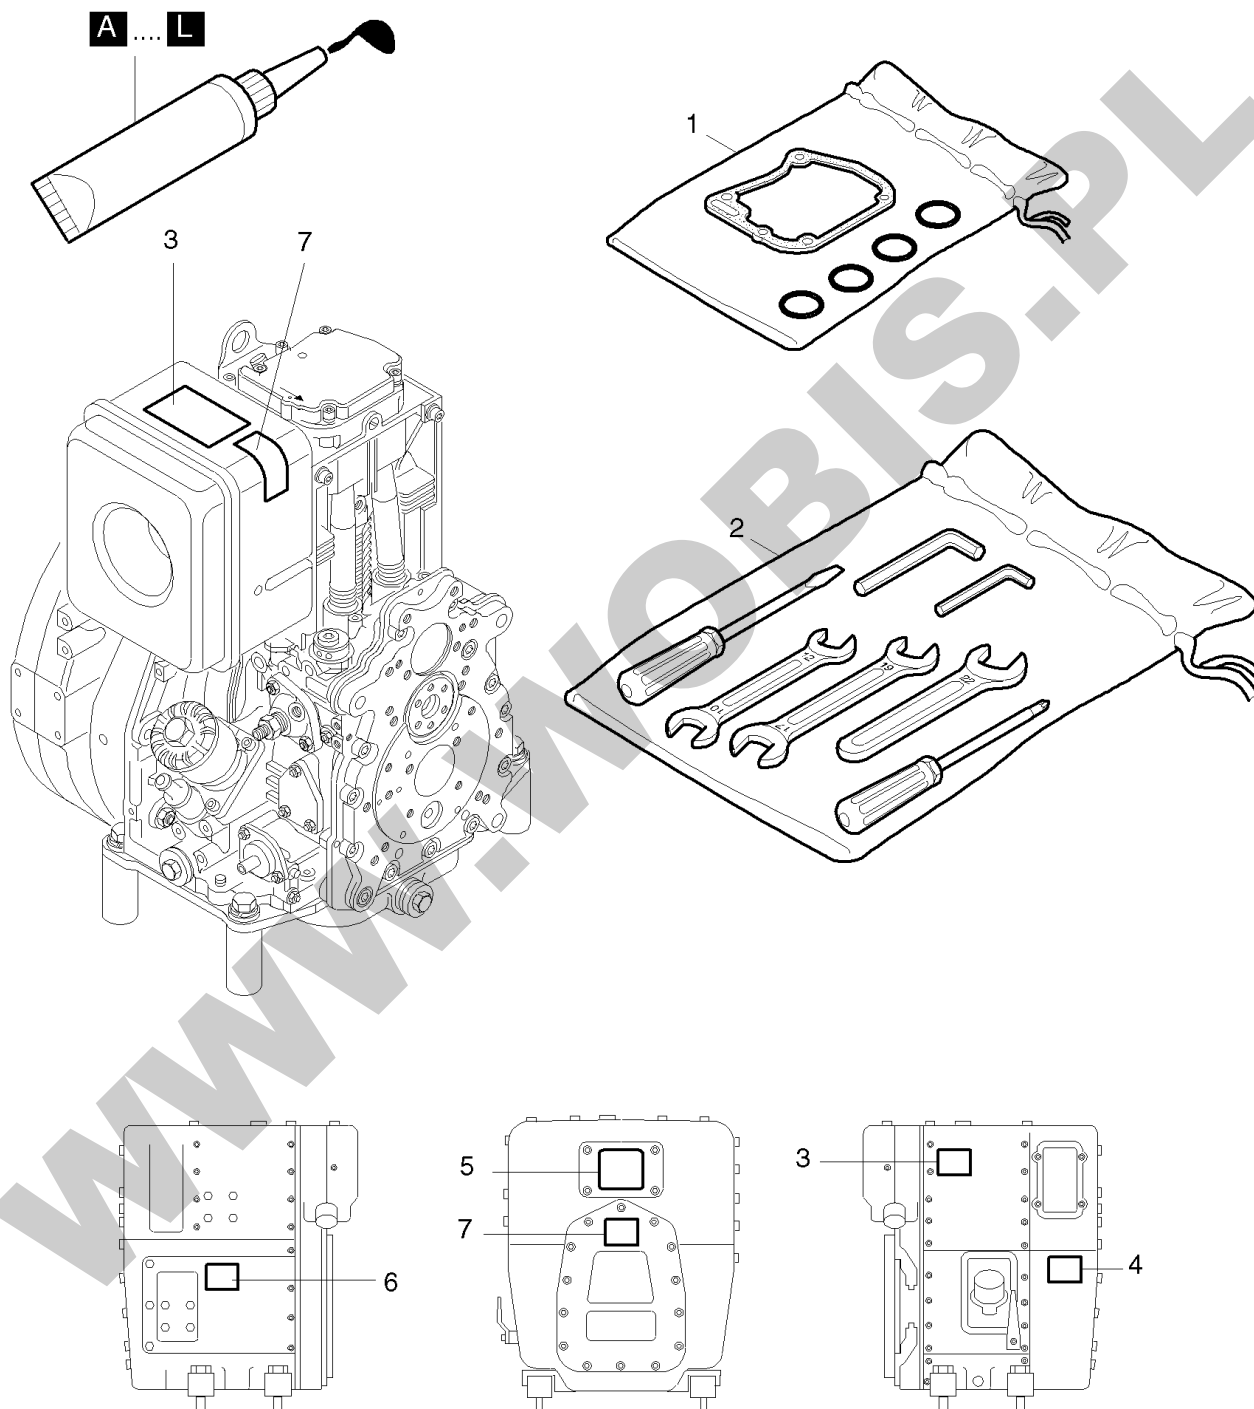

S
Z
T
U

1D41.19

C

M

A

**ORYGINALNE CZĘŚCI ZAMIENNE SERWIS GWARANCYJNY I POGWARANCYJNY WYMIARY
SERWISOWE ORAZ KATALOGI CZĘŚCI ZAMIENNYCH NA STRONIE WWW.WOBIS.PL/SERWIS**

Pos.	Part no.	Description	Qty.	Notice	Add. notice	kg	EA	TA	DA	dDPW	List price
1	01247512	ACCESSORIES KIT	1	Zubehörsatz - Accessories kit		0,019	1	11	1		17,199
2	01247600	TOOL SET D30/81	1			0,550	1	11	1		73,619
3	04048301	STICKER LABEL	1			0,003	9	11	0		10,3285
4	03614401	STICKER LABEL	1		""C""	0,001	1	11	1		8,1445
5	05034700	STICKER SILENT PACK	1		""C""	0,002	1	11	1		14,6965
6	03614401	STICKER LABEL	1		""C""	0,001	1	11	1		8,1445
7	05025200	STICKER CR-START	1	Handstart, demarr. man.		0,001	1	21	1		8,1445
A	50223001	LOCTITE ACTIVATOR N	1	500 ML DIN 7649		0,580	4	12	0		270,7705
B	50223101	LOCTITE 574	1	50 ML		0,088	4	12	0		99,0535
C	50223200	LOCTITE 601	1	50 ML		0,079	4	12	0		99,0535
D	50223300	LOCTITE 221	1	50 ML		0,077	4	12	0		99,0535
E	50223400	LOCTITE 648	1	10 ML		0,021	4	12	0		38,6295
F	50223900	TECHNICOLL CLEANER	1	750 GR		0,870	4	12	0		101,2375
F	50223800	TECHNICL.ADHES.8058	1	750 GR		0,875	4	12	0		132,8145
G	50256501	LOCTITE IS 407	1	20 ML		0,033	4	12	0		52,143
H	50282501	SILICON SEALER	1	30ML 1207		0,055	4	12	1		48,23
J	50283004	HIGH TEMP.PASTE	1			0,110	4	12	0		71,617
K	50342600	GREASE START.DEVICE	1	100 GRAMM part was replaced by 50342601		0,100	0	12	0		
L	50256600	SILICON SEALER	1			0,130	4	12	0		193,4205
M	50485100	GRINDING PASTE 80ML	1			0,113	4	12	1		96,5055