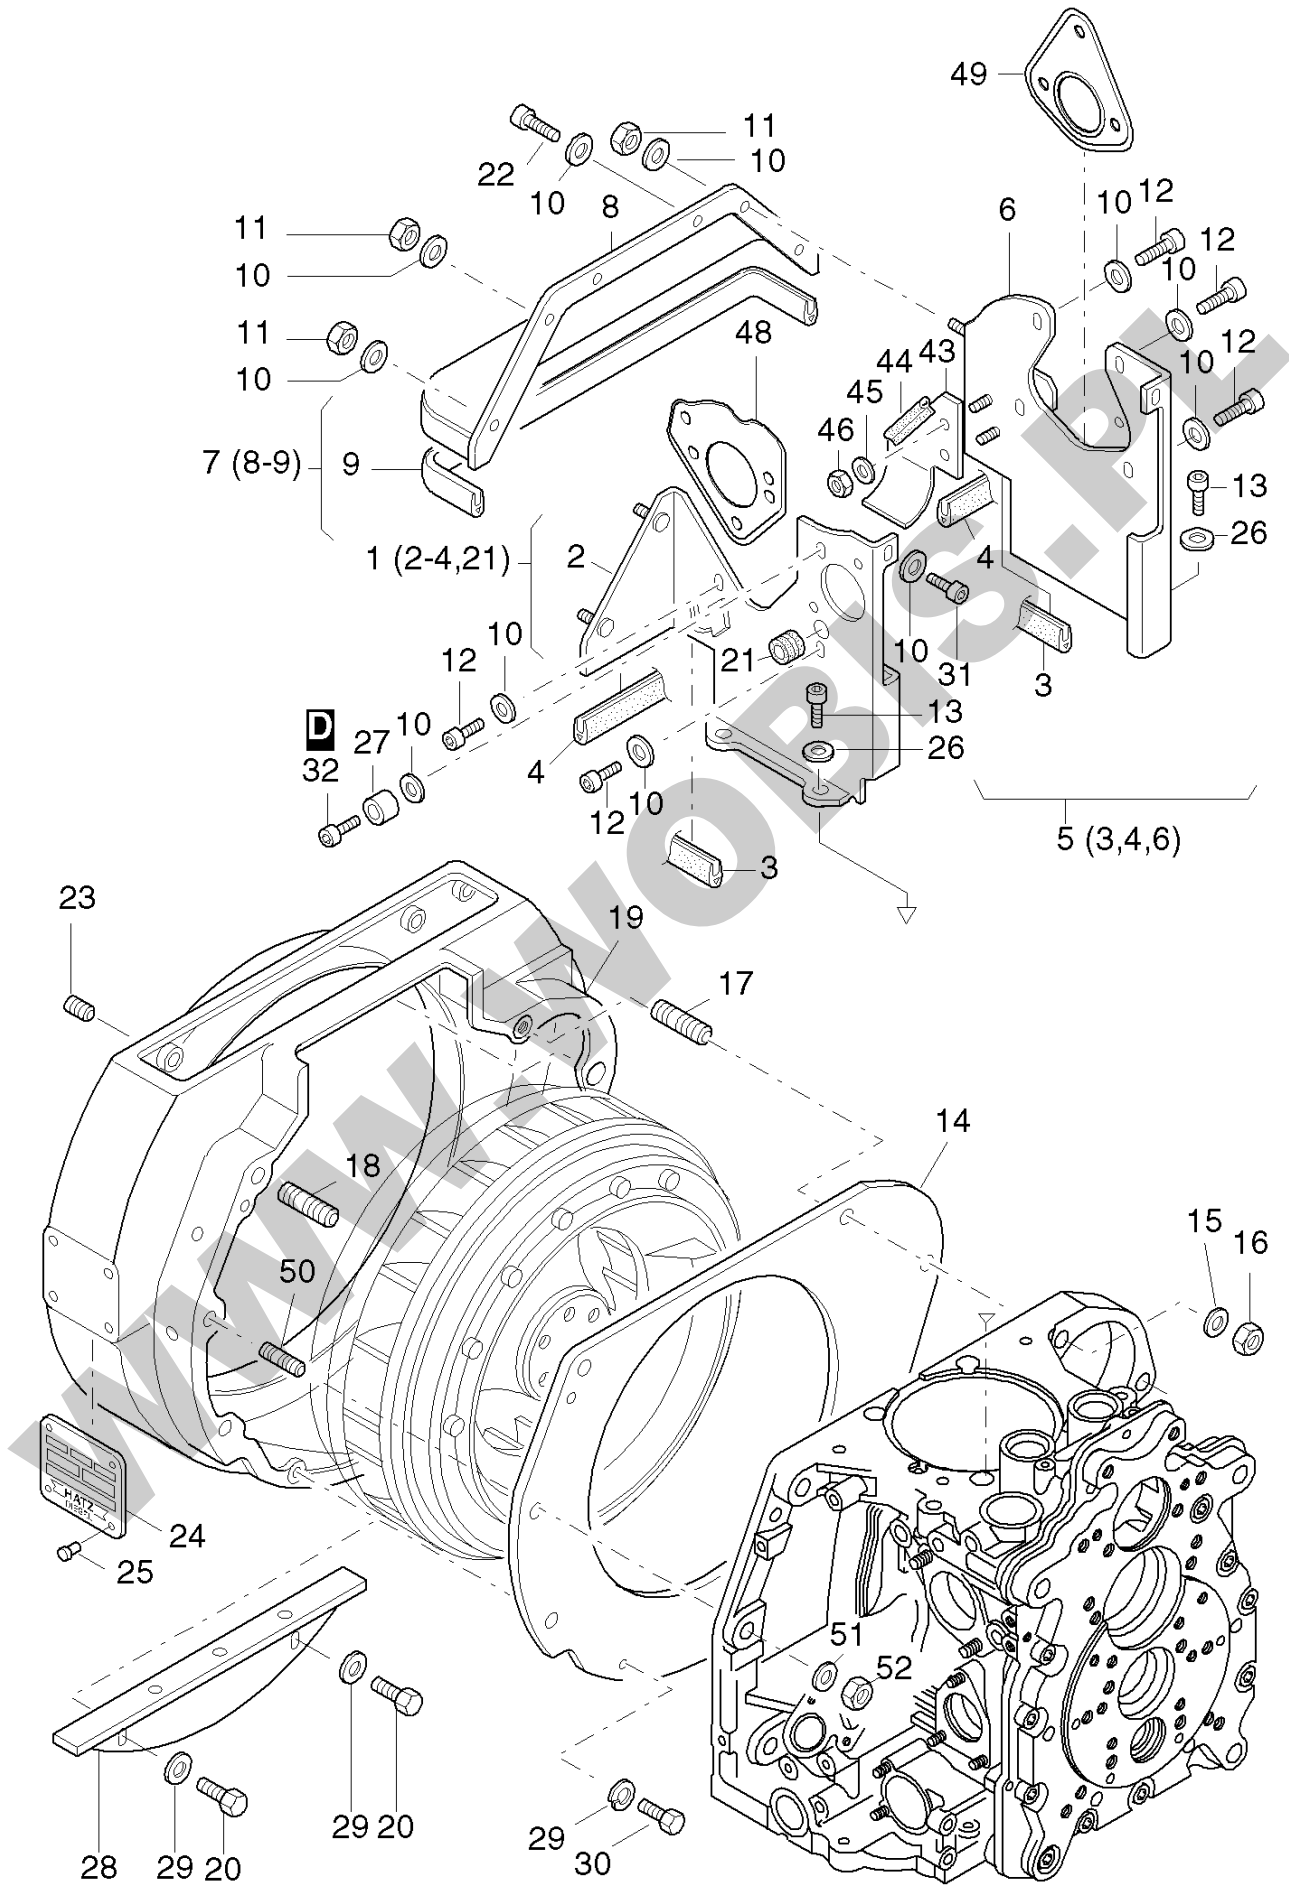

**ORYGINALNE CZĘŚCI ZAMIENNE SERWIS GWARANCYJNY I POGWARANCYJNY WYMIARY
SERWISOWE ORAZ KATALOGI CZĘŚCI ZAMIENNYCH NA STRONIE WWW.WOBIS.PL/SERWIS**

Pos.	Part no.	Description	Qty.	Notice	Add. notice	kg	EA	TA	DA	dDPW	List price
1	01260911	COOLING AIR DUCT	1	part was replaced by 01260920		0,270	9	11	0		161,5705
2	_noorder	No single order	-								
3	04146300	SEALING STRIP 29MM	2	29 mm		0,003	1	11	1		3,822
4	04146400	SEALING STRIP 41 MM	2	41 mm		0,004	1	11	1		4,3225
5	01261001	COOLING AIR DUCT	1	part was replaced by 01261010		0,299	0	11	7		
6	_noorder	No single order	-								
7	01261101	COOLING AIR DUCT	1			0,269	1	11	1		105,9695
8	_noorder	No single order	-								
9	04146500	SEALING STRIP 304MM	1	304 mm		0,028	1	11	1		16,0615
10	50144500	FLAT WASHER 6,4	19	6,4 DIN 125-St A3C		0,001	4	11	1		0,455
11	50144400	HEXAGON NUT M 6	4	M 6 DIN 934 - 8 A3C		0,002	4	11	1		1,2285
12	50384200	ALL.SCR.M 6X 12	6	M 6x12 DIN 912-8.8 A3C Tuf. 360 G		0,005	4	11	1		3,2305
13	50416800	ALL.SCR. M 6X 16	4	M 6 x 16 DIN 912 - 8.8 A3C Tuf.		0,005	4	11	1		1,4105
14	04031100	PARTING SHEET	1			0,390	1	11	1		80,535
15	50093700	FLAT WASHER A 13	2	13 DIN 125-St A3C		0,006	4	11	1		1,729
16	50093600	HEXAGON NUT M 12	2	M12 DIN 934-8 A3C		0,017	4	11	1		2,6845
17	50475000	STUD M12FO X40	2	M 12 x 40 DIN 835-8.8 A3C		0,046	4	11	1		8,463
18	50040900	STUD M10X 35	3	M 10 x 35 DIN 835 - 8.8		0,029	4	11	1		4,186
19	01688900	INTERM.HOUS.1D30/41	1	SAE 6 1D30-1D41 ALU.		2,815	1	12	1		846,8005
20	_nopart	Not in this engine	-								
21	50334800	RUBBER SLEEVE	1			0,001	4	11	1		3,2305
22	50170700	ALL.SCR.M 6 X 16	2	M 6 x 16 DIN 912-8.8 A3C		0,006	4	11	1		1,729
23	50226000	GRUB SCREW M 8X6	2	M 8 x 6 DIN 913-45H TU.FLEC		0,002	4	11	1		3,9585
24	_nopart	Not in this engine	-								
25	40002500	RIVET 2,4X6	4	2,4		0,001	4	11	1		1,4105
26	50144500	FLAT WASHER 6,4	4	6,4 DIN 125-St A3C		0,001	4	11	1		0,455
27	03936400	BUSH 6,2X8X5,5	1	6,2 x 8 x 5,5		0,001	1	11	1		4,823
28	_nopart	Not in this engine	-								
29	50170900	SPRING WASHER 6	2	6 DIN 128 - A3C		0,001	4	11	1		0,455
30	50177100	HEXSCREW M 6X 16	2	M 6 x 16 DIN 933-8.8 A3C		0,005	4	11	1		1,4105