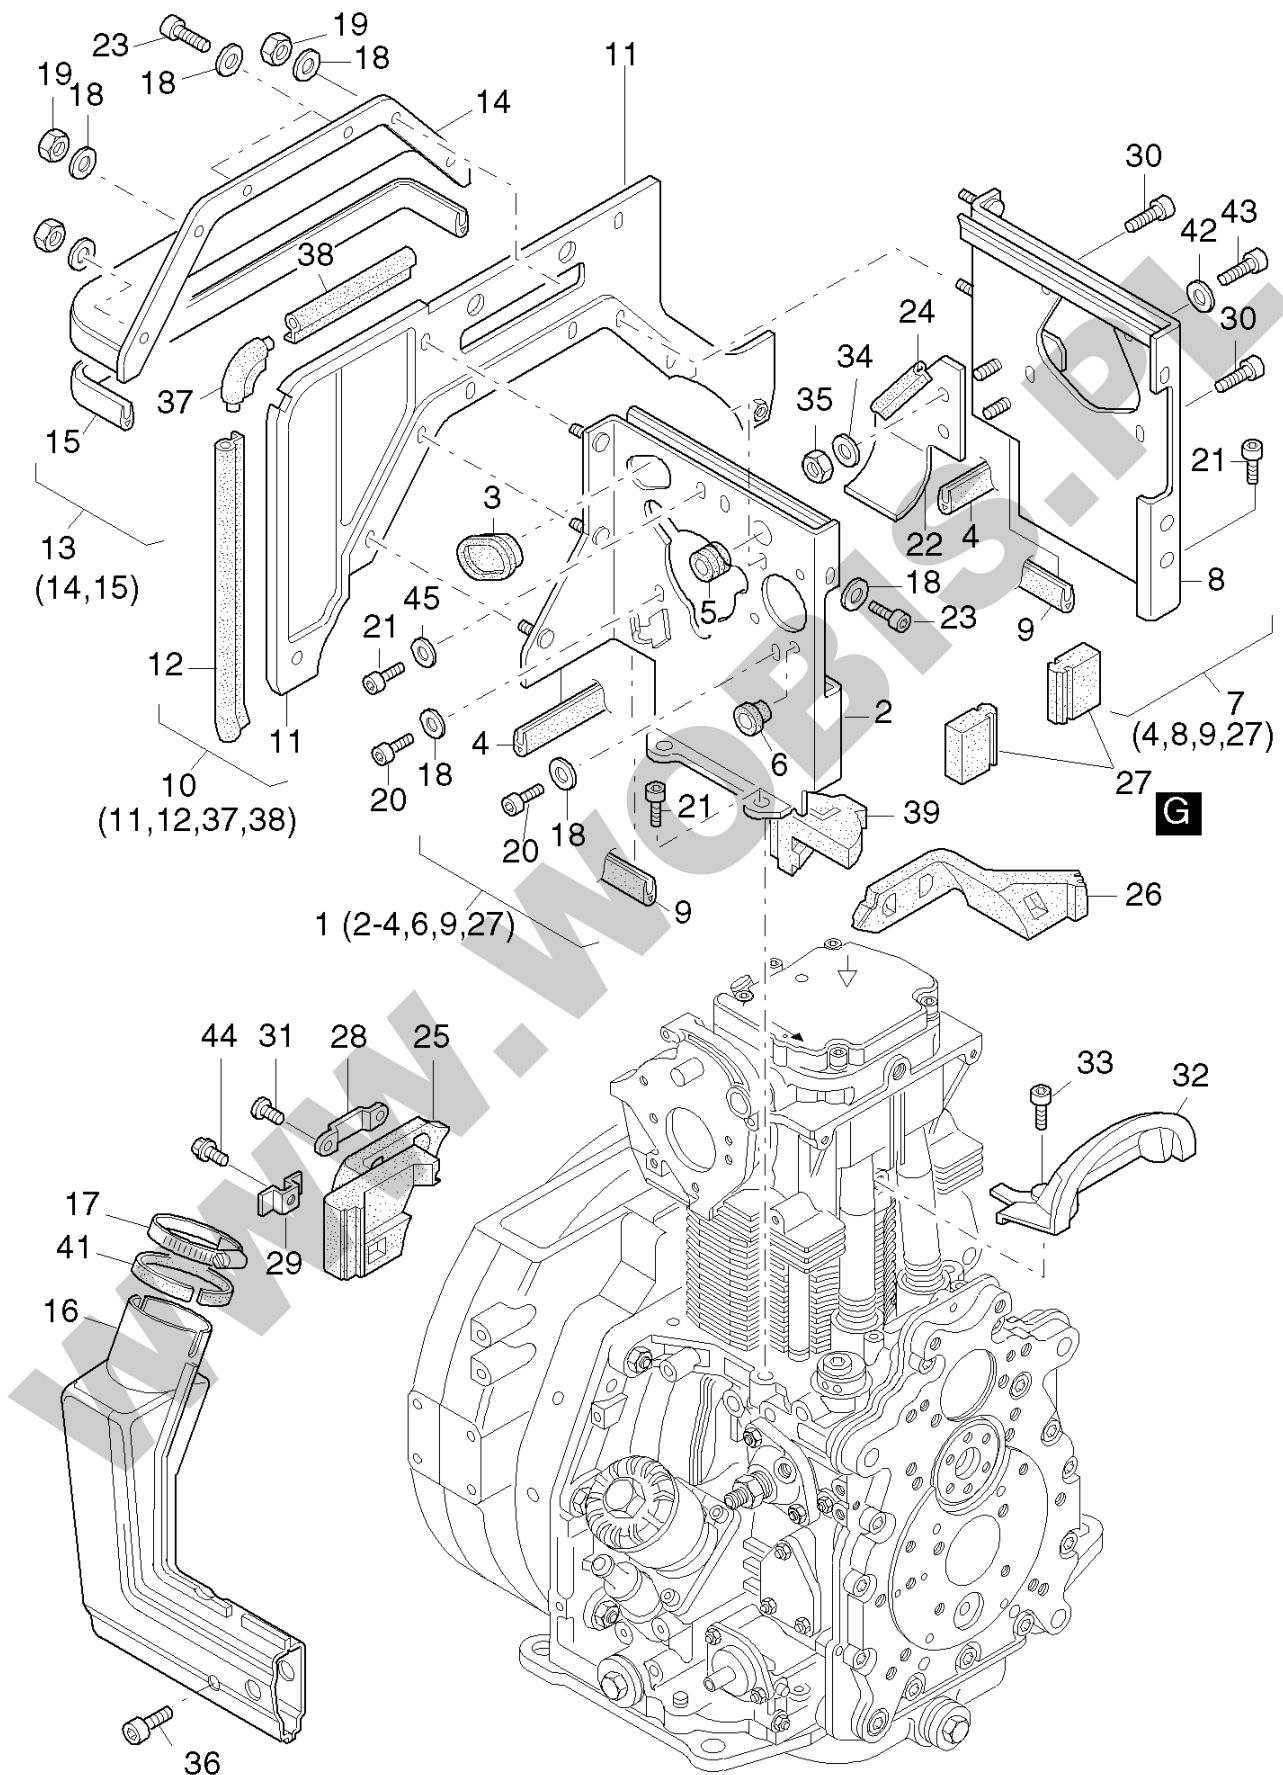

**ORYGINALNE CZĘŚCI ZAMIENNE SERWIS GWARANCYJNY I POGWARANCYJNY WYMIARY
SERWISOWE ORAZ KATALOGI CZĘŚCI ZAMIENNYCH NA STRONIE WWW.WOBIS.PL/SERWIS**

Pos.	Part no.	Description	Qty.	Notice	Add. notice	kg	EA	TA	DA	dDPW	List price
1	01290800	COOLING AIR DUCT.	1	part was replaced by 01290810		0,366	9	11	0		
2	_noorder	No single order	-								
3	04078600	RUBBER SLEEVE	1			0,003	1	11	1		7,644
4	04030801	SEALING STRIP 41MM	2	41 mm		0,003	1	11	1		4,186
5	_nopart	Not in this engine	-								
6	50334800	RUBBER SLEEVE	1			0,001	4	11	1		3,2305
7	01290700	COOLING AIR DUCT.	1	part was replaced by 01290710		0,399	9	11	0		
8	_noorder	No single order	-								
9	04030901	SEALING STRIP 29MM	2	29 mm		0,002	1	11	1		4,4135
10	01290600	INTERMEDIAT WALL	1			0,372	1	11	1		203,203
11	_noorder	No single order	-								
12	04066900	SEALG.STRIP 230MM	1	228 mm		0,018	1	11	1		20,4295
13	01290400	COOLING AIR DUCT	1	part was replaced by 01290401		0,231	0	11	7		
14	_noorder	No single order	-								
15	04031001	SEALING STRIP 308MM	1	308 mm		0,020	1	11	1		23,1595
16	01307600	AIR INTAKE ELBOW	1			0,312	1	11	1		190,8725
17	40071500	HOSE CLIP 32-50	1	32 - 50		0,025	4	11	1		8,9635
18	50144500	FLAT WASHER 6,4	13	6,4 DIN 125-St A3C		0,001	4	11	1		0,455
19	50144400	HEXAGON NUT M 6	4	M 6 DIN 934 - 8 A3C		0,002	4	11	1		1,2285
20	50384200	ALL.SCR.M 6X 12	2	M 6x12 DIN 912-8.8 A3C Tuf. 360 G		0,005	4	11	1		3,2305
21	50416800	ALL.SCR. M 6X 16	4	M 6 x 16 DIN 912 - 8.8 A3C Tuf.		0,005	4	11	1		1,4105
22	01309800	COOLING AIR DUCT.	1			0,070	1	11	1		25,935
23	50170700	ALL.SCR.M 6 X 16	4	M 6 x 16 DIN 912-8.8 A3C		0,006	4	11	1		1,729
24	04085500	SEALING STRIP 60 MM	1	60 mm		0,010	1	11	1		12,6945
25	04075500	FILLING PIECE	1			0,098	1	11	1		155,428
26	04075400	FILLING PIECE	1			0,081	1	11	1		151,8335
27	_nopart	Not in this engine	-								
28	_nopart	Not in this engine	-								
29	04075600	SUPPORT	4			0,003	1	11	1		3,4125
30	50149100	ALLEN SCREW M 6X 12	3	M 6 x 12 DIN 912-8.8 A3C		0,005	4	11	1		1,092