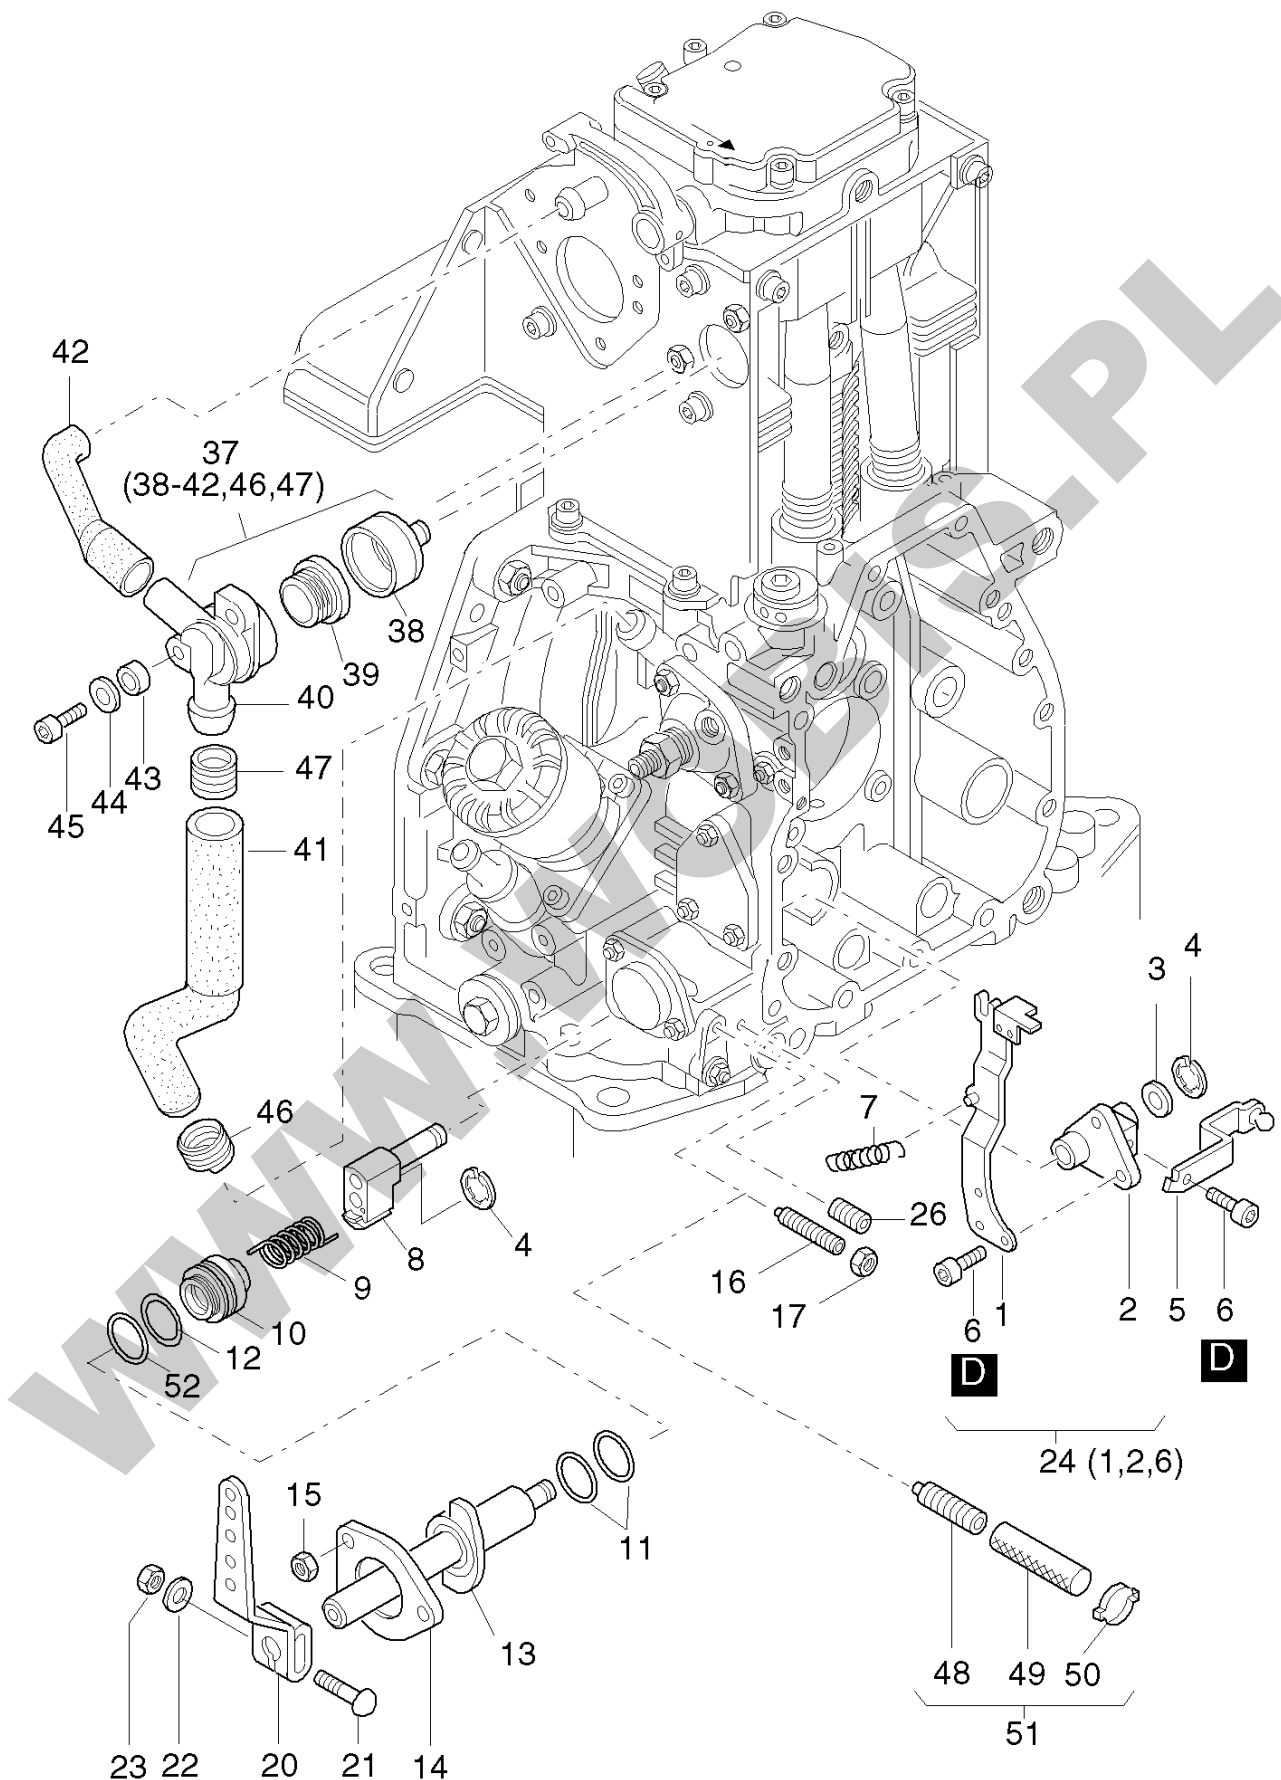

**ORYGINALNE CZĘŚCI ZAMIENNE SERWIS GWARANCYJNY I POGWARANCYJNY WYMIARY
SERWISOWE ORAZ KATALOGI CZĘŚCI ZAMIENNYCH NA STRONIE WWW.WOBIS.PL/SERWIS**

Pos.	Part no.	Description	Qty.	Notice	Add. notice	kg	EA	TA	DA	dDPW	List price
1	_noorder	No single order	-								
2	_noorder	No single order	-								
3	04000100	SHIM	1			0,001	1	11	1		3,003
4	50266100	CIRCLIP 6	2	6 DIN 6799		0,001	4	11	1		0,455
5	04037500	LEVER	1			0,025	1	11	1		16,107
6	50328701	ALL.SCR. M5X8	4	M 5 x 8 DIN 912-8.8 Tuf.		0,003	4	11	1		1,638
7	04000200	TENSION SPRING	1			0,001	1	11	1		9,828
8	01242810	GUIDE	1	part was replaced by 01242811		0,063	0	11	0		
9	03799010	THIGH SPRING	1			0,012	1	11	1		10,01
10	04052710	SPACER RING	1			0,155	1	11	1		39,858
11	50412900	O-RING 18 X 2	2	18 x 2		0,001	4	11	1	D2	1,8655
12	50129900	O-RING 32X37X2,5	1	32 x 2,5		0,001	4	11	1	D1	5,4145
13	01279221	STOP RNG.SPD.CONT.S	1			0,215	1	11	1		134,9075
13	01302921	STOP RNG.SPD.CONT.C	1		""C""	0,230	1	11	1		134,9075
14	03799210	FRICTION PLATE	1			0,017	1	11	1		15,288
15	50328300	HEXAGON NUT VM6	3	VM 6 DIN 980-8 A3C		0,002	4	11	1		1,4105
16	50507800	GRUB SCREW M6X45	2	M 6 x 45		0,007	4	11	1		7,189
17	50144400	HEXAGON NUT M 6	2	M 6 DIN 934 - 8 A3C		0,002	4	11	1		1,2285
20	03888300	HANDLEVER	1			0,100	1	11	1		28,7105
21	03927300	SCREW M 6X 32	1	M 6 x 32		0,012	1	11	1		
22	50144500	FLAT WASHER 6,4	1	6,4 DIN 125-St A3C		0,001	4	11	1		0,455
23	50346500	HEXAGON NUT M6	1	M 6 DIN 934 - 10 A2F 8 10.9		0,002	4	11	1		1,2285
24	01246803	GOVERNOR LEVER	1			0,110	1	11	1		216,3525
26	50403500	GRUB SCREW M8X20	1	M 8 x 20 DIN 914-45H		0,006	4	11	1		4,8685
37	01308101	BREATHER VALVE	1			0,078	1	11	1		93,821
38	04080300	BREATHER CUP	1			0,004	1	11	1		7,007
39	03568700	DIAPHRAGM	1			0,004	1	11	5		
40	_noorder	No single order	-								
41	04083800	BREATHER HOSE	1	FORM 1894		0,040	1	11	1		24,843
42	04074800	BREATHER HOSE	1	FORM 1695		0,012	1	11	1		13,5135