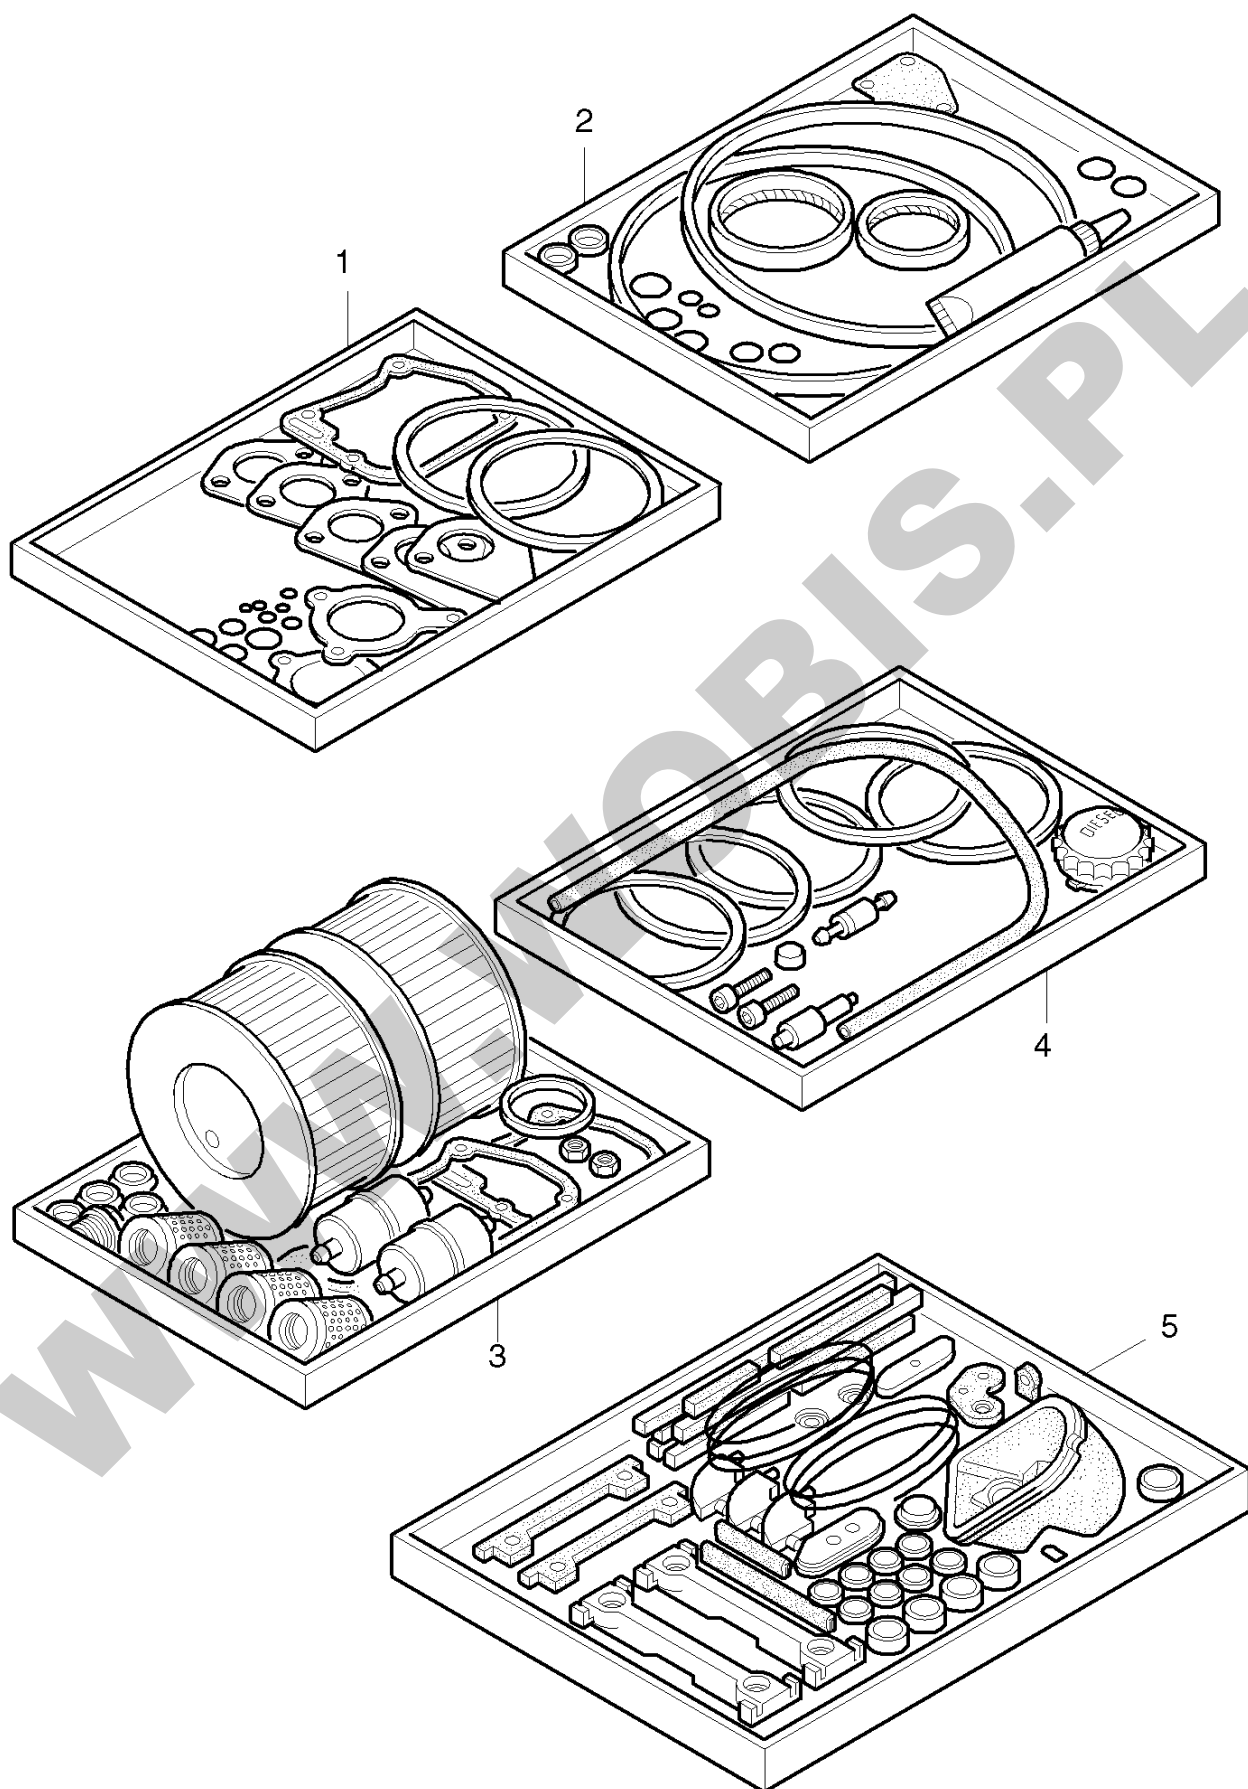

S  
Z  
T  
U

**1D41.18**

C

**M**

**A**

**ORYGINALNE CZĘŚCI ZAMIENNE SERWIS GWARANCYJNY I POGWARANCYJNY WYMIARY  
SERWISOWE ORAZ KATALOGI CZĘŚCI ZAMIENNYCH NA STRONIE WWW.WOBIS.PL/SERWIS**

Pos.	Part no.	Description	Qty.	Notice	Add. notice	kg	EA	TA	DA	dDPW	List price
1	01247512	ACCESSORIES KIT	1	Zubehörsatz - Accessories kit		0,019	1	11	1		17,199
2	01247600	TOOL SET D30/81	1			0,550	1	11	1		73,619
3	04048301	STICKER LABEL	1			0,003	9	11	0		10,3285
4	03614401	STICKER LABEL	1		""C""	0,001	1	11	1		8,1445
5	05034700	STICKER SILENT PACK	1		""C""	0,002	1	11	1		14,6965
6	03614401	STICKER LABEL	1		""C""	0,001	1	11	1		8,1445
7	05025200	STICKER CR-START	1	Handstart, demarr. man.		0,001	1	21	1		8,1445
A	50223001	LOCTITE ACTIVATOR N	1	500 ML DIN 7649		0,580	4	12	0		270,7705
B	50223101	LOCTITE 574	1	50 ML		0,088	4	12	0		99,0535
C	50223200	LOCTITE 601	1	50 ML		0,079	4	12	0		99,0535
D	50223300	LOCTITE 221	1	50 ML		0,077	4	12	0		99,0535
E	50223400	LOCTITE 648	1	10 ML		0,021	4	12	0		38,6295
F	50223900	TECHNICOLL CLEANER	1	750 GR		0,870	4	12	0		101,2375
F	50223800	TECHNICL.ADHES.8058	1	750 GR		0,875	4	12	0		132,8145
G	50256501	LOCTITE IS 407	1	20 ML		0,033	4	12	0		52,143
H	50282501	SILICON SEALER	1	30ML 1207		0,055	4	12	1		48,23
J	50283004	HIGH TEMP.PASTE	1			0,110	4	12	0		71,617
K	50342600	GREASE START.DEVICE	1	100 GRAMM part was replaced by 50342601		0,100	0	12	0		
L	50256600	SILICON SEALER	1			0,130	4	12	0		193,4205
M	50485100	GRINDING PASTE 80ML	1			0,113	4	12	1		96,5055