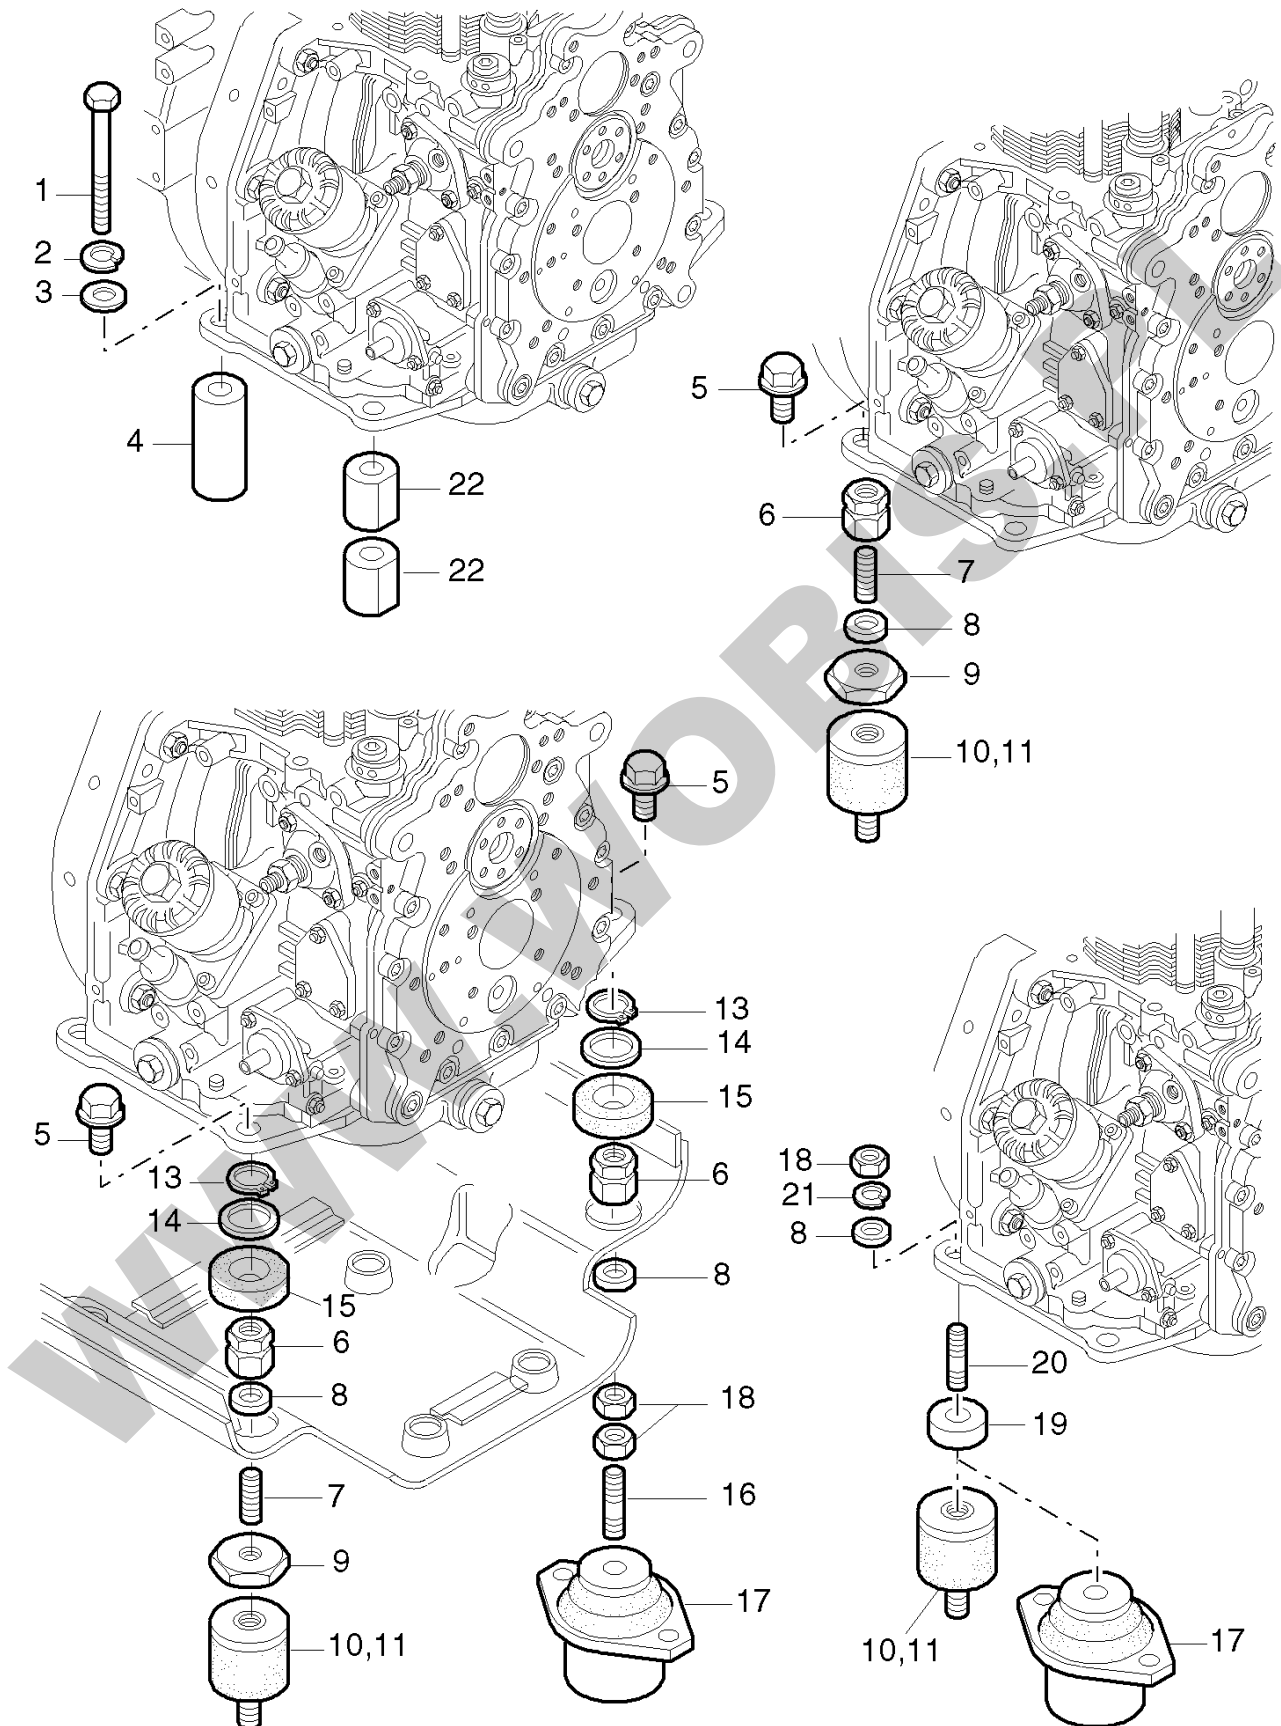

**ORYGINALNE CZĘŚCI ZAMIENNE SERWIS GWARANCYJNY I POGWARANCYJNY WYMIARY
SERWISOWE ORAZ KATALOGI CZĘŚCI ZAMIENNYCH NA STRONIE WWW.WOBIS.PL/SERWIS**

Pos.	Description	Notice
1	M10 x ... DIN 933 measure length	
2	SPRING WASHER 10	A 10 DIN 128
3	DISC 10,5	10,5 x 25 x 4 DIN 7349 A3C
4	SPACER TUBE13X36X45	13 x 36 x 45
4	SPACER TUBE	13 x 36 x 13
5	HEXSCREW M10X 20	M 10 x 20 A3C W 158.12 - 10.9
6	NUT M10 X 27,5	M 10 x 27,5
7	GRUB SCREW M10X30	M 10 x 30
8	DISC 10,5	10,5 x 25 x 4 DIN 7349 A3C
9	DISC 10,5X55X5	10,5 x 55 x 5
10	ANTI VIBR.MOUNTINGS	40 Shore
11	ANTI VIBR.MOUNTINGS	55 Shore
13	CIRCLIP 24X1,2	A 24 x 1,2 DIN 471
14	WASHER 26,1X38X1	26,1 x 38 x 1
15	GASKET	46/16
16	GRUB SCREW M10 X 58	M 10 x 58
17	HYDRO BUFFER	V 12 / 600
18	HEXAGON NUT M 10	M 10 DIN 934-8 A3C
19	SPACER TUBE	13 x 36 x 13
20	STUD M10X 40	M 10 x 40 DIN 939
21	SPRING WASHER 10	10 DIN 128 A3C
22	SPAC.DISC 13 CHAMF.	f. Höhe 13, f. height 13
22	SPAC.SLEEV.45 CHAMF	f. Höhe 45, f. height 45