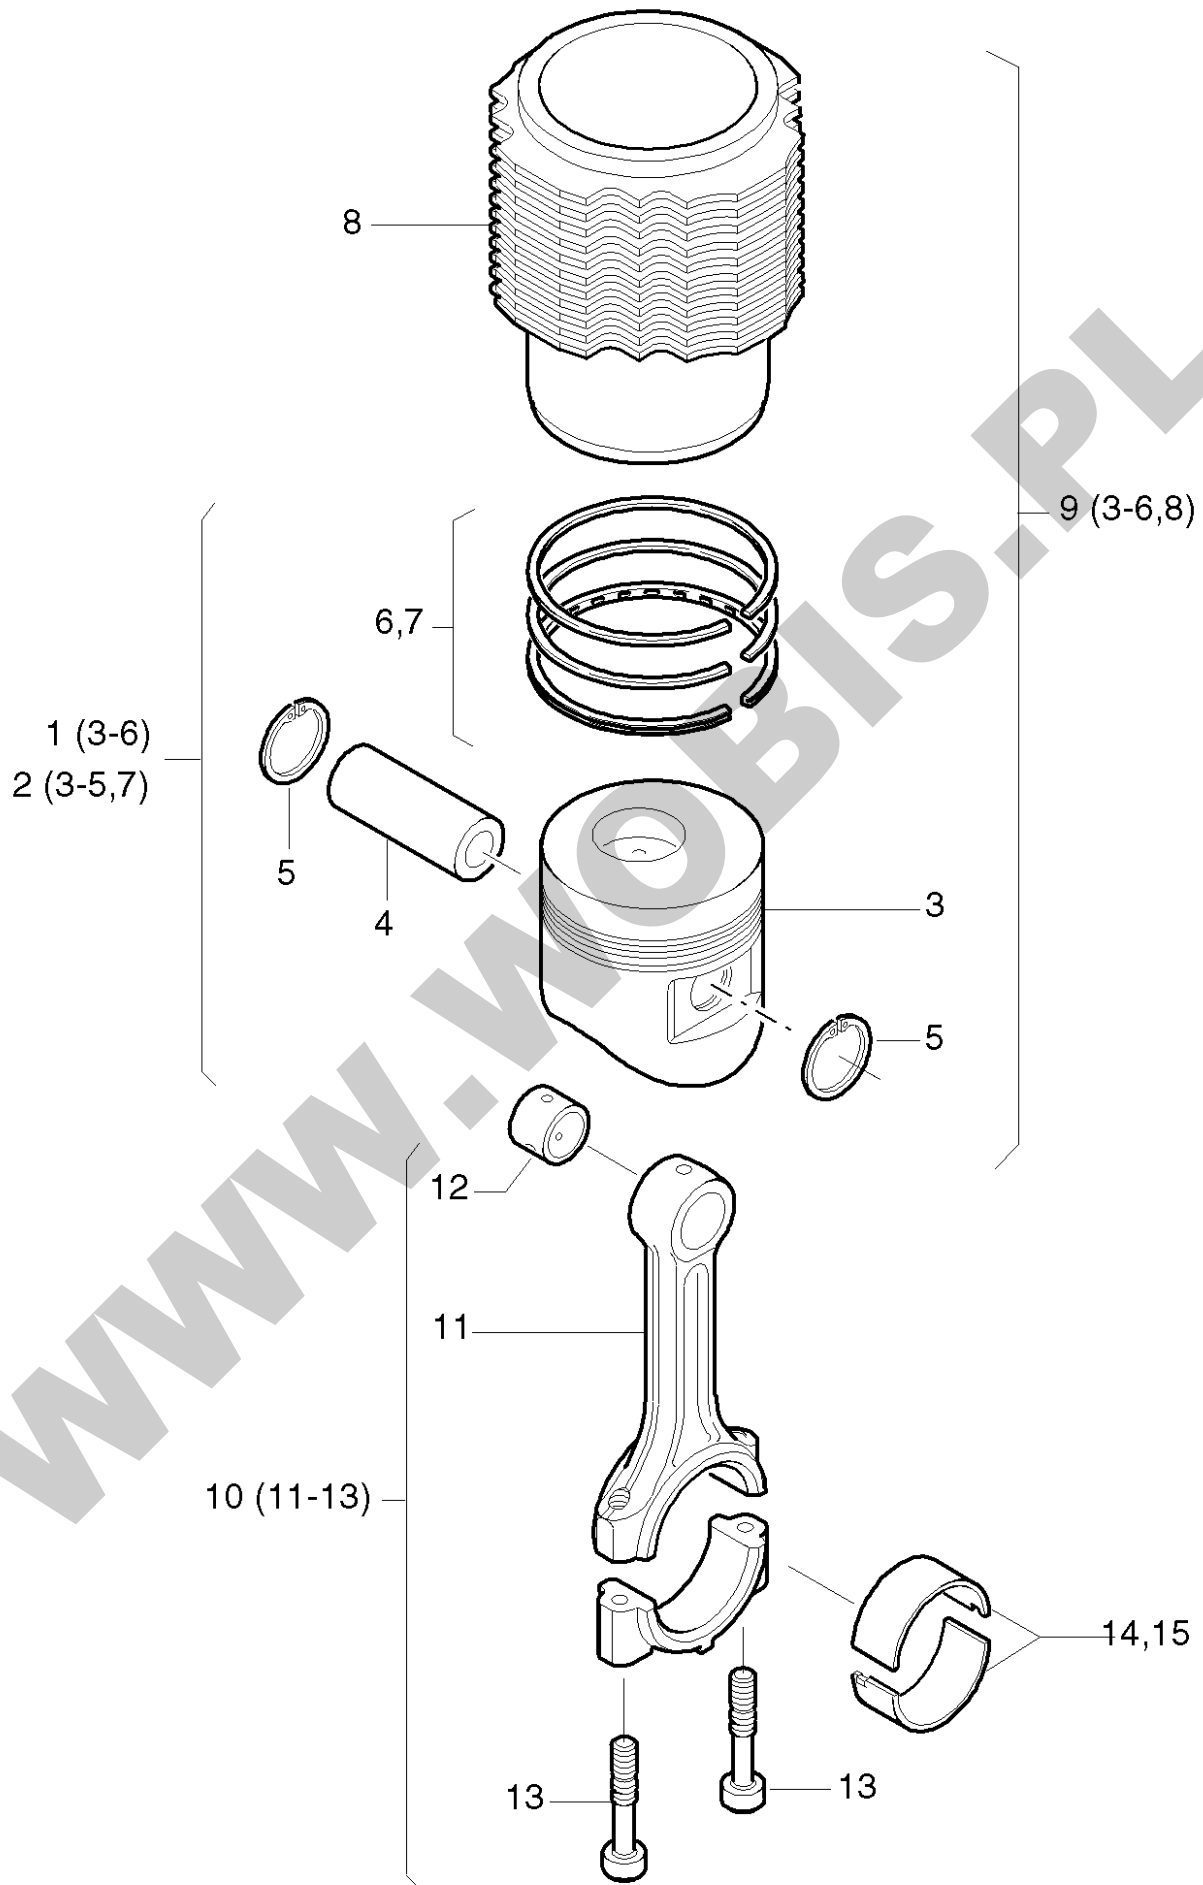

**ORYGINALNE CZĘŚCI ZAMIENNE SERWIS GWARANCYJNY I POGWARANCYJNY WYMIARY  
SERWISOWE ORAZ KATALOGI CZĘŚCI ZAMIENNYCH NA STRONIE WWW.WOBIS.PL/SERWIS**

Pos.	Part no.	Description	Qty.	Notice	Add. notice	kg	EA	TA	DA	dDPW	List price
1	01269900	CRANKSHFT.1D30-1D41	1	RE.U.LINKSLAUF part was replaced by 01269910		4,450	0	11	7		
2	_noorder	No single order	-								
3	50345800	COVER 22	1	22 DIN 443		0,010	4	11	1		7,189
4	04023501	COUNTER WEIGHT	1	part was replaced by 04023502		0,590	0	11	7		
5	50127900	ALL.SCR. M 8X 40	2	M 8 x 40 DIN 912 - 10.9		0,019	4	11	0		
6	50362600	FITTINGKEY A 6X4X32	1	A 6 x 4 x 32 DIN 6885 St 60		0,006	4	11	1		2,6845
7	03796120	GEARWHEEL F. CRANKS	1			0,225	1	11	1		455,5005
8	04024600	BUFFER RING	1			0,012	1	11	1		73,528
9	50349700	O-RING 100X2,5	1	100 x 2,5		0,002	4	11	1	D1	13,468
11	04136300	BEARING FLANGE	1			2,381	1	11	1		492,401
12	04024500	MAIN BEARING	1			0,062	4	11	1		116,8895
13	04048700	MAIN BEARING 0,5-	1	- 0,5 mm		0,100	4	14	1		132,8145
14	50368101	OIL SEAL 52 X80 X10	1	52 x 80 x 10 part was replaced by 50368102		0,041	0	11	7	D1	
15	50413600	WASHER 8,4	8	8,4 300 HV DIN 125A-A3C		0,001	4	11	1		1,092
16	50364300	HEXAGON NUT M 8	8	M 8 DIN 934 - 10.9 A3C		0,005	4	11	1		1,729
17	04023110	STUBSHAFT SAE CYL.	1	SAE ...2 ø 1" zyl., cyl. part was replaced by 04023120		0,660	0	11	7		
18	01485500	STUBSHAFT SAE TAPER	1	SAE ...4 ø 1" keg.		0,700	1	11	1		606,1965
19	04022910	STUBSHAFT ITALIA	1	ITAL. ...3 ø 30 mm tap.		0,445	1	11	1		855,8095
20	05033200	STUB SHAFT ITAL. 23	1	ITAL. ...6 ø 23 mm con.		0,400	1	11	1		603,876
21	05141600	FITTINGKEY 6,35X61	1	A 6,35 x 61		0,018	1	11	1		6,279
22	50017800	WOODRUFF KEY 4X6,5	1	4 x 6,5 DIN 6888		0,003	4	11	1		1,729
23	_nopart	Not in this engine	-								
24	01511901	REP.SET CKRS. 30-41	1	part was replaced by 01511902		0,000	0	12	7		
25	50458000	CIRCLIP SB 60	1	SB 60		0,005	4	11	1		3,367
E	50223400	LOCTITE 648	1	10 ML		0,021	4	12	0		38,6295