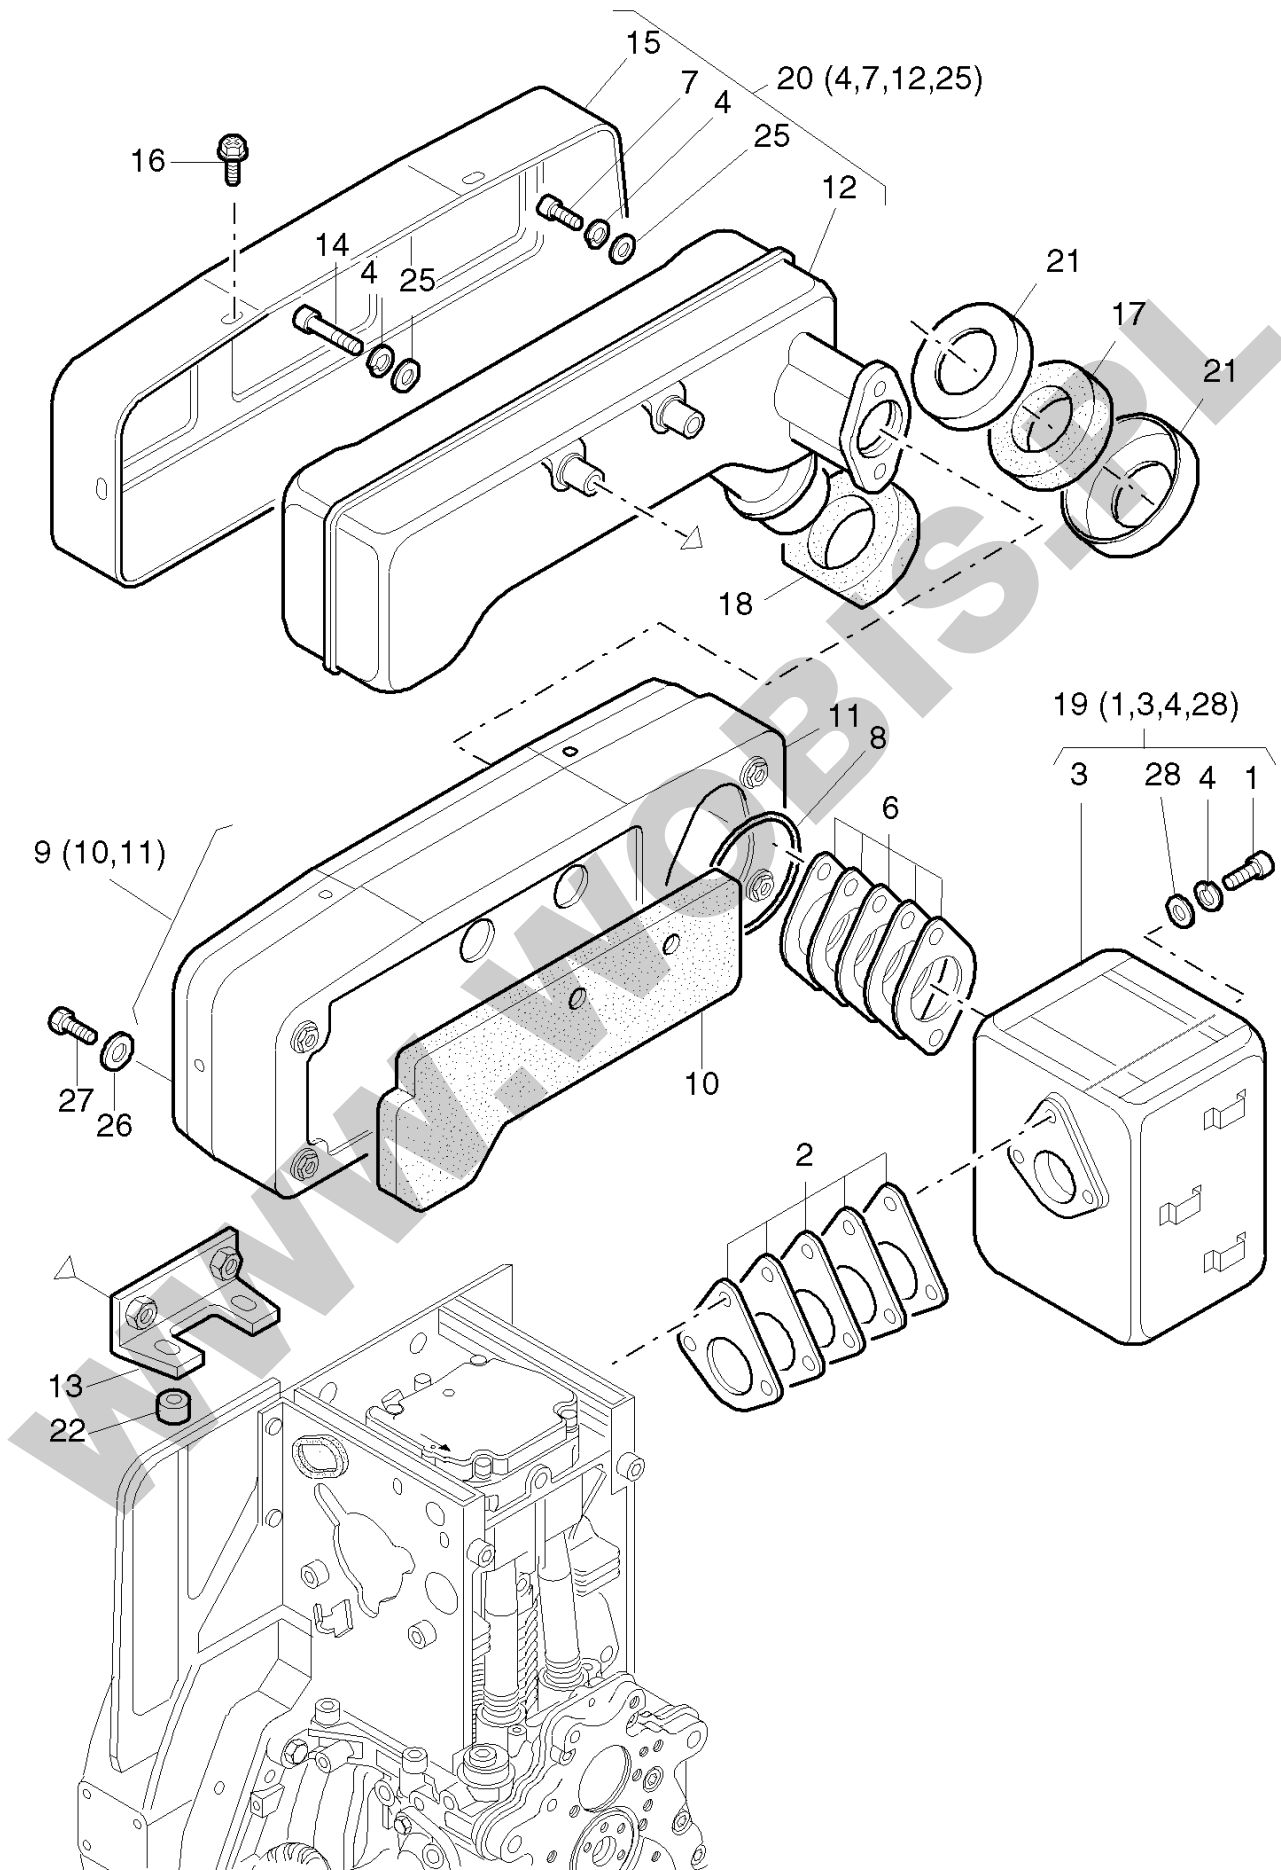

**ORYGINALNE CZĘŚCI ZAMIENNE SERWIS GWARANCYJNY I POGWARANCYJNY WYMIARY
SERWISOWE ORAZ KATALOGI CZĘŚCI ZAMIENNYCH NA STRONIE WWW.WOBIS.PL/SERWIS**

Pos.	Part no.	Description	Qty.	Notice	Add. notice	kg	EA	TA	DA	dDPW	List price
1	50429600	ALL.SCREW M 8 X 35	3	M 8 x 35 DIN 912-8.8 C4P		0,015	4	21	1		1,8655
2	01427900	GASKET EXHAUST SIL.	1			0,030	1	21	1		18,20
3	_noorder	No single order	-								
4	50347301	SPRING WASHER 8	7	VHZ 8 A3C		0,001	4	11	1		0,455
6	01309300	GASK.SET EXHST.SIL.	1			0,040	1	21	1		13,4225
7	50403900	ALL.SCR.M 8 X 25	2	M 8 x 25 DIN 912-8.8 C4P		0,015	4	21	1		2,2295
8	_nopart	Not in this engine	-								
9	01309400	EXHAUST CAPS.INSIDE	1			1,118	1	21	1		343,0245
10	04078800	INSULATION PLATE	1			0,008	1	21	1		15,288
11	_noorder	No single order	-								
12	_noorder	No single order	-								
13	01307800	SUPPORT	1			0,023	1	21	1		57,967
14	50404100	ALL.SCREW M 8 X 60	2	M 8 x 60 DIN 912-8.8 C4P		0,030	4	21	1		3,8675
15	01307501	EXHAUST CAPS.OUTSID	1			0,855	1	21	1		190,0535
16	50289200	HEXSCREW M 6X 12	8	M 6 x 12 KZ 1-8.8 A3D		0,005	4	11	1		1,8655
17	04079500	SEALING RING	1	33 x 62x 15		0,001	1	21	1		6,7795
18	_nopart	Not in this engine	-								
19	01309600	PRE SILENCER "C"	1			4,183	1	12	0		905,9505
20	01309500	SILENCER "C"	1			3,566	1	12	1		2428,6535
21	04079400	CENTRING DISC	2			0,014	1	21	1		10,01
22	04064600	BUSH	2	8,4 x 19 x 5,5		0,010	1	21	1		8,099
25	50115700	DISC 8,4	4	8,4 DIN433-St 140 HV		0,002	4	11	1		0,455
26	_nopart	Not in this engine	-								
27	_nopart	Not in this engine	-								
28	50115700	DISC 8,4	3	8,4 DIN433-St 140 HV		0,002	4	11	1		0,455