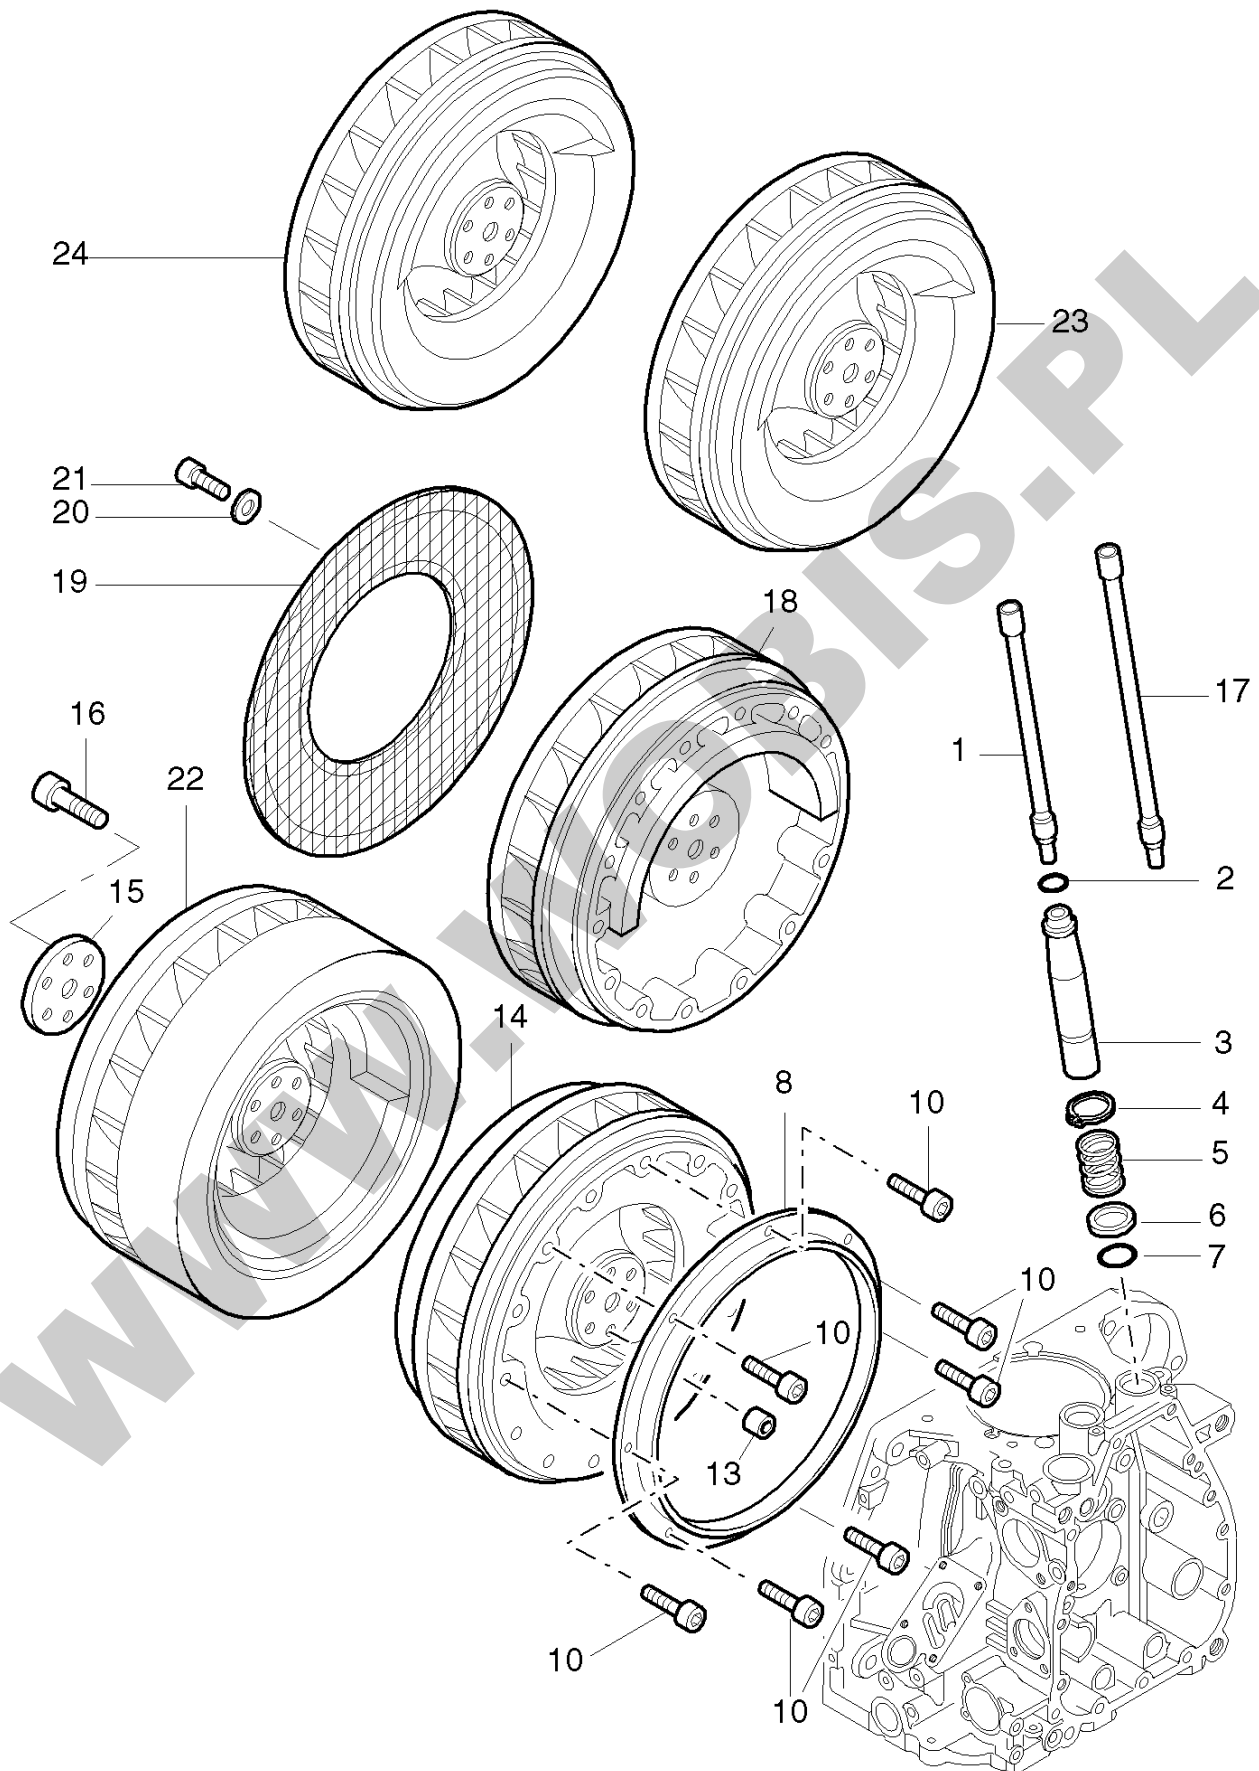

**ORYGINALNE CZĘŚCI ZAMIENNE SERWIS GWARANCYJNY I POGWARANCYJNY WYMIARY
SERWISOWE ORAZ KATALOGI CZĘŚCI ZAMIENNYCH NA STRONIE WWW.WOBIS.PL/SERWIS**

Pos.	Part no.	Description	Qty.	Notice	Add. notice	kg	EA	TA	DA	dDPW	List price
1	01259310	PUSHROD	2			0,048	1	11	1		121,6215
2	50330200	O-RING 19X3 N	2	19 x 3		0,001	4	11	1	d2	4,1405
3	04027200	PROTECTION TUBE	2			0,064	1	11	1		37,947
4	50347000	CIRCLIP AS 24X1,75	2	AS 24 x 1,75 DIN 471		0,002	4	11	1	P2	6,0515
5	04002600	PRESSURE SPRING	2			0,015	1	11	1		9,737
6	04002000	PRESSURE RING	2			0,003	1	11	1		2,912
7	50411300	O-RING 23X3,5 GREEN	2	23 x 3,5 grün, green, vert, verde		0,002	4	11	1	d2	8,6905
8	04030601	RING F.FLYWHEEL	1			0,140	1	11	1		40,404
10	50397100	ALL.SCR.M 4 X 10	6	M 4 x 10 DIN 912-8.8 A3C Tuf.		0,002	4	11	1		2,3205
13	04033000	BUSH	1			0,004	1	11	1		8,554
14	04026120	FLYWHEEL "L"	1	part was replaced by 04026121		20,000	0	11	7		
15	04026600	RETAINING PLATE	1			0,020	1	11	1		16,835
16	50132800	ALL.SCR. M 10X 40	6	M 10 x 40 DIN 912 - 10.9		0,032	4	11	1		4,4135
17	01263610	PUSHROD T/U	1			0,058	1	11	0		141,6415
18	_nopart	Not in this engine	-								
19	_nopart	Not in this engine	-								
20	_nopart	Not in this engine	-								
21	_nopart	Not in this engine	-								
22	04079900	FLYWHEEL HEAVY	1	Schwungrad schwer part was replaced by 04079901		0,000	0	21	7		
23	04055800	FLYWHEEL"HEAVY" T/U	1	T-U Handstart		17,100	9	11	0		1229,5465
24	04110410	FLYWHEEL E-START T/U	1	E-start		11,600	9	21	0		1437,982