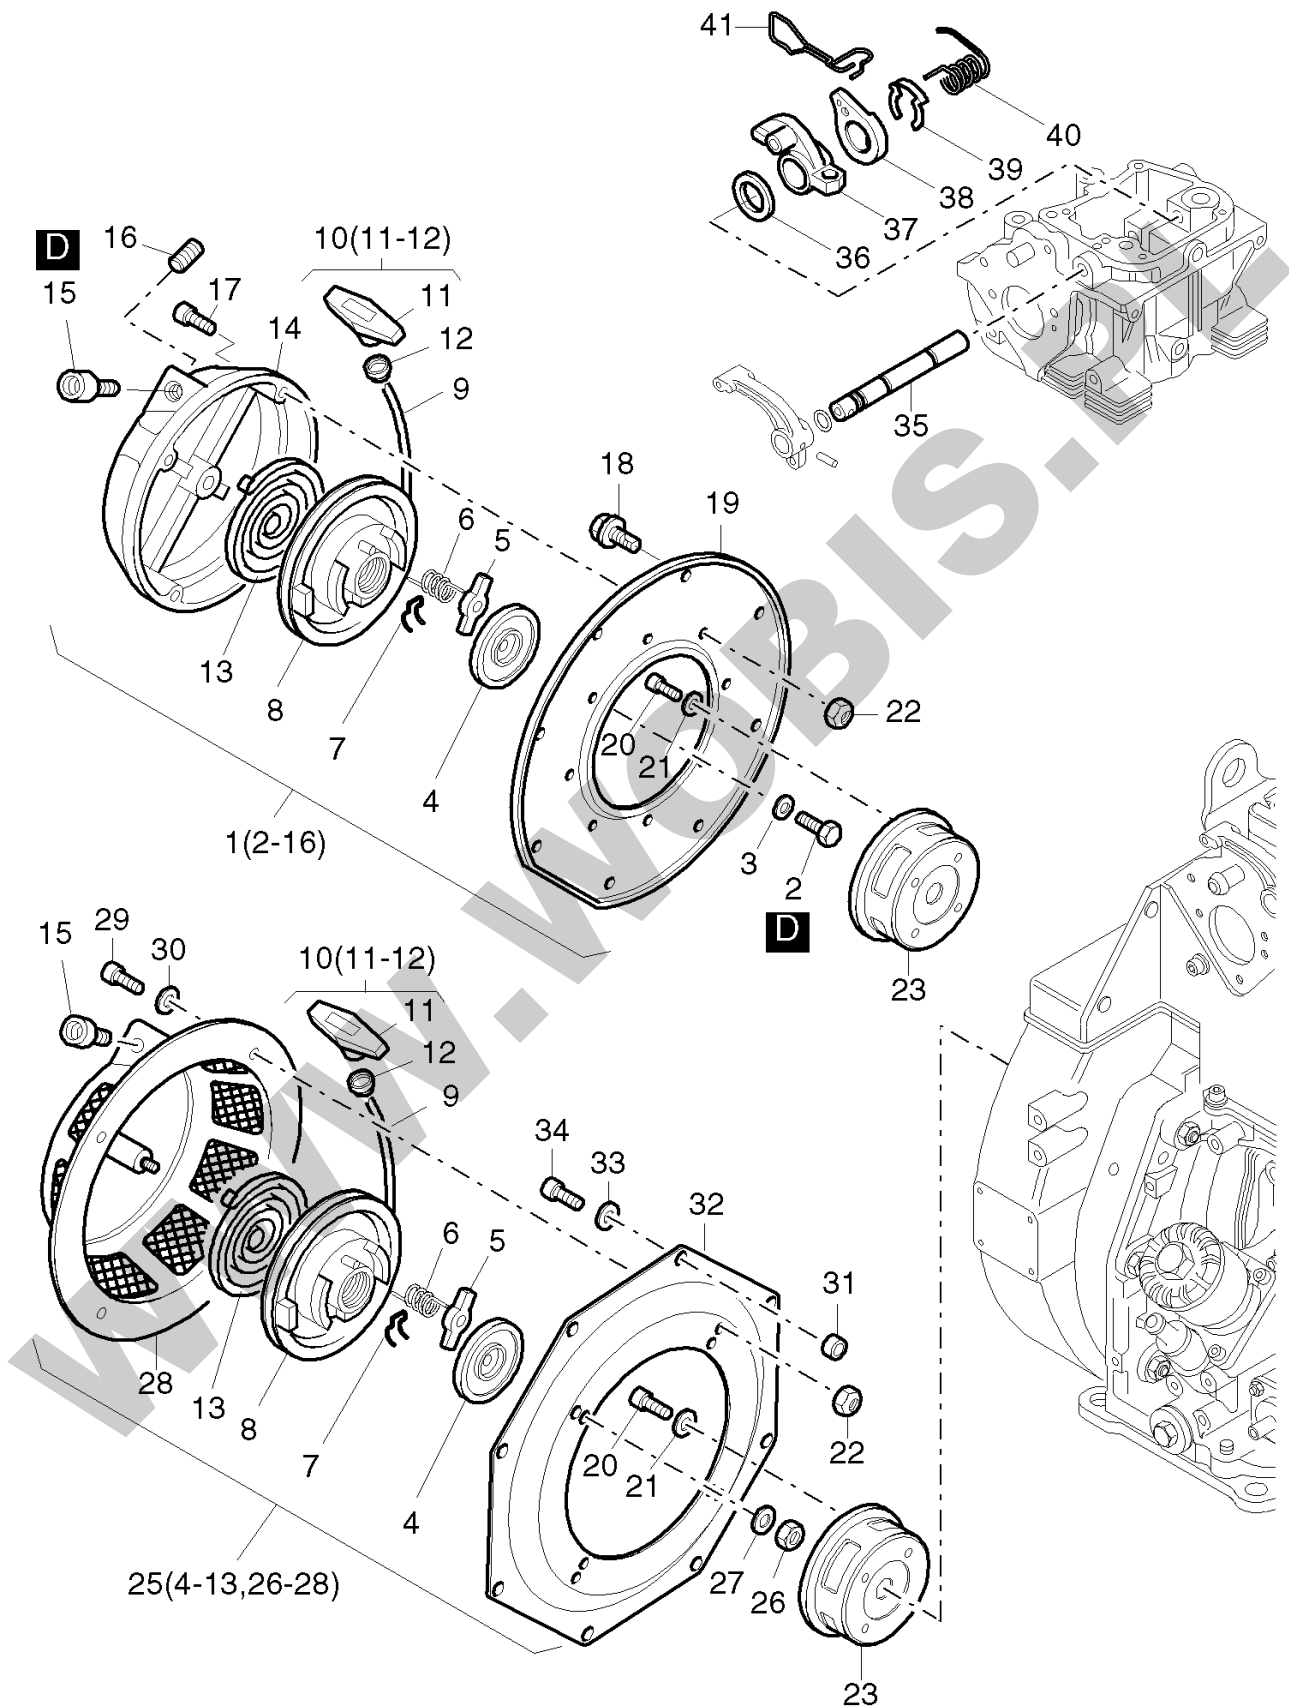

**ORYGINALNE CZĘŚCI ZAMIENNE SERWIS GWARANCYJNY I POGWARANCYJNY WYMIARY
SERWISOWE ORAZ KATALOGI CZĘŚCI ZAMIENNYCH NA STRONIE WWW.WOBIS.PL/SERWIS**

Pos.	Part no.	Description	Qty.	Notice	Add. notice	kg	EA	TA	DA	dDPW	List price
1	01172702	RECOIL STARTER	1			0,781	1	11	0		485,485
2	50146300	HEXSCREW M 6X 18	1	M 6 x 18 DIN 933-8.8 A3C		0,005	4	11	1		1,001
3	50165600	SPRING WASHER6,5X14	1	6,5 x 14 DIN 6904 A3C		0,001	9	11	0		0,455
4	05045001	BRAKE DISC	1			0,011	1	11	1		11,6025
5	05044800	RATCHET F.REV.START	1			0,026	1	11	1		16,3345
6	05061300	RETURN SPRING	1			0,001	1	11	1		10,738
7	05044901	BRAKE SPRING	1			0,003	1	11	1		11,648
8	01548800	ROPE PULLEY	1			0,170	1	12	1		81,627
9	05088901	ROPE RECL.STR1750MM	1	1750 mm 1 B 30/40		0,025	1	11	1		
10	01497800	HANDLE F.REV.START	1			0,022	1	12	1		24,024
11	_noorder	No single order	-								
12	03665200	RUBBER SLEEVE	1			0,002	1	11	1		5,369
13	05045201	RETURN SPRING	1			0,092	1	11	1		
14	03944602	HOUSINGF.RECOIL-ST	1			0,447	1	11	4		184,002
15	03946800	GUIDING PIECE	1			0,012	1	11	4		29,484
16	50043700	CLOS.SCREW M12X1,5	1	M 12 x 1,5 DIN 906		0,005	4	11	4		3,6855
17	50170700	ALL.SCR.M 6 X 16	4	M 6 x 16 DIN 912-8.8 A3C		0,006	4	11	1		1,729
18	50289200	HEXSCREW M 6X 12	8	M 6 x 12 KZ 1-8.8 A3D		0,005	4	11	1		1,8655
19	05091200	ADAPTER RING	1			0,837	1	21	0		250,4775
20	50170700	ALL.SCR.M 6 X 16	4	M 6 x 16 DIN 912-8.8 A3C		0,006	4	11	1		1,729
21	50170900	SPRING WASHER 6	4	6 DIN 128 - A3C		0,001	4	11	1		0,455
22	50328300	HEXAGON NUT VM6	4	VM 6 DIN 980-8 A3C		0,002	4	11	1		1,4105
23	05077900	DRIVING SLEEVE	1			0,260	1	11	0		141,3685
25	_nopart	Not in this engine	-								
26	_nopart	Not in this engine	-								
27	_nopart	Not in this engine	-								
28	_noorder	No single order	-								
29	_nopart	Not in this engine	-								
30	_nopart	Not in this engine	-								
31	_nopart	Not in this engine	-