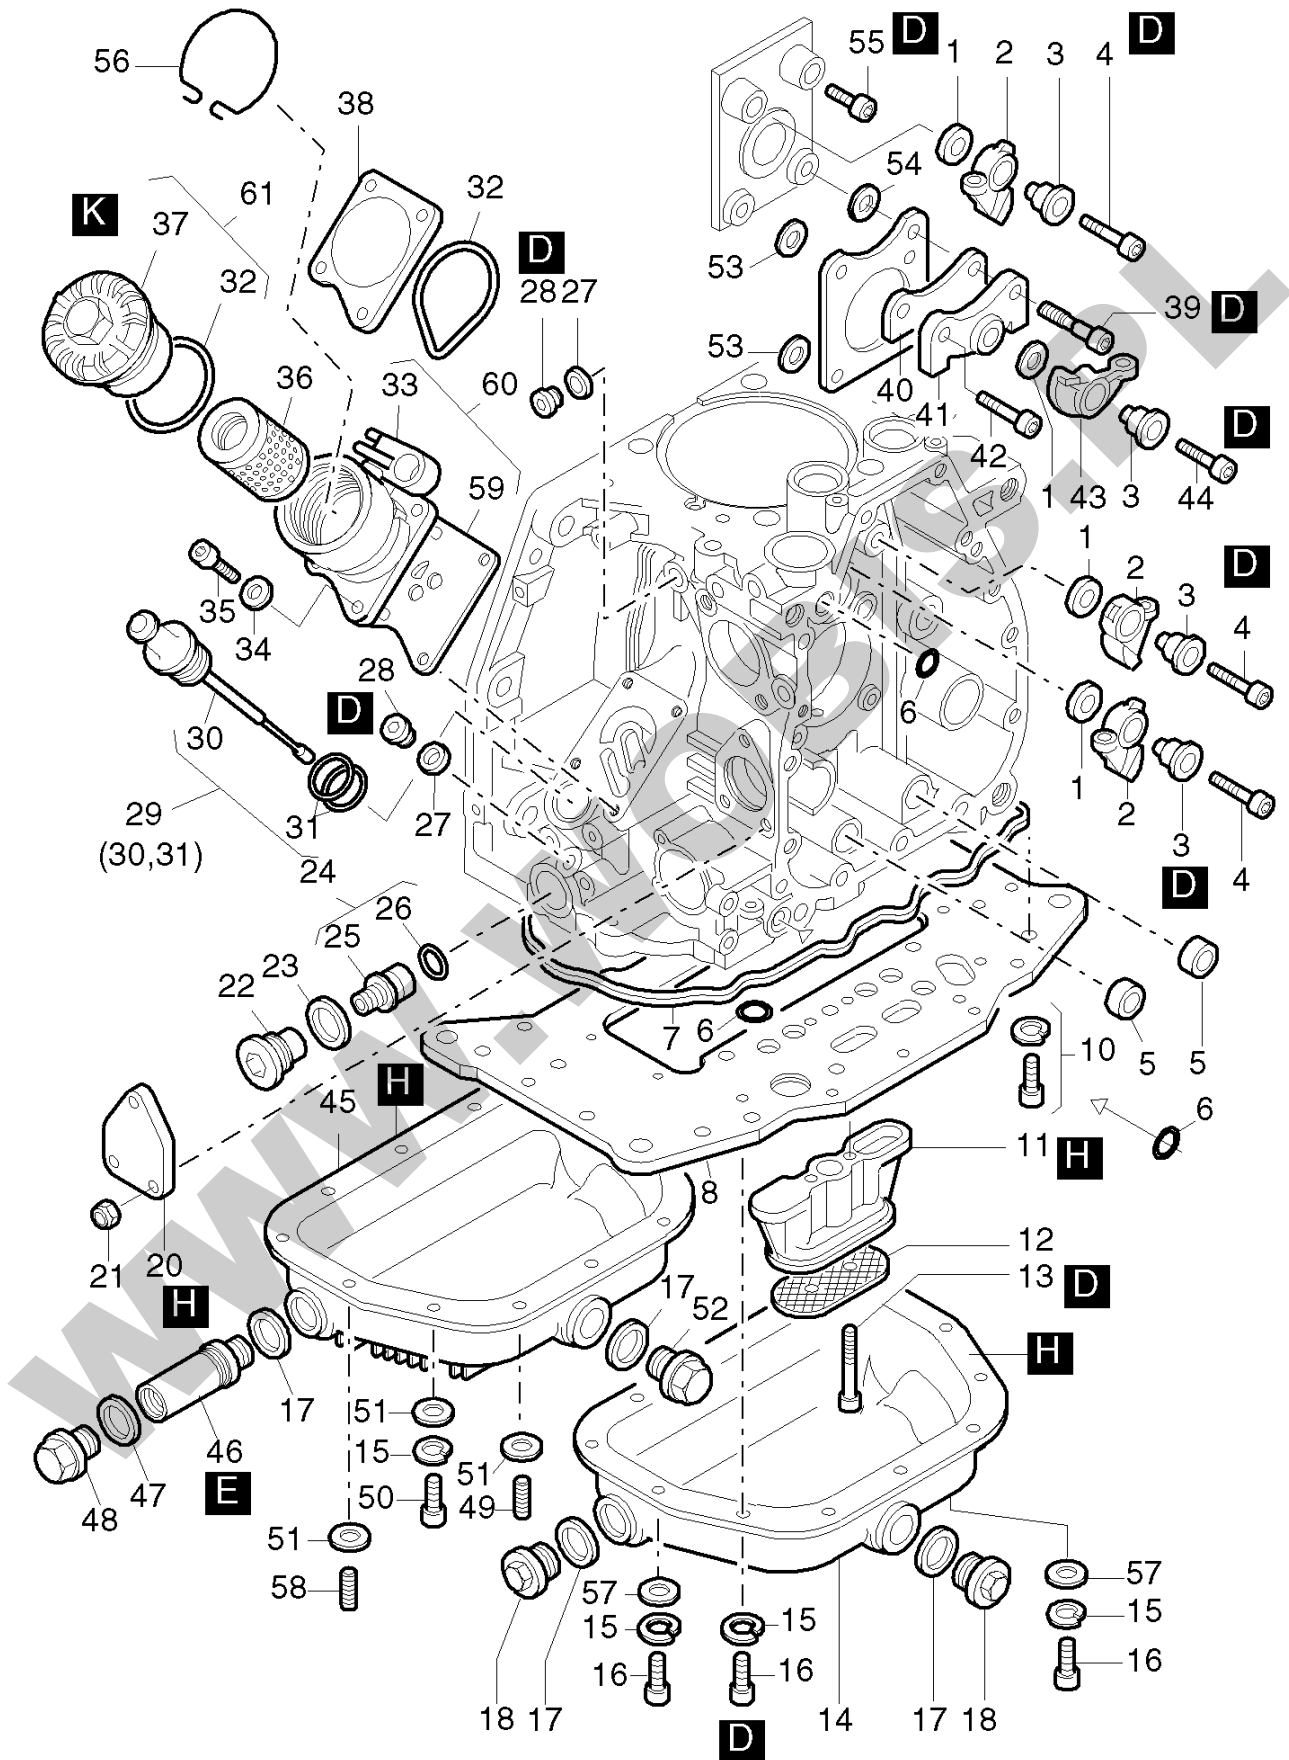

Pos.	Part no.	Description	Qty.	Notice	Add. notice	kg	EA	TA	DA	dDPW	List price
1	01270250	CRANKCASE	1			8,100	1	12	1		2783,053
2	_noorder	No single order	-								
3	50249102	CYL.PIN 8M 6 X 20	4	8 M 6 x 20 2-Fasen		0,005	0	11	1		2,5025
4	04022602	NOZZLE	1			0,004	1	11	1		17,1535
5	03793800	BEARING BUSH	1			0,009	1	11	1		37,128
6	04022700	PLUG	0... 1	ø 25 mm	""S""	0,025	1	11	1		14,8785
7	04022500	MAIN BEARING	1			0,058	4	11	1		107,744
8	04048800	MAIN BEARING 0,5-	1	- 0,5 mm		0,100	4	14	1		150,1955
9	04023600	PLUG	1... 2	ø 25 mm	s.Grp. A01b Pos4	0,020	1	11	1		14,8785
10	50144300	STUD M 6X 16	2	M 6 x 16 DIN 835 - 8.8 A3C		0,005	4	11	1		3,9585
11	03794510	STUD	1			0,007	1	11	1		14,1505
12	03794800	INTERMEDIATE PIECE	1			0,050	1	11	1		26,7085
13	50098300	STUD M8X20	2	M 8 x 20 DIN 835-8.8 A3C		0,009	4	11	1		5,3235
14	50325500	COVER 10	1	10 DIN 443-St A3C		0,001	4	11	1		1,4105
15	50037600	STUD M 8X 20	8	M 8 x 20 DIN 835 - 10.9		0,012	4	11	0		3,003
16	50328200	STUD M6X22	2	M 6 x 22 DIN 835 - 8.8 A3C		0,006	4	11	1		4,8685
17	04011651	THRUST PLATE	1	BEF. SCHR. M 9		0,140	1	11	1		95,2315
18	04069500	SHIM 1,05	0... 4	1,05 mm	Axialspiel 0,1-0,4mm	0,001	1	11	1		3,185
18	04069600	SHIM 1,2	0... 4	1,20 mm	End play 0,1-0,4mm	0,002	1	11	1		3,185
19	04062010	HEXSCREW M9 X 28	4	M 9 x28		0,017	1	11	1		9,191
23	50328200	STUD M6X22	1	M 6 x 22 DIN 835 - 8.8 A3C		0,006	4	11	1		4,8685
24	_noorder	No single order	-								
25	50458400	GASKET	2			0,002	4	11	1	d2	6,8705
26	50392000	JOINT 9,3X 14	2	9,3 x 14		0,001	4	11	1	d2	7,098
27	04105000	PLUG 15MM	1	ø 15 mm	""S""	0,010	1	11	1		10,7835
28	_nopart	Not in this engine	-								
29	_nopart	Not in this engine	-								
30	50262400	THREADED PIN M 6X10	0... 1	M 6 x 10 DIN 916-Tuf. 360 G		0,001	4	11	1		4,732
A	50223001	LOCTITE ACTIVATOR N	1	500 ML DIN 7649		0,580	4	12	0		270,7705
D	50223300	LOCTITE 221	1	50 ML		0,077	4	12	0		99,0535