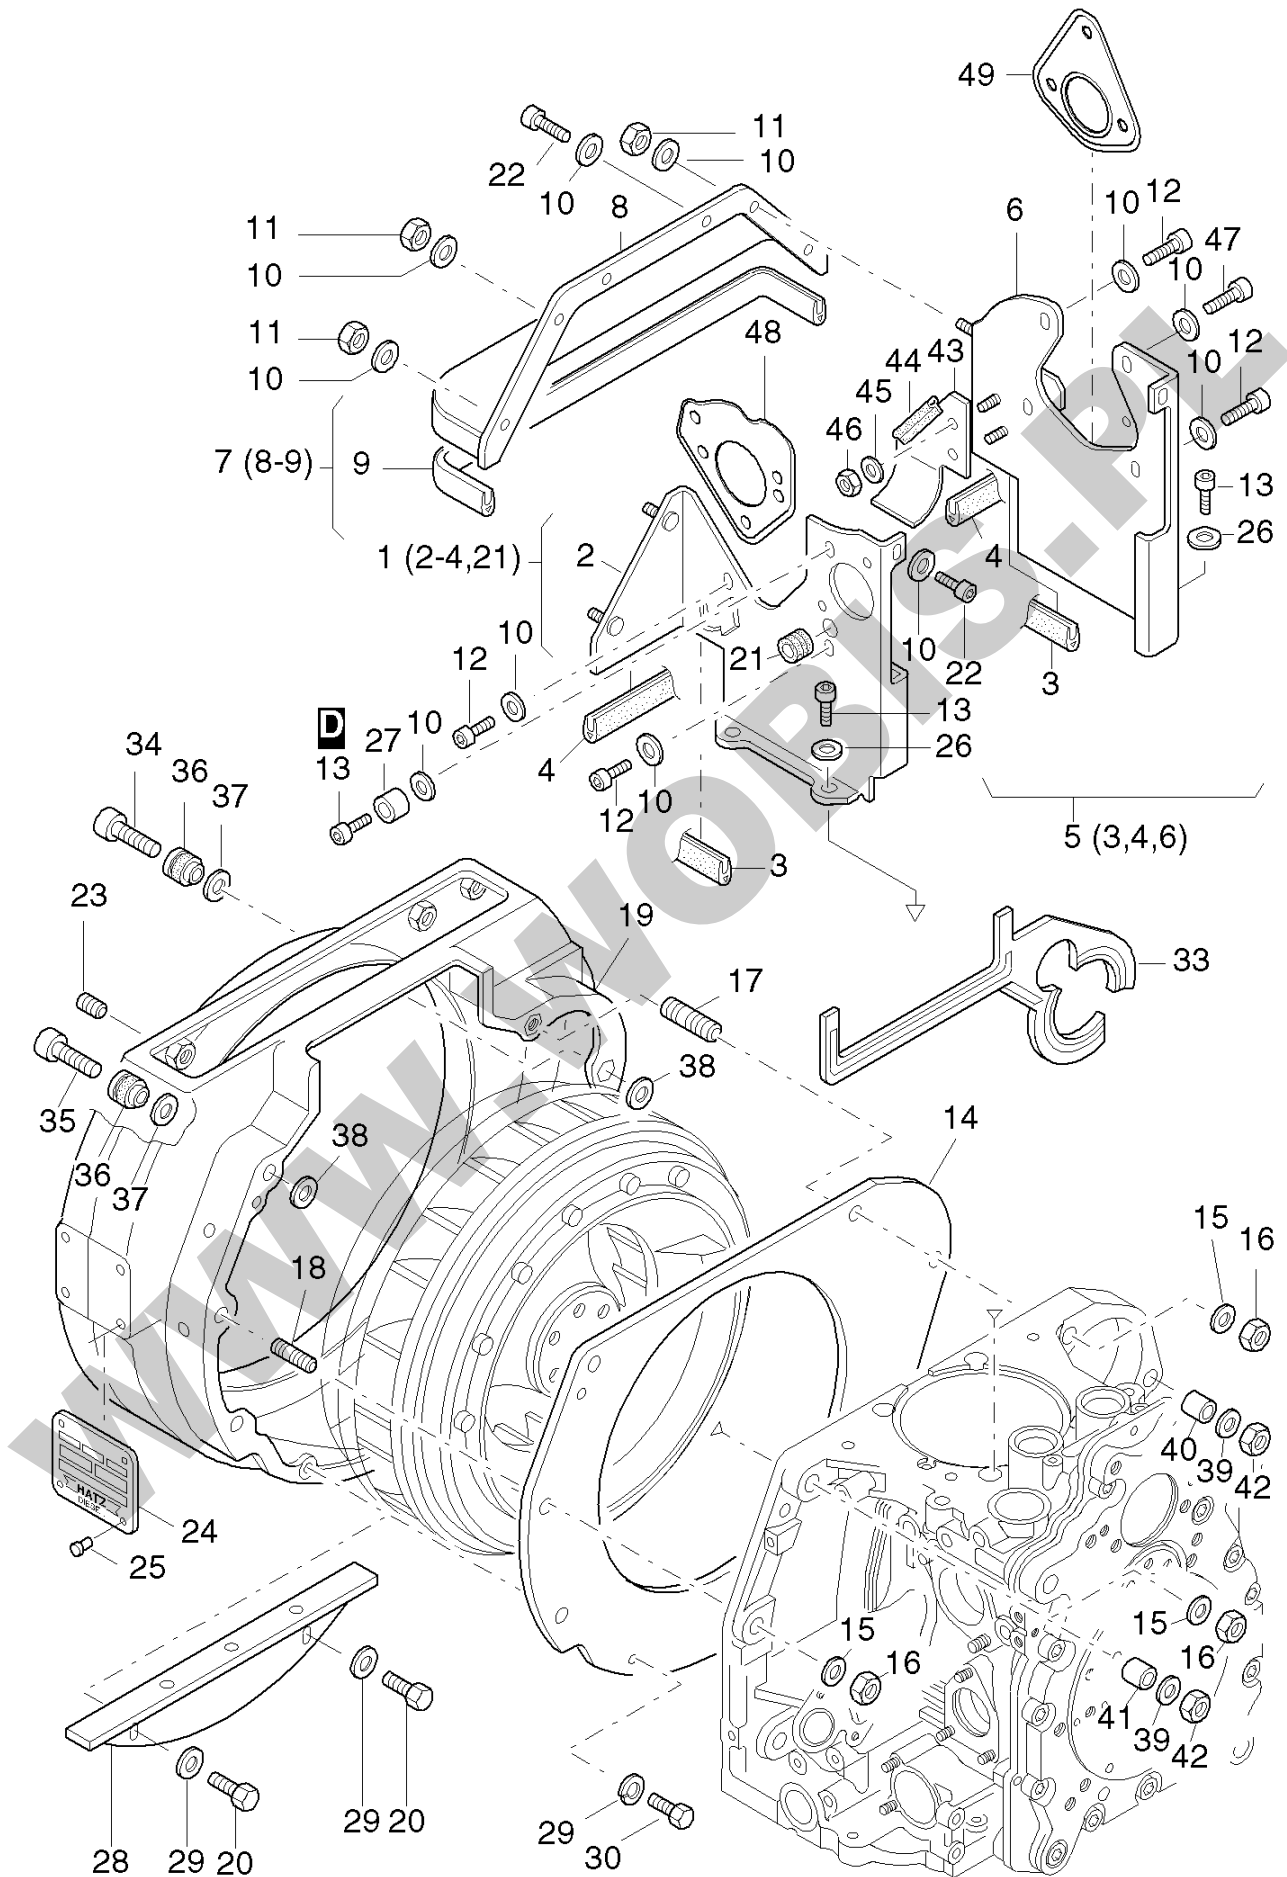

**ORYGINALNE CZĘŚCI ZAMIENNE SERWIS GWARANCYJNY I POGWARANCYJNY WYMIARY
SERWISOWE ORAZ KATALOGI CZĘŚCI ZAMIENNYCH NA STRONIE WWW.WOBIS.PL/SERWIS**

Pos.	Part no.	Description	Qty.	Notice	Add. notice	kg	EA	TA	DA	dDPW	List price
1	01260911	COOLING AIR DUCT	1	part was replaced by 01260920		0,270	9	11	0		161,5705
1	01332401	COOLING AIR DUCT	1			0,270	9	11	0		188,643
2	_noorder	No single order	-								
3	04030901	SEALING STRIP 29MM	2	29 mm		0,002	1	11	1		4,4135
4	04030801	SEALING STRIP 41MM	2	41 mm		0,003	1	11	1		4,186
5	01261001	COOLING AIR DUCT	1	part was replaced by 01261010		0,299	0	11	7		
6	_noorder	No single order	-								
7	01261101	COOLING AIR DUCT	1			0,269	1	11	1		105,9695
8	_noorder	No single order	-								
9	04146500	SEALING STRIP 304MM	1	304 mm		0,028	1	11	1		16,0615
10	50144500	FLAT WASHER 6,4	14	6,4 DIN 125-St A3C		0,001	4	11	1		0,455
11	50144400	HEXAGON NUT M 6	4	M 6 DIN 934 - 8 A3C		0,002	4	11	1		1,2285
12	50149100	ALLEN SCREW M 6X 12	6	M 6 x 12 DIN 912-8.8 A3C		0,005	4	11	1		1,092
13	50170700	ALL.SCR.M 6 X 16	5	M 6 x 16 DIN 912-8.8 A3C		0,006	4	11	1		1,729
14	_nopart	Not in this engine	-								
15	_nopart	Not in this engine	-								
16	_nopart	Not in this engine	-								
17	_nopart	Not in this engine	-								
18	_nopart	Not in this engine	-								
19	01282101	BLOWER DUCT.HD-STRT	1	Handstart, demarr. man. BLECHGEH.H-STAR		1,975	1	21	0		751,6145
19	01688900	INTERM.HOUS.1D30/41	1	SAE 6 1D30-1D41 ALU.		2,815	1	12	1		846,8005
19	01282310	BLOW.DUCT.EL.START	1	E-Start, el. starter, BLECHGEHAUSE		1,911	1	21	0		812,084
20	_nopart	Not in this engine	-								
21	50334800	RUBBER SLEEVE	1			0,001	4	11	1		3,2305
22	50170700	ALL.SCR.M 6 X 16	4	M 6 x 16 DIN 912-8.8 A3C		0,006	4	11	1		1,729
23	50226000	GRUB SCREW M 8X6	4	M 8 x 6 DIN 913-45H TU.FLEC		0,002	4	11	1		3,9585
24	_nopart	Not in this engine	-								
25	40002500	RIVET 2,4X6	4	2,4		0,001	4	11	1		1,4105
26	50144500	FLAT WASHER 6,4	4	6,4 DIN 125-St A3C		0,001	4	11	1		0,455