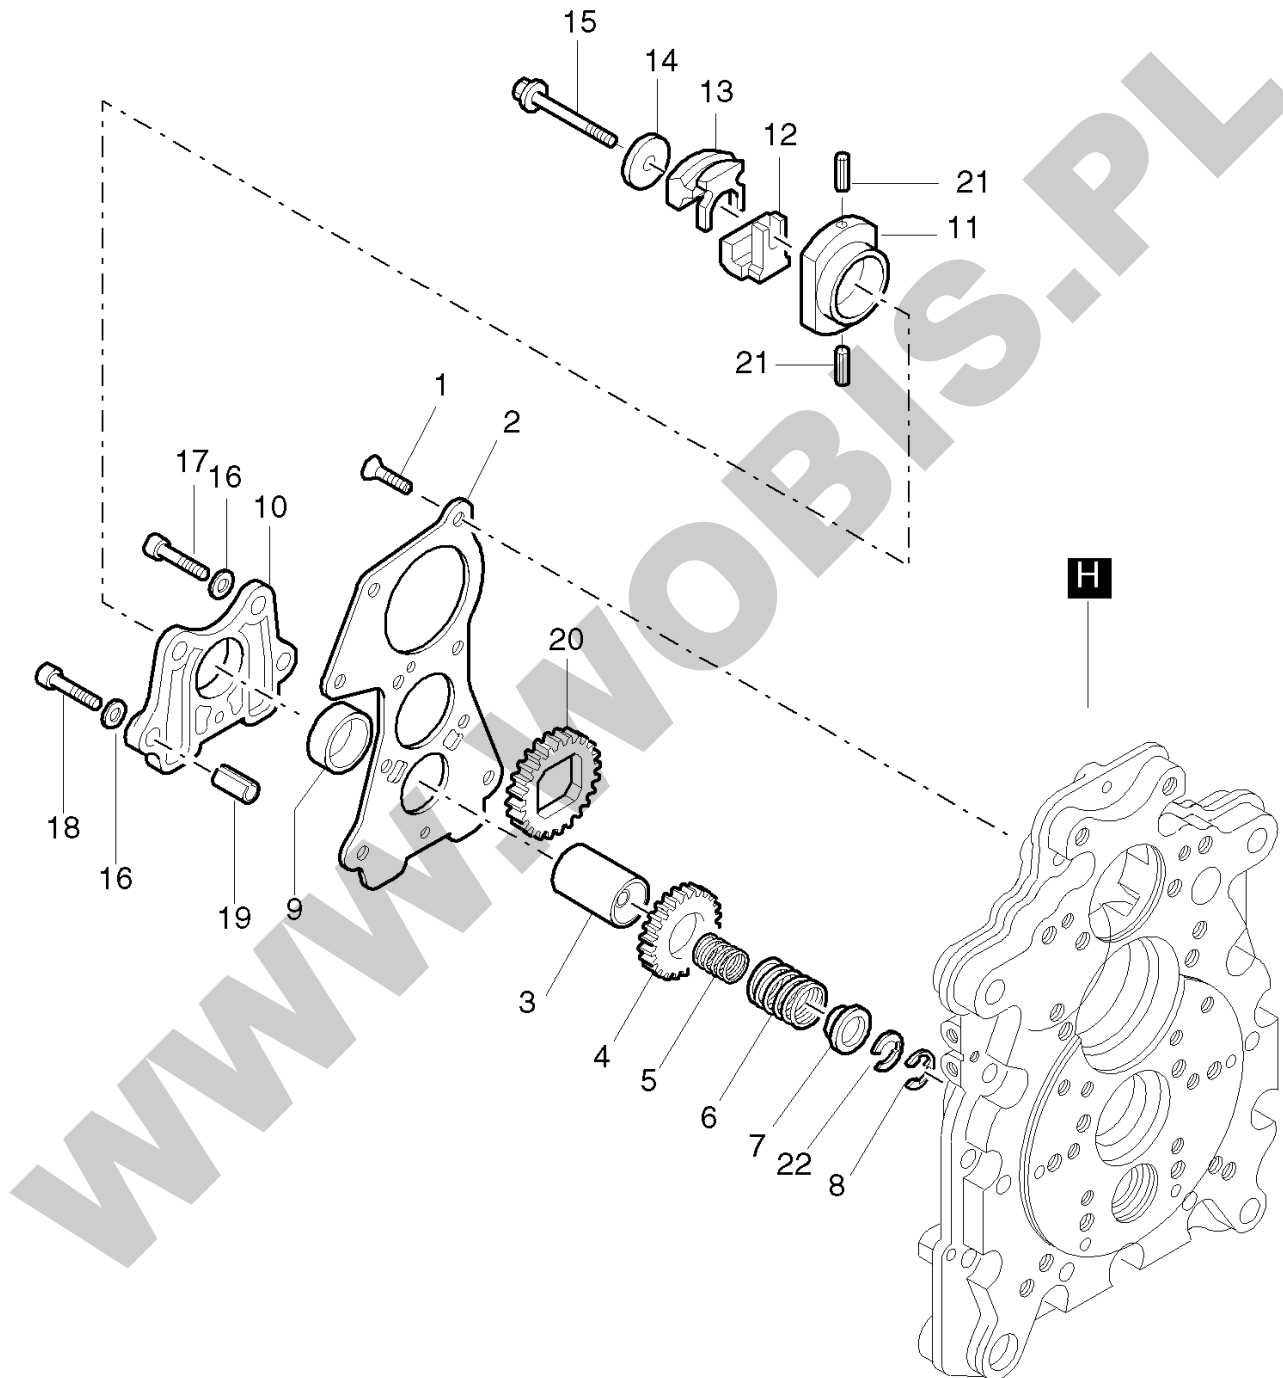

**ORYGINALNE CZĘŚCI ZAMIENNE SERWIS GWARANCYJNY I POGWARANCYJNY WYMIARY
SERWISOWE ORAZ KATALOGI CZĘŚCI ZAMIENNYCH NA STRONIE WWW.WOBIS.PL/SERWIS**

Pos.	Part no.	Description	Qty.	Notice	Add. notice	kg	EA	TA	DA	dDPW	List price
1	50328000	CTR.SUNK SCR.AM6X16	5	AM 6 x 16 17065 - 8.8 Zn		0,004	4	11	1		2,6845
2	03797412	COVER F. OIL PUMP	1			0,226	1	11	1		112,0665
3	01242401	SPRING CAPSULE+BUSH	1			0,090	1	11	1		187,9605
4	03797310	GEARWHEEL	1			0,056	1	11	1		148,5575
5	04008801	GOVERNOR SPRING 1,9	0... 1	ø 1,9 mm 1801...2300 min-1	*	0,006	1	11	1		11,6025
5	04052900	GOVERNOR SPRING 1,7	0... 1	ø 1,7 mm 1501...1800 min-1		0,006	1	11	1		12,649
5	04052800	GOVERNOR SPRING 1,6	0... 1	ø 1,6 mm ... 1500 min-1		0,006	1	11	1		12,0575
6	04089600	GOVERNOR SPRING 2,8	0... 1	ø 2,8 mm 3000 min-1 Gen.PV78		0,020	1	11	1		54,2815
6	04063400	GOVERNOR SPRING 2,8	0... 1	ø 2,8 mm 2301...3000 min-1	*	0,016	1	11	1		20,2475
6	04070800	GOVERNOR SPRING 2,6	0... 1	ø 2,6 mm 2301...2500 min-1		0,015	1	11	1		19,292
7	03798600	CUP	1			0,005	1	11	1		13,104
8	50334700	CIRCLIP 5	1	5 ME DIN 6799		0,001	4	11	1		0,455
9	03797600	BEARING BUSH	1			0,009	9	11	0		29,12
10	03797510	HOUSING FOR OILPUMP	1	part was replaced by 01869300		0,078	0	11	0		
11	03797701	PLATE CENTRIF.WEIGH	1			0,085	1	11	1		136,409
12	03798002	CENTRIFUGAL WEIGHT	1			0,056	1	11	1		94,549
13	03798102	CENTRIFUGAL WEIGHT	1			0,055	1	11	1		94,549
14	03797900	WASHER	1			0,008	1	11	1		24,661
15	03797801	PIN	1			0,016	1	11	1		49,049
16	50081200	SPRING WASHER A 6	5	A 6 DIN 137 - A3C		0,001	4	11	1		0,455
17	50170800	ALL.SCR.M 6X 25	3	M 6 x 25 DIN 912 - 8.8 A3C		0,008	4	11	1		1,8655
18	50051000	ALL.SCR.M 6X 30	2	M 6 x 30 DIN 912-8.8		0,009	4	11	1		1,729
19	50084901	PIN 8 X 12	2	8 x 12 DIN 7346 55 Si 7 2Fasen		0,003	4	11	1		1,4105
20	03798720	GEARWHEEL	1			0,061	1	11	1		136,955
21	50260501	ROLL PIN 2X10	2	2 x 10 ISO 8752-ST		0,001	4	11	1		1,0465
22	04046000	CIRCLIP	0... 3	0,5 mm		0,001	1	11	1		2,3205
H	50282501	SILICON SEALER	1	30ML 1207		0,055	4	12	1		48,23