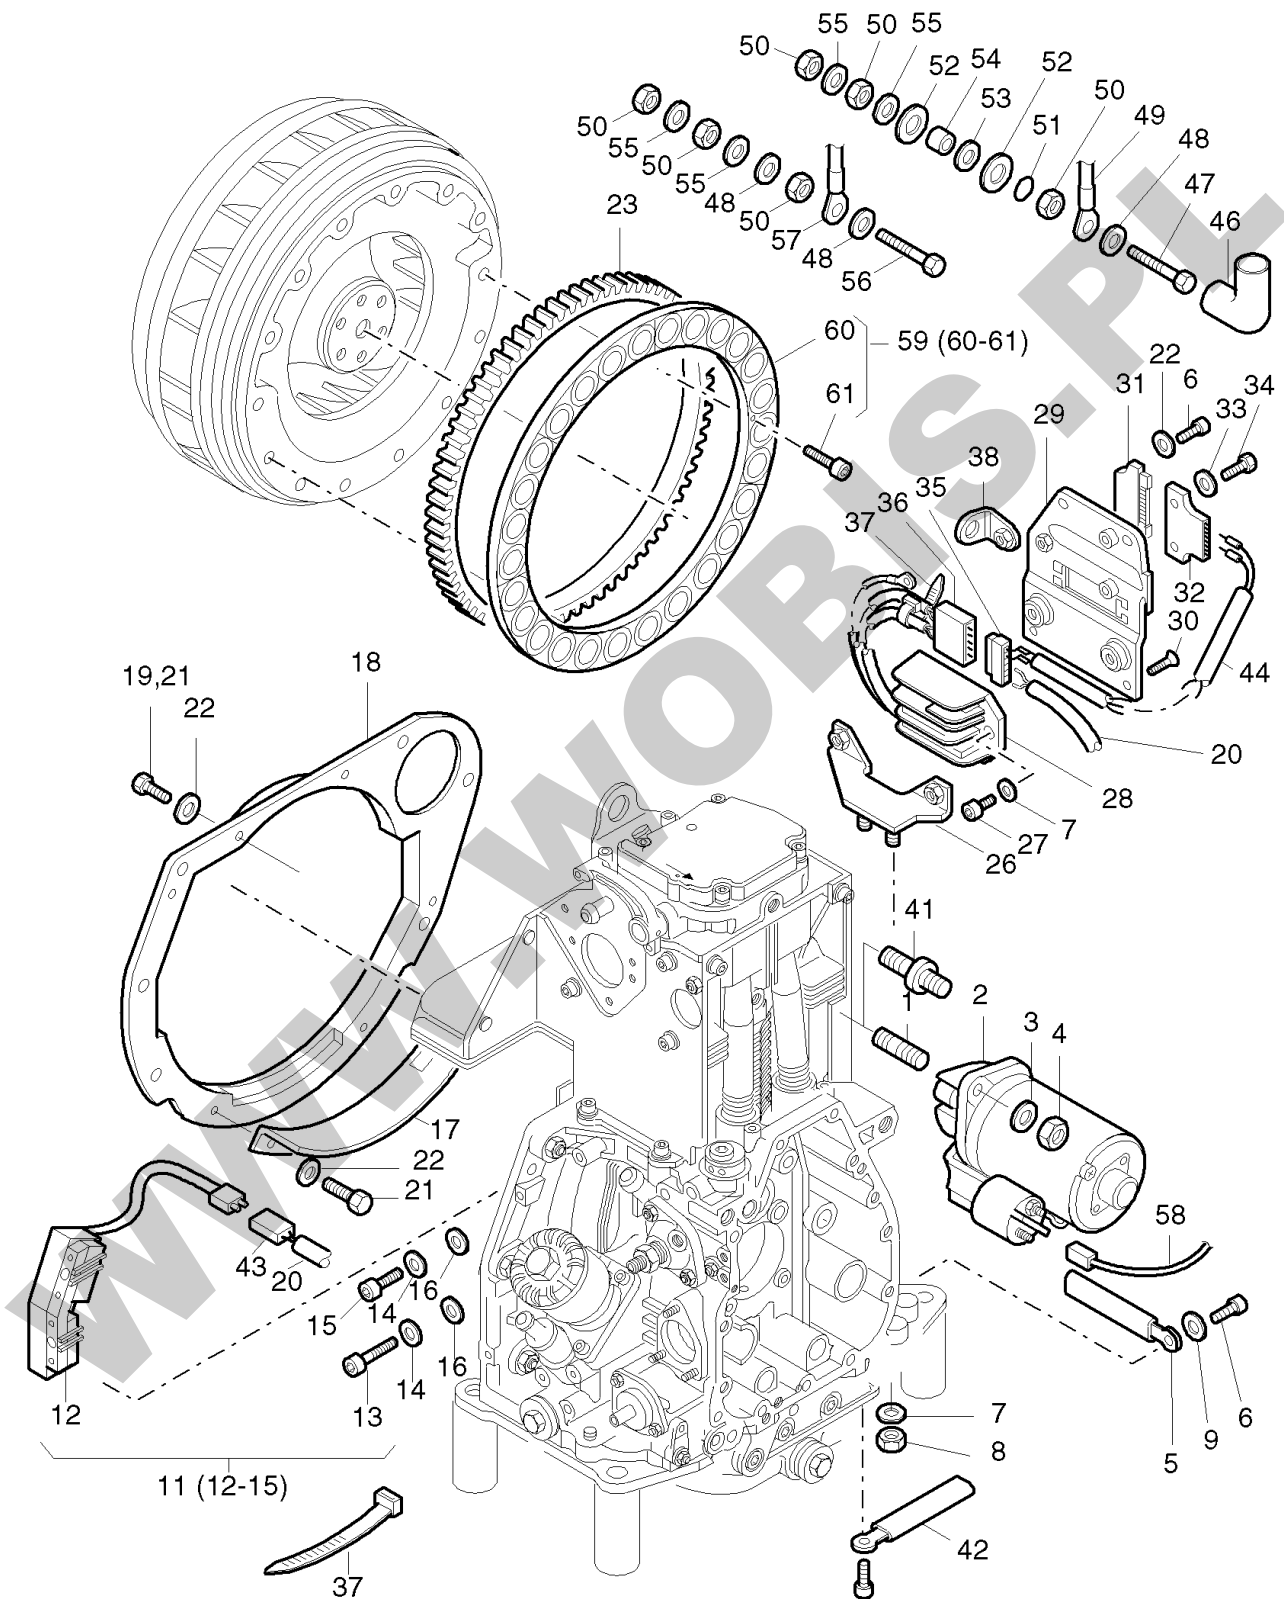

**ORYGINALNE CZĘŚCI ZAMIENNE SERWIS GWARANCYJNY I POGWARANCYJNY WYMIARY
SERWISOWE ORAZ KATALOGI CZĘŚCI ZAMIENNYCH NA STRONIE WWW.WOBIS.PL/SERWIS**

Pos.	Part no.	Description	Qty.	Notice	Add. notice	kg	EA	TA	DA	dDPW	List price
1	50486400	STUD M12X 50	2	M 12 x 50Fo DIN 835-8.8 A3C		0,066	4	21	1		7,9625
2	50496200	STARTER 12V 2,0KW	1	Einbaulänge beachten, WSI 2001.165 oder, bei Verfügbarkeit, Starter BOSCH 50353511 verwenden part was replaced by 01721000		4,193	0	21	7		
2	50496300	STARTER 12V,2KW T/U	1	part was replaced by 01721100		4,170	0	21	0		
2	50496400	EL.STARTER 24V2,5KW	1	part was replaced by 01721200		0,000	0	21	7		
3	50093700	FLAT WASHER A 13	2	13 DIN 125-St A3C		0,006	4	11	1		1,729
4	50380600	HEXAGON NUT M 12	2	M 12 DIN 970-8 A3C		0,014	4	21	1		2,912
5	05001200	CLIP	2			0,005	1	21	1		7,644
6	50149100	ALLEN SCREW M 6X 12	2	M 6 x 12 DIN 912-8.8 A3C		0,005	4	11	1		1,092
7	50208500	SPRING WASHER 8	4	8 DIN 128 A3C		0,001	4	11	1		1,4105
8	50148000	HEXAGON NUT M 8	2	M 8 DIN 934-8 A3C		0,005	4	11	1		1,4105
9	50144500	FLAT WASHER 6,4	1	6,4 DIN 125-St A3C		0,001	4	11	1		0,455
11	_nopart	Not in this engine	-								
12	01440710	COIL WITH WIRE 12V	1	12 V		0,400	1	21	1		436,891
12	01440810	COIL WITH WIRE 24V	1	24 V		0,400	1	21	4		436,891
13	50236600	ALL SCR.M 6X 25	1	M 6 x 25 DIN 6912-8.8 A3C		0,006	4	11	1		2,912
14	50165600	SPRING WASHER6,5X14	2	6,5 x 14 DIN 6904 A3C		0,001	9	11	0		0,455
15	50448700	ALL.SCR.M 6X 30	1	M 6 x 30 DIN 6912-8.8 A3C		0,007	4	21	1		2,3205
16	50144500	FLAT WASHER 6,4	1	6,4 DIN 125-St A3C		0,001	4	11	1		0,455
17	_nopart	Not in this engine	-								
18	04031810	PARTING SHEET	1			0,233	1	21	1		80,535
19	_nopart	Not in this engine	-								
20	01558300	ELECTRIC WIRE GEN.	1	350W		0,085	1	21	2		70,161
21	50165500	HEXSCREW M 6X 12	5	M 6 x 12 DIN 933-8.8 A3C		0,004	4	11	1		1,5015
22	50170900	SPRING WASHER 6	6	6 DIN 128 - A3C		0,001	4	11	1		0,455
23	04032310	GEARRING S/Z/C	1			0,582	1	21	1		272,1355
23	03997500	GEARRING T/U	1			0,650	9	21	0		278,551
26	01440401	SUPPORT	1			0,106	1	21	5		
27	50165400	ALL.SCR.M 8X 16	2	M 8 x 16 DIN 912-8.8 A3C		0,009	4	21	1		2,6845