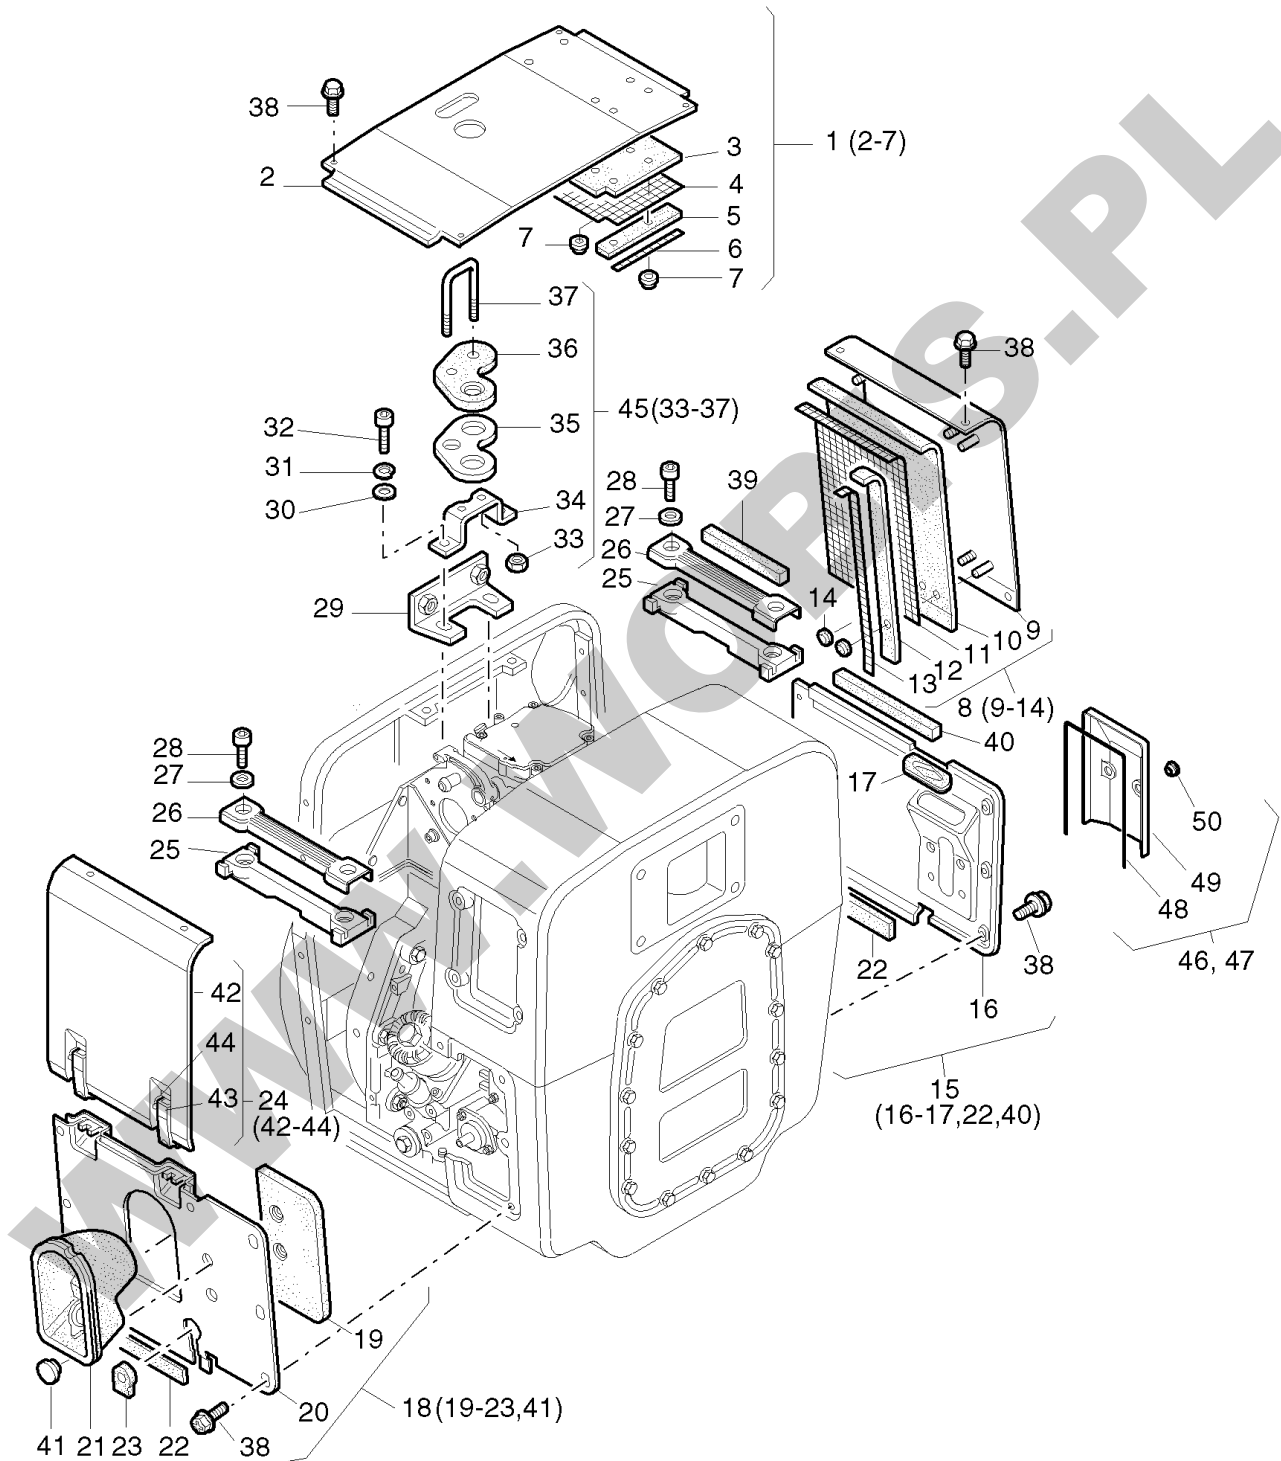

**ORYGINALNE CZĘŚCI ZAMIENNE SERWIS GWARANCYJNY I POGWARANCYJNY WYMIARY
SERWISOWE ORAZ KATALOGI CZĘŚCI ZAMIENNYCH NA STRONIE WWW.WOBIS.PL/SERWIS**

Pos.	Part no.	Description	Qty.	Notice	Add. notice	kg	EA	TA	DA	dDPW	List price
1	01305500	HOOD	1			1,115	1	11	1		336,1085
2	_noorder	No single order	-								
3	04076000	INSULATION BORD	1			0,040	1	11	1		85,54
4	04076300	FASTENING PLATE	1			0,042	0	11	1		
5	04076100	INSULATION BORD	1			0,004	1	11	1		72,6635
6	04076200	FIXING RAIL	1			0,050	1	11	1		15,288
7	50388500	HOLDING DISC 4,5	6	4,5		0,002	4	11	1		1,5015
8	01305800	COWLING	1			0,739	1	11	1		341,2045
9	_noorder	No single order	-								
10	04076600	INSULATION PLATE	1			0,066	1	11	1		99,19
11	04076800	FASTENING PLATE	1			0,070	1	11	1		32,032
12	04076700	INSULATION PLATE	1			0,009	1	11	1		84,266
13	04076900	FIXING RAIL	1			0,007	1	11	1		15,288
14	50388500	HOLDING DISC 4,5	6	4,5		0,002	4	11	1		1,5015
15	01290000	COWLING	1			0,935	1	11	1		298,844
16	_noorder	No single order	-								
17	03993100	RUBBER SLEEVE	1			0,014	1	11	1		9,6005
18	01289800	COWLING	1			0,864	1	11	1		468,3315
19	04087600	INSULATION BORD	1			0,032	1	11	1		90,0445
20	_noorder	No single order	-								
21	04076500	RUBBER INSERT	1			0,083	1	11	1		150,6505
22	04086500	SEALING STIP 182L	1	13 x 1 x 182 mm		0,004	1	11	1		7,644
23	04084700	SEALG.PLATE	1			0,008	1	11	1		10,4195
24	01289700	SIDE PANAL	1			0,670	1	11	1		340,067
24	04084400	COWLING	1	Dekompr.-Automatik		0,658	1	21	4		353,262
25	04077300	RUBBER STRIP	2			0,066	0	11	1		
26	01306100	STIFFNER	2			0,093	1	11	1		178,633
27	50081200	SPRING WASHER A 6	4	A 6 DIN 137 - A3C		0,001	4	11	1		0,455
28	50133000	ALL.SCR.M 6X 12	4	M 6 x 12 DIN 6912-8.8		0,004	4	11	1		2,6845
29	01307800	SUPPORT	1			0,023	1	21	1		57,967