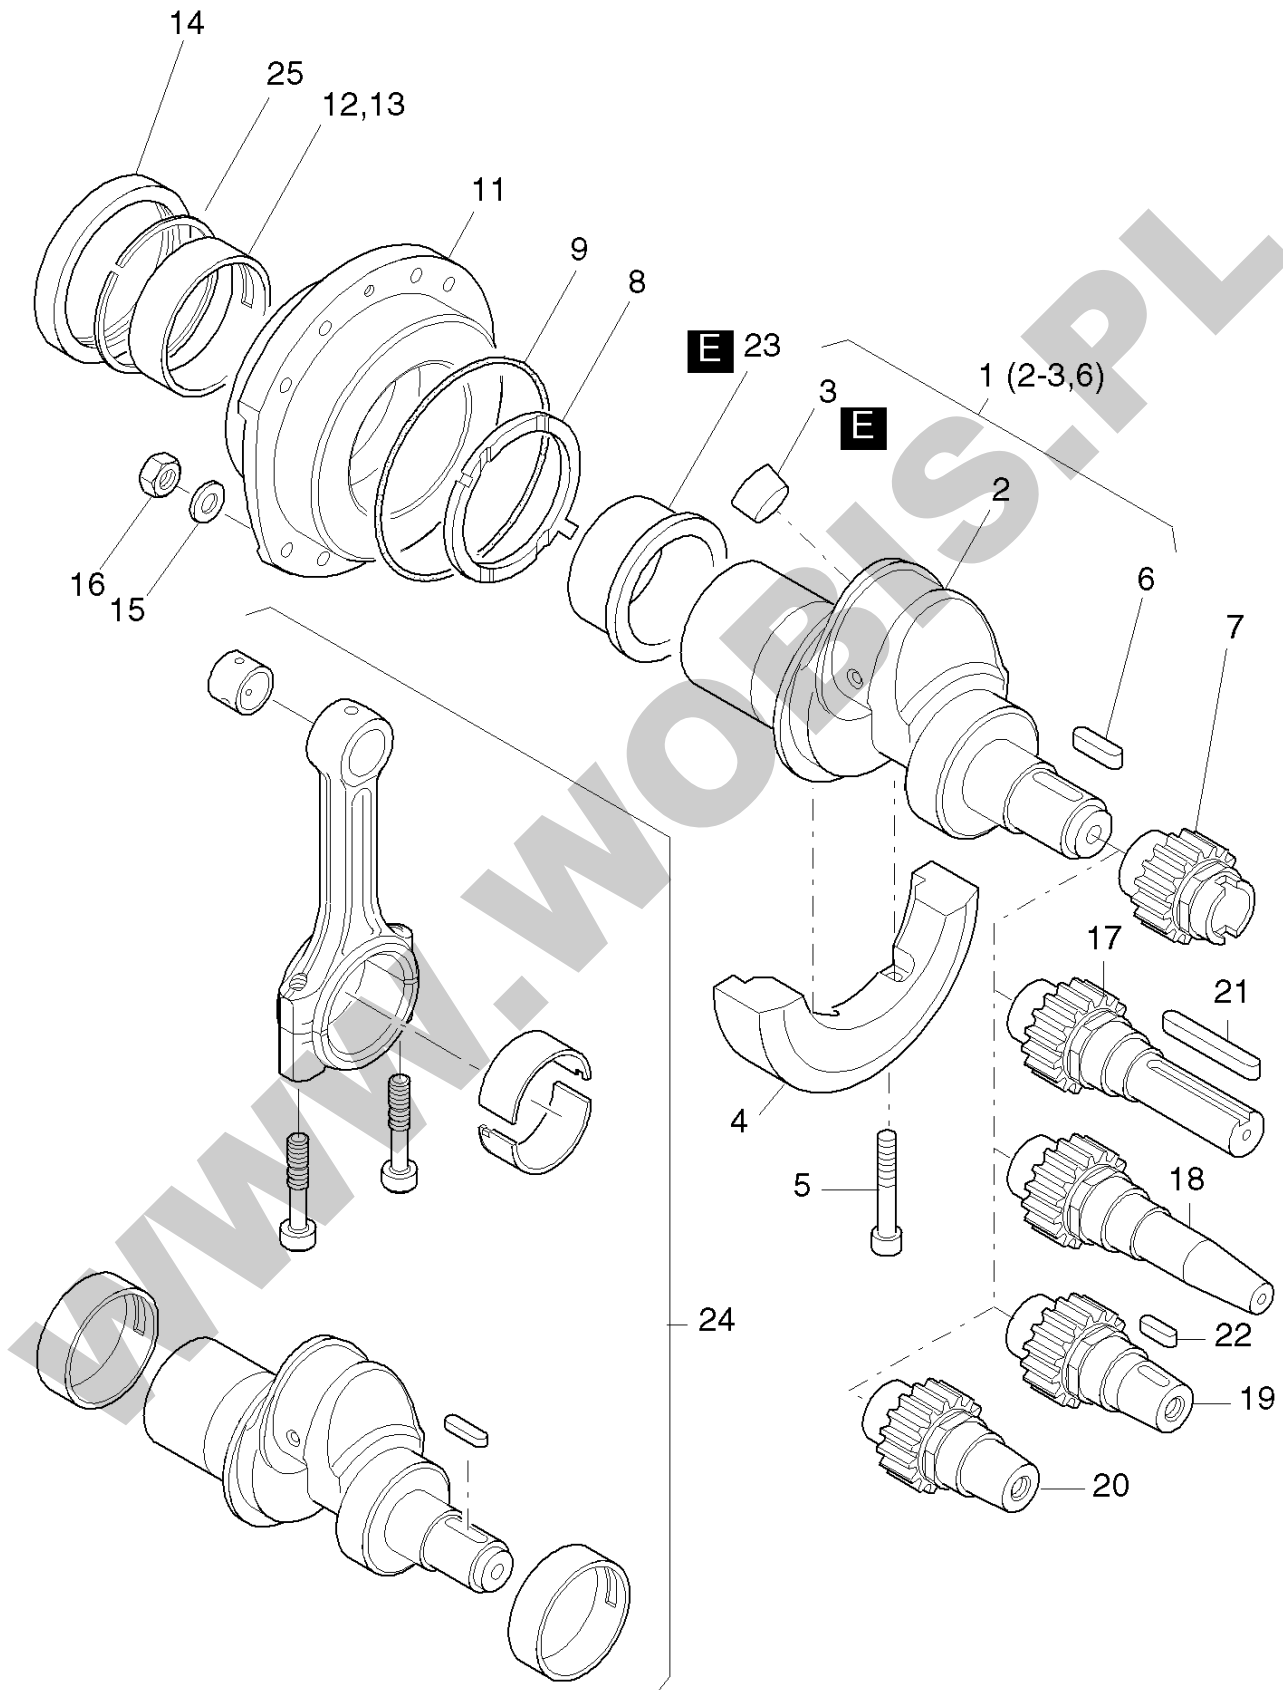

**ORYGINALNE CZĘŚCI ZAMIENNE SERWIS GWARANCYJNY I POGWARANCYJNY WYMIARY
SERWISOWE ORAZ KATALOGI CZĘŚCI ZAMIENNYCH NA STRONIE WWW.WOBIS.PL/SERWIS**

Pos.	Part no.	Description	Qty.	Notice	Add. notice	kg	EA	TA	DA	dDPW	List price
1	01269900	CRANKSHFT.1D30-1D41	1	RE.U.LINKSLAUF part was replaced by 01269910		4,450	0	11	7		
2	_noorder	No single order	-								
3	50345800	COVER 22	1	22 DIN 443		0,010	4	11	1		7,189
4	04023501	COUNTER WEIGHT	1	part was replaced by 04023502		0,590	0	11	7		
5	50127900	ALL.SCR. M 8X 40	2	M 8 x 40 DIN 912 - 10.9		0,019	4	11	0		
6	50362600	FITTINGKEY A 6X4X32	1	A 6 x 4 x 32 DIN 6885 St 60		0,006	4	11	1		2,6845
7	03796120	GEARWHEEL F. CRANKS	1			0,225	1	11	1		455,5005
8	04024600	BUFFER RING	1			0,012	1	11	1		73,528
9	50349700	O-RING 100X2,5	1	100 x 2,5		0,002	4	11	1	D1	13,468
11	04136300	BEARING FLANGE	1			2,381	1	11	1		492,401
12	04024500	MAIN BEARING	1			0,062	4	11	1		116,8895
13	04048700	MAIN BEARING 0,5-	1	- 0,5 mm		0,100	4	14	1		132,8145
14	50368101	OIL SEAL 52 X80 X10	1	52 x 80 x 10 part was replaced by 50368102		0,041	0	11	7	D1	
15	50413600	WASHER 8,4	8	8,4 300 HV DIN 125A-A3C		0,001	4	11	1		1,092
16	50364300	HEXAGON NUT M 8	8	M 8 DIN 934 - 10.9 A3C		0,005	4	11	1		1,729
17	04023110	STUBSHAFT SAE CYL.	1	SAE ...2 ø 1" zyl., cyl. part was replaced by 04023120		0,660	0	11	7		
18	01485500	STUBSHAFT SAE TAPER	1	SAE ...4 ø 1" keg.		0,700	1	11	1		606,1965
19	04022910	STUBSHAFT ITALIA	1	ITAL. ...3 ø 30 mm tap.		0,445	1	11	1		855,8095
20	05033200	STUB SHAFT ITAL. 23	1	ITAL. ...6 ø 23 mm con.		0,400	1	11	1		603,876
21	05141600	FITTINGKEY 6,35X61	1	A 6,35 x 61		0,018	1	11	1		6,279
22	50017800	WOODRUFF KEY 4X6,5	1	4 x 6,5 DIN 6888		0,003	4	11	1		1,729
23	_nopart	Not in this engine	-								
24	01511901	REP.SET CKRS. 30-41	1	part was replaced by 01511902		0,000	0	12	7		
25	50458000	CIRCLIP SB 60	1	SB 60		0,005	4	11	1		3,367
E	50223400	LOCTITE 648	1	10 ML		0,021	4	12	0		38,6295