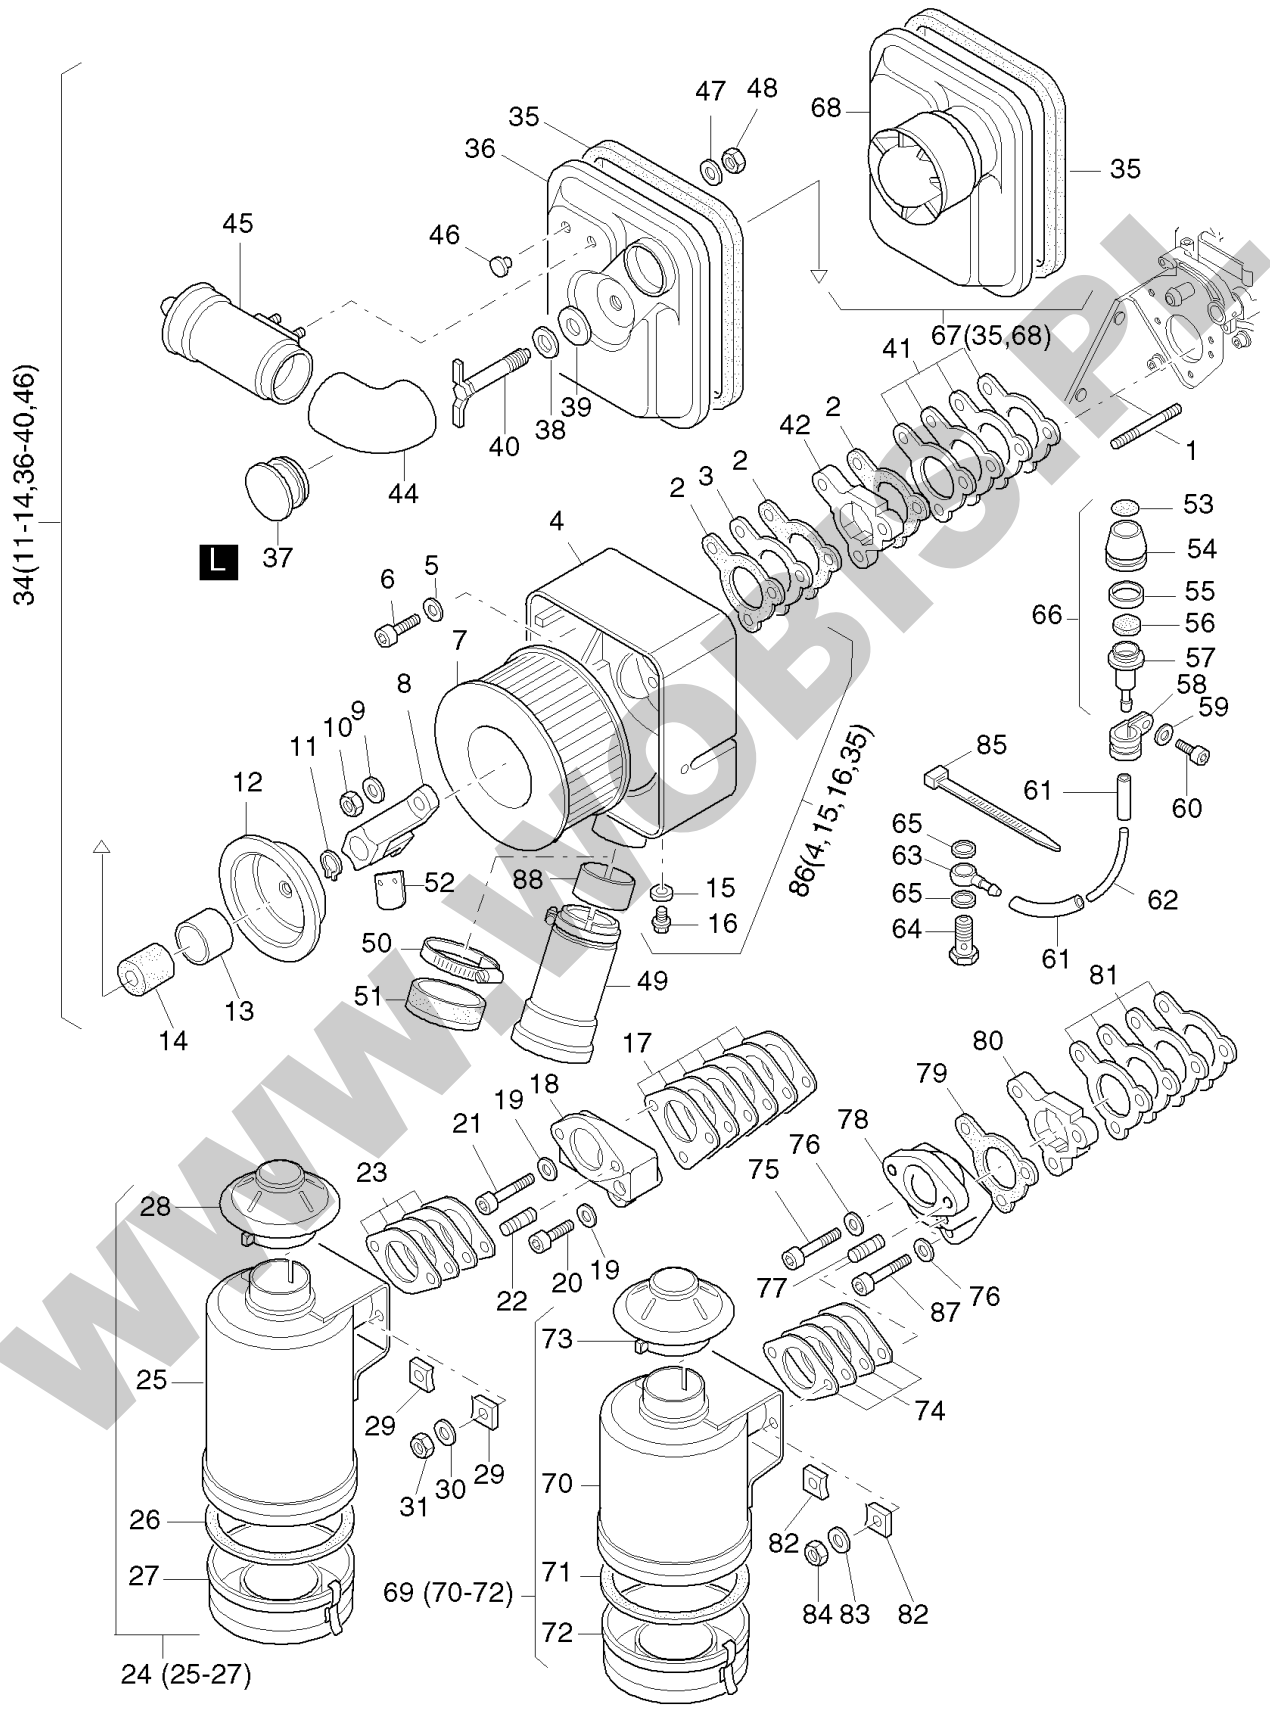

**ORYGINALNE CZĘŚCI ZAMIENNE SERWIS GWARANCYJNY I POGWARANCYJNY WYMIARY
SERWISOWE ORAZ KATALOGI CZĘŚCI ZAMIENNYCH NA STRONIE WWW.WOBIS.PL/SERWIS**

Pos.	Part no.	Description	Qty.	Notice	Add. notice	kg	EA	TA	DA	dDPW	List price
1	50038900	STUD M 8X 60	2	M 8 x 60 DIN 855-8.8		0,025	4	21	1		5,7785
2	04029800	GASKET	3			0,001	1	21	1	d3	3,003
3	04029701	INSULATING FLANGE	1			0,011	1	21	1		13,013
4	_noorder	No single order	-								
5	50095100	SPRING WASHER A 8	1	A 8 DIN 137 A3C		0,001	4	11	1		0,455
6	50080800	ALL.SCREW M 8X42	1	M 8 x 42 DIN 912-8.8		0,022	4	11	1		4,095
7	04030100	AIRFILTER ELEMENT	1			0,200	4	21	1	W2	54,509
8	01490901	RETAINING BRACKET	1			0,071	1	21	1		42,133
9	50148100	FLAT WASHER 8,4	2	8,4 DIN 125-St A3C		0,002	4	11	1		0,455
10	50129500	HEXAGON NUT M 8	2	M 8 DIN 985-8 A3C		0,002	4	11	1		2,6845
11	50412000	CIRCLIP 10 X 1	1	A 10 x 1 DIN 471		0,001	4	11	1		0,455
12	05039200	CENTRING COVER	1			0,304	1	21	1		54,8275
13	05039300	BUSH 33X35X23,5	1	33 x 35 x 23,5		0,019	1	21	1		9,737
14	03579400	SEALING RING	1			0,012	1	11	1		18,746
15	50000900	JOINT A8X11,5	1	A 8 x 11,5 DIN 7603-Cu		0,001	4	11	1		0,455
16	50137900	CLOS.SCREW M8X1	1	M 8 x 1 DIN 7604		0,006	4	11	1		5,551
17	_nopart	Not in this engine	-								
18	_nopart	Not in this engine	-								
19	_nopart	Not in this engine	-								
20	_nopart	Not in this engine	-								
21	_nopart	Not in this engine	-								
22	_nopart	Not in this engine	-								
23	_nopart	Not in this engine	-								
24	_nopart	Not in this engine	-								
25	_noorder	No single order	-								
26	_nopart	Not in this engine	-								
27	_nopart	Not in this engine	-								
28	_nopart	Not in this engine	-								
29	_nopart	Not in this engine	-								
30	_nopart	Not in this engine	-