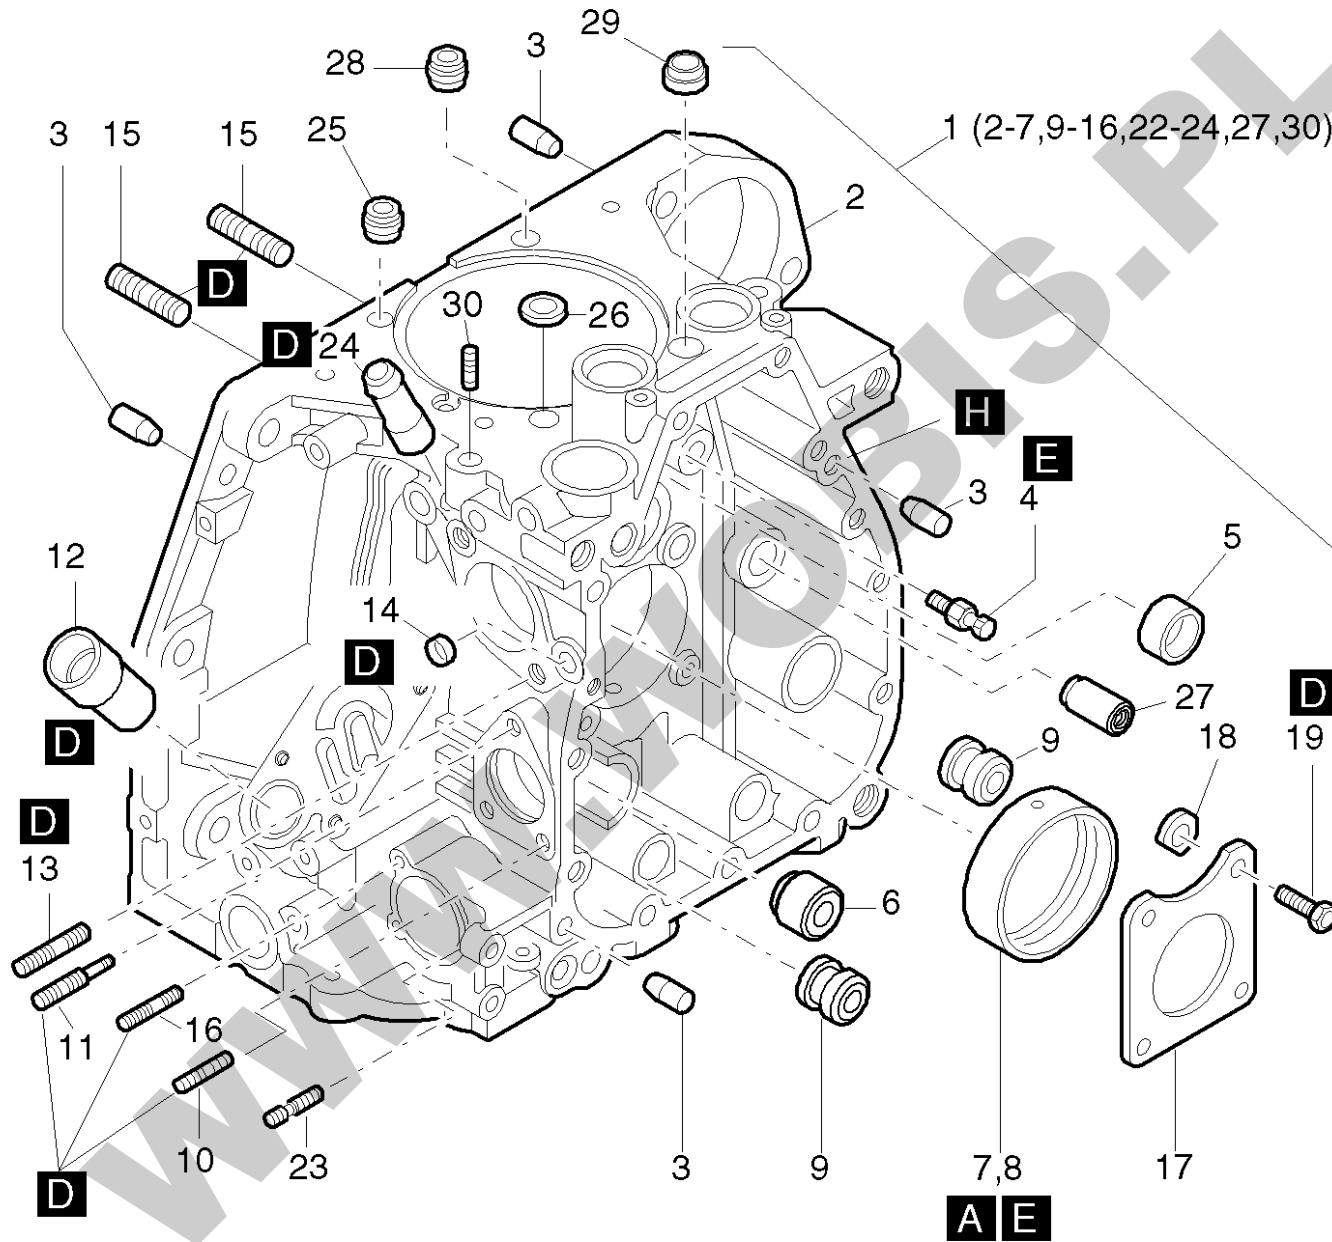

**ORYGINALNE CZĘŚCI ZAMIENNE SERWIS GWARANCYJNY I POGWARANCYJNY WYMIARY
SERWISOWE ORAZ KATALOGI CZĘŚCI ZAMIENNYCH NA STRONIE WWW.WOBIS.PL/SERWIS**

**ORYGINALNE CZĘŚCI ZAMIENNE SERWIS GWARANCYJNY I POGWARANCYJNY WYMIARY
SERWISOWE ORAZ KATALOGI CZĘŚCI ZAMIENNYCH NA STRONIE WWW.WOBIS.PL/SERWIS**

Pos.	Part no.	Description	Qty.	Notice	Add. notice	kg	EA	TA	DA	dDPW	List price
1	01270250	CRANKCASE	1			8,100	1	12	1		2783,053
2	_noorder	No single order	-								
3	50249102	CYL.PIN 8M 6 X 20	4	8 M 6 x 20 2-Fasen		0,005	0	11	1		2,5025
4	04022602	NOZZLE	1			0,004	1	11	1		17,1535
5	03793800	BEARING BUSH	1			0,009	1	11	1		37,128
6	04022700	PLUG	0... 1	ø 25 mm	""S""	0,025	1	11	1		14,8785
7	04022500	MAIN BEARING	1			0,058	4	11	1		107,744
8	04048800	MAIN BEARING 0,5-	1	- 0,5 mm		0,100	4	14	1		150,1955
9	04023600	PLUG	1... 2	ø 25 mm	s.Grp. A01b Pos4	0,020	1	11	1		14,8785
10	50144300	STUD M 6X 16	2	M 6 x 16 DIN 835 - 8.8 A3C		0,005	4	11	1		3,9585
11	03794510	STUD	1			0,007	1	11	1		14,1505
12	03794800	INTERMEDIATE PIECE	1			0,050	1	11	1		26,7085
13	50098300	STUD M8X20	2	M 8 x 20 DIN 835-8.8 A3C		0,009	4	11	1		5,3235
14	50325500	COVER 10	1	10 DIN 443-St A3C		0,001	4	11	1		1,4105
15	50037600	STUD M 8X 20	8	M 8 x 20 DIN 835 - 10.9		0,012	4	11	0		3,003
16	50328200	STUD M6X22	2	M 6 x 22 DIN 835 - 8.8 A3C		0,006	4	11	1		4,8685
17	04011651	THRUST PLATE	1	BEF. SCHR. M 9		0,140	1	11	1		95,2315
18	04069500	SHIM 1,05	0... 4	1,05 mm	Axialspiel 0,1-0,4mm	0,001	1	11	1		3,185
18	04069600	SHIM 1,2	0... 4	1,20 mm	End play 0,1-0,4mm	0,002	1	11	1		3,185
19	04062010	HEXSCREW M9 X 28	4	M 9 x28		0,017	1	11	1		9,191
23	50328200	STUD M6X22	1	M 6 x 22 DIN 835 - 8.8 A3C		0,006	4	11	1		4,8685
24	_noorder	No single order	-								
25	50458400	GASKET	2			0,002	4	11	1	d2	6,8705
26	50392000	JOINT 9,3X 14	2	9,3 x 14		0,001	4	11	1	d2	7,098
27	04105000	PLUG 15MM	1	ø 15 mm	""S""	0,010	1	11	1		10,7835
28	_nopart	Not in this engine	-								
29	_nopart	Not in this engine	-								
30	50262400	THREADED PIN M 6X10	0... 1	M 6 x 10 DIN 916-Tuf. 360 G		0,001	4	11	1		4,732
A	50223001	LOCTITE ACTIVATOR N	1	500 ML DIN 7649		0,580	4	12	0		270,7705
D	50223300	LOCTITE 221	1	50 ML		0,077	4	12	0		99,0535