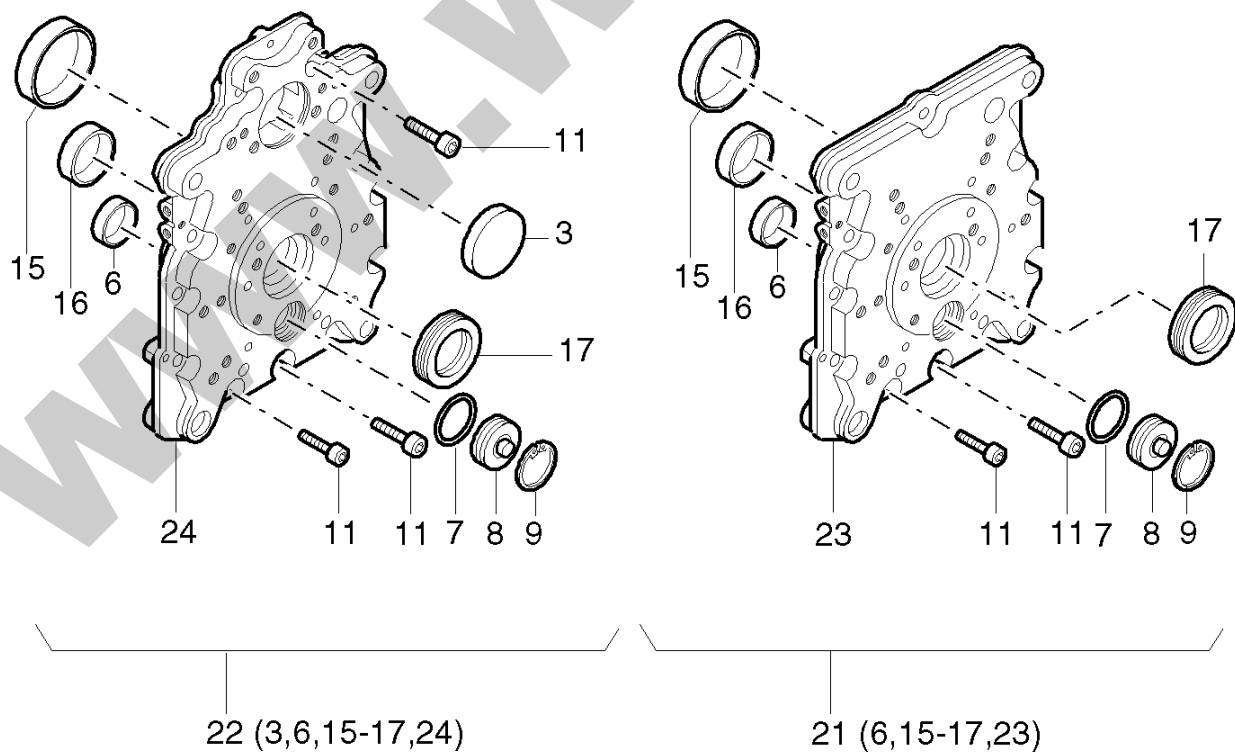

**ORYGINALNE CZĘŚCI ZAMIENNE SERWIS GWARANCYJNY I POGWARANCYJNY WYMIARY
SERWISOWE ORAZ KATALOGI CZĘŚCI ZAMIENNYCH NA STRONIE WWW.WOBIS.PL/SERWIS**

Pos.	Part no.	Description	Qty.	Notice	Add. notice	kg	EA	TA	DA	dDPW	List price
2	_nopart	Not in this engine	-								
3	_nopart	Not in this engine	-								
4	50325700	COVER 52	1	52		0,021	4	11	1		22,659
5	50325810	OIL SEAL 54X 70X 8	1	54 x 70 x 8 part was replaced by 50325811		0,000	0	11	7	D1	
6	03797600	BEARING BUSH	1			0,009	9	11	0		29,12
7	50330400	O-RING 27X2N	1	27 x 2		0,001	4	11	1	D1	5,4145
8	04000400	COVER	1			0,005	1	11	1		27,30
9	50399000	CIRCLIP 32 X 1,2	1	JL 32 x 1,2 DIN 472		0,003	4	11	1		7,644
11	50417400	ALL.SCREW M 8X30 Z3	12	M 8 x 30 DIN 912-8.8 A3C/6900		0,017	4	11	1		3,367
14	_nopart	Not in this engine	-								
15	04000310	BEARING BUSH	1			0,036	1	11	1		105,9695
16	04023210	BEARING BUSH	1			0,020	1	11	1		58,513
17	50364700	OIL SEAL 32X 52X 7	1	32 x 52 x 7 part was replaced by 50364701		0,000	0	11	7		
19	01293410	TIMING COVER SAE	1	SAE		2,210	1	12	0		1097,5055
20	_noorder	No single order	-								
21	01280910	TIMING COVER NO.3	1			2,200	1	12	0		1111,929
22	_nopart	Not in this engine	-								
23	_noorder	No single order	-								
24	_nopart	Not in this engine	-