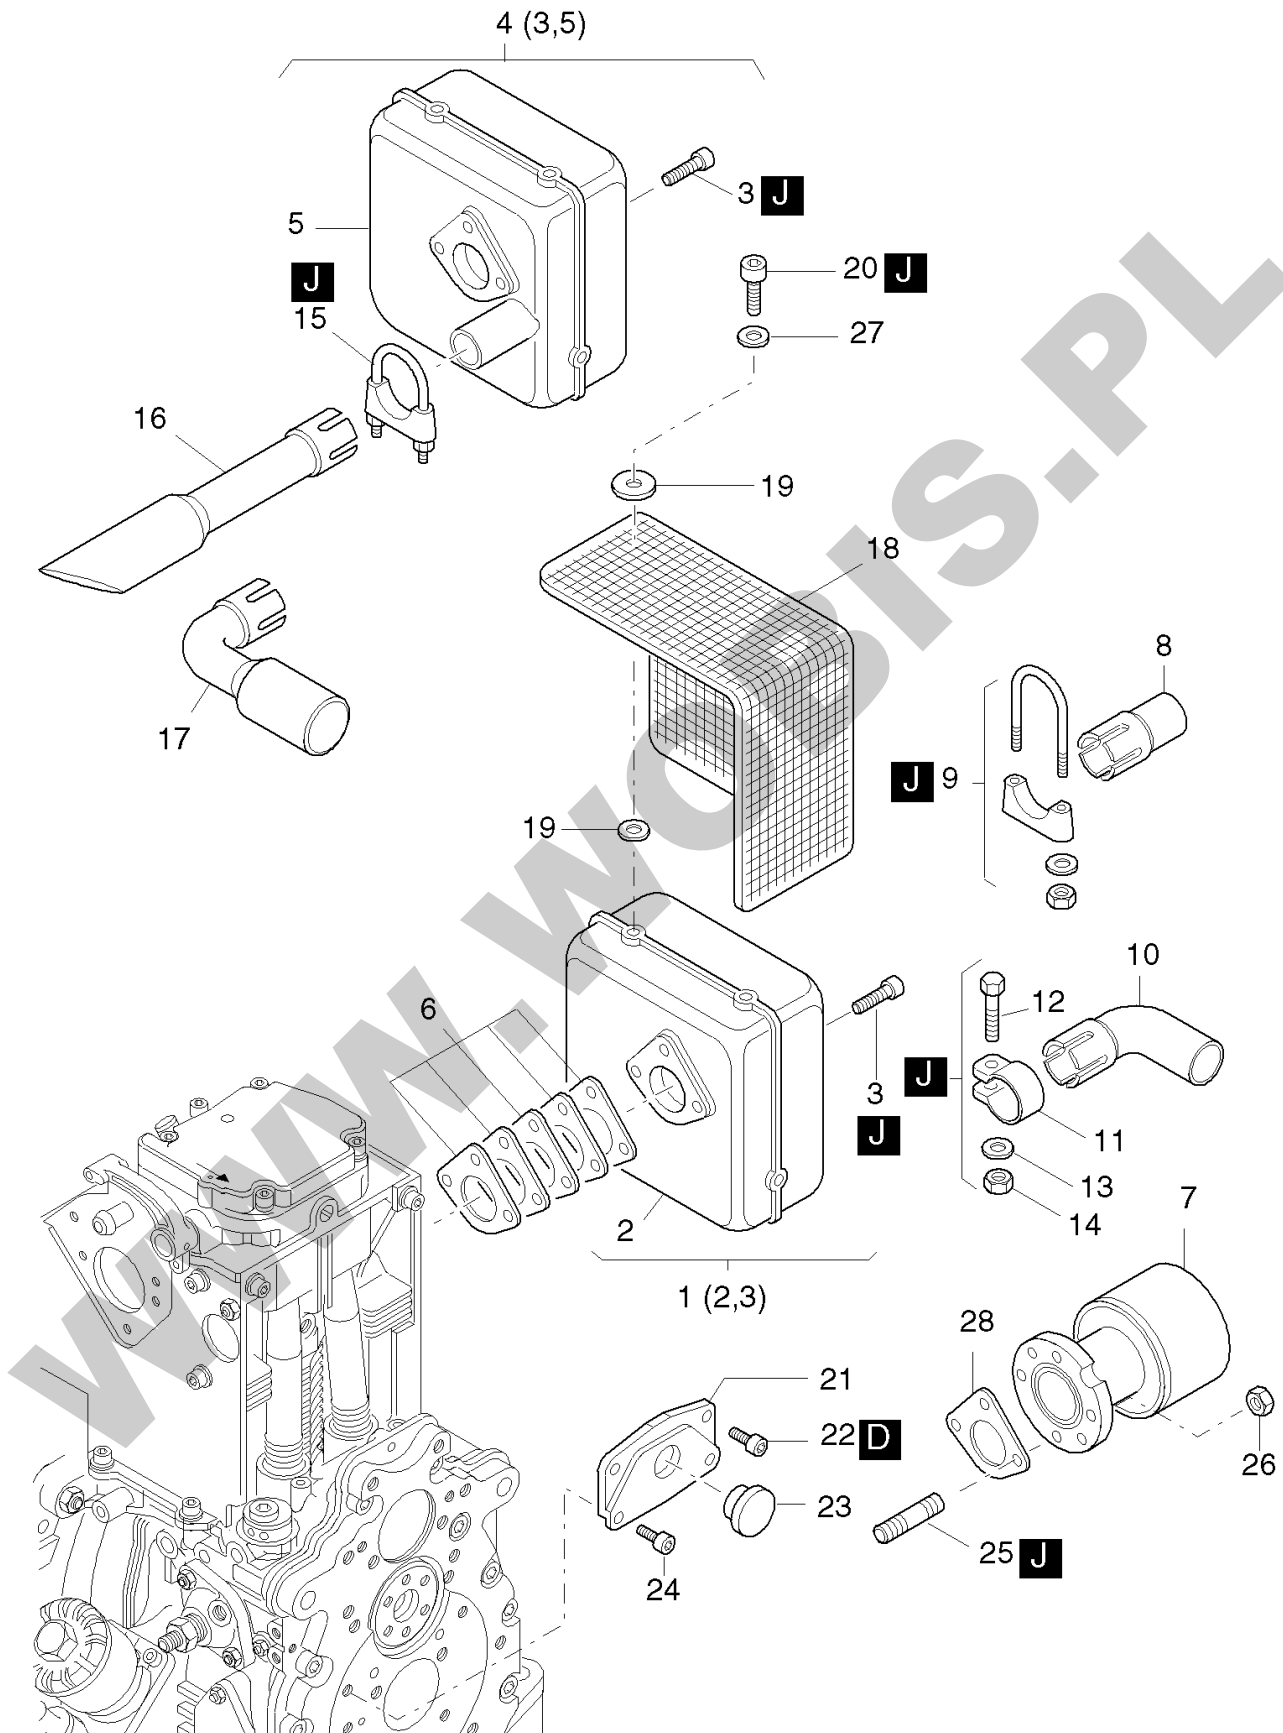

**ORYGINALNE CZĘŚCI ZAMIENNE SERWIS GWARANCYJNY I POGWARANCYJNY WYMIARY
SERWISOWE ORAZ KATALOGI CZĘŚCI ZAMIENNYCH NA STRONIE WWW.WOBIS.PL/SERWIS**

Pos.	Part no.	Description	Qty.	Notice	Add. notice	kg	EA	TA	DA	dDPW	List price
1	01558600	EXHAUST SILENCER	1			3,645	1	22	1		784,238
2	_noorder	No single order	-								
3	50403900	ALL.SCR.M 8 X 25	3	M 8 x 25 DIN 912-8.8 C4P		0,015	4	21	1		2,2295
4	01507700	EXHAST.SILENC. TOP	1			3,651	1	22	1		784,238
5	_noorder	No single order	-								
6	01489310	GASKET EXHST.SIL. S	1			0,040	1	21	4	d1	23,1595
7	01500901	EXHAUST SILENCER	1			0,830	1	21	2		256,165
8	03998300	EXHAUST TUBE	1			0,112	1	21	4		82,901
9	00873100	PIPE CLIP 40/42	1	40 / 42		0,108	4	21	2		25,662
10	03740800	EXHAUST ELBOW	1	ø 38		0,140	1	21	5		
11	03740900	PIPE CLIP 41,5	1	41,5 mm		0,087	1	21	1		16,198
12	50380000	HEXSCREW M 8 X 50	1	M 8 x 50 DIN 931-8.8 A3C part was replaced by 50028100		0,025	4	21	1		2,6845
13	50148100	FLAT WASHER 8,4	1	8,4 DIN 125-St A3C		0,002	4	11	1		0,455
14	40028400	HEX.NUT M 8	1	VM 8 DIN 980-8 C3A		0,008	4	11	1		2,2295
15	50388000	PIPE CLIP 1 1/8-28	1	1/8-28 883-2 A3C		0,103	4	21	2		16,3345
16	03997301	EXHAUST TUBE	1			0,253	1	21	2		129,675
17	03997200	EXHAUST ELBOW	1			0,245	1	21	2		178,633
18	05140700	GUARD	1			0,330	1	21	1		139,1845
19	05034202	SPRING WASHER	8	6,5 x 38		0,010	1	21	1		4,823
20	50255700	ALL.SCR.M 6X 12	4	M 6 x12 DIN 912-8.8 C4A		0,005	4	21	1		1,729
21	03985300	GUARD	1			0,056	1	21	2		33,67
22	50135700	ALL.SCR.M10X 16	2	M 10 x 16 DIN 912-8.8 A3C		0,021	4	21	1		3,6855
23	40091400	CLOSING CAP	1	F24 SCHW.		0,004	4	21	2		3,6855
24	50165400	ALL.SCR.M 8X 16	2	M 8 x 16 DIN 912-8.8 A3C		0,009	4	21	1		2,6845
25	50037800	STUD M 8X 22	2	M 8 x 22 DIN 835-10.9		0,012	4	11	1		3,003
26	40028400	HEX.NUT M 8	2	VM 8 DIN 980-8 C3A		0,008	4	11	1		2,2295
27	50120000	DISC A 6,4	4	A 6,4 DIN 9021-St A3C		0,003	4	11	1		0,455
28	03974100	GASKET	9			0,007	0	21	1		
D	50223300	LOCTITE 221	1	50 ML		0,077	4	12	0		99,0535