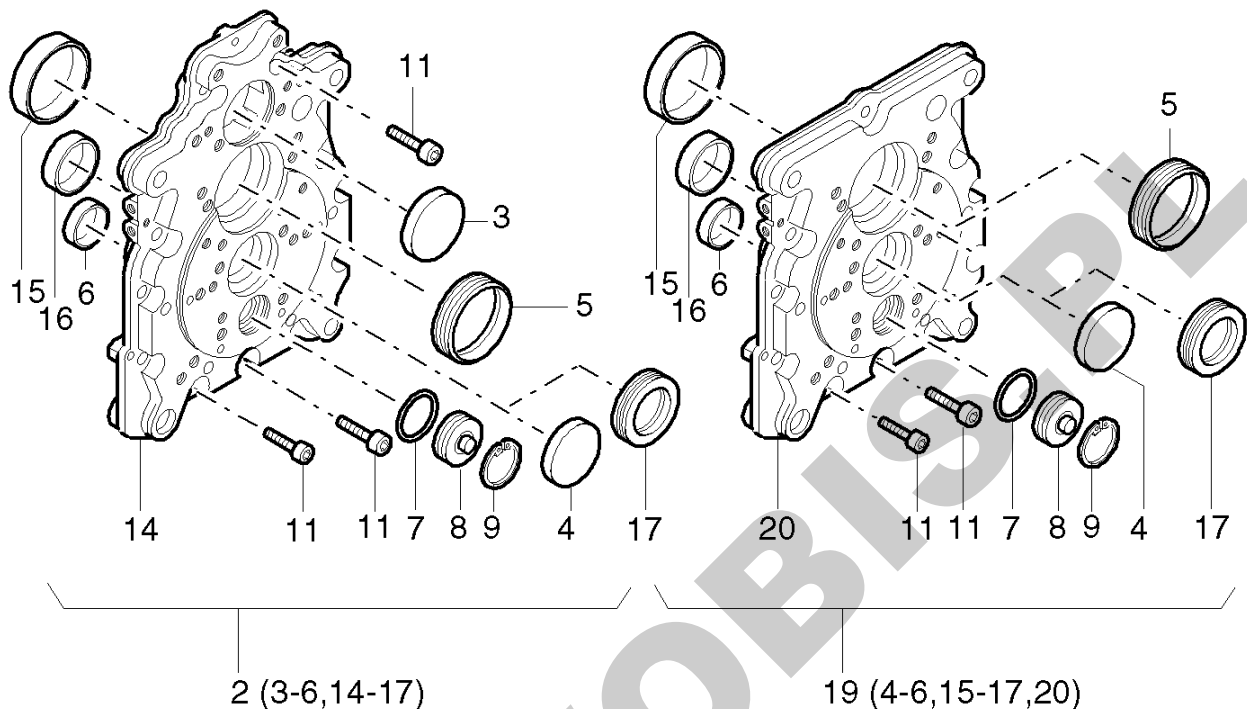

**ORYGINALNE CZĘŚCI ZAMIENNE SERWIS GWARANCYJNY I POGWARANCYJNY WYMIARY
SERWISOWE ORAZ KATALOGI CZĘŚCI ZAMIENNYCH NA STRONIE WWW.WOBIS.PL/SERWIS**

Pos.	Part no.	Description	Qty.	Notice	Add. notice	kg	EA	TA	DA	dDPW	List price
2	_nopart	Not in this engine	-								
3	_nopart	Not in this engine	-								
4	50325700	COVER 52	1	52		0,021	4	11	1		22,659
5	50325810	OIL SEAL 54X 70X 8	1	54 x 70 x 8 part was replaced by 50325811		0,000	0	11	7	D1	
6	03797600	BEARING BUSH	1			0,009	9	11	0		29,12
7	50330400	O-RING 27X2N	1	27 x 2		0,001	4	11	1	D1	5,4145
8	04000400	COVER	1			0,005	1	11	1		27,30
9	50399000	CIRCLIP 32 X 1,2	1	JL 32 x 1,2 DIN 472		0,003	4	11	1		7,644
11	50417400	ALL.SCREW M 8X30 Z3	12	M 8 x 30 DIN 912-8.8 A3C/6900		0,017	4	11	1		3,367
14	_nopart	Not in this engine	-								
15	04000310	BEARING BUSH	1			0,036	1	11	1		105,9695
16	04023210	BEARING BUSH	1			0,020	1	11	1		58,513
17	50364700	OIL SEAL 32X 52X 7	1	32 x 52 x 7 part was replaced by 50364701		0,000	0	11	7		
19	01293410	TIMING COVER SAE	1	SAE		2,210	1	12	0		1097,5055
20	_noorder	No single order	-								
21	01280910	TIMING COVER NO.3	1			2,200	1	12	0		1111,929
22	_nopart	Not in this engine	-								
23	_noorder	No single order	-								
24	_nopart	Not in this engine	-