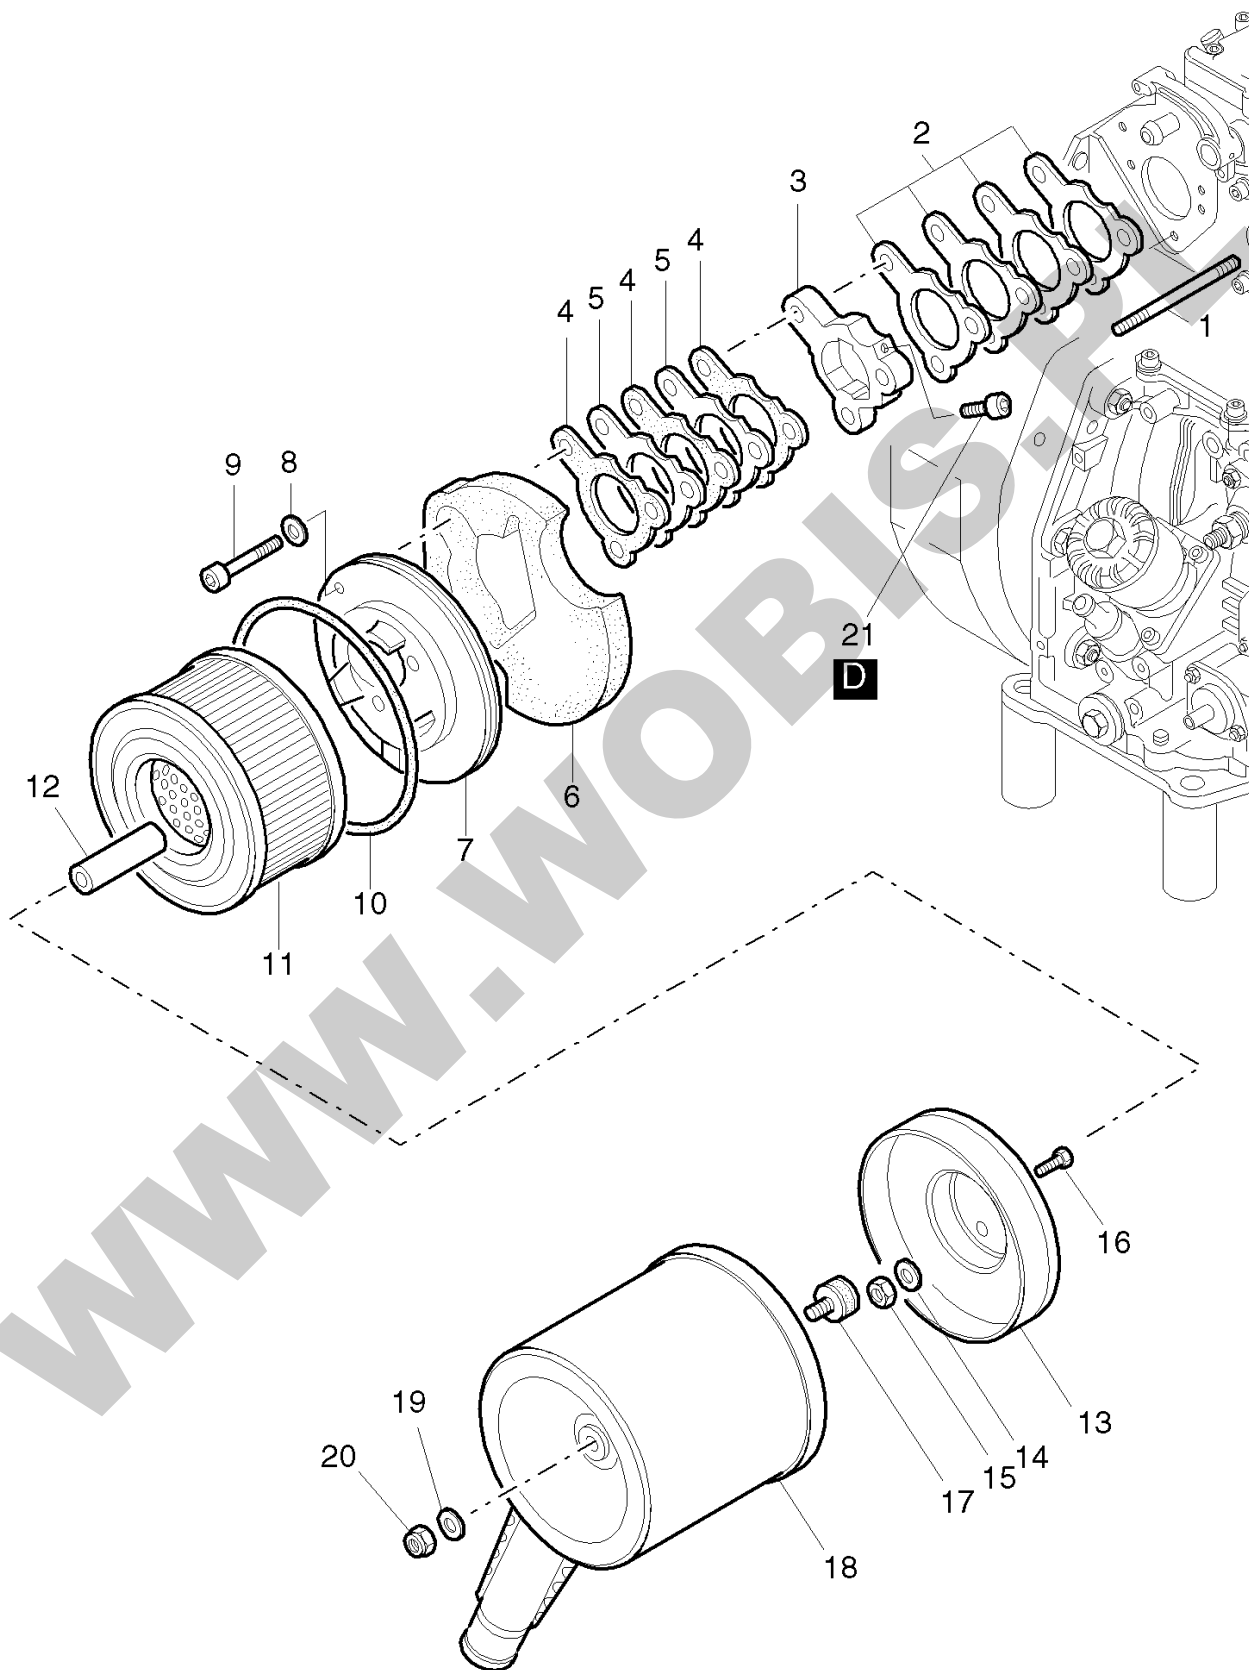

**ORYGINALNE CZĘŚCI ZAMIENNE SERWIS GWARANCYJNY I POGWARANCYJNY WYMIARY
SERWISOWE ORAZ KATALOGI CZĘŚCI ZAMIENNYCH NA STRONIE WWW.WOBIS.PL/SERWIS**

Pos.	Part no.	Description	Qty.	Notice	Add. notice	kg	EA	TA	DA	dDPW	List price
1	50412100	STUD M8 X 125	2	M 8x 125 DIN 835-5.8		0,045	4	21	4		9,191
2	01449100	GASKET AIRFILTER	1			0,030	1	21	1		13,4225
3	04053101	INTERMEDIATE FLANGE	1			0,069	1	21	1		38,311
4	04029800	GASKET	3			0,001	1	21	1		3,003
5	04029701	INSULATING FLANGE	2			0,011	1	21	1		13,013
6	04063201	INSULATION PLATE	1			0,016	1	21	4		35,217
7	04054701	MOUNT.PLATE AIR FIL	1			0,327	1	21	4		203,9765
8	50095100	SPRING WASHER A 8	1	A 8 DIN 137 A3C		0,001	4	11	1		0,455
9	50342400	ALL.SCR.M 8X 50	1	M 8 x 50 DIN 6912-8.8 A3C		0,022	4	21	2		4,3225
10	04055700	O-RING 135DU X 6	1	135 x 6		0,007	1	21	4		16,198
11	04030100	AIRFILTER ELEMENT	1			0,200	4	21	1	W2	54,509
12	04039610	BUSH 9X16X64,7	2	9 x 16 x 64,7		0,080	1	21	4		29,848
13	01558800	CENTERING COVER	1			0,446	1	21	4		174,1285
14	50148100	FLAT WASHER 8,4	2	8,4 DIN 125-St A3C		0,002	4	11	1		0,455
15	50129500	HEXAGON NUT M 8	2	M 8 DIN 985-8 A3C		0,002	4	11	1		2,6845
16	50333500	HEXSCREW M 6X 8	1	M 6 x 8 DIN 933-8.8 A3C		0,004	4	11	1		1,5015
17	50395100	ANTI VIBR.MOUNTINGS	1	25 / 25		0,034	4	21	4		25,662
18	01281100	AIR FILTER HOUSING	1			0,690	1	21	4		356,902
19	50144500	FLAT WASHER 6,4	1	6,4 DIN 125-St A3C		0,001	4	11	1		0,455
20	40028300	HEX.NUT M 6	1	VM 6 DIN 980 C3P		0,003	4	11	1		2,1385
21	50112600	ALL.SCR.M 5X 10	1	M 5 x 10 DIN 6912-8.8 A3C		0,003	4	11	1		2,6845
D	50223300	LOCTITE 221	1	50 ML		0,077	4	12	0		99,0535