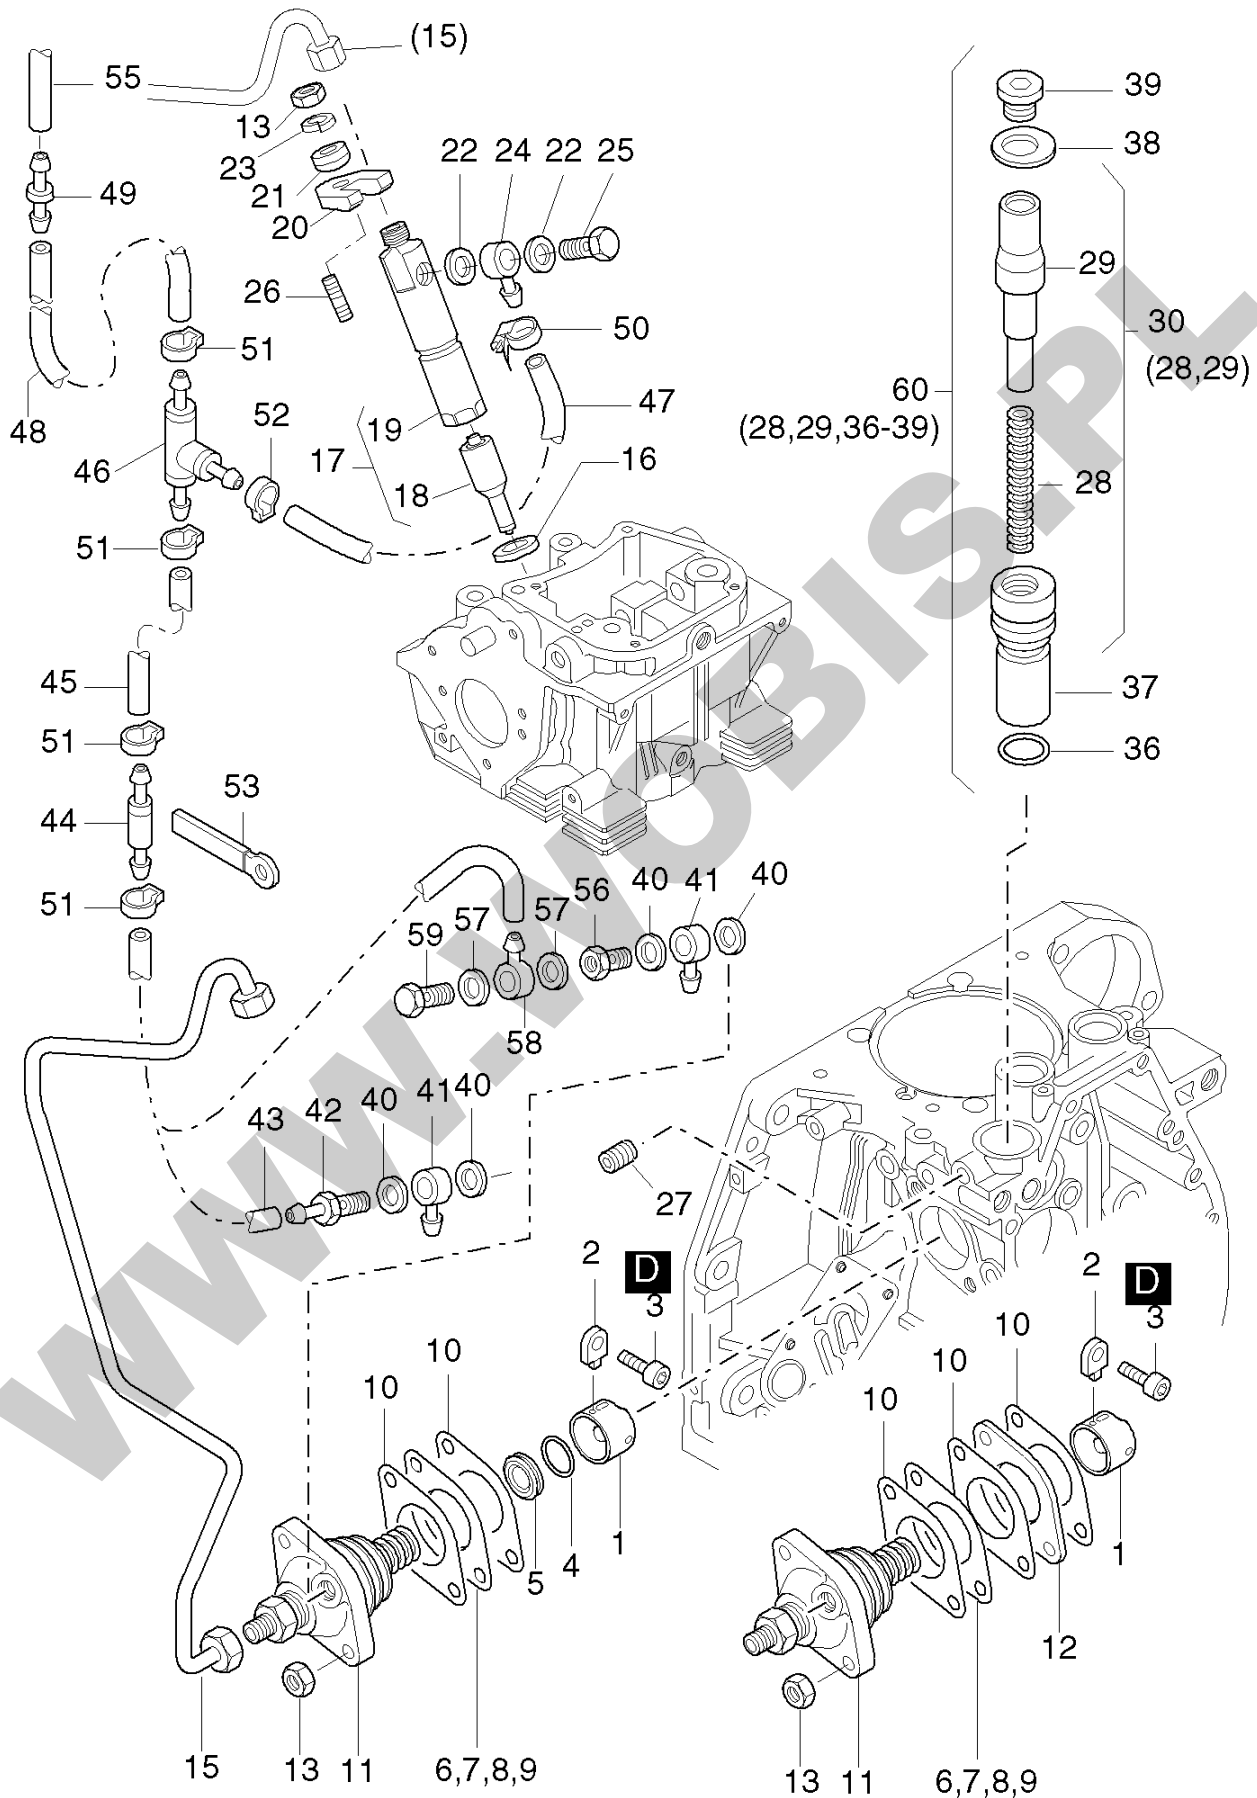

**ORYGINALNE CZĘŚCI ZAMIENNE SERWIS GWARANCYJNY I POGWARANCYJNY WYMIARY
SERWISOWE ORAZ KATALOGI CZĘŚCI ZAMIENNYCH NA STRONIE WWW.WOBIS.PL/SERWIS**

Pos.	Part no.	Description	Qty.	Notice	Add. notice	kg	EA	TA	DA	dDPW	List price
1	50331501	ROLLER TAPPET CPL.	1			0,038	4	11	5		105,6055
2	04144002	GUIDE	1			0,004	1	11	5		9,191
3	50050600	ALL.SCR.M 6X 12	1	M 6 x 12 DIN 912-8.8		0,005	4	11	1		1,729
4	50363400	O-RING 17X 1,2	0... 1	17 x 1,2		0,001	4	11	1	D1	5,0505
4	50390200	O-RING 17 X 1,1	0... 1	17 x 1,1		0,001	4	11	1		4,4135
5	04011700	PLATE	1			0,007	1	11	5		29,12
6	03209700	SHIM 0,3	0... 1	0,30 mm		0,003	1	11	1		6,6885
7	04102400	SHIM 0,60/42,2	0... 1	0,60 mm		0,001	1	11	1		3,8675
8	04102500	SHIM 0,90/42,2	0... 1	0,90 mm		0,009	1	11	1		4,459
9	04102600	SHIM 1,20/42,2	0... 1	1,20 mm		0,013	1	11	1		4,9595
10	04102200	GASKT.INJC.PUMP 0,2	0... 2	0,20 mm		0,001	1	11	1		5,278
10	04071300	GASKET	0... 2	0,10 mm		0,001	1	11	1	D3	2,821
10	04102300	GASKT.INJC.PUMP 0,3	0... 2	0,30 mm		0,001	1	11	1		5,6875
11	50475201	INJECTION PUMP EPA	1			0,693	4	11	5		561,5155
12	_nopart	Not in this engine	-								
13	50148000	HEXAGON NUT M 8	3	M 8 DIN 934-8 A3C		0,005	4	11	1		1,4105
15	01311800	FUEL PRESS PIPE	1	part was replaced by 01311801		0,131	0	11	0		
16	04025800	JOINT WASHER	1	2,0 MM		0,002	1	11	1	d1	4,1405
17	50493501	INJECTOR EPA	1			0,198	4	11	5		433,9335
17	50449000	INJECTOR OPT.	1	1D41 opt. (PV 202) part was replaced by 50415301		0,000	0	21	0		
18	50449100	NOZZLE DLLA OPT.	1	1D41 opt. (PV 202)		0,035	4	13	1		394,576
18	50493601	INJECTION NOZZLE	1			0,026	4	13	5	P1	233,9155
19	_noorder	No single order	-								
20	03792401	FLANGE	1			0,054	1	11	1		22,0675
21	04035700	WASHER	1			0,007	1	11	1		6,279
22	50000800	JOINT A 6,5X 9,5	2	A 6,5 x 9,5 DIN 7603-Cu		0,001	4	11	1	d2	0,455
23	50208500	SPRING WASHER 8	1	8 DIN 128 A3C		0,001	4	11	1		1,4105
24	50333400	BANJO CONNECTION	1			0,005	4	11	1		12,8765
25	50313000	BANJO BOLT M 6	1	M 6		0,005	4	11	1		10,556