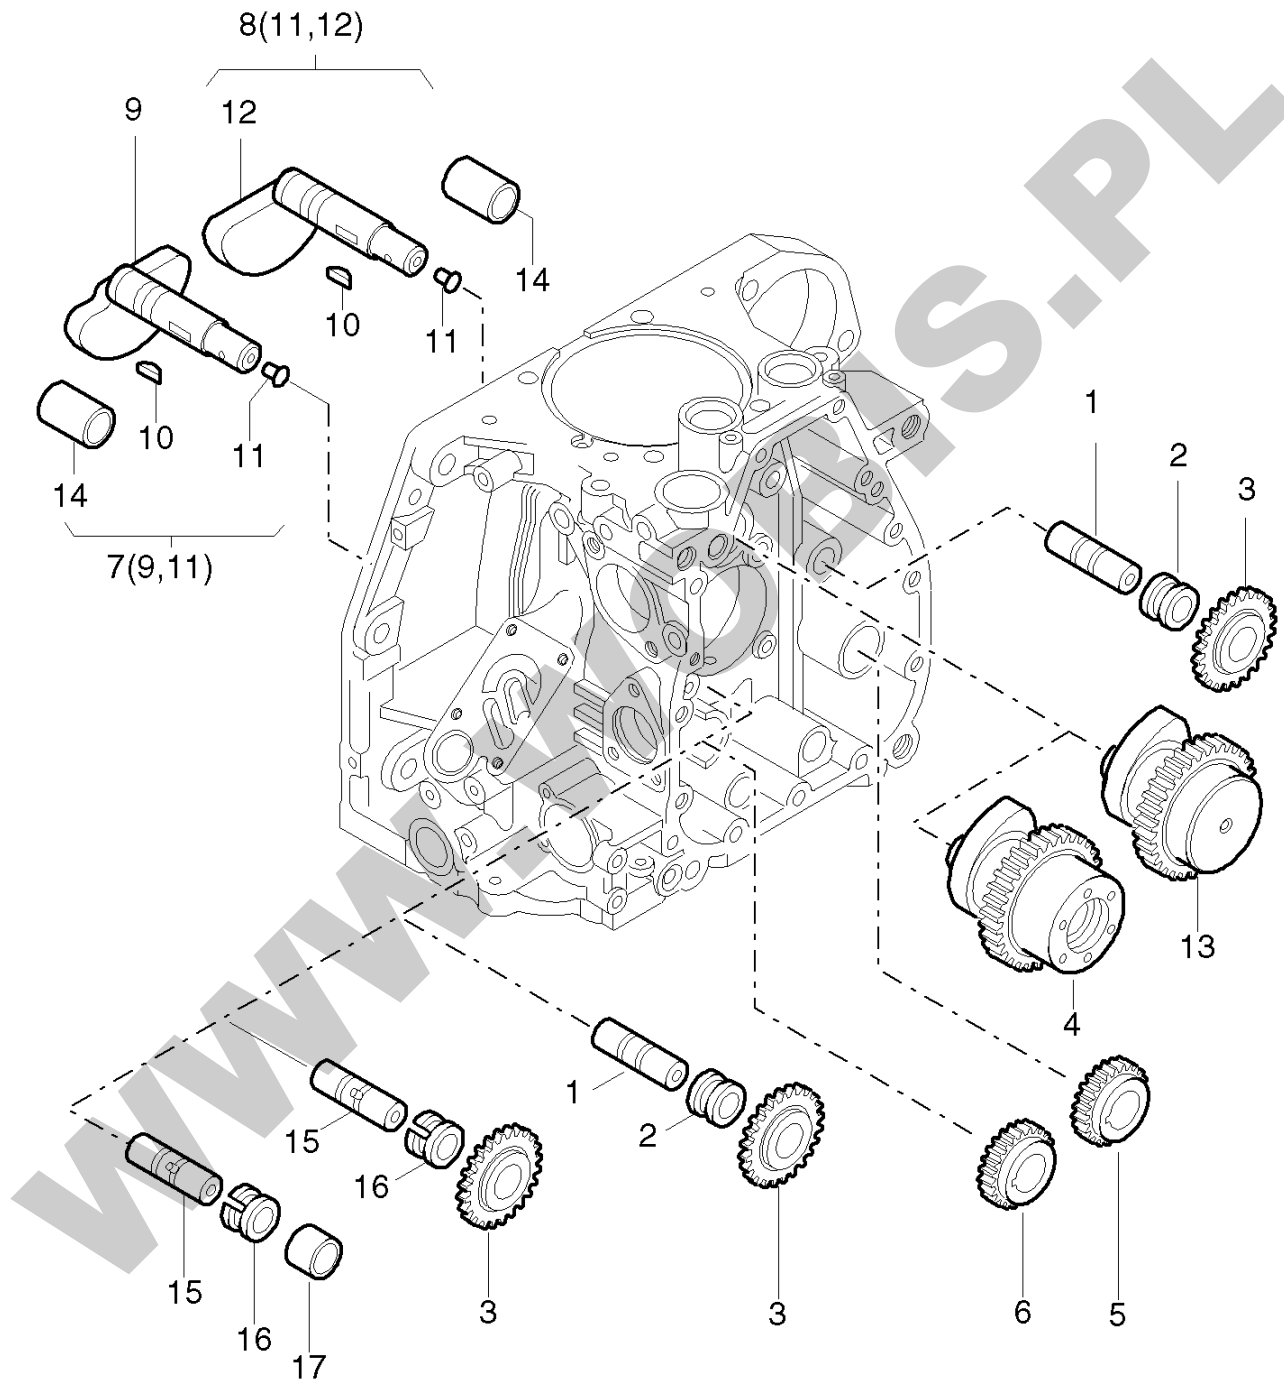

**ORYGINALNE CZĘŚCI ZAMIENNE SERWIS GWARANCYJNY I POGWARANCYJNY WYMIARY  
SERWISOWE ORAZ KATALOGI CZĘŚCI ZAMIENNYCH NA STRONIE WWW.WOBIS.PL/SERWIS**

Pos.	Part no.	Description	Qty.	Notice	Add. notice	kg	EA	TA	DA	dDPW	List price
1	01269900	CRANKSHFT.1D30-1D41	1	RE.U.LINKSLAUF part was replaced by 01269910		4,450	0	11	7		
2	_noorder	No single order	-								
3	50345800	COVER 22	1	22 DIN 443		0,010	4	11	1		7,189
4	04023501	COUNTER WEIGHT	1	part was replaced by 04023502		0,590	0	11	7		
5	50127900	ALL.SCR. M 8X 40	2	M 8 x 40 DIN 912 - 10.9		0,019	4	11	0		
6	50362600	FITTINGKEY A 6X4X32	1	A 6 x 4 x 32 DIN 6885 St 60		0,006	4	11	1		2,6845
7	03796120	GEARWHEEL F. CRANKS	1			0,225	1	11	1		455,5005
8	04024600	BUFFER RING	1			0,012	1	11	1		73,528
9	50349700	O-RING 100X2,5	1	100 x 2,5		0,002	4	11	1	D1	13,468
11	04136300	BEARING FLANGE	1			2,381	1	11	1		492,401
12	04024500	MAIN BEARING	1			0,062	4	11	1		116,8895
13	04048700	MAIN BEARING 0,5-	1	- 0,5 mm		0,100	4	14	1		132,8145
14	50368101	OIL SEAL 52 X80 X10	1	52 x 80 x 10 part was replaced by 50368102		0,041	0	11	7	D1	
15	50413600	WASHER 8,4	8	8,4 300 HV DIN 125A-A3C		0,001	4	11	1		1,092
16	50364300	HEXAGON NUT M 8	8	M 8 DIN 934 - 10.9 A3C		0,005	4	11	1		1,729
17	04023110	STUBSHAFT SAE CYL.	1	SAE ...2 ø 1" zyl., cyl. part was replaced by 04023120		0,660	0	11	7		
18	01485500	STUBSHAFT SAE TAPER	1	SAE ...4 ø 1" keg.		0,700	1	11	1		606,1965
19	04022910	STUBSHAFT ITALIA	1	ITAL. ...3 ø 30 mm tap.		0,445	1	11	1		855,8095
20	05033200	STUB SHAFT ITAL. 23	1	ITAL. ...6 ø 23 mm con.		0,400	1	11	1		603,876
21	05141600	FITTINGKEY 6,35X61	1	A 6,35 x 61		0,018	1	11	1		6,279
22	50017800	WOODRUFF KEY 4X6,5	1	4 x 6,5 DIN 6888		0,003	4	11	1		1,729
23	_nopart	Not in this engine	-								
24	01511901	REP.SET CKRS. 30-41	1	part was replaced by 01511902		0,000	0	12	7		
25	50458000	CIRCLIP SB 60	1	SB 60		0,005	4	11	1		3,367
E	50223400	LOCTITE 648	1	10 ML		0,021	4	12	0		38,6295