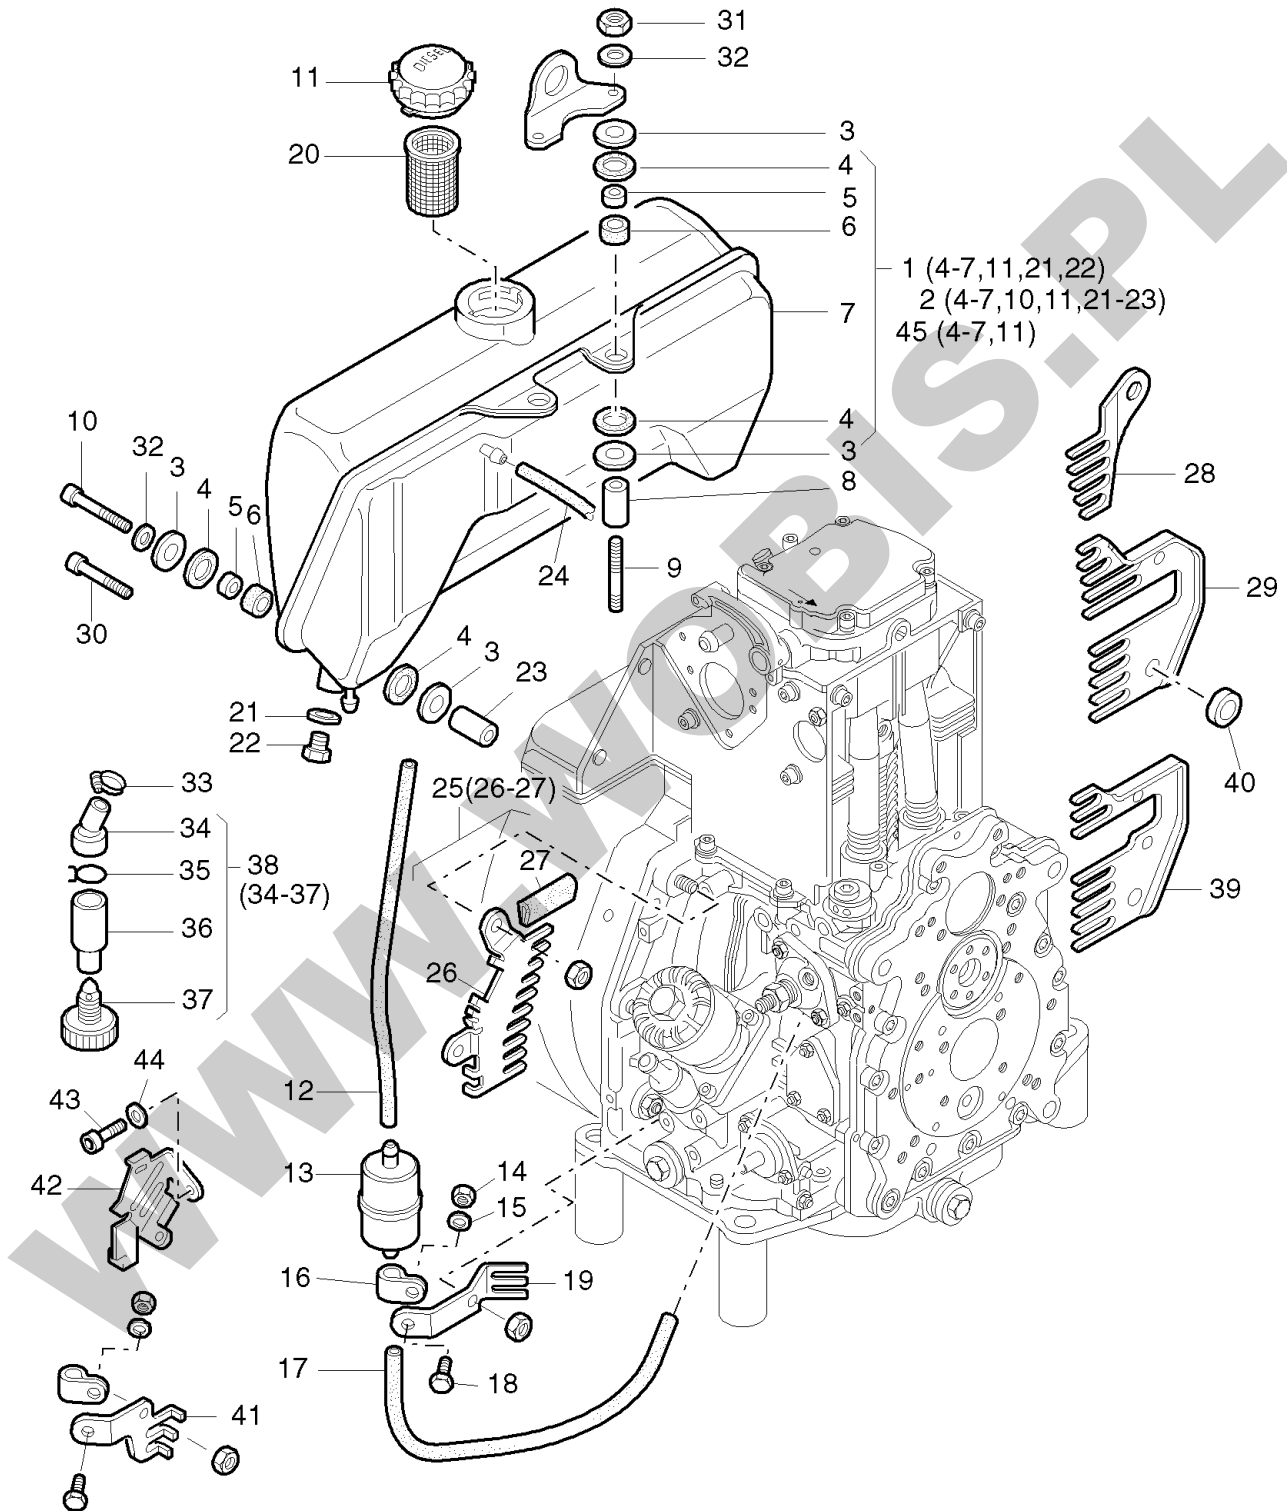

**ORYGINALNE CZĘŚCI ZAMIENNE SERWIS GWARANCYJNY I POGWARANCYJNY WYMIARY
SERWISOWE ORAZ KATALOGI CZĘŚCI ZAMIENNYCH NA STRONIE WWW.WOBIS.PL/SERWIS**

Pos.	Part no.	Description	Qty.	Notice	Add. notice	kg	EA	TA	DA	dDPW	List price
1	01535000	FUEL TANK 5 LTRS	1	5 l		2,908	1	22	1		660,7965
2	_nopart	Not in this engine	-								
3	05097600	WASHER	8	8,5 - 27		0,007	1	11	1		2,912
4	03981802	RUBBER WASHER	8	17 - 25		0,001	1	21	1		8,6905
5	03981701	BUSH 8,4X13X7,5	4	8,4 x 13 x 7,5		0,005	1	21	1		5,096
6	03981900	RUBBER SHELL	4			0,001	1	21	1		1,911
7	_noorder	No single order	-								
8	03981500	BUSH 9X18X49	2	9 x 18 x 49		0,073	1	21	1		20,657
9	50377001	STUD M 8X 75	0... 2	M 8 x 75 DIN 835-10.9 A3C		0,033	4	21	1		8,9635
9	50065100	STUD M 8X85	0... 2	M 8 x 85 DIN 835-8.8 A3C		0,035	4	11	1		5,915
10	50171600	ALL.SCR.M 8X 65	2	M 8 x 65 DIN 912-8.8 A3C		0,030	4	21	1		5,551
11	40032701	CAP F.FUEL TANK B40	1	B 40		0,071	4	21	1	P1	26,026
12	03493300	FUEL HOSE 7 X 145	1	7 x 145		0,010	1	21	2		
13	50478800	FUEL FILTER 7MY	1	Filter		0,054	4	21	1	W2	29,8025
14	50144400	HEXAGON NUT M 6	1	M 6 DIN 934 - 8 A3C		0,002	4	11	1		1,2285
15	50144500	FLAT WASHER 6,4	1	6,4 DIN 125-St A3C		0,001	4	11	1		0,455
16	03165500	PIPE CLIP	1			0,005	1	11	1		5,46
17	03493600	FUEL HOSE 7 X 330	0... 1	7 x 330 mm		0,030	1	21	2		
17	03674300	FUEL HOSE 7 X 305	0... 1	7 x 305 mm		0,025	1	21	1		
18	50165500	HEXSCREW M 6X 12	1	M 6 x 12 DIN 933-8.8 A3C		0,004	4	11	1		1,5015
19	_nopart	Not in this engine	-								
20	40037800	SIEVE	1	f. Tank 5l B 40		0,015	4	21	1		40,2675
21	50001000	JOINT A10 X16	1	A 10 x 16 DIN 7603-Cu		0,008	4	11	1		0,5915
22	05126000	DRAIN PLUG	1	M 10 x 12		0,018	1	21	1		27,664
23	03981600	BUSH 9X18X38	2	9 x 18 x 38		0,057	1	21	1		12,8765
24	03663800	FUEL HOSE 5,0 X 40	1	5 x 40 mm		0,002	1	11	1		2,2295
25	_nopart	Not in this engine	-								
26	_nopart	Not in this engine	-								
27	_nopart	Not in this engine	-								
28	_nopart	Not in this engine	-