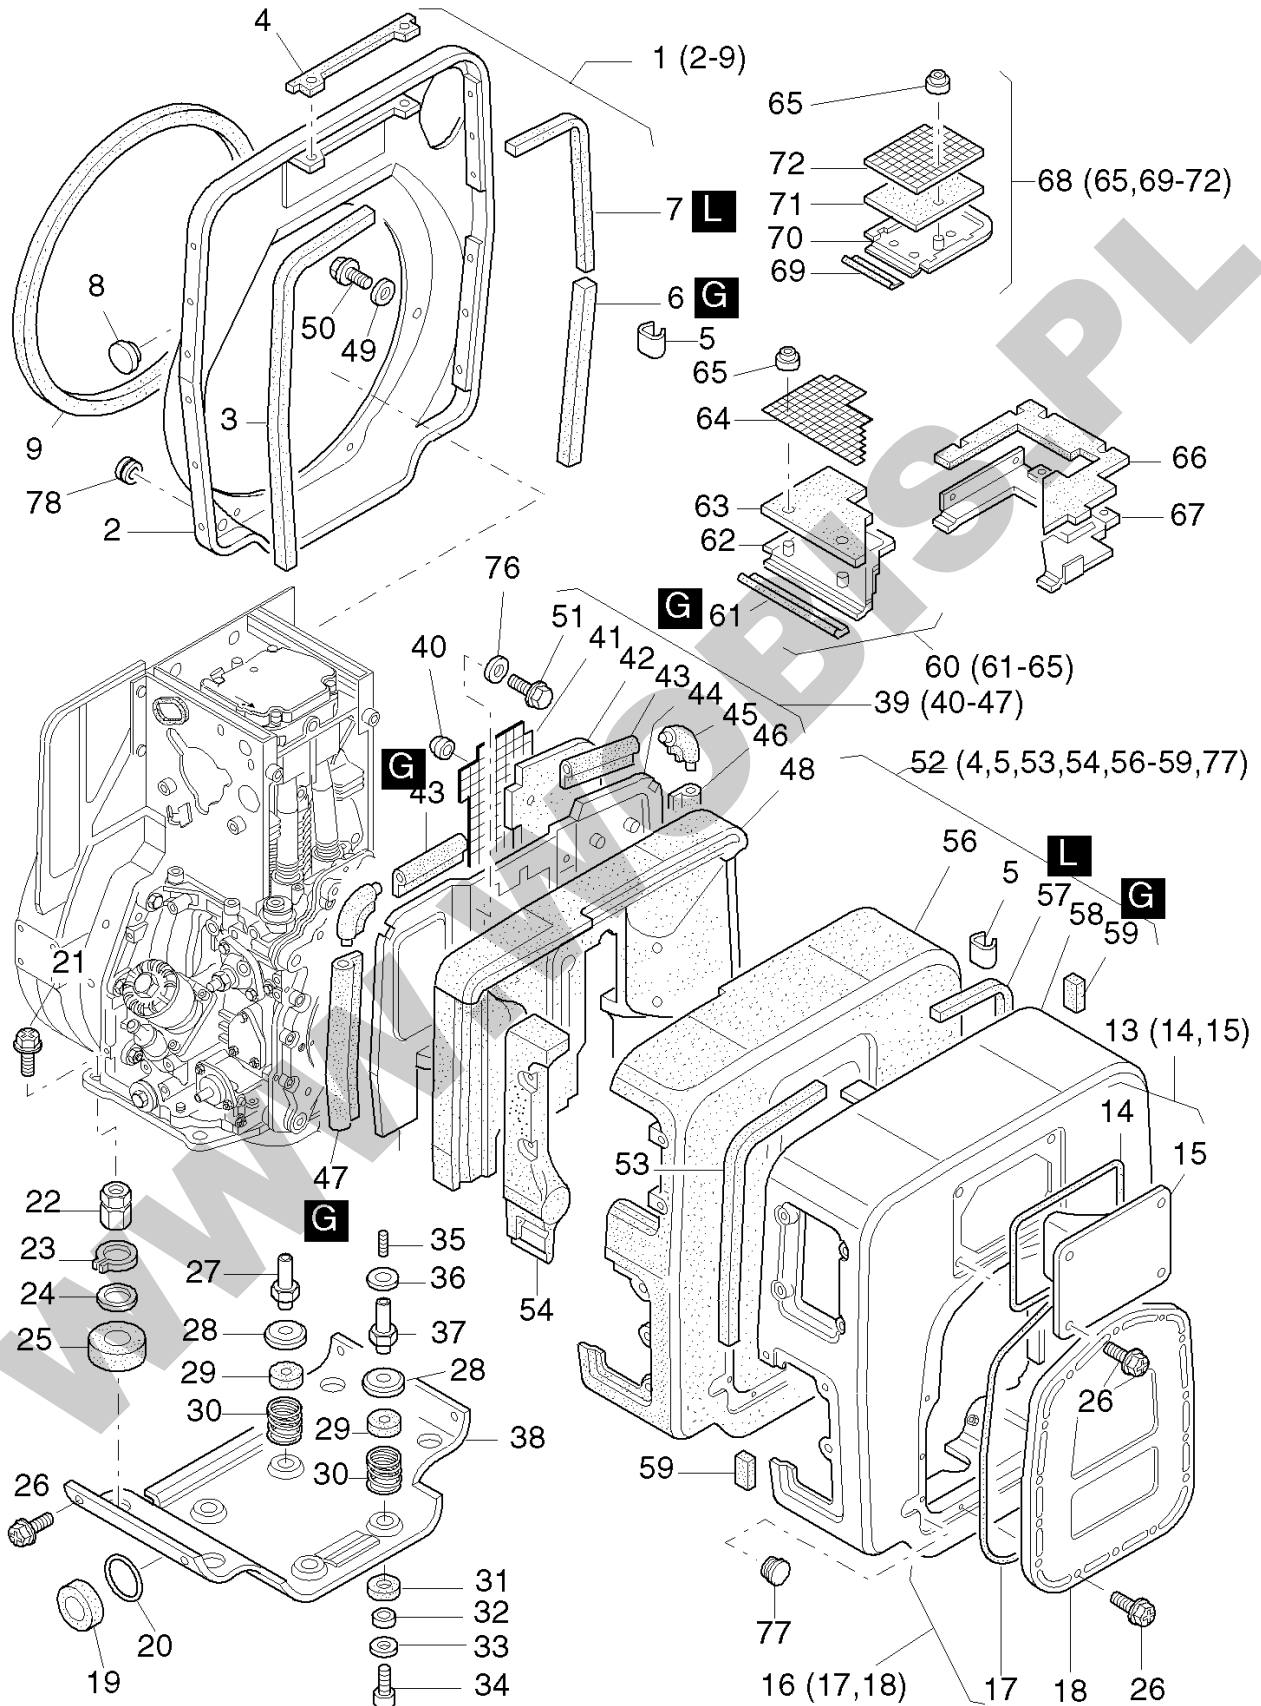

**ORYGINALNE CZĘŚCI ZAMIENNE SERWIS GWARANCYJNY I POGWARANCYJNY WYMIARY  
SERWISOWE ORAZ KATALOGI CZĘŚCI ZAMIENNYCH NA STRONIE WWW.WOBIS.PL/SERWIS**

Pos.	Part no.	Description	Qty.	Notice	Add. notice	kg	EA	TA	DA	dDPW	List price
1	01289100	END PLATE	1			2,294	1	11	1		830,4205
2	_noorder	No single order	-								
3	04080600	SEALG.STRIP 8X8X530	1	8 x 8 x 530 mm Silikon		0,021	1	11	1		19,019
4	04073800	GASKET	2			0,006	1	11	1		47,2745
5	04084100	CATCH	8			0,003	1	11	1		5,2325
6	_nopart	Not in this engine	-								
7	04081000	SEALG.STRIP 8X8X530	1	8 x 8 x 530 mm		0,021	1	11	1		12,1485
8	50395500	COVER 17,6	1	PHT 17, 6/20		0,001	4	11	1		7,3255
9	04049500	SEALING STRIP	1	1230 mm		0,130	1	11	1		76,8495
13	01289500	COVER SMALL	1			0,163	1	11	1		151,333
14	04049100	SEALING STRIP	1			0,003	1	11	1		11,7845
15	_noorder	No single order	-								
16	01289401	COVER BIG	1			0,620	1	11	1		123,578
16	01474401	COVER BIG	1	Handstart, demarr. man.		0,615	1	21	4		134,134
17	04080900	SEALING STRIP	1	3,0 x 1045		0,006	1	11	1		14,0595
18	_noorder	No single order	-								
19	03755300	GASKET	1	46/16		0,004	1	11	1		7,553
20	03592301	WASHER 26,1X38X1	1	26,1 x 38 x 1		0,005	1	11	1		7,553
21	50386600	HEXSCREW M10X 20	4	M 10 x 20 A3C W 158.12 - 10.9		0,025	4	21	1		6,643
22	03993700	NUT M10 X 27,5	4	M 10 x 27,5		0,075	1	21	2		17,29
23	50020400	CIRCLIP 24X1,2	4	A 24 x 1,2 DIN 471		0,002	4	11	1		2,002
24	03592301	WASHER 26,1X38X1	4	26,1 x 38 x 1		0,005	1	11	1		7,553
25	03755300	GASKET	4	46/16		0,004	1	11	1		7,553
26	50289200	HEXSCREW M 6X 12	24	M 6 x 12 KZ 1-8.8 A3D		0,005	4	11	1		1,8655
27	04077400	SPACER	2			0,022	1	11	1		36,673
28	04042100	CUP	4			0,010	1	11	1		6,7795
29	04041900	SEALING RING	4			0,002	1	11	1		9,4185
30	04042200	PRESSURE SPRING	4			0,015	1	11	1		9,4185
31	04041800	RUBBER SEAL RING	4			0,004	1	11	1		8,1445
32	04041700	BUSH 7X12X11	4	7 x 12 x 11		0,003	1	11	1		7,7805