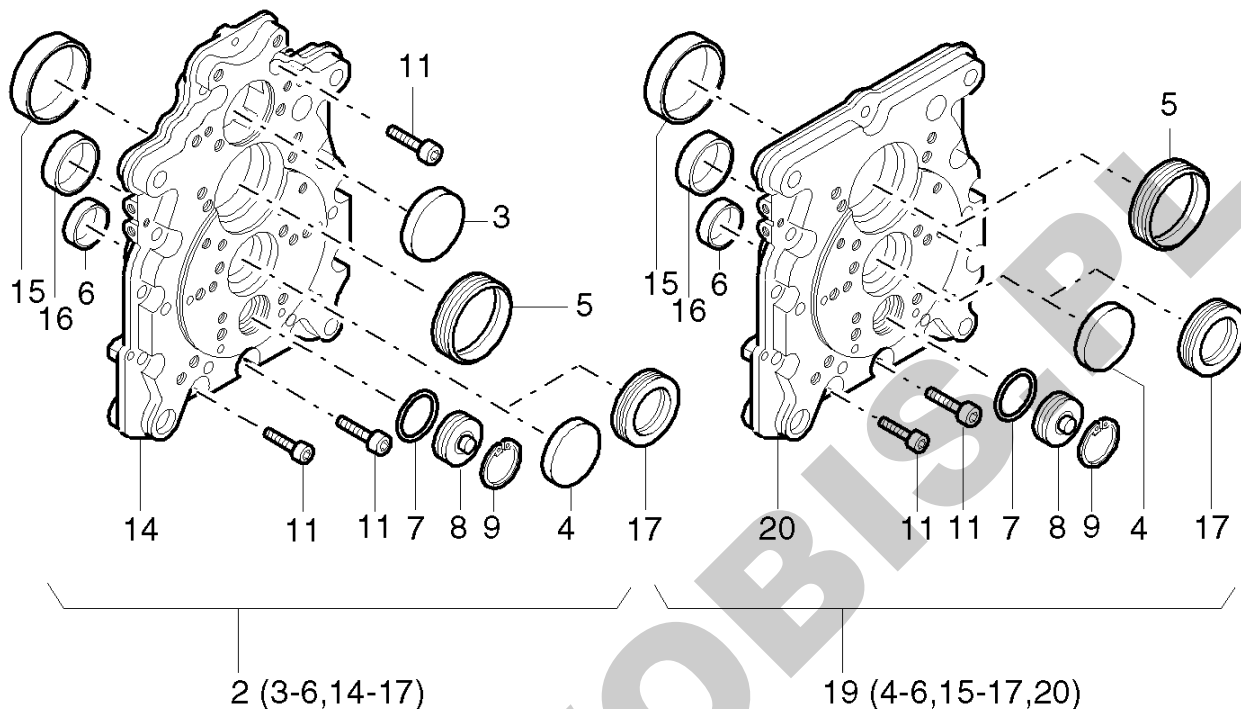

**ORYGINALNE CZĘŚCI ZAMIENNE SERWIS GWARANCYJNY I POGWARANCYJNY WYMIARY
SERWISOWE ORAZ KATALOGI CZĘŚCI ZAMIENNYCH NA STRONIE WWW.WOBIS.PL/SERWIS**

Pos.	Part no.	Description	Qty.	Notice	Add. notice	kg	EA	TA	DA	dDPW	List price
1	50328000	CTR.SUNK SCR.AM6X16	5	AM 6 x 16 17065 - 8.8 Zn		0,004	4	11	1		
2	03797412	COVER F. OIL PUMP	1			0,226	1	11	1		
3	01242401	SPRING CAPSULE+BUSH	1			0,090	1	11	1		
4	03797310	GEARWHEEL	1			0,056	1	11	1		
5	04008801	GOVERNOR SPRING 1,9	0... 1	ø 1,9 mm 1801...2300 min-1	*	0,006	1	11	1		
5	04052900	GOVERNOR SPRING 1,7	0... 1	ø 1,7 mm 1501...1800 min-1		0,006	1	11	1		
5	04052800	GOVERNOR SPRING 1,6	0... 1	ø 1,6 mm ... 1500 min-1		0,006	1	11	1		
6	04089600	GOVERNOR SPRING 2,8	0... 1	ø 2,8 mm 3000 min-1 Gen.PV78		0,020	1	11	1		
6	04063400	GOVERNOR SPRING 2,8	0... 1	ø 2,8 mm 2301...3000 min-1	*	0,016	1	11	1		
6	04070800	GOVERNOR SPRING 2,6	0... 1	ø 2,6 mm 2301...2500 min-1		0,015	1	11	1		
7	03798600	CUP	1			0,005	1	11	1		
8	50334700	CIRCLIP 5	1	5 ME DIN 6799		0,001	4	11	1		
9	03797600	BEARING BUSH	1			0,009	9	11	0		
10	03797510	HOUSING FOR OILPUMP	1	part was replaced by 01869300		0,078	0	11	0		
11	03797701	PLATE CENTRIF.WEIGH	1			0,085	1	11	1		
12	03798002	CENTRIFUGAL WEIGHT	1			0,056	1	11	5		
13	03798102	CENTRIFUGAL WEIGHT	1			0,055	1	11	5		
14	03797900	WASHER	1			0,008	1	11	1		
15	03797801	PIN	1			0,016	1	11	1		
16	50081200	SPRING WASHER A 6	5	A 6 DIN 137 - A3C		0,001	4	11	1		
17	50170800	ALL.SCR.M 6X 25	3	M 6 x 25 DIN 912 - 8.8 A3C		0,008	4	11	1		
18	50051000	ALL.SCR.M 6X 30	2	M 6 x 30 DIN 912-8.8		0,009	4	11	1		
19	50084901	PIN 8 X 12	2	8 x 12 DIN 7346 55 Si 7 2Fasen		0,003	4	11	1		
20	03798720	GEARWHEEL	1			0,061	1	11	1		
21	50260501	ROLL PIN 2X10	2	2 x 10 ISO 8752-ST		0,001	4	11	1		
22	04046000	CIRCLIP 0,5	0... 3	0,5 mm		0,001	1	11	1		
H	50282501	SILICON SEALER	1	30ML 1207		0,055	4	12	1