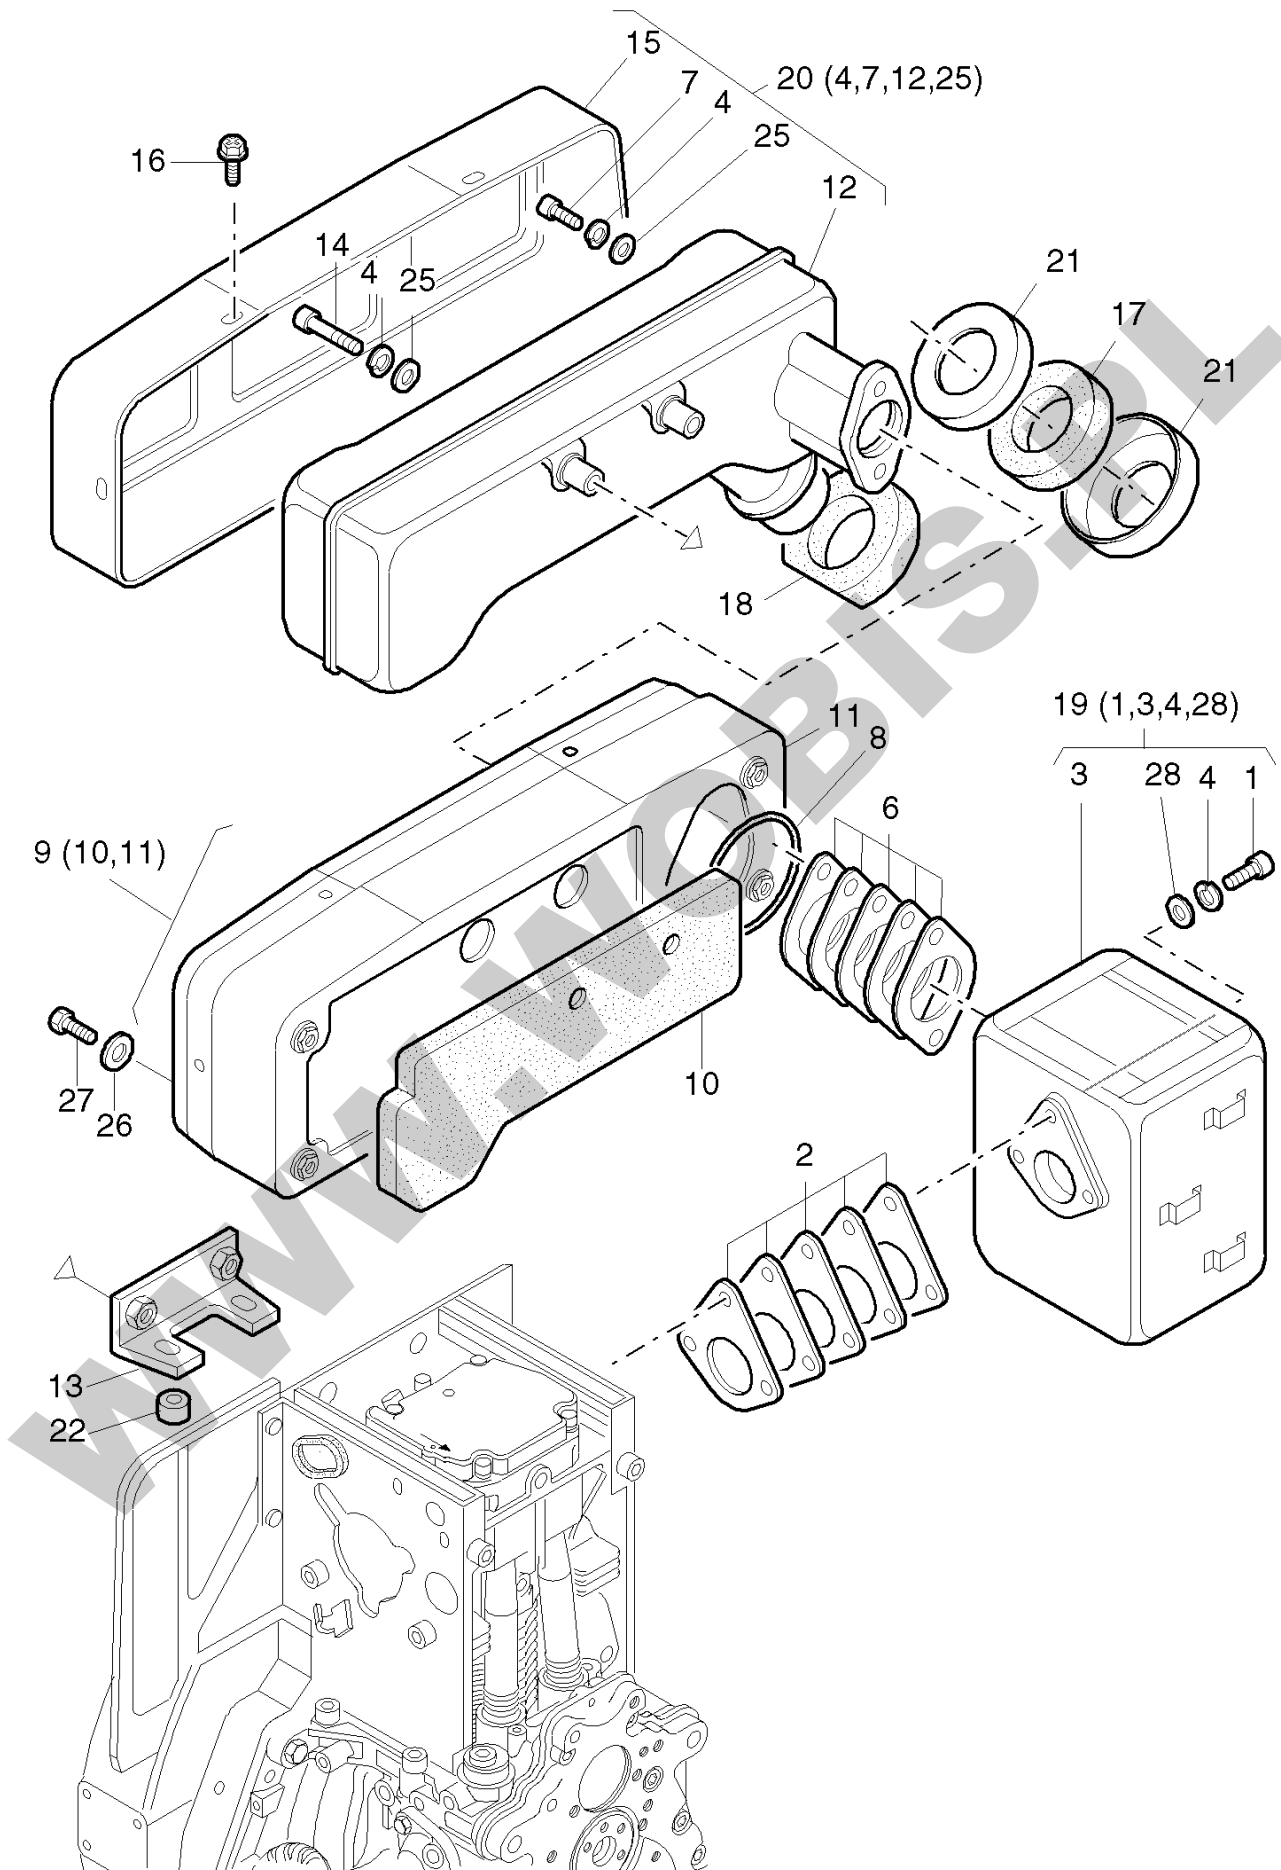

**ORYGINALNE CZĘŚCI ZAMIENNE SERWIS GWARANCYJNY I POGWARANCYJNY WYMIARY
SERWISOWE ORAZ KATALOGI CZĘŚCI ZAMIENNYCH NA STRONIE WWW.WOBIS.PL/SERWIS**

Pos.	Part no.	Description	Qty.	Notice	Add. notice	kg	EA	TA	DA	dDPW	List price
1	50429600	ALL.SCREW M 8 X 35	3	M 8 x 35 DIN 912-8.8 C4P		0,015	4	21	1		
2	01427900	GASKET EXHAUST SIL.	1			0,030	1	21	1		
3	_noorder	No single order	-								
4	50347301	SPRING WASHER 8	7	VHZ 8 A3C		0,001	4	11	1		
6	01309300	GASK.SET EXHST.SIL.	1			0,040	1	21	1		
7	50403900	ALL.SCR.M 8 X 25	2	M 8 x 25 DIN 912-8.8 C4P		0,015	4	21	1		
8	_nopart	Not in this engine	-								
9	01309400	EXHAUST CAPS.INSIDE	1			1,118	1	21	1		
10	04078800	INSULATION PLATE	1			0,008	1	21	1		
11	_noorder	No single order	-								
12	_noorder	No single order	-								
13	01307800	SUPPORT	1			0,023	1	21	1		
14	50404100	ALL.SCREW M 8 X 60	2	M 8 x 60 DIN 912-8.8 C4P		0,030	4	21	1		
15	01307501	EXHAUST CAPS.OUTSID	1			0,855	1	21	1		
16	50289200	HEXSCREW M 6X 12	8	M 6 x 12 KZ 1-8.8 A3D		0,005	4	11	1		
17	04079500	SEALING RING	1	33 x 62x 15		0,001	1	21	1		
18	_nopart	Not in this engine	-								
19	01309600	PRE SILENCER "C"	1			4,183	1	12	0		
20	01309500	SILENCER "C"	1			3,566	1	12	1		
21	04079400	CENTRING DISC	2			0,014	1	21	1		
22	04064600	BUSH	2	8,4 x 19 x 5,5		0,010	1	21	1		
25	50115700	DISC 8,4	4	8,4 DIN433-St 140 HV		0,002	4	11	1		
26	_nopart	Not in this engine	-								
27	_nopart	Not in this engine	-								
28	50115700	DISC 8,4	3	8,4 DIN433-St 140 HV		0,002	4	11	1