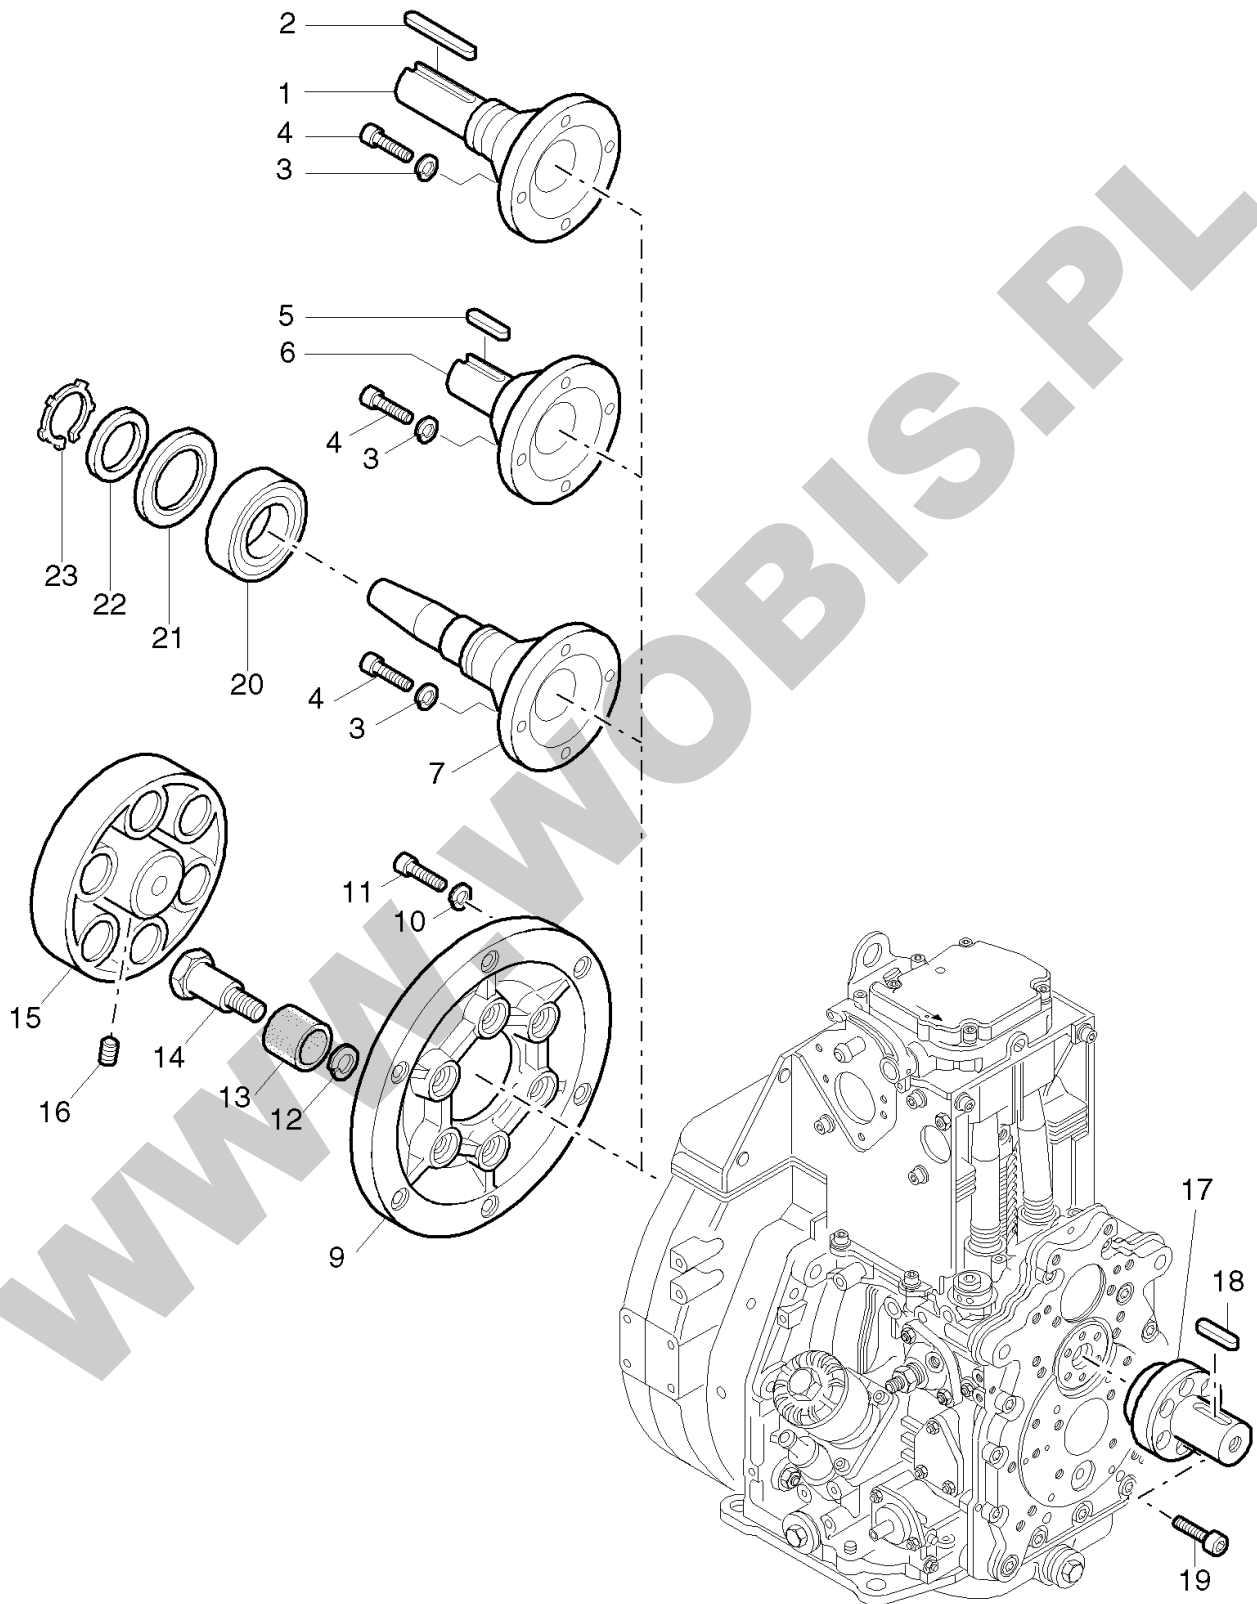

**ORYGINALNE CZĘŚCI ZAMIENNE SERWIS GWARANCYJNY I POGWARANCYJNY WYMIARY
SERWISOWE ORAZ KATALOGI CZĘŚCI ZAMIENNYCH NA STRONIE WWW.WOBIS.PL/SERWIS**

Pos.	Part no.	Description	Qty.	Notice	Add. notice	kg	EA	TA	DA	dDPW	List price
1	03952001	SHAFT 25,4X161,0	1	2 ø 1" ZENTR.100		1,525	1	21	2		
2	03962700	FITTINGKEY A6,35X63	1	A 6,35 x 63 part was replaced by 05141600		0,000	0	11	7		
3	50208500	SPRING WASHER 8	4	8 DIN 128 A3C		0,001	4	11	1		
4	50171500	ALL.SCR.M 8X 25	4	M 8 x 25 DIN 912-8.8 A3C		0,015	4	11	1		
5	50011500	FITTINGKEY A 8X7X35	1	A 8 x 7 x 35 DIN 6885		0,014	4	21	2		
6	03954300	SHAFT 30X100	1	2 ø 30 mm ZENTR.100		2,228	1	21	2		
7	03953201	STUBSHFT.TAP.X177,5	1	4 (1") keg., con. ZENTR.100		1,580	1	21	4		
9	03951700	FLANGE	1			1,850	1	21	4		
10	50208500	SPRING WASHER 8	6	8 DIN 128 A3C		0,001	4	11	1		
11	50366300	ALL.SCR.M 8X 20	6	M 8 x 20 DIN 912-8.8 A3C		0,013	4	11	1		
12	50061601	SPRING WASHER 12	6	VHZ 12		0,002	4	21	2		
13	03151000	RUBBER SHELL	6	SCHLAUCHST		0,015	1	21	2		
14	03046900	TAPPET	6			0,090	1	21	2		
15	03004602	COUNTER FLANGE	1			2,270	1	21	4		
16	50004600	GRUB SCREW M 8X16	1	M 8 x 16 DIN 916-45H A3C		0,003	4	11	1		
17	05007400	STUBSHAFT 25X65	1	25 x 65 ZENTR. 30		0,500	1	21	4		
18	50011500	FITTINGKEY A 8X7X35	1	A 8 x 7 x 35 DIN 6885		0,014	4	21	2		
19	50170700	ALL.SCR.M 6 X 16	6	M 6 x 16 DIN 912-8.8 A3C		0,006	4	11	1		
20	50015000	GROOV.BALLBEAR.6307	1	6307 DIN 625 FABR.URB		0,444	4	21	2		
21	50354200	NILOS RING 6307 ZAV	1	6307 ZAV		0,009	4	21	2		
22	50354300	SPACER RING	1	A 35		0,010	4	21	2		
23	50354400	CIRCLIP AL 35X1,5	1	AL 35 x 1,5		0,004	4	21	2