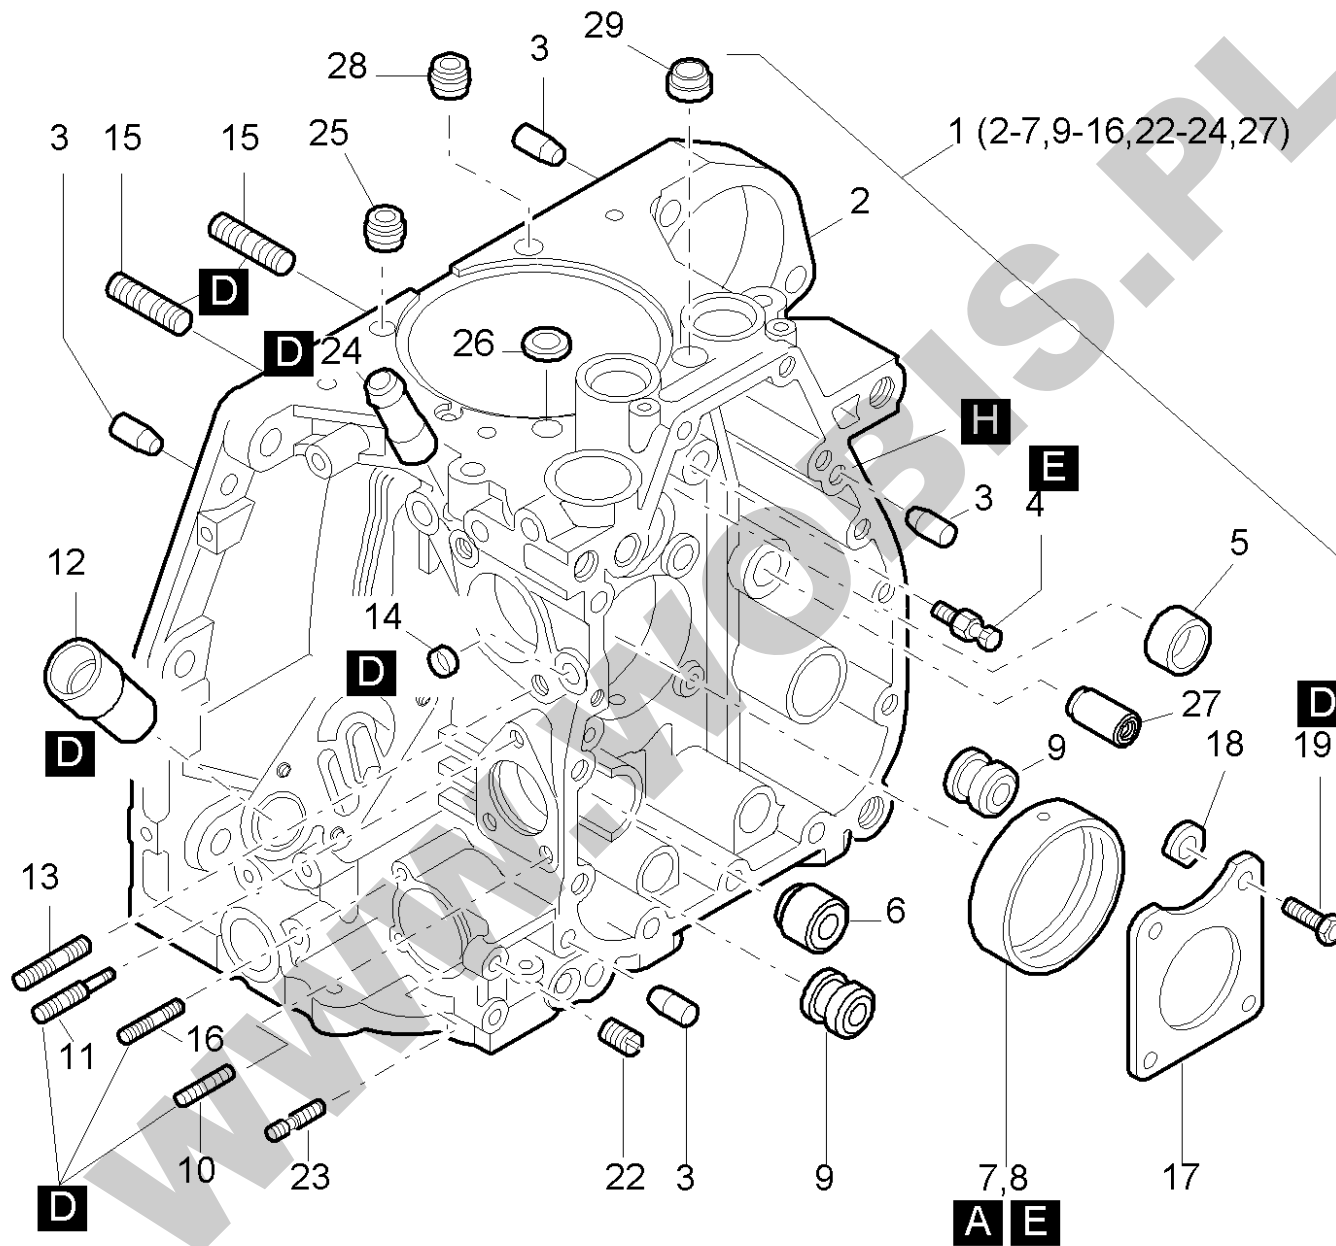

**ORYGINALNE CZĘŚCI ZAMIENNE SERWIS GWARANCYJNY I POGWARANCYJNY WYMIARY
SERWISOWE ORAZ KATALOGI CZĘŚCI ZAMIENNYCH NA STRONIE WWW.WOBIS.PL/SERWIS**

**ORYGINALNE CZĘŚCI ZAMIENNE SERWIS GWARANCYJNY I POGWARANCYJNY WYMIARY
SERWISOWE ORAZ KATALOGI CZĘŚCI ZAMIENNYCH NA STRONIE WWW.WOBIS.PL/SERWIS**

Pos.	Part no.	Description	Qty.	Notice	Add. notice	kg	EA	TA	DA	dDPW	List price
1	01270250	CRANKCASE	1			8,100	1	12	0		
2	_noorder	No single order	-								
3	50249101	CYL.PIN 8M 6 X 20	4	8 M 6 x 20 DIN 6325 2-Fasen part was replaced by 50249102		0,005	9	11	0		
4	04022602	NOZZLE	1			0,004	1	11	1		
5	03793800	BEARING BUSH	1			0,009	1	11	1		
6	04022700	PLUG	0... 1	ø 25 mm		0,025	1	11	1		
7	04022500	MAIN BEARING	1			0,058	4	11	1		
8	04048800	MAIN BEARING 0,5-	1	- 0,5 mm		0,100	4	14	1		
9	04023600	PLUG	1... 2	ø 25 mm		0,020	1	11	1		
10	50144300	STUD M 6X 16	2	M 6 x 16 DIN 835 - 8.8 A3C		0,005	4	11	1		
11	03794510	STUD	1			0,007	1	11	1		
12	03794800	INTERMEDIATE PIECE	1			0,050	1	11	1		
13	50098300	STUD M8X20	2	M 8 x 20 DIN 835-8.8 A3C		0,009	4	11	1		
14	50325500	COVER 10	1	10 DIN 443-St A3C		0,001	4	11	1		
15	50037600	STUD M 8X 20	8	M 8 x 20 DIN 835 - 10.9		0,012	4	11	0		
16	50328200	STUD M6X22	2	M 6 x 22 DIN 835 - 8.8 A3C		0,006	4	11	1		
17	04011651	THRUST PLATE	1	BEF. SCHR. M 9		0,140	1	11	1		
18	04069500	SHIM 1,05	0... 4	1,05 mm		0,001	1	11	1		
18	04069600	SHIM 1,2	0... 4	1,20 mm		0,002	1	11	1		
19	04062010	HEXSCREW M9 X 28	4	M 9 x28		0,017	1	11	1		
22	_noorder	No single order	-								
23	04087400	STUD M 6 X 22	1	M 6 x 22 A3C part was replaced by 50328200		0,005	0	11	7		
24	_noorder	No single order	-								
25	50458400	GASKET	2			0,002	4	11	1	d2	
26	50392000	JOINT 9,3X 14	2	9,3 x 14		0,001	4	11	1	d2	
27	04105000	PLUG 15MM	1	ø 15 mm		0,010	1	11	1		
28	_nopart	Not in this engine	-								
29	_nopart	Not in this engine	-								
A	50223001	LOCTITE ACTIVATOR N	1	500 ML DIN 7649		0,580	4	12	0