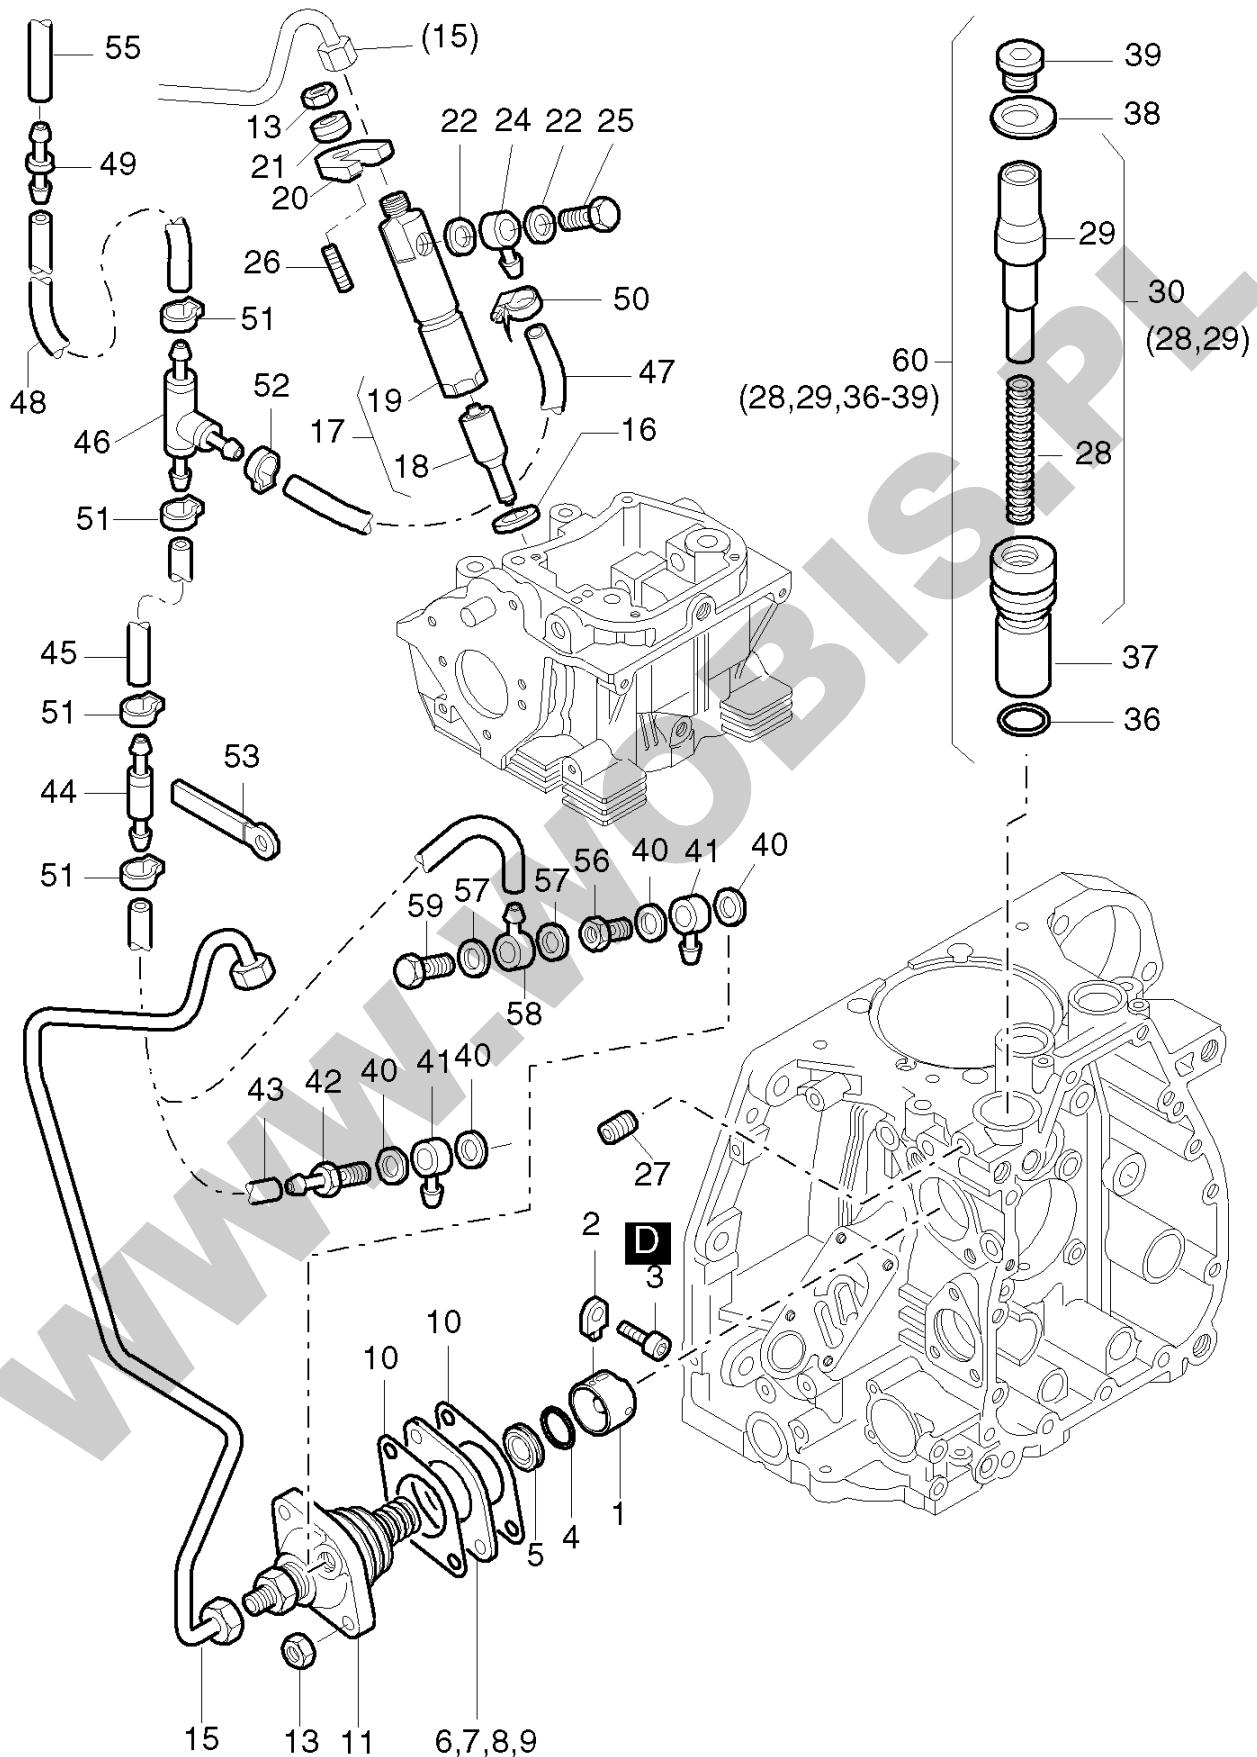

**ORYGINALNE CZĘŚCI ZAMIENNE SERWIS GWARANCYJNY I POGWARANCYJNY WYMIARY
SERWISOWE ORAZ KATALOGI CZĘŚCI ZAMIENNYCH NA STRONIE WWW.WOBIS.PL/SERWIS**

Pos.	Part no.	Description	Qty.	Notice	Add. notice	kg	EA	TA	DA	dDPW	List price
1	50328000	CTR.SUNK SCR.AM6X16	5	AM 6 x 16 17065 - 8.8 Zn		0,004	4	11	1		
2	03797412	COVER F. OIL PUMP	1			0,226	1	11	1		
3	01242401	SPRING CAPSULE+BUSH	1			0,090	1	11	1		
4	03797310	GEARWHEEL	1			0,056	1	11	1		
5	04008801	GOVERNOR SPRING 1,9	0... 1	ø 1,9 mm 1801...2300 min-1	*	0,006	1	11	1		
5	04052900	GOVERNOR SPRING 1,7	0... 1	ø 1,7 mm 1501...1800 min-1		0,006	1	11	1		
5	04052800	GOVERNOR SPRING 1,6	0... 1	ø 1,6 mm ... 1500 min-1		0,006	1	11	1		
6	04089600	GOVERNOR SPRING 2,8	0... 1	ø 2,8 mm 3000 min-1 Gen.PV78		0,020	1	11	1		
6	04063400	GOVERNOR SPRING 2,8	0... 1	ø 2,8 mm 2301...3000 min-1	*	0,016	1	11	1		
6	04070800	GOVERNOR SPRING 2,6	0... 1	ø 2,6 mm 2301...2500 min-1		0,015	1	11	1		
7	03798600	CUP	1			0,005	1	11	1		
8	50334700	CIRCLIP 5	1	5 ME DIN 6799		0,001	4	11	1		
9	03797600	BEARING BUSH	1			0,009	9	11	0		
10	03797510	HOUSING FOR OILPUMP	1	part was replaced by 01869300		0,078	0	11	0		
11	03797701	PLATE CENTRIF.WEIGH	1			0,085	1	11	1		
12	03798002	CENTRIFUGAL WEIGHT	1			0,056	1	11	5		
13	03798102	CENTRIFUGAL WEIGHT	1			0,055	1	11	5		
14	03797900	WASHER	1			0,008	1	11	1		
15	03797801	PIN	1			0,016	1	11	1		
16	50081200	SPRING WASHER A 6	5	A 6 DIN 137 - A3C		0,001	4	11	1		
17	50170800	ALL.SCR.M 6X 25	3	M 6 x 25 DIN 912 - 8.8 A3C		0,008	4	11	1		
18	50051000	ALL.SCR.M 6X 30	2	M 6 x 30 DIN 912-8.8		0,009	4	11	1		
19	50084901	PIN 8 X 12	2	8 x 12 DIN 7346 55 Si 7 2Fasen		0,003	4	11	1		
20	03798720	GEARWHEEL	1			0,061	1	11	1		
21	50260501	ROLL PIN 2X10	2	2 x 10 ISO 8752-ST		0,001	4	11	1		
22	04046000	CIRCLIP 0,5	0... 3	0,5 mm		0,001	1	11	1		
H	50282501	SILICON SEALER	1	30ML 1207		0,055	4	12	1		