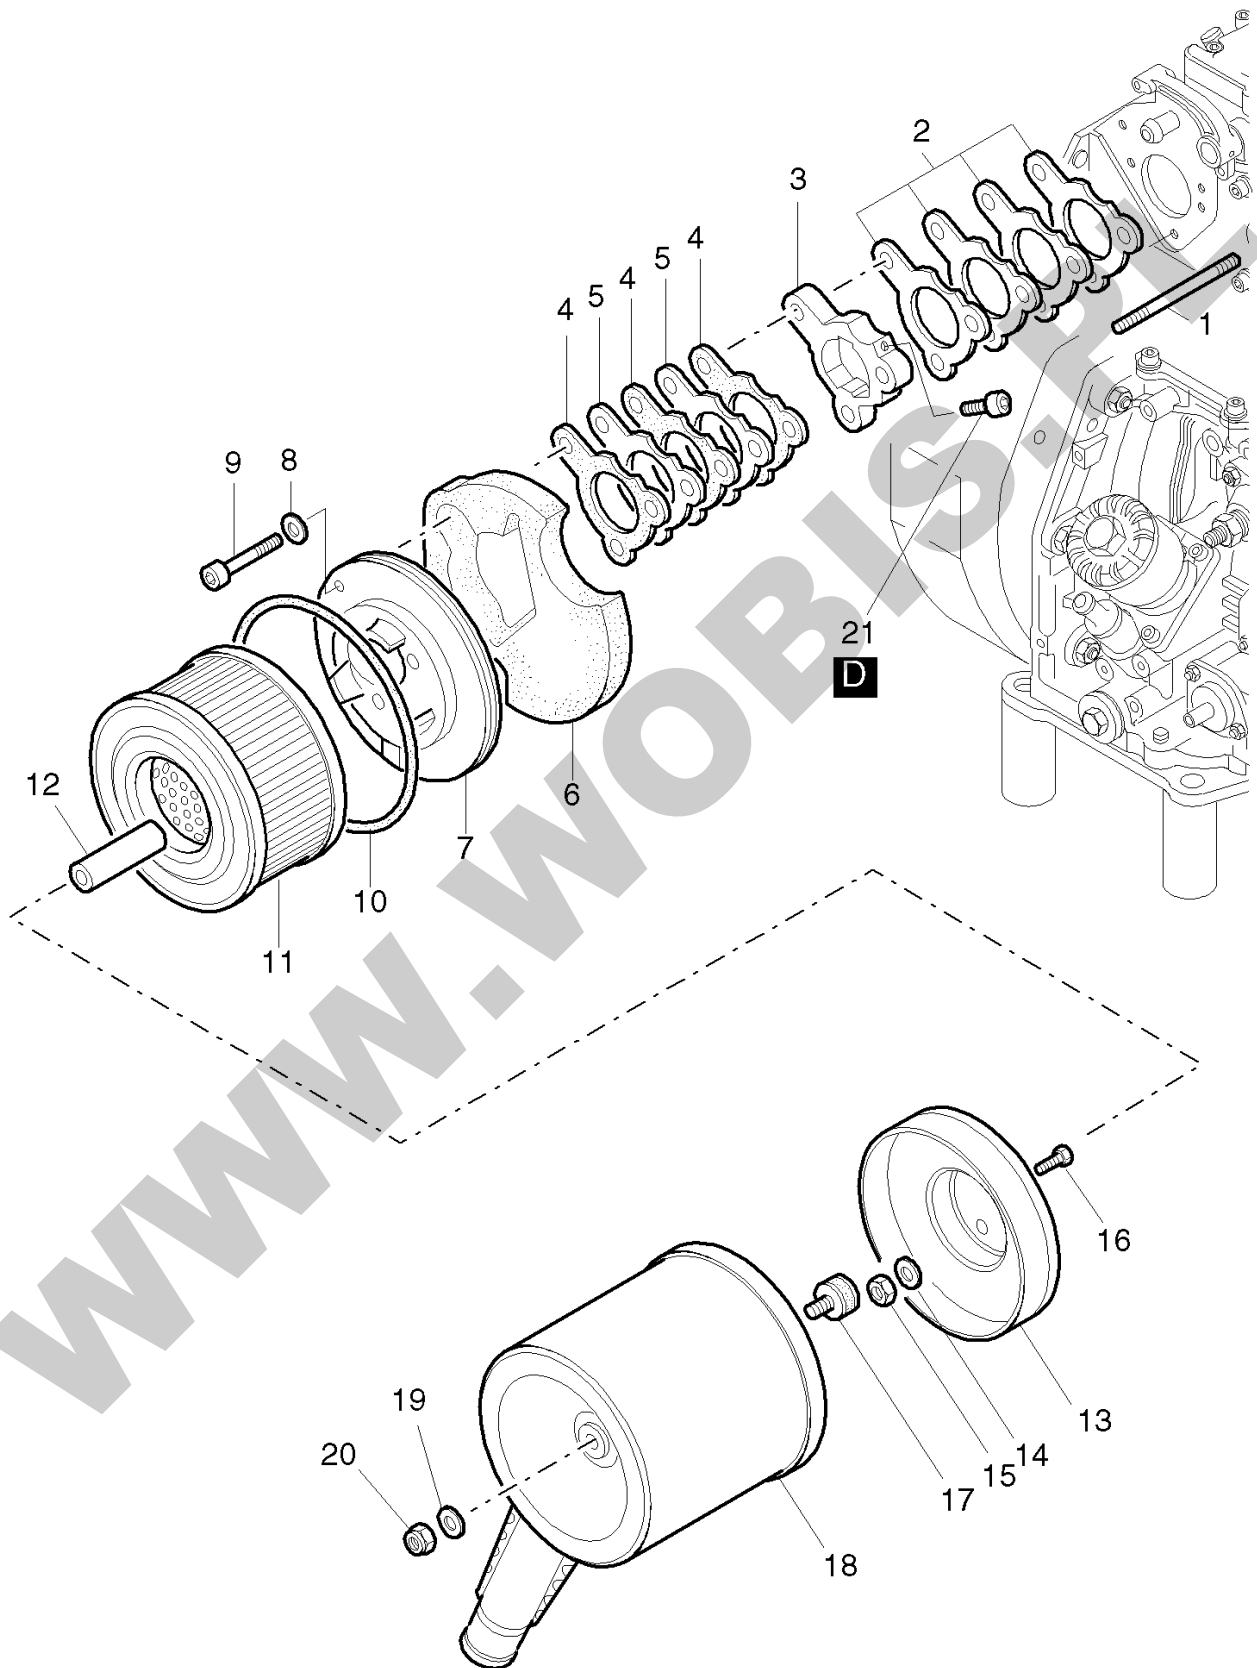

**ORYGINALNE CZĘŚCI ZAMIENNE SERWIS GWARANCYJNY I POGWARANCYJNY WYMIARY
SERWISOWE ORAZ KATALOGI CZĘŚCI ZAMIENNYCH NA STRONIE WWW.WOBIS.PL/SERWIS**

Pos.	Part no.	Description	Qty.	Notice	Add. notice	kg	EA	TA	DA	dDPW	List price
1	50412100	STUD M8 X 125	2	M 8x 125 DIN 835-5.8		0,045	4	21	0		
2	01449100	GASKET AIRFILTER	1			0,030	1	21	1		
3	04053101	INTERMEDIATE FLANGE	1			0,069	1	21	1		
4	04029800	GASKET	3			0,001	1	21	1		
5	04029701	INSULATING FLANGE	2			0,011	1	21	1		
6	04063201	INSULATION PLATE	1			0,016	9	21	0		
7	04054701	MOUNT.PLATE AIR FIL	1			0,327	1	21	0		
8	50095100	SPRING WASHER A 8	1	A 8 DIN 137 A3C		0,001	4	11	1		
9	50342400	ALL.SCR.M 8X 50	1	M 8 x 50 DIN 6912-8.8 A3C		0,022	4	21	2		
10	04055700	O-RING 135DU X 6	1	135 x 6		0,007	9	21	0		
11	04030100	AIRFILTER ELEMENT	1			0,200	4	21	1	W2	
12	04039610	BUSH 9X16X64,7	2	9 x 16 x 64,7		0,080	1	21	0		
13	01558800	CENTERING COVER	1			0,446	9	21	0		
14	50148100	FLAT WASHER 8,4	2	8,4 DIN 125-St A3C		0,002	4	11	1		
15	50129500	HEXAGON NUT M 8	2	M 8 DIN 985-8 A3C		0,002	4	11	1		
16	50333500	HEXSCREW M 6X 8	1	M 6 x 8 DIN 933-8.8 A3C		0,004	4	11	1		
17	50395100	ANTI VIBR.MOUNTINGS	1	25 / 25		0,034	4	21	0		
18	01281100	AIR FILTER HOUSING	1			0,690	9	21	0		
19	50144500	FLAT WASHER 6,4	1	6,4 DIN 125-St A3C		0,001	4	11	1		
20	40028300	HEX.NUT M 6	1	VM 6 DIN 980 C3P		0,003	4	11	1		
21	50112600	ALL.SCR.M 5X 10	1	M 5 x 10 DIN 6912-8.8 A3C		0,003	4	11	1		
D	50223300	LOCTITE 221	1	50 ML		0,077	4	12	0