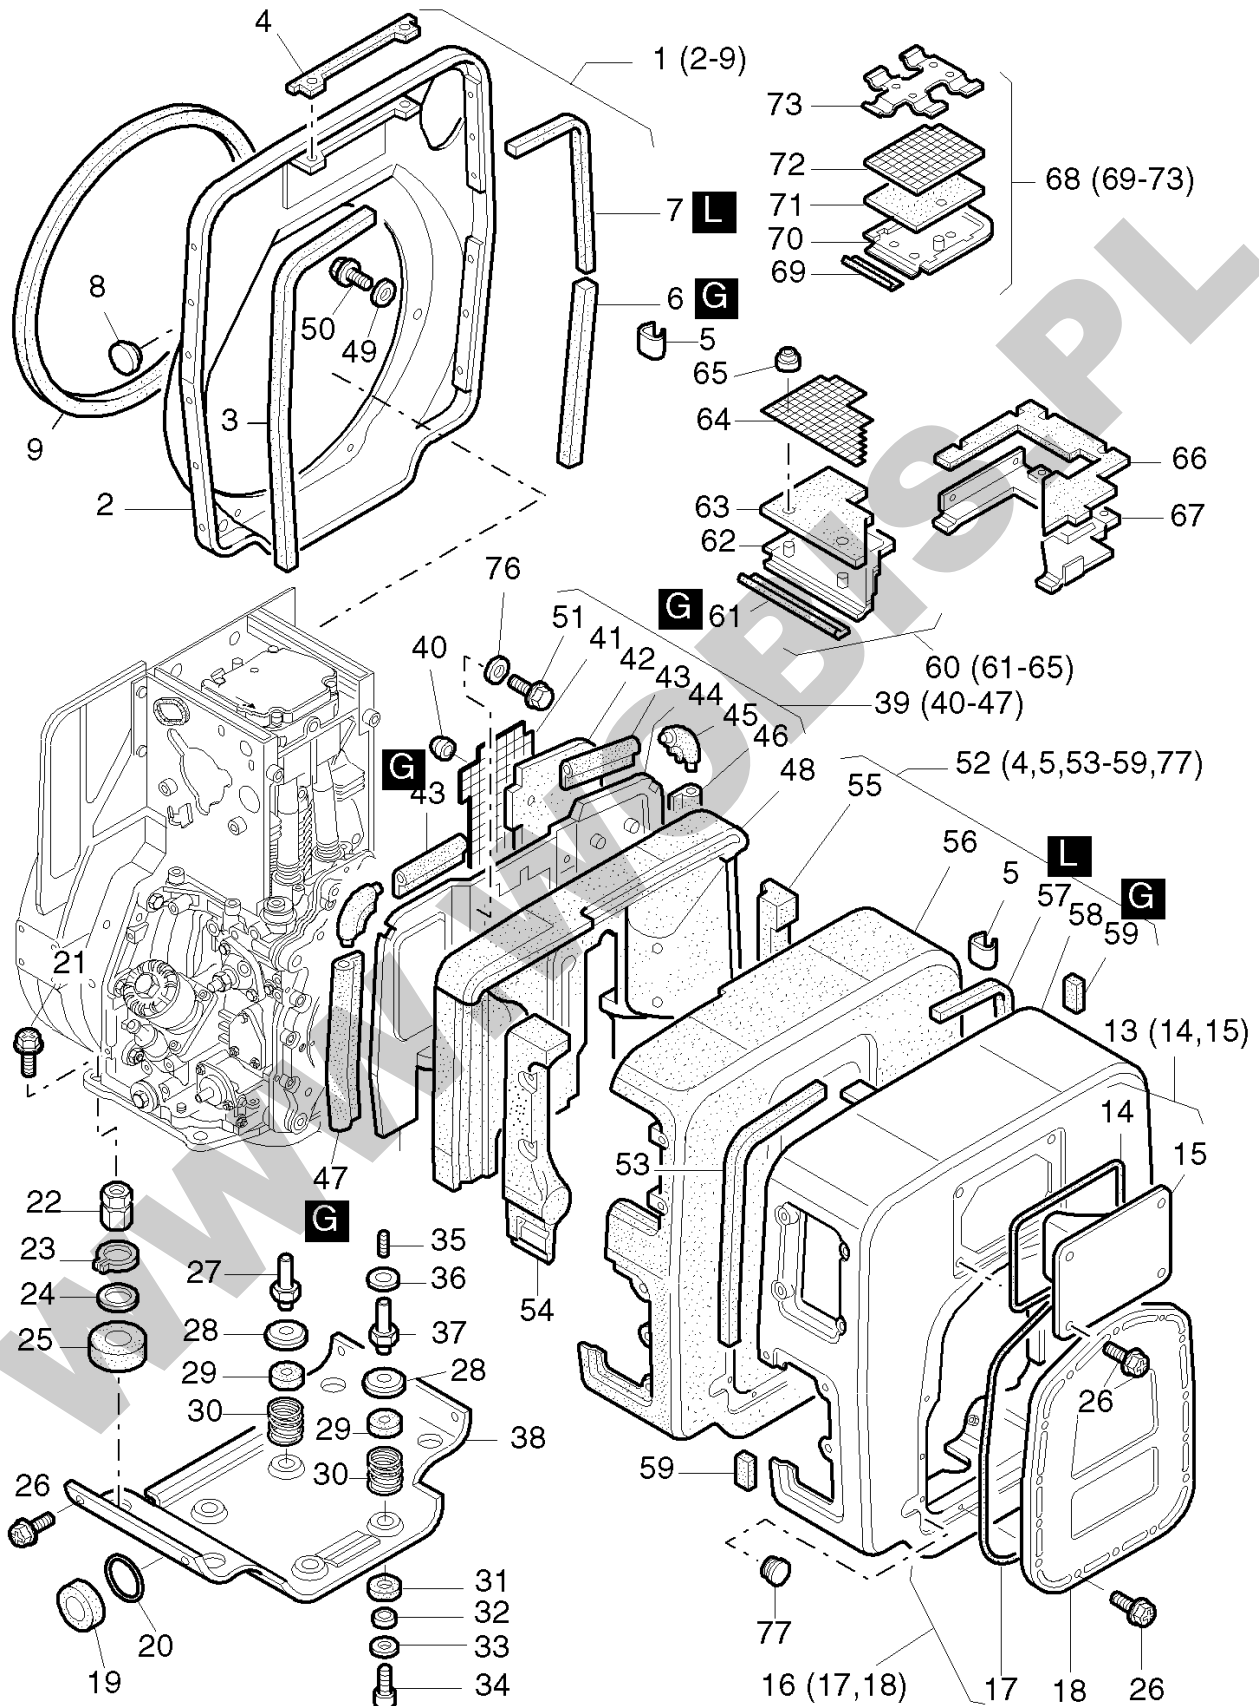

**ORYGINALNE CZĘŚCI ZAMIENNE SERWIS GWARANCYJNY I POGWARANCYJNY WYMIARY
SERWISOWE ORAZ KATALOGI CZĘŚCI ZAMIENNYCH NA STRONIE WWW.WOBIS.PL/SERWIS**

Pos.	Part no.	Description	Qty.	Notice	Add. notice	kg	EA	TA	DA	dDPW	List price
1	01289100	END PLATE	1			2,294	1	11	1		
2	_noorder	No single order	-								
3	04080600	SEALG.STRIP 8X8X530	1	8 x 8 x 530 mm Silikon		0,021	1	11	1		
4	04073800	GASKET	2			0,006	1	11	1		
5	04084100	CATCH	8			0,003	1	11	1		
6	_nopart	Not in this engine	-								
7	04081000	SEALG.STRIP 8X8X530	1	8 x 8 x 530 mm		0,021	1	11	1		
8	50395500	COVER 17,6	1	PHT 17, 6/20		0,001	4	11	1		
9	04049500	SEALING STRIP	1	1230 mm		0,130	1	11	1		
13	01289500	COVER SMALL	1			0,163	1	11	1		
14	04049100	SEALING STRIP	1			0,003	1	11	1		
15	_noorder	No single order	-								
16	01289401	COVER BIG	1			0,620	1	11	1		
16	01474401	COVER BIG	1	Handstart, demarr. man.		0,615	1	21	4		
17	04080900	SEALING STRIP	1	3,0 x 1045		0,006	1	11	1		
18	_noorder	No single order	-								
19	03755300	GASKET	1	46/16		0,004	1	11	1		
20	03592301	WASHER 26,1X38X1	1	26,1 x 38 x 1		0,005	1	11	1		
21	50386600	HEXSCREW M10X 20	4	M 10 x 20 A3C W 158.12 - 10.9		0,025	4	21	1		
22	03993700	NUT M10 X 27,5	4	M 10 x 27,5		0,075	1	21	2		
23	50020400	CIRCLIP 24X1,2	4	A 24 x 1,2 DIN 471		0,002	4	11	1		
24	03592301	WASHER 26,1X38X1	4	26,1 x 38 x 1		0,005	1	11	1		
25	03755300	GASKET	4	46/16		0,004	1	11	1		
26	50289200	HEXSCREW M 6X 12	24	M 6 x 12 KZ 1-8.8 A3D		0,005	4	11	1		
27	04077400	SPACER	2			0,022	1	11	1		
28	04042100	CUP	4			0,010	1	11	1		
29	04041900	SEALING RING	4			0,002	1	11	1		
30	04042200	PRESSURE SPRING	4			0,015	1	11	1		
31	04041800	RUBBER SEAL RING	4			0,004	1	11	1		
32	04041700	BUSH 7X12X11	4	7 x 12 x 11		0,003	1	11	1