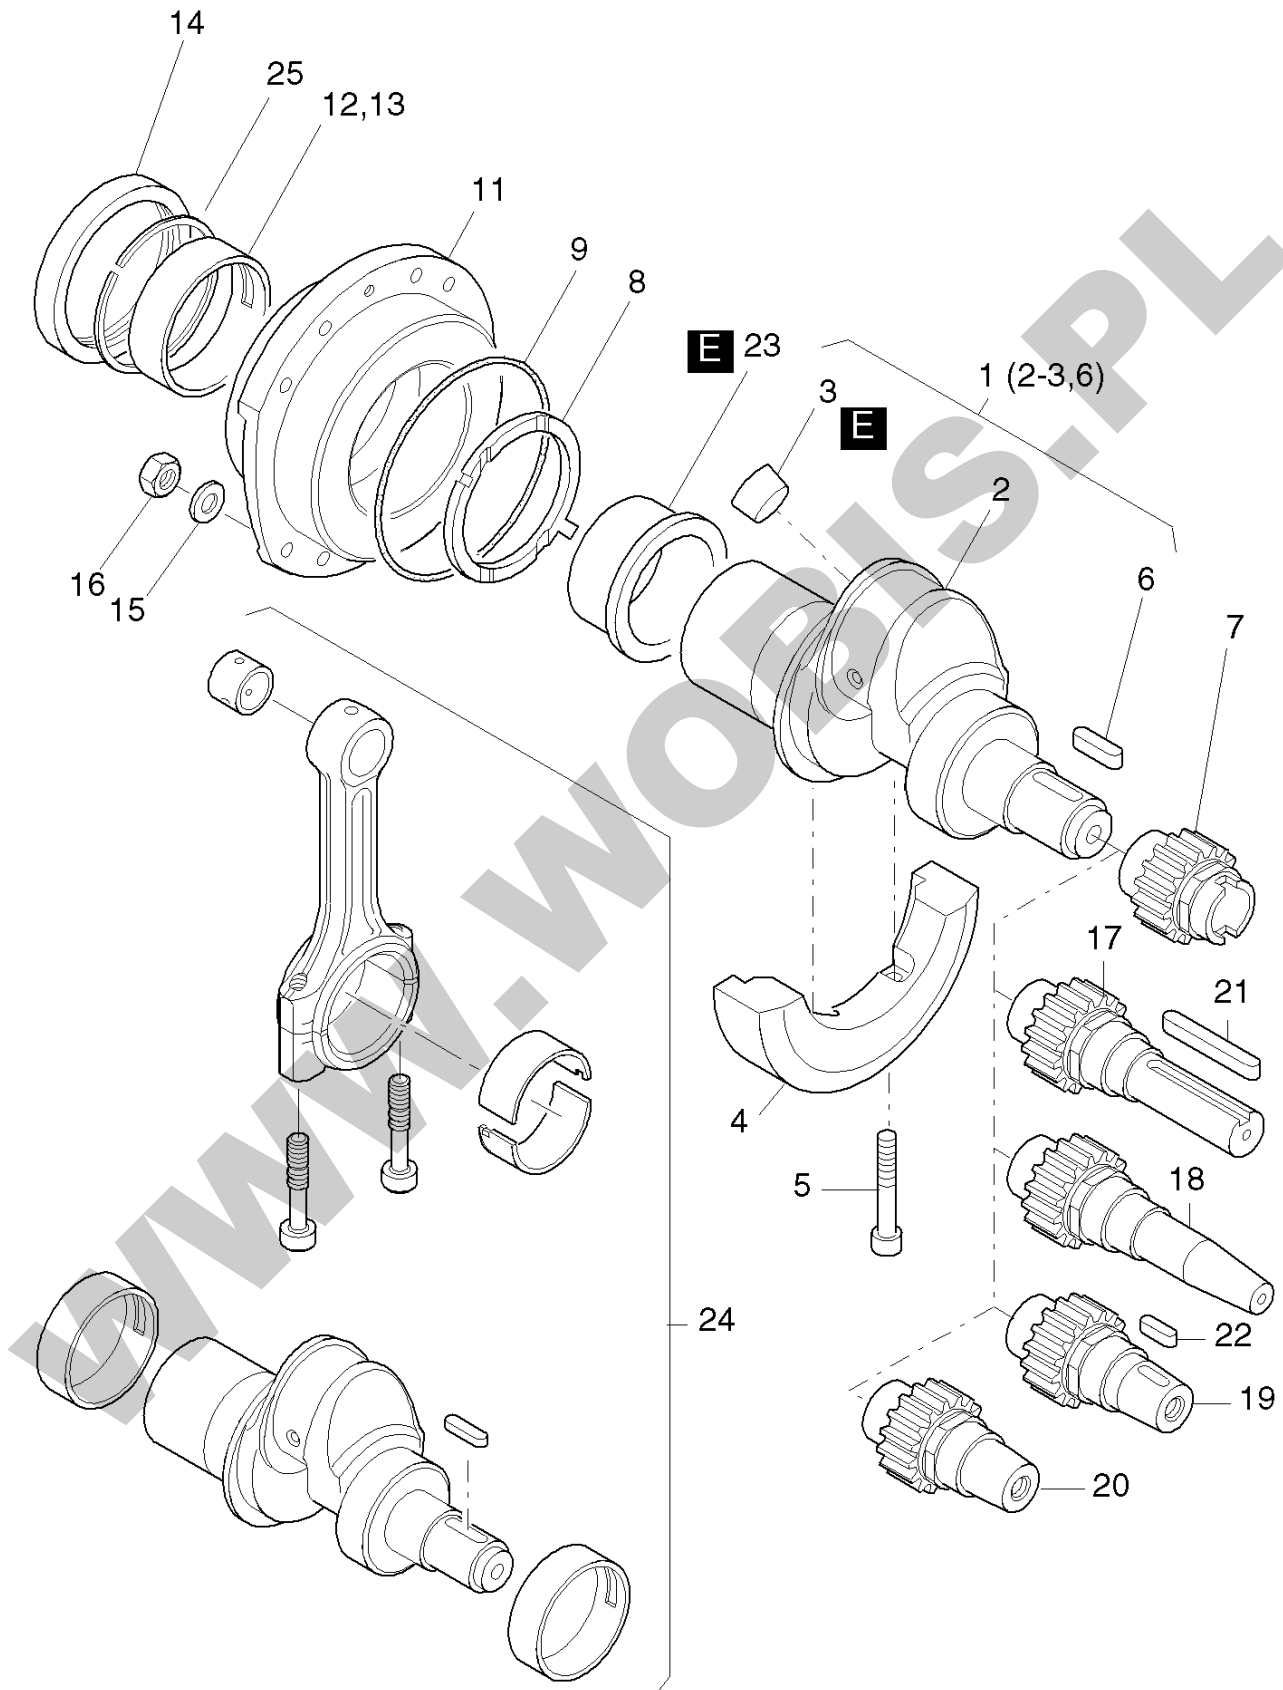

**ORYGINALNE CZĘŚCI ZAMIENNE SERWIS GWARANCYJNY I POGWARANCYJNY WYMIARY
SERWISOWE ORAZ KATALOGI CZĘŚCI ZAMIENNYCH NA STRONIE WWW.WOBIS.PL/SERWIS**

Pos.	Part no.	Description	Qty.	Notice	Add. notice	kg	EA	TA	DA	dDPW	List price
1	01269900	CRANKSHFT.1D30-1D41	1	RE.U.LINKSLAUF part was replaced by 01269910		4,450	0	11	7		
2	_noorder	No single order	-								
3	50345800	COVER 22	1	22 DIN 443		0,010	4	11	1		
4	04023501	COUNTER WEIGHT	1	part was replaced by 04023502		0,590	0	11	7		
5	50127900	ALL.SCR. M 8X 40	2	M 8 x 40 DIN 912 - 10.9 part was replaced by 50127901		0,019	0	11	7		
6	50362600	FITTINGKEY A 6X4X32	1	A 6 x 4 x 32 DIN 6885 St 60		0,006	4	11	1		
7	03796120	GEARWHEEL F. CRANKS	1			0,225	1	11	1		
8	04024600	BUFFER RING	1			0,012	1	11	1		
9	50349700	O-RING 100X2,5	1	100 x 2,5		0,002	4	11	1	D1	
11	04136300	BEARING FLANGE	1			2,381	1	11	1		
12	04024500	MAIN BEARING	1			0,062	4	11	1		
13	04048700	MAIN BEARING 0,5-	1	- 0,5 mm		0,100	4	14	1		
14	50368101	OIL SEAL 52 X80 X10	1	52 x 80 x 10 part was replaced by 50368102		0,041	0	11	7	D1	
15	50413600	WASHER 8,4	8	8,4 300 HV DIN 125A-A3C		0,001	4	11	1		
16	50364300	HEXAGON NUT M 8	8	M 8 DIN 934 - 10.9 A3C		0,005	4	11	1		
17	04023110	STUBSHAFT SAE CYL.	1	SAE ...2 ø 1" zyl., cyl. GEWINDE M 8 part was replaced by 04023120		0,000	0	11	7		
18	01485500	STUBSHAFT SAE TAPER	1	SAE ...4 ø 1" keg.		0,700	1	11	1		
19	04022910	STUBSHAFT ITALIA	1	ITAL. ...3 ø 30 mm tap.		0,445	1	11	1		
20	05033200	STUB SHAFT ITAL. 23	1	ITAL. ...6 ø 23 mm con.		0,400	1	11	1		
21	05141600	FITTINGKEY 6,35X61	1	A 6,35 x 61		0,018	1	11	1		
22	50017800	WOODRUFF KEY 4X6,5	1	4 x 6,5 DIN 6888		0,003	4	11	1		
23	_nopart	Not in this engine	-								
24	01511901	REP.SET CKRS. 30-41	1	part was replaced by 01511902		0,000	0	12	7		
25	50458000	CIRCLIP SB 60	1	SB 60		0,005	4	11	1		
E	50223400	LOCTITE 648	1	10 ML		0,021	4	12	0