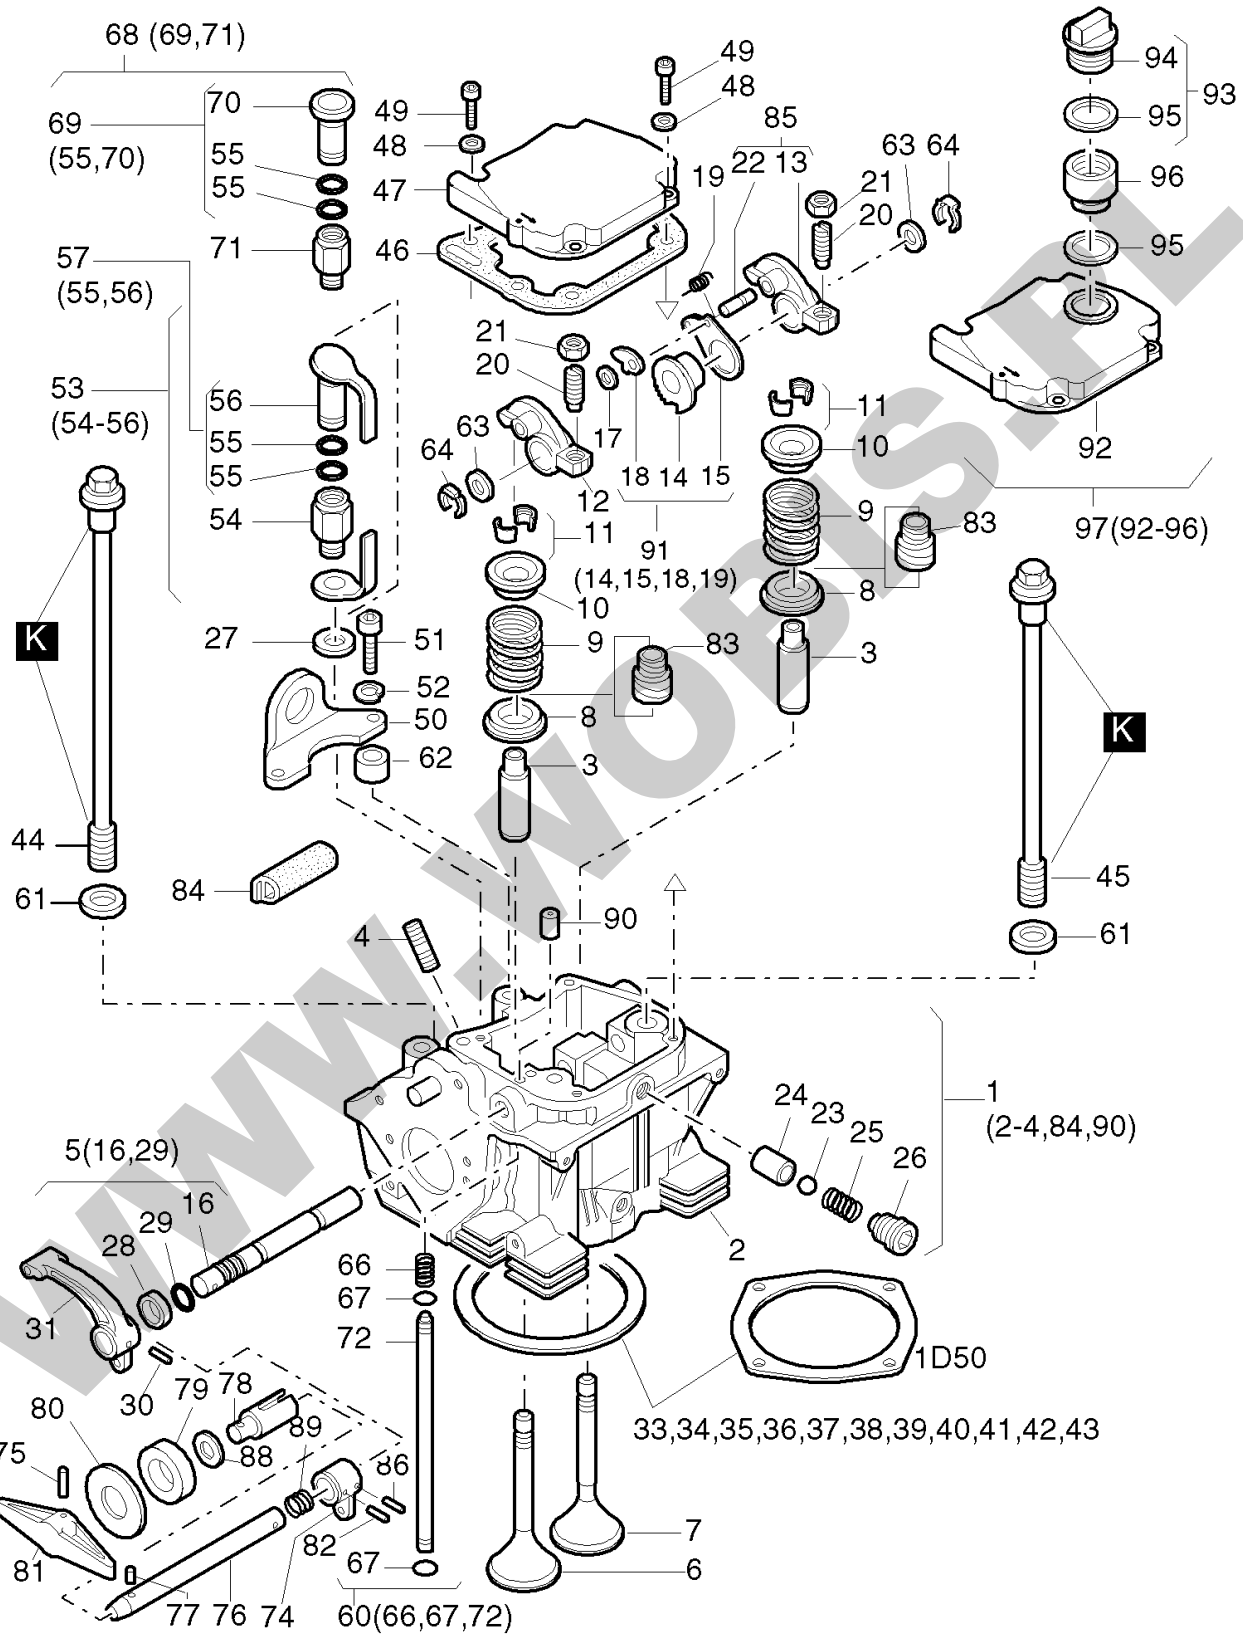

**ORYGINALNE CZĘŚCI ZAMIENNE SERWIS GWARANCYJNY I POGWARANCYJNY WYMIARY
SERWISOWE ORAZ KATALOGI CZĘŚCI ZAMIENNYCH NA STRONIE WWW.WOBIS.PL/SERWIS**

Pos.	Part no.	Description	Qty.	Notice	Add. notice	kg	EA	TA	DA	dDPW	List price
1	01505310	CYLIND.HEAD 1D31-41	1	part was replaced by 01505311		3,800	0	12	7		
2	_noorder	No single order	-								
3	04028711	VALVE GUIDE	2			0,029	4	12	0		
4	50279200	STUD M 8X 40	1	M 8 x 40 DIN 835-8.8 A3C		0,019	4	11	1		
5	01290920	ROCKER SHAFT D31/41	1			0,110	1	11	1		
6	04090000	VALVE INLET	1			0,085	4	11	0		
7	04090100	VALVE EXHAUST	1			0,058	4	11	0		
8	04005201	WASHER	2			0,015	1	11	1		
9	04029300	VALVE SPRING	2			0,026	1	11	1		
10	04029201	CUP	2			0,020	1	11	1		
11	03171910	COLLET	2			0,002	1	11	1		
12	04003710	ROCKER INLET	1			0,055	1	11	1		
13	_noorder	No single order	-								
14	_noorder	No single order	-								
15	03778401	SPRING SHEET	1			0,002	1	11	1		
16	_noorder	No single order	-								
17	50117200	CIRCLIP	1	RA 4ME DIN 6799		0,001	4	11	1		
18	03365710	RATCHET F.DECOMPR.	1			0,004	1	11	1		
19	03366001	SPRING	1			0,001	1	11	1		
20	03783000	ADJUSTING SCREW	2			0,008	1	11	1		
21	03173100	HEXAGON NUT	2			0,004	1	11	1	W2	
22	_noorder	No single order	-								
23	50123800	BALL 7 MM G100	1	7 mm III DIN 5401		0,001	4	11	1		
24	04004700	BUSH	1			0,016	1	11	1		
25	04004800	PRESSURE SPRING	1			0,003	1	11	1		
26	01245200	ADJUSTING SCREW	1			0,005	1	11	1		
27	50001100	JOINT A12 X15,5	1	A 12 x 15,5 DIN 7603-Cu		0,001	4	11	1	D2	
28	_nopart	Not in this engine	-								
29	40022401	O-RING 8 X 2 GRAY	1	8 x 2 FPM 75 MOLYKOT.		0,002	4	11	1	d2	
30	50034700	PIN 4 X22	1	4 x 22 ISO 8752-ST		0,002	4	11	1