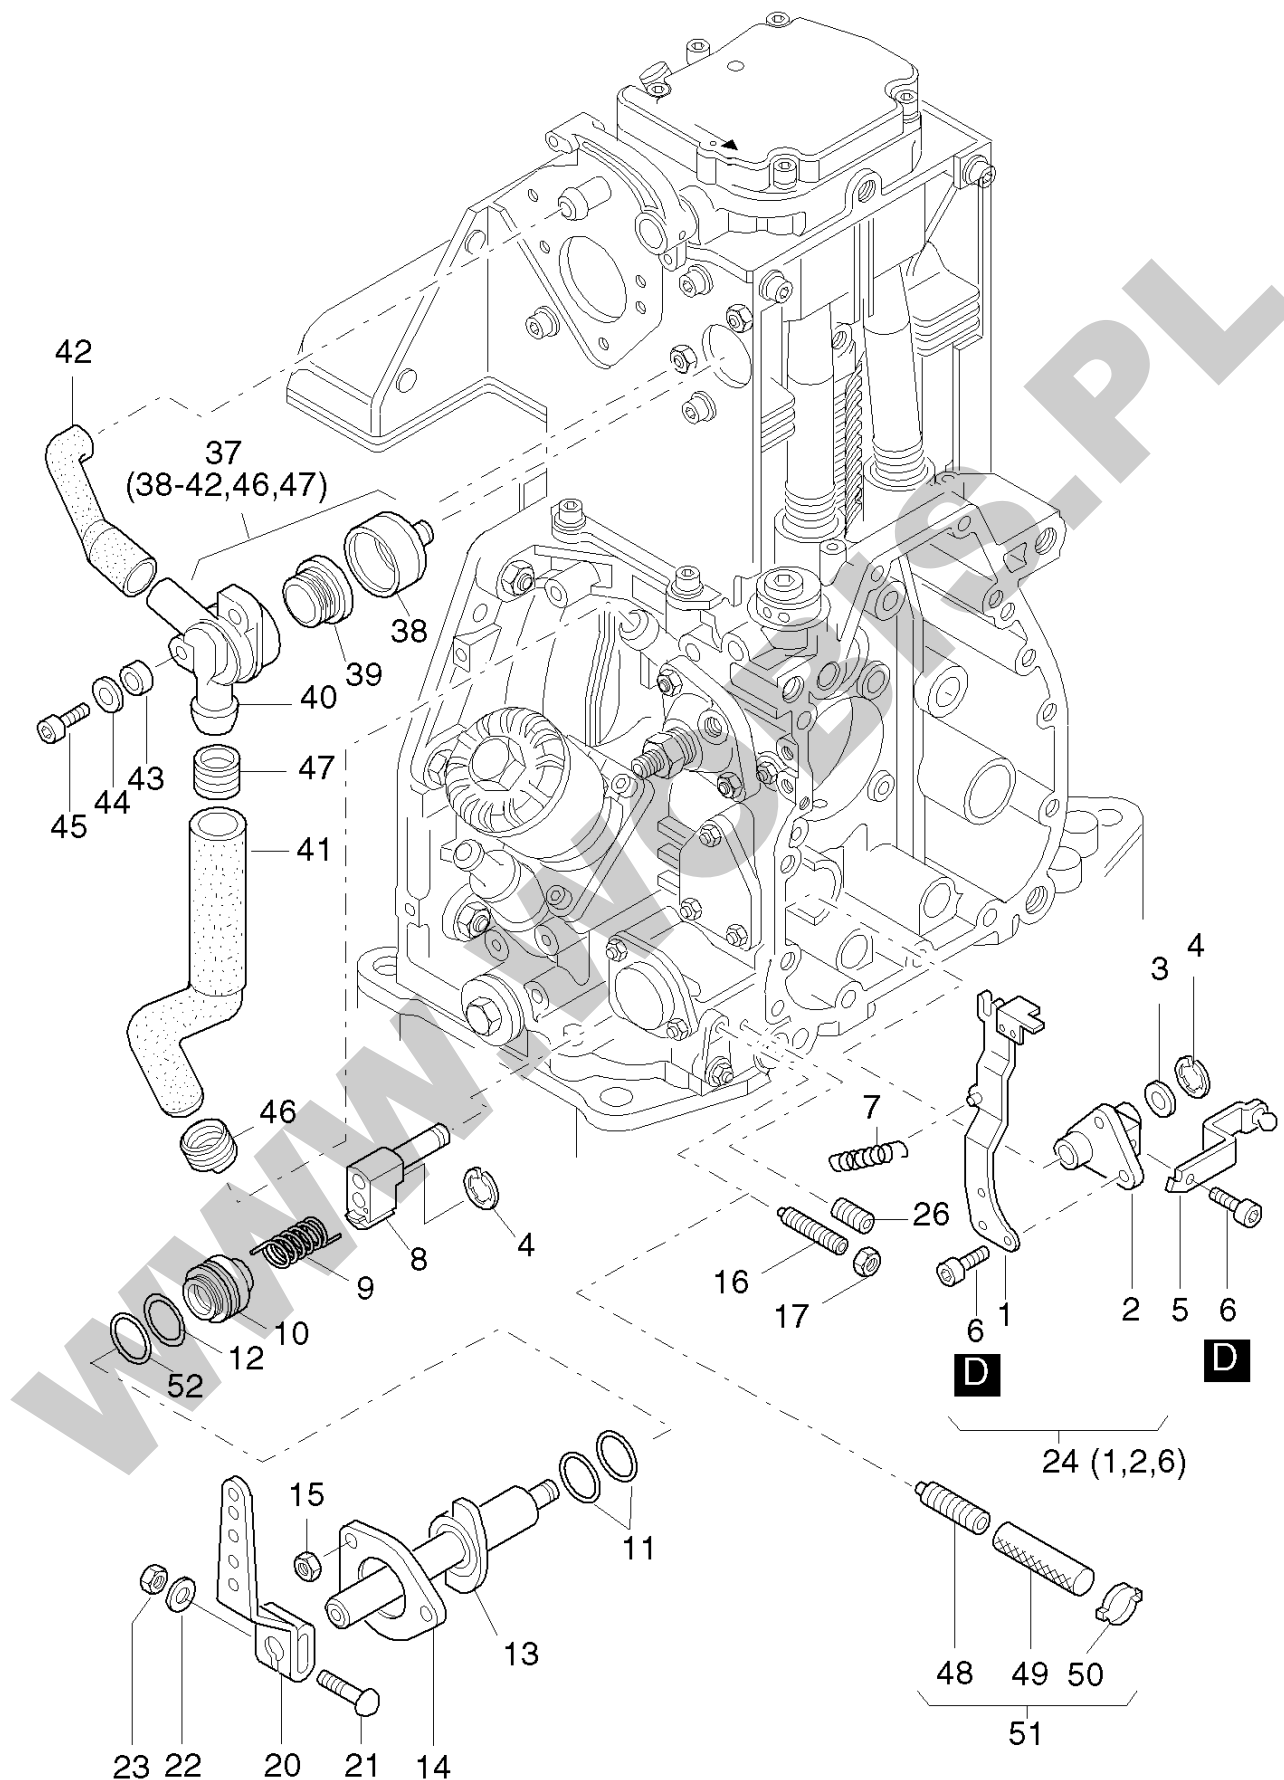

**ORYGINALNE CZĘŚCI ZAMIENNE SERWIS GWARANCYJNY I POGWARANCYJNY WYMIARY
SERWISOWE ORAZ KATALOGI CZĘŚCI ZAMIENNYCH NA STRONIE WWW.WOBIS.PL/SERWIS**

Pos.	Part no.	Description	Qty.	Notice	Add. notice	kg	EA	TA	DA	dDPW	List price
1	_noorder	No single order	-								
2	_noorder	No single order	-								
3	04000100	SHIM	1			0,001	1	11	1		
4	50266100	CIRCLIP 6	2	6 DIN 6799		0,001	4	11	1		
5	04037500	LEVER	1			0,025	1	11	1		
6	50328701	ALL.SCR. M5X8	4	M 5 x 8 DIN 912-8.8 Tuf.		0,003	4	11	1		
7	04000200	TENSION SPRING	1			0,001	1	11	1		
8	01242810	GUIDE	1	part was replaced by 01242811		0,063	0	11	0		
9	03799010	THIGH SPRING	1			0,012	1	11	1		
10	04052710	SPACER RING	1			0,155	1	11	1		
11	50412900	O-RING 18 X 2	2	18 x 2		0,001	4	11	1	D2	
12	50129900	O-RING 32X37X2,5	1	32 x 2,5		0,001	4	11	1	D1	
13	01279221	STOP RNG.SPD.CONT.S	1			0,215	1	11	1		
13	01302921	STOP RNG.SPD.CONT.C	1		"C"	0,230	1	11	1		
14	03799210	FRICTION PLATE	1			0,017	1	11	1		
15	50328300	HEXAGON NUT VM6	3	VM 6 DIN 980-8 A3C		0,002	4	11	1		
16	50507800	GRUB SCREW M6X45	2	M 6 x 45		0,007	4	11	1		
17	50144400	HEXAGON NUT M 6	2	M 6 DIN 934 - 8 A3C		0,002	4	11	1		
20	03888300	HANDLEVER	1			0,100	1	11	1		
21	03927300	SCREW M 6X 32	1	M 6 x 32 part was replaced by 03927301		0,000	0	11	0		
22	50144500	FLAT WASHER 6,4	1	6,4 DIN 125-St A3C		0,001	4	11	1		
23	50346500	HEXAGON NUT M6	1	M 6 DIN 934 - 10 A2F 8 10.9		0,002	4	11	1		
24	01246803	GOVERNOR LEVER	1			0,110	1	11	1		
26	50403500	GRUB SCREW M8X20	1	M 8 x 20 DIN 914-45H		0,006	4	11	1		
37	01308101	BREATHER VALVE	1			0,078	1	11	1		
38	04080300	BREATHER CUP	1			0,004	1	11	1		
39	03568700	DIAPHRAGM	1	part was replaced by 03568701		0,004	0	11	7		
40	_noorder	No single order	-								
41	04083800	BREATHER HOSE	1	FORM 1894		0,040	1	11	1