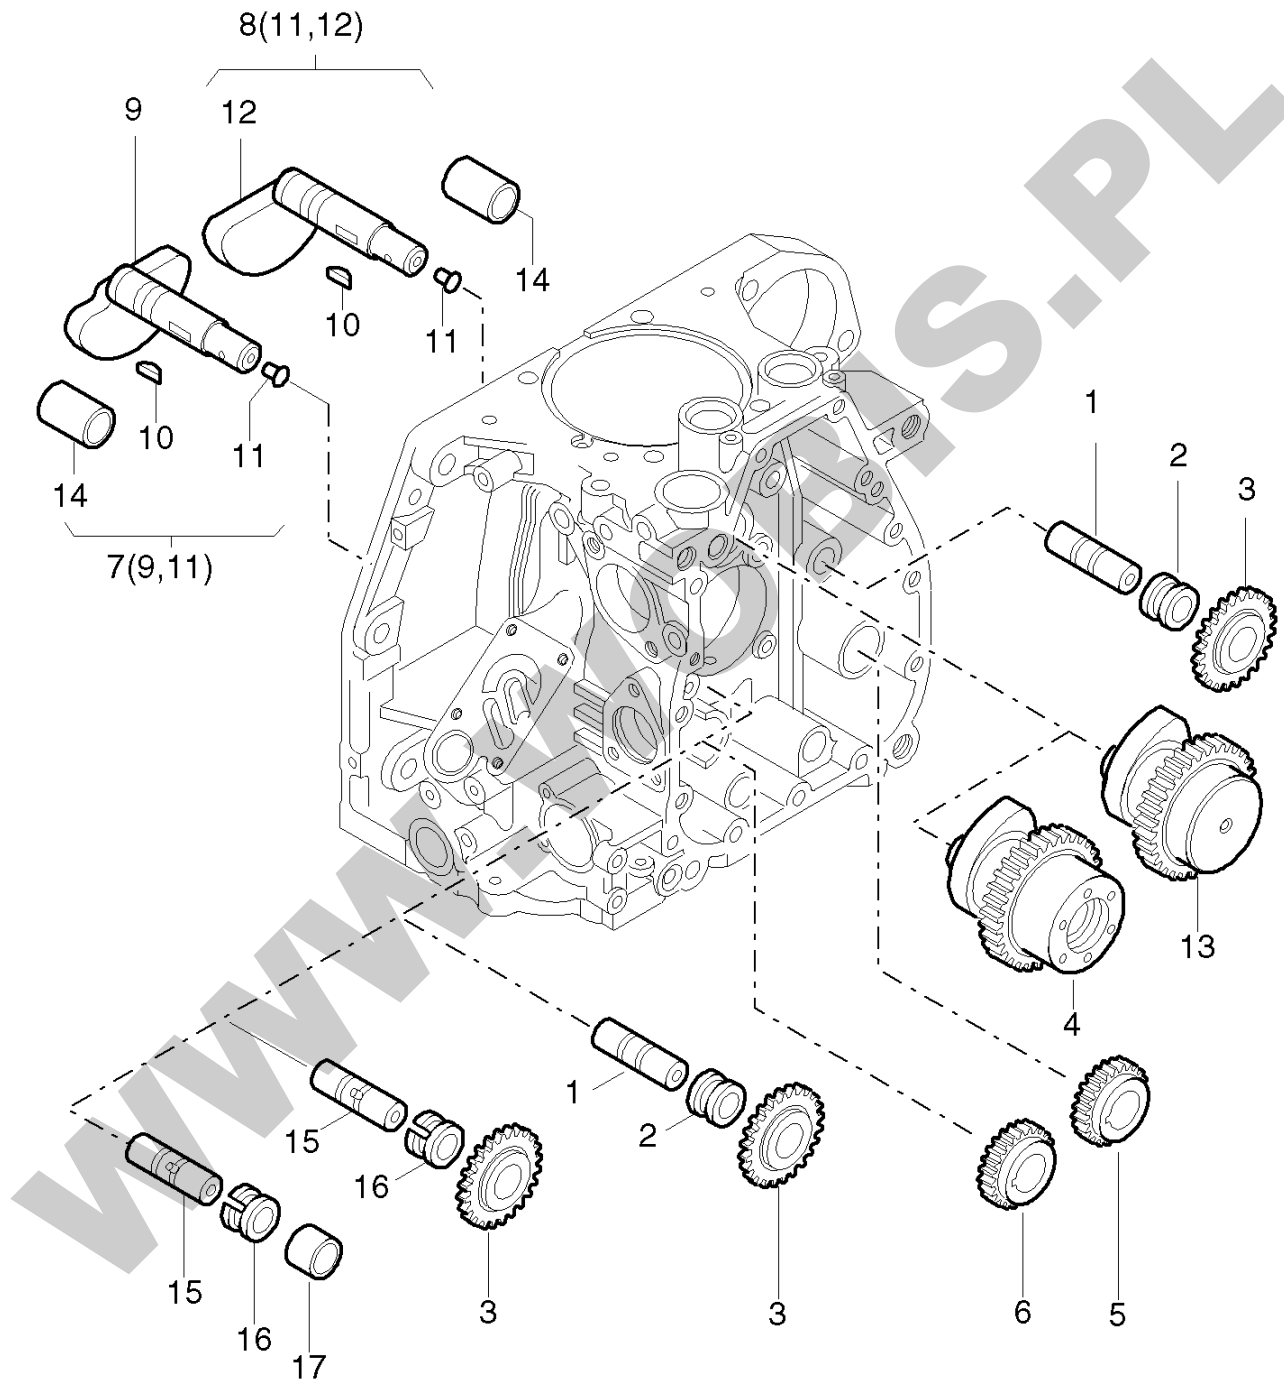

**ORYGINALNE CZĘŚCI ZAMIENNE SERWIS GWARANCYJNY I POGWARANCYJNY WYMIARY
SERWISOWE ORAZ KATALOGI CZĘŚCI ZAMIENNYCH NA STRONIE WWW.WOBIS.PL/SERWIS**

Pos.	Part no.	Description	Qty.	Notice	Add. notice	kg	EA	TA	DA	dDPW	List price
1	01269900	CRANKSHFT.1D30-1D41	1	RE.U.LINKSLAUF part was replaced by 01269910		4,450	0	11	7		
2	_noorder	No single order	-								
3	50345800	COVER 22	1	22 DIN 443		0,010	4	11	1		
4	04023501	COUNTER WEIGHT	1	part was replaced by 04023502		0,590	0	11	7		
5	50127900	ALL.SCR. M 8X 40	2	M 8 x 40 DIN 912 - 10.9 part was replaced by 50127901		0,019	0	11	7		
6	50362600	FITTINGKEY A 6X4X32	1	A 6 x 4 x 32 DIN 6885 St 60		0,006	4	11	1		
7	03796120	GEARWHEEL F. CRANKS	1			0,225	1	11	1		
8	04024600	BUFFER RING	1			0,012	1	11	1		
9	50349700	O-RING 100X2,5	1	100 x 2,5		0,002	4	11	1	D1	
11	04136300	BEARING FLANGE	1			2,381	1	11	1		
12	04024500	MAIN BEARING	1			0,062	4	11	1		
13	04048700	MAIN BEARING 0,5-	1	- 0,5 mm		0,100	4	14	1		
14	50368101	OIL SEAL 52 X80 X10	1	52 x 80 x 10 part was replaced by 50368102		0,041	0	11	7	D1	
15	50413600	WASHER 8,4	8	8,4 300 HV DIN 125A-A3C		0,001	4	11	1		
16	50364300	HEXAGON NUT M 8	8	M 8 DIN 934 - 10.9 A3C		0,005	4	11	1		
17	04023110	STUBSHAFT SAE CYL.	1	SAE ...2 ø 1" zyl., cyl. GEWINDE M 8 part was replaced by 04023120		0,000	0	11	7		
18	01485500	STUBSHAFT SAE TAPER	1	SAE ...4 ø 1" keg.		0,700	1	11	1		
19	04022910	STUBSHAFT ITALIA	1	ITAL. ...3 ø 30 mm tap.		0,445	1	11	1		
20	05033200	STUB SHAFT ITAL. 23	1	ITAL. ...6 ø 23 mm con.		0,400	1	11	1		
21	05141600	FITTINGKEY 6,35X61	1	A 6,35 x 61		0,018	1	11	1		
22	50017800	WOODRUFF KEY 4X6,5	1	4 x 6,5 DIN 6888		0,003	4	11	1		
23	_nopart	Not in this engine	-								
24	01511901	REP.SET CKRS. 30-41	1	part was replaced by 01511902		0,000	0	12	7		
25	50458000	CIRCLIP SB 60	1	SB 60		0,005	4	11	1		
E	50223400	LOCTITE 648	1	10 ML		0,021	4	12	0