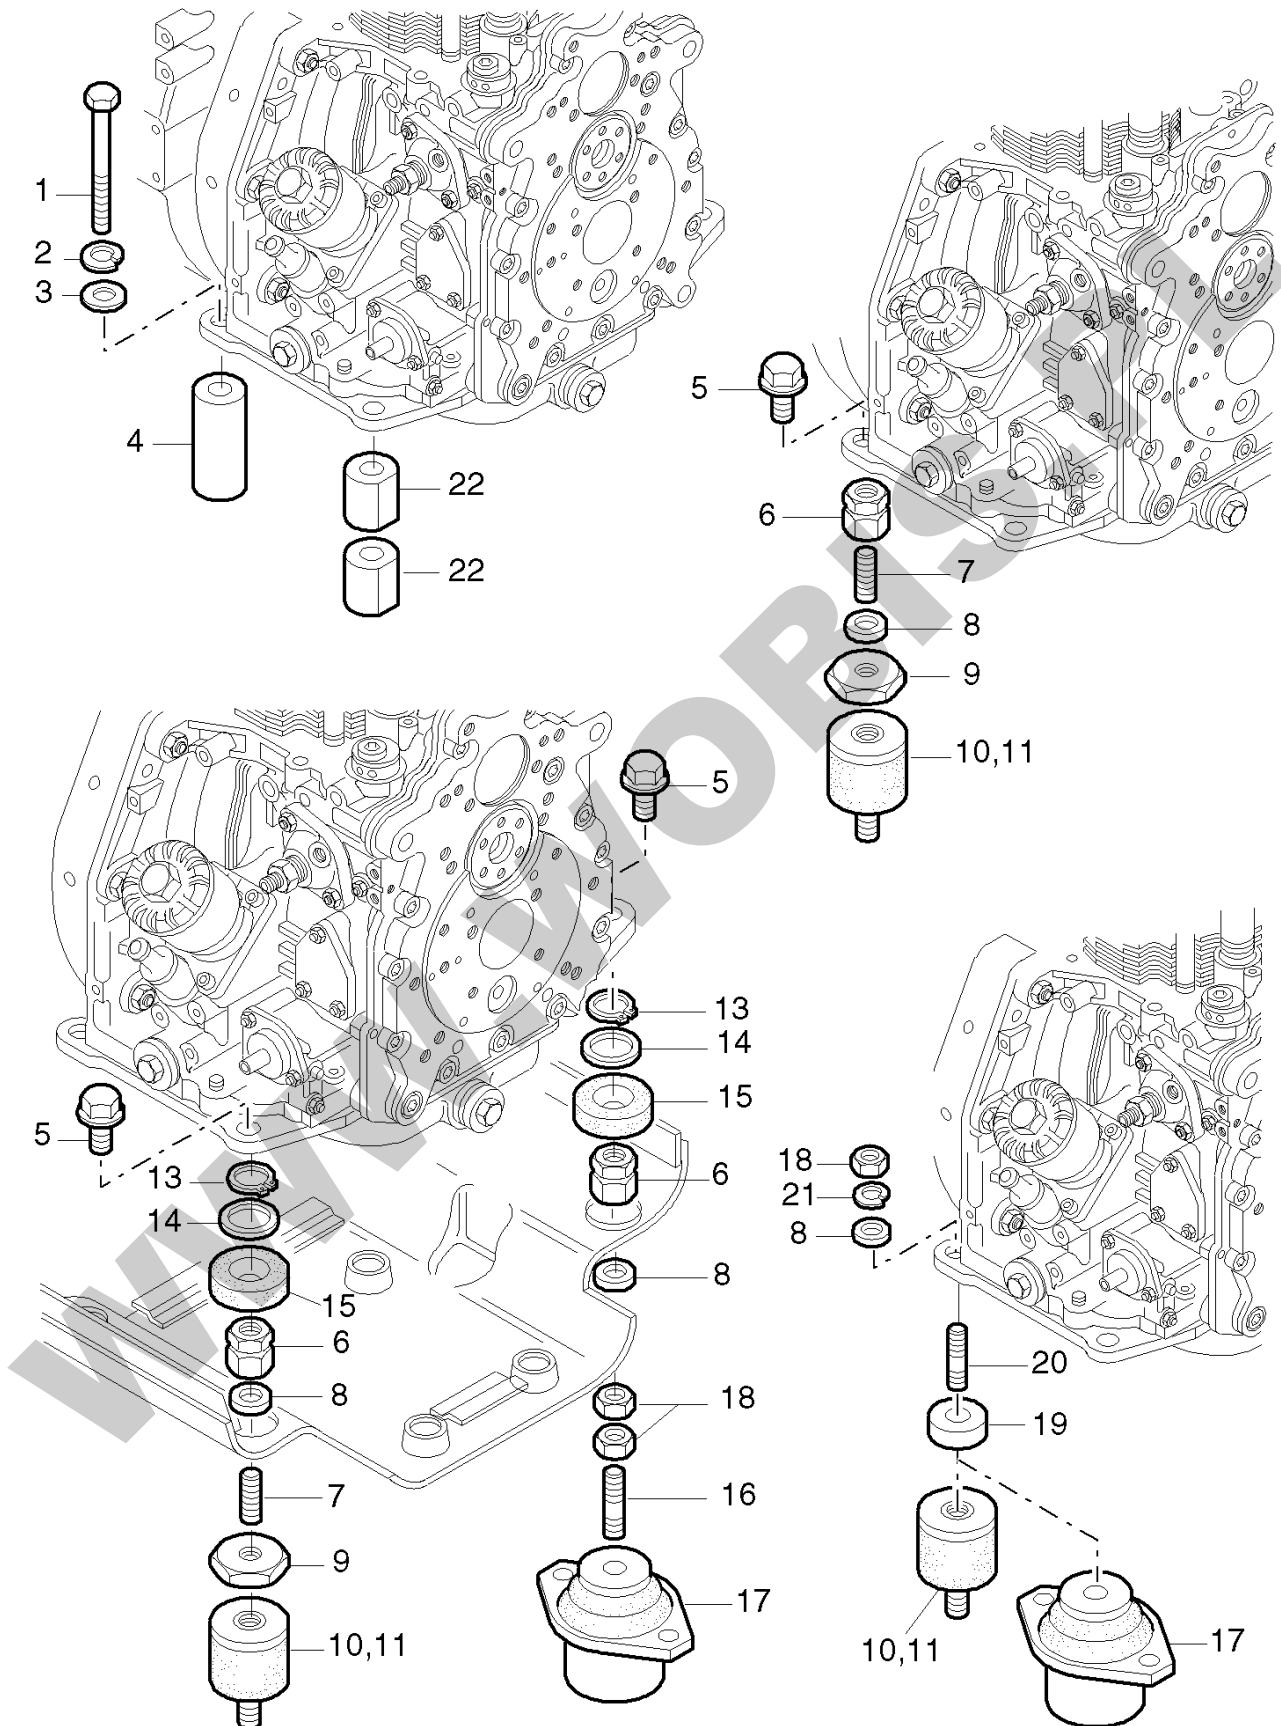

**ORYGINALNE CZĘŚCI ZAMIENNE SERWIS GWARANCYJNY I POGWARANCYJNY WYMIARY
SERWISOWE ORAZ KATALOGI CZĘŚCI ZAMIENNYCH NA STRONIE WWW.WOBIS.PL/SERWIS**

Pos.	Part no.	Description	Qty.	Notice	Add. notice	kg	EA	TA	DA	dDPW	List price
1	_noorder-1	M10 x ... DIN 933 measure length	-								
2	50002900	SPRING WASHER 10	4	A 10 DIN 128		0,002	4	11	1		
3	50070600	DISC 10,5	4	10,5 x 25 x 4 DIN 7349 A3C		0,011	4	11	1		
4	05000800	SPACER TUBE13X36X45	3	13 x 36 x 45		0,310	1	21	2		
4	03995400	SPACER TUBE	3	13 x 36 x 13		0,090	1	21	4		
5	50386600	HEXSCREW M10X 20	4	M 10 x 20 A3C W 158.12 - 10.9		0,025	4	21	1		
6	03993700	NUT M10 X 27,5	4	M 10 x 27,5		0,075	1	21	2		
7	03993500	GRUB SCREW M10X30	4	M 10 x 30		0,013	1	21	2		
8	50070600	DISC 10,5	4	10,5 x 25 x 4 DIN 7349 A3C		0,011	4	11	1		
9	03993400	DISC 10,5X55X5	4	10,5 x 55 x 5		0,095	1	21	2		
10	50386700	ANTI VIBR.MOUNTINGS	4	40 Shore		0,168	4	21	2		
11	50386800	ANTI VIBR.MNT.50X45	4	55 Shore		0,177	4	21	4		
13	50020400	CIRCLIP 24X1,2	4	A 24 x 1,2 DIN 471		0,002	4	11	1		
14	03592301	WASHER 26,1X38X1	4	26,1 x 38 x 1		0,005	1	11	1		
15	03755300	GASKET	4	46/16		0,004	1	11	1		
16	03993602	GRUB SCREW M10 X 58	4	M 10 x 58		0,028	1	21	2		
17	50323600	HYDRO BUFFER	4	V 12 / 600		0,690	4	21	2		
18	50145800	HEXAGON NUT M 10	4	M 10 DIN 934-8 A3C		0,011	4	11	1		
19	03995400	SPACER TUBE	2... 4	13 x 36 x 13		0,090	1	21	4		
20	50124800	STUD M10X 40	4	M 10 x 40 DIN 939		0,028	4	21	2		
21	50135600	SPRING WASHER 10	4	10 DIN 128 A3C		0,002	4	21	1		
22	05020300	SPAC.DISC 13 CHAMF.	2	f. Höhe 13, f. height 13		0,036	1	21	2		
22	05018100	SPAC.SLEEV.45 CHAMF	2	f. Höhe 45, f. height 45		0,118	1	21	2