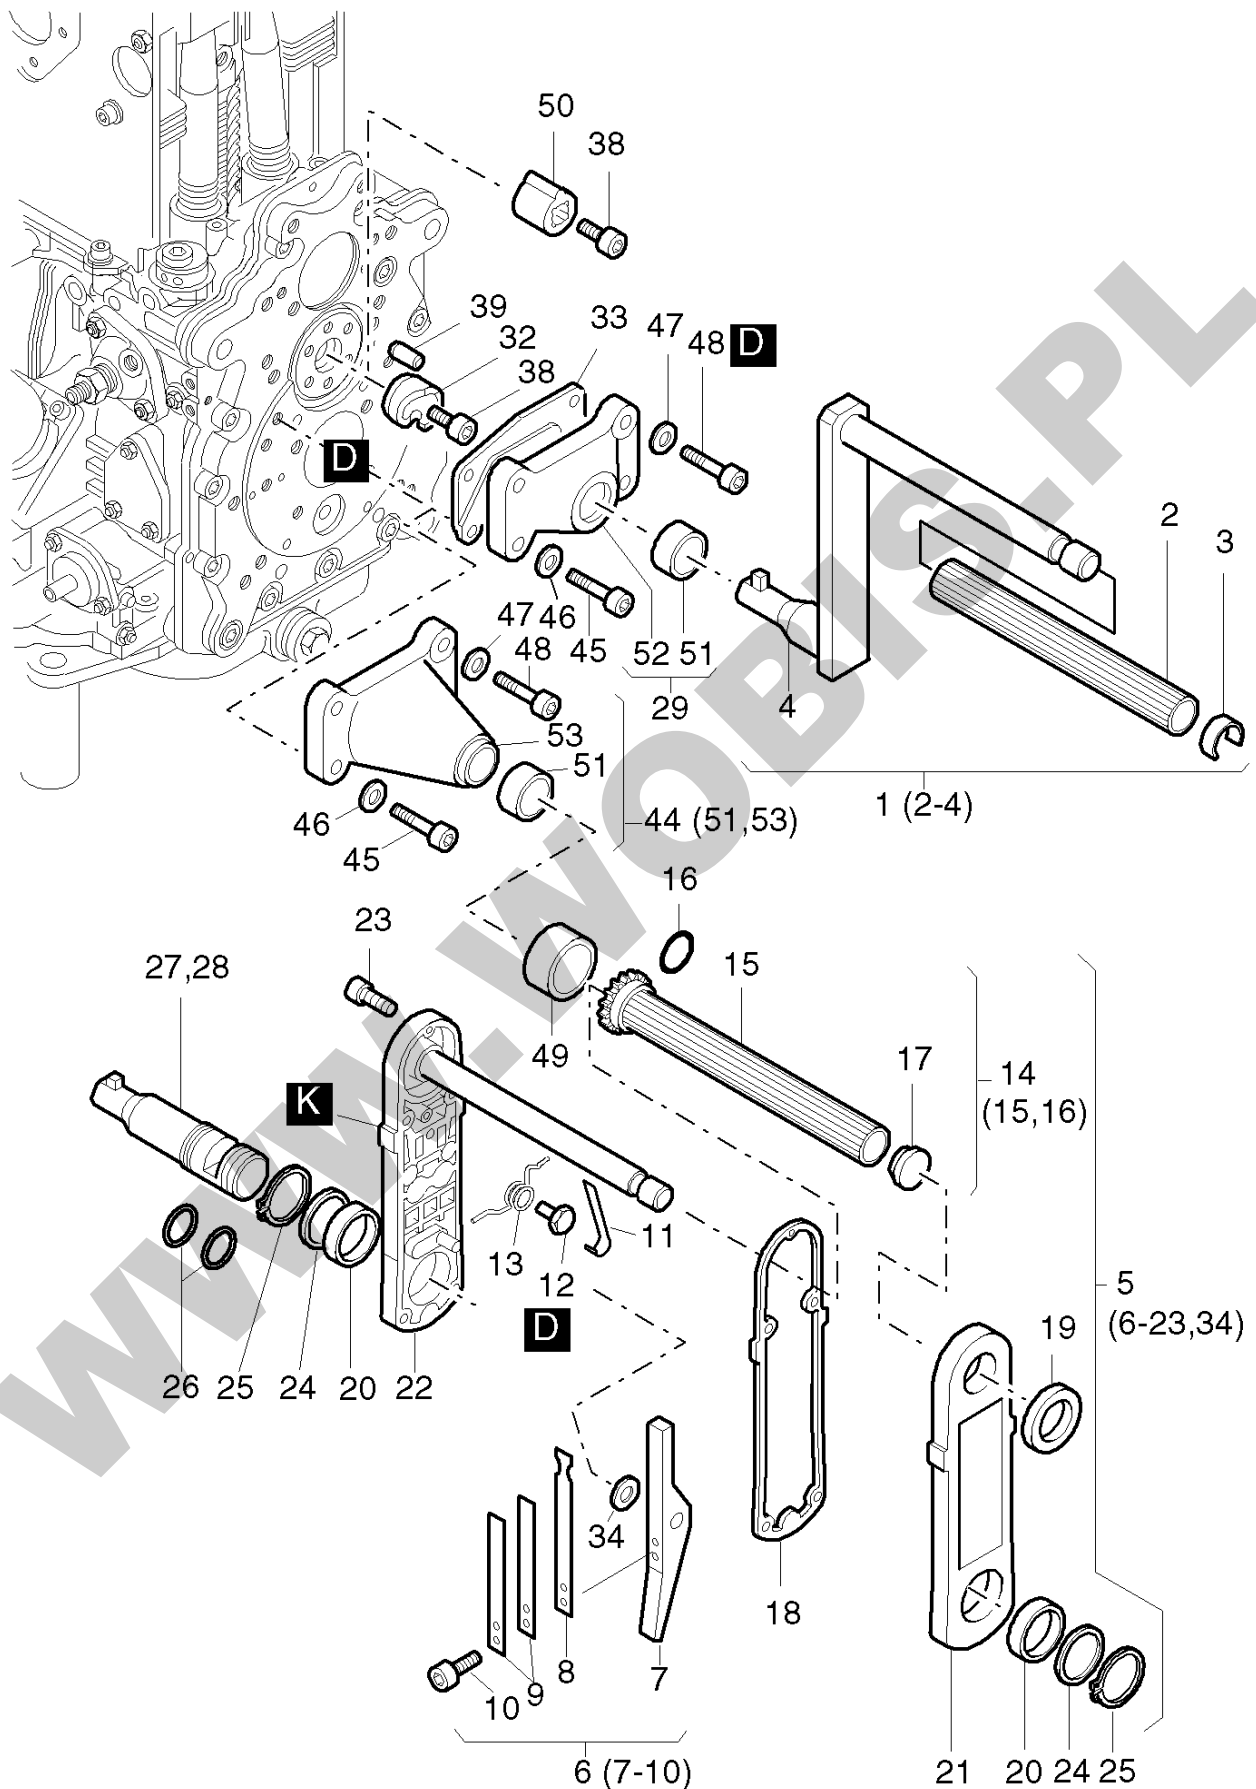

**ORYGINALNE CZĘŚCI ZAMIENNE SERWIS GWARANCYJNY I POGWARANCYJNY WYMIARY
SERWISOWE ORAZ KATALOGI CZĘŚCI ZAMIENNYCH NA STRONIE WWW.WOBIS.PL/SERWIS**

Pos.	Part no.	Description	Qty.	Notice	Add. notice	kg	EA	TA	DA	dDPW	List price
1	01248002	STARTING HANDLE 80	1	80 mm		1,350	1	21	2		
1	01426502	STARTING HANDLE 140	1	140 mm		1,450	1	21	4		
1	01426702	STARTING HANDLE 160	1	160 mm		1,500	1	21	4		
1	01433202	STARTING HANDLE 275	1	275 mm		1,870	1	21	4		
1	01469800	STARTING HANDLE 330	1	330 mm		2,370	1	21	0		
1	01407302	STARTING HANDLE 200	1	200 mm		1,600	1	21	4		
2	03522400	HANDLE	1			0,050	1	21	2		
3	03515400	SNAP RING	1			0,001	1	21	2		
4	_noorder	No single order	-								
5	01027805	CR.HANDLE-SAFETY A	1	"A"		1,440	1	21	1		
6	01011404	LEVER	1			0,125	1	21	1		
7	_noorder	No single order	-								
8	03812102	PLATE SPRING	1			0,007	1	21	1		
9	03917100	PLATE SPRING	2			0,006	1	21	1		
10	50316500	ALL.SCREW M 5X 8	2	M 5 x 8 DIN 6912-8.8 A3C		0,002	4	11	1		
11	03954900	PLATE SPRING	1			0,005	1	21	1		
12	03955600	HEXSCREW	1			0,003	1	21	1		
13	03955900	SPRING A	1	"A"		0,002	1	21	1		
14	01011310	HANDLE CPL.	1			0,100	1	22	0		
15	_noorder	No single order	-								
16	50169100	O-RING19 X 1,8	1	19 x 1,8		0,001	4	21	1		
17	50199200	CLOSING PLUG	1	V18 NATUR		0,002	4	21	1		
18	03813000	GASKET	1			0,001	1	21	1		
19	50194200	OIL SEAL 28X35X4	1	28 x 35 x 4		0,004	4	21	1		
20	50193400	BUSH	2			0,014	4	11	1		
21	_noorder	No single order	-								
22	_noorder	No single order	-								
23	50194400	ALL.SCR.M 6X 25	5	M 6 x 25 WN 11084-8.8 Zn part was replaced by 50236600		0,000	0	21	7		
24	03928600	SHIM 30X38X0,15	0... 2	30 x 38 x 0,15		0,001	1	21	2