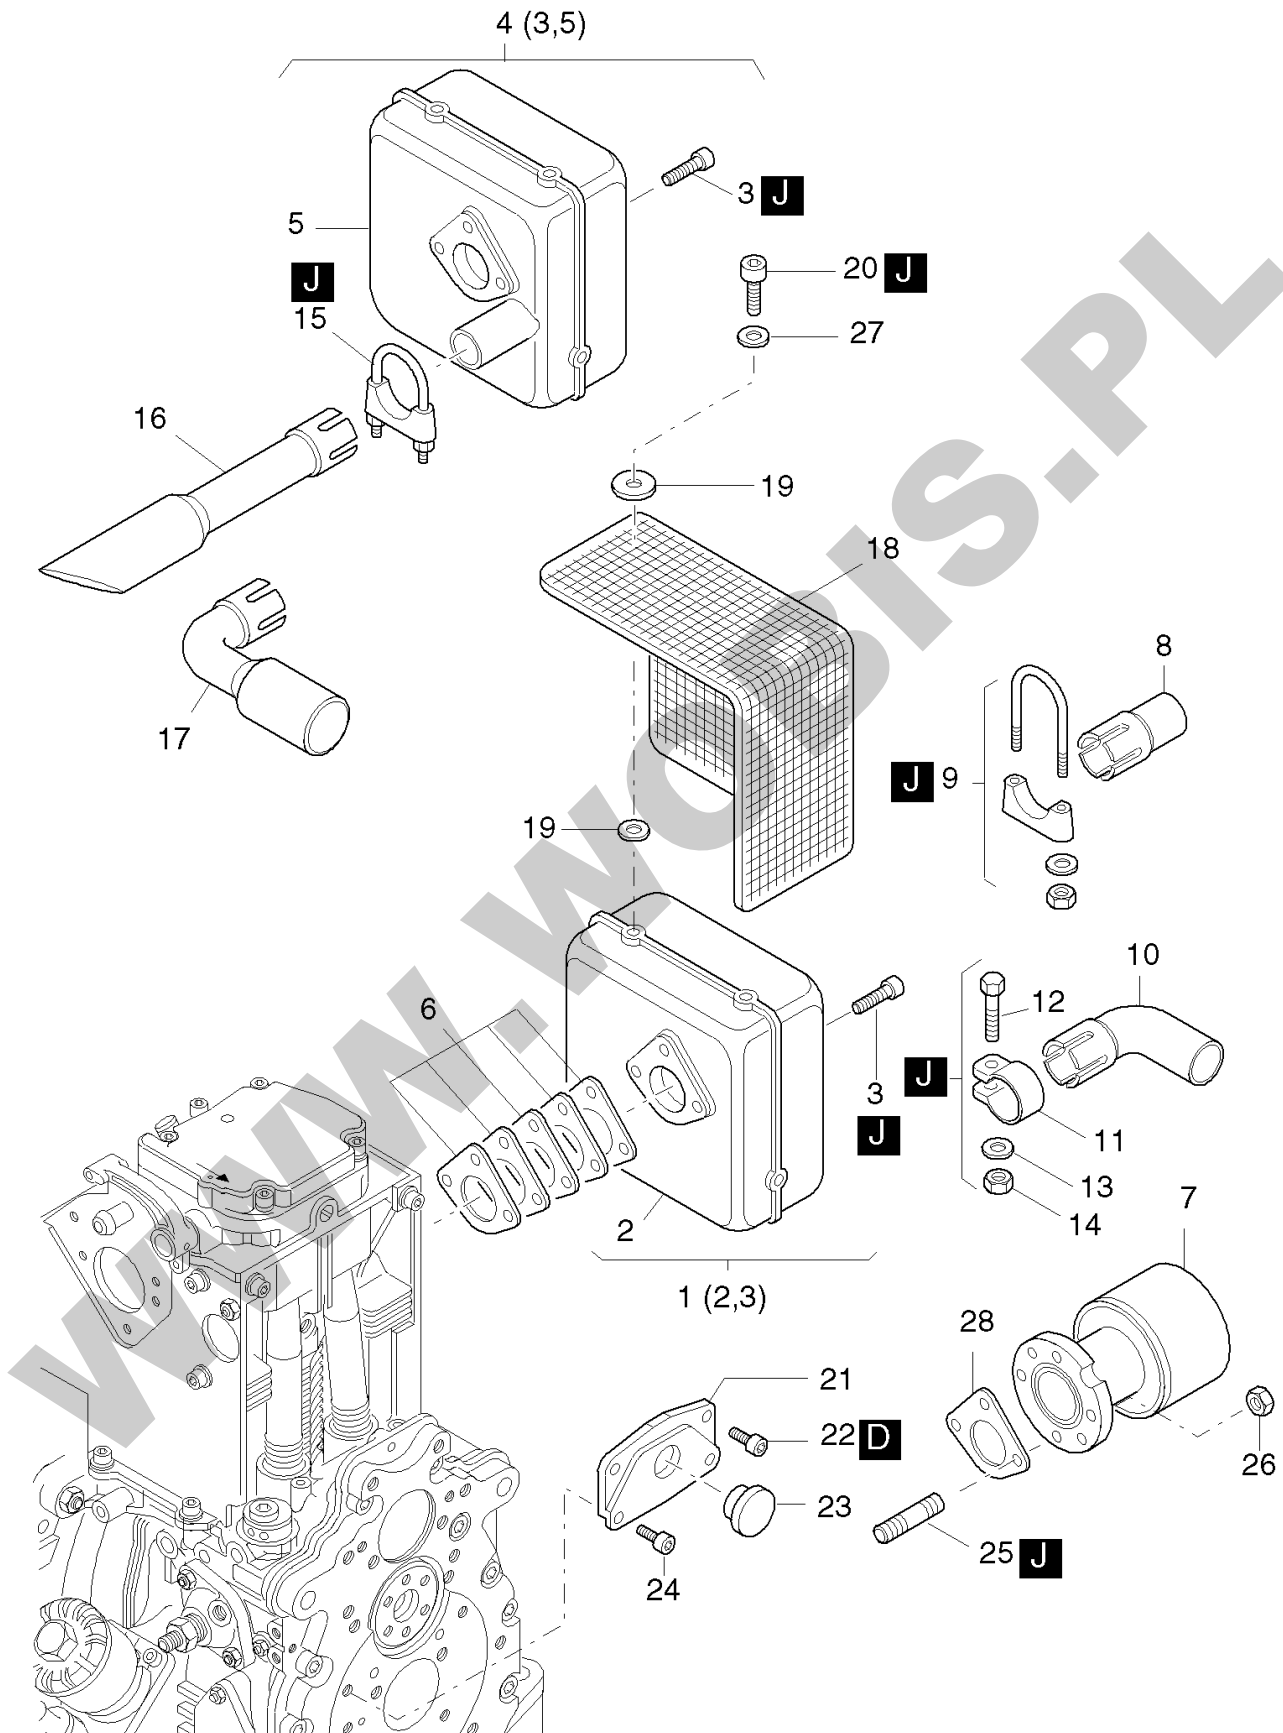

**ORYGINALNE CZĘŚCI ZAMIENNE SERWIS GWARANCYJNY I POGWARANCYJNY WYMIARY
SERWISOWE ORAZ KATALOGI CZĘŚCI ZAMIENNYCH NA STRONIE WWW.WOBIS.PL/SERWIS**

Pos.	Part no.	Description	Qty.	Notice	Add. notice	kg	EA	TA	DA	dDPW	List price
1	01558600	EXHAUST SILENCER	1			3,645	1	22	1		
2	_noorder	No single order	-								
3	50403900	ALL.SCR.M 8 X 25	3	M 8 x 25 DIN 912-8.8 C4P		0,015	4	21	1		
4	01507700	EXHAST.SILENC. TOP	1			3,651	1	22	1		
5	_noorder	No single order	-								
6	01489310	GASK.SET EXHSAUST S	1			0,040	1	21	4	d1	
7	01500901	EXHAUST SILENCER	1			0,830	1	21	2		
8	03998300	EXHAUST TUBE	1			0,112	1	21	4		
9	00873100	PIPE CLIP 40/42	1	40 / 42		0,108	4	21	2		
10	03740800	EXHAUST ELBOW	1	ø 38 part was replaced by 03740801		0,140	0	21	7		
11	03740900	PIPE CLIP 41,5	1	41,5 mm		0,087	1	21	1		
12	50380000	HEXSCREW M 8 X 50	1	M 8 x 50 DIN 931-8.8 A3C part was replaced by 50028100		0,025	4	21	1		
13	50148100	FLAT WASHER 8,4	1	8,4 DIN 125-St A3C		0,002	4	11	1		
14	40028400	HEX.NUT M 8	1	VM 8 DIN 980-8 C3A		0,008	4	11	1		
15	50388000	PIPE CLIP 1 1/8-28	1	1/8-28 883-2 A3C		0,103	4	21	2		
16	03997301	EXHAUST TUBE	1			0,253	1	21	2		
17	03997200	EXHAUST ELBOW	1			0,245	1	21	2		
18	05140700	GUARD	1			0,330	1	21	1		
19	05034202	SPRING WASHER	8	6,5 x 38		0,010	1	21	1		
20	50255700	ALL.SCR.M 6X 12	4	M 6 x12 DIN 912-8.8 C4A		0,005	4	21	1		
21	03985300	GUARD	1			0,056	1	21	2		
22	50135700	ALL.SCR.M10X 16	2	M 10 x 16 DIN 912-8.8 A3C		0,021	4	21	1		
23	40091400	CLOSING CAP	1	F24 SCHW.		0,004	4	21	2		
24	50165400	ALL.SCR.M 8X 16	2	M 8 x 16 DIN 912-8.8 A3C		0,009	4	21	1		
25	50037800	STUD M 8X 22	2	M 8 x 22 DIN 835-10.9		0,012	4	11	1		
26	40028400	HEX.NUT M 8	2	VM 8 DIN 980-8 C3A		0,008	4	11	1		
27	50120000	DISC A 6,4	4	A 6,4 DIN 9021-St A3C		0,003	4	11	1		
28	03974100	GASKET	9			0,007	0	21	1		
D	50223300	LOCTITE 221	1	50 ML		0,077	4	12	0