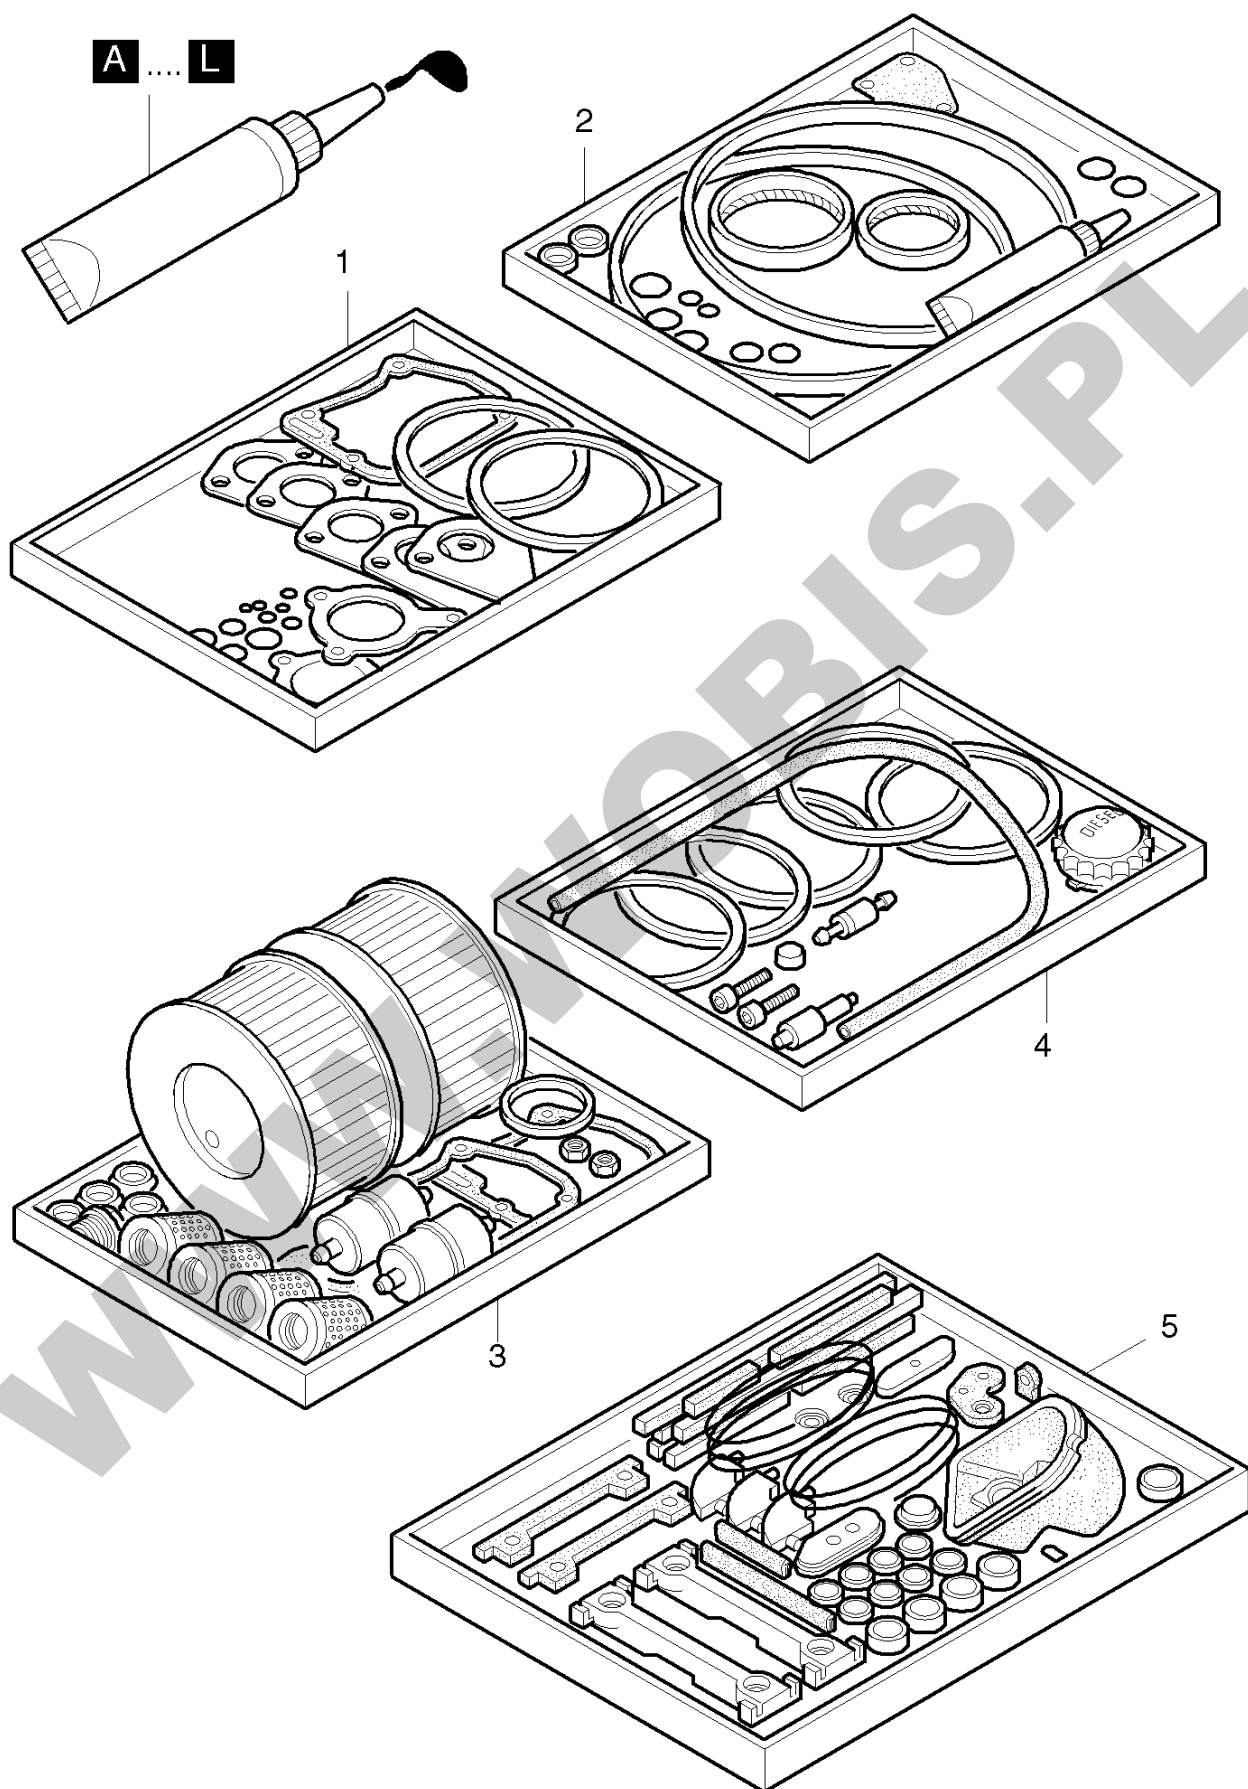

S
Z
T
U

1D41.16

C

M

A

**ORYGINALNE CZĘŚCI ZAMIENNE SERWIS GWARANCYJNY I POGWARANCYJNY WYMIARY
SERWISOWE ORAZ KATALOGI CZĘŚCI ZAMIENNYCH NA STRONIE WWW.WOBIS.PL/SERWIS**

Pos.	Part no.	Description	Qty.	Notice	Add. notice	kg	EA	TA	DA	dDPW	List price
1	01505101	GSKT.S.CYL.HEAD D41	1	Dichtungssatz für 1 Zylinderkopf part was replaced by 01505102		0,160	0	12	7	P1	
2	01279801	GASK.S.CRNKC.D30-50	1	part was replaced by 01279802		0,175	0	12	7		
3	01279910	MAINT.KIT D30/41C 1	1			1,200	1	12	1		
3	01292610	MAINT KIT 1D30/50 3	1			1,130	1	12	1		
4	01505201	EMERGENCY KIT 1D41	1	Emergency kit		0,400	1	12	0		
4	01522900	EMERGENCY KIT 1D41C	1	Emergency kit "C"		0,400	1	12	0		
5	01502100	RUBB.COMP.S.D30/41C	1			1,500	1	12	1		
A	50223001	LOCTITE ACTIVATOR N	1	500 ML DIN 7649		0,580	4	12	0		
B	50223101	LOCTITE 574	1	50 ML		0,088	4	12	0		
C	50223200	LOCTITE 601	1	50 ML		0,079	4	12	0		
D	50223300	LOCTITE 221	1	50 ML		0,077	4	12	0		
E	50223400	LOCTITE 648	1	10 ML		0,021	4	12	0		
F	50223900	TECHNICOLL CLEANER	1	750 GR		0,870	4	12	0		
F	50223800	TECHNICL.ADHES.8058	1	750 GR		0,875	4	12	0		
G	50256501	LOCTITE IS 407	1	20 ML		0,033	4	12	0		
H	50282501	SILICON SEALER	1	30ML 1207		0,055	4	12	1		
J	50283004	HIGH TEMP.PASTE	1			0,110	4	12	0		
K	50342600	GREASE START.DEVICE	1	100 GRAMM part was replaced by 50342601		0,100	0	12	0		
L	50256600	SILICON SEALER	1			0,130	4	12	0		
M	50485100	GRINDING PASTE 80ML	1			0,113	4	12	1		