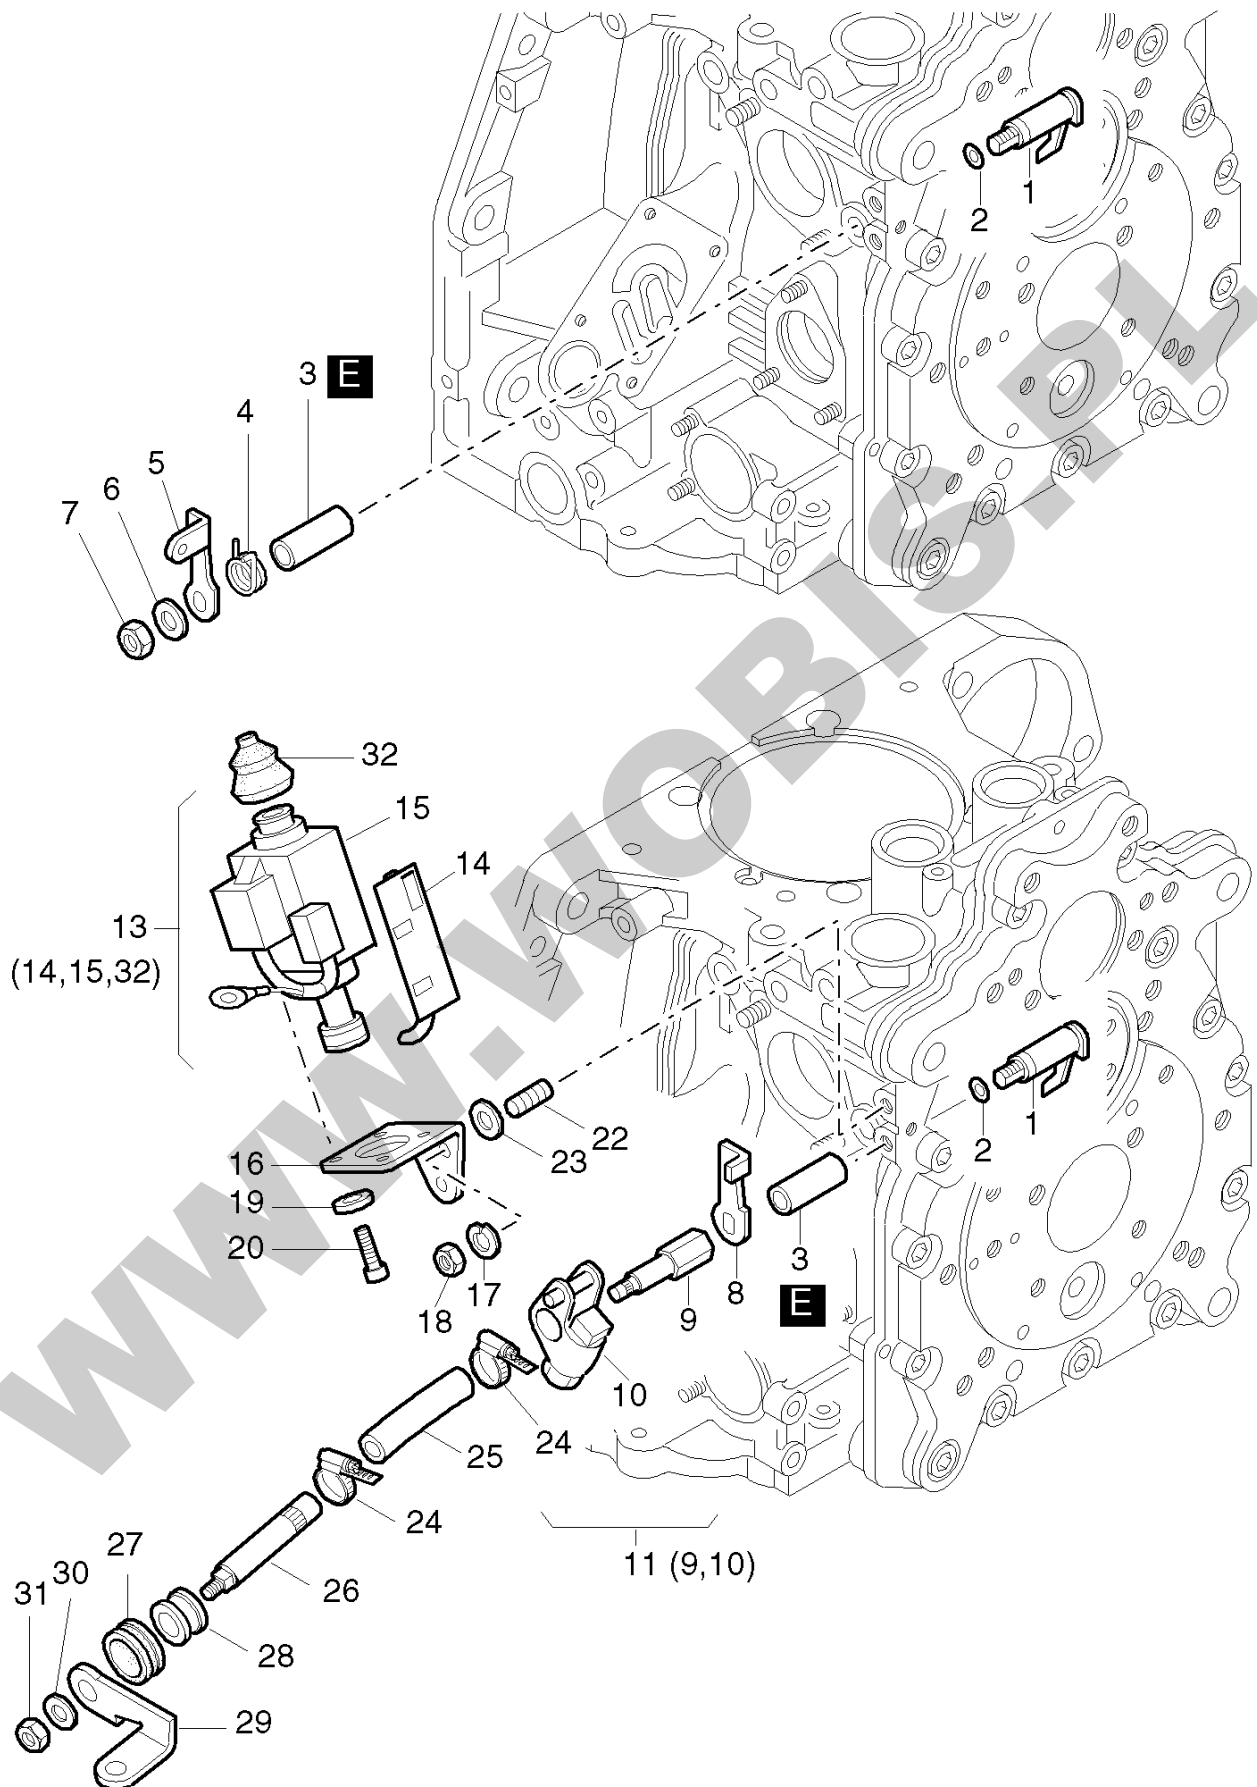

**ORYGINALNE CZĘŚCI ZAMIENNE SERWIS GWARANCYJNY I POGWARANCYJNY WYMIARY
SERWISOWE ORAZ KATALOGI CZĘŚCI ZAMIENNYCH NA STRONIE WWW.WOBIS.PL/SERWIS**

Pos.	Part no.	Description	Qty.	Notice	Add. notice	kg	EA	TA	DA	dDPW	List price
1	01254603	LEVER CPL.	1	part was replaced by 01254604		0,020	0	21	7		
2	50343300	O-RING 4,6 X 1,85	1	4,6 x 1,85		0,001	4	21	1		
3	04021400	BUSH	1			0,007	1	21	1		
4	04021800	SPRING	1			0,002	1	11	1		
5	04021700	LEVER	1			0,011	1	21	1		
6	50144500	FLAT WASHER 6,4	1	6,4 DIN 125-St A3C		0,001	4	11	1		
7	50328300	HEXAGON NUT VM6	1	VM 6 DIN 980-8 A3C		0,002	4	11	1		
8	05015101	SUPPORT	1			0,005	1	21	2		
9	_noorder	No single order	-								
10	01493110	LEVER F.STOP MAGNT.	1	part was replaced by 01493111		0,015	0	21	7		
11	01515300	SHAFT+LEVER STOPMAG	1			0,035	1	22	2		
13	01515500	LIFTING MAGNET 12V	1	12 V		0,412	1	22	2		
13	01515400	LIFTING MAGNET 24V	1	24 V		0,412	1	22	2		
14	05058400	CABLE HOLDER	1			0,014	1	21	2		
15	_noorder	No single order	-								
16	05023501	CONSOLE	1			0,039	1	21	2		
17	50170900	SPRING WASHER 6	2	6 DIN 128 - A3C		0,001	4	11	1		
18	50144400	HEXAGON NUT M 6	2	M 6 DIN 934 - 8 A3C		0,002	4	11	1		
19	50216300	WASHER 5,3	3	5,3 DIN 125-St A3C		0,001	4	11	1		
20	50112600	ALL.SCR.M 5X 10	4	M 5 x 10 DIN 6912-8.8 A3C		0,003	4	11	1		
22	50366800	STUD M 6X12	2	M 6 x 12 DIN 835-8.8 A3C		0,004	4	11	1		
23	50114300	DISC 6,4	2	6,4 x 17 x 3 DIN 7349 A3C		0,005	4	11	1		
24	40037300	CLAMP 8-12	2	7,5 SKZ SGT 8-12		0,006	4	11	1		
25	03999001	FUEL HOSE 7 X 70	1	7 x 70		0,005	1	21	1		
26	03996600	SHAFT	1			0,035	1	21	1		
27	03565400	RUBBER SLEEVE	1			0,003	1	11	1		
28	05069200	BUSH F.STOP SHAFT	1			0,005	1	21	1		
29	04021700	LEVER	1			0,011	1	21	1		
30	50144500	FLAT WASHER 6,4	1	6,4 DIN 125-St A3C		0,001	4	11	1		
31	50328300	HEXAGON NUT VM6	1	VM 6 DIN 980-8 A3C		0,002	4	11	1