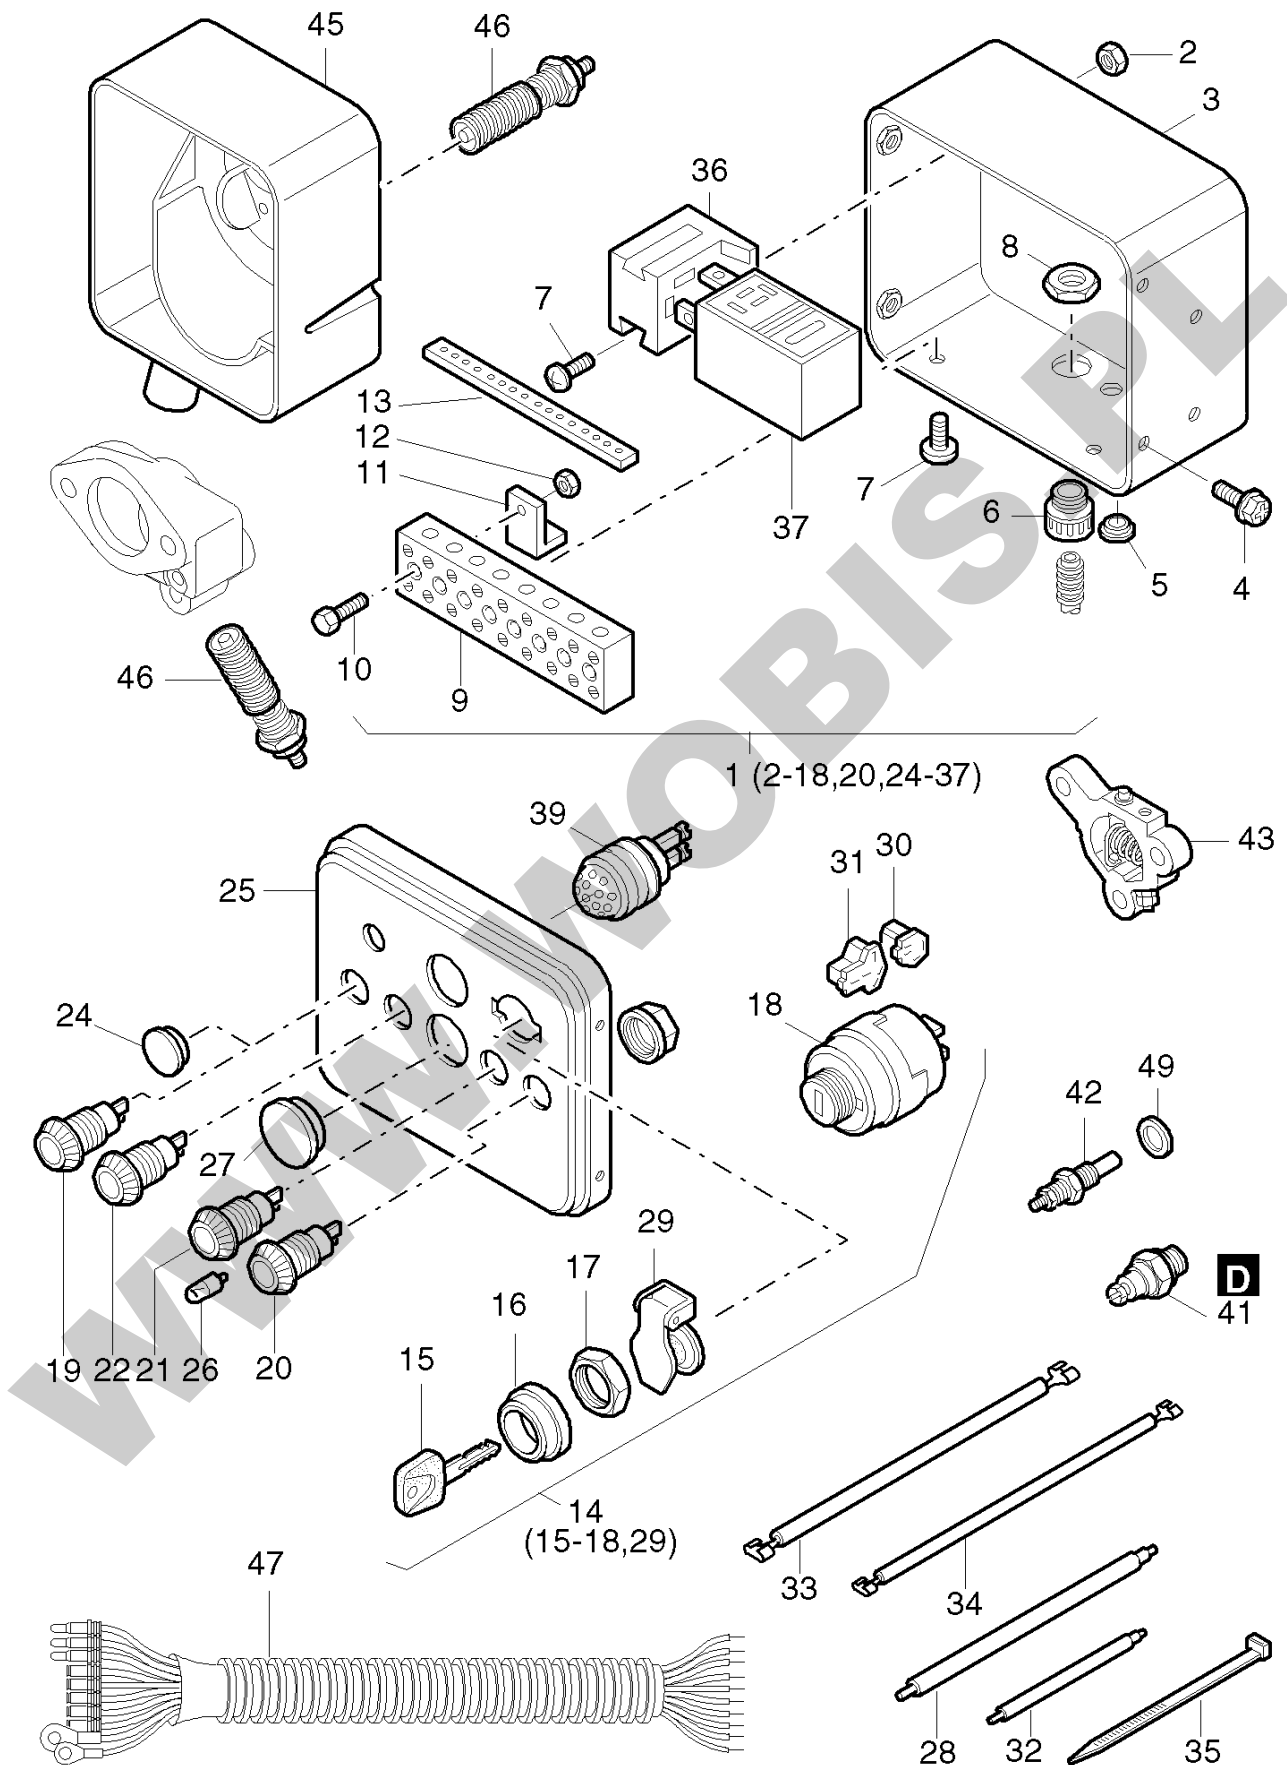

**ORYGINALNE CZĘŚCI ZAMIENNE SERWIS GWARANCYJNY I POGWARANCYJNY WYMIARY
SERWISOWE ORAZ KATALOGI CZĘŚCI ZAMIENNYCH NA STRONIE WWW.WOBIS.PL/SERWIS**

Pos.	Part no.	Description	Qty.	Notice	Add. notice	kg	EA	TA	DA	dDPW	List price
1	01407000	INSTRUMENT BOX 12V	1	12 V		1,740	1	21	5		
1	01457700	INSTRUMENT BOX 24V	1	24 V		1,711	1	21	0		
2	40028200	HEX.NUT M 5	1	M 5 DIN 980-8 C3A		0,002	4	11	1		
3	00716311	INSTRUMENT BOX	1	OHNE DECKEL		0,760	1	21	2		
4	50289200	HEXSCREW M 6X 12	4	M 6 x 12 KZ 1-8.8 A3D		0,005	4	11	1		
5	50160800	CLOSING PLUG 10MM	2	F 5 14x10,7x7,5 SCHW.		0,001	4	11	1		
6	50159011	MALE CABLE COUPLING	1	NH 13,5		0,010	4	21	2		
7	50049300	FILL.HEAD SCR.M5X10	3	M 5 x 10 DIN 7985-8.8 A3R		0,003	4	11	1		
8	50159100	HEXAGON NUT CE 13 M	1	CE 13 M		0,001	4	11	1		
9	50160700	CONNECTING BLOCK	1			0,150	4	21	2		
10	50158800	ALL.SCR. M 4X 20	2	M 4 x 20 DIN 84 - 4.8 A3C		0,003	4	21	2		
11	03666700	BRACKET	2			0,015	1	21	2		
12	50147100	HEXAGON NUT M 4	2	M4 DIN 934 - 8 A3C		0,001	4	11	1		
13	05004300	MARK	1			0,001	1	21	2		
14	50276502	GLOW START.SWITCH	1			0,191	4	21	2		
15	50345300	SWITCH BOX KEY	1	14603		0,004	4	12	1		
16	_noorder	No single order	-								
17	_noorder	No single order	-								
18	_noorder	No single order	-								
19	_noorder	No single order	-								
20	50176500	INDICATOR LAMP BAT	1	BATT.		0,012	4	21	2		
21	50176600	INDICATOR LAMP OIL	1	OIL		0,012	4	21	2		
22	50176400	INDICATOR LAMP TEMP	1	TEMP.		0,012	4	21	2		
24	40096000	CLOSING PLUG	0... 3	F17 SCHW.		0,002	4	11	1		
25	03509211	FRONT PART	1			0,320	1	21	2		
26	40009800	BULB 24V-2W	0... 4	24 V - 2 W		0,002	4	21	4		
26	40009700	BULB 12V-2W	0... 4	12 V - 2 W		0,002	4	21	2		
27	40091400	CLOSING CAP	0... 2	F24 SCHW.		0,004	4	21	2		
28	01150101	DIODE CPL.	1			0,005	1	21	2		
29	49050900	COVER	1			0,016	4	23	1