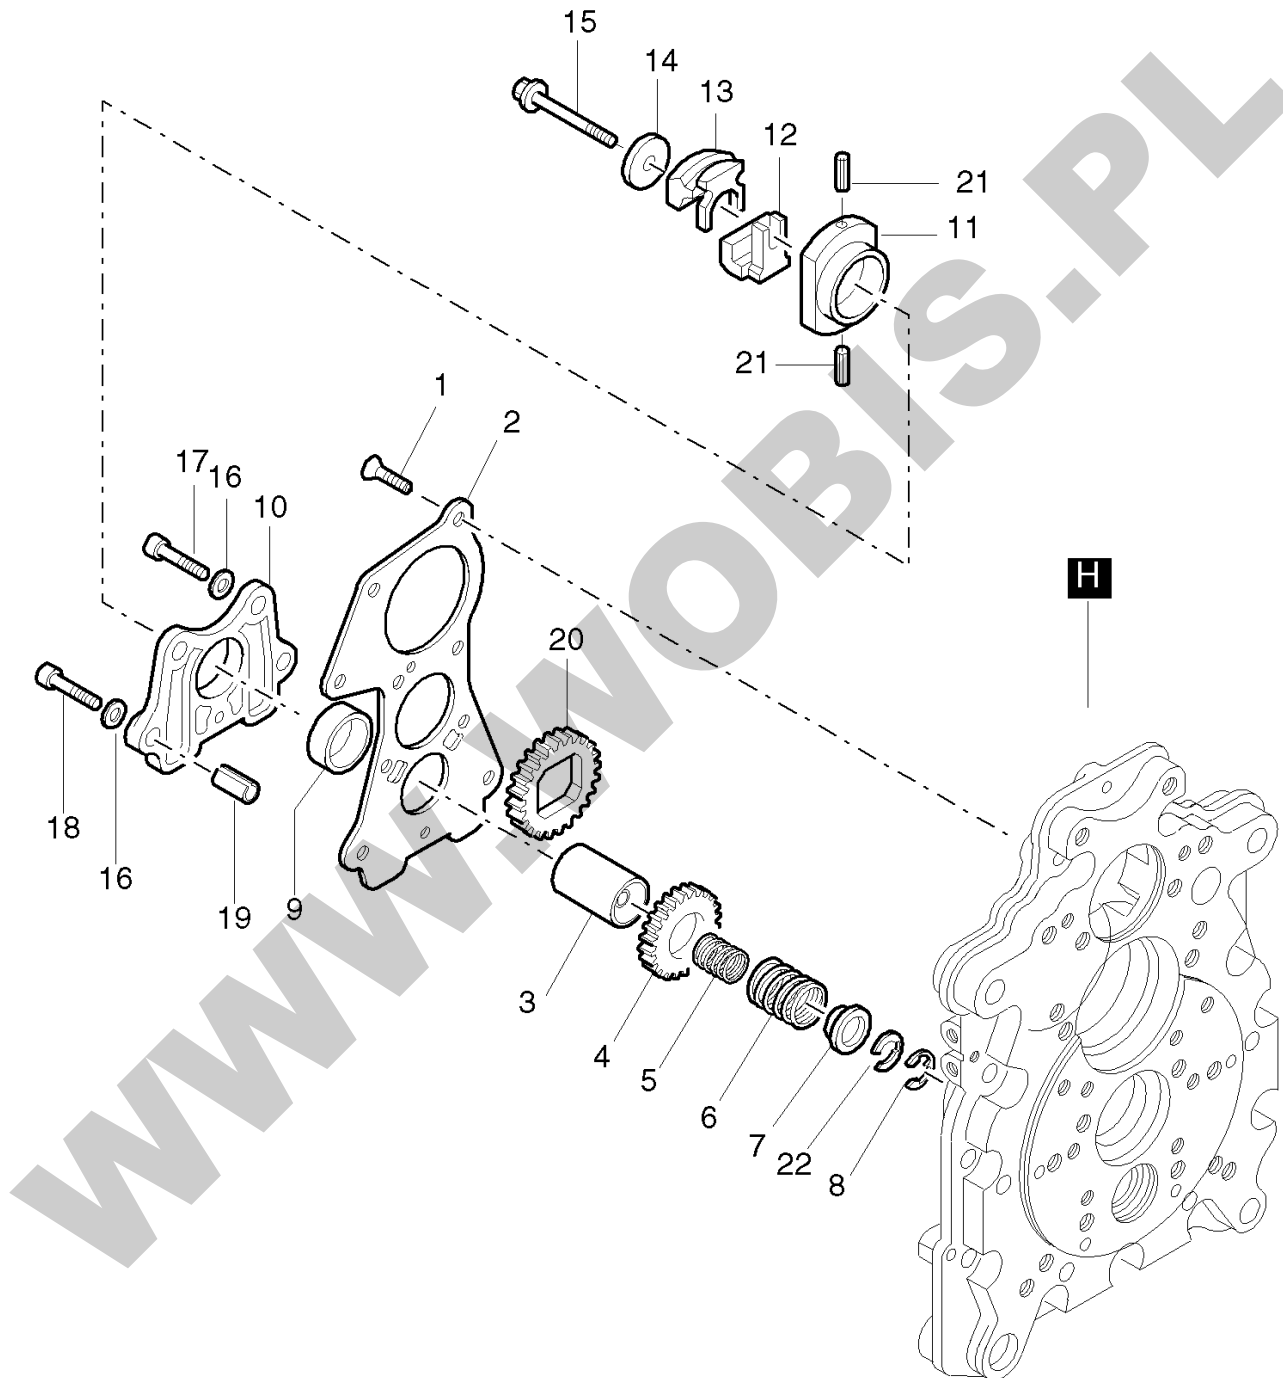

**ORYGINALNE CZĘŚCI ZAMIENNE SERWIS GWARANCYJNY I POGWARANCYJNY WYMIARY
SERWISOWE ORAZ KATALOGI CZĘŚCI ZAMIENNYCH NA STRONIE WWW.WOBIS.PL/SERWIS**

Pos.	Part no.	Description	Qty.	Notice	Add. notice	kg	EA	TA	DA	dDPW	List price
1	50328000	CTR.SUNK SCR.AM6X16	5	AM 6 x 16 17065 - 8.8 Zn		0,004	4	11	1		
2	03797412	COVER F. OIL PUMP	1			0,226	1	11	1		
3	01242401	SPRING CAPSULE+BUSH	1			0,090	1	11	1		
4	03797310	GEARWHEEL	1			0,056	1	11	1		
5	04008801	GOVERNOR SPRING 1,9	0... 1	ø 1,9 mm 1801...2300 min-1	*	0,006	1	11	1		
5	04052900	GOVERNOR SPRING 1,7	0... 1	ø 1,7 mm 1501...1800 min-1		0,006	1	11	1		
5	04052800	GOVERNOR SPRING 1,6	0... 1	ø 1,6 mm ... 1500 min-1		0,006	1	11	1		
6	04089600	GOVERNOR SPRING 2,8	0... 1	ø 2,8 mm 3000 min-1 Gen.PV78		0,020	1	11	1		
6	04063400	GOVERNOR SPRING 2,8	0... 1	ø 2,8 mm 2301...3000 min-1	*	0,016	1	11	1		
6	04070800	GOVERNOR SPRING 2,6	0... 1	ø 2,6 mm 2301...2500 min-1		0,015	1	11	1		
7	03798600	CUP	1			0,005	1	11	1		
8	50334700	CIRCLIP 5	1	5 ME DIN 6799		0,001	4	11	1		
9	03797600	BEARING BUSH	1			0,009	9	11	0		
10	03797510	HOUSING FOR OILPUMP	1	part was replaced by 01869300		0,078	0	11	0		
11	03797701	PLATE CENTRIF.WEIGH	1			0,085	1	11	1		
12	03798002	CENTRIFUGAL WEIGHT	1			0,056	1	11	5		
13	03798102	CENTRIFUGAL WEIGHT	1			0,055	1	11	5		
14	03797900	WASHER	1			0,008	1	11	1		
15	03797801	PIN	1			0,016	1	11	1		
16	50081200	SPRING WASHER A 6	5	A 6 DIN 137 - A3C		0,001	4	11	1		
17	50170800	ALL.SCR.M 6X 25	3	M 6 x 25 DIN 912 - 8.8 A3C		0,008	4	11	1		
18	50051000	ALL.SCR.M 6X 30	2	M 6 x 30 DIN 912-8.8		0,009	4	11	1		
19	50084901	PIN 8 X 12	2	8 x 12 DIN 7346 55 Si 7 2Fasen		0,003	4	11	1		
20	03798720	GEARWHEEL	1			0,061	1	11	1		
21	50260501	ROLL PIN 2X10	2	2 x 10 ISO 8752-ST		0,001	4	11	1		
22	04046000	CIRCLIP 0,5	0... 3	0,5 mm		0,001	1	11	1		
H	50282501	SILICON SEALER	1	30ML 1207		0,055	4	12	1