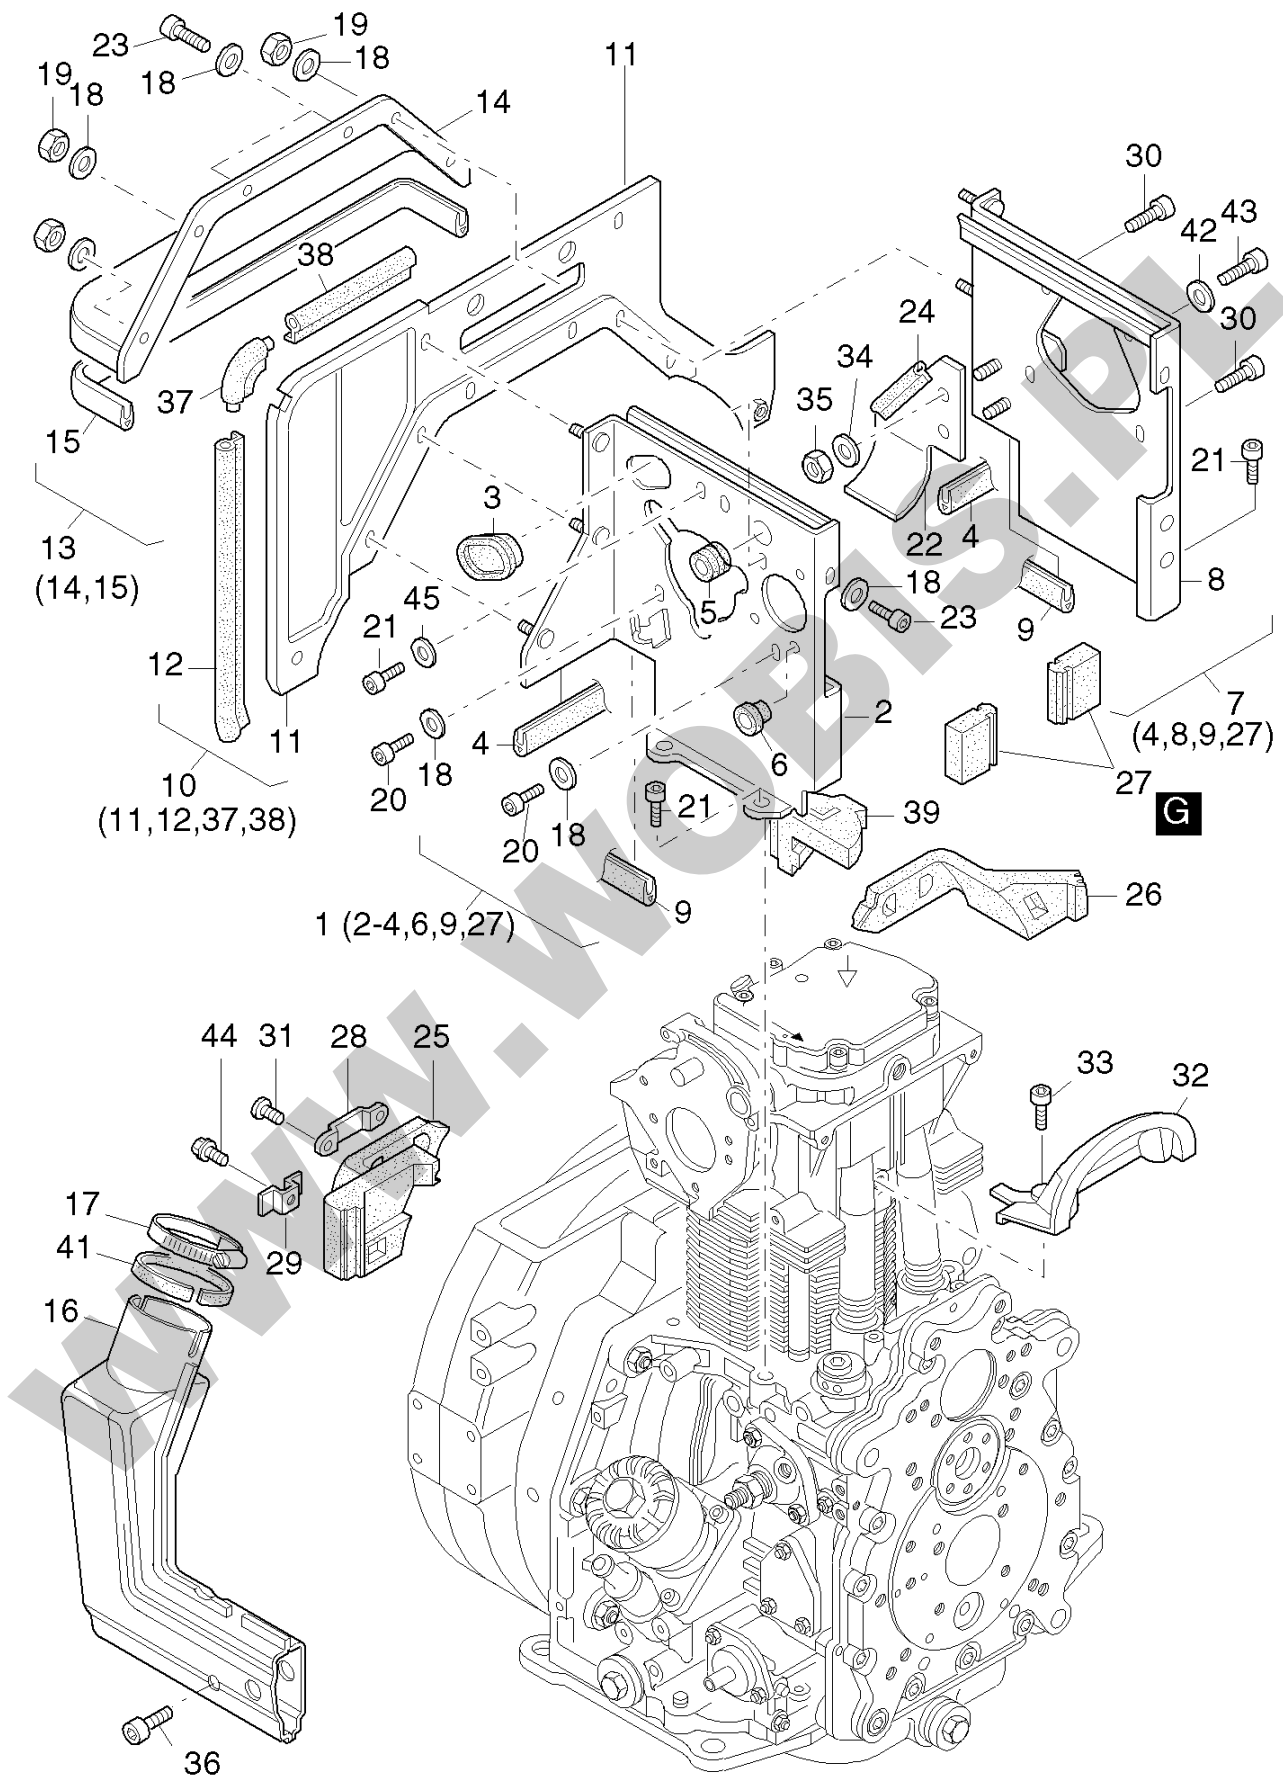

**ORYGINALNE CZĘŚCI ZAMIENNE SERWIS GWARANCYJNY I POGWARANCYJNY WYMIARY
SERWISOWE ORAZ KATALOGI CZĘŚCI ZAMIENNYCH NA STRONIE WWW.WOBIS.PL/SERWIS**

Pos.	Part no.	Description	Qty.	Notice	Add. notice	kg	EA	TA	DA	dDPW	List price
1	01290800	COOLING AIR DUCT.	1	part was replaced by 01290810		0,366	9	11	0		
2	_noorder	No single order	-								
3	04078600	RUBBER SLEEVE	1			0,003	1	11	1		
4	04030801	SEALING STRIP 41MM	2	41 mm		0,003	1	11	1		
5	_nopart	Not in this engine	-								
6	50334800	RUBBER SLEEVE	1			0,001	4	11	1		
7	01290700	COOLING AIR DUCT.	1	part was replaced by 01290710		0,399	9	11	0		
8	_noorder	No single order	-								
9	04030901	SEALING STRIP 29MM	2	29 mm		0,002	1	11	1		
10	01290600	INTERMEDIATE WALL	1			0,372	1	11	1		
11	_noorder	No single order	-								
12	04066900	SEALG.STRIP 230MM	1	228 mm		0,018	1	11	1		
13	01290400	COOLING AIR DUCT	1	part was replaced by 01290401		0,231	0	11	7		
14	_noorder	No single order	-								
15	04031001	SEALING STRIP 308MM	1	308 mm		0,020	1	11	1		
16	01307600	AIR INTAKE ELBOW	1			0,312	1	11	1		
17	40071500	HOSE CLIP 32-50	1	32 - 50		0,025	4	11	1		
18	50144500	FLAT WASHER 6,4	13	6,4 DIN 125-St A3C		0,001	4	11	1		
19	50144400	HEXAGON NUT M 6	4	M 6 DIN 934 - 8 A3C		0,002	4	11	1		
20	50384200	ALL.SCR.M 6X 12	2	M 6x12 DIN 912-8.8 A3C Tuf. 360 G		0,005	4	11	1		
21	50416800	ALL.SCR. M 6X 16	4	M 6 x 16 DIN 912 - 8.8 A3C Tuf.		0,005	4	11	1		
22	01309800	COOLING AIR DUCT.	1			0,070	1	11	1		
23	50170700	ALL.SCR.M 6 X 16	4	M 6 x 16 DIN 912-8.8 A3C		0,006	4	11	1		
24	04085500	SEALING STRIP 60 MM	1	60 mm		0,010	1	11	1		
25	04075500	FILLING PIECE	1			0,098	1	11	1		
26	04075400	FILLING PIECE	1			0,081	1	11	1		
27	_nopart	Not in this engine	-								
28	_nopart	Not in this engine	-								
29	04075600	SUPPORT	4			0,003	1	11	1		
30	50149100	ALLEN SCREW M 6X 12	3	M 6 x 12 DIN 912-8.8 A3C		0,005	4	11	1