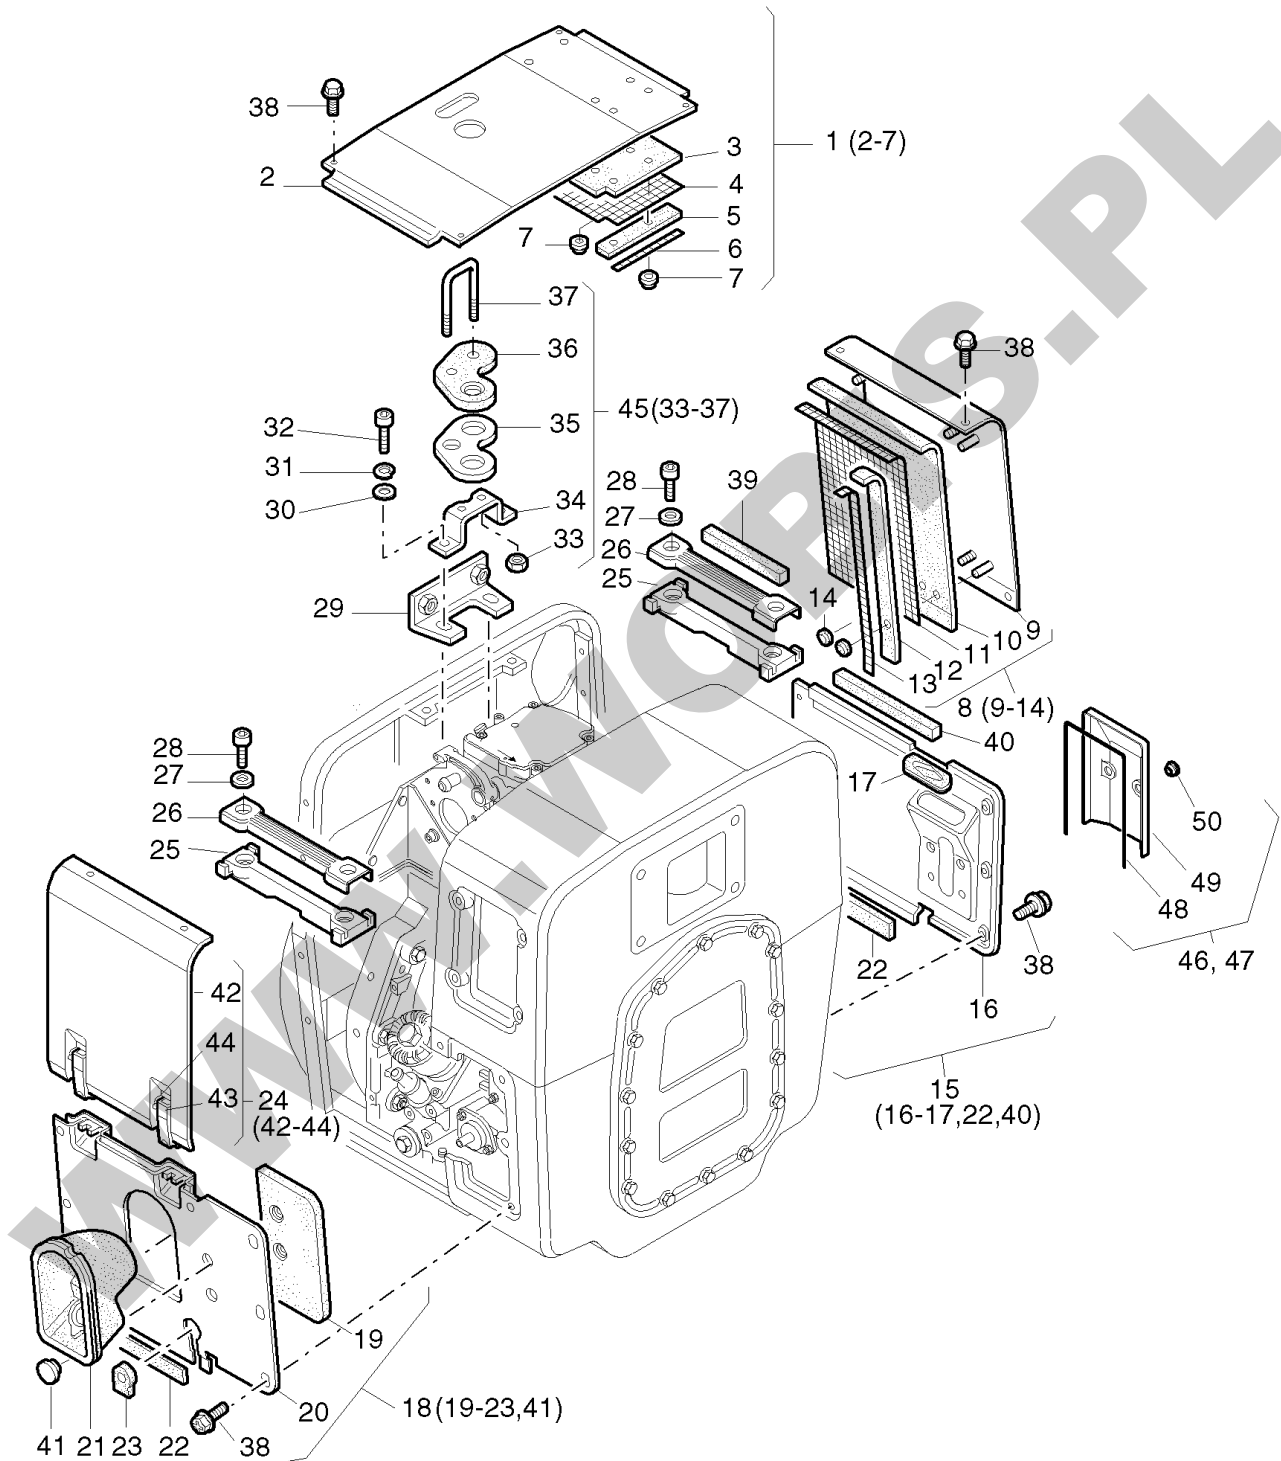

**ORYGINALNE CZĘŚCI ZAMIENNE SERWIS GWARANCYJNY I POGWARANCYJNY WYMIARY
SERWISOWE ORAZ KATALOGI CZĘŚCI ZAMIENNYCH NA STRONIE WWW.WOBIS.PL/SERWIS**

Pos.	Part no.	Description	Qty.	Notice	Add. notice	kg	EA	TA	DA	dDPW	List price
1	01305500	HOOD	1			1,115	1	11	1		
2	_noorder	No single order	-								
3	04076000	INSULATION BORD	1			0,040	1	11	1		
4	04076300	FASTENING PLATE	1			0,042	0	11	1		
5	04076100	INSULATION BORD	1			0,004	1	11	1		
6	04076200	FIXING RAIL	1			0,050	1	11	1		
7	50388500	HOLDING DISC 4,5	6	4,5		0,002	4	11	1		
8	01305800	COWLING	1			0,739	1	11	1		
9	_noorder	No single order	-								
10	04076600	INSULATION PLATE	1			0,066	1	11	1		
11	04076800	FASTENING PLATE	1			0,070	1	11	1		
12	04076700	INSULATION PLATE	1			0,009	1	11	1		
13	04076900	FIXING RAIL	1			0,007	1	11	1		
14	50388500	HOLDING DISC 4,5	6	4,5		0,002	4	11	1		
15	01290000	COWLING	1			0,935	1	11	1		
16	_noorder	No single order	-								
17	03993100	RUBBER SLEEVE	1			0,014	1	11	1		
18	01289800	COWLING	1			0,864	1	11	1		
19	04087600	INSULATION BORD	1			0,032	1	11	1		
20	_noorder	No single order	-								
21	04076500	RUBBER INSERT	1			0,083	1	11	1		
22	04086500	SEALING STIP 182L	1	13 x 1 x 182 mm		0,004	1	11	1		
23	04084700	SEALG.PLATE	1			0,008	1	11	1		
24	01289700	SIDE PANAL	1			0,670	1	11	1		
24	02015900	COWLING	1	Dekompr.-Automatik		0,000	1	21	4		
25	04077300	RUBBER STRIP	2			0,066	0	11	1		
26	01306100	STIFFNER	2			0,093	1	11	1		
27	50081200	SPRING WASHER A 6	4	A 6 DIN 137 - A3C		0,001	4	11	1		
28	50133000	ALL.SCR.M 6X 12	4	M 6 x 12 DIN 6912-8.8		0,004	4	11	1		
29	01307800	SUPPORT	1			0,023	1	21	1