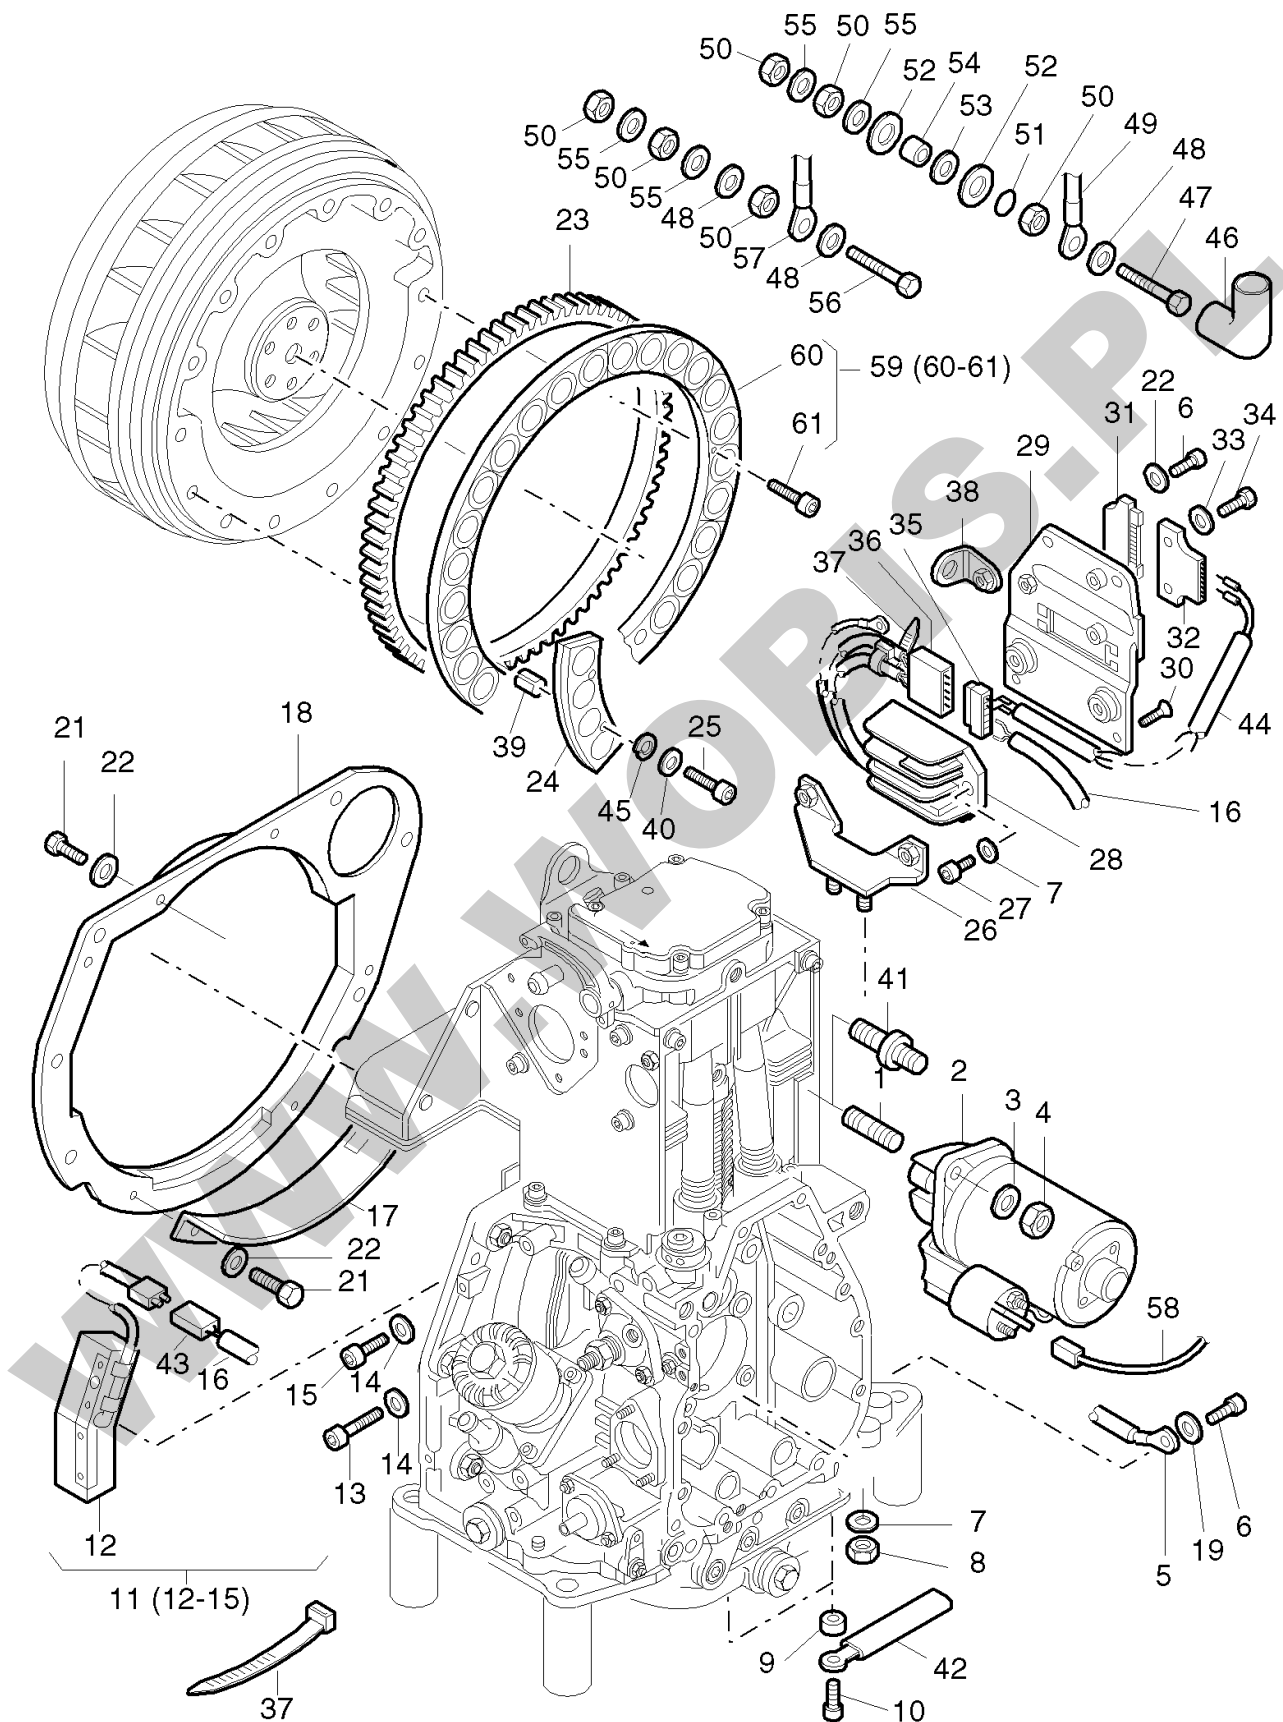

**ORYGINALNE CZĘŚCI ZAMIENNE SERWIS GWARANCYJNY I POGWARANCYJNY WYMIARY
SERWISOWE ORAZ KATALOGI CZĘŚCI ZAMIENNYCH NA STRONIE WWW.WOBIS.PL/SERWIS**

Pos.	Part no.	Description	Qty.	Notice	Add. notice	kg	EA	TA	DA	dDPW	List price
1	50486400	STUD M12X 50	2	M 12 x 50Fo DIN 835-8.8 A3C		0,066	4	21	1		
2	50353511	STARTER 12V 1,6KW	1	12 V - 1,6 kW "S, Z, C" part was replaced by 01721000		0,000	0	21	0		
2	50389700	STARTER 12V 2KW T/U	1	12 V - 2,0 kW "T-U"		3,700	9	21	0		
2	50382201	STARTER 24V S/Z/C	1	24 V - 1,6 kW "S, Z, C" part was replaced by 50496400		3,858	0	21	0		
3	50093700	FLAT WASHER A 13	2	13 DIN 125-St A3C		0,006	4	11	1		
4	50380600	HEXAGON NUT M 12	2	M 12 DIN 970-8 A3C		0,014	4	21	1		
5	01459700	CLIP	2	part was replaced by 05001200		0,000	0	11	7		
6	50149100	ALLEN SCREW M 6X 12	2	M 6 x 12 DIN 912-8.8 A3C		0,005	4	11	1		
7	50208500	SPRING WASHER 8	4	8 DIN 128 A3C		0,001	4	11	1		
8	50148000	HEXAGON NUT M 8	2	M 8 DIN 934-8 A3C		0,005	4	11	1		
9	04021000	BUSH 6,3X12X5	2	6,3 x 12 x 5		0,003	1	21	1		
10	50170700	ALL.SCR.M 6 X 16	2	M 6 x 16 DIN 912-8.8 A3C		0,006	4	11	1		
11	_noorder	No single order	-								
12	01440700	COIL WITH WIRE 12V	1	12 V		0,450	1	21	0		
12	01440800	COIL WITH WIRE 24V	1	24 V		0,450	9	21	0		
13	50236600	ALL SCR.M 6X 25	1	M 6 x 25 DIN 6912-8.8 A3C		0,006	4	11	1		
14	50165600	SPRING WASHER6,5X14	2	6,5 x 14 DIN 6904 A3C		0,001	9	11	0		
15	50170600	ALL.SCR.M 6X 20	1	M 6 x 20 DIN 912-8.8 A3C		0,007	4	11	1		
16	01558300	ELECTRIC WIRE GEN.	1	350W		0,085	1	21	2		
17	_nopart	Not in this engine	-								
18	04031810	PARTING SHEET	1			0,233	1	21	1		
19	50144500	FLAT WASHER 6,4	1	6,4 DIN 125-St A3C		0,001	4	11	1		
21	50165500	HEXSCREW M 6X 12	5	M 6 x 12 DIN 933-8.8 A3C		0,004	4	11	1		
22	50170900	SPRING WASHER 6	6	6 DIN 128 - A3C		0,001	4	11	1		
23	04032310	GEARRING S/Z/C	1			0,582	1	21	1		
23	03997500	GEARRING T/U	1			0,650	9	21	0		
24	04031601	MAGNET SEGMENT	6			0,147	9	21	0		
25	50327300	ALL.SCR.M 4X 20	12	M 4 x 20 DIN 912 - 8.8 A3C		0,003	4	11	1		
26	01440400	SUPPORT	1	part was replaced by 01440401		0,000	0	21	0