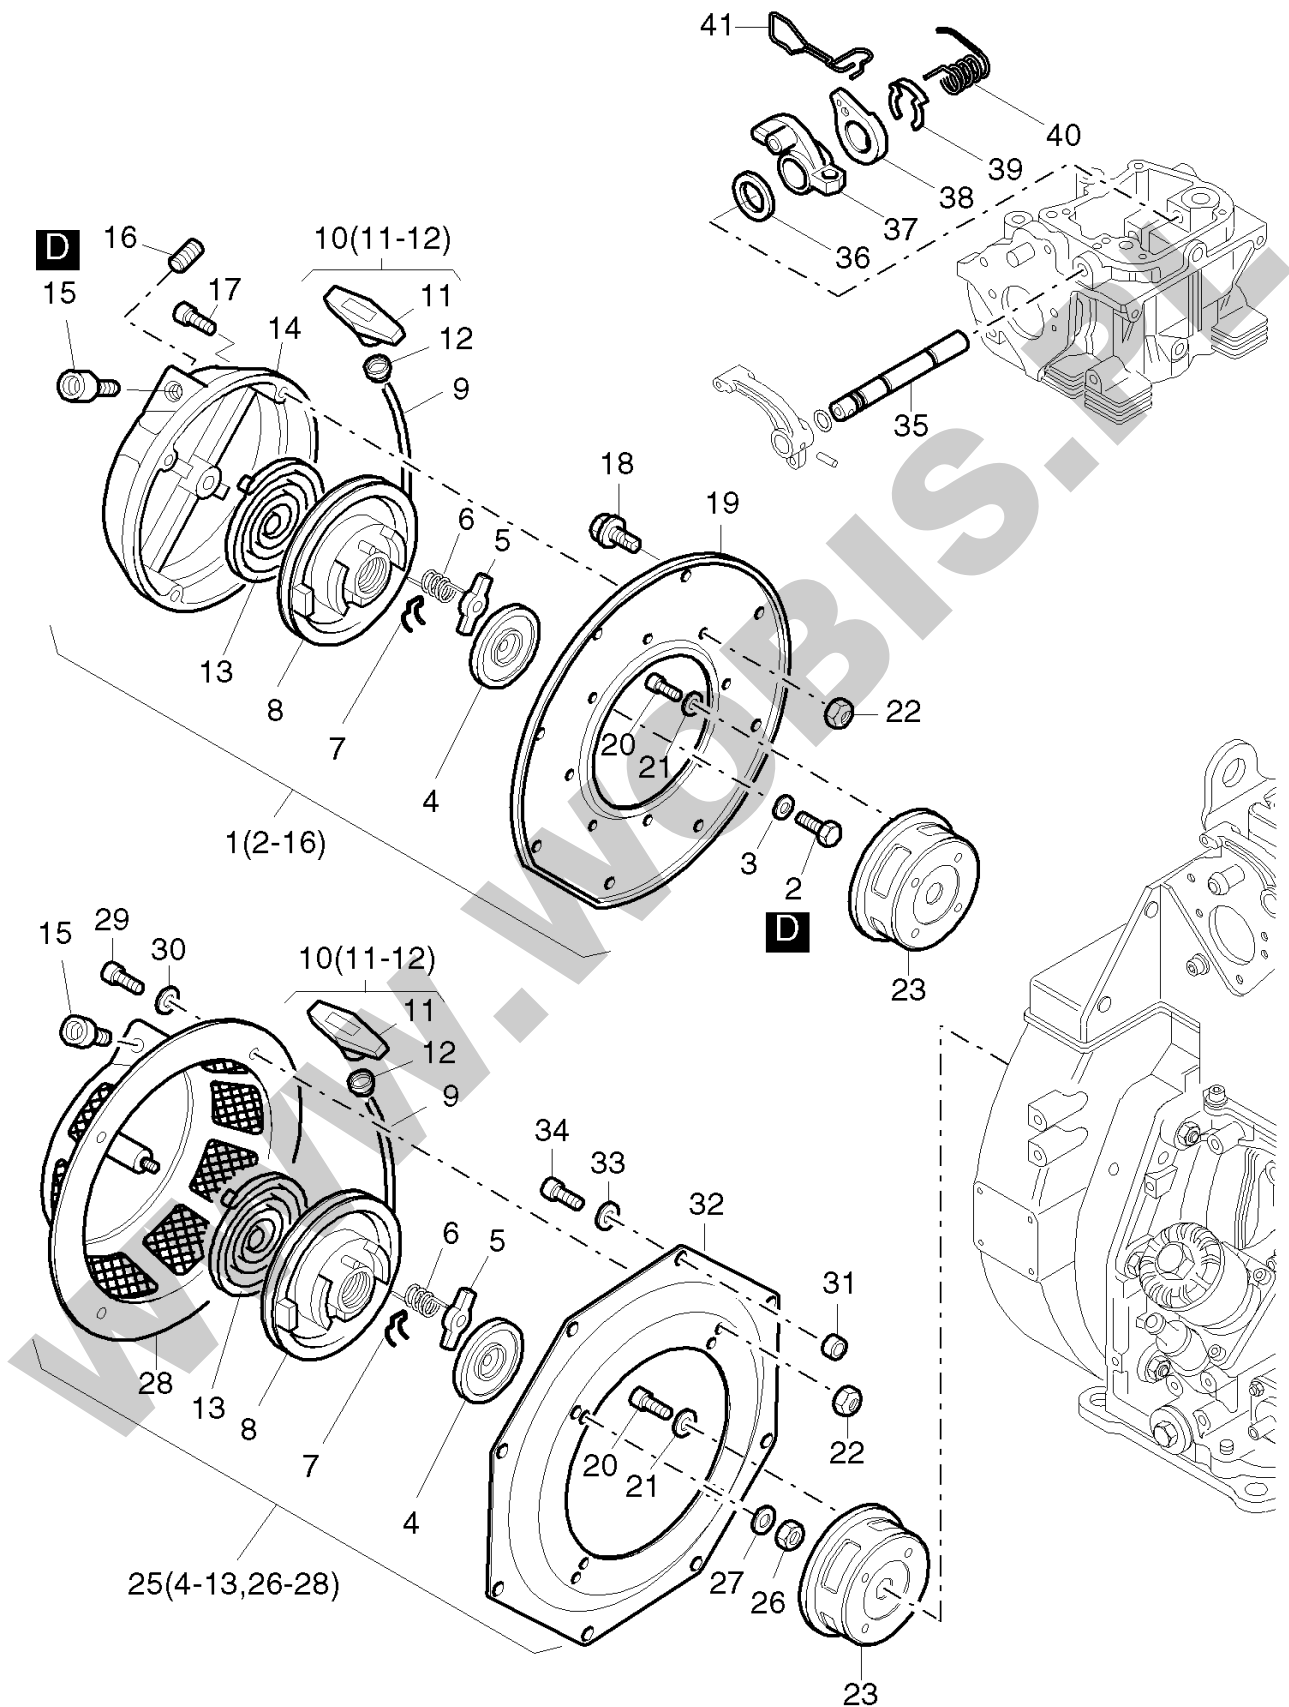

**ORYGINALNE CZĘŚCI ZAMIENNE SERWIS GWARANCYJNY I POGWARANCYJNY WYMIARY
SERWISOWE ORAZ KATALOGI CZĘŚCI ZAMIENNYCH NA STRONIE WWW.WOBIS.PL/SERWIS**

Pos.	Part no.	Description	Qty.	Notice	Add. notice	kg	EA	TA	DA	dDPW	List price
1	01172702	RECOIL STARTER	1			0,781	1	11	0		
2	50146300	HEXSCREW M 6X 18	1	M 6 x 18 DIN 933-8.8 A3C		0,005	4	11	1		
3	50165600	SPRING WASHER6,5X14	1	6,5 x 14 DIN 6904 A3C		0,001	9	11	0		
4	05045001	BRAKE DISC	1			0,011	1	11	1		
5	05044800	RATCHET F.REV.START	1			0,026	1	11	1		
6	05061300	RETURN SPRING	1			0,001	1	11	1		
7	05044901	BRAKE SPRING	1			0,003	1	11	1		
8	01548800	ROPE PULLEY	1			0,170	1	12	1		
9	05088901	ROPE RECL.STR1750MM	1	1750 mm 1 B 30/40 part was replaced by 01929000		0,025	0	11	5		
10	01497800	HANDLE F.REV.START	1			0,022	1	12	1		
11	_noorder	No single order	-								
12	03665200	RUBBER SLEEVE	1			0,002	1	11	1		
13	05045201	RETURN SPRING	1	part was replaced by 05045202		0,092	0	11	7		
14	03944602	HOUSINGF.RECOIL-ST	1			0,447	1	11	3		
15	03946800	GUIDING PIECE	1			0,012	1	11	3		
16	50043700	CLOS.SCREW M12X1,5	1	M 12 x 1,5 DIN 906		0,005	4	11	3		
17	50170700	ALL.SCR.M 6 X 16	4	M 6 x 16 DIN 912-8.8 A3C		0,006	4	11	1		
18	50289200	HEXSCREW M 6X 12	8	M 6 x 12 KZ 1-8.8 A3D		0,005	4	11	1		
19	05091200	ADAPTER RING	1			0,837	1	21	0		
20	50170700	ALL.SCR.M 6 X 16	4	M 6 x 16 DIN 912-8.8 A3C		0,006	4	11	1		
21	50170900	SPRING WASHER 6	4	6 DIN 128 - A3C		0,001	4	11	1		
22	50328300	HEXAGON NUT VM6	4	VM 6 DIN 980-8 A3C		0,002	4	11	1		
23	05077900	DRIVING SLEEVE	1			0,260	1	11	0		
25	_nopart	Not in this engine	-								
26	_nopart	Not in this engine	-								
27	_nopart	Not in this engine	-								
28	_noorder	No single order	-								
29	_nopart	Not in this engine	-								
30	_nopart	Not in this engine	-