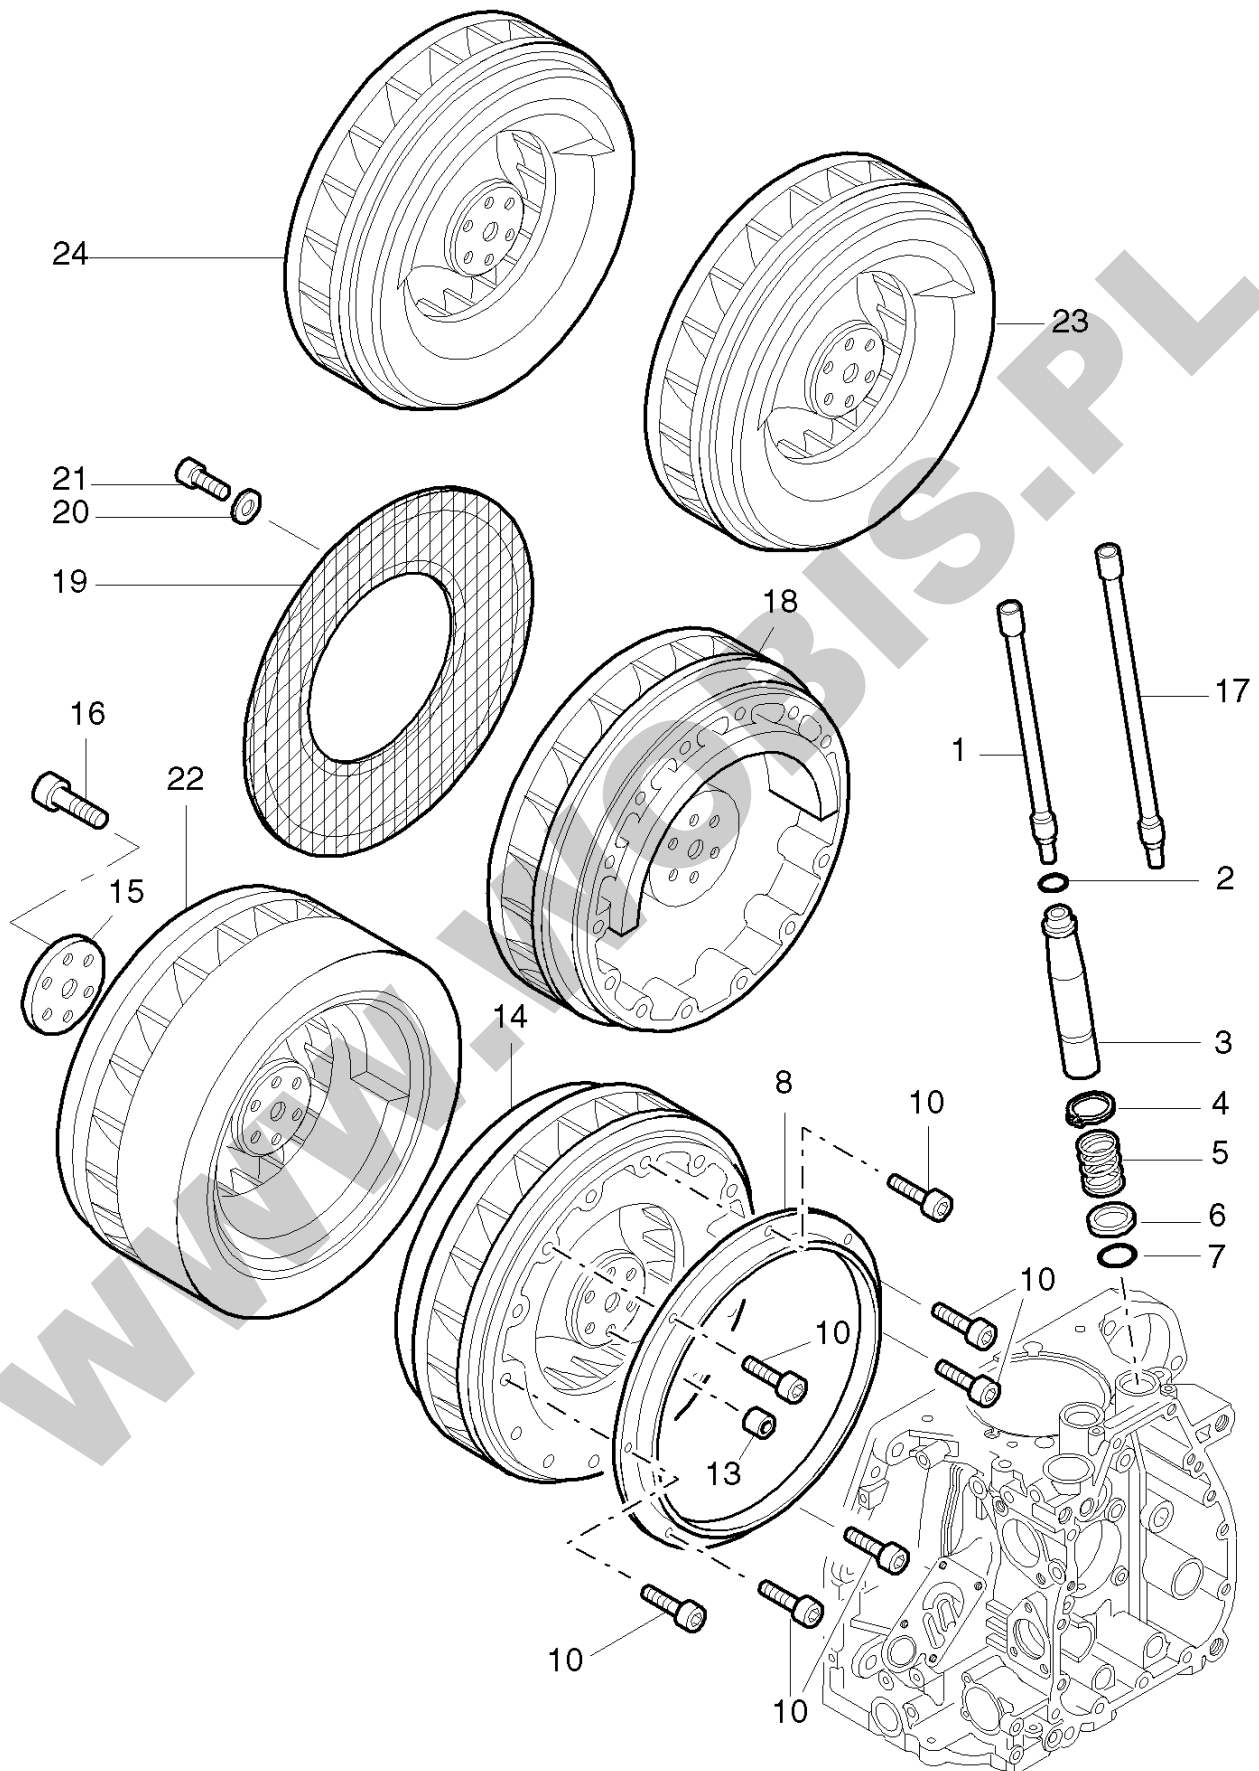

**ORYGINALNE CZĘŚCI ZAMIENNE SERWIS GWARANCYJNY I POGWARANCYJNY WYMIARY
SERWISOWE ORAZ KATALOGI CZĘŚCI ZAMIENNYCH NA STRONIE WWW.WOBIS.PL/SERWIS**

Pos.	Part no.	Description	Qty.	Notice	Add. notice	kg	EA	TA	DA	dDPW	List price
1	01259310	PUSHROD	2			0,048	1	11	1		
2	50330200	O-RING 19X3 N	2	19 x 3		0,001	4	11	1	d2	
3	04027200	PROTECTION TUBE	2			0,064	1	11	1		
4	50347000	CIRCLIP AS 24X1,75	2	AS 24 x 1,75 DIN 471		0,002	4	11	1	P2	
5	04002600	PRESSURE SPRING	2			0,015	1	11	1		
6	04002000	PRESSURE RING	2			0,003	1	11	1		
7	50411300	O-RING 23X3,5 GREEN	2	23 x 3,5 grün, green, vert, verde		0,002	4	11	1	d2	
8	04030601	RING F.FLYWHEEL	1			0,140	1	11	1		
10	50397100	ALL.SCR.M 4 X 10	6	M 4 x 10 DIN 912-8.8 A3C Tuf.		0,002	4	11	1		
13	04033000	BUSH	1			0,004	1	11	1		
14	04026120	FLYWHEEL "L"	1	part was replaced by 04026121		20,000	0	11	7		
15	04026600	RETAINING PLATE	1			0,020	1	11	1		
16	50132800	ALL.SCR. M 10X 40	6	M 10 x 40 DIN 912 - 10.9		0,032	4	11	1		
17	01263610	PUSHROD T/U	1			0,058	1	11	0		
18	_nopart	Not in this engine	-								
19	_nopart	Not in this engine	-								
20	_nopart	Not in this engine	-								
21	_nopart	Not in this engine	-								
22	04079900	FLYWHEEL HEAVY	1	Schwungrad schwer part was replaced by 04079901		0,000	0	21	7		
23	04055800	FLYWHEEL"HEAVY" T/U	1	T-U Handstart		17,100	9	11	0		
24	04110410	FLYWH. E-START T/U	1	E-start		11,600	9	21	0