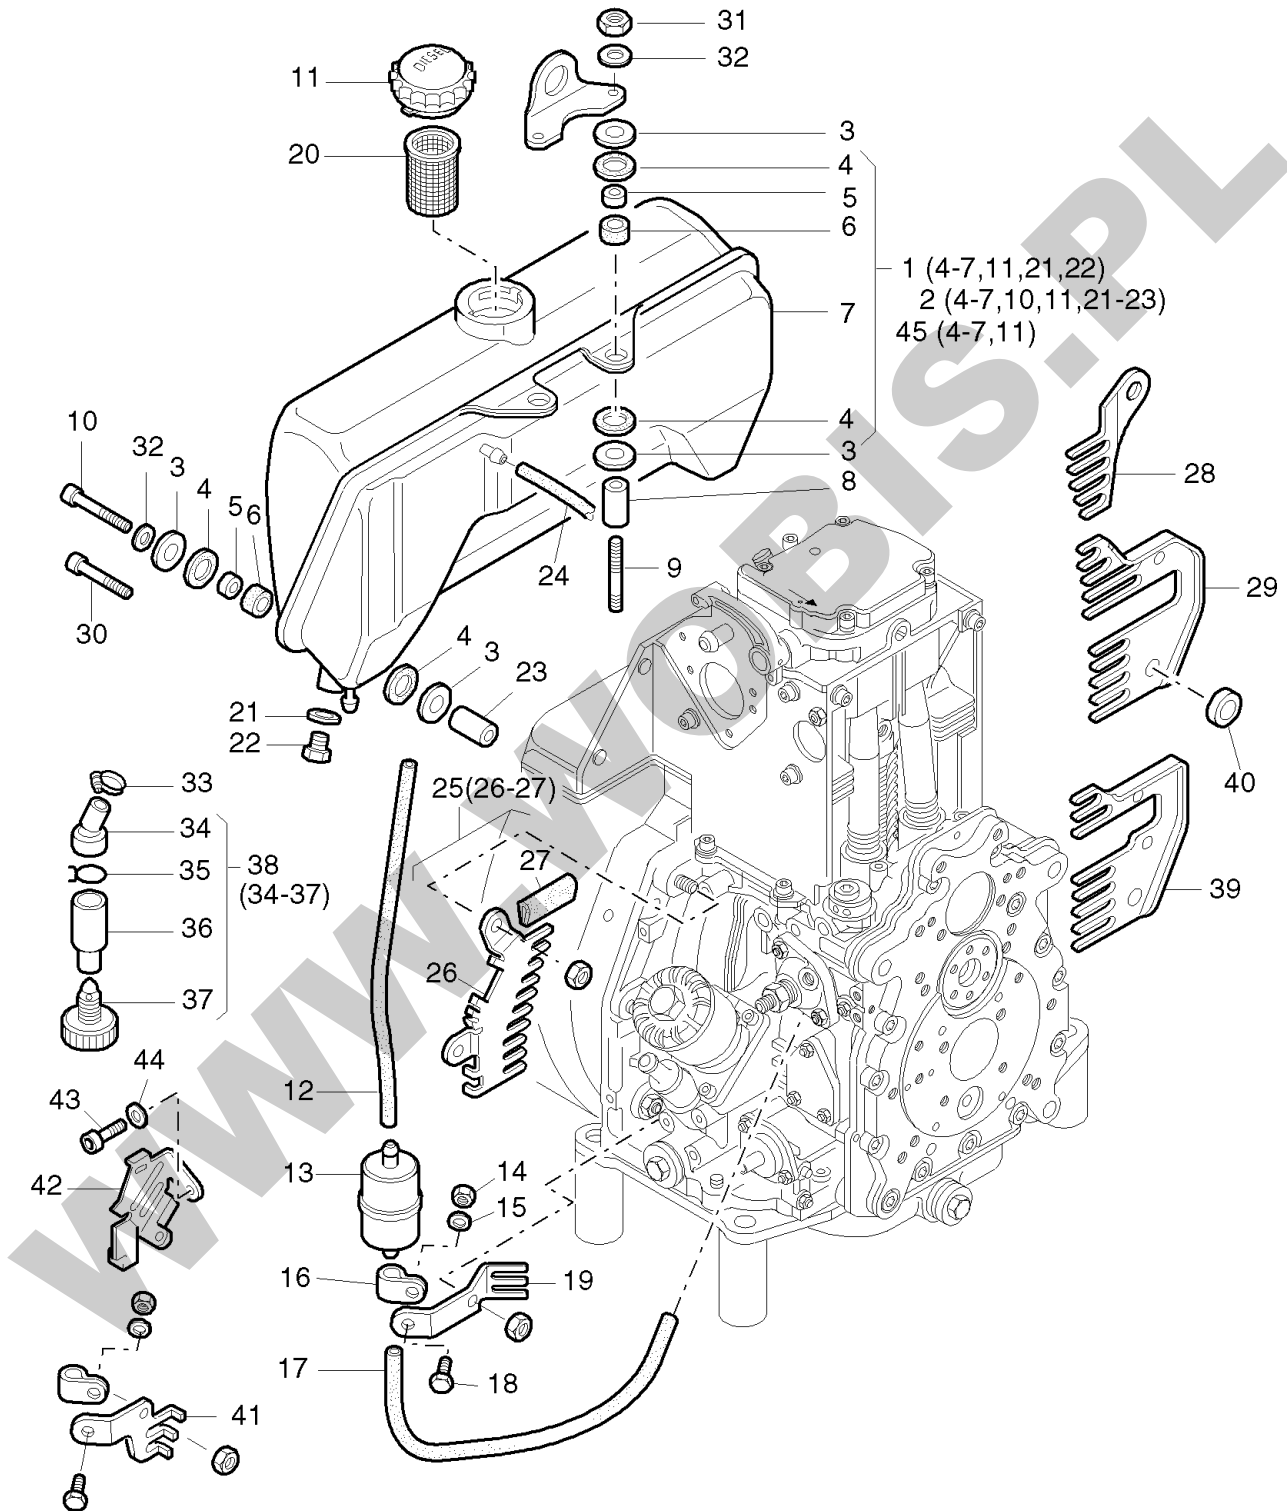

**ORYGINALNE CZĘŚCI ZAMIENNE SERWIS GWARANCYJNY I POGWARANCYJNY WYMIARY
SERWISOWE ORAZ KATALOGI CZĘŚCI ZAMIENNYCH NA STRONIE WWW.WOBIS.PL/SERWIS**

Pos.	Part no.	Description	Qty.	Notice	Add. notice	kg	EA	TA	DA	dDPW	List price
1	01535000	FUEL TANK 5 LTRS	1	5 l		2,908	1	22	1		
2	_nopart	Not in this engine	-								
3	05097600	WASHER	8	8,5 - 27		0,007	1	11	1		
4	03981802	RUBBER WASHER	8	17 - 25		0,001	1	21	1		
5	03981701	BUSH 8,4X13X7,5	4	8,4 x 13 x 7,5		0,005	1	21	1		
6	03981900	RUBBER SHELL	4			0,001	1	21	1		
7	_noorder	No single order	-								
8	03981500	BUSH 9X18X49	2	9 x 18 x 49		0,073	1	21	1		
9	50377001	STUD M 8X 75	0... 2	M 8 x 75 DIN 835-10.9 A3C		0,033	4	21	1		
9	50065100	STUD M 8X85	0... 2	M 8 x 85 DIN 835-8.8 A3C		0,035	4	11	1		
10	50171600	ALL.SCR.M 8X 65	2	M 8 x 65 DIN 912-8.8 A3C		0,030	4	21	1		
11	40032701	CAP F.FUEL TANK B40	1	B 40		0,071	4	21	1	P1	
12	03493300	FUEL HOSE 7 X 145	1	7 x 145 part was replaced by 03493310		0,011	0	21	7		
13	50478800	FUEL FILTER 7MY	1	Filter		0,054	4	21	1	W2	
14	50144400	HEXAGON NUT M 6	1	M 6 DIN 934 - 8 A3C		0,002	4	11	1		
15	50144500	FLAT WASHER 6,4	1	6,4 DIN 125-St A3C		0,001	4	11	1		
16	03165500	PIPE CLIP	1			0,005	1	11	1		
17	03493600	FUEL HOSE 7 X 330	0... 1	7 x 330 mm part was replaced by 03493610		0,030	0	21	7		
17	03674300	FUEL HOSE 7 X 305	0... 1	7 x 305 mm		0,025	0	21	7		
18	50165500	HEXSCREW M 6X 12	1	M 6 x 12 DIN 933-8.8 A3C		0,004	4	11	1		
19	_nopart	Not in this engine	-								
20	40037800	SIEVE	1	f. Tank 5l B 40		0,015	4	21	1		
21	50001000	JOINT A10 X16	1	A 10 x 16 DIN 7603-Cu		0,008	4	11	1		
22	05126000	DRAIN PLUG	1	M 10 x 12		0,018	1	21	1		
23	03981600	BUSH 9X18X38	2	9 x 18 x 38		0,057	1	21	1		
24	03663800	FUEL HOSE 5,0 X 40	1	5 x 40 mm		0,002	9	11	0		
25	_nopart	Not in this engine	-								
26	_nopart	Not in this engine	-								
27	_nopart	Not in this engine	-