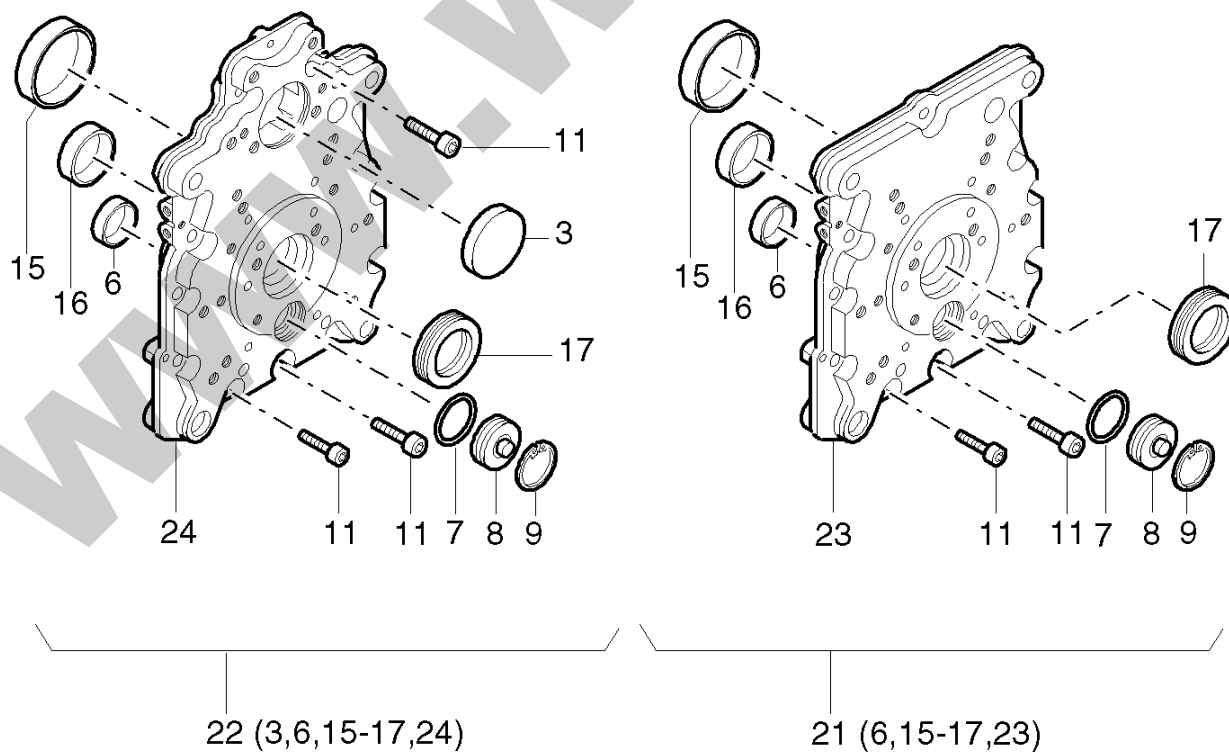

**ORYGINALNE CZĘŚCI ZAMIENNE SERWIS GWARANCYJNY I POGWARANCYJNY WYMIARY
SERWISOWE ORAZ KATALOGI CZĘŚCI ZAMIENNYCH NA STRONIE WWW.WOBIS.PL/SERWIS**

Pos.	Part no.	Description	Qty.	Notice	Add. notice	kg	EA	TA	DA	dDPW	List price
1	50328000	CTR.SUNK SCR.AM6X16	5	AM 6 x 16 17065 - 8.8 Zn		0,004	4	11	1		
2	03797412	COVER F. OIL PUMP	1			0,226	1	11	1		
3	01242401	SPRING CAPSULE+BUSH	1			0,090	1	11	1		
4	03797310	GEARWHEEL	1			0,056	1	11	1		
5	04008801	GOVERNOR SPRING 1,9	0... 1	ø 1,9 mm 1801...2300 min-1	*	0,006	1	11	1		
5	04052900	GOVERNOR SPRING 1,7	0... 1	ø 1,7 mm 1501...1800 min-1		0,006	1	11	1		
5	04052800	GOVERNOR SPRING 1,6	0... 1	ø 1,6 mm ... 1500 min-1		0,006	1	11	1		
6	04089600	GOVERNOR SPRING 2,8	0... 1	ø 2,8 mm 3000 min-1 Gen.PV78		0,020	1	11	1		
6	04063400	GOVERNOR SPRING 2,8	0... 1	ø 2,8 mm 2301...3000 min-1	*	0,016	1	11	1		
6	04070800	GOVERNOR SPRING 2,6	0... 1	ø 2,6 mm 2301...2500 min-1		0,015	1	11	1		
7	03798600	CUP	1			0,005	1	11	1		
8	50334700	CIRCLIP 5	1	5 ME DIN 6799		0,001	4	11	1		
9	03797600	BEARING BUSH	1			0,009	9	11	0		
10	03797510	HOUSING FOR OILPUMP	1	part was replaced by 01869300		0,078	0	11	0		
11	03797701	PLATE CENTRIF.WEIGH	1			0,085	1	11	1		
12	03798002	CENTRIFUGAL WEIGHT	1			0,056	1	11	5		
13	03798102	CENTRIFUGAL WEIGHT	1			0,055	1	11	5		
14	03797900	WASHER	1			0,008	1	11	1		
15	03797801	PIN	1			0,016	1	11	1		
16	50081200	SPRING WASHER A 6	5	A 6 DIN 137 - A3C		0,001	4	11	1		
17	50170800	ALL.SCR.M 6X 25	3	M 6 x 25 DIN 912 - 8.8 A3C		0,008	4	11	1		
18	50051000	ALL.SCR.M 6X 30	2	M 6 x 30 DIN 912-8.8		0,009	4	11	1		
19	50084901	PIN 8 X 12	2	8 x 12 DIN 7346 55 Si 7 2Fasen		0,003	4	11	1		
20	03798720	GEARWHEEL	1			0,061	1	11	1		
21	50260501	ROLL PIN 2X10	2	2 x 10 ISO 8752-ST		0,001	4	11	1		
22	04046000	CIRCLIP 0,5	0... 3	0,5 mm		0,001	1	11	1		
H	50282501	SILICON SEALER	1	30ML 1207		0,055	4	12	1