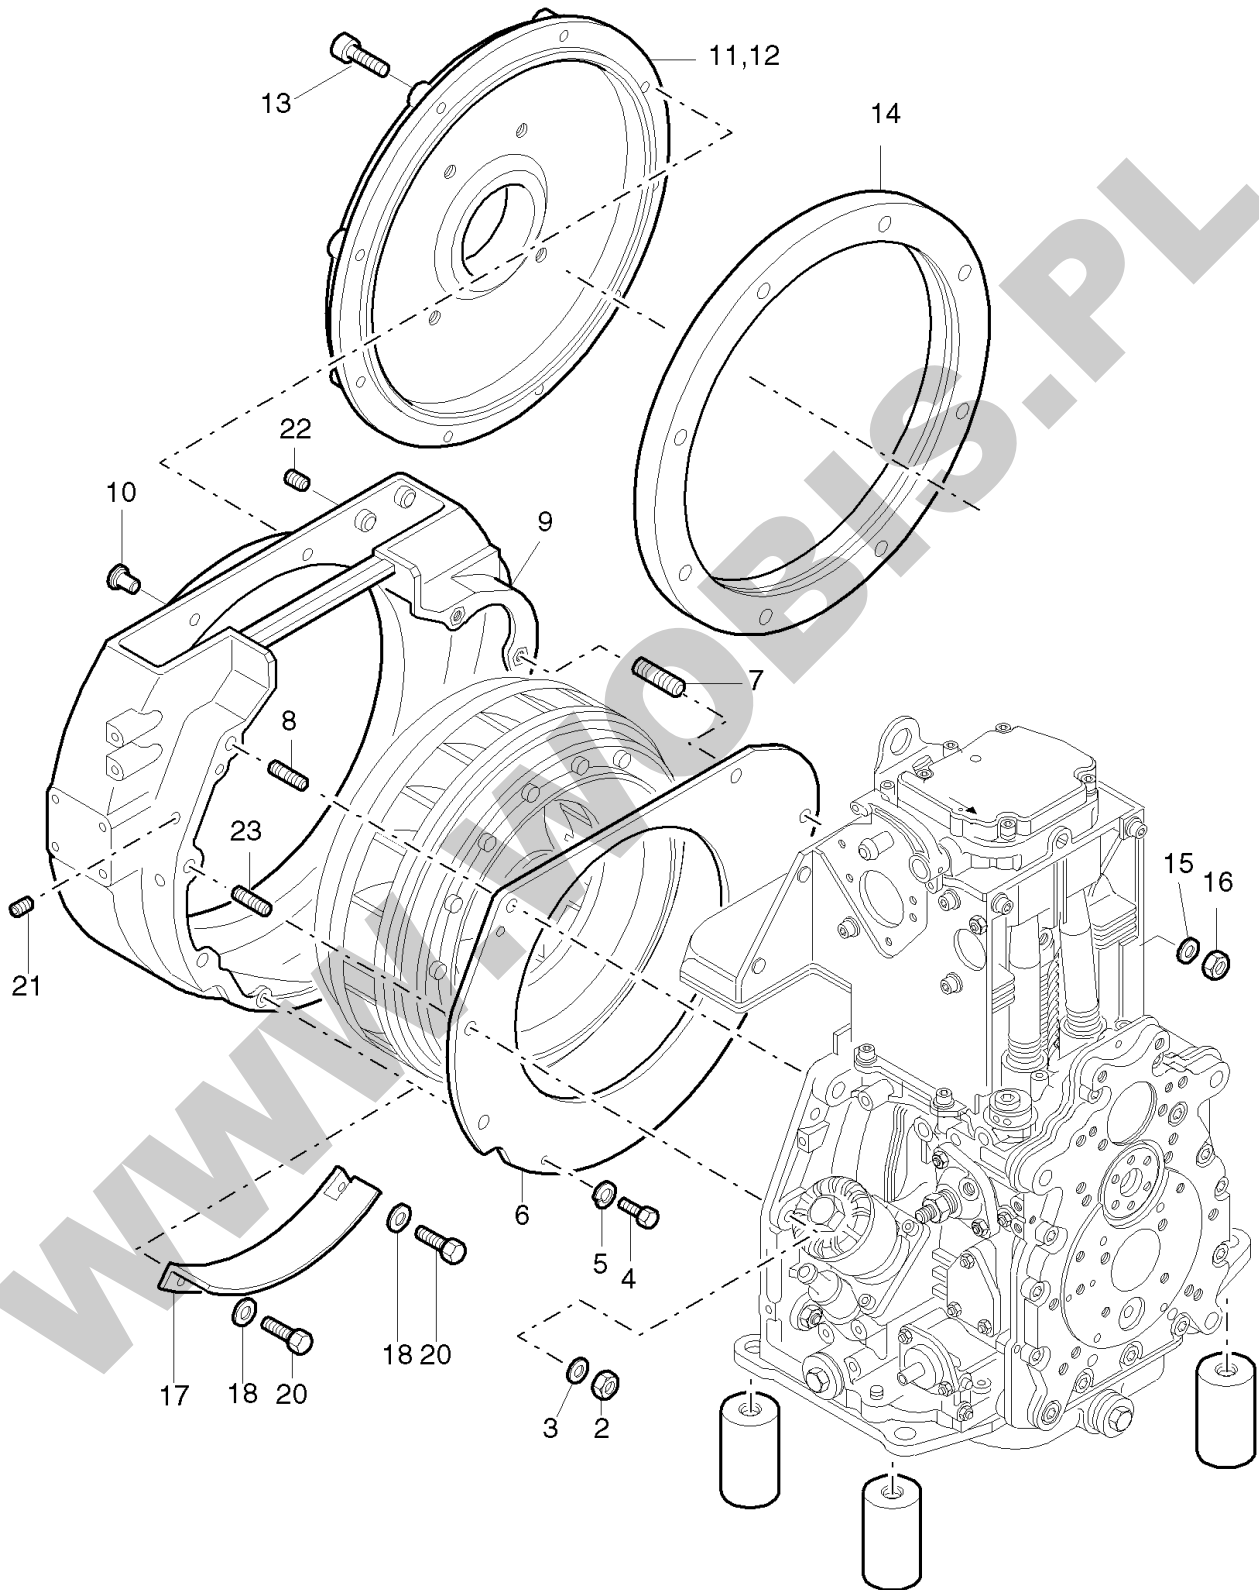

**ORYGINALNE CZĘŚCI ZAMIENNE SERWIS GWARANCYJNY I POGWARANCYJNY WYMIARY
SERWISOWE ORAZ KATALOGI CZĘŚCI ZAMIENNYCH NA STRONIE WWW.WOBIS.PL/SERWIS**

Pos.	Part no.	Description	Qty.	Notice	Add. notice	kg	EA	TA	DA	dDPW	List price
2	50145800	HEXAGON NUT M 10	4	M 10 DIN 934-8 A3C		0,011	4	11	1		
3	50145900	FLAT WASHER 10,5	4	10,5 DIN 125-St A3C		0,004	4	11	1		
4	50177100	HEXSCREW M 6X 16	2	M 6 x 16 DIN 933-8.8 A3C		0,005	4	11	1		
5	50170900	SPRING WASHER 6	2	6 DIN 128 - A3C		0,001	4	11	1		
6	04031100	PARTING SHEET	1			0,390	1	11	1		
7	50475000	STUD M12FO X40	2	M 12 x 40 DIN 835-8.8 A3C		0,046	4	11	1		
8	50040900	STUD M10X 35	3	M 10 x 35 DIN 835 - 8.8		0,029	4	11	1		
9	04032613	INTERMED.HOUS.SAE 6	1	SAE 6 part was replaced by 01688900		0,000	0	11	7		
10	50421600	CLOSING PLUG	8	12		0,001	4	11	1		
11	03976100	HOUSING SAE B	1	SAE "B" Ø 146,1		2,670	0	21	7		
12	_nopart	Not in this engine	-								
13	50055200	ALL.SCR.M10X 60	8	M 10 x 60 DIN 912 - 8.8		0,046	4	21	2		
14	_nopart	Not in this engine	-								
15	50093700	FLAT WASHER A 13	2	13 DIN 125-St A3C		0,006	4	11	1		
16	50093600	HEXAGON NUT M 12	2	M12 DIN 934-8 A3C		0,017	4	11	1		
17	_nopart	Not in this engine	-								
18	_nopart	Not in this engine	-								
20	_nopart	Not in this engine	-								
21	50395600	GRUB SCREW M 12X1,5	2	M 12 x 1,5 DIN 906 A3C		0,060	4	11	0		
22	50226000	GRUB SCREW M 8X6	2	M 8 x 6 DIN 913-45H TU.FLEC		0,002	4	11	1		
23	50041200	STUD M10X 45	1	M 10 x 45 DIN 835 - 8.8		0,035	4	11	1