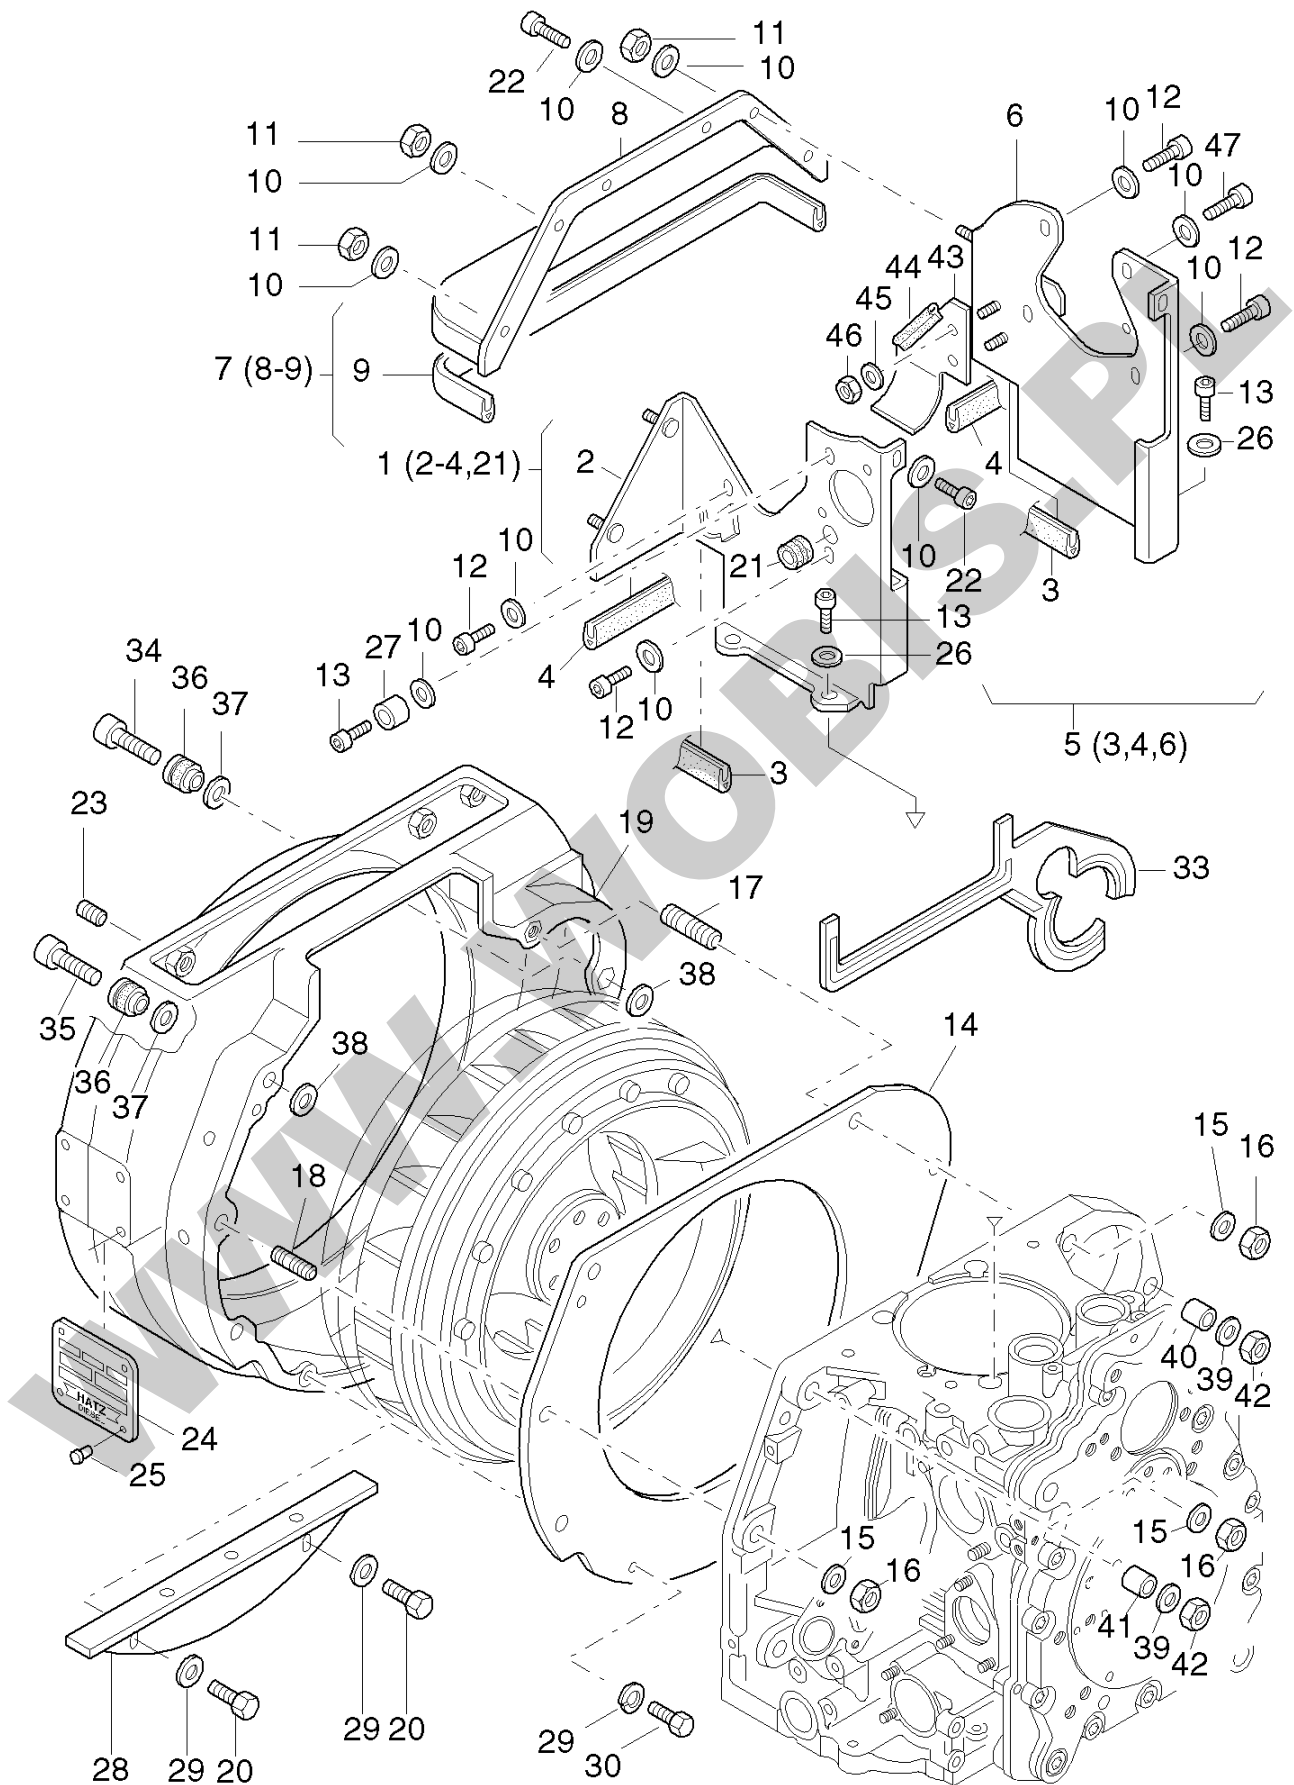

**ORYGINALNE CZĘŚCI ZAMIENNE SERWIS GWARANCYJNY I POGWARANCYJNY WYMIARY
SERWISOWE ORAZ KATALOGI CZĘŚCI ZAMIENNYCH NA STRONIE WWW.WOBIS.PL/SERWIS**

Pos.	Part no.	Description	Qty.	Notice	Add. notice	kg	EA	TA	DA	dDPW	List price
1	01260911	COOLING AIR DUCT	1	part was replaced by 01260920		0,270	9	11	0		
1	01332401	COOLING AIR DUCT	1			0,270	9	11	0		
2	_noorder	No single order	-								
3	04030901	SEALING STRIP 29MM	2	29 mm		0,002	1	11	1		
4	04030801	SEALING STRIP 41MM	2	41 mm		0,003	1	11	1		
5	01261000	COOLING AIR DUCT	1	part was replaced by 01261001		0,000	0	11	7		
6	_noorder	No single order	-								
7	01261100	COOLING AIR DUCT	1	part was replaced by 01261101		0,000	0	11	7		
8	_noorder	No single order	-								
9	04031001	SEALING STRIP 308MM	1	308 mm		0,020	1	11	1		
10	50144500	FLAT WASHER 6,4	14	6,4 DIN 125-St A3C		0,001	4	11	1		
11	50144400	HEXAGON NUT M 6	4	M 6 DIN 934 - 8 A3C		0,002	4	11	1		
12	50149100	ALLEN SCREW M 6X 12	6	M 6 x 12 DIN 912-8.8 A3C		0,005	4	11	1		
13	50170700	ALL.SCR.M 6 X 16	5	M 6 x 16 DIN 912-8.8 A3C		0,006	4	11	1		
14	_nopart	Not in this engine	-								
15	_nopart	Not in this engine	-								
16	_nopart	Not in this engine	-								
17	_nopart	Not in this engine	-								
18	_nopart	Not in this engine	-								
19	01282101	BLOWER DUCT.HD-STRT	1	Handstart, demarr. man. BLECHGEH.H-STAR		1,975	1	21	5		
19	01282310	BLOW.DUCT.EL.START	1	E-Start, el. starter, BLECHGEHAEUSE		1,911	1	21	0		
20	_nopart	Not in this engine	-								
21	50334800	RUBBER SLEEVE	1			0,001	4	11	1		
22	50170700	ALL.SCR.M 6 X 16	4	M 6 x 16 DIN 912-8.8 A3C		0,006	4	11	1		
23	50226000	GRUB SCREW M 8X6	4	M 8 x 6 DIN 913-45H TU.FLEC		0,002	4	11	1		
24	_nopart	Not in this engine	-								
25	40002500	RIVET 2,4X6	4	2,4		0,001	4	11	1		
26	50144500	FLAT WASHER 6,4	4	6,4 DIN 125-St A3C		0,001	4	11	1		
27	03936400	BUSH 6,2X8X5,5	1	6,2 x 8 x 5,5		0,001	1	11	1