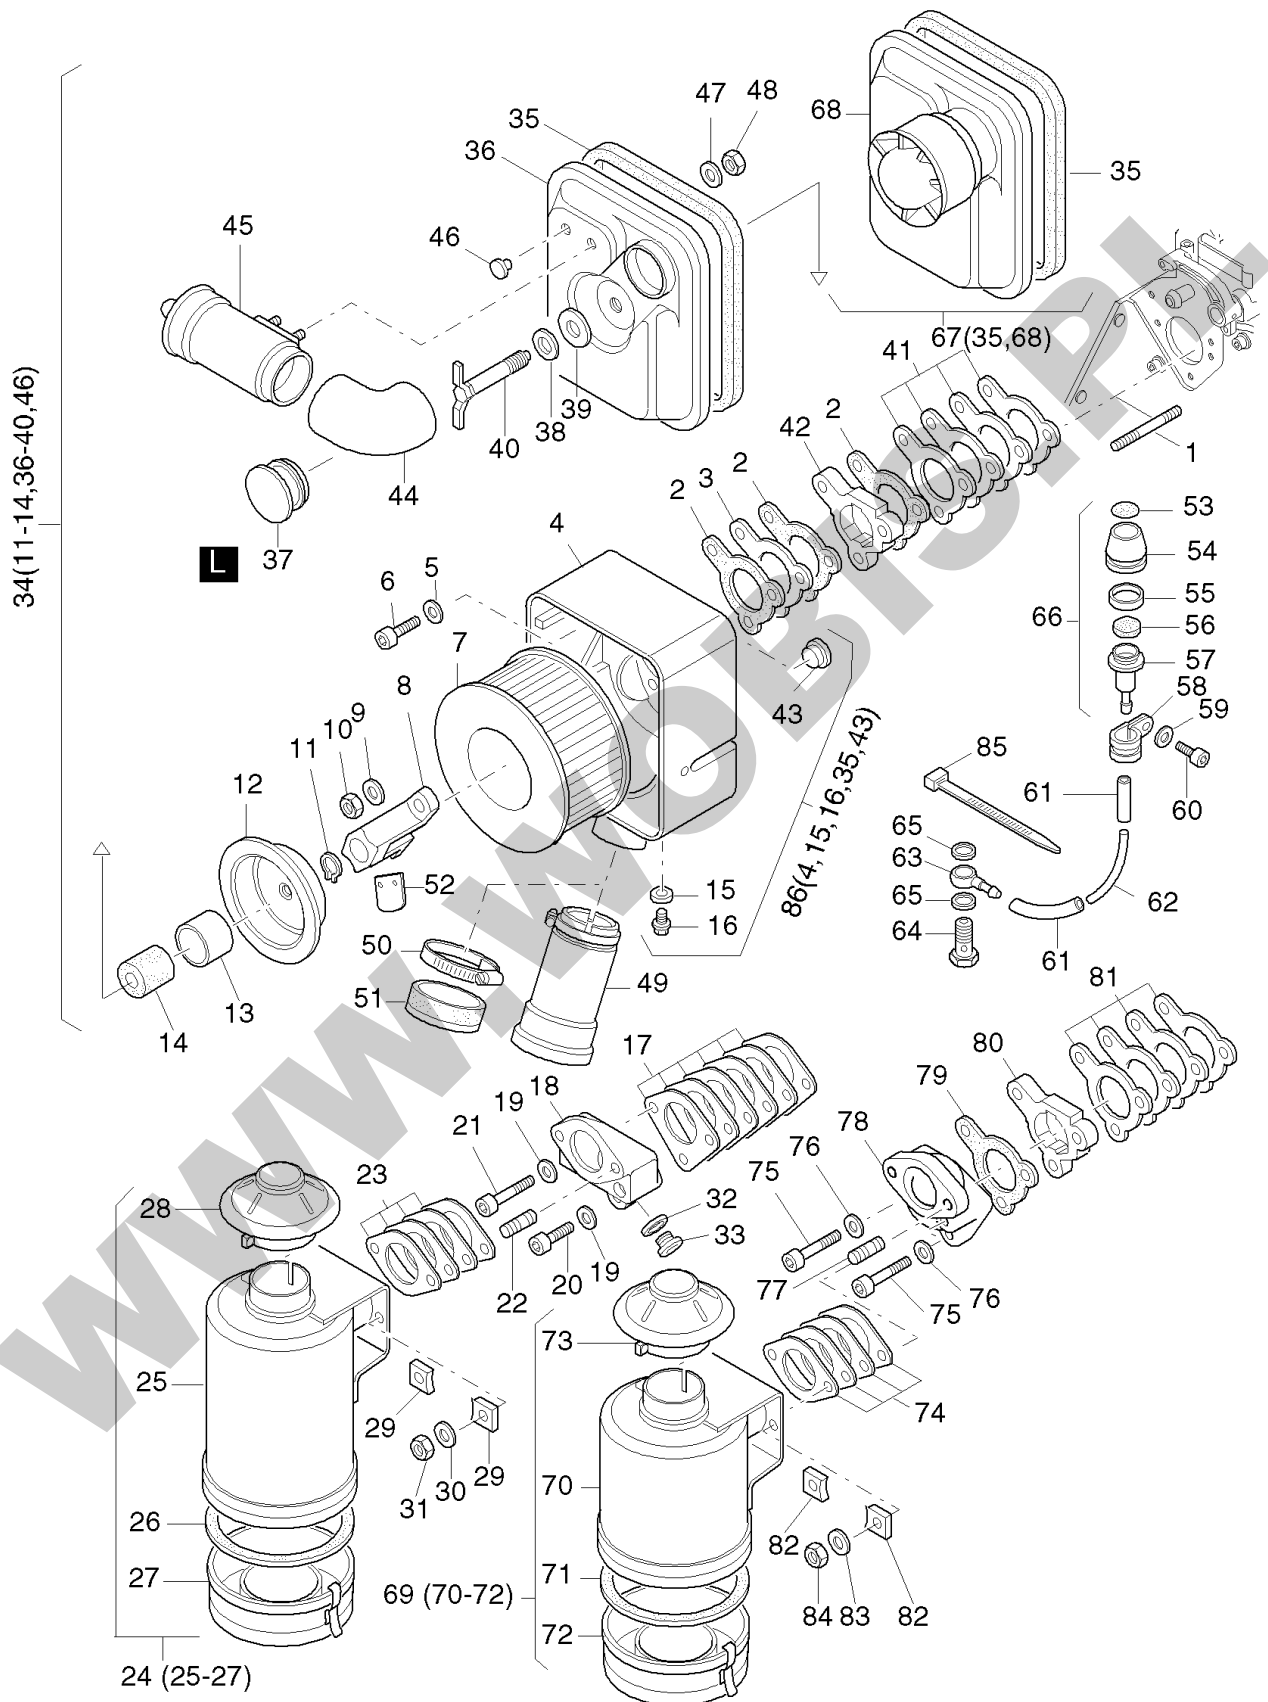

**ORYGINALNE CZĘŚCI ZAMIENNE SERWIS GWARANCYJNY I POGWARANCYJNY WYMIARY
SERWISOWE ORAZ KATALOGI CZĘŚCI ZAMIENNYCH NA STRONIE WWW.WOBIS.PL/SERWIS**

Pos.	Part no.	Description	Qty.	Notice	Add. notice	kg	EA	TA	DA	dDPW	List price
1	50038900	STUD M 8X 60	2	M 8 x 60 DIN 855-8.8		0,025	4	21	1		
2	04029800	GASKET	3			0,001	1	21	1	d3	
3	04029701	INSULATING FLANGE	1			0,011	1	21	1		
4	_noorder	No single order	-								
5	50095100	SPRING WASHER A 8	1	A 8 DIN 137 A3C		0,001	4	11	1		
6	50080800	ALL.SCREW M 8X42	1	M 8 x 42 DIN 912-8.8		0,022	4	11	1		
7	04030100	AIRFILTER ELEMENT	1			0,200	4	21	1	W2	
8	01490900	RETAINING BRACKET	1			0,000	0	21	7		
9	50148100	FLAT WASHER 8,4	2	8,4 DIN 125-St A3C		0,002	4	11	1		
10	50129500	HEXAGON NUT M 8	2	M 8 DIN 985-8 A3C		0,002	4	11	1		
11	50412000	CIRCLIP 10 X 1	1	A 10 x 1 DIN 471		0,001	4	11	1		
12	05039200	CENTRING COVER	1			0,304	1	21	1		
13	05039300	BUSH 33X35X23,5	1	33 x 35 x 23,5		0,019	1	21	1		
14	03579400	SEALING RING	1			0,012	1	11	1		
15	50000900	JOINT A8X11,5	1	A 8 x 11,5 DIN 7603-Cu		0,001	4	11	1		
16	50137900	CLOS.SCREW M8X1	1	M 8 x 1 DIN 7604		0,006	4	11	1		
17	_nopart	Not in this engine	-								
18	_nopart	Not in this engine	-								
19	_nopart	Not in this engine	-								
20	_nopart	Not in this engine	-								
21	_nopart	Not in this engine	-								
22	_nopart	Not in this engine	-								
23	_nopart	Not in this engine	-								
24	_nopart	Not in this engine	-								
25	_noorder	No single order	-								
26	_nopart	Not in this engine	-								
27	_nopart	Not in this engine	-								
28	_nopart	Not in this engine	-								
29	_nopart	Not in this engine	-								
30	_nopart	Not in this engine	-