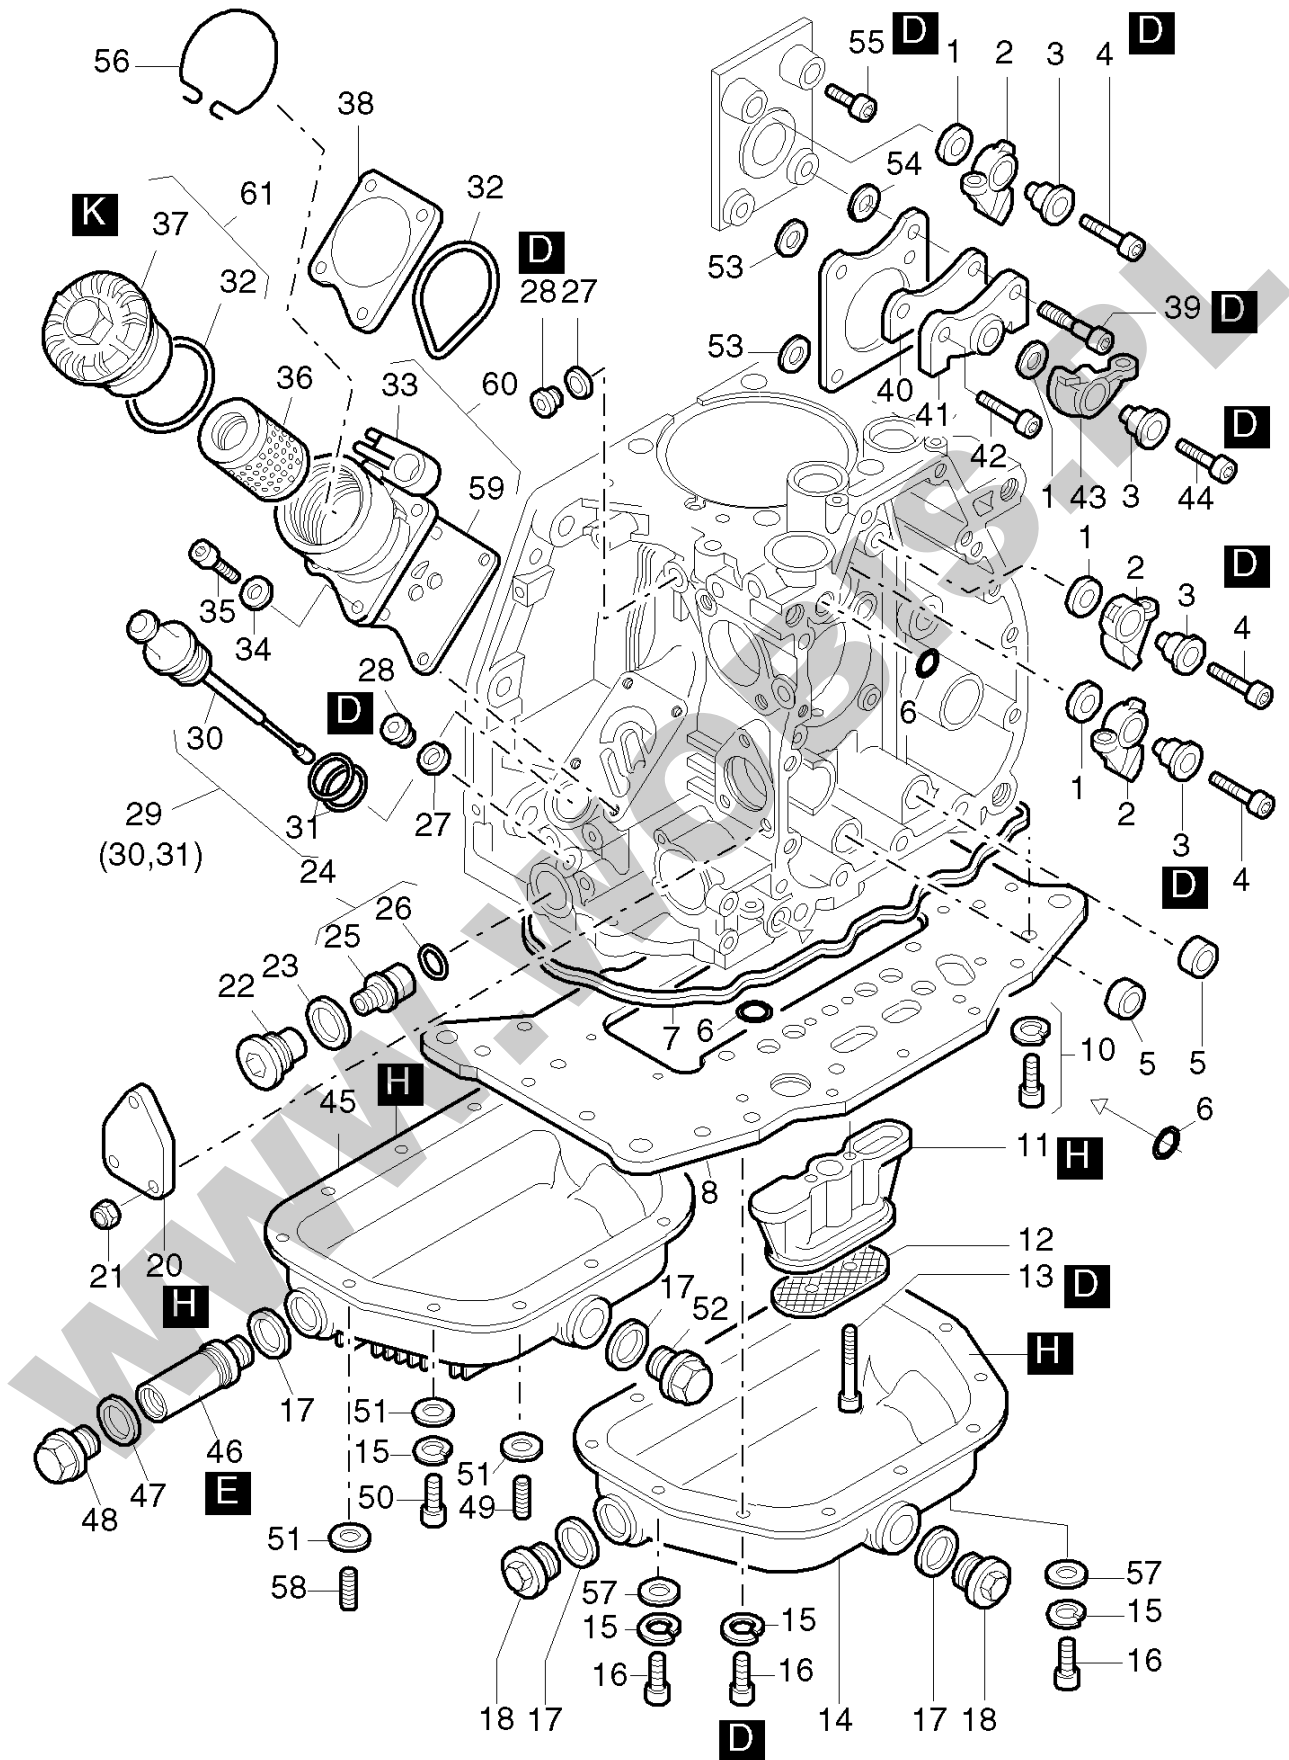

Pos.	Part no.	Description	Qty.	Notice	Add. notice	kg	EA	TA	DA	dDPW	List price
1	01270250	CRANKCASE	1			8,100	1	12	0		
2	_noorder	No single order	-								
3	50249101	CYL.PIN 8M 6 X 20	4	8 M 6 x 20 DIN 6325 2-Fasen part was replaced by 50249102		0,005	9	11	0		
4	04022602	NOZZLE	1			0,004	1	11	1		
5	03793800	BEARING BUSH	1			0,009	1	11	1		
6	04022700	PLUG	0... 1	ø 25 mm		0,025	1	11	1		
7	04022500	MAIN BEARING	1			0,058	4	11	1		
8	04048800	MAIN BEARING 0,5-	1	- 0,5 mm		0,100	4	14	1		
9	04023600	PLUG	1... 2	ø 25 mm		0,020	1	11	1		
10	50144300	STUD M 6X 16	2	M 6 x 16 DIN 835 - 8.8 A3C		0,005	4	11	1		
11	03794510	STUD	1			0,007	1	11	1		
12	03794800	INTERMEDIATE PIECE	1			0,050	1	11	1		
13	50098300	STUD M8X20	2	M 8 x 20 DIN 835-8.8 A3C		0,009	4	11	1		
14	50325500	COVER 10	1	10 DIN 443-St A3C		0,001	4	11	1		
15	50037600	STUD M 8X 20	8	M 8 x 20 DIN 835 - 10.9		0,012	4	11	0		
16	50328200	STUD M6X22	2	M 6 x 22 DIN 835 - 8.8 A3C		0,006	4	11	1		
17	04011651	THRUST PLATE	1	BEF. SCHR. M 9		0,140	1	11	1		
18	04069500	SHIM 1,05	0... 4	1,05 mm		0,001	1	11	1		
18	04069600	SHIM 1,2	0... 4	1,20 mm		0,002	1	11	1		
19	04062010	HEXSCREW M9 X 28	4	M 9 x28		0,017	1	11	1		
22	_noorder	No single order	-								
23	04087400	STUD M 6 X 22	1	M 6 x 22 A3C part was replaced by 50328200		0,005	0	11	7		
24	_noorder	No single order	-								
25	50458400	GASKET	2			0,002	4	11	1	d2	
26	50392000	JOINT 9,3X 14	2	9,3 x 14		0,001	4	11	1	d2	
27	04105000	PLUG 15MM	1	ø 15 mm		0,010	1	11	1		
28	_nopart	Not in this engine	-								
29	_nopart	Not in this engine	-								
A	50223001	LOCTITE ACTIVATOR N	1	500 ML DIN 7649		0,580	4	12	0		