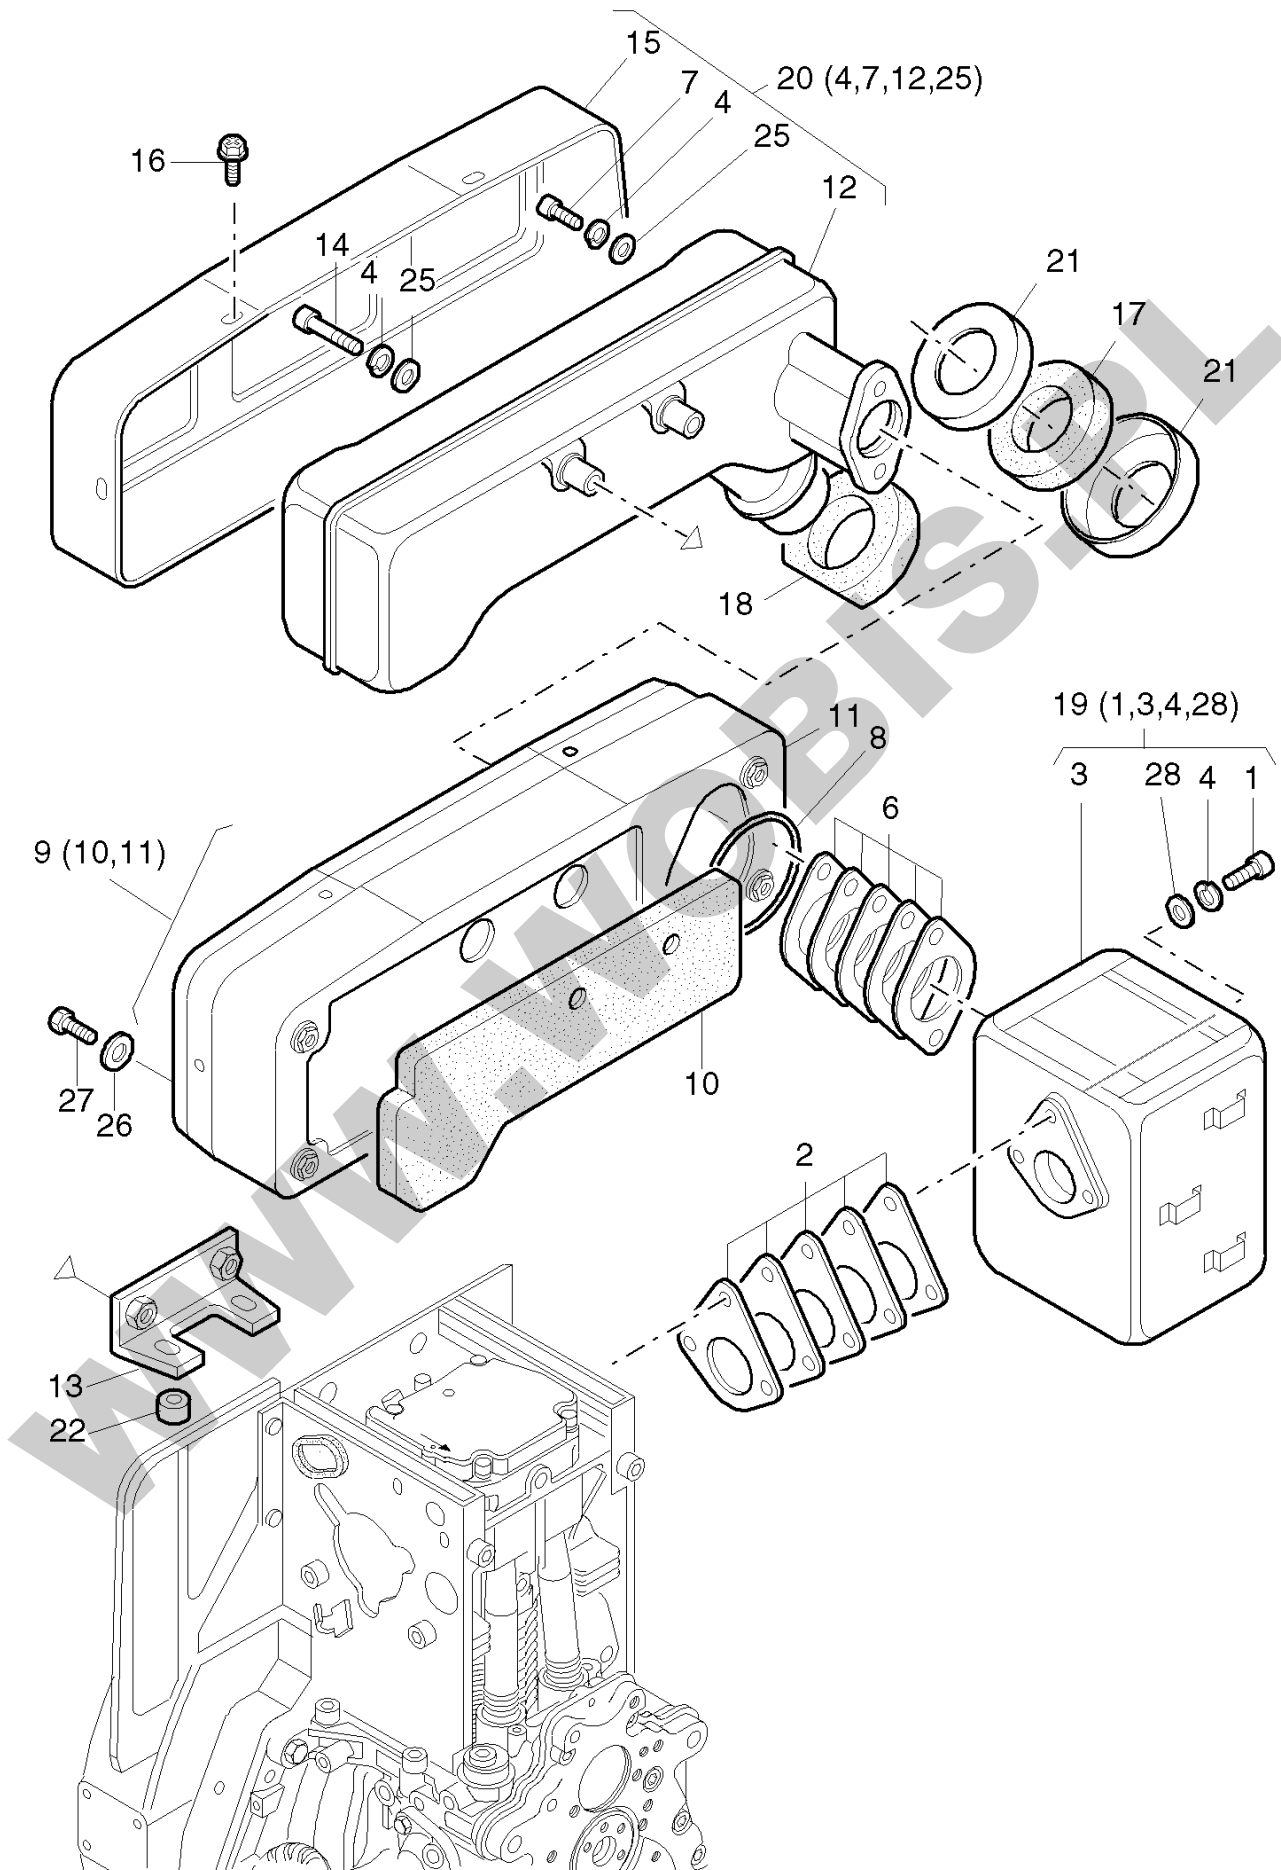

**ORYGINALNE CZĘŚCI ZAMIENNE SERWIS GWARANCYJNY I POGWARANCYJNY WYMIARY
SERWISOWE ORAZ KATALOGI CZĘŚCI ZAMIENNYCH NA STRONIE WWW.WOBIS.PL/SERWIS**

Pos.	Part no.	Description	Qty.	Notice	Add. notice	kg	EA	TA	DA	dDPW	List price
1	50429600	ALL.SCREW M 8 X 35	3	M 8 x 35 DIN 912-8.8 C4P		0,015	4	21	1		
2	01427900	GASKET EXHAUST SIL.	1			0,030	1	21	1		
3	_noorder	No single order	-								
4	50347301	SPRING WASHER 8	7	VHZ 8 A3C		0,001	4	11	1		
6	01309300	GASK.SET EXHST.SIL.	1			0,040	1	21	1		
7	50403900	ALL.SCR.M 8 X 25	2	M 8 x 25 DIN 912-8.8 C4P		0,015	4	21	1		
8	_nopart	Not in this engine	-								
9	01309400	EXHAUST CAPS.INSIDE	1			1,118	1	21	1		
10	04078800	INSULATION PLATE	1			0,008	1	21	1		
11	_noorder	No single order	-								
12	_noorder	No single order	-								
13	01307800	SUPPORT	1			0,023	1	21	1		
14	50404100	ALL.SCREW M 8 X 60	2	M 8 x 60 DIN 912-8.8 C4P		0,030	4	21	1		
15	01307501	EXHAUST CAPS.OUTSID	1			0,855	1	21	1		
16	50289200	HEXSCREW M 6X 12	8	M 6 x 12 KZ 1-8.8 A3D		0,005	4	11	1		
17	04079500	SEALING RING	1	33 x 62x 15		0,001	1	21	1		
18	_noorder	No single order	-								
19	01309600	PRE SILENCER "C"	1			4,183	1	12	0		
20	01309500	SILENCER "C"	1			3,566	1	12	1		
21	04079400	CENTRING DISC	2			0,014	1	21	1		
22	04064600	BUSH	2	8,4 x 19 x 5,5		0,010	1	21	1		
25	50115700	DISC 8,4	4	8,4 DIN433-St 140 HV		0,002	4	11	1		
26	_nopart	Not in this engine	-								
27	_nopart	Not in this engine	-								
28	50115700	DISC 8,4	3	8,4 DIN433-St 140 HV		0,002	4	11	1