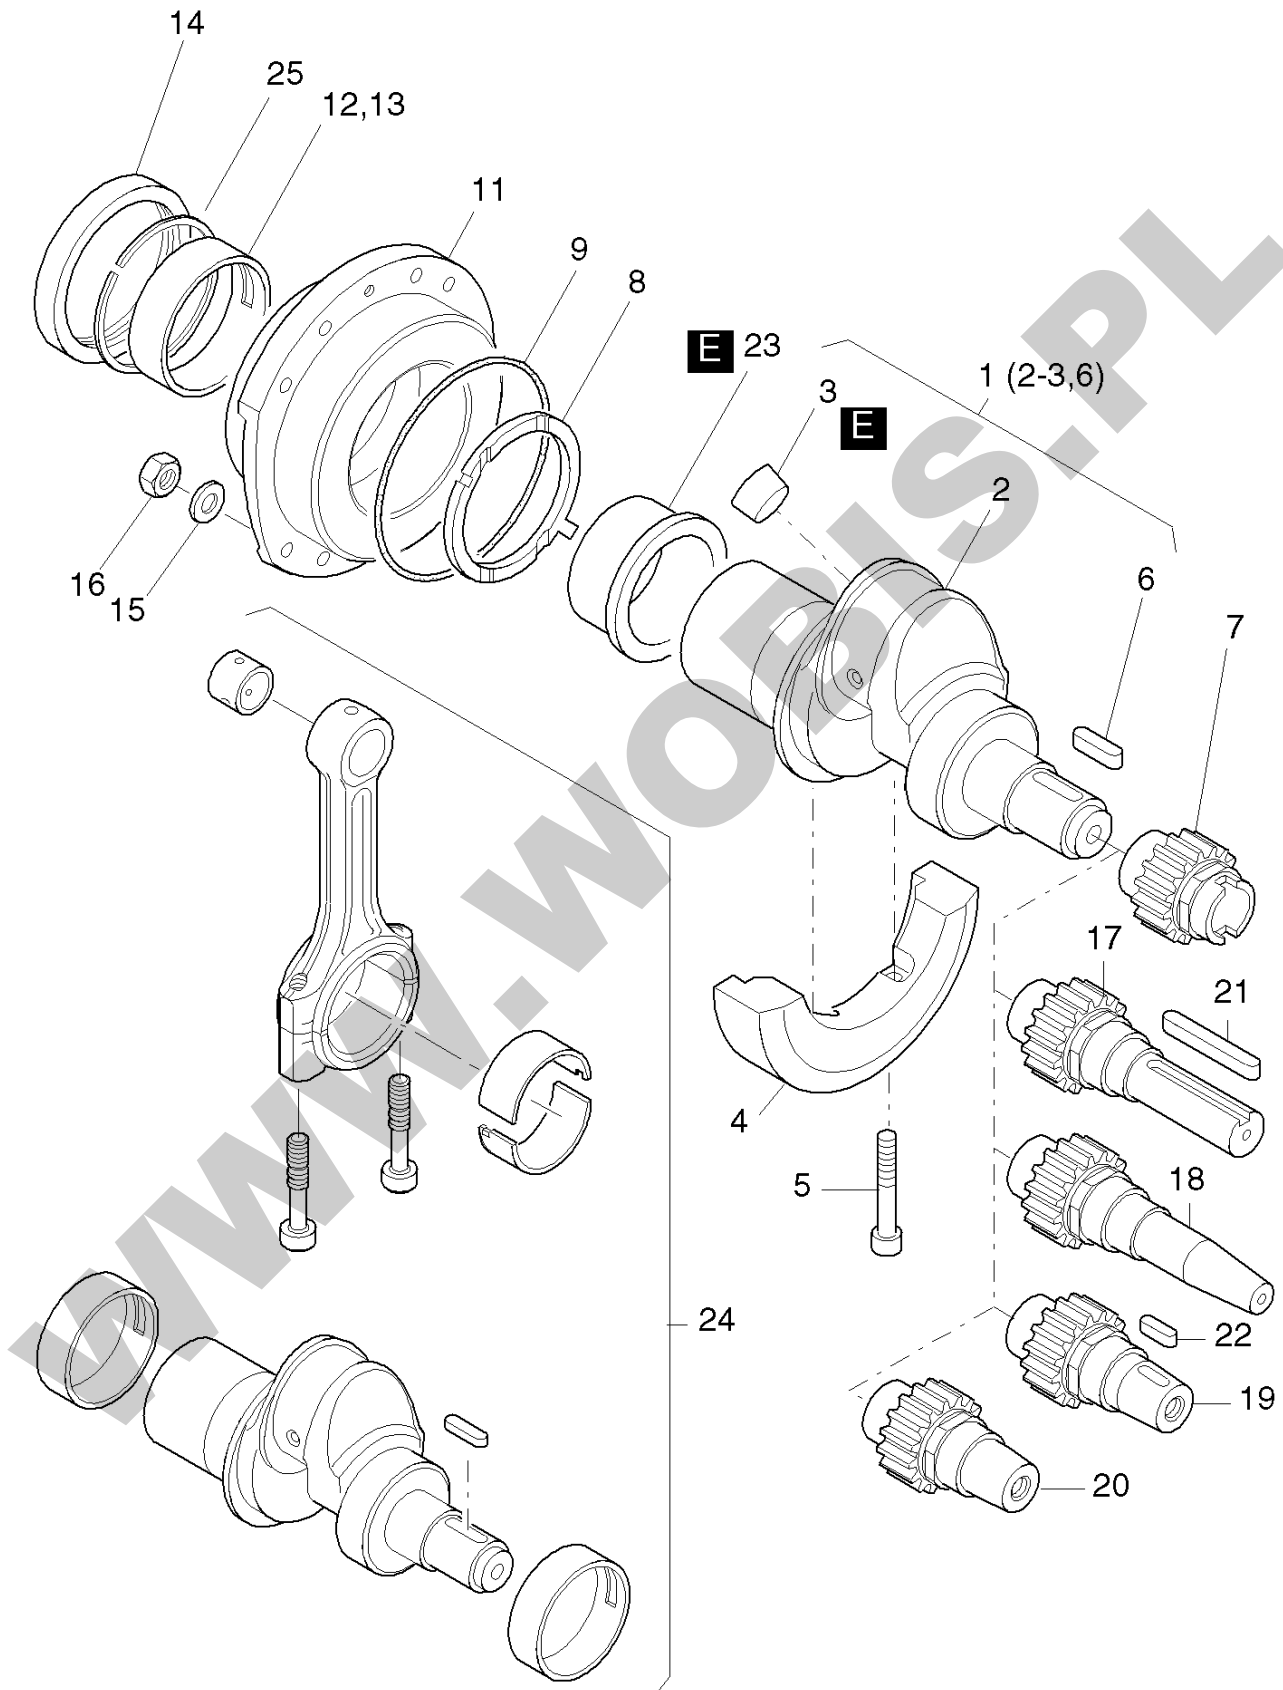

**ORYGINALNE CZĘŚCI ZAMIENNE SERWIS GWARANCYJNY I POGWARANCYJNY WYMIARY
SERWISOWE ORAZ KATALOGI CZĘŚCI ZAMIENNYCH NA STRONIE WWW.WOBIS.PL/SERWIS**

Pos.	Part no.	Description	Qty.	Notice	Add. notice	kg	EA	TA	DA	dDPW	List price
1	01269900	CRANKSHFT.1D30-1D41	1	RE.U.LINKSLAUF part was replaced by 01269910		4,450	0	11	7		
2	_noorder	No single order	-								
3	50345800	COVER 22	1	22 DIN 443		0,010	4	11	1		
4	04023501	COUNTER WEIGHT	1	part was replaced by 04023502		0,590	0	11	7		
5	50127900	ALL.SCR. M 8X 40	2	M 8 x 40 DIN 912 - 10.9 part was replaced by 50127901		0,019	0	11	7		
6	50362600	FITTINGKEY A 6X4X32	1	A 6 x 4 x 32 DIN 6885 St 60		0,006	4	11	1		
7	03796120	GEARWHEEL F. CRANKS	1			0,225	1	11	1		
8	04024600	BUFFER RING	1			0,012	1	11	1		
9	50349700	O-RING 100X2,5	1	100 x 2,5		0,002	4	11	1		
11	04136300	BEARING FLANGE	1			2,381	1	11	1		
12	04024500	MAIN BEARING	1			0,062	4	11	1		
13	04048700	MAIN BEARING 0,5-	1	- 0,5 mm		0,100	4	14	1		
14	50368101	OIL SEAL 52 X80 X10	1	52 x 80 x 10 part was replaced by 50368102		0,041	0	11	7		
15	50413600	WASHER 8,4	8	8,4 300 HV DIN 125A-A3C		0,001	4	11	1		
16	50364300	HEXAGON NUT M 8	8	M 8 DIN 934 - 10.9 A3C		0,005	4	11	1		
17	04023110	STUBSHAFT SAE CYL.	1	SAE ...2 ø 1" zyl., cyl. GEWINDE M 8 part was replaced by 04023120		0,000	0	11	7		
18	01485500	STUBSHAFT SAE TAPER	1	SAE ...4 ø 1" keg.		0,700	1	11	1		
19	04022910	STUBSHAFT ITALIA	1	ITAL. ...3 ø 30 mm tap.		0,445	1	11	1		
20	05033200	STUB SHAFT ITAL. 23	1	ITAL. ...6 ø 23 mm con.		0,400	1	11	1		
21	05141600	FITTINGKEY 6,35X61	1	A 6,35 x 61		0,018	1	11	1		
22	50017800	WOODRUFF KEY 4X6,5	1	4 x 6,5 DIN 6888		0,003	4	11	1		
23	_nopart	Not in this engine	-								
24	01511901	REP.SET CKRS. 30-41	1	part was replaced by 01511902		0,000	0	12	7		
25	50458000	CIRCLIP SB 60	1	SB 60		0,005	4	11	1		
E	50223400	LOCTITE 648	1	10 ML		0,021	4	12	0