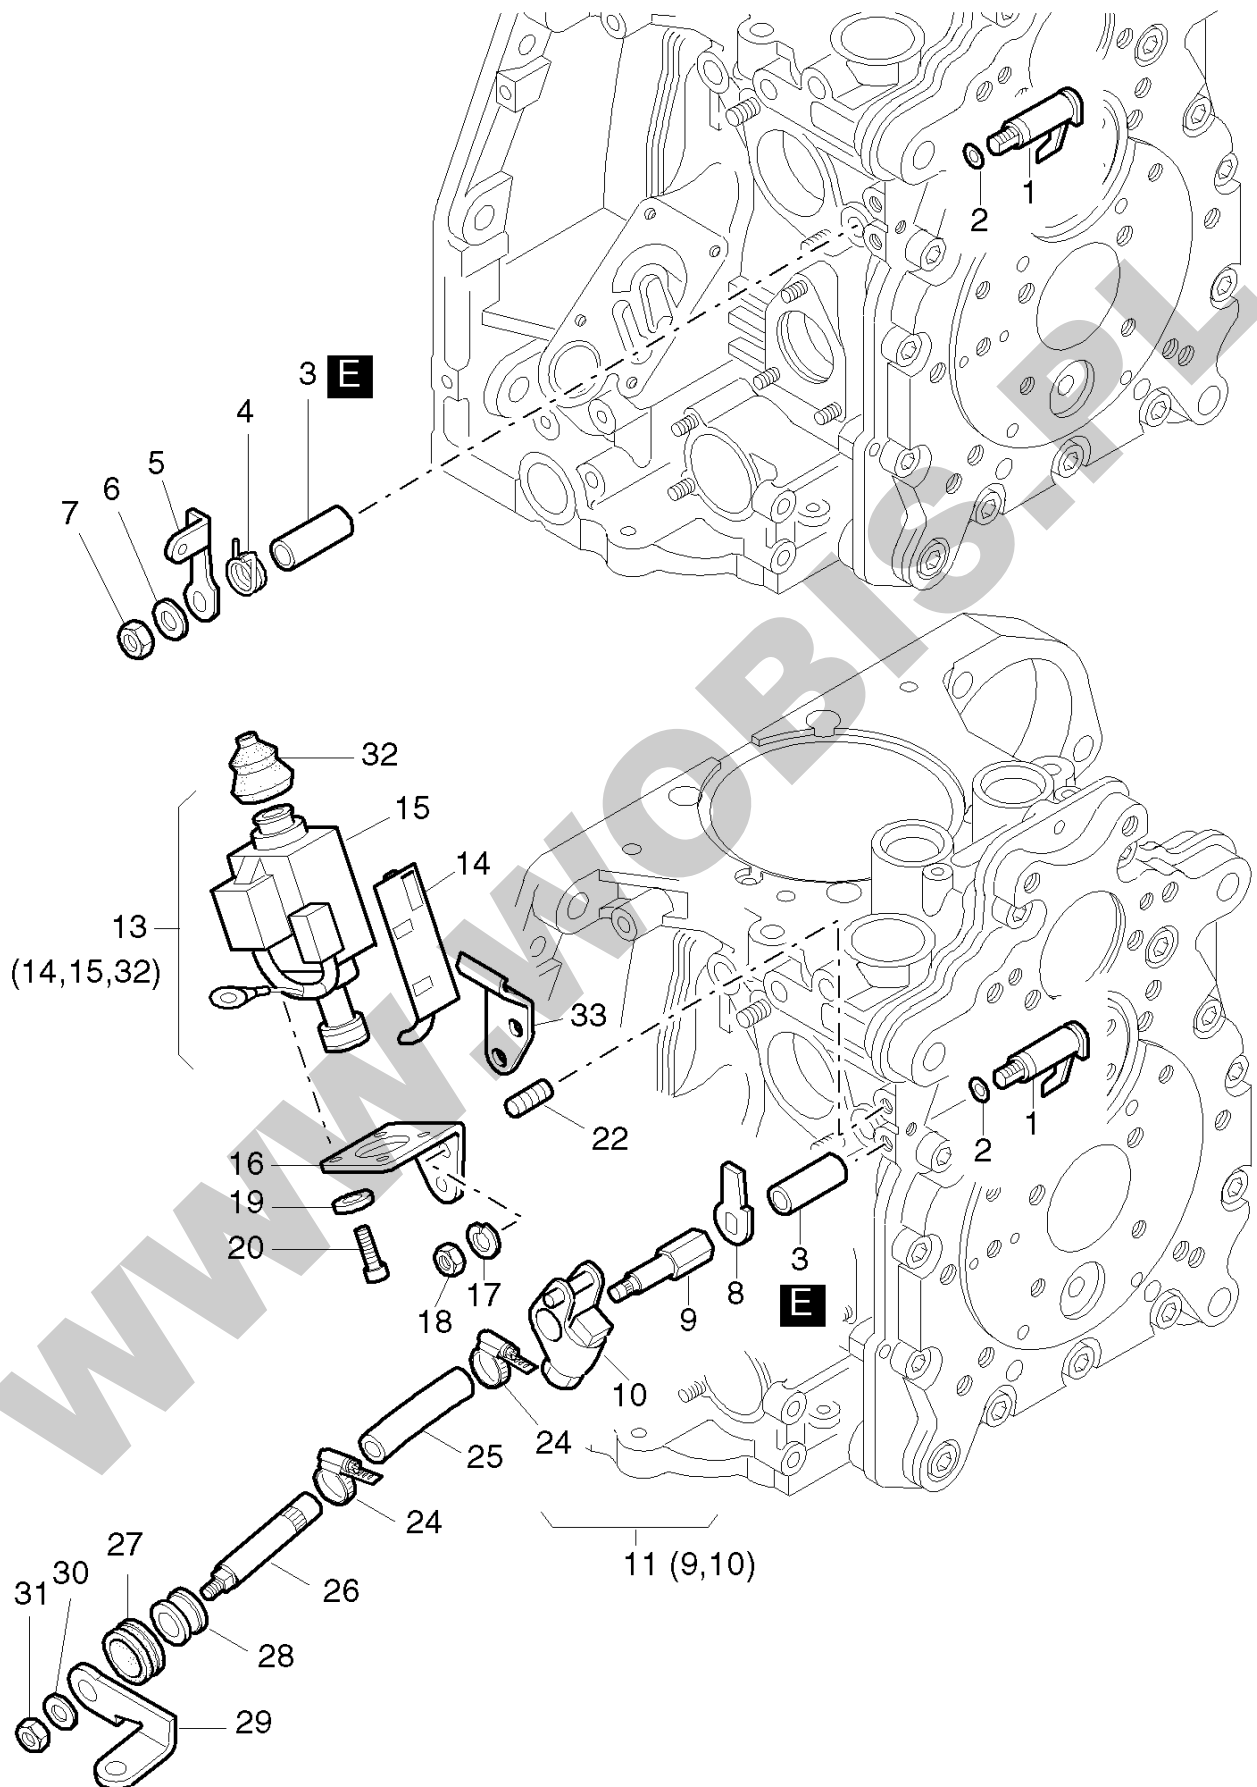

**ORYGINALNE CZĘŚCI ZAMIENNE SERWIS GWARANCYJNY I POGWARANCYJNY WYMIARY
SERWISOWE ORAZ KATALOGI CZĘŚCI ZAMIENNYCH NA STRONIE WWW.WOBIS.PL/SERWIS**

Pos.	Part no.	Description	Qty.	Notice	Add. notice	kg	EA	TA	DA	dDPW	List price
1	01254603	LEVER CPL.	1	part was replaced by 01254604		0,020	0	21	7		
2	50343300	O-RING 4,6 X 1,85	1	4,6 x 1,85		0,001	4	21	1		
3	04021400	BUSH	1			0,007	1	21	1		
4	04021800	SPRING	1			0,002	1	11	1		
5	04021700	LEVER	1			0,011	1	21	1		
6	50144500	FLAT WASHER 6,4	1	6,4 DIN 125-St A3C		0,001	4	11	1		
7	50328300	HEXAGON NUT VM6	1	VM 6 DIN 980-8 A3C		0,002	4	11	1		
8	05015101	SUPPORT	1			0,005	1	21	2		
9	_noorder	No single order	-								
10	01493110	LEVER F.STOP MAGNT.	1	part was replaced by 01493111		0,015	0	21	7		
11	01515300	SHAFT+LEVER STOPMAG	1			0,035	1	22	2		
13	01515500	LIFTING MAGNET 12V	1	12 V		0,412	1	22	2		
13	01515400	LIFTING MAGNET 24V	1	24 V		0,412	1	22	2		
14	05058400	CABLE HOLDER	1			0,014	1	21	2		
15	_noorder	No single order	-								
16	05023501	CONSOLE	1			0,039	1	21	2		
17	50170900	SPRING WASHER 6	2	6 DIN 128 - A3C		0,001	4	11	1		
18	50144400	HEXAGON NUT M 6	2	M 6 DIN 934 - 8 A3C		0,002	4	11	1		
19	50216300	WASHER 5,3	3	5,3 DIN 125-St A3C		0,001	4	11	1		
20	50112600	ALL.SCR.M 5X 10	4	M 5 x 10 DIN 6912-8.8 A3C		0,003	4	11	1		
22	50366800	STUD M 6X12	2	M 6 x 12 DIN 835-8.8 A3C		0,004	4	11	1		
24	40037300	CLAMP 8-12	2	7,5 SKZ SGT 8-12		0,006	4	11	1		
25	03999001	FUEL HOSE 7 X 70	1	7 x 70		0,005	1	21	1		
26	03996600	SHAFT	1			0,035	1	21	1		
27	03565400	RUBBER SLEEVE	1			0,003	1	11	1		
28	05069200	BUSH F.STOP SHAFT	1			0,005	1	21	1		
29	04021700	LEVER	1			0,011	1	21	1		
30	50144500	FLAT WASHER 6,4	1	6,4 DIN 125-St A3C		0,001	4	11	1		
31	50328300	HEXAGON NUT VM6	1	VM 6 DIN 980-8 A3C		0,002	4	11	1		
32	50248900	BELLOW	1			0,002	9	21	0