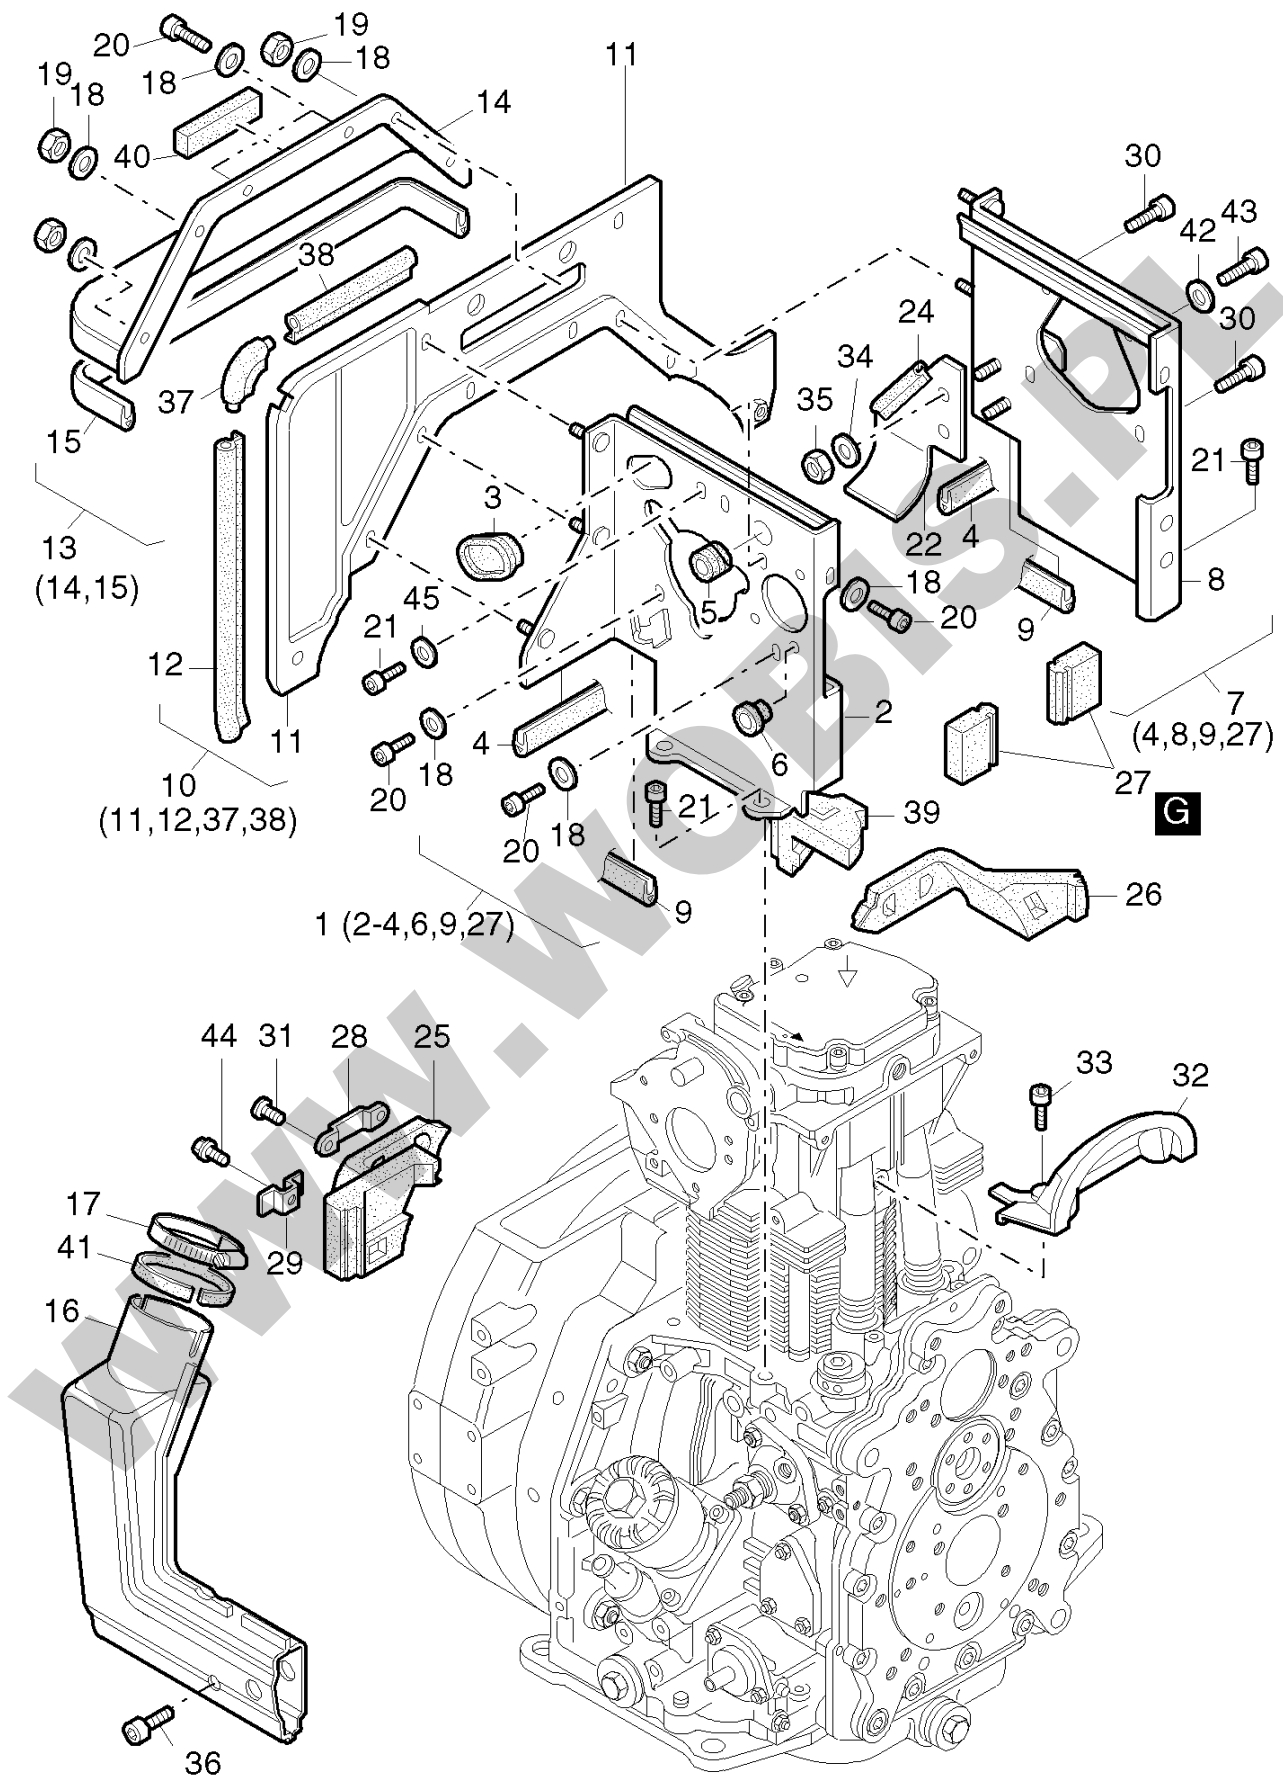

**ORYGINALNE CZĘŚCI ZAMIENNE SERWIS GWARANCYJNY I POGWARANCYJNY WYMIARY
SERWISOWE ORAZ KATALOGI CZĘŚCI ZAMIENNYCH NA STRONIE WWW.WOBIS.PL/SERWIS**

Pos.	Part no.	Description	Qty.	Notice	Add. notice	kg	EA	TA	DA	dDPW	List price
1	01290800	COOLING AIR DUCT.	1	part was replaced by 01290810		0,366	9	11	0		
2	_noorder	No single order	-								
3	04078600	RUBBER SLEEVE	1			0,003	1	11	1		
4	04030801	SEALING STRIP 41MM	2	41 mm		0,003	1	11	1		
5	_nopart	Not in this engine	-								
6	50334800	RUBBER SLEEVE	1			0,001	4	11	1		
7	01290700	COOLING AIR DUCT.	1	part was replaced by 01290710		0,399	9	11	0		
8	_noorder	No single order	-								
9	04030901	SEALING STRIP 29MM	2	29 mm		0,002	1	11	1		
10	01290600	INTERMEDIATE WALL	1			0,372	1	11	1		
11	_noorder	No single order	-								
12	04066900	SEALG.STRIP 230MM	1	228 mm		0,018	1	11	1		
13	01290400	COOLING AIR DUCT	1	part was replaced by 01290401		0,231	0	11	7		
14	_noorder	No single order	-								
15	04031001	SEALING STRIP 308MM	1	308 mm		0,020	1	11	1		
16	01307600	AIR INTAKE ELBOW	1			0,312	1	11	1		
17	40071500	HOSE CLIP 32-50	1	32 - 50		0,025	4	11	1		
18	50144500	FLAT WASHER 6,4	13	6,4 DIN 125-St A3C		0,001	4	11	1		
19	50144400	HEXAGON NUT M 6	4	M 6 DIN 934 - 8 A3C		0,002	4	11	1		
20	50384200	ALL.SCR.M 6X 12	7	M 6x12 DIN 912-8.8 A3C Tuf. 360 G		0,005	4	11	1		
21	_nopart	Not in this engine	-								
22	01309800	COOLING AIR DUCT.	1			0,070	1	11	1		
24	04085500	SEALING STRIP 60 MM	1	60 mm		0,010	1	11	1		
25	04075500	FILLING PIECE	1			0,098	1	11	1		
26	04075400	FILLING PIECE	1			0,081	1	11	1		
27	_nopart	Not in this engine	-								
28	_nopart	Not in this engine	-								
29	04075600	SUPPORT	4			0,003	1	11	1		
30	_nopart	Not in this engine	-								
31	_nopart	Not in this engine	-