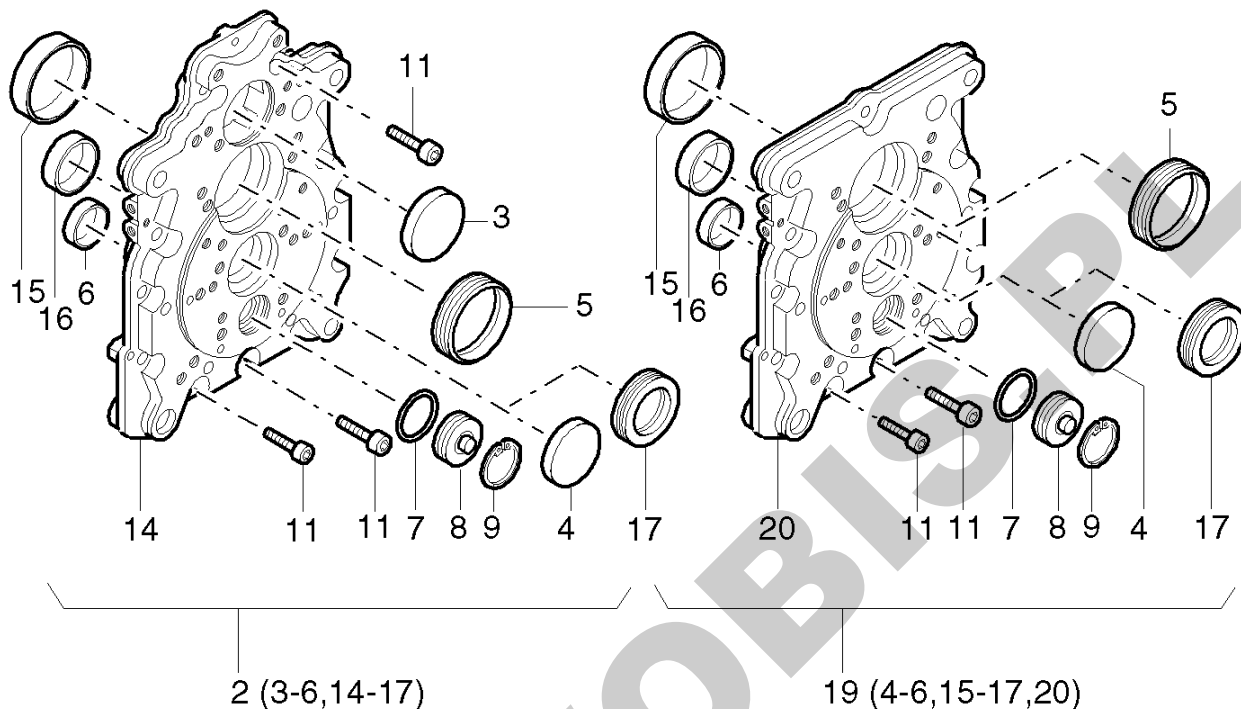

**ORYGINALNE CZĘŚCI ZAMIENNE SERWIS GWARANCYJNY I POGWARANCYJNY WYMIARY
SERWISOWE ORAZ KATALOGI CZĘŚCI ZAMIENNYCH NA STRONIE WWW.WOBIS.PL/SERWIS**

Pos.	Part no.	Description	Qty.	Notice	Add. notice	kg	EA	TA	DA	dDPW	List price
1	50328000	CTR.SUNK SCR.AM6X16	5	AM 6 x 16 17065 - 8.8 Zn		0,004	4	11	1		
2	03797412	COVER F. OIL PUMP	1			0,226	1	11	1		
3	01242401	SPRING CAPSULE+BUSH	1			0,090	1	11	1		
4	03797310	GEARWHEEL	1			0,056	1	11	1		
5	04052800	GOVERNOR SPRING 1,6	0... 1	ø 1,6 mm ... 1500 min-1		0,006	1	11	1		
5	04008801	GOVERNOR SPRING 1,9	0... 1	ø 1,9 mm 1801...2300 min-1		0,006	1	11	1		
5	04052900	GOVERNOR SPRING 1,7	0... 1	ø 1,7 mm 1501...1800 min-1		0,006	1	11	1		
6	04008902	GOVERNOR SPRING	0... 1			0,020	1	11	1		
6	04070800	GOVERNOR SPRING 2,6	0... 1	ø 2,6 mm 2301...2500 min-1		0,015	1	11	1		
7	03798600	CUP	1			0,005	1	11	1		
8	50334700	CIRCLIP 5	1	5 ME DIN 6799		0,001	4	11	1		
9	03797600	BEARING BUSH	1			0,009	9	11	0		
10	03797510	HOUSING FOR OILPUMP	1	part was replaced by 01869300		0,078	0	11	0		
11	03797701	PLATE CENTRIF.WEIGH	1			0,085	1	11	1		
12	03798002	CENTRIFUGAL WEIGHT	1			0,056	1	11	5		
13	03798102	CENTRIFUGAL WEIGHT	1			0,055	1	11	5		
14	03797900	WASHER	1			0,008	1	11	1		
15	03797801	PIN	1			0,016	1	11	1		
16	50081200	SPRING WASHER A 6	5	A 6 DIN 137 - A3C		0,001	4	11	1		
17	50170800	ALL.SCR.M 6X 25	3	M 6 x 25 DIN 912 - 8.8 A3C		0,008	4	11	1		
18	50051000	ALL.SCR.M 6X 30	2	M 6 x 30 DIN 912-8.8		0,009	4	11	1		
19	50084901	PIN 8 X 12	2	8 x 12 DIN 7346 55 Si 7 2Fasen		0,003	4	11	1		
20	03798720	GEARWHEEL	1			0,061	1	11	1		
21	50260501	ROLL PIN 2X10	2	2 x 10 ISO 8752-ST		0,001	4	11	1		
22	04046000	CIRCLIP 0,5	0... 3	0,5 mm		0,001	1	11	1		
H	50282501	SILICON SEALER	1	30ML 1207		0,055	4	12	1