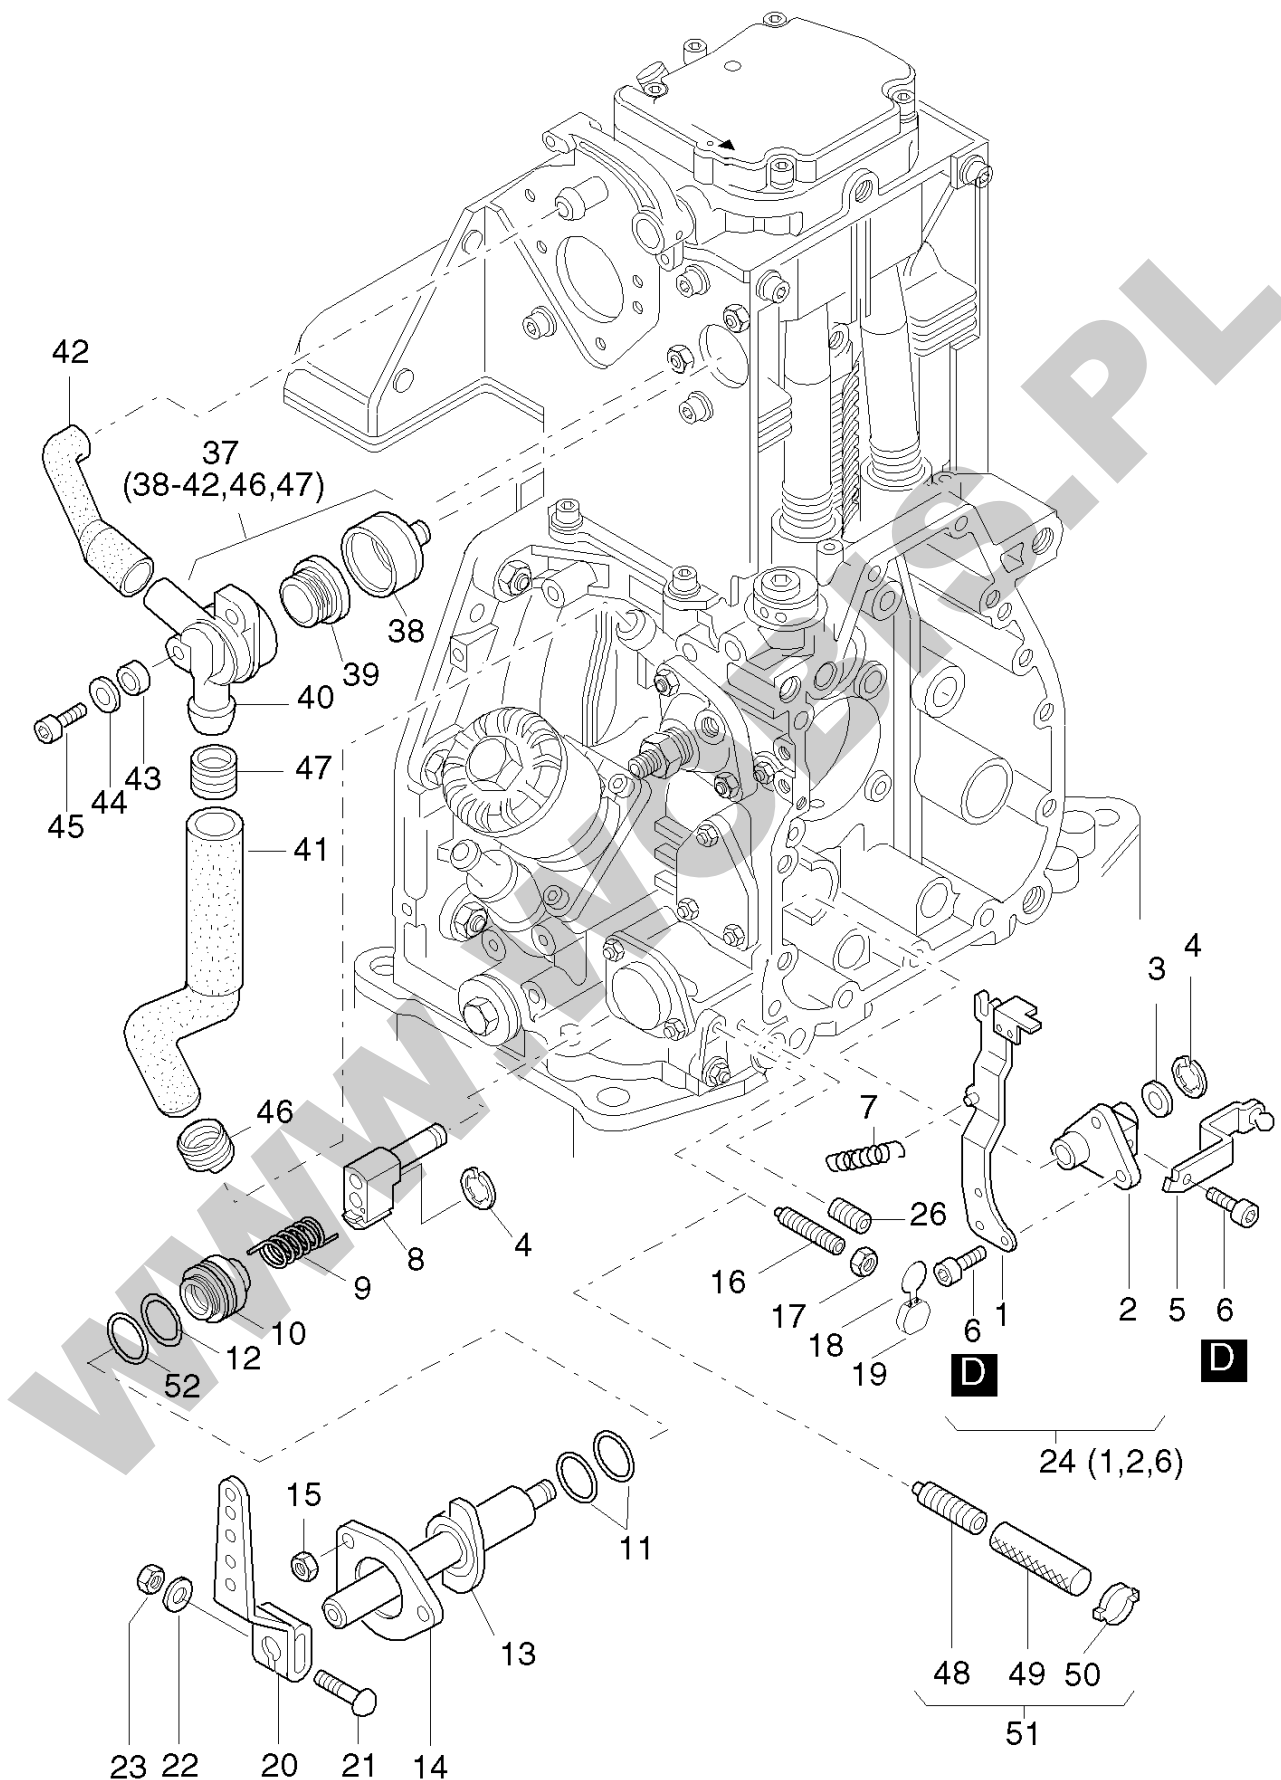

**ORYGINALNE CZĘŚCI ZAMIENNE SERWIS GWARANCYJNY I POGWARANCYJNY WYMIARY
SERWISOWE ORAZ KATALOGI CZĘŚCI ZAMIENNYCH NA STRONIE WWW.WOBIS.PL/SERWIS**

Pos.	Part no.	Description	Qty.	Notice	Add. notice	kg	EA	TA	DA	dDPW	List price
1	_noorder	No single order	-								
2	_noorder	No single order	-								
3	04000100	SHIM	1			0,001	1	11	1		
4	50266100	CIRCLIP 6	2	6 DIN 6799		0,001	4	11	1		
5	04037500	LEVER	1			0,025	1	11	1		
6	50328701	ALL.SCR. M5X8	4	M 5 x 8 DIN 912-8.8 Tuf.		0,003	4	11	1		
7	04000200	TENSION SPRING	1			0,001	1	11	1		
8	01242810	GUIDE	1	part was replaced by 01242811		0,063	0	11	0		
9	03799010	THIGH SPRING	1			0,012	1	11	1		
10	04052710	SPACER RING	1			0,155	1	11	1		
11	50412900	O-RING 18 X 2	2	18 x 2		0,001	4	11	1		
12	50129900	O-RING 32X37X2,5	1	32 x 2,5		0,001	4	11	1		
13	01279221	STOP RNG.SPD.CONT.S	1			0,215	1	11	1		
13	01302921	STOP RNG.SPD.CONT.C	1			0,230	1	11	1		
14	03799210	FRICTION PLATE	1			0,017	1	11	1		
15	50328300	HEXAGON NUT VM6	3	VM 6 DIN 980-8 A3C		0,002	4	11	1		
16	03799400	GRUB SCREW	2	M 6 x 45 part was replaced by 50507800		0,005	0	11	7		
17	50144400	HEXAGON NUT M 6	2	M 6 DIN 934 - 8 A3C		0,002	4	11	1		
18	40021500	SEAL WIRE 0,5-0,3	2	0,5 / 0,3 x 200		0,001	4	11	1		
19	40021400	LEAD SEAL 8 MM	2	8 mm ø		0,001	4	11	1		
20	03888300	HANDLEVER	1			0,100	1	11	1		
21	03927300	SCREW M 6X 32	1	M 6 x 32 part was replaced by 03927301		0,000	0	11	0		
22	50144500	FLAT WASHER 6,4	1	6,4 DIN 125-St A3C		0,001	4	11	1		
23	50144400	HEXAGON NUT M 6	1	M 6 DIN 934 - 8 A3C		0,002	4	11	1		
24	01246803	GOVERNOR LEVER	1			0,110	1	11	1		
26	50403500	GRUB SCREW M8X20	1	M 8 x 20 DIN 914-45H		0,006	4	11	1		
37	01308101	BREATHER VALVE	1			0,078	1	11	1		
38	04080300	BREATHER CUP	1			0,004	1	11	1		
39	03568700	DIAPHRAGM	1	part was replaced by 03568701		0,004	0	11	7