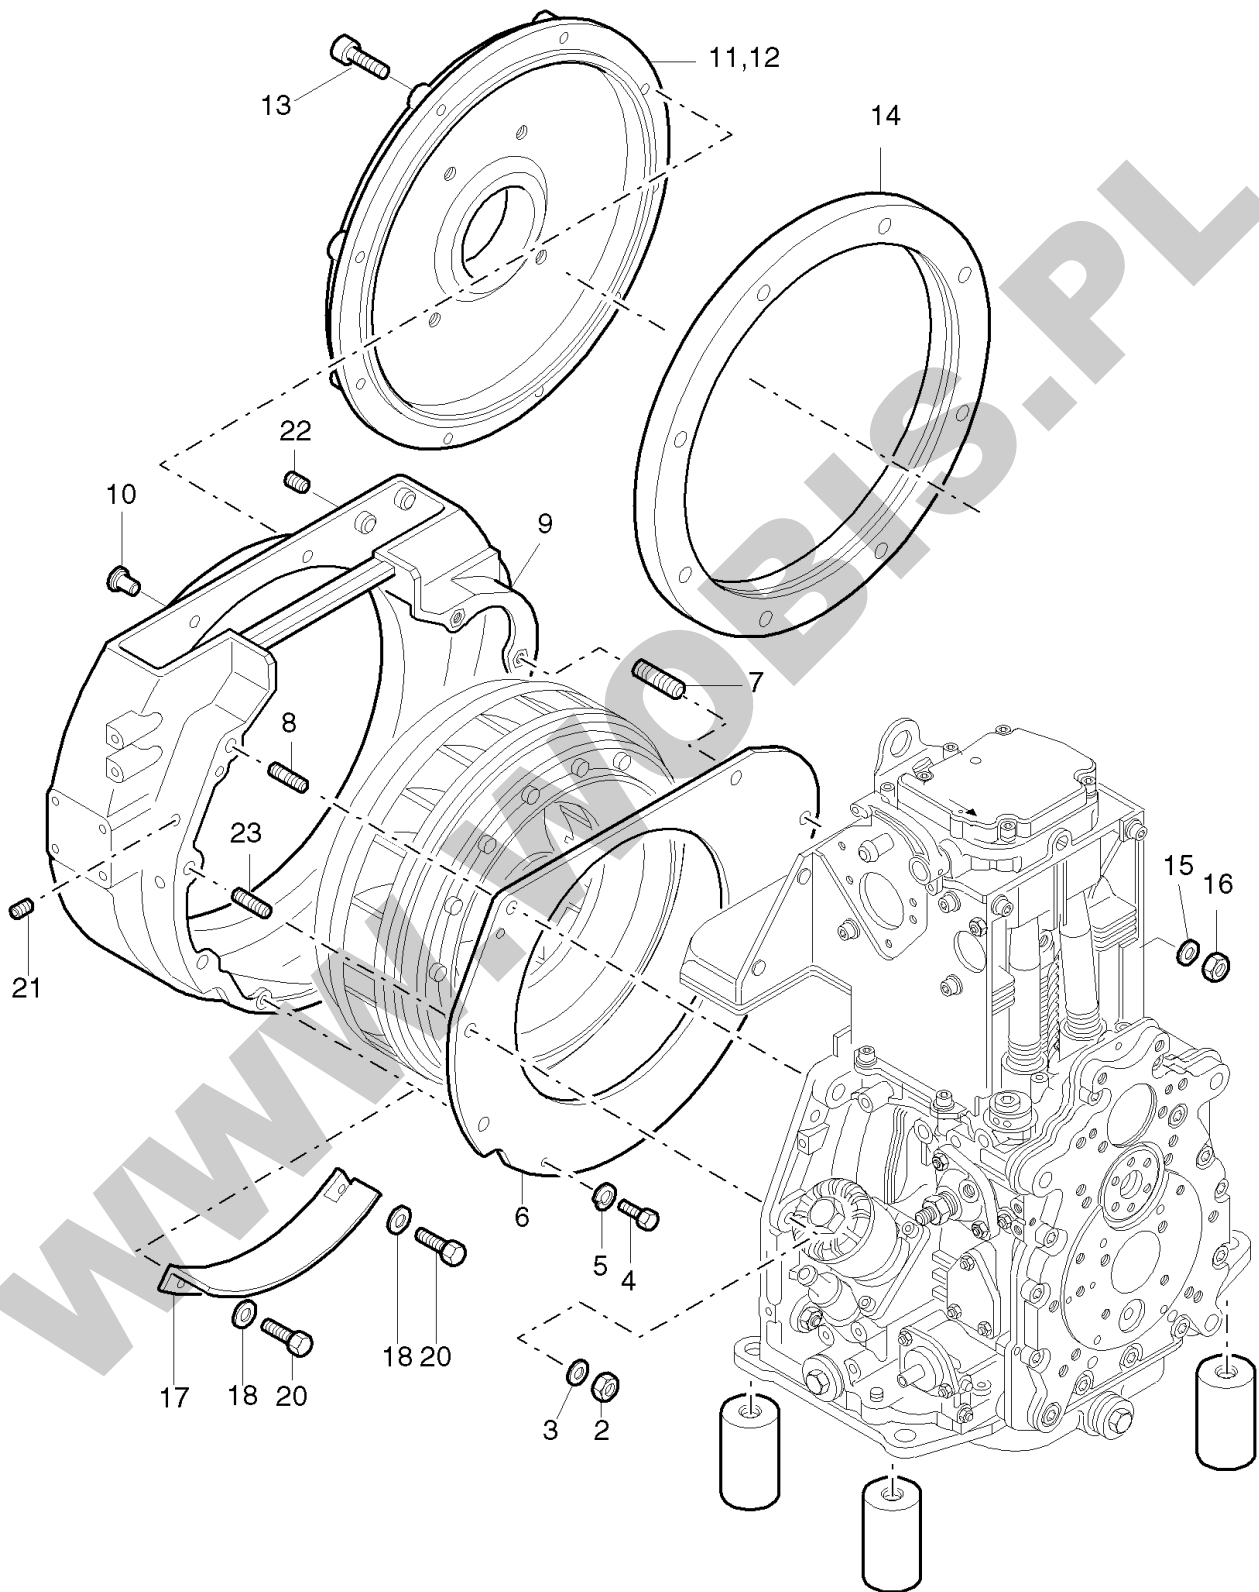

**ORYGINALNE CZĘŚCI ZAMIENNE SERWIS GWARANCYJNY I POGWARANCYJNY WYMIARY
SERWISOWE ORAZ KATALOGI CZĘŚCI ZAMIENNYCH NA STRONIE WWW.WOBIS.PL/SERWIS**

Pos.	Part no.	Description	Qty.	Notice	Add. notice	kg	EA	TA	DA	dDPW	List price
2	50145800	HEXAGON NUT M 10	4	M 10 DIN 934-8 A3C		0,011	4	11	1		
3	50145900	FLAT WASHER 10,5	4	10,5 DIN 125-St A3C		0,004	4	11	1		
4	50177100	HEXSCREW M 6X 16	2	M 6 x 16 DIN 933-8.8 A3C		0,005	4	11	1		
5	50170900	SPRING WASHER 6	2	6 DIN 128 - A3C		0,001	4	11	1		
6	04031100	PARTING SHEET	1			0,390	1	11	1		
7	50475000	STUD M12FO X40	2	M 12 x 40 DIN 835-8.8 A3C		0,046	4	11	1		
8	50040900	STUD M10X 35	3	M 10 x 35 DIN 835 - 8.8		0,029	4	11	1		
9	01688900	INTERM.HOUS.1D30/41	1	SAE 6 1D30-1D41 ALU.		2,815	1	12	1		
10	50421600	CLOSING PLUG	8	12		0,001	4	11	1		
11	03976100	HOUSING SAE B	1	SAE "B" Ø 146,1		2,670	0	21	7		
12	_nopart	Not in this engine	-								
13	50055200	ALL.SCR.M10X 60	8	M 10 x 60 DIN 912 - 8.8		0,046	4	21	2		
14	_nopart	Not in this engine	-								
15	50093700	FLAT WASHER A 13	2	13 DIN 125-St A3C		0,006	4	11	1		
16	50093600	HEXAGON NUT M 12	2	M12 DIN 934-8 A3C		0,017	4	11	1		
17	_nopart	Not in this engine	-								
18	_nopart	Not in this engine	-								
20	_nopart	Not in this engine	-								
21	50395600	GRUB SCREW M 12X1,5	2	M 12 x 1,5 DIN 906 A3C		0,060	4	11	0		
22	50226000	GRUB SCREW M 8X6	2	M 8 x 6 DIN 913-45H TU.FLEC		0,002	4	11	1		
23	50041200	STUD M10X 45	1	M 10 x 45 DIN 835 - 8.8		0,035	4	11	1