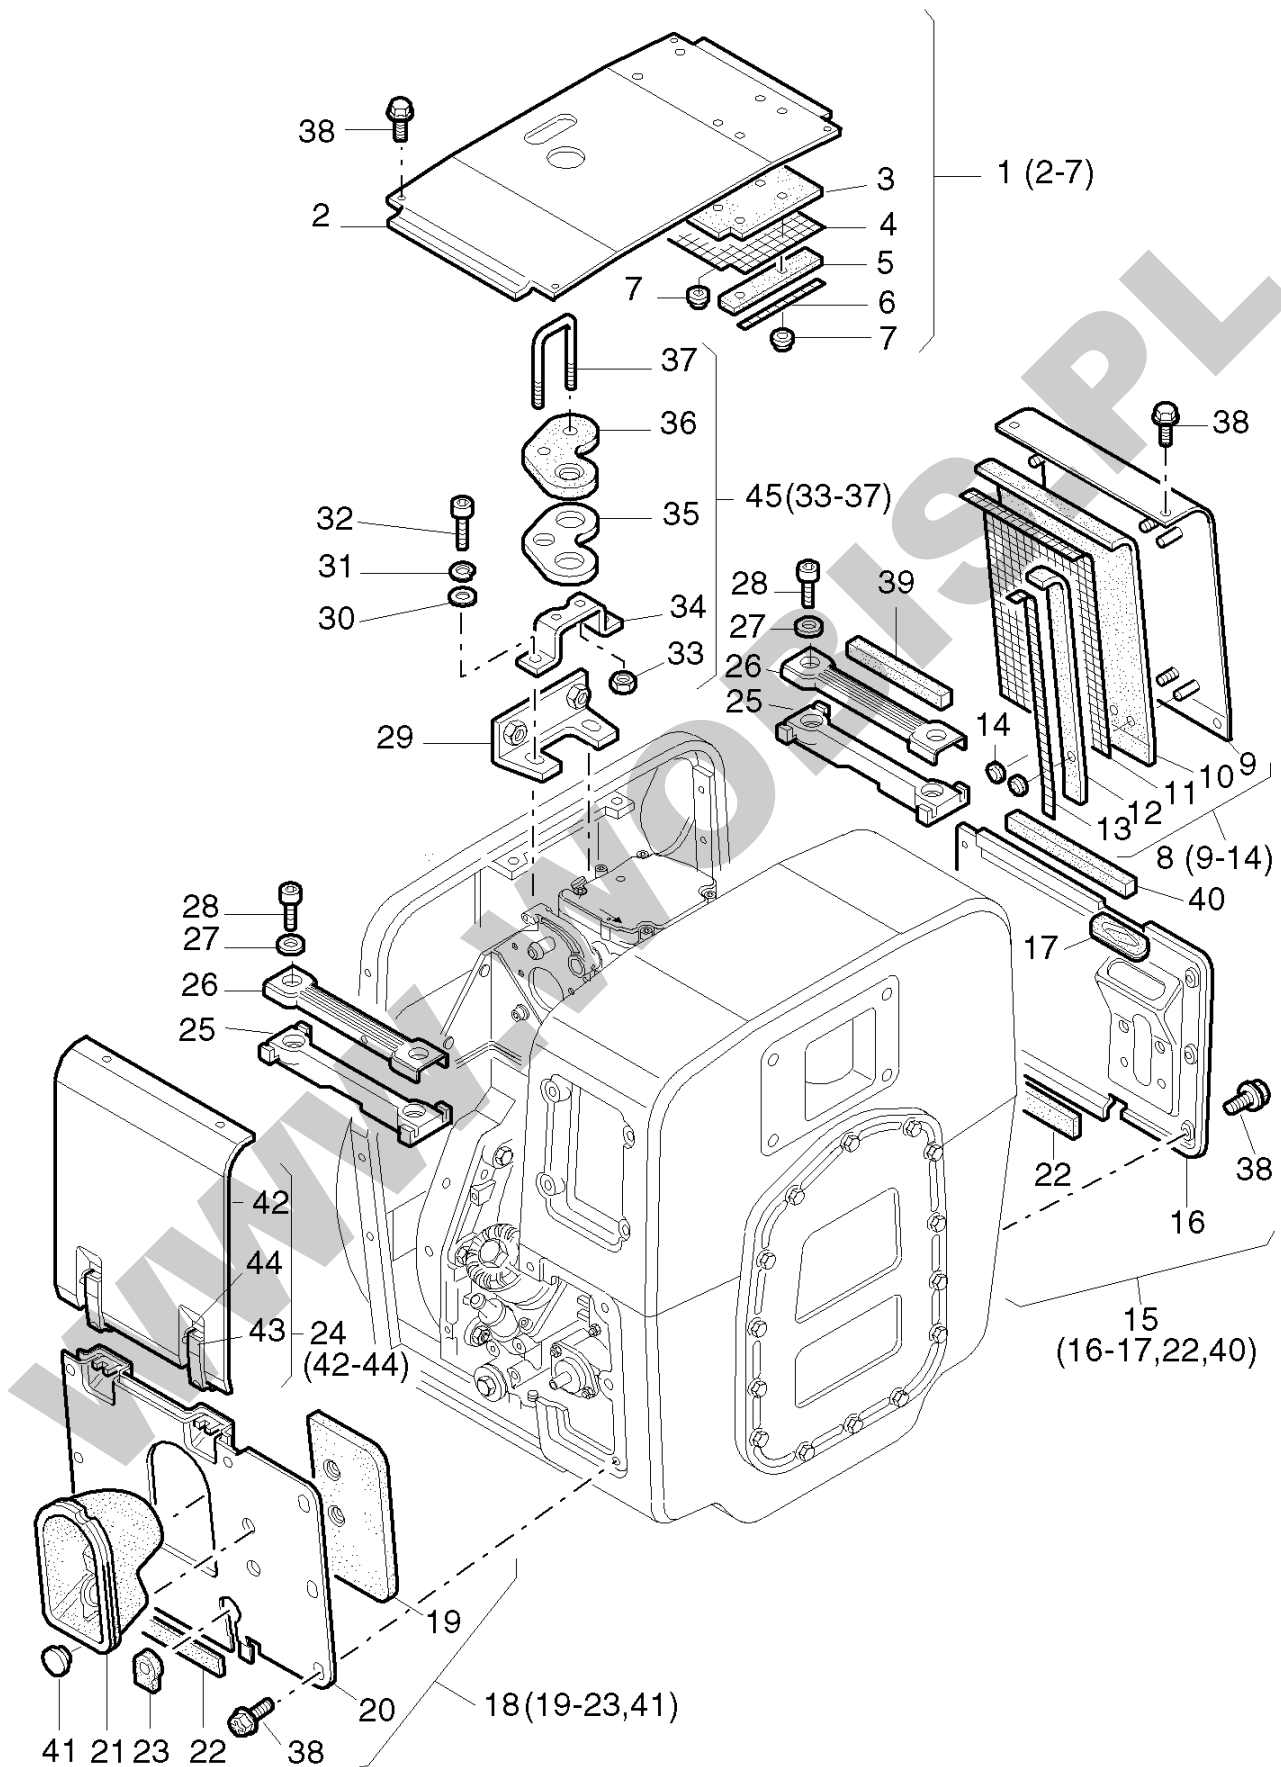

**ORYGINALNE CZĘŚCI ZAMIENNE SERWIS GWARANCYJNY I POGWARANCYJNY WYMIARY
SERWISOWE ORAZ KATALOGI CZĘŚCI ZAMIENNYCH NA STRONIE WWW.WOBIS.PL/SERWIS**

Pos.	Part no.	Description	Qty.	Notice	Add. notice	kg	EA	TA	DA	dDPW	List price
1	01305500	HOOD	1			1,115	1	11	1		
2	_noorder	No single order	-								
3	04076000	INSULATION BORD	1			0,040	1	11	1		
4	04076300	FASTENING PLATE	1			0,042	0	11	1		
5	04076100	INSULATION BORD	1			0,004	1	11	1		
6	04076200	FIXING RAIL	1			0,050	1	11	1		
7	50388500	HOLDING DISC 4,5	6	4,5		0,002	4	11	1		
8	01305800	COWLING	1			0,739	1	11	1		
9	_noorder	No single order	-								
10	04076600	INSULATION PLATE	1			0,066	1	11	1		
11	04076800	FASTENING PLATE	1			0,070	1	11	1		
12	04076700	INSULATION PLATE	1			0,009	1	11	1		
13	04076900	FIXING RAIL	1			0,007	1	11	1		
14	50388500	HOLDING DISC 4,5	6	4,5		0,002	4	11	1		
15	01290000	COWLING	1			0,935	1	11	1		
16	_noorder	No single order	-								
17	03993100	RUBBER SLEEVE	1			0,014	1	11	1		
18	01289800	COWLING	1			0,864	1	11	1		
19	04087600	INSULATION BORD	1			0,032	1	11	1		
20	_noorder	No single order	-								
21	04076500	RUBBER INSERT	1			0,083	1	11	1		
22	04086500	SEALING STIP 182L	1	13 x 1 x 182 mm		0,004	1	11	1		
23	04084700	SEALG.PLATE	1			0,008	1	11	1		
24	04084400	COWLING	1	Dekompr.-Automatik		0,658	1	21	7		
24	01289700	SIDE PANAL	1			0,670	1	11	1		
25	04077300	RUBBER STRIP	2			0,066	0	11	1		
26	01306100	STIFFNER	2			0,093	1	11	1		
27	50081200	SPRING WASHER A 6	4	A 6 DIN 137 - A3C		0,001	4	11	1		
28	50133000	ALL.SCR.M 6X 12	4	M 6 x 12 DIN 6912-8.8		0,004	4	11	1		
29	01307800	SUPPORT	1			0,023	1	21	1