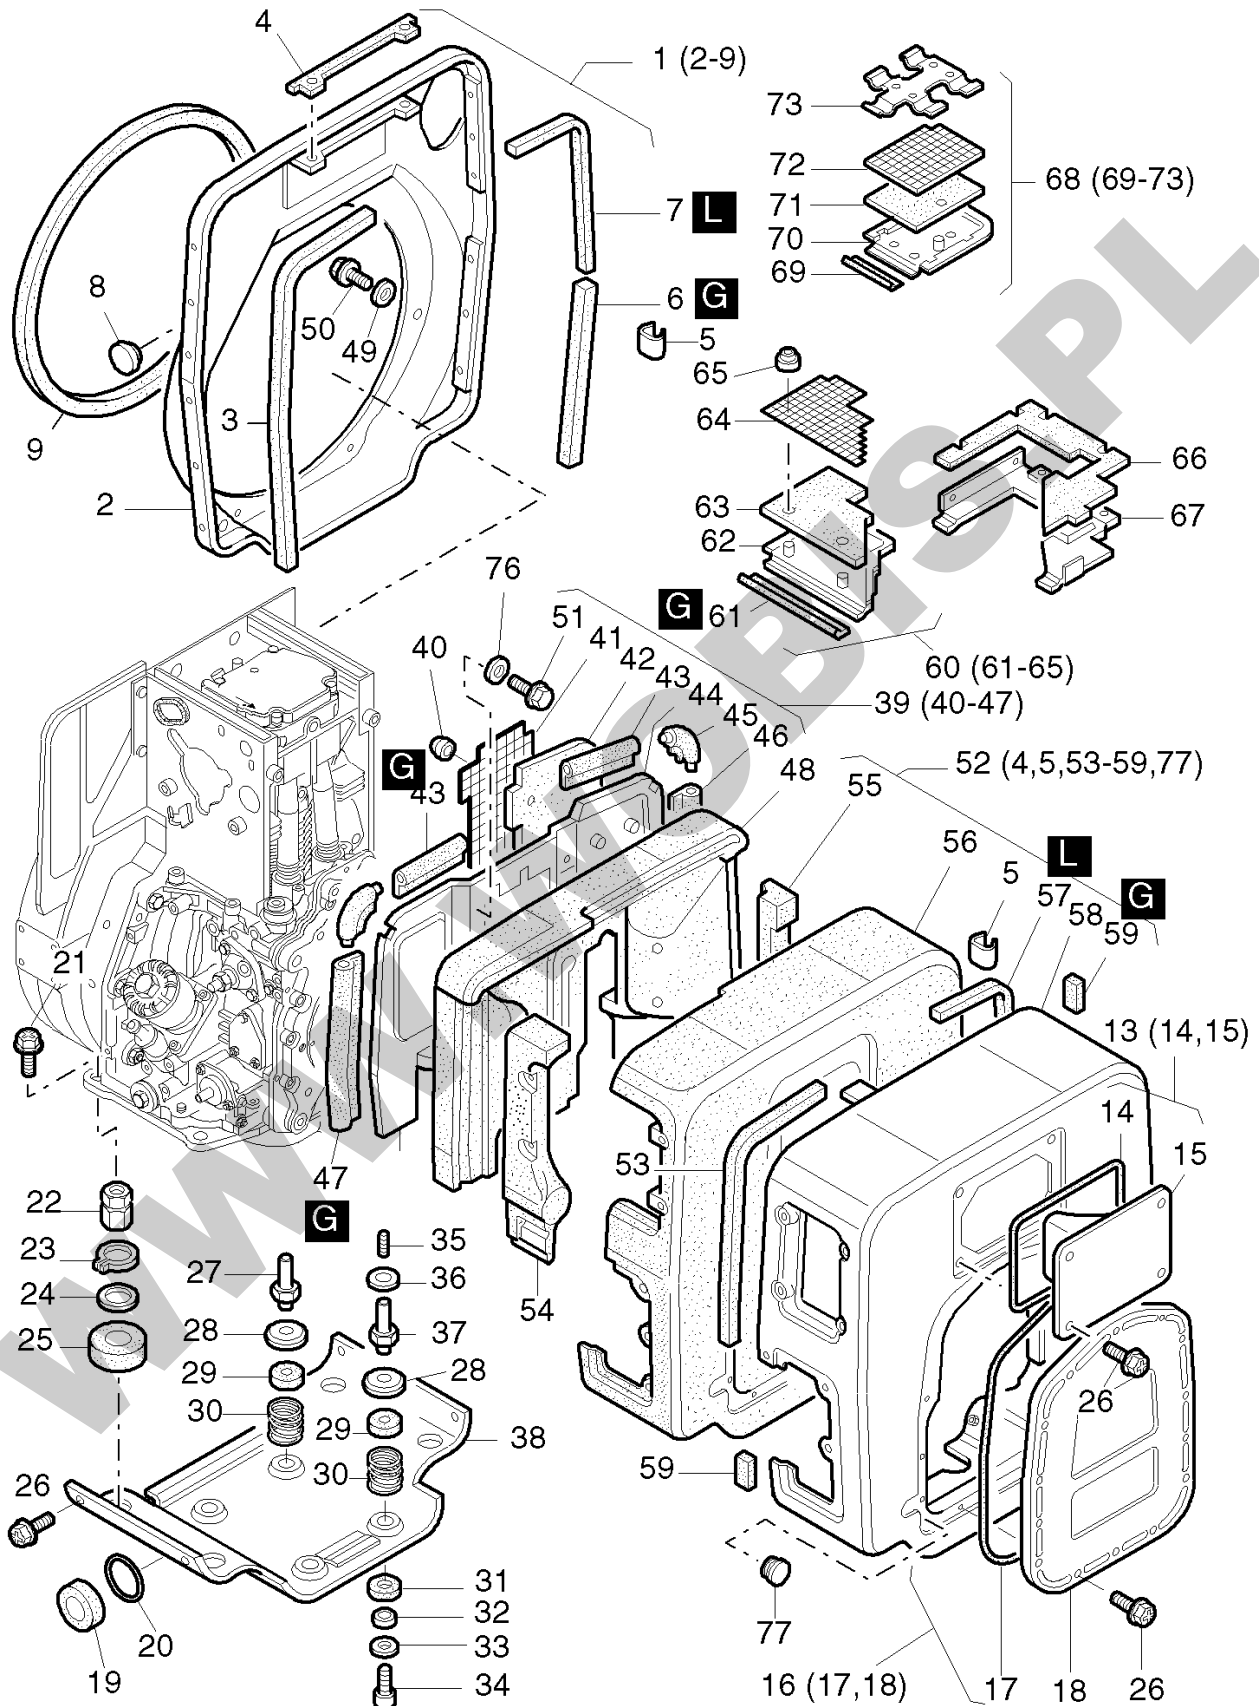

**ORYGINALNE CZĘŚCI ZAMIENNE SERWIS GWARANCYJNY I POGWARANCYJNY WYMIARY  
SERWISOWE ORAZ KATALOGI CZĘŚCI ZAMIENNYCH NA STRONIE WWW.WOBIS.PL/SERWIS**

Pos.	Part no.	Description	Qty.	Notice	Add. notice	kg	EA	TA	DA	dDPW	List price
1	_noorder	No single order	-								
2	_noorder	No single order	-								
3	04000100	SHIM	1			0,001	1	11	1		
4	50266100	CIRCLIP 6	2	6 DIN 6799		0,001	4	11	1		
5	04037500	LEVER	1			0,025	1	11	1		
6	50328701	ALL.SCR. M5X8	4	M 5 x 8 DIN 912-8.8 Tuf.		0,003	4	11	1		
7	04000200	TENSION SPRING	1			0,001	1	11	1		
8	01242810	GUIDE	1	part was replaced by 01242811		0,063	0	11	0		
9	03799010	THIGH SPRING	1			0,012	1	11	1		
10	04052710	SPACER RING	1			0,155	1	11	1		
11	50412900	O-RING 18 X 2	2	18 x 2		0,001	4	11	1		
12	50129900	O-RING 32X37X2,5	1	32 x 2,5		0,001	4	11	1		
13	01279221	STOP RNG.SPD.CONT.S	1			0,215	1	11	1		
13	01302921	STOP RNG.SPD.CONT.C	1			0,230	1	11	1		
14	03799210	FRICTION PLATE	1			0,017	1	11	1		
15	50328300	HEXAGON NUT VM6	3	VM 6 DIN 980-8 A3C		0,002	4	11	1		
16	03799400	GRUB SCREW	2	M 6 x 45 part was replaced by 50507800		0,005	0	11	7		
17	50144400	HEXAGON NUT M 6	2	M 6 DIN 934 - 8 A3C		0,002	4	11	1		
18	40021500	SEAL WIRE 0,5-0,3	2	0,5 / 0,3 x 200		0,001	4	11	1		
19	40021400	LEAD SEAL 8 MM	2	8 mm ø		0,001	4	11	1		
20	03888300	HANDLEVER	1			0,100	1	11	1		
21	03927300	SCREW M 6X 32	1	M 6 x 32 part was replaced by 03927301		0,000	0	11	0		
22	50144500	FLAT WASHER 6,4	1	6,4 DIN 125-St A3C		0,001	4	11	1		
23	50144400	HEXAGON NUT M 6	1	M 6 DIN 934 - 8 A3C		0,002	4	11	1		
24	01246803	GOVERNOR LEVER	1			0,110	1	11	1		
26	50403500	GRUB SCREW M8X20	1	M 8 x 20 DIN 914-45H		0,006	4	11	1		
37	01308101	BREATHER VALVE	1			0,078	1	11	1		
38	04080300	BREATHER CUP	1			0,004	1	11	1		
39	03568700	DIAPHRAGM	1	part was replaced by 03568701		0,004	0	11	7		