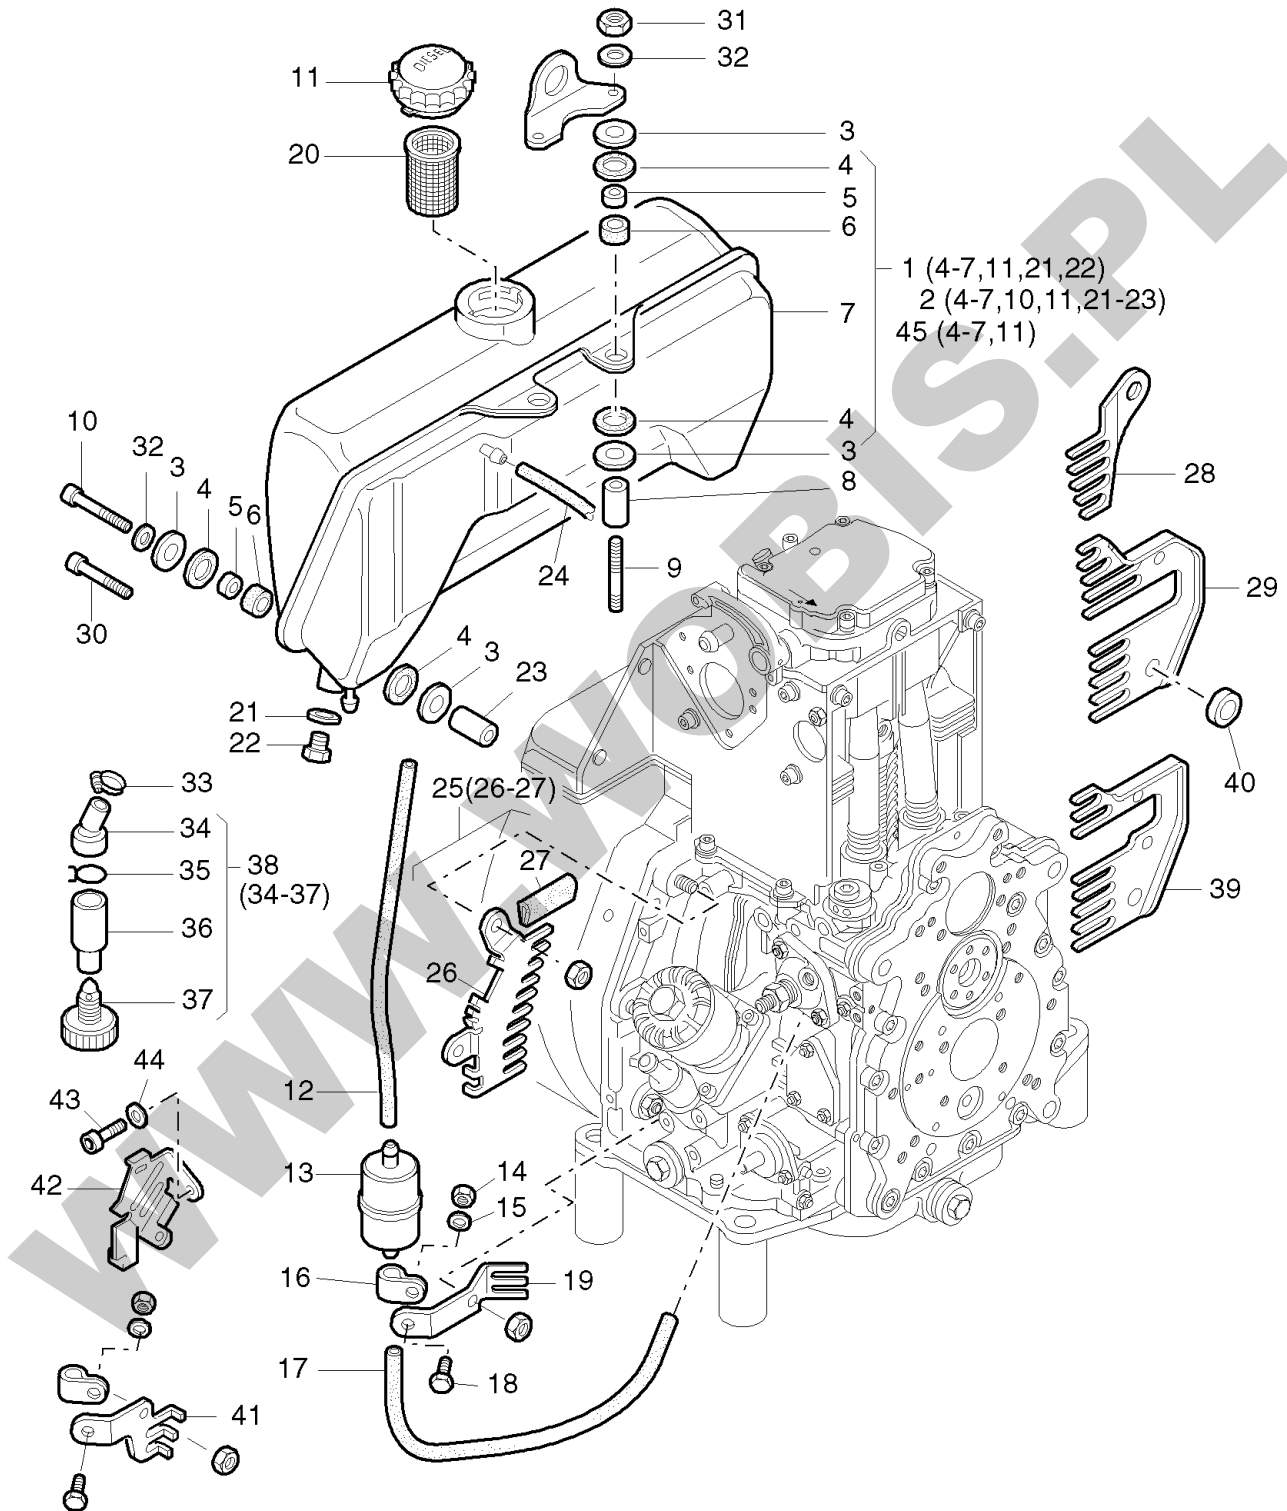

**ORYGINALNE CZĘŚCI ZAMIENNE SERWIS GWARANCYJNY I POGWARANCYJNY WYMIARY
SERWISOWE ORAZ KATALOGI CZĘŚCI ZAMIENNYCH NA STRONIE WWW.WOBIS.PL/SERWIS**

Pos.	Part no.	Description	Qty.	Notice	Add. notice	kg	EA	TA	DA	dDPW	List price
1	01535000	FUEL TANK 5 LTRS	1	5 l		2,908	1	22	1		
2	_nopart	Not in this engine	-								
3	05097600	WASHER	8	8,5 - 27		0,007	1	11	1		
4	03981802	RUBBER WASHER	8	17 - 25		0,001	1	21	1		
5	03981701	BUSH 8,4X13X7,5	4	8,4 x 13 x 7,5		0,005	1	21	1		
6	03981900	RUBBER SHELL	4			0,001	1	21	1		
7	_noorder	No single order	-								
8	03981500	BUSH 9X18X49	2	9 x 18 x 49		0,073	1	21	1		
9	50377001	STUD M 8X 75	2	M 8 x 75 DIN 835-10.9 A3C		0,033	4	21	1		
10	50171600	ALL.SCR.M 8X 65	2	M 8 x 65 DIN 912-8.8 A3C		0,030	4	21	1		
11	40032701	CAP F.FUEL TANK B40	1	B 40		0,071	4	21	1		
12	03493300	FUEL HOSE 7 X 145	1	7 x 145 part was replaced by 03493310		0,011	0	21	7		
13	40089401	FUEL FILT.(-6C/21F)	1	(10MY) part was replaced by 50478800		0,055	4	21	2		
14	50144400	HEXAGON NUT M 6	1	M 6 DIN 934 - 8 A3C		0,002	4	11	1		
15	50144500	FLAT WASHER 6,4	1	6,4 DIN 125-St A3C		0,001	4	11	1		
16	03165500	PIPE CLIP	1			0,005	1	11	1		
17	03674300	FUEL HOSE 7 X 305	1	7 x 305 mm		0,025	0	21	7		
18	50165500	HEXSCREW M 6X 12	1	M 6 x 12 DIN 933-8.8 A3C		0,004	4	11	1		
19	_nopart	Not in this engine	-								
20	40037800	SIEVE	1	f. Tank 5l B 40		0,015	4	21	1		
21	50001000	JOINT A10 X16	1	A 10 x 16 DIN 7603-Cu		0,008	4	11	1		
22	05126000	DRAIN PLUG	1	M 10 x 12		0,018	1	21	1		
23	03981600	BUSH 9X18X38	2	9 x 18 x 38		0,057	1	21	1		
24	03663800	FUEL HOSE 5,0 X 40	1	5 x 40 mm		0,002	9	11	0		
25	_nopart	Not in this engine	-								
26	_nopart	Not in this engine	-								
27	_nopart	Not in this engine	-								
28	_nopart	Not in this engine	-								
29	_nopart	Not in this engine	-