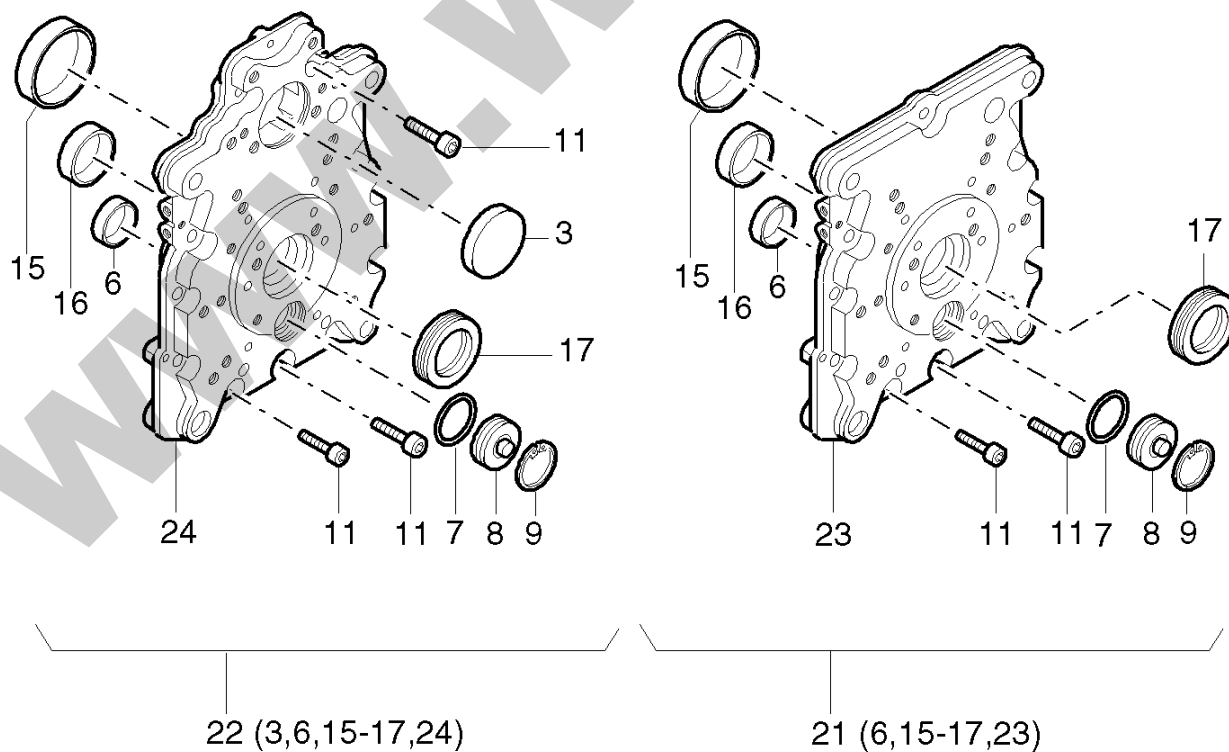

**ORYGINALNE CZĘŚCI ZAMIENNE SERWIS GWARANCYJNY I POGWARANCYJNY WYMIARY
SERWISOWE ORAZ KATALOGI CZĘŚCI ZAMIENNYCH NA STRONIE WWW.WOBIS.PL/SERWIS**

Pos.	Part no.	Description	Qty.	Notice	Add. notice	kg	EA	TA	DA	dDPW	List price
1	50328000	CTR.SUNK SCR.AM6X16	5	AM 6 x 16 17065 - 8.8 Zn		0,004	4	11	1		
2	03797412	COVER F. OIL PUMP	1			0,226	1	11	1		
3	01242401	SPRING CAPSULE+BUSH	1			0,090	1	11	1		
4	03797310	GEARWHEEL	1			0,056	1	11	1		
5	04052800	GOVERNOR SPRING 1,6	0... 1	ø 1,6 mm ... 1500 min-1		0,006	1	11	1		
5	04008801	GOVERNOR SPRING 1,9	0... 1	ø 1,9 mm 1801...2300 min-1		0,006	1	11	1		
5	04052900	GOVERNOR SPRING 1,7	0... 1	ø 1,7 mm 1501...1800 min-1		0,006	1	11	1		
6	04008902	GOVERNOR SPRING	0... 1			0,020	1	11	1		
6	04070800	GOVERNOR SPRING 2,6	0... 1	ø 2,6 mm 2301...2500 min-1		0,015	1	11	1		
7	03798600	CUP	1			0,005	1	11	1		
8	50334700	CIRCLIP 5	1	5 ME DIN 6799		0,001	4	11	1		
9	03797600	BEARING BUSH	1			0,009	9	11	0		
10	03797510	HOUSING FOR OILPUMP	1	part was replaced by 01869300		0,078	0	11	0		
11	03797701	PLATE CENTRIF.WEIGH	1			0,085	1	11	1		
12	03798002	CENTRIFUGAL WEIGHT	1			0,056	1	11	5		
13	03798102	CENTRIFUGAL WEIGHT	1			0,055	1	11	5		
14	03797900	WASHER	1			0,008	1	11	1		
15	03797801	PIN	1			0,016	1	11	1		
16	50081200	SPRING WASHER A 6	5	A 6 DIN 137 - A3C		0,001	4	11	1		
17	50170800	ALL.SCR.M 6X 25	3	M 6 x 25 DIN 912 - 8.8 A3C		0,008	4	11	1		
18	50051000	ALL.SCR.M 6X 30	2	M 6 x 30 DIN 912-8.8		0,009	4	11	1		
19	50084901	PIN 8 X 12	2	8 x 12 DIN 7346 55 Si 7 2Fasen		0,003	4	11	1		
20	03798720	GEARWHEEL	1			0,061	1	11	1		
21	50260501	ROLL PIN 2X10	2	2 x 10 ISO 8752-ST		0,001	4	11	1		
22	04046000	CIRCLIP 0,5	0... 3	0,5 mm		0,001	1	11	1		
H	50282501	SILICON SEALER	1	30ML 1207		0,055	4	12	1