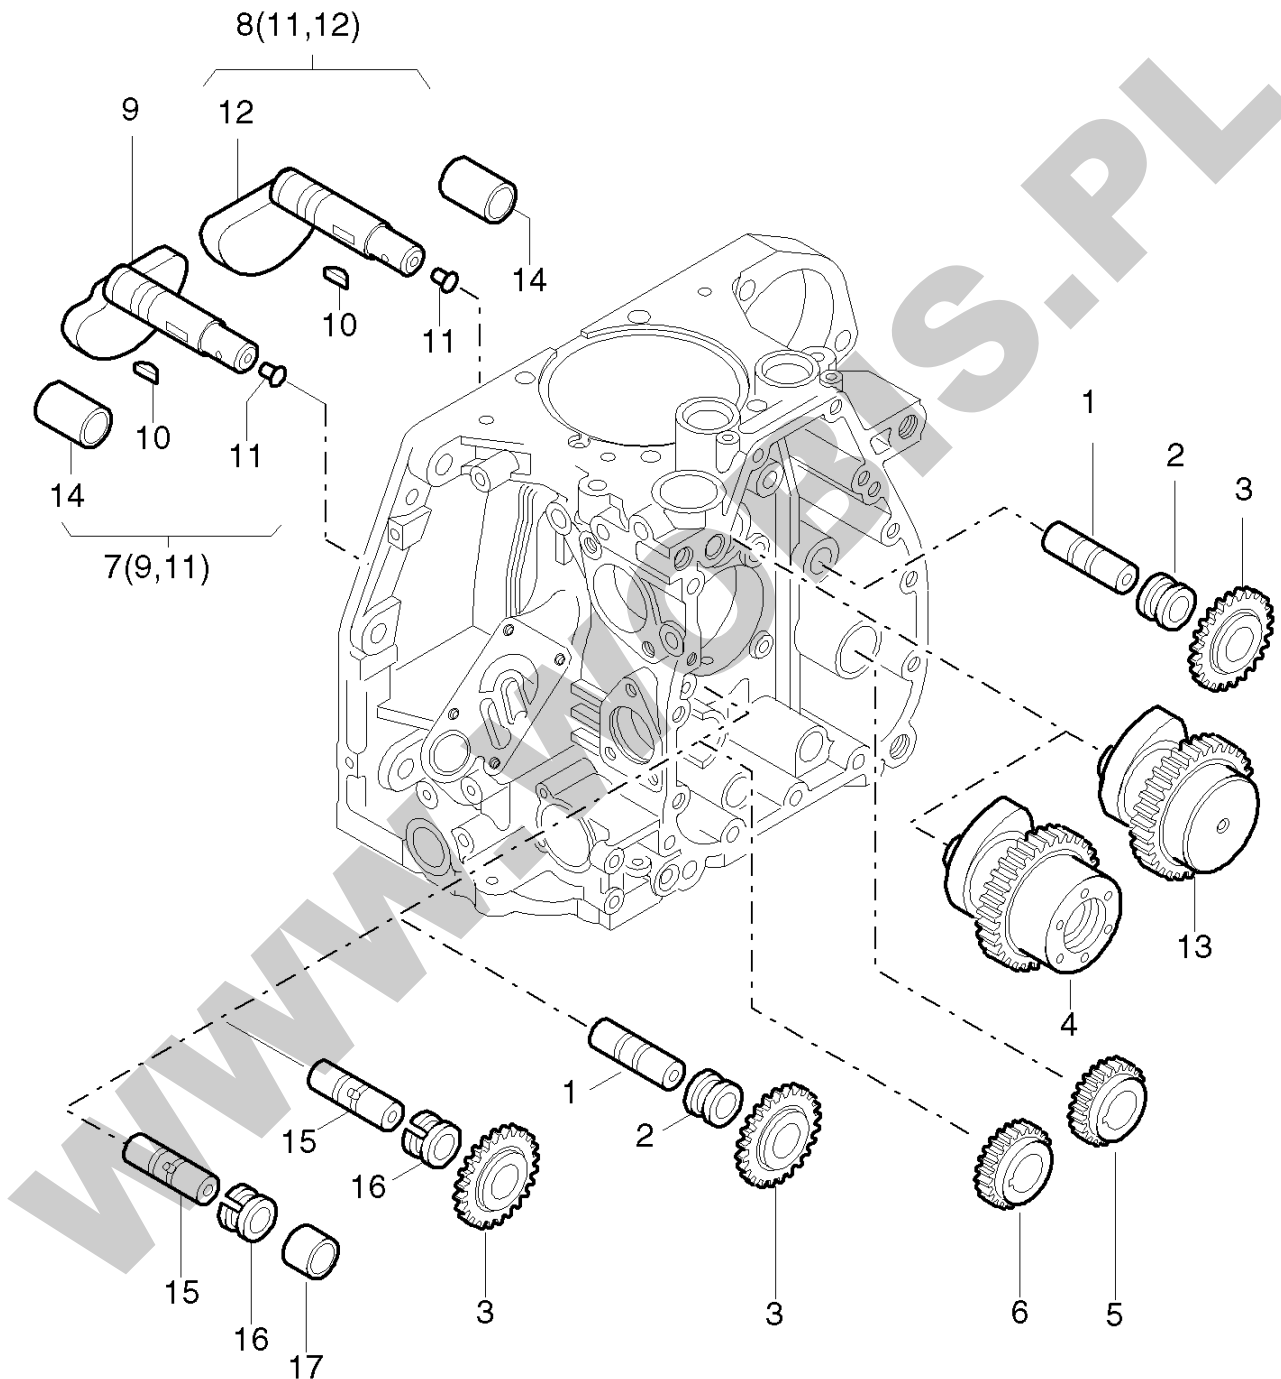

**ORYGINALNE CZĘŚCI ZAMIENNE SERWIS GWARANCYJNY I POGWARANCYJNY WYMIARY
SERWISOWE ORAZ KATALOGI CZĘŚCI ZAMIENNYCH NA STRONIE WWW.WOBIS.PL/SERWIS**

Pos.	Part no.	Description	Qty.	Notice	Add. notice	kg	EA	TA	DA	dDPW	List price
1	01269900	CRANKSHFT.1D30-1D41	1	RE.U.LINKSLAUF part was replaced by 01269910		4,450	0	11	7		
2	_noorder	No single order	-								
3	50345800	COVER 22	1	22 DIN 443		0,010	4	11	1		
4	04023501	COUNTER WEIGHT	1	part was replaced by 04023502		0,590	0	11	7		
5	50127900	ALL.SCR. M 8X 40	2	M 8 x 40 DIN 912 - 10.9 part was replaced by 50127901		0,019	0	11	7		
6	50362600	FITTINGKEY A 6X4X32	1	A 6 x 4 x 32 DIN 6885 St 60		0,006	4	11	1		
7	03796120	GEARWHEEL F. CRANKS	1			0,225	1	11	1		
8	04024600	BUFFER RING	1			0,012	1	11	1		
9	50349700	O-RING 100X2,5	1	100 x 2,5		0,002	4	11	1		
11	04136300	BEARING FLANGE	1			2,381	1	11	1		
12	04024500	MAIN BEARING	1			0,062	4	11	1		
13	04048700	MAIN BEARING 0,5-	1	- 0,5 mm		0,100	4	14	1		
14	50368101	OIL SEAL 52 X80 X10	1	52 x 80 x 10 part was replaced by 50368102		0,041	0	11	7		
15	50413600	WASHER 8,4	8	8,4 300 HV DIN 125A-A3C		0,001	4	11	1		
16	50364300	HEXAGON NUT M 8	8	M 8 DIN 934 - 10.9 A3C		0,005	4	11	1		
17	04023110	STUBSHAFT SAE CYL.	1	SAE ...2 ø 1" zyl., cyl. GEWINDE M 8 part was replaced by 04023120		0,000	0	11	7		
18	01485500	STUBSHAFT SAE TAPER	1	SAE ...4 ø 1" keg.		0,700	1	11	1		
19	04022910	STUBSHAFT ITALIA	1	ITAL. ...3 ø 30 mm tap.		0,445	1	11	1		
20	05033200	STUB SHAFT ITAL. 23	1	ITAL. ...6 ø 23 mm con.		0,400	1	11	1		
21	05141600	FITTINGKEY 6,35X61	1	A 6,35 x 61		0,018	1	11	1		
22	50017800	WOODRUFF KEY 4X6,5	1	4 x 6,5 DIN 6888		0,003	4	11	1		
23	_nopart	Not in this engine	-								
24	01511901	REP.SET CKRS. 30-41	1	part was replaced by 01511902		0,000	0	12	7		
25	50458000	CIRCLIP SB 60	1	SB 60		0,005	4	11	1		
E	50223400	LOCTITE 648	1	10 ML		0,021	4	12	0