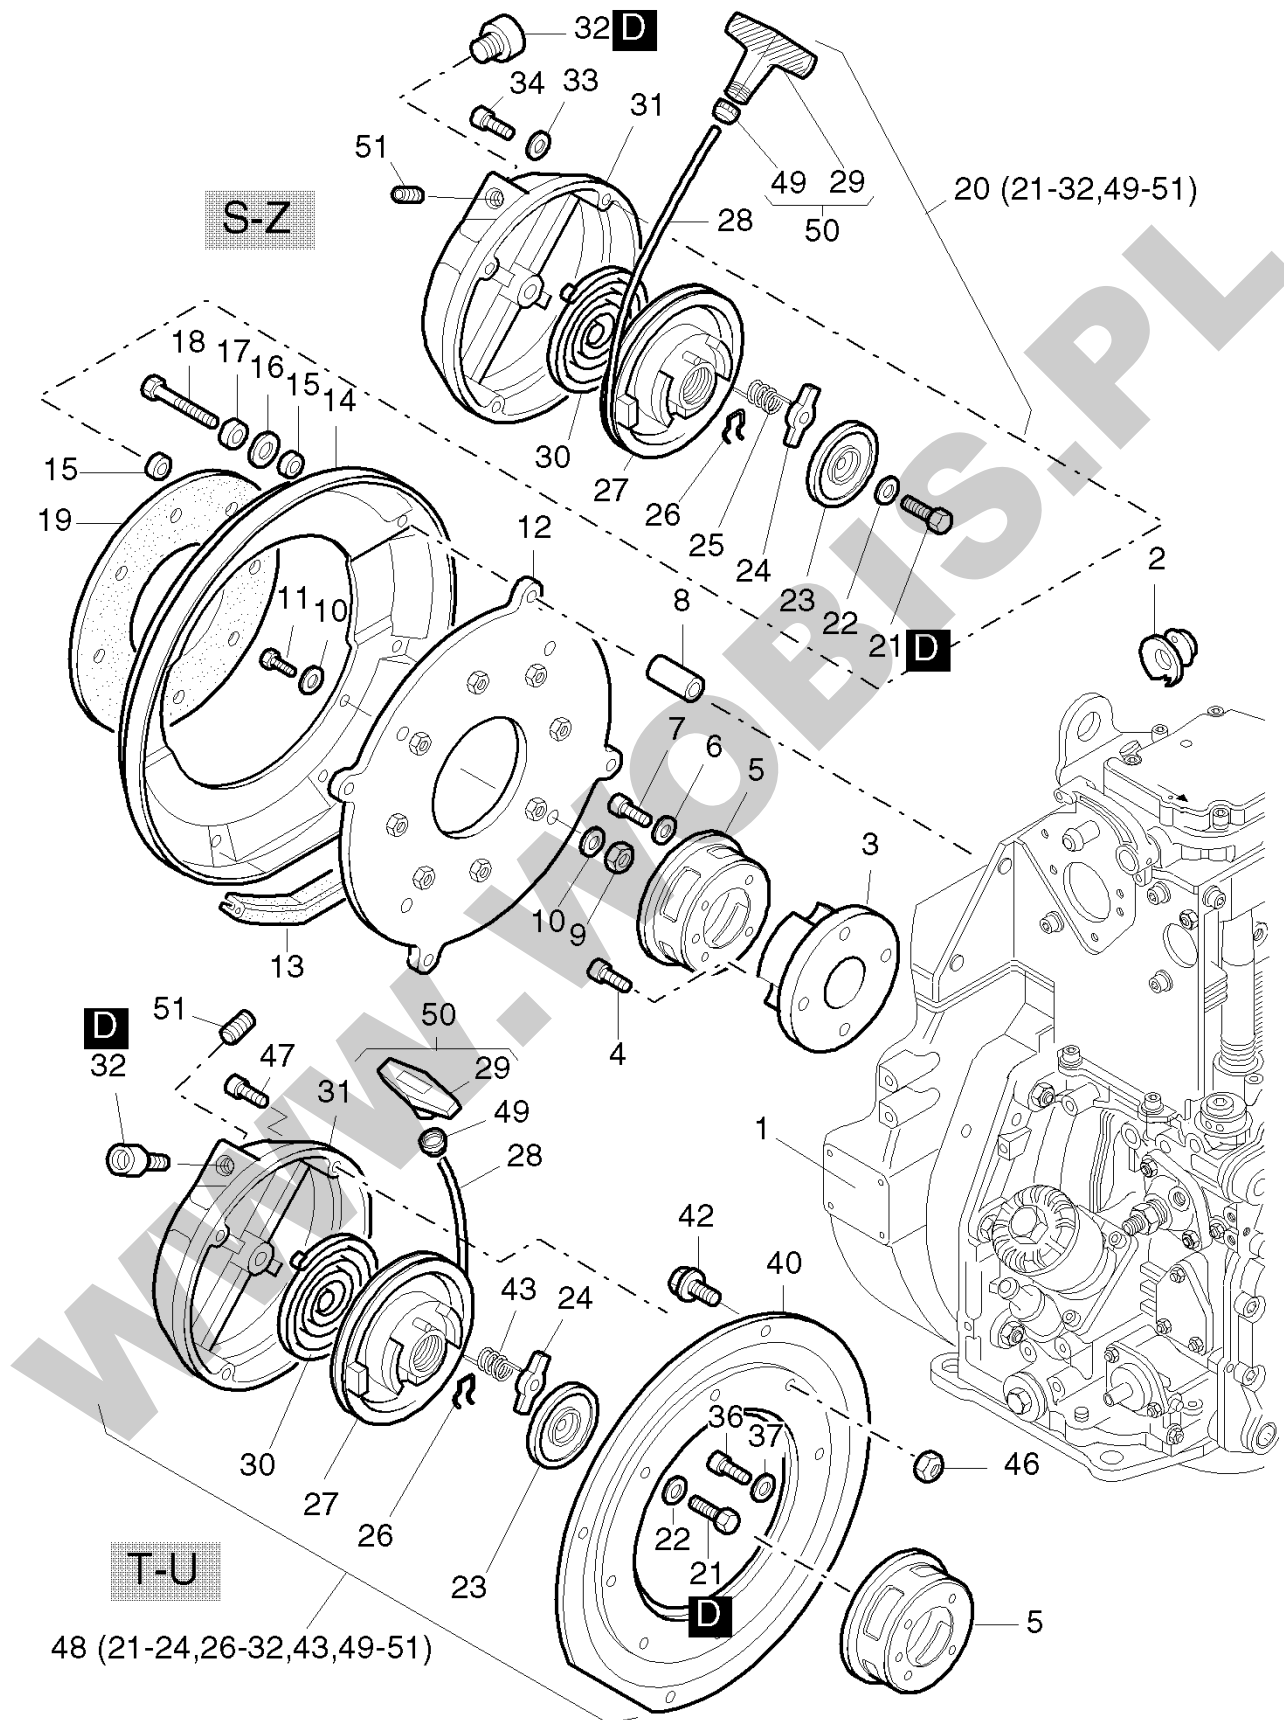

**ORYGINALNE CZĘŚCI ZAMIENNE SERWIS GWARANCYJNY I POGWARANCYJNY WYMIARY
SERWISOWE ORAZ KATALOGI CZĘŚCI ZAMIENNYCH NA STRONIE WWW.WOBIS.PL/SERWIS**

Pos.	Part no.	Description	Qty.	Notice	Add. notice	kg	EA	TA	DA	dDPW	List price
1	_noorder	No single order	-								
2	03996200	GEARWHELL	1			0,028	9	21	0		
3	05006200	FLANGE F. RECOIL ST	1			0,520	1	21	5		
4	50051900	ALL.SCR.M 8X 20	4	M 8 x 20 DIN 912-8.8		0,013	4	11	1		
5	05077900	DRIVING SLEEVE	1			0,260	1	11	0		
6	50170900	SPRING WASHER 6	4	6 DIN 128 - A3C		0,001	4	11	1		
7	50170700	ALL.SCR.M 6 X 16	4	M 6 x 16 DIN 912-8.8 A3C		0,006	4	11	1		
8	05009300	SPACER BUSH	4			0,020	1	21	5		
9	40028200	HEX.NUT M 5	4	M 5 DIN 980-8 C3A		0,002	4	11	1		
10	50216300	WASHER 5,3	4	5,3 DIN 125-St A3C		0,001	4	11	1		
11	50360300	HEXSCREW M 5X 12	4	M 5 x 12 DIN 933 - 8.8 A3C		0,003	4	21	5		
12	01448200	SUPPORTING PLATE	1			0,620	1	21	5		
13	03990700	SEALING STRIP	1			0,162	1	21	4		
14	05009000	HOUSING	1			0,170	1	21	5		
15	05009200	SPACER RING	8			0,001	1	21	5		
16	50114300	DISC 6,4	4	6,4 x 17 x 3 DIN 7349 A3C		0,005	4	11	1		
17	50170900	SPRING WASHER 6	4	6 DIN 128 - A3C		0,001	4	11	1		
18	50383700	HEXSCREW M 6X 55	4	M 6 x 55 DIN 931-8.8 A3C		0,013	4	11	1		
19	05009100	RUBBER PLATE	1			0,080	1	21	5		
20	01444301	RECOIL-START S/Z	1			0,795	1	21	5		
21	50146300	HEXSCREW M 6X 18	1	M 6 x 18 DIN 933-8.8 A3C		0,005	4	11	1		
22	50165600	SPRING WASHER6,5X14	1	6,5 x 14 DIN 6904 A3C		0,001	9	11	0		
23	05045001	BRAKE DISC	1			0,011	1	11	1		
24	05044800	RATCHET F.REV.START	1			0,026	1	11	1		
25	03996300	RETURN SPRING	1			0,015	1	11	3		
26	05044901	BRAKE SPRING	1			0,003	1	11	1		
27	01500502	ROPE PULLEY	1	part was replaced by 01548800		0,123	0	11	7		
28	05088901	ROPE RECL.STR1750MM	1	1750 mm 1 B 30/40 part was replaced by 01929000		0,025	0	11	5		
29	_noorder	No single order	-