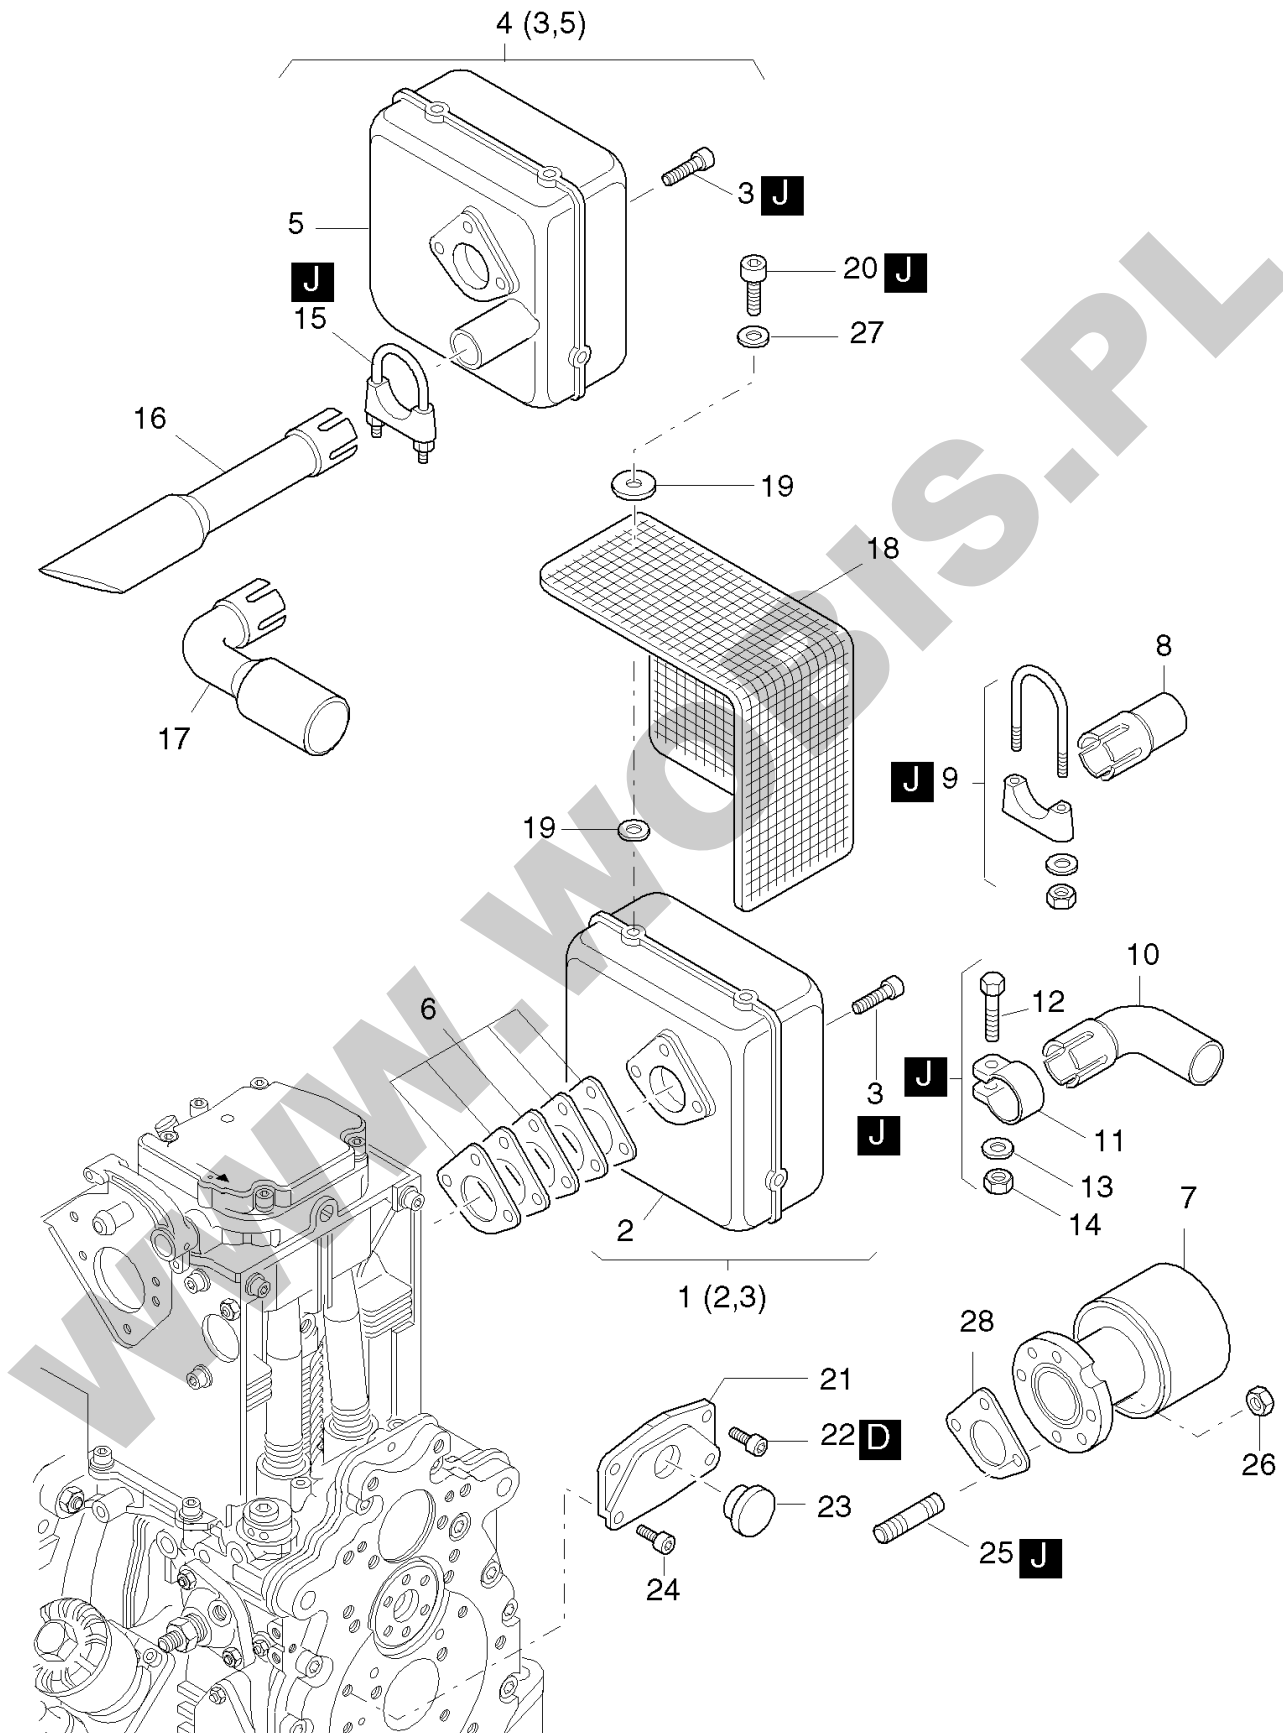

**ORYGINALNE CZĘŚCI ZAMIENNE SERWIS GWARANCYJNY I POGWARANCYJNY WYMIARY
SERWISOWE ORAZ KATALOGI CZĘŚCI ZAMIENNYCH NA STRONIE WWW.WOBIS.PL/SERWIS**

Pos.	Part no.	Description	Qty.	Notice	Add. notice	kg	EA	TA	DA	dDPW	List price
1	01558600	EXHAUST SILENCER	1			3,645	1	22	1		
2	_noorder	No single order	-								
3	50403900	ALL.SCR.M 8 X 25	3	M 8 x 25 DIN 912-8.8 C4P		0,015	4	21	1		
4	01507700	EXHAST.SILENC. TOP	1			3,651	1	22	1		
5	_noorder	No single order	-								
6	01489310	GASK.SET EXHSAUST S	1			0,040	1	21	4		
7	01500900	EXHAUST SILENCER	1	part was replaced by 01500901		0,000	0	21	7		
8	03998300	EXHAUST TUBE	1			0,112	1	21	4		
9	00873100	PIPE CLIP 40/42	1	40 / 42		0,108	4	21	2		
10	03740800	EXHAUST ELBOW	1	ø 38 part was replaced by 03740801		0,140	0	21	7		
11	03740900	PIPE CLIP 41,5	1	41,5 mm		0,087	1	21	1		
12	50380000	HEXSCREW M 8 X 50	1	M 8 x 50 DIN 931-8.8 A3C part was replaced by 50028100		0,025	4	21	1		
13	50148100	FLAT WASHER 8,4	1	8,4 DIN 125-St A3C		0,002	4	11	1		
14	40028400	HEX.NUT M 8	1	VM 8 DIN 980-8 C3A		0,008	4	11	1		
15	50388000	PIPE CLIP 1 1/8-28	1	1/8-28 883-2 A3C		0,103	4	21	2		
16	03997301	EXHAUST TUBE	1			0,253	1	21	2		
17	03997200	EXHAUST ELBOW	1			0,245	1	21	2		
18	05140700	GUARD	1			0,330	1	21	1		
19	05034200	SPRING WASHER	8	6,5 x 38		0,011	0	21	7		
20	50255700	ALL.SCR.M 6X 12	4	M 6 x12 DIN 912-8.8 C4A		0,005	4	21	1		
21	03985300	GUARD	1			0,056	1	21	2		
22	50135700	ALL.SCR.M10X 16	2	M 10 x 16 DIN 912-8.8 A3C		0,021	4	21	1		
23	40091400	CLOSING CAP	1	F24 SCHW.		0,004	4	21	2		
24	50165400	ALL.SCR.M 8X 16	2	M 8 x 16 DIN 912-8.8 A3C		0,009	4	21	1		
25	50037800	STUD M 8X 22	2	M 8 x 22 DIN 835-10.9		0,012	4	11	1		
26	40028400	HEX.NUT M 8	2	VM 8 DIN 980-8 C3A		0,008	4	11	1		
27	50120000	DISC A 6,4	4	A 6,4 DIN 9021-St A3C		0,003	4	11	1		
28	03974100	GASKET	9			0,007	0	21	1		
D	50223300	LOCTITE 221	1	50 ML		0,077	4	12	0