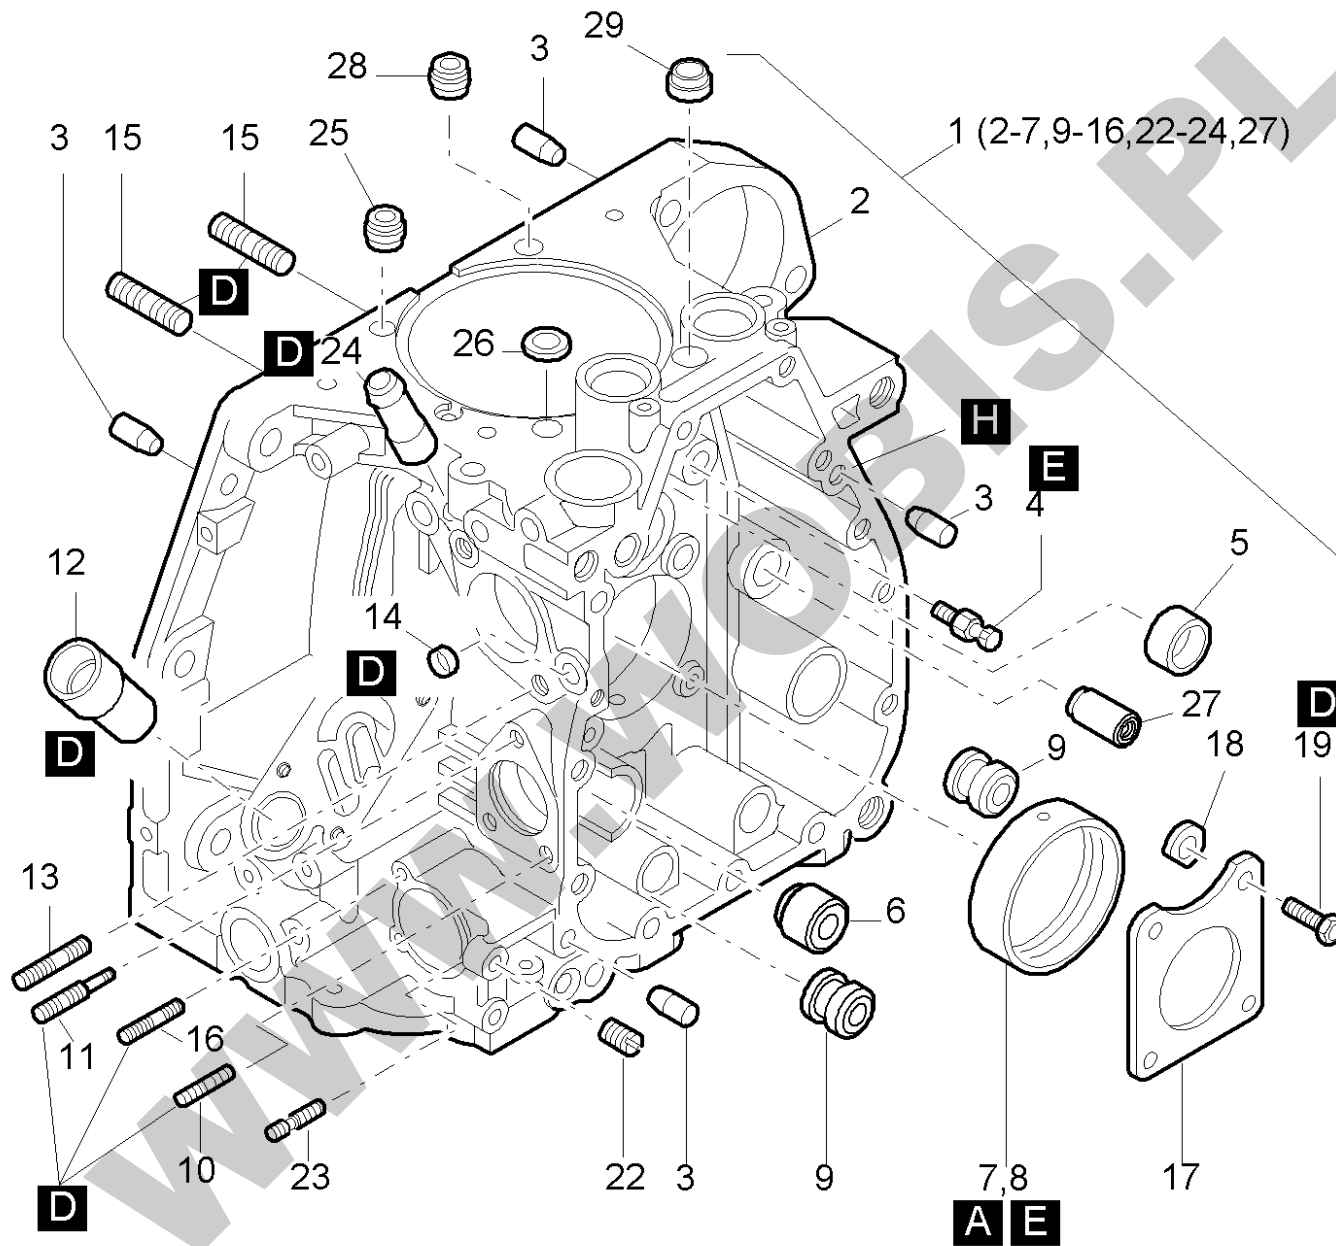

**ORYGINALNE CZĘŚCI ZAMIENNE SERWIS GWARANCYJNY I POGWARANCYJNY WYMIARY
SERWISOWE ORAZ KATALOGI CZĘŚCI ZAMIENNYCH NA STRONIE WWW.WOBIS.PL/SERWIS**

**ORYGINALNE CZĘŚCI ZAMIENNE SERWIS GWARANCYJNY I POGWARANCYJNY WYMIARY
SERWISOWE ORAZ KATALOGI CZĘŚCI ZAMIENNYCH NA STRONIE WWW.WOBIS.PL/SERWIS**

Pos.	Part no.	Description	Qty.	Notice	Add. notice	kg	EA	TA	DA	dDPW	List price
1	01270240	CRANKCASE 1D30/41	1			8,085	1	12	0		
2	_noorder	No single order	-								
3	50249101	CYL.PIN 8M 6 X 20	4	8 M 6 x 20 DIN 6325 2-Fasen part was replaced by 50249102		0,005	9	11	0		
4	04022602	NOZZLE	1			0,004	1	11	1		
5	03793800	BEARING BUSH	1			0,009	1	11	1		
6	04022700	PLUG	0... 1	ø 25 mm		0,025	1	11	1		
7	04022500	MAIN BEARING	1			0,058	4	11	1		
8	04048800	MAIN BEARING 0,5-	1	- 0,5 mm		0,100	4	14	1		
9	04023600	PLUG	1... 2	ø 25 mm		0,020	1	11	1		
10	50144300	STUD M 6X 16	2	M 6 x 16 DIN 835 - 8.8 A3C		0,005	4	11	1		
11	03794510	STUD	1			0,007	1	11	1		
12	03794800	INTERMEDIATE PIECE	1			0,050	1	11	1		
13	50098300	STUD M8X20	2	M 8 x 20 DIN 835-8.8 A3C		0,009	4	11	1		
14	50325500	COVER 10	1	10 DIN 443-St A3C		0,001	4	11	1		
15	50037800	STUD M 8X 22	8	M 8 x 22 DIN 835-10.9		0,012	4	11	1		
16	50328200	STUD M6X22	2	M 6 x 22 DIN 835 - 8.8 A3C		0,006	4	11	1		
17	04011650	THRUST PLATE	1	part was replaced by 04011651		0,000	0	11	7		
18	04069500	SHIM 1,05	0... 4	1,05 mm		0,001	1	11	1		
18	04069600	SHIM 1,2	0... 4	1,20 mm		0,002	1	11	1		
19	04062010	HEXSCREW M9 X 28	4	M 9 x28		0,017	1	11	1		
22	_nopart	Not in this engine	-								
23	04087400	STUD M 6 X 22	1	M 6 x 22 A3C part was replaced by 50328200		0,005	0	11	7		
24	_noorder	No single order	-								
25	50458400	GASKET	2			0,002	4	11	1		
26	50392000	JOINT 9,3X 14	2	9,3 x 14		0,001	4	11	1		
27	04105000	PLUG 15MM	1	ø 15 mm		0,010	1	11	1		
28	_nopart	Not in this engine	-								
29	_nopart	Not in this engine	-								
A	50223001	LOCTITE ACTIVATOR N		500 ML DIN 7649		0,580	4	12	0