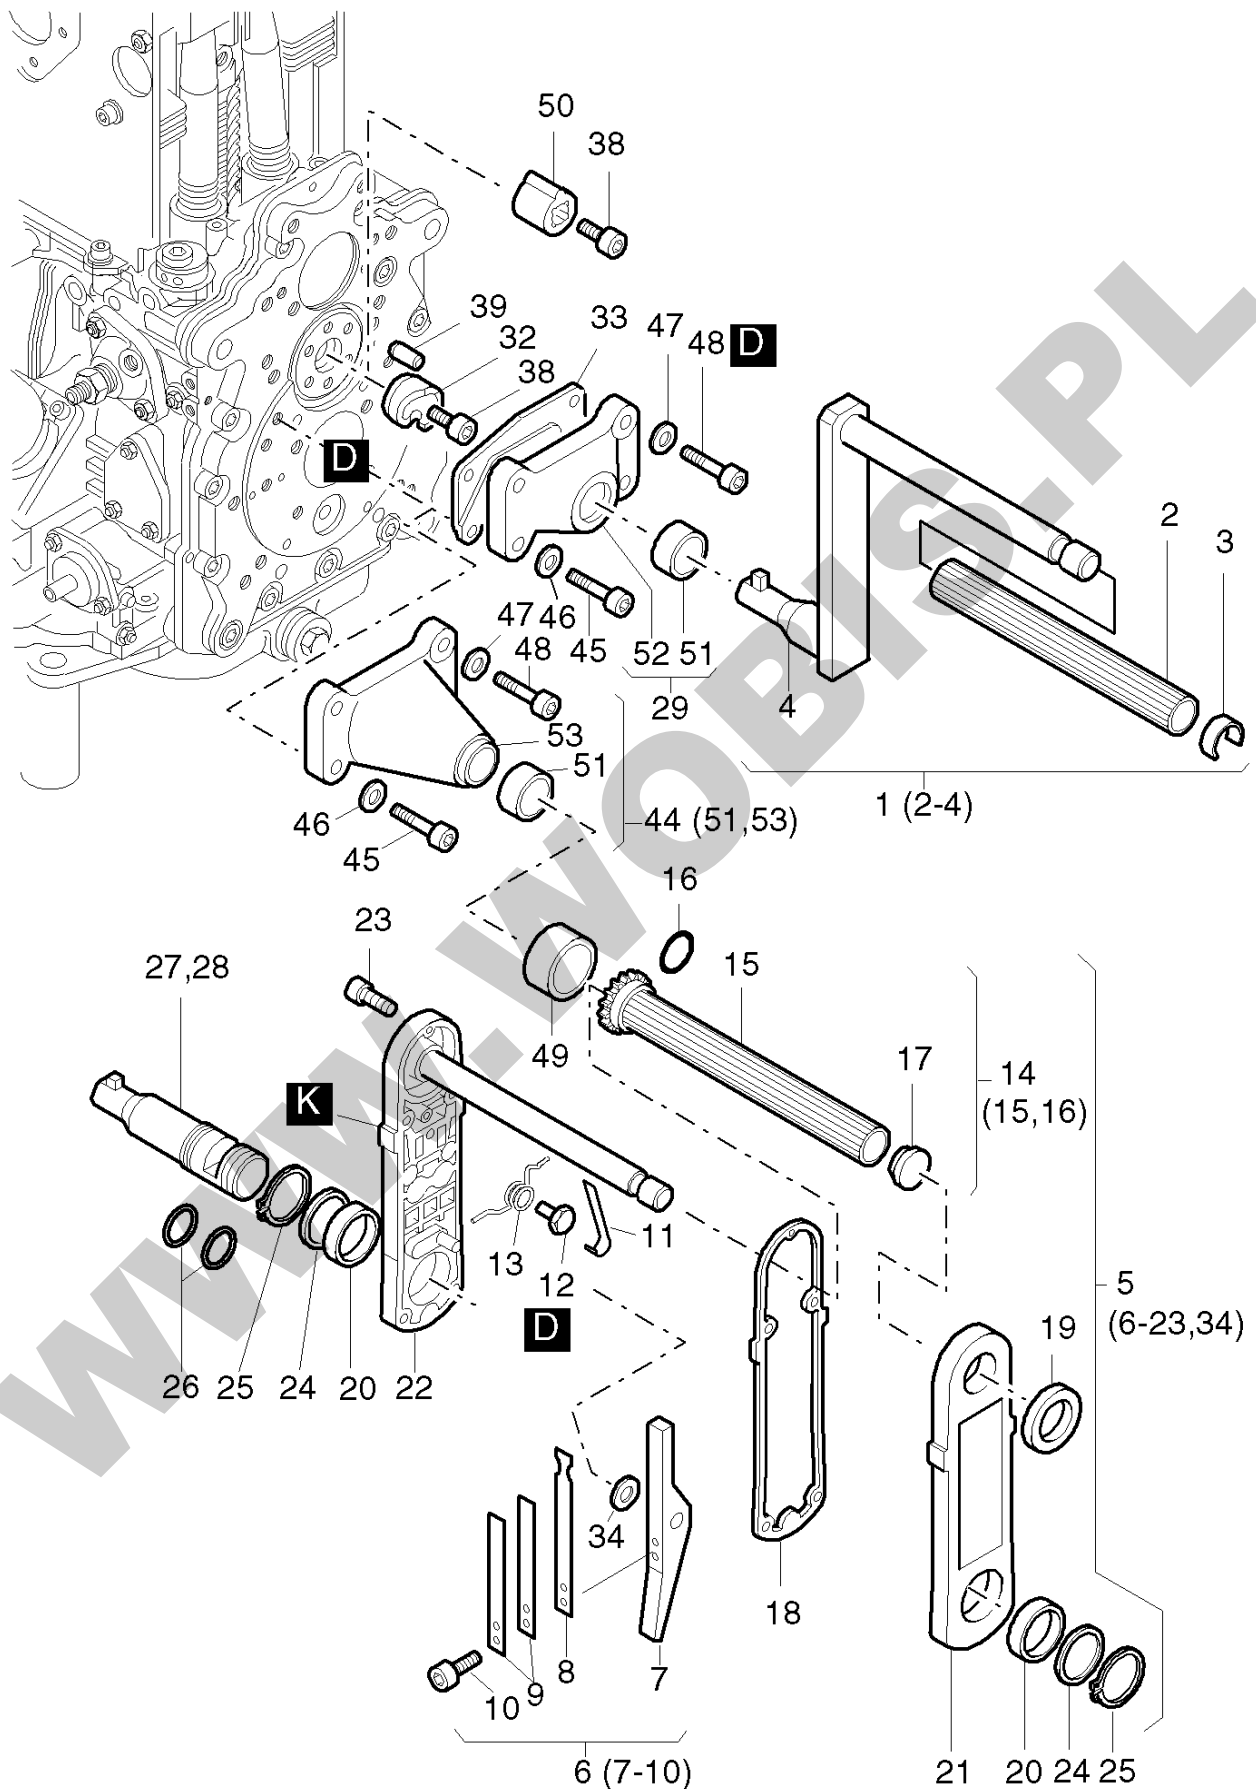

**ORYGINALNE CZĘŚCI ZAMIENNE SERWIS GWARANCYJNY I POGWARANCYJNY WYMIARY  
SERWISOWE ORAZ KATALOGI CZĘŚCI ZAMIENNYCH NA STRONIE WWW.WOBIS.PL/SERWIS**

Pos.	Part no.	Description	Qty.	Notice	Add. notice	kg	EA	TA	DA	dDPW	List price
1	01248002	STARTING HANDLE 80	1	80 mm		1,350	1	21	2		
1	01426502	STARTING HANDLE 140	1	140 mm		1,450	1	21	4		
1	01426702	STARTING HANDLE 160	1	160 mm		1,500	1	21	4		
1	01433202	STARTING HANDLE 275	1	275 mm		1,870	1	21	4		
1	01469800	STARTING HANDLE 330	1	330 mm		2,370	1	21	0		
1	01407302	STARTING HANDLE 200	1	200 mm		1,600	1	21	4		
2	03522400	HANDLE	1			0,050	1	21	2		
3	03515400	SNAP RING	1			0,001	1	21	2		
4	_noorder	No single order	-								
5	01027805	CR.HANDLE-SAFETY A	1	"A"		1,440	1	21	1		
6	01011404	LEVER	1			0,125	1	21	1		
7	_noorder	No single order	-								
8	03812102	PLATE SPRING	1			0,007	1	21	1		
9	03917100	PLATE SPRING	1			0,006	1	21	1		
10	50316500	ALL.SCREW M 5X 8	2	M 5 x 8 DIN 6912-8.8 A3C		0,002	4	11	1		
11	03954900	PLATE SPRING	1			0,005	1	21	1		
12	03955600	HEXSCREW	1			0,003	1	21	1		
13	03955900	SPRING A	1	"A"		0,002	1	21	1		
14	01011310	HANDLE CPL.	1			0,100	1	22	0		
15	_noorder	No single order	-								
16	50169100	O-RING19 X 1,8	1	19 x 1,8		0,001	4	21	1		
17	50199200	CLOSING PLUG	1	V18 NATUR		0,002	4	21	1		
18	03813000	GASKET	1			0,001	1	21	1		
19	50194200	OIL SEAL 28X35X4	1	28 x 35 x 4		0,004	4	21	1		
20	50193400	BUSH	2			0,014	4	11	1		
21	_noorder	No single order	-								
22	_noorder	No single order	-								
23	50194400	ALL.SCR.M 6X 25	5	M 6 x 25 WN 11084-8.8 Zn part was replaced by 50236600		0,000	0	21	7		
24	03928600	SHIM 30X38X0,15	0... 2	30 x 38 x 0,15		0,001	1	21	2		