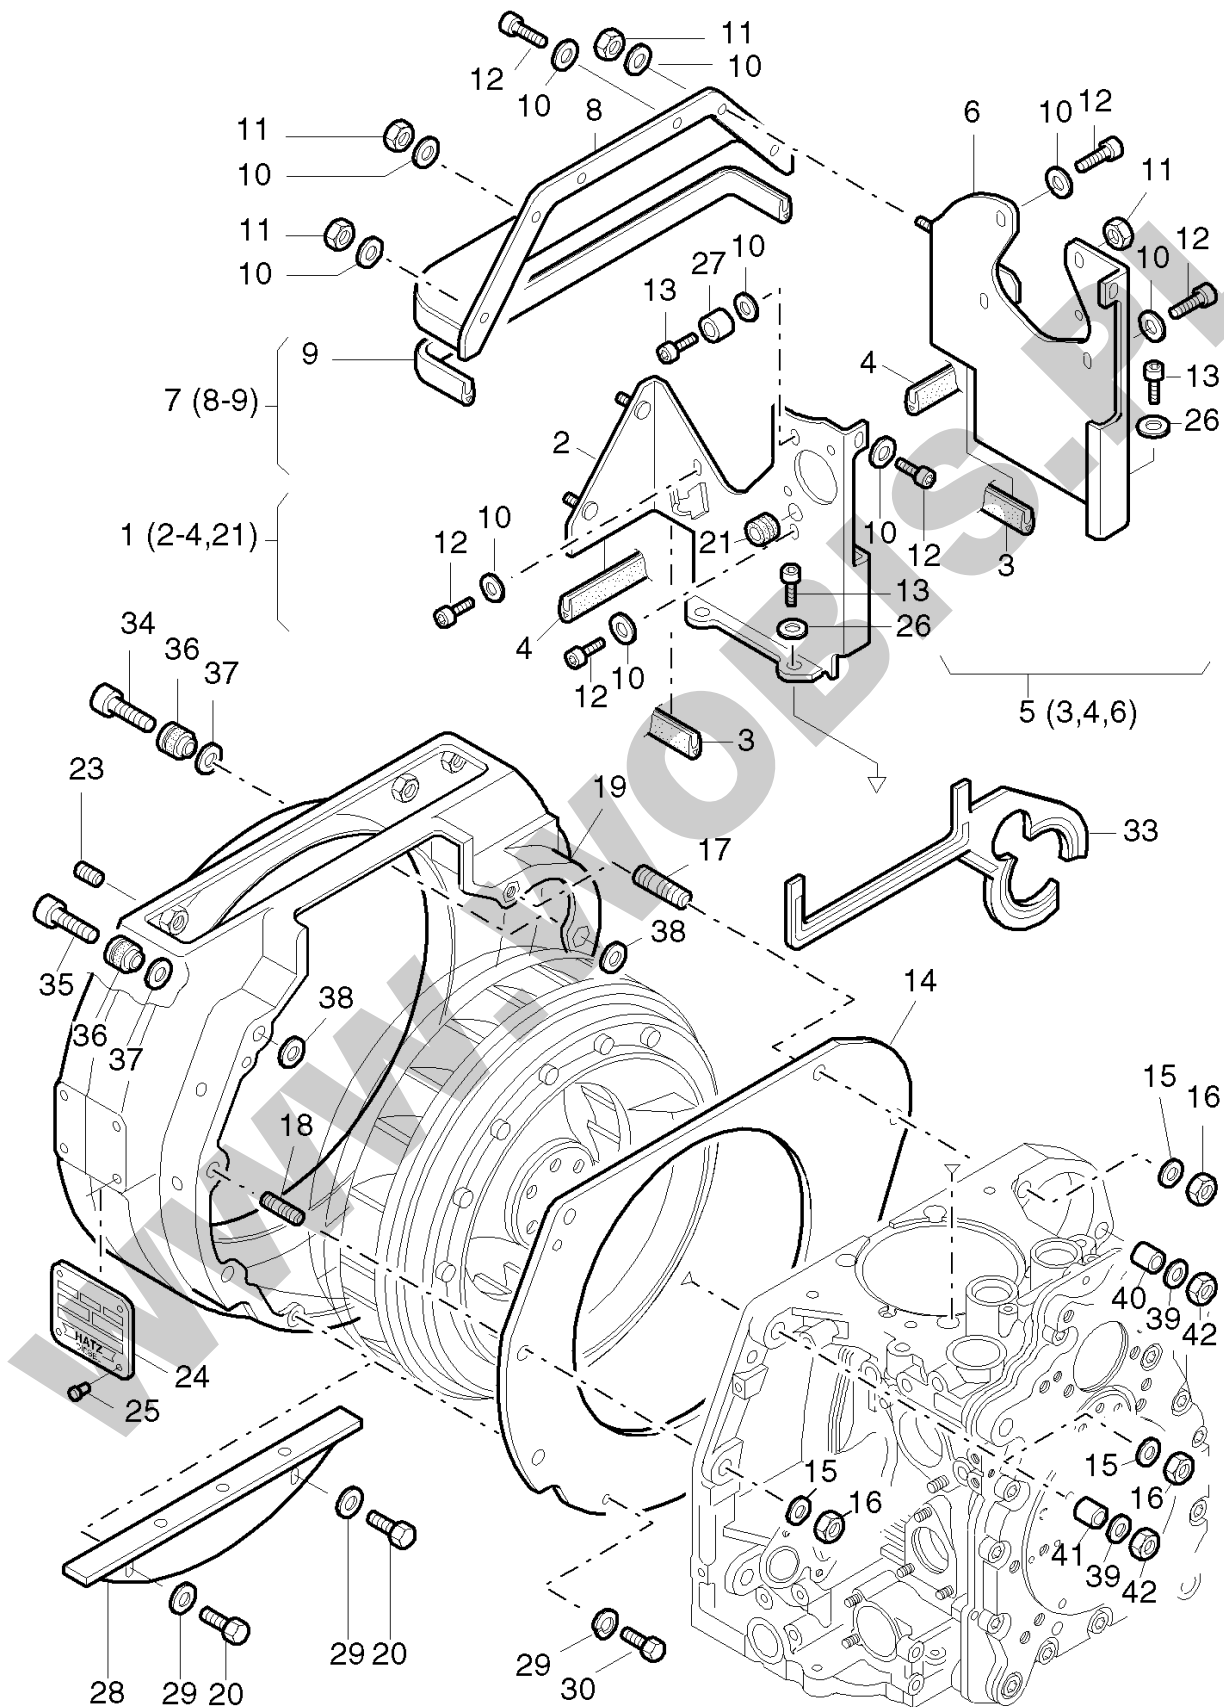

**ORYGINALNE CZĘŚCI ZAMIENNE SERWIS GWARANCYJNY I POGWARANCYJNY WYMIARY
SERWISOWE ORAZ KATALOGI CZĘŚCI ZAMIENNYCH NA STRONIE WWW.WOBIS.PL/SERWIS**

Pos.	Part no.	Description	Qty.	Notice	Add. notice	kg	EA	TA	DA	dDPW	List price
1	01260911	COOLING AIR DUCT	1	part was replaced by 01260920		0,270	9	11	0		
2	_noorder	No single order	-								
3	04030901	SEALING STRIP 29MM	2	29 mm		0,002	1	11	1		
4	04030801	SEALING STRIP 41MM	2	41 mm		0,003	1	11	1		
5	01261001	COOLING AIR DUCT	1	part was replaced by 01261010		0,299	0	11	7		
6	_noorder	No single order	-								
7	01261101	COOLING AIR DUCT	1			0,269	1	11	1		
8	_noorder	No single order	-								
9	04146500	SEALING STRIP 304MM	1	304 mm		0,028	1	11	1		
10	50081200	SPRING WASHER A 6	13	A 6 DIN 137 - A3C		0,001	4	11	1		
11	50144400	HEXAGON NUT M 6	5	M 6 DIN 934 - 8 A3C		0,002	4	11	1		
12	50149100	ALLEN SCREW M 6X 12	10	M 6 x 12 DIN 912-8.8 A3C		0,005	4	11	1		
13	50170700	ALL.SCR.M 6 X 16	5	M 6 x 16 DIN 912-8.8 A3C		0,006	4	11	1		
14	_nopart	Not in this engine	-								
15	_nopart	Not in this engine	-								
16	_nopart	Not in this engine	-								
17	_nopart	Not in this engine	-								
18	_nopart	Not in this engine	-								
19	01282101	BLOWER DUCT.HD-STRT	1	Handstart, demarr. man. BLECHGEH.H-STAR		1,975	1	21	5		
19	01282310	BLOW.DUCT.EL.START	1	E-Start, el. starter, BLECHGEHAUEUSE		1,911	1	21	0		
20	_nopart	Not in this engine	-								
21	50334800	RUBBER SLEEVE	1			0,001	4	11	1		
23	50226000	GRUB SCREW M 8X6	4	M 8 x 6 DIN 913-45H TU.FLEC		0,002	4	11	1		
24	_noorder	No single order	-								
25	40002500	RIVET 2,4X6	4	2,4		0,001	4	11	1		
26	50144500	FLAT WASHER 6,4	4	6,4 DIN 125-St A3C		0,001	4	11	1		
27	03936400	BUSH 6,2X8X5,5	1	6,2 x 8 x 5,5		0,001	1	11	1		
28	_nopart	Not in this engine	-								
29	_nopart	Not in this engine	-