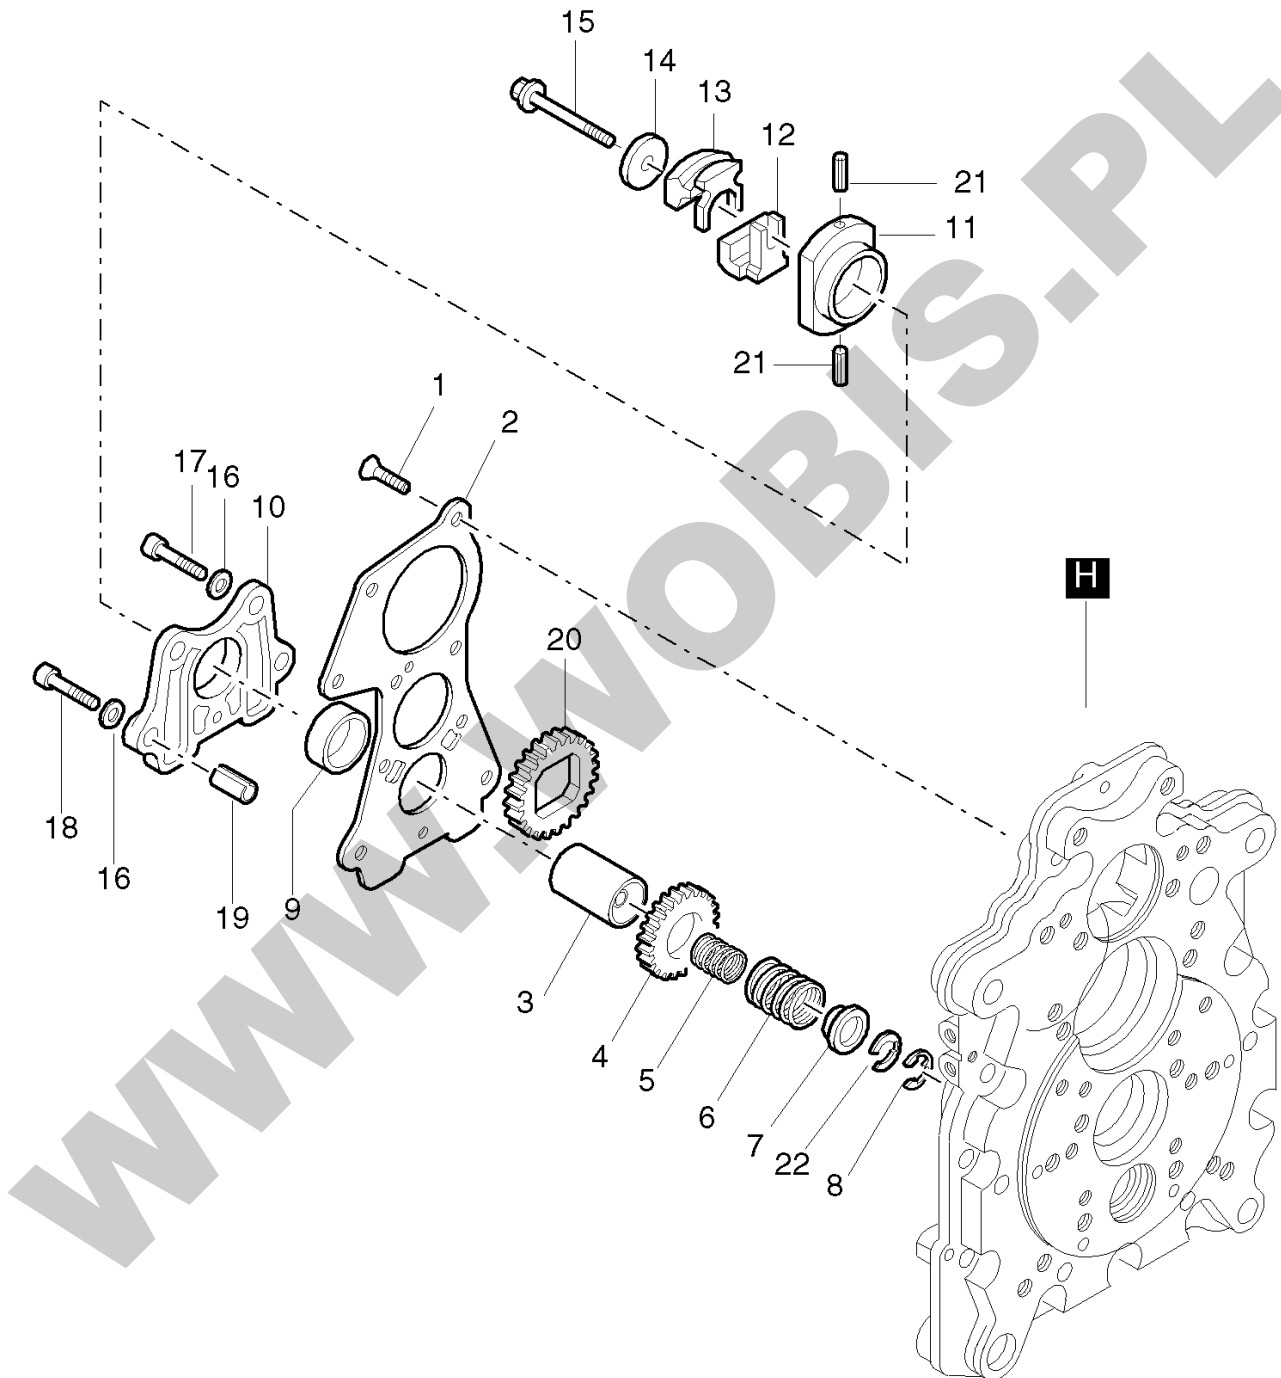

**ORYGINALNE CZĘŚCI ZAMIENNE SERWIS GWARANCYJNY I POGWARANCYJNY WYMIARY
SERWISOWE ORAZ KATALOGI CZĘŚCI ZAMIENNYCH NA STRONIE WWW.WOBIS.PL/SERWIS**

Pos.	Part no.	Description	Qty.	Notice	Add. notice	kg	EA	TA	DA	dDPW	List price
1	50328000	CTR.SUNK SCR.AM6X16	5	AM 6 x 16 17065 - 8.8 Zn		0,004	4	11	1		
2	03797412	COVER F. OIL PUMP	1			0,226	1	11	1		
3	01242401	SPRING CAPSULE+BUSH	1			0,090	1	11	1		
4	03797310	GEARWHEEL	1			0,056	1	11	1		
5	04052800	GOVERNOR SPRING 1,6	0... 1	ø 1,6 mm ... 1500 min-1		0,006	1	11	1		
5	04008801	GOVERNOR SPRING 1,9	0... 1	ø 1,9 mm 1801...2300 min-1		0,006	1	11	1		
5	04052900	GOVERNOR SPRING 1,7	0... 1	ø 1,7 mm 1501...1800 min-1		0,006	1	11	1		
6	04008902	GOVERNOR SPRING	0... 1			0,020	1	11	1		
6	04070800	GOVERNOR SPRING 2,6	0... 1	ø 2,6 mm 2301...2500 min-1		0,015	1	11	1		
7	03798600	CUP	1			0,005	1	11	1		
8	50334700	CIRCLIP 5	1	5 ME DIN 6799		0,001	4	11	1		
9	03797600	BEARING BUSH	1			0,009	9	11	0		
10	03797510	HOUSING FOR OILPUMP	1	part was replaced by 01869300		0,078	0	11	0		
11	03797701	PLATE CENTRIF.WEIGH	1			0,085	1	11	1		
12	03798002	CENTRIFUGAL WEIGHT	1			0,056	1	11	5		
13	03798102	CENTRIFUGAL WEIGHT	1			0,055	1	11	5		
14	03797900	WASHER	1			0,008	1	11	1		
15	03797801	PIN	1			0,016	1	11	1		
16	50081200	SPRING WASHER A 6	5	A 6 DIN 137 - A3C		0,001	4	11	1		
17	50170800	ALL.SCR.M 6X 25	3	M 6 x 25 DIN 912 - 8.8 A3C		0,008	4	11	1		
18	50051000	ALL.SCR.M 6X 30	2	M 6 x 30 DIN 912-8.8		0,009	4	11	1		
19	50084901	PIN 8 X 12	2	8 x 12 DIN 7346 55 Si 7 2Fasen		0,003	4	11	1		
20	03798720	GEARWHEEL	1			0,061	1	11	1		
21	50260501	ROLL PIN 2X10	2	2 x 10 ISO 8752-ST		0,001	4	11	1		
22	04046000	CIRCLIP 0,5	0... 3	0,5 mm		0,001	1	11	1		
H	50282501	SILICON SEALER	1	30ML 1207		0,055	4	12	1