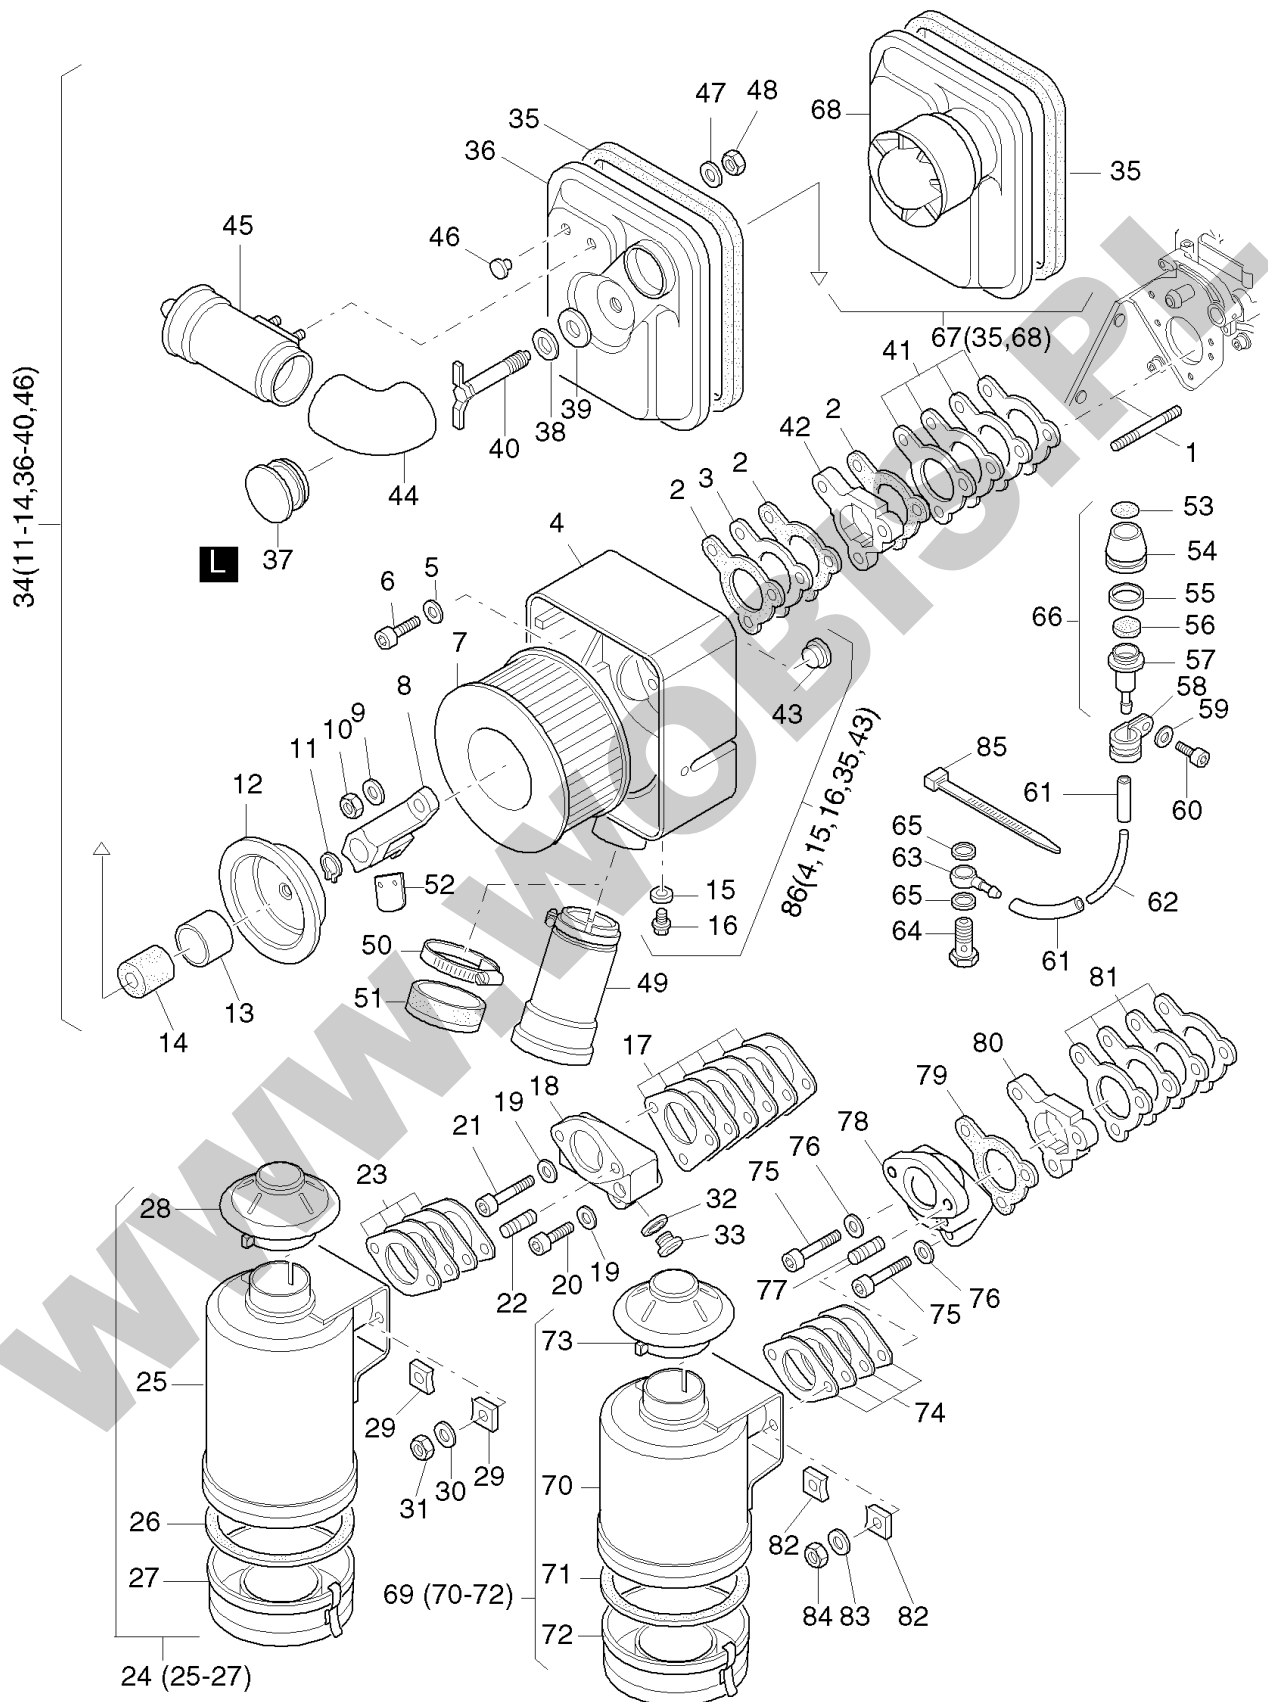

**ORYGINALNE CZĘŚCI ZAMIENNE SERWIS GWARANCYJNY I POGWARANCYJNY WYMIARY
SERWISOWE ORAZ KATALOGI CZĘŚCI ZAMIENNYCH NA STRONIE WWW.WOBIS.PL/SERWIS**

Pos.	Part no.	Description	Qty.	Notice	Add. notice	kg	EA	TA	DA	dDPW	List price
1	50038900	STUD M 8X 60	2	M 8 x 60 DIN 855-8.8		0,025	4	21	1		
2	04029800	GASKET	2			0,001	1	21	1		
3	04029701	INSULATING FLANGE	1			0,011	1	21	1		
4	_noorder	No single order	-								
5	50095100	SPRING WASHER A 8	1	A 8 DIN 137 A3C		0,001	4	11	1		
6	50080800	ALL.SCREW M 8X42	1	M 8 x 42 DIN 912-8.8		0,022	4	11	1		
7	04030100	AIRFILTER ELEMENT	1			0,200	4	21	1		
8	01490900	RETAINING BRACKET	1			0,000	0	21	7		
9	50148100	FLAT WASHER 8,4	2	8,4 DIN 125-St A3C		0,002	4	11	1		
10	50129500	HEXAGON NUT M 8	2	M 8 DIN 985-8 A3C		0,002	4	11	1		
11	50412000	CIRCLIP 10 X 1	1	A 10 x 1 DIN 471		0,001	4	11	1		
12	05039200	CENTRING COVER	1			0,304	1	21	1		
13	05039300	BUSH 33X35X23,5	1	33 x 35 x 23,5		0,019	1	21	1		
14	03579400	SEALING RING	1			0,012	1	11	1		
15	50000900	JOINT A8X11,5	1	A 8 x 11,5 DIN 7603-Cu		0,001	4	11	1		
16	50137900	CLOS.SCREW M8X1	1	M 8 x 1 DIN 7604		0,006	4	11	1		
17	_nopart	Not in this engine	-								
18	_nopart	Not in this engine	-								
19	_nopart	Not in this engine	-								
20	_nopart	Not in this engine	-								
21	_nopart	Not in this engine	-								
22	_nopart	Not in this engine	-								
23	_nopart	Not in this engine	-								
24	_nopart	Not in this engine	-								
25	_nopart	Not in this engine	-								
26	_nopart	Not in this engine	-								
27	_nopart	Not in this engine	-								
28	_nopart	Not in this engine	-								
29	_nopart	Not in this engine	-								
30	_nopart	Not in this engine	-