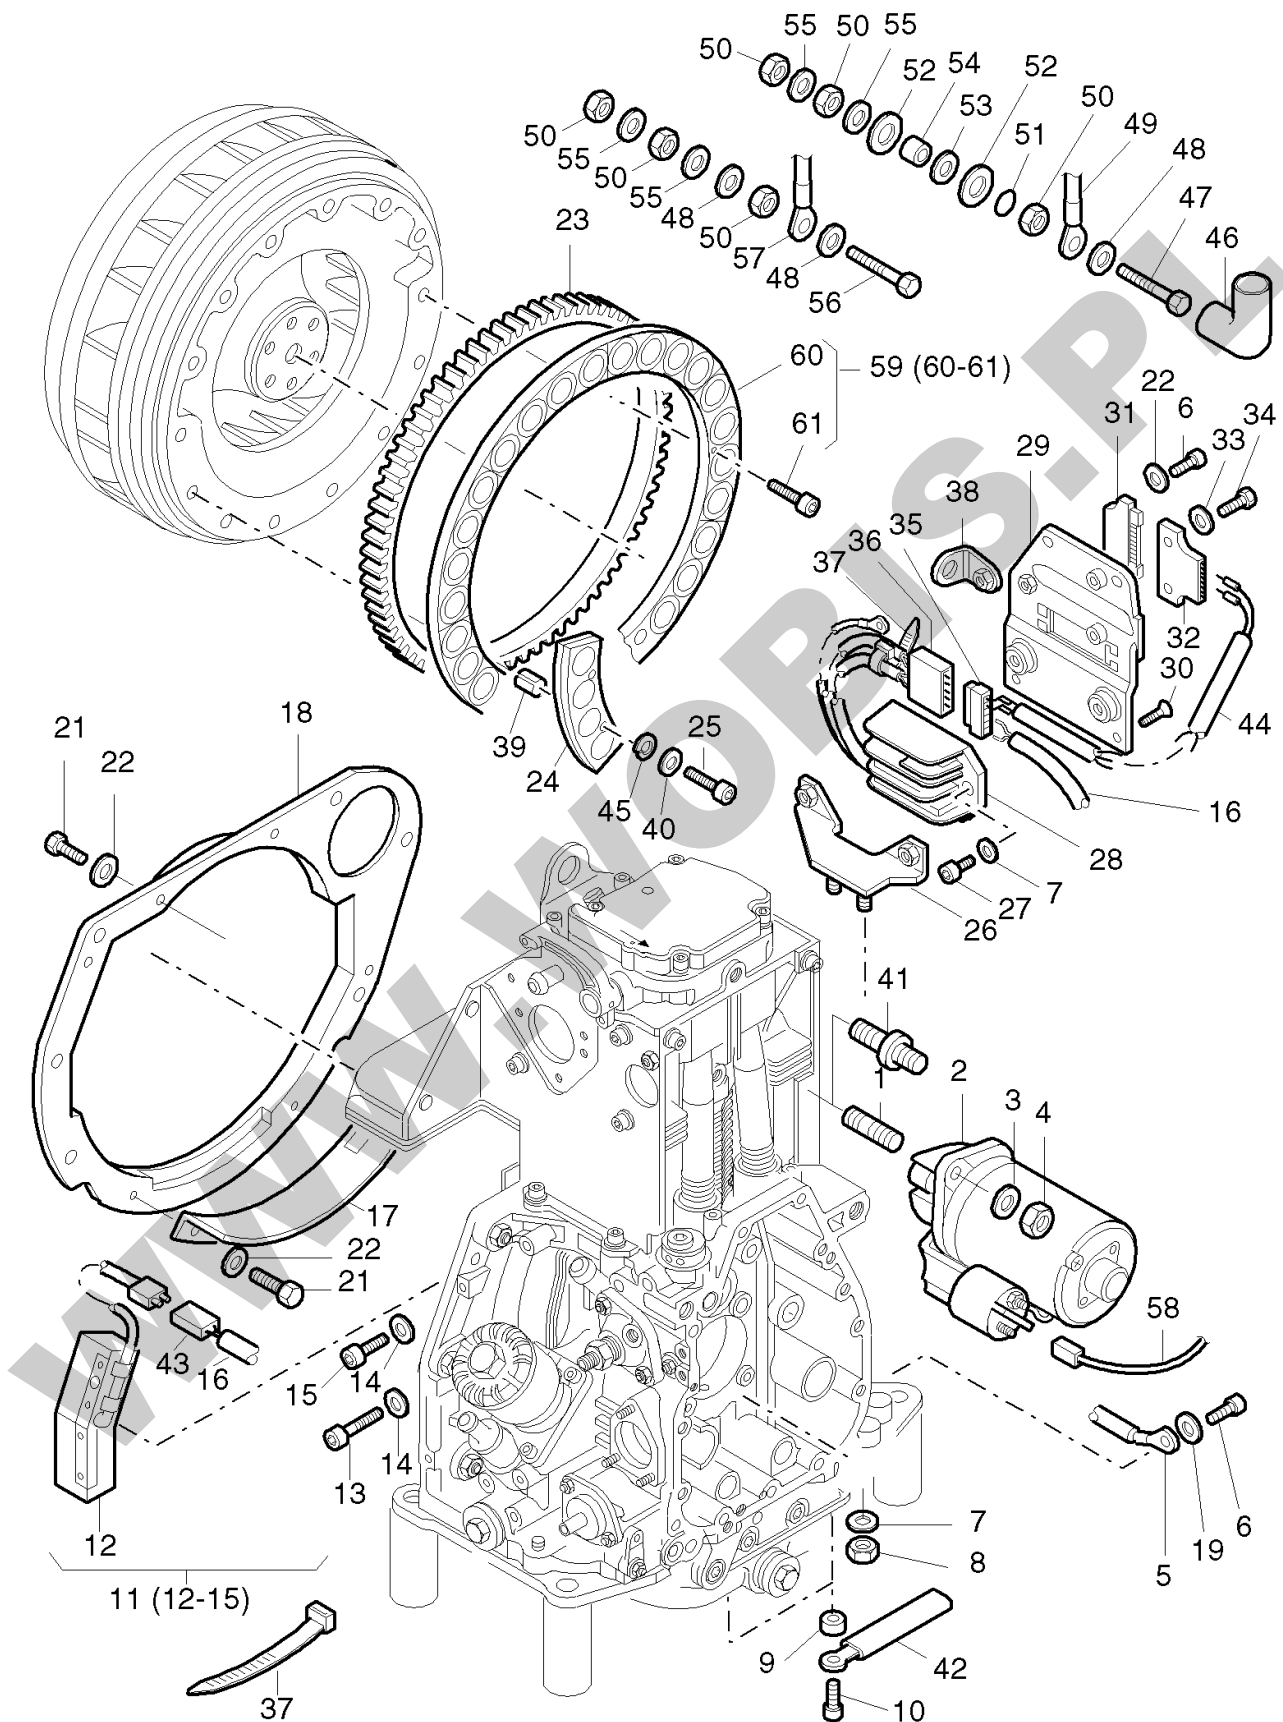

**ORYGINALNE CZĘŚCI ZAMIENNE SERWIS GWARANCYJNY I POGWARANCYJNY WYMIARY
SERWISOWE ORAZ KATALOGI CZĘŚCI ZAMIENNYCH NA STRONIE WWW.WOBIS.PL/SERWIS**

Pos.	Part no.	Description	Qty.	Notice	Add. notice	kg	EA	TA	DA	dDPW	List price
1	50201200	STUD M12X 50	2	M 12 x 50 DIN 835 - 8.8 A3C part was replaced by 50486400		0,055	0	21	7		
2	50389700	STARTER 12V 2KW T/U	1	12 V - 2,0 kW "T-U"		3,700	9	21	0		
2	50353511	STARTER 12V 1,6KW	1	12 V - 1,6 kW "S, Z, C" part was replaced by 01721000		0,000	0	21	0		
2	50382201	STARTER 24V S/Z/C	1	24 V - 1,6 kW "S, Z, C" part was replaced by 50496400		3,858	0	21	0		
3	50093700	FLAT WASHER A 13	2	13 DIN 125-St A3C		0,006	4	11	1		
4	50380600	HEXAGON NUT M 12	2	M 12 DIN 970-8 A3C		0,014	4	21	1		
5	01459700	CLIP	2	part was replaced by 05001200		0,000	0	11	7		
6	50149100	ALLEN SCREW M 6X 12	2	M 6 x 12 DIN 912-8.8 A3C		0,005	4	11	1		
7	50208500	SPRING WASHER 8	4	8 DIN 128 A3C		0,001	4	11	1		
8	50148000	HEXAGON NUT M 8	2	M 8 DIN 934-8 A3C		0,005	4	11	1		
9	04021000	BUSH 6,3X12X5	2	6,3 x 12 x 5		0,003	1	21	1		
10	50170700	ALL.SCR.M 6 X 16	2	M 6 x 16 DIN 912-8.8 A3C		0,006	4	11	1		
11	_noorder	No single order	-								
12	01440800	COIL WITH WIRE 24V	1	24 V		0,450	9	21	0		
12	01440700	COIL WITH WIRE 12V	1	12 V		0,450	1	21	0		
13	50236600	ALL SCR.M 6X 25	1	M 6 x 25 DIN 6912-8.8 A3C		0,006	4	11	1		
14	50165600	SPRING WASHER6,5X14	2	6,5 x 14 DIN 6904 A3C		0,001	9	11	0		
15	50170600	ALL.SCR.M 6X 20	1	M 6 x 20 DIN 912-8.8 A3C		0,007	4	11	1		
16	01462800	ELECTRIC WIRE	1			0,085	1	21	1		
17	_nopart	Not in this engine	-								
18	04031810	PARTING SHEET	1			0,233	1	21	1		
19	50144500	FLAT WASHER 6,4	1	6,4 DIN 125-St A3C		0,001	4	11	1		
21	50165500	HEXSCREW M 6X 12	5	M 6 x 12 DIN 933-8.8 A3C		0,004	4	11	1		
22	50170900	SPRING WASHER 6	6	6 DIN 128 - A3C		0,001	4	11	1		
23	03997500	GEARRING T/U	1			0,650	9	21	0		
23	04032310	GEARRING S/Z/C	1			0,582	1	21	1		
24	04031601	MAGNET SEGMENT	6			0,147	9	21	0		
25	50327300	ALL.SCR.M 4X 20	12	M 4 x 20 DIN 912 - 8.8 A3C		0,003	4	11	1