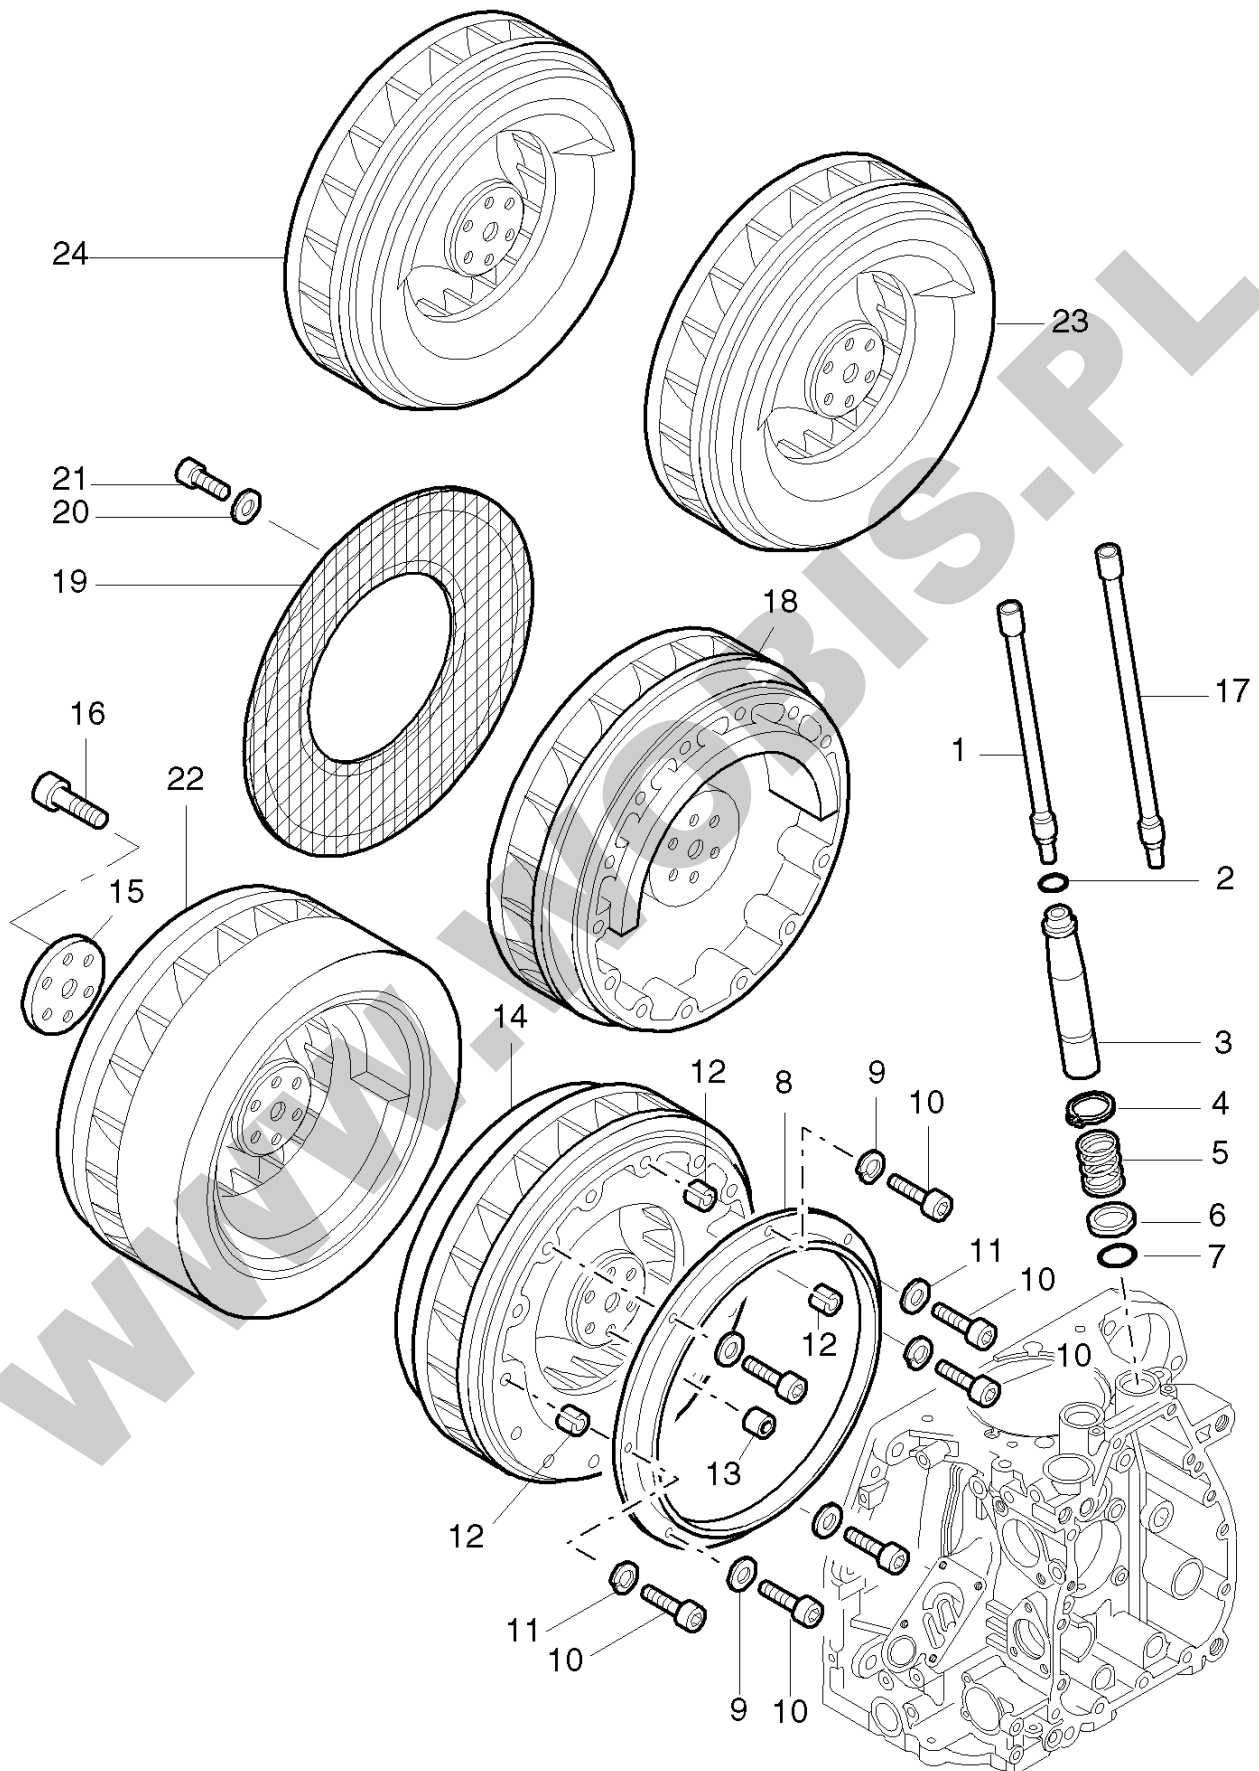

**ORYGINALNE CZĘŚCI ZAMIENNE SERWIS GWARANCYJNY I POGWARANCYJNY WYMIARY
SERWISOWE ORAZ KATALOGI CZĘŚCI ZAMIENNYCH NA STRONIE WWW.WOBIS.PL/SERWIS**

Pos.	Part no.	Description	Qty.	Notice	Add. notice	kg	EA	TA	DA	dDPW	List price
1	01259310	PUSHROD	2			0,048	1	11	1		
2	50330200	O-RING 19X3 N	2	19 x 3		0,001	4	11	1		
3	04027200	PROTECTION TUBE	2			0,064	1	11	1		
4	50347000	CIRCLIP AS 24X1,75	2	AS 24 x 1,75 DIN 471		0,002	4	11	1		
5	04002600	PRESSURE SPRING	2			0,015	1	11	1		
6	04002000	PRESSURE RING	2			0,003	1	11	1		
7	50411300	O-RING 23X3,5 GREEN	2	23 x 3,5 grün, green, vert, verde		0,002	4	11	1		
8	04030601	RING F.FLYWHEEL	1			0,140	1	11	1		
9	50147200	FLAT WASHER 4,3	3	4,3 DIN 125 - A3C		0,001	4	11	1		
10	50327300	ALL.SCR.M 4X 20	6	M 4 x 20 DIN 912 - 8.8 A3C		0,003	4	11	1		
11	50002600	SPRING WASHER 5	3	5 DIN 128 - A3C		0,001	4	11	1		
12	50327400	PIN 5X10	3	5 x 10 DIN 7346		0,001	4	11	1		
13	04033000	BUSH	1			0,004	1	11	1		
14	04026110	FLYWHEEL L	1	IMT 98584		0,000	0	11	7		
15	04026600	RETAINING PLATE	1			0,020	1	11	1		
16	50132800	ALL.SCR. M 10X 40	6	M 10 x 40 DIN 912 - 10.9		0,032	4	11	1		
17	01263610	PUSHROD T/U	1			0,058	1	11	0		
18	04037210	FLYWHEEL R	1			11,480	9	11	0		
19	01301200	PROTECTION SCREEN	1			0,120	9	11	0		
20	50144500	FLAT WASHER 6,4	6	6,4 DIN 125-St A3C		0,001	4	11	1		
21	50025400	HEXSCREW M 6X 10	6	M 6 x 10 DIN 933 - 8.8 A3C		0,004	4	11	1		
22	04079900	FLYWHEEL HEAVY	1	Schwungrad schwer part was replaced by 04079901		0,000	0	21	7		
23	_nopart	Not in this engine	-								
24	_nopart	Not in this engine	-