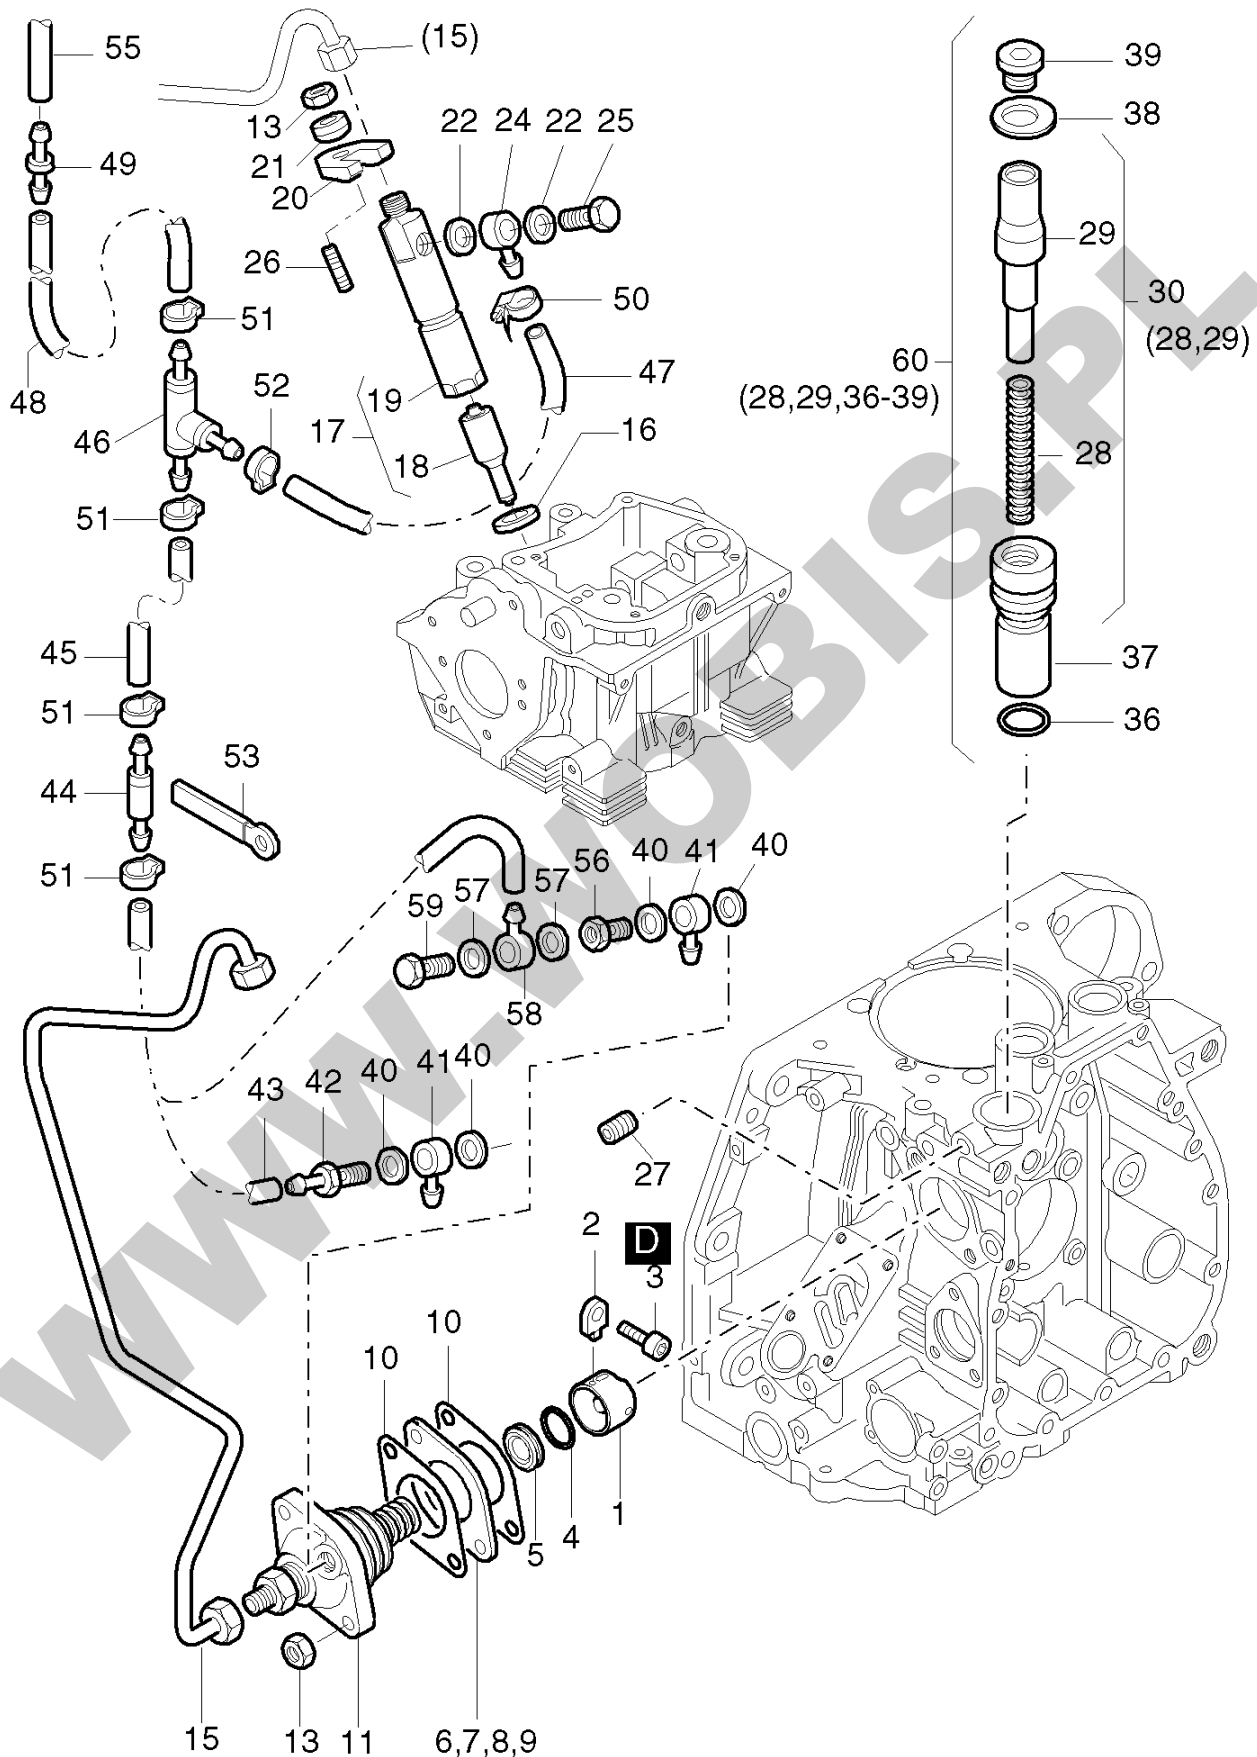

**ORYGINALNE CZĘŚCI ZAMIENNE SERWIS GWARANCYJNY I POGWARANCYJNY WYMIARY
SERWISOWE ORAZ KATALOGI CZĘŚCI ZAMIENNYCH NA STRONIE WWW.WOBIS.PL/SERWIS**

Pos.	Part no.	Description	Qty.	Notice	Add. notice	kg	EA	TA	DA	dDPW	List price
1	50331501	ROLLER TAPPET CPL.	1			0,038	4	11	5		
2	04000901	GUIDE	1			0,004	1	11	0		
3	50050600	ALL.SCR.M 6X 12	1	M 6 x 12 DIN 912-8.8		0,005	4	11	1		
4	50390200	O-RING 17 X 1,1	0... 1	17 x 1,1		0,001	4	11	1		
4	50363400	O-RING 17X 1,2	0... 1	17 x 1,2		0,001	4	11	1		
5	04011700	PLATE	1			0,007	1	11	5		
6	03209700	SHIM 0,3	0... 1	0,30 mm		0,003	1	11	1		
7	04102400	SHIM 0,60/42,2	0... 1	0,60 mm		0,001	1	11	1		
8	04102500	SHIM 0,90/42,2	0... 1	0,90 mm		0,009	1	11	1		
9	04102600	SHIM 1,20/42,2	0... 1	1,20 mm		0,013	1	11	1		
10	04071300	GASKET	0... 2	0,10 mm		0,001	1	11	1		
10	04102200	GASKT.INJC.PUMP 0,2	0... 2	0,20 mm		0,001	1	11	1		
10	04102300	GASKT.INJC.PUMP 0,3	0... 2	0,30 mm		0,001	1	11	1		
11	05129300	INJECT.PUMP 1Q65/52	1			0,500	4	11	0		
13	50148000	HEXAGON NUT M 8	3	M 8 DIN 934-8 A3C		0,005	4	11	1		
15	01268201	FUEL PRESS.PIPE	1			0,135	9	11	0		
16	04025800	JOINT WASHER	1	2,0 MM		0,002	1	11	1		
17	50365200	INJECTOR	1			0,190	4	11	0		
18	50383200	NOZZLE DLLA 170P260	1			0,050	4	13	0		
19	_noorder	No single order	-								
20	03792400	FLANGE	1	part was replaced by 03792401		0,000	0	11	0		
21	04035700	WASHER	1			0,007	1	11	1		
22	50000800	JOINT A 6,5X 9,5	2	A 6,5 x 9,5 DIN 7603-Cu		0,001	4	11	1		
24	50333400	BANJO CONNECTION	1			0,005	4	11	1		
25	50313000	BANJO BOLT M 6	1	M 6		0,005	4	11	1		
26	50279200	STUD M 8X 40	1	M 8 x 40 DIN 835-8.8 A3C		0,019	4	11	1		
27	50004600	GRUB SCREW M 8X16	1	M 8 x 16 DIN 916-45H A3C		0,003	4	11	1		
28	05035200	PRESSURE SPRING	1			0,005	1	11	1		
29	_noorder	No single order	-								
30	01519500	PIST.+SPRG.EXT.FUEL	1			0,055	1	12	1