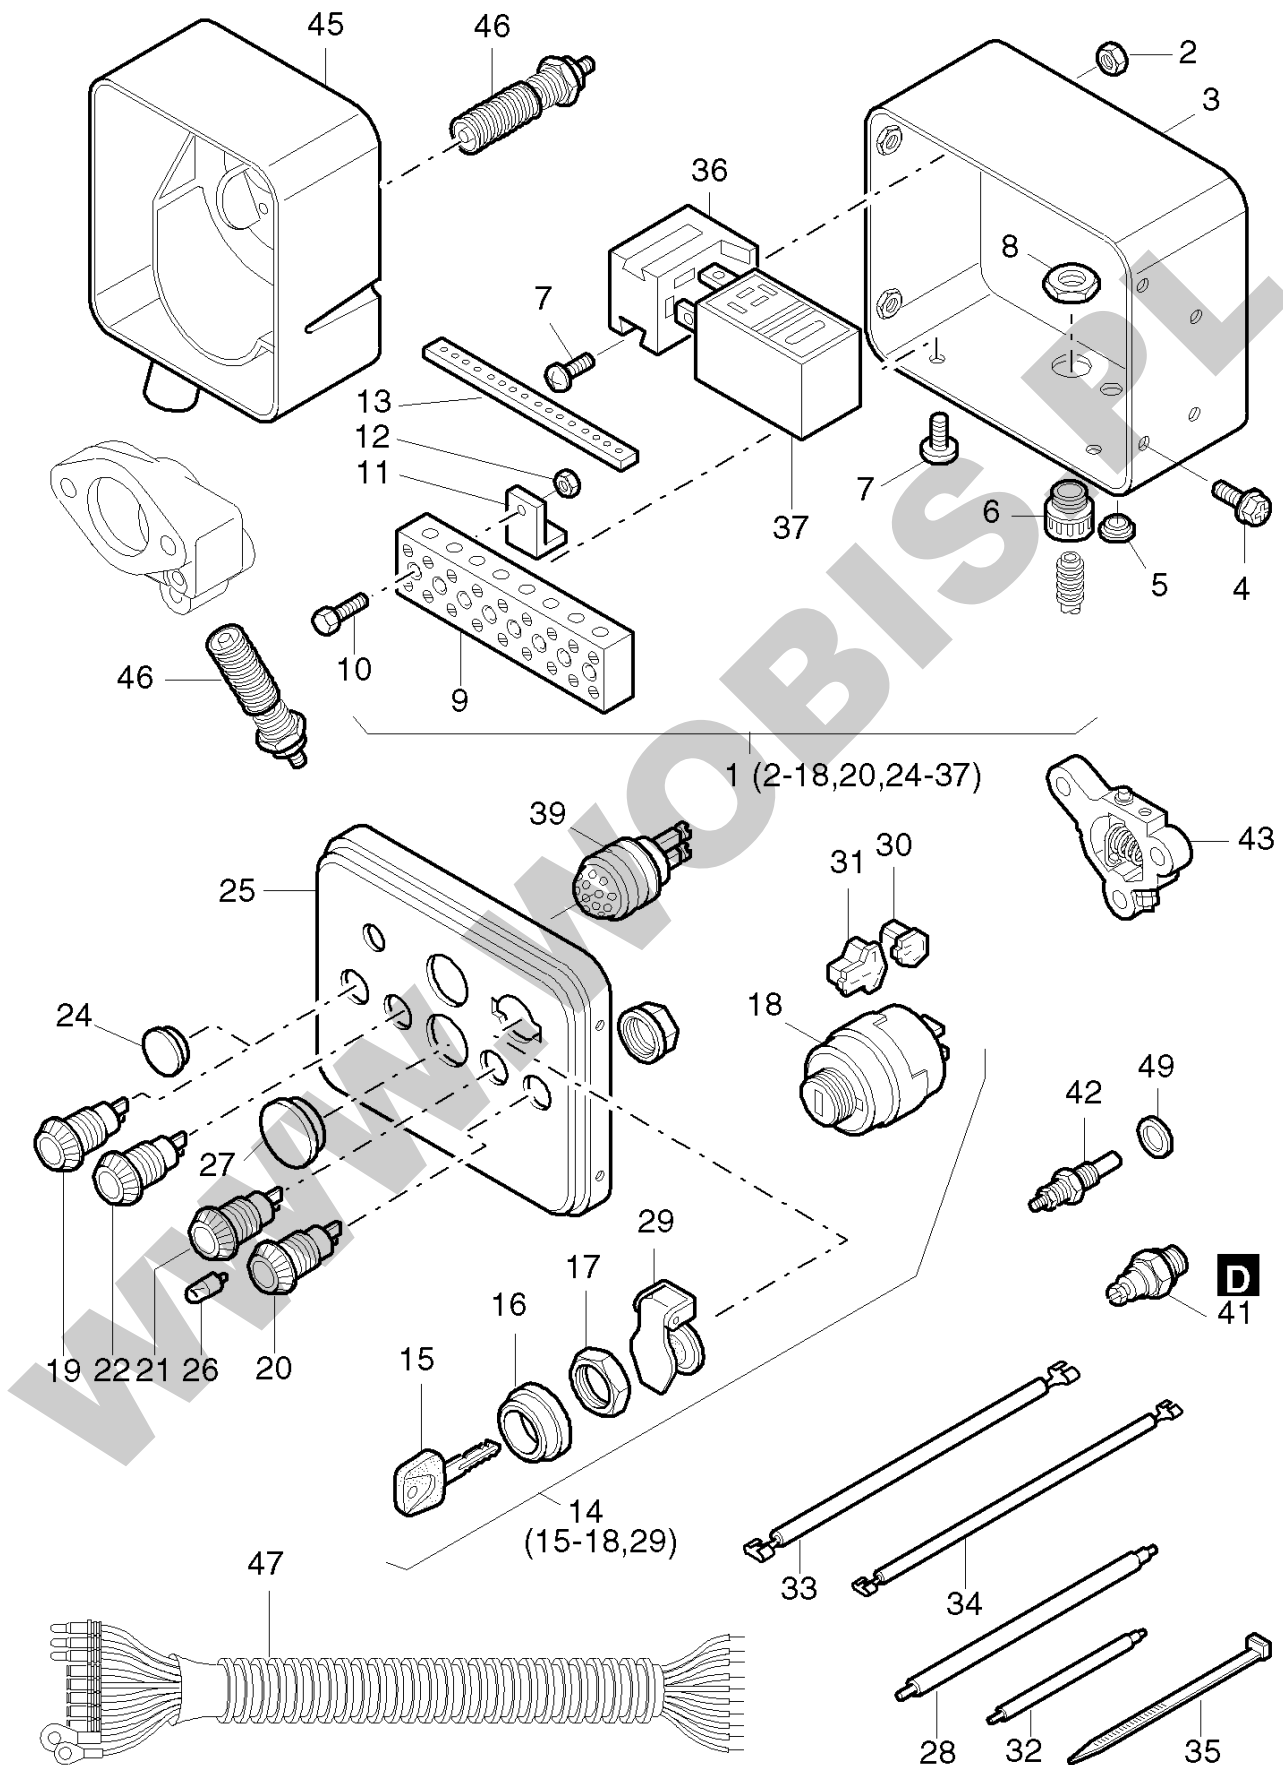

**ORYGINALNE CZĘŚCI ZAMIENNE SERWIS GWARANCYJNY I POGWARANCYJNY WYMIARY
SERWISOWE ORAZ KATALOGI CZĘŚCI ZAMIENNYCH NA STRONIE WWW.WOBIS.PL/SERWIS**

Pos.	Part no.	Description	Qty.	Notice	Add. notice	kg	EA	TA	DA	dDPW	List price
1	01407000	INSTRUMENT BOX 12V	1	12 V		1,740	1	21	5		
1	01457700	INSTRUMENT BOX 24V	1	24 V		1,711	1	21	0		
2	40028200	HEX.NUT M 5	1	M 5 DIN 980-8 C3A		0,002	4	11	1		
3	00716311	INSTRUMENT BOX	1	OHNE DECKEL		0,760	1	21	2		
4	50289200	HEXSCREW M 6X 12	4	M 6 x 12 KZ 1-8.8 A3D		0,005	4	11	1		
5	50160800	CLOSING PLUG 10MM	2	F 5 14x10,7x7,5 SCHW.		0,001	4	11	1		
6	50159011	MALE CABLE COUPLING	1	NH 13,5		0,010	4	21	2		
7	50049300	FILL.HEAD SCR.M5X10	3	M 5 x 10 DIN 7985-8.8 A3R		0,003	4	11	1		
8	50159100	HEXAGON NUT CE 13 M	1	CE 13 M		0,001	4	11	1		
9	50160700	CONNECTING BLOCK	1			0,150	4	21	2		
10	50158800	ALL.SCR. M 4X 20	2	M 4 x 20 DIN 84 - 4.8 A3C		0,003	4	21	2		
11	03666700	BRACKET	2			0,015	1	21	2		
12	50147100	HEXAGON NUT M 4	2	M4 DIN 934 - 8 A3C		0,001	4	11	1		
13	05004300	MARK	1			0,001	1	21	2		
14	50276502	GLOW START.SWITCH	1			0,191	4	21	2		
15	50345300	SWITCH BOX KEY	1	14603		0,004	4	12	1		
16	_noorder	No single order	-								
17	_noorder	No single order	-								
18	_noorder	No single order	-								
19	_noorder	No single order	-								
20	50176500	INDICATOR LAMP BAT	1	BATT.		0,012	4	21	2		
21	50176600	INDICATOR LAMP OIL	1	OIL		0,012	4	21	2		
22	50176500	INDICATOR LAMP BAT	1	BATT.		0,012	4	21	2		
24	40096000	CLOSING PLUG	0... 3	F17 SCHW.		0,002	4	11	1		
25	03509200	FRONT PART	1	part was replaced by 03509210		0,000		21			
26	40009800	BULB 24V-2W	0... 4	24 V - 2 W		0,002	4	21	4		
26	40009700	BULB 12V-2W	0... 4	12 V - 2 W		0,002	4	21	2		
27	40091400	CLOSING CAP	0... 2	F24 SCHW.		0,004	4	21	2		
28	01150101	DIODE CPL.	1			0,005	1	21	2		
29	49050900	COVER	1			0,016	4	23	1