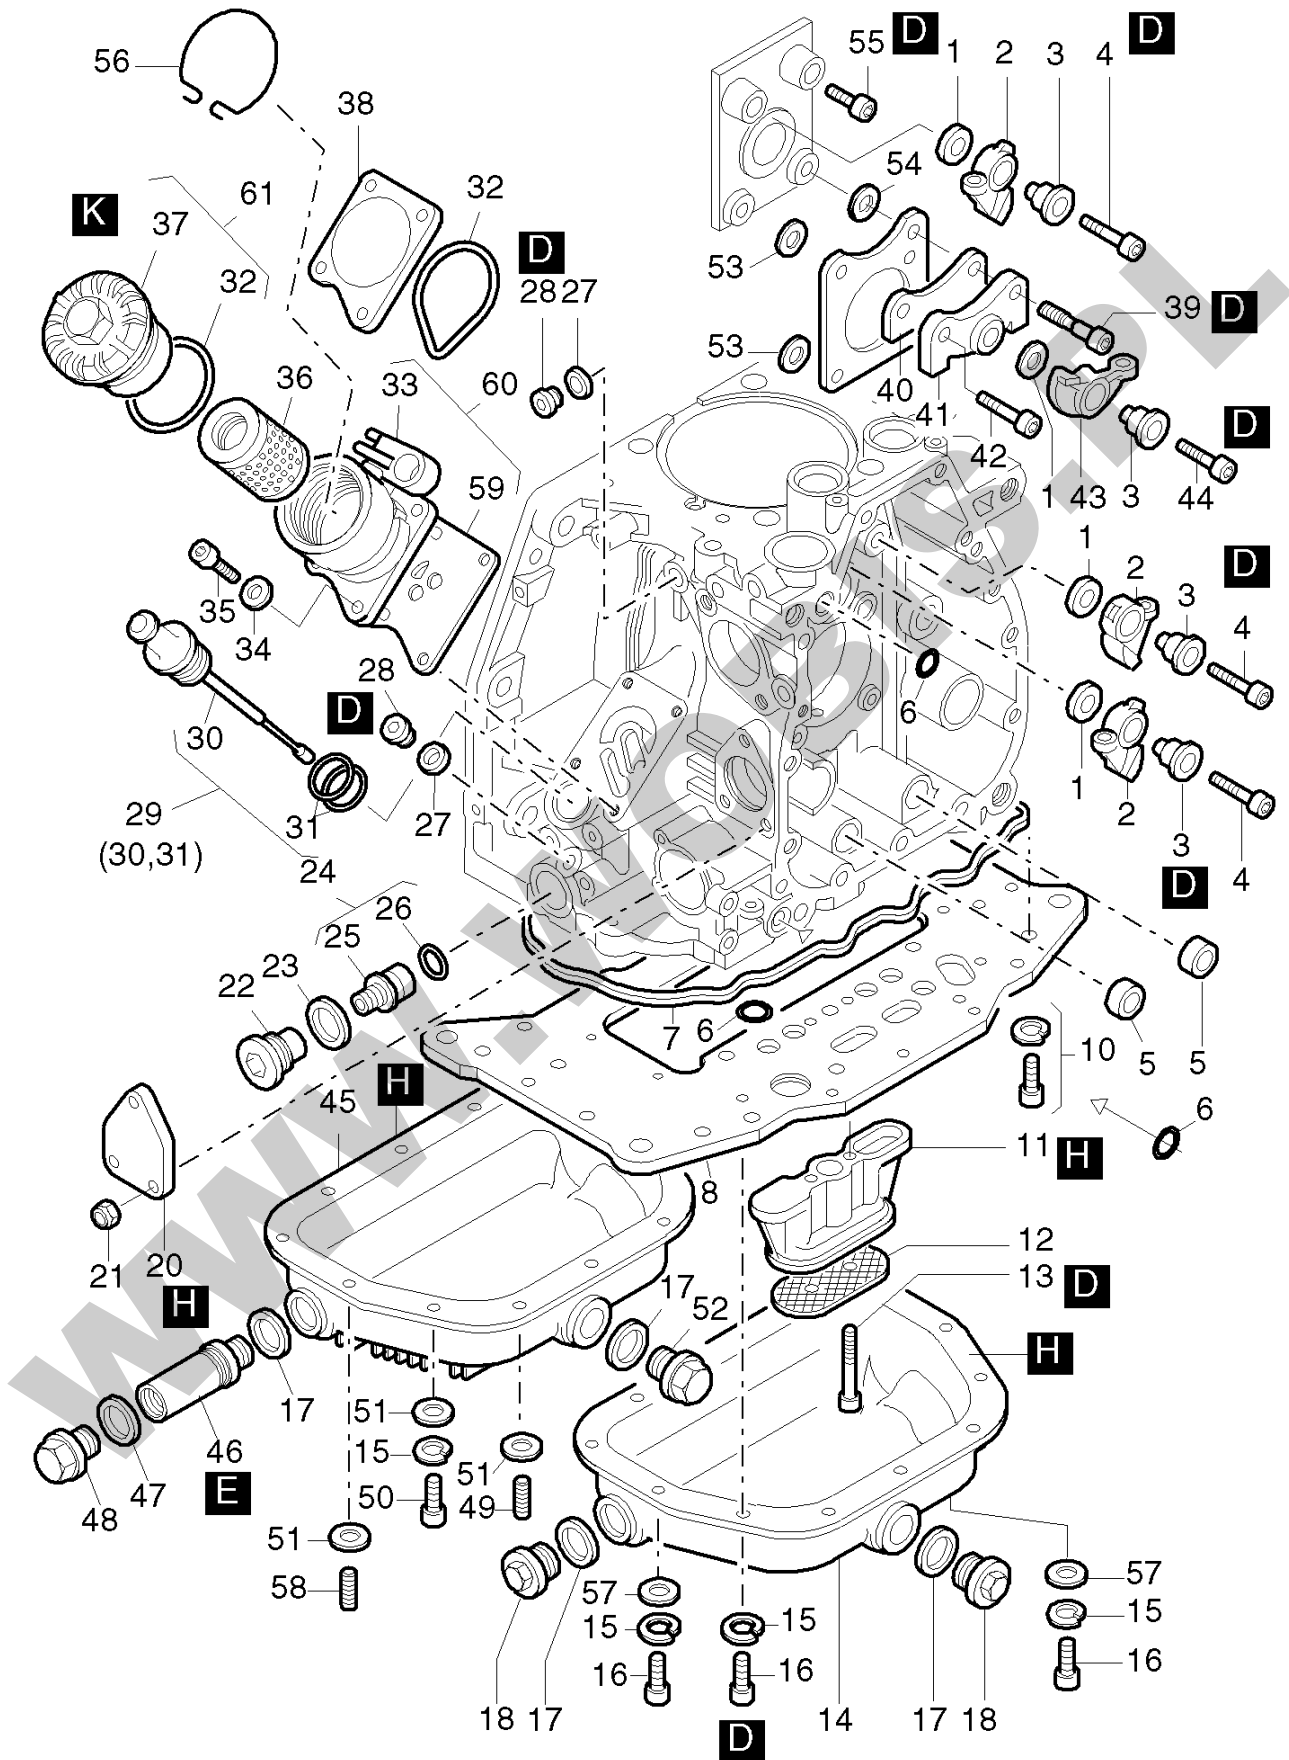

Pos.	Part no.	Description	Qty.	Notice	Add. notice	kg	EA	TA	DA	dDPW	List price
1	01270240	CRANKCASE 1D30/41	1			8,085	1	12	0		
2	_noorder	No single order	-								
3	50249101	CYL.PIN 8M 6 X 20	4	8 M 6 x 20 DIN 6325 2-Fasen part was replaced by 50249102		0,005	9	11	0		
4	04022602	NOZZLE	1			0,004	1	11	1		
5	03793800	BEARING BUSH	1			0,009	1	11	1		
6	04022700	PLUG	0... 1	ø 25 mm		0,025	1	11	1		
7	04022500	MAIN BEARING	1			0,058	4	11	1		
8	04048800	MAIN BEARING 0,5-	1	- 0,5 mm		0,100	4	14	1		
9	04023600	PLUG	1... 2	ø 25 mm		0,020	1	11	1		
10	50144300	STUD M 6X 16	2	M 6 x 16 DIN 835 - 8.8 A3C		0,005	4	11	1		
11	03794510	STUD	1			0,007	1	11	1		
12	03794800	INTERMEDIATE PIECE	1			0,050	1	11	1		
13	50098300	STUD M8X20	2	M 8 x 20 DIN 835-8.8 A3C		0,009	4	11	1		
14	50325500	COVER 10	1	10 DIN 443-St A3C		0,001	4	11	1		
15	50037800	STUD M 8X 22	8	M 8 x 22 DIN 835-10.9		0,012	4	11	1		
16	50328200	STUD M6X22	2	M 6 x 22 DIN 835 - 8.8 A3C		0,006	4	11	1		
17	04011650	THRUST PLATE	1	part was replaced by 04011651		0,000	0	11	7		
18	04069500	SHIM 1,05	0... 4	1,05 mm		0,001	1	11	1		
18	04069600	SHIM 1,2	0... 4	1,20 mm		0,002	1	11	1		
19	04062010	HEXSCREW M9 X 28	4	M 9 x28		0,017	1	11	1		
22	_nopart	Not in this engine	-								
23	04087400	STUD M 6 X 22	1	M 6 x 22 A3C part was replaced by 50328200		0,005	0	11	7		
24	_noorder	No single order	-								
25	50458400	GASKET	2			0,002	4	11	1		
26	50392000	JOINT 9,3X 14	2	9,3 x 14		0,001	4	11	1		
27	04105000	PLUG 15MM	1	ø 15 mm		0,010	1	11	1		
28	_nopart	Not in this engine	-								
29	_nopart	Not in this engine	-								
A	50223001	LOCTITE ACTIVATOR N		500 ML DIN 7649		0,580	4	12	0		