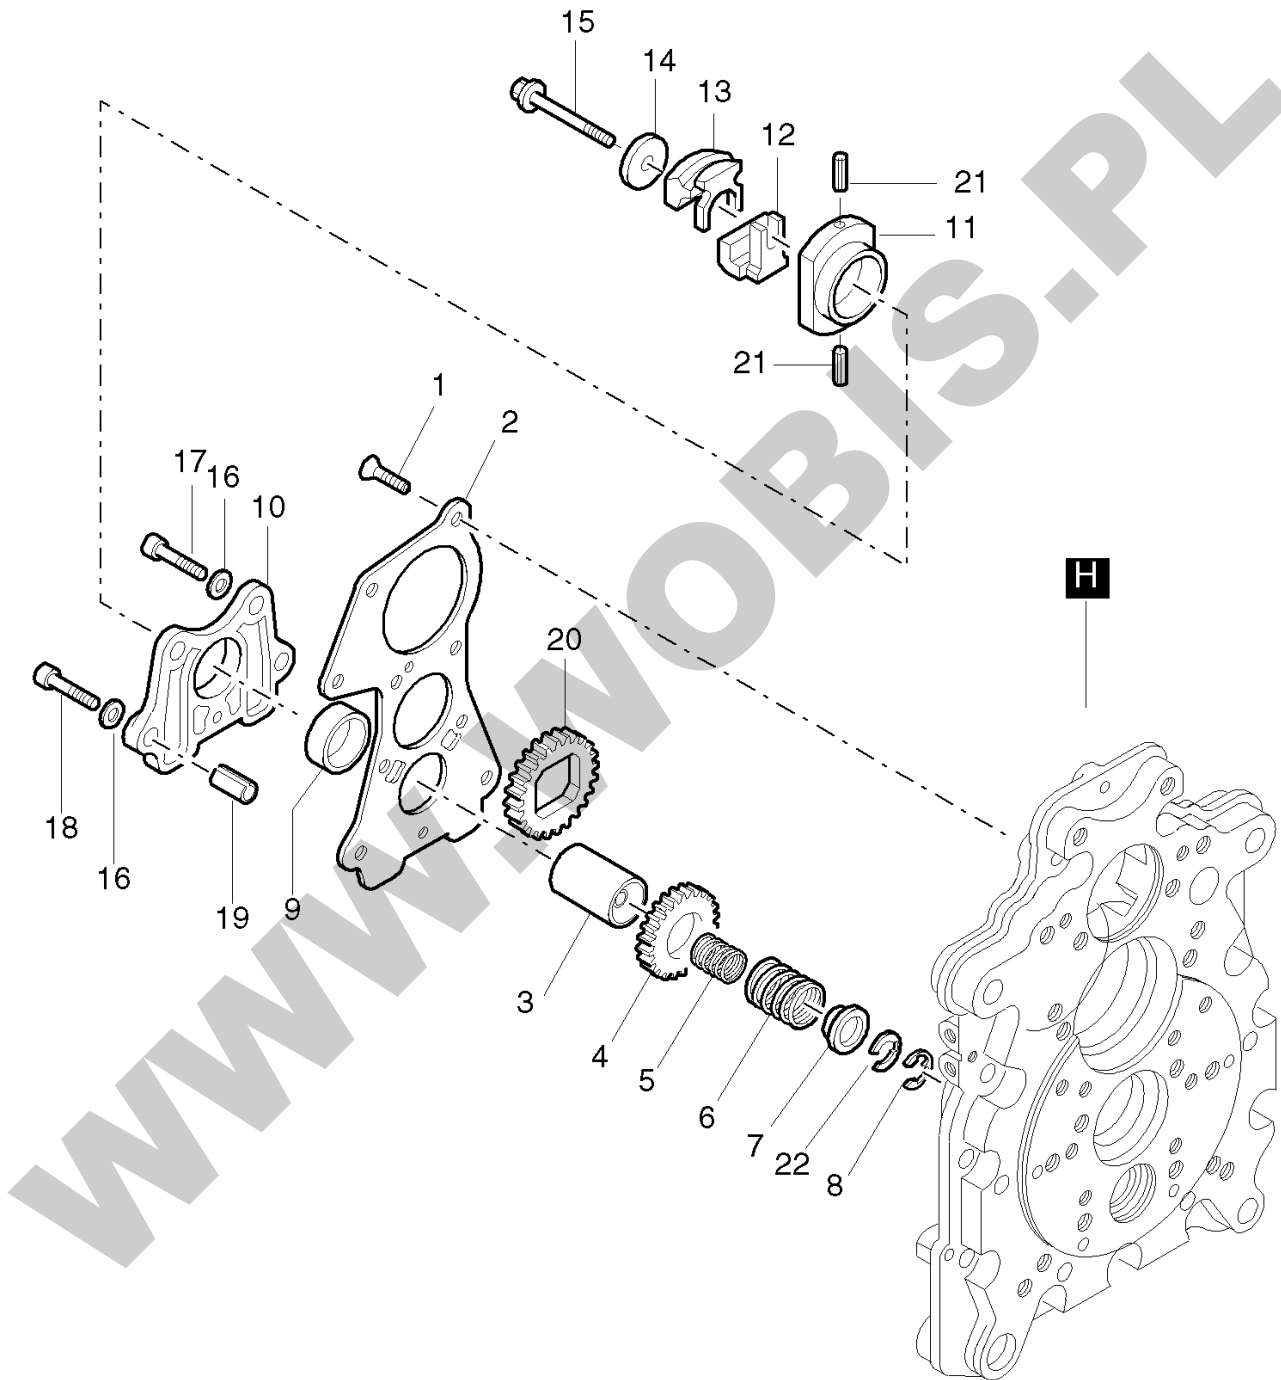

**ORYGINALNE CZĘŚCI ZAMIENNE SERWIS GWARANCYJNY I POGWARANCYJNY WYMIARY  
SERWISOWE ORAZ KATALOGI CZĘŚCI ZAMIENNYCH NA STRONIE WWW.WOBIS.PL/SERWIS**

Pos.	Part no.	Description	Qty.	Notice	Add. notice	kg	EA	TA	DA	dDPW	List price
1	50328000	CTR.SUNK SCR.AM6X16	5	AM 6 x 16 17065 - 8.8 Zn		0,004	4	11	1		
2	03797412	COVER F. OIL PUMP	1			0,226	1	11	1		
3	01242401	SPRING CAPSULE+BUSH	1			0,090	1	11	1		
4	03797310	GEARWHEEL	1			0,056	1	11	1		
5	04008801	GOVERNOR SPRING 1,9	0... 1	ø 1,9 mm 1801...2300 min-1		0,006	1	11	1		
5	04052900	GOVERNOR SPRING 1,7	0... 1	ø 1,7 mm 1501...1800 min-1		0,006	1	11	1		
5	04052800	GOVERNOR SPRING 1,6	0... 1	ø 1,6 mm ... 1500 min-1		0,006	1	11	1		
6	04089600	GOVERNOR SPRING 2,8	0... 1	ø 2,8 mm 3000 min-1 Gen.PV78		0,020	1	11	1		
6	04063400	GOVERNOR SPRING 2,8	0... 1	ø 2,8 mm 2301...3000 min-1		0,016	1	11	1		
6	04070800	GOVERNOR SPRING 2,6	0... 1	ø 2,6 mm 2301...2500 min-1		0,015	1	11	1		
7	03798600	CUP	1			0,005	1	11	1		
8	50334700	CIRCLIP 5	1	5 ME DIN 6799		0,001	4	11	1		
9	03797600	BEARING BUSH	1			0,009	9	11	0		
10	03797510	HOUSING FOR OILPUMP	1	part was replaced by 01869300		0,078	0	11	0		
11	03797701	PLATE CENTRIF.WEIGH	1			0,085	1	11	1		
12	03798002	CENTRIFUGAL WEIGHT	1			0,056	1	11	5		
13	03798102	CENTRIFUGAL WEIGHT	1			0,055	1	11	5		
14	03797900	WASHER	1			0,008	1	11	1		
15	03797801	PIN	1			0,016	1	11	1		
16	50081200	SPRING WASHER A 6	5	A 6 DIN 137 - A3C		0,001	4	11	1	P4	
17	50170800	ALL.SCR.M 6X 25	3	M 6 x 25 DIN 912 - 8.8 A3C		0,008	4	11	1	P2	
18	50051000	ALL.SCR.M 6X 30	2	M 6 x 30 DIN 912-8.8		0,009	4	11	1		
19	50084901	PIN 8 X 12	2	8 x 12 DIN 7346 55 Si 7 2Fasen		0,003	4	11	1		
20	03798720	GEARWHEEL	1			0,061	1	11	1		
21	50260501	ROLL PIN 2X10	2	2 x 10 ISO 8752-ST		0,001	4	11	1		
22	04046000	CIRCLIP 0,5	0... 3	0,5 mm		0,001	1	11	1		
H	50282501	SILICON SEALER	1	30ML 1207		0,055	4	12	1		