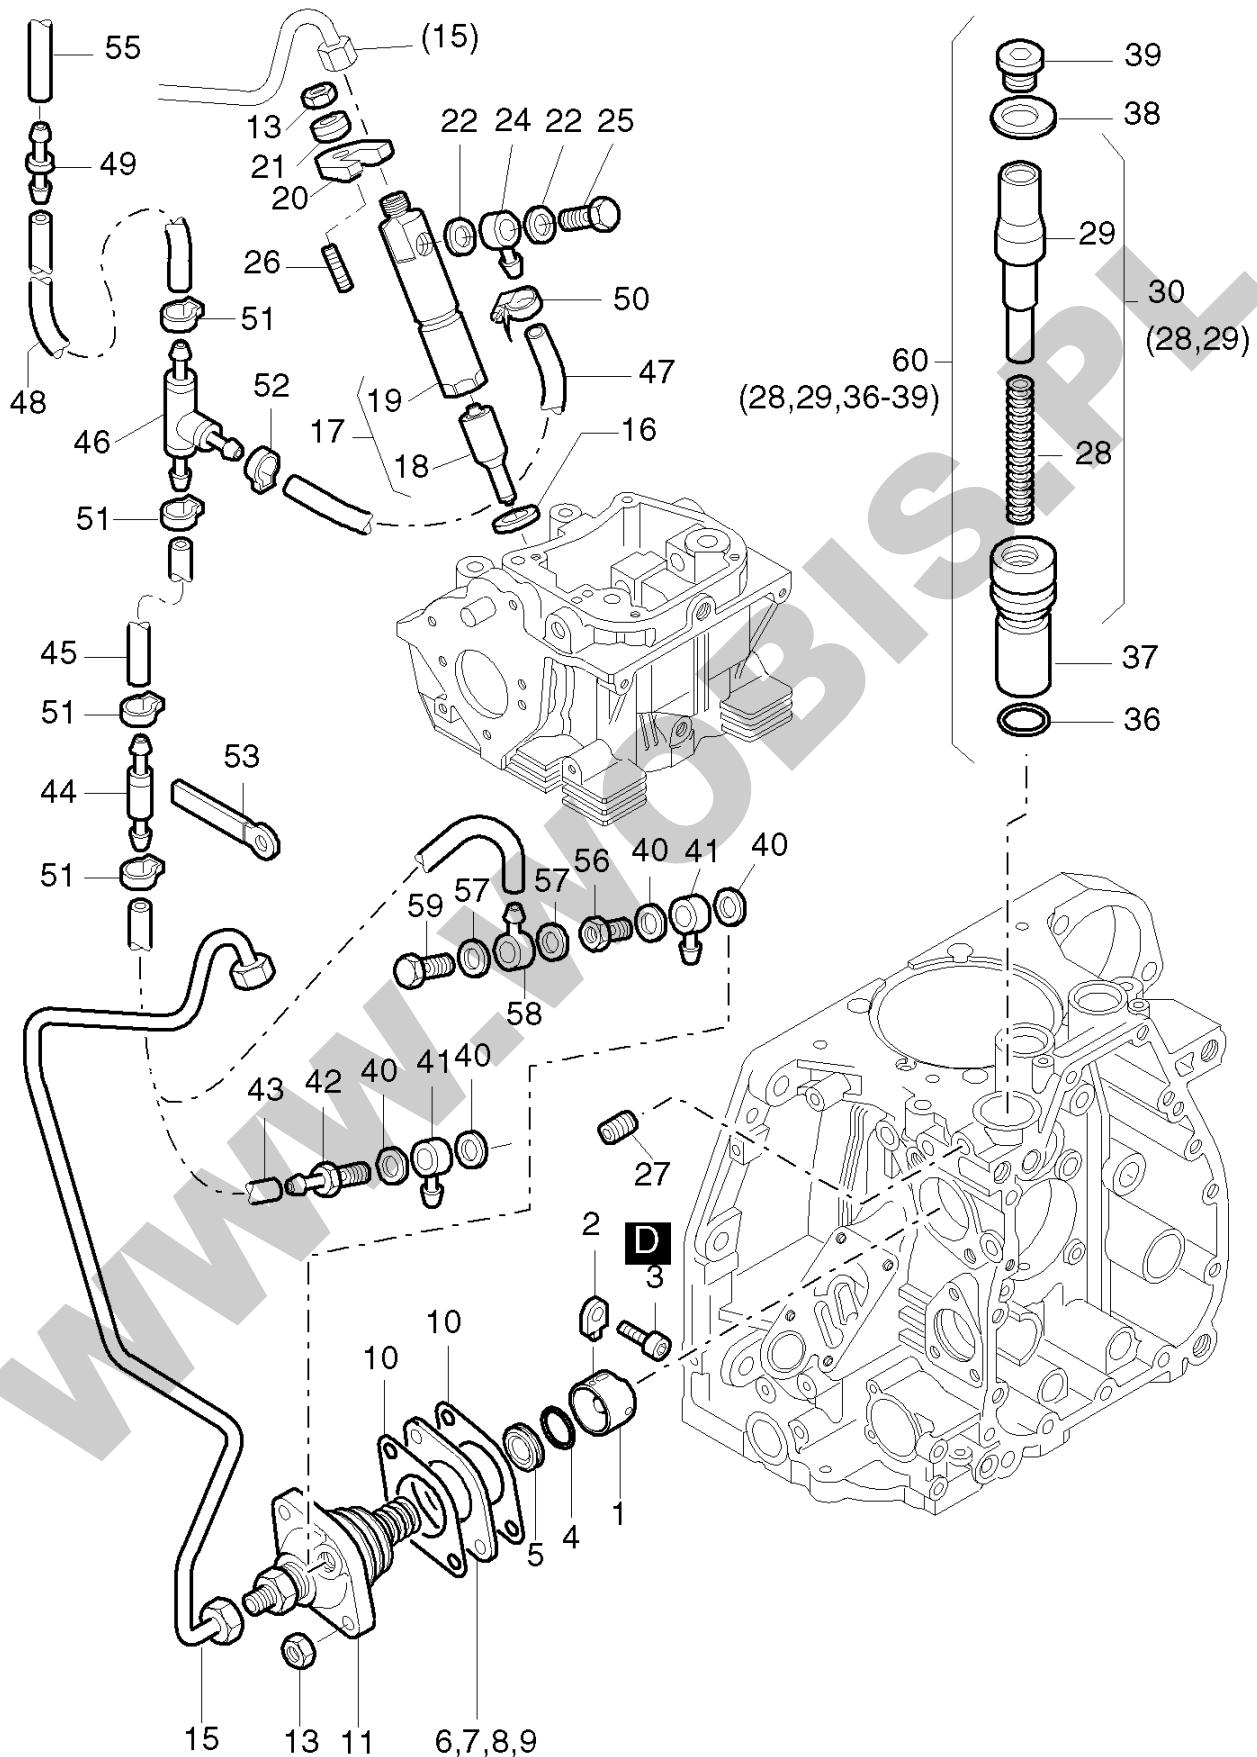

**ORYGINALNE CZĘŚCI ZAMIENNE SERWIS GWARANCYJNY I POGWARANCYJNY WYMIARY
SERWISOWE ORAZ KATALOGI CZĘŚCI ZAMIENNYCH NA STRONIE WWW.WOBIS.PL/SERWIS**

Pos.	Part no.	Description	Qty.	Notice	Add. notice	kg	EA	TA	DA	dDPW	List price
1	50331501	ROLLER TAPPET CPL.	1			0,038	4	11	5		
2	04000901	GUIDE	1			0,004	1	11	0		
3	50050600	ALL.SCR.M 6X 12	1	M 6 x 12 DIN 912-8.8		0,005	4	11	1		
4	50390200	O-RING 17 X 1,1	0... 1	17 x 1,1		0,001	4	11	1		
4	50363400	O-RING 17X 1,2	0... 1	17 x 1,2		0,001	4	11	1	D1	
5	04011700	PLATE	1			0,007	1	11	5		
6	03209700	SHIM 0,3	0... 1	0,30 mm		0,003	1	11	1		
7	04102400	SHIM 0,60/42,2	0... 1	0,60 mm		0,001	1	11	1		
8	04102500	SHIM 0,90/42,2	0... 1	0,90 mm		0,009	1	11	1		
9	04102600	SHIM 1,20/42,2	0... 1	1,20 mm		0,013	1	11	1		
10	04071300	GASKET	0... 2	0,10 mm		0,001	1	11	1	D2	
10	04102200	GASKT.INJC.PUMP 0,2	0... 2	0,20 mm		0,001	1	11	1		
10	04102300	GASKT.INJC.PUMP 0,3	0... 2	0,30 mm		0,001	1	11	1		
11	50415700	INJECTION PUMP	1	1D31, 1D41 part was replaced by 50415701		0,520	0	11	7		
13	50148000	HEXAGON NUT M 8	3	M 8 DIN 934-8 A3C		0,005	4	11	1	zzNein	
15	01311800	FUEL PRESS PIPE	1	part was replaced by 01311801		0,131	0	11	0		
16	04025800	JOINT WASHER	1	2,0 MM		0,002	1	11	1	d1	
17	50415301	INJECTOR	1	1D31, 1D41		0,195	4	11	0		
18	50415400	NOZZLE DLLA 160P469	1	1D31, 1D41		0,026	4	13	0	P1	
19	_noorder	No single order	-								
20	03792400	FLANGE	1	part was replaced by 03792401		0,000	0	11	0		
21	04035700	WASHER	1			0,007	1	11	1	zzNein	
22	50000800	JOINT A 6,5X 9,5	2	A 6,5 x 9,5 DIN 7603-Cu		0,001	4	11	1	d2	
24	50333400	BANJO CONNECTION	1			0,005	4	11	1		
25	50313000	BANJO BOLT M 6	1	M 6		0,005	4	11	1		
26	50279200	STUD M 8X 40	1	M 8 x 40 DIN 835-8.8 A3C		0,019	4	11	1		
27	50004600	GRUB SCREW M 8X16	1	M 8 x 16 DIN 916-45H A3C		0,003	4	11	1		
28	05035200	PRESSURE SPRING	1			0,005	1	11	1		
29	_noorder	No single order	-