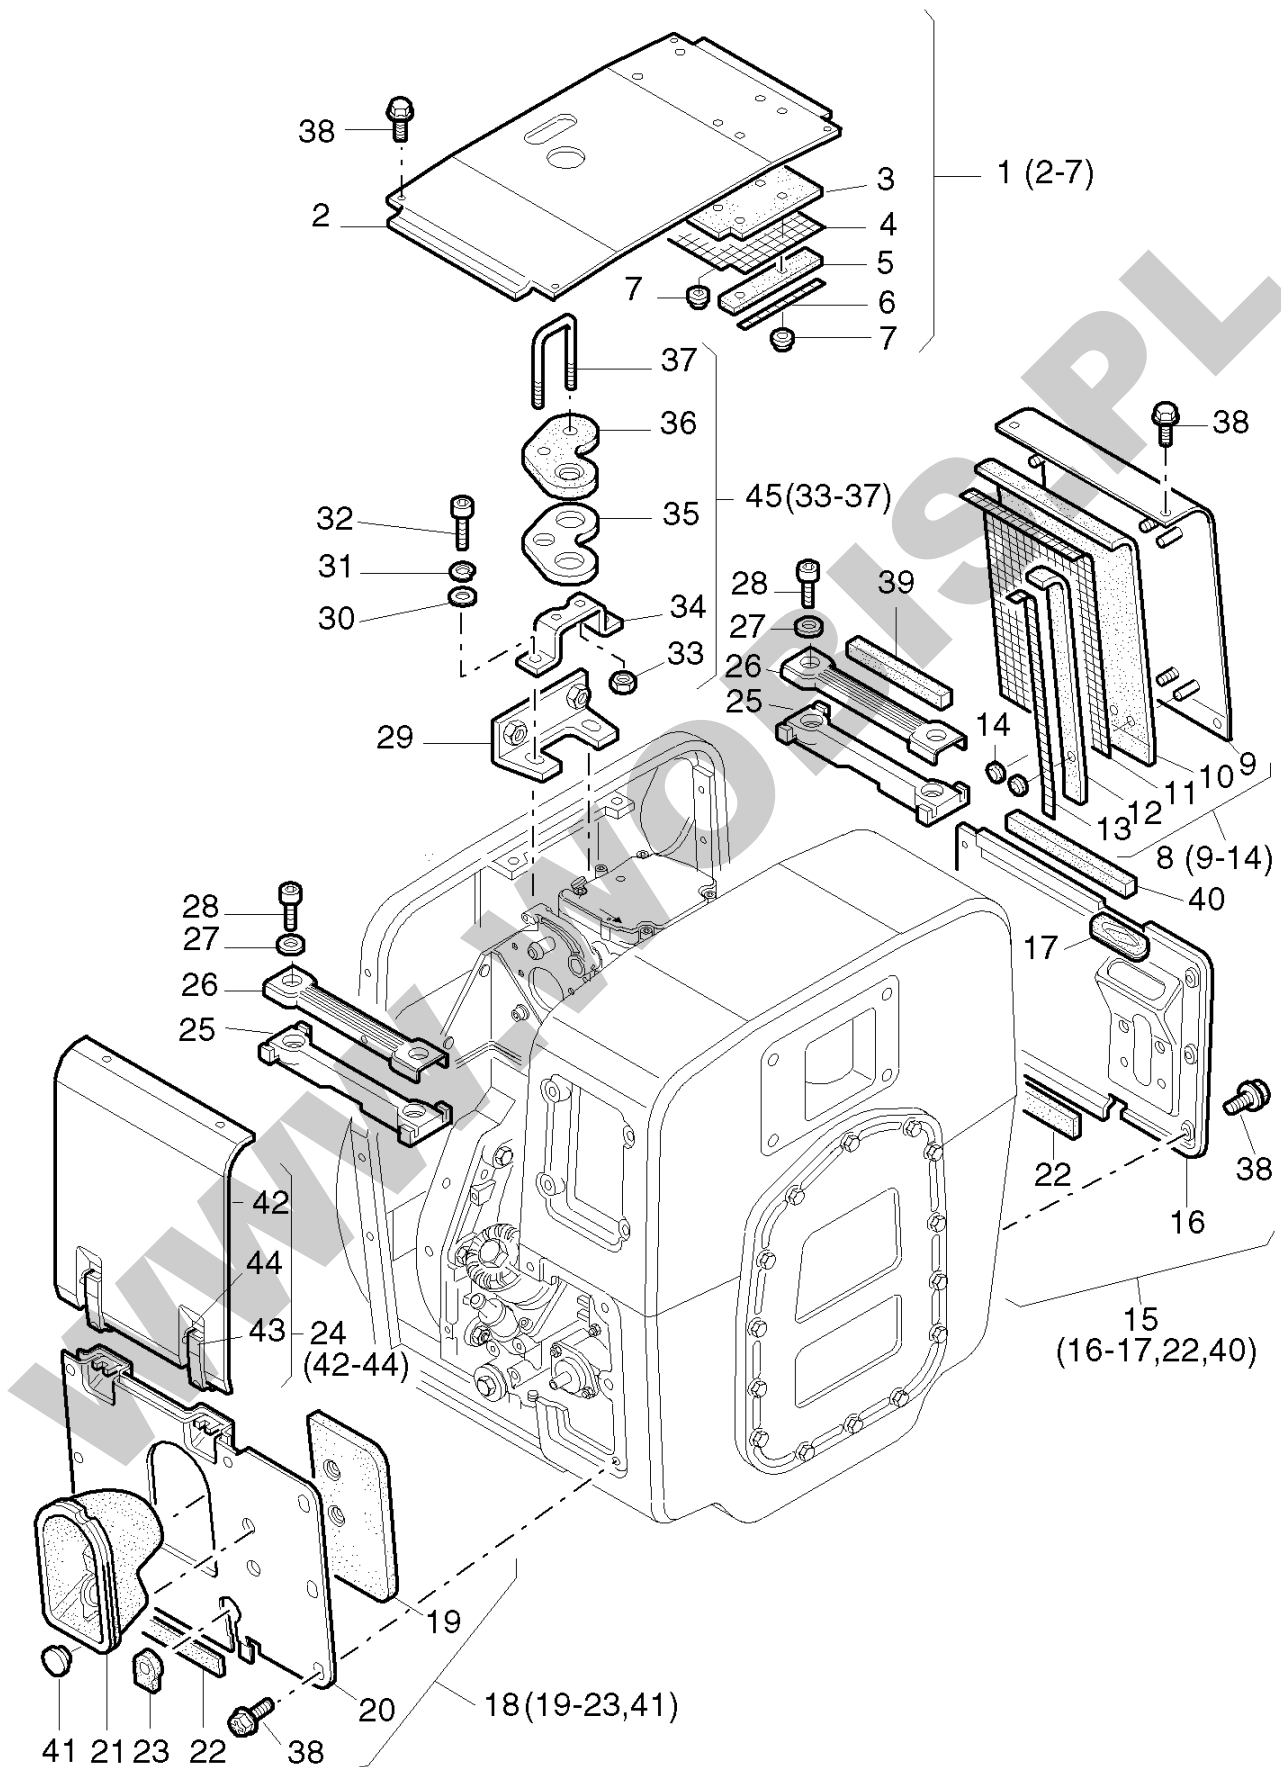

**ORYGINALNE CZĘŚCI ZAMIENNE SERWIS GWARANCYJNY I POGWARANCYJNY WYMIARY
SERWISOWE ORAZ KATALOGI CZĘŚCI ZAMIENNYCH NA STRONIE WWW.WOBIS.PL/SERWIS**

Pos.	Part no.	Description	Qty.	Notice	Add. notice	kg	EA	TA	DA	dDPW	List price
1	01305500	HOOD	1			1,115	1	11	1		
2	_noorder	No single order	-								
3	04076000	INSULATION BORD	1			0,040	1	11	1		
4	04076300	FASTENING PLATE	1			0,042	0	11	1		
5	04076100	INSULATION BORD	1			0,004	1	11	1		
6	04076200	FIXING RAIL	1			0,050	1	11	1		
7	50388500	HOLDING DISC 4,5	6	4,5		0,002	4	11	1		
8	01305800	COWLING	1			0,739	1	11	1		
9	_noorder	No single order	-								
10	04076600	INSULATION PLATE	1			0,066	1	11	1		
11	04076800	FASTENING PLATE	1			0,070	1	11	1		
12	04076700	INSULATION PLATE	1			0,009	1	11	1		
13	04076900	FIXING RAIL	1			0,007	1	11	1		
14	50388500	HOLDING DISC 4,5	6	4,5		0,002	4	11	1		
15	01290000	COWLING	1			0,935	1	11	1		
16	_noorder	No single order	-								
17	03993100	RUBBER SLEEVE	1			0,014	1	11	1		
18	01289800	COWLING	1			0,864	1	11	1		
19	04087600	INSULATION BORD	1			0,032	1	11	1		
20	_noorder	No single order	-								
21	04076500	RUBBER INSERT	1			0,083	1	11	1		
22	04086500	SEALING STIP 182L	1	13 x 1 x 182 mm		0,004	1	11	1		
23	04084700	SEALG.PLATE	1			0,008	1	11	1		
24	01289700	SIDE PANAL	1			0,670	1	11	1		
24	04084400	COWLING	1	Dekompr.-Automatik		0,658	1	21	7		
25	04077300	RUBBER STRIP	2			0,066	0	11	1		
26	01306100	STIFFNER	2			0,093	1	11	1		
27	50081200	SPRING WASHER A 6	4	A 6 DIN 137 - A3C		0,001	4	11	1	P4	
28	50133000	ALL.SCR.M 6X 12	4	M 6 x 12 DIN 6912-8.8		0,004	4	11	1		
29	01307800	SUPPORT	1			0,023	1	21	1