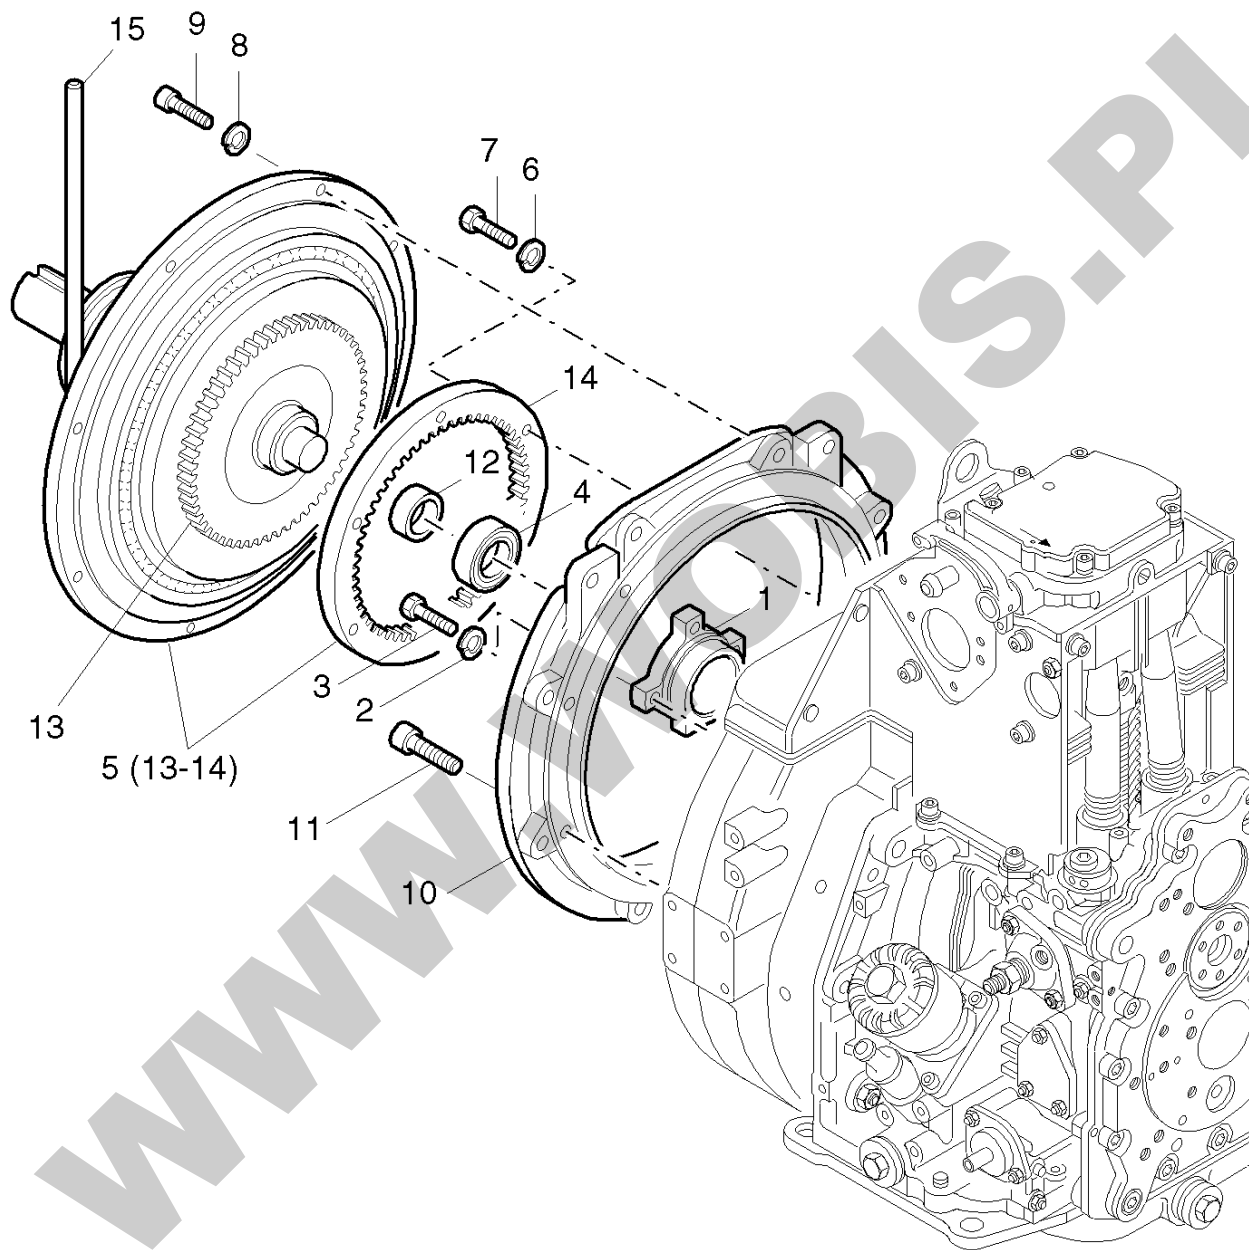

**ORYGINALNE CZĘŚCI ZAMIENNE SERWIS GWARANCYJNY I POGWARANCYJNY WYMIARY
SERWISOWE ORAZ KATALOGI CZĘŚCI ZAMIENNYCH NA STRONIE WWW.WOBIS.PL/SERWIS**

Pos.	Part no.	Description	Qty.	Notice	Add. notice	kg	EA	TA	DA	dDPW	List price
1	03961200	FLANGE	1			0,310	1	21	4		
2	50002800	SPRING WASHER 8	4	8 DIN 128		0,001	4	11	1	zzNein	
3	50026800	HEXSCREW M 8X 20	4	M 8 x 20 DIN 933-8.8		0,012	4	11	1		
4	50014100	GROOV.BALLBEAR.6205	1	DIN 625 6205 2RS		0,128	4	21	4		
5	50349300	CLUTCH BD 110/15	1	BD 110/15 -5-6,5ZOLL		20,400	4	21	4		
6	50002800	SPRING WASHER 8	6	8 DIN 128		0,001	4	11	1	zzNein	
7	50027000	HEXSCREW M 8X 25	6	M 8 x 25 DIN 933 - 8.8		0,014	4	11	1		
8	50135600	SPRING WASHER 10	8	10 DIN 128 A3C		0,002	4	21	1		
9	50093400	ALL.SCR.M10X 30	8	M 10 x 30 DIN 912-8.8 A3C		0,028	4	21	1		
10	03981200	INTERMED.HOUS.SAE 5	1	SAE 5		1,780	1	21	2		
11	50327800	ALL.SCR.M10X 35	8	M 10 x 35 DIN 912-8.8 A3C		0,031	4	21	1		
12	05019900	SPACER BUSH	1	25 x 35 x 8 part was replaced by 05295900		0,030	1	21	4		
13	49065800	FRICTION DISC SET	1			0,365	4	23	2		
14	49070300	DRIVING RING	1			1,021	4	23	2		
15	49066000	LEVER	1			0,050	0	23	0