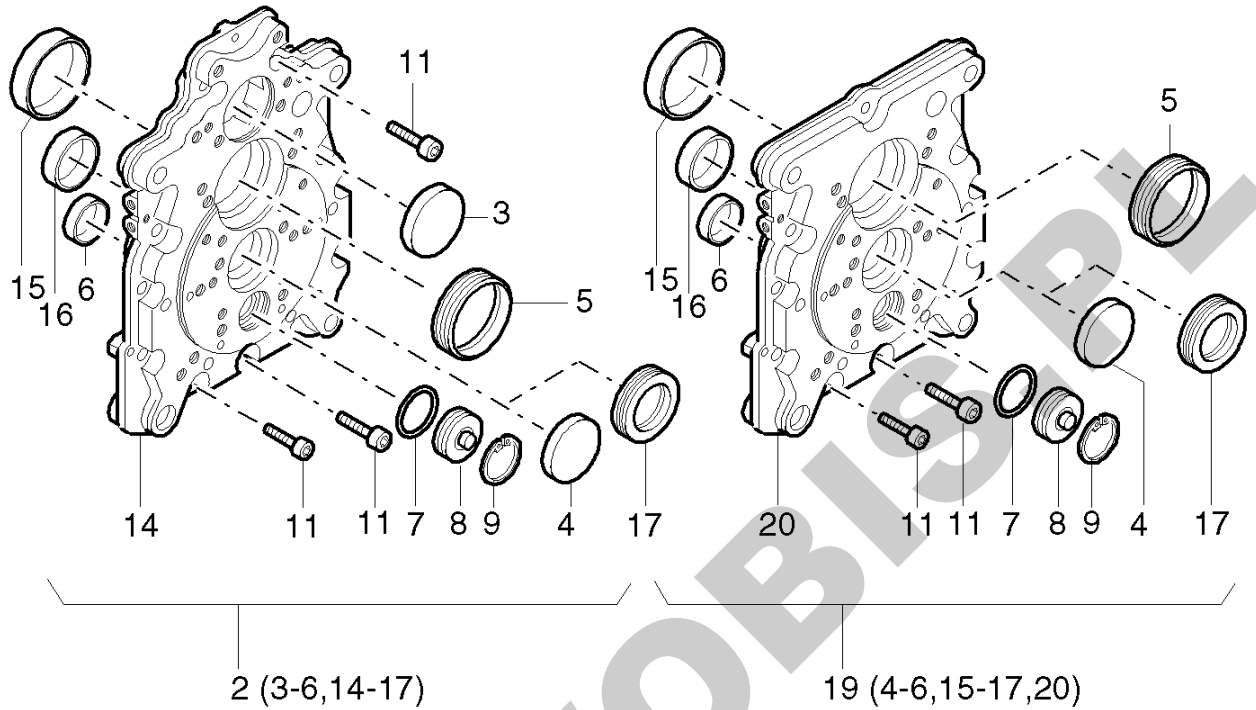

**ORYGINALNE CZĘŚCI ZAMIENNE SERWIS GWARANCYJNY I POGWARANCYJNY WYMIARY  
SERWISOWE ORAZ KATALOGI CZĘŚCI ZAMIENNYCH NA STRONIE WWW.WOBIS.PL/SERWIS**

Pos.	Part no.	Description	Qty.	Notice	Add. notice	kg	EA	TA	DA	dDPW	List price
1	50328000	CTR.SUNK SCR.AM6X16	5	AM 6 x 16 17065 - 8.8 Zn		0,004	4	11	1		
2	03797412	COVER F. OIL PUMP	1			0,226	1	11	1		
3	01242401	SPRING CAPSULE+BUSH	1			0,090	1	11	1		
4	03797310	GEARWHEEL	1			0,056	1	11	1		
5	04008801	GOVERNOR SPRING 1,9	0... 1	ø 1,9 mm 1801...2300 min-1		0,006	1	11	1		
5	04052900	GOVERNOR SPRING 1,7	0... 1	ø 1,7 mm 1501...1800 min-1		0,006	1	11	1		
5	04052800	GOVERNOR SPRING 1,6	0... 1	ø 1,6 mm ... 1500 min-1		0,006	1	11	1		
6	04089600	GOVERNOR SPRING 2,8	0... 1	ø 2,8 mm 3000 min-1 Gen.PV78		0,020	1	11	1		
6	04063400	GOVERNOR SPRING 2,8	0... 1	ø 2,8 mm 2301...3000 min-1		0,016	1	11	1		
6	04070800	GOVERNOR SPRING 2,6	0... 1	ø 2,6 mm 2301...2500 min-1		0,015	1	11	1		
7	03798600	CUP	1			0,005	1	11	1		
8	50334700	CIRCLIP 5	1	5 ME DIN 6799		0,001	4	11	1		
9	03797600	BEARING BUSH	1			0,009	9	11	0		
10	03797510	HOUSING FOR OILPUMP	1	part was replaced by 01869300		0,078	0	11	0		
11	03797701	PLATE CENTRIF.WEIGH	1			0,085	1	11	1		
12	03798002	CENTRIFUGAL WEIGHT	1			0,056	1	11	5		
13	03798102	CENTRIFUGAL WEIGHT	1			0,055	1	11	5		
14	03797900	WASHER	1			0,008	1	11	1		
15	03797801	PIN	1			0,016	1	11	1		
16	50081200	SPRING WASHER A 6	5	A 6 DIN 137 - A3C		0,001	4	11	1	P4	
17	50170800	ALL.SCR.M 6X 25	3	M 6 x 25 DIN 912 - 8.8 A3C		0,008	4	11	1	P2	
18	50051000	ALL.SCR.M 6X 30	2	M 6 x 30 DIN 912-8.8		0,009	4	11	1		
19	50084901	PIN 8 X 12	2	8 x 12 DIN 7346 55 Si 7 2Fasen		0,003	4	11	1		
20	03798720	GEARWHEEL	1			0,061	1	11	1		
21	50260501	ROLL PIN 2X10	2	2 x 10 ISO 8752-ST		0,001	4	11	1		
22	04046000	CIRCLIP 0,5	0... 3	0,5 mm		0,001	1	11	1		
H	50282501	SILICON SEALER	1	30ML 1207		0,055	4	12	1		