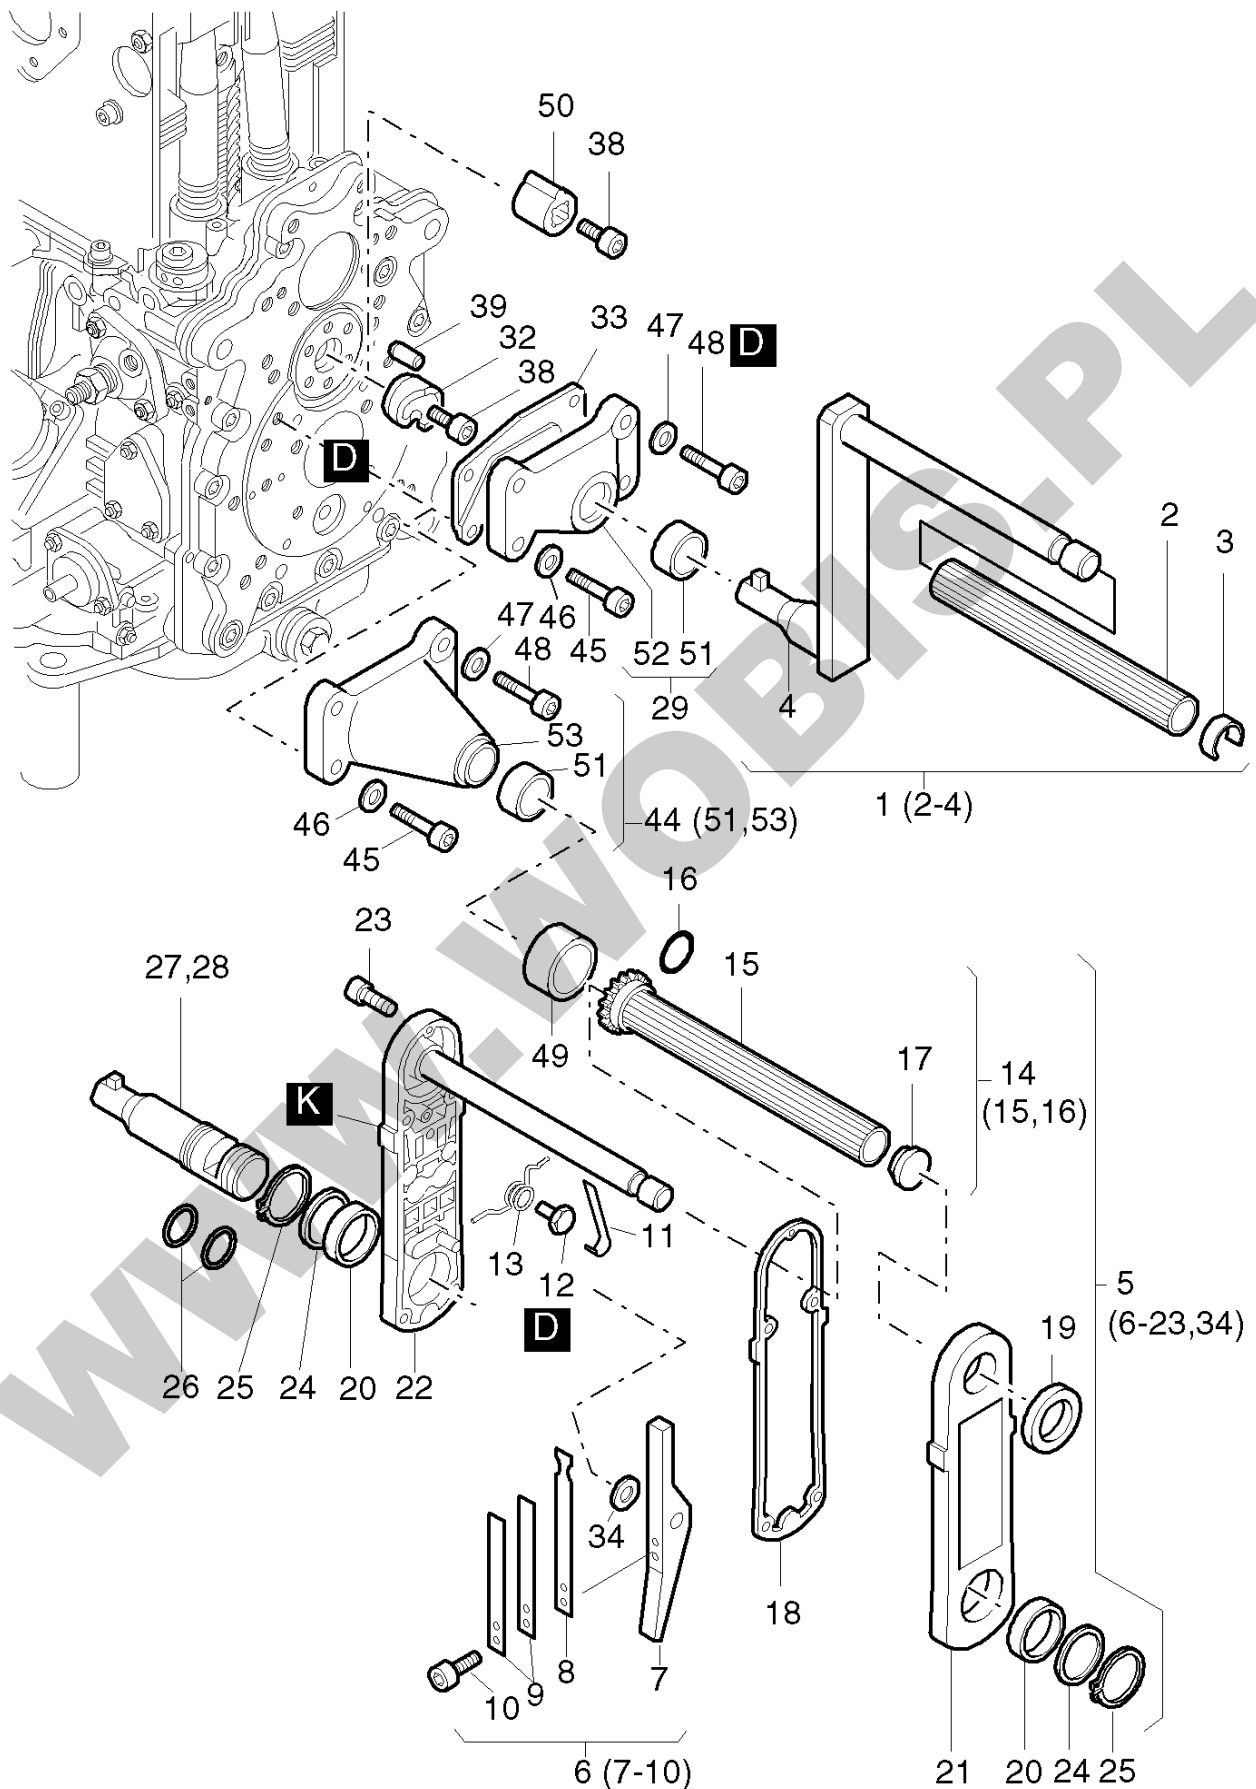

**ORYGINALNE CZĘŚCI ZAMIENNE SERWIS GWARANCYJNY I POGWARANCYJNY WYMIARY  
SERWISOWE ORAZ KATALOGI CZĘŚCI ZAMIENNYCH NA STRONIE WWW.WOBIS.PL/SERWIS**

Pos.	Part no.	Description	Qty.	Notice	Add. notice	kg	EA	TA	DA	dDPW	List price
1	01248002	STARTING HANDLE 80	1	80 mm		1,350	1	21	2		
1	01426502	STARTING HANDLE 140	1	140 mm		1,450	1	21	4		
1	01426702	STARTING HANDLE 160	1	160 mm		1,500	1	21	4		
1	01433202	STARTING HANDLE 275	1	275 mm		1,870	1	21	4		
1	01469800	STARTING HANDLE 330	1	330 mm		2,370	1	21	0		
1	01407302	STARTING HANDLE 200	1	200 mm		1,600	1	21	4		
2	03522400	HANDLE	1			0,050	1	21	2		
3	03515400	SNAP RING	1			0,001	1	21	2		
4	_noorder	No single order	-								
5	01027805	CR.HANDLE-SAFETY A	1	"A"		1,440	1	21	1		
6	01011404	LEVER	1			0,125	1	21	1		
7	_noorder	No single order	-								
8	03812102	PLATE SPRING	1			0,007	1	21	1		
9	03917100	PLATE SPRING	2			0,006	1	21	1		
10	50316500	ALL.SCREW M 5X 8	2	M 5 x 8 DIN 6912-8.8 A3C		0,002	4	11	1		
11	03954900	PLATE SPRING	1			0,005	1	21	1		
12	03955600	HEXSCREW	1			0,003	1	21	1		
13	03955900	SPRING A	1	"A"		0,002	1	21	1		
14	01011310	HANDLE CPL.	1			0,100	1	22	0		
15	_noorder	No single order	-								
16	50169100	O-RING19 X 1,8	1	19 x 1,8		0,001	4	21	1		
17	50199200	CLOSING PLUG	1	V18 NATUR		0,002	4	21	1		
18	03813000	GASKET	1			0,001	1	21	1		
19	50194200	OIL SEAL 28X35X4	1	28 x 35 x 4		0,004	4	21	1		
20	50193400	BUSH	2			0,014	4	11	1		
21	_noorder	No single order	-								
22	_noorder	No single order	-								
23	50194400	ALL.SCR.M 6X 25	5	M 6 x 25 WN 11084-8.8 Zn part was replaced by 50236600		0,000	0	21	7		
24	03928600	SHIM 30X38X0,15	0... 2	30 x 38 x 0,15		0,001	1	21	2		