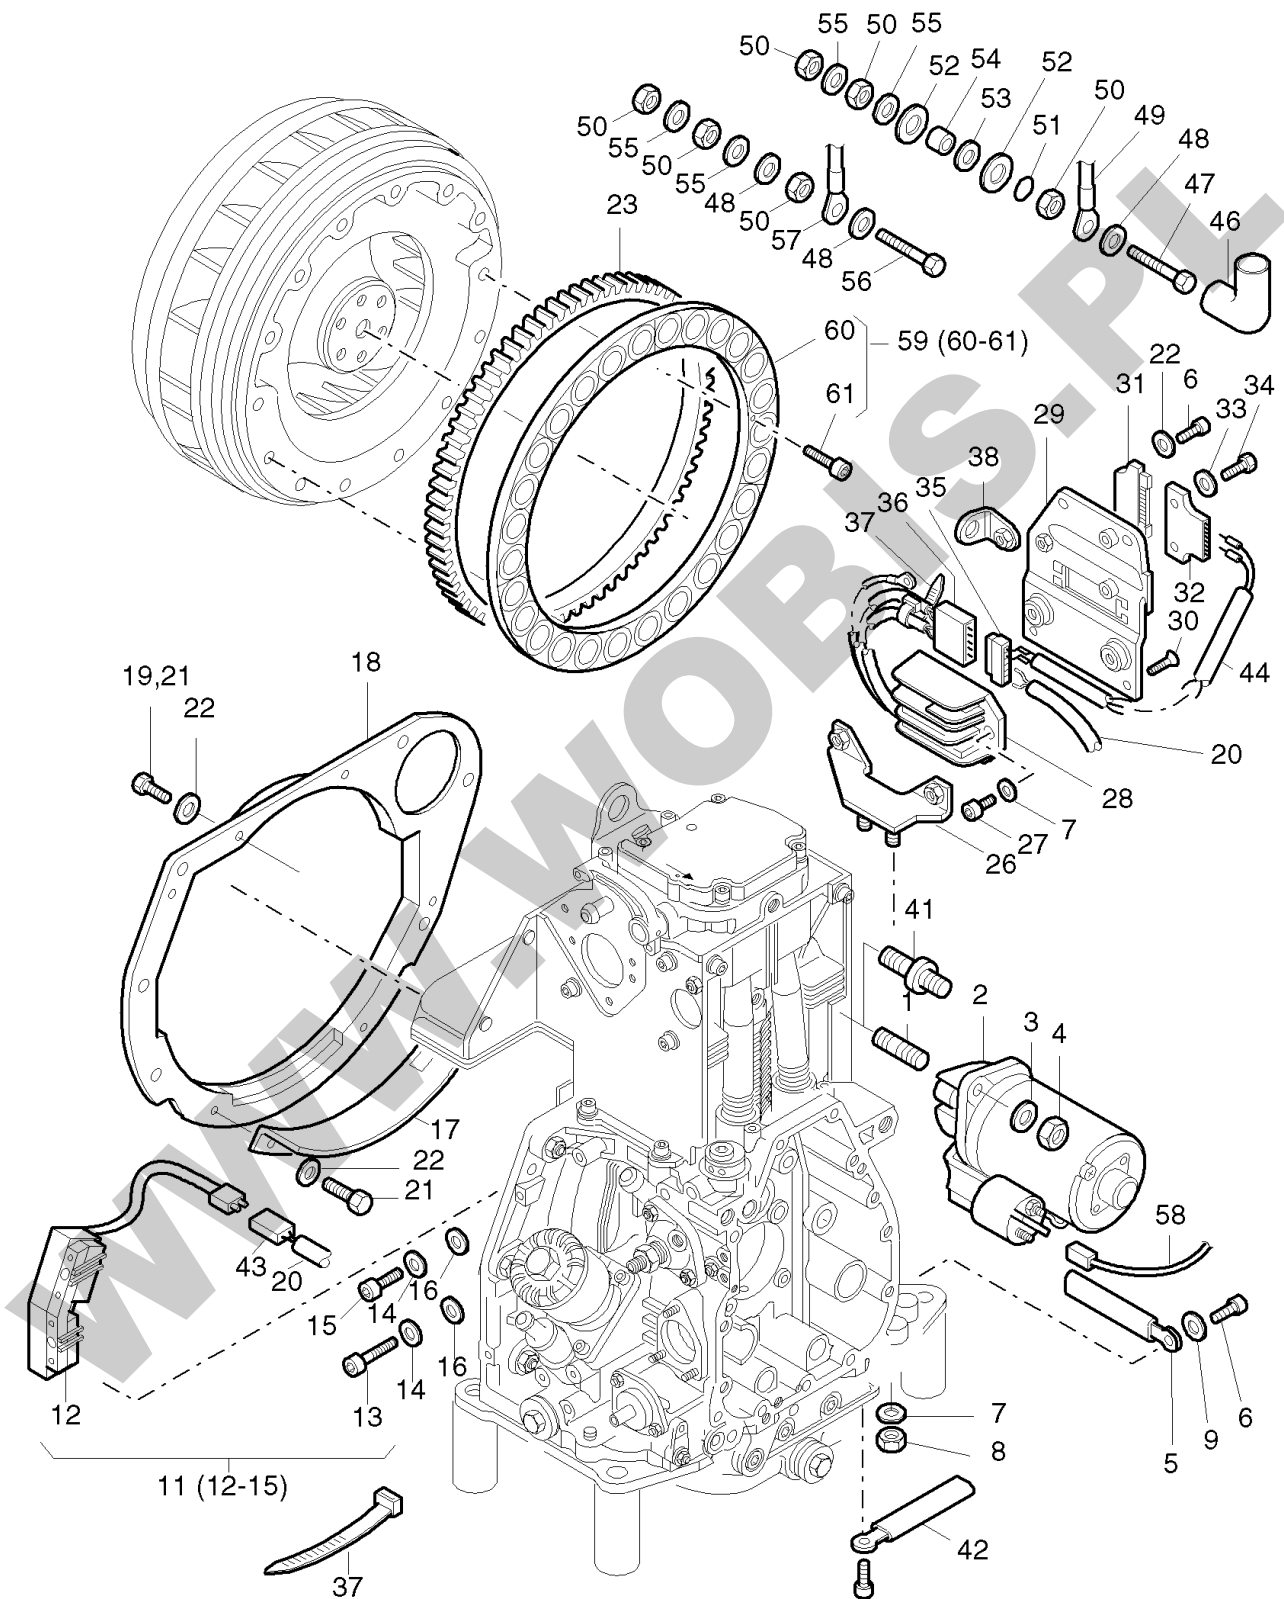

**ORYGINALNE CZĘŚCI ZAMIENNE SERWIS GWARANCYJNY I POGWARANCYJNY WYMIARY
SERWISOWE ORAZ KATALOGI CZĘŚCI ZAMIENNYCH NA STRONIE WWW.WOBIS.PL/SERWIS**

Pos.	Part no.	Description	Qty.	Notice	Add. notice	kg	EA	TA	DA	dDPW	List price
1	50486400	STUD M12X 50	2	M 12 x 50Fo DIN 835-8.8 A3C		0,066	4	21	1		
2	50353511	STARTER 12V 1,6KW	1	12 V - 1,6 kW "S, Z, C" part was replaced by 01721000		0,000	0	21	0		
2	50389700	STARTER 12V 2KW T/U	1	12 V - 2,0 kW "T-U"		3,700	9	21	0		
2	50382201	STARTER 24V S/Z/C	1	24 V - 1,6 kW "S, Z, C" part was replaced by 50496400		3,858	0	21	0		
3	50093700	FLAT WASHER A 13	2	13 DIN 125-St A3C		0,006	4	11	1		
4	50380600	HEXAGON NUT M 12	2	M 12 DIN 970-8 A3C		0,014	4	21	1		
5	05001200	CLIP	2			0,005	1	21	1		
6	50149100	ALLEN SCREW M 6X 12	2	M 6 x 12 DIN 912-8.8 A3C		0,005	4	11	1		
7	50208500	SPRING WASHER 8	4	8 DIN 128 A3C		0,001	4	11	1	zzNein	
8	50148000	HEXAGON NUT M 8	2	M 8 DIN 934-8 A3C		0,005	4	11	1	zzNein	
9	50144500	FLAT WASHER 6,4	1	6,4 DIN 125-St A3C		0,001	4	11	1		
11	_nopart	Not in this engine	-								
12	01440710	COIL WITH WIRE 12V	1	12 V		0,400	1	21	1		
12	01440810	COIL WITH WIRE 24V	1	24 V		0,400	1	21	4		
13	50236600	ALL SCR.M 6X 25	1	M 6 x 25 DIN 6912-8.8 A3C		0,006	4	11	1		
14	50165600	SPRING WASHER6,5X14	2	6,5 x 14 DIN 6904 A3C		0,001	9	11	0		
15	50448700	ALL.SCR.M 6X 30	1	M 6 x 30 DIN 6912-8.8 A3C		0,007	4	21	1		
16	50144500	FLAT WASHER 6,4	1	6,4 DIN 125-St A3C		0,001	4	11	1		
17	_nopart	Not in this engine	-								
18	04031810	PARTING SHEET	1			0,233	1	21	1		
19	_nopart	Not in this engine	-								
20	01558300	ELECTRIC WIRE GEN.	1	350W		0,085	1	21	2		
21	50165500	HEXSCREW M 6X 12	5	M 6 x 12 DIN 933-8.8 A3C		0,004	4	11	1		
22	50170900	SPRING WASHER 6	6	6 DIN 128 - A3C		0,001	4	11	1		
23	04032310	GEARRING S/Z/C	1			0,582	1	21	1		
23	03997500	GEARRING T/U	1			0,650	9	21	0		
26	01440401	SUPPORT	1	part was replaced by 01440402		0,106	9	21	0		
27	50165400	ALL.SCR.M 8X 16	2	M 8 x 16 DIN 912-8.8 A3C		0,009	4	21	1