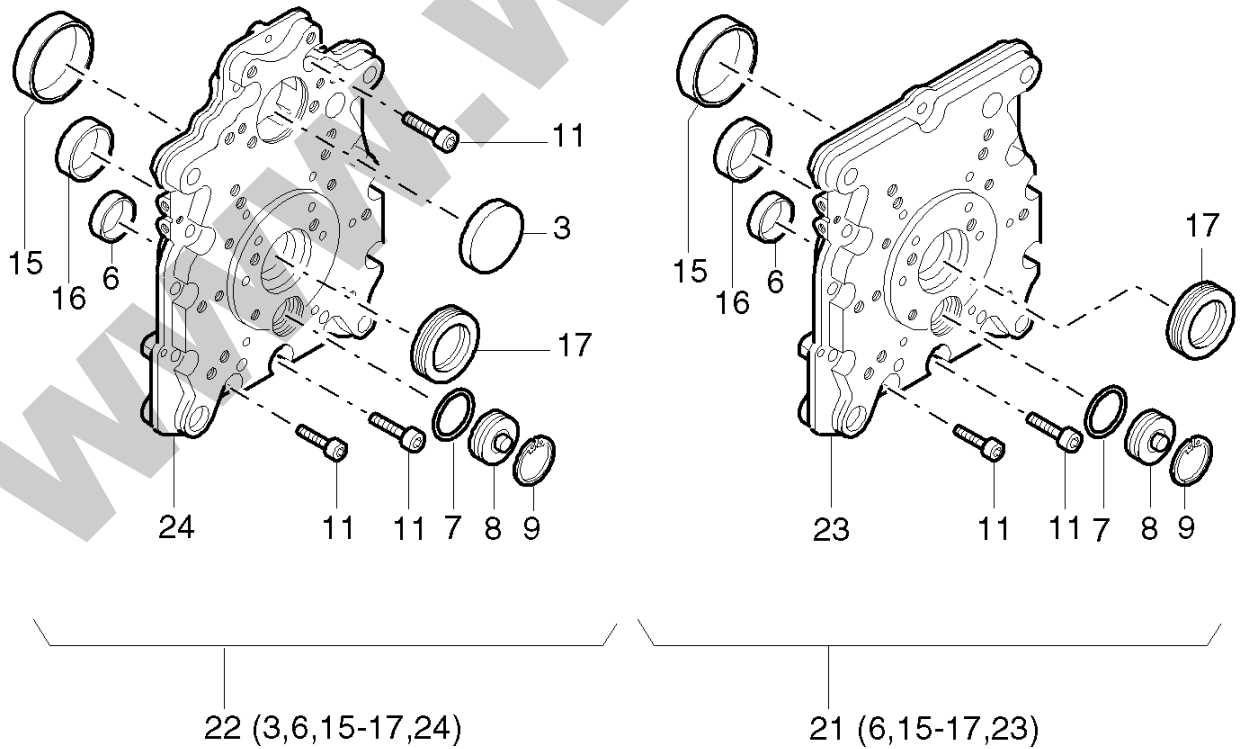

**ORYGINALNE CZĘŚCI ZAMIENNE SERWIS GWARANCYJNY I POGWARANCYJNY WYMIARY  
SERWISOWE ORAZ KATALOGI CZĘŚCI ZAMIENNYCH NA STRONIE WWW.WOBIS.PL/SERWIS**

Pos.	Part no.	Description	Qty.	Notice	Add. notice	kg	EA	TA	DA	dDPW	List price
1	50328000	CTR.SUNK SCR.AM6X16	5	AM 6 x 16 17065 - 8.8 Zn		0,004	4	11	1		
2	03797412	COVER F. OIL PUMP	1			0,226	1	11	1		
3	01242401	SPRING CAPSULE+BUSH	1			0,090	1	11	1		
4	03797310	GEARWHEEL	1			0,056	1	11	1		
5	04008801	GOVERNOR SPRING 1,9	0... 1	ø 1,9 mm 1801...2300 min-1		0,006	1	11	1		
5	04052900	GOVERNOR SPRING 1,7	0... 1	ø 1,7 mm 1501...1800 min-1		0,006	1	11	1		
5	04052800	GOVERNOR SPRING 1,6	0... 1	ø 1,6 mm ... 1500 min-1		0,006	1	11	1		
6	04089600	GOVERNOR SPRING 2,8	0... 1	ø 2,8 mm 3000 min-1 Gen.PV78		0,020	1	11	1		
6	04063400	GOVERNOR SPRING 2,8	0... 1	ø 2,8 mm 2301...3000 min-1		0,016	1	11	1		
6	04070800	GOVERNOR SPRING 2,6	0... 1	ø 2,6 mm 2301...2500 min-1		0,015	1	11	1		
7	03798600	CUP	1			0,005	1	11	1		
8	50334700	CIRCLIP 5	1	5 ME DIN 6799		0,001	4	11	1		
9	03797600	BEARING BUSH	1			0,009	9	11	0		
10	03797510	HOUSING FOR OILPUMP	1	part was replaced by 01869300		0,078	0	11	0		
11	03797701	PLATE CENTRIF.WEIGH	1			0,085	1	11	1		
12	03798002	CENTRIFUGAL WEIGHT	1			0,056	1	11	5		
13	03798102	CENTRIFUGAL WEIGHT	1			0,055	1	11	5		
14	03797900	WASHER	1			0,008	1	11	1		
15	03797801	PIN	1			0,016	1	11	1		
16	50081200	SPRING WASHER A 6	5	A 6 DIN 137 - A3C		0,001	4	11	1	P4	
17	50170800	ALL.SCR.M 6X 25	3	M 6 x 25 DIN 912 - 8.8 A3C		0,008	4	11	1	P2	
18	50051000	ALL.SCR.M 6X 30	2	M 6 x 30 DIN 912-8.8		0,009	4	11	1		
19	50084901	PIN 8 X 12	2	8 x 12 DIN 7346 55 Si 7 2Fasen		0,003	4	11	1		
20	03798720	GEARWHEEL	1			0,061	1	11	1		
21	50260501	ROLL PIN 2X10	2	2 x 10 ISO 8752-ST		0,001	4	11	1		
22	04046000	CIRCLIP 0,5	0... 3	0,5 mm		0,001	1	11	1		
H	50282501	SILICON SEALER	1	30ML 1207		0,055	4	12	1		