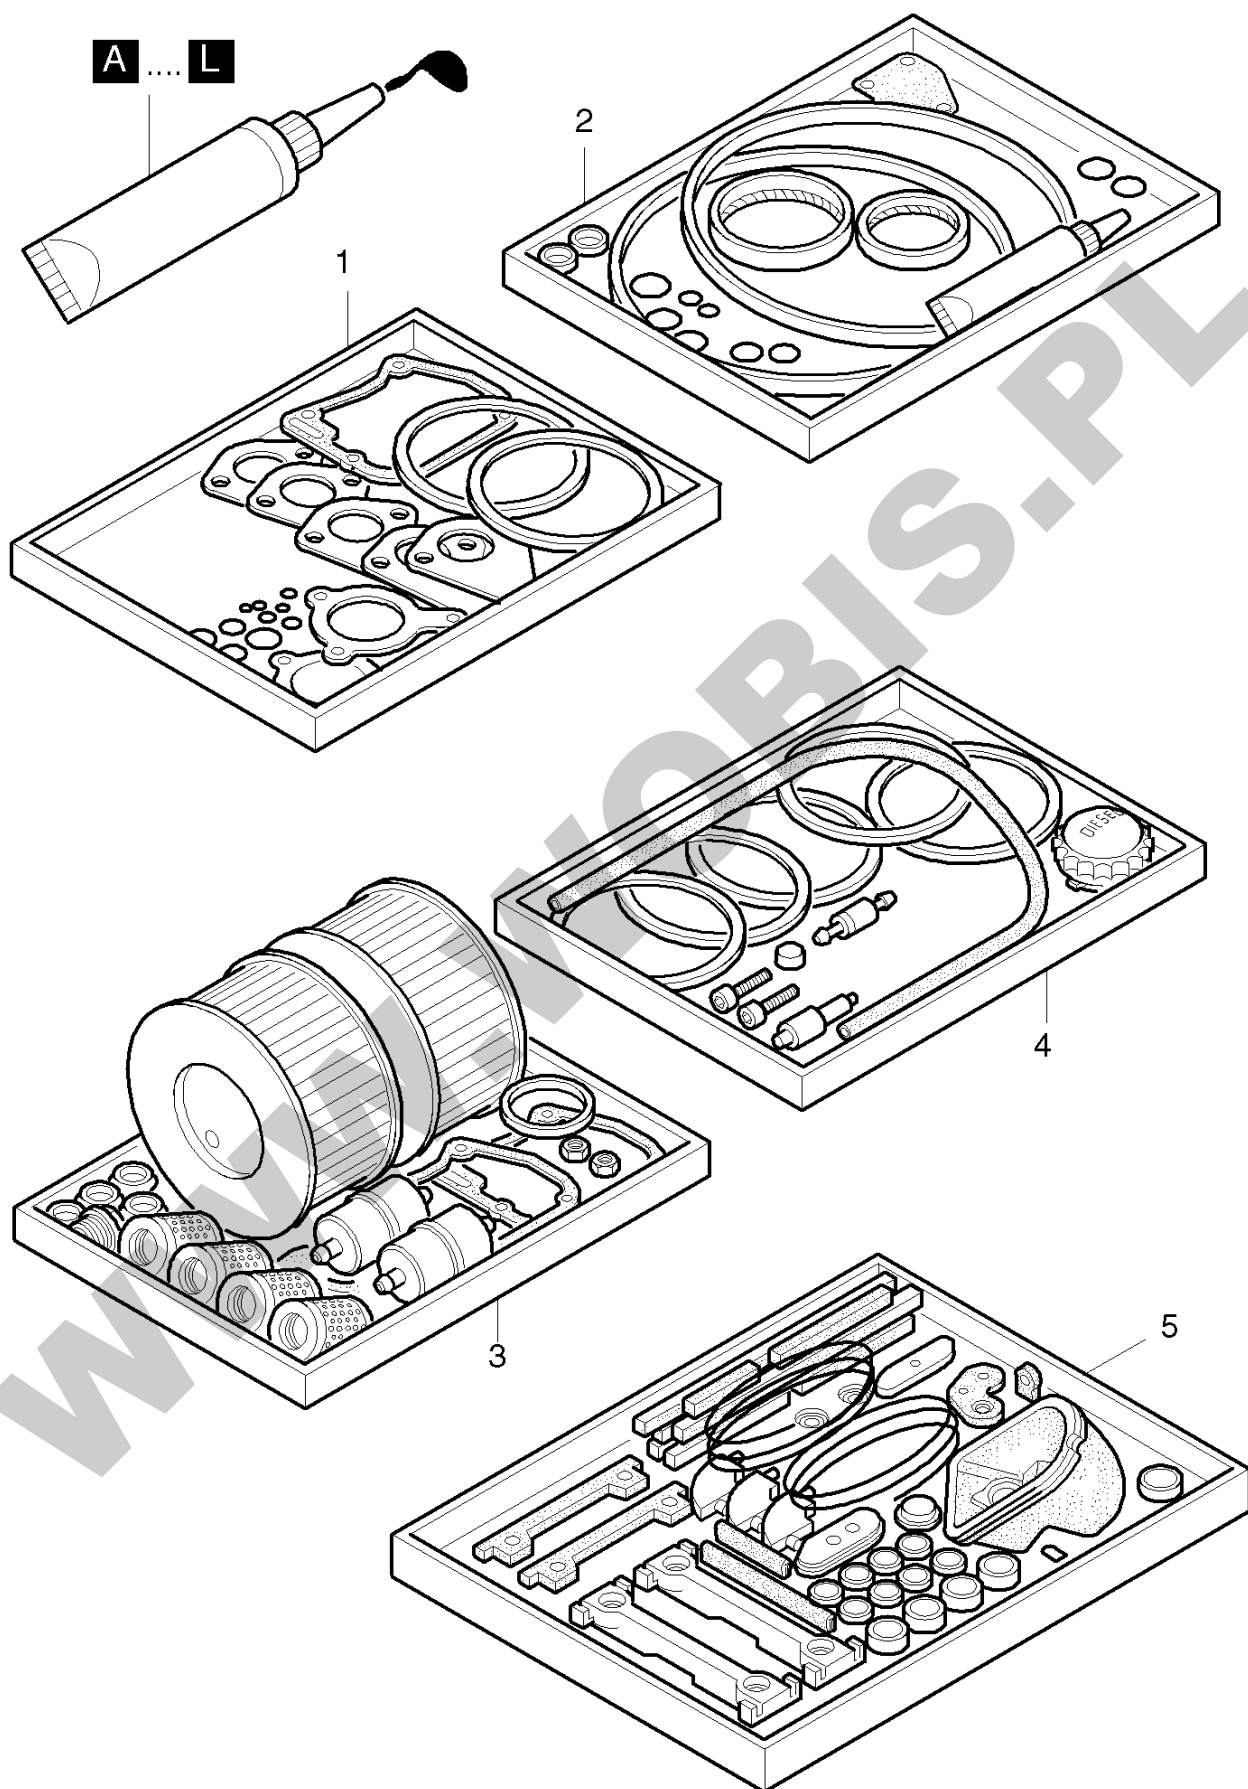

S  
Z  
T  
U

1D31.17

C

M

A

**ORYGINALNE CZĘŚCI ZAMIENNE SERWIS GWARANCYJNY I POGWARANCYJNY WYMIARY  
SERWISOWE ORAZ KATALOGI CZĘŚCI ZAMIENNYCH NA STRONIE WWW.WOBIS.PL/SERWIS**

Pos.	Part no.	Description	Qty.	Notice	Add. notice	kg	EA	TA	DA	dDPW	List price
1	01522500	GASK.S.CYL.HD. 1D31	1	Gasket set for 1 cyl. Head		0,106	1	12	0	P1	
2	01279801	GASK.S.CRNKC.D30-50	1	part was replaced by 01279802		0,175	0	12	7		
3	01279910	MAINT.KIT D30/41C 1	1			1,200	1	12	1		
3	01292610	MAINT KIT 1D30/50 3	1			1,130	1	12	1		
4	01522600	EMERGENCY KIT 1D31	1	Emergency kit		0,337	1	12	0		
4	01522700	EMERGENCY KIT 1D31C	1	Emergency kit "C"		0,000	0	12	7		
5	01502100	RUBB.COMP.S.D30/41C	1			1,500	1	12	1		
A	50223001	LOCTITE ACTIVATOR N	1	500 ML DIN 7649		0,580	4	12	0		
B	50223101	LOCTITE 574	1	50 ML		0,088	4	12	0		
C	50223200	LOCTITE 601	1	50 ML		0,079	4	12	0		
D	50223300	LOCTITE 221	1	50 ML		0,077	4	12	0		
E	50223400	LOCTITE 648	1	10 ML		0,021	4	12	0		
F	50223900	TECHNICOLL CLEANER	1	750 GR		0,870	4	12	0		
F	50223800	TECHNICL.ADHES.8058	1	750 GR		0,875	4	12	0		
G	50256501	LOCTITE IS 407	1	20 ML		0,033	4	12	0		
H	50282501	SILICON SEALER	1	30ML 1207		0,055	4	12	1		
J	50283004	HIGH TEMP.PASTE	1			0,110	4	12	0		
K	50342600	GREASE START.DEVICE	1	100 GRAMM part was replaced by 50342601		0,100	0	12	0		
L	50256600	SILICON SEALER	1			0,130	4	12	0		
M	50485100	GRINDING PASTE 80ML	1			0,113	4	12	1		