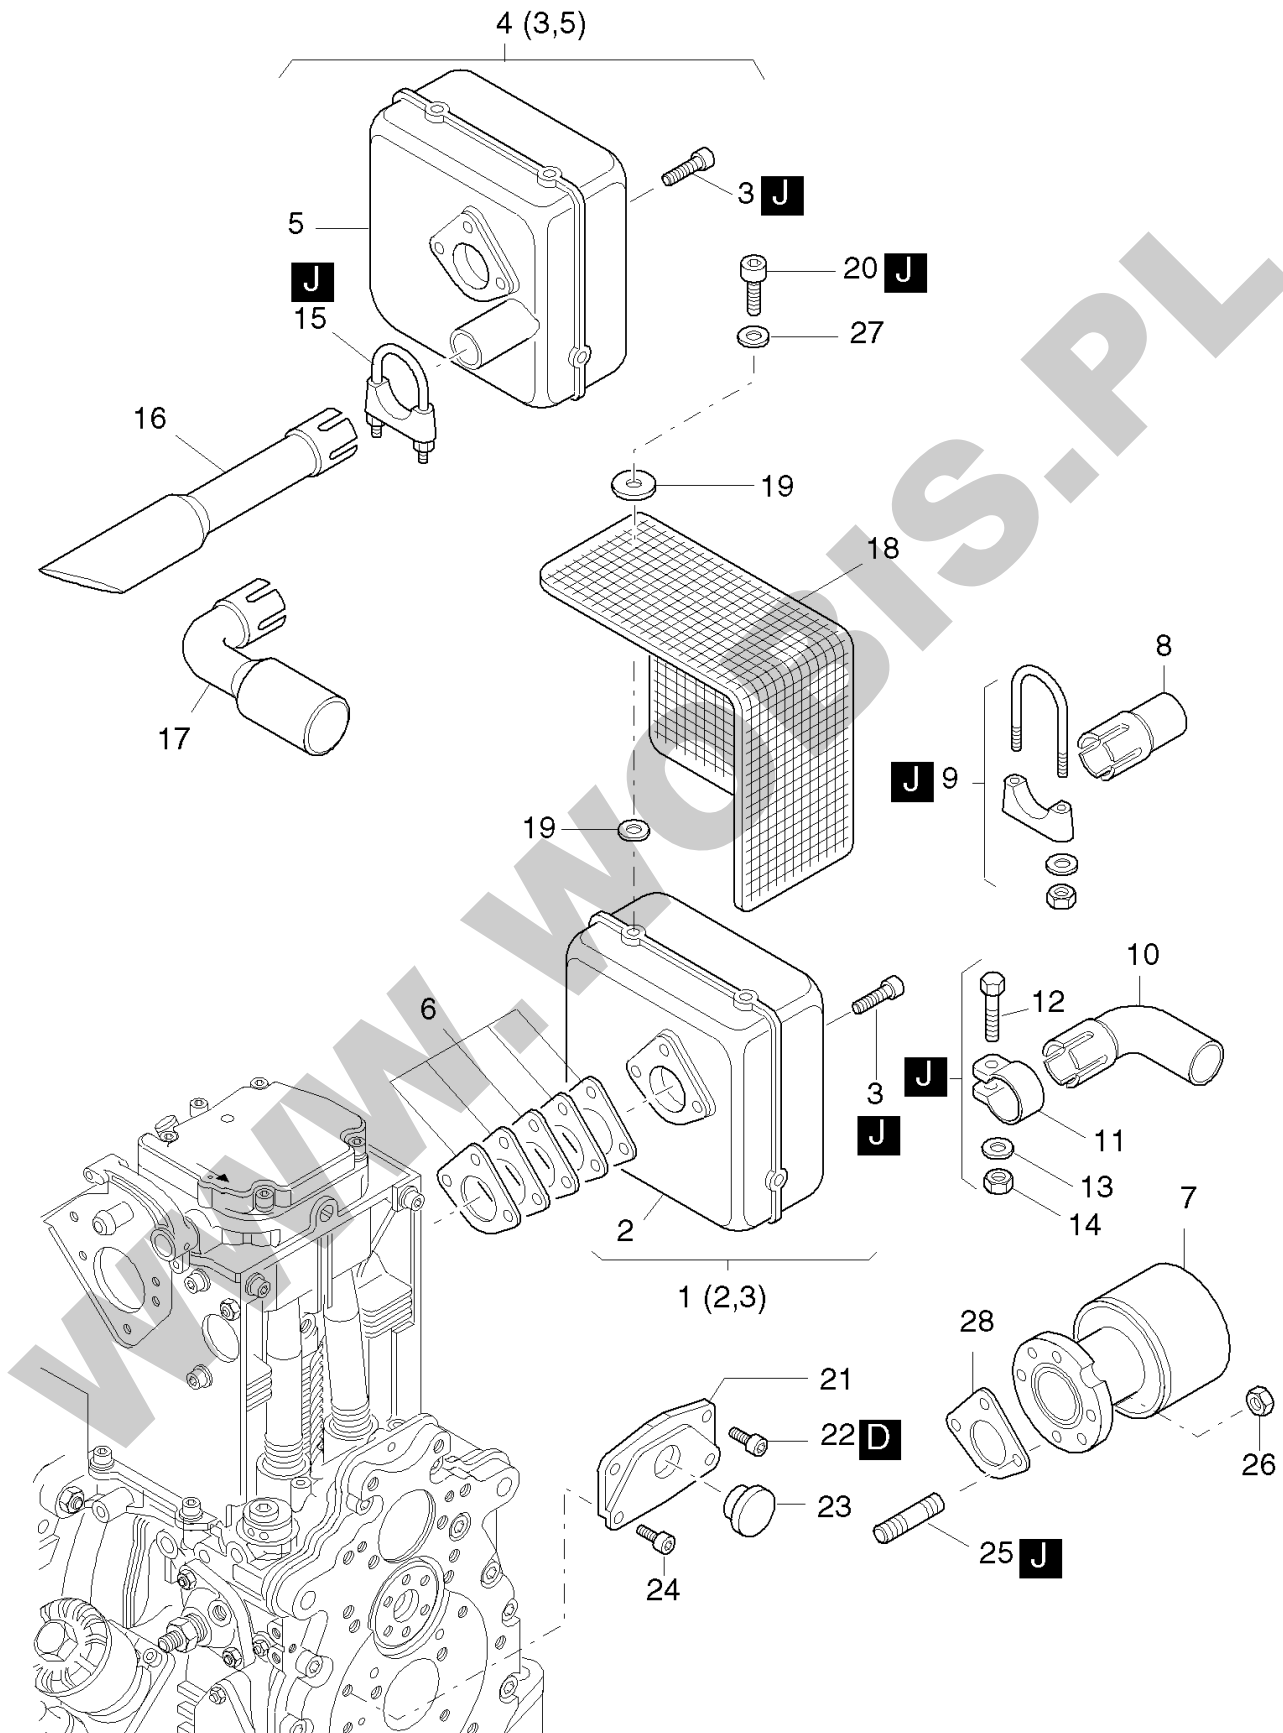

**ORYGINALNE CZĘŚCI ZAMIENNE SERWIS GWARANCYJNY I POGWARANCYJNY WYMIARY
SERWISOWE ORAZ KATALOGI CZĘŚCI ZAMIENNYCH NA STRONIE WWW.WOBIS.PL/SERWIS**

Pos.	Part no.	Description	Qty.	Notice	Add. notice	kg	EA	TA	DA	dDPW	List price
1	01558600	EXHAUST SILENCER	1			3,645	1	22	1		
2	_noorder	No single order	-								
3	50403900	ALL.SCR.M 8 X 25	3	M 8 x 25 DIN 912-8.8 C4P		0,015	4	21	1		
4	01507700	EXHAST.SILENC. TOP	1			3,651	1	22	1		
5	_noorder	No single order	-								
6	01489310	GASK.SET EXHSAUST S	1			0,040	1	21	4	d1	
7	01500900	EXHAUST SILENCER	1	part was replaced by 01500901		0,000	0	21	7		
8	03998300	EXHAUST TUBE	1			0,112	1	21	4		
9	00873100	PIPE CLIP 40/42	1	40 / 42		0,108	4	21	2		
10	03740800	EXHAUST ELBOW	1	ø 38 part was replaced by 03740801		0,140	0	21	7		
11	03740900	PIPE CLIP 41,5	1	41,5 mm		0,087	1	21	1		
12	50380000	HEXSCREW M 8 X 50	1	M 8 x 50 DIN 931-8.8 A3C part was replaced by 50028100		0,025	4	21	1		
13	50148100	FLAT WASHER 8,4	1	8,4 DIN 125-St A3C		0,002	4	11	1		
14	40028400	HEX.NUT M 8	1	VM 8 DIN 980-8 C3A		0,008	4	11	1	zzNein	
15	50388000	PIPE CLIP 1 1/8-28	1	1/8-28 883-2 A3C		0,103	4	21	2		
16	03997301	EXHAUST TUBE	1			0,253	1	21	2		
17	03997200	EXHAUST ELBOW	1			0,245	1	21	2		
18	05140700	GUARD	1			0,330	1	21	1		
18	01547601	GUARD	1	1D41 opt. part was replaced by 05140700		0,483	0	21	7		
19	05034200	SPRING WASHER	8	6,5 x 38		0,011	0	21	7		
20	50255700	ALL.SCR.M 6X 12	4	M 6 x12 DIN 912-8.8 C4A		0,005	4	21	1		
21	03985300	GUARD	1			0,056	1	21	2		
22	50135700	ALL.SCR.M10X 16	2	M 10 x 16 DIN 912-8.8 A3C		0,021	4	21	1		
23	40091400	CLOSING CAP	1	F24 SCHW.		0,004	4	21	2		
24	50165400	ALL.SCR.M 8X 16	2	M 8 x 16 DIN 912-8.8 A3C		0,009	4	21	1		
25	50037300	STUD M 8X 18	2	M 8 x 18 DIN 835-10.9		0,011	4	11	1		
26	40028400	HEX.NUT M 8	2	VM 8 DIN 980-8 C3A		0,008	4	11	1	zzNein	
27	50120000	DISC A 6,4	4	A 6,4 DIN 9021-St A3C		0,003	4	11	1