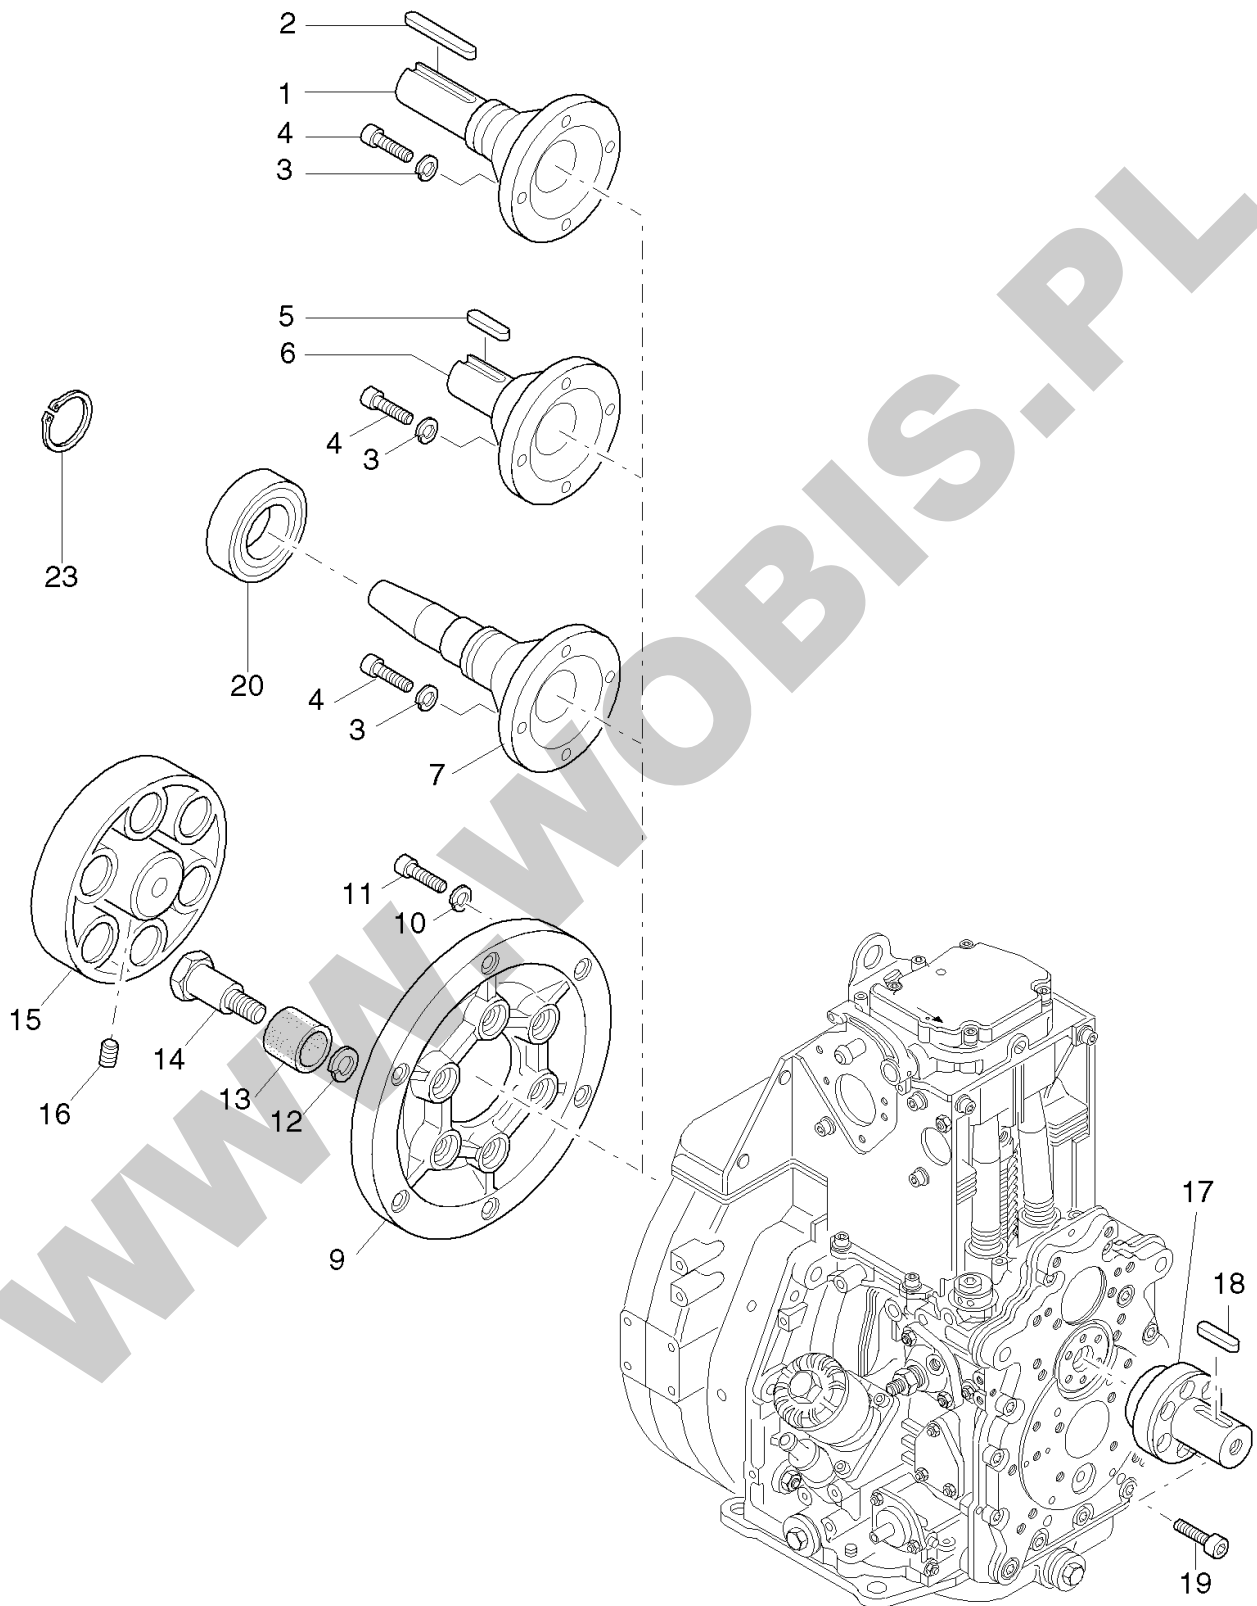

**ORYGINALNE CZĘŚCI ZAMIENNE SERWIS GWARANCYJNY I POGWARANCYJNY WYMIARY
SERWISOWE ORAZ KATALOGI CZĘŚCI ZAMIENNYCH NA STRONIE WWW.WOBIS.PL/SERWIS**

Pos.	Part no.	Description	Qty.	Notice	Add. notice	kg	EA	TA	DA	dDPW	List price
1	03952001	SHAFT 25,4X161,0	1	2 ø 1" ZENTR.100		1,525	1	21	2		
2	03962700	FITTINGKEY A6,35X63	1	A 6,35 x 63 part was replaced by 05141600		0,000	0	11	7		
3	50208500	SPRING WASHER 8	4	8 DIN 128 A3C		0,001	4	11	1	zzNein	
4	50171500	ALL.SCR.M 8X 25	4	M 8 x 25 DIN 912-8.8 A3C		0,015	4	11	1		
5	50011500	FITTINGKEY A 8X7X35	1	A 8 x 7 x 35 DIN 6885		0,014	4	21	2		
6	03954300	SHAFT 30X100	1	2 ø 30 mm ZENTR.100		2,228	1	21	2		
7	03953201	STUBSHFT.TAP.X177,5	1	4 (1") keg., con. ZENTR.100		1,580	1	21	4		
9	03951700	FLANGE	1			1,850	1	21	4		
10	50208500	SPRING WASHER 8	6	8 DIN 128 A3C		0,001	4	11	1	zzNein	
11	50366300	ALL.SCR.M 8X 20	6	M 8 x 20 DIN 912-8.8 A3C		0,013	4	11	1		
12	50061601	SPRING WASHER 12	6	VHZ 12		0,002	4	21	2		
13	03151000	RUBBER SHELL	6	SCHLAUCHST		0,015	1	21	2		
14	03046900	TAPPET	6			0,090	1	21	2		
15	03004602	COUNTER FLANGE	1			2,270	1	21	4		
16	50004600	GRUB SCREW M 8X16	1	M 8 x 16 DIN 916-45H A3C		0,003	4	11	1		
17	05007400	STUBSHAFT 25X65	1	25 x 65 ZENTR. 30		0,500	1	21	4		
18	50011500	FITTINGKEY A 8X7X35	1	A 8 x 7 x 35 DIN 6885		0,014	4	21	2		
19	50170700	ALL.SCR.M 6 X 16	6	M 6 x 16 DIN 912-8.8 A3C		0,006	4	11	1		
20	50479800	BALL REARING	1	EC 6307 LLu C3/2A		0,448	4	21	4		
23	50021100	CIRCLIP 35X1,5	1	A 35 x 1,5 DIN 471		0,003	4	21	2