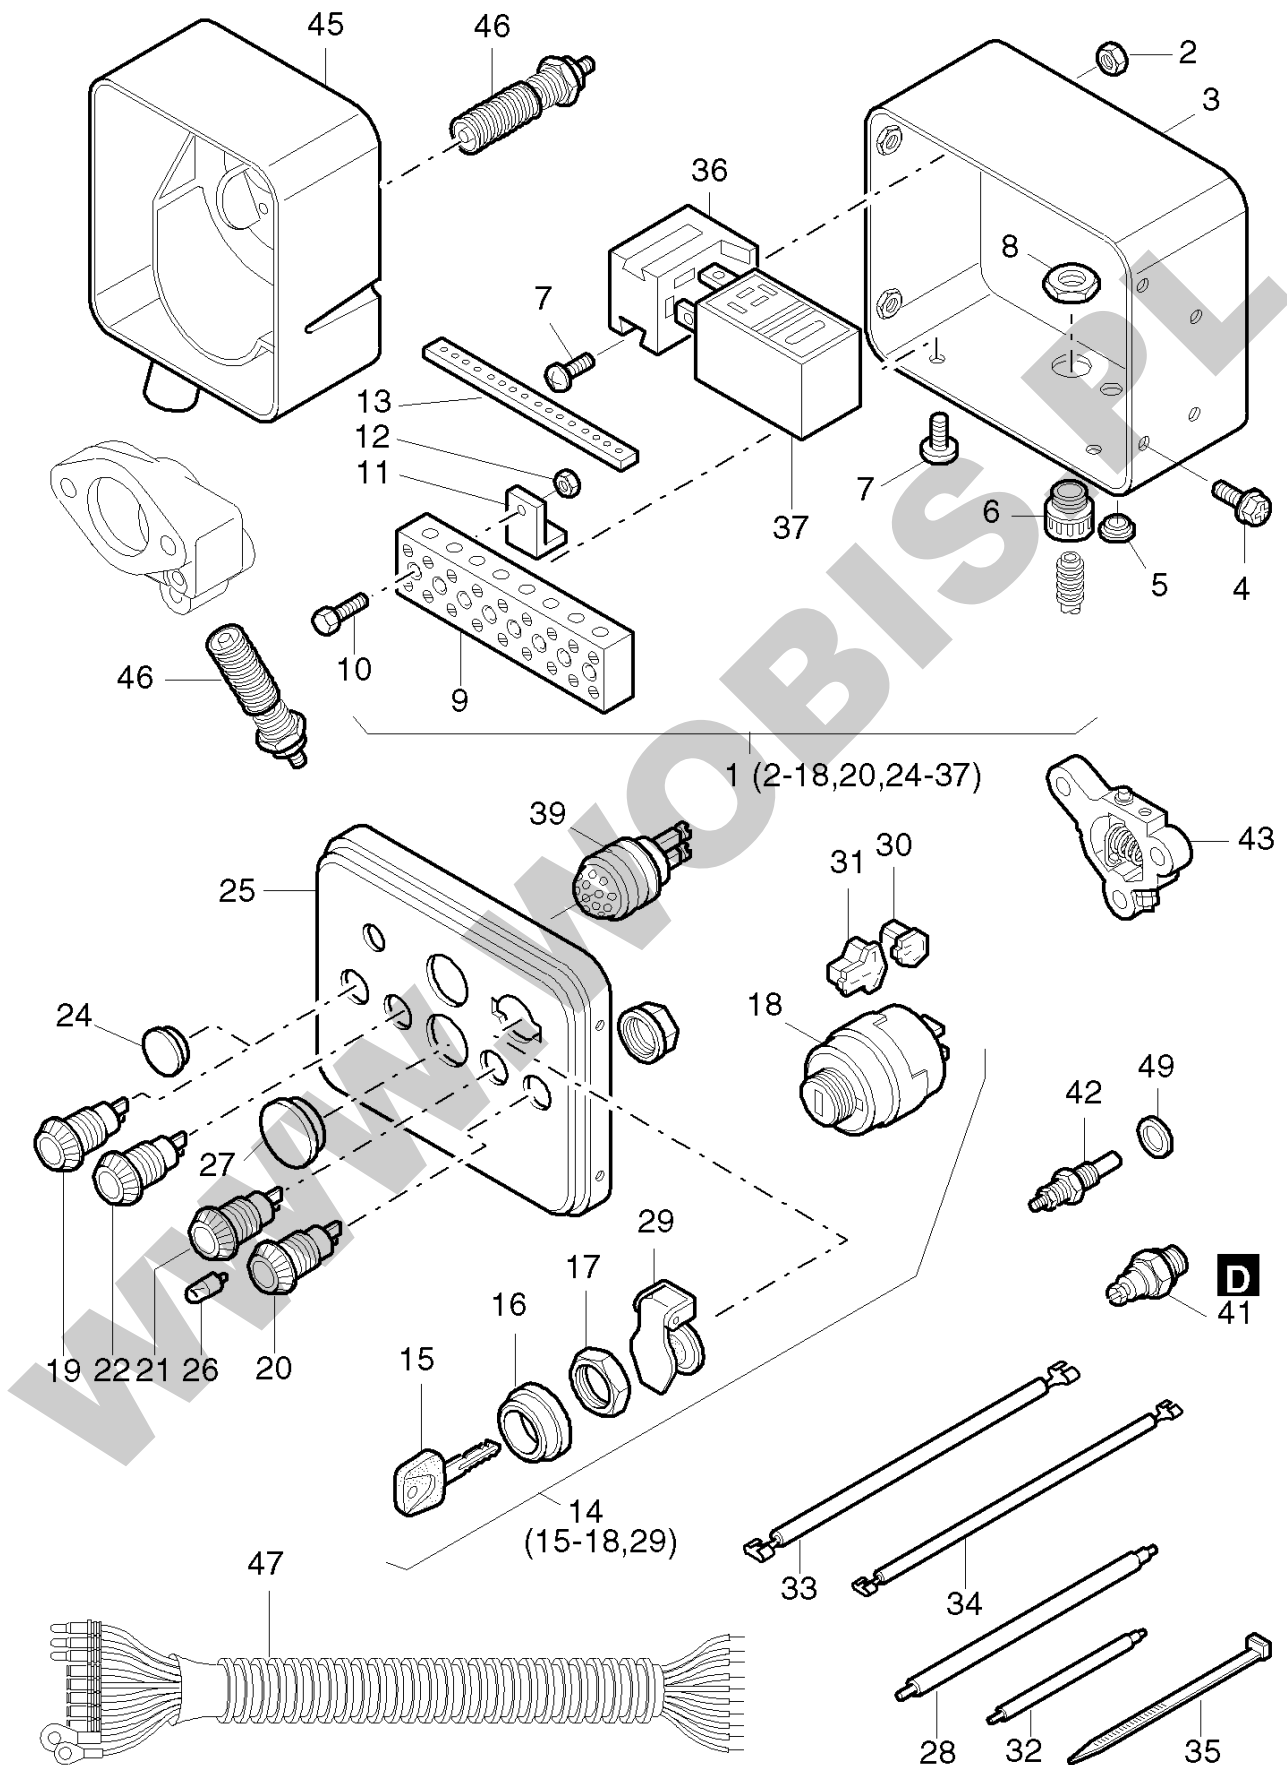

**ORYGINALNE CZĘŚCI ZAMIENNE SERWIS GWARANCYJNY I POGWARANCYJNY WYMIARY
SERWISOWE ORAZ KATALOGI CZĘŚCI ZAMIENNYCH NA STRONIE WWW.WOBIS.PL/SERWIS**

Pos.	Part no.	Description	Qty.	Notice	Add. notice	kg	EA	TA	DA	dDPW	List price
1	01407000	INSTRUMENT BOX 12V	1	12 V		1,740	1	21	5		
1	01457700	INSTRUMENT BOX 24V	1	24 V		1,711	1	21	0		
2	40028200	HEX.NUT M 5	1	M 5 DIN 980-8 C3A		0,002	4	11	1		
3	00716311	INSTRUMENT BOX	1	OHNE DECKEL		0,760	1	21	2		
4	50289200	HEXSCREW M 6X 12	4	M 6 x 12 KZ 1-8.8 A3D		0,005	4	11	1		
5	50160800	CLOSING PLUG 10MM	2	F 5 14x10,7x7,5 SCHW.		0,001	4	11	1		
6	50159011	MALE CABLE COUPLING	1	NH 13,5		0,010	4	21	2		
7	50049300	FILL.HEAD SCR.M5X10	3	M 5 x 10 DIN 7985-8.8 A3R		0,003	4	11	1		
8	50159100	HEXAGON NUT CE 13 M	1	CE 13 M		0,001	4	11	1		
9	50160700	CONNECTING BLOCK	1			0,150	4	21	2		
10	50158800	ALL.SCR. M 4X 20	2	M 4 x 20 DIN 84 - 4.8 A3C		0,003	4	21	2		
11	03666700	BRACKET	2			0,015	1	21	2		
12	50147100	HEXAGON NUT M 4	2	M4 DIN 934 - 8 A3C		0,001	4	11	1		
13	05004300	MARK	1			0,001	1	21	2		
14	50276502	GLOW START.SWITCH	1			0,191	4	21	2		
15	50345300	SWITCH BOX KEY	1	14603		0,004	4	12	1	zzNein	
16	_noorder	No single order	-								
17	_noorder	No single order	-								
18	_noorder	No single order	-								
19	_noorder	No single order	-								
20	50176500	INDICATOR LAMP BAT	1	BATT.		0,012	4	21	2		
21	50176600	INDICATOR LAMP OIL	1	OIL		0,012	4	21	2		
22	50176400	INDICATOR LAMP TEMP	1	TEMP.		0,012	4	21	2		
24	40096000	CLOSING PLUG	0... 3	F17 SCHW.		0,002	4	11	1		
25	03509211	FRONT PART	1			0,320	1	21	2		
26	40009700	BULB 12V-2W	0... 4	12 V - 2 W		0,002	4	21	2		
26	40009800	BULB 24V-2W	0... 4	24 V - 2 W		0,002	4	21	4		
27	40091400	CLOSING CAP	0... 2	F24 SCHW.		0,004	4	21	2		
28	01150101	DIODE CPL.	1			0,005	1	21	2		
29	49050900	COVER	1			0,016	4	23	1