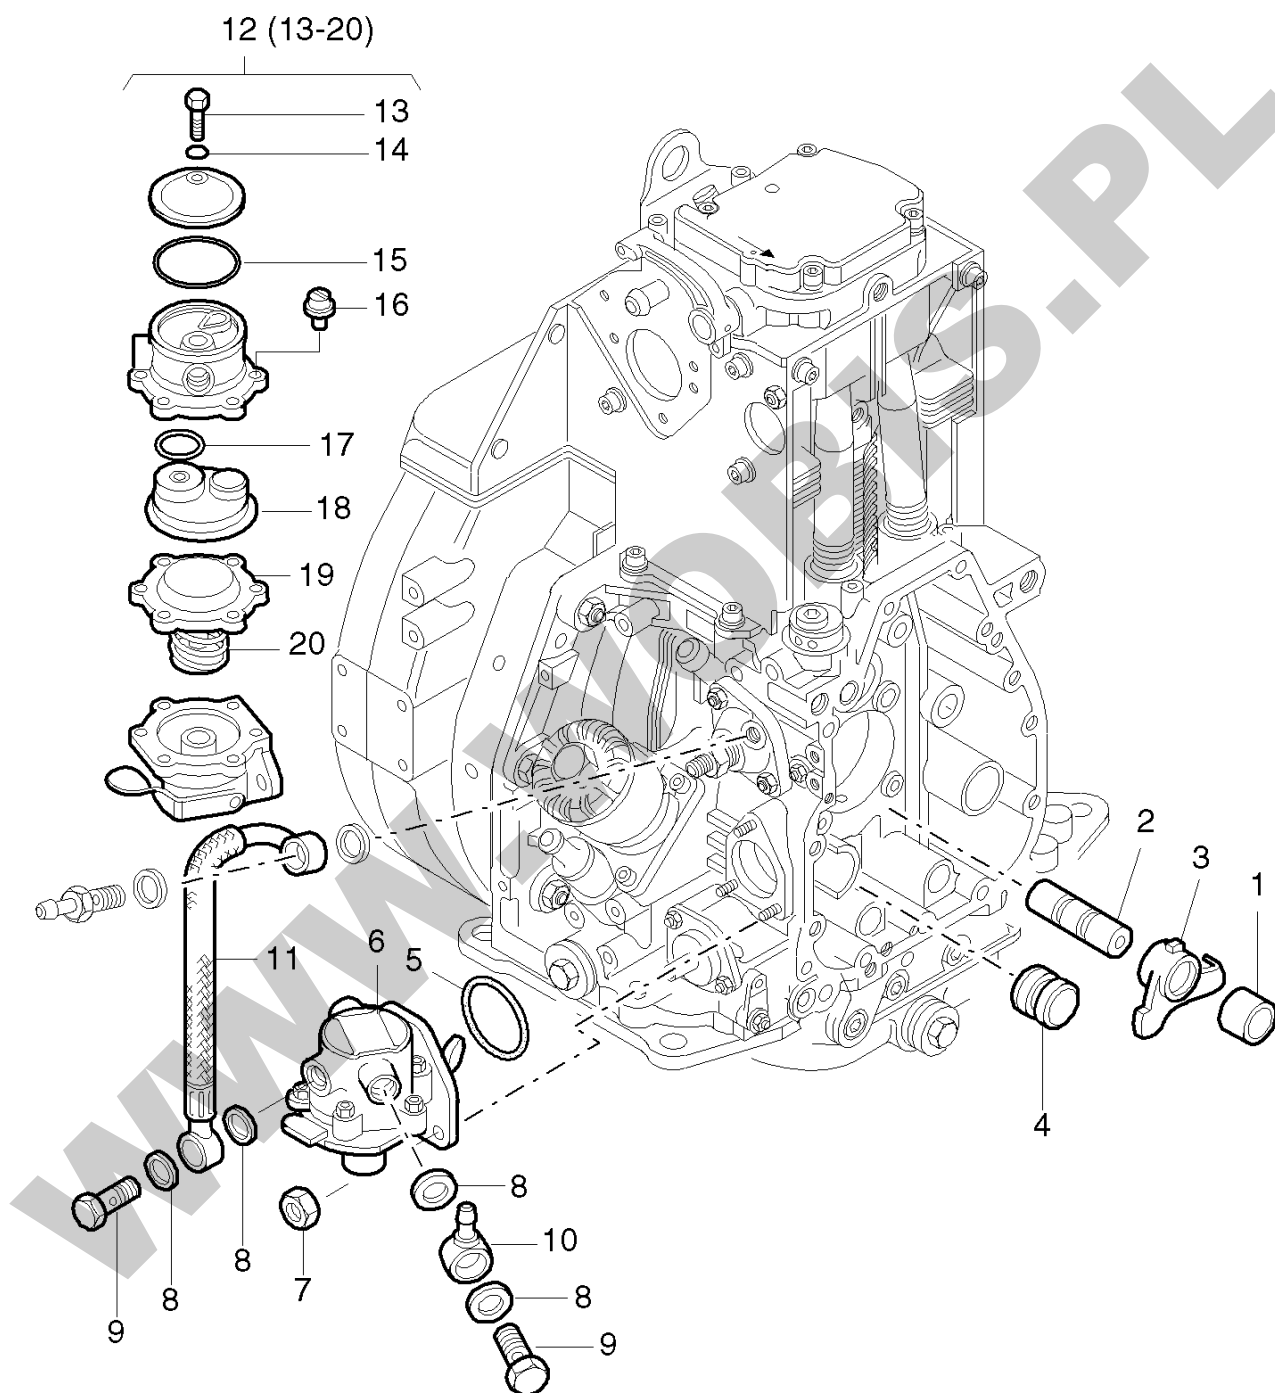

**ORYGINALNE CZĘŚCI ZAMIENNE SERWIS GWARANCYJNY I POGWARANCYJNY WYMIARY
SERWISOWE ORAZ KATALOGI CZĘŚCI ZAMIENNYCH NA STRONIE WWW.WOBIS.PL/SERWIS**

Pos.	Part no.	Description	Qty.	Notice	Add. notice	kg	EA	TA	DA	dDPW	List price
1	04011900	BUSH	1	15x24x17		0,050	1	11	1		
2	03796401	SHAFT	1			0,072	1	11	1		
3	04011810	LEVER F.FEED PUMP	1			0,090	1	21	4		
4	04023600	PLUG	1	∅ 25 mm		0,020	1	11	1		
5	50331800	O-RING 35 X 2,8	1	35 x 2,8		0,001	4	21	1	zzNein	
6	50332302	FUEL FEED PUMP	1	part was replaced by 05301500		0,284	0	21	1		
7	50328300	HEXAGON NUT VM6	3	VM 6 DIN 980-8 A3C		0,002	4	11	1		
8	50001200	JOINT A14 X18	4	A 14 x 18 DIN 7603-Cu		0,001	4	11	1	zzNein	
9	50006400	BANJO BOLT 10-3	2	10-3 DIN 7643		0,029	4	11	1		
10	50015900	RING PIECE NW8	1	NW 8 / 6		0,025	4	11	1		
11	01468801	FUEL PIPE	1			0,070	1	21	5		
12	49062501	VALV.PLAT.W. O-RING	1	Reparatursatz, repair kit		0,075	4	23	0		
13	_noorder	No single order	-								
14	_noorder	No single order	-								
15	50399500	O-RING 37 X 2,5	1	37 x 2,5		0,001	9	21	0		
16	_noorder	No single order	-								
17	_noorder	No single order	-								
18	_noorder	No single order	-								
19	_noorder	No single order	-								
20	_noorder	No single order	-