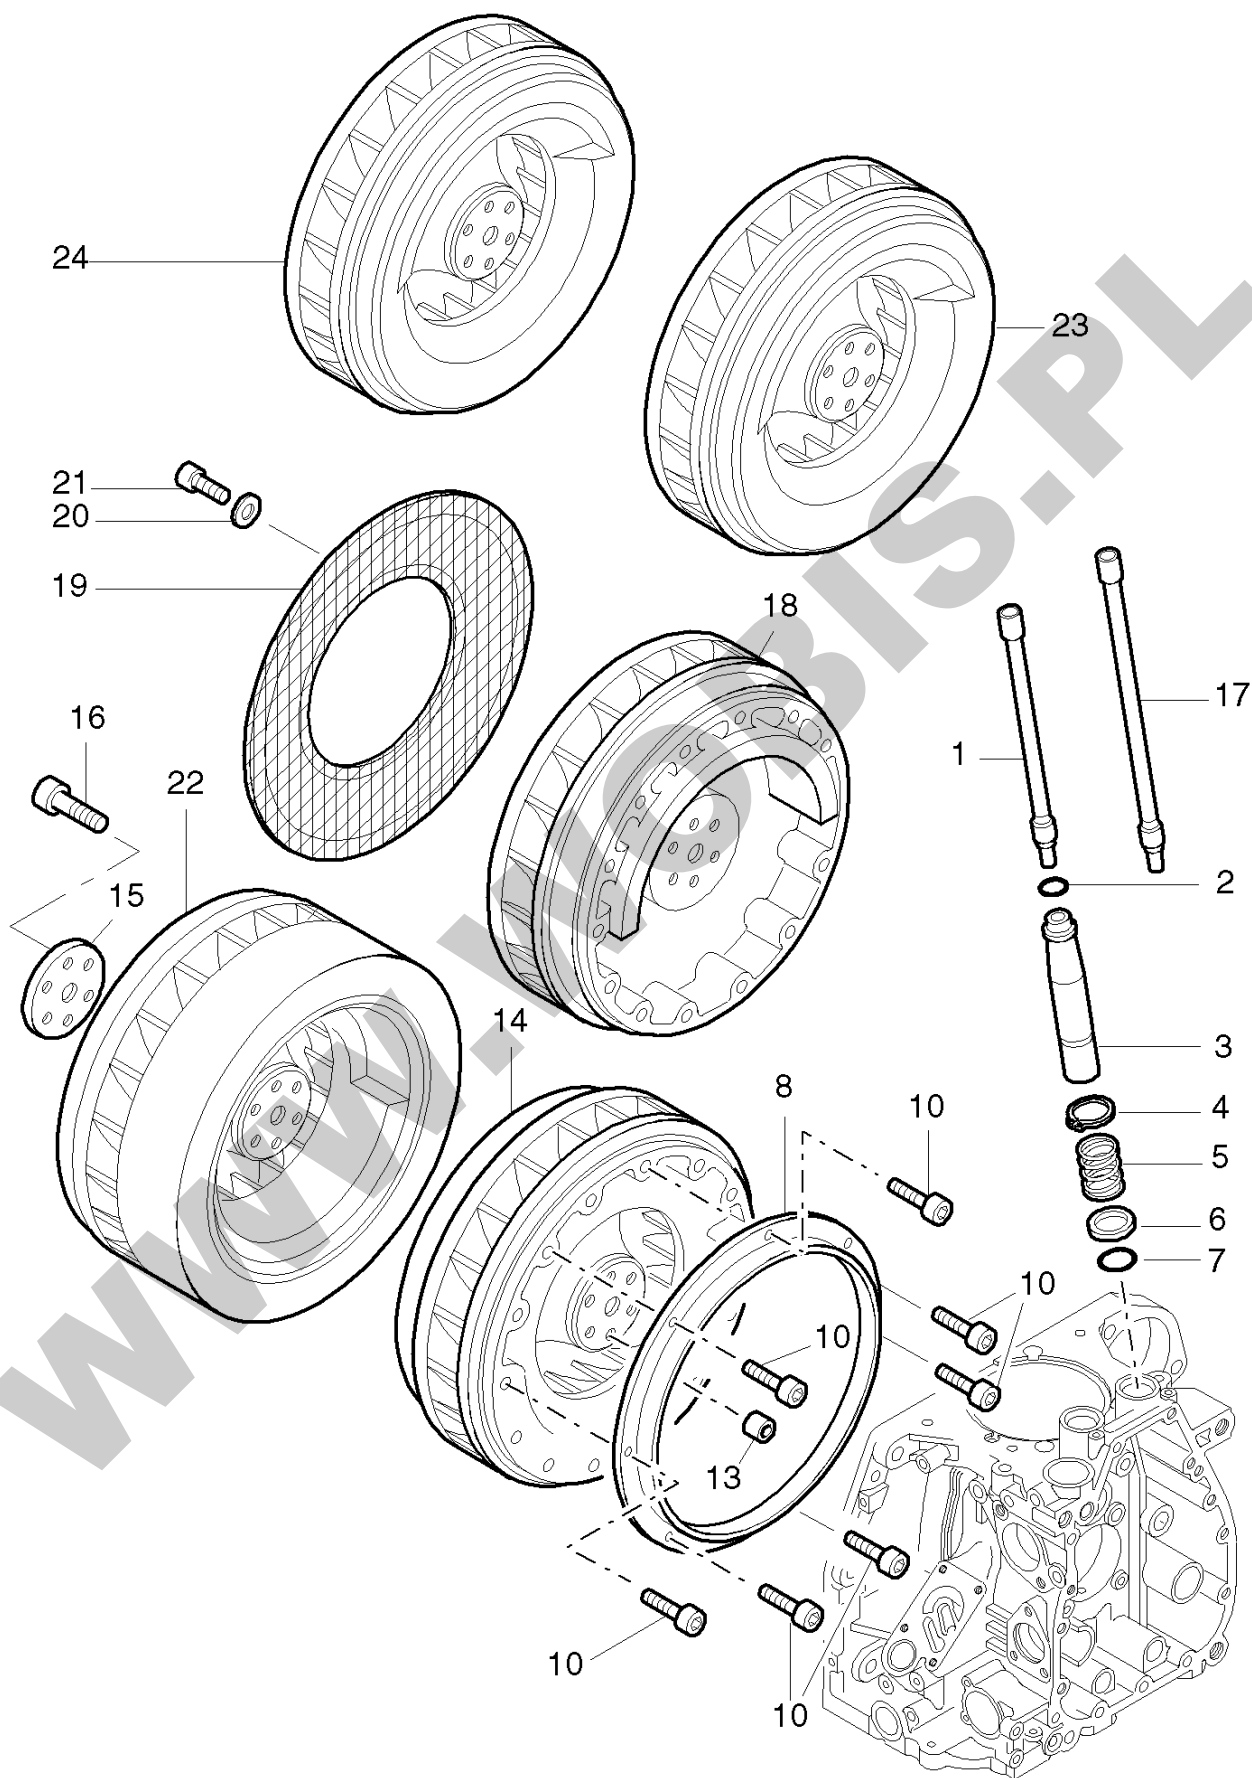

**ORYGINALNE CZĘŚCI ZAMIENNE SERWIS GWARANCYJNY I POGWARANCYJNY WYMIARY
SERWISOWE ORAZ KATALOGI CZĘŚCI ZAMIENNYCH NA STRONIE WWW.WOBIS.PL/SERWIS**

Pos.	Part no.	Description	Qty.	Notice	Add. notice	kg	EA	TA	DA	dDPW	List price
1	01259310	PUSHROD	2			0,048	1	11	1		
2	50330200	O-RING 19X3 N	2	19 x 3		0,001	4	11	1	d2	
3	04027200	PROTECTION TUBE	2			0,064	1	11	1		
4	50347000	CIRCLIP AS 24X1,75	2	AS 24 x 1,75 DIN 471		0,002	4	11	1	P2	
5	04002600	PRESSURE SPRING	2			0,015	1	11	1		
6	04002000	PRESSURE RING	2			0,003	1	11	1		
7	50411300	O-RING 23X3,5 GREEN	2	23 x 3,5 grün, green, vert, verde		0,002	4	11	1	d2	
8	04030601	RING F.FLYWHEEL	1			0,140	1	11	1		
10	50397100	ALL.SCR.M 4 X 10	6	M 4 x 10 DIN 912-8.8 A3C Tuf.		0,002	4	11	1		
13	04033000	BUSH	1			0,004	1	11	1		
14	04026120	FLYWHEEL "L"	1	part was replaced by 04026121		20,000	0	11	7		
15	04026600	RETAINING PLATE	1			0,020	1	11	1		
16	50132800	ALL.SCR. M 10X 40	6	M 10 x 40 DIN 912 - 10.9		0,032	4	11	1		
17	01263610	PUSHROD T/U	1			0,058	1	11	0		
18	_nopart	Not in this engine	-								
19	_nopart	Not in this engine	-								
20	_nopart	Not in this engine	-								
21	_nopart	Not in this engine	-								
22	04079900	FLYWHEEL HEAVY	1	Schwungrad schwer part was replaced by 04079901		0,000	0	21	7		
23	04055800	FLYWHEEL"HEAVY" T/U	1	T-U Handstart		17,100	9	11	0		
24	04110410	FLYWH. E-START T/U	1	E-start		11,600	9	21	0