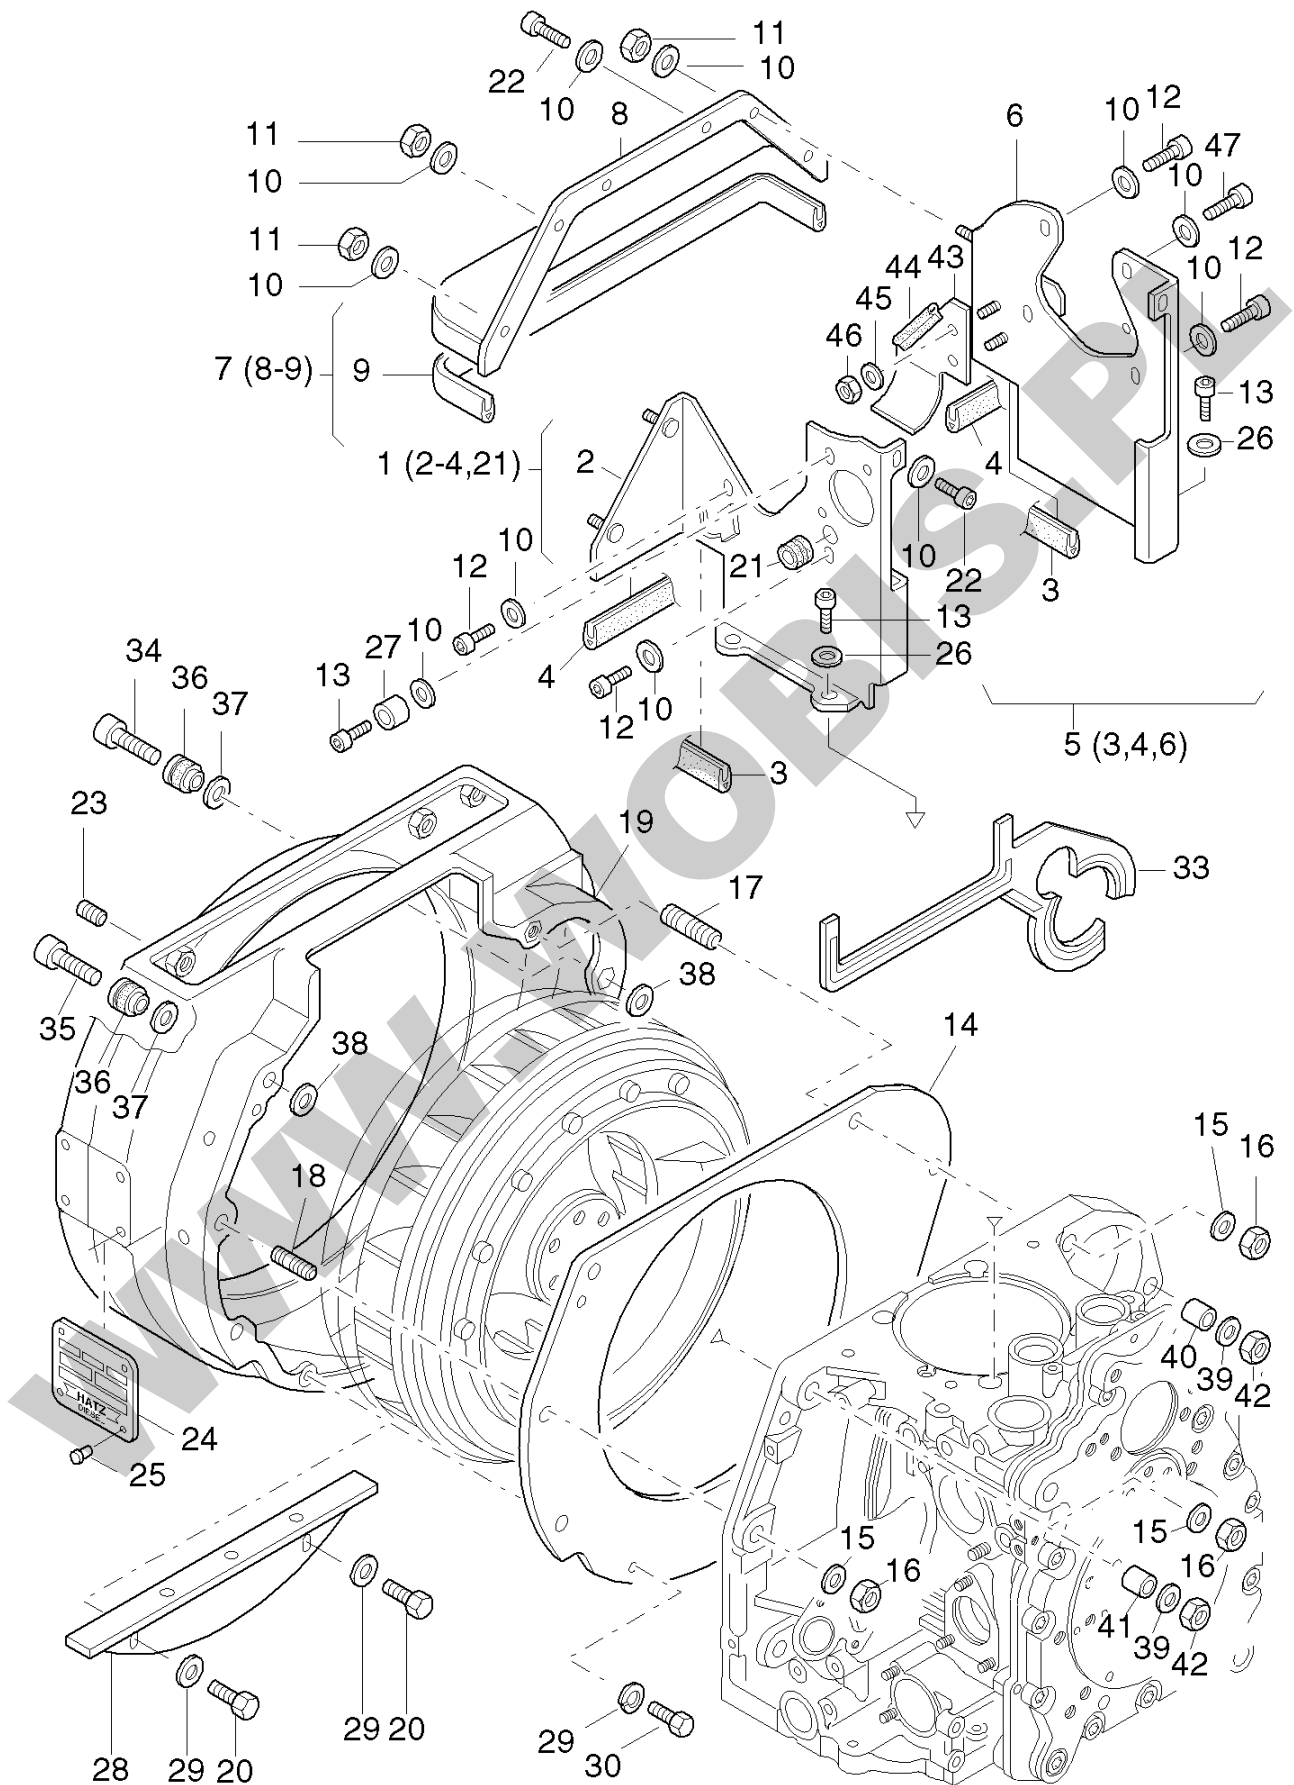

**ORYGINALNE CZĘŚCI ZAMIENNE SERWIS GWARANCYJNY I POGWARANCYJNY WYMIARY
SERWISOWE ORAZ KATALOGI CZĘŚCI ZAMIENNYCH NA STRONIE WWW.WOBIS.PL/SERWIS**

Pos.	Part no.	Description	Qty.	Notice	Add. notice	kg	EA	TA	DA	dDPW	List price
1	01260911	COOLING AIR DUCT	2	part was replaced by 01260920		0,270	9	11	0		
1	01332401	COOLING AIR DUCT	1			0,270	9	11	0		
2	_noorder	No single order	-								
3	04030901	SEALING STRIP 29MM	2	29 mm		0,002	1	11	1		
4	04030801	SEALING STRIP 41MM	2	41 mm		0,003	1	11	1		
5	01261000	COOLING AIR DUCT	1	part was replaced by 01261001		0,000	0	11	7		
6	_noorder	No single order	-								
7	01261100	COOLING AIR DUCT	1	part was replaced by 01261101		0,000	0	11	7		
8	_noorder	No single order	-								
9	04031001	SEALING STRIP 308MM	1	308 mm		0,020	1	11	1		
10	50144500	FLAT WASHER 6,4	14	6,4 DIN 125-St A3C		0,001	4	11	1		
11	50144400	HEXAGON NUT M 6	4	M 6 DIN 934 - 8 A3C		0,002	4	11	1		
12	50149100	ALLEN SCREW M 6X 12	6	M 6 x 12 DIN 912-8.8 A3C		0,005	4	11	1		
13	50170700	ALL.SCR.M 6 X 16	5	M 6 x 16 DIN 912-8.8 A3C		0,006	4	11	1		
14	_nopart	Not in this engine	-								
15	_nopart	Not in this engine	-								
16	_nopart	Not in this engine	-								
17	_nopart	Not in this engine	-								
18	_nopart	Not in this engine	-								
19	01282101	BLOWER DUCT.HD-STRT	1	Handstart, demarr. man. BLECHGEH.H-STAR		1,975	1	21	5		
19	01282310	BLOW.DUCT.EL.START	1	E-Start, el. starter, BLECHGEHAEUSE		1,911	1	21	0		
20	_nopart	Not in this engine	-								
21	50334800	RUBBER SLEEVE	1			0,001	4	11	1		
22	50170700	ALL.SCR.M 6 X 16	4	M 6 x 16 DIN 912-8.8 A3C		0,006	4	11	1		
23	50226000	GRUB SCREW M 8X6	4	M 8 x 6 DIN 913-45H TU.FLEC		0,002	4	11	1		
24	_nopart	Not in this engine	-								
25	40002500	RIVET 2,4X6	4	2,4		0,001	4	11	1		
26	50144500	FLAT WASHER 6,4	4	6,4 DIN 125-St A3C		0,001	4	11	1		
27	03936400	BUSH 6,2X8X5,5	1	6,2 x 8 x 5,5		0,001	1	11	1