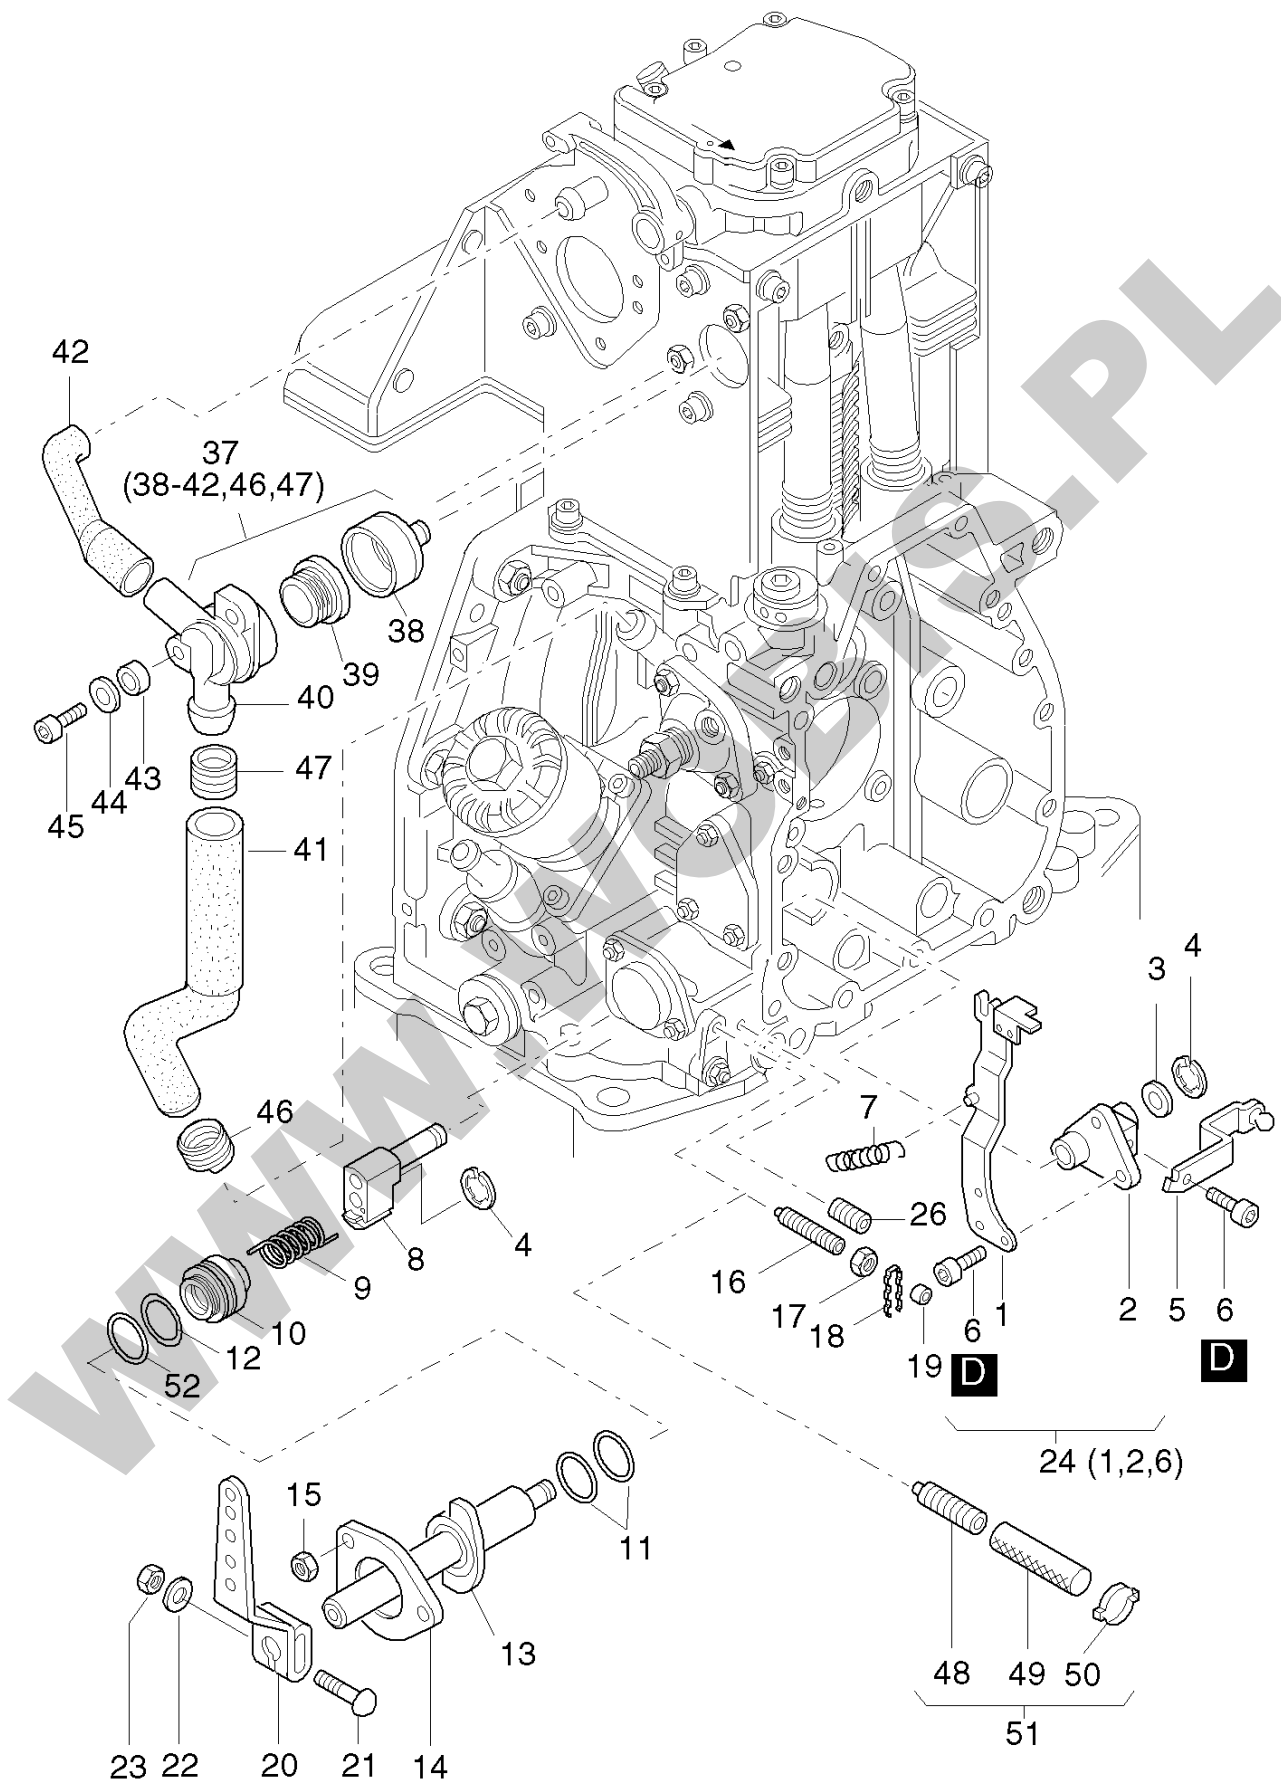

**ORYGINALNE CZĘŚCI ZAMIENNE SERWIS GWARANCYJNY I POGWARANCYJNY WYMIARY
SERWISOWE ORAZ KATALOGI CZĘŚCI ZAMIENNYCH NA STRONIE WWW.WOBIS.PL/SERWIS**

Pos.	Part no.	Description	Qty.	Notice	Add. notice	kg	EA	TA	DA	dDPW	List price
1	_noorder	No single order	-								
2	_noorder	No single order	-								
3	04000100	SHIM	1			0,001	1	11	1		
4	50266100	CIRCLIP 6	2	6 DIN 6799		0,001	4	11	1		
5	04037500	LEVER	1			0,025	1	11	1		
6	50328701	ALL.SCR. M5X8	4	M 5 x 8 DIN 912-8.8 Tuf.		0,003	4	11	1		
7	04000200	TENSION SPRING	1			0,001	1	11	1		
8	01242810	GUIDE	1	part was replaced by 01242811		0,063	0	11	0		
9	03799010	THIGH SPRING	1			0,012	1	11	1		
10	04052710	SPACER RING	1			0,155	1	11	1		
11	50412900	O-RING 18 X 2	2	18 x 2		0,001	4	11	1	D2	
12	50129900	O-RING 32X37X2,5	1	32 x 2,5		0,001	4	11	1	D1	
13	01279221	STOP RNG.SPD.CONT.S	2			0,215	1	11	1		
13	01302921	STOP RNG.SPD.CONT.C	1			0,230	1	11	1		
14	03799210	FRICTION PLATE	1			0,017	1	11	1		
15	50328300	HEXAGON NUT VM6	3	VM 6 DIN 980-8 A3C		0,002	4	11	1		
16	03799400	GRUB SCREW	2	M 6 x 45 part was replaced by 50507800		0,005	0	11	7		
17	50144400	HEXAGON NUT M 6	2	M 6 DIN 934 - 8 A3C		0,002	4	11	1		
18	40021500	SEAL WIRE 0,5-0,3	2	0,5 / 0,3 x 200		0,001	4	11	1		
19	40021400	LEAD SEAL 8 MM	2	8 mm ø		0,001	4	11	1		
20	03888300	HANDLEVER	1			0,100	1	11	1		
21	03927300	SCREW M 6X 32	1	M 6 x 32 part was replaced by 03927301		0,000	0	11	0		
22	50144500	FLAT WASHER 6,4	1	6,4 DIN 125-St A3C		0,001	4	11	1		
23	50144400	HEXAGON NUT M 6	1	M 6 DIN 934 - 8 A3C		0,002	4	11	1		
24	01246801	GOVERNOR LEVER	1	part was replaced by 01246803		0,042	0	11	7		
26	50403500	GRUB SCREW M8X20	1	M 8 x 20 DIN 914-45H		0,006	4	11	1		
37	01308101	BREATHER VALVE	1			0,078	1	11	1		
38	04080300	BREATHER CUP	1			0,004	1	11	1		
39	03568700	DIAPHRAGM	1	part was replaced by 03568701		0,004	0	11	7