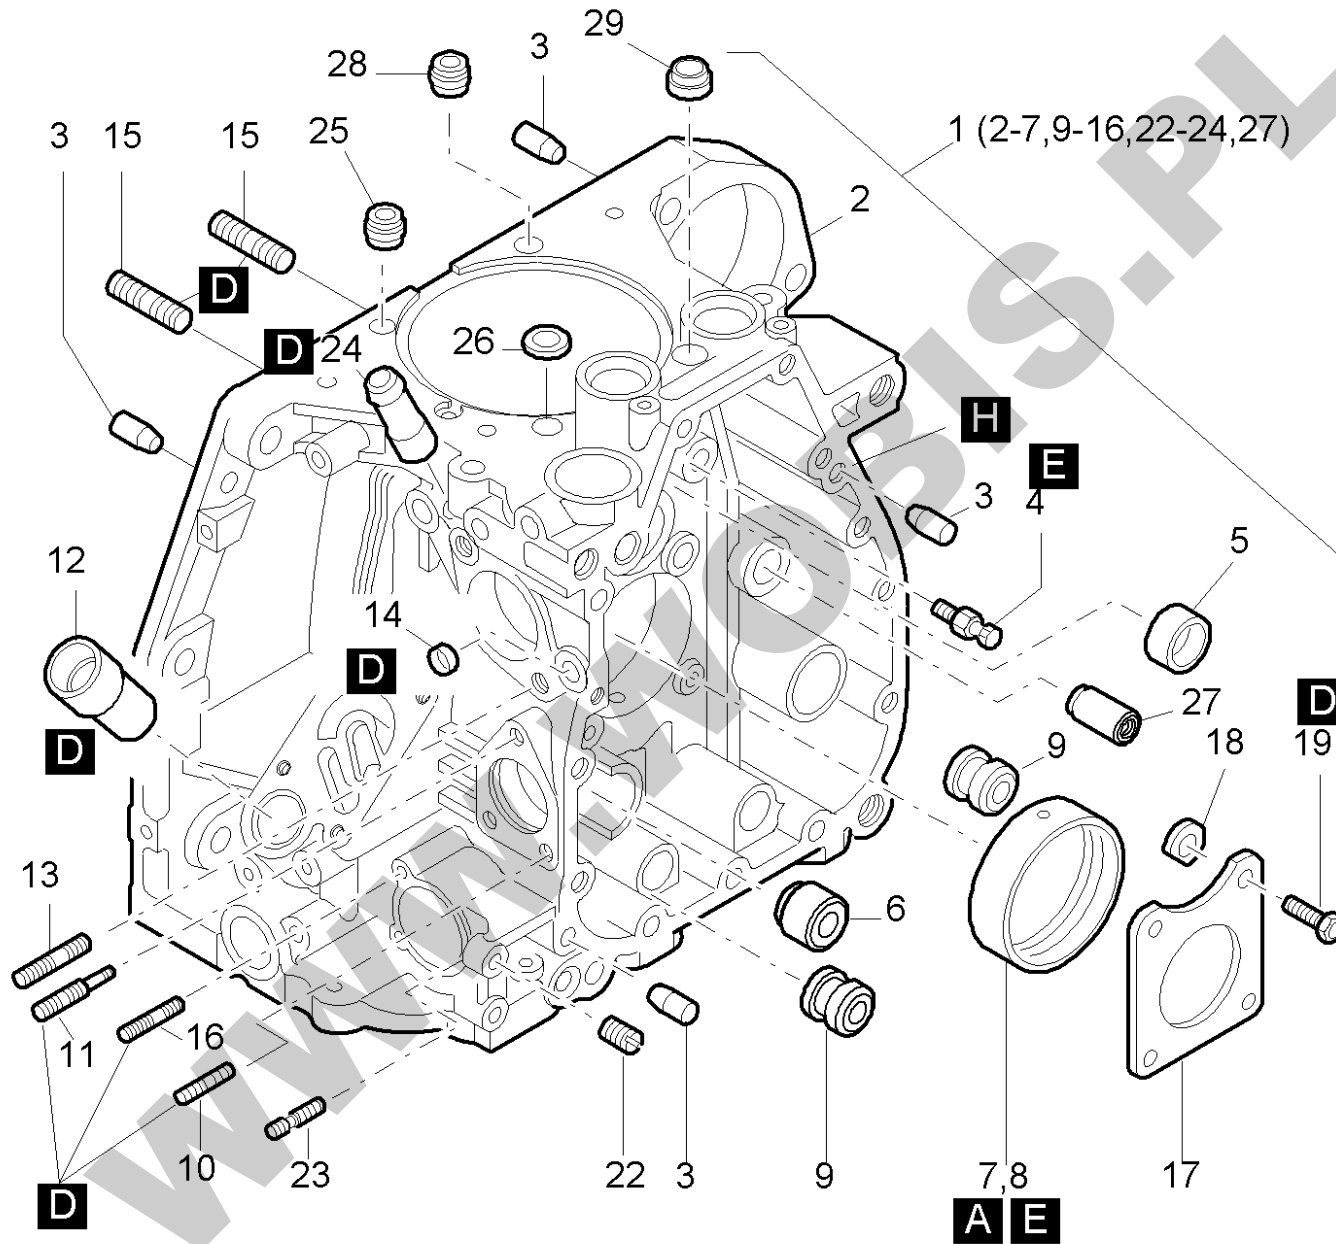

**ORYGINALNE CZĘŚCI ZAMIENNE SERWIS GWARANCYJNY I POGWARANCYJNY WYMIARY
SERWISOWE ORAZ KATALOGI CZĘŚCI ZAMIENNYCH NA STRONIE WWW.WOBIS.PL/SERWIS**

**ORYGINALNE CZĘŚCI ZAMIENNE SERWIS GWARANCYJNY I POGWARANCYJNY WYMIARY
SERWISOWE ORAZ KATALOGI CZĘŚCI ZAMIENNYCH NA STRONIE WWW.WOBIS.PL/SERWIS**

Pos.	Part no.	Description	Qty.	Notice	Add. notice	kg	EA	TA	DA	dDPW	List price
1	01270250	CRANKCASE	1			8,100	1	12	0		
2	_noorder	No single order	-								
3	50249101	CYL.PIN 8M 6 X 20	4	8 M 6 x 20 DIN 6325 2-Fasen part was replaced by 50249102		0,005	9	11	0		
4	04022602	NOZZLE	1			0,004	1	11	1		
5	03793800	BEARING BUSH	1			0,009	1	11	1		
6	04022700	PLUG	0... 1	ø 25 mm		0,025	1	11	1		
7	04022500	MAIN BEARING	1			0,058	4	11	1		
8	04048800	MAIN BEARING 0,5-	1	- 0,5 mm		0,100	4	14	1		
9	04023600	PLUG	1... 2	ø 25 mm		0,020	1	11	1		
10	50144300	STUD M 6X 16	2	M 6 x 16 DIN 835 - 8.8 A3C		0,005	4	11	1		
11	03794510	STUD	1			0,007	1	11	1		
12	03794800	INTERMEDIATE PIECE	1			0,050	1	11	1		
13	50098300	STUD M8X20	2	M 8 x 20 DIN 835-8.8 A3C		0,009	4	11	1		
14	50325500	COVER 10	1	10 DIN 443-St A3C		0,001	4	11	1		
15	50037600	STUD M 8X 20	8	M 8 x 20 DIN 835 - 10.9		0,012	4	11	0		
16	50328200	STUD M6X22	2	M 6 x 22 DIN 835 - 8.8 A3C		0,006	4	11	1		
17	04011651	THRUST PLATE	1	BEF. SCHR. M 9		0,140	1	11	1		
18	04069500	SHIM 1,05	0... 4	1,05 mm		0,001	1	11	1		
18	04069600	SHIM 1,2	0... 4	1,20 mm		0,002	1	11	1		
19	04062010	HEXSCREW M9 X 28	4	M 9 x28		0,017	1	11	1		
22	_noorder	No single order	-								
23	04087400	STUD M 6 X 22	1	M 6 x 22 A3C part was replaced by 50328200		0,005	0	11	7		
24	_noorder	No single order	-								
25	50458400	GASKET	2			0,002	4	11	1	d2	
26	50392000	JOINT 9,3X 14	2	9,3 x 14		0,001	4	11	1	d2	
27	04105000	PLUG 15MM	1	ø 15 mm		0,010	1	11	1		
28	_nopart	Not in this engine	-								
29	_nopart	Not in this engine	-								
A	50223001	LOCTITE ACTIVATOR N	1	500 ML DIN 7649		0,580	4	12	0