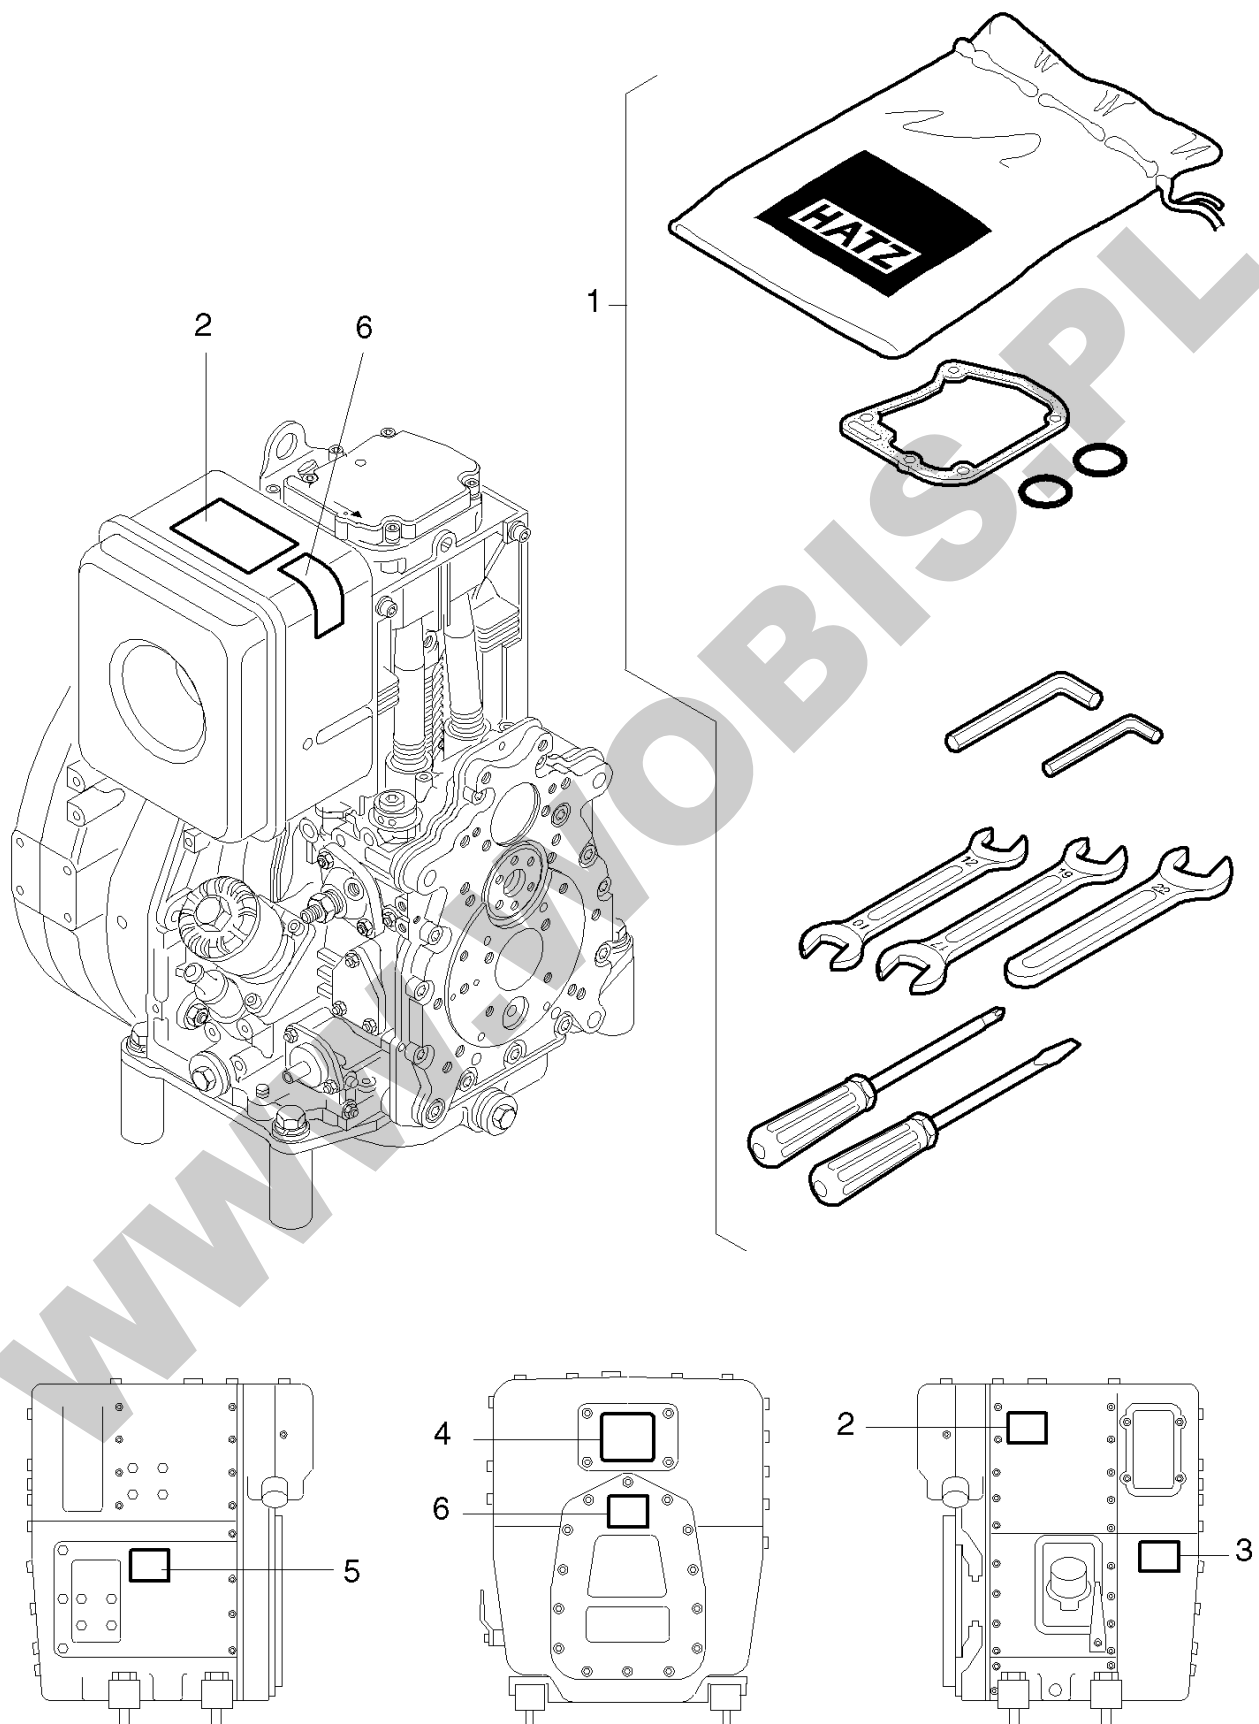

S  
Z  
T  
U

1D31.17

C

M

A

**ORYGINALNE CZĘŚCI ZAMIENNE SERWIS GWARANCYJNY I POGWARANCYJNY WYMIARY  
SERWISOWE ORAZ KATALOGI CZĘŚCI ZAMIENNYCH NA STRONIE WWW.WOBIS.PL/SERWIS**

Pos.	Part no.	Description	Qty.	Notice	Add. notice	kg	EA	TA	DA	dDPW	List price
1	01522500	GASK.S.CYL.HD. 1D31	1	Gasket set for 1 cyl. Head		0,106	1	12	0	P1	
2	01279801	GASK.S.CRNKC.D30-50	1	part was replaced by 01279802		0,175	0	12	7		
3	01279910	MAINT.KIT D30/41C 1	1			1,200	1	12	1		
3	01292610	MAINT KIT 1D30/50 3	1			1,130	1	12	1		
4	01522600	EMERGENCY KIT 1D31	1	Emergency kit		0,337	1	12	0		
4	01522700	EMERGENCY KIT 1D31C	1	Emergency kit "C"		0,000	0	12	7		
5	01502100	RUBB.COMP.S.D30/41C	1			1,500	1	12	1		
A	50223001	LOCTITE ACTIVATOR N	1	500 ML DIN 7649		0,580	4	12	0		
B	50223101	LOCTITE 574	1	50 ML		0,088	4	12	0		
C	50223200	LOCTITE 601	1	50 ML		0,079	4	12	0		
D	50223300	LOCTITE 221	1	50 ML		0,077	4	12	0		
E	50223400	LOCTITE 648	1	10 ML		0,021	4	12	0		
F	50223900	TECHNICOLL CLEANER	1	750 GR		0,870	4	12	0		
F	50223800	TECHNICL.ADHES.8058	1	750 GR		0,875	4	12	0		
G	50256501	LOCTITE IS 407	1	20 ML		0,033	4	12	0		
H	50282501	SILICON SEALER	1	30ML 1207		0,055	4	12	1		
J	50283004	HIGH TEMP.PASTE	1			0,110	4	12	0		
K	50342600	GREASE START.DEVICE	1	100 GRAMM part was replaced by 50342601		0,100	0	12	0		
L	50256600	SILICON SEALER	1			0,130	4	12	0		
M	50485100	GRINDING PASTE 80ML	1			0,113	4	12	1		