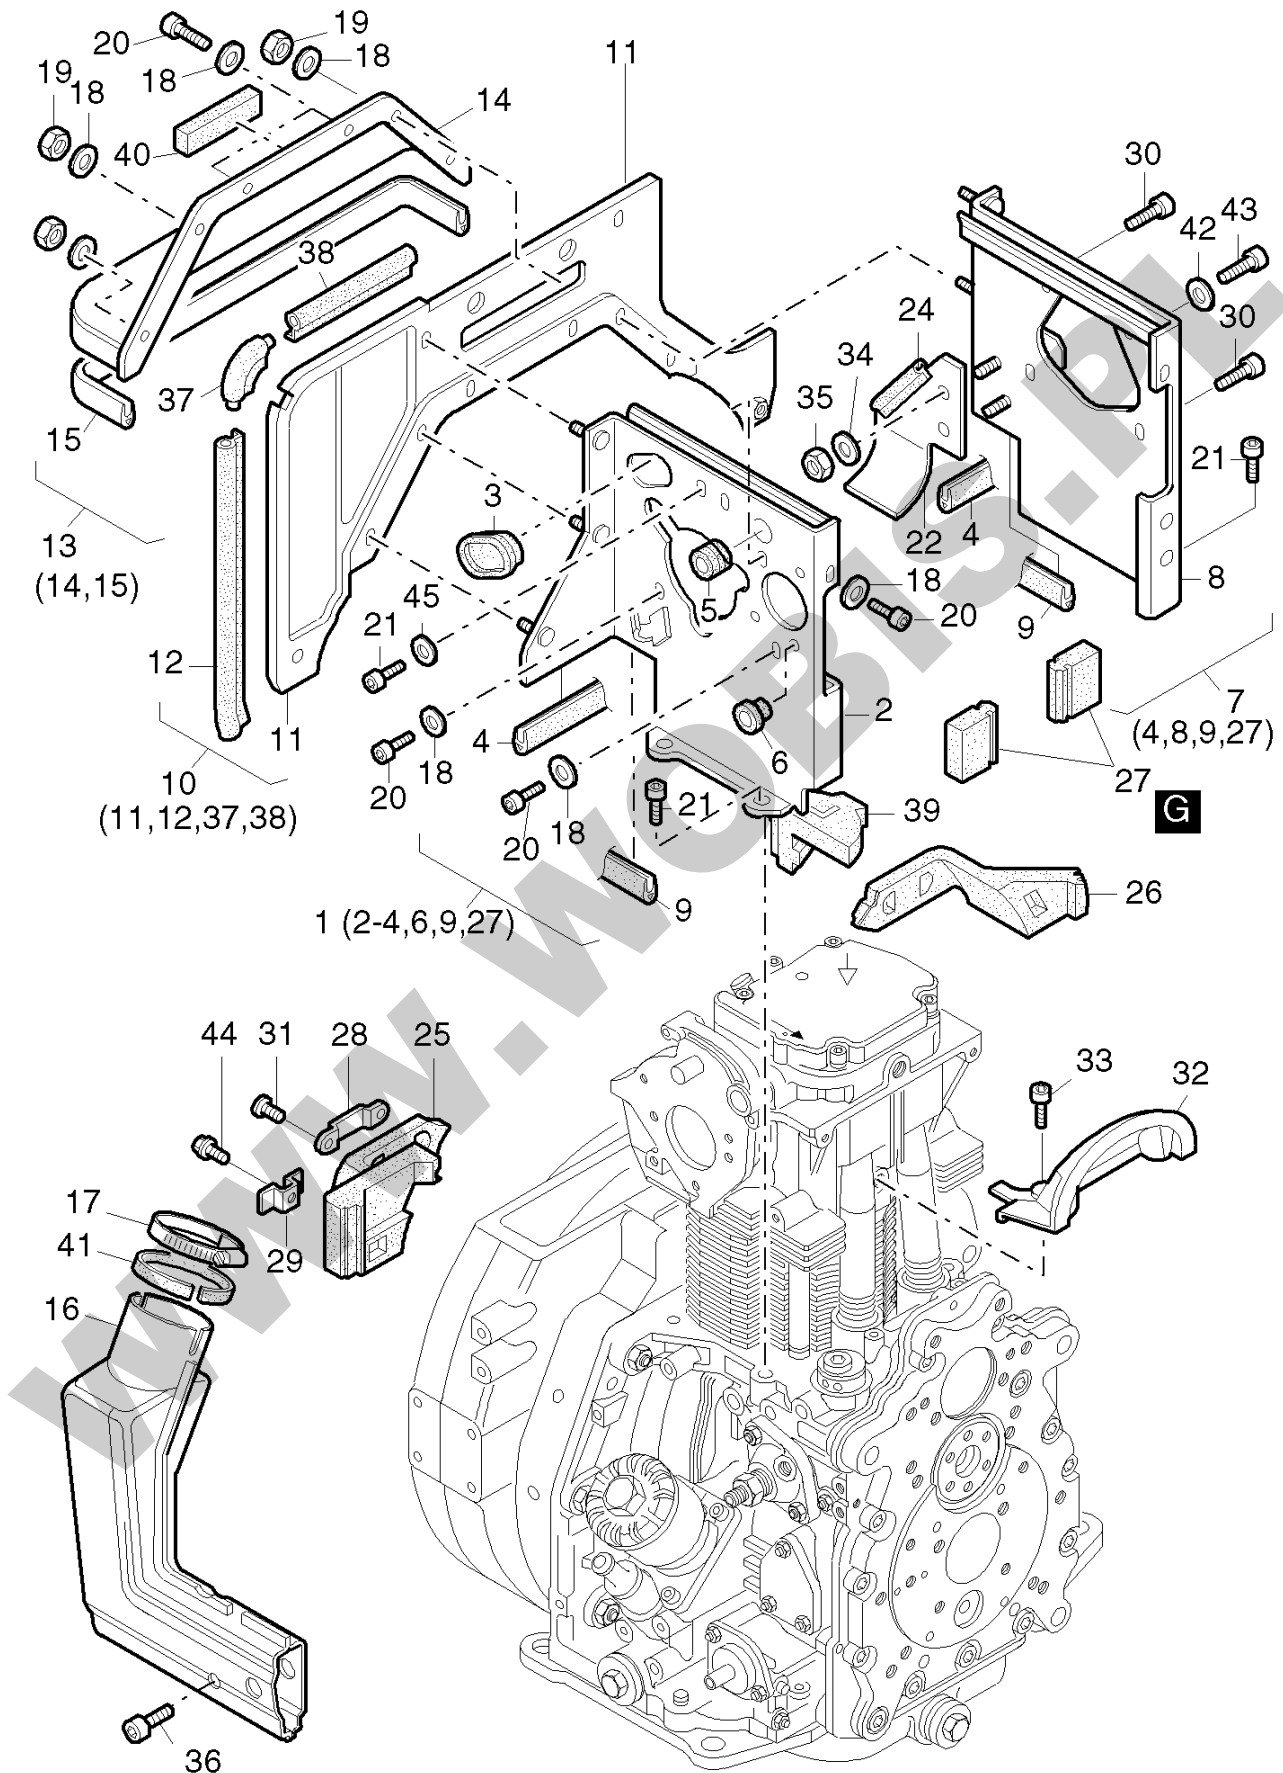

**ORYGINALNE CZĘŚCI ZAMIENNE SERWIS GWARANCYJNY I POGWARANCYJNY WYMIARY
SERWISOWE ORAZ KATALOGI CZĘŚCI ZAMIENNYCH NA STRONIE WWW.WOBIS.PL/SERWIS**

Pos.	Part no.	Description	Qty.	Notice	Add. notice	kg	EA	TA	DA	dDPW	List price
1	01290800	COOLING AIR DUCT.	1	part was replaced by 01290810		0,366	9	11	0		
2	_noorder	No single order	-								
3	04078600	RUBBER SLEEVE	1			0,003	1	11	1		
4	04030801	SEALING STRIP 41MM	2	41 mm		0,003	1	11	1		
5	_nopart	Not in this engine	-								
6	50334800	RUBBER SLEEVE	1			0,001	4	11	1		
7	01290700	COOLING AIR DUCT.	1	part was replaced by 01290710		0,399	9	11	0		
8	_noorder	No single order	-								
9	04030901	SEALING STRIP 29MM	2	29 mm		0,002	1	11	1		
10	01290600	INTERMEDIATE WALL	1			0,372	1	11	1		
11	_noorder	No single order	-								
12	04066900	SEALG.STRIP 230MM	1	228 mm		0,018	1	11	1		
13	01290400	COOLING AIR DUCT	1	part was replaced by 01290401		0,231	0	11	7		
14	_noorder	No single order	-								
15	04031001	SEALING STRIP 308MM	1	308 mm		0,020	1	11	1		
16	01307600	AIR INTAKE ELBOW	1			0,312	1	11	1		
17	40071500	HOSE CLIP 32-50	1	32 - 50		0,025	4	11	1		
18	50144500	FLAT WASHER 6,4	13	6,4 DIN 125-St A3C		0,001	4	11	1		
19	50144400	HEXAGON NUT M 6	4	M 6 DIN 934 - 8 A3C		0,002	4	11	1		
20	50149100	ALLEN SCREW M 6X 12	7	M 6 x 12 DIN 912-8.8 A3C		0,005	4	11	1		
21	_nopart	Not in this engine	-								
22	01309800	COOLING AIR DUCT.	1			0,070	1	11	1		
24	04085500	SEALING STRIP 60 MM	1	60 mm		0,010	1	11	1		
25	04075500	FILLING PIECE	1			0,098	1	11	1		
26	04075400	FILLING PIECE	1			0,081	1	11	1		
27	_nopart	Not in this engine	-								
28	_nopart	Not in this engine	-								
29	04075600	SUPPORT	4			0,003	1	11	1		
30	_nopart	Not in this engine	-								
31	_nopart	Not in this engine	-