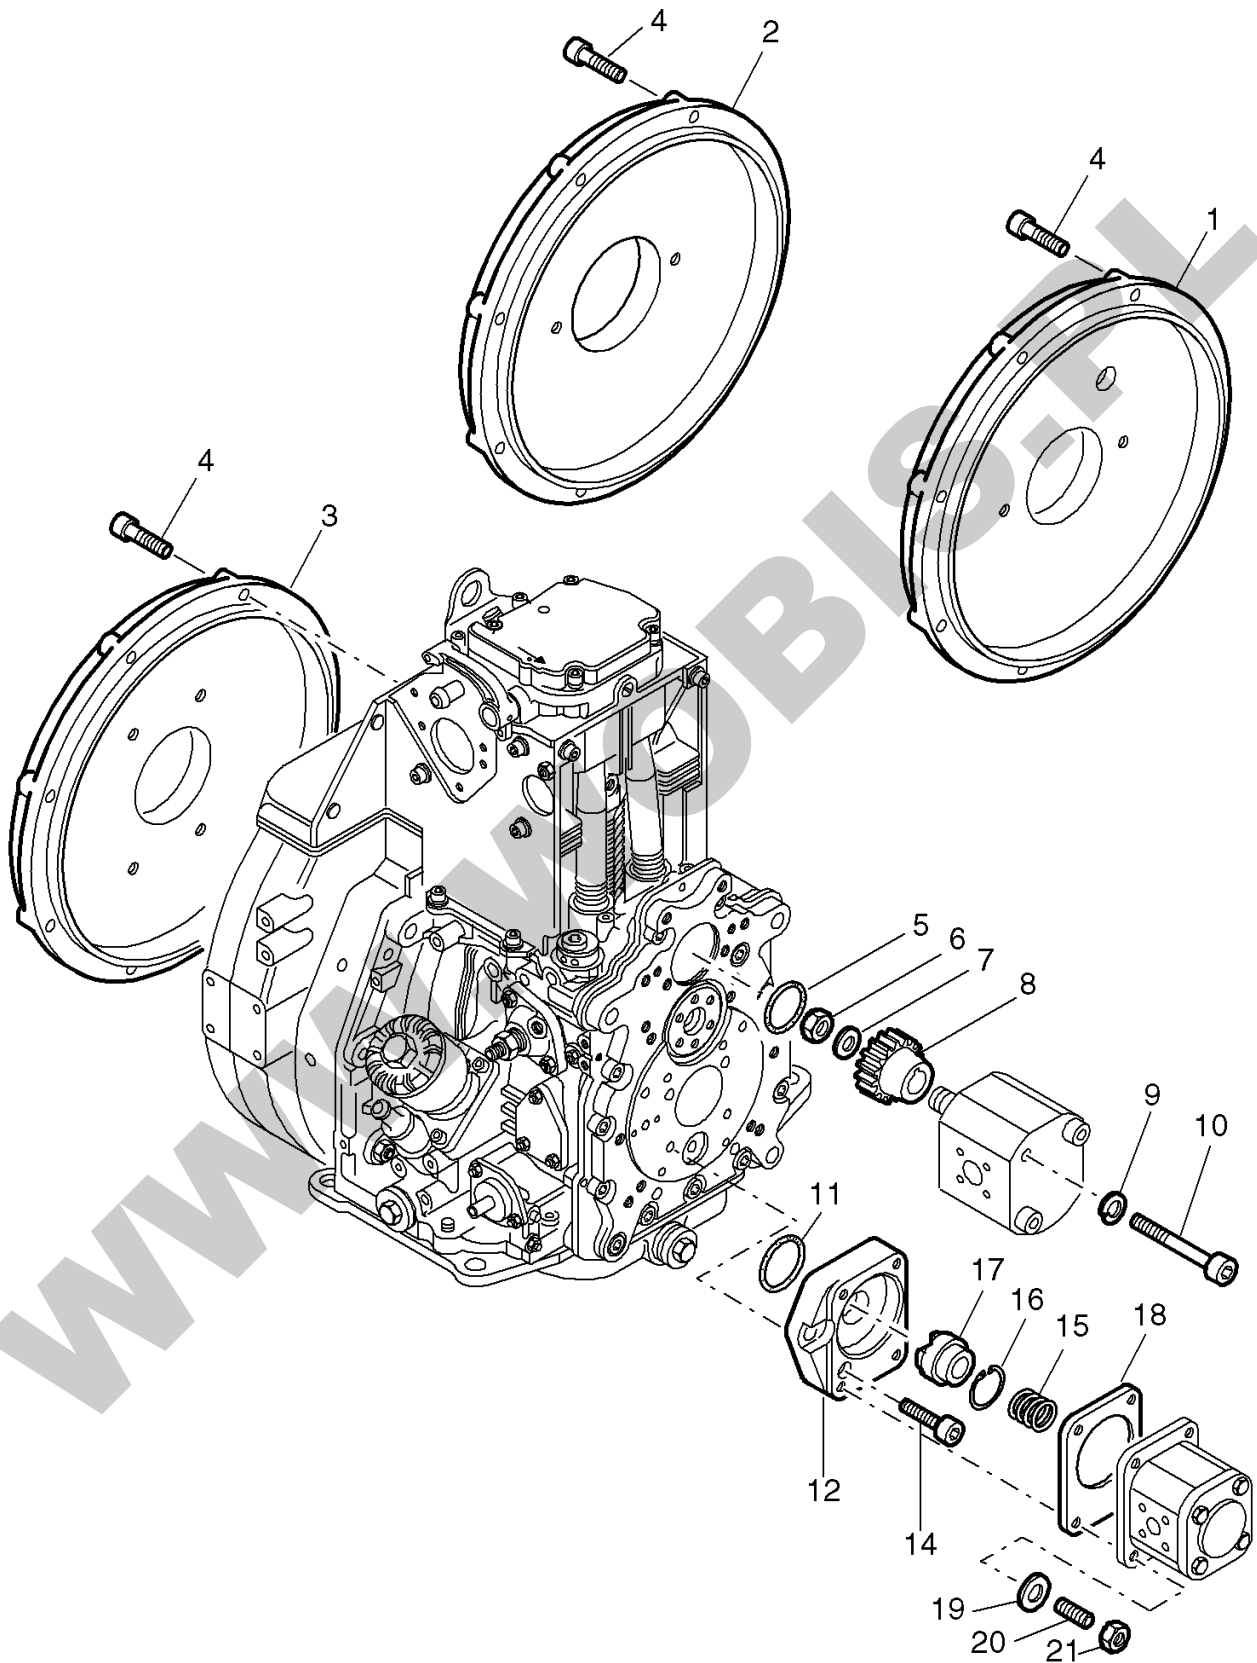

**ORYGINALNE CZĘŚCI ZAMIENNE SERWIS GWARANCYJNY I POGWARANCYJNY WYMIARY
SERWISOWE ORAZ KATALOGI CZĘŚCI ZAMIENNYCH NA STRONIE WWW.WOBIS.PL/SERWIS**

Pos.	Part no.	Description	Qty.	Notice	Add. notice	kg	EA	TA	DA	dDPW	List price
1	03976301	HOUSING HP SAE A	1	SAE "A" 82,55		2,440	0	21	7		
2	03976200	HOUSING HP SAE B	1	SAE "B" 101,6		2,300	0	21	7		
3	03976700	HOUSING HP BOSCH	1	BOSCH 80		2,432	0	21	7		
4	50055200	ALL.SCR.M10X 60	8	M 10 x 60 DIN 912 - 8.8		0,046	4	21	2		
5	_nopart	Not in this engine	-								
6	_nopart	Not in this engine	-								
7	_nopart	Not in this engine	-								
8	_nopart	Not in this engine	-								
9	_noorder	No single order	-								
10	_noorder	No single order	-								
11	50375300	O-RING 46X2,5	1	46 x 2,5		0,001	4	21	2		
12	04036000	INTERMEDIATE FL.HP	1			0,328	1	21	2		
14	50397900	ALL.SCR.M10X22TUF	4	M 10x22 DIN 912-8.8 A3C TUF 360G		0,020	4	21	2		
15	04036200	PRESSURE SPRING	1			0,002	1	21	2		
16	50019700	CIRCLIP 14X1	1	J 14 x 1 DIN 472		0,001	4	21	2		
17	04035900	SPLINED COUPLING	1	part was replaced by 01508900		0,077	0	21	2		
18	03568000	GASKET	1			0,002	1	21	1		
19	50095100	SPRING WASHER A 8	4	A 8 DIN 137 A3C		0,001	4	11	1		
20	50037800	STUD M 8X 22	4	M 8 x 22 DIN 835-10.9		0,012	4	11	1		
21	50148000	HEXAGON NUT M 8	4	M 8 DIN 934-8 A3C		0,005	4	11	1	zzNein