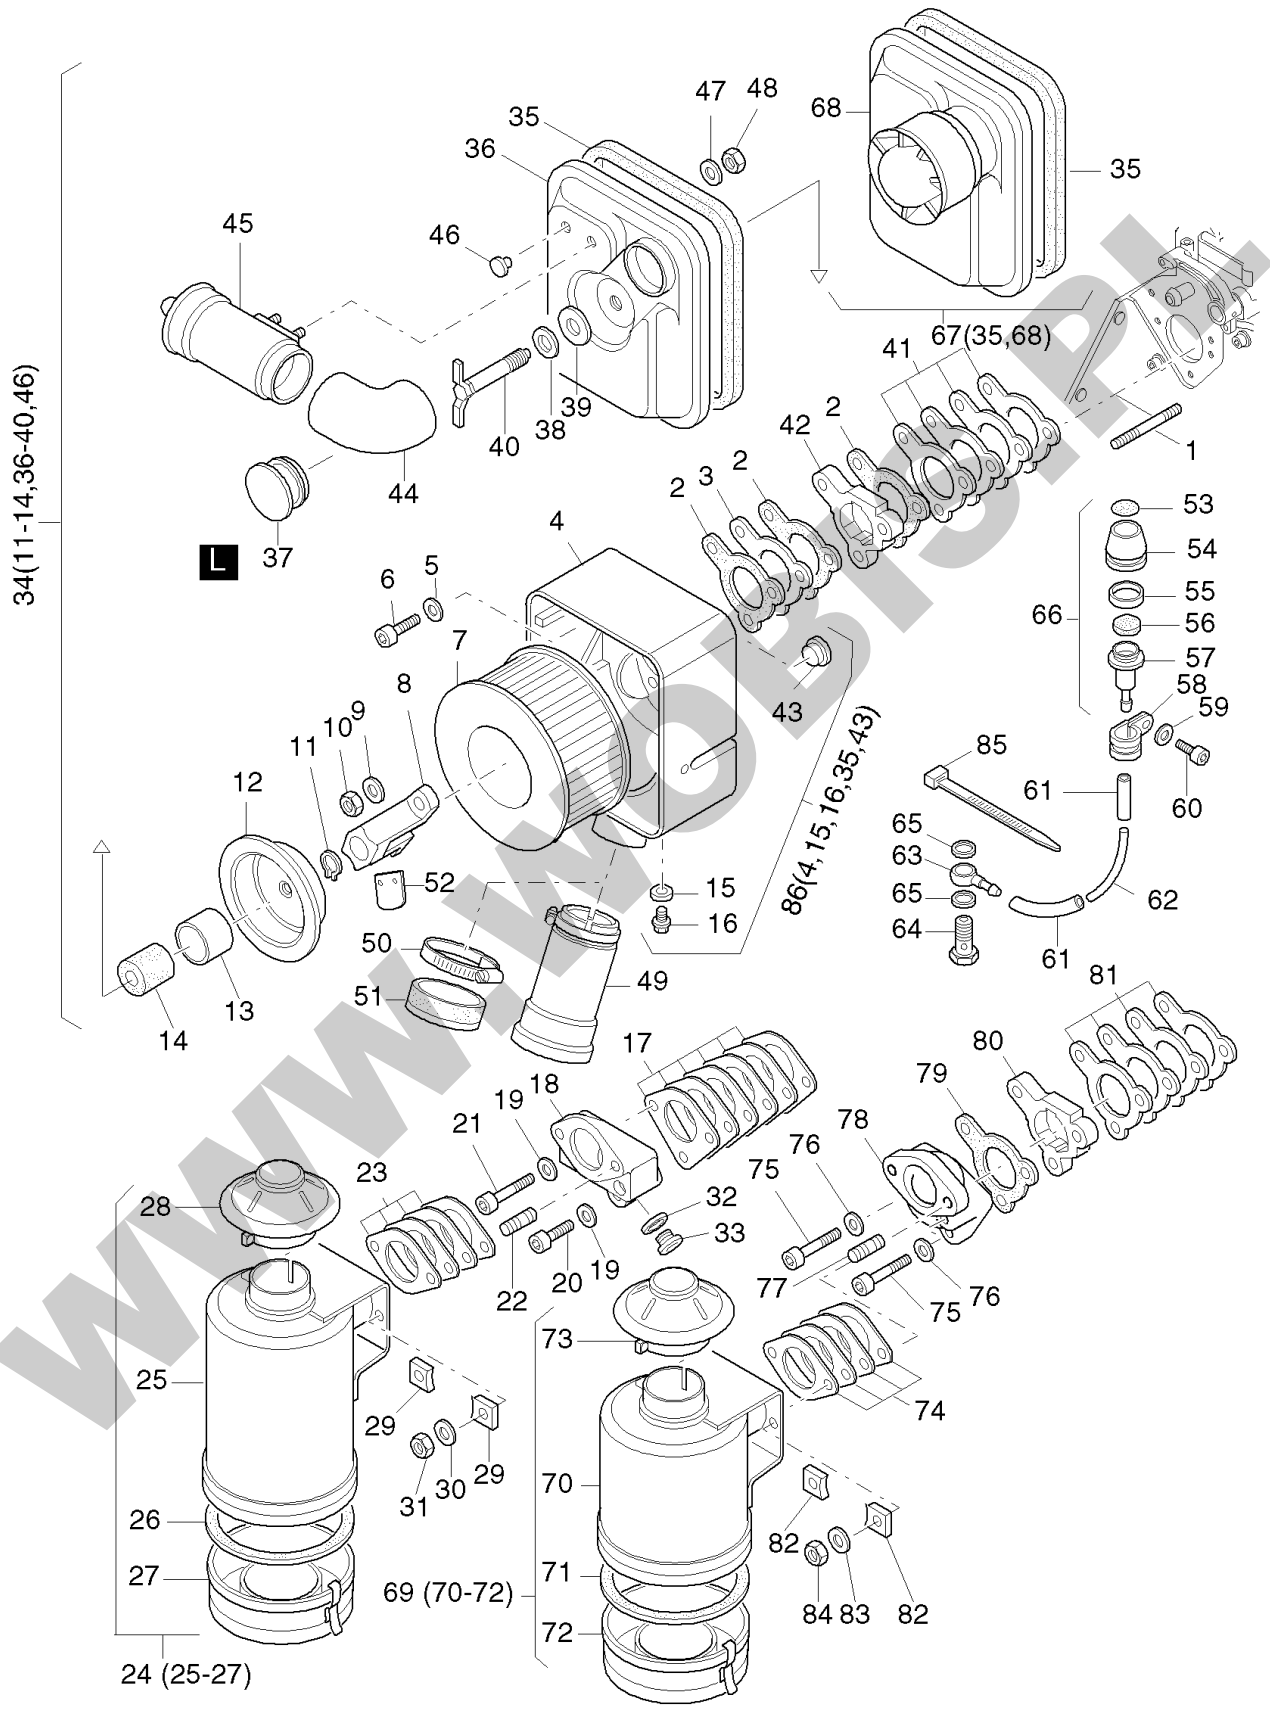

**ORYGINALNE CZĘŚCI ZAMIENNE SERWIS GWARANCYJNY I POGWARANCYJNY WYMIARY
SERWISOWE ORAZ KATALOGI CZĘŚCI ZAMIENNYCH NA STRONIE WWW.WOBIS.PL/SERWIS**

Pos.	Part no.	Description	Qty.	Notice	Add. notice	kg	EA	TA	DA	dDPW	List price
1	50038900	STUD M 8X 60	2	M 8 x 60 DIN 855-8.8		0,025	4	21	1		
2	04029800	GASKET	3			0,001	1	21	1	d3	
3	04029701	INSULATING FLANGE	1			0,011	1	21	1		
4	_noorder	No single order	-								
5	50095100	SPRING WASHER A 8	1	A 8 DIN 137 A3C		0,001	4	11	1		
6	50080800	ALL.SCREW M 8X42	1	M 8 x 42 DIN 912-8.8		0,022	4	11	1		
7	04030100	AIRFILTER ELEMENT	1			0,200	4	21	1	W2	
8	01490900	RETAINING BRACKET	1			0,000	0	21	7		
9	50148100	FLAT WASHER 8,4	2	8,4 DIN 125-St A3C		0,002	4	11	1		
10	50129500	HEXAGON NUT M 8	2	M 8 DIN 985-8 A3C		0,002	4	11	1		
11	50412000	CIRCLIP 10 X 1	1	A 10 x 1 DIN 471		0,001	4	11	1		
12	05039200	CENTRING COVER	1			0,304	1	21	1		
13	05039300	BUSH 33X35X23,5	1	33 x 35 x 23,5		0,019	1	21	1		
14	03579400	SEALING RING	1			0,012	1	11	1		
15	50000900	JOINT A8X11,5	1	A 8 x 11,5 DIN 7603-Cu		0,001	4	11	1	zzNein	
16	50137900	CLOS.SCREW M8X1	1	M 8 x 1 DIN 7604		0,006	4	11	1		
17	_nopart	Not in this engine	-								
18	_nopart	Not in this engine	-								
19	_nopart	Not in this engine	-								
20	_nopart	Not in this engine	-								
21	_nopart	Not in this engine	-								
22	_nopart	Not in this engine	-								
23	_nopart	Not in this engine	-								
24	_nopart	Not in this engine	-								
25	_noorder	No single order	-								
26	_nopart	Not in this engine	-								
27	_nopart	Not in this engine	-								
28	_nopart	Not in this engine	-								
29	_nopart	Not in this engine	-								
30	_nopart	Not in this engine	-