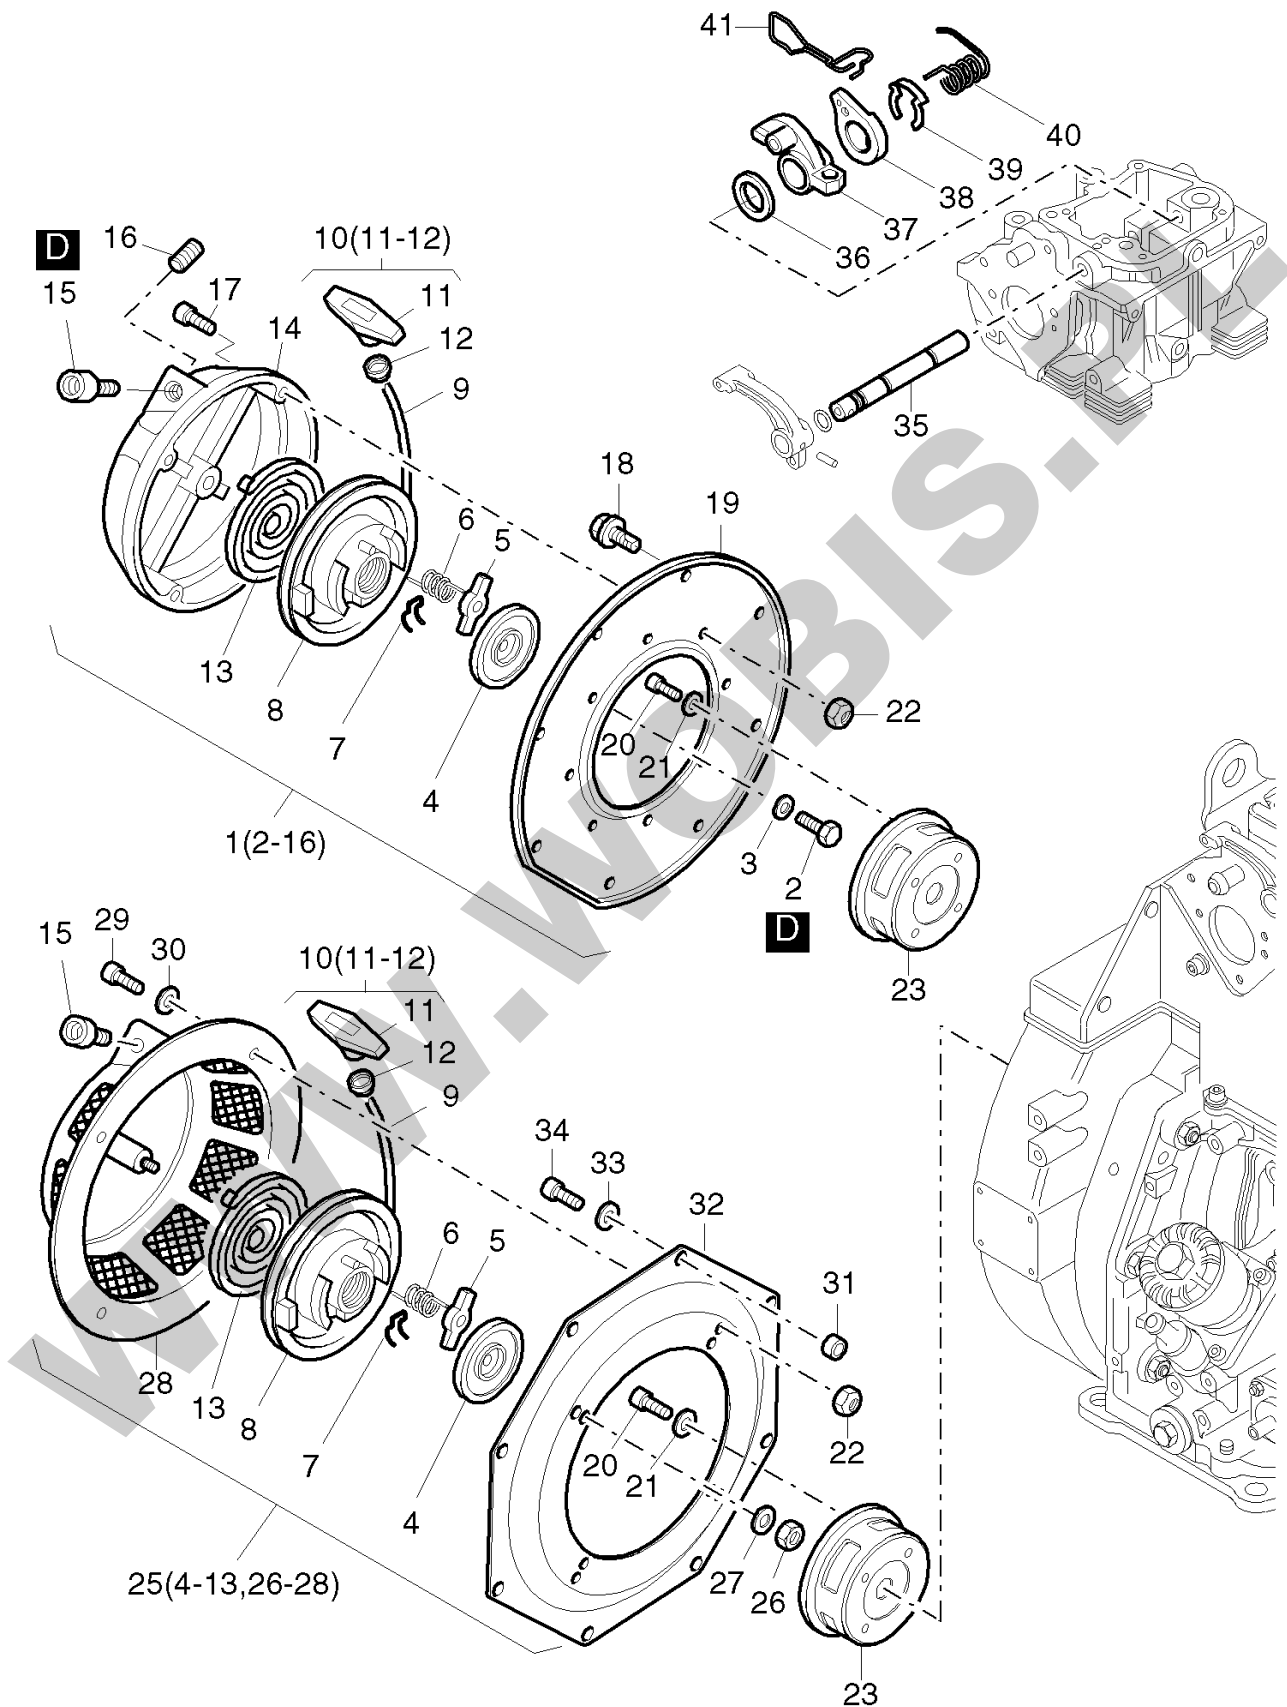

**ORYGINALNE CZĘŚCI ZAMIENNE SERWIS GWARANCYJNY I POGWARANCYJNY WYMIARY
SERWISOWE ORAZ KATALOGI CZĘŚCI ZAMIENNYCH NA STRONIE WWW.WOBIS.PL/SERWIS**

Pos.	Part no.	Description	Qty.	Notice	Add. notice	kg	EA	TA	DA	dDPW	List price
1	01172702	RECOIL STARTER	1			0,781	1	11	0		
2	50146300	HEXSCREW M 6X 18	1	M 6 x 18 DIN 933-8.8 A3C		0,005	4	11	1		
3	50165600	SPRING WASHER6,5X14	1	6,5 x 14 DIN 6904 A3C		0,001	9	11	0		
4	05045001	BRAKE DISC	1			0,011	1	11	1		
5	05044800	RATCHET F.REV.START	1			0,026	1	11	1		
6	05061300	RETURN SPRING	1			0,001	1	11	1		
7	05044901	BRAKE SPRING	1			0,003	1	11	1		
8	01548800	ROPE PULLEY	1			0,170	1	12	1		
9	05088901	ROPE RECL.STR1750MM	1	1750 mm 1 B 30/40 part was replaced by 01929000		0,025	0	11	5		
10	01497800	HANDLE F.REV.START	1			0,022	1	12	1		
11	_noorder	No single order	-								
12	03665200	RUBBER SLEEVE	1			0,002	1	11	1		
13	05045201	RETURN SPRING	1	part was replaced by 05045202		0,092	0	11	7		
14	03944602	HOUSINGF.RECOIL-ST	1			0,447	1	11	3		
15	03946800	GUIDING PIECE	1			0,012	1	11	3		
16	50043700	CLOS.SCREW M12X1,5	1	M 12 x 1,5 DIN 906		0,005	4	11	3		
17	50170700	ALL.SCR.M 6 X 16	4	M 6 x 16 DIN 912-8.8 A3C		0,006	4	11	1		
18	50289200	HEXSCREW M 6X 12	8	M 6 x 12 KZ 1-8.8 A3D		0,005	4	11	1		
19	05091200	ADAPTER RING	1			0,837	1	21	0		
20	50170700	ALL.SCR.M 6 X 16	4	M 6 x 16 DIN 912-8.8 A3C		0,006	4	11	1		
21	50170900	SPRING WASHER 6	4	6 DIN 128 - A3C		0,001	4	11	1		
22	50328300	HEXAGON NUT VM6	4	VM 6 DIN 980-8 A3C		0,002	4	11	1		
23	05077900	DRIVING SLEEVE	1			0,260	1	11	0		
25	_nopart	Not in this engine	-								
26	_nopart	Not in this engine	-								
27	_nopart	Not in this engine	-								
28	_noorder	No single order	-								
29	_nopart	Not in this engine	-								
30	_nopart	Not in this engine	-