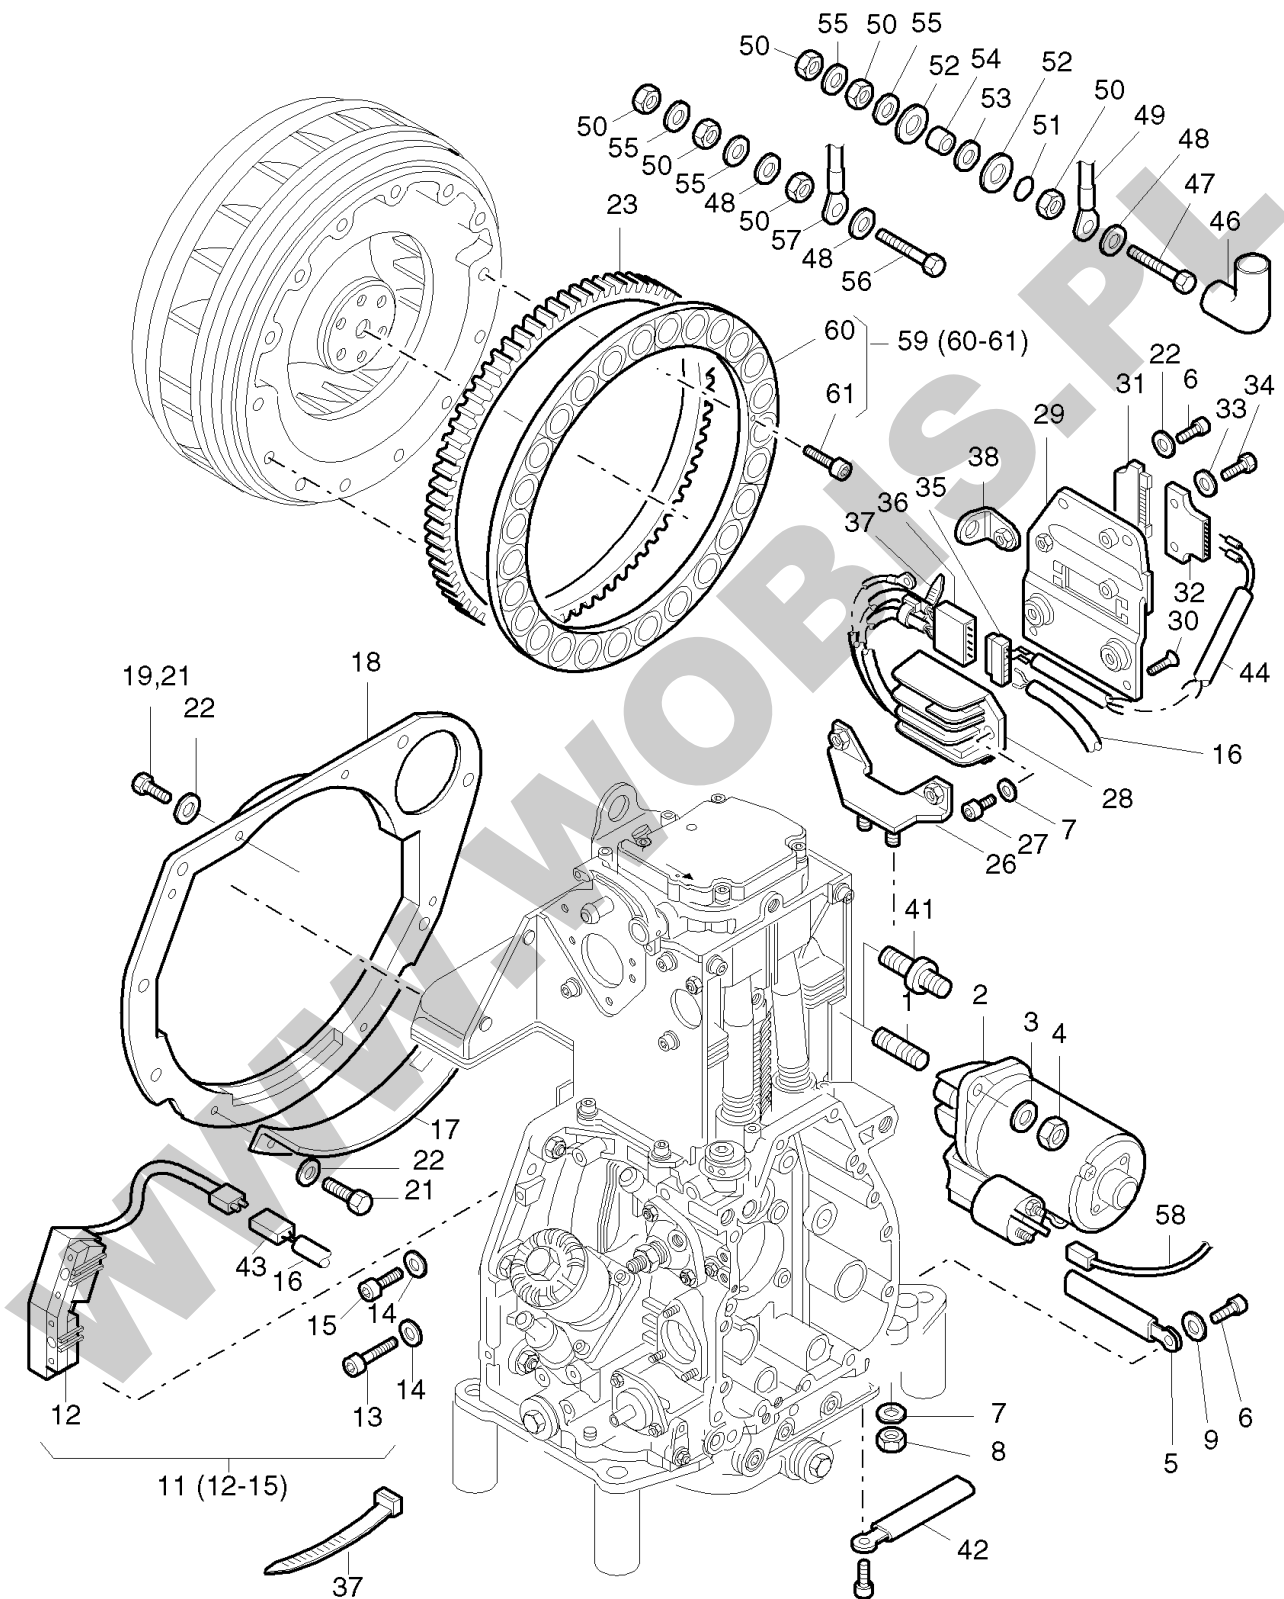

**ORYGINALNE CZĘŚCI ZAMIENNE SERWIS GWARANCYJNY I POGWARANCYJNY WYMIARY
SERWISOWE ORAZ KATALOGI CZĘŚCI ZAMIENNYCH NA STRONIE WWW.WOBIS.PL/SERWIS**

Pos.	Part no.	Description	Qty.	Notice	Add. notice	kg	EA	TA	DA	dDPW	List price
1	50486400	STUD M12X 50	2	M 12 x 50Fo DIN 835-8.8 A3C		0,066	4	21	1		
2	50353511	STARTER 12V 1,6KW	1	12 V - 1,6 kW "S, Z, C" part was replaced by 01721000		0,000	0	21	0		
2	50389700	STARTER 12V 2KW T/U	1	12 V - 2,0 kW "T-U"		3,700	9	21	0		
2	50382201	STARTER 24V S/Z/C	1	24 V - 1,6 kW "S, Z, C" part was replaced by 50496400		3,858	0	21	0		
3	50093700	FLAT WASHER A 13	2	13 DIN 125-St A3C		0,006	4	11	1		
4	50380600	HEXAGON NUT M 12	2	M 12 DIN 970-8 A3C		0,014	4	21	1		
5	01459700	CLIP	2	part was replaced by 05001200		0,000	0	11	7		
6	50149100	ALLEN SCREW M 6X 12	2	M 6 x 12 DIN 912-8.8 A3C		0,005	4	11	1		
7	50208500	SPRING WASHER 8	4	8 DIN 128 A3C		0,001	4	11	1	zzNein	
8	50148000	HEXAGON NUT M 8	2	M 8 DIN 934-8 A3C		0,005	4	11	1	zzNein	
9	04021000	BUSH 6,3X12X5	2	6,3 x 12 x 5		0,003	1	21	1		
11	_nopart	Not in this engine	-								
12	01440700	COIL WITH WIRE 12V	1	12 V		0,450	1	21	0		
12	01440800	COIL WITH WIRE 24V	1	24 V		0,450	9	21	0		
13	50236600	ALL.SCR.M 6X 25	1	M 6 x 25 DIN 6912-8.8 A3C		0,006	4	11	1		
14	50165600	SPRING WASHER6,5X14	2	6,5 x 14 DIN 6904 A3C		0,001	9	11	0		
15	50170600	ALL.SCR.M 6X 20	1	M 6 x 20 DIN 912-8.8 A3C		0,007	4	11	1		
16	01558300	ELECTRIC WIRE GEN.	1	350W		0,085	1	21	2		
17	_nopart	Not in this engine	-								
18	04031810	PARTING SHEET	1			0,233	1	21	1		
19	50144500	FLAT WASHER 6,4	1	6,4 DIN 125-St A3C		0,001	4	11	1		
21	50165500	HEXSCREW M 6X 12	5	M 6 x 12 DIN 933-8.8 A3C		0,004	4	11	1		
22	50170900	SPRING WASHER 6	6	6 DIN 128 - A3C		0,001	4	11	1		
23	04032310	GEARRING S/Z/C	1			0,582	1	21	1		
23	03997500	GEARRING T/U	1			0,650	9	21	0		
26	01440400	SUPPORT	1	part was replaced by 01440401		0,000	0	21	0		
27	50165400	ALL.SCR.M 8X 16	2	M 8 x 16 DIN 912-8.8 A3C		0,009	4	21	1		
28	01248122	REGULATOR 12V	1	12V part was replaced by 01248123		0,050	0	21	7