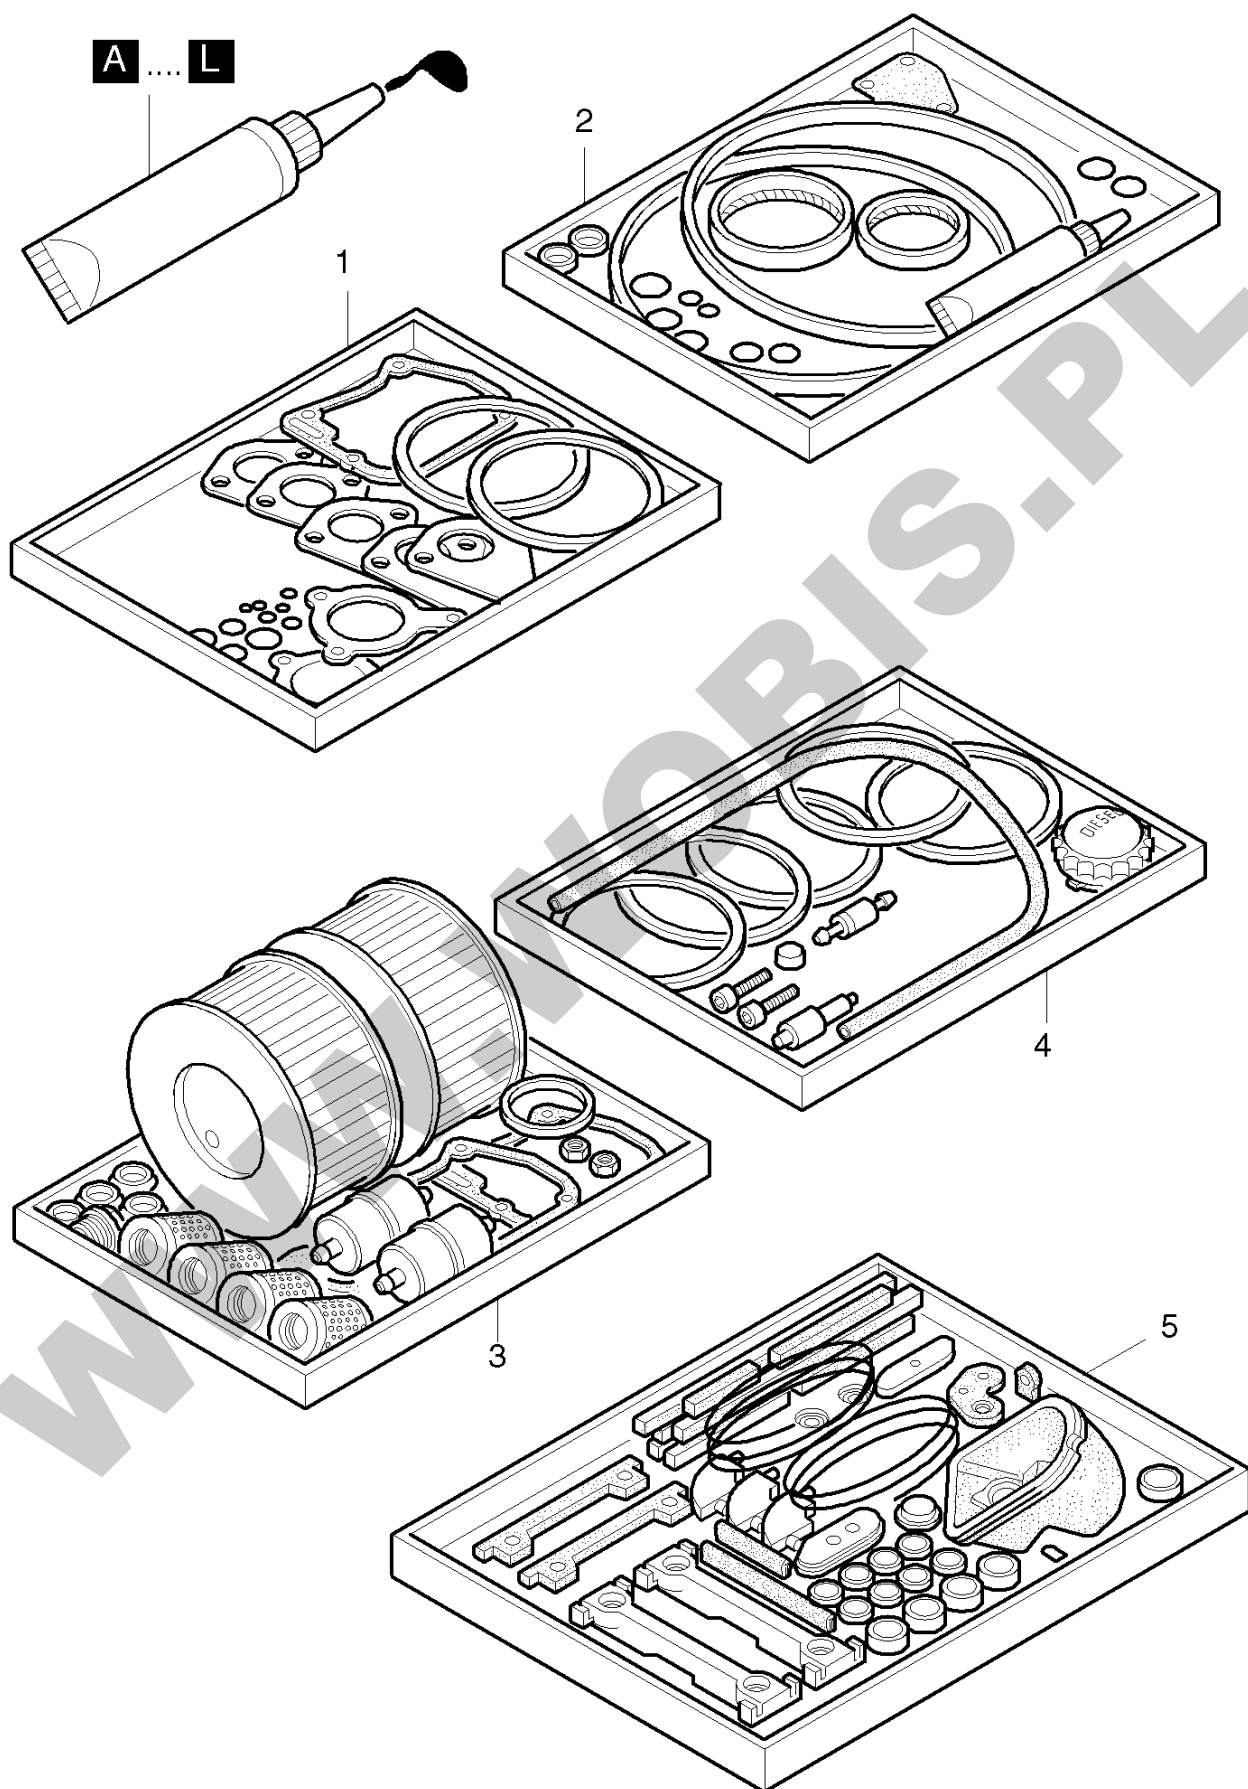

S  
Z  
T  
U

**1D31.16**

C

**M**

**A**

**ORYGINALNE CZĘŚCI ZAMIENNE SERWIS GWARANCYJNY I POGWARANCYJNY WYMIARY  
SERWISOWE ORAZ KATALOGI CZĘŚCI ZAMIENNYCH NA STRONIE WWW.WOBIS.PL/SERWIS**

Pos.	Part no.	Description	Qty.	Notice	Add. notice	kg	EA	TA	DA	dDPW	List price
1	01522500	GASK.S.CYL.HD. 1D31	1	Gasket set for 1 cyl. Head		0,106	1	12	0	P1	
2	01279801	GASK.S.CRNKC.D30-50	1	part was replaced by 01279802		0,175	0	12	7		
3	01279910	MAINT.KIT D30/41C 1	1			1,200	1	12	1		
3	01292610	MAINT KIT 1D30/50 3	1			1,130	1	12	1		
4	01522600	EMERGENCY KIT 1D31	1	Emergency kit		0,337	1	12	0		
4	01522700	EMERGENCY KIT 1D31C	1	Emergency kit "C"		0,000	0	12	7		
5	01502100	RUBB.COMP.S.D30/41C	1			1,500	1	12	1		
A	50223001	LOCTITE ACTIVATOR N	1	500 ML DIN 7649		0,580	4	12	0		
B	50223101	LOCTITE 574	1	50 ML		0,088	4	12	0		
C	50223200	LOCTITE 601	1	50 ML		0,079	4	12	0		
D	50223300	LOCTITE 221	1	50 ML		0,077	4	12	0		
E	50223400	LOCTITE 648	1	10 ML		0,021	4	12	0		
F	50223900	TECHNICOLL CLEANER	1	750 GR		0,870	4	12	0		
F	50223800	TECHNICL.ADHES.8058	1	750 GR		0,875	4	12	0		
G	50256501	LOCTITE IS 407	1	20 ML		0,033	4	12	0		
H	50282501	SILICON SEALER	1	30ML 1207		0,055	4	12	1		
J	50283004	HIGH TEMP.PASTE	1			0,110	4	12	0		
K	50342600	GREASE START.DEVICE	1	100 GRAMM part was replaced by 50342601		0,100	0	12	0		
L	50256600	SILICON SEALER	1			0,130	4	12	0		
M	50485100	GRINDING PASTE 80ML	1			0,113	4	12	1		