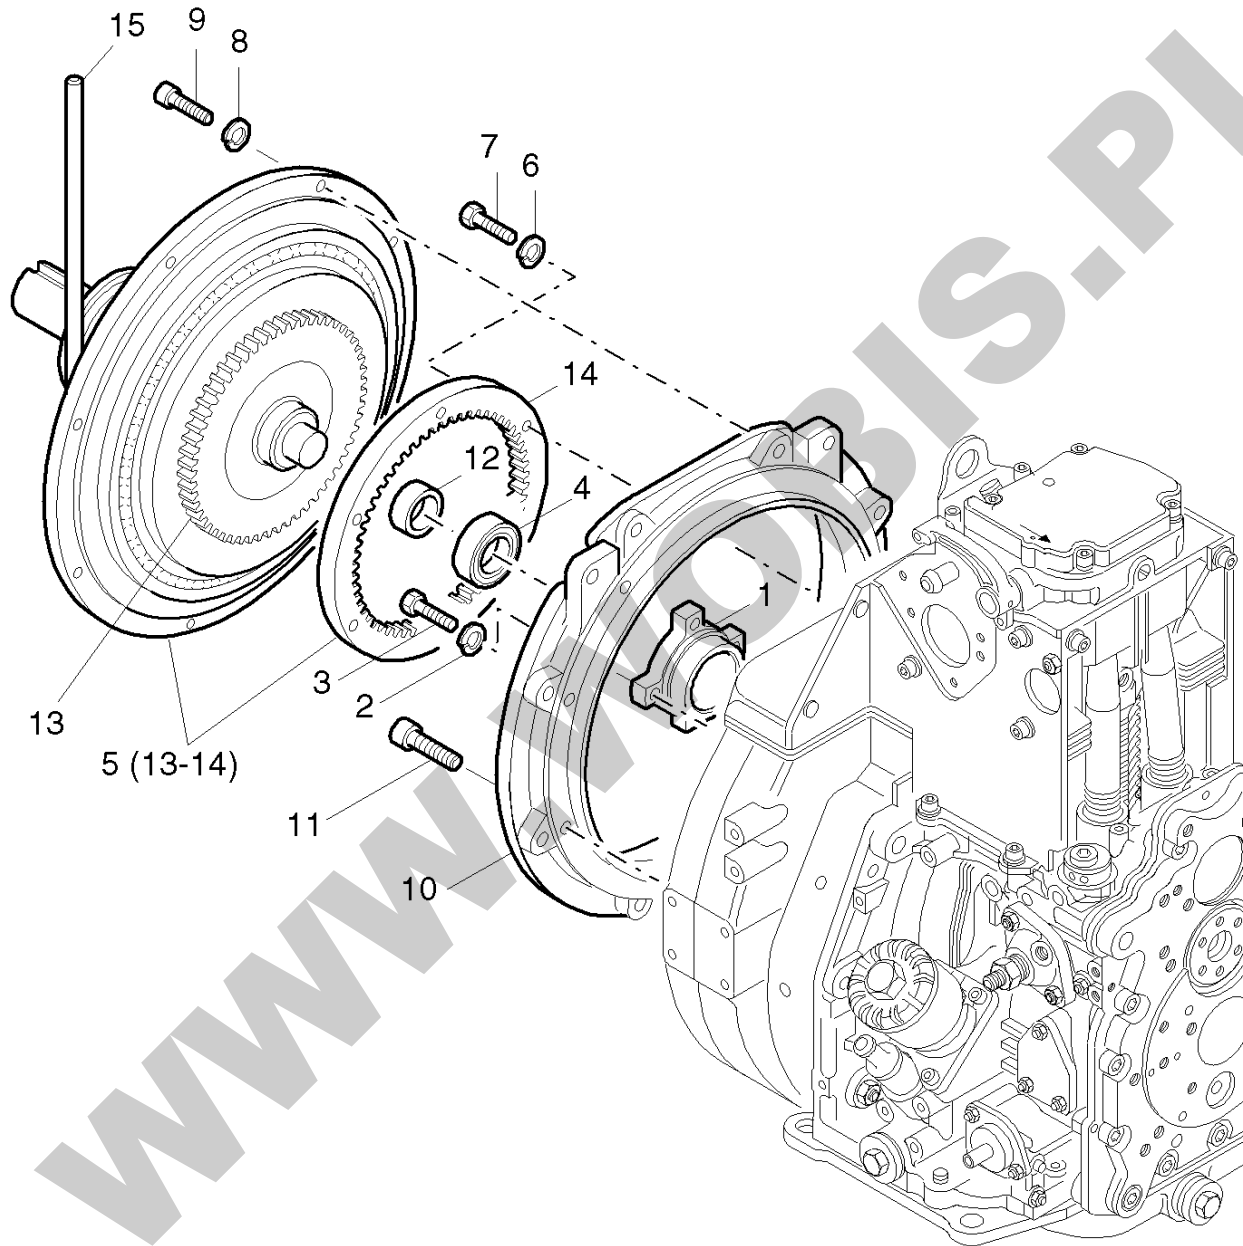

**ORYGINALNE CZĘŚCI ZAMIENNE SERWIS GWARANCYJNY I POGWARANCYJNY WYMIARY
SERWISOWE ORAZ KATALOGI CZĘŚCI ZAMIENNYCH NA STRONIE WWW.WOBIS.PL/SERWIS**

Pos.	Part no.	Description	Qty.	Notice	Add. notice	kg	EA	TA	DA	dDPW	List price
1	03952001	SHAFT 25,4X161,0	1	2 ø 1" ZENTR.100		1,525	1	21	2		
2	03962700	FITTINGKEY A6,35X63	1	A 6,35 x 63 part was replaced by 05141600		0,000	0	11	7		
3	50208500	SPRING WASHER 8	4	8 DIN 128 A3C		0,001	4	11	1	zzNein	
4	50171500	ALL.SCR.M 8X 25	4	M 8 x 25 DIN 912-8.8 A3C		0,015	4	11	1		
5	50011500	FITTINGKEY A 8X7X35	1	A 8 x 7 x 35 DIN 6885		0,014	4	21	2		
6	03954300	SHAFT 30X100	1	2 ø 30 mm ZENTR.100		2,228	1	21	2		
7	03953201	STUBSHFT.TAP.X177,5	1	4 (1") keg., con. ZENTR.100		1,580	1	21	4		
9	03951700	FLANGE	1			1,850	1	21	4		
10	50208500	SPRING WASHER 8	6	8 DIN 128 A3C		0,001	4	11	1	zzNein	
11	50366300	ALL.SCR.M 8X 20	6	M 8 x 20 DIN 912-8.8 A3C		0,013	4	11	1		
12	50061601	SPRING WASHER 12	6	VHZ 12		0,002	4	21	2		
13	03151000	RUBBER SHELL	6	SCHLAUCHST		0,015	1	21	2		
14	03046900	TAPPET	6			0,090	1	21	2		
15	03004602	COUNTER FLANGE	1			2,270	1	21	4		
16	50004600	GRUB SCREW M 8X16	1	M 8 x 16 DIN 916-45H A3C		0,003	4	11	1		
17	05007400	STUBSHAFT 25X65	1	25 x 65 ZENTR. 30		0,500	1	21	4		
18	50011500	FITTINGKEY A 8X7X35	1	A 8 x 7 x 35 DIN 6885		0,014	4	21	2		
19	50170700	ALL.SCR.M 6 X 16	6	M 6 x 16 DIN 912-8.8 A3C		0,006	4	11	1		
20	50015000	GROOV.BALLBEAR.6307	1	6307 DIN 625 FABR.URB		0,444	4	21	2		
21	50354200	NILOS RING 6307 ZAV	1	6307 ZAV		0,009	4	21	2		
22	50354300	SPACER RING	1	A 35		0,010	4	21	2		
23	50354400	CIRCLIP AL 35X1,5	1	AL 35 x 1,5		0,004	4	21	2