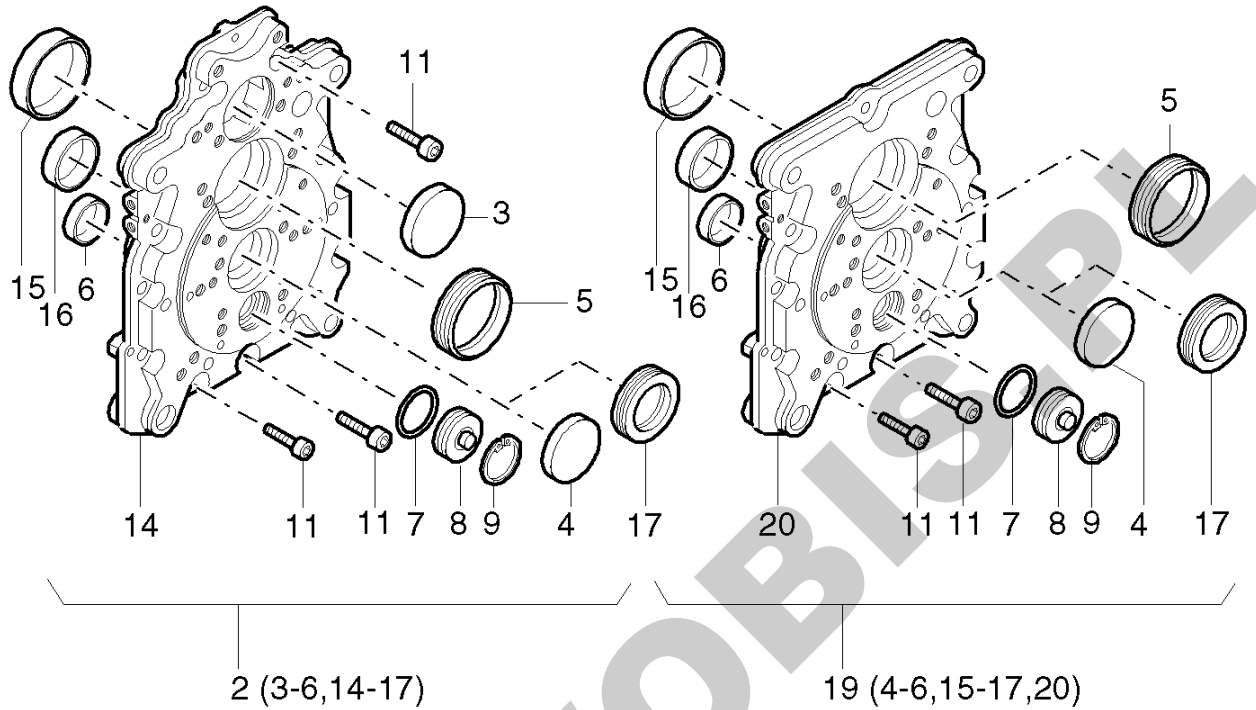

**ORYGINALNE CZĘŚCI ZAMIENNE SERWIS GWARANCYJNY I POGWARANCYJNY WYMIARY
SERWISOWE ORAZ KATALOGI CZĘŚCI ZAMIENNYCH NA STRONIE WWW.WOBIS.PL/SERWIS**

Pos.	Part no.	Description	Qty.	Notice	Add. notice	kg	EA	TA	DA	dDPW	List price
2	_nopart	Not in this engine	-								
3	_nopart	Not in this engine	-								
4	50325700	COVER 52	1	52		0,021	4	11	1		
5	50325810	OIL SEAL 54X 70X 8	1	54 x 70 x 8 part was replaced by 50325811		0,000	0	11	7	D1	
6	03797600	BEARING BUSH	1			0,009	9	11	0		
7	50330400	O-RING 27X2N	1	27 x 2		0,001	4	11	1	D1	
8	04000400	COVER	1			0,005	1	11	1		
9	50399000	CIRCLIP 32 X 1,2	1	JL 32 x 1,2 DIN 472		0,003	4	11	1		
11	50417400	ALL.SCREW M 8X30 Z3	12	M 8 x 30 DIN 912-8.8 A3C/6900		0,017	4	11	1		
14	_nopart	Not in this engine	-								
15	04000310	BEARING BUSH	1			0,036	1	11	1		
16	04023210	BEARING BUSH	1			0,020	1	11	1		
17	50364700	OIL SEAL 32X 52X 7	1	32 x 52 x 7 part was replaced by 50364701		0,000	0	11	7	zzNein	
19	01293410	TIMING COVER SAE	1	SAE		2,210	1	12	0		
20	_noorder	No single order	-								
21	01280910	TIMING COVER NO.3	1			2,200	1	12	0		
22	_nopart	Not in this engine	-								
23	_noorder	No single order	-								
24	_nopart	Not in this engine	-