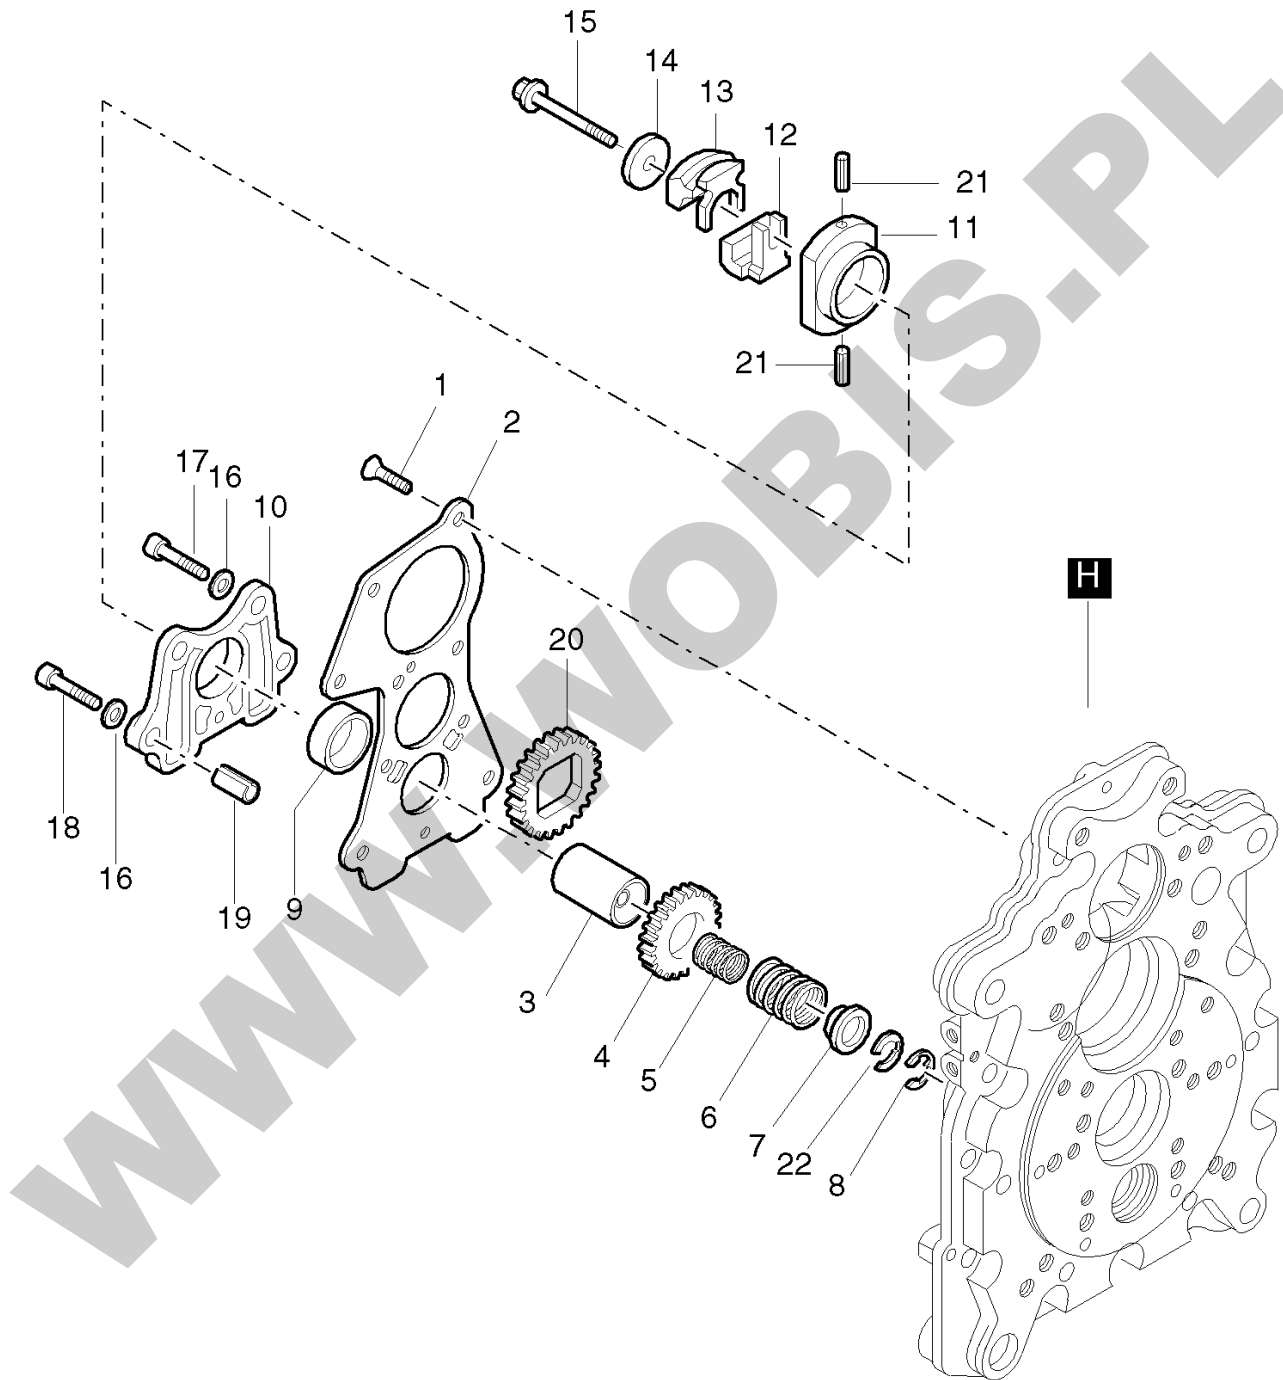

**ORYGINALNE CZĘŚCI ZAMIENNE SERWIS GWARANCYJNY I POGWARANCYJNY WYMIARY
SERWISOWE ORAZ KATALOGI CZĘŚCI ZAMIENNYCH NA STRONIE WWW.WOBIS.PL/SERWIS**

Pos.	Part no.	Description	Qty.	Notice	Add. notice	kg	EA	TA	DA	dDPW	List price
1	50328000	CTR.SUNK SCR.AM6X16	5	AM 6 x 16 17065 - 8.8 Zn		0,004	4	11	1		
2	03797412	COVER F. OIL PUMP	1			0,226	1	11	1		
3	01242401	SPRING CAPSULE+BUSH	1			0,090	1	11	1		
4	03797310	GEARWHEEL	1			0,056	1	11	1		
5	04008801	GOVERNOR SPRING 1,9	0... 1	ø 1,9 mm 1801...2300 min-1		0,006	1	11	1		
5	04052900	GOVERNOR SPRING 1,7	0... 1	ø 1,7 mm 1501...1800 min-1		0,006	1	11	1		
5	04052800	GOVERNOR SPRING 1,6	0... 1	ø 1,6 mm ... 1500 min-1		0,006	1	11	1		
6	04089600	GOVERNOR SPRING 2,8	0... 1	ø 2,8 mm 3000 min-1 Gen.PV78		0,020	1	11	1		
6	04063400	GOVERNOR SPRING 2,8	0... 1	ø 2,8 mm 2301...3000 min-1		0,016	1	11	1		
6	04070800	GOVERNOR SPRING 2,6	0... 1	ø 2,6 mm 2301...2500 min-1		0,015	1	11	1		
7	03798600	CUP	1			0,005	1	11	1		
8	50334700	CIRCLIP 5	1	5 ME DIN 6799		0,001	4	11	1		
9	03797600	BEARING BUSH	1			0,009	9	11	0		
10	03797510	HOUSING FOR OILPUMP	1	part was replaced by 01869300		0,078	0	11	0		
11	03797701	PLATE CENTRIF.WEIGH	1			0,085	1	11	1		
12	03798002	CENTRIFUGAL WEIGHT	1			0,056	1	11	5		
13	03798102	CENTRIFUGAL WEIGHT	1			0,055	1	11	5		
14	03797900	WASHER	1			0,008	1	11	1		
15	03797801	PIN	1			0,016	1	11	1		
16	50081200	SPRING WASHER A 6	5	A 6 DIN 137 - A3C		0,001	4	11	1	P4	
17	50170800	ALL.SCR.M 6X 25	3	M 6 x 25 DIN 912 - 8.8 A3C		0,008	4	11	1	P2	
18	50051000	ALL.SCR.M 6X 30	2	M 6 x 30 DIN 912-8.8		0,009	4	11	1		
19	50084901	PIN 8 X 12	2	8 x 12 DIN 7346 55 Si 7 2Fasen		0,003	4	11	1		
20	03798720	GEARWHEEL	1			0,061	1	11	1		
21	50260501	ROLL PIN 2X10	2	2 x 10 ISO 8752-ST		0,001	4	11	1		
22	04046000	CIRCLIP 0,5	0... 3	0,5 mm		0,001	1	11	1		
H	50282501	SILICON SEALER	1	30ML 1207		0,055	4	12	1