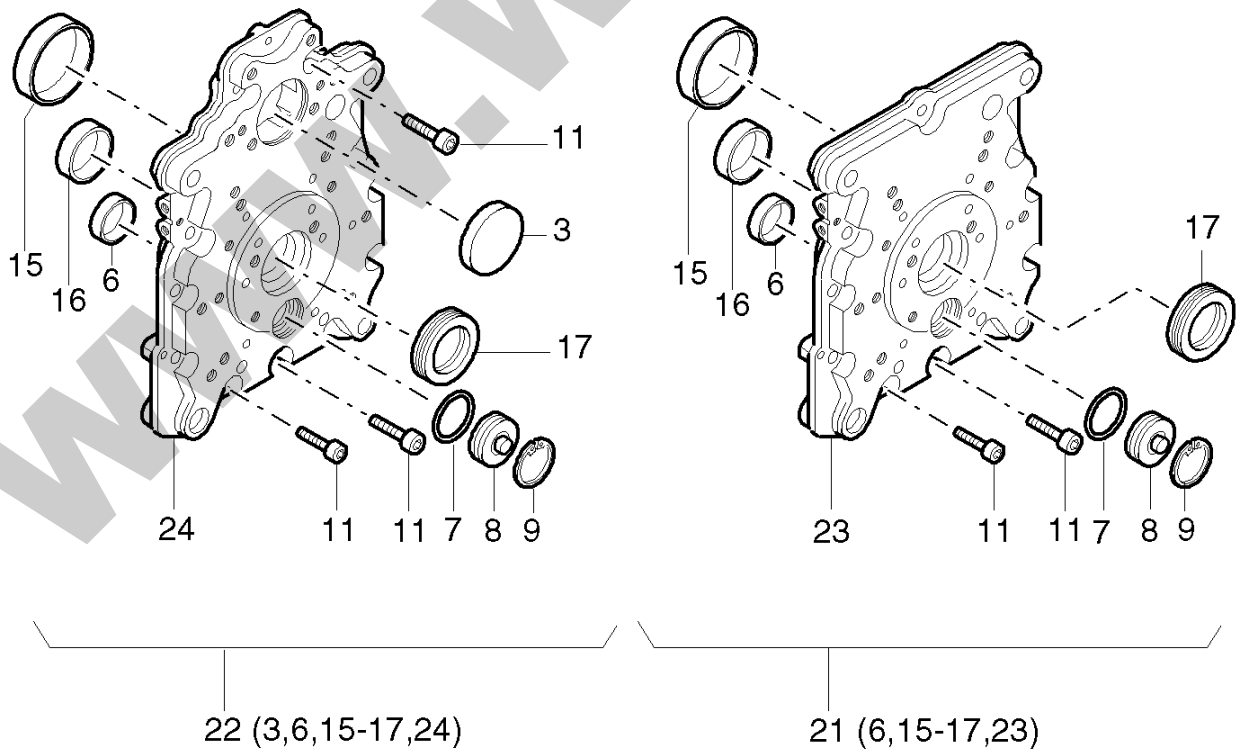

**ORYGINALNE CZĘŚCI ZAMIENNE SERWIS GWARANCYJNY I POGWARANCYJNY WYMIARY
SERWISOWE ORAZ KATALOGI CZĘŚCI ZAMIENNYCH NA STRONIE WWW.WOBIS.PL/SERWIS**

Pos.	Part no.	Description	Qty.	Notice	Add. notice	kg	EA	TA	DA	dDPW	List price
2	_nopart	Not in this engine	-								
3	_nopart	Not in this engine	-								
4	50325700	COVER 52	1	52		0,021	4	11	1		
5	50325810	OIL SEAL 54X 70X 8	1	54 x 70 x 8 part was replaced by 50325811		0,000	0	11	7	D1	
6	03797600	BEARING BUSH	1			0,009	9	11	0		
7	50330400	O-RING 27X2N	1	27 x 2		0,001	4	11	1	D1	
8	04000400	COVER	1			0,005	1	11	1		
9	50399000	CIRCLIP 32 X 1,2	1	JL 32 x 1,2 DIN 472		0,003	4	11	1		
11	50417400	ALL.SCREW M 8X30 Z3	12	M 8 x 30 DIN 912-8.8 A3C/6900		0,017	4	11	1		
14	_nopart	Not in this engine	-								
15	04000310	BEARING BUSH	1			0,036	1	11	1		
16	04023210	BEARING BUSH	1			0,020	1	11	1		
17	50364700	OIL SEAL 32X 52X 7	1	32 x 52 x 7 part was replaced by 50364701		0,000	0	11	7	zzNein	
19	01293410	TIMING COVER SAE	1	SAE		2,210	1	12	0		
20	_noorder	No single order	-								
21	01280910	TIMING COVER NO.3	1			2,200	1	12	0		
22	_nopart	Not in this engine	-								
23	_noorder	No single order	-								
24	_nopart	Not in this engine	-