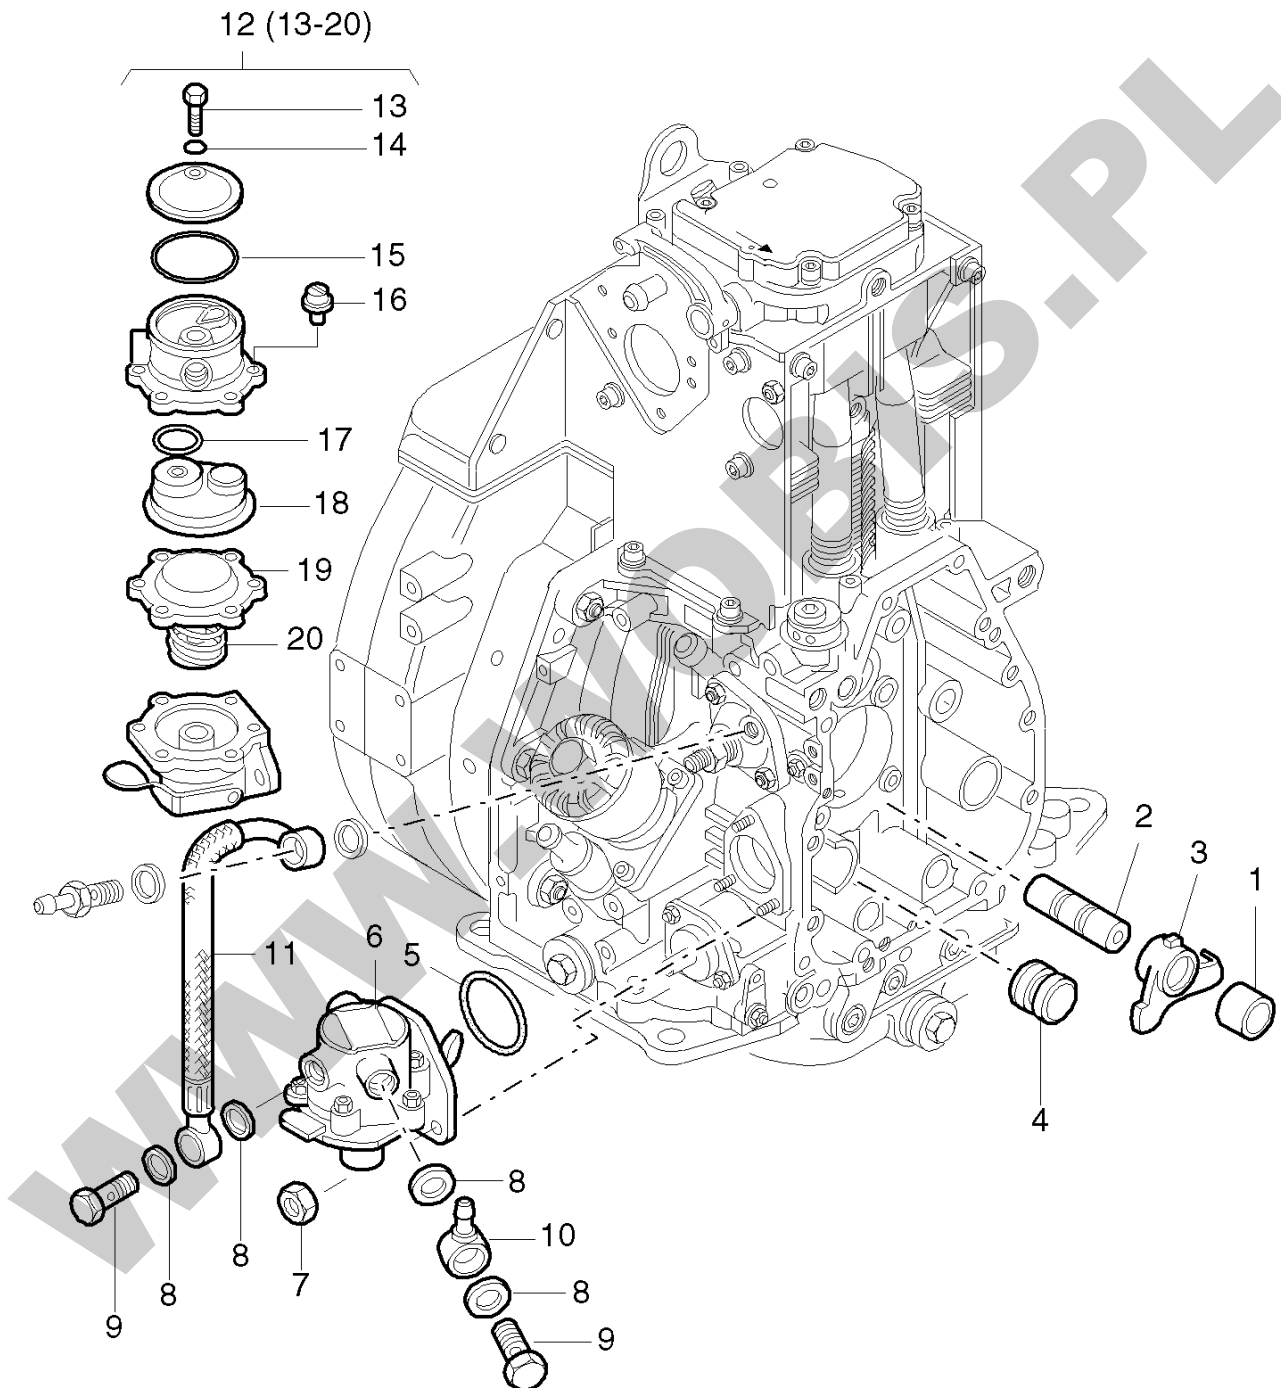

**ORYGINALNE CZĘŚCI ZAMIENNE SERWIS GWARANCYJNY I POGWARANCYJNY WYMIARY
SERWISOWE ORAZ KATALOGI CZĘŚCI ZAMIENNYCH NA STRONIE WWW.WOBIS.PL/SERWIS**

Pos.	Part no.	Description	Qty.	Notice	Add. notice	kg	EA	TA	DA	dDPW	List price
1	04011900	BUSH	1	15x24x17		0,050	1	11	1		
2	03796401	SHAFT	1			0,072	1	11	1		
3	04011810	LEVER F.FEED PUMP	1			0,090	1	21	4		
4	04023600	PLUG	1	∅ 25 mm		0,020	1	11	1		
5	50331800	O-RING 35 X 2,8	1	35 x 2,8		0,001	4	21	1	zzNein	
6	50332302	FUEL FEED PUMP	1	part was replaced by 05301500		0,284	0	21	1		
7	50328300	HEXAGON NUT VM6	3	VM 6 DIN 980-8 A3C		0,002	4	11	1		
8	50001200	JOINT A14 X18	4	A 14 x 18 DIN 7603-Cu		0,001	4	11	1	zzNein	
9	50006400	BANJO BOLT 10-3	2	10-3 DIN 7643		0,029	4	11	1		
10	50015900	RING PIECE NW8	1	NW 8 / 6		0,025	4	11	1		
11	01468801	FUEL PIPE	1			0,070	1	21	5		
12	49062501	VALV.PLAT.W. O-RING	1	Reparatursatz, repair kit		0,075	4	23	0		
13	_noorder	No single order	-								
14	_noorder	No single order	-								
15	50399500	O-RING 37 X 2,5	1	37 x 2,5		0,001	9	21	0		
16	_noorder	No single order	-								
17	_noorder	No single order	-								
18	_noorder	No single order	-								
19	_noorder	No single order	-								
20	_noorder	No single order	-