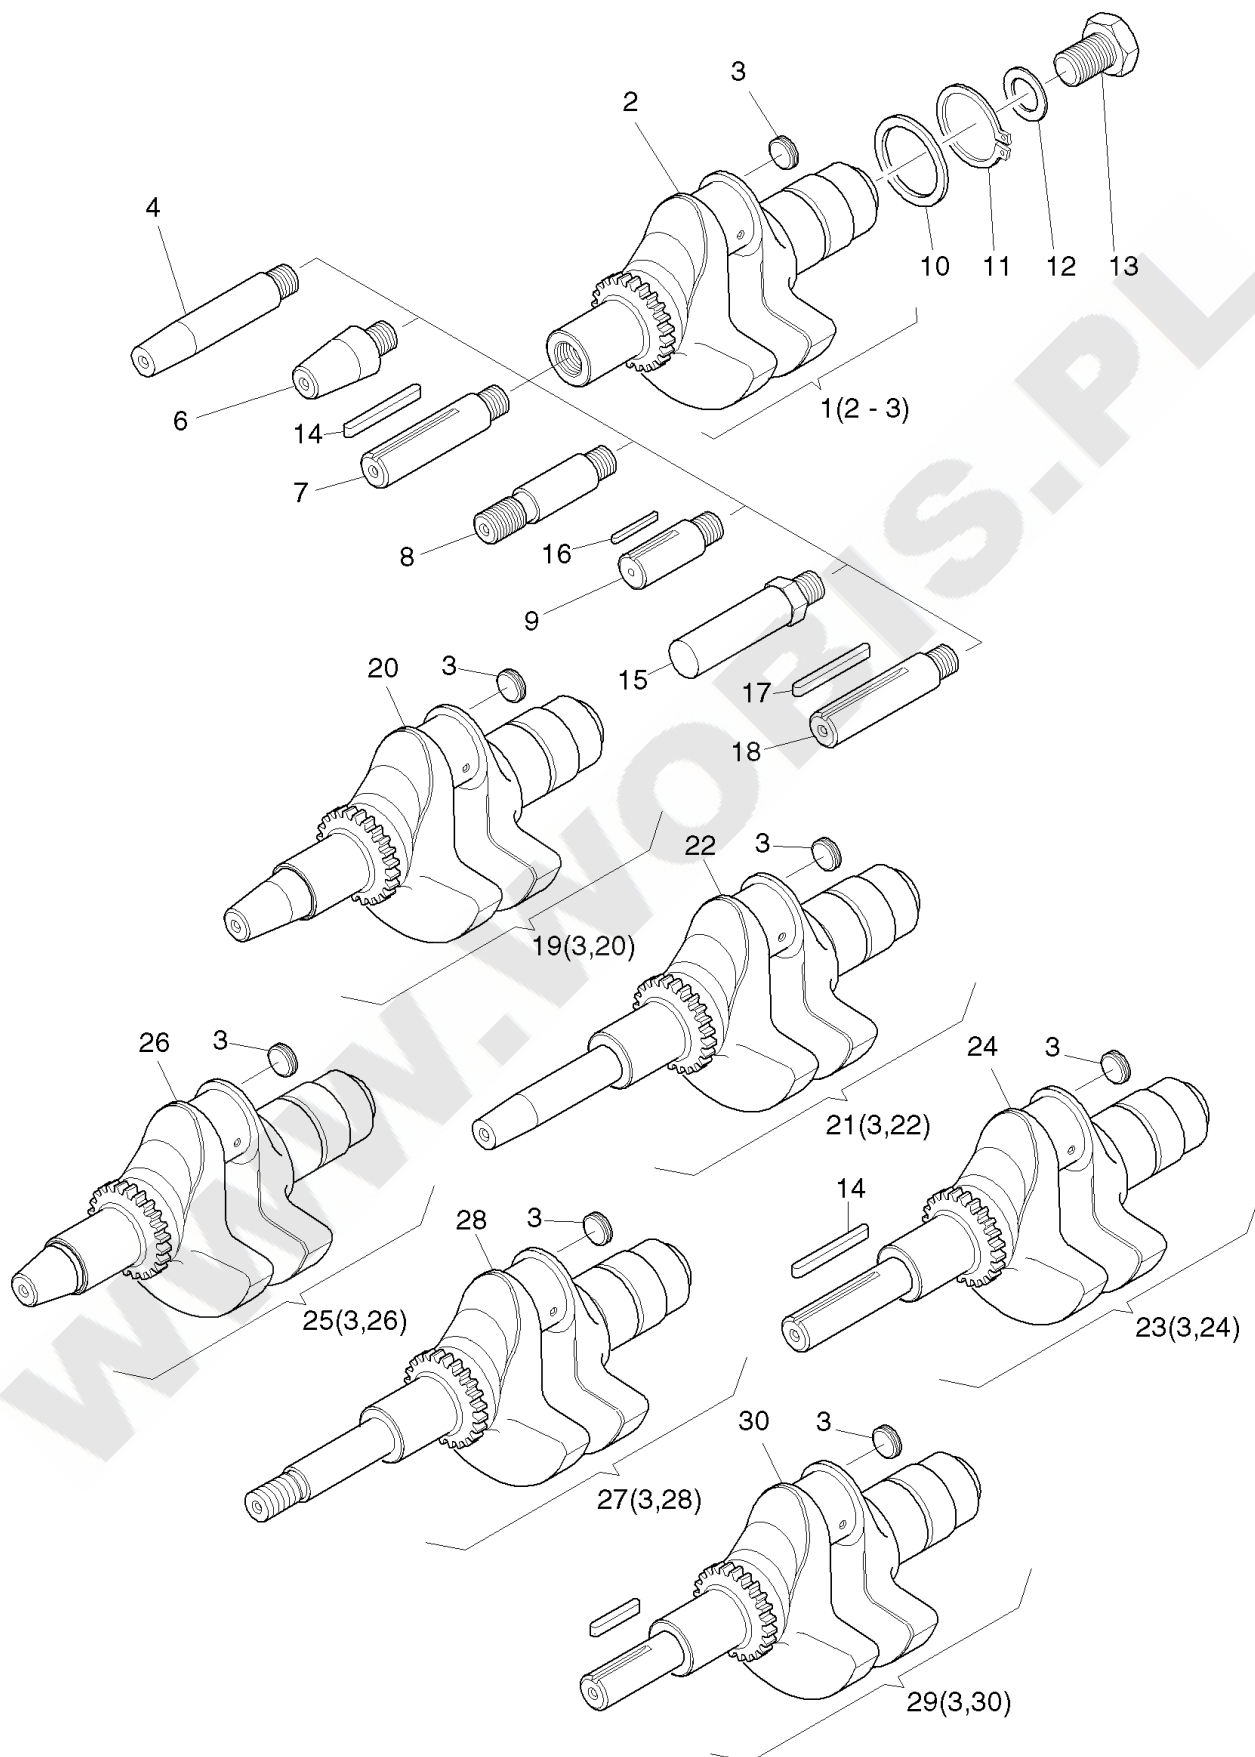

1B20.30

M

A

ORYGINALNE CZĘŚCI ZAMIENNE SERWIS GWARANCYJNY I POGWARANCYJNY
WYMIARY SERWISOWE ORAZ KATALOGI CZĘŚCI ZAMIENNYCH NA STRONIE WWW.WOBIS.PL/SERWIS

Pos.	Part no.	Description	Qty.	Notice	Add. notice	kg	EA	TA	DA	dDPW	List price
1	01552220	CRANKCASE 1B20	1			3,982	1	12	1		
2	_noorder	No single order	-								
3	_noorder	No single order	-								
5	40002600	BLINDRIVET3,2K44311	2	3,2		0,001	4	11	1		
6	04105400	COVER SHEET	1			0,007	1	11	1		
7	50502801	CYL.PIN 8 M6X24	1	8 M 6 x 24 DIN 6325 2 Fasen		0,009	4	11	1		
8	50440300	O-RING 8 X1,5	1	8 x 1,5		0,001	4	11	1	D1	
9	50249102	CYL.PIN 8M 6 X 20	1	8 M 6 x 20 2-Fasen		0,005	4	11	1		
10	50062400	JOINT A10 X13,5	1	A 10 x 13,5 DIN 7603-Cu		0,001	4	11	1		
11	50062300	CLOS.SCREW M10X1	1	M 10 x 1 DIN 908-5.8 A3C		0,005	4	11	1		
12	_noorder	No single order	-								
13	04098000	SEALG.STRIP 318 MM	1	318 mm		0,008	1	11	1	D1	
14	50423200	OIL SEAL 40X55X10	1	40 x 55 x 10 AS DIN 3760-ST		0,024	4	11	1	D1	
15	04150600	GRUB SCREW CARB/EPA	1			0,018	1	11	1		
16	01316000	DIPSTICK	1			0,030	1	11	1		
17	04125000	SEALING RING	1	26 x 35 x3		0,002	1	11	1	D1	
18	_noorder	No single order	-								
19	50208500	SPRING WASHER 8	8	8 DIN 128 A3C		0,001	4	11	1		
20	04121900	ALL.SCR. M 8X 35	8	M 8 x 35 A3C		0,016	1	11	1		
21	04099302	ENGINE BRACKET	4			0,103	1	11	1		
22	04105710	TUBE F. OILFILTER	1			0,087	1	11	1		
23	01542703	OIL SUCTION FILTER	1			0,040	1	11	1		
24	50373100	DRAIN PLG.MAGNT.M22	1	AM22x1,5DIN7604A3C MAGN.		0,038	4	11	1	W1	
25	50469800	JOINT A22X27	1	A 22 x 27 DIN 7603 - Vf		0,001	4	11	0	D2, W4	
26	05036900	HOSE CLIP	2			0,003	4	11	1		
27	04163000	T-PIECE	1			0,042	1	11	1		
29	50423300	GROOV.BALLBEAR.6308	1	DIN 625		0,634	4	11	1		
30	04094400	PLATE	2			0,014	1	11	1		
31	50564300	CTR.SUNK SCR. M6X16	4	M 6 x 16 8.8 MK PRE 80-8		0,004	4	11	1		
32	01555800	COVER	1			0,006	1	11	1		