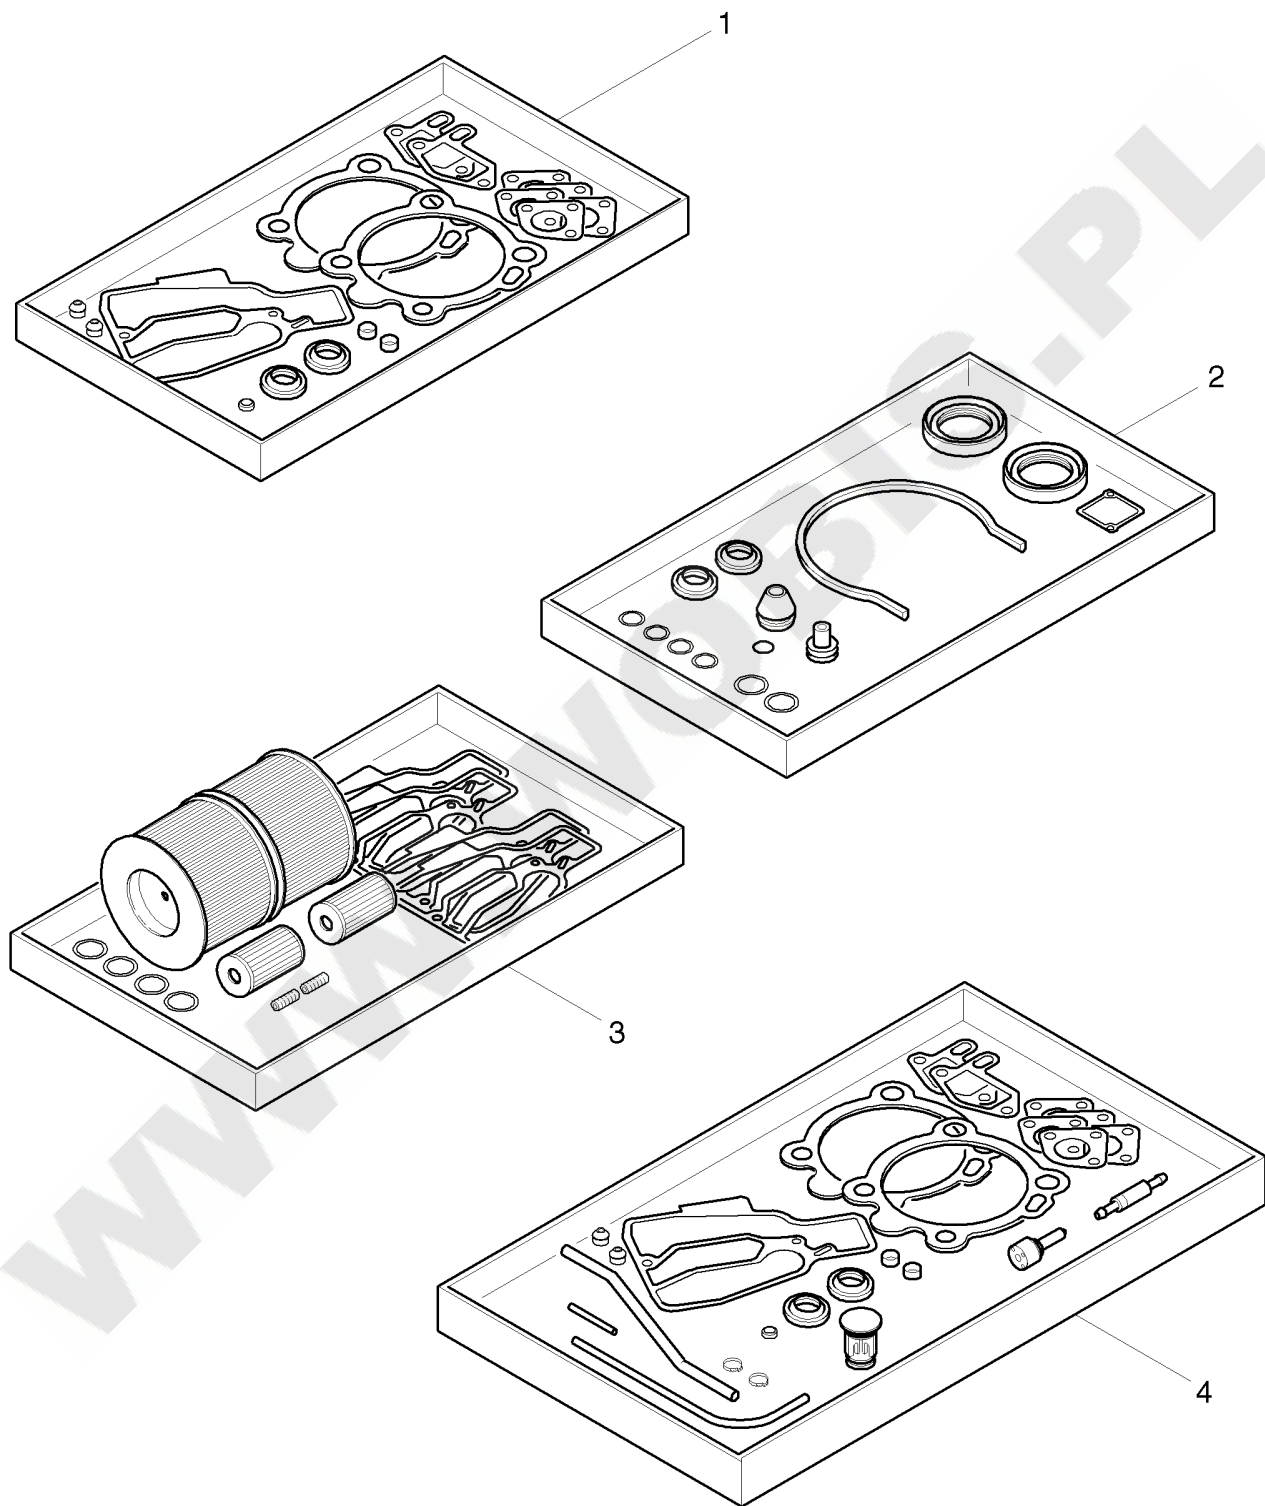

1B20.30

M

A

ORYGINALNE CZĘŚCI ZAMIENNE SERWIS GWARANCYJNY I POGWARANCYJNY
WYMIARY SERWISOWE ORAZ KATALOGI CZĘŚCI ZAMIENNYCH NA STRONIE WWW.WOBIS.PL/SERWIS

Pos.	Part no.	Description	Qty.	Notice	Add. notice	kg	EA	TA	DA	dDPW	List price
1	01552220	CRANKCASE 1B20	1			3,982	1	12	1		
2	_noorder	No single order	-								
3	_noorder	No single order	-								
5	40002600	BLINDRIVET3,2K44311	2	3,2		0,001	4	11	1		
6	04105400	COVER SHEET	1			0,007	1	11	1		
7	50502801	CYL.PIN 8 M6X24	1	8 M 6 x 24 DIN 6325 2 Fasen		0,009	4	11	1		
8	50440300	O-RING 8 X1,5	1	8 x 1,5		0,001	4	11	1	D1	
9	50249102	CYL.PIN 8M 6 X 20	1	8 M 6 x 20 2-Fasen		0,005	4	11	1		
10	50062400	JOINT A10 X13,5	1	A 10 x 13,5 DIN 7603-Cu		0,001	4	11	1		
11	50062300	CLOS.SCREW M10X1	1	M 10 x 1 DIN 908-5.8 A3C		0,005	4	11	1		
12	_noorder	No single order	-								
13	04098000	SEALG.STRIP 318 MM	1	318 mm		0,008	1	11	1	D1	
14	50423200	OIL SEAL 40X55X10	1	40 x 55 x 10 AS DIN 3760-ST		0,024	4	11	1	D1	
15	04150600	GRUB SCREW CARB/EPA	1			0,018	1	11	1		
16	01316000	DIPSTICK	1			0,030	1	11	1		
17	04125000	SEALING RING	1	26 x 35 x3		0,002	1	11	1	D1	
18	_noorder	No single order	-								
19	50208500	SPRING WASHER 8	8	8 DIN 128 A3C		0,001	4	11	1		
20	04121900	ALL.SCR. M 8X 35	8	M 8 x 35 A3C		0,016	1	11	1		
21	04099302	ENGINE BRACKET	4			0,103	1	11	1		
22	04105710	TUBE F. OILFILTER	1			0,087	1	11	1		
23	01542703	OIL SUCTION FILTER	1			0,040	1	11	1		
24	50373100	DRAIN PLG.MAGNT.M22	1	AM22x1,5DIN7604A3C MAGN.		0,038	4	11	1	W1	
25	50469800	JOINT A22X27	1	A 22 x 27 DIN 7603 - Vf		0,001	4	11	0	D2, W4	
26	05036900	HOSE CLIP	2			0,003	4	11	1		
27	04163000	T-PIECE	1			0,042	1	11	1		
29	50423300	GROOV.BALLBEAR.6308	1	DIN 625		0,634	4	11	1		
30	04094400	PLATE	2			0,014	1	11	1		
31	50564300	CTR.SUNK SCR. M6X16	4	M 6 x 16 8.8 MK PRE 80-8		0,004	4	11	1		
32	01555800	COVER	1			0,006	1	11	1		