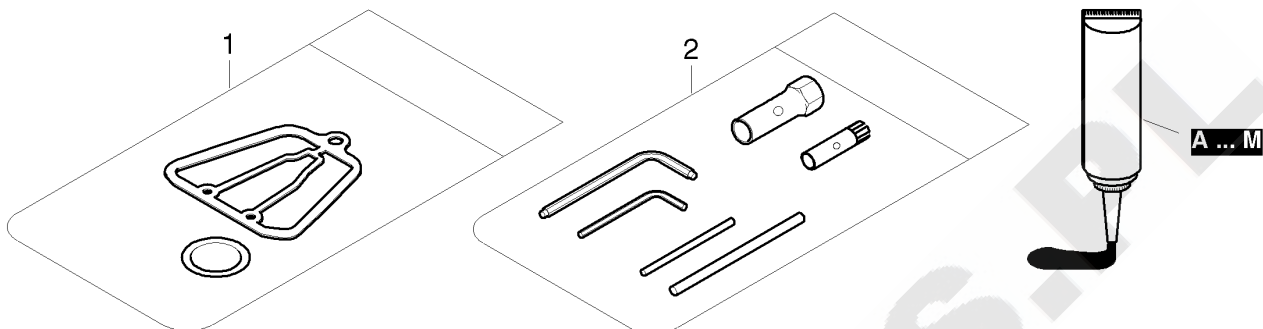

HATZ DIESEL
WARTUNG - MAINTENANCE
ENTRETIEN - MANTENIMIENTO
MANUTENZIONE

8-15   250
STUNDEN - HEURES - HEURES
HORAS - ORE

500
BEI BEDARF
IF NECESSARY
SI NECESSAIRE
EN CASO DE
NECESSARIO
SE NECESSARIO

IN 0.1 mm
0.004 *

max OIL

1B..

3

COMPR.   1   START   3

2   HATZ-DIESEL   HATZ-DIESEL   HATZ-DIESEL

051 300 00

4