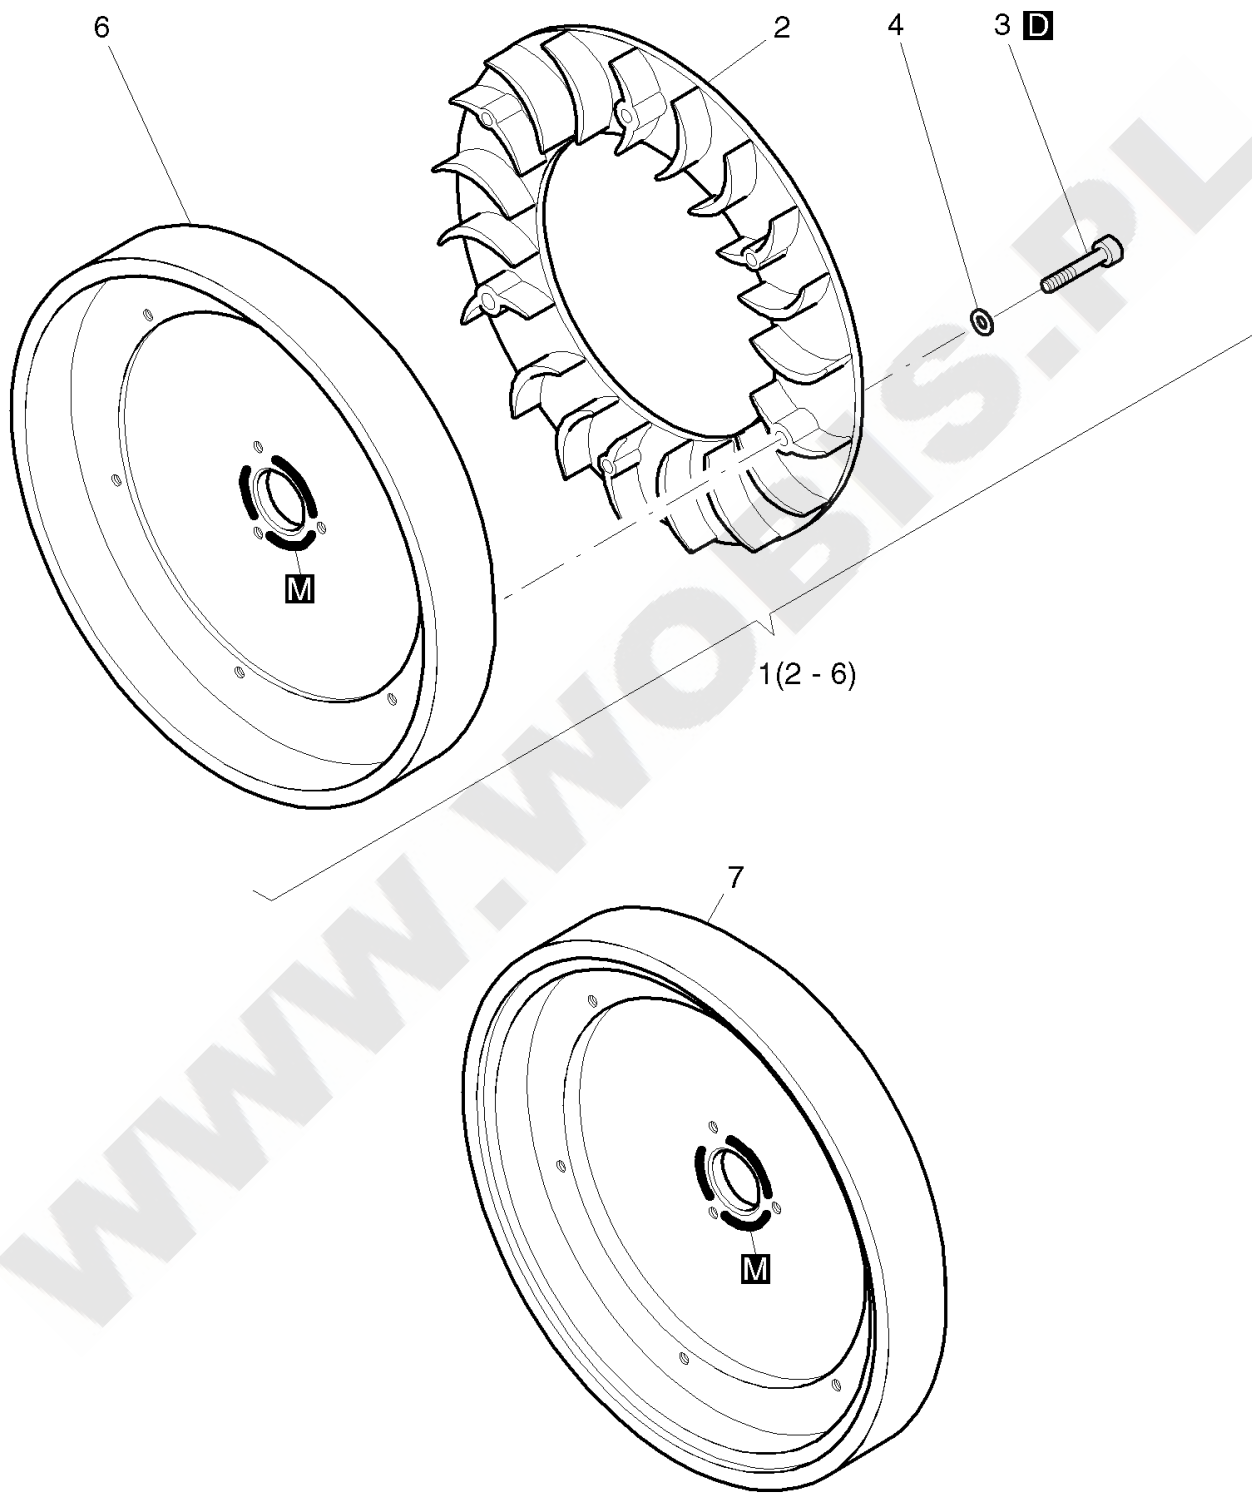

ORYGINALNE CZĘŚCI ZAMIENNE   SERWIS GWARANCYJNY I POGWARANCYJNY
WYMIARY SERWISOWE ORAZ KATALOGI CZĘŚCI ZAMIENNYCH NA STRONIE WWW.WOBIS.PL/SERWIS

Pos.	Part no.	Description	Qty.	Notice	Add. notice	kg	EA	TA	DA	dDPW	List price
30	50373100	DRAIN PLG.MAGNT.M22	1	AM22x1,5DIN7604A3C MAGN.		0,038	4	11	1	W1	
31	01351700	COVER	1			0,019	1	11	1		
32	50095100	SPRING WASHER A 8	13	A 8 DIN 137 A3C		0,001	4	11	1		
33	50248800	ALL.SCREW M 8X60	1	M 8 x 60 DIN 912 - 8.8 A3C		0,029	4	11	1		
34	50453400	ALL.SCR.M 8X 45	2	M 8 x 45 DIN 912 - 8.8 A3C Tuf.		0,021	4	11	1		
35	50392900	ALL.SCR.M 8 X 50	10	M 8 x 50 DIN 912 - 8.8 A3C		0,025	4	11	1		
36	04097800	CENTERING INSERT	1	SAE A (Zentrierring)		0,005	1	21	2		
37	04106501	SEALG.RING TIM.COV.	2			0,002	1	11	1	d2	
38	50530600	GRUB SCREW M 8X10	5	M 8 x 10 DIN 913 - 45H-A3C-KL		0,002	4	11	1		
39	01319620	ROCKER LEVER	1			0,218	1	11	1		
42	50274901	GRUB SCREW M 4 X 20	1	M 4 x 20 DIN 915-Tuf. 360 G		0,004	4	11	1		
43	50329000	O-RING 9,5X2,5	1	9,5 x 2,5		0,001	4	11	1	D1	
44	_nopart	Not in this engine	-								
45	_nopart	Not in this engine	-								
46	05127100	LEVER	1			0,001	1	11	1		
48	_noorder	No single order	-								
49	04096830	CAM FOLLOW SPINDLE	1			0,024	0	11	1		
50	50445000	CTR.SUNK SCR.M6X35	1	M 6 x 35 DIN 7991 - 8.8 A3C		0,007	4	11	1		
51	50397100	ALL.SCR.M 4 X 10	4	M 4 x 10 DIN 912-8.8 A3C Tuf.		0,002	4	11	1		
52	50400600	GRUB SCREW M 5X10	2	M 5 x 10 DIN 916-45H A3C		0,001	4	11	1		
53	50262400	THREADED PIN M 6X10	1	M 6 x 10 DIN 916-Tuf. 360 G		0,001	4	11	1		
D	50223300	LOCTITE 221	1	50 ML		0,077	4	12	0		
E	50223400	LOCTITE 648	1	10 ML		0,021	4	12	0		
H	50282501	SILICON SEALER	1	30ML 1207		0,055	4	12	1		
K	50342600	GREASE START.DEVICE	1	100 GRAMM part was replaced by 50342601		0,100	0	12	0