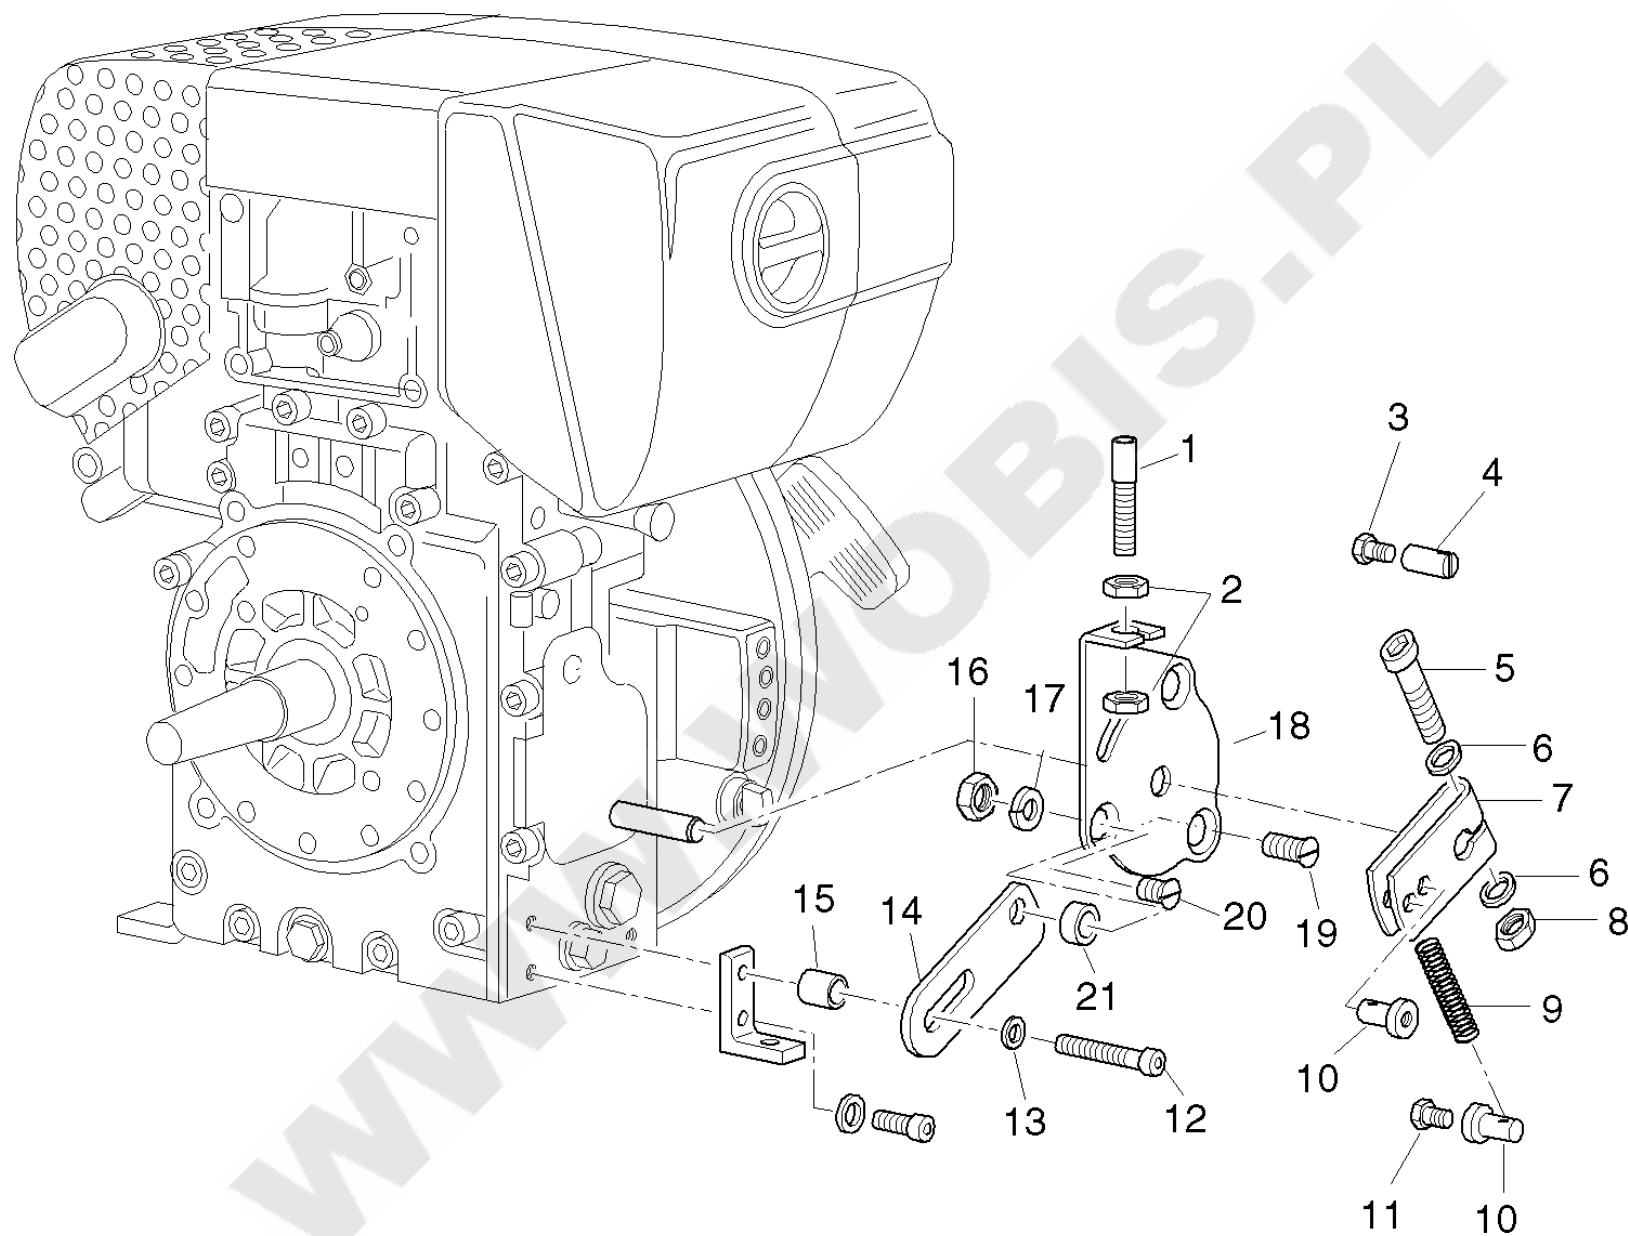

ORYGINALNE CZĘŚCI ZAMIENNE   SERWIS GWARANCYJNY I POGWARANCYJNY
WYMIARY SERWISOWE ORAZ KATALOGI CZĘŚCI ZAMIENNYCH NA STRONIE WWW.WOBIS.PL/SERWIS

Pos.	Part no.	Description	Qty.	Notice	Add. notice	kg	EA	TA	DA	dDPW	List price
1	05141200	ADJUSTING SCREW	1	M 6		0,005	1	21	1		
2	50144400	HEXAGON NUT M 6	2	M 6 DIN 934 - 8 A3C		0,002	4	11	1		
3	50025000	HEXSCREW M 4X 10	1	M 4 x 10 DIN 933-8.8 A3C		0,002	4	21	1		
4	50483000	CABLE CLAMPG. 2,2MM	1	2,2 NR. 1120		0,002	4	21	1		
5	50511900	ALL.SCR M 5X 30	1	M 5 x 30 DIN 912 - 8.8 A3C		0,005	4	21	1		
6	50216300	WASHER 5,3	2	5,3 DIN 125-St A3C		0,001	4	11	1		
7	05117700	LEVER	1			0,022	1	21	1		
8	50094300	HEXAGON NUT M 5	1	M 5 DIN 934-8 A3C		0,001	4	11	1		
9	50484600	PRESSURE SPRING	1	VD-179 E		0,002	4	21	1		
10	50483100	CABLE CLAMPG. 2,2MM	2	2,2 NR. 1450 part was replaced by 01647300		0,004	4	21	1		
11	50025000	HEXSCREW M 4X 10	1	M 4 x 10 DIN 933-8.8 A3C		0,002	4	21	1		
12	50248800	ALL.SCREW M 8X60	1	M 8 x 60 DIN 912 - 8.8 A3C		0,029	4	11	1		
13	50148100	FLAT WASHER 8,4	1	8,4 DIN 125-St A3C		0,002	4	11	1		
14	05117500	PLATE	1			0,027	1	21	1		
15	03520600	SPACER TUBE	1	9 x 14 x 20		0,014	1	21	1		
16	50328300	HEXAGON NUT VM6	1	VM 6 DIN 980-8 A3C		0,002	4	11	1		
17	50208500	SPRING WASHER 8	1	8 DIN 128 A3C		0,001	4	11	1		
18	05117610	CONSOLE	1			0,016	1	21	1		
19	50423900	CTR.SUNK SCR.M6X 20	1	M 6 x 20 DIN 7991-10.9 A3C		0,005	4	11	1		
20	50380800	CTR.SUNK SCR.M6X10	1	M 6 x 10 DIN 7991 -8.8 A3C		0,003	4	21	1		
21	03292900	SPACER TUBE	1	8,2 x 11 x 12		0,004	1	11	1