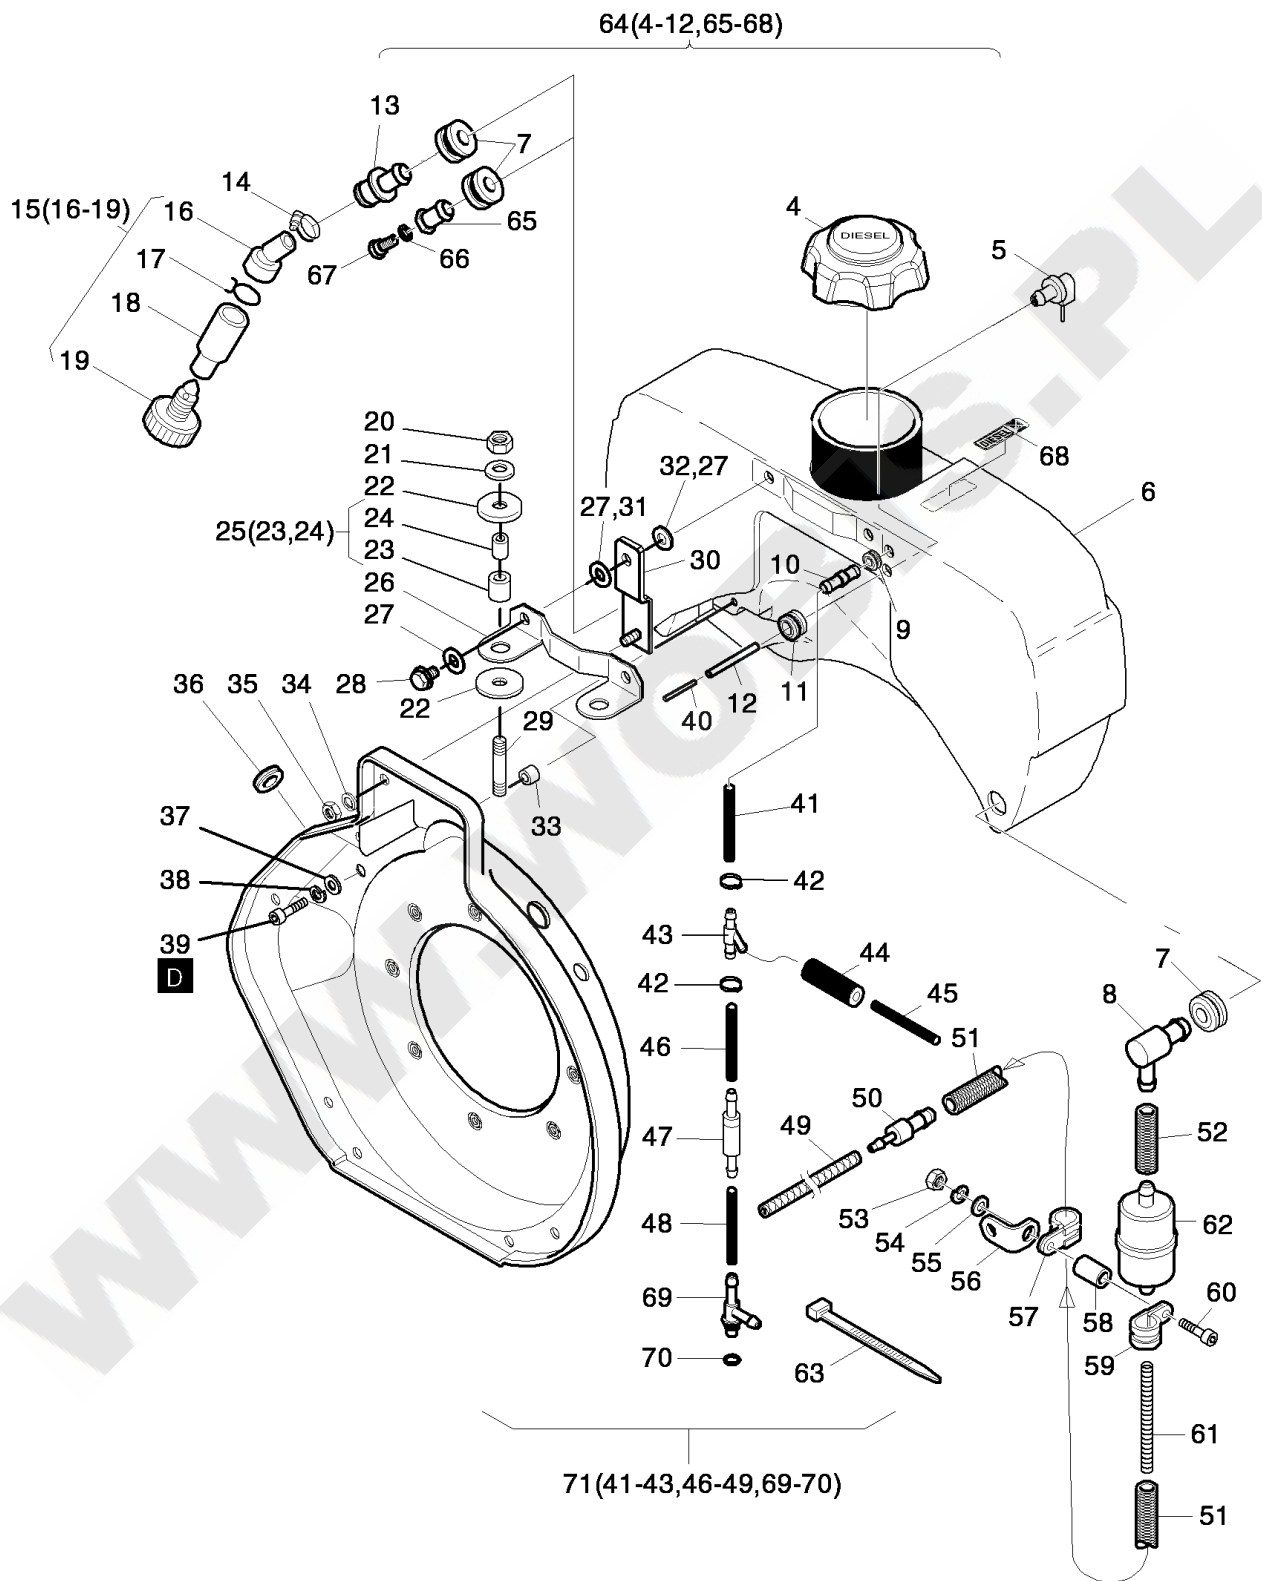

ORYGINALNE CZĘŚCI ZAMIENNE   SERWIS GWARANCYJNY I POGWARANCYJNY
WYMIARY SERWISOWE ORAZ KATALOGI CZĘŚCI ZAMIENNYCH NA STRONIE WWW.WOBIS.PL/SERWIS

Pos.	Part no.	Description	Qty.	Notice	Add. notice	kg	EA	TA	DA	dDPW	List price
4	01812900	CAP F. FUEL TANK	1			0,057	4	21	2		
5	01534900	FUEL VENT. VALVE	1			0,004	1	21	1		
6	_noorder	No single order	-								
7	50440800	RUBBER SLEEVE	2			0,004	4	21	1		
8	01794810	CONNECTING NIPPLE	1			0,054	1	21	1		
9	05130400	RUBBER SLEEVE	1			0,001	1	21	1		
10	05184400	CONNECTING NIPPLE	1			0,002	1	21	1		
11	50440901	RUBBER SLEEVE	1			0,001	4	21	1		
12	05085600	BREATH. HOSE 1X3X85	1	1 x 3 x 85		0,002	1	21	1		
13	05235800	CONNECTING NIPPLE	1	F. WASSERABSCH.		0,039	1	21	2		
14	50448000	CLAMP	1			0,008	4	21	1		
15	01519402	WATER SEPARATOR	1			0,025	1	21	1		
16	05044001	HOSE 20/12 MM	1			0,003	1	21	1		
17	05036900	HOSE CLIP	1			0,003	4	11	1		
18	05043901	WATER SEPARATOR	1			0,012	1	21	1		
19	50414800	CLOS. SCREW M 10	1	M 10		0,007	4	21	1		
20	40028400	HEX.NUT M 8	2	VM 8 DIN 980-8 C3A		0,008	4	11	1		
21	50148100	FLAT WASHER 8,4	2	8,4 DIN 125-St A3C		0,002	4	11	1		
22	05109810	DISC 8,20X22X2	4	8,2 x 22 x 2		0,001	1	21	1		
23	_noorder	No single order	-								
24	05122800	INSULATING SLEEVE	2			0,001	1	21	1		
25	01655800	INSULATING TUBE	2			0,005	1	21	1		
26	05108511	SUPPORT	1			0,059	1	21	1		
27	05110010	DISC 7,1X17,9X2	4	7,1 x 17,9 x 2		0,001	1	11	1		
28	01557000	HEXSCREW M 6X 16	2	M 6 x 18		0,007	1	21	1		
29	50231900	STUD M 8X 25	2	M 8 x 25 DIN 835-8.8 A3C		0,012	4	11	1		
30	01331300	SUPPORT	2			0,018	1	21	1		
31	_nopart	Not in this engine	-								
32	50120000	DISC A 6,4	2	A 6,4 DIN 9021-St A3C		0,003	4	11	1		
33	04118800	DISC 6,5X13X4,8	2	6,5 x 13 x 4,8		0,001	1	11	1