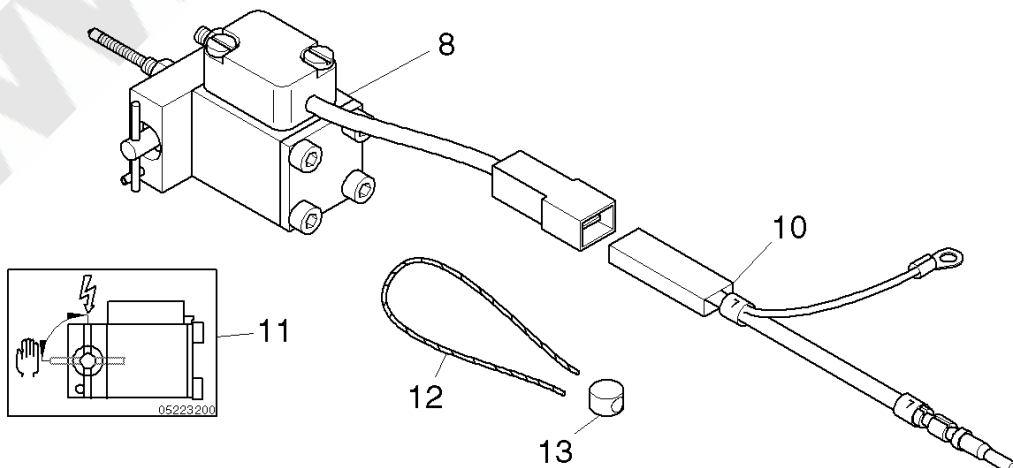

6(8,9,11-13)