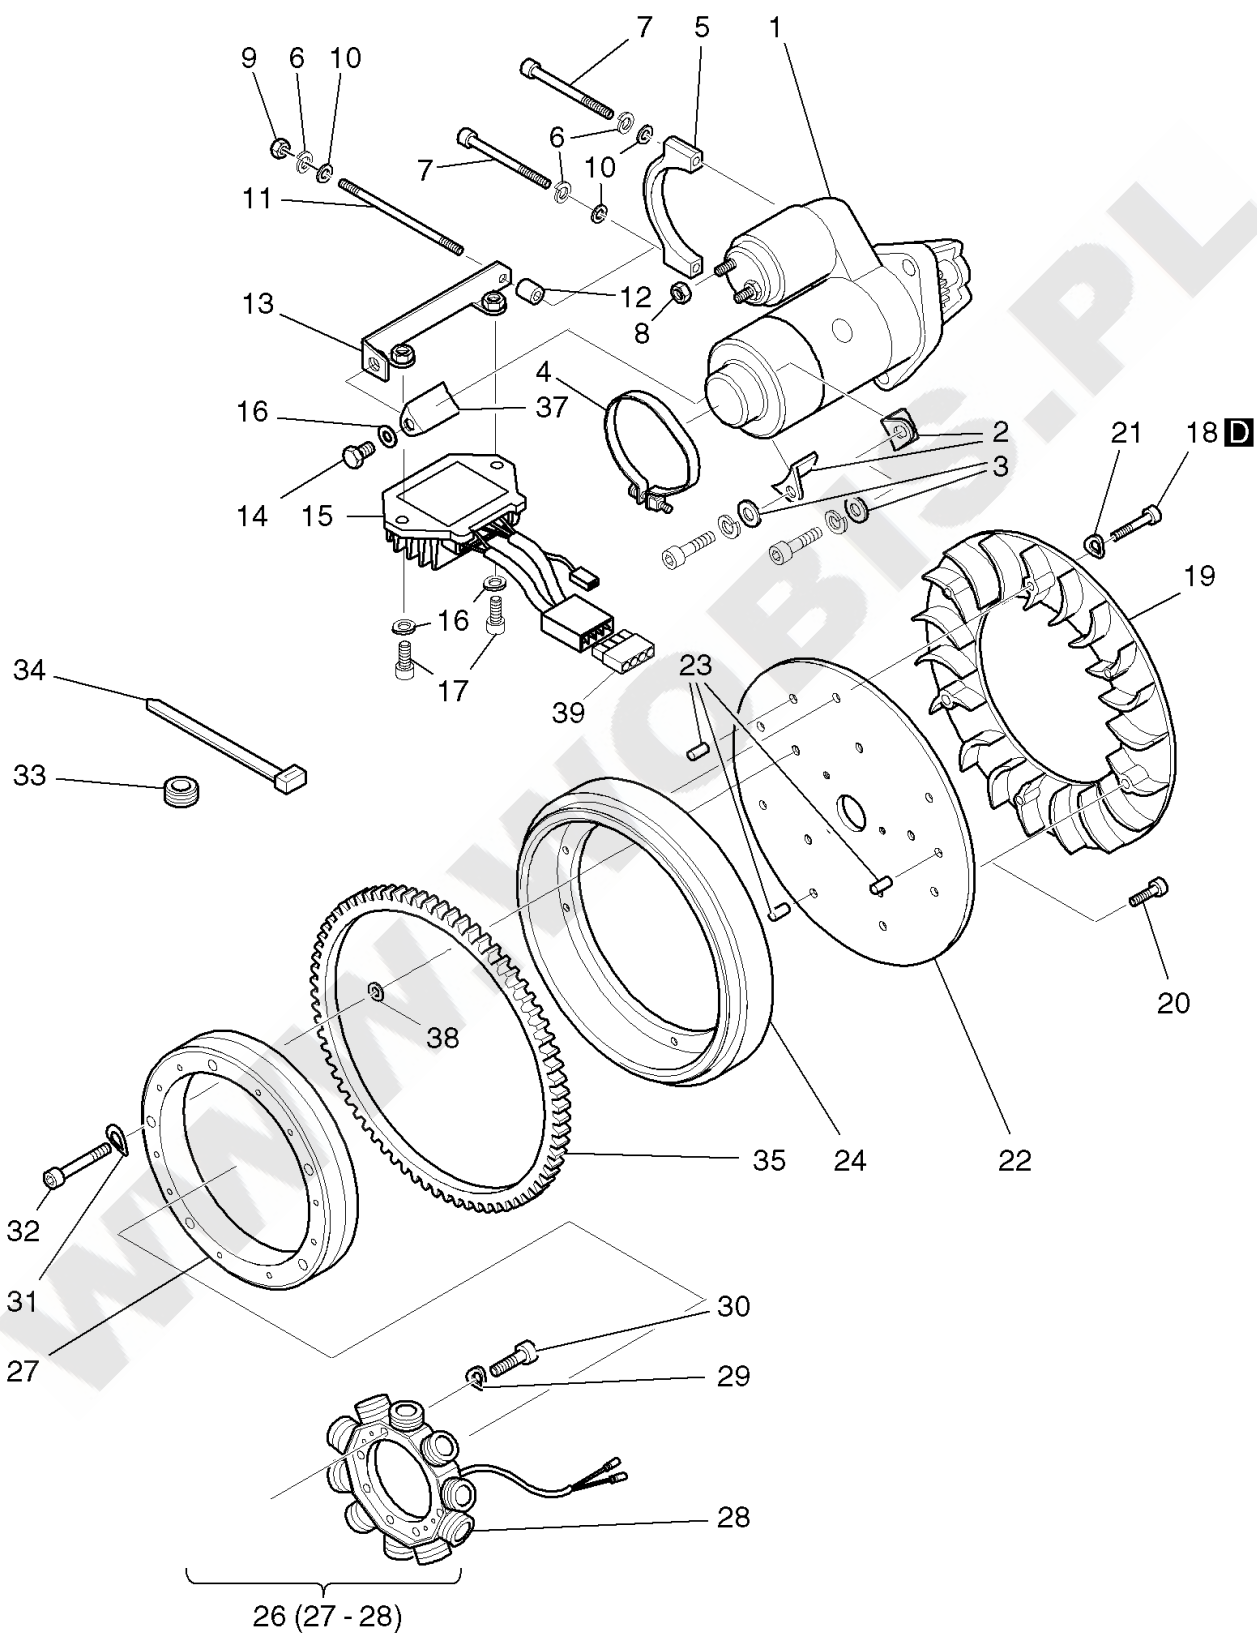

ORYGINALNE CZĘŚCI ZAMIENNE   SERWIS GWARANCYJNY I POGWARANCYJNY
WYMIARY SERWISOWE ORAZ KATALOGI CZĘŚCI ZAMIENNYCH NA STRONIE WWW.WOBIS.PL/SERWIS

Pos.	Part no.	Description	Qty.	Notice	Add. notice	kg	EA	TA	DA	dDPW	List price
1	50483300	STARTER 24V 1,6KW	1	24 V - 1,6 kW		3,741	4	21	1		
1	01723400	EL.STARTER 12V1,0KW	1	12 V - 1,0 kW		3,285	4	22	1		
2	04138400	SUPPORT	2			0,023	1	21	1		
3	50148100	FLAT WASHER 8,4	2	8,4 DIN 125-St A3C		0,002	4	11	1		
4	50529800	HOSE CLIP	1			0,035	4	21	1		
5	04099100	RETAINING BRACKET	1			0,093	1	21	1		
6	50170900	SPRING WASHER 6	2	6 DIN 128 - A3C		0,001	4	11	1		
7	50444300	ALL.SCR. M 6 X 80	2	M 6 x 80 DIN 912 - 8.8 A3C		0,019	4	11	1		
8	50344700	HEXAGON NUT M 8	1	M 8 DIN 936 - 5 A3C		0,004	4	11	1		
9	50144400	HEXAGON NUT M 6	1	M 6 DIN 934 - 8 A3C		0,002	4	11	1		
10	50144500	FLAT WASHER 6,4	2	6,4 DIN 125-St A3C		0,001	4	11	1		
11	50455900	STUD MFS 6X 90	1	MFS 6x90 DIN 949 - 1 8.8 A3C		0,022	4	21	1		
12	03671400	SPACER BUSH	1	7 x 12 x 15		0,020	1	21	1		
13	01560900	SUPPORTTENS.REGUL.	1			0,068	1	21	1		
14	50096200	HEXSCREW M 8X 12	1	M 8 x 12 DIN 933 - 8.8 A3C		0,009	4	21	1		
15	01871001	REGULATOR 12V	1	12 V		0,395	4	21	1		
15	01871101	REGULATOR 24V	1	24 V part was replaced by 01916900		0,395	0	21	2		
16	50148100	FLAT WASHER 8,4	3	8,4 DIN 125-St A3C		0,002	4	11	1		
17	50183000	ALL.SCR. M 8X 35	2	M 8 x 35 DIN 912-8.8 A3C		0,018	4	11	1		
18	50327300	ALL.SCR.M 4X 20	6	M 4 x 20 DIN 912 - 8.8 A3C		0,003	4	11	1		
19	04193700	BLOWER RING	1			0,232	1	11	1		
20	50416800	ALL.SCR. M 6X 16	3	M 6 x 16 DIN 912 - 8.8 A3C Tuf.		0,005	4	11	1		
21	50003400	SPRING WASHER A 4	6	A 4 DIN 137 - ST		0,001	4	11	1		
22	04098720	FLANGE	1			1,755	1	21	1		
23	50035200	PIN 6 X12	3	6 x 12 ISO 8752-ST		0,003	4	11	1		
24	04098230	ADD. FLYWHEEL	1			2,200	1	21	1		
26	01925900	ALTERNATOR 12V 200W	1	12 V		0,000	4	22	1		
26	01926000	ALTERNATOR 24V	1	24 V / 12V o. BATT.		0,000	4	22	4		
27	_noorder	No single order	-