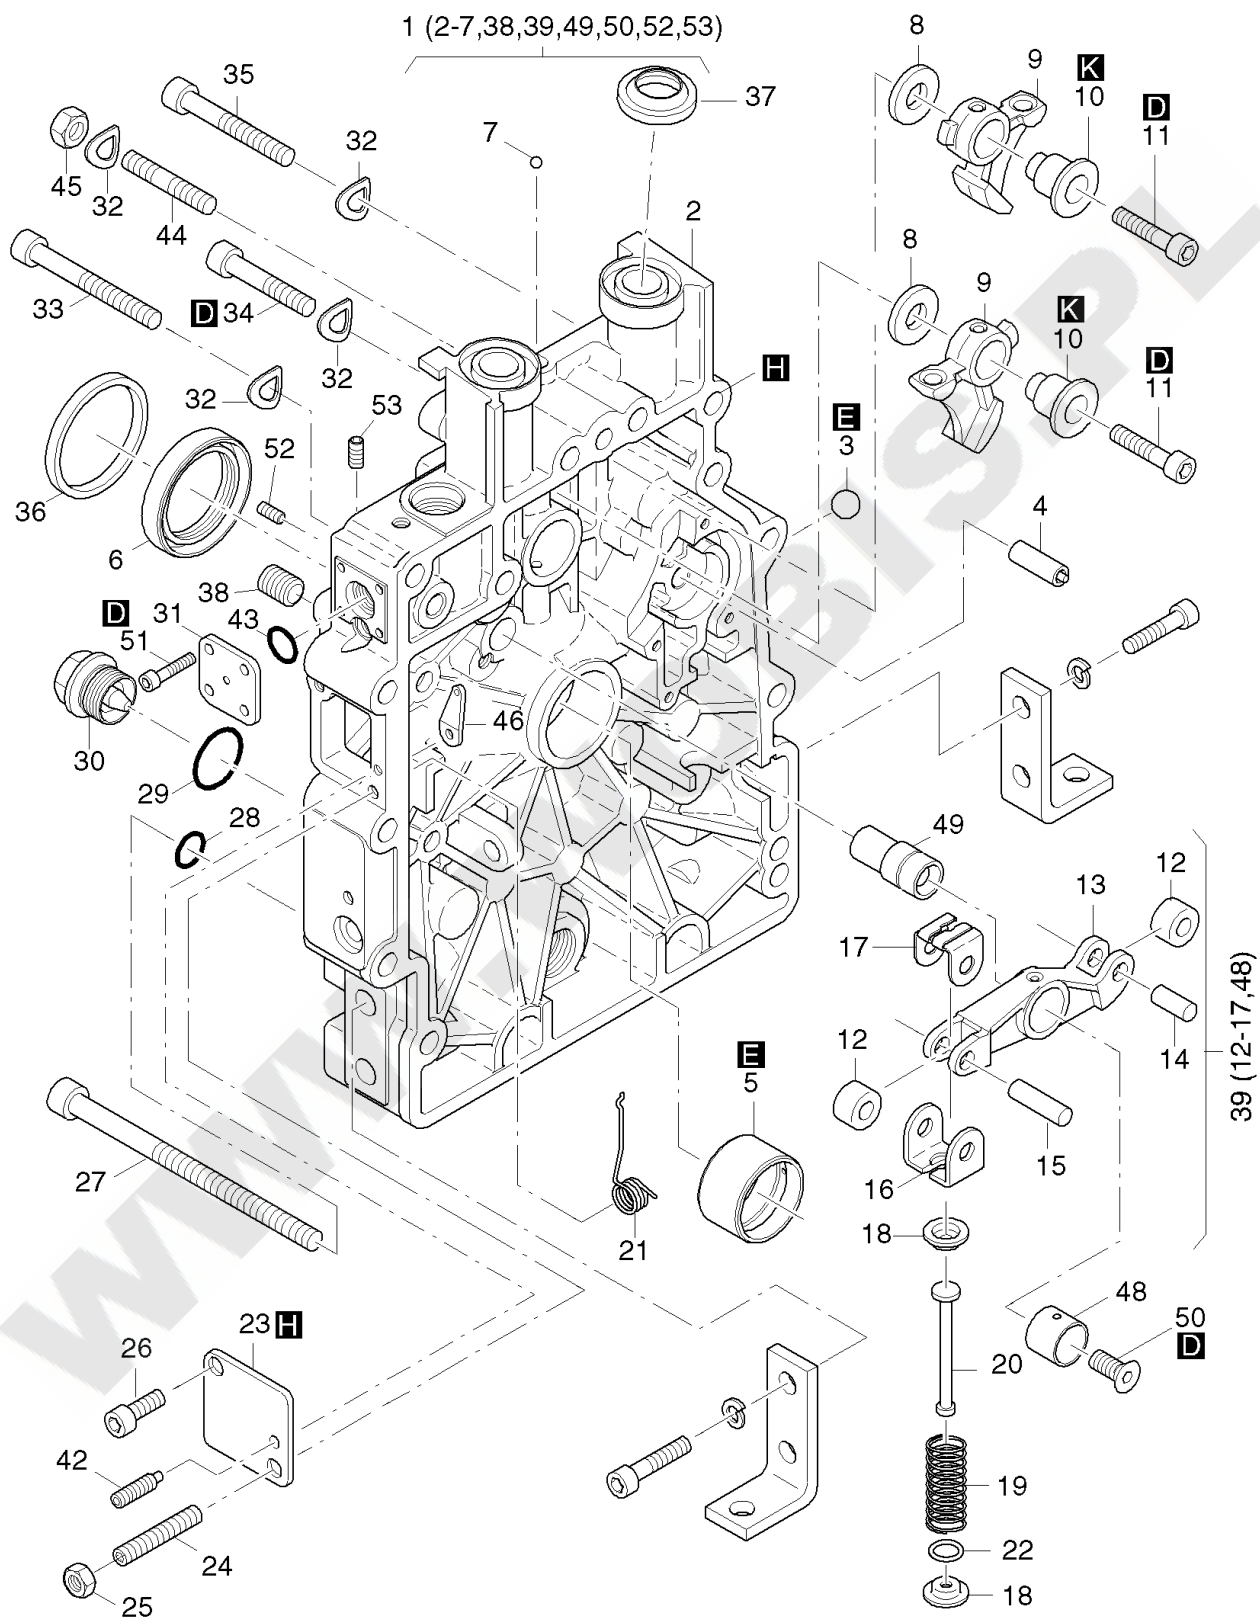

ORYGINALNE CZĘŚCI ZAMIENNE   SERWIS GWARANCYJNY I POGWARANCYJNY
WYMIARY SERWISOWE ORAZ KATALOGI CZĘŚCI ZAMIENNYCH NA STRONIE WWW.WOBIS.PL/SERWIS

Pos.	Part no.	Description	Qty.	Notice	Add. notice	kg	EA	TA	DA	dDPW	List price
1	01319540	TIMING COVER	1			2,500	1	12	1		
2	_noorder	No single order	-								
3	_noorder	No single order	-								
4	01533900	BOLT F.GOV.HOUSING	1			0,009	1	11	1		
5	05053100	MAIN BEARING	1			0,025	4	11	1		
5	04124800	MAIN BEARING -0,5	1	-0,5 mm		0,035	4	14	1		
6	40033701	OIL SEAL 30X47X7	1	30 x 47 x 7		0,015	4	11	1	D1	
7	_noorder	No single order	-								
8	03794100	WASHER	2	10,1 x 22 x 3		0,006	1	11	1		
9	05053400	CAM FOLLOWER	2			0,040	1	11	1		
10	03794201	CAM FOLLOW SPINDLE	2			0,018	1	11	1		
11	50457900	ALL.SCR. M 6X 25	2	M 6 x 25 DIN 912 - 10.9		0,007	4	11	1		
12	_noorder	No single order	-								
13	_noorder	No single order	-								
14	_noorder	No single order	-								
15	_noorder	No single order	-								
16	_noorder	No single order	-								
17	_noorder	No single order	-								
18	04094802	CUP	2			0,003	1	11	1		
19	04095700	PRESSURE SPRING	1			0,017	1	11	1		
20	04094700	DRAW ROD	1			0,007	1	11	1		
21	05095210	SPRING F.GOVERNOR	1			0,007	1	11	1		
22	04133900	DISC 10,7X19X0,5	1	10,7 x 16 x 0,5		0,001	1	11	1		
23	04095210	COVER	1			0,035	1	11	1		
24	50448901	GRUB SCREW M 6X 30	1	M 6 x 30 DIN 913 22 H A3C Tuf. 360 G		0,005	4	11	1		
25	50144400	HEXAGON NUT M 6	1	M 6 DIN 934 - 8 A3C		0,002	4	11	1		
26	50384200	ALL.SCR.M 6X 12	1	M 6x12 DIN 912-8.8 A3C Tuf. 360 G		0,005	4	11	1		
27	50426100	ALL.SCR. M 8X120	2	M 8 x 120 DIN 912 - 8.8 A3C		0,051	4	11	1		
28	50162900	JOINT A 8 X14	2	A 8 x 14 DIN 7603 - Cu		0,005	4	11	1	D2	
29	50469800	JOINT A22X27	1	A 22 x 27 DIN 7603 - Vf		0,001	4	11	0	W4, D2