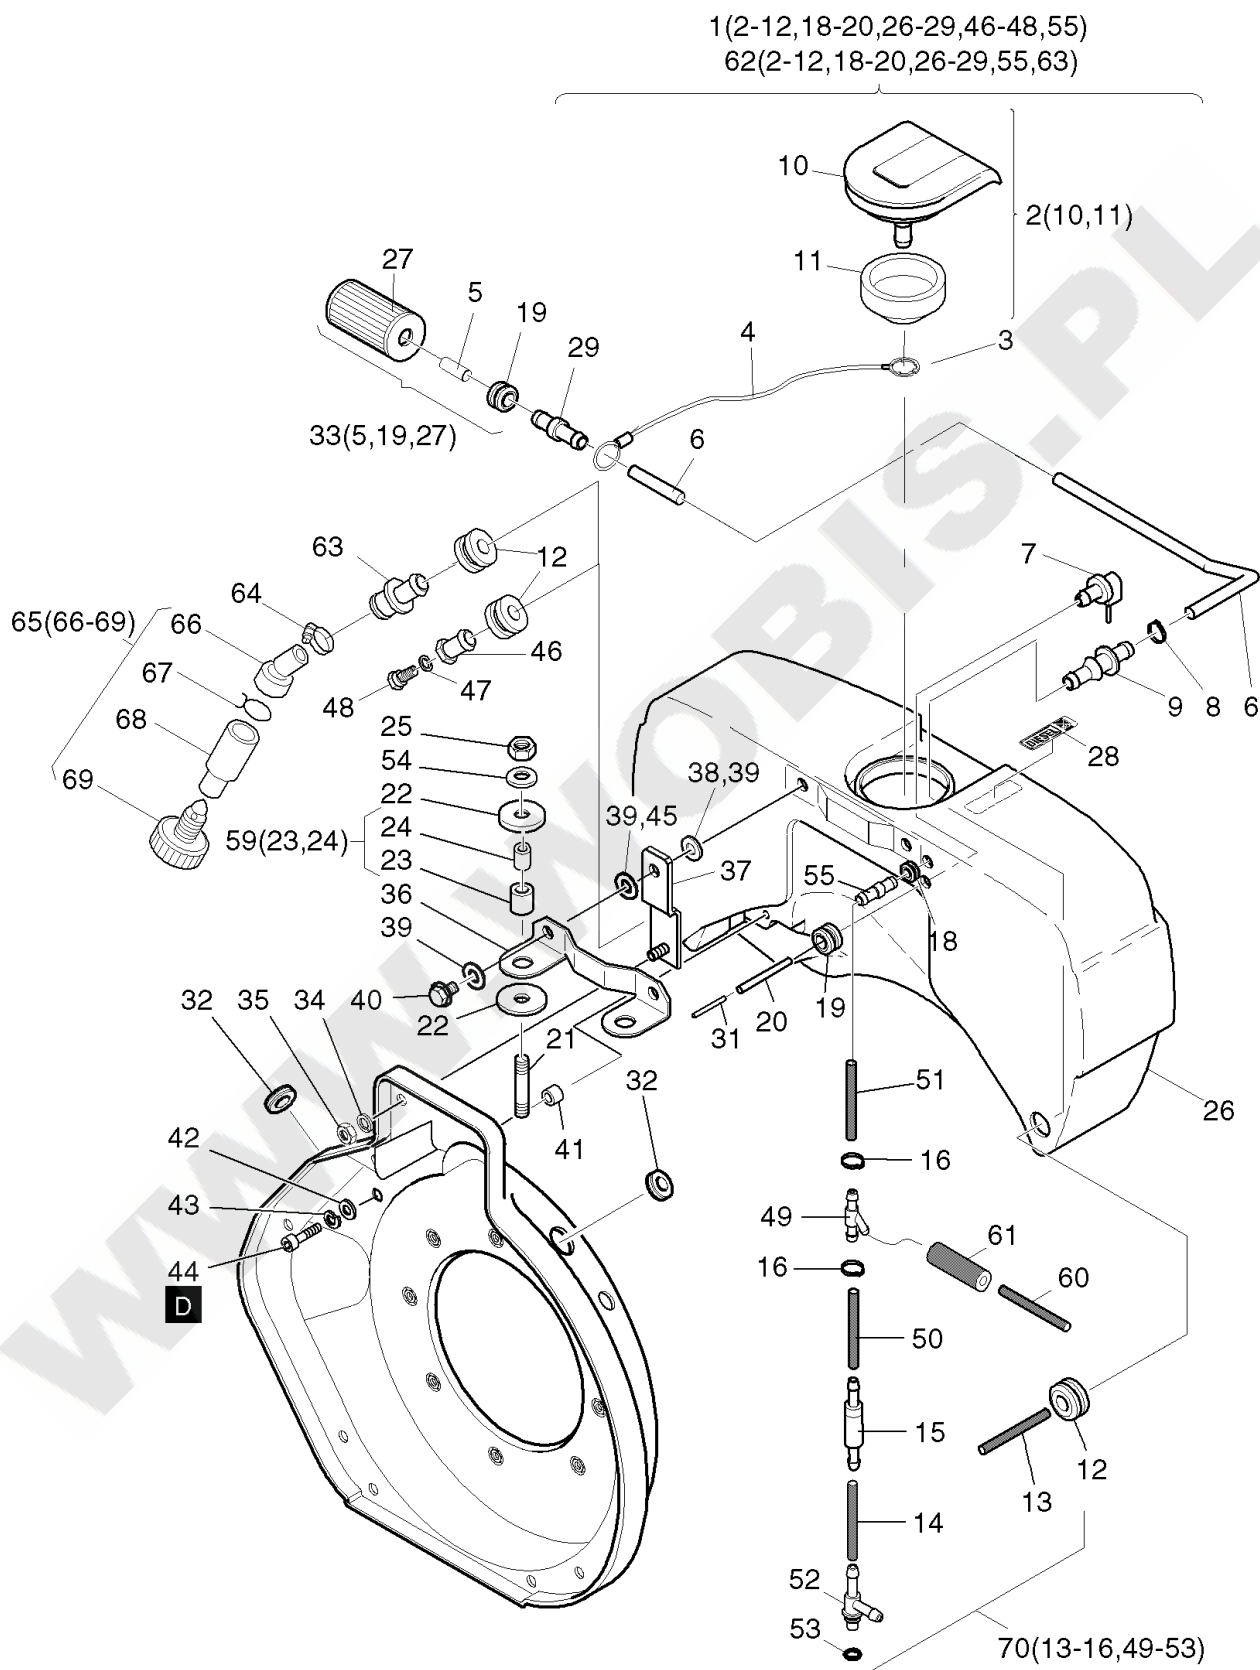

ORYGINALNE CZĘŚCI ZAMIENNE   SERWIS GWARANCYJNY I POGWARANCYJNY
WYMIARY SERWISOWE ORAZ KATALOGI CZĘŚCI ZAMIENNYCH NA STRONIE WWW.WOBIS.PL/SERWIS

Pos.	Part no.	Description	Qty.	Notice	Add. notice	kg	EA	TA	DA	dDPW	List price
1	01578830	FUEL TANK 3L	1	3 l		0,969	1	21	1		
2	01535302	CAP F. FUEL TANK	1	kpl. cpl.		0,100	1	21	1		
3	50500800	CIRCLIP 8	1	8 DIN 6799		0,004	4	11	1		
4	01628900	ROPE	1	~440mm		0,003	1	22	1		
5	_noorder	No single order	-								
6	05310900	FUEL PIPE 3,5X260	1	3,5 x 260		0,011	1	21	1		
7	01534900	FUEL VENT. VALVE	1			0,004	1	21	1		
8	50399801	CLAMP 11,3	1	11,3		0,002	4	11	1		
9	05084010	CONNECTING NIPPLE	1			0,006	1	21	1		
10	_noorder	No single order	-								
11	05086401	GASKET F. FUEL CAP	1			0,028	1	21	1		
12	50440800	RUBBER SLEEVE	2			0,004	4	21	1		
13	03962110	FUEL HOSE 3,5X 160	1	3,5 x 160 mm		0,015	1	11	1		
14	05123200	FUEL HOSE 3,5 / 40	1	3,5 x 40		0,004	1	01	1		
15	00805502	VENT VALVE	1			0,004	1	11	1		
16	50570900	CLAMP 12,8	2	12,8		0,003	4	11	1		
18	05130400	RUBBER SLEEVE	1			0,001	1	21	1		
19	50440901	RUBBER SLEEVE	2			0,001	4	21	1		
20	05085600	BREATH. HOSE 1X3X85	1	1 x 3 x 85		0,002	1	21	1		
21	50231900	STUD M 8X 25	2	M 8 x 25 DIN 835-8.8 A3C		0,012	4	11	1		
22	05109810	DISC 8,20X22X2	4	8,2 x 22 x 2		0,001	1	21	1		
23	_noorder	No single order	-								
24	05122800	INSULATING SLEEVE	2			0,001	1	21	1		
25	40028400	HEX.NUT M 8	2	VM 8 DIN 980-8 C3A		0,008	4	11	1		
26	_noorder	No single order	-								
27	_noorder	No single order	-								
28	05235602	STICKER "DIESEL"	1	"DIESEL"		0,001	1	21	1		
29	05189001	CONNECTING NIPPLE	1			0,003	1	21	1		
31	05085500	TUBE 2X0,3X 16	1	2 x 0,3 x 16		0,001	1	21	1		
32	05107700	RUBBER SLEEVE	2			0,008	1	11	1