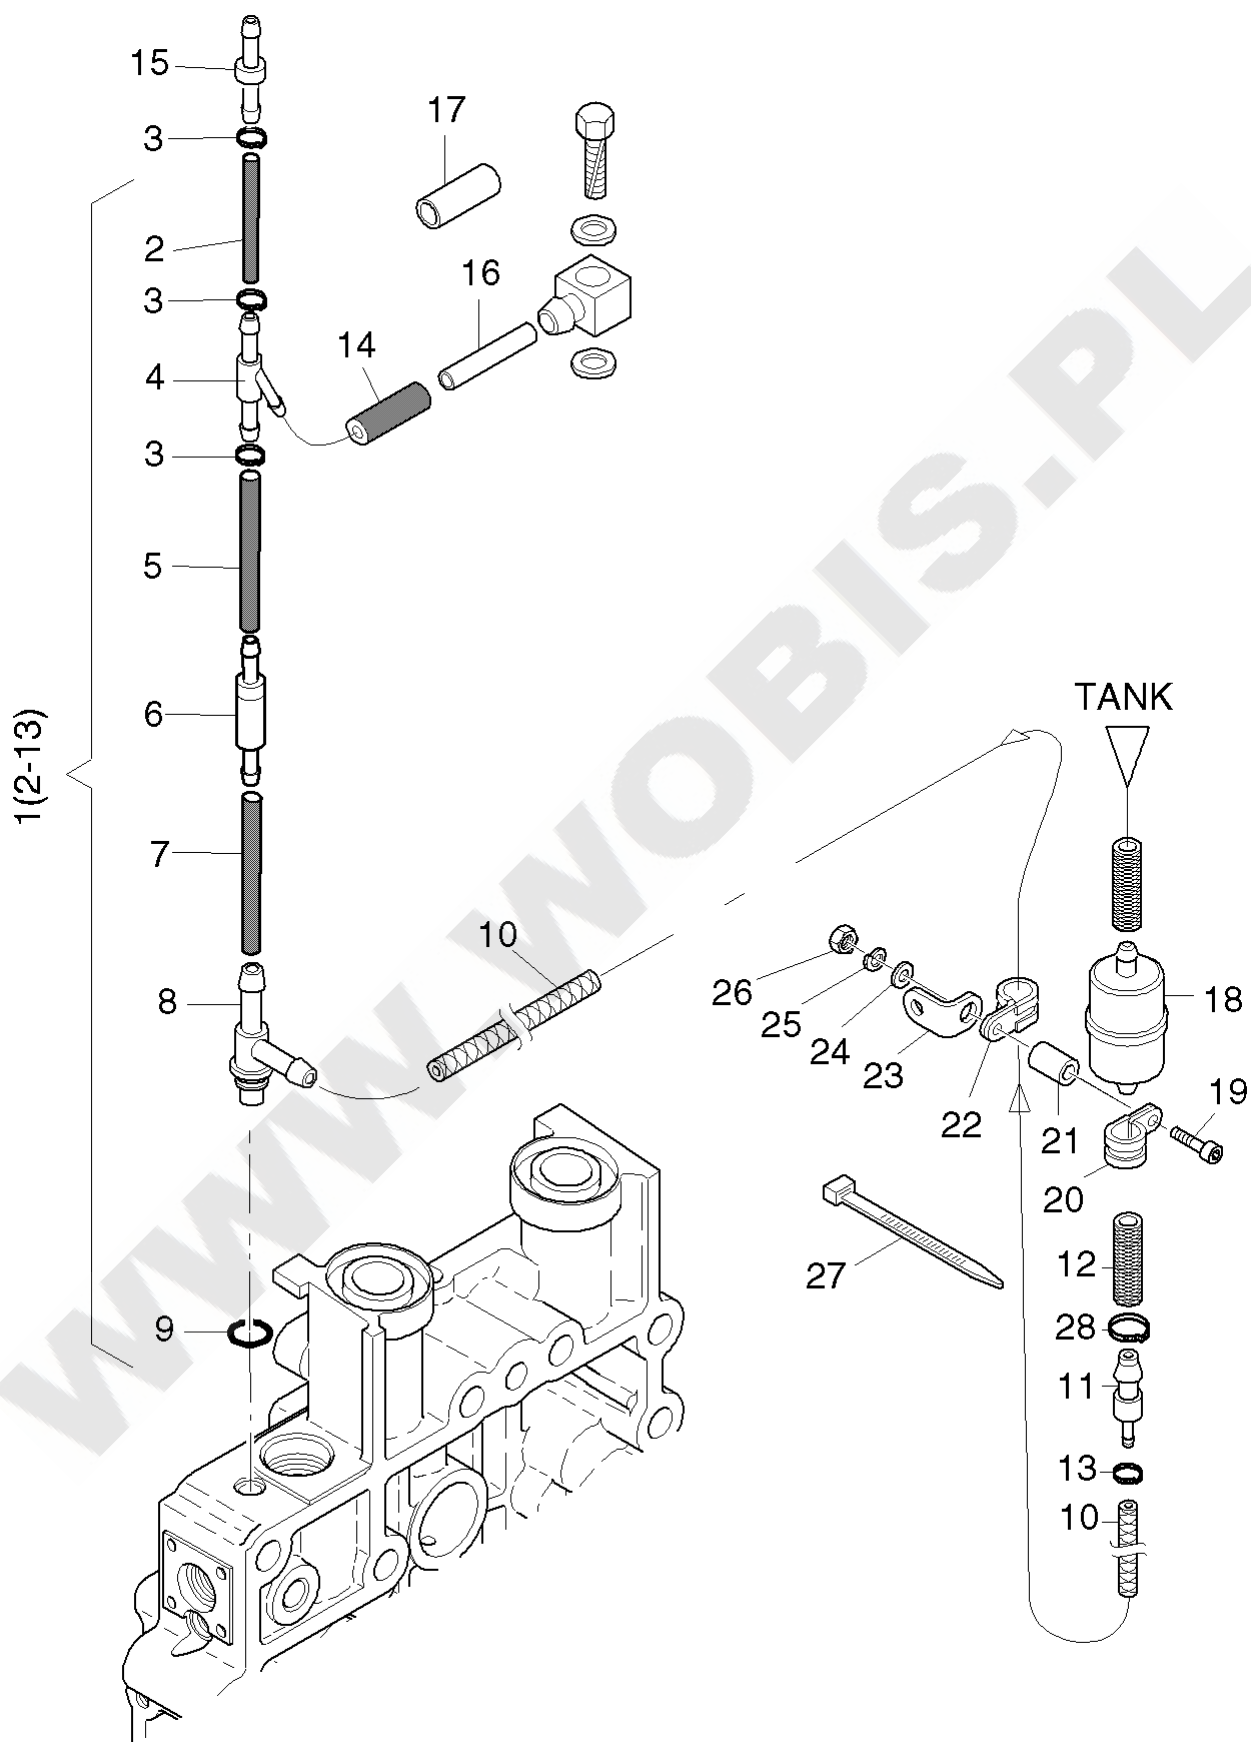

ORYGINALNE CZĘŚCI ZAMIENNE   SERWIS GWARANCYJNY I POGWARANCYJNY
WYMIARY SERWISOWE ORAZ KATALOGI CZĘŚCI ZAMIENNYCH NA STRONIE WWW.WOBIS.PL/SERWIS

Pos.	Part no.	Description	Qty.	Notice	Add. notice	kg	EA	TA	DA	dDPW	List price
1	01694910	FUEL PIPE	1	WENN OHNE KB		0,097	0	21	2		
2	04060410	FUEL HOSE 5,0 X 100	1	5 x 100		0,010	1	11	1		
3	50570900	CLAMP 12,8	3	12,8		0,003	4	11	1		
4	05175601	HOSE NIPPLE T	1			0,002	1	21	1		
5	05310500	FUEL PIPE 5X 80	1	5 x 80		0,008	1	21	1		
6	00805502	VENT VALVE	1			0,004	1	11	1		
7	05123200	FUEL HOSE 3,5 / 40	1	3,5 x 40		0,004	1	01	1		
8	01756800	NIPPLE	1			0,010	1	11	1		
9	50154300	O-RING 7,5X10,5X1,5	1	7,5 x 1,5		0,001	4	11	1		
10	03899310	FUEL PIPE 3,5X 400	1	3,5 x 400		0,037	1	21	2		
11	05306800	CONNECTING NIPPLE	1			0,003	1	21	1		
12	05323900	FUEL HOSE 7 X 50	1	7 x 50		0,007	1	21	1		
13	50399801	CLAMP 11,3	1	11,3		0,002	4	11	1		
14	05213010	INSUL.HOSE 25MM	1	7 x 25		0,004	0	21	1		
15	50279600	CONNECTING NIPPLE	1			0,006	4	11	1		
16	05215000	HOSE 2,5X195	1	2,5 x 195		0,007	1	11	0		
17	05267900	INSUL.HOSE 120MM	1	120 mm		0,005	1	11	1		
18	50478800	FUEL FILTER 7MY	1	Filter		0,054	4	21	1		
19	50323900	ALL.SCR.M 6X 30	1	M 6 x 30 DIN 912-8.8 A3C		0,009	4	11	1		
20	50158400	PIPE CLIP 14/15	1	14 / 15		0,012	4	21	1		
21	05132700	BUSH 6,5X17X11,5	1	6,5 x 17 x 11,5		0,006	1	11	1		
22	50173500	PIPE CLIP	1	10 / 15		0,010	4	11	1		
23	03543900	SUPPORT	1			0,010	1	21	1		
24	50144500	FLAT WASHER 6,4	1	6,4 DIN 125-St A3C		0,001	4	11	1		
25	50170900	SPRING WASHER 6	1	6 DIN 128 - A3C		0,001	4	11	1		
26	50144400	HEXAGON NUT M 6	1	M 6 DIN 934 - 8 A3C		0,002	4	11	1		
27	50358400	STRAP	1	200 x 4,8 mm SCHWARZ		0,001	4	11	1		
28	50523800	CLAMP 16,0	1	16,0		0,004	4	11	1