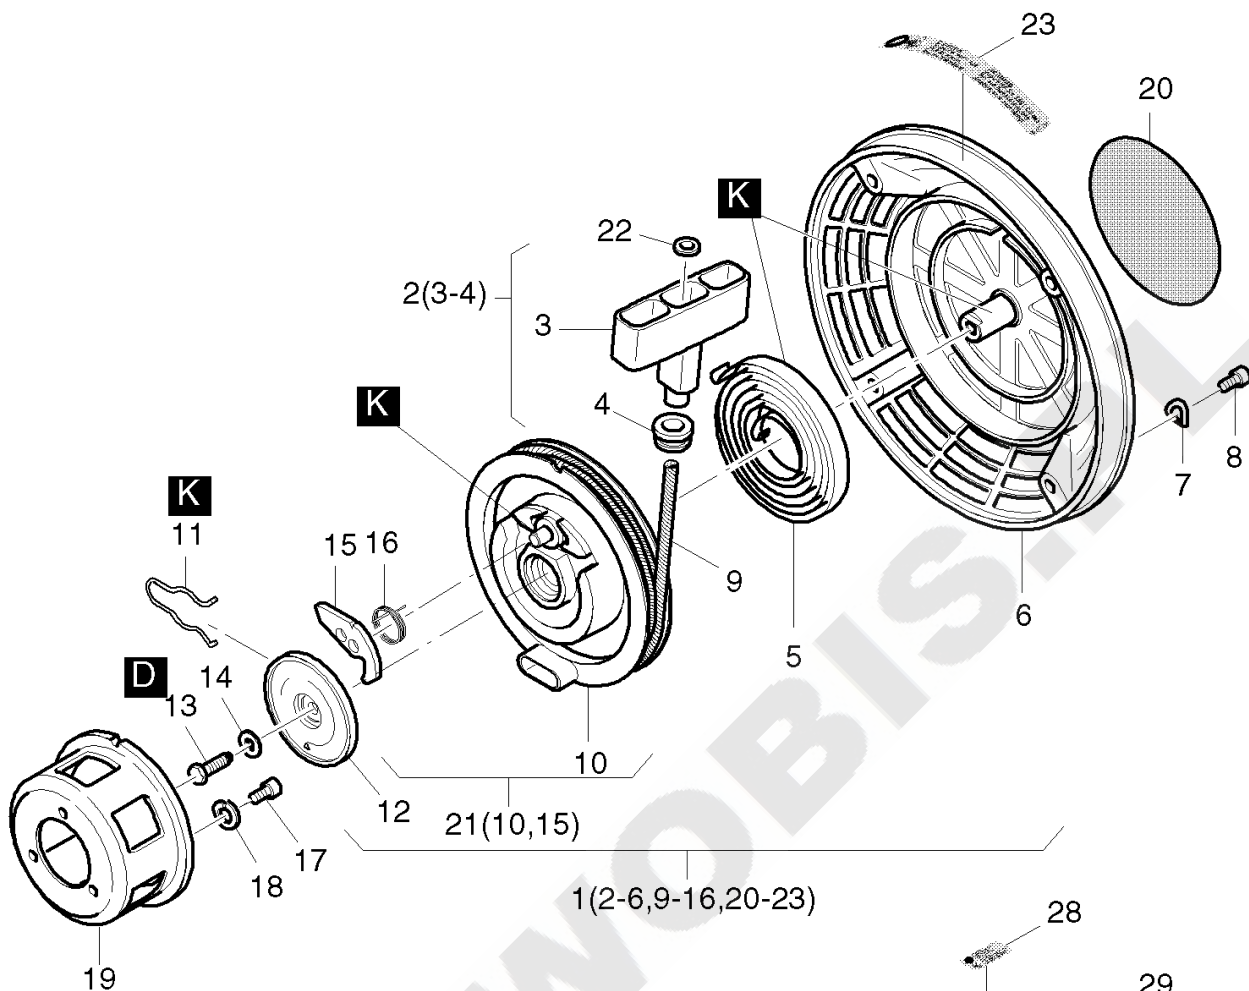

ORYGINALNE CZĘŚCI ZAMIENNE   SERWIS GWARANCYJNY I POGWARANCYJNY
WYMIARY SERWISOWE ORAZ KATALOGI CZĘŚCI ZAMIENNYCH NA STRONIE WWW.WOBIS.PL/SERWIS

Pos.	Part no.	Description	Qty.	Notice	Add. notice	kg	EA	TA	DA	dDPW	List price
1	01865200	RECOIL-STARTER	1			0,796	1	11	1		
2	01497800	HANDLE F.REV.START	1			0,022	1	12	1		
3	_noorder	No single order	-								
4	03665200	RUBBER SLEEVE	1			0,002	1	11	1		
5	05045202	RETURN SPRING	1			0,129	1	11	1		
6	01569300	HOUSING F.RECOIL-ST	1			0,476	1	12	1		
7	50081200	SPRING WASHER A 6	4	A 6 DIN 137 - A3C		0,001	4	11	1		
8	50062700	ALL.SCR.M 6X 10	4	M 6 x 10 DIN 912 - 8.8 A3C		0,003	4	11	1		
9	01929000	ROPE F.RCOIL.2040MM	1	2040 mm		0,021	1	12	1		
10	_noorder	No single order	-								
11	05044901	BRAKE SPRING	1			0,003	1	11	1		
12	05045001	BRAKE DISC	1			0,011	1	11	1		
13	50146300	HEXSCREW M 6X 18	1	M 6 x 18 DIN 933-8.8 A3C		0,005	4	11	1		
14	50390701	CON.SPR.WASHER 6	1	6 DIN 6796 - 6 - FST ZN		0,001	4	11	1		
15	05044800	RATCHET F.REV.START	1			0,026	1	11	1		
16	05061300	RETURN SPRING	1			0,001	1	11	1		
17	50062700	ALL.SCR.M 6X 10	3	M 6 x 10 DIN 912 - 8.8 A3C		0,003	4	11	1		
18	50170900	SPRING WASHER 6	3	6 DIN 128 - A3C		0,001	4	11	1		
19	04155000	DRIVING SLEEVE	1			0,200	1	11	1		
20	05109101	STICKER LABEL	1			0,001	1	11	1		
21	01548800	ROPE PULLEY	1			0,170	1	12	1		
22	50514600	WASHER 5,3	1	5,3 DIN 9021 PA 6.6		0,001	4	11	1		
23	05333800	STICKER	1			0,001	1	11	1		
24	_nopart	Not in this engine	-								
25	_nopart	Not in this engine	-								
26	_nopart	Not in this engine	-								
27	_nopart	Not in this engine	-								
28	_nopart	Not in this engine	-								
29	_nopart	Not in this engine	-								
D	50223300	LOCTITE 221	1	50 ML		0,077	4	12	0