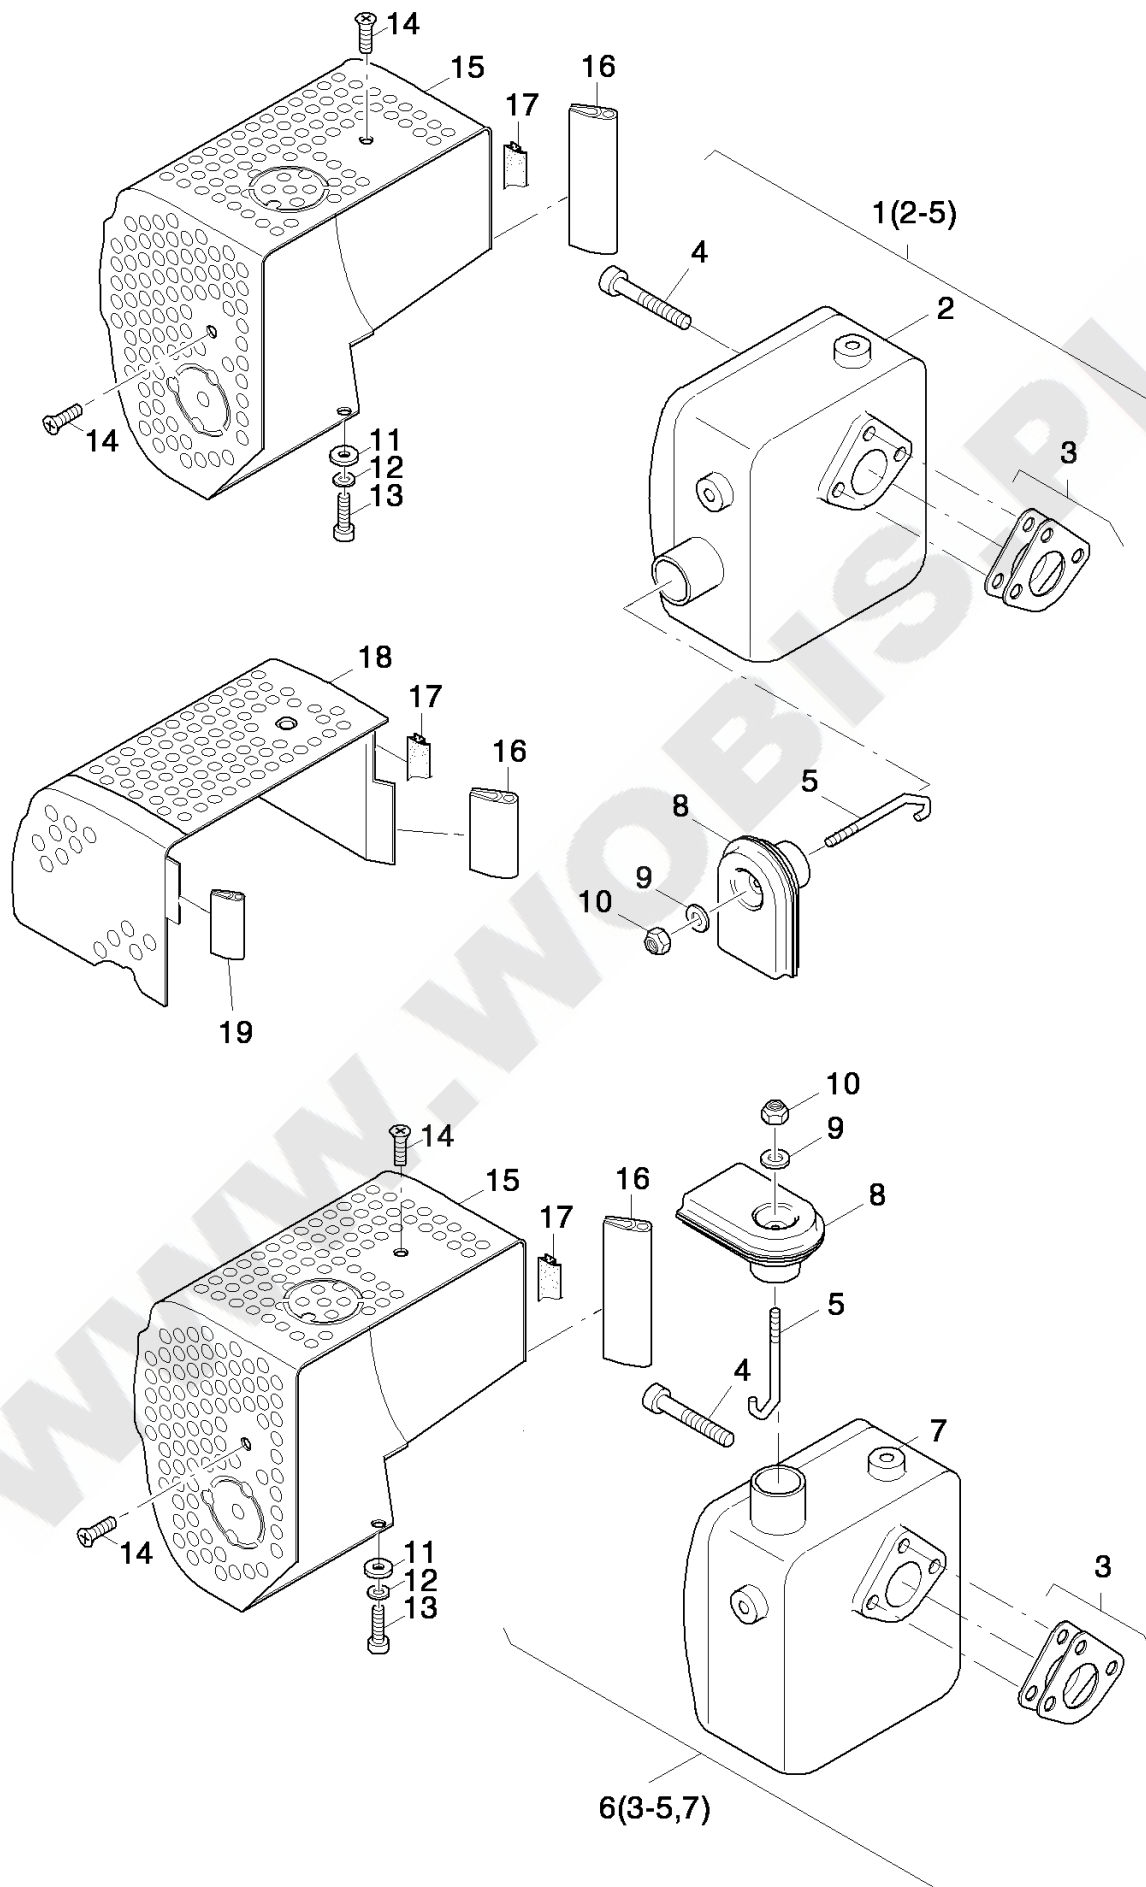

ORYGINALNE CZĘŚCI ZAMIENNE   SERWIS GWARANCYJNY I POGWARANCYJNY
WYMIARY SERWISOWE ORAZ KATALOGI CZĘŚCI ZAMIENNYCH NA STRONIE WWW.WOBIS.PL/SERWIS

Pos.	Part no.	Description	Qty.	Notice	Add. notice	kg	EA	TA	DA	dDPW	List price
1	40028300	HEX.NUT M 6	1	VM 6 DIN 980 C3P		0,003	4	11	1		
2	50144500	FLAT WASHER 6,4	1	6,4 DIN 125-St A3C		0,001	4	11	1		
3	01531314	EXHAUST END PIPE	1	+ SIEB		0,088	1	21	1		
4	05081101	THREADED BOLT M6	1	M 6		0,020	1	21	5		
5	05081410	EXHAUST TUBE	1			0,090	1	21	5		
6	50422501	CTR.SUNK SCR. M6X12	3	M 6 x 12 DIN 7991 - 8.8 A3C		0,002	4	11	1		
7	01531201	CLAMP	3			0,033	1	21	5		
8	05081611	SUPPORTING PLATE	3			0,011	1	21	5		
9	50128100	STUD M8X30	2	M 8 x 30 DIN 835 - 10.9 A3C		0,013	4	11	1		
10	01732501	GASKET EXHAUST SIL.	1	part was replaced by 01732500		0,010	0	21	1	d1	
11	50144500	FLAT WASHER 6,4	1	6,4 DIN 125-St A3C		0,001	4	11	1		
12	40028300	HEX.NUT M 6	1	VM 6 DIN 980 C3P		0,003	4	11	1		
13	50065100	STUD M 8X85	1	M 8 x 85 DIN 835-8.8 A3C		0,035	4	11	1		
14	50028500	HEXSCREW M 8X 65	1	M 8 x 65 DIN 931 - 8.8 A3C		0,030	0	11	1		
15	50450500	HEXSCREW M 8X 12	1	M 8 x 12 DIN 7500 - D A3A		0,009	4	21	5		
16	_noorder	No single order	-								
17	05081002	COVER	1			0,007	1	21	5		
18	_noorder	No single order	-								
19	05127000	WASHER 28,1X34X0,5	5	28,1 x 34 x 0,5		0,001	1	21	5		
20	50445000	CTR.SUNK SCR.M6X35	1	M 6 x 35 DIN 7991 - 8.8 A3C		0,007	4	11	1		
21	40028400	HEX.NUT M 8	3	VM 8 DIN 980-8 C3A		0,008	4	11	1		
22	50148100	FLAT WASHER 8,4	2	8,4 DIN 125-St A3C		0,002	4	11	1		
23	04054300	WASHER 8,4X21 X3	2	8,4 x 21 x 3		0,006	1	11	1		
25	01590600	GUARD	1			0,368	0	31	3		
26	05100300	SEALING STRIP 65MM	1	65 mm		0,006	1	21	1		
27	05135000	SEALING STRIP 33MM	1	33 mm		0,006	1	11	1		
28	01746700	EXHAUST SILENC.1B20	1	STAMPFER		0,000	0	32	0		
29	01597700	EXH.SIL.OUTER PART	1			0,906	1	22	5		
30	04123400	SEALING STRIP 38MM	1	38 mm		0,002	1	11	1		
D	50223300	LOCTITE 221	1	50 ML		0,077	4	12	0