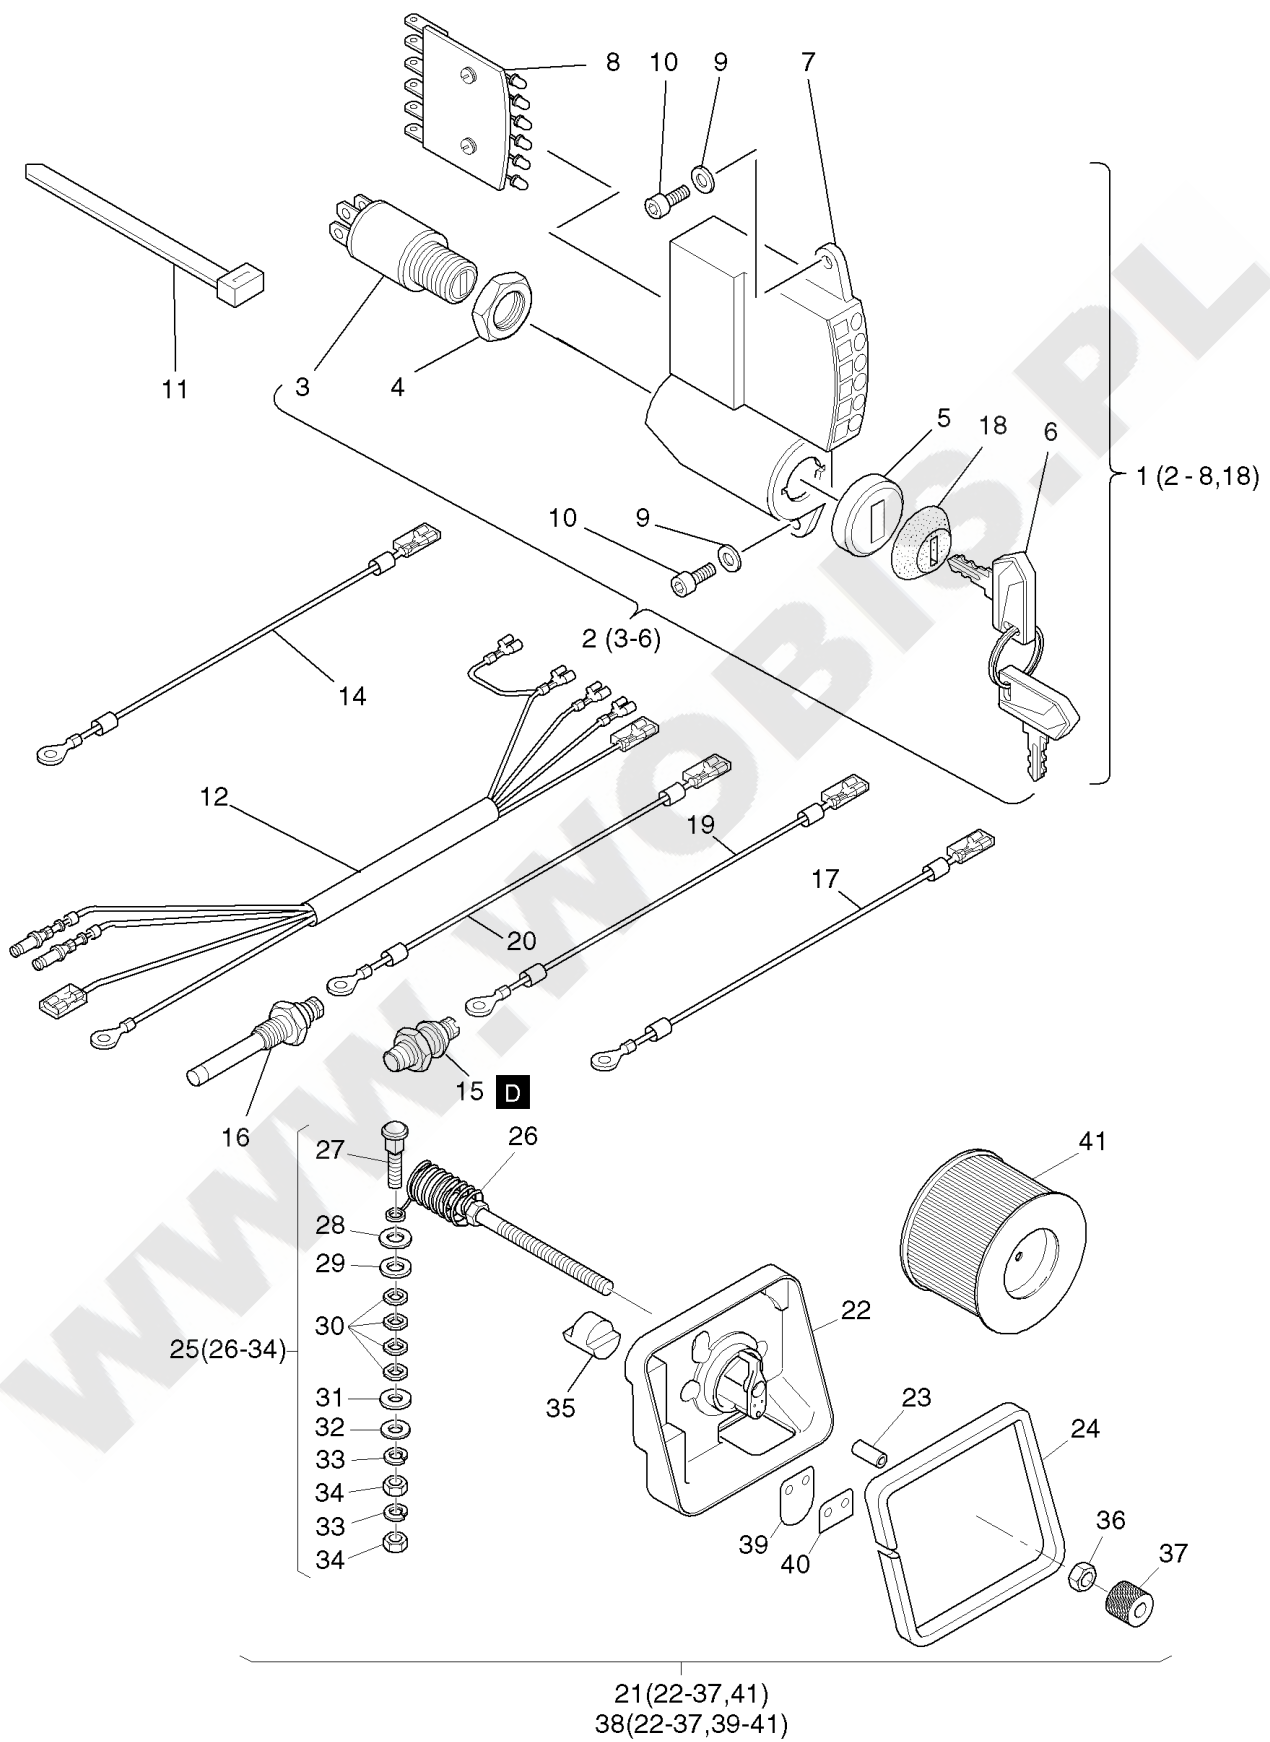

ORYGINALNE CZĘŚCI ZAMIENNE   SERWIS GWARANCYJNY I POGWARANCYJNY
WYMIARY SERWISOWE ORAZ KATALOGI CZĘŚCI ZAMIENNYCH NA STRONIE WWW.WOBIS.PL/SERWIS

Pos.	Part no.	Description	Qty.	Notice	Add. notice	kg	EA	TA	DA	dDPW	List price
1	01560802	INSTRUMENT BOX	1			0,192	1	21	2		
2	50384401	STARTING SWITCH	1			0,139	4	21	1		
3	_noorder	No single order	-								
4	_noorder	No single order	-								
5	_noorder	No single order	-								
6	50404900	SWITCH BOX KEY	1	Nr. 14644		0,012	4	21	1		
7	_noorder	No single order	-								
8	_noorder	No single order	-								
9	50144500	FLAT WASHER 6,4	2	6,4 DIN 125-St A3C		0,001	4	11	1		
10	50149100	ALLEN SCREW M 6X 12	2	M 6 x 12 DIN 912-8.8 A3C		0,005	4	11	1		
11	50358400	STRAP	2	200 x 4,8 mm SCHWARZ		0,001	4	11	1		
12	01785100	WIRING HARNESS	1			0,063	1	22	2		
14	01546800	ELECTRIC WIRE	1	(0) Masse		0,008	1	21	1		
15	40021300	OIL PRESSURE SWITCH	1	12 - 24V Oil		0,031	4	21	1		
16	50268600	TEMP.SWITCH C-HD220	1	TEMP. 12-24V		0,016	4	21	1		
17	01715200	ELECTRIC WIRE	1	(6) 400 mm		0,019	0	21	1		
18	05126402	PROTECTION CAP	1			0,002	1	21	1		
19	01546500	ELECTRIC WIRE	1	(4)		0,011	1	21	1		
20	01546900	ELECTRIC WIRE	1	(5)		0,012	1	21	2		
21	01745410	AIRFILTER HOUSING	1	24V		0,595	1	21	2		
21	01607820	AIRFILTER HOUSING	1	12V		0,592	1	21	2		
22	_noorder	No single order	-								
23	04119200	SPACER BUSH	1	6,5 x 13 x 15		0,002	1	11	1		
24	05216100	SEALING STRIP 545MM	1	545 mm		0,044	1	21	1		
25	01755100	GLOW PLUG 24V	1	24V		0,055	4	22	2		
25	01755000	GLOW PLUG 12V	1	12V		0,053	4	22	2		
26	_noorder	No single order	-								
27	05040100	SCREW F.HEATG.FLANG	1			0,005	1	21	1		
28	50144500	FLAT WASHER 6,4	1	6,4 DIN 125-St A3C		0,001	4	11	1		
29	50412801	DISC	1	6,5		0,001	4	21	1