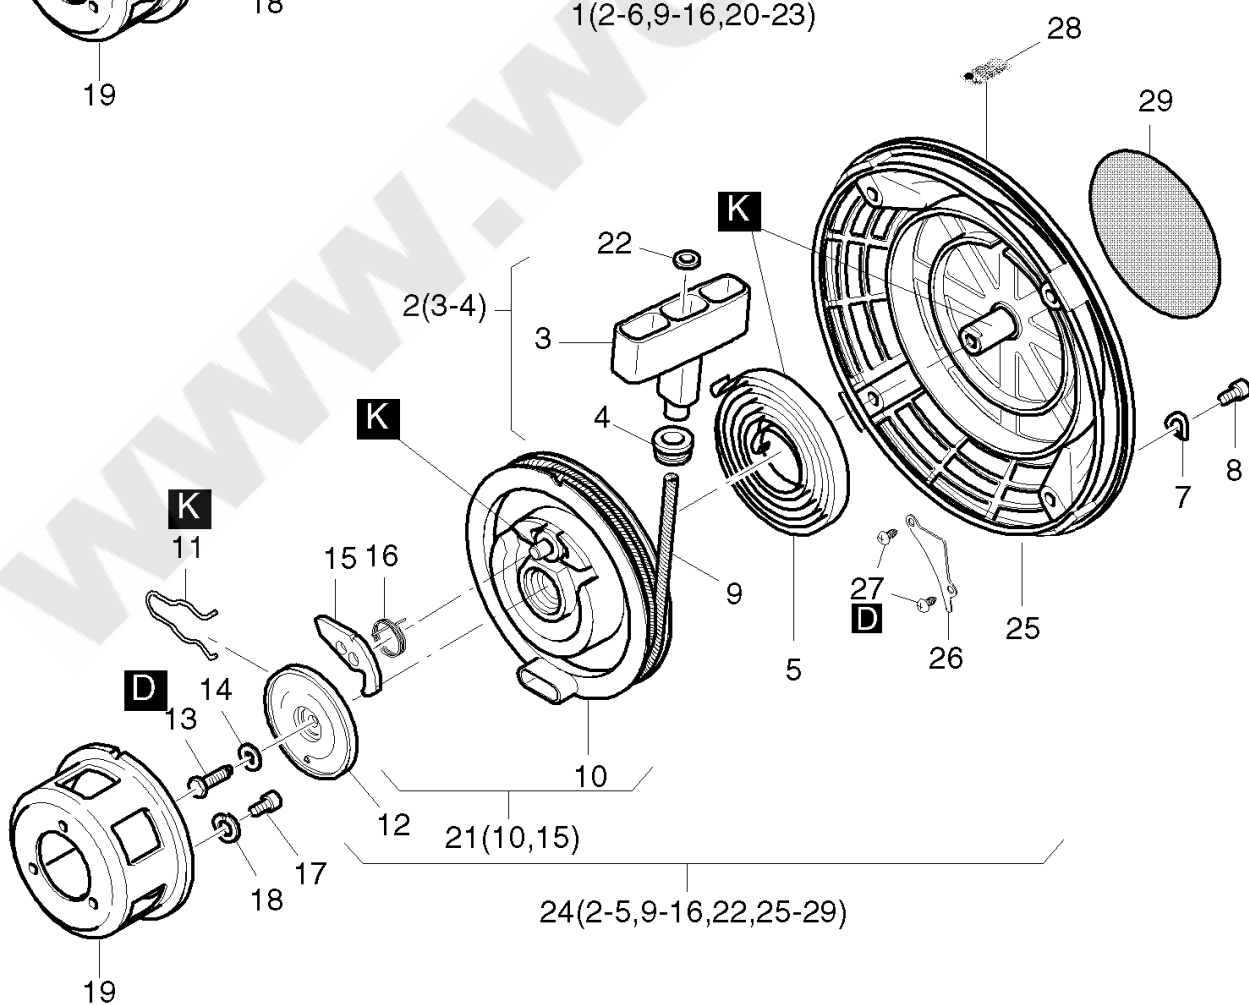

ORYGINALNE CZĘŚCI ZAMIENNE   SERWIS GWARANCYJNY I POGWARANCYJNY
WYMIARY SERWISOWE ORAZ KATALOGI CZĘŚCI ZAMIENNYCH NA STRONIE WWW.WOBIS.PL/SERWIS

Pos.	Part no.	Description	Qty.	Notice	Add. notice	kg	EA	TA	DA	dDPW	List price
1	01865200	RECOIL-STARTER	1			0,796	1	11	1		
2	01497800	HANDLE F.REV.START	1			0,022	1	12	1		
3	_noorder	No single order	-								
4	03665200	RUBBER SLEEVE	1			0,002	1	11	1		
5	05045202	RETURN SPRING	1			0,129	1	11	1		
6	01569300	HOUSING F.RECOIL-ST	1			0,476	1	12	1		
7	50081200	SPRING WASHER A 6	4	A 6 DIN 137 - A3C		0,001	4	11	1		
8	50062700	ALL.SCR.M 6X 10	4	M 6 x 10 DIN 912 - 8.8 A3C		0,003	4	11	1		
9	01929000	ROPE F.RCOIL.2040MM	1	2040 mm		0,021	1	12	1		
10	_noorder	No single order	-								
11	05044901	BRAKE SPRING	1			0,003	1	11	1		
12	05045001	BRAKE DISC	1			0,011	1	11	1		
13	50146300	HEXSCREW M 6X 18	1	M 6 x 18 DIN 933-8.8 A3C		0,005	4	11	1		
14	50390701	CON.SPR.WASHER 6	1	6 DIN 6796 - 6 - FST ZN		0,001	4	11	1		
15	05044800	RATCHET F.REV.START	1			0,026	1	11	1		
16	05061300	RETURN SPRING	1			0,001	1	11	1		
17	50062700	ALL.SCR.M 6X 10	3	M 6 x 10 DIN 912 - 8.8 A3C		0,003	4	11	1		
18	50170900	SPRING WASHER 6	3	6 DIN 128 - A3C		0,001	4	11	1		
19	04155000	DRIVING SLEEVE	1			0,200	1	11	1		
20	05109101	STICKER LABEL	1			0,001	1	11	1		
21	01548800	ROPE PULLEY	1			0,170	1	12	1		
22	50514600	WASHER 5,3	1	5,3 DIN 9021 PA 6.6		0,001	4	11	1		
23	05333800	STICKER	1			0,001	1	11	1		
24	_nopart	Not in this engine	-								
25	_nopart	Not in this engine	-								
26	_nopart	Not in this engine	-								
27	_nopart	Not in this engine	-								
28	_nopart	Not in this engine	-								
29	_nopart	Not in this engine	-								
D	50223300	LOCTITE 221	1	50 ML		0,077	4	12	0