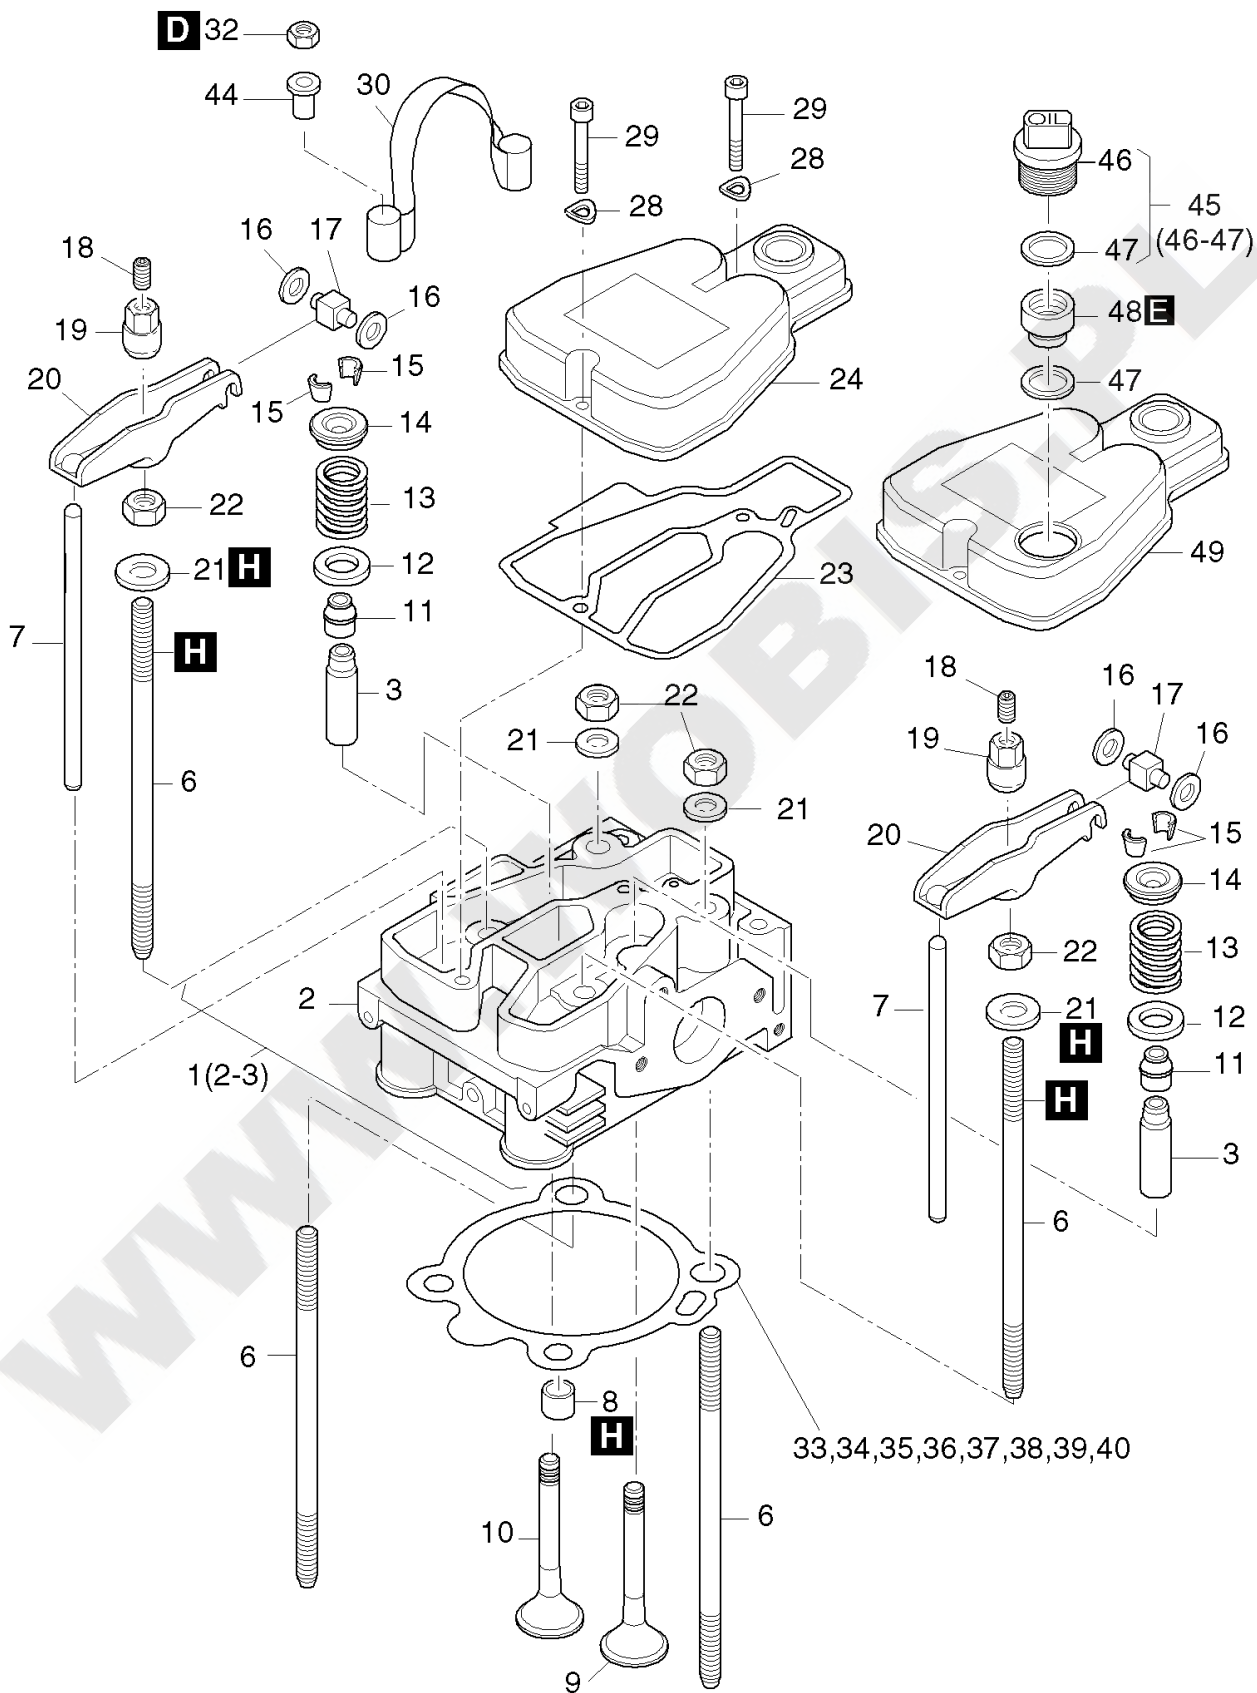

ORYGINALNE CZĘŚCI ZAMIENNE   SERWIS GWARANCYJNY I POGWARANCYJNY
WYMIARY SERWISOWE ORAZ KATALOGI CZĘŚCI ZAMIENNYCH NA STRONIE WWW.WOBIS.PL/SERWIS

Pos.	Part no.	Description	Qty.	Notice	Add. notice	kg	EA	TA	DA	dDPW	List price
1	01393500	CYLINDER HEAD EPA2	1			1,309	1	11	1		
2	_noorder	No single order	-								
3	05119400	VALVE GUIDE	2			0,015	4	12	1		
6	05062500	STUD CYL.HEAD 128MM	4	128 mm (M 8)		0,040	1	11	1		
7	05054000	PUSHROD	2			0,027	1	11	1		
8	04107500	SEALG.RING CYL.HEAD	2			0,001	1	11	1	d2	
9	05053200	VALVE INLET	1			0,036	4	11	1		
10	05053300	VALVE EXHAUST	1			0,031	4	11	1		
11	50425800	VALVE STEM SEAL CAP	2			0,001	4	11	1	d2	
12	04093700	WASHER	2			0,003	1	11	1		
13	04093600	VALVE SPRING	2			0,015	1	11	1		
14	04093800	SPRING PLATE	2			0,009	1	11	1		
15	50425700	COLLET	2			0,001	4	11	1		
16	50445100	SUPP.DISC 6X12X1,2	0... 4	6 x 12 x 1,2 DIN 988		0,008	4	11	1		
16	05240700	SUPP.DISC 6X12X1,35	0... 4	6 x 12 x 1,35		0,001	1	11	1		
17	05091101	SLIDER	2			0,005	1	11	1		
18	50513100	GRUB SCREW M 8X10	2	M 8 x 10 DIN 916 - 45 H		0,002	4	11	1	W2	
19	05054700	NUT F. ROCKERARM	2			0,012	1	11	1		
20	05050901	ROCKER	2			0,048	1	11	1		
21	05061201	WASHER 8,4 X18X 3	4	8,1 x 20 x 3		0,006	1	11	1		
22	50364300	HEXAGON NUT M 8	4	M 8 DIN 934 - 10.9 A3C		0,005	4	11	1		
23	05055700	GASKET ROCKER COVER	1			0,005	1	11	1	d1, W4	
24	05047321	COVER F. CYL.HEAD	1			0,230	1	11	1		
28	50081200	SPRING WASHER A 6	2	A 6 DIN 137 - A3C		0,001	4	11	1		
29	50374900	ALL.SCR.M 6X35	2	M 6 x 35 DIN 912-8.8 A3C		0,010	4	11	1		
30	04117610	LIFTING STRAP	1			0,005	1	11	1		
32	50129500	HEXAGON NUT M 8	2	M 8 DIN 985-8 A3C		0,002	4	11	1		
33	05059400	GASK.F.CYL.HEAD 0,3	0... 1	0,3 mm		0,007	1	11	1		
33	04252000	GASK.F.CYL.H. 0,35	0... 1	0,35 mm		0,009	1	11	1		
34	05059500	GASK.F.CYL.HEAD 0,4	0... 1	0,4 mm		0,010	1	11	1