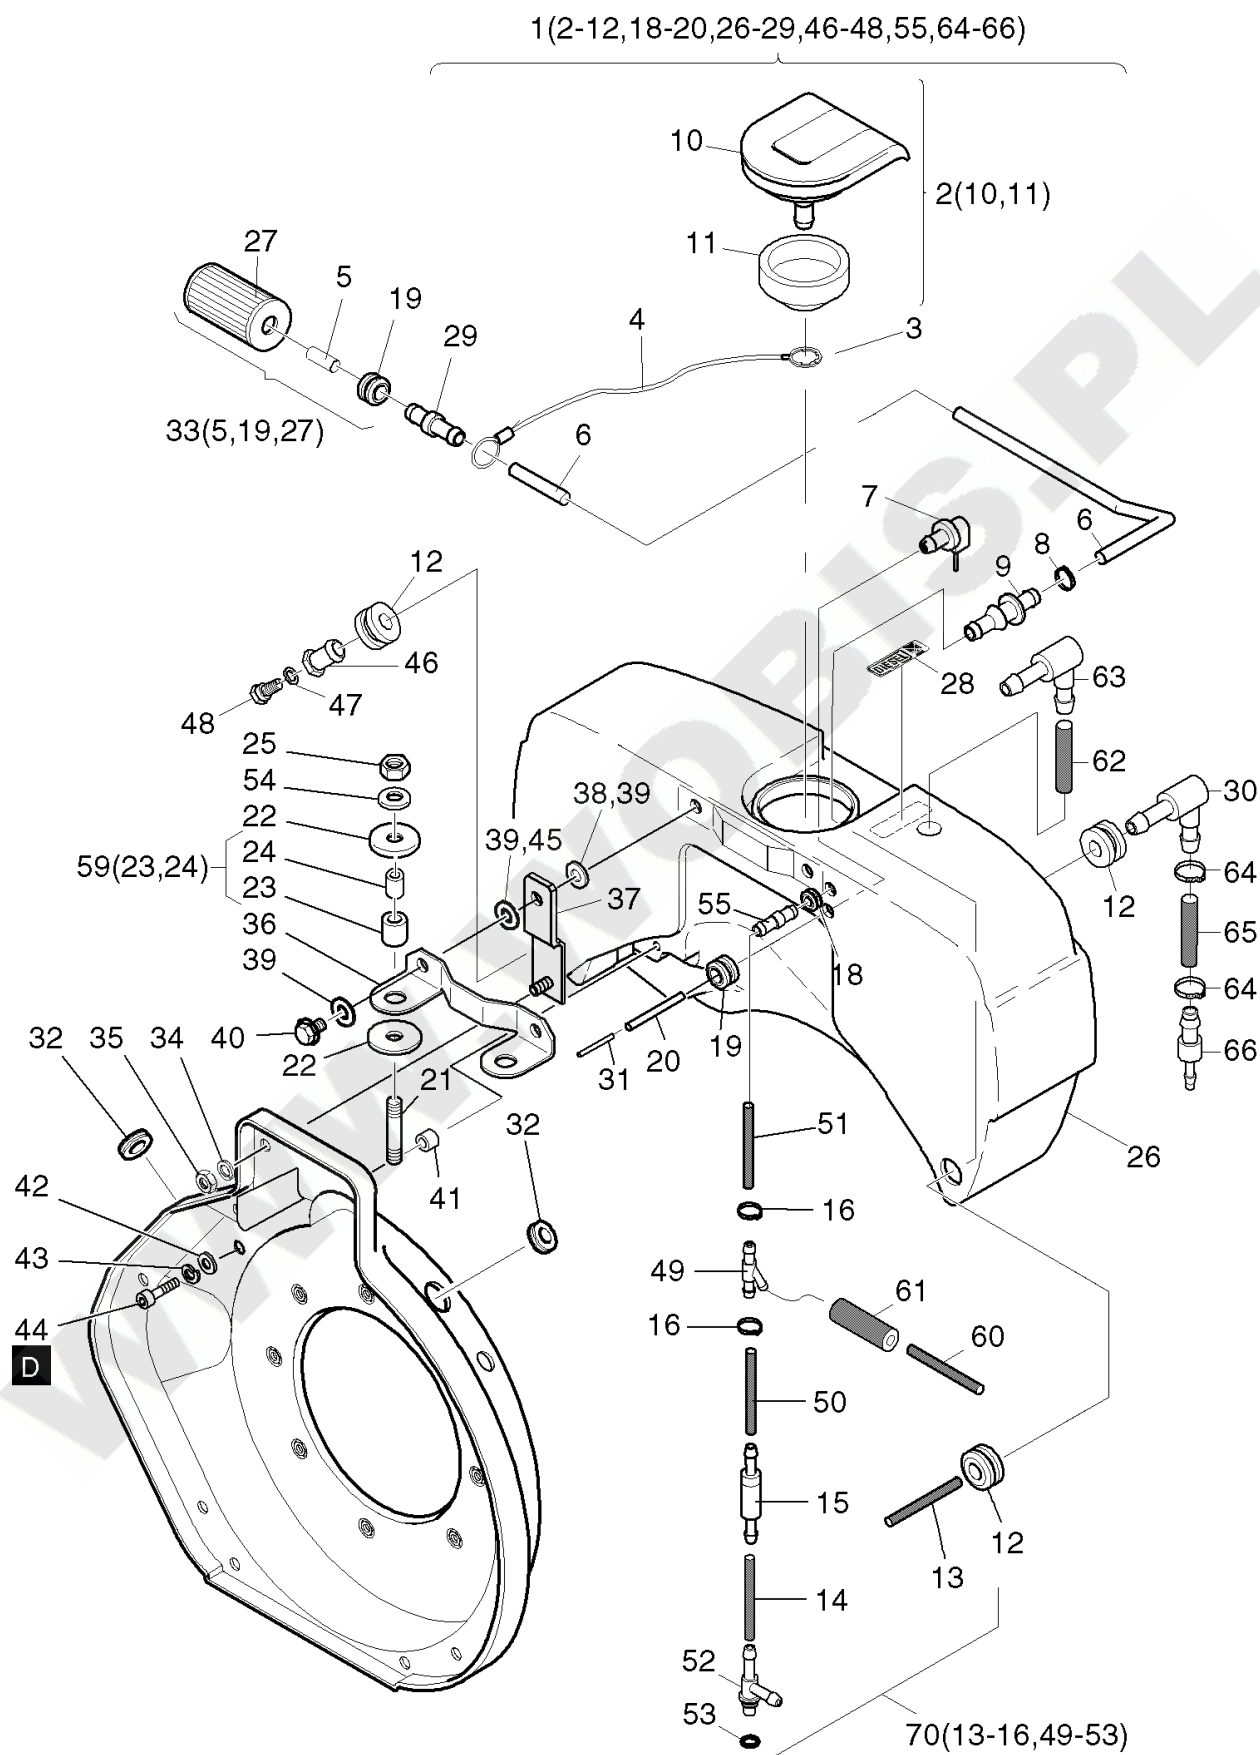

ORYGINALNE CZĘŚCI ZAMIENNE   SERWIS GWARANCYJNY I POGWARANCYJNY
WYMIARY SERWISOWE ORAZ KATALOGI CZĘŚCI ZAMIENNYCH NA STRONIE WWW.WOBIS.PL/SERWIS

Pos.	Part no.	Description	Qty.	Notice	Add. notice	kg	EA	TA	DA	dDPW	List price
1	01611821	FUEL TANK 3LF. FP.	1	3I MIT UEBERLAUF		1,046	1	21	2		
2	01535302	CAP F. FUEL TANK	1	kpl. cpl.		0,100	1	21	1		
3	50500800	CIRCLIP 8	1	8 DIN 6799		0,004	4	11	1		
4	01628900	ROPE	1	~440mm		0,003	1	22	1		
5	_noorder	No single order	-								
6	05310900	FUEL PIPE 3,5X260	1	3,5 x 260		0,011	1	21	1		
7	01534900	FUEL VENT. VALVE	1			0,004	1	21	1		
8	50399801	CLAMP 11,3	1	11,3		0,002	4	11	1		
9	05084010	CONNECTING NIPPLE	1			0,006	1	21	1		
10	_noorder	No single order	-								
11	05086401	GASKET F. FUEL CAP	1			0,028	1	21	1		
12	50440800	RUBBER SLEEVE	2			0,004	4	21	1		
13	03962110	FUEL HOSE 3,5X 160	1	3,5 x 160 mm		0,015	1	11	1		
14	05123200	FUEL HOSE 3,5 / 40	1	3,5 x 40		0,004	1	01	1		
15	00805502	VENT VALVE	1			0,004	1	11	1		
16	50570900	CLAMP 12,8	2	12,8		0,003	4	11	1		
18	05130400	RUBBER SLEEVE	1			0,001	1	21	1		
19	50440901	RUBBER SLEEVE	2			0,001	4	21	1		
20	05085600	BREATH. HOSE 1X3X85	1	1 x 3 x 85		0,002	1	21	1		
21	50231900	STUD M 8X 25	2	M 8 x 25 DIN 835-8.8 A3C		0,012	4	11	1		
22	05109810	DISC 8,20X22X2	4	8,2 x 22 x 2		0,001	1	21	1		
23	_noorder	No single order	-								
24	05122800	INSULATING SLEEVE	2			0,001	1	21	1		
25	40028400	HEX.NUT M 8	2	VM 8 DIN 980-8 C3A		0,008	4	11	1		
26	_noorder	No single order	-								
27	_noorder	No single order	-								
28	05235602	STICKER "DIESEL"	1	"DIESEL"		0,001	1	21	1		
29	05189001	CONNECTING NIPPLE	1			0,003	1	21	1		
30	01684020	CONNECTING NIPPLE	1			0,031	1	21	2		
31	05085500	TUBE 2X0,3X 16	1	2 x 0,3 x 16		0,001	1	21	1