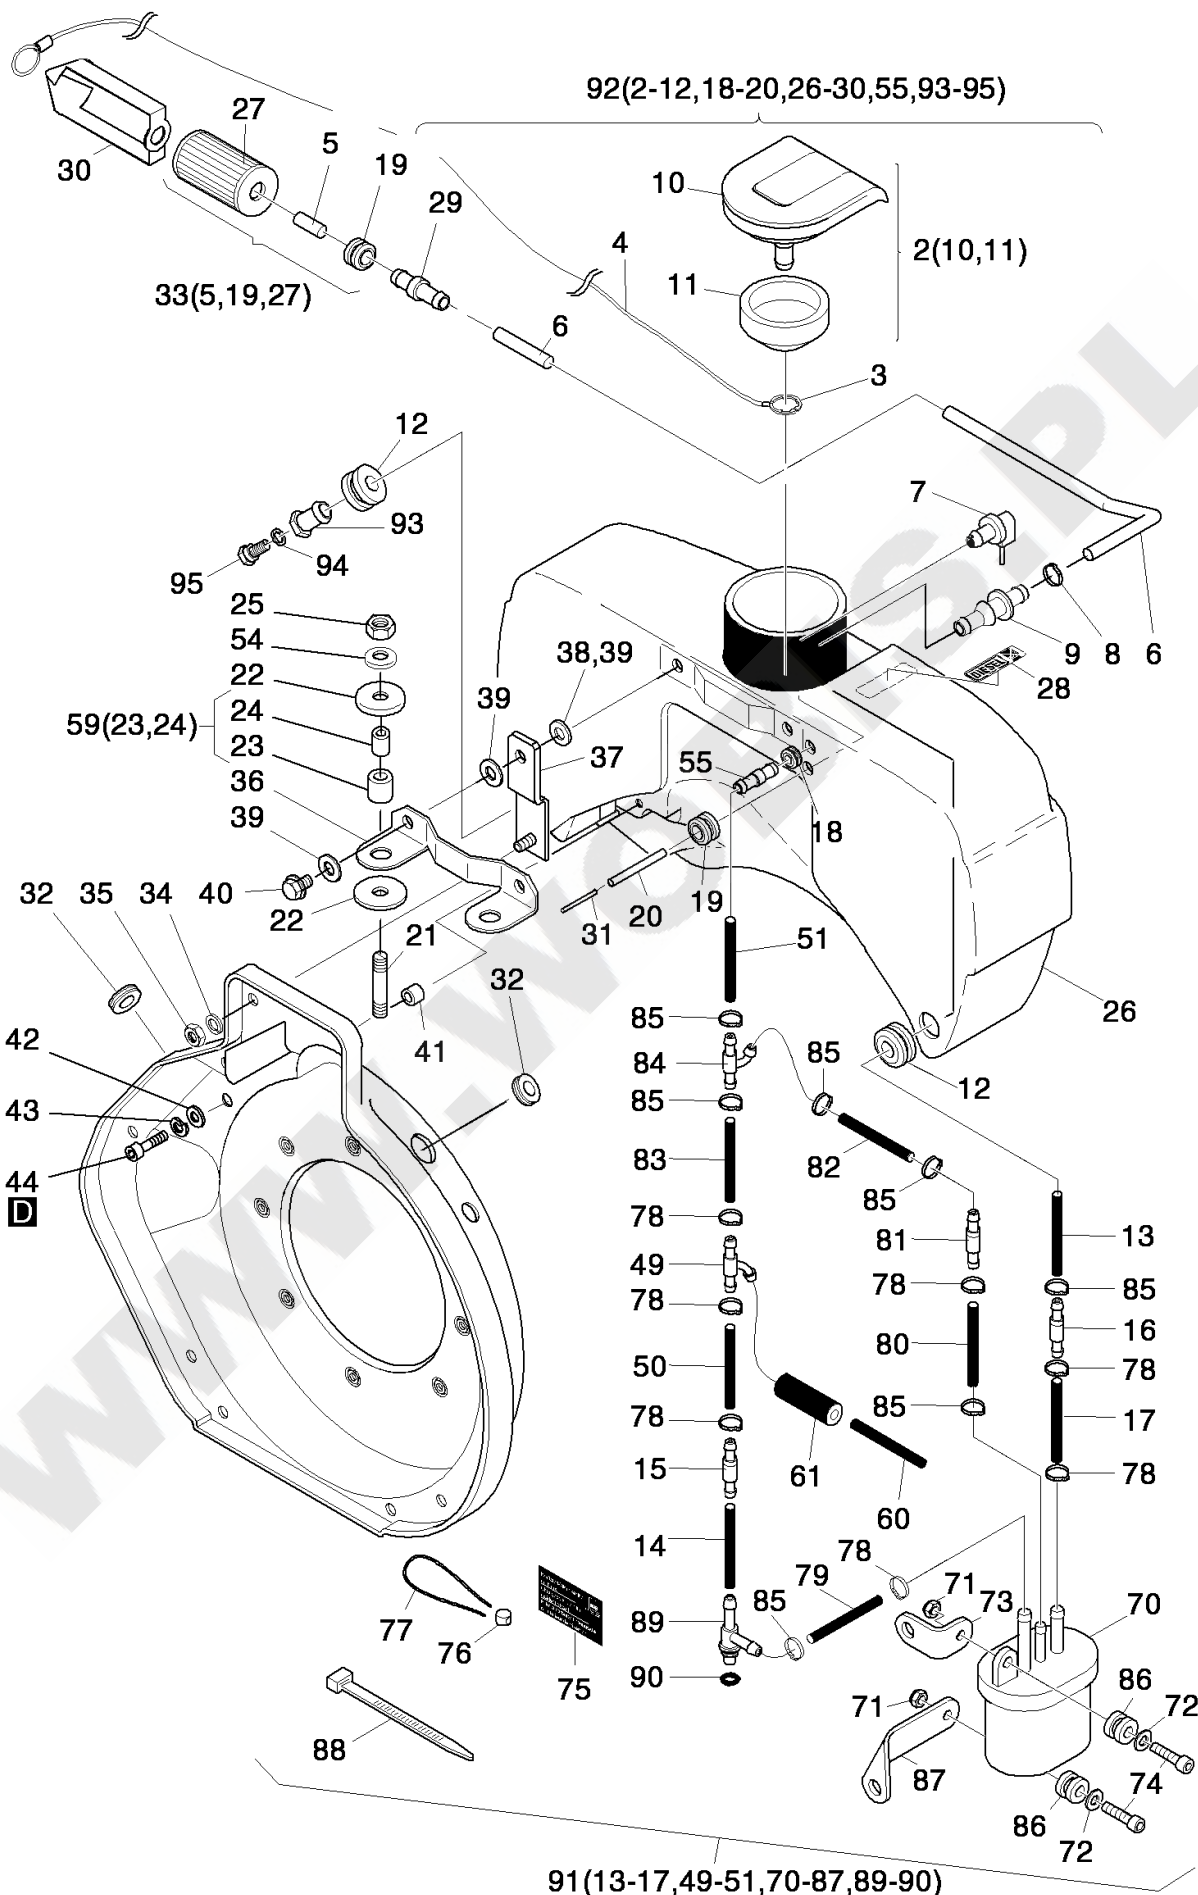

ORYGINALNE CZĘŚCI ZAMIENNE   SERWIS GWARANCYJNY I POGWARANCYJNY
WYMIARY SERWISOWE ORAZ KATALOGI CZĘŚCI ZAMIENNYCH NA STRONIE WWW.WOBIS.PL/SERWIS

Pos.	Part no.	Description	Qty.	Notice	Add. notice	kg	EA	TA	DA	dDPW	List price
2	01535302	CAP F. FUEL TANK	1	kpl. cpl.		0,100	1	21	1		
3	50500800	CIRCLIP 8	1	8 DIN 6799		0,004	4	11	1		
4	01628900	ROPE	1	~440mm		0,003	1	22	1		
5	_noorder	No single order	-								
6	05310900	FUEL PIPE 3,5X260	1	3,5 x 260		0,011	1	21	1		
7	01534900	FUEL VENT. VALVE	1			0,004	1	21	1		
8	50399801	CLAMP 11,3	1	11,3		0,002	4	11	1		
9	05084010	CONNECTING NIPPLE	1			0,006	1	21	1		
10	_noorder	No single order	-								
11	05086401	GASKET F. FUEL CAP	1			0,028	1	21	1		
12	50440800	RUBBER SLEEVE	2			0,004	4	21	1		
13	05190100	FUEL HOSE 3,5X160	1	3,5 x 160 RME		0,015	0	21	1		
14	05123200	FUEL HOSE 3,5 / 40	1	3,5 x 40		0,004	1	01	1		
15	01534601	FUEL VENTG.VALVE	1			0,003	1	21	1		
16	05301200	NIPPLE	1			0,002	1	11	1		
17	03663710	FUEL HOSE 5,0 X 50	1	5 x 50 mm		0,005	1	11	1		
18	05130400	RUBBER SLEEVE	1			0,001	1	21	1		
19	50440901	RUBBER SLEEVE	2			0,001	4	21	1		
20	05085600	BREATH. HOSE 1X3X85	1	1 x 3 x 85		0,002	1	21	1		
21	50231900	STUD M 8X 25	2	M 8 x 25 DIN 835-8.8 A3C		0,012	4	11	1		
22	05109810	DISC 8,20X22X2	4	8,2 x 22 x 2		0,001	1	21	1		
23	_noorder	No single order	-								
24	05122800	INSULATING SLEEVE	2			0,001	1	21	1		
25	40028400	HEX.NUT M 8	2	VM 8 DIN 980-8 C3A		0,008	4	11	1		
26	_noorder	No single order	-								
27	_noorder	No single order	-								
28	05235602	STICKER "DIESEL"	1	"DIESEL"		0,001	1	21	1		
29	05189001	CONNECTING NIPPLE	1			0,003	1	21	1		
30	05253400	SUPPORT FUEL FILTER	1			0,010	0	21	1		
31	05085500	TUBE 2X0,3X 16	1	2 x 0,3 x 16		0,001	1	21	1