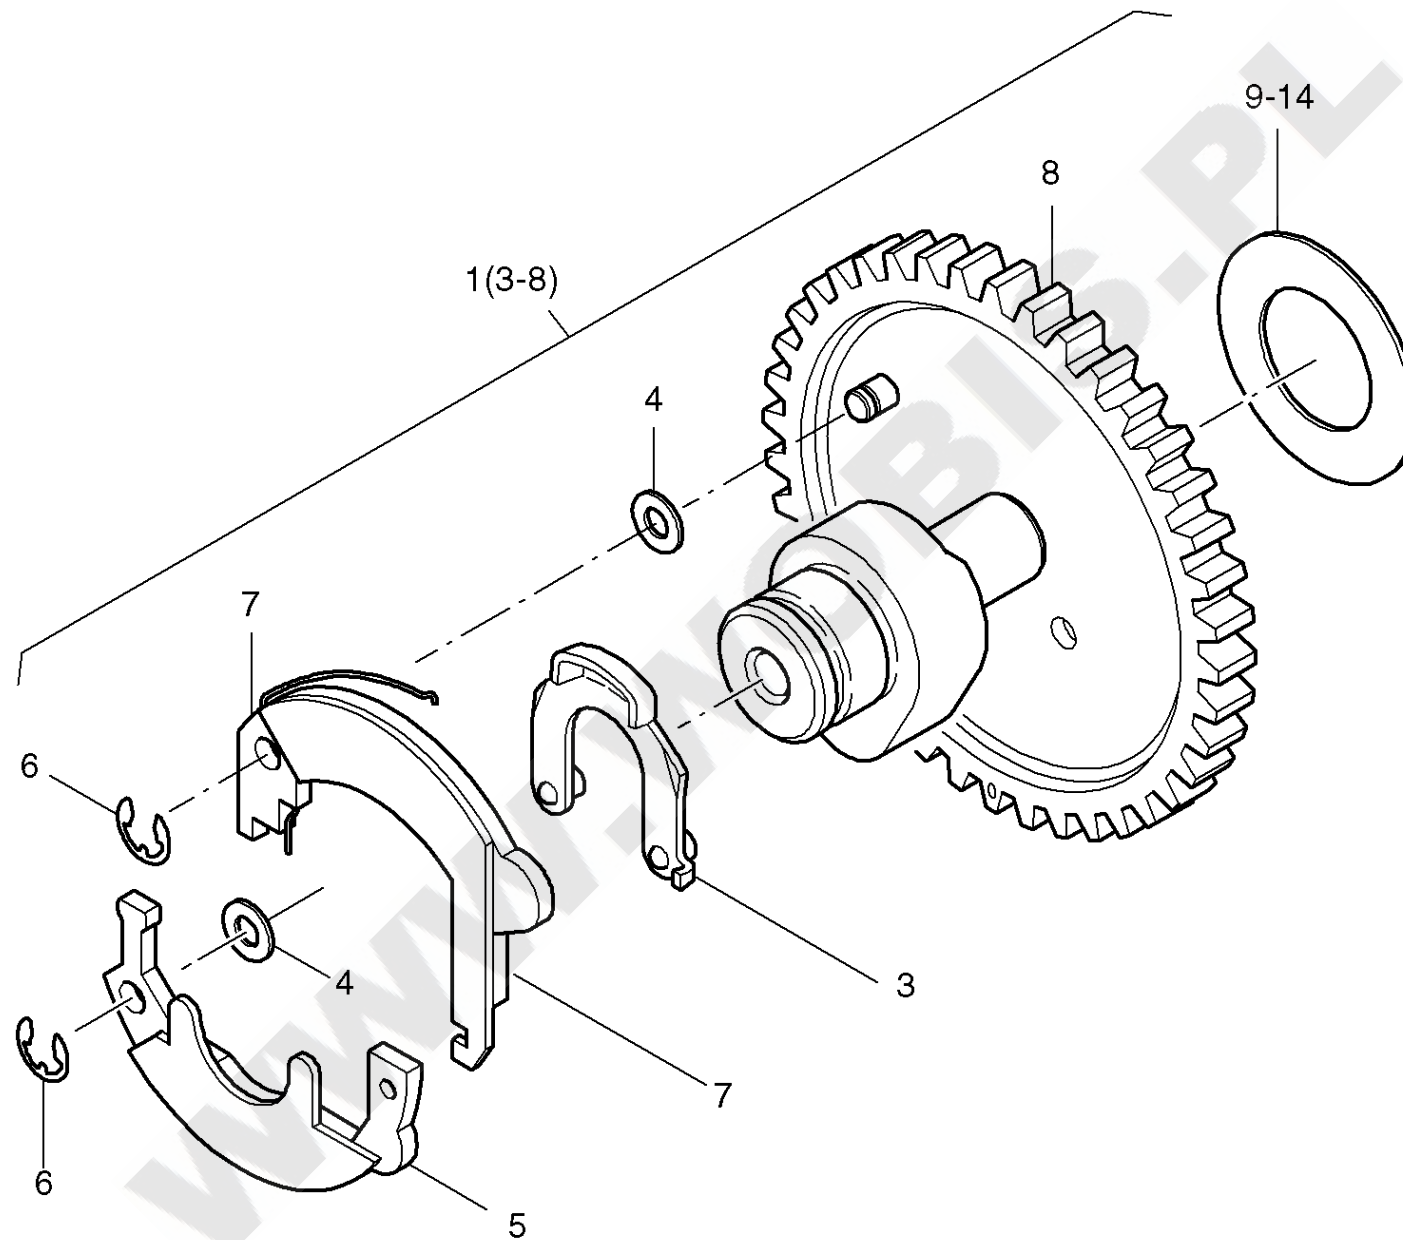

ORYGINALNE CZĘŚCI ZAMIENNE SERWIS GWARANCYJNY I POGWARANCYJNY
WYMIARY SERWISOWE ORAZ KATALOGI CZĘŚCI ZAMIENNYCH NA STRONIE WWW.WOBIS.PL/SERWIS

Pos.	Part no.	Description	Qty.	Notice	Add. notice	kg	EA	TA	DA	dDPW	List price
1	01552701	CRANKSHAFT NO.X	1			2,850	1	11	1		
2	_noorder	No single order	-								
3	50300801	COVER 12	1			0,002	4	11	1		
4	05099601	STUBSHAFT SAE GEN.	1	Nr. 4 SAE Generator \varnothing 19,8 mm		0,380	1	21	4		
6	05099700	STUBSHAFT TAP. NO.6	1	Nr. 6 ital. 23 keg., con. part was replaced by 05099701		0,000	0	21	7		
7	05099800	STUBSHAFT CYL.3/4"	1	Nr. 7 - \varnothing 3/4" zyl., cil. part was replaced by 05099801		0,190	0	21	7		
8	05099901	STUBSHAFT SAE3/4UNF	1	Nr. 8 SAE 3/4" - 16 UNF 2A		0,325	1	21	4		
9	05100001	STUBSHAFT CYL.20MM	1	\varnothing 20 zyl., cil.		0,185	1	21	4		
10	40032500	SUPPORTING DISC	1	40 x 50 x 2,5 DIN 988		0,012	4	11	1		
11	50120600	CIRCLIP A40X1,75	1	A 40 x 1,75 DIN 471		0,006	4	11	1		
12	04114201	DISC 18,5X37X5	1	18,5 x 37 x 5		0,031	1	11	1		
13	50443600	HEXSCREW M18X1,5X55	1	M 18 x 1,5 x 55 DIN 961 - 10.9		0,150	4	11	1		
14	04120400	FITTINGKEY	1	4,75 x 30		0,005	1	11	1		
15	05107301	STUBSHAFT HEXAGON	1	SW 27 mm, \varnothing 26,8 mm		0,000	0	21	7		
16	50463400	FITTINGKEY A 5X5X36	1	A 5 x 5 x 36 DIN 6885		0,006	4	21	4		
17	50463400	FITTINGKEY A 5X5X36	1	A 5 x 5 x 36 DIN 6885		0,006	4	21	4		
18	04152500	STUBSHAFT CIL. 22,2	1	\varnothing 22,2 zyl., cil. part was replaced by 04152501		0,000	0	21	7		
19	01552301	CRANKSHAFT NO.6	1	Nr. 6 ital. 23 keg., con.		3,009	1	11	1		
20	_noorder	No single order	-								
21	01552401	CRANKSHAFT NO.4	1	Nr. 4 SAE Generator \varnothing 19,8 mm		3,270	1	11	1		
22	_noorder	No single order	-								
23	01552501	CRANKSHAFT NO.7	1	Nr. 7 \varnothing 3/4" zyl., cil.		3,032	1	11	1		
24	_noorder	No single order	-								
25	01851700	CRANKSHAFT 3 GEN-M	1	Nr. 3 keg., con. \varnothing 25 mm f. Gen.		3,004	1	11	1		
26	_noorder	No single order	-								
27	01880000	CRANKSHAFT NO.5	1	Nr. 5 \varnothing 20 zyl., cil. M 18 x 1,5		3,152	1	11	1		
28	_noorder	No single order	-								
29	01852700	CRANKSHAFT 9 CYL.	1	Nr. 9 \varnothing 20 zyl., cil.		0,000	1	11	1		