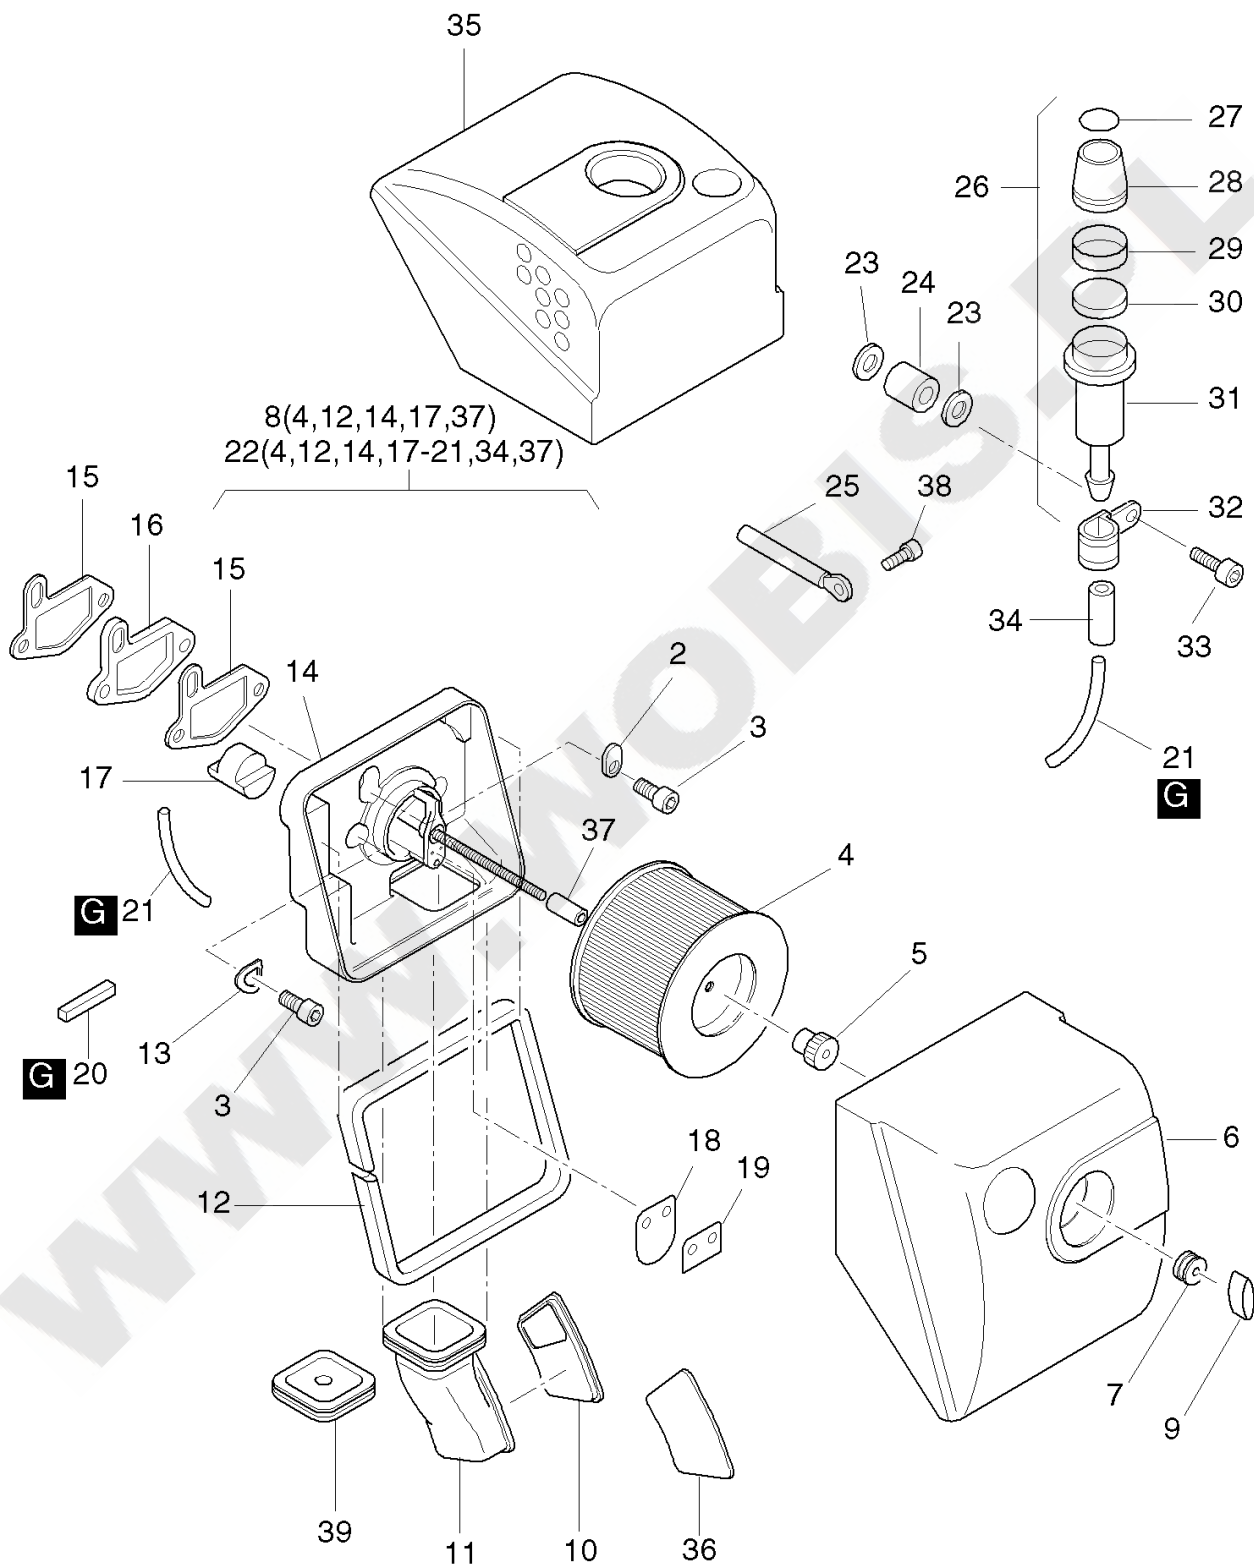

ORYGINALNE CZĘŚCI ZAMIENNE   SERWIS GWARANCYJNY I POGWARANCYJNY
WYMIARY SERWISOWE ORAZ KATALOGI CZĘŚCI ZAMIENNYCH NA STRONIE WWW.WOBIS.PL/SERWIS

Pos.	Part no.	Description	Qty.	Notice	Add. notice	kg	EA	TA	DA	dDPW	List price
2	05056400	WASHER	1			0,003	1	21	1		
3	50171500	ALL.SCR.M 8X 25	3	M 8 x 25 DIN 912-8.8 A3C		0,015	4	11	1		
4	50426000	AIRFILTER ELEMENT	1			0,102	4	21	1	W2	
5	50454300	KNURLED NUT M 6	1	M 6		0,002	4	21	1		
6	01699101	COVER F.AIRFILTER	1			0,270	1	21	1		
7	50435800	RUBBER SLEEVE	1			0,002	4	21	1		
8	01607910	AIRFILTER HOUSING	1			0,561	1	21	1		
9	50452200	WING NUT M6	1	M 6		0,011	4	21	1		
10	04104200	COVER F.RUBB.INSERT	0... 1			0,017	1	21	1		
11	04103000	RUBBER INSERT	0... 1			0,061	1	11	1		
12	05216100	SEALING STRIP 545MM	1	545 mm		0,044	1	21	1		
13	50095100	SPRING WASHER A 8	2	A 8 DIN 137 A3C		0,001	4	11	1		
14	_noorder	No single order	-								
15	05056300	GASKET AIR FILTER	2			0,001	1	21	1	d2	
16	05088300	INSULATING FLANGE	1			0,008	1	21	1		
17	05098100	PLUG	1			0,003	1	21	1		
18	05147100	VALVE PLATE	1	(schwarz, black, noir)		0,001	1	21	1		
19	05147200	VALVE PLATE	1	(rot, red, rouge)		0,001	1	21	1		
20	05175000	SEALING STRIP	1	14 x 9 x 30		0,003	1	21	1		
21	05044610	HOSE 2X4 X 135	1	2 x 4 x 135		0,004	1	21	1		
22	01603610	AIRFILTER HOUSING	1			0,578	1	21	1		
23	50380500	TOOTH.LOCK WASH.J 6	2	J 6,4 DIN 6797-A3C		0,001	4	11	1		
24	04139000	SPAC.TUBE 6,5X12X18	1	6,5 x 12 x 18		0,004	1	11	1		
25	05001200	CLIP	1			0,005	1	21	1		
26	01499801	MAINT.INDICATOR	1		(Pos 27-31)	0,026	1	21	1		
27	05044501	INDIC. PLATE	1			0,001	1	21	1		
28	05043601	RUBBER CAP	1			0,002	1	21	1		
29	05045600	SIGNAL RING	1	(grün, green, vert, verde)		0,001	1	21	1		
30	05137200	FILTER	1	Filter, Filtre, Filtro ø 20 mm		0,001	1	21	1		
31	05043700	ADAPTER	1			0,014	1	21	1