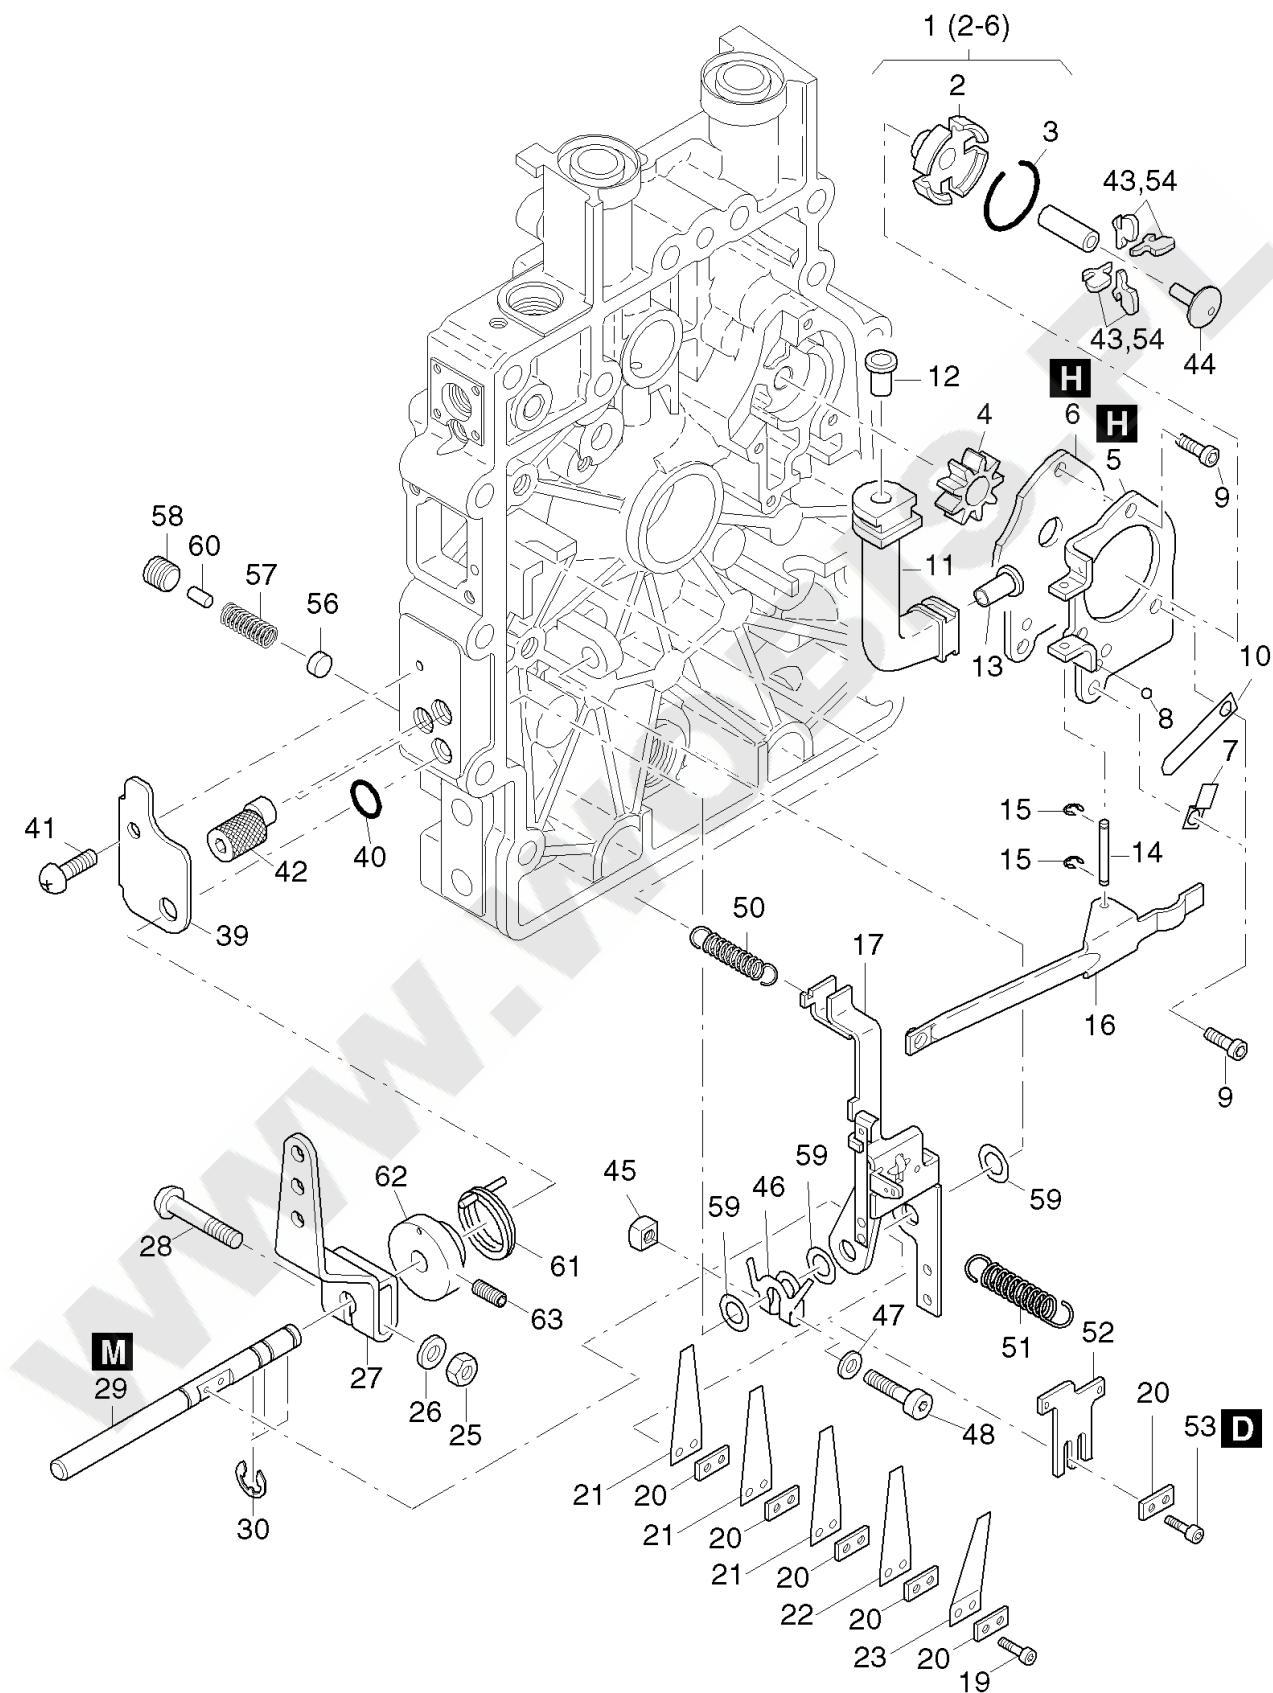

ORYGINALNE CZĘŚCI ZAMIENNE SERWIS GWARANCYJNY I POGWARANCYJNY
WYMIARY SERWISOWE ORAZ KATALOGI CZĘŚCI ZAMIENNYCH NA STRONIE WWW.WOBIS.PL/SERWIS

Pos.	Part no.	Description	Qty.	Notice	Add. notice	kg	EA	TA	DA	dDPW	List price
1	01393500	CYLINDER HEAD EPA2	1			1,309	1	11	1		
2	_noorder	No single order	-								
3	05119400	VALVE GUIDE	2			0,015	4	12	1		
6	05062500	STUD CYL.HEAD 128MM	4	128 mm (M 8)		0,040	1	11	1		
7	05054000	PUSHROD	2			0,027	1	11	1		
8	04107500	SEALG.RING CYL.HEAD	2			0,001	1	11	1	d2	
9	05053200	VALVE INLET	1			0,036	4	11	1		
10	05053300	VALVE EXHAUST	1			0,031	4	11	1		
11	50425800	VALVE STEM SEAL CAP	2			0,001	4	11	1	d2	
12	04093700	WASHER	2			0,003	1	11	1		
13	04093600	VALVE SPRING	2			0,015	1	11	1		
14	04093800	SPRING PLATE	2			0,009	1	11	1		
15	50425700	COLLET	2			0,001	4	11	1		
16	50445100	SUPP.DISC 6X12X1,2	0... 4	6 x 12 x 1,2 DIN 988		0,008	4	11	1		
16	05240700	SUPP.DISC 6X12X1,35	0... 4	6 x 12 x 1,35		0,001	1	11	1		
17	05091101	SLIDER	2			0,005	1	11	1		
18	50513100	GRUB SCREW M 8X10	2	M 8 x 10 DIN 916 - 45 H		0,002	4	11	1	W2	
19	05054700	NUT F. ROCKERARM	2			0,012	1	11	1		
20	05050901	ROCKER	2			0,048	1	11	1		
21	05061201	WASHER 8,4 X18X 3	4	8,1 x 20 x 3		0,006	1	11	1		
22	50364300	HEXAGON NUT M 8	4	M 8 DIN 934 - 10.9 A3C		0,005	4	11	1		
23	05055700	GASKET ROCKER COVER	1			0,005	1	11	1	d1, W4	
24	05047321	COVER F. CYL.HEAD	1			0,230	1	11	1		
28	50081200	SPRING WASHER A 6	2	A 6 DIN 137 - A3C		0,001	4	11	1		
29	50374900	ALL.SCR.M 6X35	2	M 6 x 35 DIN 912-8.8 A3C		0,010	4	11	1		
30	04117610	LIFTING STRAP	1			0,005	1	11	1		
32	50129500	HEXAGON NUT M 8	2	M 8 DIN 985-8 A3C		0,002	4	11	1		
33	05059400	GASK.F.CYL.HEAD 0,3	0... 1	0,3 mm		0,007	1	11	1		
33	04252000	GASK.F.CYL.H. 0,35	0... 1	0,35 mm		0,009	1	11	1		
34	05059500	GASK.F.CYL.HEAD 0,4	0... 1	0,4 mm		0,010	1	11	1		