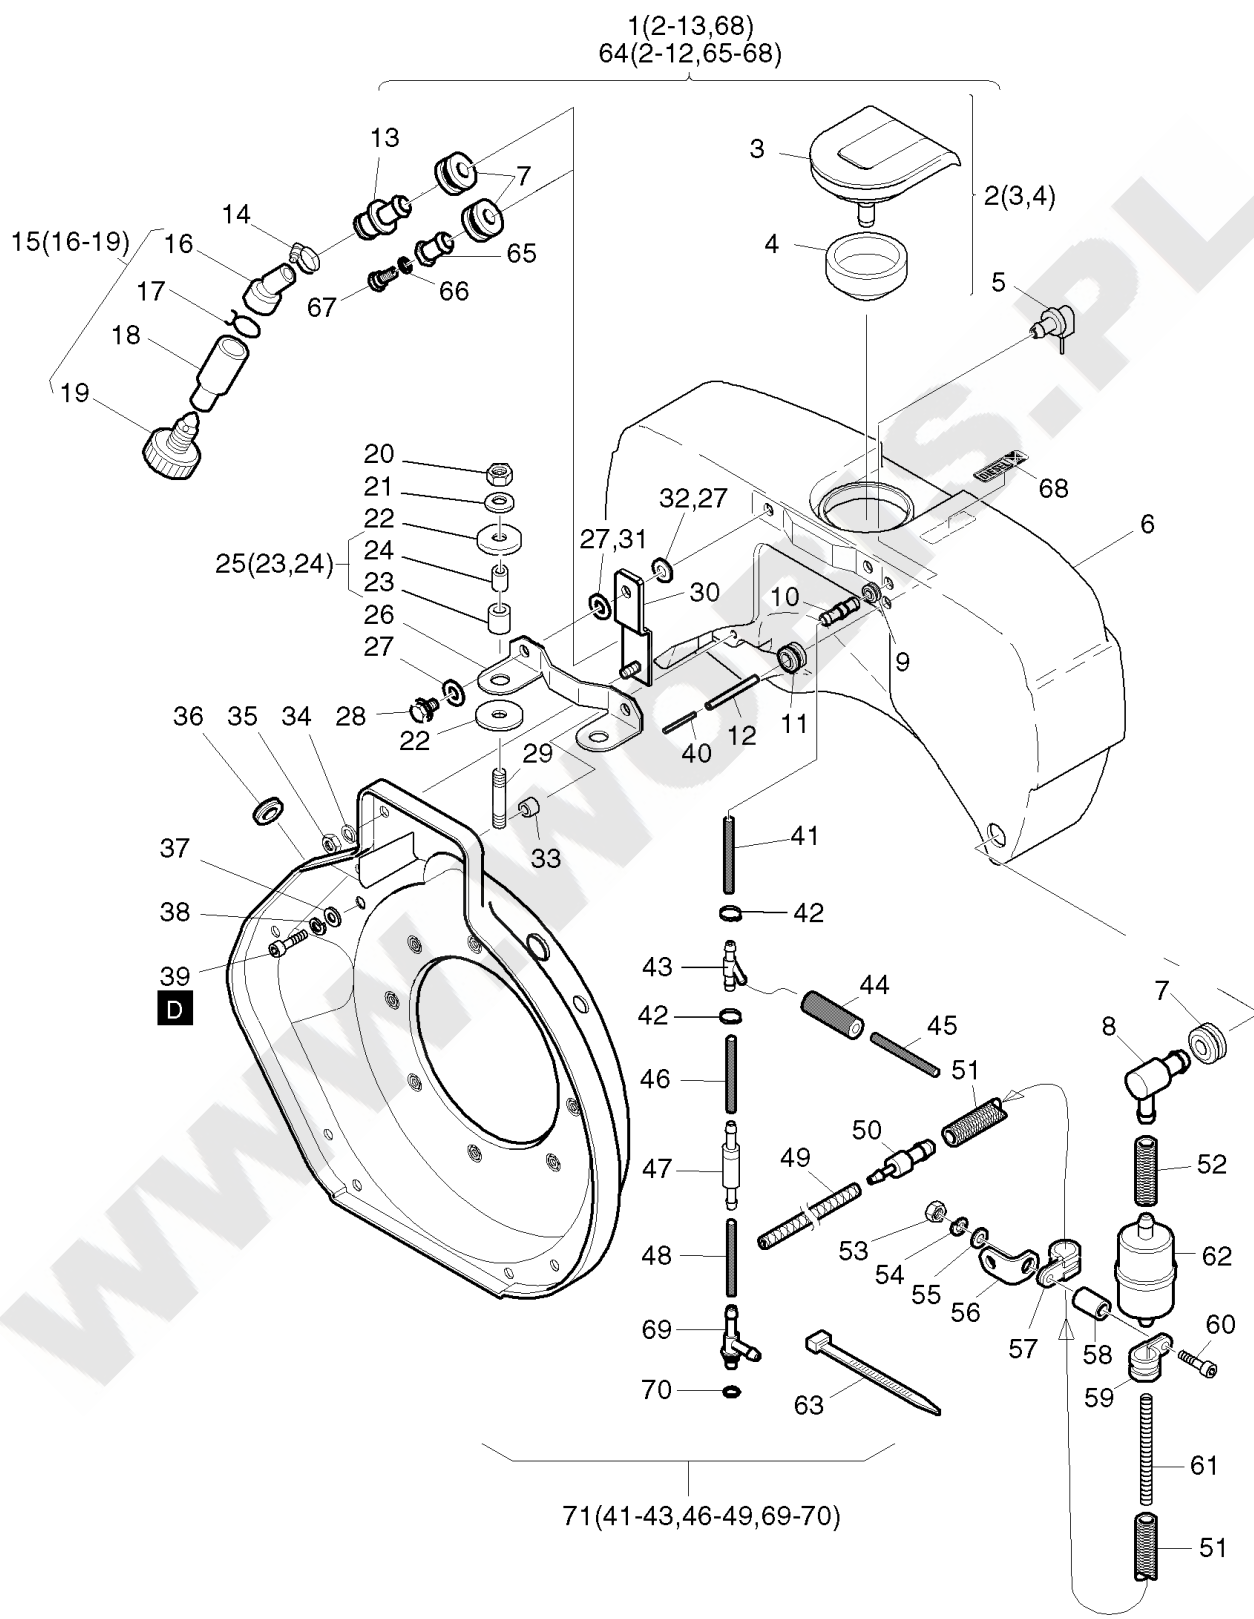

ORYGINALNE CZĘŚCI ZAMIENNE   SERWIS GWARANCYJNY I POGWARANCYJNY
WYMIARY SERWISOWE ORAZ KATALOGI CZĘŚCI ZAMIENNYCH NA STRONIE WWW.WOBIS.PL/SERWIS

Pos.	Part no.	Description	Qty.	Notice	Add. notice	kg	EA	TA	DA	dDPW	List price
1	01703100	TANK 3L EXT.FILTER	1	3 l F. WASSERABSCH.		0,926	1	21	2		
2	01535302	CAP F. FUEL TANK	1	kpl. cpl.		0,100	1	21	1		
3	_noorder	No single order	-								
4	05086401	GASKET F. FUEL CAP	1			0,028	1	21	1		
5	01534900	FUEL VENT. VALVE	1			0,004	1	21	1		
6	_noorder	No single order	-								
7	50440800	RUBBER SLEEVE	2			0,004	4	21	1		
8	01794810	CONNECTING NIPPLE	1			0,054	1	21	1		
9	05130400	RUBBER SLEEVE	1			0,001	1	21	1		
10	05184400	CONNECTING NIPPLE	1			0,002	1	21	1		
11	50440901	RUBBER SLEEVE	1			0,001	4	21	1		
12	05085600	BREATH. HOSE 1X3X85	1	1 x 3 x 85		0,002	1	21	1		
13	05235800	CONNECTING NIPPLE	1	F. WASSERABSCH.		0,039	1	21	2		
14	50448000	CLAMP	1			0,008	4	21	1		
15	01519402	WATER SEPARATOR	1			0,025	1	21	1		
16	05044001	HOSE 20/12 MM	1			0,003	1	21	1		
17	05036900	HOSE CLIP	1			0,003	4	11	1		
18	05043901	WATER SEPARATOR	1			0,012	1	21	1		
19	50414800	CLOS. SCREW M 10	1	M 10		0,007	4	21	1		
20	40028400	HEX.NUT M 8	2	VM 8 DIN 980-8 C3A		0,008	4	11	1		
21	50148100	FLAT WASHER 8,4	2	8,4 DIN 125-St A3C		0,002	4	11	1		
22	05109810	DISC 8,20X22X2	4	8,2 x 22 x 2		0,001	1	21	1		
23	_noorder	No single order	-								
24	05122800	INSULATING SLEEVE	2			0,001	1	21	1		
25	01655800	INSULATING TUBE	2			0,005	1	21	1		
26	05108511	SUPPORT	1			0,059	1	21	1		
27	05110010	DISC 7,1X17,9X2	4	7,1 x 17,9 x 2		0,001	1	11	1		
28	01557000	HEXSCREW M 6X 16	2	M 6 x 18		0,007	1	21	1		
29	50231900	STUD M 8X 25	2	M 8 x 25 DIN 835-8.8 A3C		0,012	4	11	1		
30	01331300	SUPPORT	2			0,018	1	21	1