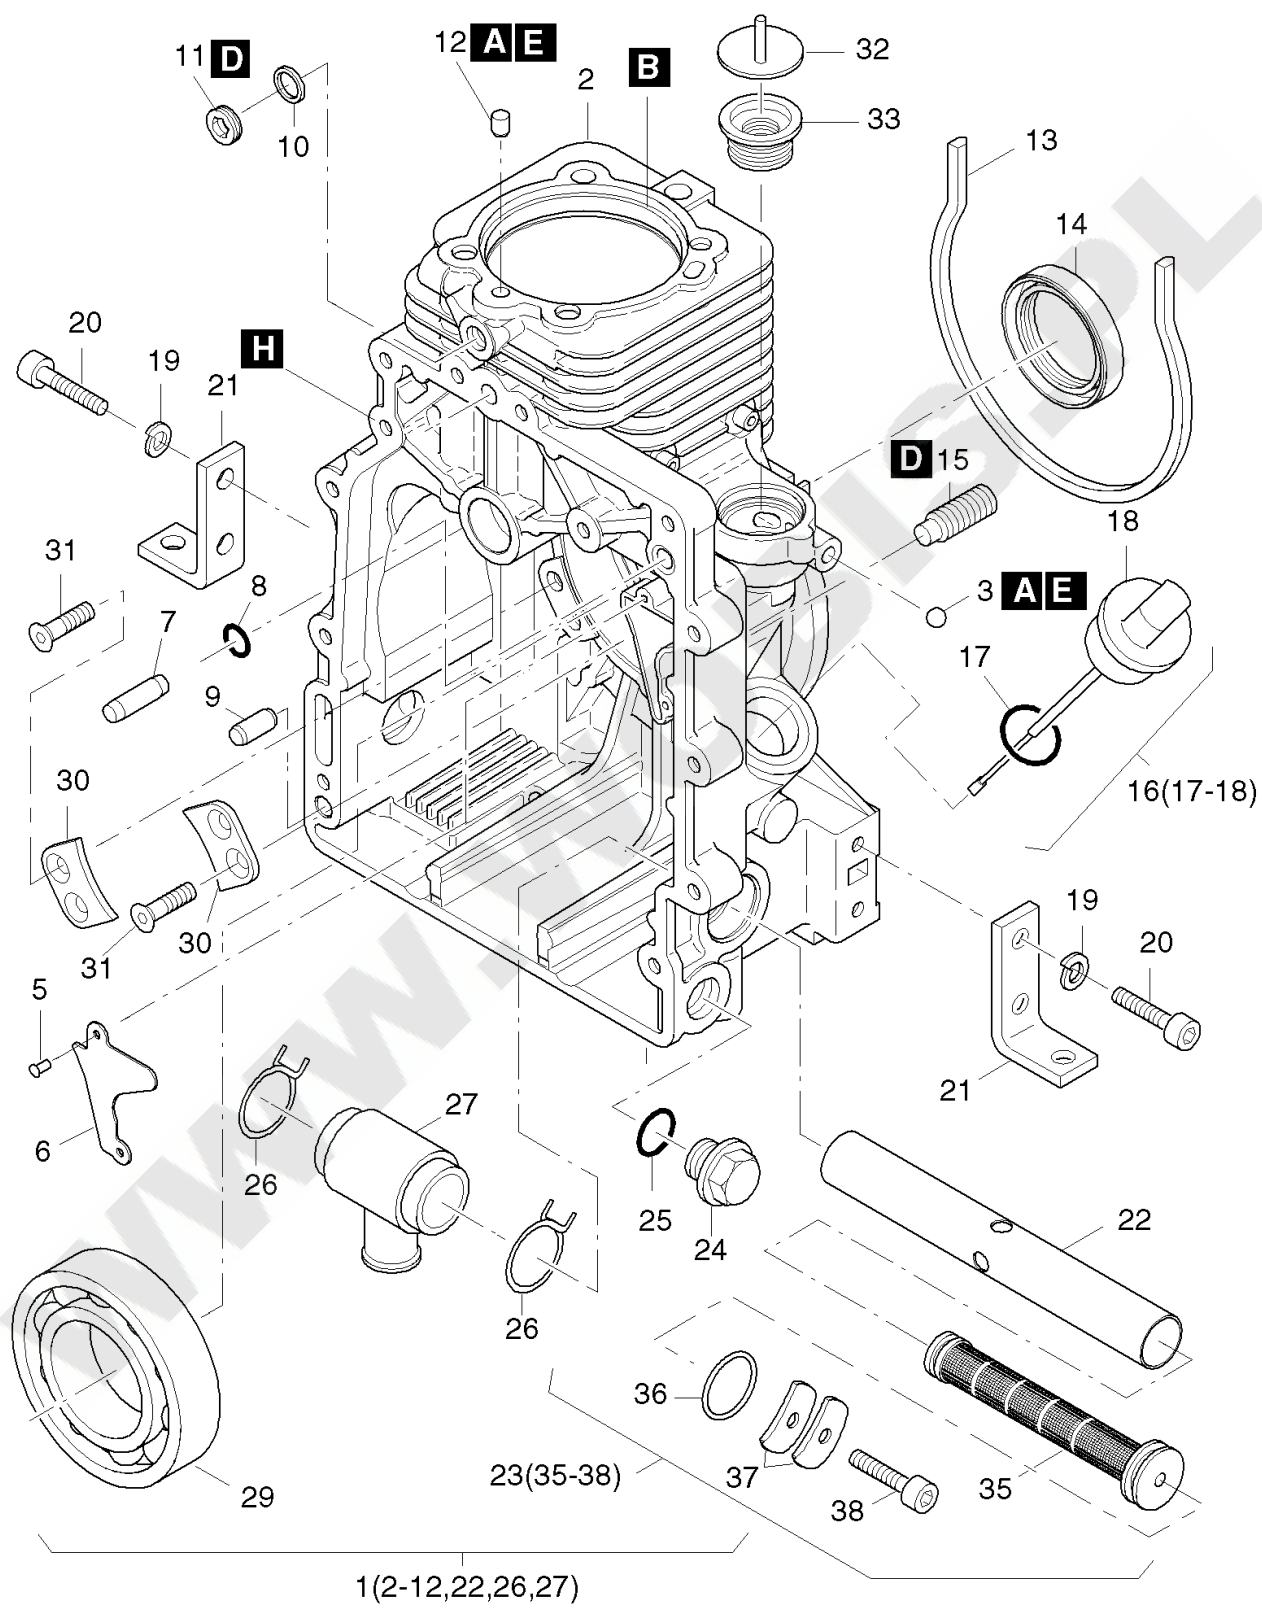

1B20.30

M

A

ORYGINALNE CZĘŚCI ZAMIENNE SERWIS GWARANCYJNY I POGWARANCYJNY
WYMIARY SERWISOWE ORAZ KATALOGI CZĘŚCI ZAMIENNYCH NA STRONIE WWW.WOBIS.PL/SERWIS

Pos.	Part no.	Description	Qty.	Notice	Add. notice	kg	EA	TA	DA	dDPW	List price
1	01552220	CRANKCASE 1B20	1			3,982	1	12	1		
2	_noorder	No single order	-								
3	_noorder	No single order	-								
5	40002600	BLINDRIVET3,2K44311	2	3,2		0,001	4	11	1		
6	04105400	COVER SHEET	1			0,007	1	11	1		
7	50502801	CYL.PIN 8 M6X24	1	8 M 6 x 24 DIN 6325 2 Fasen		0,009	4	11	1		
8	50440300	O-RING 8 X1,5	1	8 x 1,5		0,001	4	11	1	D1	
9	50249102	CYL.PIN 8M 6 X 20	1	8 M 6 x 20 2-Fasen		0,005	4	11	1		
10	50062400	JOINT A10 X13,5	1	A 10 x 13,5 DIN 7603-Cu		0,001	4	11	1		
11	50062300	CLOS.SCREW M10X1	1	M 10 x 1 DIN 908-5.8 A3C		0,005	4	11	1		
12	_noorder	No single order	-								
13	04098000	SEALG.STRIP 318 MM	1	318 mm		0,008	1	11	1	D1	
14	50423200	OIL SEAL 40X55X10	1	40 x 55 x 10 AS DIN 3760-ST		0,024	4	11	1	D1	
15	04150600	GRUB SCREW CARB/EPA	1			0,018	1	11	1		
16	01316000	DIPSTICK	1			0,030	1	11	1		
17	04125000	SEALING RING	1	26 x 35 x3		0,002	1	11	1	D1	
18	_noorder	No single order	-								
19	50208500	SPRING WASHER 8	8	8 DIN 128 A3C		0,001	4	11	1		
20	04121900	ALL.SCR. M 8X 35	8	M 8 x 35 A3C		0,016	1	11	1		
21	04099302	ENGINE BRACKET	4			0,103	1	11	1		
22	04105710	TUBE F. OILFILTER	1			0,087	1	11	1		
23	01542703	OIL SUCTION FILTER	1			0,040	1	11	1		
24	50373100	DRAIN PLG.MAGNT.M22	1	AM22x1,5DIN7604A3C MAGN.		0,038	4	11	1	W1	
25	50469800	JOINT A22X27	1	A 22 x 27 DIN 7603 - Vf		0,001	4	11	0	D2, W4	
26	05036900	HOSE CLIP	2			0,003	4	11	1		
27	04163000	T-PIECE	1			0,042	1	11	1		
29	50423300	GROOV.BALLBEAR.6308	1	DIN 625		0,634	4	11	1		
30	04094400	PLATE	2			0,014	1	11	1		
31	50564300	CTR.SUNK SCR. M6X16	4	M 6 x 16 8.8 MK PRE 80-8		0,004	4	11	1		
32	01555800	COVER	1			0,006	1	11	1		