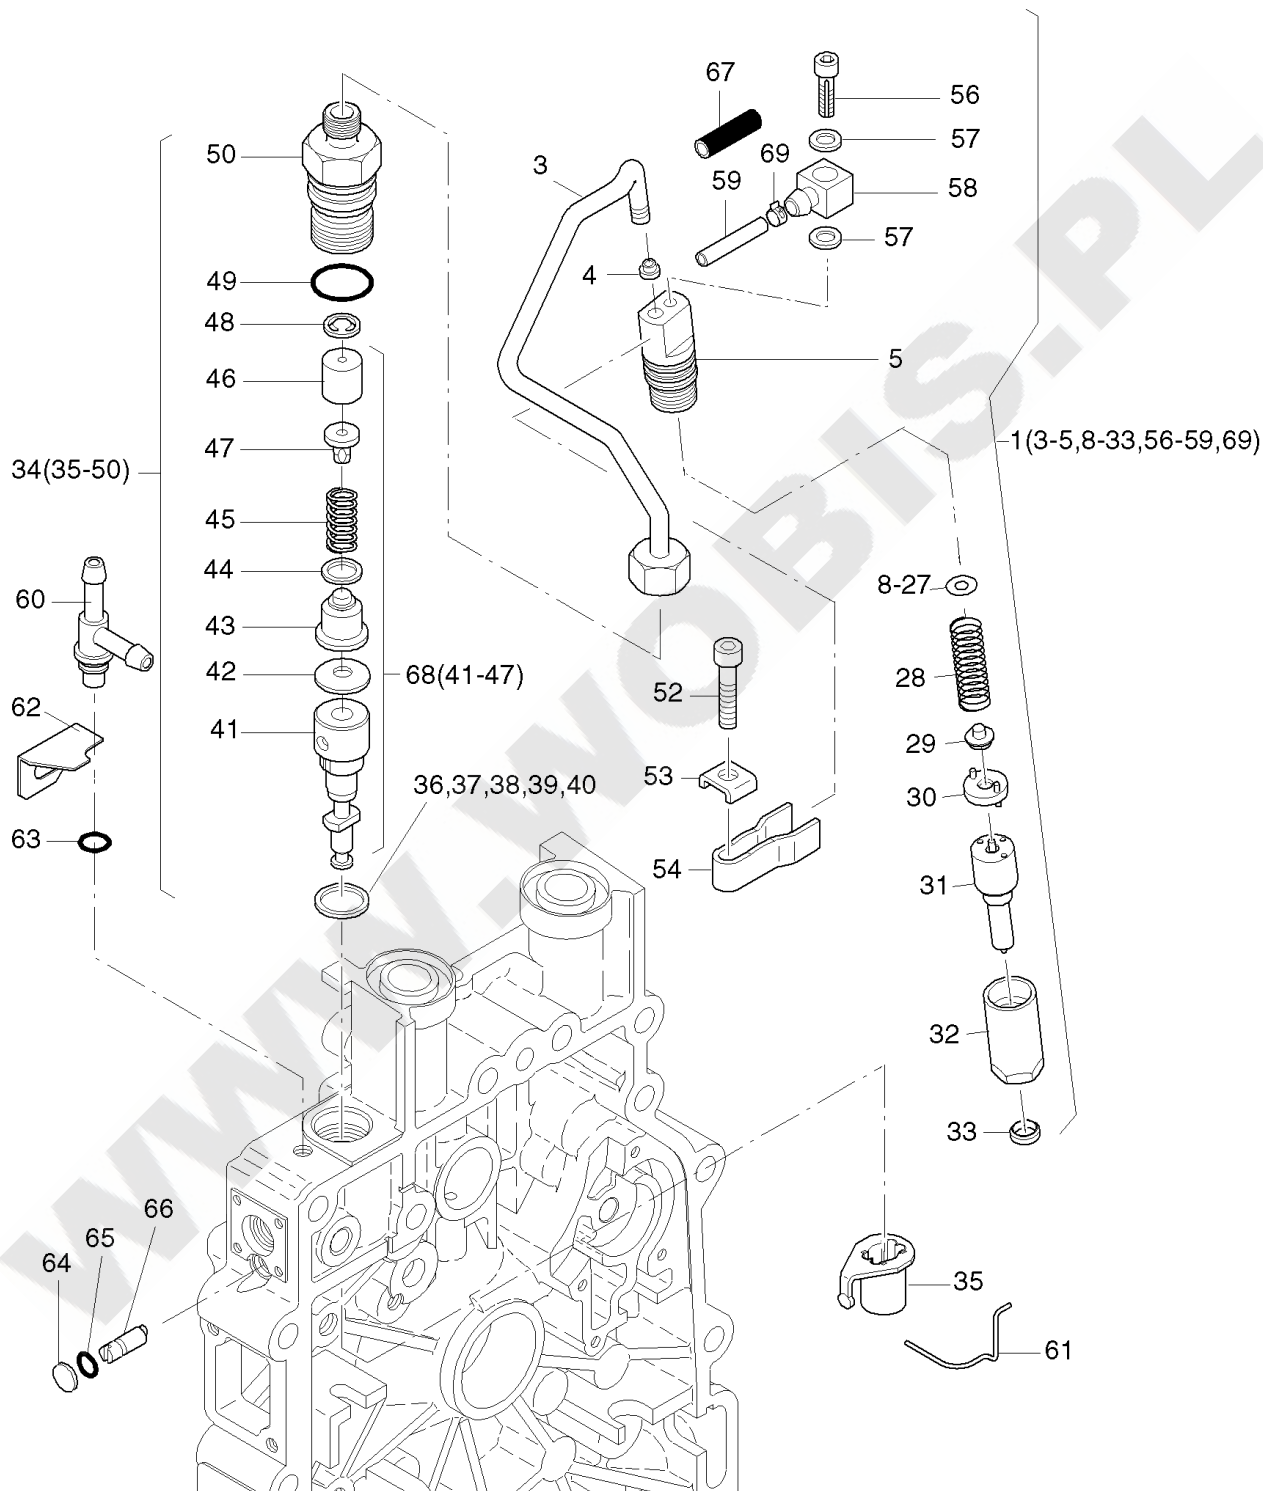

ORYGINALNE CZĘŚCI ZAMIENNE   SERWIS GWARANCYJNY I POGWARANCYJNY
WYMIARY SERWISOWE ORAZ KATALOGI CZĘŚCI ZAMIENNYCH NA STRONIE WWW.WOBIS.PL/SERWIS

Pos.	Part no.	Description	Qty.	Notice	Add. notice	kg	EA	TA	DA	dDPW	List price
1	01398701	INJECTOR CPL. EPA2	1	NEW DIESEL		0,169	4	11	1		
3	_noorder	No single order	-								
4	05070601	SEALING CONE	1	5,3 mm s. 95125802		0,001	1	11	1		
5	_noorder	No single order	-								
8	50436400	SHIM 1,0	0... 1	1,00 mm		0,001	4	11	1		
9	50436500	SHIM 1,04	0... 1	1,04 mm		0,001	4	11	1		
10	50436600	SHIM 1,10	0... 1	1,10 mm		0,001	4	11	1		
11	50436700	SHIM 1,14	0... 1	1,14 mm		0,001	4	11	1		
12	50436800	SHIM 1,20	0... 1	1,20 mm		0,001	4	11	1		
13	50436900	SHIM 1,24	0... 1	1,24 mm		0,001	4	11	1		
14	50437000	SHIM 1,30	0... 1	1,30 mm		0,003	4	11	1		
15	50437100	SHIM 1,34	0... 1	1,34 mm		0,001	4	11	1		
16	50437200	SHIM 1,40	0... 1	1,40 mm		0,001	4	11	1		
17	50437300	SHIM 1,44	0... 1	1,44 mm		0,001	4	11	1		
18	50437400	SHIM 1,50	0... 1	1,50 mm		0,001	4	11	1		
19	50437500	SHIM 1,54	0... 1	1,54 mm		0,001	4	11	1		
20	50437600	SHIM 1,60	0... 1	1,60 mm		0,001	4	11	1		
21	50437700	SHIM 1,64	0... 1	1,64 mm		0,001	4	11	1		
22	50437800	SHIM 1,70	0... 1	1,70 mm		0,002	4	11	1		
23	50437900	SHIM 1,74	0... 1	1,74 mm		0,001	4	11	1		
24	50438000	SHIM 1,80	0... 1	1,80 mm		0,001	4	11	1		
25	50438100	SHIM 1,84	0... 1	1,84 mm		0,005	4	11	1		
26	50438200	SHIM 1,90	0... 1	1,90 mm		0,001	4	11	1		
27	50438300	SHIM 1,94	0... 1	1,94 mm		0,001	4	11	1		
28	_noorder	No single order	-								
29	_noorder	No single order	-								
30	_noorder	No single order	-								
31	50576500	NOZZLE	1			0,000	4	11	1	P1	
32	_noorder	No single order	-								
33	05070500	JOINT WASH.F.INJECT	1			0,001	1	11	1	d1