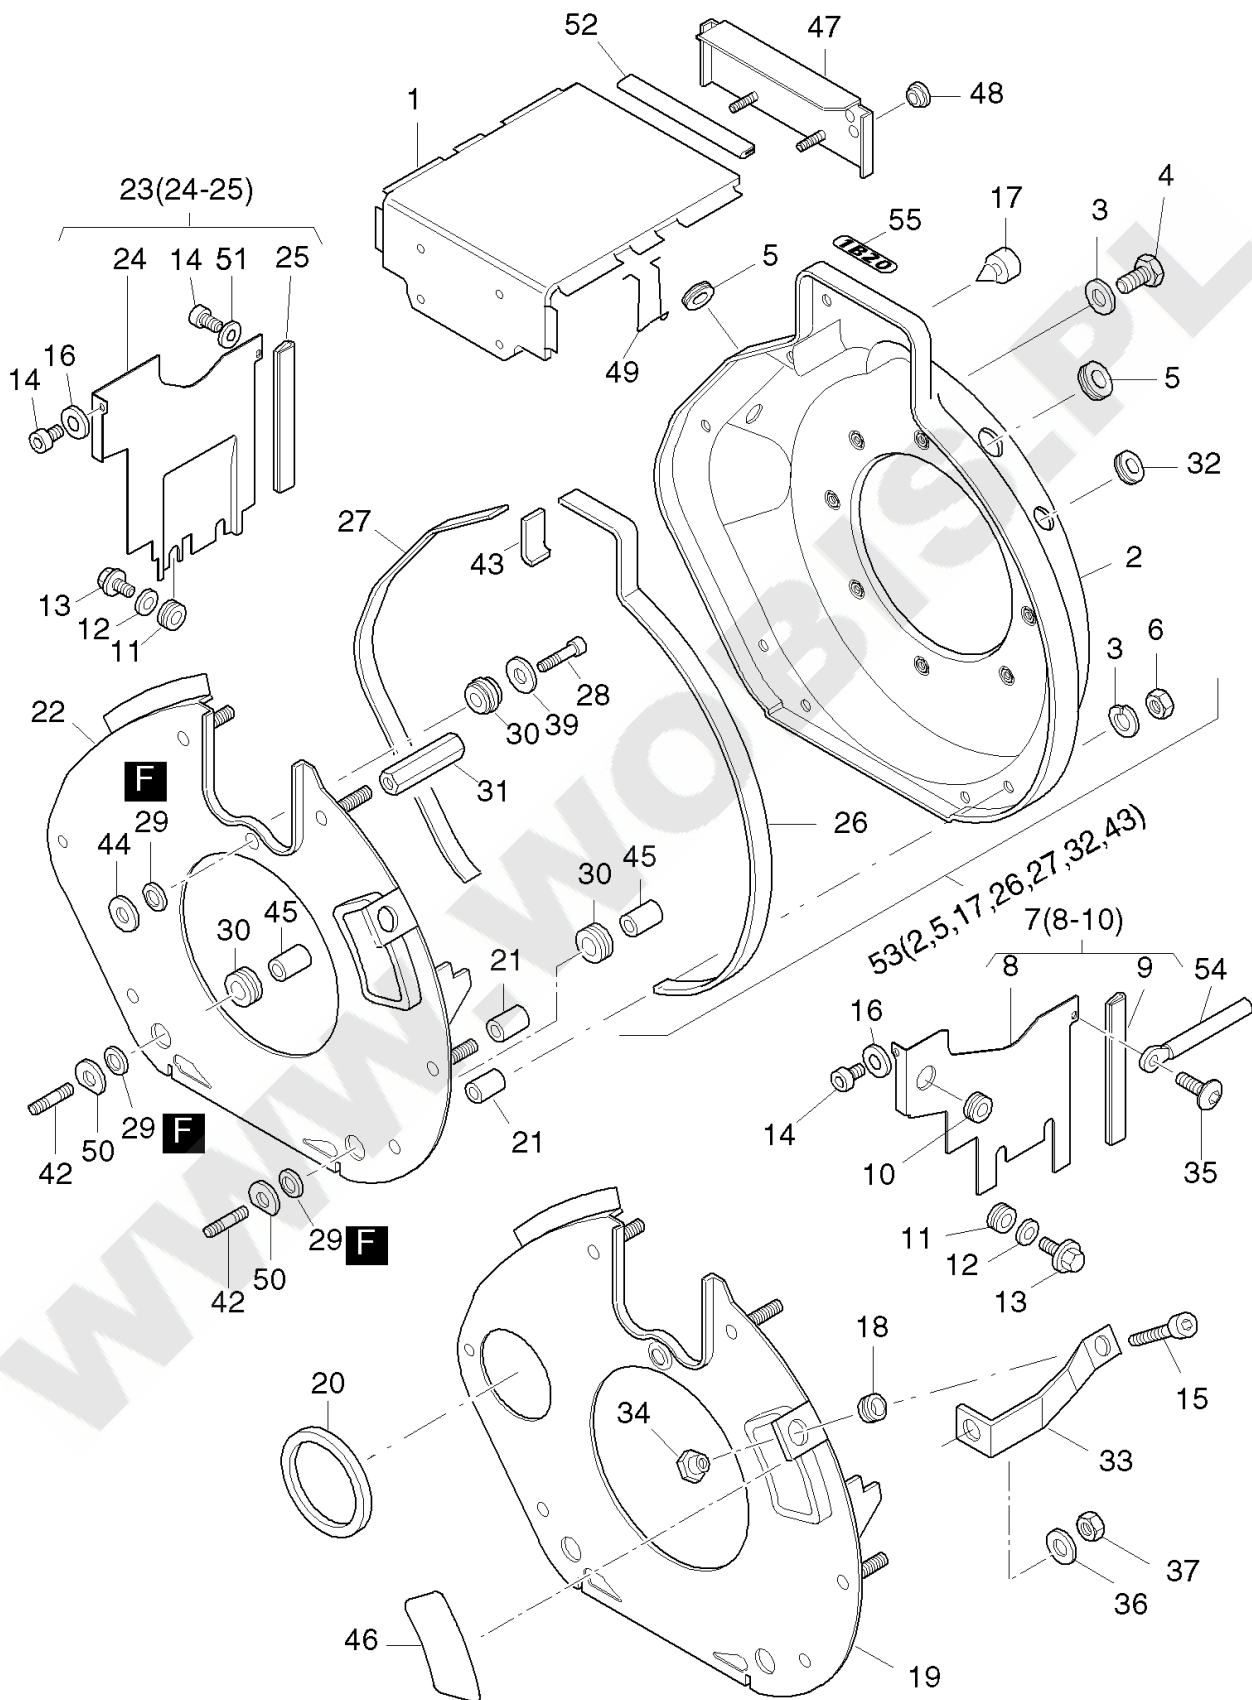

ORYGINALNE CZĘŚCI ZAMIENNE   SERWIS GWARANCYJNY I POGWARANCYJNY
WYMIARY SERWISOWE ORAZ KATALOGI CZĘŚCI ZAMIENNYCH NA STRONIE WWW.WOBIS.PL/SERWIS

Pos.	Part no.	Description	Qty.	Notice	Add. notice	kg	EA	TA	DA	dDPW	List price
1	01533504	HOOD	1			0,265	1	11	1		
2	_noorder	No single order	-								
3	50170900	SPRING WASHER 6	7	6 DIN 128 - A3C		0,001	4	11	1		
4	50146300	HEXSCREW M 6X 18	1	M 6 x 18 DIN 933-8.8 A3C		0,005	4	11	1		
5	50461700	RUBBER SLEEVE	2			0,009	4	11	1		
6	50144400	HEXAGON NUT M 6	6	M 6 DIN 934 - 8 A3C		0,002	4	11	1		
7	01316600	COOLING AIR DUCTING	1			0,109	1	11	1		
8	_noorder	No single order	-								
9	04097600	SEALING STRIP106,5	1	107 mm		0,008	1	11	1		
10	50334800	RUBBER SLEEVE	1			0,001	4	11	1		
11	50163801	RUBBER SLEEVE	4			0,001	4	11	1		
12	50441600	WASHER 4,3	3	4,3 DIN 9021 - A3C 140HV		0,001	4	11	1		
13	50445401	FILL.HEAD SCR.M4X10	3	M 4 x 10 ST A3C		0,002	4	11	1		
14	50528100	ALL.SCR. M 6X 16	3	M6x16DIN6912-8.8A3C KL360G		0,002	4	11	1		
15	50170700	ALL.SCR.M 6 X 16	1	M 6 x 16 DIN 912-8.8 A3C		0,006	4	11	1		
16	50144500	FLAT WASHER 6,4	2	6,4 DIN 125-St A3C		0,001	4	11	1		
17	50392610	RUBBER BUSH	0... 2			0,001	4	11	1		
18	50392800	RUBBER SLEEVE	1			0,001	4	11	1		
19	01607011	PARTING SHEET	1	E-Start		0,546	1	21	1		
20	04099500	SEALING RING	1			0,001	1	21	1		
21	04139000	SPAC.TUBE 6,5X12X18	5	6,5 x 12 x 18		0,004	1	11	1		
22	01607111	PARTING SHEET	1			0,543	1	11	1		
23	01316500	COOLING AIR DUCT.	1			0,143	1	11	1		
24	_noorder	No single order	-								
25	04097600	SEALING STRIP106,5	1	107 mm		0,008	1	11	1		
26	04124500	SEALING STRIP 470MM	1	470 mm		0,044	1	11	1		
27	04124600	SEALING STRIP 388MM	1	388 mm		0,036	1	11	1		
28	50170800	ALL.SCR.M 6X 25	1	M 6 x 25 DIN 912 - 8.8 A3C		0,008	4	11	1		
29	03575500	RUBBER SEAL RING	3			0,002	1	11	1		
30	01378300	SPACER BUSH	3			0,009	1	11	1