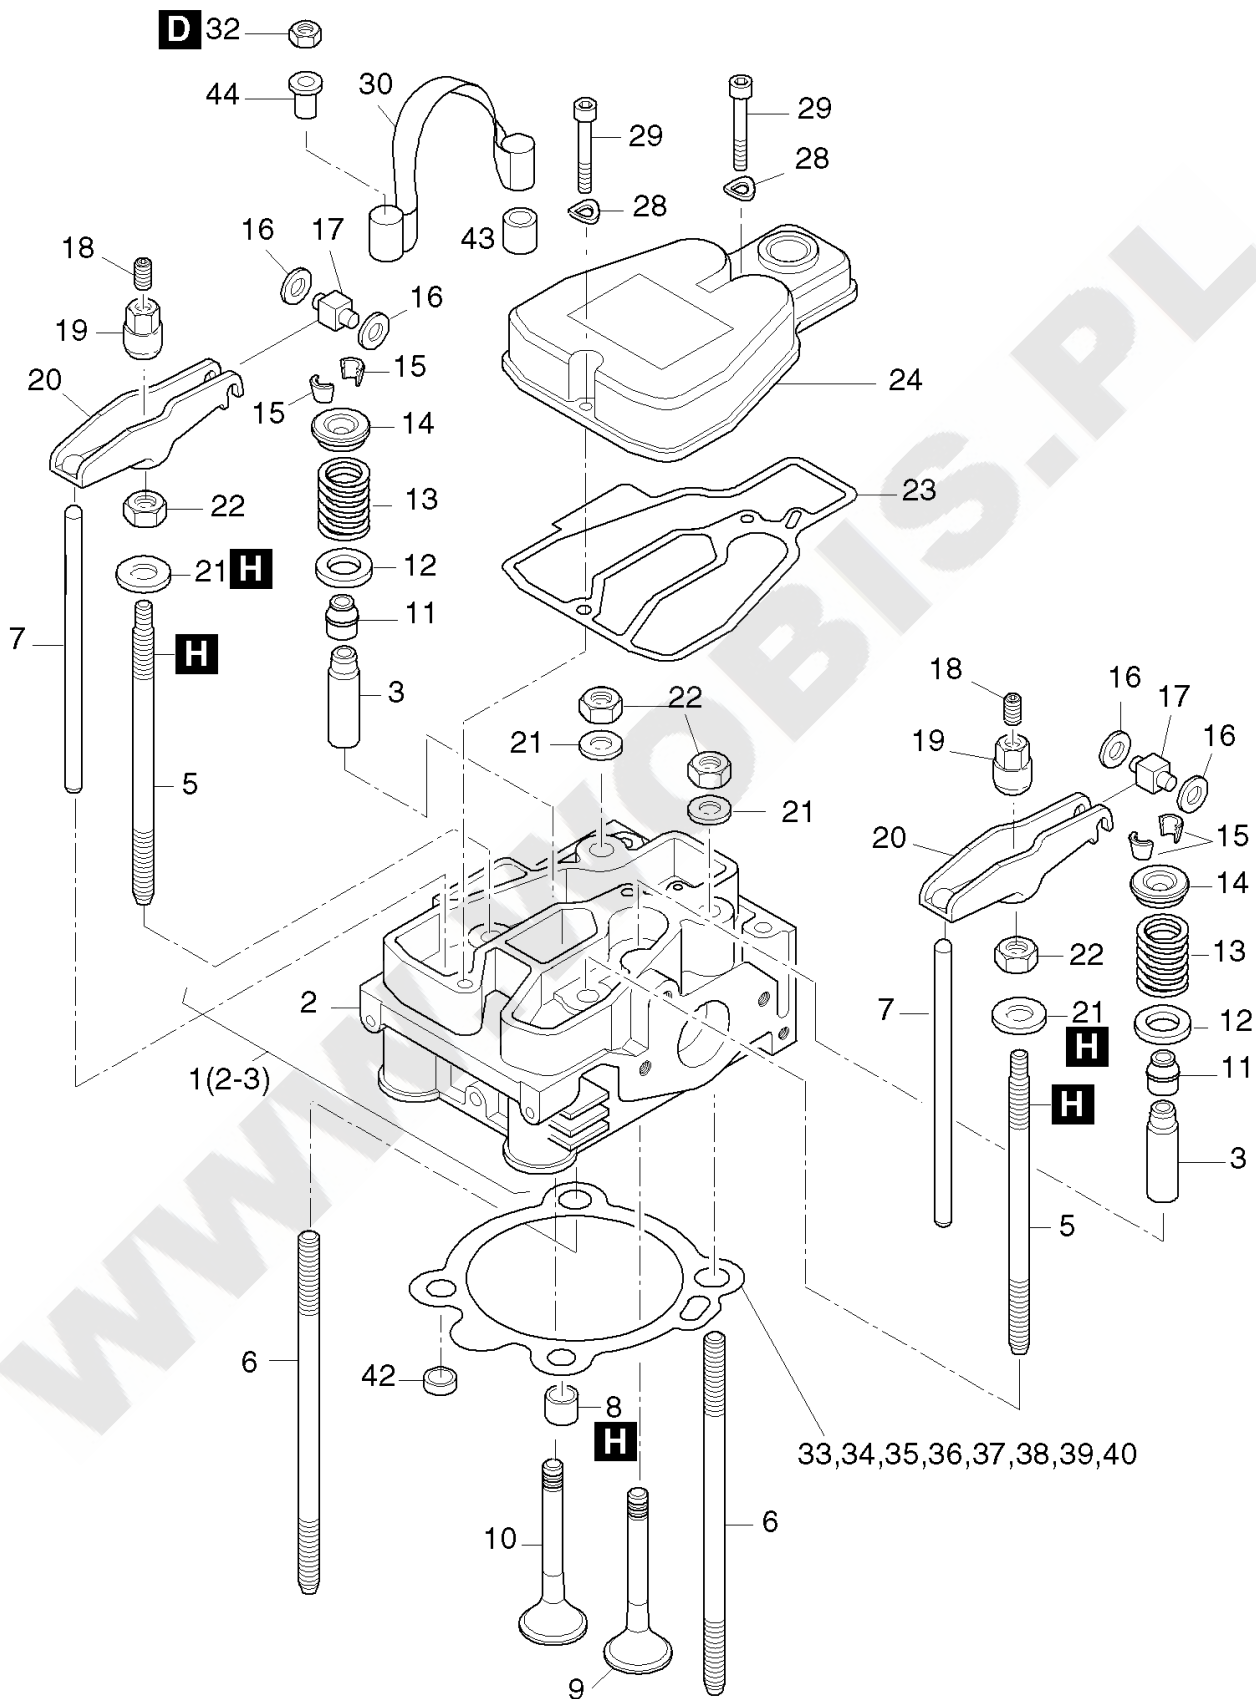

ORYGINALNE CZĘŚCI ZAMIENNE   SERWIS GWARANCYJNY I POGWARANCYJNY
WYMIARY SERWISOWE ORAZ KATALOGI CZĘŚCI ZAMIENNYCH NA STRONIE WWW.WOBIS.PL/SERWIS

Pos.	Part no.	Description	Qty.	Notice	Add. notice	kg	EA	TA	DA	dDPW	List price
1	01500240	CYLINDER HEAD EPA	1	part was replaced by 01500241		1,440	0	11	7		
2	_noorder	No single order	-								
3	05119400	VALVE GUIDE	2			0,015	4	12	1		
5	_nopart	Not in this engine	-								
6	05062500	STUD CYL.HEAD 128MM	4	128 mm (M 8)		0,040	1	11	1		
7	05054000	PUSHROD	2			0,027	1	11	1		
8	04107500	SEALG.RING CYL.HEAD	2			0,001	1	11	1	d2	
9	05053200	VALVE INLET	1			0,036	4	11	1		
10	05053300	VALVE EXHAUST	1			0,031	4	11	1		
11	50425800	VALVE STEM SEAL CAP	2			0,001	4	11	1	d2	
12	04093700	WASHER	2			0,003	1	11	1		
13	04093600	VALVE SPRING	2			0,015	1	11	1		
14	04093800	SPRING PLATE	2			0,009	1	11	1		
15	50425700	COLLET	2			0,001	4	11	1		
16	05240700	SUPP.DISC 6X12X1,35	0... 4	6 x 12 x 1,35		0,001	1	11	1		
16	50445100	SUPP.DISC 6X12X1,2	0... 4	6 x 12 x 1,2 DIN 988		0,008	4	11	1		
17	05091101	SLIDER	2			0,005	1	11	1		
18	50513100	GRUB SCREW M 8X10	2	M 8 x 10 DIN 916 - 45 H		0,002	4	11	1	W2	
19	05054700	NUT F. ROCKERARM	2			0,012	1	11	1		
20	05050901	ROCKER	2			0,048	1	11	1		
21	05061201	WASHER 8,4 X18X 3	4	8,1 x 20 x 3		0,006	1	11	1		
22	50364300	HEXAGON NUT M 8	4	M 8 DIN 934 - 10.9 A3C		0,005	4	11	1		
23	05055700	GASKET ROCKER COVER	1			0,005	1	11	1	d1, W4	
24	05047320	COVER F. CYL.HEAD	1	part was replaced by 05047321		0,230	0	11	5		
28	50081200	SPRING WASHER A 6	2	A 6 DIN 137 - A3C		0,001	4	11	1		
29	50374900	ALL.SCR.M 6X35	2	M 6 x 35 DIN 912-8.8 A3C		0,010	4	11	1		
30	04117610	LIFTING STRAP	1			0,005	1	11	1		
32	50129500	HEXAGON NUT M 8	2	M 8 DIN 985-8 A3C		0,002	4	11	1		
33	05059400	GASK.F.CYL.HEAD 0,3	0... 1	0,3 mm		0,007	1	11	1		
34	05059500	GASK.F.CYL.HEAD 0,4	0... 1	0,4 mm		0,010	1	11	1