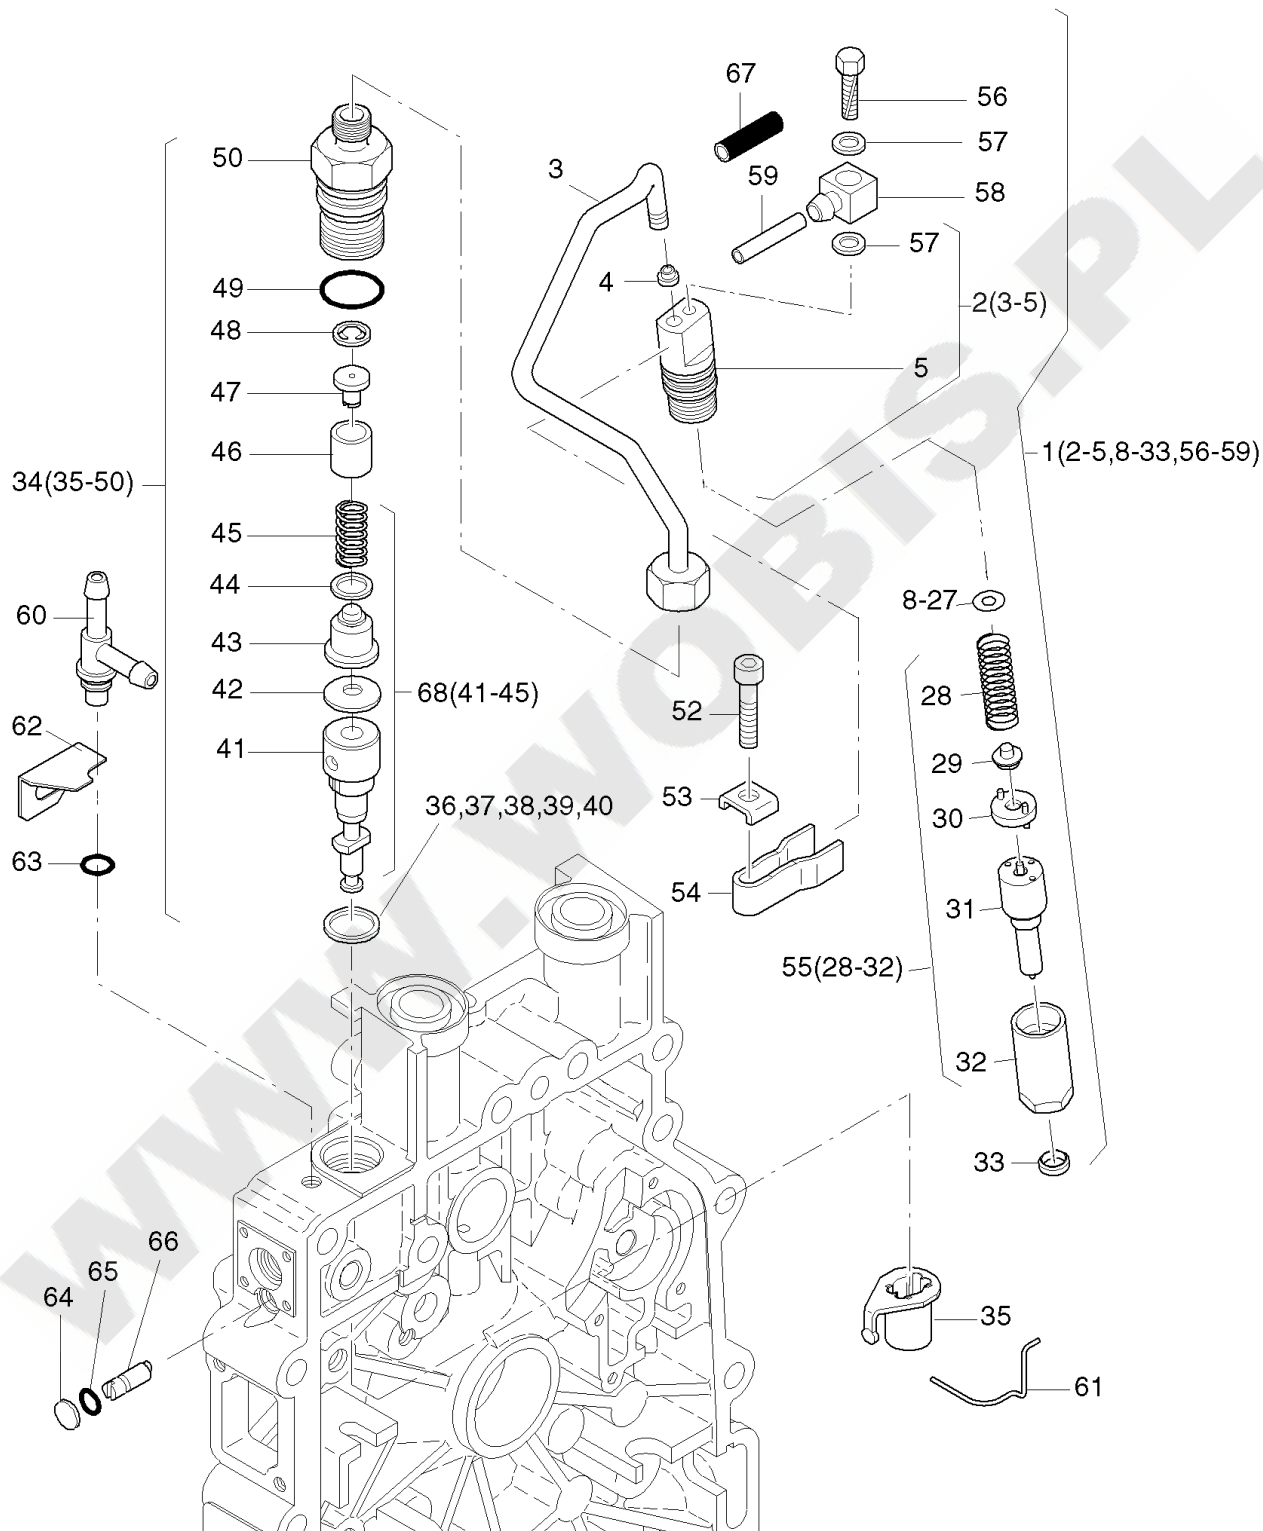

ORYGINALNE CZĘŚCI ZAMIENNE   SERWIS GWARANCYJNY I POGWARANCYJNY
WYMIARY SERWISOWE ORAZ KATALOGI CZĘŚCI ZAMIENNYCH NA STRONIE WWW.WOBIS.PL/SERWIS

Pos.	Part no.	Description	Qty.	Notice	Add. notice	kg	EA	TA	DA	dDPW	List price
1	01649810	INJECTOR CPL. EPA	1	EPA NEW-DIESEL		0,174	4	11	0		
2	01577110	NOZZLE HOLD.+PIPE	1	part was replaced by 01649800		0,104	0	12	0		
3	_noorder	No single order	-								
4	05070601	SEALING CONE	1	5,3 mm s. 95125802		0,001	1	11	1		
5	_noorder	No single order	-								
8	50436400	SHIM 1,0	0... 1	1,00 mm		0,001	4	11	1		
9	50436500	SHIM 1,04	0... 1	1,04 mm		0,001	4	11	1		
10	50436600	SHIM 1,10	0... 1	1,10 mm		0,001	4	11	1		
11	50436700	SHIM 1,14	0... 1	1,14 mm		0,001	4	11	1		
12	50436800	SHIM 1,20	0... 1	1,20 mm		0,001	4	11	1		
13	50436900	SHIM 1,24	0... 1	1,24 mm		0,001	4	11	1		
14	50437000	SHIM 1,30	0... 1	1,30 mm		0,003	4	11	1		
15	50437100	SHIM 1,34	0... 1	1,34 mm		0,001	4	11	1		
16	50437200	SHIM 1,40	0... 1	1,40 mm		0,001	4	11	1		
17	50437300	SHIM 1,44	0... 1	1,44 mm		0,001	4	11	1		
18	50437400	SHIM 1,50	0... 1	1,50 mm		0,001	4	11	1		
19	50437500	SHIM 1,54	0... 1	1,54 mm		0,001	4	11	1		
20	50437600	SHIM 1,60	0... 1	1,60 mm		0,001	4	11	1		
21	50437700	SHIM 1,64	0... 1	1,64 mm		0,001	4	11	1		
22	50437800	SHIM 1,70	0... 1	1,70 mm		0,002	4	11	1		
23	50437900	SHIM 1,74	0... 1	1,74 mm		0,001	4	11	1		
24	50438000	SHIM 1,80	0... 1	1,80 mm		0,001	4	11	1		
25	50438100	SHIM 1,84	0... 1	1,84 mm		0,005	4	11	1		
26	50438200	SHIM 1,90	0... 1	1,90 mm		0,001	4	11	1		
27	50438300	SHIM 1,94	0... 1	1,94 mm		0,001	4	11	1		
28	_noorder	No single order	-								
29	_noorder	No single order	-								
30	_noorder	No single order	-								
31	50489300	INJECTION NOZZL.EPA	1	EPA		0,030	4	13	0	P1	
32	_noorder	No single order	-