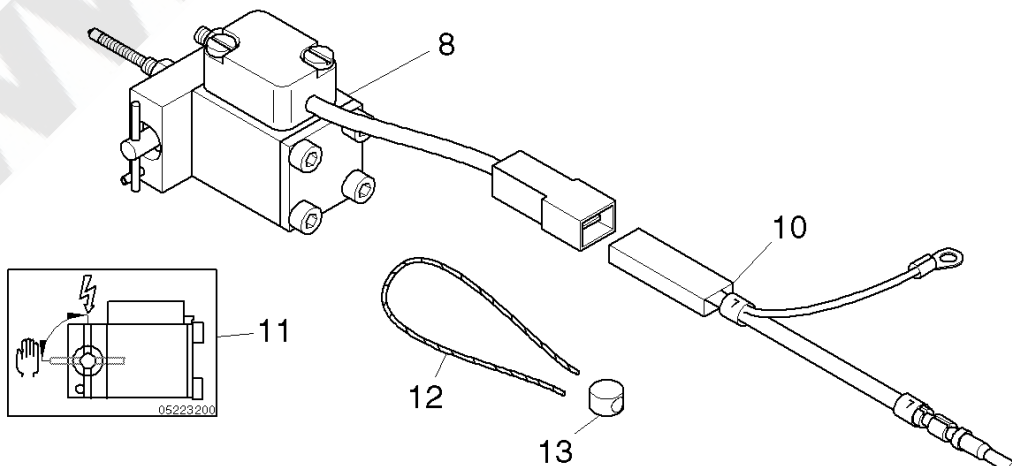

6(8,9,11-13)