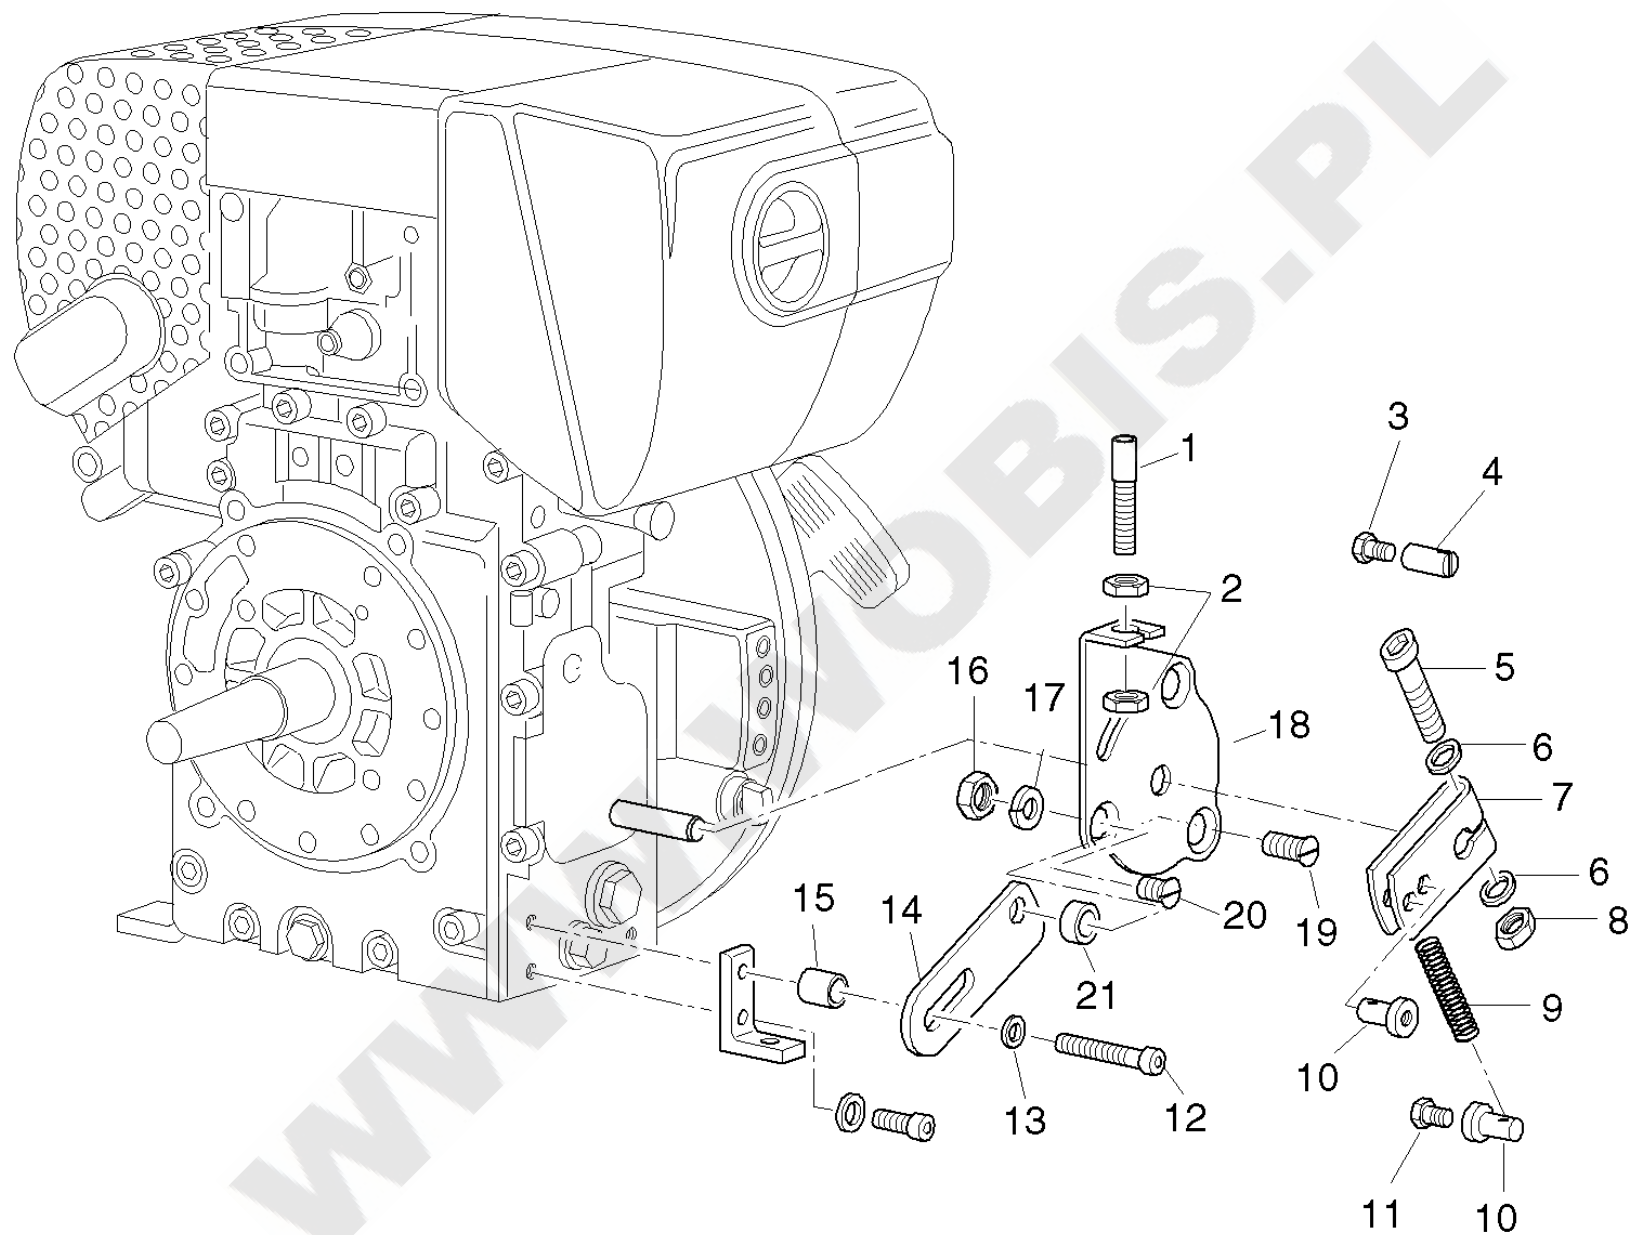

ORYGINALNE CZĘŚCI ZAMIENNE   SERWIS GWARANCYJNY I POGWARANCYJNY
WYMIARY SERWISOWE ORAZ KATALOGI CZĘŚCI ZAMIENNYCH NA STRONIE WWW.WOBIS.PL/SERWIS

Pos.	Part no.	Description	Qty.	Notice	Add. notice	kg	EA	TA	DA	dDPW	List price
1	05141200	ADJUSTING SCREW	1	M 6		0,005	1	21	1		
2	50144400	HEXAGON NUT M 6	2	M 6 DIN 934 - 8 A3C		0,002	4	11	1		
3	50025000	HEXSCREW M 4X 10	1	M 4 x 10 DIN 933-8.8 A3C		0,002	4	21	1		
4	50483000	CABLE CLAMPG. 2,2MM	1	2,2 NR. 1120		0,002	4	21	1		
5	50511900	ALL.SCR M 5X 30	1	M 5 x 30 DIN 912 - 8.8 A3C		0,005	4	21	1		
6	50216300	WASHER 5,3	2	5,3 DIN 125-St A3C		0,001	4	11	1		
7	05117700	LEVER	1			0,022	1	21	1		
8	50094300	HEXAGON NUT M 5	1	M 5 DIN 934-8 A3C		0,001	4	11	1		
9	50484600	PRESSURE SPRING	1	VD-179 E		0,002	4	21	1		
10	50483100	CABLE CLAMPG. 2,2MM	2	2,2 NR. 1450 part was replaced by 01647300		0,004	4	21	1		
11	50025000	HEXSCREW M 4X 10	1	M 4 x 10 DIN 933-8.8 A3C		0,002	4	21	1		
12	50248800	ALL.SCREW M 8X60	1	M 8 x 60 DIN 912 - 8.8 A3C		0,029	4	11	1		
13	50148100	FLAT WASHER 8,4	1	8,4 DIN 125-St A3C		0,002	4	11	1		
14	05117500	PLATE	1			0,027	1	21	1		
15	03520600	SPACER TUBE	1	9 x 14 x 20		0,014	1	21	1		
16	50328300	HEXAGON NUT VM6	1	VM 6 DIN 980-8 A3C		0,002	4	11	1		
17	50208500	SPRING WASHER 8	1	8 DIN 128 A3C		0,001	4	11	1		
18	05117610	CONSOLE	1			0,016	1	21	1		
19	50423900	CTR.SUNK SCR.M6X 20	1	M 6 x 20 DIN 7991-10.9 A3C		0,005	4	11	1		
20	50380800	CTR.SUNK SCR.M6X10	1	M 6 x 10 DIN 7991 -8.8 A3C		0,003	4	21	1		
21	03292900	SPACER TUBE	1	8,2 x 11 x 12		0,004	1	11	1