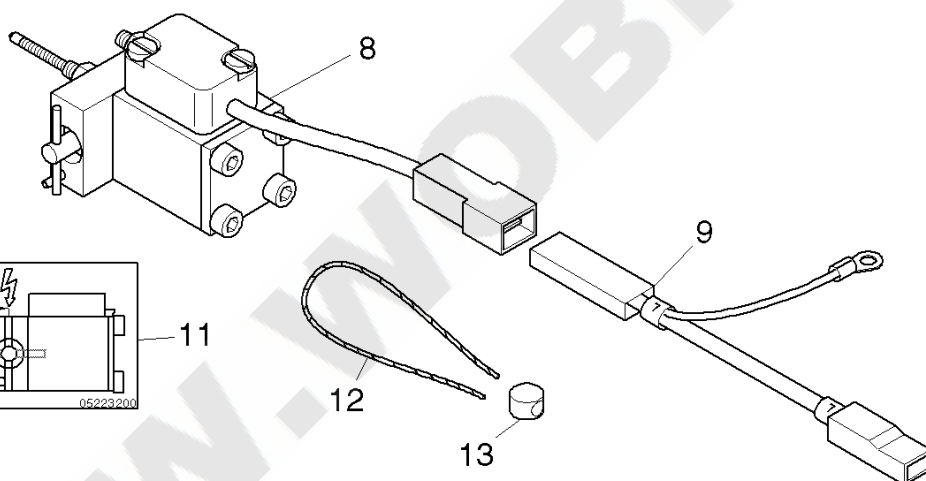

5

4

1(2-5)

6(8,9,11-13)

7(8,10-13)