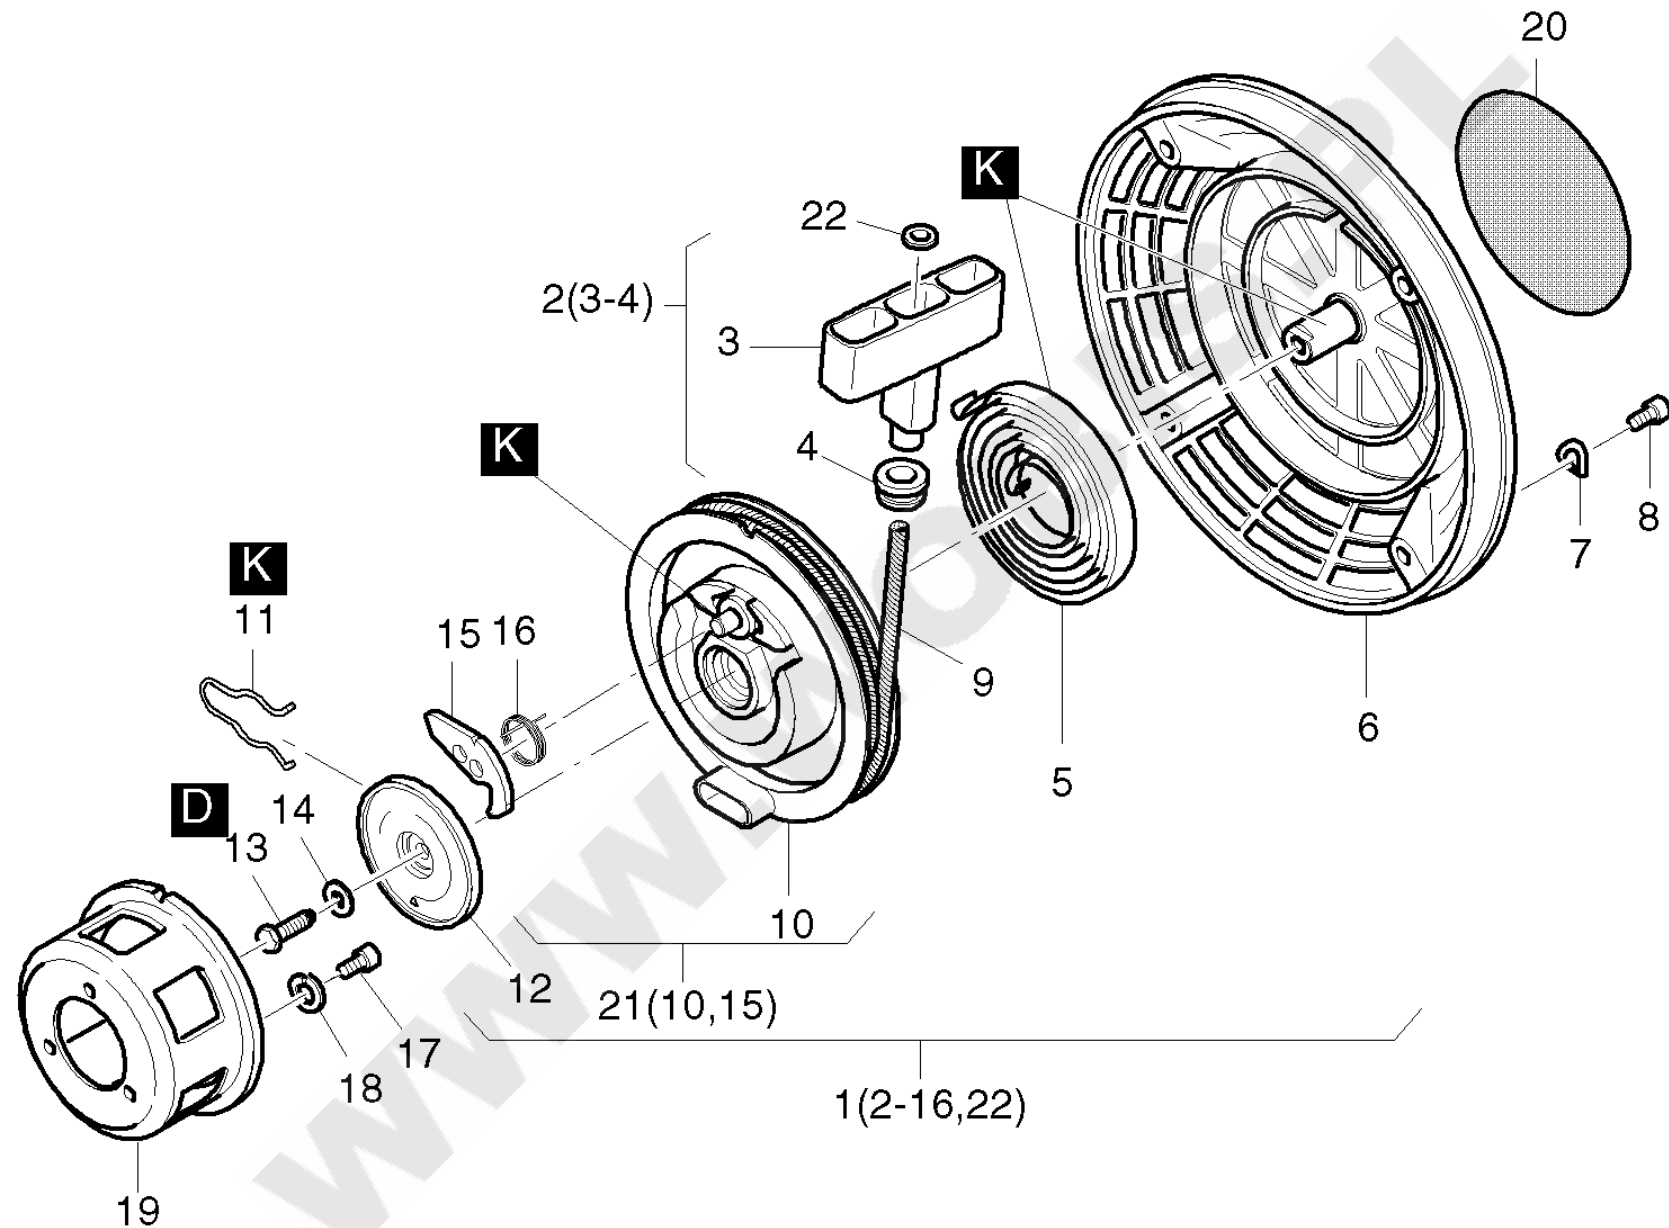

ORYGINALNE CZĘŚCI ZAMIENNE   SERWIS GWARANCYJNY I POGWARANCYJNY
WYMIARY SERWISOWE ORAZ KATALOGI CZĘŚCI ZAMIENNYCH NA STRONIE WWW.WOBIS.PL/SERWIS

Pos.	Part no.	Description	Qty.	Notice	Add. notice	kg	EA	TA	DA	dDPW	List price
1	01515002	RECOIL-STARTER	1	part was replaced by 01865200		0,796	0	11	7		
2	01497800	HANDLE F.REV.START	1			0,022	1	12	1		
3	_noorder	No single order	-								
4	03665200	RUBBER SLEEVE	1			0,002	1	11	1		
5	05045201	RETURN SPRING	1	part was replaced by 05045202		0,092	0	11	7		
6	01569300	HOUSING F.RECOIL-ST	1			0,476	1	12	1		
7	50081200	SPRING WASHER A 6	4	A 6 DIN 137 - A3C		0,001	4	11	1		
8	50062700	ALL.SCR.M 6X 10	4	M 6 x 10 DIN 912 - 8.8 A3C		0,003	4	11	1		
9	05088901	ROPE RECL.STR1750MM	1	1750 mm 1 B 30/40 part was replaced by 01929000		0,025	0	11	5		
10	_noorder	No single order	-								
11	05044901	BRAKE SPRING	1			0,003	1	11	1		
12	05045001	BRAKE DISC	1			0,011	1	11	1		
13	50146300	HEXSCREW M 6X 18	1	M 6 x 18 DIN 933-8.8 A3C		0,005	4	11	1		
14	50390701	CON.SPR.WASHER 6	1	6 DIN 6796 - 6 - FST ZN		0,001	4	11	1		
15	05044800	RATCHET F.REV.START	1			0,026	1	11	1		
16	05061300	RETURN SPRING	1			0,001	1	11	1		
17	50062700	ALL.SCR.M 6X 10	3	M 6 x 10 DIN 912 - 8.8 A3C		0,003	4	11	1		
18	50170900	SPRING WASHER 6	3	6 DIN 128 - A3C		0,001	4	11	1		
19	04155000	DRIVING SLEEVE	1			0,200	1	11	1		
20	05109100	STICKER LABEL	1			0,000	0	11	7		
21	01548800	ROPE PULLEY	1			0,170	1	12	1		
22	50514600	WASHER 5,3	1	5,3 DIN 9021 PA 6.6		0,001	4	11	1		
D	50223300	LOCTITE 221	1	50 ML		0,077	4	12	0		
K	50342600	GREASE START.DEVICE	1	100 GRAMM part was replaced by 50342601		0,100	0	12	0