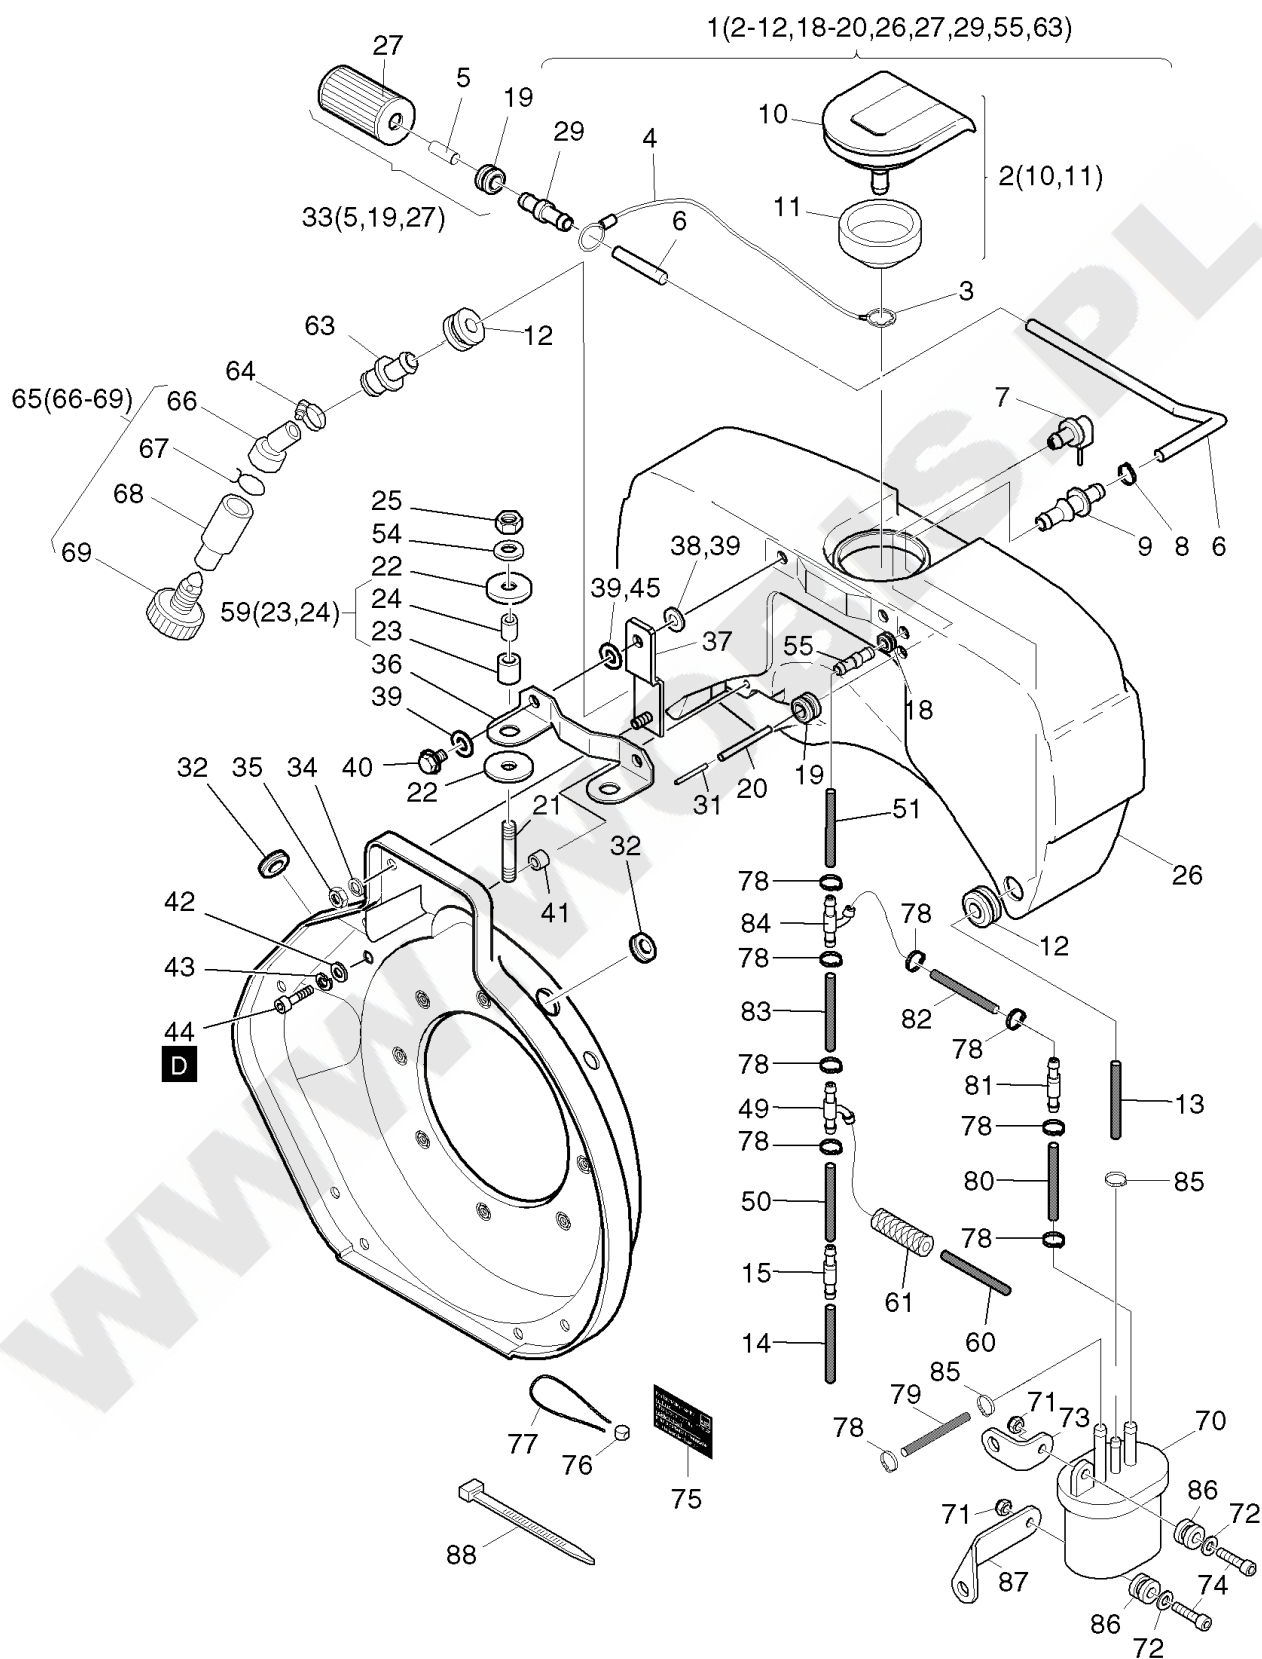

ORYGINALNE CZĘŚCI ZAMIENNE   SERWIS GWARANCYJNY I POGWARANCYJNY
WYMIARY SERWISOWE ORAZ KATALOGI CZĘŚCI ZAMIENNYCH NA STRONIE WWW.WOBIS.PL/SERWIS

Pos.	Part no.	Description	Qty.	Notice	Add. notice	kg	EA	TA	DA	dDPW	List price
1	01650210	FUEL TANK 3L	1	3 l für Wasserabscheider		0,938	1	21	2		
2	01535302	CAP F. FUEL TANK	1	kpl. cpl.		0,100	1	21	1		
3	50500800	CIRCLIP 8	1	8 DIN 6799		0,004	4	11	1		
4	01628900	ROPE	1	~440mm		0,003	1	22	1		
5	_noorder	No single order	-								
6	05190600	FUEL PIPE 3,5X260	1	3,5 x 260		0,011	9	21	0		
7	01534900	FUEL VENT. VALVE	1			0,004	1	21	1		
8	50399801	CLAMP 11,3	1	11,3		0,002	4	11	1		
9	05084010	CONNECTING NIPPLE	1			0,006	1	21	1		
10	_noorder	No single order	-								
11	05086401	GASKET F. FUEL CAP	1			0,028	1	21	1		
12	50440800	RUBBER SLEEVE	2			0,004	4	21	1		
13	05284000	FUEL PIPE 3,5X190	1	3,5 x 190 part was replaced by 05284001		0,000	0	21	7		
14	05123200	FUEL HOSE 3,5 / 40	1	3,5 x 40		0,004	1	01	1		
15	00805502	VENT VALVE	1			0,004	1	11	1		
18	05130400	RUBBER SLEEVE	1			0,001	1	21	1		
19	50440901	RUBBER SLEEVE	2			0,001	4	21	1		
20	05085600	BREATH. HOSE 1X3X85	1	1 x 3 x 85		0,002	1	21	1		
21	50231900	STUD M 8X 25	2	M 8 x 25 DIN 835-8.8 A3C		0,012	4	11	1		
22	05109810	DISC 8,20X22X2	4	8,2 x 22 x 2		0,001	1	21	1		
23	_noorder	No single order	-								
24	05122800	INSULATING SLEEVE	2			0,001	1	21	1		
25	40028400	HEX.NUT M 8	2	VM 8 DIN 980-8 C3A		0,008	4	11	1		
26	_noorder	No single order	-								
27	_noorder	No single order	-								
29	05189001	CONNECTING NIPPLE	1			0,003	1	21	1		
31	05085500	TUBE 2X0,3X 16	1	2 x 0,3 x 16		0,001	1	21	1		
32	05107700	RUBBER SLEEVE	2			0,008	1	11	1		
33	01635210	FUEL FILTER	1			0,015	4	22	1	W2