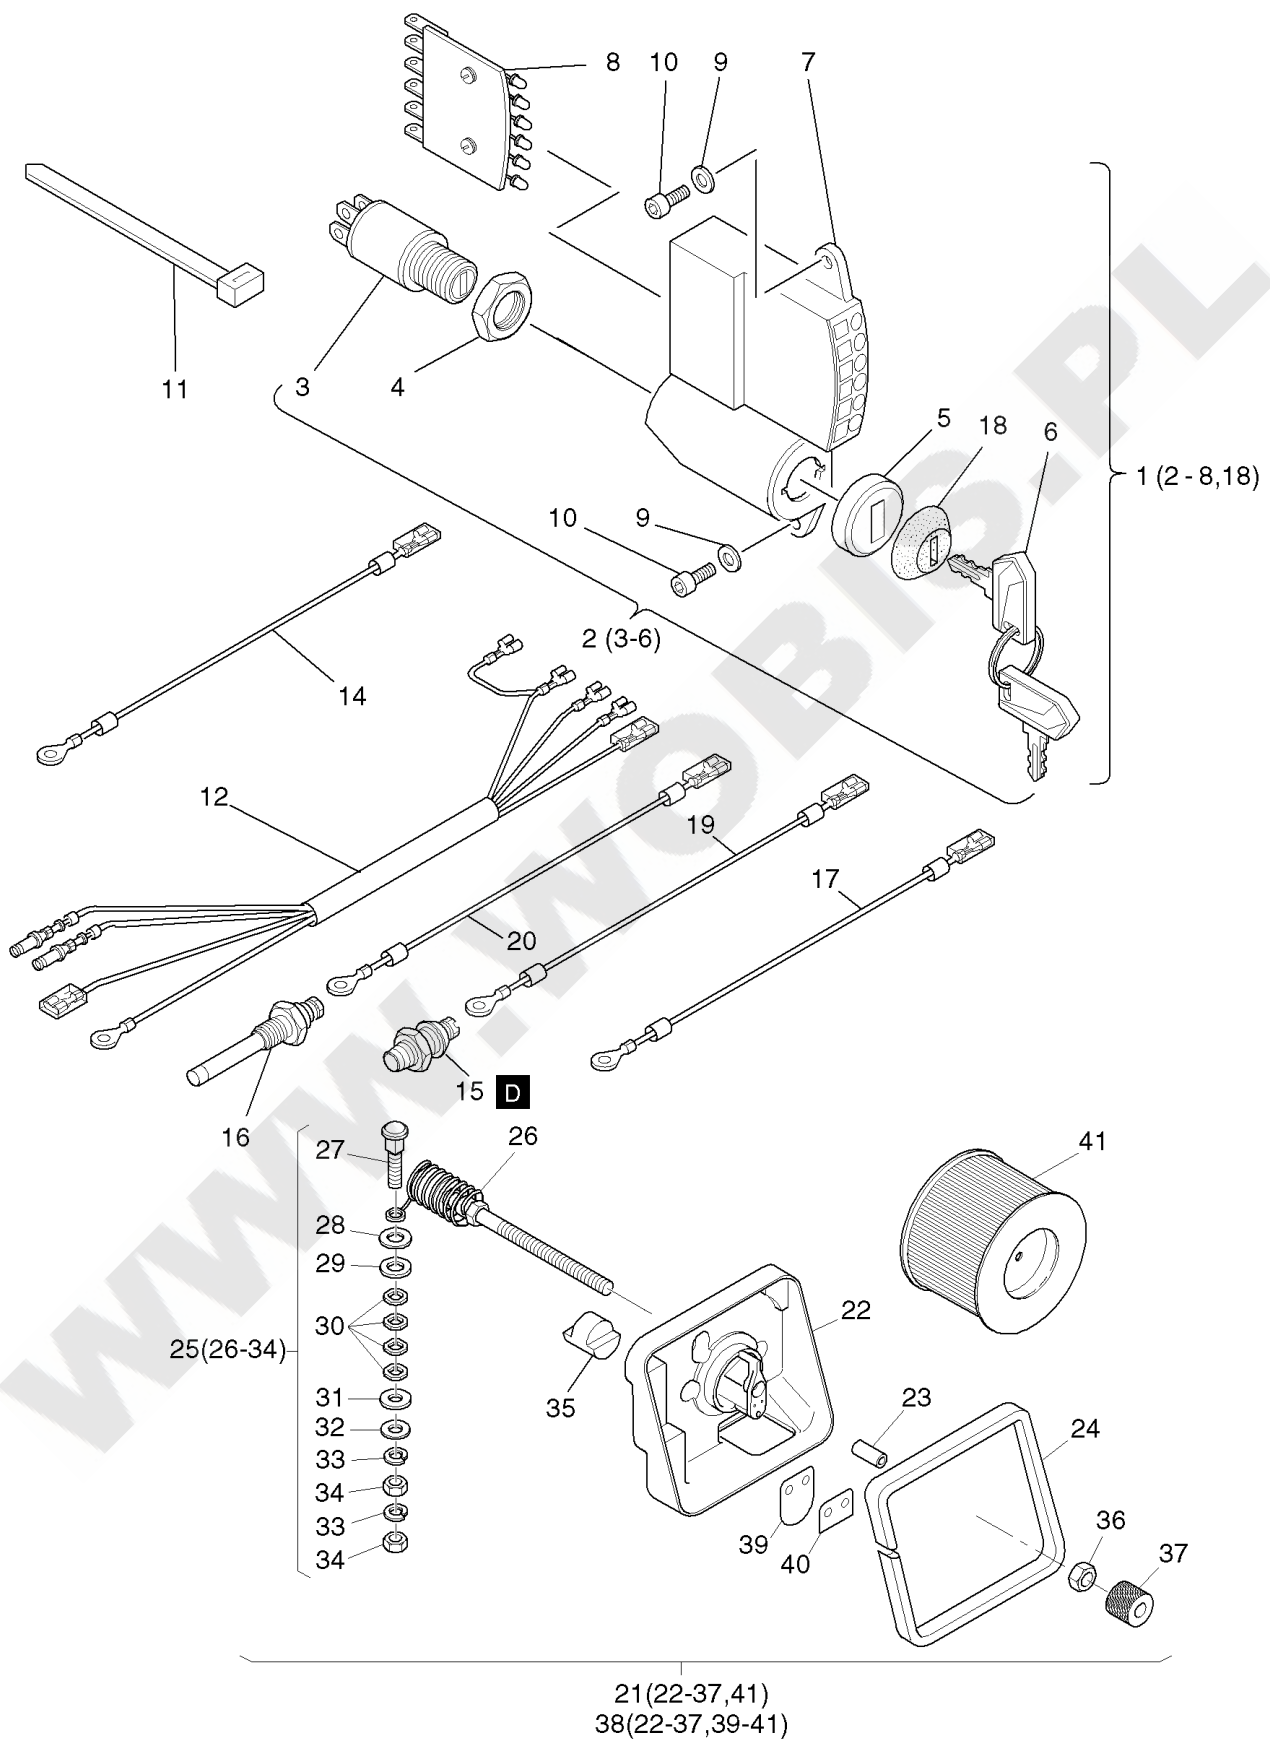

ORYGINALNE CZĘŚCI ZAMIENNE   SERWIS GWARANCYJNY I POGWARANCYJNY
WYMIARY SERWISOWE ORAZ KATALOGI CZĘŚCI ZAMIENNYCH NA STRONIE WWW.WOBIS.PL/SERWIS

Pos.	Part no.	Description	Qty.	Notice	Add. notice	kg	EA	TA	DA	dDPW	List price
1	01560802	INSTRUMENT BOX	1			0,192	1	21	2		
2	50384401	STARTING SWITCH	1			0,139	4	21	1		
3	_noorder	No single order	-								
4	_noorder	No single order	-								
5	_noorder	No single order	-								
6	50404900	SWITCH BOX KEY	1	Nr. 14644		0,012	4	21	1		
7	_noorder	No single order	-								
8	_noorder	No single order	-								
9	50144500	FLAT WASHER 6,4	2	6,4 DIN 125-St A3C		0,001	4	11	1		
10	50149100	ALLEN SCREW M 6X 12	2	M 6 x 12 DIN 912-8.8 A3C		0,005	4	11	1		
11	50358400	STRAP	2	200 x 4,8 mm SCHWARZ		0,001	4	11	1		
12	01785100	WIRING HARNESS	1			0,063	1	22	2		
14	01546800	ELECTRIC WIRE	1	(0) Masse		0,008	1	21	1		
15	40021300	OIL PRESSURE SWITCH	1	12 - 24V Oil		0,031	4	21	1		
16	50268600	TEMP.SWITCH C-HD220	1	TEMP. 12-24V		0,016	4	21	1		
17	01715200	ELECTRIC WIRE	1	(6) 400 mm		0,019	0	21	1		
18	05126402	PROTECTION CAP	1			0,002	1	21	1		
19	01546500	ELECTRIC WIRE	1	(4)		0,011	1	21	1		
20	01546900	ELECTRIC WIRE	1	(5)		0,012	1	21	2		
21	01745400	AIRFILTER HOUSING	1	24V		0,602	9	21	0		
21	01607810	AIRFILTER HOUSING	1	12V		0,602	9	21	0		
22	_noorder	No single order	-								
23	04119200	SPACER BUSH	1	6,5 x 13 x 15		0,002	1	11	1		
24	05216100	SEALING STRIP 545MM	1	545 mm		0,044	1	21	1		
25	01755100	GLOW PLUG 24V	1	24V		0,055	4	22	2		
25	01755000	GLOW PLUG 12V	1	12V		0,053	4	22	2		
26	_noorder	No single order	-								
27	05040100	SCREW F.HEATG.FLANG	1			0,005	1	21	1		
28	50144500	FLAT WASHER 6,4	1	6,4 DIN 125-St A3C		0,001	4	11	1		
29	50412801	DISC	1	6,5		0,001	4	21	1