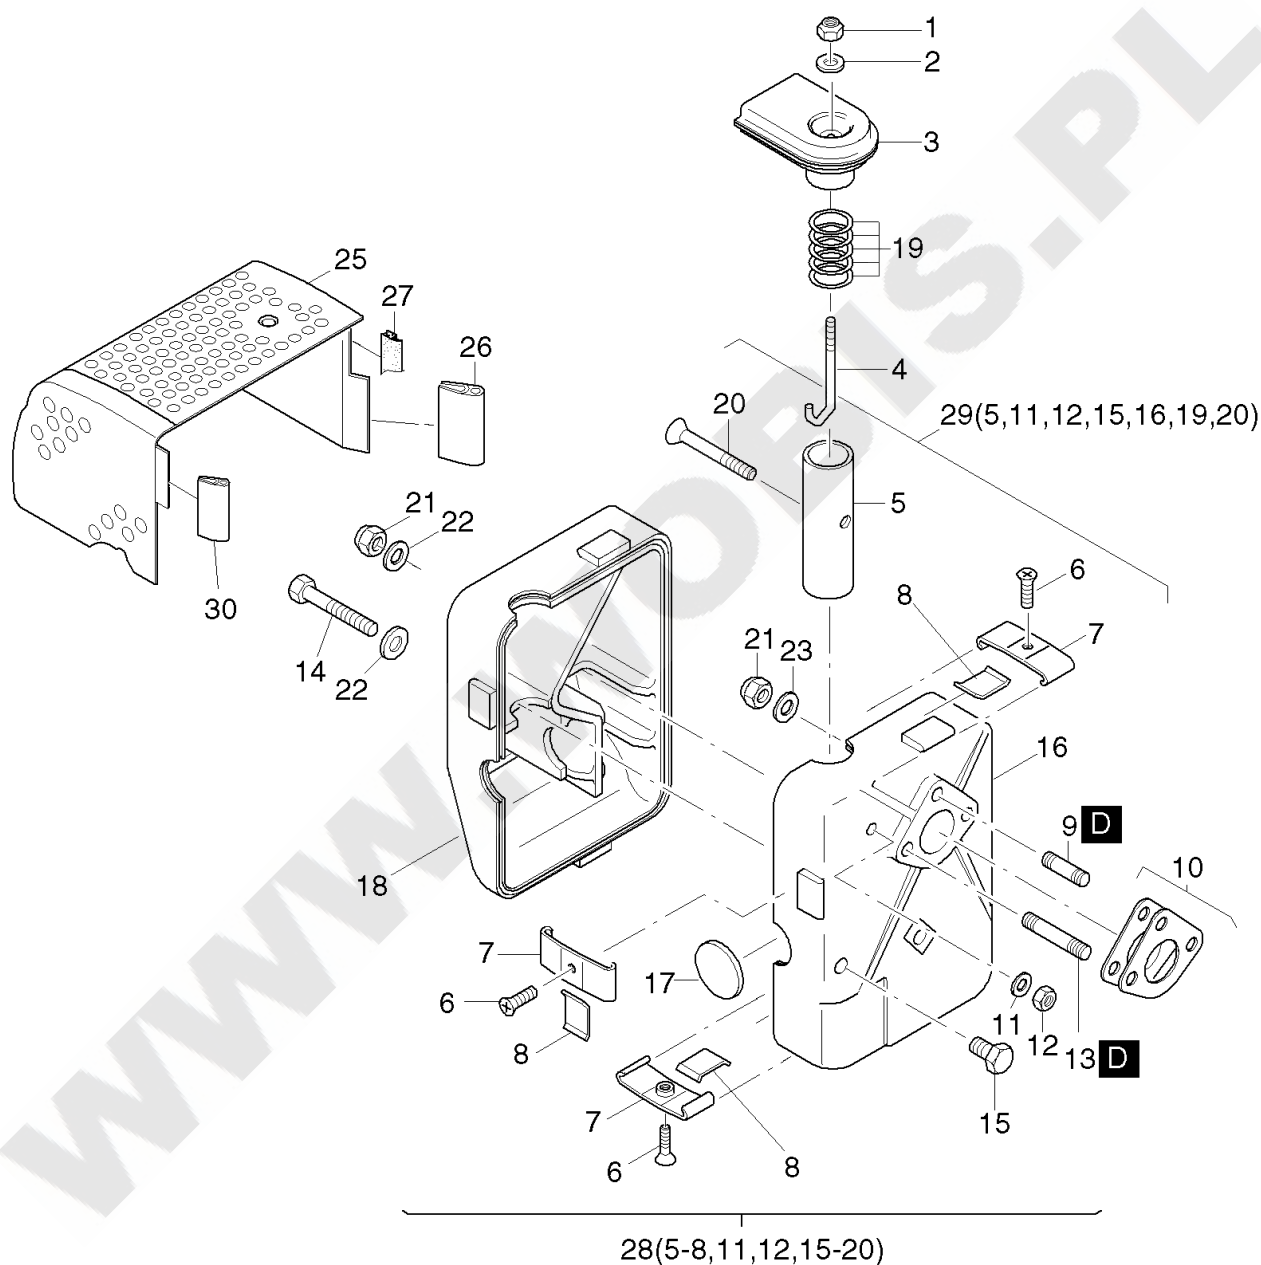

ORYGINALNE CZĘŚCI ZAMIENNE   SERWIS GWARANCYJNY I POGWARANCYJNY
WYMIARY SERWISOWE ORAZ KATALOGI CZĘŚCI ZAMIENNYCH NA STRONIE WWW.WOBIS.PL/SERWIS

Pos.	Part no.	Description	Qty.	Notice	Add. notice	kg	EA	TA	DA	dDPW	List price
1	40028300	HEX.NUT M 6	1	VM 6 DIN 980 C3P		0,003	4	11	1		
2	50144500	FLAT WASHER 6,4	1	6,4 DIN 125-St A3C		0,001	4	11	1		
3	01531314	EXHAUST END PIPE	1	+ SIEB		0,088	1	21	1		
4	05081101	THREADED BOLT M6	1	M 6		0,020	1	21	5		
5	05081410	EXHAUST TUBE	1			0,090	1	21	5		
6	50422501	CTR.SUNK SCR. M6X12	3	M 6 x 12 DIN 7991 - 8.8 A3C		0,002	4	11	1		
7	01531201	CLAMP	3			0,033	1	21	5		
8	05081611	SUPPORTING PLATE	3			0,011	1	21	5		
9	50128100	STUD M8X30	2	M 8 x 30 DIN 835 - 10.9 A3C		0,013	4	11	1		
10	01732501	GASKET EXHAUST SIL.	1	part was replaced by 01732500		0,010	0	21	1	d1	
11	50144500	FLAT WASHER 6,4	1	6,4 DIN 125-St A3C		0,001	4	11	1		
12	40028300	HEX.NUT M 6	1	VM 6 DIN 980 C3P		0,003	4	11	1		
13	50065100	STUD M 8X85	1	M 8 x 85 DIN 835-8.8 A3C		0,035	4	11	1		
14	50028500	HEXSCREW M 8X 65	1	M 8 x 65 DIN 931 - 8.8 A3C		0,030	0	11	1		
15	50450500	HEXSCREW M 8X 12	1	M 8 x 12 DIN 7500 - D A3A		0,009	4	21	5		
16	_noorder	No single order	-								
17	05081002	COVER	1			0,007	1	21	5		
18	_noorder	No single order	-								
19	05127000	WASHER 28,1X34X0,5	5	28,1 x 34 x 0,5		0,001	1	21	5		
20	50445000	CTR.SUNK SCR.M6X35	1	M 6 x 35 DIN 7991 - 8.8 A3C		0,007	4	11	1		
21	40028400	HEX.NUT M 8	3	VM 8 DIN 980-8 C3A		0,008	4	11	1		
22	50148100	FLAT WASHER 8,4	2	8,4 DIN 125-St A3C		0,002	4	11	1		
23	04054300	WASHER 8,4X21 X3	2	8,4 x 21 x 3		0,006	1	11	1		
25	01590600	GUARD	1			0,368	0	31	3		
26	05100300	SEALING STRIP 65MM	1	65 mm		0,006	1	21	1		
27	05135000	SEALING STRIP 33MM	1	33 mm		0,006	1	11	1		
28	01746700	EXHAUST SILENC.1B20	1	STAMPFER		0,000	0	32	0		
29	01597700	EXH.SIL.OUTER PART	1			0,906	1	22	5		
30	04123400	SEALING STRIP 38MM	1	38 mm		0,002	1	11	1		
D	50223300	LOCTITE 221	1	50 ML		0,077	4	12	0