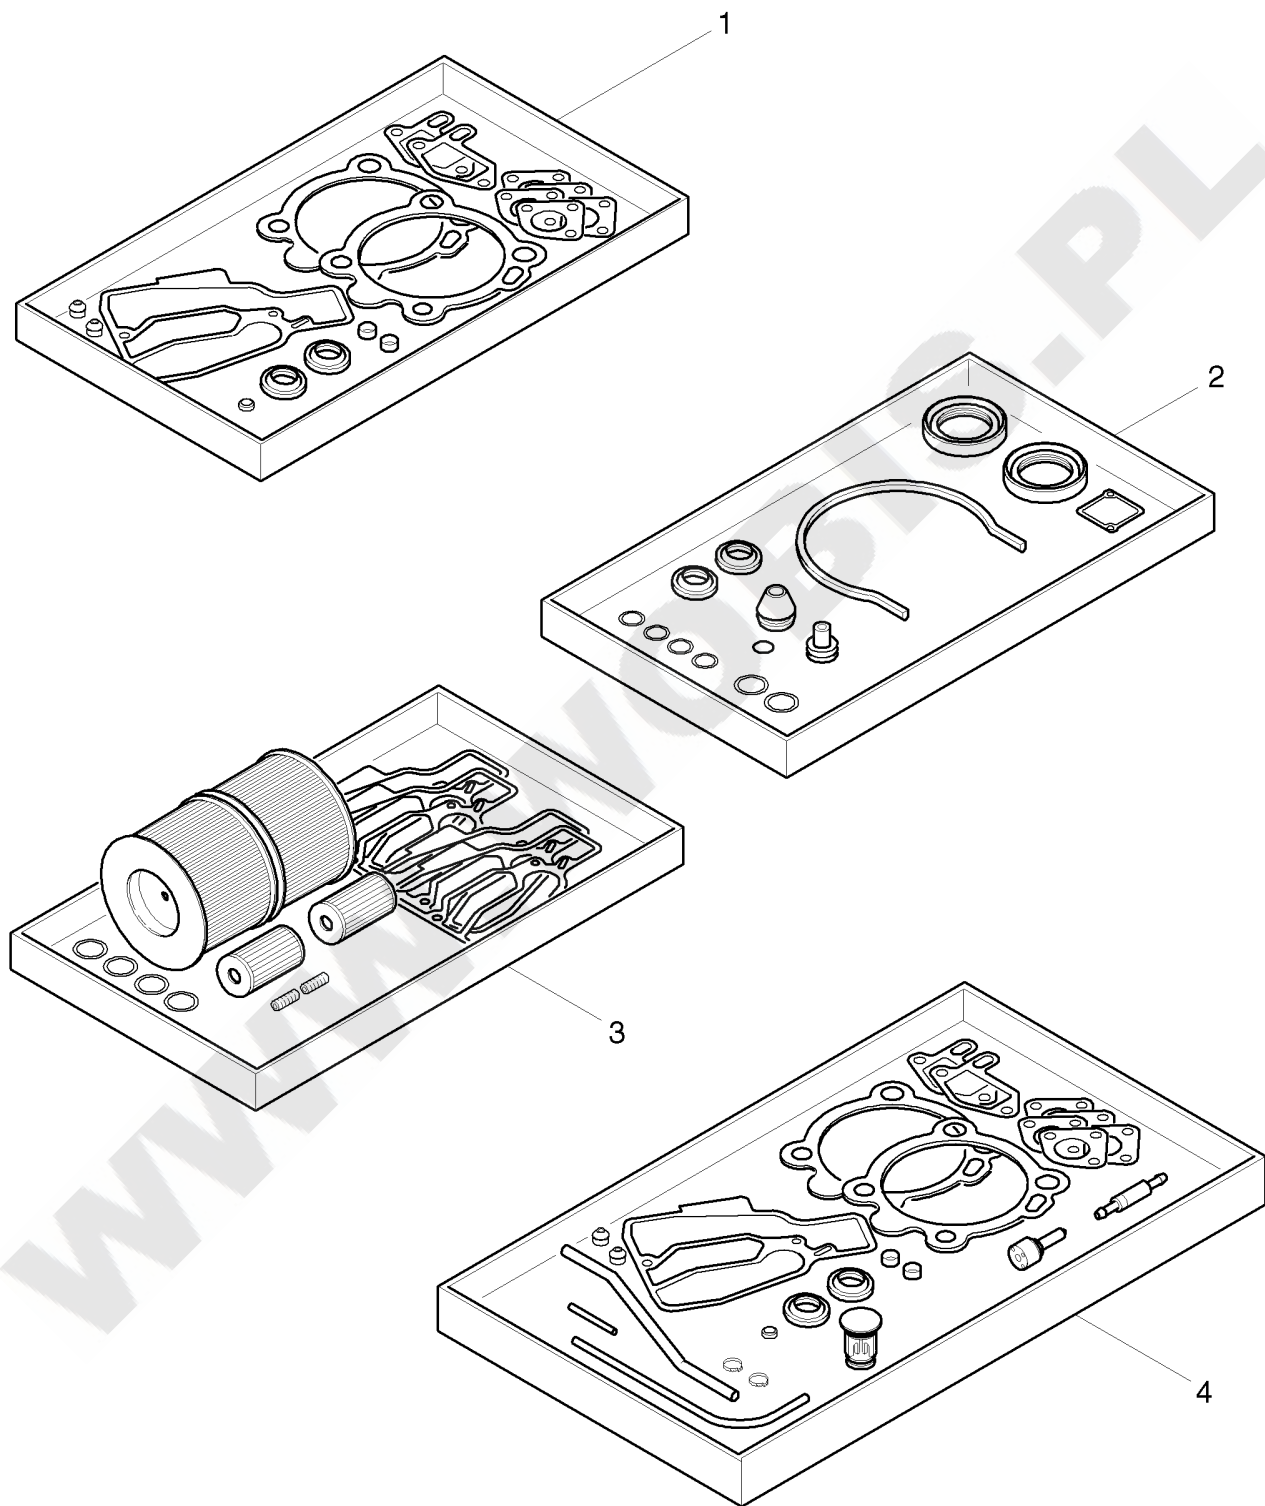

1B20.28

M

A

ORYGINALNE CZĘŚCI ZAMIENNE SERWIS GWARANCYJNY I POGWARANCYJNY
WYMIARY SERWISOWE ORAZ KATALOGI CZĘŚCI ZAMIENNYCH NA STRONIE WWW.WOBIS.PL/SERWIS

Pos.	Part no.	Description	Qty.	Notice	Add. notice	kg	EA	TA	DA	dDPW	List price
1	01554100	GSK.S.CYL.HEAD 1B20	1	part was replaced by 01554101		0,000	0	12	7	P1	
2	01554202	GASK.SET CRNKC.1B20	1			0,165	1	12	1		
3	01554310	MAINTENANC.KIT 1B20	1			0,500	1	12	1		
4	01554410	EMERG. KIT 1B20 EPA	1	EPA		0,200	1	12	0		