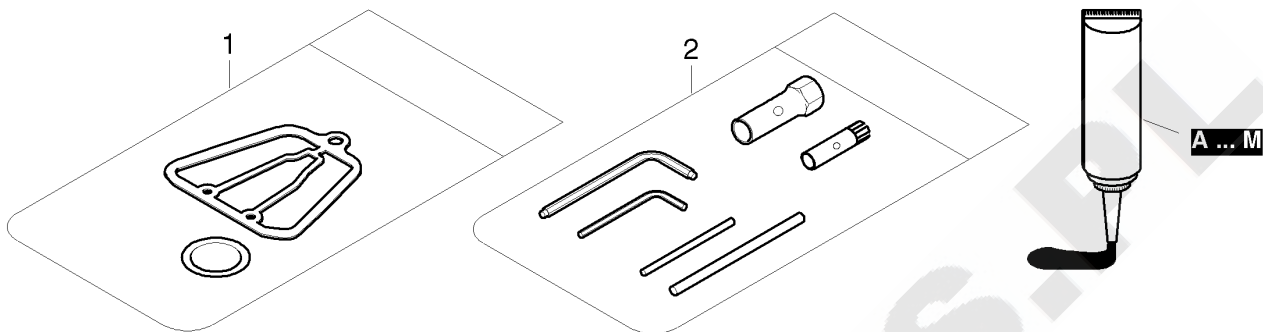

HATZ DIESEL
WARTUNG - MAINTENANCE
ENTRETIEN - MANTENIMIENTO
MANUTENZIONE

8-15   250
STUNDEN - HEURS - HEURES
HORAS - ORE

500

BEI BEDARF
IF NECESSARY
SI NECESSAIRE
EN CASO DE
NECESSARIO
SE NECESSARIO

IN 0.1 mm
0.004 *

max OIL

1B..

3

COMPR.   **START**

1   3

2

051 300 00