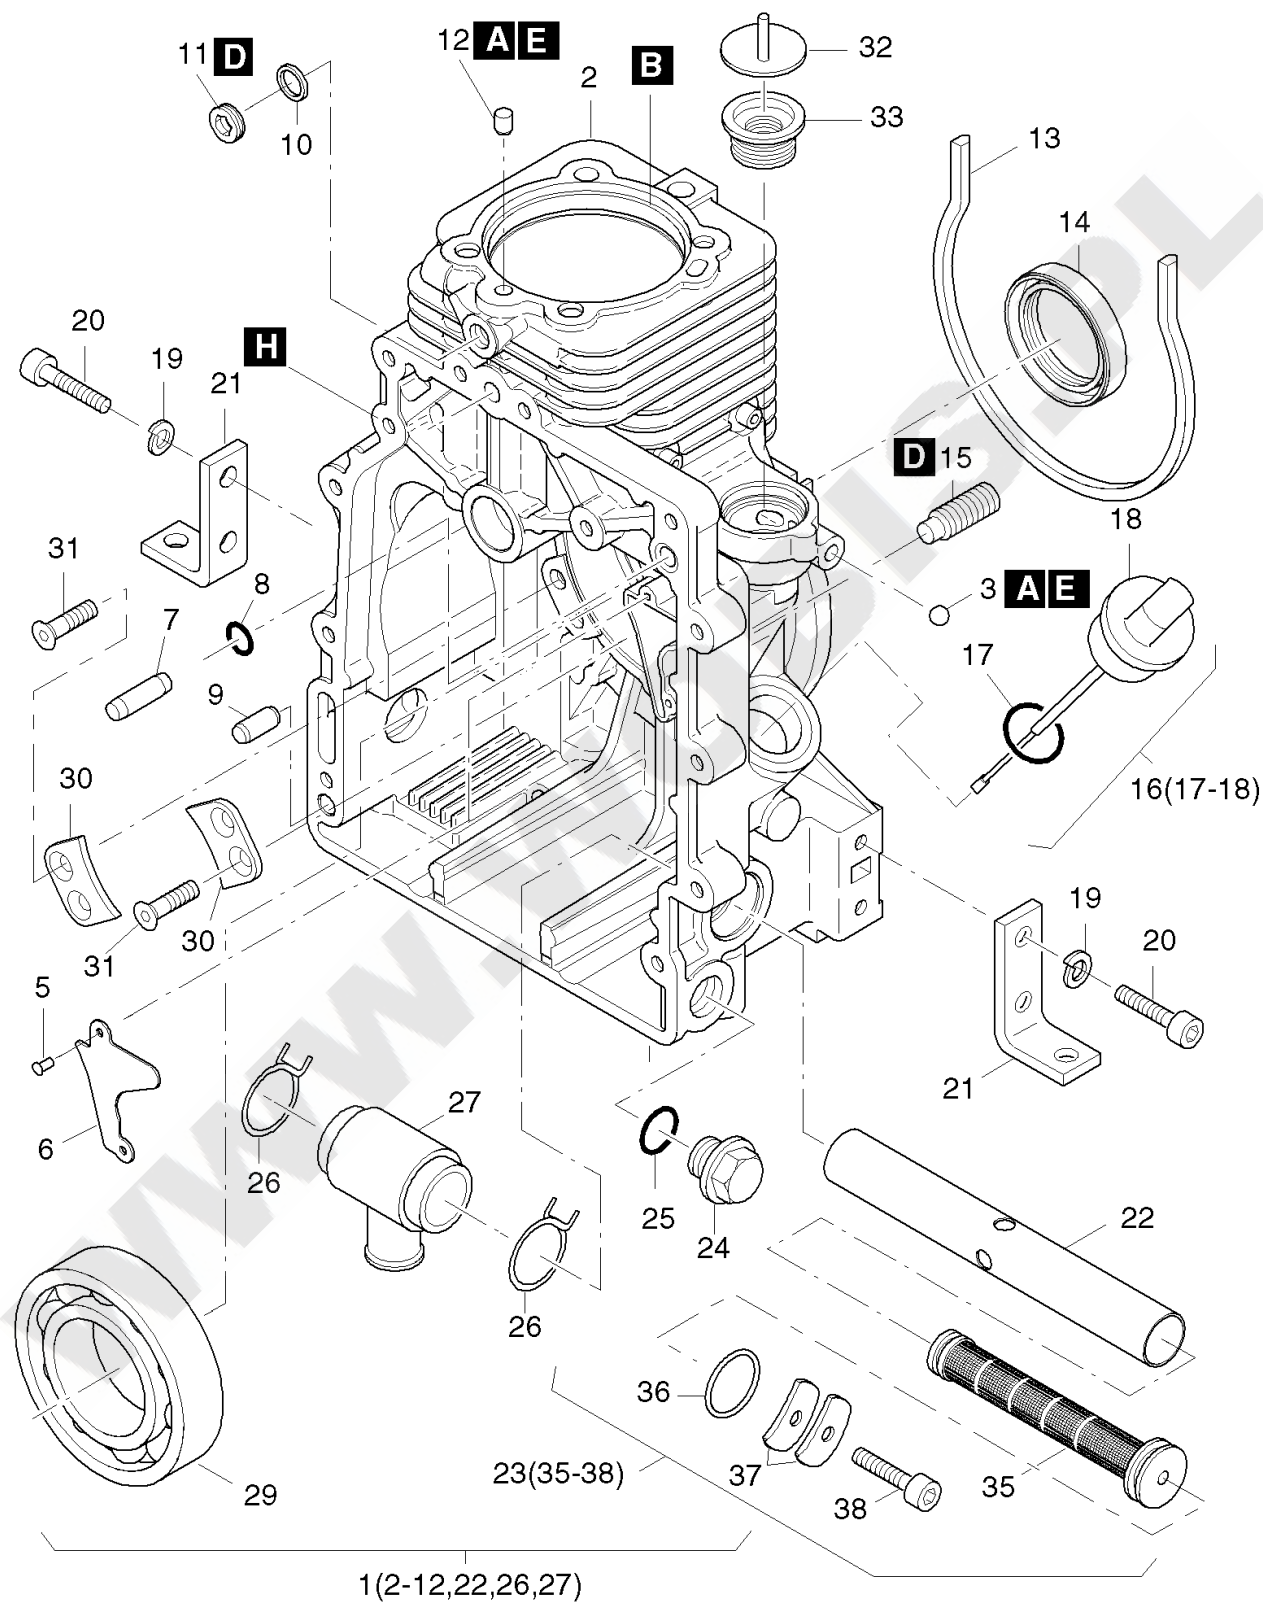

1B20.28

M

A

ORYGINALNE CZĘŚCI ZAMIENNE SERWIS GWARANCYJNY I POGWARANCYJNY
WYMIARY SERWISOWE ORAZ KATALOGI CZĘŚCI ZAMIENNYCH NA STRONIE WWW.WOBIS.PL/SERWIS

Pos.	Part no.	Description	Qty.	Notice	Add. notice	kg	EA	TA	DA	dDPW	List price
1	01554100	GSK.S.CYL.HEAD 1B20	1	part was replaced by 01554101		0,000	0	12	7	P1	
2	01554202	GASK.SET CRNKC.1B20	1			0,165	1	12	1		
3	01554310	MAINTENANC.KIT 1B20	1			0,500	1	12	1		
4	01554410	EMERG. KIT 1B20 EPA	1	EPA		0,200	1	12	0		