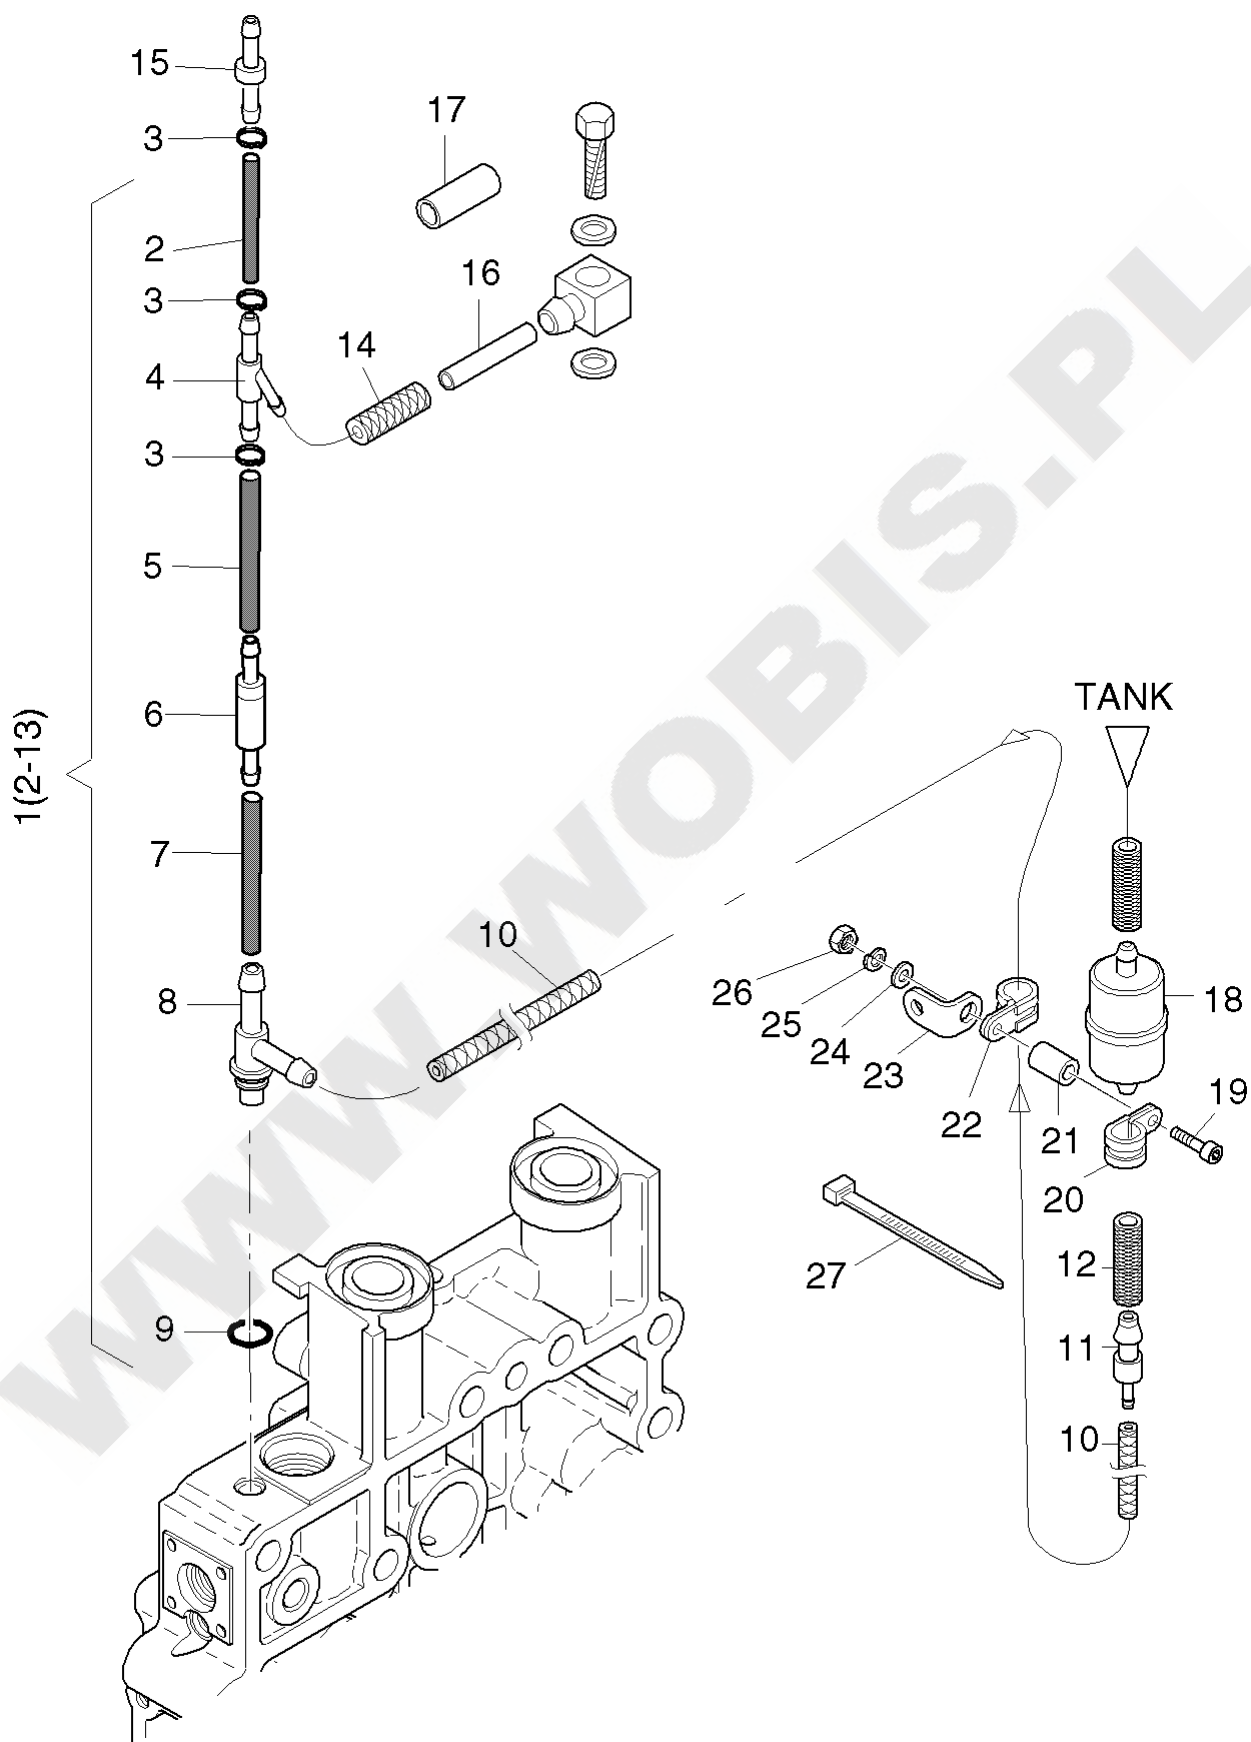

ORYGINALNE CZĘŚCI ZAMIENNE   SERWIS GWARANCYJNY I POGWARANCYJNY
WYMIARY SERWISOWE ORAZ KATALOGI CZĘŚCI ZAMIENNYCH NA STRONIE WWW.WOBIS.PL/SERWIS

Pos.	Part no.	Description	Qty.	Notice	Add. notice	kg	EA	TA	DA	dDPW	List price
1	01694900	FUEL PIPE	1	WENN OHNE KB		0,065	0	21	7		
2	05136800	FUEL HOSE 5,0 X 90	1	5 x 90		0,006	0	21	7		
3	50399801	CLAMP 11,3	3	11,3		0,002	4	11	1		
4	05175601	HOSE NIPPLE T	1			0,002	1	21	1		
5	05188800	FUEL PIPE 5,0X120	1	5 x 120 mm		0,008	0	21	7		
6	00805502	VENT VALVE	1			0,004	1	11	1		
7	05123200	FUEL HOSE 3,5 / 40	1	3,5 x 40		0,004	1	01	1		
8	01756800	NIPPLE	1			0,010	1	11	1		
9	50154300	O-RING 7,5X10,5X1,5	1	7,5 x 1,5		0,001	4	11	1		
10	03899300	FUEL PIPE	1	3,5 x 400 mm		0,018	1	21	4		
11	50503300	REDUCTION NIPPLE	1			0,002	4	21	4		
12	05039900	FUEL HOSE 7 X 50	1	7 x 50		0,004	9	21	0		
14	05213000	FUEL PIPE 7X25	1	7 x 25		0,004	9	21	0		
15	50279600	CONNECTING NIPPLE	1			0,006	4	11	1		
16	05215000	HOSE 2,5X195	1	2,5 x 195		0,007	1	11	0		
17	05267900	INSUL.HOSE 120MM	1	120 mm		0,005	1	11	1		
18	50478800	FUEL FILTER 7MY	1	Filter		0,054	4	21	1		
19	50323900	ALL.SCR.M 6X 30	1	M 6 x 30 DIN 912-8.8 A3C		0,009	4	11	1		
20	50158400	PIPE CLIP 14/15	1	14 / 15		0,012	4	21	1		
21	05132700	BUSH 6,5X17X11,5	1	6,5 x 17 x 11,5		0,006	1	11	1		
22	50173500	PIPE CLIP	1	10 / 15		0,010	4	11	1		
23	03543900	SUPPORT	1			0,010	1	21	1		
24	50144500	FLAT WASHER 6,4	1	6,4 DIN 125-St A3C		0,001	4	11	1		
25	50170900	SPRING WASHER 6	1	6 DIN 128 - A3C		0,001	4	11	1		
26	50144400	HEXAGON NUT M 6	1	M 6 DIN 934 - 8 A3C		0,002	4	11	1		
27	50358400	STRAP	1	200 x 4,8 mm SCHWARZ		0,001	4	11	1