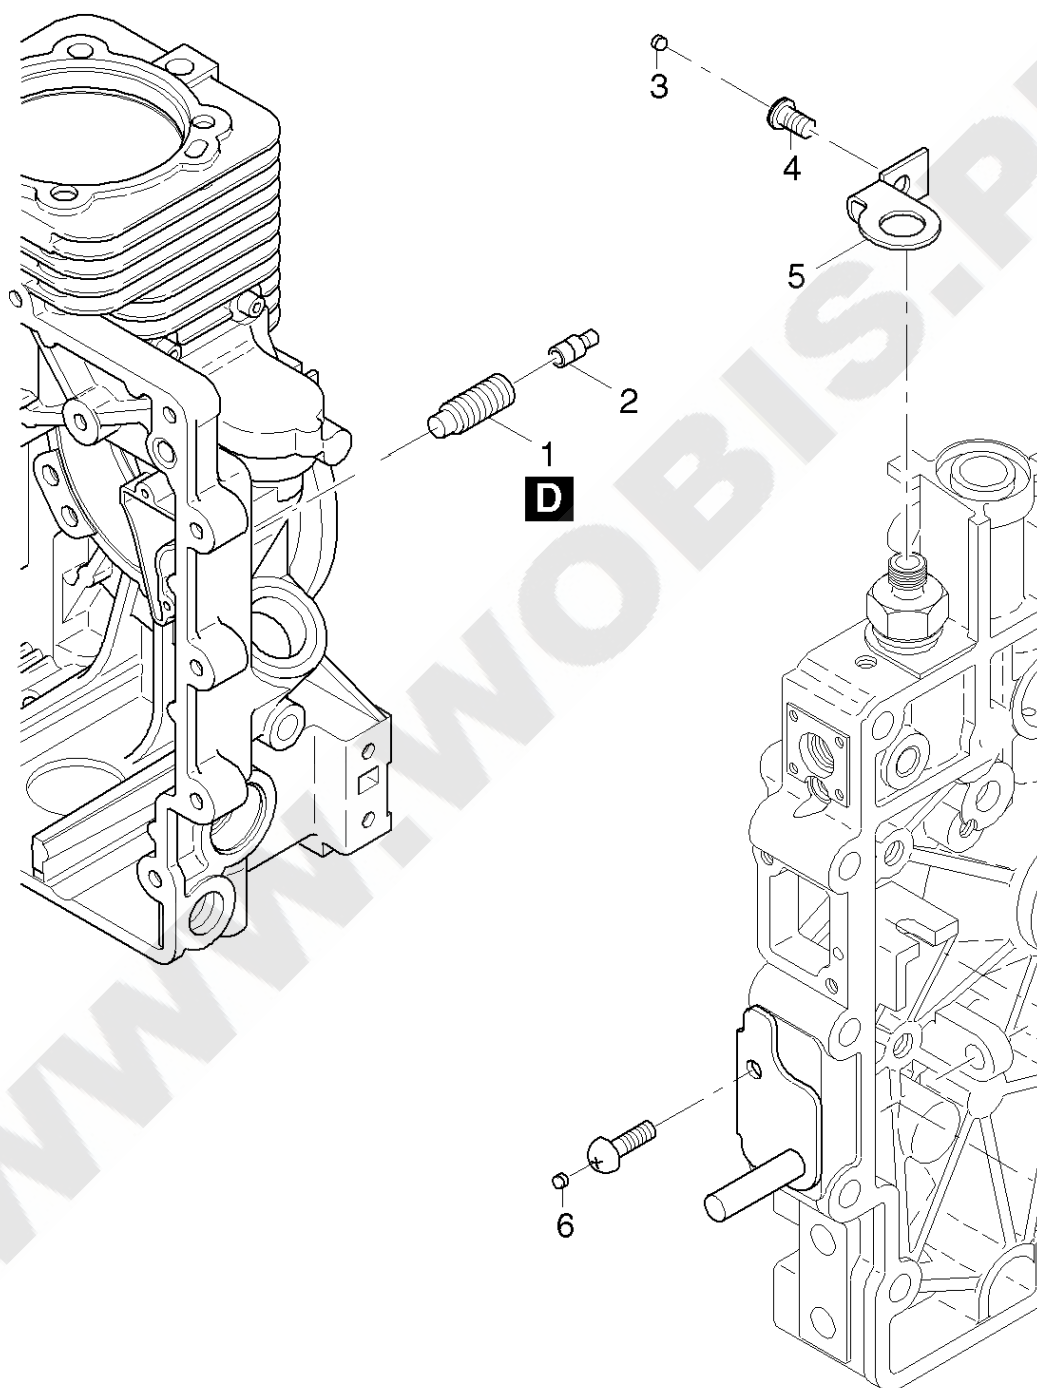

ORYGINALNE CZĘŚCI ZAMIENNE   SERWIS GWARANCYJNY I POGWARANCYJNY
WYMIARY SERWISOWE ORAZ KATALOGI CZĘŚCI ZAMIENNYCH NA STRONIE WWW.WOBIS.PL/SERWIS

Pos.	Part no.	Description	Qty.	Notice	Add. notice	kg	EA	TA	DA	dDPW	List price
1	01558100	DRIVING SLEEVE	1			0,128	1	21	4		
2	50454500	O-RING 44 X 1,5	1	44 x 1,5		0,001	4	21	2		
3	05115000	CONNECTING FLANGE	1			1,117	0	21	4		
4	50175900	ALL.SCR.M 8X 30	2	M 8 x 30 DIN 912-8.8 A3C		0,017	4	11	1		
5	05114700	DRIVING SLEEVE	1			0,092	1	21	4		
6	50288200	O-RING 32 X2,5	1	32 x 2,5		0,001	4	21	4		
7	50163101	CLOSING PLUG	1	F 25 ø 31,8		0,005	4	21	1		
8	01558000	DRIVING SLEEVE	1			0,184	1	21	2		
9	50454500	O-RING 44 X 1,5	1	44 x 1,5		0,001	4	21	2		
10	01664800	CONNECTING FLANGE	1			0,541	0	21	2		
11	50494300	ALL-SCR. M 8X 20	4	M 8 x 20 DIN 912-8.8 Tuf. 360 G		0,013	0	21	2		
12	03568000	GASKET	1			0,002	1	21	1		
13	03761600	COVER	1			0,475	1	21	1		
14	50095100	SPRING WASHER A 8	4	A 8 DIN 137 A3C		0,001	4	11	1		
15	50148000	HEXAGON NUT M 8	4	M 8 DIN 934-8 A3C		0,005	4	11	1