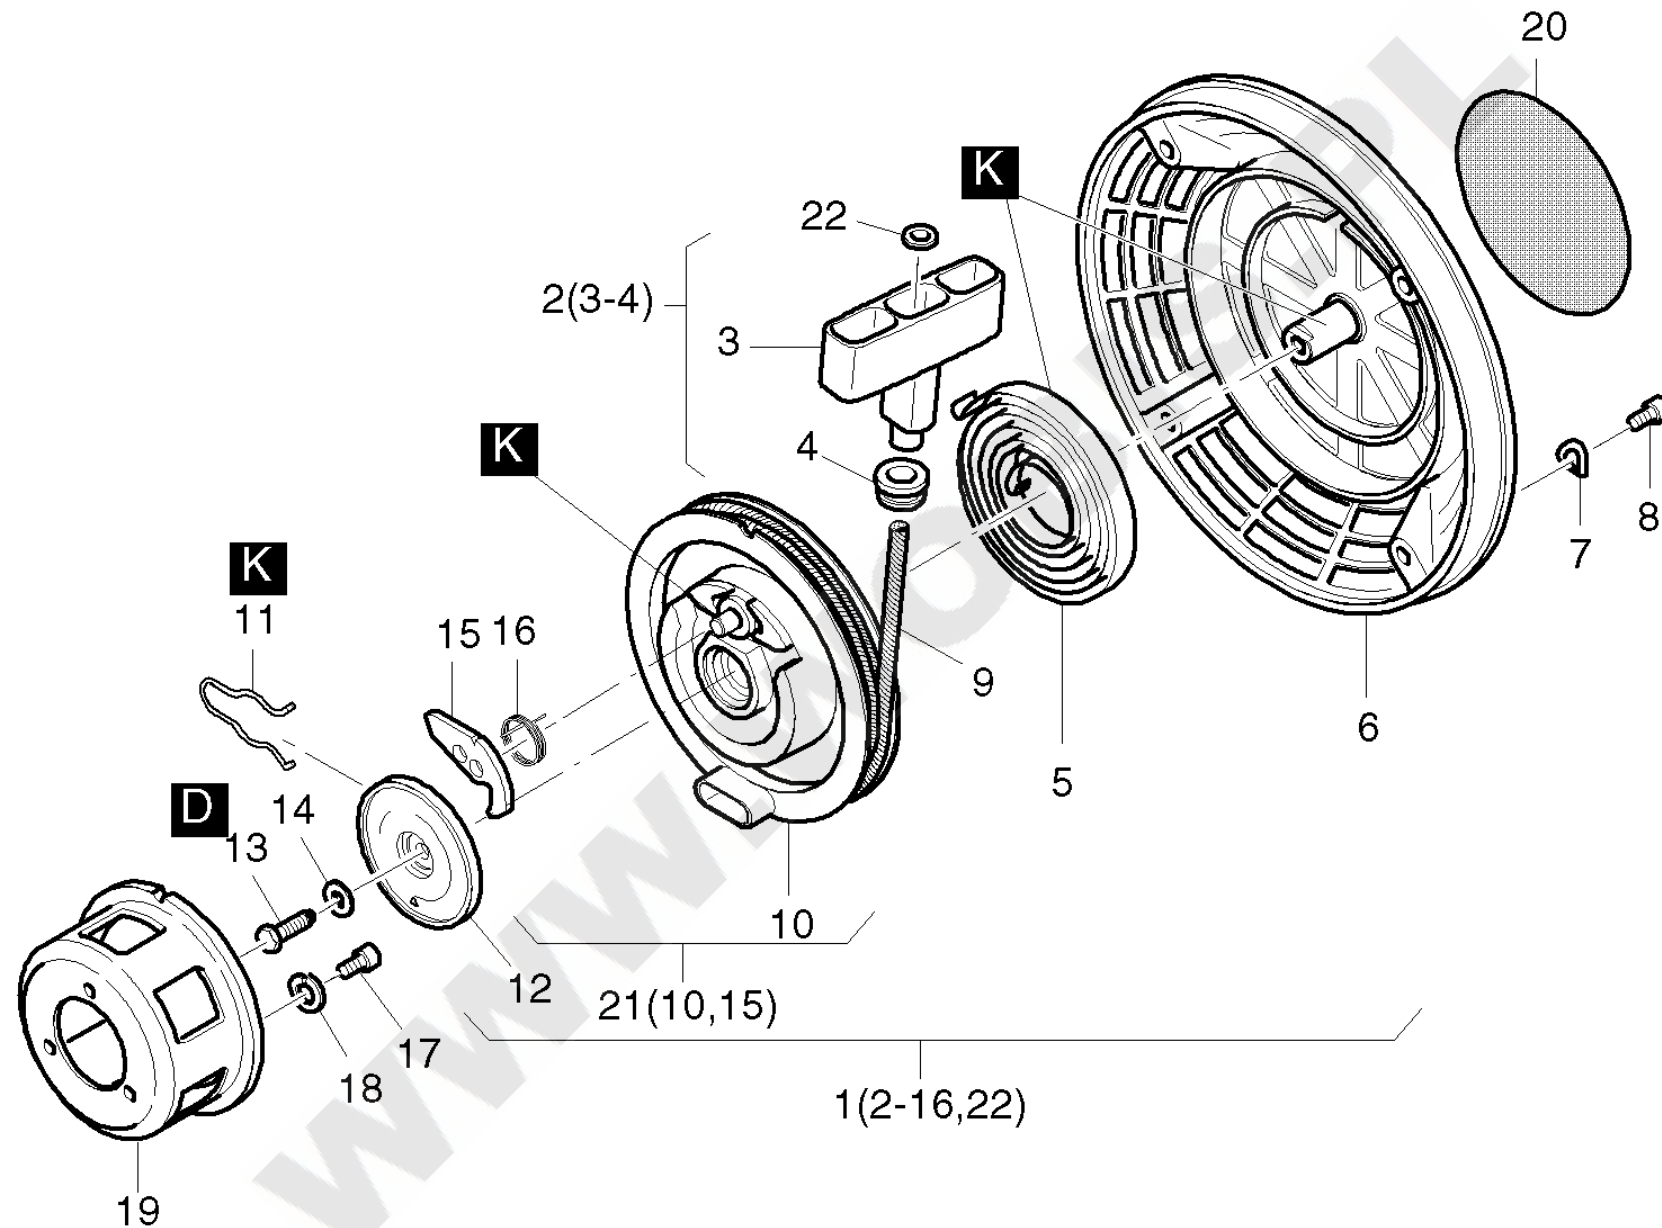

ORYGINALNE CZĘŚCI ZAMIENNE   SERWIS GWARANCYJNY I POGWARANCYJNY
WYMIARY SERWISOWE ORAZ KATALOGI CZĘŚCI ZAMIENNYCH NA STRONIE WWW.WOBIS.PL/SERWIS

Pos.	Part no.	Description	Qty.	Notice	Add. notice	kg	EA	TA	DA	dDPW	List price
1	01515002	RECOIL-STARTER	1	part was replaced by 01865200		0,796	0	11	7		
2	01497800	HANDLE F.REV.START	1			0,022	1	12	1		
3	_noorder	No single order	-								
4	03665200	RUBBER SLEEVE	1			0,002	1	11	1		
5	05045201	RETURN SPRING	1	part was replaced by 05045202		0,092	0	11	7		
6	01569300	HOUSING F.RECOIL-ST	1			0,476	1	12	1		
7	50081200	SPRING WASHER A 6	4	A 6 DIN 137 - A3C		0,001	4	11	1		
8	50062700	ALL.SCR.M 6X 10	4	M 6 x 10 DIN 912 - 8.8 A3C		0,003	4	11	1		
9	05088901	ROPE RECL.STR1750MM	1	1750 mm 1 B 30/40 part was replaced by 01929000		0,025	0	11	5		
10	_noorder	No single order	-								
11	05044901	BRAKE SPRING	1			0,003	1	11	1		
12	05045001	BRAKE DISC	1			0,011	1	11	1		
13	50146300	HEXSCREW M 6X 18	1	M 6 x 18 DIN 933-8.8 A3C		0,005	4	11	1		
14	50390701	CON.SPR.WASHER 6	1	6 DIN 6796 - 6 - FST ZN		0,001	4	11	1		
15	05044800	RATCHET F.REV.START	1			0,026	1	11	1		
16	05061300	RETURN SPRING	1			0,001	1	11	1		
17	50062700	ALL.SCR.M 6X 10	3	M 6 x 10 DIN 912 - 8.8 A3C		0,003	4	11	1		
18	50170900	SPRING WASHER 6	3	6 DIN 128 - A3C		0,001	4	11	1		
19	04155000	DRIVING SLEEVE	1			0,200	1	11	1		
20	05109100	STICKER LABEL	1			0,000	0	11	7		
21	01548800	ROPE PULLEY	1			0,170	1	12	1		
22	50514600	WASHER 5,3	1	5,3 DIN 9021 PA 6.6		0,001	4	11	1		
D	50223300	LOCTITE 221	1	50 ML		0,077	4	12	0		
K	50342600	GREASE START.DEVICE	1	100 GRAMM part was replaced by 50342601		0,100	0	12	0