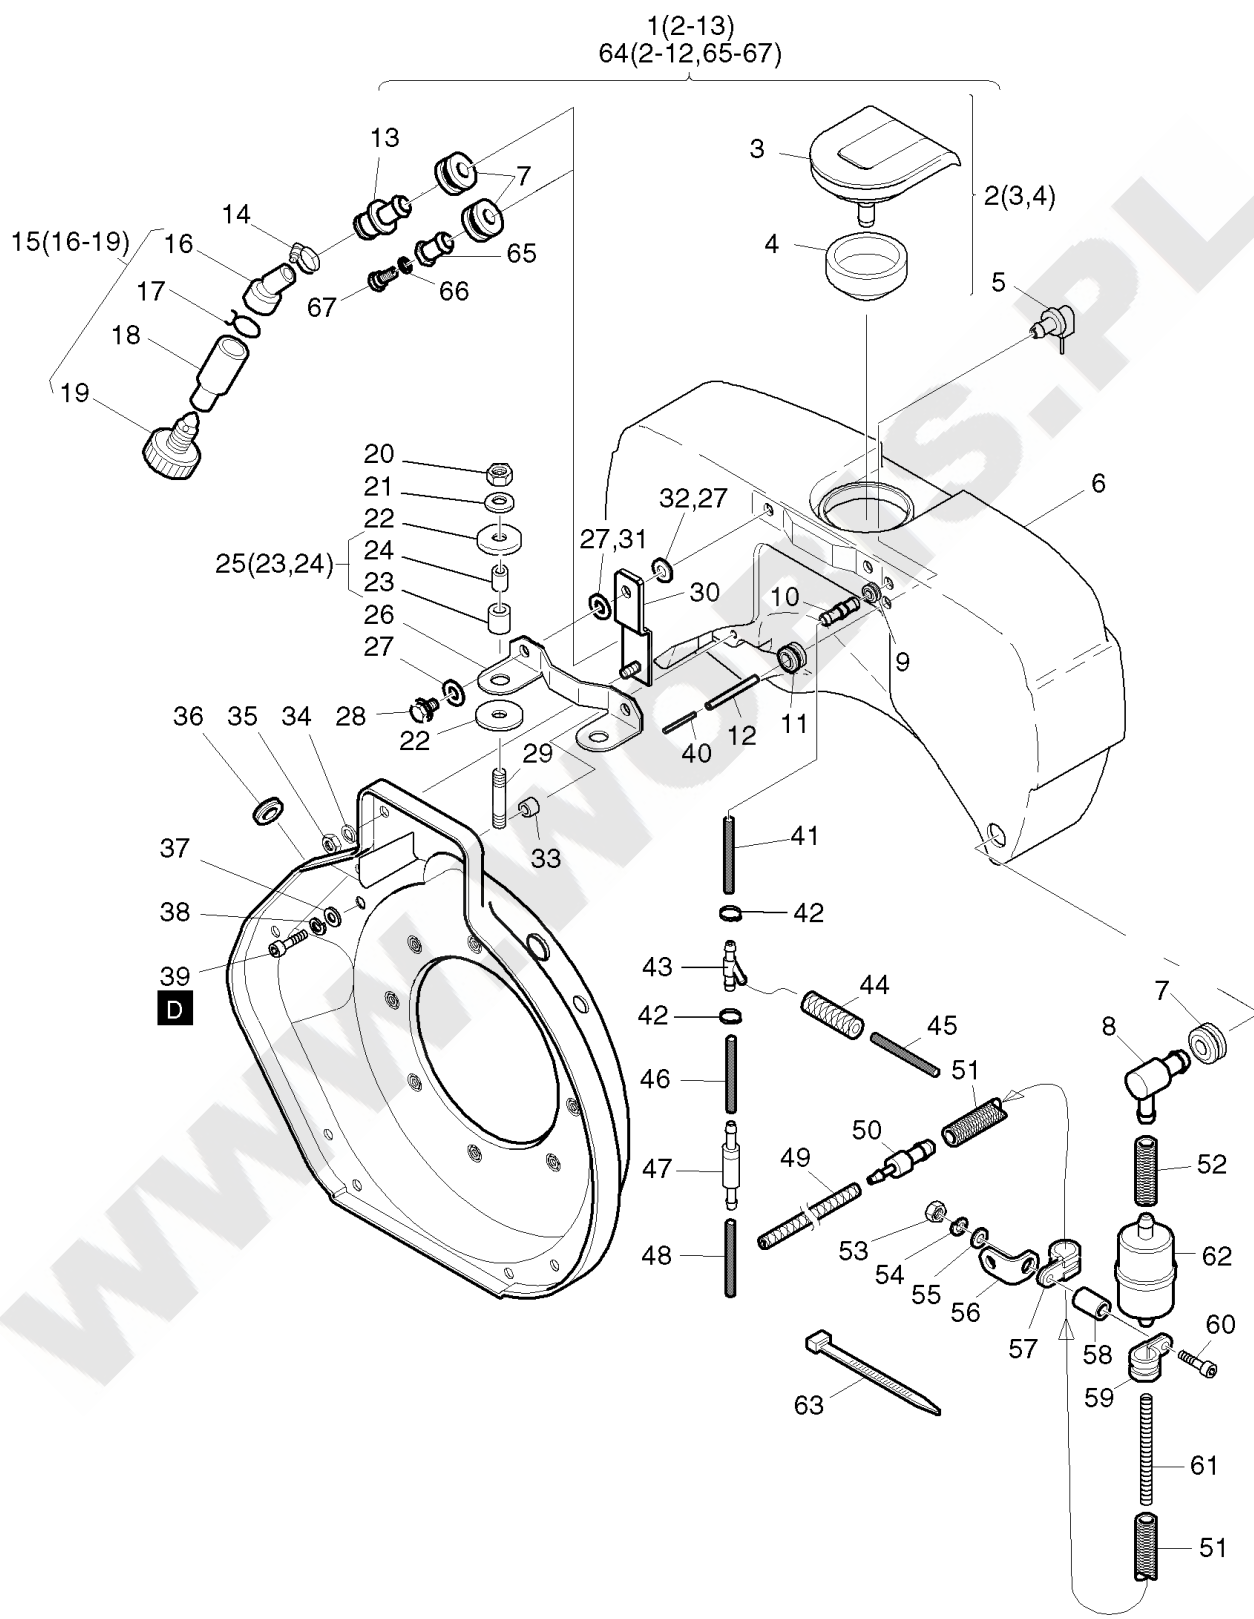

ORYGINALNE CZĘŚCI ZAMIENNE   SERWIS GWARANCYJNY I POGWARANCYJNY
WYMIARY SERWISOWE ORAZ KATALOGI CZĘŚCI ZAMIENNYCH NA STRONIE WWW.WOBIS.PL/SERWIS

Pos.	Part no.	Description	Qty.	Notice	Add. notice	kg	EA	TA	DA	dDPW	List price
1	01703100	TANK 3L EXT.FILTER	1	3 l F. WASSERABSCH.		0,926	1	21	2		
2	01535302	CAP F. FUEL TANK	1	kpl. cpl.		0,100	1	21	1		
3	_noorder	No single order	-								
4	05086401	GASKET F. FUEL CAP	1			0,028	1	21	1		
5	01534900	FUEL VENT. VALVE	1			0,004	1	21	1		
6	_noorder	No single order	-								
7	50440800	RUBBER SLEEVE	2			0,004	4	21	1		
8	01794800	CONNECTING NIPPLE	1			0,054	9	21	0		
9	05130400	RUBBER SLEEVE	1			0,001	1	21	1		
10	05184400	CONNECTING NIPPLE	1			0,002	1	21	1		
11	50440901	RUBBER SLEEVE	1			0,001	4	21	1		
12	05085600	BREATH. HOSE 1X3X85	1	1 x 3 x 85		0,002	1	21	1		
13	05235800	CONNECTING NIPPLE	1	F. WASSERABSCH.		0,039	1	21	2		
14	50448000	CLAMP	1			0,008	4	21	1		
15	01519402	WATER SEPARATOR	1			0,025	1	21	1		
16	05044001	HOSE 20/12 MM	1			0,003	1	21	1		
17	05036900	HOSE CLIP	1			0,003	4	11	1		
18	05043901	WATER SEPARATOR	1			0,012	1	21	1		
19	50414800	CLOS. SCREW M 10	1	M 10		0,007	4	21	1		
20	40028400	HEX.NUT M 8	2	VM 8 DIN 980-8 C3A		0,008	4	11	1		
21	50148100	FLAT WASHER 8,4	2	8,4 DIN 125-St A3C		0,002	4	11	1		
22	05109810	DISC 8,20X22X2	4	8,2 x 22 x 2		0,001	1	21	1		
23	_noorder	No single order	-								
24	05122800	INSULATING SLEEVE	2			0,001	1	21	1		
25	01655800	INSULATING TUBE	2			0,005	1	21	1		
26	05108511	SUPPORT	1			0,059	1	21	1		
27	05110010	DISC 7,1X17,9X2	4	7,1 x 17,9 x 2		0,001	1	11	1		
28	01557000	HEXSCREW M 6X 16	2	M 6 x 18		0,007	1	21	1		
29	50231900	STUD M 8X 25	2	M 8 x 25 DIN 835-8.8 A3C		0,012	4	11	1		
30	01331300	SUPPORT	2			0,018	1	21	1