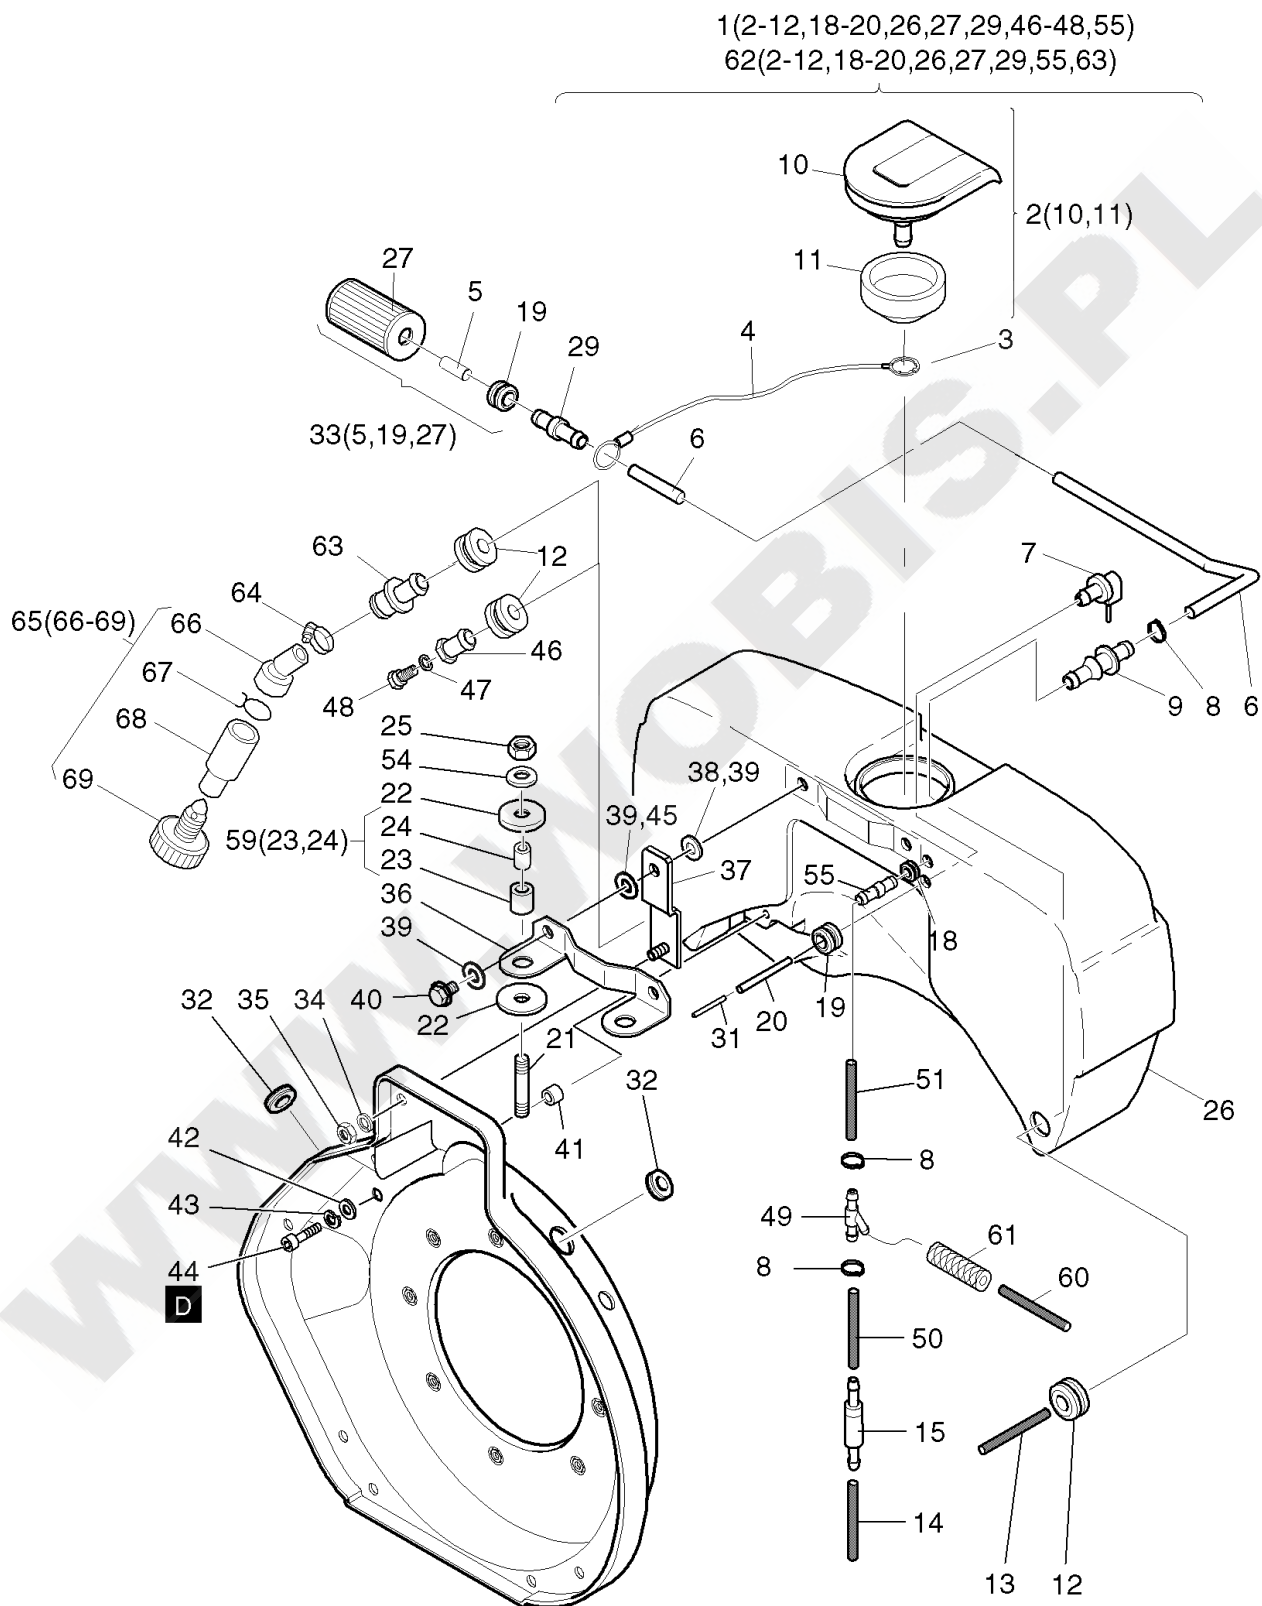

ORYGINALNE CZĘŚCI ZAMIENNE   SERWIS GWARANCYJNY I POGWARANCYJNY
WYMIARY SERWISOWE ORAZ KATALOGI CZĘŚCI ZAMIENNYCH NA STRONIE WWW.WOBIS.PL/SERWIS

Pos.	Part no.	Description	Qty.	Notice	Add. notice	kg	EA	TA	DA	dDPW	List price
1	01578830	FUEL TANK 3L	1	3 l		0,969	1	21	1		
2	01535302	CAP F. FUEL TANK	1	kpl. cpl.		0,100	1	21	1		
3	50500800	CIRCLIP 8	1	8 DIN 6799		0,004	4	11	1		
4	01628900	ROPE	1	~440mm		0,003	1	22	1		
5	_noorder	No single order	-								
6	05190600	FUEL PIPE 3,5X260	1	3,5 x 260		0,011	9	21	0		
7	01534900	FUEL VENT. VALVE	1			0,004	1	21	1		
8	50399801	CLAMP 11,3	3	11,3		0,002	4	11	1		
9	05084010	CONNECTING NIPPLE	1			0,006	1	21	1		
10	_noorder	No single order	-								
11	05086401	GASKET F. FUEL CAP	1			0,028	1	21	1		
12	50440800	RUBBER SLEEVE	2			0,004	4	21	1		
13	03962100	FUEL HOSE 3,5X 160	1	3,5 x 2,5 - 160 mm		0,007	0	11	7		
14	05123200	FUEL HOSE 3,5 / 40	1	3,5 x 40		0,004	1	01	1		
15	00805502	VENT VALVE	1			0,004	1	11	1		
18	05130400	RUBBER SLEEVE	1			0,001	1	21	1		
19	50440901	RUBBER SLEEVE	2			0,001	4	21	1		
20	05085600	BREATH. HOSE 1X3X85	1	1 x 3 x 85		0,002	1	21	1		
21	50231900	STUD M 8X 25	2	M 8 x 25 DIN 835-8.8 A3C		0,012	4	11	1		
22	05109810	DISC 8,20X22X2	4	8,2 x 22 x 2		0,001	1	21	1		
23	_noorder	No single order	-								
24	05122800	INSULATING SLEEVE	2			0,001	1	21	1		
25	40028400	HEX.NUT M 8	2	VM 8 DIN 980-8 C3A		0,008	4	11	1		
26	_noorder	No single order	-								
27	_noorder	No single order	-								
29	05189001	CONNECTING NIPPLE	1			0,003	1	21	1		
31	05085500	TUBE 2X0,3X 16	1	2 x 0,3 x 16		0,001	1	21	1		
32	05107700	RUBBER SLEEVE	2			0,008	1	11	1		
33	01635210	FUEL FILTER	1			0,015	4	22	1	W2	
34	50170900	SPRING WASHER 6	2	6 DIN 128 - A3C		0,001	4	11	1