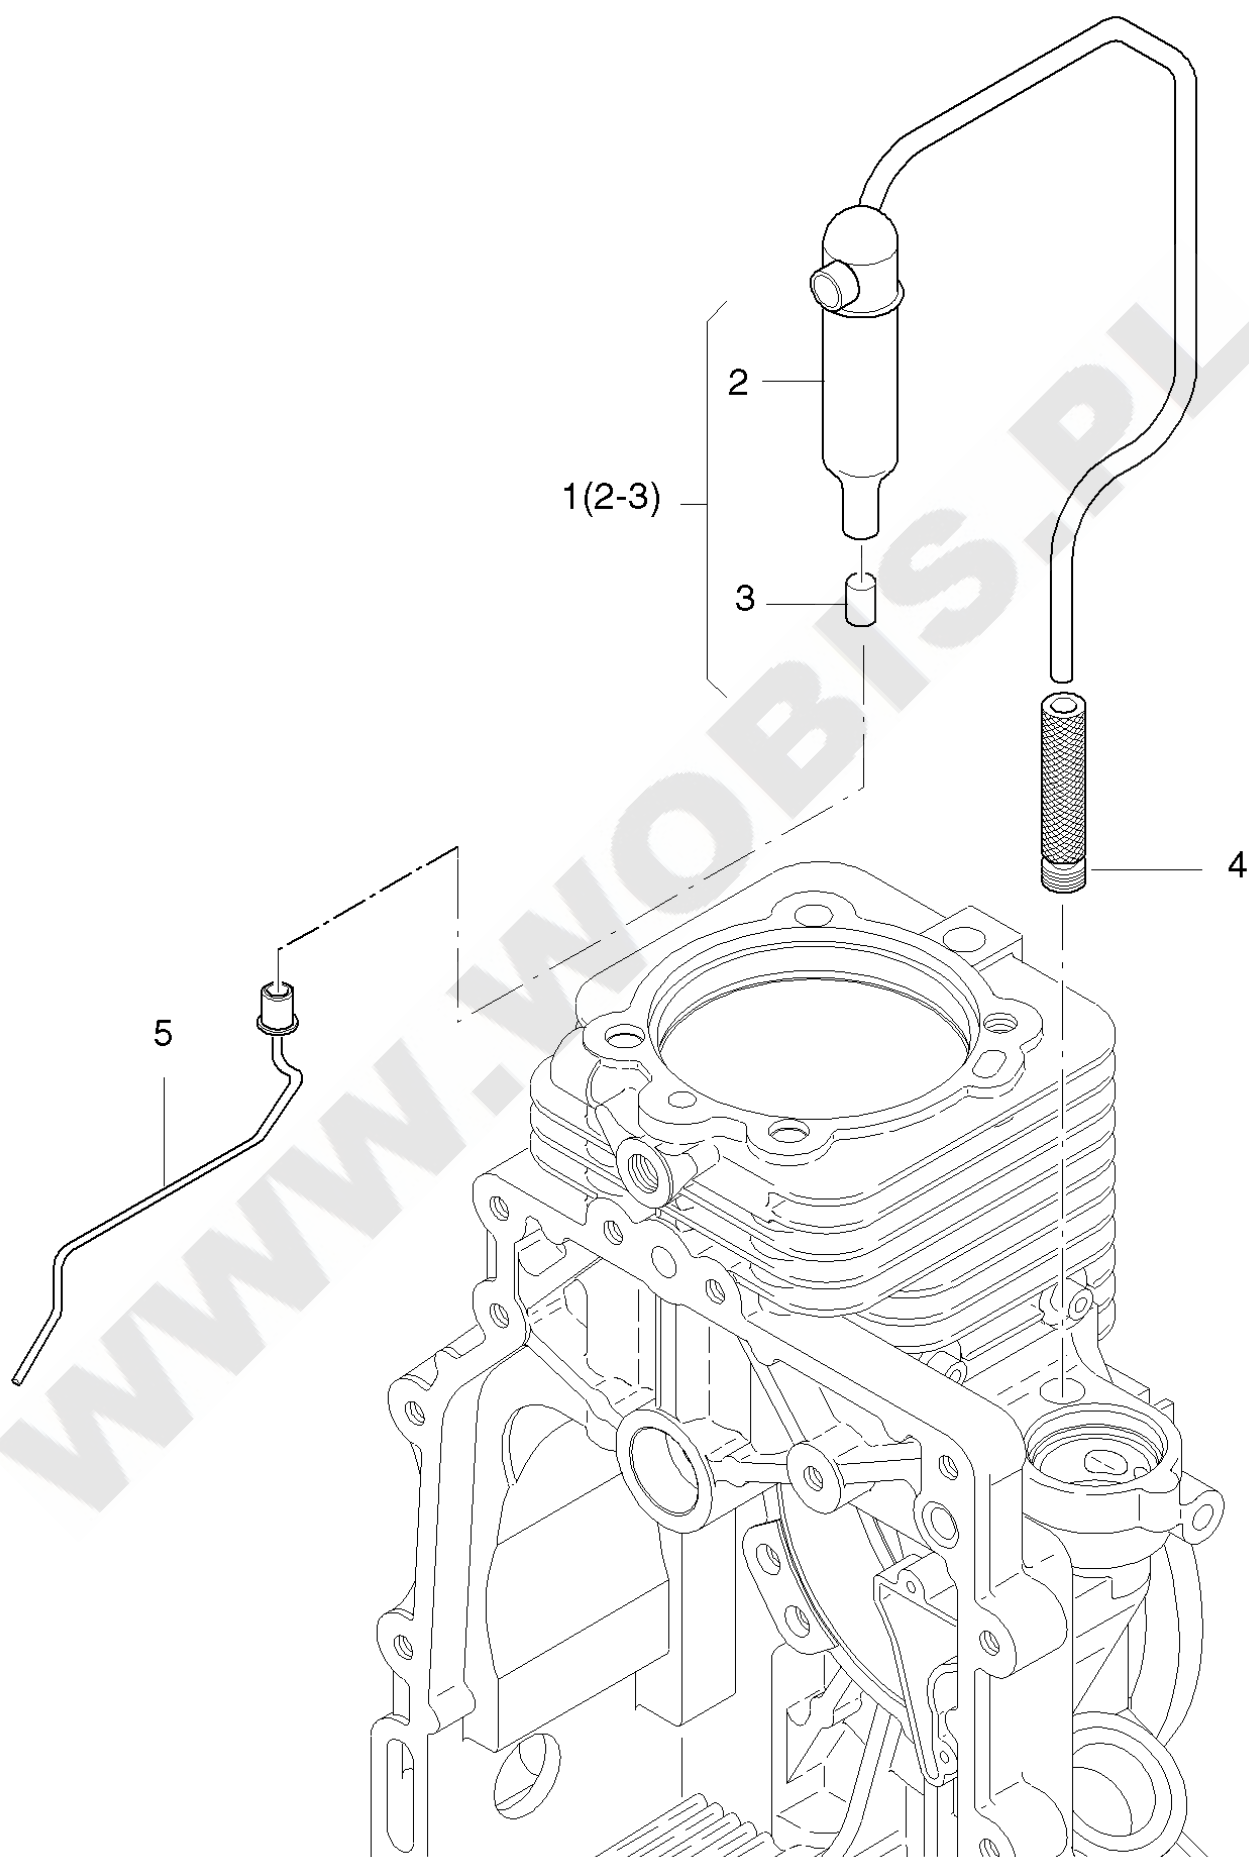

ORYGINALNE CZĘŚCI ZAMIENNE   SERWIS GWARANCYJNY I POGWARANCYJNY
WYMIARY SERWISOWE ORAZ KATALOGI CZĘŚCI ZAMIENNYCH NA STRONIE WWW.WOBIS.PL/SERWIS

Pos.	Part no.	Description	Qty.	Notice	Add. notice	kg	EA	TA	DA	dDPW	List price
31	04124400	SPACER	1	57 mm		0,015	1	11	1		
32	50453300	RUBBER SLEEVE	1			0,002	4	11	1		
33	01599500	SUPPORT	1			0,044	1	11	1		
34	04123200	THREAD.BUSH M6	1	M 6		0,010	1	11	1		
35	50495000	SCREW M6X12	1	M 6 x 12 DIN 7380-10.9 A3C		0,004	4	11	1		
36	50095100	SPRING WASHER A 8	1	A 8 DIN 137 A3C		0,001	4	11	1		
37	50344700	HEXAGON NUT M 8	1	M 8 DIN 936 - 5 A3C		0,004	4	11	1		
39	50170900	SPRING WASHER 6	1	6 DIN 128 - A3C		0,001	4	11	1		
41	04119100	TUBE 6X 8X14	3	6 x 8 x 14		0,001	9	11	0		
42	50458100	STUD M 6 X45	2	M 6 x 45 DIN 835 - 8.8 A3C		0,011	4	11	1		
43	05007300	SEALING STRIP 48	1	48 mm		0,004	1	11	1		
44	04042000	WASHER 6,5X22,5X1	1	6,5 x 22,5 x 1		0,003	1	11	1		
45	04139000	SPAC.TUBE 6,5X12X18	2	6,5 x 12 x 18		0,004	1	11	1		
46	04113800	COVER	1	part was replaced by 04215100		0,025	9	11	0		
47	01579300	COVER	1			0,101	1	11	1		
48	50334800	RUBBER SLEEVE	2			0,001	4	11	1		
49	05144100	SPRING CLIP	1			0,001	1	11	1		
50	04145300	DISC	2			0,002	1	11	1		
51	04060600	WASHER 6,4X16X1,5	1	6,4 x 16 x 1,5 A3C		0,002	1	11	1		
F	50223900	TECHNICOLL CLEANER	1	750 GR		0,870	4	12	0		
F	50223800	TECHNICL.ADHES.8058	1	750 GR		0,875	4	12	0