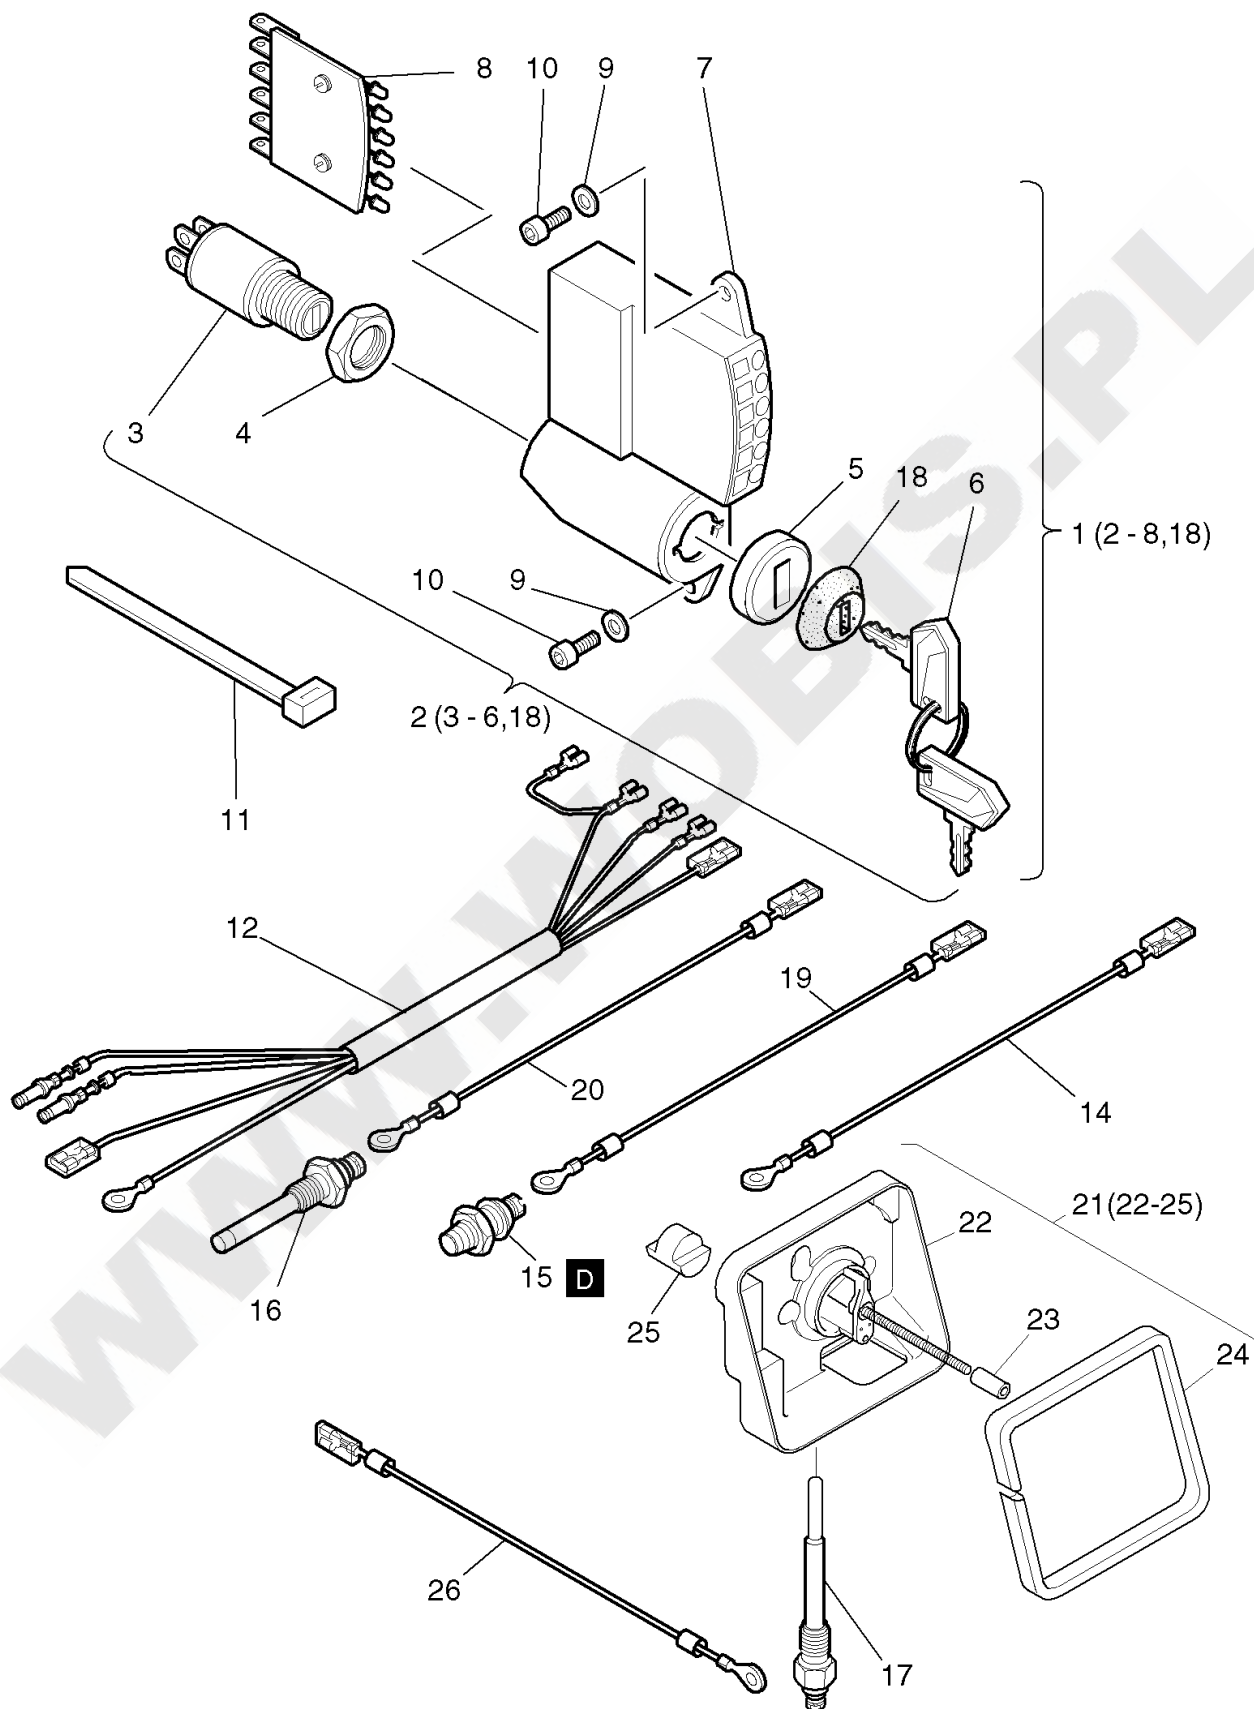

ORYGINALNE CZĘŚCI ZAMIENNE   SERWIS GWARANCYJNY I POGWARANCYJNY
WYMIARY SERWISOWE ORAZ KATALOGI CZĘŚCI ZAMIENNYCH NA STRONIE WWW.WOBIS.PL/SERWIS

Pos.	Part no.	Description	Qty.	Notice	Add. notice	kg	EA	TA	DA	dDPW	List price
1	01560801	INSTRUMENT BOX	1	part was replaced by 01560802		0,000	0	21	7		
2	50384401	STARTING SWITCH	1			0,139	4	21	1		
3	_noorder	No single order	-								
4	_noorder	No single order	-								
5	_noorder	No single order	-								
6	50404900	SWITCH BOX KEY	1	Nr. 14644		0,012	4	21	1		
7	_noorder	No single order	-								
8	_noorder	No single order	-								
9	50144500	FLAT WASHER 6,4	2	6,4 DIN 125-St A3C		0,001	4	11	1		
10	50149100	ALLEN SCREW M 6X 12	2	M 6 x 12 DIN 912-8.8 A3C		0,005	4	11	1		
11	50358400	STRAP	2	200 x 4,8 mm SCHWARZ		0,001	4	11	1		
12	01542101	WIRING HARNESS	1	part was replaced by 01785100		0,000	0	21	7		
14	01546800	ELECTRIC WIRE	1	(0) Masse		0,008	1	21	1		
15	40021300	OIL PRESSURE SWITCH	1	12 - 24V Oil		0,031	4	21	1		
16	50268600	TEMP.SWITCH C-HD220	1	TEMP. 12-24V		0,016	4	21	1		
17	50449200	GLOW PLUG	1	12 V		0,023	4	21	0		
18	05126402	PROTECTION CAP	1			0,002	1	21	1		
19	01546500	ELECTRIC WIRE	1	(4)		0,011	1	21	1		
20	01546900	ELECTRIC WIRE	1	(5)		0,012	1	21	2		
21	01607801	AIRFILTER HOUSING	1	part was replaced by 01607810		0,000	0	21	7		
22	_noorder	No single order	-								
23	05166200	RUBBER SHELL 32MM	1	32 mm		0,005	1	21	1		
24	05216100	SEALING STRIP 545MM	1	545 mm		0,044	1	21	1		
25	05098100	PLUG	1			0,003	1	21	1		
26	01547803	ELECTRIC WIRE 260MM	1	(6)		0,009	0	21	7		
D	50223300	LOCTITE 221	1	50 ML		0,077	4	12	0