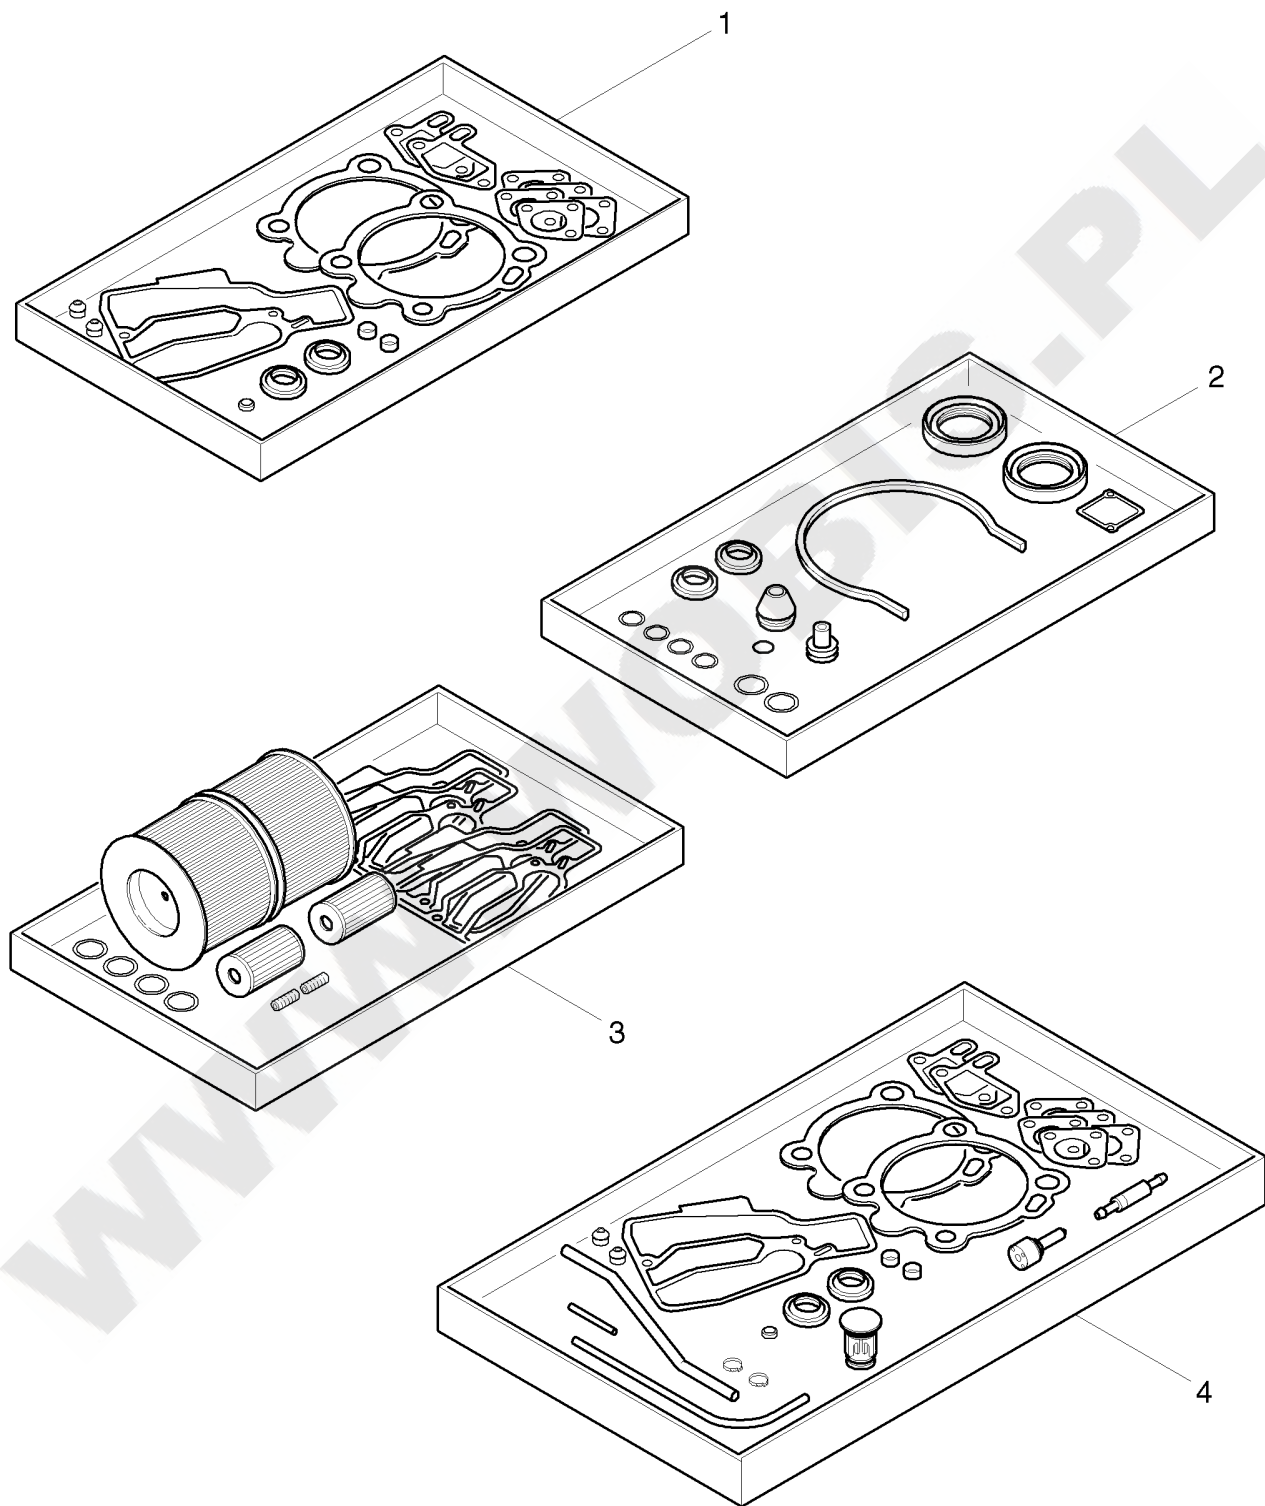

1B20.26

M

A

**ORYGINALNE CZĘŚCI ZAMIENNE SERWIS GWARANCYJNY I POGWARANCYJNY
 WYMIARY SERWISOWE ORAZ KATALOGI CZĘŚCI ZAMIENNYCH NA STRONIE WWW.WOBIS.PL/SERWIS**

Pos.	Part no.	Description	Qty.	Notice	Add. notice	kg	EA	TA	DA	dDPW	List price
1	01554100	GSK.S.CYL.HEAD 1B20	1	part was replaced by 01554101		0,000	0	12	7	P1	
2	01554202	GASK.SET CRNKC.1B20	1			0,165	1	12	1		
3	01554310	MAINTENANC.KIT 1B20	1			0,500	1	12	1		
4	01554410	EMERG. KIT 1B20 EPA	1	EPA		0,200	1	12	0		