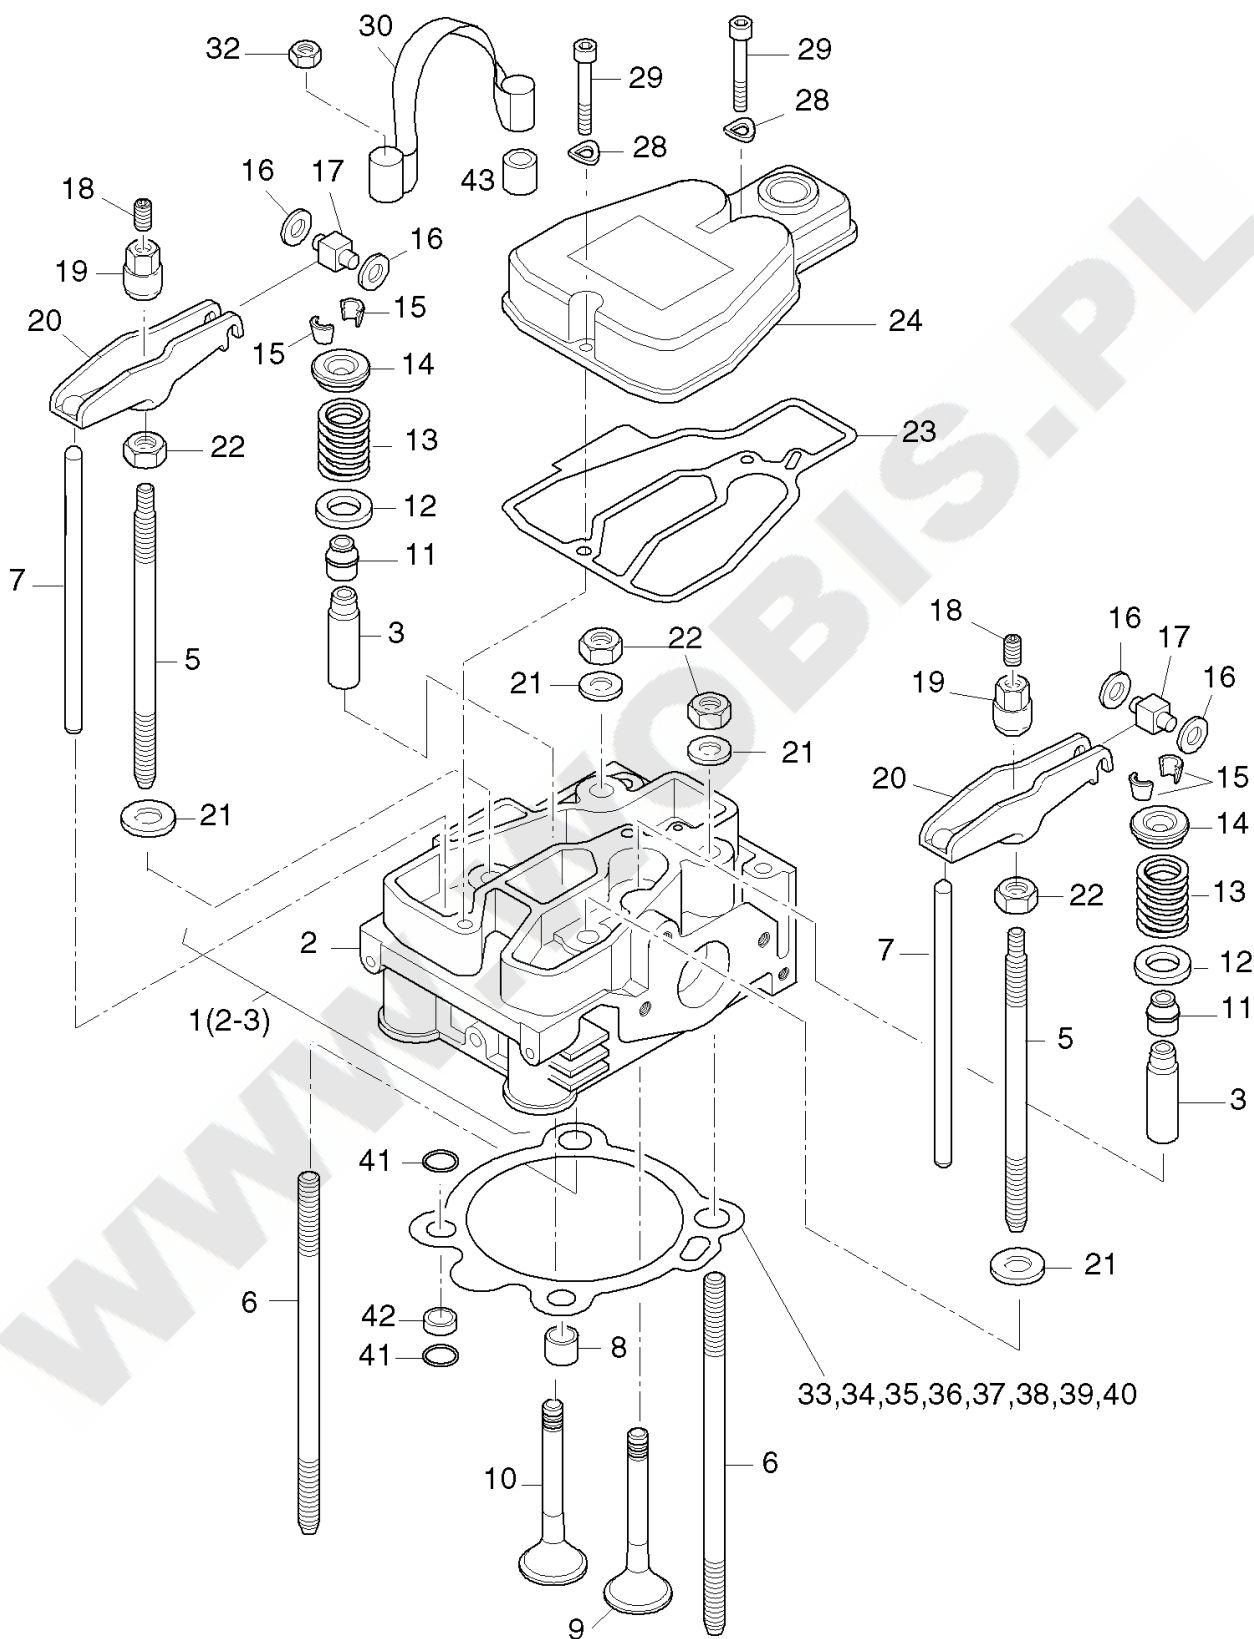

ORYGINALNE CZĘŚCI ZAMIENNE   SERWIS GWARANCYJNY I POGWARANCYJNY
WYMIARY SERWISOWE ORAZ KATALOGI CZĘŚCI ZAMIENNYCH NA STRONIE WWW.WOBIS.PL/SERWIS

Pos.	Part no.	Description	Qty.	Notice	Add. notice	kg	EA	TA	DA	dDPW	List price
1	01500240	CYLINDER HEAD EPA	1	part was replaced by 01500241		1,440	0	11	7		
2	_noorder	No single order	-								
3	05119400	VALVE GUIDE	2			0,015	4	12	1		
5	_nopart	Not in this engine	-								
6	05062500	STUD CYL.HEAD 128MM	4	128 mm (M 8)		0,040	1	11	1		
7	05054000	PUSHROD	2			0,027	1	11	1		
8	04107500	SEALG.RING CYL.HEAD	2			0,001	1	11	1		
9	05053200	VALVE INLET	1			0,036	4	11	1		
10	05053300	VALVE EXHAUST	1			0,031	4	11	1		
11	50425800	VALVE STEM SEAL CAP	2			0,001	4	11	1		
12	04093700	WASHER	2			0,003	1	11	1		
13	04093600	VALVE SPRING	2			0,015	1	11	1		
14	04093800	SPRING PLATE	2			0,009	1	11	1		
15	50425700	COLLET	2			0,001	4	11	1		
16	50445100	SUPP.DISK 6X12X1,2	4	6 x 12 x 1,2 DIN 988		0,008	4	11	1		
17	05091101	SLIDER	1			0,005	1	11	1		
18	50513100	GRUB SCREW M 8X10	2	M 8 x 10 DIN 916 - 45 H		0,002	4	11	1		
19	05054700	NUT F. ROCKERARM	2			0,012	1	11	1		
20	05050900	ROCKER	2	part was replaced by 05050901		0,048	0	11	7		
21	05061201	WASHER 8,4 X18X 3	4	8,1 x 20 x 3		0,006	1	11	1		
22	50364300	HEXAGON NUT M 8	4	M 8 DIN 934 - 10.9 A3C		0,005	4	11	1		
23	05055700	GASKET ROCKER COVER	1			0,005	1	11	1		
24	05047320	COVER F. CYL.HEAD	1	part was replaced by 05047321		0,230	0	11	5		
28	50081200	SPRING WASHER A 6	2	A 6 DIN 137 - A3C		0,001	4	11	1		
29	50374900	ALL.SCR.M 6X35	2	M 6 x 35 DIN 912-8.8 A3C		0,010	4	11	1		
30	04117600	LIFTING STRAP	1	part was replaced by 04117610		0,000	0	11	7		
32	50129500	HEXAGON NUT M 8	2	M 8 DIN 985-8 A3C		0,002	4	11	1		
33	05059400	GASK.F.CYL.HEAD 0,3	0... 1	0,3 mm		0,007	1	11	1		
34	05059500	GASK.F.CYL.HEAD 0,4	0... 1	0,4 mm		0,010	1	11	1		
35	05059600	GASK.F.CYL.HEAD 0,5	0... 1	0,5 mm		0,012	1	11	1	d1