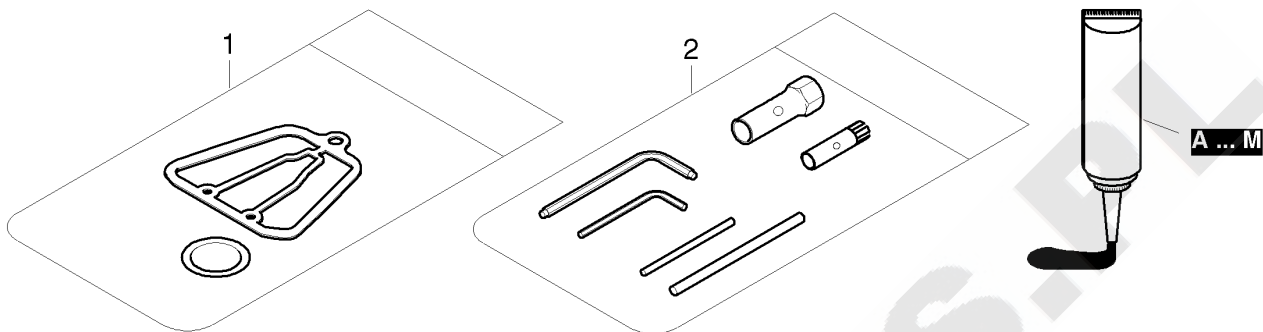

HATZ DIESEL
WARTUNG - MAINTENANCE
ENTRETIEN - MANTENIMIENTO
MANUTENZIONE

8-15 250
STUNDEN - HEURS - HEURES
HORAS - ORE

500
BEI BEDARF
IF NECESSARY
SI NECESSAIRE
EN CASO DE
NECESSIDAD
SE NECESSARIO

IN 0.1 mm
0.004 *

max OIL

1B..

3

COMPR. 1 2 3 START
HATZ-DIESEL HATZ-DIESEL
051 300 00