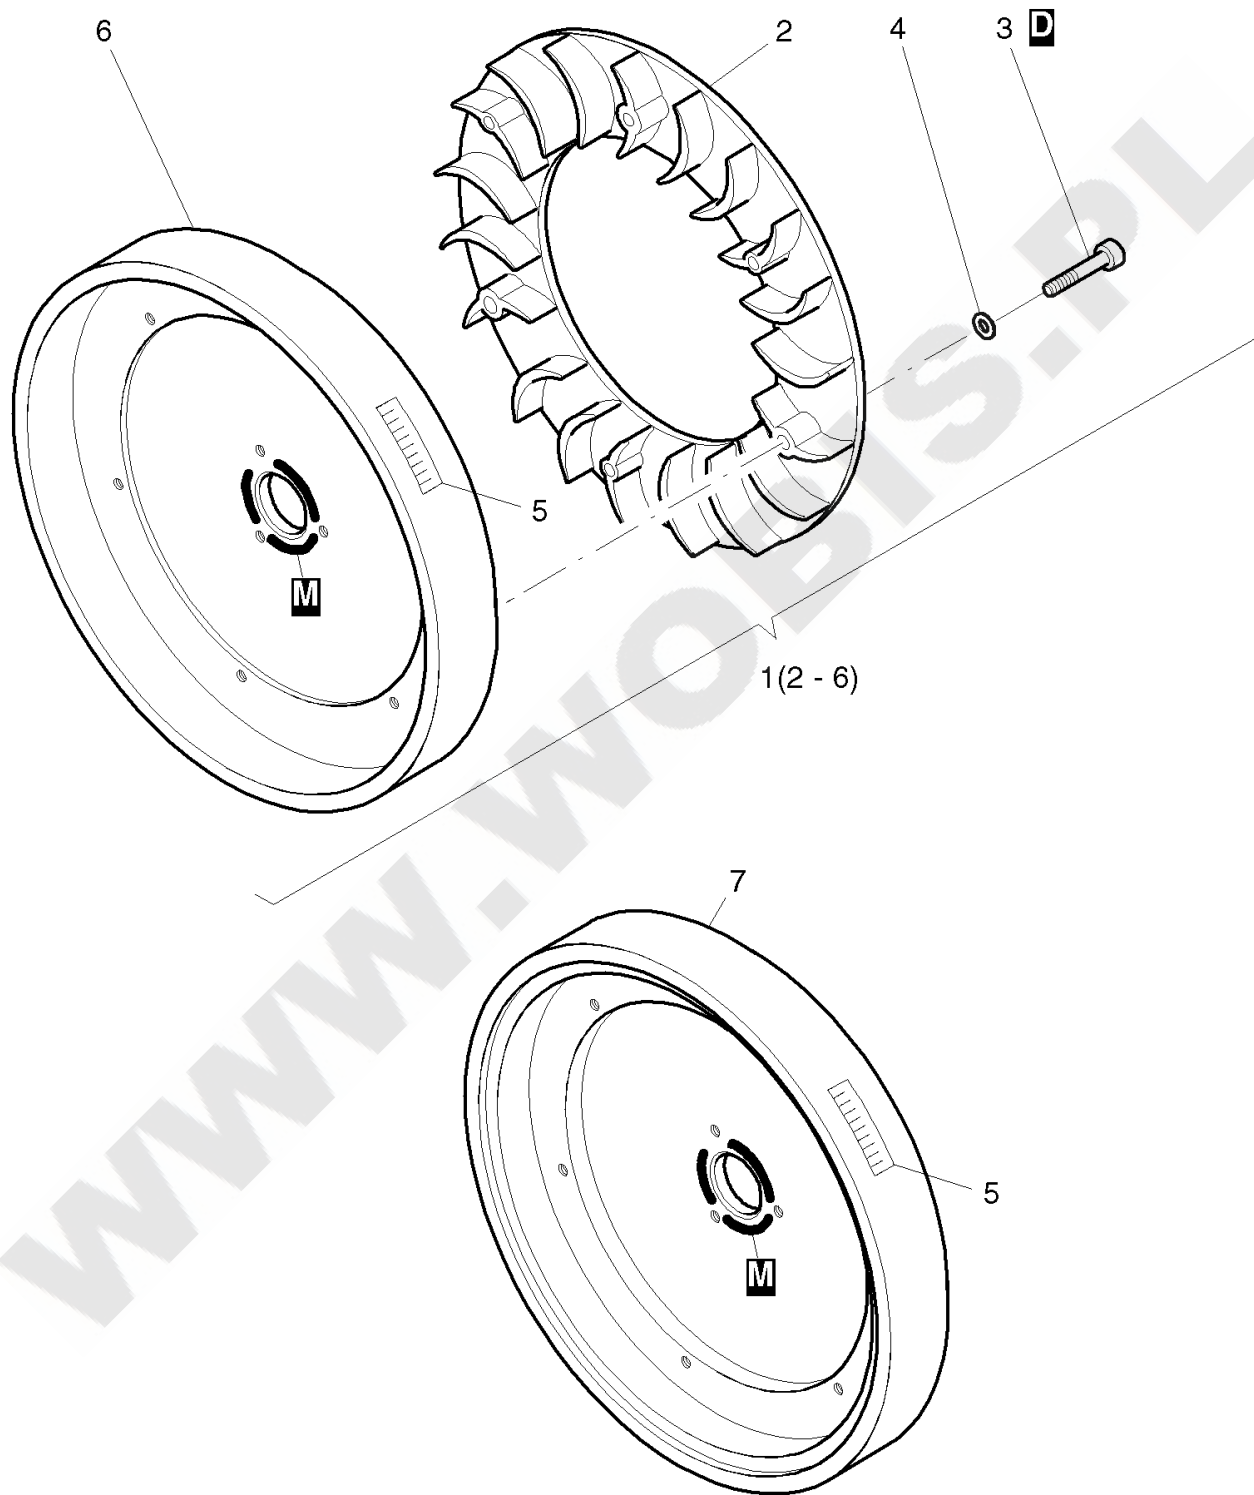

ORYGINALNE CZĘŚCI ZAMIENNE   SERWIS GWARANCYJNY I POGWARANCYJNY
WYMIARY SERWISOWE ORAZ KATALOGI CZĘŚCI ZAMIENNYCH NA STRONIE WWW.WOBIS.PL/SERWIS

Pos.	Part no.	Description	Qty.	Notice	Add. notice	kg	EA	TA	DA	dDPW	List price
30	50373100	DRAIN PLG.MAGNT.M22	1	AM22x1,5DIN7604A3C MAGN.		0,038	4	11	1	W1	
31	01351700	COVER	1			0,019	1	11	1		
32	50095100	SPRING WASHER A 8	13	A 8 DIN 137 A3C		0,001	4	11	1		
33	50248800	ALL.SCREW M 8X60	1	M 8 x 60 DIN 912 - 8.8 A3C		0,029	4	11	1		
34	50453400	ALL.SCR.M 8X 45	2	M 8 x 45 DIN 912 - 8.8 A3C Tuf.		0,021	4	11	1		
35	50392900	ALL.SCR.M 8 X 50	10	M 8 x 50 DIN 912 - 8.8 A3C		0,025	4	11	1		
36	04097800	CENTERING INSERT	1	SAE A (Zentrierring)		0,005	1	21	2		
37	04106500	SEALG.RING TIM.COV.	2	part was replaced by 04106501		0,002	0	11	7	d2	
38	50530600	GRUB SCREW M 8X10	5	M 8 x 10 DIN 913 - 45H-A3C-KL		0,002	4	11	1		
39	01319610	ROCKER LEVER	1	part run out no successor		0,218	9	11	0		
42	50274901	GRUB SCREW M 4 X 20	1	M 4 x 20 DIN 915-Tuf. 360 G		0,004	4	11	1		
43	50329000	O-RING 9,5X2,5	1	9,5 x 2,5		0,001	4	11	1	D1	
44	_nopart	Not in this engine	-								
45	_nopart	Not in this engine	-								
46	05127100	LEVER	1			0,001	1	11	1		
47	50485600	SHIM 13X19X1,0	1	13 x 19 x 1,0 DIN 988		0,001	4	11	0		
48	04152800	BEARING BUSH	1			0,005	1	11	0		
49	04152701	DISC	1			0,004	1	11	0		
50	50422500	CTR.SUNK SCR. M6X12	1	M 6 x 12 DIN 7991 - 8.8 A3C		0,002	0	11	7		
51	50397100	ALL.SCR.M 4 X 10	4	M 4 x 10 DIN 912-8.8 A3C Tuf.		0,002	4	11	1		
52	50400600	GRUB SCREW M 5X10	2	M 5 x 10 DIN 916-45H A3C		0,001	4	11	1		
53	50262400	THREADED PIN M 6X10	1	M 6 x 10 DIN 916-Tuf. 360 G		0,001	4	11	1		
D	50223300	LOCTITE 221	1	50 ML		0,077	4	12	0		
E	50223400	LOCTITE 648	1	10 ML		0,021	4	12	0		
H	50282501	SILICON SEALER	1	30ML 1207		0,055	4	12	1		
K	50342600	GREASE START.DEVICE	1	100 GRAMM part was replaced by 50342601		0,100	0	12	0