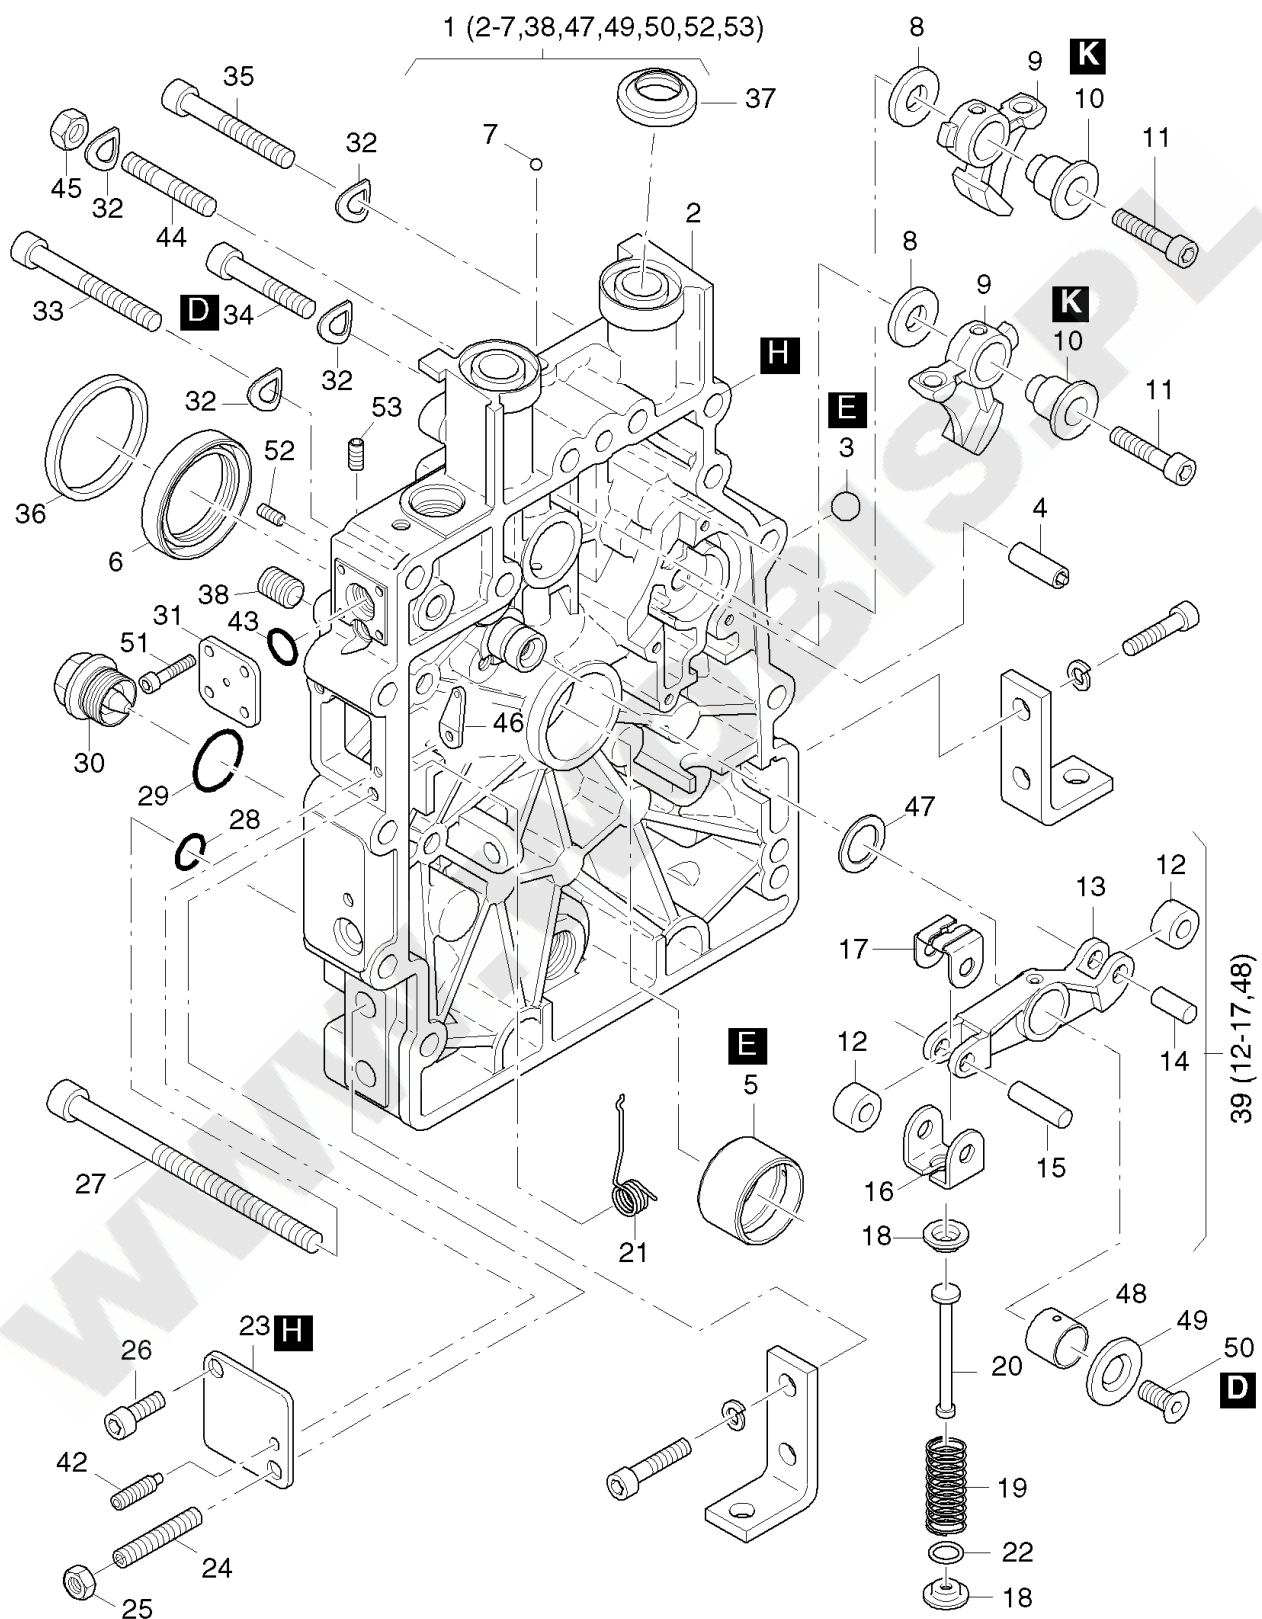

ORYGINALNE CZĘŚCI ZAMIENNE   SERWIS GWARANCYJNY I POGWARANCYJNY
WYMIARY SERWISOWE ORAZ KATALOGI CZĘŚCI ZAMIENNYCH NA STRONIE WWW.WOBIS.PL/SERWIS

Pos.	Part no.	Description	Qty.	Notice	Add. notice	kg	EA	TA	DA	dDPW	List price
1	01319531	TIMING COVER	1	part was replaced by 01319540		2,500	0	12	7		
2	_noorder	No single order	-								
3	_noorder	No single order	-								
4	01533900	BOLT F.GOV.HOUSING	1			0,009	1	11	1		
5	05053100	MAIN BEARING	1			0,025	4	11	1		
5	04124800	MAIN BEARING -0,5	1	-0,5 mm		0,035	4	14	1		
6	40033701	OIL SEAL 30X47X7	1	30 x 47 x 7		0,015	4	11	1	D1	
7	_noorder	No single order	-								
8	03794100	WASHER	2	10,1 x 22 x 3		0,006	1	11	1		
9	05053400	CAM FOLLOWER	2			0,040	1	11	1		
10	03794201	CAM FOLLOW SPINDLE	2			0,018	1	11	1		
11	50457900	ALL.SCR. M 6X 25	2	M 6 x 25 DIN 912 - 10.9		0,007	4	11	1		
12	_noorder	No single order	-								
13	_noorder	No single order	-								
14	_noorder	No single order	-								
15	_noorder	No single order	-								
16	_noorder	No single order	-								
17	_noorder	No single order	-								
18	04094802	CUP	2			0,003	1	11	1		
19	04095700	PRESSURE SPRING	1			0,017	1	11	1		
20	04094700	DRAW ROD	1			0,007	1	11	1		
21	05095210	SPRING F.GOVERNOR	1			0,007	1	11	1		
22	04133900	DISC 10,7X19X0,5	1	10,7 x 16 x 0,5		0,001	1	11	1		
23	04095210	COVER	1			0,035	1	11	1		
24	50448901	GRUB SCREW M 6X 30	1	M 6 x 30 DIN 913 22 H A3C Tuf. 360 G		0,005	4	11	1		
25	50144400	HEXAGON NUT M 6	1	M 6 DIN 934 - 8 A3C		0,002	4	11	1		
26	50384200	ALL.SCR.M 6X 12	1	M 6x12 DIN 912-8.8 A3C Tuf. 360 G		0,005	4	11	1		
27	50426100	ALL.SCR. M 8X120	2	M 8 x 120 DIN 912 - 8.8 A3C		0,051	4	11	1		
28	50162900	JOINT A 8 X14	2	A 8 x 14 DIN 7603 - Cu		0,005	4	11	1	D2	
29	50469800	JOINT A22X27	1	A 22 x 27 DIN 7603 - Vf		0,001	4	11	0	W4, D2