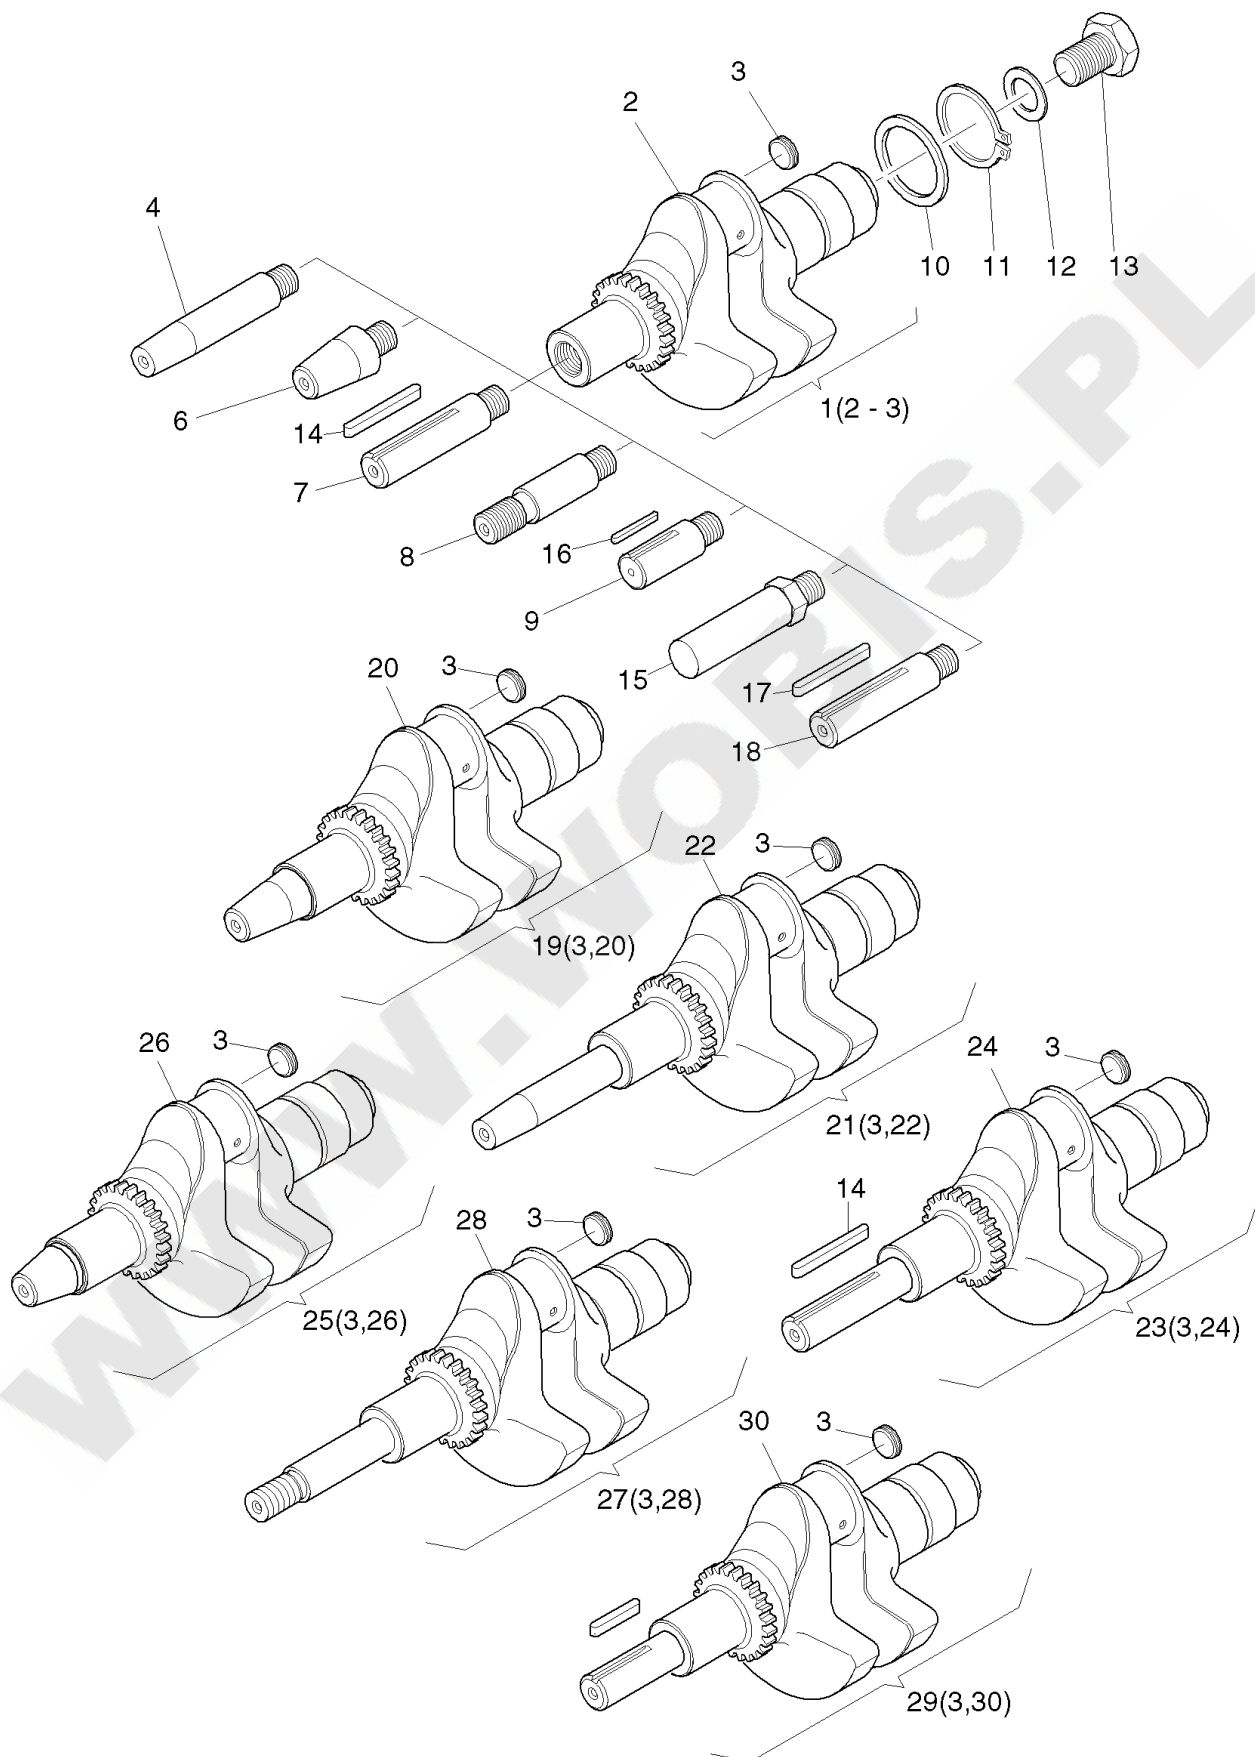

ORYGINALNE CZĘŚCI ZAMIENNE   SERWIS GWARANCYJNY I POGWARANCYJNY
WYMIARY SERWISOWE ORAZ KATALOGI CZĘŚCI ZAMIENNYCH NA STRONIE WWW.WOBIS.PL/SERWIS

Pos.	Part no.	Description	Qty.	Notice	Add. notice	kg	EA	TA	DA	dDPW	List price
1	01552701	CRANKSHAFT NO.X	1			2,850	1	11	1		
2	_noorder	No single order	-								
3	50300801	COVER 12	1			0,002	4	11	1		
4	05099601	STUBSHAFT SAE GEN.	1	Nr. 4 SAE Generator $\varnothing$ 19,8 mm		0,380	1	21	4		
6	05099700	STUBSHAFT TAP. NO.6	1	Nr. 6 ital. 23 keg., con. part was replaced by 05099701		0,000	0	21	7		
7	05099800	STUBSHAFT CYL.3/4"	1	Nr. 7 - $\varnothing$ 3/4" zyl., cil. part was replaced by 05099801		0,190	0	21	7		
8	05099901	STUBSHAFT SAE3/4UNF	1	Nr. 8 SAE 3/4" - 16 UNF 2A		0,325	1	21	4		
9	05100001	STUBSHAFT CYL.20MM	1	$\varnothing$ 20 zyl., cil.		0,185	1	21	4		
10	40032500	SUPPORTING DISC	1	40 x 50 x 2,5 DIN 988		0,012	4	11	1		
11	50120600	CIRCLIP A40X1,75	1	A 40 x 1,75 DIN 471		0,006	4	11	1		
12	04114201	DISC 18,5X37X5	1	18,5 x 37 x 5		0,031	1	11	1		
13	50443600	HEXSCREW M18X1,5X55	1	M 18 x 1,5 x 55 DIN 961 - 10.9		0,150	4	11	1		
14	04120400	FITTINGKEY	1	4,75 x 30		0,005	1	11	1		
15	05107301	STUBSHAFT HEXAGON	1	SW 27 mm, $\varnothing$ 26,8 mm		0,000	0	21	7		
16	50463400	FITTINGKEY A 5X5X36	1	A 5 x 5 x 36 DIN 6885		0,006	4	21	4		
17	50463400	FITTINGKEY A 5X5X36	1	A 5 x 5 x 36 DIN 6885		0,006	4	21	4		
18	04152500	STUBSHAFT CIL. 22,2	1	$\varnothing$ 22,2 zyl., cil. part was replaced by 04152501		0,000	0	21	7		
19	01552301	CRANKSHAFT NO.6	1	Nr. 6 ital. 23 keg., con.		3,009	1	11	1		
20	_noorder	No single order	-								
21	01552401	CRANKSHAFT NO.4	1	Nr. 4 SAE Generator $\varnothing$ 19,8 mm		3,270	1	11	1		
22	_noorder	No single order	-								
23	01552501	CRANKSHAFT NO.7	1	Nr. 7 $\varnothing$ 3/4" zyl., cil.		3,032	1	11	1		
24	_noorder	No single order	-								
25	01851700	CRANKSHAFT 3 GEN-M	1	Nr. 3 keg., con. $\varnothing$25 mm f. Gen.		3,004	1	11	1		
26	_noorder	No single order	-								
27	01880000	CRANKSHAFT NO.5	1	Nr. 5 $\varnothing$20 zyl., cil. M 18 x 1,5		3,152	1	11	1		
28	_noorder	No single order	-								
29	01852700	CRANKSHAFT 9 CYL.	1	Nr. 9 $\varnothing$20 zyl., cil.		0,000	1	11	1