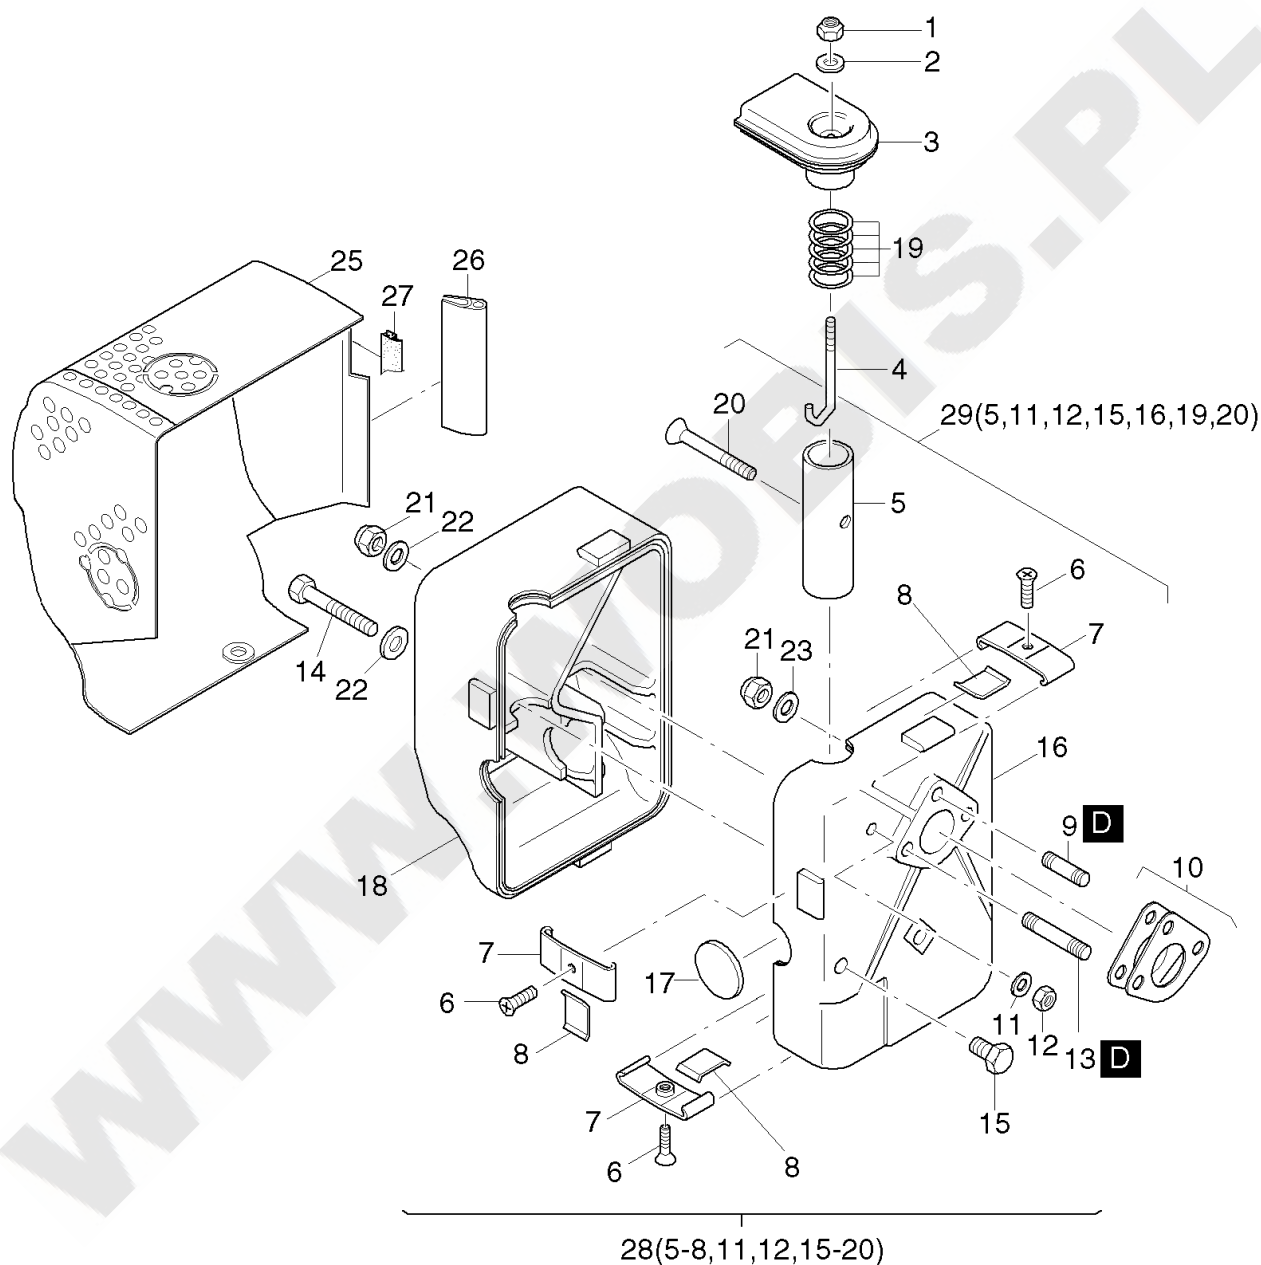

ORYGINALNE CZĘŚCI ZAMIENNE   SERWIS GWARANCYJNY I POGWARANCYJNY
WYMIARY SERWISOWE ORAZ KATALOGI CZĘŚCI ZAMIENNYCH NA STRONIE WWW.WOBIS.PL/SERWIS

Pos.	Part no.	Description	Qty.	Notice	Add. notice	kg	EA	TA	DA	dDPW	List price
1	40028300	HEX.NUT M 6	1	VM 6 DIN 980 C3P		0,003	4	11	1		
2	50144500	FLAT WASHER 6,4	1	6,4 DIN 125-St A3C		0,001	4	11	1		
3	01531314	EXHAUST END PIPE	1	+ SIEB		0,088	1	21	1		
4	05081101	THREADED BOLT M6	1	M 6		0,020	1	21	5		
5	05081410	EXHAUST TUBE	1			0,090	1	21	5		
6	50422501	CTR.SUNK SCR. M6X12	3	M 6 x 12 DIN 7991 - 8.8 A3C		0,002	4	11	1		
7	01531201	CLAMP	3			0,033	1	21	5		
8	05081611	SUPPORTING PLATE	3			0,011	1	21	5		
9	50128100	STUD M8X30	2	M 8 x 30 DIN 835 - 10.9 A3C		0,013	4	11	1		
10	01732501	GASKET EXHAUST SIL.	1	part was replaced by 01732500		0,010	0	21	1	d1	
11	50144500	FLAT WASHER 6,4	1	6,4 DIN 125-St A3C		0,001	4	11	1		
12	40028300	HEX.NUT M 6	1	VM 6 DIN 980 C3P		0,003	4	11	1		
13	50039500	STUD M 8X110	1	M 8 x 110 DIN 835-8.8 A3C		0,047	4	21	5		
14	50028800	HEXSCREW M 8X 90	1	M 8 x 90 DIN 931 - 8.8 A3C		0,040	4	21	1		
15	50450500	HEXSCREW M 8X 12	1	M 8 x 12 DIN 7500 - D A3A		0,009	4	21	5		
16	_noorder	No single order	-								
17	05081002	COVER	1			0,007	1	21	5		
18	_noorder	No single order	-								
19	05127000	WASHER 28,1X34X0,5	5	28,1 x 34 x 0,5		0,001	1	21	5		
20	50445000	CTR.SUNK SCR.M6X35	1	M 6 x 35 DIN 7991 - 8.8 A3C		0,007	4	11	1		
21	40028400	HEX.NUT M 8	3	VM 8 DIN 980-8 C3A		0,008	4	11	1		
22	50148100	FLAT WASHER 8,4	2	8,4 DIN 125-St A3C		0,002	4	11	1		
23	04054300	WASHER 8,4X21 X3	2	8,4 x 21 x 3		0,006	1	11	1		
25	01532301	PROTECT.GUARD EXHST	1			0,685	1	21	5		
26	05100300	SEALING STRIP 65MM	1	65 mm		0,006	1	21	1		
27	05135000	SEALING STRIP 33MM	1	33 mm		0,006	1	11	1		
28	01531105	EXHAUST SILENC.1B20	1			1,893	1	22	5		
29	01597700	EXH.SIL.OUTER PART	1			0,906	1	22	5		
D	50223300	LOCTITE 221	1	50 ML		0,077	4	12	0