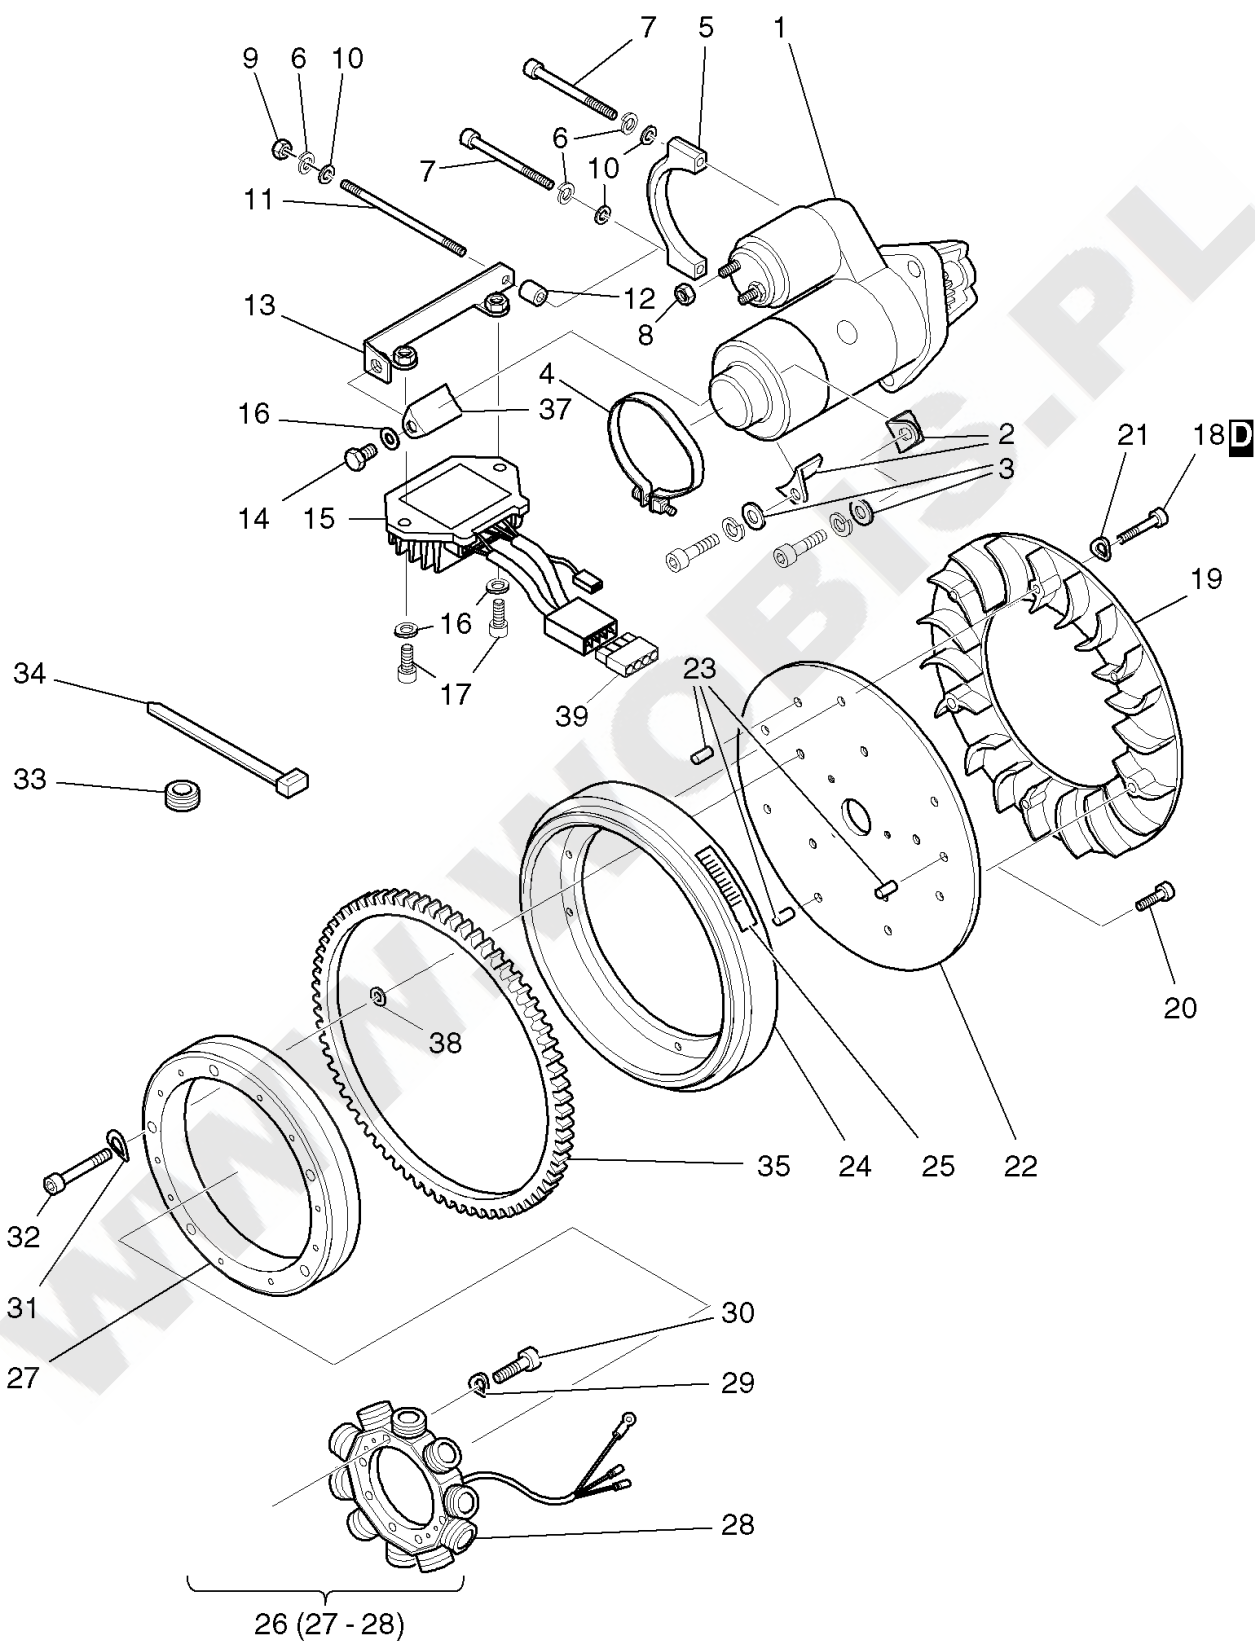

ORYGINALNE CZĘŚCI ZAMIENNE   SERWIS GWARANCYJNY I POGWARANCYJNY
WYMIARY SERWISOWE ORAZ KATALOGI CZĘŚCI ZAMIENNYCH NA STRONIE WWW.WOBIS.PL/SERWIS

Pos.	Part no.	Description	Qty.	Notice	Add. notice	kg	EA	TA	DA	dDPW	List price
1	50483300	STARTER 24V 1,6KW	1	24 V - 1,6 kW		3,741	4	21	1		
1	01723400	EL.STARTER 12V1,0KW	1	12 V - 1,0 kW		3,285	4	22	1		
2	04138400	SUPPORT	2			0,023	1	21	1		
3	50148100	FLAT WASHER 8,4	2	8,4 DIN 125-St A3C		0,002	4	11	1		
4	50529800	HOSE CLIP	1			0,035	4	21	1		
5	04099100	RETAINING BRACKET	1			0,093	1	21	1		
6	50170900	SPRING WASHER 6	2	6 DIN 128 - A3C		0,001	4	11	1		
7	50444300	ALL.SCR. M 6 X 80	2	M 6 x 80 DIN 912 - 8.8 A3C		0,019	4	11	1		
8	50344700	HEXAGON NUT M 8	1	M 8 DIN 936 - 5 A3C		0,004	4	11	1		
9	50144400	HEXAGON NUT M 6	1	M 6 DIN 934 - 8 A3C		0,002	4	11	1		
10	50144500	FLAT WASHER 6,4	2	6,4 DIN 125-St A3C		0,001	4	11	1		
11	50455900	STUD MFS 6X 90	1	MFS 6x90 DIN 949 - 1 8.8 A3C		0,022	4	21	1		
12	03671400	SPACER BUSH	1	7 x 12 x 15		0,020	1	21	1		
13	01560900	SUPPORTTENS.REGUL.	1			0,068	1	21	1		
14	50096200	HEXSCREW M 8X 12	1	M 8 x 12 DIN 933 - 8.8 A3C		0,009	4	21	1		
15	05100701	TENS.REGULATOR 12V	1	12 V		0,253	4	21	0		
15	01425023	REGULATOR 24V	1	24 V		0,315	4	21	0		
16	50148100	FLAT WASHER 8,4	3	8,4 DIN 125-St A3C		0,002	4	11	1		
17	50165400	ALL.SCR.M 8X 16	2	M 8 x 16 DIN 912-8.8 A3C		0,009	4	21	1		
18	50327300	ALL.SCR.M 4X 20	6	M 4 x 20 DIN 912 - 8.8 A3C		0,003	4	11	1		
19	04193700	BLOWER RING	1			0,232	1	11	1		
20	50416800	ALL.SCR. M 6X 16	3	M 6 x 16 DIN 912 - 8.8 A3C Tuf.		0,005	4	11	1		
21	50003400	SPRING WASHER A 4	6	A 4 DIN 137 - ST		0,001	4	11	1		
22	04098720	FLANGE	1			1,755	1	21	1		
23	50035200	PIN 6 X12	3	6 x 12 ISO 8752-ST		0,003	4	11	1		
24	04098230	ADD. FLYWHEEL	1			2,200	1	21	1		
25	04117200	STICKER "TDC"	1	„E-Start“ OT		0,001	9	21	0		
26	50435901	ALTERNATOR 12V 200W	1	12 V		1,530	4	21	3		
26	01580000	ALTERNATOR 12V/24V	1	24 V / 12V o. BATT.		1,530	4	21	0		
27	_noorder	No single order	-