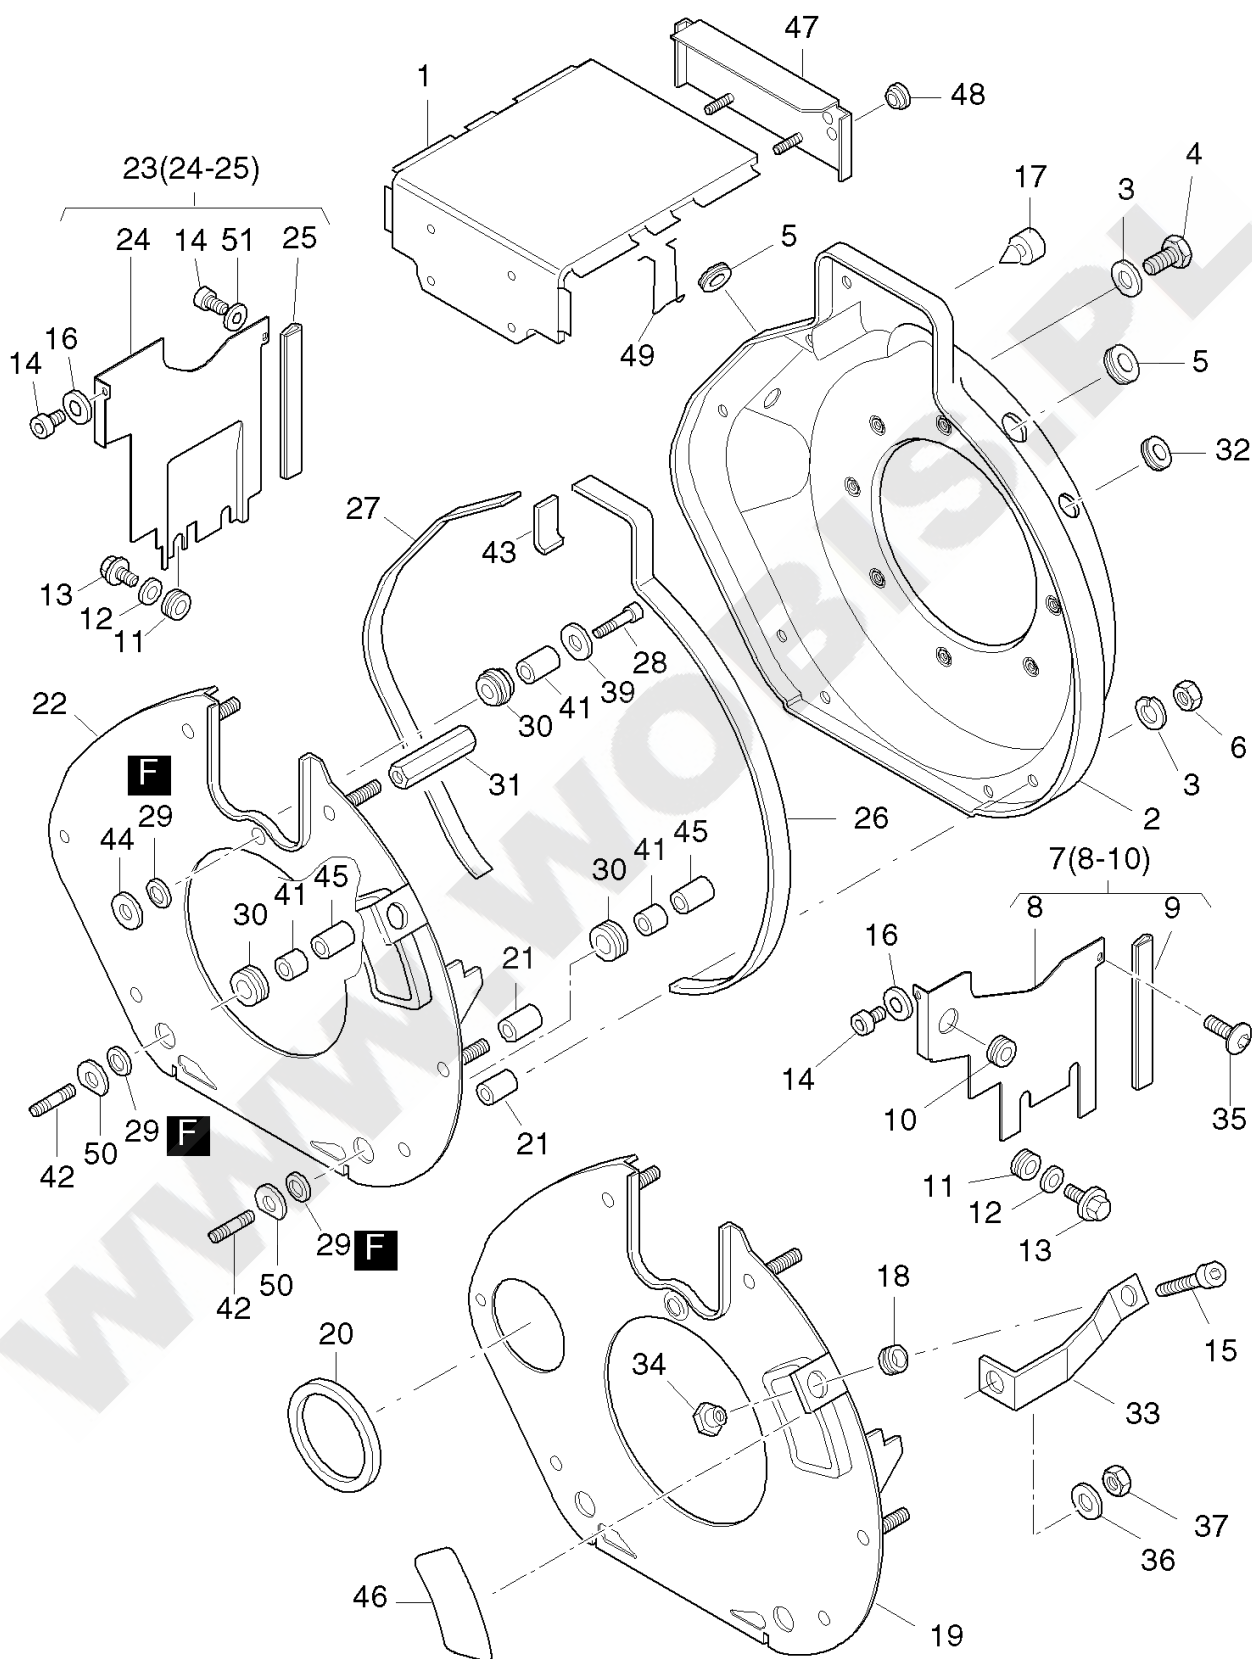

ORYGINALNE CZĘŚCI ZAMIENNE   SERWIS GWARANCYJNY I POGWARANCYJNY
WYMIARY SERWISOWE ORAZ KATALOGI CZĘŚCI ZAMIENNYCH NA STRONIE WWW.WOBIS.PL/SERWIS

Pos.	Part no.	Description	Qty.	Notice	Add. notice	kg	EA	TA	DA	dDPW	List price
1	01533504	HOOD	1			0,265	1	11	1		
2	01316800	BLOWER DUCTING	1	part was replaced by 01831100		0,885	0	11	7		
3	50170900	SPRING WASHER 6	7	6 DIN 128 - A3C		0,001	4	11	1		
4	50146300	HEXSCREW M 6X 18	1	M 6 x 18 DIN 933-8.8 A3C		0,005	4	11	1		
5	50461700	RUBBER SLEEVE	2			0,009	4	11	1		
6	50144400	HEXAGON NUT M 6	6	M 6 DIN 934 - 8 A3C		0,002	4	11	1		
7	01316600	COOLING AIR DUCTING	1			0,109	1	11	1		
8	_noorder	No single order	-								
9	04097600	SEALING STRIP106,5	1	107 mm		0,008	1	11	1		
10	50334800	RUBBER SLEEVE	1			0,001	4	11	1		
11	50163801	RUBBER SLEEVE	4			0,001	4	11	1		
12	50441600	WASHER 4,3	3	4,3 DIN 9021 - A3C 140HV		0,001	4	11	1		
13	50445401	FILL.HEAD SCR.M4X10	3	M 4 x 10 ST A3C		0,002	4	11	1		
14	50474200	ALL.SCR. M 6X 16	3	M6x16 DIN912-8.8 A3C Tuf.360		0,006	4	11	1		
15	50170700	ALL.SCR.M 6 X 16	1	M 6 x 16 DIN 912-8.8 A3C		0,006	4	11	1		
16	50144500	FLAT WASHER 6,4	2	6,4 DIN 125-St A3C		0,001	4	11	1		
17	50392610	RUBBER BUSH	2			0,001	4	11	1		
18	50392800	RUBBER SLEEVE	1			0,001	4	11	1		
19	01607001	PARTING SHEET	1			0,515	9	21	0		
20	04099500	SEALING RING	1			0,001	1	21	1		
21	04139000	SPAC.TUBE 6,5X12X18	5	6,5 x 12 x 18		0,004	1	11	1		
22	01607100	PARTING SHEET	1	part was replaced by 01607110		0,582	0	11	0		
23	01316500	COOLING AIR DUCT.	1			0,143	1	11	1		
24	_noorder	No single order	-								
25	04097600	SEALING STRIP106,5	1	107 mm		0,008	1	11	1		
26	04124500	SEALING STRIP 470MM	1	470 mm		0,044	1	11	1		
27	04124600	SEALING STRIP 388MM	1	388 mm		0,036	1	11	1		
28	50170800	ALL.SCR.M 6X 25	1	M 6 x 25 DIN 912 - 8.8 A3C		0,008	4	11	1		
29	03575500	RUBBER SEAL RING	3			0,002	1	11	1		
30	00921400	SPACER BUSH	3			0,017	1	11	1