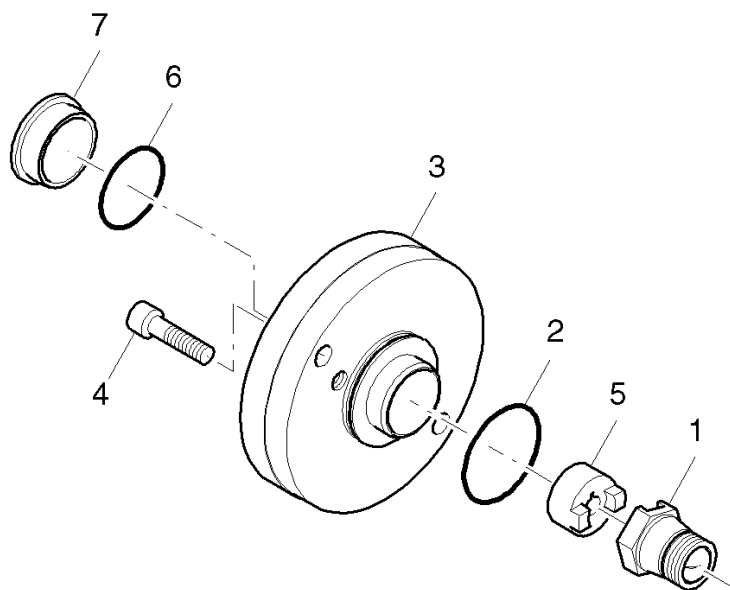

ORYGINALNE CZĘŚCI ZAMIENNE   SERWIS GWARANCYJNY I POGWARANCYJNY
WYMIARY SERWISOWE ORAZ KATALOGI CZĘŚCI ZAMIENNYCH NA STRONIE WWW.WOBIS.PL/SERWIS

Pos.	Part no.	Description	Qty.	Notice	Add. notice	kg	EA	TA	DA	dDPW	List price
1	01558100	DRIVING SLEEVE	1			0,128	1	21	4		
2	50454500	O-RING 44 X 1,5	1	44 x 1,5		0,001	4	21	2		
3	05115000	CONNECTING FLANGE	1			1,117	0	21	4		
4	50175900	ALL.SCR.M 8X 30	2	M 8 x 30 DIN 912-8.8 A3C		0,017	4	11	1		
5	05114700	DRIVING SLEEVE	1			0,092	1	21	4		
6	50288200	O-RING 32 X2,5	1	32 x 2,5		0,001	4	21	4		
7	50163101	CLOSING PLUG	1	F 25 ø 31,8		0,005	4	21	1		
8	01558000	DRIVING SLEEVE	1			0,184	1	21	2		
9	50454500	O-RING 44 X 1,5	1	44 x 1,5		0,001	4	21	2		
10	01664800	CONNECTING FLANGE	1			0,541	0	21	2		
11	50494300	ALL-SCR. M 8X 20	4	M 8 x 20 DIN 912-8.8 Tuf. 360 G		0,013	0	21	2		
12	03568000	GASKET	1			0,002	1	21	1		
13	03761600	COVER	1			0,475	1	21	1		
14	50095100	SPRING WASHER A 8	4	A 8 DIN 137 A3C		0,001	4	11	1		
15	50148000	HEXAGON NUT M 8	4	M 8 DIN 934-8 A3C		0,005	4	11	1