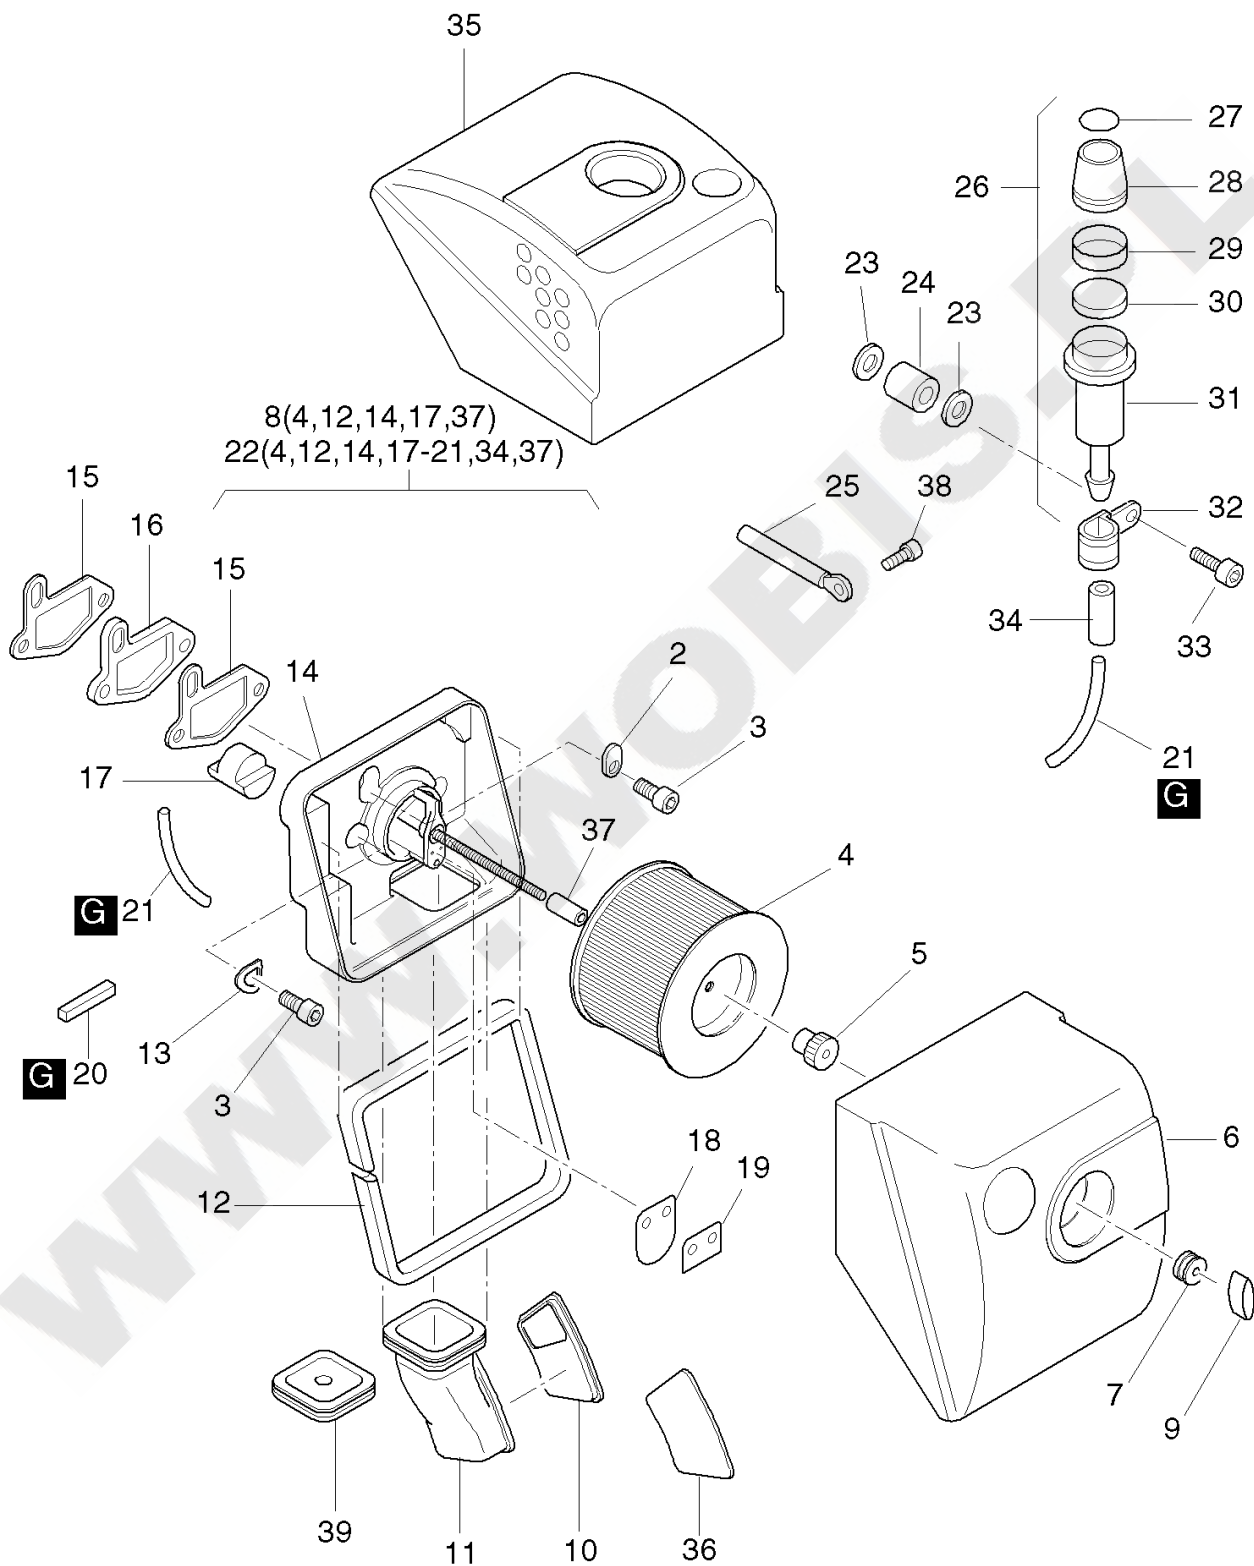

ORYGINALNE CZĘŚCI ZAMIENNE   SERWIS GWARANCYJNY I POGWARANCYJNY
WYMIARY SERWISOWE ORAZ KATALOGI CZĘŚCI ZAMIENNYCH NA STRONIE WWW.WOBIS.PL/SERWIS

Pos.	Part no.	Description	Qty.	Notice	Add. notice	kg	EA	TA	DA	dDPW	List price
2	05056400	WASHER	1			0,003	1	21	1		
3	50171500	ALL.SCR.M 8X 25	3	M 8 x 25 DIN 912-8.8 A3C		0,015	4	11	1		
4	50426000	AIRFILTER ELEMENT	1			0,102	4	21	1	W2	
5	50454300	KNURLED NUT M 6	1	M 6		0,002	4	21	1		
6	01699101	COVER F.AIRFILTER	1			0,270	1	21	1		
7	50435800	RUBBER SLEEVE	1			0,002	4	21	1		
8	01607901	AIRFILTER HOUSING	1			0,558	9	21	0		
9	50452200	WING NUT M6	1	M 6		0,011	4	21	1		
10	04104200	COVER F.RUBB.INSERT	0... 1			0,017	1	21	1		
11	04103000	RUBBER INSERT	0... 1			0,061	1	11	1		
12	05216100	SEALING STRIP 545MM	1	545 mm		0,044	1	21	1		
13	50095100	SPRING WASHER A 8	2	A 8 DIN 137 A3C		0,001	4	11	1		
14	_noorder	No single order	-								
15	05056300	GASKET AIR FILTER	2			0,001	1	21	1	d2	
16	05088300	INSULATING FLANGE	1			0,008	1	21	1		
17	05098100	PLUG	1			0,003	1	21	1		
18	05147100	VALVE PLATE	1	(schwarz, black, noir)		0,001	1	21	1		
19	05147200	VALVE PLATE	1	(rot, red, rouge)		0,001	1	21	1		
20	05175000	SEALING STRIP	1	14 x 9 x 30		0,003	1	21	1		
21	05044610	HOSE 2X4 X 135	1	2 x 4 x 135		0,004	1	21	1		
22	01603600	AIRFILTER HOUSING	1			0,579	9	21	0		
23	50380500	TOOTH.LOCK WASH.J 6	2	J 6,4 DIN 6797-A3C		0,001	4	11	1		
24	04139000	SPAC.TUBE 6,5X12X18	1	6,5 x 12 x 18		0,004	1	11	1		
25	05001200	CLIP	1			0,005	1	21	1		
26	01499801	MAINT.INDICATOR	1		(Pos 27-31)	0,026	1	21	1		
27	05044501	INDIC. PLATE	1			0,001	1	21	1		
28	05043601	RUBBER CAP	1			0,002	1	21	1		
29	05045600	SIGNAL RING	1	(grün, green, vert, verde)		0,001	1	21	1		
30	05137200	FILTER	1	Filter, Filtre, Filtro ø 20 mm		0,001	1	21	1		
31	05043700	ADAPTER	1			0,014	1	21	1