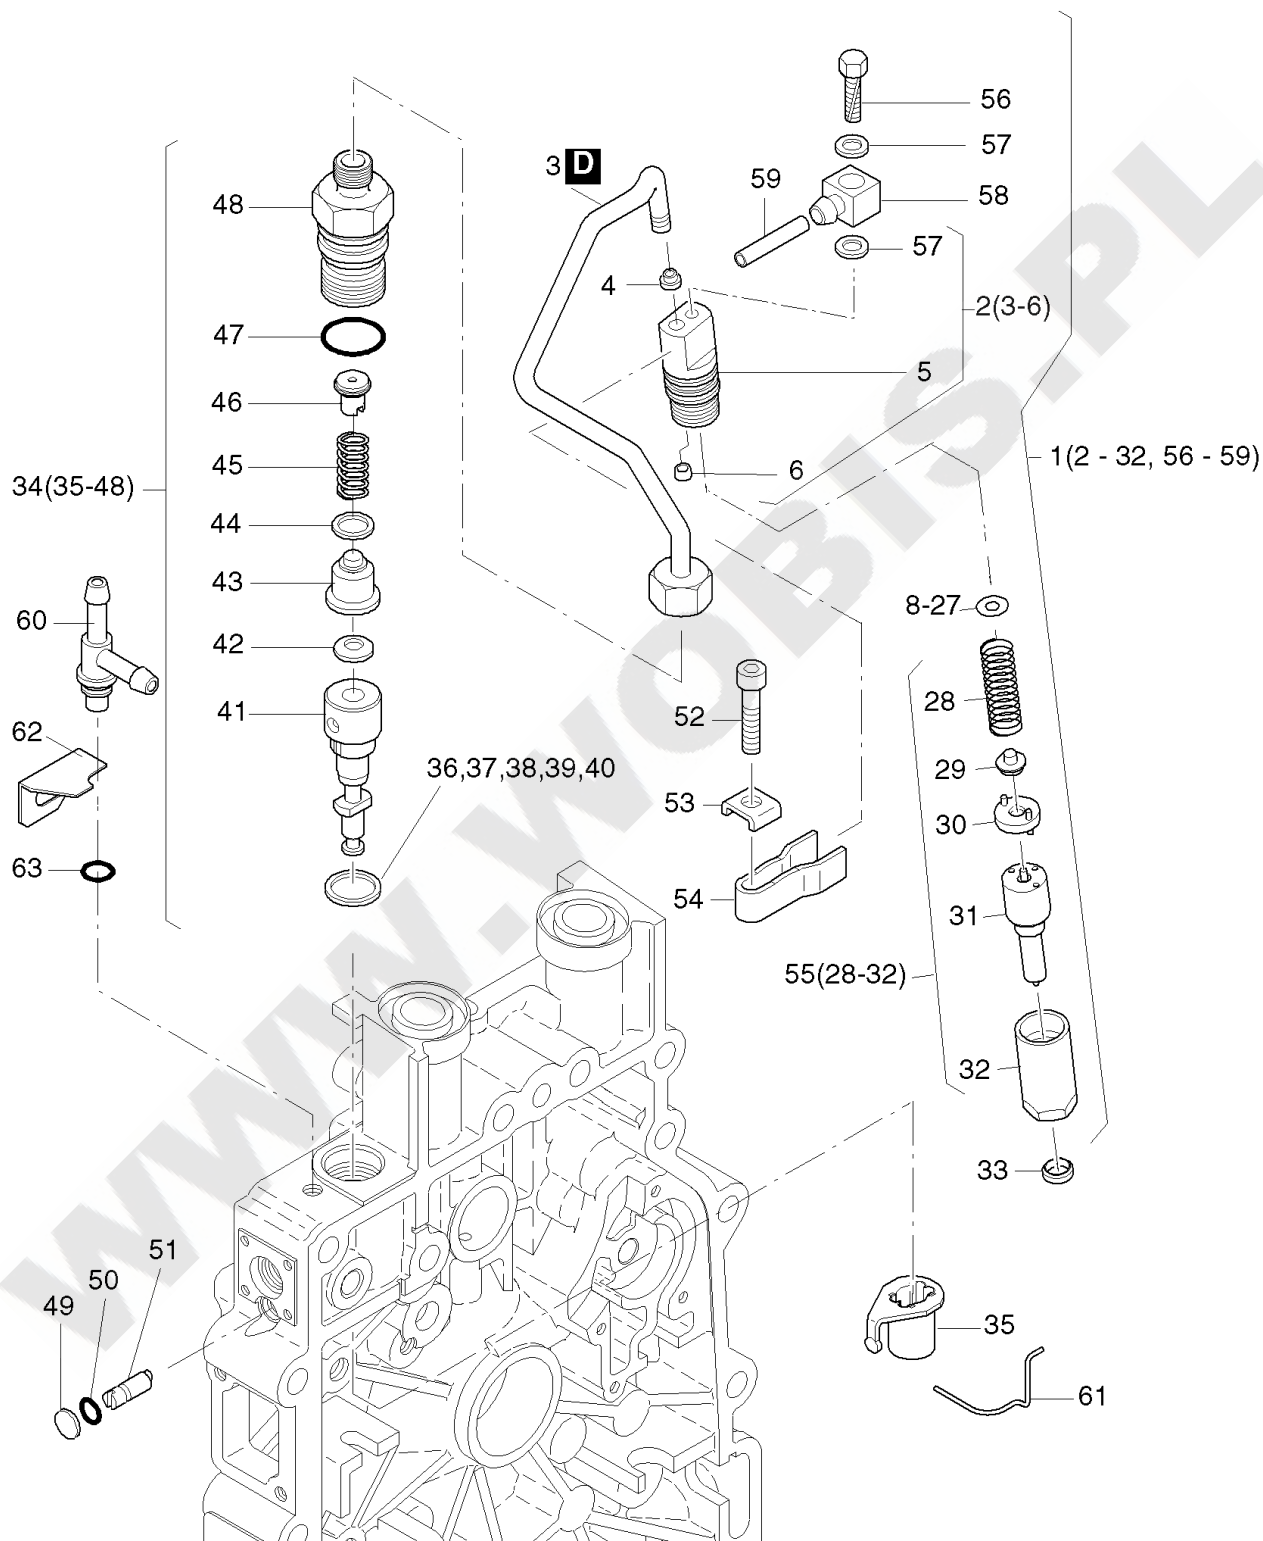

ORYGINALNE CZĘŚCI ZAMIENNE   SERWIS GWARANCYJNY I POGWARANCYJNY
WYMIARY SERWISOWE ORAZ KATALOGI CZĘŚCI ZAMIENNYCH NA STRONIE WWW.WOBIS.PL/SERWIS

Pos.	Part no.	Description	Qty.	Notice	Add. notice	kg	EA	TA	DA	dDPW	List price
1	01621610	INJECTOR CPL. EPA	1	part was replaced by 01649810		0,214	0	12	7		
2	01577110	NOZZLE HOLD.+PIPE	1	part was replaced by 01649800		0,104	0	12	0		
3	_noorder	No single order	-								
4	05070601	SEALING CONE	1	5,3 mm s. 95125802		0,001	1	11	1		
5	_noorder	No single order	-								
6	05081500	SEALING CONE F.INJC	0... 1			0,001	1	11	0		
8	50436400	SHIM 1,0	0... 1	1,00 mm		0,001	4	11	1		
9	50436500	SHIM 1,04	0... 1	1,04 mm		0,001	4	11	1		
10	50436600	SHIM 1,10	0... 1	1,10 mm		0,001	4	11	1		
11	50436700	SHIM 1,14	0... 1	1,14 mm		0,001	4	11	1		
12	50436800	SHIM 1,20	0... 1	1,20 mm		0,001	4	11	1		
13	50436900	SHIM 1,24	0... 1	1,24 mm		0,001	4	11	1		
14	50437000	SHIM 1,30	0... 1	1,30 mm		0,003	4	11	1		
15	50437100	SHIM 1,34	0... 1	1,34 mm		0,001	4	11	1		
16	50437200	SHIM 1,40	0... 1	1,40 mm		0,001	4	11	1		
17	50437300	SHIM 1,44	0... 1	1,44 mm		0,001	4	11	1		
18	50437400	SHIM 1,50	0... 1	1,50 mm		0,001	4	11	1		
19	50437500	SHIM 1,54	0... 1	1,54 mm		0,001	4	11	1		
20	50437600	SHIM 1,60	0... 1	1,60 mm		0,001	4	11	1		
21	50437700	SHIM 1,64	0... 1	1,64 mm		0,001	4	11	1		
22	50437800	SHIM 1,70	0... 1	1,70 mm		0,002	4	11	1		
23	50437900	SHIM 1,74	0... 1	1,74 mm		0,001	4	11	1		
24	50438000	SHIM 1,80	0... 1	1,80 mm		0,001	4	11	1		
25	50438100	SHIM 1,84	0... 1	1,84 mm		0,005	4	11	1		
26	50438200	SHIM 1,90	0... 1	1,90 mm		0,001	4	11	1		
27	50438300	SHIM 1,94	0... 1	1,94 mm		0,001	4	11	1		
28	_noorder	No single order	-								
29	_noorder	No single order	-								
30	_noorder	No single order	-								
31	50489300	INJECTION NOZZL.EPA	1	EPA		0,030	4	13	0	P1