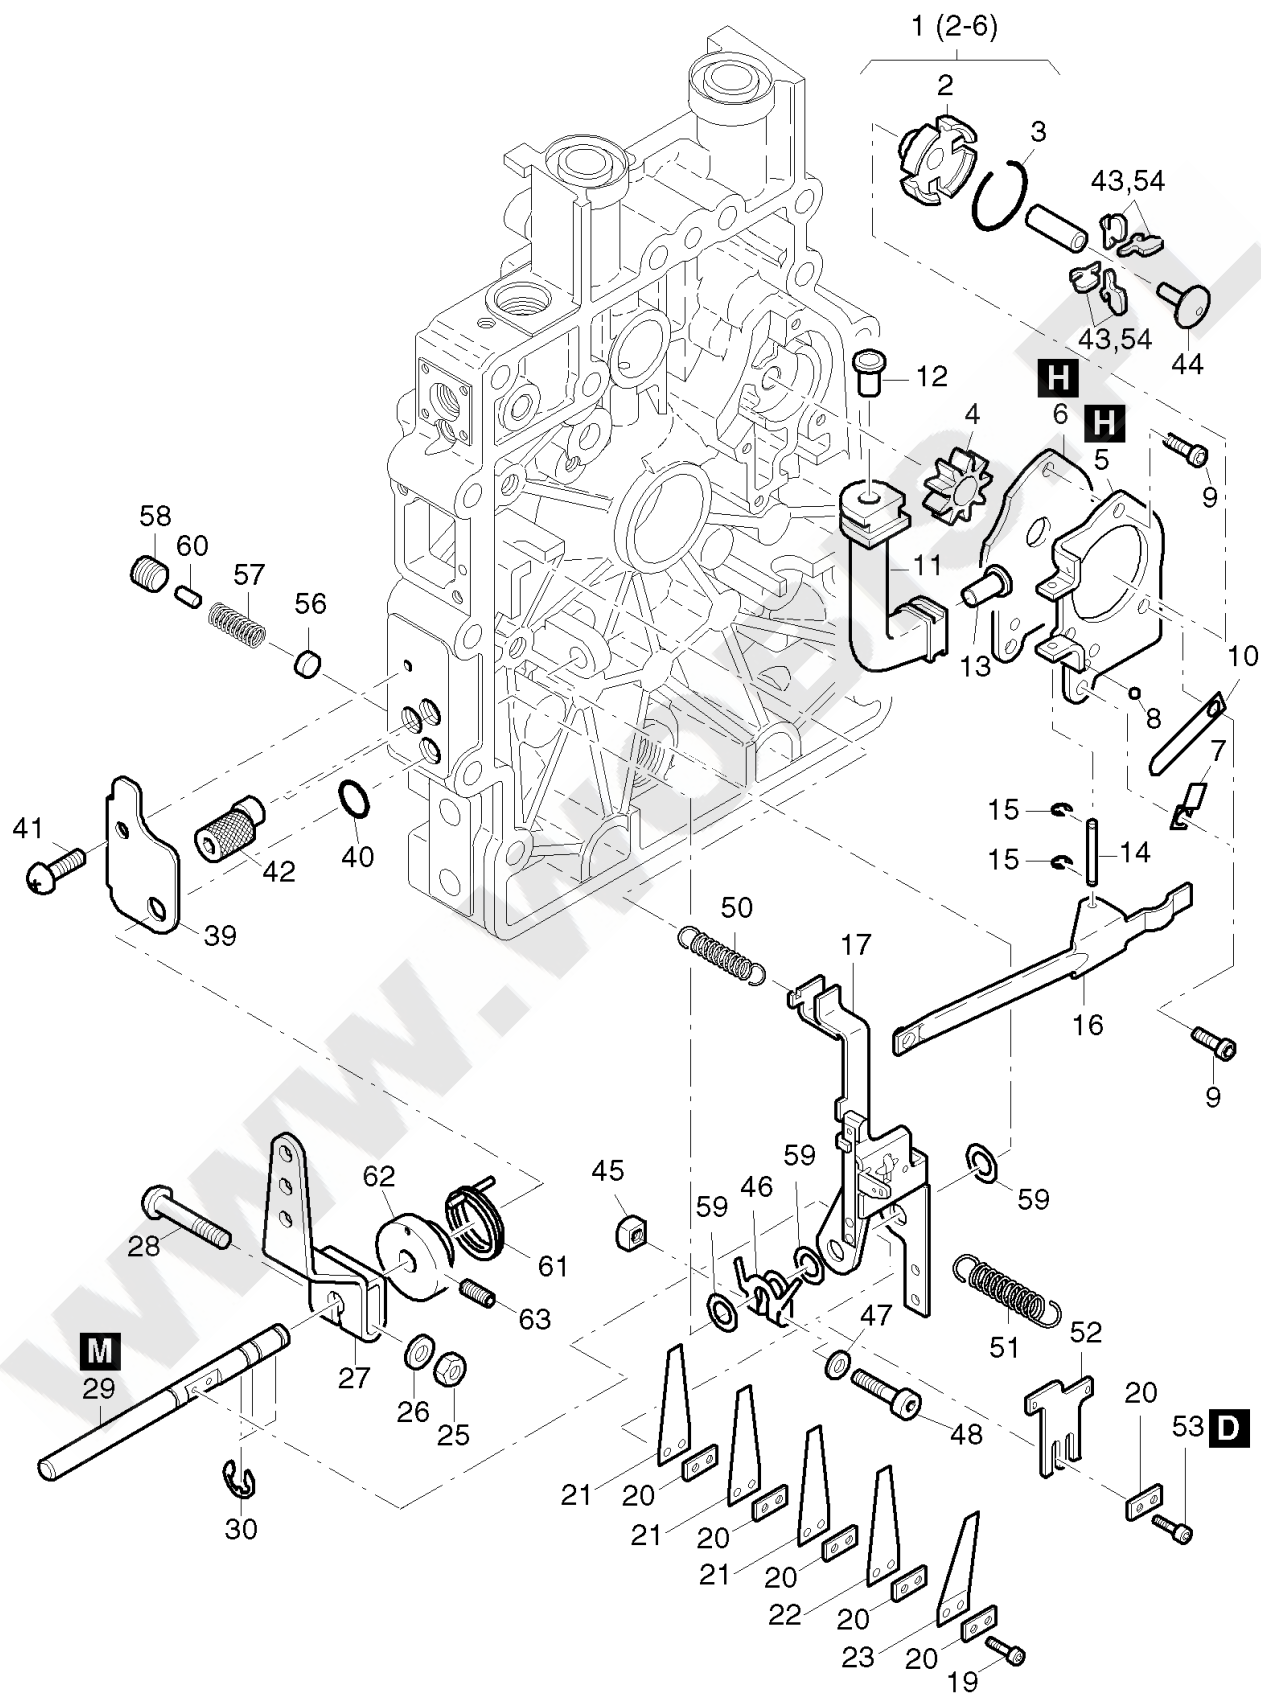

ORYGINALNE CZĘŚCI ZAMIENNE   SERWIS GWARANCYJNY I POGWARANCYJNY
WYMIARY SERWISOWE ORAZ KATALOGI CZĘŚCI ZAMIENNYCH NA STRONIE WWW.WOBIS.PL/SERWIS

Pos.	Part no.	Description	Qty.	Notice	Add. notice	kg	EA	TA	DA	dDPW	List price
1	01530211	COVER F. OILPUMP	1			0,112	1	12	0		
2	_noorder	No single order	-								
3	50434901	CIRCLIP RB 25	1	RB25 DIN 7993		0,003	9	11	0		
4	_noorder	No single order	-								
5	_noorder	No single order	-								
6	_noorder	No single order	-								
7	05097100	RETAINING STRAP	1			0,001	1	11	1		
8	50447900	BALL 3,5 MM G100	1	3,5mm KL. III		0,001	4	11	1		
9	50429400	ALL.SCR. M 5X 12	4	M5 x 12 DIN 6912 - 8.8		0,003	4	11	1		
10	05097300	FLAT SPRING 0,4	1	0,4 mm		0,001	1	11	1		
11	04102900	TUBE OIL SUCTION	1			0,015	1	11	1		
12	50447400	TUBERIVET A8X0,5X12	1	A8 x 0,5 x 12 DIN 7340 - St		0,005	4	11	1		
13	50447500	TUBERIVET 10X12	1	A10 x 0,75 x 12 DIN 7340 - St		0,003	4	11	1		
14	05078600	SHAFT	1			0,002	1	11	1		
15	50434800	CIRCLIP 1,9	2	1,9 DIN 6799		0,001	4	11	1		
16	05079401	LEVER	1			0,025	1	11	1		
17	01530403	GOVERNOR LEVER	1	part was replaced by 01530404		0,000	0	22	7		
19	50435000	ALL.SCR. M 3 X 12	2	M 3 x 12 DIN 912-8.8		0,001	4	11	1		
20	05079800	INTERMED. PLATE	1...5			0,002	1	11	1		
21	05131600	GOVERNOR SPRING 0,2	1...2	0,2 mm	Gen.-PV 78	0,001	1	21	1		
22	05078900	GOVERNOR SPRING 0,3	1...2	0,3 mm	Gen.-PV 78	0,002	1	21	1		
23	05148600	STOP SPRING	1	0,4 mm	19° Gen.-PV 78	0,002	1	21	1		
25	50144400	HEXAGON NUT M 6	1	M 6 DIN 934 - 8 A3C		0,002	4	11	1		
26	50144500	FLAT WASHER 6,4	1	6,4 DIN 125-St A3C		0,001	4	11	1		
27	04095600	LEVER	1			0,062	1	11	1		
28	03927300	SCREW M 6X 32	1	M 6 x 32 part was replaced by 03927301		0,000	0	11	0		
29	05079301	SHAFT	1			0,044	1	11	1		
30	50092700	CIRCLIP 7	3	7 DIN 6799 A3C		0,001	4	11	1		
39	05178400	PLATE	1			0,020	1	11	1