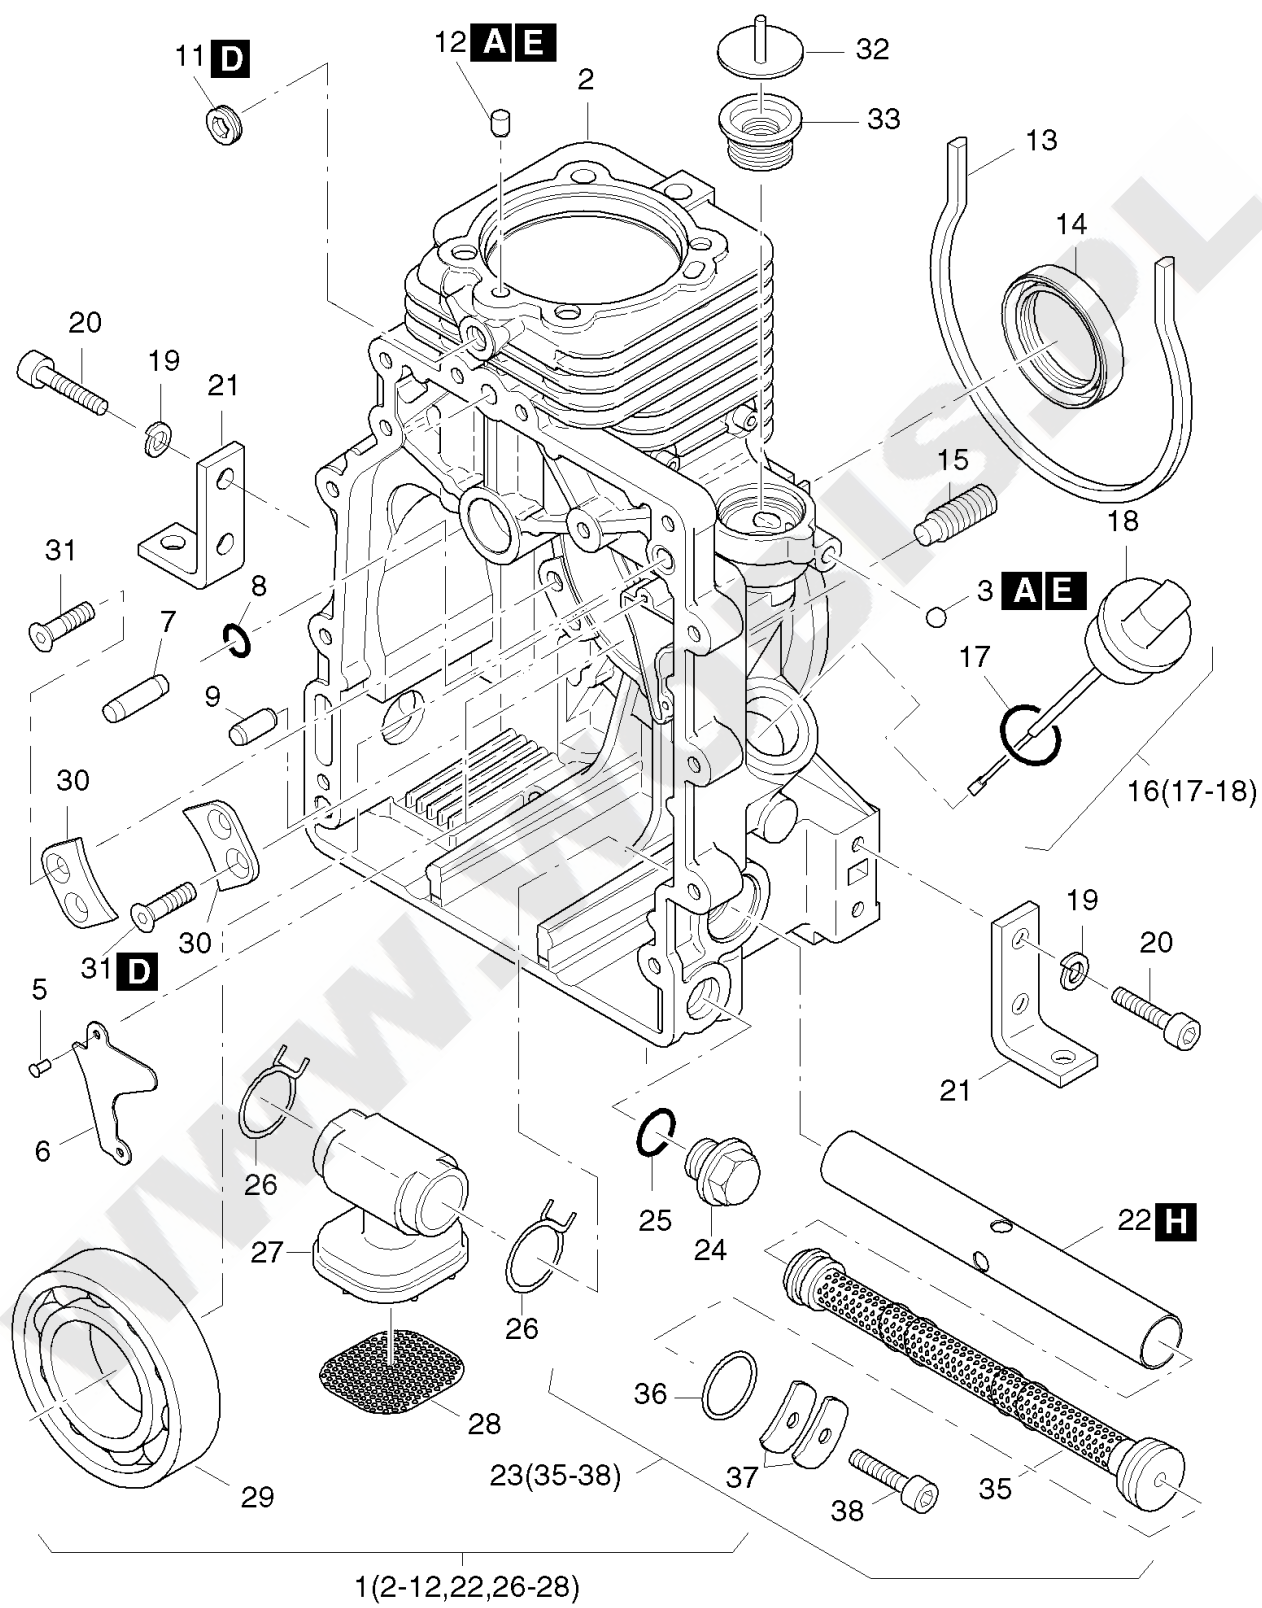

1B20.26

M

A

**ORYGINALNE CZĘŚCI ZAMIENNE SERWIS GWARANCYJNY I POGWARANCYJNY
 WYMIARY SERWISOWE ORAZ KATALOGI CZĘŚCI ZAMIENNYCH NA STRONIE WWW.WOBIS.PL/SERWIS**

Pos.	Part no.	Description	Qty.	Notice	Add. notice	kg	EA	TA	DA	dDPW	List price
1	01554100	GSK.S.CYL.HEAD 1B20	1	part was replaced by 01554101		0,000	0	12	7	P1	
2	01554202	GASK.SET CRNKC.1B20	1			0,165	1	12	1		
3	01554310	MAINTENANC.KIT 1B20	1			0,500	1	12	1		
4	01554410	EMERG. KIT 1B20 EPA	1	EPA		0,200	1	12	0		