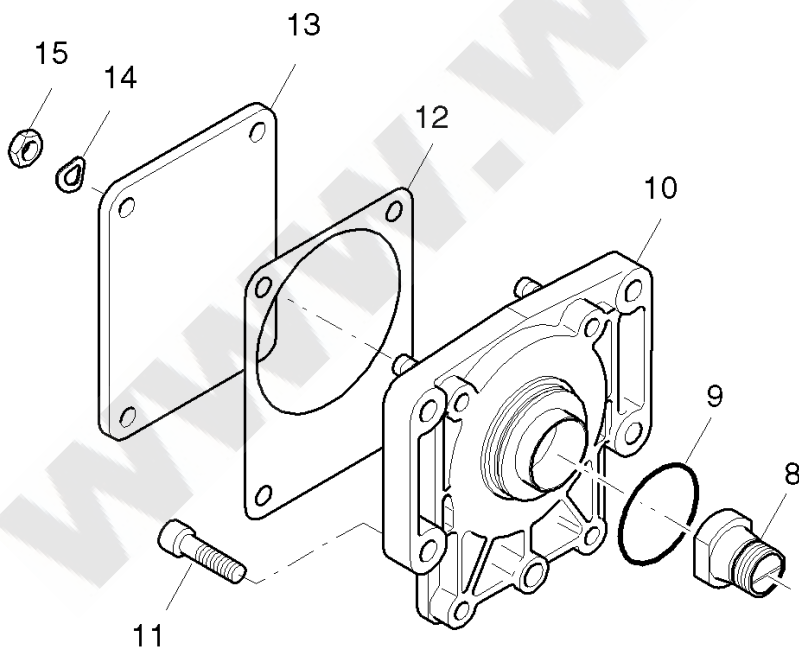

ORYGINALNE CZĘŚCI ZAMIENNE   SERWIS GWARANCYJNY I POGWARANCYJNY
WYMIARY SERWISOWE ORAZ KATALOGI CZĘŚCI ZAMIENNYCH NA STRONIE WWW.WOBIS.PL/SERWIS

Pos.	Part no.	Description	Qty.	Notice	Add. notice	kg	EA	TA	DA	dDPW	List price
1	01558100	DRIVING SLEEVE	1			0,128	1	21	4		
2	50454500	O-RING 44 X 1,5	1	44 x 1,5		0,001	4	21	2		
3	05115000	CONNECTING FLANGE	1			1,117	0	21	4		
4	50175900	ALL.SCR.M 8X 30	2	M 8 x 30 DIN 912-8.8 A3C		0,017	4	11	1		
5	05114700	DRIVING SLEEVE	1			0,092	1	21	4		
6	50288200	O-RING 32 X2,5	1	32 x 2,5		0,001	4	21	4		
7	50163101	CLOSING PLUG	1	F 25 ø 31,8		0,005	4	21	1		
8	01558000	DRIVING SLEEVE	1			0,184	1	21	2		
9	50454500	O-RING 44 X 1,5	1	44 x 1,5		0,001	4	21	2		
10	01664800	CONNECTING FLANGE	1			0,541	0	21	2		
11	50494300	ALL-SCR. M 8X 20	4	M 8 x 20 DIN 912-8.8 Tuf. 360 G		0,013	0	21	2		
12	03568000	GASKET	1			0,002	1	21	1		
13	03761600	COVER	1			0,475	1	21	1		
14	50095100	SPRING WASHER A 8	4	A 8 DIN 137 A3C		0,001	4	11	1		
15	50148000	HEXAGON NUT M 8	4	M 8 DIN 934-8 A3C		0,005	4	11	1