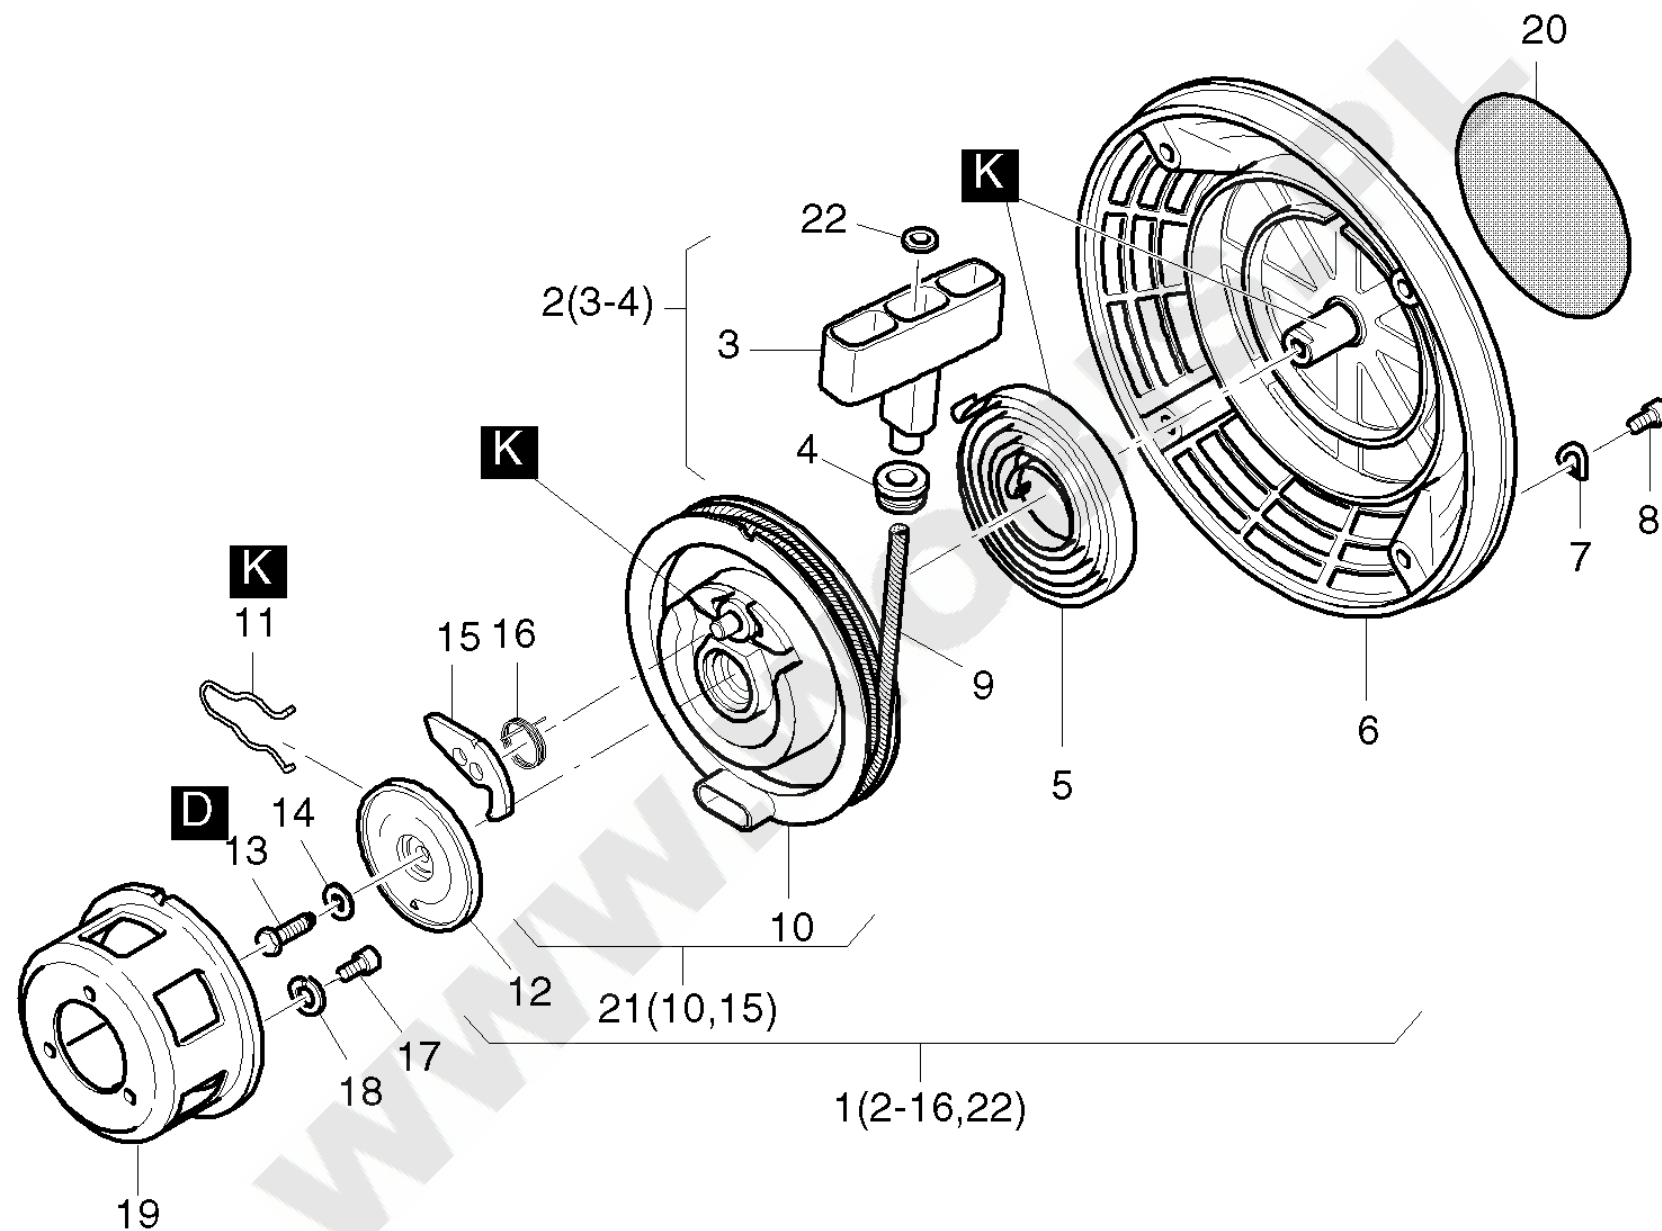

ORYGINALNE CZĘŚCI ZAMIENNE   SERWIS GWARANCYJNY I POGWARANCYJNY
WYMIARY SERWISOWE ORAZ KATALOGI CZĘŚCI ZAMIENNYCH NA STRONIE WWW.WOBIS.PL/SERWIS

Pos.	Part no.	Description	Qty.	Notice	Add. notice	kg	EA	TA	DA	dDPW	List price
1	01515002	RECOIL-STARTER	1	part was replaced by 01865200		0,796	0	11	7		
2	01497800	HANDLE F.REV.START	1			0,022	1	12	1		
3	_noorder	No single order	-								
4	03665200	RUBBER SLEEVE	1			0,002	1	11	1		
5	05045201	RETURN SPRING	1	part was replaced by 05045202		0,092	0	11	7		
6	01569300	HOUSING F.RECOIL-ST	1			0,476	1	12	1		
7	50081200	SPRING WASHER A 6	4	A 6 DIN 137 - A3C		0,001	4	11	1		
8	50062700	ALL.SCR.M 6X 10	4	M 6 x 10 DIN 912 - 8.8 A3C		0,003	4	11	1		
9	05088901	ROPE RECL.STR1750MM	1	1750 mm 1 B 30/40 part was replaced by 01929000		0,025	0	11	5		
10	_noorder	No single order	-								
11	05044901	BRAKE SPRING	1			0,003	1	11	1		
12	05045001	BRAKE DISC	1			0,011	1	11	1		
13	50146300	HEXSCREW M 6X 18	1	M 6 x 18 DIN 933-8.8 A3C		0,005	4	11	1		
14	50390701	CON.SPR.WASHER 6	1	6 DIN 6796 - 6 - FST ZN		0,001	4	11	1		
15	05044800	RATCHET F.REV.START	1			0,026	1	11	1		
16	05061300	RETURN SPRING	1			0,001	1	11	1		
17	50062700	ALL.SCR.M 6X 10	3	M 6 x 10 DIN 912 - 8.8 A3C		0,003	4	11	1		
18	50170900	SPRING WASHER 6	3	6 DIN 128 - A3C		0,001	4	11	1		
19	04155000	DRIVING SLEEVE	1			0,200	1	11	1		
20	05109100	STICKER LABEL	1			0,000	0	11	7		
21	01548800	ROPE PULLEY	1			0,170	1	12	1		
22	50514600	WASHER 5,3	1	5,3 DIN 9021 PA 6.6		0,001	4	11	1		
D	50223300	LOCTITE 221	1	50 ML		0,077	4	12	0		
K	50342600	GREASE START.DEVICE	1	100 GRAMM part was replaced by 50342601		0,100	0	12	0