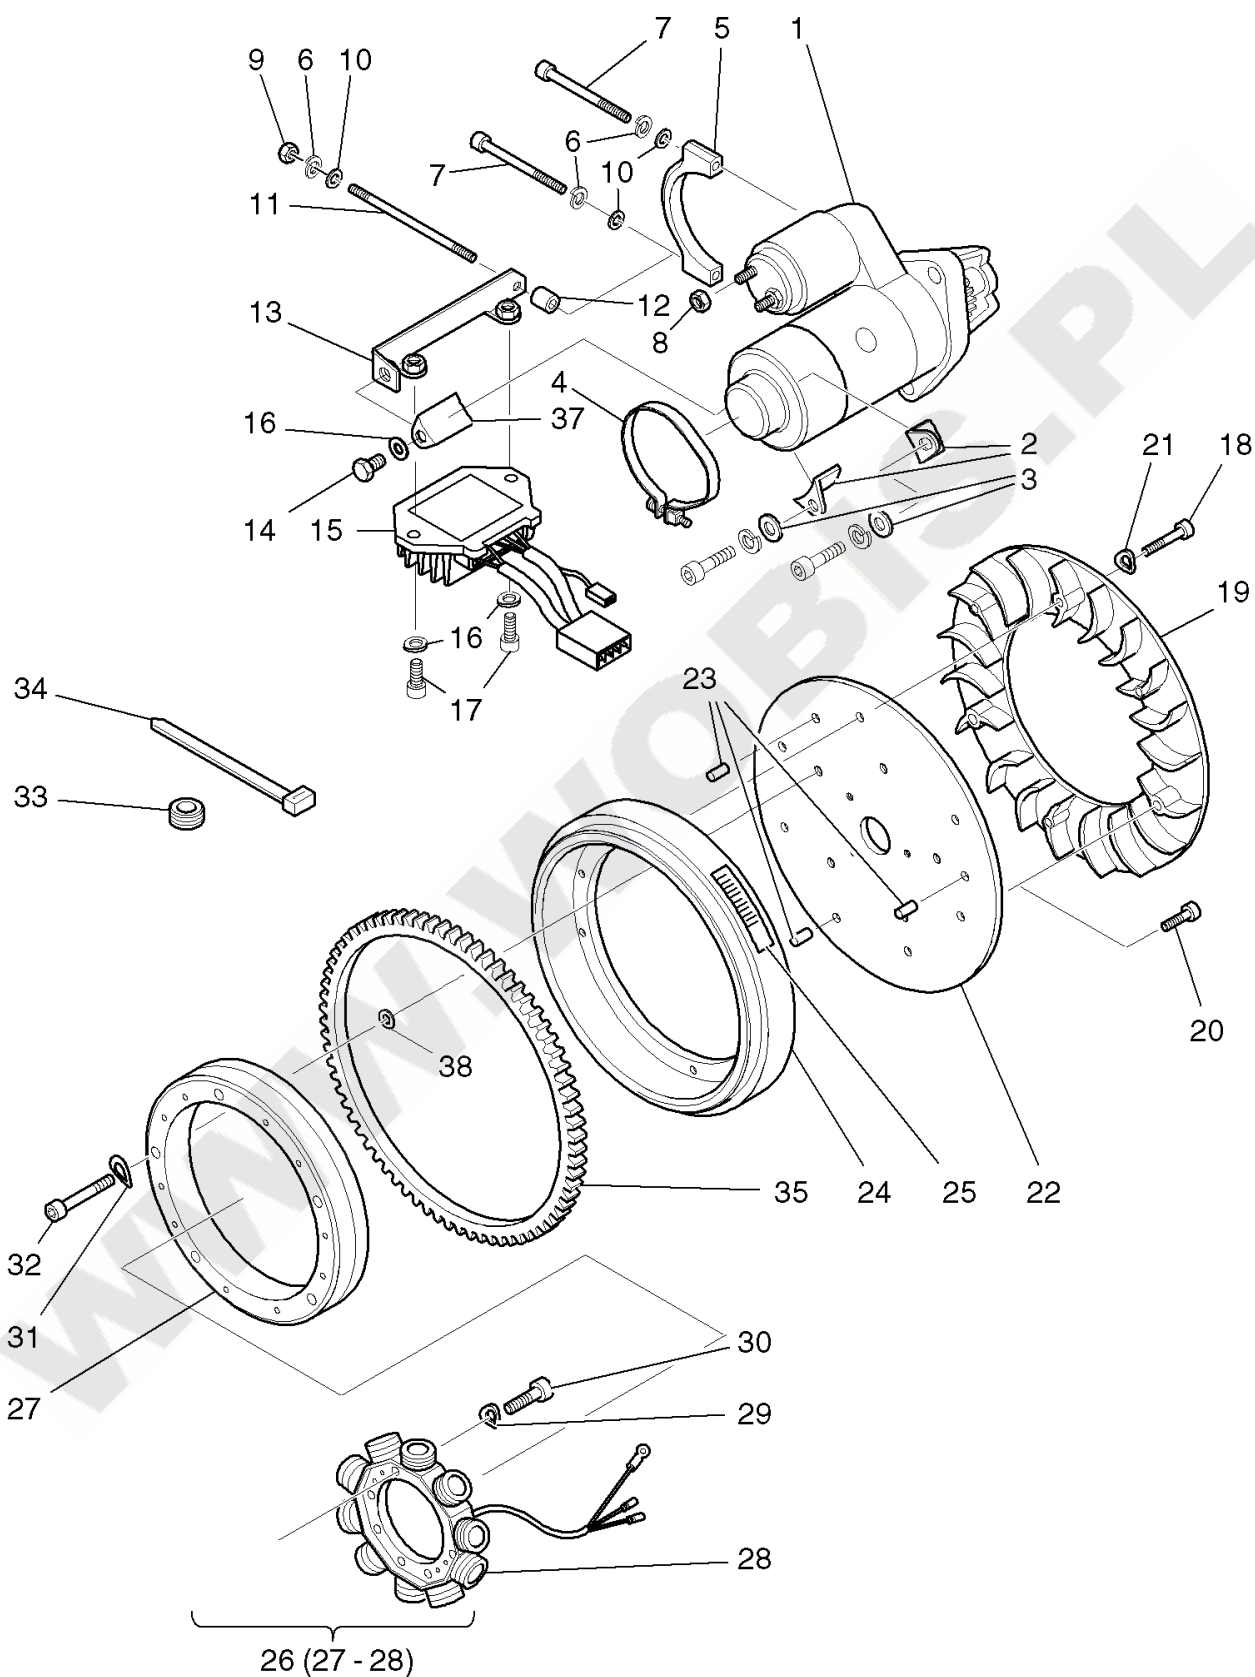

ORYGINALNE CZĘŚCI ZAMIENNE   SERWIS GWARANCYJNY I POGWARANCYJNY
WYMIARY SERWISOWE ORAZ KATALOGI CZĘŚCI ZAMIENNYCH NA STRONIE WWW.WOBIS.PL/SERWIS

Pos.	Part no.	Description	Qty.	Notice	Add. notice	kg	EA	TA	DA	dDPW	List price
1	50426201	STARTER 12V	1	part was replaced by 01723400		3,506	9	21	0		
1	50483300	STARTER 24V 1,6KW	1	24 V - 1,6 kW		3,741	4	21	1		
2	04138400	SUPPORT	2			0,023	1	21	1		
3	50148100	FLAT WASHER 8,4	2	8,4 DIN 125-St A3C		0,002	4	11	1		
4	04115600	HOSE CLIP	1	part was replaced by 50529800		0,000	0	21	7		
5	04099100	RETAINING BRACKET	1			0,093	1	21	1		
6	50170900	SPRING WASHER 6	2	6 DIN 128 - A3C		0,001	4	11	1		
7	50444300	ALL.SCR. M 6 X 80	2	M 6 x 80 DIN 912 - 8.8 A3C		0,019	4	11	1		
8	50023200	HEXAGON NUT B M 8	1	BM8 DIN 439 - 5 A3C		0,002	4	11	1		
9	50144400	HEXAGON NUT M 6	1	M 6 DIN 934 - 8 A3C		0,002	4	11	1		
10	50144500	FLAT WASHER 6,4	2	6,4 DIN 125-St A3C		0,001	4	11	1		
11	50455900	STUD MFS 6X 90	1	MFS 6x90 DIN 949 - 1 8.8 A3C		0,022	4	21	1		
12	03671400	SPACER BUSH	1	7 x 12 x 15		0,020	1	21	1		
13	01560900	SUPPORTTENS.REGUL.	1			0,068	1	21	1		
14	50096200	HEXSCREW M 8X 12	1	M 8 x 12 DIN 933 - 8.8 A3C		0,009	4	21	1		
15	05100701	TENS.REGULATOR 12V	1	12 V		0,253	4	21	0		
15	01425022	REGULATOR 24V	1	part was replaced by 01425023		0,050	0	21	7		
16	50148100	FLAT WASHER 8,4	3	8,4 DIN 125-St A3C		0,002	4	11	1		
17	50165400	ALL.SCR.M 8X 16	2	M 8 x 16 DIN 912-8.8 A3C		0,009	4	21	1		
18	50327300	ALL.SCR.M 4X 20	6	M 4 x 20 DIN 912 - 8.8 A3C		0,003	4	11	1		
19	01321310	BLOWER RING	1	part was replaced by 04193700		0,227	0	11	7		
20	50416800	ALL.SCR. M 6X 16	3	M 6 x 16 DIN 912 - 8.8 A3C Tuf.		0,005	4	11	1		
21	50003400	SPRING WASHER A 4	6	A 4 DIN 137 - ST		0,001	4	11	1		
22	04098720	FLANGE	1			1,755	1	21	1		
23	50035200	PIN 6 X12	3	6 x 12 ISO 8752-ST		0,003	4	11	1		
24	04098220	ADD. FLYWHEEL 1B20	1			2,166	9	21	0		
25	04117200	STICKER "TDC"	1	„E-Start“ OT		0,001	9	21	0		
26	50435901	ALTERNATOR 12V 200W	1	12 V		1,530	4	21	3		
26	01580000	ALTERNATOR 12V/24V	1	24 V / 12V o. BATT.		1,530	4	21	0		
27	_noorder	No single order	-