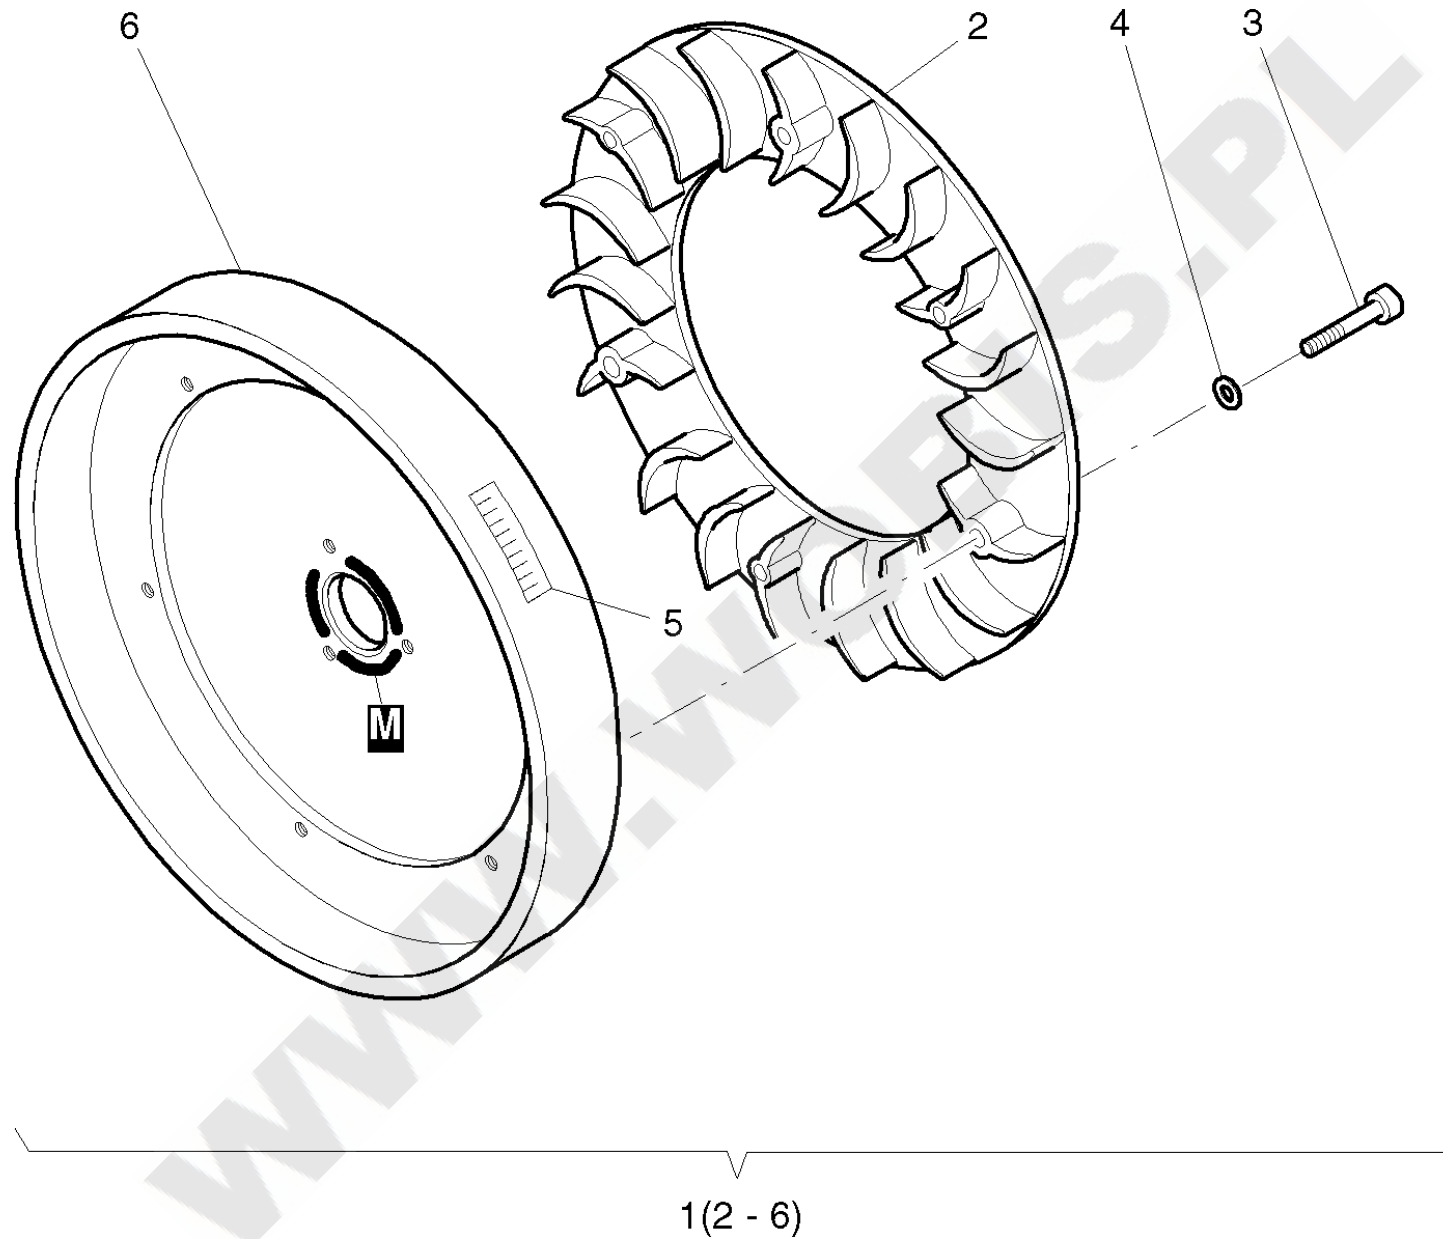

ORYGINALNE CZĘŚCI ZAMIENNE   SERWIS GWARANCYJNY I POGWARANCYJNY
WYMIARY SERWISOWE ORAZ KATALOGI CZĘŚCI ZAMIENNYCH NA STRONIE WWW.WOBIS.PL/SERWIS

Pos.	Part no.	Description	Qty.	Notice	Add. notice	kg	EA	TA	DA	dDPW	List price
30	50373100	DRAIN PLG.MAGNT.M22	1	AM22x1,5DIN7604A3C MAGN.		0,038	4	11	1	W1	
31	01351700	COVER	1			0,019	1	11	1		
32	50095100	SPRING WASHER A 8	13	A 8 DIN 137 A3C		0,001	4	11	1		
33	50248800	ALL.SCREW M 8X60	1	M 8 x 60 DIN 912 - 8.8 A3C		0,029	4	11	1		
34	50453400	ALL.SCR.M 8X 45	2	M 8 x 45 DIN 912 - 8.8 A3C Tuf.		0,021	4	11	1		
35	50392900	ALL.SCR.M 8 X 50	10	M 8 x 50 DIN 912 - 8.8 A3C		0,025	4	11	1		
36	04097800	CENTERING INSERT	1	SAE A (Zentrierring)		0,005	1	21	2		
37	04106500	SEALG.RING TIM.COV.	2	part was replaced by 04106501		0,002	0	11	7	d2	
38	50530600	GRUB SCREW M 8X10	5	M 8 x 10 DIN 913 - 45H-A3C-KL		0,002	4	11	1		
39	01319610	ROCKER LEVER	1	part run out no successor		0,218	9	11	0		
42	50274901	GRUB SCREW M 4 X 20	1	M 4 x 20 DIN 915-Tuf. 360 G		0,004	4	11	1		
43	50329000	O-RING 9,5X2,5	1	9,5 x 2,5		0,001	4	11	1	D1	
44	_nopart	Not in this engine	-								
45	_nopart	Not in this engine	-								
46	05127100	LEVER	1			0,001	1	11	1		
47	50485600	SHIM 13X19X1,0	1	13 x 19 x 1,0 DIN 988		0,001	4	11	0		
48	04152800	BEARING BUSH	1			0,005	1	11	0		
49	04152701	DISC	1			0,004	1	11	0		
50	50422500	CTR.SUNK SCR. M6X12	1	M 6 x 12 DIN 7991 - 8.8 A3C		0,002	0	11	7		
51	50397100	ALL.SCR.M 4 X 10	4	M 4 x 10 DIN 912-8.8 A3C Tuf.		0,002	4	11	1		
52	50400600	GRUB SCREW M 5X10	2	M 5 x 10 DIN 916-45H A3C		0,001	4	11	1		
53	50262400	THREADED PIN M 6X10	1	M 6 x 10 DIN 916-Tuf. 360 G		0,001	4	11	1		
D	50223300	LOCTITE 221	1	50 ML		0,077	4	12	0		
E	50223400	LOCTITE 648	1	10 ML		0,021	4	12	0		
H	50282501	SILICON SEALER	1	30ML 1207		0,055	4	12	1		
K	50342600	GREASE START.DEVICE	1	100 GRAMM part was replaced by 50342601		0,100	0	12	0