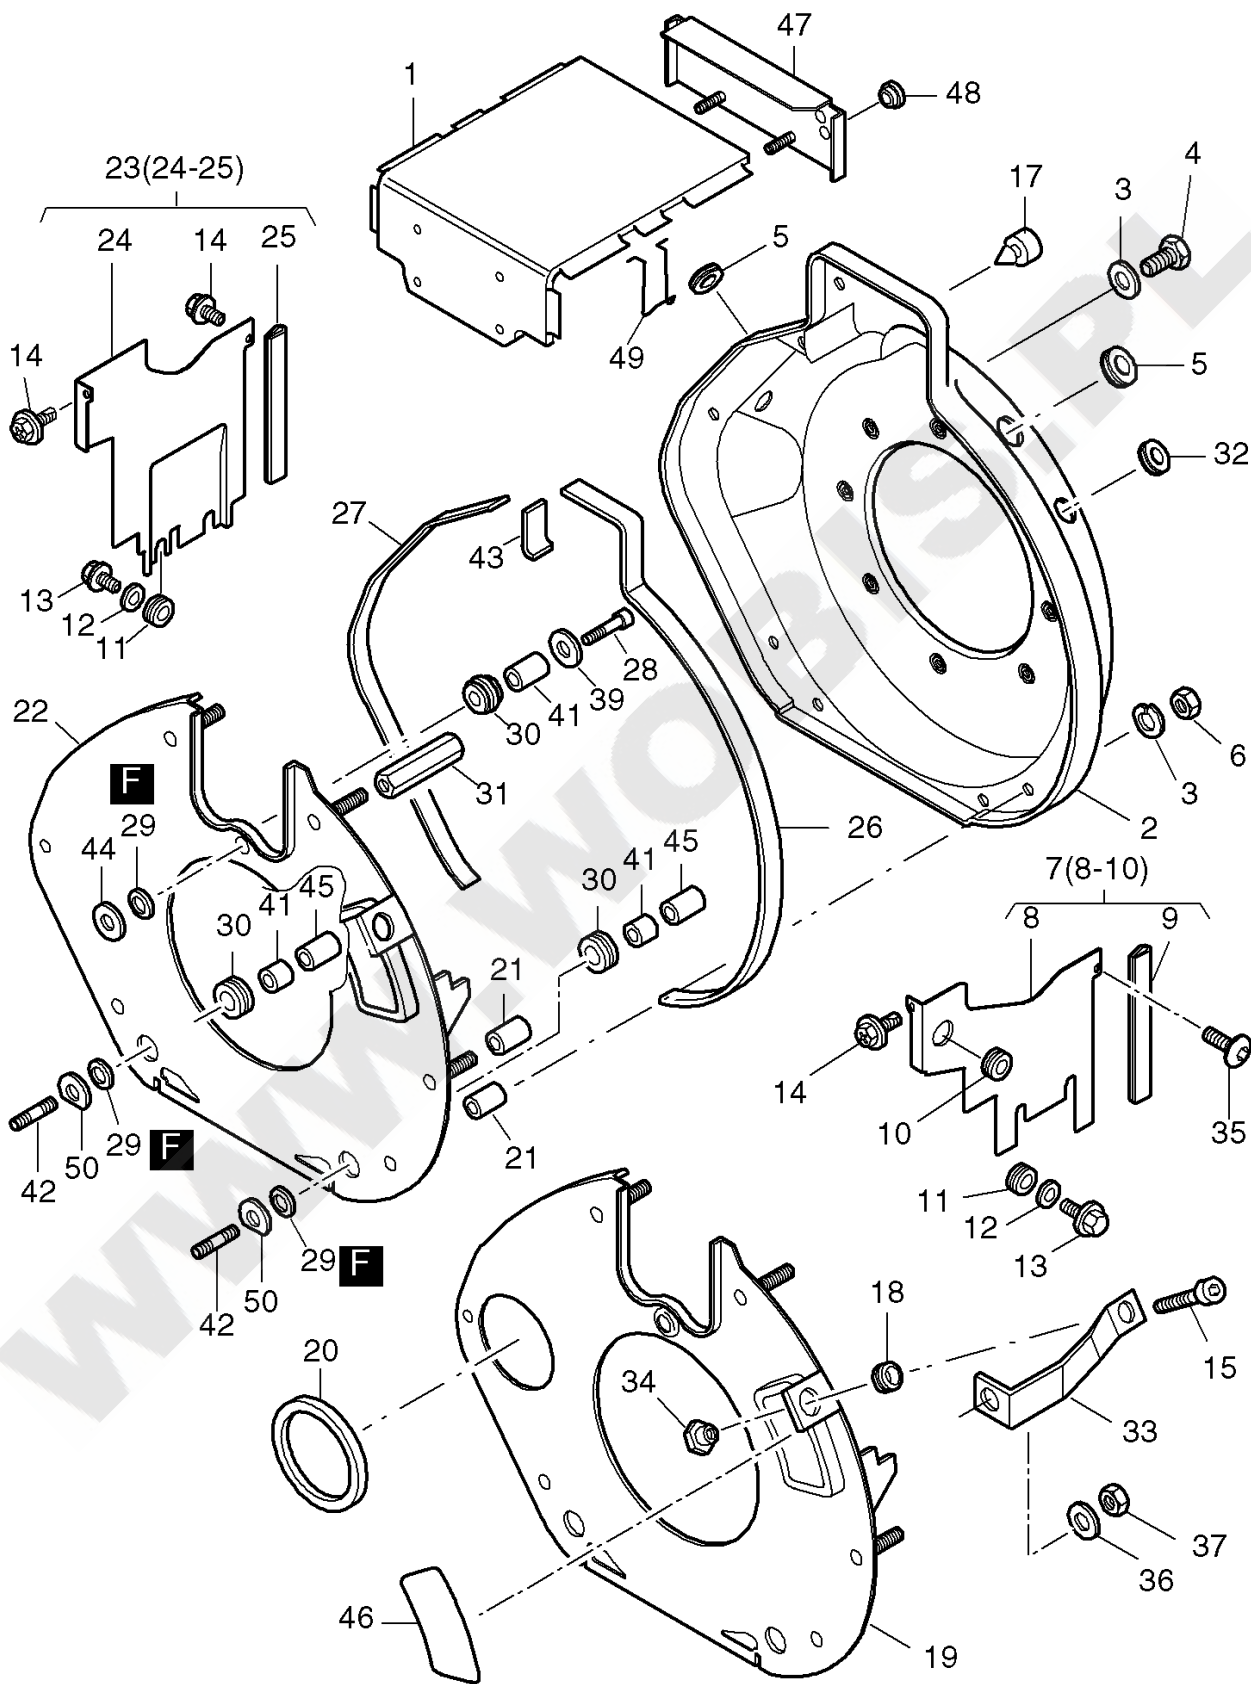

ORYGINALNE CZĘŚCI ZAMIENNE   SERWIS GWARANCYJNY I POGWARANCYJNY
WYMIARY SERWISOWE ORAZ KATALOGI CZĘŚCI ZAMIENNYCH NA STRONIE WWW.WOBIS.PL/SERWIS

Pos.	Part no.	Description	Qty.	Notice	Add. notice	kg	EA	TA	DA	dDPW	List price
1	01533504	HOOD	1			0,265	1	11	1		
2	01316800	BLOWER DUCTING	1	part was replaced by 01831100		0,885	0	11	7		
3	50170900	SPRING WASHER 6	7	6 DIN 128 - A3C		0,001	4	11	1		
4	50146300	HEXSCREW M 6X 18	1	M 6 x 18 DIN 933-8.8 A3C		0,005	4	11	1		
5	50461700	RUBBER SLEEVE	2			0,009	4	11	1		
6	50144400	HEXAGON NUT M 6	6	M 6 DIN 934 - 8 A3C		0,002	4	11	1		
7	01316600	COOLING AIR DUCTING	1			0,109	1	11	1		
8	_noorder	No single order	-								
9	04097600	SEALING STRIP106,5	1	107 mm		0,008	1	11	1		
10	50334800	RUBBER SLEEVE	1			0,001	4	11	1		
11	50163801	RUBBER SLEEVE	4			0,001	4	11	1		
12	50441600	WASHER 4,3	3	4,3 DIN 9021 - A3C 140HV		0,001	4	11	1		
13	50445401	FILL.HEAD SCR.M4X10	3	M 4 x 10 ST A3C		0,002	4	11	1		
14	50474200	ALL.SCR. M 6X 16	3	M6x16 DIN912-8.8 A3C Tuf.360		0,006	4	11	1		
15	50170700	ALL.SCR.M 6 X 16	1	M 6 x 16 DIN 912-8.8 A3C		0,006	4	11	1		
17	50392610	RUBBER BUSH	2			0,001	4	11	1		
18	50392800	RUBBER SLEEVE	1			0,001	4	11	1		
19	01607001	PARTING SHEET	1			0,515	9	21	0		
20	04099500	SEALING RING	1			0,001	1	21	1		
21	04139000	SPAC.TUBE 6,5X12X18	5	6,5 x 12 x 18		0,004	1	11	1		
22	01607100	PARTING SHEET	1	part was replaced by 01607110		0,582	0	11	0		
23	01316500	COOLING AIR DUCT.	1			0,143	1	11	1		
24	_noorder	No single order	-								
25	04097600	SEALING STRIP106,5	1	107 mm		0,008	1	11	1		
26	04124500	SEALING STRIP 470MM	1	470 mm		0,044	1	11	1		
27	04124600	SEALING STRIP 388MM	1	388 mm		0,036	1	11	1		
28	50170800	ALL.SCR.M 6X 25	1	M 6 x 25 DIN 912 - 8.8 A3C		0,008	4	11	1		
29	03575500	RUBBER SEAL RING	3			0,002	1	11	1		
30	00921400	SPACER BUSH	3			0,017	1	11	1		
31	04124400	SPACER	1	57 mm		0,015	1	11	1