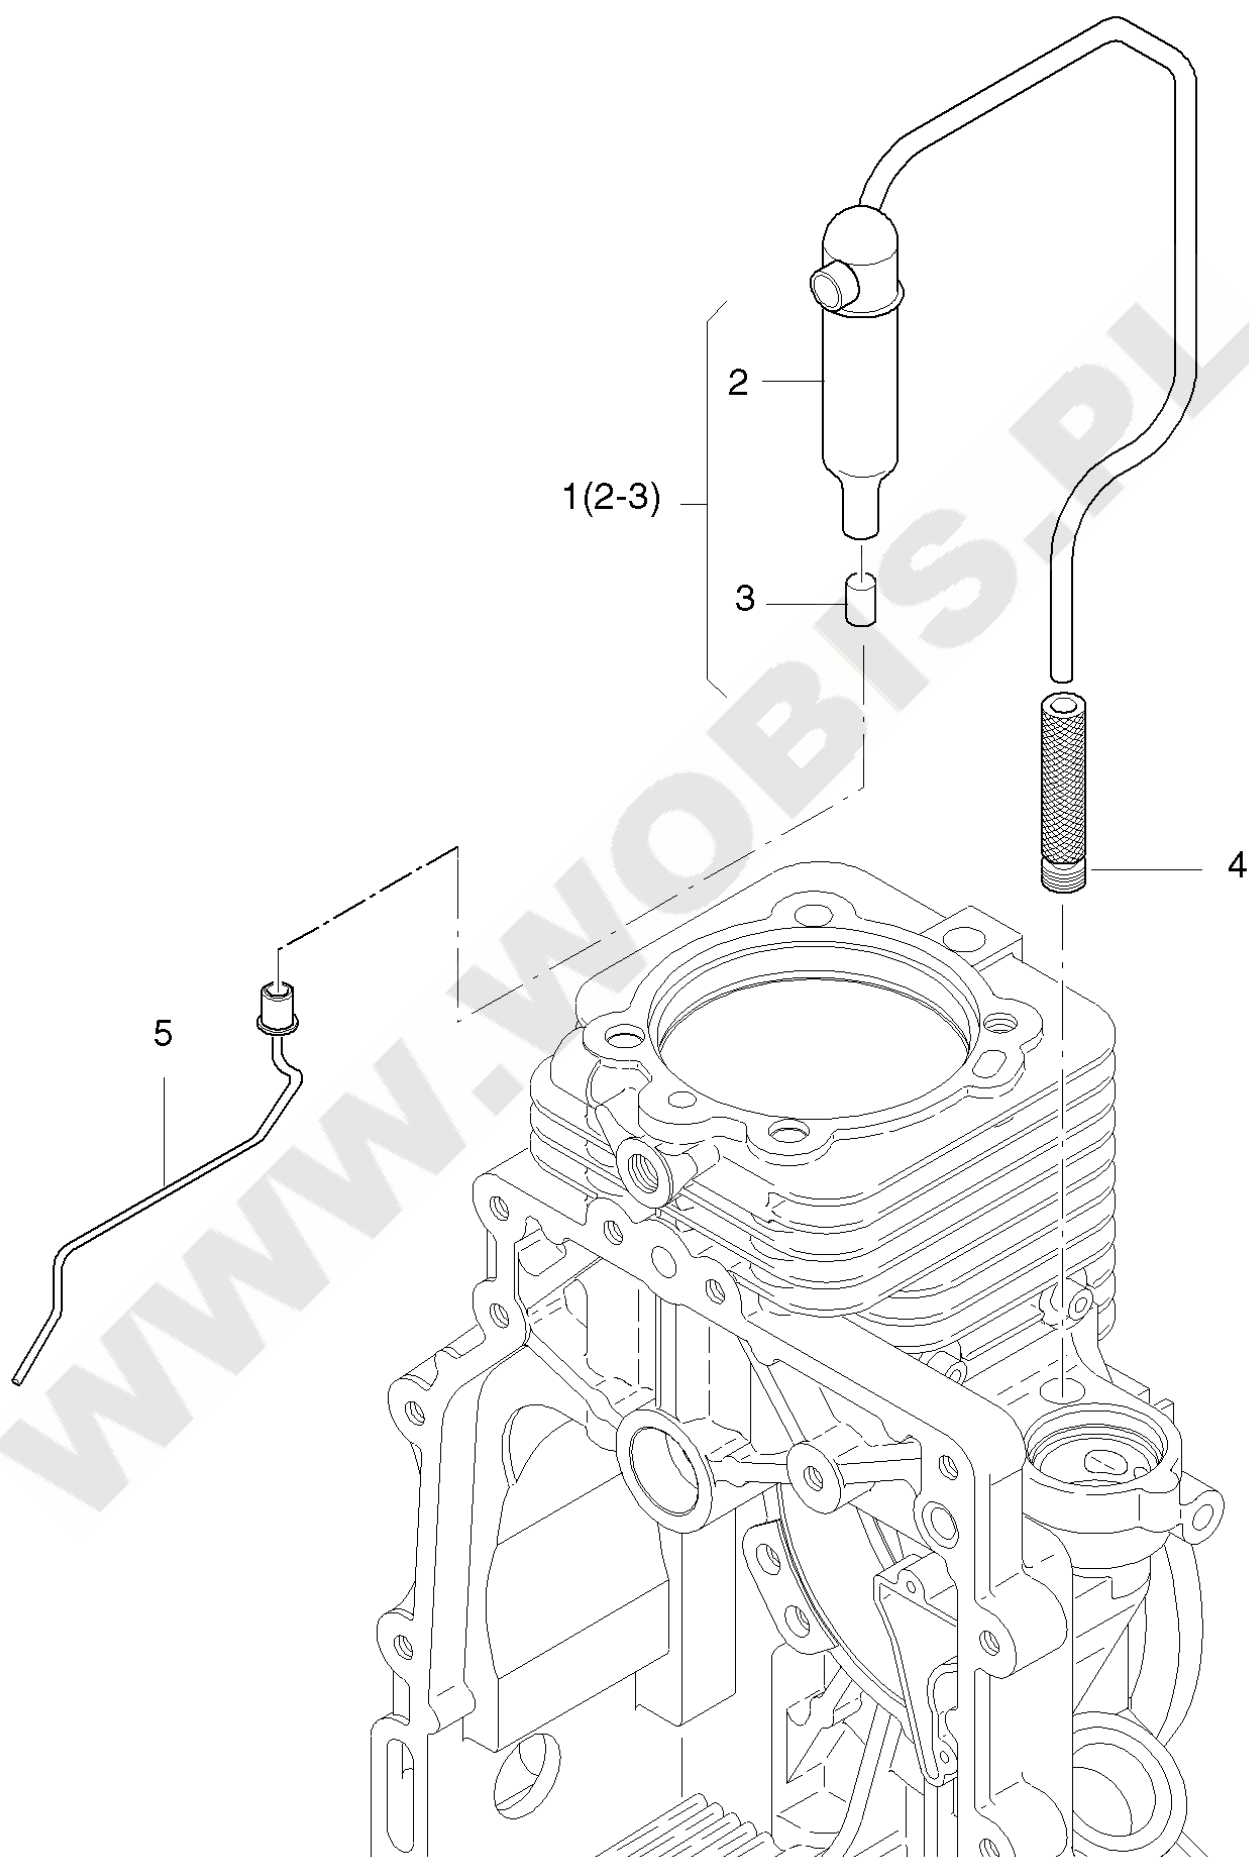

ORYGINALNE CZĘŚCI ZAMIENNE   SERWIS GWARANCYJNY I POGWARANCYJNY
WYMIARY SERWISOWE ORAZ KATALOGI CZĘŚCI ZAMIENNYCH NA STRONIE WWW.WOBIS.PL/SERWIS

Pos.	Part no.	Description	Qty.	Notice	Add. notice	kg	EA	TA	DA	dDPW	List price
32	50453300	RUBBER SLEEVE	1			0,002	4	11	1		
33	01599500	SUPPORT	1			0,044	1	11	1		
34	04123200	THREAD.BUSH M6	1	M 6		0,010	1	11	1		
35	50495000	SCREW M6X12	1	M 6 x 12 DIN 7380-10.9 A3C		0,004	4	11	1		
36	50095100	SPRING WASHER A 8	1	A 8 DIN 137 A3C		0,001	4	11	1		
37	50344700	HEXAGON NUT M 8	1	M 8 DIN 936 - 5 A3C		0,004	4	11	1		
39	50170900	SPRING WASHER 6	1	6 DIN 128 - A3C		0,001	4	11	1		
41	04119100	TUBE 6X 8X14	3	6 x 8 x 14		0,001	9	11	0		
42	50458100	STUD M 6 X45	2	M 6 x 45 DIN 835 - 8.8 A3C		0,011	4	11	1		
43	05007300	SEALING STRIP 48	1	48 mm		0,004	1	11	1		
44	04042000	WASHER 6,5X22,5X1	1	6,5 x 22,5 x 1		0,003	1	11	1		
45	04139000	SPAC.TUBE 6,5X12X18	2	6,5 x 12 x 18		0,004	1	11	1		
46	04113800	COVER	1	part was replaced by 04215100		0,025	9	11	0		
47	01579300	COVER	1			0,101	1	11	1		
48	50334800	RUBBER SLEEVE	2			0,001	4	11	1		
49	05144100	SPRING CLIP	1			0,001	1	11	1		
50	04145300	DISC	2			0,002	1	11	1		
F	50223900	TECHNICOLL CLEANER	1	750 GR		0,870	4	12	0		
F	50223800	TECHNICL.ADHES.8058	1	750 GR		0,875	4	12	0