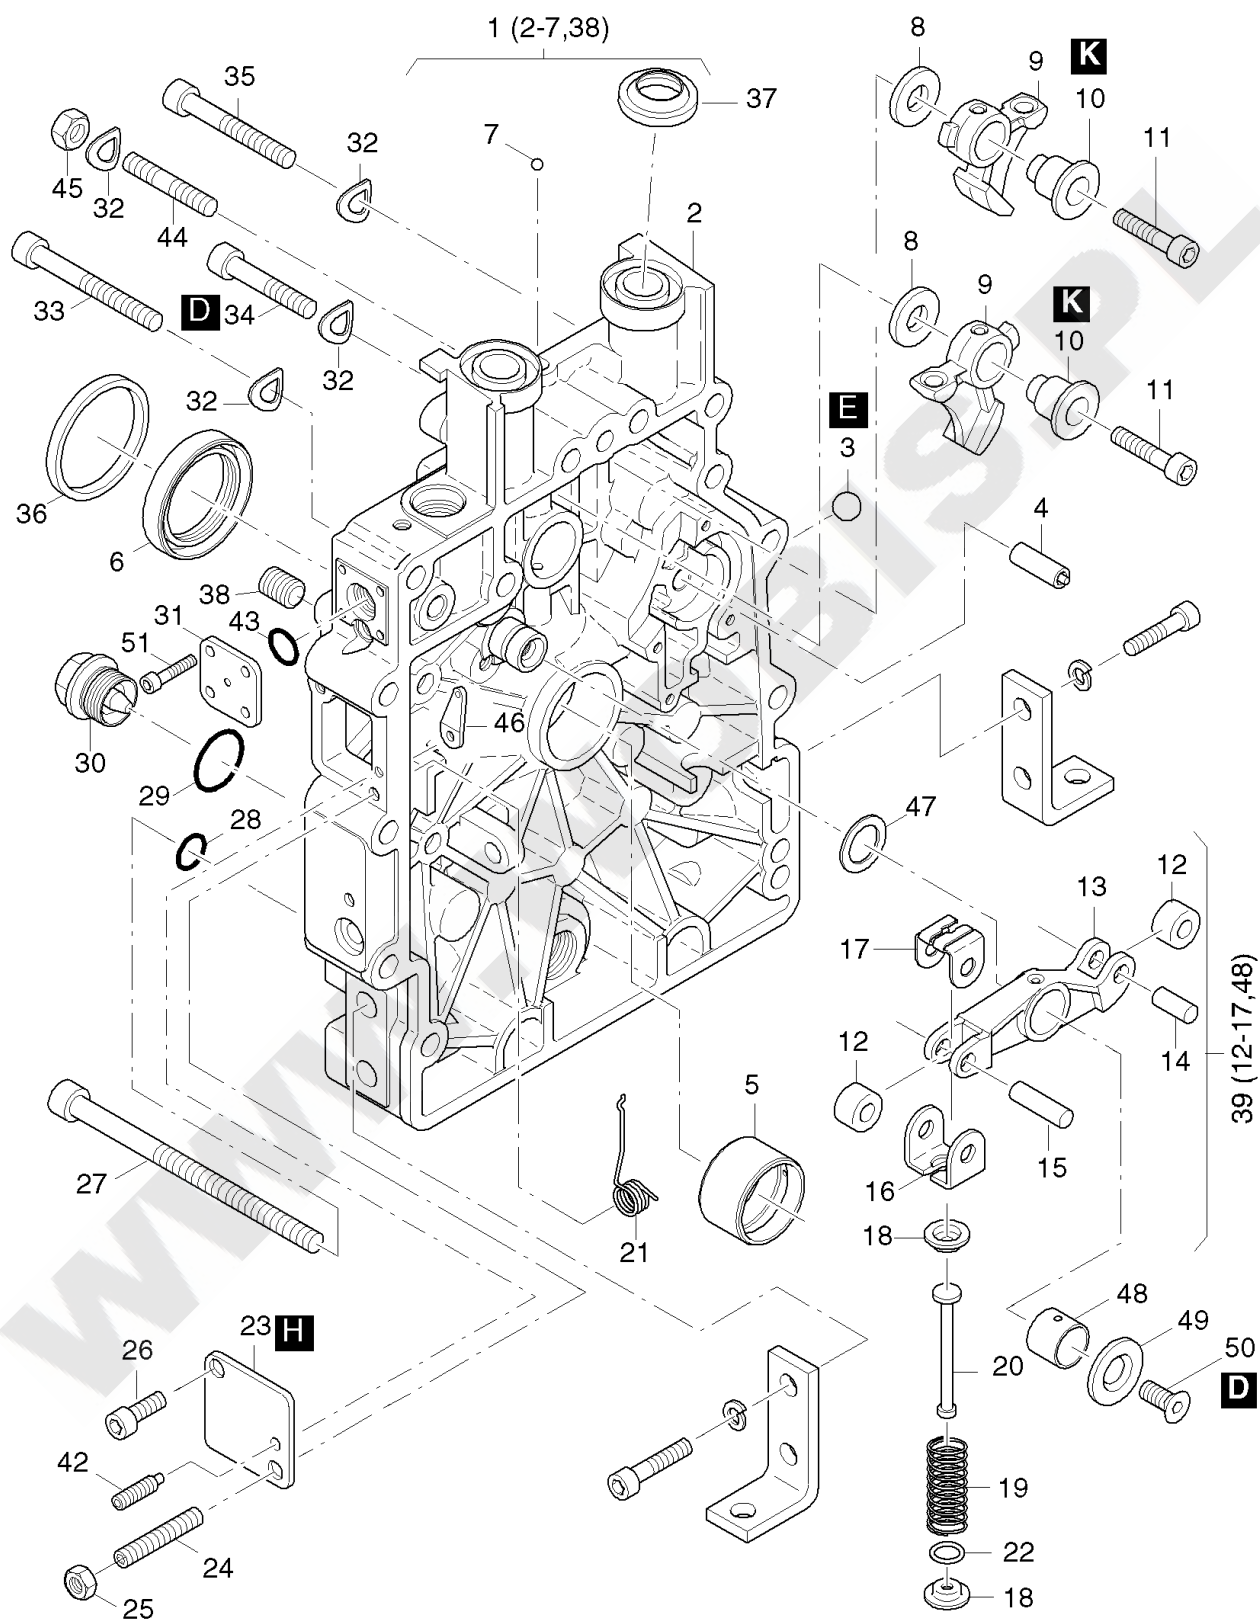

**ORYGINALNE CZĘŚCI ZAMIENNE      SERWIS GWARANCYJNY I POGWARANCYJNY**  
**WYMIARY SERWISOWE ORAZ KATALOGI CZĘŚCI ZAMIENNYCH NA STRONIE WWW.WOBIS.PL/SERWIS**

Pos.	Part no.	Description	Qty.	Notice	Add. notice	kg	EA	TA	DA	dDPW	List price
1	01500230	CYLINDER HEAD	1			1,290	9	11	0		
2	_noorder	No single order	-								
3	05119400	VALVE GUIDE	2			0,015	4	12	1		
5	_nopart	Not in this engine	-								
6	05062500	STUD CYL.HEAD 128MM	4	128 mm (M 8)		0,040	1	11	1		
7	05054000	PUSHROD	2			0,027	1	11	1		
8	04107500	SEALG.RING CYL.HEAD	2			0,001	1	11	1		
9	05053200	VALVE INLET	1			0,036	4	11	1		
10	05053300	VALVE EXHAUST	1			0,031	4	11	1		
11	50425800	VALVE STEM SEAL CAP	2			0,001	4	11	1		
12	04093700	WASHER	2			0,003	1	11	1		
13	04093600	VALVE SPRING	2			0,015	1	11	1		
14	04093800	SPRING PLATE	2			0,009	1	11	1		
15	50425700	COLLET	2			0,001	4	11	1		
16	50445100	SUPP.DISK 6X12X1,2	4	6 x 12 x 1,2 DIN 988		0,008	4	11	1		
17	05091101	SLIDER	1			0,005	1	11	1		
18	50358000	GRUB SCREW M 8X10	2	M 8 x 10 DIN 913 Tuf. FLEC		0,002	4	11	1		
19	05054700	NUT F. ROCKERARM	2			0,012	1	11	1		
20	05050900	ROCKER	2	part was replaced by 05050901		0,048	0	11	7		
21	05061201	WASHER 8,4 X18X 3	4	8,1 x 20 x 3		0,006	1	11	1		
22	50364300	HEXAGON NUT M 8	4	M 8 DIN 934 - 10.9 A3C		0,005	4	11	1		
23	05055700	GASKET ROCKER COVER	1			0,005	1	11	1		
24	05047320	COVER F. CYL.HEAD	1	part was replaced by 05047321		0,230	0	11	5		
28	50081200	SPRING WASHER A 6	2	A 6 DIN 137 - A3C		0,001	4	11	1		
29	50374900	ALL.SCR.M 6X35	2	M 6 x 35 DIN 912-8.8 A3C		0,010	4	11	1		
30	04117600	LIFTING STRAP	1	part was replaced by 04117610		0,000	0	11	7		
32	50129500	HEXAGON NUT M 8	2	M 8 DIN 985-8 A3C		0,002	4	11	1		
33	05059400	GASK.F.CYL.HEAD 0,3	0... 1	0,3 mm		0,007	1	11	1		
34	05059500	GASK.F.CYL.HEAD 0,4	0... 1	0,4 mm		0,010	1	11	1		
35	05059600	GASK.F.CYL.HEAD 0,5	0... 1	0,5 mm		0,012	1	11	1	d1	