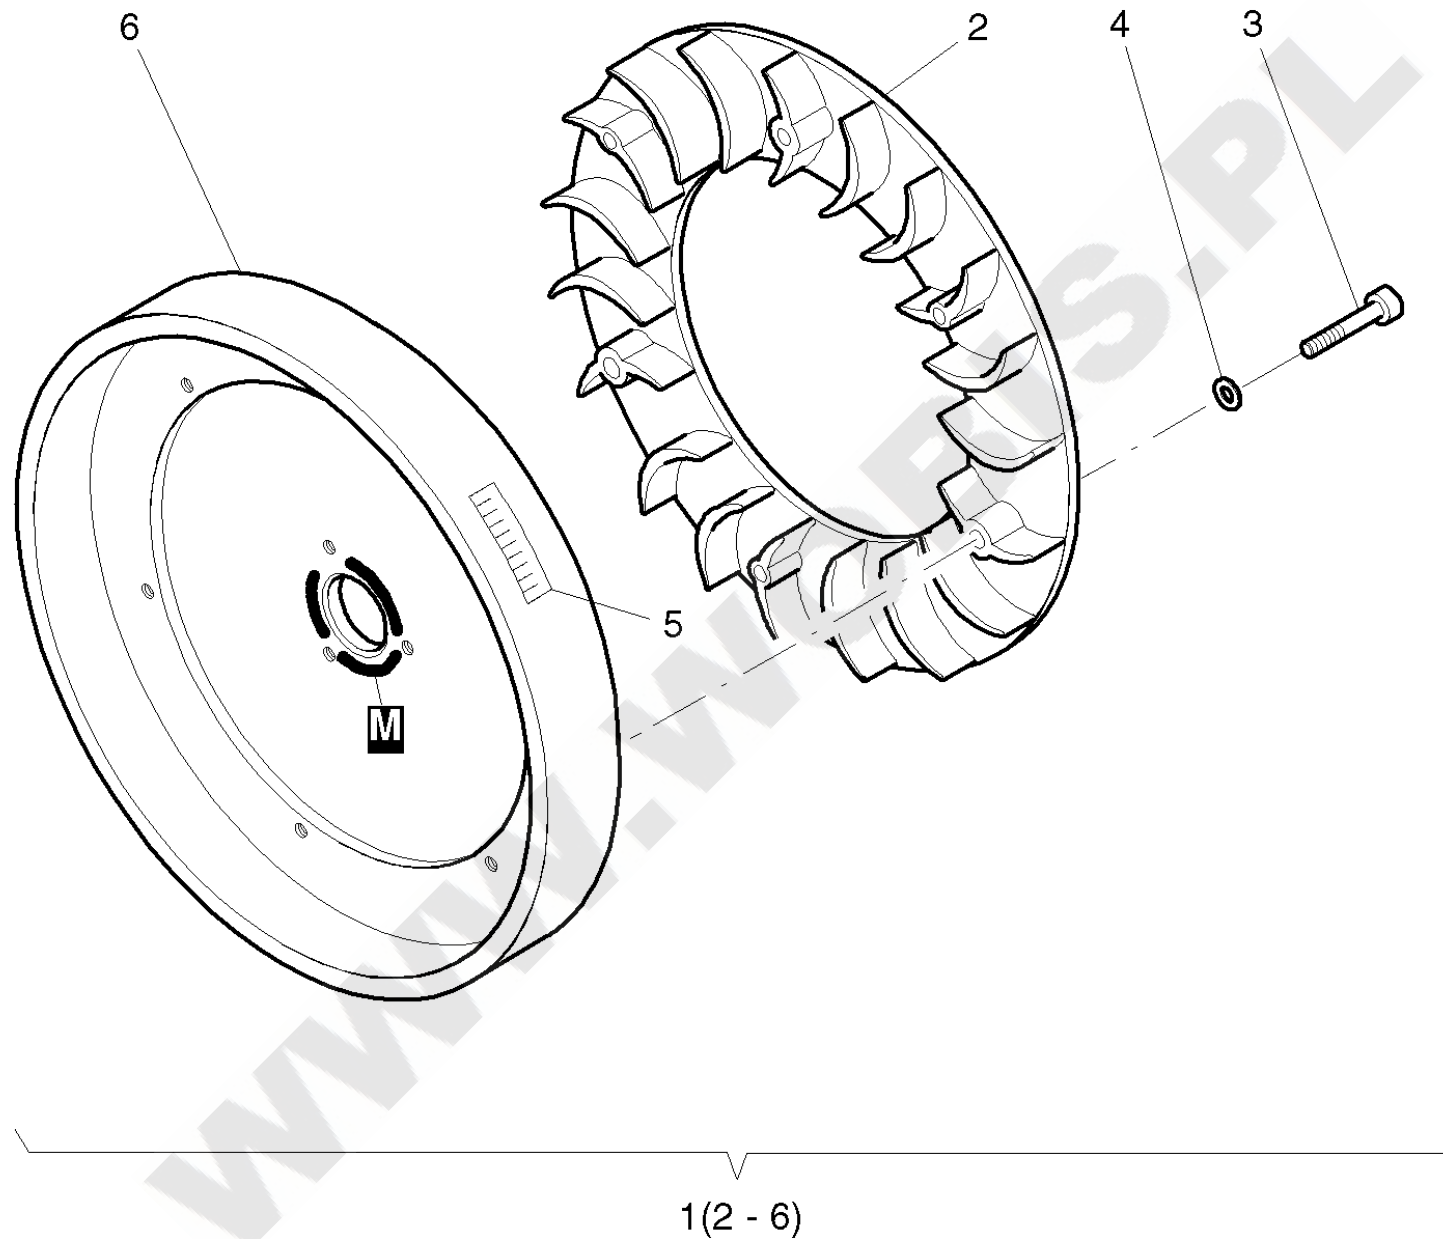

ORYGINALNE CZĘŚCI ZAMIENNE   SERWIS GWARANCYJNY I POGWARANCYJNY
WYMIARY SERWISOWE ORAZ KATALOGI CZĘŚCI ZAMIENNYCH NA STRONIE WWW.WOBIS.PL/SERWIS

Pos.	Part no.	Description	Qty.	Notice	Add. notice	kg	EA	TA	DA	dDPW	List price
29	50469800	JOINT A22X27	1	A 22 x 27 DIN 7603 - VF		0,001	4	11	0		
30	50373100	DRAIN PLG.MAGNT.M22	1	AM22x1,5DIN7604A3C MAGN.		0,038	4	11	1		
31	01351700	COVER	1			0,019	1	11	1		
32	50095100	SPRING WASHER A 8	13	A 8 DIN 137 A3C		0,001	4	11	1		
33	50248800	ALL.SCREW M 8X60	1	M 8 x 60 DIN 912 - 8.8 A3C		0,029	4	11	1		
34	50453400	ALL.SCR.M 8X 45	2	M 8 x 45 DIN 912 - 8.8 A3C Tuf.		0,021	4	11	1		
35	50392900	ALL.SCR.M 8 X 50	10	M 8 x 50 DIN 912 - 8.8 A3C		0,025	4	11	1		
36	04097800	CENTERING INSERT	1	SAE A (Zentrierring)		0,005	1	21	2		
37	04106500	SEALG.RING TIM.COV.	2	part was replaced by 04106501		0,002	0	11	7		
38	50358000	GRUB SCREW M 8X10	5	M 8 x 10 DIN 913 Tuf. FLEC		0,002	4	11	1		
39	01319610	ROCKER LEVER	1	part run out no successor		0,218	9	11	0		
42	50274901	GRUB SCREW M 4 X 20	1	M 4 x 20 DIN 915-Tuf. 360 G		0,004	4	11	1		
43	50329000	O-RING 9,5X2,5	1	9,5 x 2,5		0,001	4	11	1		
44	_nopart	Not in this engine	-								
45	_nopart	Not in this engine	-								
46	05127100	LEVER	1			0,001	1	11	1		
47	50485600	SHIM 13X19X1,0	1	13 x 19 x 1,0 DIN 988		0,001	4	11	0		
48	04152800	BEARING BUSH	1			0,005	1	11	0		
49	04152701	DISC	1			0,004	1	11	0		
50	50422500	CTR.SUNK SCR. M6X12	1	M 6 x 12 DIN 7991 - 8.8 A3C		0,002	0	11	7		
51	50397100	ALL.SCR.M 4 X 10	4	M 4 x 10 DIN 912-8.8 A3C Tuf.		0,002	4	11	1		
D	50223300	LOCTITE 221	1	50 ML		0,077	4	12	0		
E	50223400	LOCTITE 648	1	10 ML		0,021	4	12	0		
H	50282501	SILICON SEALER	1	30ML 1207		0,055	4	12	1		
K	50342600	GREASE START.DEVICE	1	100 GRAMM part was replaced by 50342601		0,100	0	12	0