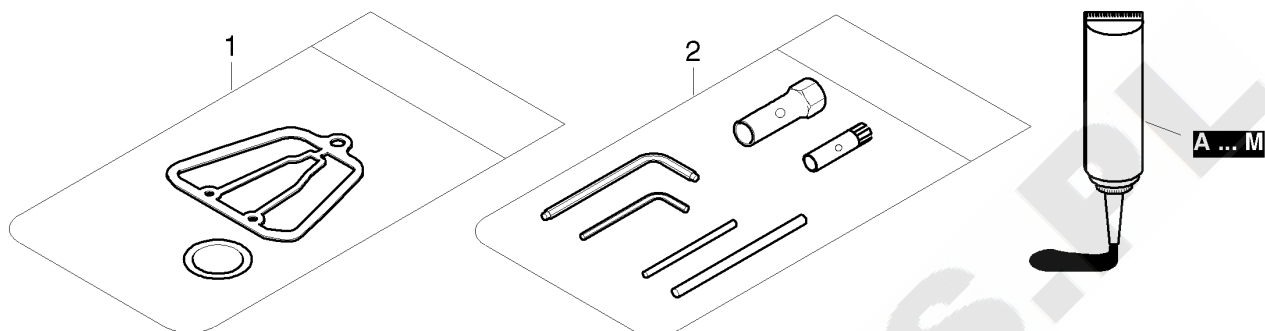

HATZ DIESEL
WARTUNG - MAINTENANCE
ENTRETIEN - MANTENIMIENTO
MANUTENZIONE

8-15   250
STUNDEN - HEURS - HEURES
HORAS - ORE

500
BEI BEDARF
IF NECESSARY
SI NECESSAIRE
EN CASO DE
NECESSARIO
SE NECESSARIO

IN 0.1 mm
0.004 *

max OIL

1B..

3

COMPR.   **START**

1   2   3

051 300 00