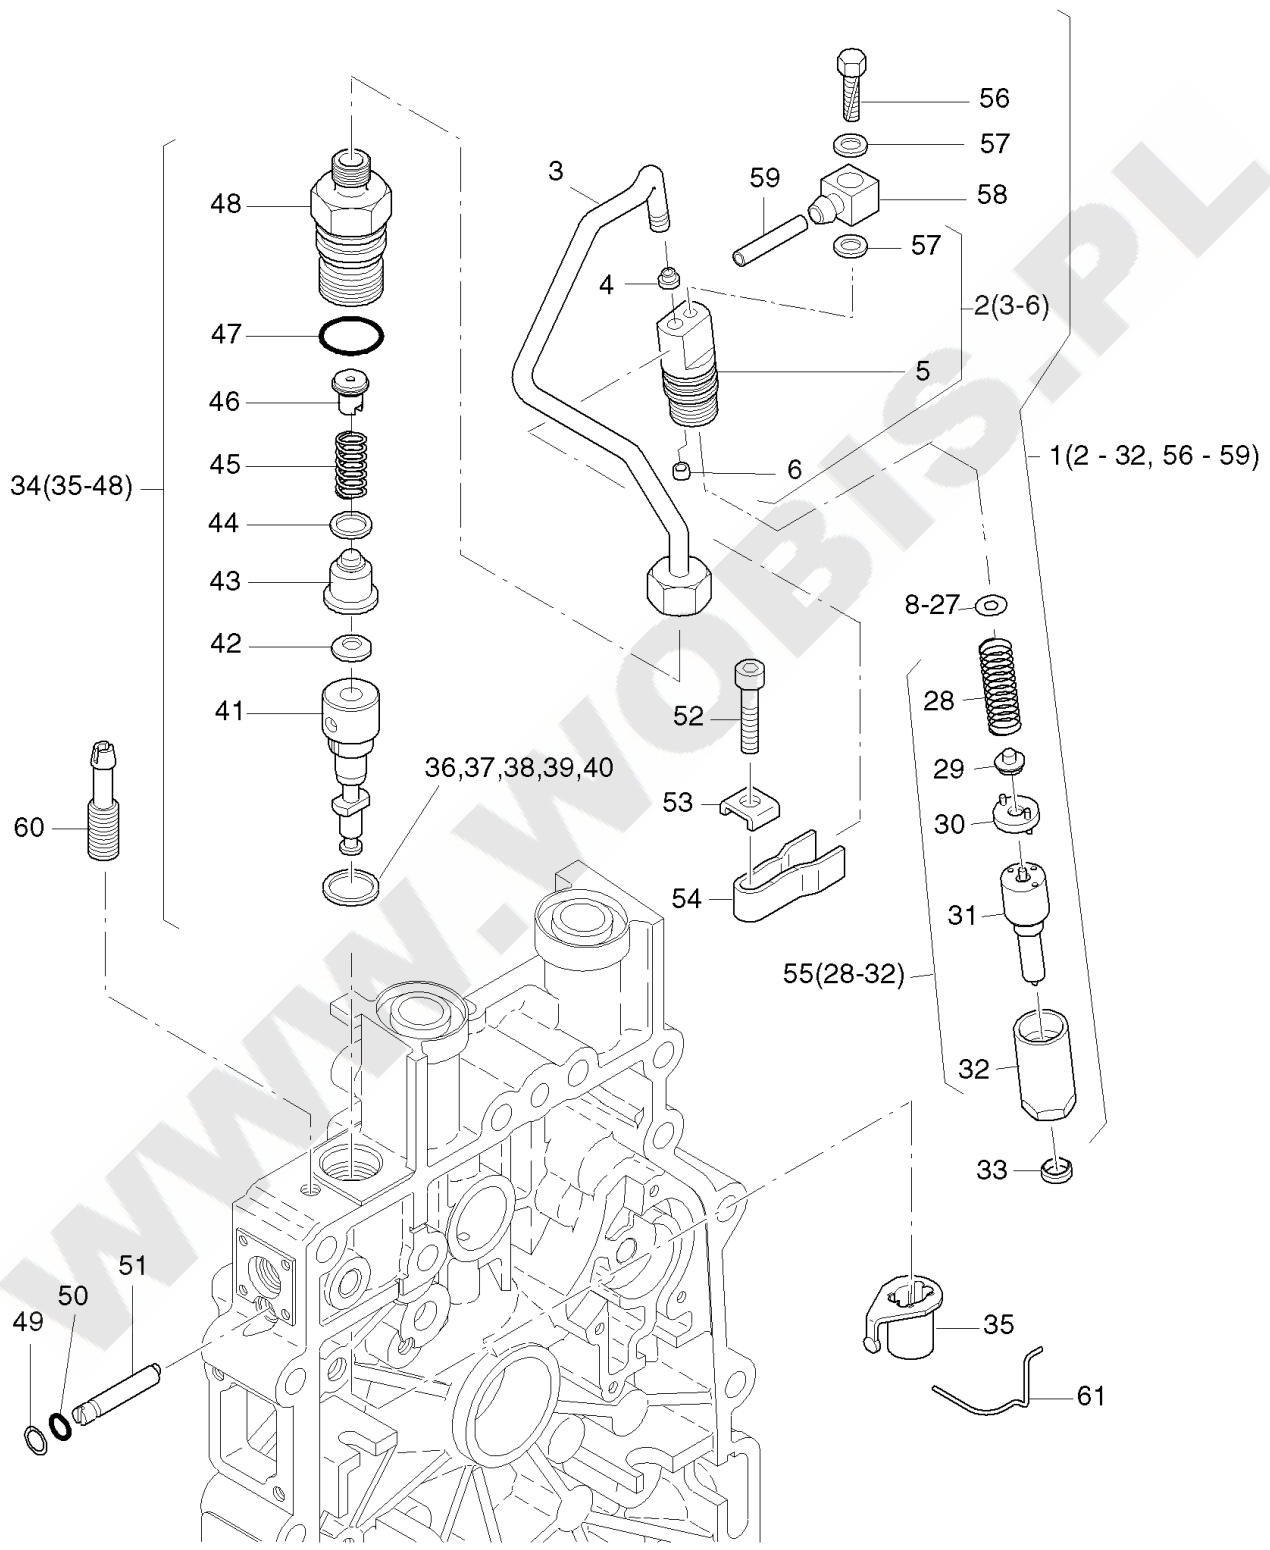

ORYGINALNE CZĘŚCI ZAMIENNE   SERWIS GWARANCYJNY I POGWARANCYJNY
WYMIARY SERWISOWE ORAZ KATALOGI CZĘŚCI ZAMIENNYCH NA STRONIE WWW.WOBIS.PL/SERWIS

Pos.	Part no.	Description	Qty.	Notice	Add. notice	kg	EA	TA	DA	dDPW	List price
1	01621600	INJECTOR	1	part was replaced by 01649800		0,170	0	12	7		
2	01577110	NOZZLE HOLD.+PIPE	1	part was replaced by 01649800		0,104	0	12	0		
3	_noorder	No single order	-								
4	05096101	SEALING CONE	1	4,9 mm s. 95125801		0,001	1	11	1		
4	05070601	SEALING CONE	1	5,3 mm s. 95125802		0,001	1	11	1		
5	_noorder	No single order	-								
6	05081500	SEALING CONE F.INJC	1			0,001	1	11	0		
8	50436400	SHIM 1,0	1	1,00 mm		0,001	4	11	1		
9	50436500	SHIM 1,04	1	1,04 mm		0,001	4	11	1		
10	50436600	SHIM 1,10	1	1,10 mm		0,001	4	11	1		
11	50436700	SHIM 1,14	1	1,14 mm		0,001	4	11	1		
12	50436800	SHIM 1,20	1	1,20 mm		0,001	4	11	1		
13	50436900	SHIM 1,24	1	1,24 mm		0,001	4	11	1		
14	50437000	SHIM 1,30	1	1,30 mm		0,003	4	11	1		
15	50437100	SHIM 1,34	1	1,34 mm		0,001	4	11	1		
16	50437200	SHIM 1,40	1	1,40 mm		0,001	4	11	1		
17	50437300	SHIM 1,44	1	1,44 mm		0,001	4	11	1		
18	50437400	SHIM 1,50	1	1,50 mm		0,001	4	11	1		
19	50437500	SHIM 1,54	1	1,54 mm		0,001	4	11	1		
20	50437600	SHIM 1,60	1	1,60 mm		0,001	4	11	1		
21	50437700	SHIM 1,64	1	1,64 mm		0,001	4	11	1		
22	50437800	SHIM 1,70	1	1,70 mm		0,002	4	11	1		
23	50437900	SHIM 1,74	1	1,74 mm		0,001	4	11	1		
24	50438000	SHIM 1,80	1	1,80 mm		0,001	4	11	1		
25	50438100	SHIM 1,84	1	1,84 mm		0,005	4	11	1		
26	50438200	SHIM 1,90	1	1,90 mm		0,001	4	11	1		
27	50438300	SHIM 1,94	1	1,94 mm		0,001	4	11	1		
28	_noorder	No single order	-								
29	_noorder	No single order	-								
30	_noorder	No single order	-