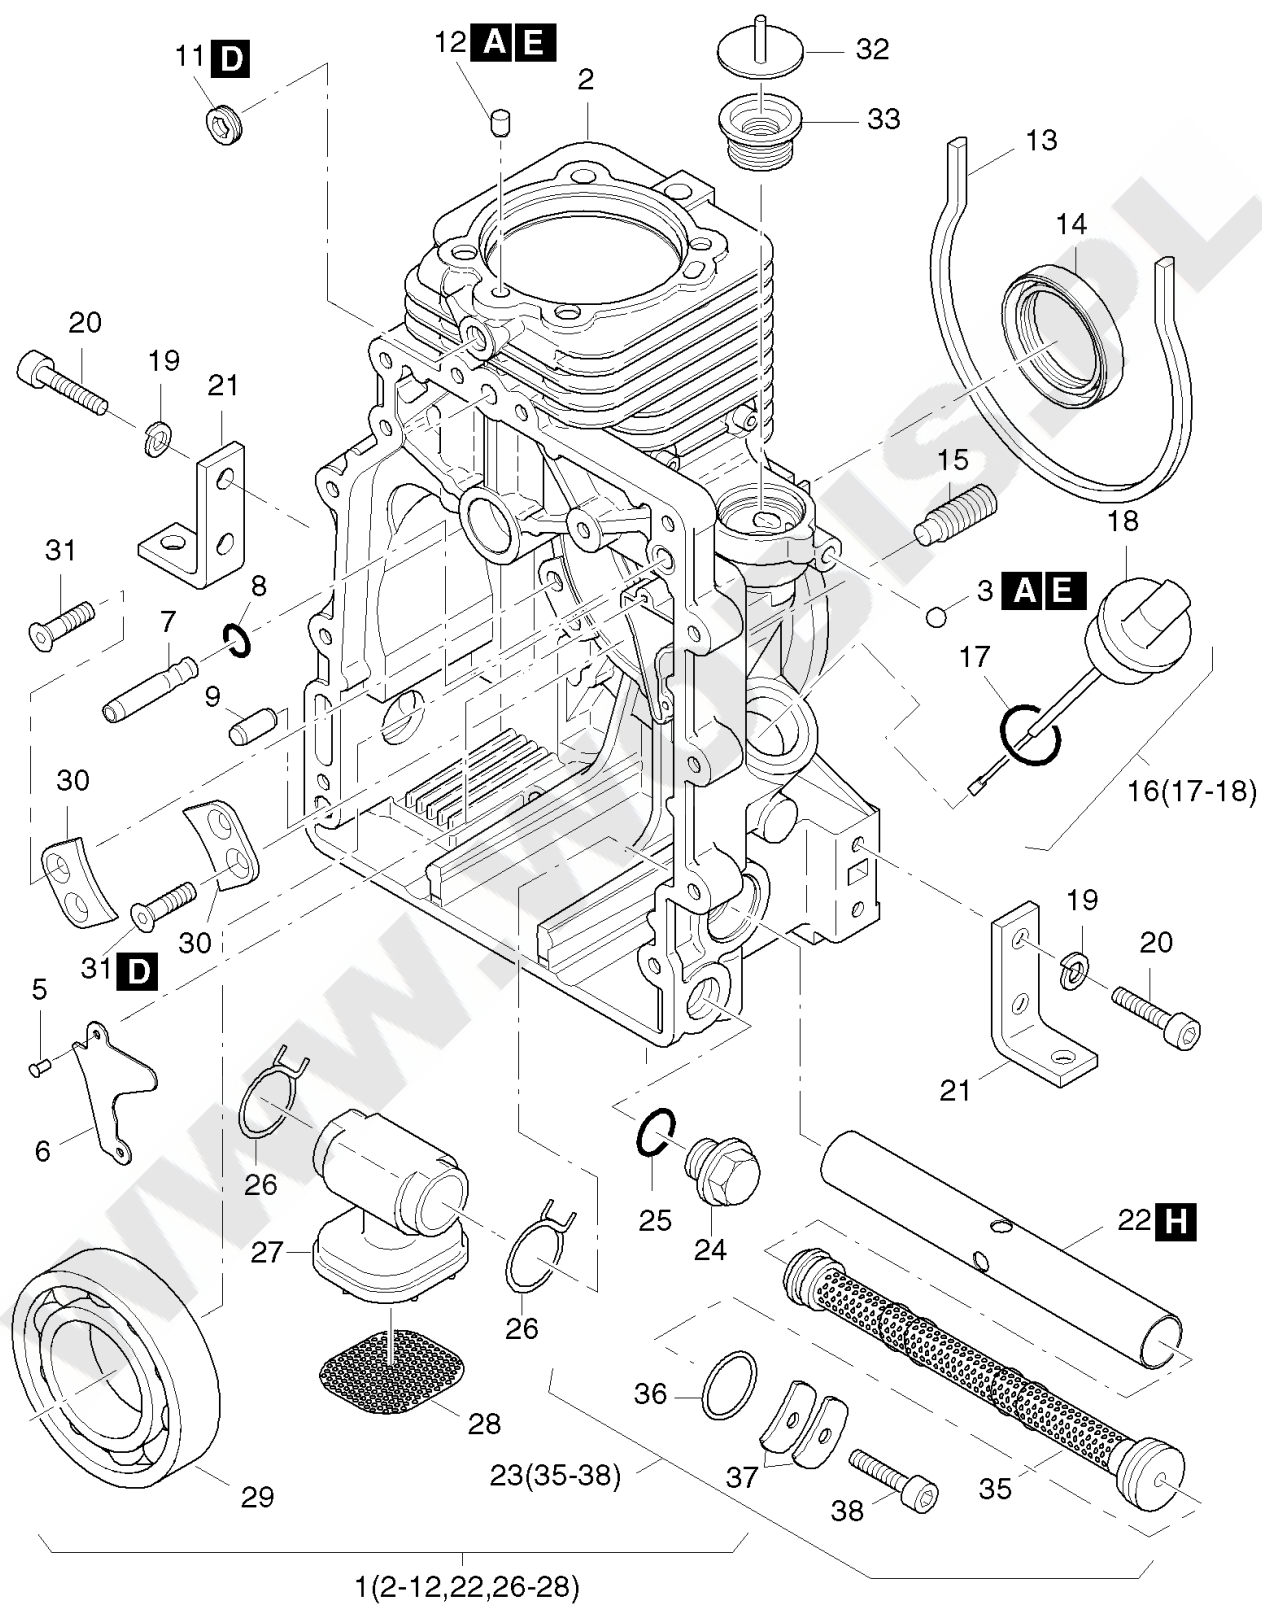

## A

**ORYGINALNE CZĘŚCI ZAMIENNE      SERWIS GWARANCYJNY I POGWARANCYJNY**  
**WYMIARY SERWISOWE ORAZ KATALOGI CZĘŚCI ZAMIENNYCH NA STRONIE WWW.WOBIS.PL/SERWIS**

Pos.	Part no.	Description	Qty.	Notice	Add. notice	kg	EA	TA	DA	dDPW	List price
1	01552211	CRANKCASE	1	part was replaced by 01780000		0,000	0	12	7		
2	_noorder	No single order	-								
3	_noorder	No single order	-								
5	40002600	BLINDRIVET3,2K44311	2	3,2		0,001	4	11	1		
6	04105400	COVER SHEET	1			0,007	1	11	1		
7	05084300	CONNECTING NIPPLE	1			0,010	1	11	1		
8	50440300	O-RING 8 X1,5	1	8 x 1,5		0,001	4	11	1		
9	50249101	CYL.PIN 8M 6 X 20	1	8 M 6 x 20 DIN 6325 2-Fasen part was replaced by 50249102		0,005	9	11	0		
11	50062300	CLOS.SCREW M10X1	1	M 10 x 1 DIN 908-5.8 A3C		0,005	4	11	1		
12	_noorder	No single order	-								
13	04098000	SEALG.STRIP 318 MM	1	318 mm		0,008	1	11	1		
14	50423200	OIL SEAL 40X55X10	1	40 x 55 x 10 AS DIN 3760-ST		0,024	4	11	1		
15	04115200	GRUB SCREW	1	part was replaced by 04150600		0,000	0	11	7		
16	01316000	DIPSTICK	1			0,030	1	11	1		
17	04125000	SEALING RING	1	26 x 35 x3		0,002	1	11	1	D1	
18	_noorder	No single order	-								
19	50208500	SPRING WASHER 8	8	8 DIN 128 A3C		0,001	4	11	1		
20	04121900	ALL.SCR. M 8X 35	8	M 8 x 35 A3C		0,016	1	11	1		
21	04099302	ENGINE BRACKET	4			0,103	1	11	1		
22	04105710	TUBE F. OILFILTER	1			0,087	1	11	1		
23	01542702	OIL SUCTION FILTER	1	part was replaced by 01542703		0,038	0	11	7		
24	50373100	DRAIN PLG.MAGNT.M22	1	AM22x1,5DIN7604A3C MAGN.		0,038	4	11	1		
25	50469800	JOINT A22X27	1	A 22 x 27 DIN 7603 - Vf		0,001	4	11	0		
26	05036900	HOSE CLIP	2			0,003	4	11	1		
27	04104400	SUCTION BELL	1	part was replaced by 04163000		0,042	0	11	7		
28	04104500	SIEVE	1	part was replaced by 04163000		0,000	0	11	0		
29	50423300	GROOV.BALLBEAR.6308	1	DIN 625		0,634	4	11	1		
30	04094400	PLATE	2			0,014	1	11	1		
31	50328000	CTR.SUNK SCR.AM6X16	4	AM 6 x 16 17065 - 8.8 Zn		0,004	4	11	1		