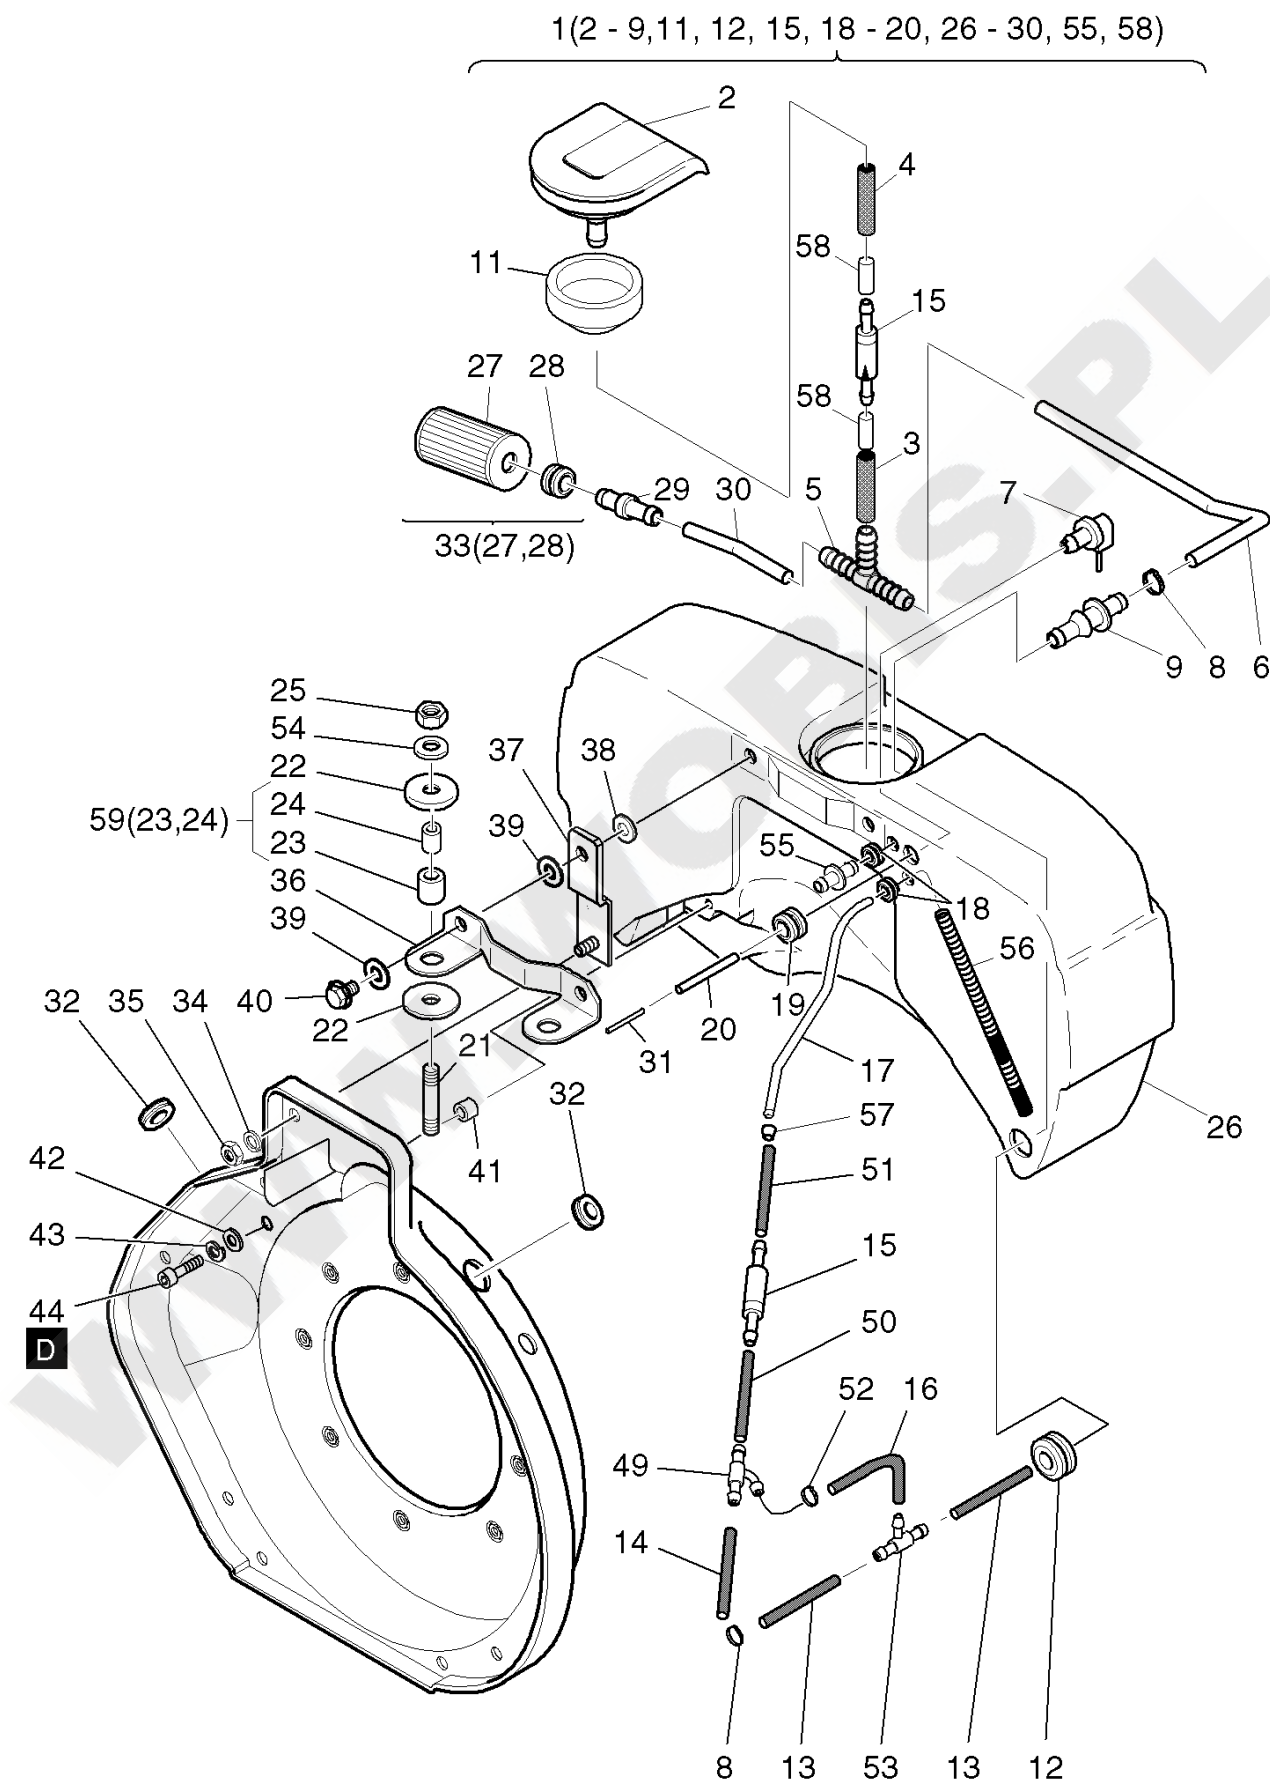

ORYGINALNE CZĘŚCI ZAMIENNE   SERWIS GWARANCYJNY I POGWARANCYJNY
WYMIARY SERWISOWE ORAZ KATALOGI CZĘŚCI ZAMIENNYCH NA STRONIE WWW.WOBIS.PL/SERWIS

Pos.	Part no.	Description	Qty.	Notice	Add. notice	kg	EA	TA	DA	dDPW	List price
1	01578820	FUEL TANK 3L	1			0,920	1	21	0		
2	01535302	CAP F. FUEL TANK	1	kpl. cpl.		0,100	1	21	1		
3	05182300	FUEL PIPE	1			0,004	1	21	0		
4	05182300	FUEL PIPE	1			0,004	1	21	0		
5	50440600	HOSE NIPPLE T	1			0,004	4	21	1		
6	05084900	FUEL HOSE 7 X 190	1	7 x 190		0,015	1	21	0		
7	01534900	FUEL VENT. VALVE	1			0,004	1	21	1		
8	50441100	HOSE CLIP	2	11,8-505R		0,003	4	21	1		
9	05084000	CONNECTING NIPPLE	1			0,006	9	21	0		
11	05086401	GASKET F. FUEL CAP	1			0,028	1	21	1		
12	50440800	RUBBER SLEEVE	1			0,004	4	21	1		
13	05123100	FUEL HOSE 7 / 70	1	7 x 70		0,005	1	21	1		
14	05085300	FUEL HOSE 3,5X 45	1	3,5 x 45		0,004	1	21	1		
15	01534600	FUEL VENTG.VALVE	2	part was replaced by 01534601		0,003	0	21	7		
16	03673300	FUEL HOSE 5,0X 170	1	5 x 170		0,011	9	21	0		
17	05122210	FUEL PIPE	1			0,013	9	21	0		
18	05130400	RUBBER SLEEVE	2			0,001	1	21	1		
19	50440900	RUBBER SLEEVE	1			0,001	9	21	0		
20	05085600	BREATH. HOSE 1X3X85	1	1 x 3 x 85		0,002	1	21	1		
21	50231900	STUD M 8X 25	2	M 8 x 25 DIN 835-8.8 A3C		0,012	4	11	1		
22	05109810	DISC 8,20X22X2	4	8,2 x 22 x 2		0,001	1	21	1		
23	05086810	RUBBER SHELL	2			0,004	1	21	1		
24	05122800	INSULATING SLEEVE	2			0,001	1	21	1		
25	40028400	HEX.NUT M 8	2	VM 8 DIN 980-8 C3A		0,008	4	11	1		
26	_noorder	No single order	-								
27	_noorder	No single order	-								
28	50440901	RUBBER SLEEVE	1			0,001	4	21	1		
29	05084401	CONNECTING NIPPLE	1			0,010	1	21	1		
30	05085000	FUEL HOSE 7 X 70	1	7 x 70		0,005	1	21	0		
31	05085500	TUBE 2X0,3X 16	1	2 x 0,3 x 16		0,001	1	21	1