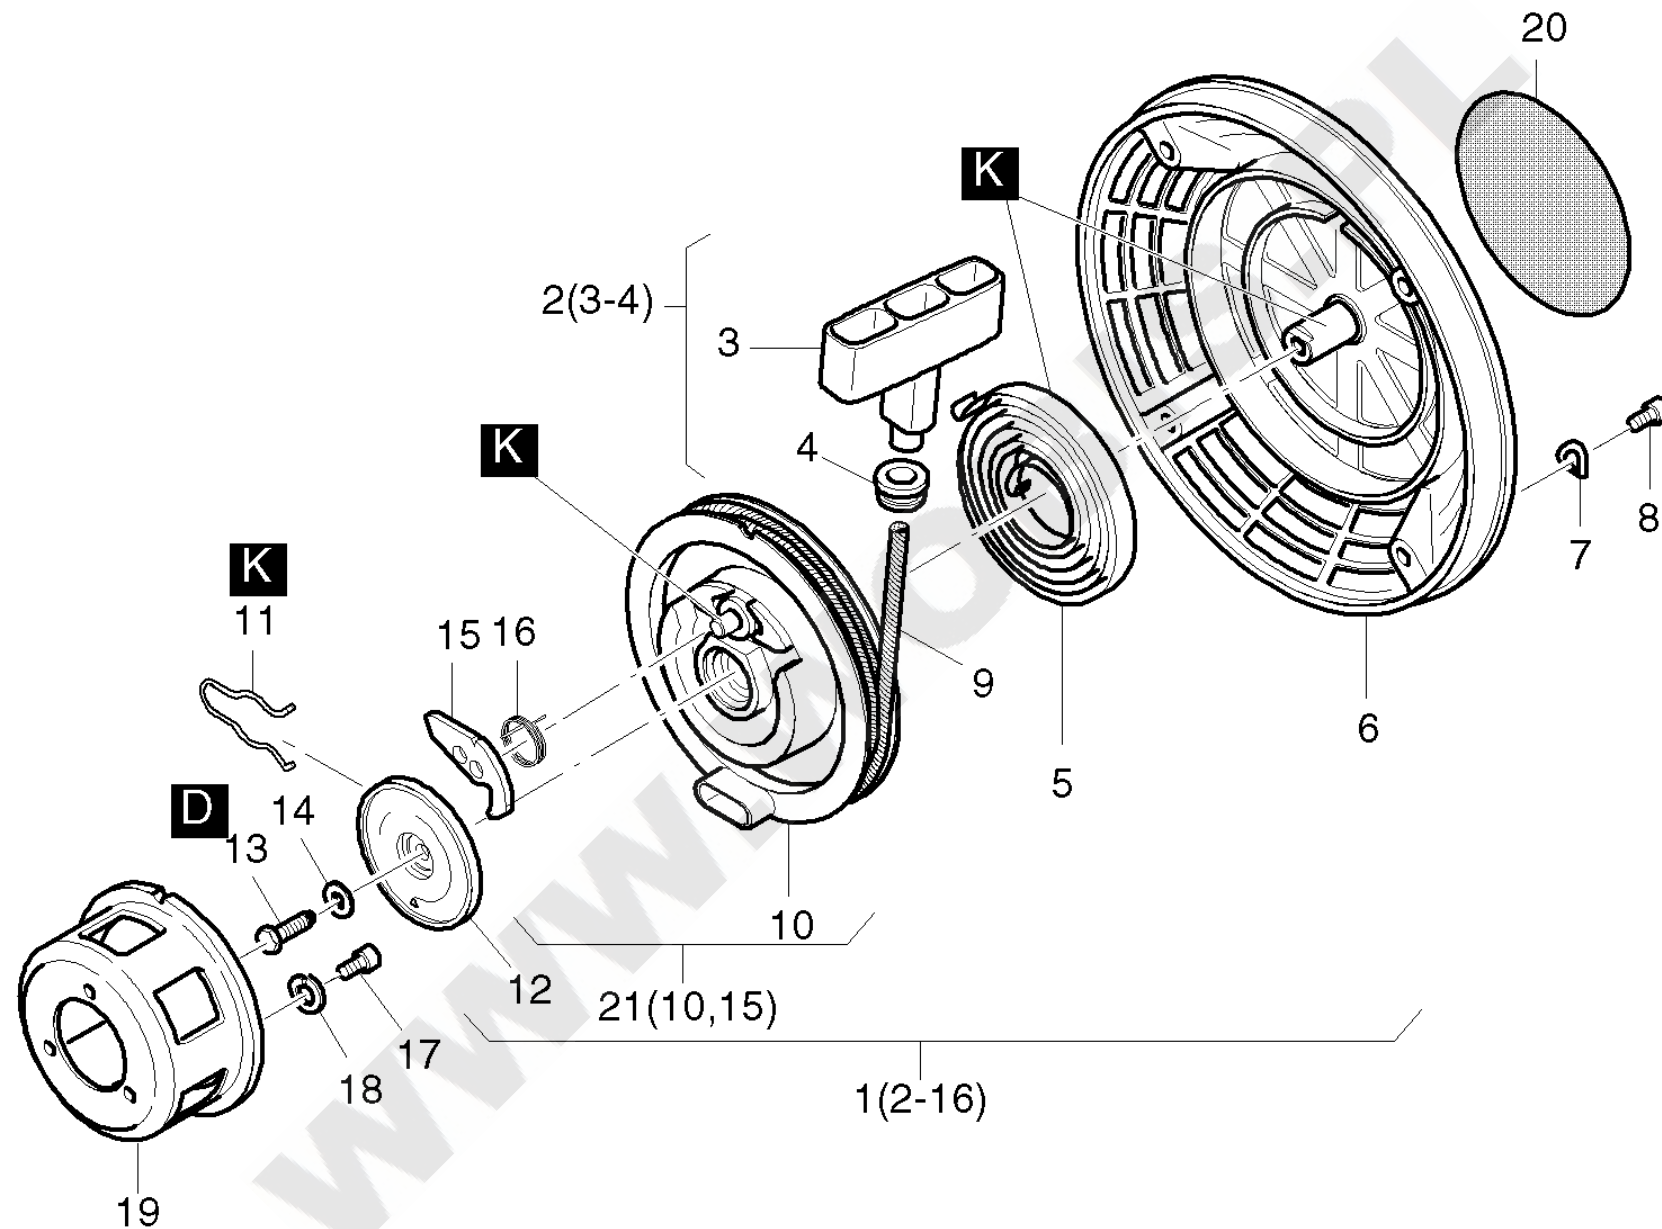

ORYGINALNE CZĘŚCI ZAMIENNE   SERWIS GWARANCYJNY I POGWARANCYJNY
WYMIARY SERWISOWE ORAZ KATALOGI CZĘŚCI ZAMIENNYCH NA STRONIE WWW.WOBIS.PL/SERWIS

Pos.	Part no.	Description	Qty.	Notice	Add. notice	kg	EA	TA	DA	dDPW	List price
1	01515002	RECOIL-STARTER	1	part was replaced by 01865200		0,796	0	11	7		
2	01497800	HANDLE F.REV.START	1			0,022	1	12	1		
3	_noorder	No single order	-								
4	03665200	RUBBER SLEEVE	1			0,002	1	11	1		
5	05045201	RETURN SPRING	1	part was replaced by 05045202		0,092	0	11	7		
6	01569300	HOUSING F.RECOIL-ST	1			0,476	1	12	1		
7	50081200	SPRING WASHER A 6	4	A 6 DIN 137 - A3C		0,001	4	11	1		
8	50062700	ALL.SCR.M 6X 10	4	M 6 x 10 DIN 912 - 8.8 A3C		0,003	4	11	1		
9	05088901	ROPE RECL.STR1750MM	1	1750 mm 1 B 30/40 part was replaced by 01929000		0,025	0	11	5		
10	_noorder	No single order	-								
11	05044901	BRAKE SPRING	1			0,003	1	11	1		
12	05045001	BRAKE DISC	1			0,011	1	11	1		
13	50146300	HEXSCREW M 6X 18	1	M 6 x 18 DIN 933-8.8 A3C		0,005	4	11	1		
14	50165600	SPRING WASHER6,5X14	1	6,5 x 14 DIN 6904 A3C		0,001	9	11	0		
15	05044800	RATCHET F.REV.START	1			0,026	1	11	1		
16	05061300	RETURN SPRING	1			0,001	1	11	1		
17	50062700	ALL.SCR.M 6X 10	3	M 6 x 10 DIN 912 - 8.8 A3C		0,003	4	11	1		
18	50170900	SPRING WASHER 6	3	6 DIN 128 - A3C		0,001	4	11	1		
19	50445800	DRIVING SLEEVE	1	part was replaced by 04155000		0,171	0	11	7		
20	05109100	STICKER LABEL	1			0,000	0	11	7		
21	01548800	ROPE PULLEY	1			0,170	1	12	1		
D	50223300	LOCTITE 221	1	50 ML		0,077	4	12	0		
K	50342600	GREASE START.DEVICE	1	100 GRAMM part was replaced by 50342601		0,100	0	12	0