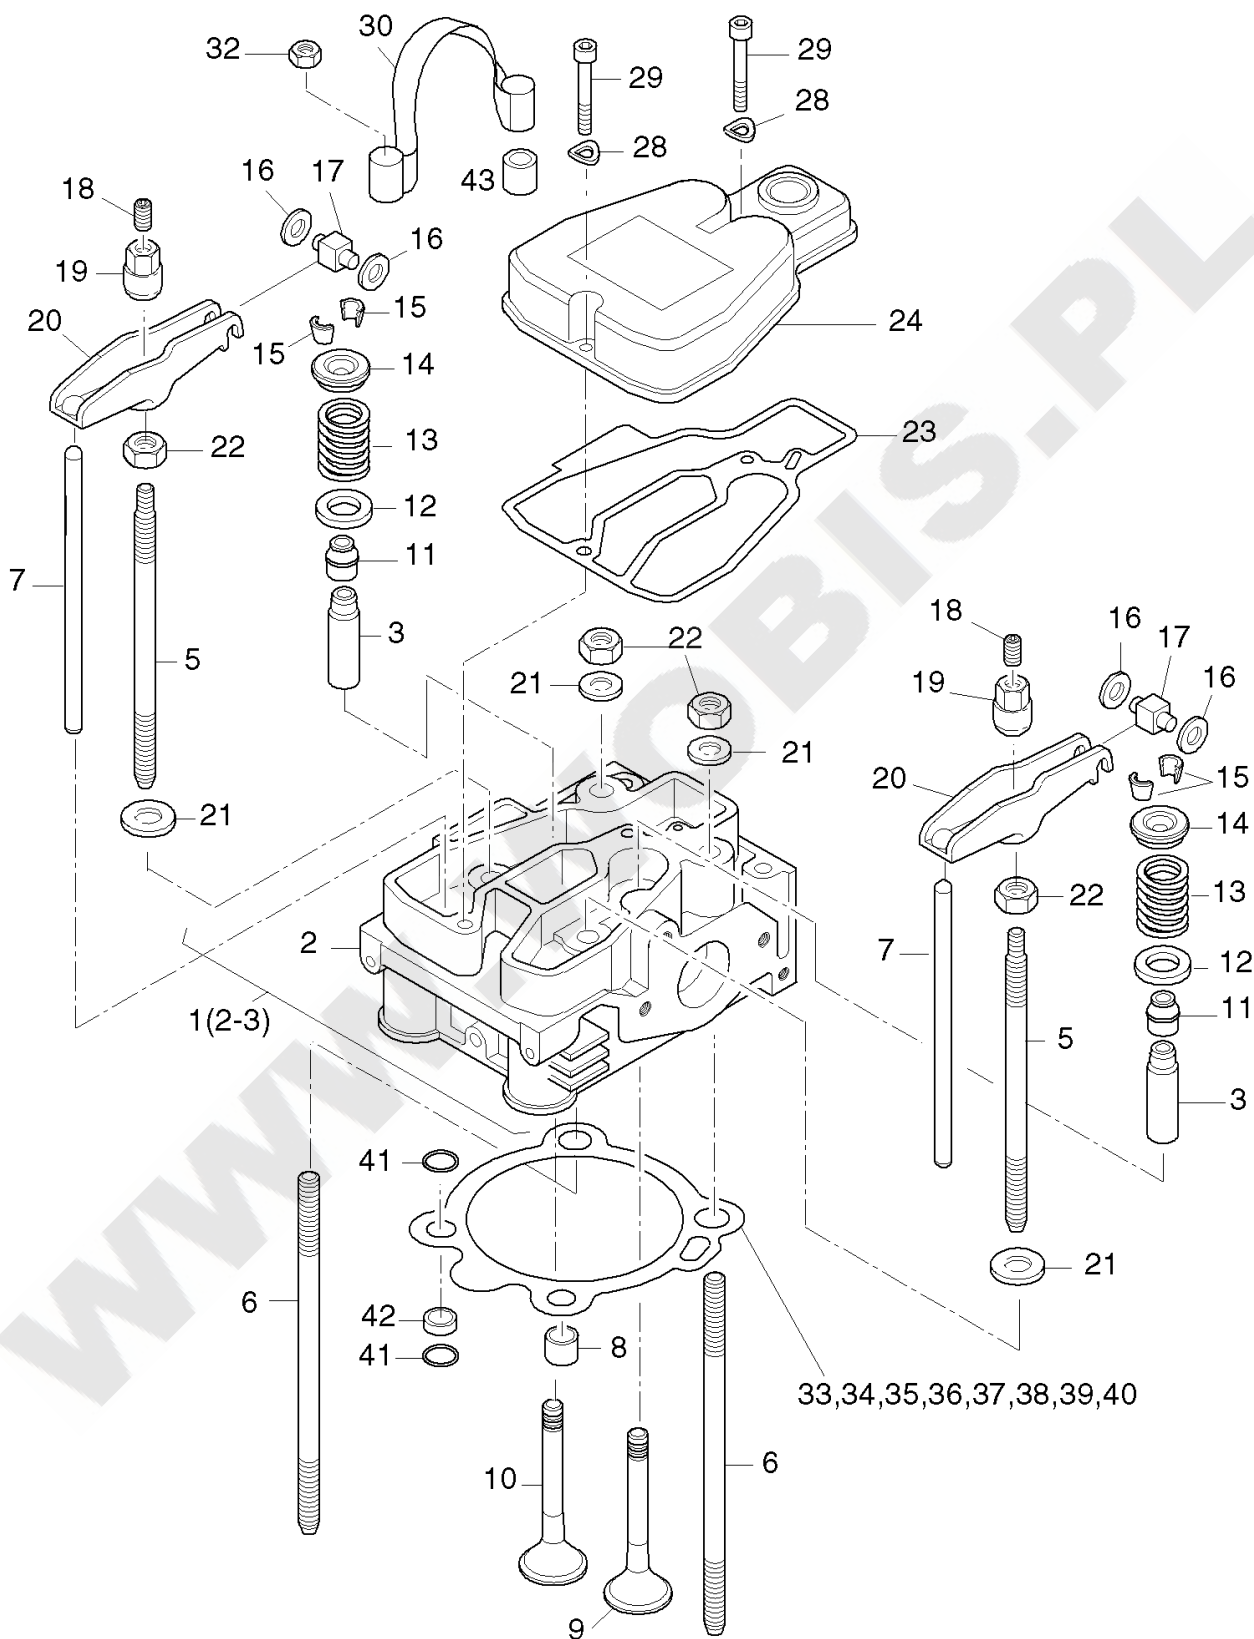

ORYGINALNE CZĘŚCI ZAMIENNE   SERWIS GWARANCYJNY I POGWARANCYJNY
WYMIARY SERWISOWE ORAZ KATALOGI CZĘŚCI ZAMIENNYCH NA STRONIE WWW.WOBIS.PL/SERWIS

Pos.	Part no.	Description	Qty.	Notice	Add. notice	kg	EA	TA	DA	dDPW	List price
1	01500230	CYLINDER HEAD	1			1,290	9	11	0		
2	_noorder	No single order	-								
3	05119400	VALVE GUIDE	2			0,015	4	12	1		
5	_nopart	Not in this engine	-								
6	05062500	STUD CYL.HEAD 128MM	4	128 mm (M 8)		0,040	1	11	1		
7	05054000	PUSHROD	2			0,027	1	11	1		
8	04107500	SEALG.RING CYL.HEAD	2			0,001	1	11	1		
9	05053200	VALVE INLET	1			0,036	4	11	1		
10	05053300	VALVE EXHAUST	1			0,031	4	11	1		
11	50425800	VALVE STEM SEAL CAP	2			0,001	4	11	1		
12	04093700	WASHER	2			0,003	1	11	1		
13	04093600	VALVE SPRING	2			0,015	1	11	1		
14	04093800	SPRING PLATE	2			0,009	1	11	1		
15	50425700	COLLET	2			0,001	4	11	1		
16	50445100	SUPP.DISK 6X12X1,2	4	6 x 12 x 1,2 DIN 988		0,008	4	11	1		
17	05091101	SLIDER	1			0,005	1	11	1		
18	50358000	GRUB SCREW M 8X10	2	M 8 x 10 DIN 913 Tuf. FLEC		0,002	4	11	1		
19	05054700	NUT F. ROCKERARM	2			0,012	1	11	1		
20	05050900	ROCKER	2	part was replaced by 05050901		0,048	0	11	7		
21	05061201	WASHER 8,4 X18X 3	4	8,1 x 20 x 3		0,006	1	11	1		
22	50364300	HEXAGON NUT M 8	4	M 8 DIN 934 - 10.9 A3C		0,005	4	11	1		
23	05055700	GASKET ROCKER COVER	1			0,005	1	11	1		
24	05047320	COVER F. CYL.HEAD	1	part was replaced by 05047321		0,230	0	11	5		
28	50081200	SPRING WASHER A 6	2	A 6 DIN 137 - A3C		0,001	4	11	1		
29	50374900	ALL.SCR.M 6X35	2	M 6 x 35 DIN 912-8.8 A3C		0,010	4	11	1		
30	04117600	LIFTING STRAP	1	part was replaced by 04117610		0,000	0	11	7		
32	50129500	HEXAGON NUT M 8	2	M 8 DIN 985-8 A3C		0,002	4	11	1		
33	05059400	GASK.F.CYL.HEAD 0,3	0... 1	0,3 mm		0,007	1	11	1		
34	05059500	GASK.F.CYL.HEAD 0,4	0... 1	0,4 mm		0,010	1	11	1		
35	05059600	GASK.F.CYL.HEAD 0,5	0... 1	0,5 mm		0,012	1	11	1	d1