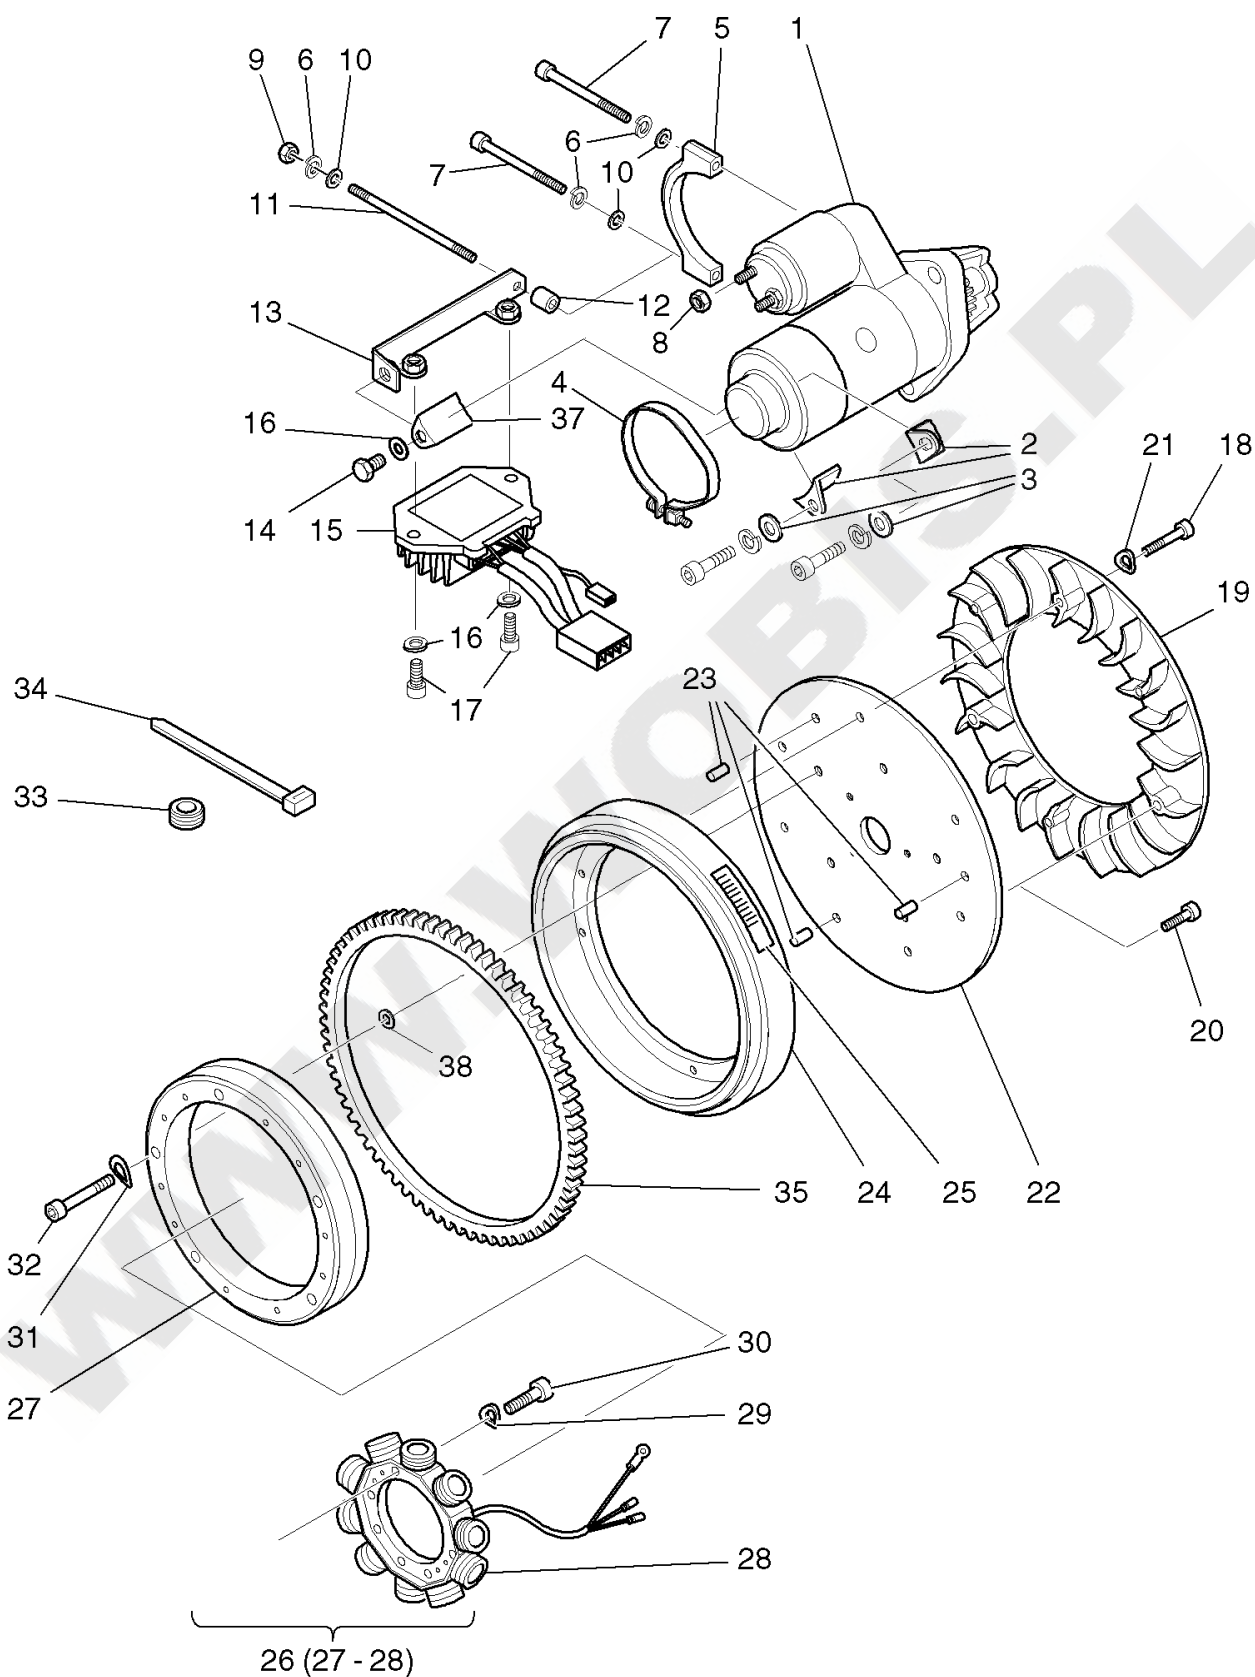

ORYGINALNE CZĘŚCI ZAMIENNE   SERWIS GWARANCYJNY I POGWARANCYJNY
WYMIARY SERWISOWE ORAZ KATALOGI CZĘŚCI ZAMIENNYCH NA STRONIE WWW.WOBIS.PL/SERWIS

Pos.	Part no.	Description	Qty.	Notice	Add. notice	kg	EA	TA	DA	dDPW	List price
1	50426201	STARTER 12V	1	part was replaced by 01723400		3,506	9	21	0		
2	04138400	SUPPORT	2			0,023	1	21	1		
3	50148100	FLAT WASHER 8,4	2	8,4 DIN 125-St A3C		0,002	4	11	1		
4	04115600	HOSE CLIP	1	part was replaced by 50529800		0,000	0	21	7		
5	04099100	RETAINING BRACKET	1			0,093	1	21	1		
6	50170900	SPRING WASHER 6	2	6 DIN 128 - A3C		0,001	4	11	1		
7	50444300	ALL.SCR. M 6 X 80	2	M 6 x 80 DIN 912 - 8.8 A3C		0,019	4	11	1		
8	50023200	HEXAGON NUT B M 8	1	BM8 DIN 439 - 5 A3C		0,002	4	11	1		
9	50144400	HEXAGON NUT M 6	1	M 6 DIN 934 - 8 A3C		0,002	4	11	1		
10	50144500	FLAT WASHER 6,4	2	6,4 DIN 125-St A3C		0,001	4	11	1		
11	50455900	STUD MFS 6X 90	1	MFS 6x90 DIN 949 - 1 8.8 A3C		0,022	4	21	1		
12	03671400	SPACER BUSH	1	7 x 12 x 15		0,020	1	21	1		
13	01560900	SUPPORTTENS.REGUL.	1			0,068	1	21	1		
14	50096200	HEXSCREW M 8X 12	1	M 8 x 12 DIN 933 - 8.8 A3C		0,009	4	21	1		
15	05100701	TENS.REGULATOR 12V	1	12 V		0,253	4	21	0		
16	50148100	FLAT WASHER 8,4	3	8,4 DIN 125-St A3C		0,002	4	11	1		
17	50165400	ALL.SCR.M 8X 16	2	M 8 x 16 DIN 912-8.8 A3C		0,009	4	21	1		
18	50327300	ALL.SCR.M 4X 20	6	M 4 x 20 DIN 912 - 8.8 A3C		0,003	4	11	1		
19	01321310	BLOWER RING	1	part was replaced by 04193700		0,227	0	11	7		
20	50416800	ALL.SCR. M 6X 16	3	M 6 x 16 DIN 912 - 8.8 A3C Tuf.		0,005	4	11	1		
21	50003400	SPRING WASHER A 4	6	A 4 DIN 137 - ST		0,001	4	11	1		
22	04098720	FLANGE	1			1,755	1	21	1		
23	50035200	PIN 6 X12	3	6 x 12 ISO 8752-ST		0,003	4	11	1		
24	04098220	ADD. FLYWHEEL 1B20	1			2,166	9	21	0		
25	04117200	STICKER "TDC"	1	„E-Start“ OT		0,001	9	21	0		
26	50435901	ALTERNATOR 12V 200W	1	12 V		1,530	4	21	3		
27	_noorder	No single order	-								
28	_noorder	No single order	-								
29	50081900	SPRING WASHER A 5	4	A 5 DIN 137 A3C		0,001	4	11	1		
30	50427100	ALL.SCR. M 5X 25	4	M 5 x 25 DIN 912 - 8.8 A3C		0,005	4	11	1