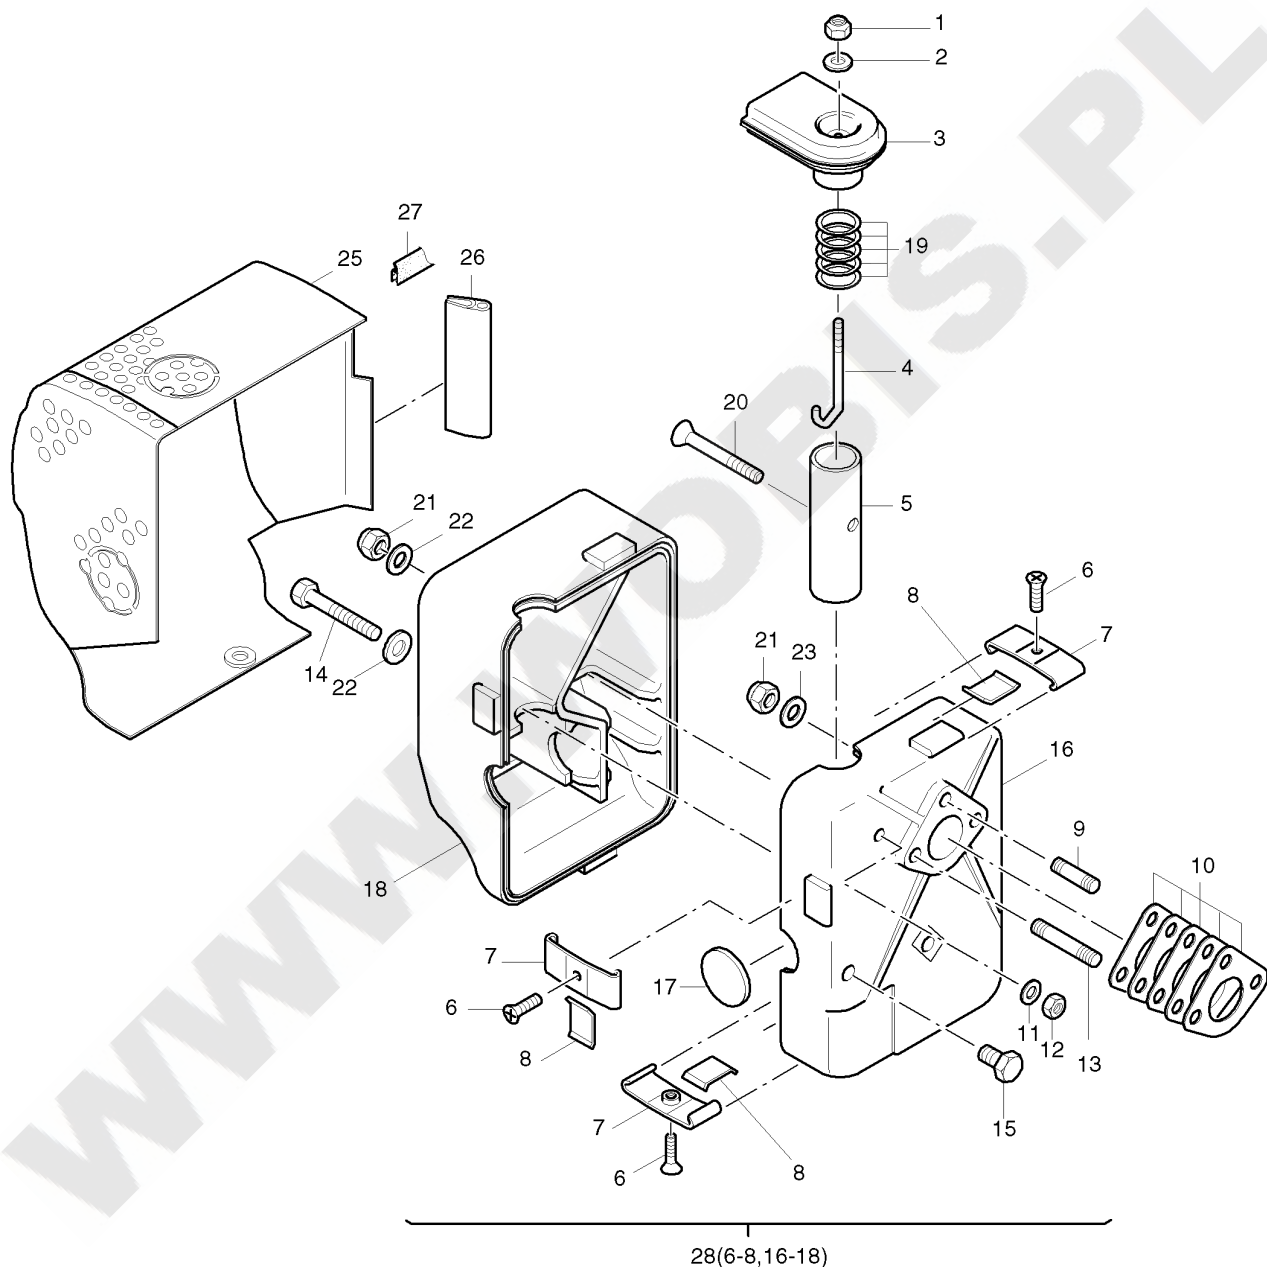

ORYGINALNE CZĘŚCI ZAMIENNE   SERWIS GWARANCYJNY I POGWARANCYJNY
WYMIARY SERWISOWE ORAZ KATALOGI CZĘŚCI ZAMIENNYCH NA STRONIE WWW.WOBIS.PL/SERWIS

Pos.	Part no.	Description	Qty.	Notice	Add. notice	kg	EA	TA	DA	dDPW	List price
1	40028300	HEX.NUT M 6	1	VM 6 DIN 980 C3P		0,003	4	11	1		
2	50144500	FLAT WASHER 6,4	1	6,4 DIN 125-St A3C		0,001	4	11	1		
3	01531311	EXHAUST END PIPE	1	part was replaced by 01531312		0,086	0	21	7		
4	05081101	THREADED BOLT M6	1	M 6		0,020	1	21	5		
5	05081410	EXHAUST TUBE	1			0,090	1	21	5		
6	50422500	CTR.SUNK SCR. M6X12	3	M 6 x 12 DIN 7991 - 8.8 A3C		0,002	0	11	7		
7	01531201	CLAMP	3			0,033	1	21	5		
8	05081611	SUPPORTING PLATE	3			0,011	1	21	5		
9	50128100	STUD M8X30	2	M 8 x 30 DIN 835 - 10.9 A3C		0,013	4	11	1		
10	05080100	GASK.F.EXHST.SILEN.	5	part was replaced by 01732500		0,004	1	21	0		
11	50144500	FLAT WASHER 6,4	1	6,4 DIN 125-St A3C		0,001	4	11	1		
12	40028300	HEX.NUT M 6	1	VM 6 DIN 980 C3P		0,003	4	11	1		
13	50039500	STUD M 8X110	1	M 8 x 110 DIN 835-8.8 A3C		0,047	4	21	5		
14	50028800	HEXSCREW M 8X 90	1	M 8 x 90 DIN 931 - 8.8 A3C		0,040	4	21	1		
15	50450500	HEXSCREW M 8X 12	1	M 8 x 12 DIN 7500 - D A3A		0,009	4	21	5		
16	_noorder	No single order	-								
17	05081002	COVER	1			0,007	1	21	5		
18	_noorder	No single order	-								
19	05127000	WASHER 28,1X34X0,5	5	28,1 x 34 x 0,5		0,001	1	21	5		
20	50445000	CTR.SUNK SCR.M6X35	1	M 6 x 35 DIN 7991 - 8.8 A3C		0,007	4	11	1		
21	40028400	HEX.NUT M 8	3	VM 8 DIN 980-8 C3A		0,008	4	11	1		
22	50148100	FLAT WASHER 8,4	2	8,4 DIN 125-St A3C		0,002	4	11	1		
23	04054300	WASHER 8,4X21 X3	2	8,4 x 21 x 3		0,006	1	11	1		
25	01532300	PROTECT.GUARD EXHST	1	part was replaced by 01532301		0,660	0	21	7		
26	05100300	SEALING STRIP 65MM	1	65 mm		0,006	1	21	1		
27	05135000	SEALING STRIP 33MM	1	33 mm		0,006	1	11	1		
28	01531105	EXHAUST SILENC.1B20	1			1,893	1	22	5