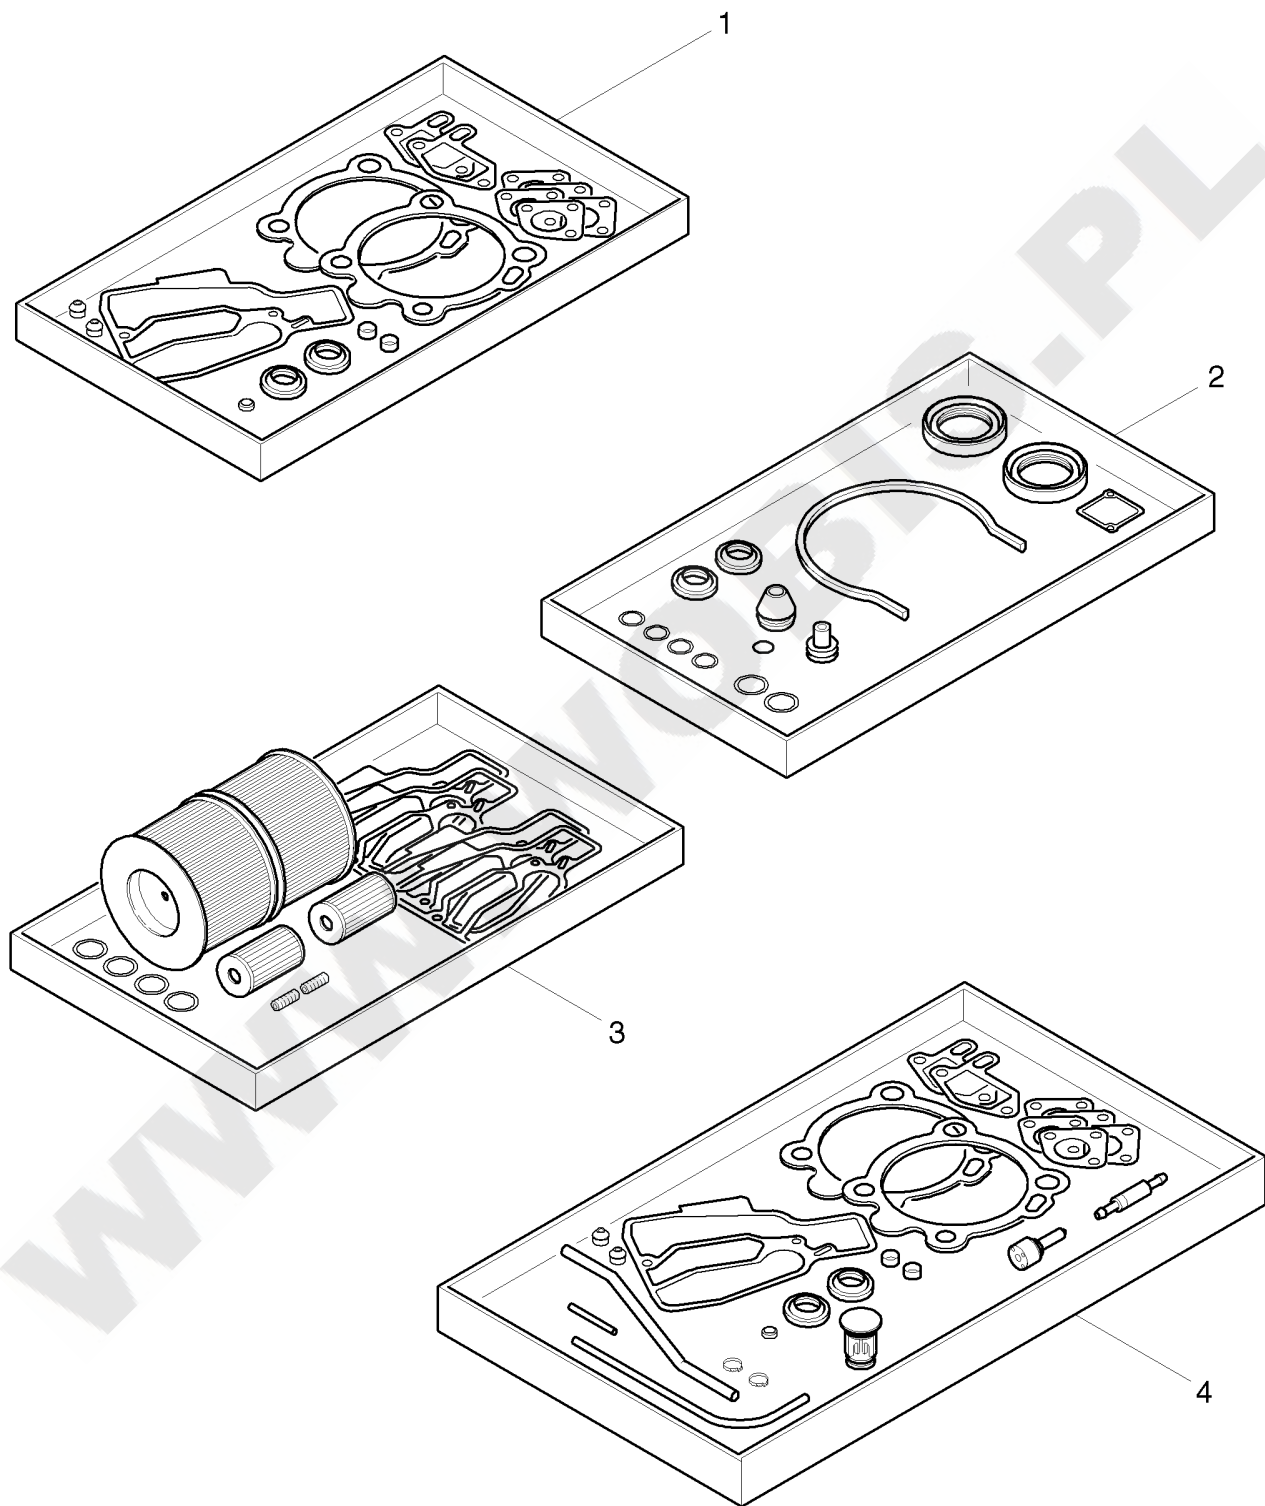

## A

**ORYGINALNE CZĘŚCI ZAMIENNE      SERWIS GWARANCYJNY I POGWARANCYJNY**  
**WYMIARY SERWISOWE ORAZ KATALOGI CZĘŚCI ZAMIENNYCH NA STRONIE WWW.WOBIS.PL/SERWIS**

Pos.	Part no.	Description	Qty.	Notice	Add. notice	kg	EA	TA	DA	dDPW	List price
1	01552211	CRANKCASE	1	part was replaced by 01780000		0,000	0	12	7		
2	_noorder	No single order	-								
3	_noorder	No single order	-								
5	40002600	BLINDRIVET3,2K44311	2	3,2		0,001	4	11	1		
6	04105400	COVER SHEET	1			0,007	1	11	1		
7	05084300	CONNECTING NIPPLE	1			0,010	1	11	1		
8	50440300	O-RING 8 X1,5	1	8 x 1,5		0,001	4	11	1		
9	50249101	CYL.PIN 8M 6 X 20	1	8 M 6 x 20 DIN 6325 2-Fasen part was replaced by 50249102		0,005	9	11	0		
11	50062300	CLOS.SCREW M10X1	1	M 10 x 1 DIN 908-5.8 A3C		0,005	4	11	1		
12	_noorder	No single order	-								
13	04098000	SEALG.STRIP 318 MM	1	318 mm		0,008	1	11	1		
14	50423200	OIL SEAL 40X55X10	1	40 x 55 x 10 AS DIN 3760-ST		0,024	4	11	1		
15	04115200	GRUB SCREW	1	part was replaced by 04150600		0,000	0	11	7		
16	01316000	DIPSTICK	1			0,030	1	11	1		
17	04125000	SEALING RING	1	26 x 35 x3		0,002	1	11	1	D1	
18	_noorder	No single order	-								
19	50208500	SPRING WASHER 8	8	8 DIN 128 A3C		0,001	4	11	1		
20	04121900	ALL.SCR. M 8X 35	8	M 8 x 35 A3C		0,016	1	11	1		
21	04099302	ENGINE BRACKET	4			0,103	1	11	1		
22	04105710	TUBE F. OILFILTER	1			0,087	1	11	1		
23	01542702	OIL SUCTION FILTER	1	part was replaced by 01542703		0,038	0	11	7		
24	50373100	DRAIN PLG.MAGNT.M22	1	AM22x1,5DIN7604A3C MAGN.		0,038	4	11	1		
25	50469800	JOINT A22X27	1	A 22 x 27 DIN 7603 - Vf		0,001	4	11	0		
26	05036900	HOSE CLIP	2			0,003	4	11	1		
27	04104400	SUCTION BELL	1	part was replaced by 04163000		0,042	0	11	7		
28	04104500	SIEVE	1	part was replaced by 04163000		0,000	0	11	0		
29	50423300	GROOV.BALLBEAR.6308	1	DIN 625		0,634	4	11	1		
30	04094400	PLATE	2			0,014	1	11	1		
31	50328000	CTR.SUNK SCR.AM6X16	4	AM 6 x 16 17065 - 8.8 Zn		0,004	4	11	1		