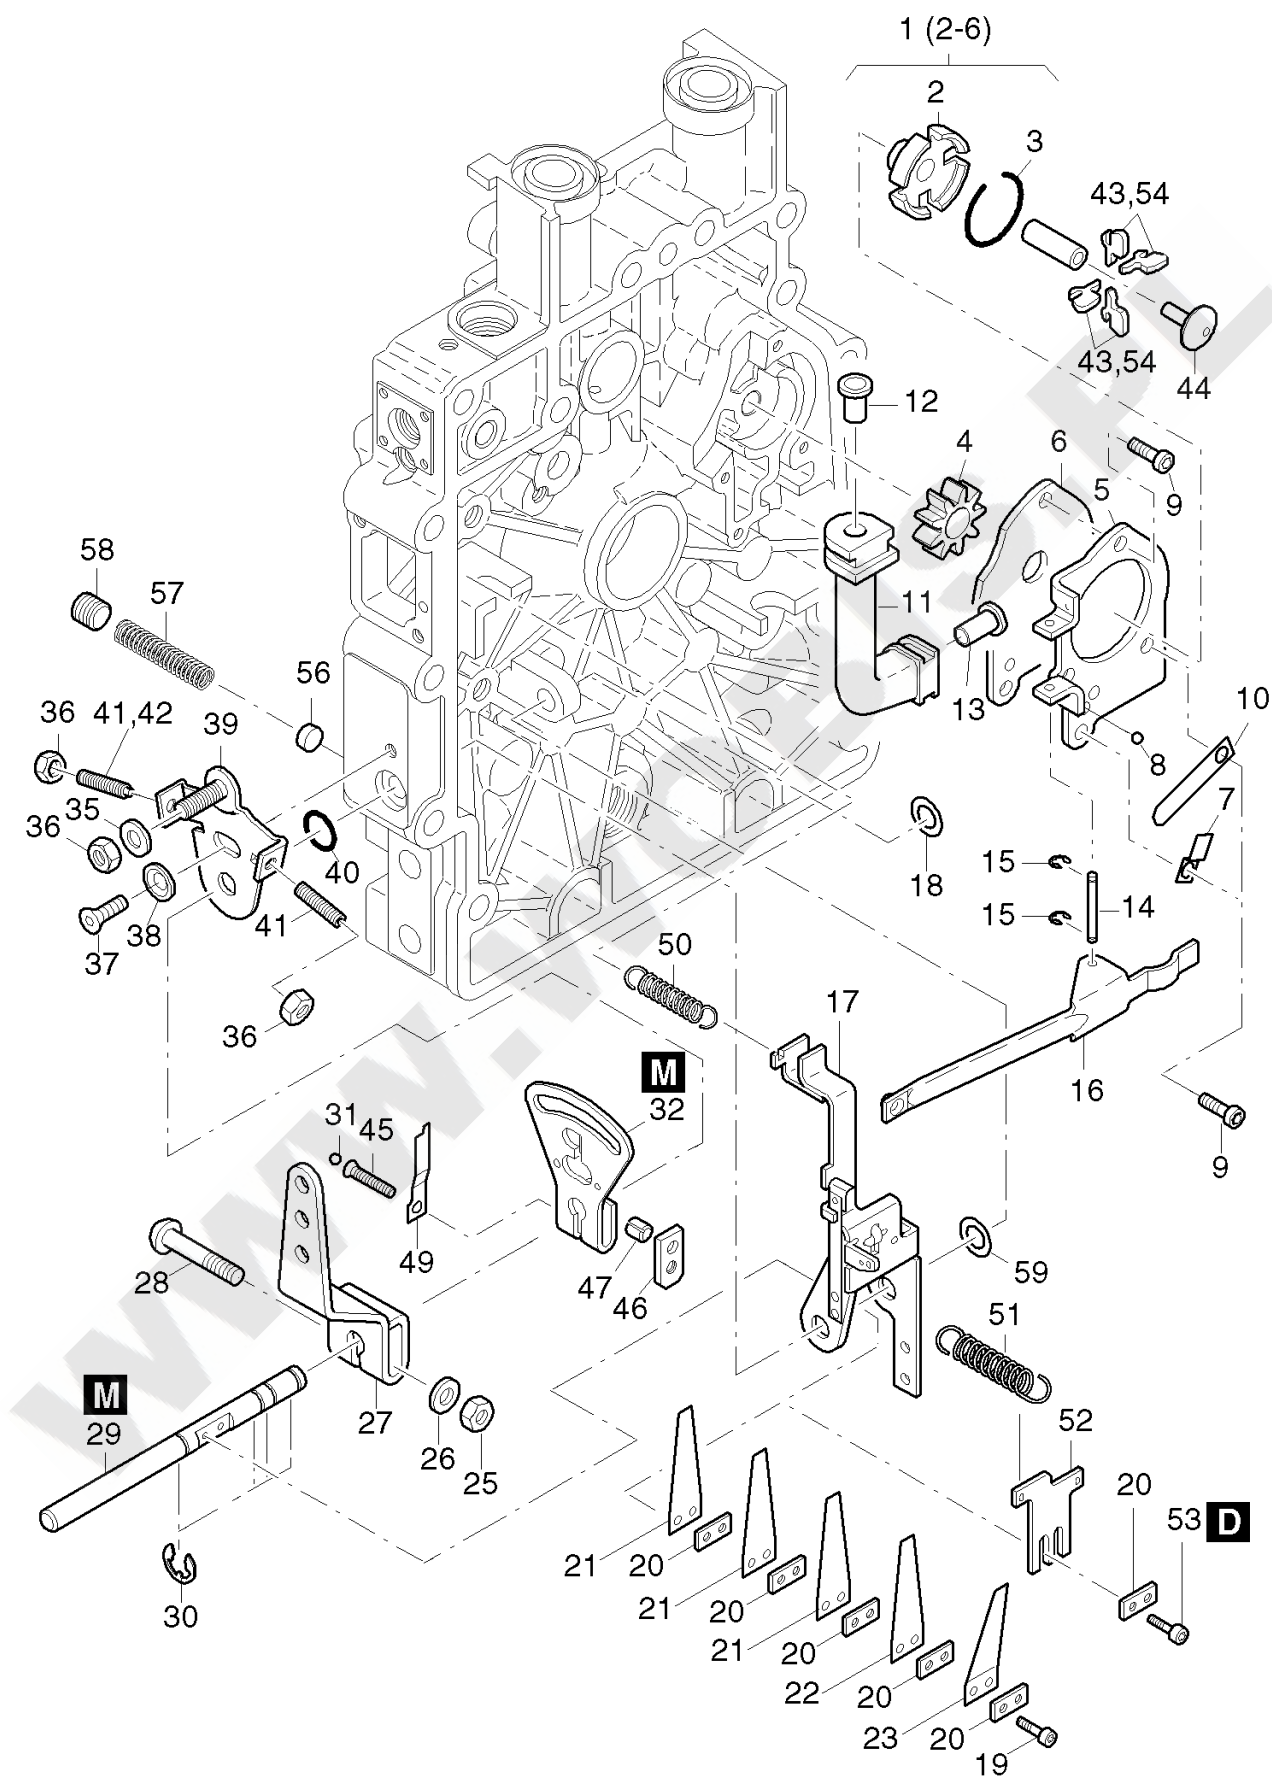

ORYGINALNE CZĘŚCI ZAMIENNE   SERWIS GWARANCYJNY I POGWARANCYJNY
WYMIARY SERWISOWE ORAZ KATALOGI CZĘŚCI ZAMIENNYCH NA STRONIE WWW.WOBIS.PL/SERWIS

Pos.	Part no.	Description	Qty.	Notice	Add. notice	kg	EA	TA	DA	dDPW	List price
1	01530210	COVER F. OILPUMP	1	part was replaced by 01530211		0,112	0	11	7		
2	_noorder	No single order	-								
3	50434901	CIRCLIP RB 25	1	RB25 DIN 7993		0,003	9	11	0		
4	_noorder	No single order	-								
5	_noorder	No single order	-								
6	_noorder	No single order	-								
7	05097100	RETAINING STRAP	1			0,001	1	11	1		
8	50447900	BALL 3,5 MM G100	1	3,5mm KL. III		0,001	4	11	1		
9	50429400	ALL.SCR. M 5X 12	4	M5 x 12 DIN 6912 - 8.8		0,003	4	11	1		
10	05097300	FLAT SPRING 0,4	1	0,4 mm		0,001	1	11	1		
11	04102900	TUBE OIL SUCTION	1			0,015	1	11	1		
12	50447400	TUBERIVET A8X0,5X12	1	A8 x 0,5 x 12 DIN 7340 - St		0,005	4	11	1		
13	50447500	TUBERIVET 10X12	1	A10 x 0,75 x 12 DIN 7340 - St		0,003	4	11	1		
14	05078600	SHAFT	1			0,002	1	11	1		
15	50434800	CIRCLIP 1,9	2	1,9 DIN 6799		0,001	4	11	1		
16	05079400	LEVER	1	part was replaced by 05079401		0,000	0	11	7		
17	01530403	GOVERNOR LEVER	1	part was replaced by 01530404		0,000	0	22	7		
18	50125800	DISC 8X14X0,5	1... 2	8 x 14 x 0,5 DIN 988		0,001	4	11	1		
18	50422400	SHIM 8X14X1	1	8 x 14 x 1,0 DIN 988		0,001	4	11	1		
19	50435000	ALL.SCR. M 3 X 12	2	M 3 x 12 DIN 912-8.8		0,001	4	11	1		
20	05079800	INTERMED. PLATE	5			0,002	1	11	1		
21	05131600	GOVERNOR SPRING 0,2	2	0,2 mm		0,001	1	21	1		
22	05078900	GOVERNOR SPRING 0,3	2	0,3 mm		0,002	1	21	1		
23	05148600	STOP SPRING	1	0,4 mm		0,002	1	21	1		
25	50144400	HEXAGON NUT M 6	1	M 6 DIN 934 - 8 A3C		0,002	4	11	1		
26	50144500	FLAT WASHER 6,4	1	6,4 DIN 125-St A3C		0,001	4	11	1		
27	04095600	LEVER	1			0,062	1	11	1		
28	03927300	SCREW M 6X 32	1	M 6 x 32 part was replaced by 03927301		0,000	0	11	0		
29	05079301	SHAFT	1			0,044	1	11	1