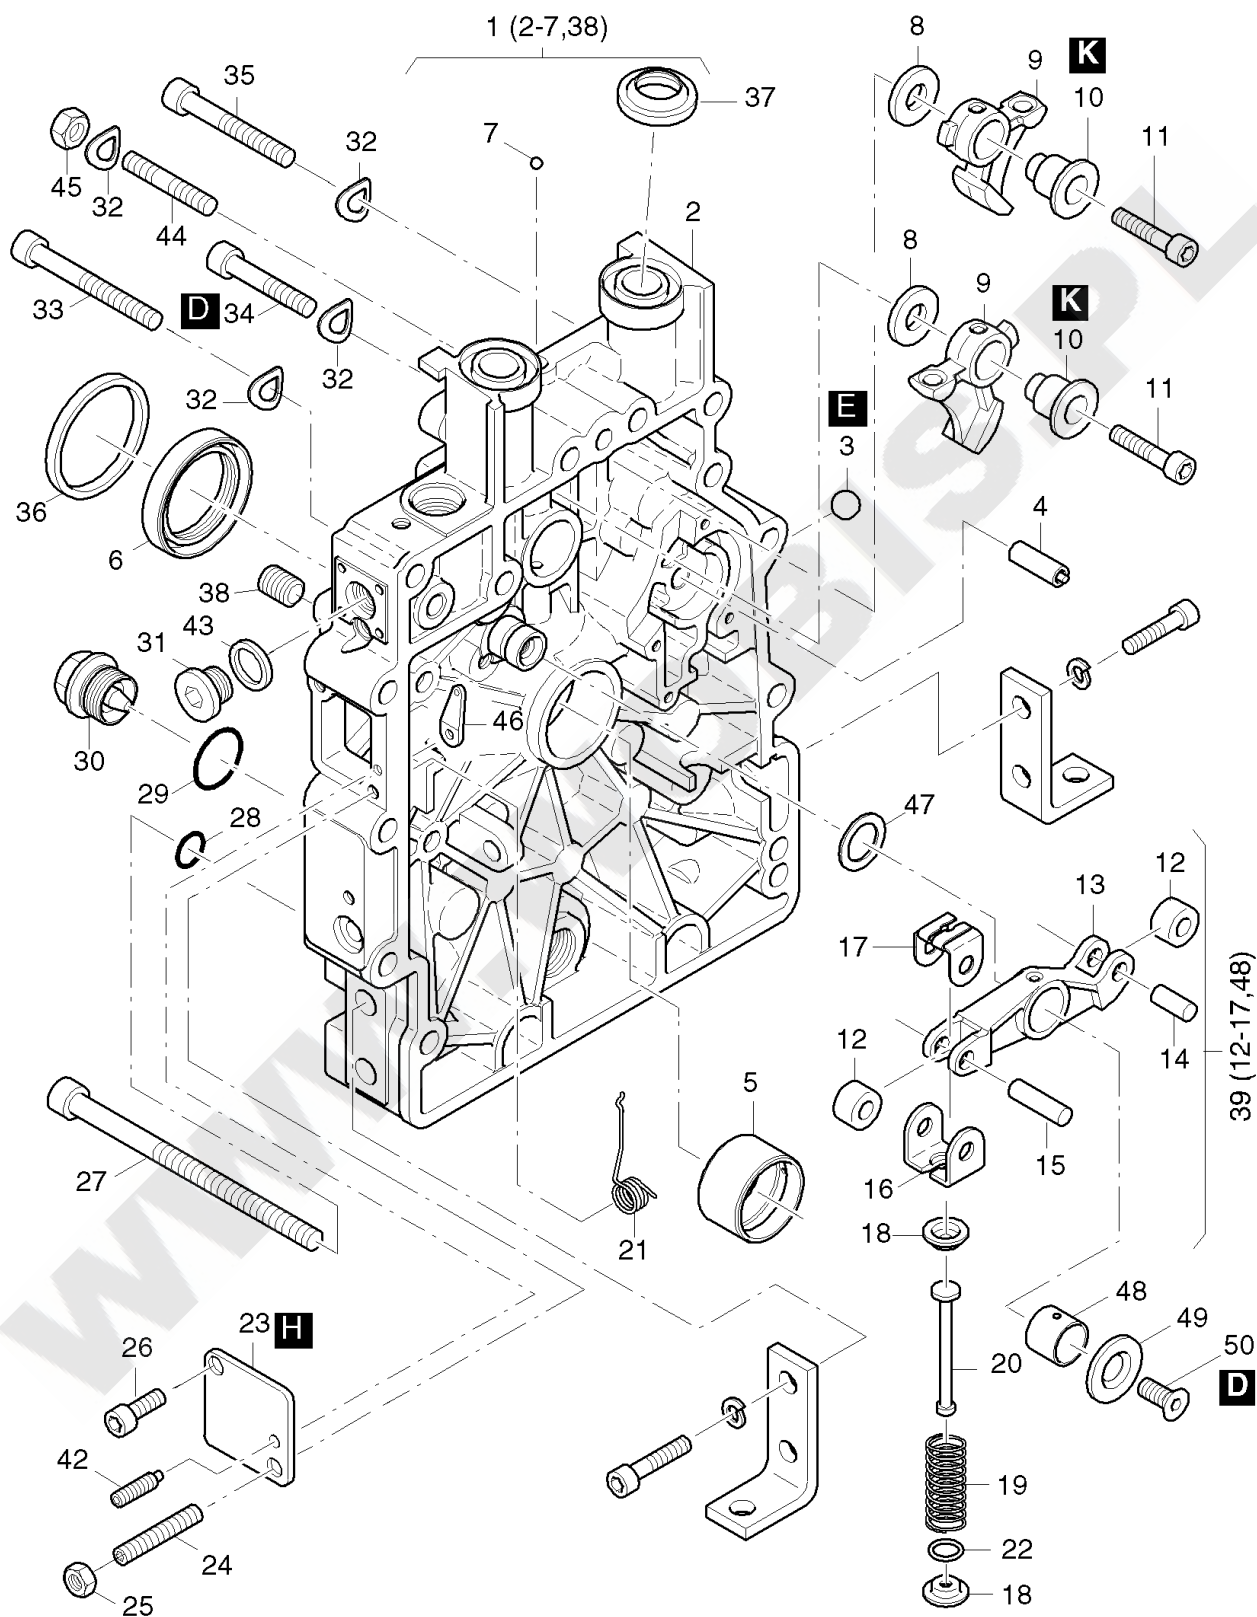

Pos.	Part no.	Description	Qty.	Notice	Add. notice	kg	EA	TA	DA	dDPW	List price
1	01500221	CYLINDER HEAD	1			1,290	9	11	0		
2	_noorder	No single order	-								
3	05119400	VALVE GUIDE	2			0,015	4	12	1		
5	_nopart	Not in this engine	-								
6	05062500	STUD CYL.HEAD 128MM	4	128 mm (M 8)		0,040	1	11	1		
7	05054000	PUSHROD	2			0,027	1	11	1		
8	04107500	SEALG.RING CYL.HEAD	2			0,001	1	11	1	d2	
9	05053200	VALVE INLET	1			0,036	4	11	1		
10	05053300	VALVE EXHAUST	1			0,031	4	11	1		
11	50425800	VALVE STEM SEAL CAP	2			0,001	4	11	1	d2	
12	04093700	WASHER	2			0,003	1	11	1		
13	04093600	VALVE SPRING	2			0,015	1	11	1		
14	04093800	SPRING PLATE	2			0,009	1	11	1		
15	50425700	COLLET	2			0,001	4	11	1		
16	50445100	SUPP.DISK 6X12X1,2	4	6 x 12 x 1,2 DIN 988		0,008	4	11	1		
17	05091101	SLIDER	1			0,005	1	11	1		
18	50358000	GRUB SCREW M 8X10	2	M 8 x 10 DIN 913 Tuf. FLEC		0,002	4	11	1	W2	
19	05054700	NUT F. ROCKERARM	2			0,012	1	11	1		
20	05050900	ROCKER	2	part was replaced by 05050901		0,048	0	11	7		
21	05061201	WASHER 8,4 X18X 3	4	8,1 x 20 x 3		0,006	1	11	1		
22	50364300	HEXAGON NUT M 8	4	M 8 DIN 934 - 10.9 A3C		0,005	4	11	1		
23	05055700	GASKET ROCKER COVER	1			0,005	1	11	1	W4,d1	
24	05047310	COVER F. CYL.HEAD	1			0,231	1	11	0		
25	01509600	CLOSING PLUG	1			0,017	1	11	3	P1	
26	50425900	O-RING 16 X 2	2	16 x 2		0,001	4	11	3		
27	_noorder	No single order	-								
28	50081200	SPRING WASHER A 6	2	A 6 DIN 137 - A3C		0,001	4	11	1	zzNein	
29	50374900	ALL.SCR.M 6X35	2	M 6 x 35 DIN 912-8.8 A3C		0,010	4	11	1		
30	04117600	LIFTING STRAP	1	part was replaced by 04117610		0,000	0	11	7		
32	50129500	HEXAGON NUT M 8	2	M 8 DIN 985-8 A3C		0,002	4	11	1		