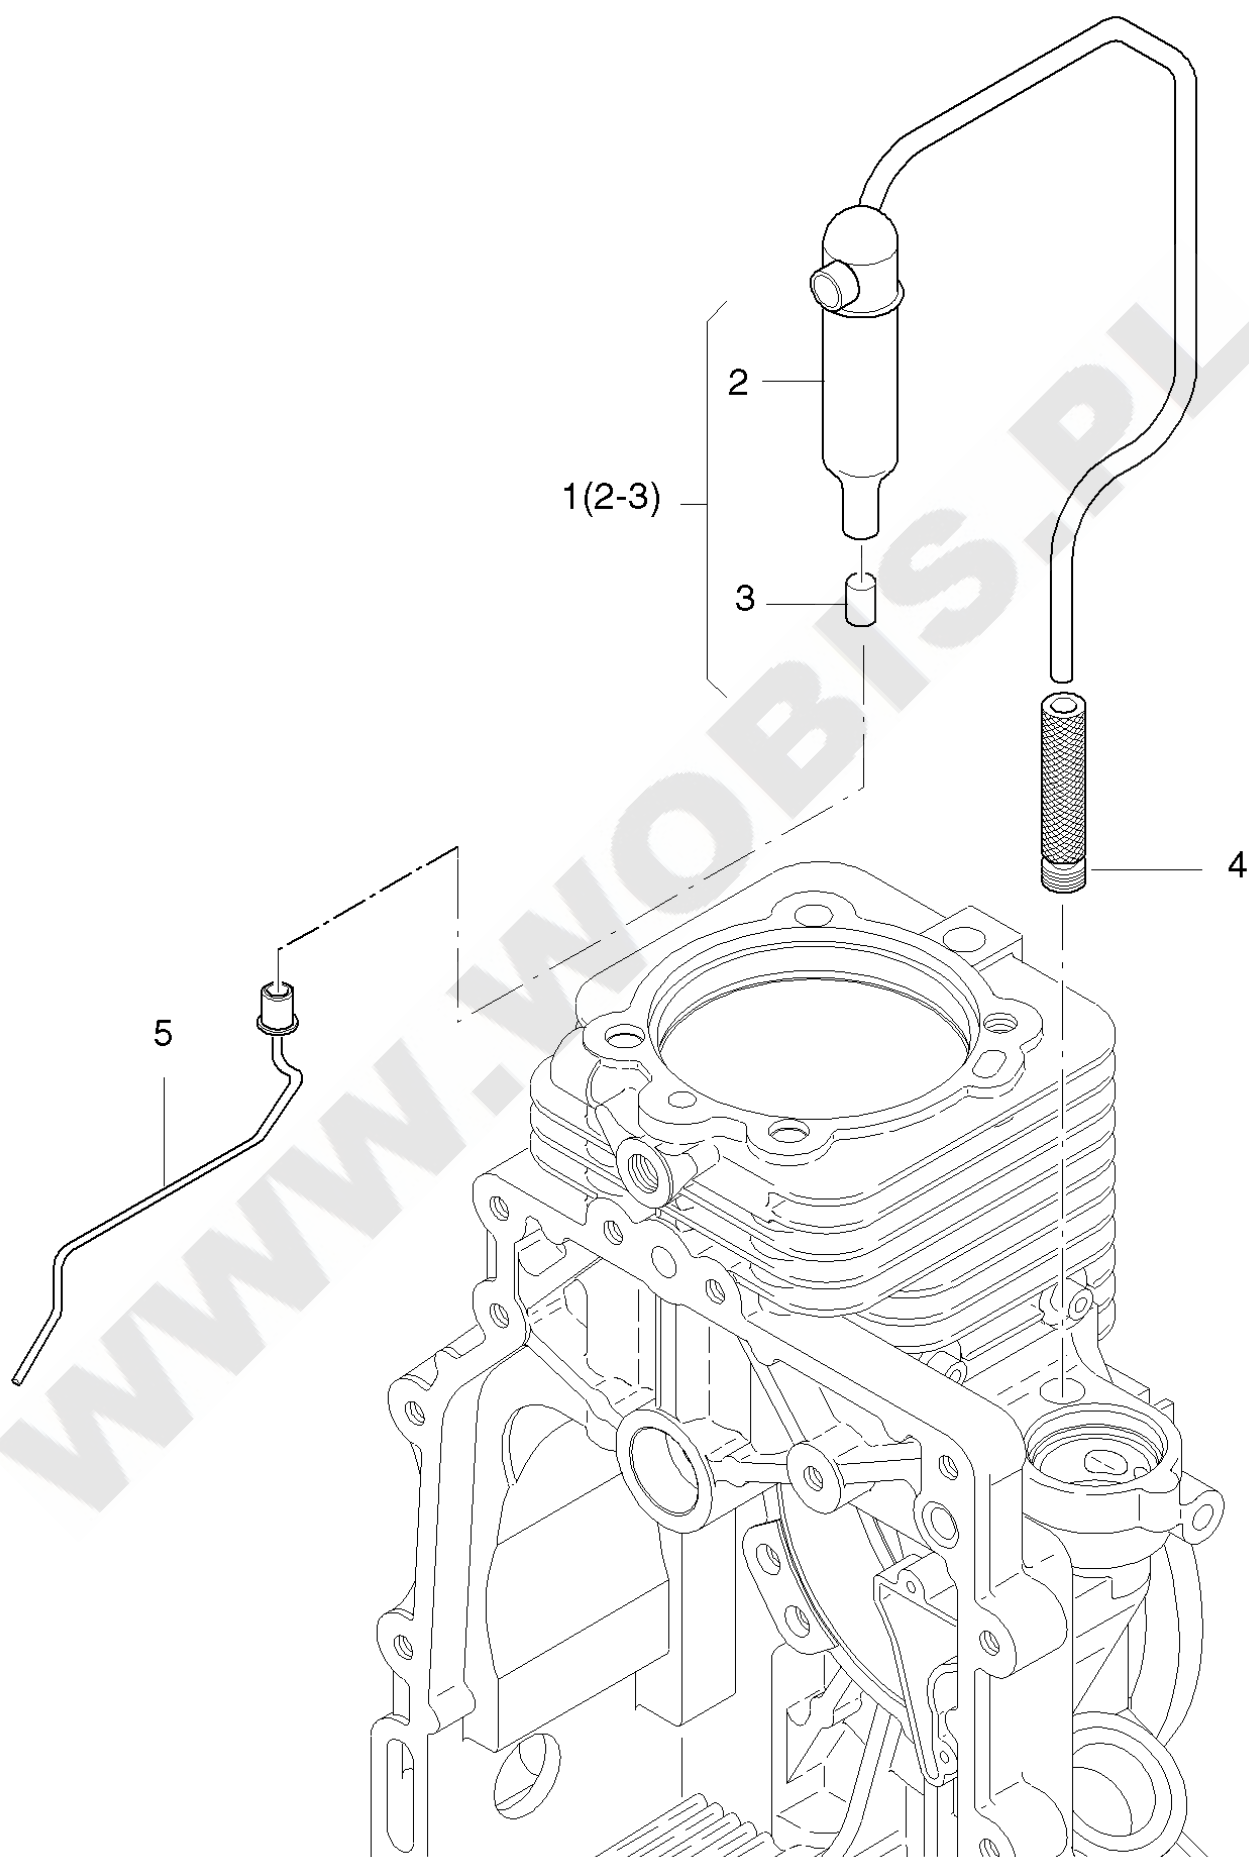

ORYGINALNE CZĘŚCI ZAMIENNE   SERWIS GWARANCYJNY I POGWARANCYJNY
WYMIARY SERWISOWE ORAZ KATALOGI CZĘŚCI ZAMIENNYCH NA STRONIE WWW.WOBIS.PL/SERWIS

Pos.	Part no.	Description	Qty.	Notice	Add. notice	kg	EA	TA	DA	dDPW	List price
32	50453300	RUBBER SLEEVE	1			0,002	4	11	1		
33	01599500	SUPPORT	1			0,044	1	11	1		
34	04123200	THREAD.BUSH M6	1	M 6		0,010	1	11	1		
35	50328000	CTR.SUNK SCR.AM6X16	1	AM 6 x 16 17065 - 8.8 Zn		0,004	4	11	1		
36	50095100	SPRING WASHER A 8	1	A 8 DIN 137 A3C		0,001	4	11	1		
37	50344700	HEXAGON NUT M 8	1	M 8 DIN 936 - 5 A3C		0,004	4	11	1		
39	50170900	SPRING WASHER 6	1	6 DIN 128 - A3C		0,001	4	11	1		
41	04119100	TUBE 6X 8X14	3	6 x 8 x 14		0,001	9	11	0		
42	50458100	STUD M 6 X45	2	M 6 x 45 DIN 835 - 8.8 A3C		0,011	4	11	1		
43	05007300	SEALING STRIP 48	1	48 mm		0,004	1	11	1		
44	04042000	WASHER 6,5X22,5X1	1	6,5 x 22,5 x 1		0,003	1	11	1		
45	04139000	SPAC.TUBE 6,5X12X18	2	6,5 x 12 x 18		0,004	1	11	1		
46	04113800	COVER	1	part was replaced by 04215100		0,025	9	11	0		
47	01579300	COVER	1			0,101	1	11	1		
48	50334800	RUBBER SLEEVE	2			0,001	4	11	1		
49	05144100	SPRING CLIP	1			0,001	1	11	1		
50	04145300	DISC	2			0,002	1	11	1		
F	50223900	TECHNICOLL CLEANER	1	750 GR		0,870	4	12	0		
F	50223800	TECHNICL.ADHES.8058	1	750 GR		0,875	4	12	0