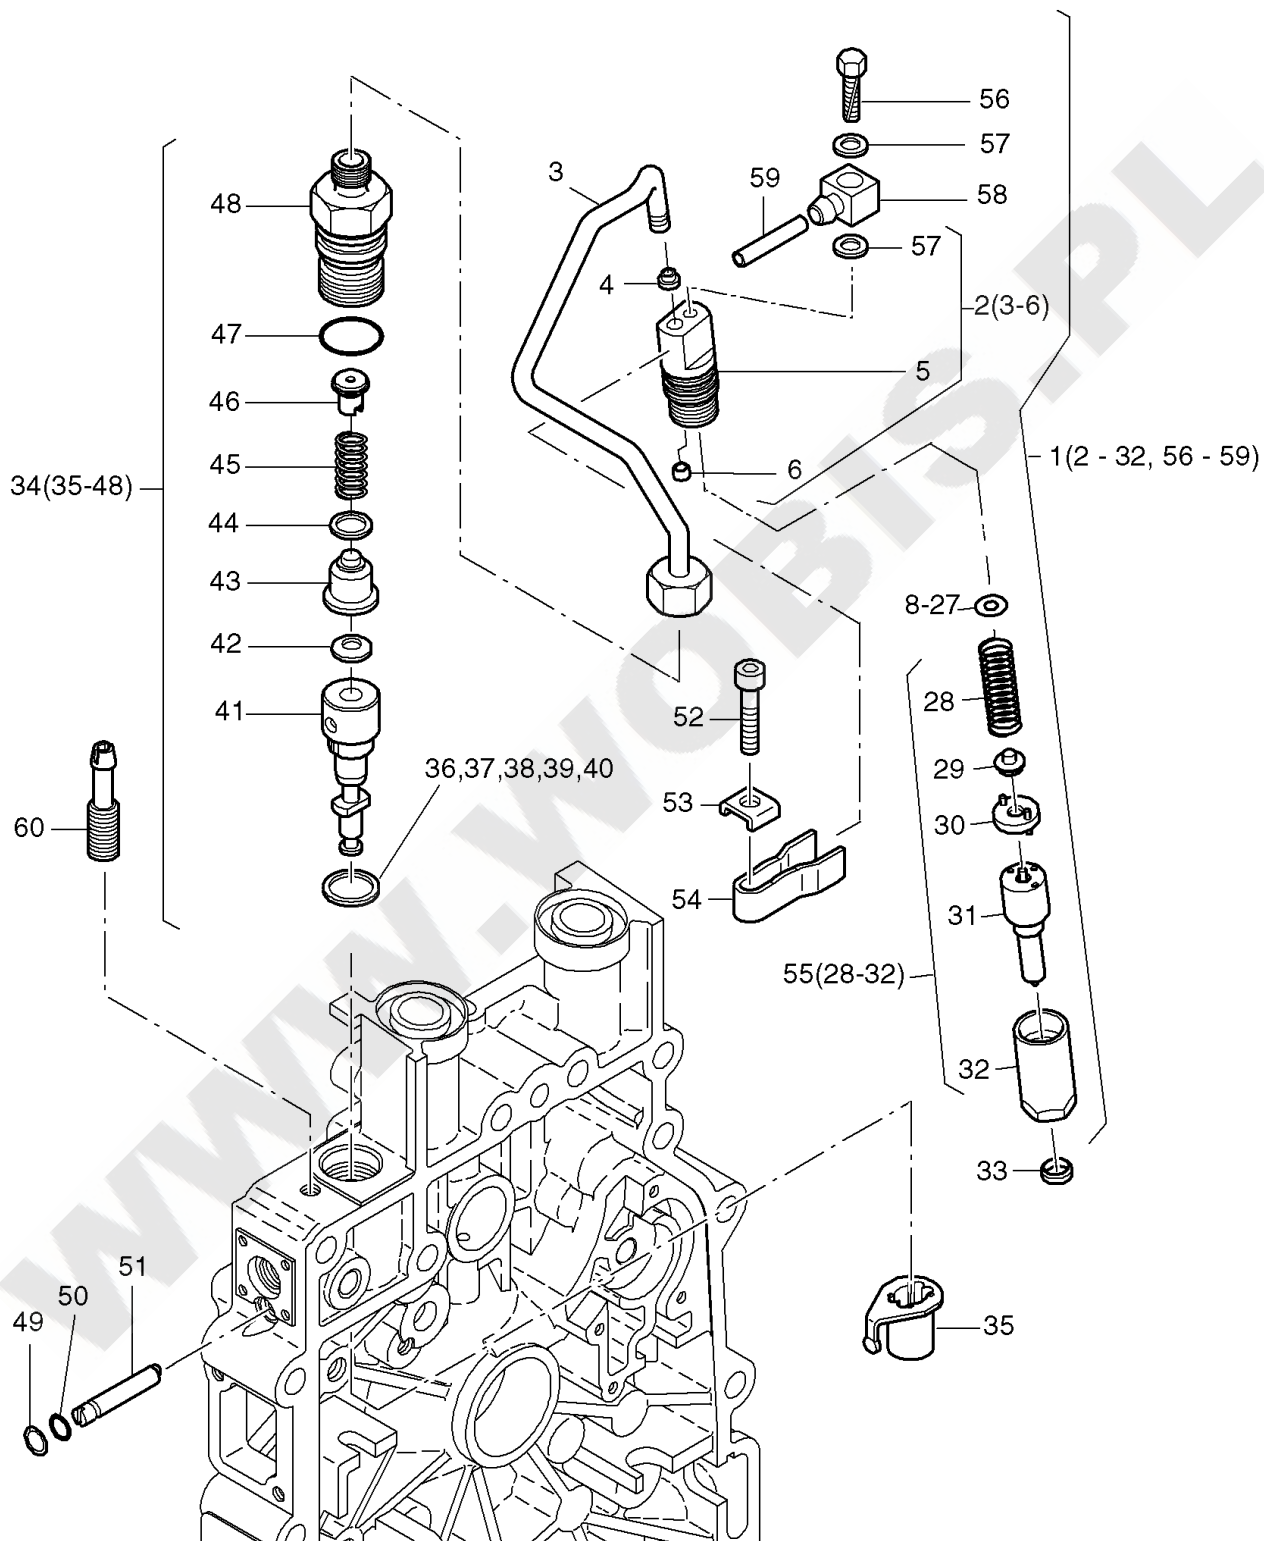

ORYGINALNE CZĘŚCI ZAMIENNE   SERWIS GWARANCYJNY I POGWARANCYJNY
WYMIARY SERWISOWE ORAZ KATALOGI CZĘŚCI ZAMIENNYCH NA STRONIE WWW.WOBIS.PL/SERWIS

Pos.	Part no.	Description	Qty.	Notice	Add. notice	kg	EA	TA	DA	dDPW	List price
1	01621600	INJECTOR	1	part was replaced by 01649800		0,170	0	12	7		
2	01577110	NOZZLE HOLD.+PIPE	1	part was replaced by 01649800		0,104	0	12	0		
3	_noorder	No single order	-								
4	05096101	SEALING CONE	1	4,9 mm s. 95125801		0,001	1	11	1		
4	05070601	SEALING CONE	1	5,3 mm s. 95125802		0,001	1	11	1		
5	_noorder	No single order	-								
6	05081500	SEALING CONE F.INJC	1			0,001	1	11	0		
8	50436400	SHIM 1,0	1	1,00 mm		0,001	4	11	1		
9	50436500	SHIM 1,04	1	1,04 mm		0,001	4	11	1		
10	50436600	SHIM 1,10	1	1,10 mm		0,001	4	11	1		
11	50436700	SHIM 1,14	1	1,14 mm		0,001	4	11	1		
12	50436800	SHIM 1,20	1	1,20 mm		0,001	4	11	1		
13	50436900	SHIM 1,24	1	1,24 mm		0,001	4	11	1		
14	50437000	SHIM 1,30	1	1,30 mm		0,003	4	11	1		
15	50437100	SHIM 1,34	1	1,34 mm		0,001	4	11	1		
16	50437200	SHIM 1,40	1	1,40 mm		0,001	4	11	1		
17	50437300	SHIM 1,44	1	1,44 mm		0,001	4	11	1		
18	50437400	SHIM 1,50	1	1,50 mm		0,001	4	11	1		
19	50437500	SHIM 1,54	1	1,54 mm		0,001	4	11	1		
20	50437600	SHIM 1,60	1	1,60 mm		0,001	4	11	1		
21	50437700	SHIM 1,64	1	1,64 mm		0,001	4	11	1		
22	50437800	SHIM 1,70	1	1,70 mm		0,002	4	11	1		
23	50437900	SHIM 1,74	1	1,74 mm		0,001	4	11	1		
24	50438000	SHIM 1,80	1	1,80 mm		0,001	4	11	1		
25	50438100	SHIM 1,84	1	1,84 mm		0,005	4	11	1		
26	50438200	SHIM 1,90	1	1,90 mm		0,001	4	11	1		
27	50438300	SHIM 1,94	1	1,94 mm		0,001	4	11	1		
28	_noorder	No single order	-								
29	_noorder	No single order	-								
30	_noorder	No single order	-