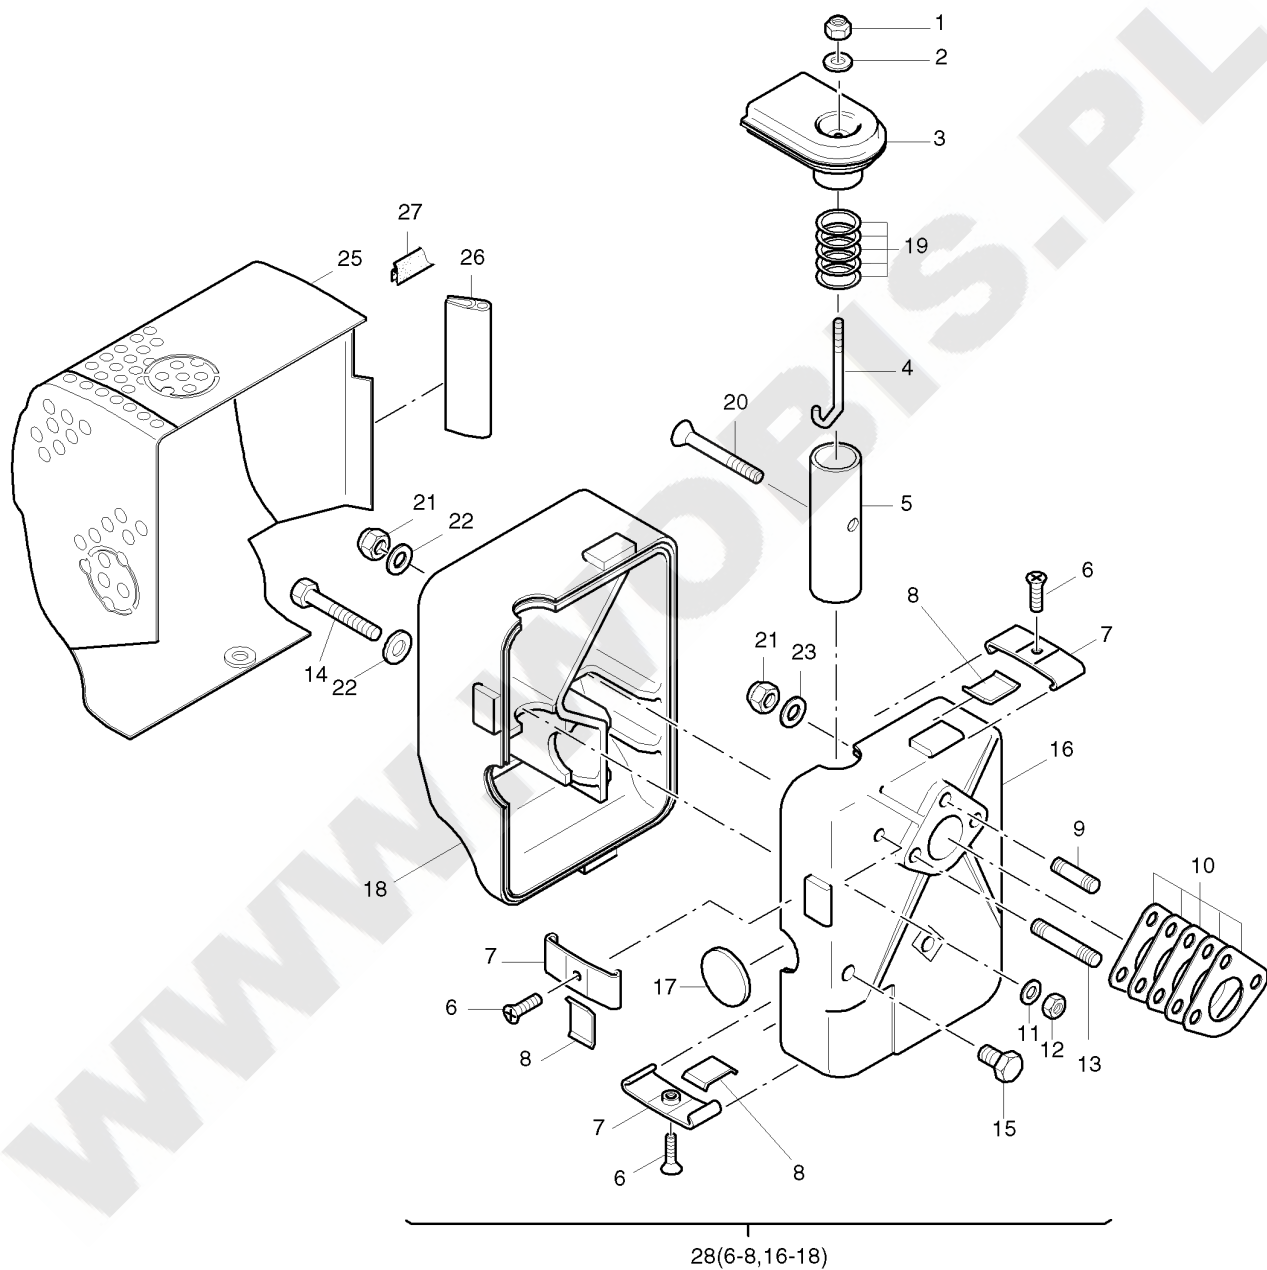

ORYGINALNE CZĘŚCI ZAMIENNE   SERWIS GWARANCYJNY I POGWARANCYJNY
WYMIARY SERWISOWE ORAZ KATALOGI CZĘŚCI ZAMIENNYCH NA STRONIE WWW.WOBIS.PL/SERWIS

Pos.	Part no.	Description	Qty.	Notice	Add. notice	kg	EA	TA	DA	dDPW	List price
1	40028300	HEX.NUT M 6	1	VM 6 DIN 980 C3P		0,003	4	11	1		
2	50144500	FLAT WASHER 6,4	1	6,4 DIN 125-St A3C		0,001	4	11	1		
3	01531311	EXHAUST END PIPE	1	part was replaced by 01531312		0,086	0	21	7		
4	05081101	THREADED BOLT M6	1	M 6		0,020	1	21	5		
5	05081410	EXHAUST TUBE	1			0,090	1	21	5		
6	50422500	CTR.SUNK SCR. M6X12	3	M 6 x 12 DIN 7991 - 8.8 A3C		0,002	0	11	7		
7	01531201	CLAMP	3			0,033	1	21	5		
8	05081611	SUPPORTING PLATE	3			0,011	1	21	5		
9	50128100	STUD M8X30	2	M 8 x 30 DIN 835 - 10.9 A3C		0,013	4	11	1		
10	05080100	GASK.F.EXHST.SILEN.	5	part was replaced by 01732500		0,004	1	21	0		
11	50144500	FLAT WASHER 6,4	1	6,4 DIN 125-St A3C		0,001	4	11	1		
12	40028300	HEX.NUT M 6	1	VM 6 DIN 980 C3P		0,003	4	11	1		
13	50039500	STUD M 8X110	1	M 8 x 110 DIN 835-8.8 A3C		0,047	4	21	5		
14	50028800	HEXSCREW M 8X 90	1	M 8 x 90 DIN 931 - 8.8 A3C		0,040	4	21	1		
15	50450500	HEXSCREW M 8X 12	1	M 8 x 12 DIN 7500 - D A3A		0,009	4	21	5		
16	_noorder	No single order	-								
17	05081002	COVER	1			0,007	1	21	5		
18	_noorder	No single order	-								
19	05127000	WASHER 28,1X34X0,5	5	28,1 x 34 x 0,5		0,001	1	21	5		
20	50445000	CTR.SUNK SCR.M6X35	1	M 6 x 35 DIN 7991 - 8.8 A3C		0,007	4	11	1		
21	40028400	HEX.NUT M 8	3	VM 8 DIN 980-8 C3A		0,008	4	11	1		
22	50148100	FLAT WASHER 8,4	2	8,4 DIN 125-St A3C		0,002	4	11	1		
23	50123000	DISC 8,4	2	8,4 DIN 7349		0,008	4	21	1		
25	01532300	PROTECT.GUARD EXHST	1	part was replaced by 01532301		0,660	0	21	7		
26	05100300	SEALING STRIP 65MM	1	65 mm		0,006	1	21	1		
27	05135000	SEALING STRIP 33MM	1	33 mm		0,006	1	11	1		
28	01531105	EXHAUST SILENC.1B20	1			1,893	1	22	5