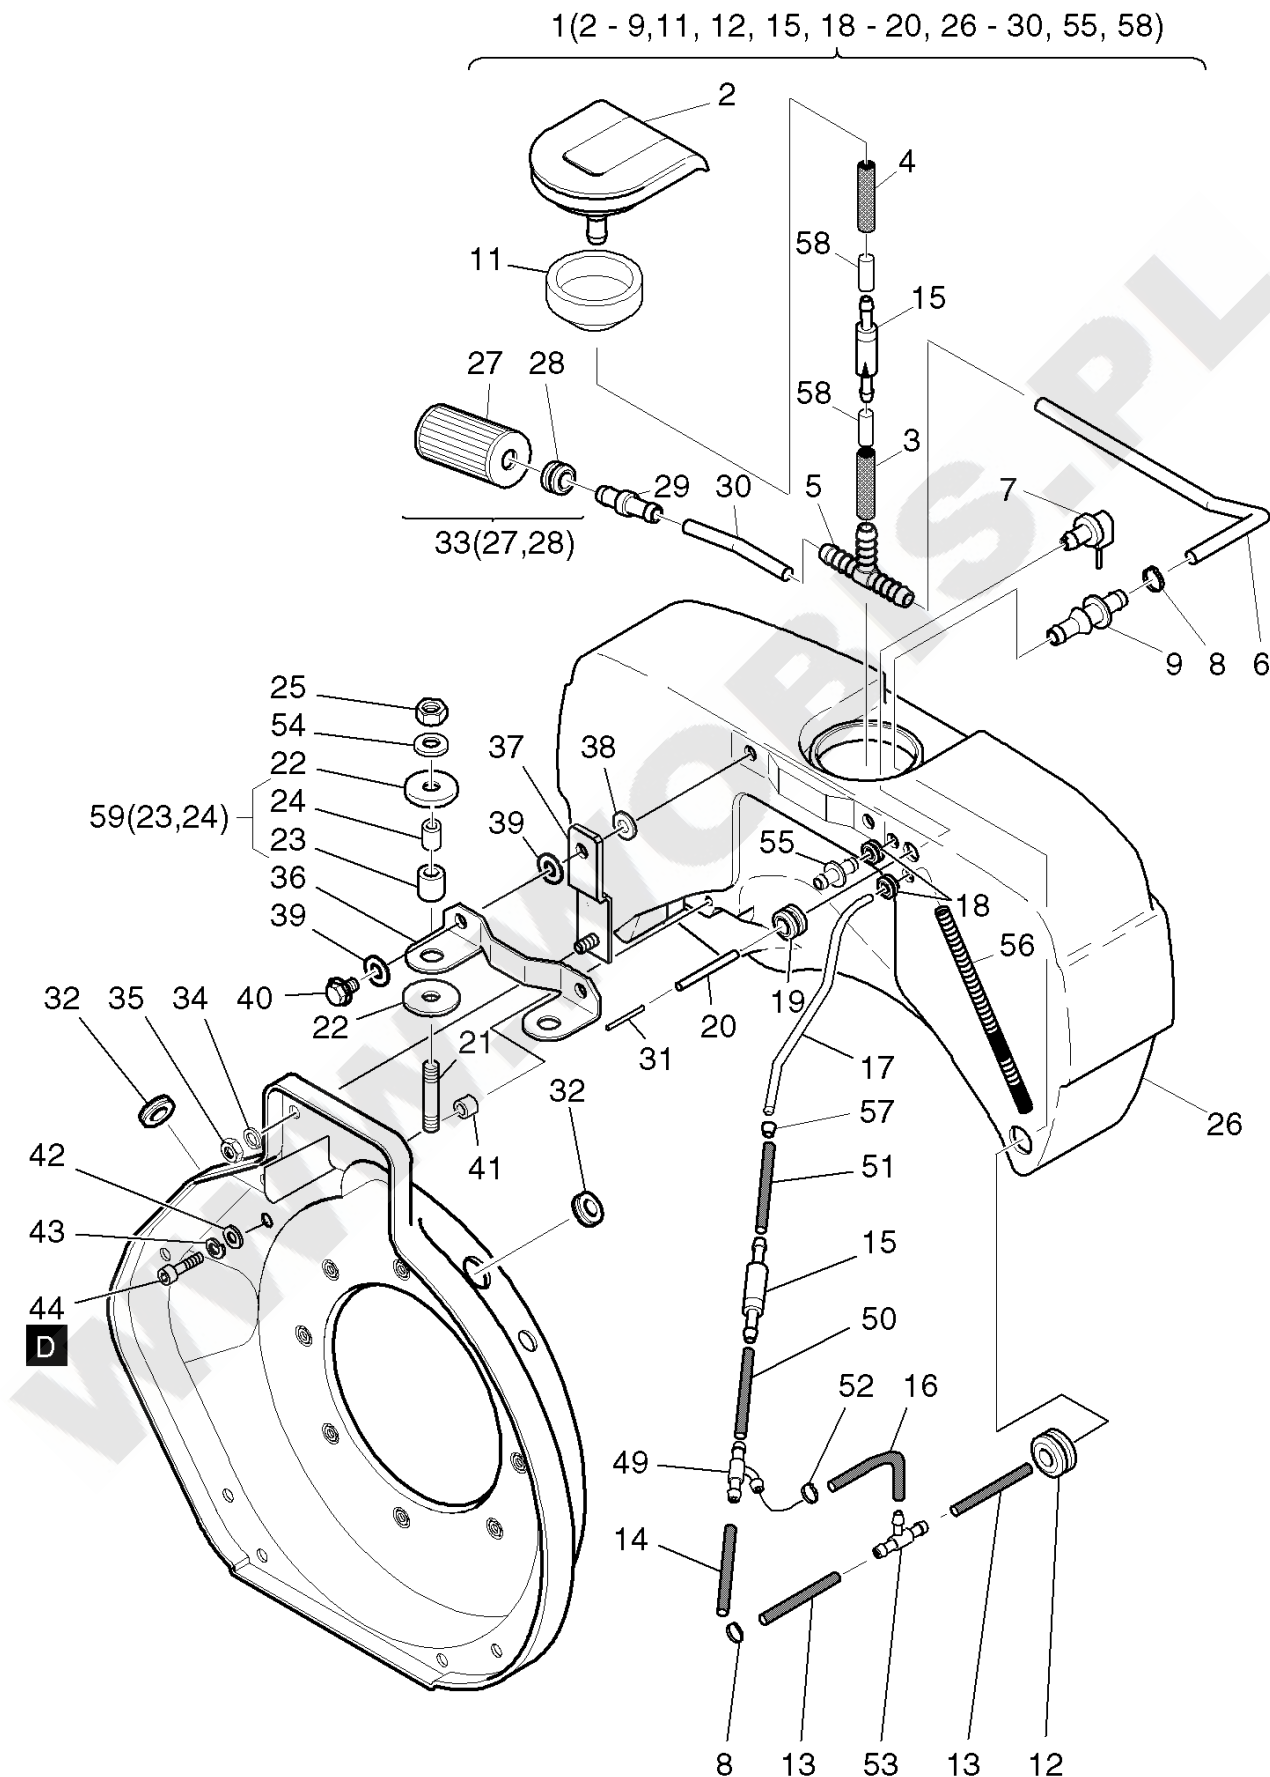

ORYGINALNE CZĘŚCI ZAMIENNE   SERWIS GWARANCYJNY I POGWARANCYJNY
WYMIARY SERWISOWE ORAZ KATALOGI CZĘŚCI ZAMIENNYCH NA STRONIE WWW.WOBIS.PL/SERWIS

Pos.	Part no.	Description	Qty.	Notice	Add. notice	kg	EA	TA	DA	dDPW	List price
1	01578820	FUEL TANK 3L	1			0,920	1	21	0		
2	01535302	CAP F. FUEL TANK	1	kpl. cpl.		0,100	1	21	1		
3	05084600	SPRING	1			0,003	9	21	0		
4	05085100	FUEL HOSE 7 X 165	1	7 x 165		0,001	1	21	0		
5	50440600	HOSE NIPPLE T	1			0,004	4	21	1		
6	05084900	FUEL HOSE 7 X 190	1	7 x 190		0,015	1	21	0		
7	01534900	FUEL VENT. VALVE	1			0,004	1	21	1		
8	50441100	HOSE CLIP	2	11,8-505R		0,003	4	21	1		
9	05084000	CONNECTING NIPPLE	1			0,006	9	21	0		
11	05086401	GASKET F. FUEL CAP	1			0,028	1	21	1		
12	50440800	RUBBER SLEEVE	1			0,004	4	21	1		
13	05123100	FUEL HOSE 7 / 70	1	7 x 70		0,005	1	21	1		
14	05085300	FUEL HOSE 3,5X 45	1	3,5 x 45		0,004	1	21	1		
15	01534600	FUEL VENTG.VALVE	1	part was replaced by 01534601		0,003	0	21	7		
16	03673300	FUEL HOSE 5,0X 170	1	5 x 170		0,011	9	21	0		
17	05122210	FUEL PIPE	1			0,013	9	21	0		
18	05130400	RUBBER SLEEVE	2			0,001	1	21	1		
19	50440900	RUBBER SLEEVE	1			0,001	9	21	0		
20	05085600	BREATH. HOSE 1X3X85	1	1 x 3 x 85		0,002	1	21	1		
21	50231900	STUD M 8X 25	2	M 8 x 25 DIN 835-8.8 A3C		0,012	4	11	1		
22	05109810	DISC 8,20X22X2	4	8,2 x 22 x 2		0,001	1	21	1		
23	05086810	RUBBER SHELL	2			0,004	1	21	1		
24	05122800	INSULATING SLEEVE	2			0,001	1	21	1		
25	40028400	HEX.NUT M 8	2	VM 8 DIN 980-8 C3A		0,008	4	11	1		
26	_noorder	No single order	-								
27	_noorder	No single order	-								
28	50440900	RUBBER SLEEVE	1			0,001	9	21	0		
29	05084400	CONNECTING NIPPLE	1	part was replaced by 05084401		0,011	0	21	7		
30	05085000	FUEL HOSE 7 X 70	1	7 x 70		0,005	1	21	0		
31	05085500	TUBE 2X0,3X 16	1	2 x 0,3 x 16		0,001	1	21	1