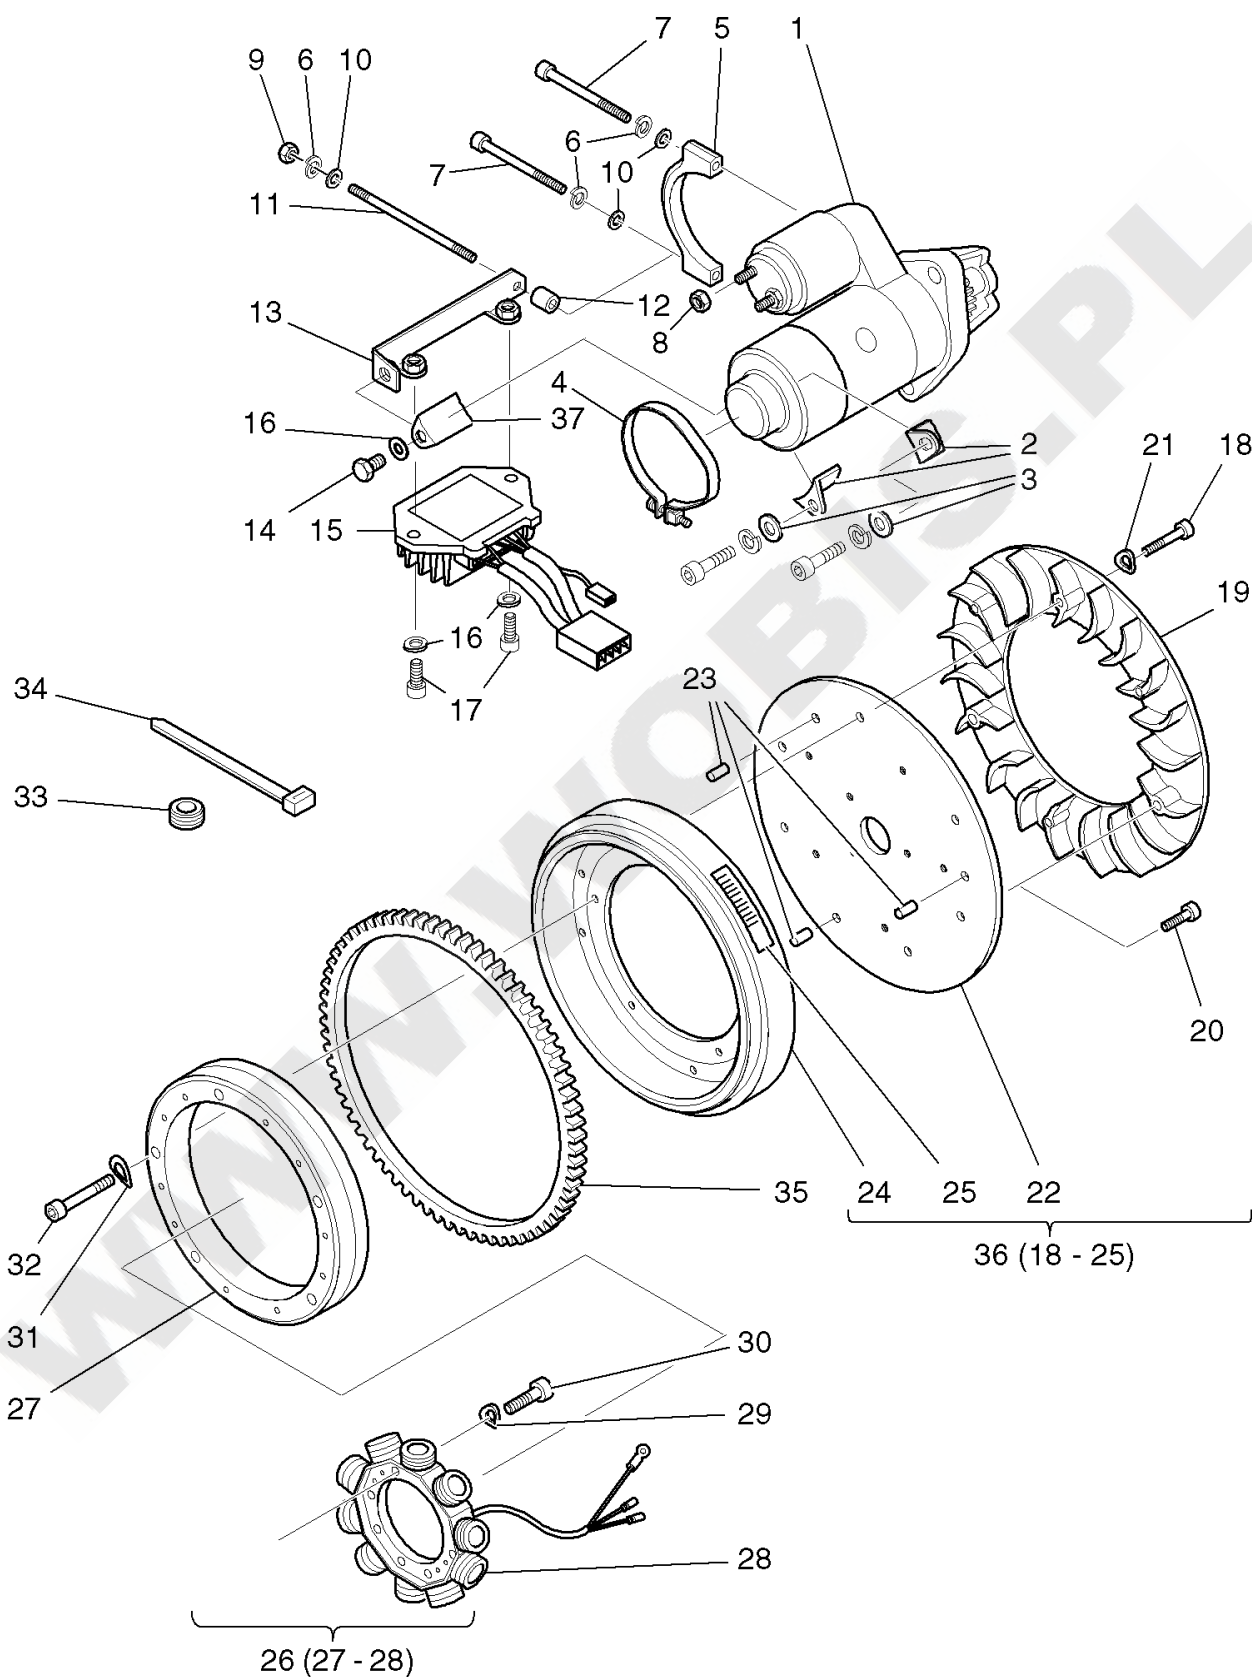

ORYGINALNE CZĘŚCI ZAMIENNE   SERWIS GWARANCYJNY I POGWARANCYJNY
WYMIARY SERWISOWE ORAZ KATALOGI CZĘŚCI ZAMIENNYCH NA STRONIE WWW.WOBIS.PL/SERWIS

Pos.	Part no.	Description	Qty.	Notice	Add. notice	kg	EA	TA	DA	dDPW	List price
1	50426201	STARTER 12V	1	part was replaced by 01723400		3,506	9	21	0		
2	04138400	SUPPORT	2			0,023	1	21	1		
3	50148100	FLAT WASHER 8,4	2	8,4 DIN 125-St A3C		0,002	4	11	1		
4	04115600	HOSE CLIP	1	part was replaced by 50529800		0,000	0	21	7		
5	04099100	RETAINING BRACKET	1			0,093	1	21	1		
6	50170900	SPRING WASHER 6	2	6 DIN 128 - A3C		0,001	4	11	1		
7	50444300	ALL.SCR. M 6 X 80	2	M 6 x 80 DIN 912 - 8.8 A3C		0,019	4	11	1		
8	50023200	HEXAGON NUT B M 8	1	BM8 DIN 439 - 5 A3C		0,002	4	11	1		
9	50144400	HEXAGON NUT M 6	1	M 6 DIN 934 - 8 A3C		0,002	4	11	1		
10	50144500	FLAT WASHER 6,4	2	6,4 DIN 125-St A3C		0,001	4	11	1		
11	50455900	STUD MFS 6X 90	1	MFS 6x90 DIN 949 - 1 8.8 A3C		0,022	4	21	1		
12	03671400	SPACER BUSH	1	7 x 12 x 15		0,020	1	21	1		
13	01560900	SUPPORTTENS.REGUL.	1			0,068	1	21	1		
14	50096200	HEXSCREW M 8X 12	1	M 8 x 12 DIN 933 - 8.8 A3C		0,009	4	21	1		
15	05100701	TENS.REGULATOR 12V	1	12 V		0,253	4	21	0		
16	50148100	FLAT WASHER 8,4	3	8,4 DIN 125-St A3C		0,002	4	11	1		
17	50165400	ALL.SCR.M 8X 16	2	M 8 x 16 DIN 912-8.8 A3C		0,009	4	21	1		
18	50327300	ALL.SCR.M 4X 20	6	M 4 x 20 DIN 912 - 8.8 A3C		0,003	4	11	1		
19	01321310	BLOWER RING	1	part was replaced by 04193700		0,227	0	11	7		
20	50416800	ALL.SCR. M 6X 16	3	M 6 x 16 DIN 912 - 8.8 A3C Tuf.		0,005	4	11	1		
21	50003400	SPRING WASHER A 4	6	A 4 DIN 137 - ST		0,001	4	11	1		
22	04098720	FLANGE	1			1,755	1	21	1		
23	50035200	PIN 6 X12	3	6 x 12 ISO 8752-ST		0,003	4	11	1		
24	04098210	ADD. FLYWHEEL	1	part run out no successor		0,000	0	21	7		
25	04117200	STICKER "TDC"	1	„E-Start“ OT		0,001	9	21	0		
26	50435901	ALTERNATOR 12V 200W	1	12 V		1,530	4	21	3		
27	_noorder	No single order	-								
28	_noorder	No single order	-								
29	50081900	SPRING WASHER A 5	4	A 5 DIN 137 A3C		0,001	4	11	1		
30	50427100	ALL.SCR. M 5X 25	4	M 5 x 25 DIN 912 - 8.8 A3C		0,005	4	11	1