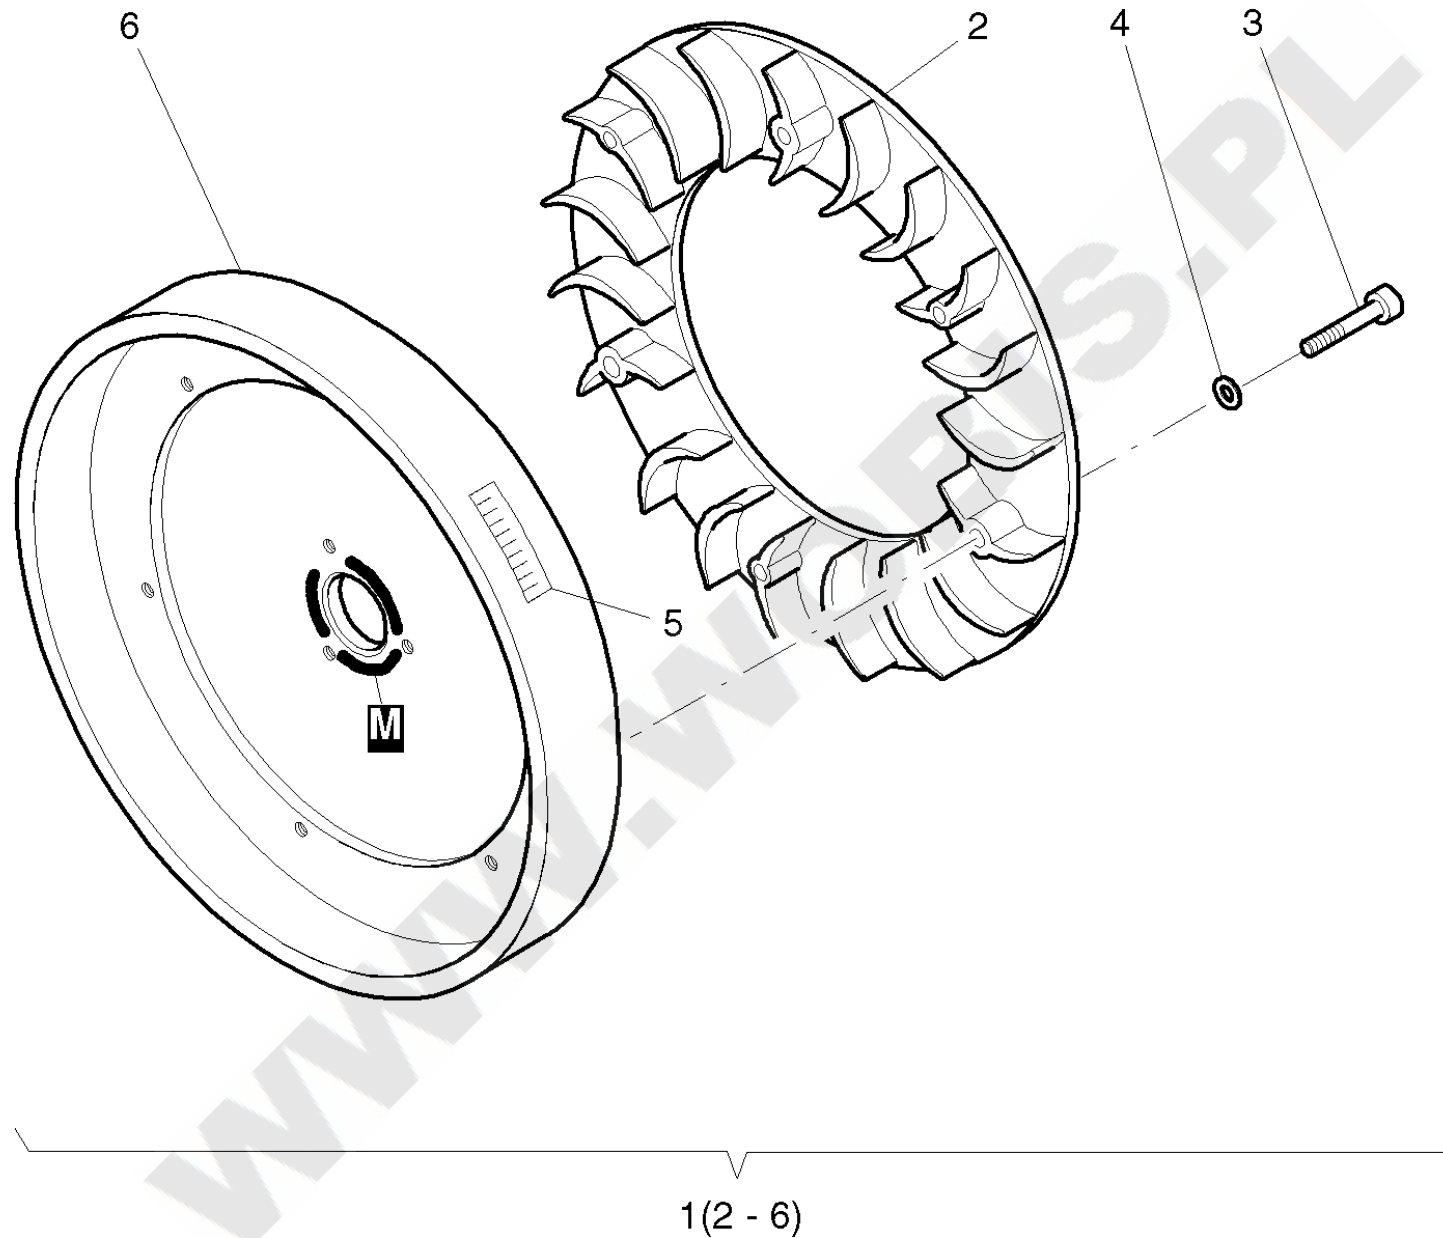

ORYGINALNE CZĘŚCI ZAMIENNE   SERWIS GWARANCYJNY I POGWARANCYJNY
WYMIARY SERWISOWE ORAZ KATALOGI CZĘŚCI ZAMIENNYCH NA STRONIE WWW.WOBIS.PL/SERWIS

Pos.	Part no.	Description	Qty.	Notice	Add. notice	kg	EA	TA	DA	dDPW	List price
29	50469800	JOINT A22X27	1	A 22 x 27 DIN 7603 - Vf		0,001	4	11	0		
30	50373100	DRAIN PLG.MAGNT.M22	1	AM22x1,5DIN7604A3C MAGN.		0,038	4	11	1		
31	50459200	CLOS.SCREW. M12X1,5	1	M 12 x 1,5 DIN 908 - St A3C		0,013	9	11	1		
32	50095100	SPRING WASHER A 8	13	A 8 DIN 137 A3C		0,001	4	11	1		
33	50248800	ALL.SCREW M 8X60	1	M 8 x 60 DIN 912 - 8.8 A3C		0,029	4	11	1		
34	50453400	ALL.SCR.M 8X 45	2	M 8 x 45 DIN 912 - 8.8 A3C Tuf.		0,021	4	11	1		
35	50392900	ALL.SCR.M 8 X 50	10	M 8 x 50 DIN 912 - 8.8 A3C		0,025	4	11	1		
36	04097800	CENTERING INSERT	1	SAE A (Zentrierring)		0,005	1	21	2		
37	04106500	SEALG.RING TIM.COV.	2	part was replaced by 04106501		0,002	0	11	7		
38	50358000	GRUB SCREW M 8X10	5	M 8 x 10 DIN 913 Tuf. FLEC		0,002	4	11	1		
39	01319610	ROCKER LEVER	1	part run out no successor		0,218	9	11	0		
42	50274901	GRUB SCREW M 4 X 20	1	M 4 x 20 DIN 915-Tuf. 360 G		0,004	4	11	1		
43	04122000	JOINT	1	12 x 14,6		0,001	9	11	0		
44	_nopart	Not in this engine	-								
45	_nopart	Not in this engine	-								
46	05127100	LEVER	1			0,001	1	11	1		
47	50485600	SHIM 13X19X1,0	1	13 x 19 x 1,0 DIN 988		0,001	4	11	0		
48	04152800	BEARING BUSH	1			0,005	1	11	0		
49	04152701	DISC	1			0,004	1	11	0		
50	50422500	CTR.SUNK SCR. M6X12	1	M 6 x 12 DIN 7991 - 8.8 A3C		0,002	0	11	7		
D	50223300	LOCTITE 221	1	50 ML		0,077	4	12	0		
E	50223400	LOCTITE 648	1	10 ML		0,021	4	12	0		
H	50282501	SILICON SEALER	1	30ML 1207		0,055	4	12	1		
K	50342600	GREASE START.DEVICE	1	100 GRAMM part was replaced by 50342601		0,100	0	12	0