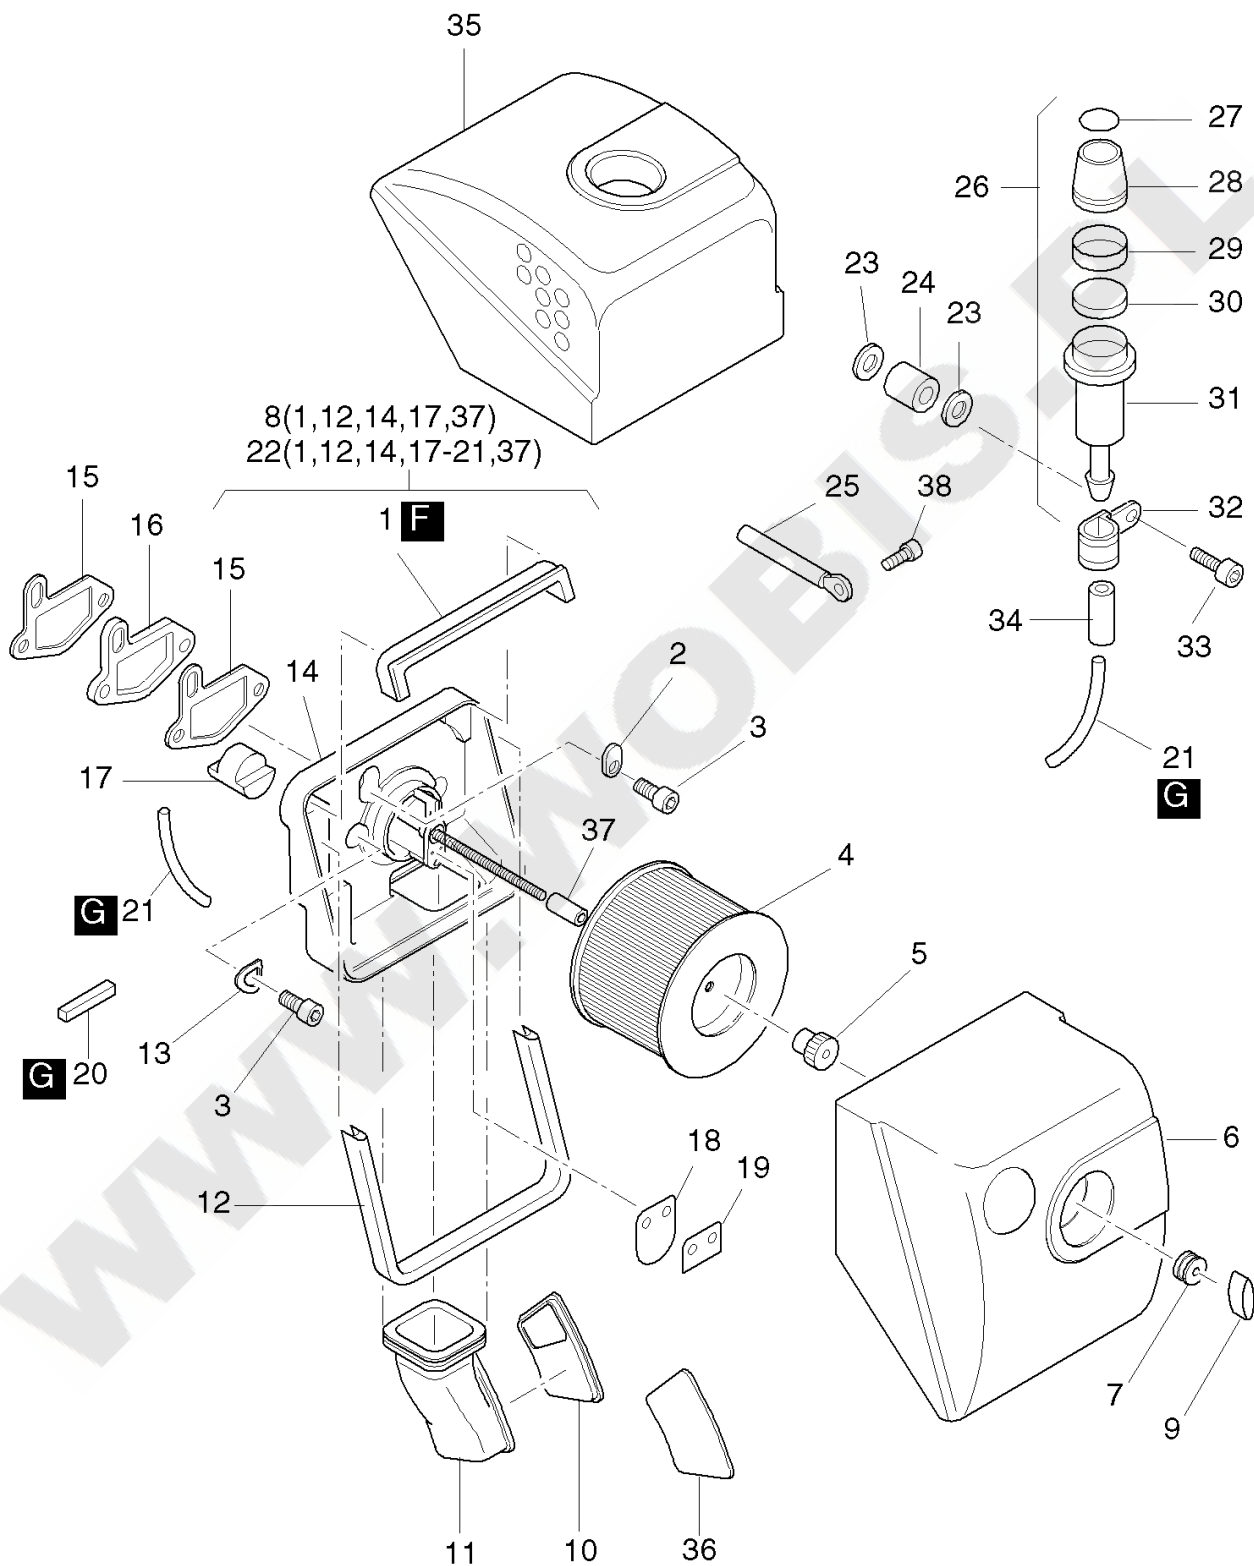

ORYGINALNE CZĘŚCI ZAMIENNE   SERWIS GWARANCYJNY I POGWARANCYJNY
WYMIARY SERWISOWE ORAZ KATALOGI CZĘŚCI ZAMIENNYCH NA STRONIE WWW.WOBIS.PL/SERWIS

Pos.	Part no.	Description	Qty.	Notice	Add. notice	kg	EA	TA	DA	dDPW	List price
1	05082900	SEALING STRIP	1			0,020	1	21	3		
2	05056400	WASHER	1			0,003	1	21	1		
3	50171500	ALL.SCR.M 8X 25	3	M 8 x 25 DIN 912-8.8 A3C		0,015	4	11	1		
4	50426000	AIRFILTER ELEMENT	1			0,102	4	21	1		
5	50454300	KNURLED NUT M 6	1	M 6		0,002	4	21	1		
6	05054900	COVER F.AIRFILTER	1	part was replaced by 01699100		0,000	0	21	7		
7	50435800	RUBBER SLEEVE	1			0,002	4	21	1		
8	01515100	AIRFILTER HOUSING	1	part was replaced by 01607901		0,465	0	21	7		
9	50452200	WING NUT M6	1	M 6		0,011	4	21	1		
10	04104200	COVER F.RUBB.INSERT	1			0,017	1	21	1		
11	04103000	RUBBER INSERT	1			0,061	1	11	1		
12	05056100	SEALING STRIP 365MM	1	365 mm		0,032	1	21	3		
13	50095100	SPRING WASHER A 8	2	A 8 DIN 137 A3C		0,001	4	11	1		
14	_noorder	No single order	-								
15	05056300	GASKET AIR FILTER	2			0,001	1	21	1		
16	05088300	INSULATING FLANGE	1			0,008	1	21	1		
17	05098100	PLUG	1			0,003	1	21	1		
18	05147100	VALVE PLATE	1	(schwarz, black, noir)		0,001	1	21	1		
19	05147200	VALVE PLATE	1	(rot, red, rouge)		0,001	1	21	1		
20	05175000	SEALING STRIP	1	14 x 9 x 30		0,003	1	21	1		
21	05044610	HOSE 2X4 X 135	1	2 x 4 x 135		0,004	1	21	1		
22	01603600	AIRFILTER HOUSING	1			0,579	9	21	0		
23	50380500	TOOTH.LOCK WASH.J 6	2	J 6,4 DIN 6797-A3C		0,001	4	11	1		
24	04139000	SPAC.TUBE 6,5X12X18	1	6,5 x 12 x 18		0,004	1	11	1		
25	05001200	CLIP	1			0,005	1	21	1		
26	01499801	MAINT.INDICATOR	1			0,026	1	21	1		
27	05044501	INDIC. PLATE	1			0,001	1	21	1		
28	05043601	RUBBER CAP	1			0,002	1	21	1		
29	05045600	SIGNAL RING	1	(grün, green, vert, verde)		0,001	1	21	1		
30	05137200	FILTER	1	Filter, Filtre, Filtro ø 20 mm		0,001	1	21	1