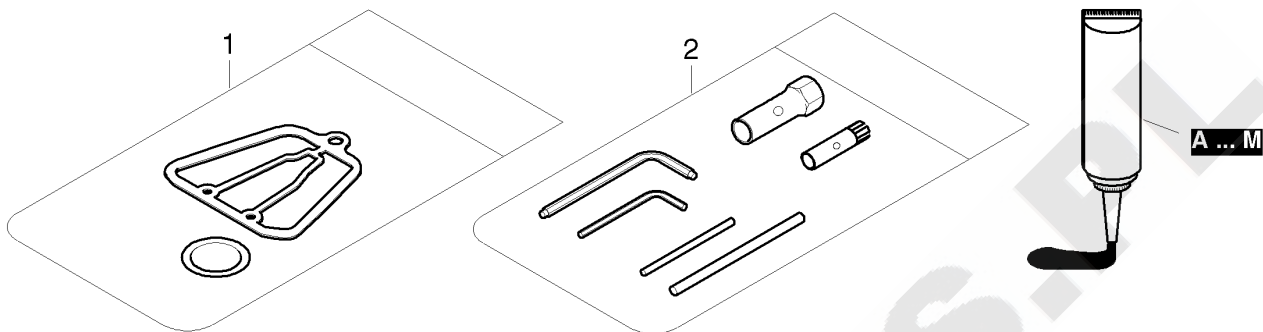

HATZ DIESEL
WARTUNG - MAINTENANCE
ENTRETIEN - MANTENIMIENTO
MANUTENZIONE

8-15   250
STUNDEN - HEURS - HEURES
HORAS - ORE

500
BEI BEDARF
IF NECESSARY
SI NECESSAIRE
EN CASO DE
NECESSARIO
SE NECESSARIO

IN 0.1 mm
0.004 *

max OIL

1B..

3

COMPR.   1   START   3

2   HATZ-DIESEL   HATZ-DIESEL   HATZ-DIESEL

051 300 00

4