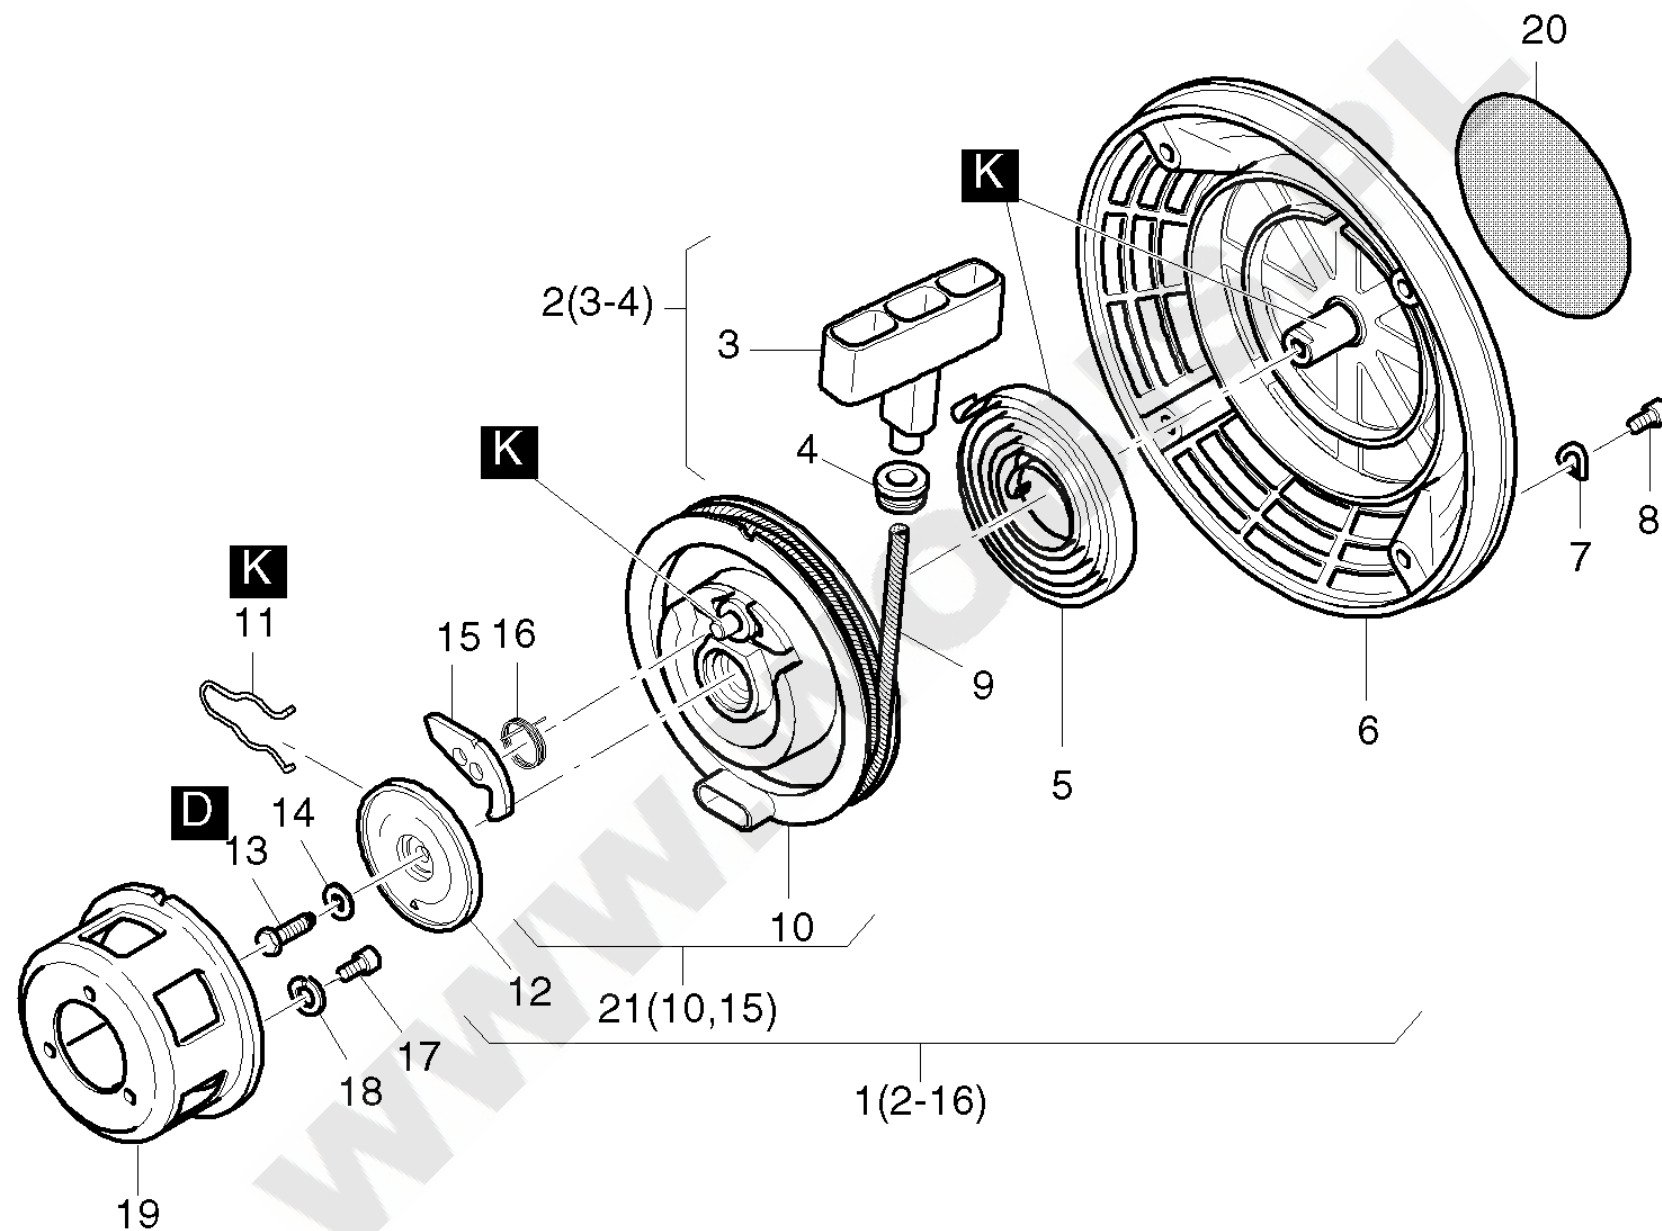

ORYGINALNE CZĘŚCI ZAMIENNE   SERWIS GWARANCYJNY I POGWARANCYJNY
WYMIARY SERWISOWE ORAZ KATALOGI CZĘŚCI ZAMIENNYCH NA STRONIE WWW.WOBIS.PL/SERWIS

Pos.	Part no.	Description	Qty.	Notice	Add. notice	kg	EA	TA	DA	dDPW	List price
1	01515002	RECOIL-STARTER	1	part was replaced by 01865200		0,796	0	11	7		
2	01497800	HANDLE F.REV.START	1			0,022	1	12	1		
3	_noorder	No single order	-								
4	03665200	RUBBER SLEEVE	1			0,002	1	11	1		
5	05045201	RETURN SPRING	1	part was replaced by 05045202		0,092	0	11	7		
6	01569300	HOUSING F.RECOIL-ST	1			0,476	1	12	1		
7	50081200	SPRING WASHER A 6	4	A 6 DIN 137 - A3C		0,001	4	11	1		
8	50062700	ALL.SCR.M 6X 10	4	M 6 x 10 DIN 912 - 8.8 A3C		0,003	4	11	1		
9	05088901	ROPE RECL.STR1750MM	1	1750 mm 1 B 30/40 part was replaced by 01929000		0,025	0	11	5		
10	_noorder	No single order	-								
11	05044901	BRAKE SPRING	1			0,003	1	11	1		
12	05045001	BRAKE DISC	1			0,011	1	11	1		
13	50146300	HEXSCREW M 6X 18	1	M 6 x 18 DIN 933-8.8 A3C		0,005	4	11	1		
14	50165600	SPRING WASHER6,5X14	1	6,5 x 14 DIN 6904 A3C		0,001	9	11	0		
15	05044800	RATCHET F.REV.START	1			0,026	1	11	1		
16	05061300	RETURN SPRING	1			0,001	1	11	1		
17	50062700	ALL.SCR.M 6X 10	3	M 6 x 10 DIN 912 - 8.8 A3C		0,003	4	11	1		
18	50170900	SPRING WASHER 6	3	6 DIN 128 - A3C		0,001	4	11	1		
19	50445800	DRIVING SLEEVE	1	part was replaced by 04155000		0,171	0	11	7		
20	05109100	STICKER LABEL	1			0,000	0	11	7		
21	01548800	ROPE PULLEY	1			0,170	1	12	1		
D	50223300	LOCTITE 221	1	50 ML		0,077	4	12	0		
K	50342600	GREASE START.DEVICE	1	100 GRAMM part was replaced by 50342601		0,100	0	12	0