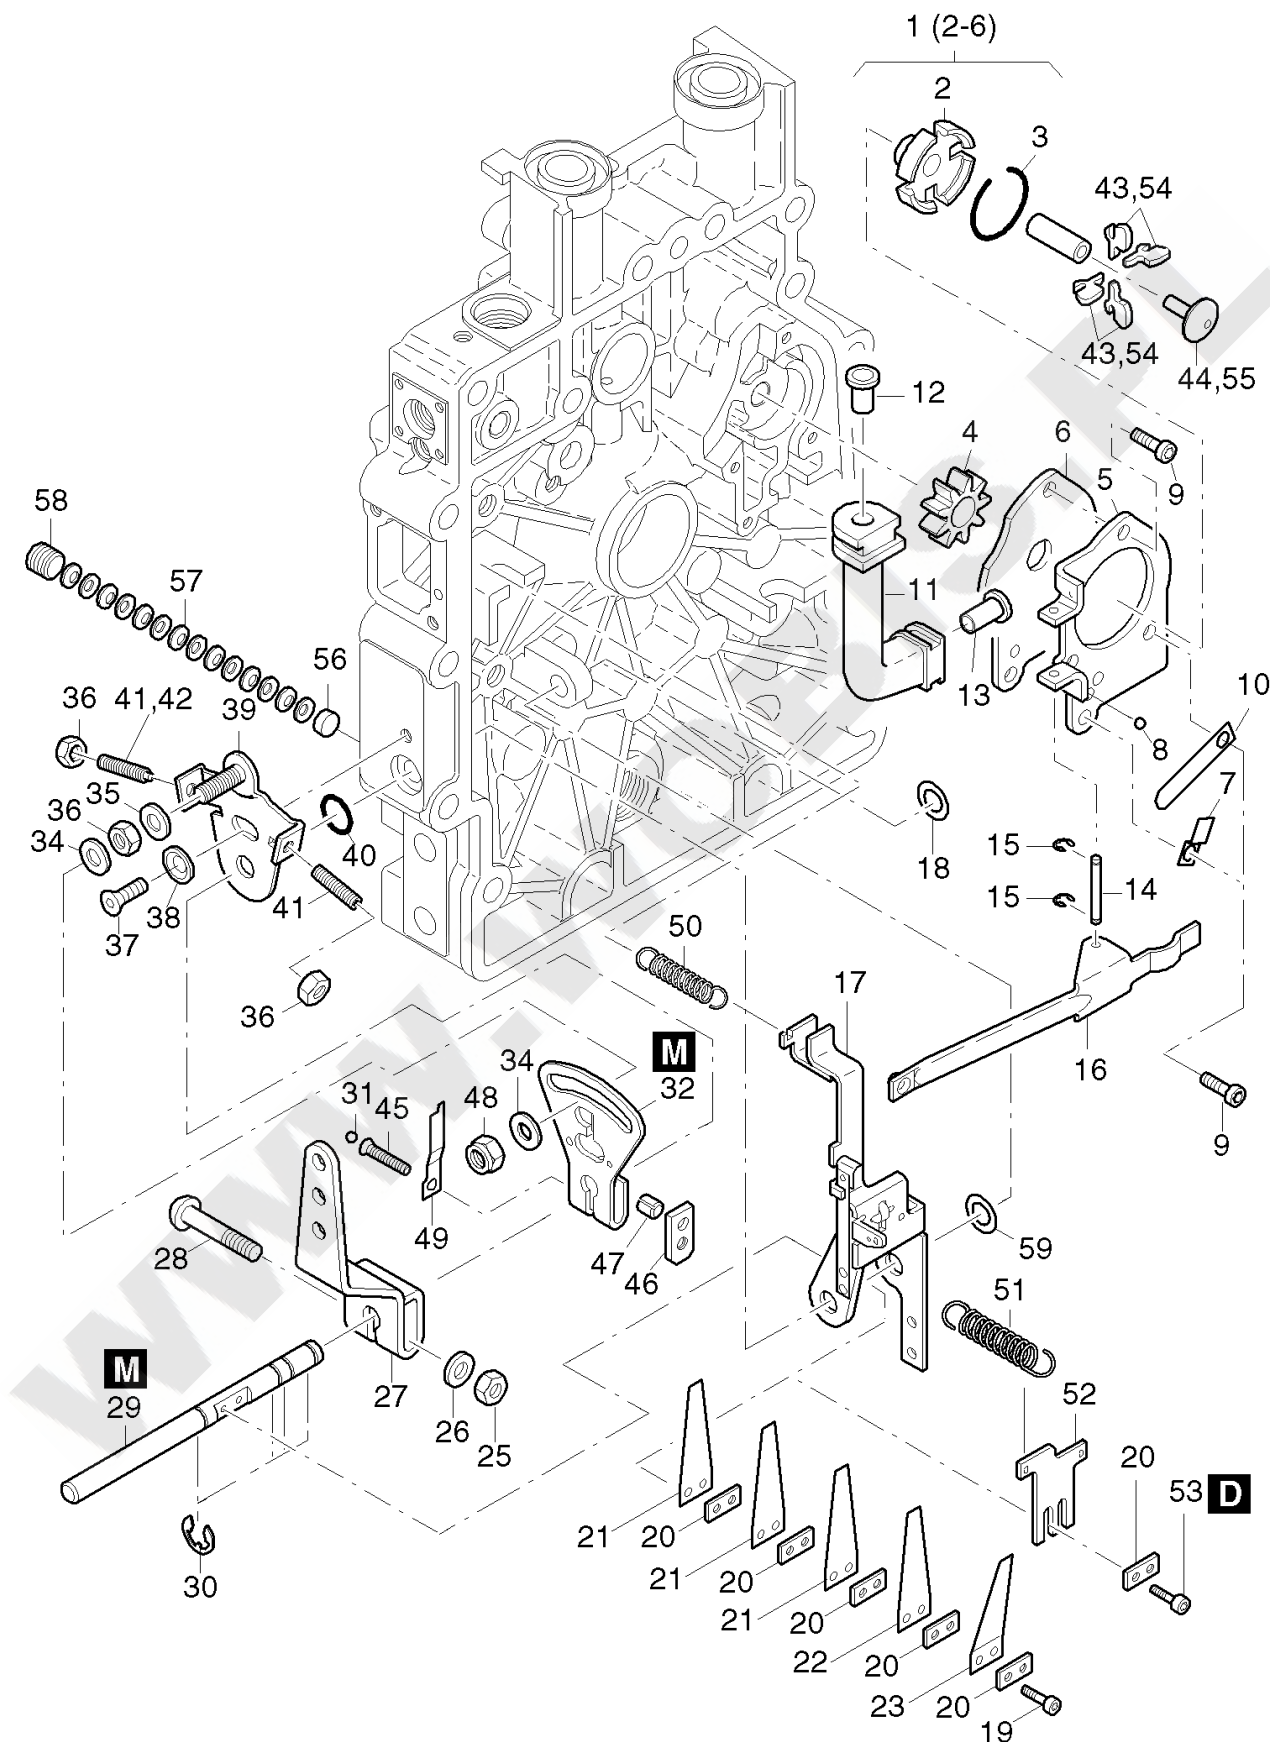

ORYGINALNE CZĘŚCI ZAMIENNE   SERWIS GWARANCYJNY I POGWARANCYJNY
WYMIARY SERWISOWE ORAZ KATALOGI CZĘŚCI ZAMIENNYCH NA STRONIE WWW.WOBIS.PL/SERWIS

Pos.	Part no.	Description	Qty.	Notice	Add. notice	kg	EA	TA	DA	dDPW	List price
1	01530210	COVER F. OILPUMP	1	part was replaced by 01530211		0,112	0	11	7		
2	_noorder	No single order	-								
3	50434901	CIRCLIP RB 25	1	RB25 DIN 7993		0,003	9	11	0		
4	_noorder	No single order	-								
5	_noorder	No single order	-								
6	_noorder	No single order	-								
7	05097100	RETAINING STRAP	1			0,001	1	11	1		
8	50447900	BALL 3,5 MM G100	1	3,5mm KL. III		0,001	4	11	1		
9	50429400	ALL.SCR. M 5X 12	4	M5 x 12 DIN 6912 - 8.8		0,003	4	11	1		
10	05097300	FLAT SPRING 0,4	1	0,4 mm		0,001	1	11	1		
11	04102900	TUBE OIL SUCTION	1			0,015	1	11	1		
12	50447400	TUBERIVET A8X0,5X12	1	A8 x 0,5 x 12 DIN 7340 - St		0,005	4	11	1		
13	50447500	TUBERIVET 10X12	1	A10 x 0,75 x 12 DIN 7340 - St		0,003	4	11	1		
14	05078600	SHAFT	1			0,002	1	11	1		
15	50434800	CIRCLIP 1,9	2	1,9 DIN 6799		0,001	4	11	1		
16	05079400	LEVER	1	part was replaced by 05079401		0,000	0	11	7		
17	01530403	GOVERNOR LEVER	1	part was replaced by 01530404		0,000	0	22	7		
18	50125800	DISC 8X14X0,5	1	8 x 14 x 0,5 DIN 988		0,001	4	11	1		
18	50422400	SHIM 8X14X1	1	8 x 14 x 1,0 DIN 988		0,001	4	11	1		
19	50435000	ALL.SCR. M 3 X 12	2	M 3 x 12 DIN 912-8.8		0,001	4	11	1		
20	05079800	INTERMED. PLATE	5			0,002	1	11	1		
21	05131600	GOVERNOR SPRING 0,2	2	0,2 mm		0,001	1	21	1		
22	05078900	GOVERNOR SPRING 0,3	2	0,3 mm		0,002	1	21	1		
23	05148600	STOP SPRING	1	0,4 mm		0,002	1	21	1		
25	50144400	HEXAGON NUT M 6	1	M 6 DIN 934 - 8 A3C		0,002	4	11	1		
26	50144500	FLAT WASHER 6,4	1	6,4 DIN 125-St A3C		0,001	4	11	1		
27	04095600	LEVER	1			0,062	1	11	1		
28	03927300	SCREW M 6X 32	1	M 6 x 32 part was replaced by 03927301		0,000	0	11	0		
29	05079301	SHAFT	1			0,044	1	11	1