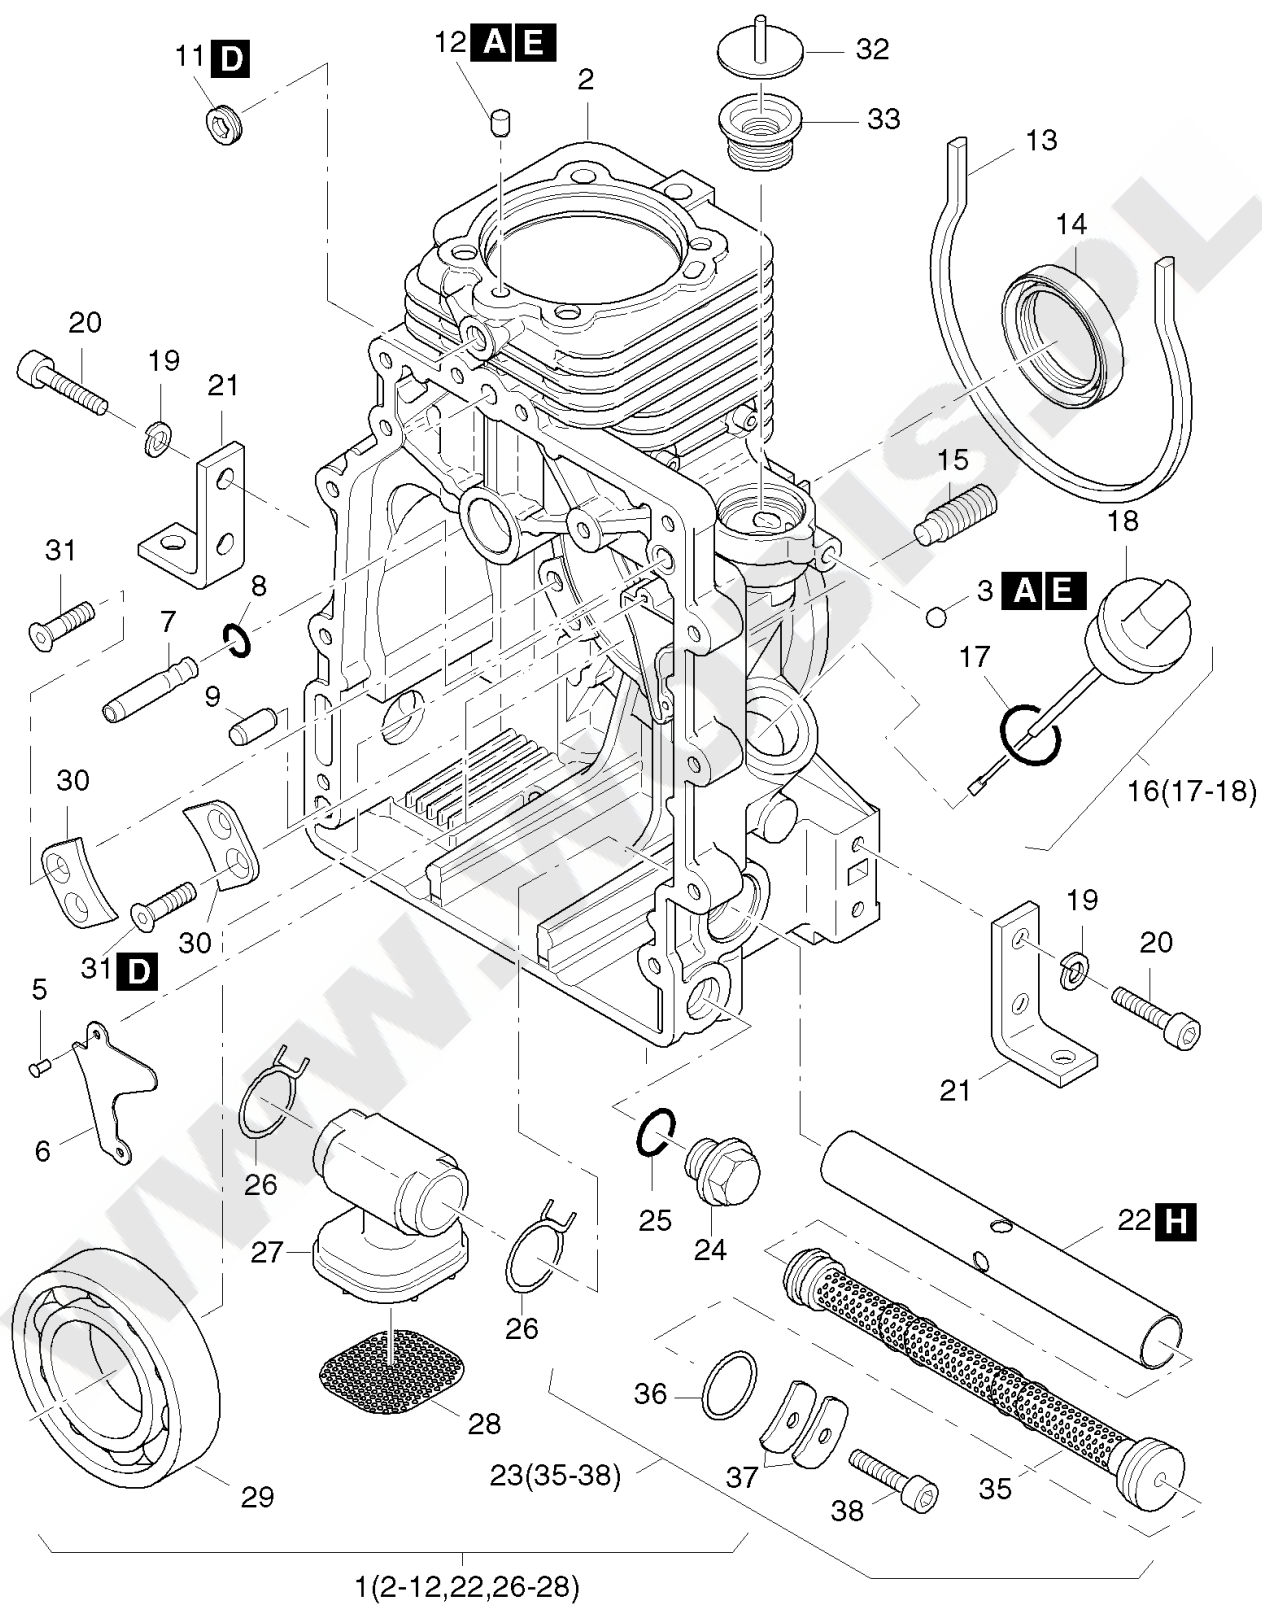

ORYGINALNE CZĘŚCI ZAMIENNE   SERWIS GWARANCYJNY I POGWARANCYJNY
WYMIARY SERWISOWE ORAZ KATALOGI CZĘŚCI ZAMIENNYCH NA STRONIE WWW.WOBIS.PL/SERWIS

Pos.	Part no.	Description	Qty.	Notice	Add. notice	kg	EA	TA	DA	dDPW	List price
1	01552211	CRANKCASE	1	part was replaced by 01780000		0,000	0	12	7		
2	_noorder	No single order	-								
3	_noorder	No single order	-								
5	40002600	BLINDRIVET3,2K44311	2	3,2		0,001	4	11	1		
6	04105400	COVER SHEET	1			0,007	1	11	1		
7	05084300	CONNECTING NIPPLE	1			0,010	1	11	1		
8	50440300	O-RING 8 X1,5	1	8 x 1,5		0,001	4	11	1		
9	50249101	CYL.PIN 8M 6 X 20	1	8 M 6 x 20 DIN 6325 2-Fasen part was replaced by 50249102		0,005	9	11	0		
11	50062300	CLOS.SCREW M10X1	1	M 10 x 1 DIN 908-5.8 A3C		0,005	4	11	1		
12	_noorder	No single order	-								
13	04098000	SEALG.STRIP 318 MM	1	318 mm		0,008	1	11	1		
14	50423200	OIL SEAL 40X55X10	1	40 x 55 x 10 AS DIN 3760-ST		0,024	4	11	1		
15	04115200	GRUB SCREW	1	part was replaced by 04150600		0,000	0	11	7		
16	01316000	DIPSTICK	1			0,030	1	11	1		
17	04125000	SEALING RING	1	26 x 35 x3		0,002	1	11	1	D1	
18	_noorder	No single order	-								
19	50208500	SPRING WASHER 8	8	8 DIN 128 A3C		0,001	4	11	1		
20	04121900	ALL.SCR. M 8X 35	8	M 8 x 35 A3C		0,016	1	11	1		
21	04099302	ENGINE BRACKET	4			0,103	1	11	1		
22	04105710	TUBE F. OILFILTER	1			0,087	1	11	1		
23	01542702	OIL SUCTION FILTER	1	part was replaced by 01542703		0,038	0	11	7		
24	50373100	DRAIN PLG.MAGNT.M22	1	AM22x1,5DIN7604A3C MAGN.		0,038	4	11	1		
25	50469800	JOINT A22X27	1	A 22 x 27 DIN 7603 - Vf		0,001	4	11	0		
26	05036900	HOSE CLIP	2			0,003	4	11	1		
27	04104400	SUCTION BELL	1	part was replaced by 04163000		0,042	0	11	7		
28	04104500	SIEVE	1	part was replaced by 04163000		0,000	0	11	0		
29	50423300	GROOV.BALLBEAR.6308	1	DIN 625		0,634	4	11	1		
30	04094400	PLATE	2			0,014	1	11	1		
31	50328000	CTR.SUNK SCR.AM6X16	4	AM 6 x 16 17065 - 8.8 Zn		0,004	4	11	1