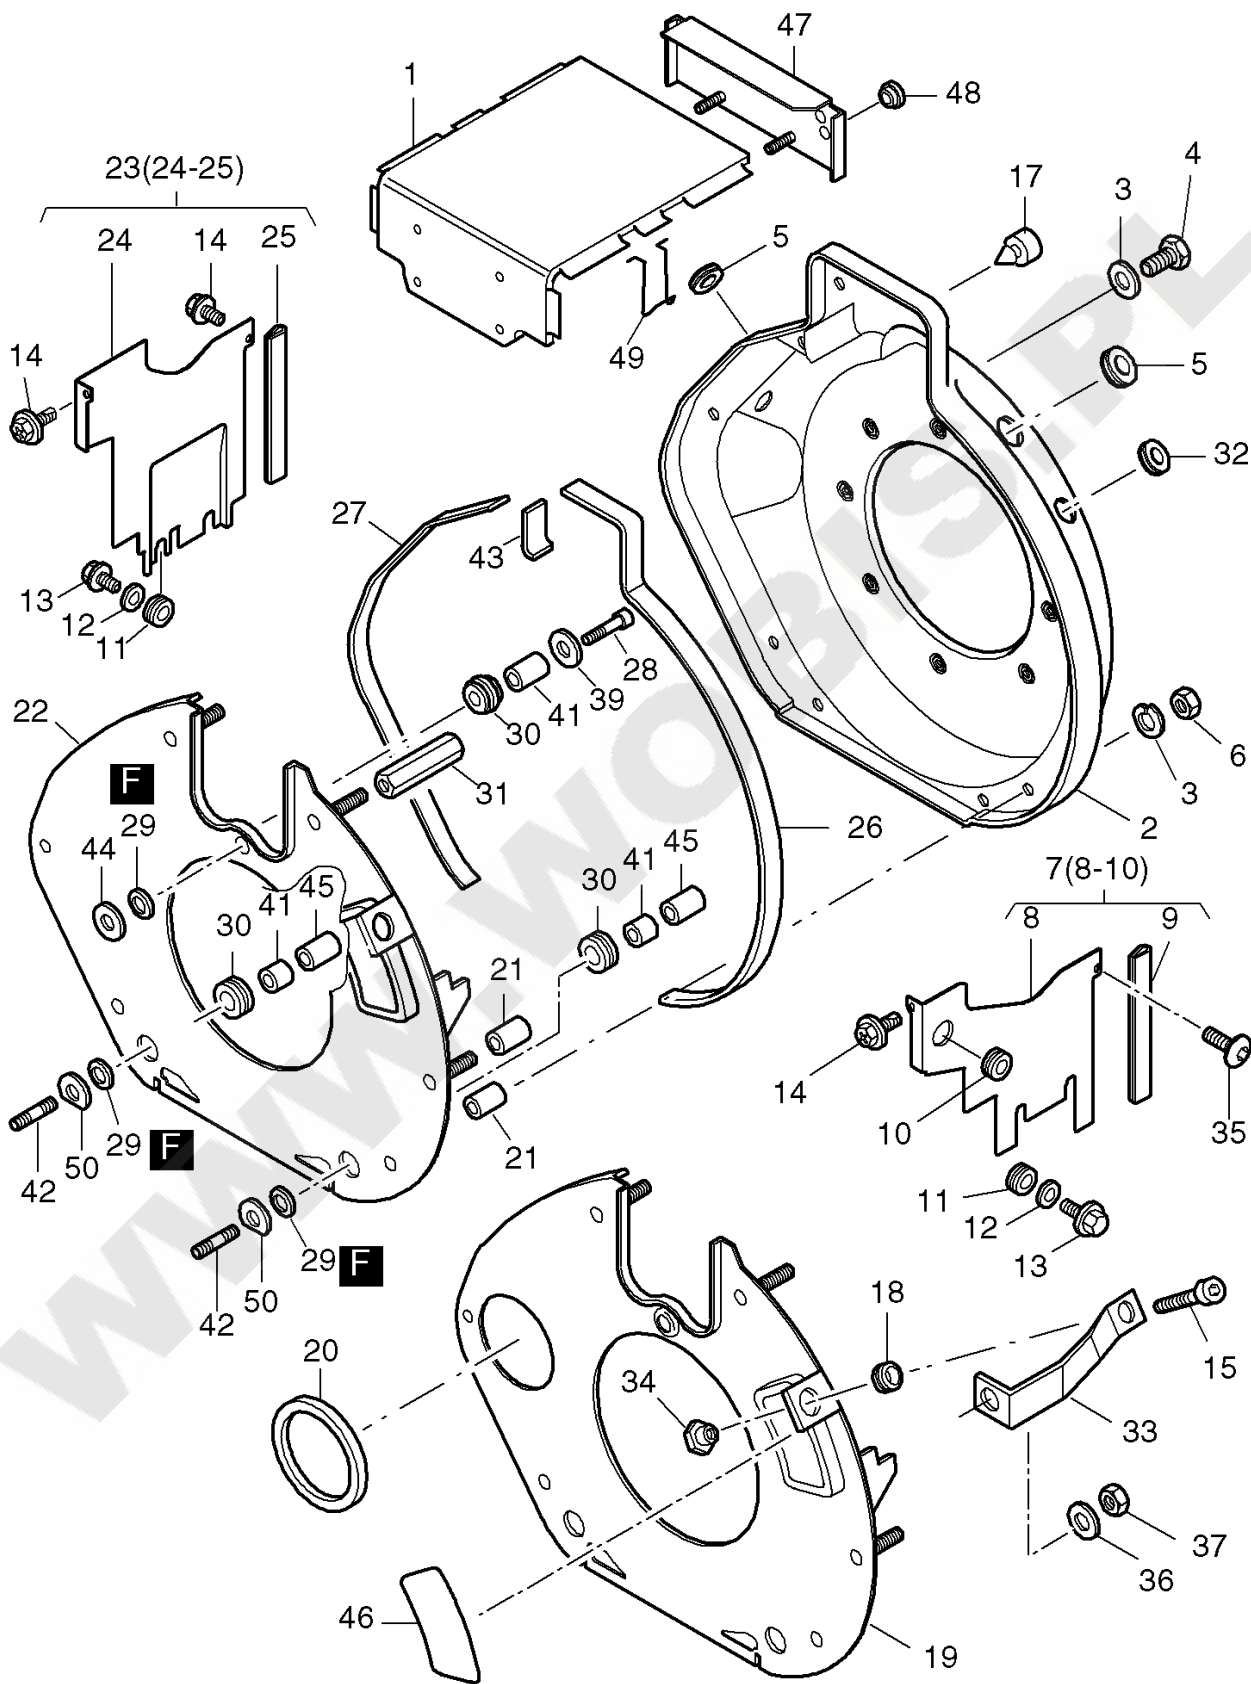

ORYGINALNE CZĘŚCI ZAMIENNE   SERWIS GWARANCYJNY I POGWARANCYJNY
WYMIARY SERWISOWE ORAZ KATALOGI CZĘŚCI ZAMIENNYCH NA STRONIE WWW.WOBIS.PL/SERWIS

Pos.	Part no.	Description	Qty.	Notice	Add. notice	kg	EA	TA	DA	dDPW	List price
1	01533504	HOOD	1			0,265	1	11	1		
2	01316800	BLOWER DUCTING	1	part was replaced by 01831100		0,885	0	11	7		
3	50170900	SPRING WASHER 6	7	6 DIN 128 - A3C		0,001	4	11	1		
4	50146300	HEXSCREW M 6X 18	1	M 6 x 18 DIN 933-8.8 A3C		0,005	4	11	1		
5	50461700	RUBBER SLEEVE	2			0,009	4	11	1		
6	50144400	HEXAGON NUT M 6	6	M 6 DIN 934 - 8 A3C		0,002	4	11	1		
7	01316600	COOLING AIR DUCTING	1			0,109	1	11	1		
8	_noorder	No single order	-								
9	04097600	SEALING STRIP106,5	1	107 mm		0,008	1	11	1		
10	50334800	RUBBER SLEEVE	1			0,001	4	11	1		
11	50163801	RUBBER SLEEVE	4			0,001	4	11	1		
12	50441600	WASHER 4,3	3	4,3 DIN 9021 - A3C 140HV		0,001	4	11	1		
13	50445401	FILL.HEAD SCR.M4X10	3	M 4 x 10 ST A3C		0,002	4	11	1		
14	50335600	COMBI SCREW M 6X 16	3	M 6 x 16 KZ 1-8.8 A3D		0,005	4	11	1		
15	50170700	ALL.SCR.M 6 X 16	1	M 6 x 16 DIN 912-8.8 A3C		0,006	4	11	1		
17	50392610	RUBBER BUSH	2			0,001	4	11	1		
18	50392800	RUBBER SLEEVE	1			0,001	4	11	1		
19	01607001	PARTING SHEET	1			0,515	9	21	0		
20	04099500	SEALING RING	1			0,001	1	21	1		
21	04139000	SPAC.TUBE 6,5X12X18	5	6,5 x 12 x 18		0,004	1	11	1		
22	01607100	PARTING SHEET	1	part was replaced by 01607110		0,582	0	11	0		
23	01316500	COOLING AIR DUCT.	1			0,143	1	11	1		
24	_noorder	No single order	-								
25	04097600	SEALING STRIP106,5	1	107 mm		0,008	1	11	1		
26	04124500	SEALING STRIP 470MM	1	470 mm		0,044	1	11	1		
27	04124600	SEALING STRIP 388MM	1	388 mm		0,036	1	11	1		
28	50170800	ALL.SCR.M 6X 25	1	M 6 x 25 DIN 912 - 8.8 A3C		0,008	4	11	1		
29	03575500	RUBBER SEAL RING	3			0,002	1	11	1		
30	00921400	SPACER BUSH	3			0,017	1	11	1		
31	04124400	SPACER	1	57 mm		0,015	1	11	1