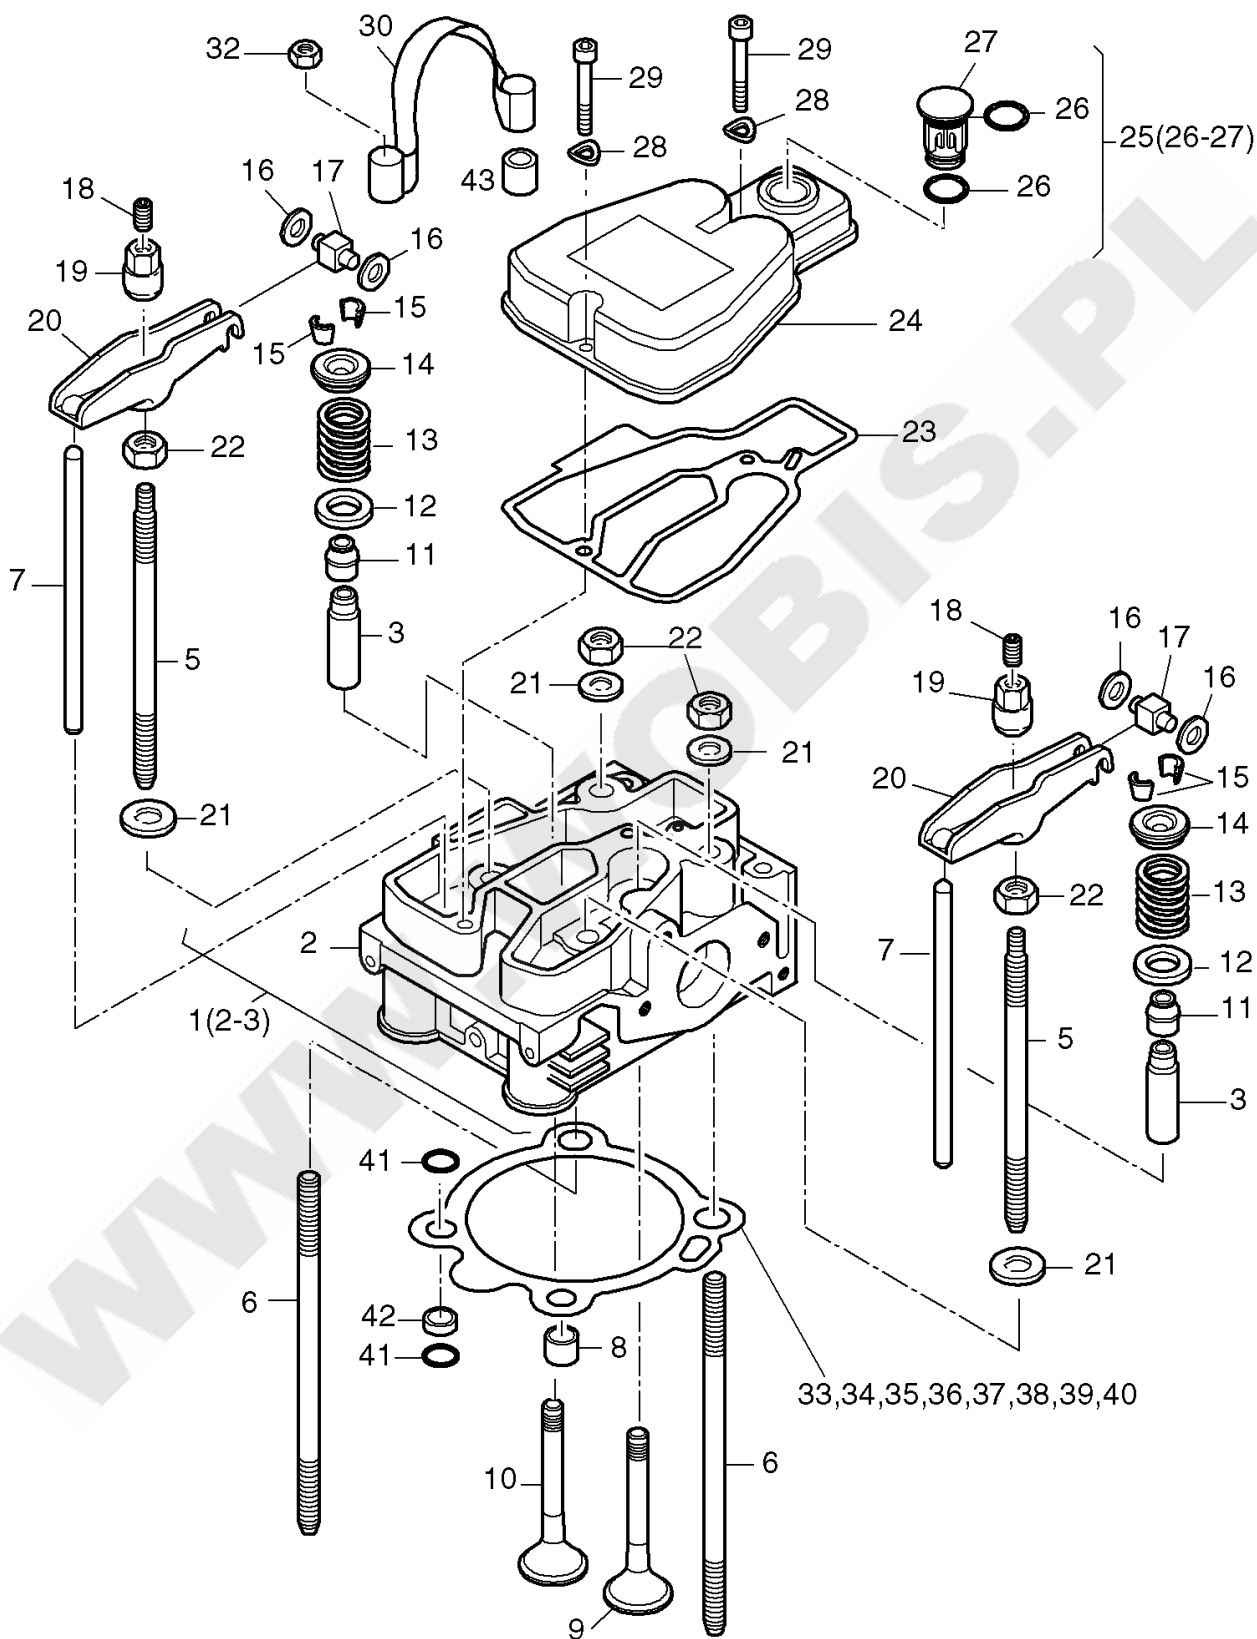

ORYGINALNE CZĘŚCI ZAMIENNE   SERWIS GWARANCYJNY I POGWARANCYJNY
WYMIARY SERWISOWE ORAZ KATALOGI CZĘŚCI ZAMIENNYCH NA STRONIE WWW.WOBIS.PL/SERWIS

Pos.	Part no.	Description	Qty.	Notice	Add. notice	kg	EA	TA	DA	dDPW	List price
1	01500221	CYLINDER HEAD	1			1,290	9	11	0		
2	_noorder	No single order	-								
3	05119400	VALVE GUIDE	2			0,015	4	12	1		
5	_nopart	Not in this engine	-								
6	05062500	STUD CYL.HEAD 128MM	4	128 mm (M 8)		0,040	1	11	1		
7	05054000	PUSHROD	2			0,027	1	11	1		
8	04107500	SEALG.RING CYL.HEAD	2			0,001	1	11	1	d2	
9	05053200	VALVE INLET	1			0,036	4	11	1		
10	05053300	VALVE EXHAUST	1			0,031	4	11	1		
11	50425800	VALVE STEM SEAL CAP	2			0,001	4	11	1	d2	
12	04093700	WASHER	2			0,003	1	11	1		
13	04093600	VALVE SPRING	2			0,015	1	11	1		
14	04093800	SPRING PLATE	2			0,009	1	11	1		
15	50425700	COLLET	2			0,001	4	11	1		
16	50445100	SUPP.DISK 6X12X1,2	4	6 x 12 x 1,2 DIN 988		0,008	4	11	1		
17	05091101	SLIDER	1			0,005	1	11	1		
18	50358000	GRUB SCREW M 8X10	2	M 8 x 10 DIN 913 Tuf. FLEC		0,002	4	11	1	W2	
19	05054700	NUT F. ROCKERARM	2			0,012	1	11	1		
20	05050900	ROCKER	2	part was replaced by 05050901		0,048	0	11	7		
21	05061201	WASHER 8,4 X18X 3	4	8,1 x 20 x 3		0,006	1	11	1		
22	50364300	HEXAGON NUT M 8	4	M 8 DIN 934 - 10.9 A3C		0,005	4	11	1		
23	05055700	GASKET ROCKER COVER	1			0,005	1	11	1	W4,d1	
24	05047310	COVER F. CYL.HEAD	1			0,231	1	11	0		
25	01509600	CLOSING PLUG	1			0,017	1	11	3	P1	
26	50425900	O-RING 16 X 2	2	16 x 2		0,001	4	11	3		
27	_noorder	No single order	-								
28	50081200	SPRING WASHER A 6	2	A 6 DIN 137 - A3C		0,001	4	11	1	zzNein	
29	50374900	ALL.SCR.M 6X35	2	M 6 x 35 DIN 912-8.8 A3C		0,010	4	11	1		
30	04117600	LIFTING STRAP	1	part was replaced by 04117610		0,000	0	11	7		
32	50129500	HEXAGON NUT M 8	2	M 8 DIN 985-8 A3C		0,002	4	11	1