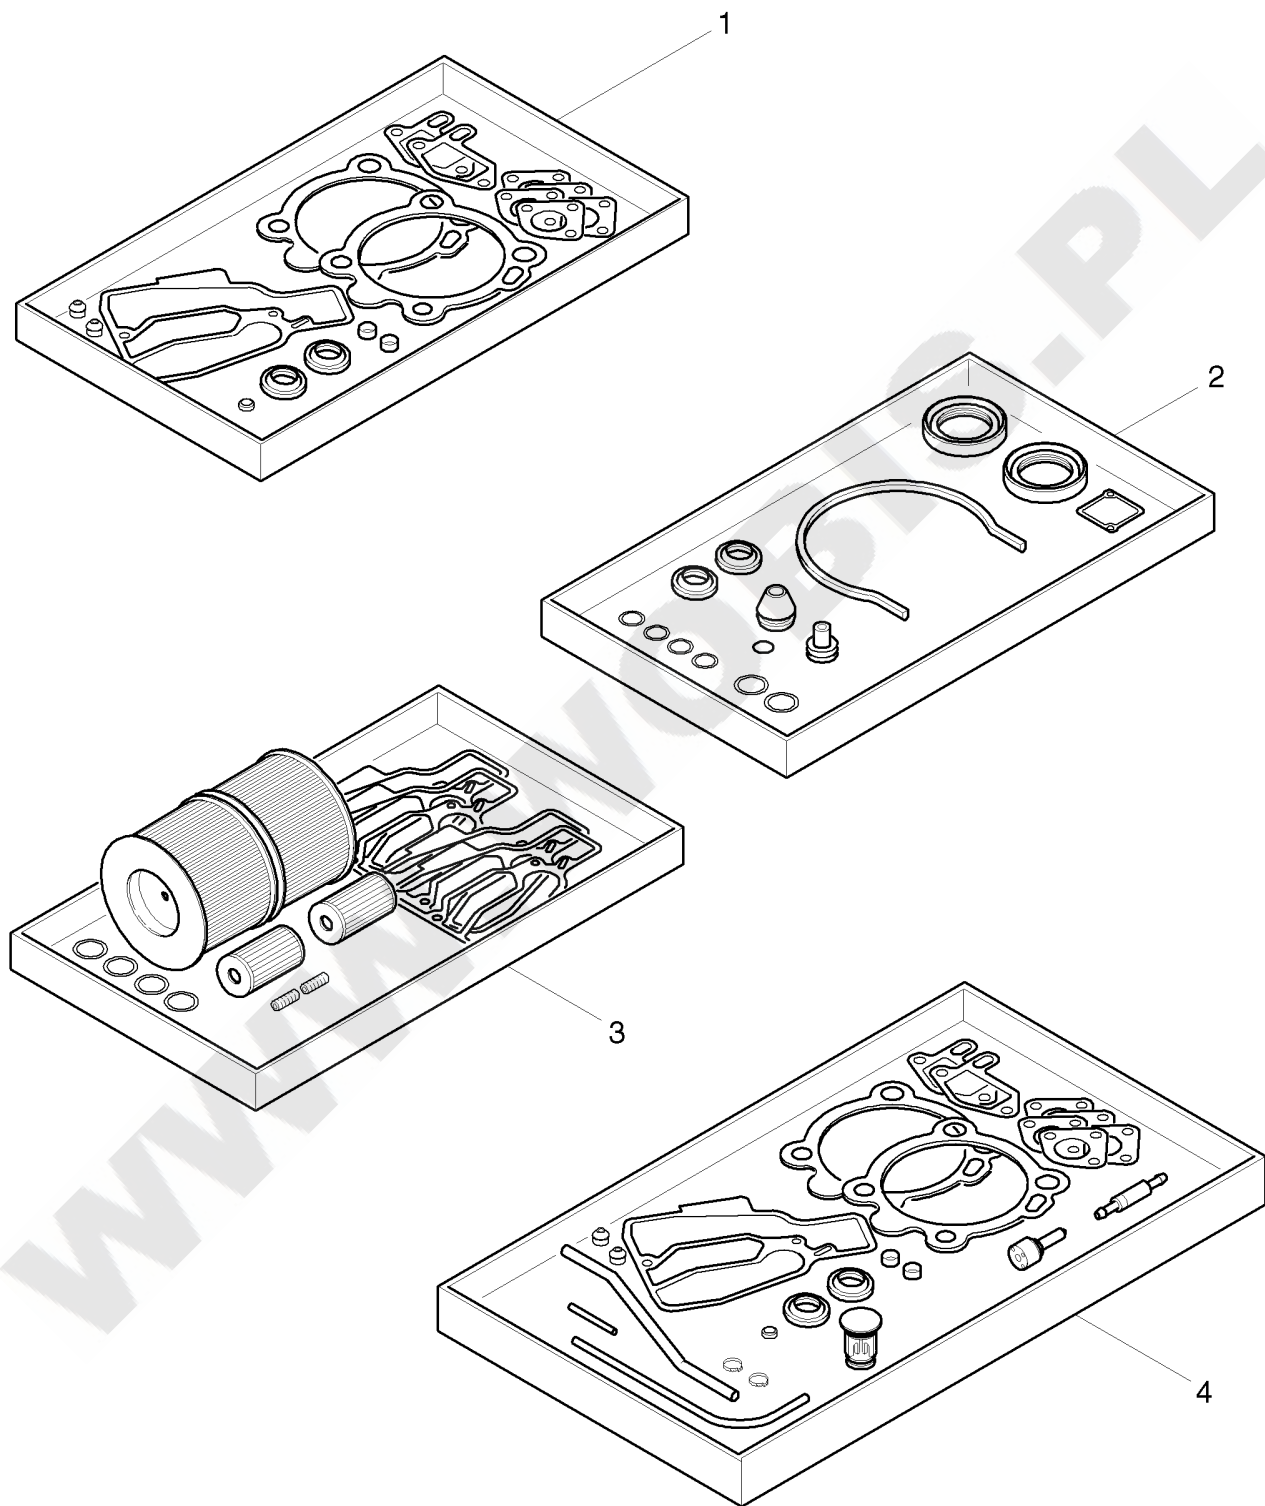

1B20.21

M

A

ORYGINALNE CZĘŚCI ZAMIENNE SERWIS GWARANCYJNY I POGWARANCYJNY
WYMIARY SERWISOWE ORAZ KATALOGI CZĘŚCI ZAMIENNYCH NA STRONIE WWW.WOBIS.PL/SERWIS

Pos.	Part no.	Description	Qty.	Notice	Add. notice	kg	EA	TA	DA	dDPW	List price
1	01552211	CRANKCASE	1	part was replaced by 01780000		0,000	0	12	7		
2	_noorder	No single order	-								
3	_noorder	No single order	-								
5	40002600	BLINDRIVET3,2K44311	2	3,2		0,001	4	11	1		
6	04105400	COVER SHEET	1			0,007	1	11	1		
7	05084300	CONNECTING NIPPLE	1			0,010	1	11	1		
8	50440300	O-RING 8 X1,5	1	8 x 1,5		0,001	4	11	1		
9	50249101	CYL.PIN 8M 6 X 20	1	8 M 6 x 20 DIN 6325 2-Fasen part was replaced by 50249102		0,005	9	11	0		
11	50062300	CLOS.SCREW M10X1	1	M 10 x 1 DIN 908-5.8 A3C		0,005	4	11	1		
12	_noorder	No single order	-								
13	04098000	SEALG.STRIP 318 MM	1	318 mm		0,008	1	11	1		
14	50423200	OIL SEAL 40X55X10	1	40 x 55 x 10 AS DIN 3760-ST		0,024	4	11	1		
15	04115200	GRUB SCREW	1	part was replaced by 04150600		0,000	0	11	7		
16	01316000	DIPSTICK	1			0,030	1	11	1		
17	04125000	SEALING RING	1	26 x 35 x3		0,002	1	11	1	D1	
18	_noorder	No single order	-								
19	50208500	SPRING WASHER 8	8	8 DIN 128 A3C		0,001	4	11	1		
20	04121900	ALL.SCR. M 8X 35	8	M 8 x 35 A3C		0,016	1	11	1		
21	04099302	ENGINE BRACKET	4			0,103	1	11	1		
22	04105710	TUBE F. OILFILTER	1			0,087	1	11	1		
23	01542702	OIL SUCTION FILTER	1	part was replaced by 01542703		0,038	0	11	7		
24	50373100	DRAIN PLG.MAGNT.M22	1	AM22x1,5DIN7604A3C MAGN.		0,038	4	11	1		
25	50469800	JOINT A22X27	1	A 22 x 27 DIN 7603 - Vf		0,001	4	11	0		
26	05036900	HOSE CLIP	2			0,003	4	11	1		
27	04104400	SUCTION BELL	1	part was replaced by 04163000		0,042	0	11	7		
28	04104500	SIEVE	1	part was replaced by 04163000		0,000	0	11	0		
29	50423300	GROOV.BALLBEAR.6308	1	DIN 625		0,634	4	11	1		
30	04094400	PLATE	2			0,014	1	11	1		
31	50328000	CTR.SUNK SCR.AM6X16	4	AM 6 x 16 17065 - 8.8 Zn		0,004	4	11	1		