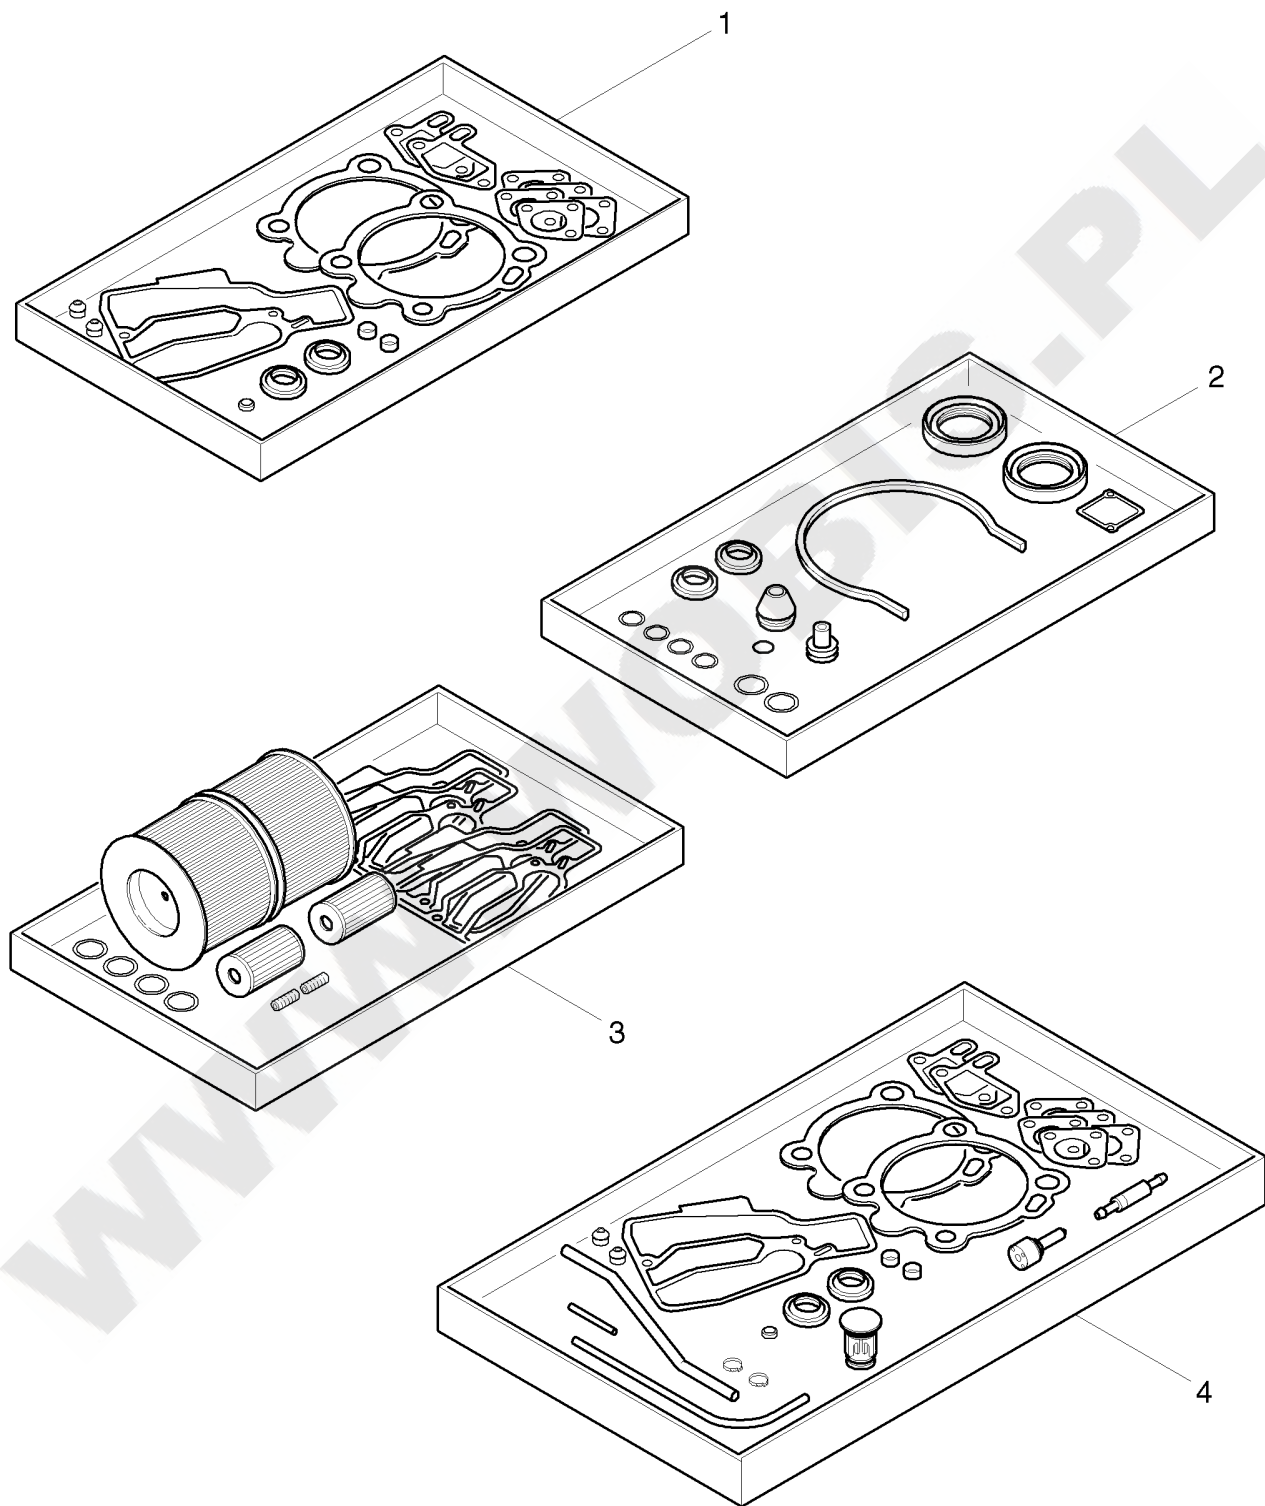

1B20.18

M

A

**ORYGINALNE CZĘŚCI ZAMIENNE SERWIS GWARANCYJNY I POGWARANCYJNY
WYMIARY SERWISOWE ORAZ KATALOGI CZĘŚCI ZAMIENNYCH NA STRONIE WWW.WOBIS.PL/SERWIS**

Pos.	Part no.	Description	Qty.	Notice	Add. notice	kg	EA	TA	DA	dDPW	List price
1	01554100	GSK.S.CYL.HEAD 1B20	1	part was replaced by 01554101		0,000	0	12	7	P1	
2	01554200	GASK.SET CRNKC.1B20	1	part was replaced by 01554201		0,103	0	12	7		
3	01554300	MAINTENANC.KIT 1B20	1			0,535	0	12	7		
4	01554400	EMERGENCY KIT 1B20	1			0,290	1	12	0		