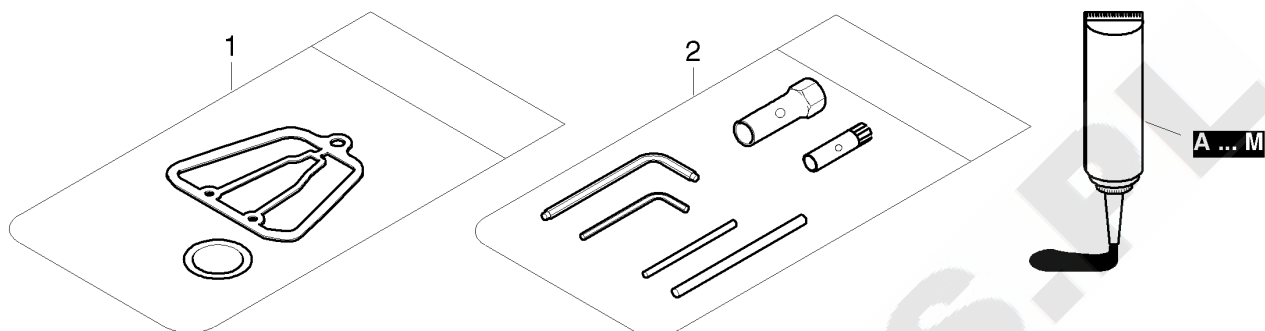

HATZ
DIESEL

WARTUNG - MAINTENANCE
ENTRETIEN - MANTENIMENTO
MANUTENZIONE

8-15 250

STUNDEN - HEURS - HEURES
HORAS - ORE

500

BEI BEDARF
IF NECESSARY
SI NECESSAIRE
EN CASO DE
NECESSIDAD
SE NECESSARIO

IN
0.1 mm
0.004 *

1B..

COMPR.

START

051 300 00