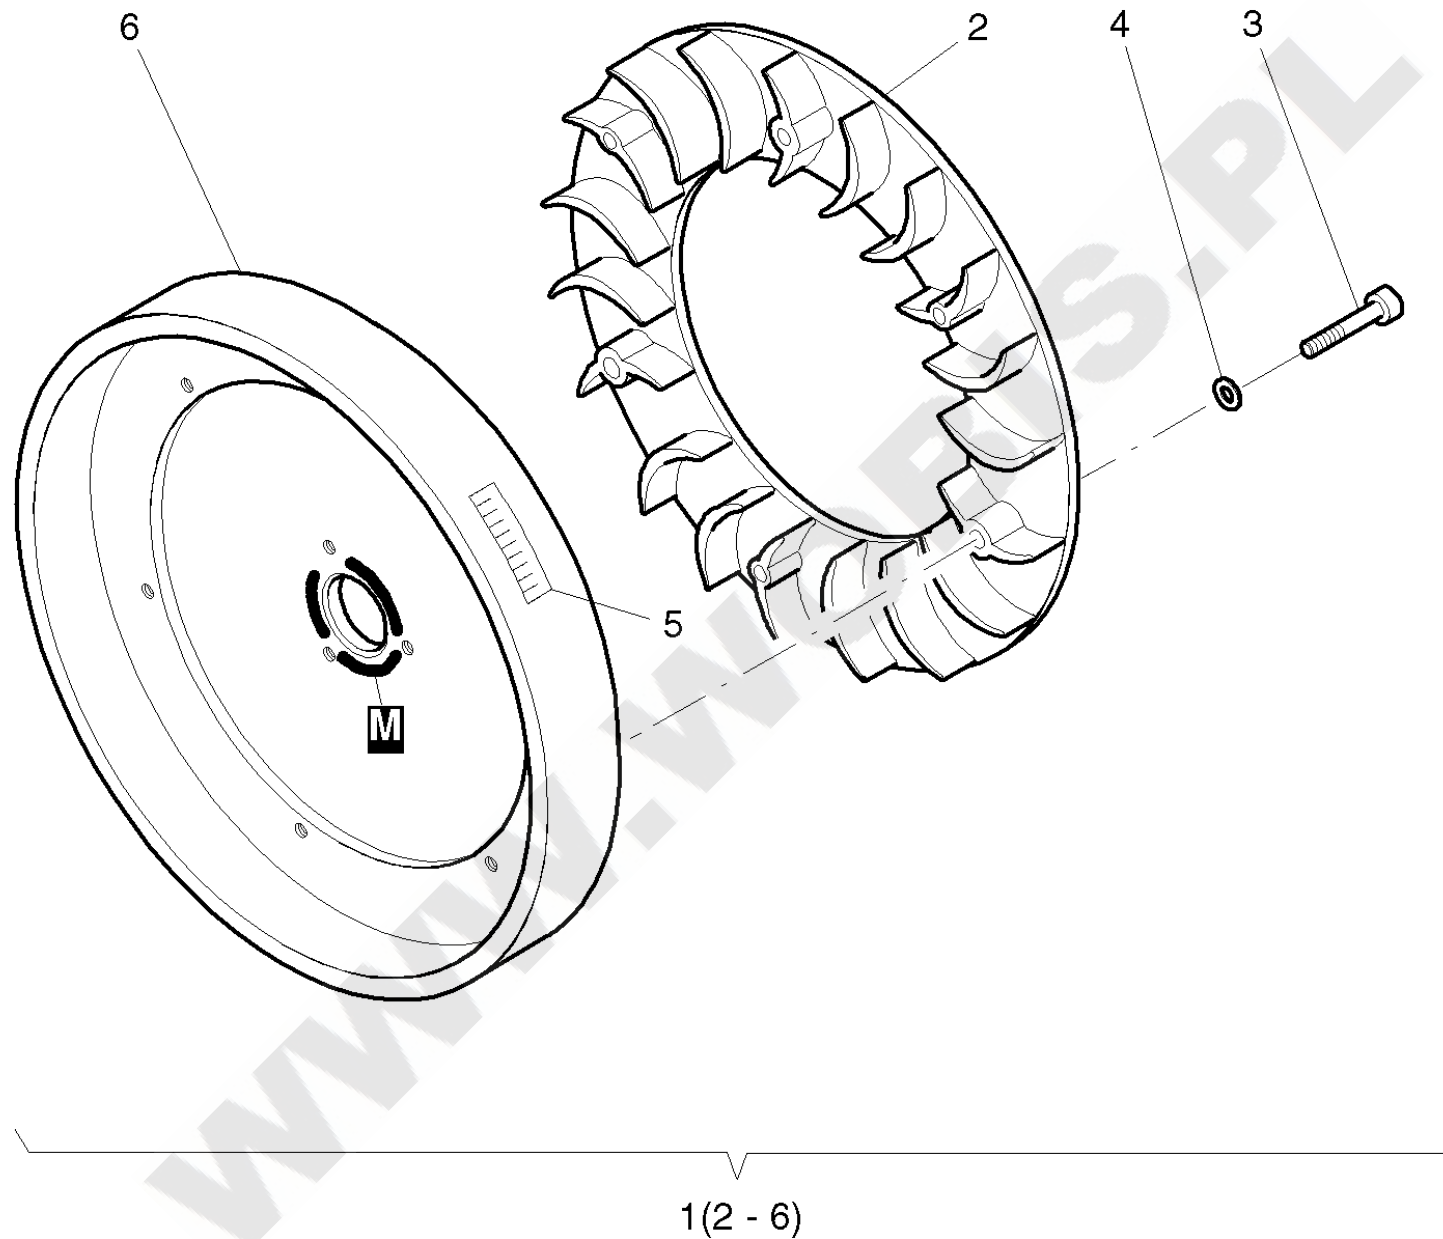

ORYGINALNE CZĘŚCI ZAMIENNE   SERWIS GWARANCYJNY I POGWARANCYJNY
WYMIARY SERWISOWE ORAZ KATALOGI CZĘŚCI ZAMIENNYCH NA STRONIE WWW.WOBIS.PL/SERWIS

Pos.	Part no.	Description	Qty.	Notice	Add. notice	kg	EA	TA	DA	dDPW	List price
29	50469800	JOINT A22X27	1	A 22 x 27 DIN 7603 - Vf		0,001	4	11	0	W4,D2	
30	50373100	DRAIN PLG.MAGNT.M22	1	AM22x1,5DIN7604A3C MAGN.		0,038	4	11	1	W1	
31	50459200	CLOS.SCREW. M12X1,5	1	M 12 x 1,5 DIN 908 - St A3C		0,013	9	11	1		
32	50095100	SPRING WASHER A 8	13	A 8 DIN 137 A3C		0,001	4	11	1		
33	50248800	ALL.SCREW M 8X60	1	M 8 x 60 DIN 912 - 8.8 A3C		0,029	4	11	1		
34	50453400	ALL.SCR.M 8X 45	2	M 8 x 45 DIN 912 - 8.8 A3C Tuf.		0,021	4	11	1		
35	50392900	ALL.SCR.M 8 X 50	10	M 8 x 50 DIN 912 - 8.8 A3C		0,025	4	11	1		
36	04097800	CENTERING INSERT	1	SAE A (Zentrierring)		0,005	1	21	2		
37	04106500	SEALG.RING TIM.COV.	2	part was replaced by 04106501		0,002	0	11	7	d2	
38	50358000	GRUB SCREW M 8X10	5	M 8 x 10 DIN 913 Tuf. FLEC		0,002	4	11	1	W2	
39	01319601	ROCKER LEVER	1	part run out no successor		0,150	9	11	0		
40	04096810	CAM FOLLOW SPINDLE	1			0,020	9	11	0		
41	50469900	ALL.SCR. M 6X 30	1	M6 x 30 DIN 912 - 10.9		0,009	4	11	1		
42	50274901	GRUB SCREW M 4 X 20	1	M 4 x 20 DIN 915-Tuf. 360 G		0,004	4	11	1		
43	04122000	JOINT	1	12 x 14,6		0,001	9	11	0		
44	_nopart	Not in this engine	-								
45	_nopart	Not in this engine	-								
46	05127100	LEVER	1			0,001	1	11	1		
D	50223300	LOCTITE 221	1	50 ML		0,077	4	12	0		
H	50282501	SILICON SEALER	1	30ML 1207		0,055	4	12	1