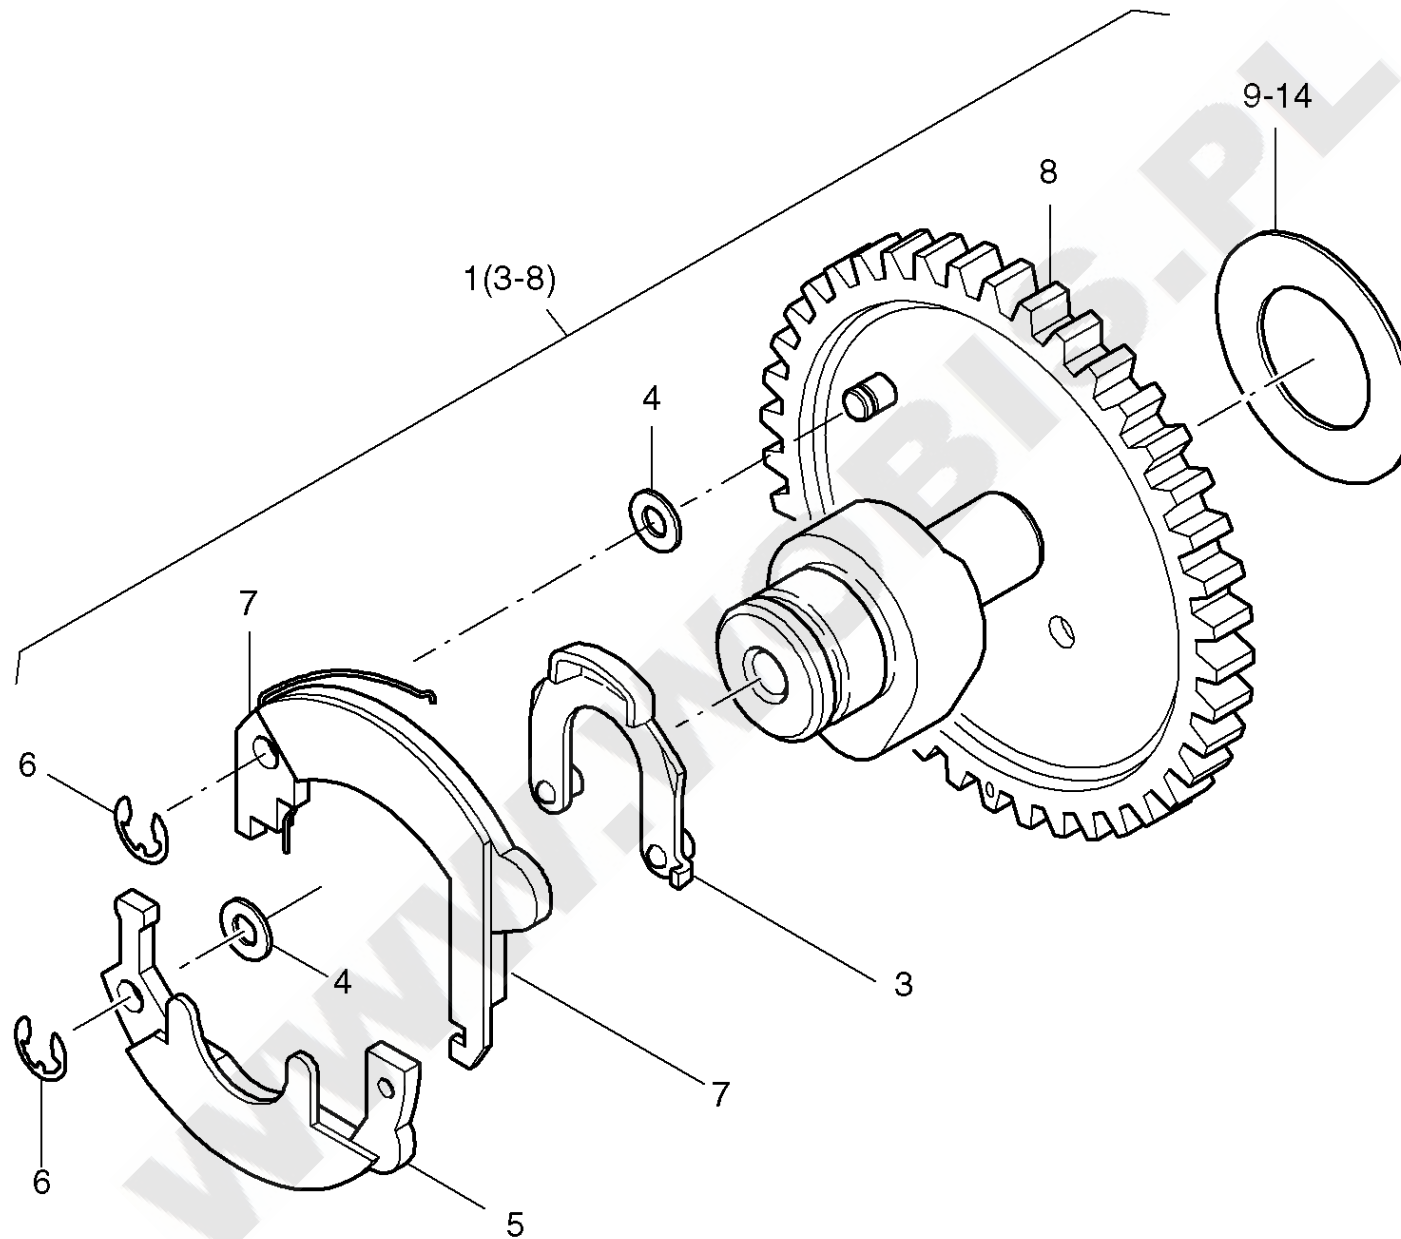

ORYGINALNE CZĘŚCI ZAMIENNE   SERWIS GWARANCYJNY I POGWARANCYJNY
WYMIARY SERWISOWE ORAZ KATALOGI CZĘŚCI ZAMIENNYCH NA STRONIE WWW.WOBIS.PL/SERWIS

Pos.	Part no.	Description	Qty.	Notice	Add. notice	kg	EA	TA	DA	dDPW	List price
1	01552700	CRANKSHAFT NO.X	1	part was replaced by 01552701		0,000	0	11	7		
2	_noorder	No single order	-								
3	04125300	CLOSING PLUG 12MM	1	part was replaced by 50300801		0,001	0	11	7		
4	05099600	STUBSHAFT SAE GEN.	1	Nr. 4 SAE Generator $\varnothing$ 19,8 mm		0,000	0	21	7		
6	05099700	STUBSHAFT TAP. NO.6	1	Nr. 6 ital. 23 keg., con. part was replaced by 05099701		0,000	0	21	7		
7	05099800	STUBSHAFT CYL.3/4"	1	Nr. 7 - $\varnothing$ 3/4" zyl., cil. part was replaced by 05099801		0,190	0	21	7		
8	05099900	STUBSHAFT SAE3/4UNF	1	Nr. 8 SAE 3/4" - 16 UNF 2A		0,000	0	21	7		
9	05100000	STUBSHAFT CYL.20MM	1	$\varnothing$ 20 zyl., cil. part was replaced by 05100001		0,185	0	21	7		
10	40032500	SUPPORTING DISC	1	40 x 50 x 2,5 DIN 988		0,012	4	11	1		
11	50120600	CIRCLIP A40X1,75	1	A 40 x 1,75 DIN 471		0,006	4	11	1		
12	04114201	DISC 18,5X37X5	1	18,5 x 37 x 5		0,031	1	11	1		
13	50443600	HEXSCREW M18X1,5X55	1	M 18 x 1,5 x 55 DIN 961 - 10.9		0,150	4	11	1		
14	04120400	FITTINGKEY	1	4,75 x 30		0,005	1	11	1		
15	05107301	STUBSHAFT HEXAGON	1	SW 27 mm, $\varnothing$ 26,8 mm		0,000	0	21	7		
16	50463400	FITTINGKEY A 5X5X36	1	A 5 x 5 x 36 DIN 6885		0,006	4	21	4		
17	50463400	FITTINGKEY A 5X5X36	1	A 5 x 5 x 36 DIN 6885		0,006	4	21	4		
18	04152500	STUBSHAFT CIL. 22,2	1	$\varnothing$ 22,2 zyl., cil. part was replaced by 04152501		0,000	0	21	7