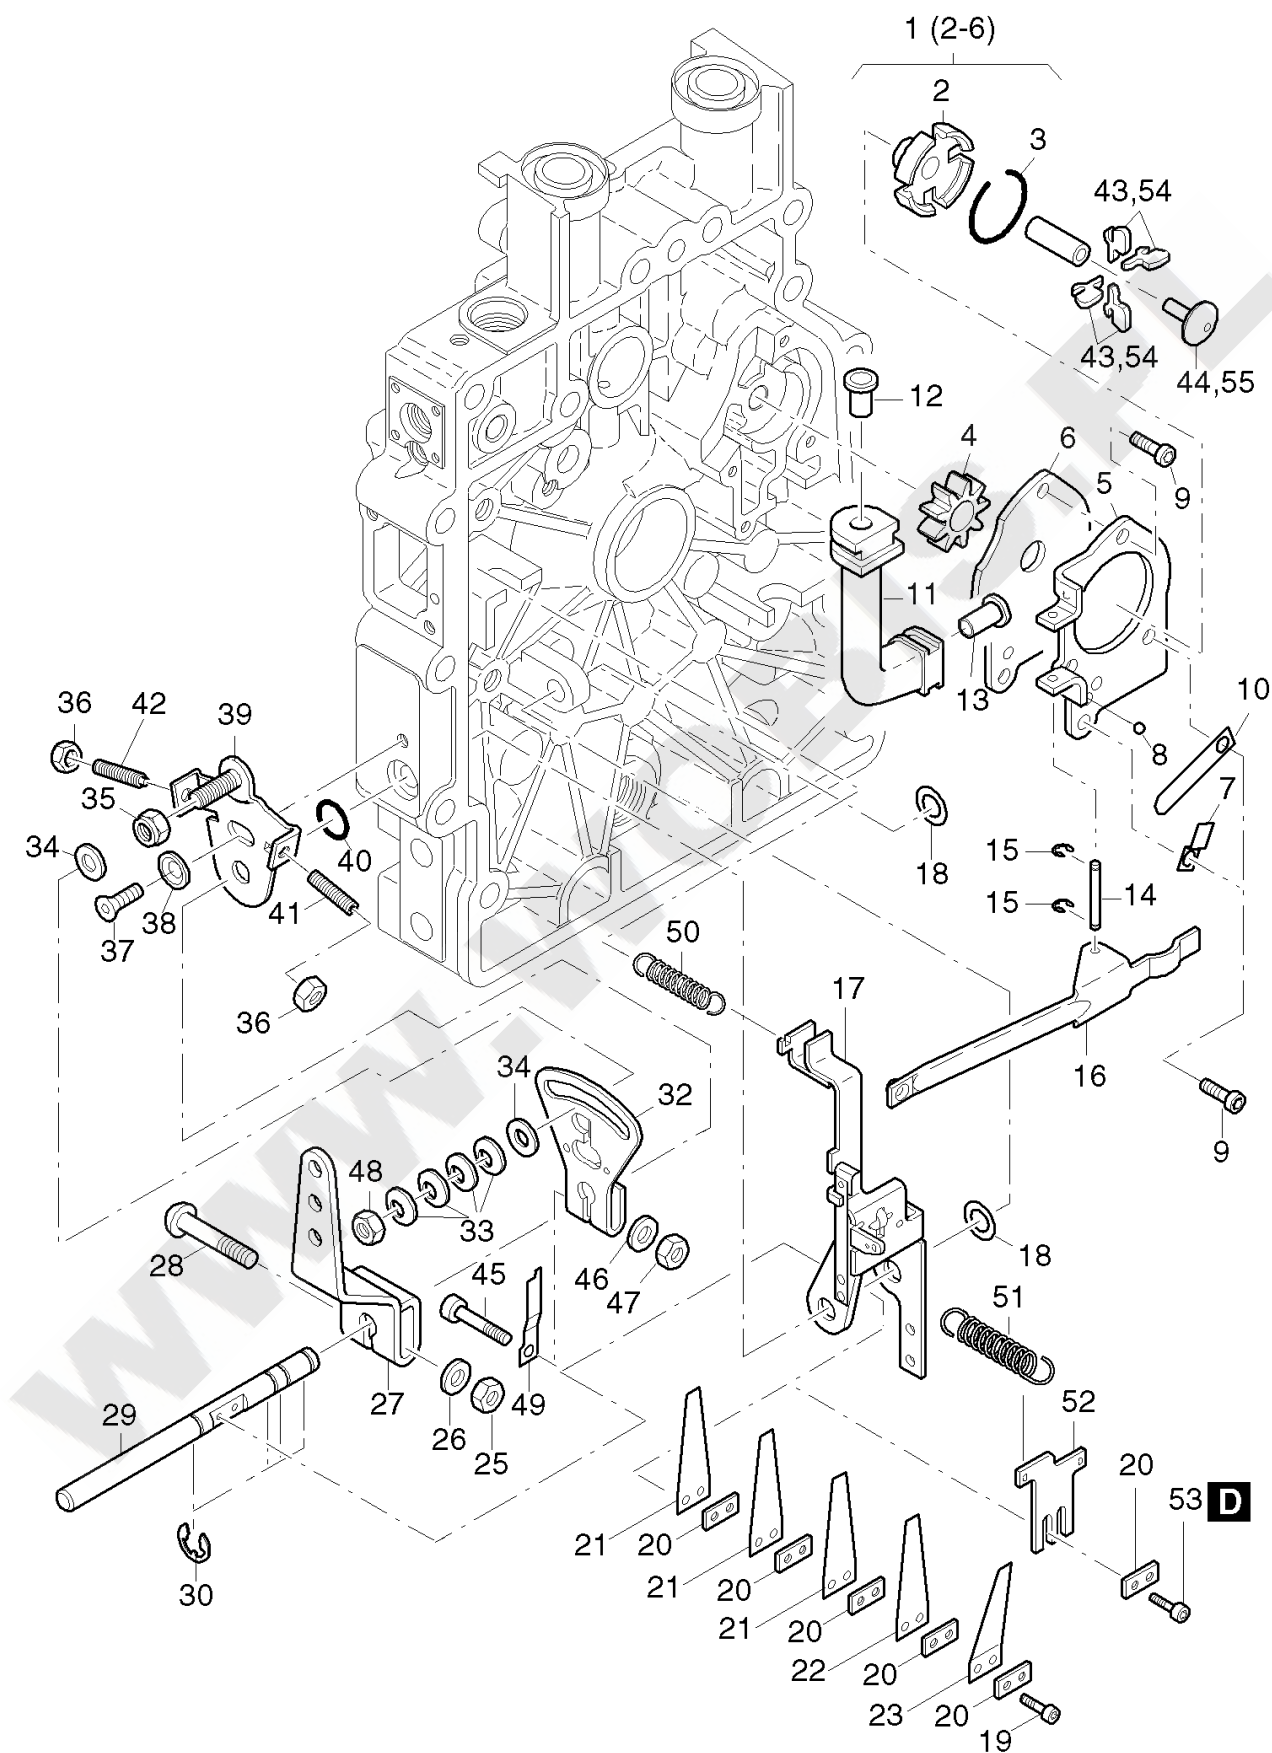

ORYGINALNE CZĘŚCI ZAMIENNE   SERWIS GWARANCYJNY I POGWARANCYJNY
WYMIARY SERWISOWE ORAZ KATALOGI CZĘŚCI ZAMIENNYCH NA STRONIE WWW.WOBIS.PL/SERWIS

Pos.	Part no.	Description	Qty.	Notice	Add. notice	kg	EA	TA	DA	dDPW	List price
1	01530210	COVER F. OILPUMP	1	part was replaced by 01530211		0,112	0	11	7		
2	_noorder	No single order	-								
3	50434901	CIRCLIP RB 25	1	RB25 DIN 7993		0,003	9	11	0		
4	_noorder	No single order	-								
5	_noorder	No single order	-								
6	_noorder	No single order	-								
7	05097100	RETAINING STRAP	1			0,001	1	11	1		
8	50447900	BALL 3,5 MM G100	1	3,5mm KL. III		0,001	4	11	1		
9	50429400	ALL.SCR. M 5X 12	4	M5 x 12 DIN 6912 - 8.8		0,003	4	11	1		
10	05097300	FLAT SPRING 0,4	1	0,4 mm		0,001	1	11	1		
11	04102900	TUBE OIL SUCTION	1			0,015	1	11	1		
12	50447400	TUBERIVET A8X0,5X12	1	A8 x 0,5 x 12 DIN 7340 - St		0,005	4	11	1		
13	50447500	TUBERIVET 10X12	1	A10 x 0,75 x 12 DIN 7340 - St		0,003	4	11	1		
14	05078600	SHAFT	1			0,002	1	11	1		
15	50434800	CIRCLIP 1,9	2	1,9 DIN 6799		0,001	4	11	1		
16	05079400	LEVER	1	part was replaced by 05079401		0,000	0	11	7		
17	01530402	GOVERNOR LEVER	1	part was replaced by 01530403		0,000	0	21	7		
18	50125800	DISC 8X14X0,5	0... 2	8 x 14 x 0,5 DIN 988		0,001	4	11	1		
18	50422400	SHIM 8X14X1	0... 2	8 x 14 x 1,0 DIN 988		0,001	4	11	1		
19	50435000	ALL.SCR. M 3 X 12	2	M 3 x 12 DIN 912-8.8		0,001	4	11	1		
20	05079800	INTERMED. PLATE	1... 5			0,002	1	11	1		
21	05131600	GOVERNOR SPRING 0,2	1... 2	0,2 mm		0,001	1	21	1		
22	05078900	GOVERNOR SPRING 0,3	1... 2	0,3 mm		0,002	1	21	1		
23	05148600	STOP SPRING	0... 1	0,4 mm		0,002	1	21	1		
25	50144400	HEXAGON NUT M 6	1	M 6 DIN 934 - 8 A3C		0,002	4	11	1		
26	50144500	FLAT WASHER 6,4	1	6,4 DIN 125-St A3C		0,001	4	11	1		
27	04095600	LEVER	1			0,062	1	11	1		
28	03927300	SCREW M 6X 32	1	M 6 x 32 part was replaced by 03927301		0,000	0	11	0		
29	05079301	SHAFT	1			0,044	1	11	1