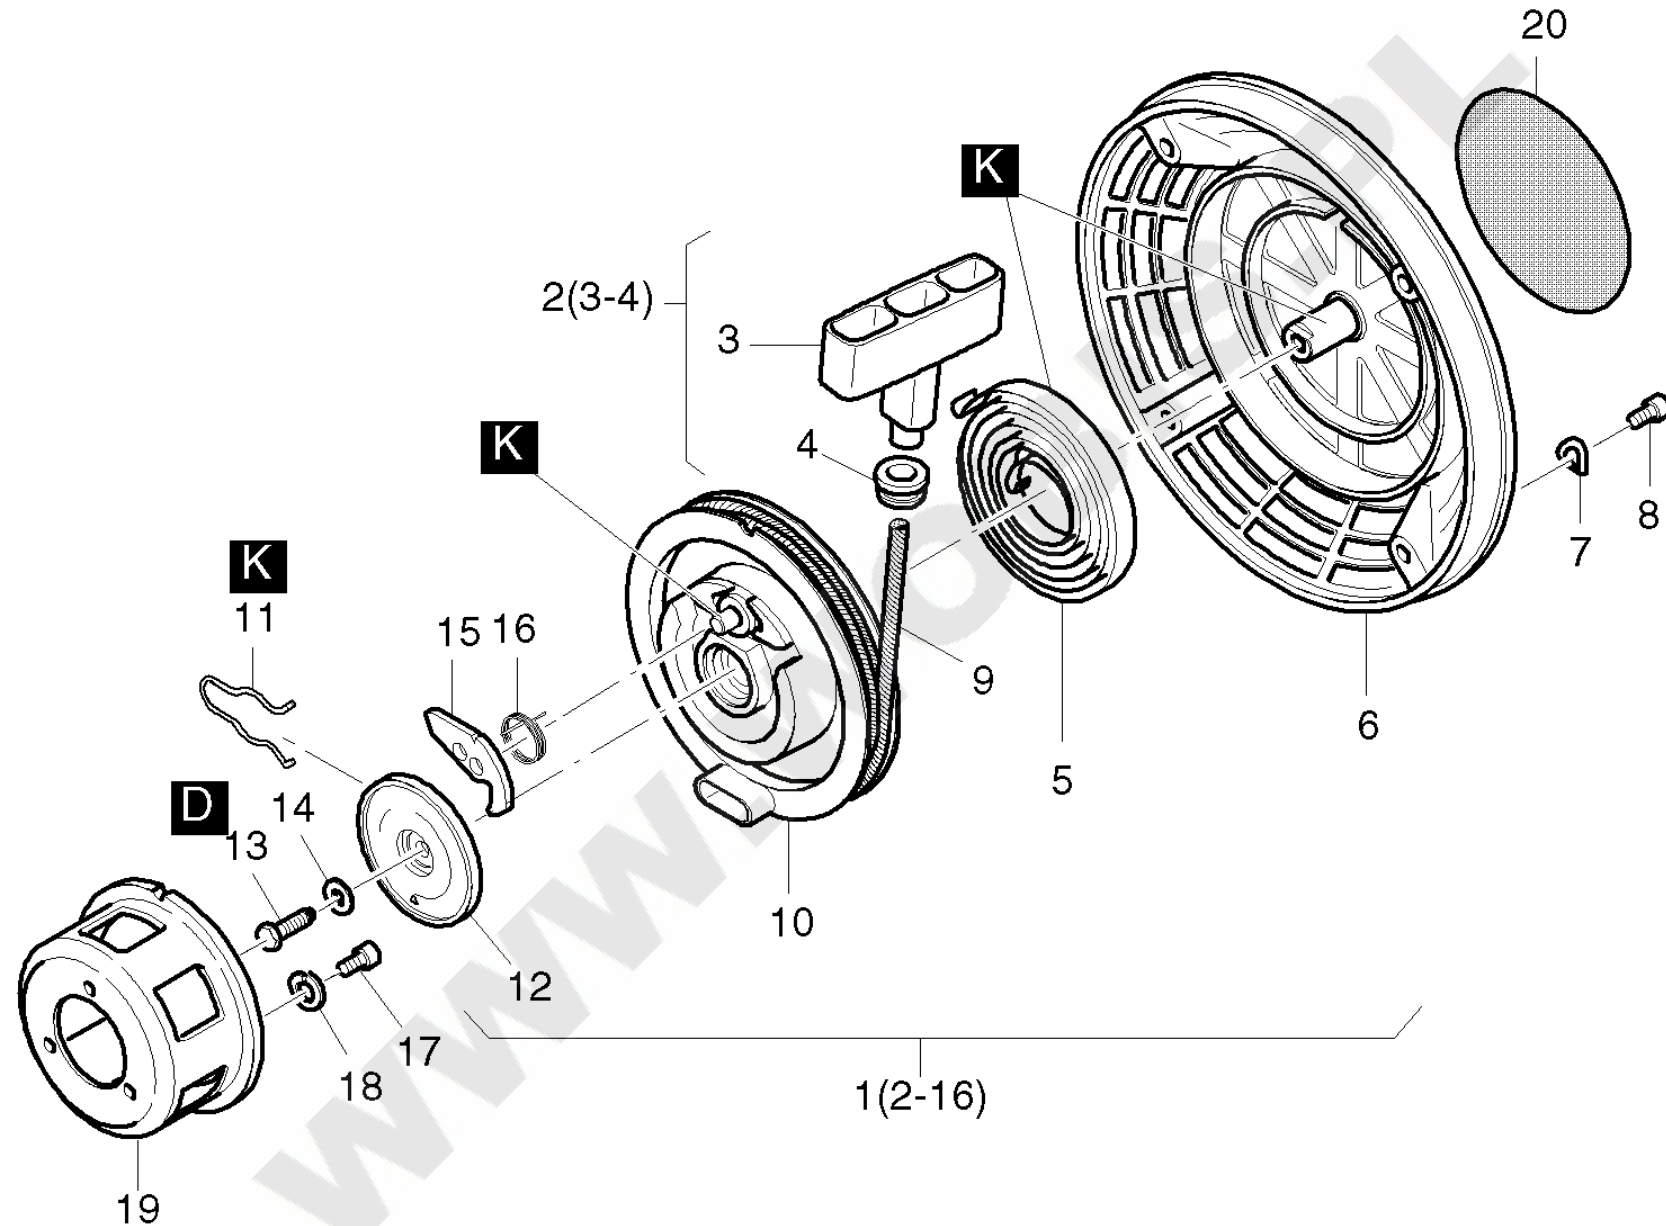

ORYGINALNE CZĘŚCI ZAMIENNE   SERWIS GWARANCYJNY I POGWARANCYJNY
WYMIARY SERWISOWE ORAZ KATALOGI CZĘŚCI ZAMIENNYCH NA STRONIE WWW.WOBIS.PL/SERWIS

Pos.	Part no.	Description	Qty.	Notice	Add. notice	kg	EA	TA	DA	dDPW	List price
1	01515002	RECOIL-STARTER	1	part was replaced by 01865200		0,796	0	11	7		
2	01497800	HANDLE F.REV.START	1			0,022	1	12	1		
3	_noorder	No single order	-								
4	03665200	RUBBER SLEEVE	1			0,002	1	11	1		
5	05045200	RETURN SPRING	1	part was replaced by 05045201		0,000	0	11	7		
6	01569300	HOUSING F.RECOIL-ST	1			0,476	1	12	1		
7	50081200	SPRING WASHER A 6	4	A 6 DIN 137 - A3C		0,001	4	11	1	zzNein	
8	50062700	ALL.SCR.M 6X 10	4	M 6 x 10 DIN 912 - 8.8 A3C		0,003	4	11	1		
9	05088901	ROPE RECL.STR1750MM	1	1750 mm 1 B 30/40 part was replaced by 01929000		0,025	0	11	5		
10	01500502	ROPE PULLEY	1	part was replaced by 01548800		0,123	0	11	7		
11	05044901	BRAKE SPRING	1			0,003	1	11	1		
12	05045001	BRAKE DISC	1			0,011	1	11	1		
13	50146300	HEXSCREW M 6X 18	1	M 6 x 18 DIN 933-8.8 A3C		0,005	4	11	1		
14	50165600	SPRING WASHER6,5X14	1	6,5 x 14 DIN 6904 A3C		0,001	9	11	0		
15	05044800	RATCHET F.REV.START	1			0,026	1	11	1		
16	05061300	RETURN SPRING	1			0,001	1	11	1		
17	50062700	ALL.SCR.M 6X 10	3	M 6 x 10 DIN 912 - 8.8 A3C		0,003	4	11	1		
18	50170900	SPRING WASHER 6	3	6 DIN 128 - A3C		0,001	4	11	1		
19	50445800	DRIVING SLEEVE	1	part was replaced by 04155000		0,171	0	11	7		
20	05109100	STICKER LABEL	1			0,000	0	11	7		
D	50223300	LOCTITE 221	1	50 ML		0,077	4	12	0		
K	50342600	GREASE START.DEVICE	1	100 GRAMM part was replaced by 50342601		0,100	0	12	0