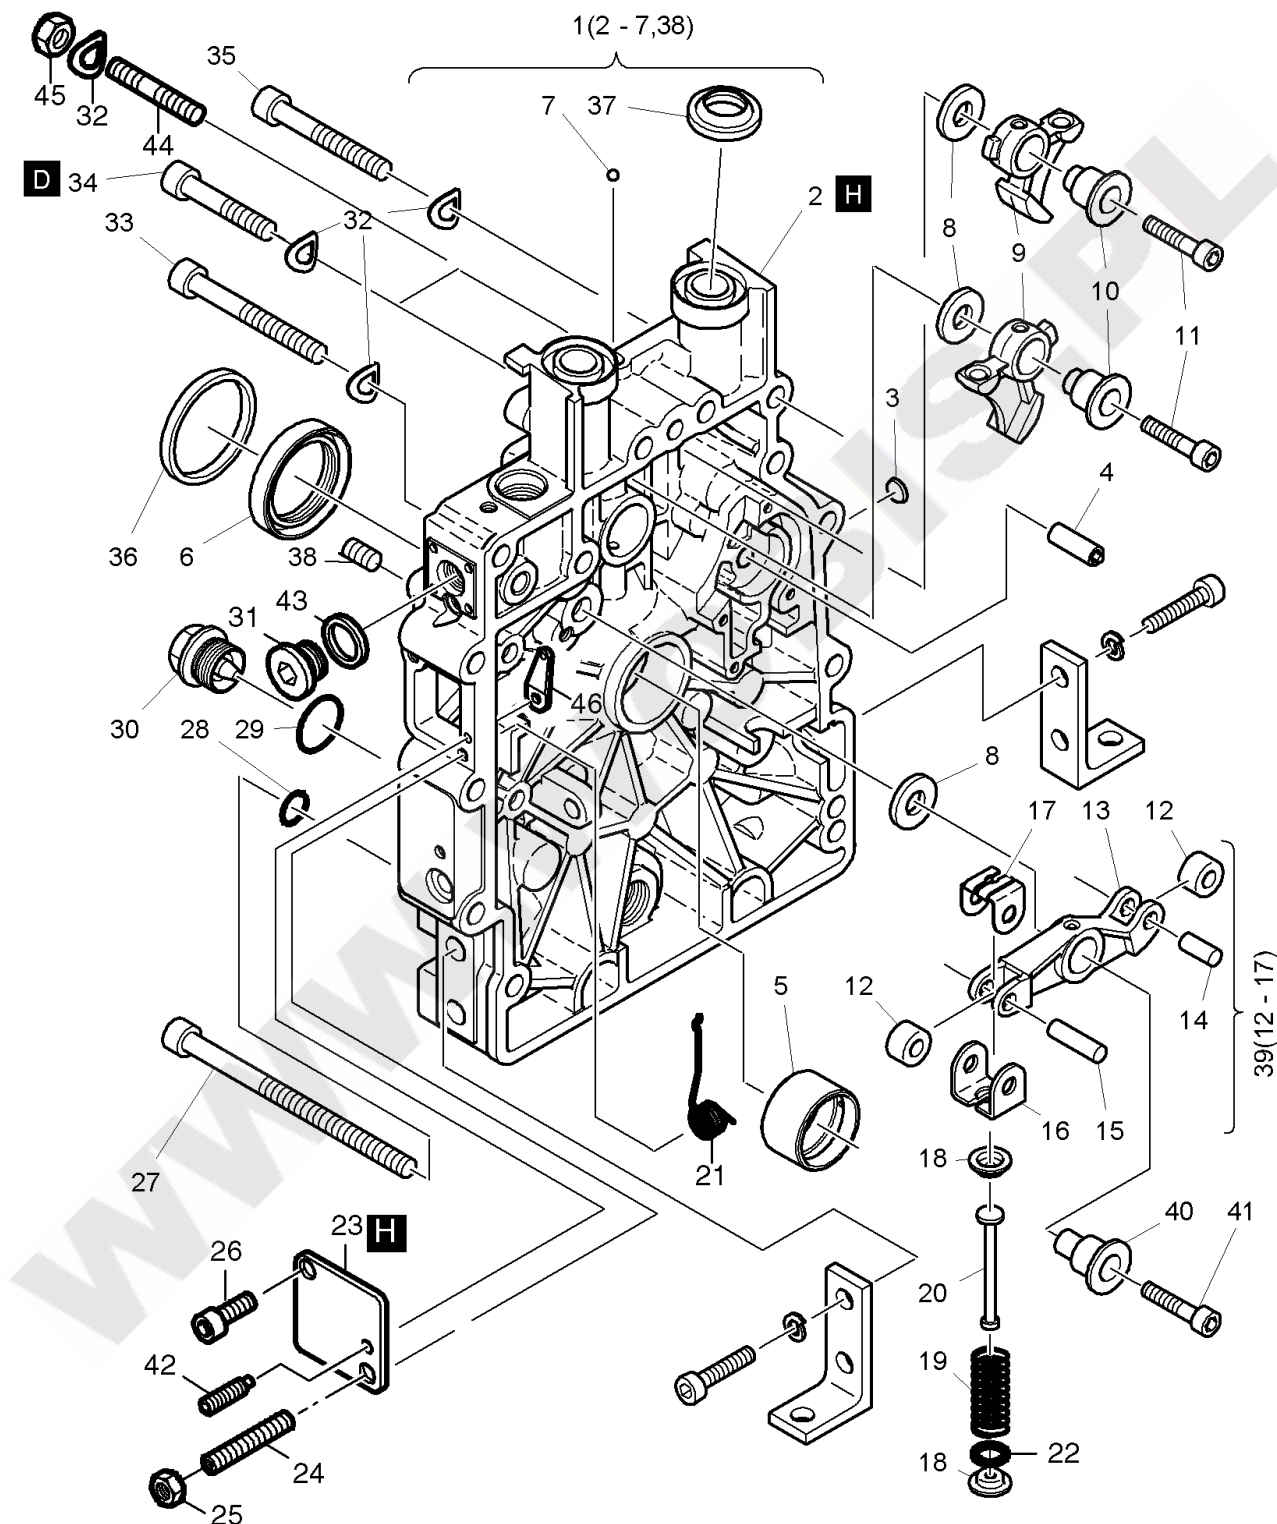

ORYGINALNE CZĘŚCI ZAMIENNE   SERWIS GWARANCYJNY I POGWARANCYJNY
WYMIARY SERWISOWE ORAZ KATALOGI CZĘŚCI ZAMIENNYCH NA STRONIE WWW.WOBIS.PL/SERWIS

Pos.	Part no.	Description	Qty.	Notice	Add. notice	kg	EA	TA	DA	dDPW	List price
1	01319502	TIMING COVER	1	part was replaced by 01319503		2,434	1	11	0		
2	_noorder	No single order	-								
3	_noorder	No single order	-								
4	01533900	BOLT F.GOV.HOUSING	1			0,009	1	11	1		
5	05053100	MAIN BEARING	1			0,025	4	11	1		
5	04124800	MAIN BEARING -0,5	1	-0,5 mm		0,035	4	14	1		
6	40033700	OIL SEAL 30X47X8	1	30 x 47 x 8 part was replaced by 40033701		0,000	0	11	7	D1	
7	50443400	BALL 5,5 MM G28	1	5,5 G20 DIN 5401		0,001	0	11	1		
8	03794100	WASHER	3	10,1 x 22 x 3		0,006	1	11	1		
9	05053400	CAM FOLLOWER	2			0,040	1	11	1		
10	03794201	CAM FOLLOW SPINDLE	2			0,018	1	11	1		
11	50457900	ALL.SCR. M 6X 25	2	M 6 x 25 DIN 912 - 10.9		0,007	4	11	1		
12	_noorder	No single order	-								
13	_noorder	No single order	-								
14	_noorder	No single order	-								
15	_noorder	No single order	-								
16	_noorder	No single order	-								
17	_noorder	No single order	-								
18	04094802	CUP	2			0,003	1	11	1		
19	04095700	PRESSURE SPRING	1			0,017	1	11	1		
20	04094700	DRAW ROD	1			0,007	1	11	1		
21	05095210	SPRING F.GOVERNOR	1			0,007	1	11	1		
22	04133900	DISC 10,7X19X0,5	1	10,7 x 16 x 0,5		0,001	1	11	1		
23	04095210	COVER	1			0,035	1	11	1		
24	50448901	GRUB SCREW M 6X 30	1	M 6 x 30 DIN 913 22 H A3C Tuf. 360 G		0,005	4	11	1		
25	50144400	HEXAGON NUT M 6	1	M 6 DIN 934 - 8 A3C		0,002	4	11	1		
26	50384200	ALL.SCR.M 6X 12	1	M 6x12 DIN 912-8.8 A3C Tuf. 360 G		0,005	4	11	1		
27	50426100	ALL.SCR. M 8X120	2	M 8 x 120 DIN 912 - 8.8 A3C		0,051	4	11	1		
28	50162900	JOINT A 8 X14	2	A 8 x 14 DIN 7603 - Cu		0,005	4	11	1	D2