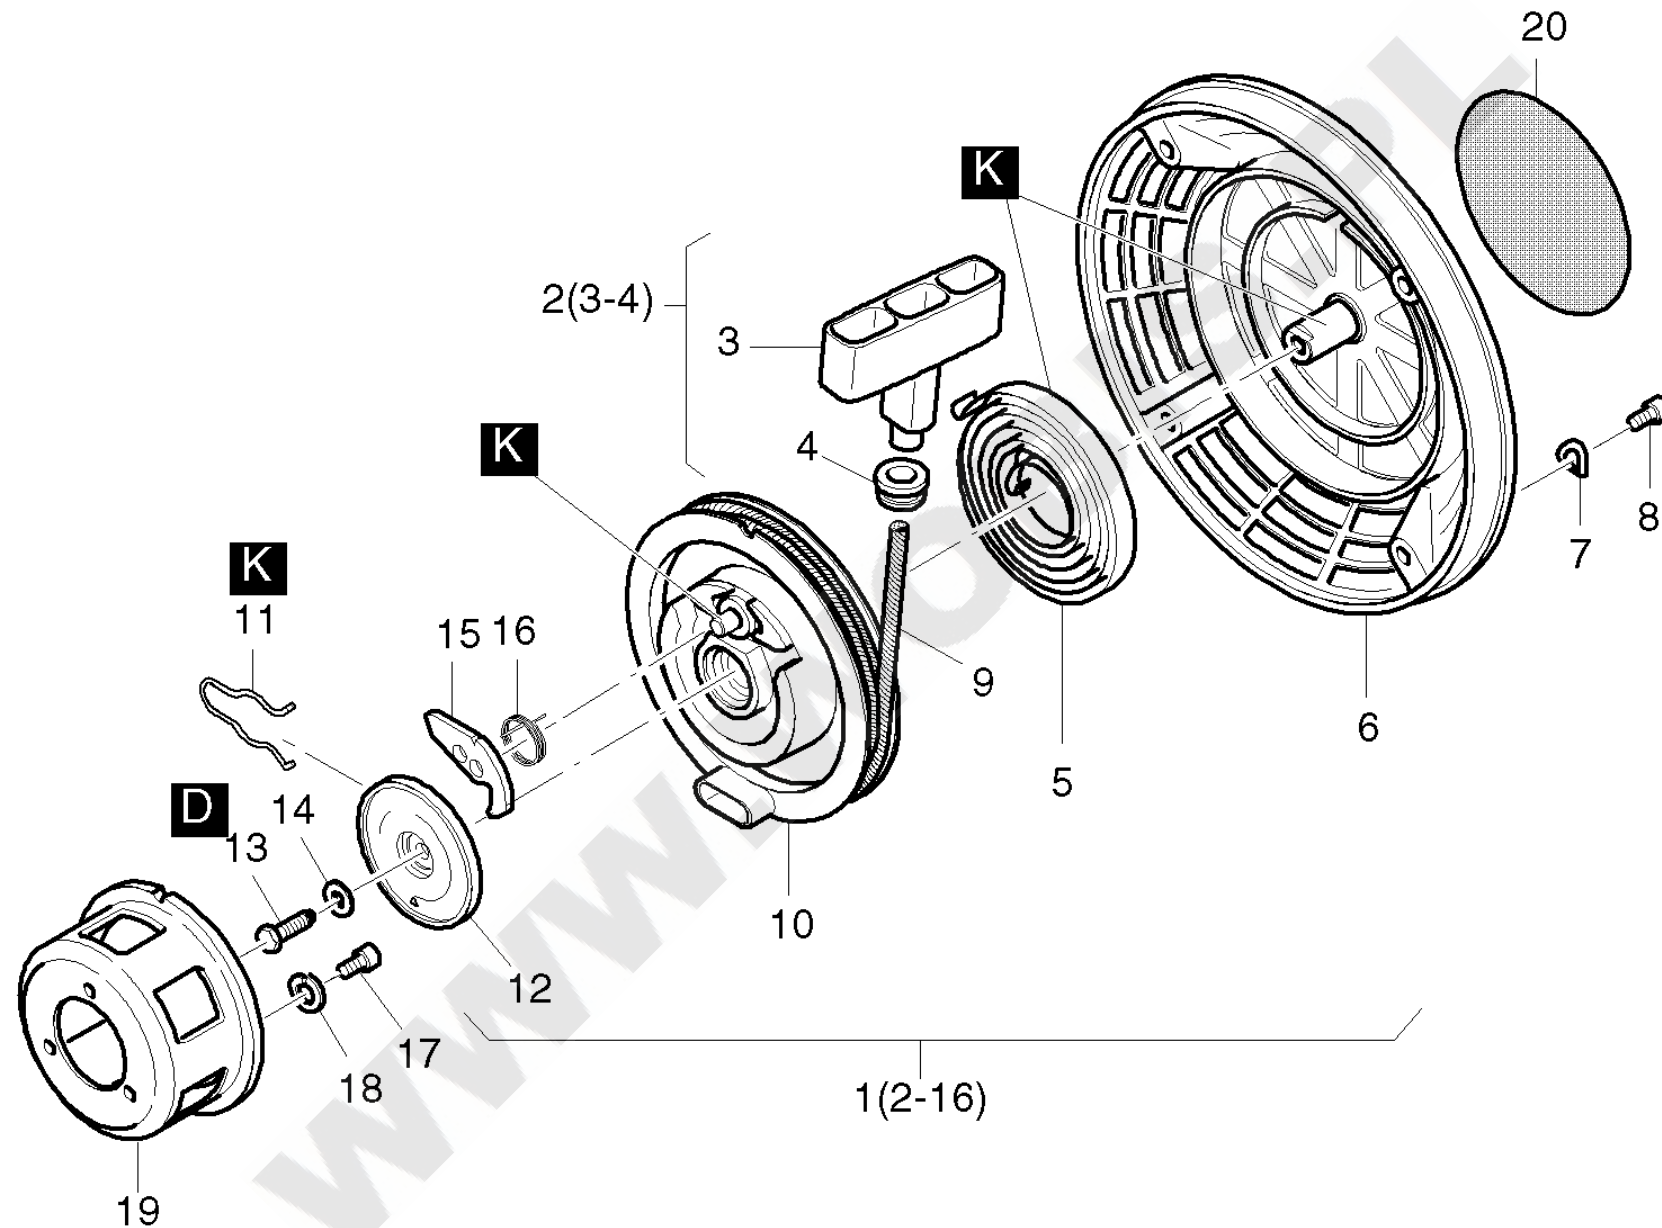

ORYGINALNE CZĘŚCI ZAMIENNE   SERWIS GWARANCYJNY I POGWARANCYJNY
WYMIARY SERWISOWE ORAZ KATALOGI CZĘŚCI ZAMIENNYCH NA STRONIE WWW.WOBIS.PL/SERWIS

Pos.	Part no.	Description	Qty.	Notice	Add. notice	kg	EA	TA	DA	dDPW	List price
1	01515002	RECOIL-STARTER	1	part was replaced by 01865200		0,796	0	11	7		
2	01497800	HANDLE F.REV.START	1			0,022	1	12	1		
3	_noorder	No single order	-								
4	03665200	RUBBER SLEEVE	1			0,002	1	11	1		
5	05045200	RETURN SPRING	1	part was replaced by 05045201		0,000	0	11	7		
6	01569300	HOUSING F.RECOIL-ST	1			0,476	1	12	1		
7	50081200	SPRING WASHER A 6	4	A 6 DIN 137 - A3C		0,001	4	11	1	zzNein	
8	50062700	ALL.SCR.M 6X 10	4	M 6 x 10 DIN 912 - 8.8 A3C		0,003	4	11	1		
9	05088901	ROPE RECL.STR1750MM	1	1750 mm 1 B 30/40 part was replaced by 01929000		0,025	0	11	5		
10	01500502	ROPE PULLEY	1	part was replaced by 01548800		0,123	0	11	7		
11	05044901	BRAKE SPRING	1			0,003	1	11	1		
12	05045001	BRAKE DISC	1			0,011	1	11	1		
13	50146300	HEXSCREW M 6X 18	1	M 6 x 18 DIN 933-8.8 A3C		0,005	4	11	1		
14	50165600	SPRING WASHER6,5X14	1	6,5 x 14 DIN 6904 A3C		0,001	9	11	0		
15	05044800	RATCHET F.REV.START	1			0,026	1	11	1		
16	05061300	RETURN SPRING	1			0,001	1	11	1		
17	50062700	ALL.SCR.M 6X 10	3	M 6 x 10 DIN 912 - 8.8 A3C		0,003	4	11	1		
18	50170900	SPRING WASHER 6	3	6 DIN 128 - A3C		0,001	4	11	1		
19	50445800	DRIVING SLEEVE	1	part was replaced by 04155000		0,171	0	11	7		
20	05109100	STICKER LABEL	1			0,000	0	11	7		
D	50223300	LOCTITE 221	1	50 ML		0,077	4	12	0		
K	50342600	GREASE START.DEVICE	1	100 GRAMM part was replaced by 50342601		0,100	0	12	0