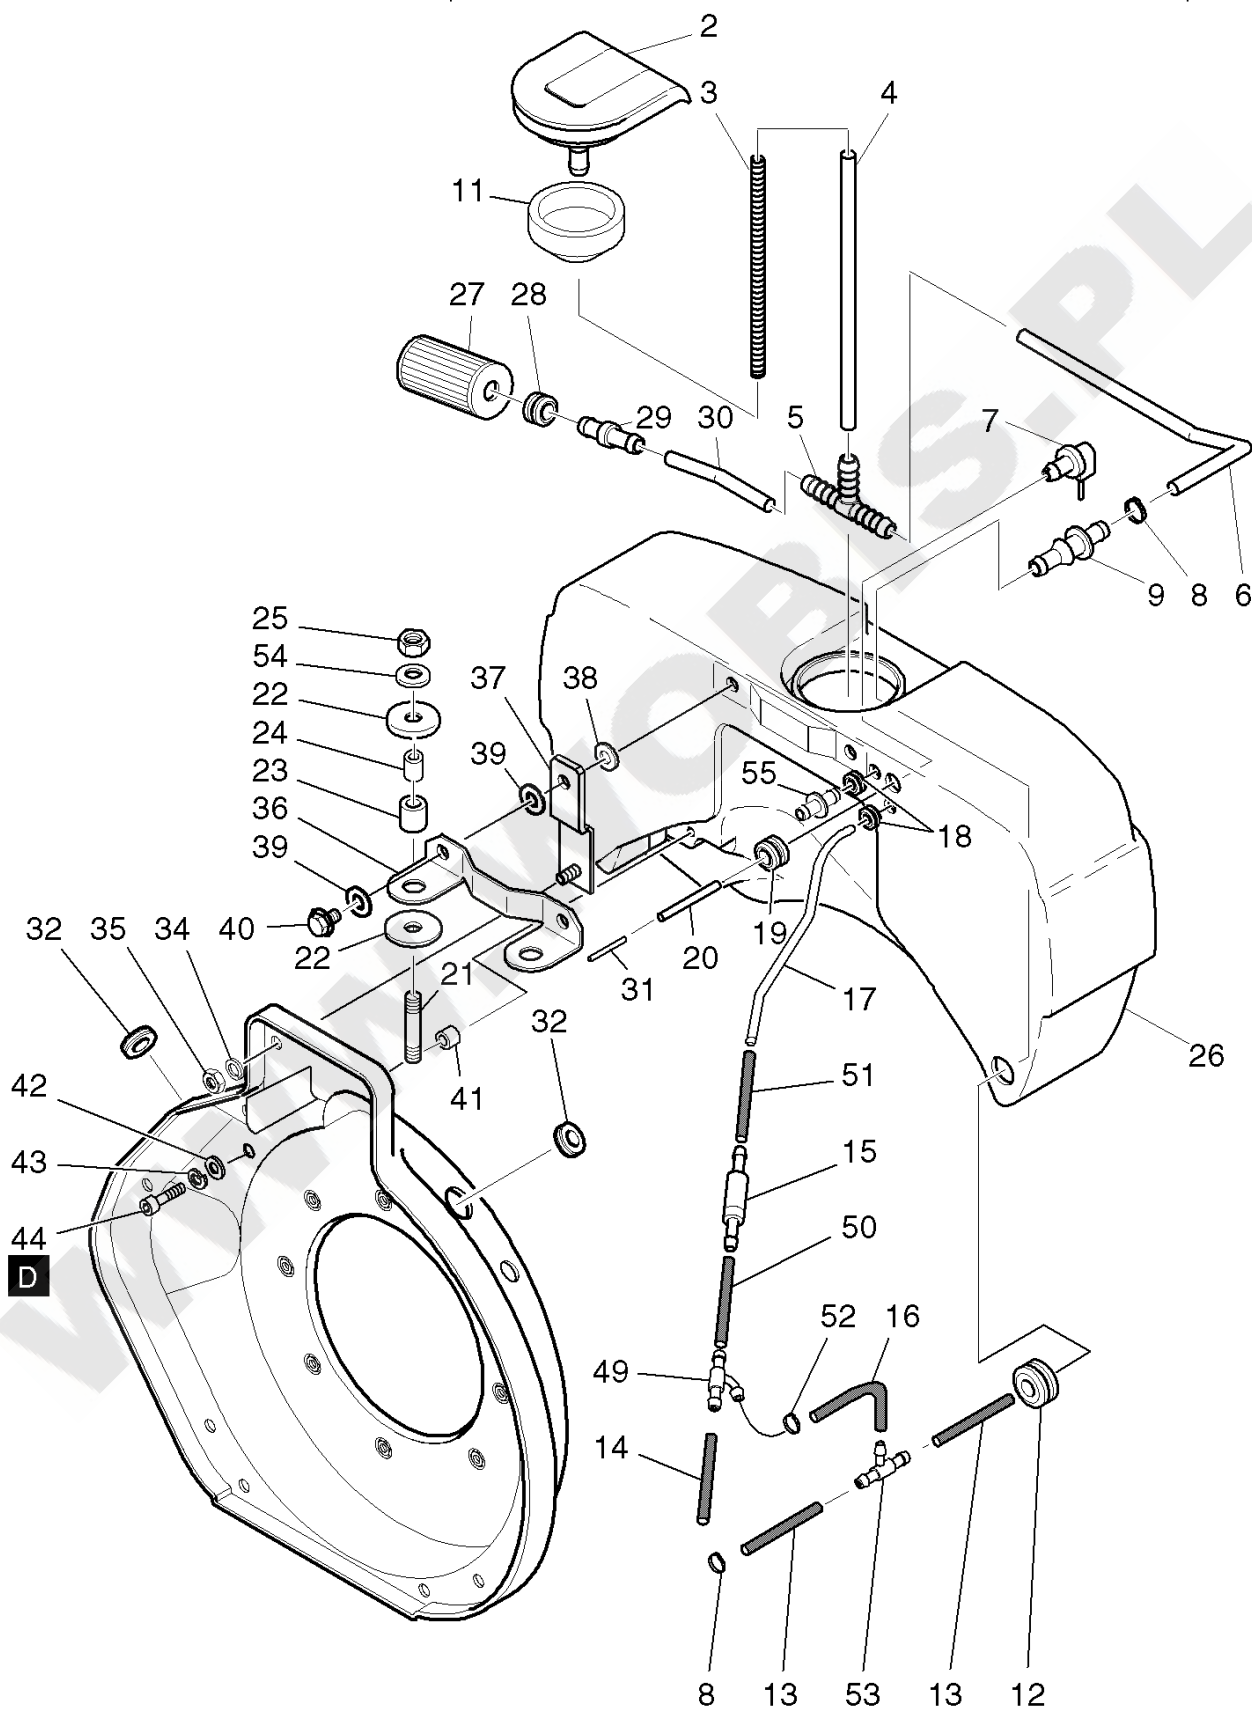

1(2 - 9,11, 12, 18 - 20, 26 - 30, 55)

ORYGINALNE CZĘŚCI ZAMIENNE   SERWIS GWARANCYJNY I POGWARANCYJNY
WYMIARY SERWISOWE ORAZ KATALOGI CZĘŚCI ZAMIENNYCH NA STRONIE WWW.WOBIS.PL/SERWIS

Pos.	Part no.	Description	Qty.	Notice	Add. notice	kg	EA	TA	DA	dDPW	List price
1	01578810	FUEL TANK 3 LTRS	1	part was replaced by 01578820		0,000	0	21	7		
2	01535302	CAP F. FUEL TANK	1	kpl. cpl.		0,100	1	21	1		
3	05084600	SPRING	1			0,003	9	21	0		
4	05085100	FUEL HOSE 7 X 165	1	7 x 165		0,001	1	21	0		
5	50440600	HOSE NIPPLE T	1			0,004	4	21	1		
6	05084900	FUEL HOSE 7 X 190	1	7 x 190		0,015	1	21	0		
7	01534900	FUEL VENT. VALVE	1			0,004	1	21	1		
8	50441100	HOSE CLIP	2	11,8-505R		0,003	4	21	1	P1	
9	05084000	CONNECTING NIPPLE	1			0,006	9	21	0		
11	05086401	GASKET F. FUEL CAP	1			0,028	1	21	1		
12	50440800	RUBBER SLEEVE	1			0,004	4	21	1		
13	05123100	FUEL HOSE 7 / 70	1	7 x 70		0,005	1	21	1		
14	05085300	FUEL HOSE 3,5X 45	1	3,5 x 45		0,004	1	21	1		
15	01534600	FUEL VENTG.VALVE	1	part was replaced by 01534601		0,003	0	21	7		
16	03673300	FUEL HOSE 5,0X 170	1	5 x 170		0,011	9	21	0		
17	05122200	FUEL PIPE	1			0,013	9	21	0		
18	05130400	RUBBER SLEEVE	2			0,001	1	21	1		
19	50440900	RUBBER SLEEVE	1			0,001	9	21	0		
20	05085600	BREATH. HOSE 1X3X85	1	1 x 3 x 85		0,002	1	21	1		
21	50231900	STUD M 8X 25	2	M 8 x 25 DIN 835-8.8 A3C		0,012	4	11	1		
22	05109810	DISC 8,20X22X2	4	8,2 x 22 x 2		0,001	1	21	1		
23	05086810	RUBBER SHELL	2			0,004	1	21	1		
24	05122800	INSULATING SLEEVE	2			0,001	1	21	1		
25	40028400	HEX.NUT M 8	2	VM 8 DIN 980-8 C3A		0,008	4	11	1	zzNein	
26	_noorder	No single order	-								
27	01635200	FUEL FILTER	1	1B20: Serie 10-24 1B30: Serie 10-19 1B20V/30V/40V part was replaced by 01635210		0,014	0	22	7	W2	
28	50440900	RUBBER SLEEVE	1			0,001	9	21	0		
29	05084400	CONNECTING NIPPLE	1	part was replaced by 05084401		0,011	0	21	7