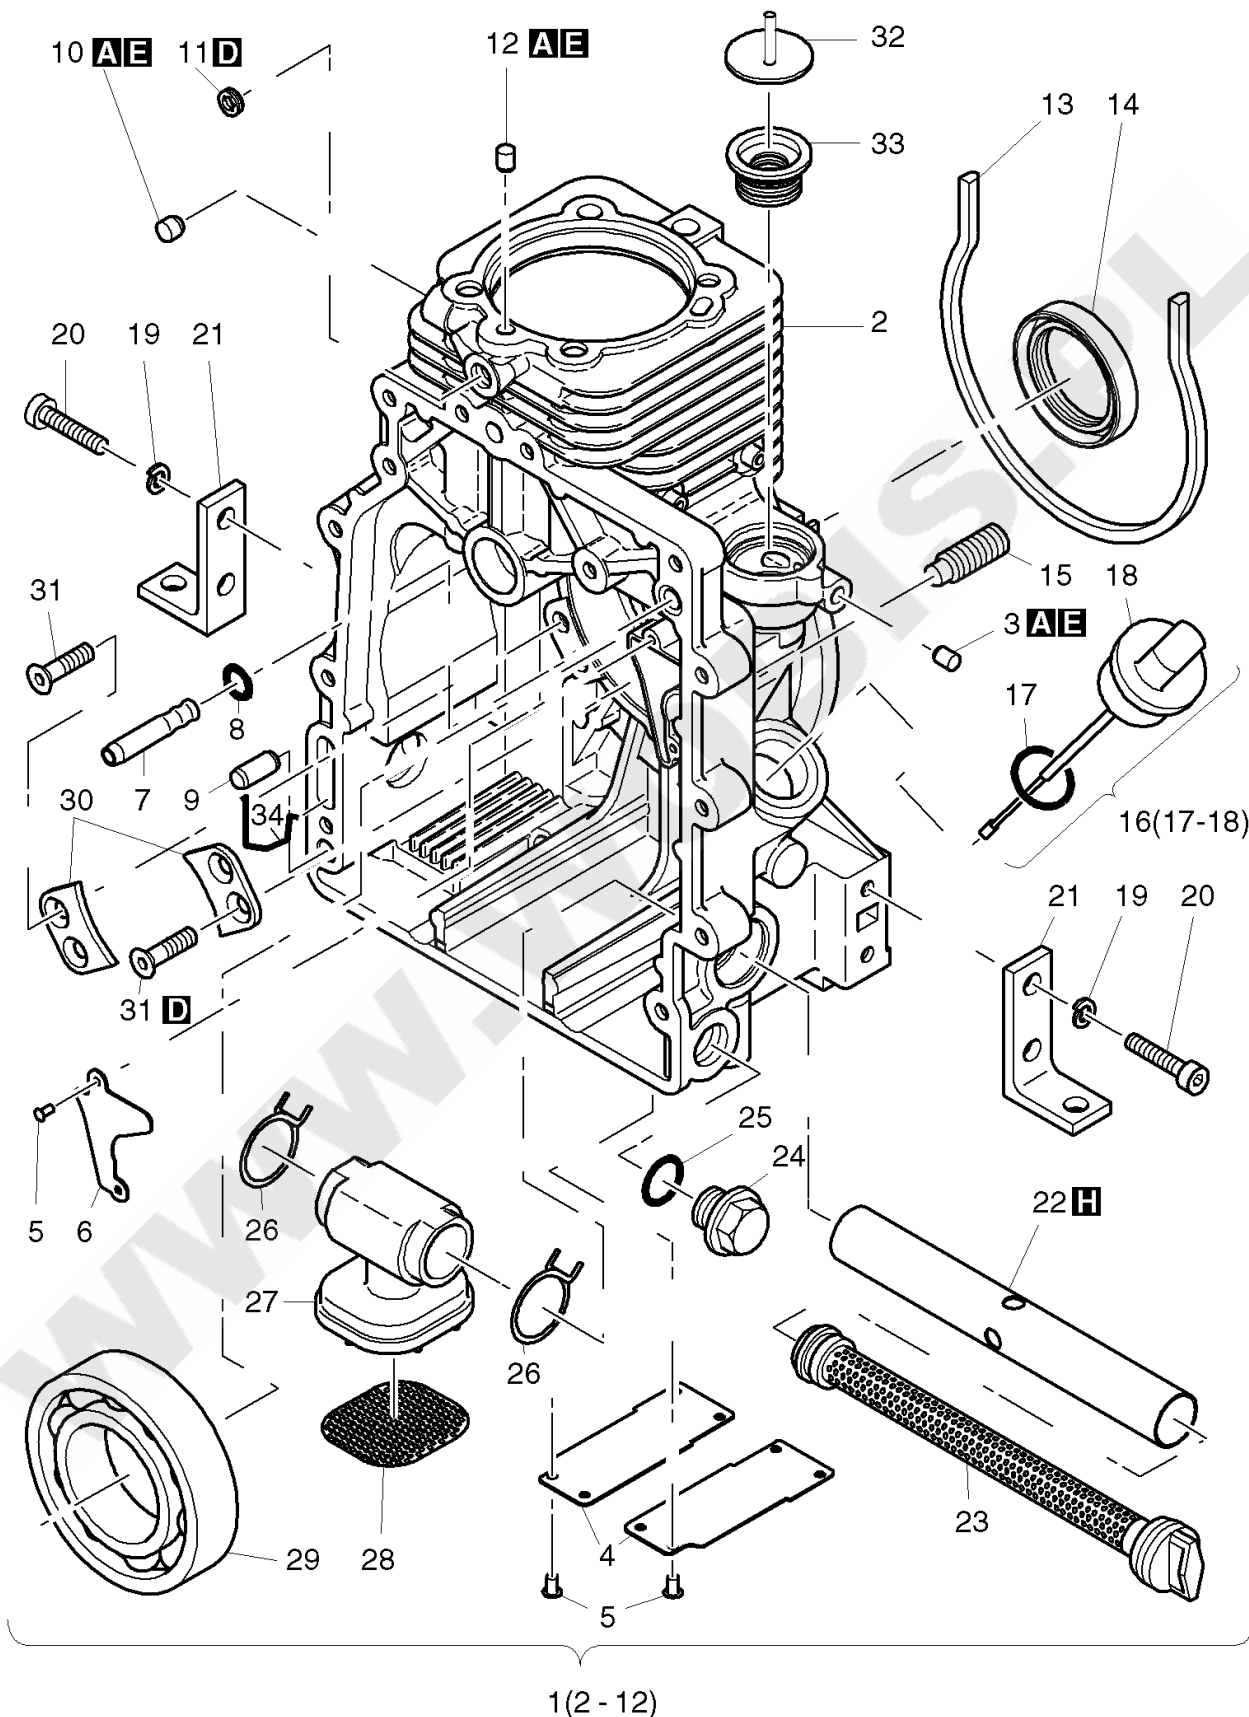

ORYGINALNE CZĘŚCI ZAMIENNE   SERWIS GWARANCYJNY I POGWARANCYJNY
WYMIARY SERWISOWE ORAZ KATALOGI CZĘŚCI ZAMIENNYCH NA STRONIE WWW.WOBIS.PL/SERWIS

Pos.	Part no.	Description	Qty.	Notice	Add. notice	kg	EA	TA	DA	dDPW	List price
1	01552200	CRANKCASE	1	part run out no successor		0,000	0	12	7		
2	_noorder	No single order	-								
3	03455000	PLUG 6,5 X 7	1	6,5 x 7		0,001	1	11	1		
4	04105900	COOLING AIR DUCT	2			0,019	1	11	7		
5	40002600	BLINDRIVET3,2K44311	10	3,2		0,001	4	11	1		
6	04105400	COVER SHEET	1			0,007	1	11	1		
7	05084300	CONNECTING NIPPLE	1			0,010	1	11	1		
8	50440300	O-RING 8 X1,5	1	8 x 1,5		0,001	4	11	1	D1	
9	50249101	CYL.PIN 8M 6 X 20	1	8 M 6 x 20 DIN 6325 2-Fasen part was replaced by 50249102		0,005	9	11	0		
10	04005500	PLUG 8,5	1	8,5 x 5		0,001	0	11	0		
11	50062300	CLOS.SCREW M10X1	1	M 10 x 1 DIN 908-5.8 A3C		0,005	4	11	1		
12	04112800	PLUG	1			0,003	9	11	0		
13	04098000	SEALG.STRIP 318 MM	1	318 mm		0,008	1	11	1	D1	
14	50423200	OIL SEAL 40X55X10	1	40 x 55 x 10 AS DIN 3760-ST		0,024	4	11	1	D1	
15	04115200	GRUB SCREW	1	part was replaced by 04150600		0,000	0	11	7		
16	01316000	DIPSTICK	1			0,030	1	11	1		
17	04125000	SEALING RING	1	26 x 35 x3		0,002	1	11	1	zzNein	
18	_noorder	No single order	-								
19	50208500	SPRING WASHER 8	8	8 DIN 128 A3C		0,001	4	11	1	zzNein	
20	04121900	ALL.SCR. M 8X 35	8	M 8 x 35 A3C		0,016	1	11	1		
21	04099302	ENGINE BRACKET	4			0,103	1	11	1		
22	04105700	TUBE F. OILFILTER	1			0,088	9	11	0		
23	01542701	OIL SUCTION FILTER	1	part was replaced by 01542702		0,000	0	11	7		
24	50373100	DRAIN PLG.MAGNT.M22	1	AM22x1,5DIN7604A3C MAGN.		0,038	4	11	1	W1	
25	50469800	JOINT A22X27	1	A 22 x 27 DIN 7603 - Vf		0,001	4	11	0	W4,D2	
26	05036900	HOSE CLIP	2			0,003	4	11	1		
27	04104400	SUCTION BELL	1	part was replaced by 04163000		0,042	0	11	7		
28	04104500	SIEVE	1	part was replaced by 04163000		0,000	0	11	0		
29	50423300	GROOV.BALLBEAR.6308	1	DIN 625		0,634	4	11	1