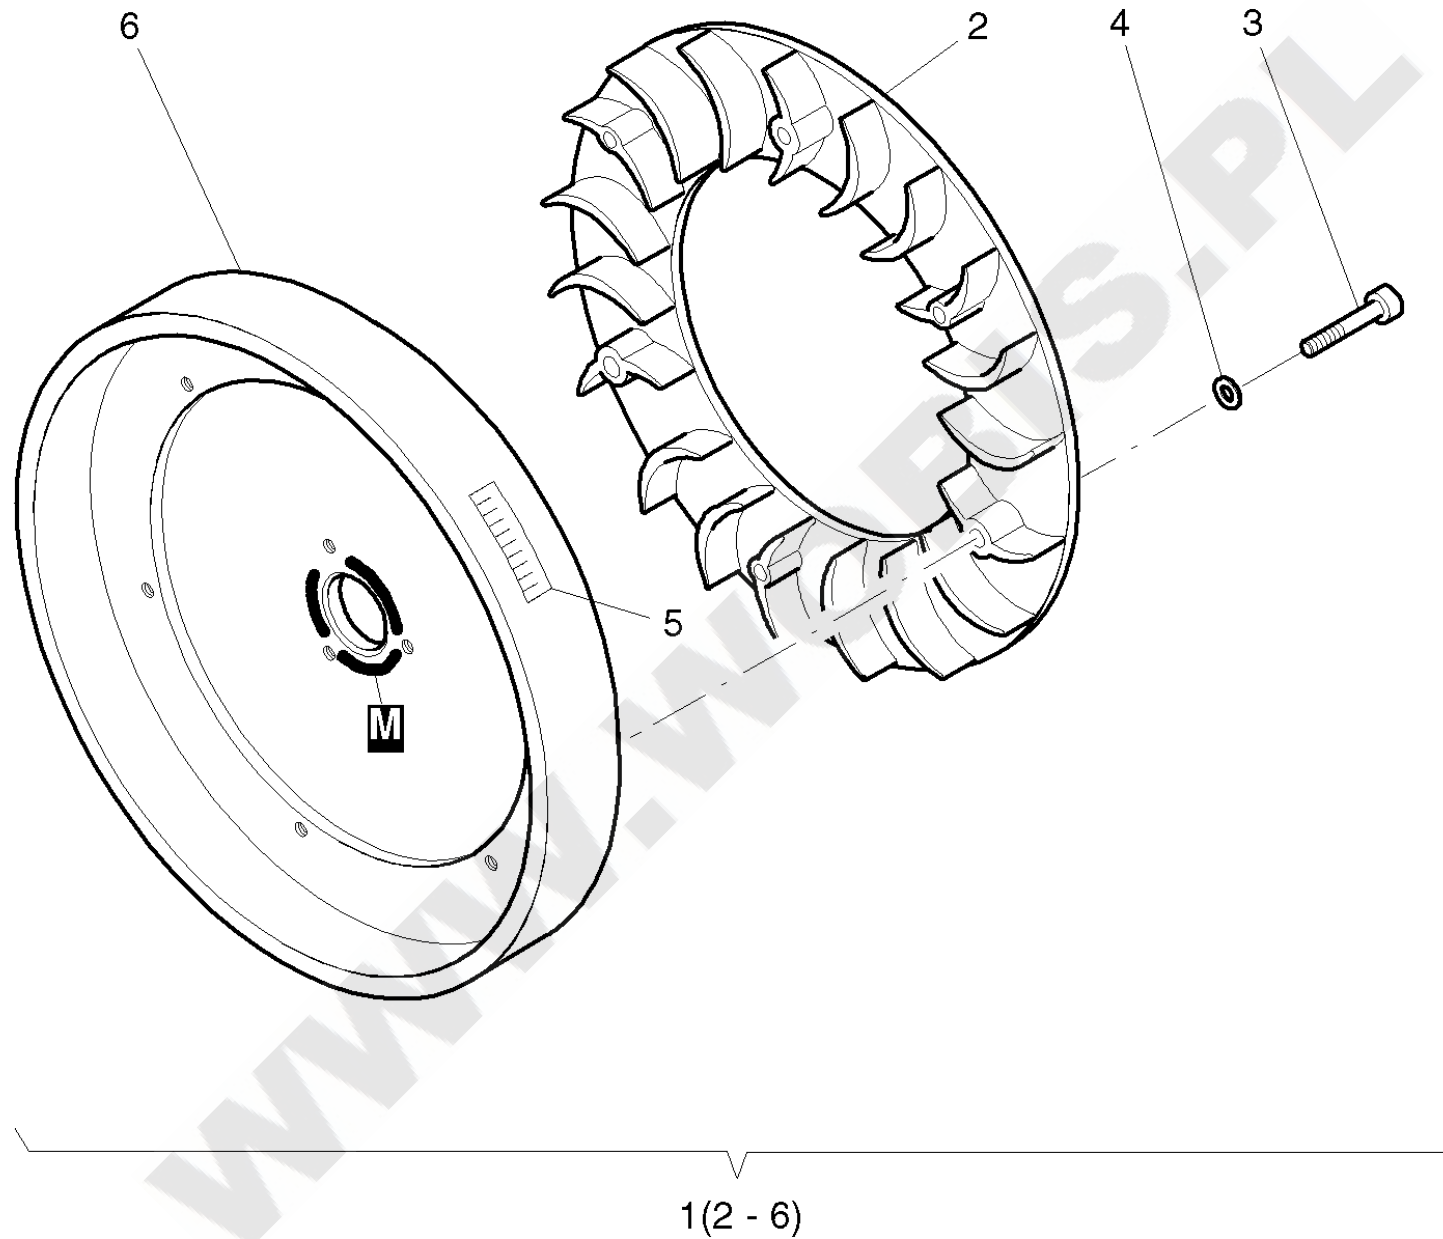

ORYGINALNE CZĘŚCI ZAMIENNE   SERWIS GWARANCYJNY I POGWARANCYJNY
WYMIARY SERWISOWE ORAZ KATALOGI CZĘŚCI ZAMIENNYCH NA STRONIE WWW.WOBIS.PL/SERWIS

Pos.	Part no.	Description	Qty.	Notice	Add. notice	kg	EA	TA	DA	dDPW	List price
29	50469800	JOINT A22X27	1	A 22 x 27 DIN 7603 - Vf		0,001	4	11	0	W4,D2	
30	50373100	DRAIN PLG.MAGNT.M22	1	AM22x1,5DIN7604A3C MAGN.		0,038	4	11	1	W1	
31	50459200	CLOS.SCREW. M12X1,5	1	M 12 x 1,5 DIN 908 - St A3C		0,013	9	11	1		
32	50095100	SPRING WASHER A 8	13	A 8 DIN 137 A3C		0,001	4	11	1		
33	50248800	ALL.SCREW M 8X60	1	M 8 x 60 DIN 912 - 8.8 A3C		0,029	4	11	1		
34	50453400	ALL.SCR.M 8X 45	2	M 8 x 45 DIN 912 - 8.8 A3C Tuf.		0,021	4	11	1		
35	50392900	ALL.SCR.M 8 X 50	10	M 8 x 50 DIN 912 - 8.8 A3C		0,025	4	11	1		
36	04097800	CENTERING INSERT	1	SAE A (Zentrierring)		0,005	1	21	2		
37	04106500	SEALG.RING TIM.COV.	2	part was replaced by 04106501		0,002	0	11	7	d2	
38	50358000	GRUB SCREW M 8X10	5	M 8 x 10 DIN 913 Tuf. FLEC		0,002	4	11	1	W2	
39	01319601	ROCKER LEVER	1	part run out no successor		0,150	9	11	0		
40	04096810	CAM FOLLOW SPINDLE	1			0,020	9	11	0		
41	50469900	ALL.SCR. M 6X 30	1	M6 x 30 DIN 912 - 10.9		0,009	4	11	1		
42	50274901	GRUB SCREW M 4 X 20	1	M 4 x 20 DIN 915-Tuf. 360 G		0,004	4	11	1		
43	04122000	JOINT	1	12 x 14,6		0,001	9	11	0		
44	_nopart	Not in this engine	-								
45	_nopart	Not in this engine	-								
46	05127100	LEVER	1			0,001	1	11	1		
D	50223300	LOCTITE 221	1	50 ML		0,077	4	12	0		
H	50282501	SILICON SEALER	1	30ML 1207		0,055	4	12	1