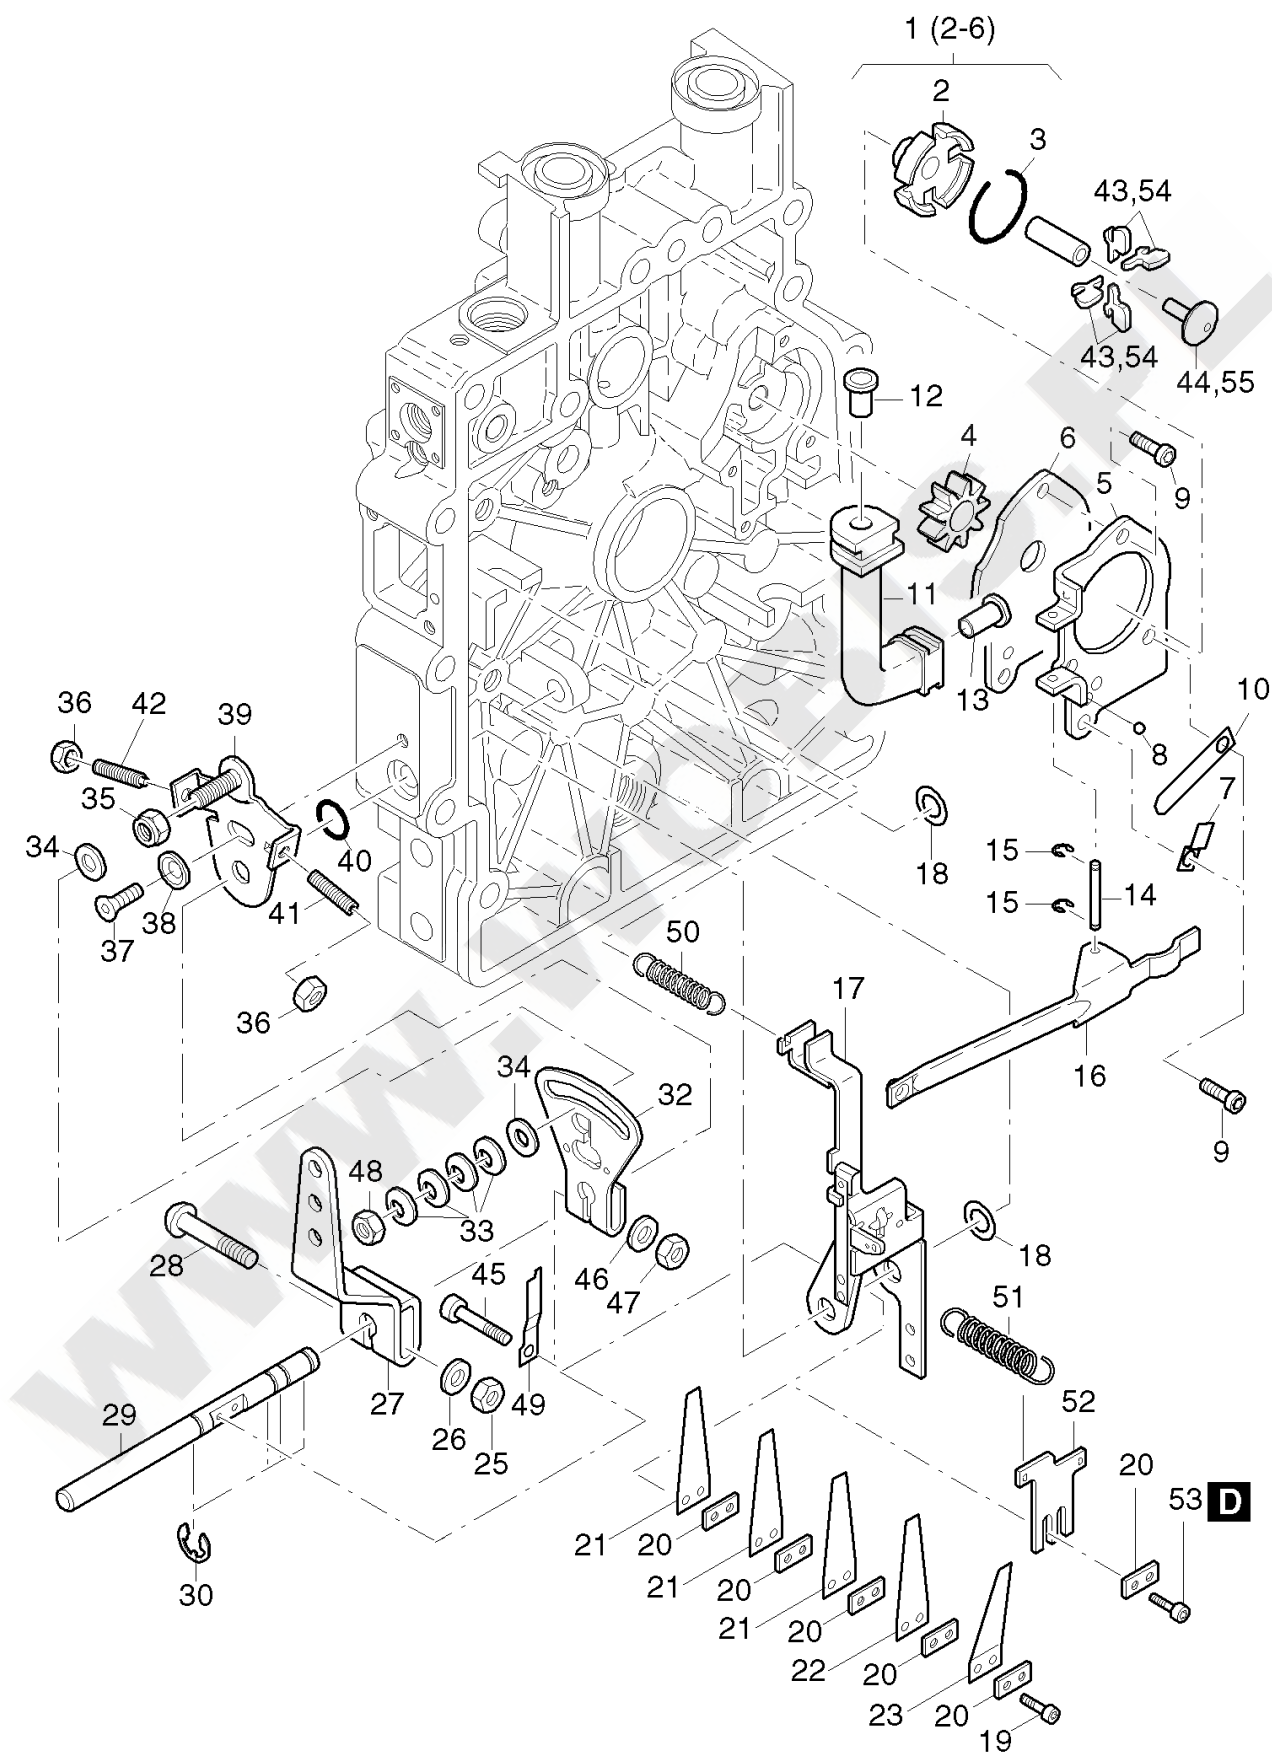

Pos.	Part no.	Description	Qty.	Notice	Add. notice	kg	EA	TA	DA	dDPW	List price
1	01500221	CYLINDER HEAD	1			1,290	9	11	0		
2	_noorder	No single order	-								
3	05119400	VALVE GUIDE	2			0,015	4	12	1		
5	_nopart	Not in this engine	-								
6	05062500	STUD CYL.HEAD 128MM	4	128 mm (M 8)		0,040	1	11	1		
7	05054000	PUSHROD	2			0,027	1	11	1		
8	04107500	SEALG.RING CYL.HEAD	2			0,001	1	11	1	d2	
9	05053200	VALVE INLET	1			0,036	4	11	1		
10	05053300	VALVE EXHAUST	1			0,031	4	11	1		
11	50425800	VALVE STEM SEAL CAP	2			0,001	4	11	1	d2	
12	04093700	WASHER	2			0,003	1	11	1		
13	04093600	VALVE SPRING	2			0,015	1	11	1		
14	04093800	SPRING PLATE	2			0,009	1	11	1		
15	50425700	COLLET	2			0,001	4	11	1		
16	50445100	SUPP.DISK 6X12X1,2	4	6 x 12 x 1,2 DIN 988		0,008	4	11	1		
17	05091101	SLIDER	2			0,005	1	11	1		
18	50358000	GRUB SCREW M 8X10	2	M 8 x 10 DIN 913 Tuf. FLEC		0,002	4	11	1	W2	
19	05054700	NUT F. ROCKERARM	2			0,012	1	11	1		
20	05050900	ROCKER	2	part was replaced by 05050901		0,048	0	11	7		
21	05061201	WASHER 8,4 X18X 3	4	8,1 x 20 x 3		0,006	1	11	1		
22	50364300	HEXAGON NUT M 8	4	M 8 DIN 934 - 10.9 A3C		0,005	4	11	1		
23	05055700	GASKET ROCKER COVER	1			0,005	1	11	1	W4,d1	
24	05047310	COVER F. CYL.HEAD	1			0,231	1	11	0		
25	01509600	CLOSING PLUG	1			0,017	1	11	3	P1	
26	50425900	O-RING 16 X 2	2	16 x 2		0,001	4	11	3		
27	_noorder	No single order	-								
28	50081200	SPRING WASHER A 6	2	A 6 DIN 137 - A3C		0,001	4	11	1	zzNein	
29	50374900	ALL.SCR.M 6X35	2	M 6 x 35 DIN 912-8.8 A3C		0,010	4	11	1		
30	04117600	LIFTING STRAP	1	part was replaced by 04117610		0,000	0	11	7		
32	50129500	HEXAGON NUT M 8	2	M 8 DIN 985-8 A3C		0,002	4	11	1		