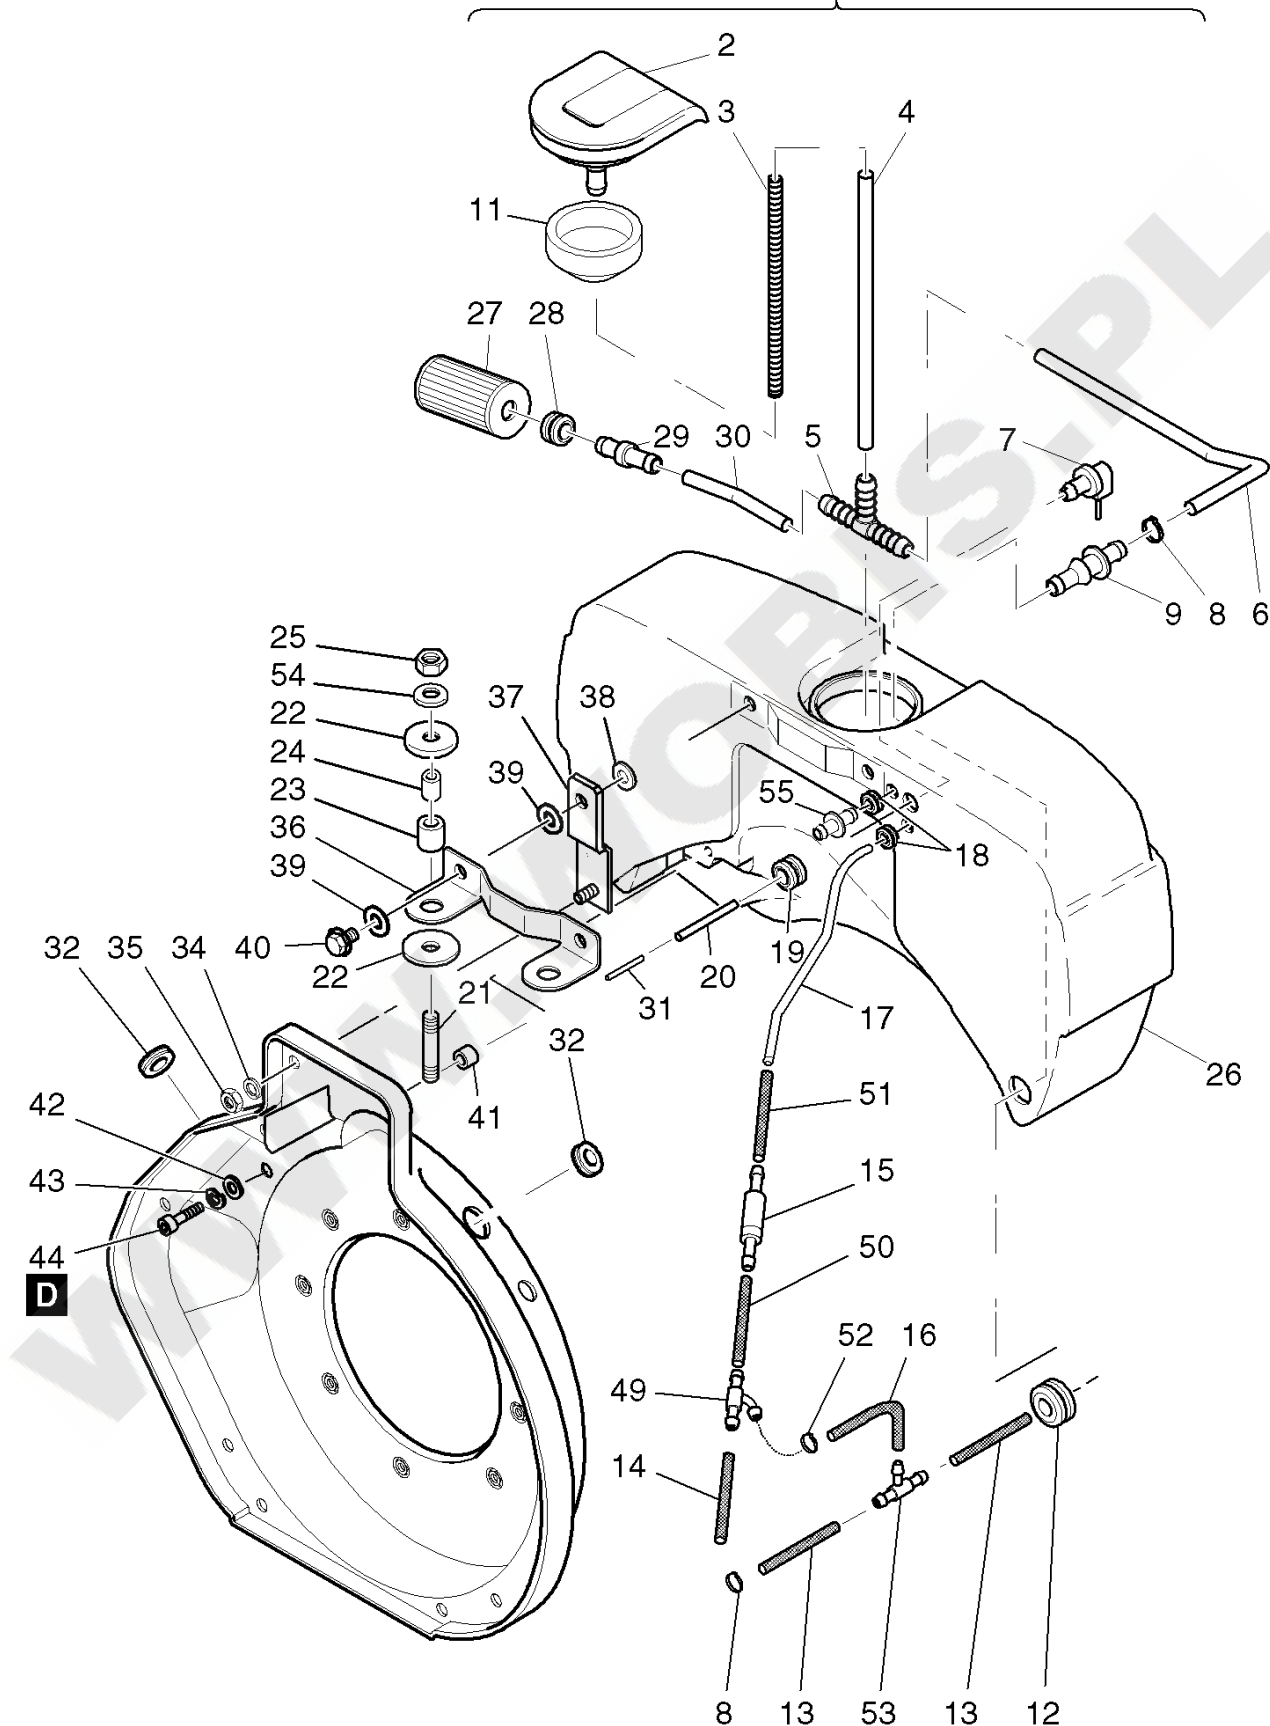

1(2 - 9,11, 12, 18 - 20, 26 - 30, 55)

ORYGINALNE CZĘŚCI ZAMIENNE   SERWIS GWARANCYJNY I POGWARANCYJNY
WYMIARY SERWISOWE ORAZ KATALOGI CZĘŚCI ZAMIENNYCH NA STRONIE WWW.WOBIS.PL/SERWIS

Pos.	Part no.	Description	Qty.	Notice	Add. notice	kg	EA	TA	DA	dDPW	List price
1	01578810	FUEL TANK 3 LTRS	1	part was replaced by 01578820		0,000	0	21	7		
2	01535302	CAP F. FUEL TANK	1	kpl. cpl.		0,100	1	21	1		
3	05084600	SPRING	1			0,003	9	21	0		
4	05085100	FUEL HOSE 7 X 165	1	7 x 165		0,001	1	21	0		
5	50440600	HOSE NIPPLE T	1			0,004	4	21	1		
6	05084900	FUEL HOSE 7 X 190	1	7 x 190		0,015	1	21	0		
7	01534900	FUEL VENT. VALVE	1			0,004	1	21	1		
8	50441100	HOSE CLIP	1	11,8-505R		0,003	4	21	1	P1	
9	05084000	CONNECTING NIPPLE	1			0,006	9	21	0		
11	05086401	GASKET F. FUEL CAP	1			0,028	1	21	1		
12	50440800	RUBBER SLEEVE	1			0,004	4	21	1		
13	05123100	FUEL HOSE 7 / 70	1	7 x 70		0,005	1	21	1		
14	05085300	FUEL HOSE 3,5X 45	1	3,5 x 45		0,004	1	21	1		
15	01534600	FUEL VENTG.VALVE	1	part was replaced by 01534601		0,003	0	21	7		
16	03673300	FUEL HOSE 5,0X 170	1	5 x 170		0,011	9	21	0		
17	05122200	FUEL PIPE	1			0,013	9	21	0		
18	05130400	RUBBER SLEEVE	2			0,001	1	21	1		
19	50440900	RUBBER SLEEVE	1			0,001	9	21	0		
20	05085600	BREATH. HOSE 1X3X85	1	1 x 3 x 85		0,002	1	21	1		
21	50231900	STUD M 8X 25	2	M 8 x 25 DIN 835-8.8 A3C		0,012	4	11	1		
22	05109810	DISC 8,20X22X2	4	8,2 x 22 x 2		0,001	1	21	1		
23	05086810	RUBBER SHELL	2			0,004	1	21	1		
24	05122800	INSULATING SLEEVE	2			0,001	1	21	1		
25	40028400	HEX.NUT M 8	2	VM 8 DIN 980-8 C3A		0,008	4	11	1	zzNein	
26	_noorder	No single order	-								
27	01635200	FUEL FILTER	1	1B20: Serie 10-24 1B30: Serie 10-19 1B20V/30V/40V part was replaced by 01635210		0,014	0	22	7	W2	
28	50440900	RUBBER SLEEVE	1			0,001	9	21	0		
29	05084400	CONNECTING NIPPLE	1	part was replaced by 05084401		0,011	0	21	7