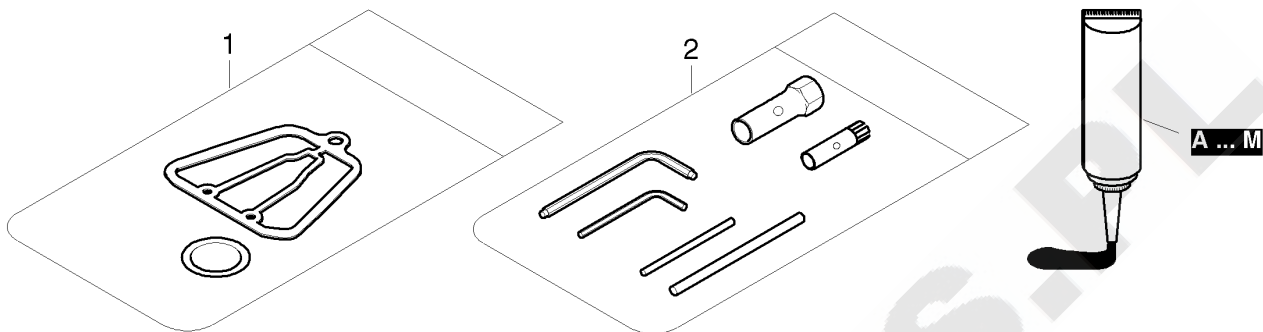

HATZ DIESEL
WARTUNG - MAINTENANCE
ENTRETIEN - MANTENIMIENTO
MANUTENZIONE

IN 0.1 mm
0.004 *

8-15   250
STUNDEN - HEURS - HEURES
HORAS - ORE

500

BEI BEDARF
IF NECESSARY
SI NECESSAIRE
EN CASO DE
NECESSARIO
SE NECESSARIO

max OIL

1B..

3

COMPR.   **START**

1   3

2

051 300 00