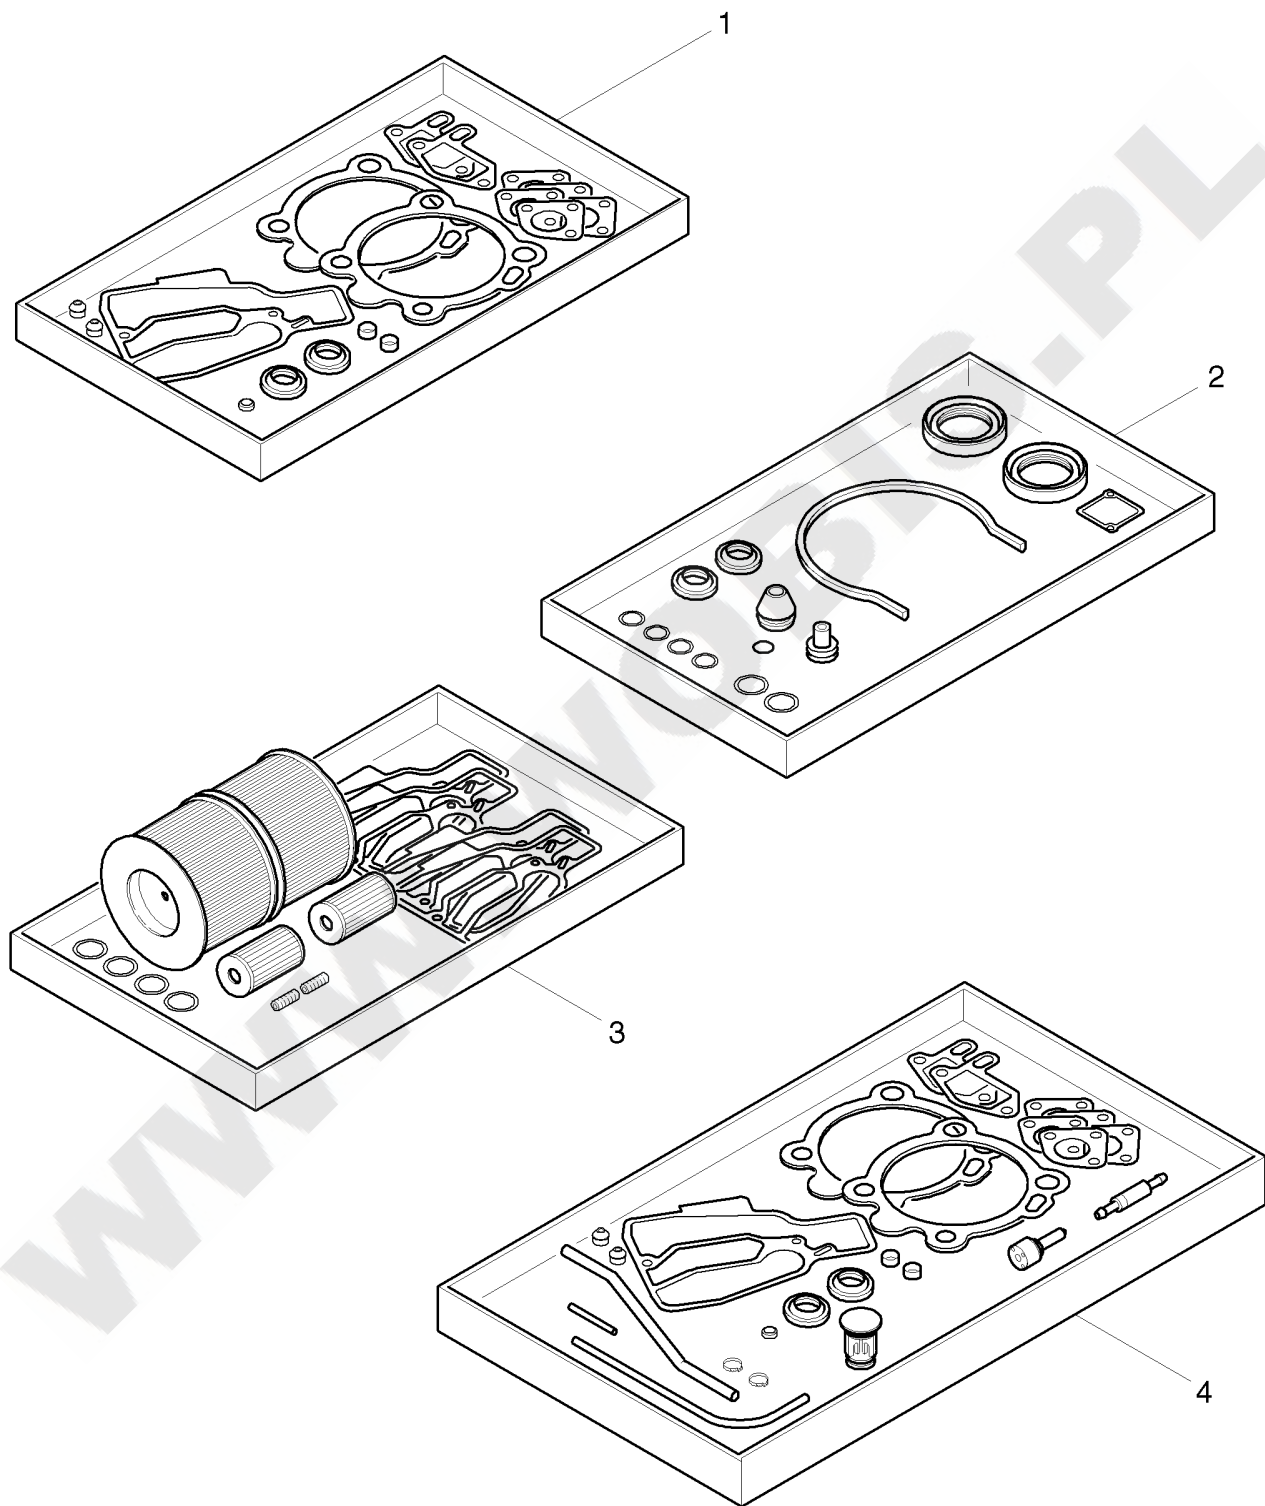

1B20.14

M

A

ORYGINALNE CZĘŚCI ZAMIENNE SERWIS GWARANCYJNY I POGWARANCYJNY
WYMIARY SERWISOWE ORAZ KATALOGI CZĘŚCI ZAMIENNYCH NA STRONIE WWW.WOBIS.PL/SERWIS

Pos.	Part no.	Description	Qty.	Notice	Add. notice	kg	EA	TA	DA	dDPW	List price
1	01554100	GSK.S.CYL.HEAD 1B20	1	part was replaced by 01554101		0,000	0	12	7	P1	
2	01554200	GASK.SET CRNKC.1B20	1	part was replaced by 01554201		0,103	0	12	7		
3	01554300	MAINTENANC.KIT 1B20	1			0,535	0	12	7		
4	01554400	EMERGENCY KIT 1B20	1			0,290	1	12	0		