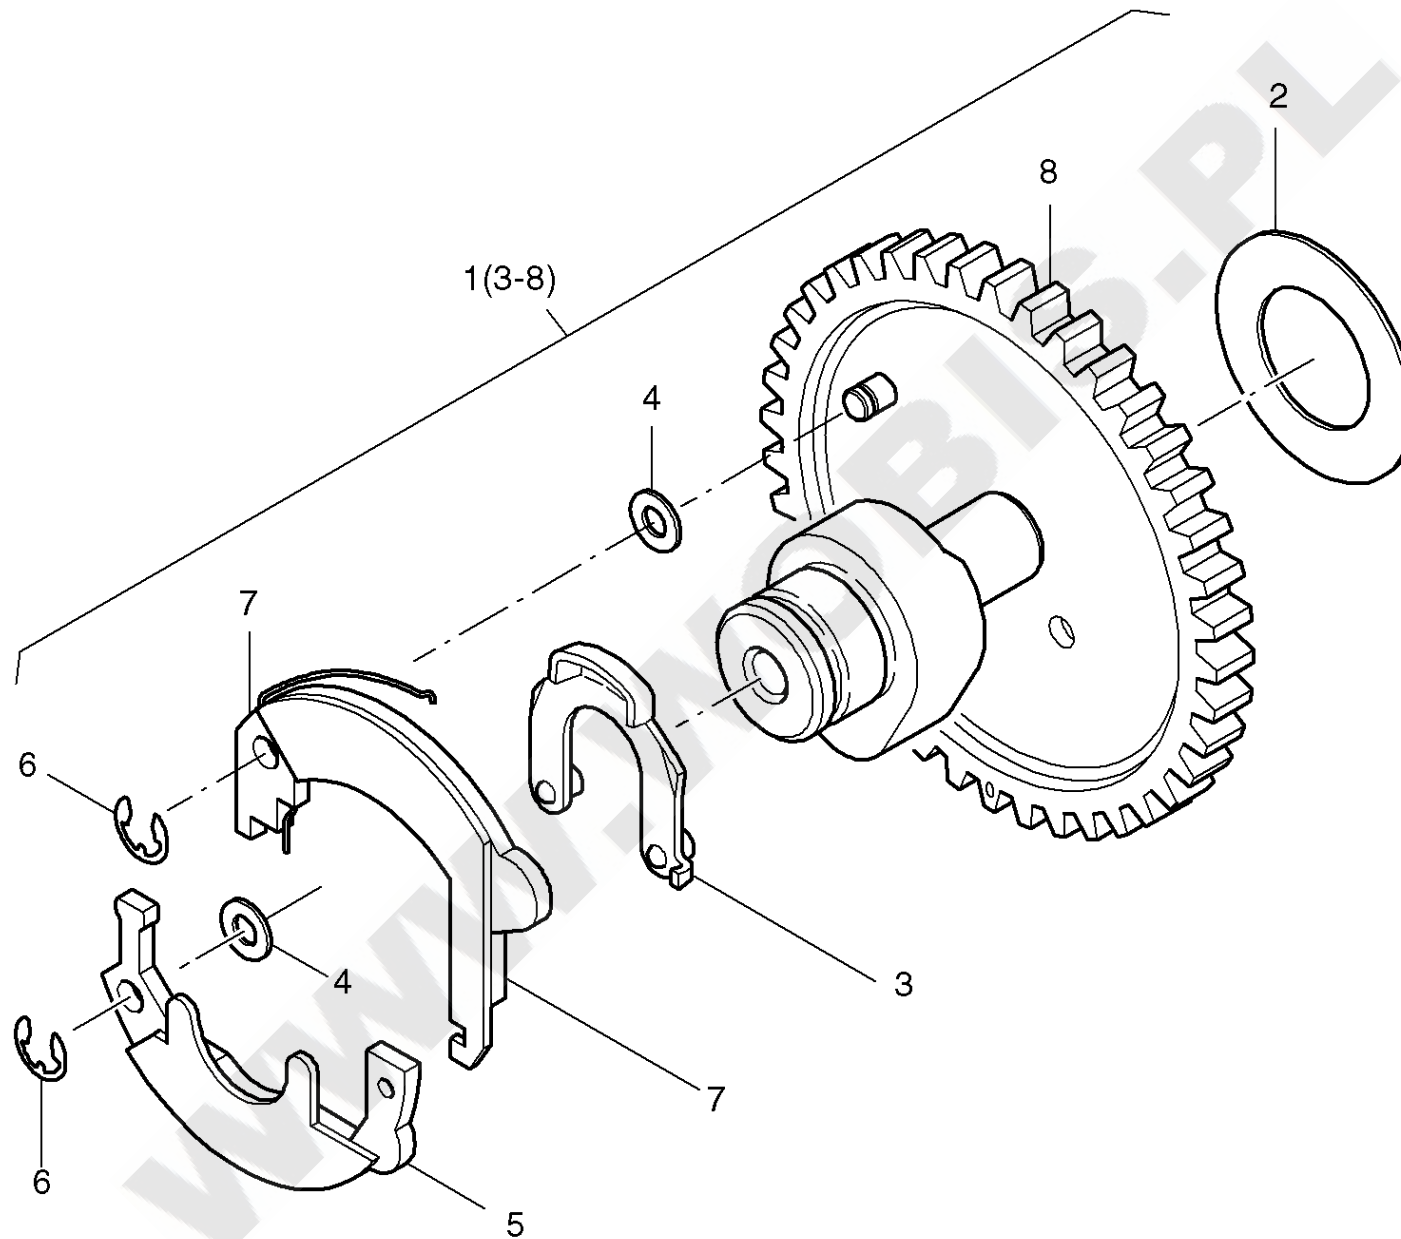

ORYGINALNE CZĘŚCI ZAMIENNE   SERWIS GWARANCYJNY I POGWARANCYJNY
WYMIARY SERWISOWE ORAZ KATALOGI CZĘŚCI ZAMIENNYCH NA STRONIE WWW.WOBIS.PL/SERWIS

Pos.	Part no.	Description	Qty.	Notice	Add. notice	kg	EA	TA	DA	dDPW	List price
1	01552700	CRANKSHAFT NO.X	1	part was replaced by 01552701		0,000	0	11	7		
2	_noorder	No single order	-								
3	04125300	CLOSING PLUG 12MM	1	part was replaced by 50300801		0,001	0	11	7		
4	05099600	STUBSHAFT SAE GEN.	1	Nr. 4 SAE Generator ø 19,8 mm		0,000	0	21	7		
6	05099700	STUBSHAFT TAP. NO.6	1	Nr. 6 ital. 23 keg., con. part was replaced by 05099701		0,000	0	21	7		
7	05099800	STUBSHAFT CYL.3/4"	1	Nr. 7 - ø 3/4" zyl., cil. part was replaced by 05099801		0,190	0	21	7		
8	05099900	STUBSHAFT SAE3/4UNF	1	Nr. 8 SAE 3/4" - 16 UNF 2A		0,000	0	21	7		
9	05100000	STUBSHAFT CYL.20MM	1	ø 20 zyl., cil. part was replaced by 05100001		0,185	0	21	7		
10	40032500	SUPPORTING DISC	1	40 x 50 x 2,5 DIN 988		0,012	4	11	1		
11	50120600	CIRCLIP A40X1,75	1	A 40 x 1,75 DIN 471		0,006	4	11	1		
12	04114201	DISC 18,5X37X5	1	18,5 x 37 x 5		0,031	1	11	1		
13	50443600	HEXSCREW M18X1,5X55	1	M 18 x 1,5 x 55 DIN 961 - 10.9		0,150	4	11	1		
14	04120400	FITTINGKEY	1	4,75 x 30		0,005	1	11	1		
15	05107301	STUBSHAFT HEXAGON	1	SW 27 mm, ø 26,8 mm		0,000	0	21	7		
16	50463400	FITTINGKEY A 5X5X36	1	A 5 x 5 x 36 DIN 6885		0,006	4	21	4		
17	50463400	FITTINGKEY A 5X5X36	1	A 5 x 5 x 36 DIN 6885		0,006	4	21	4		
18	04152500	STUBSHAFT CIL. 22,2	1	ø 22,2 zyl., cil. part was replaced by 04152501		0,000	0	21	7