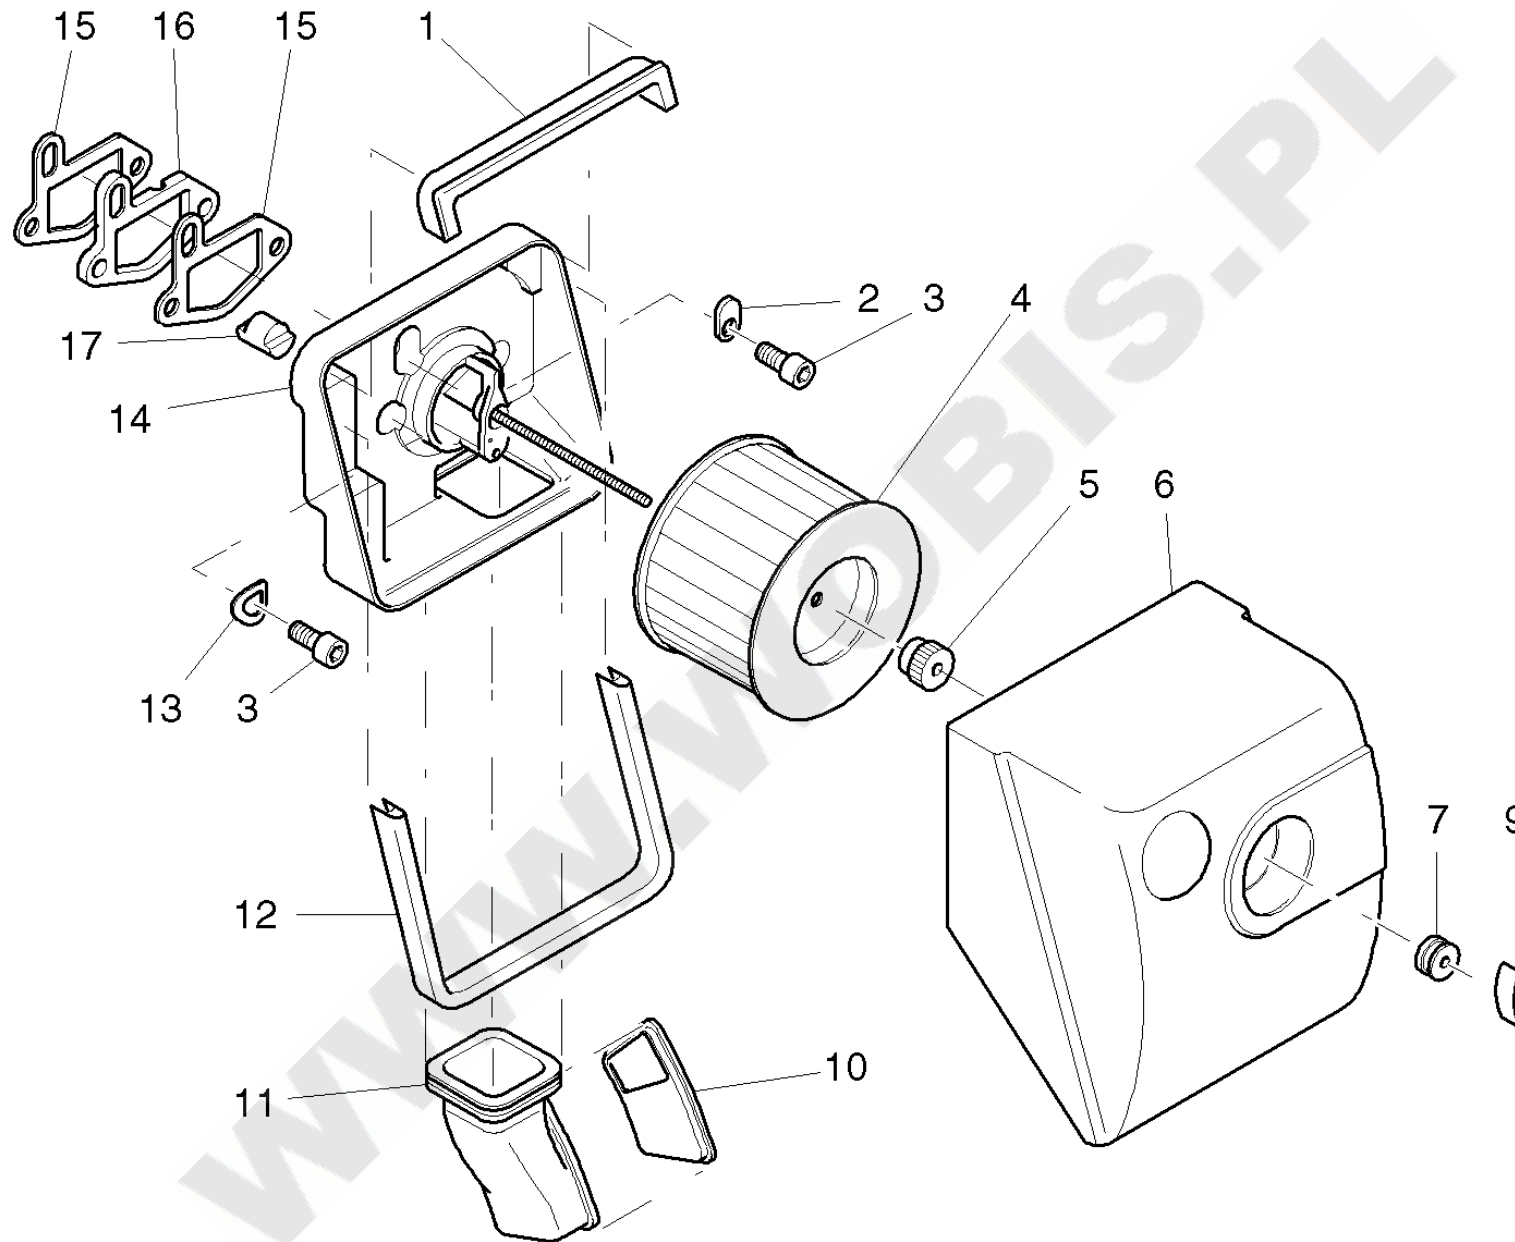

ORYGINALNE CZĘŚCI ZAMIENNE   SERWIS GWARANCYJNY I POGWARANCYJNY
WYMIARY SERWISOWE ORAZ KATALOGI CZĘŚCI ZAMIENNYCH NA STRONIE WWW.WOBIS.PL/SERWIS

Pos.	Part no.	Description	Qty.	Notice	Add. notice	kg	EA	TA	DA	dDPW	List price
30	05085000	FUEL HOSE 7 X 70	1	7 x 70		0,005	1	21	0		
31	05085500	TUBE 2X0,3X 16	1	2 x 0,3 x 16		0,001	1	21	1		
32	05107700	RUBBER SLEEVE	2			0,008	1	11	1		
34	50170900	SPRING WASHER 6	1	6 DIN 128 - A3C		0,001	4	11	1		
35	50144400	HEXAGON NUT M 6	2	M 6 DIN 934 - 8 A3C		0,002	4	11	1		
36	05108511	SUPPORT	1			0,059	1	21	1		
37	01331300	SUPPORT	2			0,018	1	21	1		
38	50120000	DISC A 6,4	2	A 6,4 DIN 9021-St A3C		0,003	4	11	1		
39	05110010	DISC 7,1X17,9X2	4	7,1 x 17,9 x 2		0,001	1	11	1		
40	01557000	HEXSCREW M 6X 16	2	M 6 x 18		0,007	1	21	1		
41	04118800	DISC 6,5X13X4,8	2	6,5 x 13 x 4,8		0,001	1	11	1		
42	50144500	FLAT WASHER 6,4	2	6,4 DIN 125-St A3C		0,001	4	11	1		
43	50170900	SPRING WASHER 6	2	6 DIN 128 - A3C		0,001	4	11	1		
44	50170700	ALL.SCR.M 6 X 16	2	M 6 x 16 DIN 912-8.8 A3C		0,006	4	11	1		
49	05122701	HOSE NIPPLE T	1			0,002	1	21	1		
50	05123200	FUEL HOSE 3,5 / 40	1	3,5 x 40		0,004	1	01	1		
51	03664300	FUEL HOSE 5,0X75	1	5 x 75		0,005	9	21	0		
52	50399801	CLAMP 11,3	1	11,3		0,002	4	11	1		
53	50459600	HOSE NIPPLE "T"	1			0,003	4	21	1		
54	50148100	FLAT WASHER 8,4	2	8,4 DIN 125-St A3C		0,002	4	11	1		
55	05129610	CONNECTING NIPPLE	1			0,003	1	21	1		
D	50223300	LOCTITE 221	1	50 ML		0,077	4	12	0		

ORYGINALNE CZĘŚCI ZAMIENNE   SERWIS GWARANCYJNY I POGWARANCYJNY
WYMIARY SERWISOWE ORAZ KATALOGI CZĘŚCI ZAMIENNYCH NA STRONIE WWW.WOBIS.PL/SERWIS