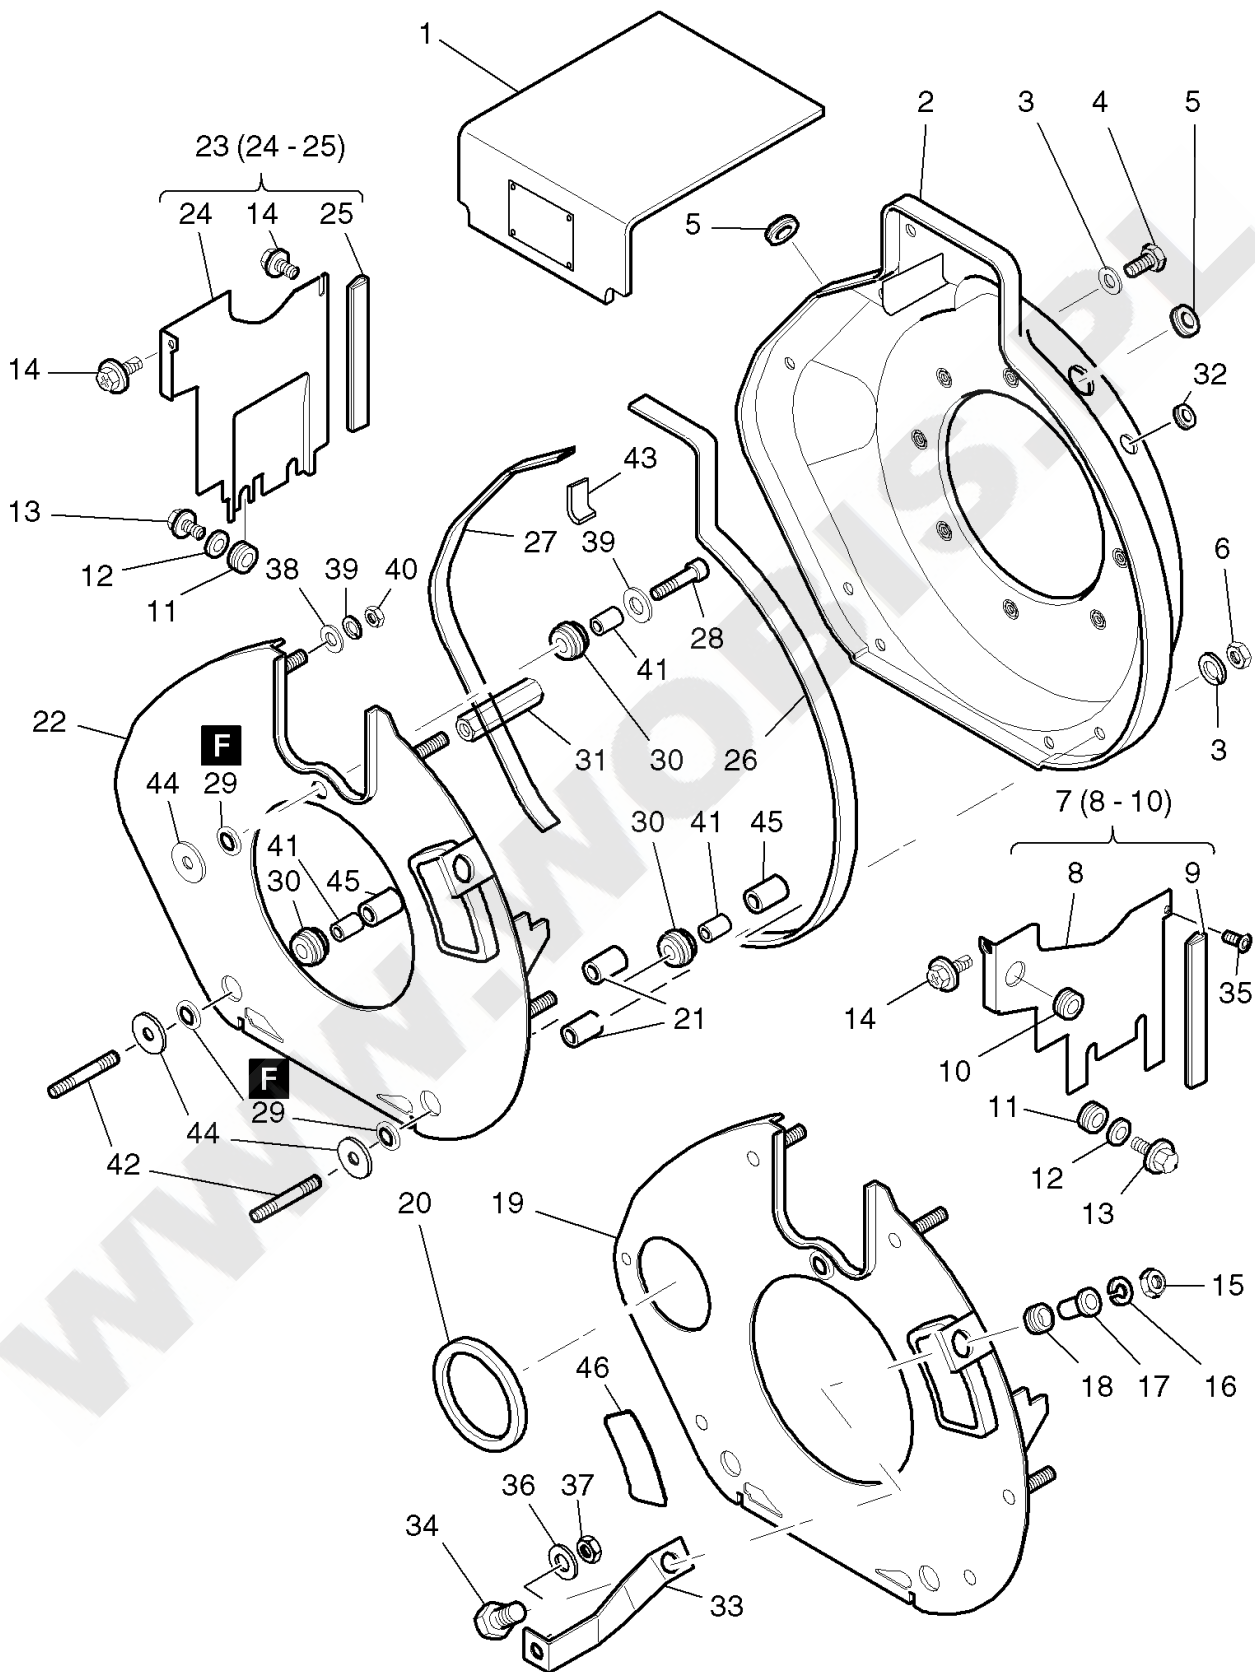

ORYGINALNE CZĘŚCI ZAMIENNE   SERWIS GWARANCYJNY I POGWARANCYJNY
WYMIARY SERWISOWE ORAZ KATALOGI CZĘŚCI ZAMIENNYCH NA STRONIE WWW.WOBIS.PL/SERWIS

Pos.	Part no.	Description	Qty.	Notice	Add. notice	kg	EA	TA	DA	dDPW	List price
1	01533504	HOOD	1			0,265	1	11	1		
2	01316800	BLOWER DUCTING	1	part was replaced by 01831100		0,885	0	11	7		
3	50170900	SPRING WASHER 6	7	6 DIN 128 - A3C		0,001	4	11	1		
4	50146300	HEXSCREW M 6X 18	1	M 6 x 18 DIN 933-8.8 A3C		0,005	4	11	1		
5	50461700	RUBBER SLEEVE	2			0,009	4	11	1		
6	50144400	HEXAGON NUT M 6	6	M 6 DIN 934 - 8 A3C		0,002	4	11	1		
7	01316600	COOLING AIR DUCTING	1			0,109	1	11	1		
8	_noorder	No single order	-								
9	_noorder	No single order	-								
10	50334800	RUBBER SLEEVE	1			0,001	4	11	1		
11	50163801	RUBBER SLEEVE	4			0,001	4	11	1		
12	50441600	WASHER 4,3	3	4,3 DIN 9021 - A3C 140HV		0,001	4	11	1		
13	50445401	FILL.HEAD SCR.M4X10	3	M 4 x 10 ST A3C		0,002	4	11	1		
14	50335600	COMBI SCREW M 6X 16	3	M 6 x 16 KZ 1-8.8 A3D		0,005	4	11	1		
15	50144400	HEXAGON NUT M 6	1	M 6 DIN 934 - 8 A3C		0,002	4	11	1		
16	50170900	SPRING WASHER 6	1	6 DIN 128 - A3C		0,001	4	11	1		
17	04103300	BUSH	1	part run out no successor		0,000	0	11	7		
18	50392800	RUBBER SLEEVE	1			0,001	4	11	1		
19	01607000	PARTING SHEET	1	E-Start part was replaced by 01607001		0,000	0	21	7		
20	04099500	SEALING RING	1			0,001	1	21	1		
21	04124200	BUSH 7X12X18	5	7 x 12 x 18 part was replaced by 04139000		0,000	0	11	7		
22	01607100	PARTING SHEET	1	part was replaced by 01607110		0,582	0	11	0		
23	01316500	COOLING AIR DUCT.	1			0,143	1	11	1		
24	_noorder	No single order	-								
25	04097600	SEALING STRIP106,5	1	107 mm		0,008	1	11	1		
26	04124500	SEALING STRIP 470MM	1	470 mm		0,044	1	11	1		
27	04124600	SEALING STRIP 388MM	1	388 mm		0,036	1	11	1		
28	50170800	ALL.SCR.M 6X 25	1	M 6 x 25 DIN 912 - 8.8 A3C		0,008	4	11	1	zzNein	
29	03575500	RUBBER SEAL RING	3			0,002	1	11	1