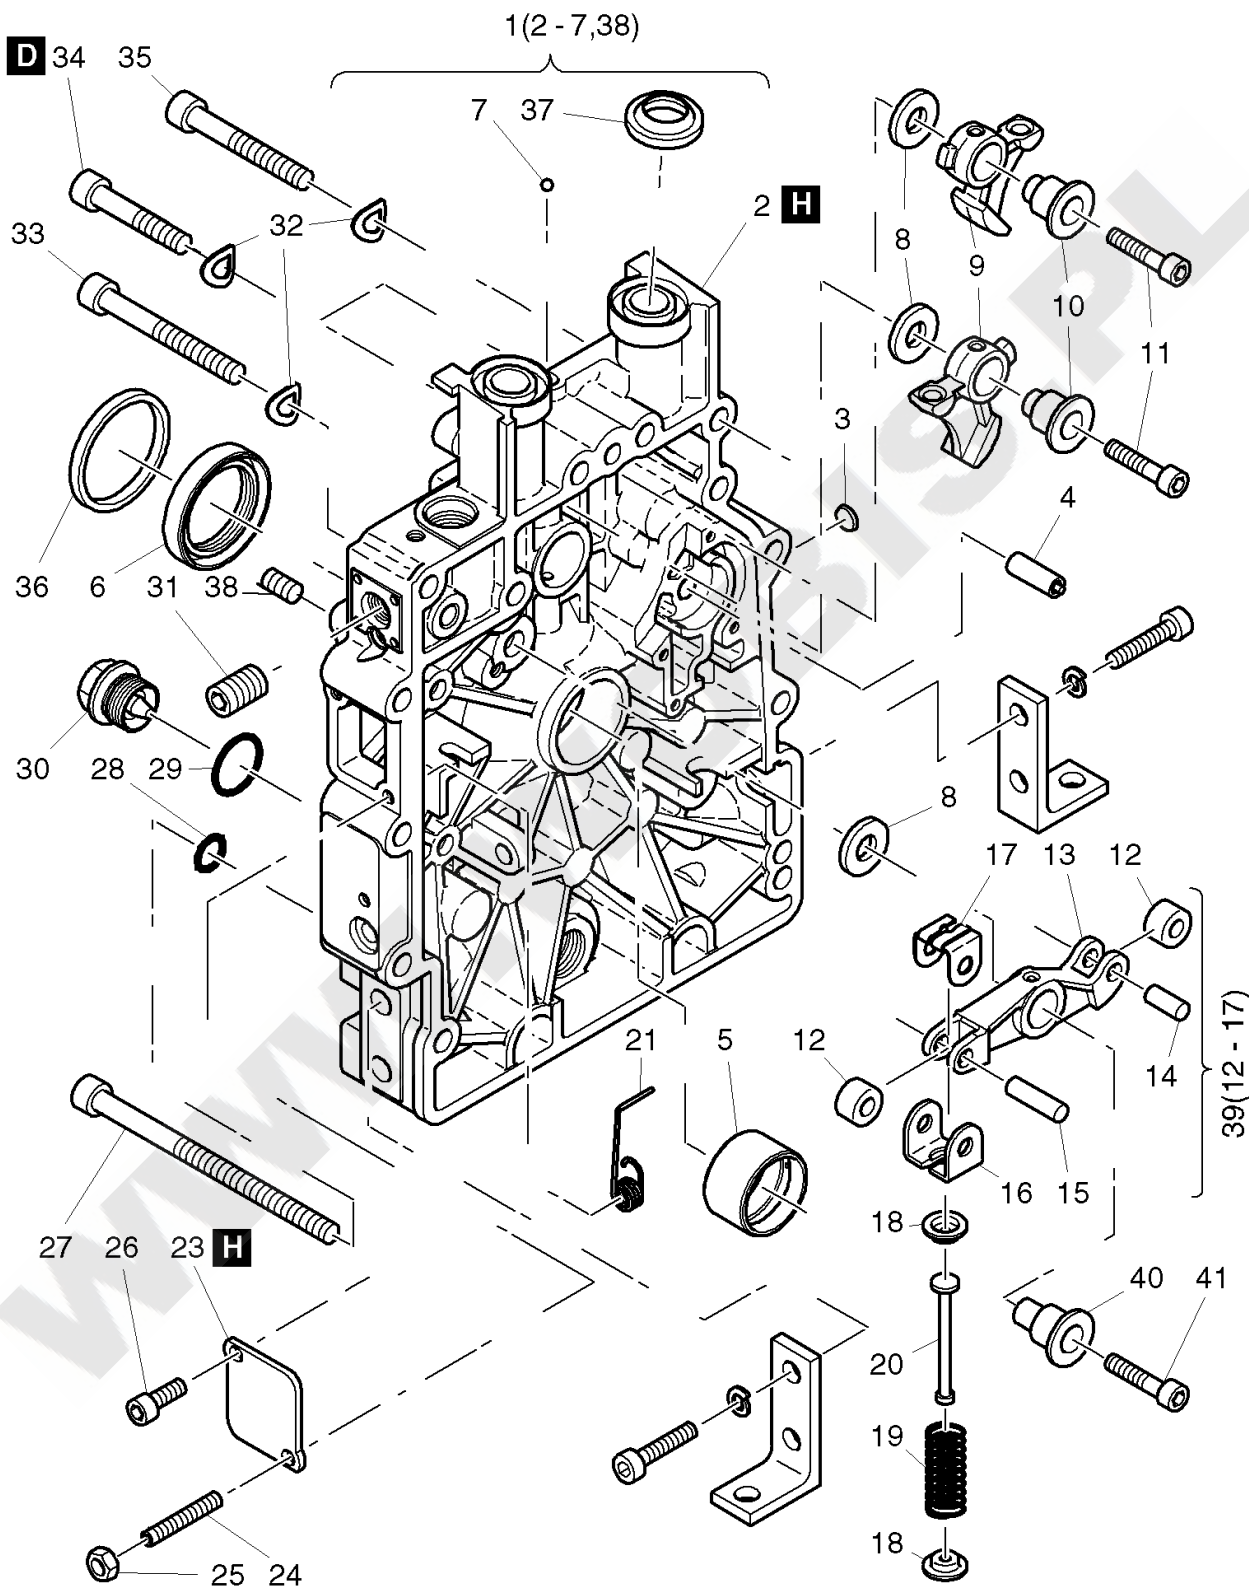

ORYGINALNE CZĘŚCI ZAMIENNE   SERWIS GWARANCYJNY I POGWARANCYJNY
WYMIARY SERWISOWE ORAZ KATALOGI CZĘŚCI ZAMIENNYCH NA STRONIE WWW.WOBIS.PL/SERWIS

Pos.	Part no.	Description	Qty.	Notice	Add. notice	kg	EA	TA	DA	dDPW	List price
1	01319501	TIMING COVER	1	part was replaced by 01319502		2,445	0	11	7		
2	_noorder	No single order	-								
3	_noorder	No single order	-								
4	01533900	BOLT F.GOV.HOUSING	1			0,009	1	11	1		
5	05053100	MAIN BEARING	1			0,025	4	11	1		
5	04124800	MAIN BEARING -0,5	1	-0,5 mm		0,035	4	14	1		
6	40033700	OIL SEAL 30X47X8	1	30 x 47 x 8 part was replaced by 40033701		0,000	0	11	7	D1	
7	_noorder	No single order	-								
8	03794100	WASHER	3	10,1 x 22 x 3		0,006	1	11	1		
9	05053400	CAM FOLLOWER	2			0,040	1	11	1		
10	03794201	CAM FOLLOW SPINDLE	2			0,018	1	11	1		
11	50457900	ALL.SCR. M 6X 25	2	M 6 x 25 DIN 912 - 10.9		0,007	4	11	1		
12	_noorder	No single order	-								
13	_noorder	No single order	-								
14	_noorder	No single order	-								
15	_noorder	No single order	-								
16	_noorder	No single order	-								
17	_noorder	No single order	-								
18	04094802	CUP	2			0,003	1	11	1		
19	04095700	PRESSURE SPRING	1			0,017	1	11	1		
20	04094700	DRAW ROD	1			0,007	1	11	1		
21	05095200	SPRING F.GOVERNOR	1			0,001	1	11	0		
23	04095201	COVER	1			0,036	9	11	0		
24	50448901	GRUB SCREW M 6X 30	1	M 6 x 30 DIN 913 22 H A3C Tuf. 360 G		0,005	4	11	1		
25	50144400	HEXAGON NUT M 6	1	M 6 DIN 934 - 8 A3C		0,002	4	11	1		
26	50384200	ALL.SCR.M 6X 12	1	M 6x12 DIN 912-8.8 A3C Tuf. 360 G		0,005	4	11	1		
27	50426100	ALL.SCR. M 8X120	2	M 8 x 120 DIN 912 - 8.8 A3C		0,051	4	11	1		
28	50162900	JOINT A 8 X14	2	A 8 x 14 DIN 7603 - Cu		0,005	4	11	1	D2	
29	50469800	JOINT A22X27	1	A 22 x 27 DIN 7603 - Vf		0,001	4	11	0	W4,D2