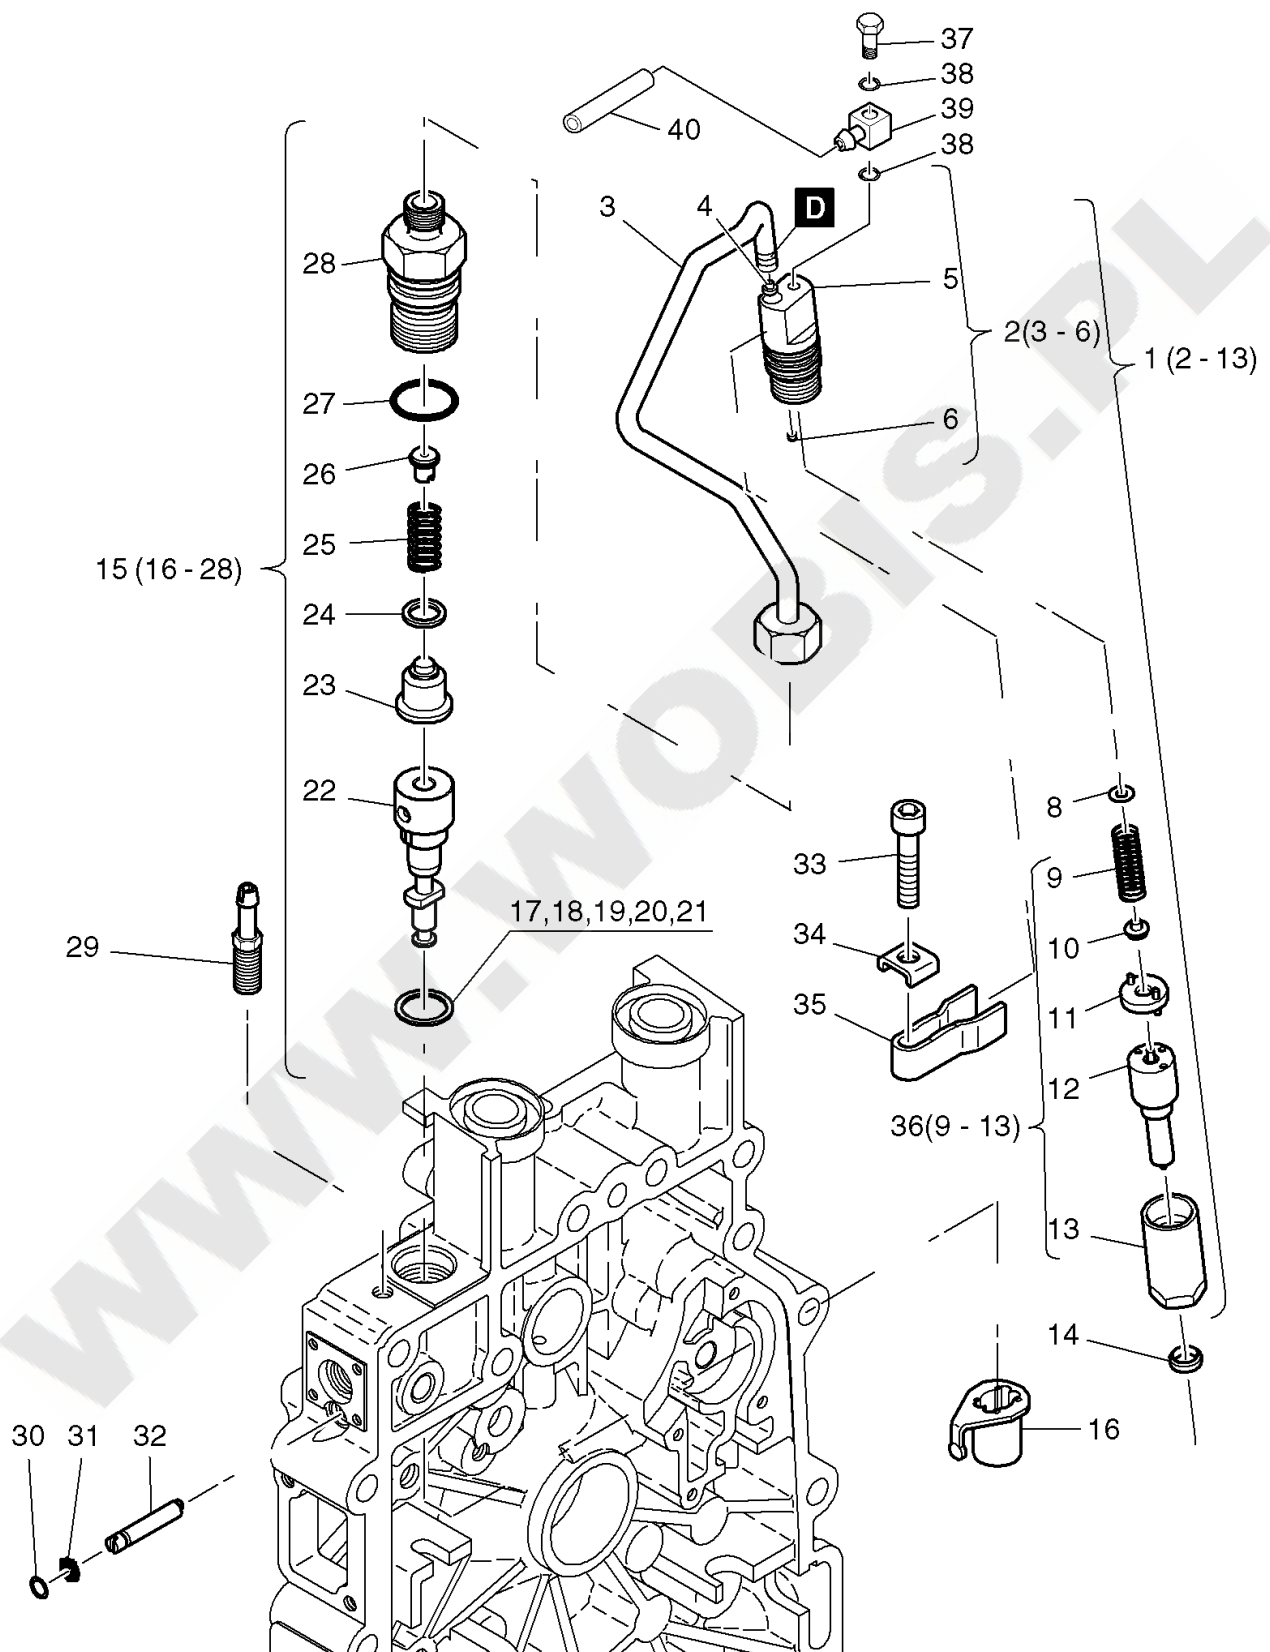

ORYGINALNE CZĘŚCI ZAMIENNE   SERWIS GWARANCYJNY I POGWARANCYJNY
WYMIARY SERWISOWE ORAZ KATALOGI CZĘŚCI ZAMIENNYCH NA STRONIE WWW.WOBIS.PL/SERWIS

Pos.	Part no.	Description	Qty.	Notice	Add. notice	kg	EA	TA	DA	dDPW	List price
1	01322010	INJECTOR	1	part was replaced by 01621600		0,000	0	11	7		
2	01577110	NOZZLE HOLD.+PIPE	1	part was replaced by 01649800		0,104	0	12	0		
3	_noorder	No single order	-								
4	05096101	SEALING CONE	0... 1	4,9 mm s. 95125801		0,001	1	11	1		
4	05070601	SEALING CONE	0... 1	5,3 mm s. 95125802		0,001	1	11	1		
5	_noorder	No single order	-								
6	05081500	SEALING CONE F.INJC	1			0,001	1	11	0		
8	50436400	SHIM 1,0	0... 1	1,00 mm		0,001	4	11	1		
8	50436500	SHIM 1,04	0... 1	1,04 mm		0,001	4	11	1		
8	50436600	SHIM 1,10	0... 1	1,10 mm		0,001	4	11	1		
8	50436700	SHIM 1,14	0... 1	1,14 mm		0,001	4	11	1		
8	50436800	SHIM 1,20	0... 1	1,20 mm		0,001	4	11	1		
8	50436900	SHIM 1,24	0... 1	1,24 mm		0,001	4	11	1		
8	50437000	SHIM 1,30	0... 1	1,30 mm		0,003	4	11	1		
8	50437100	SHIM 1,34	0... 1	1,34 mm		0,001	4	11	1		
8	50437200	SHIM 1,40	0... 1	1,40 mm		0,001	4	11	1		
8	50437300	SHIM 1,44	0... 1	1,44 mm		0,001	4	11	1		
8	50437400	SHIM 1,50	0... 1	1,50 mm		0,001	4	11	1		
8	50437500	SHIM 1,54	0... 1	1,54 mm		0,001	4	11	1		
8	50437600	SHIM 1,60	0... 1	1,60 mm		0,001	4	11	1		
8	50437700	SHIM 1,64	0... 1	1,64 mm		0,001	4	11	1		
8	50437800	SHIM 1,70	0... 1	1,70 mm		0,002	4	11	1		
8	50437900	SHIM 1,74	0... 1	1,74 mm		0,001	4	11	1		
8	50438000	SHIM 1,80	0... 1	1,80 mm		0,001	4	11	1		
8	50438100	SHIM 1,84	0... 1	1,84 mm		0,005	4	11	1		
8	50438200	SHIM 1,90	0... 1	1,90 mm		0,001	4	11	1		
8	50438300	SHIM 1,94	0... 1	1,94 mm		0,001	4	11	1		
9	_noorder	No single order	-								
10	_noorder	No single order	-								
11	_noorder	No single order	-