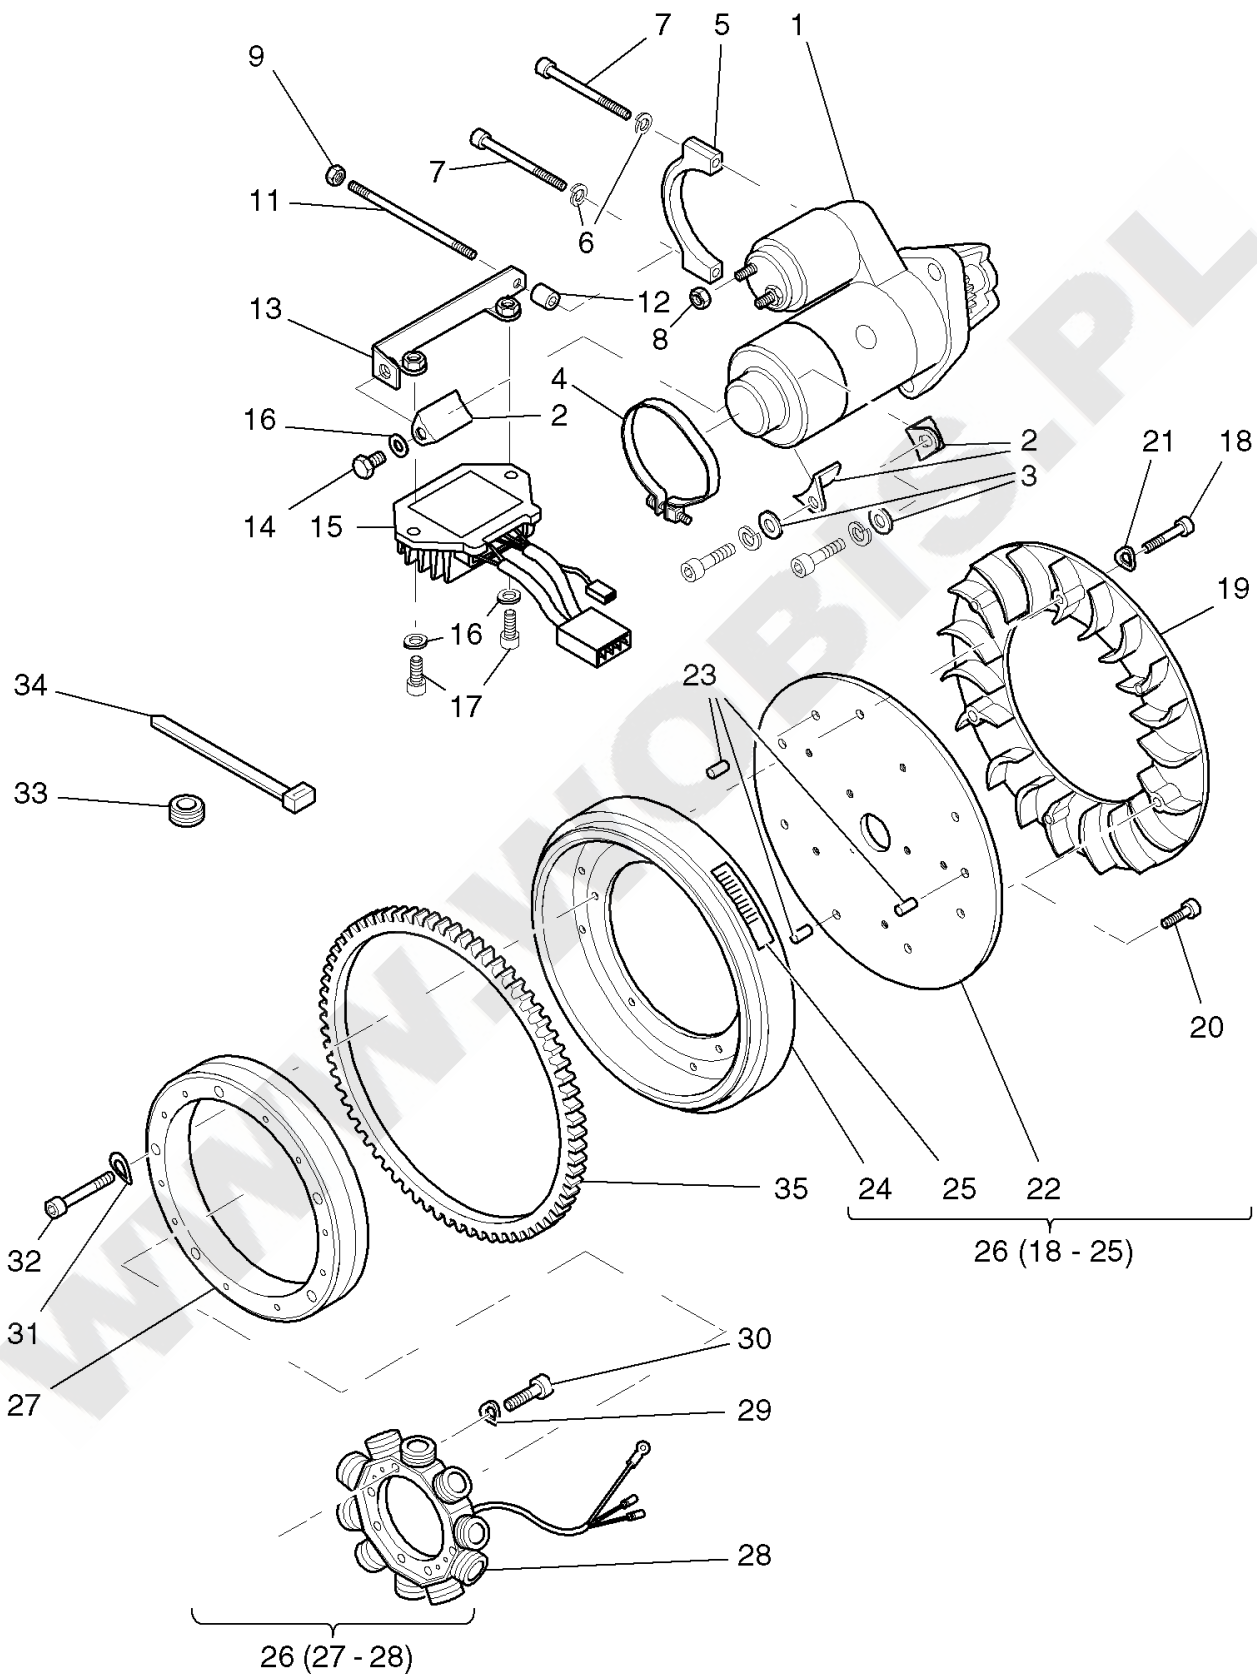

ORYGINALNE CZĘŚCI ZAMIENNE   SERWIS GWARANCYJNY I POGWARANCYJNY
WYMIARY SERWISOWE ORAZ KATALOGI CZĘŚCI ZAMIENNYCH NA STRONIE WWW.WOBIS.PL/SERWIS

Pos.	Part no.	Description	Qty.	Notice	Add. notice	kg	EA	TA	DA	dDPW	List price
1	50426201	STARTER 12V	1	part was replaced by 01723400		3,506	9	21	0		
2	04138400	SUPPORT	3			0,023	1	21	1		
3	50148100	FLAT WASHER 8,4	1	8,4 DIN 125-St A3C		0,002	4	11	1		
4	04115600	HOSE CLIP	1	part was replaced by 50529800		0,000	0	21	7		
5	04099100	RETAINING BRACKET	1			0,093	1	21	1		
6	50170900	SPRING WASHER 6	2	6 DIN 128 - A3C		0,001	4	11	1		
7	50444300	ALL.SCR. M 6 X 80	2	M 6 x 80 DIN 912 - 8.8 A3C		0,019	4	11	1		
8	50023200	HEXAGON NUT B M 8	1	BM8 DIN 439 - 5 A3C		0,002	4	11	1		
9	40028300	HEX.NUT M 6	1	VM 6 DIN 980 C3P		0,003	4	11	1		
11	50455900	STUD MFS 6X 90	1	MFS 6x90 DIN 949 - 1 8.8 A3C		0,022	4	21	1		
12	03671400	SPACER BUSH	1	7 x 12 x 15		0,020	1	21	1		
13	01560900	SUPPORTTENS.REGUL.	1			0,068	1	21	1		
14	50096200	HEXSCREW M 8X 12	1	M 8 x 12 DIN 933 - 8.8 A3C		0,009	4	21	1		
15	05100701	TENS.REGULATOR 12V	1	12 V		0,253	4	21	0		
16	50148100	FLAT WASHER 8,4	3	8,4 DIN 125-St A3C		0,002	4	11	1		
17	50165400	ALL.SCR.M 8X 16	2	M 8 x 16 DIN 912-8.8 A3C		0,009	4	21	1		
18	50327300	ALL.SCR.M 4X 20	6	M 4 x 20 DIN 912 - 8.8 A3C		0,003	4	11	1		
19	01321310	BLOWER RING	1	part was replaced by 04193700		0,227	0	11	7		
20	50416800	ALL.SCR. M 6X 16	3	M 6 x 16 DIN 912 - 8.8 A3C Tuf.		0,005	4	11	1		
21	50003400	SPRING WASHER A 4	6	A 4 DIN 137 - ST		0,001	4	11	1		
22	04098720	FLANGE	1			1,755	1	21	1		
23	50035200	PIN 6 X12	3	6 x 12 ISO 8752-ST		0,003	4	11	1		
24	04098210	ADD. FLYWHEEL	1	part run out no successor		0,000	0	21	7		
25	04117200	STICKER "TDC"	1	„E-Start" OT		0,001	9	21	0		
26	50435901	ALTERNATOR 12V 200W	1	12 V		1,530	4	21	3		
27	_noorder	No single order	-								
28	_noorder	No single order	-								
29	50081900	SPRING WASHER A 5	4	A 5 DIN 137 A3C		0,001	4	11	1		
30	50427100	ALL.SCR. M 5X 25	4	M 5 x 25 DIN 912 - 8.8 A3C		0,005	4	11	1		
31	50081200	SPRING WASHER A 6	5	A 6 DIN 137 - A3C		0,001	4	11	1	zzNein