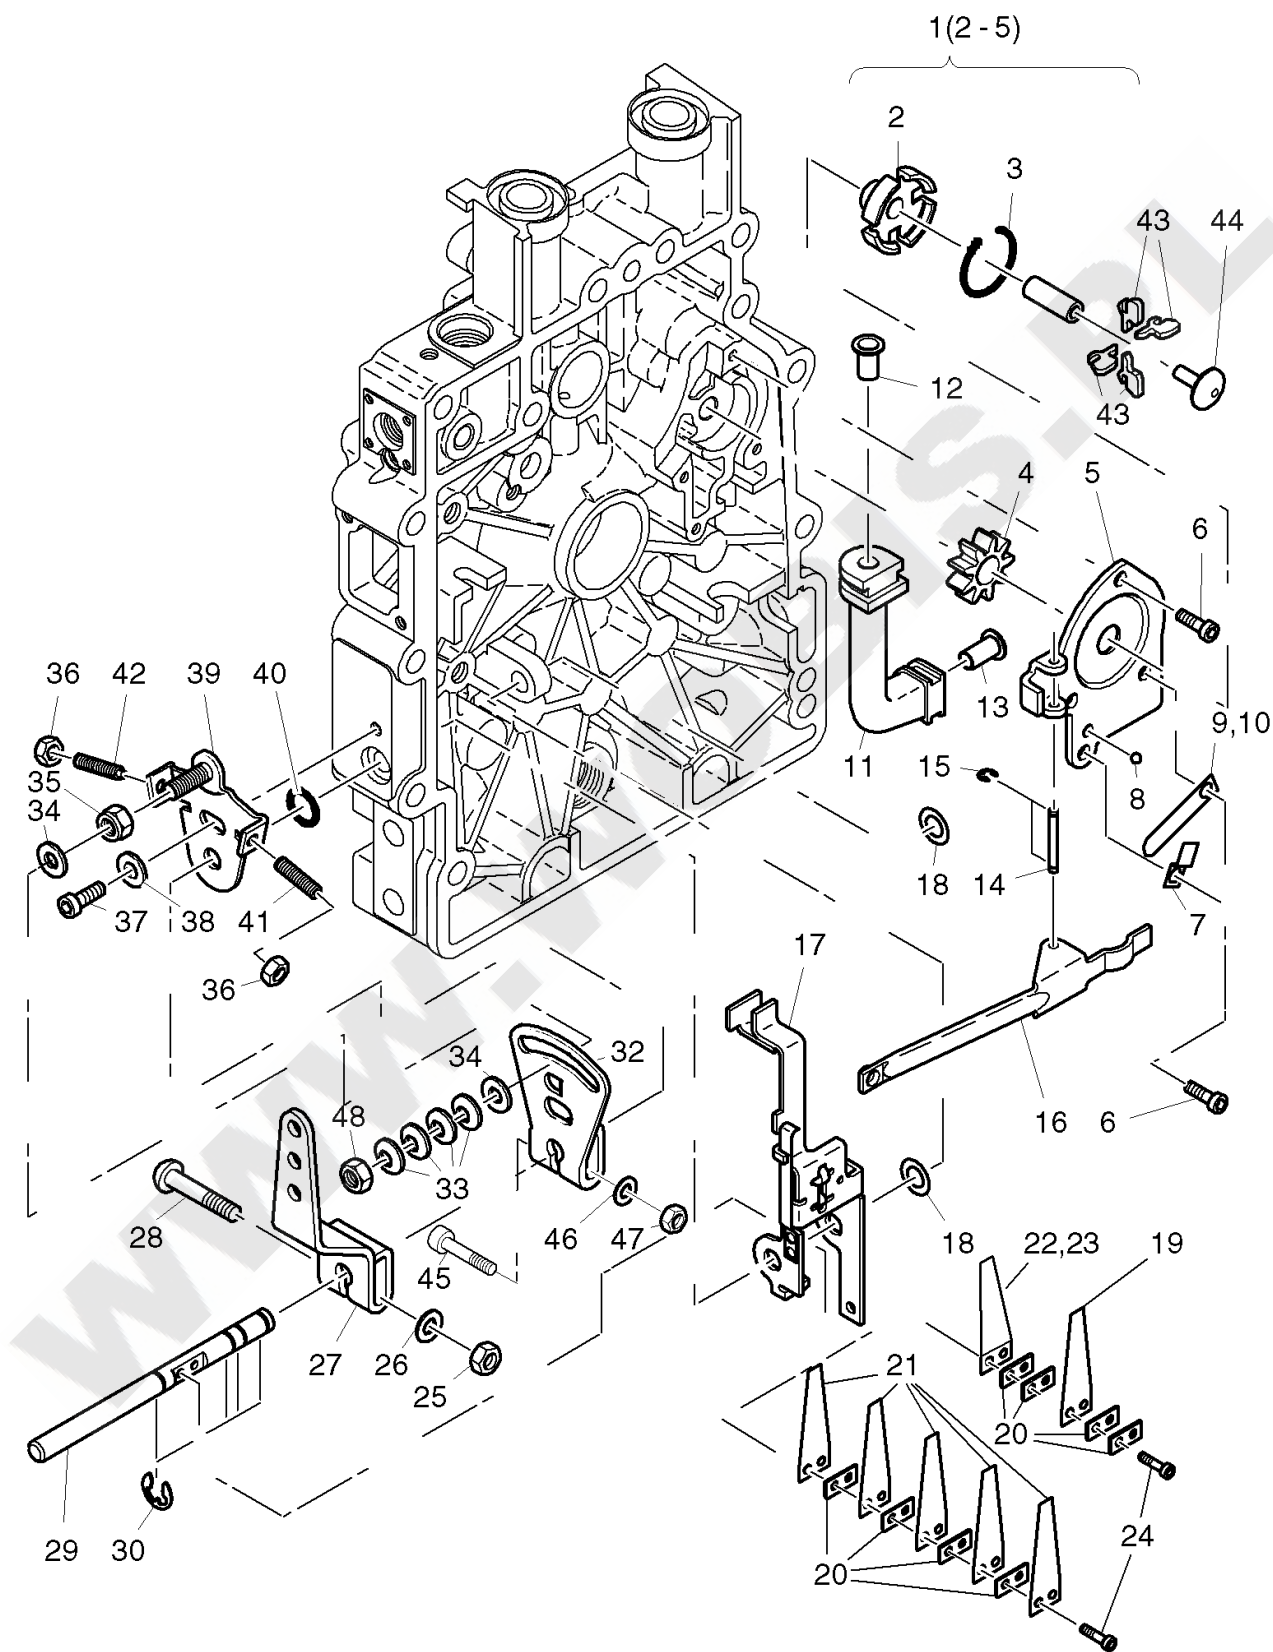

ORYGINALNE CZĘŚCI ZAMIENNE SERWIS GWARANCYJNY I POGWARANCYJNY
WYMIARY SERWISOWE ORAZ KATALOGI CZĘŚCI ZAMIENNYCH NA STRONIE WWW.WOBIS.PL/SERWIS

Pos.	Part no.	Description	Qty.	Notice	Add. notice	kg	EA	TA	DA	dDPW	List price
1	01530201	COVER F. OILPUMP	1	part was replaced by 01530202		0,113	0	11	7		
2	_noorder	No single order	-								
3	50434901	CIRCLIP RB 25	1	RB25 DIN 7993		0,003	9	11	0		
4	_noorder	No single order	-								
5	_noorder	No single order	-								
6	50429400	ALL.SCR. M 5X 12	4	M5 x 12 DIN 6912 - 8.8		0,003	4	11	1		
7	05097100	RETAINING STRAP	1			0,001	1	11	1		
8	50447900	BALL 3,5 MM G100	1	3,5mm KL. III		0,001	4	11	1		
9	_noorder	No single order	-								
10	05097300	FLAT SPRING 0,4	1	0,4 mm		0,001	1	11	1		
11	04102900	TUBE OIL SUCTION	1			0,015	1	11	1		
12	50447400	TUBERIVET A8X0,5X12	1	A8 x 0,5 x 12 DIN 7340 - St		0,005	4	11	1		
13	50447500	TUBERIVET 10X12	1	A10 x 0,75 x 12 DIN 7340 - St		0,003	4	11	1		
14	05078600	SHAFT	1			0,002	1	11	1		
15	50434800	CIRCLIP 1,9	2	1,9 DIN 6799		0,001	4	11	1		
16	05079400	LEVER	1	part was replaced by 05079401		0,000	0	11	7		
17	01530402	GOVERNOR LEVER	1	part was replaced by 01530403		0,000	0	21	7		
18	50125800	DISC 8X14X0,5	0... 2	8 x 14 x 0,5 DIN 988		0,001	4	11	1		
18	50422400	SHIM 8X14X1	0... 2	8 x 14 x 1,0 DIN 988		0,001	4	11	1		
19	05078900	GOVERNOR SPRING 0,3	1	0,3 mm		0,002	1	21	1		
20	05079800	INTERMED. PLATE	4			0,002	1	11	1		
21	05078900	GOVERNOR SPRING 0,3	5	0,3 mm		0,002	1	21	1		
22	05113200	GOVERNOR SPRING 0,4	0... 1	0,4 mm 12°		0,001	9	11	0		
23	05124900	GOVERN.SPRNG.0,4GEN	0... 1	0,4 mm 19°		0,002	9	11	0		
24	50435000	ALL.SCR. M 3 X 12	2	M 3 x 12 DIN 912-8.8		0,001	4	11	1		
25	50144400	HEXAGON NUT M 6	1	M 6 DIN 934 - 8 A3C		0,002	4	11	1		
26	50144500	FLAT WASHER 6,4	1	6,4 DIN 125-St A3C		0,001	4	11	1		
27	04095600	LEVER	1			0,062	1	11	1		
28	03927300	SCREW M 6X 32	1	M 6 x 32 part was replaced by 03927301		0,000	0	11	0		