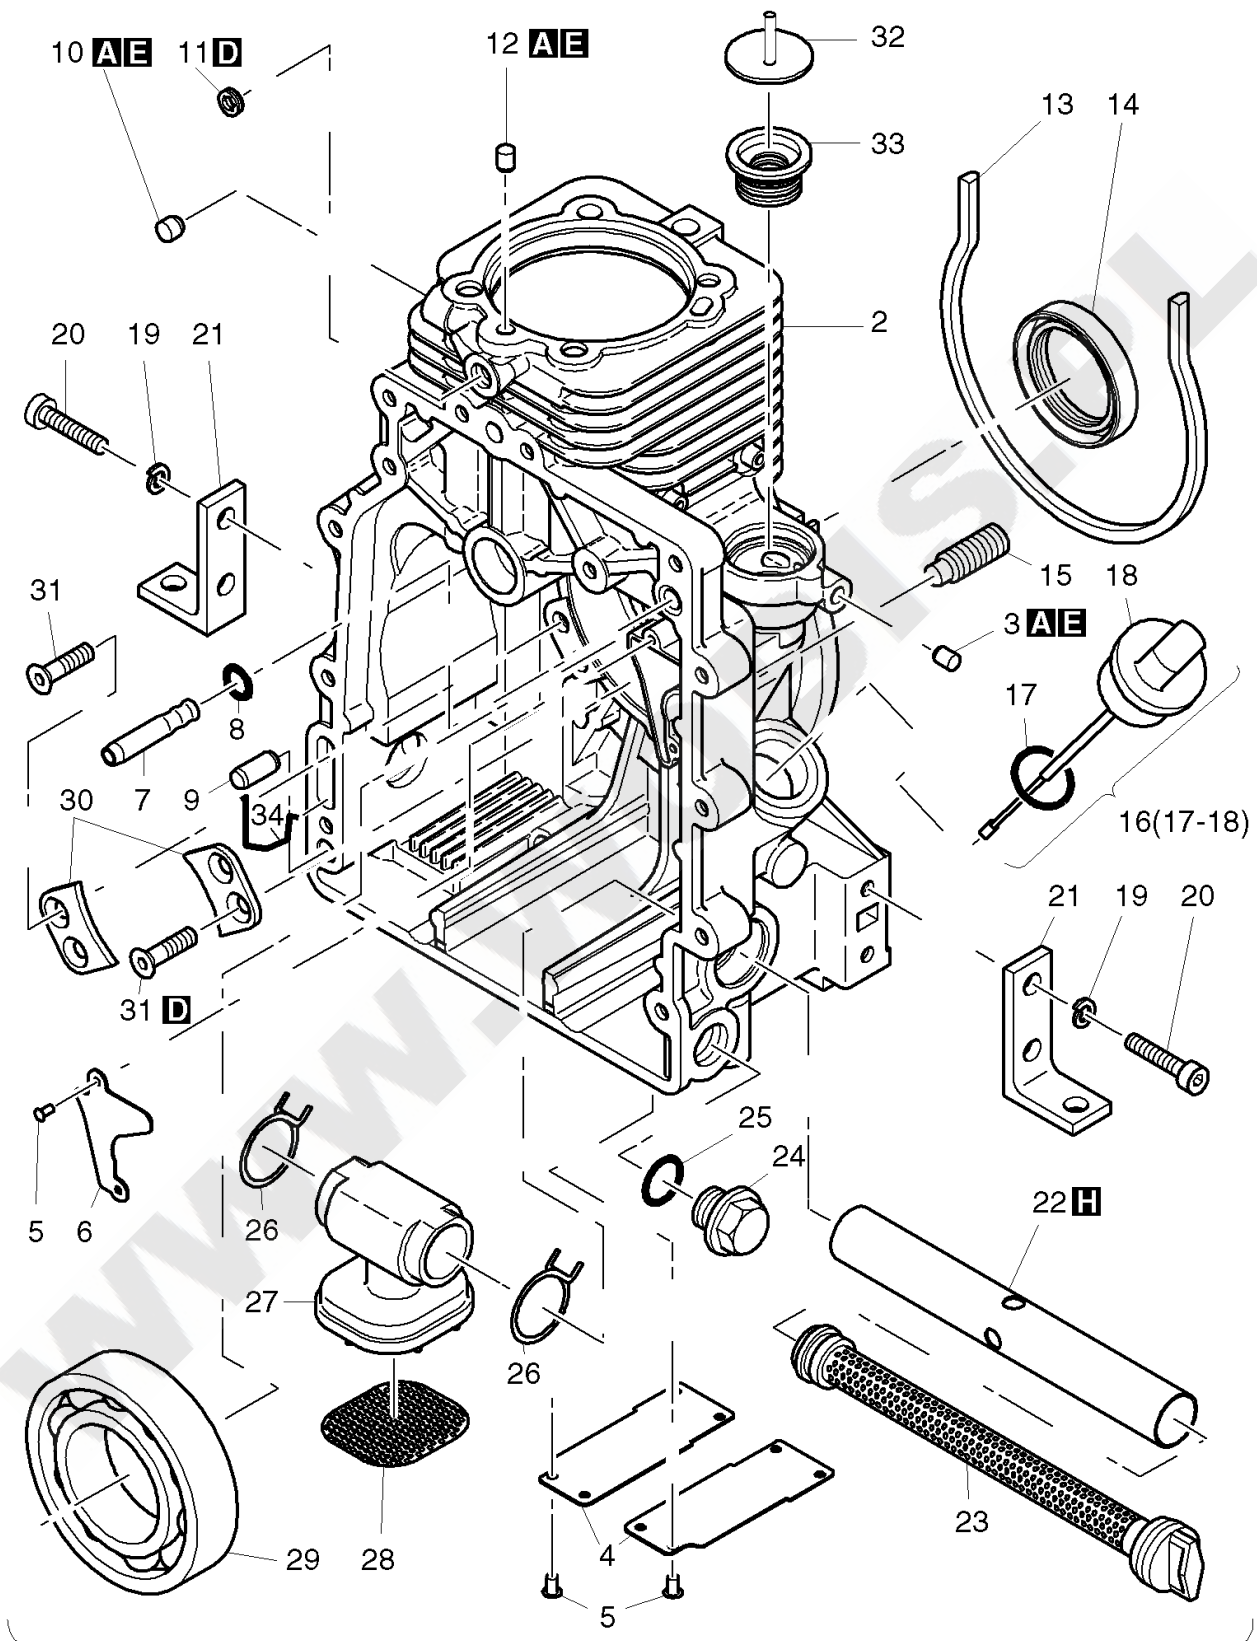

1B20.13

M

A

1(2-12)

ORYGINALNE CZĘŚCI ZAMIENNE SERWIS GWARANCYJNY I POGWARANCYJNY
WYMIARY SERWISOWE ORAZ KATALOGI CZĘŚCI ZAMIENNYCH NA STRONIE WWW.WOBIS.PL/SERWIS

Pos.	Part no.	Description	Qty.	Notice	Add. notice	kg	EA	TA	DA	dDPW	List price
1	01552200	CRANKCASE	1	part run out no successor		0,000	0	12	7		
2	_noorder	No single order	-								
3	03455000	PLUG 6,5 X 7	1	6,5 x 7		0,001	1	11	1		
4	04105900	COOLING AIR DUCT	2			0,019	1	11	7		
5	40002600	BLINDRIVET3,2K44311	10	3,2		0,001	4	11	1		
6	04105400	COVER SHEET	1			0,007	1	11	1		
7	05084300	CONNECTING NIPPLE	1			0,010	1	11	1		
8	50440300	O-RING 8 X1,5	1	8 x 1,5		0,001	4	11	1	D1	
9	50249101	CYL.PIN 8M 6 X 20	1	8 M 6 x 20 DIN 6325 2-Fasen part was replaced by 50249102		0,005	9	11	0		
10	04005500	PLUG 8,5	1	8,5 x 5		0,001	0	11	0		
11	50062300	CLOS.SCREW M10X1	1	M 10 x 1 DIN 908-5.8 A3C		0,005	4	11	1		
12	04112800	PLUG	1			0,003	9	11	0		
13	04098000	SEALG.STRIP 318 MM	1	318 mm		0,008	1	11	1	D1	
14	50423200	OIL SEAL 40X55X10	1	40 x 55 x 10 AS DIN 3760-ST		0,024	4	11	1	D1	
15	04115200	GRUB SCREW	1	part was replaced by 04150600		0,000	0	11	7		
16	01316000	DIPSTICK	1			0,030	1	11	1		
17	04125000	SEALING RING	1	26 x 35 x3		0,002	1	11	1	zzNein	
18	_noorder	No single order	-								
19	50208500	SPRING WASHER 8	8	8 DIN 128 A3C		0,001	4	11	1	zzNein	
20	04121900	ALL.SCR. M 8X 35	8	M 8 x 35 A3C		0,016	1	11	1		
21	04099302	ENGINE BRACKET	4			0,103	1	11	1		
22	04105700	TUBE F. OILFILTER	1			0,088	9	11	0		
23	01542701	OIL SUCTION FILTER	1	part was replaced by 01542702		0,000	0	11	7		
24	50373100	DRAIN PLG.MAGNT.M22	1	AM22x1,5DIN7604A3C MAGN.		0,038	4	11	1	W1	
25	50469800	JOINT A22X27	1	A 22 x 27 DIN 7603 - Vf		0,001	4	11	0	W4,D2	
26	05036900	HOSE CLIP	2			0,003	4	11	1		
27	04104400	SUCTION BELL	1	part was replaced by 04163000		0,042	0	11	7		
28	04104500	SIEVE	1	part was replaced by 04163000		0,000	0	11	0		
29	50423300	GROOV.BALLBEAR.6308	1	DIN 625		0,634	4	11	1		