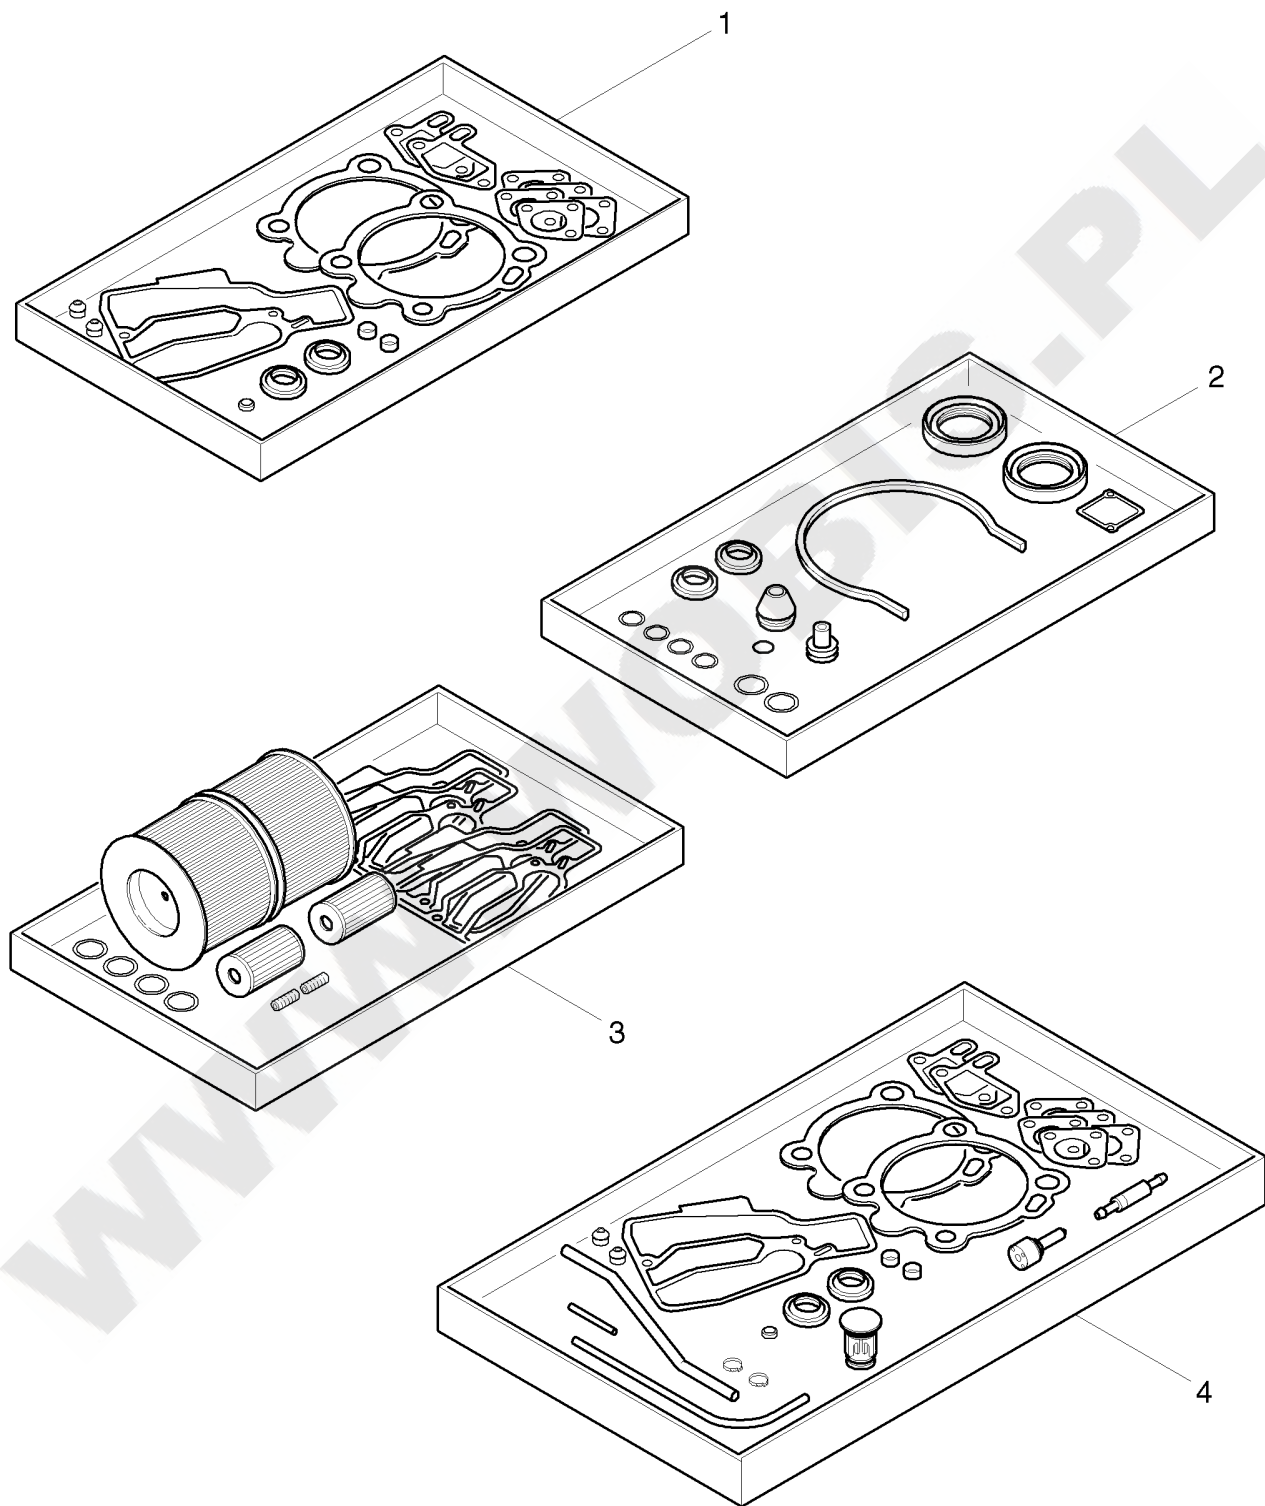

1B20.13

M

A

1(2-12)

ORYGINALNE CZĘŚCI ZAMIENNE SERWIS GWARANCYJNY I POGWARANCYJNY
WYMIARY SERWISOWE ORAZ KATALOGI CZĘŚCI ZAMIENNYCH NA STRONIE WWW.WOBIS.PL/SERWIS

Pos.	Part no.	Description	Qty.	Notice	Add. notice	kg	EA	TA	DA	dDPW	List price
1	01552200	CRANKCASE	1	part run out no successor		0,000	0	12	7		
2	_noorder	No single order	-								
3	03455000	PLUG 6,5 X 7	1	6,5 x 7		0,001	1	11	1		
4	04105900	COOLING AIR DUCT	2			0,019	1	11	7		
5	40002600	BLINDRIVET3,2K44311	10	3,2		0,001	4	11	1		
6	04105400	COVER SHEET	1			0,007	1	11	1		
7	05084300	CONNECTING NIPPLE	1			0,010	1	11	1		
8	50440300	O-RING 8 X1,5	1	8 x 1,5		0,001	4	11	1	D1	
9	50249101	CYL.PIN 8M 6 X 20	1	8 M 6 x 20 DIN 6325 2-Fasen part was replaced by 50249102		0,005	9	11	0		
10	04005500	PLUG 8,5	1	8,5 x 5		0,001	0	11	0		
11	50062300	CLOS.SCREW M10X1	1	M 10 x 1 DIN 908-5.8 A3C		0,005	4	11	1		
12	04112800	PLUG	1			0,003	9	11	0		
13	04098000	SEALG.STRIP 318 MM	1	318 mm		0,008	1	11	1	D1	
14	50423200	OIL SEAL 40X55X10	1	40 x 55 x 10 AS DIN 3760-ST		0,024	4	11	1	D1	
15	04115200	GRUB SCREW	1	part was replaced by 04150600		0,000	0	11	7		
16	01316000	DIPSTICK	1			0,030	1	11	1		
17	04125000	SEALING RING	1	26 x 35 x3		0,002	1	11	1	zzNein	
18	_noorder	No single order	-								
19	50208500	SPRING WASHER 8	8	8 DIN 128 A3C		0,001	4	11	1	zzNein	
20	04121900	ALL.SCR. M 8X 35	8	M 8 x 35 A3C		0,016	1	11	1		
21	04099302	ENGINE BRACKET	4			0,103	1	11	1		
22	04105700	TUBE F. OILFILTER	1			0,088	9	11	0		
23	01542701	OIL SUCTION FILTER	1	part was replaced by 01542702		0,000	0	11	7		
24	50373100	DRAIN PLG.MAGNT.M22	1	AM22x1,5DIN7604A3C MAGN.		0,038	4	11	1	W1	
25	50469800	JOINT A22X27	1	A 22 x 27 DIN 7603 - Vf		0,001	4	11	0	W4,D2	
26	05036900	HOSE CLIP	2			0,003	4	11	1		
27	04104400	SUCTION BELL	1	part was replaced by 04163000		0,042	0	11	7		
28	04104500	SIEVE	1	part was replaced by 04163000		0,000	0	11	0		
29	50423300	GROOV.BALLBEAR.6308	1	DIN 625		0,634	4	11	1		