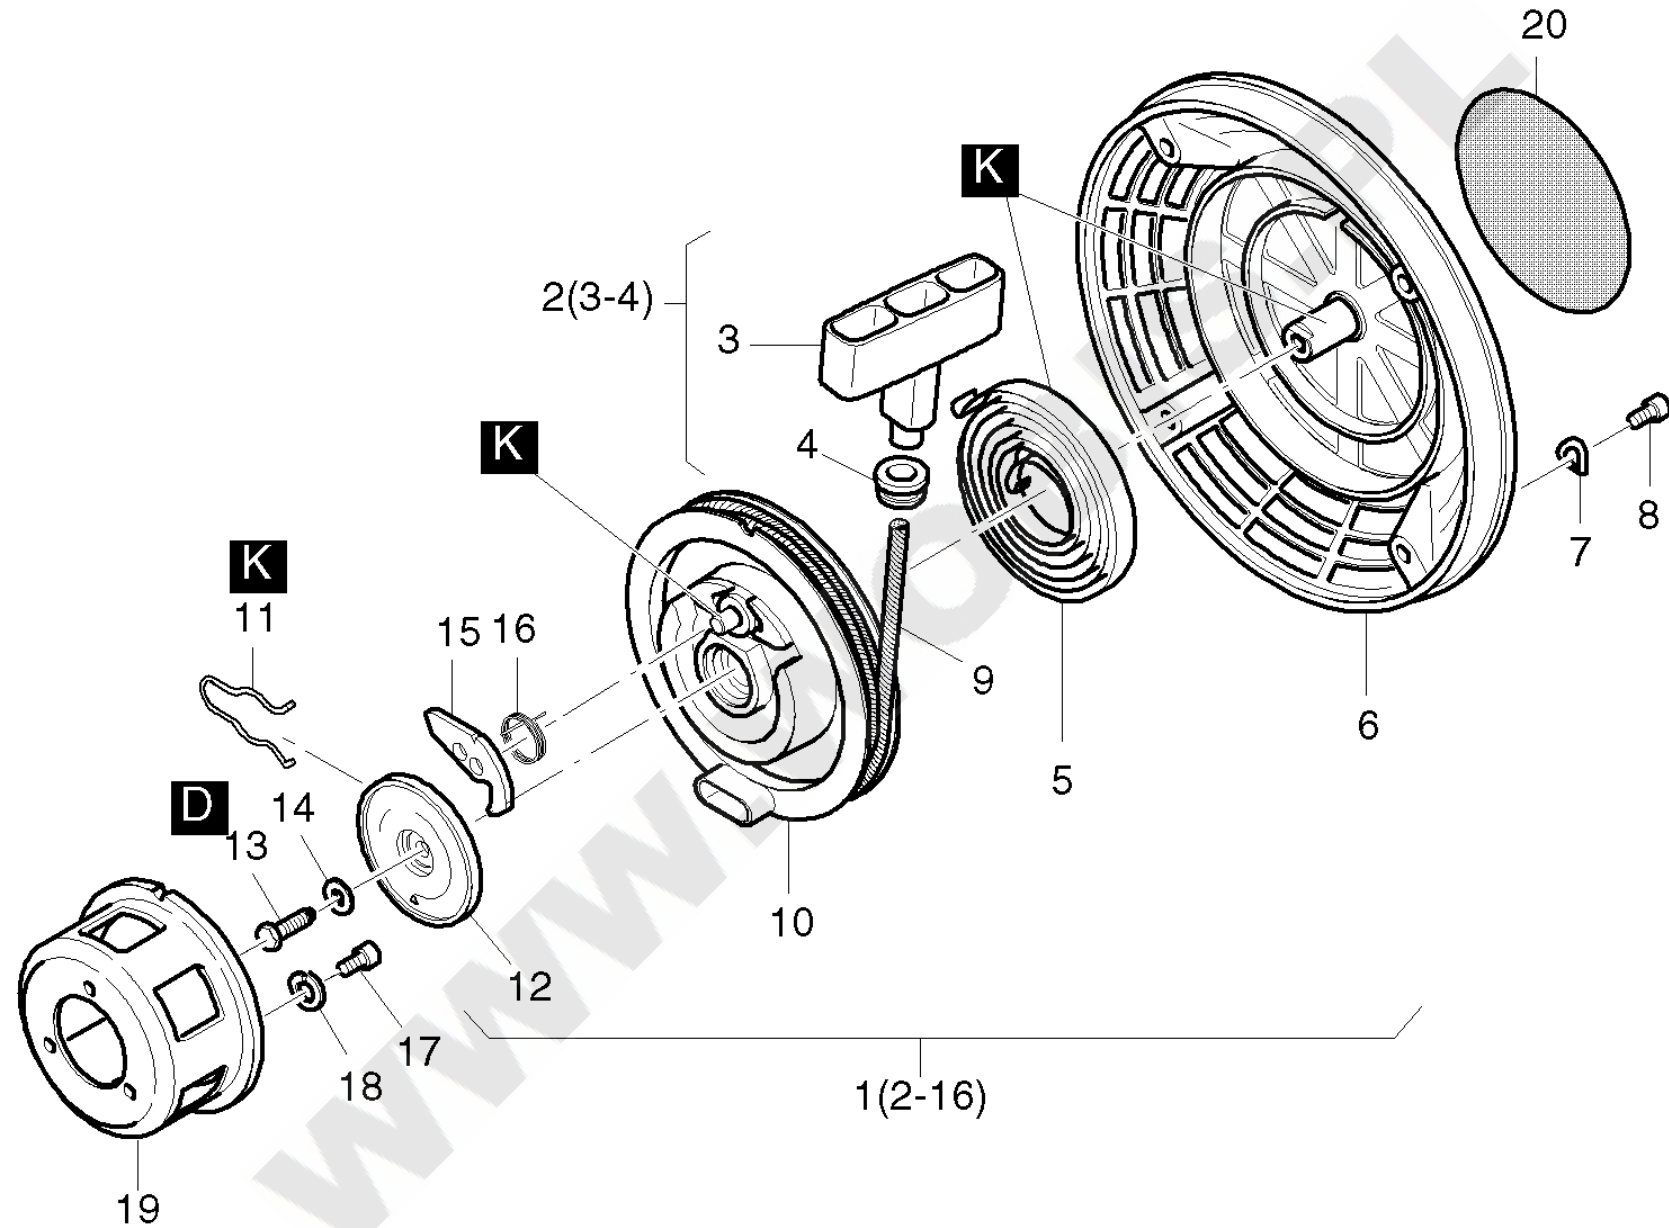

ORYGINALNE CZĘŚCI ZAMIENNE   SERWIS GWARANCYJNY I POGWARANCYJNY
WYMIARY SERWISOWE ORAZ KATALOGI CZĘŚCI ZAMIENNYCH NA STRONIE WWW.WOBIS.PL/SERWIS

Pos.	Part no.	Description	Qty.	Notice	Add. notice	kg	EA	TA	DA	dDPW	List price
1	01515002	RECOIL-STARTER	1	part was replaced by 01865200		0,796	0	11	7		
2	01497800	HANDLE F.REV.START	1			0,022	1	12	1		
3	_noorder	No single order	-								
4	03665200	RUBBER SLEEVE	1			0,002	1	11	1		
5	05045200	RETURN SPRING	1	part was replaced by 05045201		0,000	0	11	7		
6	01569300	HOUSING F.RECOIL-ST	1			0,476	1	12	1		
7	50081200	SPRING WASHER A 6	4	A 6 DIN 137 - A3C		0,001	4	11	1	zzNein	
8	50062700	ALL.SCR.M 6X 10	4	M 6 x 10 DIN 912 - 8.8 A3C		0,003	4	11	1		
9	05088901	ROPE RECL.STR1750MM	1	1750 mm 1 B 30/40 part was replaced by 01929000		0,025	0	11	5		
10	01500502	ROPE PULLEY	1	part was replaced by 01548800		0,123	0	11	7		
11	05044901	BRAKE SPRING	1			0,003	1	11	1		
12	05045001	BRAKE DISC	1			0,011	1	11	1		
13	50146300	HEXSCREW M 6X 18	1	M 6 x 18 DIN 933-8.8 A3C		0,005	4	11	1		
14	50165600	SPRING WASHER6,5X14	1	6,5 x 14 DIN 6904 A3C		0,001	9	11	0		
15	05044800	RATCHET F.REV.START	1			0,026	1	11	1		
16	05061300	RETURN SPRING	1			0,001	1	11	1		
17	50062700	ALL.SCR.M 6X 10	3	M 6 x 10 DIN 912 - 8.8 A3C		0,003	4	11	1		
18	50170900	SPRING WASHER 6	3	6 DIN 128 - A3C		0,001	4	11	1		
19	50445800	DRIVING SLEEVE	1	part was replaced by 04155000		0,171	0	11	7		
20	05109100	STICKER LABEL	1			0,000	0	11	7		
D	50223300	LOCTITE 221	1	50 ML		0,077	4	12	0		
K	50342600	GREASE START.DEVICE	1	100 GRAMM part was replaced by 50342601		0,100	0	12	0