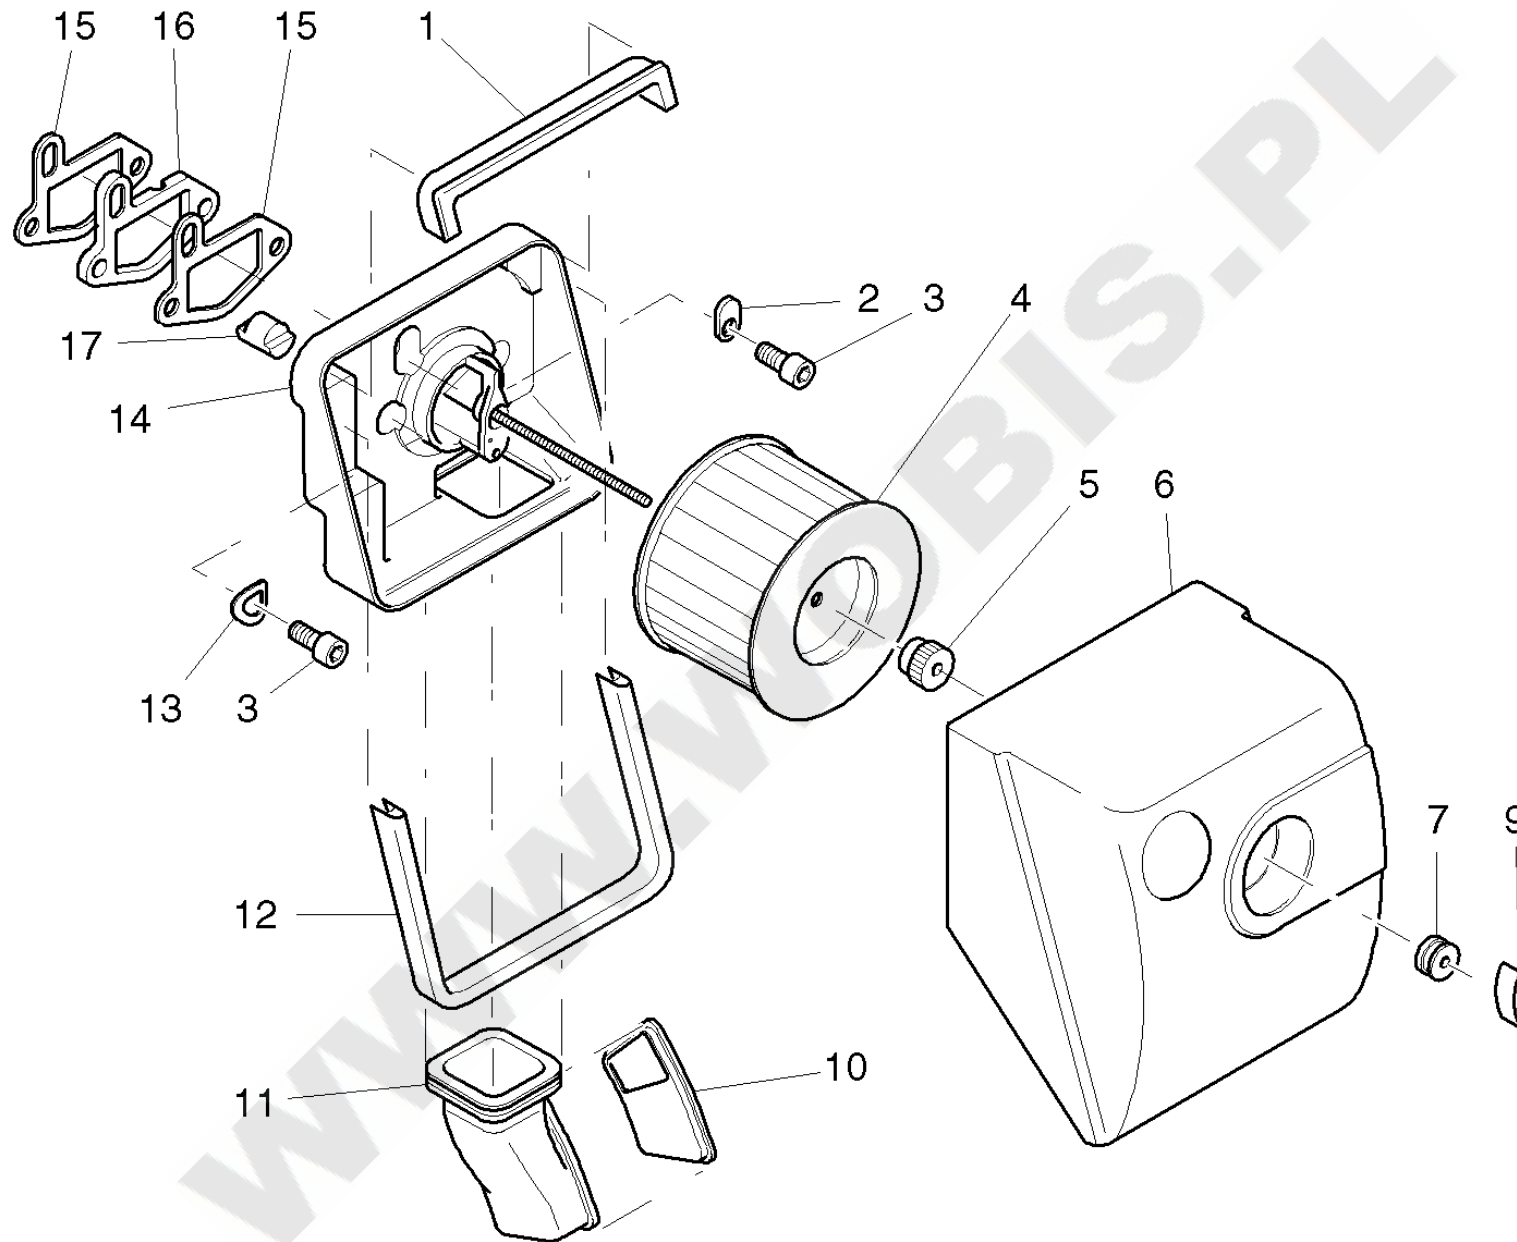

ORYGINALNE CZĘŚCI ZAMIENNE   SERWIS GWARANCYJNY I POGWARANCYJNY
WYMIARY SERWISOWE ORAZ KATALOGI CZĘŚCI ZAMIENNYCH NA STRONIE WWW.WOBIS.PL/SERWIS

Pos.	Part no.	Description	Qty.	Notice	Add. notice	kg	EA	TA	DA	dDPW	List price
30	05085000	FUEL HOSE 7 X 70	1	7 x 70		0,005	1	21	0		
31	05085500	TUBE 2X0,3X 16	1	2 x 0,3 x 16		0,001	1	21	1		
32	05107700	RUBBER SLEEVE	2			0,008	1	11	1		
34	50170900	SPRING WASHER 6	1	6 DIN 128 - A3C		0,001	4	11	1		
35	50144400	HEXAGON NUT M 6	2	M 6 DIN 934 - 8 A3C		0,002	4	11	1		
36	05108511	SUPPORT	1			0,059	1	21	1		
37	01331300	SUPPORT	2			0,018	1	21	1		
38	50120000	DISC A 6,4	2	A 6,4 DIN 9021-St A3C		0,003	4	11	1		
39	05110010	DISC 7,1X17,9X2	4	7,1 x 17,9 x 2		0,001	1	11	1		
40	01557000	HEXSCREW M 6X 16	2	M 6 x 18		0,007	1	21	1		
41	04118800	DISC 6,5X13X4,8	2	6,5 x 13 x 4,8		0,001	1	11	1		
42	50144500	FLAT WASHER 6,4	2	6,4 DIN 125-St A3C		0,001	4	11	1		
43	50170900	SPRING WASHER 6	2	6 DIN 128 - A3C		0,001	4	11	1		
44	50170700	ALL.SCR.M 6 X 16	2	M 6 x 16 DIN 912-8.8 A3C		0,006	4	11	1		
49	05122701	HOSE NIPPLE T	1			0,002	1	21	1		
50	05123200	FUEL HOSE 3,5 / 40	1	3,5 x 40		0,004	1	01	1		
51	03664300	FUEL HOSE 5,0X75	1	5 x 75		0,005	9	21	0		
52	50399801	CLAMP 11,3	1	11,3		0,002	4	11	1		
53	50459600	HOSE NIPPLE "T"	1			0,003	4	21	1		
54	50148100	FLAT WASHER 8,4	2	8,4 DIN 125-St A3C		0,002	4	11	1		
55	05129610	CONNECTING NIPPLE	1			0,003	1	21	1		
D	50223300	LOCTITE 221	1	50 ML		0,077	4	12	0		

ORYGINALNE CZĘŚCI ZAMIENNE   SERWIS GWARANCYJNY I POGWARANCYJNY
WYMIARY SERWISOWE ORAZ KATALOGI CZĘŚCI ZAMIENNYCH NA STRONIE WWW.WOBIS.PL/SERWIS