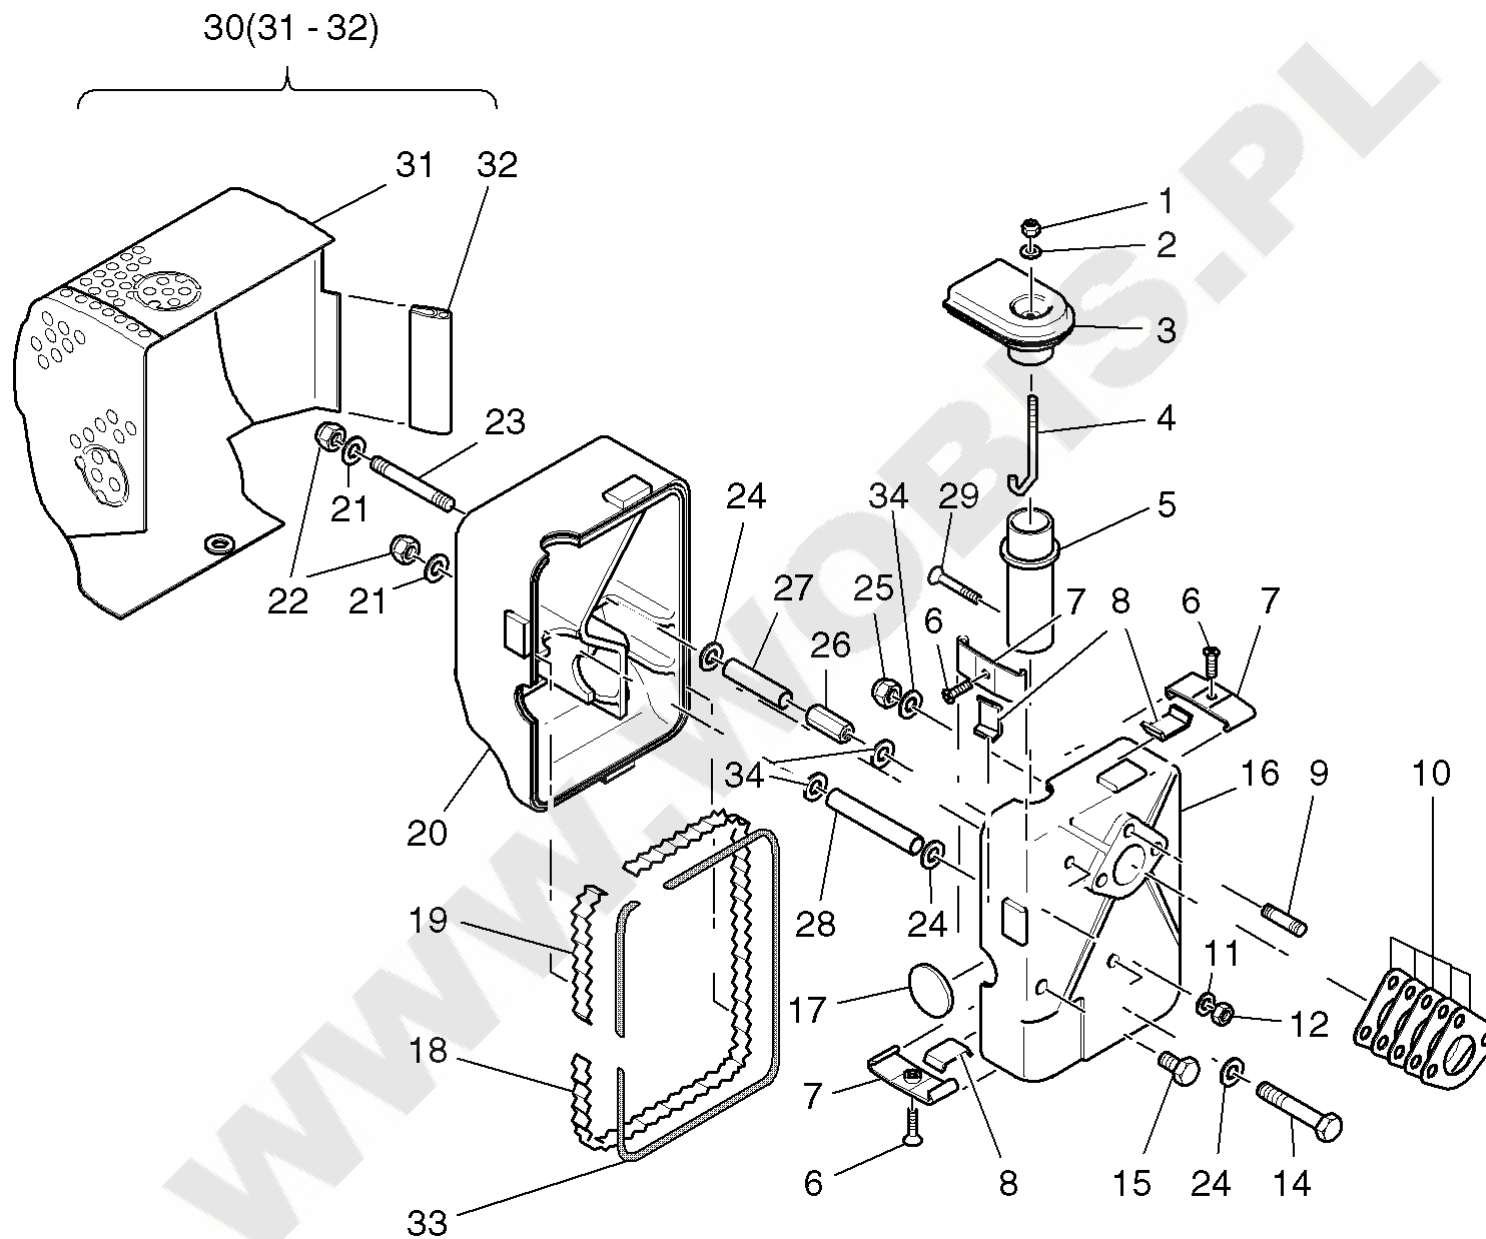

ORYGINALNE CZĘŚCI ZAMIENNE   SERWIS GWARANCYJNY I POGWARANCYJNY
WYMIARY SERWISOWE ORAZ KATALOGI CZĘŚCI ZAMIENNYCH NA STRONIE WWW.WOBIS.PL/SERWIS

Pos.	Part no.	Description	Qty.	Notice	Add. notice	kg	EA	TA	DA	dDPW	List price
1	40028200	HEX.NUT M 5	1	M 5 DIN 980-8 C3A		0,002	4	11	1		
2	50216300	WASHER 5,3	1	5,3 DIN 125-St A3C		0,001	4	11	1		
3	01531301	EXHAUST END PIPE	1	part was replaced by 01531310		0,085	0	21	7		
4	05081100	THREADED BOLT M 5	1			0,014	9	21	0		
5	05081400	EXHAUST TUBE	1			0,091	9	21	0		
6	50422500	CTR.SUNK SCR. M6X12	3	M 6 x 12 DIN 7991 - 8.8 A3C		0,002	0	11	7		
7	01531201	CLAMP	3			0,033	1	21	5		
8	05081611	SUPPORTING PLATE	3			0,011	1	21	5		
9	50128100	STUD M8X30	3	M 8 x 30 DIN 835 - 10.9 A3C		0,013	4	11	1		
10	05080100	GASK.F.EXHST.SILEN.	5	part was replaced by 01732500		0,004	1	21	0	d5	
11	50144500	FLAT WASHER 6,4	1	6,4 DIN 125-St A3C		0,001	4	11	1		
12	40028300	HEX.NUT M 6	1	VM 6 DIN 980 C3P		0,003	4	11	1		
14	50028900	HEXSCREW M 8X100	1	M 8 x 100 DIN 933 - 8.8		0,038	9	21	0		
15	50450500	HEXSCREW M 8X 12	1	M 8 x 12 DIN 7500 - D A3A		0,009	4	21	5		
16	05077711	EXH.SIL.INNER PART	1	part was replaced by 01531105		0,000	0	21	7		
17	05081002	COVER	1			0,007	1	21	5		
18	05081301	SEALING STRIP	1			0,010	0	21	0		
19	05081201	SEALING STRIP	1			0,002	0	21	0		
20	05077803	EXH.SIL.OUTER PART	1	part was replaced by 01531105		0,000	0	21	7		
21	50123000	DISC 8,4	3	8,4 DIN 7349		0,008	4	21	1		
22	40028400	HEX.NUT M 8	3	VM 8 DIN 980-8 C3A		0,008	4	11	1	zzNein	
23	50445201	STUD M8 X 70	1	M 8 x 70 DIN 939 - 8.8 A3C		0,030	4	21	0		
24	50148100	FLAT WASHER 8,4	6	8,4 DIN 125-St A3C		0,002	4	11	1		
25	40028400	HEX.NUT M 8	1	VM 8 DIN 980-8 C3A		0,008	4	11	1	zzNein	
26	05083900	SPACER NUT M 8	1	M 8		0,003	9	21	0		
27	05083700	SPACER TUBE 48,4	1	part was replaced by 05083701		0,000	0	21	7		
28	05083810	SPACER TUBE	1	60,8 mm		0,000	0	21	7		
29	50445000	CTR.SUNK SCR.M6X35	1	M 6 x 35 DIN 7991 - 8.8 A3C		0,007	4	11	1		
30	01533300	PROTECT.GUARD EXHST	1			0,666	7	20	1		
31	_noorder	No single order	-