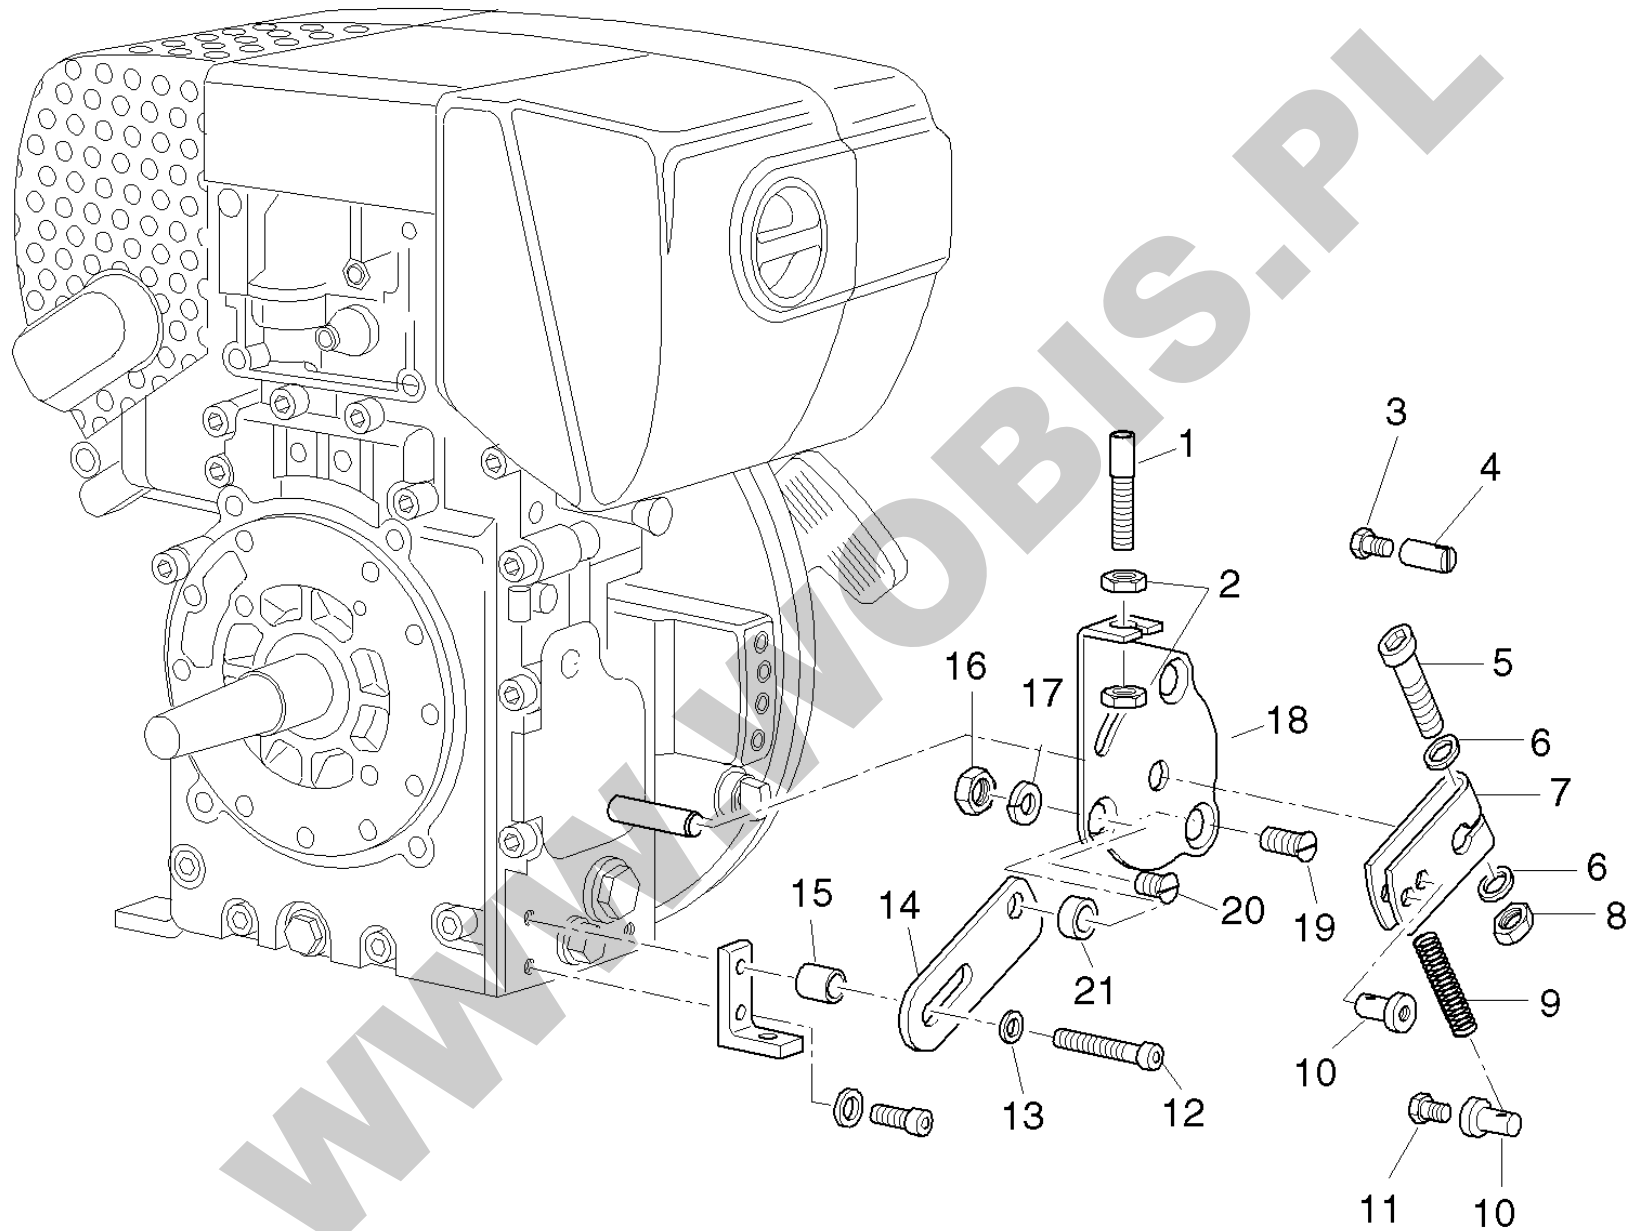

**ORYGINALNE CZĘŚCI ZAMIENNE SERWIS GWARANCYJNY I POGWARANCYJNY WYMIARY
SERWISOWE ORAZ KATALOGI CZĘŚCI ZAMIENNYCH NA STRONIE WWW.WOBIS.PL/SERWIS**

Pos.	Part no.	Description	Qty.	Notice	Add. notice	kg	EA	TA	DA	dDPW	List price
1	05141200	ADJUSTING SCREW	1	M 6		0,005	1	21	1		
2	50144400	HEXAGON NUT M 6	2	M 6 DIN 934 - 8 A3C		0,002	4	11	1		
3	50025000	HEXSCREW M 4X 10	1	M 4 x 10 DIN 933-8.8 A3C		0,002	4	21	1		
4	50483000	CABLE CLAMPG. 2,2MM	1	2,2 NR. 1120		0,002	4	21	1		
5	50511900	ALL.SCR M 5X 30	1	M 5 x 30 DIN 912 - 8.8 A3C		0,005	4	21	1		
6	50216300	WASHER 5,3	2	5,3 DIN 125-St A3C		0,001	4	11	1		
7	05117700	LEVER	1			0,022	1	21	1		
8	50094300	HEXAGON NUT M 5	1	M 5 DIN 934-8 A3C		0,001	4	11	1		
9	50484600	PRESSURE SPRING	1	VD-179 E		0,002	4	21	1		
10	50483100	CABLE CLAMPG. 2,2MM	2	2,2 NR. 1450 part was replaced by 01647300		0,004	4	21	1		
11	50025000	HEXSCREW M 4X 10	1	M 4 x 10 DIN 933-8.8 A3C		0,002	4	21	1		
12	50248800	ALL.SCREW M 8X60	1	M 8 x 60 DIN 912 - 8.8 A3C		0,029	4	11	1		
13	50148100	FLAT WASHER 8,4	1	8,4 DIN 125-St A3C		0,002	4	11	1		
14	05117500	PLATE	1			0,027	1	21	1		
15	03520600	SPACER TUBE	1	9 x 14 x 20		0,014	1	21	1		
16	50328300	HEXAGON NUT VM6	1	VM 6 DIN 980-8 A3C		0,002	4	11	1		
17	50208500	SPRING WASHER 8	1	8 DIN 128 A3C		0,001	4	11	1		
18	05117610	CONSOLE	1			0,016	1	21	1		
19	50423900	CTR.SUNK SCR.M6X 20	1	M 6 x 20 DIN 7991-10.9 A3C		0,005	4	11	1		
20	50380800	CTR.SUNK SCR.M6X10	1	M 6 x 10 DIN 7991 -8.8 A3C		0,003	4	21	1		
21	03292900	SPACER TUBE	1	8,2 x 11 x 12		0,004	1	11	1