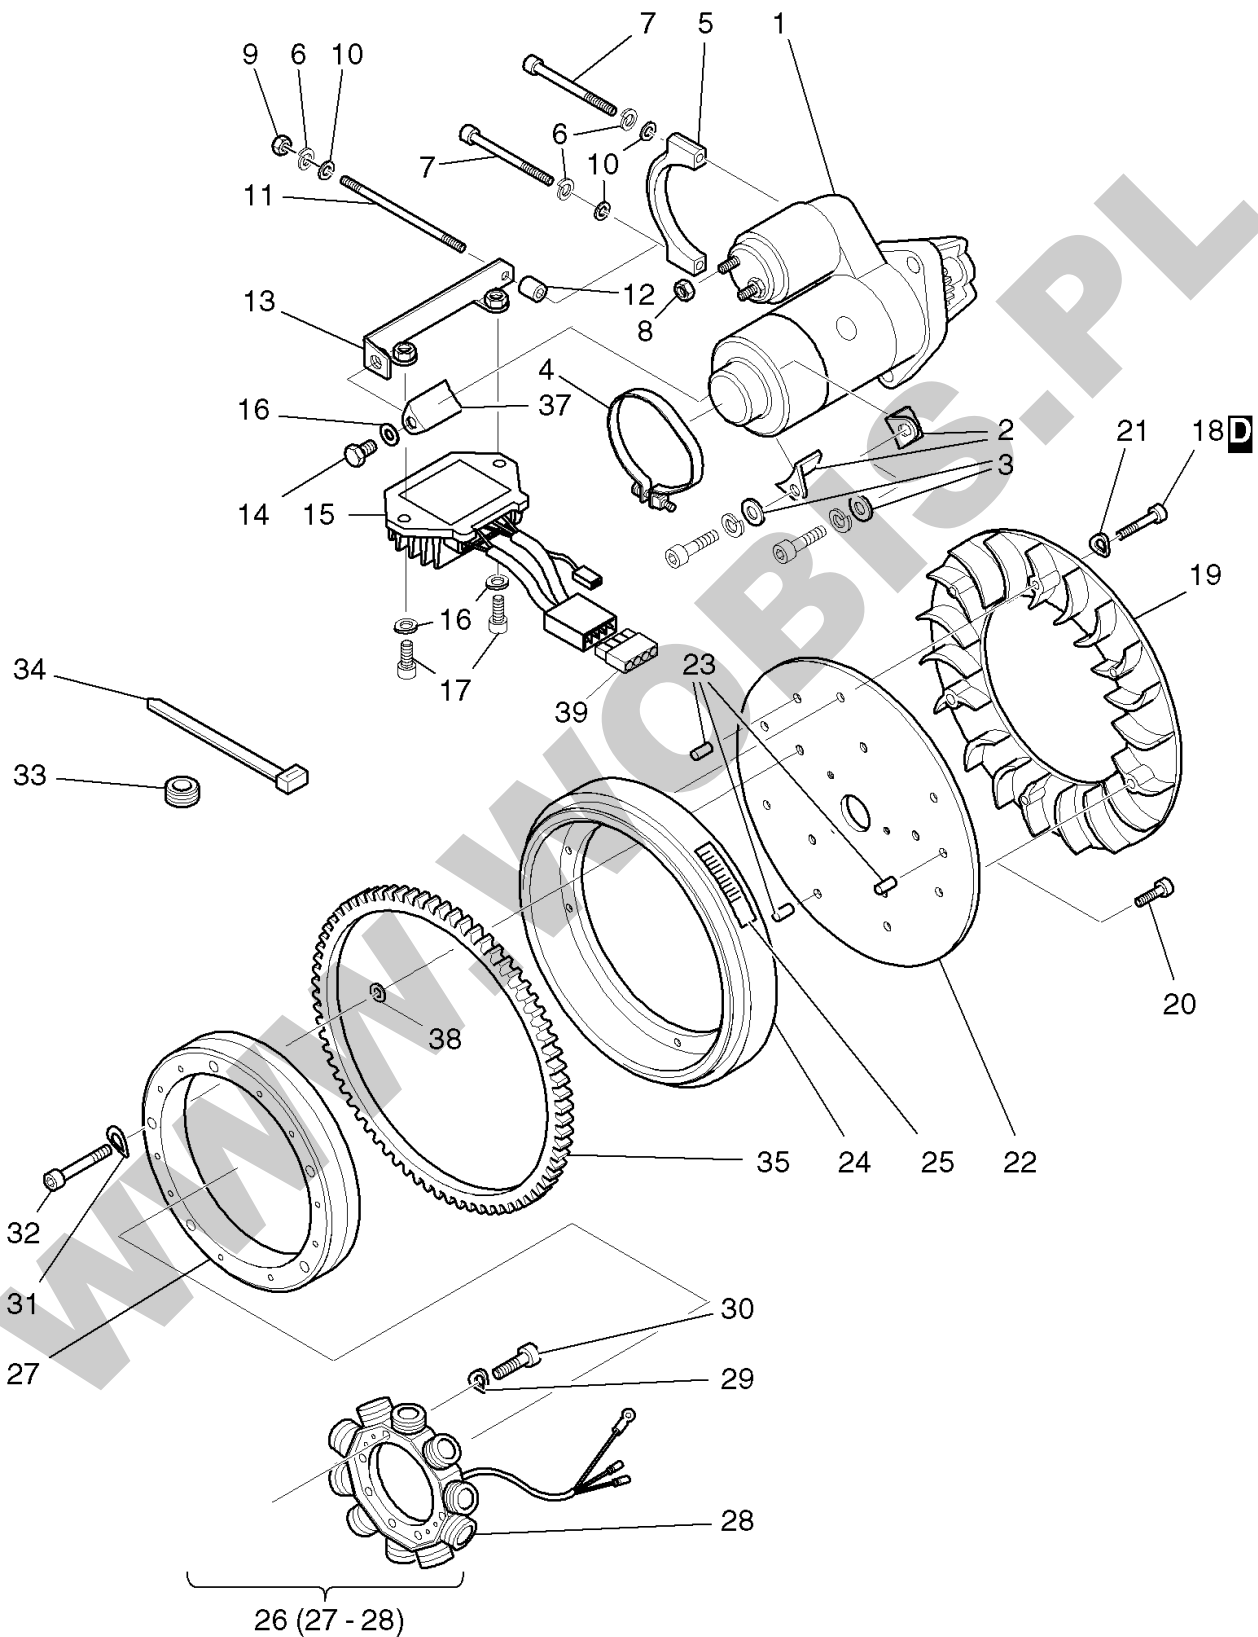

**ORYGINALNE CZĘŚCI ZAMIENNE SERWIS GWARANCYJNY I POGWARANCYJNY WYMIARY
SERWISOWE ORAZ KATALOGI CZĘŚCI ZAMIENNYCH NA STRONIE WWW.WOBIS.PL/SERWIS**

Pos.	Part no.	Description	Qty.	Notice	Add. notice	kg	EA	TA	DA	dDPW	List price
1	50483300	STARTER 24V 1,6KW	1	24 V - 1,6 kW		3,741	4	21	1		
1	01723400	EL.STARTER 12V1,0KW	1	12 V - 1,0 kW		3,285	4	22	1		
2	04138400	SUPPORT	2			0,023	1	21	1		
3	50148100	FLAT WASHER 8,4	2	8,4 DIN 125-St A3C		0,002	4	11	1		
4	50529800	HOSE CLIP	1			0,035	4	21	1		
5	04099100	RETAINING BRACKET	1			0,093	1	21	1		
6	50170900	SPRING WASHER 6	2	6 DIN 128 - A3C		0,001	4	11	1		
7	50444300	ALL.SCR. M 6 X 80	2	M 6 x 80 DIN 912 - 8.8 A3C		0,019	4	11	1		
8	50344700	HEXAGON NUT M 8	1	M 8 DIN 936 - 5 A3C		0,004	4	11	1		
9	50144400	HEXAGON NUT M 6	1	M 6 DIN 934 - 8 A3C		0,002	4	11	1		
10	50144500	FLAT WASHER 6,4	2	6,4 DIN 125-St A3C		0,001	4	11	1		
11	50455900	STUD MFS 6X 90	1	MFS 6x90 DIN 949 - 1 8.8 A3C		0,022	4	21	1		
12	03671400	SPACER BUSH	1	7 x 12 x 15		0,020	1	21	1		
13	01560900	SUPPORTTENS.REGUL.	1			0,068	1	21	1		
14	50096200	HEXSCREW M 8X 12	1	M 8 x 12 DIN 933 - 8.8 A3C		0,009	4	21	1		
15	05100701	TENS.REGULATOR 12V	1	12 V		0,253	4	21	0		
15	01425023	REGULATOR 24V	1	24 V		0,315	4	21	0		
16	50148100	FLAT WASHER 8,4	3	8,4 DIN 125-St A3C		0,002	4	11	1		
17	50165400	ALL.SCR.M 8X 16	2	M 8 x 16 DIN 912-8.8 A3C		0,009	4	21	1		
18	50327300	ALL.SCR.M 4X 20	6	M 4 x 20 DIN 912 - 8.8 A3C		0,003	4	11	1		
19	04193600	BLOWER RING	1			0,235	1	11	1		
20	50416800	ALL.SCR. M 6X 16	3	M 6 x 16 DIN 912 - 8.8 A3C Tuf.		0,005	4	11	1		
21	50003400	SPRING WASHER A 4	6	A 4 DIN 137 - ST		0,001	4	11	1		
22	04098720	FLANGE	1			1,755	1	21	1		
23	50035200	PIN 6 X12	3	6 x 12 ISO 8752-ST		0,003	4	11	1		
24	04110120	ADD. FLYWHEEL	1			3,160	1	21	1		
25	04117400	STICKER "TDC"	1	„E-Start“ OT		0,001	9	11	0		
26	50435901	ALTERNATOR 12V 200W	1	12 V		1,530	4	21	3		
26	01580000	ALTERNATOR 12V/24V	1	24 V / 12V o. BATT.		1,530	4	21	0		
27	_noorder	No single order	-