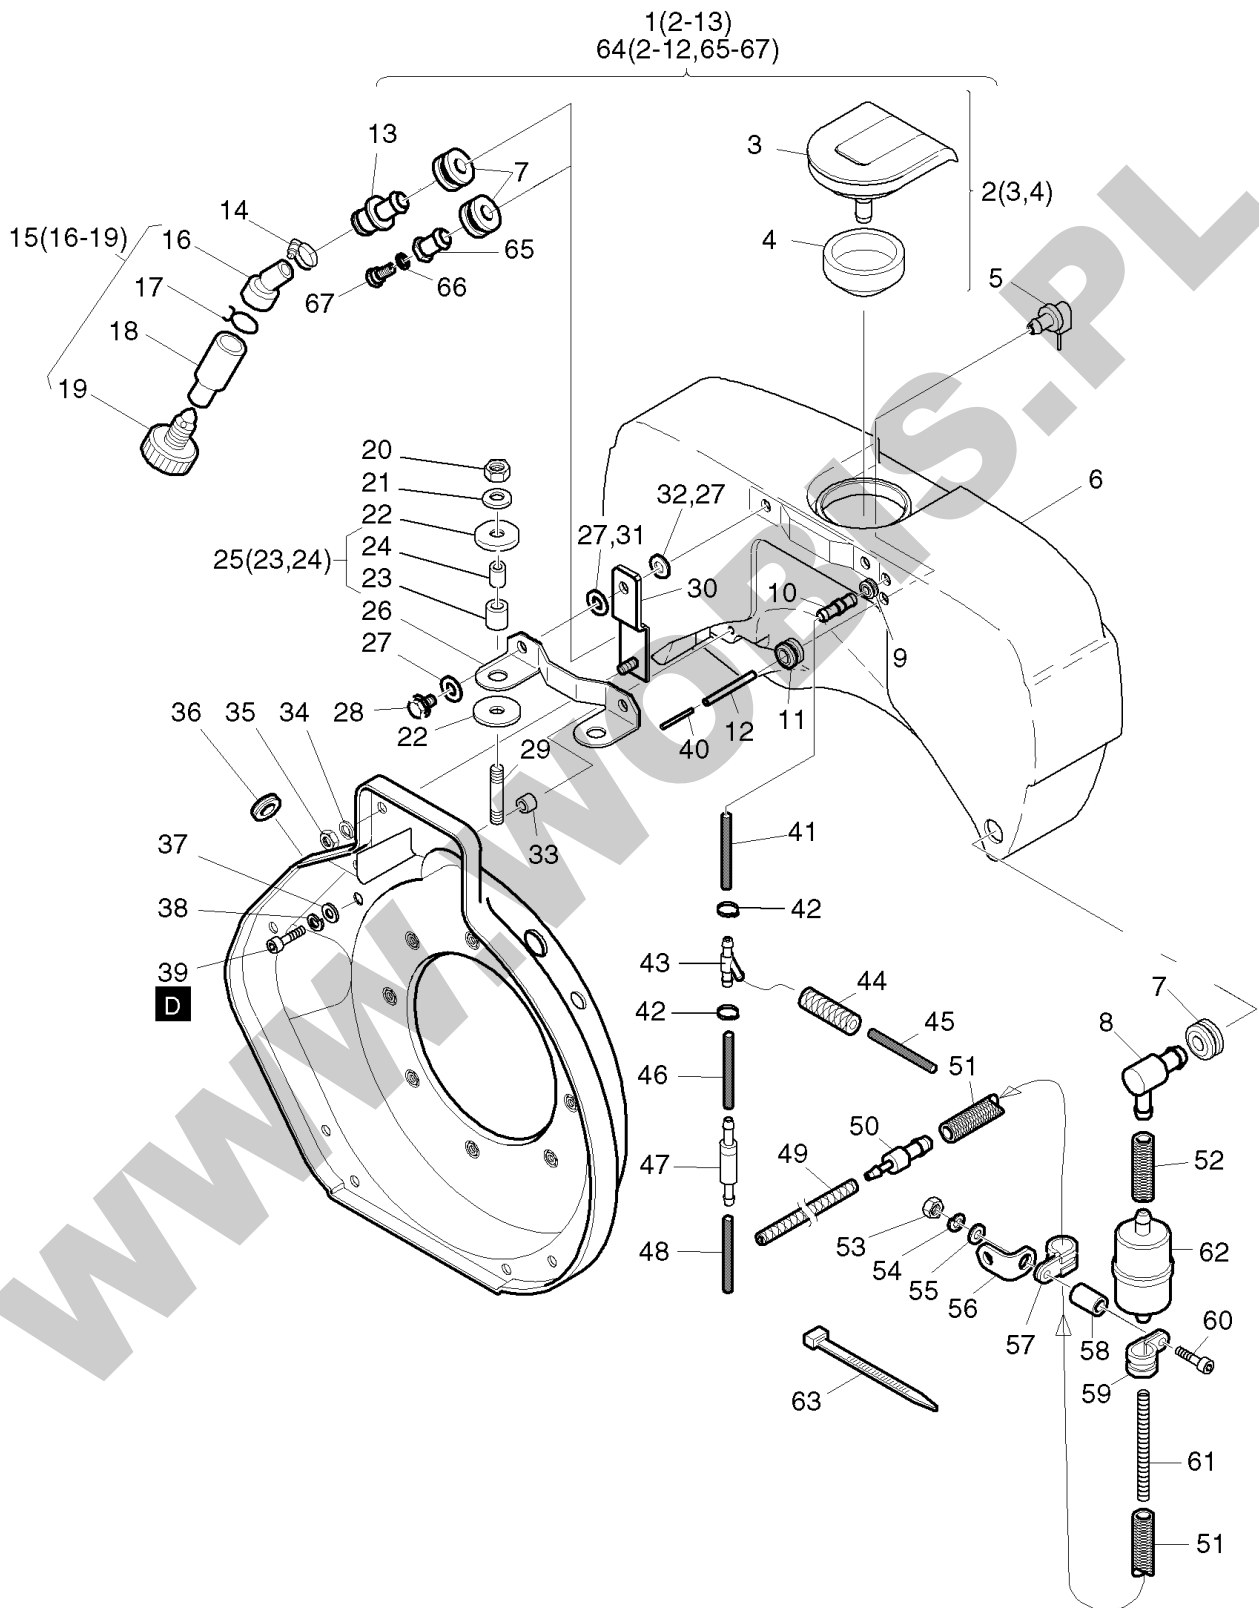

**ORYGINALNE CZĘŚCI ZAMIENNE SERWIS GWARANCYJNY I POGWARANCYJNY WYMIARY
SERWISOWE ORAZ KATALOGI CZĘŚCI ZAMIENNYCH NA STRONIE WWW.WOBIS.PL/SERWIS**

Pos.	Part no.	Description	Qty.	Notice	Add. notice	kg	EA	TA	DA	dDPW	List price
1	01703200	TANL 5L EXT.FILTER	1	5 l +WASSERABSCHIED		1,514	1	21	2		
2	01535302	CAP F. FUEL TANK	1	kpl. cpl.		0,100	1	21	1		
3	_noorder	No single order	-								
4	05086401	GASKET F. FUEL CAP	1			0,028	1	21	1		
5	01534900	FUEL VENT. VALVE	1			0,004	1	21	1		
6	_noorder	No single order	-								
7	50440800	RUBBER SLEEVE	2			0,004	4	21	1		
8	01794800	CONNECTING NIPPLE	1			0,054	9	21	0		
9	05130400	RUBBER SLEEVE	1			0,001	1	21	1		
10	05184400	CONNECTING NIPPLE	1			0,002	1	21	1		
11	50440901	RUBBER SLEEVE	1			0,001	4	21	1		
12	05085600	BREATH. HOSE 1X3X85	1	1 x 3 x 85		0,002	1	21	1		
13	05172300	CONNECTING NIPPLE	1	F. WASSERABSCH.		0,039	1	21	1		
14	50448000	CLAMP	1			0,008	4	21	1		
15	01519402	WATER SEPARATOR	1			0,025	1	21	1		
16	05044001	HOSE 20/12 MM	1			0,003	1	21	1		
17	05036900	HOSE CLIP	1			0,003	4	11	1		
18	05043901	WATER SEPARATOR	1			0,012	1	21	1		
19	50414800	CLOS. SCREW M 10	1	M 10		0,007	4	21	1		
20	40028400	HEX.NUT M 8	2	VM 8 DIN 980-8 C3A		0,008	4	11	1		
21	50148100	FLAT WASHER 8,4	2	8,4 DIN 125-St A3C		0,002	4	11	1		
22	05109810	DISC 8,20X22X2	4	8,2 x 22 x 2		0,001	1	21	1		
23	_noorder	No single order	-								
24	05122800	INSULATING SLEEVE	2			0,001	1	21	1		
25	01655800	INSULATING TUBE	2			0,005	1	21	1		
26	05122300	SUPPORT	1			0,060	1	21	1		
27	05110010	DISC 7,1X17,9X2	4	7,1 x 17,9 x 2		0,001	1	11	1		
28	01677100	HEXSCREW M6X20	2	M 6 x 20		0,008	1	21	1		
29	50231900	STUD M 8X 25	2	M 8 x 25 DIN 835-8.8 A3C		0,012	4	11	1		
30	01331300	SUPPORT	2			0,018	1	21	1