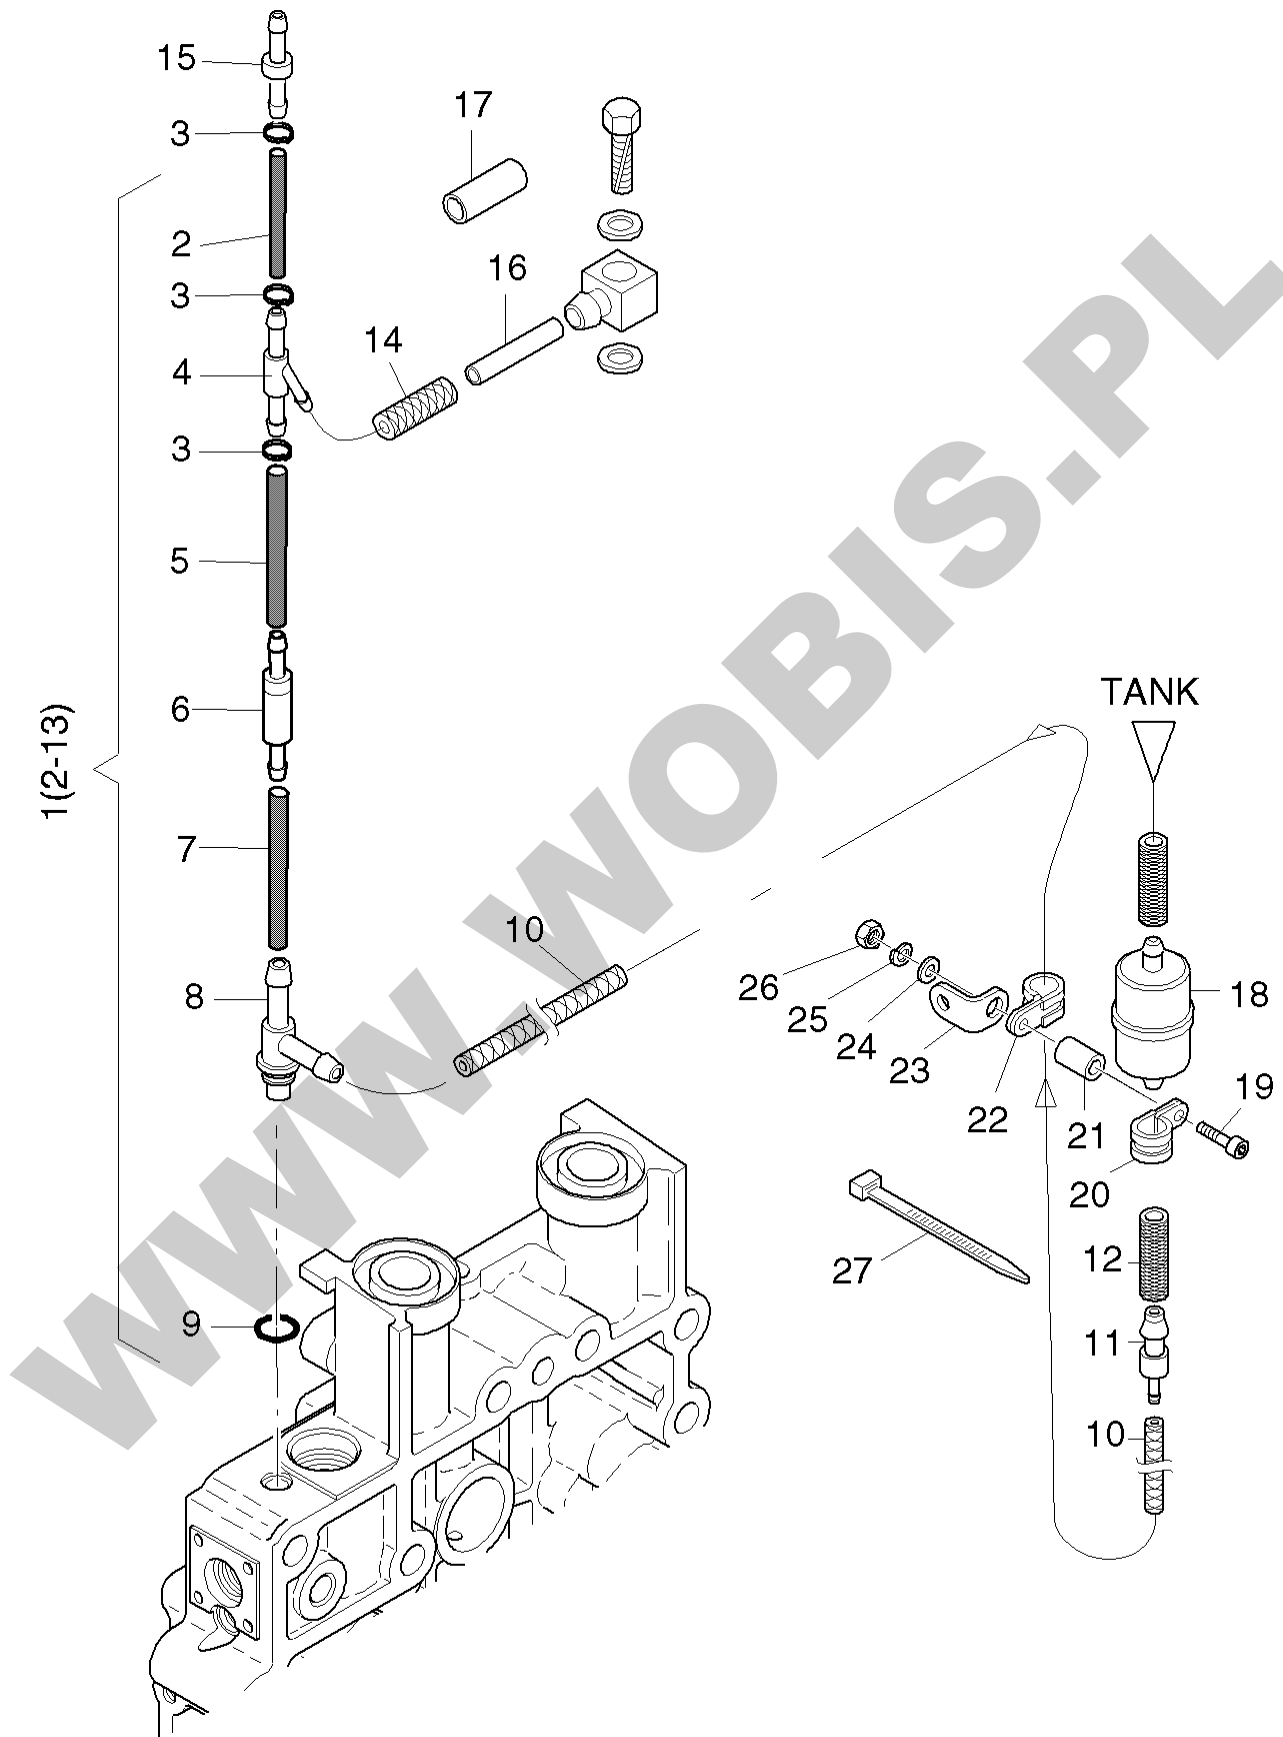

**ORYGINALNE CZĘŚCI ZAMIENNE SERWIS GWARANCYJNY I POGWARANCYJNY WYMIARY
SERWISOWE ORAZ KATALOGI CZĘŚCI ZAMIENNYCH NA STRONIE WWW.WOBIS.PL/SERWIS**

Pos.	Part no.	Description	Qty.	Notice	Add. notice	kg	EA	TA	DA	dDPW	List price
1	01695000	FUEL PIPE	1	WENN OHNE KB		0,068	0	21	7		
2	05136800	FUEL HOSE 5,0 X 90	1	5 x 90		0,006	0	21	7		
3	50399801	CLAMP 11,3	3	11,3		0,002	4	11	1		
4	05175601	HOSE NIPPLE T	1			0,002	1	21	1		
5	03807100	FUEL HOSE 5,0X 150	1	5 x 150 mm		0,010	9	11	0		
6	00805502	VENT VALVE	1			0,004	1	11	1		
7	05123200	FUEL HOSE 3,5 / 40	1	3,5 x 40		0,004	1	01	1		
8	01756800	NIPPLE	1			0,010	1	11	1		
9	50154300	O-RING 7,5X10,5X1,5	1	7,5 x 1,5		0,001	4	11	1		
10	05220700	FUEL PIPE	1	3,5 x 430 mm		0,019	0	21	7		
11	50503300	REDUCTION NIPPLE	1			0,002	4	21	4		
12	05039900	FUEL HOSE 7 X 50	1	7 x 50		0,004	9	21	0		
14	05213000	FUEL PIPE 7X25	1	7 x 25		0,004	9	21	0		
15	50279600	CONNECTING NIPPLE	1			0,006	4	11	1		
16	05215000	HOSE 2,5X195	1	2,5 x 195		0,007	1	11	0		
17	05267900	INSUL.HOSE 120MM	1	120 mm		0,005	1	11	1		
18	50478800	FUEL FILTER 7MY	1	Filter		0,054	4	21	1		
19	50323900	ALL.SCR.M 6X 30	1	M 6 x 30 DIN 912-8.8 A3C		0,009	4	11	1		
20	50158400	PIPE CLIP 14/15	1	14 / 15		0,012	4	21	1		
21	05132700	BUSH 6,5X17X11,5	1	6,5 x 17 x 11,5		0,006	1	11	1		
22	50173500	PIPE CLIP	1	10 / 15		0,010	4	11	1		
23	03543900	SUPPORT	1			0,010	1	21	1		
24	50144500	FLAT WASHER 6,4	1	6,4 DIN 125-St A3C		0,001	4	11	1		
25	50170900	SPRING WASHER 6	1	6 DIN 128 - A3C		0,001	4	11	1		
26	50144400	HEXAGON NUT M 6	1	M 6 DIN 934 - 8 A3C		0,002	4	11	1		
27	50358400	STRAP	1	200 x 4,8 mm SCHWARZ		0,001	4	11	1