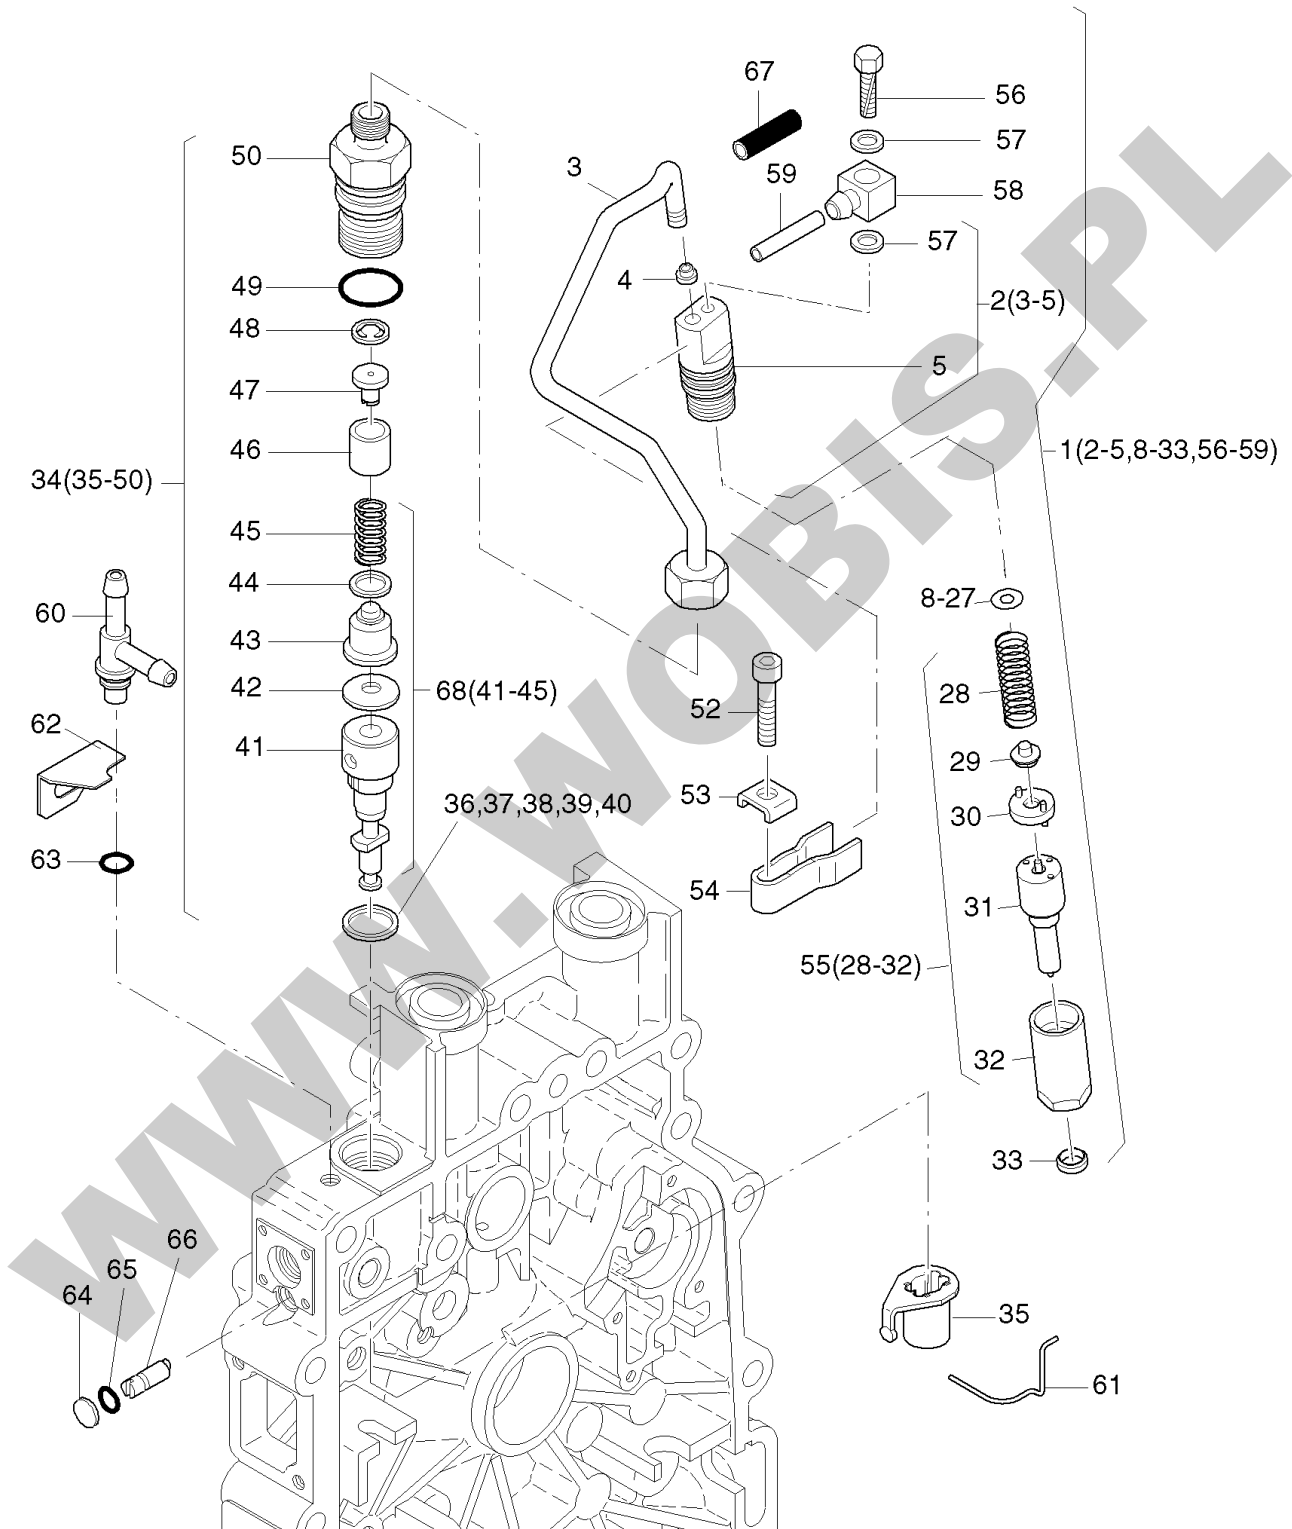

**ORYGINALNE CZĘŚCI ZAMIENNE SERWIS GWARANCYJNY I POGWARANCYJNY WYMIARY
SERWISOWE ORAZ KATALOGI CZĘŚCI ZAMIENNYCH NA STRONIE WWW.WOBIS.PL/SERWIS**

Pos.	Part no.	Description	Qty.	Notice	Add. notice	kg	EA	TA	DA	dDPW	List price
1	01363200	INJECTOR CPL.	1	EPA NEW DIESEL		0,178	4	11	0		
2	01582800	NOZZLE HOLD.+PIPE	1	part was replaced by 01363200		0,170	0	12	0		
3	_noorder	No single order	-								
4	05070601	SEALING CONE	1	5,3 mm s. 95125802		0,001	1	11	1		
5	_noorder	No single order	-								
8	50436400	SHIM 1,0	0 ...1	1,00 mm		0,001	4	11	1		
9	50436500	SHIM 1,04	0 ...1	1,04 mm		0,001	4	11	1		
10	50436600	SHIM 1,10	0 ...1	1,10 mm		0,001	4	11	1		
11	50436700	SHIM 1,14	0 ...1	1,14 mm		0,001	4	11	1		
12	50436800	SHIM 1,20	0 ...1	1,20 mm		0,001	4	11	1		
13	50436900	SHIM 1,24	0 ...1	1,24 mm		0,001	4	11	1		
14	50437000	SHIM 1,30	0 ...1	1,30 mm		0,003	4	11	1		
15	50437100	SHIM 1,34	0 ...1	1,34 mm		0,001	4	11	1		
16	50437200	SHIM 1,40	0 ...1	1,40 mm		0,001	4	11	1		
17	50437300	SHIM 1,44	0 ...1	1,44 mm		0,001	4	11	1		
18	50437400	SHIM 1,50	0 ...1	1,50 mm		0,001	4	11	1		
19	50437500	SHIM 1,54	0 ...1	1,54 mm		0,001	4	11	1		
20	50437600	SHIM 1,60	0 ...1	1,60 mm		0,001	4	11	1		
21	50437700	SHIM 1,64	0 ...1	1,64 mm		0,001	4	11	1		
22	50437800	SHIM 1,70	0 ...1	1,70 mm		0,002	4	11	1		
23	50437900	SHIM 1,74	0 ...1	1,74 mm		0,001	4	11	1		
24	50438000	SHIM 1,80	0 ...1	1,80 mm		0,001	4	11	1		
25	50438100	SHIM 1,84	0 ...1	1,84 mm		0,005	4	11	1		
26	50438200	SHIM 1,90	0 ...1	1,90 mm		0,001	4	11	1		
27	50438300	SHIM 1,94	0 ...1	1,94 mm		0,001	4	11	1		
28	_noorder	No single order	-								
29	_noorder	No single order	-								
30	_noorder	No single order	-								
31	50468000	NOZZLE	1	EPA		0,026	4	13	0	P1	
32	_noorder	No single order	-