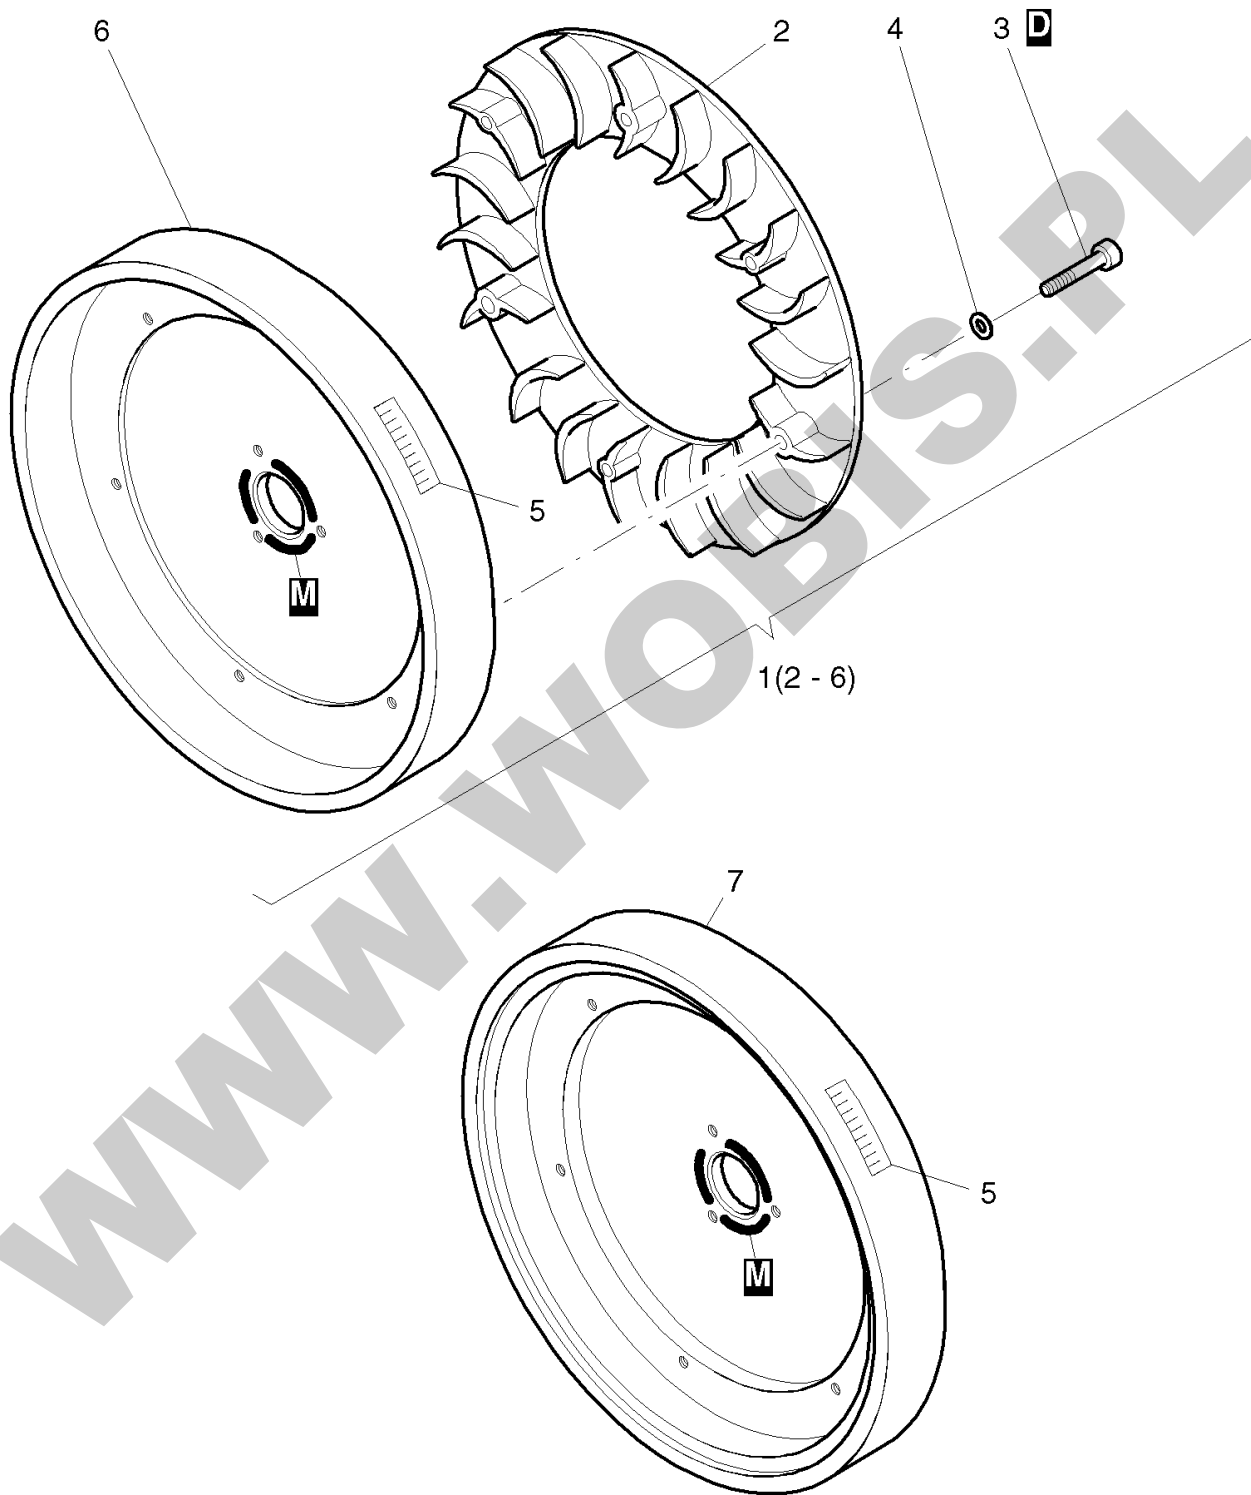

**ORYGINALNE CZĘŚCI ZAMIENNE SERWIS GWARANCYJNY I POGWARANCYJNY WYMIARY
SERWISOWE ORAZ KATALOGI CZĘŚCI ZAMIENNYCH NA STRONIE WWW.WOBIS.PL/SERWIS**

Pos.	Part no.	Description	Qty.	Notice	Add. notice	kg	EA	TA	DA	dDPW	List price
30	50373100	DRAIN PLG.MAGNT.M22	1	AM22x1,5DIN7604A3C MAGN.		0,038	4	11	1	W1	
31	01351700	COVER	1			0,019	1	11	1		
32	50095100	SPRING WASHER A 8	13	A 8 DIN 137 A3C		0,001	4	11	1		
33	50248800	ALL.SCREW M 8X60	1	M 8 x 60 DIN 912 - 8.8 A3C		0,029	4	11	1		
34	50453400	ALL.SCR.M 8X 45	2	M 8 x 45 DIN 912 - 8.8 A3C Tuf.		0,021	4	11	1		
35	50392900	ALL.SCR.M 8 X 50	9	M 8 x 50 DIN 912 - 8.8 A3C		0,025	4	11	1		
36	04097800	CENTERING INSERT	1	SAE A (Zentrierring)		0,005	1	21	2		
37	04106500	SEALG.RING TIM.COV.	2	part was replaced by 04106501		0,002	0	11	7	d2	
38	50530600	GRUB SCREW M 8X10	5	M 8 x 10 DIN 913 - 45H-A3C-KL		0,002	4	11	1		
39	01319620	ROCKER LEVER	1			0,218	1	11	1		
42	50274901	GRUB SCREW M 4 X 20	1	M 4 x 20 DIN 915-Tuf. 360 G		0,004	4	11	1		
43	50329000	O-RING 9,5X2,5	1	9,5 x 2,5		0,001	4	11	1	D1	
44	50038700	STUD M 8X 50	1	M 8 x 50 DIN 835 - 8.8 A3C		0,023	4	11	1		
45	50148000	HEXAGON NUT M 8	1	M 8 DIN 934-8 A3C		0,005	4	11	1		
46	05127100	LEVER	1			0,001	1	11	1		
48	_noorder	No single order	-								
49	04152701	DISC	1			0,004	1	11	0		
50	50561800	CTR.SUNK SCR.M6X40	1	M 6 x 40 DIN 7991 - 8.8 A3C		0,008	4	11	1		
51	50397100	ALL.SCR.M 4 X 10	4	M 4 x 10 DIN 912-8.8 A3C Tuf.		0,002	4	11	1		
52	50400600	GRUB SCREW M 5X10	2	M 5 x 10 DIN 916-45H A3C		0,001	4	11	1		
53	50262400	THREADED PIN M 6X10	1	M 6 x 10 DIN 916-Tuf. 360 G		0,001	4	11	1		
D	50223300	LOCTITE 221	1	50 ML		0,077	4	12	0		
E	50223400	LOCTITE 648	1	10 ML		0,021	4	12	0		
H	50282501	SILICON SEALER	1	30ML 1207		0,055	4	12	1		
K	50342600	GREASE START.DEVICE	1	100 GRAMM part was replaced by 50342601		0,100	0	12	0