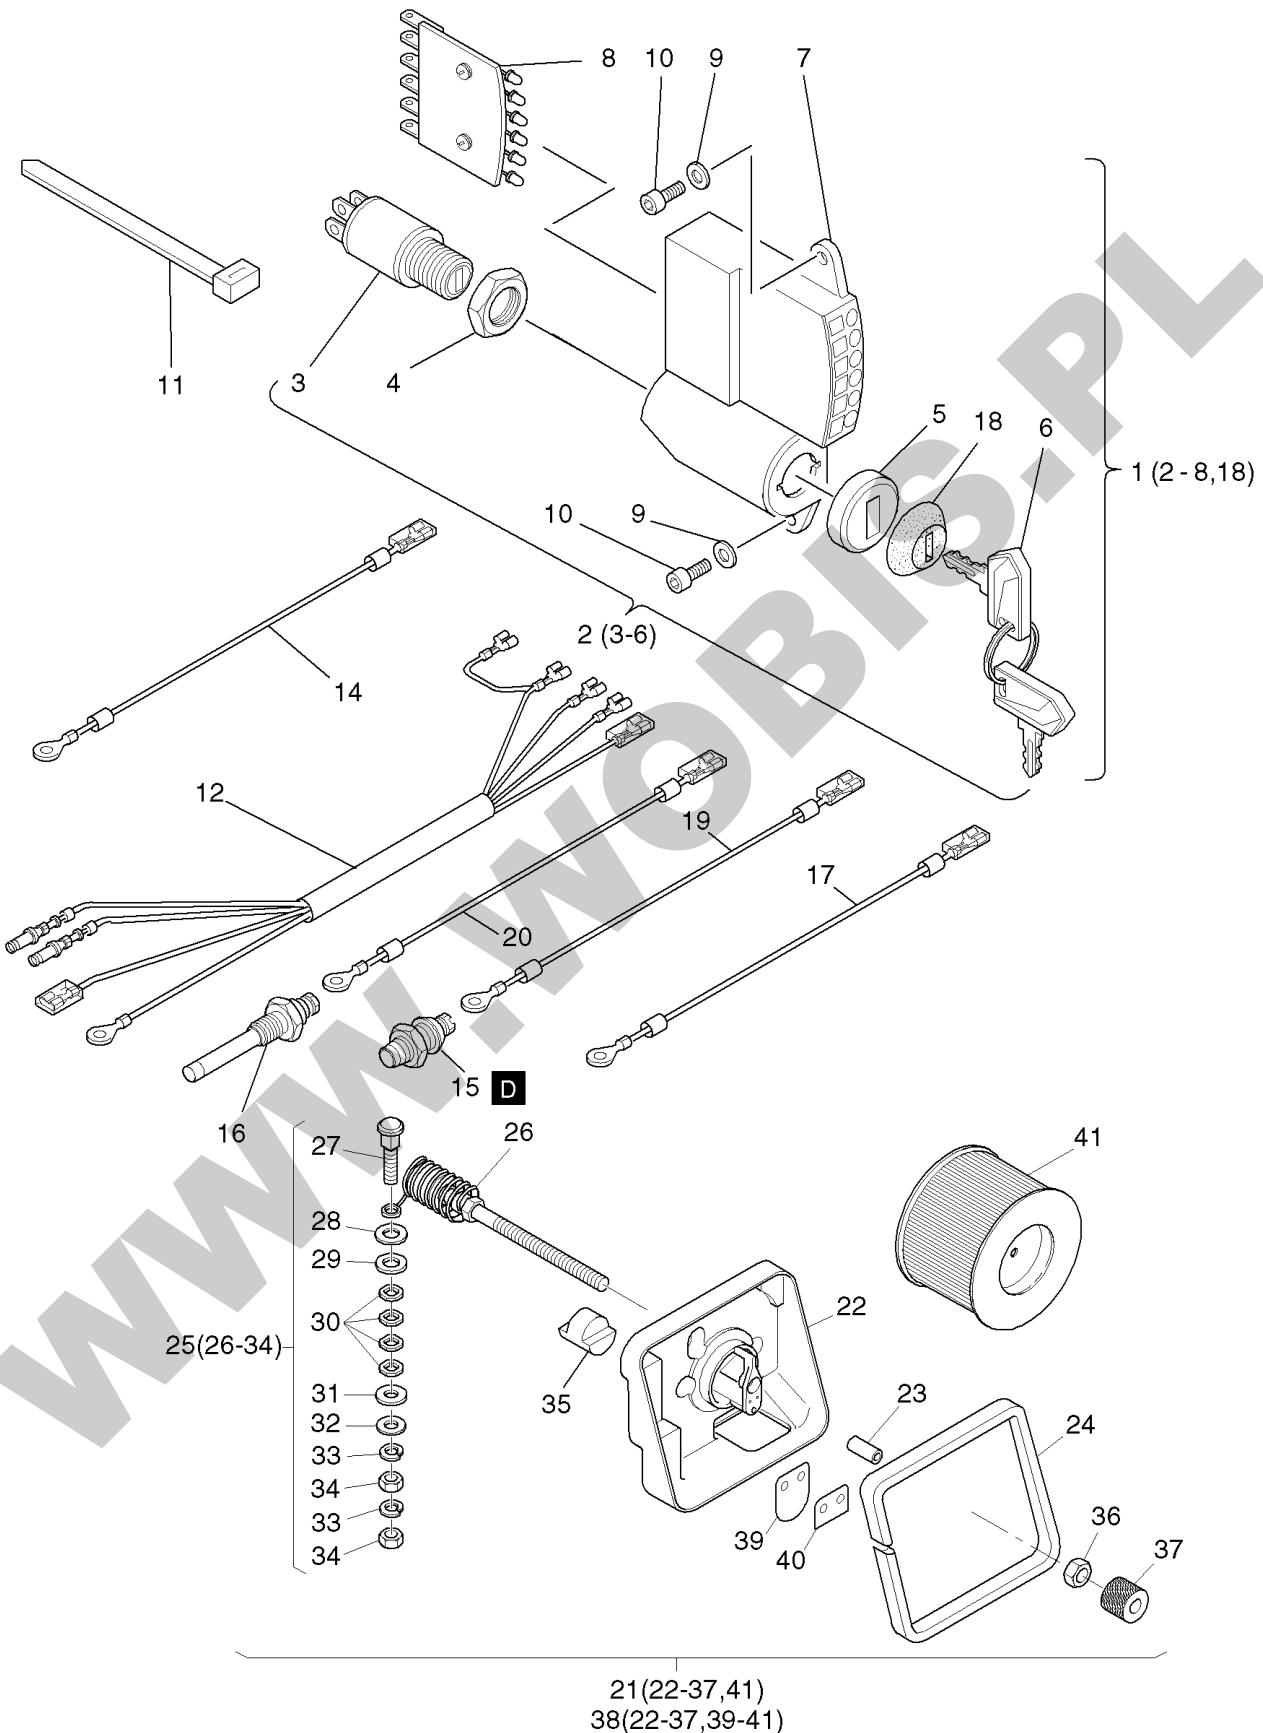

**ORYGINALNE CZĘŚCI ZAMIENNE SERWIS GWARANCYJNY I POGWARANCYJNY WYMIARY
SERWISOWE ORAZ KATALOGI CZĘŚCI ZAMIENNYCH NA STRONIE WWW.WOBIS.PL/SERWIS**

Pos.	Part no.	Description	Qty.	Notice	Add. notice	kg	EA	TA	DA	dDPW	List price
1	01560802	INSTRUMENT BOX	1			0,192	1	21	2		
2	50384401	STARTING SWITCH	1			0,139	4	21	1		
3	_noorder	No single order	-								
4	_noorder	No single order	-								
5	_noorder	No single order	-								
6	50404900	SWITCH BOX KEY	1	Nr. 14644		0,012	4	21	1		
7	_noorder	No single order	-								
8	_noorder	No single order	-								
9	50144500	FLAT WASHER 6,4	2	6,4 DIN 125-St A3C		0,001	4	11	1		
10	50149100	ALLEN SCREW M 6X 12	2	M 6 x 12 DIN 912-8.8 A3C		0,005	4	11	1		
11	50358400	STRAP	2	200 x 4,8 mm SCHWARZ		0,001	4	11	1		
12	01785100	WIRING HARNESS	1			0,063	1	22	2		
14	01546800	ELECTRIC WIRE	1	(0) Masse		0,008	1	21	1		
15	50469100	OIL PRESSURE SWITCH	1	0,3 - 0,6 OIL		0,031	4	21	1		
16	50268600	TEMP.SWITCH C-HD220	1	TEMP. 12-24V		0,016	4	21	1		
17	01715200	ELECTRIC WIRE	1	(6) 400 mm		0,019	0	21	1		
18	05126402	PROTECTION CAP	1			0,002	1	21	1		
19	01546500	ELECTRIC WIRE	1	(4)		0,011	1	21	1		
20	01546900	ELECTRIC WIRE	1	(5)		0,012	1	21	2		
21	01745400	AIRFILTER HOUSING	1	24V		0,602	9	21	0		
21	01607810	AIRFILTER HOUSING	1	12V		0,602	9	21	0		
22	_noorder	No single order	-								
23	04119200	SPACER BUSH	1	6,5 x 13 x 15		0,002	1	11	1		
24	05216100	SEALING STRIP 545MM	1	545 mm		0,044	1	21	1		
25	01755100	GLOW PLUG 24V	1	24V		0,055	4	22	2		
25	01755000	GLOW PLUG 12V	1	12V		0,053	4	22	2		
26	_noorder	No single order	-								
27	05040100	SCREW F.HEATG.FLANG	1			0,005	1	21	1		
28	50144500	FLAT WASHER 6,4	1	6,4 DIN 125-St A3C		0,001	4	11	1		
29	50412801	DISC	1	6,5		0,001	4	21	1