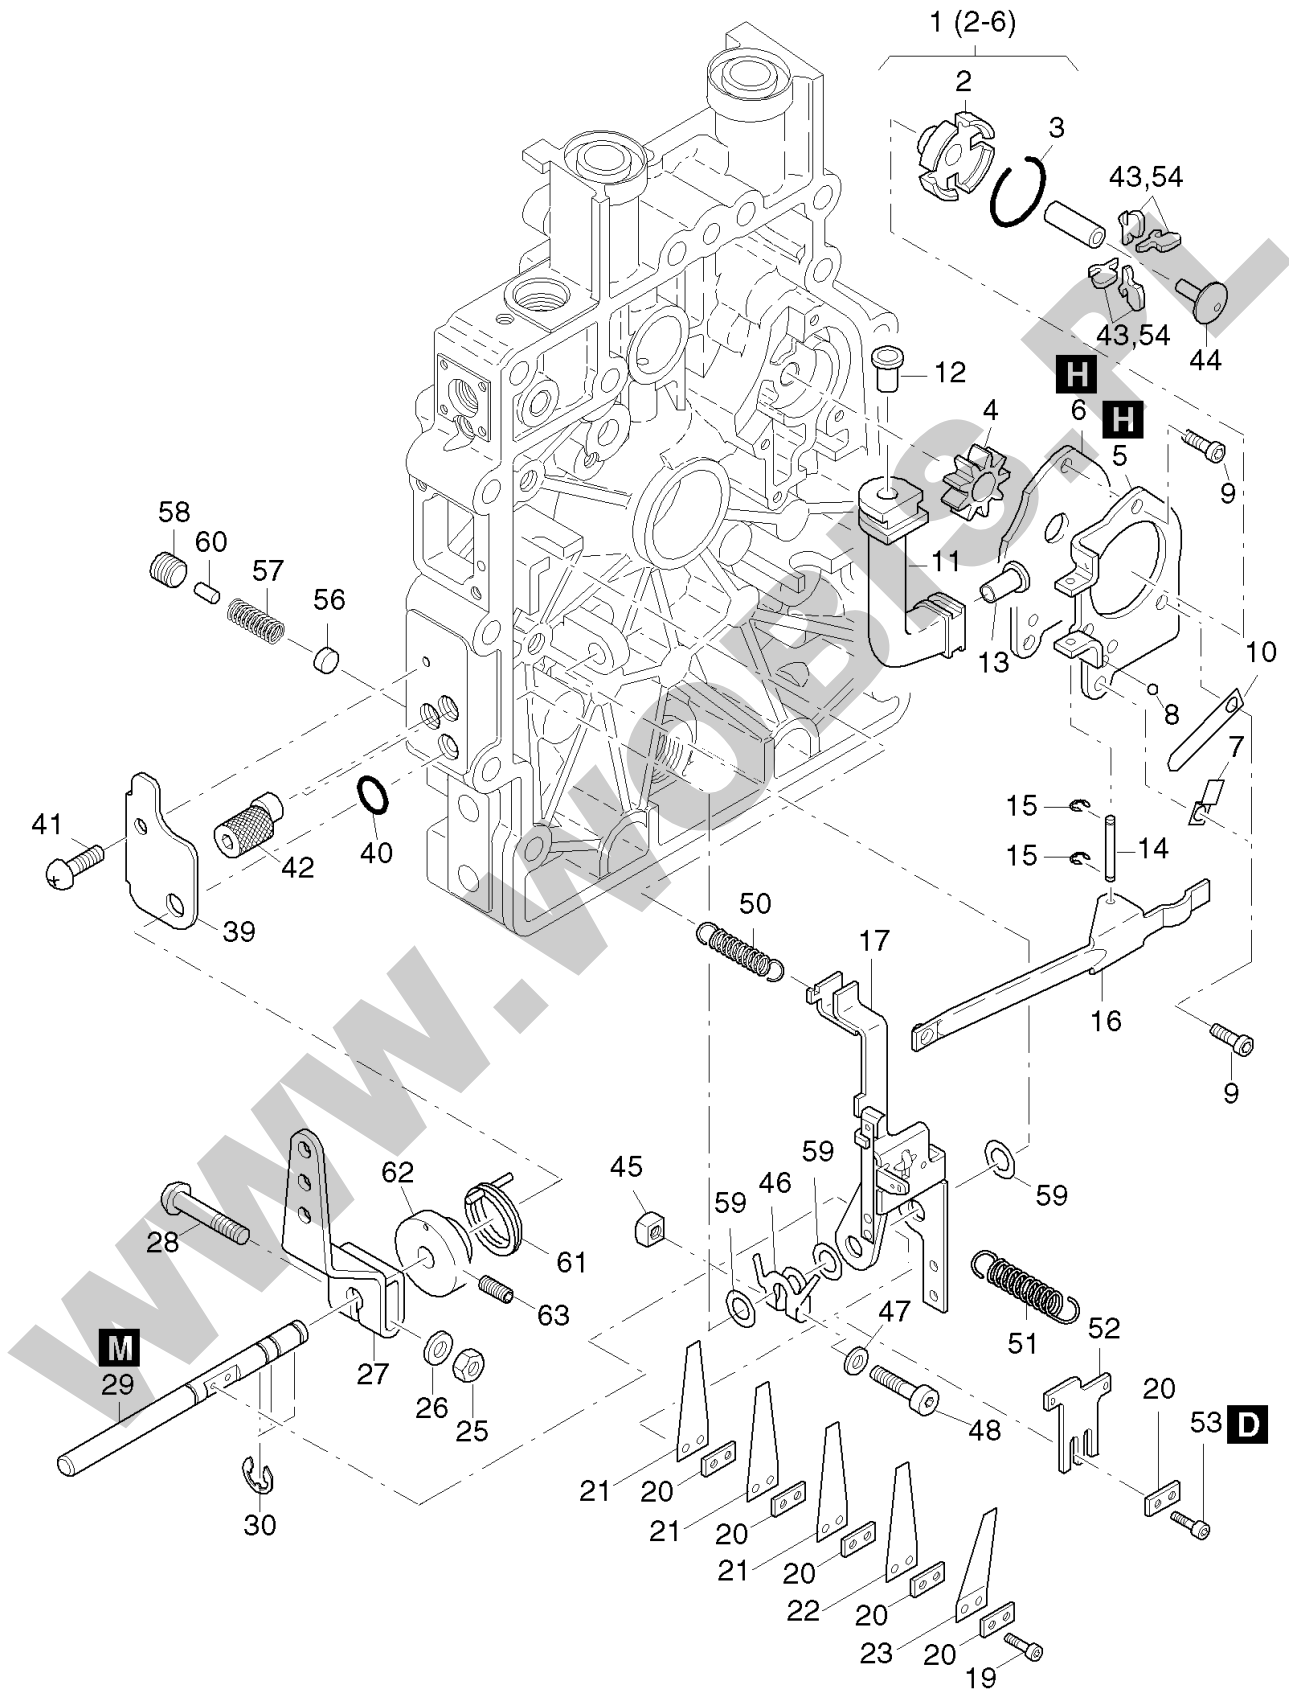

**ORYGINALNE CZĘŚCI ZAMIENNE SERWIS GWARANCYJNY I POGWARANCYJNY WYMIARY
SERWISOWE ORAZ KATALOGI CZĘŚCI ZAMIENNYCH NA STRONIE WWW.WOBIS.PL/SERWIS**

Pos.	Part no.	Description	Qty.	Notice	Add. notice	kg	EA	TA	DA	dDPW	List price
1	01529810	CYLINDER HEAD	1			1,900	1	11	0		
2	_noorder	No single order	-								
3	05129500	VALVE GUIDE	2			0,015	4	12	1		
5	05097500	STUD CYL.HEAD 141MM	2	141 mm (M 10 - M 8)		0,065	1	11	1		
6	05097400	STUD CYL.HEAD 148MM	2	148 mm (M 10)		0,071	1	11	1		
7	05098900	PUSHROD	2	174,8 mm		0,032	1	11	1		
9	05093000	VALVE INLET	1			0,055	4	11	1		
10	05093100	VALVE EXHAUST	1			0,039	4	11	1		
11	50425800	VALVE STEM SEAL CAP	2			0,001	4	11	1	d2	
12	04093700	WASHER	2			0,003	1	11	1		
13	04113500	VALVE SPRING	2			0,017	1	11	1		
14	04093800	SPRING PLATE	2			0,009	1	11	1		
15	50425700	COLLET	2			0,001	4	11	1		
16	50445100	SUPP.DISC 6X12X1,2	0... 4	6 x 12 x 1,2 DIN 988		0,008	4	11	1		
16	05240700	SUPP.DISC 6X12X1,35	0... 4	6 x 12 x 1,35		0,001	1	11	1		
17	05091101	SLIDER	2			0,005	1	11	1		
18	50513100	GRUB SCREW M 8X10	2	M 8 x 10 DIN 916 - 45 H		0,002	4	11	1	W2	
19	05054700	NUT F. ROCKERARM	2			0,012	1	11	1		
20	05098202	ROCKER	2			0,066	1	11	1		
21	05099300	WASHER 10,1 X24X 3	2	10,1 x 24 x 3		0,008	1	11	1		
22	50396600	HEXAGON NUT M 10	2	M 10 DIN 934-10 A3C		0,010	4	11	1		
23	05093301	GASKET ZYL.HEAD COV	1			0,005	1	11	1	d1, W4	
24	05092710	COVER F.CYL.HEAD	1			0,283	1	11	1		
28	50081200	SPRING WASHER A 6	2	A 6 DIN 137 - A3C		0,001	4	11	1		
29	50374900	ALL.SCR.M 6X35	2	M 6 x 35 DIN 912-8.8 A3C		0,010	4	11	1		
30	04117701	LIFTING STRAP	1			0,005	1	11	1		
32	50023800	HEXAGON NUT B M10	2	BM 10 DIN 439 - A3C		0,003	4	11	1		
33	05096301	GASK.F.CYL.HEAD 0,3	0... 1	0,3 mm		0,009	1	11	1		
34	05096401	GASK.F.CYL.HEAD 0,4	0... 1	0,4 mm		0,012	1	11	1		
35	05096501	GASK.F.CYL.HEAD 0,5	0... 1	0,5 mm		0,014	1	11	1		