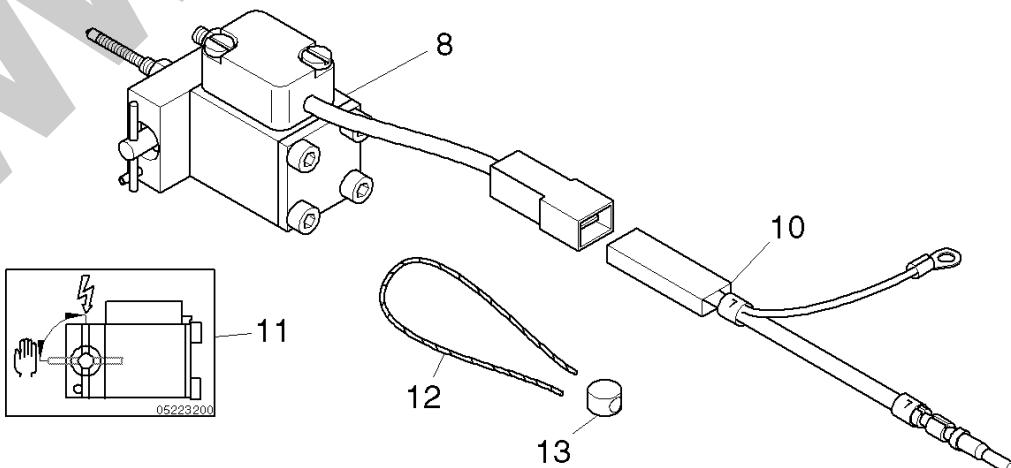

6(8,9,11-13)