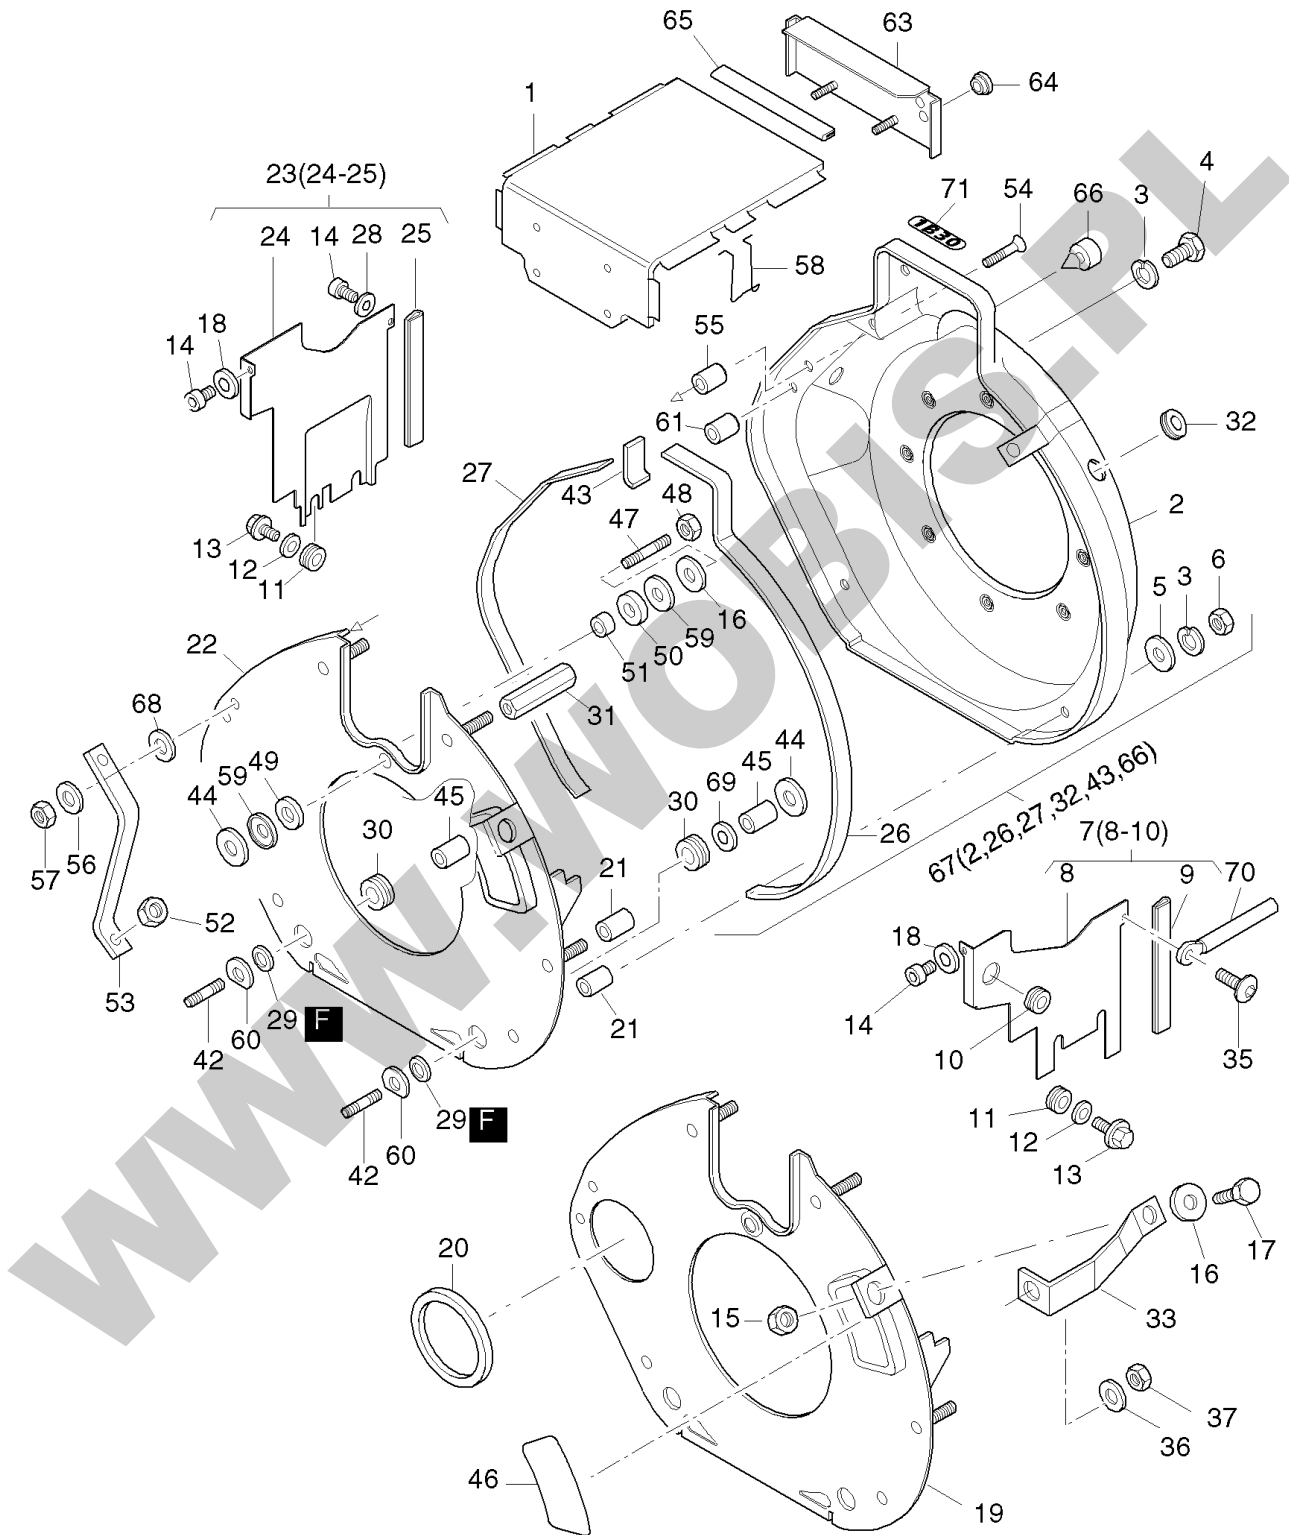

**ORYGINALNE CZĘŚCI ZAMIENNE SERWIS GWARANCYJNY I POGWARANCYJNY WYMIARY
SERWISOWE ORAZ KATALOGI CZĘŚCI ZAMIENNYCH NA STRONIE WWW.WOBIS.PL/SERWIS**

Pos.	Part no.	Description	Qty.	Notice	Add. notice	kg	EA	TA	DA	dDPW	List price
1	01551401	HOOD	1			0,292	1	11	1		
2	_noorder	No single order	-								
3	50170900	SPRING WASHER 6	7	6 DIN 128 - A3C		0,001	4	11	1		
4	50146300	HEXSCREW M 6X 18	1	M 6 x 18 DIN 933-8.8 A3C		0,005	4	11	1		
5	50120000	DISC A 6,4	2	A 6,4 DIN 9021-St A3C		0,003	4	11	1		
6	50144400	HEXAGON NUT M 6	6	M 6 DIN 934 - 8 A3C		0,002	4	11	1		
7	01326300	COOLING AIR DUCTING	1			0,143	1	11	1		
8	_noorder	No single order	-								
9	05128900	SEALING STRIP 80MM	1	80 mm		0,006	1	11	1		
10	50334800	RUBBER SLEEVE	1			0,001	4	11	1		
11	50163801	RUBBER SLEEVE	3			0,001	4	11	1		
12	50441600	WASHER 4,3	3	4,3 DIN 9021 - A3C 140HV		0,001	4	11	1		
13	50445401	FILL.HEAD SCR.M4X10	3	M 4 x 10 ST A3C		0,002	4	11	1		
14	50528100	ALL.SCR. M 6X 16	3	M6x16DIN6912-8.8A3C KL360G		0,002	4	11	1		
15	50144400	HEXAGON NUT M 6	1	M 6 DIN 934 - 8 A3C		0,002	4	11	1		
16	50114300	DISC 6,4	2	6,4 x 17 x 3 DIN 7349 A3C		0,005	4	11	1		
17	50177100	HEXSCREW M 6X 16	1	M 6 x 16 DIN 933-8.8 A3C		0,005	4	11	1		
18	50144500	FLAT WASHER 6,4	2	6,4 DIN 125-St A3C		0,001	4	11	1		
19	01326810	PARTING SHEET	1	E-Start		0,545	1	21	2		
20	04099500	SEALING RING	1			0,001	1	21	1		
21	05197500	BUSH 6,5X12X20	4	6,5 x 12 x 20		0,005	1	11	1		
22	01326710	PARTING SHEET	1			0,530	1	11	1		
23	01326200	COOLING AIR DUCT.	1			0,171	1	11	1		
24	_noorder	No single order	-								
25	04111500	SEALING STRIP 119MM	1	119 mm		0,009	1	11	1		
26	05108100	SEALING STRIP495MM	1	495 mm		0,046	1	11	1		
27	04124600	SEALING STRIP 388MM	1	388 mm		0,036	1	11	1		
28	04060600	WASHER 6,4X16X1,5	1	6,4 x 16 x 1,5 A3C		0,002	1	11	1		
29	03575500	RUBBER SEAL RING	2			0,002	1	11	1		
30	01378300	SPACER BUSH	2			0,009	1	11	1