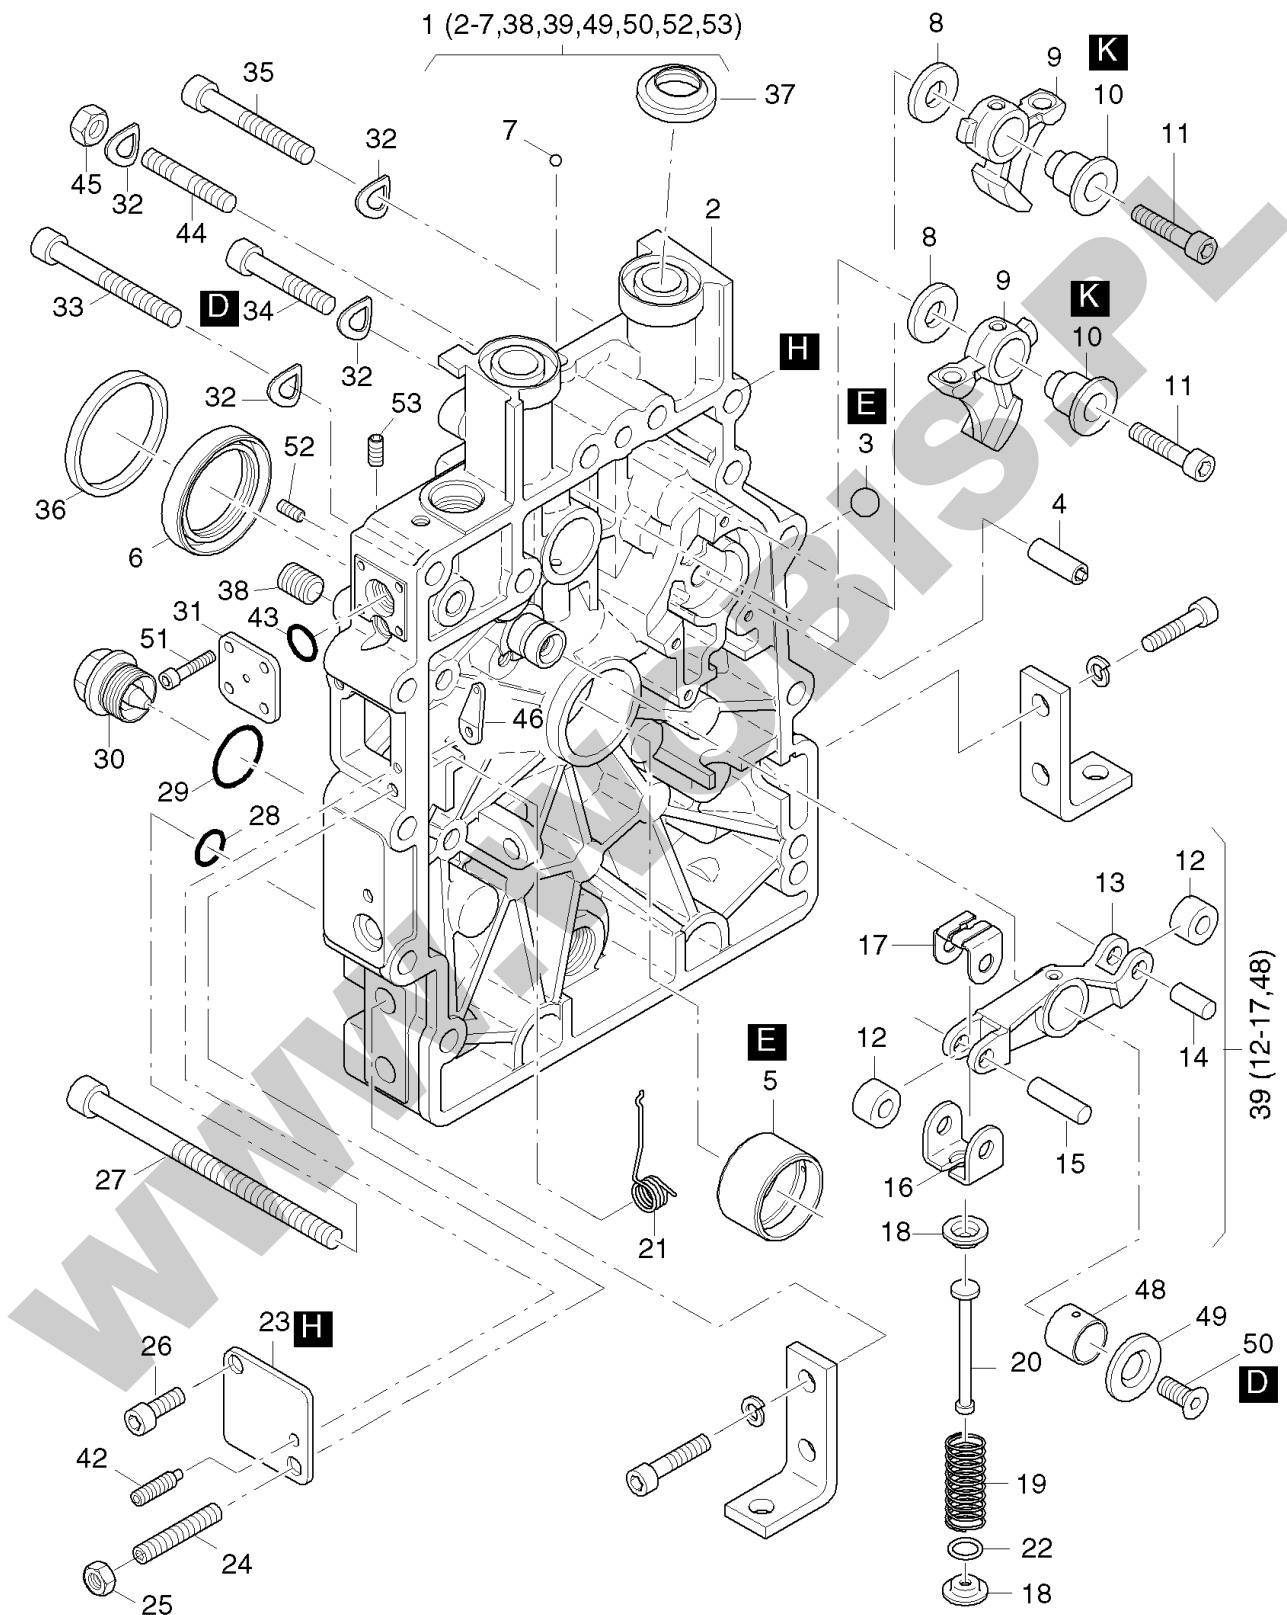

**ORYGINALNE CZĘŚCI ZAMIENNE SERWIS GWARANCYJNY I POGWARANCYJNY WYMIARY
SERWISOWE ORAZ KATALOGI CZĘŚCI ZAMIENNYCH NA STRONIE WWW.WOBIS.PL/SERWIS**

Pos.	Part no.	Description	Qty.	Notice	Add. notice	kg	EA	TA	DA	dDPW	List price
1	01319540	TIMING COVER	1			2,500	1	12	1		
2	_noorder	No single order	-								
3	_noorder	No single order	-								
4	01533900	BOLT F.GOV.HOUSING	1			0,009	1	11	1		
5	05053100	MAIN BEARING	1			0,025	4	11	1		
5	04124800	MAIN BEARING -0,5	1	-0,5 mm		0,035	4	14	1		
6	40033701	OIL SEAL 30X47X7	1	30 x 47 x 7		0,015	4	11	1	D1	
7	_noorder	No single order	-								
8	03794100	WASHER	2	10,1 x 22 x 3		0,006	1	11	1		
9	05053400	CAM FOLLOWER	2			0,040	1	11	1		
10	03794201	CAM FOLLOW SPINDLE	2			0,018	1	11	1		
11	50457900	ALL.SCR. M 6X 25	2	M 6 x 25 DIN 912 - 10.9		0,007	4	11	1		
12	_noorder	No single order	-								
13	_noorder	No single order	-								
14	_noorder	No single order	-								
15	_noorder	No single order	-								
16	_noorder	No single order	-								
17	_noorder	No single order	-								
18	04094802	CUP	2			0,003	1	11	1		
19	04095700	PRESSURE SPRING	1			0,017	1	11	1		
20	04094700	DRAW ROD	1			0,007	1	11	1		
21	05095210	SPRING F.GOVERNOR	1			0,007	1	11	1		
22	04133900	DISC 10,7X19X0,5	1	10,7 x 16 x 0,5		0,001	1	11	1		
23	04095210	COVER	1			0,035	1	11	1		
24	50448901	GRUB SCREW M 6X 30	1	M 6 x 30 DIN 913 22 H A3C Tuf. 360 G		0,005	4	11	1		
25	50144400	HEXAGON NUT M 6	1	M 6 DIN 934 - 8 A3C		0,002	4	11	1		
26	50384200	ALL.SCR.M 6X 12	1	M 6x12 DIN 912-8.8 A3C Tuf. 360 G		0,005	4	11	1		
27	50463000	ALL.SCR. M 8X130	2	M 8 x 130 DIN 912 - 8.8 A3C		0,054	4	11	1		
28	50162900	JOINT A 8 X14	2	A 8 x 14 DIN 7603 - Cu		0,005	4	11	1	D2	
29	50469800	JOINT A22X27	1	A 22 x 27 DIN 7603 - Vf		0,001	4	11	0	W4,D2