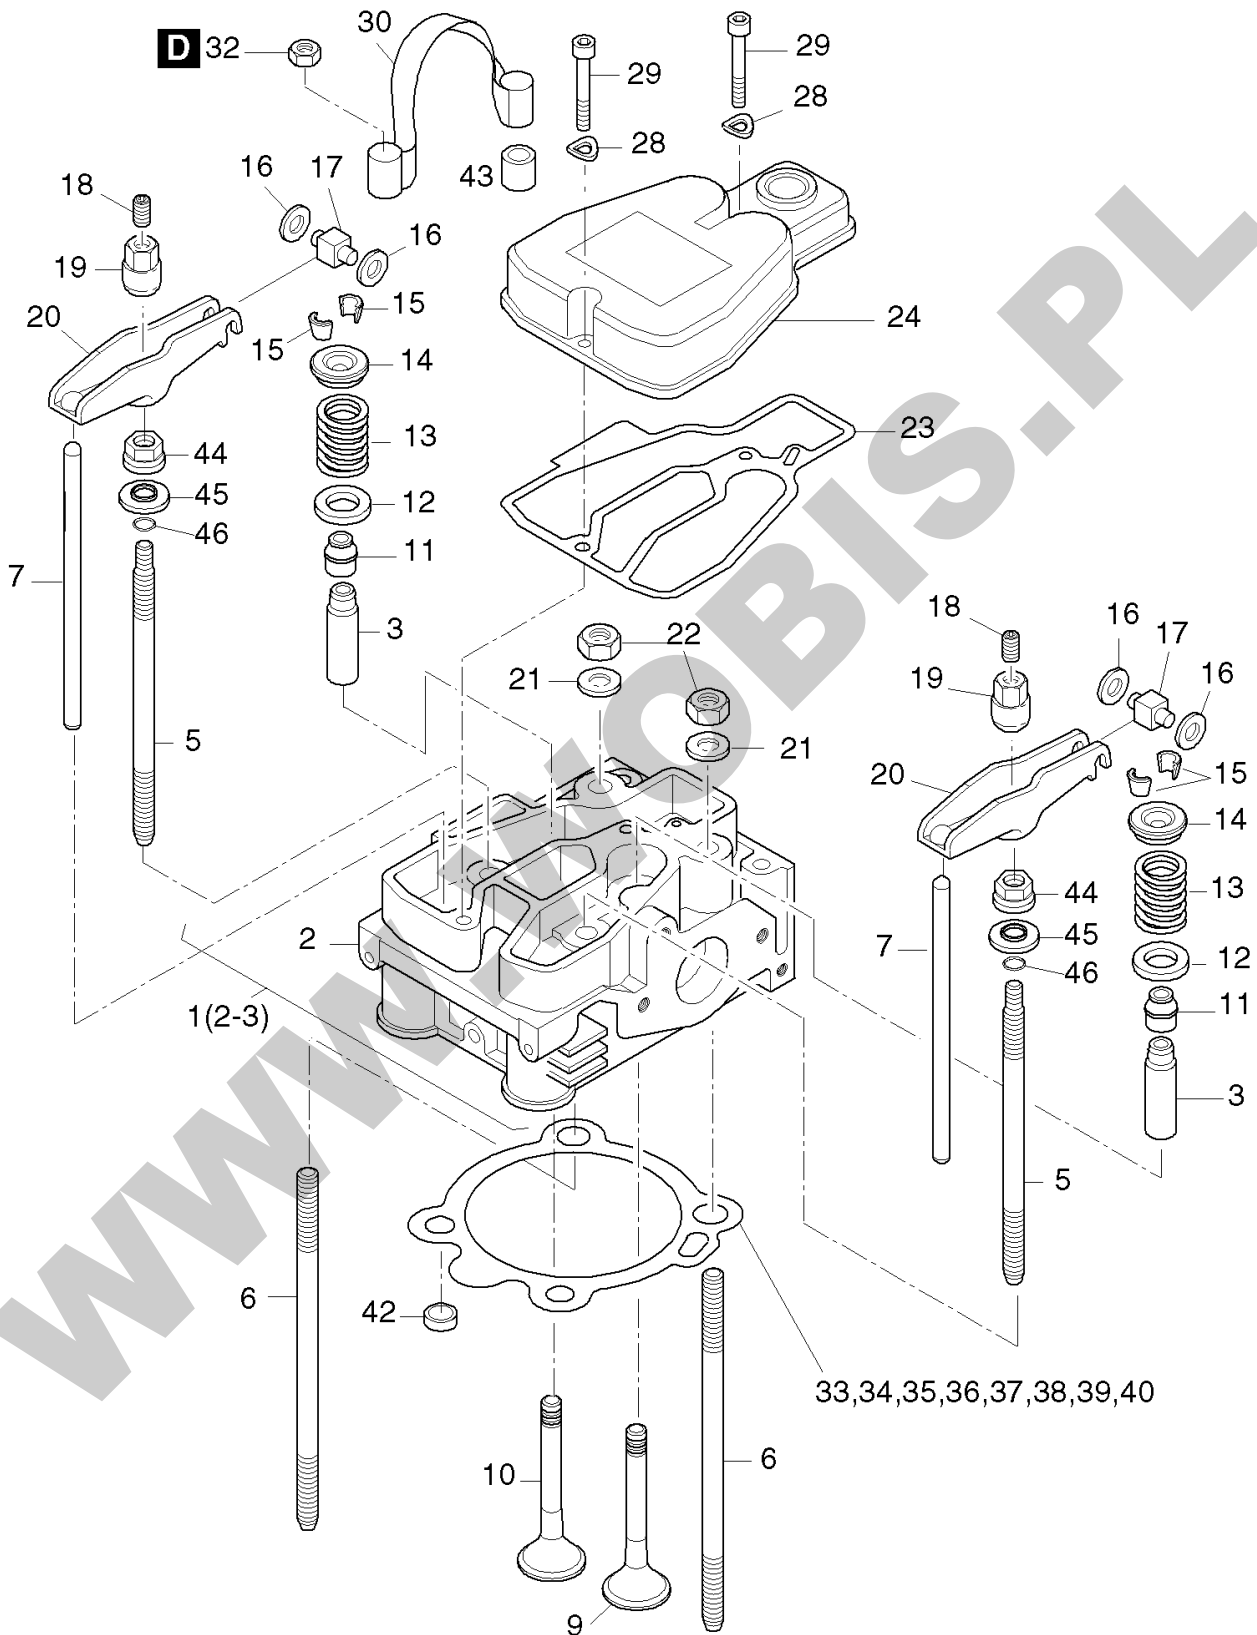

**ORYGINALNE CZĘŚCI ZAMIENNE SERWIS GWARANCYJNY I POGWARANCYJNY WYMIARY
SERWISOWE ORAZ KATALOGI CZĘŚCI ZAMIENNYCH NA STRONIE WWW.WOBIS.PL/SERWIS**

Pos.	Part no.	Description	Qty.	Notice	Add. notice	kg	EA	TA	DA	dDPW	List price
1	01529810	CYLINDER HEAD	1			1,900	1	11	0		
2	_noorder	No single order	-								
3	05129500	VALVE GUIDE	2			0,015	4	12	1		
5	05097500	STUD CYL.HEAD 141MM	2	141 mm (M 10 - M 8)		0,065	1	11	1		
6	05097400	STUD CYL.HEAD 148MM	2	148 mm (M 10)		0,071	1	11	1		
7	05098900	PUSHROD	2	174,8 mm		0,032	1	11	1		
9	05093000	VALVE INLET	1			0,055	4	11	1		
10	05093100	VALVE EXHAUST	1			0,039	4	11	1		
11	50425800	VALVE STEM SEAL CAP	2			0,001	4	11	1	d2	
12	04093700	WASHER	2			0,003	1	11	1		
13	04113500	VALVE SPRING	2			0,017	1	11	1		
14	04093800	SPRING PLATE	2			0,009	1	11	1		
15	50425700	COLLET	2			0,001	4	11	1		
16	50445100	SUPP.DISC 6X12X1,2	0... 4	6 x 12 x 1,2 DIN 988		0,008	4	11	1		
16	05240700	SUPP.DISC 6X12X1,35	0... 4	6 x 12 x 1,35		0,001	1	11	1		
17	05091101	SLIDER	2			0,005	1	11	1		
18	50513100	GRUB SCREW M 8X10	2	M 8 x 10 DIN 916 - 45 H		0,002	4	11	1	W2	
19	05054700	NUT F. ROCKERARM	2			0,012	1	11	1		
20	05098202	ROCKER	2			0,066	1	11	1		
21	05099300	WASHER 10,1 X24X 3	2	10,1 x 24 x 3		0,008	1	11	1		
22	50396600	HEXAGON NUT M 10	2	M 10 DIN 934-10 A3C		0,010	4	11	1		
23	05093301	GASKET ZYL.HEAD COV	1			0,005	1	11	1	d1, W4	
24	05092710	COVER F.CYL.HEAD	1			0,283	1	11	1		
28	50081200	SPRING WASHER A 6	2	A 6 DIN 137 - A3C		0,001	4	11	1		
29	50374900	ALL.SCR.M 6X35	2	M 6 x 35 DIN 912-8.8 A3C		0,010	4	11	1		
30	04117701	LIFTING STRAP	1			0,005	1	11	1		
32	50023800	HEXAGON NUT B M10	2	BM 10 DIN 439 - A3C		0,003	4	11	1		
33	05096301	GASK.F.CYL.HEAD 0,3	0... 1	0,3 mm		0,009	1	11	1		
34	05096401	GASK.F.CYL.HEAD 0,4	0... 1	0,4 mm		0,012	1	11	1		
35	05096501	GASK.F.CYL.HEAD 0,5	0... 1	0,5 mm		0,014	1	11	1