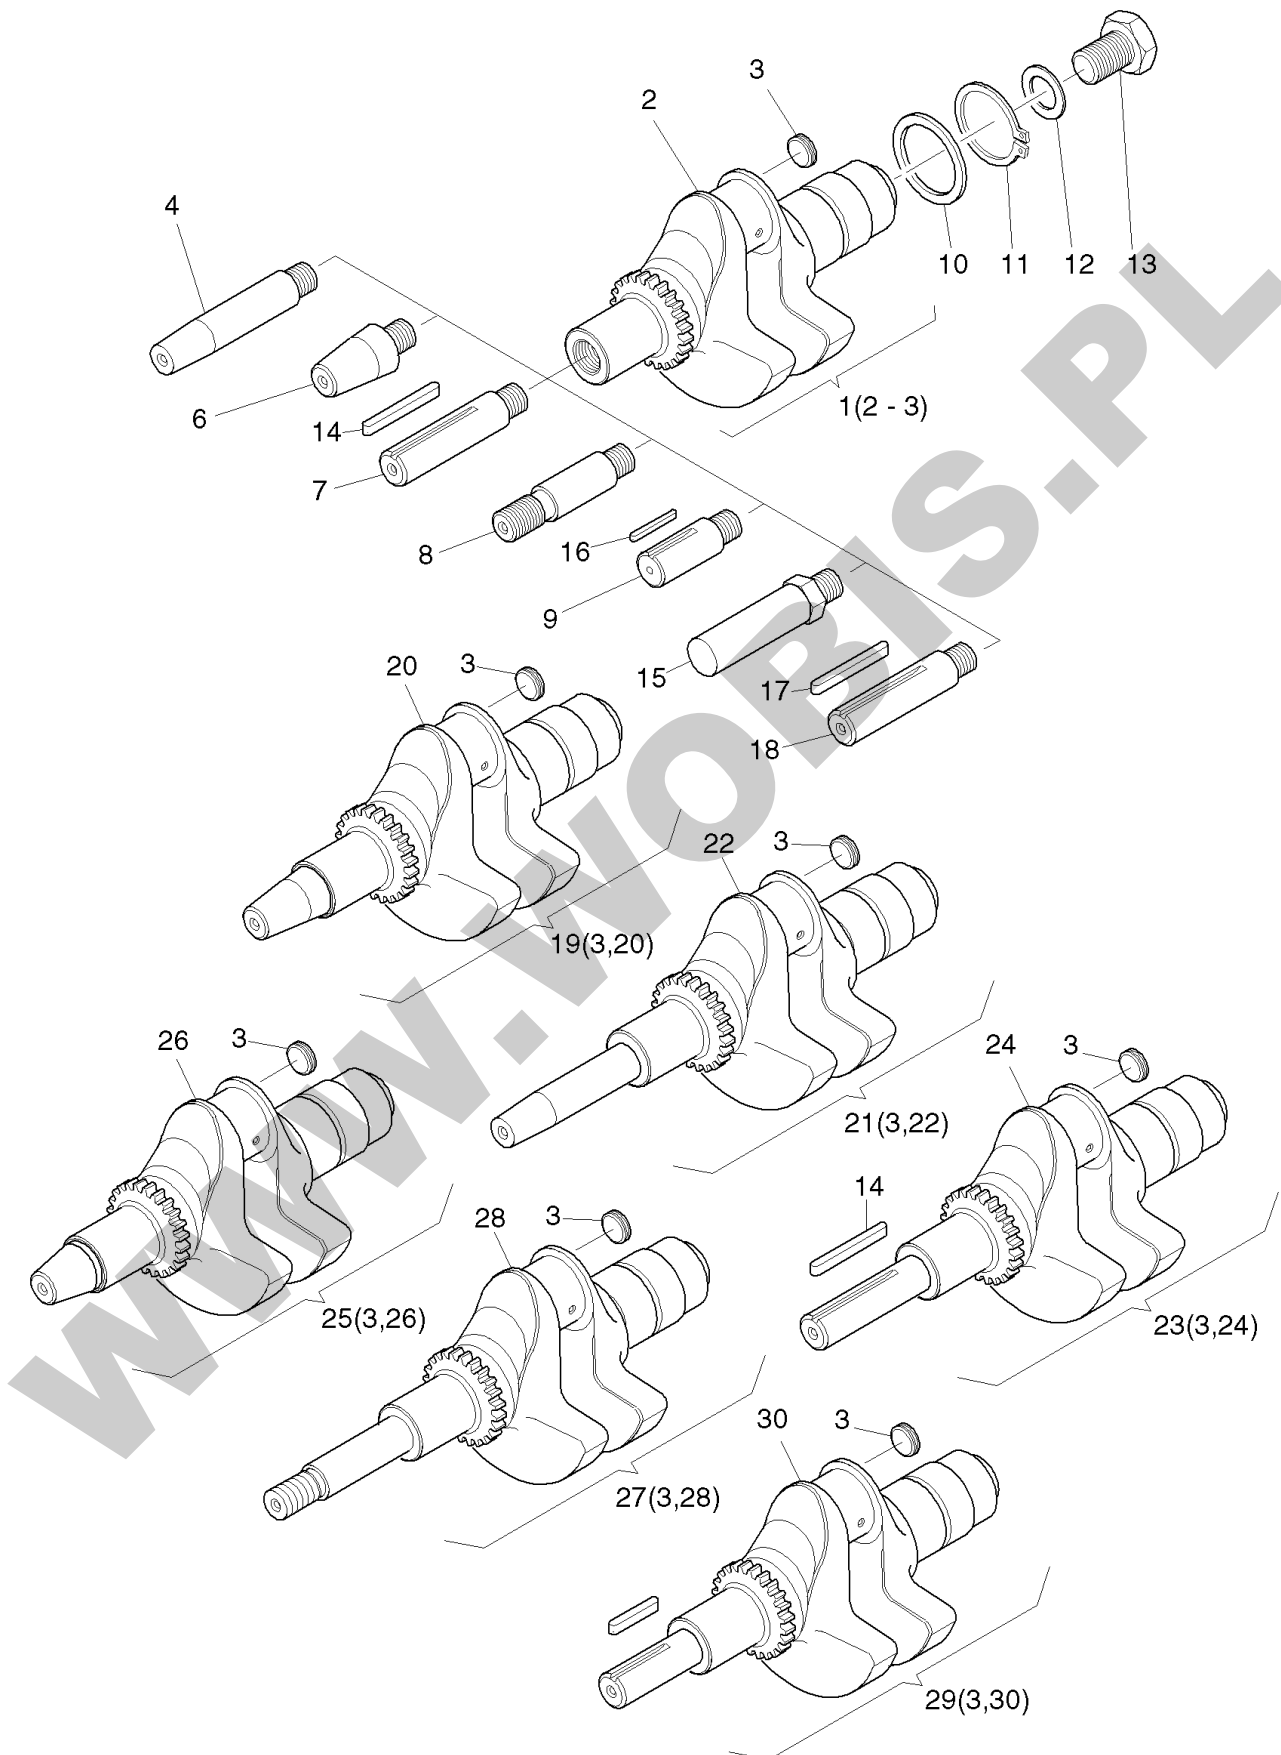

**ORYGINALNE CZĘŚCI ZAMIENNE SERWIS GWARANCYJNY I POGWARANCYJNY WYMIARY
SERWISOWE ORAZ KATALOGI CZĘŚCI ZAMIENNYCH NA STRONIE WWW.WOBIS.PL/SERWIS**

Pos.	Part no.	Description	Qty.	Notice	Add. notice	kg	EA	TA	DA	dDPW	List price
1	01334201	CRANKSHAFT NO.X	1			4,020	1	11	1		
2	_noorder	No single order	-								
3	50300801	COVER 12	1			0,002	4	11	1		
4	05127401	STUBSHAFT 4 SAE GEN	1	Nr. 4 SAE Generator \varnothing 7/8" part was replaced by 05127402		0,000	0	21	7		
6	05099700	STUBSHAFT TAP. NO.6	1	Nr. 6 ital. 23 keg., con. part was replaced by 05099701		0,000	0	21	7		
6	05142701	STUBSHAFT TAP.25	1	keg., con. \varnothing 25 f. Gen.		0,179	0	21	4		
7	05127621	STUBSHAFT NO.2 CYL.	1	Nr. 2 - \varnothing 1" zyl., cil.		0,421	1	21	4		
8	05127722	STUBSHAFT NO.1 1"	1	Nr. 1 - SAE \varnothing 1" - 14 UNS 2A		0,439	1	21	2		
9	05127802	STUBSHAFT CYL. 25MM	1	\varnothing 25 zyl., cil.		0,285	1	21	4		
10	40065600	SUPPORTING DISC SS	1	45 x 55 x 3,0		0,016	4	11	1		
11	50021600	CIRCLIP 45X1,75	1	A 45 x 1,75 DIN 471		0,006	4	11	1		
12	04114201	DISC 18,5X37X5	1	18,5 x 37 x 5		0,031	1	11	1		
13	50443600	HEXSCREW M18X1,5X55	1	M 18 x 1,5 x 55 DIN 961 - 10.9		0,150	4	11	1		
14	05141600	FITTINGKEY 6,35X61	1	A 6,35 x 61		0,018	1	11	1		
15	05107301	STUBSHAFT HEXAGON	1	SW 27 mm, \varnothing 26,8 mm		0,000	0	21	7		
16	50473700	FITTINGKEY A 8X7X45	1	7 x 8 x 45 DIN 6885		0,018	4	21	4		
17	50463400	FITTINGKEY A 5X5X36	1	A 5 x 5 x 36 DIN 6885		0,006	4	21	4		
18	04152500	STUBSHAFT CIL. 22,2	1	\varnothing 22,2 zyl., cil. part was replaced by 04152501		0,000	0	21	7		
19	01333901	CRANKSHAFT NO.6	1	Nr. 6 ital. 23 keg., con.		4,030	1	11	1		
20	_noorder	No single order	-								
21	01329901	CRANKSHAFT	1	Nr. 4 SAE Generator \varnothing 7/8"		4,030	1	11	1		
22	_noorder	No single order	-								
23	01334111	CRANKSHAFT NO.2	1	Nr.2 \varnothing 1"zyl., cil.		4,285	1	11	1		
24	_noorder	No single order	-								
25	01885500	CRANKSHAFT 3 GEN-M	1	Nr. 3 keg., con. \varnothing 30 mm f. Gen.		4,030	1	11	1		
26	_noorder	No single order	-								
27	01855900	CRANKSHAFT NO.5	1	Nr. 5 \varnothing 25 zyl., cil. M 20 x 1,5		0,000	1	11	1		
28	_noorder	No single order	-								