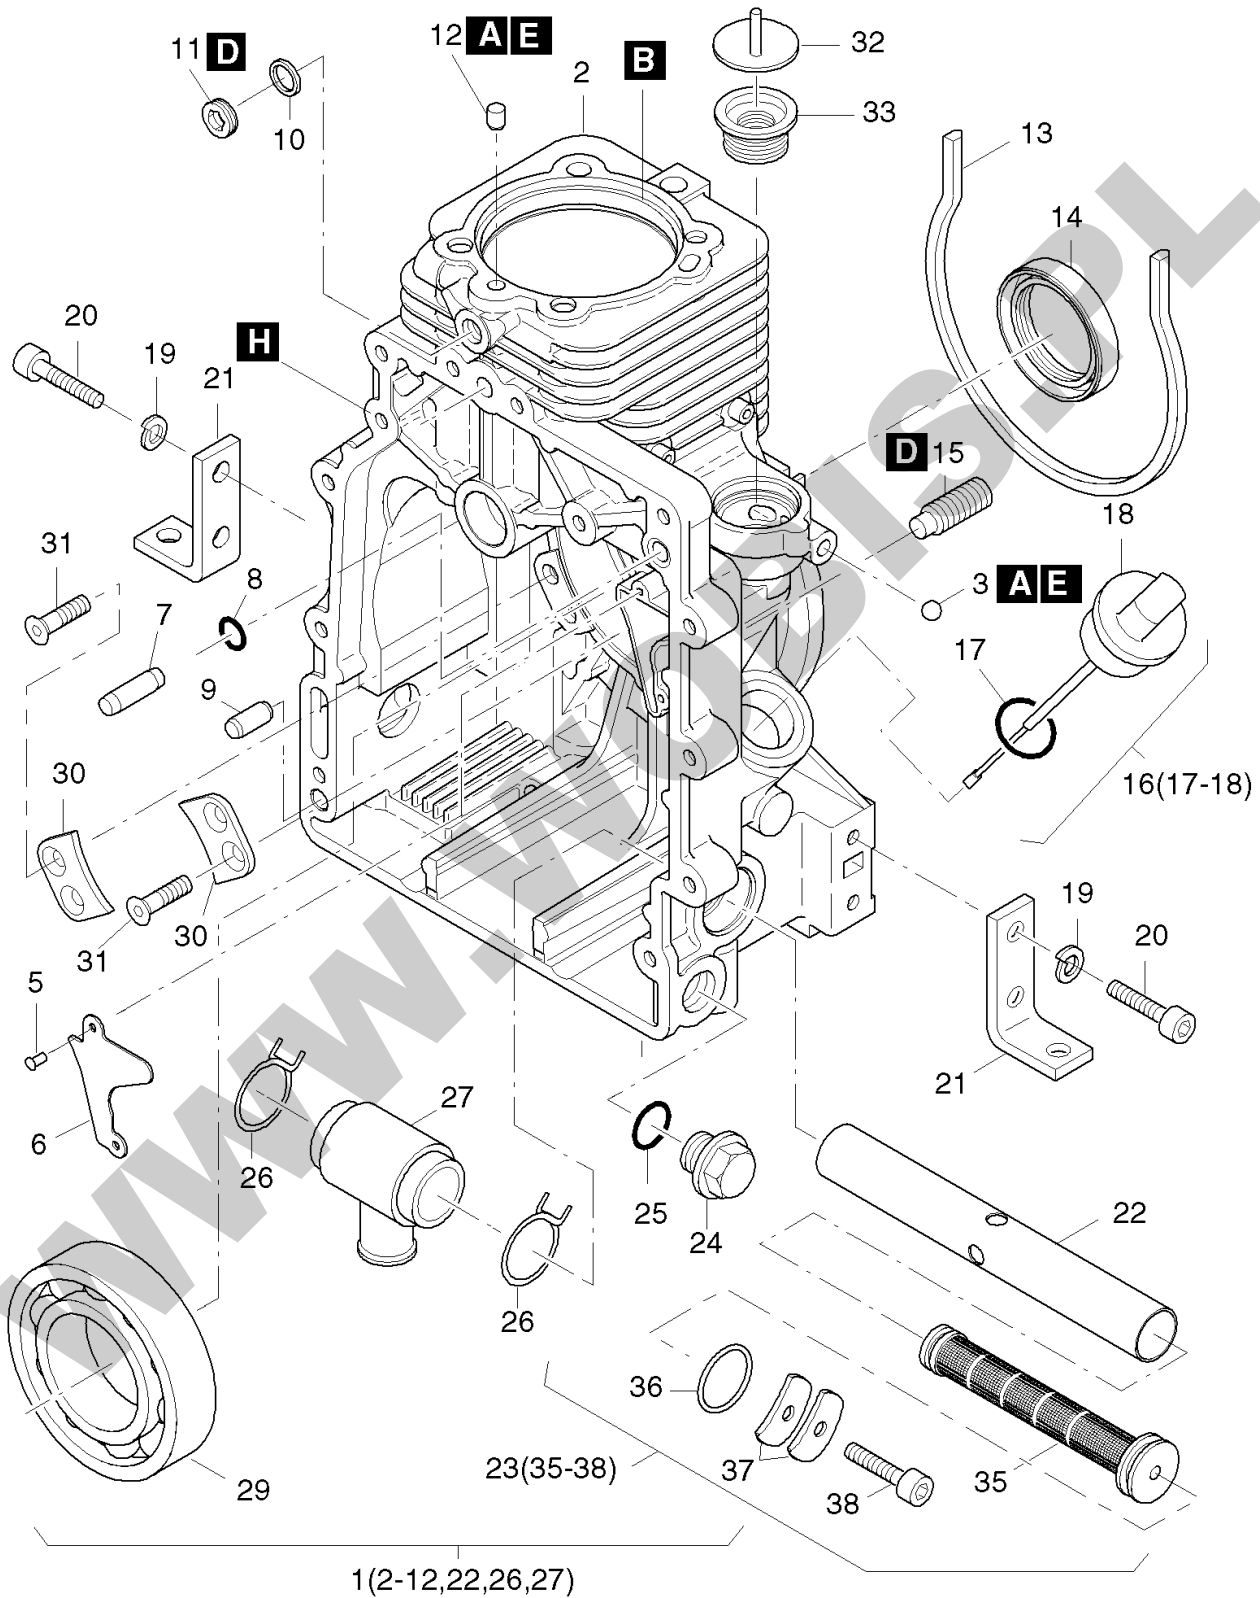

051 300 00

**ORYGINALNE CZĘŚCI ZAMIENNE SERWIS GWARANCYJNY I POGWARANCYJNY WYMIARY
SERWISOWE ORAZ KATALOGI CZĘŚCI ZAMIENNYCH NA STRONIE WWW.WOBIS.PL/SERWIS**

Pos.	Part no.	Description	Qty.	Notice	Add. notice	kg	EA	TA	DA	dDPW	List price
1	01582720	CRANKCASE 1B30	1			4,622	1	12	1		
2	_noorder	No single order	-								
3	_noorder	No single order	-								
5	40002600	BLINDRIVET3,2K44311	2	3,2		0,001	4	11	1		
6	01333100	COVER SHEET	1			0,018	1	11	1		
7	50502801	CYL.PIN 8 M6X24	1	8 M 6 x 24 DIN 6325 2 Fasen		0,009	4	11	1		
8	50440300	O-RING 8 X1,5	1	8 x 1,5		0,001	4	11	1	D1	
9	50249102	CYL.PIN 8M 6 X 20	1	8 M 6 x 20 2-Fasen		0,005	4	11	1		
10	50062400	JOINT A10 X13,5	1	A 10 x 13,5 DIN 7603-Cu		0,001	4	11	1		
11	50062300	CLOS.SCREW M10X1	1	M 10 x 1 DIN 908-5.8 A3C		0,005	4	11	1		
12	_noorder	No single order	-								
13	_noorder	No single order	-								
14	50449800	OIL SEAL 42X55X10	1	42 x 55 x 10 AS DIN 3760-ST		0,020	4	11	1	D1	
15	04150600	GRUB SCREW CARB/EPA	1			0,018	1	11	1		
16	01316000	DIPSTICK	1			0,030	1	11	1		
17	04125000	SEALING RING	1	26 x 35 x3		0,002	1	11	1	D1	
18	_noorder	No single order	-								
19	50208500	SPRING WASHER 8	8	8 DIN 128 A3C		0,001	4	11	1		
20	04121900	ALL.SCR. M 8X 35	8	M 8 x 35 A3C		0,016	1	11	1		
21	04099302	ENGINE BRACKET	4			0,103	1	11	1		
22	04105710	TUBE F. OILFILTER	1			0,087	1	11	1		
23	01542703	OIL SUCTION FILTER	1			0,040	1	11	1		
24	50373100	DRAIN PLG.MAGNT.M22	1	AM22x1,5DIN7604A3C MAGN.		0,038	4	11	1	W1	
25	50469800	JOINT A22X27	1	A 22 x 27 DIN 7603 - Vf		0,001	4	11	0	D2, W4	
26	05036900	HOSE CLIP	2			0,003	4	11	1		
27	04163000	T-PIECE	1			0,042	1	11	1		
29	50449700	GROOV.BALLBEAR.6309	1	DIN 625		0,826	4	11	1		
30	04094400	PLATE	2			0,014	1	11	1		
31	50564300	CTR.SUNK SCR. M6X16	4	M 6 x 16 8.8 MK PRE 80-8		0,004	4	11	1		
32	01555800	COVER	1			0,006	1	11	1		