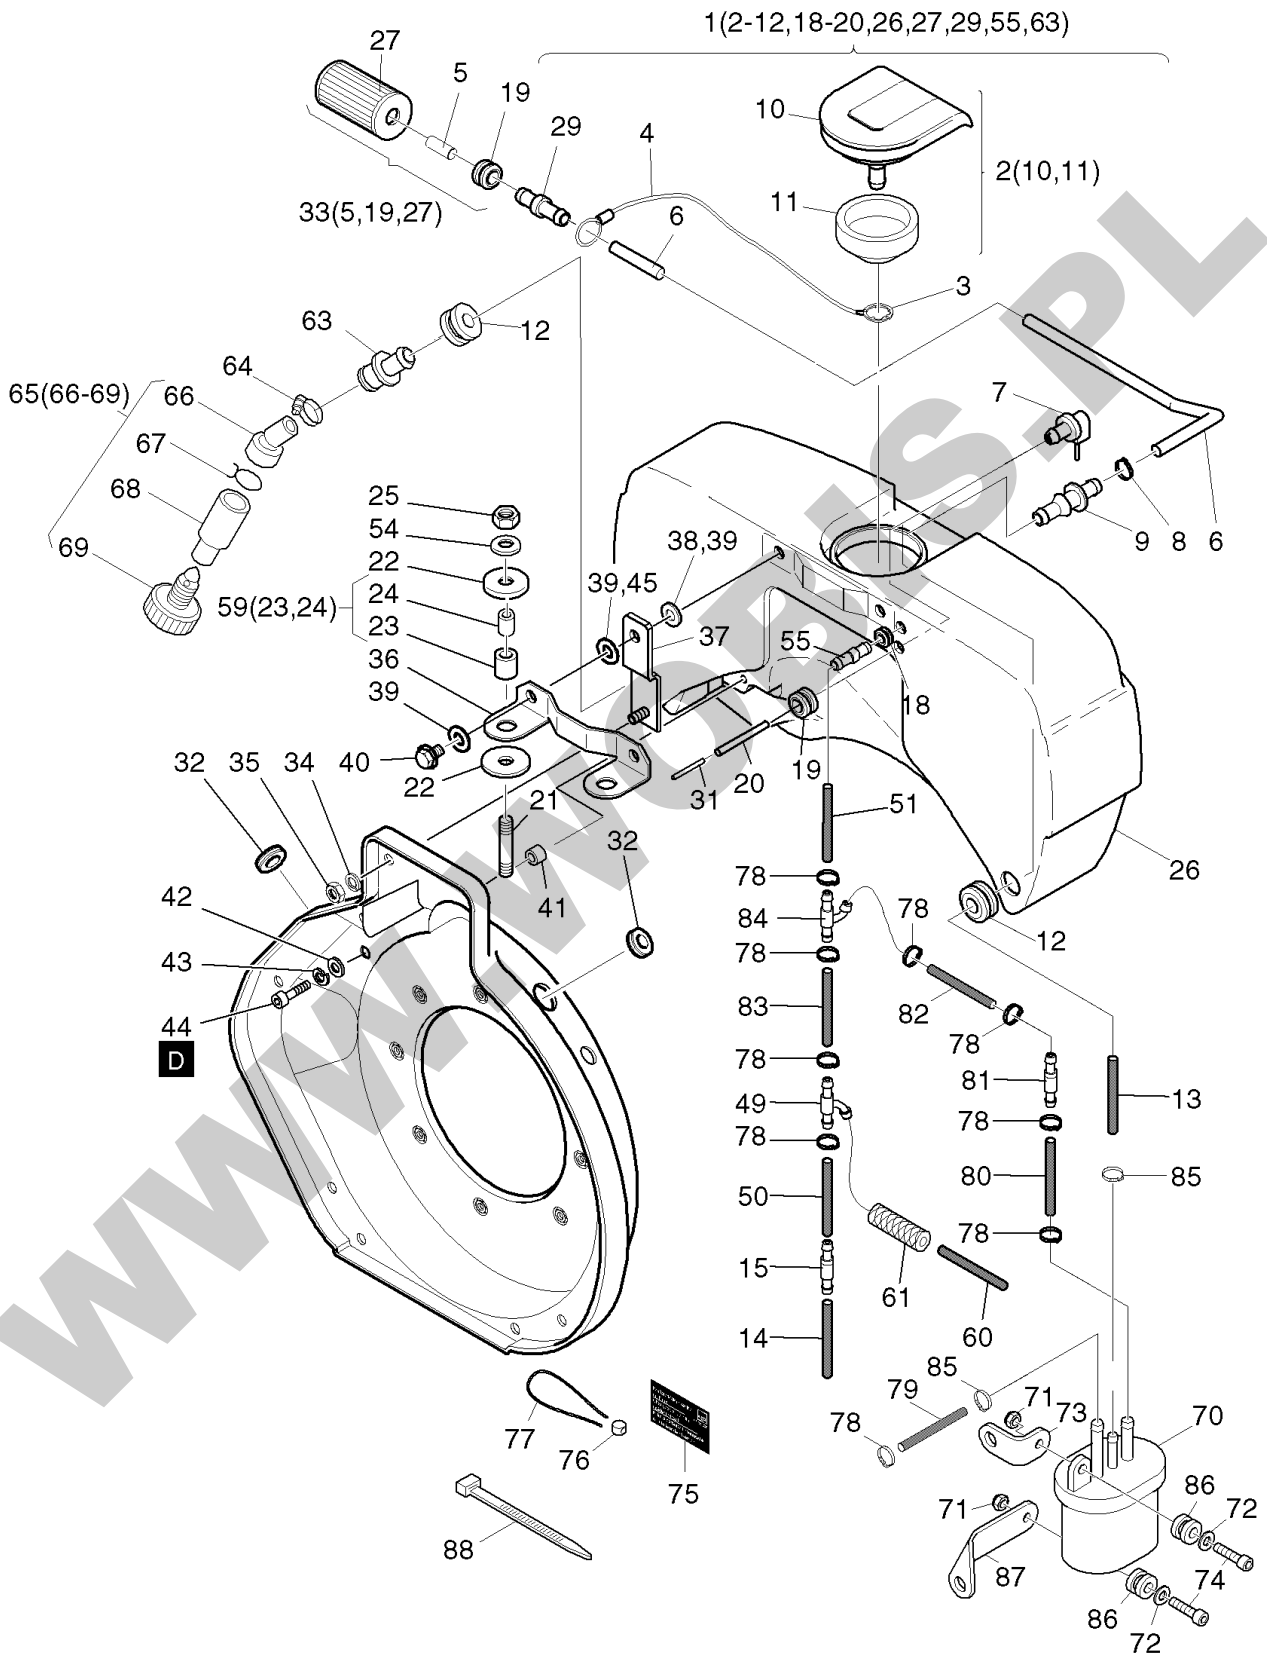

**ORYGINALNE CZĘŚCI ZAMIENNE SERWIS GWARANCYJNY I POGWARANCYJNY WYMIARY
SERWISOWE ORAZ KATALOGI CZĘŚCI ZAMIENNYCH NA STRONIE WWW.WOBIS.PL/SERWIS**

Pos.	Part no.	Description	Qty.	Notice	Add. notice	kg	EA	TA	DA	dDPW	List price
31	50114300	DISC 6,4	2	6,4 x 17 x 3 DIN 7349 A3C		0,005	4	11	1		
32	_nopart	Not in this engine	-								
33	04118800	DISC 6,5X13X4,8	4	6,5 x 13 x 4,8		0,001	1	11	1		
34	50170900	SPRING WASHER 6	2	6 DIN 128 - A3C		0,001	4	11	1		
35	50144400	HEXAGON NUT M 6	2	M 6 DIN 934 - 8 A3C		0,002	4	11	1		
36	_nopart	Not in this engine	-								
37	50144500	FLAT WASHER 6,4	4	6,4 DIN 125-St A3C		0,001	4	11	1		
38	50170900	SPRING WASHER 6	4	6 DIN 128 - A3C		0,001	4	11	1		
39	50170700	ALL.SCR.M 6 X 16	4	M 6 x 16 DIN 912-8.8 A3C		0,006	4	11	1		
40	05085500	TUBE 2X0,3X 16	1	2 x 0,3 x 16		0,001	1	21	1		
41	05136800	FUEL HOSE 5,0 X 90	1	5 x 90		0,006	0	21	7		
42	50399801	CLAMP 11,3	2	11,3		0,002	4	11	1		
43	05175601	HOSE NIPPLE T	1			0,002	1	21	1		
44	05213000	FUEL PIPE 7X25	1	7 x 25		0,004	9	21	0		
45	05215000	HOSE 2,5X195	1	2,5 x 195		0,007	1	11	0		
46	03807100	FUEL HOSE 5,0X 150	1	5 x 150 mm		0,010	9	11	0		
47	00805502	VENT VALVE	1			0,004	1	11	1		
48	05123200	FUEL HOSE 3,5 / 40	1	3,5 x 40		0,004	1	01	1		
49	05188300	FUEL PIPE 3,5X 170	1	3,5 x 170		0,007	0	21	7		
50	50503300	REDUCTION NIPPLE	1			0,002	4	21	4		
51	03493200	FUEL HOSE 7 X 280	1	7 x 280 mm part was replaced by 03493210		0,020	0	21	7		
52	05206700	FUEL HOSE 7 X 40	1	7 x 40		0,003	9	21	0		
53	50144400	HEXAGON NUT M 6	1	M 6 DIN 934 - 8 A3C		0,002	4	11	1		
54	50170900	SPRING WASHER 6	1	6 DIN 128 - A3C		0,001	4	11	1		
55	50144500	FLAT WASHER 6,4	1	6,4 DIN 125-St A3C		0,001	4	11	1		
56	03543900	SUPPORT	1			0,010	1	21	1		
57	50173500	PIPE CLIP	1	10 / 15		0,010	4	11	1		
58	04139000	SPAC.TUBE 6,5X12X18	1	6,5 x 12 x 18		0,004	1	11	1		
59	50158400	PIPE CLIP 14/15	1	14 / 15		0,012	4	21	1		