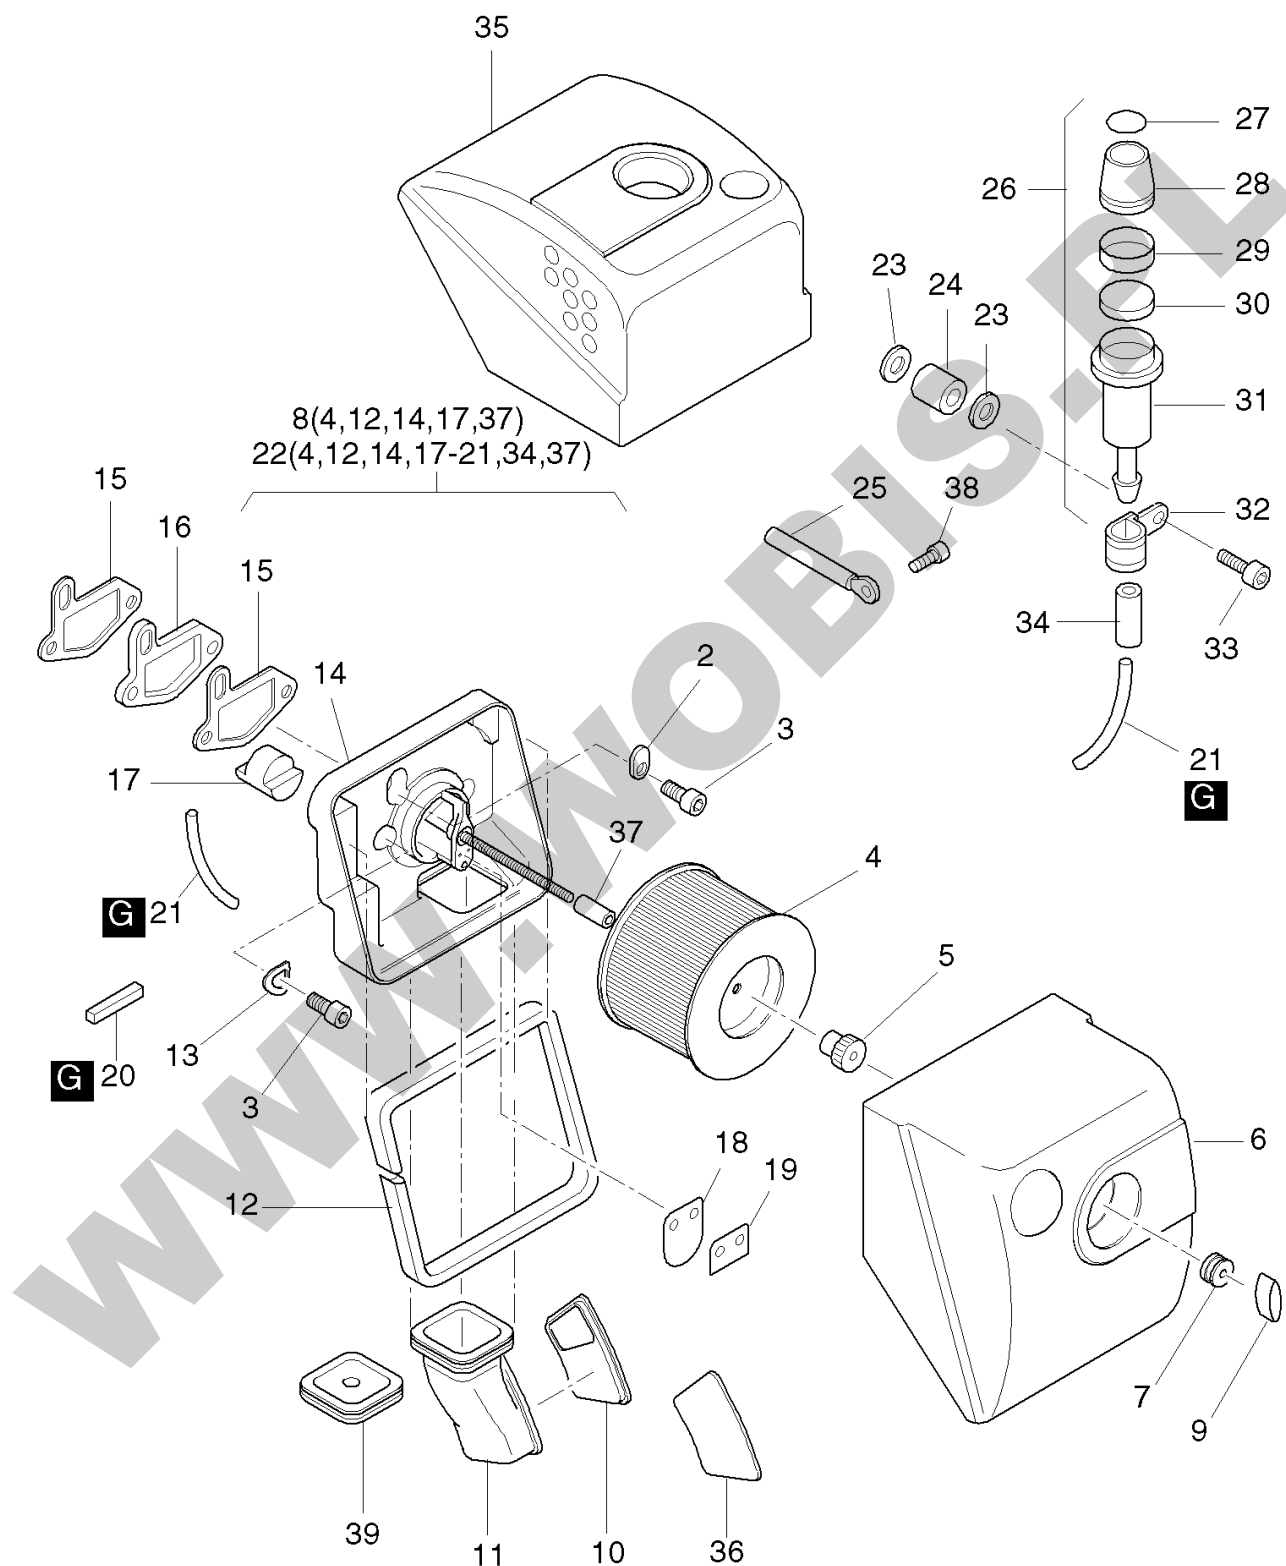

**ORYGINALNE CZĘŚCI ZAMIENNE SERWIS GWARANCYJNY I POGWARANCYJNY WYMIARY
SERWISOWE ORAZ KATALOGI CZĘŚCI ZAMIENNYCH NA STRONIE WWW.WOBIS.PL/SERWIS**

Pos.	Part no.	Description	Qty.	Notice	Add. notice	kg	EA	TA	DA	dDPW	List price
2	05056400	WASHER	1			0,003	1	21	1		
3	50171500	ALL.SCR.M 8X 25	3	M 8 x 25 DIN 912-8.8 A3C		0,015	4	11	1		
4	50426000	AIRFILTER ELEMENT	1			0,102	4	21	1	W2	
5	50454300	KNURLED NUT M 6	1	M 6		0,002	4	21	1		
6	01699301	COVER F. AIRFILTER	1			0,290	1	21	1		
7	50435800	RUBBER SLEEVE	1			0,002	4	21	1		
8	01607901	AIRFILTER HOUSING	1			0,558	9	21	0		
9	50452200	WING NUT M6	1	M 6		0,011	4	21	1		
10	04116600	COVER F.RUBB.INSERT	0... 1			0,019	1	21	1		
11	04116501	RUBBER INSERT	0... 1			0,090	1	11	1		
12	05216100	SEALING STRIP 545MM	1	545 mm		0,044	1	21	1		
13	50095100	SPRING WASHER A 8	2	A 8 DIN 137 A3C		0,001	4	11	1		
14	_noorder	No single order	-								
15	05056300	GASKET AIR FILTER	2			0,001	1	21	1	d2	
16	05088300	INSULATING FLANGE	1			0,008	1	21	1		
17	05098100	PLUG	1			0,003	1	21	1		
18	05147100	VALVE PLATE	1	(schwarz, black, noir)		0,001	1	21	1		
19	05147200	VALVE PLATE	1	(rot, red, rouge)		0,001	1	21	1		
20	05175000	SEALING STRIP	1	14 x 9 x 30		0,003	1	21	1		
21	05044610	HOSE 2X4 X 135	1	2 x 4 x 135		0,004	1	21	1		
22	01668800	AIRFILTER HOUSING	1			0,470	9	21	0		
23	50380500	TOOTH.LOCK WASH.J 6	2	J 6,4 DIN 6797-A3C		0,001	4	11	1		
24	04139000	SPAC.TUBE 6,5X12X18	1	6,5 x 12 x 18		0,004	1	11	1		
25	05001200	CLIP	1			0,005	1	21	1		
26	01499801	MAINT.INDICATOR	1		(Pos 27-31)	0,026	1	21	1		
27	05044501	INDIC. PLATE	1			0,001	1	21	1		
28	05043601	RUBBER CAP	1			0,002	1	21	1		
29	05045600	SIGNAL RING	1	(grün, green, vert, verde)		0,001	1	21	1		
30	05137200	FILTER	1	Filter, Filtre, Filtro ø 20 mm		0,001	1	21	1		
31	05043700	ADAPTER	1			0,014	1	21	1