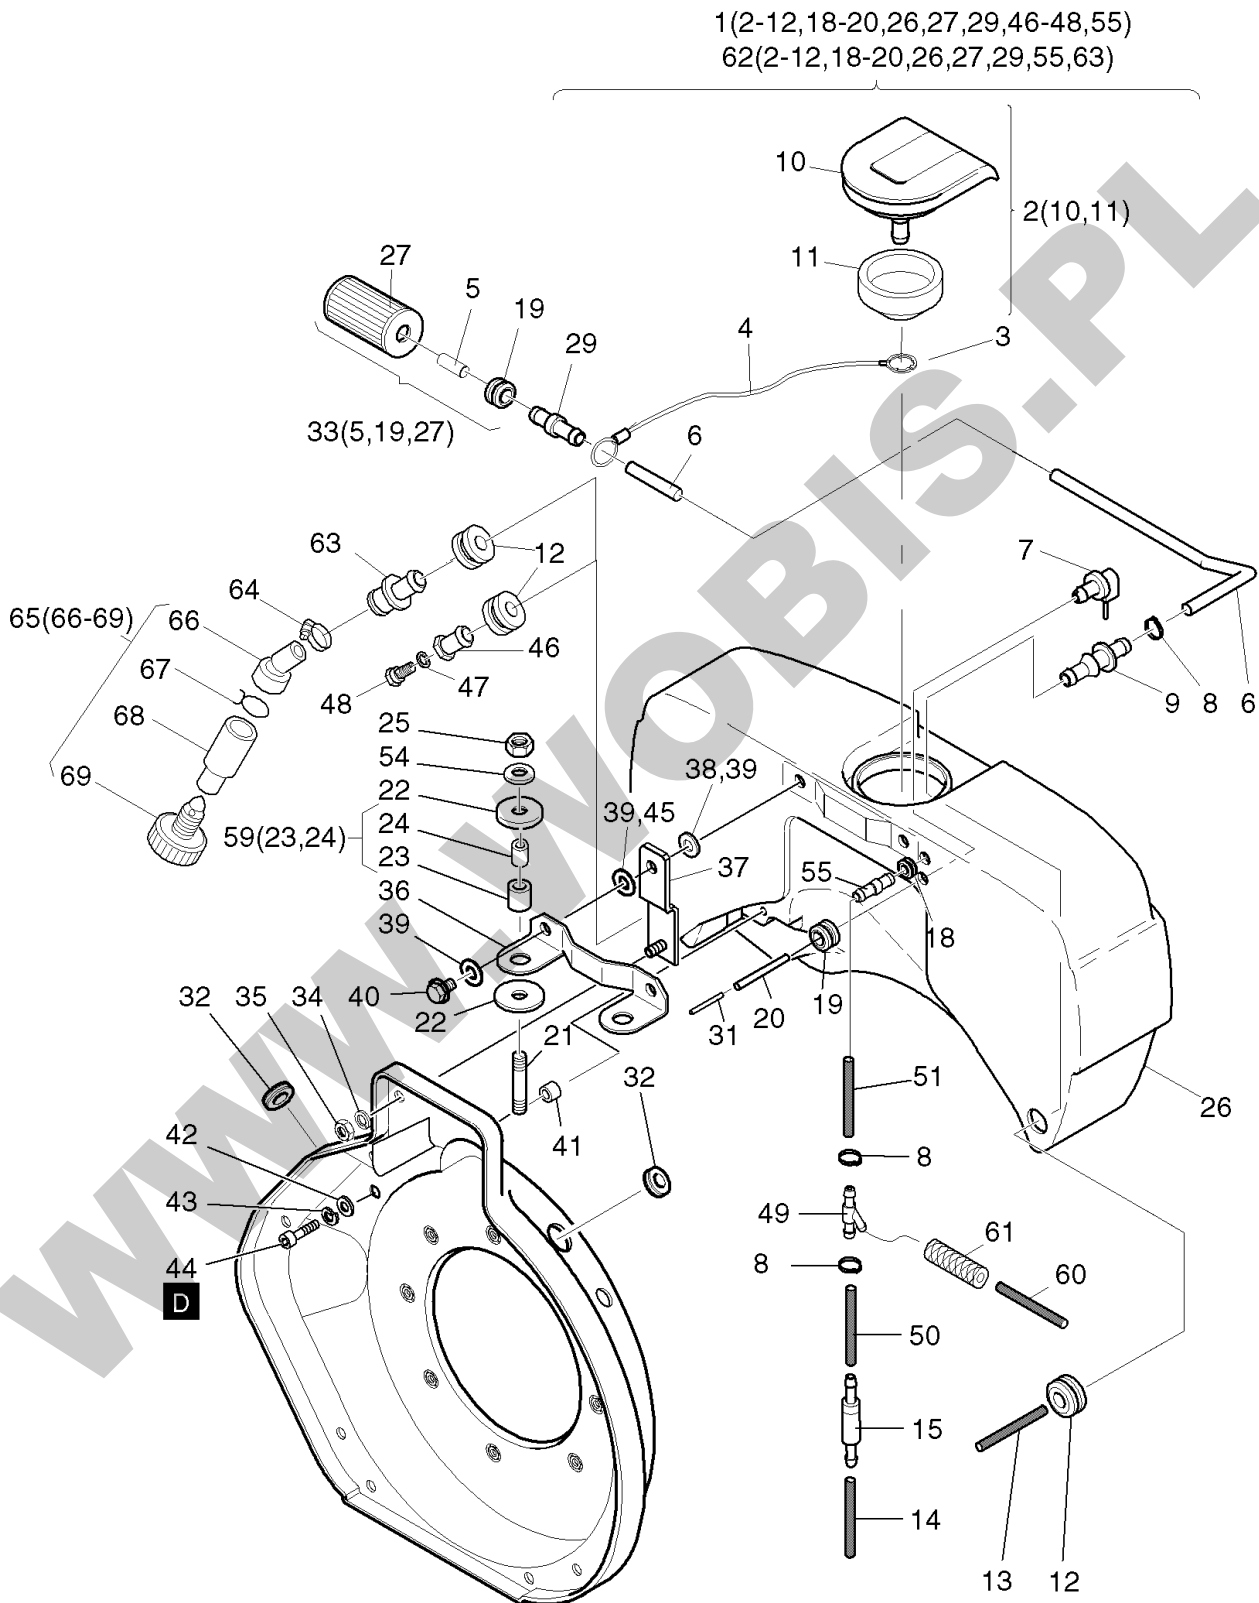

**ORYGINALNE CZĘŚCI ZAMIENNE SERWIS GWARANCYJNY I POGWARANCYJNY WYMIARY
SERWISOWE ORAZ KATALOGI CZĘŚCI ZAMIENNYCH NA STRONIE WWW.WOBIS.PL/SERWIS**

Pos.	Part no.	Description	Qty.	Notice	Add. notice	kg	EA	TA	DA	dDPW	List price
1	01588620	FUEL TANK 5L	1	5 l		1,498	1	21	1		
2	01535302	CAP F. FUEL TANK	1	kpl. cpl.		0,100	1	21	1		
3	50500800	CIRCLIP 8	1	8 DIN 6799		0,004	4	11	1		
4	01628900	ROPE	1	~440mm		0,003	1	22	1		
5	_noorder	No single order	-								
6	05189900	FUEL HOSE 3,5X300	1	3,5 x 300		0,013	0	21	7		
7	01534900	FUEL VENT. VALVE	1			0,004	1	21	1		
8	50399801	CLAMP 11,3	3	11,3		0,002	4	11	1		
9	05084010	CONNECTING NIPPLE	1			0,006	1	21	1		
10	_noorder	No single order	-								
11	05086401	GASKET F. FUEL CAP	1			0,028	1	21	1		
12	50440800	RUBBER SLEEVE	2			0,004	4	21	1		
13	05188300	FUEL PIPE 3,5X 170	1	3,5 x 170		0,007	0	21	7		
14	05123200	FUEL HOSE 3,5 / 40	1	3,5 x 40		0,004	1	01	1		
15	00805502	VENT VALVE	1			0,004	1	11	1		
18	05130400	RUBBER SLEEVE	1			0,001	1	21	1		
19	50440901	RUBBER SLEEVE	2			0,001	4	21	1		
20	05085600	BREATH. HOSE 1X3X85	1	1 x 3 x 85		0,002	1	21	1		
21	50231900	STUD M 8X 25	2	M 8 x 25 DIN 835-8.8 A3C		0,012	4	11	1		
22	05109810	DISC 8,20X22X2	4	8,2 x 22 x 2		0,001	1	21	1		
23	_noorder	No single order	-								
24	05122800	INSULATING SLEEVE	2			0,001	1	21	1		
25	40028400	HEX.NUT M 8	2	VM 8 DIN 980-8 C3A		0,008	4	11	1		
26	_noorder	No single order	-								
27	_noorder	No single order	-								
29	05189001	CONNECTING NIPPLE	1			0,003	1	21	1		
31	05085500	TUBE 2X0,3X 16	1	2 x 0,3 x 16		0,001	1	21	1		
32	_noorder	No single order	-								
33	01635210	FUEL FILTER	1			0,015	4	22	1	W2	
34	50170900	SPRING WASHER 6	2	6 DIN 128 - A3C		0,001	4	11	1