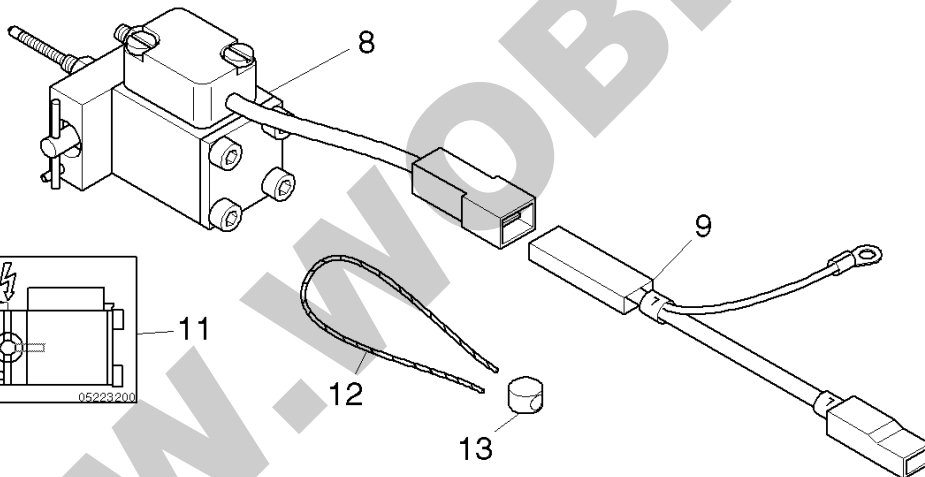

5

D

4

1(2-5)

6(8,9,11-13)

7(8,10-13)