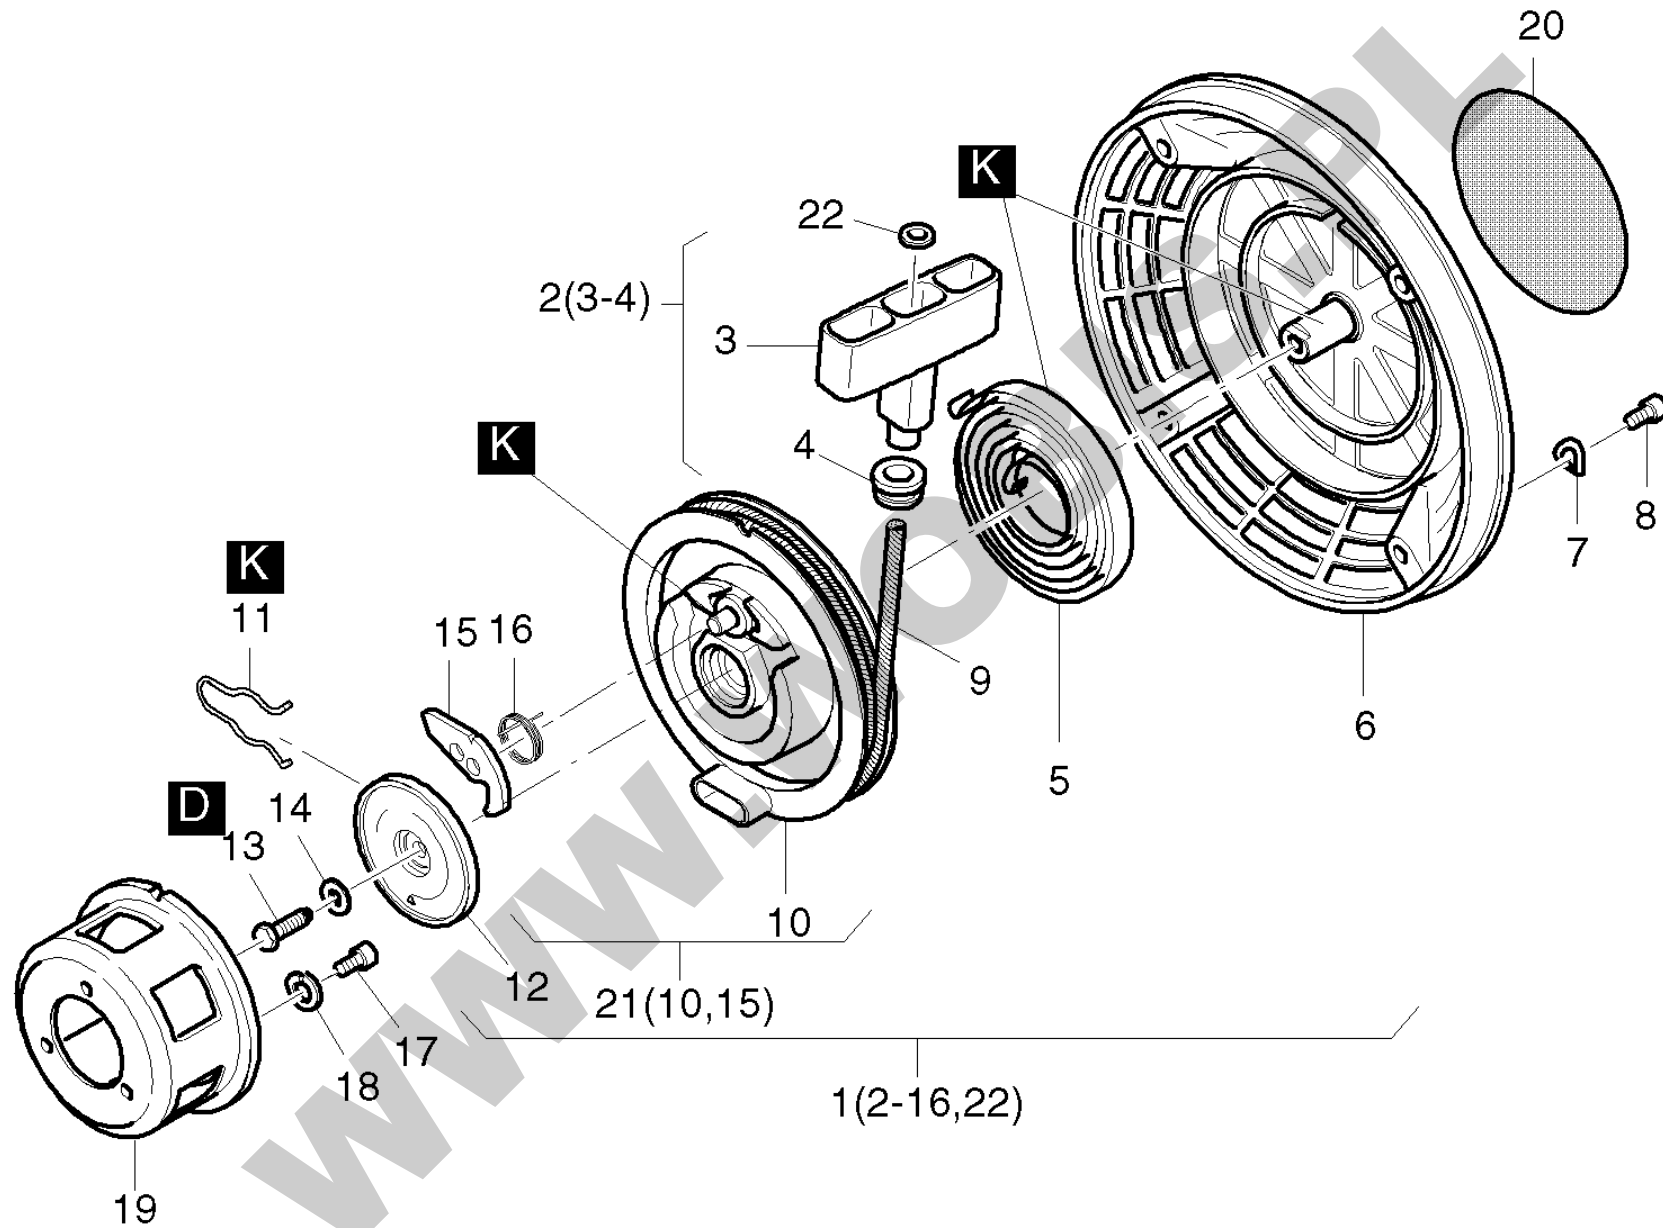

**ORYGINALNE CZĘŚCI ZAMIENNE SERWIS GWARANCYJNY I POGWARANCYJNY WYMIARY
SERWISOWE ORAZ KATALOGI CZĘŚCI ZAMIENNYCH NA STRONIE WWW.WOBIS.PL/SERWIS**

Pos.	Part no.	Description	Qty.	Notice	Add. notice	kg	EA	TA	DA	dDPW	List price
32	_noorder	No single order	-								
33	05070500	JOINT WASH.F.INJECT	1			0,001	1	11	1	d1	
34	01582901	INJECTION PUMP	1			0,200	4	12	0		
35	01330801	CONTROL SLEEVE	1			0,084	1	11	1		
36	04096300	SHIM 14X18X0,2	0 ...1	0,2 mm		0,001	1	11	1		
37	04096400	SHIM 14X18X0,3	0 ...1	0,3 mm		0,001	1	11	1		
38	04096500	SHIM 14X18X0,4	0 ...1	0,4 mm		0,001	1	11	1		
39	04096600	SHIM 14X18X0,5	0 ...1	0,5 mm		0,003	1	11	1		
40	04096700	SHIM 14X18X0,6	0 ...1	0,6 mm		0,003	1	11	1		
41	_noorder	No single order	-								
42	04165200	CON.SPR.WASHER 8	1	8		0,003	1	11	1		
43	_noorder	No single order	-								
44	50476900	JOINT WASHER	1	9,5 x 13 x 0,5		0,002	4	11	1		
45	_noorder	No single order	-								
46	_noorder	No single order	-								
47	50489200	O-RING 17 X 2	1	17 x 2		0,001	4	11	1		
48	50445900	DELIV.VALVE HOLDER	1			0,000	0	13	0		
49	50476000	DISC 8	1	8 DIN 470 Al		0,001	4	11	1		
50	50330100	O-RING 4X 1,2	1	4 x 1,2		0,001	4	11	1		
51	04097710	ECCENTRIC PIN	1			0,002	1	11	1		
52	50323900	ALL.SCR.M 6X 30	1	M 6 x 30 DIN 912-8.8 A3C		0,009	4	11	1		
53	05089300	RETAINING YOKE	1	6,4		0,003	1	11	1		
54	05056700	FORK F. INJECTOR	1			0,015	1	11	1		
55	01328900	PARTS SET NOZZLE	1	part was replaced by 01798700		0,054	0	11	0		
56	50464500	HEXSCREW AM 4 X 16	1	AM 4 x 16 DIN 7513 St. Zn		0,006	4	11	0		
57	50110800	JOINT A 4X8	2	A4 x 8 DIN 7603-Cu		0,001	4	11	1		
58	05129000	CONNECTING NIPPLE	1			0,002	1	11	1		
59	05215000	HOSE 2,5X195	1	2,5 x 195		0,007	1	11	0		
60	01756800	NIPPLE	1			0,010	1	11	1		
61	04161800	HOLDING SPRING	1			0,002	1	11	1		