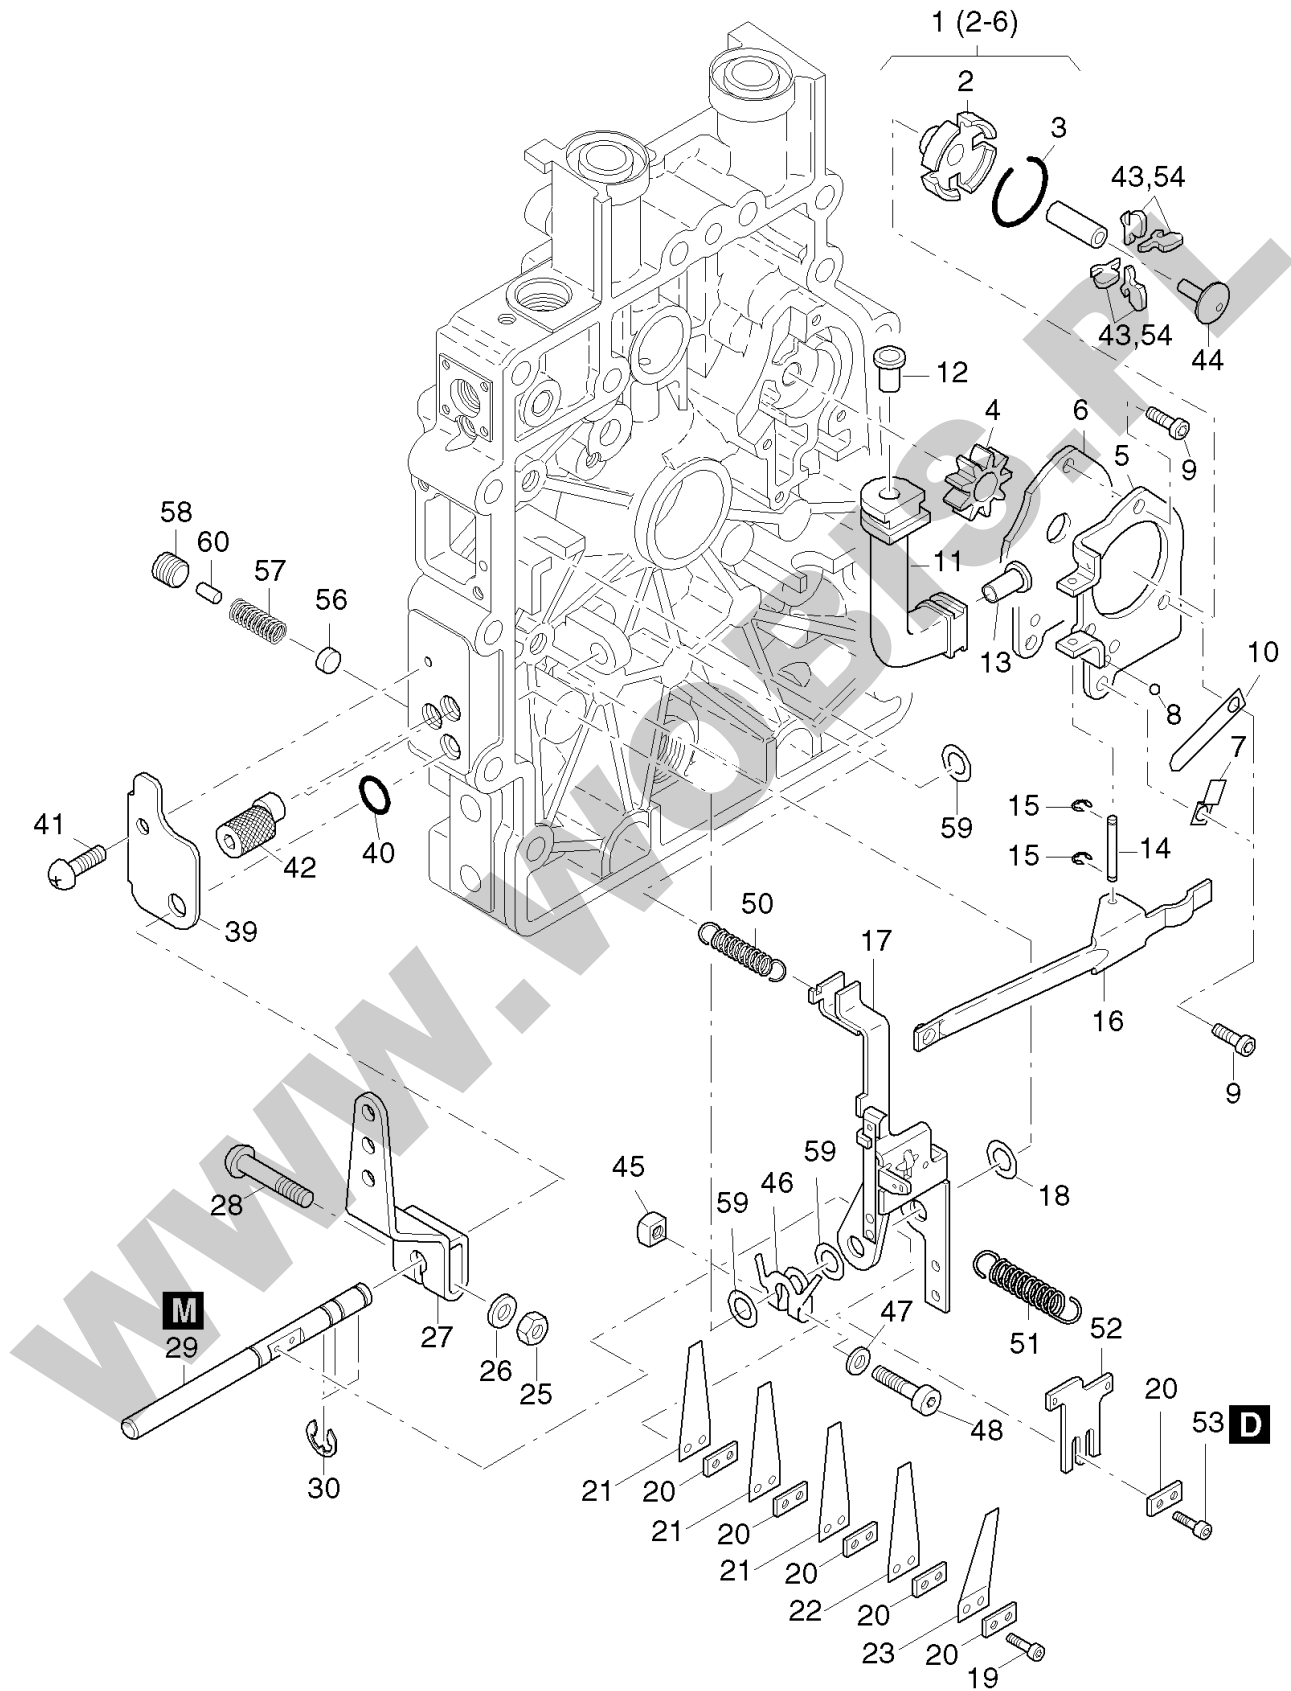

**ORYGINALNE CZĘŚCI ZAMIENNE SERWIS GWARANCYJNY I POGWARANCYJNY WYMIARY
SERWISOWE ORAZ KATALOGI CZĘŚCI ZAMIENNYCH NA STRONIE WWW.WOBIS.PL/SERWIS**

Pos.	Part no.	Description	Qty.	Notice	Add. notice	kg	EA	TA	DA	dDPW	List price
1	01530210	COVER F. OILPUMP	1	part was replaced by 01530211		0,112	0	11	7		
2	_noorder	No single order	-								
3	50434901	CIRCLIP RB 25	1	RB25 DIN 7993		0,003	9	11	0		
4	_nopart	Not in this engine	-								
5	_nopart	Not in this engine	-								
6	_noorder	No single order	-								
7	05097100	RETAINING STRAP	1			0,001	1	11	1		
8	50447900	BALL 3,5 MM G100	1	3,5mm KL. III		0,001	4	11	1		
9	50429400	ALL.SCR. M 5X 12	4	M5 x 12 DIN 6912 - 8.8		0,003	4	11	1		
10	05097300	FLAT SPRING 0,4	1	0,4 mm		0,001	1	11	1		
11	04102900	TUBE OIL SUCTION	1			0,015	1	11	1		
12	50447400	TUBERIVET A8X0,5X12	1	A8 x 0,5 x 12 DIN 7340 - St		0,005	4	11	1		
13	50447500	TUBERIVET 10X12	1	A10 x 0,75 x 12 DIN 7340 - St		0,003	4	11	1		
14	05078600	SHAFT	1			0,002	1	11	1		
15	50434800	CIRCLIP 1,9	2	1,9 DIN 6799		0,001	4	11	1		
16	05079401	LEVER	1			0,025	1	11	1		
17	01530403	GOVERNOR LEVER	1	part was replaced by 01530404		0,000	0	22	7		
18	50125800	DISC 8X14X0,5	1	8 x 14 x 0,5 DIN 988		0,001	4	11	1		
18	50422400	SHIM 8X14X1	1	8 x 14 x 1,0 DIN 988		0,001	4	11	1		
19	50435000	ALL.SCR. M 3 X 12	2	M 3 x 12 DIN 912-8.8		0,001	4	11	1		
20	05079800	INTERMED. PLATE	5			0,002	1	11	1		
21	05131600	GOVERNOR SPRING 0,2	3	0,2 mm		0,001	1	21	1		
22	05078900	GOVERNOR SPRING 0,3	1	0,3 mm		0,002	1	21	1		
23	05148600	STOP SPRING	1	0,4 mm		0,002	1	21	1		
25	50144400	HEXAGON NUT M 6	1	M 6 DIN 934 - 8 A3C		0,002	4	11	1		
26	50144500	FLAT WASHER 6,4	1	6,4 DIN 125-St A3C		0,001	4	11	1		
27	04095600	LEVER	1			0,062	1	11	1		
28	03927300	SCREW M 6X 32	1	M 6 x 32 part was replaced by 03927301		0,000	0	11	0		
29	05079301	SHAFT	1			0,044	1	11	1