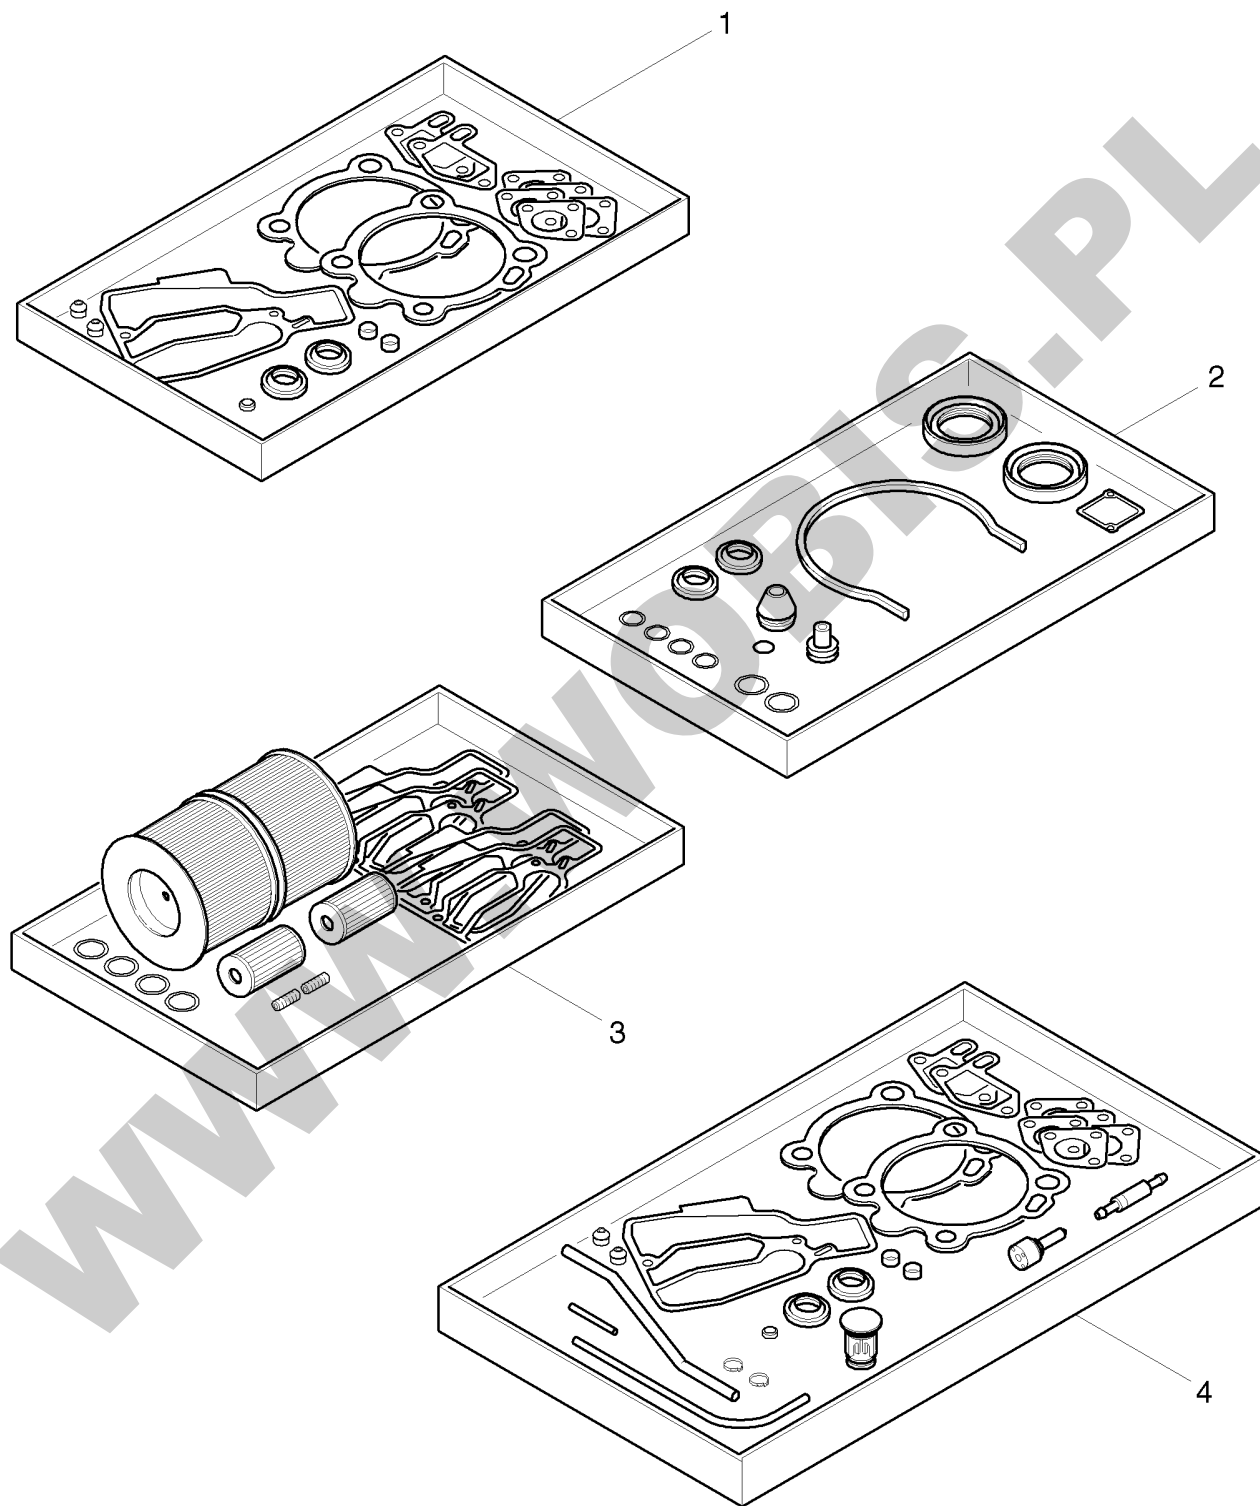

1B30.21

M

A

**ORYGINALNE CZĘŚCI ZAMIENNE SERWIS GWARANCYJNY I POGWARANCYJNY WYMIARY
SERWISOWE ORAZ KATALOGI CZĘŚCI ZAMIENNYCH NA STRONIE WWW.WOBIS.PL/SERWIS**

Pos.	Part no.	Description	Qty.	Notice	Add. notice	kg	EA	TA	DA	dDPW	List price
1	01582710	CRANKCASE	1	part was replaced by 01780100		0,000	0	12	7		
2	_noorder	No single order	-								
3	_noorder	No single order	-								
5	40002600	BLINDRIVET3,2K44311	2	3,2		0,001	4	11	1		
6	01333100	COVER SHEET	1			0,018	1	11	1		
7	50502801	CYL.PIN 8 M6X24	1	8 M 6 x 24 DIN 6325 2 Fasen		0,009	4	11	1		
8	50440300	O-RING 8 X1,5	1	8 x 1,5		0,001	4	11	1	D1	
9	50249101	CYL.PIN 8M 6 X 20	1	8 M 6 x 20 DIN 6325 2-Fasen part was replaced by 50249102		0,005	9	11	0		
11	50062300	CLOS.SCREW M10X1	1	M 10 x 1 DIN 908-5.8 A3C		0,005	4	11	1		
12	_noorder	No single order	-								
13	_noorder	No single order	-								
14	50449800	OIL SEAL 42X55X10	1	42 x 55 x 10 AS DIN 3760-ST		0,020	4	11	1	D1	
15	04150600	GRUB SCREW CARB/EPA	1			0,018	1	11	1		
16	01316000	DIPSTICK	1			0,030	1	11	1		
17	04125000	SEALING RING	1	26 x 35 x3		0,002	1	11	1	D1	
18	_noorder	No single order	-								
19	50208500	SPRING WASHER 8	8	8 DIN 128 A3C		0,001	4	11	1		
20	04121900	ALL.SCR. M 8X 35	8	M 8 x 35 A3C		0,016	1	11	1		
21	04099302	ENGINE BRACKET	4			0,103	1	11	1		
22	04105710	TUBE F. OILFILTER	1			0,087	1	11	1		
23	01542702	OIL SUCTION FILTER	1	part was replaced by 01542703		0,038	0	11	7		
24	50373100	DRAIN PLG.MAGNT.M22	1	AM22x1,5DIN7604A3C MAGN.		0,038	4	11	1	W1	
25	50469800	JOINT A22X27	1	A 22 x 27 DIN 7603 - Vf		0,001	4	11	0	W4,D2	
26	05036900	HOSE CLIP	2			0,003	4	11	1		
27	04104400	SUCTION BELL	1	part was replaced by 04163000		0,042	0	11	7		
28	04104500	SIEVE	1	part was replaced by 04163000		0,000	0	11	0		
29	50449700	GROOV.BALLBEAR.6309	1	DIN 625		0,826	4	11	1		
30	04094400	PLATE	2			0,014	1	11	1		
31	50328000	CTR.SUNK SCR.AM6X16	4	AM 6 x 16 17065 - 8.8 Zn		0,004	4	11	1		