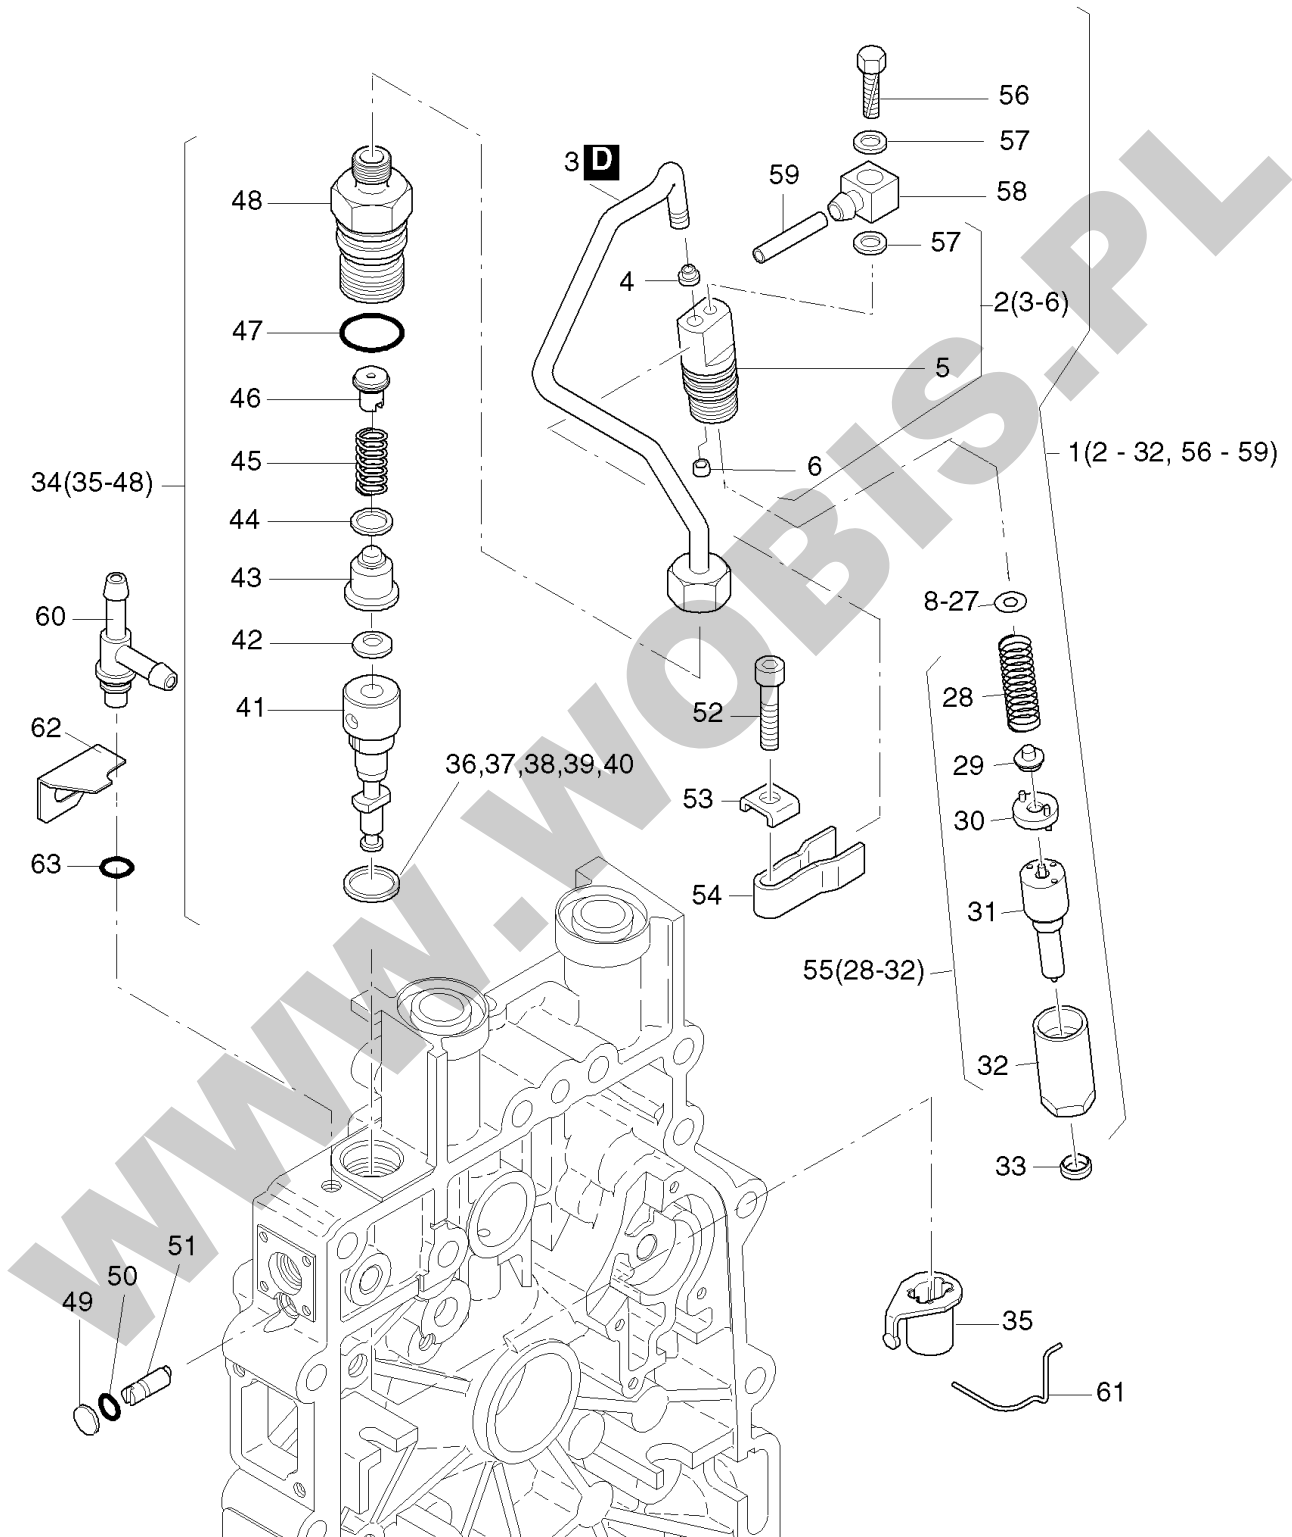

**ORYGINALNE CZĘŚCI ZAMIENNE SERWIS GWARANCYJNY I POGWARANCYJNY WYMIARY
SERWISOWE ORAZ KATALOGI CZĘŚCI ZAMIENNYCH NA STRONIE WWW.WOBIS.PL/SERWIS**

Pos.	Part no.	Description	Qty.	Notice	Add. notice	kg	EA	TA	DA	dDPW	List price
1	01328800	INJECTOR CPL.	1	part was replaced by 01363200		0,000	0	11	7		
2	01582800	NOZZLE HOLD.+PIPE	1	part was replaced by 01363200		0,170	0	12	0		
3	_noorder	No single order	-								
4	05070601	SEALING CONE	1	5,3 mm s. 95125802		0,001	1	11	1		
5	_noorder	No single order	-								
6	05081500	SEALING CONE F.INJC	0 ...1			0,001	1	11	0		
8	50436400	SHIM 1,0	0 ...1	1,00 mm		0,001	4	11	1		
9	50436500	SHIM 1,04	0 ...1	1,04 mm		0,001	4	11	1		
10	50436600	SHIM 1,10	0 ...1	1,10 mm		0,001	4	11	1		
11	50436700	SHIM 1,14	0 ...1	1,14 mm		0,001	4	11	1		
12	50436800	SHIM 1,20	0 ...1	1,20 mm		0,001	4	11	1		
13	50436900	SHIM 1,24	0 ...1	1,24 mm		0,001	4	11	1		
14	50437000	SHIM 1,30	0 ...1	1,30 mm		0,003	4	11	1		
15	50437100	SHIM 1,34	0 ...1	1,34 mm		0,001	4	11	1		
16	50437200	SHIM 1,40	0 ...1	1,40 mm		0,001	4	11	1		
17	50437300	SHIM 1,44	0 ...1	1,44 mm		0,001	4	11	1		
18	50437400	SHIM 1,50	0 ...1	1,50 mm		0,001	4	11	1		
19	50437500	SHIM 1,54	0 ...1	1,54 mm		0,001	4	11	1		
20	50437600	SHIM 1,60	0 ...1	1,60 mm		0,001	4	11	1		
21	50437700	SHIM 1,64	0 ...1	1,64 mm		0,001	4	11	1		
22	50437800	SHIM 1,70	0 ...1	1,70 mm		0,002	4	11	1		
23	50437900	SHIM 1,74	0 ...1	1,74 mm		0,001	4	11	1		
24	50438000	SHIM 1,80	0 ...1	1,80 mm		0,001	4	11	1		
25	50438100	SHIM 1,84	0 ...1	1,84 mm		0,005	4	11	1		
26	50438200	SHIM 1,90	0 ...1	1,90 mm		0,001	4	11	1		
27	50438300	SHIM 1,94	0 ...1	1,94 mm		0,001	4	11	1		
28	_noorder	No single order	-								
29	_noorder	No single order	-								
30	_noorder	No single order	-								
31	50468000	NOZZLE	1	EPA		0,026	4	13	0	P1