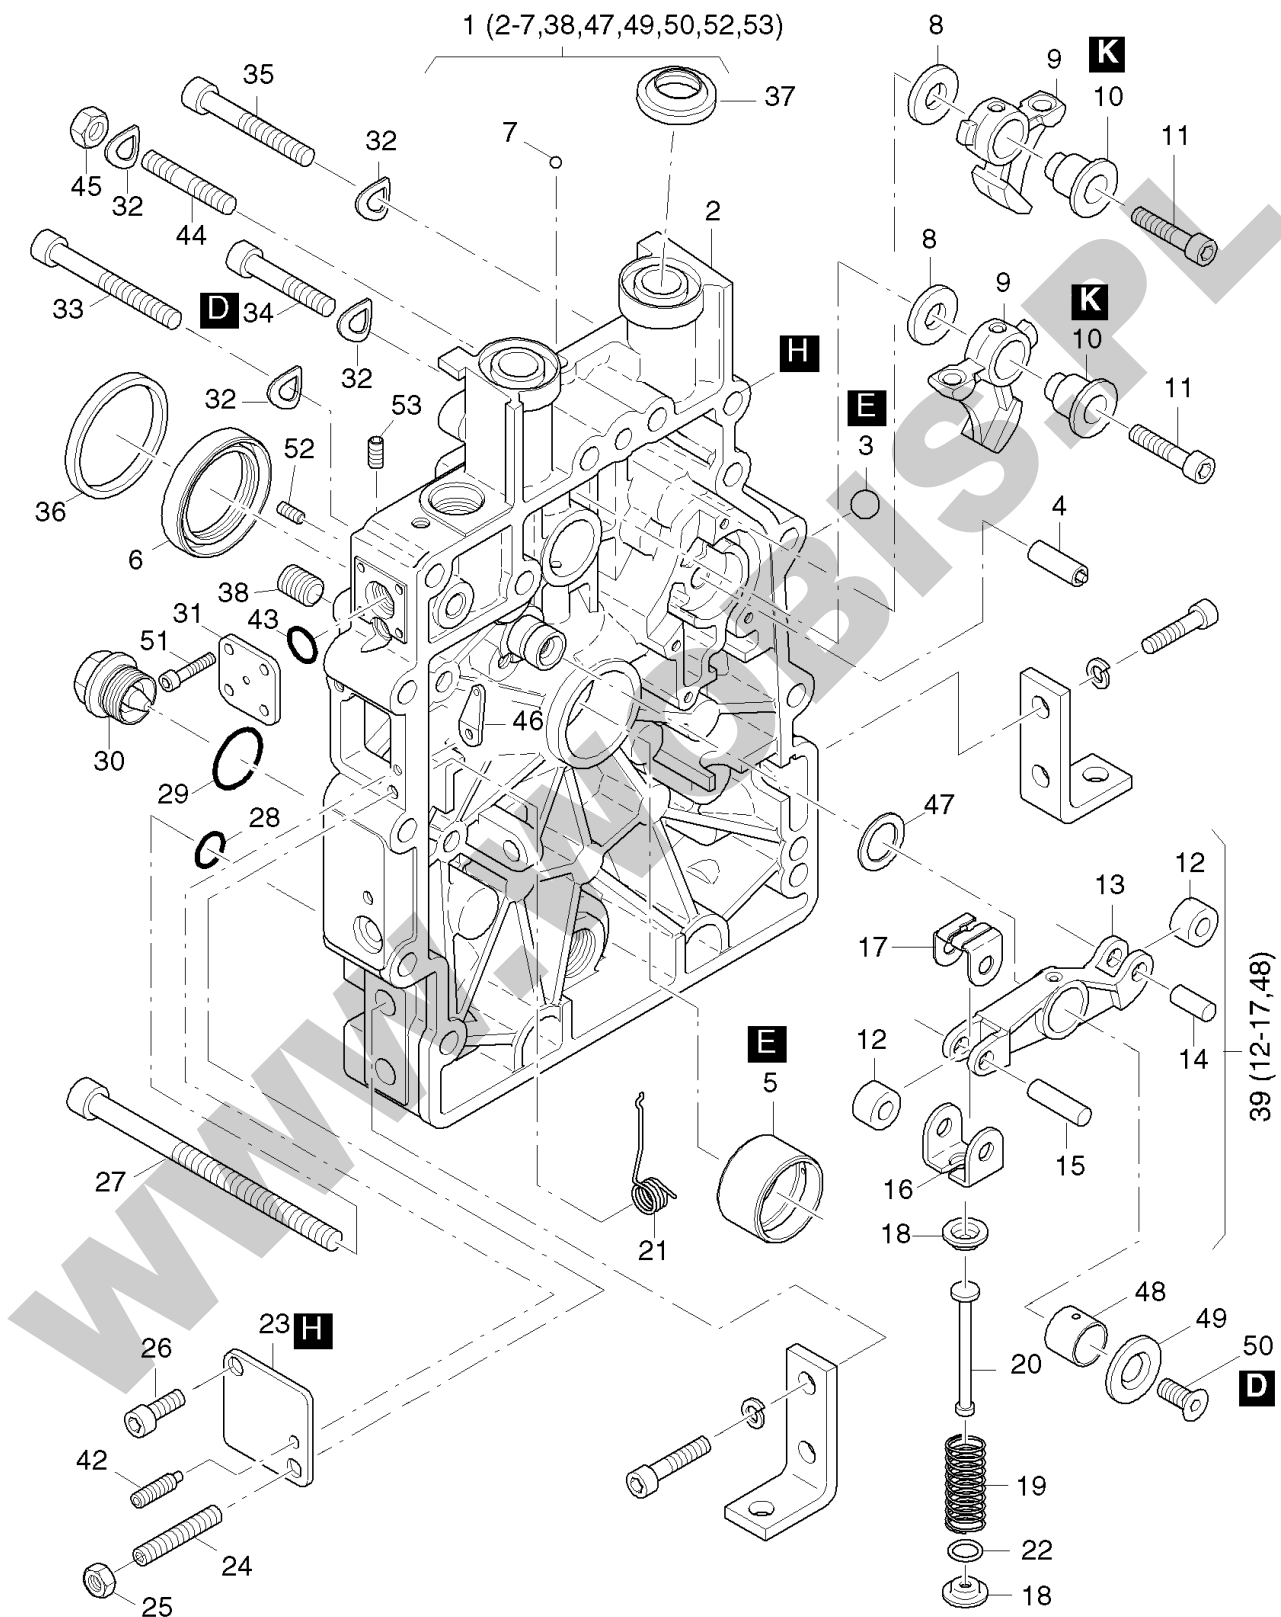

**ORYGINALNE CZĘŚCI ZAMIENNE SERWIS GWARANCYJNY I POGWARANCYJNY WYMIARY
SERWISOWE ORAZ KATALOGI CZĘŚCI ZAMIENNYCH NA STRONIE WWW.WOBIS.PL/SERWIS**

Pos.	Part no.	Description	Qty.	Notice	Add. notice	kg	EA	TA	DA	dDPW	List price
1	01319531	TIMING COVER	1	part was replaced by 01319540		2,500	0	12	7		
2	_noorder	No single order	-		Pos 39 (12-17)						
3	_noorder	No single order	-		Pos 39 (12-17)						
4	01533900	BOLT F.GOV.HOUSING	1			0,009	1	11	1		
5	05053100	MAIN BEARING	1			0,025	4	11	1		
5	04124800	MAIN BEARING -0,5	1	-0,5 mm		0,035	4	14	1		
6	40033701	OIL SEAL 30X47X7	1	30 x 47 x 7		0,015	4	11	1	D1	
7	_noorder	No single order	-		Pos 39 (12-17)						
8	03794100	WASHER	2	10,1 x 22 x 3		0,006	1	11	1		
9	05053400	CAM FOLLOWER	2			0,040	1	11	1		
10	03794201	CAM FOLLOW SPINDLE	2			0,018	1	11	1		
11	50457900	ALL.SCR. M 6X 25	2	M 6 x 25 DIN 912 - 10.9		0,007	4	11	1		
12	_noorder	No single order	-		Pos 39 (12-17)						
13	_noorder	No single order	-		Pos 39 (12-17)						
14	_noorder	No single order	-		Pos 39 (12-17)						
15	_noorder	No single order	-		Pos 39 (12-17)						
16	_noorder	No single order	-		Pos 39 (12-17)						
17	_noorder	No single order	-		Pos 39 (12-17)						
18	04094802	CUP	2			0,003	1	11	1		
19	04095700	PRESSURE SPRING	1			0,017	1	11	1		
20	04094700	DRAW ROD	1			0,007	1	11	1		
21	05095210	SPRING F.GOVERNOR	1			0,007	1	11	1		
22	04133900	DISC 10,7X19X0,5	1	10,7 x 16 x 0,5		0,001	1	11	1		
23	04095210	COVER	1			0,035	1	11	1		
24	50448901	GRUB SCREW M 6X 30	1	M 6 x 30 DIN 913 22 H A3C Tuf. 360 G		0,005	4	11	1		
25	50144400	HEXAGON NUT M 6	1	M 6 DIN 934 - 8 A3C		0,002	4	11	1		
26	50384200	ALL.SCR.M 6X 12	1	M 6x12 DIN 912-8.8 A3C Tuf. 360 G		0,005	4	11	1		
27	50463000	ALL.SCR. M 8X130	2	M 8 x 130 DIN 912 - 8.8 A3C		0,054	4	11	1		
28	50162900	JOINT A 8 X14	2	A 8 x 14 DIN 7603 - Cu		0,005	4	11	1	D2	
29	50469800	JOINT A22X27	1	A 22 x 27 DIN 7603 - Vf		0,001	4	11	0	W4,D2