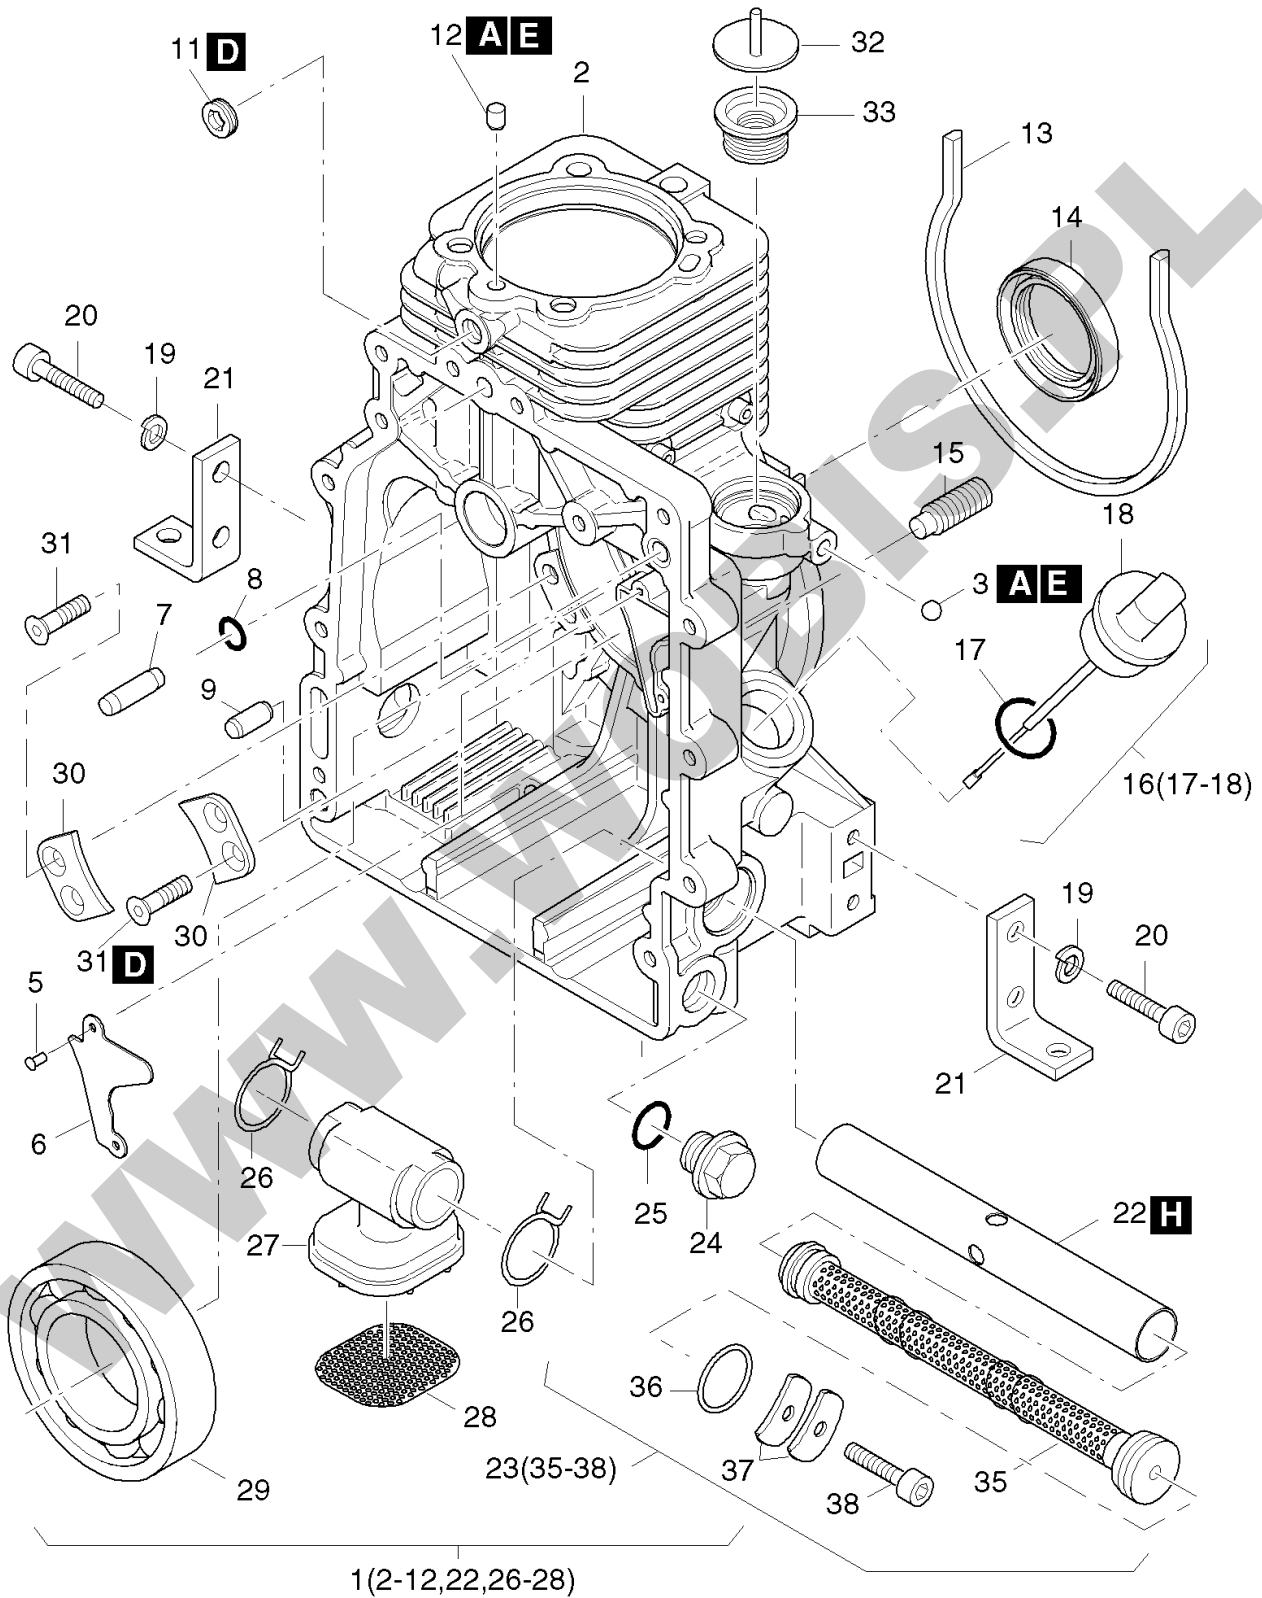

1B30.21

M

A

**ORYGINALNE CZĘŚCI ZAMIENNE SERWIS GWARANCYJNY I POGWARANCYJNY WYMIARY
SERWISOWE ORAZ KATALOGI CZĘŚCI ZAMIENNYCH NA STRONIE WWW.WOBIS.PL/SERWIS**

Pos.	Part no.	Description	Qty.	Notice	Add. notice	kg	EA	TA	DA	dDPW	List price
1	01582710	CRANKCASE	1	part was replaced by 01780100		0,000	0	12	7		
2	_noorder	No single order	-								
3	_noorder	No single order	-								
5	40002600	BLINDRIVET3,2K44311	2	3,2		0,001	4	11	1		
6	01333100	COVER SHEET	1			0,018	1	11	1		
7	50502801	CYL.PIN 8 M6X24	1	8 M 6 x 24 DIN 6325 2 Fasen		0,009	4	11	1		
8	50440300	O-RING 8 X1,5	1	8 x 1,5		0,001	4	11	1	D1	
9	50249101	CYL.PIN 8M 6 X 20	1	8 M 6 x 20 DIN 6325 2-Fasen part was replaced by 50249102		0,005	9	11	0		
11	50062300	CLOS.SCREW M10X1	1	M 10 x 1 DIN 908-5.8 A3C		0,005	4	11	1		
12	_noorder	No single order	-								
13	_noorder	No single order	-								
14	50449800	OIL SEAL 42X55X10	1	42 x 55 x 10 AS DIN 3760-ST		0,020	4	11	1	D1	
15	04150600	GRUB SCREW CARB/EPA	1			0,018	1	11	1		
16	01316000	DIPSTICK	1			0,030	1	11	1		
17	04125000	SEALING RING	1	26 x 35 x3		0,002	1	11	1	D1	
18	_noorder	No single order	-								
19	50208500	SPRING WASHER 8	8	8 DIN 128 A3C		0,001	4	11	1		
20	04121900	ALL.SCR. M 8X 35	8	M 8 x 35 A3C		0,016	1	11	1		
21	04099302	ENGINE BRACKET	4			0,103	1	11	1		
22	04105710	TUBE F. OILFILTER	1			0,087	1	11	1		
23	01542702	OIL SUCTION FILTER	1	part was replaced by 01542703		0,038	0	11	7		
24	50373100	DRAIN PLG.MAGNT.M22	1	AM22x1,5DIN7604A3C MAGN.		0,038	4	11	1	W1	
25	50469800	JOINT A22X27	1	A 22 x 27 DIN 7603 - Vf		0,001	4	11	0	W4,D2	
26	05036900	HOSE CLIP	2			0,003	4	11	1		
27	04104400	SUCTION BELL	1	part was replaced by 04163000		0,042	0	11	7		
28	04104500	SIEVE	1	part was replaced by 04163000		0,000	0	11	0		
29	50449700	GROOV.BALLBEAR.6309	1	DIN 625		0,826	4	11	1		
30	04094400	PLATE	2			0,014	1	11	1		
31	50328000	CTR.SUNK SCR.AM6X16	4	AM 6 x 16 17065 - 8.8 Zn		0,004	4	11	1		