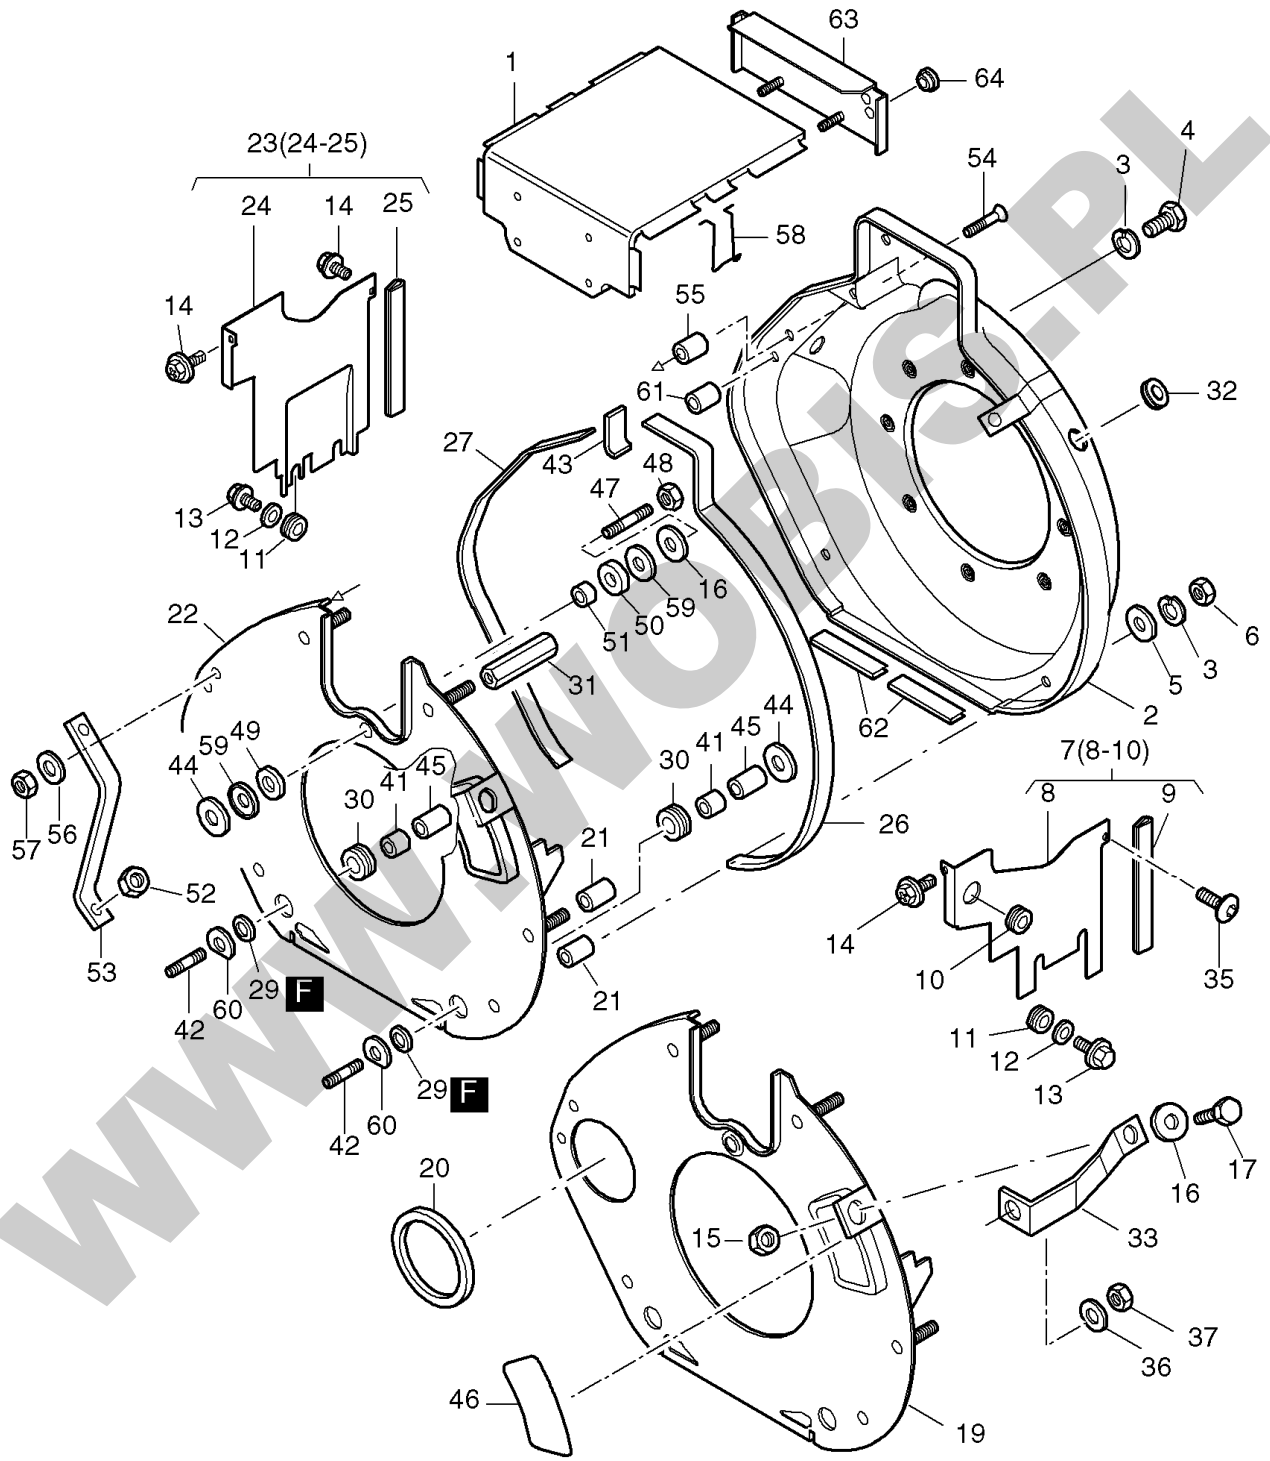

**ORYGINALNE CZĘŚCI ZAMIENNE SERWIS GWARANCYJNY I POGWARANCYJNY WYMIARY
SERWISOWE ORAZ KATALOGI CZĘŚCI ZAMIENNYCH NA STRONIE WWW.WOBIS.PL/SERWIS**

Pos.	Part no.	Description	Qty.	Notice	Add. notice	kg	EA	TA	DA	dDPW	List price
1	01551401	HOOD	1			0,292	1	11	1		
2	01551320	BLOWER DUCTING	1	part was replaced by 01831200		1,150	0	11	7		
3	50170900	SPRING WASHER 6	7	6 DIN 128 - A3C		0,001	4	11	1		
4	50146300	HEXSCREW M 6X 18	1	M 6 x 18 DIN 933-8.8 A3C		0,005	4	11	1		
5	50120000	DISC A 6,4	2	A 6,4 DIN 9021-St A3C		0,003	4	11	1		
6	50144400	HEXAGON NUT M 6	6	M 6 DIN 934 - 8 A3C		0,002	4	11	1		
7	01326300	COOLING AIR DUCTING	1			0,143	1	11	1		
8	_noorder	No single order	-								
9	05128900	SEALING STRIP 80MM	1	80 mm		0,006	1	11	1		
10	50334800	RUBBER SLEEVE	1			0,001	4	11	1		
11	50163801	RUBBER SLEEVE	3			0,001	4	11	1		
12	50441600	WASHER 4,3	3	4,3 DIN 9021 - A3C 140HV		0,001	4	11	1		
13	50445401	FILL.HEAD SCR.M4X10	3	M 4 x 10 ST A3C		0,002	4	11	1		
14	50335600	COMBI SCREW M 6X 16	3	M 6 x 16 KZ 1-8.8 A3D		0,005	4	11	1		
15	50144400	HEXAGON NUT M 6	1	M 6 DIN 934 - 8 A3C		0,002	4	11	1		
16	50114300	DISC 6,4	2	6,4 x 17 x 3 DIN 7349 A3C		0,005	4	11	1		
17	50177100	HEXSCREW M 6X 16	1	M 6 x 16 DIN 933-8.8 A3C		0,005	4	11	1		
19	01326810	PARTING SHEET	1	E-Start		0,545	1	21	2		
20	04099500	SEALING RING	1			0,001	1	21	1		
21	05195700	HOSE 2,5X620	4			0,000	0	11	7		
22	01326710	PARTING SHEET	1			0,530	1	11	1		
23	01326200	COOLING AIR DUCT.	1			0,171	1	11	1		
24	_noorder	No single order	-								
25	04111500	SEALING STRIP 119MM	1	119 mm		0,009	1	11	1		
26	05108100	SEALING STRIP495MM	1	495 mm		0,046	1	11	1		
27	04124600	SEALING STRIP 388MM	1	388 mm		0,036	1	11	1		
29	03575500	RUBBER SEAL RING	2			0,002	1	11	1		
30	00921400	SPACER BUSH	2			0,017	1	11	1		
31	05198100	SPACER	1	59 mm		0,015	1	11	1		
32	50453300	RUBBER SLEEVE	1			0,002	4	11	1