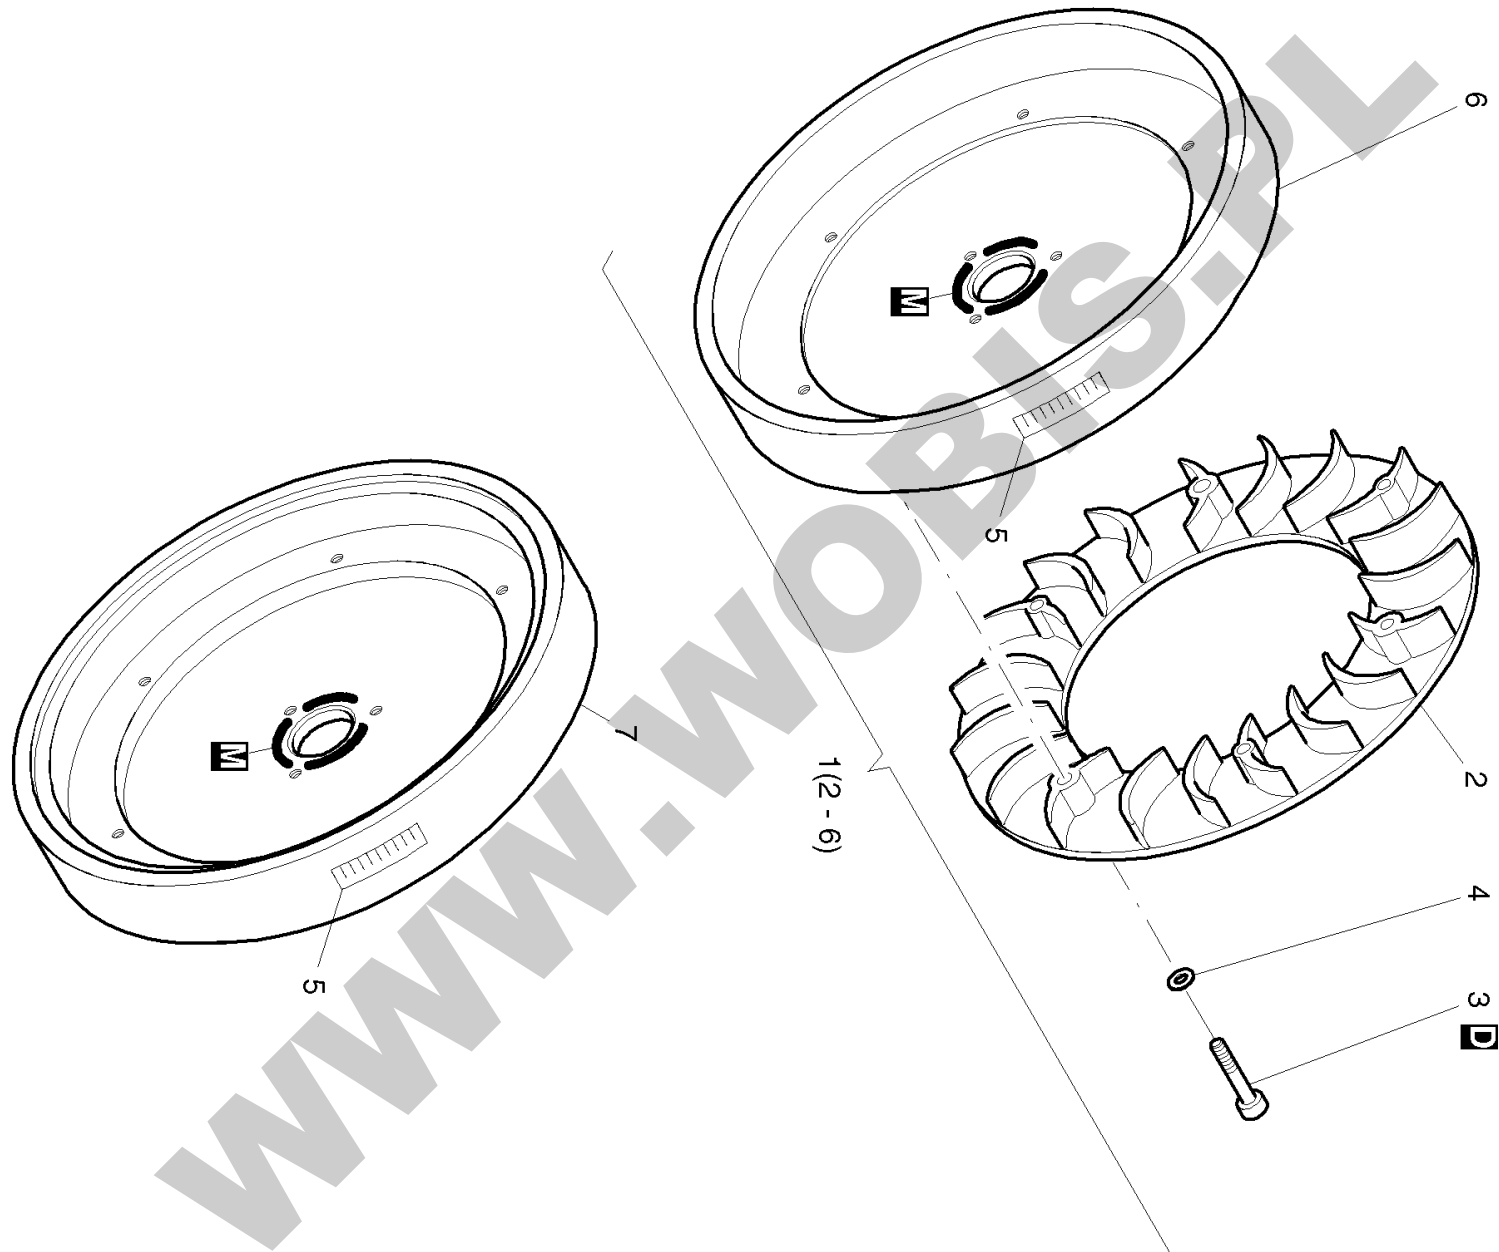

**ORYGINALNE CZĘŚCI ZAMIENNE SERWIS GWARANCYJNY I POGWARANCYJNY WYMIARY
SERWISOWE ORAZ KATALOGI CZĘŚCI ZAMIENNYCH NA STRONIE WWW.WOBIS.PL/SERWIS**

Pos.	Part no.	Description	Qty.	Notice	Add. notice	kg	EA	TA	DA	dDPW	List price
30	50373100	DRAIN PLG.MAGNT.M22	1	AM22x1,5DIN7604A3C MAGN.		0,038	4	11	1	W1	
31	01351700	COVER	1			0,019	1	11	1		
32	50095100	SPRING WASHER A 8	13	A 8 DIN 137 A3C		0,001	4	11	1		
33	50248800	ALL.SCREW M 8X60	1	M 8 x 60 DIN 912 - 8.8 A3C		0,029	4	11	1		
34	50453400	ALL.SCR.M 8X 45	2	M 8 x 45 DIN 912 - 8.8 A3C Tuf.		0,021	4	11	1		
35	50392900	ALL.SCR.M 8 X 50	9	M 8 x 50 DIN 912 - 8.8 A3C		0,025	4	11	1		
36	04097800	CENTERING INSERT	1	SAE A (Zentrierring)		0,005	1	21	2		
37	04106500	SEALG.RING TIM.COV.	2	part was replaced by 04106501		0,002	0	11	7	d2	
38	50530600	GRUB SCREW M 8X10	5	M 8 x 10 DIN 913 - 45H-A3C-KL		0,002	4	11	1		
39	01319610	ROCKER LEVER	1	part run out no successor		0,218	9	11	0		
42	50274901	GRUB SCREW M 4 X 20	1	M 4 x 20 DIN 915-Tuf. 360 G		0,004	4	11	1		
43	50329000	O-RING 9,5X2,5	1	9,5 x 2,5		0,001	4	11	1	D1	
44	50038700	STUD M 8X 50	1	M 8 x 50 DIN 835 - 8.8 A3C		0,023	4	11	1		
45	50148000	HEXAGON NUT M 8	1	M 8 DIN 934-8 A3C		0,005	4	11	1		
46	05127100	LEVER	1			0,001	1	11	1		
47	50485600	SHIM 13X19X1,0	1	13 x 19 x 1,0 DIN 988		0,001	4	11	0		
48	04152800	BEARING BUSH	1			0,005	1	11	0		
49	04152701	DISC	1			0,004	1	11	0		
50	50422500	CTR.SUNK SCR. M6X12	1	M 6 x 12 DIN 7991 - 8.8 A3C		0,002	0	11	7		
51	50397100	ALL.SCR.M 4 X 10	4	M 4 x 10 DIN 912-8.8 A3C Tuf.		0,002	4	11	1		
52	50400600	GRUB SCREW M 5X10	2	M 5 x 10 DIN 916-45H A3C		0,001	4	11	1		
53	50262400	THREADED PIN M 6X10	1	M 6 x 10 DIN 916-Tuf. 360 G		0,001	4	11	1		
D	50223300	LOCTITE 221	1	50 ML		0,077	4	12	0		
E	50223400	LOCTITE 648	1	10 ML		0,021	4	12	0		
H	50282501	SILICON SEALER	1	30ML 1207		0,055	4	12	1		
K	50342600	GREASE START.DEVICE	1	100 GRAMM part was replaced by 50342601		0,100	0	12	0		

**ORYGINALNE CZĘŚCI ZAMIENNE SERWIS GWARANCYJNY I POGWARANCYJNY WYMIARY
SERWISOWE ORAZ KATALOGI CZĘŚCI ZAMIENNYCH NA STRONIE WWW.WOBIS.PL/SERWIS**