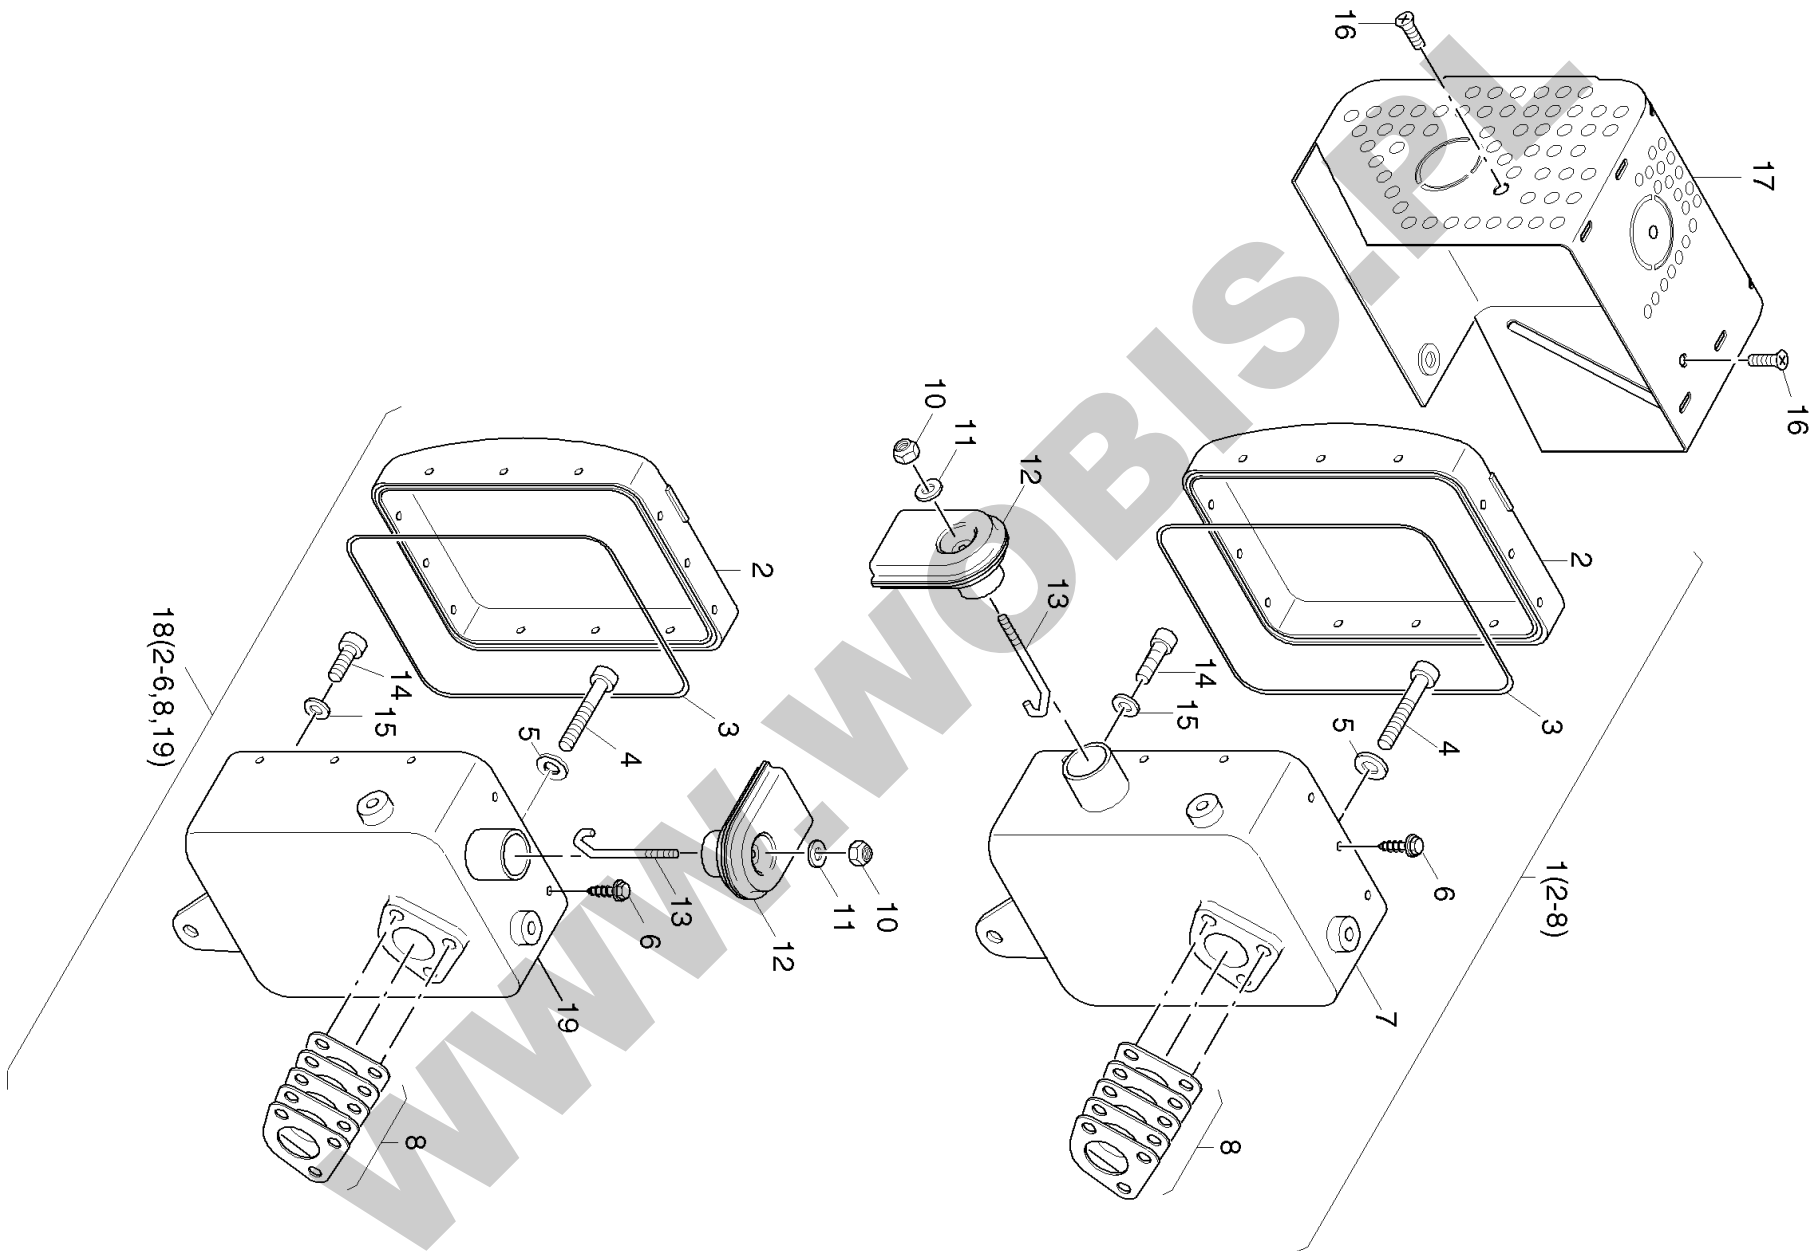

**ORYGINALNE CZĘŚCI ZAMIENNE SERWIS GWARANCYJNY I POGWARANCYJNY WYMIARY
SERWISOWE ORAZ KATALOGI CZĘŚCI ZAMIENNYCH NA STRONIE WWW.WOBIS.PL/SERWIS**

Pos.	Part no.	Description	Qty.	Notice	Add. notice	kg	EA	TA	DA	dDPW	List price
1	01685800	EXHAUST SILENCER	1	part was replaced by 01685810		3,000	0	22	7		
2	_noorder	No single order	-								
3	05199700	SEALING CORD 650	1	650 mm		0,001	1	21	0		
4	50404000	ALL.SCR.M 8 X 30	3	M 8 x 30 DIN 912-8.8 C4P		0,017	4	21	1		
5	04054300	WASHER 8,4X21 X3	3	8,4 x 21 x 3		0,006	1	11	1		
6	50487200	SELF-TAPPING SCREW	12	4,8 x 13		0,004	4	21	0		
7	_noorder	No single order	-								
8	01732600	GASKET EXHAUST SIL.	1			0,025	9	21	0	d1	
10	40028300	HEX.NUT M 6	1	VM 6 DIN 980 C3P		0,003	4	11	1		
11	50144500	FLAT WASHER 6,4	1	6,4 DIN 125-St A3C		0,001	4	11	1		
12	01531312	EXHAUST END PIPE	1	part was replaced by 01531313		0,089	0	21	7		
13	05081101	THREADED BOLT M6	1	M 6		0,020	1	21	5		
14	50474200	ALL.SCR. M 6X 16	1	M6x16 DIN912-8.8 A3C Tuf.360		0,006	4	11	1		
15	50114300	DISC 6,4	1	6,4 x 17 x 3 DIN 7349 A3C		0,005	4	11	1		
16	50422500	CTR.SUNK SCR. M6X12	2	M 6 x 12 DIN 7991 - 8.8 A3C		0,002	0	11	7		
17	01645703	PROTECT.GUARD EXHST	1	part was replaced by 01645710		0,000	0	21	0		
18	01712600	EXHAUST SILENCER	1	part was replaced by 01712610		2,950	0	22	7		
19	_noorder	No single order	-