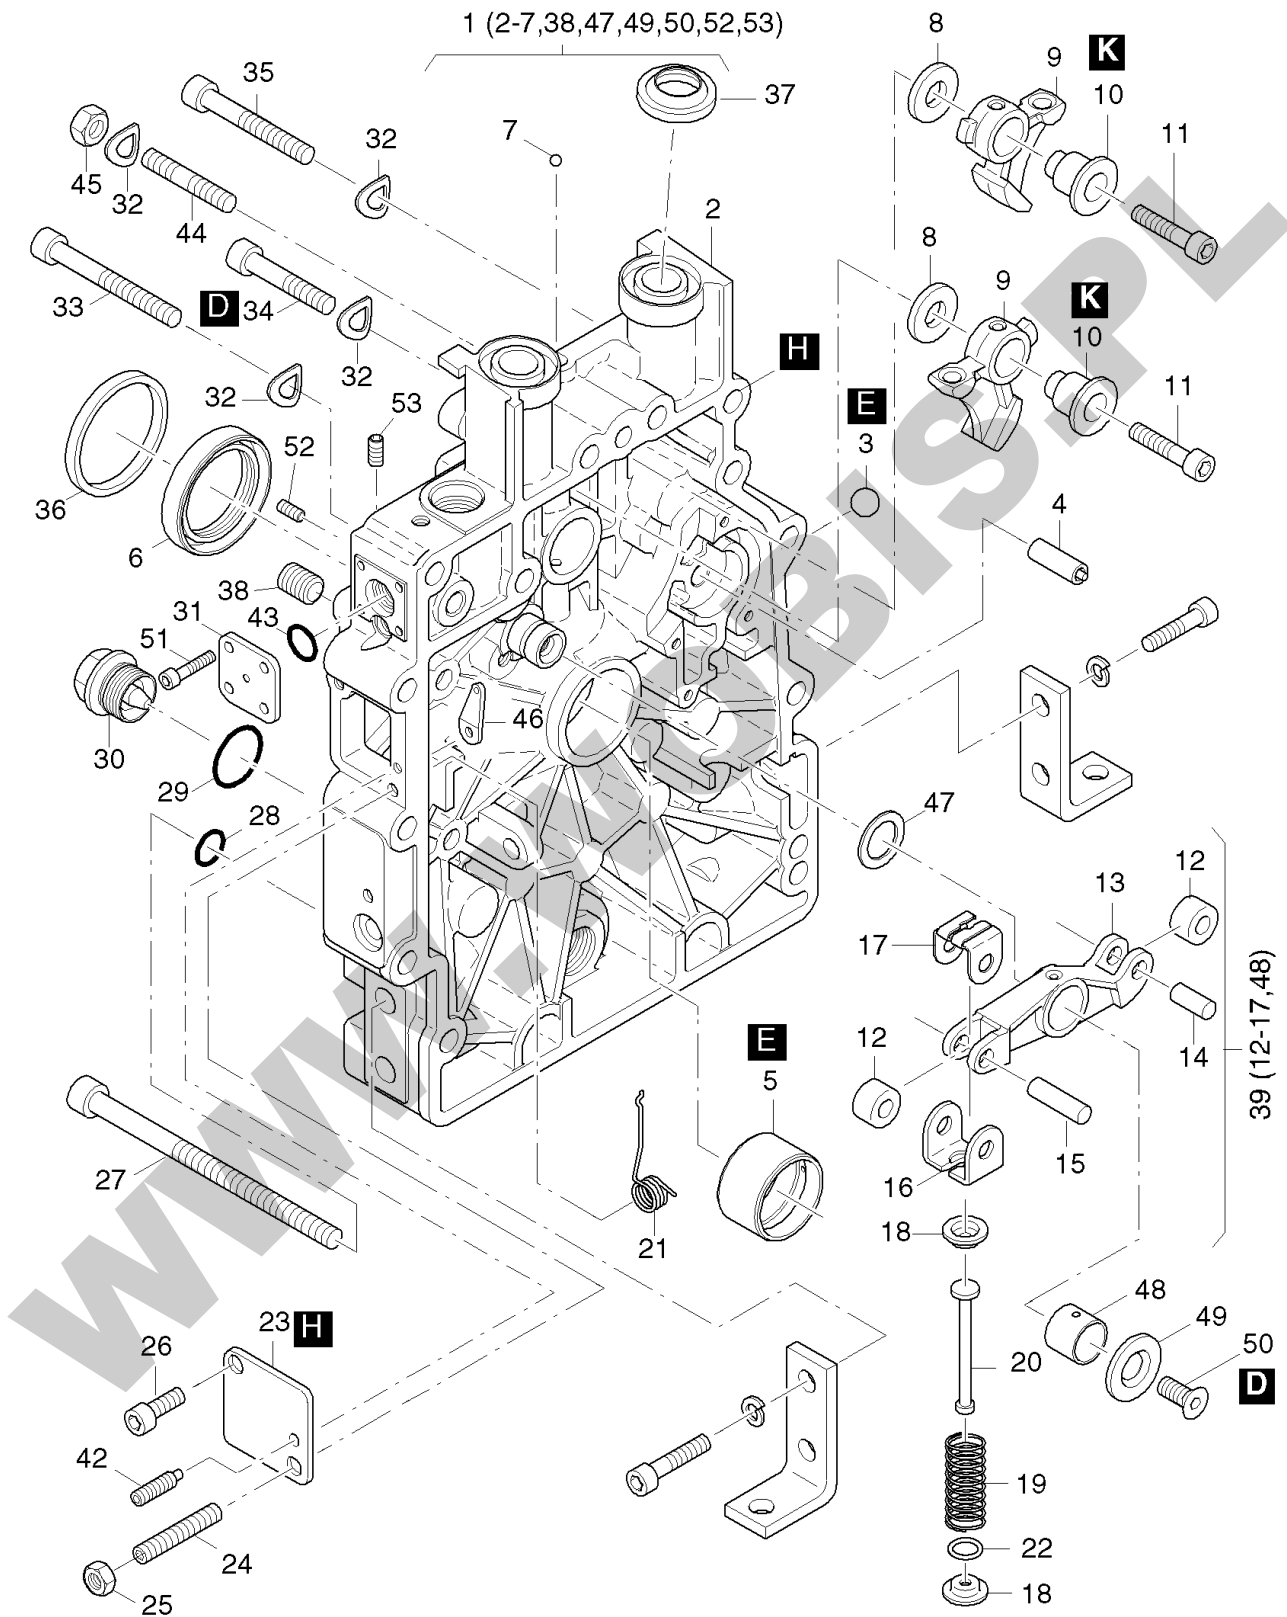

**ORYGINALNE CZĘŚCI ZAMIENNE SERWIS GWARANCYJNY I POGWARANCYJNY WYMIARY
SERWISOWE ORAZ KATALOGI CZĘŚCI ZAMIENNYCH NA STRONIE WWW.WOBIS.PL/SERWIS**

Pos.	Part no.	Description	Qty.	Notice	Add. notice	kg	EA	TA	DA	dDPW	List price
1	01319531	TIMING COVER	1	part was replaced by 01319540		2,500	0	12	7		
2	_noorder	No single order	-		Pos 39 (12-17)						
3	_noorder	No single order	-		Pos 39 (12-17)						
4	01533900	BOLT F.GOV.HOUSING	1			0,009	1	11	1		
5	05053100	MAIN BEARING	1			0,025	4	11	1		
5	04124800	MAIN BEARING -0,5	1	-0,5 mm		0,035	4	14	1		
6	40033701	OIL SEAL 30X47X7	1	30 x 47 x 7		0,015	4	11	1	D1	
7	_noorder	No single order	-		Pos 39 (12-17)						
8	03794100	WASHER	2	10,1 x 22 x 3		0,006	1	11	1		
9	05053400	CAM FOLLOWER	2			0,040	1	11	1		
10	03794201	CAM FOLLOW SPINDLE	2			0,018	1	11	1		
11	50457900	ALL.SCR. M 6X 25	2	M 6 x 25 DIN 912 - 10.9		0,007	4	11	1		
12	_noorder	No single order	-		Pos 39 (12-17)						
13	_noorder	No single order	-		Pos 39 (12-17)						
14	_noorder	No single order	-		Pos 39 (12-17)						
15	_noorder	No single order	-		Pos 39 (12-17)						
16	_noorder	No single order	-		Pos 39 (12-17)						
17	_noorder	No single order	-		Pos 39 (12-17)						
18	04094802	CUP	2			0,003	1	11	1		
19	04095700	PRESSURE SPRING	1			0,017	1	11	1		
20	04094700	DRAW ROD	1			0,007	1	11	1		
21	05095210	SPRING F.GOVERNOR	1			0,007	1	11	1		
22	04133900	DISC 10,7X19X0,5	1	10,7 x 16 x 0,5		0,001	1	11	1		
23	04095210	COVER	1			0,035	1	11	1		
24	50448901	GRUB SCREW M 6X 30	1	M 6 x 30 DIN 913 22 H A3C Tuf. 360 G		0,005	4	11	1		
25	50144400	HEXAGON NUT M 6	1	M 6 DIN 934 - 8 A3C		0,002	4	11	1		
26	50384200	ALL.SCR.M 6X 12	1	M 6x12 DIN 912-8.8 A3C Tuf. 360 G		0,005	4	11	1		
27	50463000	ALL.SCR. M 8X130	2	M 8 x 130 DIN 912 - 8.8 A3C		0,054	4	11	1		
28	50162900	JOINT A 8 X14	2	A 8 x 14 DIN 7603 - Cu		0,005	4	11	1	D2	
29	50469800	JOINT A22X27	1	A 22 x 27 DIN 7603 - Vf		0,001	4	11	0	W4,D2