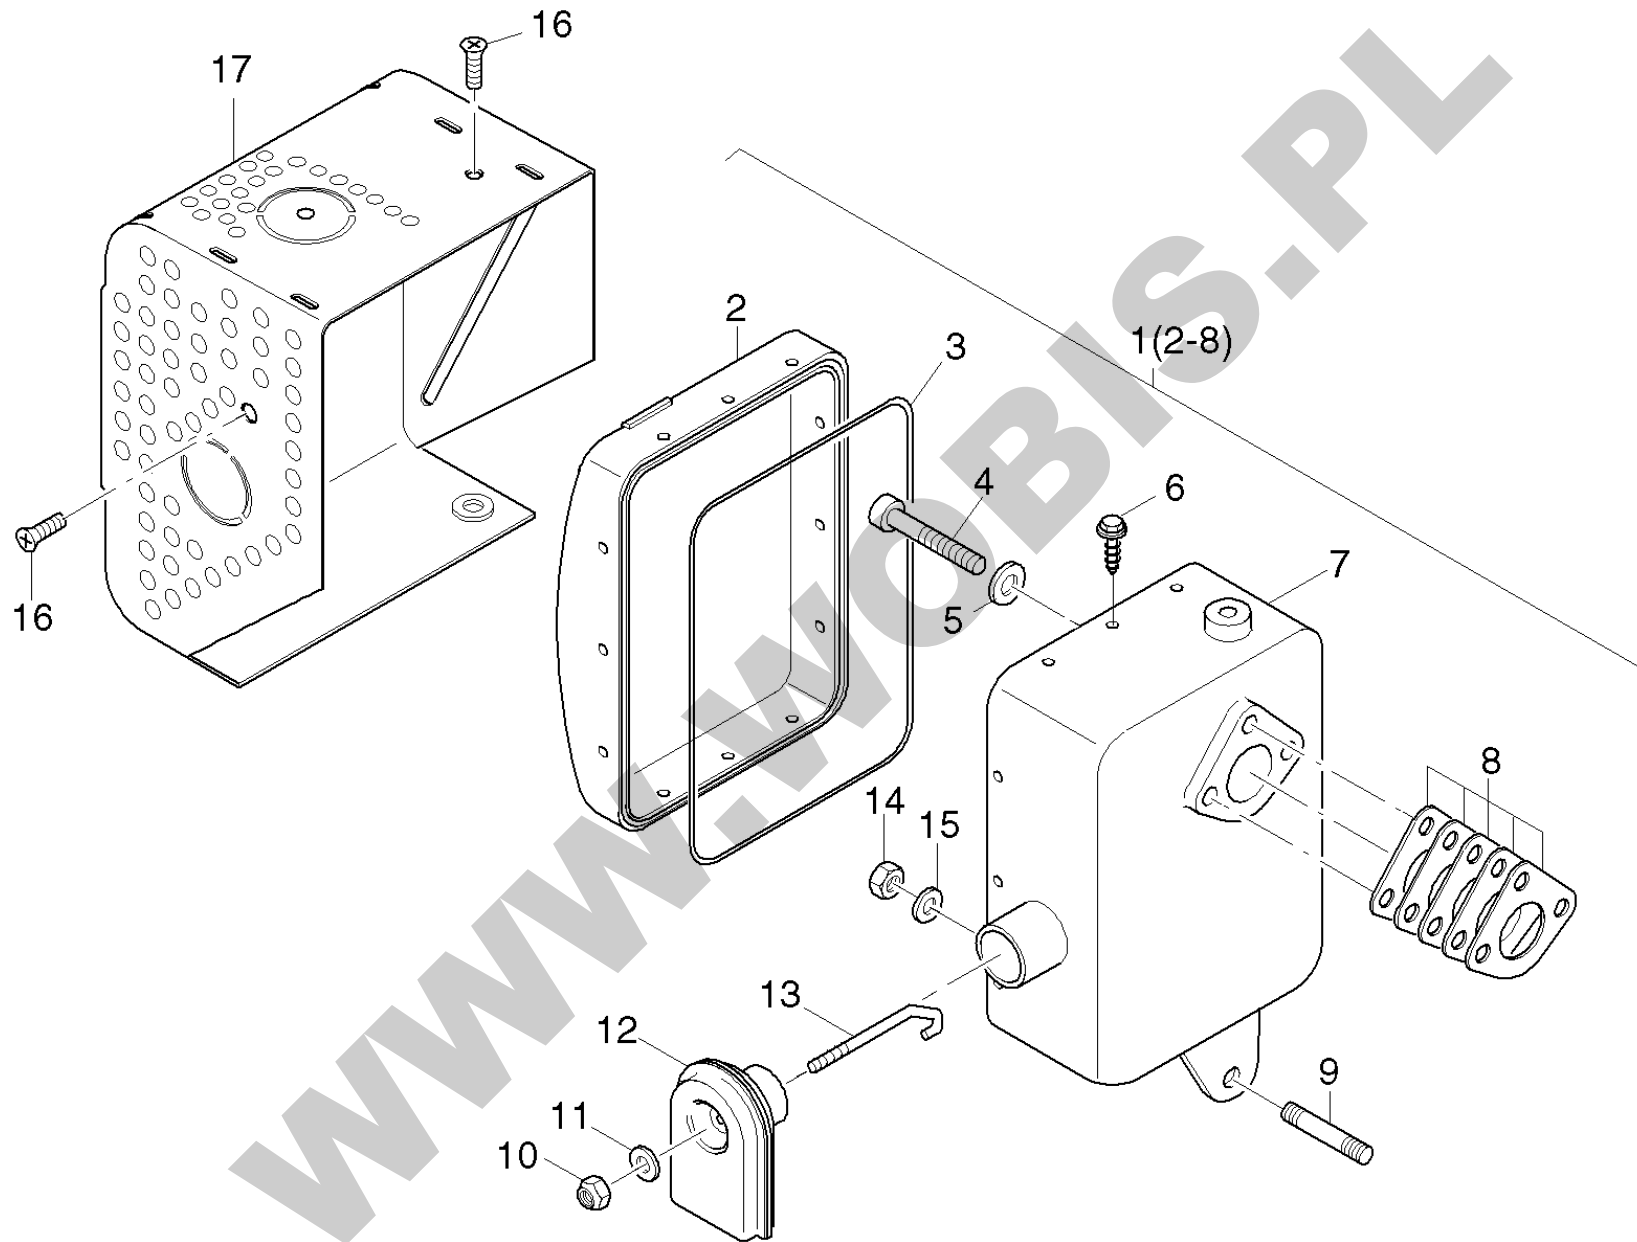

**ORYGINALNE CZĘŚCI ZAMIENNE SERWIS GWARANCYJNY I POGWARANCYJNY WYMIARY
SERWISOWE ORAZ KATALOGI CZĘŚCI ZAMIENNYCH NA STRONIE WWW.WOBIS.PL/SERWIS**