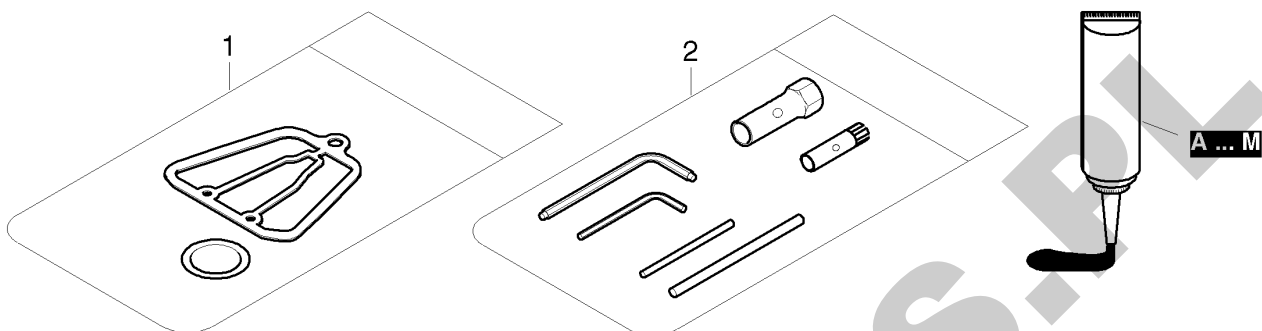

HATZ DIESEL

WARTUNG - MAINTENANCE
ENTRETIEN - MANTENIMIENTO
MANUTENZIONE

8-15 250

STUNDEN - HOURS - HEURES
HORAS - ORE

500

BEI BEHARF
IF NECESSARY
SI NECESSAIRE
EN CASO DE
NECESSARIO
SE NECESSARIO

IN 0.1 mm
0.004"

max OIL

1B..

3

COMPR. 1

2

START 3

051 300 00