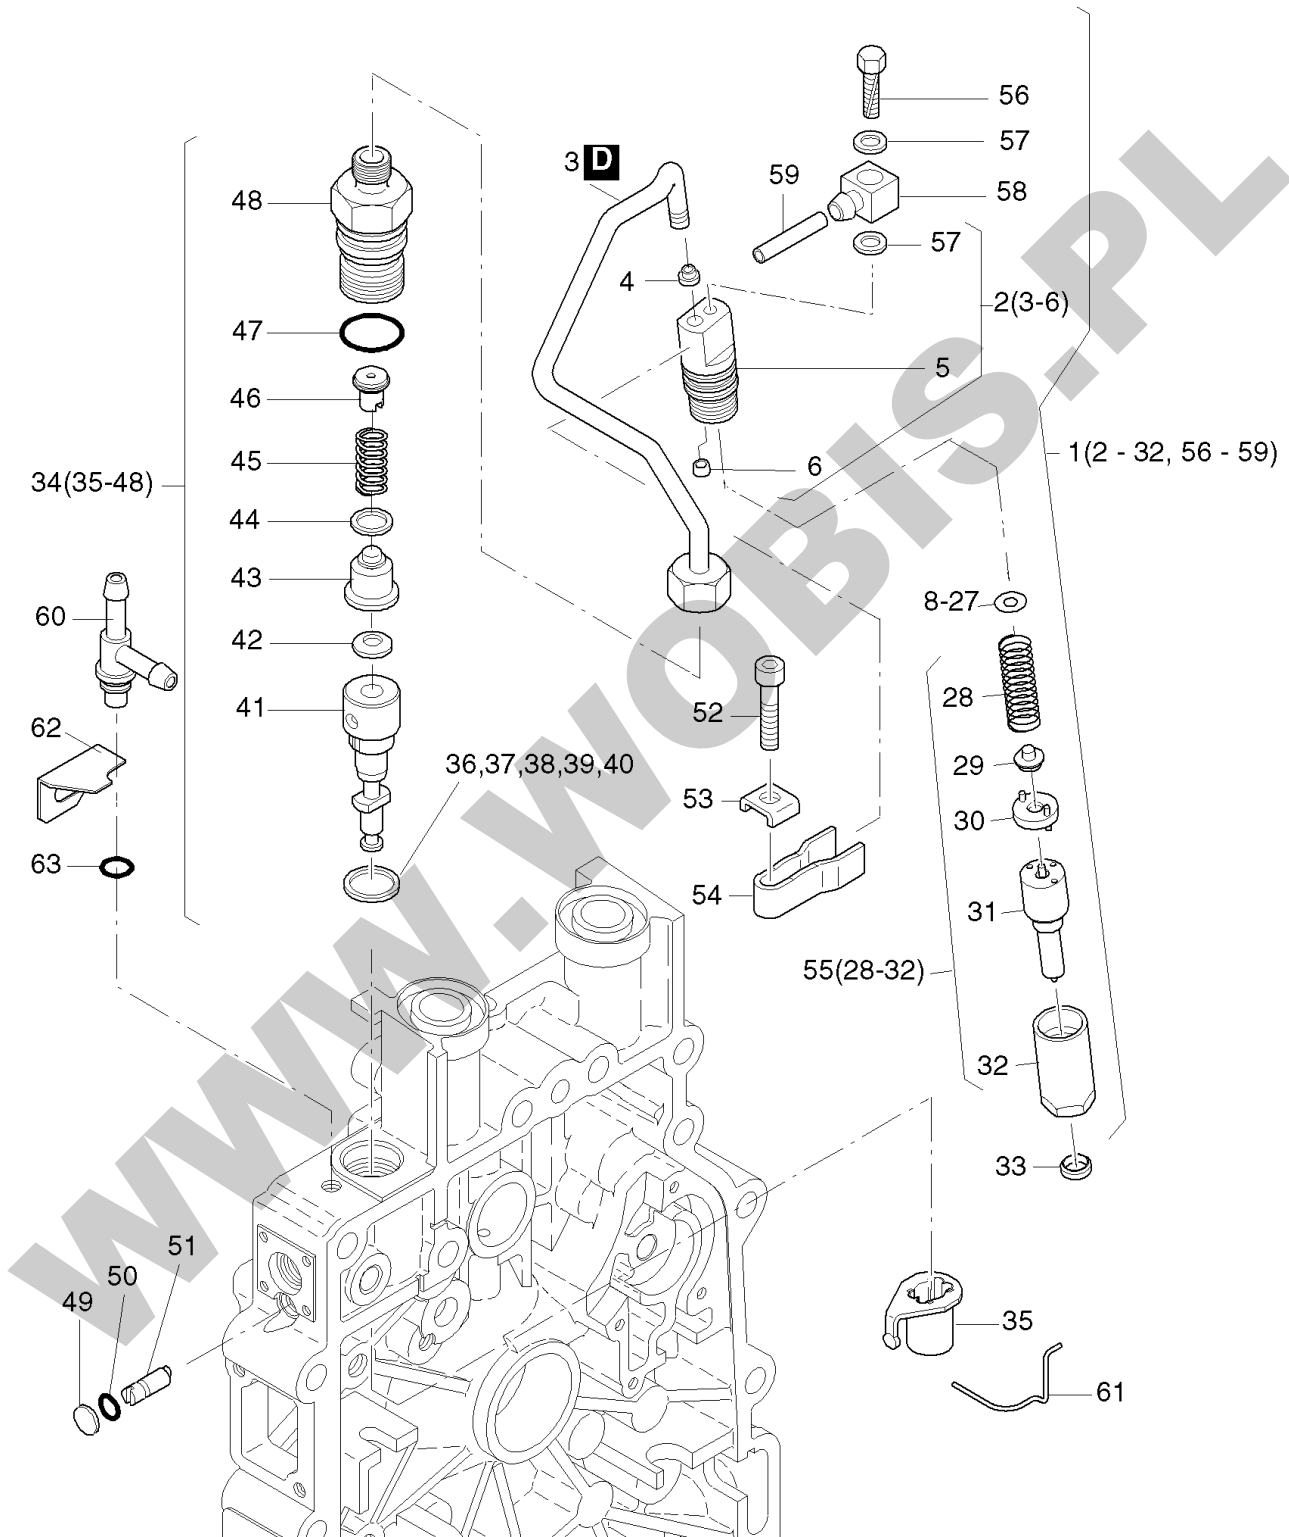

**ORYGINALNE CZĘŚCI ZAMIENNE SERWIS GWARANCYJNY I POGWARANCYJNY WYMIARY
SERWISOWE ORAZ KATALOGI CZĘŚCI ZAMIENNYCH NA STRONIE WWW.WOBIS.PL/SERWIS**

Pos.	Part no.	Description	Qty.	Notice	Add. notice	kg	EA	TA	DA	dDPW	List price
1	01328800	INJECTOR CPL.	1	part was replaced by 01363200		0,000	0	11	7		
2	01582800	NOZZLE HOLD.+PIPE	1	part was replaced by 01363200		0,170	0	12	0		
3	_noorder	No single order	-								
4	05070601	SEALING CONE	1	5,3 mm s. 95125802		0,001	1	11	1		
5	_noorder	No single order	-								
6	05081500	SEALING CONE F.INJC	0 ...1			0,001	1	11	0		
8	50436400	SHIM 1,0	0 ...1	1,00 mm		0,001	4	11	1		
9	50436500	SHIM 1,04	0 ...1	1,04 mm		0,001	4	11	1		
10	50436600	SHIM 1,10	0 ...1	1,10 mm		0,001	4	11	1		
11	50436700	SHIM 1,14	0 ...1	1,14 mm		0,001	4	11	1		
12	50436800	SHIM 1,20	0 ...1	1,20 mm		0,001	4	11	1		
13	50436900	SHIM 1,24	0 ...1	1,24 mm		0,001	4	11	1		
14	50437000	SHIM 1,30	0 ...1	1,30 mm		0,003	4	11	1		
15	50437100	SHIM 1,34	0 ...1	1,34 mm		0,001	4	11	1		
16	50437200	SHIM 1,40	0 ...1	1,40 mm		0,001	4	11	1		
17	50437300	SHIM 1,44	0 ...1	1,44 mm		0,001	4	11	1		
18	50437400	SHIM 1,50	0 ...1	1,50 mm		0,001	4	11	1		
19	50437500	SHIM 1,54	0 ...1	1,54 mm		0,001	4	11	1		
20	50437600	SHIM 1,60	0 ...1	1,60 mm		0,001	4	11	1		
21	50437700	SHIM 1,64	0 ...1	1,64 mm		0,001	4	11	1		
22	50437800	SHIM 1,70	0 ...1	1,70 mm		0,002	4	11	1		
23	50437900	SHIM 1,74	0 ...1	1,74 mm		0,001	4	11	1		
24	50438000	SHIM 1,80	0 ...1	1,80 mm		0,001	4	11	1		
25	50438100	SHIM 1,84	0 ...1	1,84 mm		0,005	4	11	1		
26	50438200	SHIM 1,90	0 ...1	1,90 mm		0,001	4	11	1		
27	50438300	SHIM 1,94	0 ...1	1,94 mm		0,001	4	11	1		
28	_noorder	No single order	-								
29	_noorder	No single order	-								
30	_noorder	No single order	-								
31	50468000	NOZZLE	1	EPA		0,026	4	13	0	P1