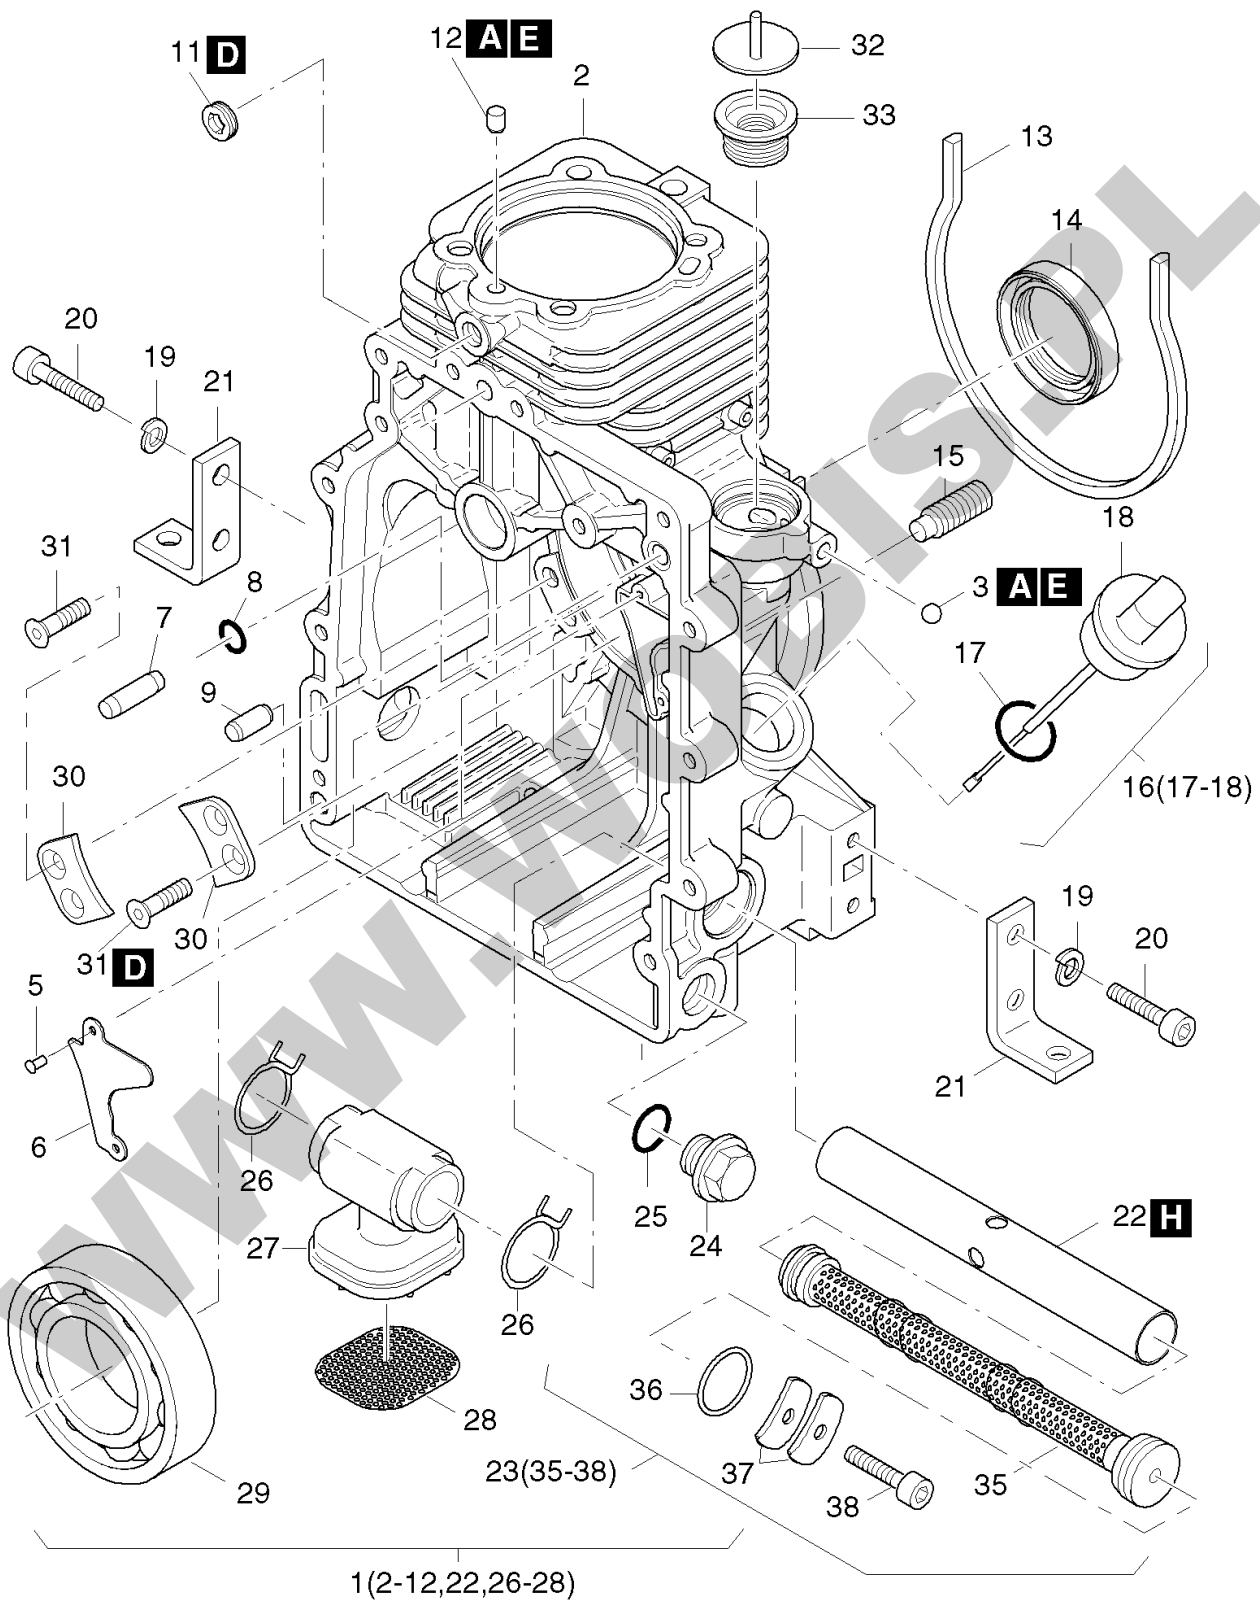

1B30.20

M

A

**ORYGINALNE CZĘŚCI ZAMIENNE SERWIS GWARANCYJNY I POGWARANCYJNY WYMIARY
SERWISOWE ORAZ KATALOGI CZĘŚCI ZAMIENNYCH NA STRONIE WWW.WOBIS.PL/SERWIS**

Pos.	Part no.	Description	Qty.	Notice	Add. notice	kg	EA	TA	DA	dDPW	List price
1	01582710	CRANKCASE	1	part was replaced by 01780100		0,000	0	12	7		
2	_noorder	No single order	-								
3	_noorder	No single order	-								
5	40002600	BLINDRIVET3,2K44311	2	3,2		0,001	4	11	1		
6	01333100	COVER SHEET	1			0,018	1	11	1		
7	50502801	CYL.PIN 8 M6X24	1	8 M 6 x 24 DIN 6325 2 Fasen		0,009	4	11	1		
8	50440300	O-RING 8 X1,5	1	8 x 1,5		0,001	4	11	1	D1	
9	50249101	CYL.PIN 8M 6 X 20	1	8 M 6 x 20 DIN 6325 2-Fasen part was replaced by 50249102		0,005	9	11	0		
11	50062300	CLOS.SCREW M10X1	1	M 10 x 1 DIN 908-5.8 A3C		0,005	4	11	1		
12	_noorder	No single order	-								
13	_noorder	No single order	-								
14	50449800	OIL SEAL 42X55X10	1	42 x 55 x 10 AS DIN 3760-ST		0,020	4	11	1	D1	
15	04150600	GRUB SCREW CARB/EPA	1			0,018	1	11	1		
16	01316000	DIPSTICK	1			0,030	1	11	1		
17	04125000	SEALING RING	1	26 x 35 x3		0,002	1	11	1	D1	
18	_noorder	No single order	-								
19	50208500	SPRING WASHER 8	8	8 DIN 128 A3C		0,001	4	11	1		
20	04121900	ALL.SCR. M 8X 35	8	M 8 x 35 A3C		0,016	1	11	1		
21	04099302	ENGINE BRACKET	4			0,103	1	11	1		
22	04105710	TUBE F. OILFILTER	1			0,087	1	11	1		
23	01542702	OIL SUCTION FILTER	1	part was replaced by 01542703		0,038	0	11	7		
24	50373100	DRAIN PLG.MAGNT.M22	1	AM22x1,5DIN7604A3C MAGN.		0,038	4	11	1	W1	
25	50469800	JOINT A22X27	1	A 22 x 27 DIN 7603 - Vf		0,001	4	11	0	W4,D2	
26	05036900	HOSE CLIP	2			0,003	4	11	1		
27	04104400	SUCTION BELL	1	part was replaced by 04163000		0,042	0	11	7		
28	04104500	SIEVE	1	part was replaced by 04163000		0,000	0	11	0		
29	50449700	GROOV.BALLBEAR.6309	1	DIN 625		0,826	4	11	1		
30	04094400	PLATE	2			0,014	1	11	1		
31	50328000	CTR.SUNK SCR.AM6X16	4	AM 6 x 16 17065 - 8.8 Zn		0,004	4	11	1		