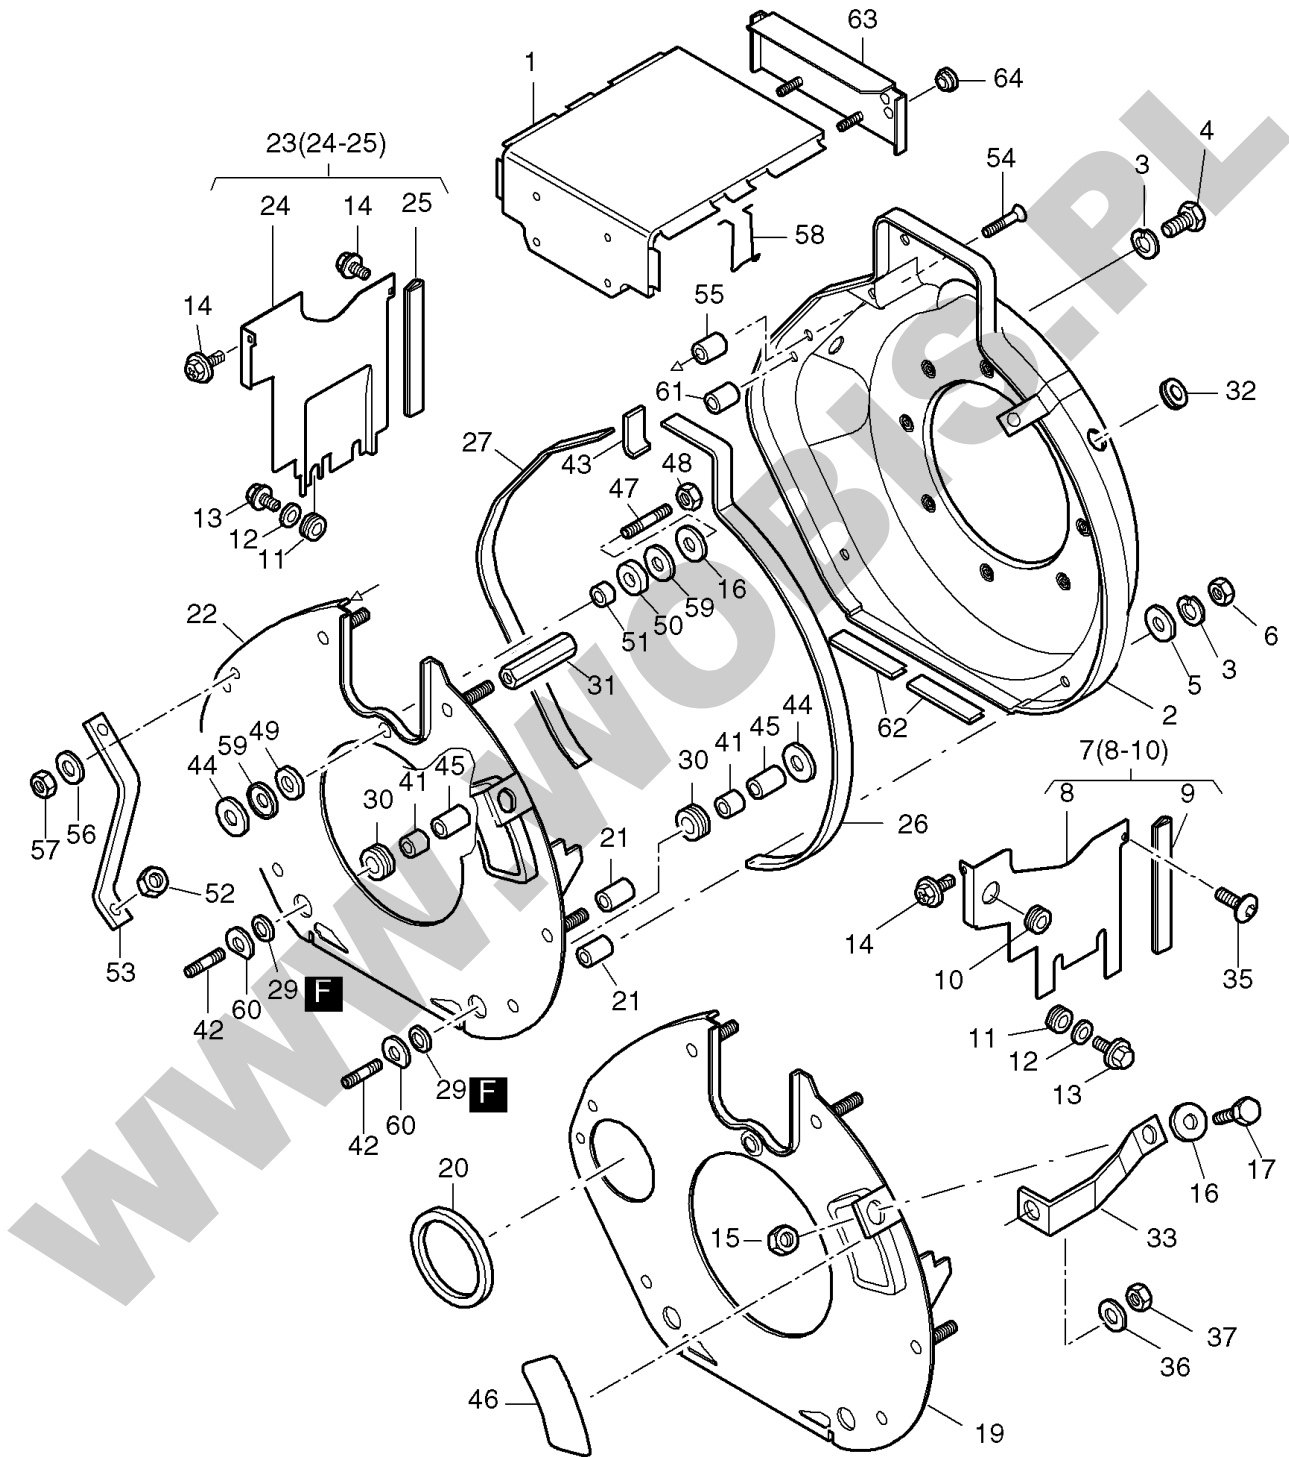

**ORYGINALNE CZĘŚCI ZAMIENNE SERWIS GWARANCYJNY I POGWARANCYJNY WYMIARY
SERWISOWE ORAZ KATALOGI CZĘŚCI ZAMIENNYCH NA STRONIE WWW.WOBIS.PL/SERWIS**

Pos.	Part no.	Description	Qty.	Notice	Add. notice	kg	EA	TA	DA	dDPW	List price
1	01551401	HOOD	1			0,292	1	11	1		
2	01551310	BLOWER DUCTING	1	part was replaced by 01831200		1,150	0	11	0		
3	50170900	SPRING WASHER 6	7	6 DIN 128 - A3C		0,001	4	11	1		
4	50146300	HEXSCREW M 6X 18	1	M 6 x 18 DIN 933-8.8 A3C		0,005	4	11	1		
5	50120000	DISC A 6,4	2	A 6,4 DIN 9021-St A3C		0,003	4	11	1		
6	50144400	HEXAGON NUT M 6	6	M 6 DIN 934 - 8 A3C		0,002	4	11	1		
7	01326300	COOLING AIR DUCTING	1			0,143	1	11	1		
8	_noorder	No single order	-								
9	05128900	SEALING STRIP 80MM	1	80 mm		0,006	1	11	1		
10	50334800	RUBBER SLEEVE	1			0,001	4	11	1		
11	50163801	RUBBER SLEEVE	3			0,001	4	11	1		
12	50441600	WASHER 4,3	3	4,3 DIN 9021 - A3C 140HV		0,001	4	11	1		
13	50445401	FILL.HEAD SCR.M4X10	3	M 4 x 10 ST A3C		0,002	4	11	1		
14	50335600	COMBI SCREW M 6X 16	3	M 6 x 16 KZ 1-8.8 A3D		0,005	4	11	1		
15	50144400	HEXAGON NUT M 6	1	M 6 DIN 934 - 8 A3C		0,002	4	11	1		
16	50114300	DISC 6,4	2	6,4 x 17 x 3 DIN 7349 A3C		0,005	4	11	1		
17	50177100	HEXSCREW M 6X 16	1	M 6 x 16 DIN 933-8.8 A3C		0,005	4	11	1		
19	01326810	PARTING SHEET	1	E-Start		0,545	1	21	2		
20	04099500	SEALING RING	1			0,001	1	21	1		
21	04139000	SPAC.TUBE 6,5X12X18	4	6,5 x 12 x 18		0,004	1	11	1		
22	01326710	PARTING SHEET	1			0,530	1	11	1		
23	01326200	COOLING AIR DUCT.	1			0,171	1	11	1		
24	_noorder	No single order	-								
25	04111500	SEALING STRIP 119MM	1	119 mm		0,009	1	11	1		
26	05108100	SEALING STRIP495MM	1	495 mm		0,046	1	11	1		
27	04124600	SEALING STRIP 388MM	1	388 mm		0,036	1	11	1		
29	03575500	RUBBER SEAL RING	2			0,002	1	11	1		
30	00921400	SPACER BUSH	2			0,017	1	11	1		
31	04124400	SPACER	1	57 mm		0,015	1	11	1		
32	50453300	RUBBER SLEEVE	1			0,002	4	11	1