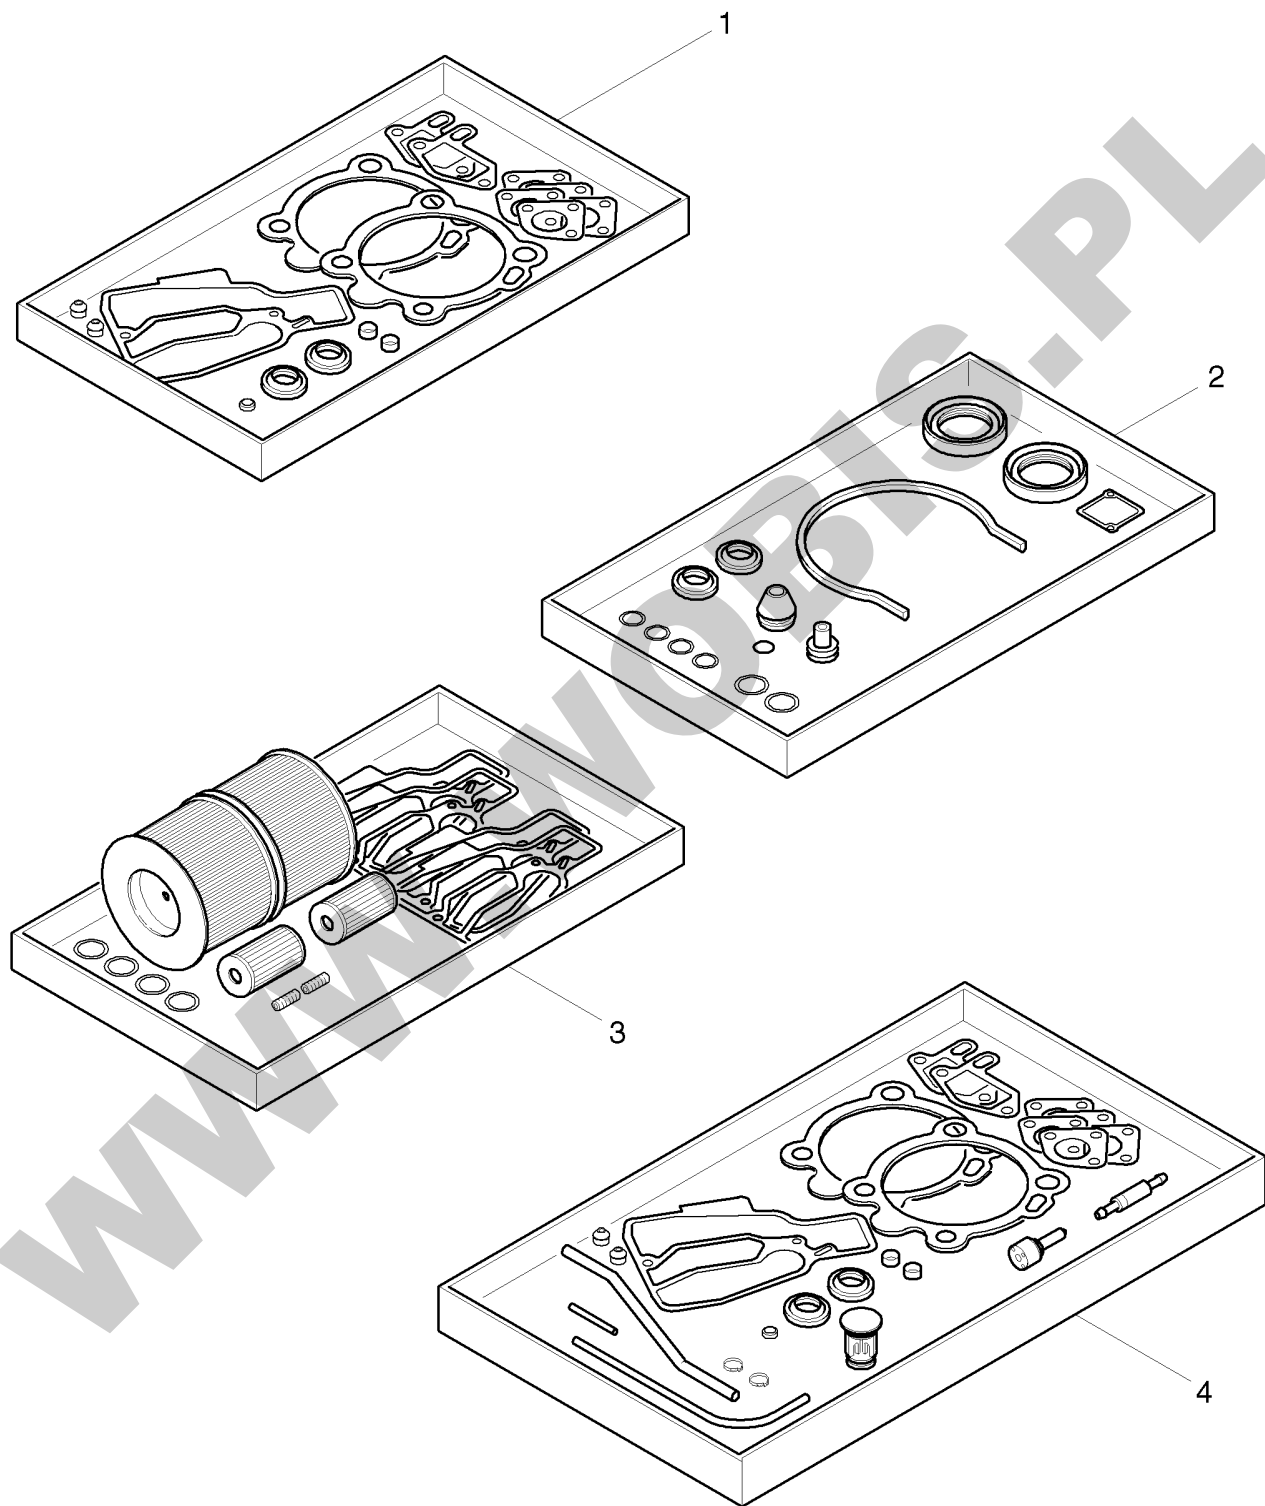

1B30.20

M

A

**ORYGINALNE CZĘŚCI ZAMIENNE SERWIS GWARANCYJNY I POGWARANCYJNY WYMIARY
SERWISOWE ORAZ KATALOGI CZĘŚCI ZAMIENNYCH NA STRONIE WWW.WOBIS.PL/SERWIS**

Pos.	Part no.	Description	Qty.	Notice	Add. notice	kg	EA	TA	DA	dDPW	List price
1	01582710	CRANKCASE	1	part was replaced by 01780100		0,000	0	12	7		
2	_noorder	No single order	-								
3	_noorder	No single order	-								
5	40002600	BLINDRIVET3,2K44311	2	3,2		0,001	4	11	1		
6	01333100	COVER SHEET	1			0,018	1	11	1		
7	50502801	CYL.PIN 8 M6X24	1	8 M 6 x 24 DIN 6325 2 Fasen		0,009	4	11	1		
8	50440300	O-RING 8 X1,5	1	8 x 1,5		0,001	4	11	1	D1	
9	50249101	CYL.PIN 8M 6 X 20	1	8 M 6 x 20 DIN 6325 2-Fasen part was replaced by 50249102		0,005	9	11	0		
11	50062300	CLOS.SCREW M10X1	1	M 10 x 1 DIN 908-5.8 A3C		0,005	4	11	1		
12	_noorder	No single order	-								
13	_noorder	No single order	-								
14	50449800	OIL SEAL 42X55X10	1	42 x 55 x 10 AS DIN 3760-ST		0,020	4	11	1	D1	
15	04150600	GRUB SCREW CARB/EPA	1			0,018	1	11	1		
16	01316000	DIPSTICK	1			0,030	1	11	1		
17	04125000	SEALING RING	1	26 x 35 x3		0,002	1	11	1	D1	
18	_noorder	No single order	-								
19	50208500	SPRING WASHER 8	8	8 DIN 128 A3C		0,001	4	11	1		
20	04121900	ALL.SCR. M 8X 35	8	M 8 x 35 A3C		0,016	1	11	1		
21	04099302	ENGINE BRACKET	4			0,103	1	11	1		
22	04105710	TUBE F. OILFILTER	1			0,087	1	11	1		
23	01542702	OIL SUCTION FILTER	1	part was replaced by 01542703		0,038	0	11	7		
24	50373100	DRAIN PLG.MAGNT.M22	1	AM22x1,5DIN7604A3C MAGN.		0,038	4	11	1	W1	
25	50469800	JOINT A22X27	1	A 22 x 27 DIN 7603 - Vf		0,001	4	11	0	W4,D2	
26	05036900	HOSE CLIP	2			0,003	4	11	1		
27	04104400	SUCTION BELL	1	part was replaced by 04163000		0,042	0	11	7		
28	04104500	SIEVE	1	part was replaced by 04163000		0,000	0	11	0		
29	50449700	GROOV.BALLBEAR.6309	1	DIN 625		0,826	4	11	1		
30	04094400	PLATE	2			0,014	1	11	1		
31	50328000	CTR.SUNK SCR.AM6X16	4	AM 6 x 16 17065 - 8.8 Zn		0,004	4	11	1		