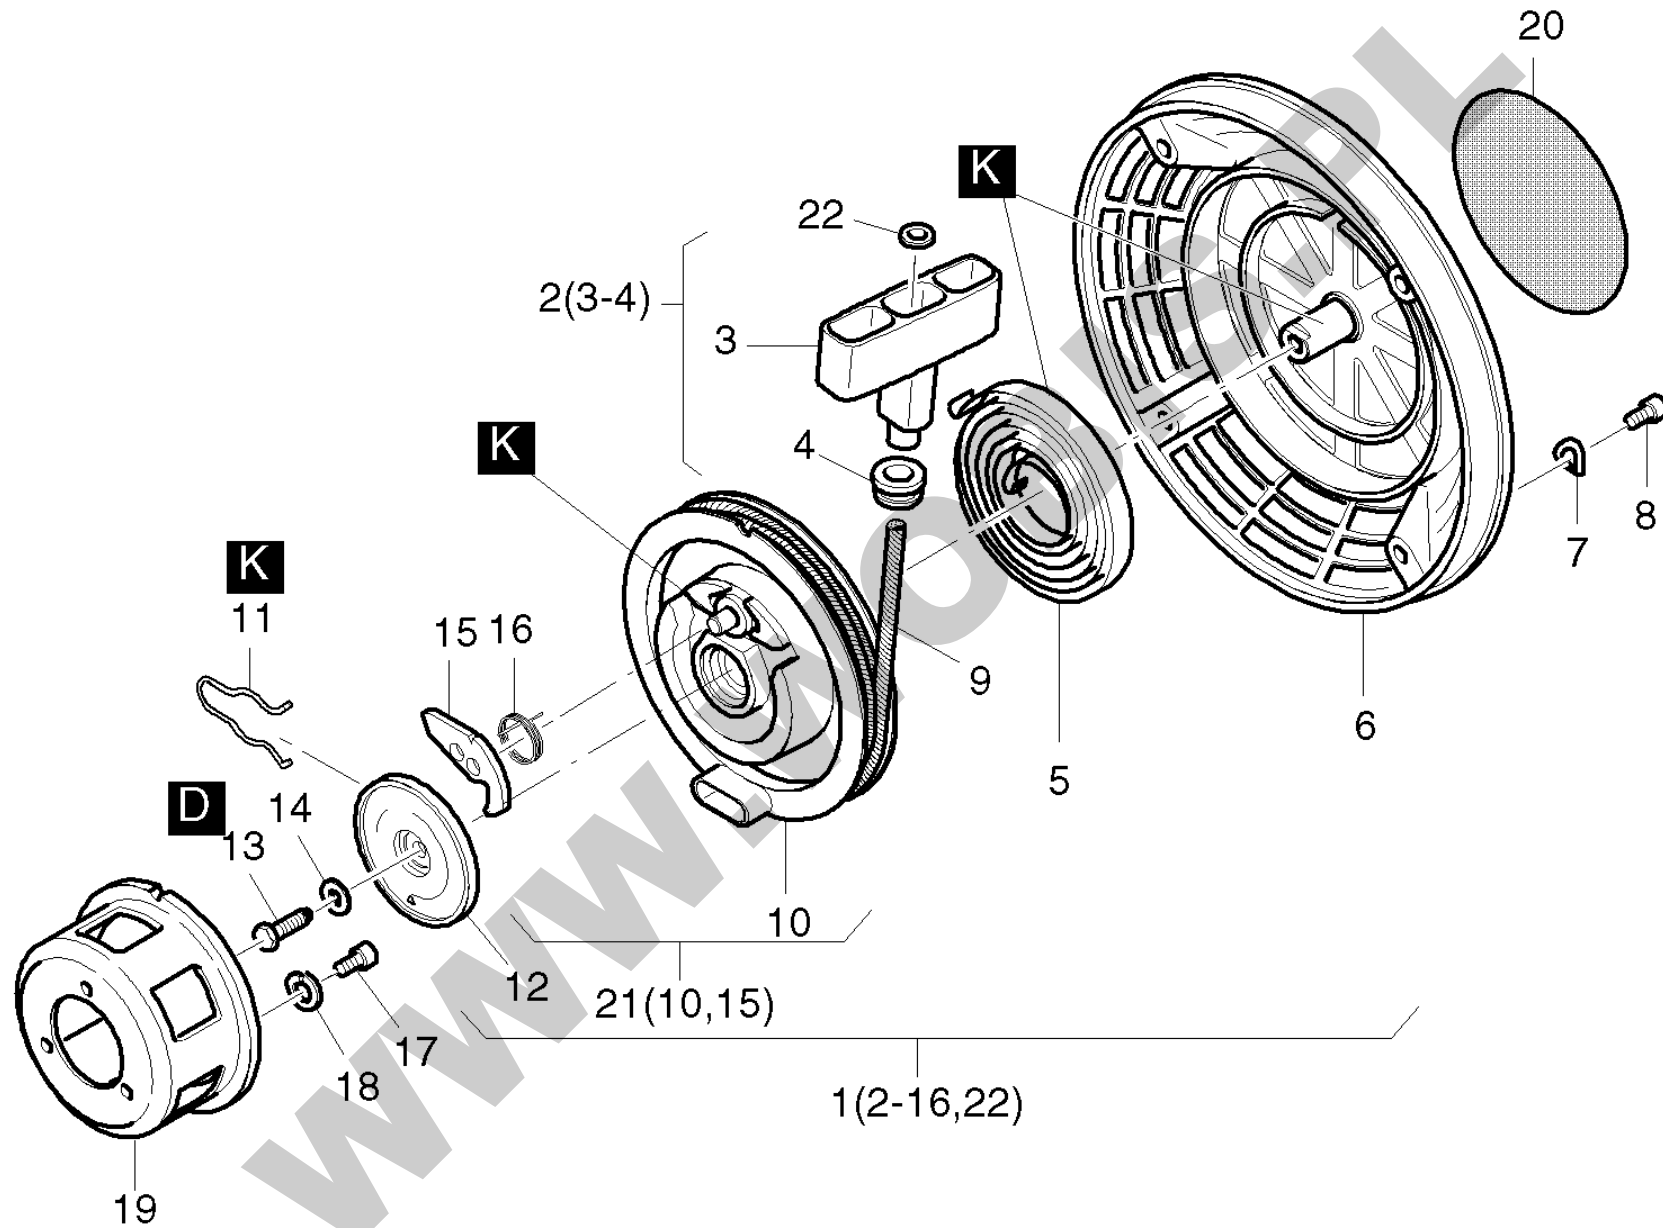

**ORYGINALNE CZĘŚCI ZAMIENNE SERWIS GWARANCYJNY I POGWARANCYJNY WYMIARY
SERWISOWE ORAZ KATALOGI CZĘŚCI ZAMIENNYCH NA STRONIE WWW.WOBIS.PL/SERWIS**

Pos.	Part no.	Description	Qty.	Notice	Add. notice	kg	EA	TA	DA	dDPW	List price
1	01515002	RECOIL-STARTER	1	part was replaced by 01865200		0,796	0	11	7		
2	01497800	HANDLE F.REV.START	1			0,022	1	12	1		
3	_noorder	No single order	-								
4	03665200	RUBBER SLEEVE	1			0,002	1	11	1		
5	05045201	RETURN SPRING	1	part was replaced by 05045202		0,092	0	11	7		
6	01569300	HOUSING F.RECOIL-ST	1			0,476	1	12	1		
7	50081200	SPRING WASHER A 6	4	A 6 DIN 137 - A3C		0,001	4	11	1		
8	50062700	ALL.SCR.M 6X 10	4	M 6 x 10 DIN 912 - 8.8 A3C		0,003	4	11	1		
9	05088901	ROPE RECL.STR1750MM	1	1750 mm 1 B 30/40 part was replaced by 01929000		0,025	0	11	5		
10	_noorder	No single order	-								
11	05044901	BRAKE SPRING	1			0,003	1	11	1		
12	05045001	BRAKE DISC	1			0,011	1	11	1		
13	50146300	HEXSCREW M 6X 18	1	M 6 x 18 DIN 933-8.8 A3C		0,005	4	11	1		
14	50165600	SPRING WASHER6,5X14	1	6,5 x 14 DIN 6904 A3C		0,001	9	11	0		
15	05044800	RATCHET F.REV.START	1			0,026	1	11	1		
16	05061300	RETURN SPRING	1			0,001	1	11	1		
17	50062700	ALL.SCR.M 6X 10	3	M 6 x 10 DIN 912 - 8.8 A3C		0,003	4	11	1		
18	50170900	SPRING WASHER 6	3	6 DIN 128 - A3C		0,001	4	11	1		
19	50445800	DRIVING SLEEVE	1	part was replaced by 04155000		0,171	0	11	7		
20	05109100	STICKER LABEL	1			0,000	0	11	7		
21	01548800	ROPE PULLEY	1			0,170	1	12	1		
22	50514600	WASHER 5,3	1	5,3 DIN 9021 PA 6.6		0,001	4	11	1		
D	50223300	LOCTITE 221	1	50 ML		0,077	4	12	0		
K	50342600	GREASE START.DEVICE	1	100 GRAMM part was replaced by 50342601		0,100	0	12	0