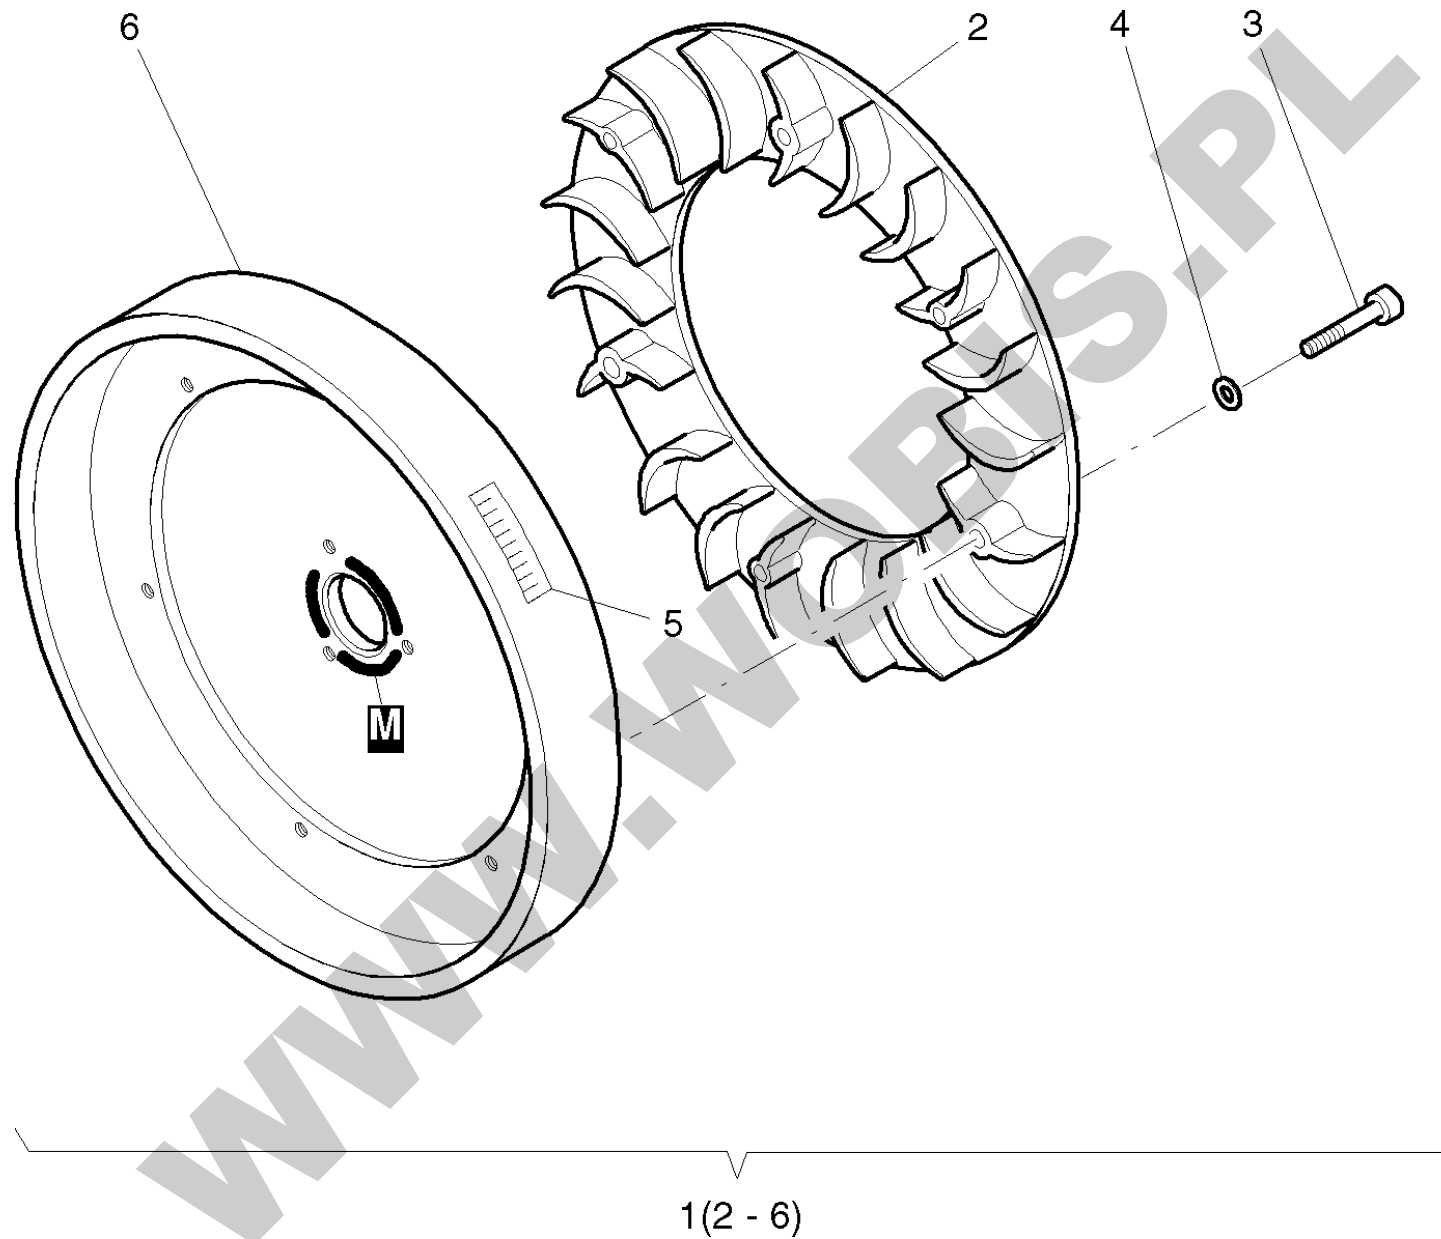

**ORYGINALNE CZĘŚCI ZAMIENNE SERWIS GWARANCYJNY I POGWARANCYJNY WYMIARY
SERWISOWE ORAZ KATALOGI CZĘŚCI ZAMIENNYCH NA STRONIE WWW.WOBIS.PL/SERWIS**

Pos.	Part no.	Description	Qty.	Notice	Add. notice	kg	EA	TA	DA	dDPW	List price
30	50373100	DRAIN PLG.MAGNT.M22	1	AM22x1,5DIN7604A3C MAGN.		0,038	4	11	1	W1	
31	01351700	COVER	1			0,019	1	11	1		
32	50095100	SPRING WASHER A 8	13	A 8 DIN 137 A3C		0,001	4	11	1		
33	50248800	ALL.SCREW M 8X60	1	M 8 x 60 DIN 912 - 8.8 A3C		0,029	4	11	1		
34	50453400	ALL.SCR.M 8X 45	2	M 8 x 45 DIN 912 - 8.8 A3C Tuf.		0,021	4	11	1		
35	50392900	ALL.SCR.M 8 X 50	9	M 8 x 50 DIN 912 - 8.8 A3C		0,025	4	11	1		
36	04097800	CENTERING INSERT	1	SAE A (Zentrierring)		0,005	1	21	2		
37	04106500	SEALG.RING TIM.COV.	2	part was replaced by 04106501		0,002	0	11	7	d2	
38	50530600	GRUB SCREW M 8X10	5	M 8 x 10 DIN 913 - 45H-A3C-KL		0,002	4	11	1		
39	01319610	ROCKER LEVER	1	part run out no successor		0,218	9	11	0		
42	50274901	GRUB SCREW M 4 X 20	1	M 4 x 20 DIN 915-Tuf. 360 G		0,004	4	11	1		
43	50329000	O-RING 9,5X2,5	1	9,5 x 2,5		0,001	4	11	1	D1	
44	50038700	STUD M 8X 50	1	M 8 x 50 DIN 835 - 8.8 A3C		0,023	4	11	1		
45	50148000	HEXAGON NUT M 8	1	M 8 DIN 934-8 A3C		0,005	4	11	1		
46	05127100	LEVER	1			0,001	1	11	1		
47	50485600	SHIM 13X19X1,0	1	13 x 19 x 1,0 DIN 988		0,001	4	11	0		
48	04152800	BEARING BUSH	1			0,005	1	11	0		
49	04152701	DISC	1			0,004	1	11	0		
50	50422500	CTR.SUNK SCR. M6X12	1	M 6 x 12 DIN 7991 - 8.8 A3C		0,002	0	11	7		
51	50397100	ALL.SCR.M 4 X 10	4	M 4 x 10 DIN 912-8.8 A3C Tuf.		0,002	4	11	1		
52	50400600	GRUB SCREW M 5X10	2	M 5 x 10 DIN 916-45H A3C		0,001	4	11	1		
53	50262400	THREADED PIN M 6X10	1	M 6 x 10 DIN 916-Tuf. 360 G		0,001	4	11	1		
D	50223300	LOCTITE 221	1	50 ML		0,077	4	12	0		
E	50223400	LOCTITE 648	1	10 ML		0,021	4	12	0		
H	50282501	SILICON SEALER	1	30ML 1207		0,055	4	12	1		
K	50342600	GREASE START.DEVICE	1	100 GRAMM part was replaced by 50342601		0,100	0	12	0