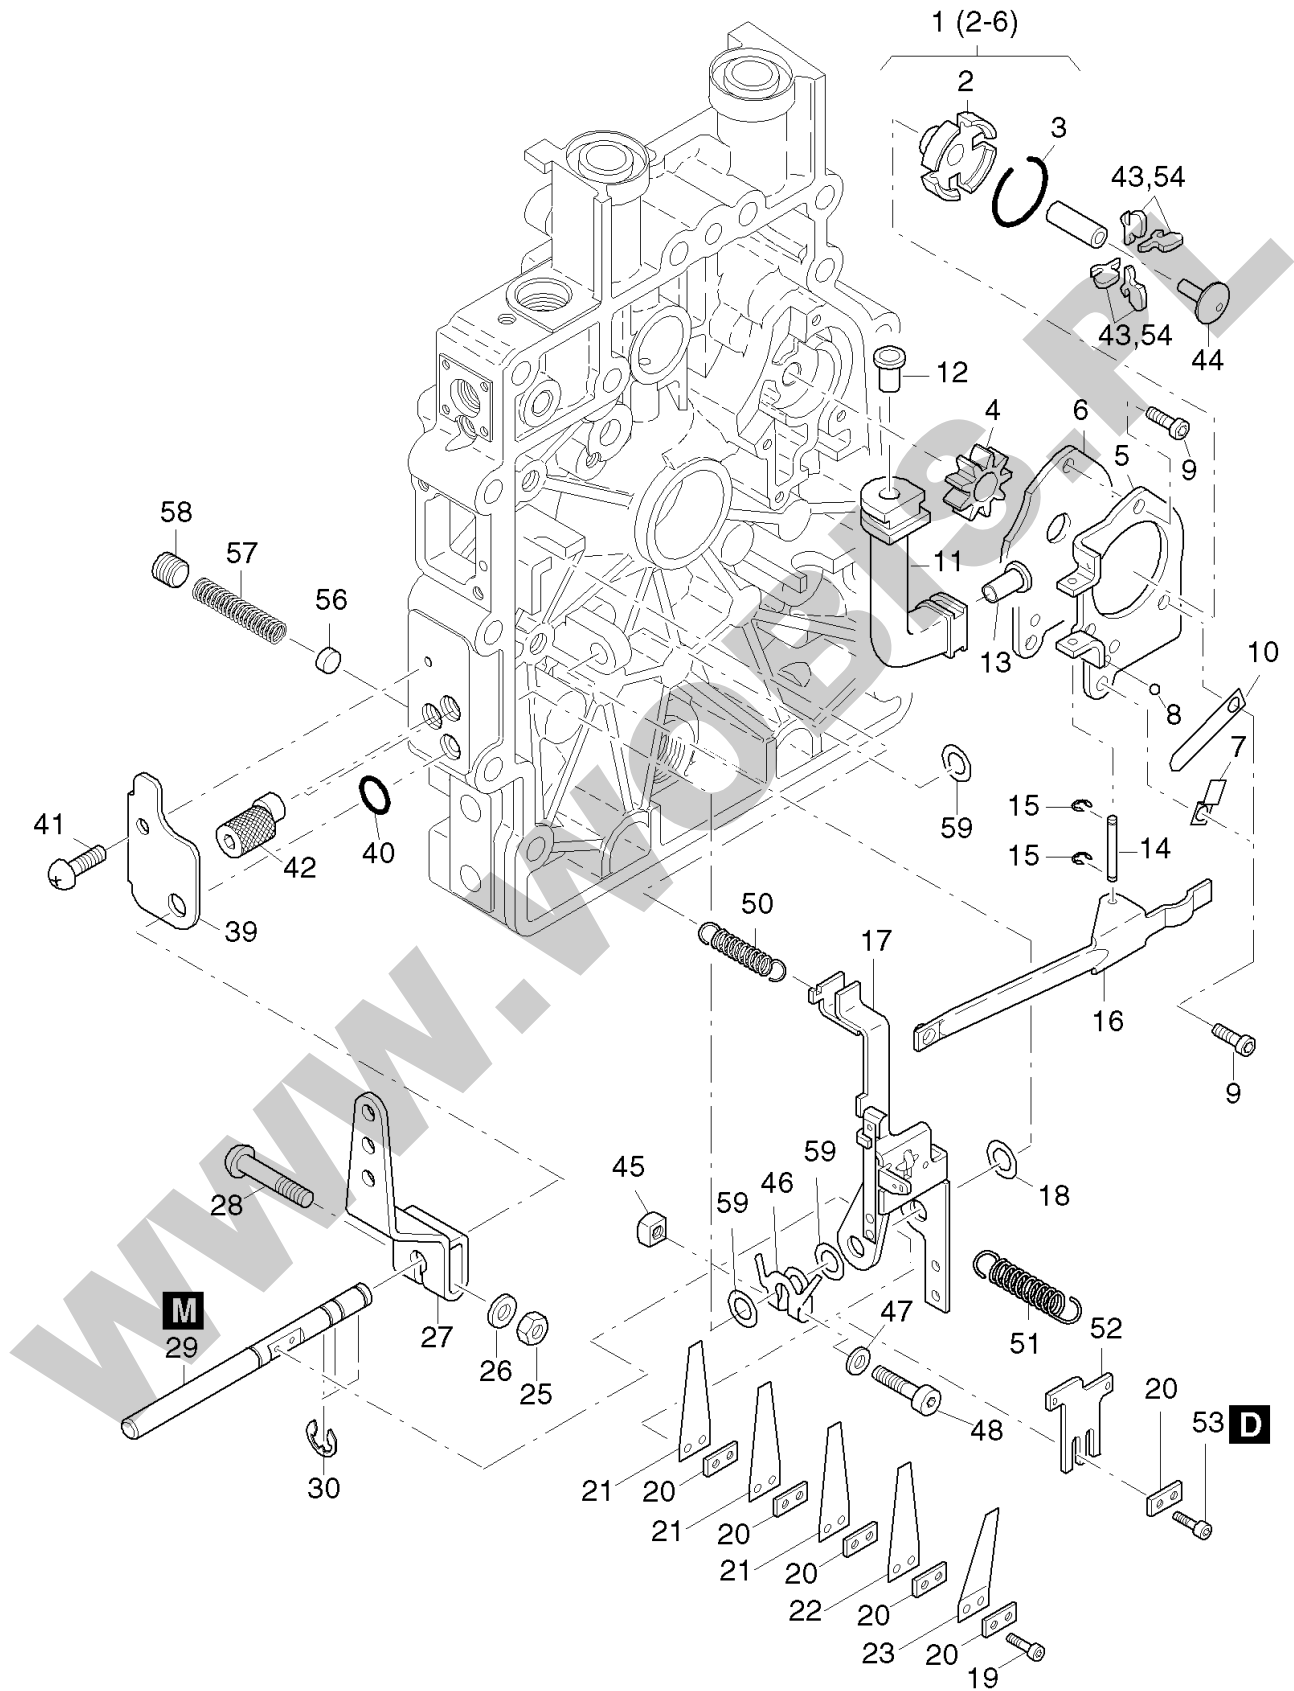

**ORYGINALNE CZĘŚCI ZAMIENNE SERWIS GWARANCYJNY I POGWARANCYJNY WYMIARY
SERWISOWE ORAZ KATALOGI CZĘŚCI ZAMIENNYCH NA STRONIE WWW.WOBIS.PL/SERWIS**

Pos.	Part no.	Description	Qty.	Notice	Add. notice	kg	EA	TA	DA	dDPW	List price
1	01529810	CYLINDER HEAD	1			1,900	1	11	0		
2	_noorder	No single order	-								
3	05129500	VALVE GUIDE	2			0,015	4	12	1		
5	05097500	STUD CYL.HEAD 141MM	2	141 mm (M 10 - M 8)		0,065	1	11	1		
6	05097400	STUD CYL.HEAD 148MM	2	148 mm (M 10)		0,071	1	11	1		
7	05098900	PUSHROD	2	174,8 mm		0,032	1	11	1		
8	_nopart	Not in this engine	-								
9	05093000	VALVE INLET	1			0,055	4	11	1		
10	05093100	VALVE EXHAUST	1			0,039	4	11	1		
11	50425800	VALVE STEM SEAL CAP	2			0,001	4	11	1		
12	04093700	WASHER	2			0,003	1	11	1		
13	04113500	VALVE SPRING	2			0,017	1	11	1		
14	04093800	SPRING PLATE	2			0,009	1	11	1		
15	50425700	COLLET	2			0,001	4	11	1		
16	50445100	SUPP.DISK 6X12X1,2	4	6 x 12 x 1,2 DIN 988		0,008	4	11	1		
17	05091101	SLIDER	2			0,005	1	11	1		
18	50513100	GRUB SCREW M 8X10	2	M 8 x 10 DIN 916 - 45 H		0,002	4	11	1		
19	05054700	NUT F. ROCKERARM	2			0,012	1	11	1		
20	05098201	ROCKER	2	part was replaced by 05098202		0,066	0	11	7		
21	05099300	WASHER 10,1 X24X 3	4	10,1 x 24 x 3		0,008	1	11	1		
22	50396600	HEXAGON NUT M 10	4	M 10 DIN 934-10 A3C		0,010	4	11	1		
23	05093301	GASKET ZYL.HEAD COV	1			0,005	1	11	1		
24	05092710	COVER F.CYL.HEAD	1			0,283	1	11	1		
28	50081200	SPRING WASHER A 6	2	A 6 DIN 137 - A3C		0,001	4	11	1		
29	50374900	ALL.SCR.M 6X35	2	M 6 x 35 DIN 912-8.8 A3C		0,010	4	11	1		
30	04117701	LIFTING STRAP	1			0,005	1	11	1		
32	50453200	HEXAGON NUT M10	2			0,010	9	11	0		
33	05096301	GASK.F.CYL.HEAD 0,3	0... 1	0,3 mm		0,009	1	11	1		
34	05096401	GASK.F.CYL.HEAD 0,4	0... 1	0,4 mm		0,012	1	11	1		
35	05096501	GASK.F.CYL.HEAD 0,5	0... 1	0,5 mm		0,014	1	11	1	d1	