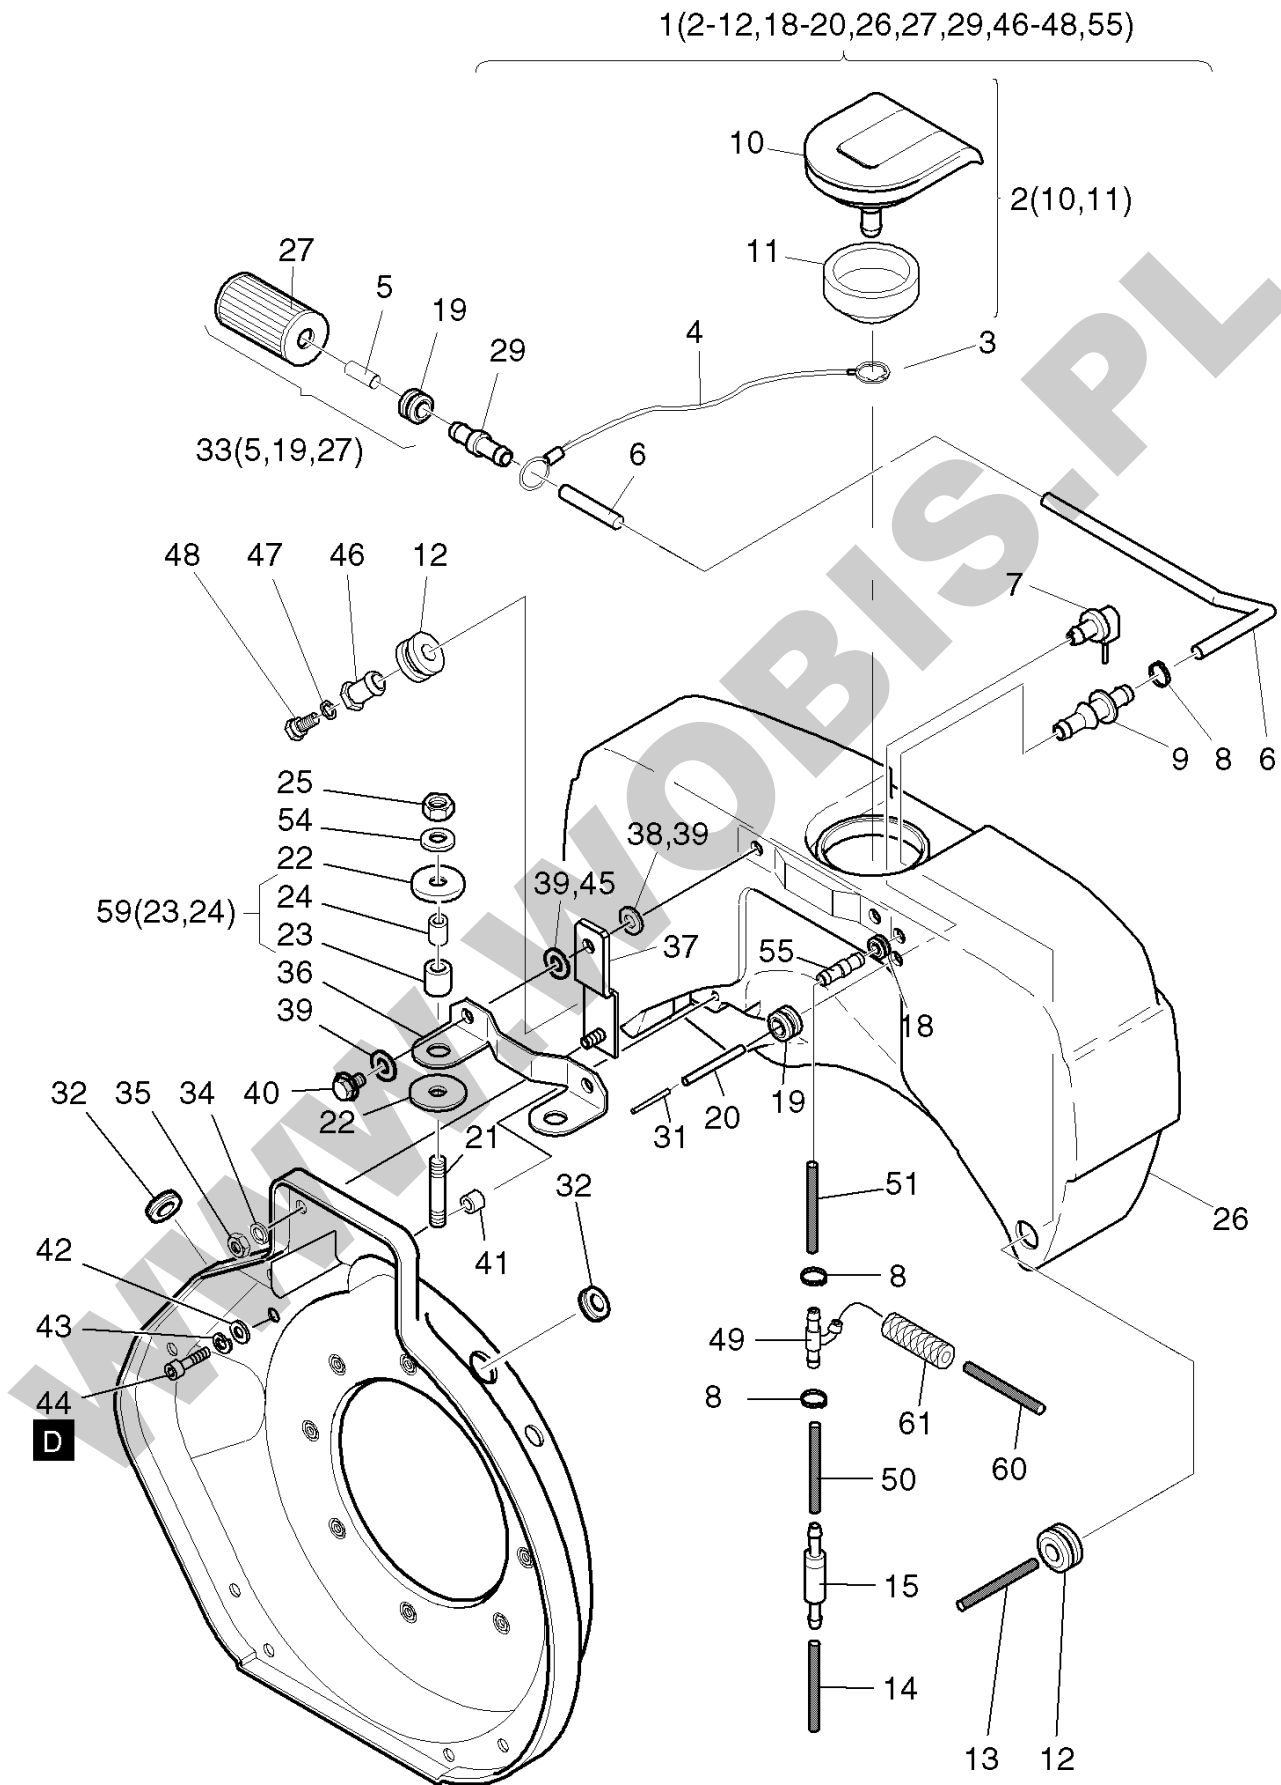

**ORYGINALNE CZĘŚCI ZAMIENNE SERWIS GWARANCYJNY I POGWARANCYJNY WYMIARY
SERWISOWE ORAZ KATALOGI CZĘŚCI ZAMIENNYCH NA STRONIE WWW.WOBIS.PL/SERWIS**

Pos.	Part no.	Description	Qty.	Notice	Add. notice	kg	EA	TA	DA	dDPW	List price
1	01588620	FUEL TANK 5L	1	5 l		1,498	1	21	1		
2	01535302	CAP F. FUEL TANK	1	kpl. cpl.		0,100	1	21	1		
3	50500800	CIRCLIP 8	1	8 DIN 6799		0,004	4	11	1		
4	01628900	ROPE	1	~440mm		0,003	1	22	1		
5	_noorder	No single order	-								
6	05189900	FUEL HOSE 3,5X300	1	3,5 x 300		0,013	0	21	7		
7	01534900	FUEL VENT. VALVE	1			0,004	1	21	1		
8	50399801	CLAMP 11,3	3	11,3		0,002	4	11	1		
9	05084010	CONNECTING NIPPLE	1			0,006	1	21	1		
10	_noorder	No single order	-								
11	05086401	GASKET F. FUEL CAP	1			0,028	1	21	1		
12	50440800	RUBBER SLEEVE	2			0,004	4	21	1		
13	05188300	FUEL PIPE 3,5X 170	1	3,5 x 170		0,007	0	21	7		
14	05123200	FUEL HOSE 3,5 / 40	1	3,5 x 40		0,004	1	01	1		
15	00805501	VENT VALVE	1	part was replaced by 00805502		0,004	0	11	7		
18	05130400	RUBBER SLEEVE	1			0,001	1	21	1		
19	50440901	RUBBER SLEEVE	2			0,001	4	21	1		
20	05085600	BREATH. HOSE 1X3X85	1	1 x 3 x 85		0,002	1	21	1		
21	50231900	STUD M 8X 25	2	M 8 x 25 DIN 835-8.8 A3C		0,012	4	11	1		
22	05109810	DISC 8,20X22X2	4	8,2 x 22 x 2		0,001	1	21	1		
23	_noorder	No single order	-								
24	05122800	INSULATING SLEEVE	2			0,001	1	21	1		
25	40028400	HEX.NUT M 8	2	VM 8 DIN 980-8 C3A		0,008	4	11	1		
26	_noorder	No single order	-								
27	_noorder	No single order	-								
29	05189000	CONNECTING NIPPLE	1	part was replaced by 05189001		0,003	0	21	7		
31	05085500	TUBE 2X0,3X 16	1	2 x 0,3 x 16		0,001	1	21	1		
32	_nopart	Not in this engine	-								
33	01635210	FUEL FILTER	1			0,015	4	22	1	W2	
34	50170900	SPRING WASHER 6	2	6 DIN 128 - A3C		0,001	4	11	1