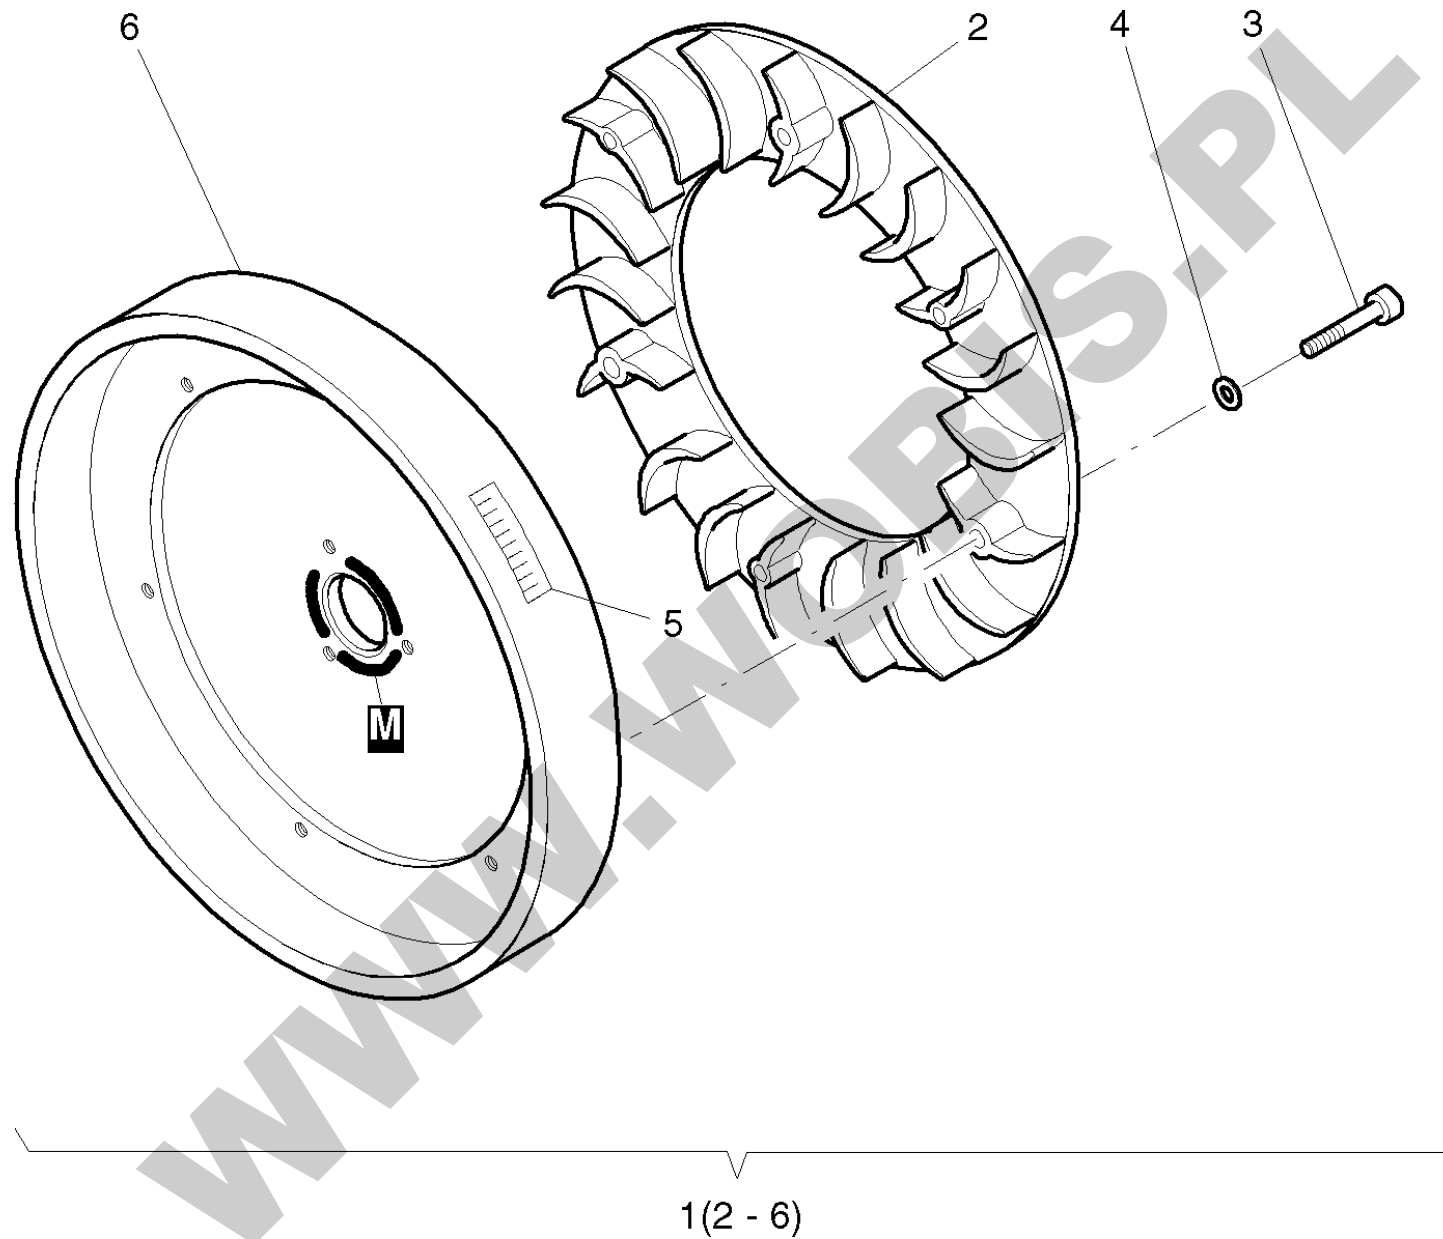

**ORYGINALNE CZĘŚCI ZAMIENNE SERWIS GWARANCYJNY I POGWARANCYJNY WYMIARY
SERWISOWE ORAZ KATALOGI CZĘŚCI ZAMIENNYCH NA STRONIE WWW.WOBIS.PL/SERWIS**

Pos.	Part no.	Description	Qty.	Notice	Add. notice	kg	EA	TA	DA	dDPW	List price
29	50469800	JOINT A22X27	1	A 22 x 27 DIN 7603 - Vf		0,001	4	11	0		
30	50373100	DRAIN PLG.MAGNT.M22	1	AM22x1,5DIN7604A3C MAGN.		0,038	4	11	1		
31	01351700	COVER	1			0,019	1	11	1		
32	50095100	SPRING WASHER A 8	13	A 8 DIN 137 A3C		0,001	4	11	1		
33	50248800	ALL.SCREW M 8X60	1	M 8 x 60 DIN 912 - 8.8 A3C		0,029	4	11	1		
34	50453400	ALL.SCR.M 8X 45	2	M 8 x 45 DIN 912 - 8.8 A3C Tuf.		0,021	4	11	1		
35	50392900	ALL.SCR.M 8 X 50	9	M 8 x 50 DIN 912 - 8.8 A3C		0,025	4	11	1		
36	04097800	CENTERING INSERT	1	SAE A (Zentrierring)		0,005	1	21	2		
37	04106500	SEALG.RING TIM.COV.	2	part was replaced by 04106501		0,002	0	11	7		
38	50358000	GRUB SCREW M 8X10	5	M 8 x 10 DIN 913 Tuf. FLEC		0,002	4	11	1		
39	01319610	ROCKER LEVER	1	part run out no successor		0,218	9	11	0		
42	50274901	GRUB SCREW M 4 X 20	1	M 4 x 20 DIN 915-Tuf. 360 G		0,004	4	11	1		
43	50329000	O-RING 9,5X2,5	1	9,5 x 2,5		0,001	4	11	1		
44	50038700	STUD M 8X 50	1	M 8 x 50 DIN 835 - 8.8 A3C		0,023	4	11	1		
45	50148000	HEXAGON NUT M 8	1	M 8 DIN 934-8 A3C		0,005	4	11	1		
46	05127100	LEVER	1			0,001	1	11	1		
47	50485600	SHIM 13X19X1,0	1	13 x 19 x 1,0 DIN 988		0,001	4	11	0		
48	04152800	BEARING BUSH	1			0,005	1	11	0		
49	04152701	DISC	1			0,004	1	11	0		
50	50422500	CTR.SUNK SCR. M6X12	1	M 6 x 12 DIN 7991 - 8.8 A3C		0,002	0	11	7		
51	50397100	ALL.SCR.M 4 X 10	4	M 4 x 10 DIN 912-8.8 A3C Tuf.		0,002	4	11	1		
D	50223300	LOCTITE 221	1	50 ML		0,077	4	12	0		
E	50223400	LOCTITE 648	1	10 ML		0,021	4	12	0		
H	50282501	SILICON SEALER	1	30ML 1207		0,055	4	12	1		
K	50342600	GREASE START.DEVICE	1	100 GRAMM part was replaced by 50342601		0,100	0	12	0