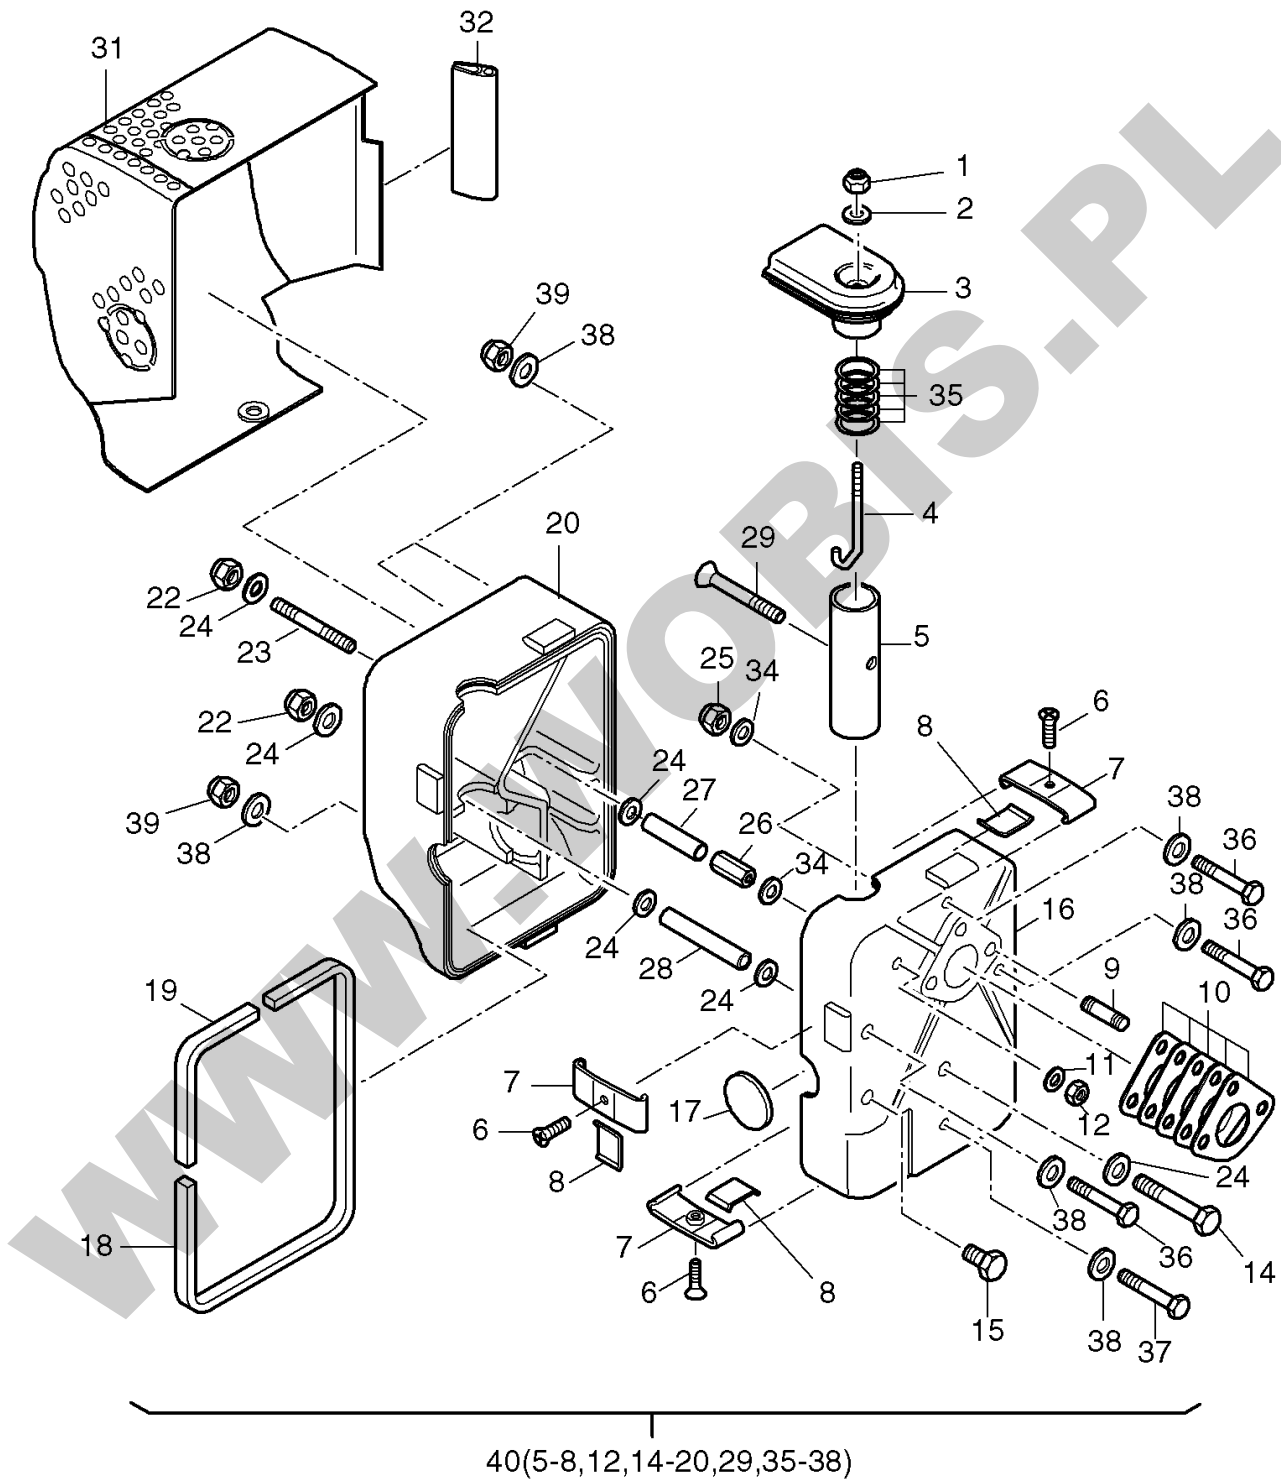

**ORYGINALNE CZĘŚCI ZAMIENNE SERWIS GWARANCYJNY I POGWARANCYJNY WYMIARY
SERWISOWE ORAZ KATALOGI CZĘŚCI ZAMIENNYCH NA STRONIE WWW.WOBIS.PL/SERWIS**

Pos.	Part no.	Description	Qty.	Notice	Add. notice	kg	EA	TA	DA	dDPW	List price
1	40028300	HEX.NUT M 6	1	VM 6 DIN 980 C3P		0,003	4	11	1		
2	50144500	FLAT WASHER 6,4	1	6,4 DIN 125-St A3C		0,001	4	11	1		
3	01531311	EXHAUST END PIPE	1	part was replaced by 01531312		0,086	0	21	7		
4	05081101	THREADED BOLT M6	1	M 6		0,020	1	21	5		
5	05081410	EXHAUST TUBE	1			0,090	1	21	5		
6	50422500	CTR.SUNK SCR. M6X12	3	M 6 x 12 DIN 7991 - 8.8 A3C		0,002	0	11	7		
7	01531201	CLAMP	3			0,033	1	21	5		
8	05081611	SUPPORTING PLATE	3			0,011	1	21	5		
9	50128100	STUD M8X30	3	M 8 x 30 DIN 835 - 10.9 A3C		0,013	4	11	1		
10	05103600	GASK.F.EXH.SILENCER	5	part was replaced by 01732600		0,005	9	21	0	d5	
11	50144500	FLAT WASHER 6,4	1	6,4 DIN 125-St A3C		0,001	4	11	1		
12	40028300	HEX.NUT M 6	1	VM 6 DIN 980 C3P		0,003	4	11	1		
14	50028900	HEXSCREW M 8X100	1	M 8 x 100 DIN 933 - 8.8		0,038	9	21	0		
15	50450500	HEXSCREW M 8X 12	1	M 8 x 12 DIN 7500 - D A3A		0,009	4	21	5		
16	_noorder	No single order	-								
17	05081002	COVER	1			0,007	1	21	5		
18	05104100	SEALING STRIP	1			0,002	1	21	0		
19	05104000	SEALING STRIP	1			0,001	1	21	0		
20	_noorder	No single order	-								
22	40028400	HEX.NUT M 8	3	VM 8 DIN 980-8 C3A		0,008	4	11	1	zzNein	
23	50445201	STUD M8 X 70	1	M 8 x 70 DIN 939 - 8.8 A3C		0,030	4	21	0		
24	50148100	FLAT WASHER 8,4	6	8,4 DIN 125-St A3C		0,002	4	11	1		
25	40028400	HEX.NUT M 8	1	VM 8 DIN 980-8 C3A		0,008	4	11	1	zzNein	
26	05083900	SPACER NUT M 8	1	M 8		0,003	9	21	0		
27	05103901	SPACER TUBE 51,6MM	1			0,021	1	21	0		
28	05103801	SPACER TUBE 65MM	1			0,000	0	21	7		
29	50445000	CTR.SUNK SCR.M6X35	1	M 6 x 35 DIN 7991 - 8.8 A3C		0,007	4	11	1		
31	01560200	PROTECT.GUARD EXHST	1			0,756	9	21	0		
32	05100300	SEALING STRIP 65MM	1	65 mm		0,006	1	21	1		
34	04054300	WASHER 8,4X21 X3	3	8,4 x 21 x 3		0,006	1	11	1