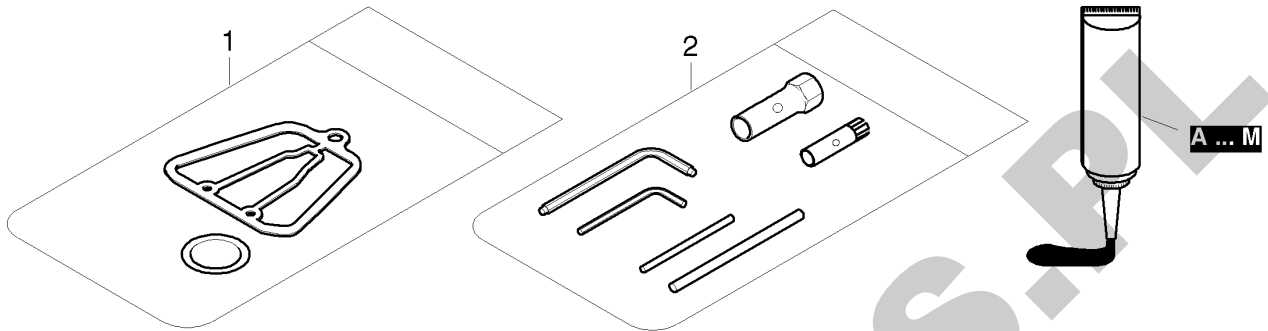

HATZ DIESEL
WARTUNG - MAINTENANCE
ENTRETIEN - MANTENIMIENTO
MANUTENZIONE

8-15 250
STUNDEN - HOURS - HEURES
HORAS - ORE

500
BEI BEDARF
IF NECESSARY
SI NECESSAIRE
EN CASO DE
NECESIDAD
SE NECESSARIO

IN 0.1 mm
0.004 "

max OIL

1B..

3

COMPR. ①
②
START ③

051 300 00

4