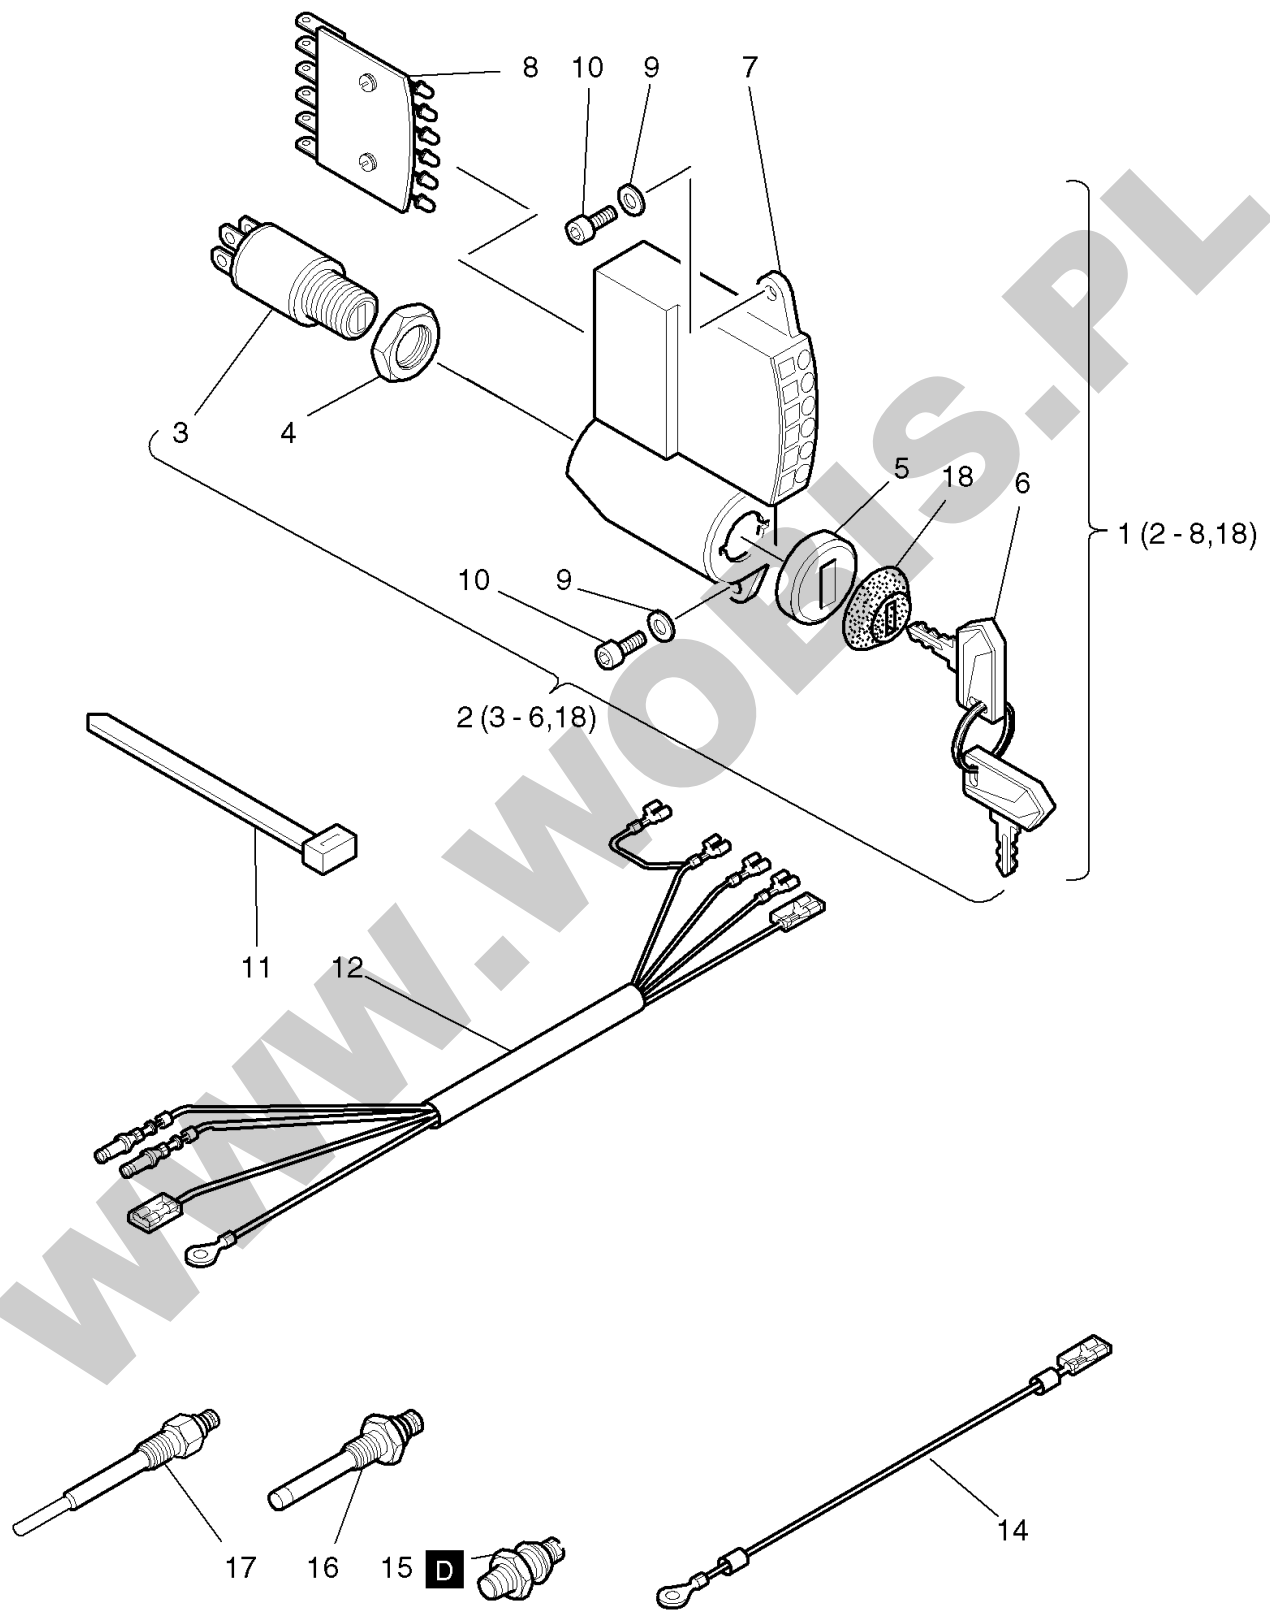

**ORYGINALNE CZĘŚCI ZAMIENNE SERWIS GWARANCYJNY I POGWARANCYJNY WYMIARY
SERWISOWE ORAZ KATALOGI CZĘŚCI ZAMIENNYCH NA STRONIE WWW.WOBIS.PL/SERWIS**

Pos.	Part no.	Description	Qty.	Notice	Add. notice	kg	EA	TA	DA	dDPW	List price
1	01560801	INSTRUMENT BOX	1	part was replaced by 01560802		0,000	0	21	7		
2	50384401	STARTING SWITCH	1			0,139	4	21	1		
3	_noorder	No single order	-								
4	_noorder	No single order	-								
5	_noorder	No single order	-								
6	50404900	SWITCH BOX KEY	1	Nr. 14644		0,012	4	21	1		
7	_noorder	No single order	-								
8	_noorder	No single order	-								
9	50144500	FLAT WASHER 6,4	2	6,4 DIN 125-St A3C		0,001	4	11	1		
10	50149100	ALLEN SCREW M 6X 12	2	M 6 x 12 DIN 912-8.8 A3C		0,005	4	11	1		
11	50358400	STRAP	2	200 x 4,8 mm SCHWARZ		0,001	4	11	1		
12	01542100	WIRING HARNESS	1	part was replaced by 01542101		0,000	0	21	7		
14	01546800	ELECTRIC WIRE	1	(0) Masse		0,008	1	21	1		
15	50469100	OIL PRESSURE SWITCH	1	0,3 - 0,6 OIL		0,031	4	21	1		
16	50268600	TEMP.SWITCH C-HD220	1	TEMP. 12-24V		0,016	4	21	1		
17	50449200	GLOW PLUG	1	12 V		0,023	4	21	0		
18	05126402	PROTECTION CAP	1			0,002	1	21	1		
D	50223300	LOCTITE 221	1	50 ML		0,077	4	12	0