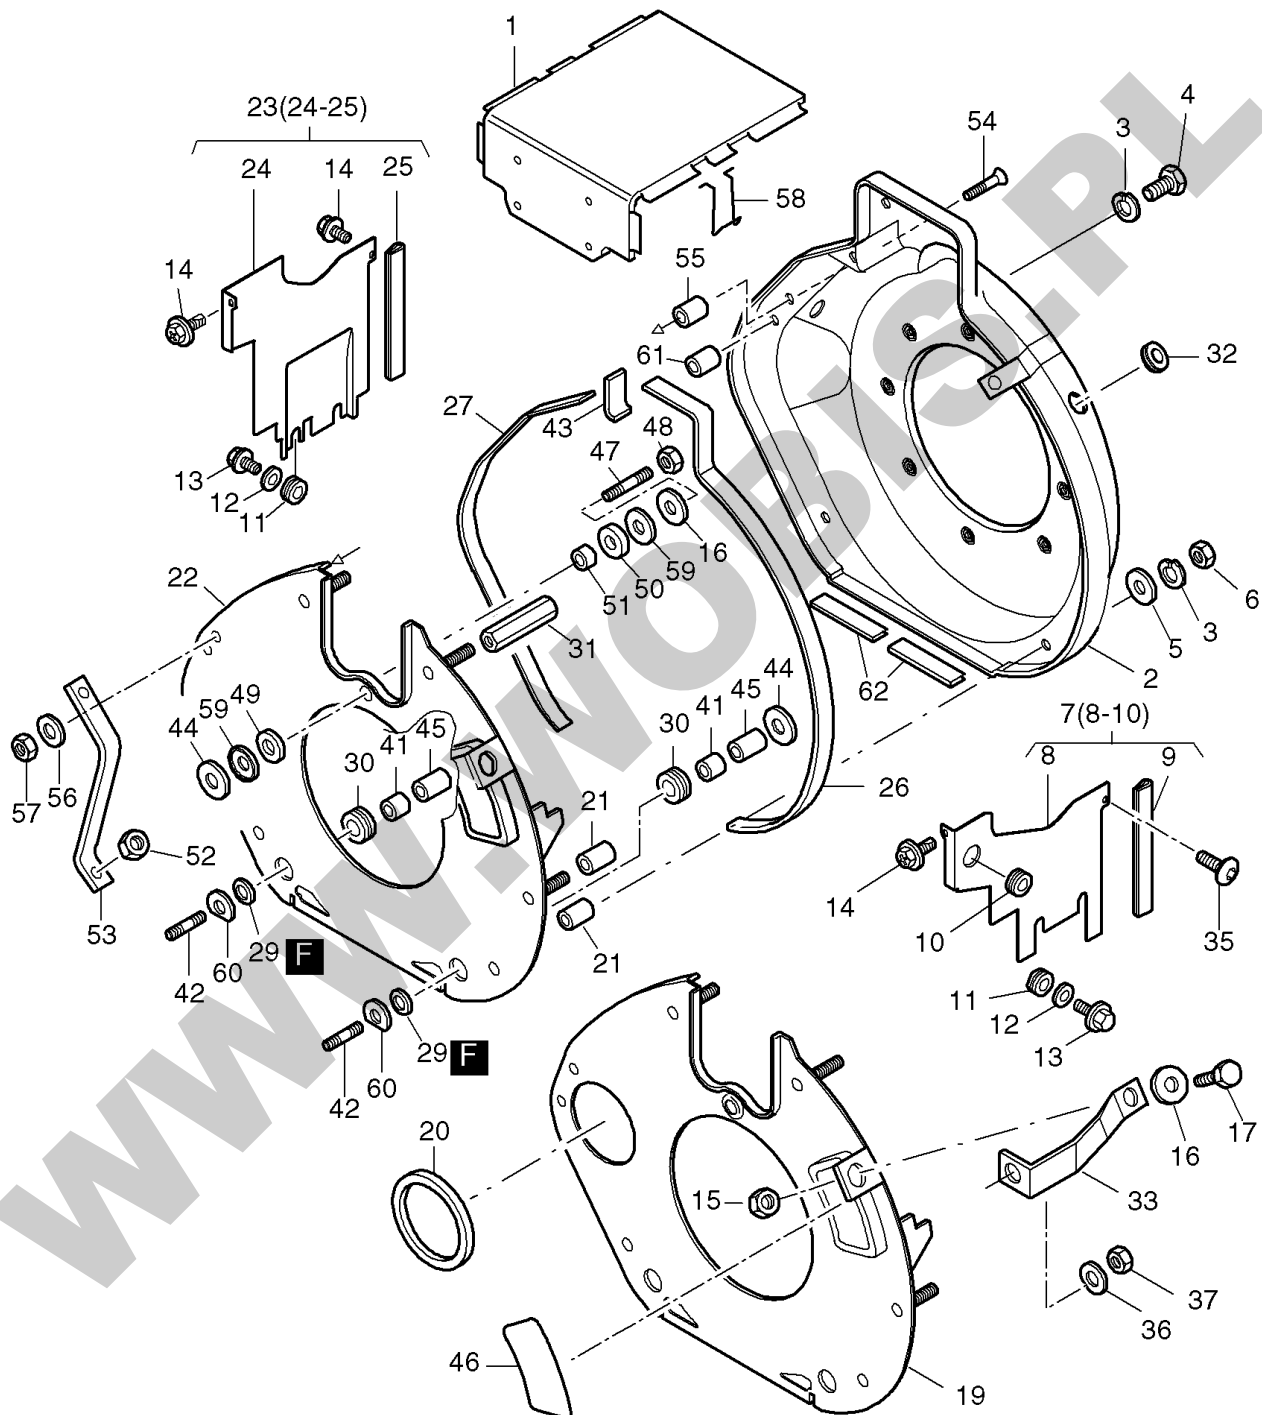

**ORYGINALNE CZĘŚCI ZAMIENNE SERWIS GWARANCYJNY I POGWARANCYJNY WYMIARY
SERWISOWE ORAZ KATALOGI CZĘŚCI ZAMIENNYCH NA STRONIE WWW.WOBIS.PL/SERWIS**

Pos.	Part no.	Description	Qty.	Notice	Add. notice	kg	EA	TA	DA	dDPW	List price
1	01551401	HOOD	1			0,292	1	11	1		
2	01551310	BLOWER DUCTING	1	part was replaced by 01831200		1,150	0	11	0		
3	50170900	SPRING WASHER 6	7	6 DIN 128 - A3C		0,001	4	11	1		
4	50146300	HEXSCREW M 6X 18	1	M 6 x 18 DIN 933-8.8 A3C		0,005	4	11	1		
5	50120000	DISC A 6,4	2	A 6,4 DIN 9021-St A3C		0,003	4	11	1		
6	50144400	HEXAGON NUT M 6	6	M 6 DIN 934 - 8 A3C		0,002	4	11	1		
7	01326300	COOLING AIR DUCTING	1			0,143	1	11	1		
8	_noorder	No single order	-								
9	05128900	SEALING STRIP 80MM	1	80 mm		0,006	1	11	1		
10	50334800	RUBBER SLEEVE	1			0,001	4	11	1		
11	50163801	RUBBER SLEEVE	3			0,001	4	11	1		
12	50441600	WASHER 4,3	3	4,3 DIN 9021 - A3C 140HV		0,001	4	11	1		
13	50445401	FILL.HEAD SCR.M4X10	3	M 4 x 10 ST A3C		0,002	4	11	1		
14	50335600	COMBI SCREW M 6X 16	3	M 6 x 16 KZ 1-8.8 A3D		0,005	4	11	1		
15	50144400	HEXAGON NUT M 6	1	M 6 DIN 934 - 8 A3C		0,002	4	11	1		
16	50114300	DISC 6,4	2	6,4 x 17 x 3 DIN 7349 A3C		0,005	4	11	1		
17	50177100	HEXSCREW M 6X 16	1	M 6 x 16 DIN 933-8.8 A3C		0,005	4	11	1		
19	01326810	PARTING SHEET	1	E-Start		0,545	1	21	2		
20	04099500	SEALING RING	1			0,001	1	21	1		
21	04139000	SPAC.TUBE 6,5X12X18	4	6,5 x 12 x 18		0,004	1	11	1		
22	01326710	PARTING SHEET	1			0,530	1	11	1		
23	01326200	COOLING AIR DUCT.	1			0,171	1	11	1		
24	_noorder	No single order	-								
25	04111500	SEALING STRIP 119MM	1	119 mm		0,009	1	11	1		
26	05108100	SEALING STRIP495MM	1	495 mm		0,046	1	11	1		
27	04124600	SEALING STRIP 388MM	1	388 mm		0,036	1	11	1		
29	03575500	RUBBER SEAL RING	2			0,002	1	11	1		
30	00921400	SPACER BUSH	2			0,017	1	11	1		
31	04124400	SPACER	1	57 mm		0,015	1	11	1		
32	50453300	RUBBER SLEEVE	1			0,002	4	11	1