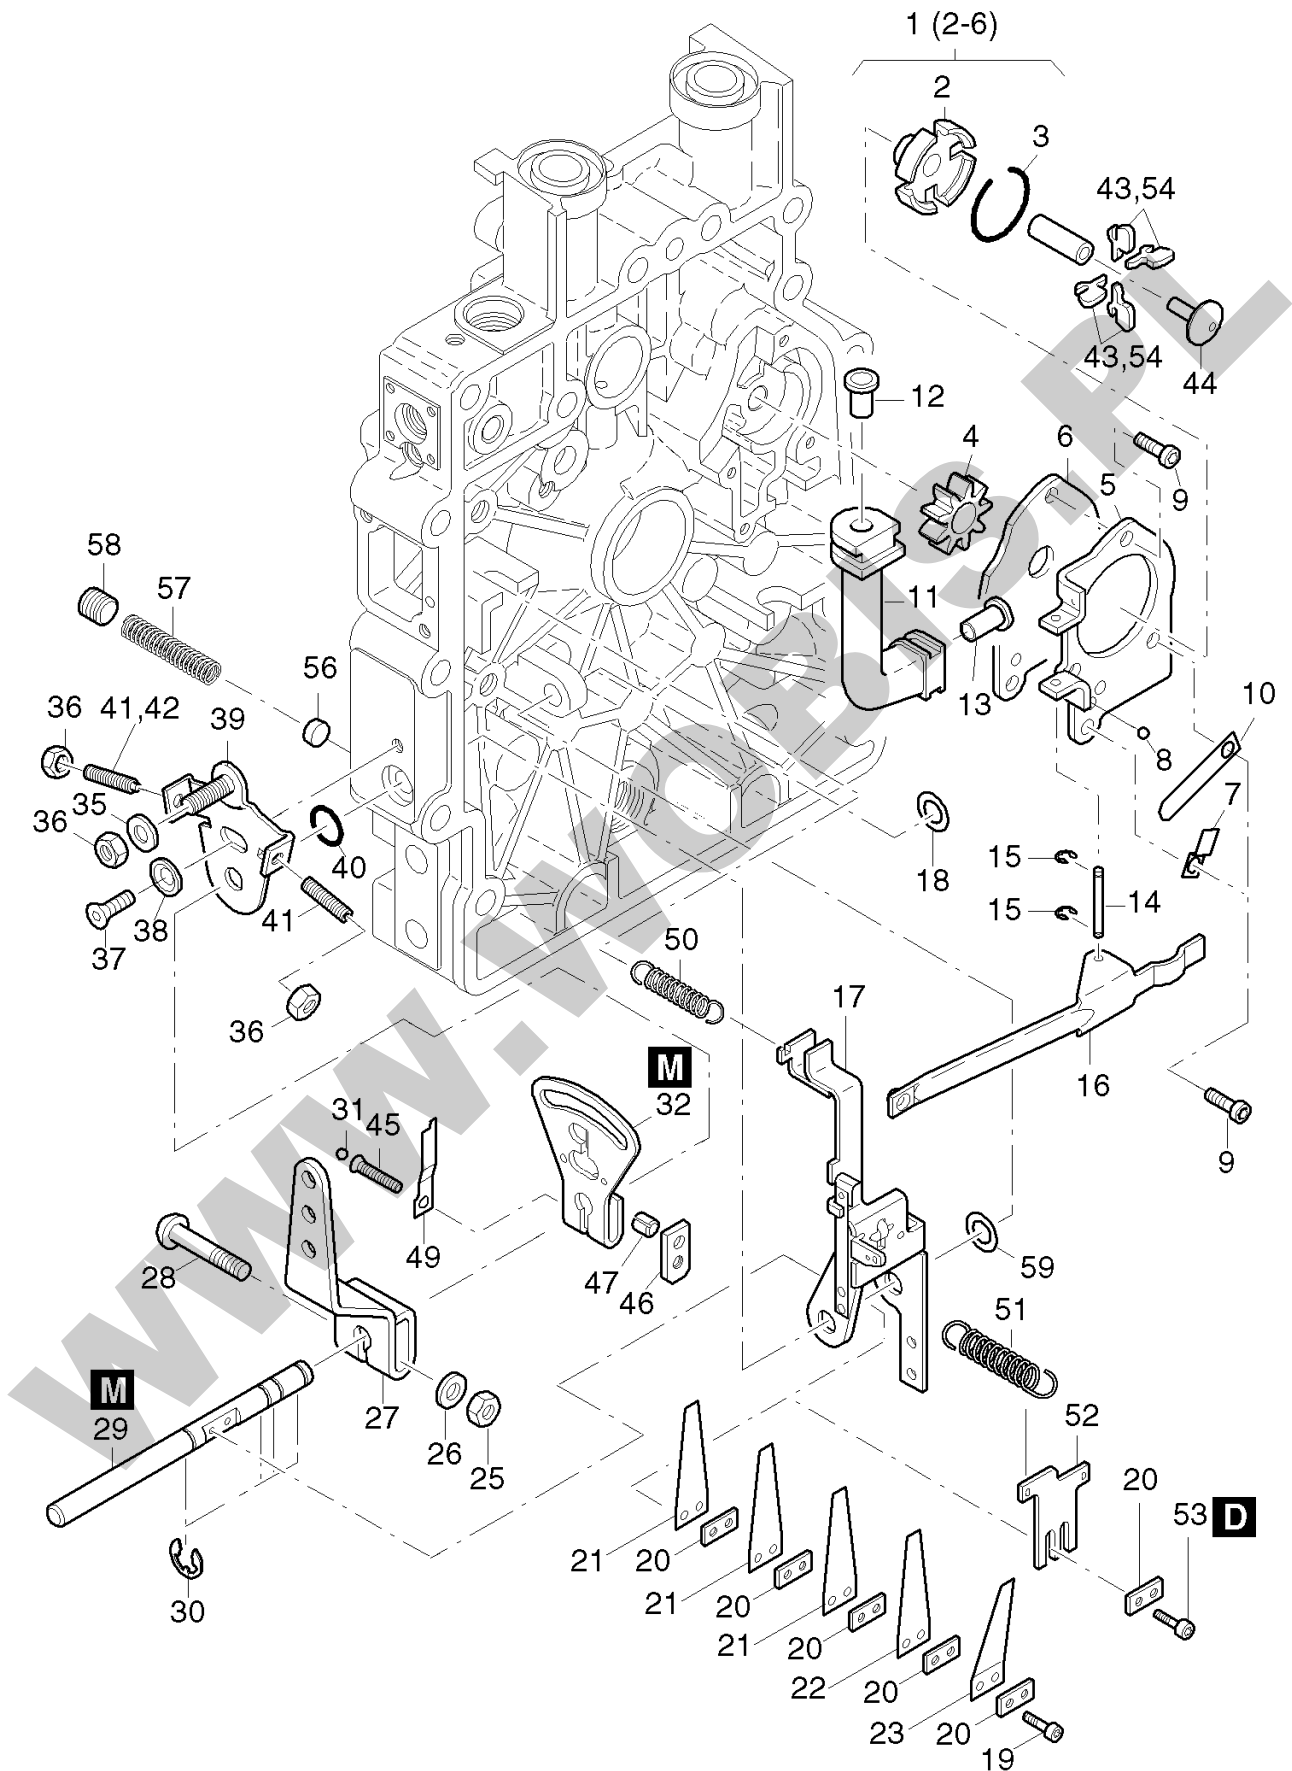

**ORYGINALNE CZĘŚCI ZAMIENNE SERWIS GWARANCYJNY I POGWARANCYJNY WYMIARY
SERWISOWE ORAZ KATALOGI CZĘŚCI ZAMIENNYCH NA STRONIE WWW.WOBIS.PL/SERWIS**

Pos.	Part no.	Description	Qty.	Notice	Add. notice	kg	EA	TA	DA	dDPW	List price
1	01530210	COVER F. OILPUMP	1	part was replaced by 01530211		0,112	0	11	7		
2	_noorder	No single order	-								
3	50434901	CIRCLIP RB 25	1	RB25 DIN 7993		0,003	9	11	0		
4	_nopart	Not in this engine	-								
5	_nopart	Not in this engine	-								
6	_noorder	No single order	-								
7	05097100	RETAINING STRAP	1			0,001	1	11	1		
8	50447900	BALL 3,5 MM G100	1	3,5mm KL. III		0,001	4	11	1		
9	50429400	ALL.SCR. M 5X 12	4	M5 x 12 DIN 6912 - 8.8		0,003	4	11	1		
10	05097300	FLAT SPRING 0,4	1	0,4 mm		0,001	1	11	1		
11	04102900	TUBE OIL SUCTION	1			0,015	1	11	1		
12	50447400	TUBERIVET A8X0,5X12	1	A8 x 0,5 x 12 DIN 7340 - St		0,005	4	11	1		
13	50447500	TUBERIVET 10X12	1	A10 x 0,75 x 12 DIN 7340 - St		0,003	4	11	1		
14	05078600	SHAFT	1			0,002	1	11	1		
15	50434800	CIRCLIP 1,9	2	1,9 DIN 6799		0,001	4	11	1		
16	05079400	LEVER	1	part was replaced by 05079401		0,000	0	11	7		
17	01530403	GOVERNOR LEVER	1	part was replaced by 01530404		0,000	0	22	7		
18	50125800	DISC 8X14X0,5	1	8 x 14 x 0,5 DIN 988		0,001	4	11	1		
18	50422400	SHIM 8X14X1	1	8 x 14 x 1,0 DIN 988		0,001	4	11	1		
19	50435000	ALL.SCR. M 3 X 12	2	M 3 x 12 DIN 912-8.8		0,001	4	11	1		
20	05079800	INTERMED. PLATE	5			0,002	1	11	1		
21	05131600	GOVERNOR SPRING 0,2	3	0,2 mm		0,001	1	21	1		
22	05078900	GOVERNOR SPRING 0,3	1	0,3 mm		0,002	1	21	1		
23	05148600	STOP SPRING	1	0,4 mm		0,002	1	21	1		
25	50144400	HEXAGON NUT M 6	1	M 6 DIN 934 - 8 A3C		0,002	4	11	1		
26	50144500	FLAT WASHER 6,4	1	6,4 DIN 125-St A3C		0,001	4	11	1		
27	04095600	LEVER	1			0,062	1	11	1		
28	03927300	SCREW M 6X 32	1	M 6 x 32 part was replaced by 03927301		0,000	0	11	0		
29	05079301	SHAFT	1			0,044	1	11	1