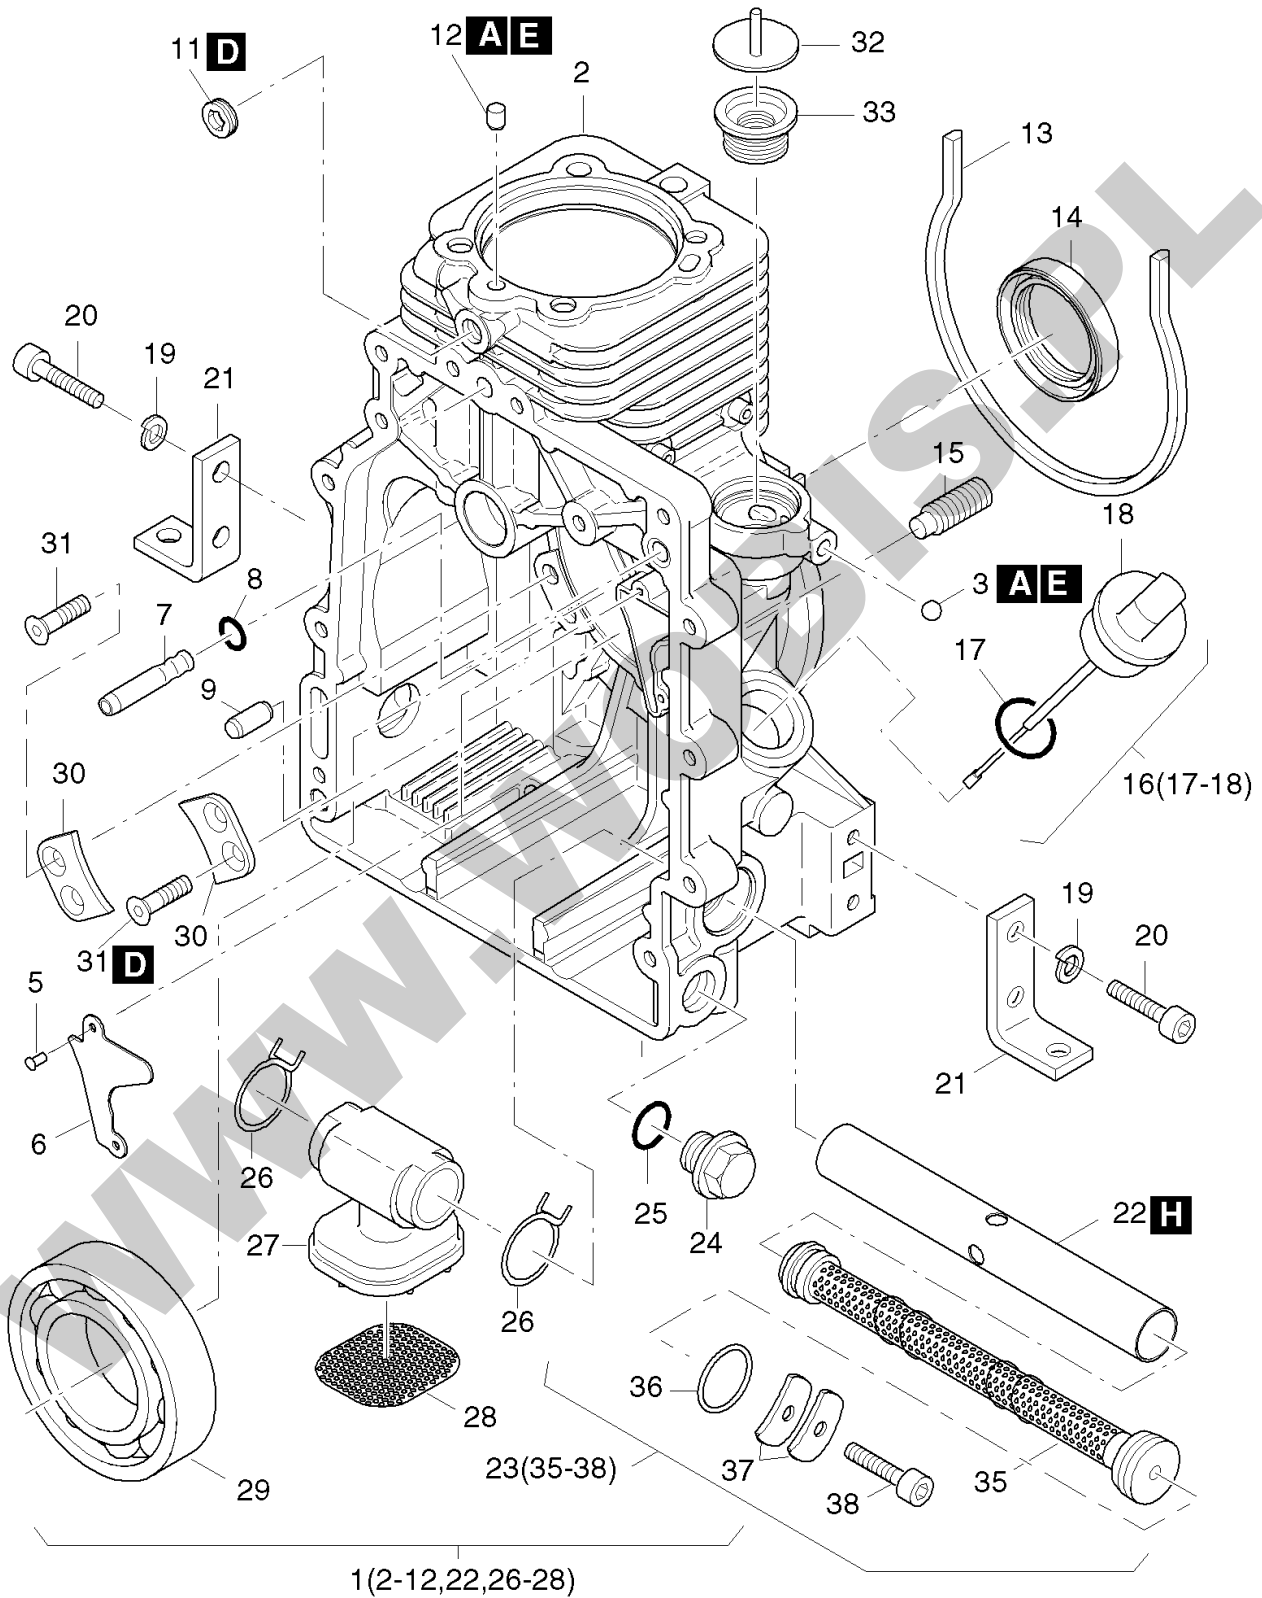

## A

**ORYGINALNE CZĘŚCI ZAMIENNE SERWIS GWARANCYJNY I POGWARANCYJNY WYMIARY  
SERWISOWE ORAZ KATALOGI CZĘŚCI ZAMIENNYCH NA STRONIE WWW.WOBIS.PL/SERWIS**

Pos.	Part no.	Description	Qty.	Notice	Add. notice	kg	EA	TA	DA	dDPW	List price
1	01582710	CRANKCASE	1	part was replaced by 01780100		0,000	0	12	7		
2	_noorder	No single order	-								
3	_noorder	No single order	-								
5	40002600	BLINDRIVET3,2K44311	2	3,2		0,001	4	11	1		
6	01333100	COVER SHEET	1			0,018	1	11	1		
7	05084300	CONNECTING NIPPLE	1			0,010	1	11	1		
8	50440300	O-RING 8 X1,5	1	8 x 1,5		0,001	4	11	1	D1	
9	50249101	CYL.PIN 8M 6 X 20	1	8 M 6 x 20 DIN 6325 2-Fasen part was replaced by 50249102		0,005	9	11	0		
11	50062300	CLOS.SCREW M10X1	1	M 10 x 1 DIN 908-5.8 A3C		0,005	4	11	1		
12	_noorder	No single order	-								
13	_noorder	No single order	-								
14	50449800	OIL SEAL 42X55X10	1	42 x 55 x 10 AS DIN 3760-ST		0,020	4	11	1	D1	
15	04115200	GRUB SCREW	1	part was replaced by 04150600		0,000	0	11	7		
16	01316000	DIPSTICK	1			0,030	1	11	1		
17	04125000	SEALING RING	1	26 x 35 x3		0,002	1	11	1	zzNein	
18	_noorder	No single order	-								
19	50208500	SPRING WASHER 8	8	8 DIN 128 A3C		0,001	4	11	1	zzNein	
20	04121900	ALL.SCR. M 8X 35	8	M 8 x 35 A3C		0,016	1	11	1		
21	04099302	ENGINE BRACKET	4			0,103	1	11	1		
22	04105710	TUBE F. OILFILTER	1			0,087	1	11	1		
23	01542702	OIL SUCTION FILTER	1	part was replaced by 01542703		0,038	0	11	7		
24	50373100	DRAIN PLG.MAGNT.M22	1	AM22x1,5DIN7604A3C MAGN.		0,038	4	11	1	W1	
25	50469800	JOINT A22X27	1	A 22 x 27 DIN 7603 - Vf		0,001	4	11	0	W4,D2	
26	05036900	HOSE CLIP	2			0,003	4	11	1		
27	04104400	SUCTION BELL	1	part was replaced by 04163000		0,042	0	11	7		
28	04104500	SIEVE	1	part was replaced by 04163000		0,000	0	11	0		
29	50449700	GROOV.BALLBEAR.6309	1	DIN 625		0,826	4	11	1		
30	04094400	PLATE	2			0,014	1	11	1		
31	50328000	CTR.SUNK SCR.AM6X16	4	AM 6 x 16 17065 - 8.8 Zn		0,004	4	11	1		