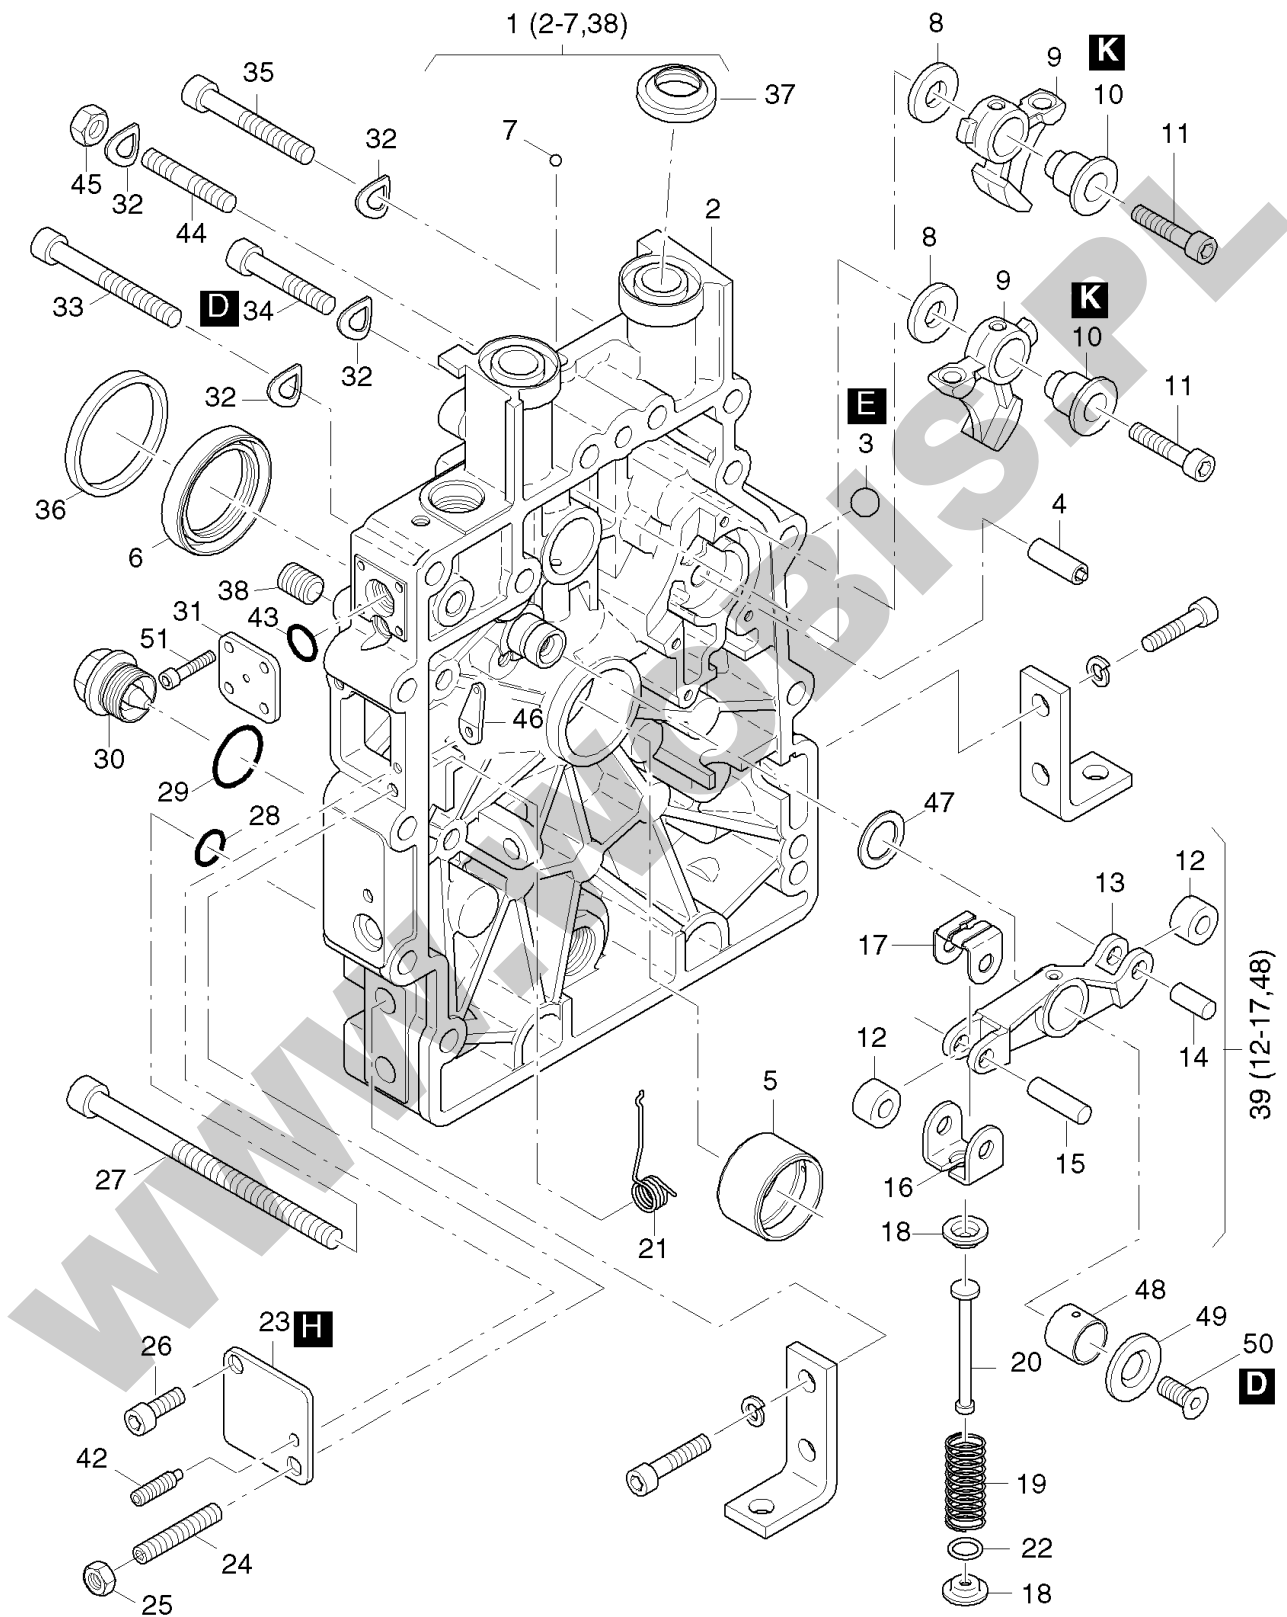

**ORYGINALNE CZĘŚCI ZAMIENNE SERWIS GWARANCYJNY I POGWARANCYJNY WYMIARY
SERWISOWE ORAZ KATALOGI CZĘŚCI ZAMIENNYCH NA STRONIE WWW.WOBIS.PL/SERWIS**

Pos.	Part no.	Description	Qty.	Notice	Add. notice	kg	EA	TA	DA	dDPW	List price
1	01319520	TIMING COVER	1			2,445	0	12	7		
2	_noorder	No single order	-								
3	_noorder	No single order	-								
4	01533900	BOLT F.GOV.HOUSING	1			0,009	1	11	1		
5	04124800	MAIN BEARING -0,5	1	-0,5 mm		0,035	4	14	1		
5	05053100	MAIN BEARING	1			0,025	4	11	1		
6	40033700	OIL SEAL 30X47X8	1	30 x 47 x 8 part was replaced by 40033701		0,000	0	11	7		
7	_noorder	No single order	-								
8	03794100	WASHER	3	10,1 x 22 x 3		0,006	1	11	1		
9	05053400	CAM FOLLOWER	2			0,040	1	11	1		
10	03794201	CAM FOLLOW SPINDLE	2			0,018	1	11	1		
11	50457900	ALL.SCR. M 6X 25	2	M 6 x 25 DIN 912 - 10.9		0,007	4	11	1		
12	_noorder	No single order	-								
13	_noorder	No single order	-								
14	_noorder	No single order	-								
15	_noorder	No single order	-								
16	_noorder	No single order	-								
17	_noorder	No single order	-								
18	04094802	CUP	2			0,003	1	11	1		
19	04095700	PRESSURE SPRING	1			0,017	1	11	1		
20	04094700	DRAW ROD	1			0,007	1	11	1		
21	05095210	SPRING F.GOVERNOR	1			0,007	1	11	1		
22	04133900	DISC 10,7X19X0,5	1	10,7 x 16 x 0,5		0,001	1	11	1		
23	04095210	COVER	1			0,035	1	11	1		
24	50448901	GRUB SCREW M 6X 30	1	M 6 x 30 DIN 913 22 H A3C Tuf. 360 G		0,005	4	11	1		
25	50144400	HEXAGON NUT M 6	1	M 6 DIN 934 - 8 A3C		0,002	4	11	1		
26	50384200	ALL.SCR.M 6X 12	1	M 6x12 DIN 912-8.8 A3C Tuf. 360 G		0,005	4	11	1		
27	50463000	ALL.SCR. M 8X130	2	M 8 x 130 DIN 912 - 8.8 A3C		0,054	4	11	1		
28	50162900	JOINT A 8 X14	2	A 8 x 14 DIN 7603 - Cu		0,005	4	11	1