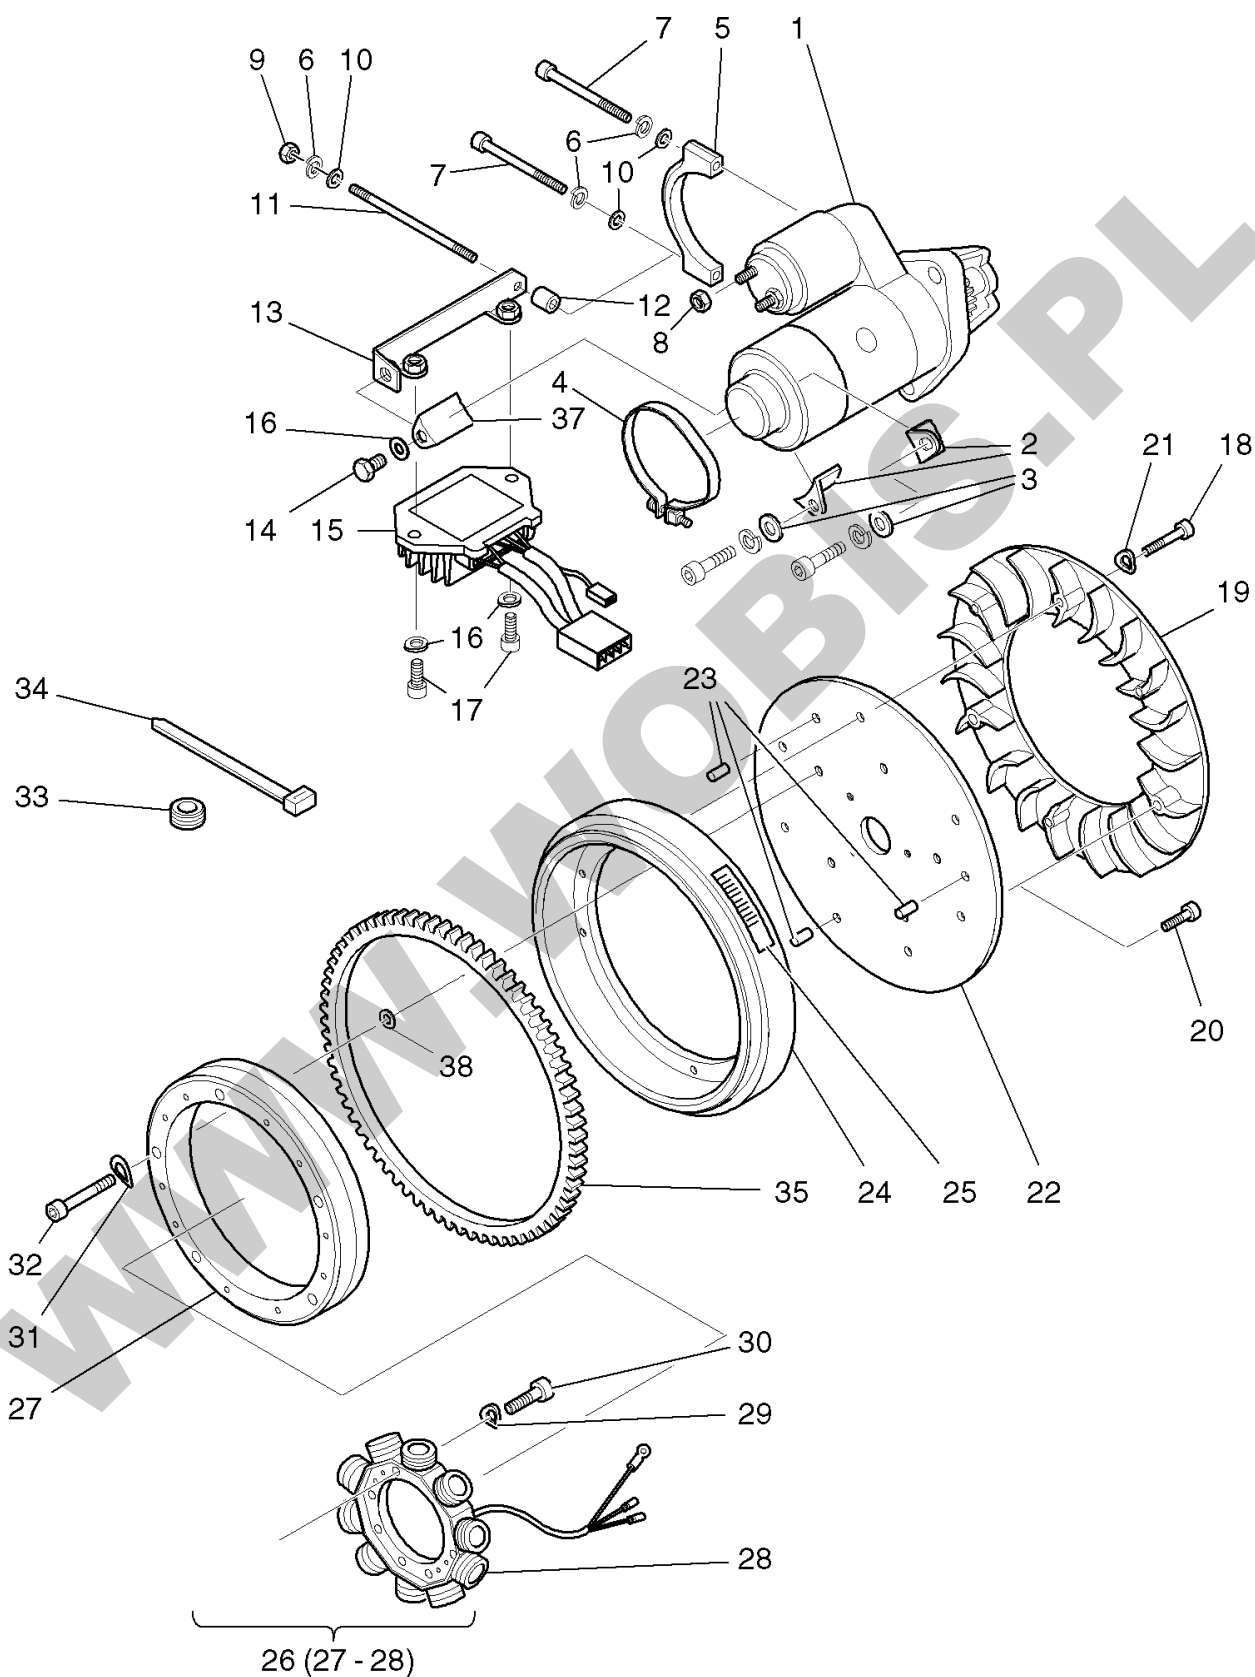

**ORYGINALNE CZĘŚCI ZAMIENNE SERWIS GWARANCYJNY I POGWARANCYJNY WYMIARY
SERWISOWE ORAZ KATALOGI CZĘŚCI ZAMIENNYCH NA STRONIE WWW.WOBIS.PL/SERWIS**

Pos.	Part no.	Description	Qty.	Notice	Add. notice	kg	EA	TA	DA	dDPW	List price
1	50426201	STARTER 12V	1	part was replaced by 01723400		3,506	9	21	0		
2	04138400	SUPPORT	2			0,023	1	21	1		
3	50148100	FLAT WASHER 8,4	2	8,4 DIN 125-St A3C		0,002	4	11	1		
4	04115600	HOSE CLIP	1	part was replaced by 50529800		0,000	0	21	7		
5	04099100	RETAINING BRACKET	1			0,093	1	21	1		
6	50170900	SPRING WASHER 6	2	6 DIN 128 - A3C		0,001	4	11	1		
7	50444300	ALL.SCR. M 6 X 80	2	M 6 x 80 DIN 912 - 8.8 A3C		0,019	4	11	1		
8	50023200	HEXAGON NUT B M 8	1	BM8 DIN 439 - 5 A3C		0,002	4	11	1		
9	50144400	HEXAGON NUT M 6	1	M 6 DIN 934 - 8 A3C		0,002	4	11	1		
10	50144500	FLAT WASHER 6,4	2	6,4 DIN 125-St A3C		0,001	4	11	1		
11	50455900	STUD MFS 6X 90	1	MFS 6x90 DIN 949 - 1 8.8 A3C		0,022	4	21	1		
12	03671400	SPACER BUSH	1	7 x 12 x 15		0,020	1	21	1		
13	01560900	SUPPORTTENS.REGUL.	1			0,068	1	21	1		
14	50096200	HEXSCREW M 8X 12	1	M 8 x 12 DIN 933 - 8.8 A3C		0,009	4	21	1		
15	05100701	TENS.REGULATOR 12V	1	12 V		0,253	4	21	0		
16	50148100	FLAT WASHER 8,4	3	8,4 DIN 125-St A3C		0,002	4	11	1		
17	50165400	ALL.SCR.M 8X 16	2	M 8 x 16 DIN 912-8.8 A3C		0,009	4	21	1		
18	50327300	ALL.SCR.M 4X 20	6	M 4 x 20 DIN 912 - 8.8 A3C		0,003	4	11	1		
19	01321310	BLOWER RING	1	part was replaced by 04193700		0,227	0	11	7		
20	50416800	ALL.SCR. M 6X 16	3	M 6 x 16 DIN 912 - 8.8 A3C Tuf.		0,005	4	11	1		
21	50003400	SPRING WASHER A 4	6	A 4 DIN 137 - ST		0,001	4	11	1		
22	04098720	FLANGE	1			1,755	1	21	1		
23	50035200	PIN 6 X12	3	6 x 12 ISO 8752-ST		0,003	4	11	1		
24	04110110	ADD. FLYWHEEL	1			3,132	0	21	0		
25	04117400	STICKER "TDC"	1	„E-Start“ OT		0,001	9	11	0		
26	50435901	ALTERNATOR 12V 200W	1	12 V		1,530	4	21	3		
27	_noorder	No single order	-								
28	_noorder	No single order	-								
29	50081900	SPRING WASHER A 5	4	A 5 DIN 137 A3C		0,001	4	11	1		
30	50427100	ALL.SCR. M 5X 25	4	M 5 x 25 DIN 912 - 8.8 A3C		0,005	4	11	1