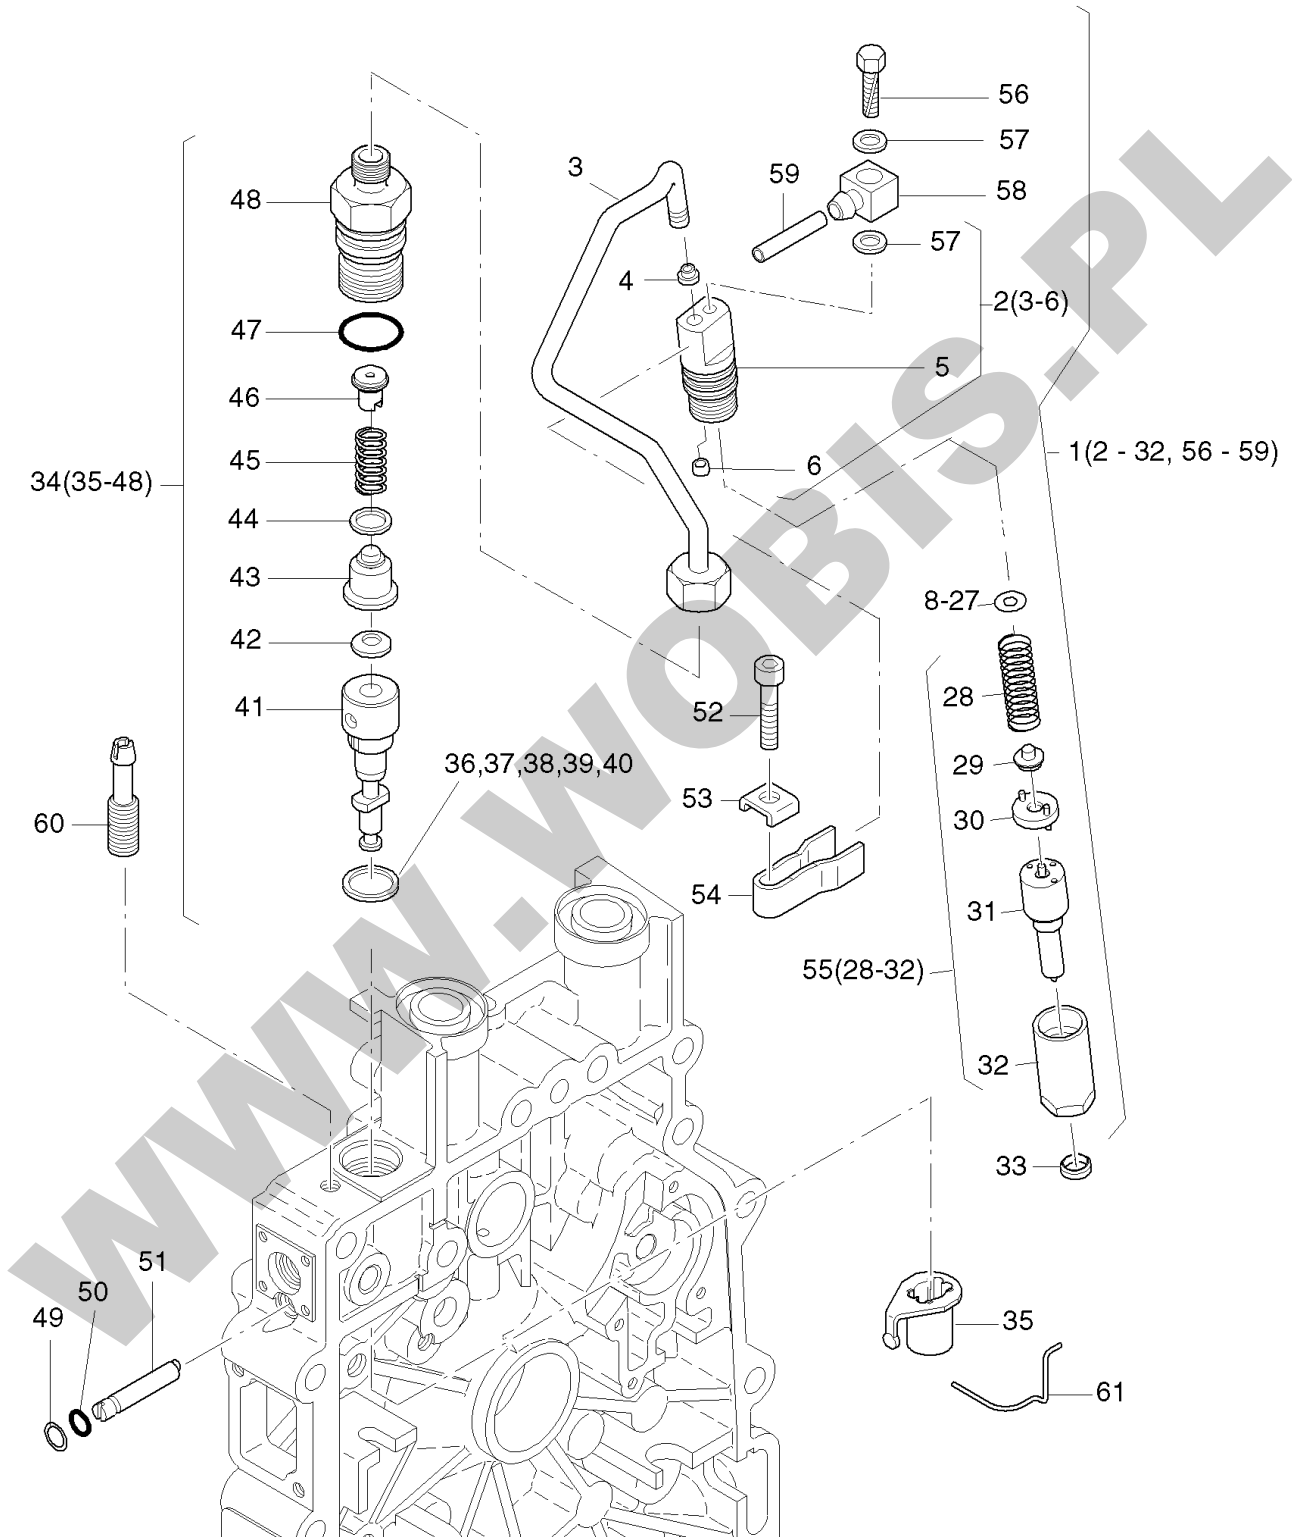

**ORYGINALNE CZĘŚCI ZAMIENNE SERWIS GWARANCYJNY I POGWARANCYJNY WYMIARY
SERWISOWE ORAZ KATALOGI CZĘŚCI ZAMIENNYCH NA STRONIE WWW.WOBIS.PL/SERWIS**

Pos.	Part no.	Description	Qty.	Notice	Add. notice	kg	EA	TA	DA	dDPW	List price
1	01328800	INJECTOR CPL.	1	part was replaced by 01363200		0,000	0	11	7		
2	01582800	NOZZLE HOLD.+PIPE	1	part was replaced by 01363200		0,170	0	12	0		
3	_noorder	No single order	-								
4	05096101	SEALING CONE	1	4,9 mm s. 95125801		0,001	1	11	1		
4	05070601	SEALING CONE	1	5,3 mm s. 95125802		0,001	1	11	1		
5	_noorder	No single order	-								
6	05081500	SEALING CONE F.INJC	1			0,001	1	11	0		
8	50436400	SHIM 1,0	1	1,00 mm		0,001	4	11	1		
9	50436500	SHIM 1,04	1	1,04 mm		0,001	4	11	1		
10	50436600	SHIM 1,10	1	1,10 mm		0,001	4	11	1		
11	50436700	SHIM 1,14	1	1,14 mm		0,001	4	11	1		
12	50436800	SHIM 1,20	1	1,20 mm		0,001	4	11	1		
13	50436900	SHIM 1,24	1	1,24 mm		0,001	4	11	1		
14	50437000	SHIM 1,30	1	1,30 mm		0,003	4	11	1		
15	50437100	SHIM 1,34	1	1,34 mm		0,001	4	11	1		
16	50437200	SHIM 1,40	1	1,40 mm		0,001	4	11	1		
17	50437300	SHIM 1,44	1	1,44 mm		0,001	4	11	1		
18	50437400	SHIM 1,50	1	1,50 mm		0,001	4	11	1		
19	50437500	SHIM 1,54	1	1,54 mm		0,001	4	11	1		
20	50437600	SHIM 1,60	1	1,60 mm		0,001	4	11	1		
21	50437700	SHIM 1,64	1	1,64 mm		0,001	4	11	1		
22	50437800	SHIM 1,70	1	1,70 mm		0,002	4	11	1		
23	50437900	SHIM 1,74	1	1,74 mm		0,001	4	11	1		
24	50438000	SHIM 1,80	1	1,80 mm		0,001	4	11	1		
25	50438100	SHIM 1,84	1	1,84 mm		0,005	4	11	1		
26	50438200	SHIM 1,90	1	1,90 mm		0,001	4	11	1		
27	50438300	SHIM 1,94	1	1,94 mm		0,001	4	11	1		
28	_noorder	No single order	-								
29	_noorder	No single order	-								
30	_noorder	No single order	-