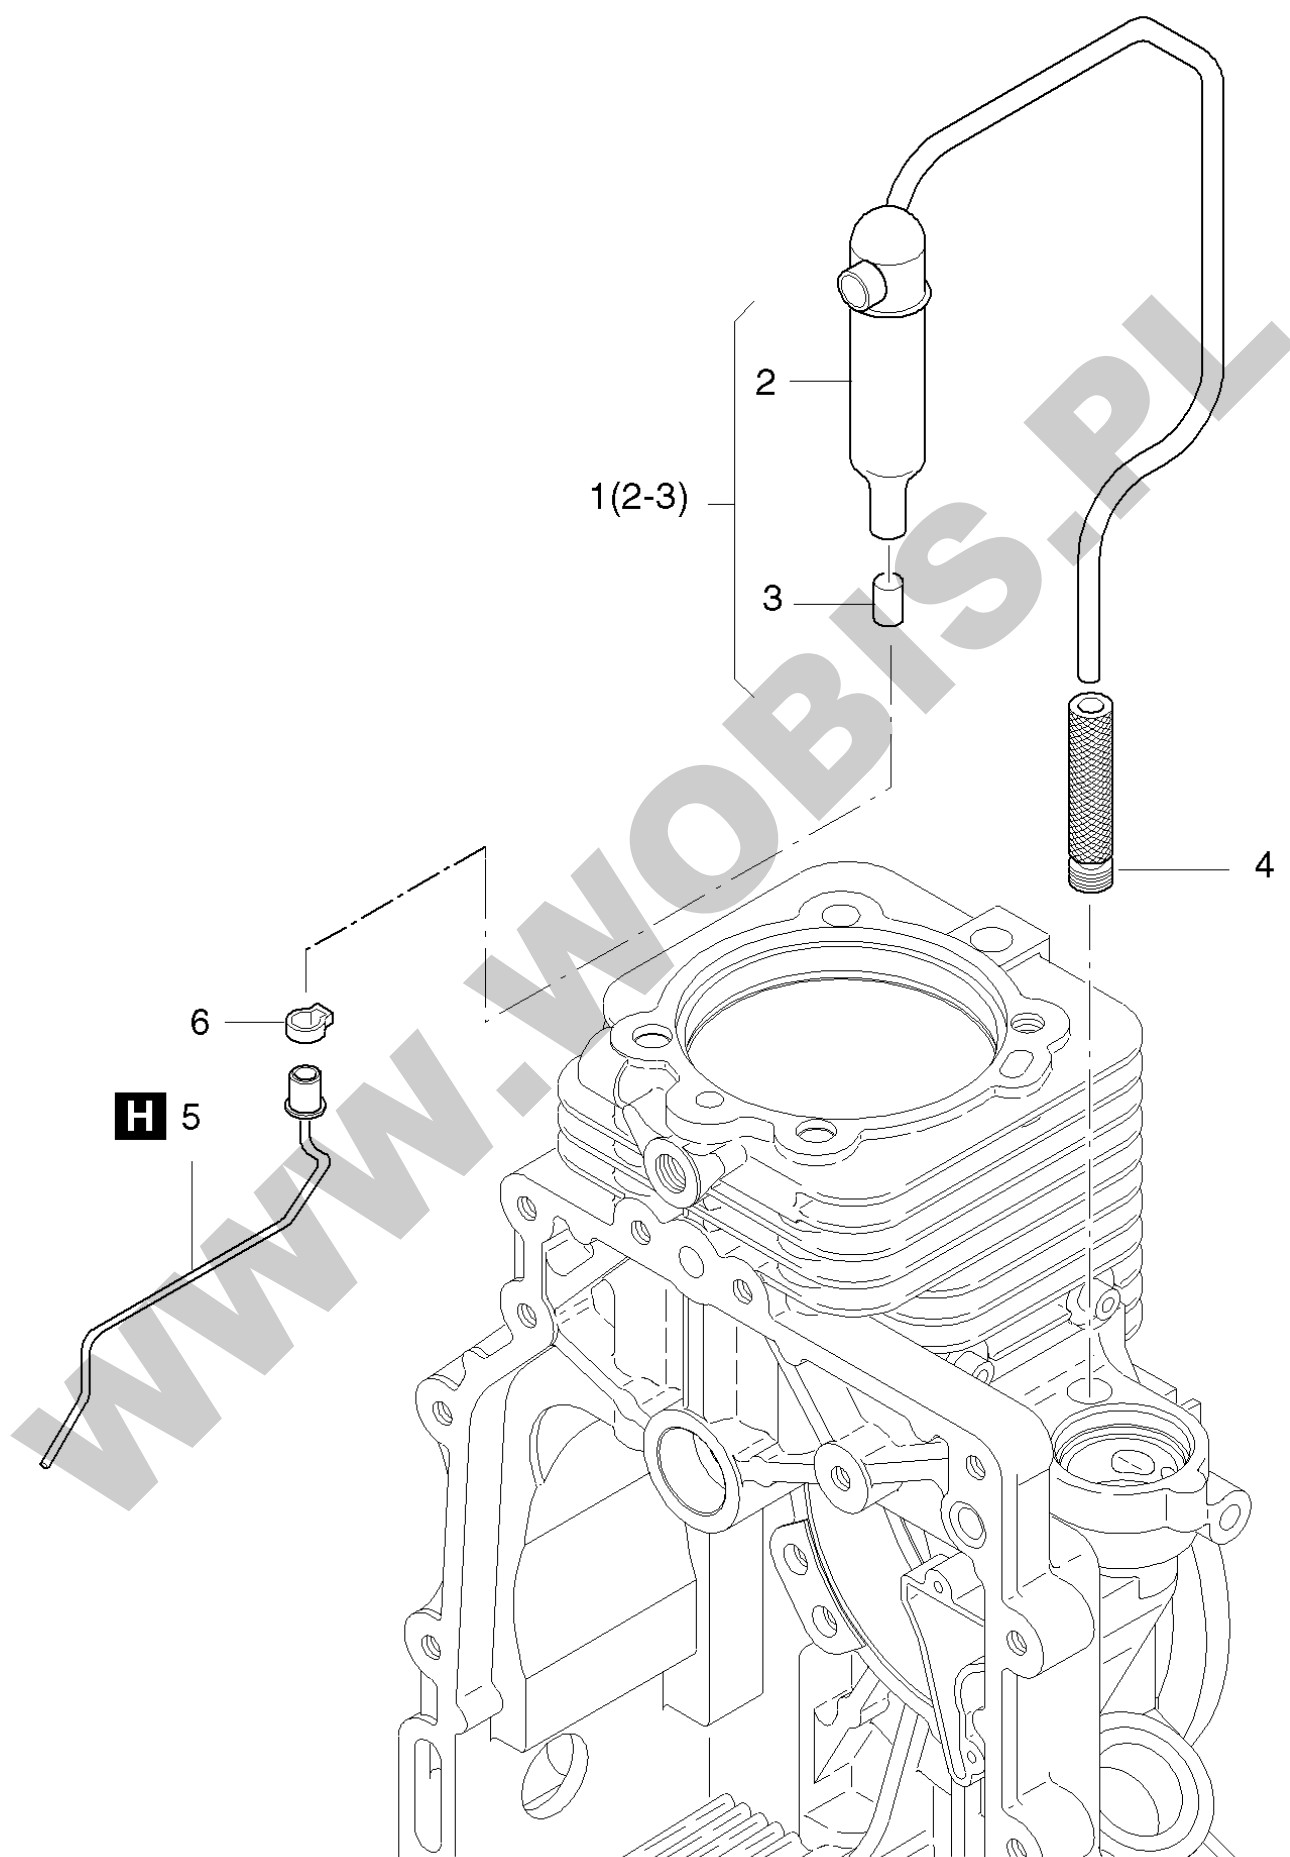

**ORYGINALNE CZĘŚCI ZAMIENNE SERWIS GWARANCYJNY I POGWARANCYJNY WYMIARY
SERWISOWE ORAZ KATALOGI CZĘŚCI ZAMIENNYCH NA STRONIE WWW.WOBIS.PL/SERWIS**

Pos.	Part no.	Description	Qty.	Notice	Add. notice	kg	EA	TA	DA	dDPW	List price
33	01599610	SUPPORT	1			0,048	1	11	1		
35	50328000	CTR.SUNK SCR.AM6X16	1	AM 6 x 16 17065 - 8.8 Zn		0,004	4	11	1		
36	50095100	SPRING WASHER A 8	1	A 8 DIN 137 A3C		0,001	4	11	1		
37	50344700	HEXAGON NUT M 8	1	M 8 DIN 936 - 5 A3C		0,004	4	11	1		
41	04119100	TUBE 6X 8X14	2	6 x 8 x 14		0,001	9	11	0		
42	50458100	STUD M 6 X45	2	M 6 x 45 DIN 835 - 8.8 A3C		0,011	4	11	1		
43	05007300	SEALING STRIP 48	1	48 mm		0,004	1	11	1		
44	04042000	WASHER 6,5X22,5X1	3	6,5 x 22,5 x 1		0,003	1	11	1		
45	05132900	BUSH 6,5X13X14	2			0,004	1	11	0		
46	04116700	COVER	1			0,028	9	11	0		
47	50464401	STUD M 6FO X35	1	M 6 x 35 DIN 939- 8.8 A3C Tuf.		0,008	4	11	1		
48	40028300	HEX.NUT M 6	1	VM 6 DIN 980 C3P		0,003	4	11	1		
49	05133800	RUBBER SEAL RING	1	16 x 25 x 4		0,002	1	11	1		
50	05133900	RUBBER SEAL RING	1	16 x 25 x 8		0,003	1	11	1		
51	05132700	BUSH 6,5X17X11,5	1	6,5 x 17 x 11,5		0,006	1	11	1		
52	50148000	HEXAGON NUT M 8	1	M 8 DIN 934-8 A3C		0,005	4	11	1	zzNein	
53	05133001	SUPPORT F.FUEL TANK	1			0,056	1	11	1		
54	50117700	SCREW M6X 30	1	DIN 7991-8.8 A3C for further inquiry pls. contact factory		0,005	4	11	0		
55	05132800	SPAC.TUBE 7X12X16,3	1			0,005	1	11	0		
56	50170900	SPRING WASHER 6	1	6 DIN 128 - A3C		0,001	4	11	1		
57	50144400	HEXAGON NUT M 6	1	M 6 DIN 934 - 8 A3C		0,002	4	11	1		
58	05145800	SPRING CLIP	1			0,001	1	11	1		
59	05097600	WASHER	2	8,5 - 27		0,007	1	11	1		
60	04145300	DISC	2			0,002	1	11	1		
61	04098400	SPAC.TUBE 7X12X16,3	1	7 x 12 x 16,3		0,004	1	11	1		
62	04007720	SEALING STRIP 76MM	2	76 mm		0,005	1	11	1		
F	50223900	TECHNICOLL CLEANER	1	750 GR		0,870	4	12	0		
F	50223800	TECHNICL.ADHES.8058	1	750 GR		0,875	4	12	0