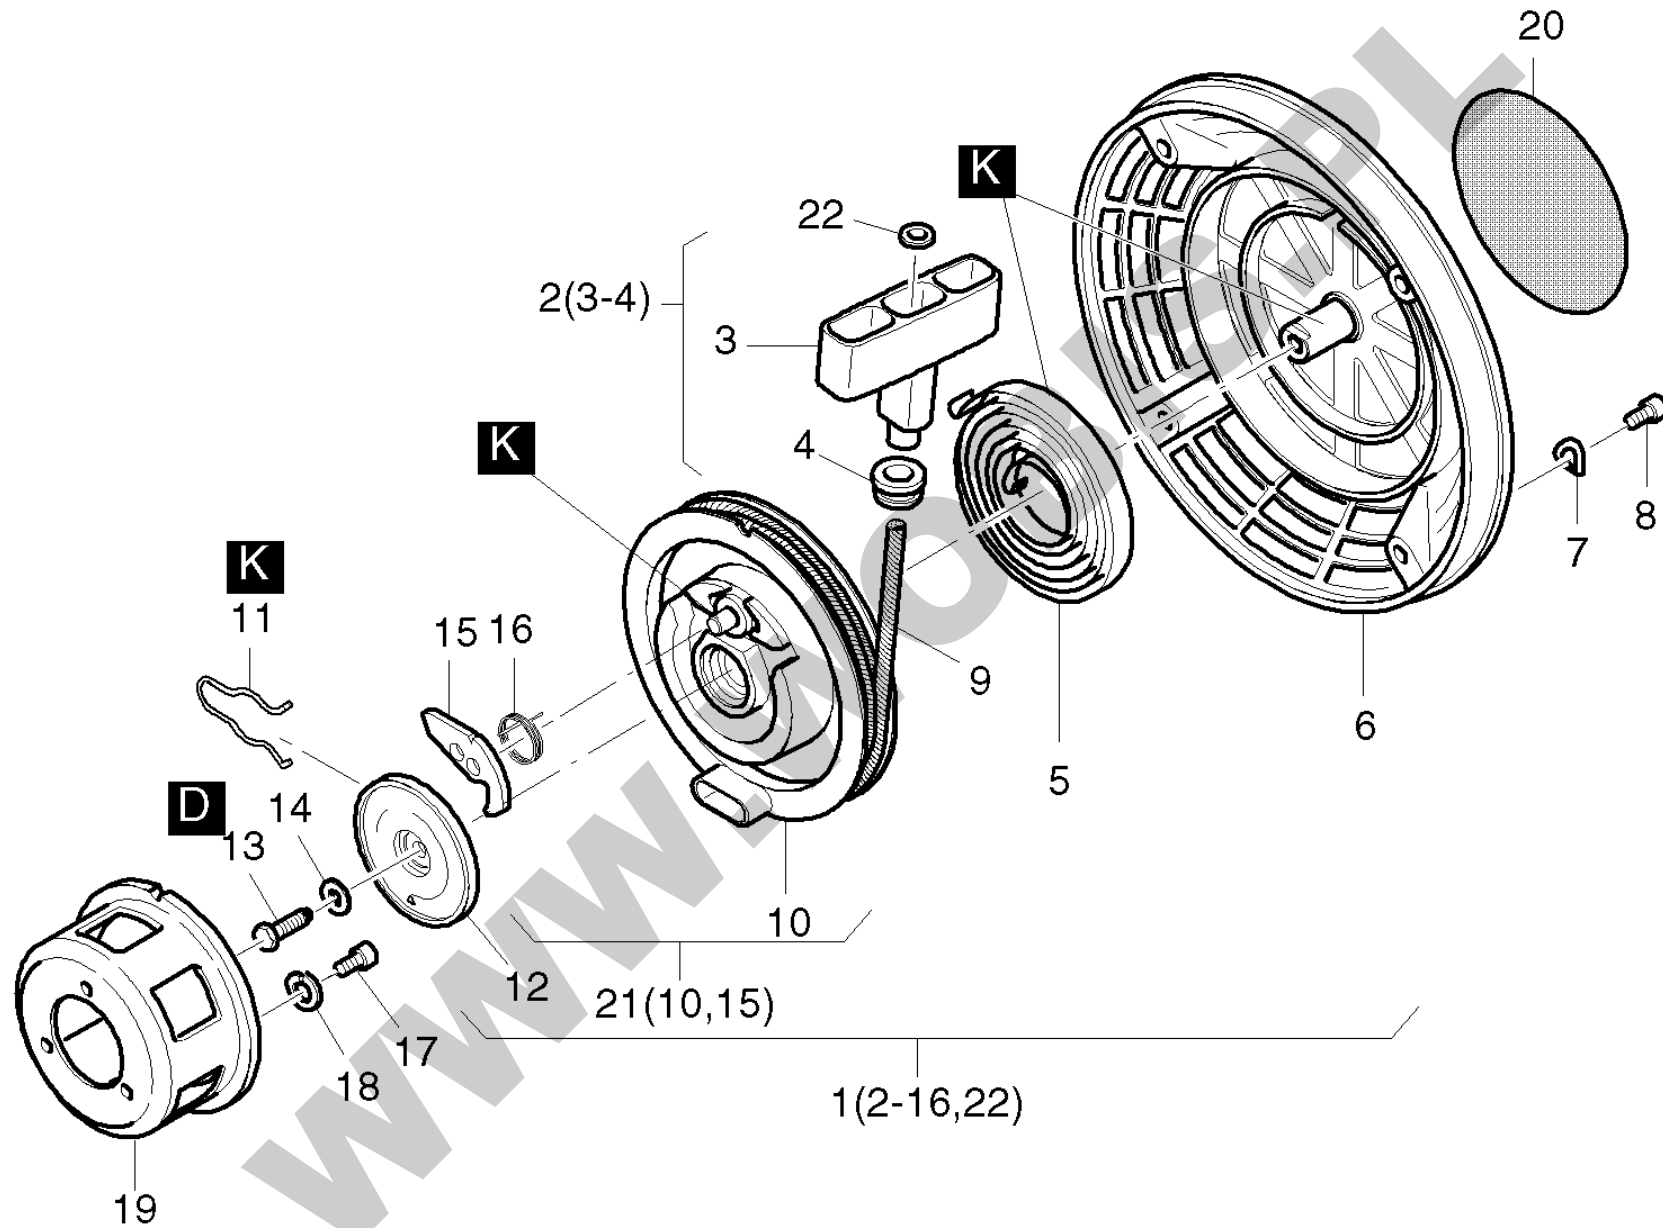

**ORYGINALNE CZĘŚCI ZAMIENNE SERWIS GWARANCYJNY I POGWARANCYJNY WYMIARY
SERWISOWE ORAZ KATALOGI CZĘŚCI ZAMIENNYCH NA STRONIE WWW.WOBIS.PL/SERWIS**

Pos.	Part no.	Description	Qty.	Notice	Add. notice	kg	EA	TA	DA	dDPW	List price
1	01515002	RECOIL-STARTER	1	part was replaced by 01865200		0,796	0	11	7		
2	01497800	HANDLE F.REV.START	1			0,022	1	12	1		
3	_noorder	No single order	-								
4	03665200	RUBBER SLEEVE	1			0,002	1	11	1		
5	05045201	RETURN SPRING	1	part was replaced by 05045202		0,092	0	11	7		
6	01569300	HOUSING F.RECOIL-ST	1			0,476	1	12	1		
7	50081200	SPRING WASHER A 6	4	A 6 DIN 137 - A3C		0,001	4	11	1		
8	50062700	ALL.SCR.M 6X 10	4	M 6 x 10 DIN 912 - 8.8 A3C		0,003	4	11	1		
9	05088901	ROPE RECL.STR1750MM	1	1750 mm 1 B 30/40 part was replaced by 01929000		0,025	0	11	5		
10	_noorder	No single order	-								
11	05044901	BRAKE SPRING	1			0,003	1	11	1		
12	05045001	BRAKE DISC	1			0,011	1	11	1		
13	50146300	HEXSCREW M 6X 18	1	M 6 x 18 DIN 933-8.8 A3C		0,005	4	11	1		
14	50390701	CON.SPR.WASHER 6	1	6 DIN 6796 - 6 - FST ZN		0,001	4	11	1		
15	05044800	RATCHET F.REV.START	1			0,026	1	11	1		
16	05061300	RETURN SPRING	1			0,001	1	11	1		
17	50062700	ALL.SCR.M 6X 10	3	M 6 x 10 DIN 912 - 8.8 A3C		0,003	4	11	1		
18	50170900	SPRING WASHER 6	3	6 DIN 128 - A3C		0,001	4	11	1		
19	04155000	DRIVING SLEEVE	1			0,200	1	11	1		
20	05109100	STICKER LABEL	1			0,000	0	11	7		
21	01548800	ROPE PULLEY	1			0,170	1	12	1		
22	50514600	WASHER 5,3	1	5,3 DIN 9021 PA 6.6		0,001	4	11	1		
D	50223300	LOCTITE 221	1	50 ML		0,077	4	12	0		
K	50342600	GREASE START.DEVICE	1	100 GRAMM part was replaced by 50342601		0,100	0	12	0