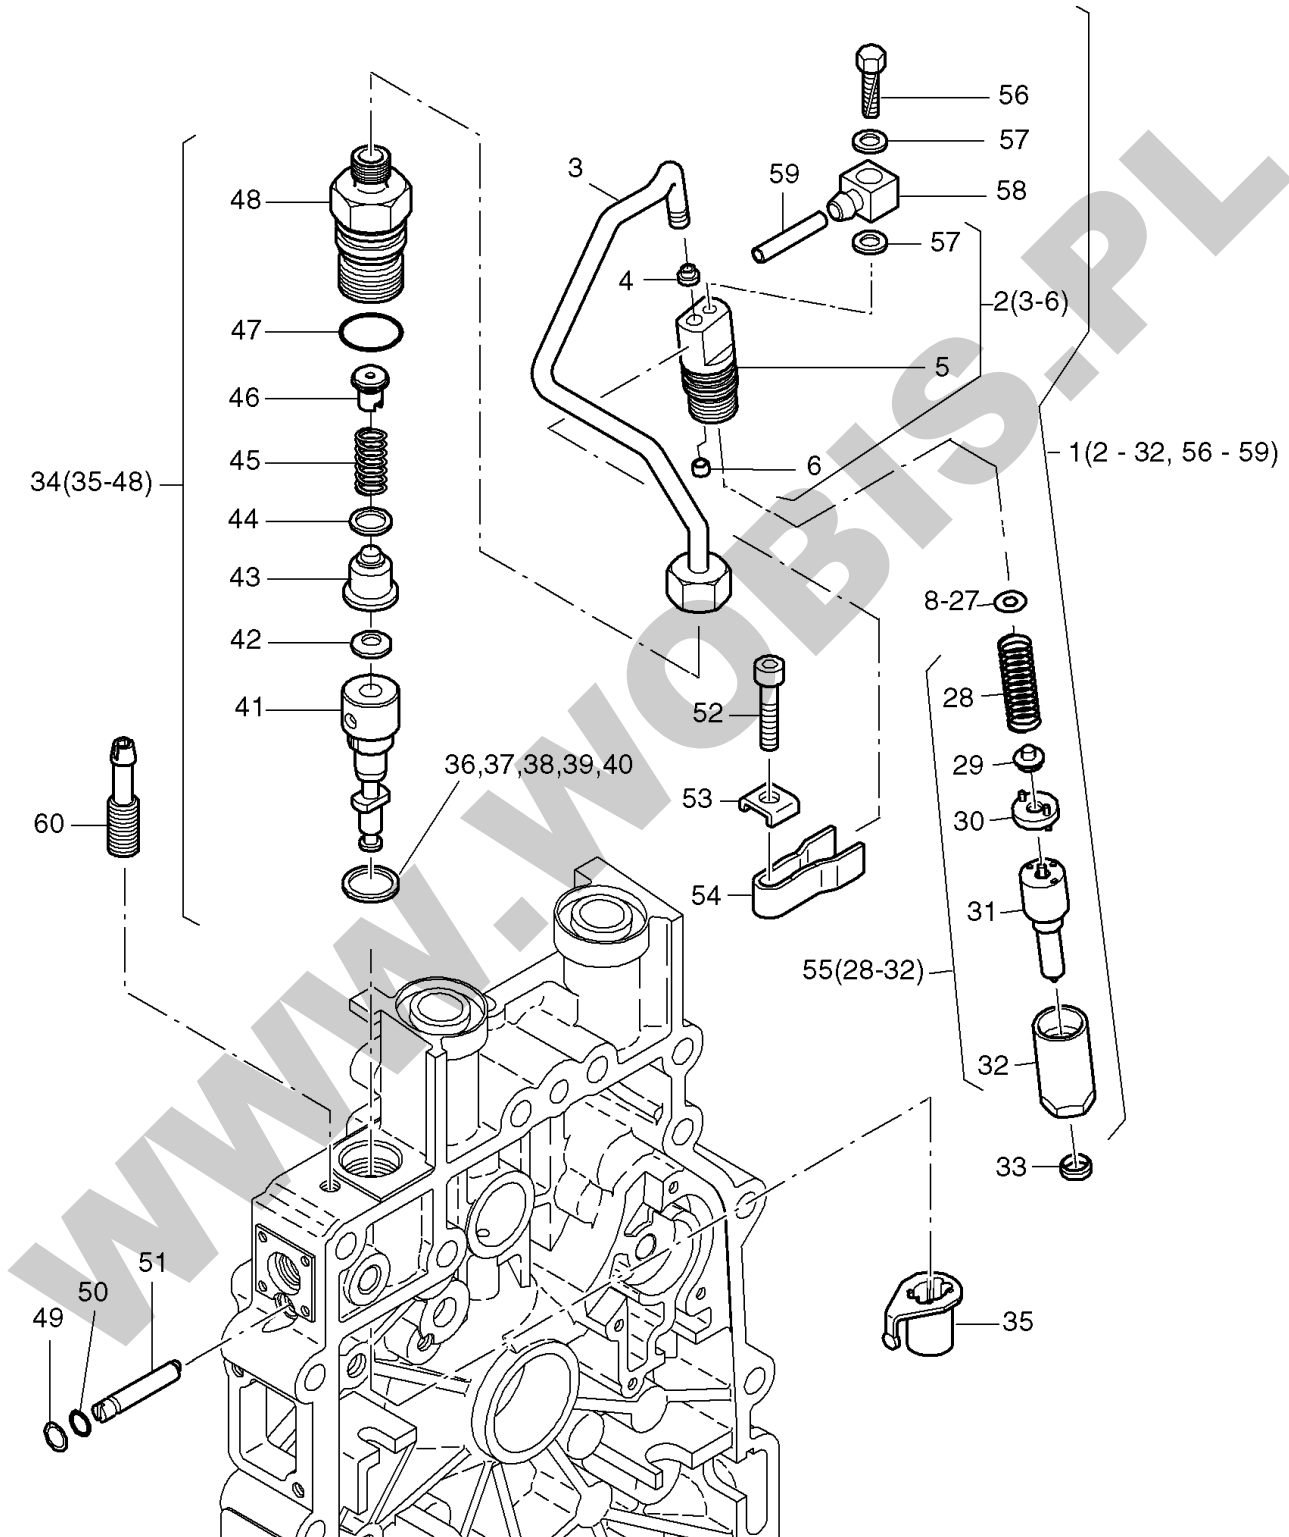

**ORYGINALNE CZĘŚCI ZAMIENNE SERWIS GWARANCYJNY I POGWARANCYJNY WYMIARY
SERWISOWE ORAZ KATALOGI CZĘŚCI ZAMIENNYCH NA STRONIE WWW.WOBIS.PL/SERWIS**

Pos.	Part no.	Description	Qty.	Notice	Add. notice	kg	EA	TA	DA	dDPW	List price
1	01328800	INJECTOR CPL.	1	part was replaced by 01363200		0,000	0	11	7		
2	01582800	NOZZLE HOLD.+PIPE	1	part was replaced by 01363200		0,170	0	12	0		
3	_noorder	No single order	-								
4	05096101	SEALING CONE	1	4,9 mm s. 95125801		0,001	1	11	1		
4	05070601	SEALING CONE	1	5,3 mm s. 95125802		0,001	1	11	1		
5	_noorder	No single order	-								
6	05081500	SEALING CONE F.INJC	1			0,001	1	11	0		
8	50436400	SHIM 1,0	1	1,00 mm		0,001	4	11	1		
9	50436500	SHIM 1,04	1	1,04 mm		0,001	4	11	1		
10	50436600	SHIM 1,10	1	1,10 mm		0,001	4	11	1		
11	50436700	SHIM 1,14	1	1,14 mm		0,001	4	11	1		
12	50436800	SHIM 1,20	1	1,20 mm		0,001	4	11	1		
13	50436900	SHIM 1,24	1	1,24 mm		0,001	4	11	1		
14	50437000	SHIM 1,30	1	1,30 mm		0,003	4	11	1		
15	50437100	SHIM 1,34	1	1,34 mm		0,001	4	11	1		
16	50437200	SHIM 1,40	1	1,40 mm		0,001	4	11	1		
17	50437300	SHIM 1,44	1	1,44 mm		0,001	4	11	1		
18	50437400	SHIM 1,50	1	1,50 mm		0,001	4	11	1		
19	50437500	SHIM 1,54	1	1,54 mm		0,001	4	11	1		
20	50437600	SHIM 1,60	1	1,60 mm		0,001	4	11	1		
21	50437700	SHIM 1,64	1	1,64 mm		0,001	4	11	1		
22	50437800	SHIM 1,70	1	1,70 mm		0,002	4	11	1		
23	50437900	SHIM 1,74	1	1,74 mm		0,001	4	11	1		
24	50438000	SHIM 1,80	1	1,80 mm		0,001	4	11	1		
25	50438100	SHIM 1,84	1	1,84 mm		0,005	4	11	1		
26	50438200	SHIM 1,90	1	1,90 mm		0,001	4	11	1		
27	50438300	SHIM 1,94	1	1,94 mm		0,001	4	11	1		
28	_noorder	No single order	-								
29	_noorder	No single order	-								
30	_noorder	No single order	-