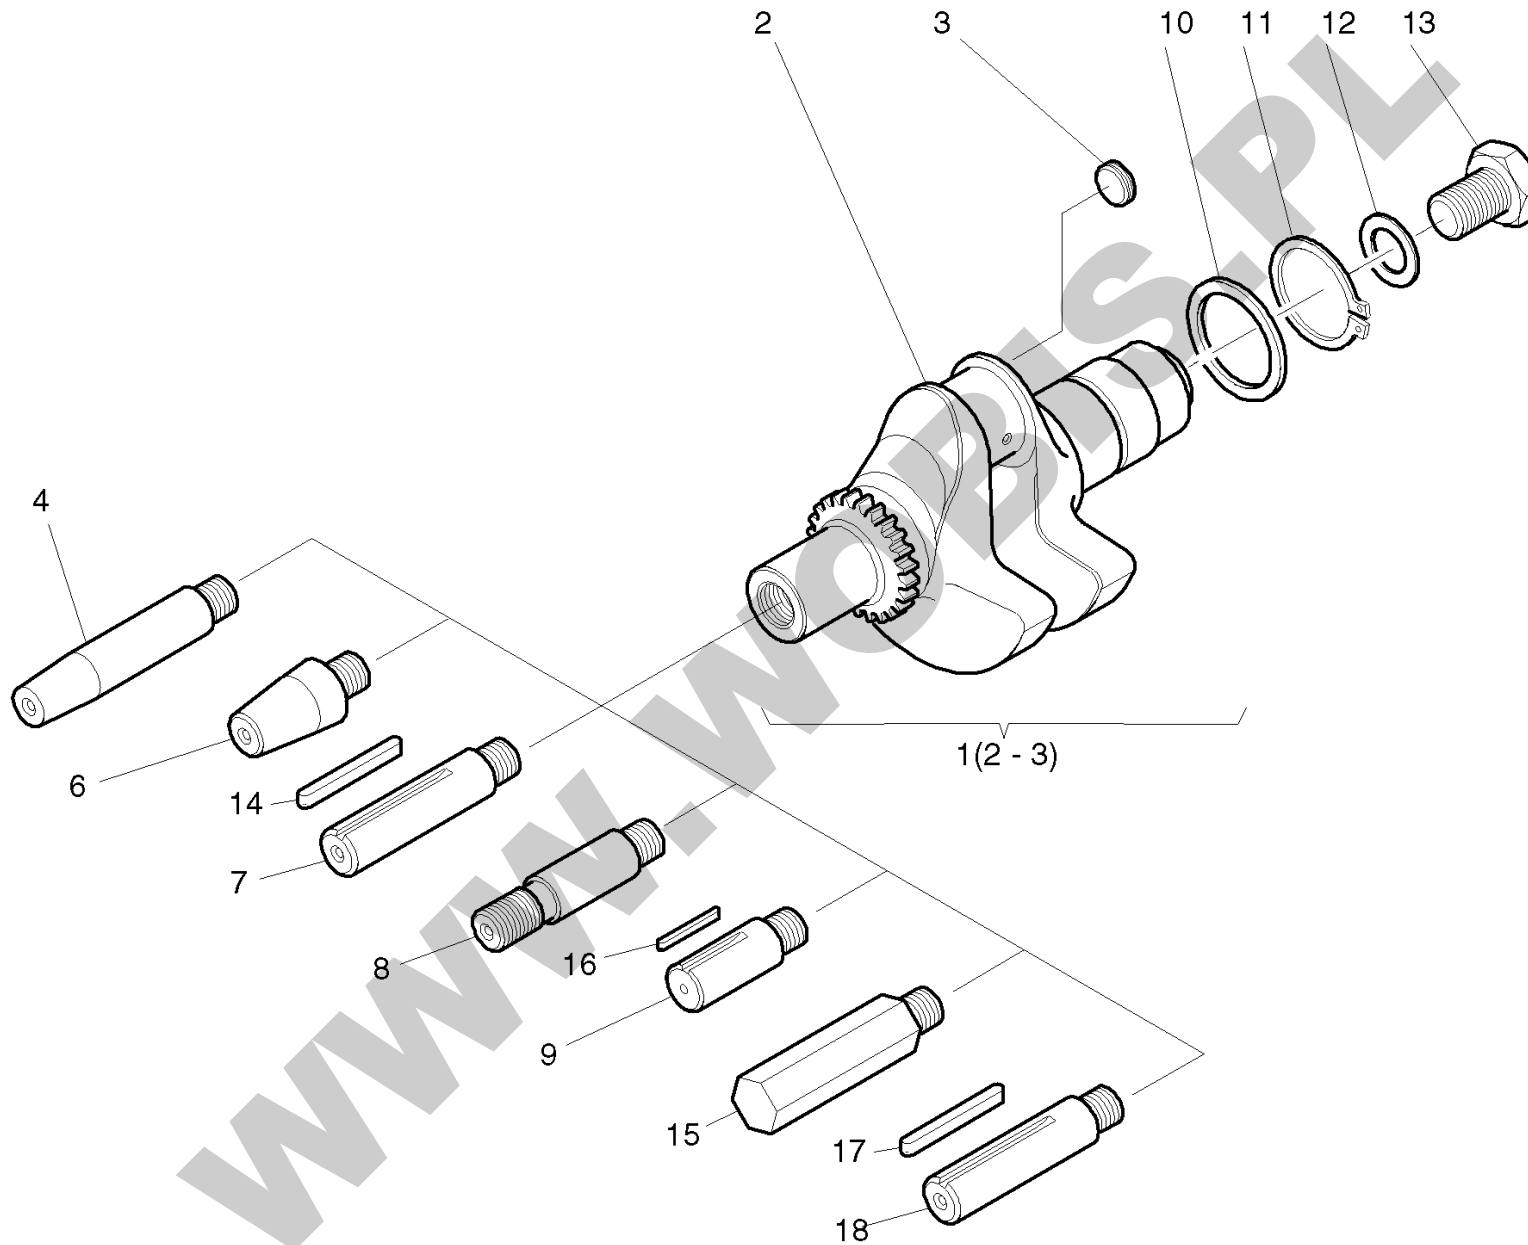

**ORYGINALNE CZĘŚCI ZAMIENNE SERWIS GWARANCYJNY I POGWARANCYJNY WYMIARY
SERWISOWE ORAZ KATALOGI CZĘŚCI ZAMIENNYCH NA STRONIE WWW.WOBIS.PL/SERWIS**