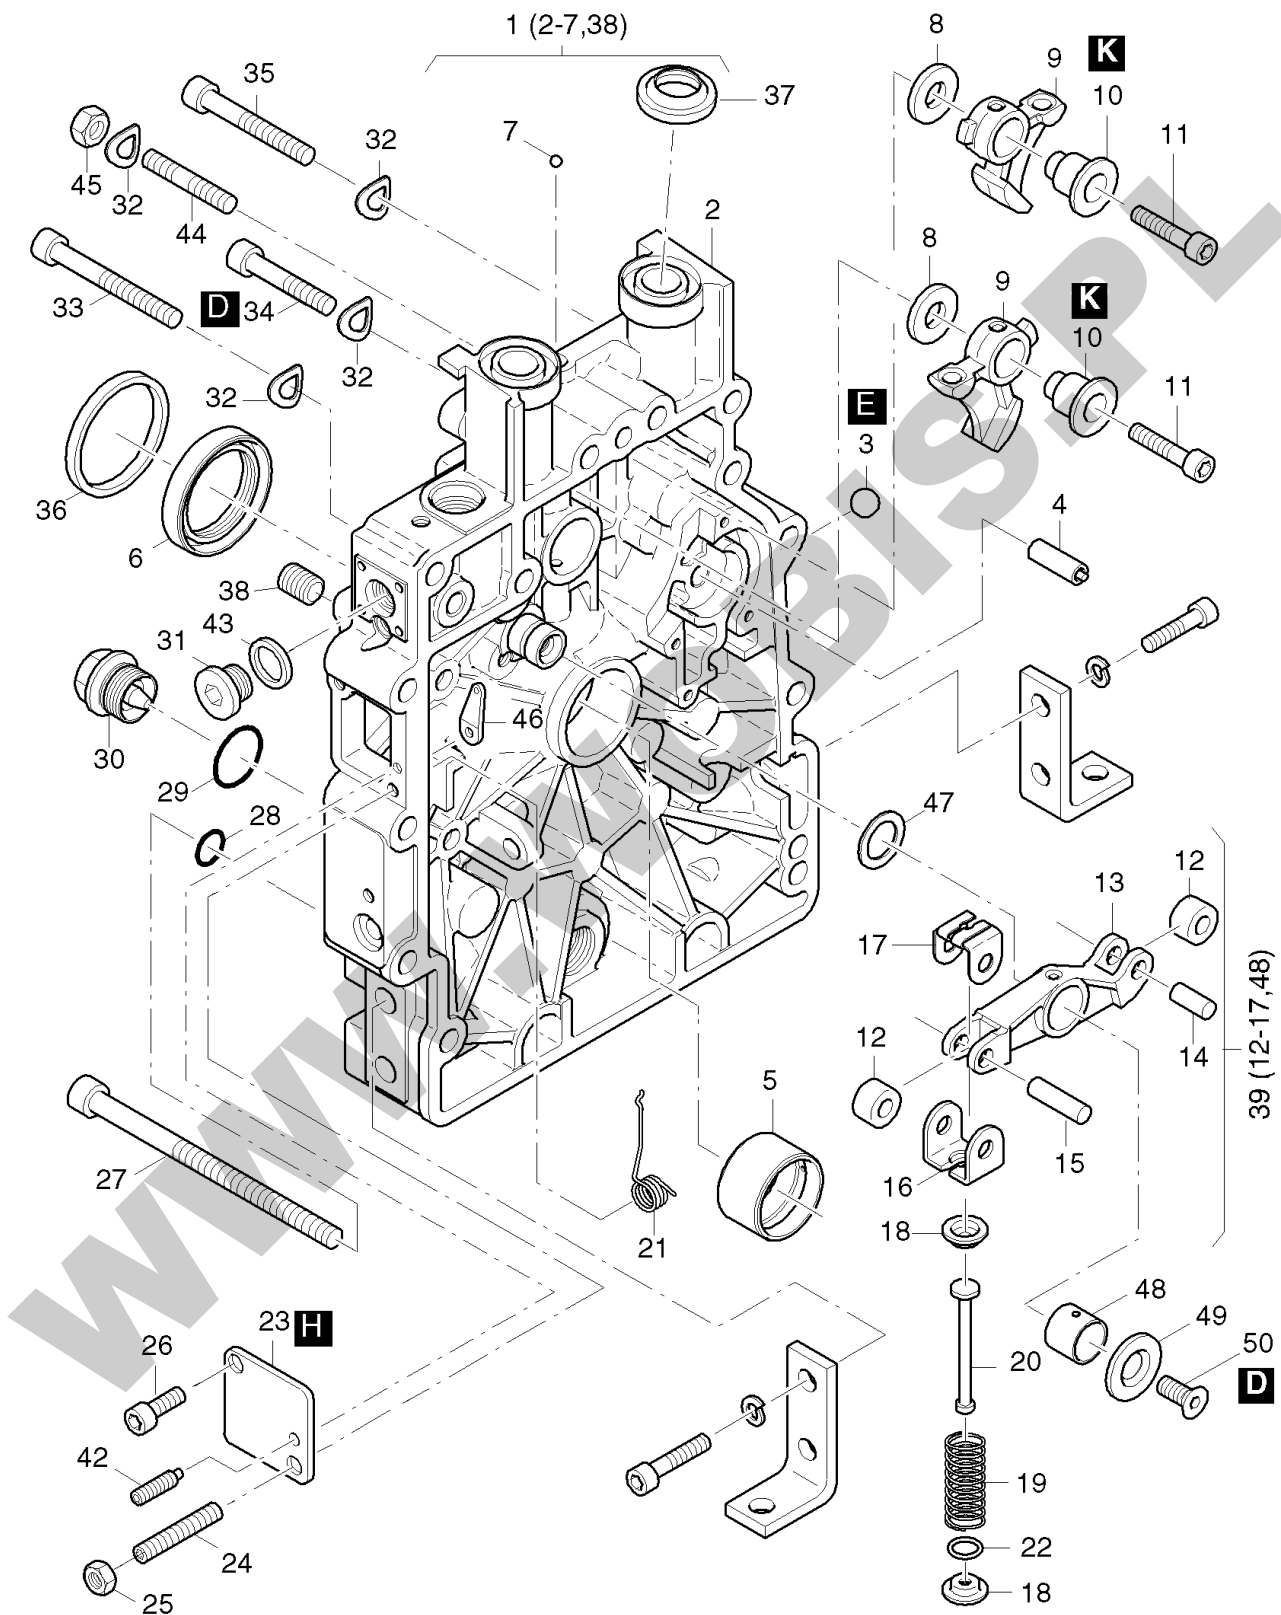

**ORYGINALNE CZĘŚCI ZAMIENNE SERWIS GWARANCYJNY I POGWARANCYJNY WYMIARY
SERWISOWE ORAZ KATALOGI CZĘŚCI ZAMIENNYCH NA STRONIE WWW.WOBIS.PL/SERWIS**

Pos.	Part no.	Description	Qty.	Notice	Add. notice	kg	EA	TA	DA	dDPW	List price
1	01319520	TIMING COVER	1			2,445	0	12	7		
2	_noorder	No single order	-								
3	_noorder	No single order	-								
4	01533900	BOLT F.GOV.HOUSING	1			0,009	1	11	1		
5	04124800	MAIN BEARING -0,5	1	-0,5 mm		0,035	4	14	1		
5	05053100	MAIN BEARING	1			0,025	4	11	1		
6	40033700	OIL SEAL 30X47X8	1	30 x 47 x 8 part was replaced by 40033701		0,000	0	11	7		
7	_noorder	No single order	-								
8	03794100	WASHER	3	10,1 x 22 x 3		0,006	1	11	1		
9	05053400	CAM FOLLOWER	2			0,040	1	11	1		
10	03794201	CAM FOLLOW SPINDLE	2			0,018	1	11	1		
11	50457900	ALL.SCR. M 6X 25	2	M 6 x 25 DIN 912 - 10.9		0,007	4	11	1		
12	_noorder	No single order	-								
13	_noorder	No single order	-								
14	_noorder	No single order	-								
15	_noorder	No single order	-								
16	_noorder	No single order	-								
17	_noorder	No single order	-								
18	04094802	CUP	2			0,003	1	11	1		
19	04095700	PRESSURE SPRING	1			0,017	1	11	1		
20	04094700	DRAW ROD	1			0,007	1	11	1		
21	05095210	SPRING F.GOVERNOR	1			0,007	1	11	1		
22	04133900	DISC 10,7X19X0,5	1	10,7 x 16 x 0,5		0,001	1	11	1		
23	04095210	COVER	1			0,035	1	11	1		
24	50448901	GRUB SCREW M 6X 30	1	M 6 x 30 DIN 913 22 H A3C Tuf. 360 G		0,005	4	11	1		
25	50144400	HEXAGON NUT M 6	1	M 6 DIN 934 - 8 A3C		0,002	4	11	1		
26	50384200	ALL.SCR.M 6X 12	1	M 6x12 DIN 912-8.8 A3C Tuf. 360 G		0,005	4	11	1		
27	50463000	ALL.SCR. M 8X130	2	M 8 x 130 DIN 912 - 8.8 A3C		0,054	4	11	1		
28	50162900	JOINT A 8 X14	2	A 8 x 14 DIN 7603 - Cu		0,005	4	11	1