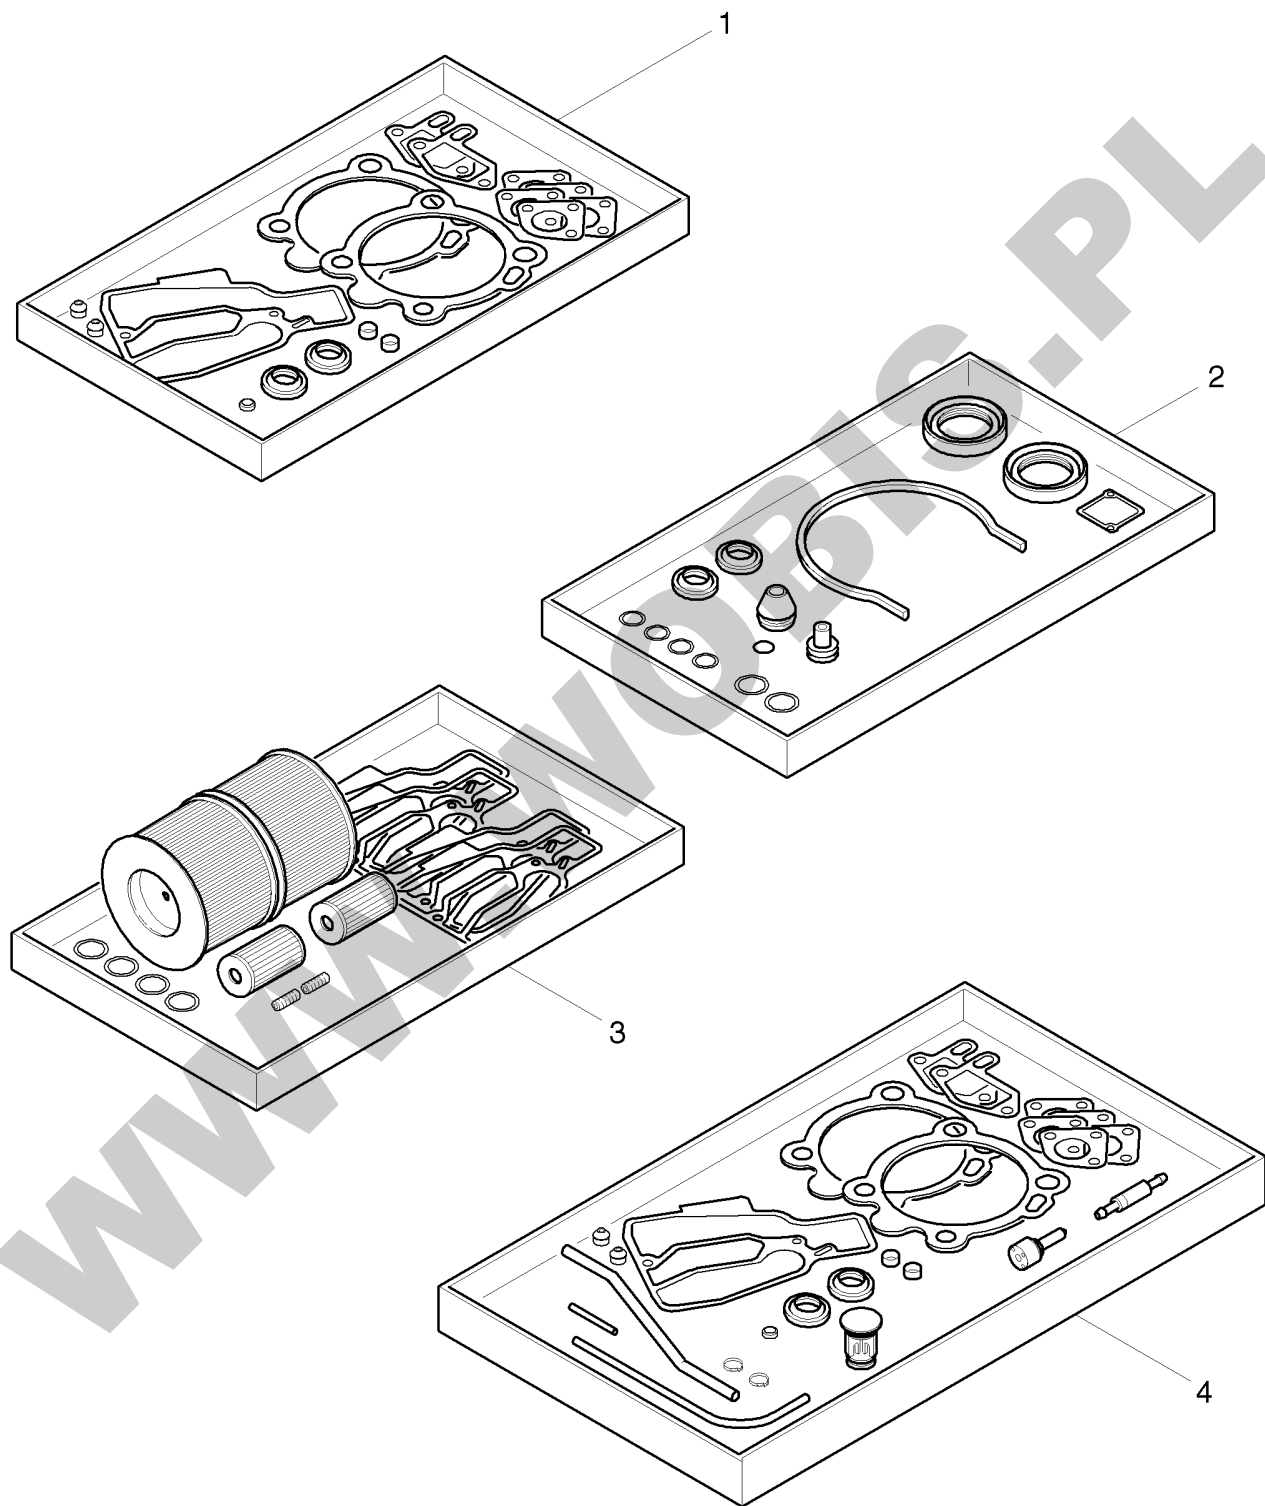

1B30.17

M

A

1(2-12,22,26-28)

**ORYGINALNE CZĘŚCI ZAMIENNE SERWIS GWARANCYJNY I POGWARANCYJNY WYMIARY
SERWISOWE ORAZ KATALOGI CZĘŚCI ZAMIENNYCH NA STRONIE WWW.WOBIS.PL/SERWIS**

Pos.	Part no.	Description	Qty.	Notice	Add. notice	kg	EA	TA	DA	dDPW	List price
1	01582710	CRANKCASE	1	part was replaced by 01780100		0,000	0	12	7		
2	_noorder	No single order	-								
3	_noorder	No single order	-								
5	40002600	BLINDRIVET3,2K44311	2	3,2		0,001	4	11	1		
6	01333100	COVER SHEET	1			0,018	1	11	1		
7	05084300	CONNECTING NIPPLE	1			0,010	1	11	1		
8	50440300	O-RING 8 X1,5	1	8 x 1,5		0,001	4	11	1	D1	
9	50249101	CYL.PIN 8M 6 X 20	1	8 M 6 x 20 DIN 6325 2-Fasen part was replaced by 50249102		0,005	9	11	0		
11	50062300	CLOS.SCREW M10X1	1	M 10 x 1 DIN 908-5.8 A3C		0,005	4	11	1		
12	_noorder	No single order	-								
13	_noorder	No single order	-								
14	50449800	OIL SEAL 42X55X10	1	42 x 55 x 10 AS DIN 3760-ST		0,020	4	11	1	D1	
15	04115200	GRUB SCREW	1	part was replaced by 04150600		0,000	0	11	7		
16	01316000	DIPSTICK	1			0,030	1	11	1		
17	04125000	SEALING RING	1	26 x 35 x3		0,002	1	11	1	zzNein	
18	_noorder	No single order	-								
19	50208500	SPRING WASHER 8	8	8 DIN 128 A3C		0,001	4	11	1	zzNein	
20	04121900	ALL.SCR. M 8X 35	8	M 8 x 35 A3C		0,016	1	11	1		
21	04099302	ENGINE BRACKET	4			0,103	1	11	1		
22	04105710	TUBE F. OILFILTER	1			0,087	1	11	1		
23	01542702	OIL SUCTION FILTER	1	part was replaced by 01542703		0,038	0	11	7		
24	50373100	DRAIN PLG.MAGNT.M22	1	AM22x1,5DIN7604A3C MAGN.		0,038	4	11	1	W1	
25	50469800	JOINT A22X27	1	A 22 x 27 DIN 7603 - Vf		0,001	4	11	0	W4,D2	
26	05036900	HOSE CLIP	2			0,003	4	11	1		
27	04104400	SUCTION BELL	1	part was replaced by 04163000		0,042	0	11	7		
28	04104500	SIEVE	1	part was replaced by 04163000		0,000	0	11	0		
29	50449700	GROOV.BALLBEAR.6309	1	DIN 625		0,826	4	11	1		
30	04094400	PLATE	2			0,014	1	11	1		
31	50328000	CTR.SUNK SCR.AM6X16	4	AM 6 x 16 17065 - 8.8 Zn		0,004	4	11	1		