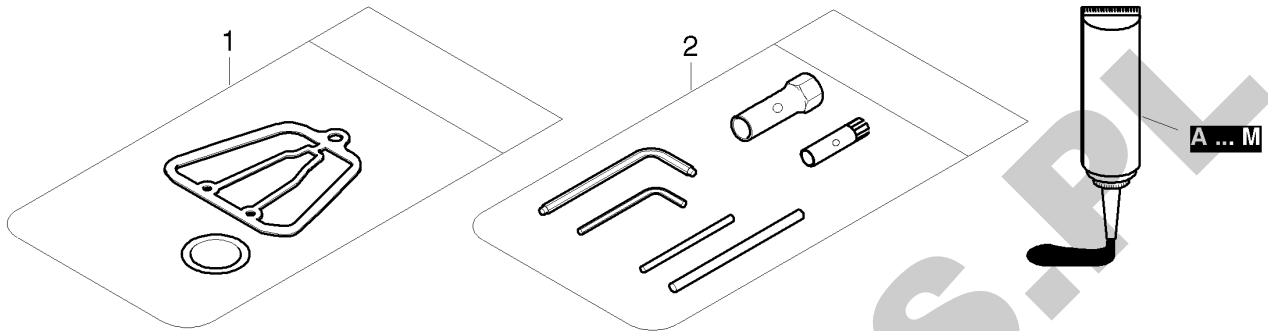

HATZ
DIESEL

WARTUNG - MAINTENANCE
ENTRETIEN - MANTENIMIENTO
MANUTENZIONE

8-15 250

STUNDEN - HOURS - HEURES
HORAS - ORE

500

BEI BEDARF
IF NECESSARY
SI NECESSAIRE
EN CASO DE
NECESSARIO
SE NECESSARIO

IN
0.1 mm
0.004 "

1B..

3

COMPR.

1

2

START

3

051 300 00