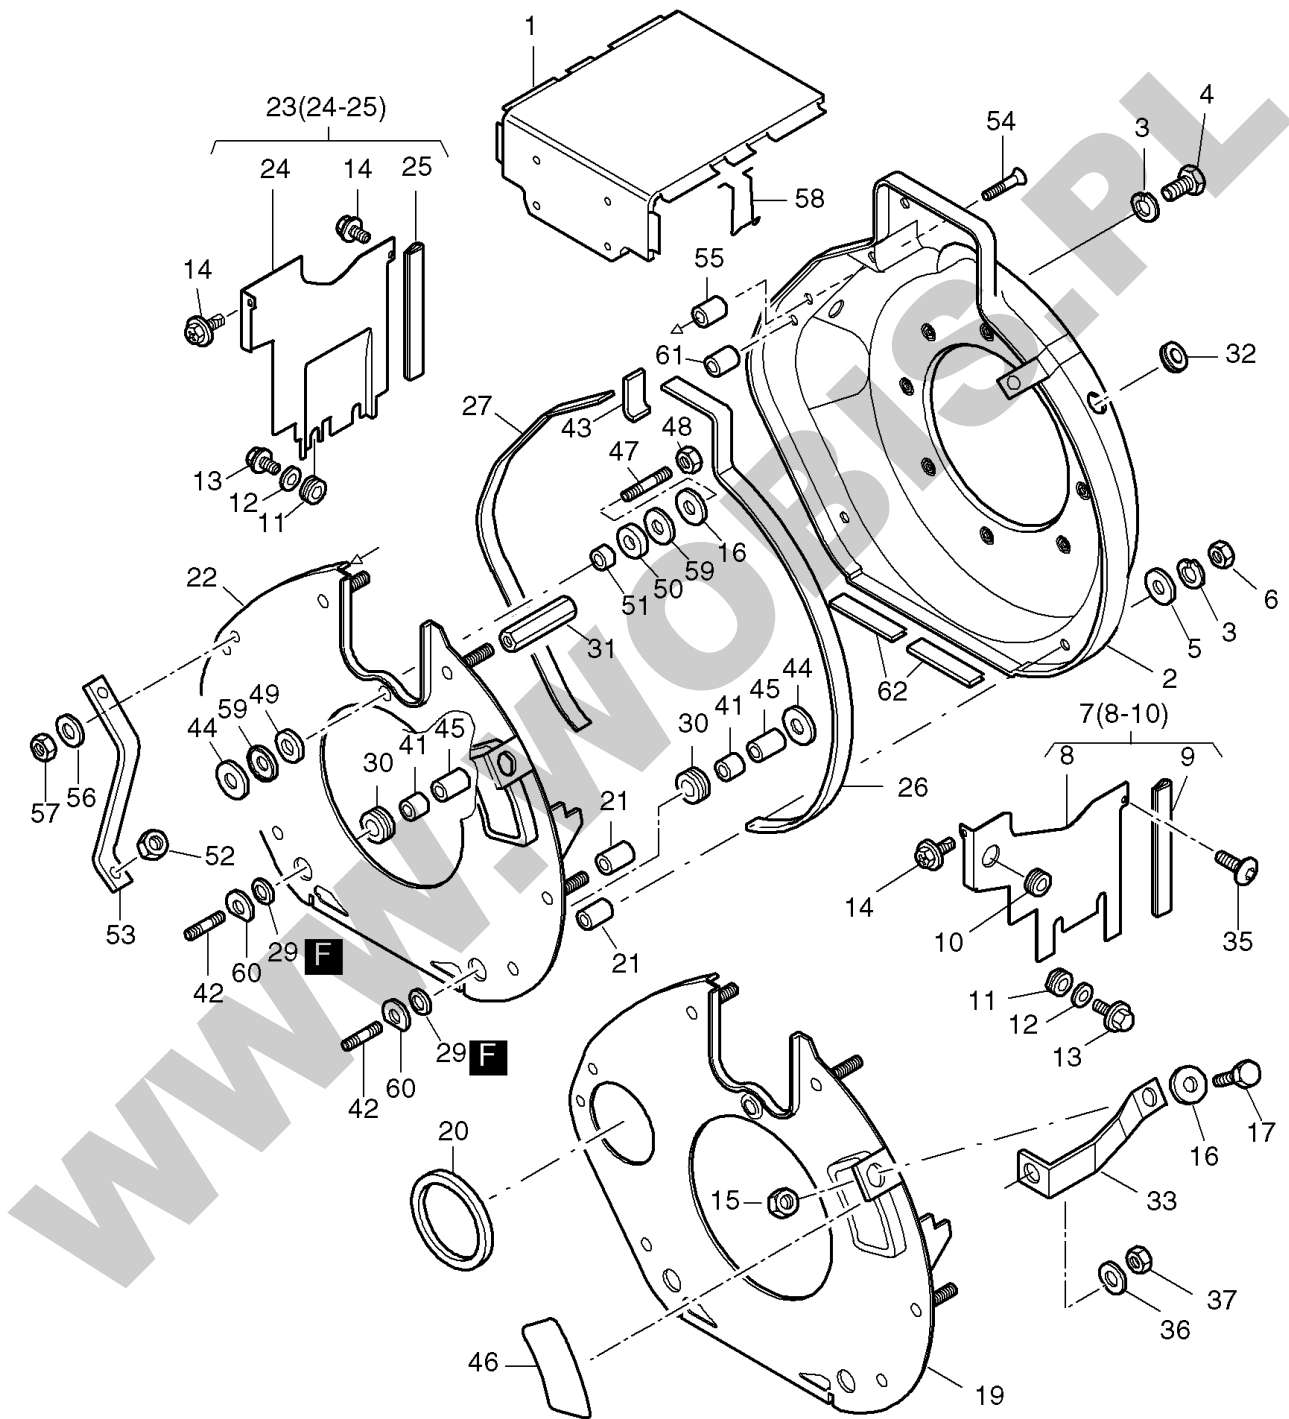

**ORYGINALNE CZĘŚCI ZAMIENNE SERWIS GWARANCYJNY I POGWARANCYJNY WYMIARY
SERWISOWE ORAZ KATALOGI CZĘŚCI ZAMIENNYCH NA STRONIE WWW.WOBIS.PL/SERWIS**

Pos.	Part no.	Description	Qty.	Notice	Add. notice	kg	EA	TA	DA	dDPW	List price
1	01551401	HOOD	1			0,292	1	11	1		
2	01551310	BLOWER DUCTING	1	part was replaced by 01831200		1,150	0	11	0		
3	50170900	SPRING WASHER 6	7	6 DIN 128 - A3C		0,001	4	11	1		
4	50146300	HEXSCREW M 6X 18	1	M 6 x 18 DIN 933-8.8 A3C		0,005	4	11	1		
5	50120000	DISC A 6,4	2	A 6,4 DIN 9021-St A3C		0,003	4	11	1		
6	50144400	HEXAGON NUT M 6	6	M 6 DIN 934 - 8 A3C		0,002	4	11	1		
7	01326300	COOLING AIR DUCTING	1			0,143	1	11	1		
8	_noorder	No single order	-								
9	05128900	SEALING STRIP 80MM	1	80 mm		0,006	1	11	1		
10	50334800	RUBBER SLEEVE	1			0,001	4	11	1		
11	50163801	RUBBER SLEEVE	3			0,001	4	11	1		
12	50441600	WASHER 4,3	3	4,3 DIN 9021 - A3C 140HV		0,001	4	11	1		
13	50445401	FILL.HEAD SCR.M4X10	3	M 4 x 10 ST A3C		0,002	4	11	1		
14	50335600	COMBI SCREW M 6X 16	3	M 6 x 16 KZ 1-8.8 A3D		0,005	4	11	1		
15	50144400	HEXAGON NUT M 6	1	M 6 DIN 934 - 8 A3C		0,002	4	11	1		
16	50114300	DISC 6,4	2	6,4 x 17 x 3 DIN 7349 A3C		0,005	4	11	1		
17	50177100	HEXSCREW M 6X 16	1	M 6 x 16 DIN 933-8.8 A3C		0,005	4	11	1		
19	01326810	PARTING SHEET	1	E-Start		0,545	1	21	2		
20	04099500	SEALING RING	1			0,001	1	21	1		
21	04139000	SPAC.TUBE 6,5X12X18	4	6,5 x 12 x 18		0,004	1	11	1		
22	01326710	PARTING SHEET	1			0,530	1	11	1		
23	01326200	COOLING AIR DUCT.	1			0,171	1	11	1		
24	_noorder	No single order	-								
25	04111500	SEALING STRIP 119MM	1	119 mm		0,009	1	11	1		
26	05108100	SEALING STRIP495MM	1	495 mm		0,046	1	11	1		
27	04124600	SEALING STRIP 388MM	1	388 mm		0,036	1	11	1		
29	03575500	RUBBER SEAL RING	2			0,002	1	11	1		
30	00921400	SPACER BUSH	2			0,017	1	11	1		
31	04124400	SPACER	1	57 mm		0,015	1	11	1		
32	50453300	RUBBER SLEEVE	1			0,002	4	11	1