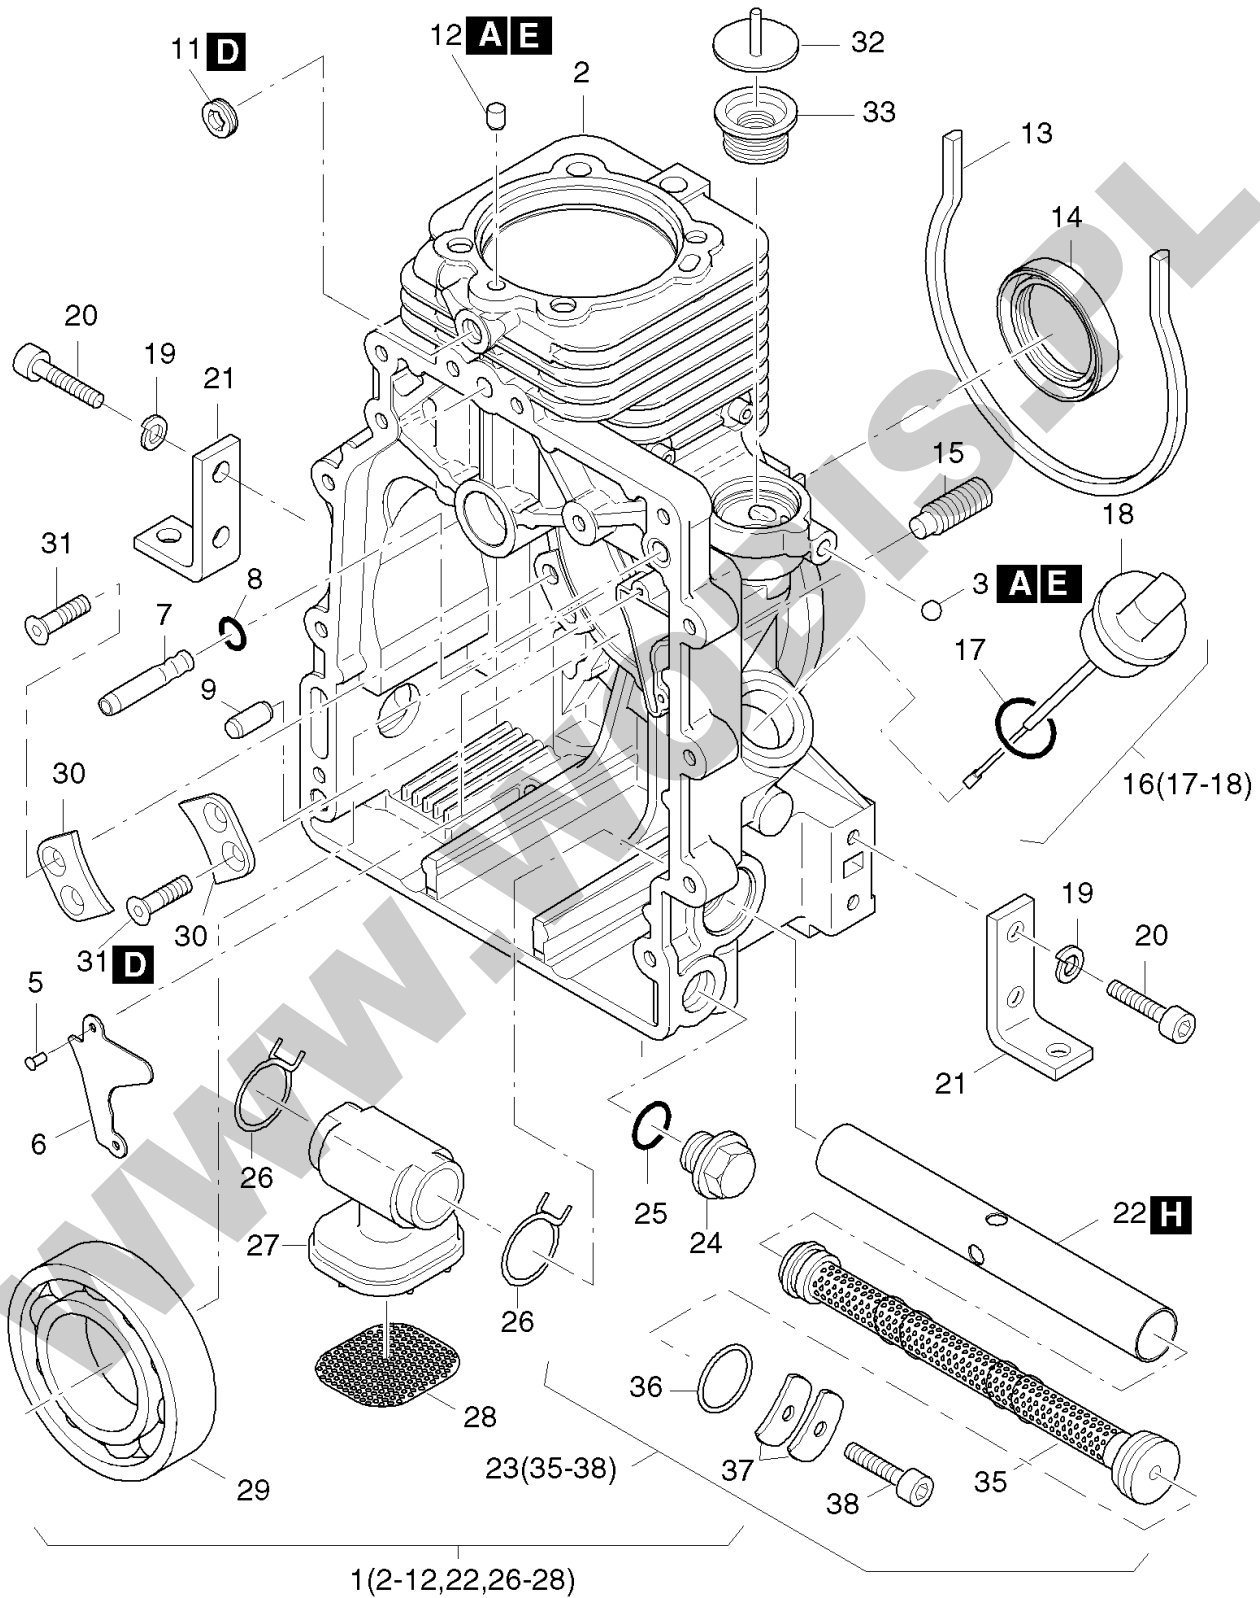

1B30.17

M

A

1(2-12,22,26-28)

**ORYGINALNE CZĘŚCI ZAMIENNE SERWIS GWARANCYJNY I POGWARANCYJNY WYMIARY
SERWISOWE ORAZ KATALOGI CZĘŚCI ZAMIENNYCH NA STRONIE WWW.WOBIS.PL/SERWIS**

Pos.	Part no.	Description	Qty.	Notice	Add. notice	kg	EA	TA	DA	dDPW	List price
1	01582710	CRANKCASE	1	part was replaced by 01780100		0,000	0	12	7		
2	_noorder	No single order	-								
3	_noorder	No single order	-								
5	40002600	BLINDRIVET3,2K44311	2	3,2		0,001	4	11	1		
6	01333100	COVER SHEET	1			0,018	1	11	1		
7	05084300	CONNECTING NIPPLE	1			0,010	1	11	1		
8	50440300	O-RING 8 X1,5	1	8 x 1,5		0,001	4	11	1	D1	
9	50249101	CYL.PIN 8M 6 X 20	1	8 M 6 x 20 DIN 6325 2-Fasen part was replaced by 50249102		0,005	9	11	0		
11	50062300	CLOS.SCREW M10X1	1	M 10 x 1 DIN 908-5.8 A3C		0,005	4	11	1		
12	_noorder	No single order	-								
13	_noorder	No single order	-								
14	50449800	OIL SEAL 42X55X10	1	42 x 55 x 10 AS DIN 3760-ST		0,020	4	11	1	D1	
15	04115200	GRUB SCREW	1	part was replaced by 04150600		0,000	0	11	7		
16	01316000	DIPSTICK	1			0,030	1	11	1		
17	04125000	SEALING RING	1	26 x 35 x3		0,002	1	11	1	zzNein	
18	_noorder	No single order	-								
19	50208500	SPRING WASHER 8	8	8 DIN 128 A3C		0,001	4	11	1	zzNein	
20	04121900	ALL.SCR. M 8X 35	8	M 8 x 35 A3C		0,016	1	11	1		
21	04099302	ENGINE BRACKET	4			0,103	1	11	1		
22	04105710	TUBE F. OILFILTER	1			0,087	1	11	1		
23	01542702	OIL SUCTION FILTER	1	part was replaced by 01542703		0,038	0	11	7		
24	50373100	DRAIN PLG.MAGNT.M22	1	AM22x1,5DIN7604A3C MAGN.		0,038	4	11	1	W1	
25	50469800	JOINT A22X27	1	A 22 x 27 DIN 7603 - Vf		0,001	4	11	0	W4,D2	
26	05036900	HOSE CLIP	2			0,003	4	11	1		
27	04104400	SUCTION BELL	1	part was replaced by 04163000		0,042	0	11	7		
28	04104500	SIEVE	1	part was replaced by 04163000		0,000	0	11	0		
29	50449700	GROOV.BALLBEAR.6309	1	DIN 625		0,826	4	11	1		
30	04094400	PLATE	2			0,014	1	11	1		
31	50328000	CTR.SUNK SCR.AM6X16	4	AM 6 x 16 17065 - 8.8 Zn		0,004	4	11	1		