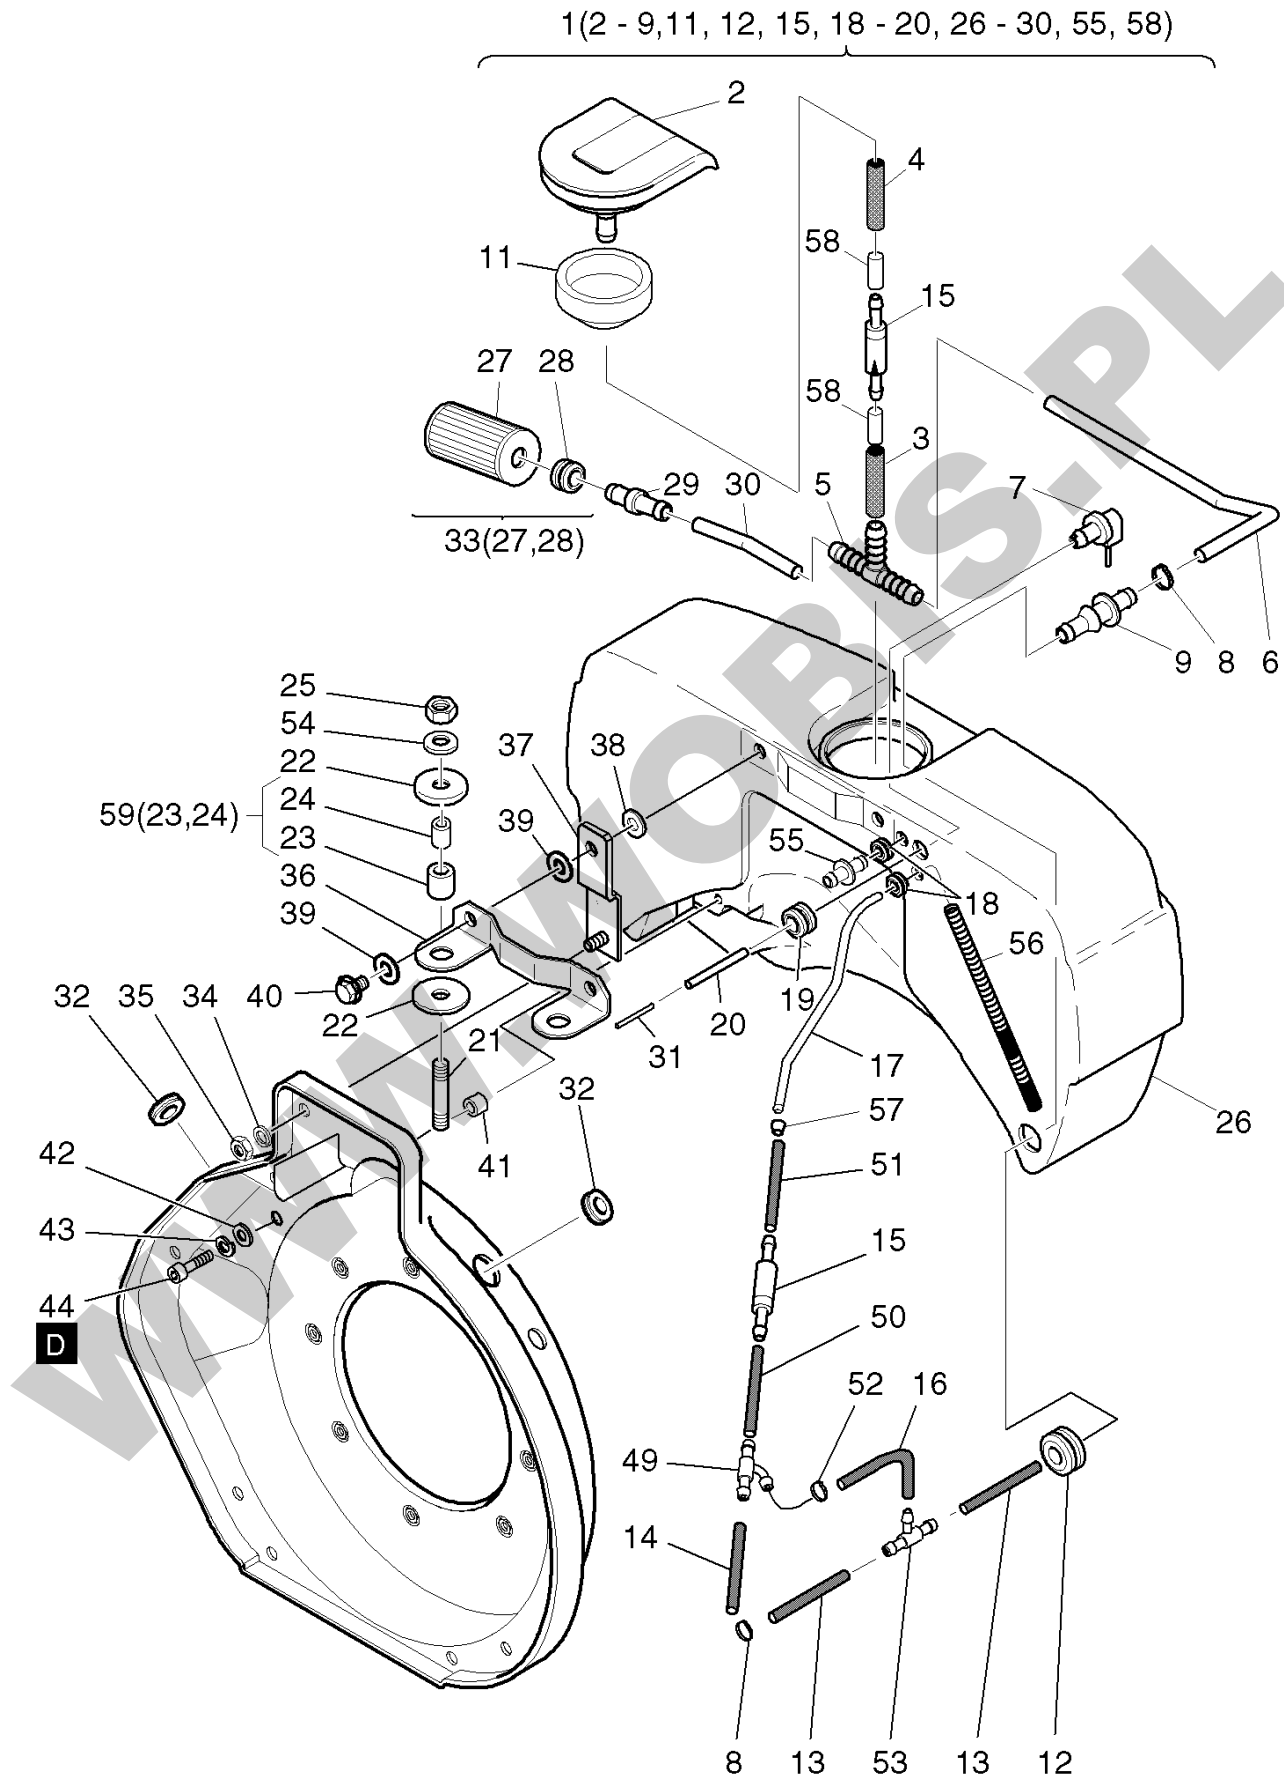

**ORYGINALNE CZĘŚCI ZAMIENNE SERWIS GWARANCYJNY I POGWARANCYJNY WYMIARY
SERWISOWE ORAZ KATALOGI CZĘŚCI ZAMIENNYCH NA STRONIE WWW.WOBIS.PL/SERWIS**

Pos.	Part no.	Description	Qty.	Notice	Add. notice	kg	EA	TA	DA	dDPW	List price
1	01588610	FUEL TANK 5L 1B30	1			1,503	1	21	0		
2	01535302	CAP F. FUEL TANK	1	kpl. cpl.		0,100	1	21	1		
3	05182400	FUEL PIPE	1			0,007	1	21	0		
4	05182300	FUEL PIPE	1			0,004	1	21	0		
4	05085100	FUEL HOSE 7 X 165	1	7 x 165		0,001	1	21	0		
5	50440600	HOSE NIPPLE T	1			0,004	4	21	1		
6	05137000	FUEL PIPE 7,0X 220	1			0,016	1	21	0		
7	01534900	FUEL VENT. VALVE	1			0,004	1	21	1		
8	50441100	HOSE CLIP	2	11,8-505R		0,003	4	21	1	P1	
9	05084000	CONNECTING NIPPLE	1			0,006	9	21	0		
11	05086401	GASKET F. FUEL CAP	1			0,028	1	21	1		
12	50440800	RUBBER SLEEVE	1			0,004	4	21	1		
13	05123100	FUEL HOSE 7 / 70	1	7 x 70		0,005	1	21	1		
14	05085300	FUEL HOSE 3,5X 45	1	3,5 x 45		0,004	1	21	1		
15	01534600	FUEL VENTG.VALVE	1	part was replaced by 01534601		0,003	0	21	7		
16	03673300	FUEL HOSE 5,0X 170	1	5 x 170		0,011	9	21	0		
17	05122210	FUEL PIPE	1			0,013	9	21	0		
18	05130400	RUBBER SLEEVE	2			0,001	1	21	1		
19	50440900	RUBBER SLEEVE	1			0,001	9	21	0		
20	05085600	BREATH. HOSE 1X3X85	1	1 x 3 x 85		0,002	1	21	1		
21	50231900	STUD M 8X 25	2	M 8 x 25 DIN 835-8.8 A3C		0,012	4	11	1		
22	05109810	DISC 8,20X22X2	4	8,2 x 22 x 2		0,001	1	21	1		
23	05086810	RUBBER SHELL	2			0,004	1	21	1		
24	05122800	INSULATING SLEEVE	2			0,001	1	21	1		
25	40028400	HEX.NUT M 8	2	VM 8 DIN 980-8 C3A		0,008	4	11	1	zzNein	
26	_noorder	No single order	-								
27	_noorder	No single order	-								
28	50440900	RUBBER SLEEVE	1			0,001	9	21	0		
29	05084400	CONNECTING NIPPLE	1	part was replaced by 05084401		0,011	0	21	7		
30	05136900	FUEL PIPE 7,0X 80	1			0,006	1	21	0