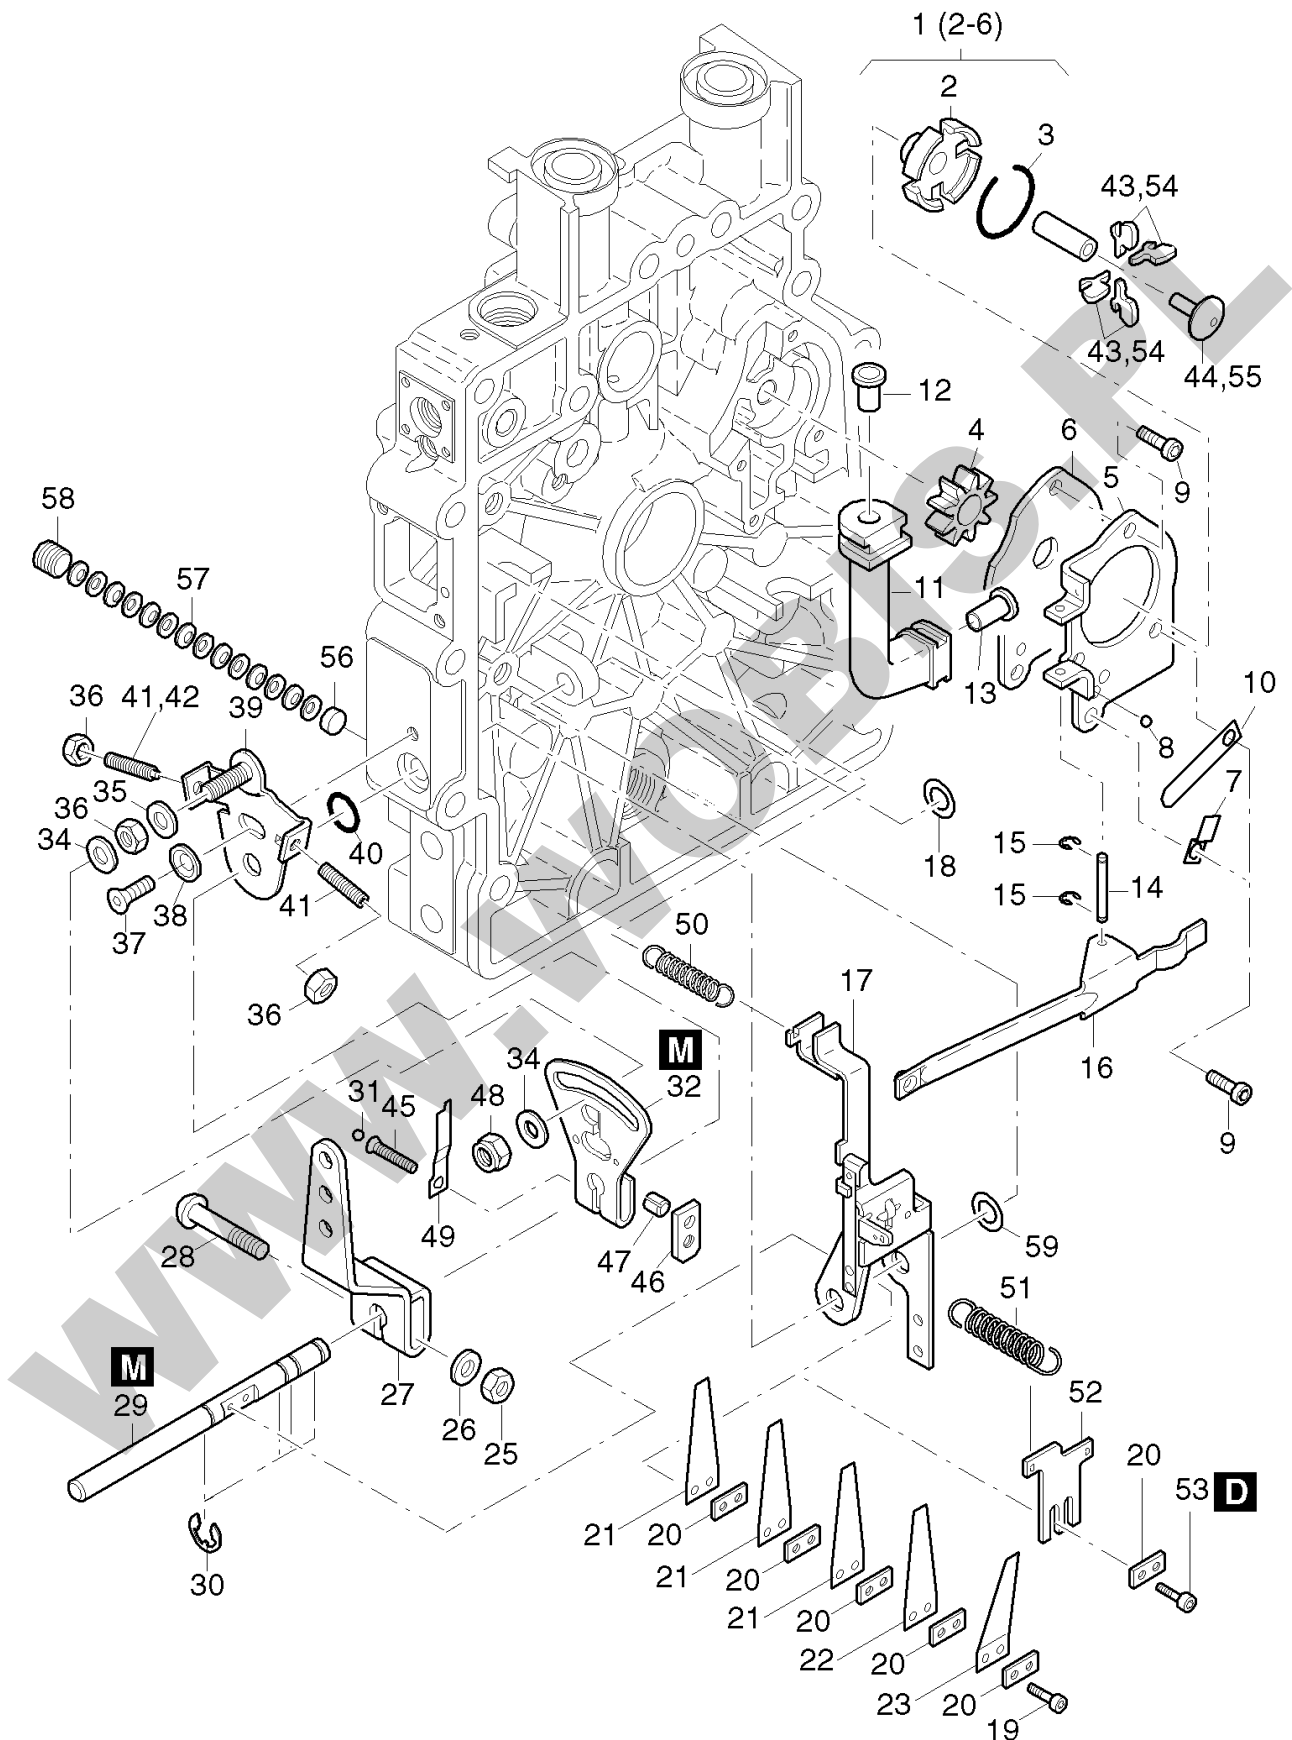

Pos.	Part no.	Description	Qty.	Notice	Add. notice	kg	EA	TA	DA	dDPW	List price
1	01529801	CYLINDER HEAD	1	part run out no successor		1,780	1	11	0		
2	_noorder	No single order	-								
3	05129500	VALVE GUIDE	2			0,015	4	12	1		
5	05097500	STUD CYL.HEAD 141MM	2	141 mm (M 10 - M 8)		0,065	1	11	1		
6	05097400	STUD CYL.HEAD 148MM	2	148 mm (M 10)		0,071	1	11	1		
7	05098900	PUSHROD	2	174,8 mm		0,032	1	11	1		
8	_nopart	Not in this engine	-								
9	05093000	VALVE INLET	1			0,055	4	11	1		
10	05093100	VALVE EXHAUST	1			0,039	4	11	1		
11	50425800	VALVE STEM SEAL CAP	2			0,001	4	11	1	d2	
12	04093700	WASHER	2			0,003	1	11	1		
13	04113500	VALVE SPRING	2			0,017	1	11	1		
14	04093800	SPRING PLATE	2			0,009	1	11	1		
15	50425700	COLLET	2			0,001	4	11	1		
16	50445100	SUPP.DISK 6X12X1,2	4	6 x 12 x 1,2 DIN 988		0,008	4	11	1		
17	05091101	SLIDER	2			0,005	1	11	1		
18	50358000	GRUB SCREW M 8X10	2	M 8 x 10 DIN 913 Tuf. FLEC		0,002	4	11	1	W2	
19	05054700	NUT F. ROCKERARM	2			0,012	1	11	1		
20	05098201	ROCKER	2	part was replaced by 05098202		0,066	0	11	7		
21	05099300	WASHER 10,1 X24X 3	4	10,1 x 24 x 3		0,008	1	11	1		
22	50396600	HEXAGON NUT M 10	4	M 10 DIN 934-10 A3C		0,010	4	11	1		
23	05093301	GASKET ZYL.HEAD COV	1			0,005	1	11	1	d1	
24	05092701	COVER F.CYL.HEAD	1			0,350	0	11	7		
25	01509600	CLOSING PLUG	1			0,017	1	11	3	P1	
26	50425900	O-RING 16 X 2	2	16 x 2		0,001	4	11	3		
27	_noorder	No single order	-								
28	50081200	SPRING WASHER A 6	2	A 6 DIN 137 - A3C		0,001	4	11	1	zzNein	
29	50374900	ALL.SCR.M 6X35	2	M 6 x 35 DIN 912-8.8 A3C		0,010	4	11	1		
30	04117701	LIFTING STRAP	1			0,005	1	11	1		
32	50453200	HEXAGON NUT M10	2			0,010	9	11	0		