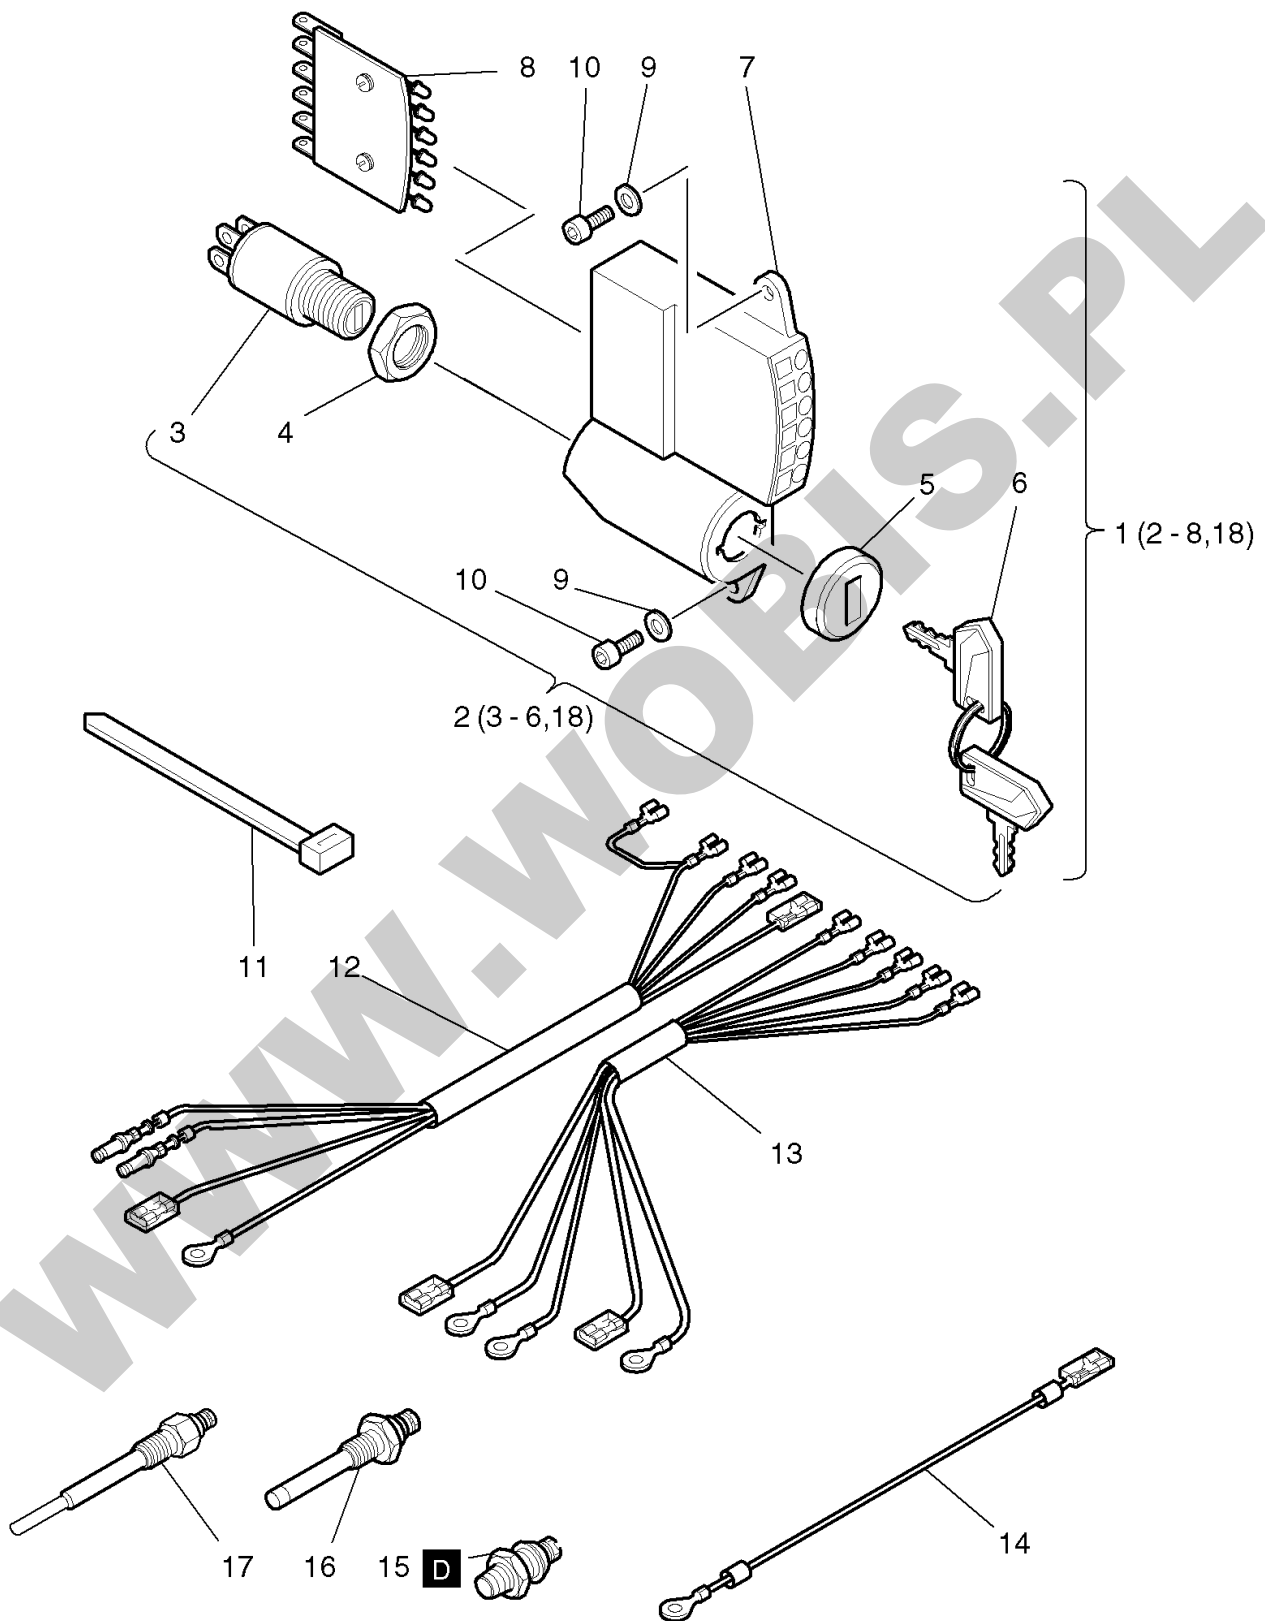

**ORYGINALNE CZĘŚCI ZAMIENNE SERWIS GWARANCYJNY I POGWARANCYJNY WYMIARY
SERWISOWE ORAZ KATALOGI CZĘŚCI ZAMIENNYCH NA STRONIE WWW.WOBIS.PL/SERWIS**

Pos.	Part no.	Description	Qty.	Notice	Add. notice	kg	EA	TA	DA	dDPW	List price
1	01560801	INSTRUMENT BOX	1	part was replaced by 01560802		0,000	0	21	7		
2	50384401	STARTING SWITCH	1			0,139	4	21	1		
3	_noorder	No single order	-								
4	_noorder	No single order	-								
5	05126402	PROTECTION CAP	1			0,002	1	21	1		
5	_noorder	No single order	-								
6	50404900	SWITCH BOX KEY	1	Nr. 14644		0,012	4	21	1		
7	05101000	INSTRUMENT BOX	1			0,052	1	21	1		
7	_noorder	No single order	-								
8	_noorder	No single order	-								
8	05092100	LED DISPLAY	1			0,024	0	21	7		
9	50144500	FLAT WASHER 6,4	2	6,4 DIN 125-St A3C		0,001	4	11	1		
10	50149100	ALLEN SCREW M 6X 12	2	M 6 x 12 DIN 912-8.8 A3C		0,005	4	11	1		
11	50358400	STRAP	2	200 x 4,8 mm SCHWARZ		0,001	4	11	1		
12	01542100	WIRING HARNESS	1	part was replaced by 01542101		0,000	0	21	7		
13	_nopart	Not in this engine	-								
14	01546800	ELECTRIC WIRE	1	(0) Masse		0,008	1	21	1		
15	50469100	OIL PRESSURE SWITCH	1	0,3 - 0,6 OIL		0,031	4	21	1		
16	50268600	TEMP.SWITCH C-HD220	1	TEMP. 12-24V		0,016	4	21	1		
17	50449200	GLOW PLUG	1	12 V		0,023	4	21	0		
D	50223300	LOCTITE 221	1	50 ML		0,077	4	12	0