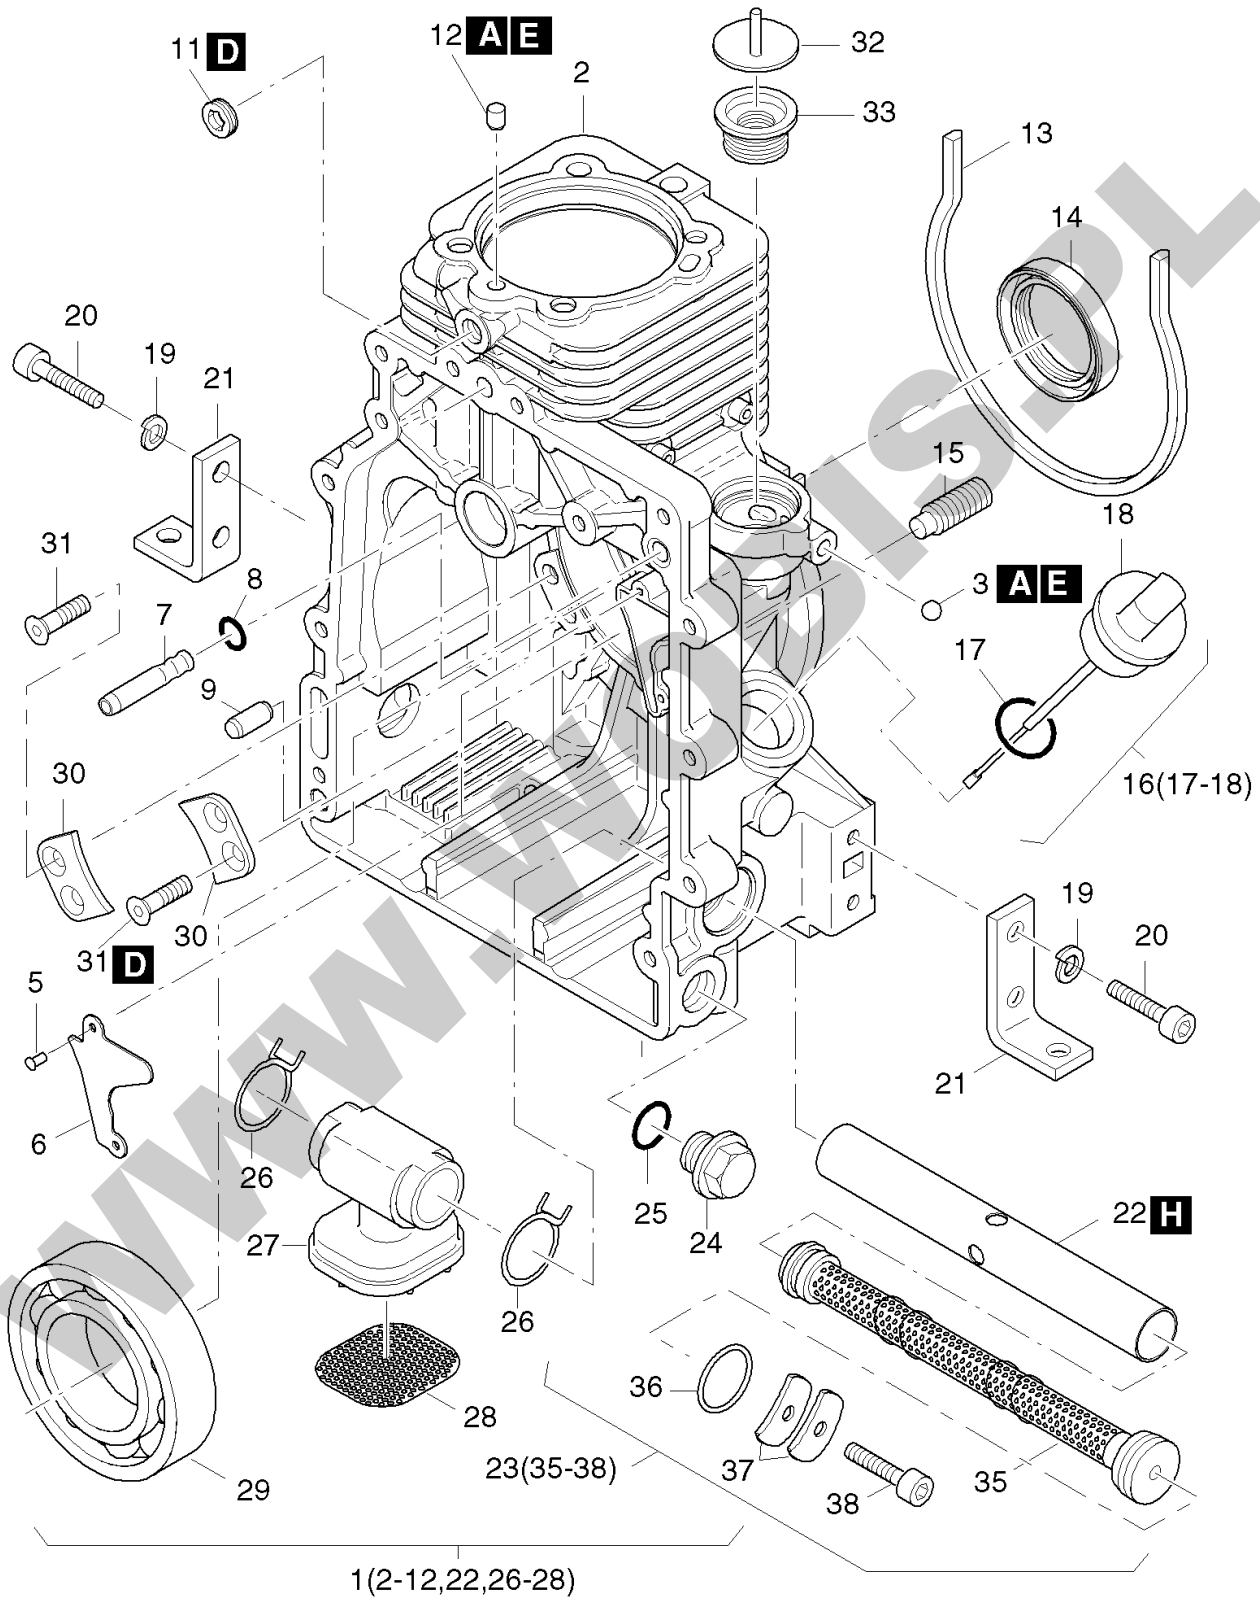

1B30.16

M

A

**ORYGINALNE CZĘŚCI ZAMIENNE SERWIS GWARANCYJNY I POGWARANCYJNY WYMIARY
SERWISOWE ORAZ KATALOGI CZĘŚCI ZAMIENNYCH NA STRONIE WWW.WOBIS.PL/SERWIS**

Pos.	Part no.	Description	Qty.	Notice	Add. notice	kg	EA	TA	DA	dDPW	List price
1	01582710	CRANKCASE	1	part was replaced by 01780100		0,000	0	12	7		
2	_noorder	No single order	-								
3	_noorder	No single order	-								
5	40002600	BLINDRIVET3,2K44311	2	3,2		0,001	4	11	1		
6	01333100	COVER SHEET	1			0,018	1	11	1		
7	05084300	CONNECTING NIPPLE	1			0,010	1	11	1		
8	50440300	O-RING 8 X1,5	1	8 x 1,5		0,001	4	11	1	D1	
9	50249101	CYL.PIN 8M 6 X 20	1	8 M 6 x 20 DIN 6325 2-Fasen part was replaced by 50249102		0,005	9	11	0		
11	50062300	CLOS.SCREW M10X1	1	M 10 x 1 DIN 908-5.8 A3C		0,005	4	11	1		
12	_noorder	No single order	-								
13	_noorder	No single order	-								
14	50449800	OIL SEAL 42X55X10	1	42 x 55 x 10 AS DIN 3760-ST		0,020	4	11	1	D1	
15	04115200	GRUB SCREW	1	part was replaced by 04150600		0,000	0	11	7		
16	01316000	DIPSTICK	1			0,030	1	11	1		
17	04125000	SEALING RING	1	26 x 35 x3		0,002	1	11	1	zzNein	
18	_noorder	No single order	-								
19	50208500	SPRING WASHER 8	8	8 DIN 128 A3C		0,001	4	11	1	zzNein	
20	04121900	ALL.SCR. M 8X 35	8	M 8 x 35 A3C		0,016	1	11	1		
21	04099302	ENGINE BRACKET	4			0,103	1	11	1		
22	04105710	TUBE F. OILFILTER	1			0,087	1	11	1		
23	01542702	OIL SUCTION FILTER	1	part was replaced by 01542703		0,038	0	11	7		
24	50373100	DRAIN PLG.MAGNT.M22	1	AM22x1,5DIN7604A3C MAGN.		0,038	4	11	1	W1	
25	50469800	JOINT A22X27	1	A 22 x 27 DIN 7603 - Vf		0,001	4	11	0	W4,D2	
26	05036900	HOSE CLIP	2			0,003	4	11	1		
27	04104400	SUCTION BELL	1	part was replaced by 04163000		0,042	0	11	7		
28	04104500	SIEVE	1	part was replaced by 04163000		0,000	0	11	0		
29	50449700	GROOV.BALLBEAR.6309	1	DIN 625		0,826	4	11	1		
30	04094400	PLATE	2			0,014	1	11	1		
31	50328000	CTR.SUNK SCR.AM6X16	4	AM 6 x 16 17065 - 8.8 Zn		0,004	4	11	1		