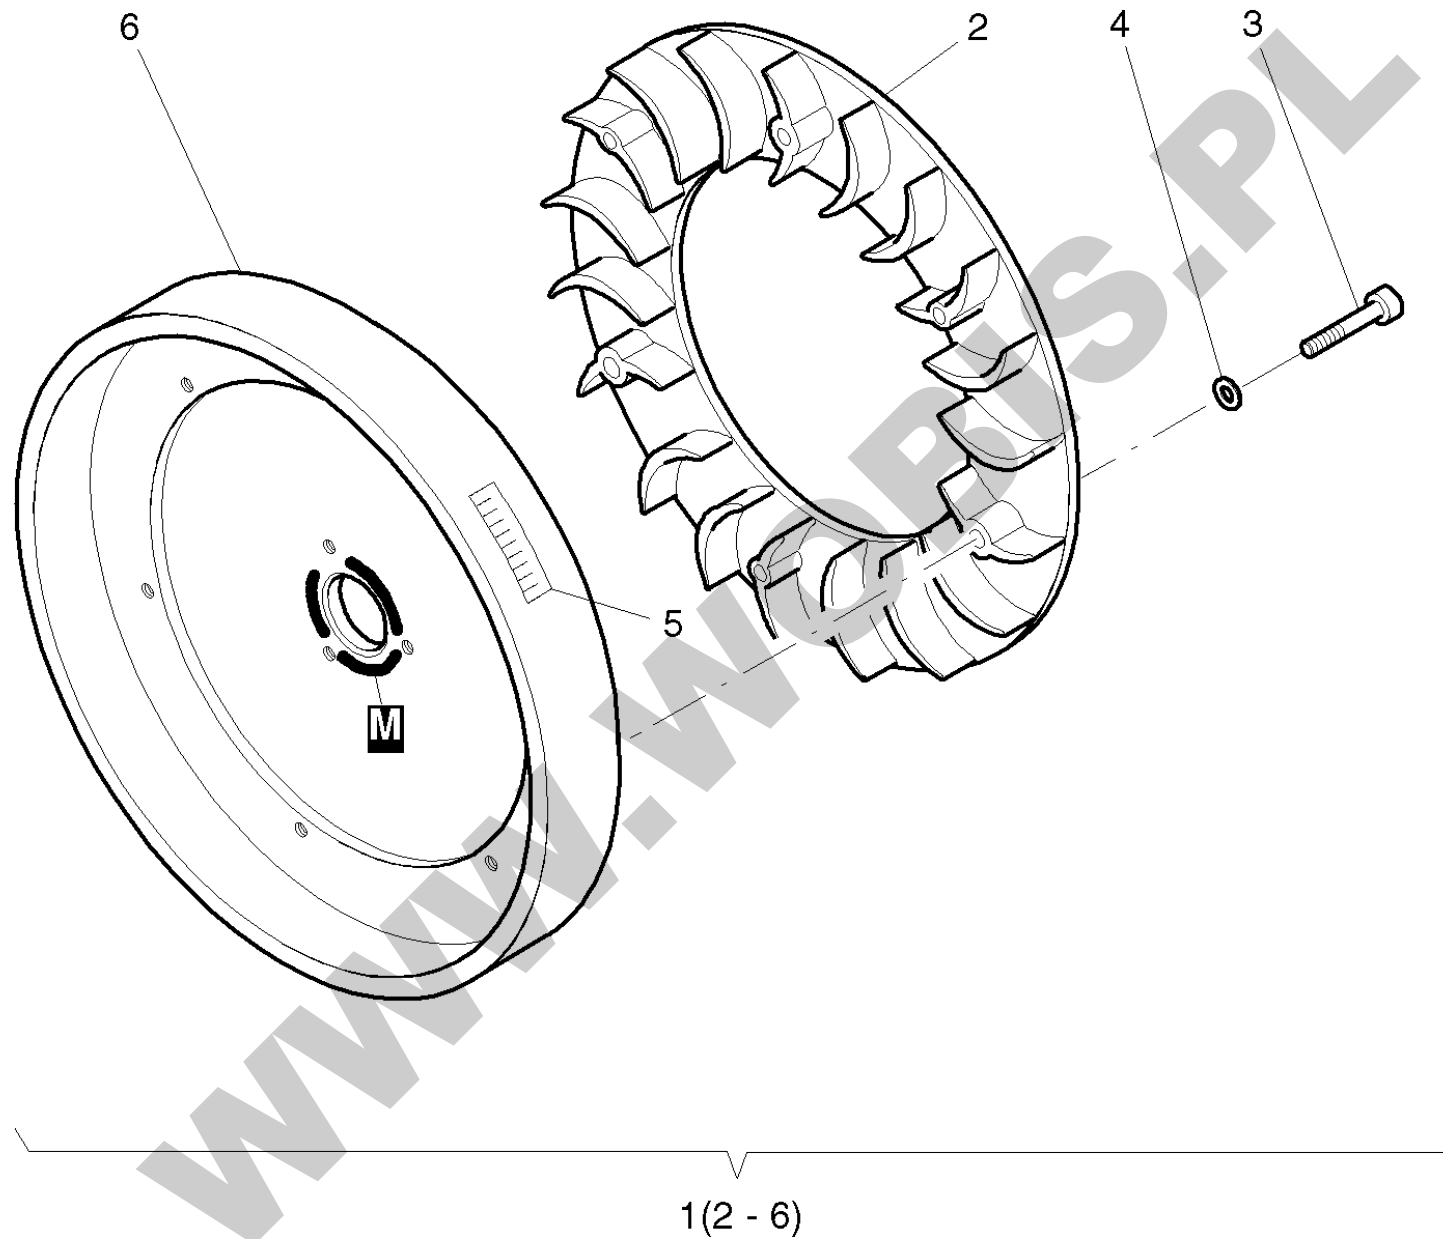

**ORYGINALNE CZĘŚCI ZAMIENNE SERWIS GWARANCYJNY I POGWARANCYJNY WYMIARY
SERWISOWE ORAZ KATALOGI CZĘŚCI ZAMIENNYCH NA STRONIE WWW.WOBIS.PL/SERWIS**

Pos.	Part no.	Description	Qty.	Notice	Add. notice	kg	EA	TA	DA	dDPW	List price
29	50469800	JOINT A22X27	1	A 22 x 27 DIN 7603 - Vf		0,001	4	11	0	W4,D2	
30	50373100	DRAIN PLG.MAGNT.M22	1	AM22x1,5DIN7604A3C MAGN.		0,038	4	11	1	W1	
31	50459200	CLOS.SCREW. M12X1,5	1	M 12 x 1,5 DIN 908 - St A3C		0,013	9	11	1		
32	50095100	SPRING WASHER A 8	13	A 8 DIN 137 A3C		0,001	4	11	1		
33	50248800	ALL.SCREW M 8X60	1	M 8 x 60 DIN 912 - 8.8 A3C		0,029	4	11	1		
34	50453400	ALL.SCR.M 8X 45	2	M 8 x 45 DIN 912 - 8.8 A3C Tuf.		0,021	4	11	1		
35	50392900	ALL.SCR.M 8 X 50	9	M 8 x 50 DIN 912 - 8.8 A3C		0,025	4	11	1		
36	04097800	CENTERING INSERT	1	SAE A (Zentrierring)		0,005	1	21	2		
37	04106500	SEALG.RING TIM.COV.	2	part was replaced by 04106501		0,002	0	11	7	d2	
38	50358000	GRUB SCREW M 8X10	5	M 8 x 10 DIN 913 Tuf. FLEC		0,002	4	11	1	W2	
39	01319601	ROCKER LEVER	1	part run out no successor		0,150	9	11	0		
40	04096810	CAM FOLLOW SPINDLE	1			0,020	9	11	0		
41	50469900	ALL.SCR. M 6X 30	1	M6 x 30 DIN 912 - 10.9		0,009	4	11	1		
42	50274901	GRUB SCREW M 4 X 20	1	M 4 x 20 DIN 915-Tuf. 360 G		0,004	4	11	1		
43	04122000	JOINT	1	12 x 14,6		0,001	9	11	0		
44	50038700	STUD M 8X 50	1	M 8 x 50 DIN 835 - 8.8 A3C		0,023	4	11	1		
45	50148000	HEXAGON NUT M 8	1	M 8 DIN 934-8 A3C		0,005	4	11	1	zzNein	
46	05127100	LEVER	1			0,001	1	11	1		
D	50223300	LOCTITE 221	1	50 ML		0,077	4	12	0		
E	50223400	LOCTITE 648	1	10 ML		0,021	4	12	0		
H	50282501	SILICON SEALER	1	30ML 1207		0,055	4	12	1		
K	50342600	GREASE START.DEVICE	1	100 GRAMM part was replaced by 50342601		0,100	0	12	0