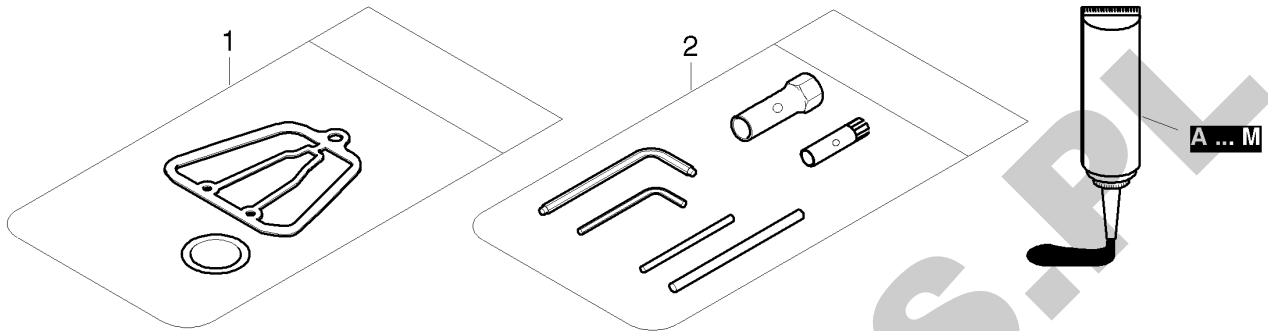

HATZ DIESEL
WARTUNG - MAINTENANCE
ENTRETIEN - MANTENIMIENTO
MANUTENZIONE

8-15 250
STUNDEN - HOURS - HEURES
HORAS - ORE

500
BEI BEDARF
IF NECESSARY
SI NECESSAIRE
EN CASO DE
NECESIDAD
SE NECESSARIO

IN 0.1 mm
0.004 "

max OIL

1B..

3

COMPR. **START**

1 2 3

051 300 00

4