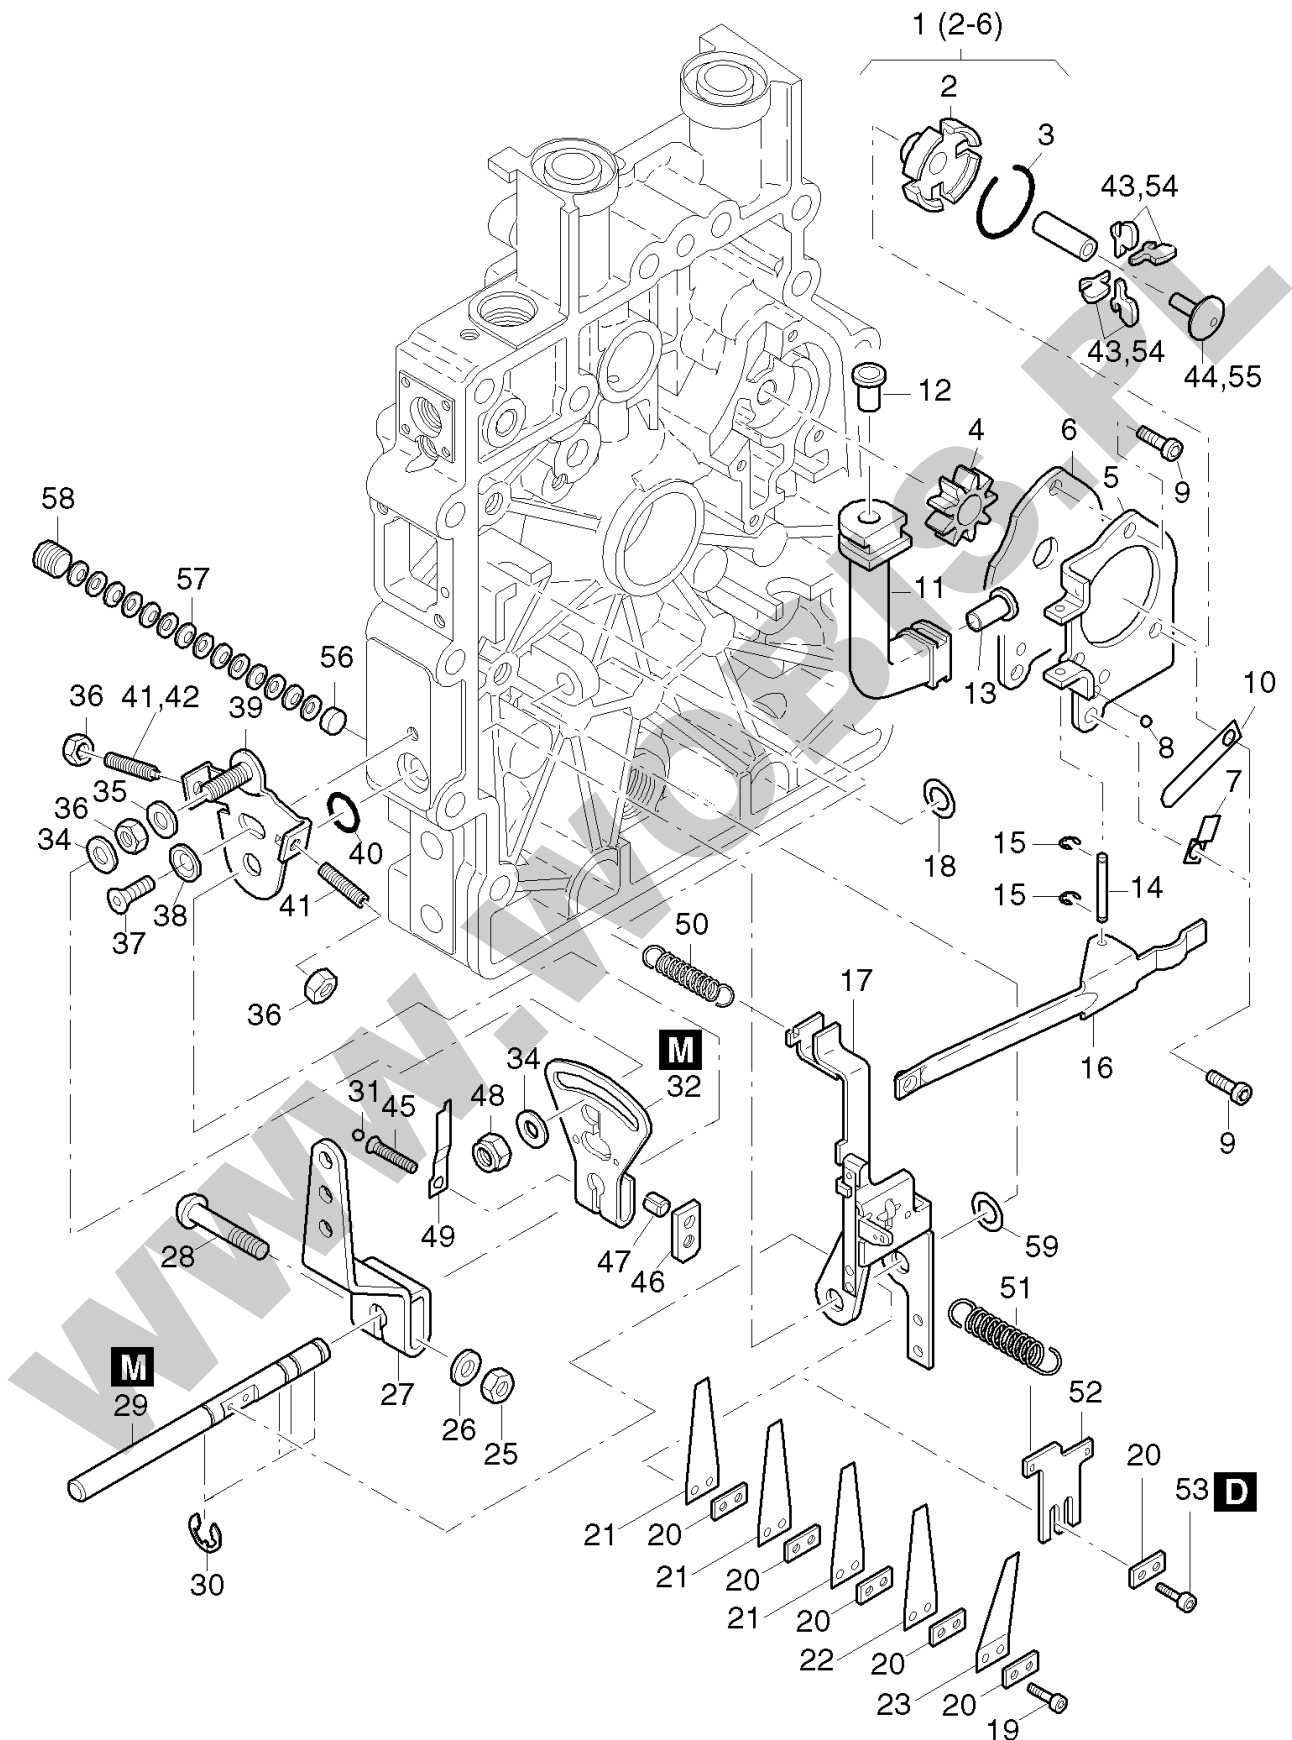

**ORYGINALNE CZĘŚCI ZAMIENNE SERWIS GWARANCYJNY I POGWARANCYJNY WYMIARY
SERWISOWE ORAZ KATALOGI CZĘŚCI ZAMIENNYCH NA STRONIE WWW.WOBIS.PL/SERWIS**

Pos.	Part no.	Description	Qty.	Notice	Add. notice	kg	EA	TA	DA	dDPW	List price
1	01530210	COVER F. OILPUMP	1	part was replaced by 01530211		0,112	0	11	7		
2	_noorder	No single order	-								
3	50434901	CIRCLIP RB 25	1	RB25 DIN 7993		0,003	9	11	0		
4	_noorder	No single order	-								
5	_noorder	No single order	-								
6	_noorder	No single order	-								
7	05097100	RETAINING STRAP	1			0,001	1	11	1		
8	50447900	BALL 3,5 MM G100	1	3,5mm KL. III		0,001	4	11	1		
9	50429400	ALL.SCR. M 5X 12	4	M5 x 12 DIN 6912 - 8.8		0,003	4	11	1		
10	05097300	FLAT SPRING 0,4	1	0,4 mm		0,001	1	11	1		
11	04102900	TUBE OIL SUCTION	1			0,015	1	11	1		
12	50447400	TUBERIVET A8X0,5X12	1	A8 x 0,5 x 12 DIN 7340 - St		0,005	4	11	1		
13	50447500	TUBERIVET 10X12	1	A10 x 0,75 x 12 DIN 7340 - St		0,003	4	11	1		
14	05078600	SHAFT	1			0,002	1	11	1		
15	50434800	CIRCLIP 1,9	2	1,9 DIN 6799		0,001	4	11	1		
16	05079400	LEVER	1	part was replaced by 05079401		0,000	0	11	7		
17	01530403	GOVERNOR LEVER	1	part was replaced by 01530404		0,000	0	22	7		
18	50125800	DISC 8X14X0,5	1	8 x 14 x 0,5 DIN 988		0,001	4	11	1		
18	50422400	SHIM 8X14X1	1	8 x 14 x 1,0 DIN 988		0,001	4	11	1		
19	50435000	ALL.SCR. M 3 X 12	2	M 3 x 12 DIN 912-8.8		0,001	4	11	1		
20	05079800	INTERMED. PLATE	1... 5			0,002	1	11	1		
21	05131600	GOVERNOR SPRING 0,2	1... 3	0,2 mm		0,001	1	21	1		
22	05078900	GOVERNOR SPRING 0,3	1	0,3 mm		0,002	1	21	1		
23	05148600	STOP SPRING	1	0,4 mm		0,002	1	21	1		
25	50144400	HEXAGON NUT M 6	1	M 6 DIN 934 - 8 A3C		0,002	4	11	1		
26	50144500	FLAT WASHER 6,4	1	6,4 DIN 125-St A3C		0,001	4	11	1		
27	04095600	LEVER	1			0,062	1	11	1		
28	03927300	SCREW M 6X 32	1	M 6 x 32 part was replaced by 03927301		0,000	0	11	0		
29	05079301	SHAFT	1			0,044	1	11	1