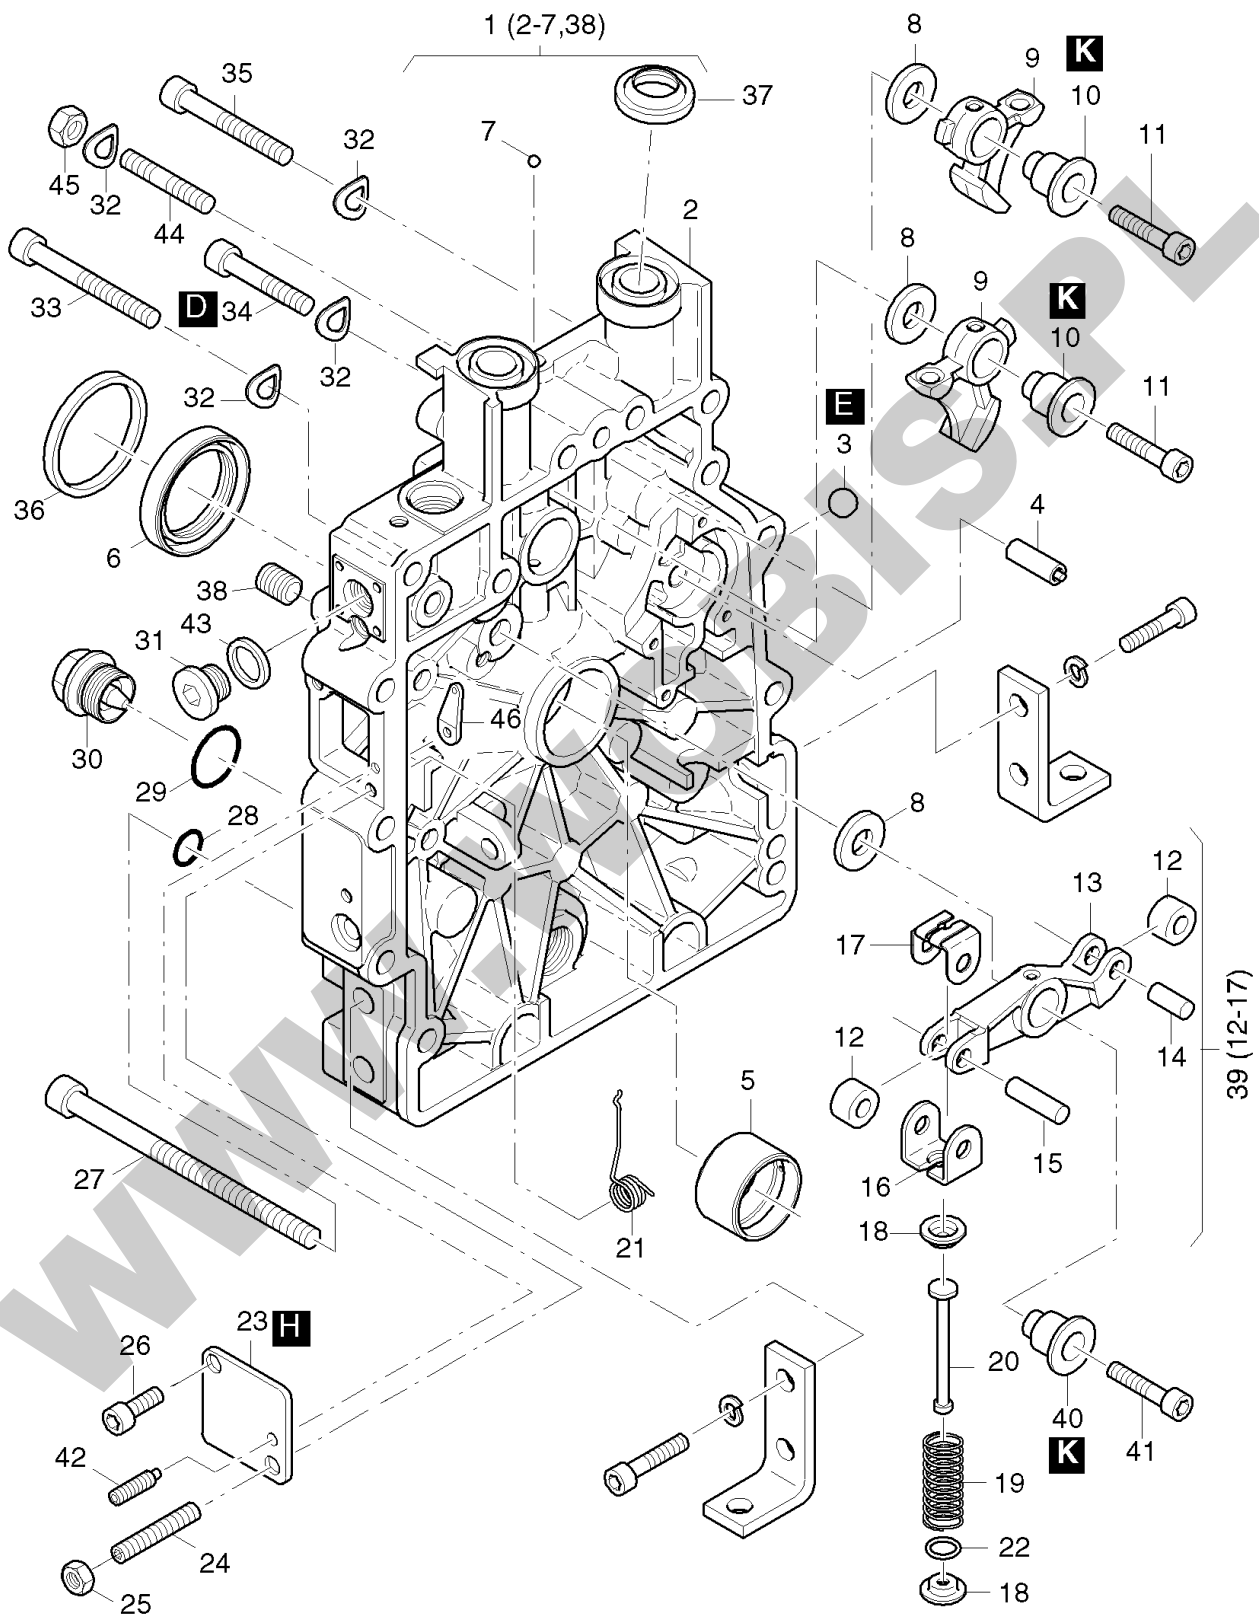

**ORYGINALNE CZĘŚCI ZAMIENNE SERWIS GWARANCYJNY I POGWARANCYJNY WYMIARY
SERWISOWE ORAZ KATALOGI CZĘŚCI ZAMIENNYCH NA STRONIE WWW.WOBIS.PL/SERWIS**

Pos.	Part no.	Description	Qty.	Notice	Add. notice	kg	EA	TA	DA	dDPW	List price
1	01319510	TIMING COVER	1	IMT 99588		2,445	9	12	0		
2	_noorder	No single order	-								
3	_noorder	No single order	-								
4	01533900	BOLT F.GOV.HOUSING	1			0,009	1	11	1		
5	04124800	MAIN BEARING -0,5	1	-0,5 mm		0,035	4	14	1		
5	05053100	MAIN BEARING	1			0,025	4	11	1		
6	40033700	OIL SEAL 30X47X8	1	30 x 47 x 8 part was replaced by 40033701		0,000	0	11	7	D1	
7	50443400	BALL 5,5 MM G28	1	5,5 G20 DIN 5401		0,001	0	11	1		
8	03794100	WASHER	3	10,1 x 22 x 3		0,006	1	11	1		
9	05053400	CAM FOLLOWER	2			0,040	1	11	1		
10	03794201	CAM FOLLOW SPINDLE	2			0,018	1	11	1		
11	50457900	ALL.SCR. M 6X 25	2	M 6 x 25 DIN 912 - 10.9		0,007	4	11	1		
12	_noorder	No single order	-								
13	_noorder	No single order	-								
14	_noorder	No single order	-								
15	_noorder	No single order	-								
16	_noorder	No single order	-								
17	_noorder	No single order	-								
18	04094802	CUP	2			0,003	1	11	1		
19	04095700	PRESSURE SPRING	1			0,017	1	11	1		
20	04094700	DRAW ROD	1			0,007	1	11	1		
21	05095210	SPRING F.GOVERNOR	1			0,007	1	11	1		
22	04133900	DISC 10,7X19X0,5	1	10,7 x 16 x 0,5		0,001	1	11	1		
23	04095210	COVER	1			0,035	1	11	1		
24	50448901	GRUB SCREW M 6X 30	1	M 6 x 30 DIN 913 22 H A3C Tuf. 360 G		0,005	4	11	1		
25	50144400	HEXAGON NUT M 6	1	M 6 DIN 934 - 8 A3C		0,002	4	11	1		
26	50384200	ALL.SCR.M 6X 12	1	M 6x12 DIN 912-8.8 A3C Tuf. 360 G		0,005	4	11	1		
27	50463000	ALL.SCR. M 8X130	2	M 8 x 130 DIN 912 - 8.8 A3C		0,054	4	11	1		
28	50162900	JOINT A 8 X14	2	A 8 x 14 DIN 7603 - Cu		0,005	4	11	1	D2