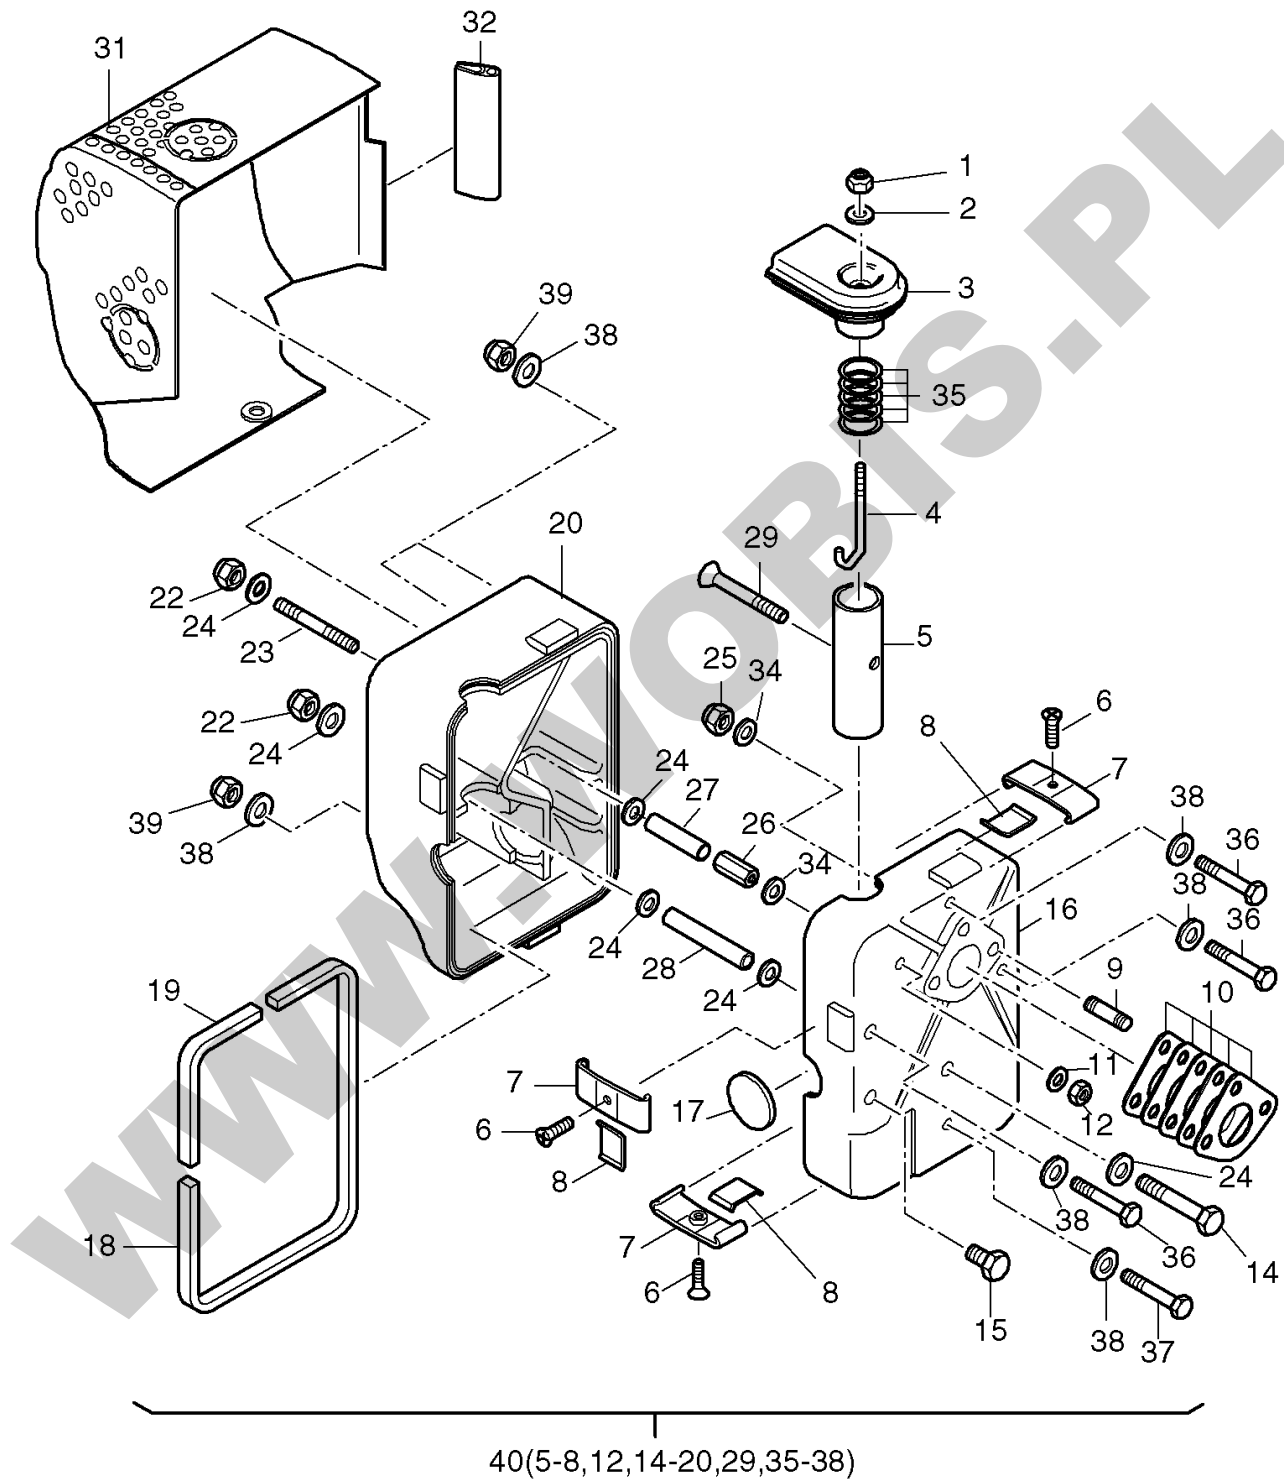

**ORYGINALNE CZĘŚCI ZAMIENNE SERWIS GWARANCYJNY I POGWARANCYJNY WYMIARY
SERWISOWE ORAZ KATALOGI CZĘŚCI ZAMIENNYCH NA STRONIE WWW.WOBIS.PL/SERWIS**

Pos.	Part no.	Description	Qty.	Notice	Add. notice	kg	EA	TA	DA	dDPW	List price
1	40028300	HEX.NUT M 6	1	VM 6 DIN 980 C3P		0,003	4	11	1		
2	50144500	FLAT WASHER 6,4	1	6,4 DIN 125-St A3C		0,001	4	11	1		
3	01531311	EXHAUST END PIPE	1	part was replaced by 01531312		0,086	0	21	7		
4	05081101	THREADED BOLT M6	1	M 6		0,020	1	21	5		
5	05081410	EXHAUST TUBE	1			0,090	1	21	5		
6	50422500	CTR.SUNK SCR. M6X12	3	M 6 x 12 DIN 7991 - 8.8 A3C		0,002	0	11	7		
7	01531201	CLAMP	3			0,033	1	21	5		
8	05081611	SUPPORTING PLATE	3			0,011	1	21	5		
9	50128100	STUD M8X30	3	M 8 x 30 DIN 835 - 10.9 A3C		0,013	4	11	1		
10	05103600	GASK.F.EXH.SILENCER	5	part was replaced by 01732600		0,005	9	21	0	d5	
11	50144500	FLAT WASHER 6,4	1	6,4 DIN 125-St A3C		0,001	4	11	1		
12	40028300	HEX.NUT M 6	1	VM 6 DIN 980 C3P		0,003	4	11	1		
14	50028900	HEXSCREW M 8X100	1	M 8 x 100 DIN 933 - 8.8		0,038	9	21	0		
15	50450500	HEXSCREW M 8X 12	1	M 8 x 12 DIN 7500 - D A3A		0,009	4	21	5		
16	_noorder	No single order	-								
17	05081002	COVER	1			0,007	1	21	5		
18	05104100	SEALING STRIP	1			0,002	1	21	0		
19	05104000	SEALING STRIP	1			0,001	1	21	0		
20	_noorder	No single order	-								
22	40028400	HEX.NUT M 8	3	VM 8 DIN 980-8 C3A		0,008	4	11	1	zzNein	
23	50445201	STUD M8 X 70	1	M 8 x 70 DIN 939 - 8.8 A3C		0,030	4	21	0		
24	50148100	FLAT WASHER 8,4	6	8,4 DIN 125-St A3C		0,002	4	11	1		
25	40028400	HEX.NUT M 8	1	VM 8 DIN 980-8 C3A		0,008	4	11	1	zzNein	
26	05083900	SPACER NUT M 8	1	M 8		0,003	9	21	0		
27	05103901	SPACER TUBE 51,6MM	1			0,021	1	21	0		
28	05103801	SPACER TUBE 65MM	1			0,000	0	21	7		
29	50445000	CTR.SUNK SCR.M6X35	1	M 6 x 35 DIN 7991 - 8.8 A3C		0,007	4	11	1		
31	01560200	PROTECT.GUARD EXHST	1			0,756	9	21	0		
32	05100300	SEALING STRIP 65MM	1	65 mm		0,006	1	21	1		
34	04054300	WASHER 8,4X21 X3	3	8,4 x 21 x 3		0,006	1	11	1