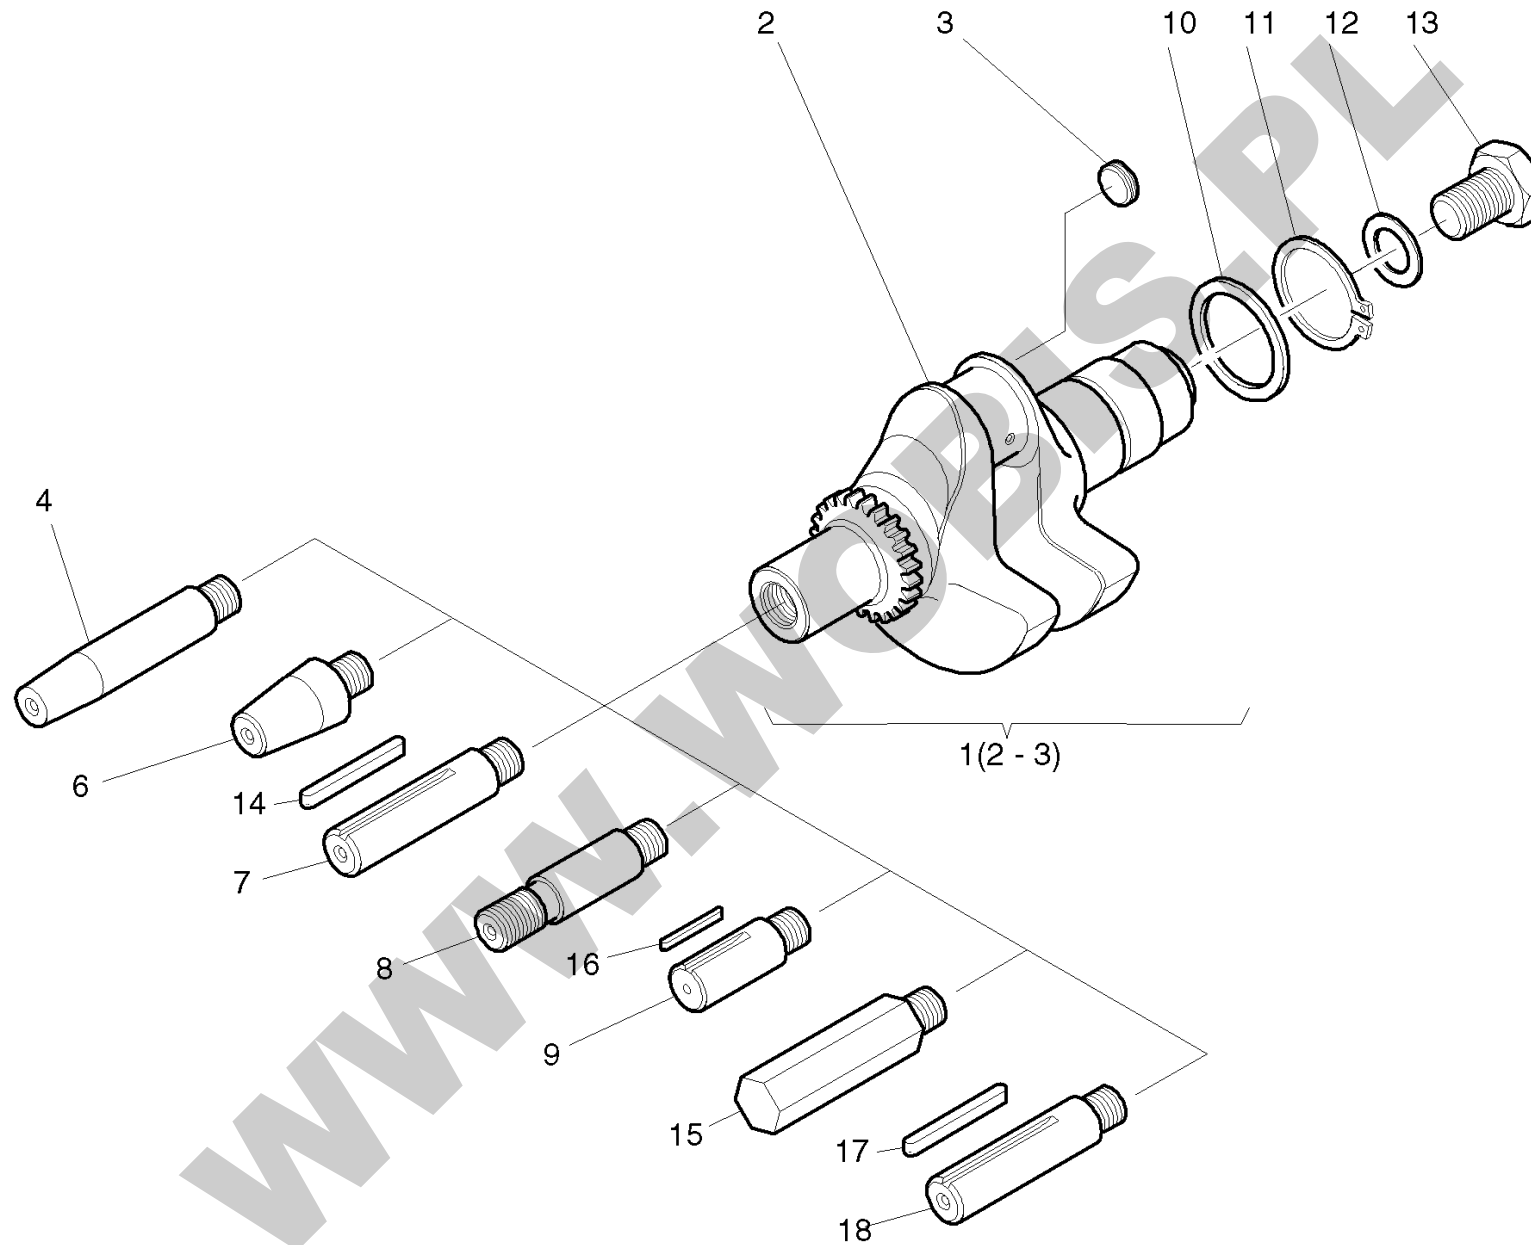

**ORYGINALNE CZĘŚCI ZAMIENNE SERWIS GWARANCYJNY I POGWARANCYJNY WYMIARY
SERWISOWE ORAZ KATALOGI CZĘŚCI ZAMIENNYCH NA STRONIE WWW.WOBIS.PL/SERWIS**

**ORYGINALNE CZĘŚCI ZAMIENNE SERWIS GWARANCYJNY I POGWARANCYJNY WYMIARY
SERWISOWE ORAZ KATALOGI CZĘŚCI ZAMIENNYCH NA STRONIE WWW.WOBIS.PL/SERWIS**

Pos.	Part no.	Description	Qty.	Notice	Add. notice	kg	EA	TA	DA	dDPW	List price
1	01334200	CRANKSHAFT NO.X	1	part was replaced by 01334201		4,020	0	11	7		
2	_noorder	No single order	-								
3	04125300	CLOSING PLUG 12MM	1	part was replaced by 50300801		0,001	0	11	7		
4	05127400	STUBSHAFT NO.4	1	Nr. 4 Alternateur Generator part was replaced by 05127401		0,000	0	21	7		
6	05099700	STUBSHAFT TAP. NO.6	1	Nr. 6 ital. 23 keg., con. part was replaced by 05099701		0,000	0	21	7		
7	05127600	STUBSHAFT NO.2 CYL.	1	part was replaced by 05127620		0,377	0	21	7		
8	05127700	STUBSHAFT NO.1 1"	1	Nr. 1 Ø 1"		0,000	0	21	7		
9	05127800	STUBSHAFT CYL.25MM	1	Ø 25 mm cyl.		0,000	0	21	7		
10	40065600	SUPPORTING DISC SS	1	45 x 55 x 3,0		0,016	4	11	1		
11	50021600	CIRCLIP 45X1,75	1	A 45 x 1,75 DIN 471		0,006	4	11	1		
12	04114201	DISC 18,5X37X5	1	18,5 x 37 x 5		0,031	1	11	1		
13	50443600	HEXSCREW M18X1,5X55	1	M 18 x 1,5 x 55 DIN 961 - 10.9		0,150	4	11	1		
14	_nopart	Not in this engine	-								
15	05107301	STUBSHAFT HEXAGON	1	SW 27 mm, ø 26,8 mm		0,000	0	21	7		
16	_nopart	Not in this engine	-								
17	50463400	FITTINGKEY A 5X5X36	1	A 5 x 5 x 36 DIN 6885		0,006	4	21	4		
18	04152500	STUBSHAFT CIL. 22,2	1	ø 22,2 zyl., cil. part was replaced by 04152501		0,000	0	21	7