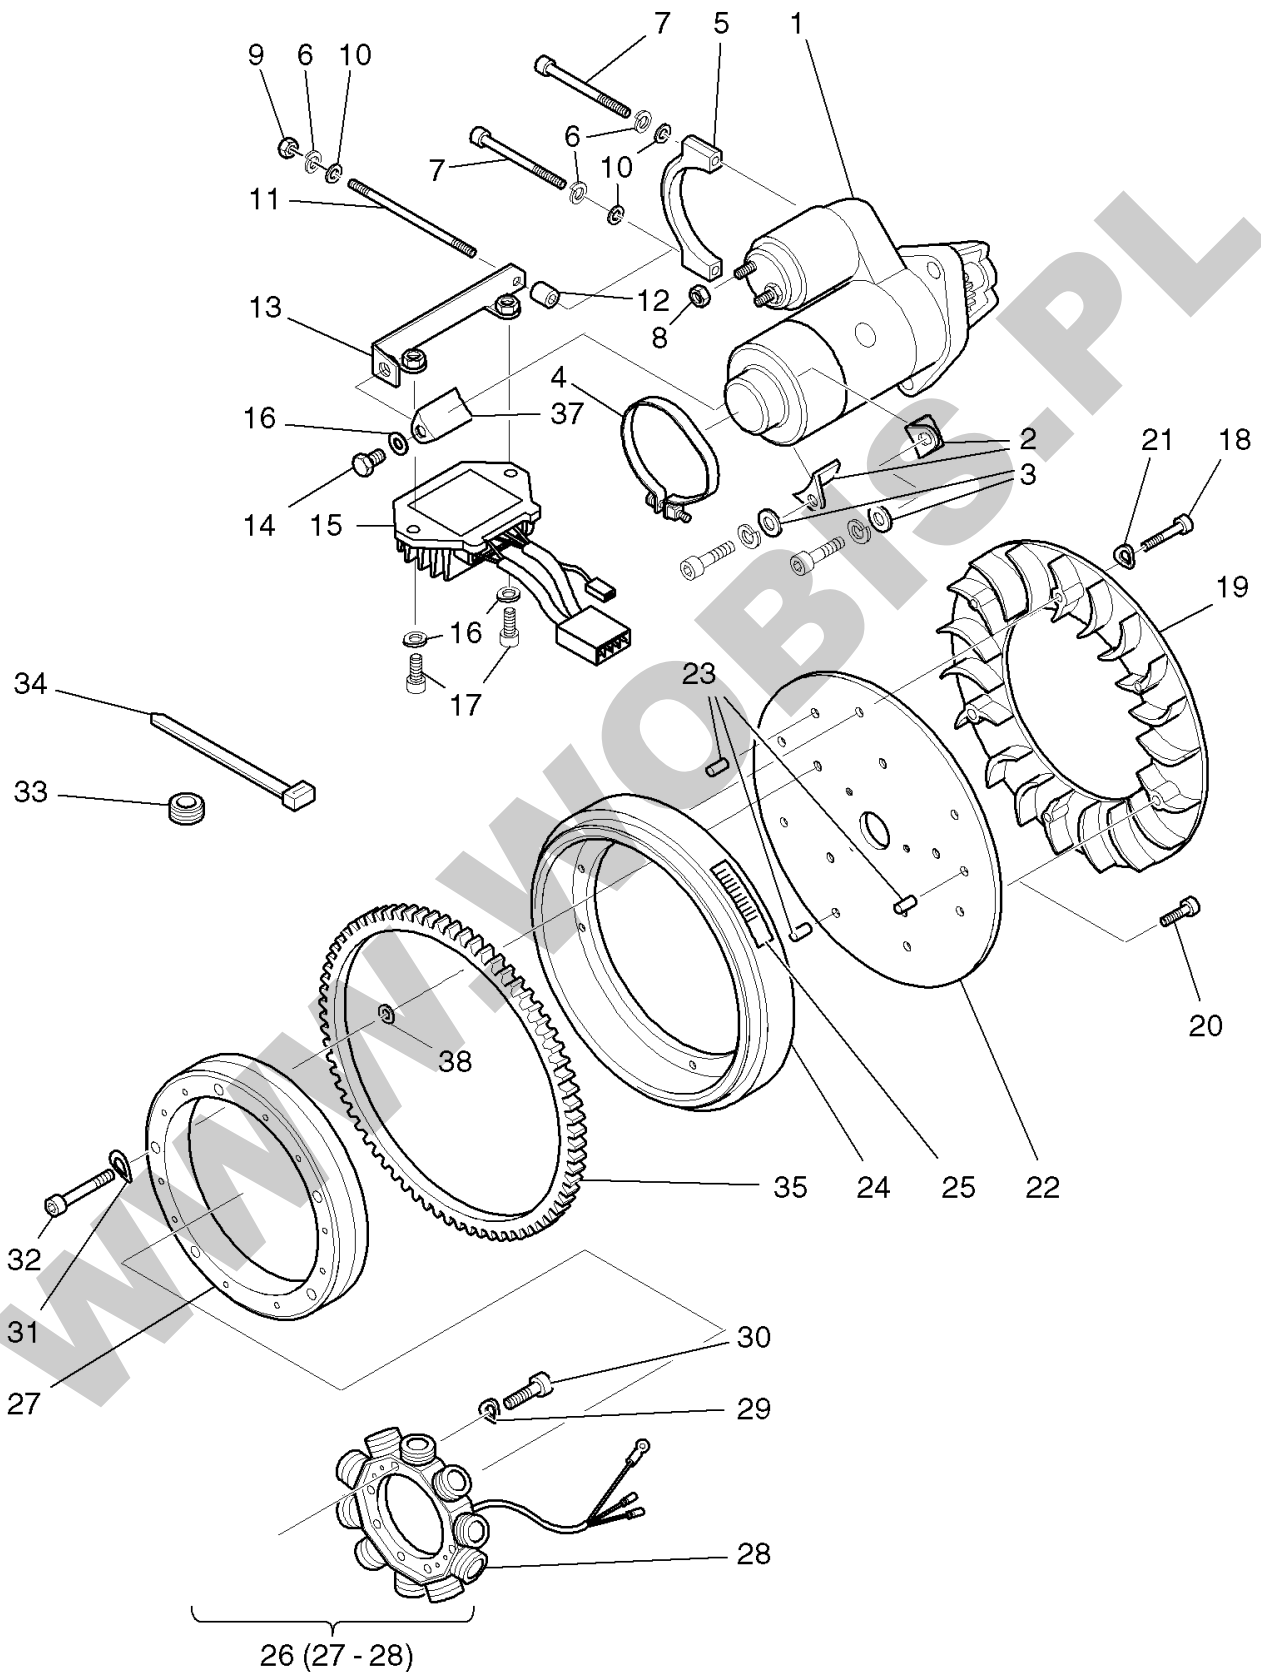

**ORYGINALNE CZĘŚCI ZAMIENNE SERWIS GWARANCYJNY I POGWARANCYJNY WYMIARY
SERWISOWE ORAZ KATALOGI CZĘŚCI ZAMIENNYCH NA STRONIE WWW.WOBIS.PL/SERWIS**

Pos.	Part no.	Description	Qty.	Notice	Add. notice	kg	EA	TA	DA	dDPW	List price
1	50426201	STARTER 12V	1	part was replaced by 01723400		3,506	9	21	0		
2	04138400	SUPPORT	2			0,023	1	21	1		
3	50148100	FLAT WASHER 8,4	2	8,4 DIN 125-St A3C		0,002	4	11	1		
4	04115600	HOSE CLIP	1	part was replaced by 50529800		0,000	0	21	7		
5	04099100	RETAINING BRACKET	1			0,093	1	21	1		
6	50170900	SPRING WASHER 6	2	6 DIN 128 - A3C		0,001	4	11	1		
7	50444300	ALL.SCR. M 6 X 80	2	M 6 x 80 DIN 912 - 8.8 A3C		0,019	4	11	1		
8	50023200	HEXAGON NUT B M 8	1	BM8 DIN 439 - 5 A3C		0,002	4	11	1		
9	50144400	HEXAGON NUT M 6	1	M 6 DIN 934 - 8 A3C		0,002	4	11	1		
10	50144500	FLAT WASHER 6,4	2	6,4 DIN 125-St A3C		0,001	4	11	1		
11	50455900	STUD MFS 6X 90	1	MFS 6x90 DIN 949 - 1 8.8 A3C		0,022	4	21	1		
12	03671400	SPACER BUSH	1	7 x 12 x 15		0,020	1	21	1		
13	01560900	SUPPORTTENS.REGUL.	1			0,068	1	21	1		
14	50096200	HEXSCREW M 8X 12	1	M 8 x 12 DIN 933 - 8.8 A3C		0,009	4	21	1		
15	05100701	TENS.REGULATOR 12V	1	12 V		0,253	4	21	0		
16	50148100	FLAT WASHER 8,4	3	8,4 DIN 125-St A3C		0,002	4	11	1		
17	50165400	ALL.SCR.M 8X 16	2	M 8 x 16 DIN 912-8.8 A3C		0,009	4	21	1		
18	50327300	ALL.SCR.M 4X 20	6	M 4 x 20 DIN 912 - 8.8 A3C		0,003	4	11	1		
19	01321310	BLOWER RING	1	part was replaced by 04193700		0,227	0	11	7		
20	50416800	ALL.SCR. M 6X 16	3	M 6 x 16 DIN 912 - 8.8 A3C Tuf.		0,005	4	11	1		
21	50003400	SPRING WASHER A 4	6	A 4 DIN 137 - ST		0,001	4	11	1		
22	04098720	FLANGE	1			1,755	1	21	1		
23	50035200	PIN 6 X12	3	6 x 12 ISO 8752-ST		0,003	4	11	1		
24	04110110	ADD. FLYWHEEL	1			3,132	0	21	0		
25	04117400	STICKER "TDC"	1	„E-Start“ OT		0,001	9	11	0		
26	50435901	ALTERNATOR 12V 200W	1	12 V		1,530	4	21	3		
27	_noorder	No single order	-								
28	_noorder	No single order	-								
29	50081900	SPRING WASHER A 5	4	A 5 DIN 137 A3C		0,001	4	11	1		
30	50427100	ALL.SCR. M 5X 25	4	M 5 x 25 DIN 912 - 8.8 A3C		0,005	4	11	1