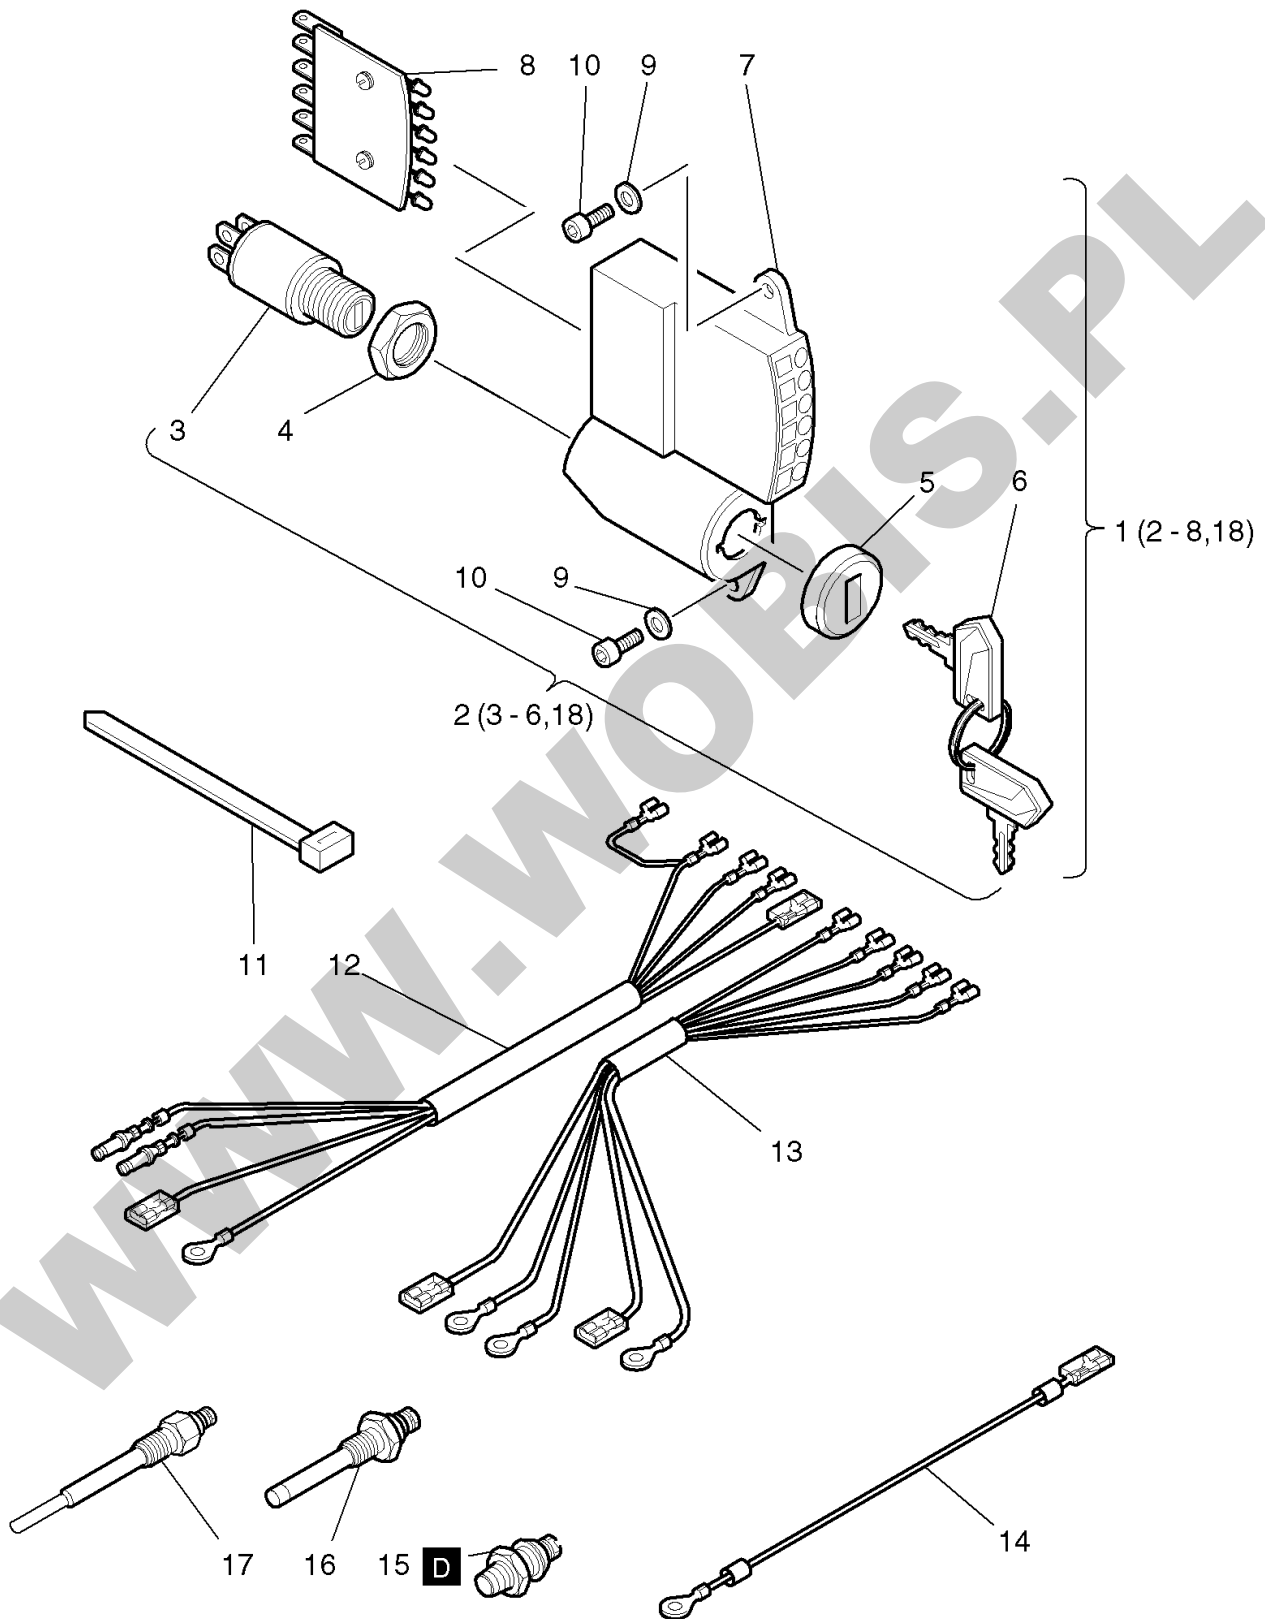

**ORYGINALNE CZĘŚCI ZAMIENNE SERWIS GWARANCYJNY I POGWARANCYJNY WYMIARY
SERWISOWE ORAZ KATALOGI CZĘŚCI ZAMIENNYCH NA STRONIE WWW.WOBIS.PL/SERWIS**

Pos.	Part no.	Description	Qty.	Notice	Add. notice	kg	EA	TA	DA	dDPW	List price
1	01560801	INSTRUMENT BOX	1	part was replaced by 01560802		0,000	0	21	7		
2	50384401	STARTING SWITCH	1			0,139	4	21	1		
3	_noorder	No single order	-								
4	_noorder	No single order	-								
5	05126402	PROTECTION CAP	1			0,002	1	21	1		
5	_noorder	No single order	-								
6	50404900	SWITCH BOX KEY	1	Nr. 14644		0,012	4	21	1		
7	05101000	INSTRUMENT BOX	1			0,052	1	21	1		
7	_noorder	No single order	-								
8	_noorder	No single order	-								
8	05092100	LED DISPLAY	1			0,024	0	21	7		
9	50144500	FLAT WASHER 6,4	2	6,4 DIN 125-St A3C		0,001	4	11	1		
10	50149100	ALLEN SCREW M 6X 12	2	M 6 x 12 DIN 912-8.8 A3C		0,005	4	11	1		
11	50358400	STRAP	2	200 x 4,8 mm SCHWARZ		0,001	4	11	1		
12	01542100	WIRING HARNESS	1	part was replaced by 01542101		0,000	0	21	7		
13	_nopart	Not in this engine	-								
14	01546800	ELECTRIC WIRE	1	(0) Masse		0,008	1	21	1		
15	50469100	OIL PRESSURE SWITCH	1	0,3 - 0,6 OIL		0,031	4	21	1		
16	50268600	TEMP.SWITCH C-HD220	1	TEMP. 12-24V		0,016	4	21	1		
17	50449200	GLOW PLUG	1	12 V		0,023	4	21	0		
D	50223300	LOCTITE 221	1	50 ML		0,077	4	12	0