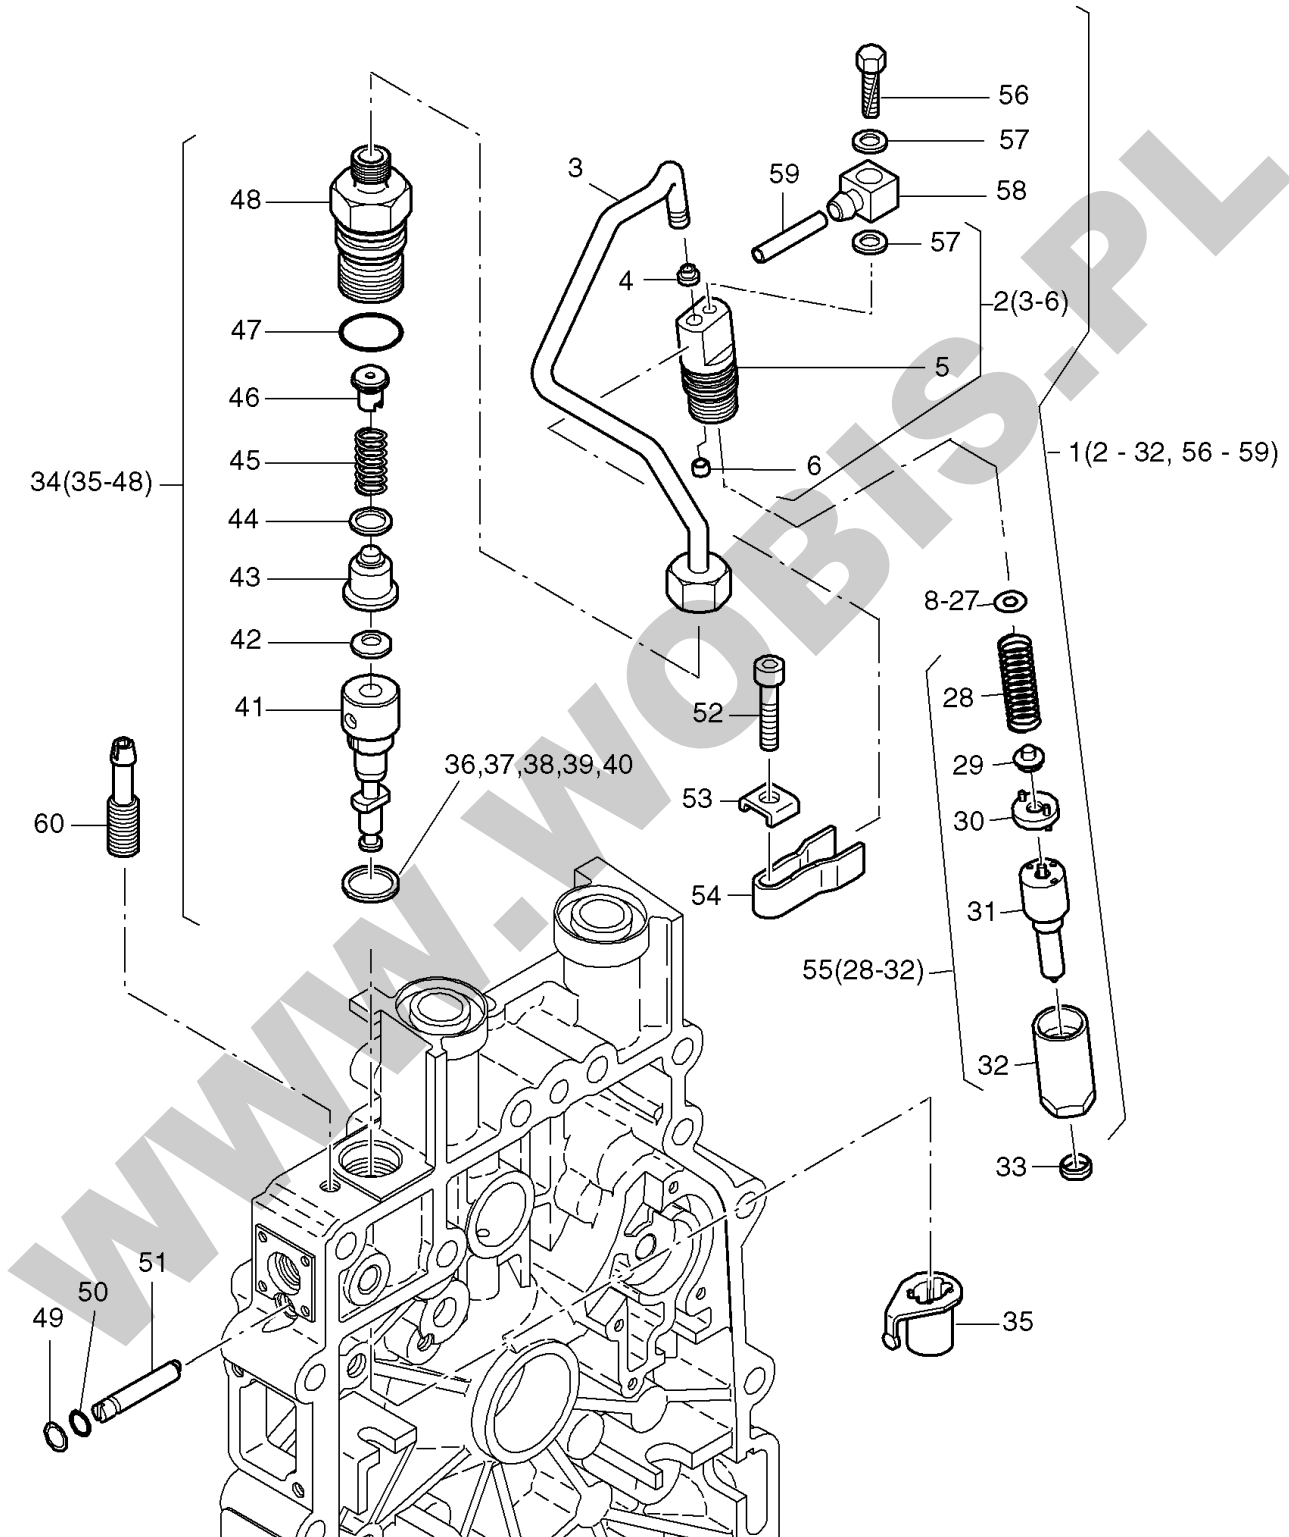

**ORYGINALNE CZĘŚCI ZAMIENNE SERWIS GWARANCYJNY I POGWARANCYJNY WYMIARY
SERWISOWE ORAZ KATALOGI CZĘŚCI ZAMIENNYCH NA STRONIE WWW.WOBIS.PL/SERWIS**

Pos.	Part no.	Description	Qty.	Notice	Add. notice	kg	EA	TA	DA	dDPW	List price
1	01328800	INJECTOR CPL.	1	part was replaced by 01363200		0,000	0	11	7		
2	01582800	NOZZLE HOLD.+PIPE	1	part was replaced by 01363200		0,170	0	12	0		
3	_noorder	No single order	-								
4	05096101	SEALING CONE	0... 1	4,9 mm s. 95125801		0,001	1	11	1		
4	05070601	SEALING CONE	0... 1	5,3 mm s. 95125802		0,001	1	11	1		
5	_noorder	No single order	-								
6	05081500	SEALING CONE F.INJC	1			0,001	1	11	0		
8	50436400	SHIM 1,0	0... 1	1,00 mm		0,001	4	11	1		
9	50436500	SHIM 1,04	0... 1	1,04 mm		0,001	4	11	1		
10	50436600	SHIM 1,10	0... 1	1,10 mm		0,001	4	11	1		
11	50436700	SHIM 1,14	0... 1	1,14 mm		0,001	4	11	1		
12	50436800	SHIM 1,20	0... 1	1,20 mm		0,001	4	11	1		
13	50436900	SHIM 1,24	0... 1	1,24 mm		0,001	4	11	1		
14	50437000	SHIM 1,30	0... 1	1,30 mm		0,003	4	11	1		
15	50437100	SHIM 1,34	0... 1	1,34 mm		0,001	4	11	1		
16	50437200	SHIM 1,40	0... 1	1,40 mm		0,001	4	11	1		
17	50437300	SHIM 1,44	0... 1	1,44 mm		0,001	4	11	1		
18	50437400	SHIM 1,50	0... 1	1,50 mm		0,001	4	11	1		
19	50437500	SHIM 1,54	0... 1	1,54 mm		0,001	4	11	1		
20	50437600	SHIM 1,60	0... 1	1,60 mm		0,001	4	11	1		
21	50437700	SHIM 1,64	0... 1	1,64 mm		0,001	4	11	1		
22	50437800	SHIM 1,70	0... 1	1,70 mm		0,002	4	11	1		
23	50437900	SHIM 1,74	0... 1	1,74 mm		0,001	4	11	1		
24	50438000	SHIM 1,80	0... 1	1,80 mm		0,001	4	11	1		
25	50438100	SHIM 1,84	0... 1	1,84 mm		0,005	4	11	1		
26	50438200	SHIM 1,90	0... 1	1,90 mm		0,001	4	11	1		
27	50438300	SHIM 1,94	0... 1	1,94 mm		0,001	4	11	1		
28	_noorder	No single order	-								
29	_noorder	No single order	-								
30	_noorder	No single order	-