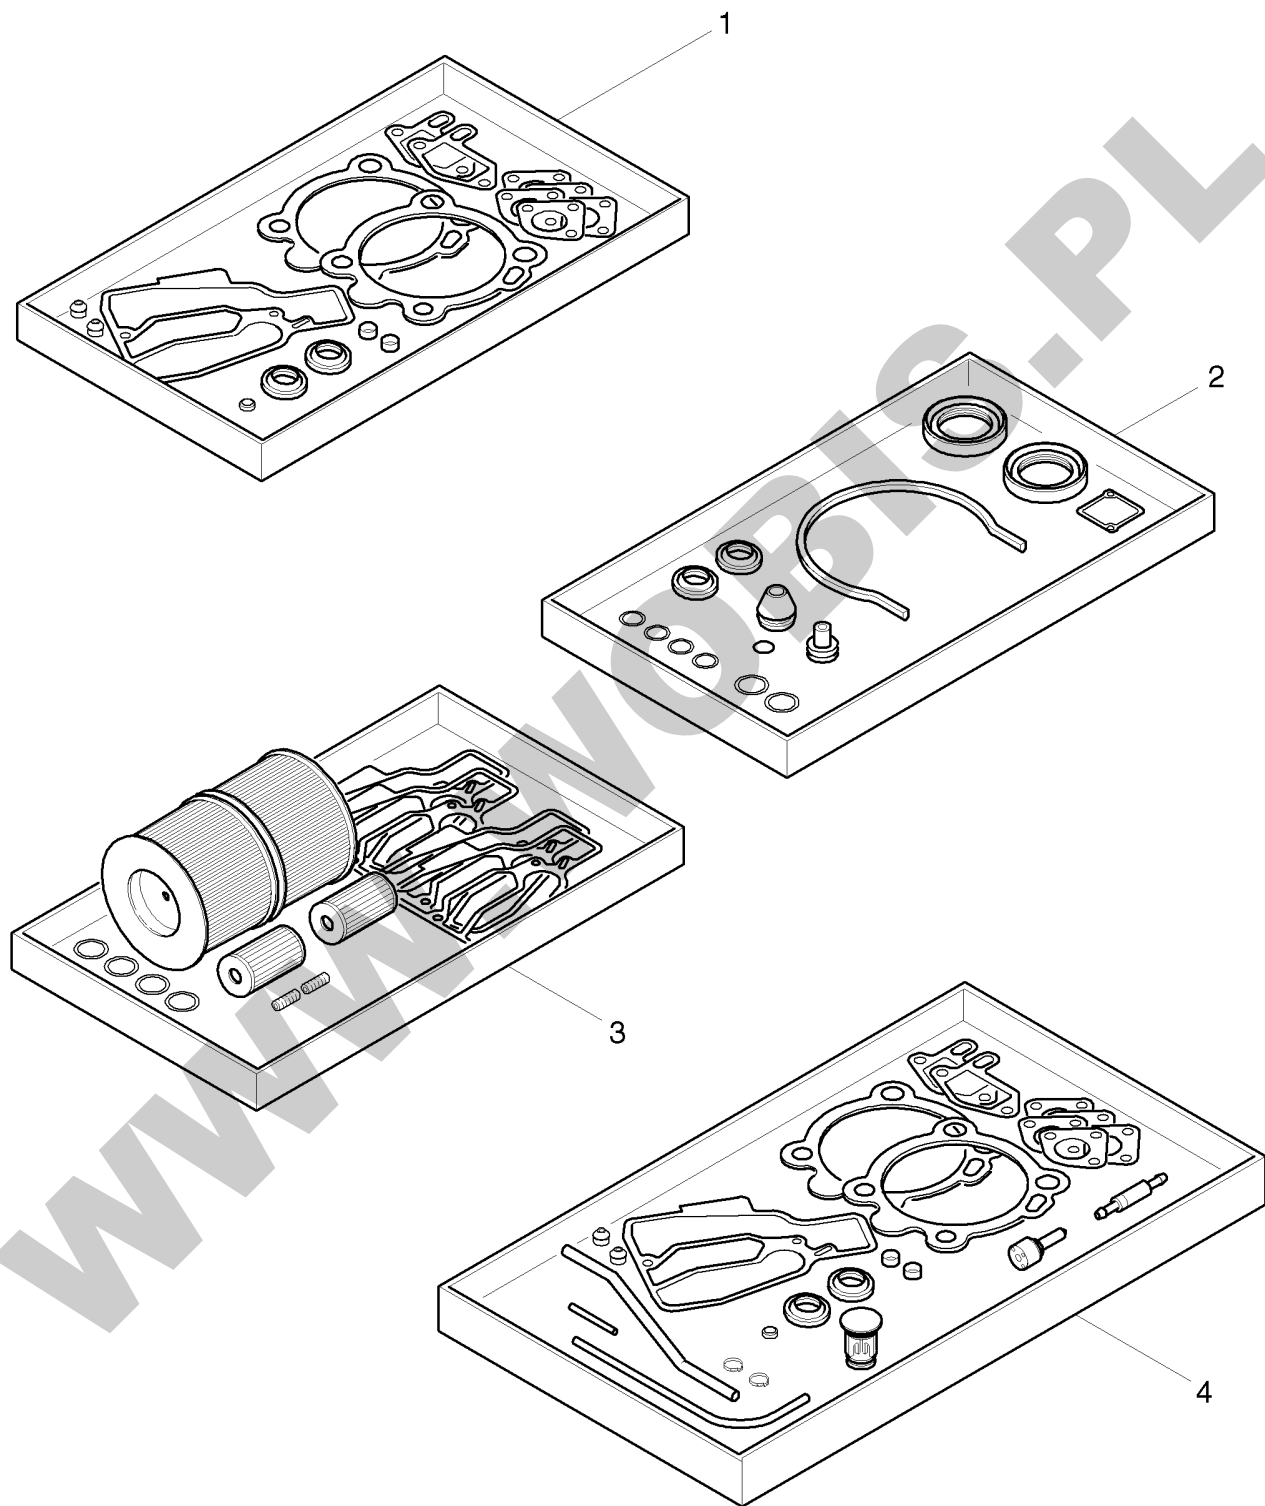

1B30.16

M

A

**ORYGINALNE CZĘŚCI ZAMIENNE SERWIS GWARANCYJNY I POGWARANCYJNY WYMIARY
SERWISOWE ORAZ KATALOGI CZĘŚCI ZAMIENNYCH NA STRONIE WWW.WOBIS.PL/SERWIS**

Pos.	Part no.	Description	Qty.	Notice	Add. notice	kg	EA	TA	DA	dDPW	List price
1	01582710	CRANKCASE	1	part was replaced by 01780100		0,000	0	12	7		
2	_noorder	No single order	-								
3	_noorder	No single order	-								
5	40002600	BLINDRIVET3,2K44311	2	3,2		0,001	4	11	1		
6	01333100	COVER SHEET	1			0,018	1	11	1		
7	05084300	CONNECTING NIPPLE	1			0,010	1	11	1		
8	50440300	O-RING 8 X1,5	1	8 x 1,5		0,001	4	11	1	D1	
9	50249101	CYL.PIN 8M 6 X 20	1	8 M 6 x 20 DIN 6325 2-Fasen part was replaced by 50249102		0,005	9	11	0		
11	50062300	CLOS.SCREW M10X1	1	M 10 x 1 DIN 908-5.8 A3C		0,005	4	11	1		
12	_noorder	No single order	-								
13	_noorder	No single order	-								
14	50449800	OIL SEAL 42X55X10	1	42 x 55 x 10 AS DIN 3760-ST		0,020	4	11	1	D1	
15	04115200	GRUB SCREW	1	part was replaced by 04150600		0,000	0	11	7		
16	01316000	DIPSTICK	1			0,030	1	11	1		
17	04125000	SEALING RING	1	26 x 35 x3		0,002	1	11	1	zzNein	
18	_noorder	No single order	-								
19	50208500	SPRING WASHER 8	8	8 DIN 128 A3C		0,001	4	11	1	zzNein	
20	04121900	ALL.SCR. M 8X 35	8	M 8 x 35 A3C		0,016	1	11	1		
21	04099302	ENGINE BRACKET	4			0,103	1	11	1		
22	04105710	TUBE F. OILFILTER	1			0,087	1	11	1		
23	01542702	OIL SUCTION FILTER	1	part was replaced by 01542703		0,038	0	11	7		
24	50373100	DRAIN PLG.MAGNT.M22	1	AM22x1,5DIN7604A3C MAGN.		0,038	4	11	1	W1	
25	50469800	JOINT A22X27	1	A 22 x 27 DIN 7603 - Vf		0,001	4	11	0	W4,D2	
26	05036900	HOSE CLIP	2			0,003	4	11	1		
27	04104400	SUCTION BELL	1	part was replaced by 04163000		0,042	0	11	7		
28	04104500	SIEVE	1	part was replaced by 04163000		0,000	0	11	0		
29	50449700	GROOV.BALLBEAR.6309	1	DIN 625		0,826	4	11	1		
30	04094400	PLATE	2			0,014	1	11	1		
31	50328000	CTR.SUNK SCR.AM6X16	4	AM 6 x 16 17065 - 8.8 Zn		0,004	4	11	1		