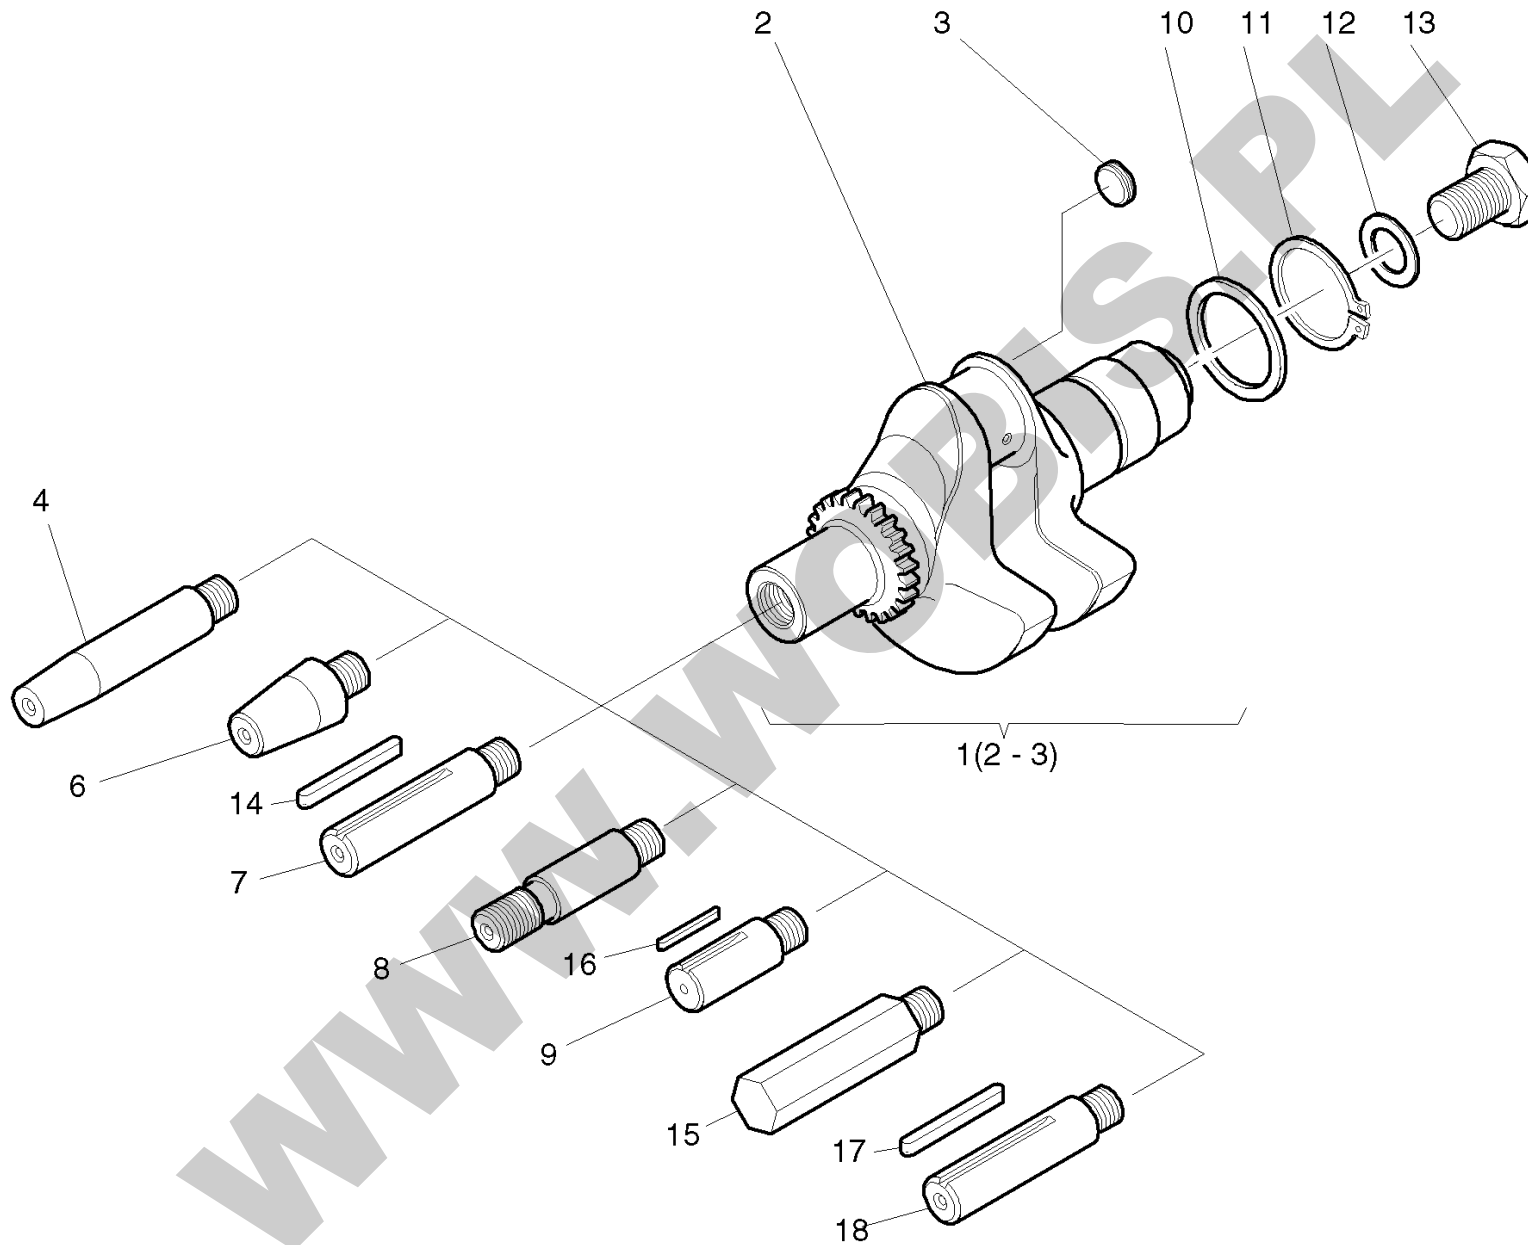

**ORYGINALNE CZĘŚCI ZAMIENNE SERWIS GWARANCYJNY I POGWARANCYJNY WYMIARY
SERWISOWE ORAZ KATALOGI CZĘŚCI ZAMIENNYCH NA STRONIE WWW.WOBIS.PL/SERWIS**

**ORYGINALNE CZĘŚCI ZAMIENNE SERWIS GWARANCYJNY I POGWARANCYJNY WYMIARY
SERWISOWE ORAZ KATALOGI CZĘŚCI ZAMIENNYCH NA STRONIE WWW.WOBIS.PL/SERWIS**

Pos.	Part no.	Description	Qty.	Notice	Add. notice	kg	EA	TA	DA	dDPW	List price
1	01334200	CRANKSHAFT NO.X	1	part was replaced by 01334201		4,020	0	11	7		
2	_noorder	No single order	-								
3	04125300	CLOSING PLUG 12MM	1	part was replaced by 50300801		0,001	0	11	7		
4	05127400	STUBSHAFT NO.4	1	Nr. 4 Alternateur Generator part was replaced by 05127401		0,000	0	21	7		
6	05099700	STUBSHAFT TAP. NO.6	1	Nr. 6 ital. 23 keg., con. part was replaced by 05099701		0,000	0	21	7		
7	05127600	STUBSHAFT NO.2 CYL.	1	part was replaced by 05127620		0,377	0	21	7		
8	05127700	STUBSHAFT NO.1 1"	1	Nr. 1 Ø 1"		0,000	0	21	7		
9	05127800	STUBSHAFT CYL.25MM	1	Ø 25 mm cyl.		0,000	0	21	7		
10	40065600	SUPPORTING DISC SS	1	45 x 55 x 3,0		0,016	4	11	1		
11	50021600	CIRCLIP 45X1,75	1	A 45 x 1,75 DIN 471		0,006	4	11	1		
12	04114201	DISC 18,5X37X5	1	18,5 x 37 x 5		0,031	1	11	1		
13	50443600	HEXSCREW M18X1,5X55	1	M 18 x 1,5 x 55 DIN 961 - 10.9		0,150	4	11	1		
14	_nopart	Not in this engine	-								
15	05107301	STUBSHAFT HEXAGON	1	SW 27 mm, ø 26,8 mm		0,000	0	21	7		
16	_nopart	Not in this engine	-								
17	50463400	FITTINGKEY A 5X5X36	1	A 5 x 5 x 36 DIN 6885		0,006	4	21	4		
18	04152500	STUBSHAFT CIL. 22,2	1	ø 22,2 zyl., cil. part was replaced by 04152501		0,000	0	21	7