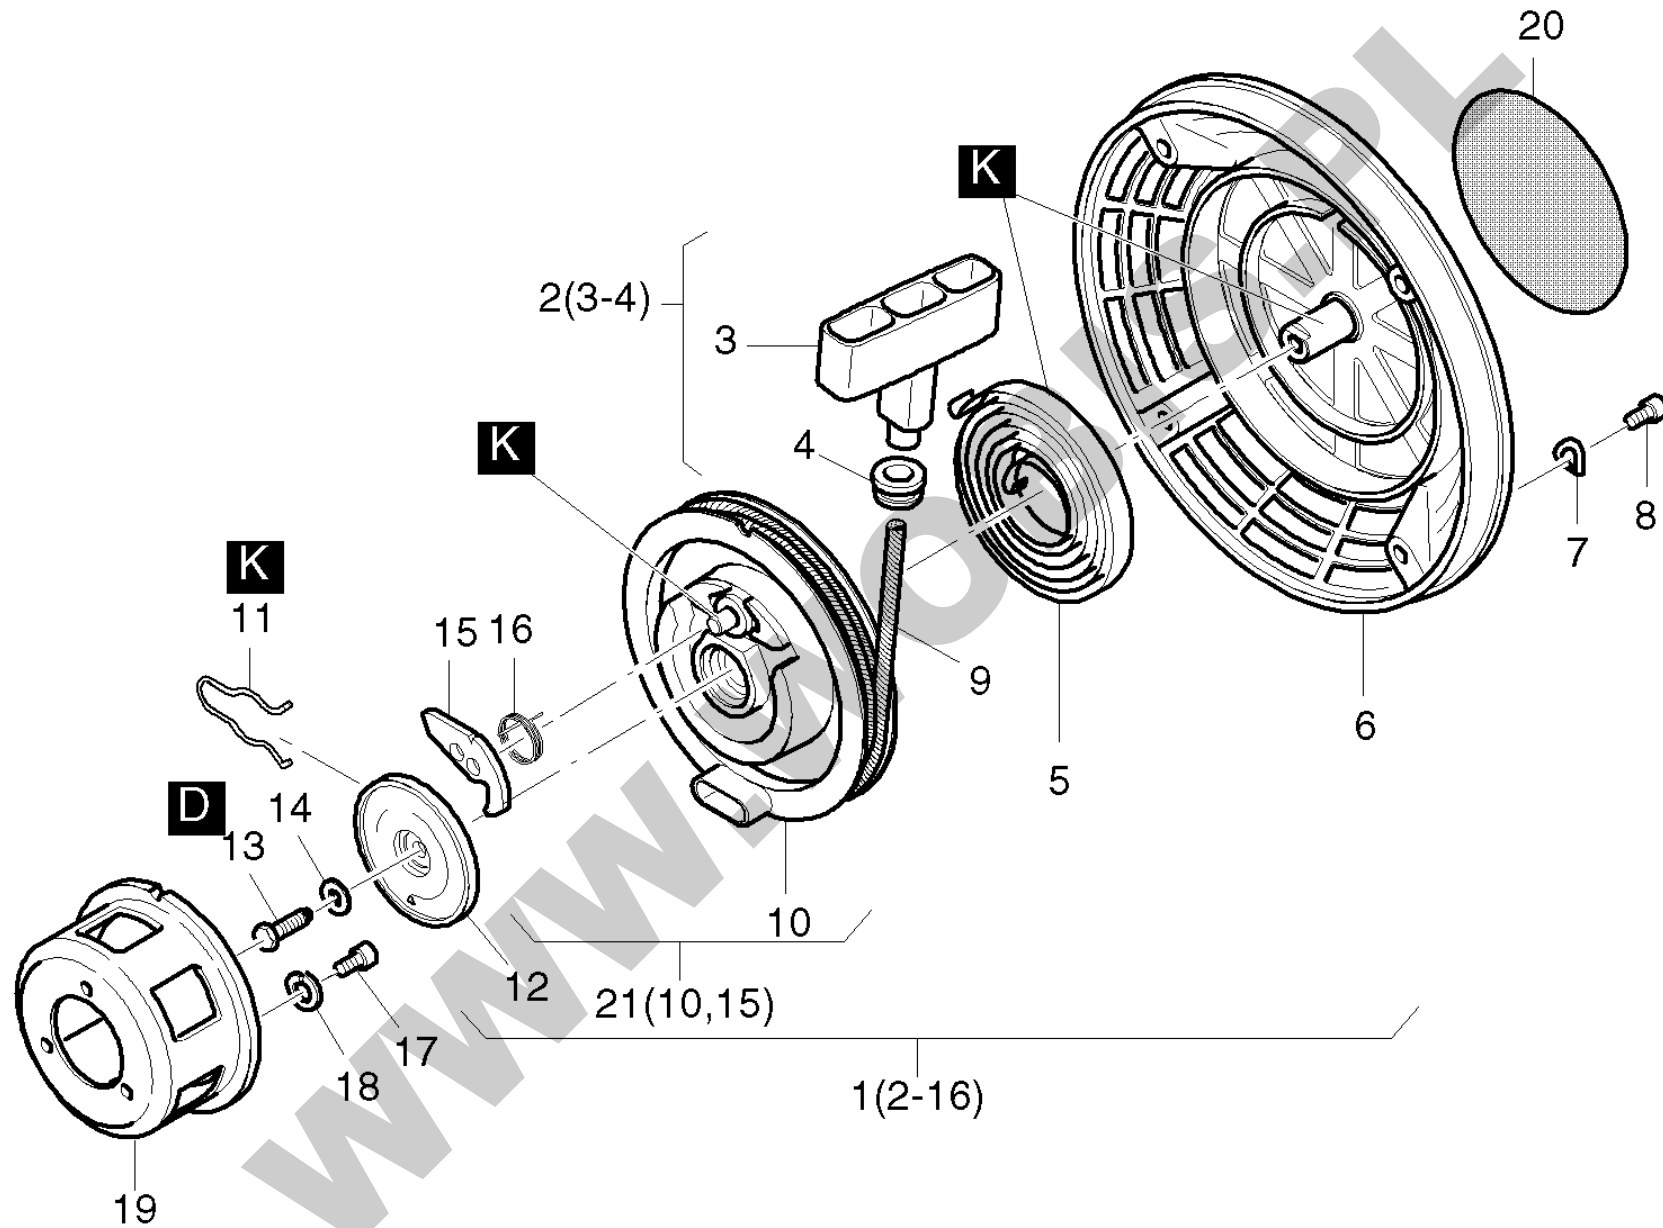

**ORYGINALNE CZĘŚCI ZAMIENNE SERWIS GWARANCYJNY I POGWARANCYJNY WYMIARY
SERWISOWE ORAZ KATALOGI CZĘŚCI ZAMIENNYCH NA STRONIE WWW.WOBIS.PL/SERWIS**

Pos.	Part no.	Description	Qty.	Notice	Add. notice	kg	EA	TA	DA	dDPW	List price
1	01515002	RECOIL-STARTER	1	part was replaced by 01865200		0,796	0	11	7		
2	01497800	HANDLE F.REV.START	1			0,022	1	12	1		
3	_noorder	No single order	-								
4	03665200	RUBBER SLEEVE	1			0,002	1	11	1		
5	05045201	RETURN SPRING	1	part was replaced by 05045202		0,092	0	11	7		
6	01569300	HOUSING F.RECOIL-ST	1			0,476	1	12	1		
7	50081200	SPRING WASHER A 6	4	A 6 DIN 137 - A3C		0,001	4	11	1	zzNein	
8	50062700	ALL.SCR.M 6X 10	4	M 6 x 10 DIN 912 - 8.8 A3C		0,003	4	11	1		
9	05088901	ROPE RECL.STR1750MM	1	1750 mm 1 B 30/40 part was replaced by 01929000		0,025	0	11	5		
10	01500502	ROPE PULLEY	1	part was replaced by 01548800		0,123	0	11	7		
11	05044901	BRAKE SPRING	1			0,003	1	11	1		
12	05045001	BRAKE DISC	1			0,011	1	11	1		
13	50146300	HEXSCREW M 6X 18	1	M 6 x 18 DIN 933-8.8 A3C		0,005	4	11	1		
14	50165600	SPRING WASHER6,5X14	1	6,5 x 14 DIN 6904 A3C		0,001	9	11	0		
15	05044800	RATCHET F.REV.START	1			0,026	1	11	1		
16	05061300	RETURN SPRING	1			0,001	1	11	1		
17	50062700	ALL.SCR.M 6X 10	3	M 6 x 10 DIN 912 - 8.8 A3C		0,003	4	11	1		
18	50170900	SPRING WASHER 6	3	6 DIN 128 - A3C		0,001	4	11	1		
19	50445800	DRIVING SLEEVE	1	part was replaced by 04155000		0,171	0	11	7		
20	05109100	STICKER LABEL	1			0,000	0	11	7		
21	01548800	ROPE PULLEY	1			0,170	1	12	1		
D	50223300	LOCTITE 221	1	50 ML		0,077	4	12	0		
K	50342600	GREASE START.DEVICE	1	100 GRAMM part was replaced by 50342601		0,100	0	12	0