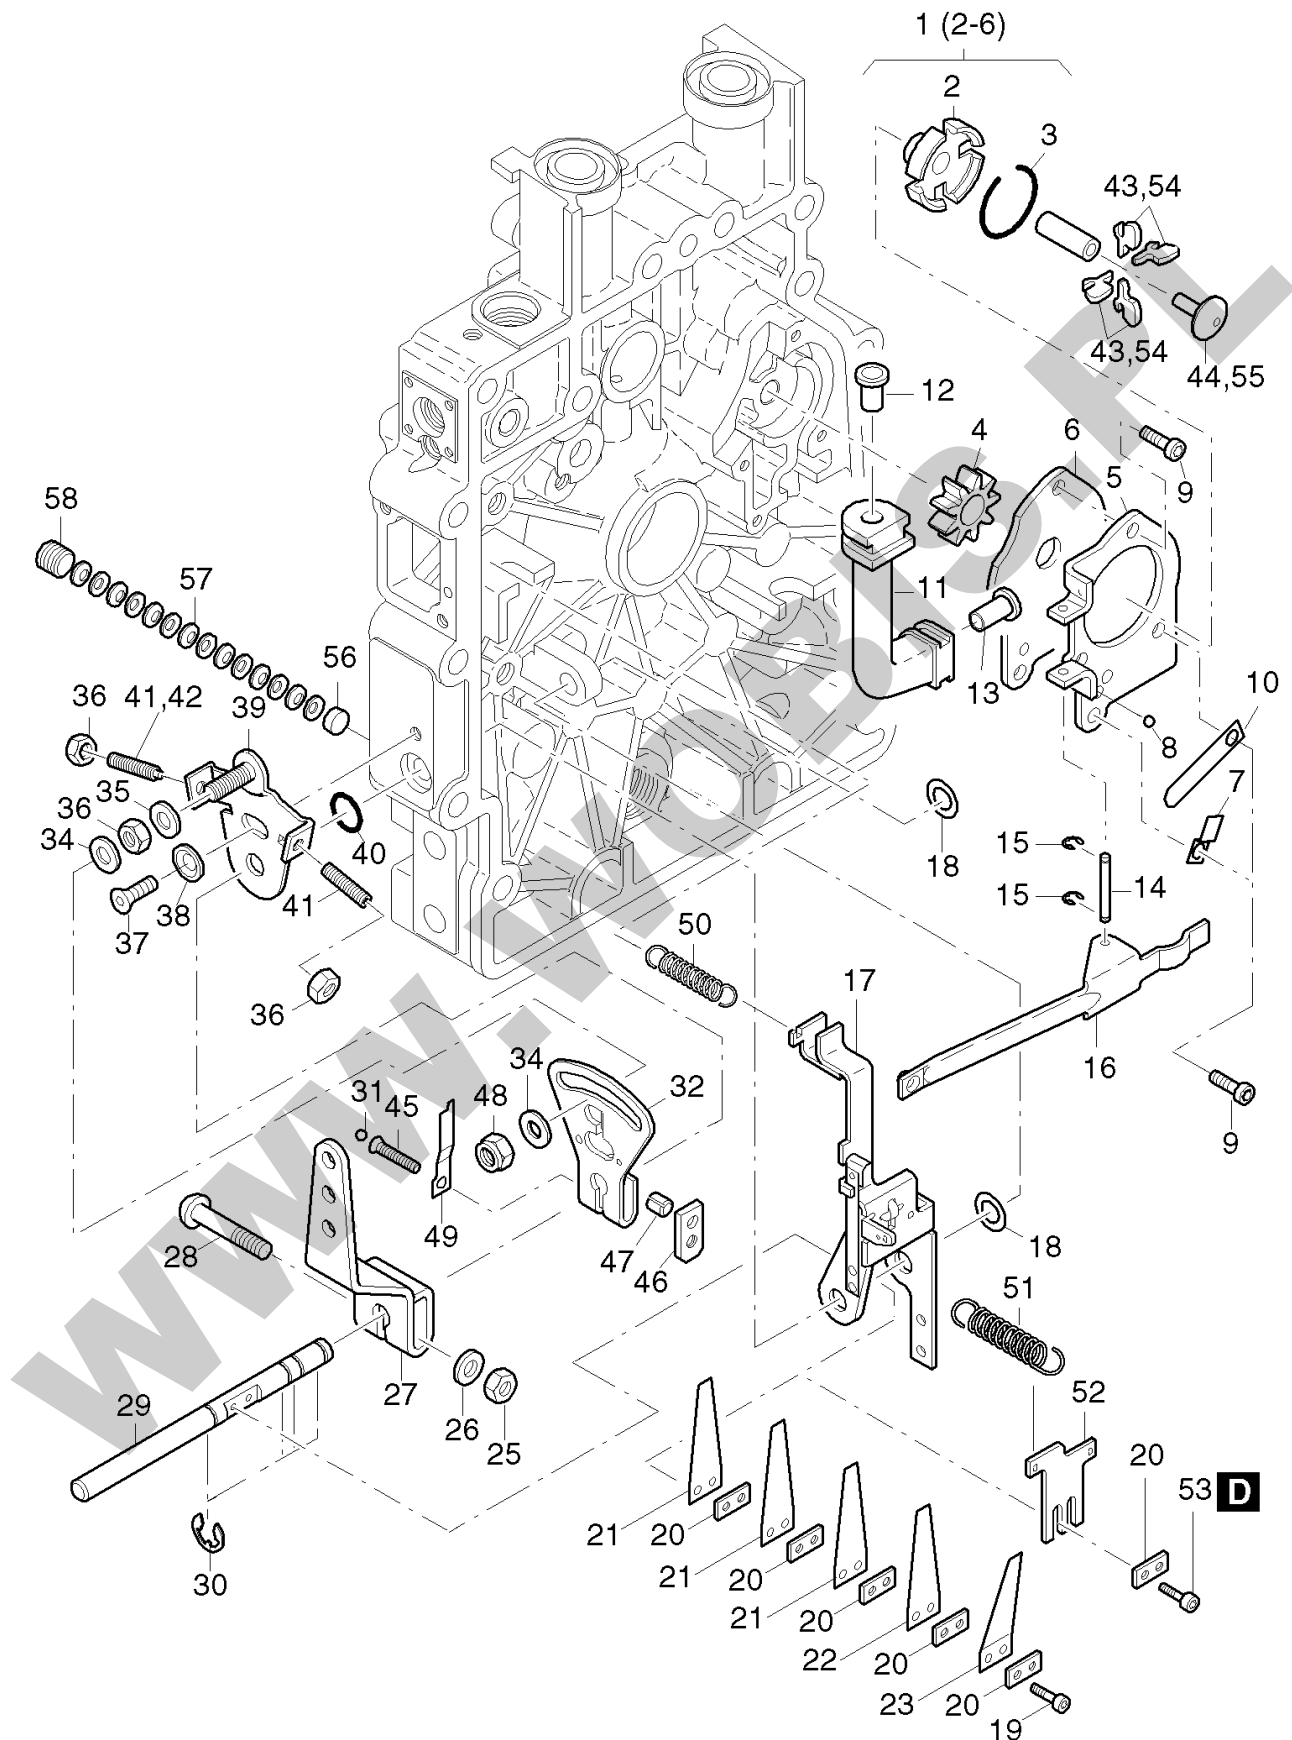

**ORYGINALNE CZĘŚCI ZAMIENNE SERWIS GWARANCYJNY I POGWARANCYJNY WYMIARY
SERWISOWE ORAZ KATALOGI CZĘŚCI ZAMIENNYCH NA STRONIE WWW.WOBIS.PL/SERWIS**

Pos.	Part no.	Description	Qty.	Notice	Add. notice	kg	EA	TA	DA	dDPW	List price
1	01530210	COVER F. OILPUMP	1	part was replaced by 01530211		0,112	0	11	7		
2	_noorder	No single order	-								
3	50434901	CIRCLIP RB 25	1	RB25 DIN 7993		0,003	9	11	0		
4	_noorder	No single order	-								
5	_noorder	No single order	-								
6	_noorder	No single order	-								
7	05097100	RETAINING STRAP	1			0,001	1	11	1		
8	50447900	BALL 3,5 MM G100	1	3,5mm KL. III		0,001	4	11	1		
9	50429400	ALL.SCR. M 5X 12	4	M5 x 12 DIN 6912 - 8.8		0,003	4	11	1		
10	05097300	FLAT SPRING 0,4	1	0,4 mm		0,001	1	11	1		
11	04102900	TUBE OIL SUCTION	1			0,015	1	11	1		
12	50447400	TUBERIVET A8X0,5X12	1	A8 x 0,5 x 12 DIN 7340 - St		0,005	4	11	1		
13	50447500	TUBERIVET 10X12	1	A10 x 0,75 x 12 DIN 7340 - St		0,003	4	11	1		
14	05078600	SHAFT	1			0,002	1	11	1		
15	50434800	CIRCLIP 1,9	2	1,9 DIN 6799		0,001	4	11	1		
16	05079400	LEVER	1	part was replaced by 05079401		0,000	0	11	7		
17	01530402	GOVERNOR LEVER	1	part was replaced by 01530403		0,000	0	21	7		
18	50125800	DISC 8X14X0,5	0... 2	8 x 14 x 0,5 DIN 988		0,001	4	11	1		
18	50422400	SHIM 8X14X1	0... 2	8 x 14 x 1,0 DIN 988		0,001	4	11	1		
19	50435000	ALL.SCR. M 3 X 12	2	M 3 x 12 DIN 912-8.8		0,001	4	11	1		
20	05079800	INTERMED. PLATE	1... 5			0,002	1	11	1		
21	05131600	GOVERNOR SPRING 0,2	1... 3	0,2 mm		0,001	1	21	1		
22	05078900	GOVERNOR SPRING 0,3	1	0,3 mm		0,002	1	21	1		
23	05148600	STOP SPRING	1	0,4 mm		0,002	1	21	1		
25	50144400	HEXAGON NUT M 6	1	M 6 DIN 934 - 8 A3C		0,002	4	11	1		
26	50144500	FLAT WASHER 6,4	1	6,4 DIN 125-St A3C		0,001	4	11	1		
27	04095600	LEVER	1			0,062	1	11	1		
28	03927300	SCREW M 6X 32	1	M 6 x 32 part was replaced by 03927301		0,000	0	11	0		
29	05079301	SHAFT	1			0,044	1	11	1