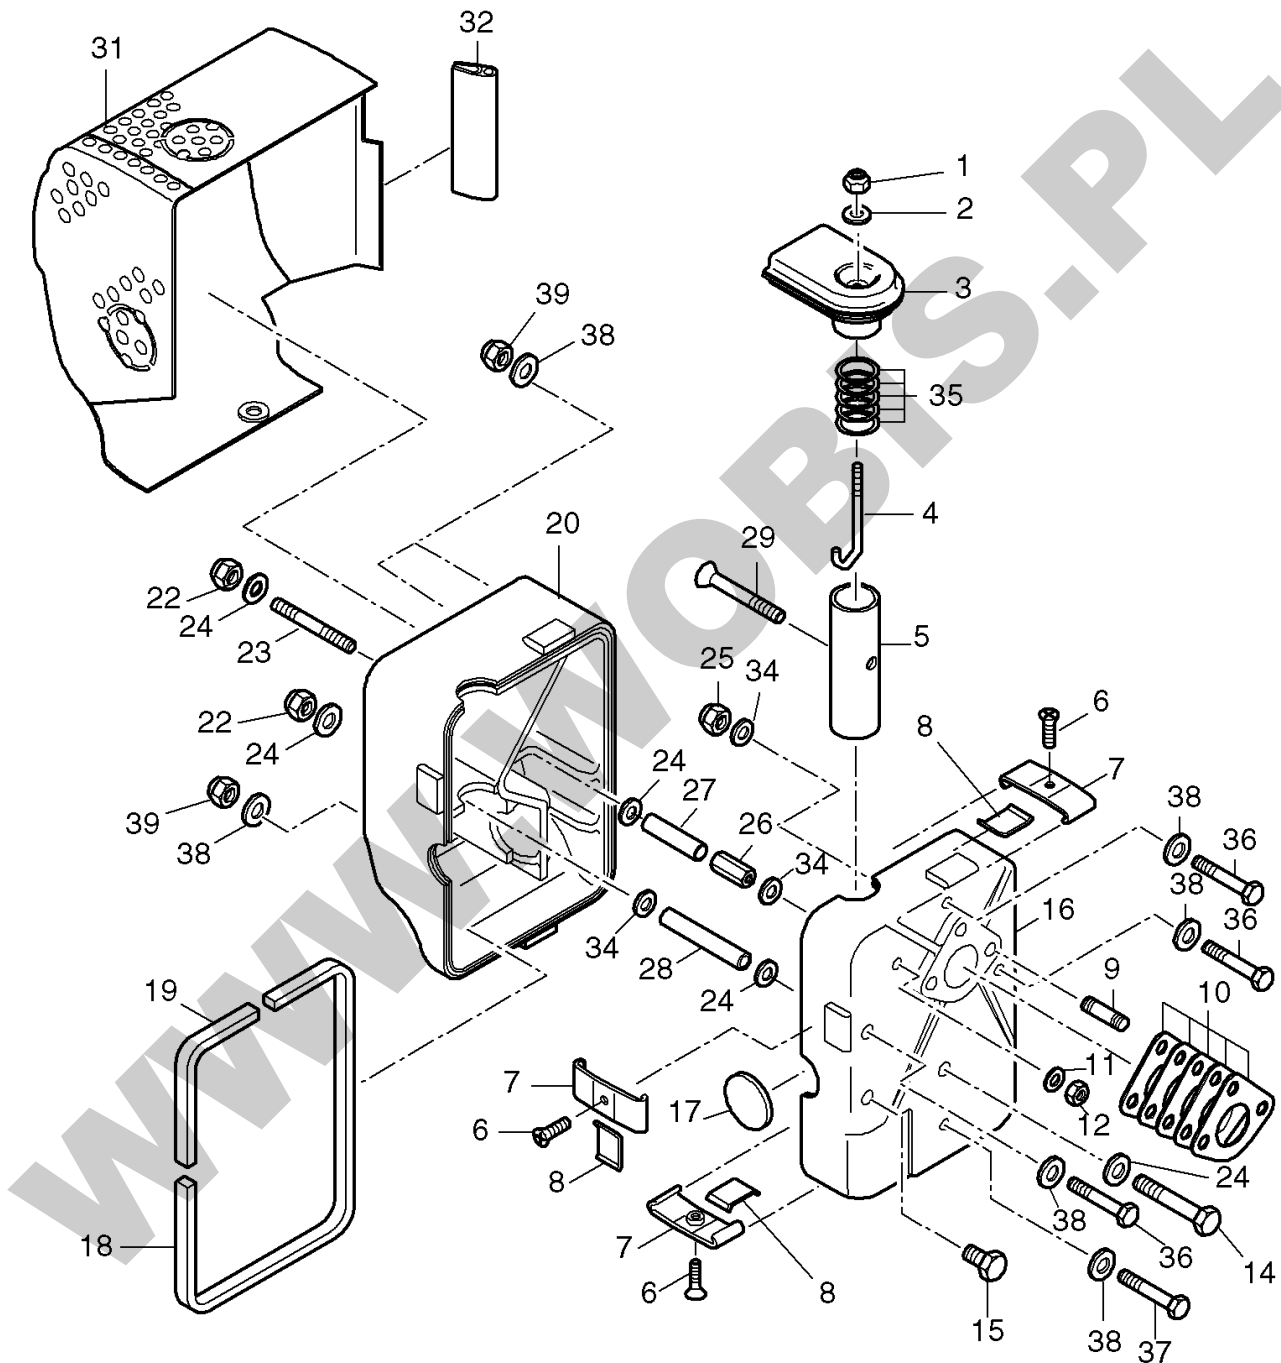

**ORYGINALNE CZĘŚCI ZAMIENNE SERWIS GWARANCYJNY I POGWARANCYJNY WYMIARY
SERWISOWE ORAZ KATALOGI CZĘŚCI ZAMIENNYCH NA STRONIE WWW.WOBIS.PL/SERWIS**

Pos.	Part no.	Description	Qty.	Notice	Add. notice	kg	EA	TA	DA	dDPW	List price
1	40028300	HEX.NUT M 6	1	VM 6 DIN 980 C3P		0,003	4	11	1		
2	50144500	FLAT WASHER 6,4	1	6,4 DIN 125-St A3C		0,001	4	11	1		
3	01531311	EXHAUST END PIPE	1	part was replaced by 01531312		0,086	0	21	7		
4	05081101	THREADED BOLT M6	1	M 6		0,020	1	21	5		
5	05081410	EXHAUST TUBE	1			0,090	1	21	5		
6	50422500	CTR.SUNK SCR. M6X12	3	M 6 x 12 DIN 7991 - 8.8 A3C		0,002	0	11	7		
7	01531201	CLAMP	3			0,033	1	21	5		
8	05081611	SUPPORTING PLATE	3			0,011	1	21	5		
9	50128100	STUD M8X30	3	M 8 x 30 DIN 835 - 10.9 A3C		0,013	4	11	1		
10	05103600	GASK.F.EXH.SILENCER	5	part was replaced by 01732600		0,005	9	21	0	d5	
11	50144500	FLAT WASHER 6,4	1	6,4 DIN 125-St A3C		0,001	4	11	1		
12	40028300	HEX.NUT M 6	1	VM 6 DIN 980 C3P		0,003	4	11	1		
14	50028900	HEXSCREW M 8X100	1	M 8 x 100 DIN 933 - 8.8		0,038	9	21	0		
15	50450500	HEXSCREW M 8X 12	1	M 8 x 12 DIN 7500 - D A3A		0,009	4	21	5		
16	_noorder	No single order	-								
17	05081002	COVER	1			0,007	1	21	5		
18	05104100	SEALING STRIP	1			0,002	1	21	0		
19	05104000	SEALING STRIP	1			0,001	1	21	0		
20	_noorder	No single order	-								
22	40028400	HEX.NUT M 8	3	VM 8 DIN 980-8 C3A		0,008	4	11	1	zzNein	
23	50445201	STUD M8 X 70	1	M 8 x 70 DIN 939 - 8.8 A3C		0,030	4	21	0		
24	50148100	FLAT WASHER 8,4	6	8,4 DIN 125-St A3C		0,002	4	11	1		
25	40028400	HEX.NUT M 8	1	VM 8 DIN 980-8 C3A		0,008	4	11	1	zzNein	
26	05083900	SPACER NUT M 8	1	M 8		0,003	9	21	0		
27	05103901	SPACER TUBE 51,6MM	1			0,021	1	21	0		
28	05103801	SPACER TUBE 65MM	1			0,000	0	21	7		
29	50445000	CTR.SUNK SCR.M6X35	1	M 6 x 35 DIN 7991 - 8.8 A3C		0,007	4	11	1		
31	01560200	PROTECT.GUARD EXHST	1			0,756	9	21	0		
32	05100300	SEALING STRIP 65MM	1	65 mm		0,006	1	21	1		
34	04054300	WASHER 8,4X21 X3	3	8,4 x 21 x 3		0,006	1	11	1