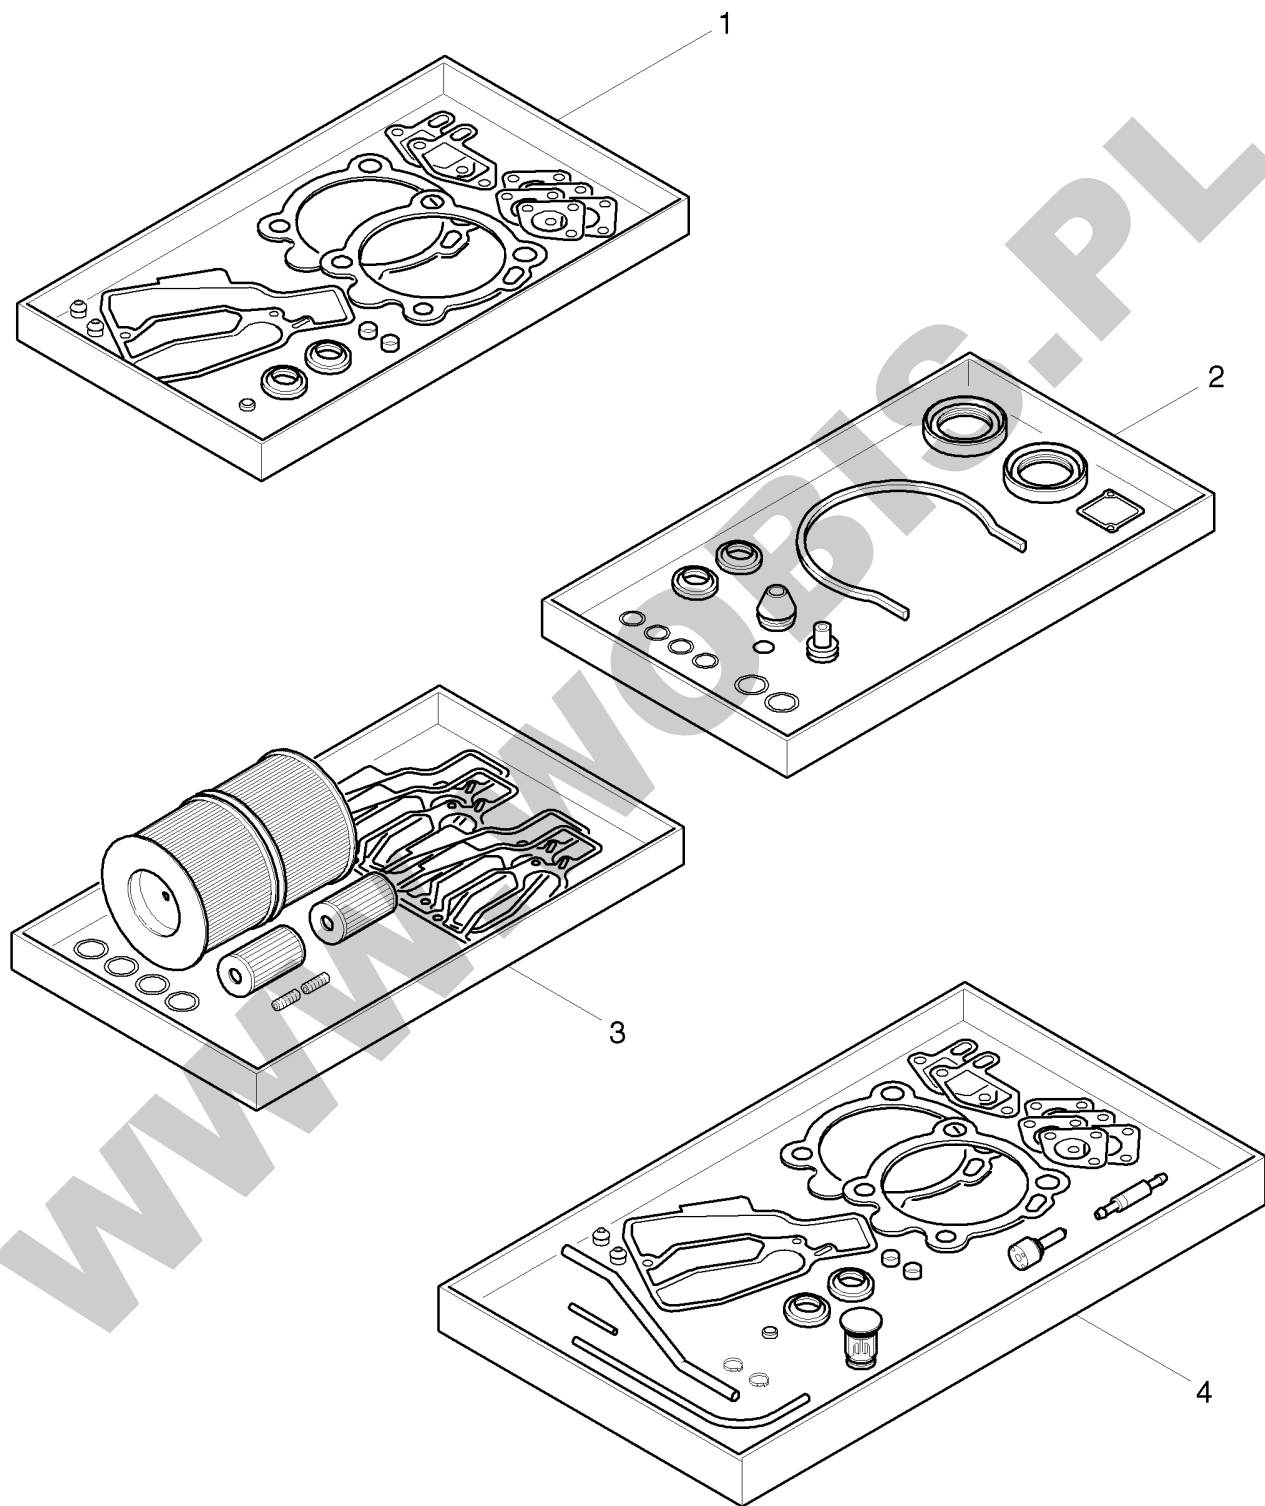

1B30.15

M

A

**ORYGINALNE CZĘŚCI ZAMIENNE SERWIS GWARANCYJNY I POGWARANCYJNY WYMIARY
SERWISOWE ORAZ KATALOGI CZĘŚCI ZAMIENNYCH NA STRONIE WWW.WOBIS.PL/SERWIS**

Pos.	Part no.	Description	Qty.	Notice	Add. notice	kg	EA	TA	DA	dDPW	List price
1	01582200	GSK.S.CYL.HEAD 1B30	1	part was replaced by 01582201		0,140	0	12	7	P1	
2	01582302	GASK.SET CRKC.1B30	1	part was replaced by 01582303		0,065	0	12	7		
3	01582400	MAINTENANC.KIT 1B30	1	part was replaced by 01582410		0,000	0	12	0		
4	01582500	EMERGENCY KIT 1B30	1			0,280	1	12	0		