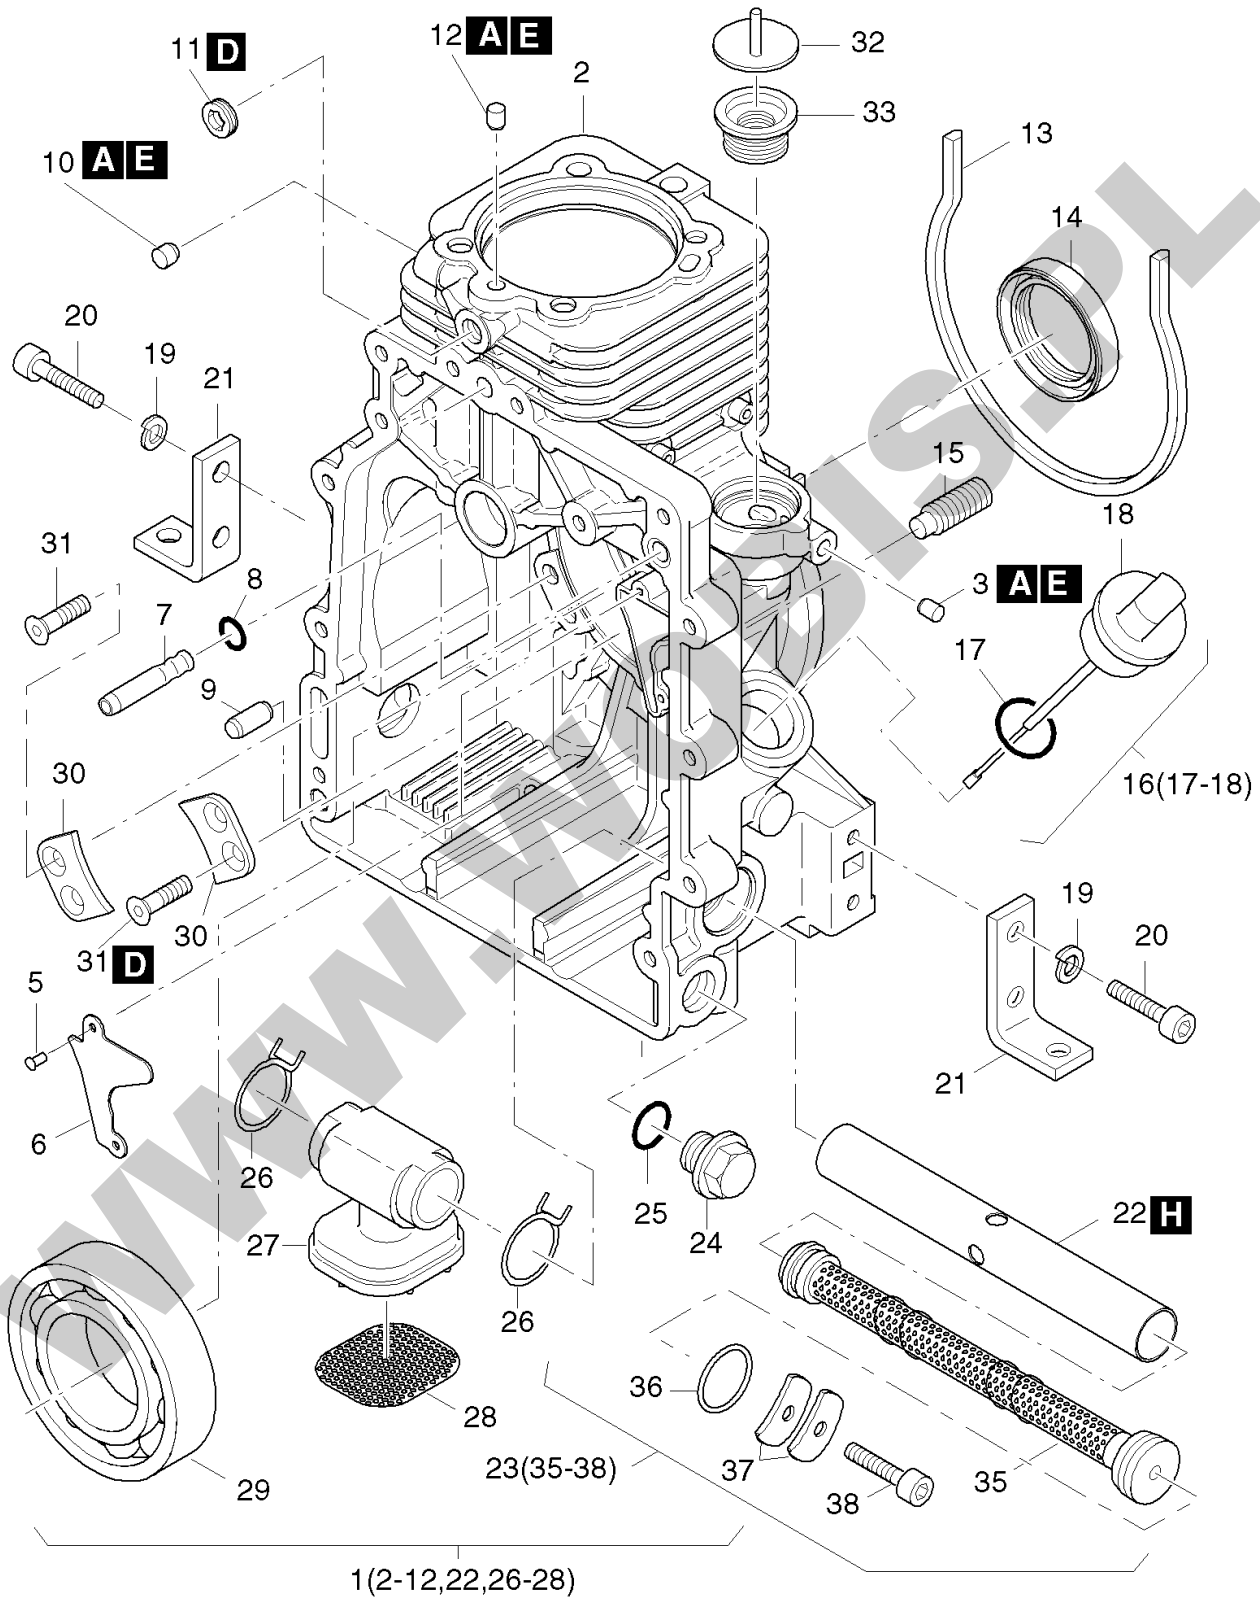

1B30.15

M

A

**ORYGINALNE CZĘŚCI ZAMIENNE SERWIS GWARANCYJNY I POGWARANCYJNY WYMIARY
SERWISOWE ORAZ KATALOGI CZĘŚCI ZAMIENNYCH NA STRONIE WWW.WOBIS.PL/SERWIS**

Pos.	Part no.	Description	Qty.	Notice	Add. notice	kg	EA	TA	DA	dDPW	List price
1	01582200	GSK.S.CYL.HEAD 1B30	1	part was replaced by 01582201		0,140	0	12	7	P1	
2	01582302	GASK.SET CRKC.1B30	1	part was replaced by 01582303		0,065	0	12	7		
3	01582400	MAINTENANC.KIT 1B30	1	part was replaced by 01582410		0,000	0	12	0		
4	01582500	EMERGENCY KIT 1B30	1			0,280	1	12	0		