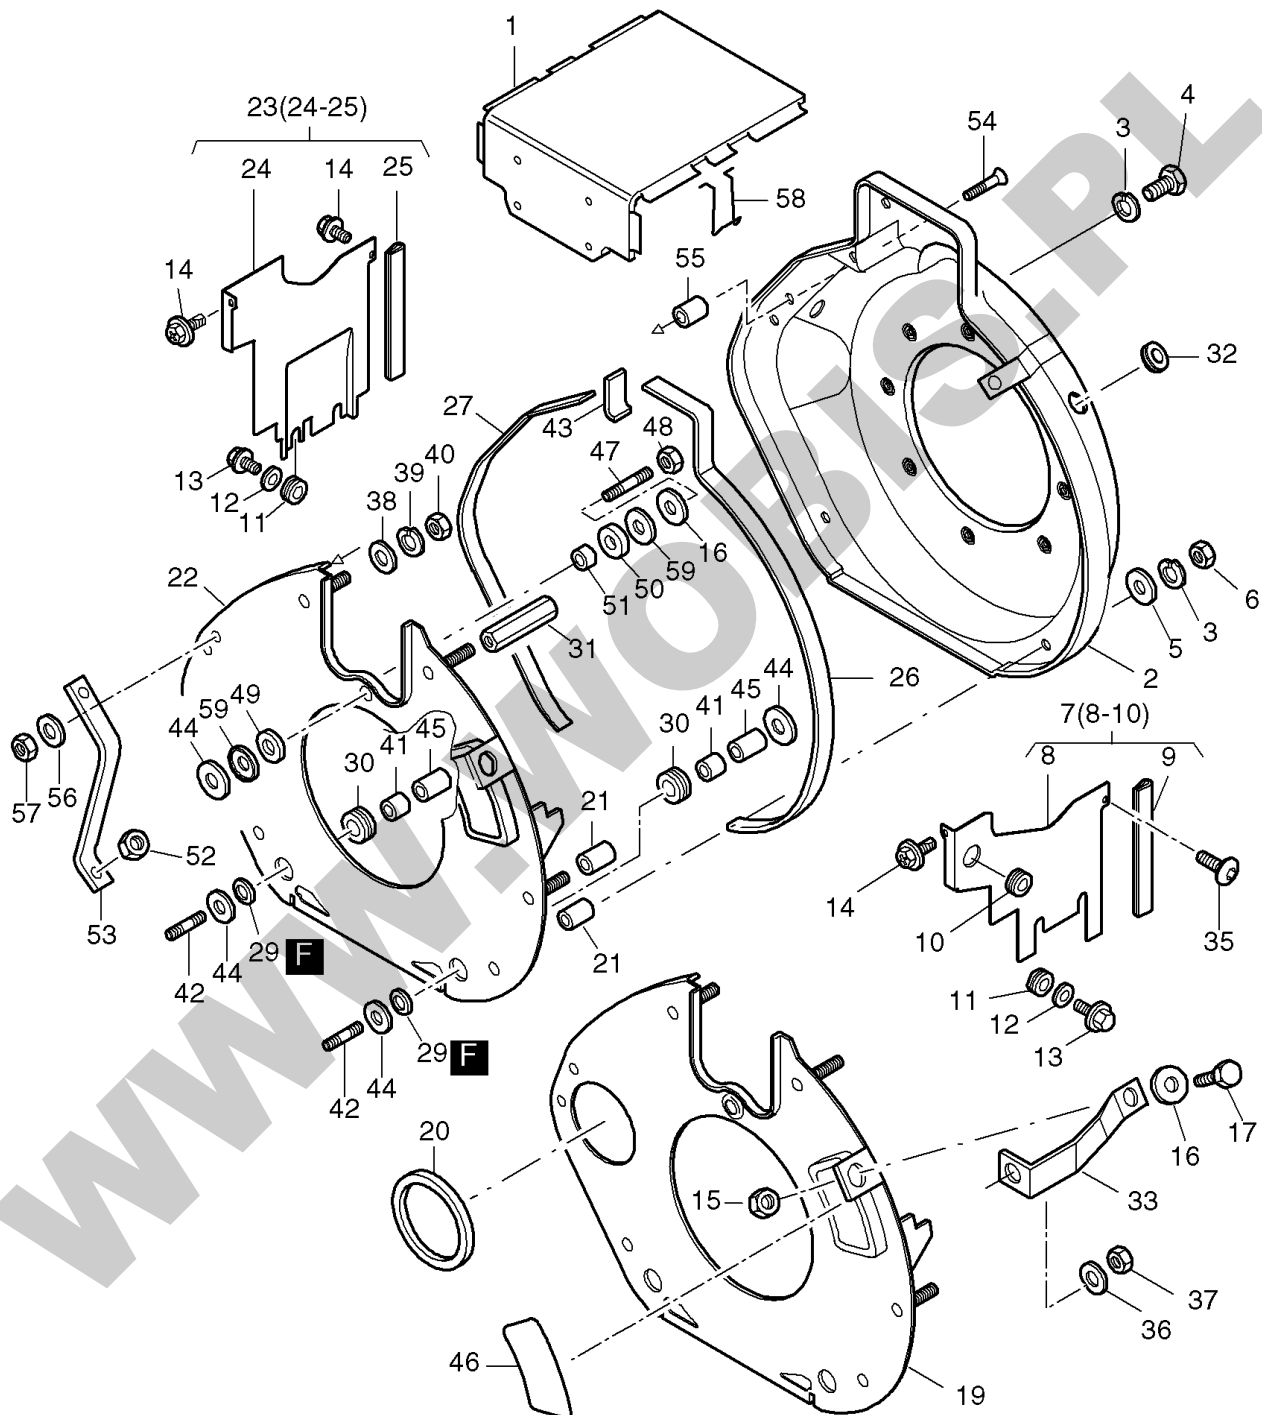

**ORYGINALNE CZĘŚCI ZAMIENNE SERWIS GWARANCYJNY I POGWARANCYJNY WYMIARY
SERWISOWE ORAZ KATALOGI CZĘŚCI ZAMIENNYCH NA STRONIE WWW.WOBIS.PL/SERWIS**

Pos.	Part no.	Description	Qty.	Notice	Add. notice	kg	EA	TA	DA	dDPW	List price
1	01551401	HOOD	1			0,292	1	11	1		
2	01551301	BLOWER DUCTING	1	part run out no successor		0,000	0	11	7		
3	50170900	SPRING WASHER 6	7	6 DIN 128 - A3C		0,001	4	11	1		
4	50146300	HEXSCREW M 6X 18	1	M 6 x 18 DIN 933-8.8 A3C		0,005	4	11	1		
5	50120000	DISC A 6,4	2	A 6,4 DIN 9021-St A3C		0,003	4	11	1		
6	50144400	HEXAGON NUT M 6	6	M 6 DIN 934 - 8 A3C		0,002	4	11	1		
7	01326300	COOLING AIR DUCTING	1			0,143	1	11	1		
8	_noorder	No single order	-								
9	05128900	SEALING STRIP 80MM	1	80 mm		0,006	1	11	1		
10	50334800	RUBBER SLEEVE	1			0,001	4	11	1		
11	50163801	RUBBER SLEEVE	3			0,001	4	11	1		
12	50441600	WASHER 4,3	3	4,3 DIN 9021 - A3C 140HV		0,001	4	11	1		
13	50445401	FILL.HEAD SCR.M4X10	3	M 4 x 10 ST A3C		0,002	4	11	1		
14	50335600	COMBI SCREW M 6X 16	3	M 6 x 16 KZ 1-8.8 A3D		0,005	4	11	1		
15	50144400	HEXAGON NUT M 6	1	M 6 DIN 934 - 8 A3C		0,002	4	11	1		
16	50114300	DISC 6,4	2	6,4 x 17 x 3 DIN 7349 A3C		0,005	4	11	1		
17	50177100	HEXSCREW M 6X 16	1	M 6 x 16 DIN 933-8.8 A3C		0,005	4	11	1		
19	01326800	PARTING SHEET	1	E-Start IMT 99585		0,570	0	21	0		
20	04099500	SEALING RING	1			0,001	1	21	1		
21	04098400	SPAC.TUBE 7X12X16,3	4	7 x 12 x 16,3		0,004	1	11	1		
22	01326700	PARTING SHEET	1	IMT 99585		0,570	9	11	0		
23	01326200	COOLING AIR DUCT.	1			0,171	1	11	1		
24	_noorder	No single order	-								
25	04111500	SEALING STRIP 119MM	1	119 mm		0,009	1	11	1		
26	05108100	SEALING STRIP495MM	1	495 mm		0,046	1	11	1		
27	04124600	SEALING STRIP 388MM	1	388 mm		0,036	1	11	1		
29	03575500	RUBBER SEAL RING	2			0,002	1	11	1		
30	00921400	SPACER BUSH	2			0,017	1	11	1		
31	05081700	SPACER	1			0,000	0	11	7