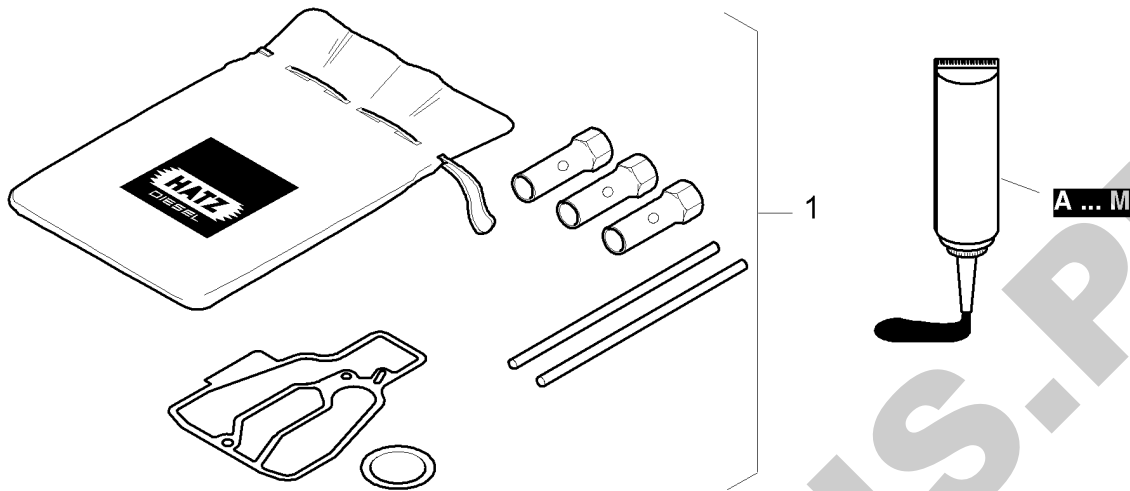

HATZ DIESEL

WARTUNG · MAINTENANCE
ENTRETIEN · MANTENIMIENTO
MANUTENZIONE

8-15 250
STUNDEN · HOURS · HEURES
HORAS · ORE

500

BEI BEDARF
IF NECESSARY
SI NECESSAIRE
EN CASO DE
NECESIDAD
SE NECESSARIO

IN 0.1 mm
0.004 "

max OIL

051 104 01

1B20

2

COMPR. 1

START 3

2

051 300 00