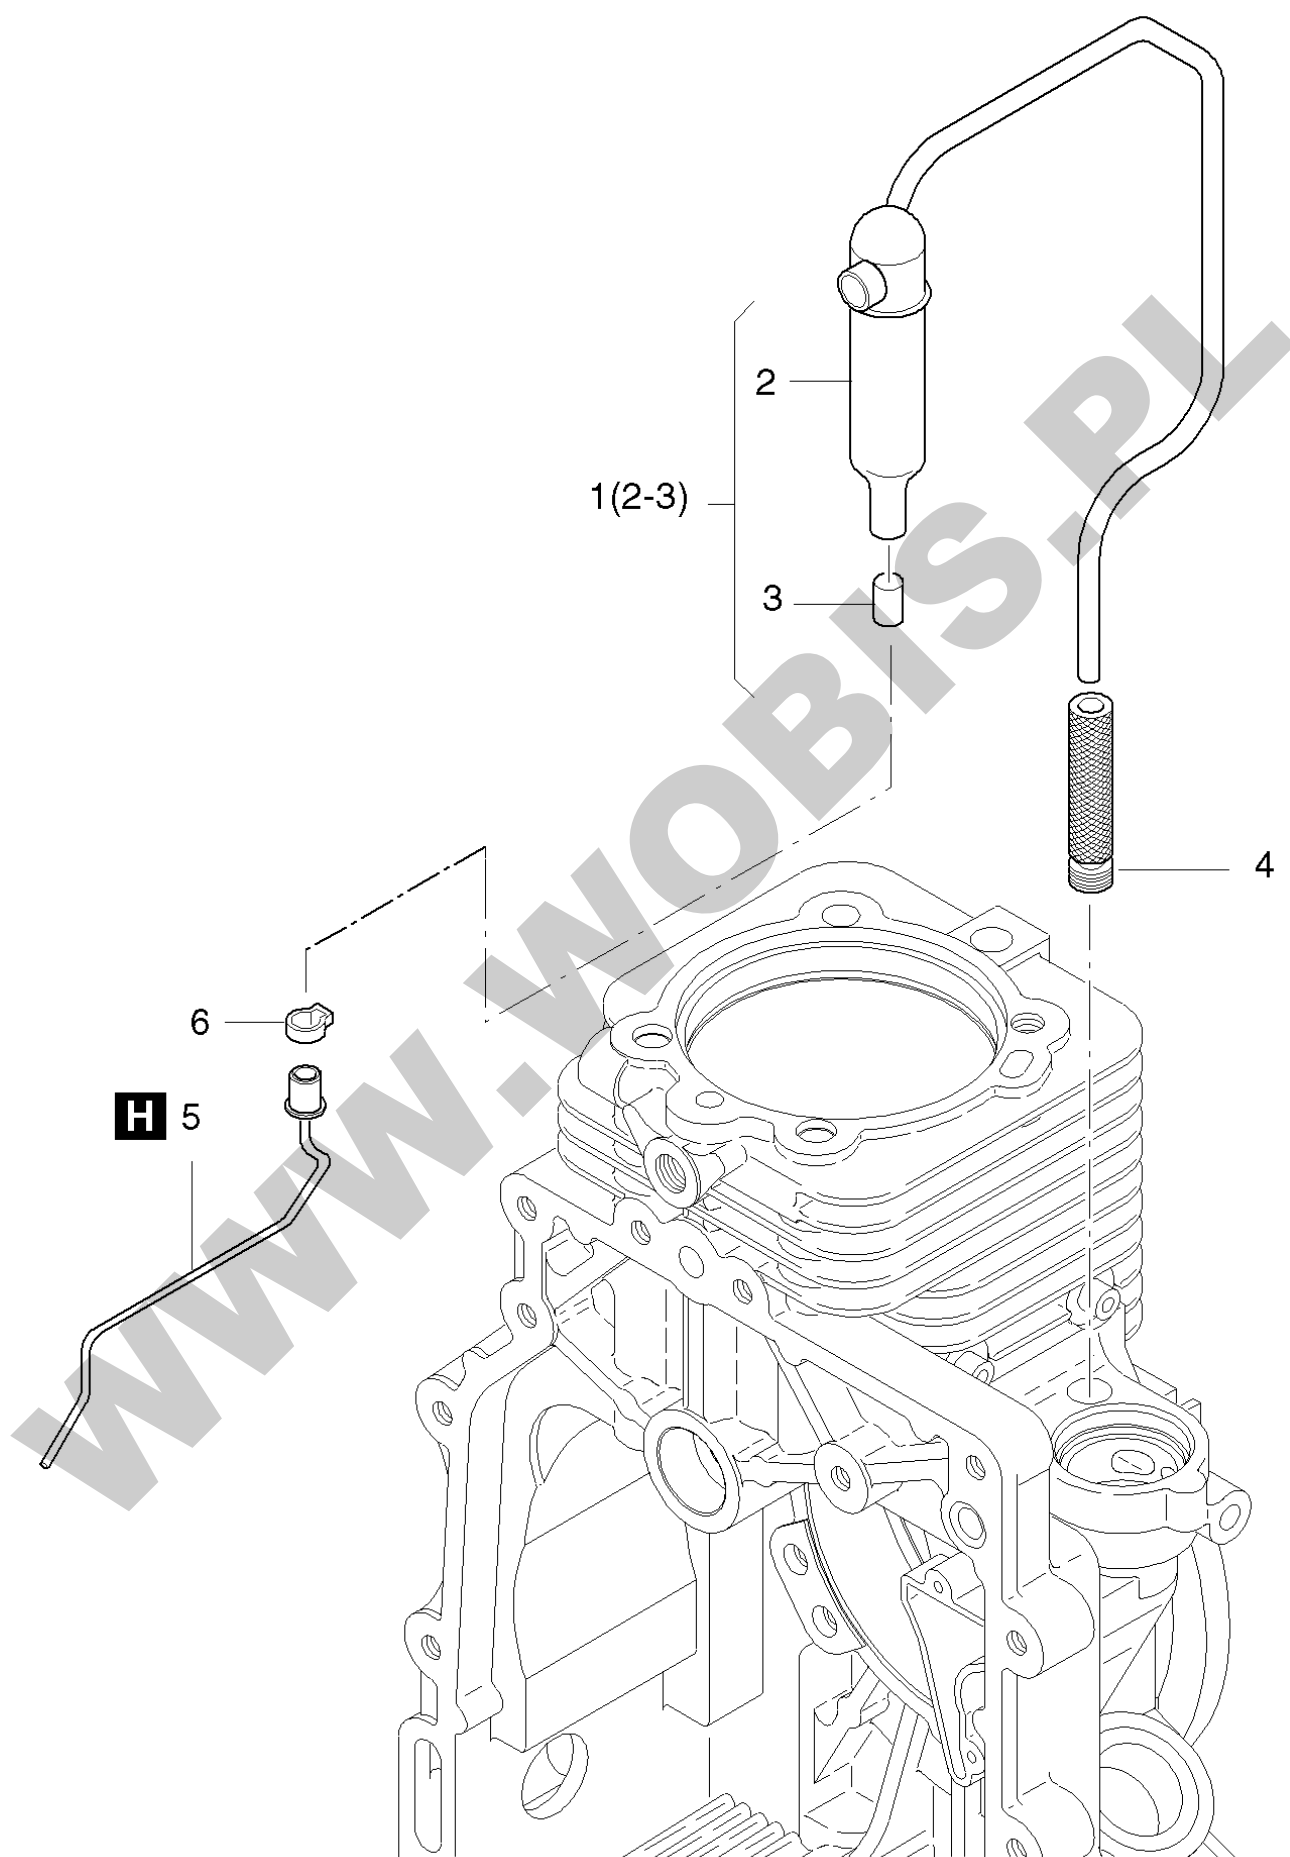

**ORYGINALNE CZĘŚCI ZAMIENNE SERWIS GWARANCYJNY I POGWARANCYJNY WYMIARY
SERWISOWE ORAZ KATALOGI CZĘŚCI ZAMIENNYCH NA STRONIE WWW.WOBIS.PL/SERWIS**

Pos.	Part no.	Description	Qty.	Notice	Add. notice	kg	EA	TA	DA	dDPW	List price
32	50453300	RUBBER SLEEVE	1			0,002	4	11	1		
33	01599600	SUPPORT	1	part was replaced by 01599610		0,000	0	11	7		
35	50328000	CTR.SUNK SCR.AM6X16	1	AM 6 x 16 17065 - 8.8 Zn		0,004	4	11	1		
36	50095100	SPRING WASHER A 8	1	A 8 DIN 137 A3C		0,001	4	11	1		
37	50344700	HEXAGON NUT M 8	1	M 8 DIN 936 - 5 A3C		0,004	4	11	1		
38	50144500	FLAT WASHER 6,4	2	6,4 DIN 125-St A3C		0,001	4	11	1		
39	50170900	SPRING WASHER 6	2... 3	6 DIN 128 - A3C		0,001	4	11	1		
40	50144400	HEXAGON NUT M 6	1... 2	M 6 DIN 934 - 8 A3C		0,002	4	11	1		
41	04119100	TUBE 6X 8X14	2	6 x 8 x 14		0,001	9	11	0		
42	50458100	STUD M 6 X45	2	M 6 x 45 DIN 835 - 8.8 A3C		0,011	4	11	1		
43	05007300	SEALING STRIP 48	1	48 mm		0,004	1	11	1		
44	04042000	WASHER 6,5X22,5X1	5	6,5 x 22,5 x 1		0,003	1	11	1		
45	05132900	BUSH 6,5X13X14	2			0,004	1	11	0		
46	04116700	COVER	1			0,028	9	11	0		
47	50464401	STUD M 6FO X35	1	M 6 x 35 DIN 939- 8.8 A3C Tuf.		0,008	4	11	1		
48	40028300	HEX.NUT M 6	1	VM 6 DIN 980 C3P		0,003	4	11	1		
49	05133800	RUBBER SEAL RING	1	16 x 25 x 4		0,002	1	11	1		
50	05133900	RUBBER SEAL RING	1	16 x 25 x 8		0,003	1	11	1		
51	05132700	BUSH 6,5X17X11,5	1	6,5 x 17 x 11,5		0,006	1	11	1		
52	50148000	HEXAGON NUT M 8	1	M 8 DIN 934-8 A3C		0,005	4	11	1	zzNein	
53	05133000	SUPPORT F.FUEL TANK	1	part was replaced by 05133001		0,000	0	11	0		
54	50445000	CTR.SUNK SCR.M6X35	1	M 6 x 35 DIN 7991 - 8.8 A3C		0,007	4	11	1		
55	05132800	SPAC.TUBE 7X12X16,3	1			0,005	1	11	0		
56	50170900	SPRING WASHER 6	1	6 DIN 128 - A3C		0,001	4	11	1		
57	50144400	HEXAGON NUT M 6	1	M 6 DIN 934 - 8 A3C		0,002	4	11	1		
58	05145800	SPRING CLIP	1			0,001	1	11	1		
59	05097600	WASHER	2	8,5 - 27		0,007	1	11	1		
F	50223900	TECHNICOLL CLEANER	1	750 GR		0,870	4	12	0		
F	50223800	TECHNICL.ADHES.8058	1	750 GR		0,875	4	12	0