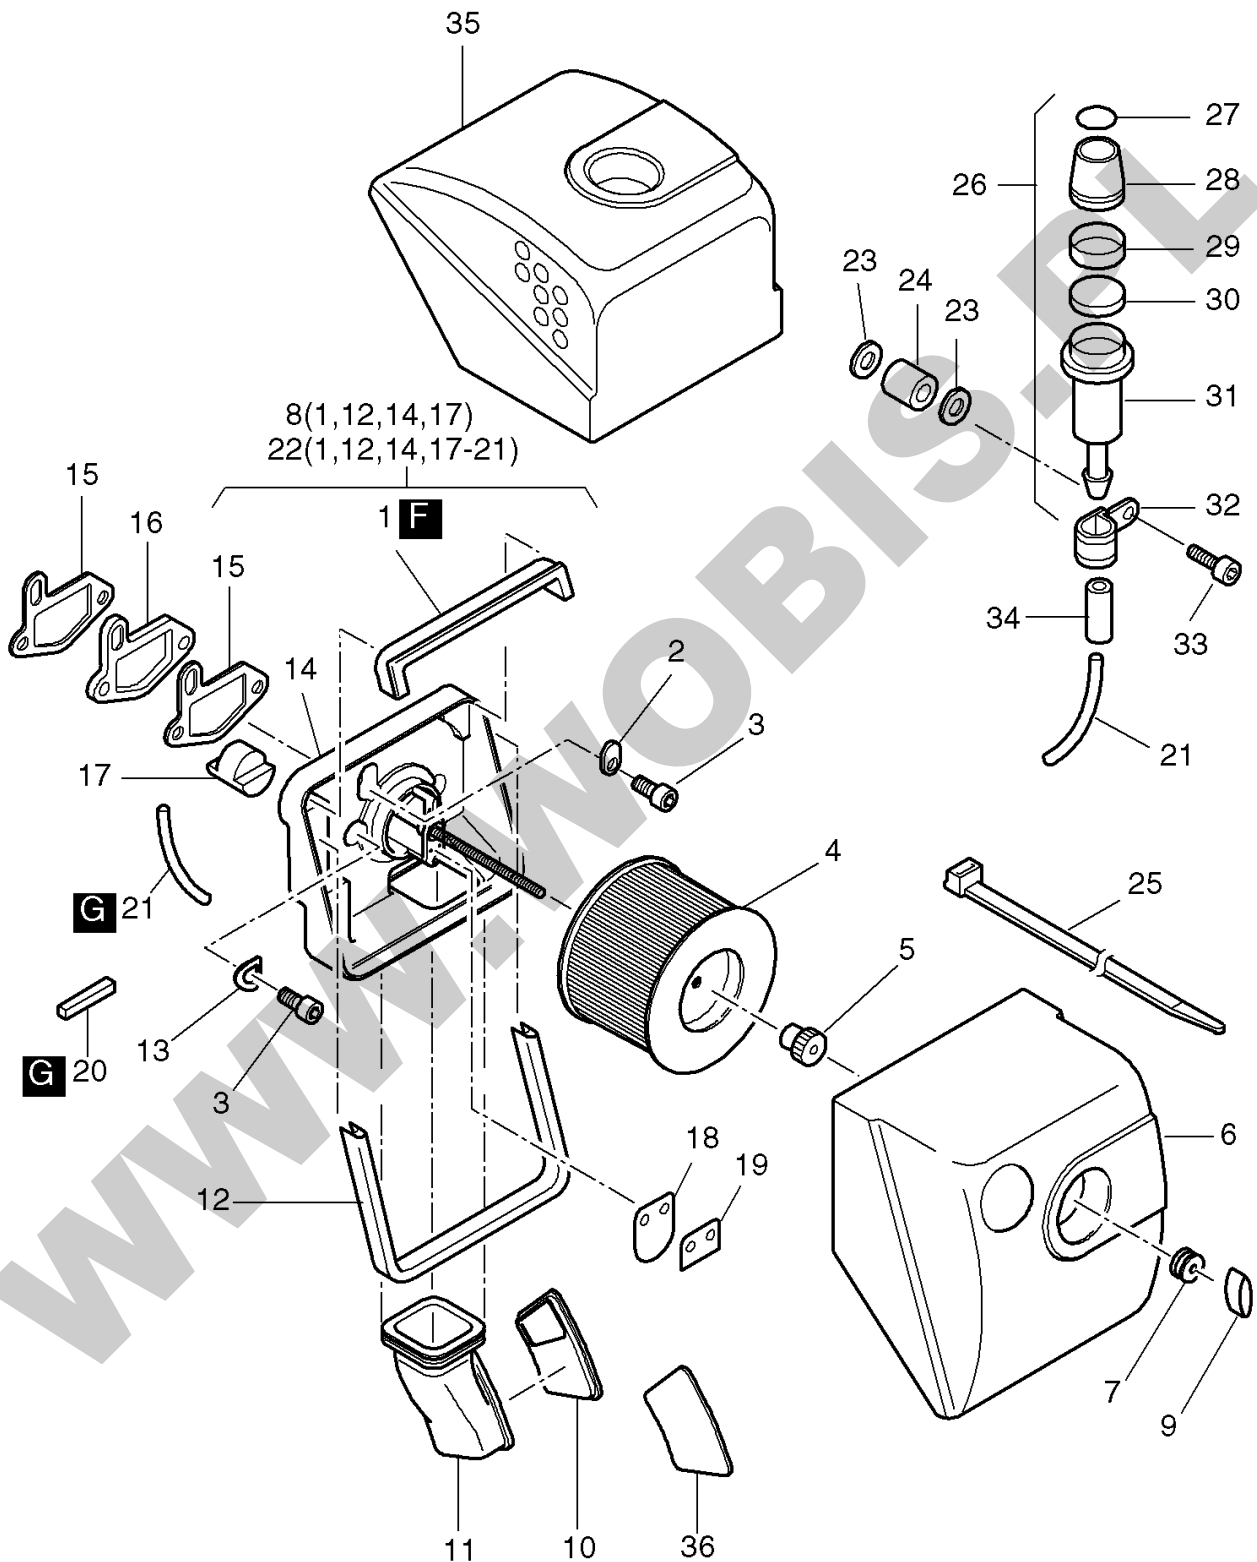

**ORYGINALNE CZĘŚCI ZAMIENNE SERWIS GWARANCYJNY I POGWARANCYJNY WYMIARY
SERWISOWE ORAZ KATALOGI CZĘŚCI ZAMIENNYCH NA STRONIE WWW.WOBIS.PL/SERWIS**

Pos.	Part no.	Description	Qty.	Notice	Add. notice	kg	EA	TA	DA	dDPW	List price
30	05136900	FUEL PIPE 7,0X 80	1			0,006	1	21	0		
31	05085500	TUBE 2X0,3X 16	1	2 x 0,3 x 16		0,001	1	21	1		
32	_nopart	Not in this engine	-								
34	50170900	SPRING WASHER 6	2	6 DIN 128 - A3C		0,001	4	11	1		
35	50144400	HEXAGON NUT M 6	2	M 6 DIN 934 - 8 A3C		0,002	4	11	1		
36	05122300	SUPPORT	1			0,060	1	21	1		
37	01331300	SUPPORT	2			0,018	1	21	1		
38	50120000	DISC A 6,4	2	A 6,4 DIN 9021-St A3C		0,003	4	11	1		
39	05110010	DISC 7,1X17,9X2	4	7,1 x 17,9 x 2		0,001	1	11	1		
40	01588900	HEXSCREW M 6X 16	2	M 6 x 16		0,007	1	21	0		
41	04118800	DISC 6,5X13X4,8	4	6,5 x 13 x 4,8		0,001	1	11	1		
42	50144500	FLAT WASHER 6,4	4	6,4 DIN 125-St A3C		0,001	4	11	1		
43	50170900	SPRING WASHER 6	4	6 DIN 128 - A3C		0,001	4	11	1		
44	50170700	ALL.SCR.M 6 X 16	4	M 6 x 16 DIN 912-8.8 A3C		0,006	4	11	1		
49	05122701	HOSE NIPPLE T	1			0,002	1	21	1		
50	05123200	FUEL HOSE 3,5 / 40	1	3,5 x 40		0,004	1	01	1		
51	04060400	FUEL HOSE 5,0 X 100	1	5 x 2,5 - 100 mm		0,008	9	11	0		
52	50399801	CLAMP 11,3	1	11,3		0,002	4	11	1		
53	50459600	HOSE NIPPLE "T"	1			0,003	4	21	1		
54	50148100	FLAT WASHER 8,4	2	8,4 DIN 125-St A3C		0,002	4	11	1		
55	05129610	CONNECTING NIPPLE	1			0,003	1	21	1		
D	50223300	LOCTITE 221	1	50 ML		0,077	4	12	0		