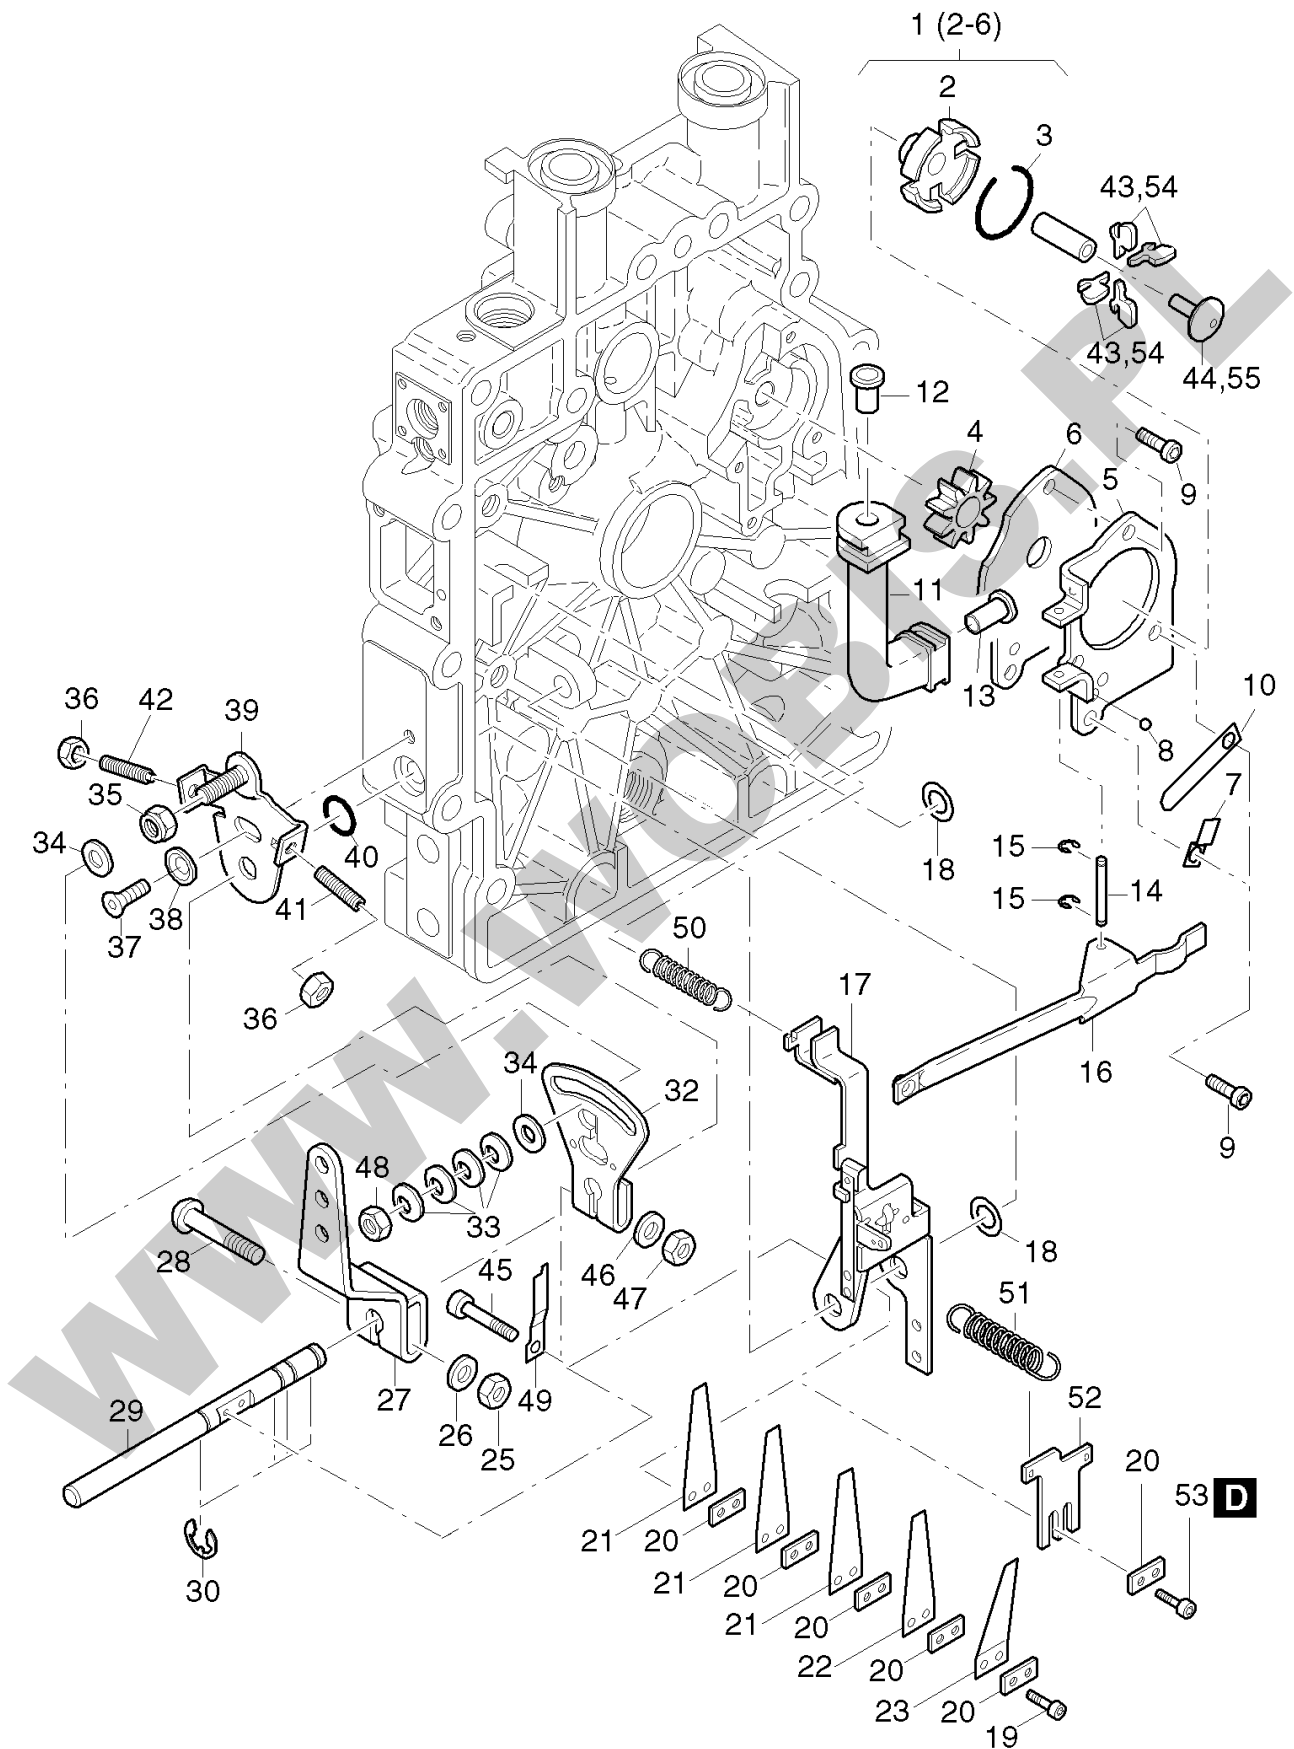

Pos.	Part no.	Description	Qty.	Notice	Add. notice	kg	EA	TA	DA	dDPW	List price
1	01529801	CYLINDER HEAD	1	part run out no successor		1,780	1	11	0		
2	_noorder	No single order	-								
3	05129500	VALVE GUIDE	2			0,015	4	12	1		
5	05097500	STUD CYL.HEAD 141MM	2	141 mm (M 10 - M 8)		0,065	1	11	1		
6	05097400	STUD CYL.HEAD 148MM	2	148 mm (M 10)		0,071	1	11	1		
7	05098900	PUSHROD	2	174,8 mm		0,032	1	11	1		
8	04125401	SEALG.RING CYL.HEAD	2			0,000	0	11	7	d2	
9	05093000	VALVE INLET	1			0,055	4	11	1		
10	05093100	VALVE EXHAUST	1			0,039	4	11	1		
11	50425800	VALVE STEM SEAL CAP	2			0,001	4	11	1	d2	
12	04093700	WASHER	2			0,003	1	11	1		
13	04113500	VALVE SPRING	2			0,017	1	11	1		
14	04093800	SPRING PLATE	2			0,009	1	11	1		
15	50425700	COLLET	2			0,001	4	11	1		
16	50445100	SUPP.DISK 6X12X1,2	4	6 x 12 x 1,2 DIN 988		0,008	4	11	1		
17	05091101	SLIDER	2			0,005	1	11	1		
18	50358000	GRUB SCREW M 8X10	2	M 8 x 10 DIN 913 Tuf. FLEC		0,002	4	11	1	W2	
19	05054700	NUT F. ROCKERARM	2			0,012	1	11	1		
20	05098201	ROCKER	2	part was replaced by 05098202		0,066	0	11	7		
21	05099300	WASHER 10,1 X24X 3	4	10,1 x 24 x 3		0,008	1	11	1		
22	50396600	HEXAGON NUT M 10	4	M 10 DIN 934-10 A3C		0,010	4	11	1		
23	05093301	GASKET ZYL.HEAD COV	1			0,005	1	11	1	W4,d1	
24	05092701	COVER F.CYL.HEAD	1			0,350	0	11	7		
25	01509600	CLOSING PLUG	1			0,017	1	11	3	P1	
26	50425900	O-RING 16 X 2	2	16 x 2		0,001	4	11	3		
27	_noorder	No single order	-								
28	50081200	SPRING WASHER A 6	2	A 6 DIN 137 - A3C		0,001	4	11	1	zzNein	
29	50374900	ALL.SCR.M 6X35	2	M 6 x 35 DIN 912-8.8 A3C		0,010	4	11	1		
30	04117701	LIFTING STRAP	1			0,005	1	11	1		
32	50453200	HEXAGON NUT M10	2			0,010	9	11	0		