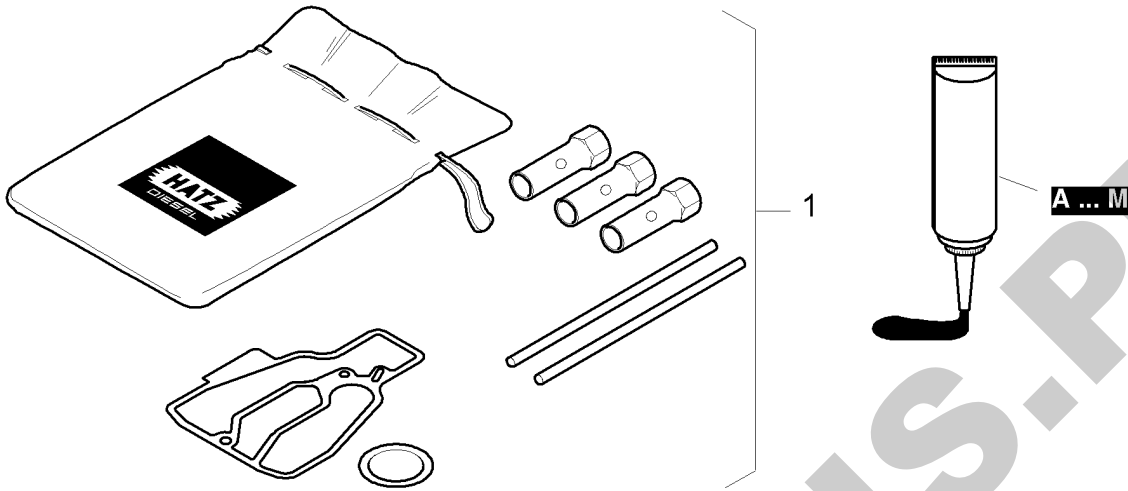

HATZ DIESEL

WARTUNG · MAINTENANCE
ENTRETIEN · MANTENIMIENTO
MANUTENZIONE

8-15 250

STUNDEN · HOURS · HEURES
HORAS · ORE

500

BEI BEDARF
IF NECESSARY
SI NECESSAIRE
EN CASO DE
NECESIDAD
SE NECESSARIO

IN 0.1 mm
0.004 "

051 104 01

1B20

COMPR. 1 **START 3**

051 300 00