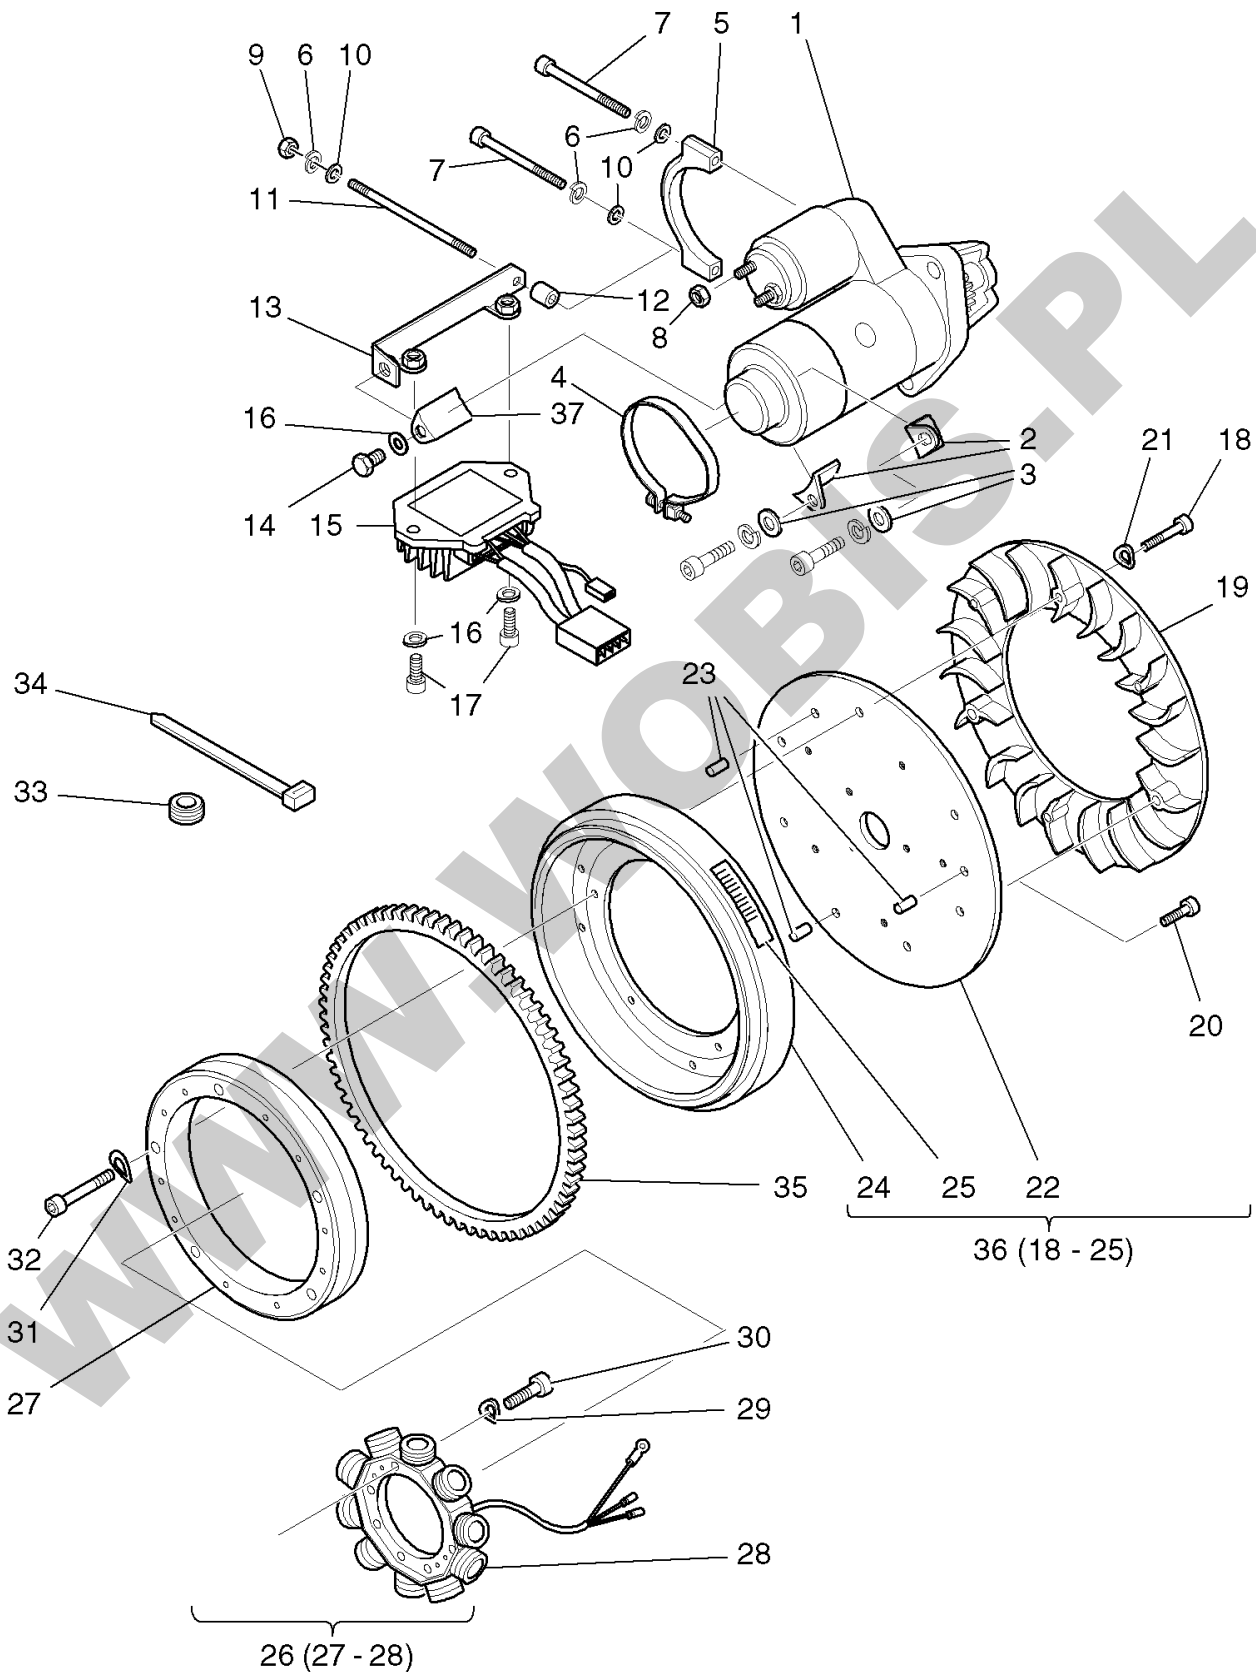

**ORYGINALNE CZĘŚCI ZAMIENNE SERWIS GWARANCYJNY I POGWARANCYJNY WYMIARY
SERWISOWE ORAZ KATALOGI CZĘŚCI ZAMIENNYCH NA STRONIE WWW.WOBIS.PL/SERWIS**

Pos.	Part no.	Description	Qty.	Notice	Add. notice	kg	EA	TA	DA	dDPW	List price
1	50426201	STARTER 12V	1	part was replaced by 01723400		3,506	9	21	0		
2	04138400	SUPPORT	2			0,023	1	21	1		
3	50148100	FLAT WASHER 8,4	2	8,4 DIN 125-St A3C		0,002	4	11	1		
4	04115600	HOSE CLIP	1	part was replaced by 50529800		0,000	0	21	7		
5	04099100	RETAINING BRACKET	1			0,093	1	21	1		
6	50170900	SPRING WASHER 6	2	6 DIN 128 - A3C		0,001	4	11	1		
7	50444300	ALL.SCR. M 6 X 80	2	M 6 x 80 DIN 912 - 8.8 A3C		0,019	4	11	1		
8	50023200	HEXAGON NUT B M 8	1	BM8 DIN 439 - 5 A3C		0,002	4	11	1		
9	50144400	HEXAGON NUT M 6	1	M 6 DIN 934 - 8 A3C		0,002	4	11	1		
10	50144500	FLAT WASHER 6,4	2	6,4 DIN 125-St A3C		0,001	4	11	1		
11	50455900	STUD MFS 6X 90	1	MFS 6x90 DIN 949 - 1 8.8 A3C		0,022	4	21	1		
12	03671400	SPACER BUSH	1	7 x 12 x 15		0,020	1	21	1		
13	01560900	SUPPORTTENS.REGUL.	1			0,068	1	21	1		
14	50096200	HEXSCREW M 8X 12	1	M 8 x 12 DIN 933 - 8.8 A3C		0,009	4	21	1		
15	05100701	TENS.REGULATOR 12V	1	12 V		0,253	4	21	0		
16	50148100	FLAT WASHER 8,4	3	8,4 DIN 125-St A3C		0,002	4	11	1		
17	50165400	ALL.SCR.M 8X 16	2	M 8 x 16 DIN 912-8.8 A3C		0,009	4	21	1		
18	50327300	ALL.SCR.M 4X 20	6	M 4 x 20 DIN 912 - 8.8 A3C		0,003	4	11	1		
19	01321310	BLOWER RING	1	part was replaced by 04193700		0,227	0	11	7		
20	50416800	ALL.SCR. M 6X 16	3	M 6 x 16 DIN 912 - 8.8 A3C Tuf.		0,005	4	11	1		
21	50003400	SPRING WASHER A 4	6	A 4 DIN 137 - ST		0,001	4	11	1		
22	04098720	FLANGE	1			1,755	1	21	1		
23	50035200	PIN 6 X12	3	6 x 12 ISO 8752-ST		0,003	4	11	1		
24	04110101	ADD. FLYWHEEL	1	part run out no successor		0,000	0	21	7		
25	04117400	STICKER "TDC"	1	„E-Start“ OT		0,001	9	11	0		
26	50435901	ALTERNATOR 12V 200W	1	12 V		1,530	4	21	3		
27	_noorder	No single order	-								
28	_noorder	No single order	-								
29	50081900	SPRING WASHER A 5	4	A 5 DIN 137 A3C		0,001	4	11	1		
30	50427100	ALL.SCR. M 5X 25	4	M 5 x 25 DIN 912 - 8.8 A3C		0,005	4	11	1