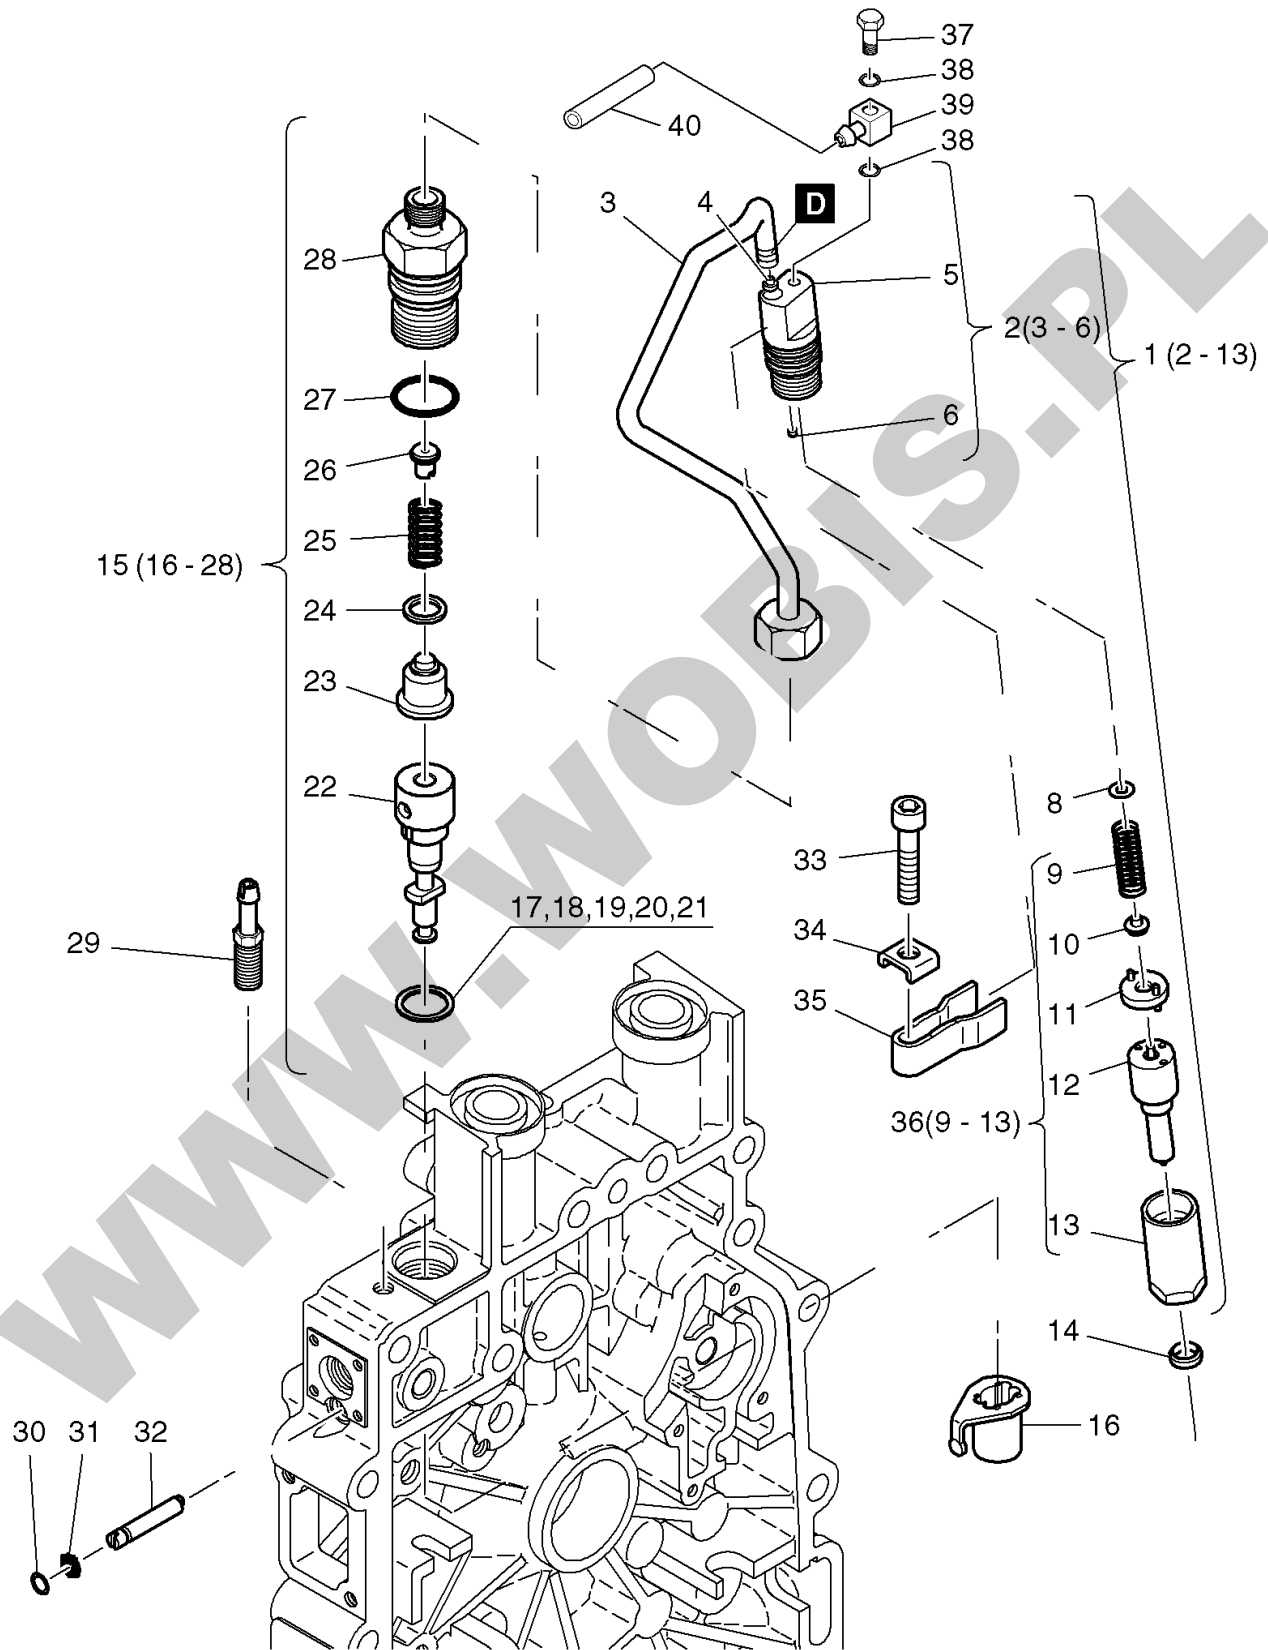

**ORYGINALNE CZĘŚCI ZAMIENNE SERWIS GWARANCYJNY I POGWARANCYJNY WYMIARY
SERWISOWE ORAZ KATALOGI CZĘŚCI ZAMIENNYCH NA STRONIE WWW.WOBIS.PL/SERWIS**

Pos.	Part no.	Description	Qty.	Notice	Add. notice	kg	EA	TA	DA	dDPW	List price
1	01328800	INJECTOR CPL.	1	part was replaced by 01363200		0,000	0	11	7		
2	01582800	NOZZLE HOLD.+PIPE	1	part was replaced by 01363200		0,170	0	12	0		
3	_noorder	No single order	-								
4	05096101	SEALING CONE	0... 1	4,9 mm s. 95125801		0,001	1	11	1		
4	05070601	SEALING CONE	0... 1	5,3 mm s. 95125802		0,001	1	11	1		
5	_noorder	No single order	-								
6	05081500	SEALING CONE F.INJC	1			0,001	1	11	0		
8	50436400	SHIM 1,0	0... 1	1,00 mm		0,001	4	11	1		
8	50436500	SHIM 1,04	0... 1	1,04 mm		0,001	4	11	1		
8	50436600	SHIM 1,10	0... 1	1,10 mm		0,001	4	11	1		
8	50436700	SHIM 1,14	0... 1	1,14 mm		0,001	4	11	1		
8	50436800	SHIM 1,20	0... 1	1,20 mm		0,001	4	11	1		
8	50436900	SHIM 1,24	0... 1	1,24 mm		0,001	4	11	1		
8	50437000	SHIM 1,30	0... 1	1,30 mm		0,003	4	11	1		
8	50437100	SHIM 1,34	0... 1	1,34 mm		0,001	4	11	1		
8	50437200	SHIM 1,40	0... 1	1,40 mm		0,001	4	11	1		
8	50437300	SHIM 1,44	0... 1	1,44 mm		0,001	4	11	1		
8	50437400	SHIM 1,50	0... 1	1,50 mm		0,001	4	11	1		
8	50437500	SHIM 1,54	0... 1	1,54 mm		0,001	4	11	1		
8	50437600	SHIM 1,60	0... 1	1,60 mm		0,001	4	11	1		
8	50437700	SHIM 1,64	0... 1	1,64 mm		0,001	4	11	1		
8	50437800	SHIM 1,70	0... 1	1,70 mm		0,002	4	11	1		
8	50437900	SHIM 1,74	0... 1	1,74 mm		0,001	4	11	1		
8	50438000	SHIM 1,80	0... 1	1,80 mm		0,001	4	11	1		
8	50438100	SHIM 1,84	0... 1	1,84 mm		0,005	4	11	1		
8	50438200	SHIM 1,90	0... 1	1,90 mm		0,001	4	11	1		
8	50438300	SHIM 1,94	0... 1	1,94 mm		0,001	4	11	1		
9	_noorder	No single order	-								
10	_noorder	No single order	-								
11	_noorder	No single order	-