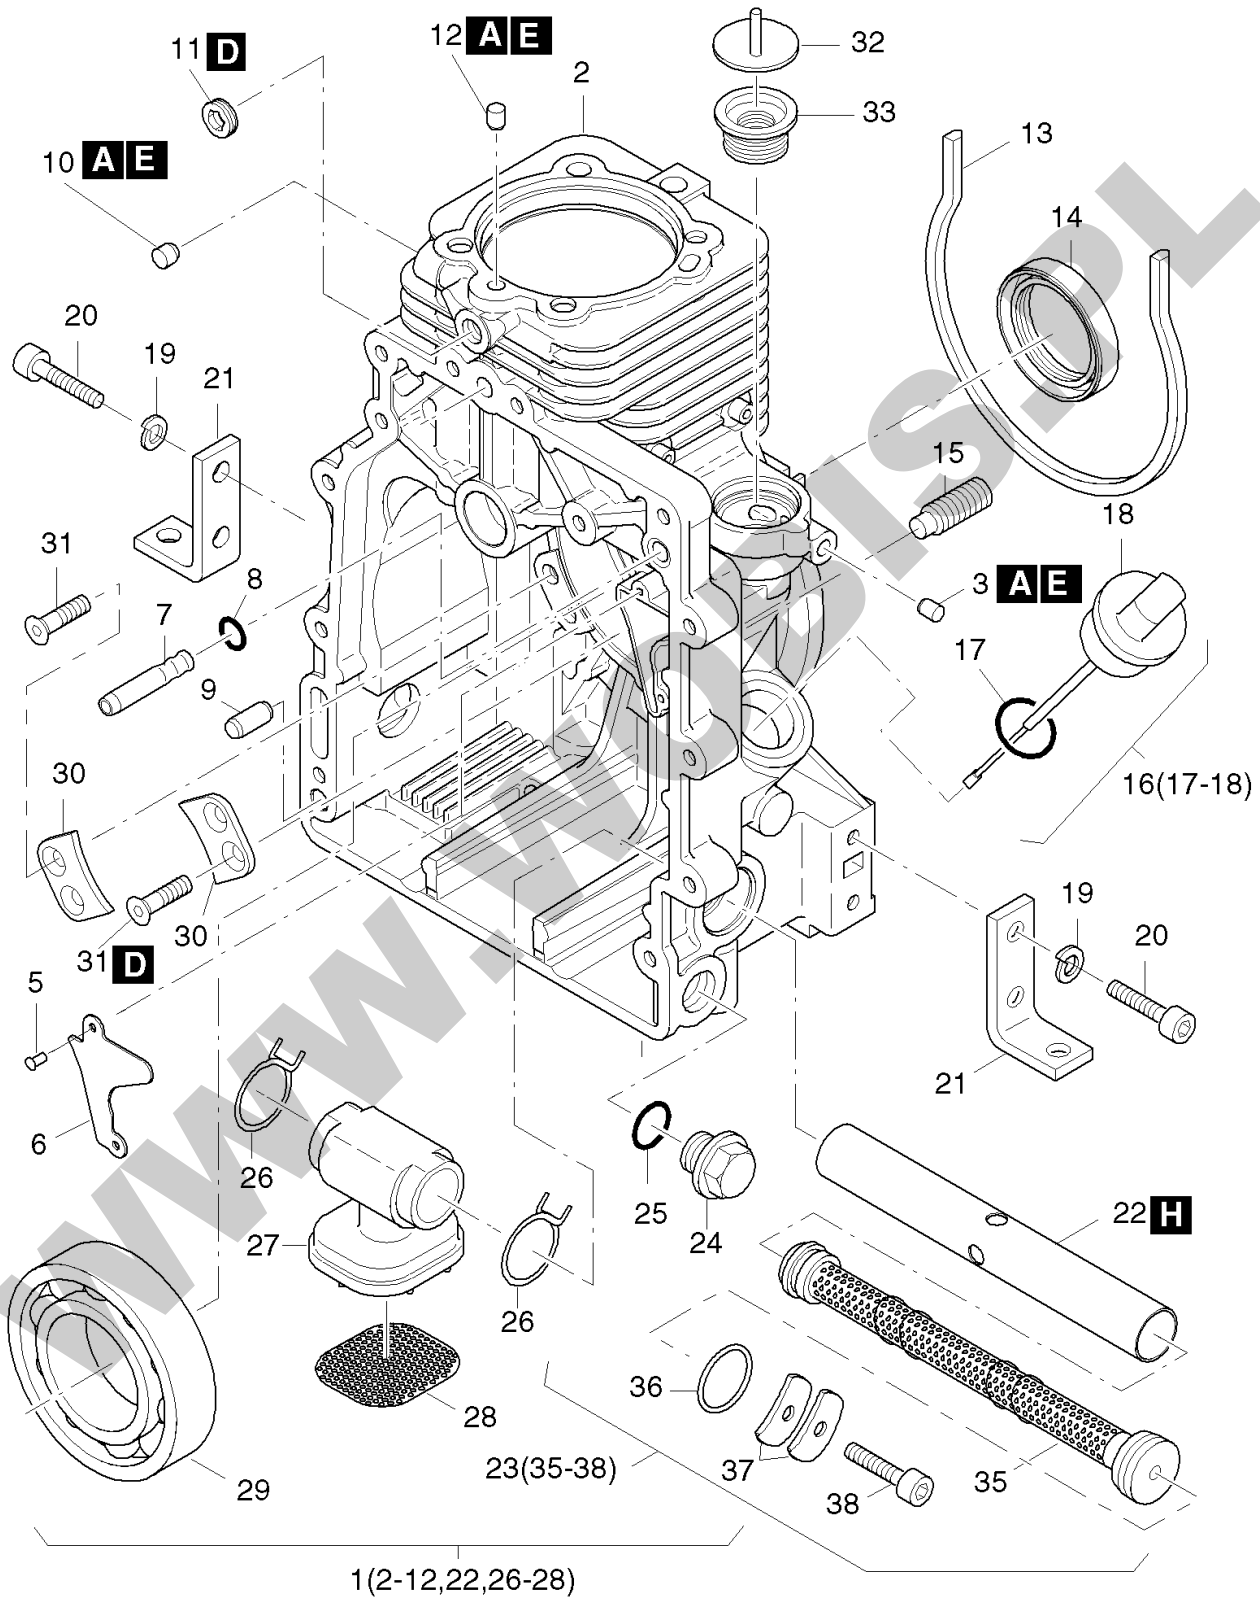

## A

1(2-12,22,26-28)

**ORYGINALNE CZĘŚCI ZAMIENNE SERWIS GWARANCYJNY I POGWARANCYJNY WYMIARY  
SERWISOWE ORAZ KATALOGI CZĘŚCI ZAMIENNYCH NA STRONIE WWW.WOBIS.PL/SERWIS**

Pos.	Part no.	Description	Qty.	Notice	Add. notice	kg	EA	TA	DA	dDPW	List price
1	01582700	CRANKCASE	1	IMT 98580		0,000	0	12	7		
2	_noorder	No single order	-								
3	03455000	PLUG 6,5 X 7	1	6,5 x 7		0,001	1	11	1		
5	40002600	BLINDRIVET3,2K44311	10	3,2		0,001	4	11	1		
6	01333100	COVER SHEET	1			0,018	1	11	1		
7	05084300	CONNECTING NIPPLE	1			0,010	1	11	1		
8	50440300	O-RING 8 X1,5	1	8 x 1,5		0,001	4	11	1	D1	
9	50249101	CYL.PIN 8M 6 X 20	1	8 M 6 x 20 DIN 6325 2-Fasen part was replaced by 50249102		0,005	9	11	0		
10	_noorder	No single order	-								
11	50062300	CLOS.SCREW M10X1	1	M 10 x 1 DIN 908-5.8 A3C		0,005	4	11	1		
12	04112800	PLUG	1			0,003	9	11	0		
13	04112600	SEALG.STRIP 419MM	1	419 mm		0,009	1	11	0	zzNein	
14	50449800	OIL SEAL 42X55X10	1	42 x 55 x 10 AS DIN 3760-ST		0,020	4	11	1	zzNein	
15	04115200	GRUB SCREW	1	part was replaced by 04150600		0,000	0	11	7		
16	01316000	DIPSTICK	1			0,030	1	11	1		
17	04125000	SEALING RING	1	26 x 35 x3		0,002	1	11	1	zzNein	
18	_noorder	No single order	-								
19	50208500	SPRING WASHER 8	8	8 DIN 128 A3C		0,001	4	11	1	zzNein	
20	04121900	ALL.SCR. M 8X 35	8	M 8 x 35 A3C		0,016	1	11	1		
21	04099302	ENGINE BRACKET	4			0,103	1	11	1		
22	04105700	TUBE F. OILFILTER	1			0,088	9	11	0		
23	01542702	OIL SUCTION FILTER	1	part was replaced by 01542703		0,038	0	11	7		
24	50373100	DRAIN PLG.MAGNT.M22	1	AM22x1,5DIN7604A3C MAGN.		0,038	4	11	1	W1	
25	50469800	JOINT A22X27	1	A 22 x 27 DIN 7603 - Vf		0,001	4	11	0	W4,D2	
26	05036900	HOSE CLIP	2			0,003	4	11	1		
27	04104400	SUCTION BELL	1	part was replaced by 04163000		0,042	0	11	7		
28	04104500	SIEVE	1	part was replaced by 04163000		0,000	0	11	0		
29	50449700	GROOV.BALLBEAR.6309	1	DIN 625		0,826	4	11	1		
30	04094400	PLATE	2			0,014	1	11	1		