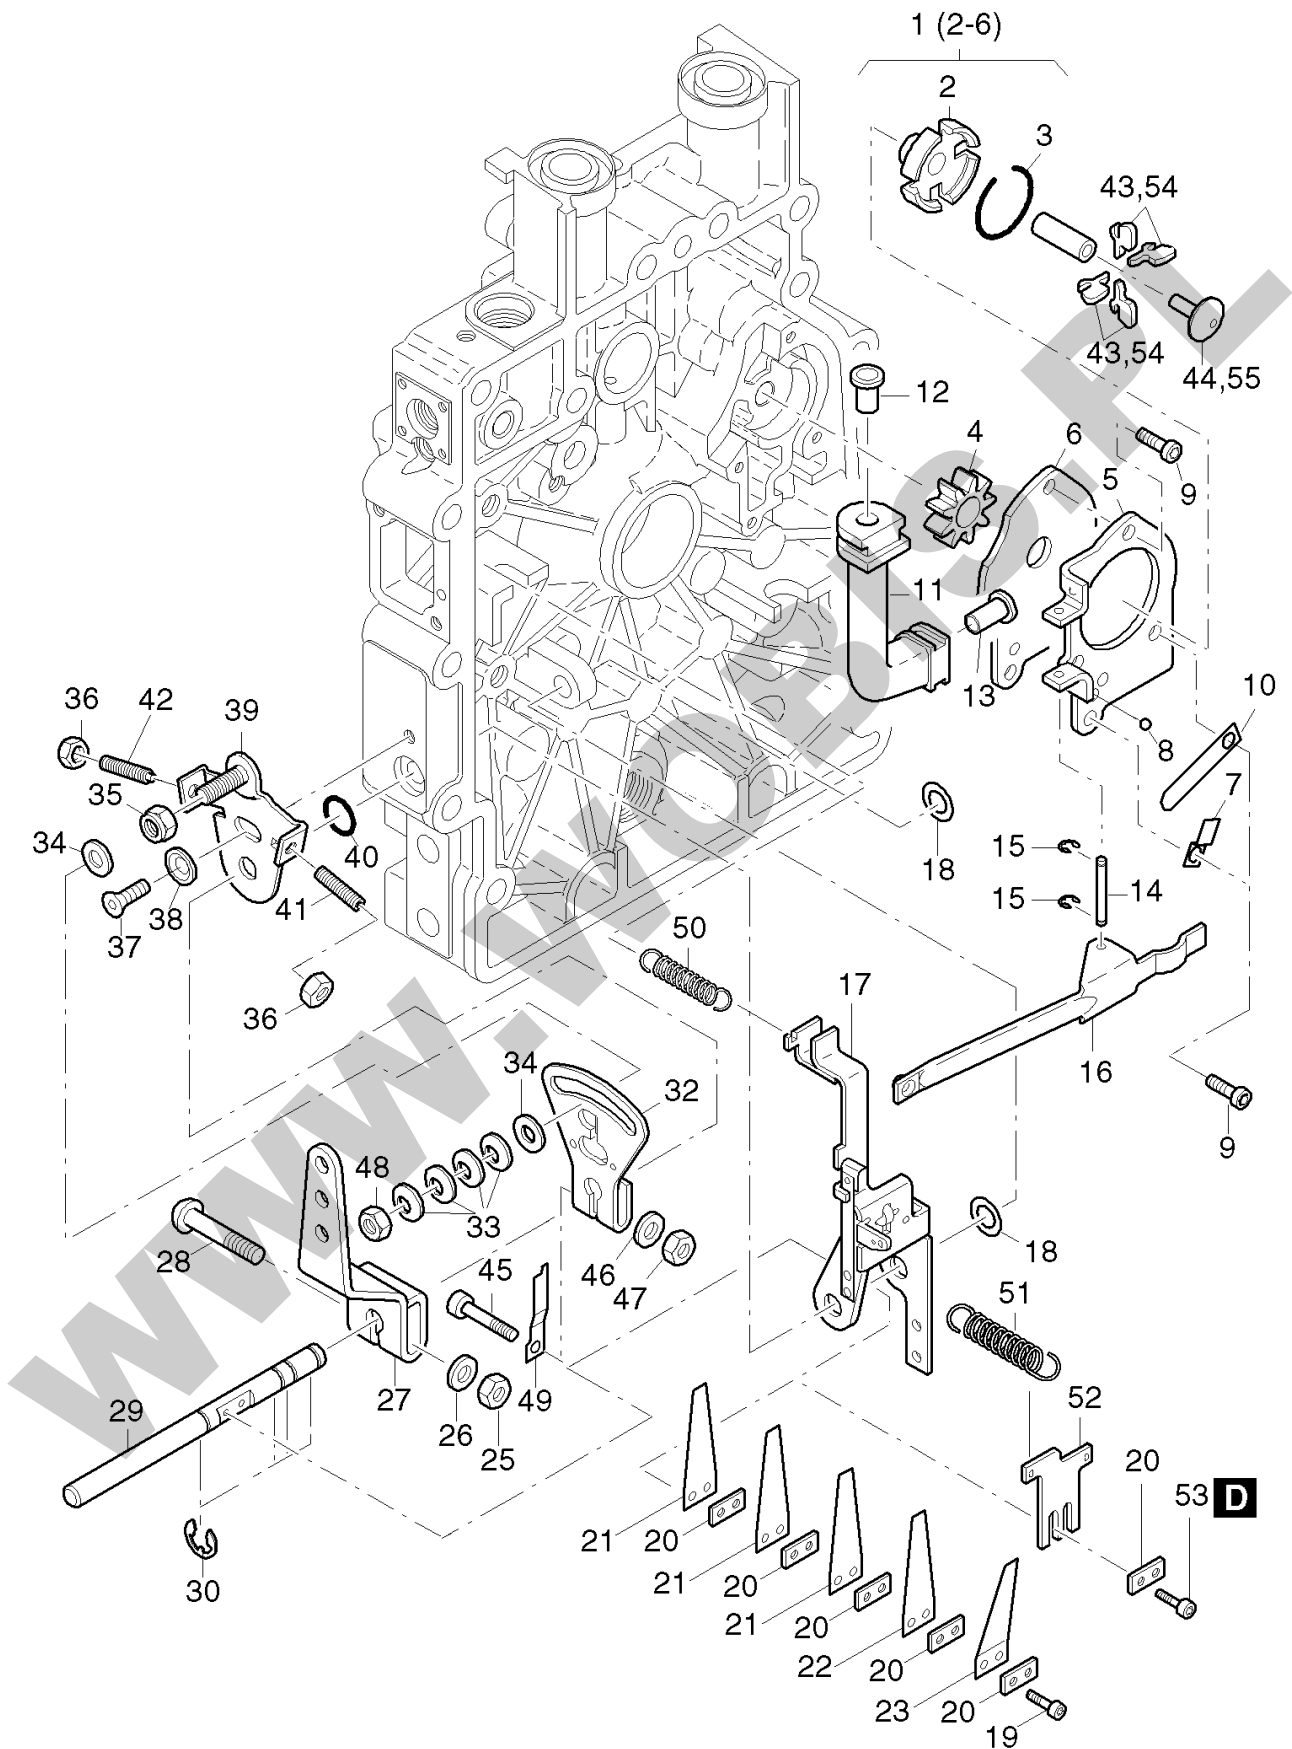

Pos.	Part no.	Description	Qty.	Notice	Add. notice	kg	EA	TA	DA	dDPW	List price
1	01529801	CYLINDER HEAD	1	part run out no successor		1,780	1	11	0		
2	_noorder	No single order	-								
3	05129500	VALVE GUIDE	2			0,015	4	12	1		
5	05097500	STUD CYL.HEAD 141MM	2	141 mm (M 10 - M 8)		0,065	1	11	1		
6	05097400	STUD CYL.HEAD 148MM	2	148 mm (M 10)		0,071	1	11	1		
7	05098900	PUSHROD	2	174,8 mm		0,032	1	11	1		
8	04125401	SEALG.RING CYL.HEAD	2			0,000	0	11	7	d2	
9	05093000	VALVE INLET	1			0,055	4	11	1		
10	05093100	VALVE EXHAUST	1			0,039	4	11	1		
11	50425800	VALVE STEM SEAL CAP	2			0,001	4	11	1	d2	
12	04093700	WASHER	2			0,003	1	11	1		
13	04113500	VALVE SPRING	2			0,017	1	11	1		
14	04093800	SPRING PLATE	2			0,009	1	11	1		
15	50425700	COLLET	2			0,001	4	11	1		
16	50445100	SUPP.DISK 6X12X1,2	4	6 x 12 x 1,2 DIN 988		0,008	4	11	1		
17	05091101	SLIDER	2			0,005	1	11	1		
18	50358000	GRUB SCREW M 8X10	2	M 8 x 10 DIN 913 Tuf. FLEC		0,002	4	11	1	W2	
19	05054700	NUT F. ROCKERARM	2			0,012	1	11	1		
20	05098201	ROCKER	2	part was replaced by 05098202		0,066	0	11	7		
21	05099300	WASHER 10,1 X24X 3	4	10,1 x 24 x 3		0,008	1	11	1		
22	50396600	HEXAGON NUT M 10	4	M 10 DIN 934-10 A3C		0,010	4	11	1		
23	05093301	GASKET ZYL.HEAD COV	1			0,005	1	11	1	W4,d1	
24	05092701	COVER F.CYL.HEAD	1			0,350	0	11	7		
25	01509600	CLOSING PLUG	1			0,017	1	11	3	P1	
26	50425900	O-RING 16 X 2	2	16 x 2		0,001	4	11	3		
27	_noorder	No single order	-								
28	50081200	SPRING WASHER A 6	2	A 6 DIN 137 - A3C		0,001	4	11	1	zzNein	
29	50374900	ALL.SCR.M 6X35	2	M 6 x 35 DIN 912-8.8 A3C		0,010	4	11	1		
30	04117701	LIFTING STRAP	1			0,005	1	11	1		
32	50453200	HEXAGON NUT M10	2			0,010	9	11	0		