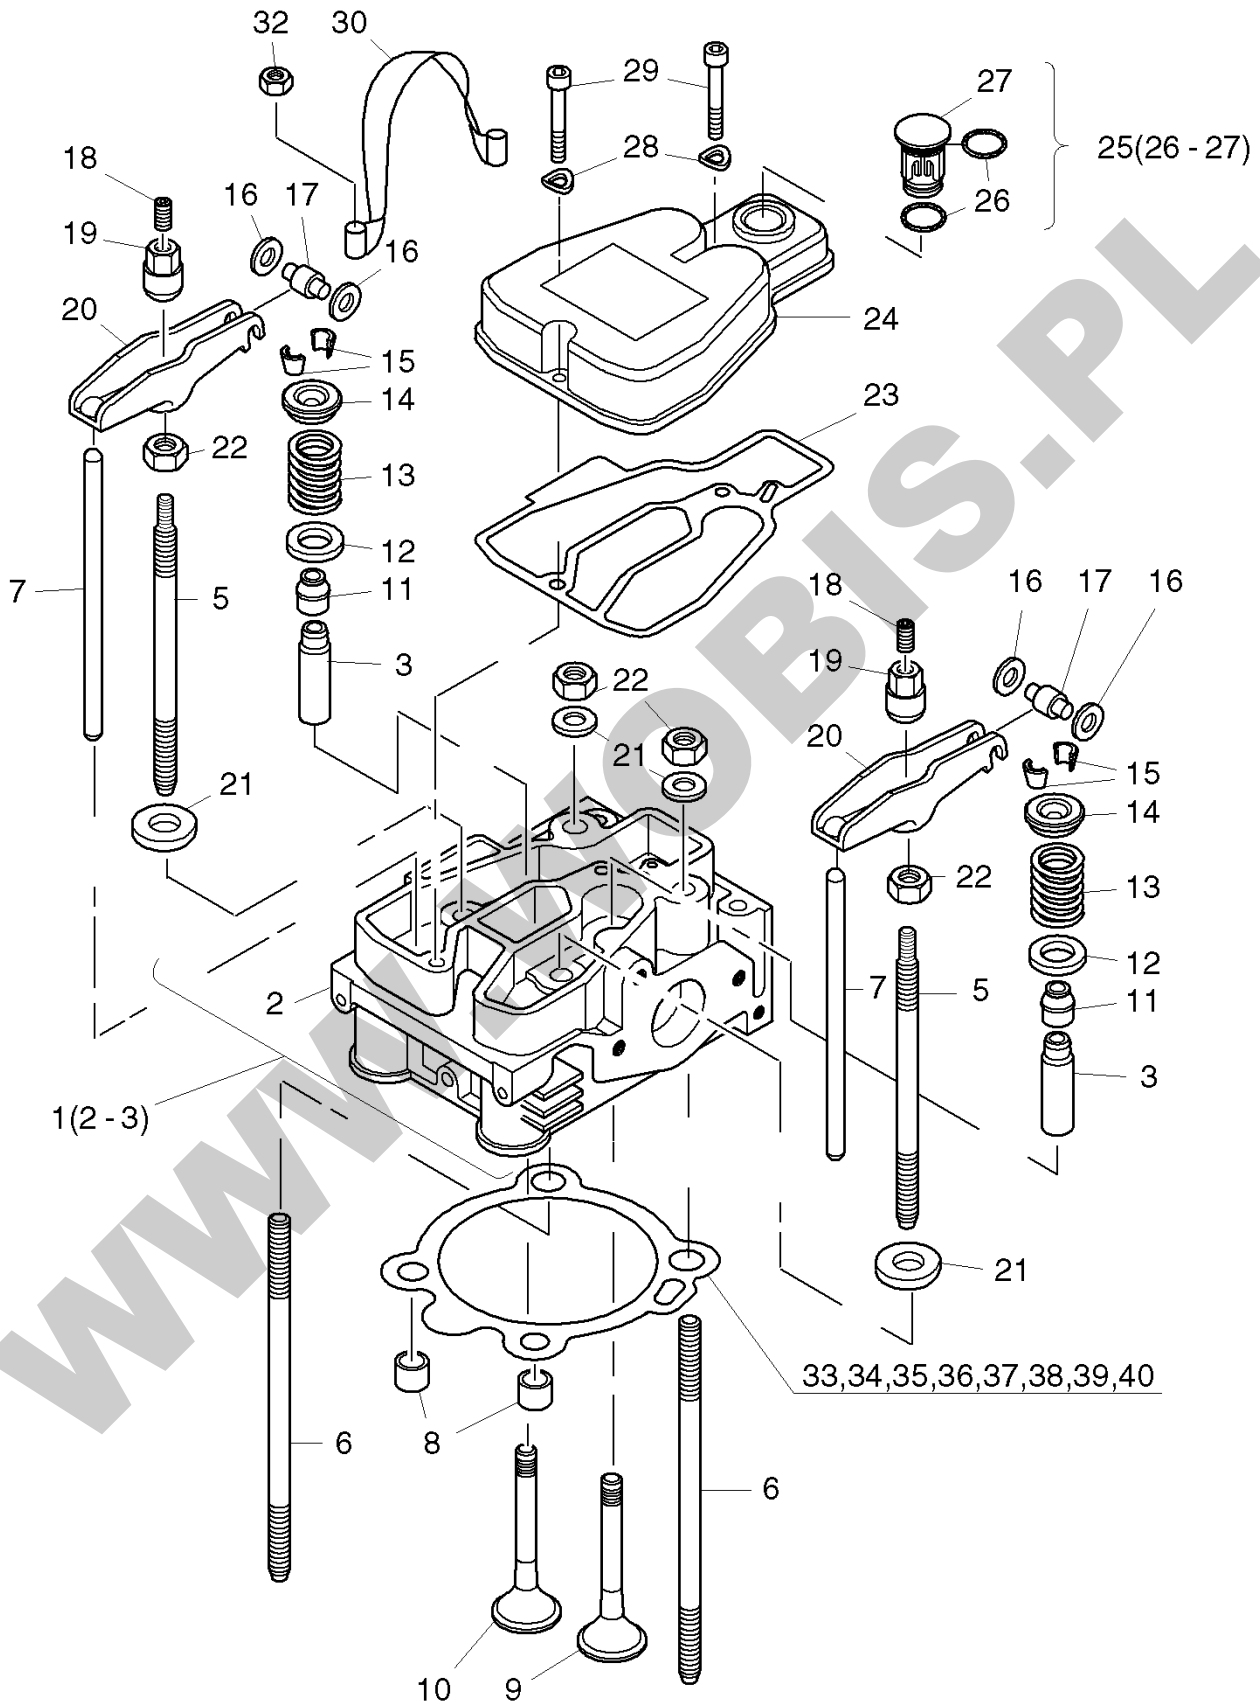

**ORYGINALNE CZĘŚCI ZAMIENNE SERWIS GWARANCYJNY I POGWARANCYJNY WYMIARY
SERWISOWE ORAZ KATALOGI CZĘŚCI ZAMIENNYCH NA STRONIE WWW.WOBIS.PL/SERWIS**

Pos.	Part no.	Description	Qty.	Notice	Add. notice	kg	EA	TA	DA	dDPW	List price
1	01529801	CYLINDER HEAD	1	part run out no successor		1,780	1	11	0		
2	_noorder	No single order	-								
3	05129500	VALVE GUIDE	2			0,015	4	12	1		
5	05097500	STUD CYL.HEAD 141MM	2	141 mm (M 10 - M 8)		0,065	1	11	1		
6	05097400	STUD CYL.HEAD 148MM	2	148 mm (M 10)		0,071	1	11	1		
7	05098900	PUSHROD	2	174,8 mm		0,032	1	11	1		
8	04125401	SEALG.RING CYL.HEAD	2			0,000	0	11	7	d2	
9	05093000	VALVE INLET	1			0,055	4	11	1		
10	05093100	VALVE EXHAUST	1			0,039	4	11	1		
11	50425800	VALVE STEM SEAL CAP	2			0,001	4	11	1	d2	
12	04093700	WASHER	2			0,003	1	11	1		
13	04113500	VALVE SPRING	2			0,017	1	11	1		
14	04093800	SPRING PLATE	2			0,009	1	11	1		
15	50425700	COLLET	2			0,001	4	11	1		
16	50445100	SUPP.DISK 6X12X1,2	4	6 x 12 x 1,2 DIN 988		0,008	4	11	1		
17	05091101	SLIDER	2			0,005	1	11	1		
18	50358000	GRUB SCREW M 8X10	2	M 8 x 10 DIN 913 Tuf. FLEC		0,002	4	11	1	W2	
19	05054700	NUT F. ROCKERARM	2			0,012	1	11	1		
20	05098201	ROCKER	2	part was replaced by 05098202		0,066	0	11	7		
21	05099300	WASHER 10,1 X24X 3	4	10,1 x 24 x 3		0,008	1	11	1		
22	50396600	HEXAGON NUT M 10	4	M 10 DIN 934-10 A3C		0,010	4	11	1		
23	05093301	GASKET ZYL.HEAD COV	1			0,005	1	11	1	W4,d1	
24	05092701	COVER F.CYL.HEAD	1			0,350	0	11	7		
25	01509600	CLOSING PLUG	1			0,017	1	11	3	P1	
26	50425900	O-RING 16 X 2	2	16 x 2		0,001	4	11	3		
27	_noorder	No single order	-								
28	50081200	SPRING WASHER A 6	2	A 6 DIN 137 - A3C		0,001	4	11	1	zzNein	
29	50374900	ALL.SCR.M 6X35	2	M 6 x 35 DIN 912-8.8 A3C		0,010	4	11	1		
30	04117701	LIFTING STRAP	1			0,005	1	11	1		
32	50453200	HEXAGON NUT M10	2			0,010	9	11	0