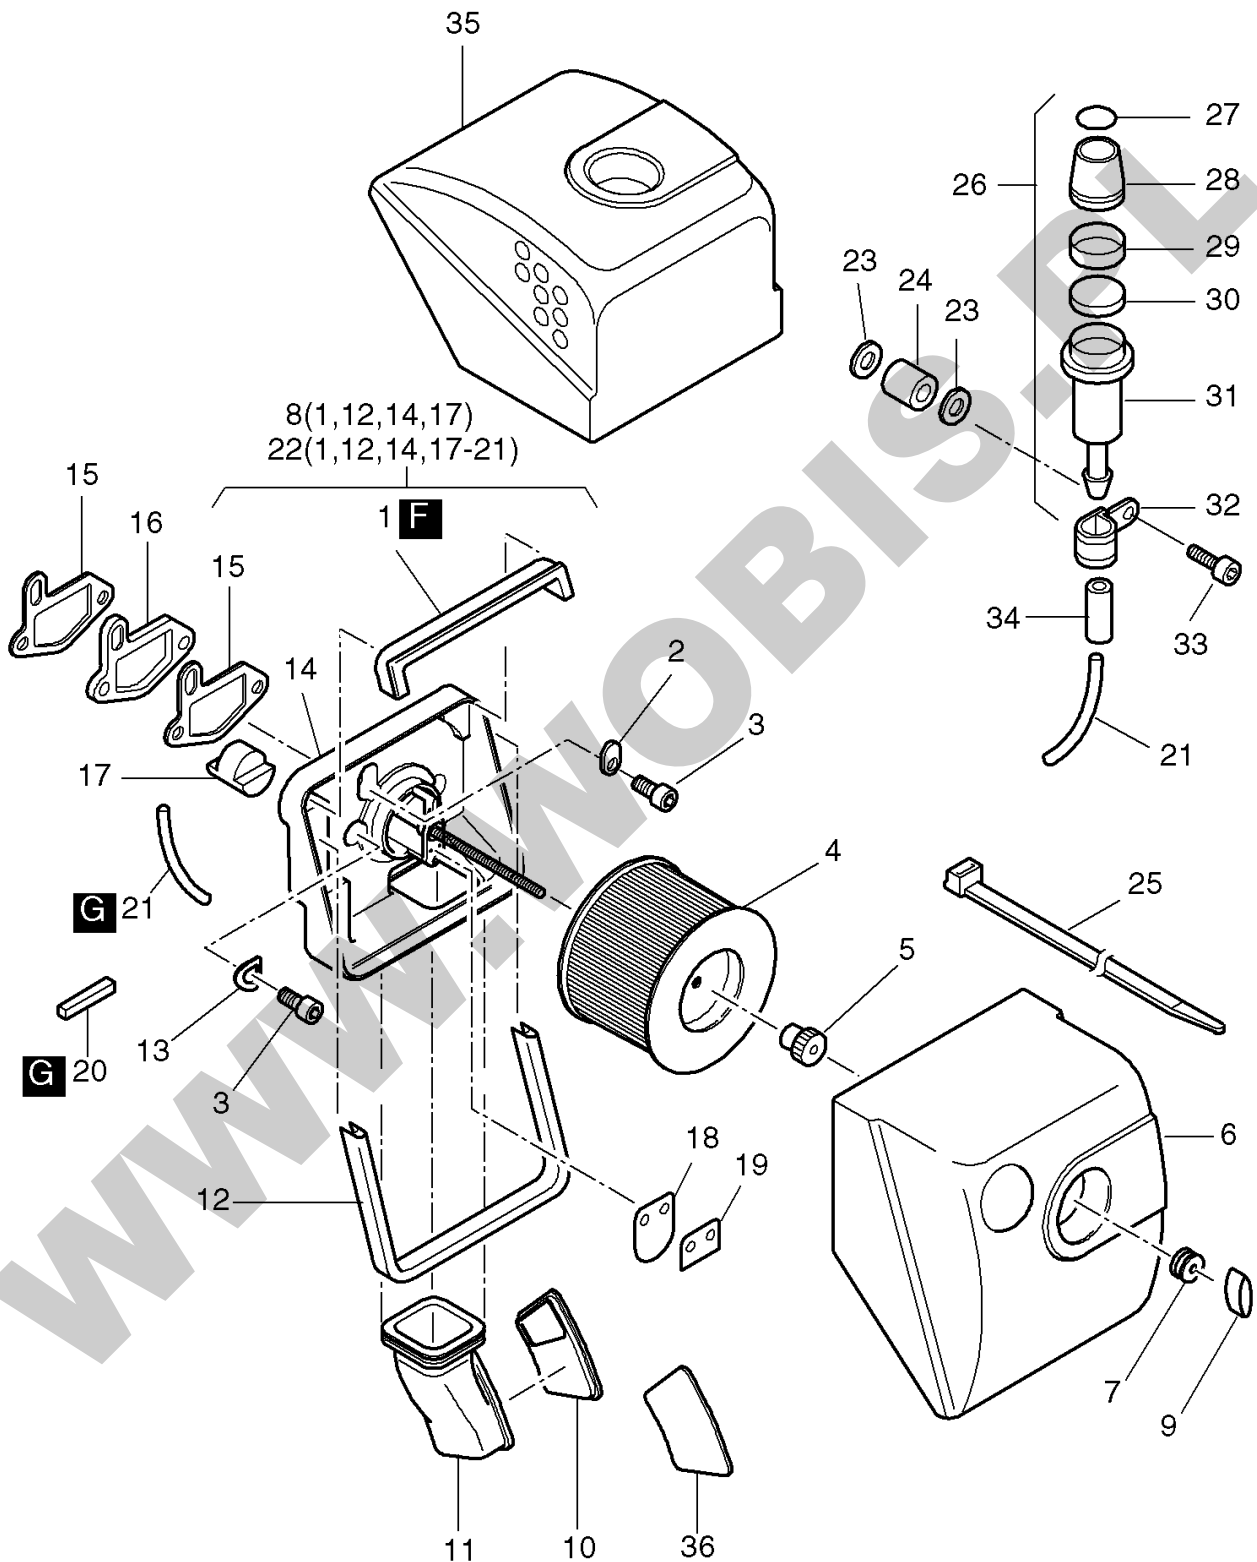

**ORYGINALNE CZĘŚCI ZAMIENNE SERWIS GWARANCYJNY I POGWARANCYJNY WYMIARY  
SERWISOWE ORAZ KATALOGI CZĘŚCI ZAMIENNYCH NA STRONIE WWW.WOBIS.PL/SERWIS**

Pos.	Part no.	Description	Qty.	Notice	Add. notice	kg	EA	TA	DA	dDPW	List price
30	05136900	FUEL PIPE 7,0X 80	1			0,006	1	21	0		
31	05085500	TUBE 2X0,3X 16	1	2 x 0,3 x 16		0,001	1	21	1		
32	_nopart	Not in this engine	-								
34	50170900	SPRING WASHER 6	2	6 DIN 128 - A3C		0,001	4	11	1		
35	50144400	HEXAGON NUT M 6	2	M 6 DIN 934 - 8 A3C		0,002	4	11	1		
36	05122300	SUPPORT	1			0,060	1	21	1		
37	01331300	SUPPORT	2			0,018	1	21	1		
38	50120000	DISC A 6,4	2	A 6,4 DIN 9021-St A3C		0,003	4	11	1		
39	05110010	DISC 7,1X17,9X2	4	7,1 x 17,9 x 2		0,001	1	11	1		
40	01588900	HEXSCREW M 6X 16	2	M 6 x 16		0,007	1	21	0		
41	04118800	DISC 6,5X13X4,8	4	6,5 x 13 x 4,8		0,001	1	11	1		
42	50144500	FLAT WASHER 6,4	4	6,4 DIN 125-St A3C		0,001	4	11	1		
43	50170900	SPRING WASHER 6	4	6 DIN 128 - A3C		0,001	4	11	1		
44	50170700	ALL.SCR.M 6 X 16	4	M 6 x 16 DIN 912-8.8 A3C		0,006	4	11	1		
49	05122701	HOSE NIPPLE T	1			0,002	1	21	1		
50	05123200	FUEL HOSE 3,5 / 40	1	3,5 x 40		0,004	1	01	1		
51	04060400	FUEL HOSE 5,0 X 100	1	5 x 2,5 - 100 mm		0,008	9	11	0		
52	50399801	CLAMP 11,3	1	11,3		0,002	4	11	1		
53	50459600	HOSE NIPPLE "T"	1			0,003	4	21	1		
54	50148100	FLAT WASHER 8,4	2	8,4 DIN 125-St A3C		0,002	4	11	1		
55	05129610	CONNECTING NIPPLE	1			0,003	1	21	1		
D	50223300	LOCTITE 221	1	50 ML		0,077	4	12	0		