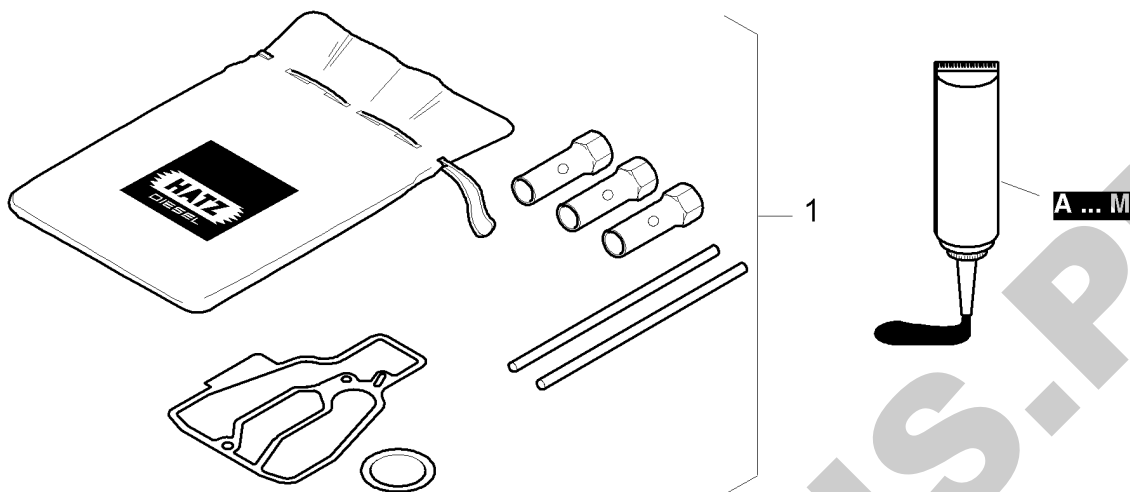

HATZ DIESEL

WARTUNG · MAINTENANCE
ENTRETIEN · MANTENIMIENTO
MANUTENZIONE

8-15 250

STUNDEN · HOURS · HEURES
HORAS · ORE

500

BEI BEDARF
IF NECESSARY
SI NECESSAIRE
EN CASO DE
NECESIDAD
SE NECESSARIO

IN 0.1 mm
0.004 "

051 104 01

1B20

COMPR. 1 **START 3**

051 300 00