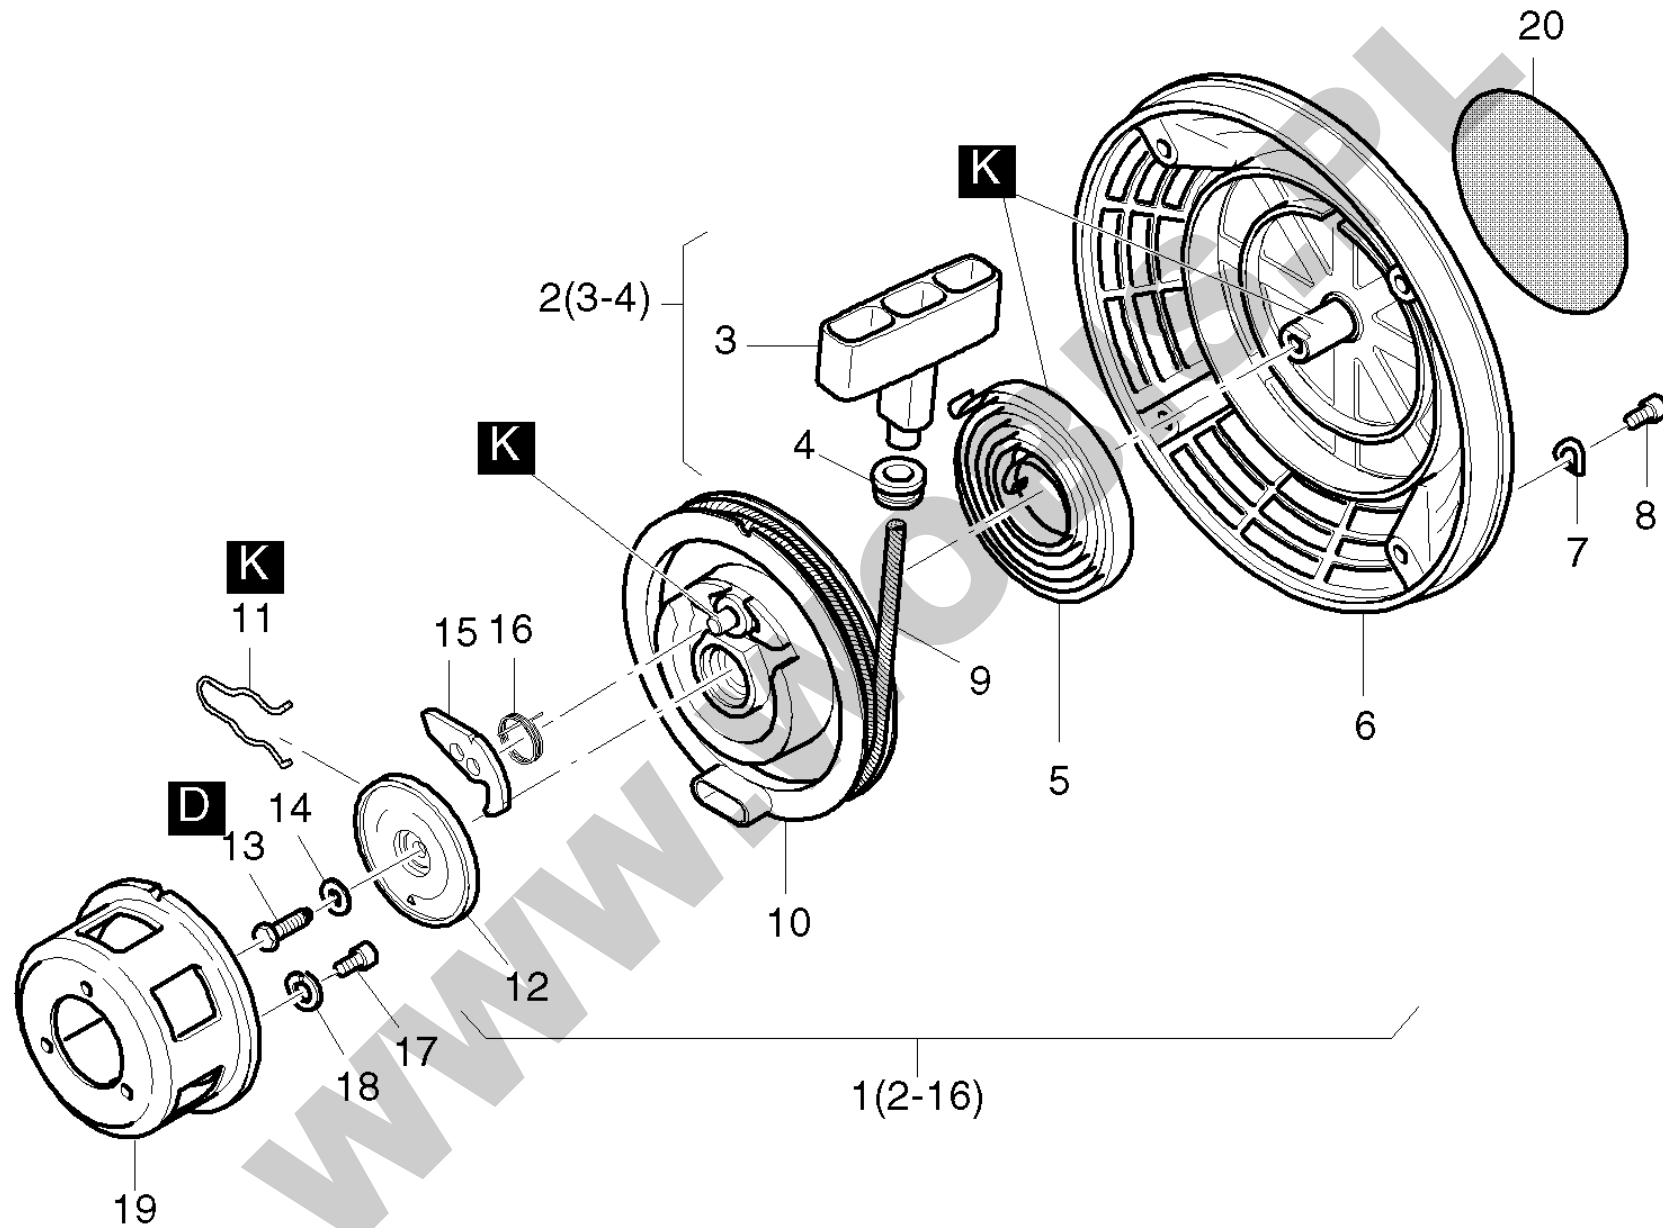

**ORYGINALNE CZĘŚCI ZAMIENNE SERWIS GWARANCYJNY I POGWARANCYJNY WYMIARY
SERWISOWE ORAZ KATALOGI CZĘŚCI ZAMIENNYCH NA STRONIE WWW.WOBIS.PL/SERWIS**

Pos.	Part no.	Description	Qty.	Notice	Add. notice	kg	EA	TA	DA	dDPW	List price
1	01515002	RECOIL-STARTER	1	part was replaced by 01865200		0,796	0	11	7		
2	01497800	HANDLE F.REV.START	1			0,022	1	12	1		
3	_noorder	No single order	-								
4	03665200	RUBBER SLEEVE	1			0,002	1	11	1		
5	05045201	RETURN SPRING	1	part was replaced by 05045202		0,092	0	11	7		
6	01569300	HOUSING F.RECOIL-ST	1			0,476	1	12	1		
7	50081200	SPRING WASHER A 6	4	A 6 DIN 137 - A3C		0,001	4	11	1	zzNein	
8	50062700	ALL.SCR.M 6X 10	1	M 6 x 10 DIN 912 - 8.8 A3C		0,003	4	11	1		
9	05088901	ROPE RECL.STR1750MM	1	1750 mm 1 B 30/40 part was replaced by 01929000		0,025	0	11	5		
10	_noorder	No single order	-								
11	05044901	BRAKE SPRING	1			0,003	1	11	1		
12	05045001	BRAKE DISC	1			0,011	1	11	1		
13	50146300	HEXSCREW M 6X 18	1	M 6 x 18 DIN 933-8.8 A3C		0,005	4	11	1		
14	50165600	SPRING WASHER6,5X14	1	6,5 x 14 DIN 6904 A3C		0,001	9	11	0		
15	05044800	RATCHET F.REV.START	1			0,026	1	11	1		
16	05061300	RETURN SPRING	1			0,001	1	11	1		
17	50062700	ALL.SCR.M 6X 10	3	M 6 x 10 DIN 912 - 8.8 A3C		0,003	4	11	1		
18	50170900	SPRING WASHER 6	3	6 DIN 128 - A3C		0,001	4	11	1		
19	50445800	DRIVING SLEEVE	1	part was replaced by 04155000		0,171	0	11	7		
20	05109100	STICKER LABEL	1			0,000	0	11	7		
D	50223300	LOCTITE 221	1	50 ML		0,077	4	12	0		
K	50342600	GREASE START.DEVICE	1	100 GRAMM part was replaced by 50342601		0,100	0	12	0