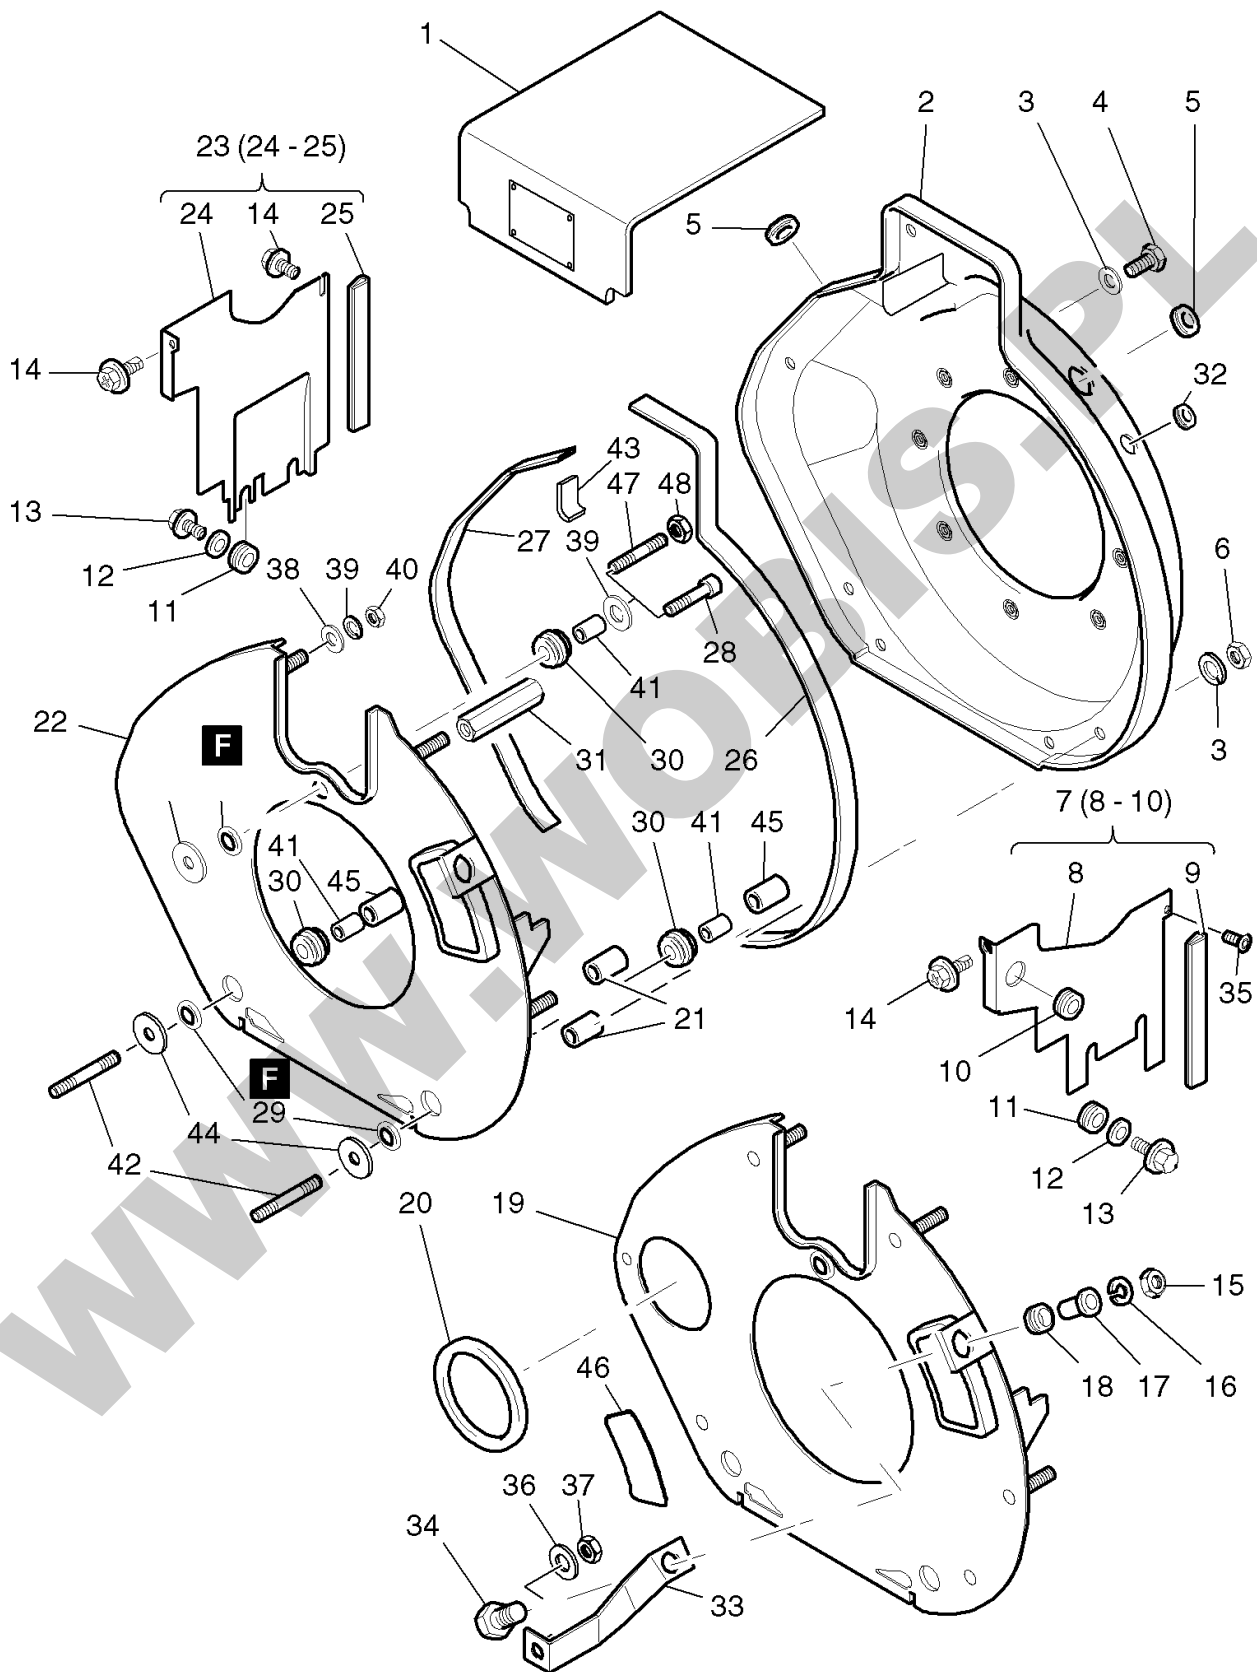

**ORYGINALNE CZĘŚCI ZAMIENNE SERWIS GWARANCYJNY I POGWARANCYJNY WYMIARY
SERWISOWE ORAZ KATALOGI CZĘŚCI ZAMIENNYCH NA STRONIE WWW.WOBIS.PL/SERWIS**

Pos.	Part no.	Description	Qty.	Notice	Add. notice	kg	EA	TA	DA	dDPW	List price
1	01551401	HOOD	1			0,292	1	11	1		
2	01551301	BLOWER DUCTING	1	part run out no successor		0,000	0	11	7		
3	50170900	SPRING WASHER 6	7	6 DIN 128 - A3C		0,001	4	11	1		
4	50146300	HEXSCREW M 6X 18	1	M 6 x 18 DIN 933-8.8 A3C		0,005	4	11	1		
5	_noorder	No single order	-								
6	50144400	HEXAGON NUT M 6	6	M 6 DIN 934 - 8 A3C		0,002	4	11	1		
7	01326300	COOLING AIR DUCTING	1			0,143	1	11	1		
8	_noorder	No single order	-								
9	05128900	SEALING STRIP 80MM	1	80 mm		0,006	1	11	1		
10	50334800	RUBBER SLEEVE	1			0,001	4	11	1		
11	50163801	RUBBER SLEEVE	3			0,001	4	11	1		
12	50441600	WASHER 4,3	3	4,3 DIN 9021 - A3C 140HV		0,001	4	11	1		
13	50445401	FILL.HEAD SCR.M4X10	3	M 4 x 10 ST A3C		0,002	4	11	1		
14	50335600	COMBI SCREW M 6X 16	3	M 6 x 16 KZ 1-8.8 A3D		0,005	4	11	1		
15	50144400	HEXAGON NUT M 6	1	M 6 DIN 934 - 8 A3C		0,002	4	11	1		
16	50170900	SPRING WASHER 6	1	6 DIN 128 - A3C		0,001	4	11	1		
17	04103300	BUSH	1	part run out no successor		0,000	0	11	7		
18	50392800	RUBBER SLEEVE	1			0,001	4	11	1		
19	01326800	PARTING SHEET	1	E-Start IMT 99585		0,570	0	21	0		
20	04099500	SEALING RING	1			0,001	1	21	1		
21	04098400	SPAC.TUBE 7X12X16,3	4	7 x 12 x 16,3		0,004	1	11	1		
22	01326700	PARTING SHEET	1	IMT 99585		0,570	9	11	0		
23	01326200	COOLING AIR DUCT.	1			0,171	1	11	1		
24	_noorder	No single order	-								
25	04111500	SEALING STRIP 119MM	1	119 mm		0,009	1	11	1		
26	05108100	SEALING STRIP495MM	1	495 mm		0,046	1	11	1		
27	04124600	SEALING STRIP 388MM	1	388 mm		0,036	1	11	1		
28	_nopart	Not in this engine	-								
29	03575500	RUBBER SEAL RING	3			0,002	1	11	1