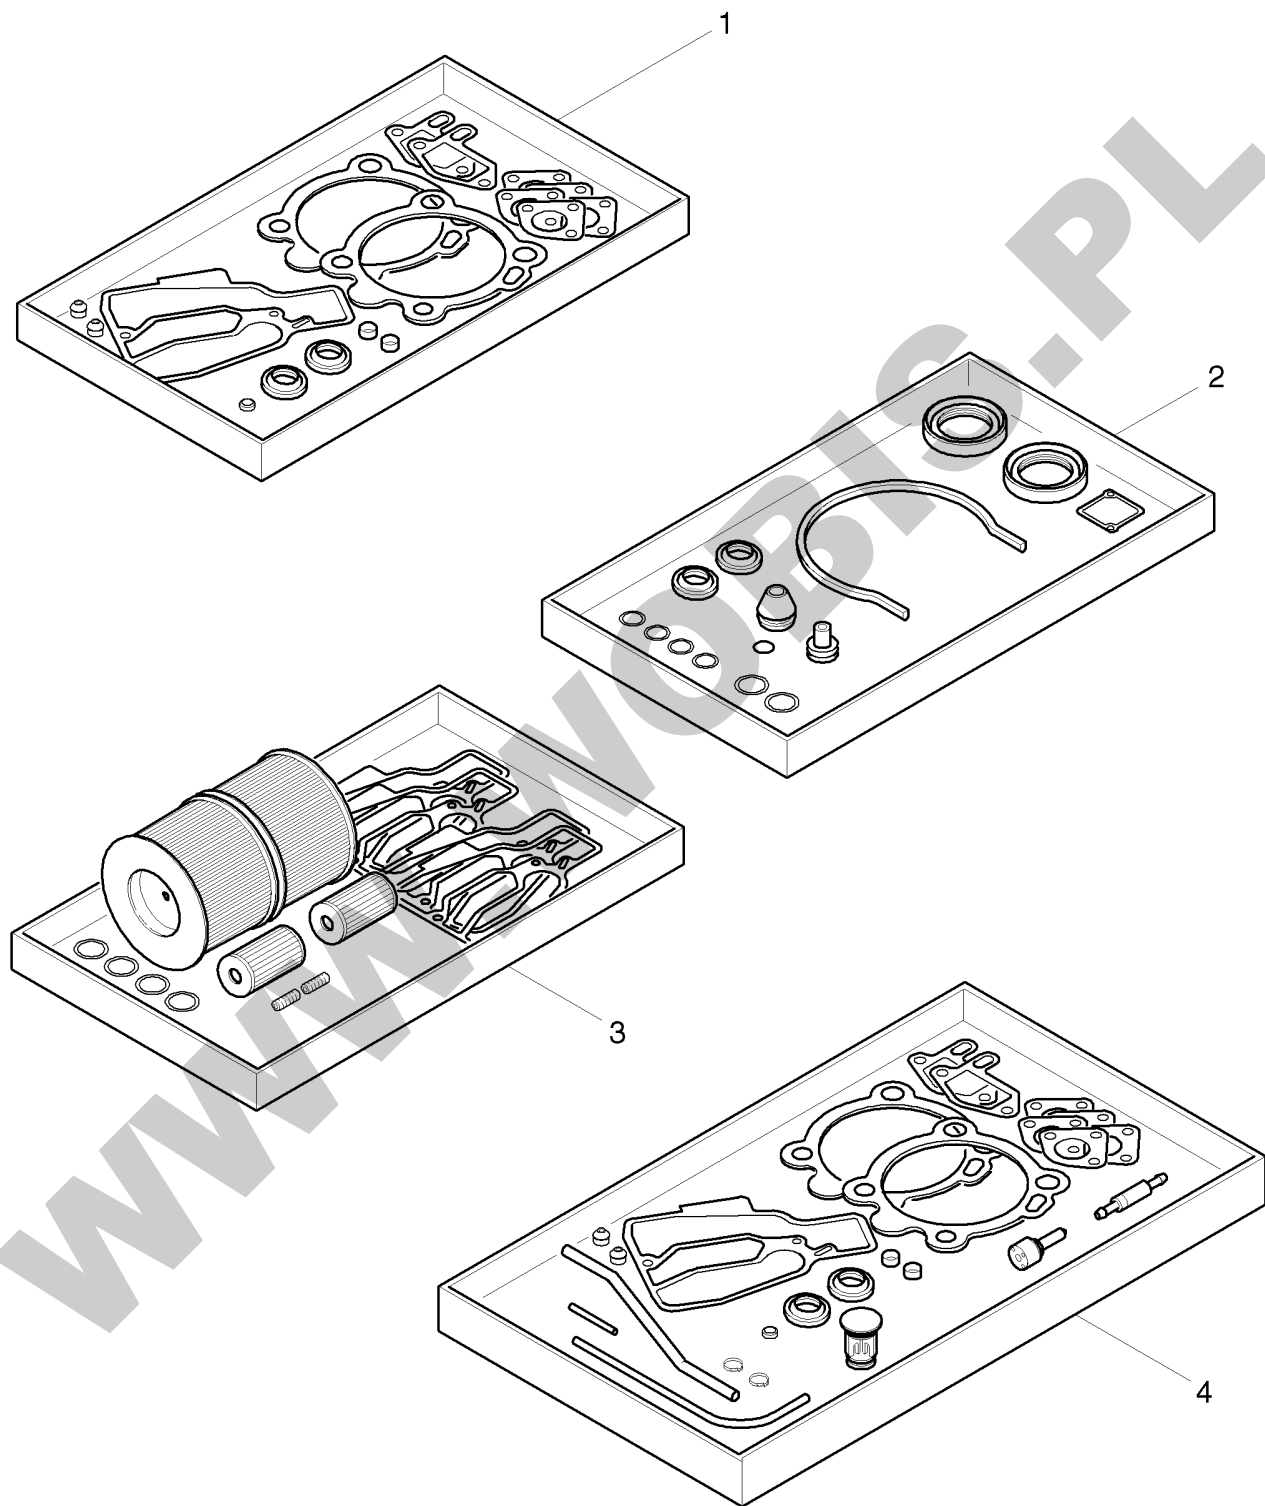

## A

1(2-12,22,26-28)

**ORYGINALNE CZĘŚCI ZAMIENNE SERWIS GWARANCYJNY I POGWARANCYJNY WYMIARY  
SERWISOWE ORAZ KATALOGI CZĘŚCI ZAMIENNYCH NA STRONIE WWW.WOBIS.PL/SERWIS**

Pos.	Part no.	Description	Qty.	Notice	Add. notice	kg	EA	TA	DA	dDPW	List price
1	01582700	CRANKCASE	1	IMT 98580		0,000	0	12	7		
2	_noorder	No single order	-								
3	03455000	PLUG 6,5 X 7	1	6,5 x 7		0,001	1	11	1		
5	40002600	BLINDRIVET3,2K44311	10	3,2		0,001	4	11	1		
6	01333100	COVER SHEET	1			0,018	1	11	1		
7	05084300	CONNECTING NIPPLE	1			0,010	1	11	1		
8	50440300	O-RING 8 X1,5	1	8 x 1,5		0,001	4	11	1	D1	
9	50249101	CYL.PIN 8M 6 X 20	1	8 M 6 x 20 DIN 6325 2-Fasen part was replaced by 50249102		0,005	9	11	0		
10	_noorder	No single order	-								
11	50062300	CLOS.SCREW M10X1	1	M 10 x 1 DIN 908-5.8 A3C		0,005	4	11	1		
12	04112800	PLUG	1			0,003	9	11	0		
13	04112600	SEALG.STRIP 419MM	1	419 mm		0,009	1	11	0	zzNein	
14	50449800	OIL SEAL 42X55X10	1	42 x 55 x 10 AS DIN 3760-ST		0,020	4	11	1	zzNein	
15	04115200	GRUB SCREW	1	part was replaced by 04150600		0,000	0	11	7		
16	01316000	DIPSTICK	1			0,030	1	11	1		
17	04125000	SEALING RING	1	26 x 35 x3		0,002	1	11	1	zzNein	
18	_noorder	No single order	-								
19	50208500	SPRING WASHER 8	8	8 DIN 128 A3C		0,001	4	11	1	zzNein	
20	04121900	ALL.SCR. M 8X 35	8	M 8 x 35 A3C		0,016	1	11	1		
21	04099302	ENGINE BRACKET	4			0,103	1	11	1		
22	04105700	TUBE F. OILFILTER	1			0,088	9	11	0		
23	01542702	OIL SUCTION FILTER	1	part was replaced by 01542703		0,038	0	11	7		
24	50373100	DRAIN PLG.MAGNT.M22	1	AM22x1,5DIN7604A3C MAGN.		0,038	4	11	1	W1	
25	50469800	JOINT A22X27	1	A 22 x 27 DIN 7603 - Vf		0,001	4	11	0	W4,D2	
26	05036900	HOSE CLIP	2			0,003	4	11	1		
27	04104400	SUCTION BELL	1	part was replaced by 04163000		0,042	0	11	7		
28	04104500	SIEVE	1	part was replaced by 04163000		0,000	0	11	0		
29	50449700	GROOV.BALLBEAR.6309	1	DIN 625		0,826	4	11	1		
30	04094400	PLATE	2			0,014	1	11	1		