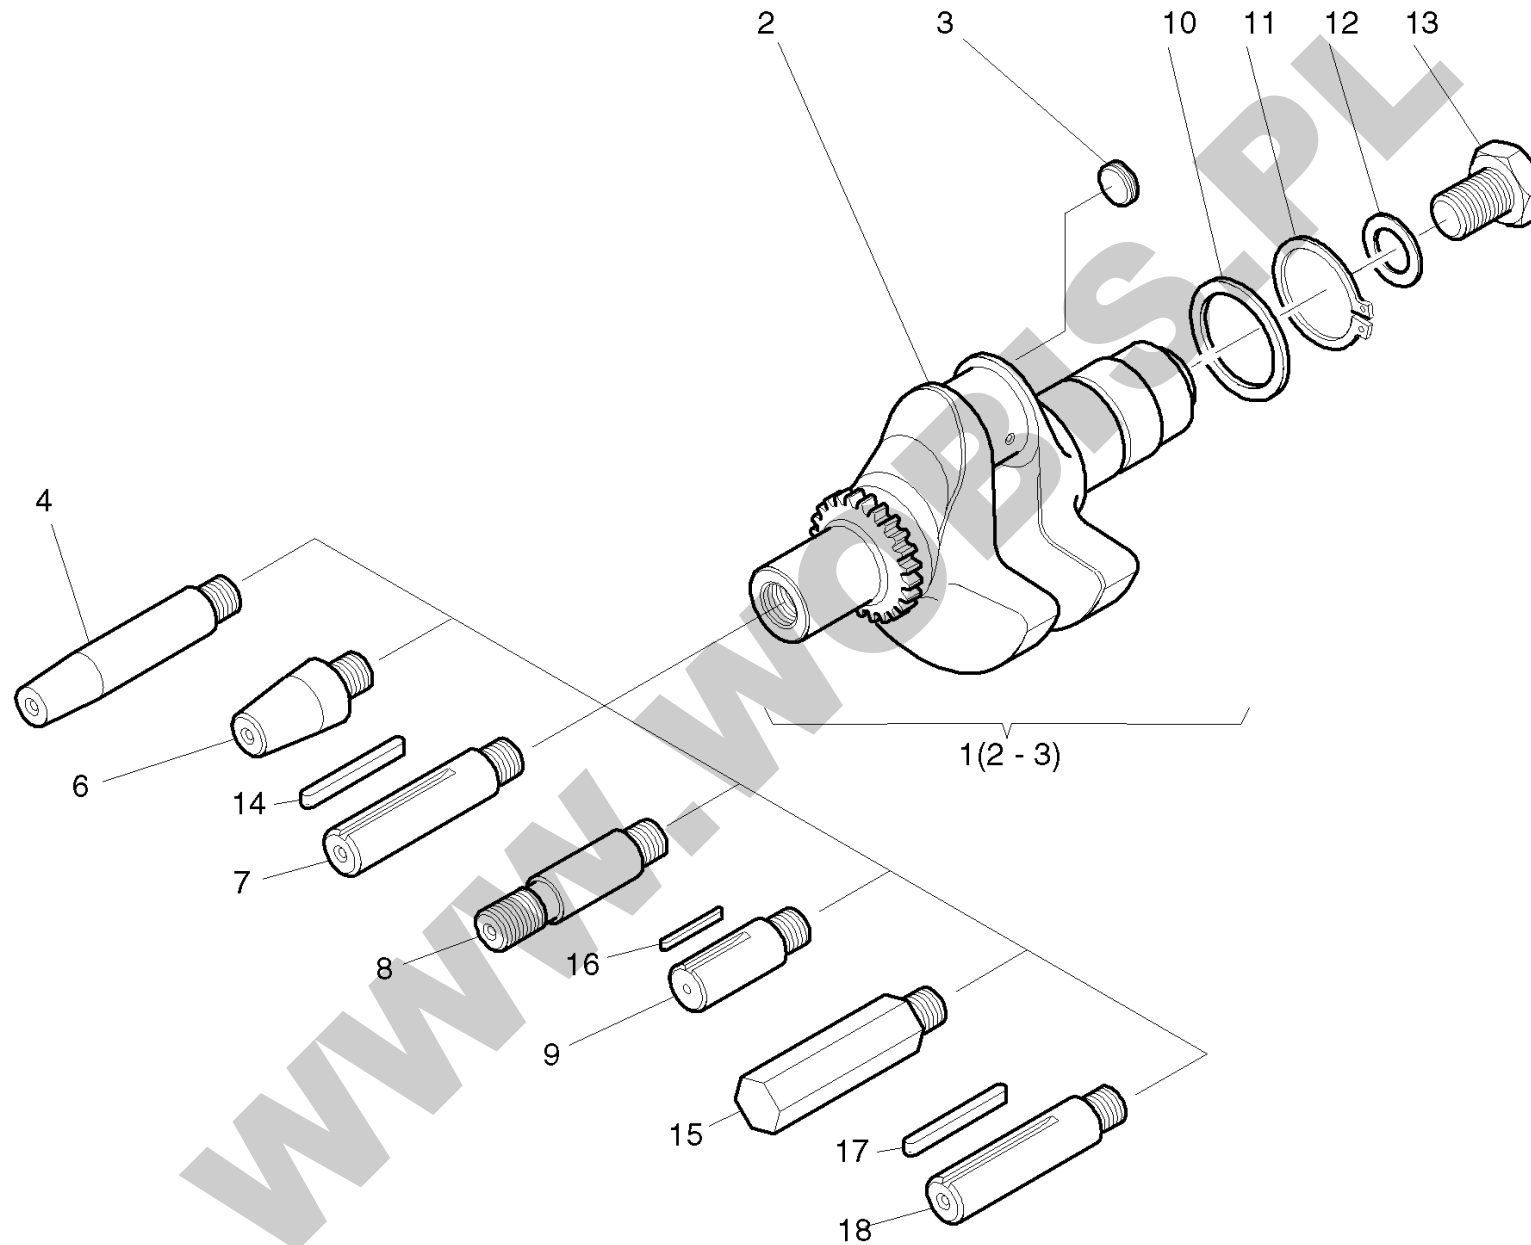

**ORYGINALNE CZĘŚCI ZAMIENNE SERWIS GWARANCYJNY I POGWARANCYJNY WYMIARY
SERWISOWE ORAZ KATALOGI CZĘŚCI ZAMIENNYCH NA STRONIE WWW.WOBIS.PL/SERWIS**