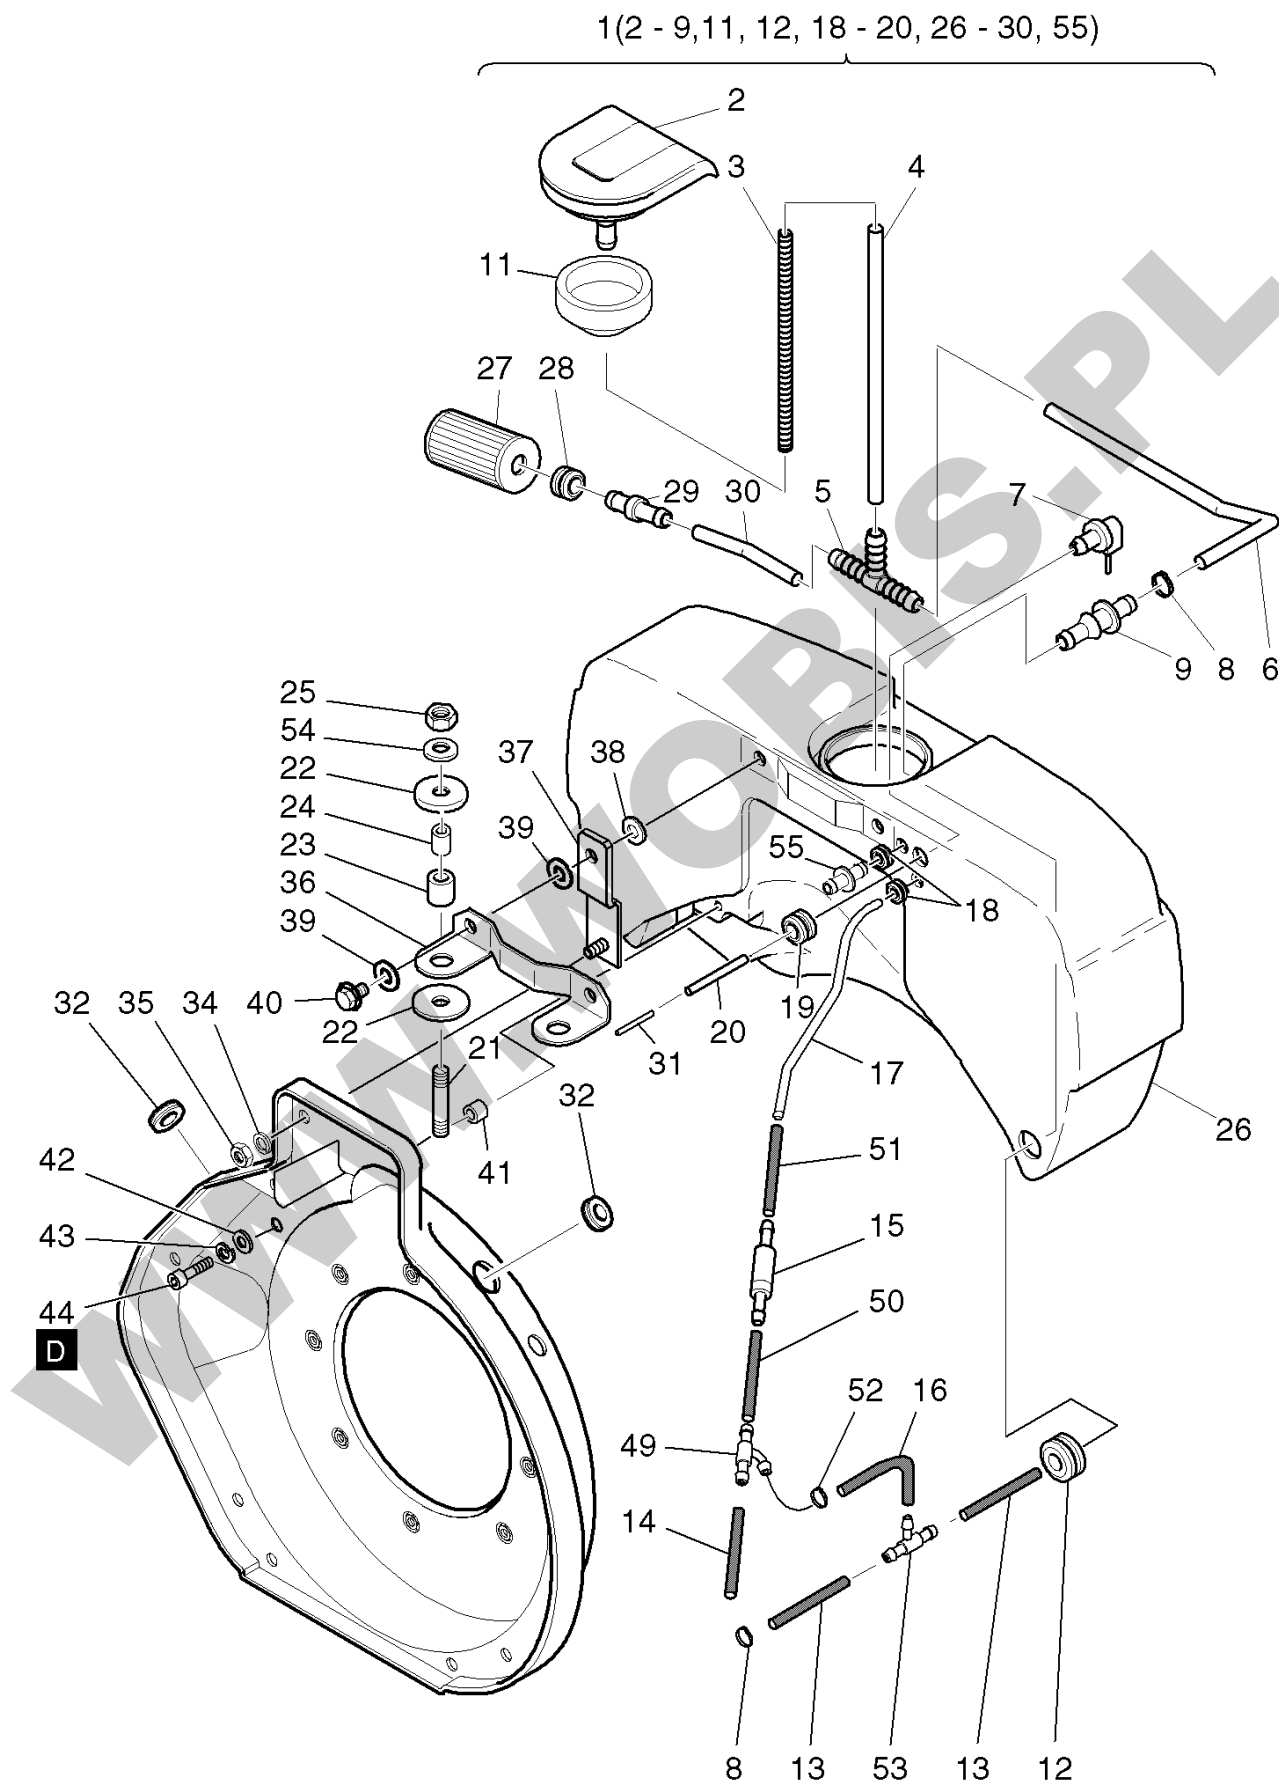

**ORYGINALNE CZĘŚCI ZAMIENNE SERWIS GWARANCYJNY I POGWARANCYJNY WYMIARY
SERWISOWE ORAZ KATALOGI CZĘŚCI ZAMIENNYCH NA STRONIE WWW.WOBIS.PL/SERWIS**

Pos.	Part no.	Description	Qty.	Notice	Add. notice	kg	EA	TA	DA	dDPW	List price
1	01588610	FUEL TANK 5L 1B30	1			1,503	1	21	0		
2	01535300	CAP F. FUEL TANK	1	part was replaced by 01535301		0,083	0	21	7		
3	_nopart	Not in this engine	-								
4	05085100	FUEL HOSE 7 X 165	1	7 x 165		0,001	1	21	0		
5	50440600	HOSE NIPPLE T	1			0,004	4	21	1		
6	05137000	FUEL PIPE 7,0X 220	1			0,016	1	21	0		
7	01534900	FUEL VENT. VALVE	1			0,004	1	21	1		
8	50441100	HOSE CLIP	2	11,8-505R		0,003	4	21	1	P1	
9	05084000	CONNECTING NIPPLE	1			0,006	9	21	0		
11	05086401	GASKET F. FUEL CAP	1			0,028	1	21	1		
12	50440800	RUBBER SLEEVE	1			0,004	4	21	1		
13	05123100	FUEL HOSE 7 / 70	1	7 x 70		0,005	1	21	1		
14	05085300	FUEL HOSE 3,5X 45	1	3,5 x 45		0,004	1	21	1		
15	01534600	FUEL VENTG.VALVE	1	part was replaced by 01534601		0,003	0	21	7		
16	03673300	FUEL HOSE 5,0X 170	1	5 x 170		0,011	9	21	0		
17	05122200	FUEL PIPE	1			0,013	9	21	0		
18	05130400	RUBBER SLEEVE	2			0,001	1	21	1		
19	50440900	RUBBER SLEEVE	1			0,001	9	21	0		
20	05085600	BREATH. HOSE 1X3X85	1	1 x 3 x 85		0,002	1	21	1		
21	50231900	STUD M 8X 25	2	M 8 x 25 DIN 835-8.8 A3C		0,012	4	11	1		
22	05109810	DISC 8,20X22X2	4	8,2 x 22 x 2		0,001	1	21	1		
23	05086810	RUBBER SHELL	2			0,004	1	21	1		
24	05122800	INSULATING SLEEVE	2			0,001	1	21	1		
25	40028400	HEX.NUT M 8	2	VM 8 DIN 980-8 C3A		0,008	4	11	1	zzNein	
26	_noorder	No single order	-								
27	01635200	FUEL FILTER	1	1B20: Serie 10-24 1B30: Serie 10-19 1B20V/30V/40V part was replaced by 01635210		0,014	0	22	7	W2	
28	50440900	RUBBER SLEEVE	1			0,001	9	21	0		
29	05084400	CONNECTING NIPPLE	1	part was replaced by 05084401		0,011	0	21	7