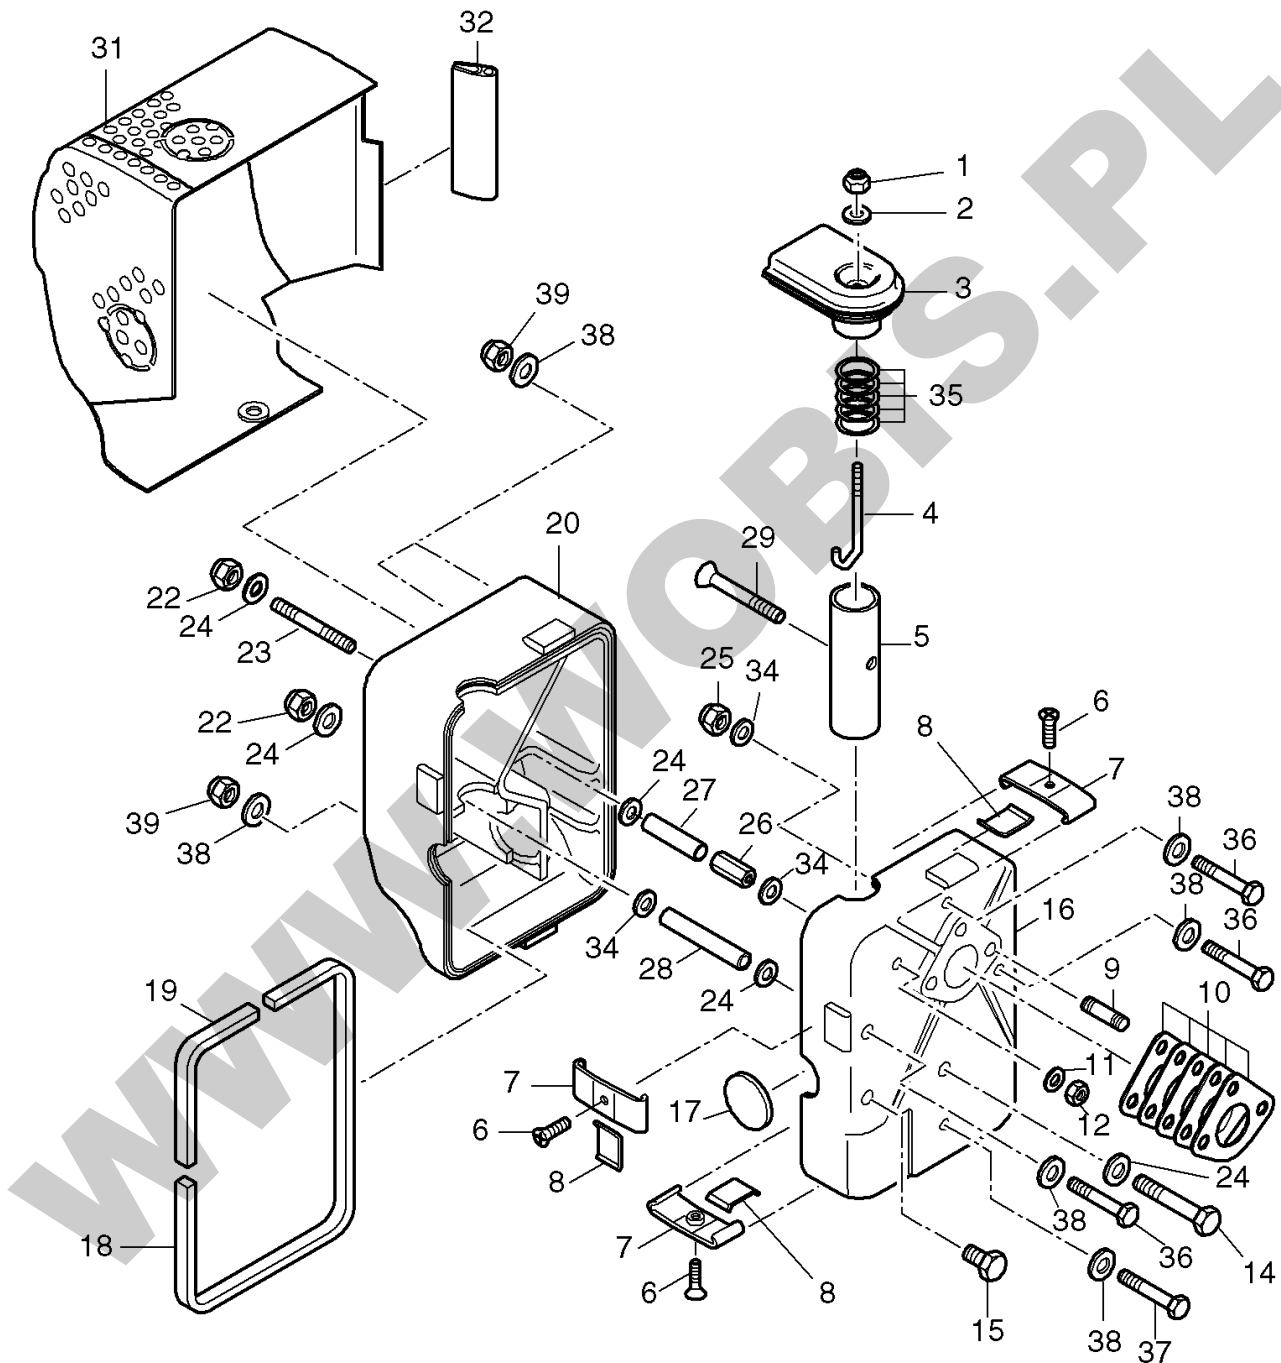

**ORYGINALNE CZĘŚCI ZAMIENNE SERWIS GWARANCYJNY I POGWARANCYJNY WYMIARY
SERWISOWE ORAZ KATALOGI CZĘŚCI ZAMIENNYCH NA STRONIE WWW.WOBIS.PL/SERWIS**

Pos.	Part no.	Description	Qty.	Notice	Add. notice	kg	EA	TA	DA	dDPW	List price
1	40028200	HEX.NUT M 5	1	M 5 DIN 980-8 C3A		0,002	4	11	1		
2	50216300	WASHER 5,3	1	5,3 DIN 125-St A3C		0,001	4	11	1		
3	01531311	EXHAUST END PIPE	1	part was replaced by 01531312		0,086	0	21	7		
4	05081100	THREADED BOLT M 5	1			0,014	9	21	0		
5	05081410	EXHAUST TUBE	1			0,090	1	21	5		
6	50422500	CTR.SUNK SCR. M6X12	3	M 6 x 12 DIN 7991 - 8.8 A3C		0,002	0	11	7		
7	01531201	CLAMP	3			0,033	1	21	5		
8	05081610	SUPPORTING PLATE	3	part was replaced by 05081611		0,011	9	21	0		
9	50128100	STUD M8X30	3	M 8 x 30 DIN 835 - 10.9 A3C		0,013	4	11	1		
10	05103600	GASK.F.EXH.SILENCER	5	part was replaced by 01732600		0,005	9	21	0	d5	
11	50144500	FLAT WASHER 6,4	1	6,4 DIN 125-St A3C		0,001	4	11	1		
12	40028300	HEX.NUT M 6	1	VM 6 DIN 980 C3P		0,003	4	11	1		
14	50028900	HEXSCREW M 8X100	1	M 8 x 100 DIN 933 - 8.8		0,038	9	21	0		
15	50450500	HEXSCREW M 8X 12	1	M 8 x 12 DIN 7500 - D A3A		0,009	4	21	5		
16	05103401	EXH.SIL.INNER PART	1			0,937	0	21	7		
17	05081002	COVER	1			0,007	1	21	5		
18	05104100	SEALING STRIP	1			0,002	1	21	0		
19	05104000	SEALING STRIP	1			0,001	1	21	0		
20	05103500	EXH.SIL.OUTER PART	1			1,110	0	21	7		
22	40028400	HEX.NUT M 8	3	VM 8 DIN 980-8 C3A		0,008	4	11	1	zzNein	
23	50445201	STUD M8 X 70	1	M 8 x 70 DIN 939 - 8.8 A3C		0,030	4	21	0		
24	50148100	FLAT WASHER 8,4	6	8,4 DIN 125-St A3C		0,002	4	11	1		
25	40028400	HEX.NUT M 8	1	VM 8 DIN 980-8 C3A		0,008	4	11	1	zzNein	
26	05083900	SPACER NUT M 8	1	M 8		0,003	9	21	0		
27	05103901	SPACER TUBE 51,6MM	1			0,021	1	21	0		
28	05103801	SPACER TUBE 65MM	1			0,000	0	21	7		
29	50445000	CTR.SUNK SCR.M6X35	1	M 6 x 35 DIN 7991 - 8.8 A3C		0,007	4	11	1		
31	_noorder	No single order	-								
32	05100300	SEALING STRIP 65MM	1	65 mm		0,006	1	21	1		
34	50123000	DISC 8,4	3	8,4 DIN 7349		0,008	4	21	1