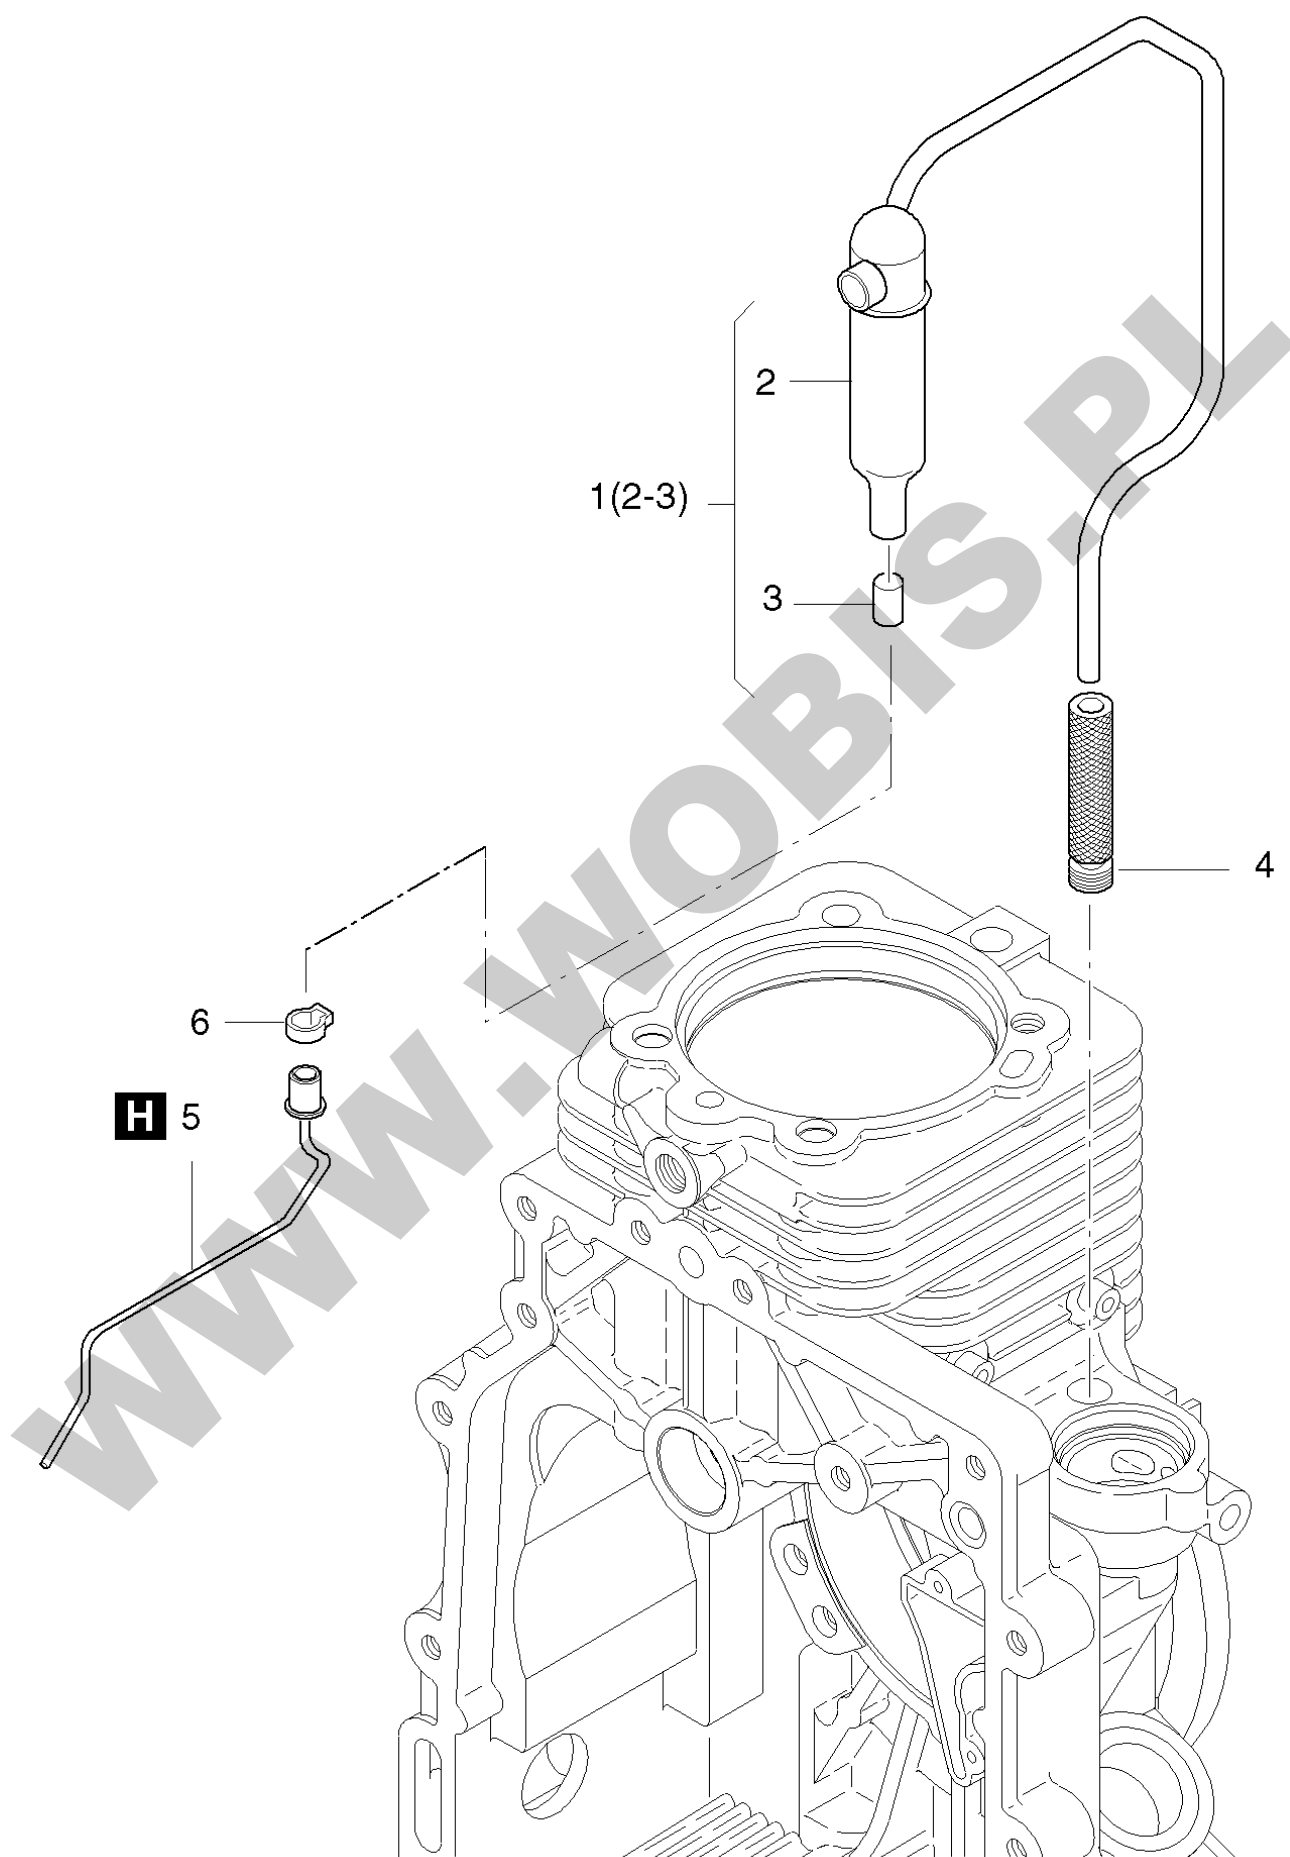

**ORYGINALNE CZĘŚCI ZAMIENNE SERWIS GWARANCYJNY I POGWARANCYJNY WYMIARY
SERWISOWE ORAZ KATALOGI CZĘŚCI ZAMIENNYCH NA STRONIE WWW.WOBIS.PL/SERWIS**

Pos.	Part no.	Description	Qty.	Notice	Add. notice	kg	EA	TA	DA	dDPW	List price
30	00921400	SPACER BUSH	3			0,017	1	11	1		
31	05081700	SPACER	1			0,000	0	11	7		
32	50453300	RUBBER SLEEVE	1			0,002	4	11	1		
33	01599600	SUPPORT	1	part was replaced by 01599610		0,000	0	11	7		
34	50207900	HEXSCREW M 6X20	1	M 6 x 20 DIN 933-8.8 A3C		0,006	4	11	1		
35	50328000	CTR.SUNK SCR.AM6X16	1	AM 6 x 16 17065 - 8.8 Zn		0,004	4	11	1		
36	50095100	SPRING WASHER A 8	1	A 8 DIN 137 A3C		0,001	4	11	1		
37	50344700	HEXAGON NUT M 8	1	M 8 DIN 936 - 5 A3C		0,004	4	11	1		
38	50144500	FLAT WASHER 6,4	2	6,4 DIN 125-St A3C		0,001	4	11	1		
39	50170900	SPRING WASHER 6	2... 3	6 DIN 128 - A3C		0,001	4	11	1		
40	50144400	HEXAGON NUT M 6	1... 2	M 6 DIN 934 - 8 A3C		0,002	4	11	1		
41	04119100	TUBE 6X 8X14	3	6 x 8 x 14		0,001	9	11	0		
42	50458100	STUD M 6 X45	2	M 6 x 45 DIN 835 - 8.8 A3C		0,011	4	11	1		
43	05007300	SEALING STRIP 48	1	48 mm		0,004	1	11	1		
44	_nopart	Not in this engine	-								
45	04119200	SPACER BUSH	2	6,5 x 13 x 15		0,002	1	11	1		
46	04116700	COVER	1			0,028	9	11	0		
47	50464401	STUD M 6FO X35	1	M 6 x 35 DIN 939- 8.8 A3C Tuf.		0,008	4	11	1		
48	50144400	HEXAGON NUT M 6	1	M 6 DIN 934 - 8 A3C		0,002	4	11	1		
F	50223900	TECHNICOLL CLEANER	1	750 GR		0,870	4	12	0		
F	50223800	TECHNICL.ADHES.8058	1	750 GR		0,875	4	12	0