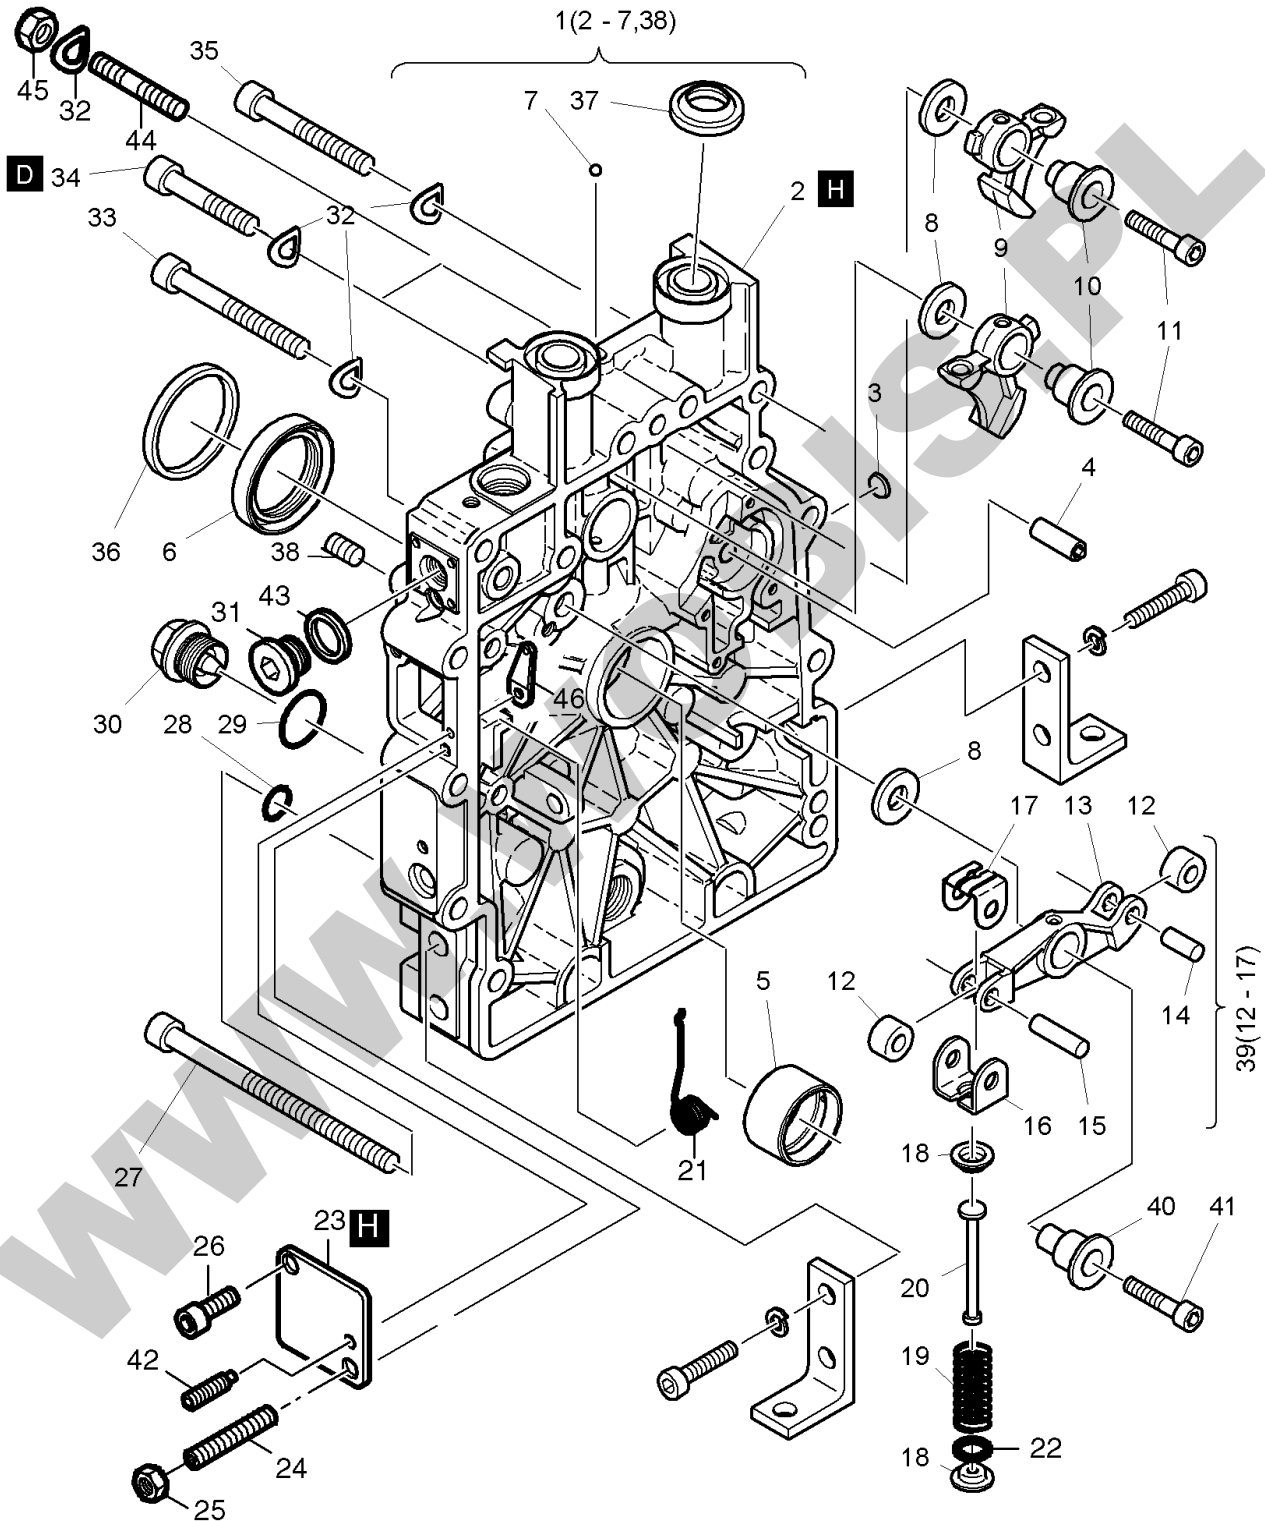

**ORYGINALNE CZĘŚCI ZAMIENNE SERWIS GWARANCYJNY I POGWARANCYJNY WYMIARY
SERWISOWE ORAZ KATALOGI CZĘŚCI ZAMIENNYCH NA STRONIE WWW.WOBIS.PL/SERWIS**

Pos.	Part no.	Description	Qty.	Notice	Add. notice	kg	EA	TA	DA	dDPW	List price
1	01319502	TIMING COVER	1	part was replaced by 01319503		2,434	1	11	0		
2	_noorder	No single order	-								
3	_noorder	No single order	-								
4	01533900	BOLT F.GOV.HOUSING	1			0,009	1	11	1		
5	05053100	MAIN BEARING	1			0,025	4	11	1		
5	04124800	MAIN BEARING -0,5	1	-0,5 mm		0,035	4	14	1		
6	40033700	OIL SEAL 30X47X8	1	30 x 47 x 8 part was replaced by 40033701		0,000	0	11	7	D1	
7	50443400	BALL 5,5 MM G28	1	5,5 G20 DIN 5401		0,001	0	11	1		
8	03794100	WASHER	3	10,1 x 22 x 3		0,006	1	11	1		
9	05053400	CAM FOLLOWER	2			0,040	1	11	1		
10	03794201	CAM FOLLOW SPINDLE	2			0,018	1	11	1		
11	50457900	ALL.SCR. M 6X 25	2	M 6 x 25 DIN 912 - 10.9		0,007	4	11	1		
12	_noorder	No single order	-								
13	_noorder	No single order	-								
14	_noorder	No single order	-								
15	_noorder	No single order	-								
16	_noorder	No single order	-								
17	_noorder	No single order	-								
18	04094802	CUP	2			0,003	1	11	1		
19	04095700	PRESSURE SPRING	1			0,017	1	11	1		
20	04094700	DRAW ROD	1			0,007	1	11	1		
21	05095210	SPRING F.GOVERNOR	1			0,007	1	11	1		
22	04133900	DISC 10,7X19X0,5	1	10,7 x 16 x 0,5		0,001	1	11	1		
23	04095210	COVER	1			0,035	1	11	1		
24	50448901	GRUB SCREW M 6X 30	1	M 6 x 30 DIN 913 22 H A3C Tuf. 360 G		0,005	4	11	1		
25	50144400	HEXAGON NUT M 6	1	M 6 DIN 934 - 8 A3C		0,002	4	11	1		
26	50384200	ALL.SCR.M 6X 12	1	M 6x12 DIN 912-8.8 A3C Tuf. 360 G		0,005	4	11	1		
27	50463000	ALL.SCR. M 8X130	2	M 8 x 130 DIN 912 - 8.8 A3C		0,054	4	11	1		
28	50162900	JOINT A 8 X14	2	A 8 x 14 DIN 7603 - Cu		0,005	4	11	1	D2